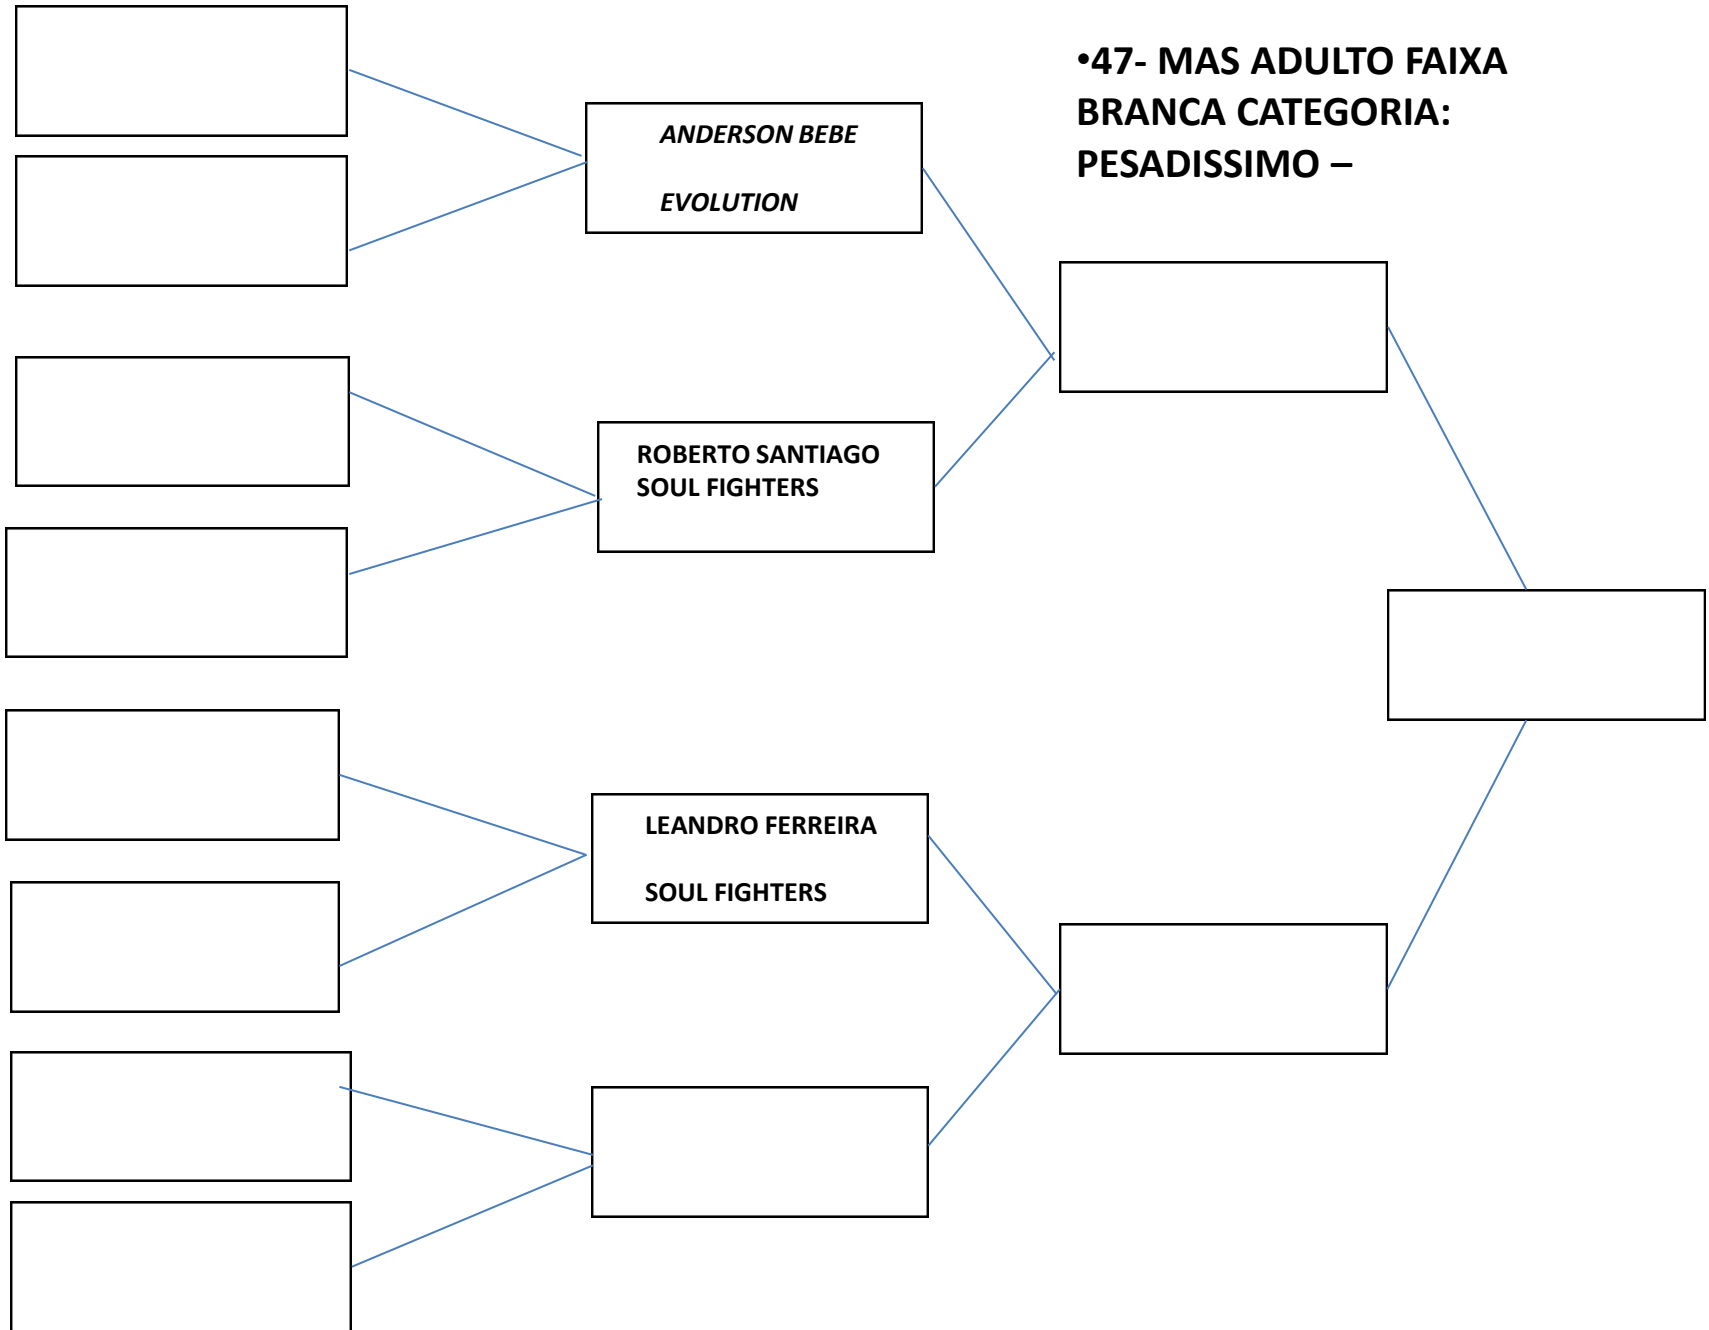

**44- MAS ADULTO FAIXA
BRANCA CATEGORIA: GALO
- 57,5G**

**•45- MAS ADULTO FAIXA
BRANCA CATEGORIA: PENA
– 70KG**

**•47- MAS ADULTO FAIXA
BRANCA CATEGORIA:
PESADISSIMO –**

**49-FEMININO ADULTO
FAIXA BRANCA CATEGORIA:
LEVE -64kg**

**50- FEMININO ADULTO
FAIXA BRANCA CATEGORIA:
PESADO**

**•51- FEMININO ADULTO
FAIXA BRANCA CATEGORIA:
SUPER PESADO**

**52- FEMININO ADULTO
FAIXA BRANCA CATEGORIA:
PESADISSIMO**

**•54-MAS ADULTO FAIXA
AZUL CATEGORIA: GALO –
57,5KG**