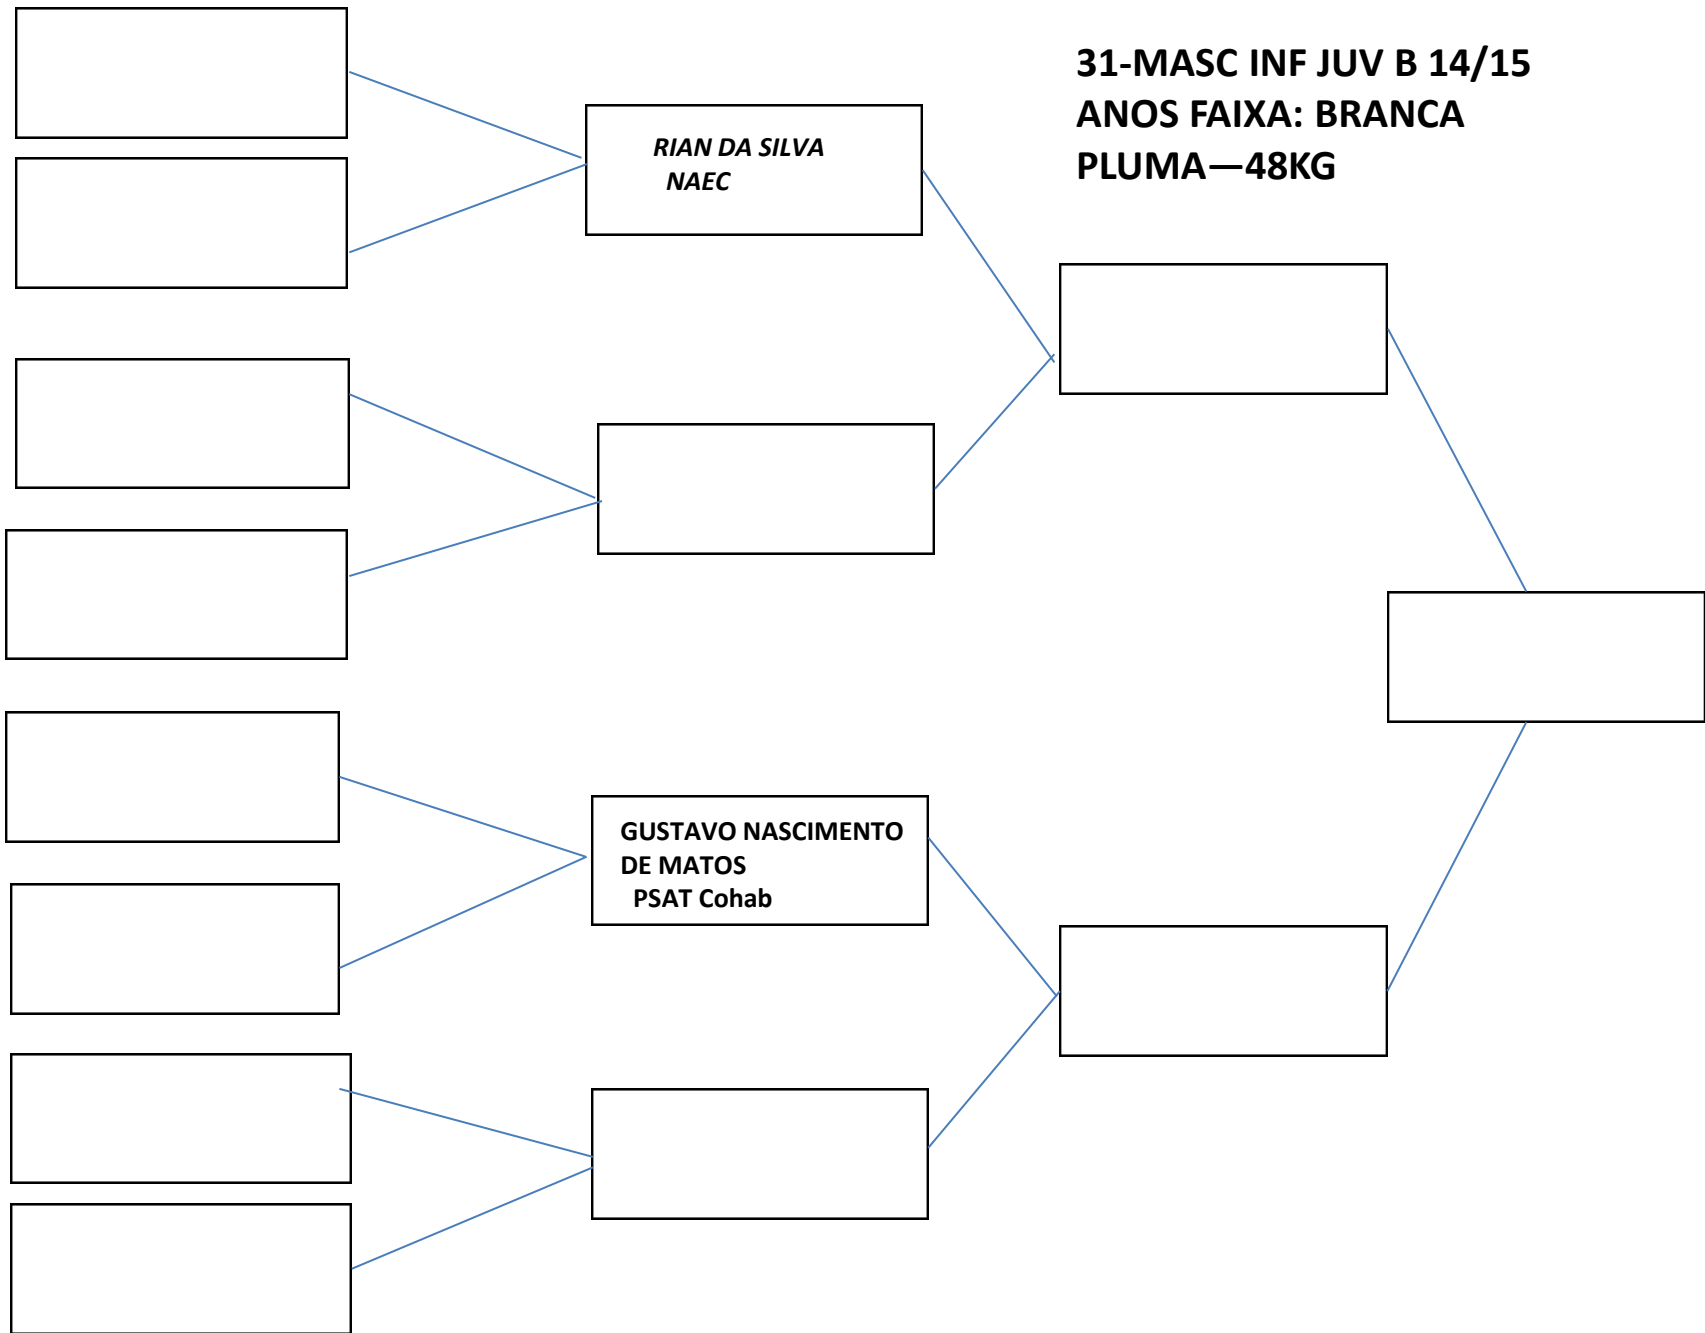

**25-INF JUV A 12/13 MASC
MÉDIO -51,0KG**

**35-MASC INF JUV B 14/15
ANOS
FAIXA:AMARELO/LARANJA
PLUMA -48 KG**

38-MAS JUVENIL 16/17
ANOS FAIXA BRANCA
CATEGORIA: LEVE – 69Kg

39-MAS JUVENIL 16/17
ANOS FAIXA BRANCA
CATEGORIA: ABSOLUTO