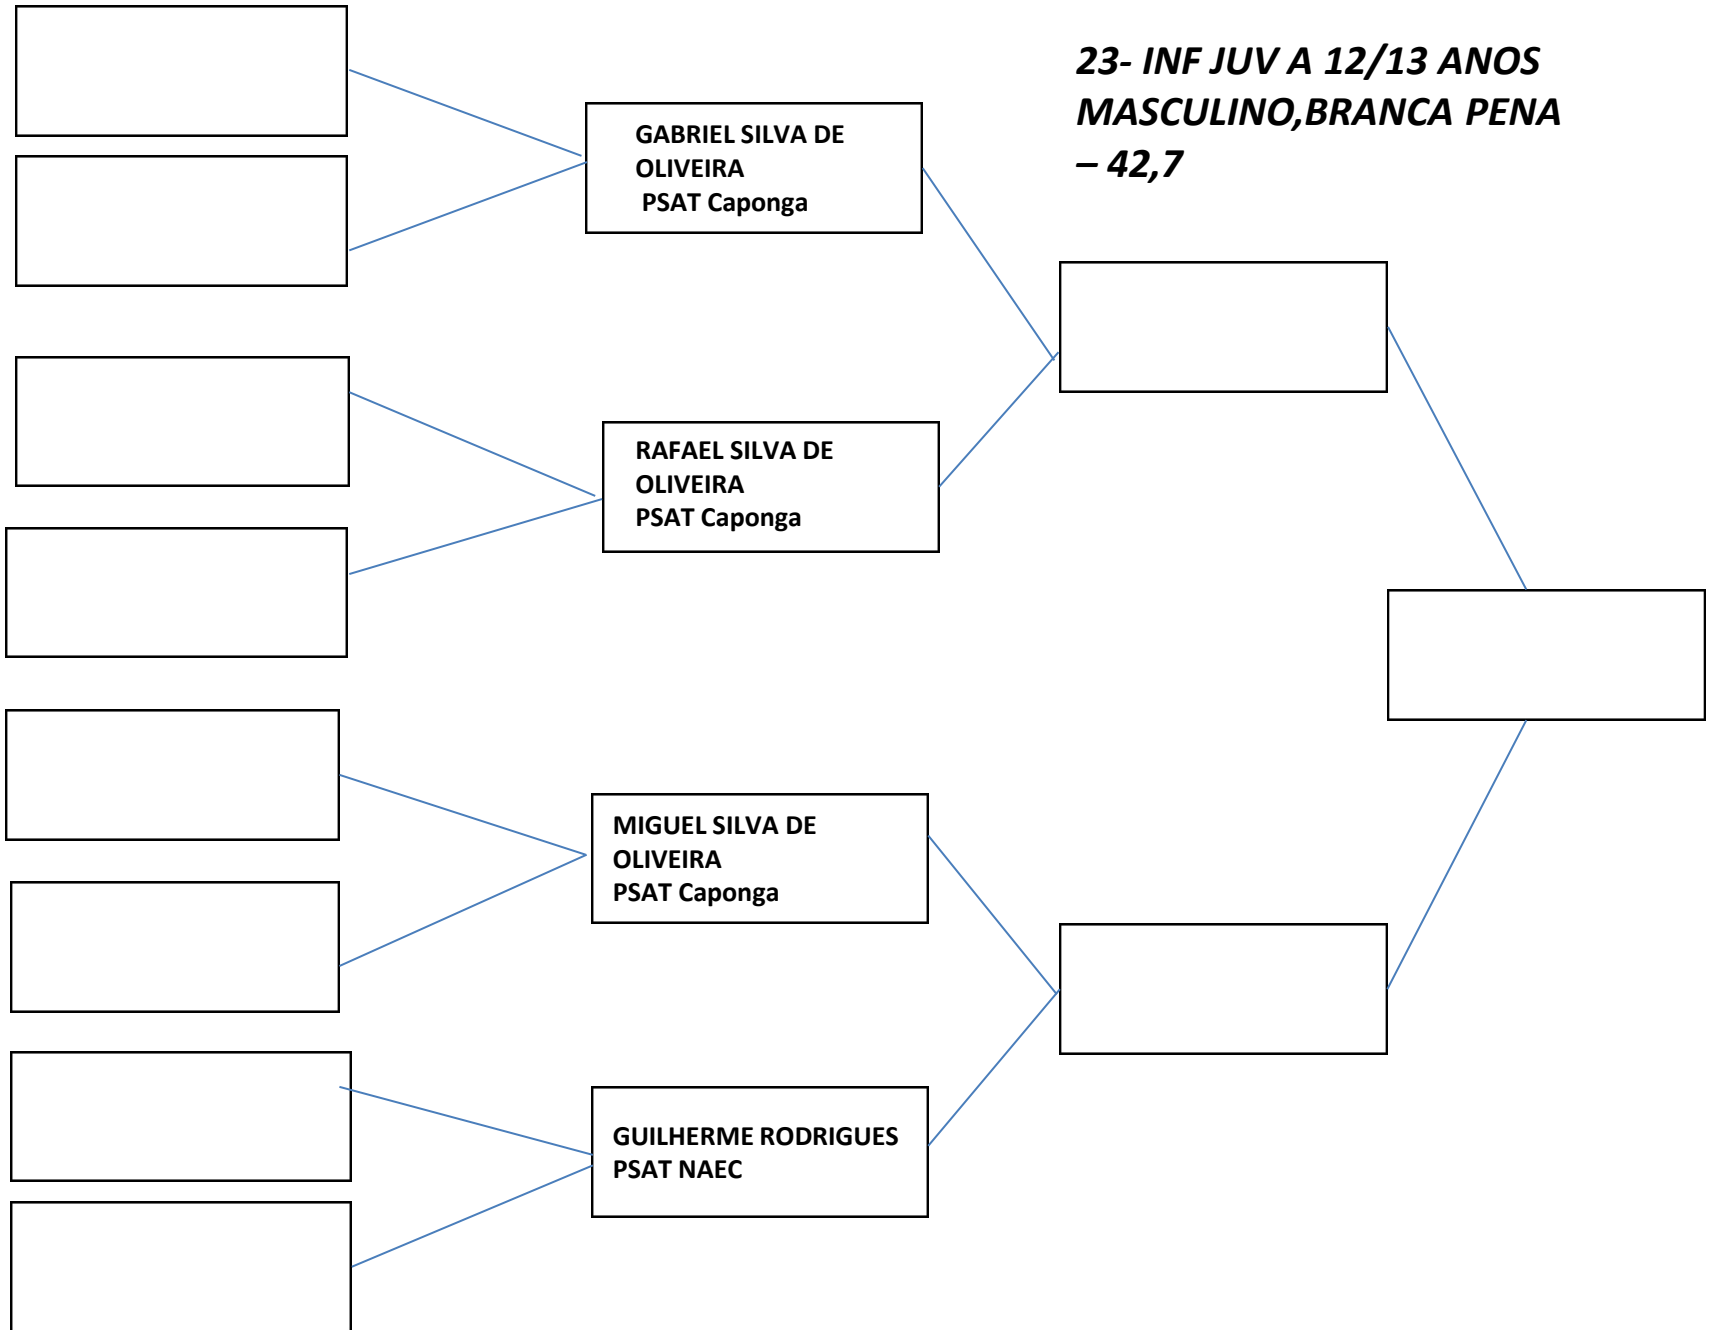

**19-INFANTIL B 10/11 MASC
SUPER PESADO -51KG**

**21-INFANTIL B 10/11 MASC
BRANCA/AMARELA
PESADISSIMO**

**23- INF JUV A 12/13 ANOS
MASCULINO, BRANCA PENA
- 42,7**

**24-INF JUV A 12/13 ANOS
FAIXA BRANCA FEMININO
PENA – 35,5**