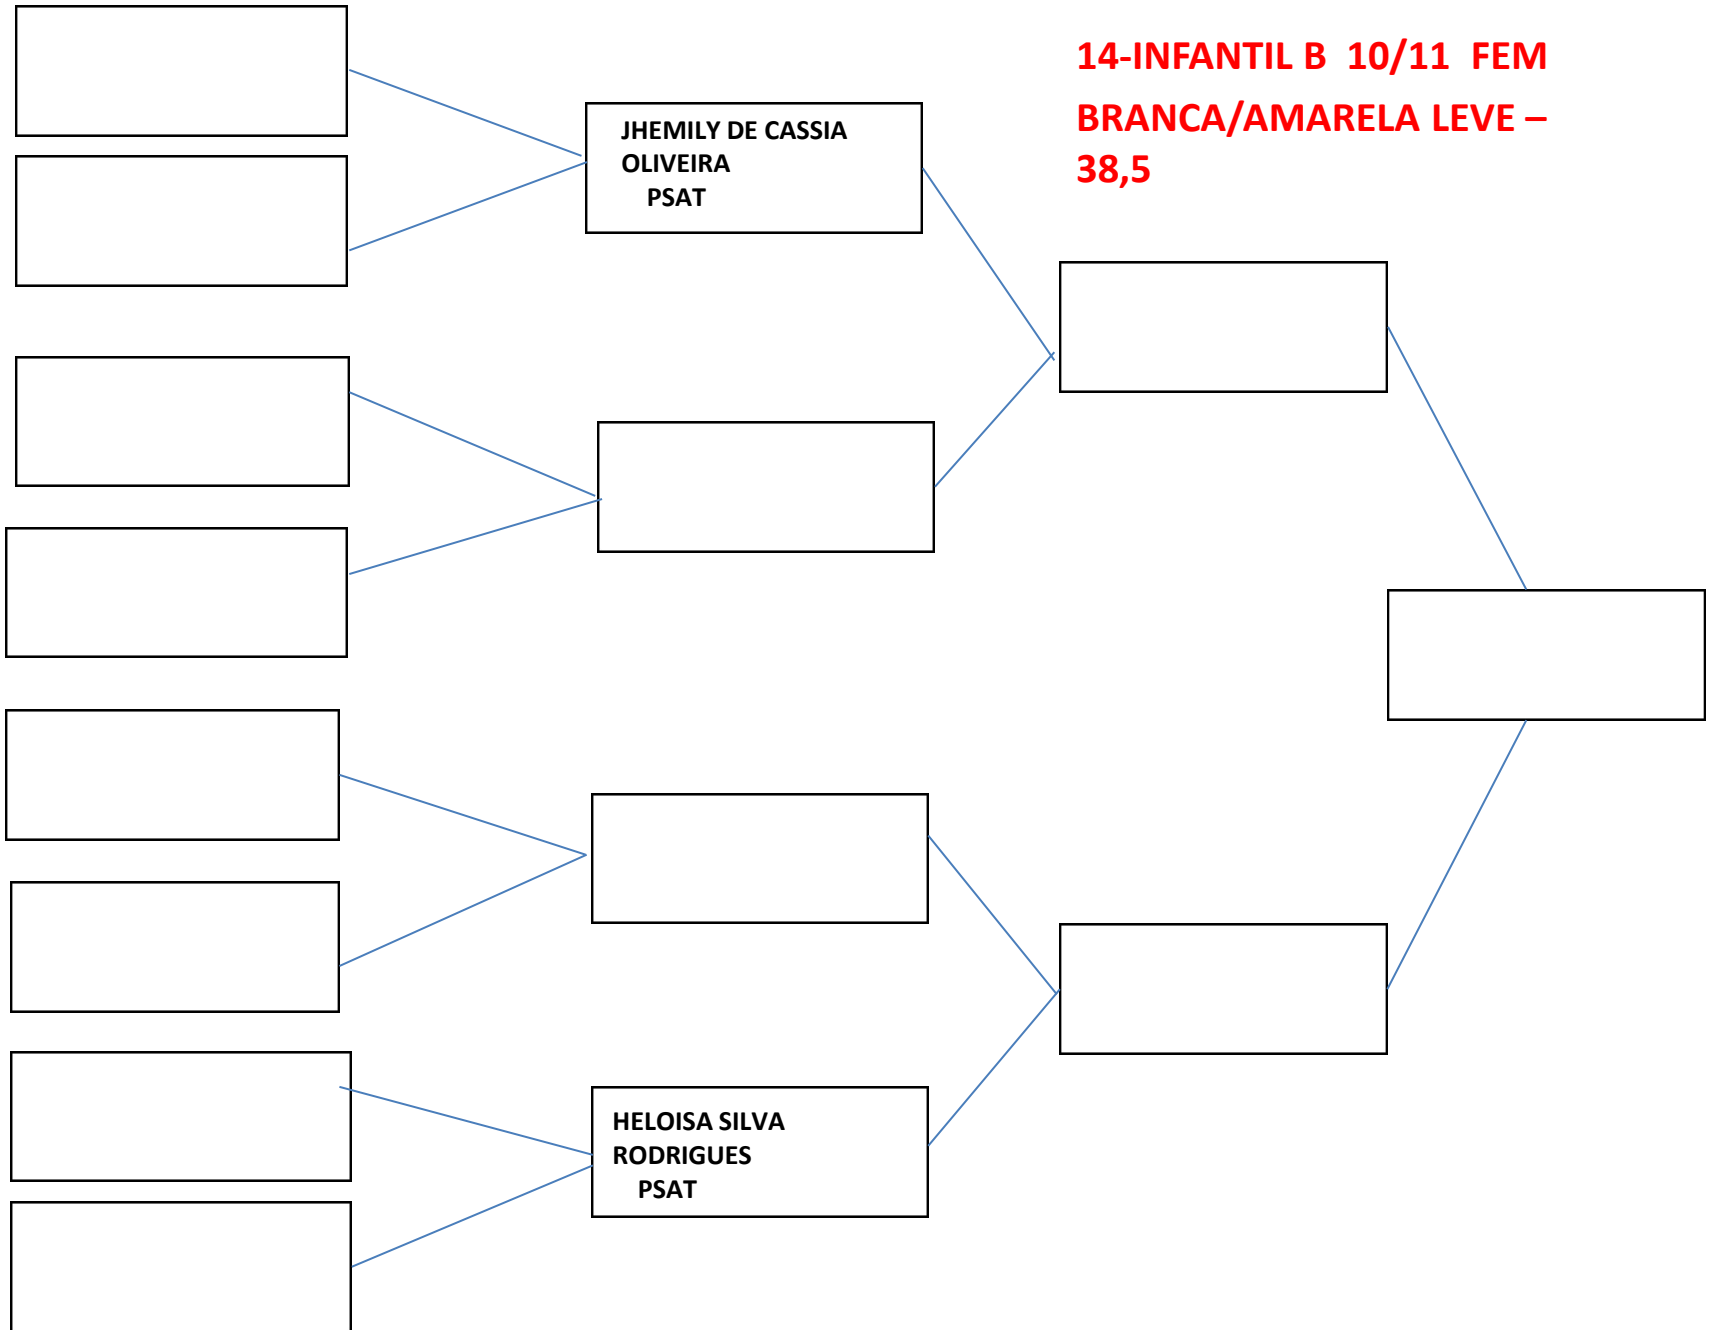

**10-INFANTIL B 10/11 MAS
BRANCA/AMARELA GALO -
29,3KG**

**11-INFANTIL B 10/11 MASC
BRANCA/AMARELA PLUMA
-32,3KG**

12-INFANTIL B 10/11
Feminino
BRANCA/AMARELA Pluma -
32,3kg

13-INFANTIL B 10/11
MASC.BRANCA/AMARELA
PENA – 35,5

**14-INFANTIL B 10/11 FEM
BRANCA/AMARELA LEVE –
38,5**

**VICTOR RODRIGUES
VIEIRA
PSAT Naec**

**VALMIR STEFANIO
SAS BEBERIBE**

**MARCOS DA SILVA
Sas Beberibe**

**ANTONIO CAILAN SILVA
RODRIGUES
PSAT NAEC**

[Empty Box]