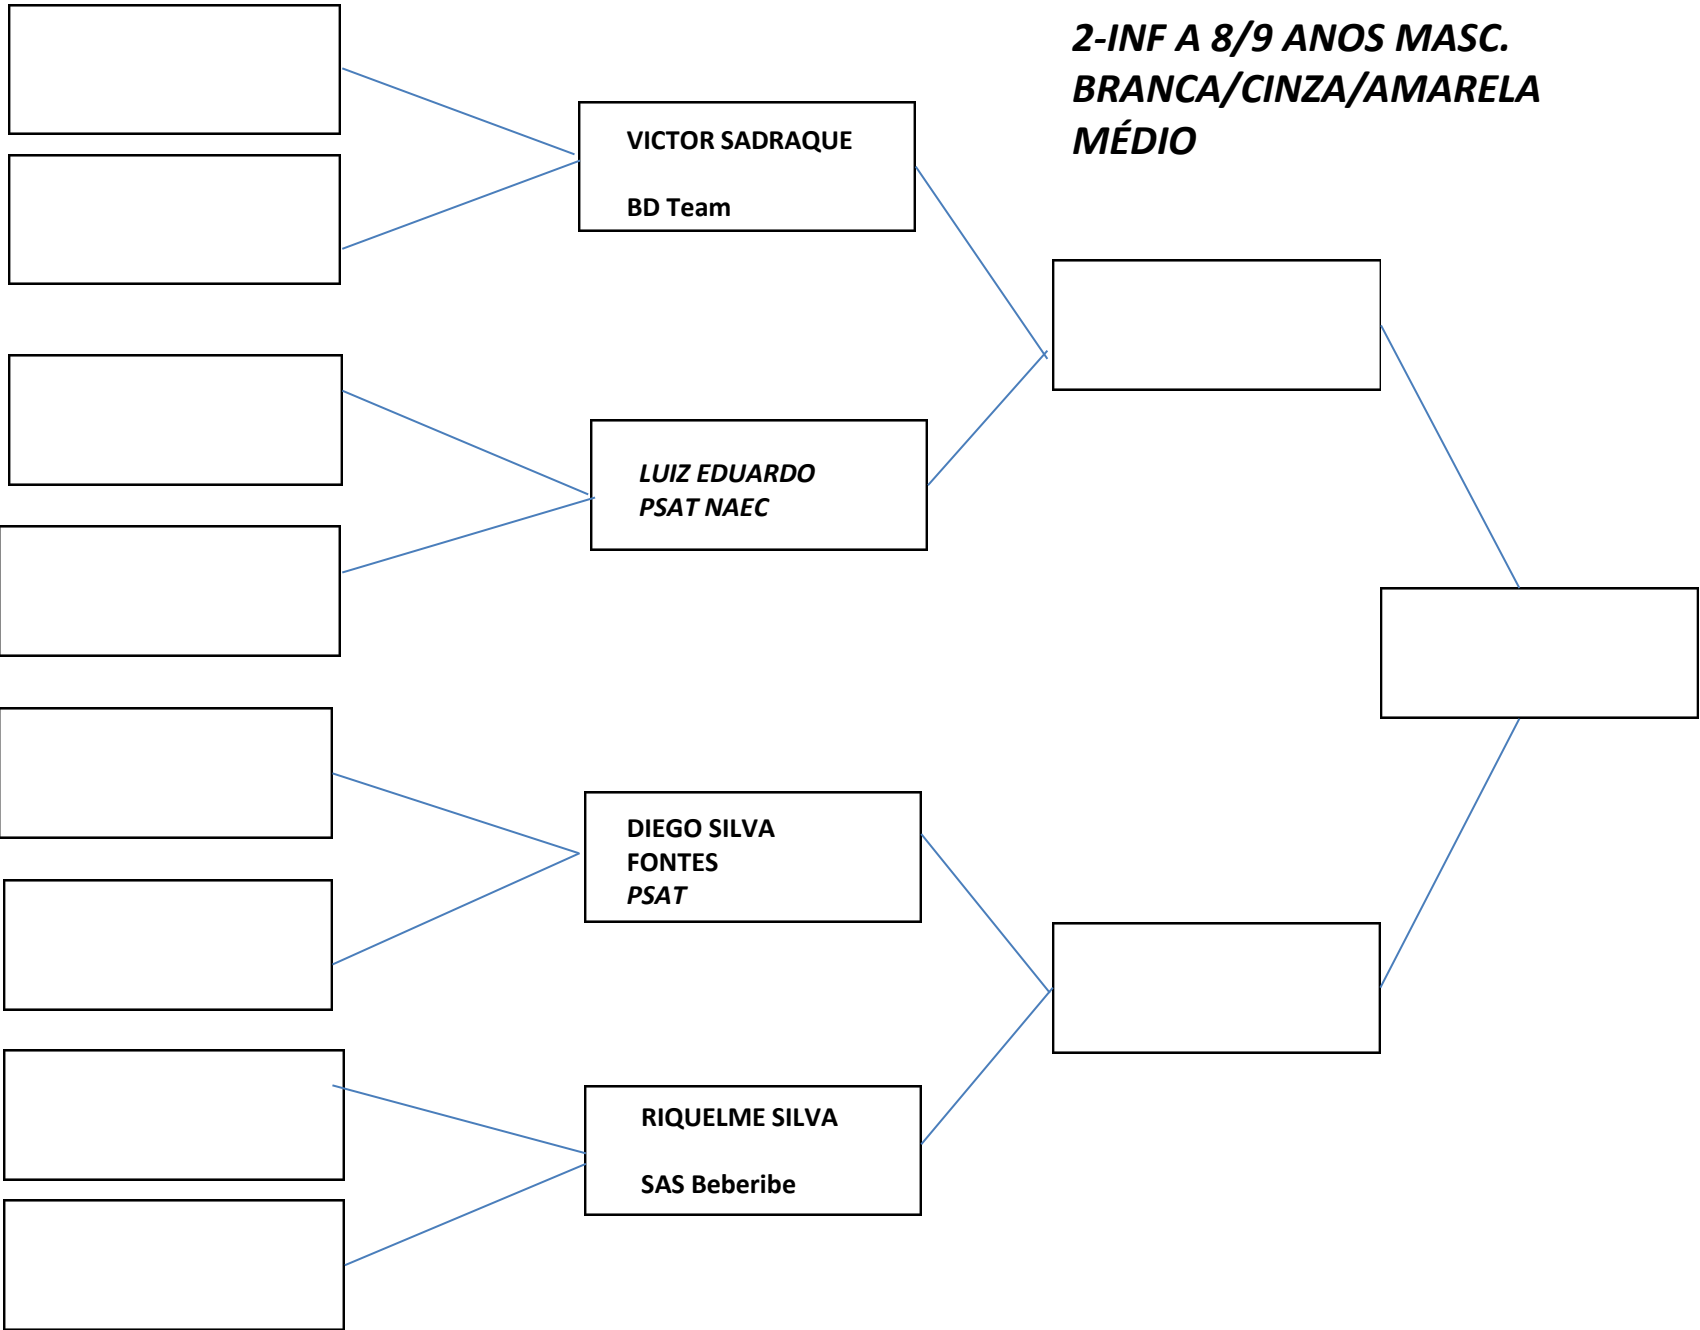

1-MIRIM 4/5 anos
SUPER PESADO -26KG

**2-INF A 8/9 ANOS MASC.
BRANCA/CINZA/AMARELA
MÉDIO**

**3-INF A 08/09 ANOS MASC.
FAIXA;BRANCA,CINZA,AMA
RELA CAT PLUMA -26Kg**

**GABRIEL DA CRUZ FEITOSA
PSAT**

**MURILO SANTANA DOS
SANTOS
PSAT COHAB**