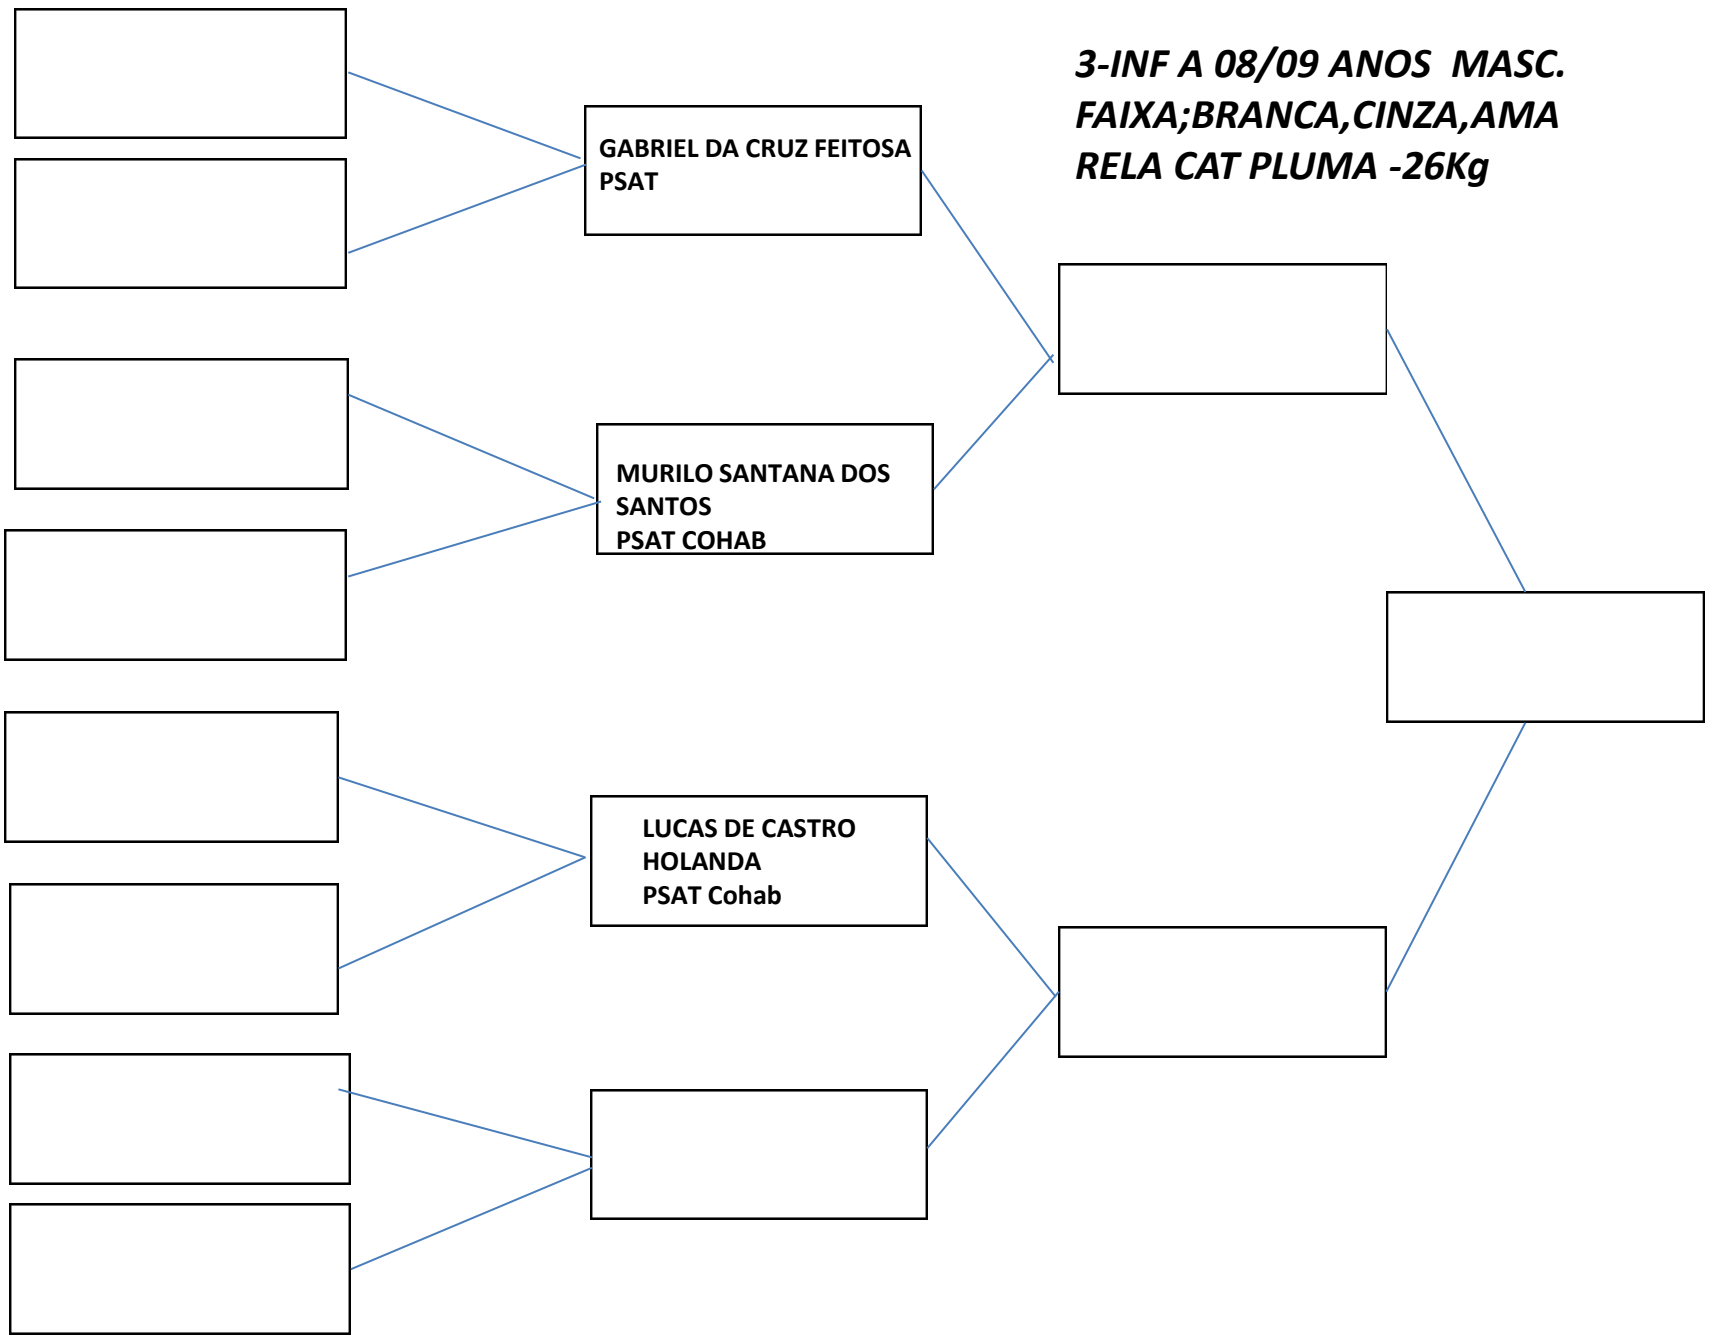

1-MIRIM 4/5 anos
SUPER PESADO -26KG

**2-INF A 8/9 ANOS MASC.
BRANCA/CINZA/AMARELA
MÉDIO**

**3-INF A 08/09 ANOS MASC.
FAIXA;BRANCA,CINZA,AMA
RELA CAT PLUMA -26Kg**

**GABRIEL DA CRUZ FEITOSA
PSAT**

**MURILO SANTANA DOS
SANTOS
PSAT COHAB**