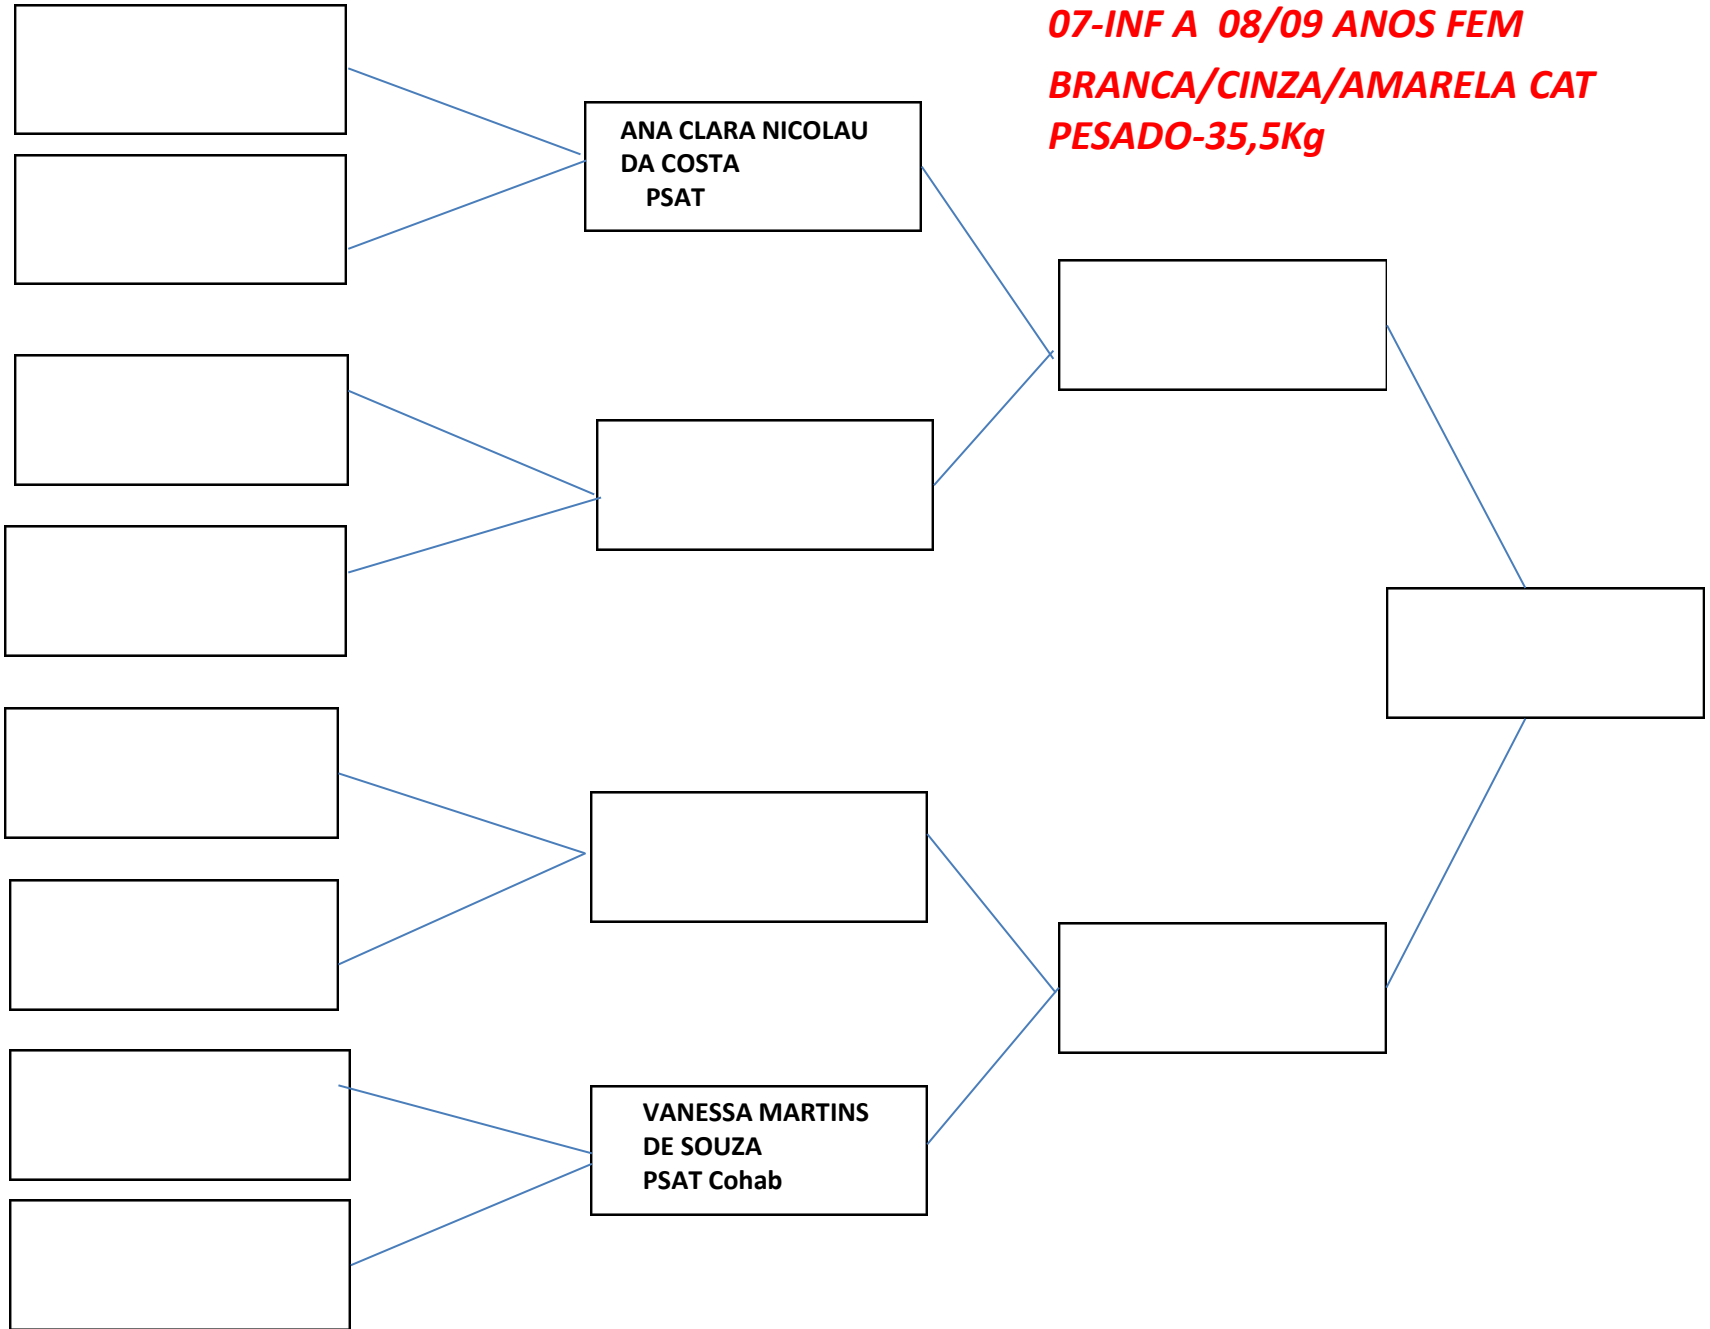

07-INF A 08/09 ANOS FEM
BRANCA/CINZA/AMARELA CAT
PESADO-35,5Kg