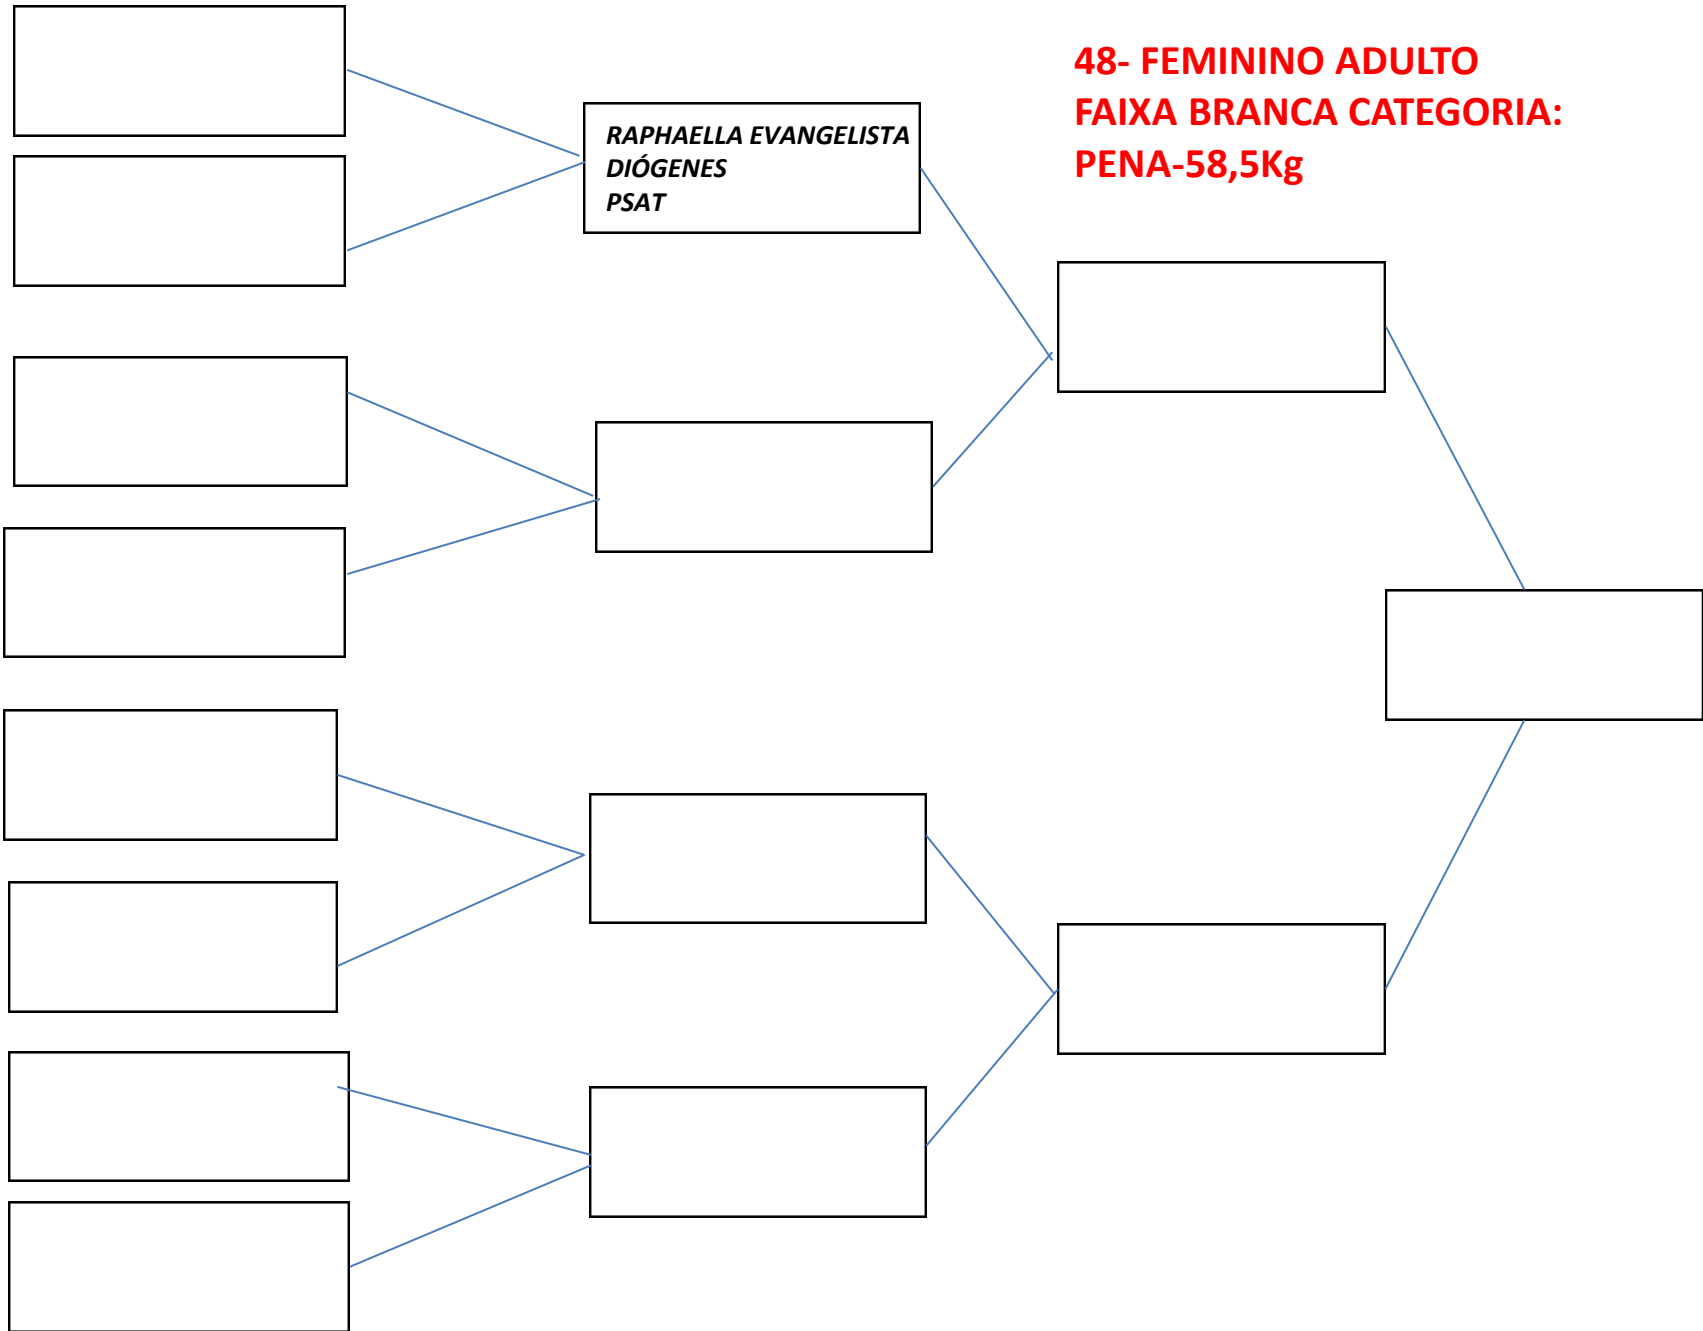

**44- MAS ADULTO FAIXA
BRANCA CATEGORIA: GALO
- 57,5G**

**•45- MAS ADULTO FAIXA
BRANCA CATEGORIA: PENA
– 70KG**

**•47- MAS ADULTO FAIXA
BRANCA CATEGORIA:
PESADISSIMO –**

**49-FEMININO ADULTO
FAIXA BRANCA CATEGORIA:
LEVE -64kg**