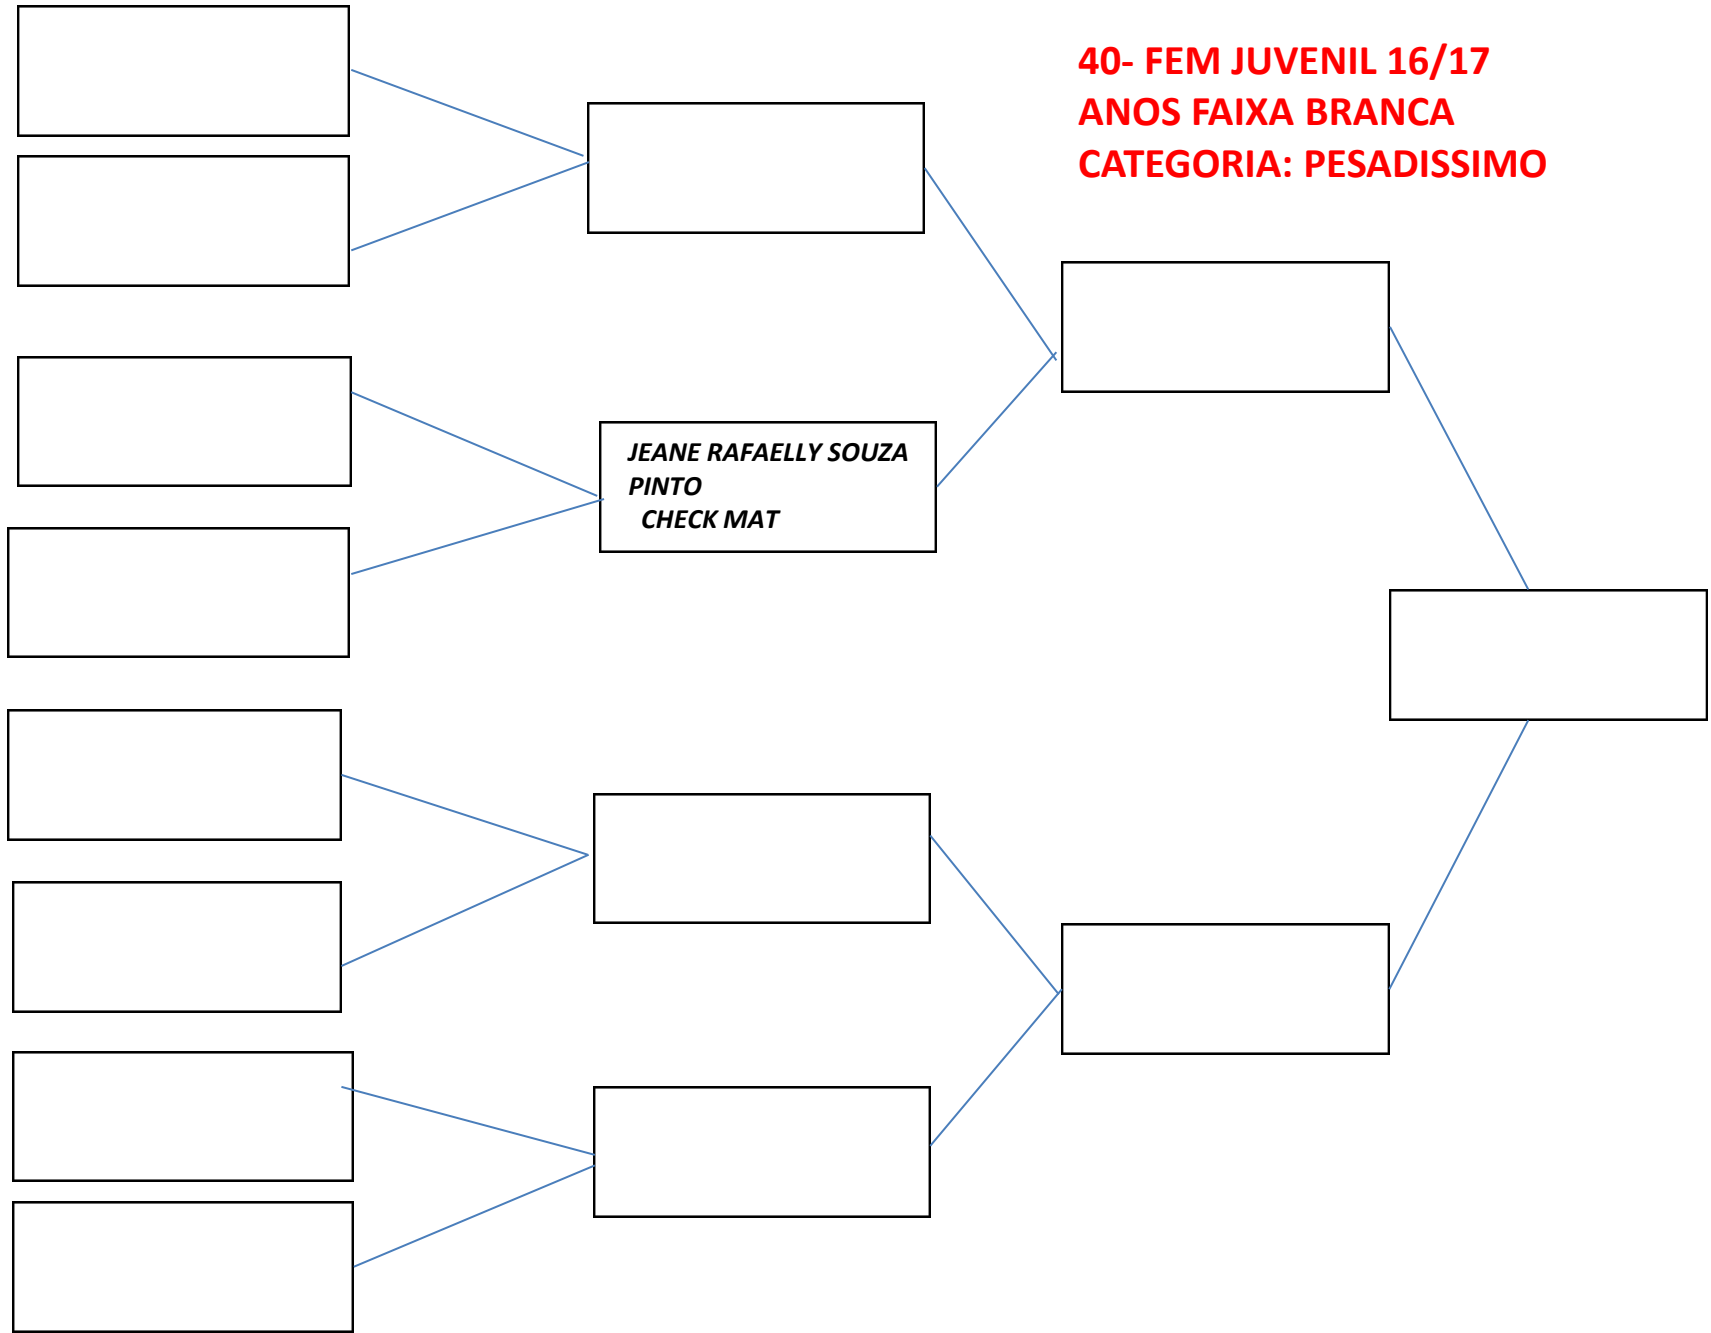

40- FEM JUVENIL 16/17
ANOS FAIXA BRANCA
CATEGORIA: PESADISSIMO