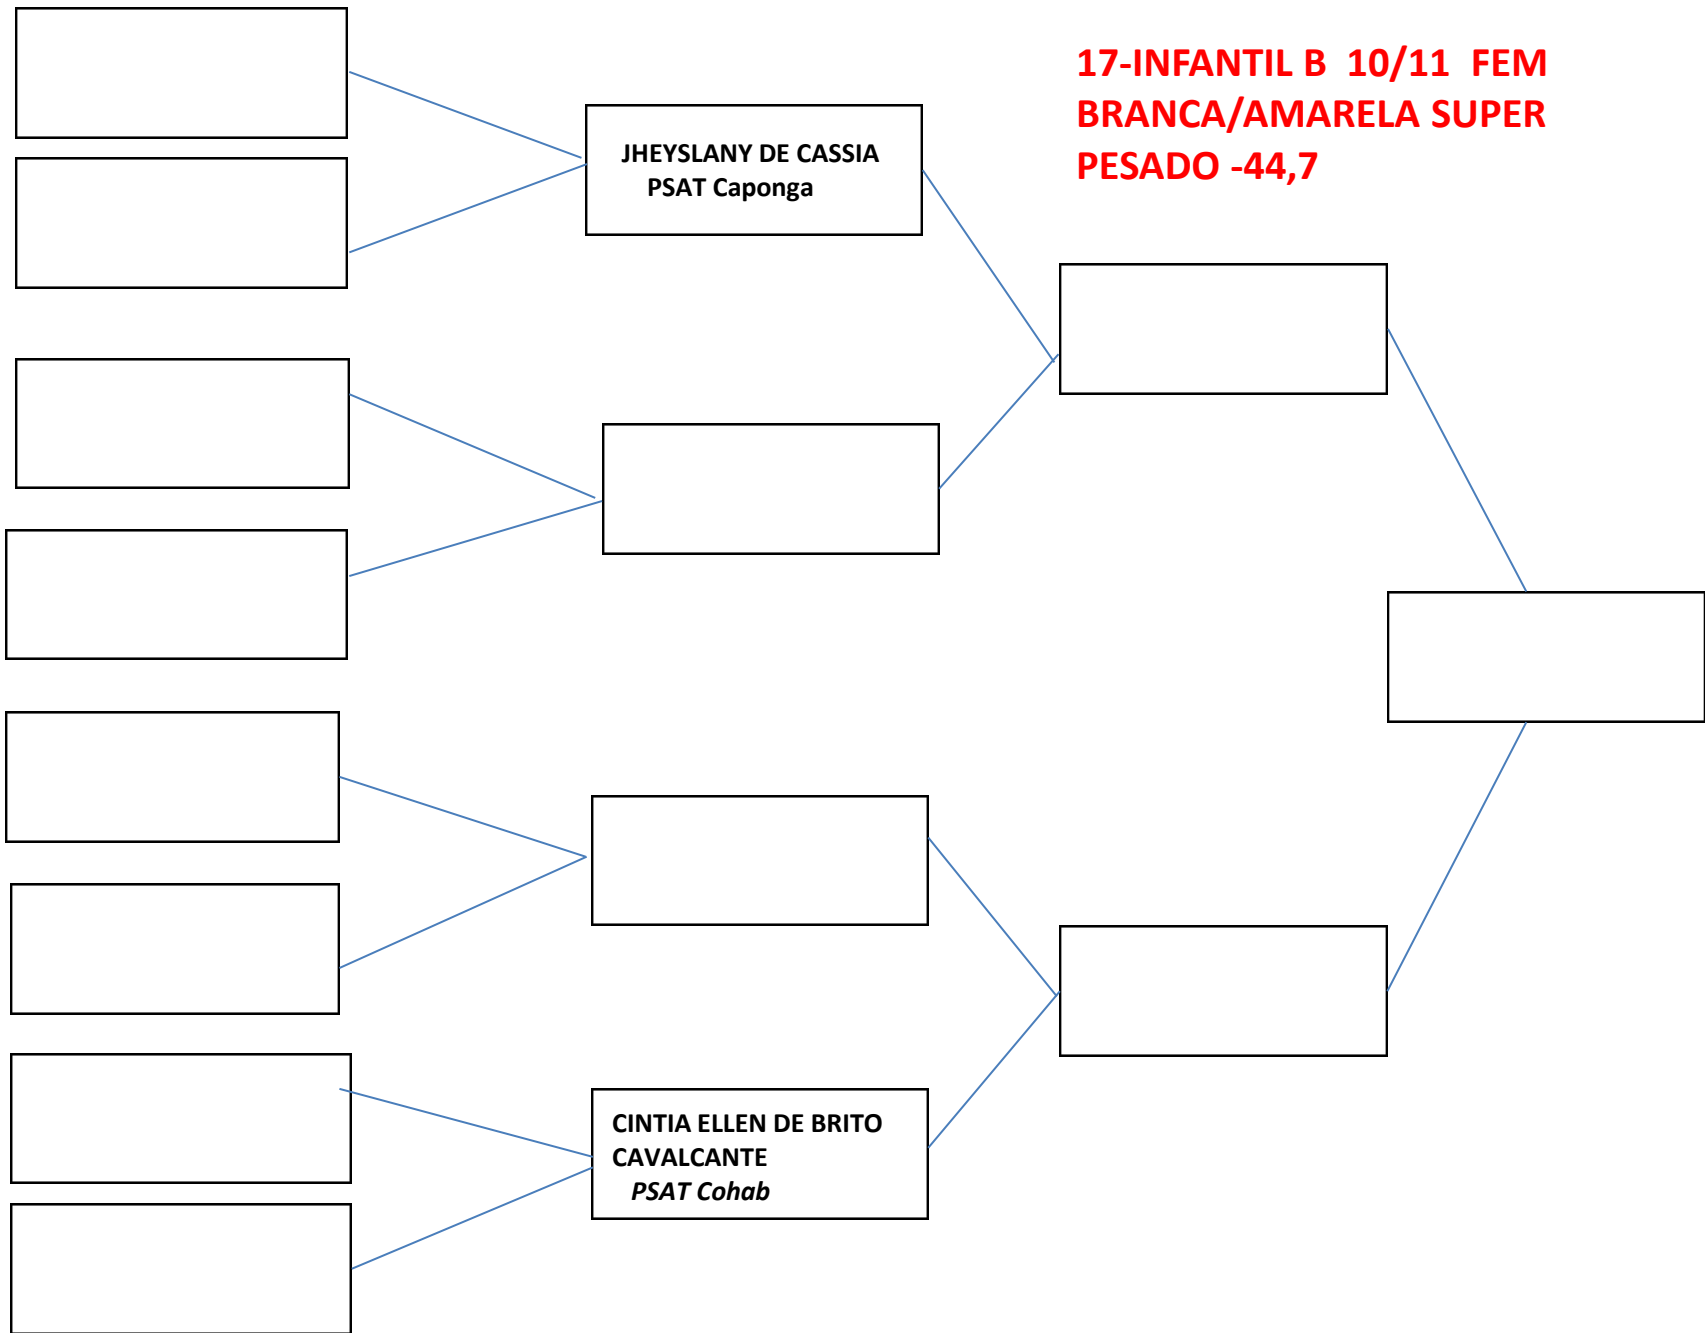

JHEYSLANY DE CASSIA
PSAT Caponga

CINTIA ELLEN DE BRITO
CAVALCANTE
PSAT Cohab

17-INFANTIL B 10/11 FEM
BRANCA/AMARELA SUPER
PESADO -44,7