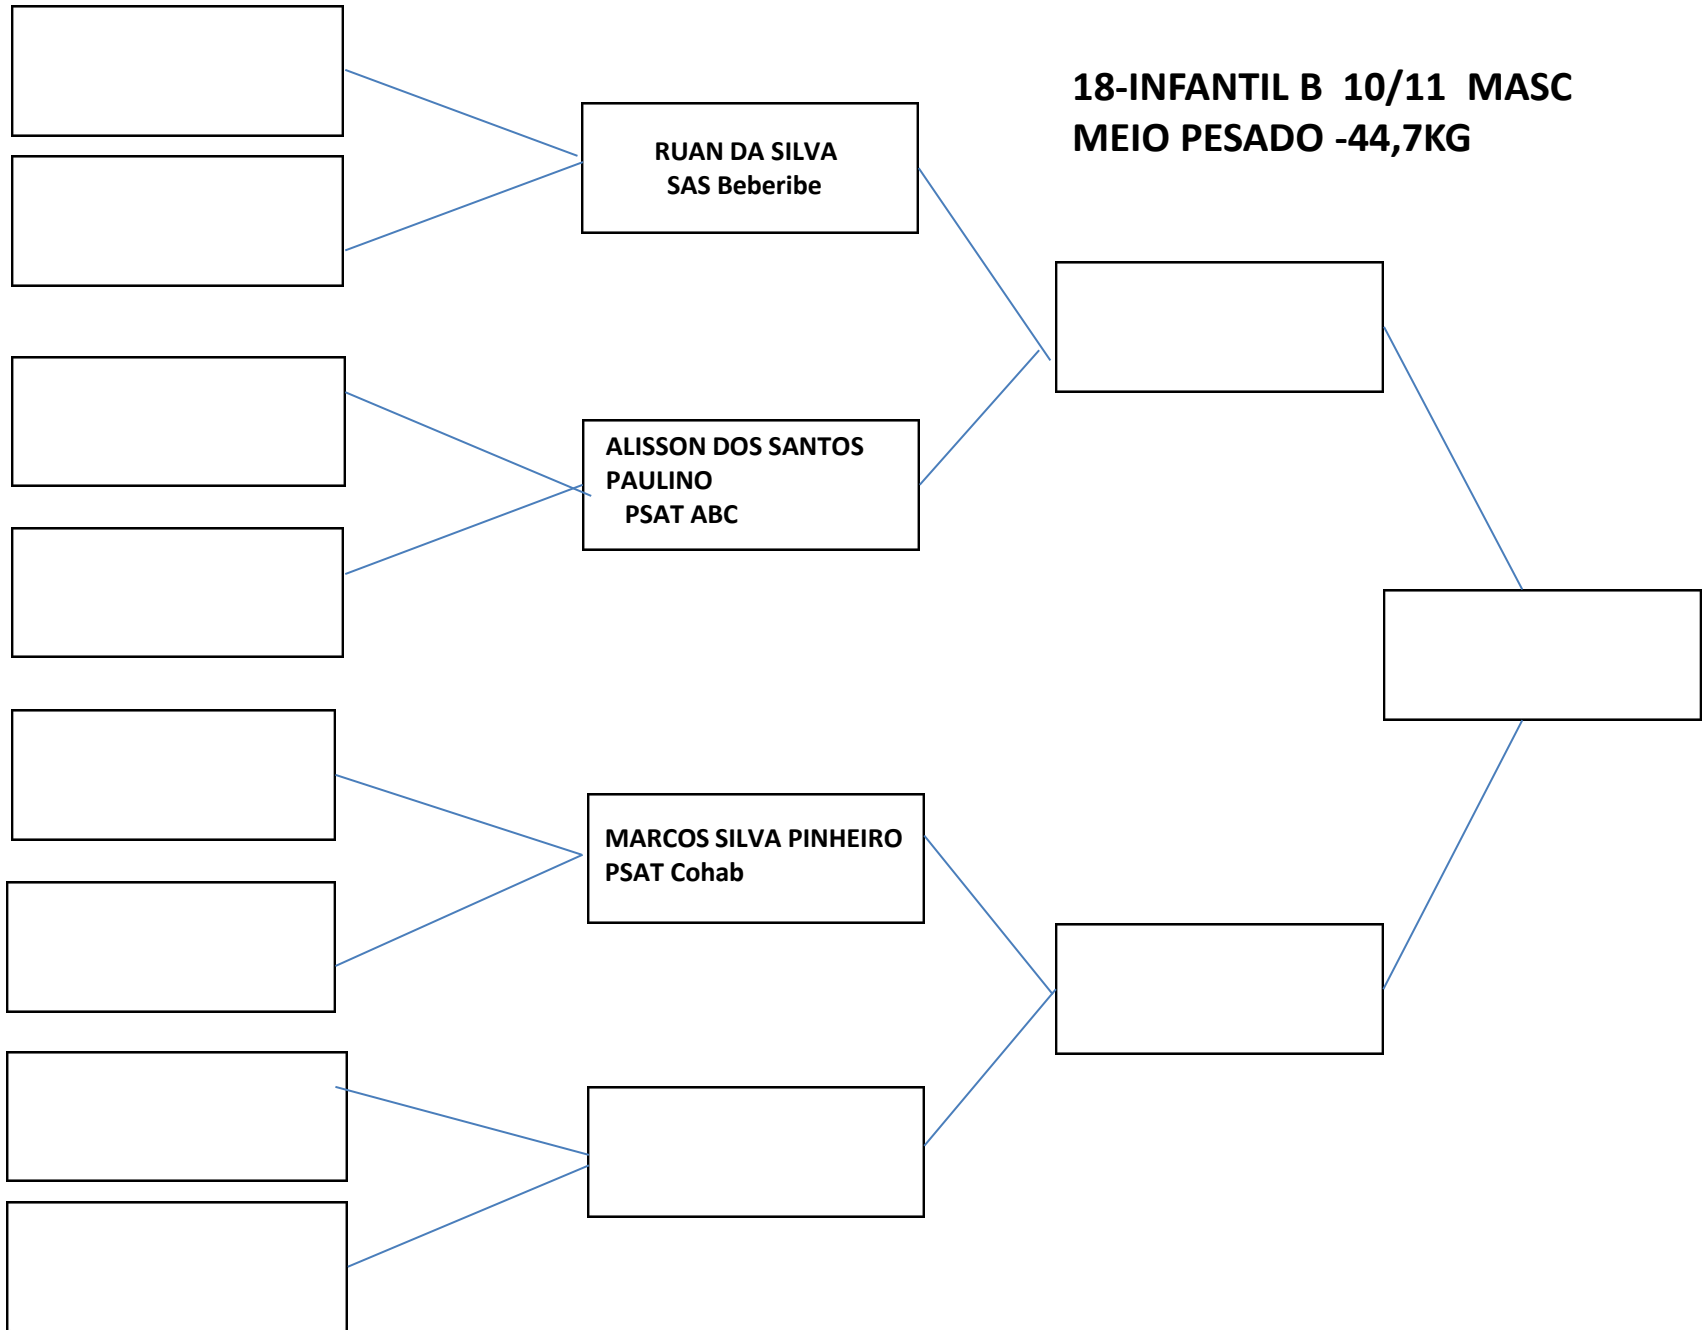

[Empty Box]

[Empty Box]

[Empty Box]

JHEYSLANY DE CASSIA
PSAT Caponga

CINTIA ELLEN DE BRITO
CAVALCANTE
PSAT Cohab

17-INFANTIL B 10/11 FEM
BRANCA/AMARELA SUPER
PESADO -44,7

**18-INFANTIL B 10/11 MASC
MEIO PESADO -44,7KG**