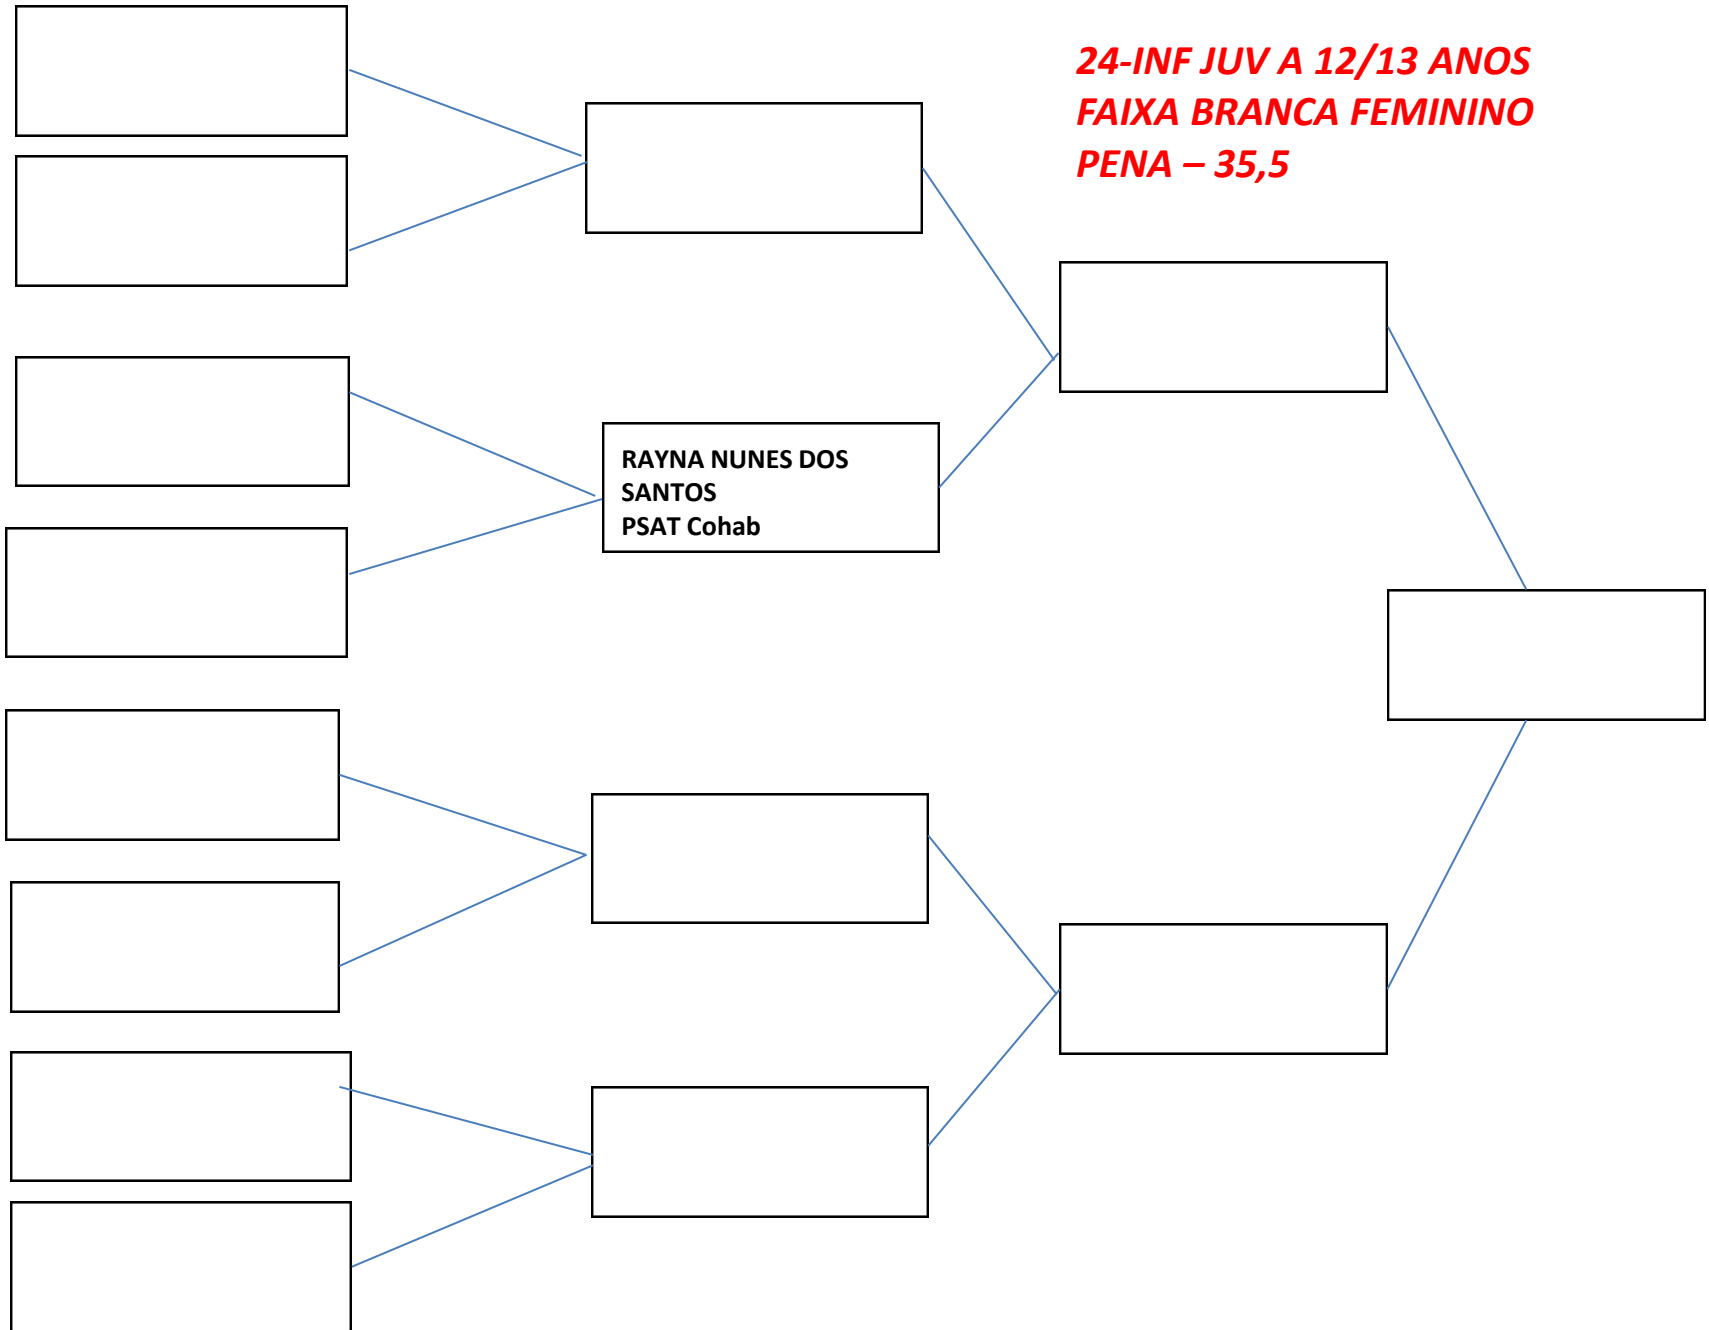

**19-INFANTIL B 10/11 MASC
SUPER PESADO -51KG**

**21-INFANTIL B 10/11 MASC
BRANCA/AMARELA
PESADISSIMO**

**23- INF JUV A 12/13 ANOS
MASCULINO, BRANCA PENA
- 42,7**

**24-INF JUV A 12/13 ANOS
FAIXA BRANCA FEMININO
PENA – 35,5**