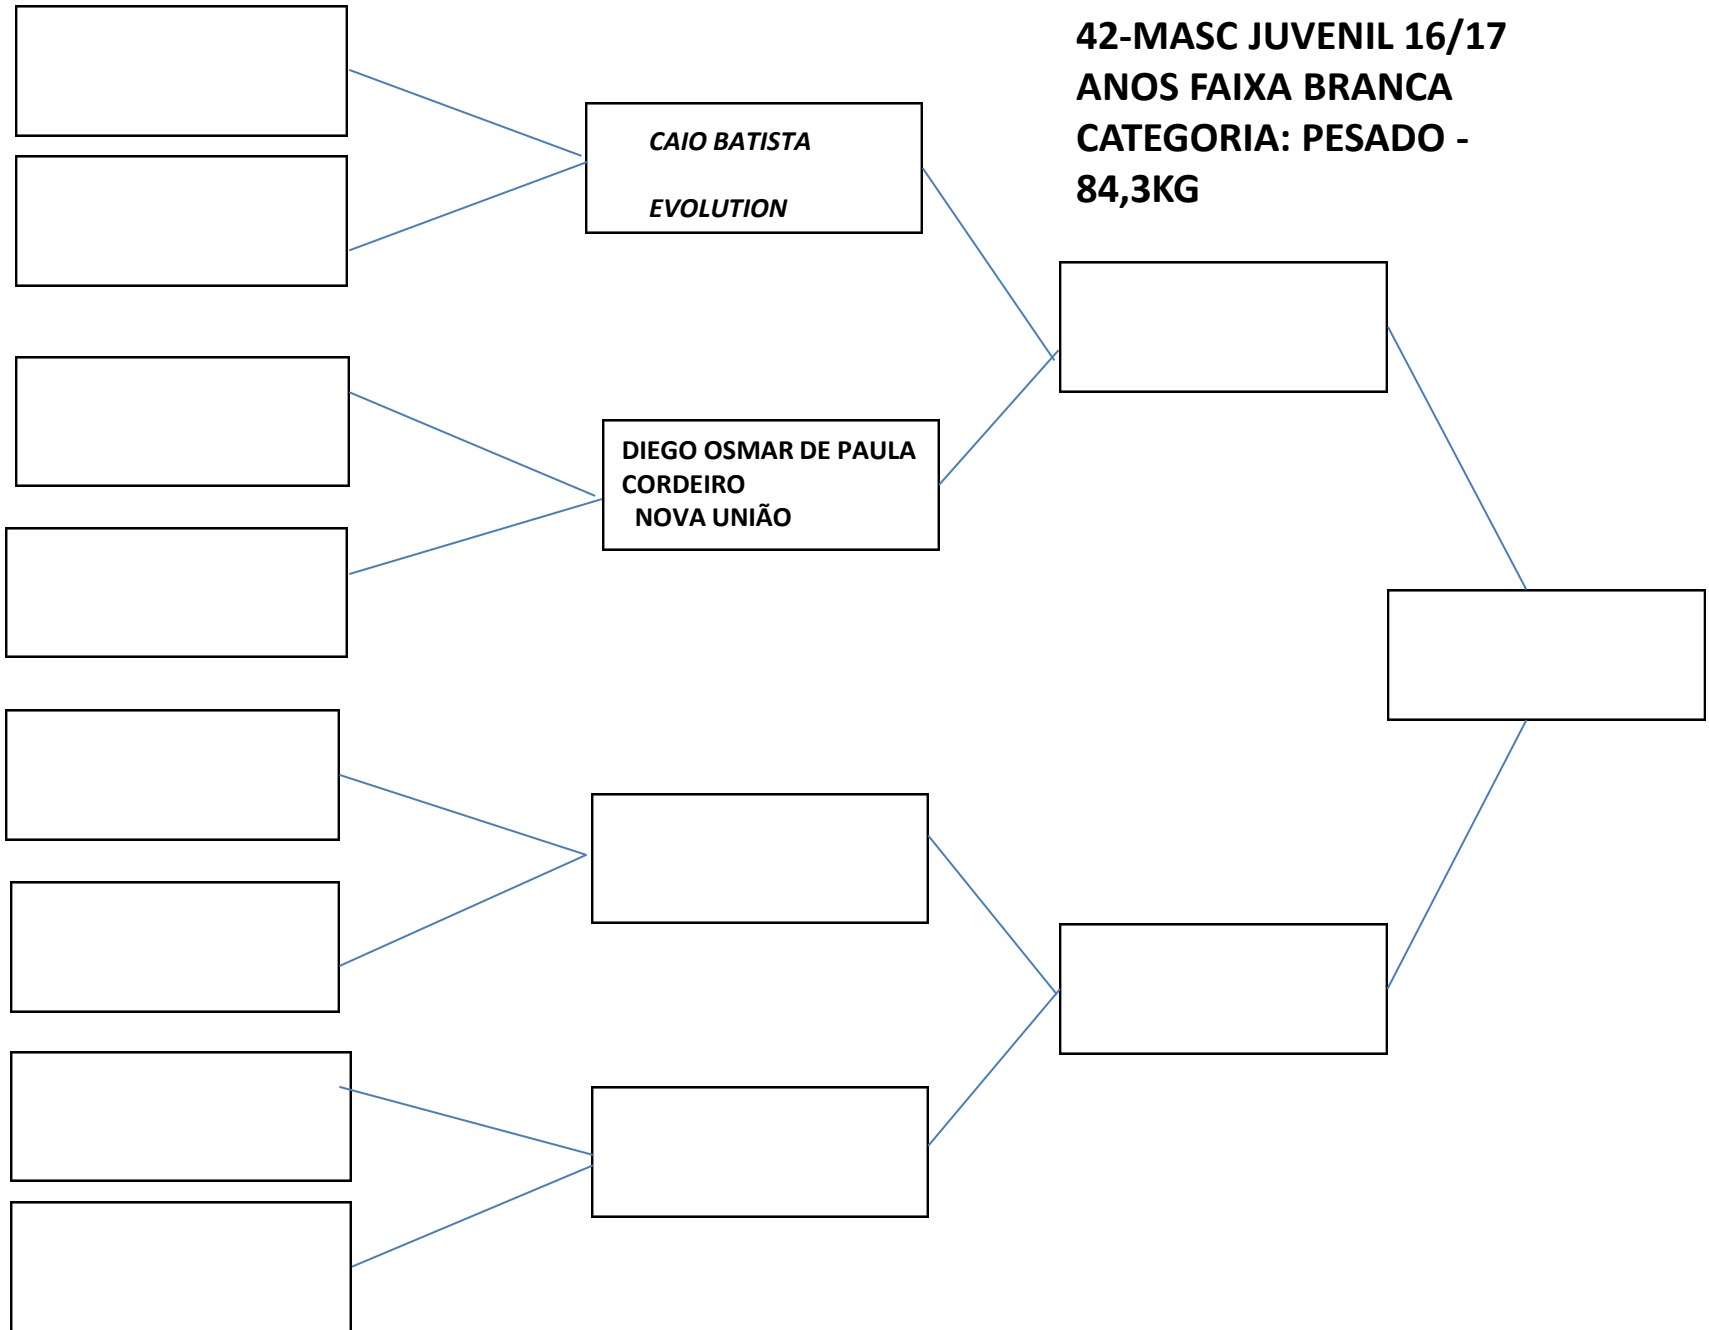

42-MASC JUVENIL 16/17
ANOS FAIXA BRANCA
CATEGORIA: PESADO -
84,3KG