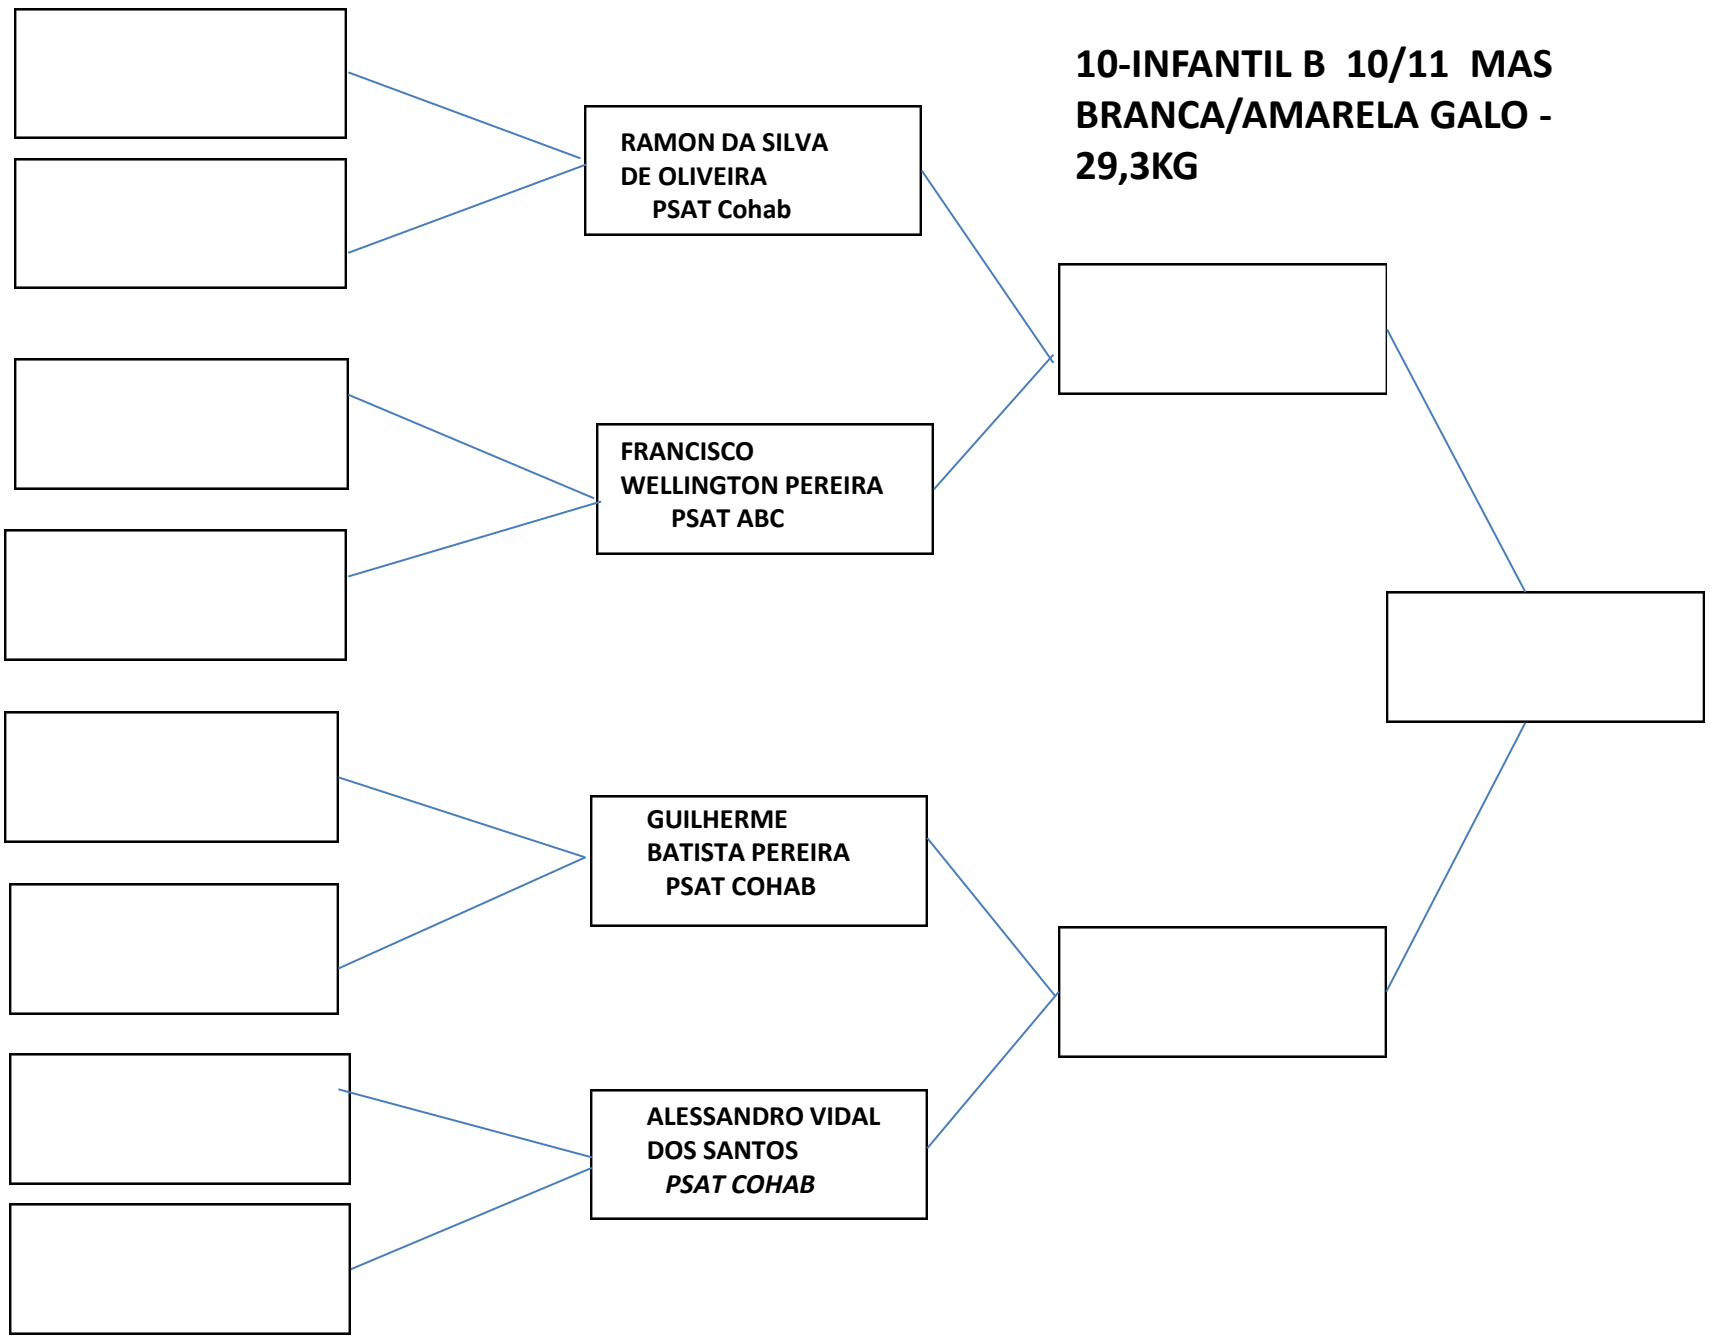

**10-INFANTIL B 10/11 MAS
BRANCA/AMARELA GALO -
29,3KG**