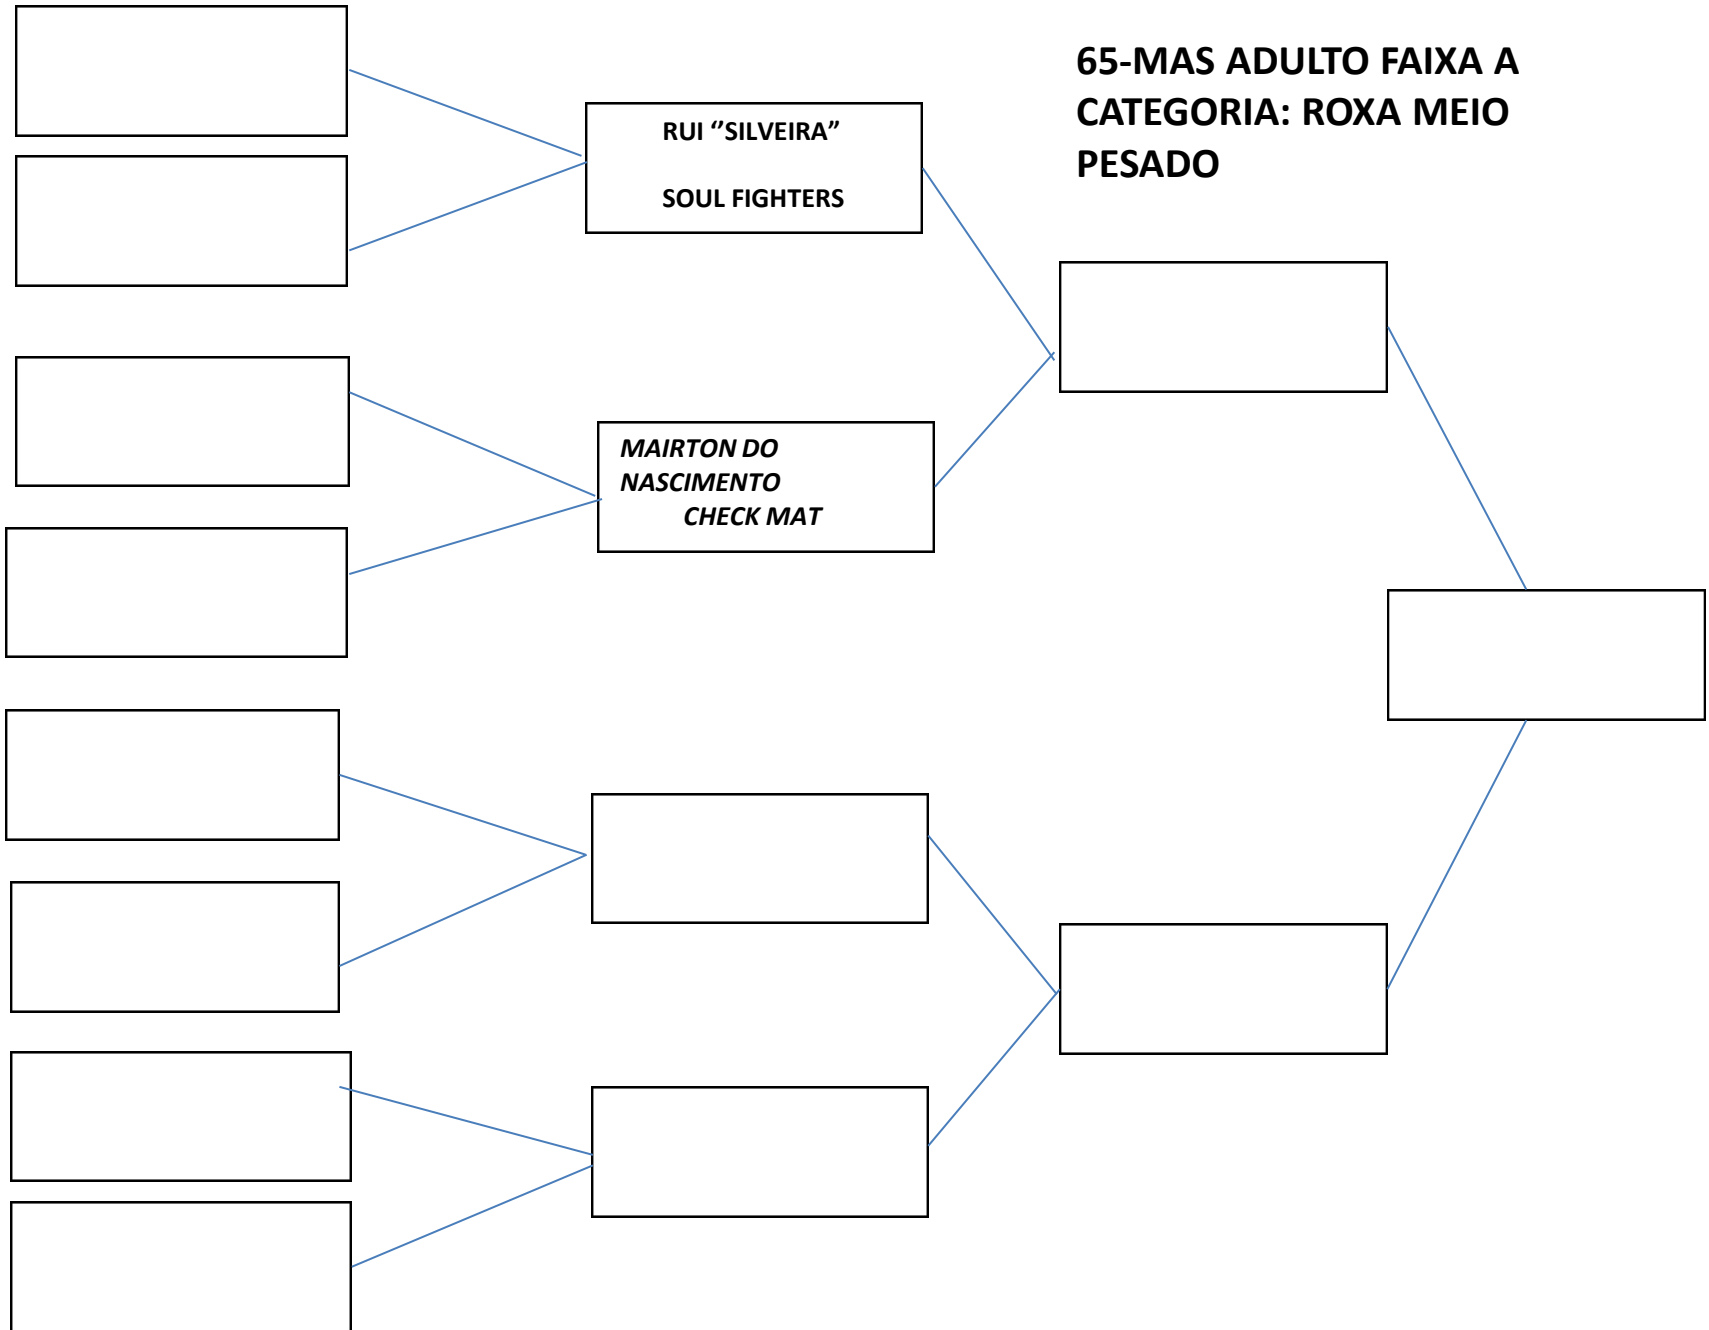

WANDERLEI BARBOSA
SOUL FIGHTERS

ADONIAS ROCHA
GRACIE BARRA

[Empty box]

[Empty box]

[Empty box]

[Empty box]

•58-MAS ADULTO FAIXA
AZUL CATEGORIA:
ABSOLUTO

[Empty box]

[Empty box]

[Empty box]

•61-MAS ADULTO
CATEGORIA: ROXA LEVE NO
GI

•62-MAS ADULTO
CATEGORIA: ROXA MÉDIO
NO GI

**63-MAS ADULTO
CATEGORIA: ROXA
ABSOLUTO NO GI**

**65-MAS ADULTO FAIXA A
CATEGORIA: ROXA MEIO
PESADO**