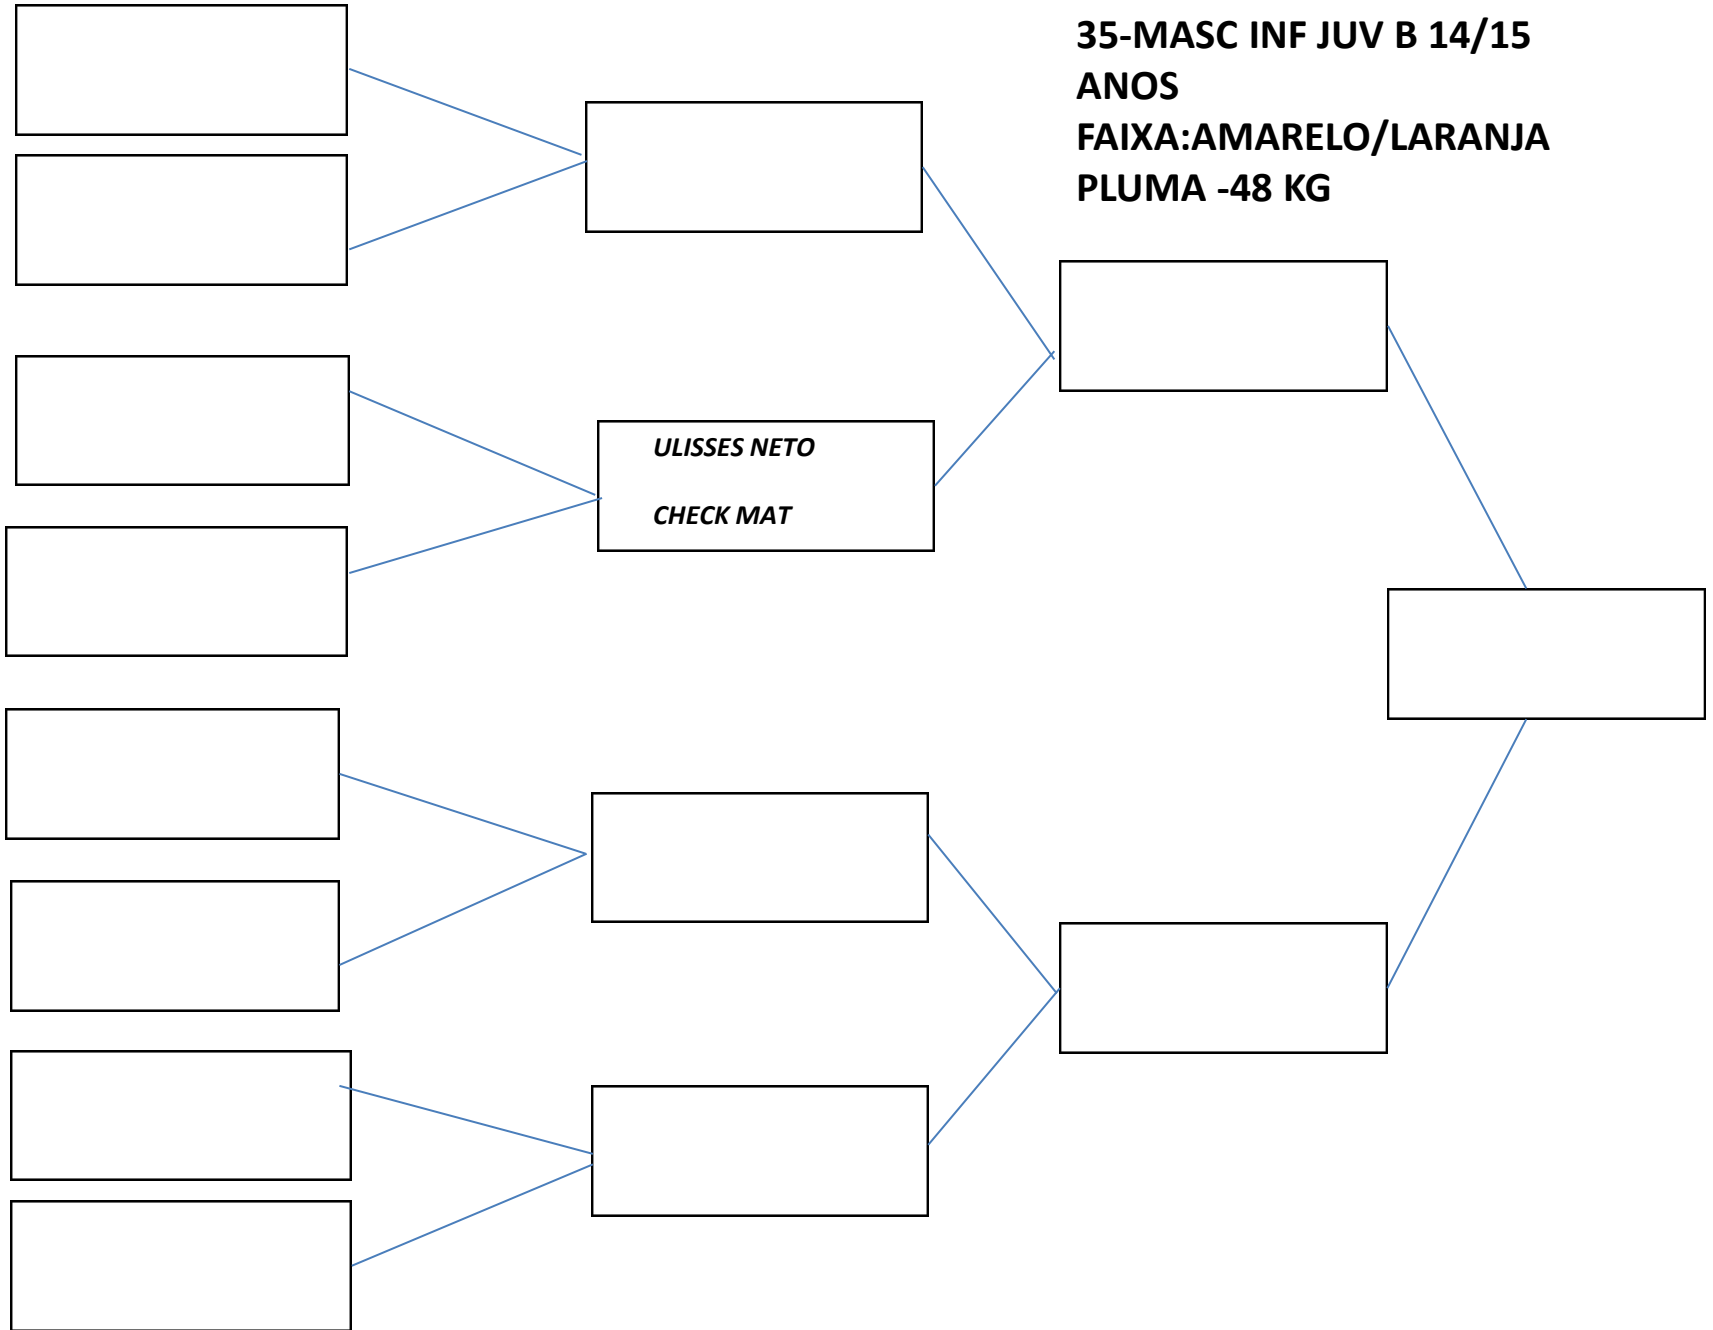

**25-INF JUV A 12/13 MASC
MÉDIO -51,0KG**

**35-MASC INF JUV B 14/15
ANOS
FAIXA:AMARELO/LARANJA
PLUMA -48 KG**

38-MAS JUVENIL 16/17
ANOS FAIXA BRANCA
CATEGORIA: LEVE – 69Kg

39-MAS JUVENIL 16/17
ANOS FAIXA BRANCA
CATEGORIA: ABSOLUTO