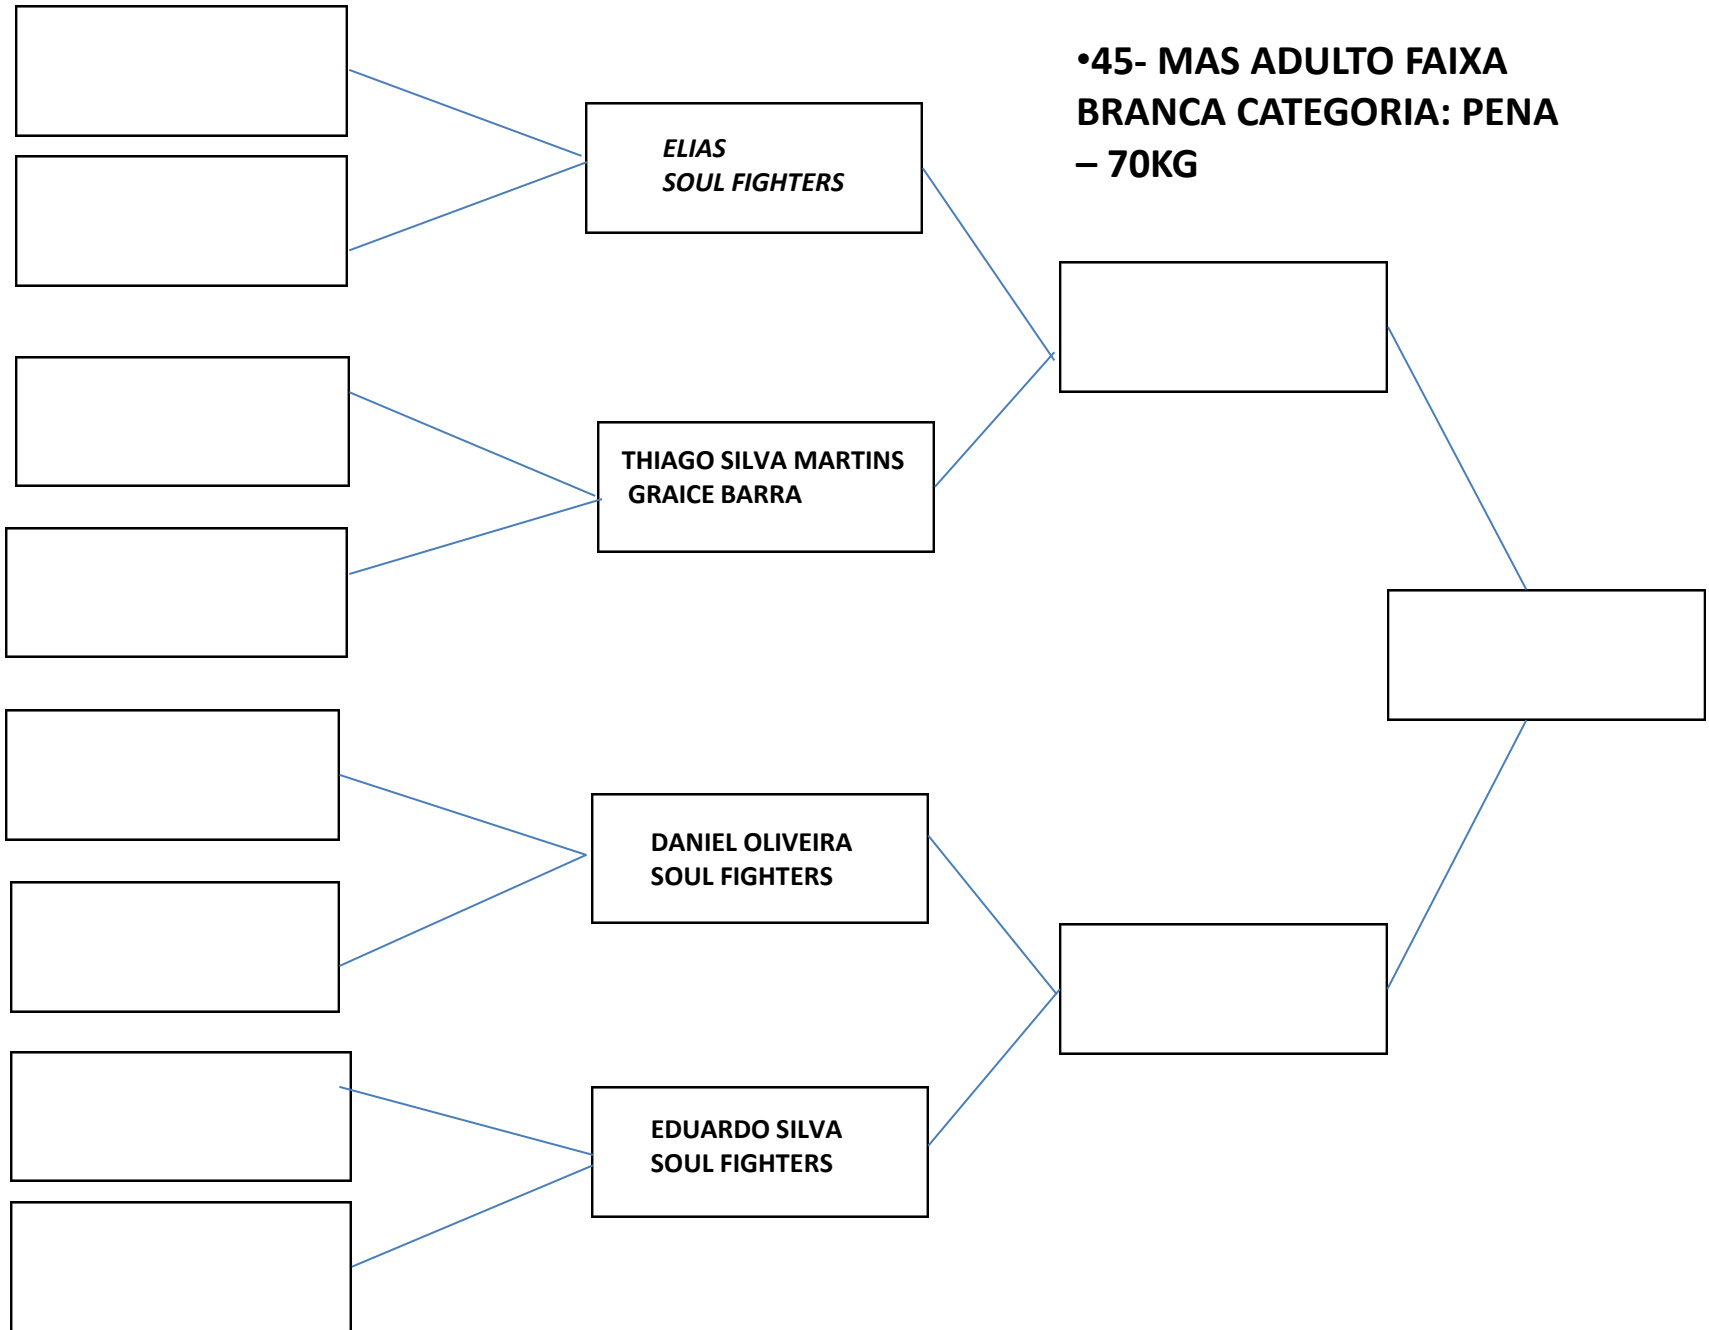

**•45- MAS ADULTO FAIXA
BRANCA CATEGORIA: PENA
– 70KG**