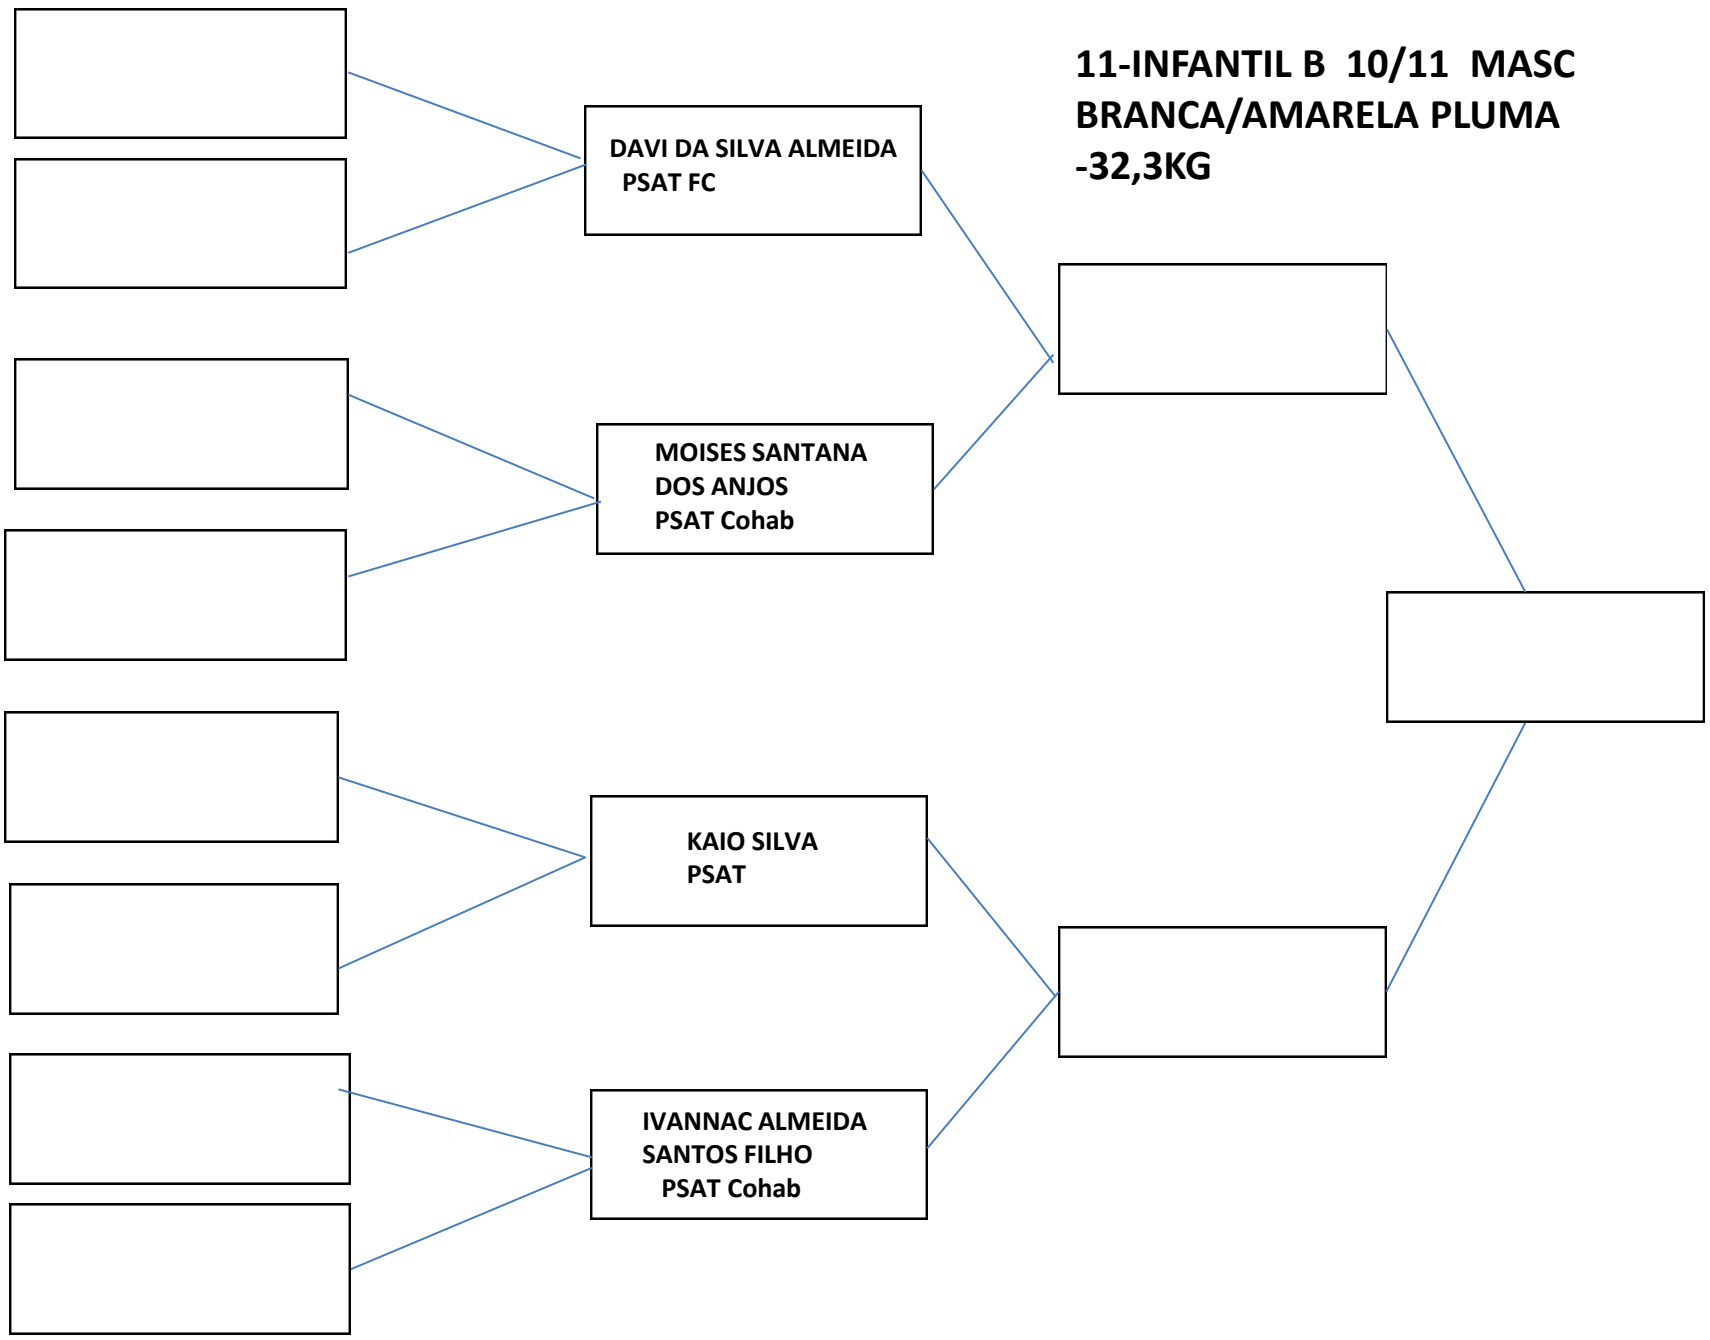

**10-INFANTIL B 10/11 MAS
BRANCA/AMARELA GALO -
29,3KG**

**11-INFANTIL B 10/11 MASC
BRANCA/AMARELA PLUMA
-32,3KG**

12-INFANTIL B 10/11
Feminino
BRANCA/AMARELA Pluma -
32,3kg

13-INFANTIL B 10/11
MASC.BRANCA/AMARELA
PENA – 35,5