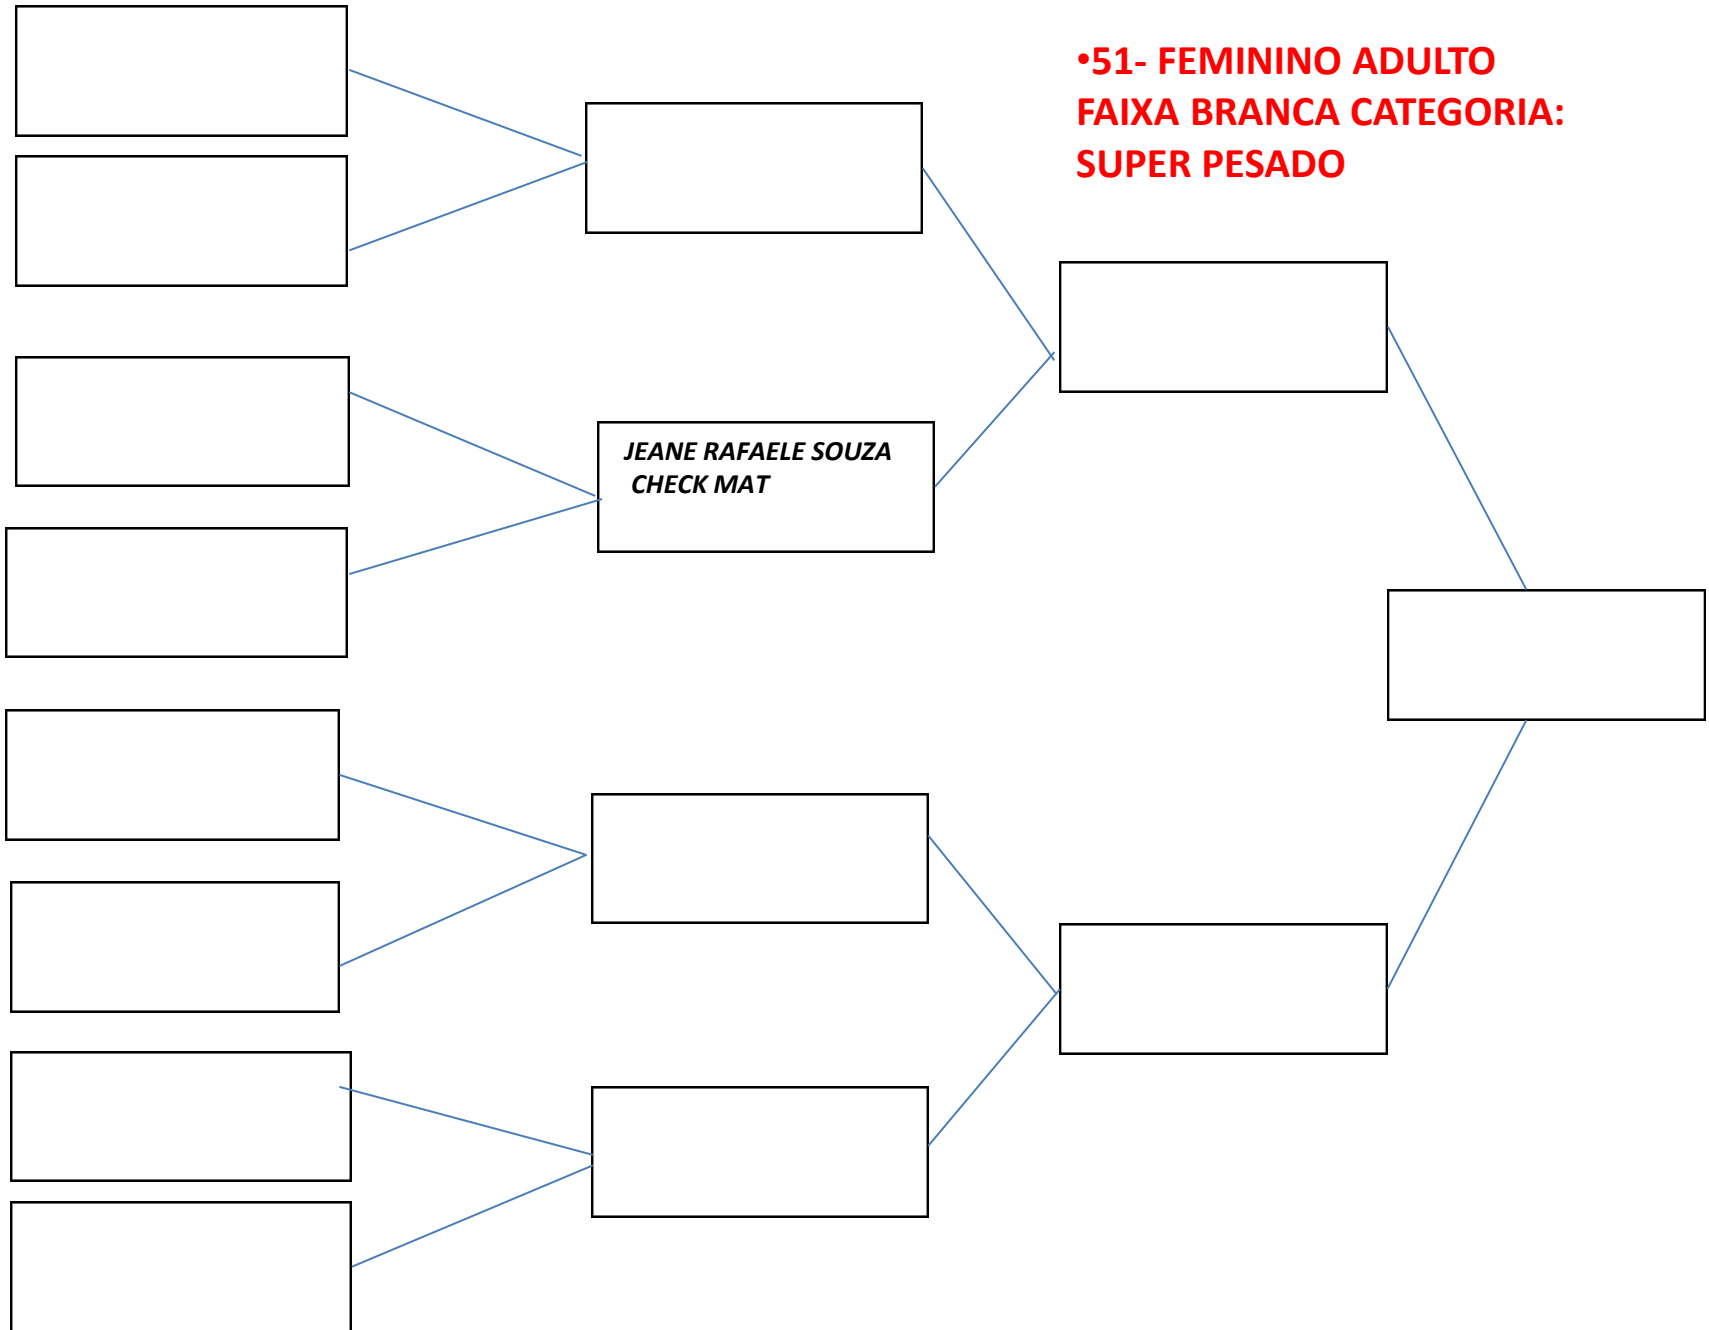

**•51- FEMININO ADULTO
FAIXA BRANCA CATEGORIA:
SUPER PESADO**