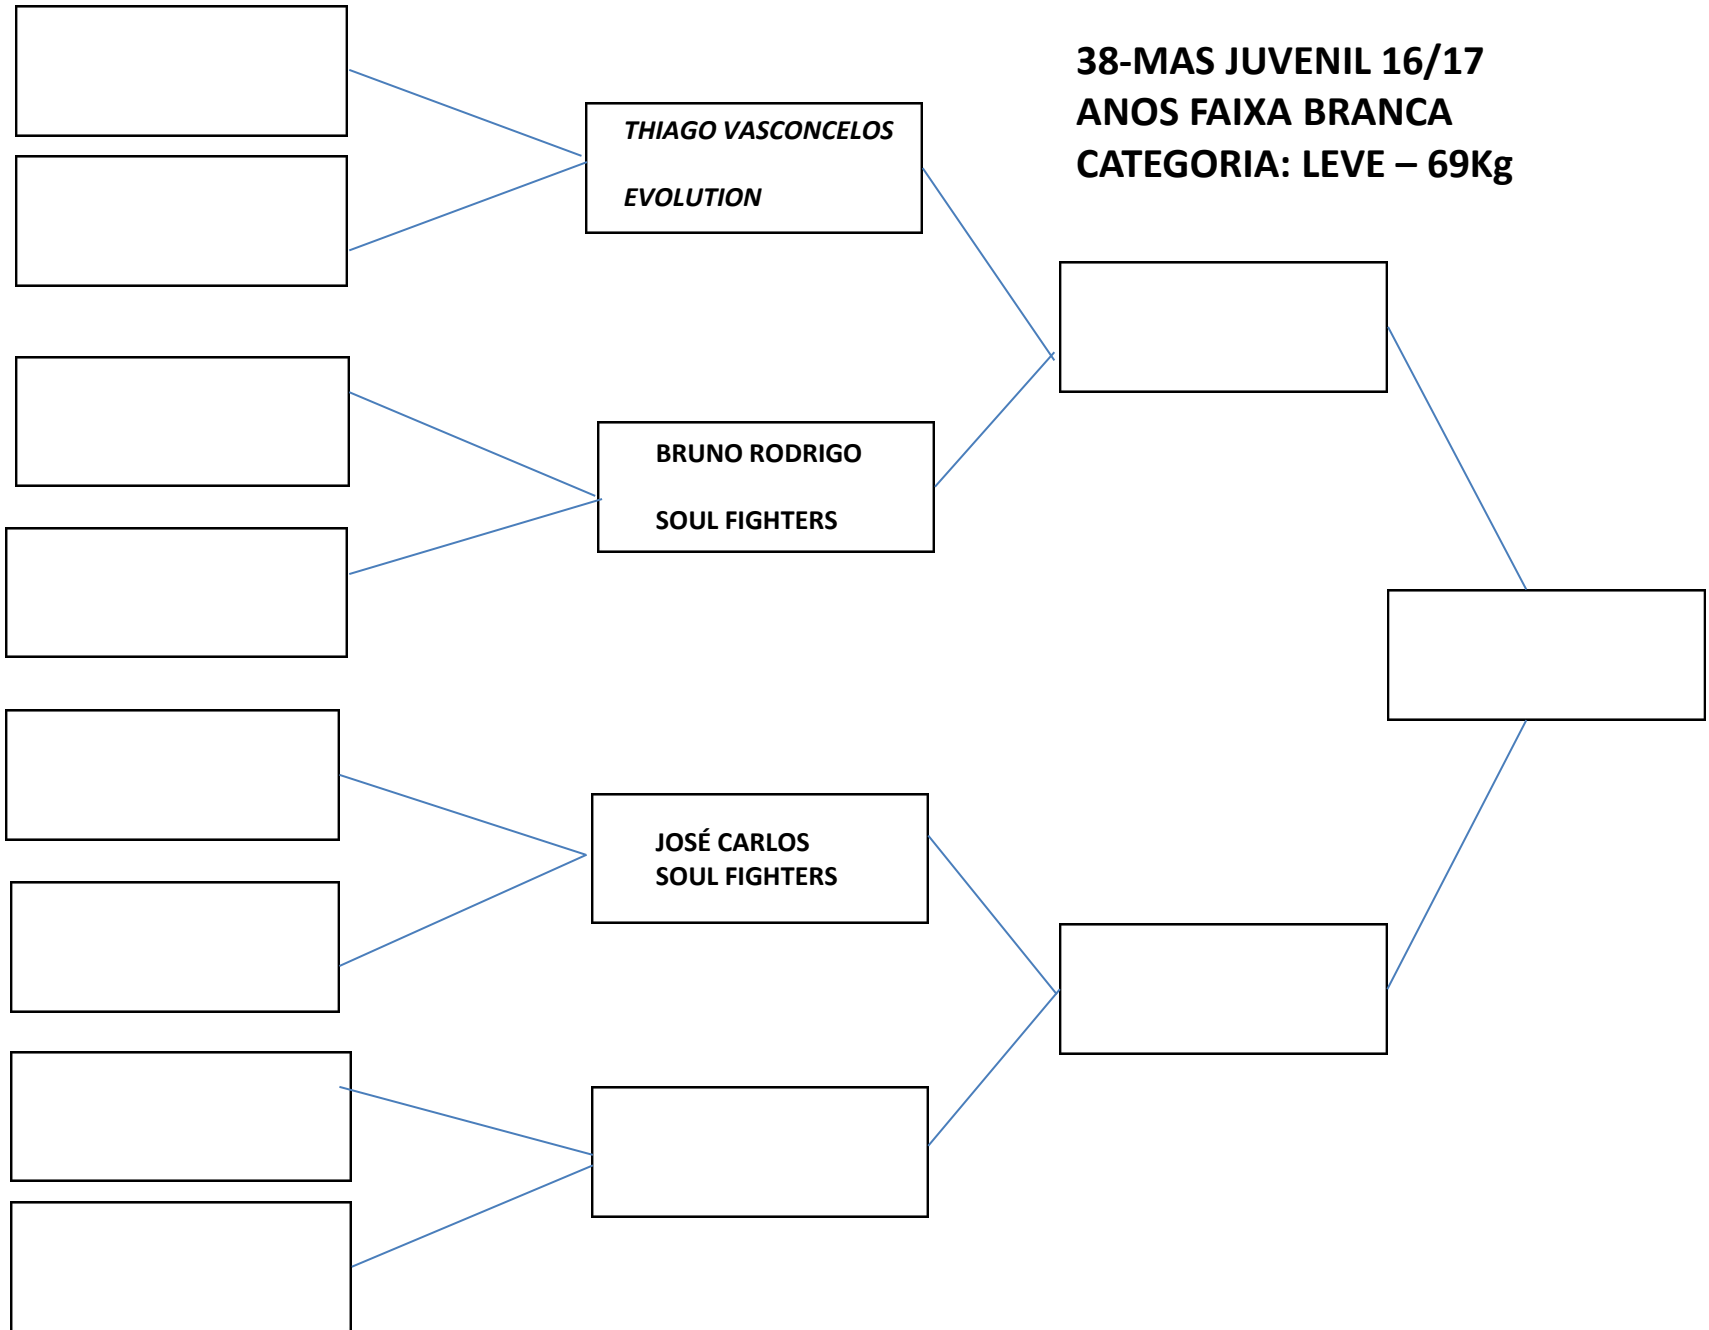

**25-INF JUV A 12/13 MASC
MÉDIO -51,0KG**

**35-MASC INF JUV B 14/15
ANOS
FAIXA:AMARELO/LARANJA
PLUMA -48 KG**

38-MAS JUVENIL 16/17
ANOS FAIXA BRANCA
CATEGORIA: LEVE – 69Kg

39-MAS JUVENIL 16/17
ANOS FAIXA BRANCA
CATEGORIA: ABSOLUTO