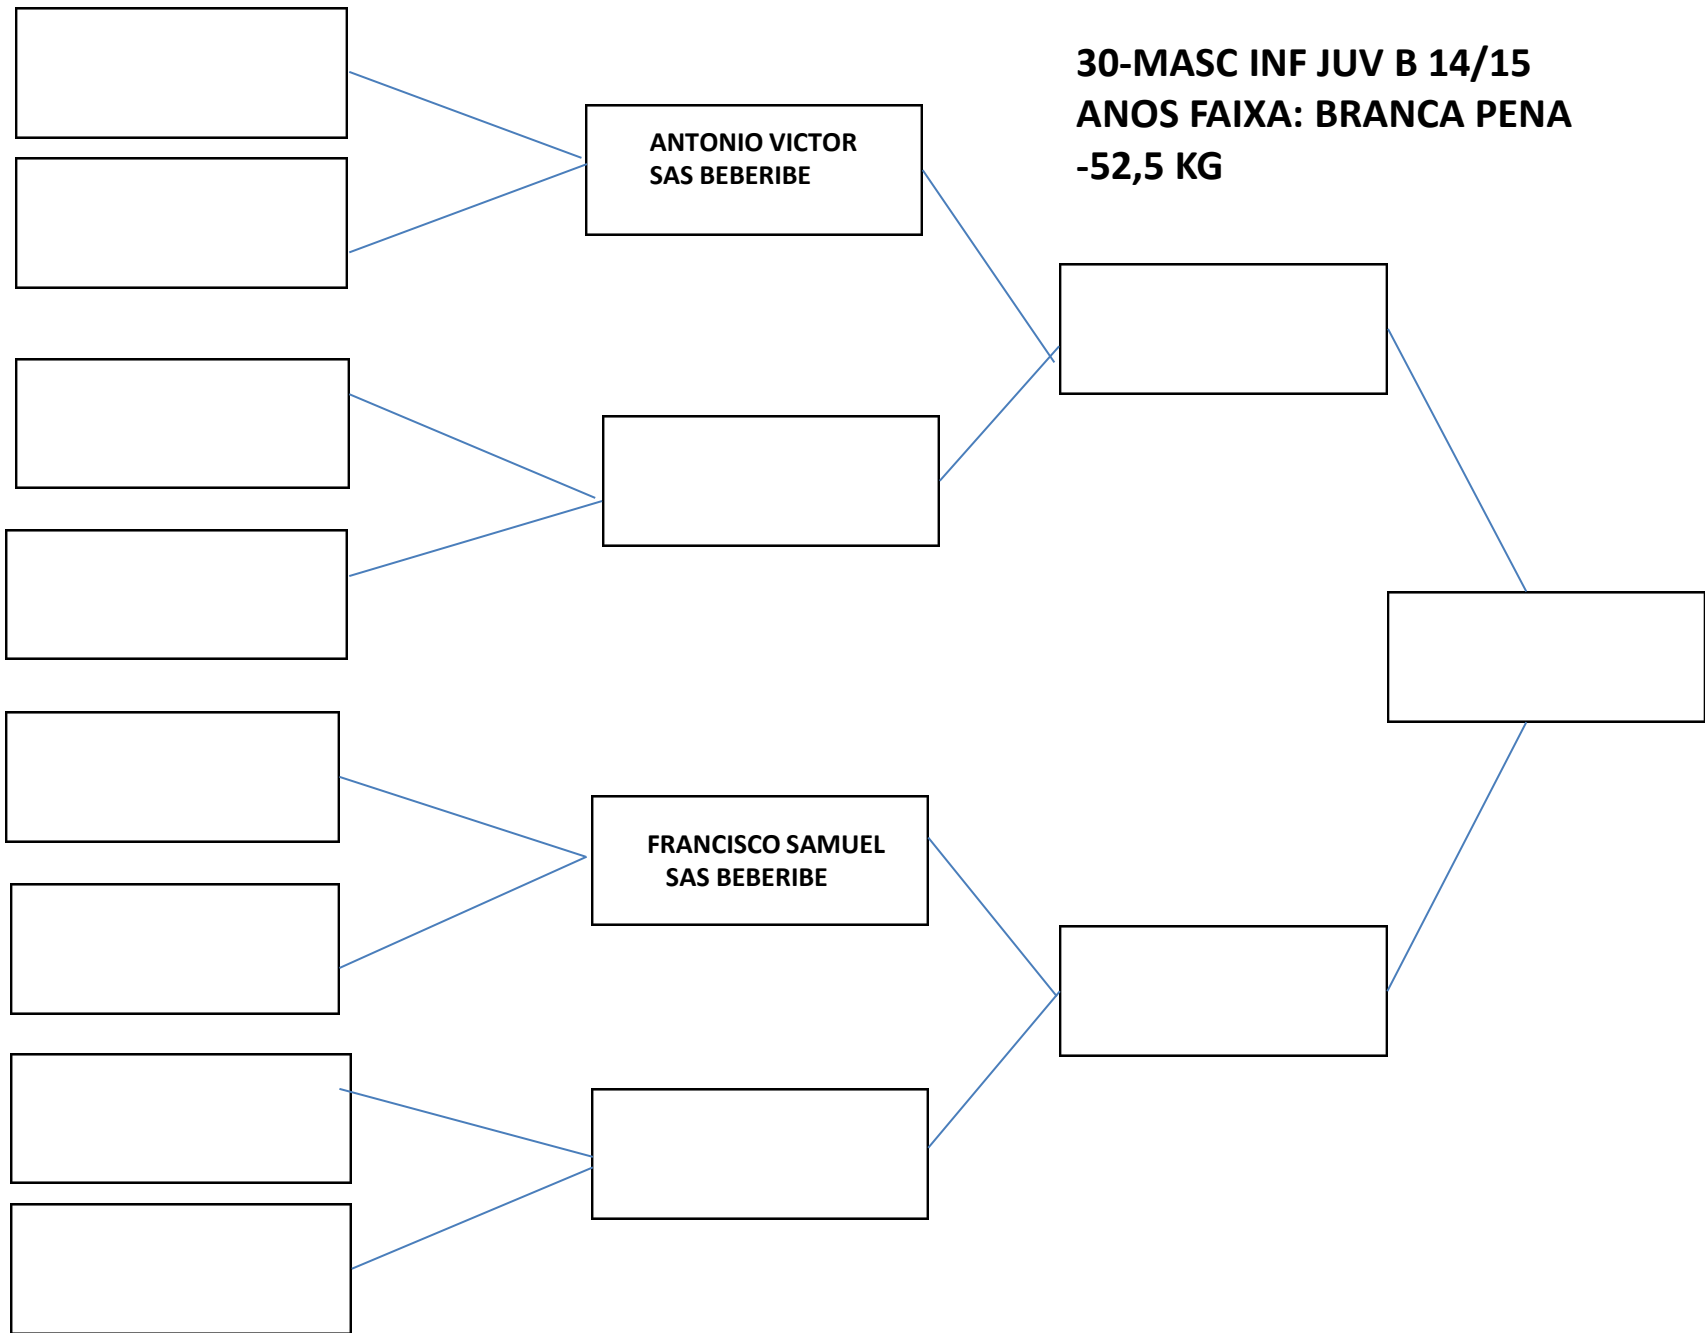

**25-INF JUV A 12/13 MASC
MÉDIO -51,0KG**

**35-MASC INF JUV B 14/15
ANOS
FAIXA:AMARELO/LARANJA
PLUMA -48 KG**

38-MAS JUVENIL 16/17
ANOS FAIXA BRANCA
CATEGORIA: LEVE – 69Kg

39-MAS JUVENIL 16/17
ANOS FAIXA BRANCA
CATEGORIA: ABSOLUTO