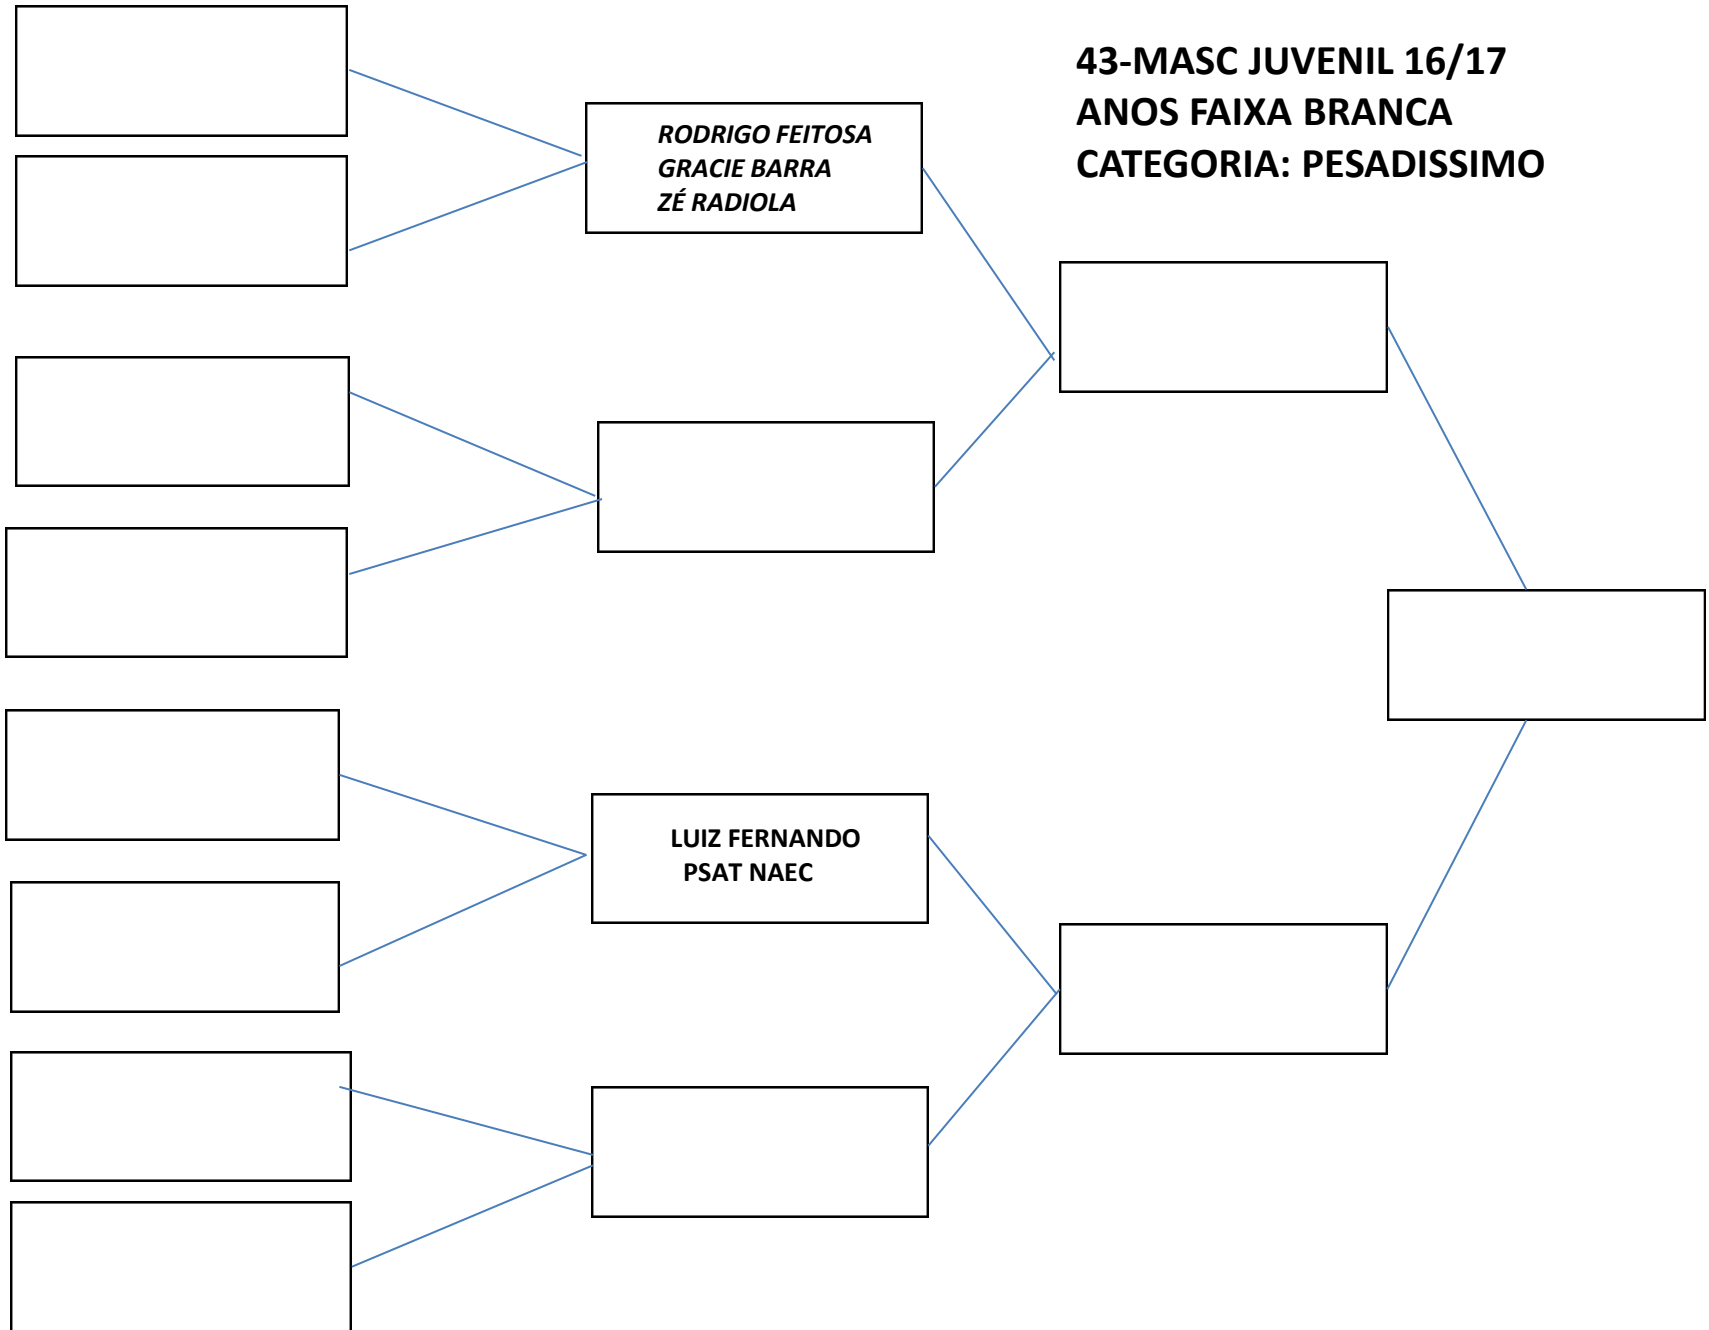

40- FEM JUVENIL 16/17
ANOS FAIXA BRANCA
CATEGORIA: PESADISSIMO

**•41-FEM JUVENIL 16/17
ANOS FAIXA BRANCA
CATEGORIA: ABSOLUTO**

42-MASC JUVENIL 16/17
ANOS FAIXA BRANCA
CATEGORIA: PESADO -
84,3KG

43-MASC JUVENIL 16/17
ANOS FAIXA BRANCA
CATEGORIA: PESADISSIMO

**44- MAS ADULTO FAIXA
BRANCA CATEGORIA: GALO
- 57,5G**

**•45- MAS ADULTO FAIXA
BRANCA CATEGORIA: PENA
– 70KG**

**•47- MAS ADULTO FAIXA
BRANCA CATEGORIA:
PESADISSIMO –**

**49-FEMININO ADULTO
FAIXA BRANCA CATEGORIA:
LEVE -64kg**