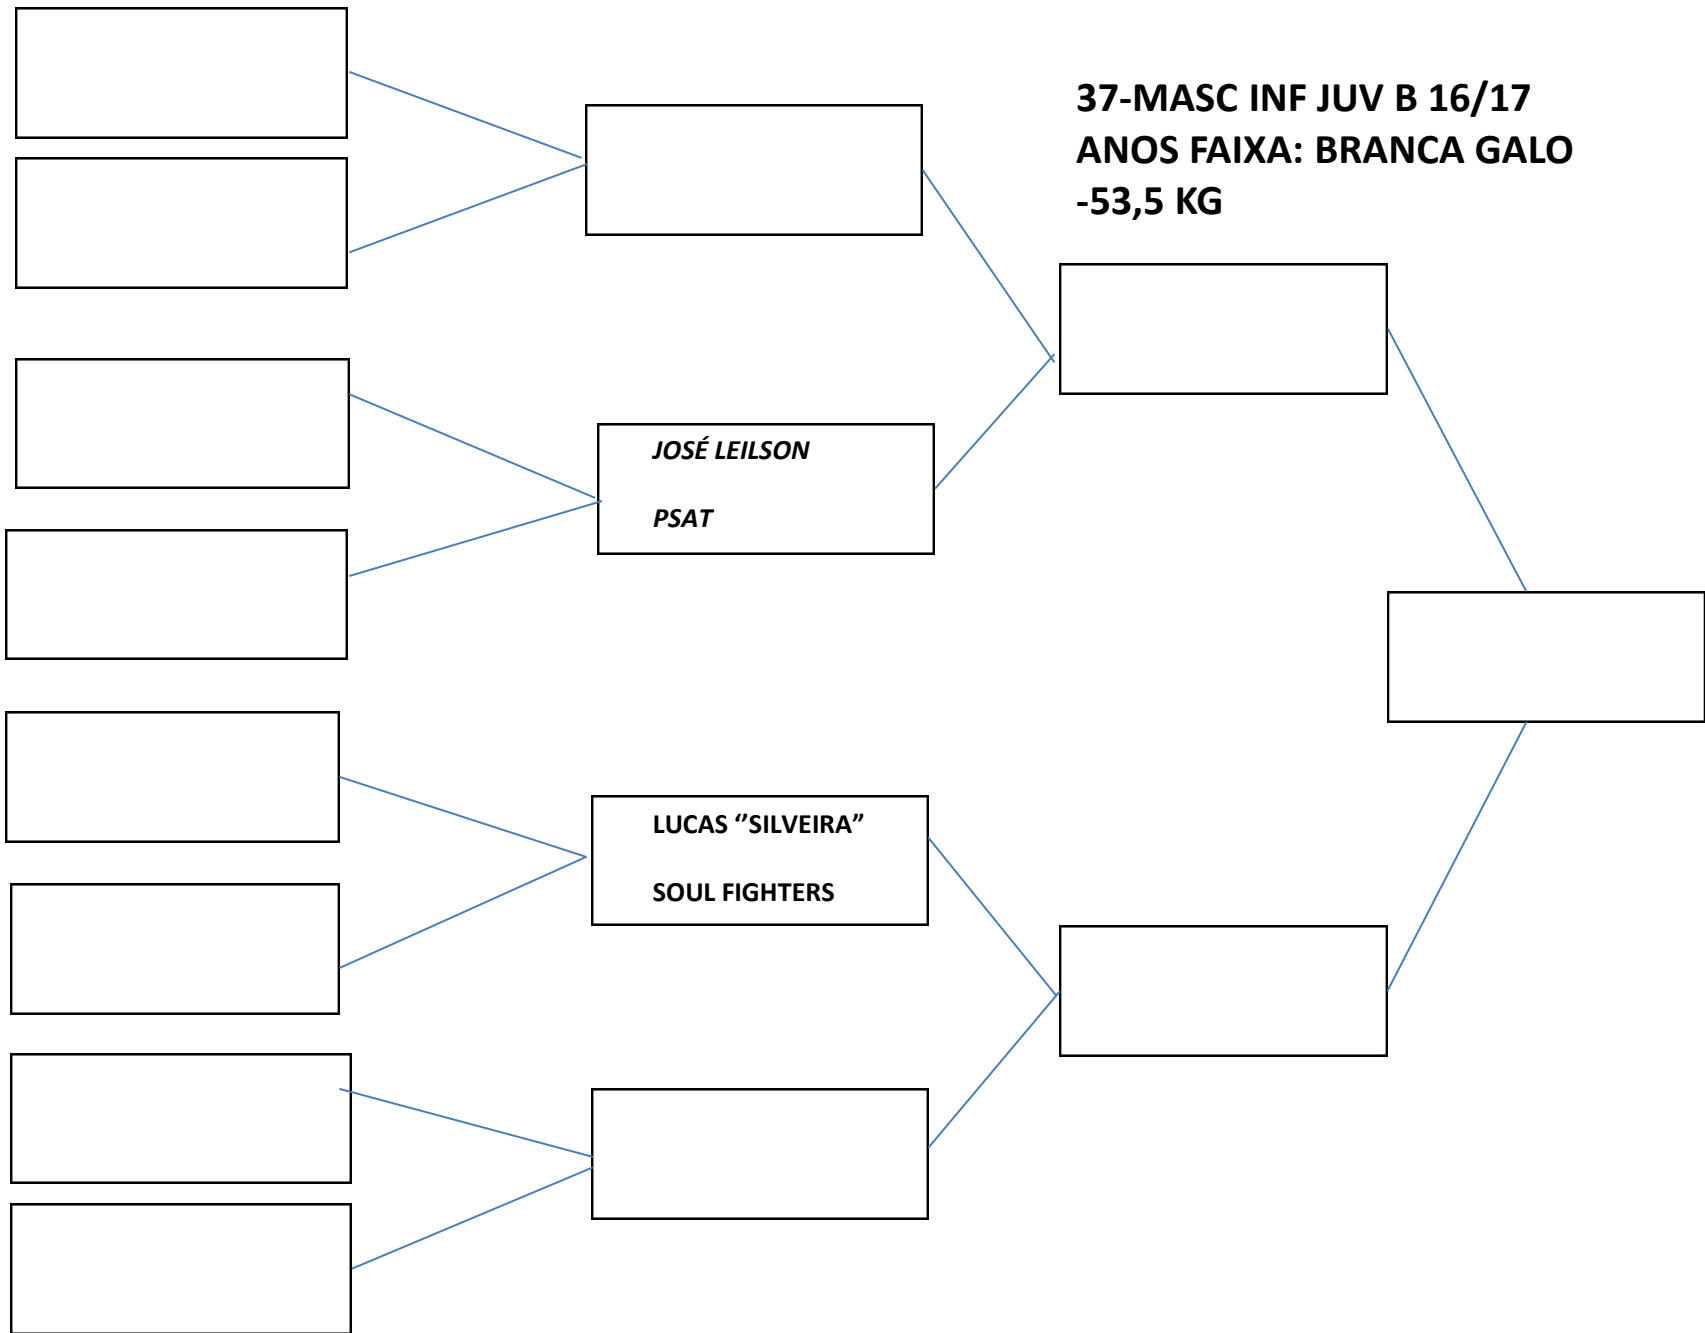

**25-INF JUV A 12/13 MASC
MÉDIO -51,0KG**

**35-MASC INF JUV B 14/15
ANOS
FAIXA:AMARELO/LARANJA
PLUMA -48 KG**

38-MAS JUVENIL 16/17
ANOS FAIXA BRANCA
CATEGORIA: LEVE – 69Kg

39-MAS JUVENIL 16/17
ANOS FAIXA BRANCA
CATEGORIA: ABSOLUTO