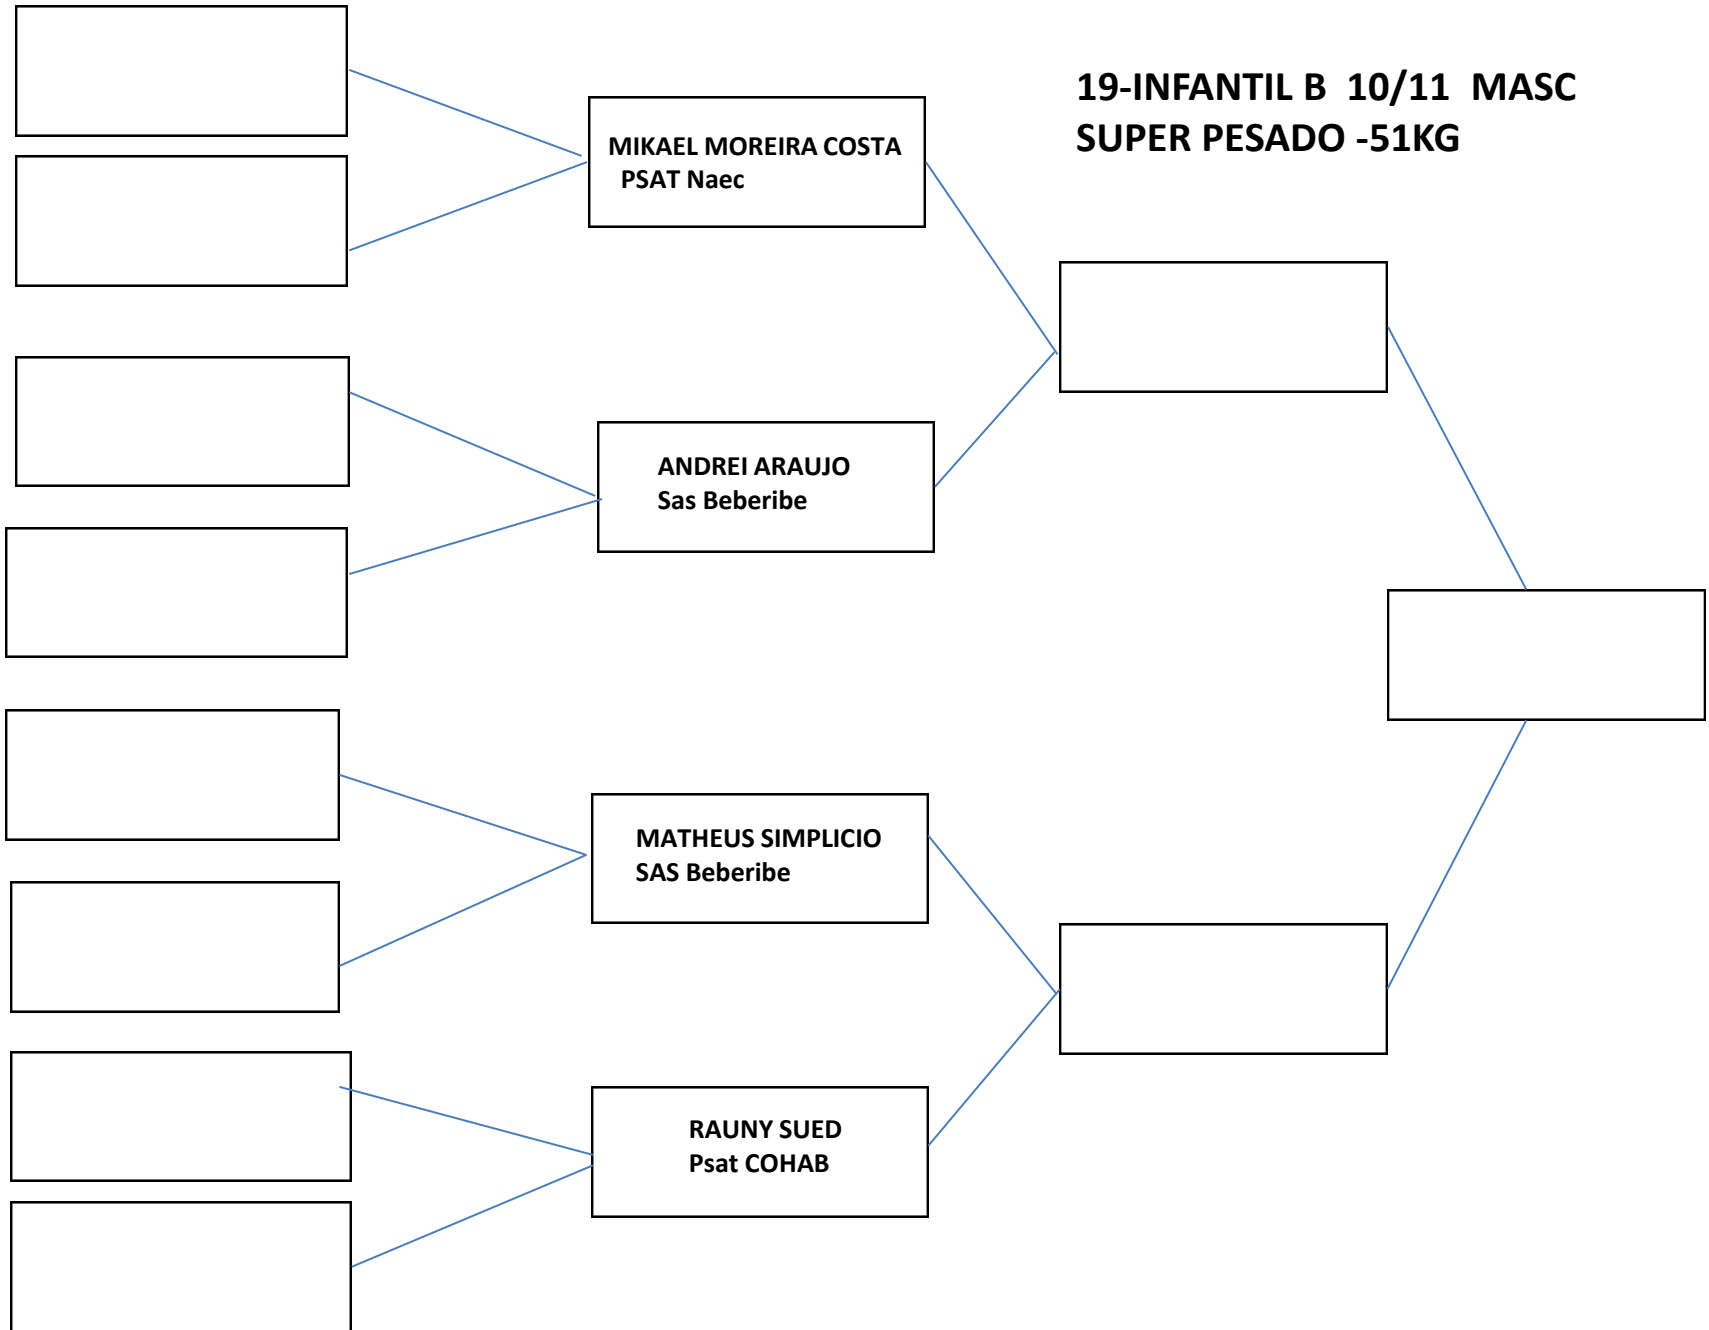

**19-INFANTIL B 10/11 MASC
SUPER PESADO -51KG**