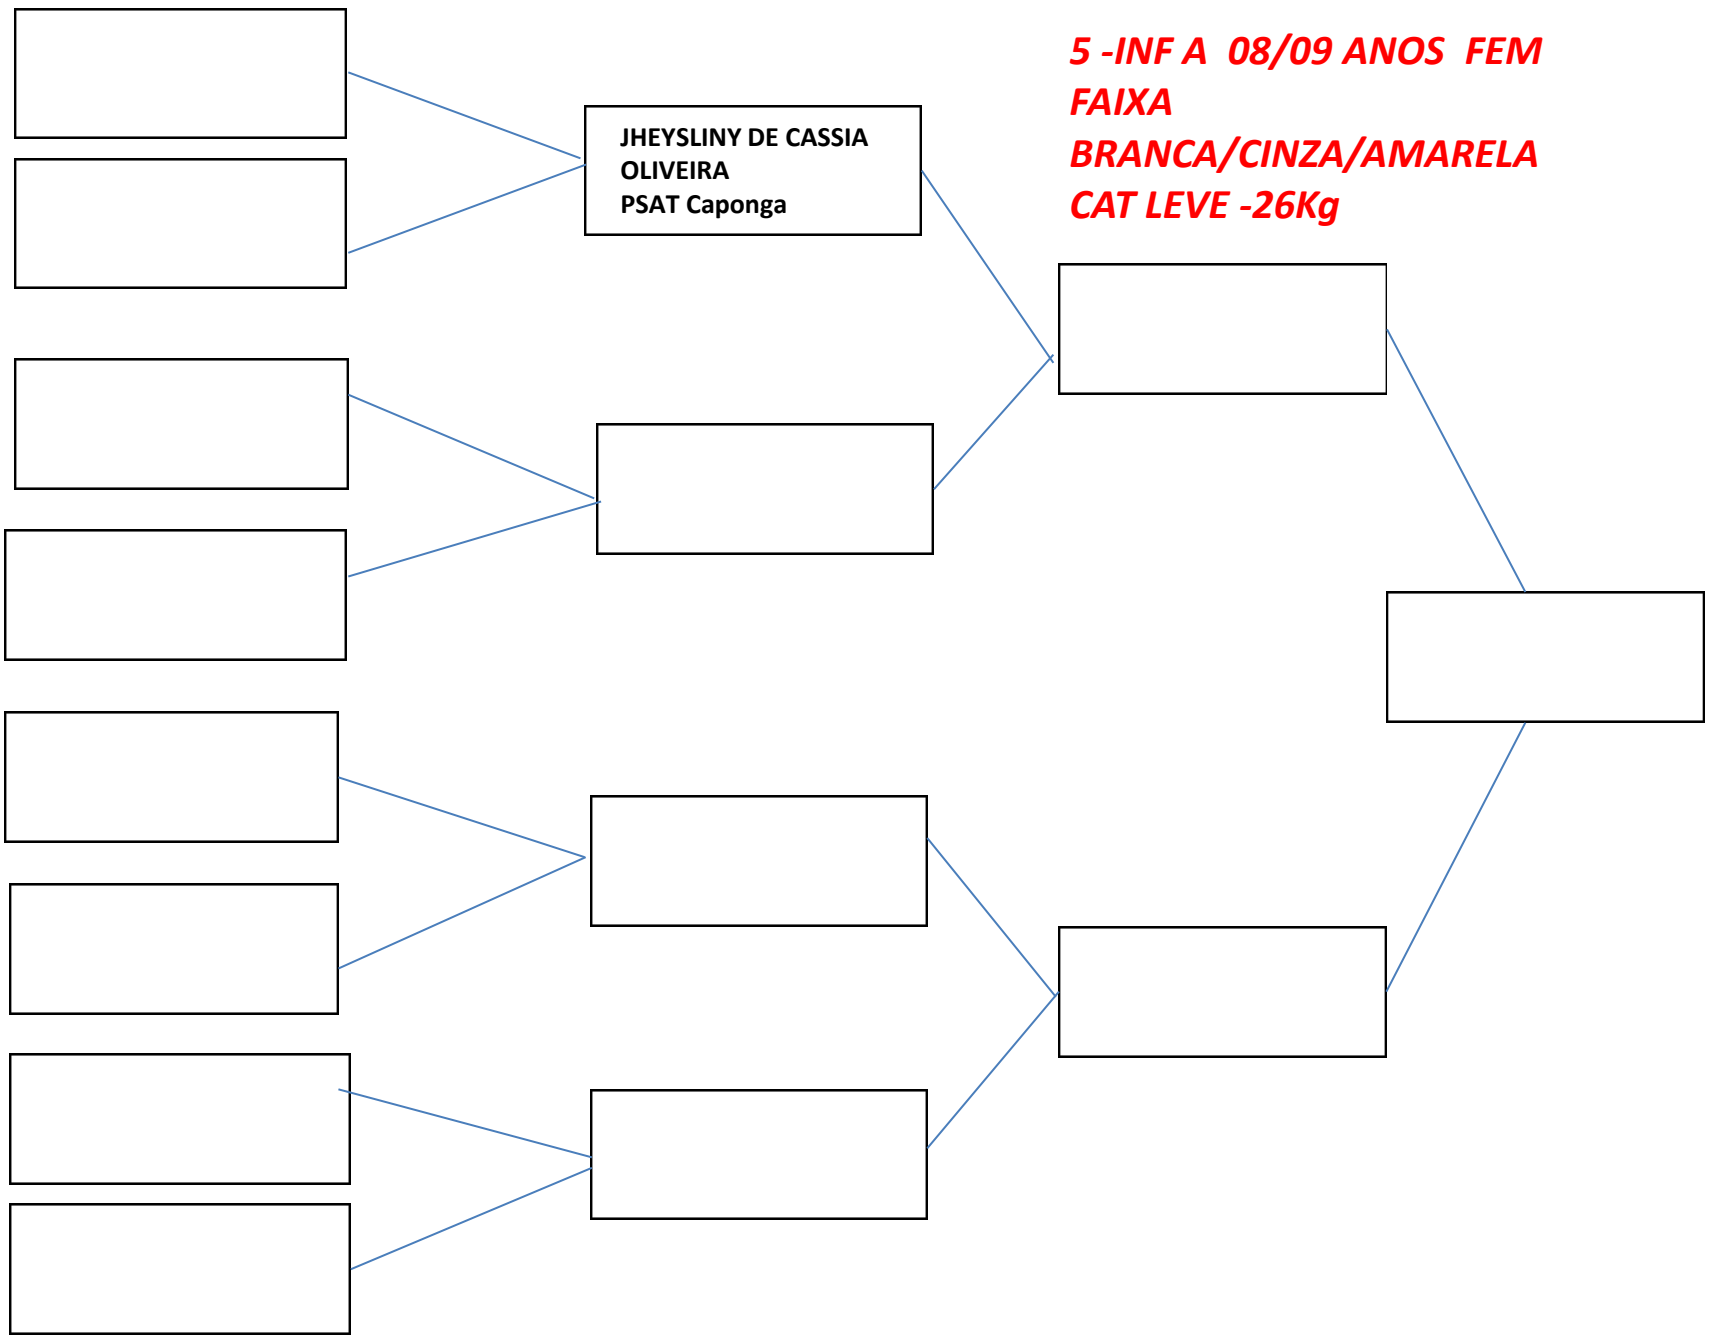

1-MIRIM 4/5 anos
SUPER PESADO -26KG

**2-INF A 8/9 ANOS MASC.
BRANCA/CINZA/AMARELA
MÉDIO**

**3-INF A 08/09 ANOS MASC.
FAIXA;BRANCA,CINZA,AMA
RELA CAT PLUMA -26Kg**

**GABRIEL DA CRUZ FEITOSA
PSAT**

**MURILO SANTANA DOS
SANTOS
PSAT COHAB**

**LUCAS DE CASTRO
HOLANDA
PSAT Cohab**

**4-INF A 08/09 ANOS MASC.
FAIXA;BRANCA,CINZA,AMA
RELA PENA – 29,3Kg**

**JHEYSLINY DE CASSIA
OLIVEIRA
PSAT Caponga**

**5 -INF A 08/09 ANOS FEM
FAIXA
BRANCA/CINZA/AMARELA
CAT LEVE -26Kg**