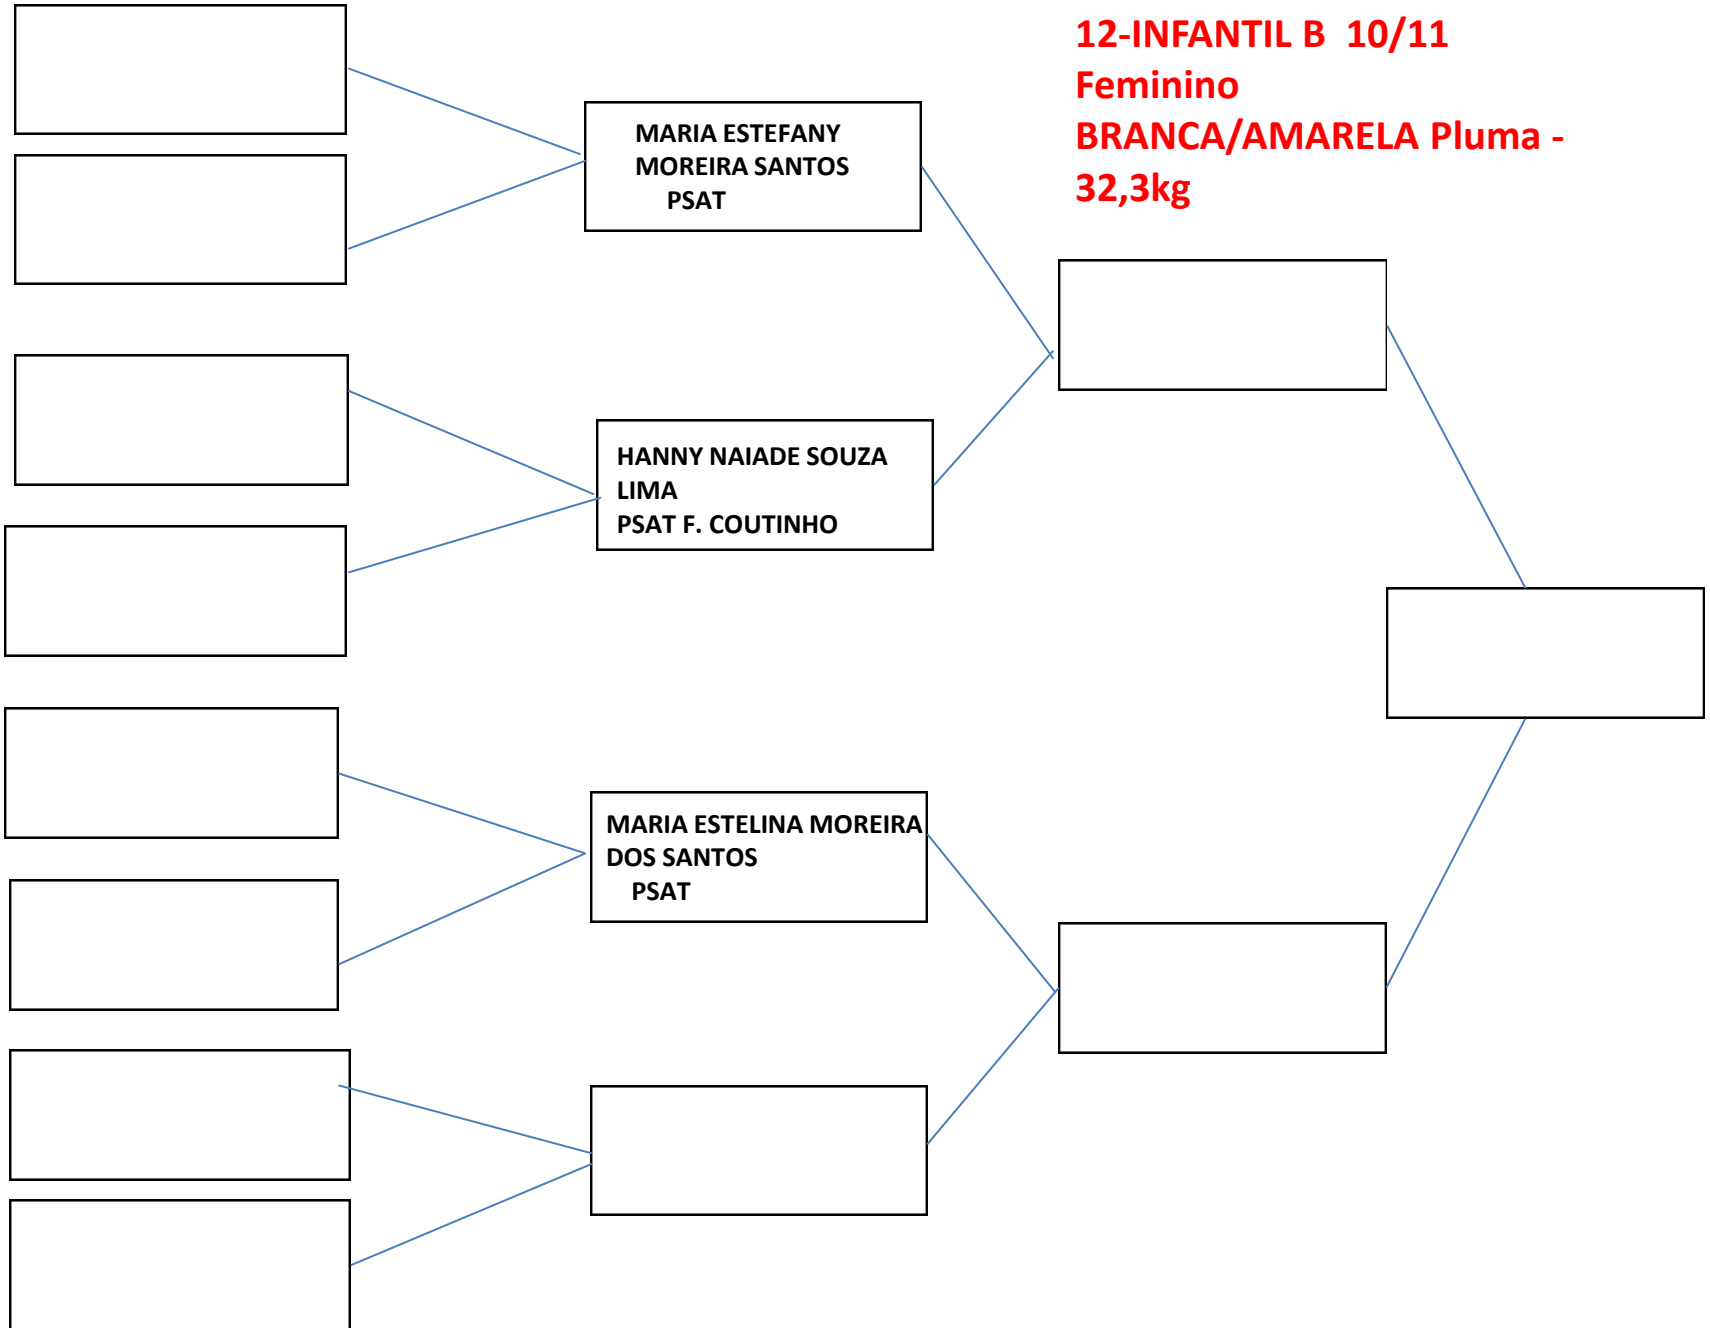

**06-INF A 08/09 ANOS FEM
BRANCA/CINZA/AMARELA
CAT LEVE NO GI**

07-INF A 08/09 ANOS FEM
BRANCA/CINZA/AMARELA CAT
PESADO-35,5Kg

08-INF A 08/09 ANOS
FAIXA
BRANCA/CINZA/AMARELA
CAT PESADO -41,7Kg

9-INFANTIL B 10/11
FEMININO
BRANCA/AMARELA PLUMA
-23Kg

**10-INFANTIL B 10/11 MAS
BRANCA/AMARELA GALO -
29,3KG**

**11-INFANTIL B 10/11 MASC
BRANCA/AMARELA PLUMA
-32,3KG**

12-INFANTIL B 10/11
Feminino
BRANCA/AMARELA Pluma -
32,3kg

13-INFANTIL B 10/11
MASC.BRANCA/AMARELA
PENA – 35,5