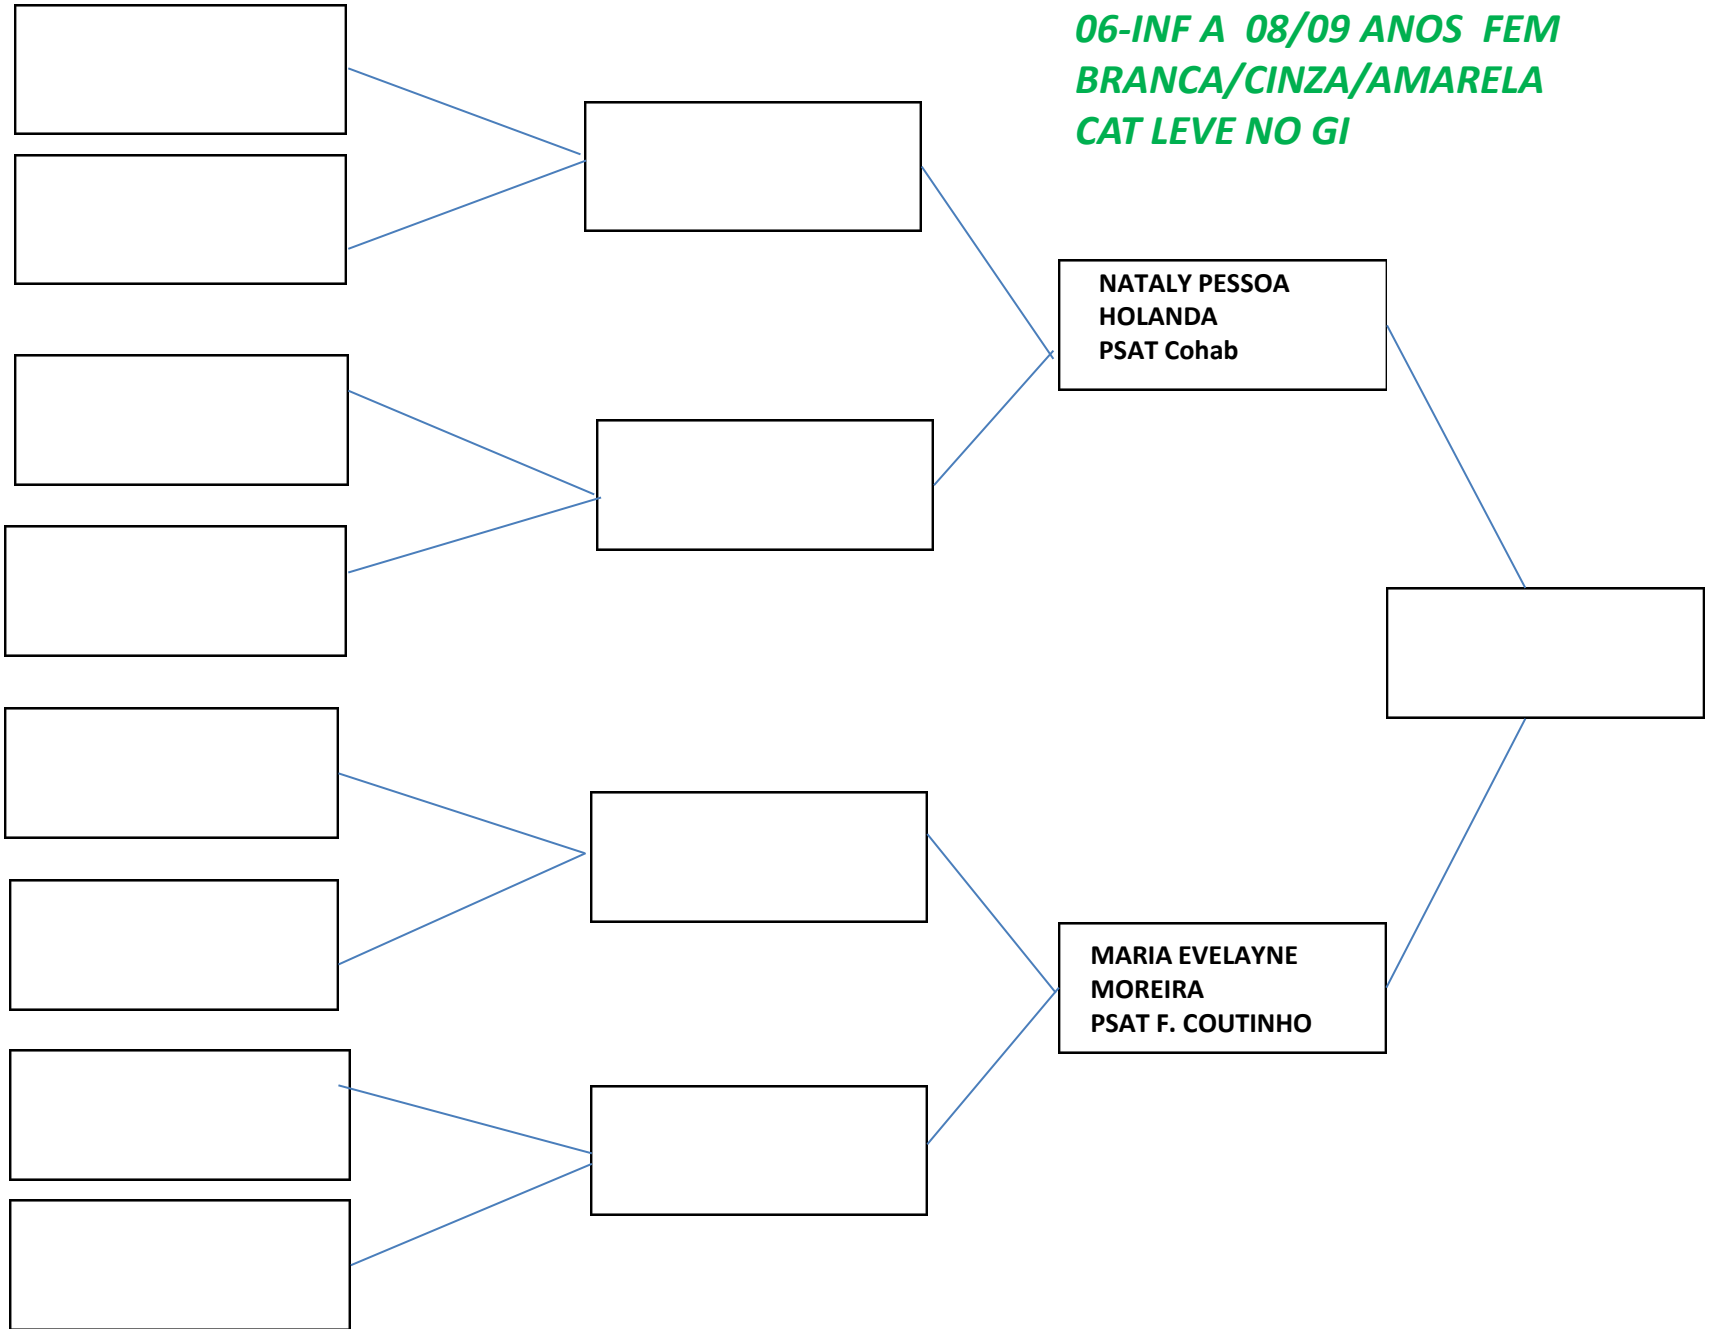

**06-INF A 08/09 ANOS FEM
BRANCA/CINZA/AMARELA
CAT LEVE NO GI**