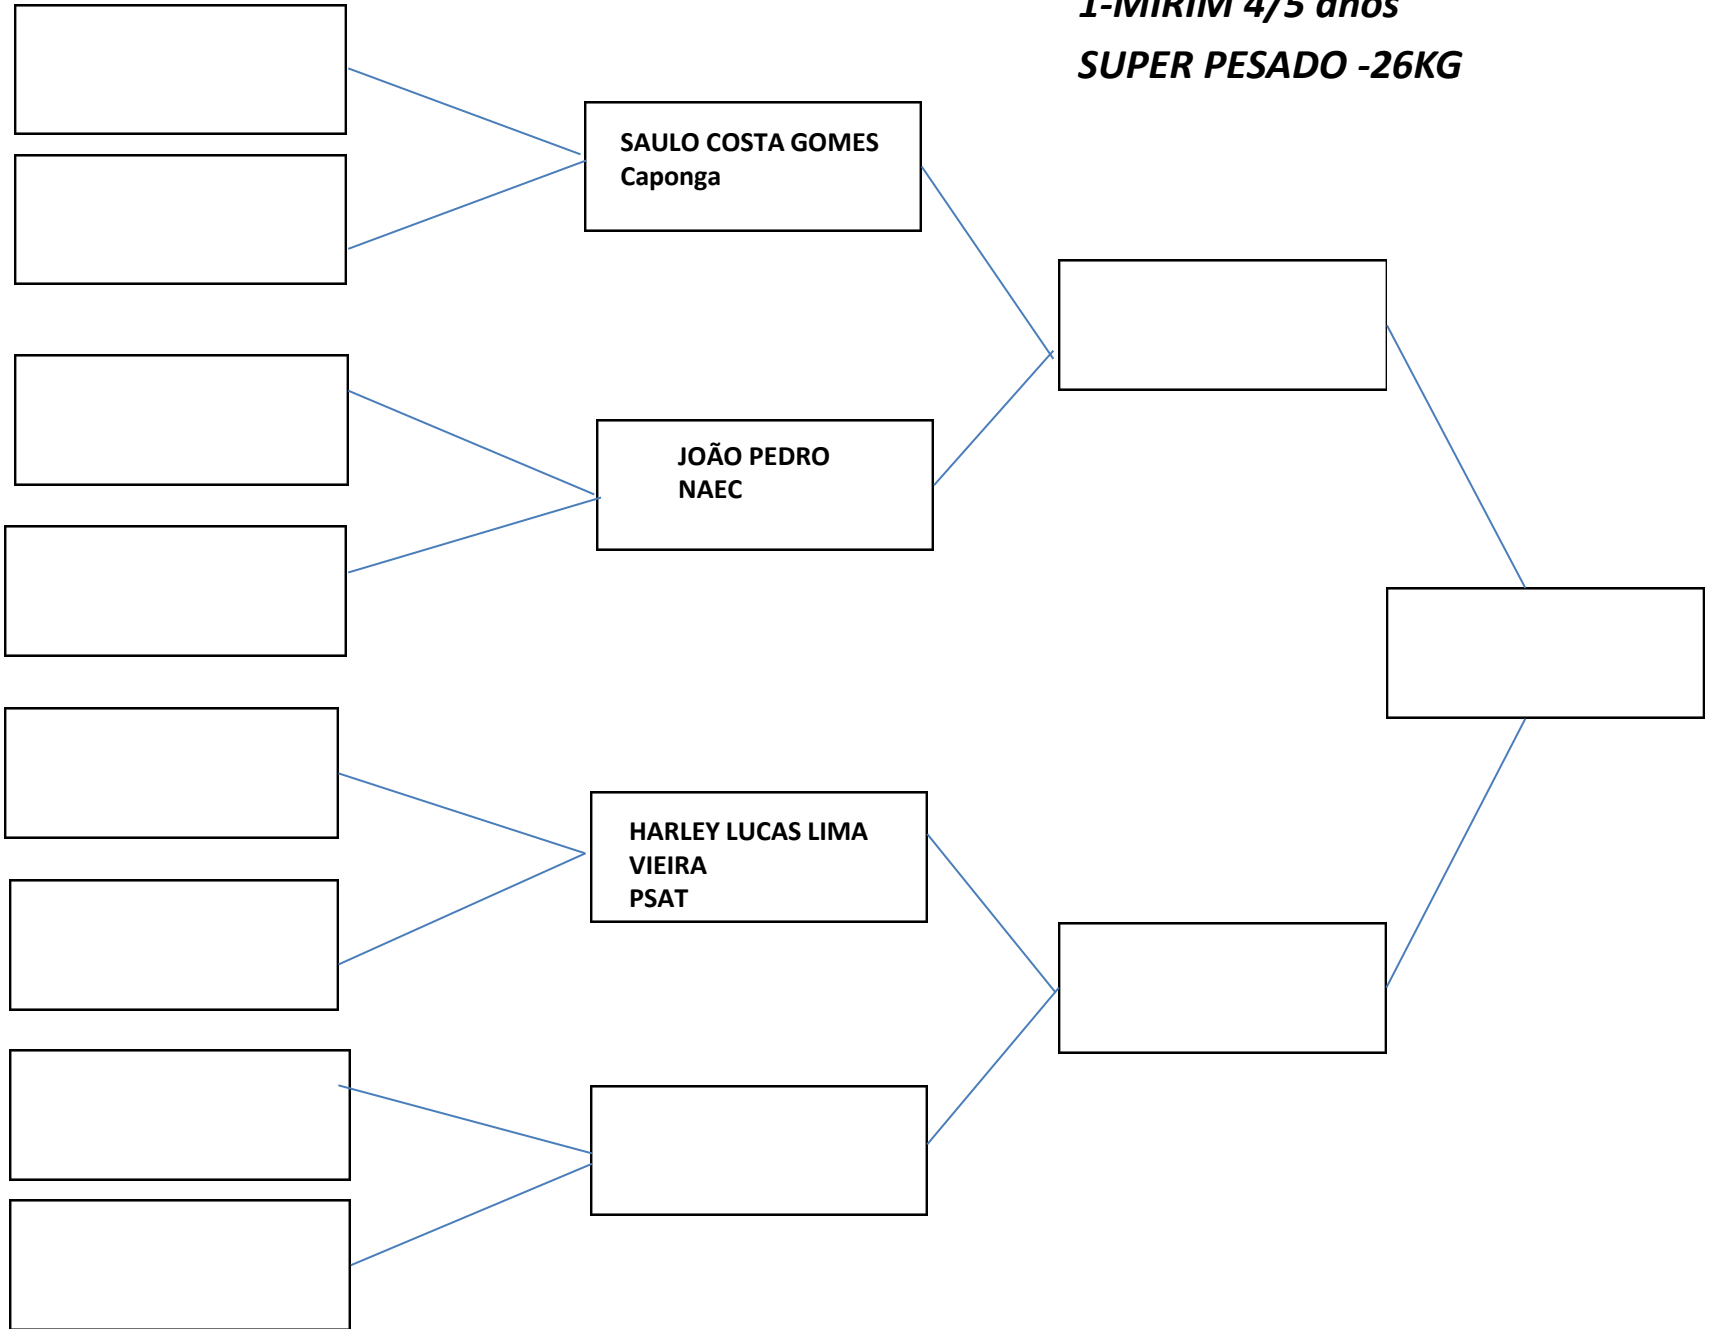

1-MIRIM 4/5 anos
SUPER PESADO -26KG

**2-INF A 8/9 ANOS MASC.
BRANCA/CINZA/AMARELA
MÉDIO**

**3-INF A 08/09 ANOS MASC.
FAIXA;BRANCA,CINZA,AMA
RELA CAT PLUMA -26Kg**

**GABRIEL DA CRUZ FEITOSA
PSAT**

**MURILO SANTANA DOS
SANTOS
PSAT COHAB**