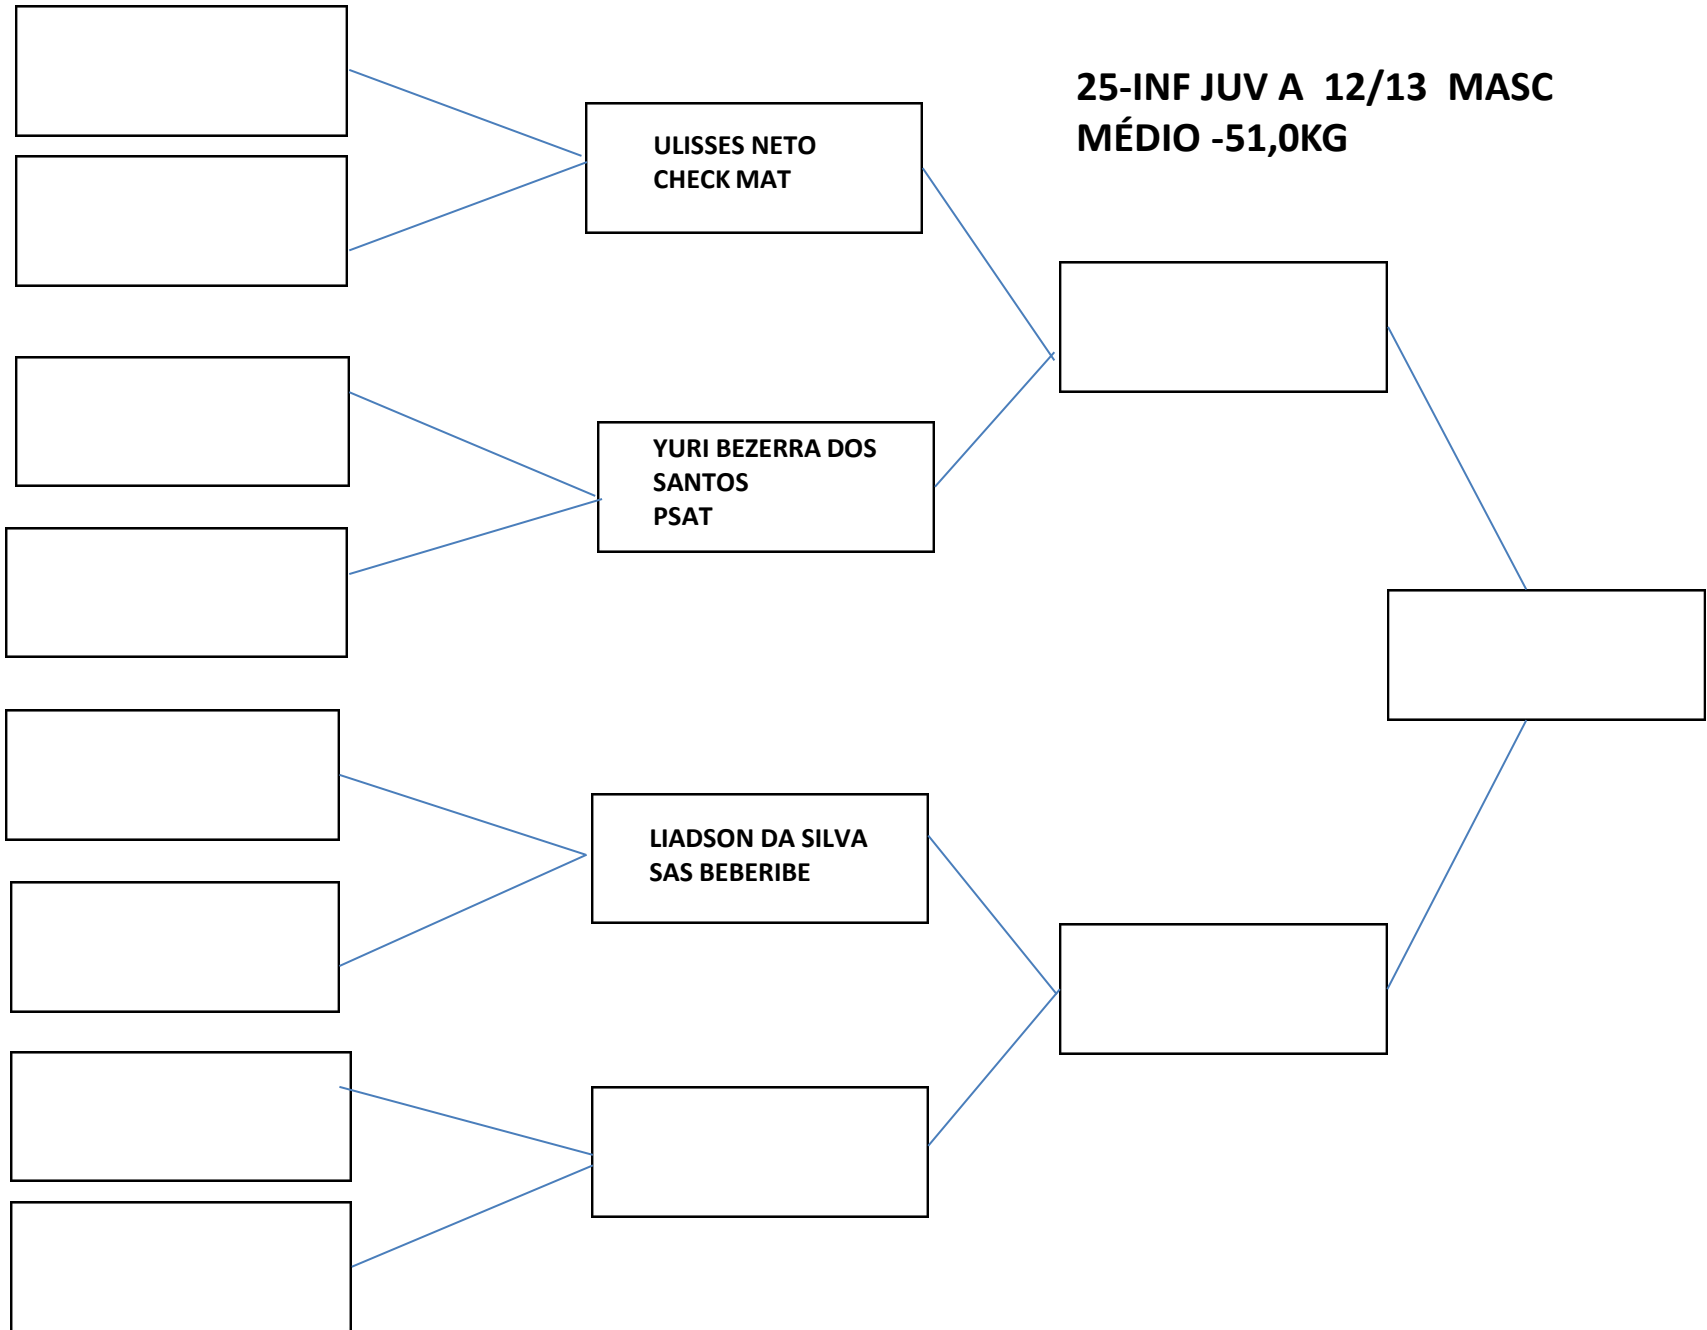

**25-INF JUV A 12/13 MASC
MÉDIO -51,0KG**