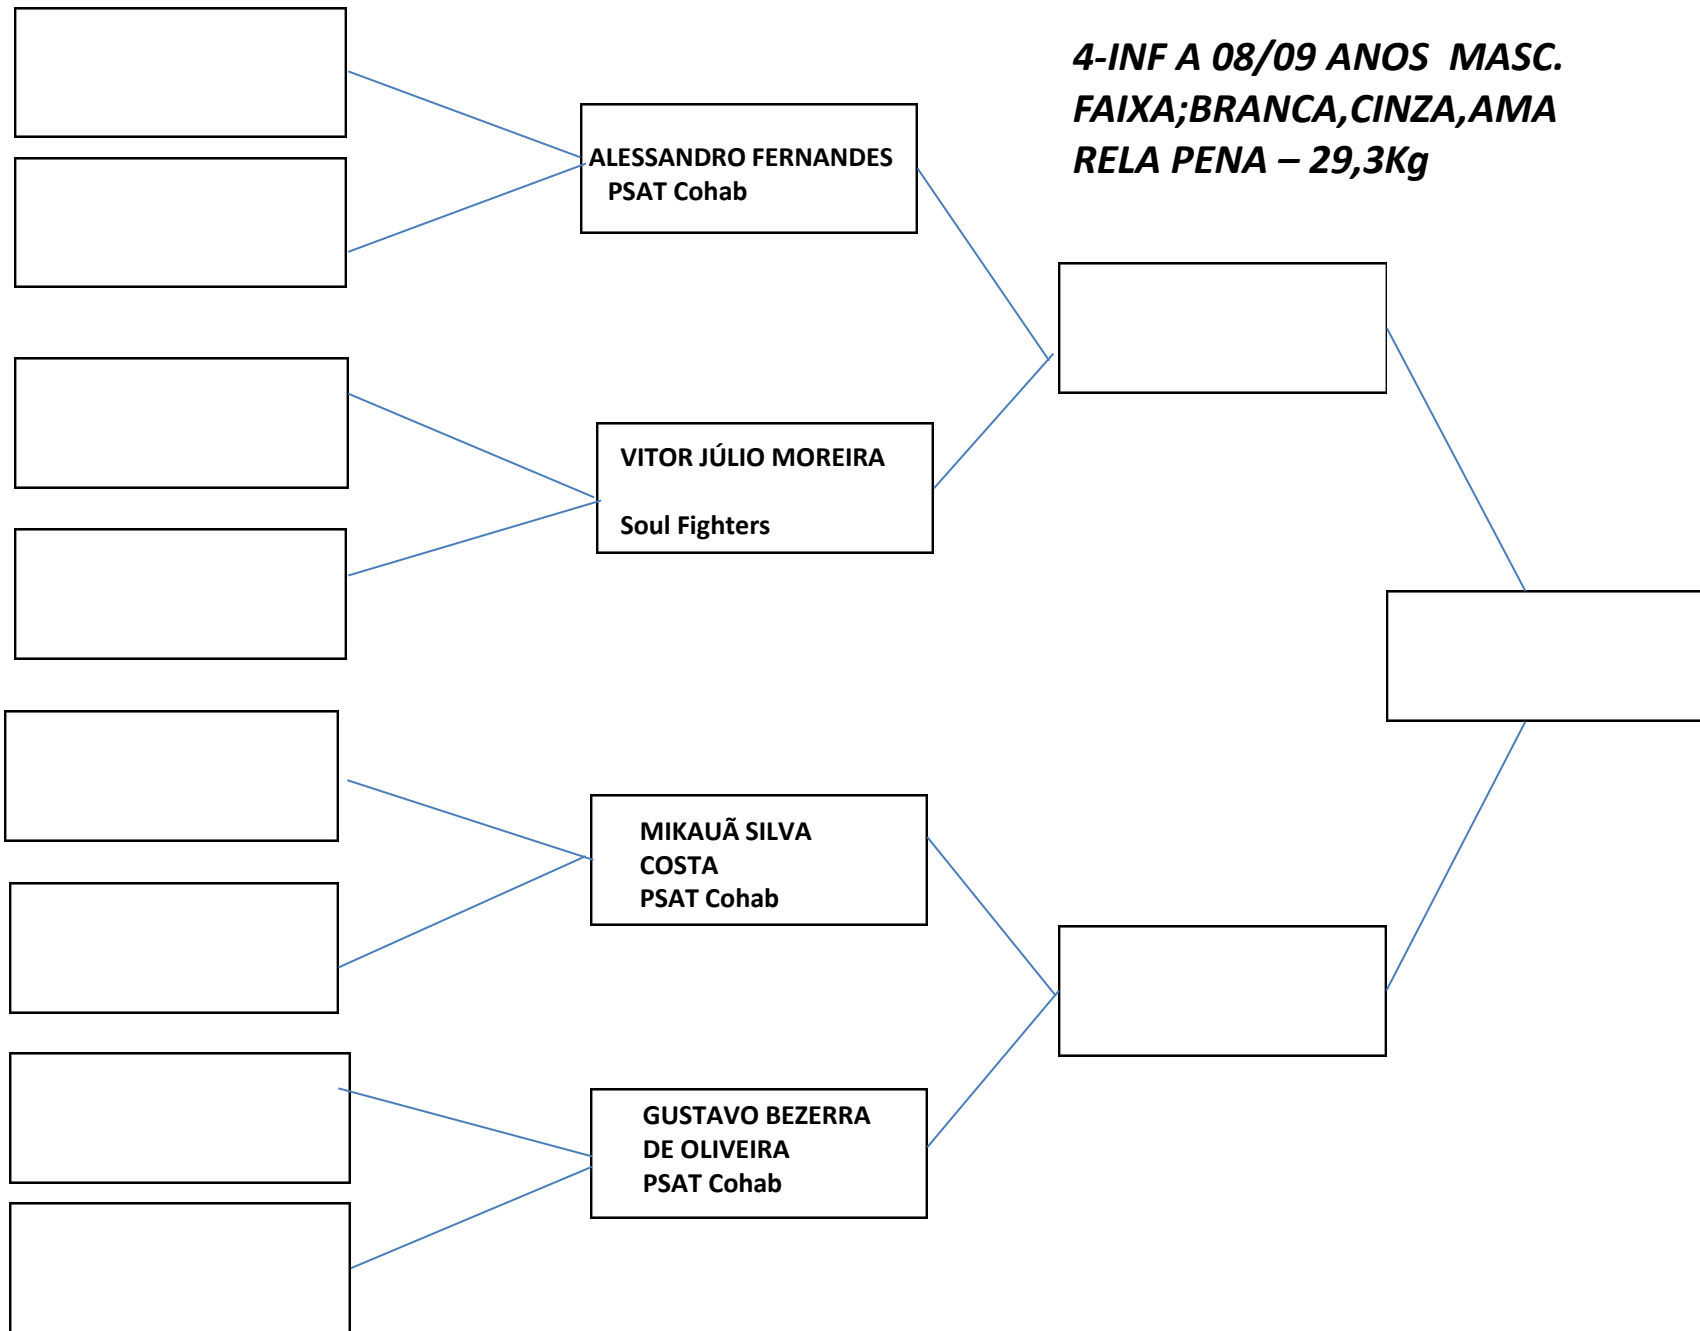

**4-INF A 08/09 ANOS MASC.
FAIXA;BRANCA,CINZA,AMA
RELA PENA – 29,3Kg**