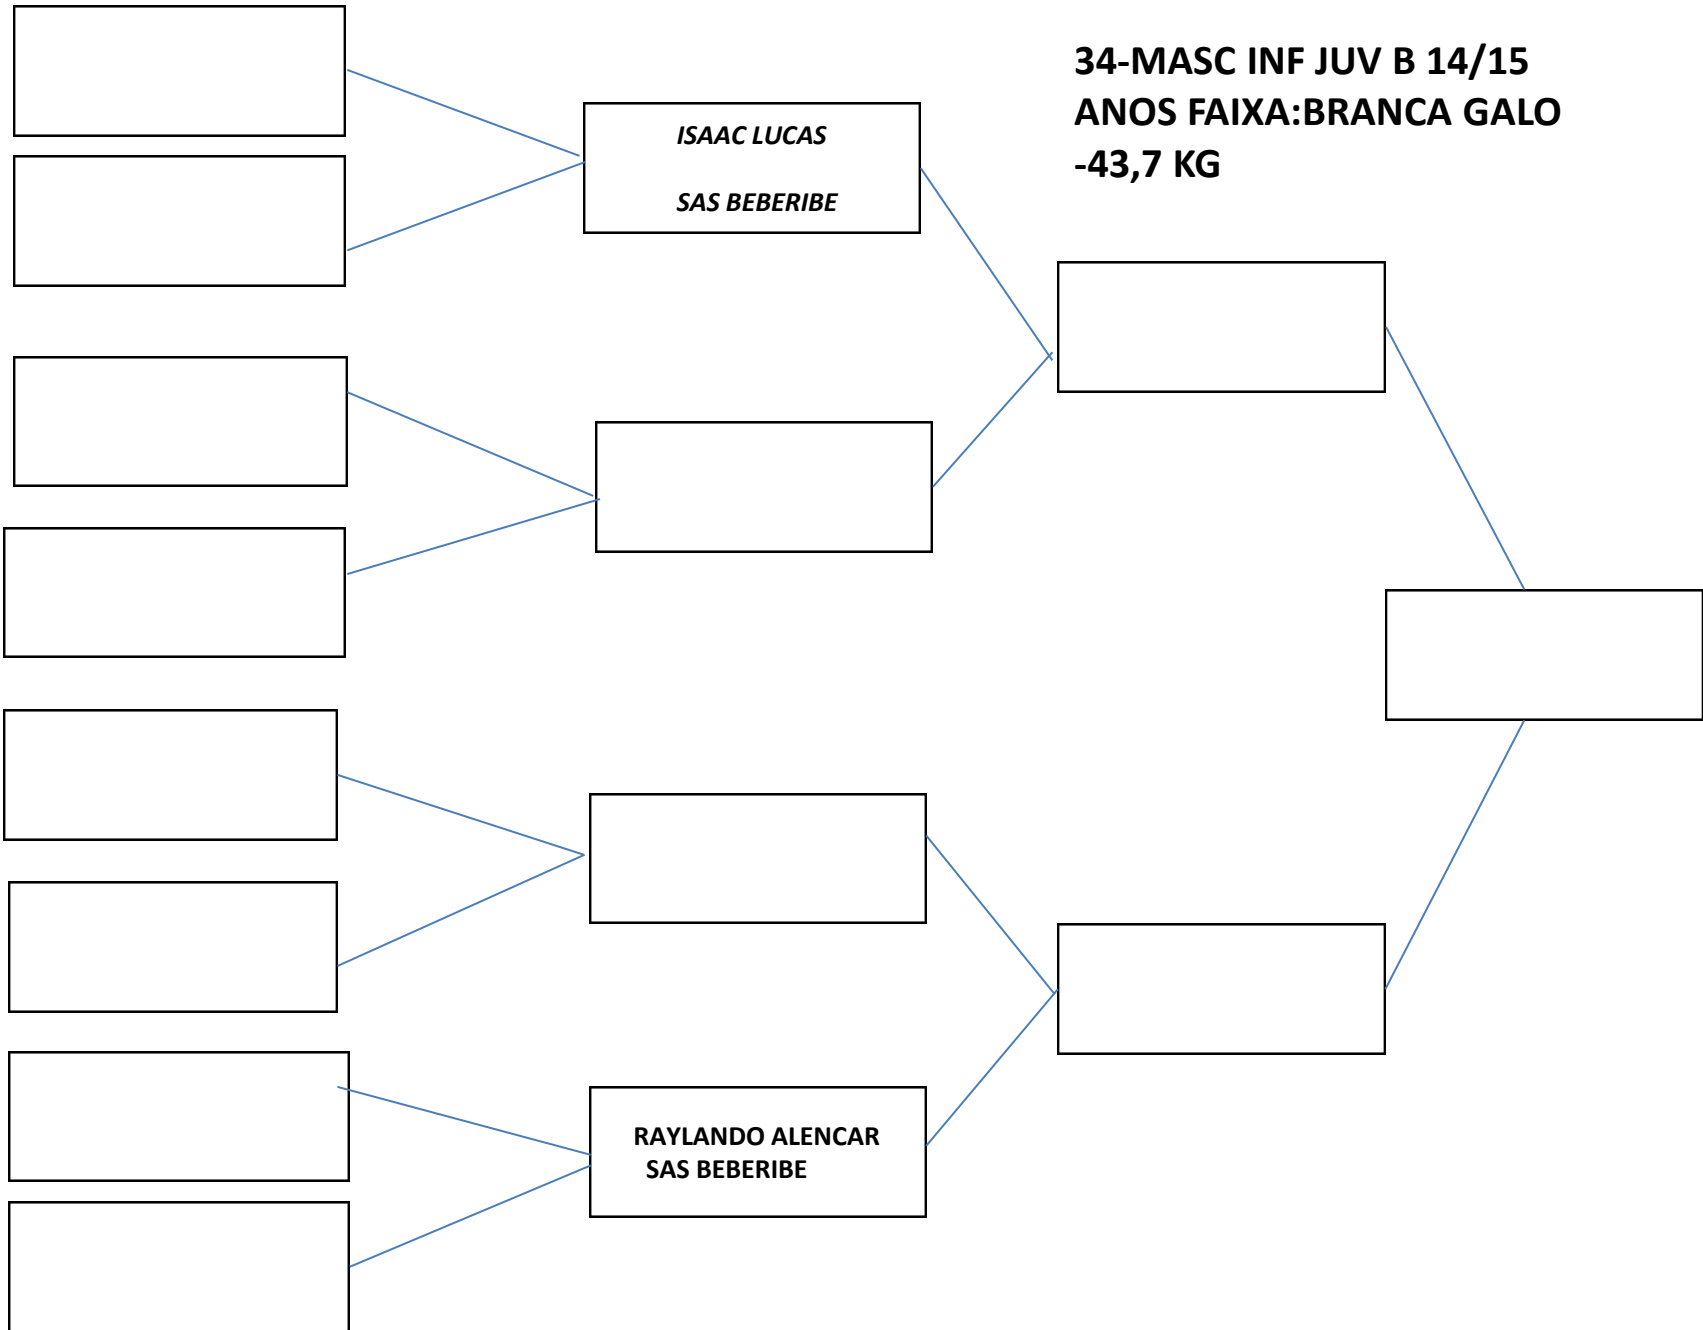

**25-INF JUV A 12/13 MASC
MÉDIO -51,0KG**

**35-MASC INF JUV B 14/15
ANOS
FAIXA:AMARELO/LARANJA
PLUMA -48 KG**

38-MAS JUVENIL 16/17
ANOS FAIXA BRANCA
CATEGORIA: LEVE – 69Kg

39-MAS JUVENIL 16/17
ANOS FAIXA BRANCA
CATEGORIA: ABSOLUTO