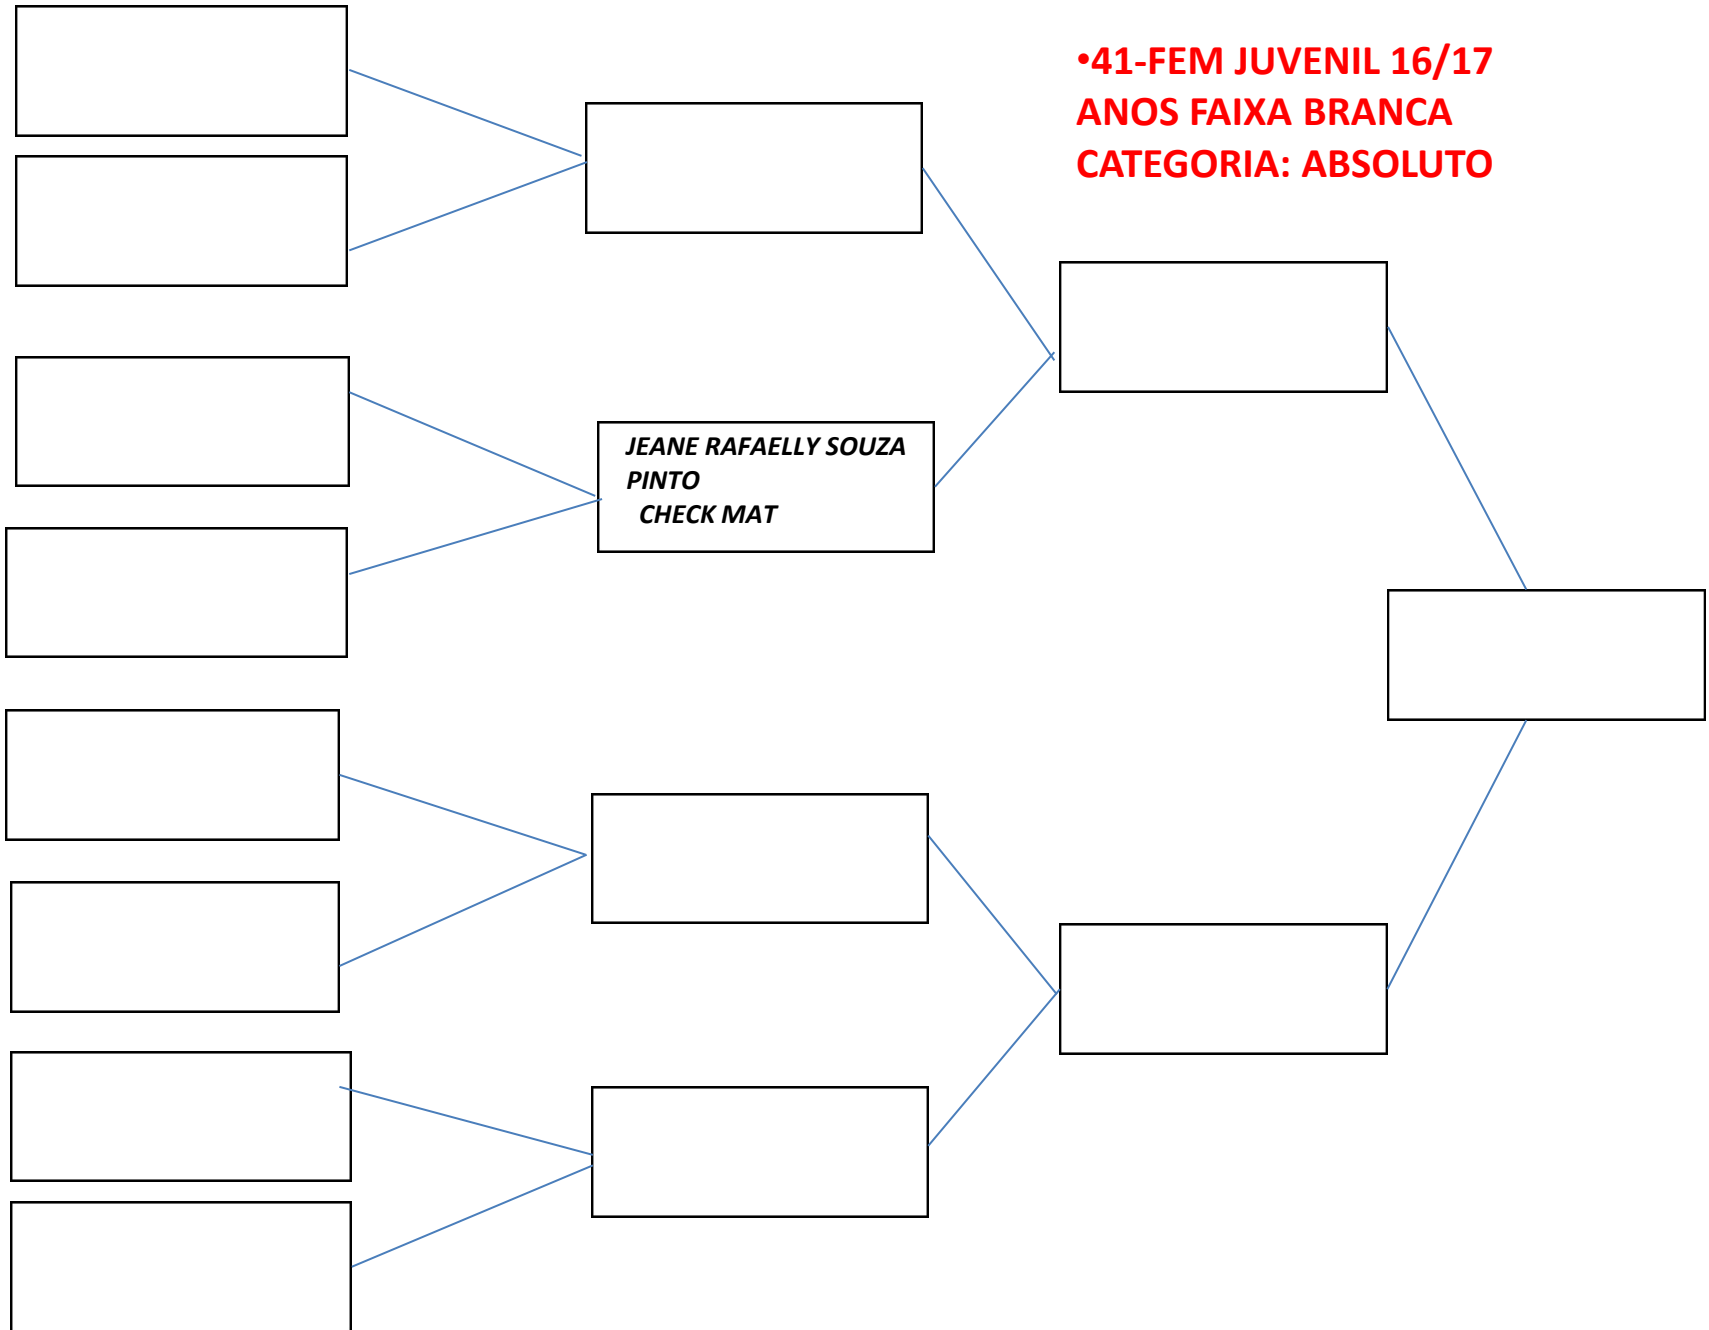

**•41-FEM JUVENIL 16/17
ANOS FAIXA BRANCA
CATEGORIA: ABSOLUTO**