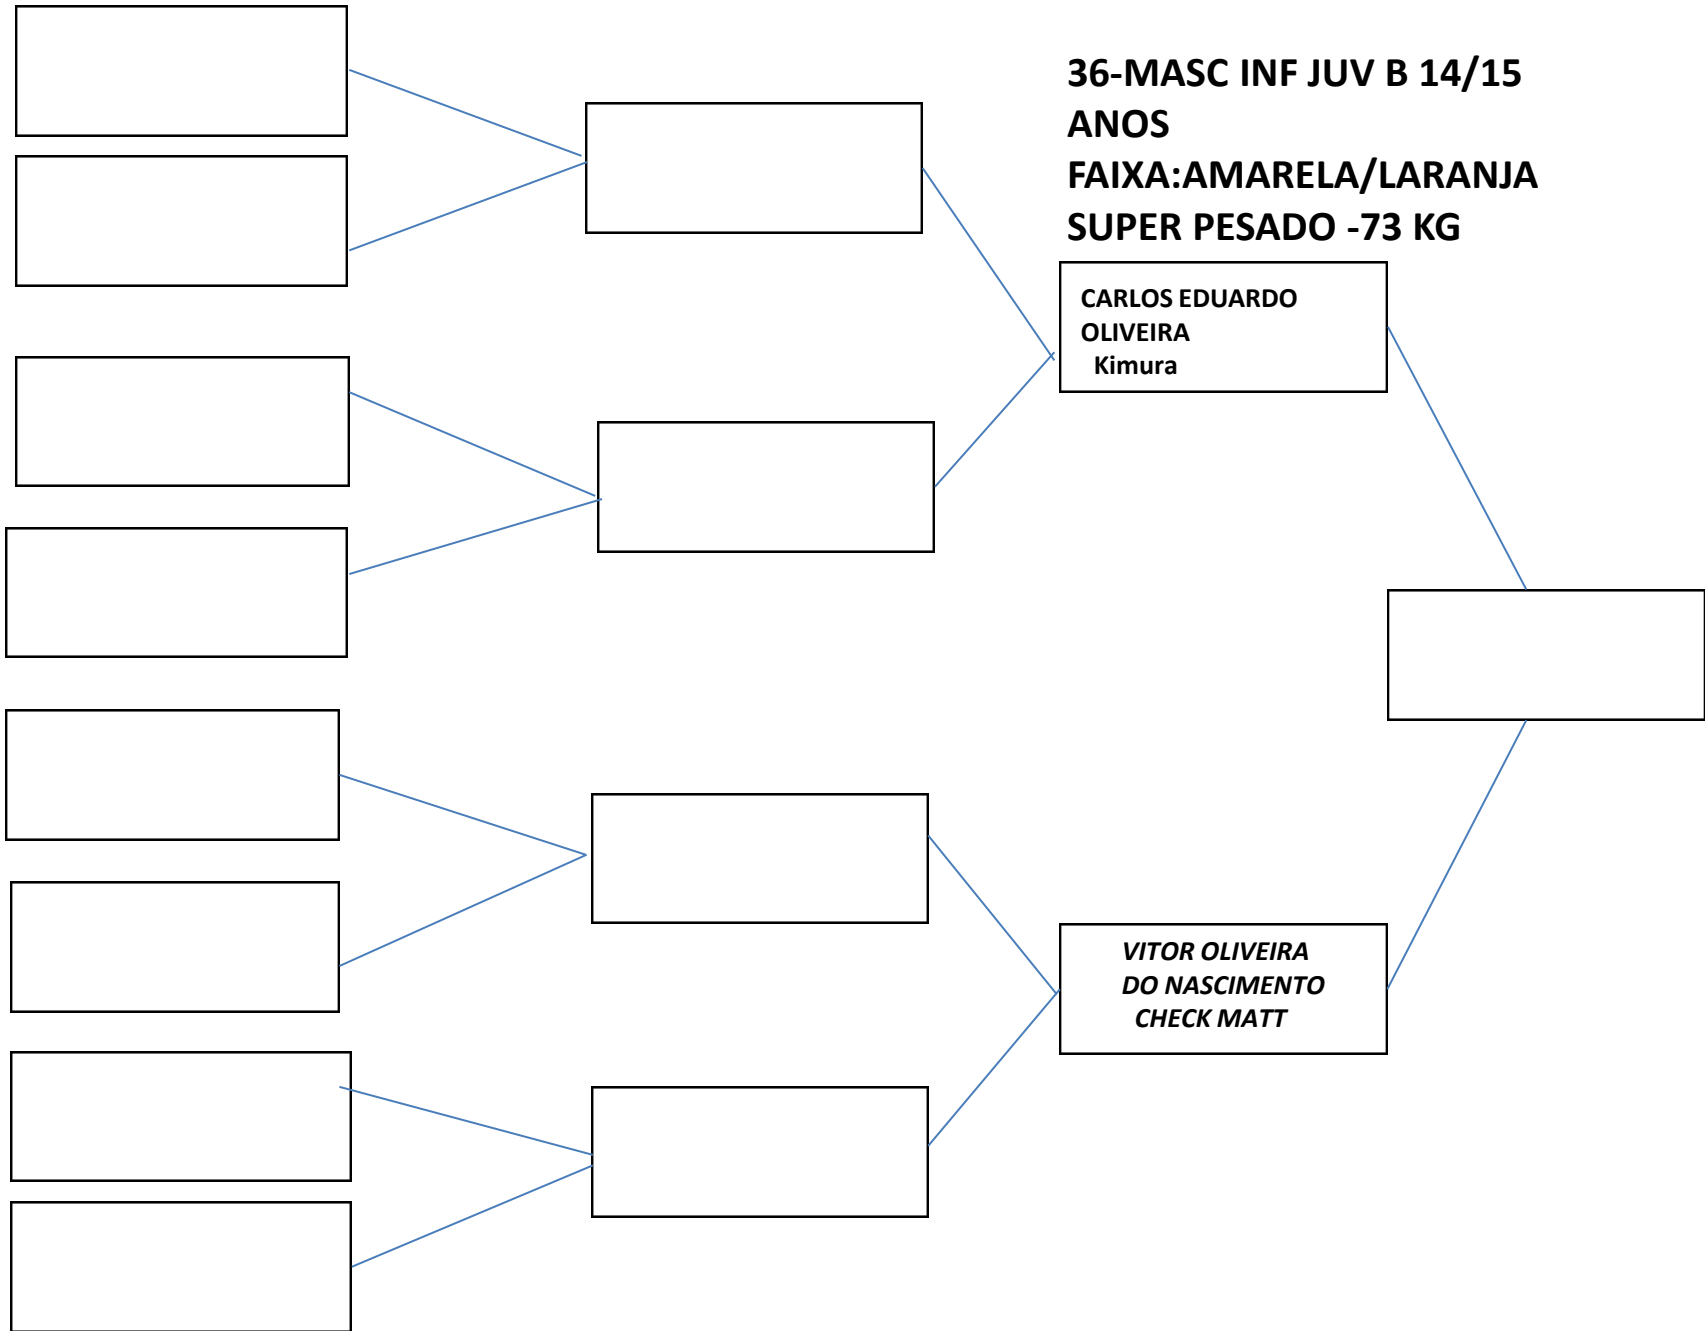

**25-INF JUV A 12/13 MASC
MÉDIO -51,0KG**

**35-MASC INF JUV B 14/15
ANOS
FAIXA:AMARELO/LARANJA
PLUMA -48 KG**

38-MAS JUVENIL 16/17
ANOS FAIXA BRANCA
CATEGORIA: LEVE – 69Kg

39-MAS JUVENIL 16/17
ANOS FAIXA BRANCA
CATEGORIA: ABSOLUTO