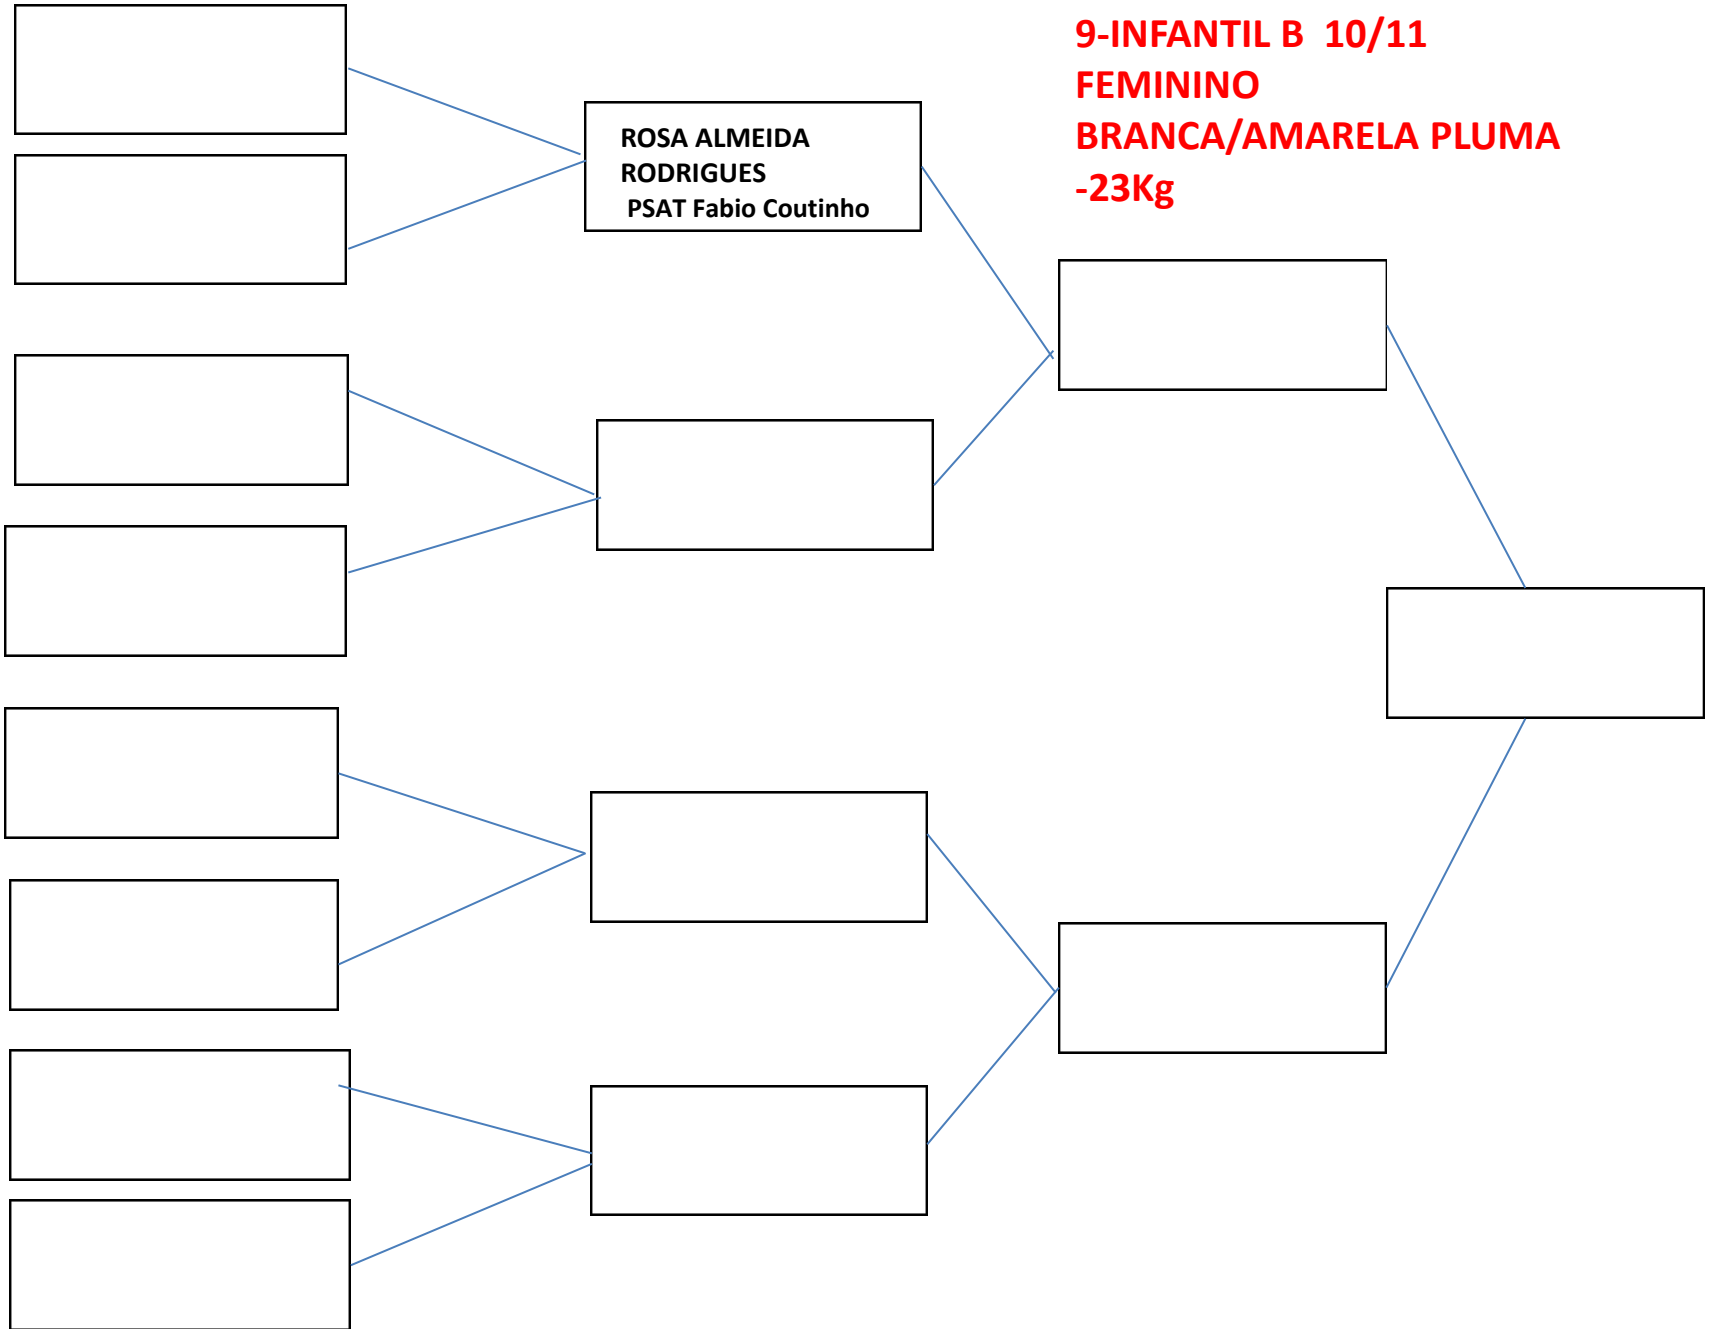

**06-INF A 08/09 ANOS FEM
BRANCA/CINZA/AMARELA
CAT LEVE NO GI**

07-INF A 08/09 ANOS FEM
BRANCA/CINZA/AMARELA CAT
PESADO-35,5Kg

08-INF A 08/09 ANOS
FAIXA
BRANCA/CINZA/AMARELA
CAT PESADO -41,7Kg

9-INFANTIL B 10/11
FEMININO
BRANCA/AMARELA PLUMA
-23Kg