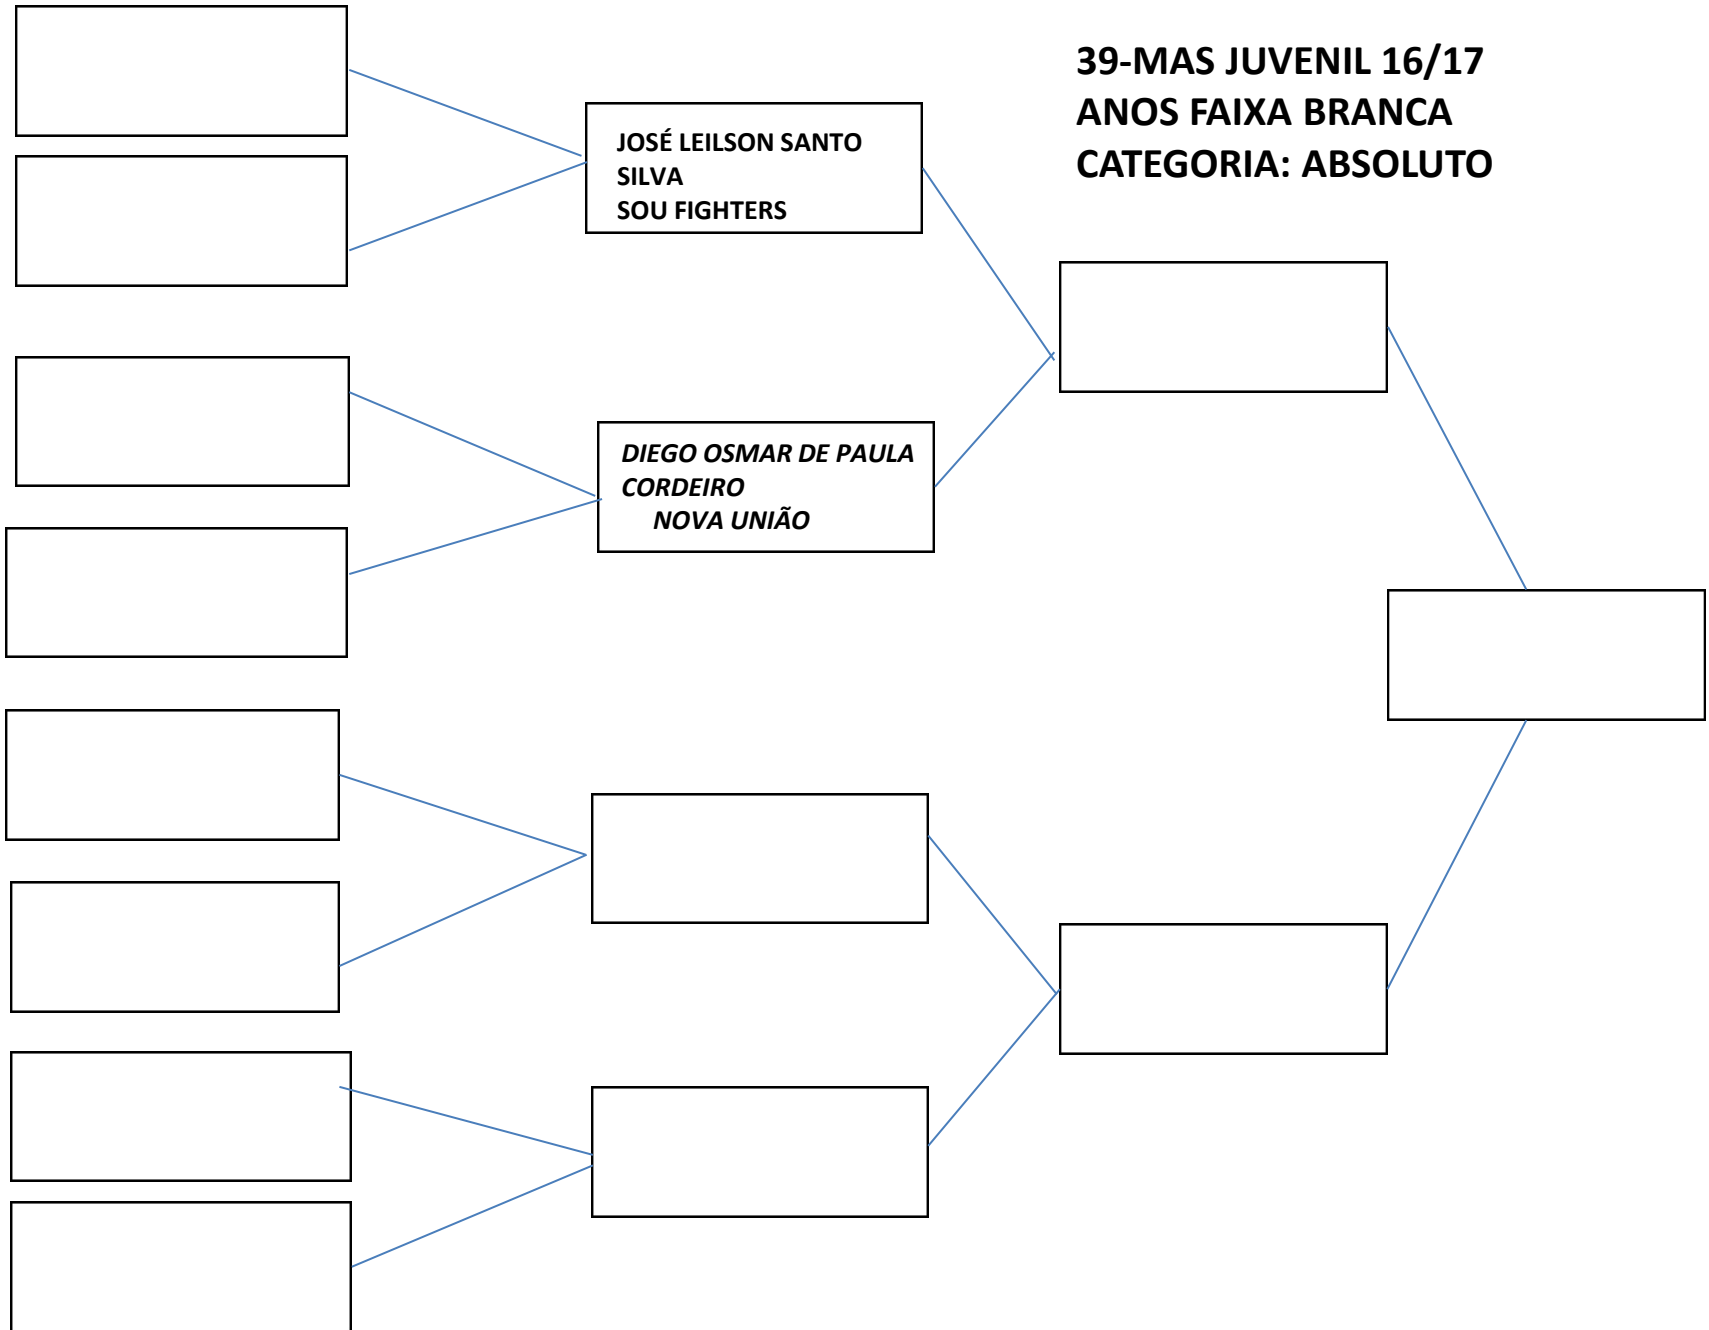

**25-INF JUV A 12/13 MASC
MÉDIO -51,0KG**

**35-MASC INF JUV B 14/15
ANOS
FAIXA:AMARELO/LARANJA
PLUMA -48 KG**

38-MAS JUVENIL 16/17
ANOS FAIXA BRANCA
CATEGORIA: LEVE – 69Kg

39-MAS JUVENIL 16/17
ANOS FAIXA BRANCA
CATEGORIA: ABSOLUTO