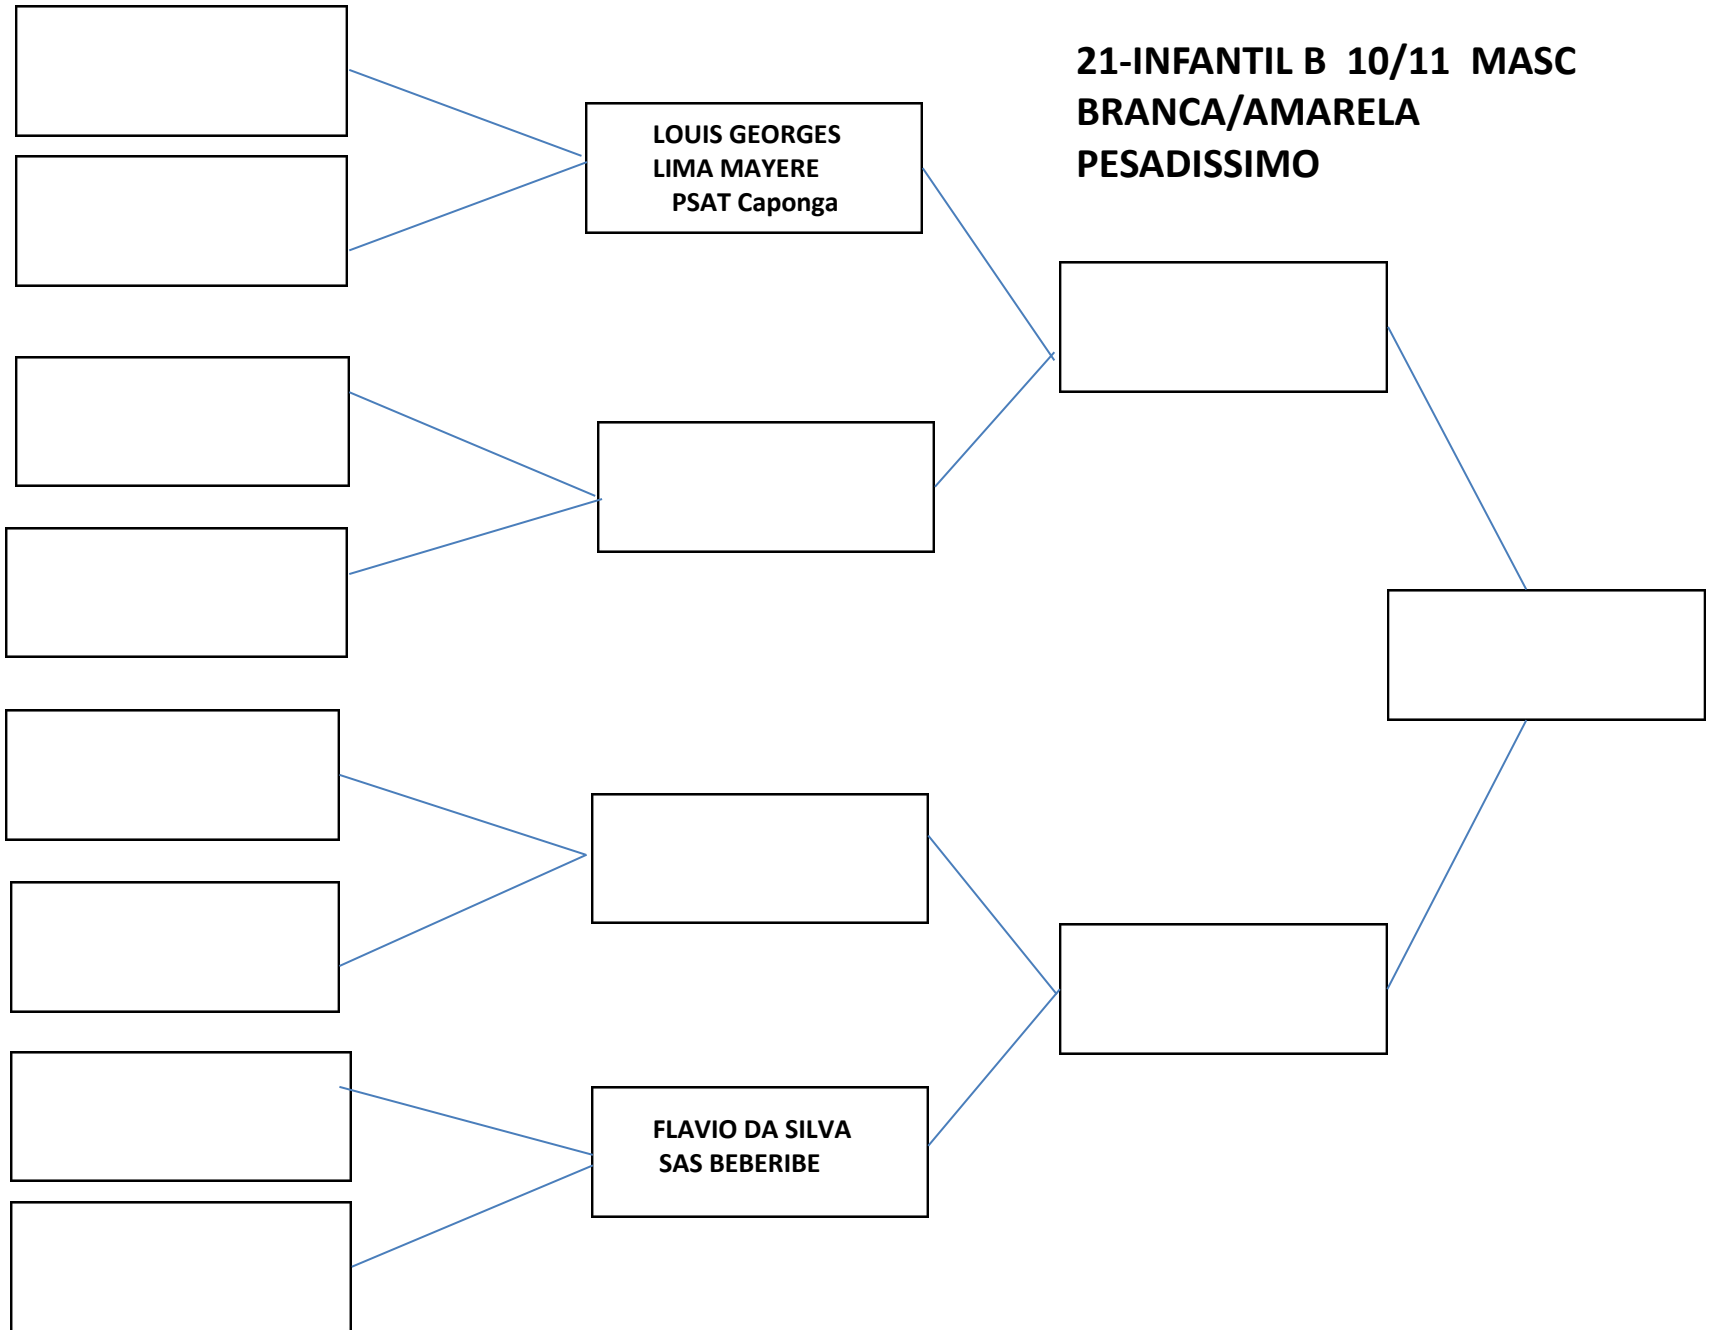

**21-INFANTIL B 10/11 MASC
BRANCA/AMARELA
PESADISSIMO**