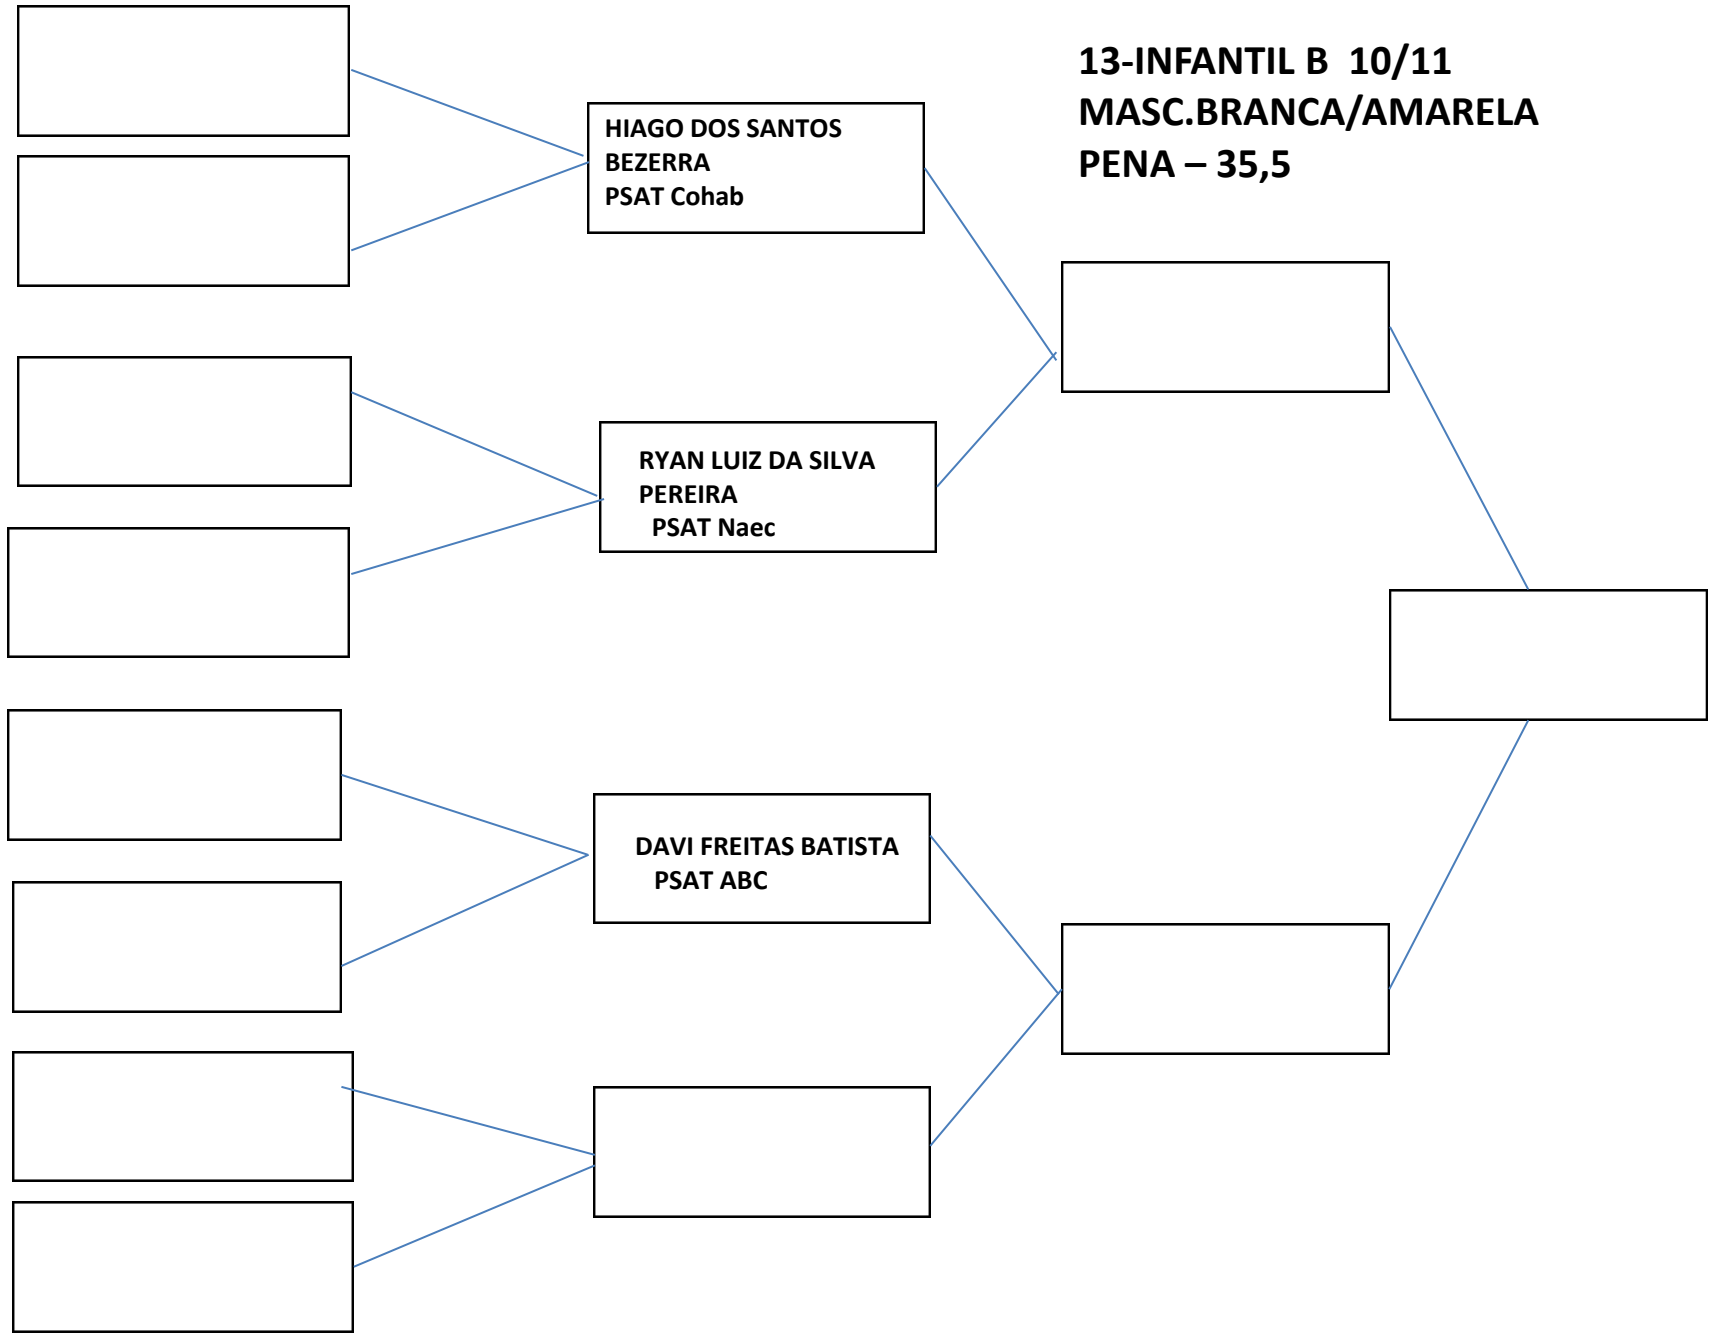

**10-INFANTIL B 10/11 MAS
BRANCA/AMARELA GALO -
29,3KG**

**11-INFANTIL B 10/11 MASC
BRANCA/AMARELA PLUMA
-32,3KG**

12-INFANTIL B 10/11
Feminino
BRANCA/AMARELA Pluma -
32,3kg

13-INFANTIL B 10/11
MASC.BRANCA/AMARELA
PENA – 35,5

**14-INFANTIL B 10/11 FEM
BRANCA/AMARELA LEVE –
38,5**

**VICTOR RODRIGUES
VIEIRA
PSAT Naec**

**VALMIR STEFANIO
SAS BEBERIBE**

**MARCOS DA SILVA
Sas Beberibe**

**ANTONIO CAILAN SILVA
RODRIGUES
PSAT NAEC**

[Empty Box]