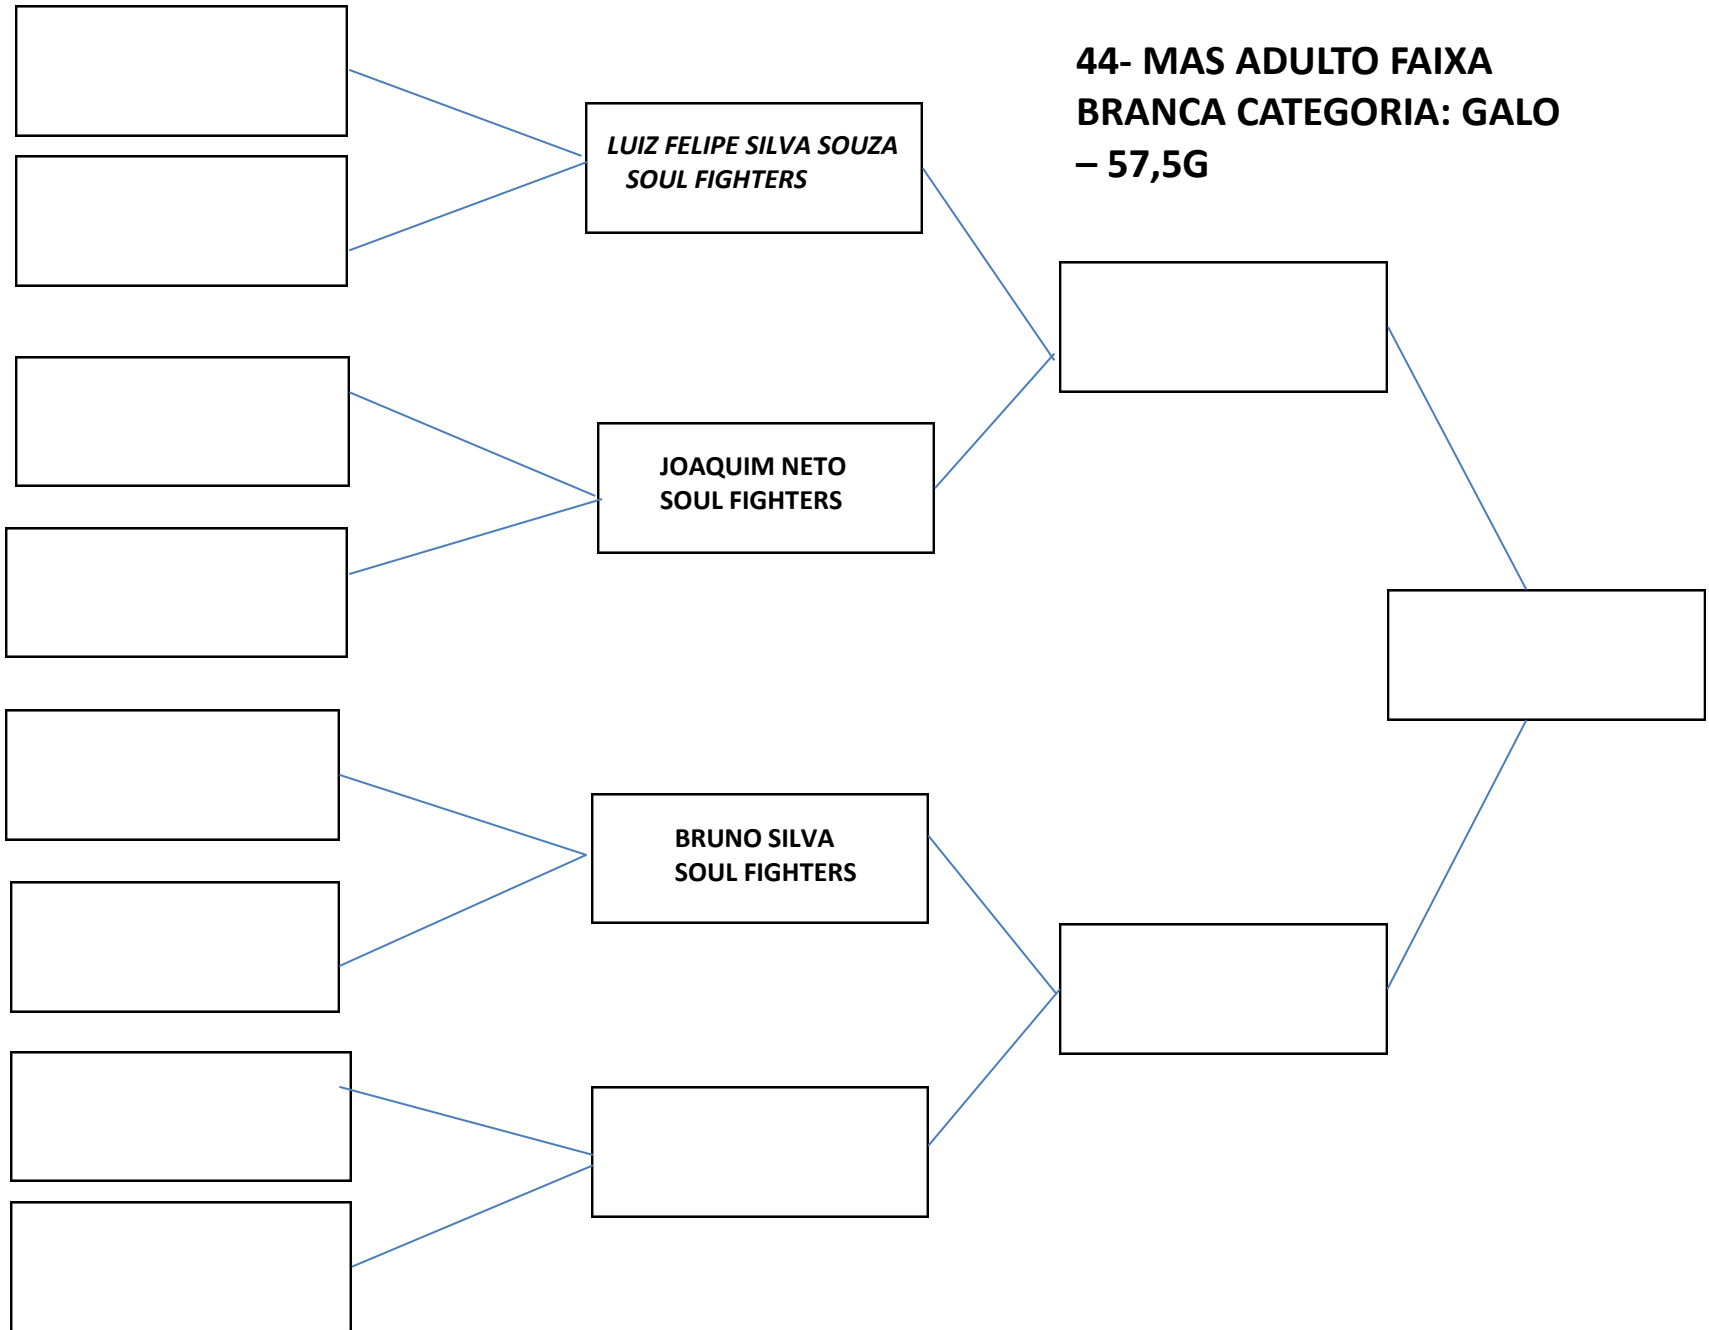

40- FEM JUVENIL 16/17
ANOS FAIXA BRANCA
CATEGORIA: PESADISSIMO

**•41-FEM JUVENIL 16/17
ANOS FAIXA BRANCA
CATEGORIA: ABSOLUTO**

42-MASC JUVENIL 16/17
ANOS FAIXA BRANCA
CATEGORIA: PESADO -
84,3KG

43-MASC JUVENIL 16/17
ANOS FAIXA BRANCA
CATEGORIA: PESADISSIMO

**44- MAS ADULTO FAIXA
BRANCA CATEGORIA: GALO
- 57,5G**

**•45- MAS ADULTO FAIXA
BRANCA CATEGORIA: PENA
– 70KG**

**•47- MAS ADULTO FAIXA
BRANCA CATEGORIA:
PESADISSIMO –**

**49-FEMININO ADULTO
FAIXA BRANCA CATEGORIA:
LEVE -64kg**