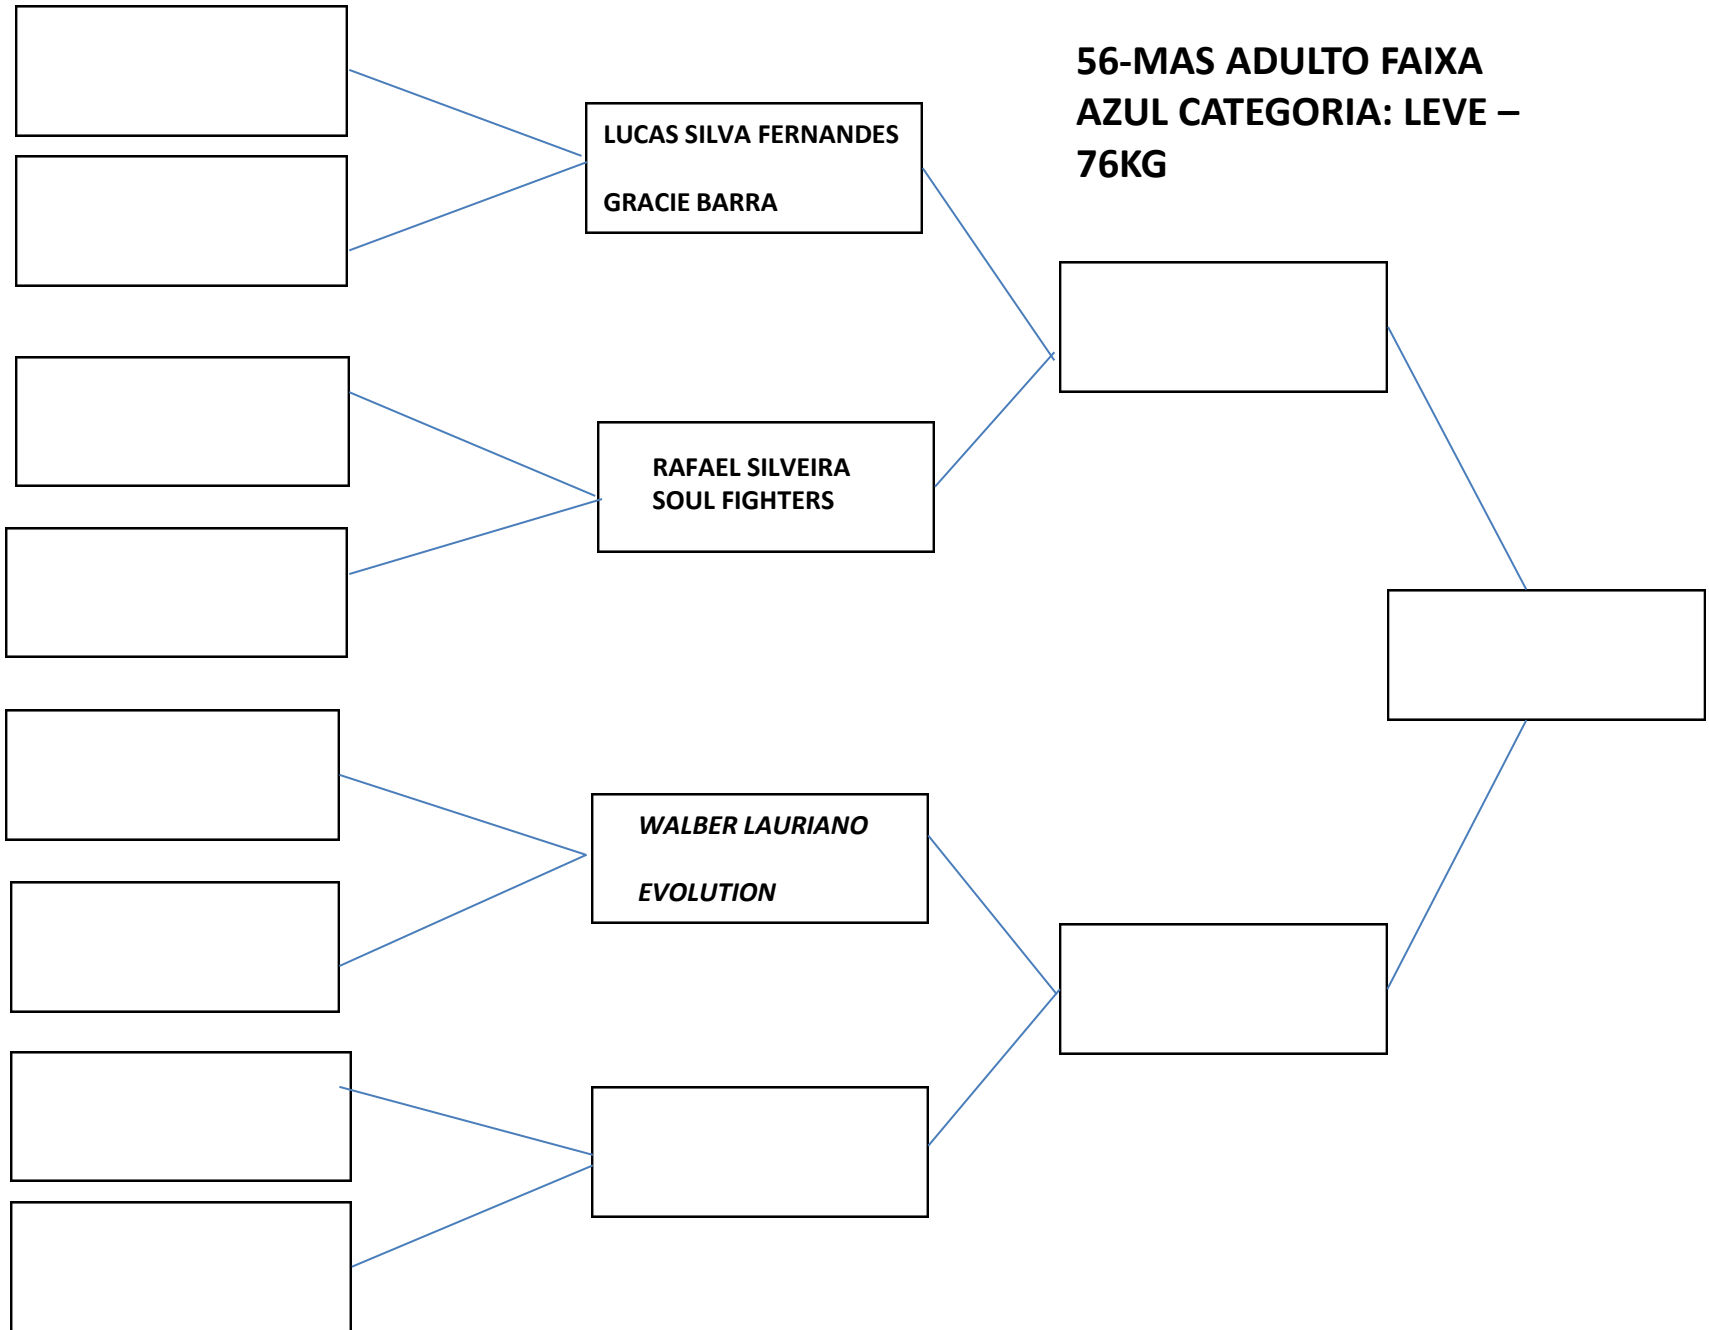

**50- FEMININO ADULTO
FAIXA BRANCA CATEGORIA:
PESADO**

**•51- FEMININO ADULTO
FAIXA BRANCA CATEGORIA:
SUPER PESADO**

**52- FEMININO ADULTO
FAIXA BRANCA CATEGORIA:
PESADISSIMO**

**•54-MAS ADULTO FAIXA
AZUL CATEGORIA: GALO –
57,5KG**

WALTEMAR SOUZA
SOUL FIGHTERS

ELY MATHEUS
EVOLUTION

WANDERLEI BARBOSA
SOUL FIGHTERS

MATEUS CAVALCANTE
SOUL FIGHTERS

JORGE LUIZ
GRAICE BARRA

**•55-MASC ADULTO FAIXA
AZUL CATEGORIA: PENA -
70KG**

**56-MAS ADULTO FAIXA
AZUL CATEGORIA: LEVE –
76KG**

**57-MAS ADULTO ANOS
FAIXA AZUL CATEGORIA:
MEDIO -83,0 KG**

WALBER LAURIANO
EVOLUTION

WALTEMAR SOUZA
SOUL FIGHTERS

JORGE LUIZ
GRACIE BARRA

ELY MATHEUS
EVOLUTION

LUCAS NASCIMENTO
BEZERRA
SOUL FIGHTERS

MATEUS CAVALCANTE
SOUL FIGHTERS