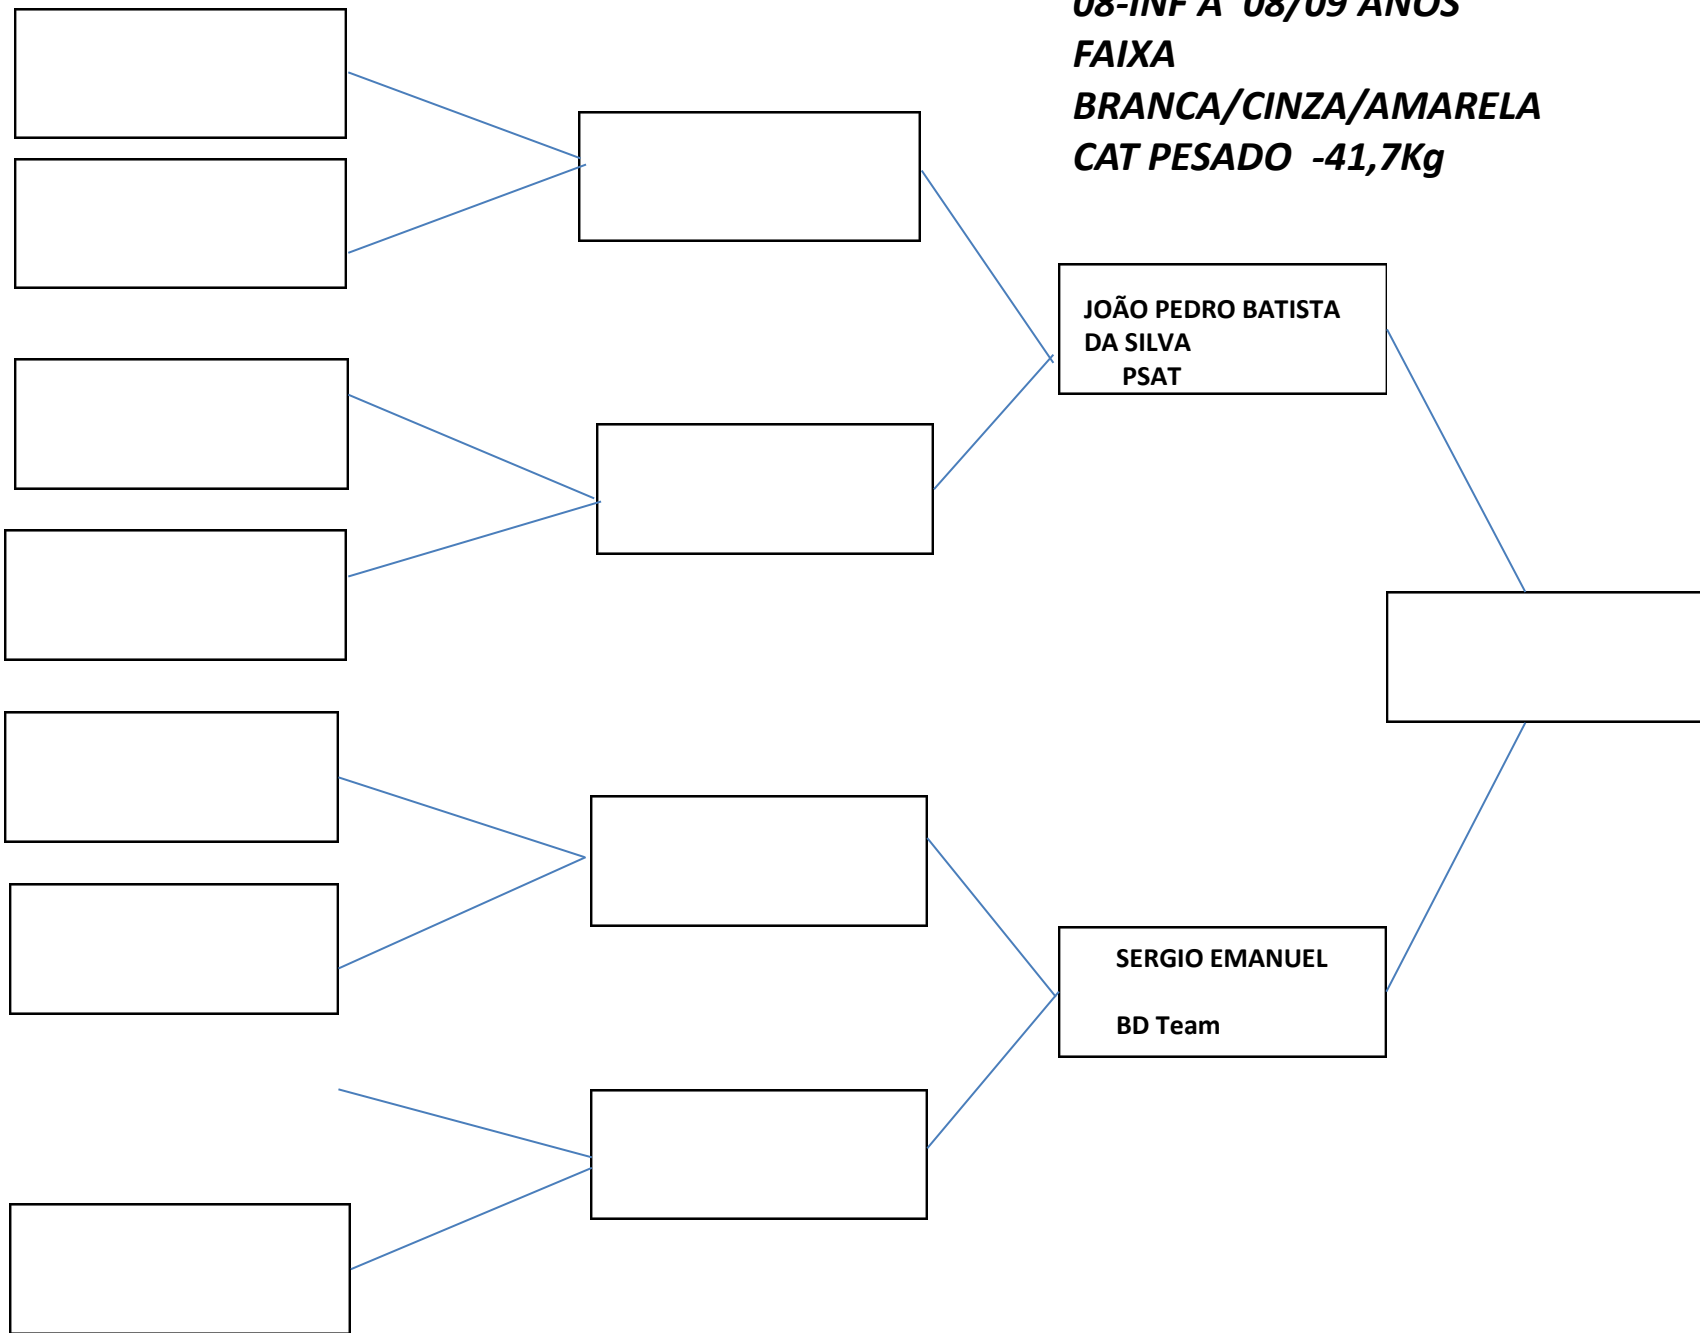

08-INF A 08/09 ANOS
FAIXA
BRANCA/CINZA/AMARELA
CAT PESADO -41,7Kg