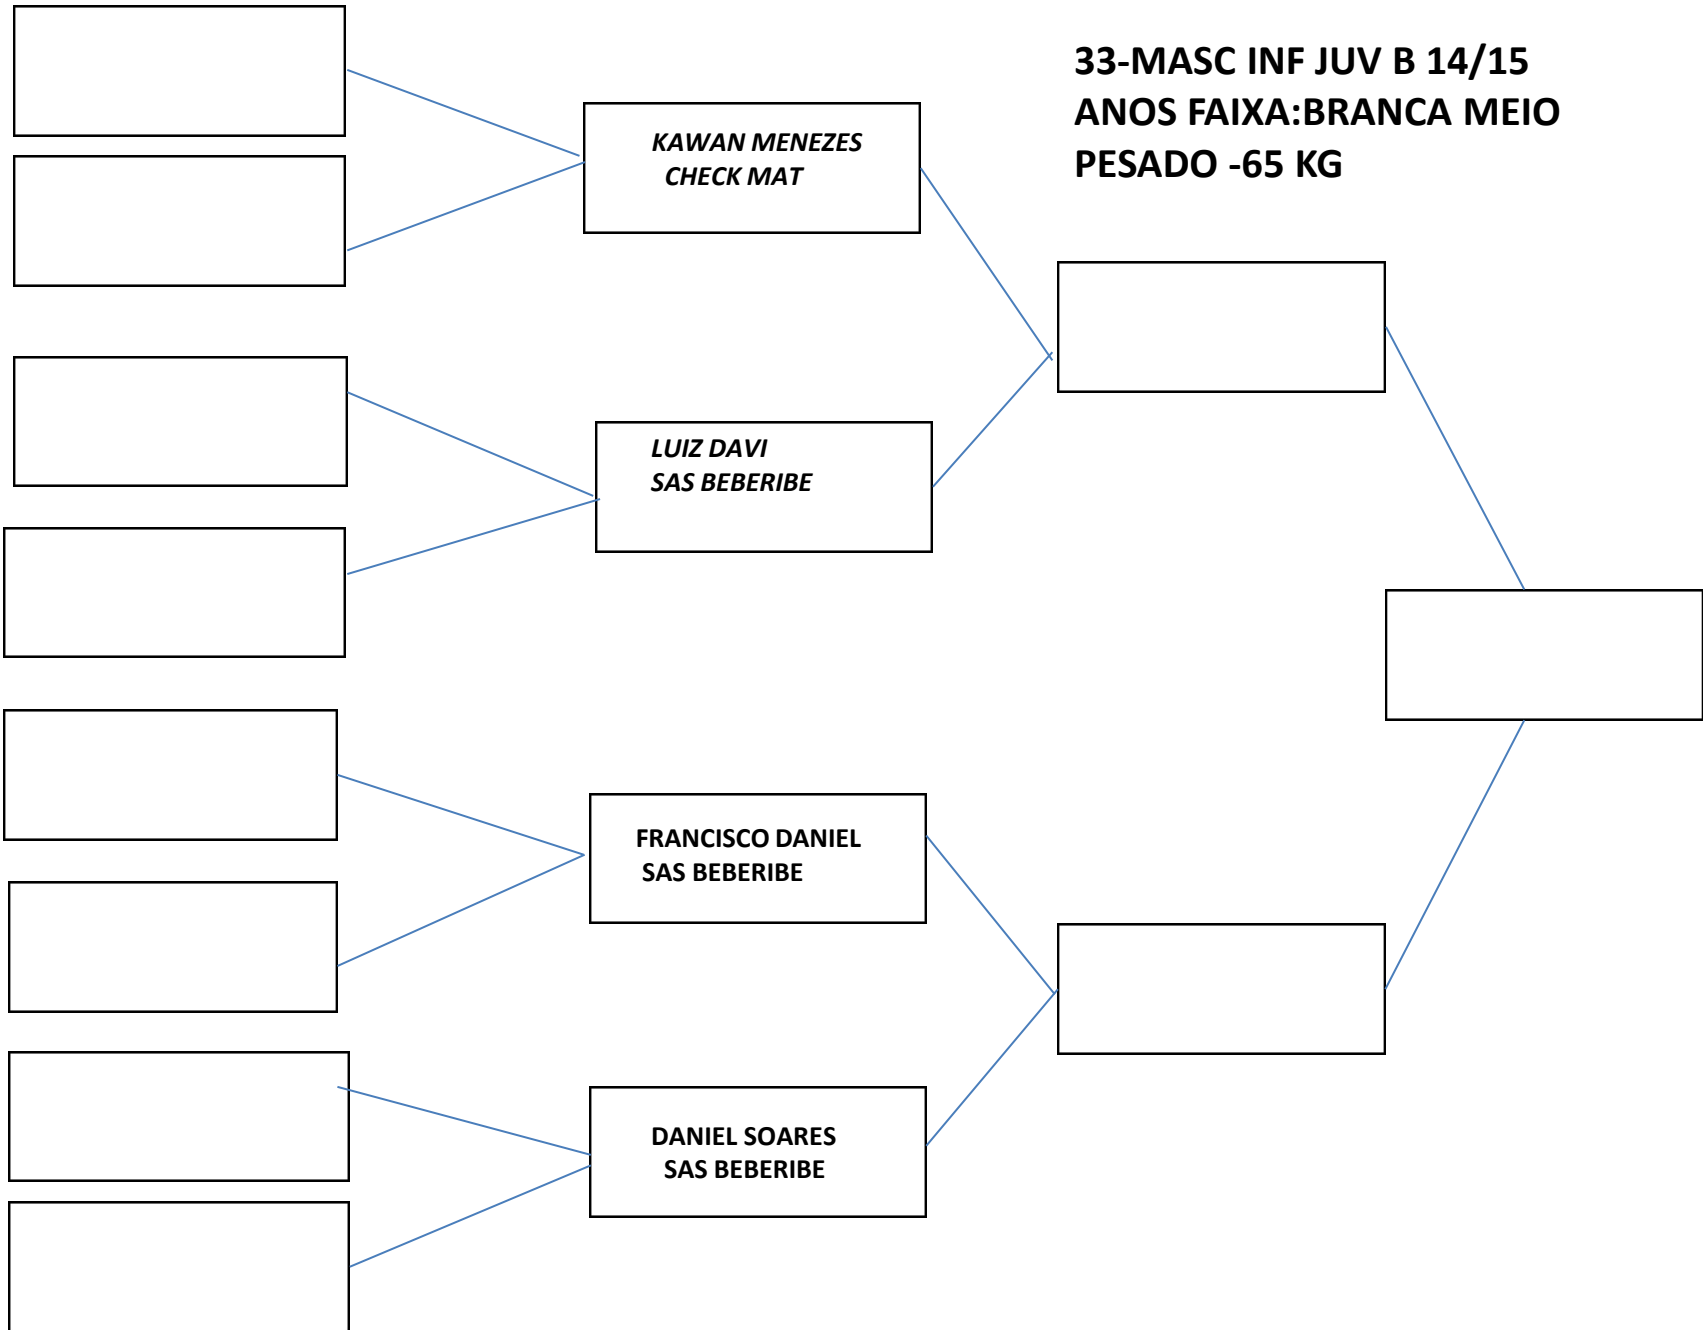

**25-INF JUV A 12/13 MASC
MÉDIO -51,0KG**

**35-MASC INF JUV B 14/15
ANOS
FAIXA:AMARELO/LARANJA
PLUMA -48 KG**

38-MAS JUVENIL 16/17
ANOS FAIXA BRANCA
CATEGORIA: LEVE – 69Kg

39-MAS JUVENIL 16/17
ANOS FAIXA BRANCA
CATEGORIA: ABSOLUTO