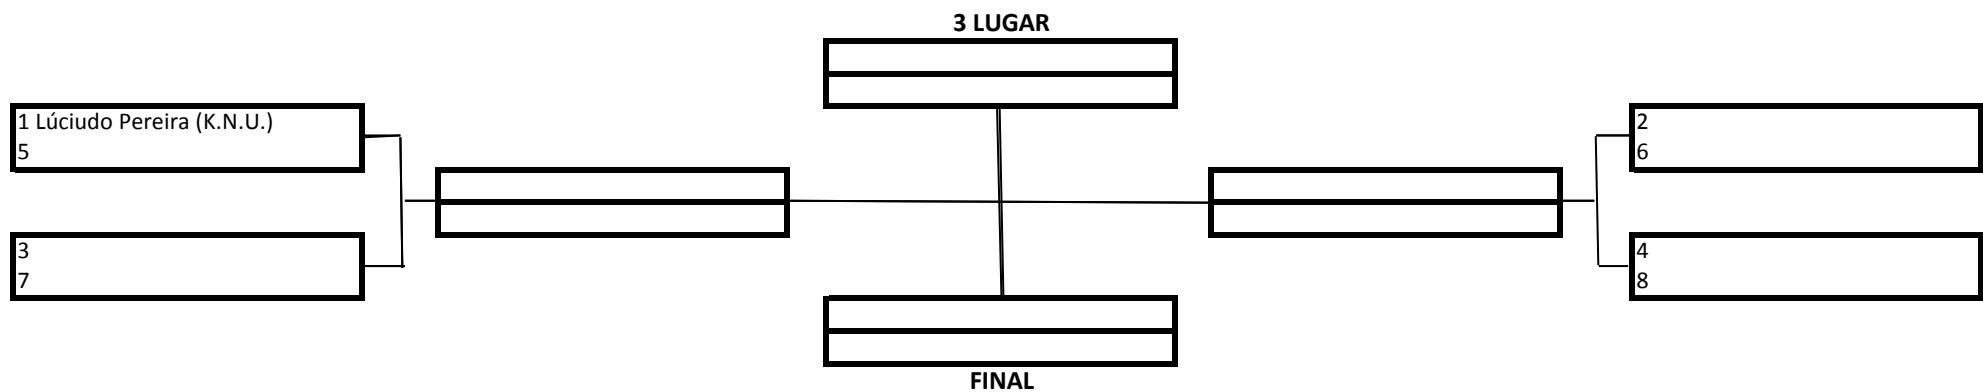

1 Lugar	
2 Lugar	
3 Lugar	

20 Pontos
15 Pontos
10 Pontos

☐ Premiação (Medalhas)
☐ Pontuação por Equipe