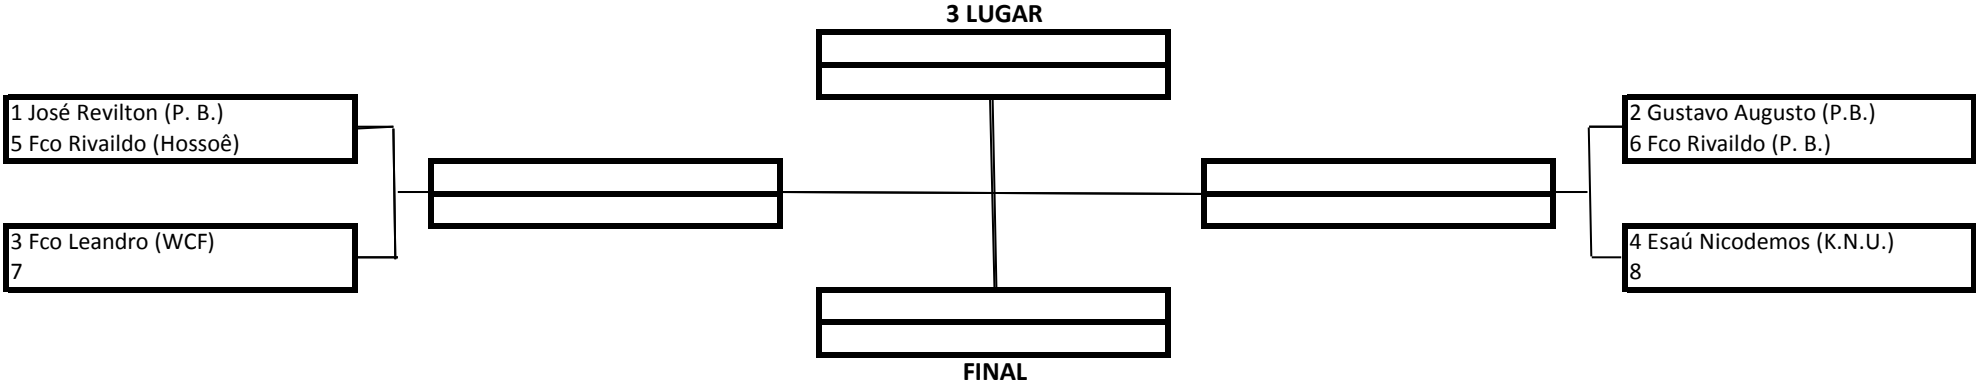

1 Lugar	
2 Lugar	
3 Lugar	

20 Pontos
15 Pontos
10 Pontos

- ☐ Premiação (Medalhas)
- ☐ Pontuação por Equipe