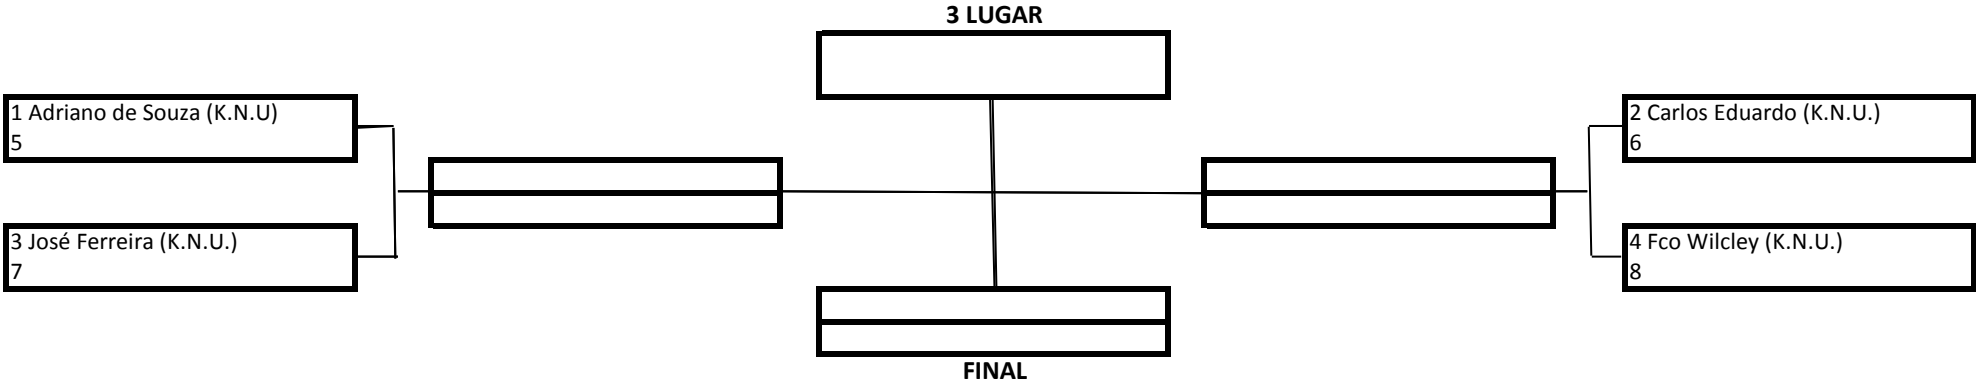

1 Lugar	
2 Lugar	
3 Lugar	

20 Pontos
15 Pontos
10 Pontos

☐ Premiação (Medalhas)
☐ Pontuação por Equipe