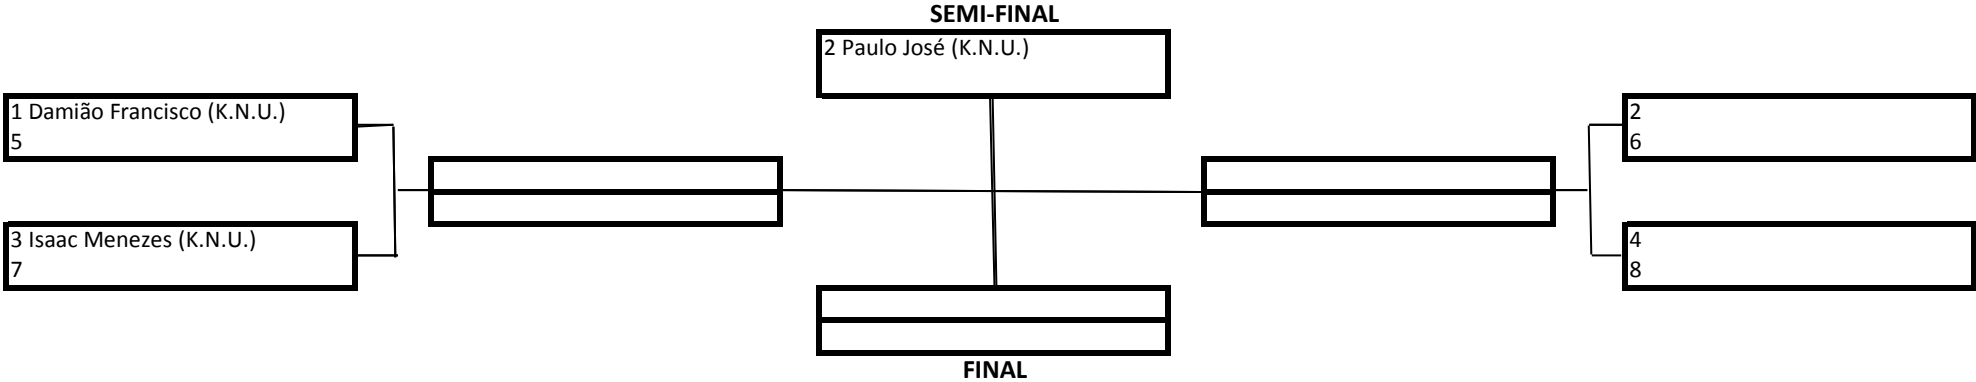

1 Lugar	
2 Lugar	
3 Lugar	

20 Pontos
15 Pontos
10 Pontos

☐ Premiação (Medalhas)
☐ Pontuação por Equipe