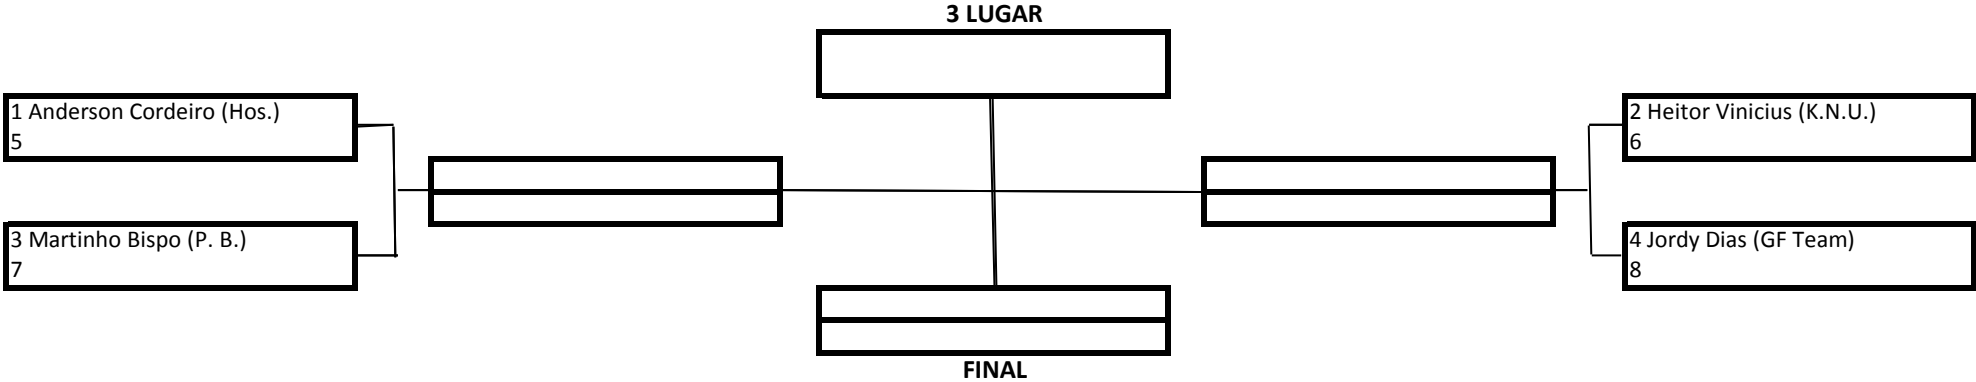

1 Lugar	
2 Lugar	
3 Lugar	

20 Pontos
15 Pontos
10 Pontos

☐ Premiação (Medalhas)
☐ Pontuação por Equipe