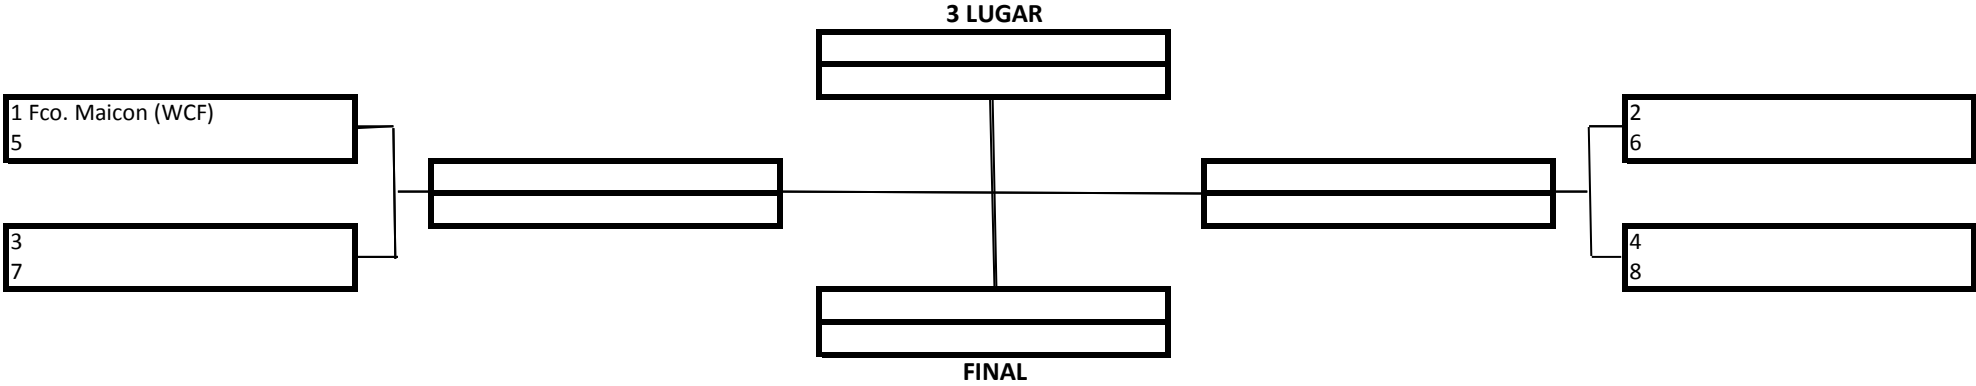

TEMPO: 4 Minutos

1 Lugar	
2 Lugar	
3 Lugar	

20 Pontos
15 Pontos
10 Pontos

- Premiação (Medalhas)
- Pontuação por Equipe

MASCULINO – BRANCA – INFANTO JUVENIL B - GALO

TEMPO: 4 Minutos

1 Lugar	
2 Lugar	
3 Lugar	