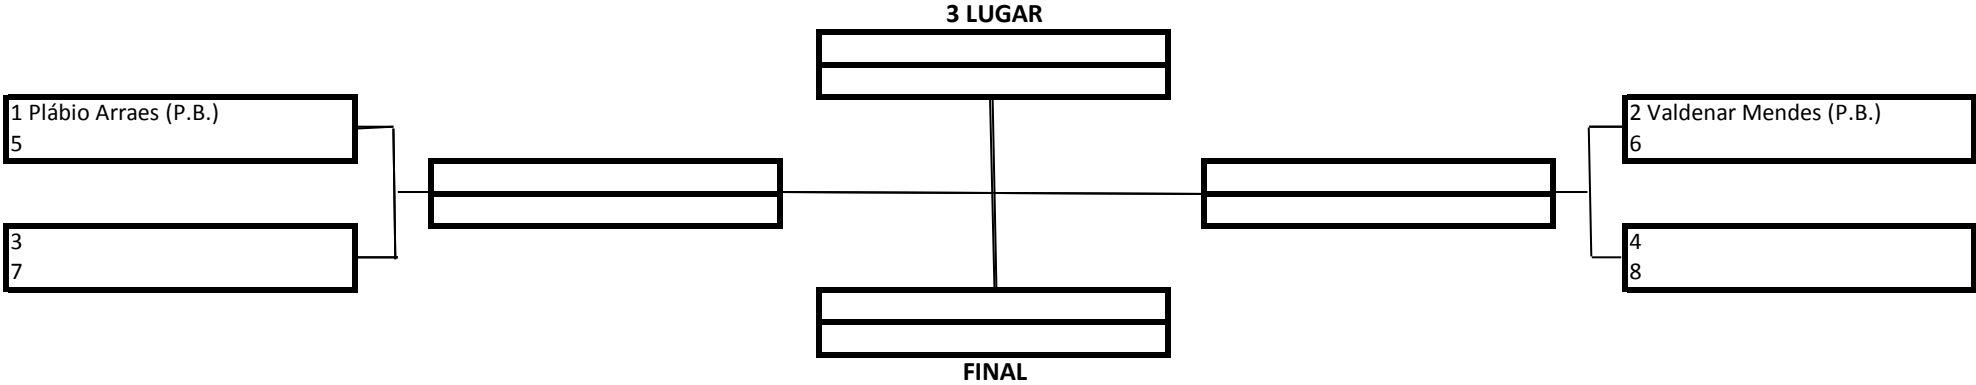

1 Lugar	
2 Lugar	
3 Lugar	

20 Pontos
15 Pontos
10 Pontos

- ☐ Premiação (Medalhas)
- ☐ Pontuação por Equipe