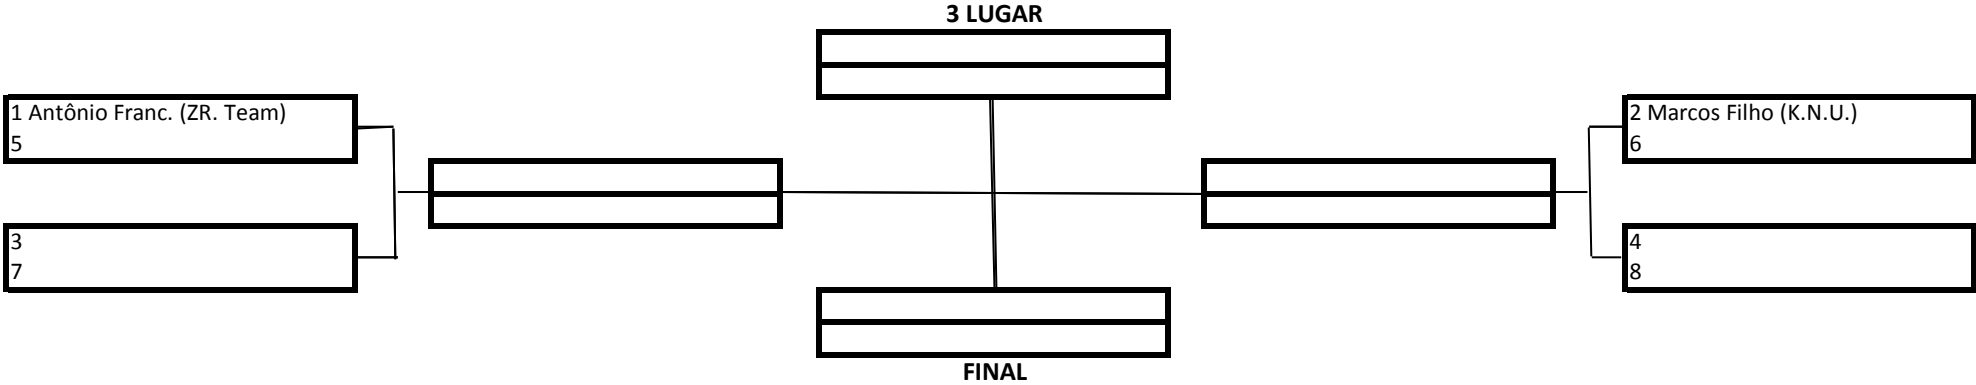

TEMPO: 5 MINUTOS

1 Lugar	
2 Lugar	
3 Lugar	

20 Pontos
15 Pontos
10 Pontos

Premiação (Medalhas)
 Pontuação por Equipe

MASCULINO – BRANCA – MASTER - PENA

TEMPO: 4 MINUTOS

1 Lugar	
2 Lugar	
3 Lugar	

20 Pontos
15 Pontos
10 Pontos