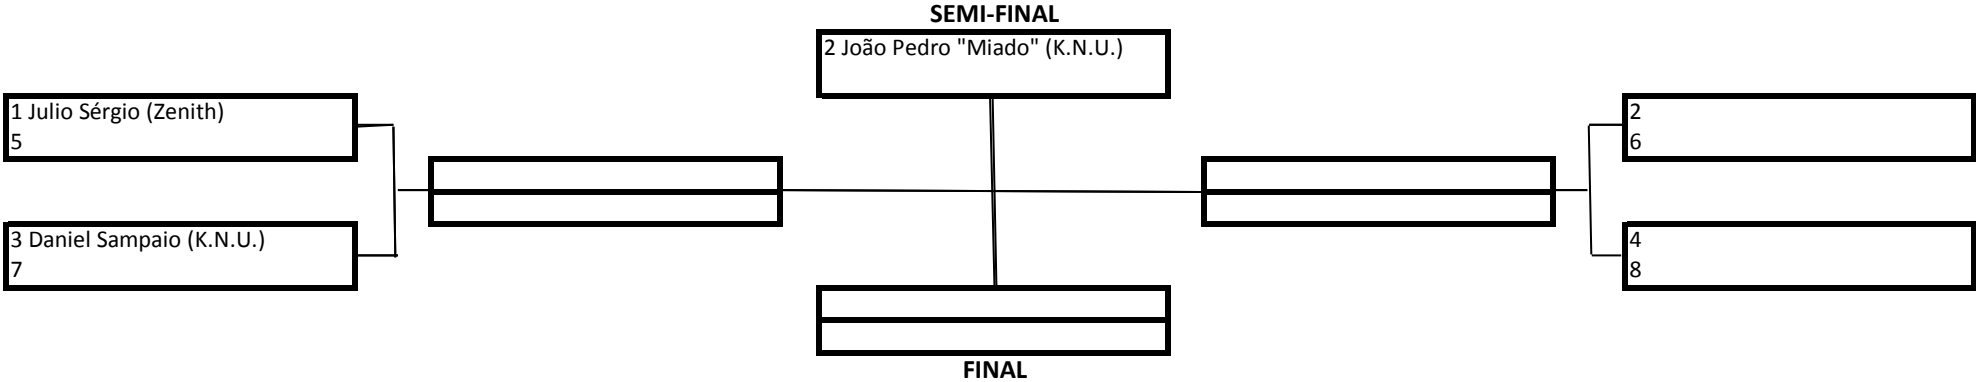

1 Lugar	[ ]
2 Lugar	[ ]
3 Lugar	[ ]

20 Pontos
15 Pontos
10 Pontos

[ ] Premiação (Medalhas)
[ ] Pontuação por Equipe