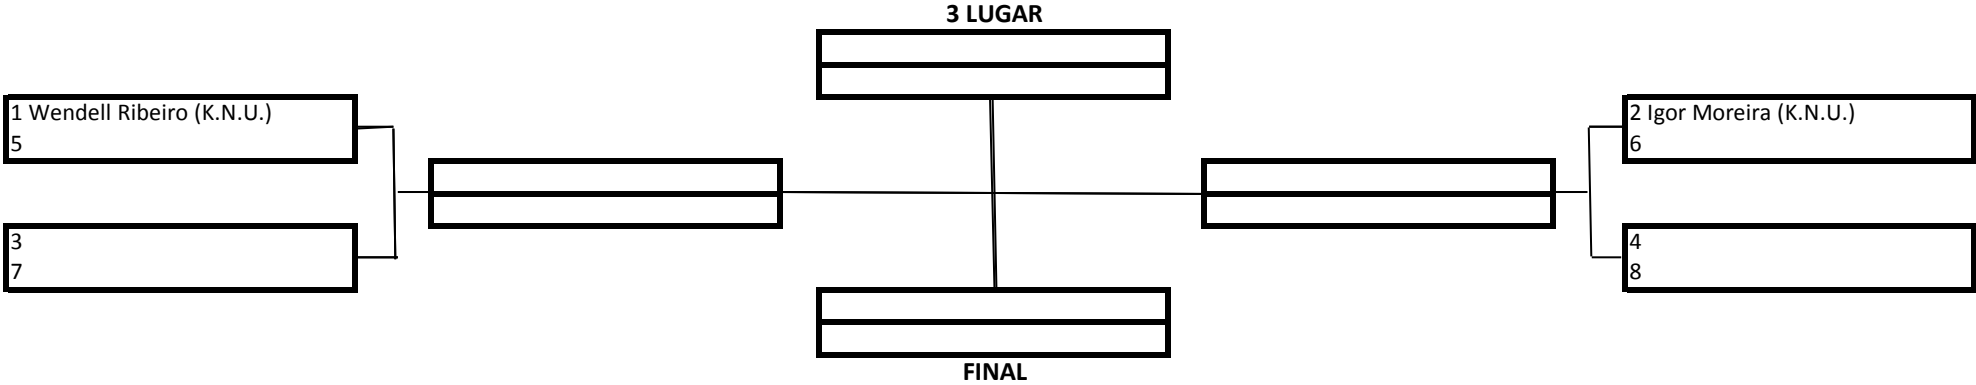

FEMININO – BRANCA – MASTER - MEDIO

TEMPO: 3 MINUTOS

1 Lugar	
2 Lugar	
3 Lugar	

20 Pontos
15 Pontos
10 Pontos

- Premiação (Medalhas)
- Pontuação por Equipe

MASCULINO – AZUL – JUVENIL - PLUMA

TEMPO: 5 MINUTOS