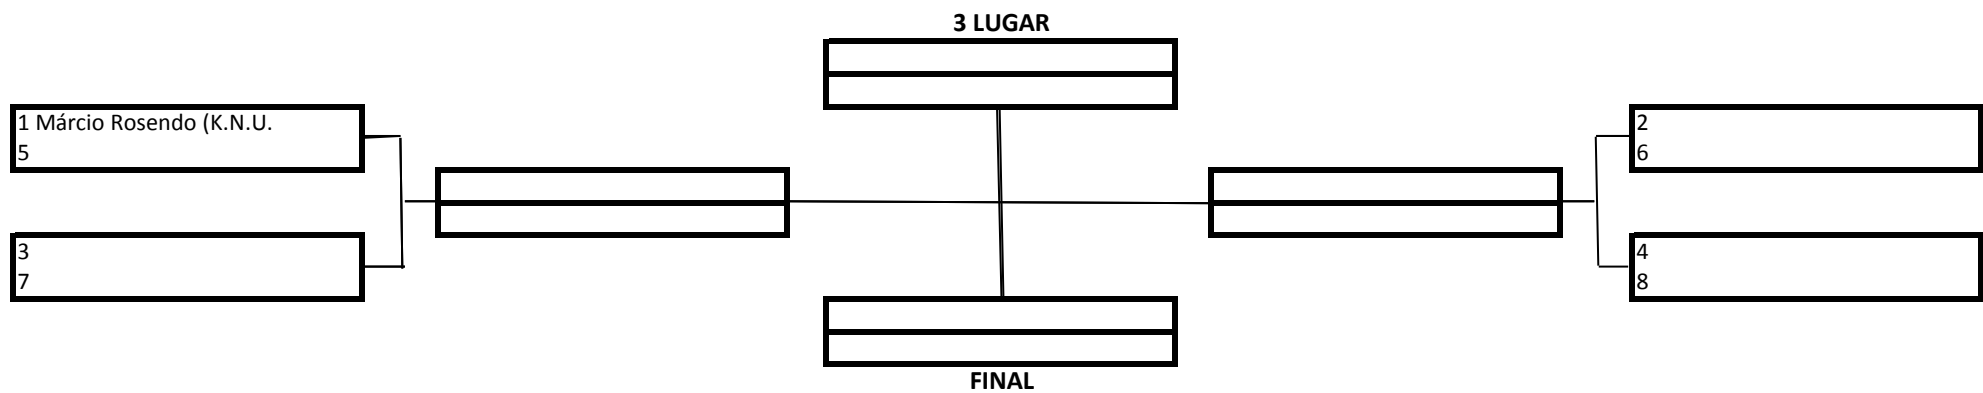

TEMPO: 5 MINUTOS

1 Lugar	
2 Lugar	
3 Lugar	

20 Pontos
15 Pontos
10 Pontos

- Premiação (Medalhas)
- Pontuação por Equipe

MASCULINO – AZUL – SENIOR 1/2 – PENA

TEMPO: 5 MINUTOS

1 Lugar	
2 Lugar	
3 Lugar	

20 Pontos
15 Pontos
10 Pontos