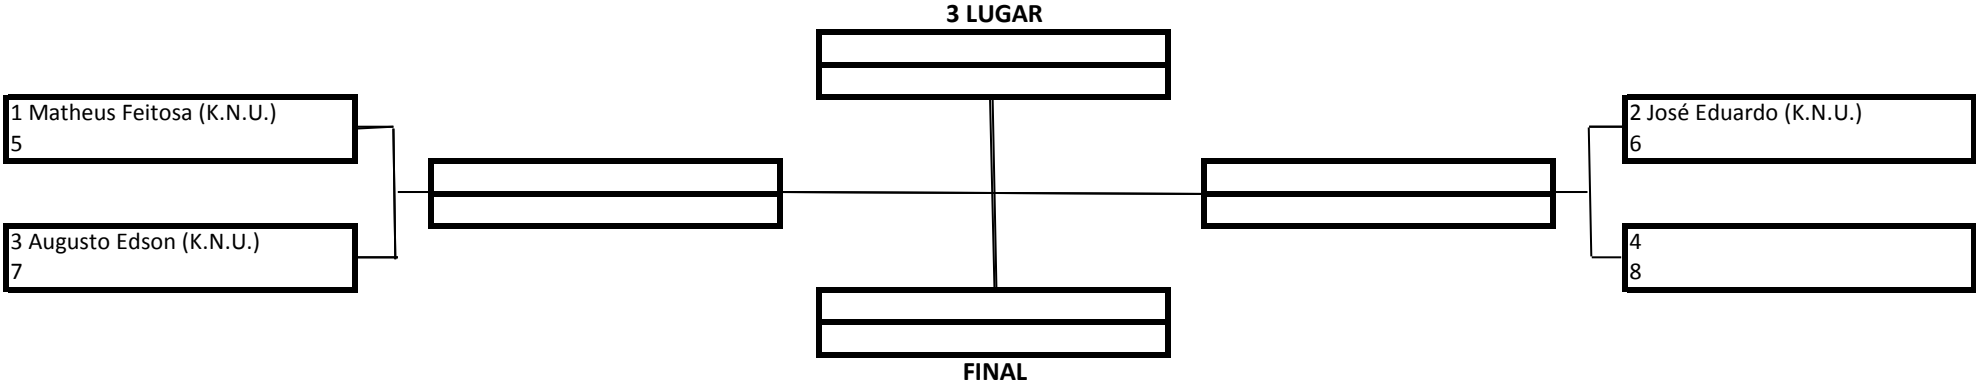

TEMPO: 6 MINUTOS

1 Lugar	
2 Lugar	
3 Lugar	

20 Pontos
15 Pontos
10 Pontos

Premiação (Medalhas)
 Pontuação por Equipe

MASCULINO – AZUL – ADULTO – PLUMA

TEMPO: 6 MINUTOS

1 Lugar	
2 Lugar	
3 Lugar	

20 Pontos
15 Pontos
10 Pontos