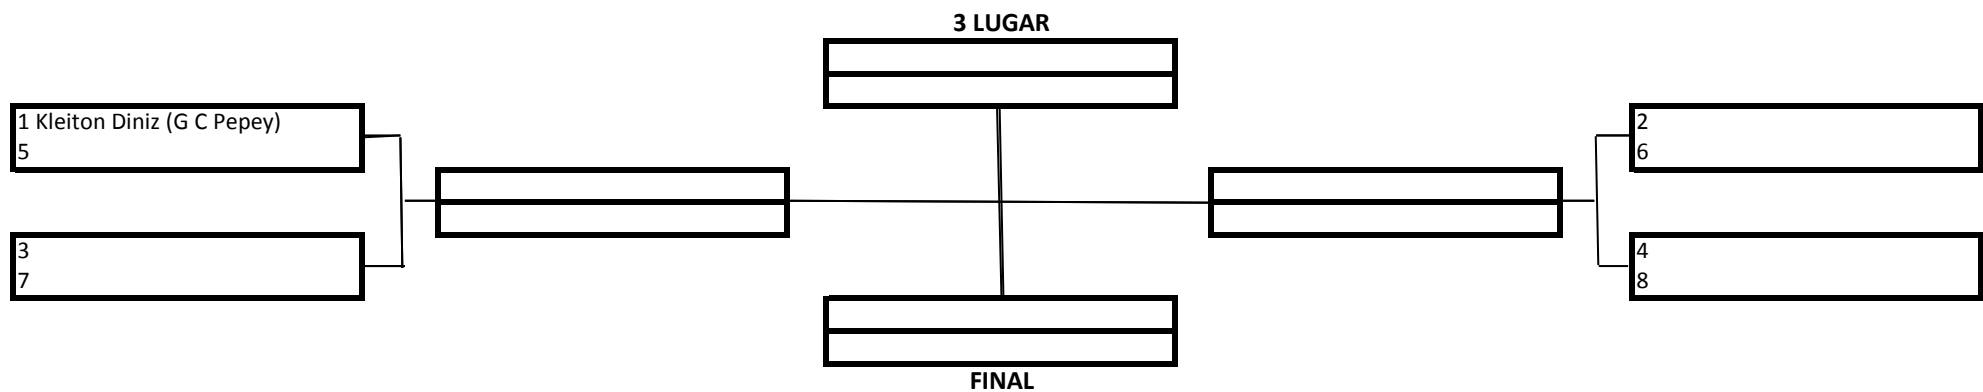

1 Lugar	
2 Lugar	
3 Lugar	

20 Pontos
15 Pontos
10 Pontos

Premiação (Medalhas)
 Pontuação por Equipe

MASCULINO – ROXA – ADULTO – PLUMA

TEMPO: 7 MINUTOS

3 LUGAR

FINAL

1 Kleiton Diniz (G C Pepey)
5