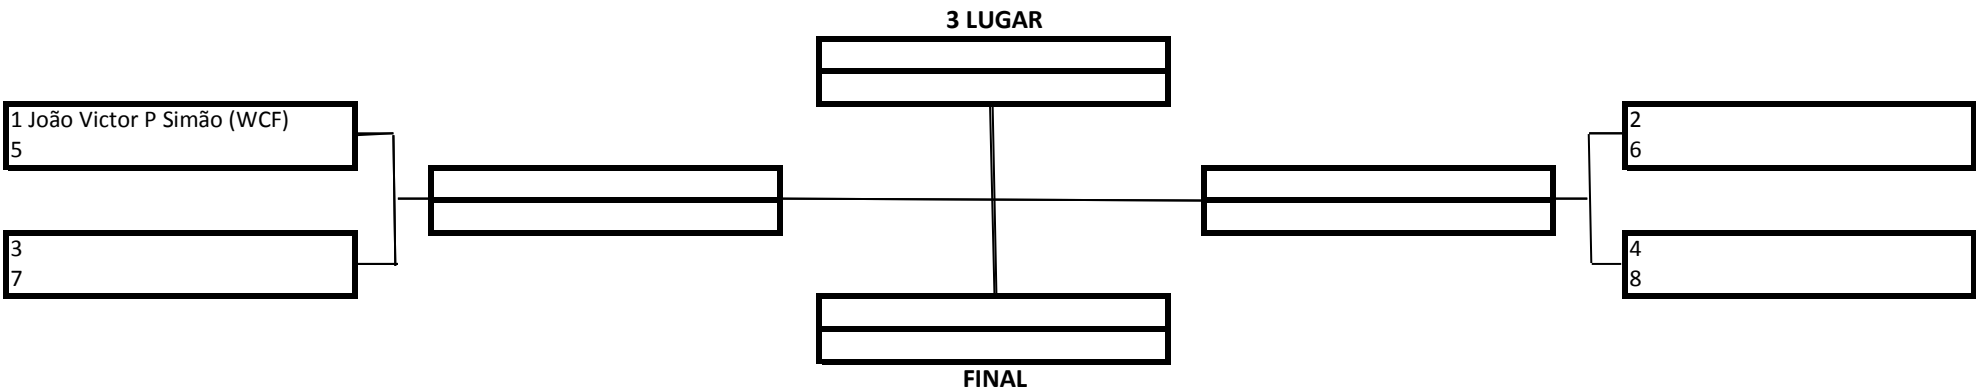

1 Lugar	
2 Lugar	
3 Lugar	

20 Pontos
15 Pontos
10 Pontos

☐ Premiação (Medalhas)
☐ Pontuação por Equipe