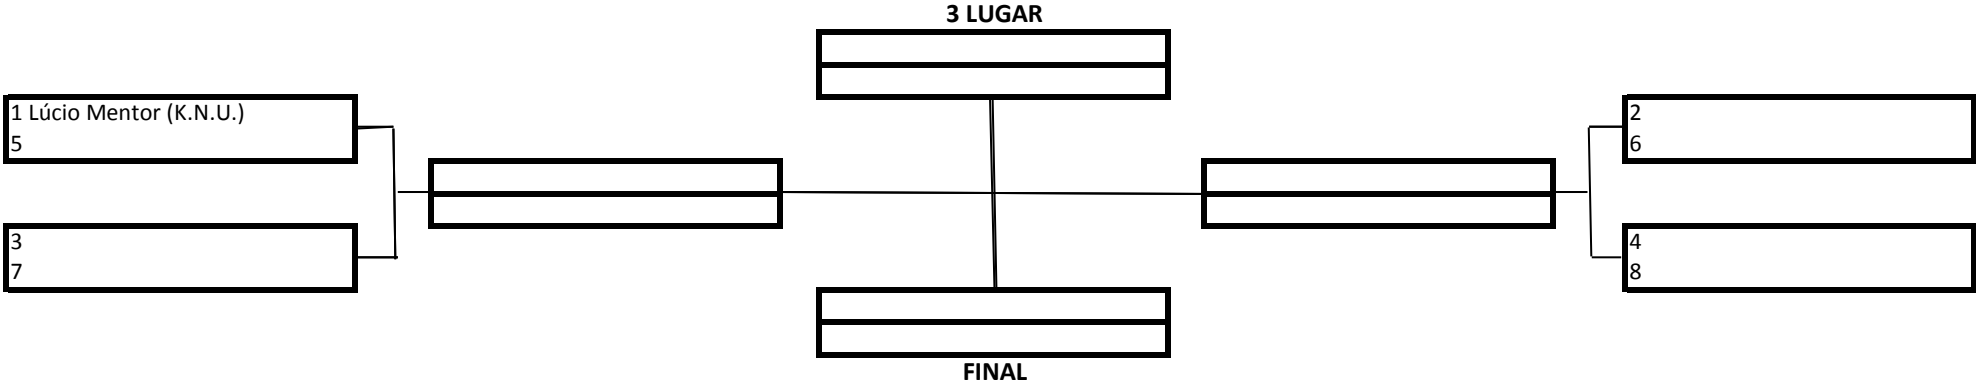

1 Lugar	[]
2 Lugar	[]
3 Lugar	[]

20 Pontos
15 Pontos
10 Pontos

- [] Premiação (Medalhas)
- [] Pontuação por Equipe

MASCULINO – AZUL – MASTER – LEVE

TEMPO: 5 MINUTOS

1 Lugar	
2 Lugar	
3 Lugar	

20 Pontos
15 Pontos
10 Pontos