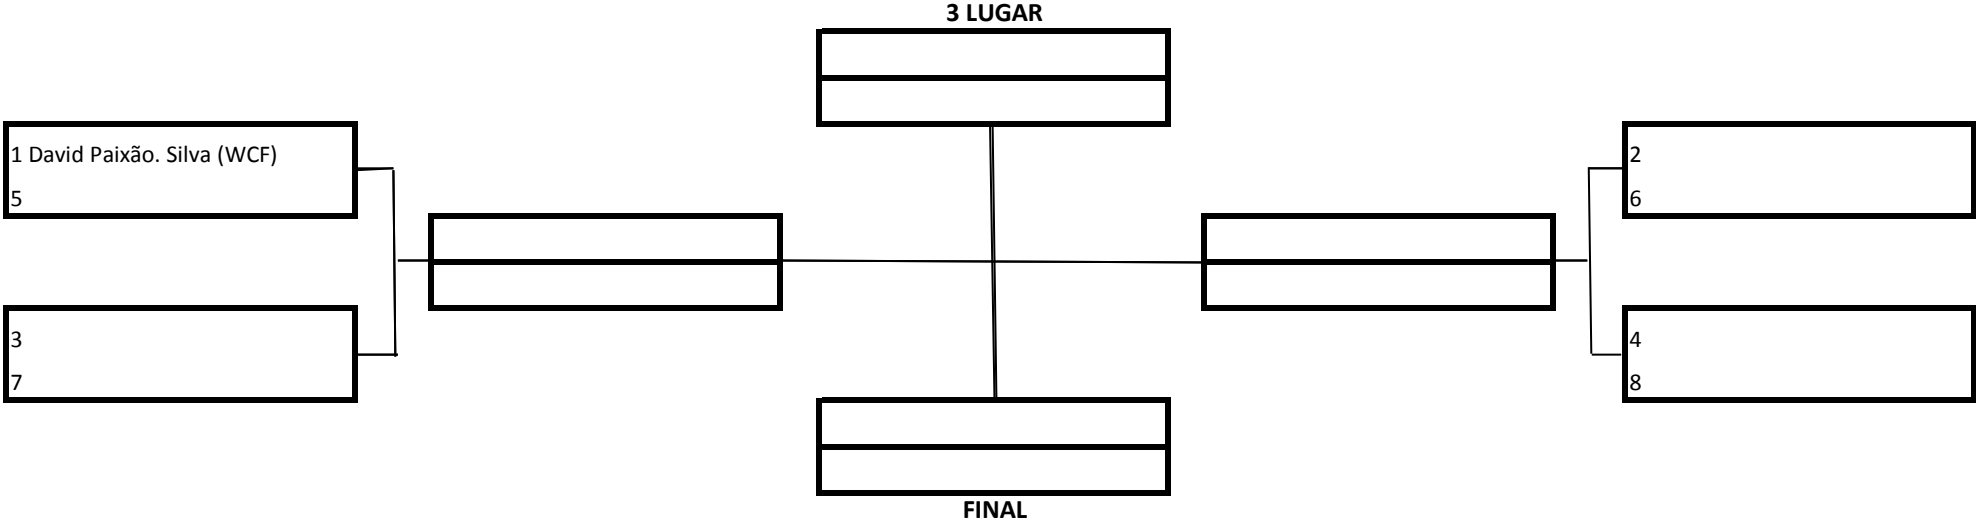

MASCULINO – BRANCA – MIRIM – PENA

TEMPO: 2 MINUTOS

1 Lugar	
2 Lugar	
3 Lugar	

20 Pontos
15 Pontos
10 Pontos

Premiação (Medalhas)
 Pontuação por Equipe

MASCULINO – BRANCA – MIRIM – MEIO-PESADO

TEMPO: 2 MINUTOS