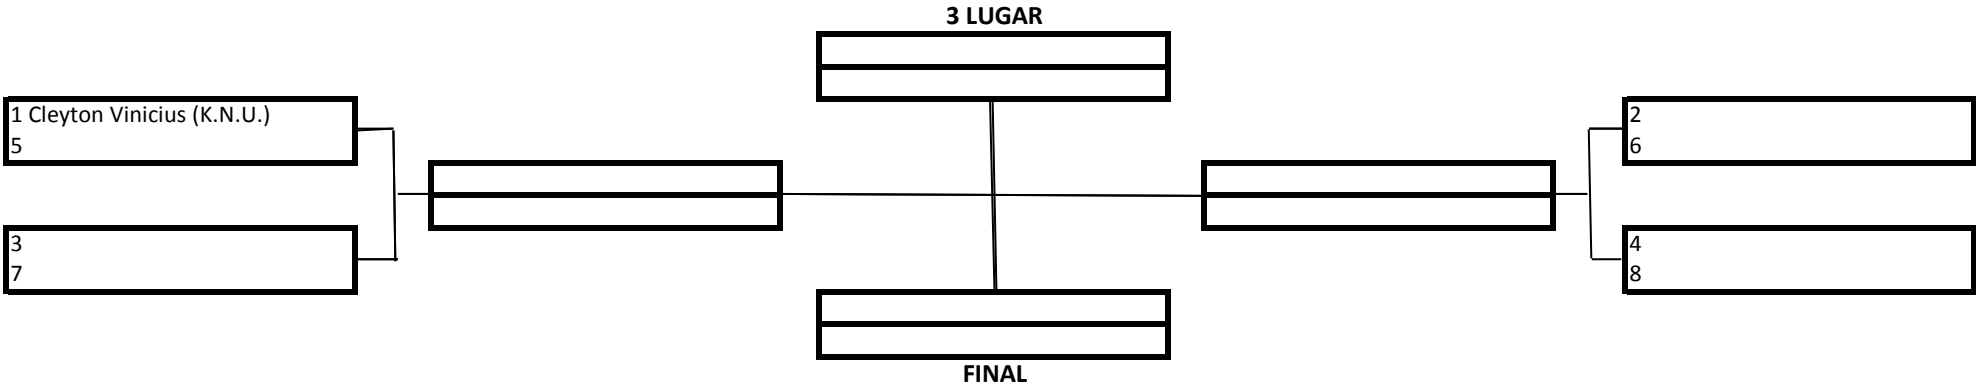

1 Lugar	
2 Lugar	
3 Lugar	

20 Pontos
15 Pontos
10 Pontos

- ☐ Premiação (Medalhas)
- ☐ Pontuação por Equipe