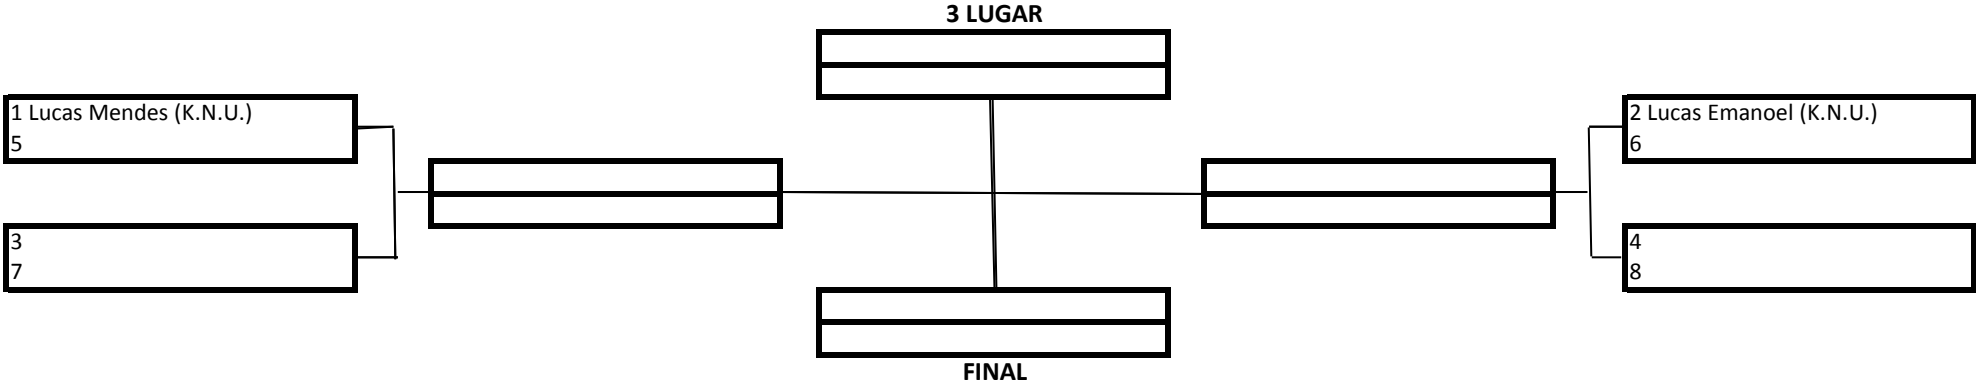

TEMPO: 4 MINUTOS

1 Lugar	
2 Lugar	
3 Lugar	

20 Pontos
15 Pontos
10 Pontos

Premiação (Medalhas)
 Pontuação por Equipe

MASCULINO – BRANCA – JUVENIL - MEIO-PESADO

TEMPO: 4 MINUTOS

1 Lugar	
2 Lugar	
3 Lugar	

20 Pontos
15 Pontos
10 Pontos