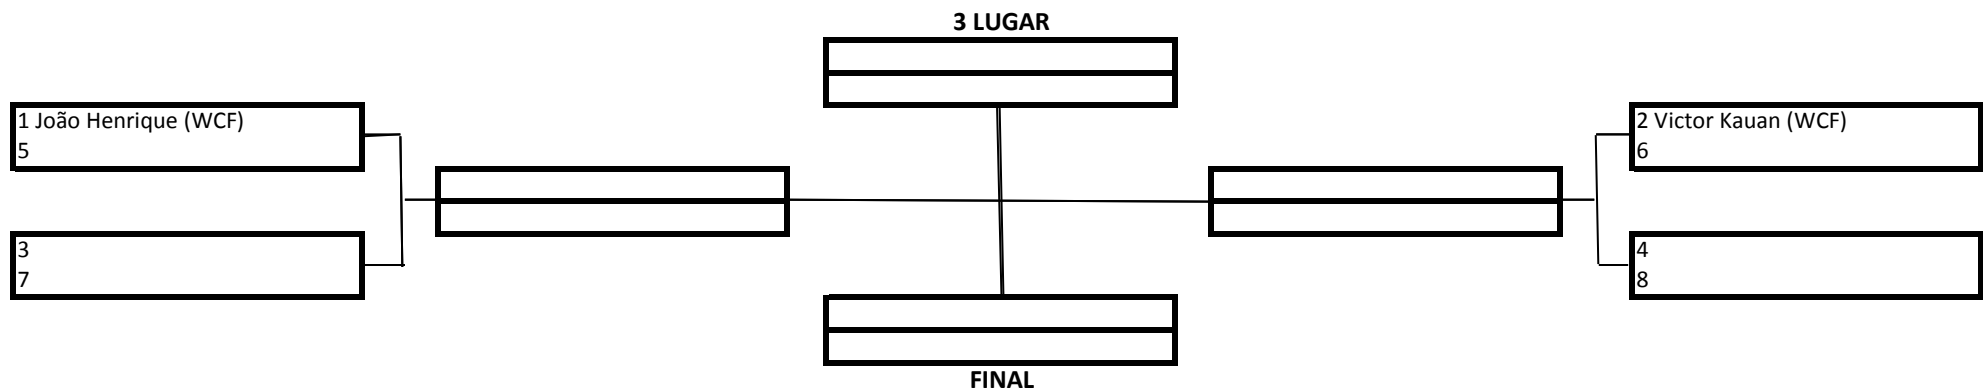

1 Lugar	
2 Lugar	
3 Lugar	

20 Pontos
15 Pontos
10 Pontos

- ☐ Premiação (Medalhas)
- ☐ Pontuação por Equipe