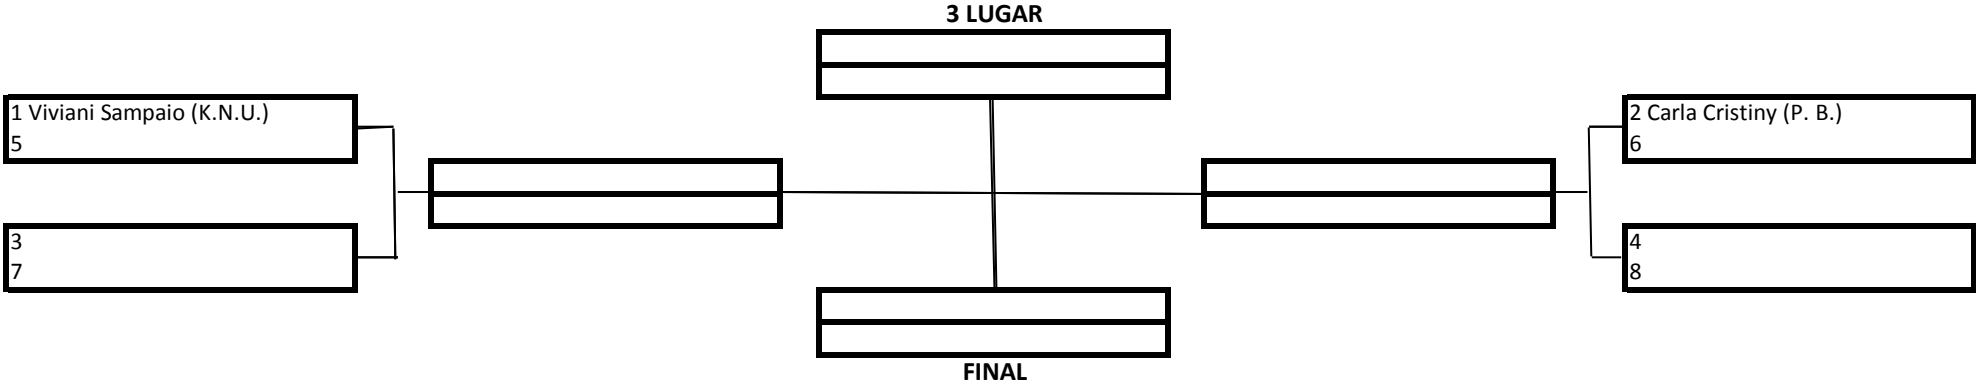

1 Lugar	
2 Lugar	
3 Lugar	

20 Pontos
15 Pontos
10 Pontos

- ☐ Premiação (Medalhas)
- ☐ Pontuação por Equipe