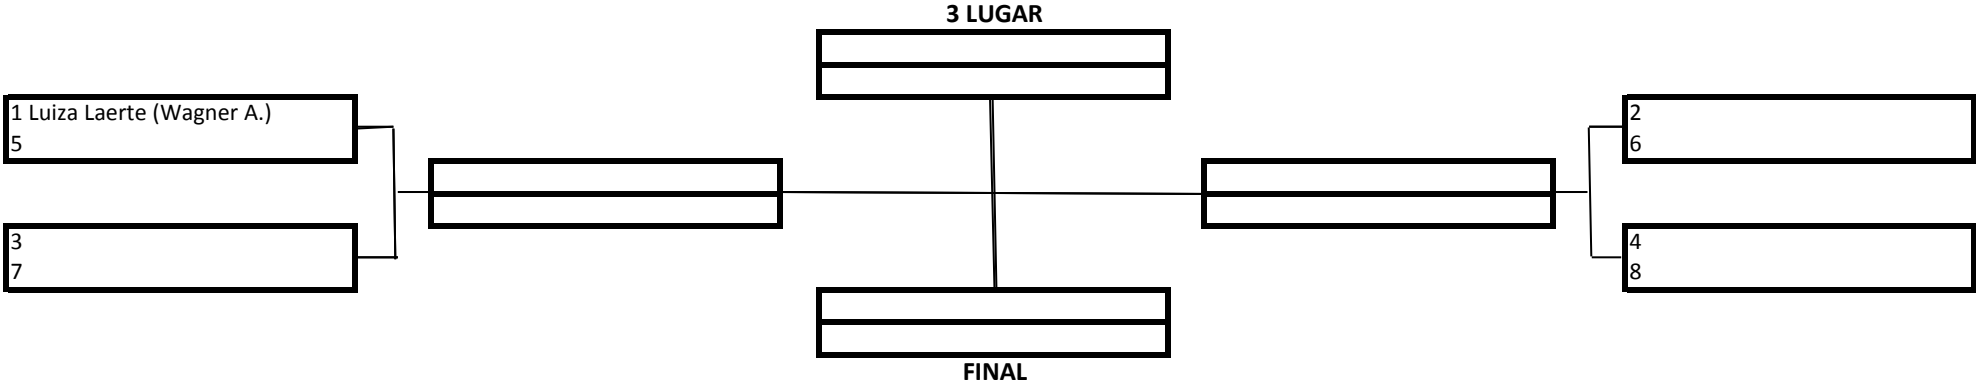

1 Lugar	
2 Lugar	
3 Lugar	

20 Pontos
15 Pontos
10 Pontos

- ☐ Premiação (Medalhas)
- ☐ Pontuação por Equipe