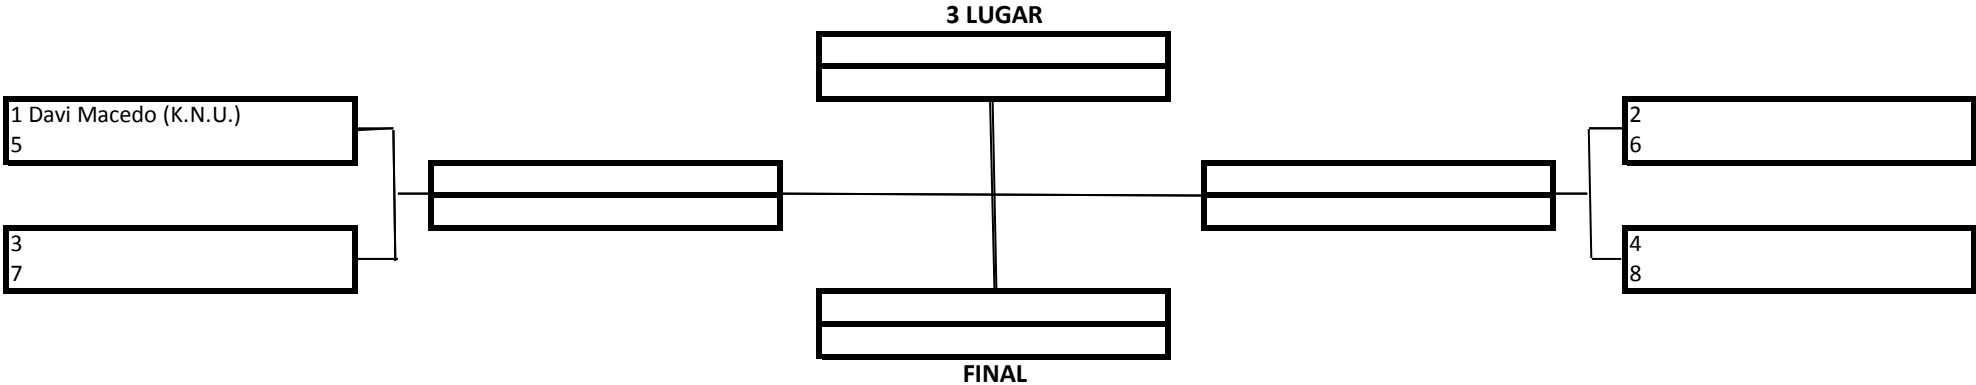

1 Lugar	
2 Lugar	
3 Lugar	

20 Pontos
15 Pontos
10 Pontos

☐ Premiação (Medalhas)
☐ Pontuação por Equipe