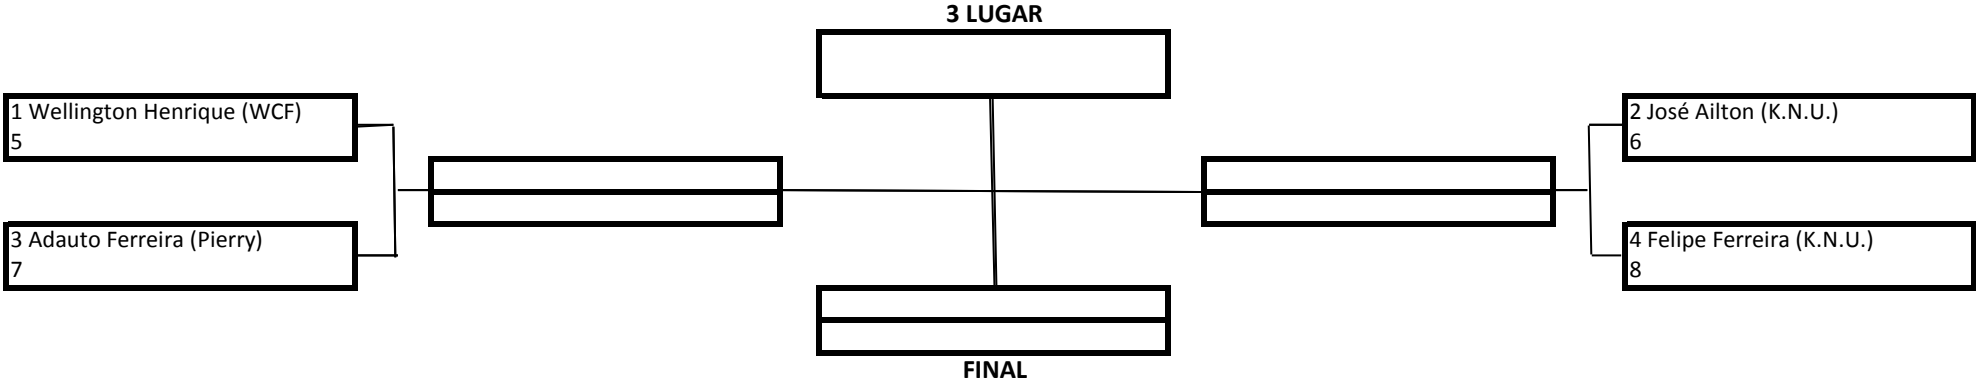

1 Lugar	
2 Lugar	
3 Lugar	

20 Pontos
15 Pontos
10 Pontos

☐ Premiação (Medalhas)
☐ Pontuação por Equipe