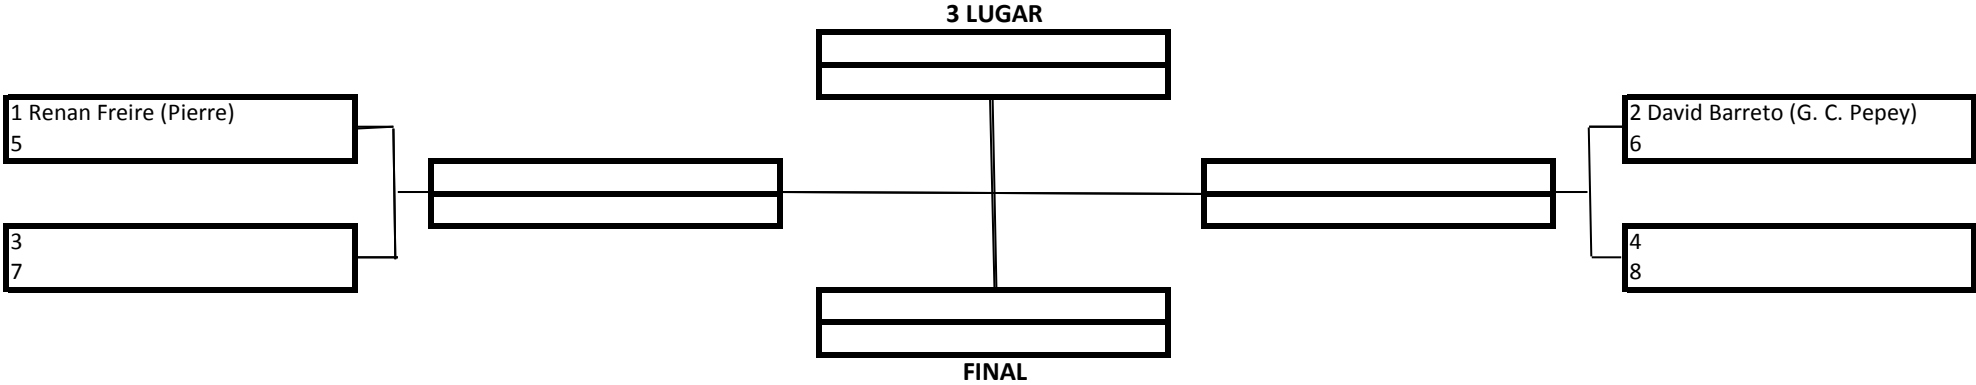

1 Lugar	
2 Lugar	
3 Lugar	

20 Pontos
15 Pontos
10 Pontos

- ☐ Premiação (Medalhas)
- ☐ Pontuação por Equipe