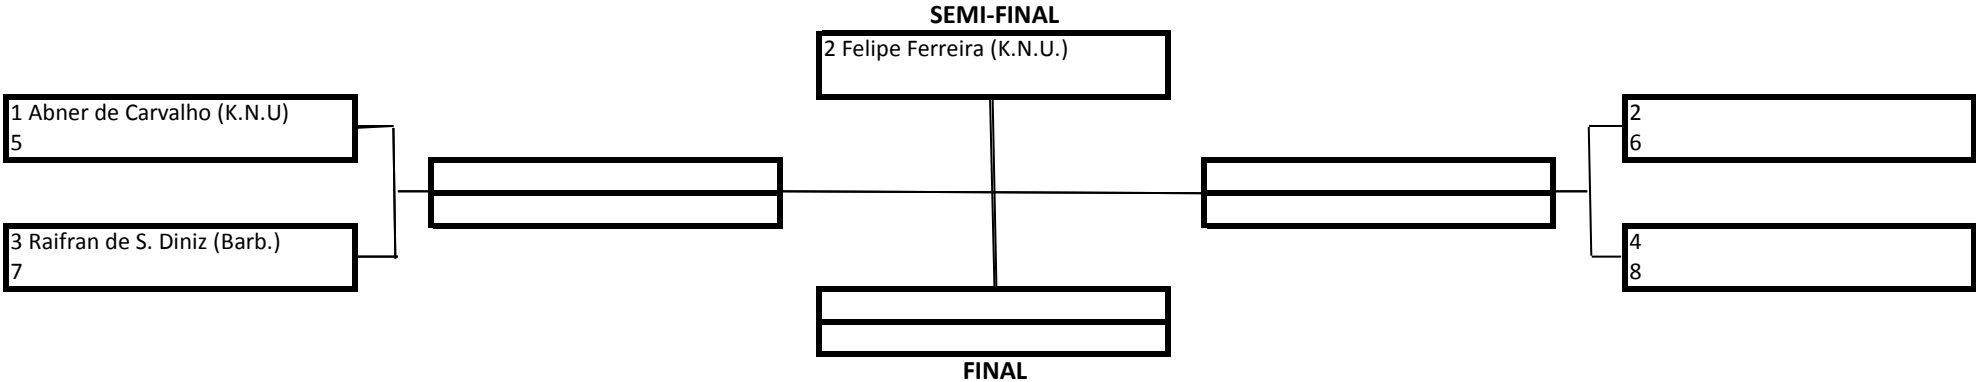

1 Lugar	
2 Lugar	
3 Lugar	

20 Pontos
15 Pontos
10 Pontos

Premiação (Medalhas)
 Pontuação por Equipe

MASCULINO – BRANCA – INFANTIL B - MEIO-PESADO

TEMPO: 3 Minutos

1 Lugar	
2 Lugar	
3 Lugar	

20 Pontos
15 Pontos
10 Pontos