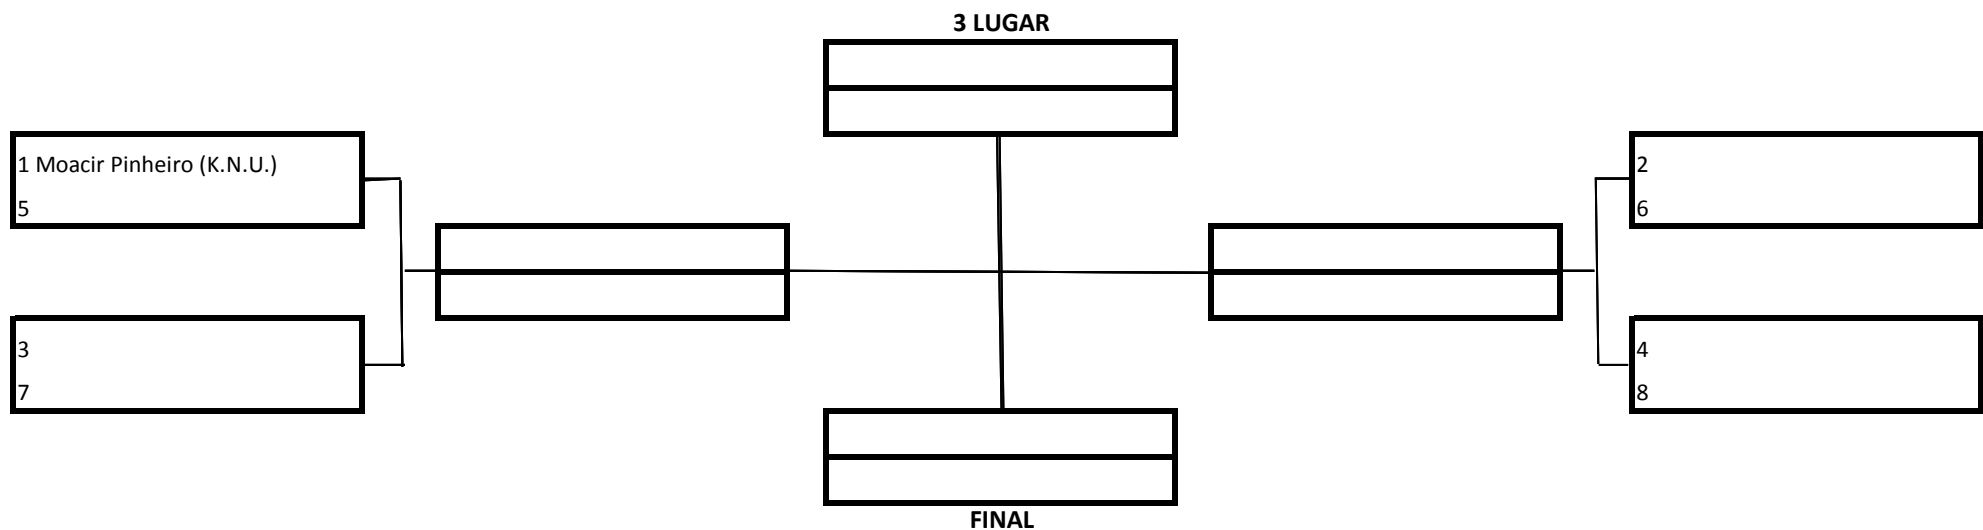

1 Lugar	
2 Lugar	
3 Lugar	

20 Pontos
15 Pontos
10 Pontos

Premiação (Medalhas)
 Pontuação por Equipe

MASCULINO – BRANCA – MIRIM – PESADO

TEMPO: 2 MINUTOS

1 Lugar	
2 Lugar	
3 Lugar	

20 Pontos
15 Pontos
10 Pontos