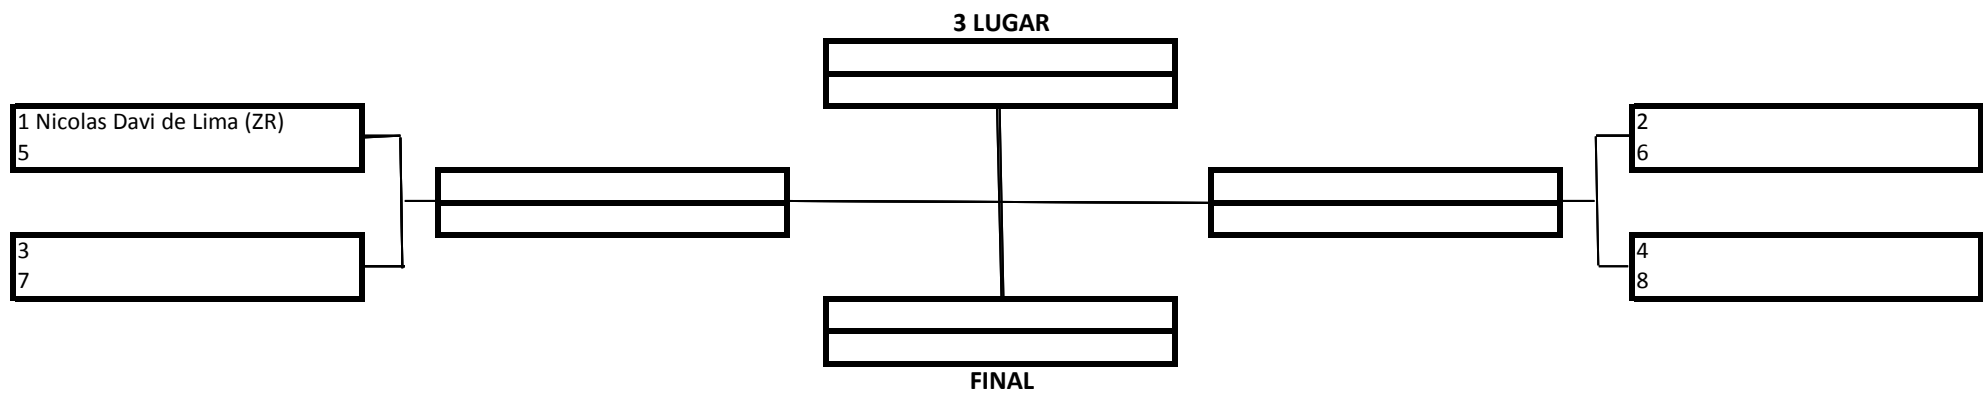

MASCULINO – BRANCA – MIRIM – PENA

TEMPO: 2 MINUTOS

1 Lugar	
2 Lugar	
3 Lugar	

20 Pontos
15 Pontos
10 Pontos

Premiação (Medalhas)
 Pontuação por Equipe

MASCULINO – BRANCA – MIRIM – MEIO-PESADO

TEMPO: 2 MINUTOS