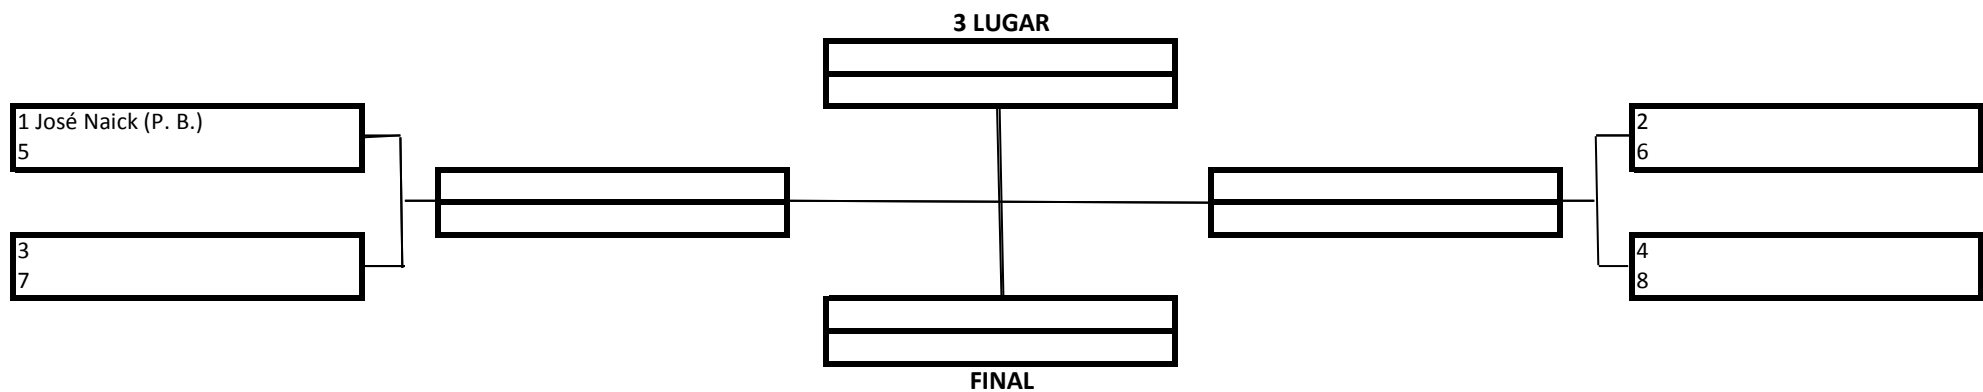

1 Lugar	
2 Lugar	
3 Lugar	

20 Pontos
15 Pontos
10 Pontos

☐ Premiação (Medalhas)
☐ Pontuação por Equipe