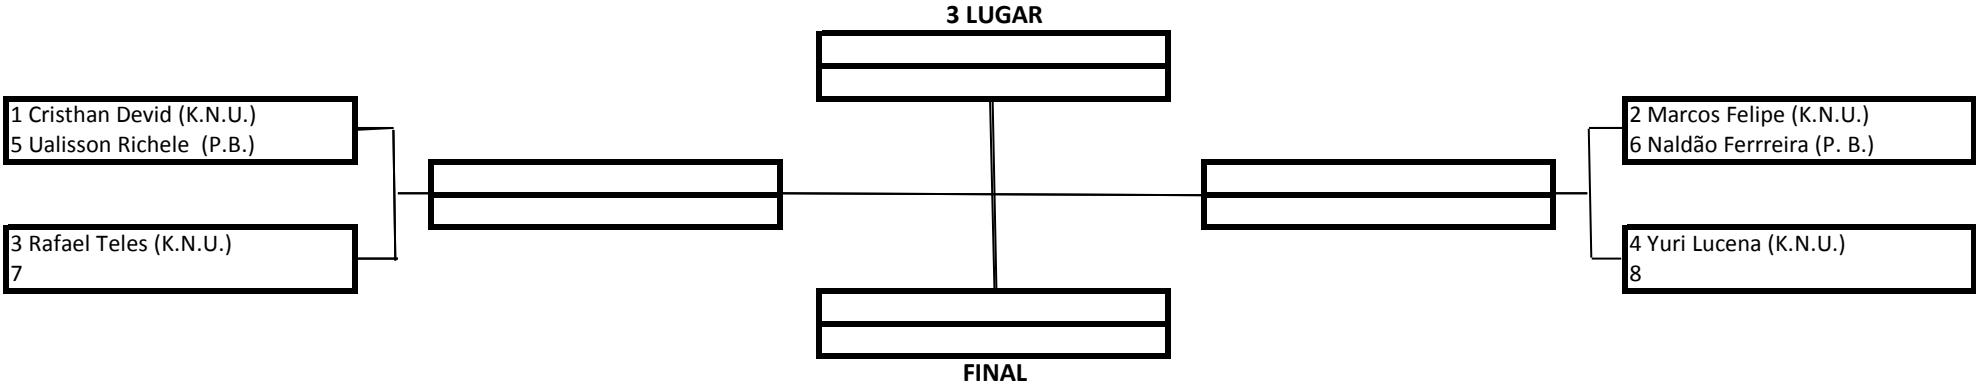

TEMPO: 7 MINUTOS

1 Lugar	
2 Lugar	
3 Lugar	

20 Pontos
15 Pontos
10 Pontos

- Premiação (Medalhas)
- Pontuação por Equipe

MASCULINO – MARROM – ABSOLUTO

TEMPO: 8 MINUTOS

1 Lugar	
2 Lugar	
3 Lugar	

20 Pontos
15 Pontos
10 Pontos