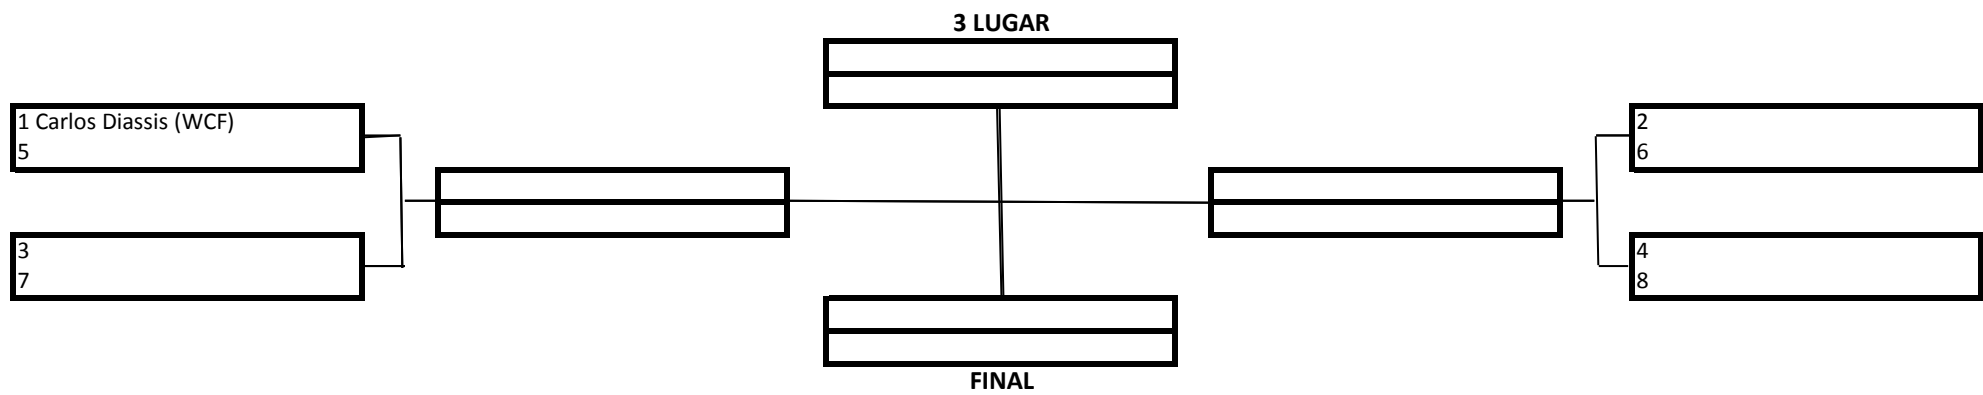

1 Lugar	
2 Lugar	
3 Lugar	

20 Pontos
15 Pontos
10 Pontos

☐ Premiação (Medalhas)
☐ Pontuação por Equipe