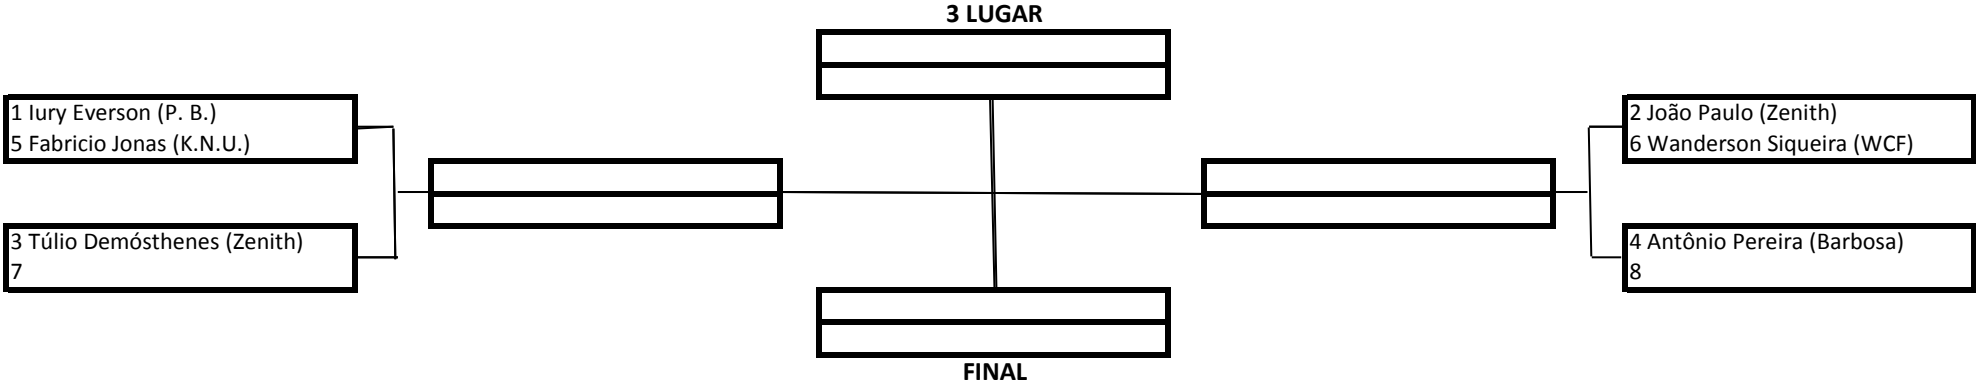

TEMPO: 6 MINUTOS

1 Lugar	[]
2 Lugar	[]
3 Lugar	[]

20 Pontos
15 Pontos
10 Pontos

[] Premiação (Medalhas)
[] Pontuação por Equipe

MASCULINO – AZUL – ADULTO – MÉDIO

TEMPO: 6 MINUTOS

1 Lugar	
2 Lugar	
3 Lugar	

20 Pontos
15 Pontos
10 Pontos