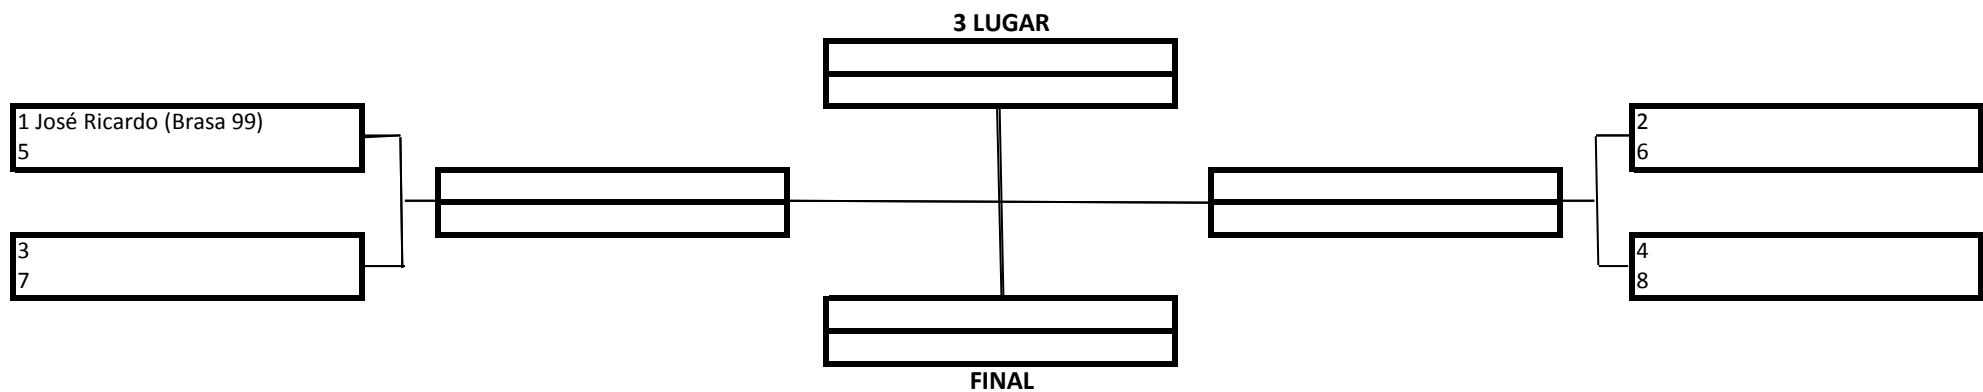

MASCULINO – PRETA – ADULTO – PENA

TEMPO: 10 MINUTOS

1 Lugar	
2 Lugar	
3 Lugar	

20 Pontos
15 Pontos
10 Pontos

- Premiação (Medalhas)
- Pontuação por Equipe

MASCULINO – PRETA – MASTER – PLUMA

TEMPO: 6 MINUTOS