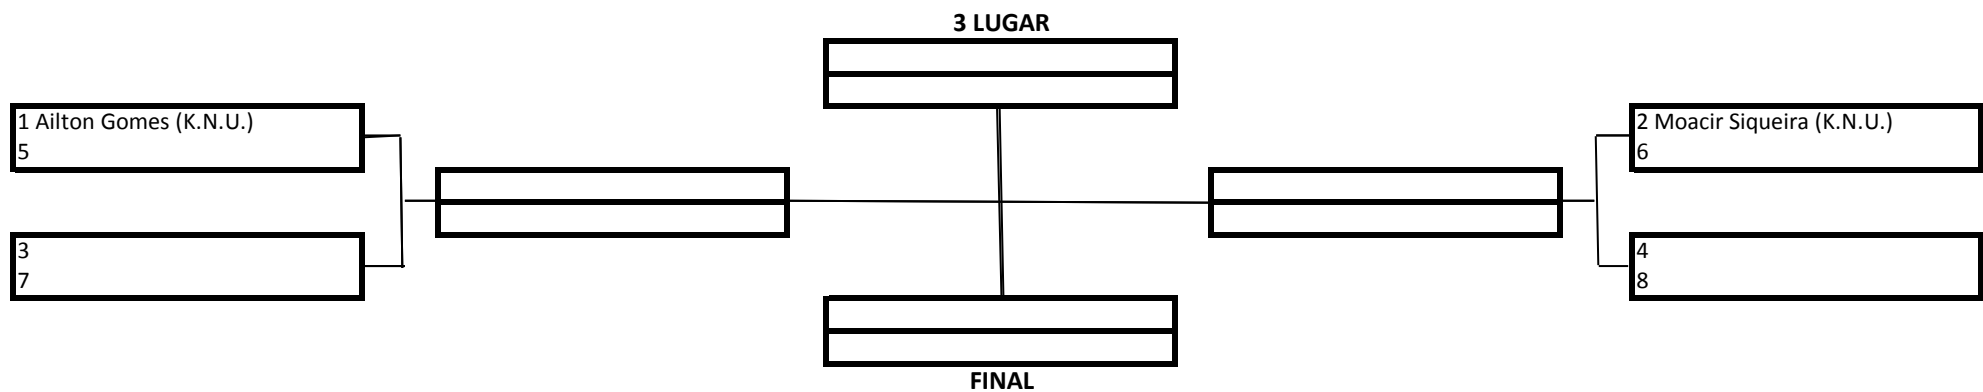

TEMPO: 6 MINUTOS

1 Lugar	
2 Lugar	
3 Lugar	

20 Pontos
15 Pontos
10 Pontos

- Premiação (Medalhas)
- Pontuação por Equipe

MASCULINO – MARROM – MASTER – MÉDIO

TEMPO: 6 MINUTOS

1 Lugar	
2 Lugar	
3 Lugar	

20 Pontos
15 Pontos
10 Pontos