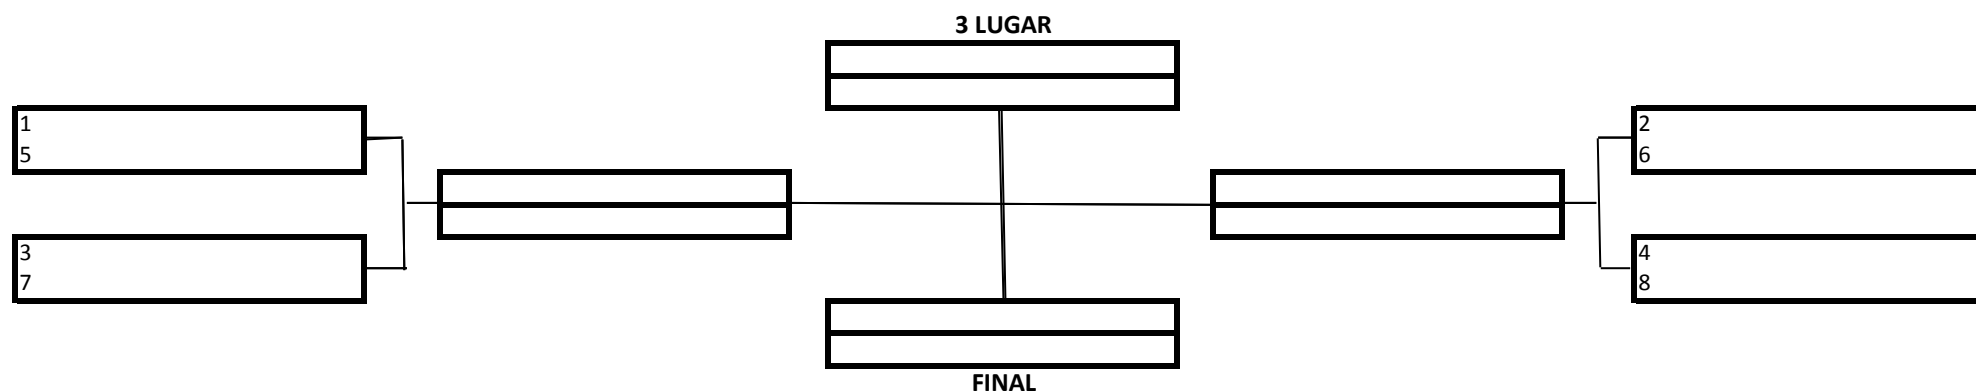

1 Lugar	
2 Lugar	
3 Lugar	

20 Pontos

15 Pontos

10 Pontos

- ☐ Premiação (Medalhas)
- ☐ Pontuação por Equipe