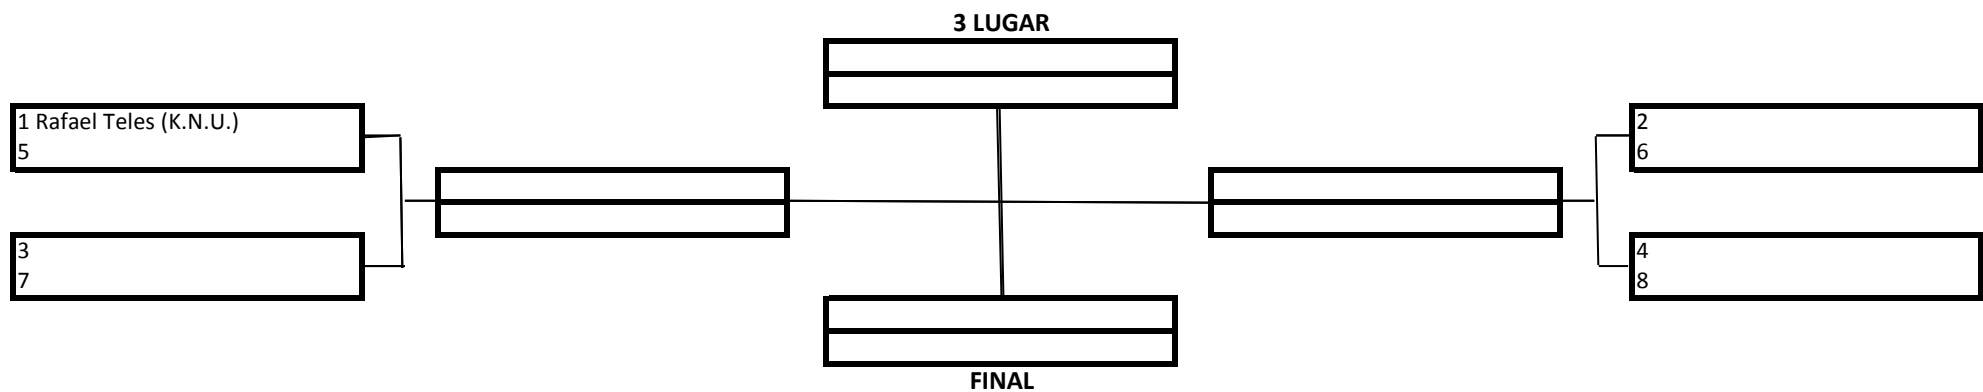

MASCULINO – MARROM – MASTER – SUPER-PESADO

TEMPO: 6 MINUTOS

1 Lugar	
2 Lugar	
3 Lugar	

20 Pontos
15 Pontos
10 Pontos

- Premiação (Medalhas)
- Pontuação por Equipe

MASCULINO – MARROM – MASTER – PESADÍSSIMO

TEMPO: 6 MINUTOS