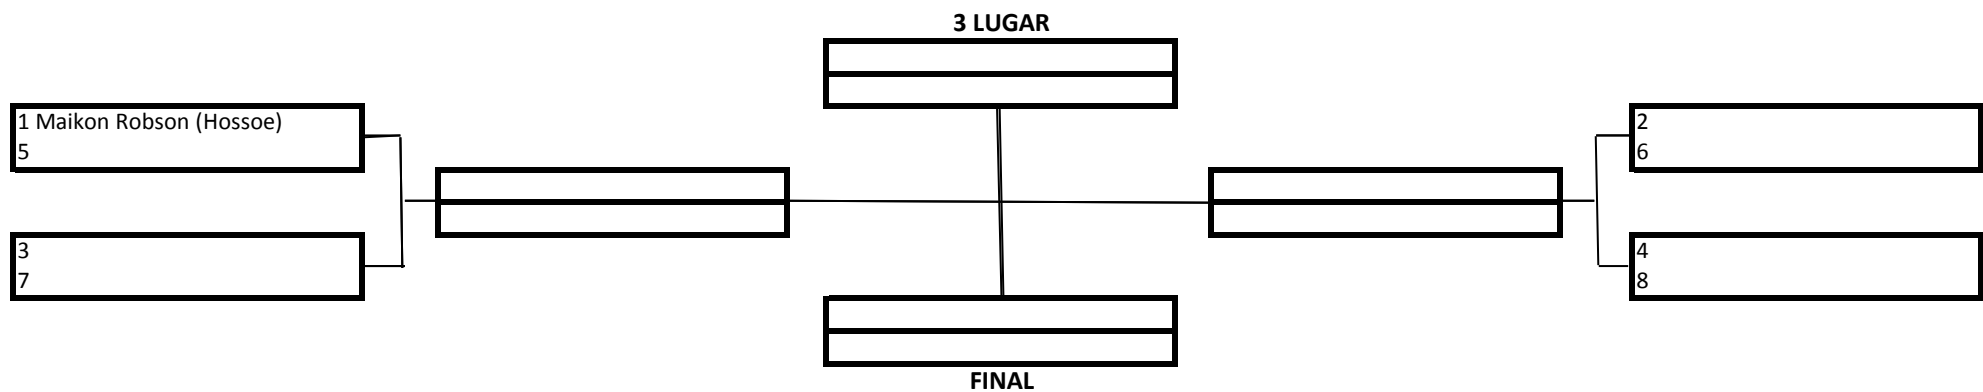

TEMPO: 6 MINUTOS

1 Lugar	
2 Lugar	
3 Lugar	

20 Pontos
15 Pontos
10 Pontos

Premiação (Medalhas)
 Pontuação por Equipe

MASCULINO – PRETA – SENIOR 1/2 – PESADÍSSÍMO

TEMPO: 6 MINUTOS

1 Lugar	
2 Lugar	
3 Lugar	

20 Pontos
15 Pontos
10 Pontos