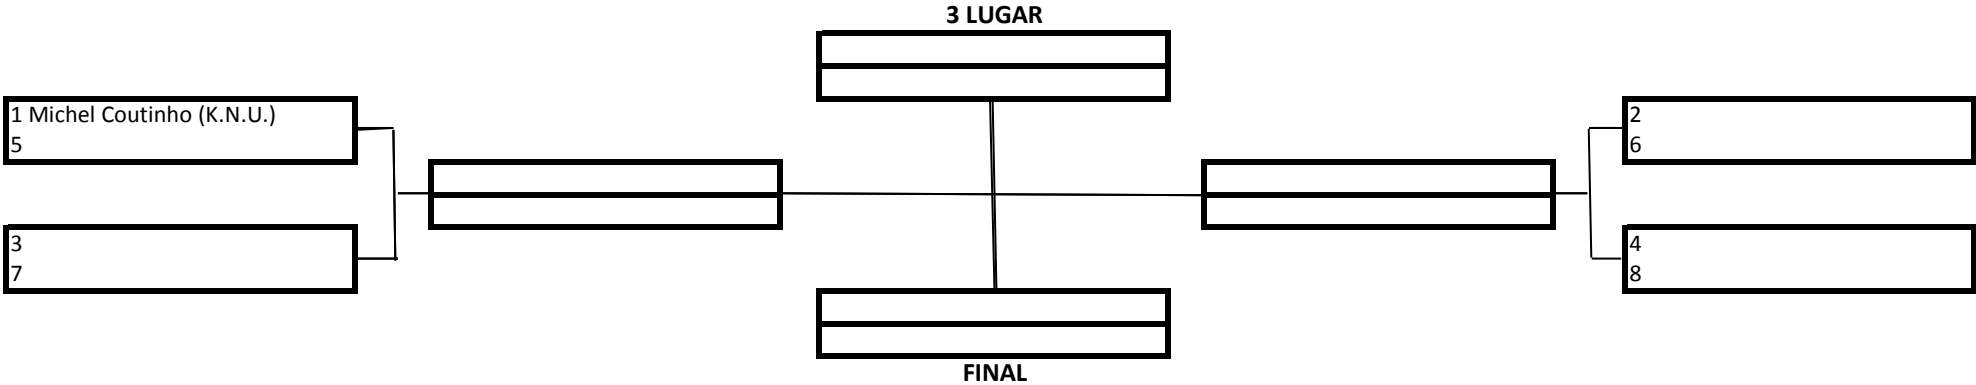

1 Lugar	
2 Lugar	
3 Lugar	

20 Pontos
15 Pontos
10 Pontos

- ☐ Premiação (Medalhas)
- ☐ Pontuação por Equipe