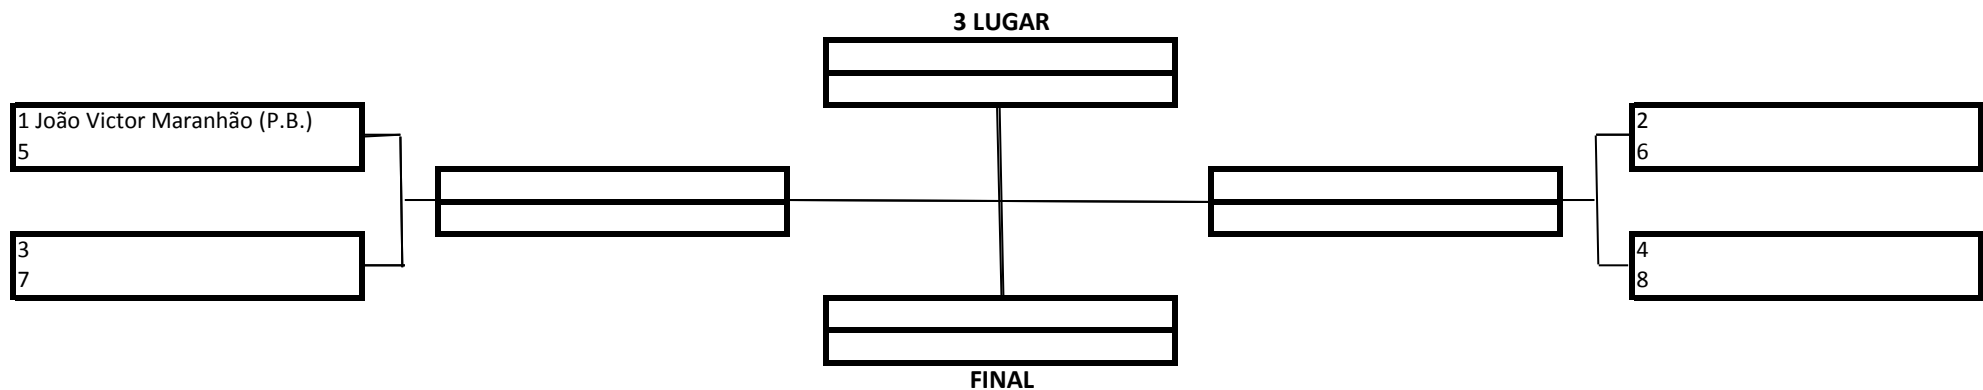

TEMPO: 4 MINUTOS

1 Lugar	
2 Lugar	
3 Lugar	

20 Pontos
15 Pontos
10 Pontos

Premiação (Medalhas)
 Pontuação por Equipe

MASCULINO – BRANCA – ADULTO - GALO

TEMPO: 5 MINUTOS

1 Lugar	
2 Lugar	
3 Lugar	

20 Pontos
15 Pontos
10 Pontos