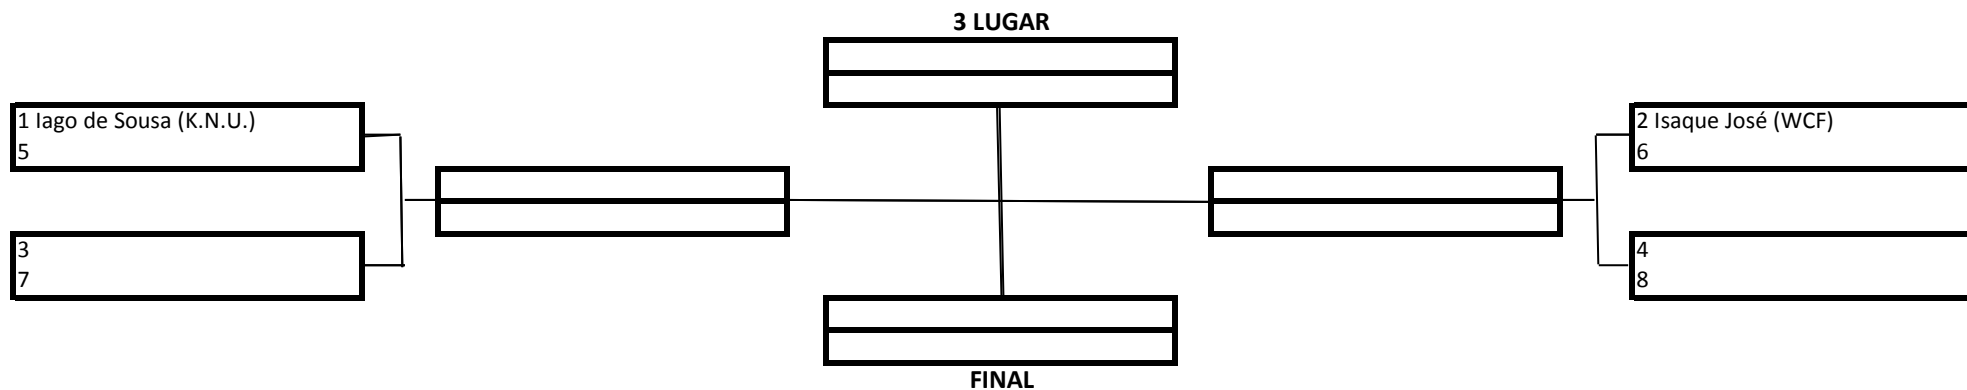

1 Lugar	
2 Lugar	
3 Lugar	

20 Pontos
15 Pontos
10 Pontos

- ☐ Premiação (Medalhas)
- ☐ Pontuação por Equipe