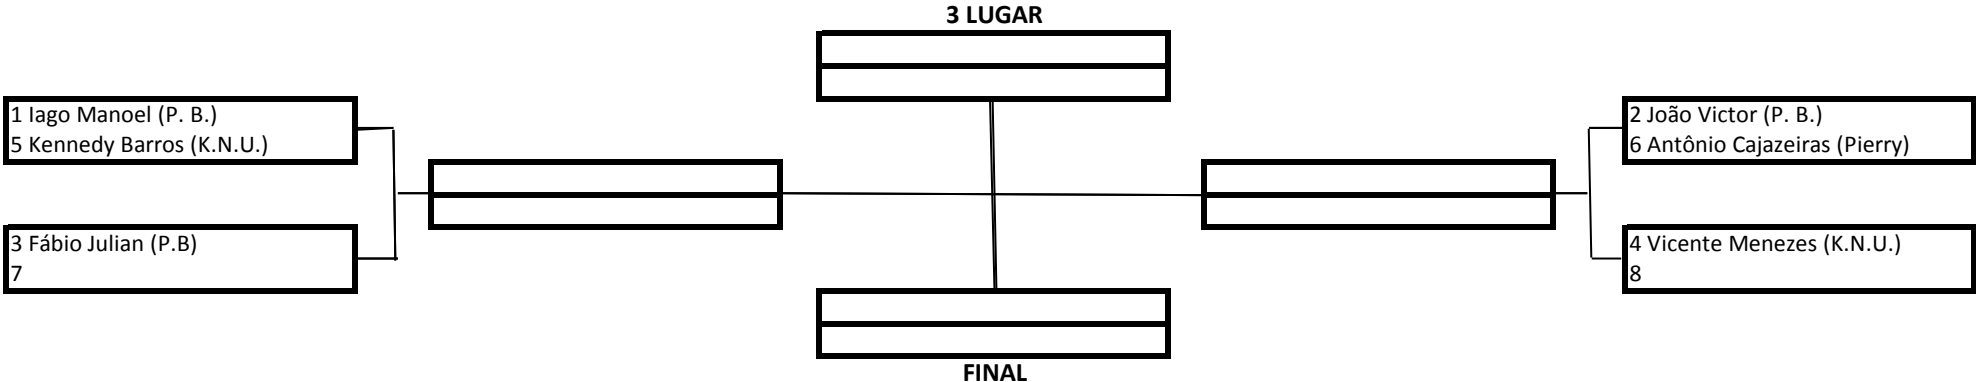

TEMPO: 5 MINUTOS

1 Lugar	
2 Lugar	
3 Lugar	

20 Pontos
15 Pontos
10 Pontos

Premiação (Medalhas)
 Pontuação por Equipe

MASCULINO – BRANCA – ADULTO MEIO-PESADO

TEMPO: 5 MINUTOS

1 Lugar	
2 Lugar	
3 Lugar	

20 Pontos
15 Pontos
10 Pontos