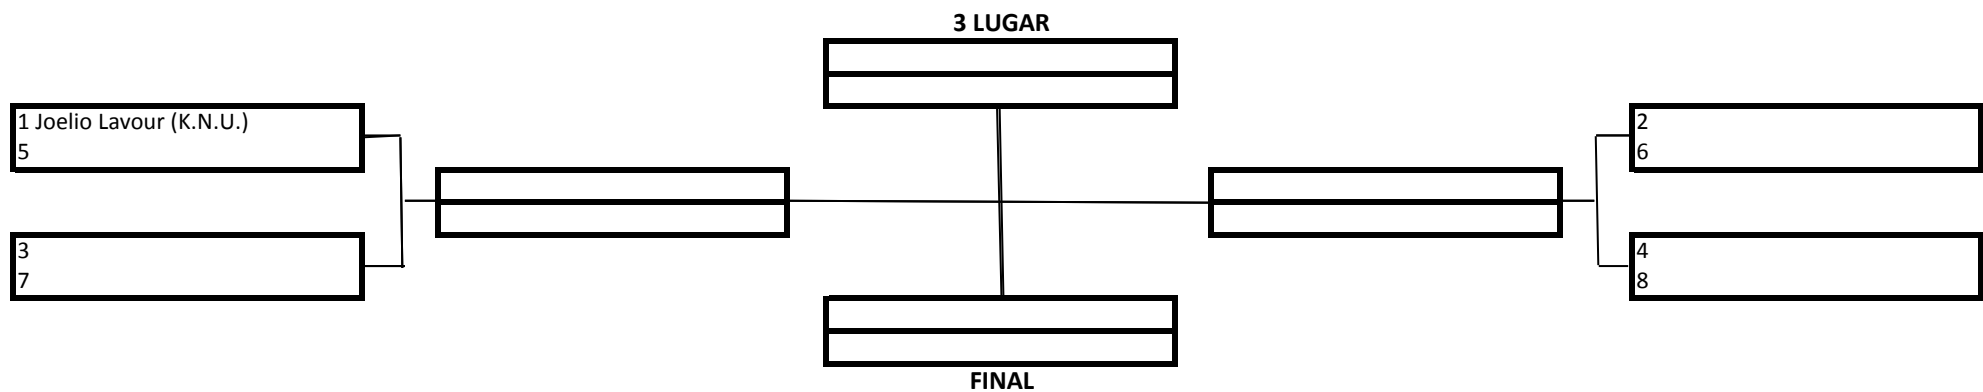

TEMPO: 6 MINUTOS

1 Lugar	
2 Lugar	
3 Lugar	

20 Pontos
15 Pontos
10 Pontos

Premiação (Medalhas)
 Pontuação por Equipe

MASCULINO – ROXA – MASTER – SUPER-PESADO

TEMPO: 6 MINUTOS

1 Lugar	
2 Lugar	
3 Lugar	

20 Pontos
15 Pontos
10 Pontos