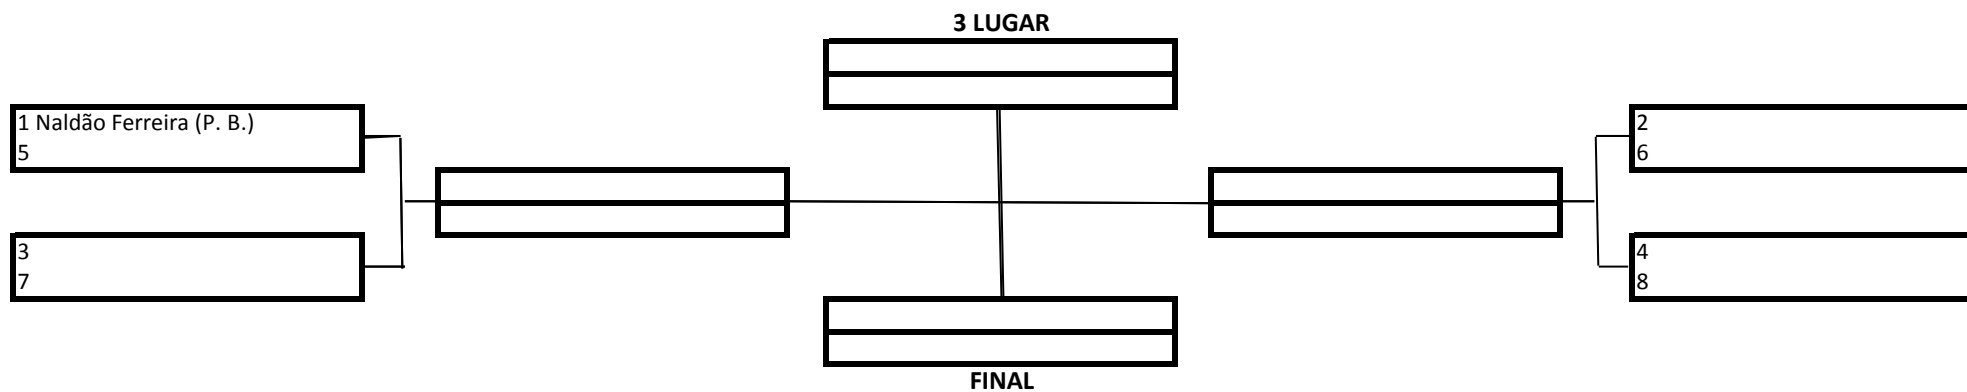

1 Lugar	
2 Lugar	
3 Lugar	

20 Pontos
15 Pontos
10 Pontos

- ☐ Premiação (Medalhas)
- ☐ Pontuação por Equipe