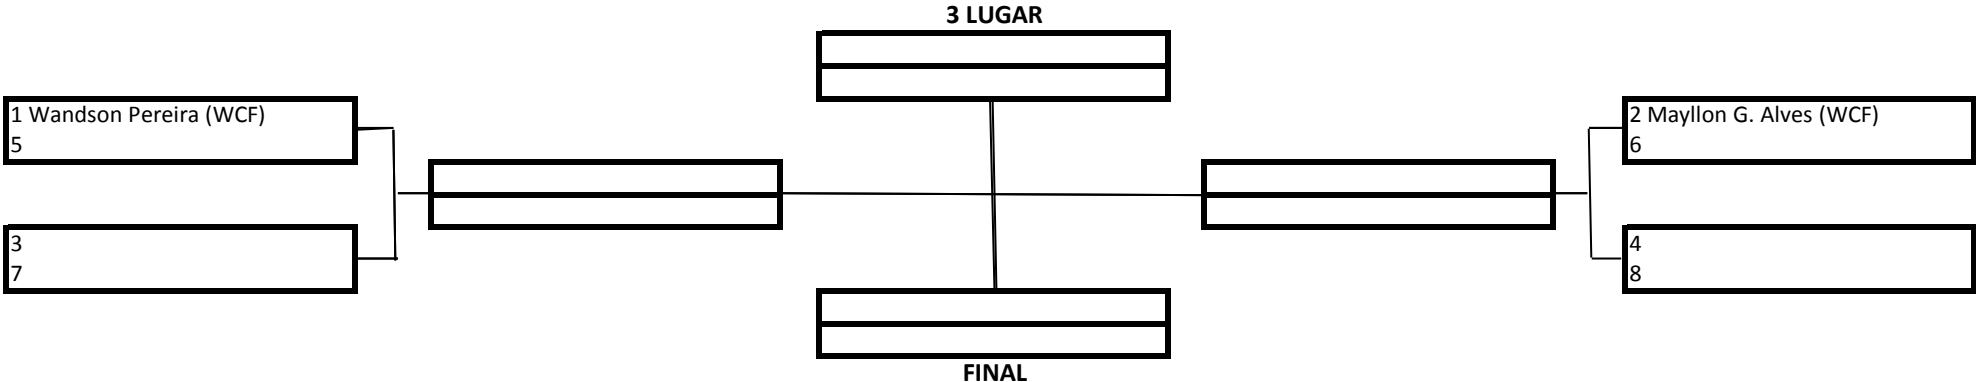

MASCULINO – BRANCA – INFANTO-JUVENIL A - PENA

TEMPO: 4 Minutos

1 Lugar	
2 Lugar	
3 Lugar	

20 Pontos
15 Pontos
10 Pontos

☐ Premiação (Medalhas)
☐ Pontuação por Equipe