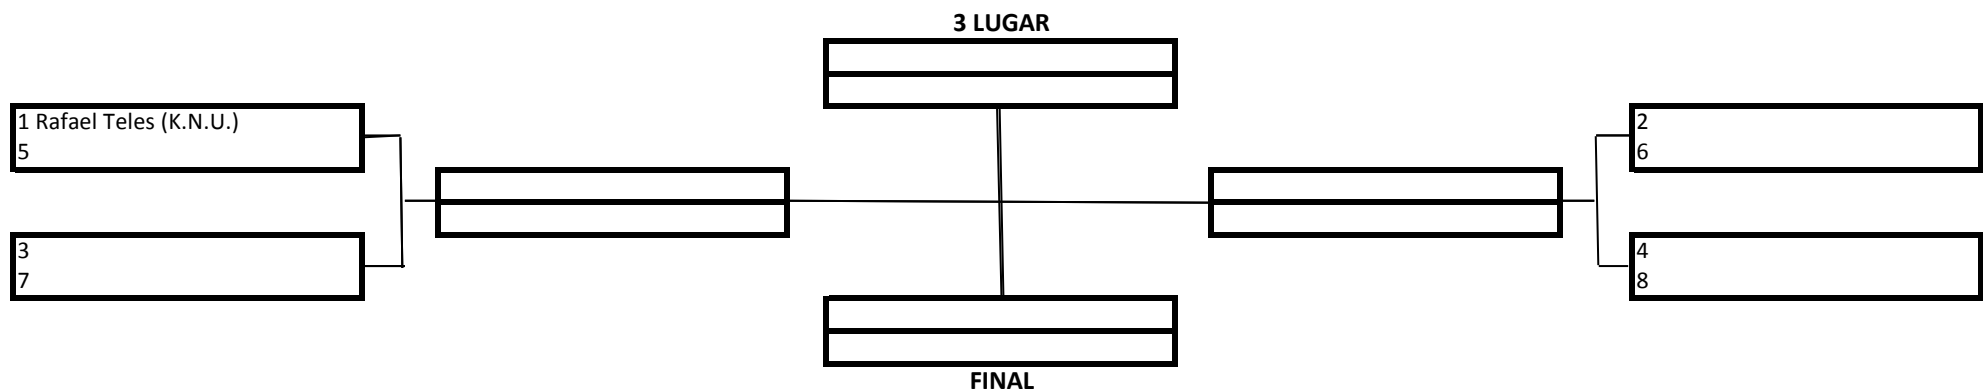

1 Lugar	
2 Lugar	
3 Lugar	

20 Pontos
15 Pontos
10 Pontos

☐ Premiação (Medalhas)
☐ Pontuação por Equipe