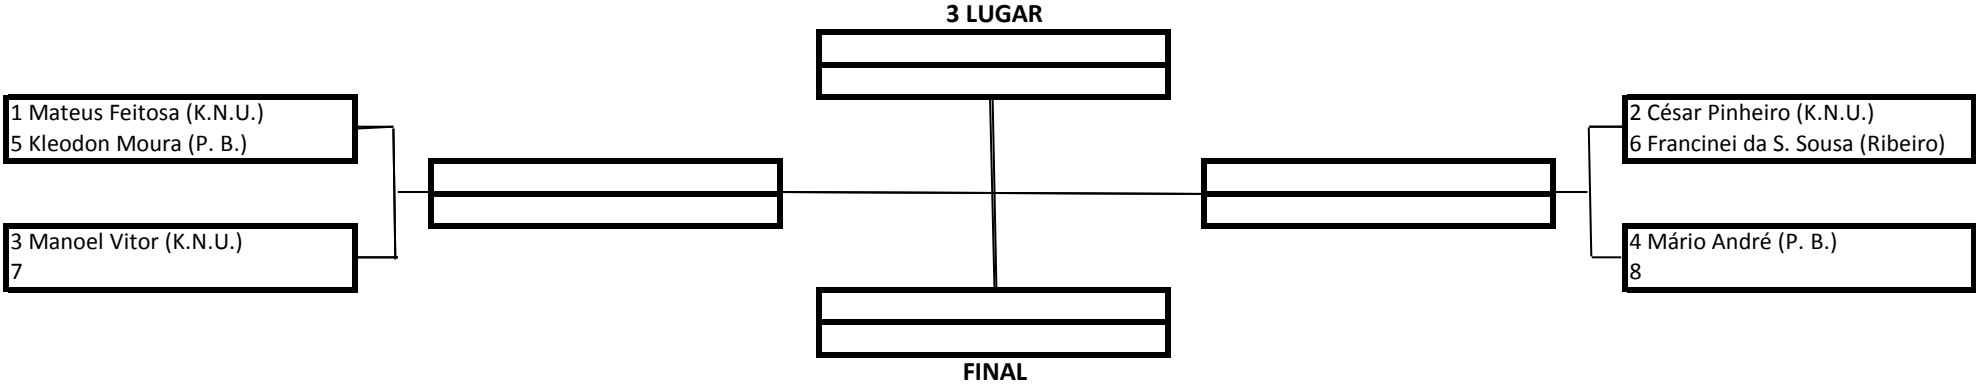

1 Lugar	
2 Lugar	
3 Lugar	

20 Pontos
15 Pontos
10 Pontos

☐ Premiação (Medalhas)
☐ Pontuação por Equipe