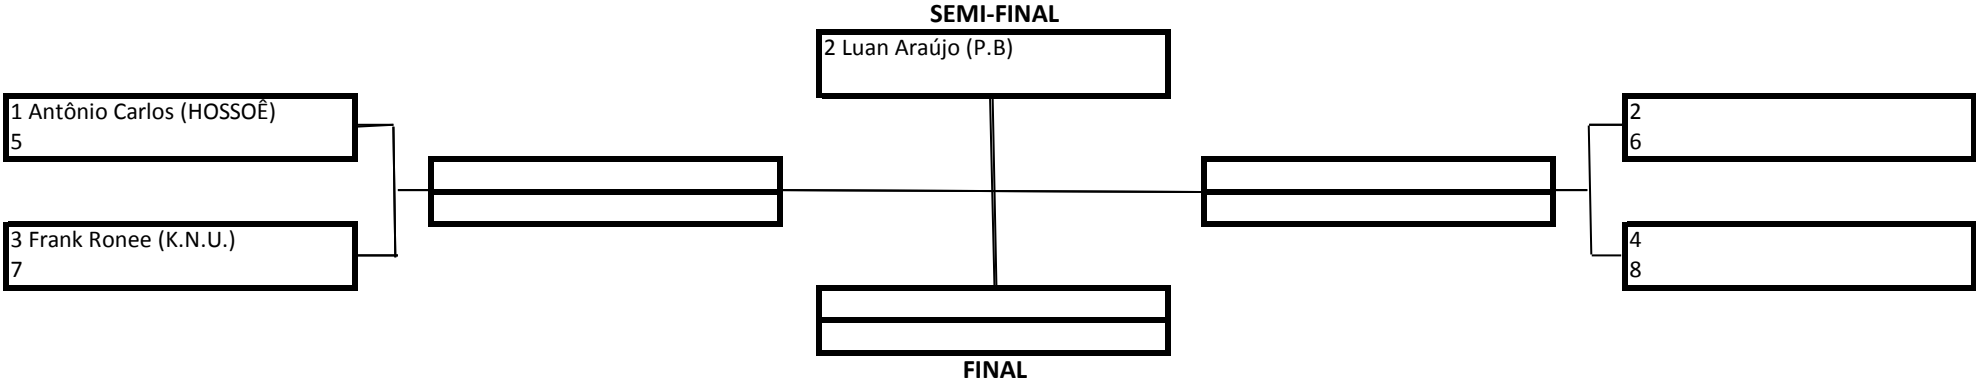

1 Lugar	
2 Lugar	
3 Lugar	

20 Pontos
15 Pontos
10 Pontos

☐ Premiação (Medalhas)
☐ Pontuação por Equipe