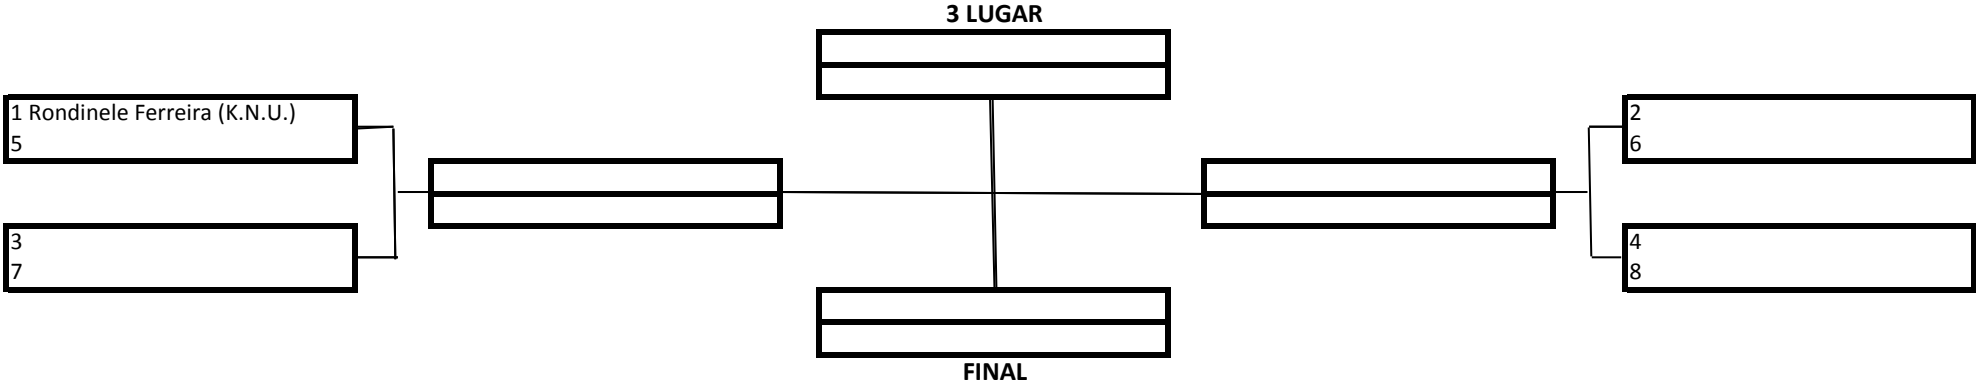

1 Lugar	
2 Lugar	
3 Lugar	

20 Pontos
15 Pontos
10 Pontos

- ☐ Premiação (Medalhas)
- ☐ Pontuação por Equipe