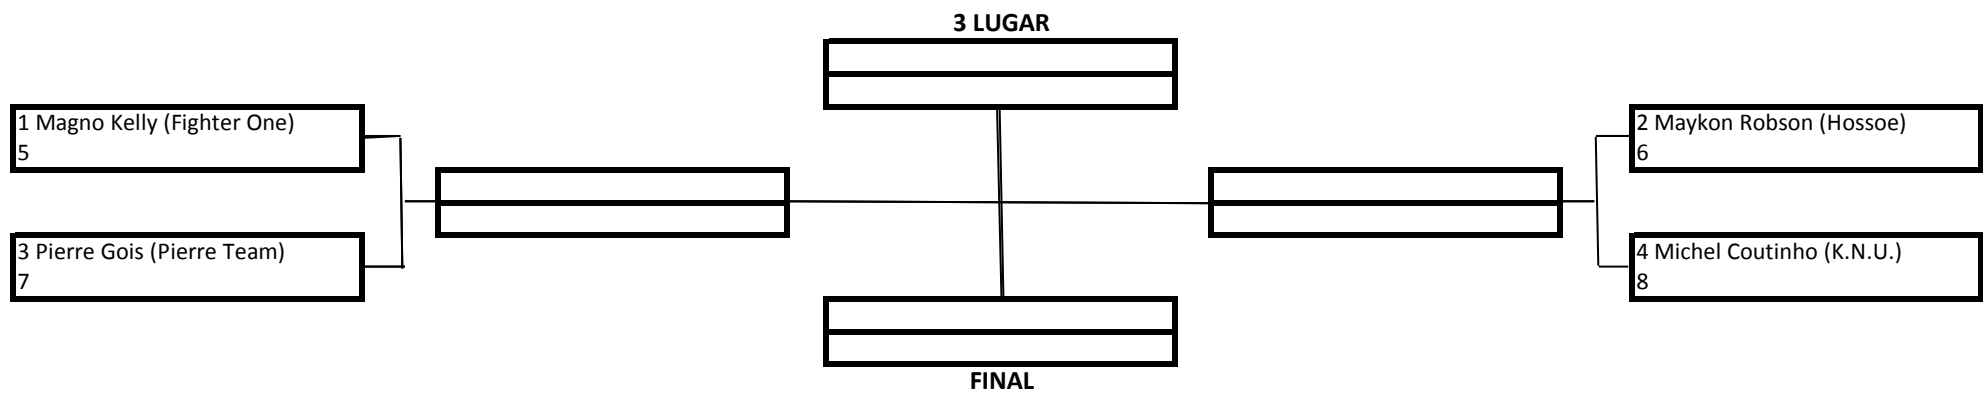

1 Lugar	
2 Lugar	
3 Lugar	

20 Pontos
15 Pontos
10 Pontos

- ☐ Premiação (Medalhas)
- ☐ Pontuação por Equipe