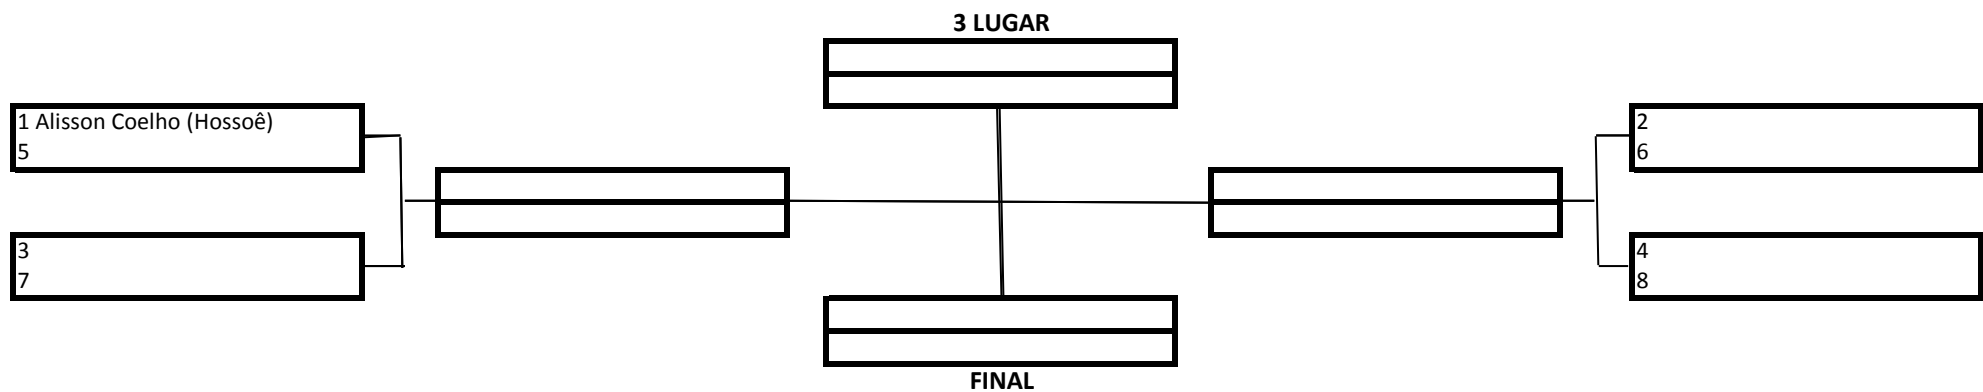

1 Lugar	
2 Lugar	
3 Lugar	

20 Pontos
15 Pontos
10 Pontos

Premiação (Medalhas)
 Pontuação por Equipe

MASCULINO – MARROM – SENIOR 1/2 – MEIO-PESADO

TEMPO: 6 MINUTOS

1 Lugar	
2 Lugar	
3 Lugar	

20 Pontos
15 Pontos
10 Pontos