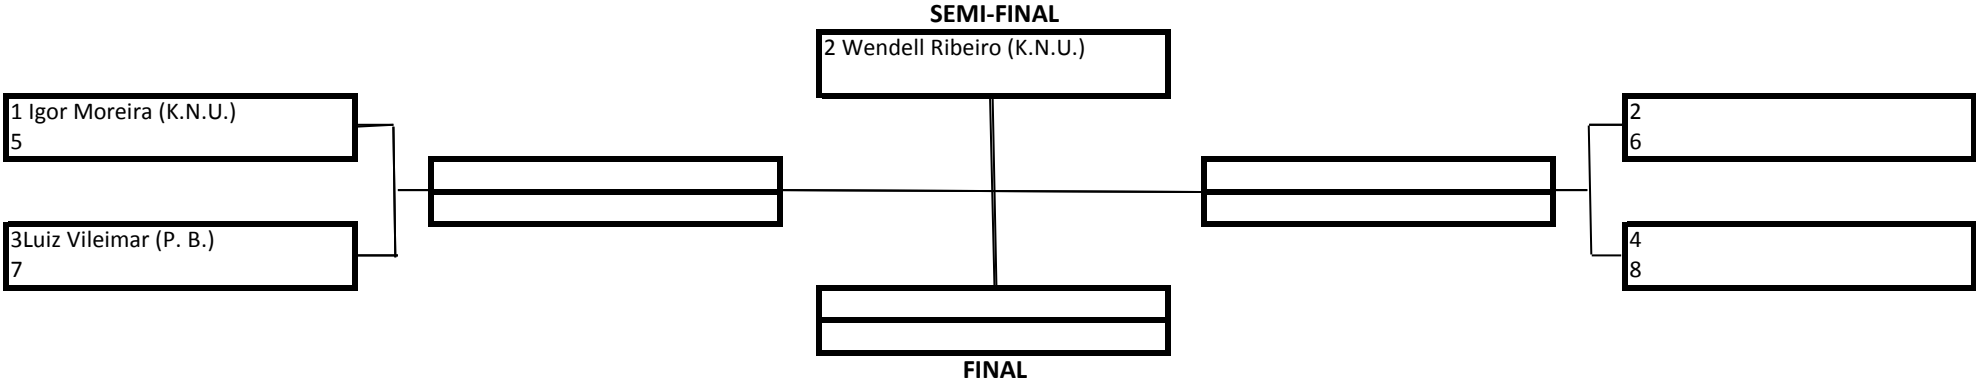

1 Lugar	
2 Lugar	
3 Lugar	

20 Pontos
15 Pontos
10 Pontos

☐ Premiação (Medalhas)
☐ Pontuação por Equipe