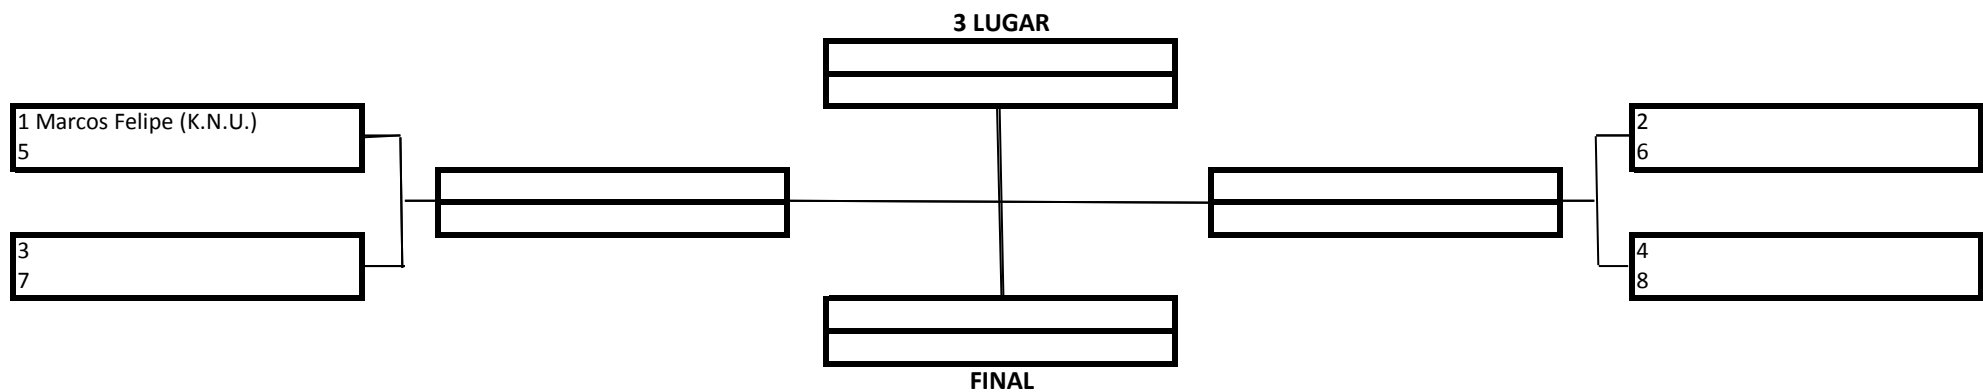

TEMPO: 8 MINUTOS

1 Lugar	
2 Lugar	
3 Lugar	

20 Pontos
15 Pontos
10 Pontos

Premiação (Medalhas)
 Pontuação por Equipe

MASCULINO – MARROM – ADULTO – MEIO-PESADO

TEMPO: 8 MINUTOS

1 Lugar	
2 Lugar	
3 Lugar	

20 Pontos
15 Pontos
10 Pontos