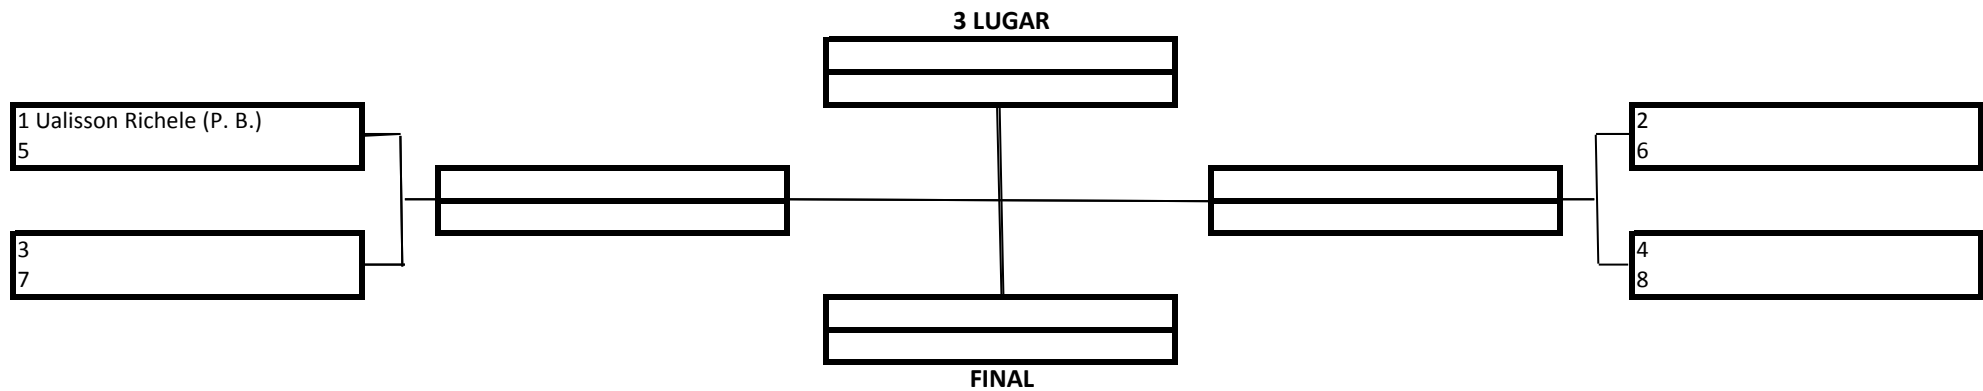

1 Lugar	
2 Lugar	
3 Lugar	

20 Pontos
15 Pontos
10 Pontos

- ☐ Premiação (Medalhas)
- ☐ Pontuação por Equipe