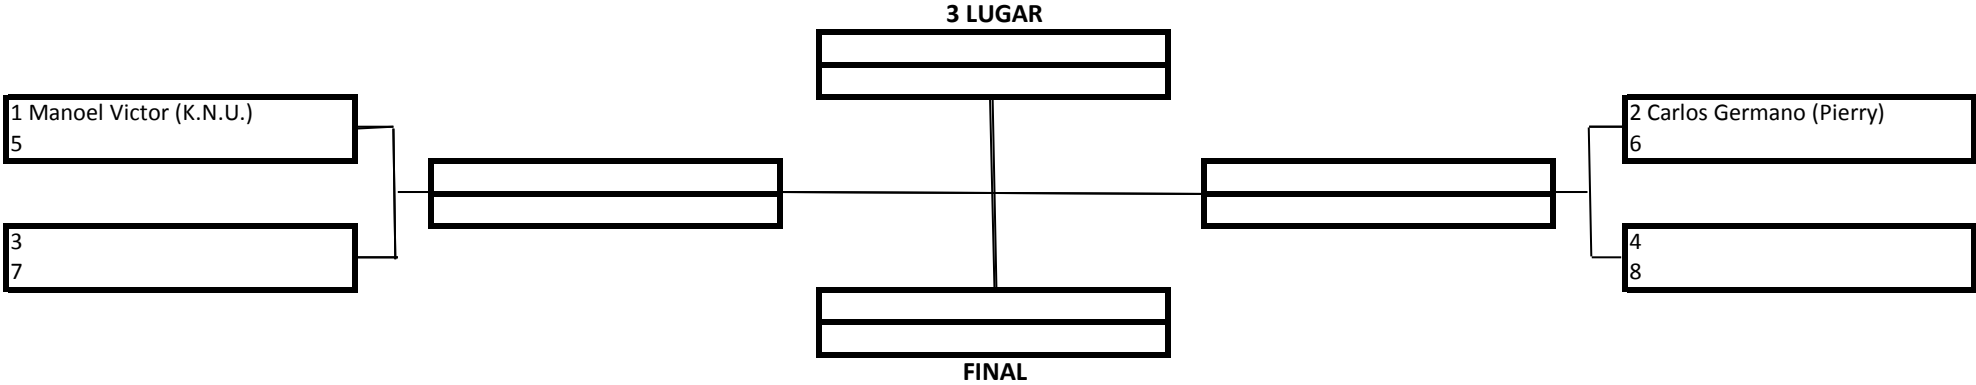

1 Lugar	
2 Lugar	
3 Lugar	

20 Pontos
15 Pontos
10 Pontos

- Premiação (Medalhas)
- Pontuação por Equipe

MASCULINO – AZUL - JUVENIL - PENA

TEMPO: 5 Minutos

1 Lugar	
2 Lugar	
3 Lugar	

20 Pontos
15 Pontos
10 Pontos