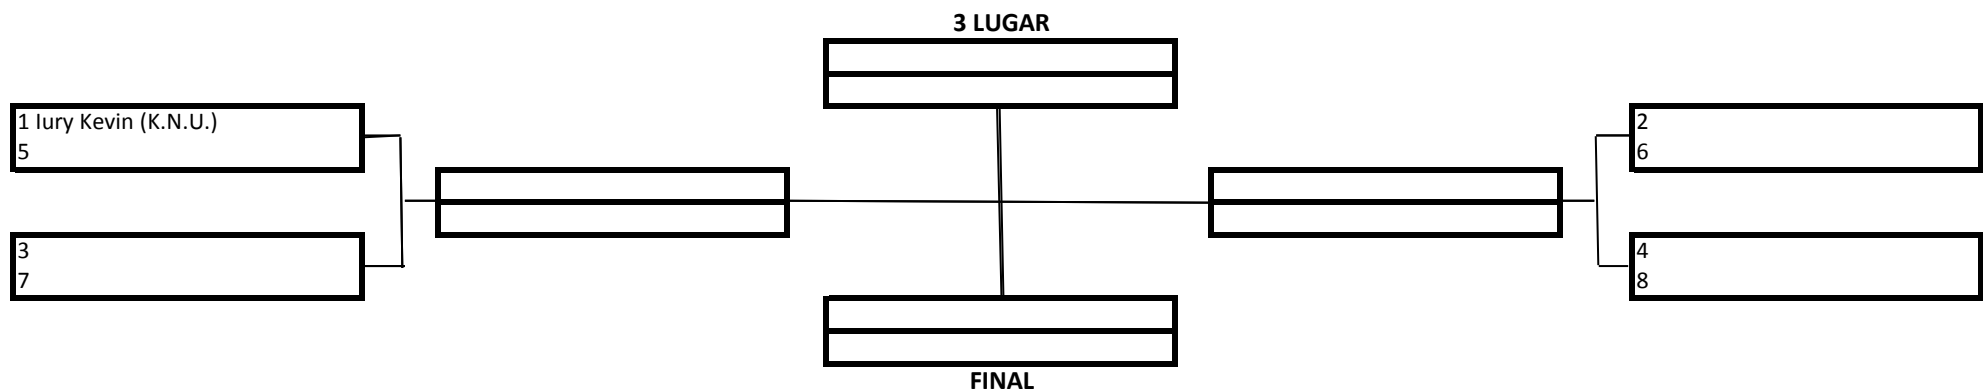

1 Lugar	
2 Lugar	
3 Lugar	

20 Pontos
15 Pontos
10 Pontos

- ☐ Premiação (Medalhas)
- ☐ Pontuação por Equipe