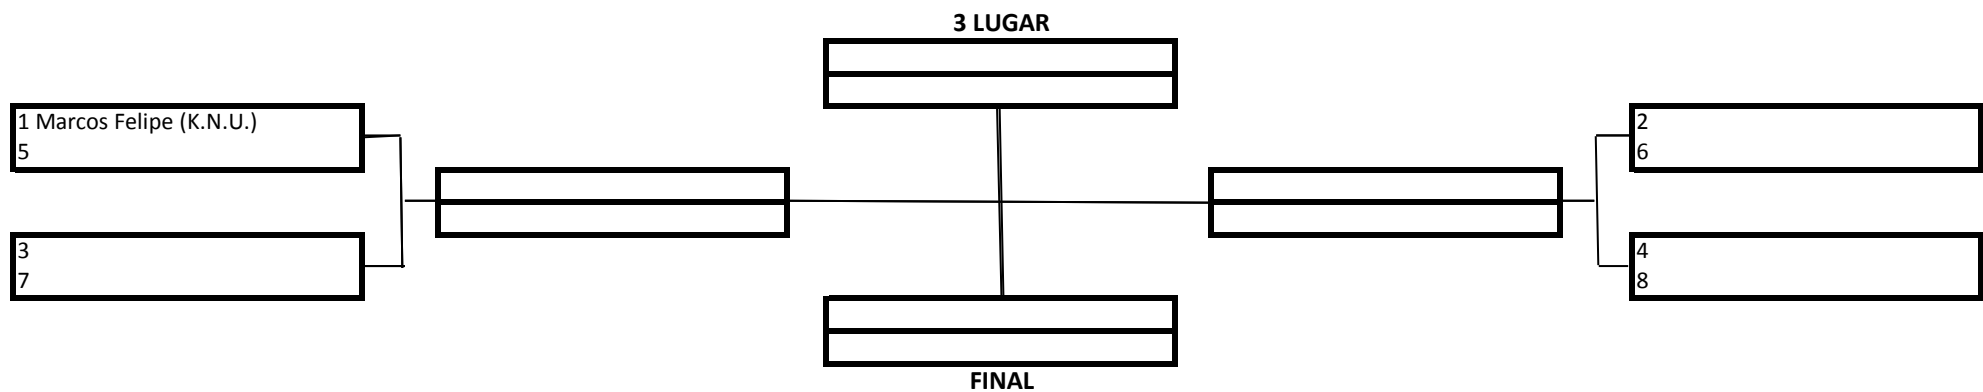

1 Lugar	
2 Lugar	
3 Lugar	

20 Pontos
15 Pontos
10 Pontos

- ☐ Premiação (Medalhas)
- ☐ Pontuação por Equipe