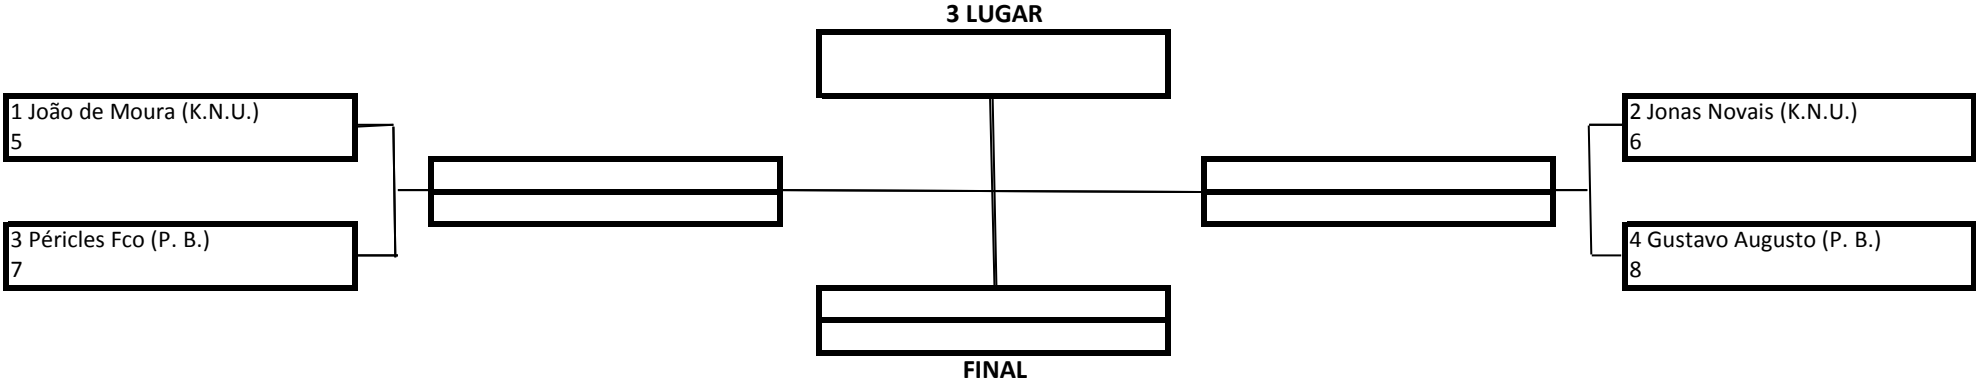

1 Lugar	
2 Lugar	
3 Lugar	

20 Pontos
15 Pontos
10 Pontos

☐ Premiação (Medalhas)
☐ Pontuação por Equipe