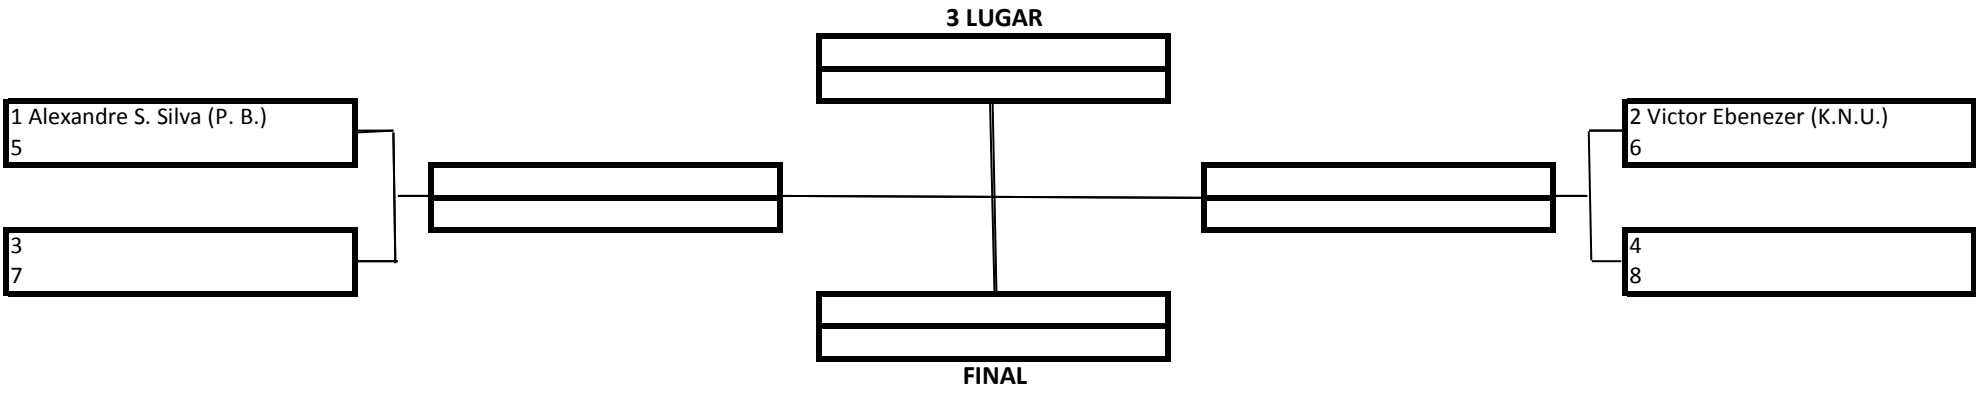

TEMPO: 4 Minutos

1 Lugar	
2 Lugar	
3 Lugar	

20 Pontos
15 Pontos
10 Pontos

Premiação (Medalhas)
 Pontuação por Equipe

MASCULINO – BRANCA – INFANTO JUVENIL A - LEVE

TEMPO: 4 Minutos

1 Lugar	
2 Lugar	
3 Lugar	