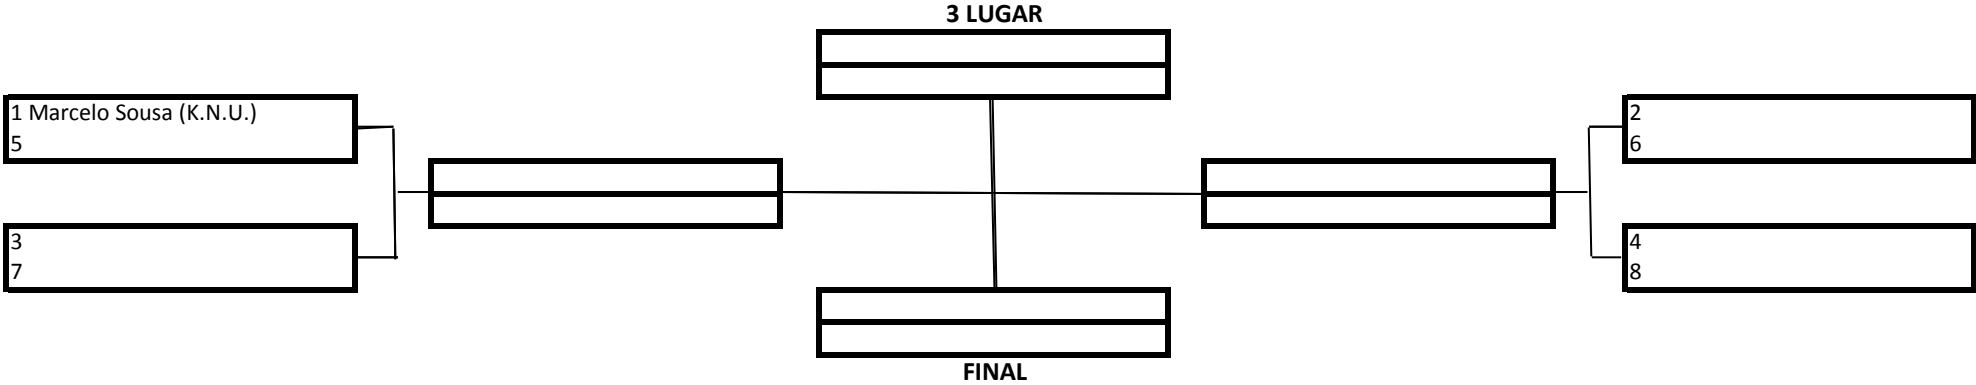

1 Lugar	
2 Lugar	
3 Lugar	

20 Pontos
15 Pontos
10 Pontos

- ☐ Premiação (Medalhas)
- ☐ Pontuação por Equipe