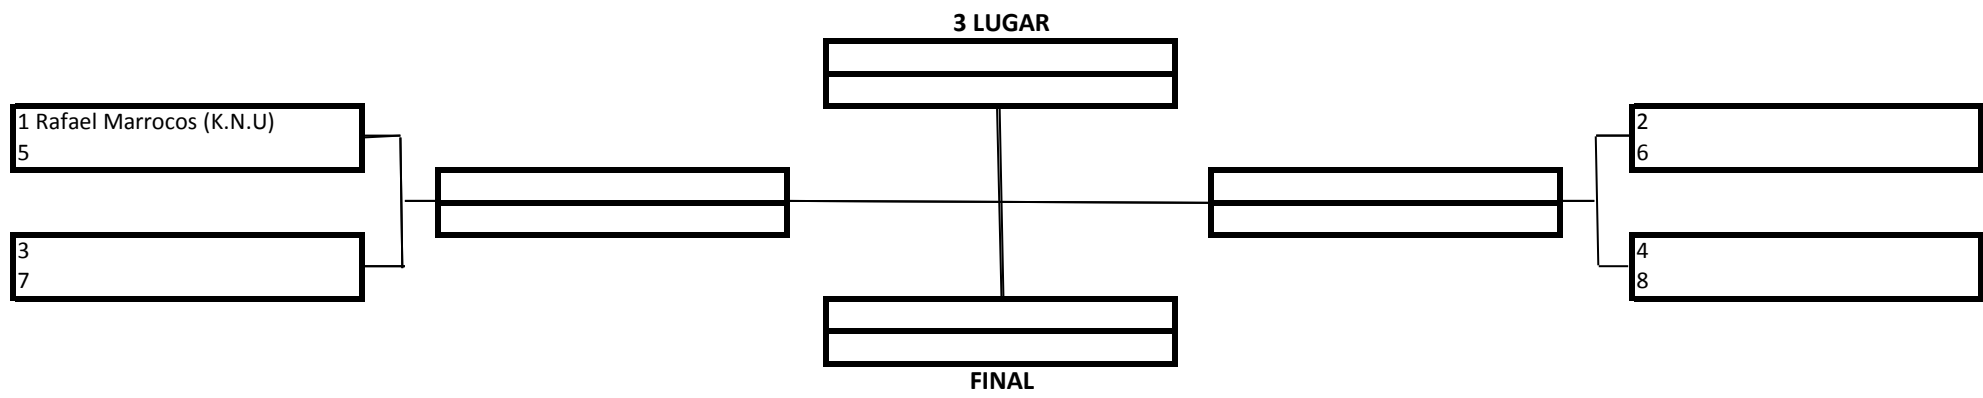

1 Lugar	
2 Lugar	
3 Lugar	

20 Pontos
15 Pontos
10 Pontos

Premiação (Medalhas)
 Pontuação por Equipe

MASCULINO – BRANCA – INFANTIL B - MEIO-PESADO

TEMPO: 3 Minutos

1 Lugar	
2 Lugar	
3 Lugar	

20 Pontos
15 Pontos
10 Pontos