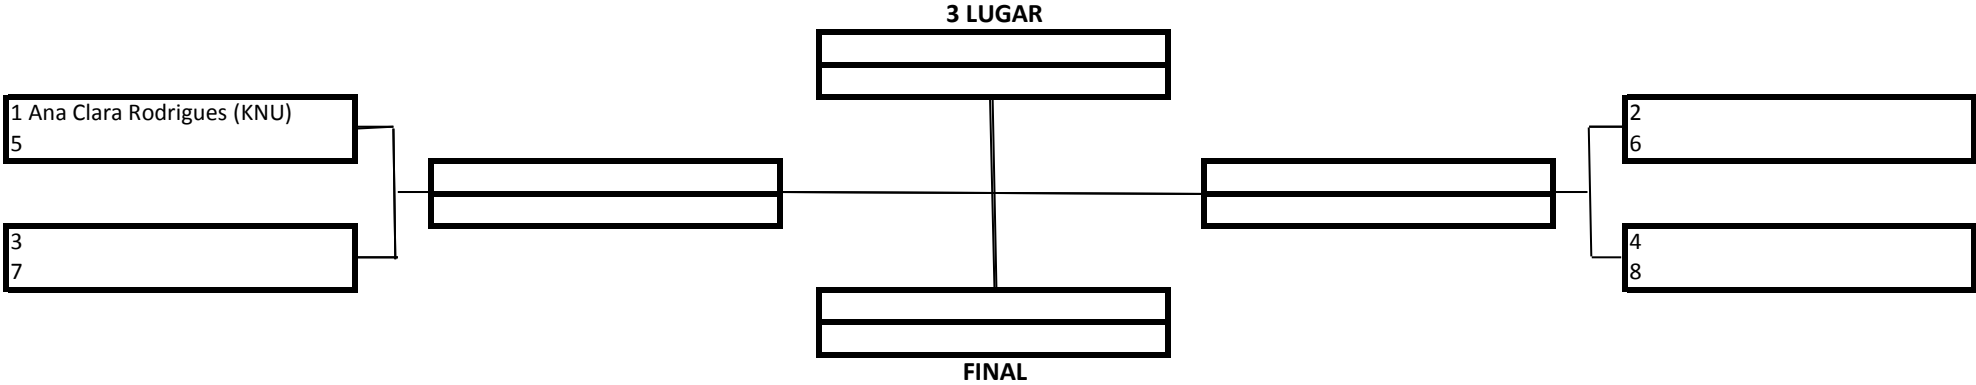

1 Lugar	
2 Lugar	
3 Lugar	

20 Pontos
15 Pontos
10 Pontos

- ☐ Premiação (Medalhas)
- ☐ Pontuação por Equipe