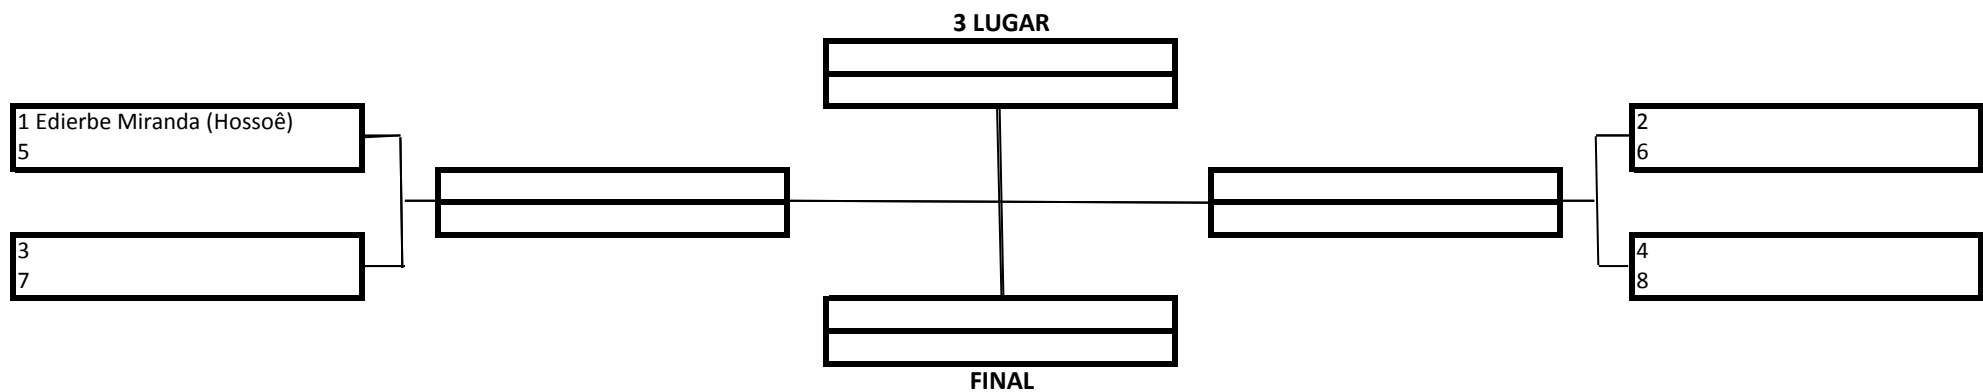

1 Lugar	
2 Lugar	
3 Lugar	

20 Pontos
15 Pontos
10 Pontos

Premiação (Medalhas)
 Pontuação por Equipe

MASCULINO – PRETA – MASTER – LEVE

TEMPO: 6 MINUTOS

1 Lugar	
2 Lugar	
3 Lugar	

20 Pontos
15 Pontos
10 Pontos