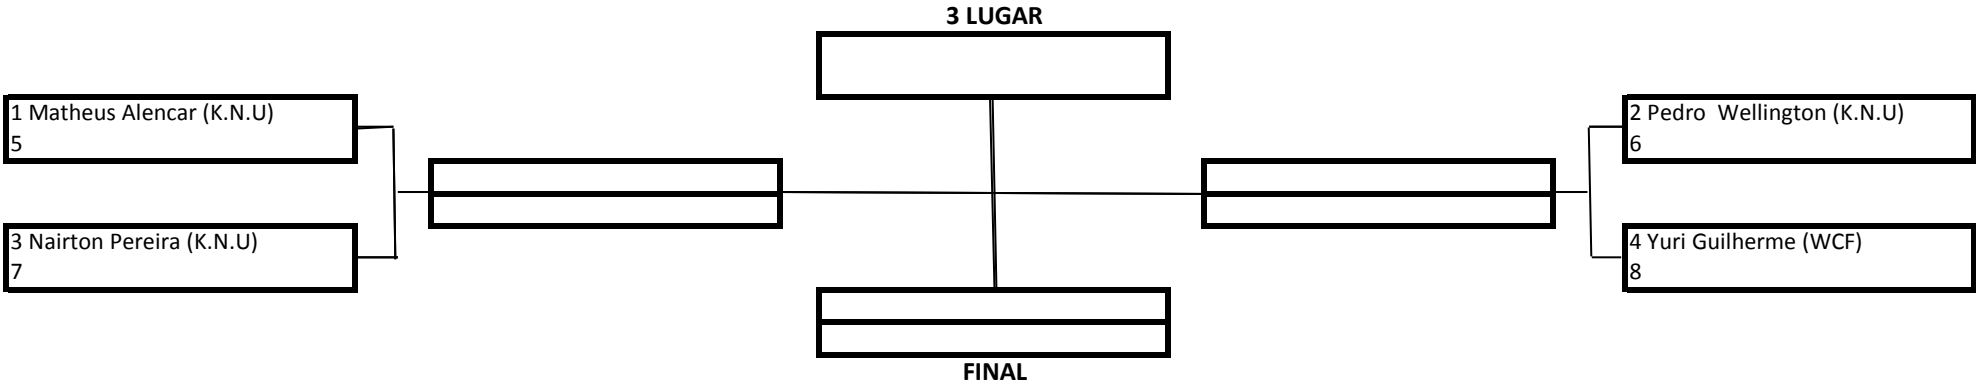

TEMPO: 4 MINUTOS

1 Lugar	
2 Lugar	
3 Lugar	

20 Pontos
15 Pontos
10 Pontos

- Premiação (Medalhas)
- Pontuação por Equipe

MASCULINO – BRANCA – JUVENIL - PLUMA

TEMPO: 4 MINUTOS

1 Lugar	
2 Lugar	
3 Lugar	

20 Pontos
15 Pontos
10 Pontos