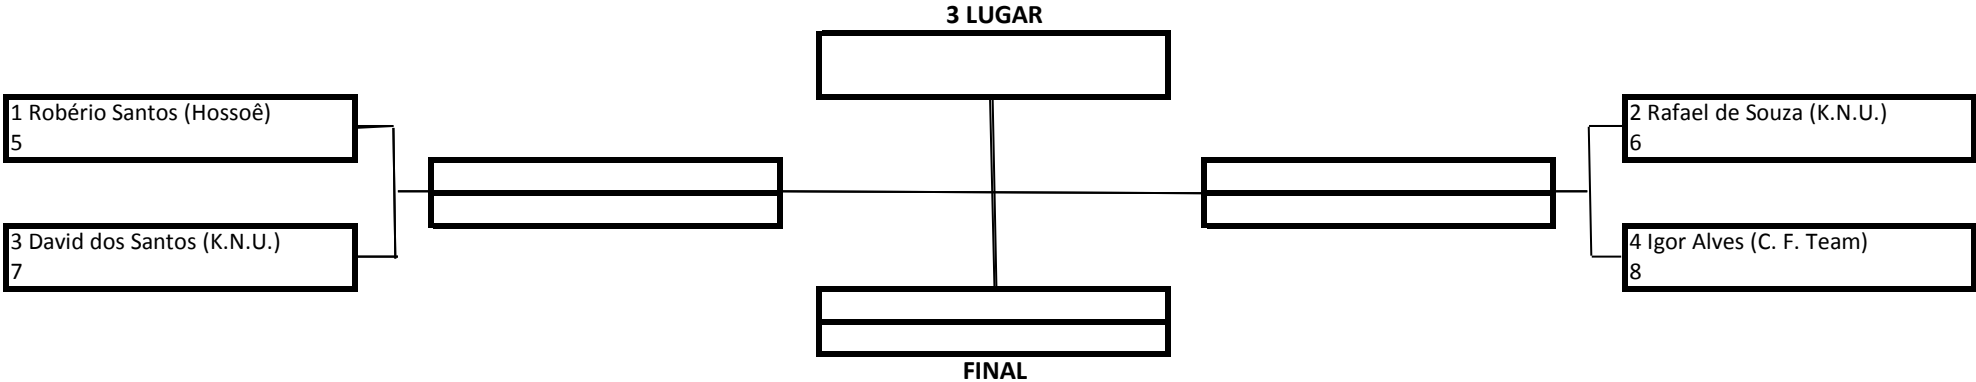

1 Lugar	
2 Lugar	
3 Lugar	

20 Pontos
15 Pontos
10 Pontos

☐ Premiação (Medalhas)
☐ Pontuação por Equipe