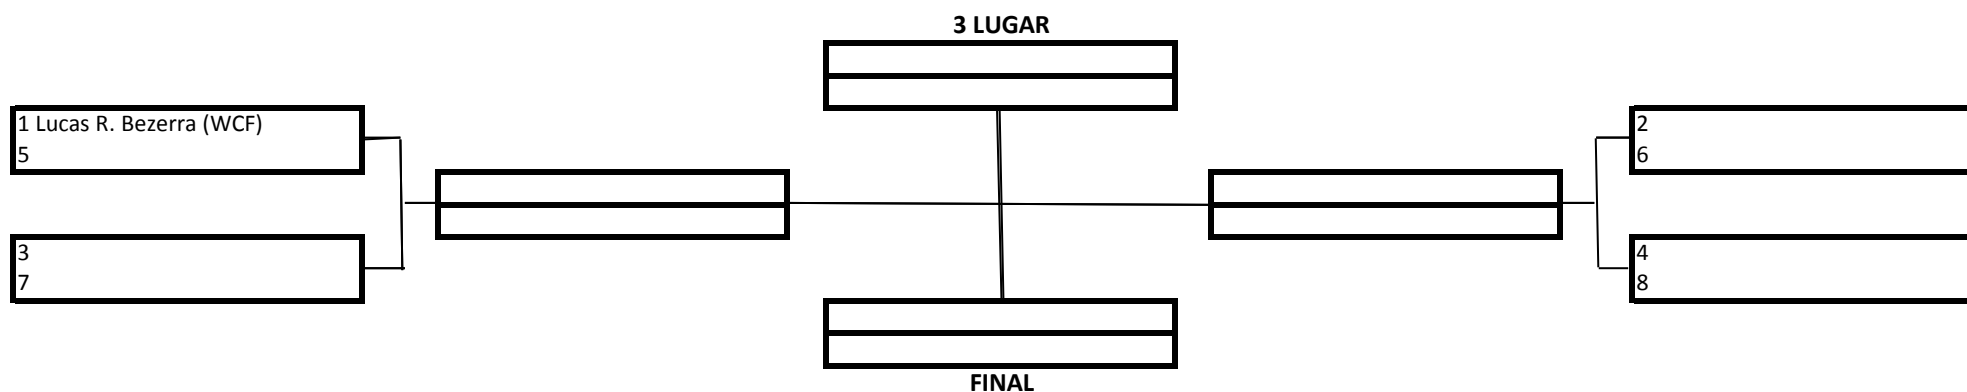

1 Lugar	
2 Lugar	
3 Lugar	

20 Pontos

15 Pontos

10 Pontos

- ☐ Premiação (Medalhas)
- ☐ Pontuação por Equipe