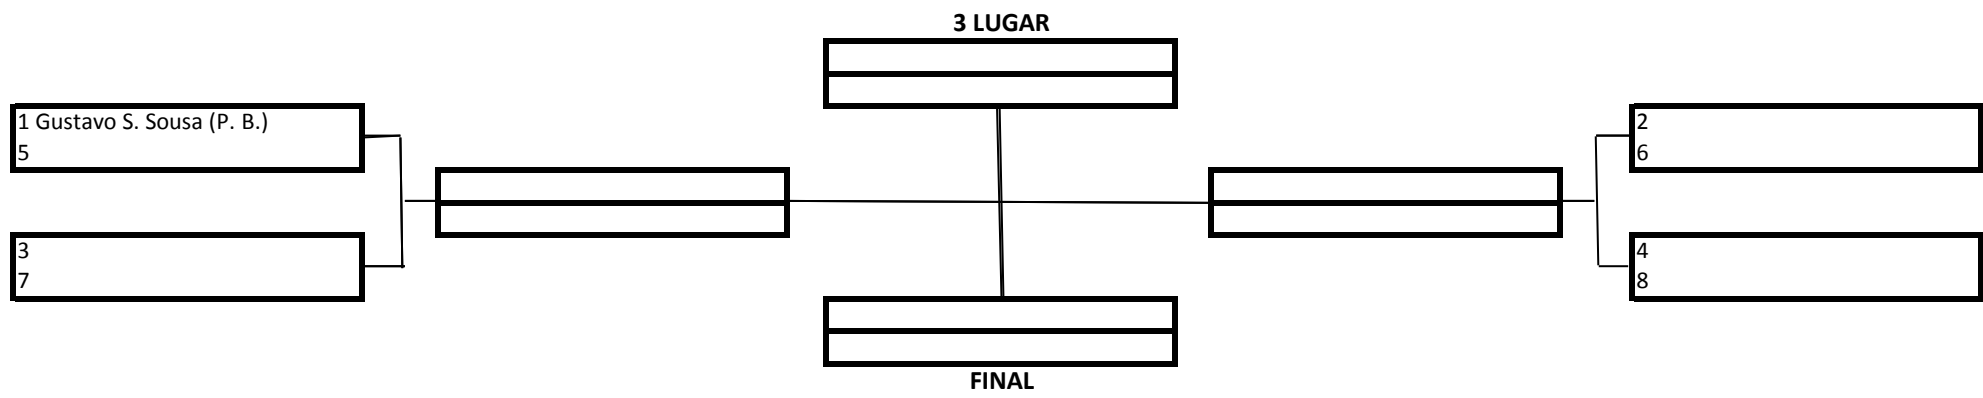

MASCULINO – BRANCA – INFANTO JUVENIL A - PESADO

TEMPO: 4 Minutos

1 Lugar	
2 Lugar	
3 Lugar	

20 Pontos
15 Pontos
10 Pontos

☐ Premiação (Medalhas)
☐ Pontuação por Equipe