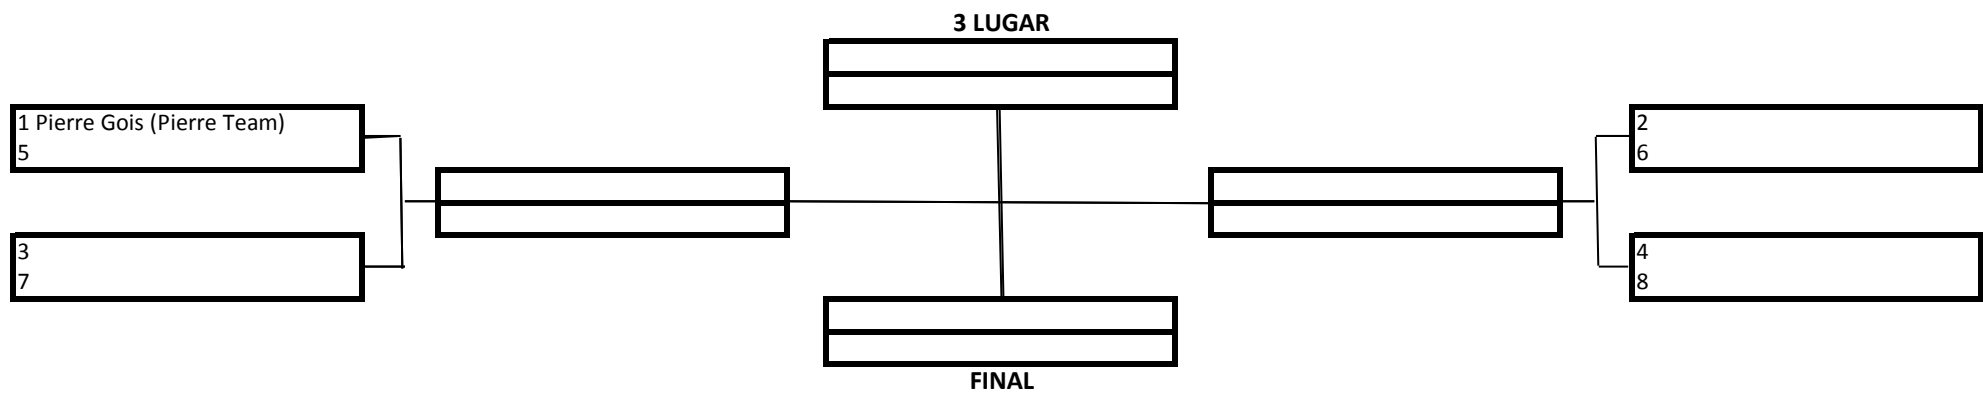

MASCULINO – PRETA – ADULTO – PENA

TEMPO: 10 MINUTOS

1 Lugar	
2 Lugar	
3 Lugar	

20 Pontos
15 Pontos
10 Pontos

- Premiação (Medalhas)
- Pontuação por Equipe

MASCULINO – PRETA – MASTER – PLUMA

TEMPO: 6 MINUTOS