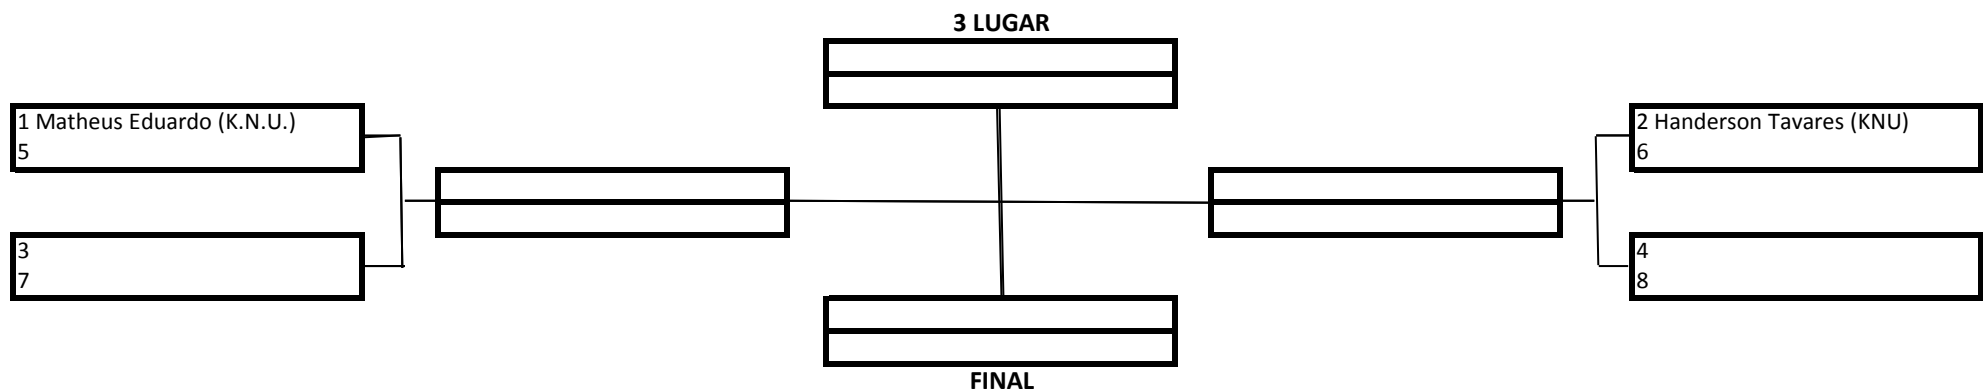

3
7

2
6

4
8

1 Lugar	
2 Lugar	
3 Lugar	

20 Pontos
15 Pontos
10 Pontos

Premiação (Medalhas)
 Pontuação por Equipe

MASCULINO – ROXA – ADULTO – MÉDIO

TEMPO: 7 MINUTOS