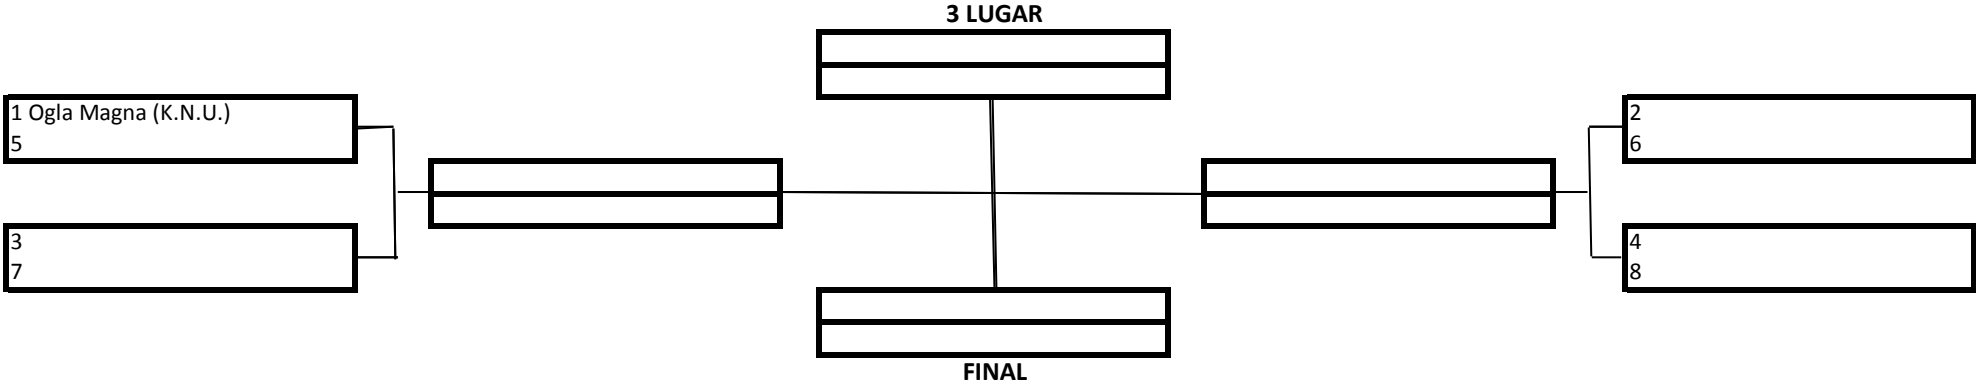

1 Lugar	
2 Lugar	
3 Lugar	

20 Pontos
15 Pontos
10 Pontos

- ☐ Premiação (Medalhas)
- ☐ Pontuação por Equipe