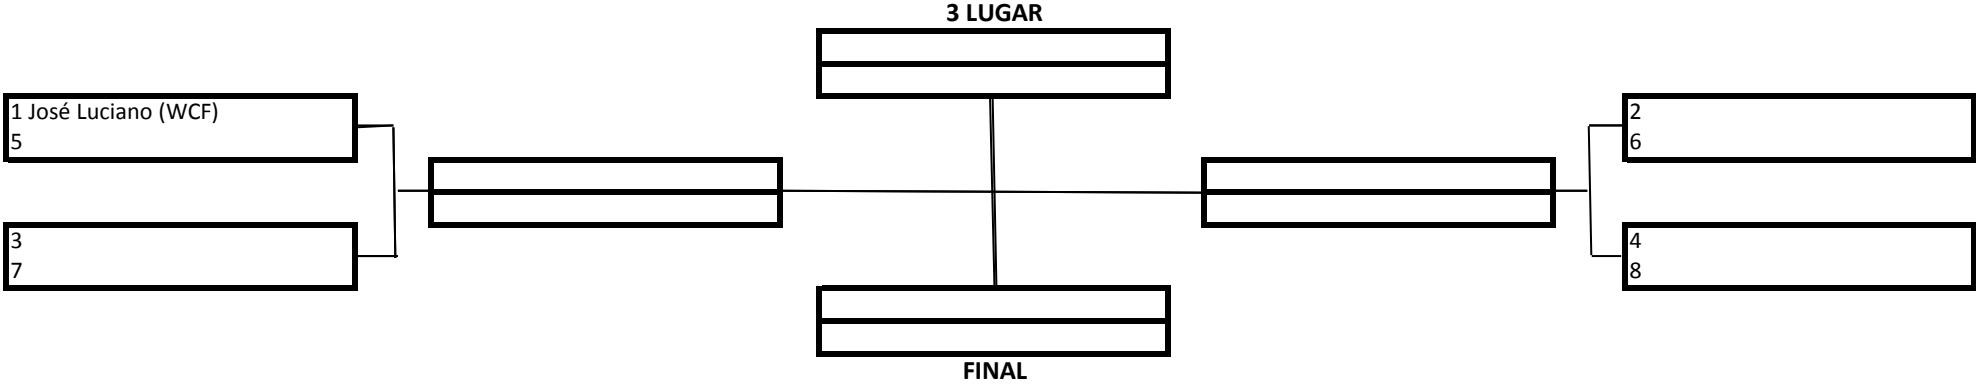

1 Lugar	
2 Lugar	
3 Lugar	

20 Pontos
15 Pontos
10 Pontos

- ☐ Premiação (Medalhas)
- ☐ Pontuação por Equipe