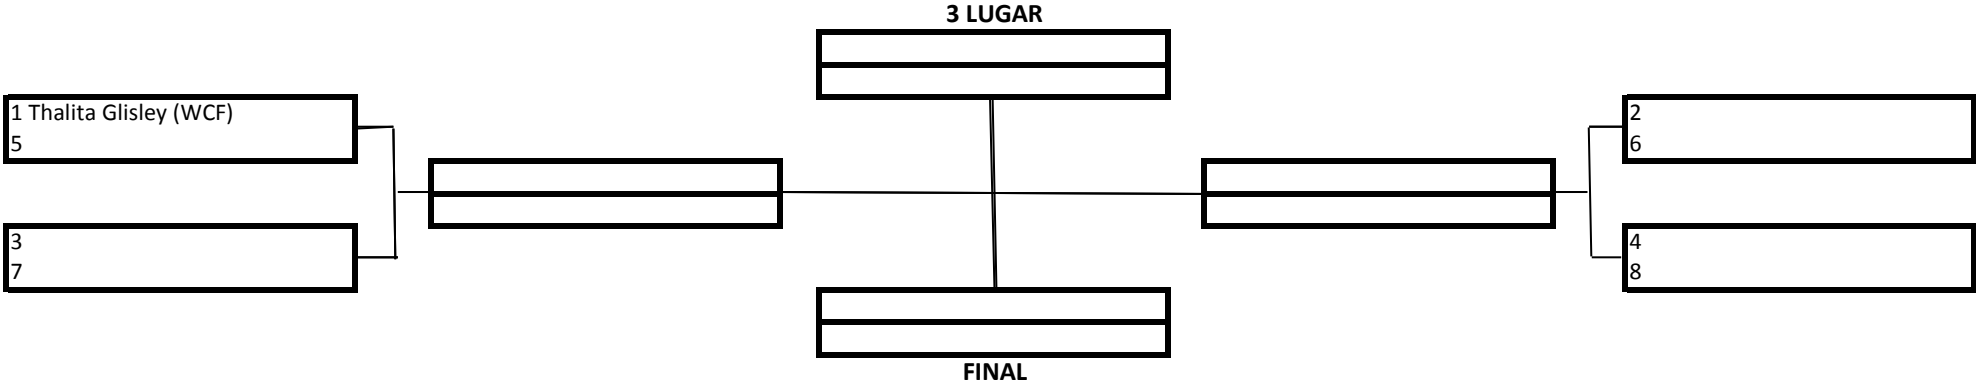

1 Lugar	
2 Lugar	
3 Lugar	

20 Pontos
15 Pontos
10 Pontos

- ☐ Premiação (Medalhas)
- ☐ Pontuação por Equipe