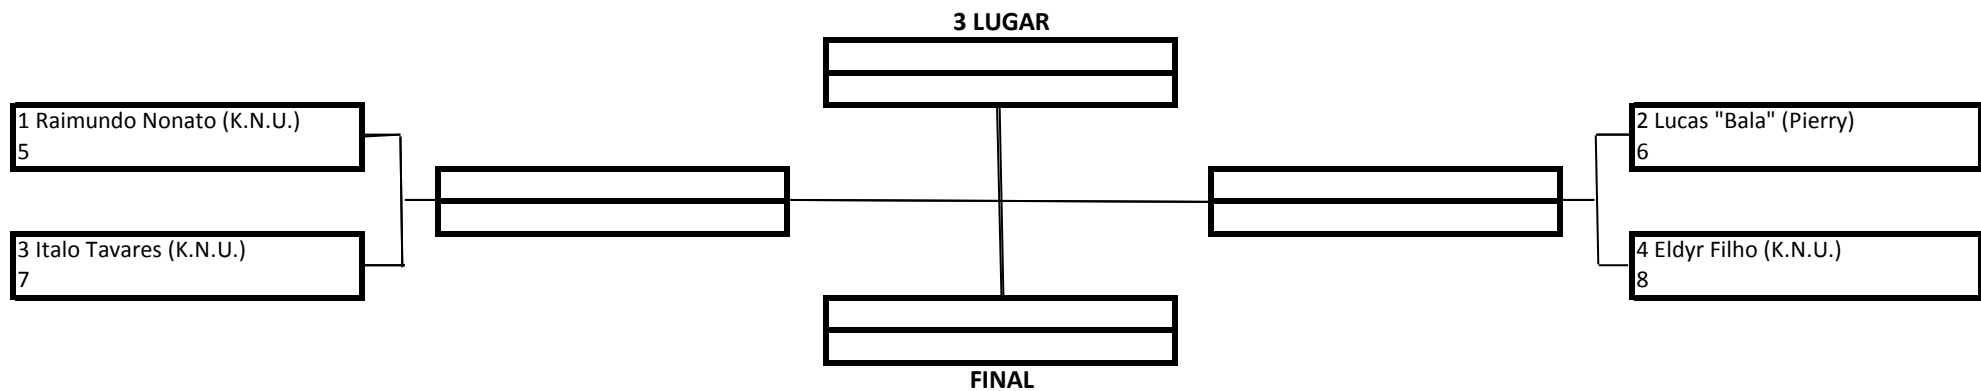

TEMPO: 4 Minutos

1 Lugar	
2 Lugar	
3 Lugar	

20 Pontos
15 Pontos
10 Pontos

Premiação (Medalhas)
 Pontuação por Equipe

MASCULINO – BRANCA – INFANTO JUVENIL B - PESADO

TEMPO: 4 Minutos

1 Lugar	
2 Lugar	
3 Lugar	