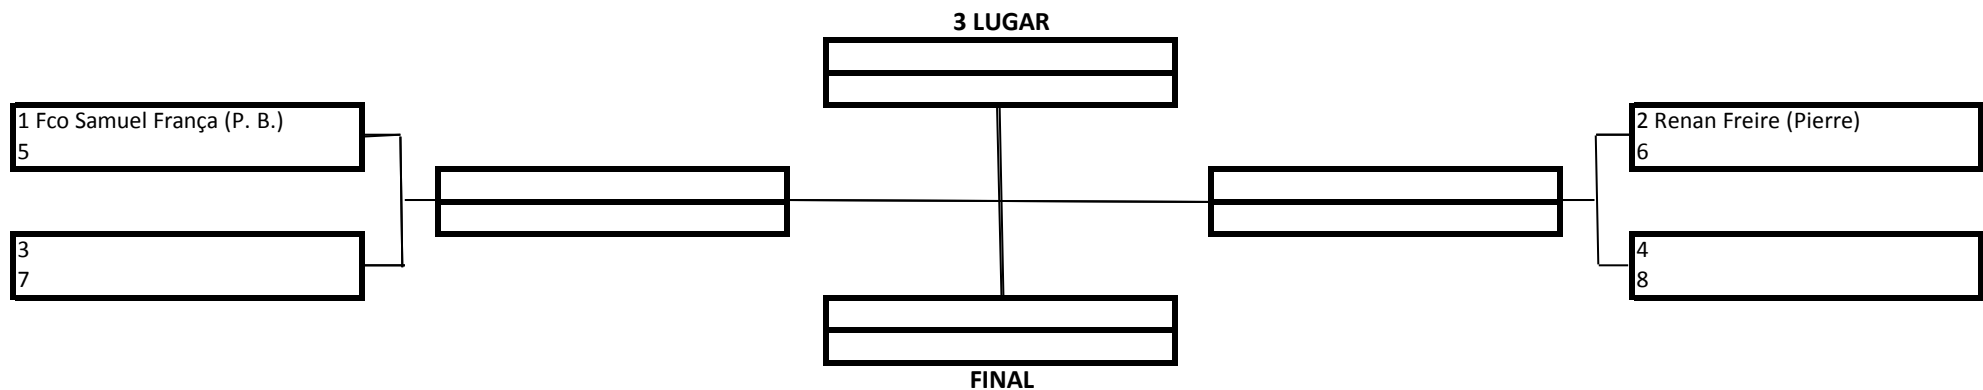

1 Lugar	
2 Lugar	
3 Lugar	

20 Pontos
15 Pontos
10 Pontos

- ☐ Premiação (Medalhas)
- ☐ Pontuação por Equipe