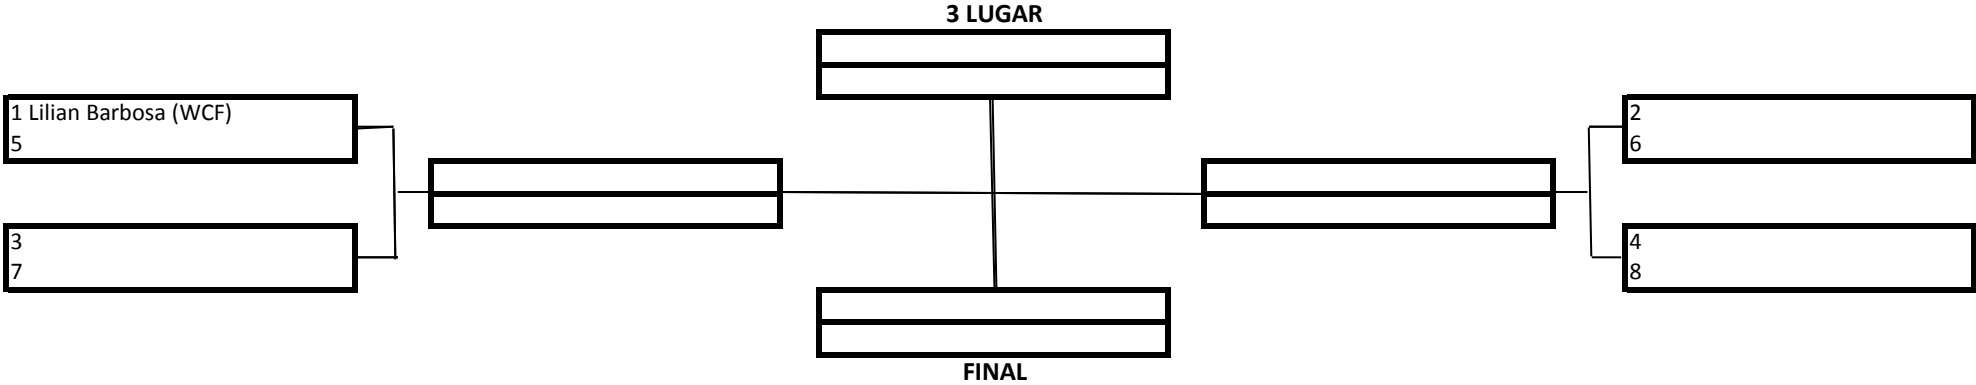

TEMPO: 3 MINUTOS

1 Lugar	
2 Lugar	
3 Lugar	

20 Pontos
15 Pontos
10 Pontos

- Premiação (Medalhas)
- Pontuação por Equipe

FEMININO – BRANCA – JUVENIL - MEIO-PESADO

TEMPO: 3 MINUTOS

1 Lugar	
2 Lugar	
3 Lugar	

20 Pontos
15 Pontos
10 Pontos