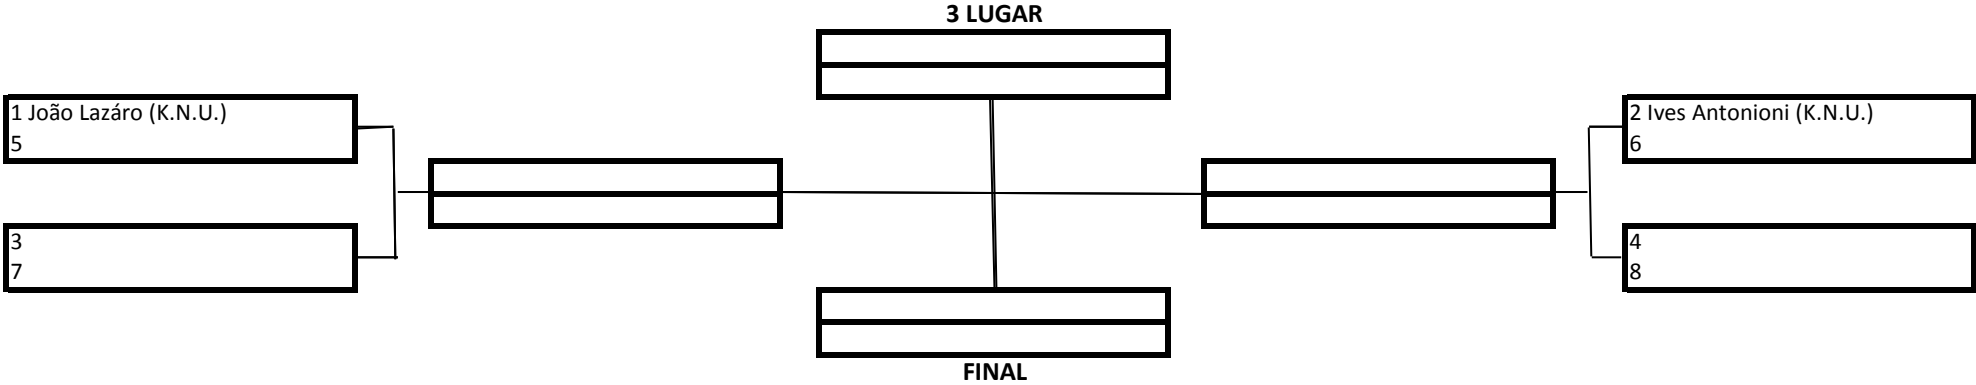

1 Lugar	
2 Lugar	
3 Lugar	

20 Pontos
15 Pontos
10 Pontos

- ☐ Premiação (Medalhas)
- ☐ Pontuação por Equipe