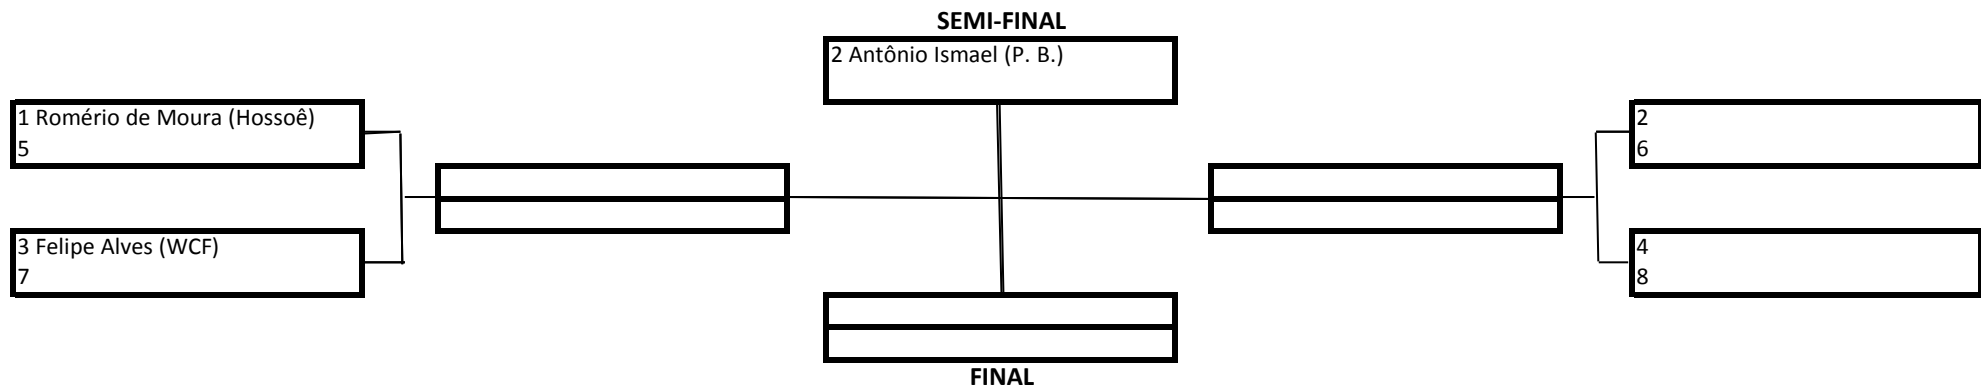

1 Lugar	
2 Lugar	
3 Lugar	

20 Pontos
15 Pontos
10 Pontos

- ☐ Premiação (Medalhas)
- ☐ Pontuação por Equipe