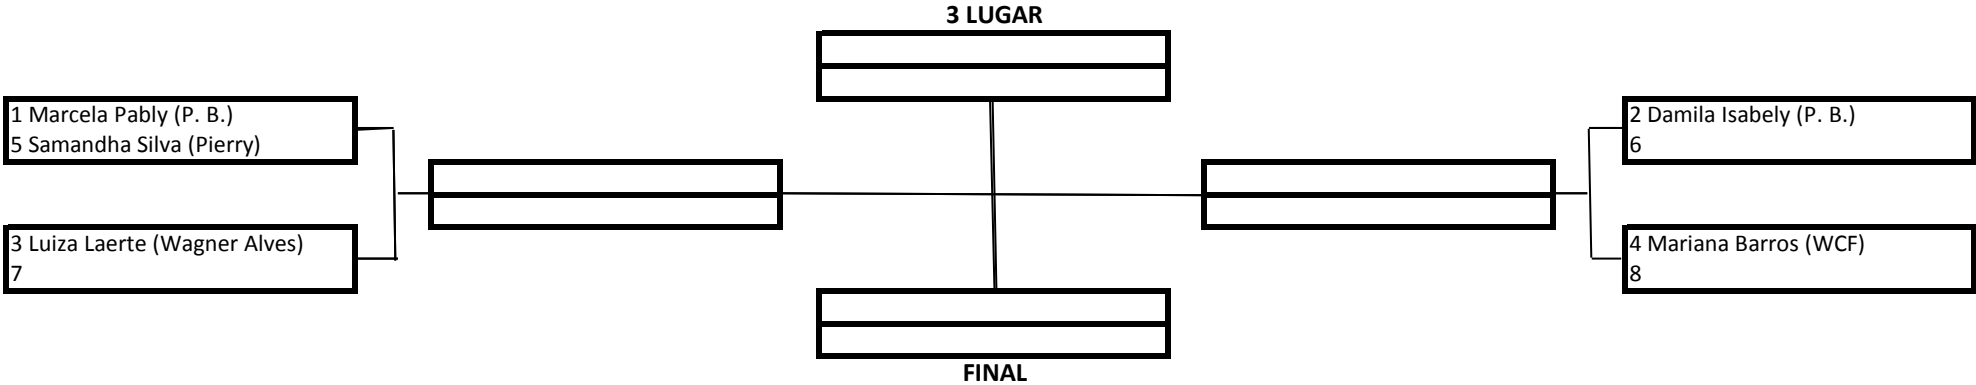

1 Lugar	
2 Lugar	
3 Lugar	

20 Pontos
15 Pontos
10 Pontos

- ☐ Premiação (Medalhas)
- ☐ Pontuação por Equipe