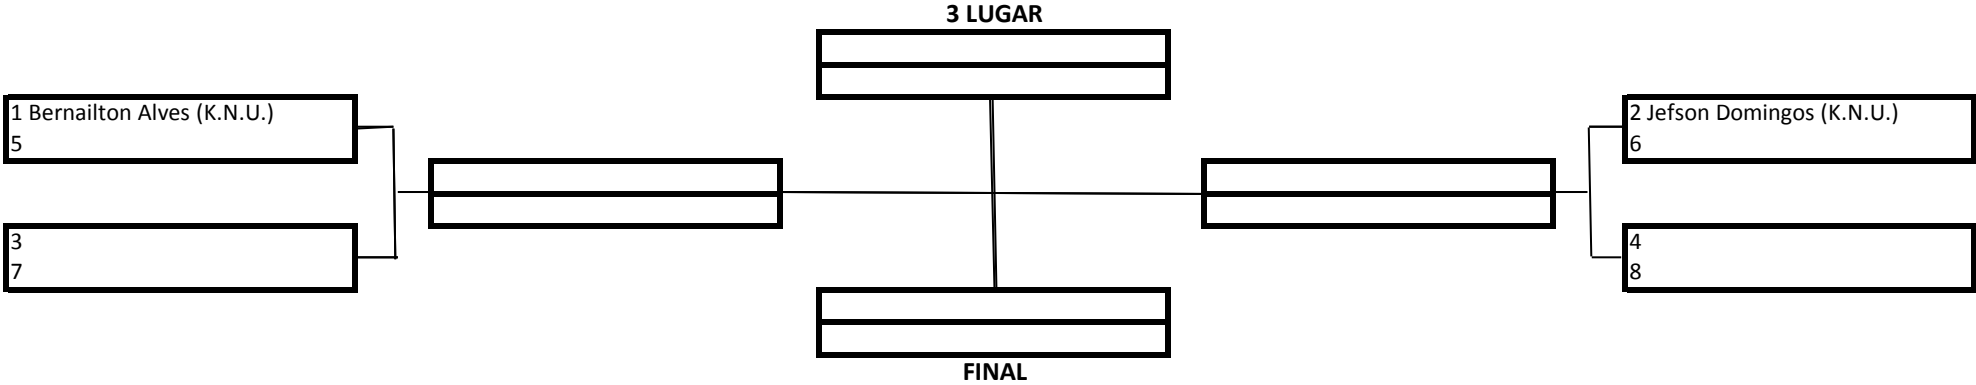

TEMPO: 4 MINUTOS

1 Lugar	
2 Lugar	
3 Lugar	

20 Pontos
15 Pontos
10 Pontos

Premiação (Medalhas)
 Pontuação por Equipe

MASCULINO – BRANCA – MASTER - MEIO-PESADO

TEMPO: 4 MINUTOS

1 Lugar	
2 Lugar	
3 Lugar	

20 Pontos
15 Pontos
10 Pontos