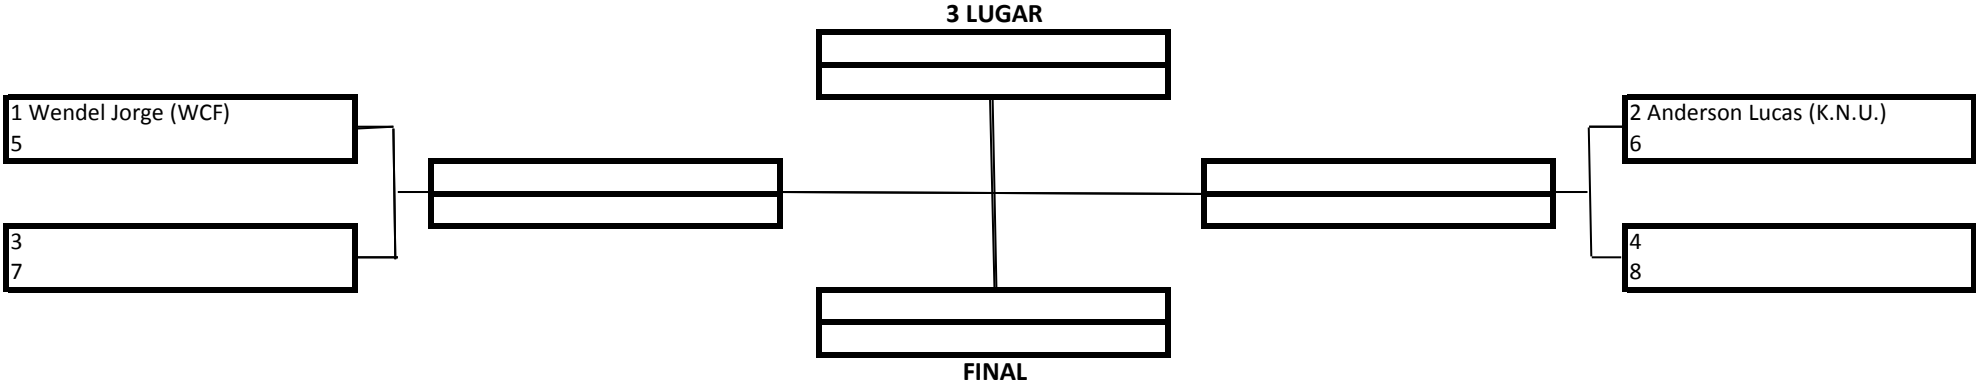

1 Lugar	
2 Lugar	
3 Lugar	

20 Pontos
15 Pontos
10 Pontos

- ☐ Premiação (Medalhas)
- ☐ Pontuação por Equipe