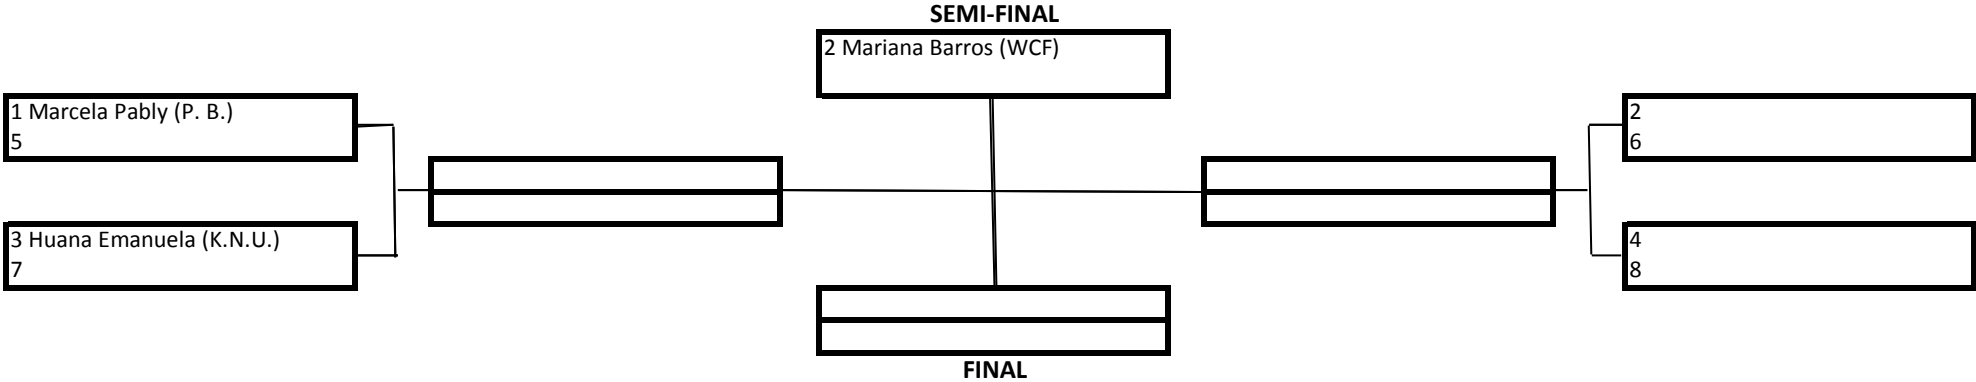

1 Lugar	
2 Lugar	
3 Lugar	

20 Pontos
15 Pontos
10 Pontos

☐ Premiação (Medalhas)
☐ Pontuação por Equipe