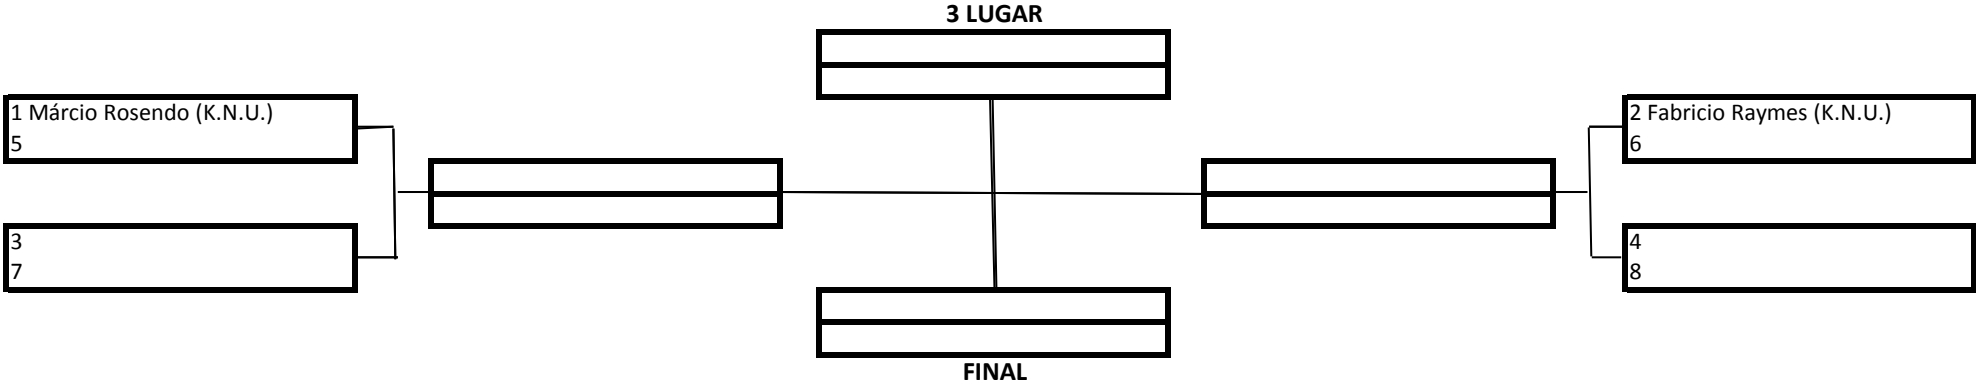

MASCULINO – AZUL – ADULTO – SUPER-PESADO

TEMPO: 6 MINUTOS

1 Lugar	
2 Lugar	
3 Lugar	

20 Pontos
15 Pontos
10 Pontos

- Premiação (Medalhas)
- Pontuação por Equipe

MASCULINO – AZUL – MASTER – PENA

TEMPO: 5 MINUTOS