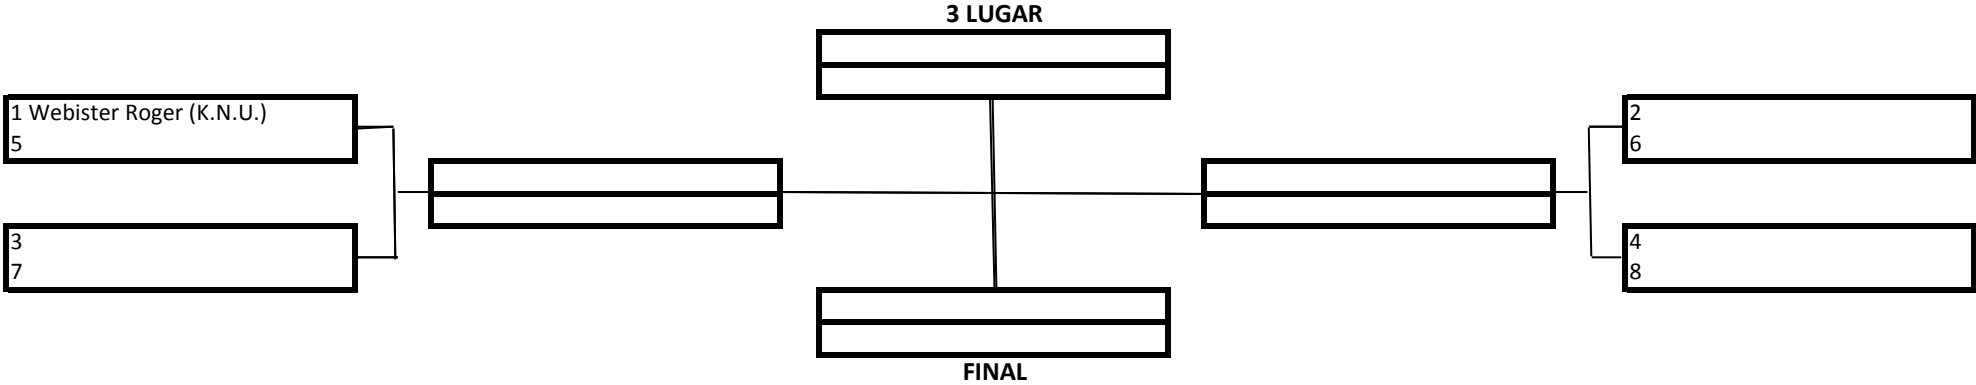

1 Lugar	
2 Lugar	
3 Lugar	

20 Pontos
15 Pontos
10 Pontos

- Premiação (Medalhas)
- Pontuação por Equipe

MASCULINO – ROXA – ADULTO – MEIO-PESADO

TEMPO: 7 MINUTOS

1 Lugar	
2 Lugar	
3 Lugar	

20 Pontos
15 Pontos
10 Pontos