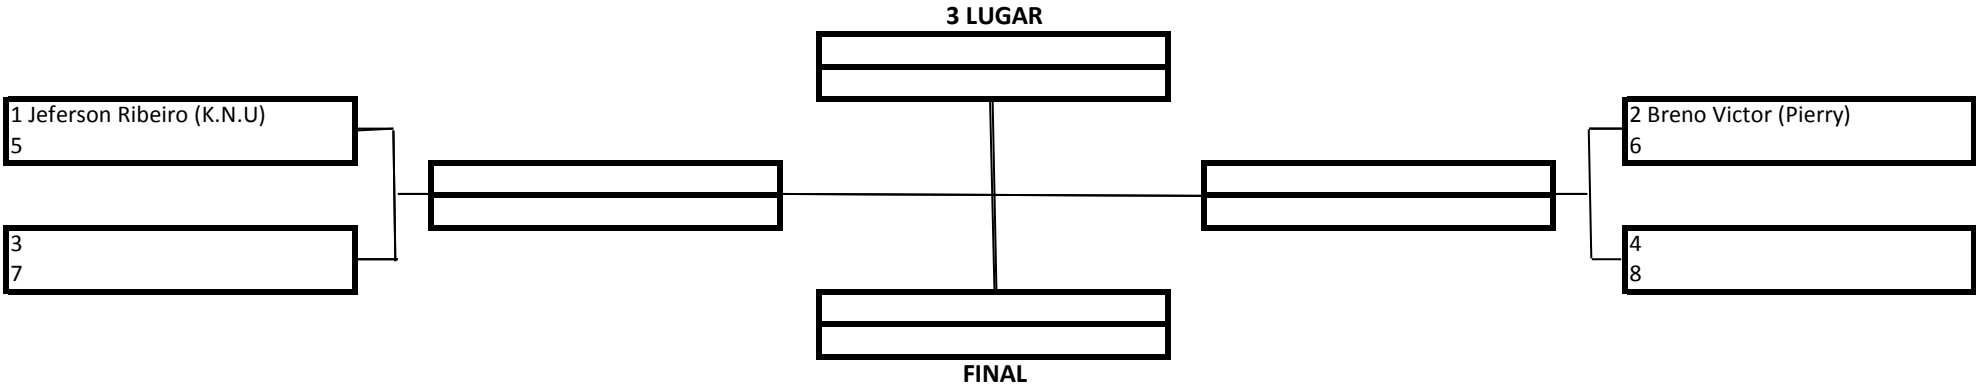

1 Lugar	
2 Lugar	
3 Lugar	

20 Pontos
15 Pontos
10 Pontos

- ☐ Premiação (Medalhas)
- ☐ Pontuação por Equipe