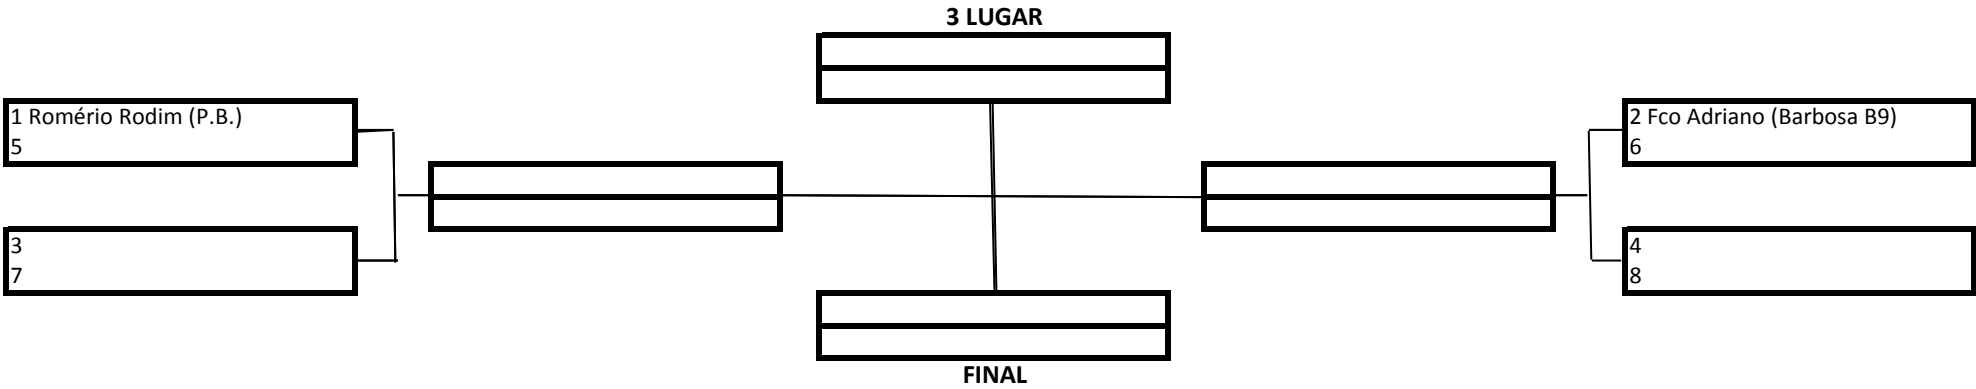

TEMPO: 4 MINUTOS

1 Lugar	
2 Lugar	
3 Lugar	

20 Pontos
15 Pontos
10 Pontos

Premiação (Medalhas)
 Pontuação por Equipe

MASCULINO – BRANCA – ADULTO - GALO

TEMPO: 5 MINUTOS

1 Lugar	
2 Lugar	
3 Lugar	

20 Pontos
15 Pontos
10 Pontos