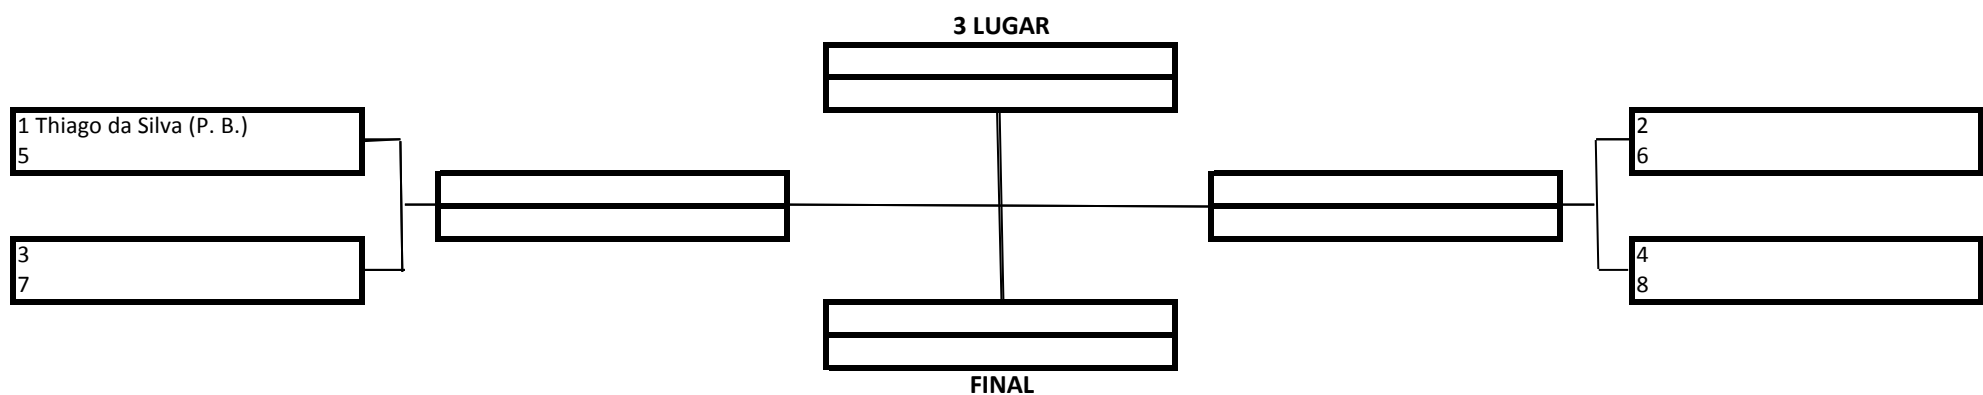

1 Lugar	
2 Lugar	
3 Lugar	

20 Pontos
15 Pontos
10 Pontos

- ☐ Premiação (Medalhas)
- ☐ Pontuação por Equipe