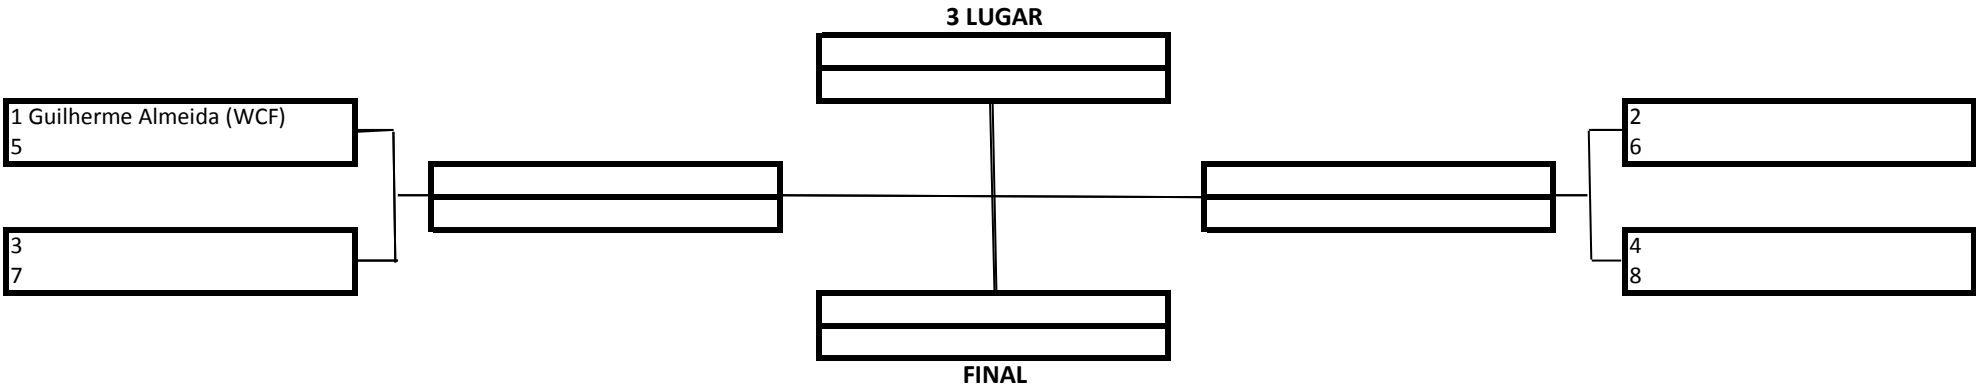

1 Lugar	
2 Lugar	
3 Lugar	

20 Pontos
15 Pontos
10 Pontos

- ☐ Premiação (Medalhas)
- ☐ Pontuação por Equipe