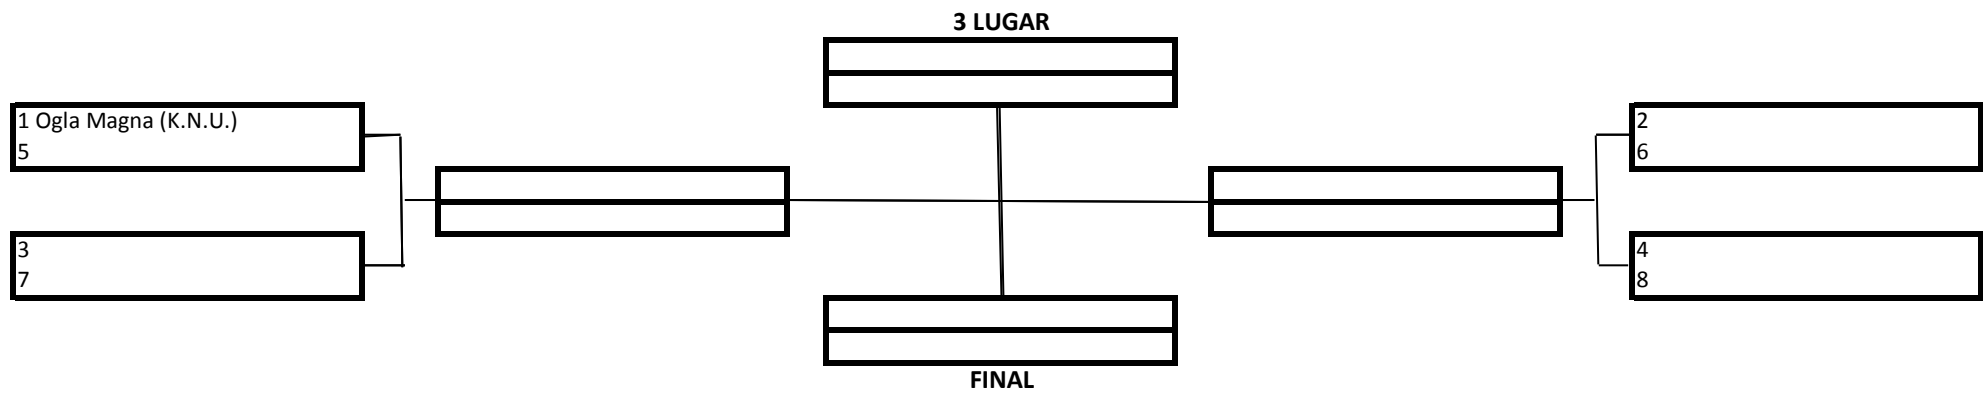

FEMININO – BRANCA – ADULTO - LEVE

TEMPO: 4 MINUTOS

1 Lugar	
2 Lugar	
3 Lugar	

20 Pontos
15 Pontos
10 Pontos

- Premiação (Medalhas)
- Pontuação por Equipe

FEMININO – BRANCA – ADULTO - MÉDIO

TEMPO: 4 MINUTOS

1 Lugar	
2 Lugar	
3 Lugar	