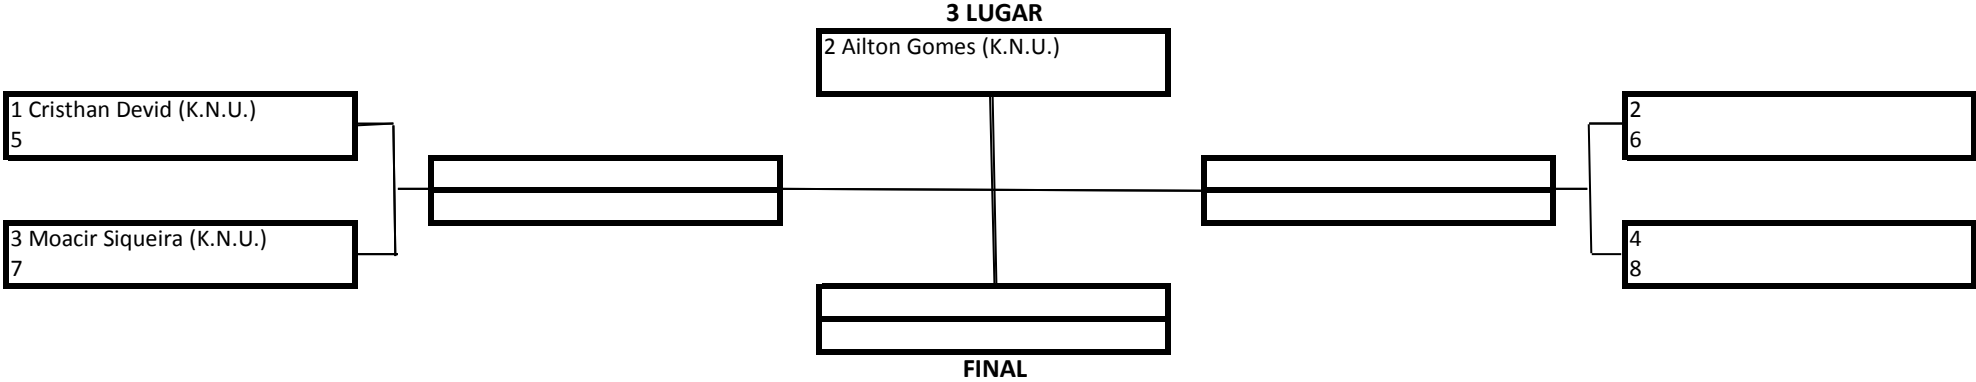

1 Lugar	
2 Lugar	
3 Lugar	

20 Pontos
15 Pontos
10 Pontos

☐ Premiação (Medalhas)
☐ Pontuação por Equipe