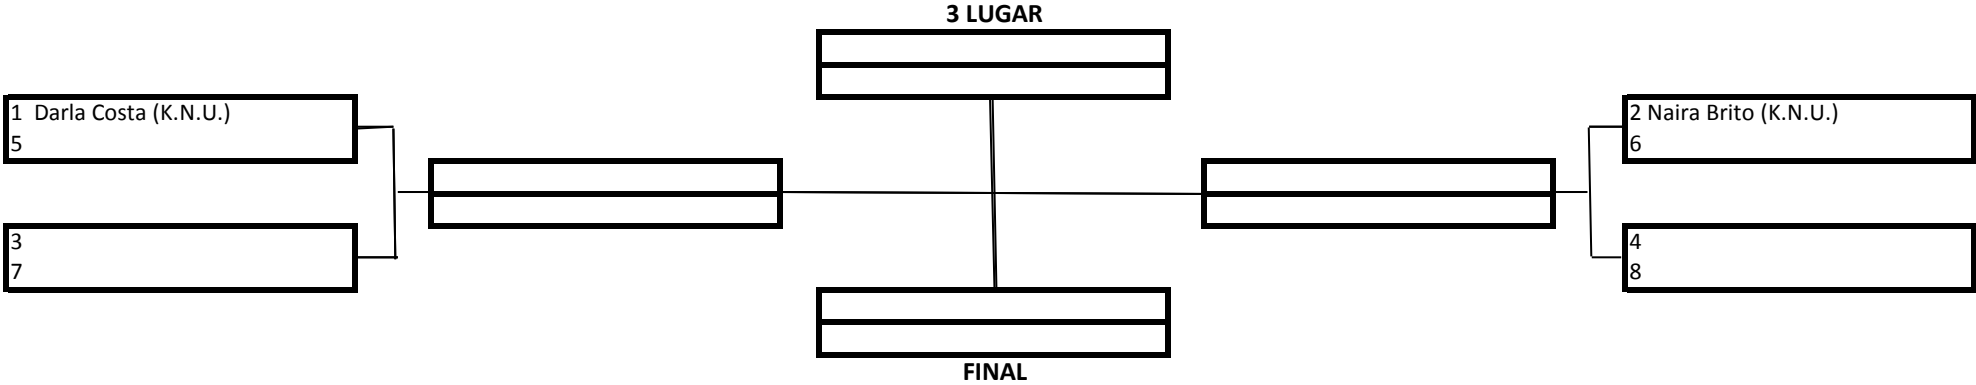

1 Lugar	
2 Lugar	
3 Lugar	

20 Pontos
15 Pontos
10 Pontos

- ☐ Premiação (Medalhas)
- ☐ Pontuação por Equipe