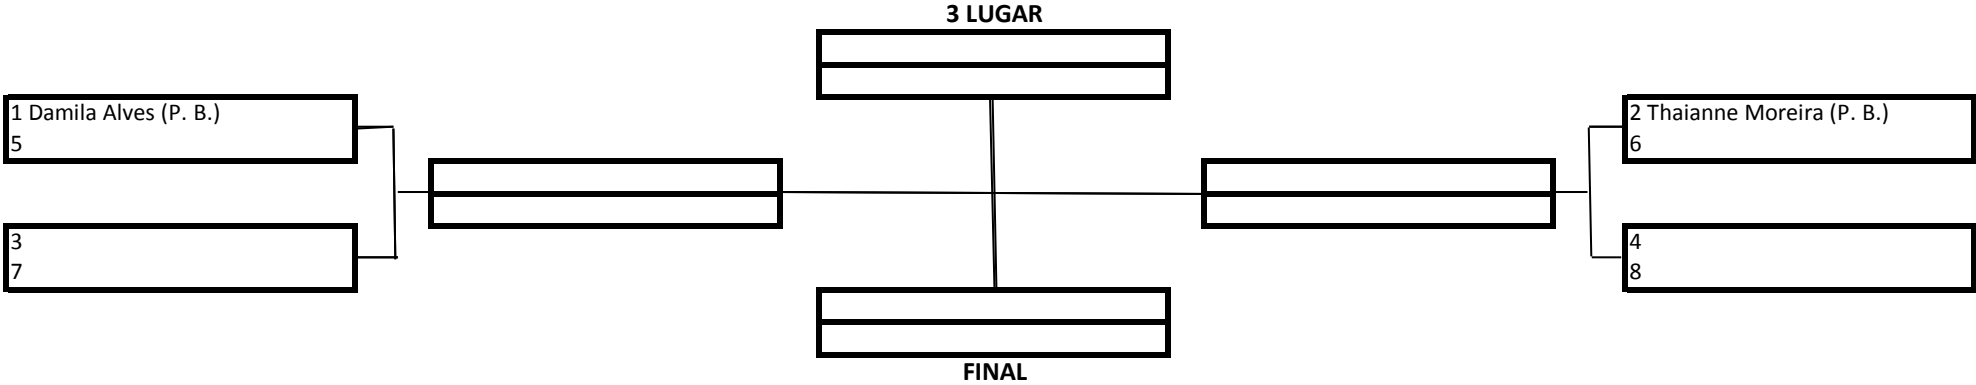

1 Lugar	
2 Lugar	
3 Lugar	

20 Pontos
15 Pontos
10 Pontos

- ☐ Premiação (Medalhas)
- ☐ Pontuação por Equipe