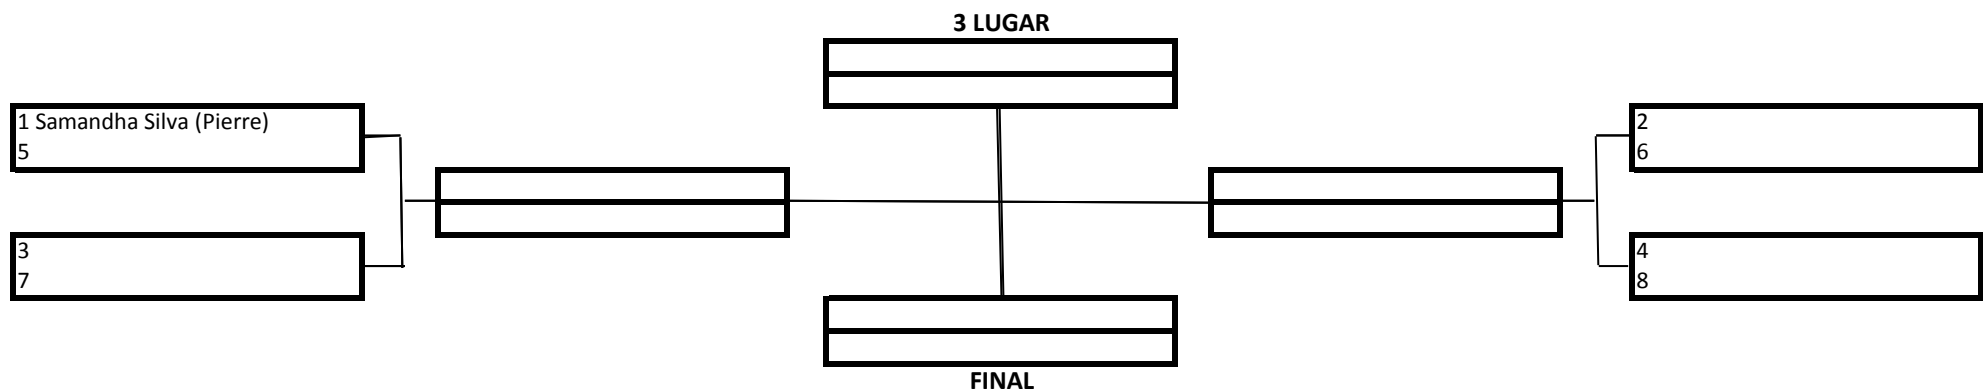

FEMININO – AZUL – ADULTO – LEVE

TEMPO: 5 MINUTOS

1 Lugar	
2 Lugar	
3 Lugar	

20 Pontos
15 Pontos
10 Pontos

- Premiação (Medalhas)
- Pontuação por Equipe

FEMININO – AZUL – ADULTO – SUPER-PESADO

TEMPO: 5 MINUTOS