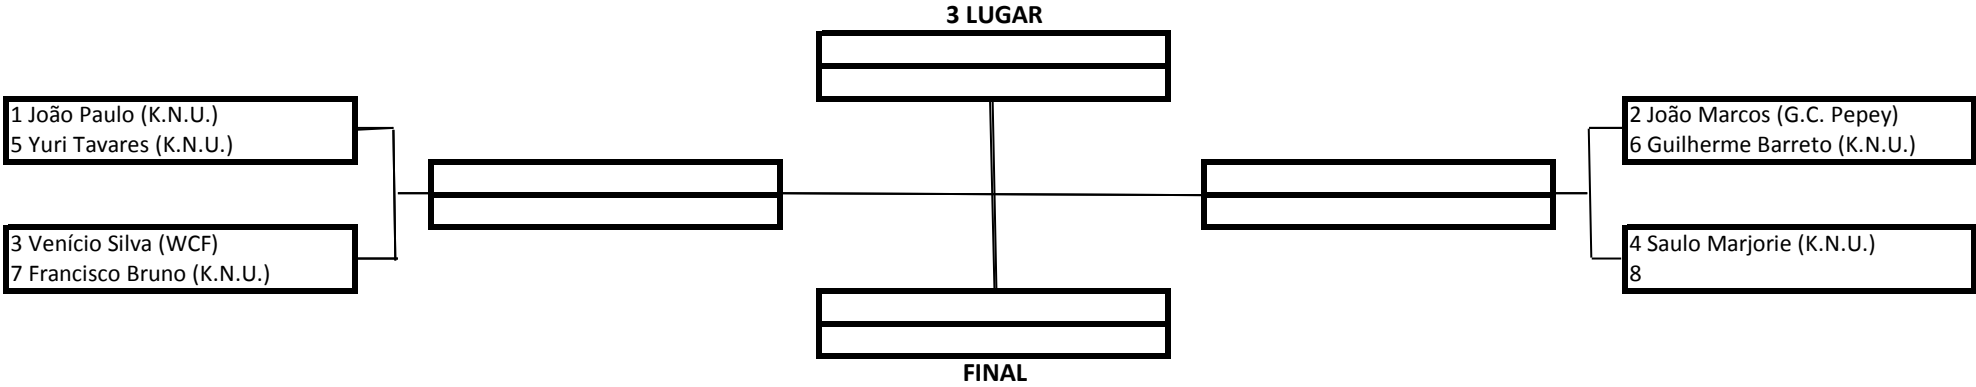

MASCULINO – BRANCA – ADULTO - PLUMA

TEMPO: 5 MINUTOS

1 Lugar	
2 Lugar	
3 Lugar	

20 Pontos
15 Pontos
10 Pontos

☐ Premiação (Medalhas)
☐ Pontuação por Equipe