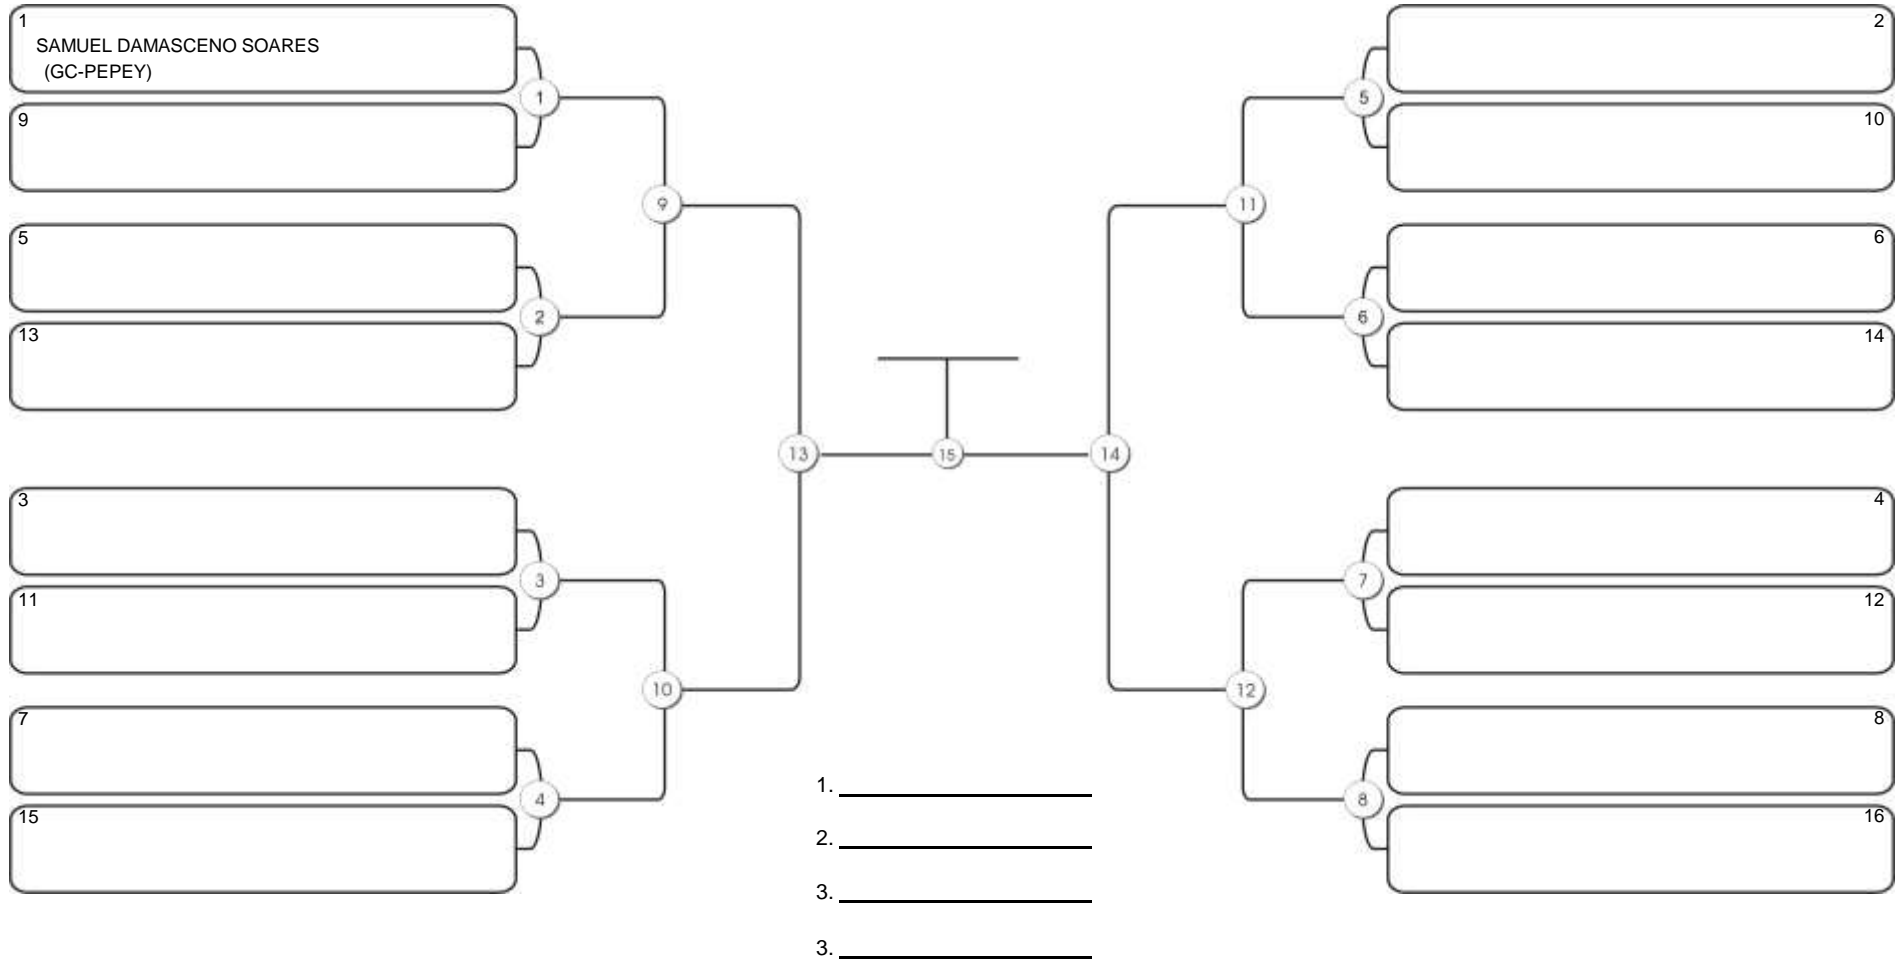

FORTAL CUP

GINASIO CARLOS ALBERTO PORTELA MARACANAU, 21 a 22 ago 2021

INFANTIL A 8 E 9 MASC BRANCA-CINZA GALO

Responsável: _____
Nome: _____
Assinatura: _____