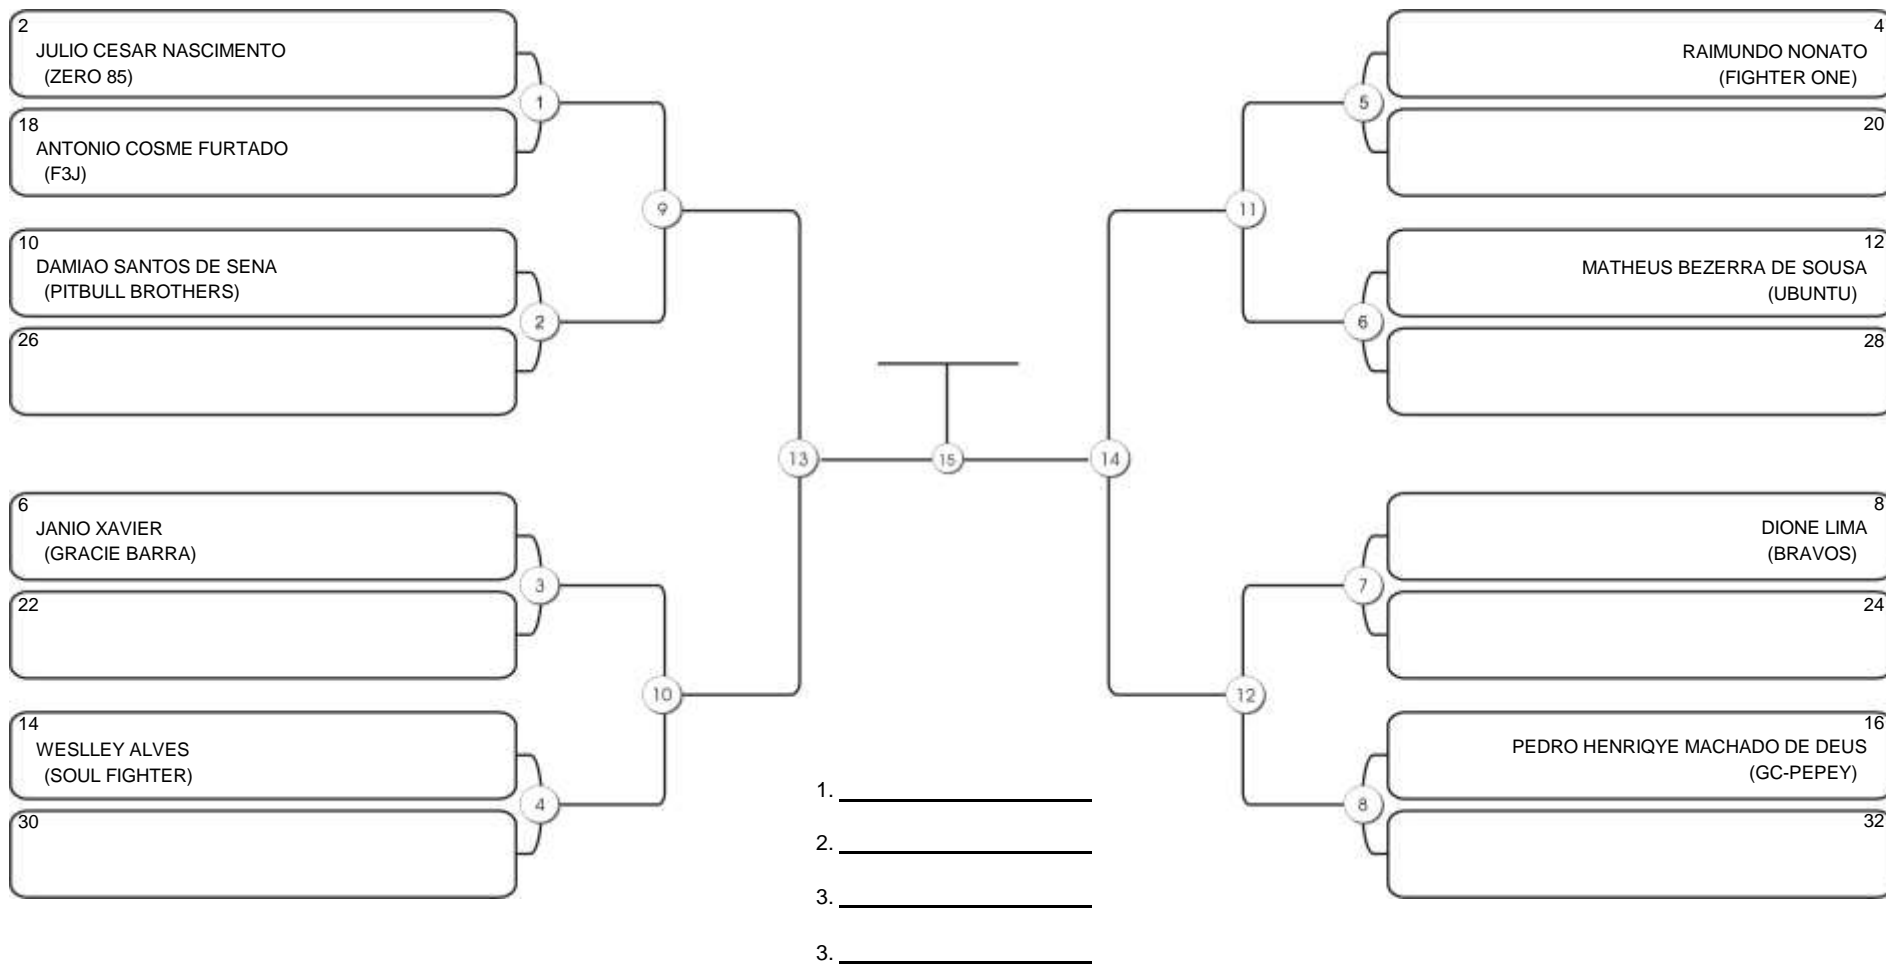

FORTAL CUP

GINASIO CARLOS ALBERTO PORTELA MARACANAU, 21 a 22 ago 2021

ADULTO MASC BRANCA PENNA (2/2)

Vencedor chave 1

Vencedor chave 2

16 Campeão

Responsável: _____

Nome: _____

Assinatura: _____