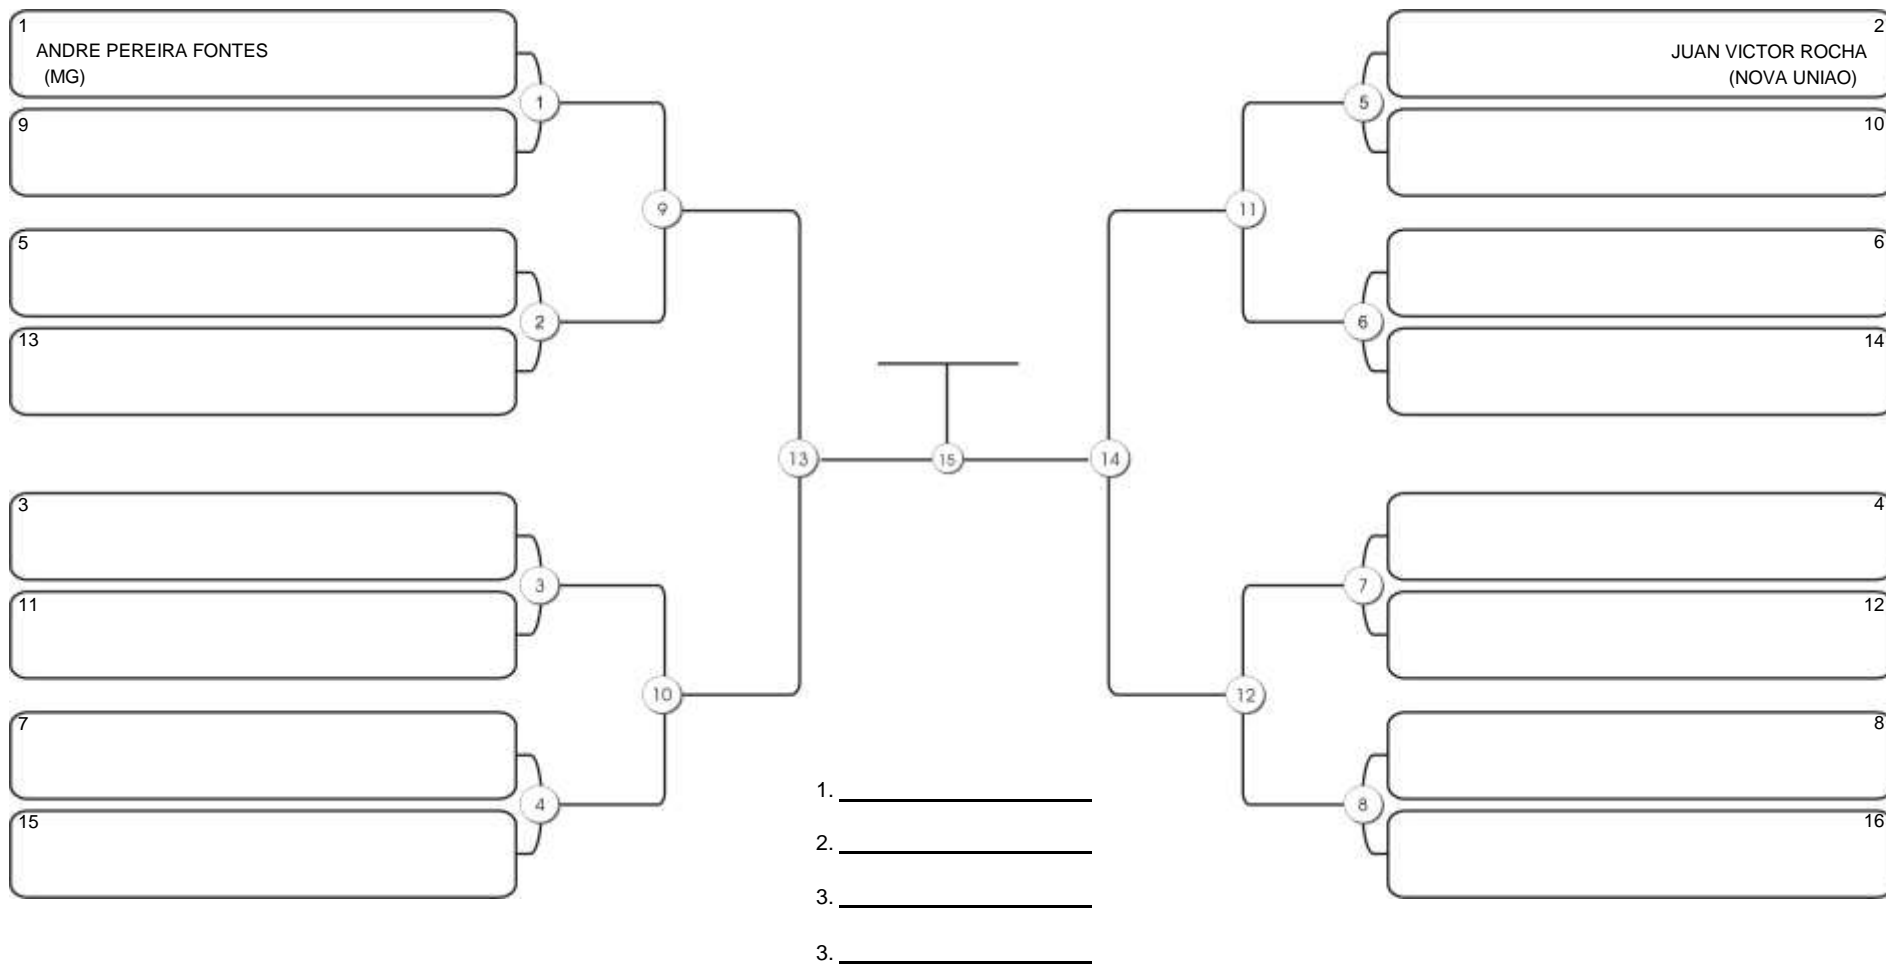

FORTAL CUP

GINASIO CARLOS ALBERTO PORTELA MARACANAU, 21 a 22 ago 2021

INF JUV ENIL A 12 13 MASC AMAREL-LARANJA-VERDE GALO

Responsável: _____
Nome: _____
Assinatura: _____