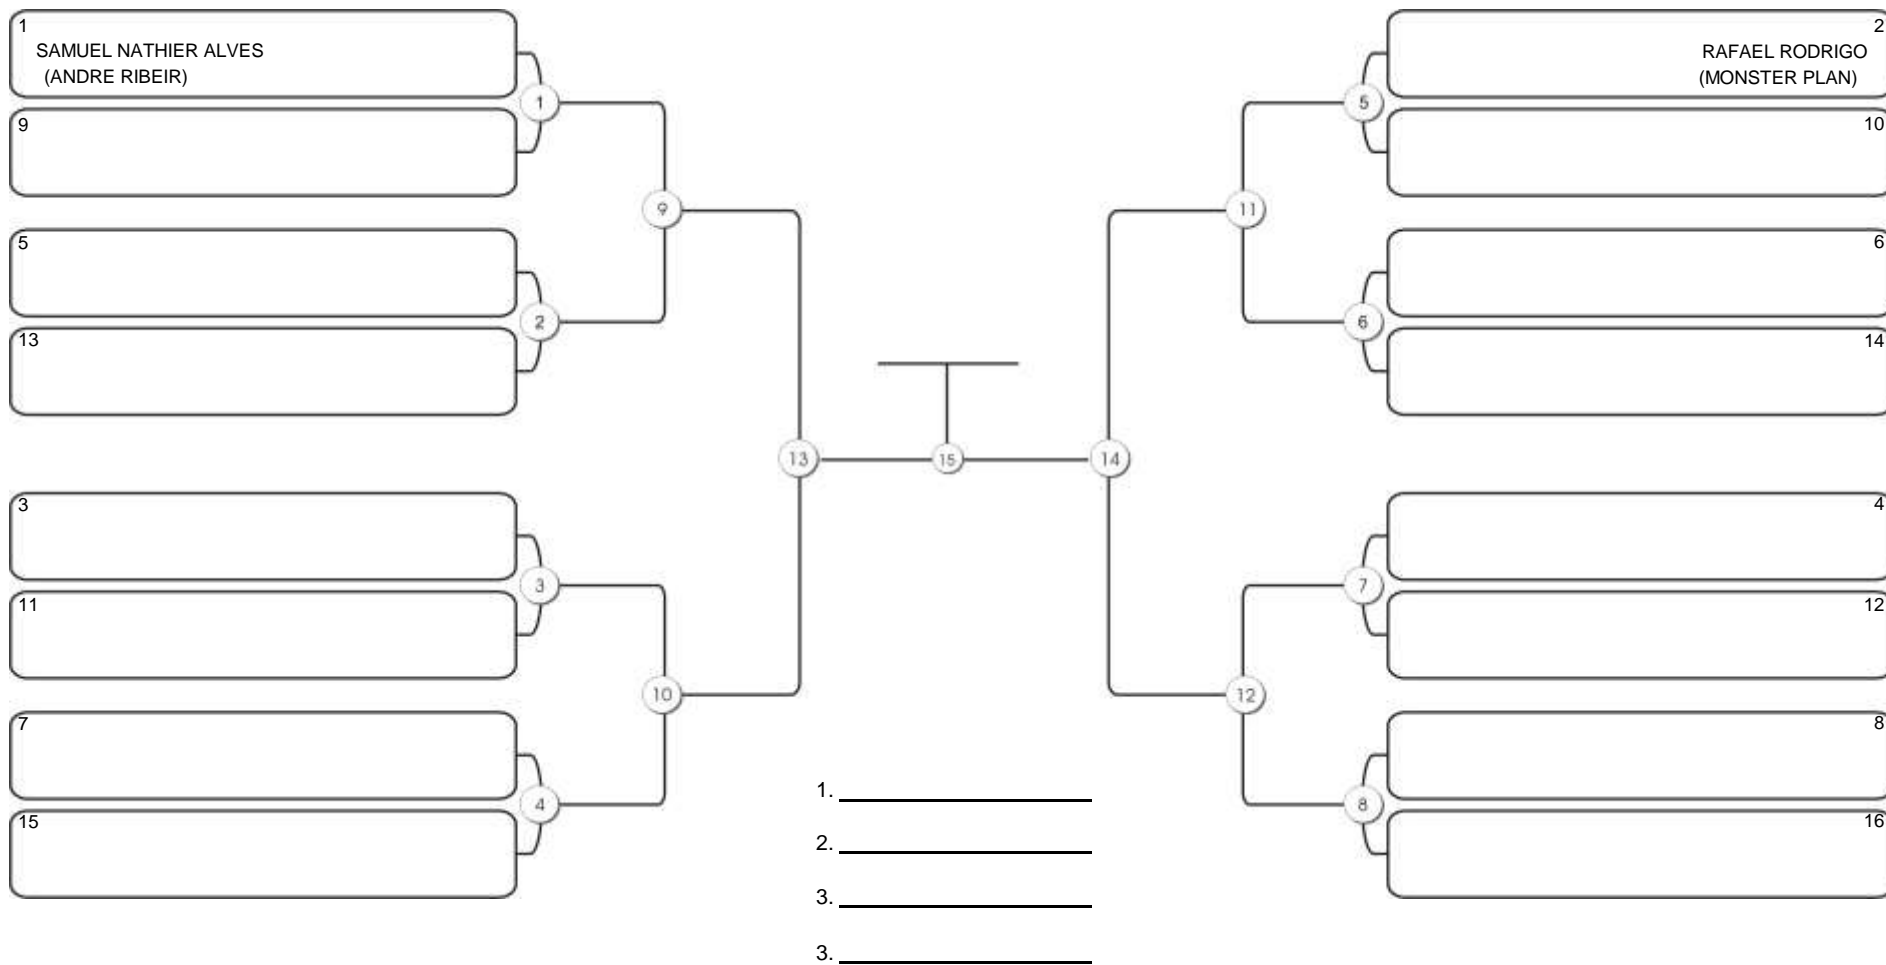

FORTAL CUP

GINASIO CARLOS ALBERTO PORTELA MARACANAU, 21 a 22 ago 2021

NO GI ADULTO MASC AZUL MÉDIO

Responsável: _____
Nome: _____
Assinatura: _____