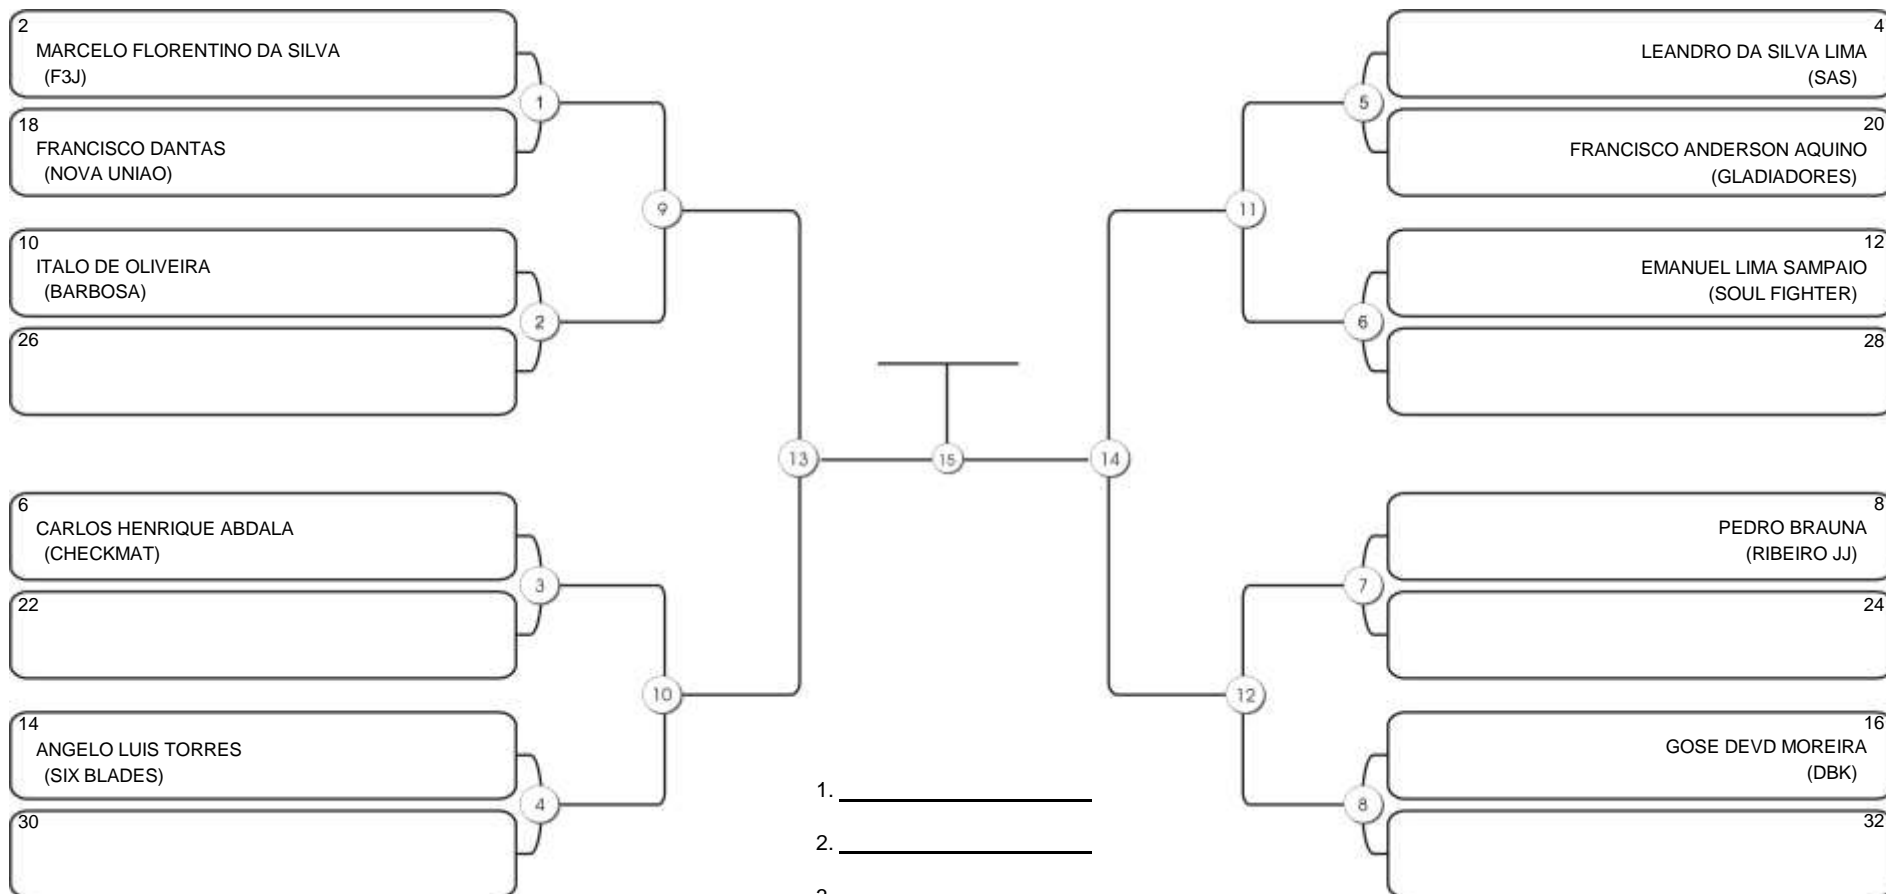

FORTAL CUP

GINASIO CARLOS ALBERTO PORTELA MARACANAU, 21 a 22 ago 2021

ADULTO MASC AZUL MÉDIO (2/2)

1. _____
2. _____
3. _____
3. _____

Vencedor chave 1

Vencedor chave 2

16

Campeão

Responsável: _____

Nome: _____

Assinatura: _____