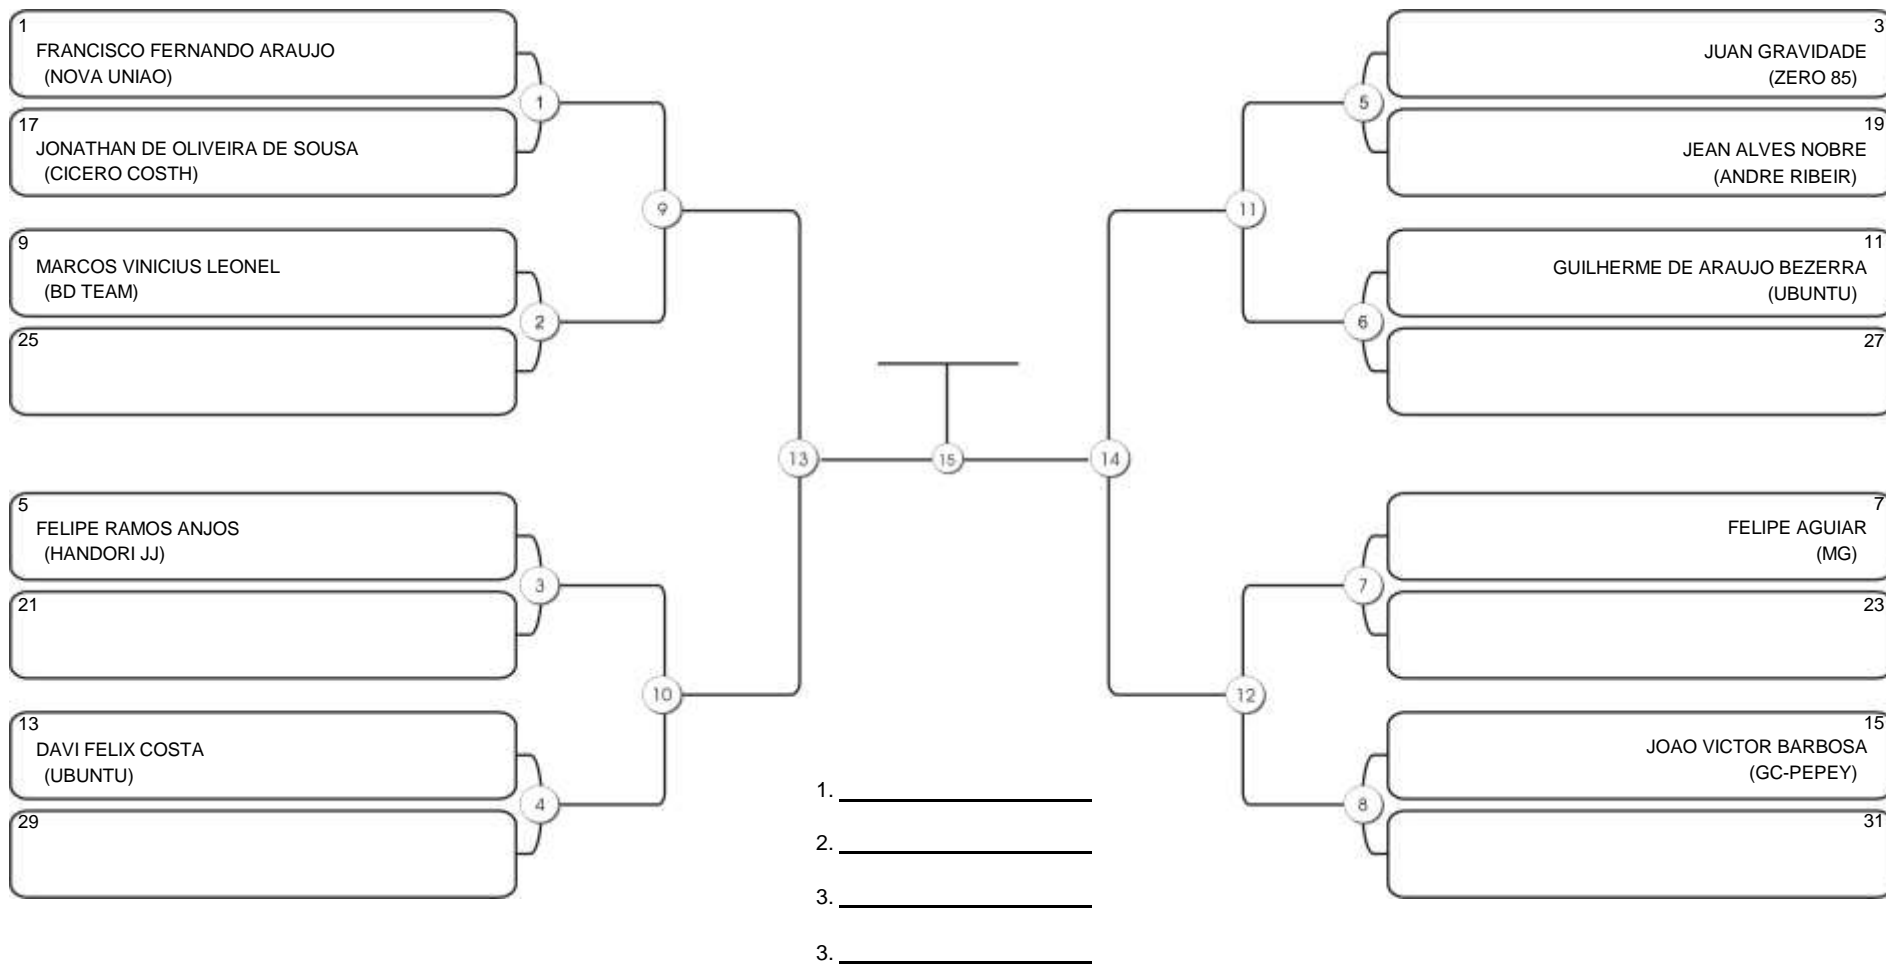

FORTAL CUP

GINASIO CARLOS ALBERTO PORTELA MARACANAU, 21 a 22 ago 2021

ADULTO MASC BRANCA PENNA (1/2)

Vencedor chave 1

Vencedor chave 2

16 Campeão

Responsável: _____

Nome: _____

Assinatura: _____