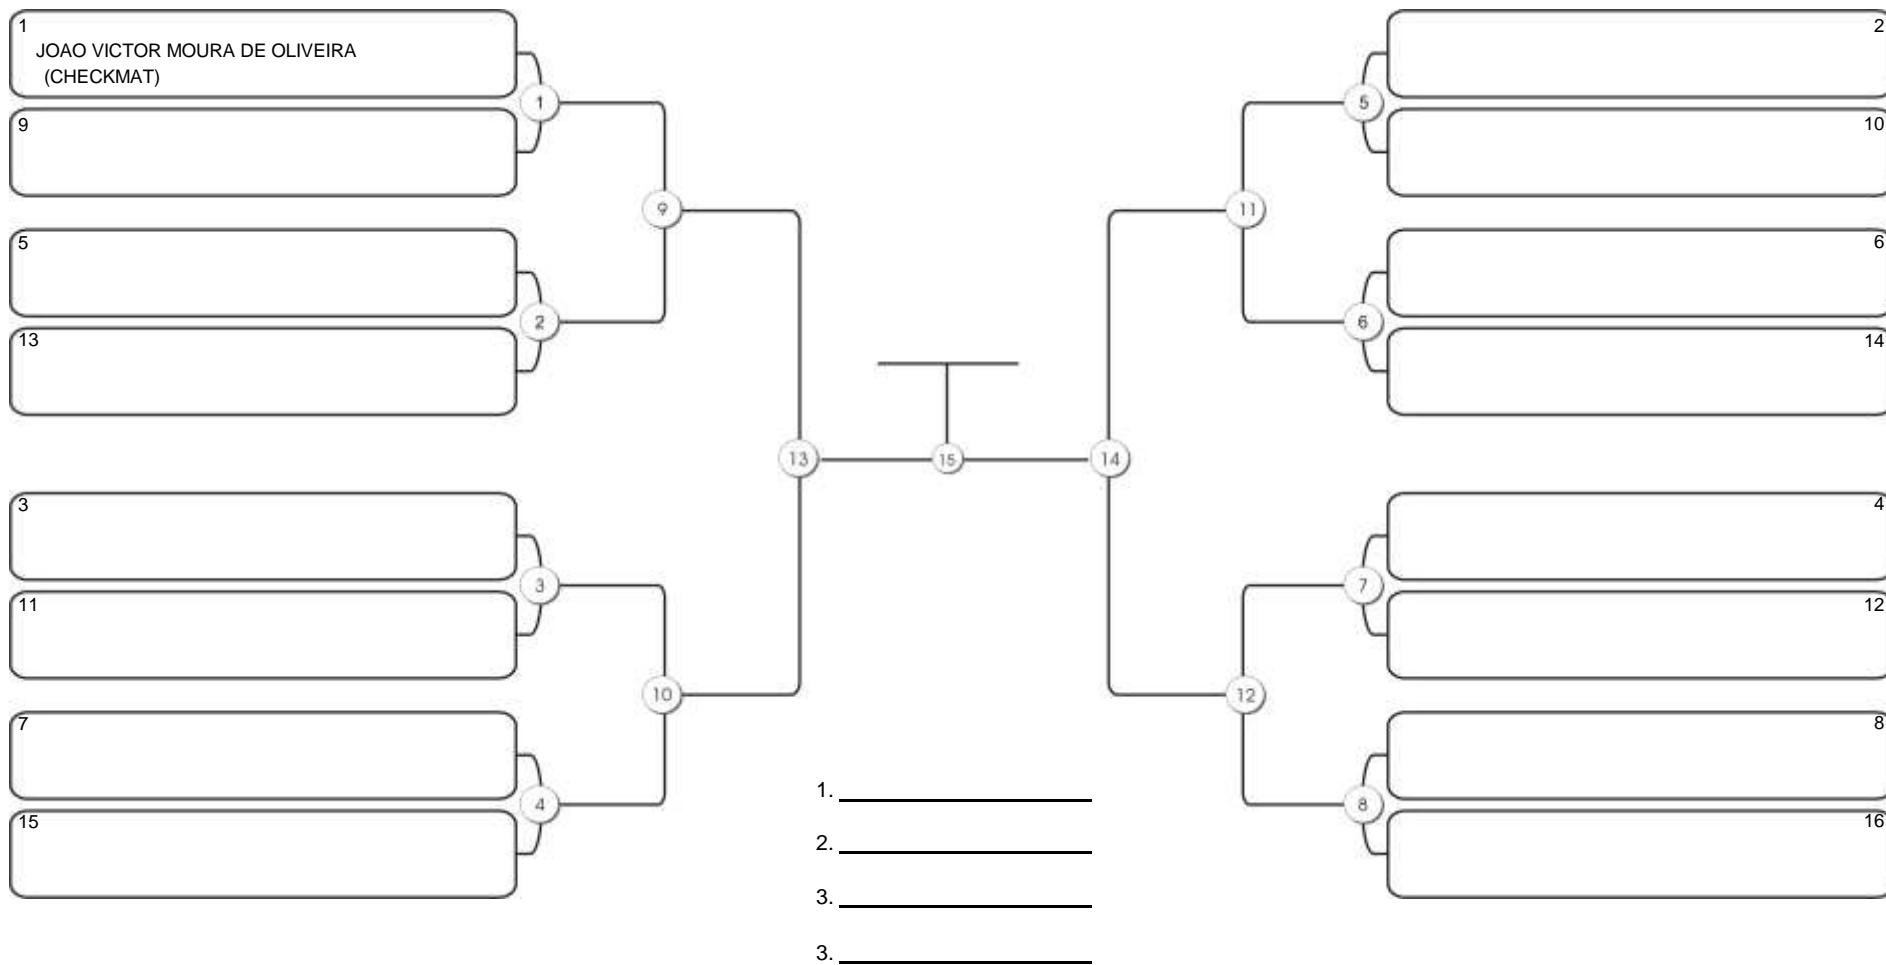

FORTAL CUP

GINASIO CARLOS ALBERTO PORTELA MARACANAU, 21 a 22 ago 2021

INF JUV ENIL A 12 13 MASC BRANCA SUPER-PESADO

Responsável: _____
Nome: _____
Assinatura: _____