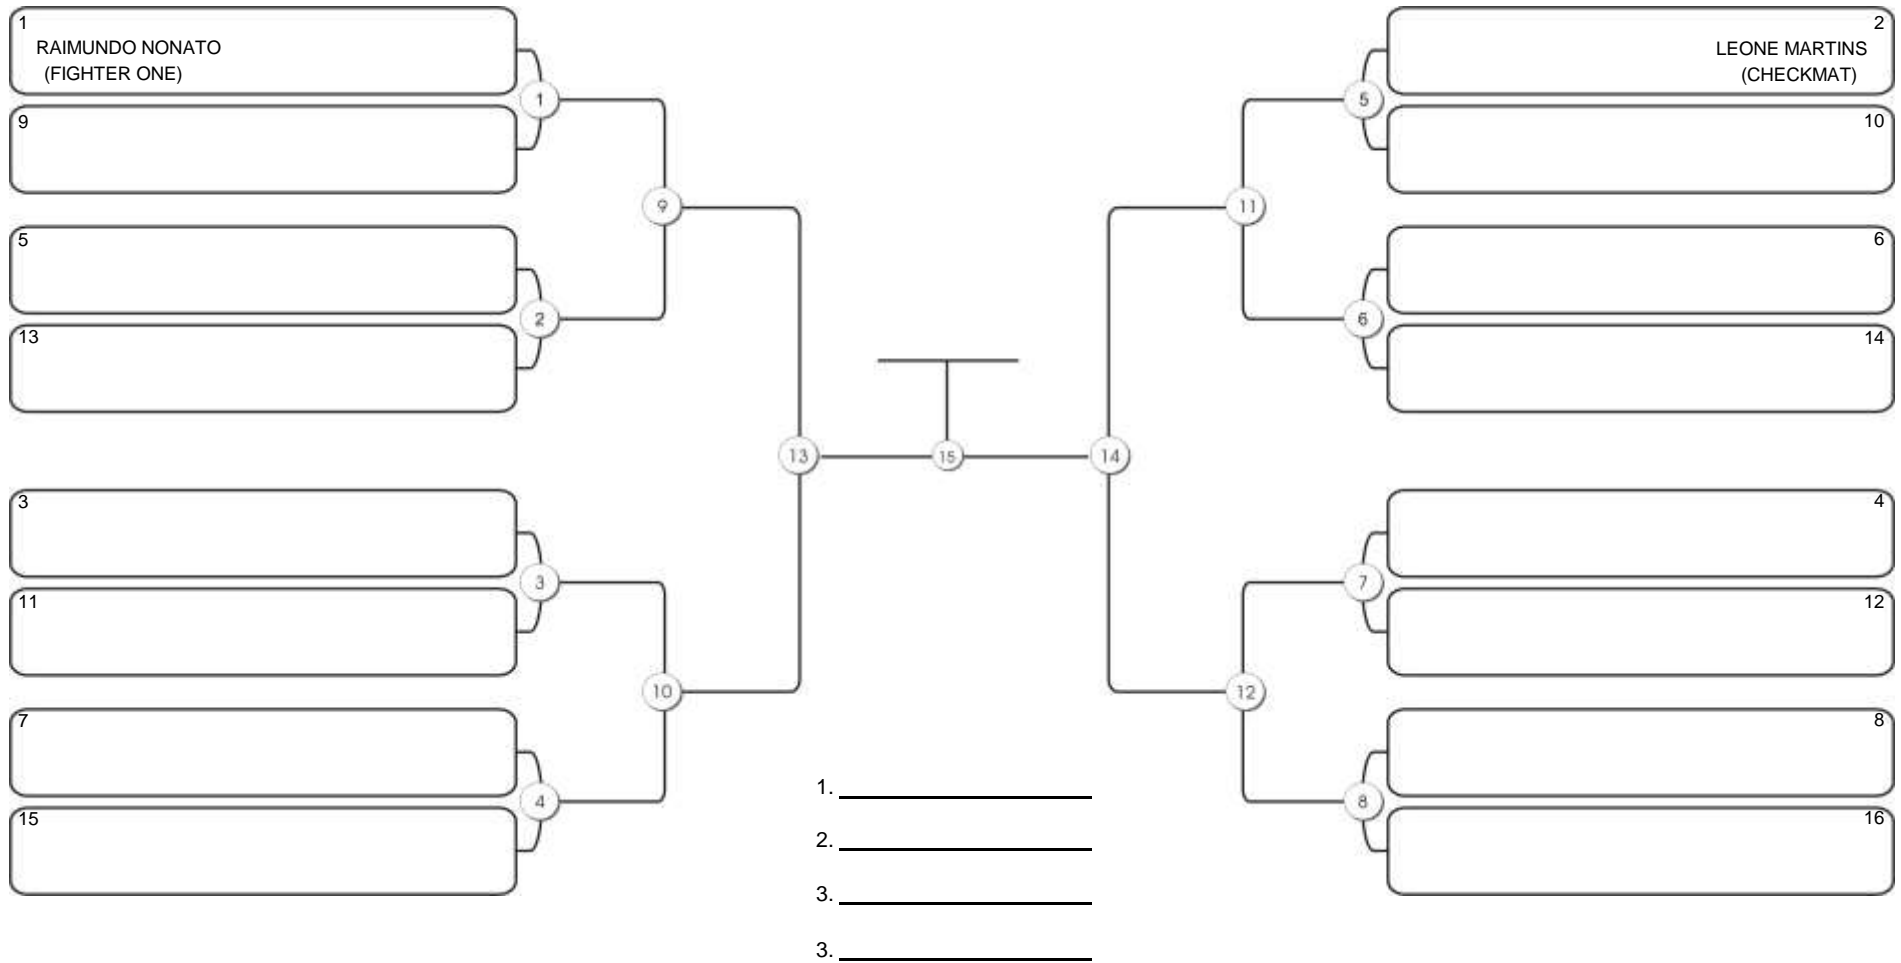

FORTAL CUP

GINASIO CARLOS ALBERTO PORTELA MARACANAU, 21 a 22 ago 2021

ADULTO MASC BRANCA ABSOLUTO LEVE

Responsável: _____
Nome: _____
Assinatura: _____