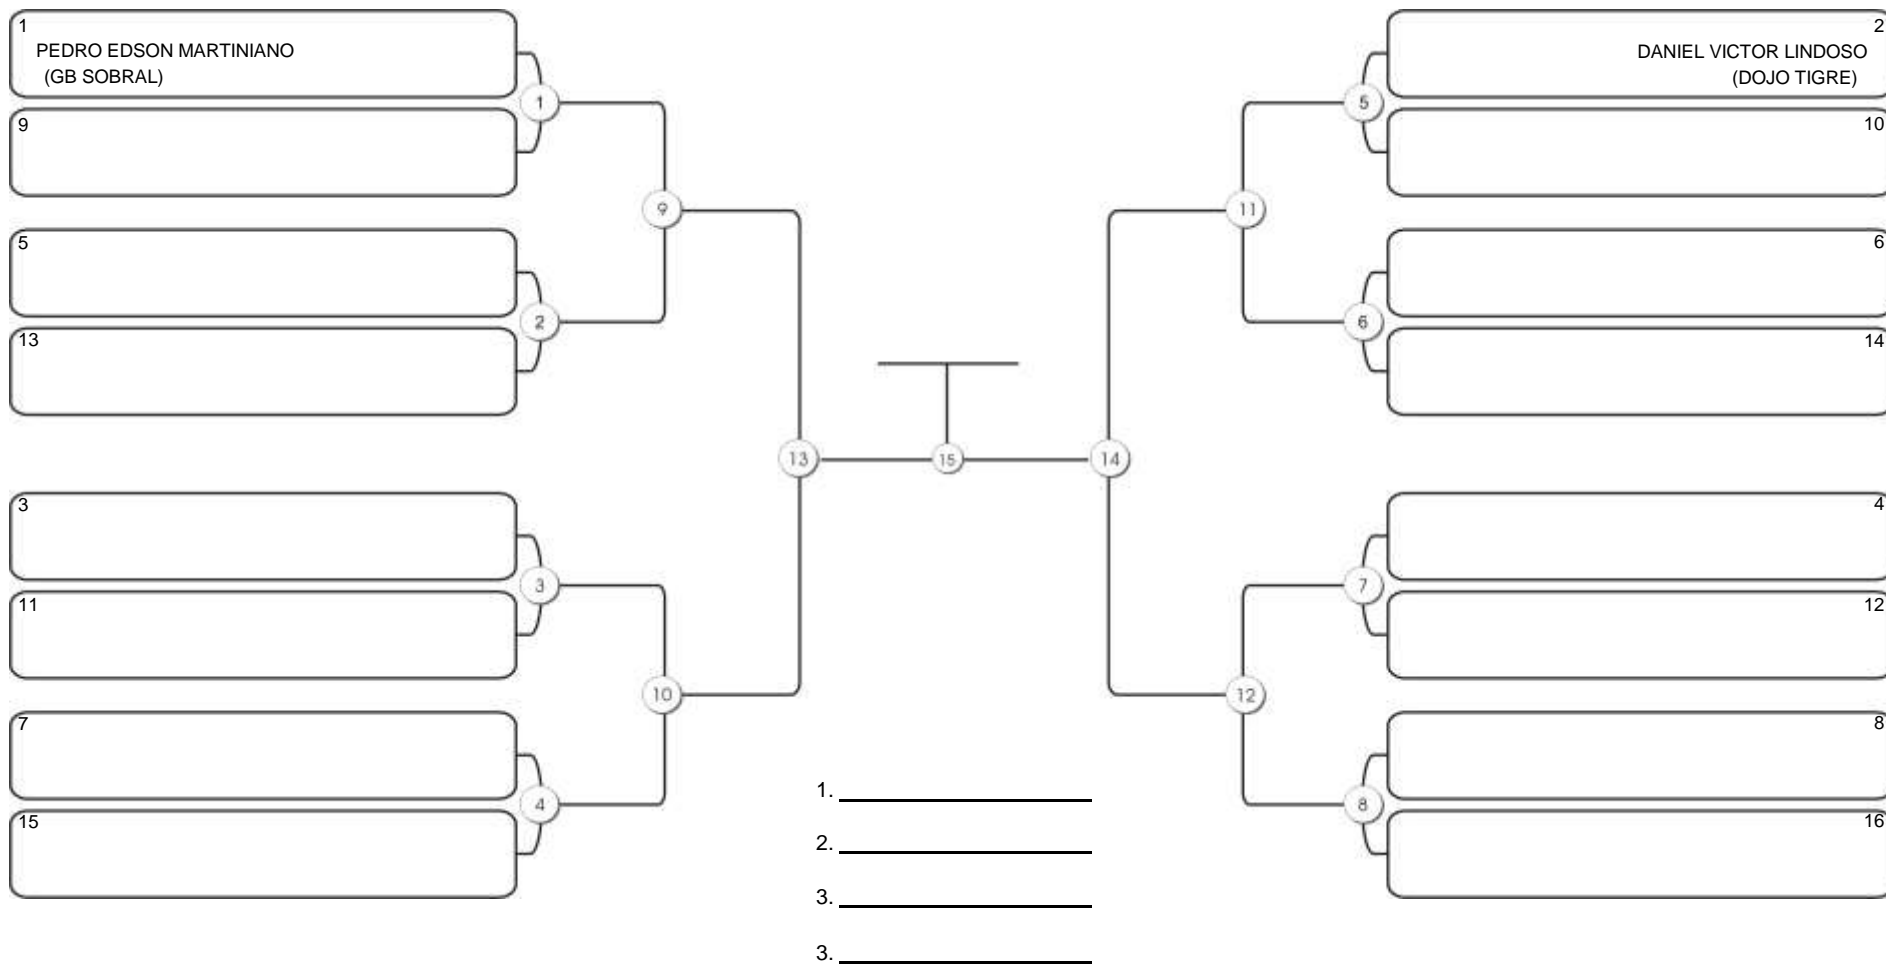

FORTAL CUP

GINASIO CARLOS ALBERTO PORTELA MARACANAU, 21 a 22 ago 2021

NO GI ADULTO MASC ROXA PESADÍSSIMO

Responsável: _____
Nome: _____
Assinatura: _____