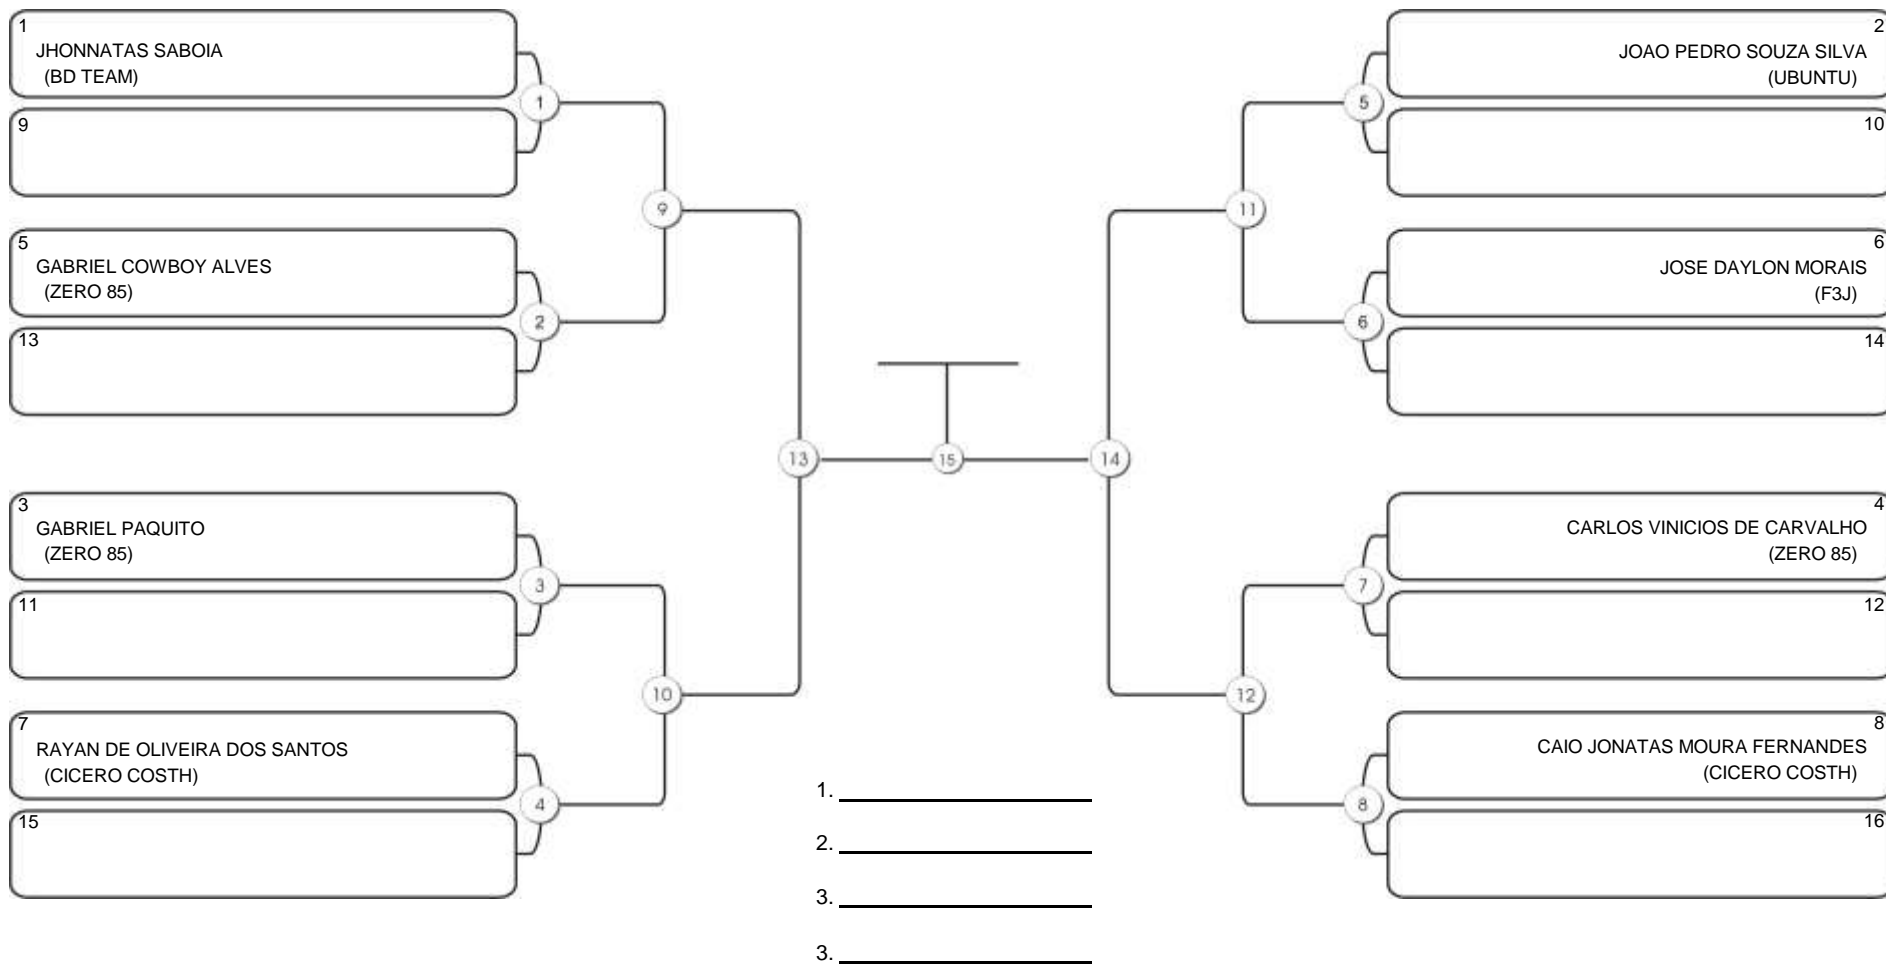

FORTAL CUP

GINASIO CARLOS ALBERTO PORTELA MARACANAU, 21 a 22 ago 2021

JUVENIL 16 E 17 MASC AZUL LEVE

Responsável: _____
Nome: _____
Assinatura: _____