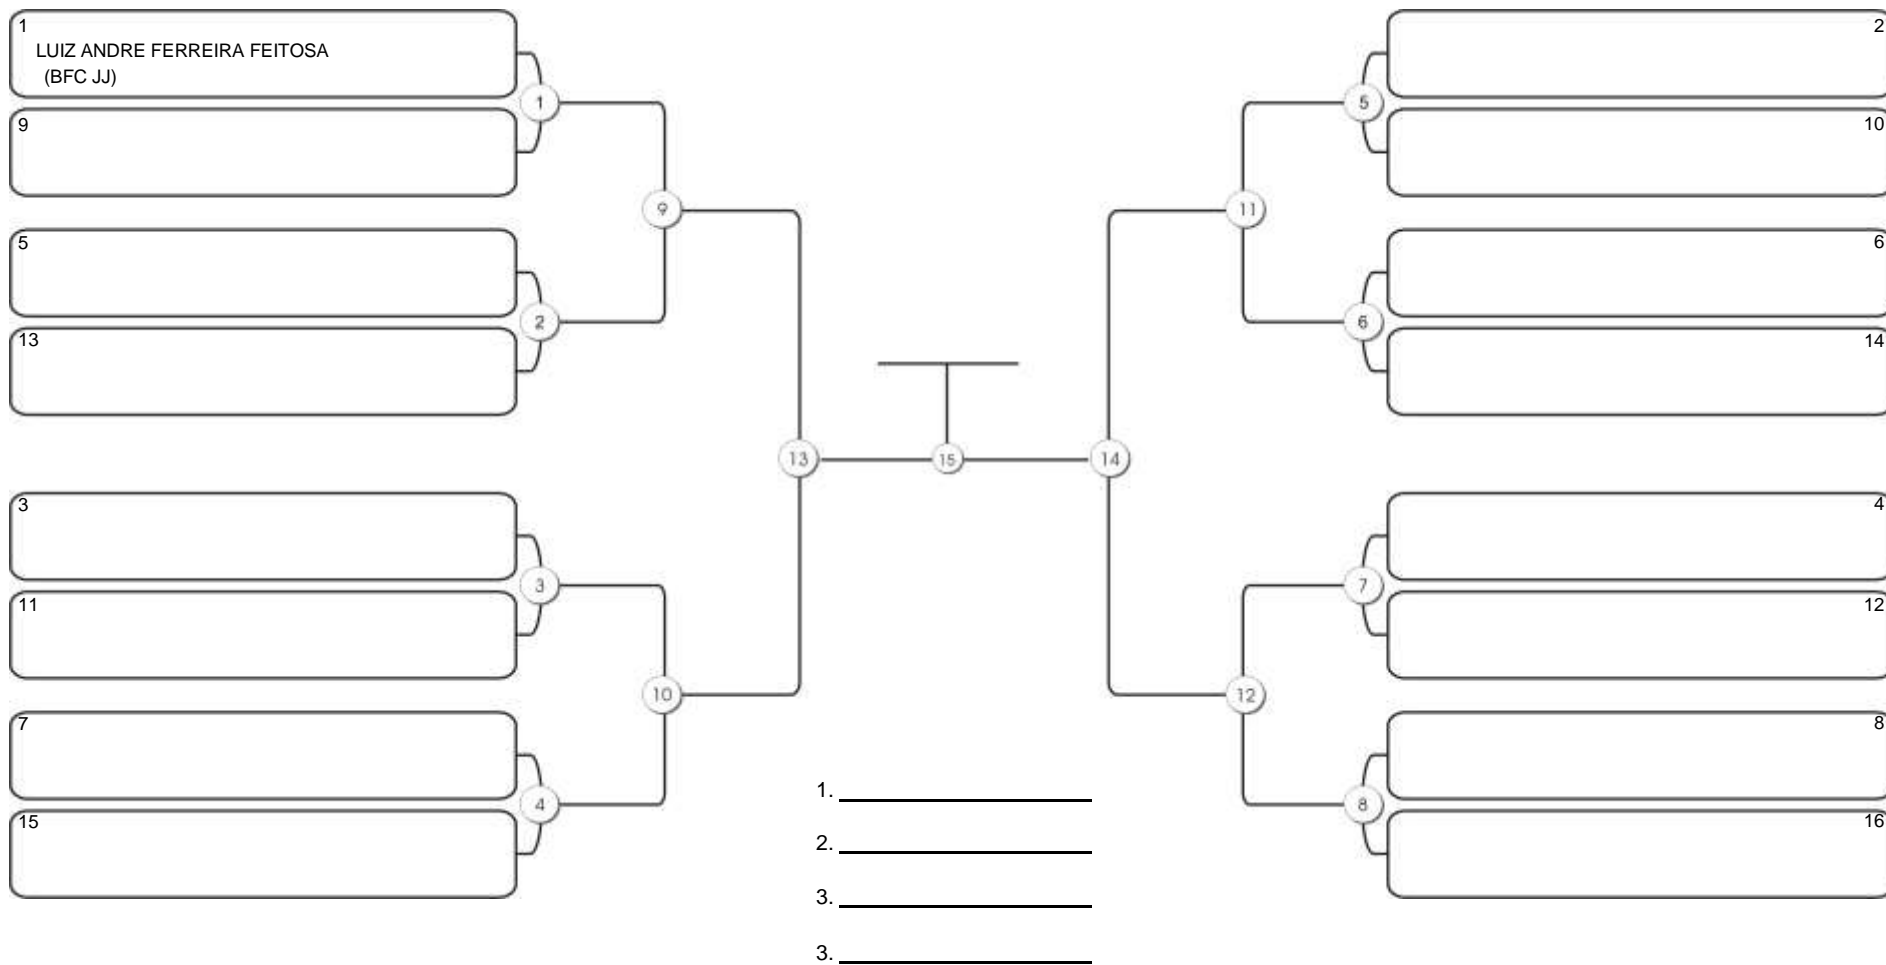

FORTAL CUP

GINASIO CARLOS ALBERTO PORTELA MARACANAU, 21 a 22 ago 2021

NO GI ADULTO MASC BRANCA PLUMA

Responsável: _____
Nome: _____
Assinatura: _____