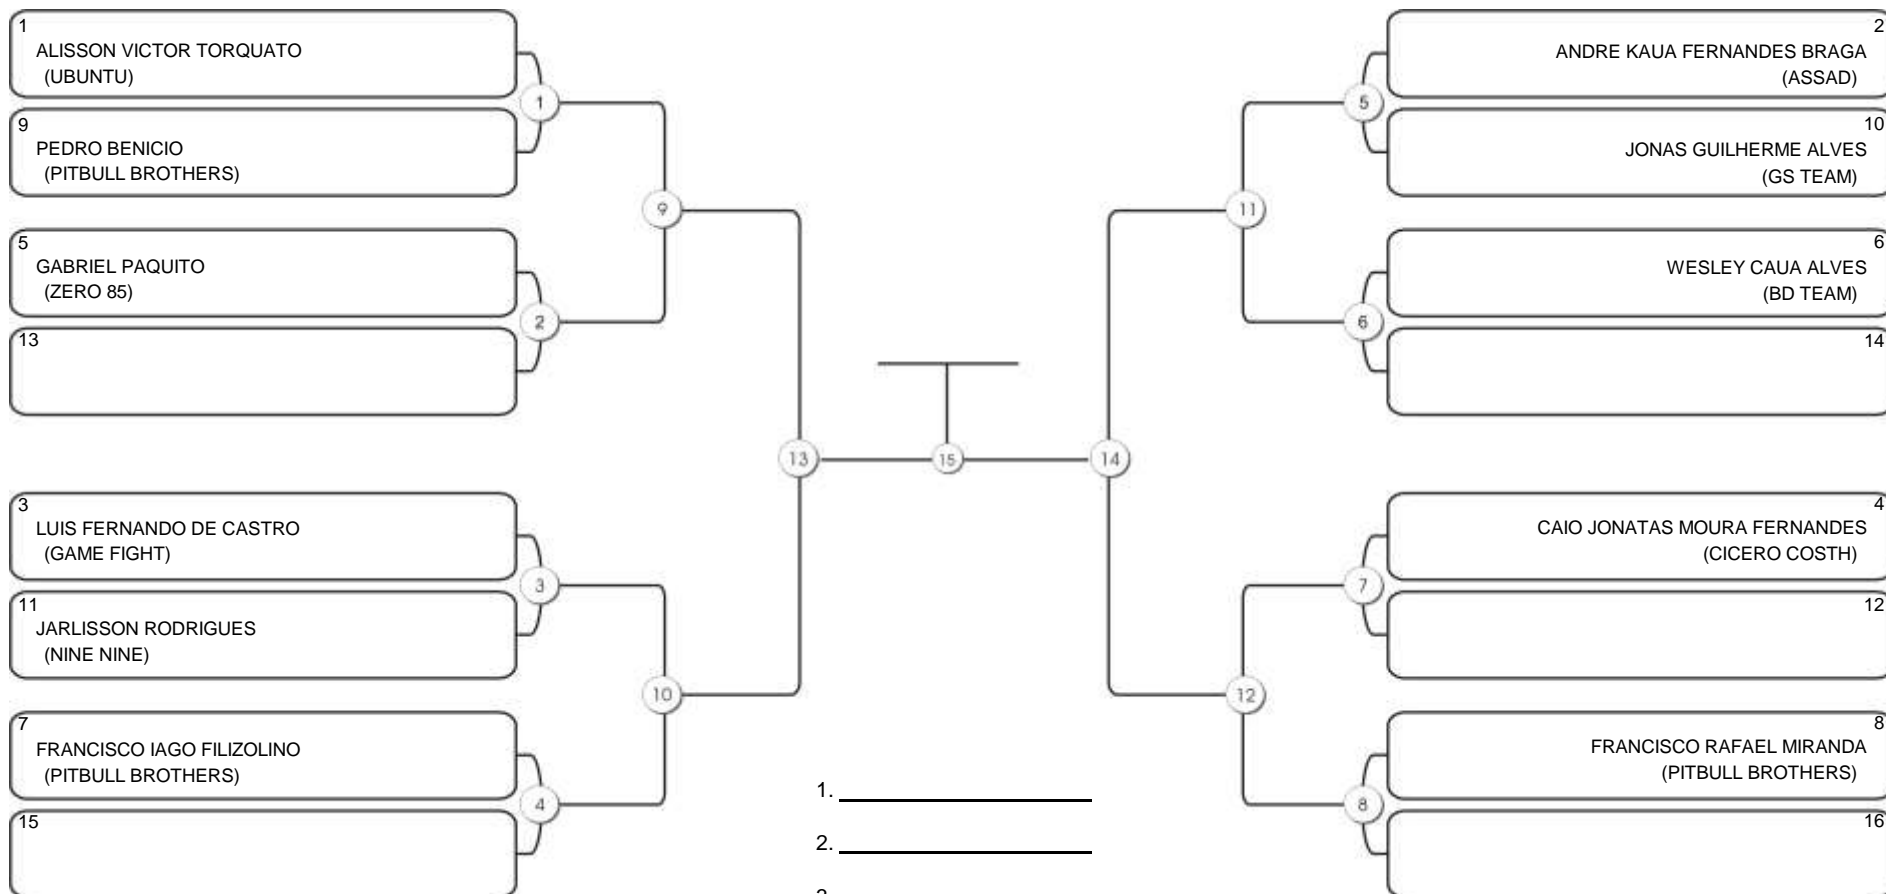

FORTAL CUP

GINASIO CARLOS ALBERTO PORTELA MARACANAU, 21 a 22 ago 2021

JUVENIL 16 E 17 MASC AZUL MÉDIO

1. _____
2. _____
3. _____
3. _____

Responsável: _____

Nome: _____

Assinatura: _____