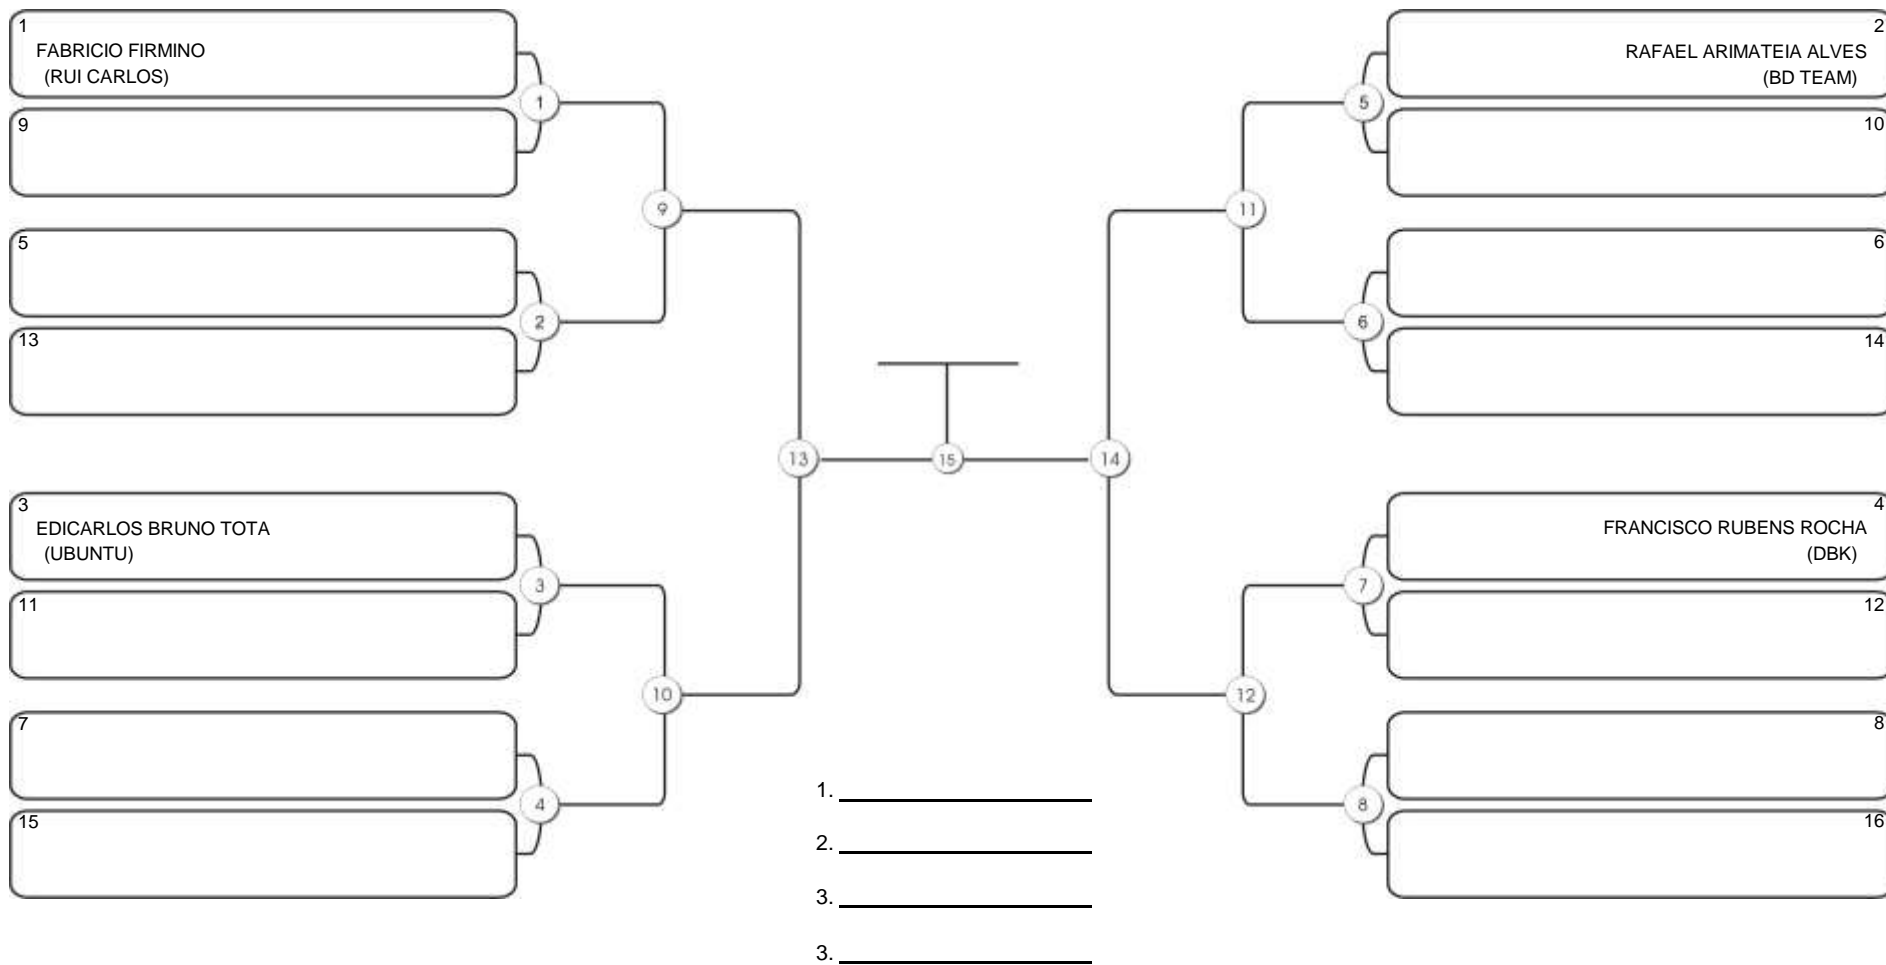

FORTAL CUP

GINASIO CARLOS ALBERTO PORTELA MARACANAU, 21 a 22 ago 2021

MASTER MASC AZUL LEVE

Responsável: _____
Nome: _____
Assinatura: _____