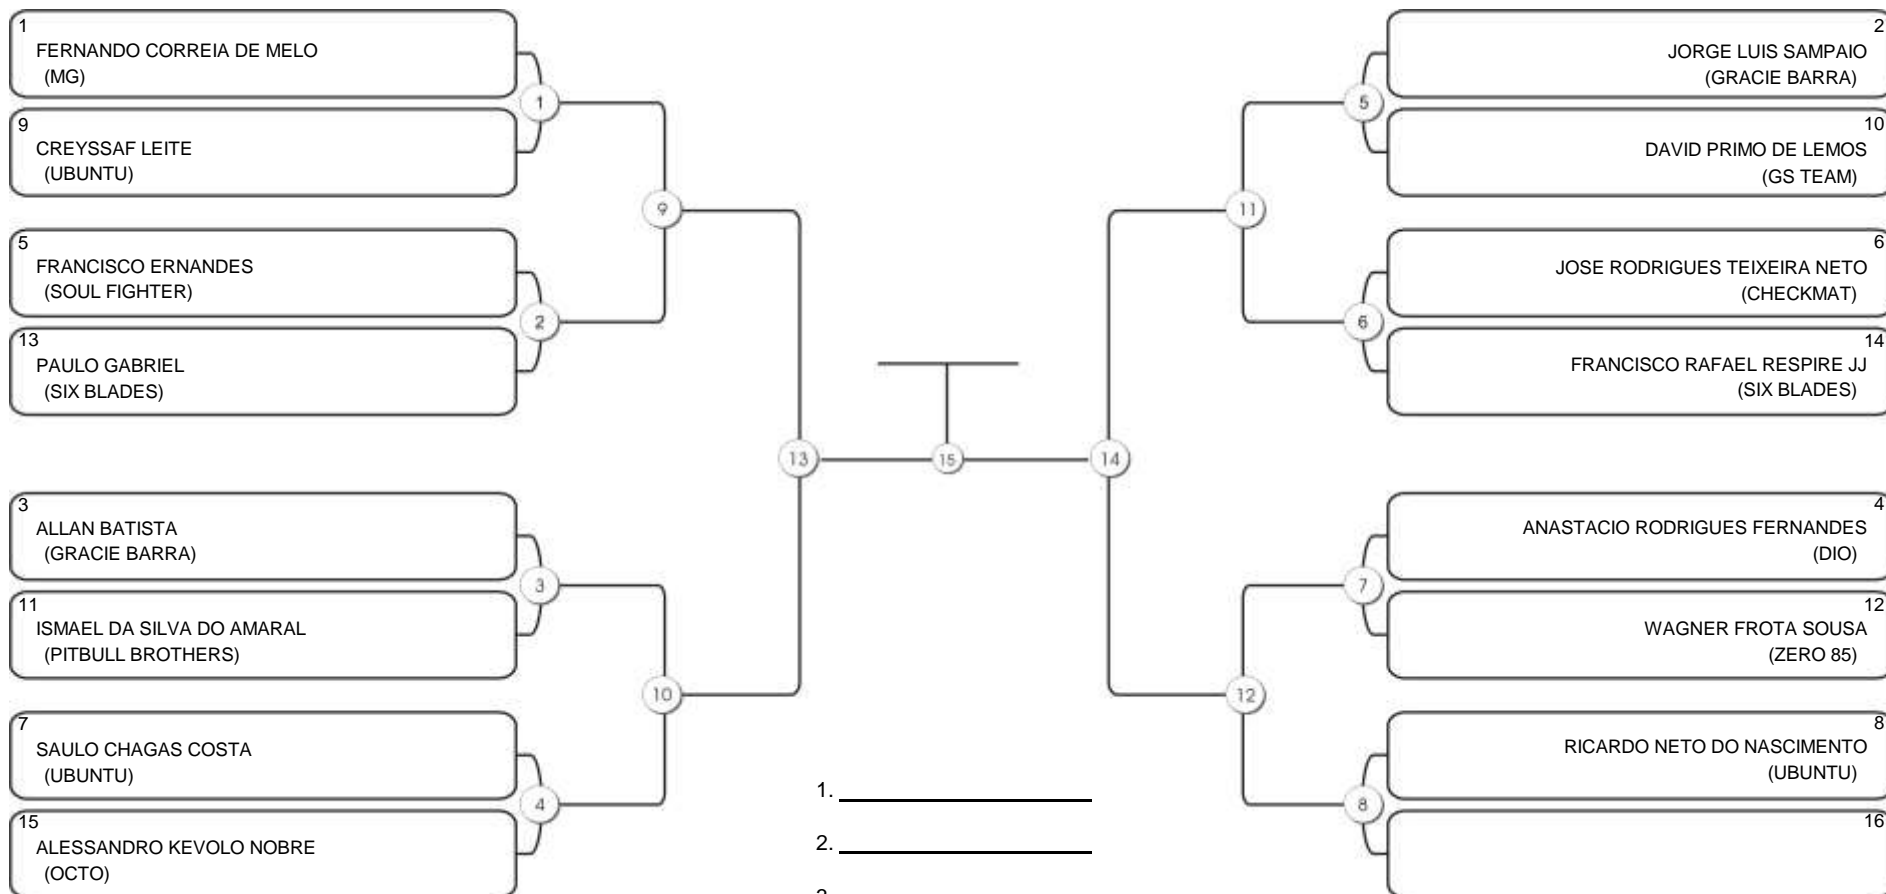

FORTAL CUP

GINASIO CARLOS ALBERTO PORTELA MARACANAU, 21 a 22 ago 2021

ADULTO MASC BRANCA MÉDIO

Responsável: _____
Nome: _____
Assinatura: _____