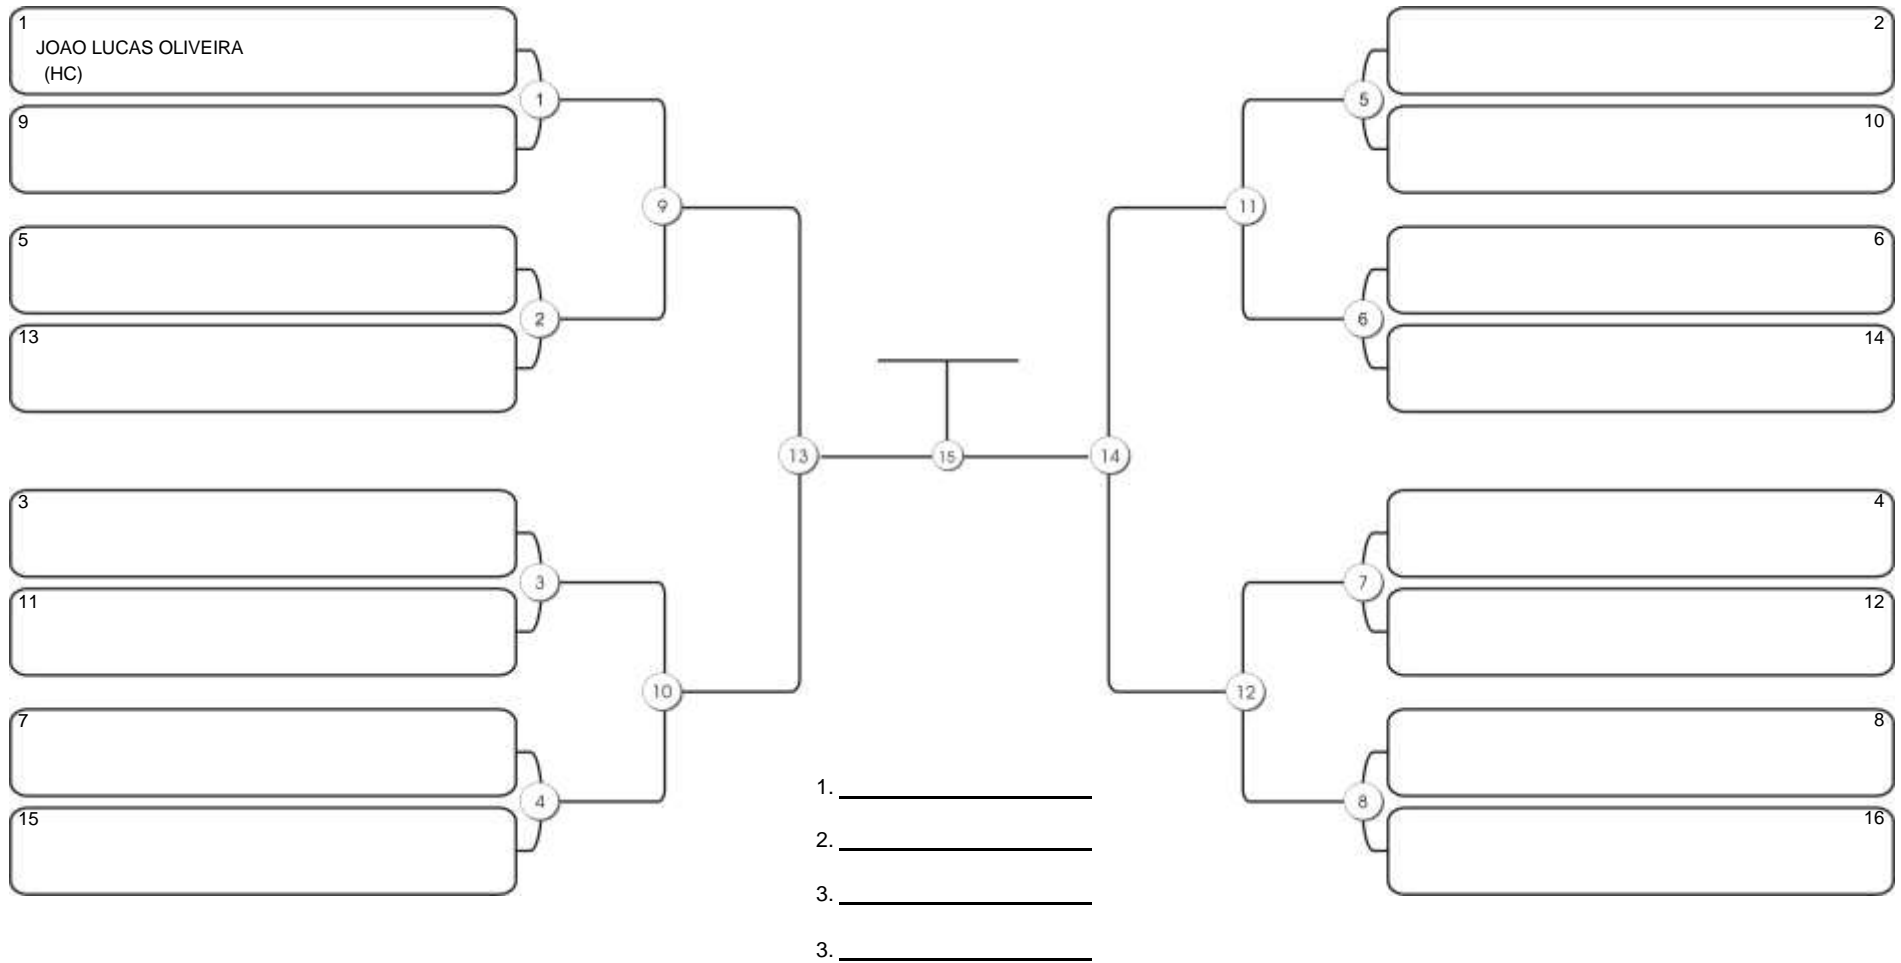

## NO GI MASTER MASC AZUL MÉDIO

Responsável: \_\_\_\_\_  
 Nome: \_\_\_\_\_  
 Assinatura: \_\_\_\_\_

**FORTAL CUP**

GINASIO CARLOS ALBERTO PORTELA MARACANAU, 21 a 22 ago 2021

**NO GI MASTER MASC AZUL MEIO-PESADO**