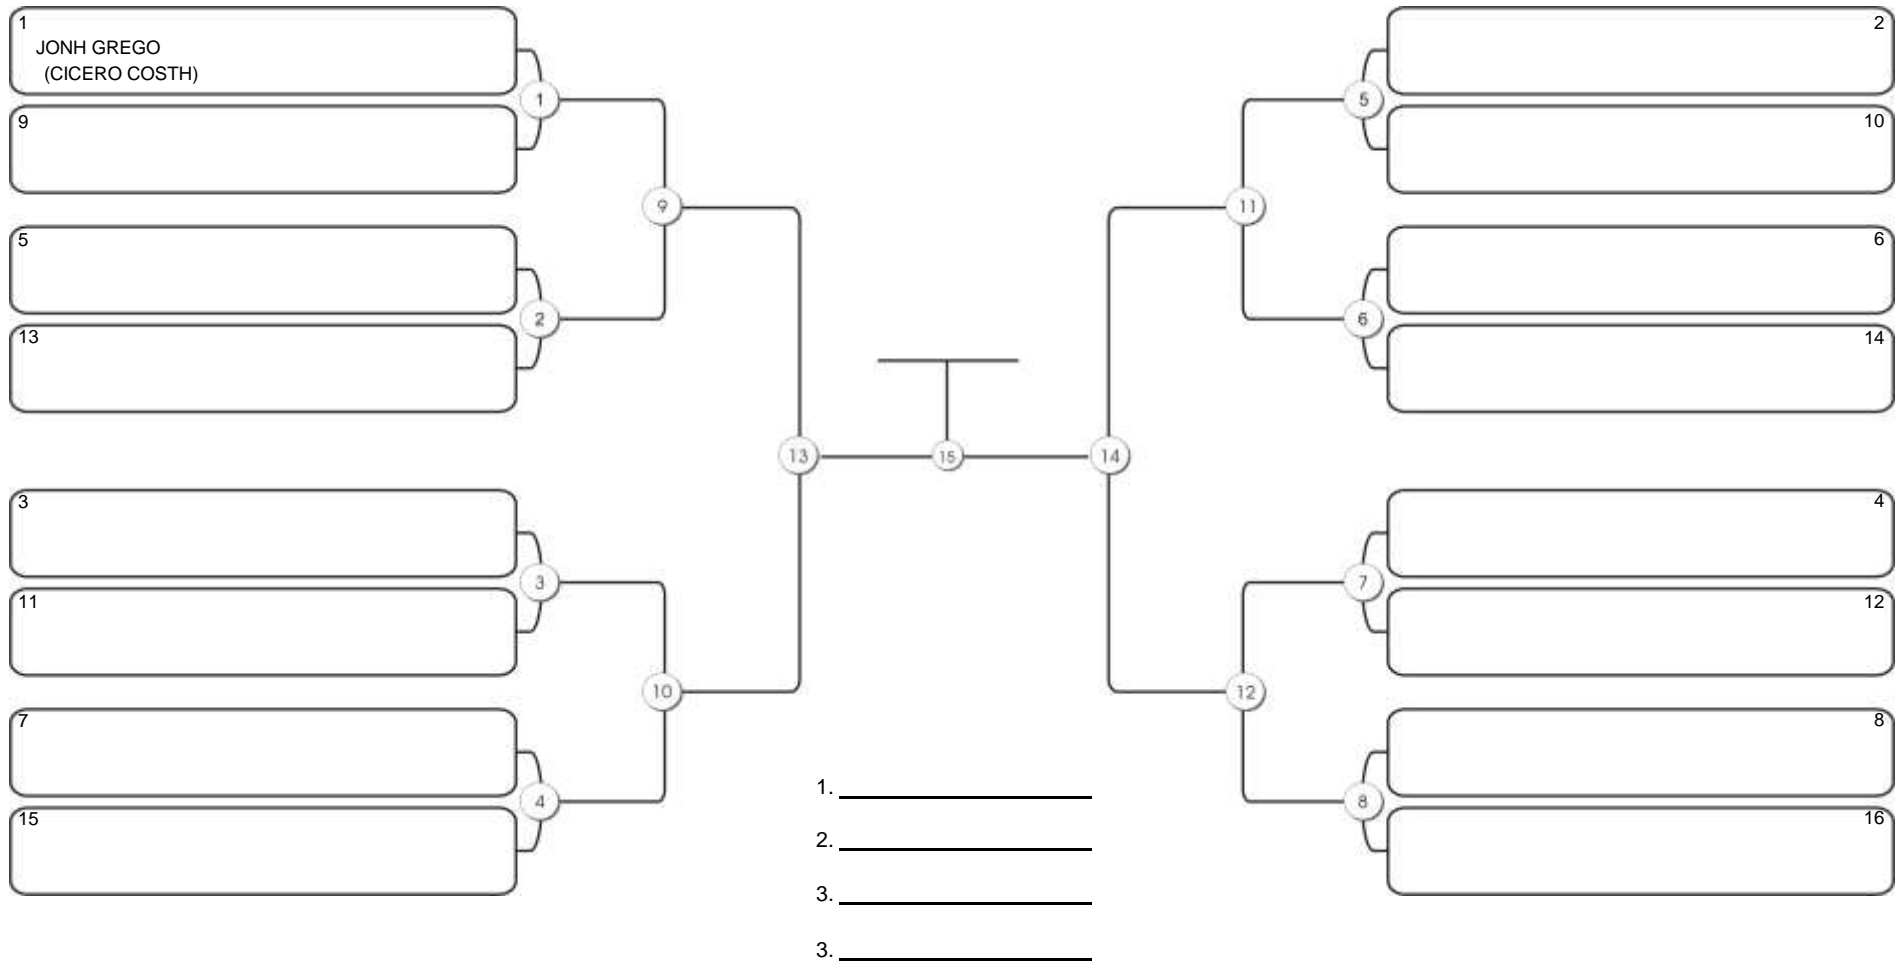

## ADULTO MASC PRETA LEVE

Responsável: \_\_\_\_\_  
Nome: \_\_\_\_\_  
Assinatura: \_\_\_\_\_

**FORTAL CUP**

GINASIO CARLOS ALBERTO PORTELA MARACANAU, 21 a 22 ago 2021

**ADULTO MASC PRETA MÉDIO**

Responsável: \_\_\_\_\_  
Nome: \_\_\_\_\_  
Assinatura: \_\_\_\_\_