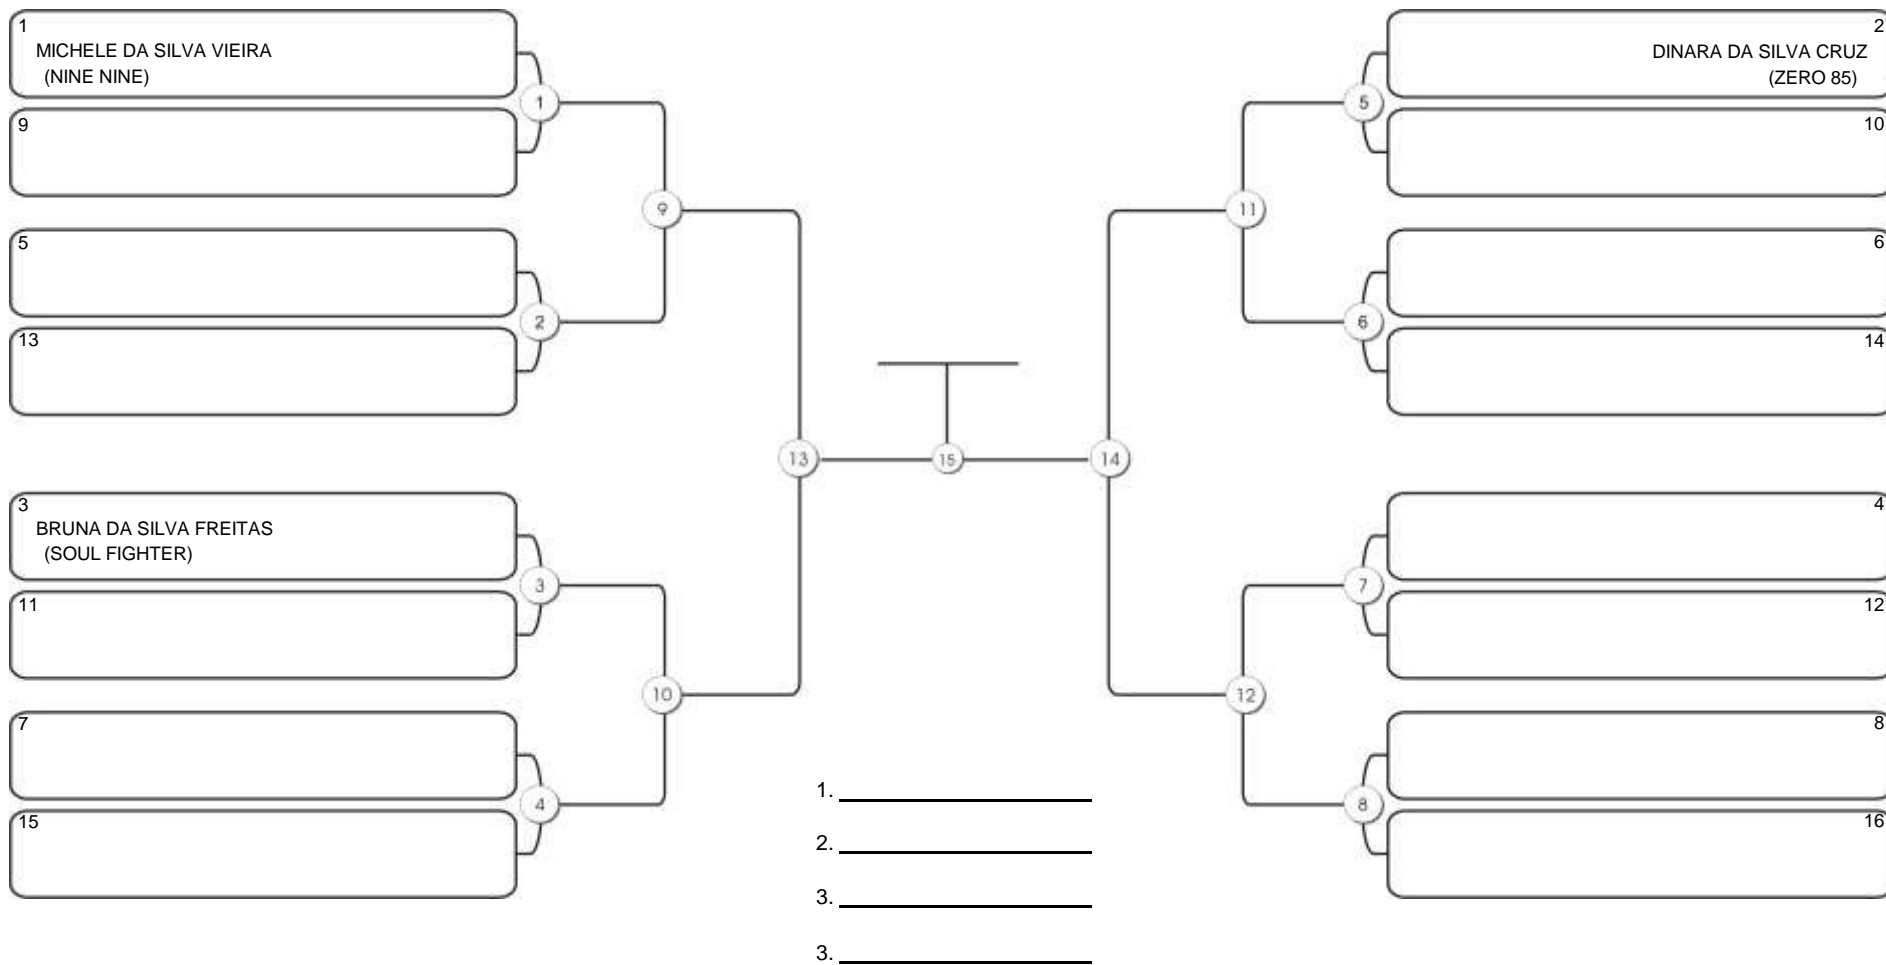

FORTAL CUP

GINASIO CARLOS ALBERTO PORTELA MARACANAU, 21 a 22 ago 2021

ADULTO FEM BRANCA GALO

Responsável: _____

Nome: _____

Assinatura: _____