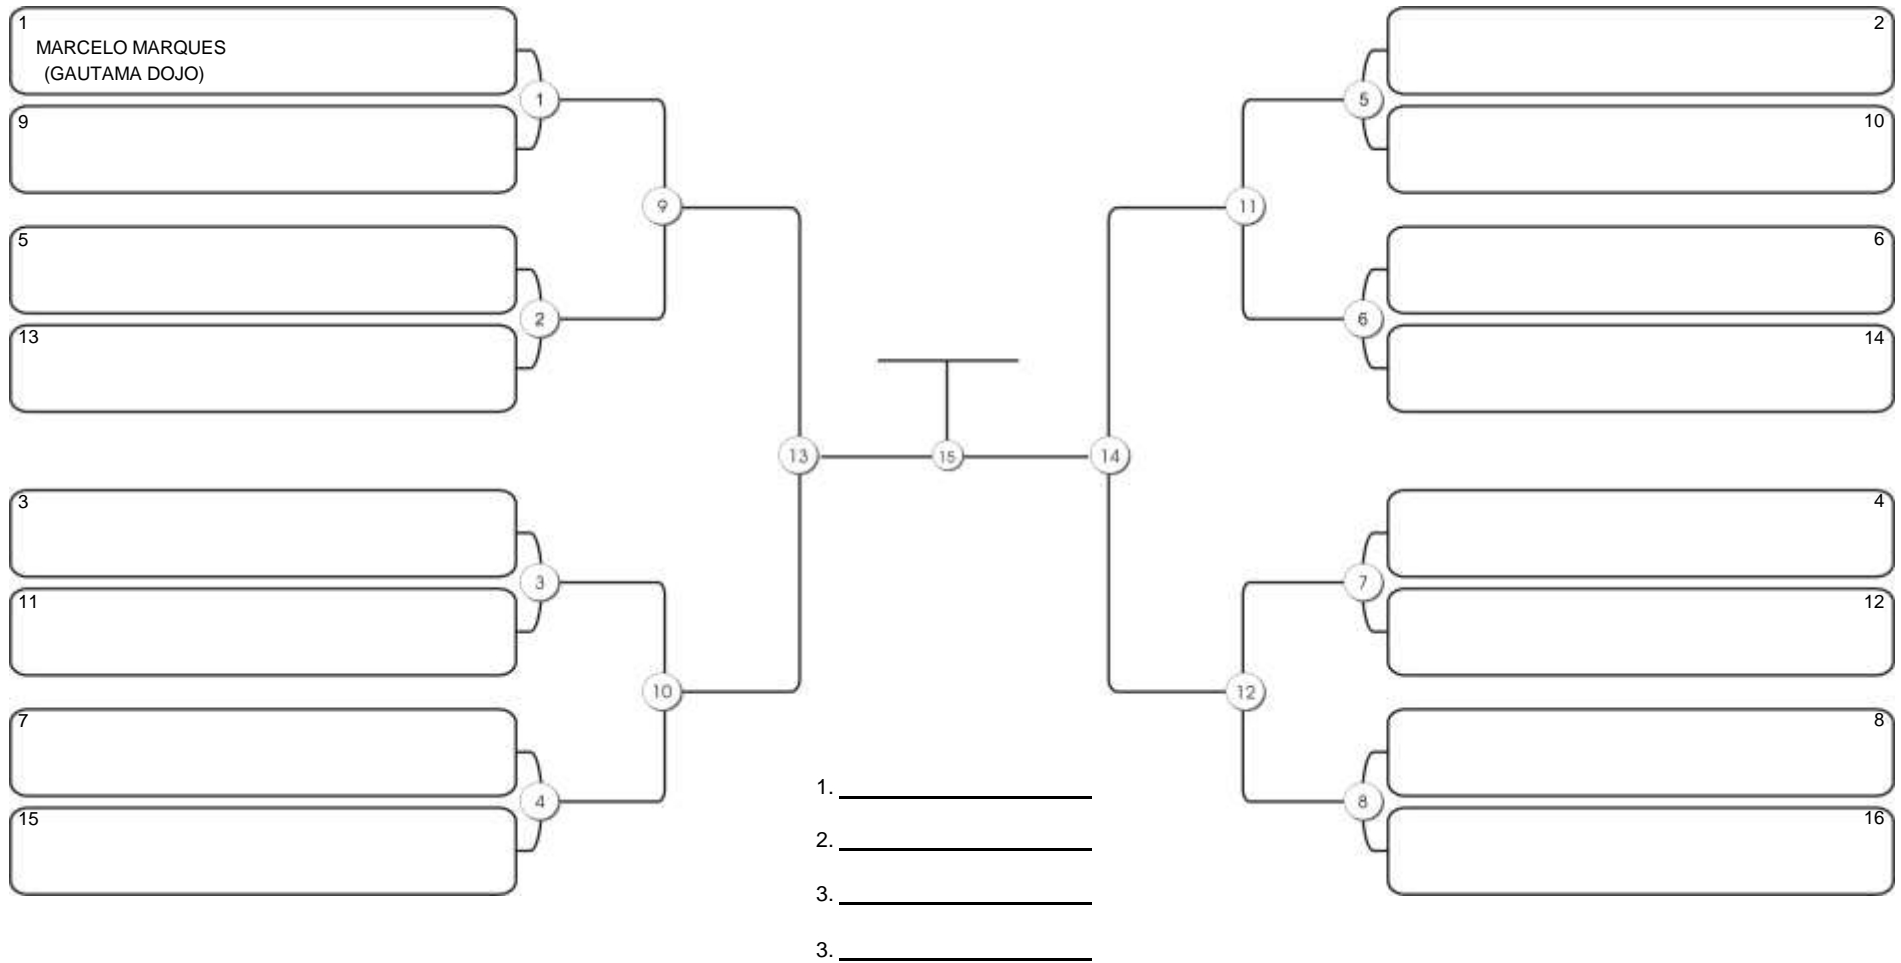

FORTAL CUP

GINASIO CARLOS ALBERTO PORTELA MARACANAU, 21 a 22 ago 2021

ADULTO MASC PRETA LEVE

Responsável: _____
Nome: _____
Assinatura: _____