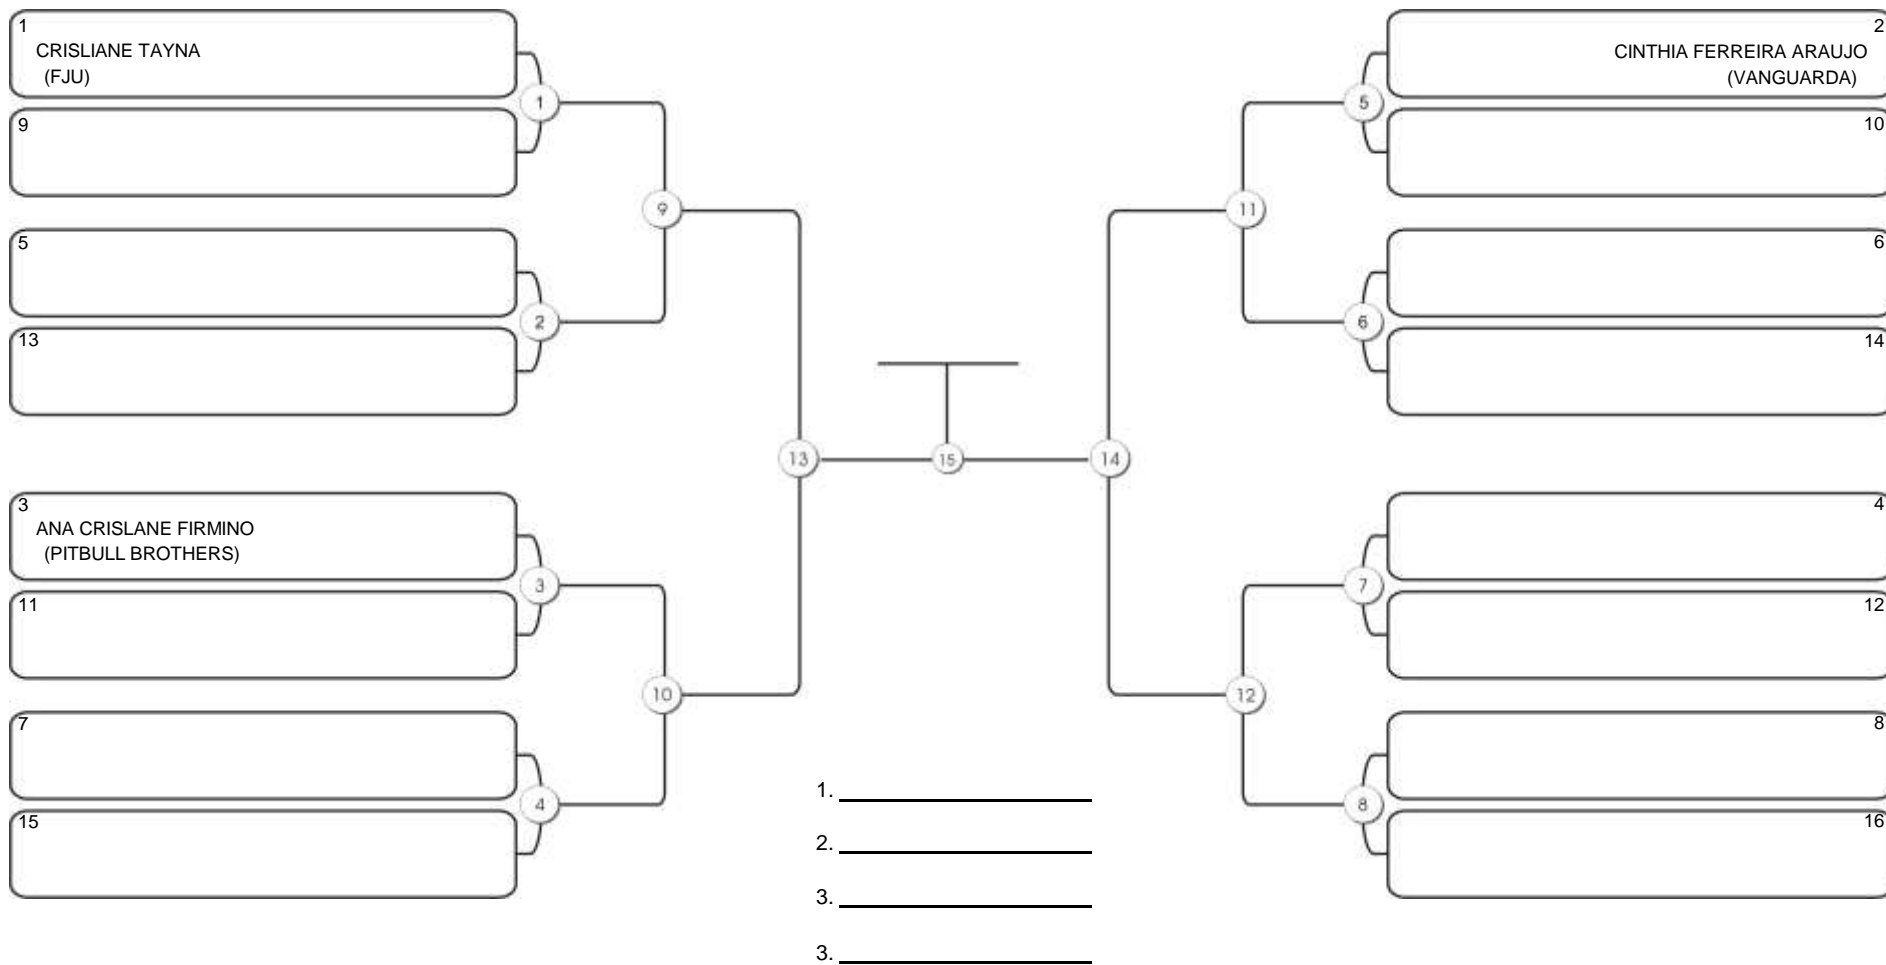

FORTAL CUP

GINASIO CARLOS ALBERTO PORTELA MARACANAU, 21 a 22 ago 2021

INFANTIL B 10 E 11 FEM BRANCA-CINZA LEVE

Responsável: _____
Nome: _____
Assinatura: _____