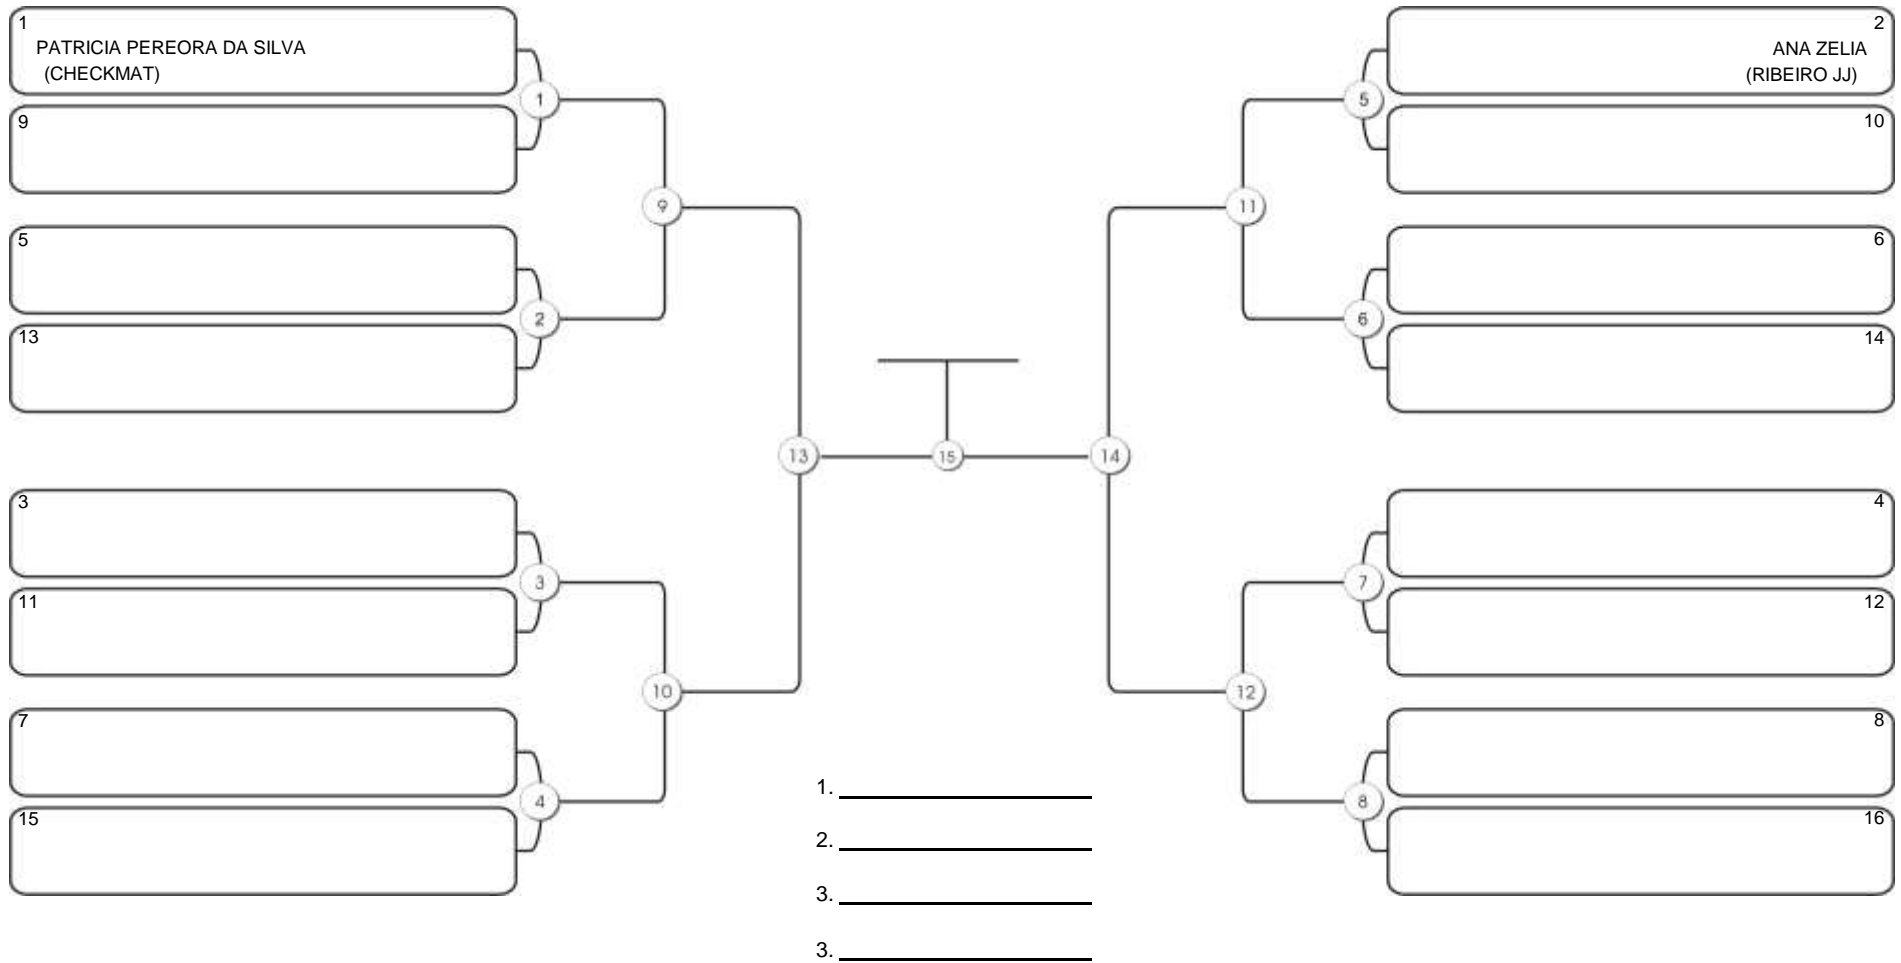

FORTAL CUP

GINASIO CARLOS ALBERTO PORTELA MARACANAU, 21 a 22 ago 2021

MASTER FEM BRANCA LEVE

Responsável: _____
Nome: _____
Assinatura: _____