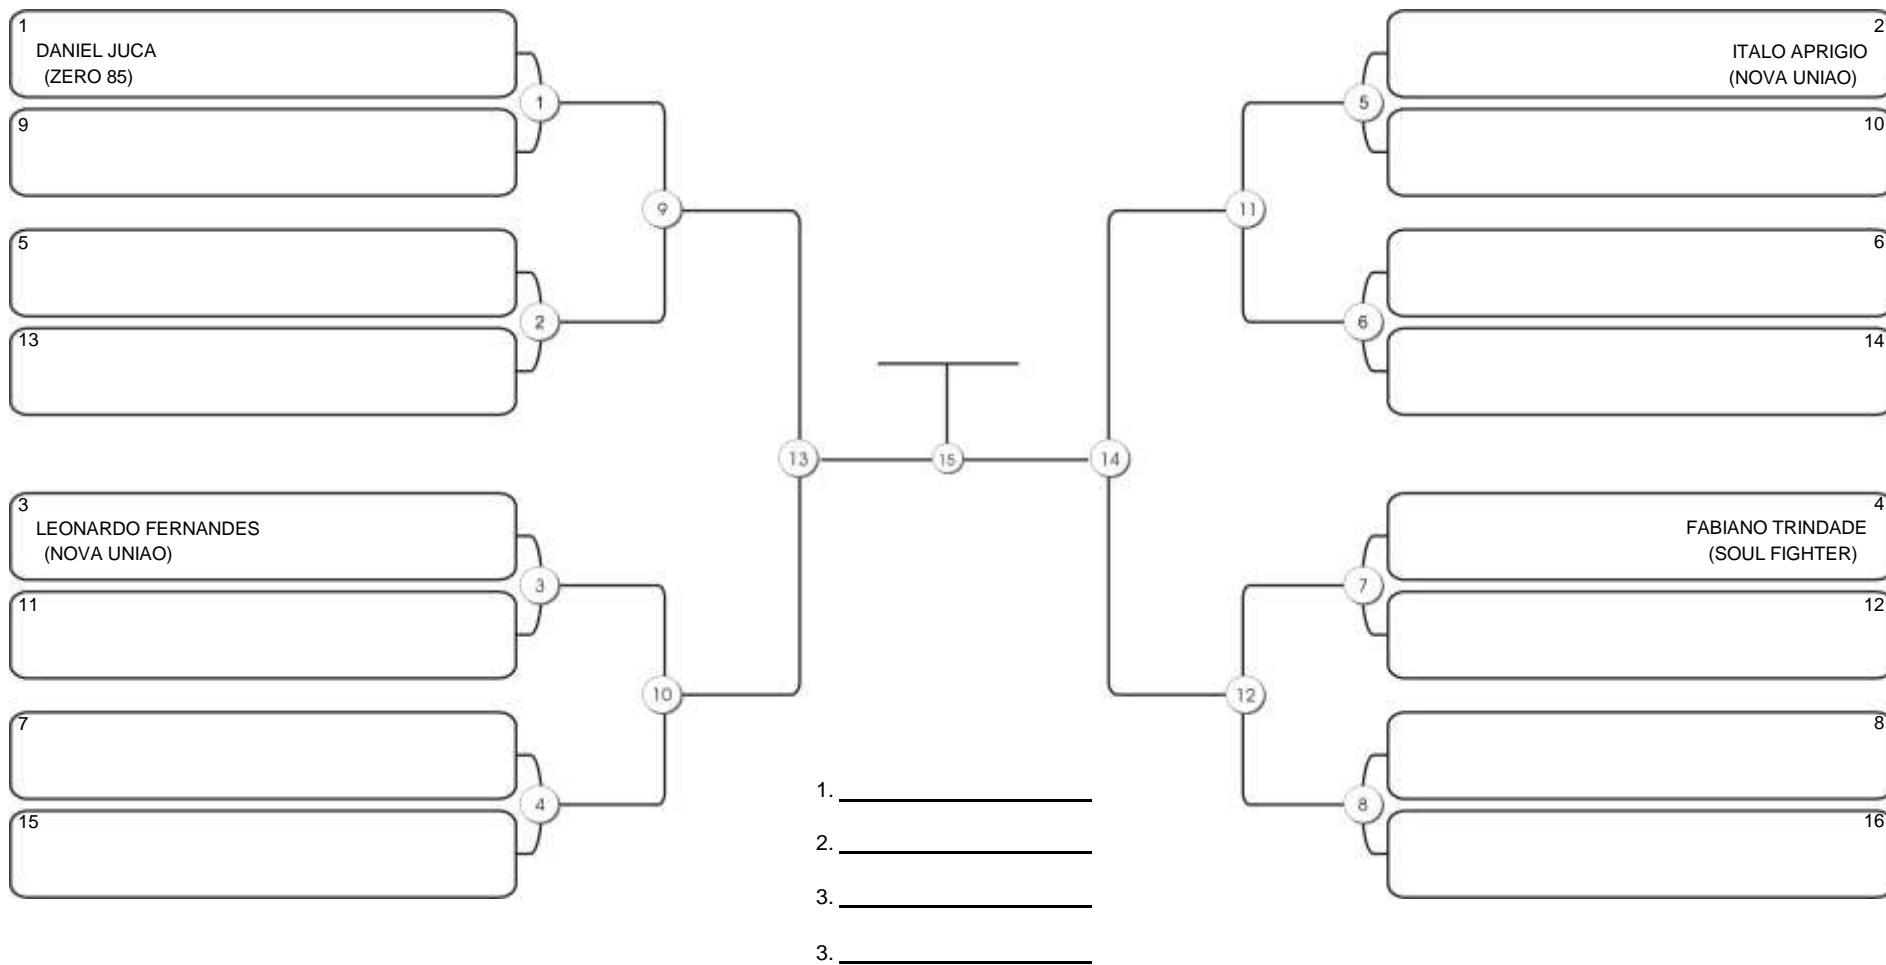

FORTAL CUP

GINASIO CARLOS ALBERTO PORTELA MARACANAU, 21 a 22 ago 2021

ADULTO MASC MARROM MEIO-PESADO

Responsável: _____

Nome: _____

Assinatura: _____