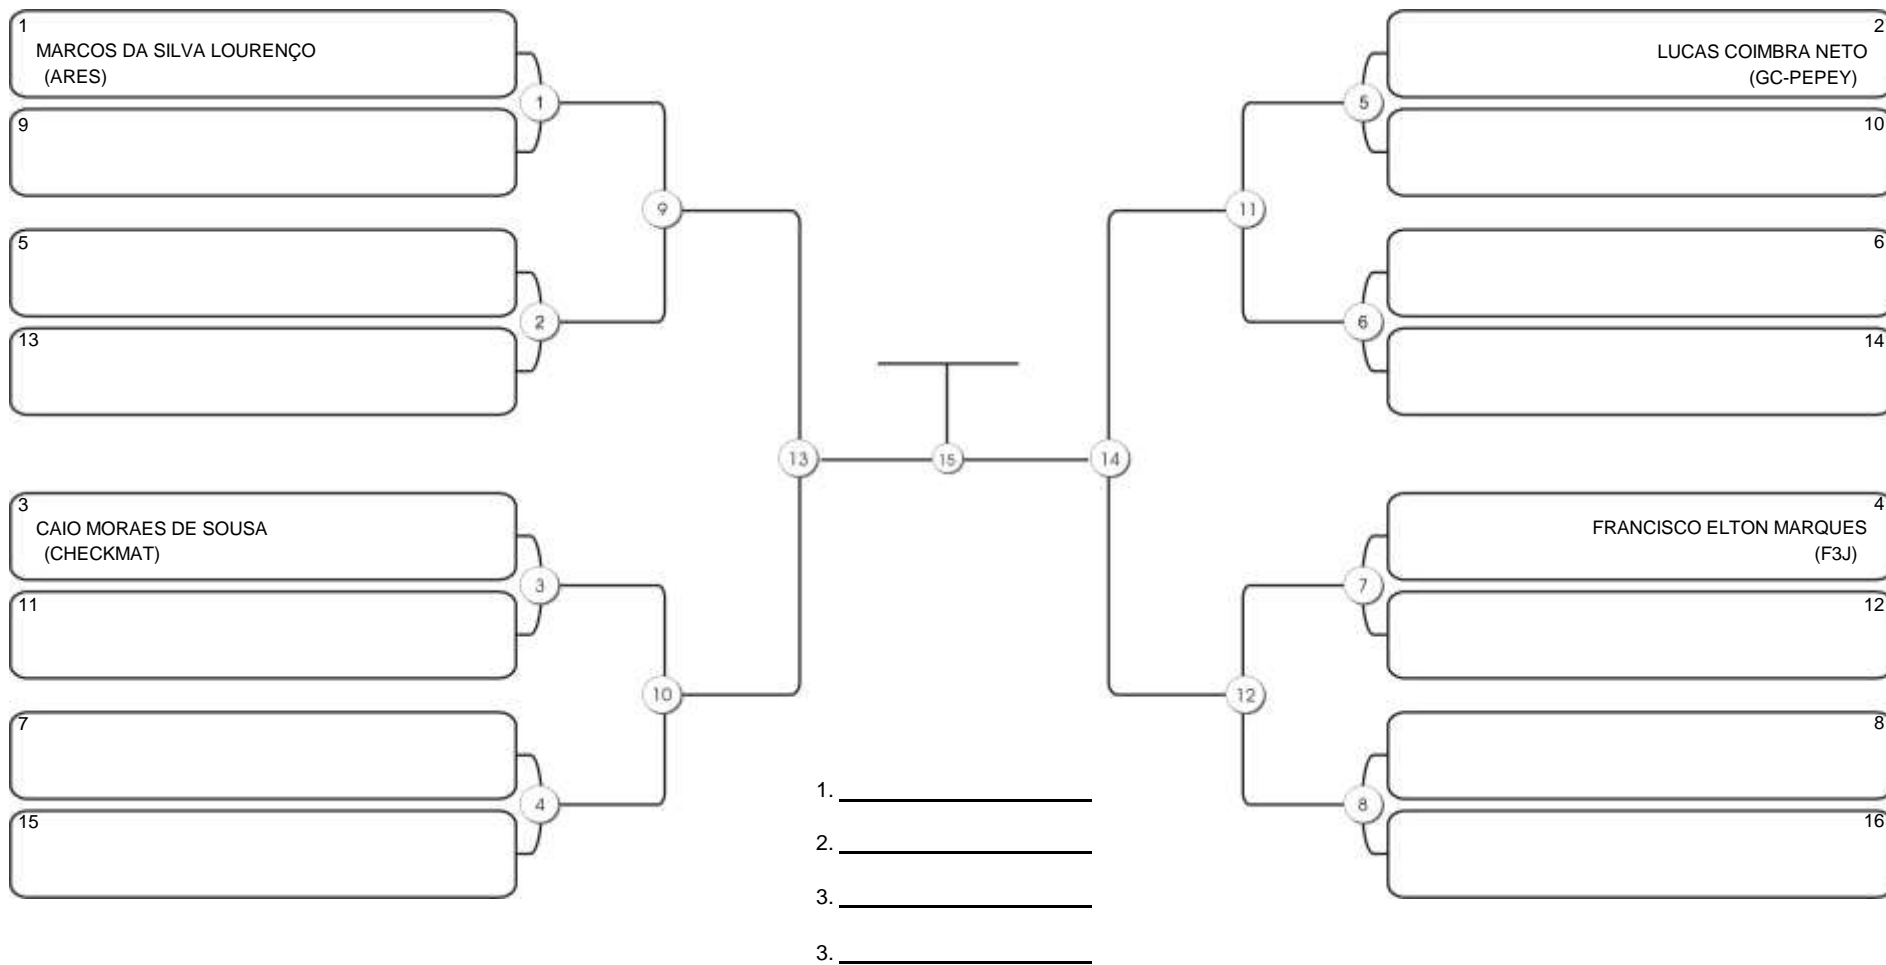

FORTAL CUP

GINASIO CARLOS ALBERTO PORTELA MARACANAU, 21 a 22 ago 2021

SÊNIOR 1 MASC BRANCA LEVE

Responsável: _____
Nome: _____
Assinatura: _____