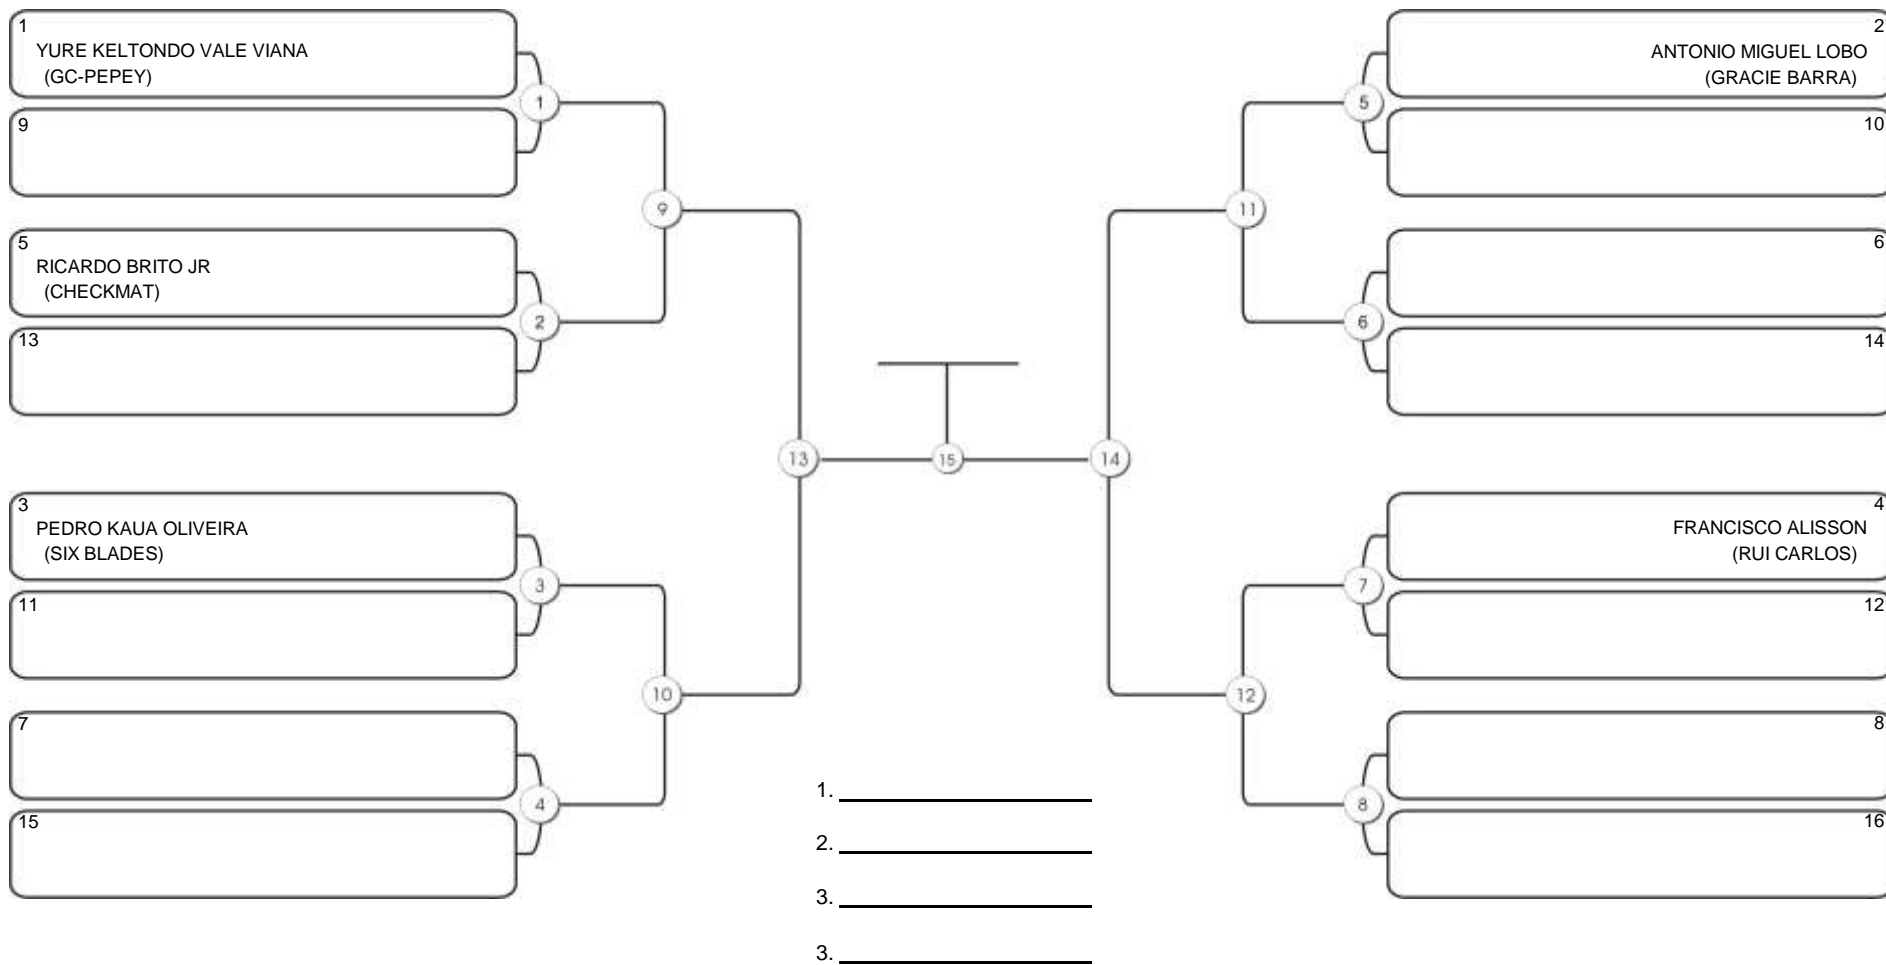

FORTAL CUP

GINASIO CARLOS ALBERTO PORTELA MARACANAU, 21 a 22 ago 2021

INFA JUVENIL B 14 15 MASC BRANCA LEVE

Responsável: _____
Nome: _____
Assinatura: _____