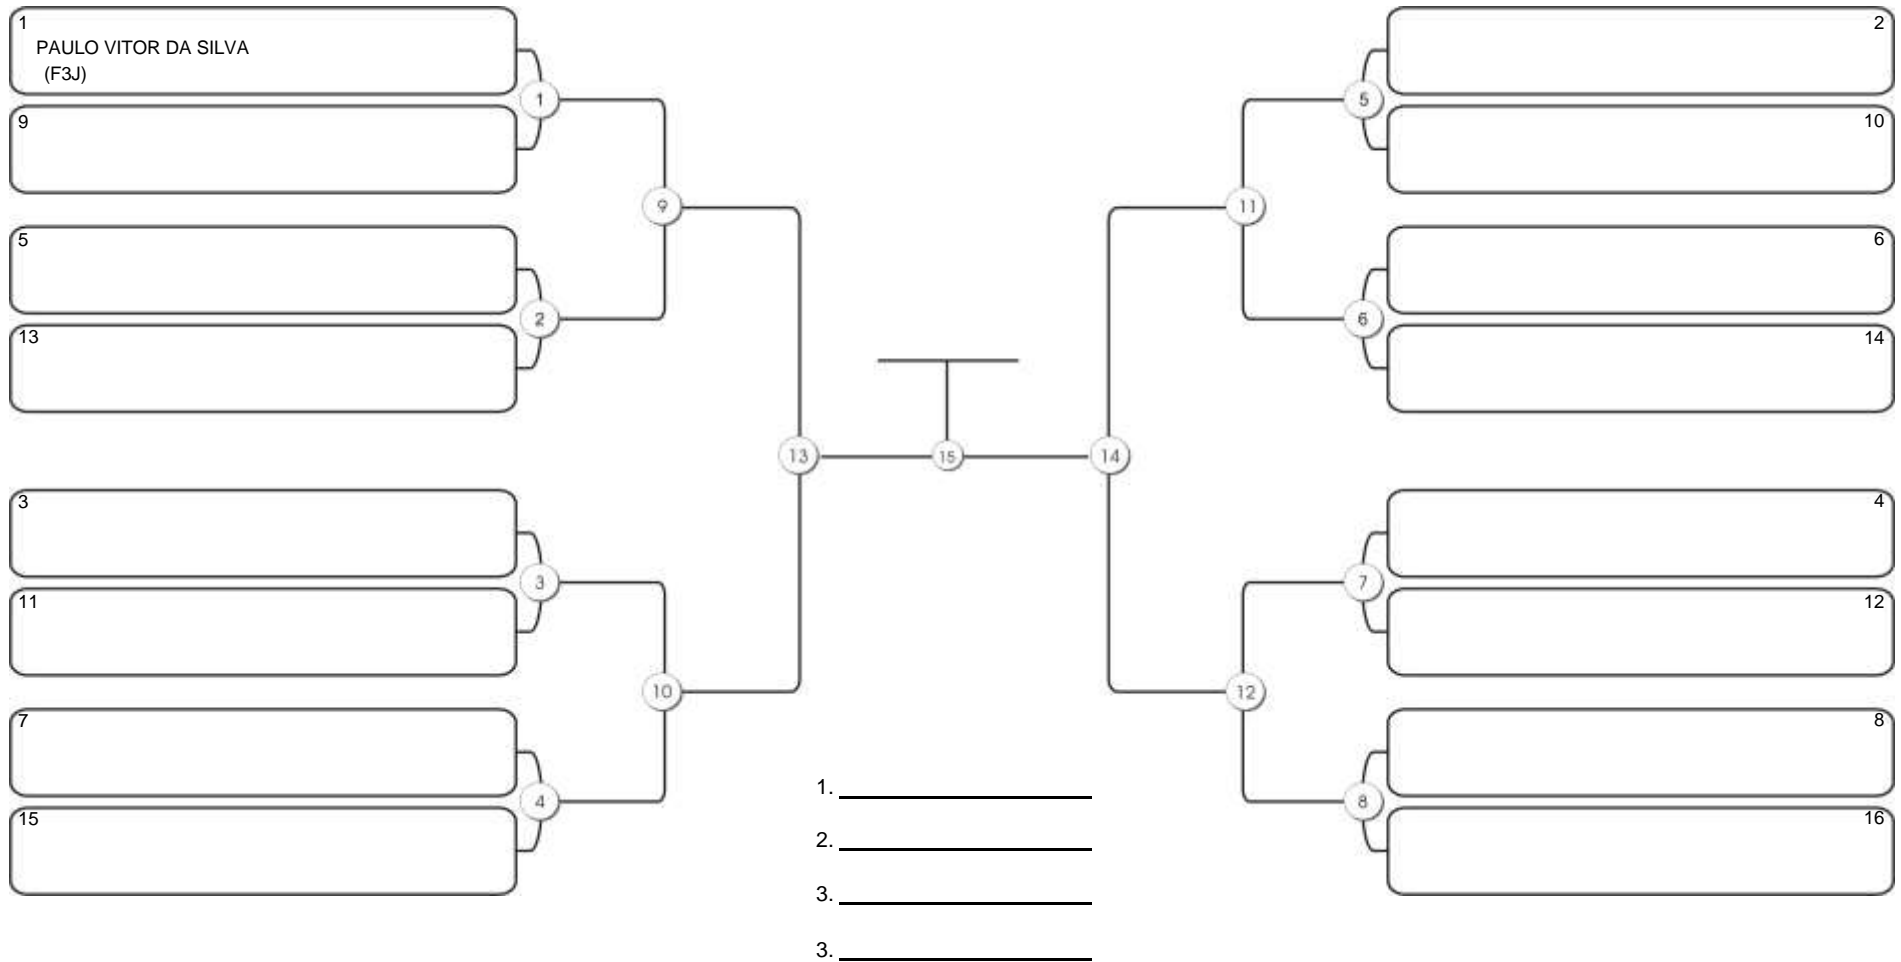

FORTAL CUP

GINASIO CARLOS ALBERTO PORTELA MARACANAU, 21 a 22 ago 2021

INFANTIL A 8 E 9 MASC AMARELA PENNA

Responsável: _____
Nome: _____
Assinatura: _____