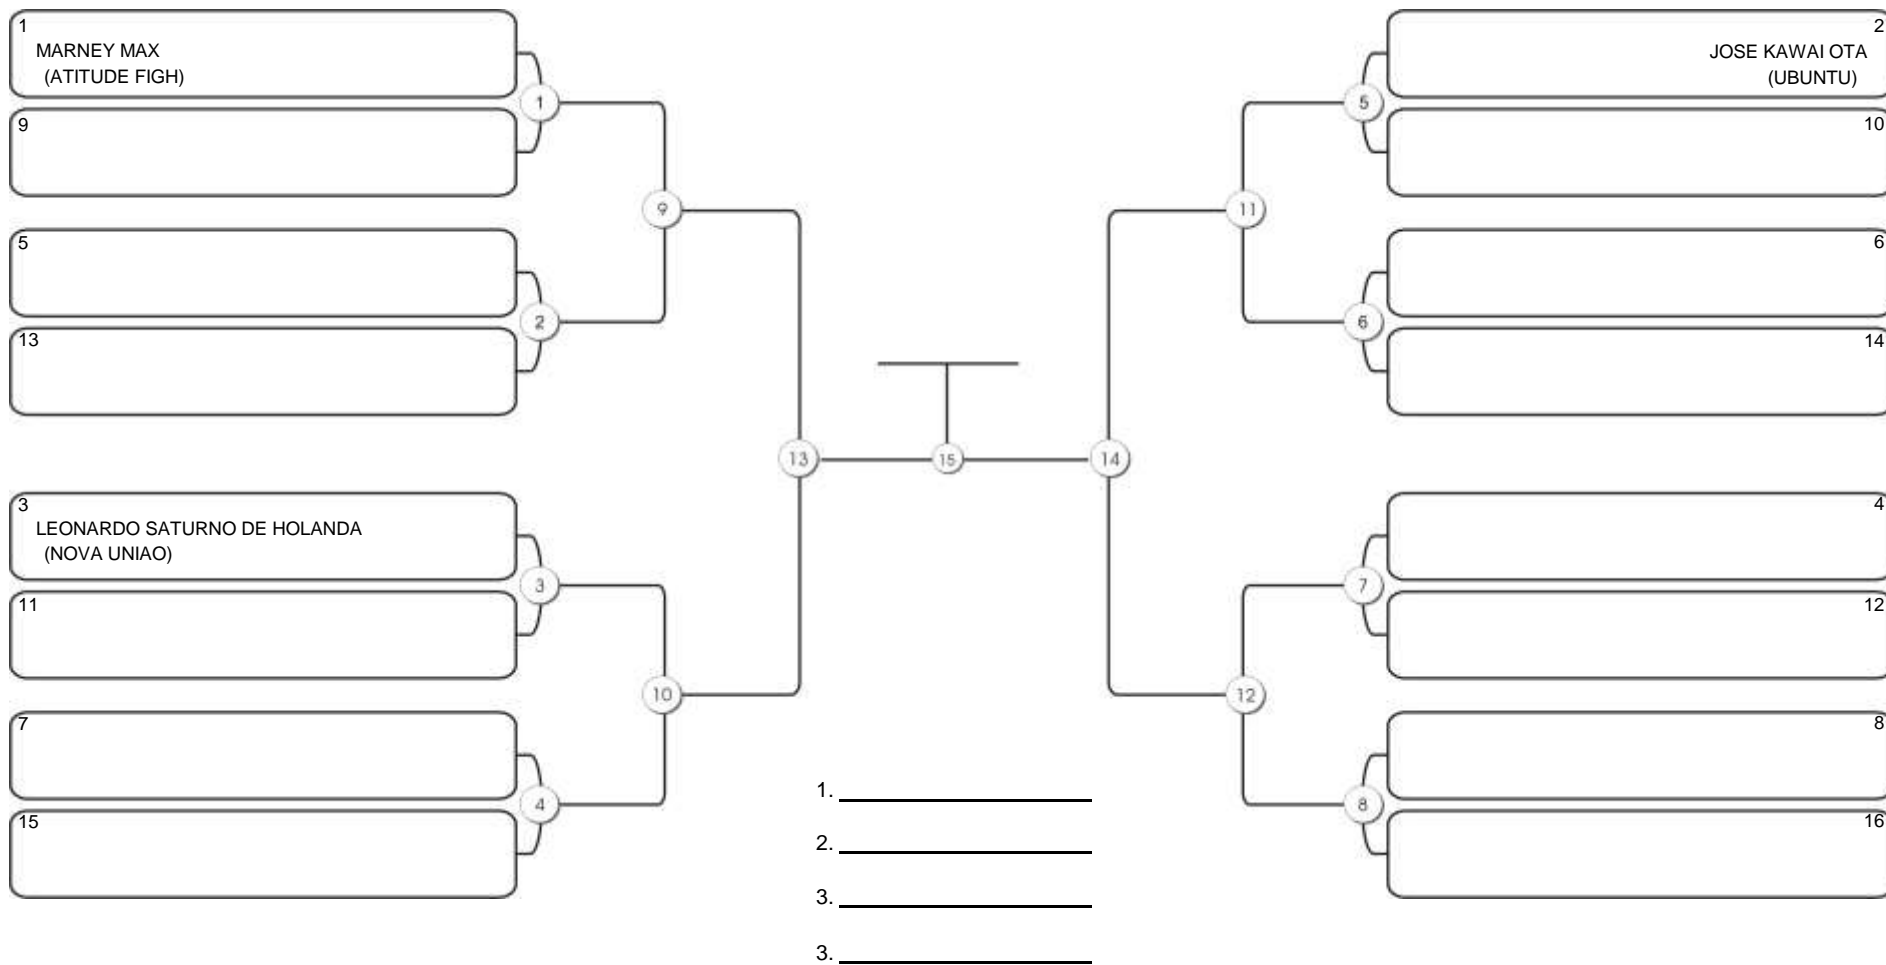

FORTAL CUP

GINASIO CARLOS ALBERTO PORTELA MARACANAU, 21 a 22 ago 2021

MASTER MASC ROXA ABSOLUTO LEVE

Responsável: _____
Nome: _____
Assinatura: _____