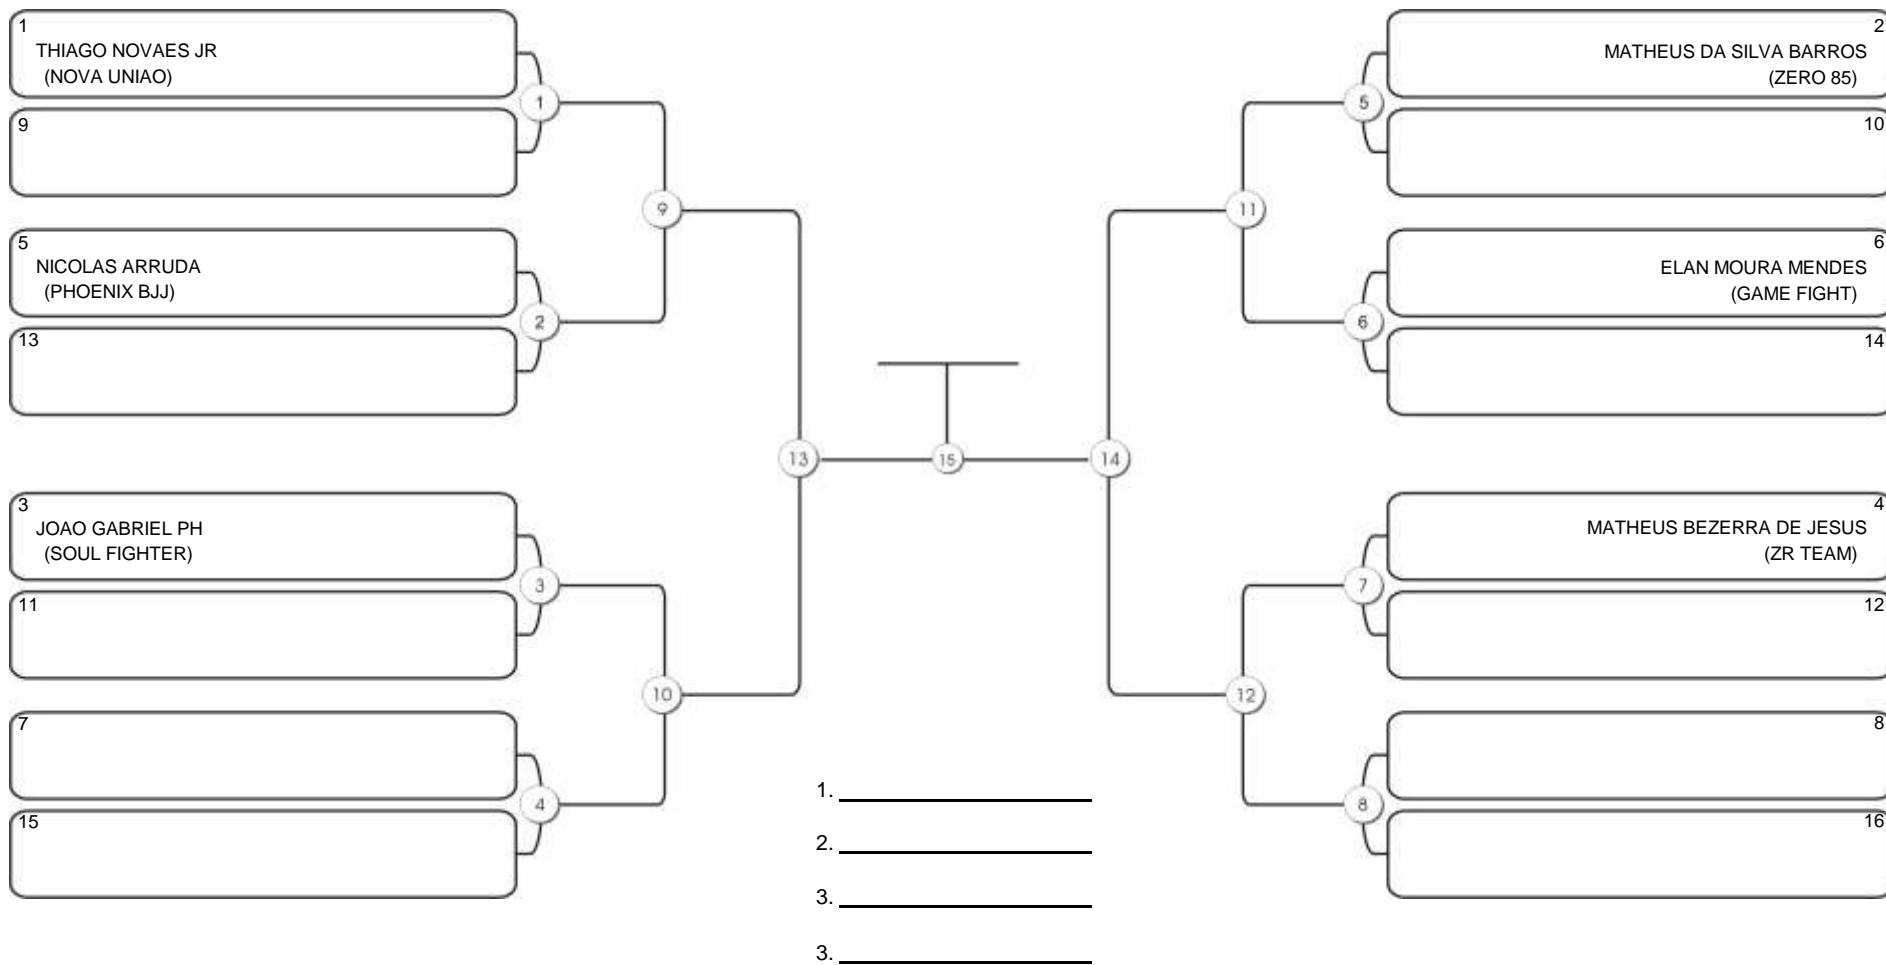

FORTAL CUP

GINASIO CARLOS ALBERTO PORTELA MARACANAU, 21 a 22 ago 2021

ADULTO MASC BRANCA SUPER-PESADO

Responsável: _____
Nome: _____
Assinatura: _____