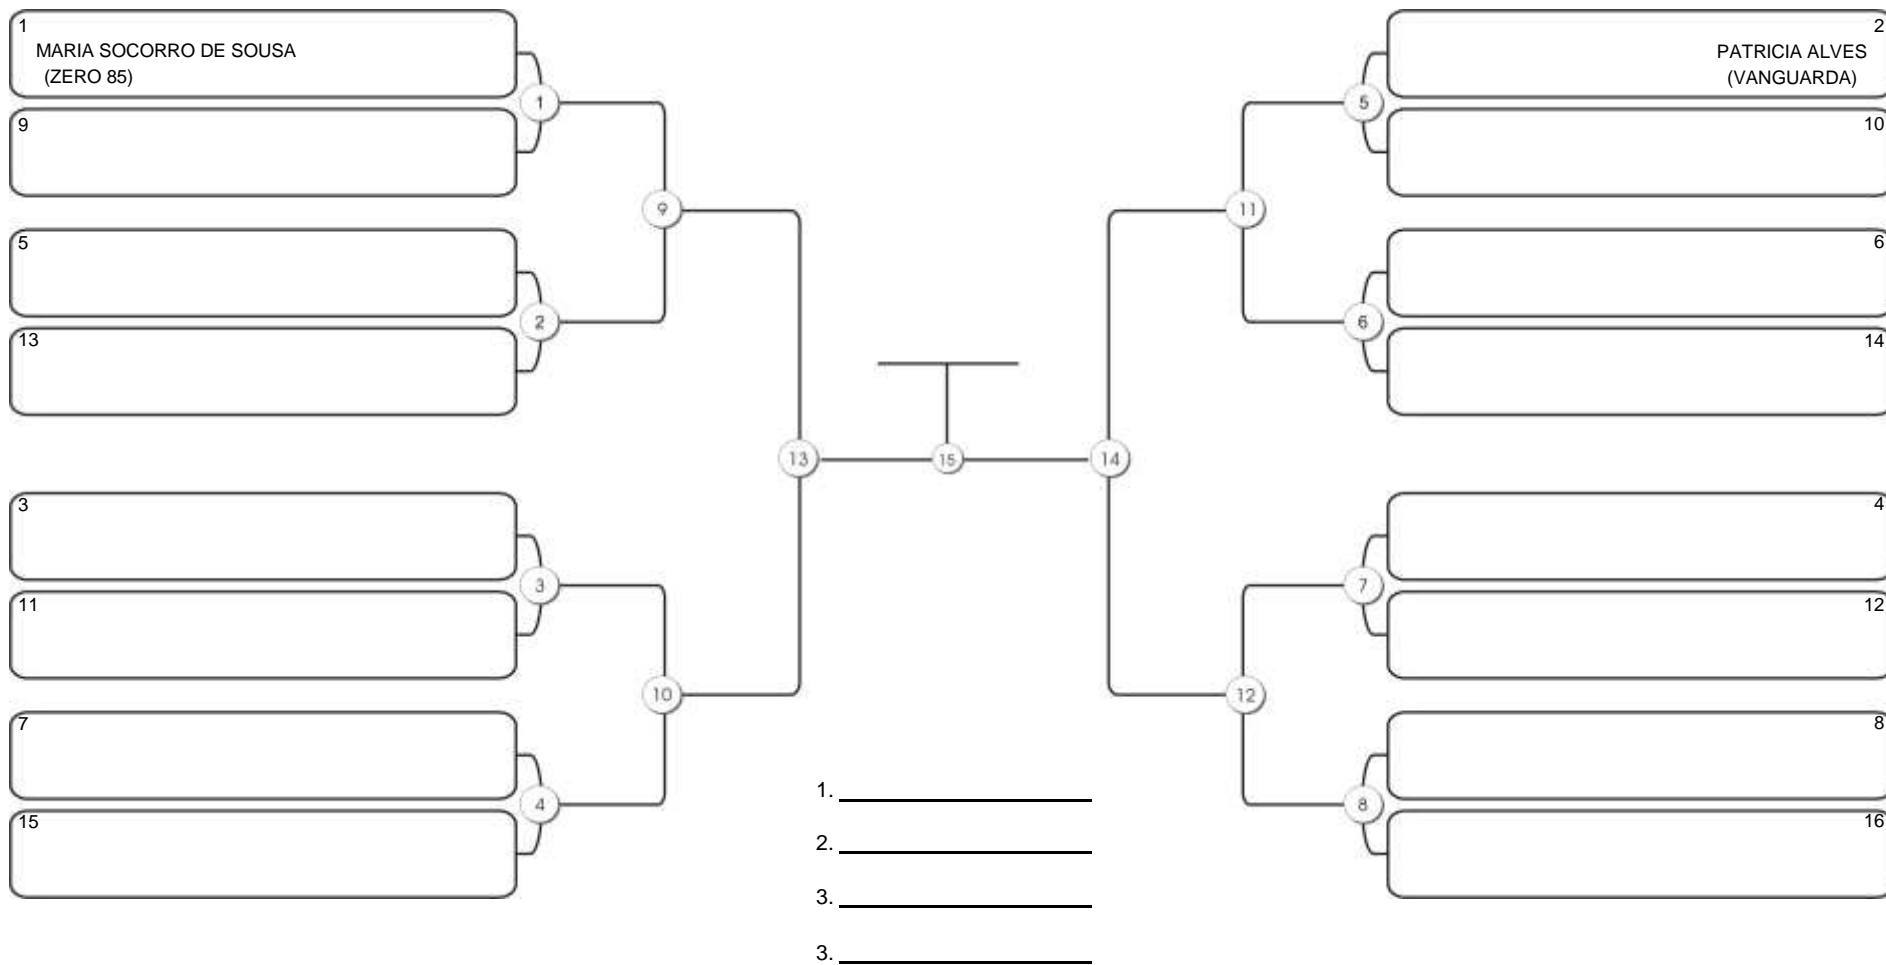

FORTAL CUP

GINASIO CARLOS ALBERTO PORTELA MARACANAU, 21 a 22 ago 2021

MASTER FEM AZUL LEVE

Responsável: _____
Nome: _____
Assinatura: _____