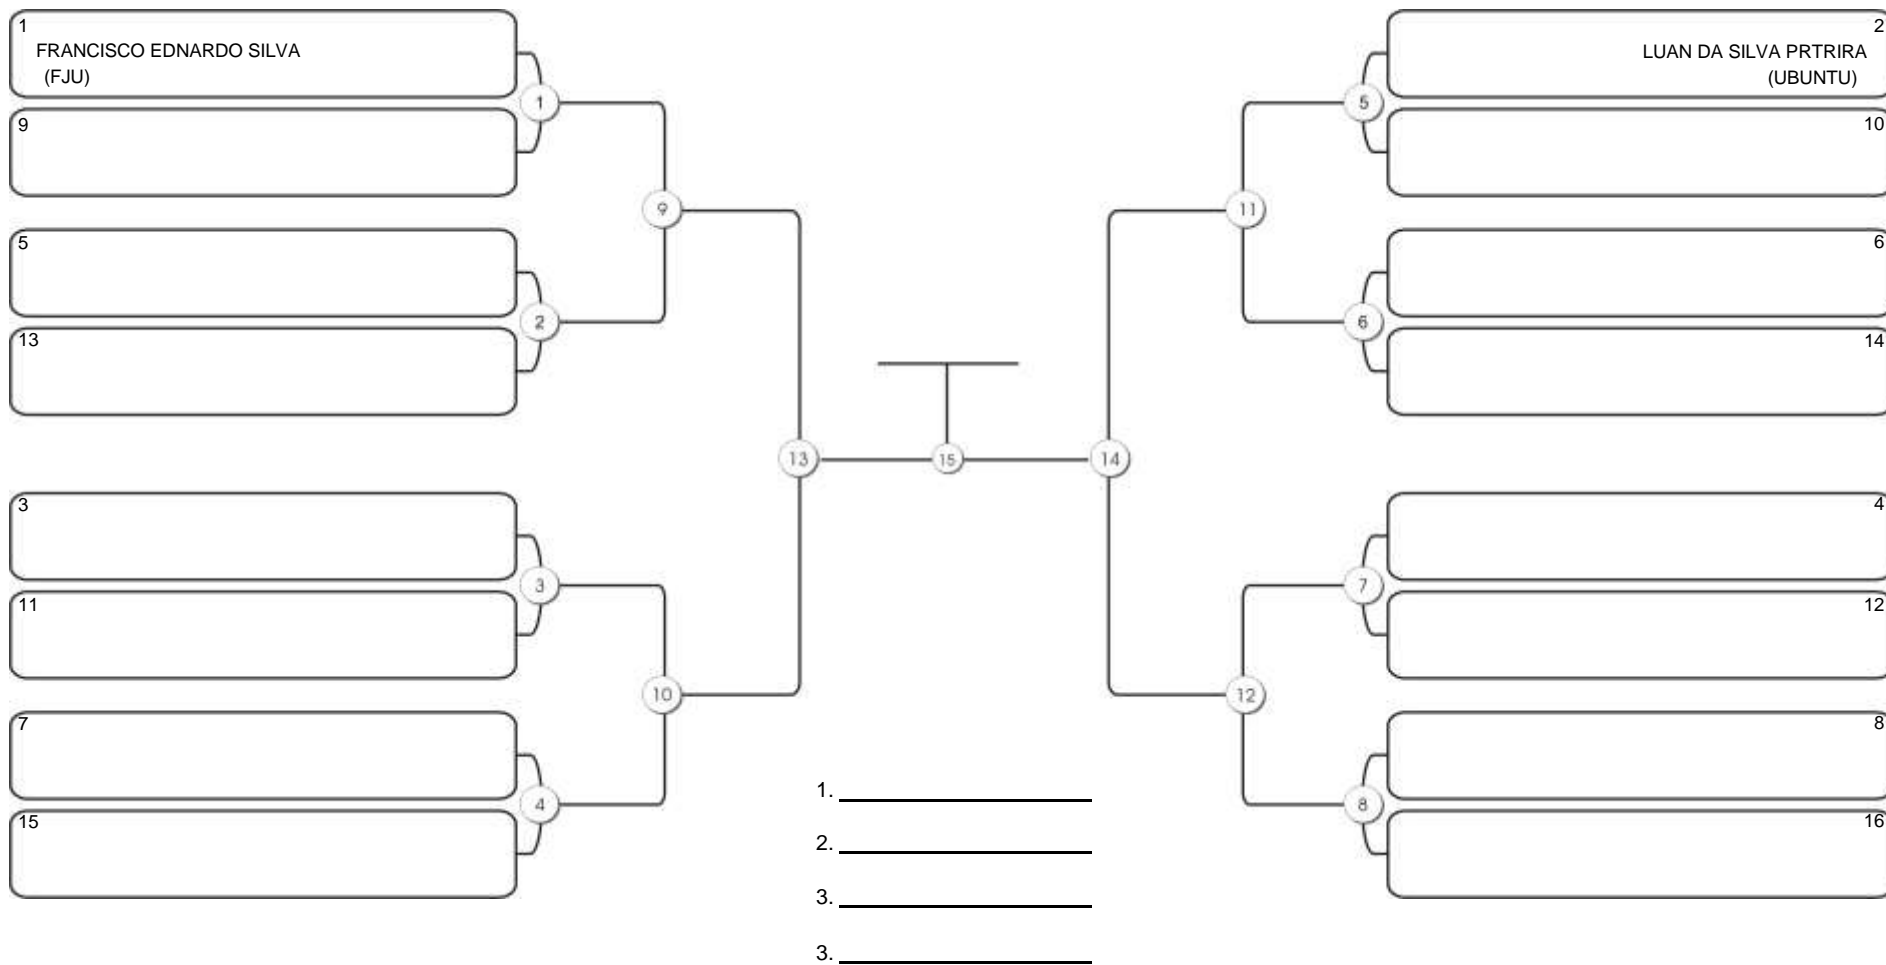

FORTAL CUP

GINASIO CARLOS ALBERTO PORTELA MARACANAU, 21 a 22 ago 2021

INF JUV ENIL A 12 13 MASC BRANCA PESADO

Responsável: _____

Nome: _____

Assinatura: _____