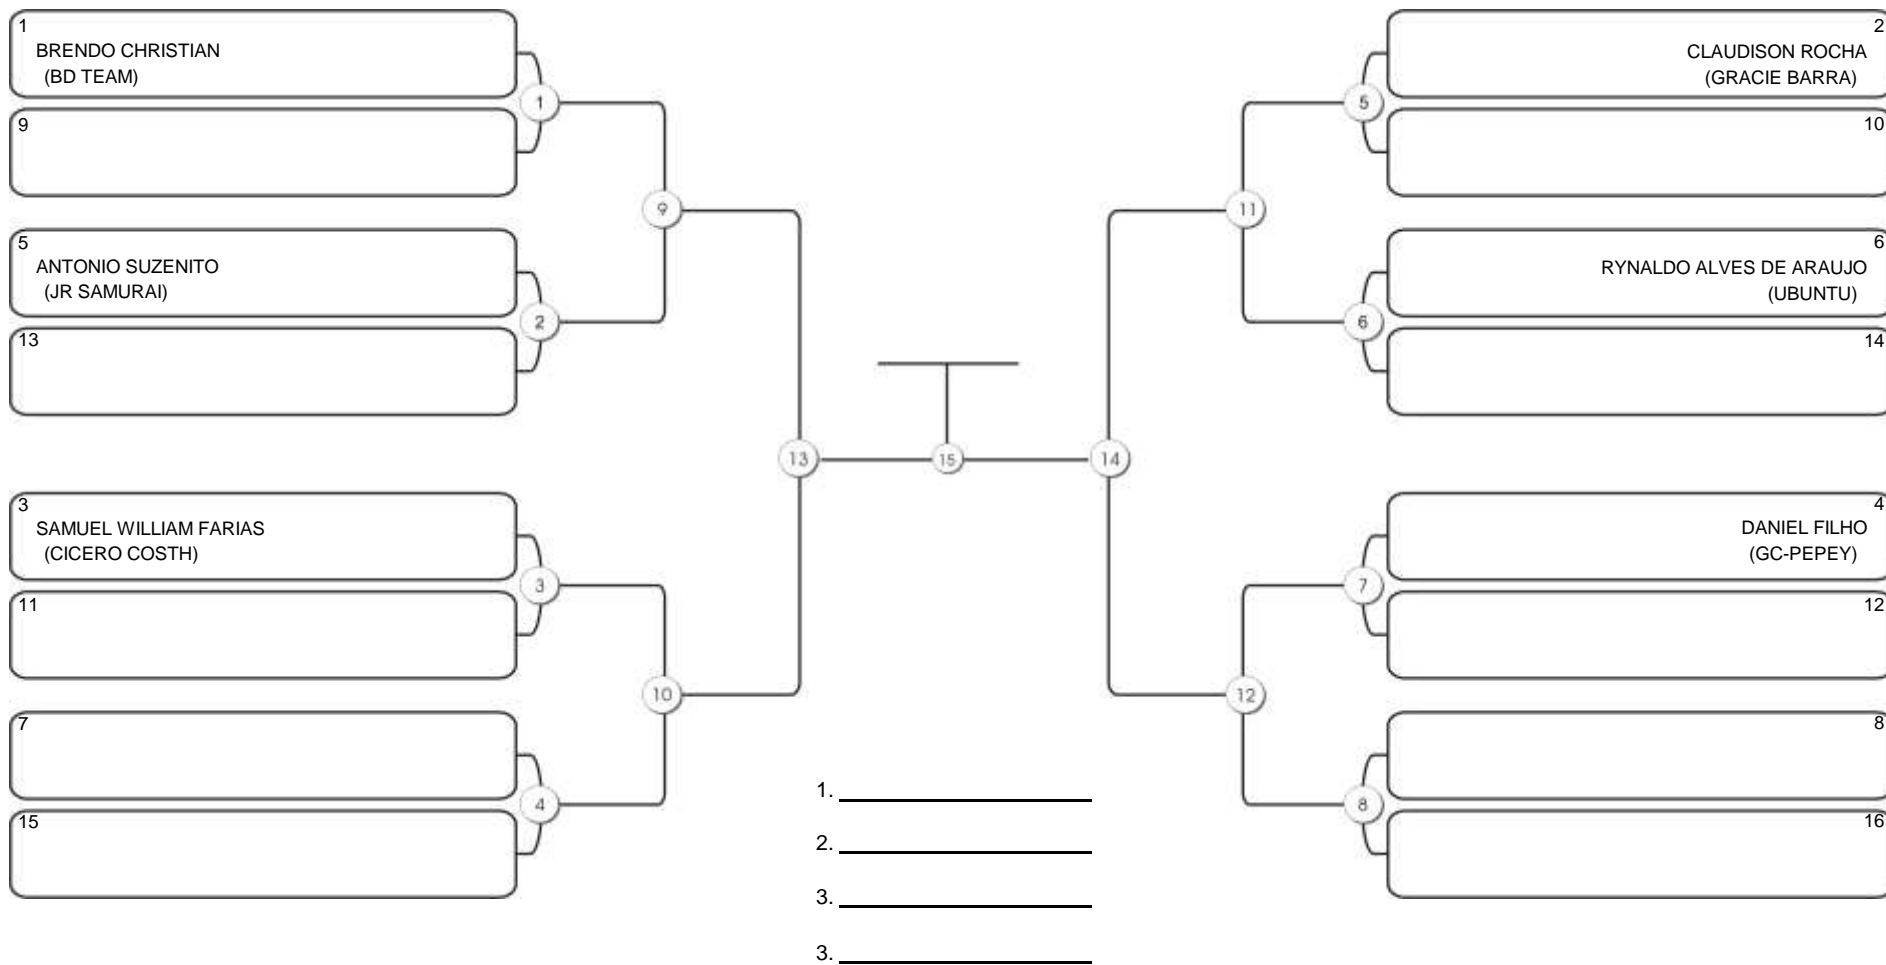

FORTAL CUP

GINASIO CARLOS ALBERTO PORTELA MARACANAU, 21 a 22 ago 2021

JUVENIL 16 E 17 MASC AZUL PESADÍSSIMO

Responsável: _____
Nome: _____
Assinatura: _____