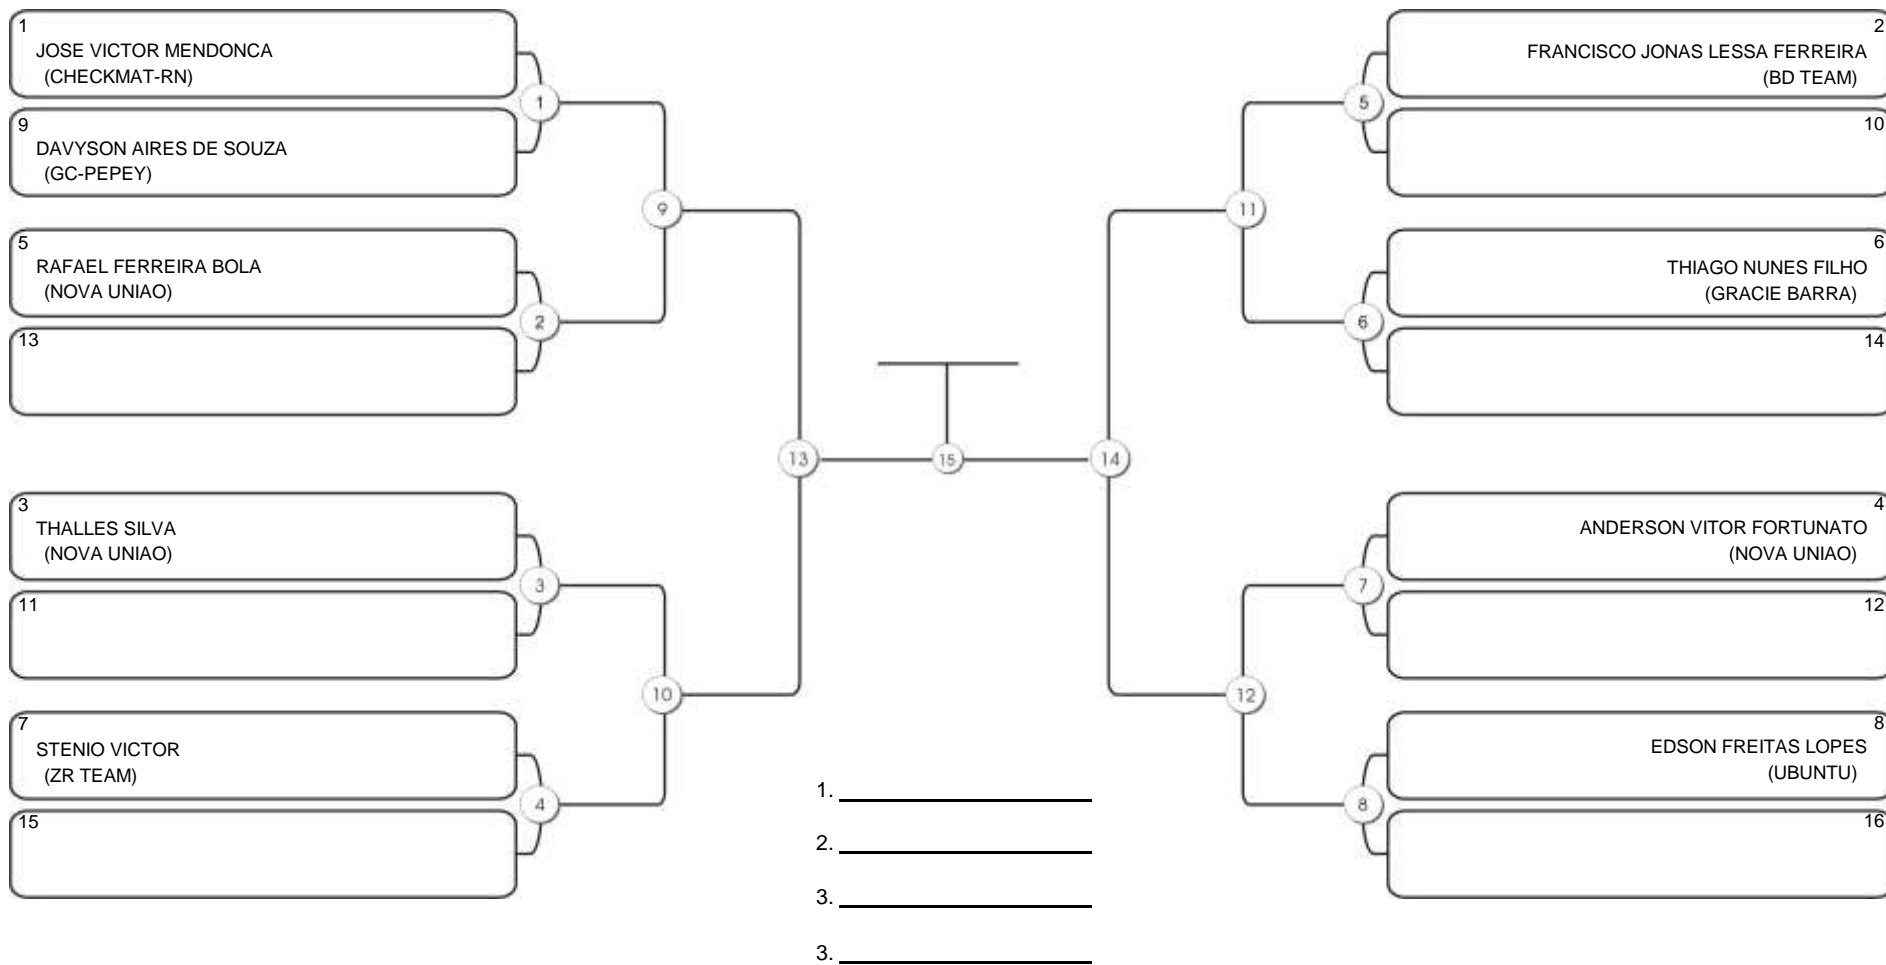

FORTAL CUP

GINASIO CARLOS ALBERTO PORTELA MARACANAU, 21 a 22 ago 2021

ADULTO MASC AZUL PESADÍSSIMO

Responsável: _____
Nome: _____
Assinatura: _____