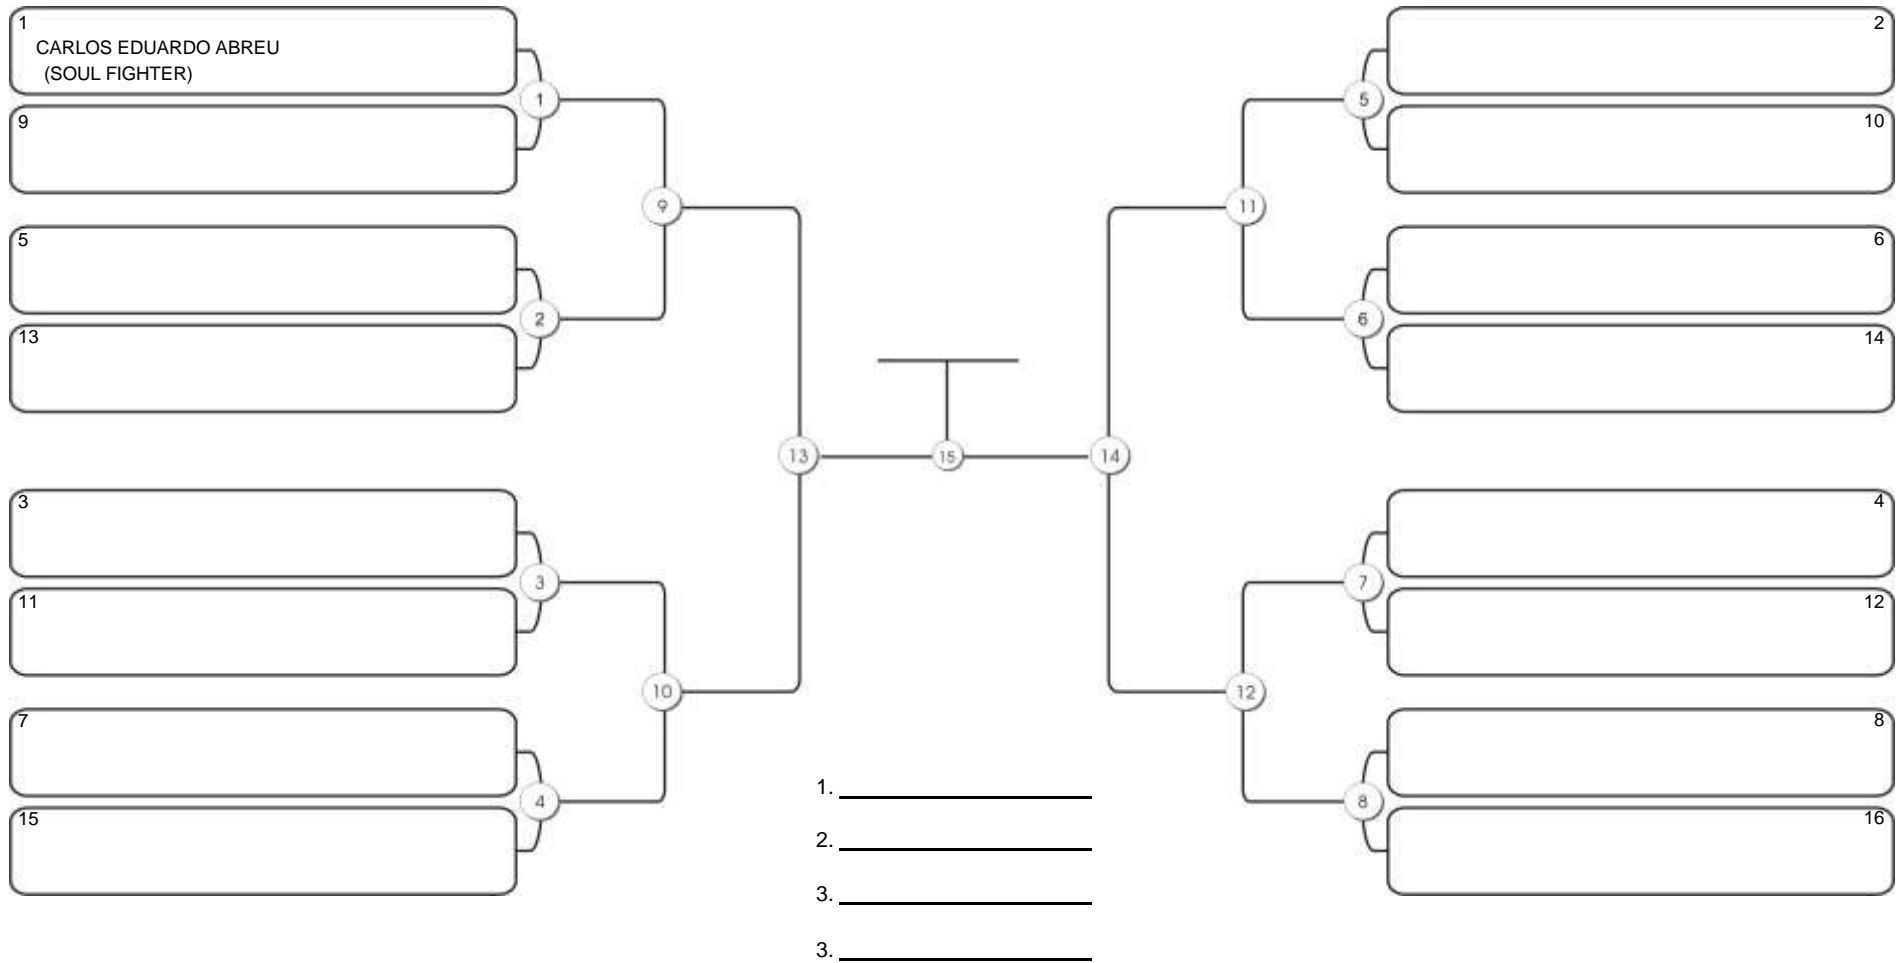

## SÊNIOR 2 MASC BRANCA PESADÍSSIMO

Responsável: \_\_\_\_\_  
Nome: \_\_\_\_\_  
Assinatura: \_\_\_\_\_

**FORTAL CUP**

GINASIO CARLOS ALBERTO PORTELA MARACANAU, 21 a 22 ago 2021

**SÊNIOR 2 MASC AZUL MÉDIO**