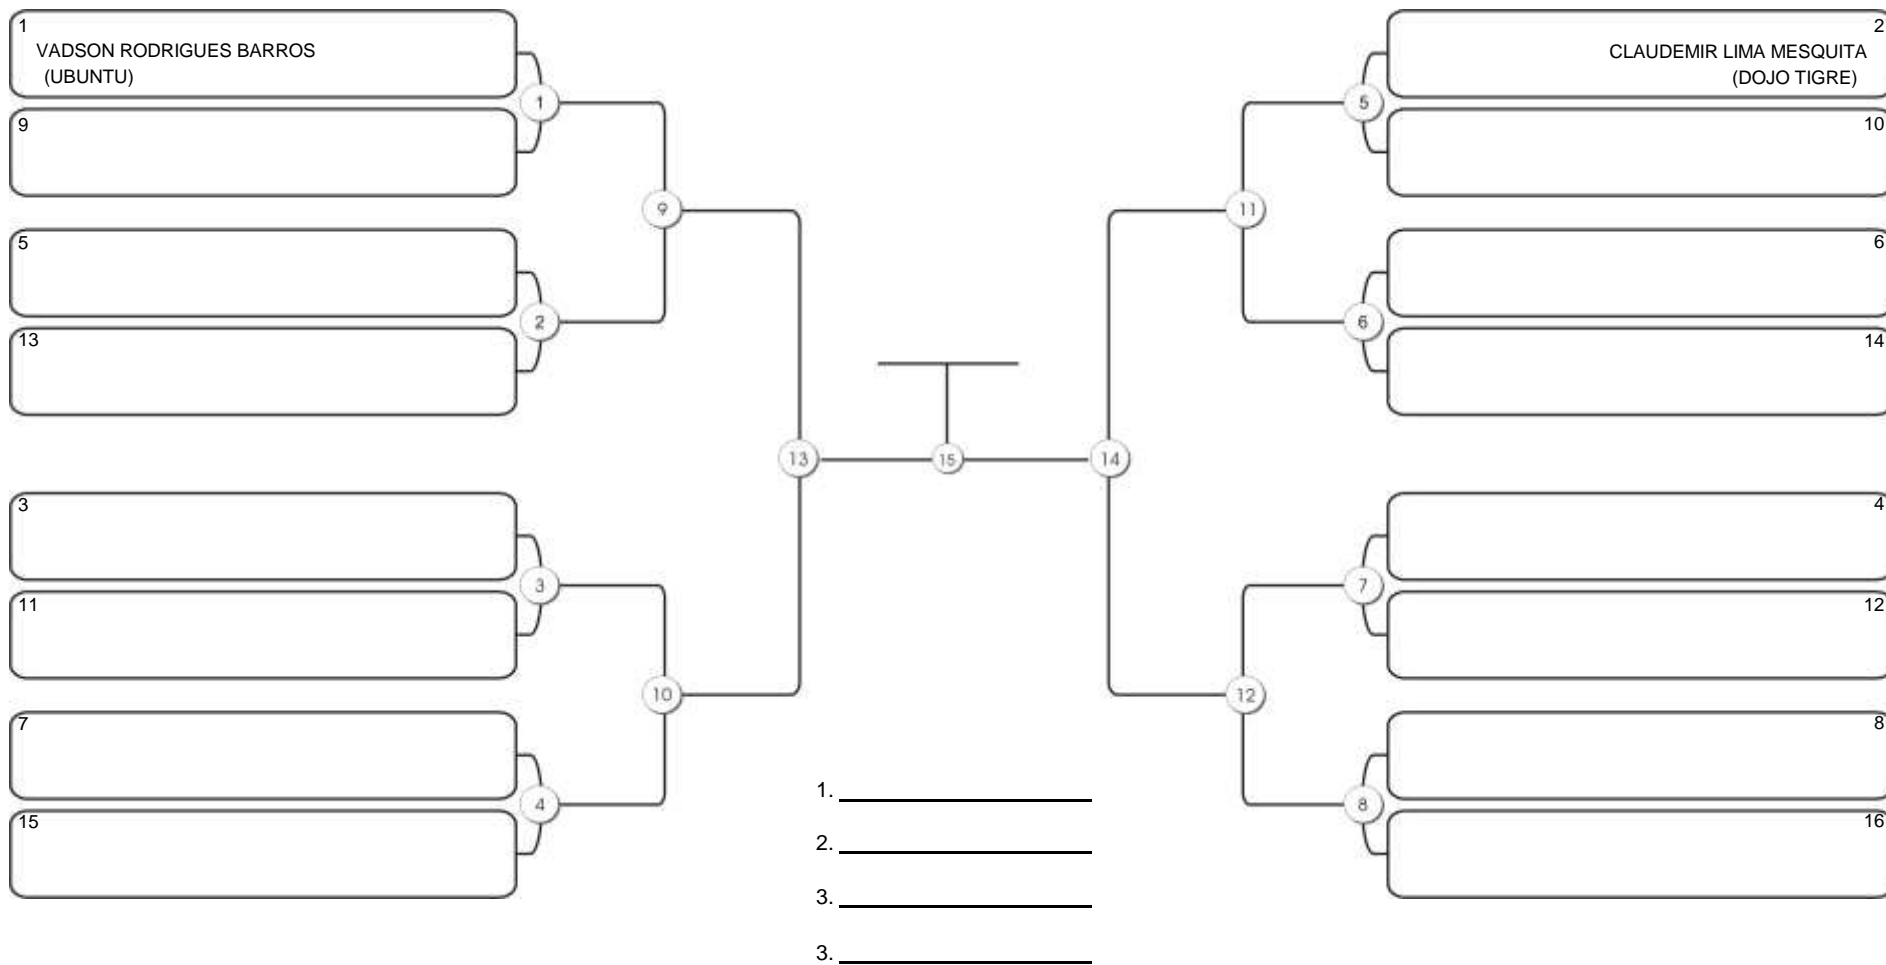

FORTAL CUP

GINASIO CARLOS ALBERTO PORTELA MARACANAU, 21 a 22 ago 2021

MASTER MASC BRANCA ABSOLUTO

Responsável: _____
Nome: _____
Assinatura: _____