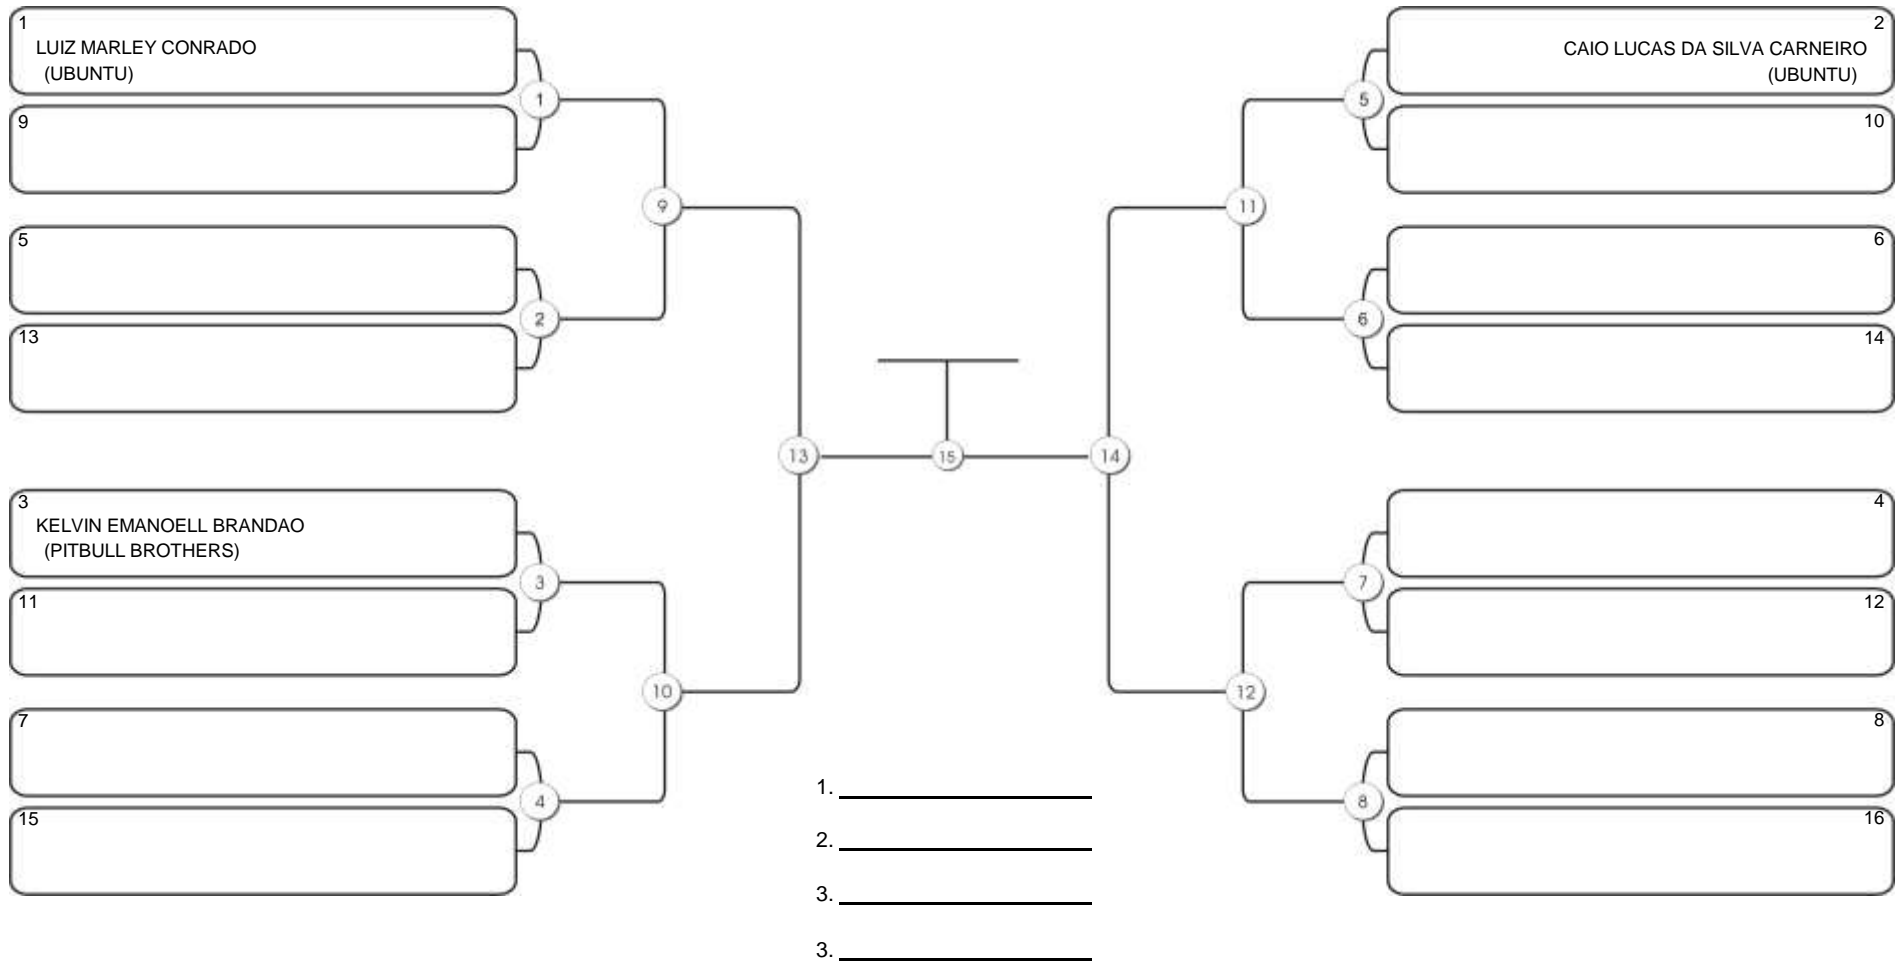

## INFANTIL B 10 E 11 MASC AMARELA SUPER-PESADO

Responsável: \_\_\_\_\_

Nome: \_\_\_\_\_

Assinatura: \_\_\_\_\_

**FORTAL CUP**

GINASIO CARLOS ALBERTO PORTELA MARACANAU, 21 a 22 ago 2021

**INFANTIL B 10 E 11 MASC AMARELA PESADÍSSIMO**