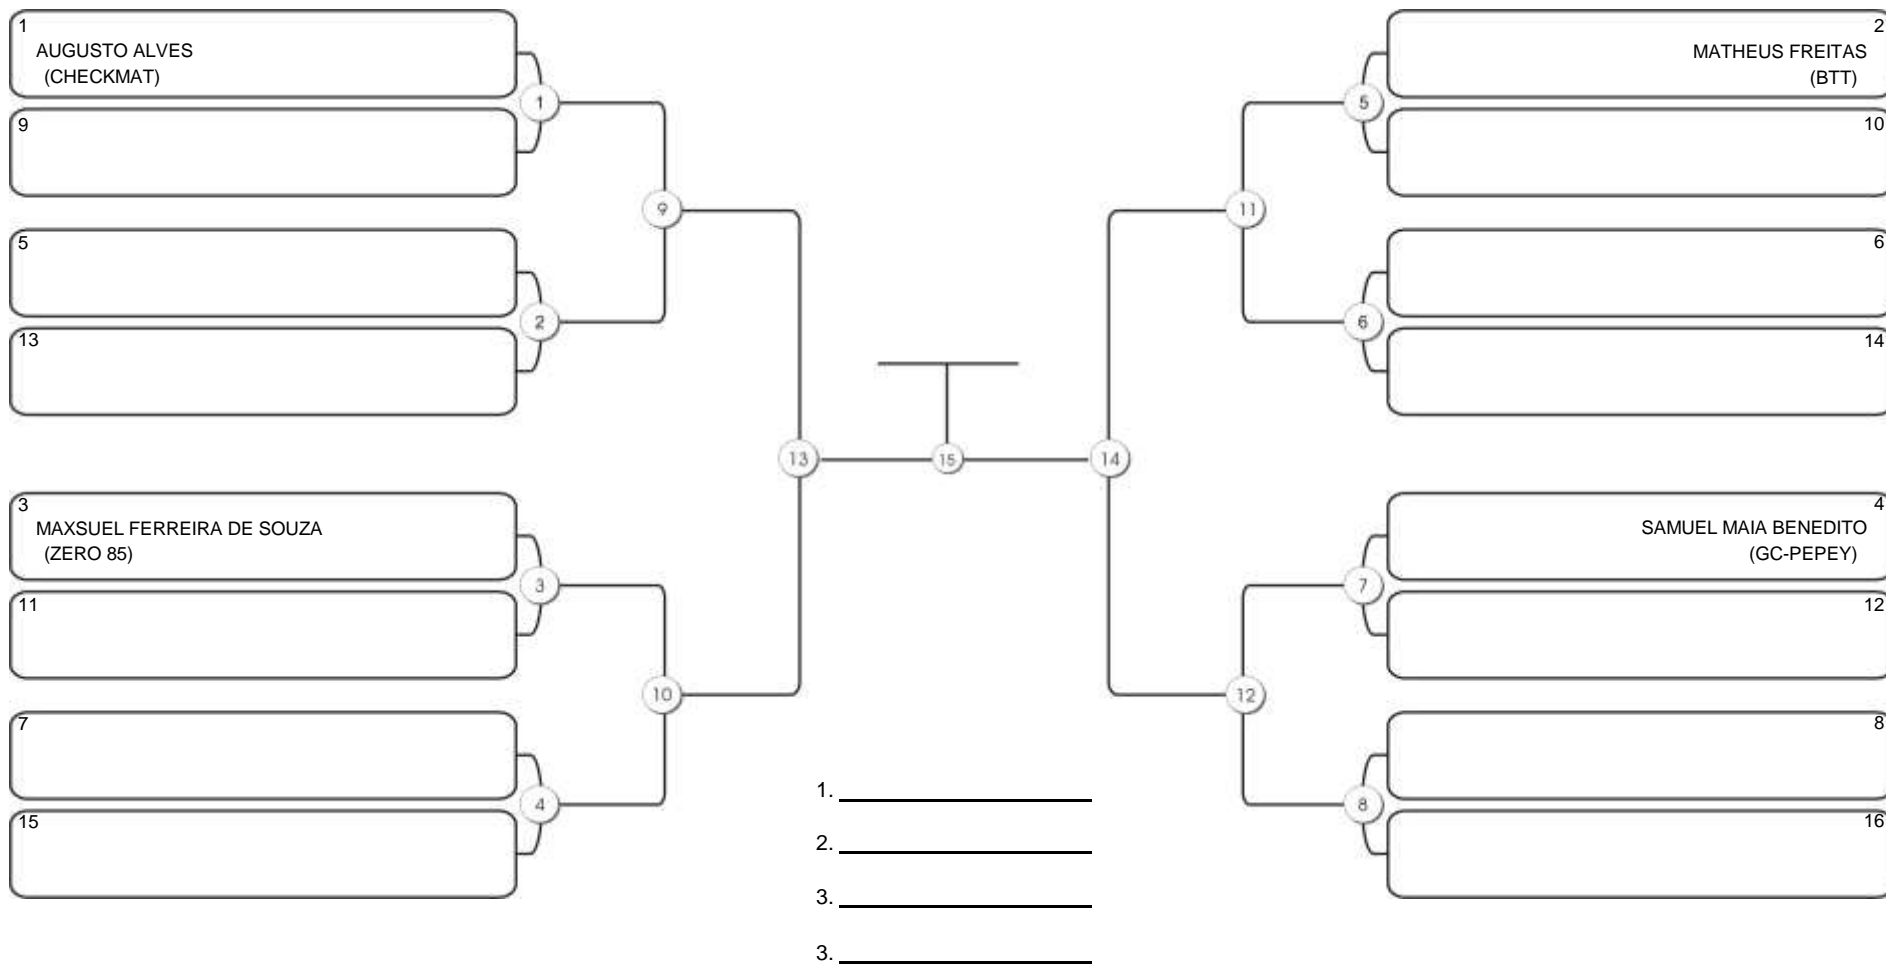

FORTAL CUP

GINASIO CARLOS ALBERTO PORTELA MARACANAU, 21 a 22 ago 2021

NO GI ADULTO MASC ROXA LEVE

Responsável: _____
Nome: _____
Assinatura: _____