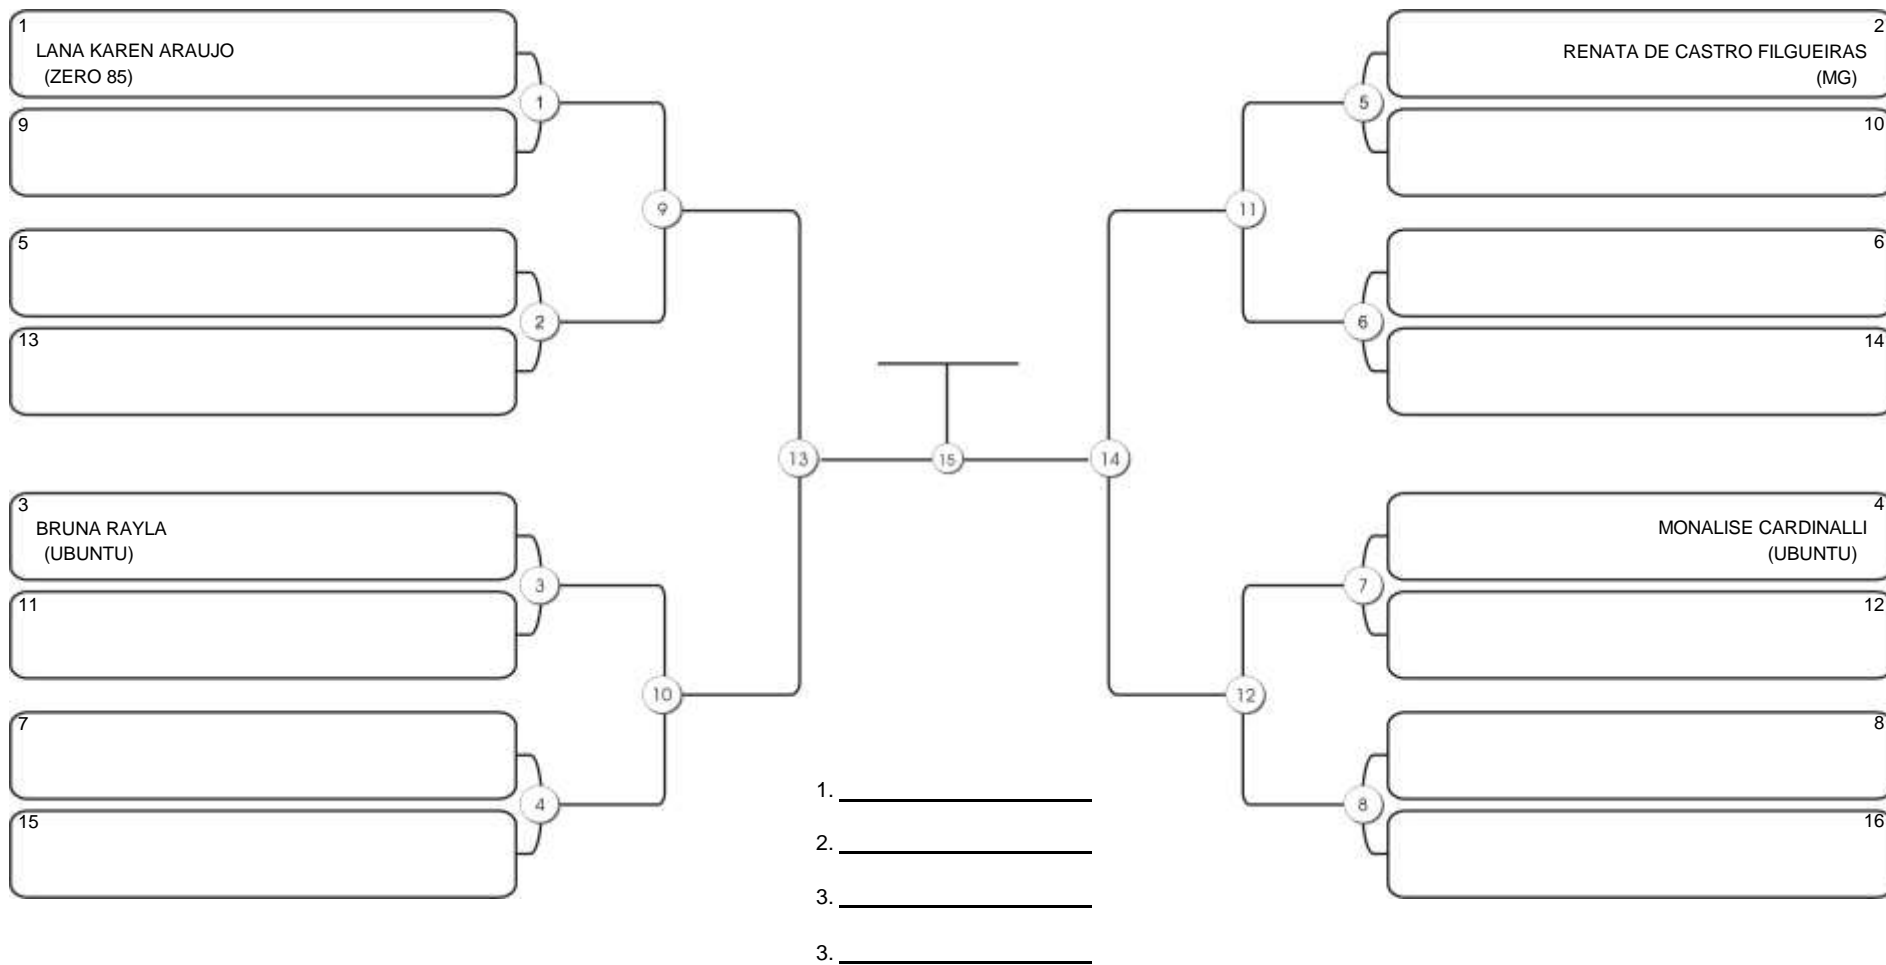

FORTAL CUP

GINASIO CARLOS ALBERTO PORTELA MARACANAU, 21 a 22 ago 2021

INFA JUVENIL B 14 15 FEM BRANCA MEIO-PESADO

Responsável: _____
Nome: _____
Assinatura: _____