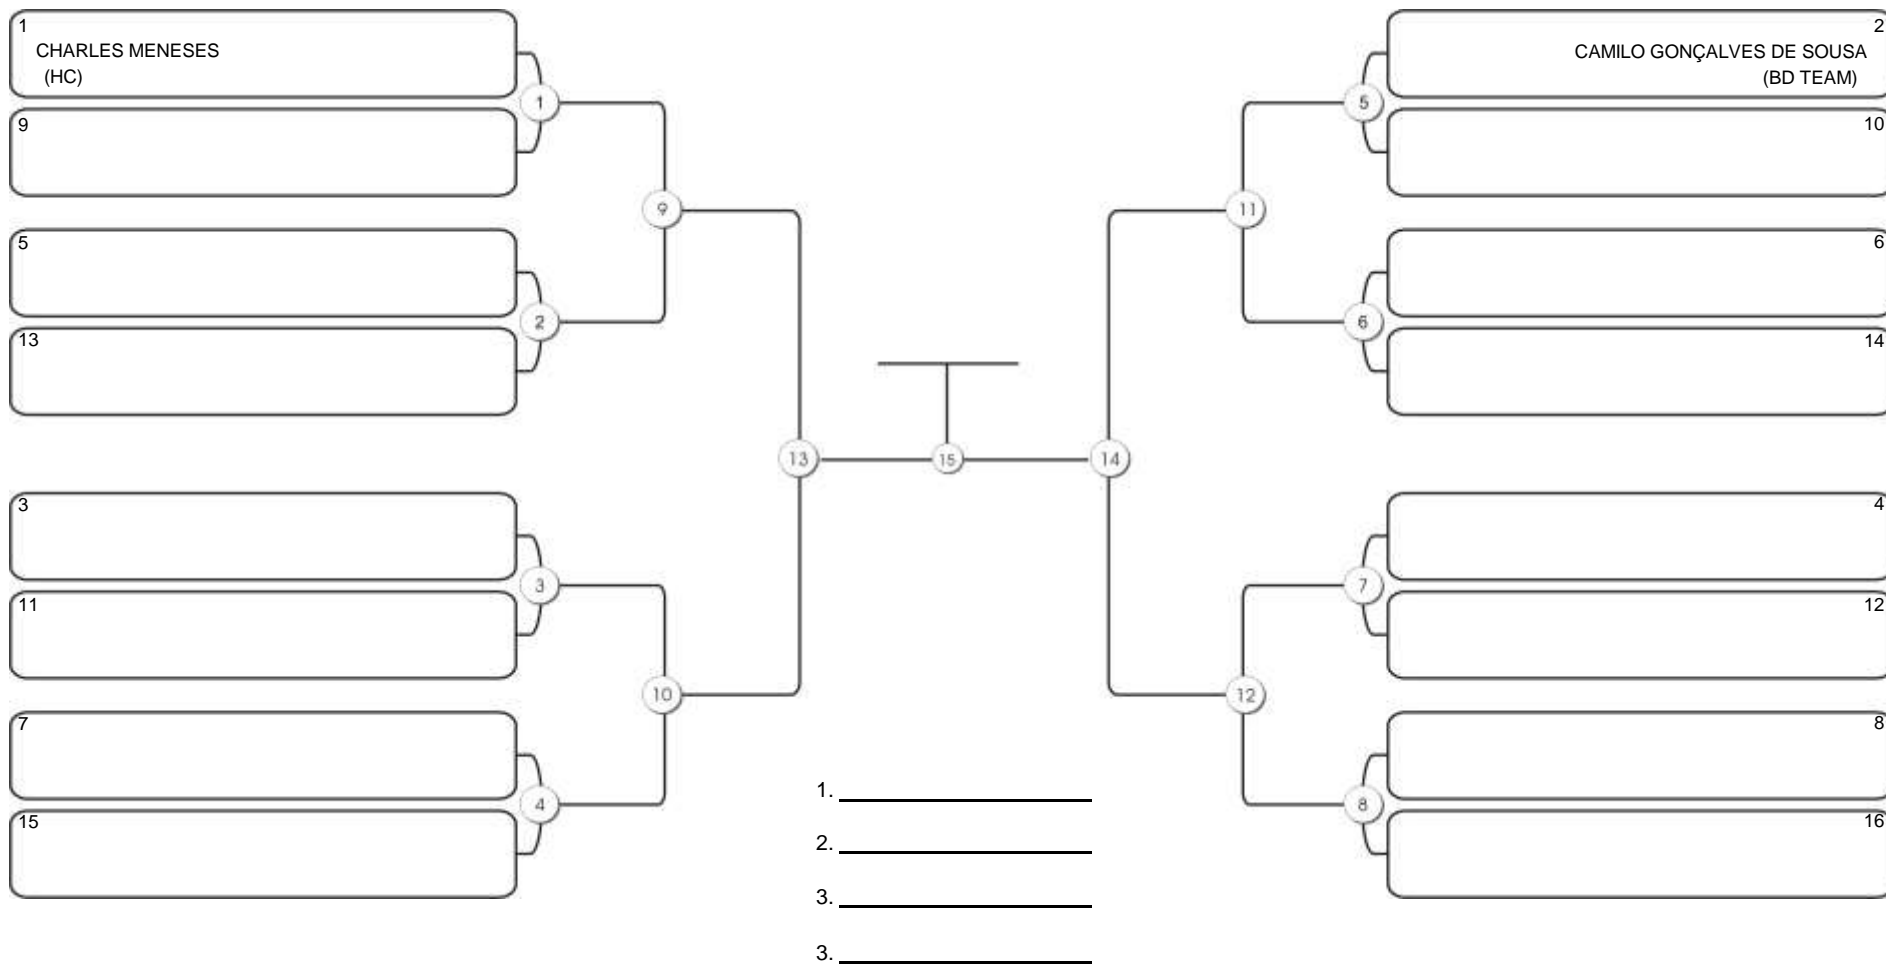

FORTAL CUP

GINASIO CARLOS ALBERTO PORTELA MARACANAU, 21 a 22 ago 2021

MASTER MASC MARROM PESADO

Responsável: _____
Nome: _____
Assinatura: _____