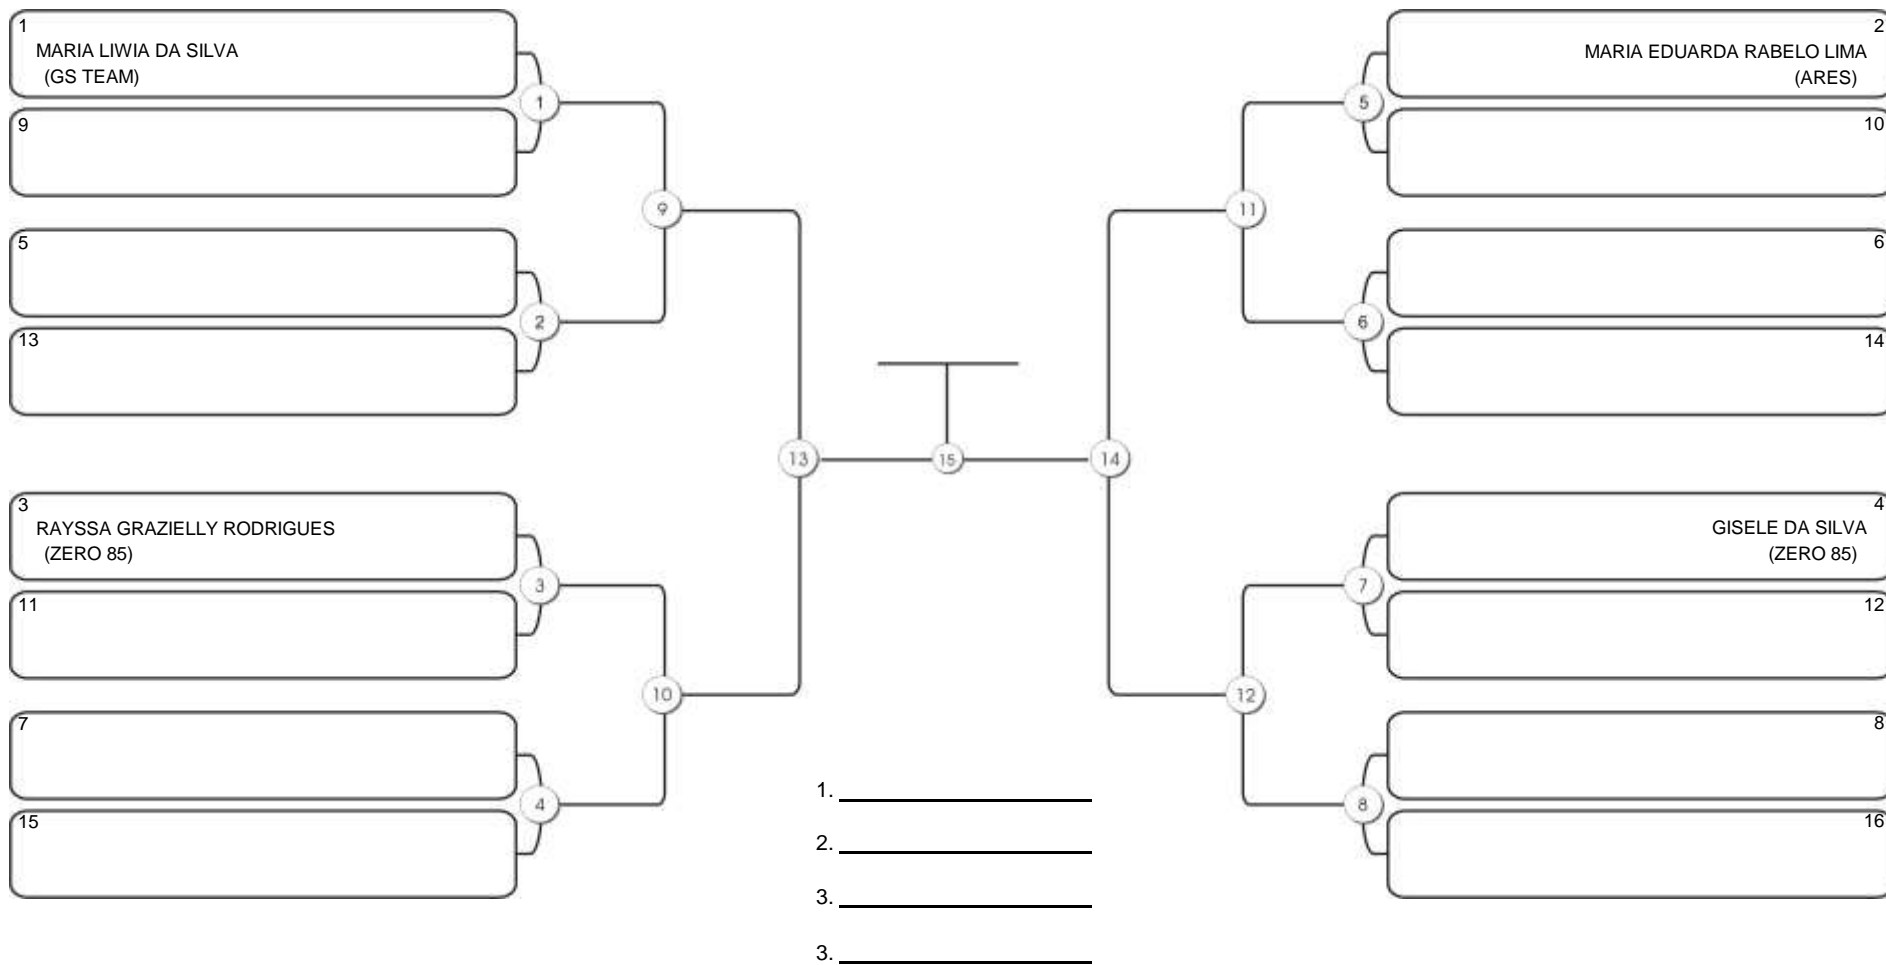

FORTAL CUP

GINASIO CARLOS ALBERTO PORTELA MARACANAU, 21 a 22 ago 2021

INFA JUVENIL B 14 15 FEM AMAREL-LARANJA-VERDE MEIO-PESADO

Responsável: _____
Nome: _____
Assinatura: _____