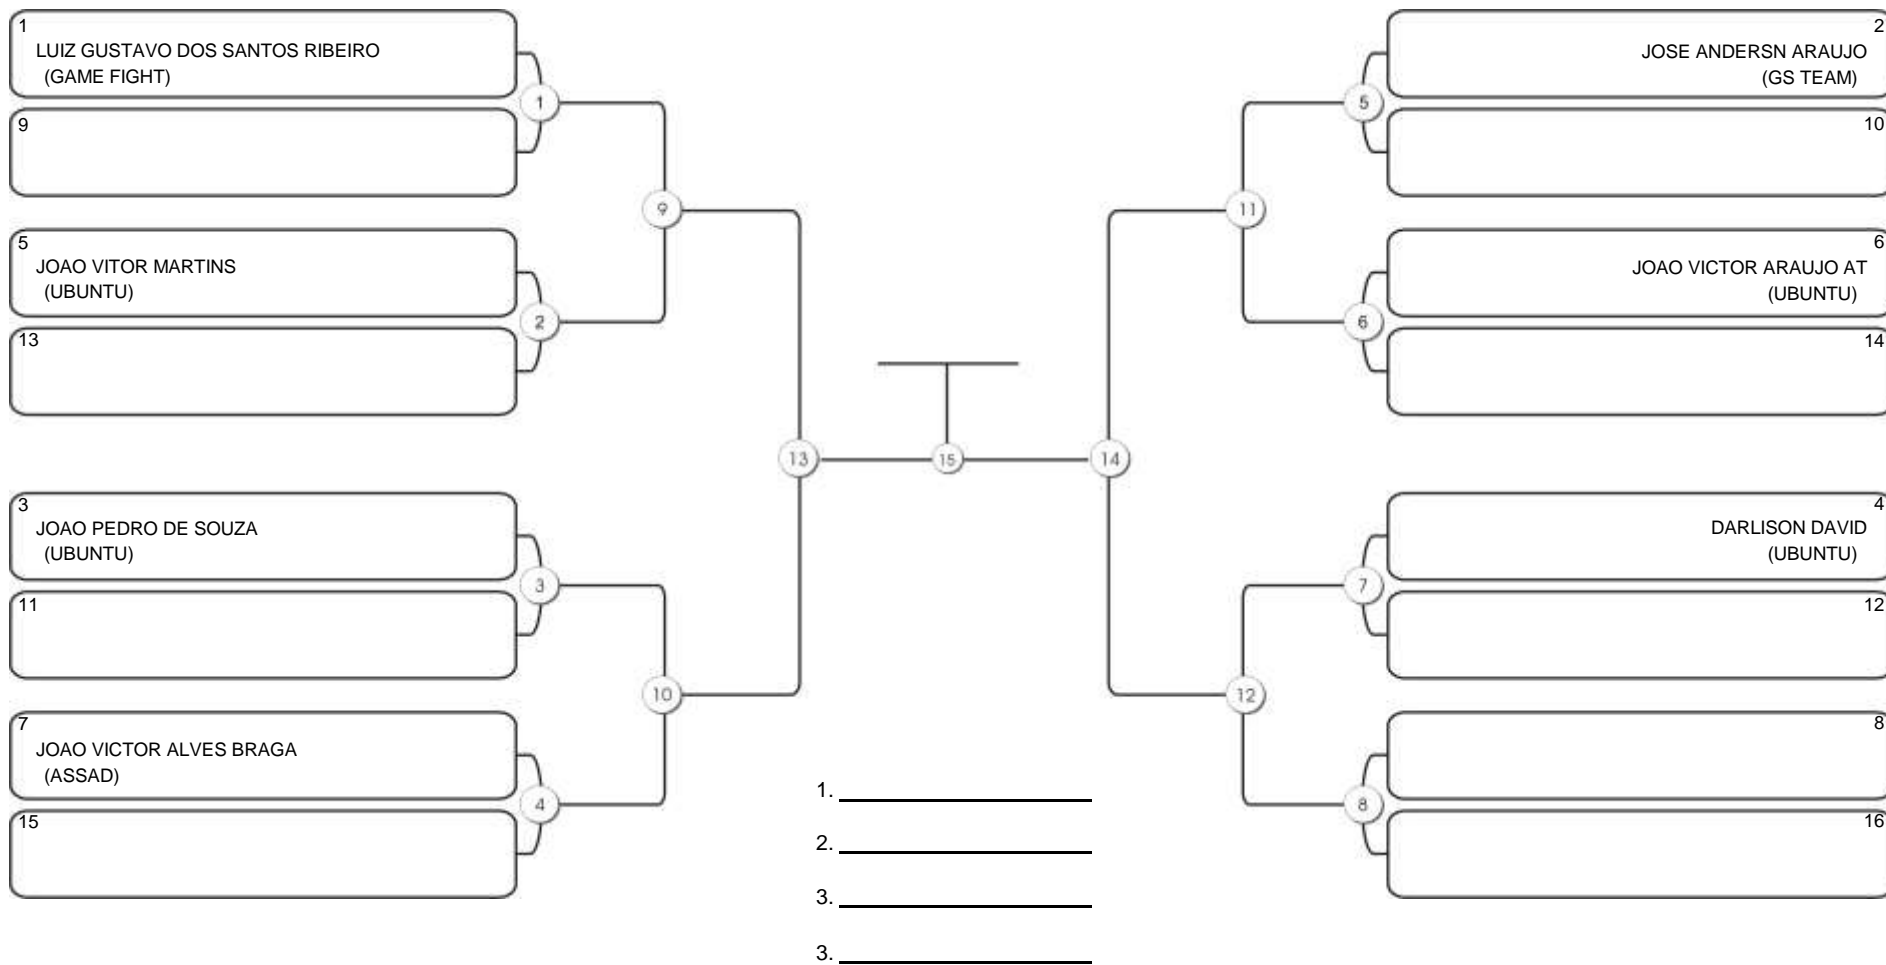

FORTAL CUP

GINASIO CARLOS ALBERTO PORTELA MARACANAU, 21 a 22 ago 2021

INF JUV ENIL A 12 13 MASC AMAREL-LARANJA-VERDE MÉDIO

Responsável: _____
Nome: _____
Assinatura: _____