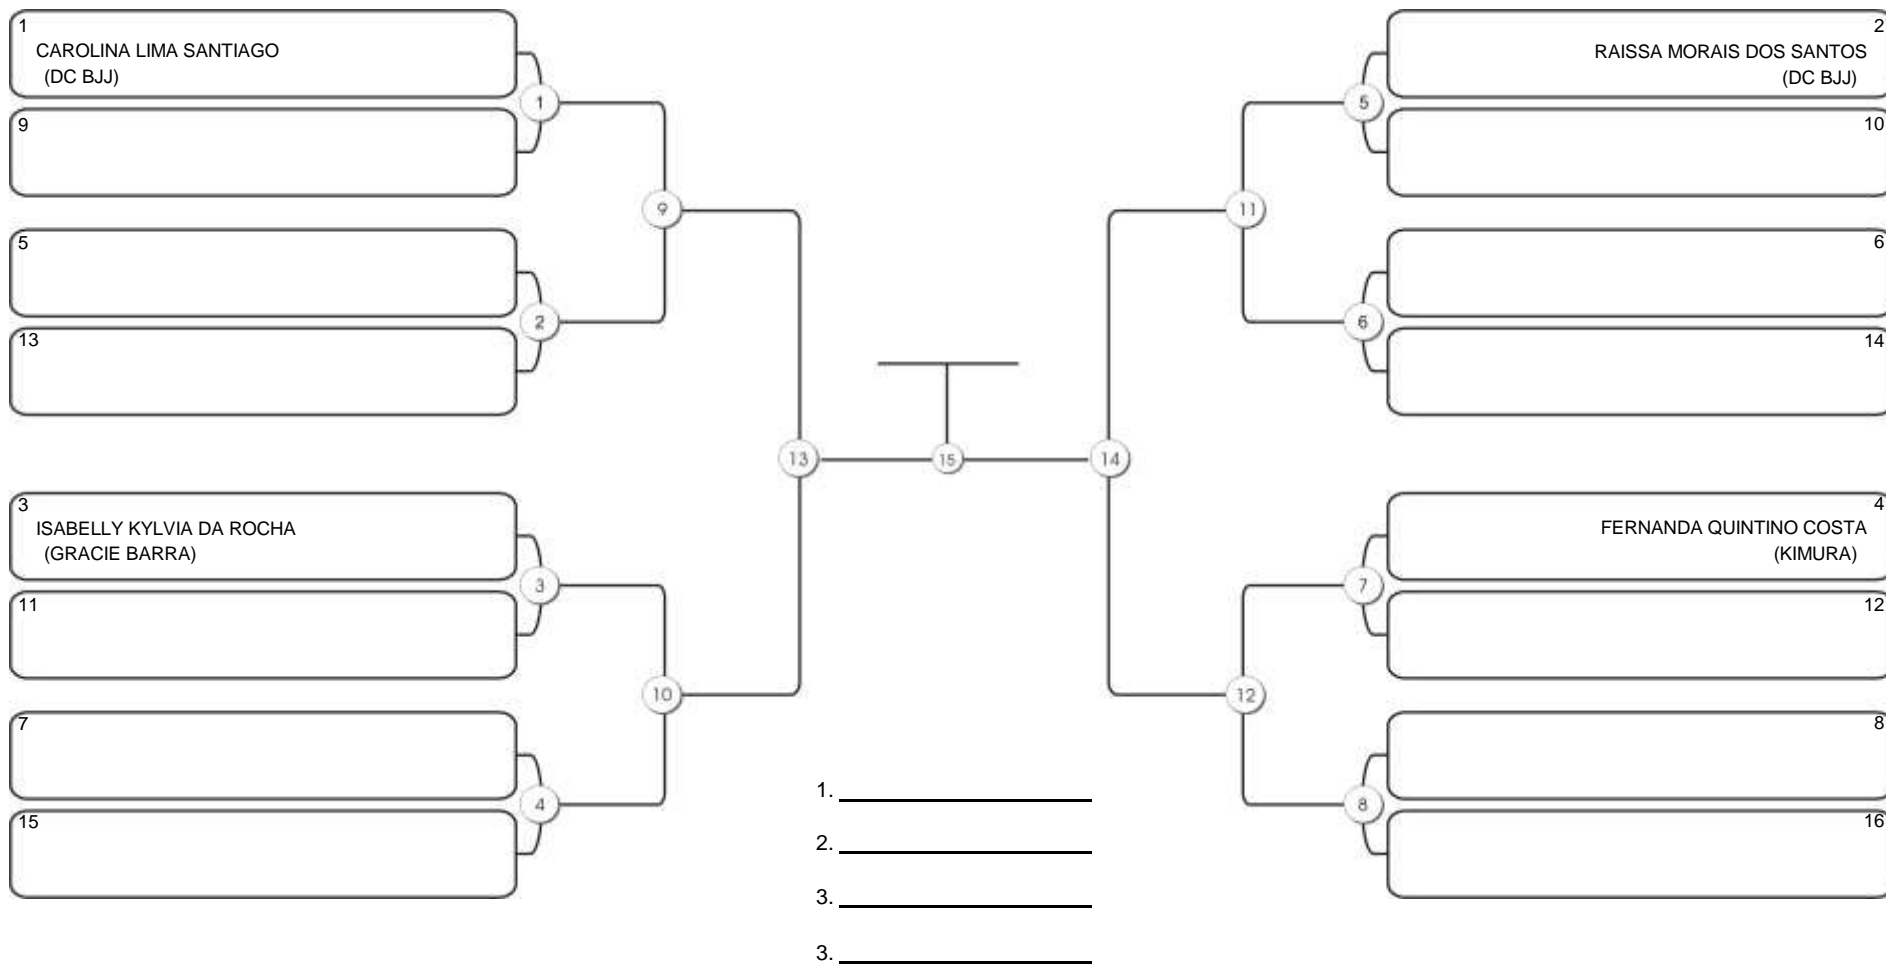

FORTAL CUP

GINASIO CARLOS ALBERTO PORTELA MARACANAU, 21 a 22 ago 2021

ADULTO FEM ROXA PENA

Responsável: _____
Nome: _____
Assinatura: _____