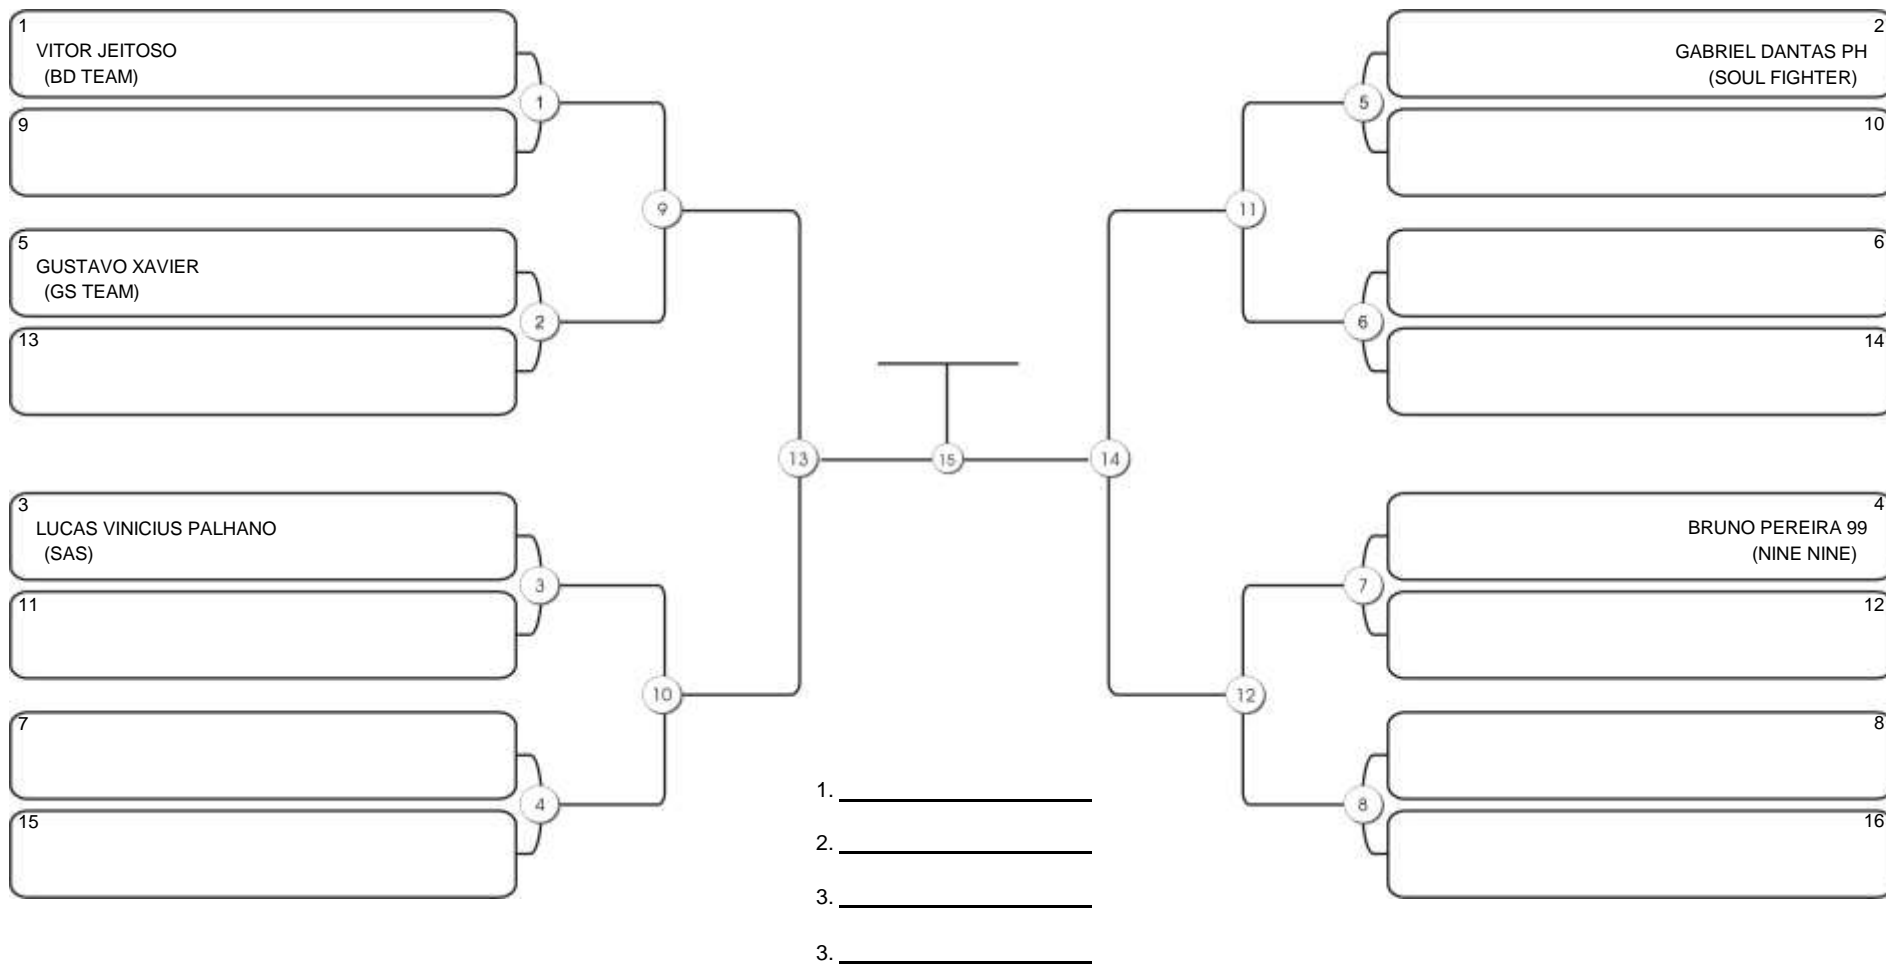

FORTAL CUP

GINASIO CARLOS ALBERTO PORTELA MARACANAU, 21 a 22 ago 2021

JUVENIL 16 E 17 MASC AZUL MEIO-PESADO

Responsável: _____
Nome: _____
Assinatura: _____