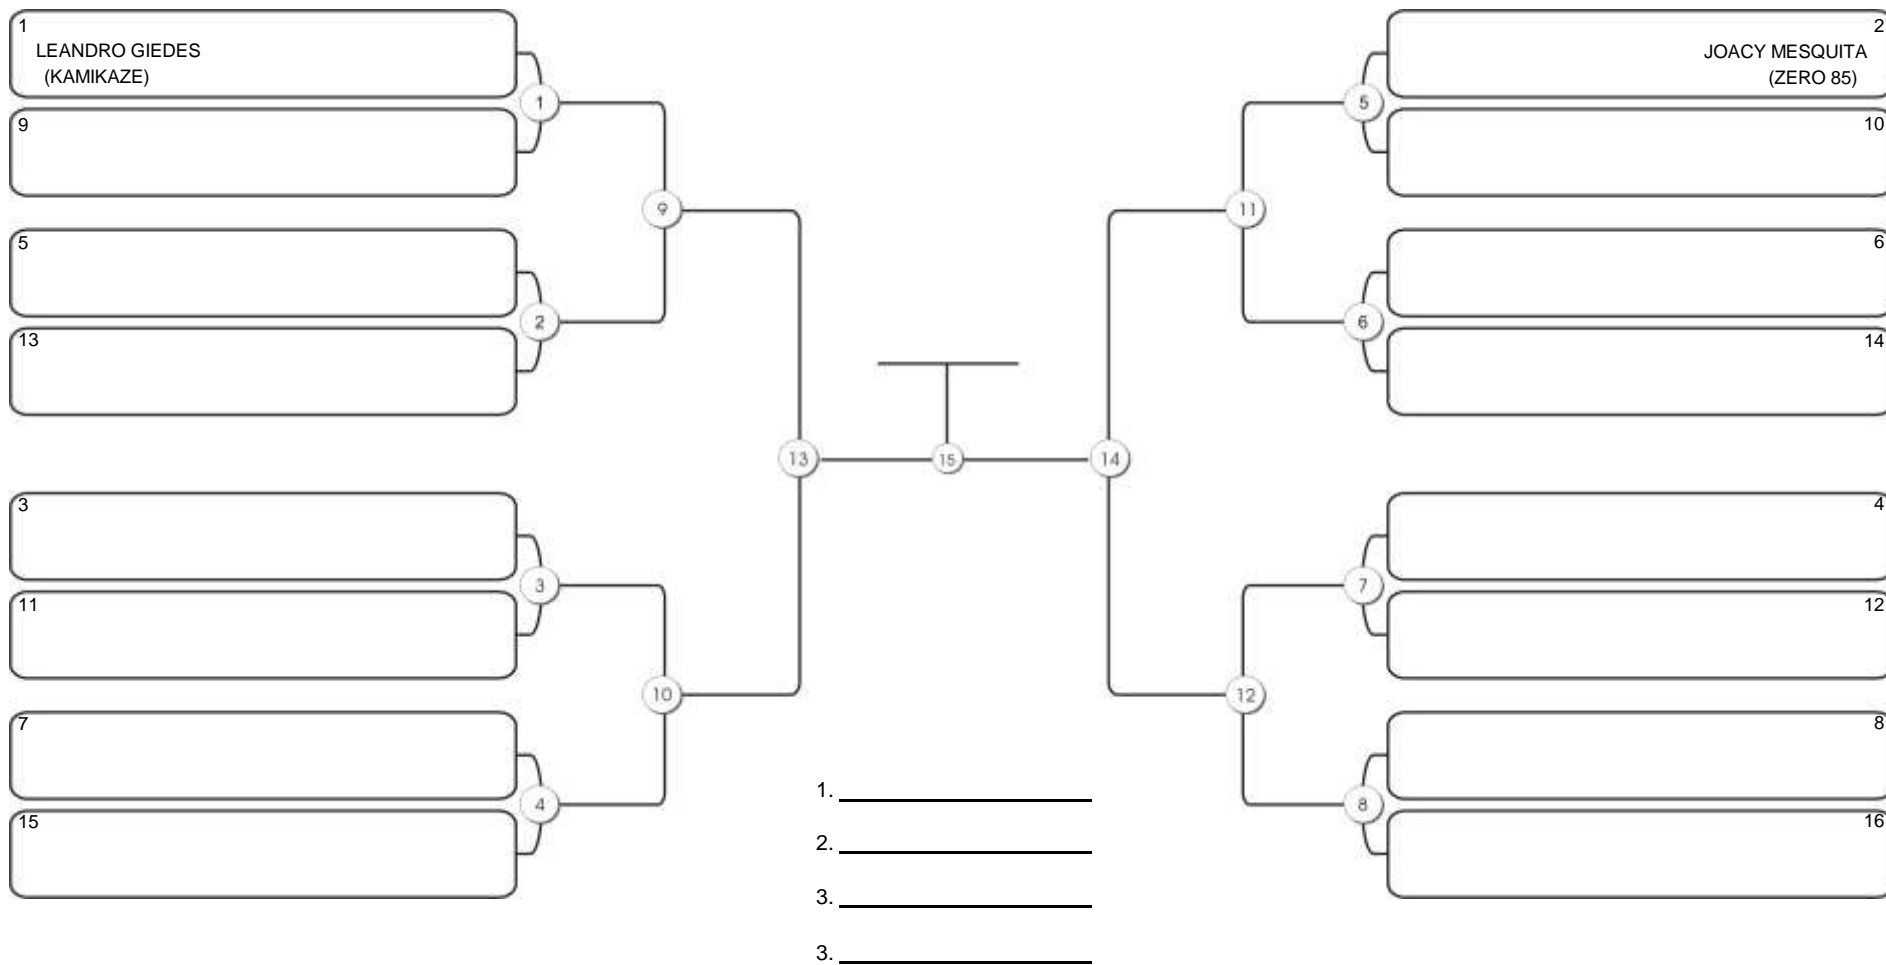

FORTAL CUP

GINASIO CARLOS ALBERTO PORTELA MARACANAU, 21 a 22 ago 2021

NO GI ADULTO MASC BRANCA LEVE

Responsável: _____

Nome: _____

Assinatura: _____