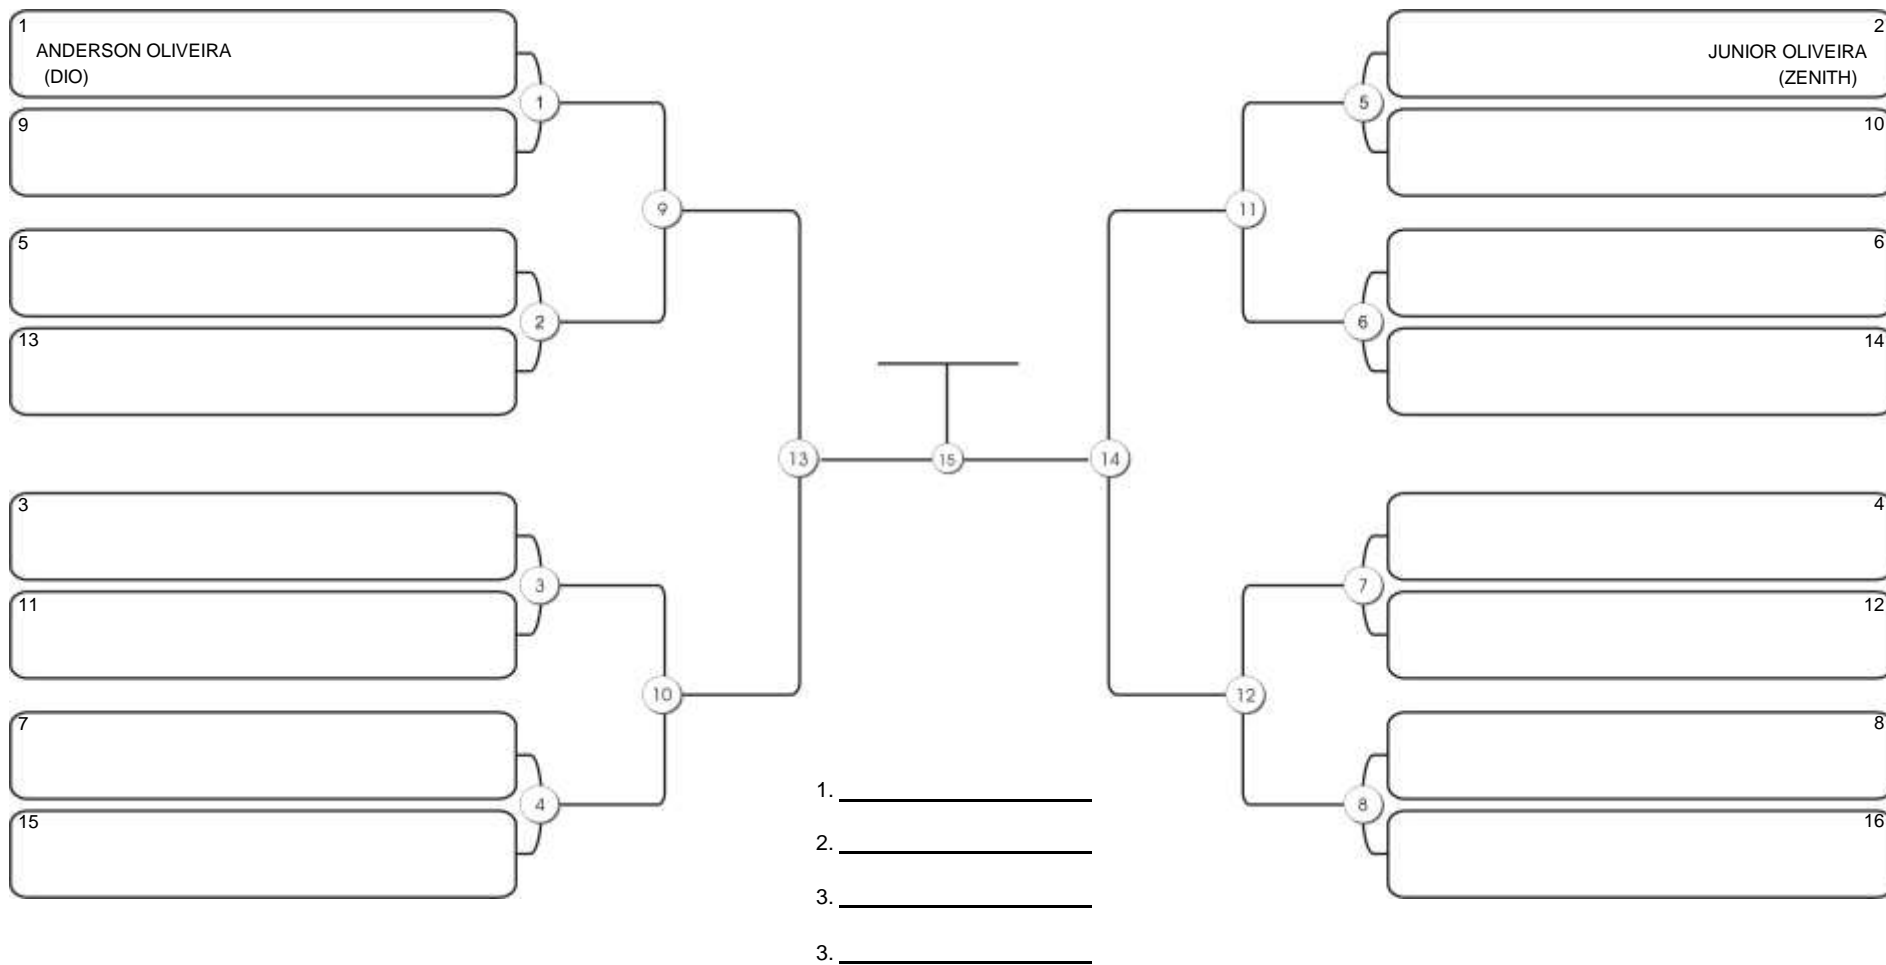

FORTAL CUP

GINASIO CARLOS ALBERTO PORTELA MARACANAU, 21 a 22 ago 2021

MASTER MASC PRETA SUPER-PESADO

Responsável: _____
Nome: _____
Assinatura: _____