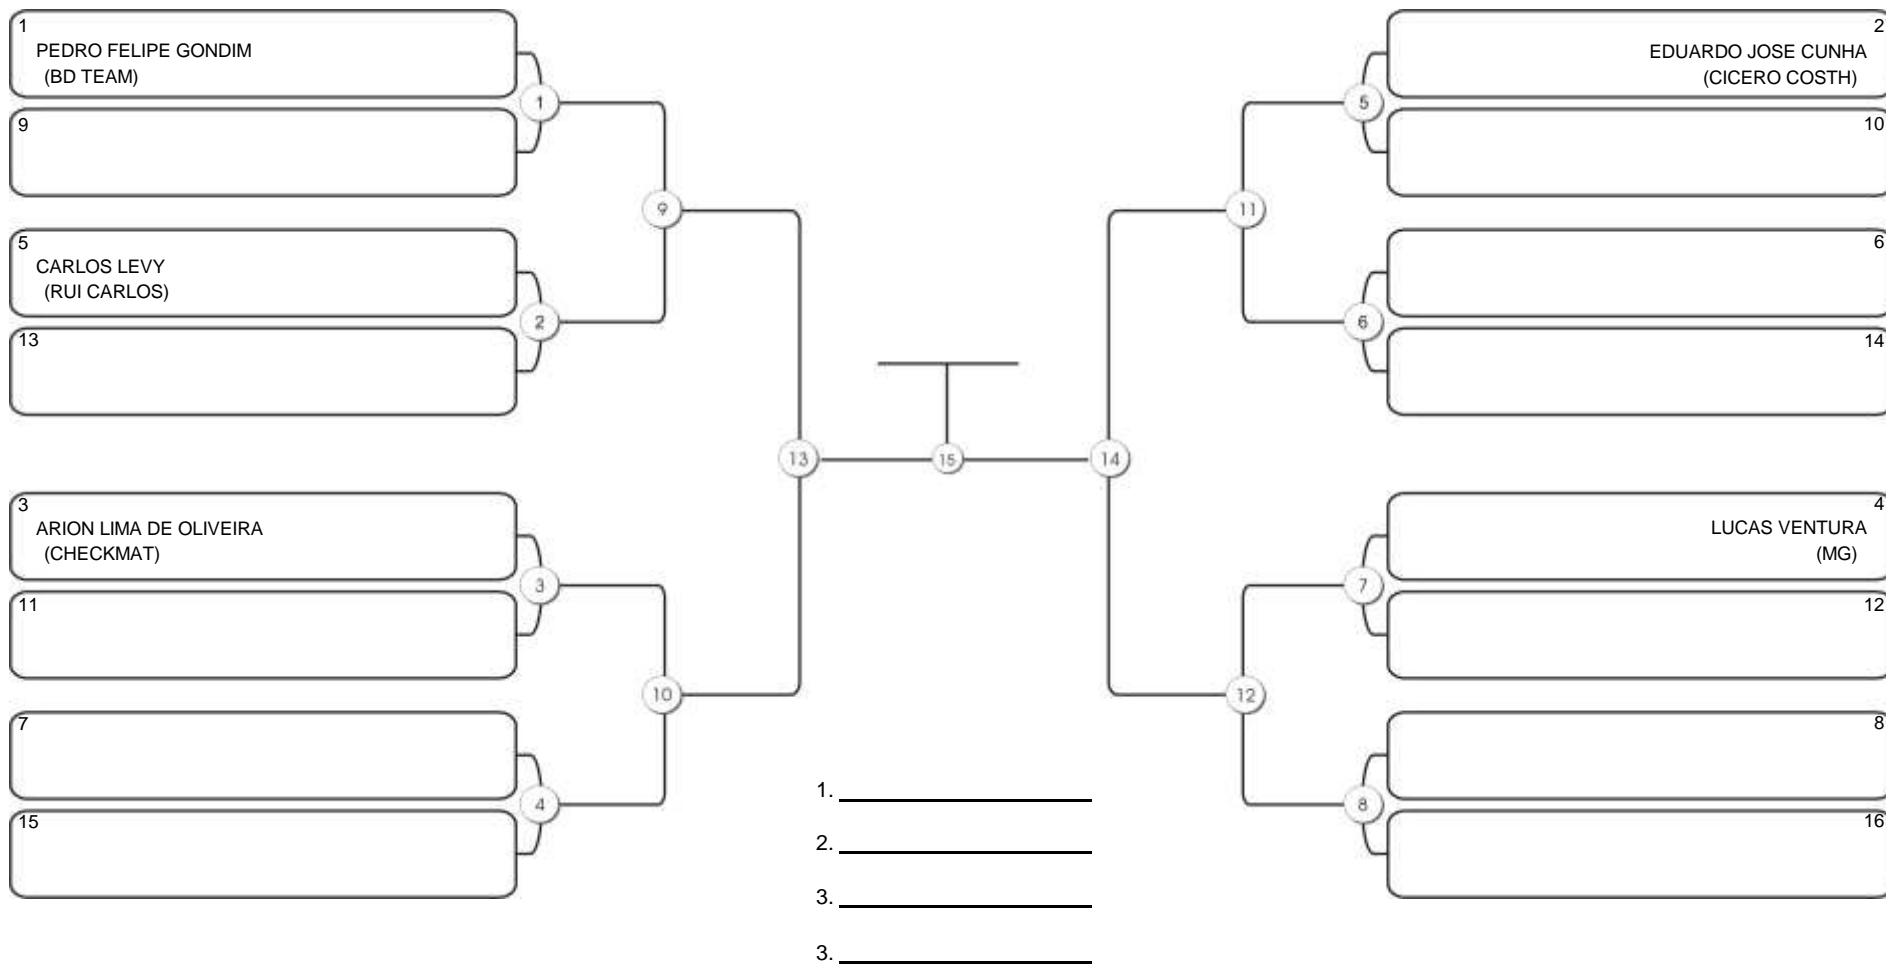

FORTAL CUP

GINASIO CARLOS ALBERTO PORTELA MARACANAU, 21 a 22 ago 2021

INFA JUVENIL B 14 15 MASC BRANCA MÉDIO

Responsável: _____

Nome: _____

Assinatura: _____