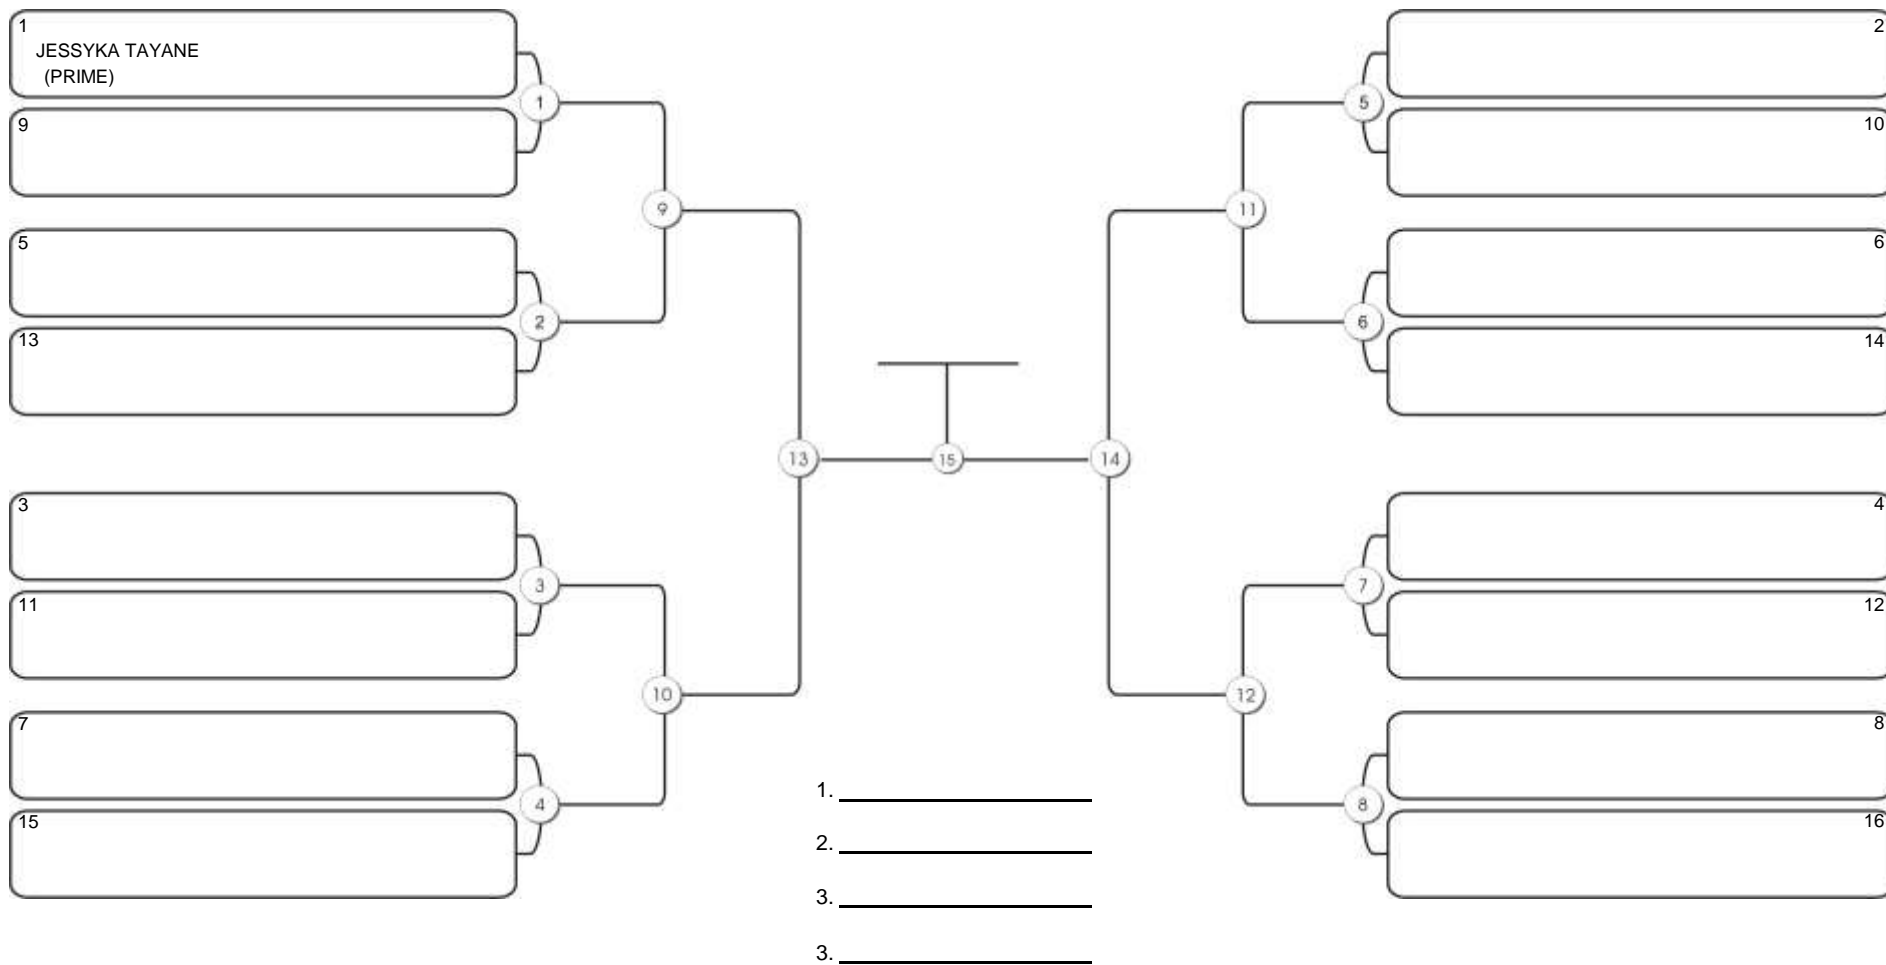

FORTAL CUP

GINASIO CARLOS ALBERTO PORTELA MARACANAU, 21 a 22 ago 2021

ADULTO FEM ROXA PLUMA

Responsável: _____
Nome: _____
Assinatura: _____