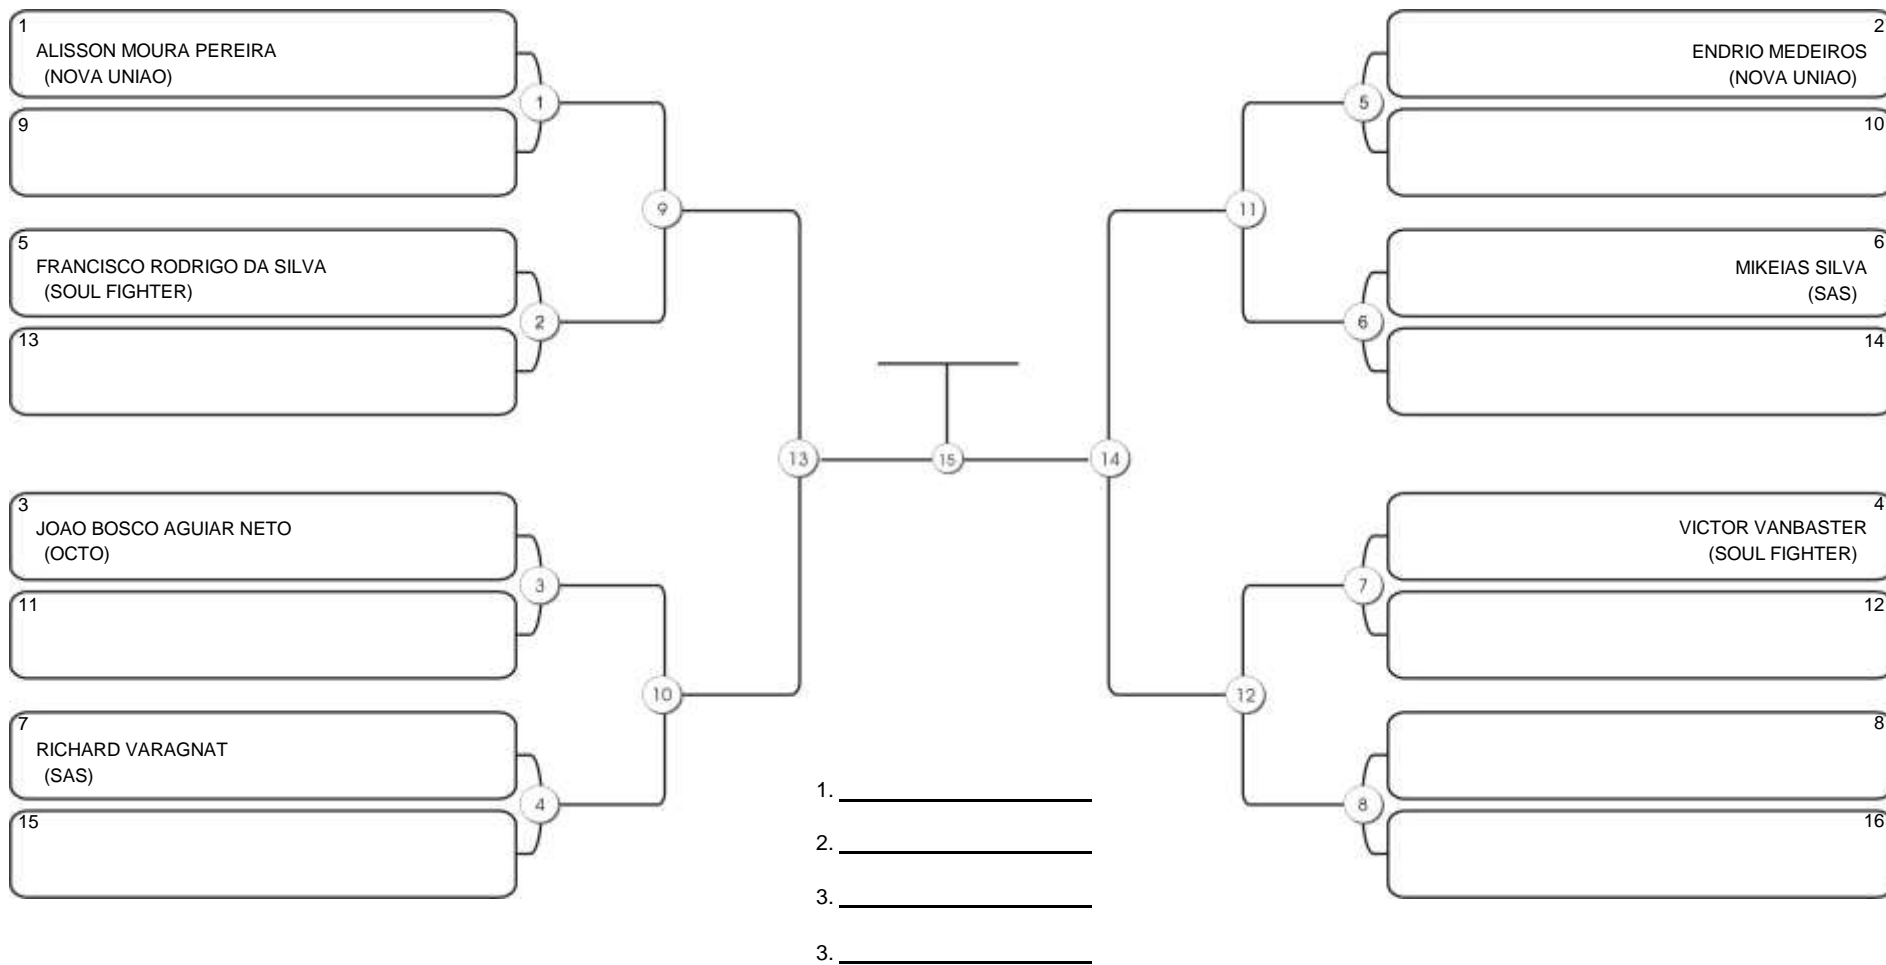

FORTAL CUP

GINASIO CARLOS ALBERTO PORTELA MARACANAU, 21 a 22 ago 2021

ADULTO MASC AZUL SUPER-PESADO

Responsável: _____

Nome: _____

Assinatura: _____