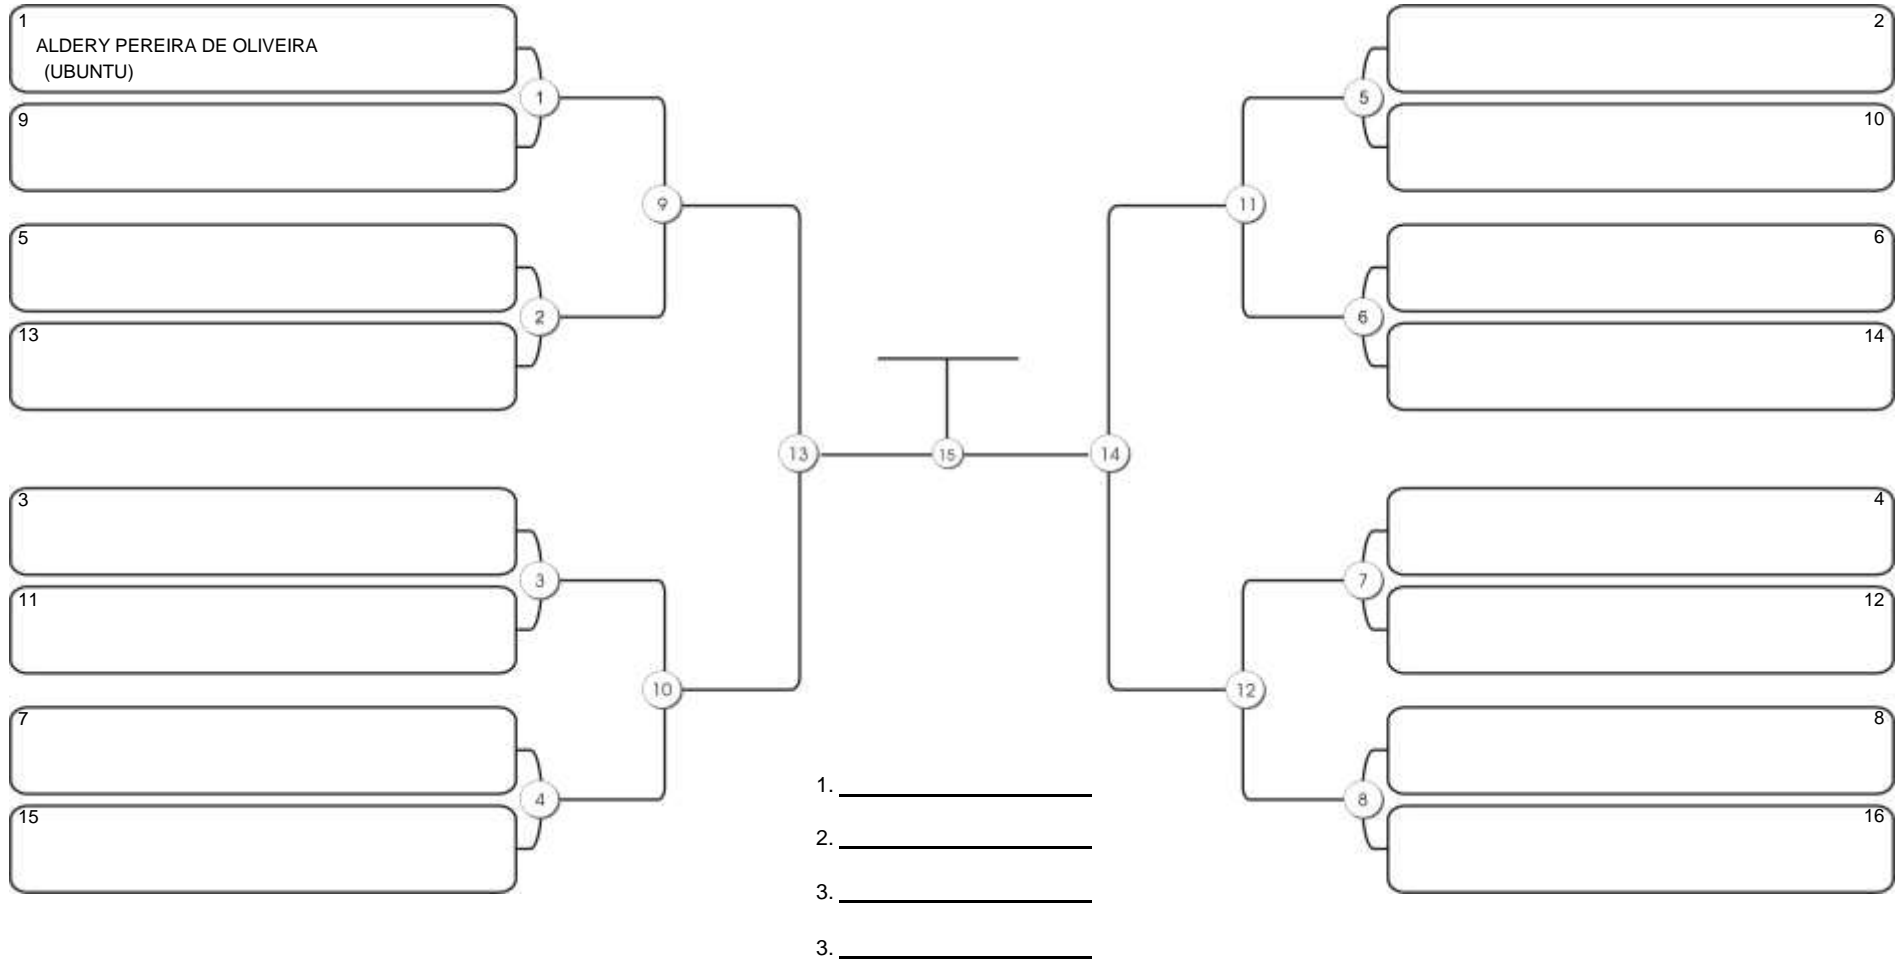

FORTAL CUP

GINASIO CARLOS ALBERTO PORTELA MARACANAU, 21 a 22 ago 2021

MASTER MASC AZUL PLUMA

Responsável: _____
Nome: _____
Assinatura: _____