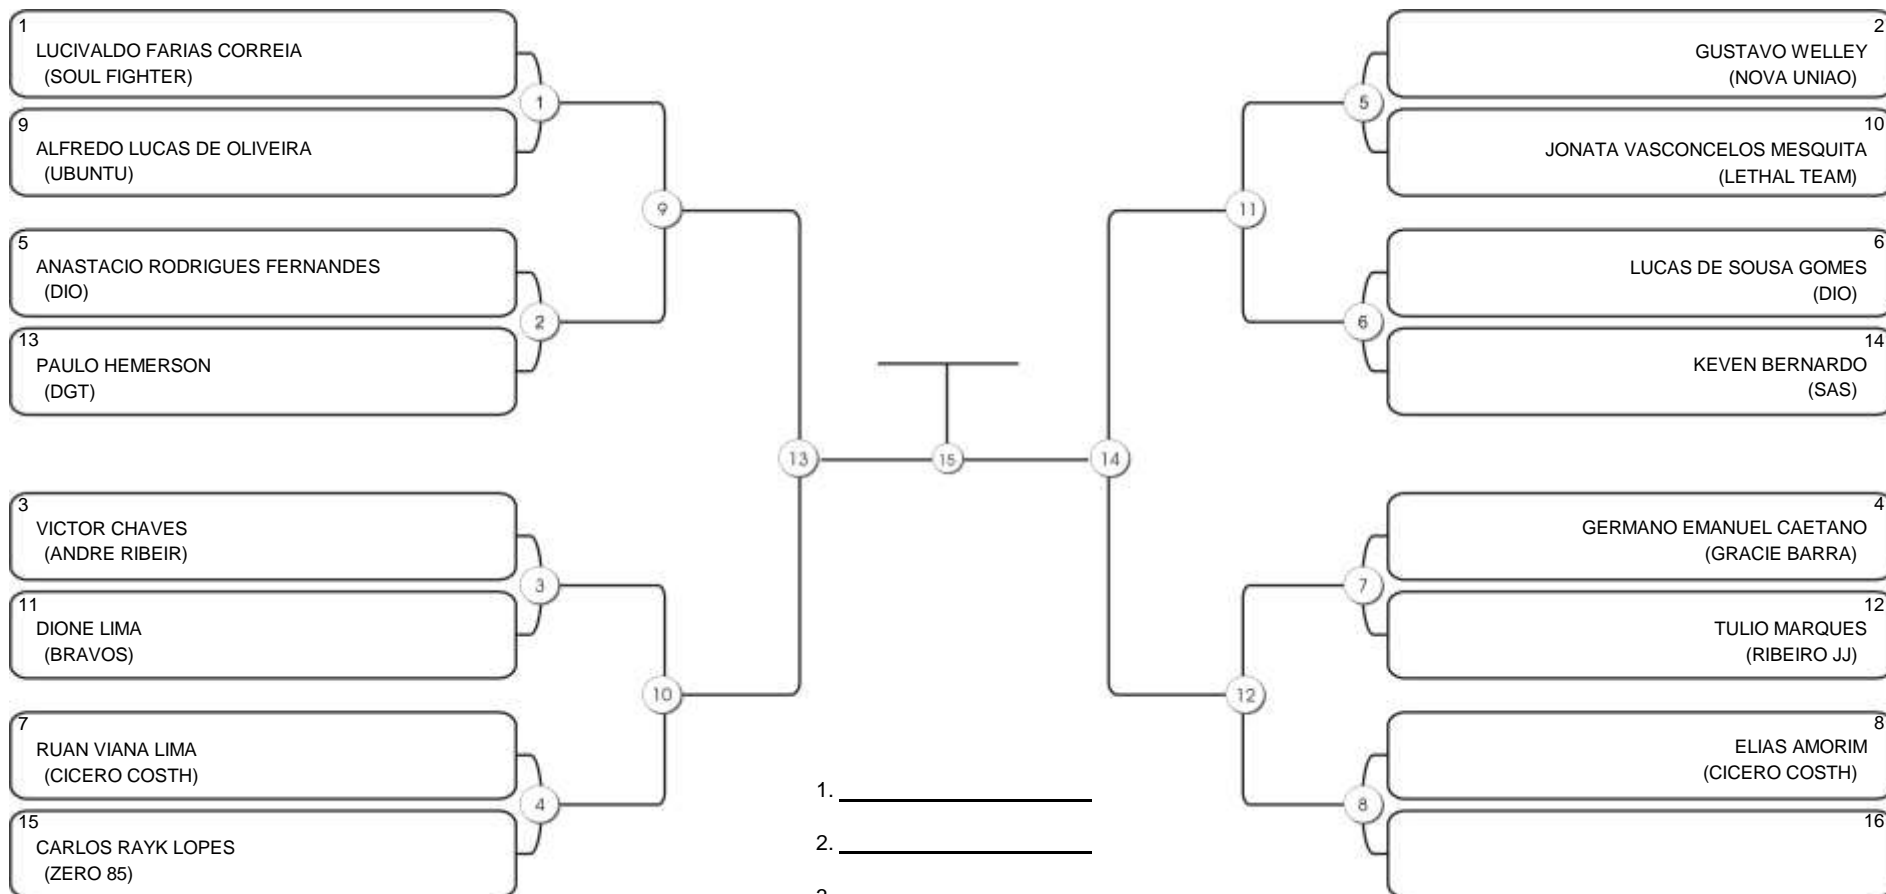

FORTAL CUP

GINASIO CARLOS ALBERTO PORTELA MARACANAU, 21 a 22 ago 2021

ADULTO MASC BRANCA ABSOLUTO

Responsável: _____
Nome: _____
Assinatura: _____