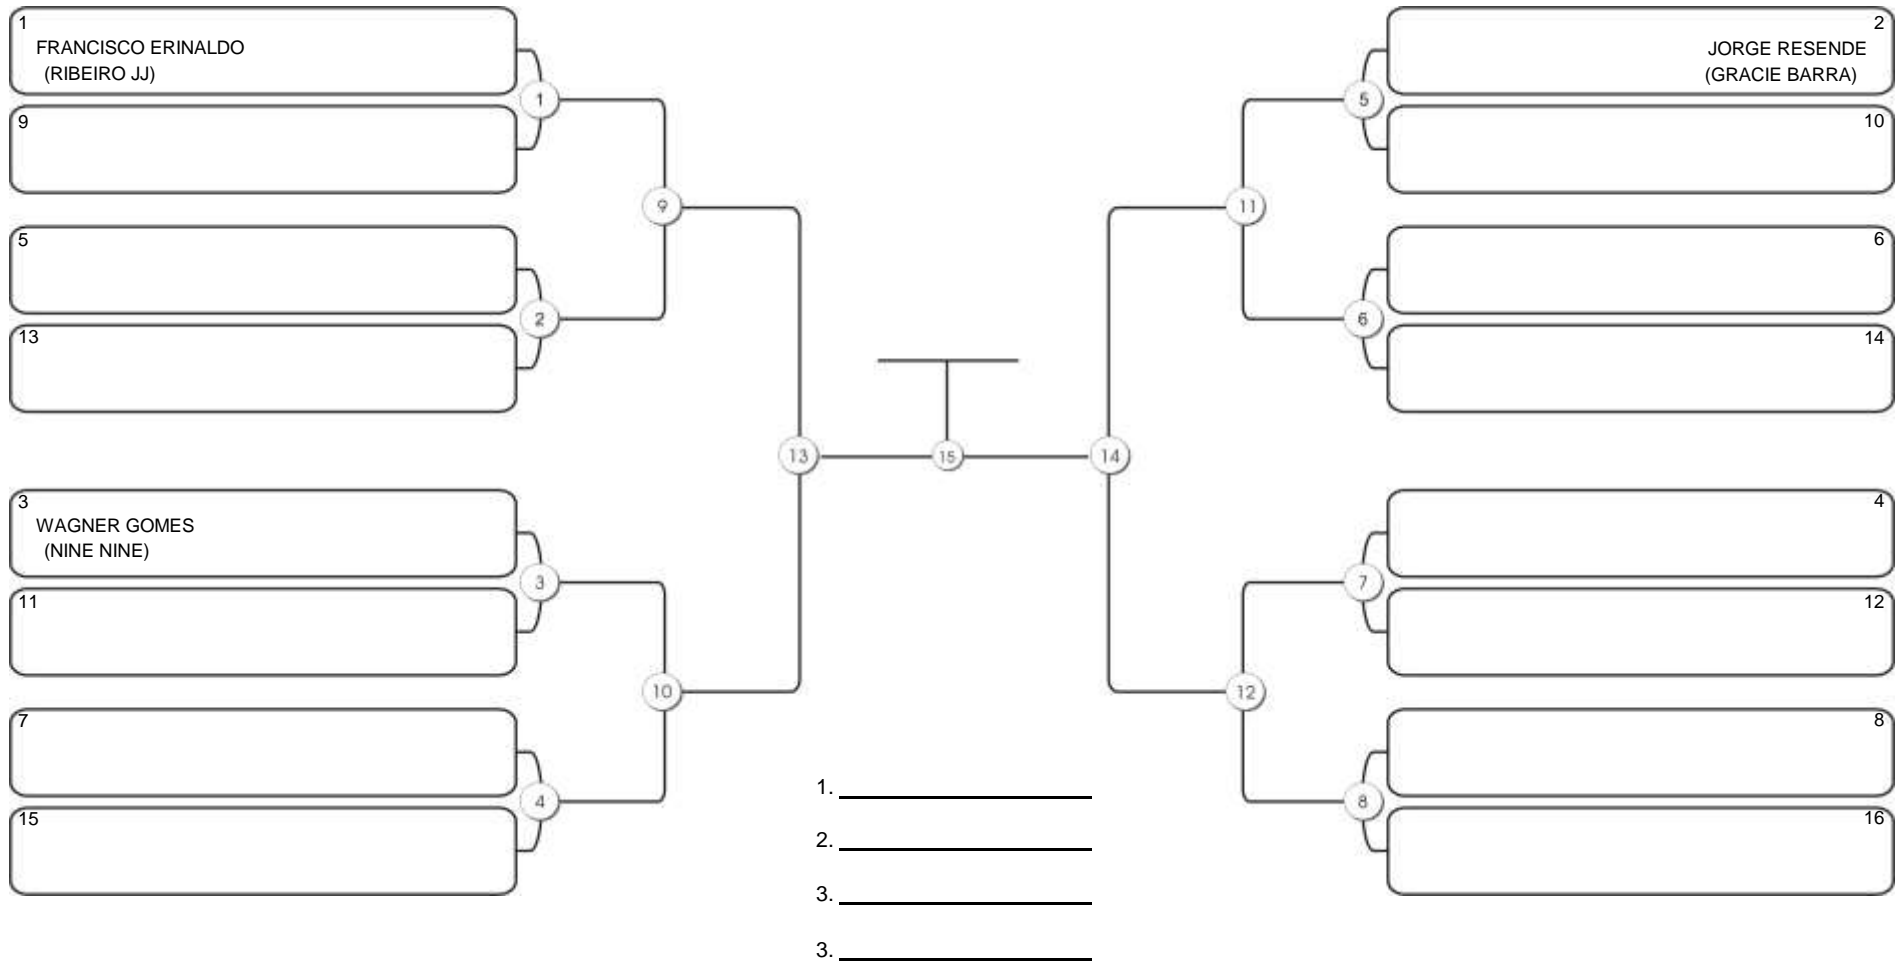

FORTAL CUP

GINASIO CARLOS ALBERTO PORTELA MARACANAU, 21 a 22 ago 2021

SÊNIOR 1 MASC AZUL PENA

Responsável: _____

Nome: _____

Assinatura: _____