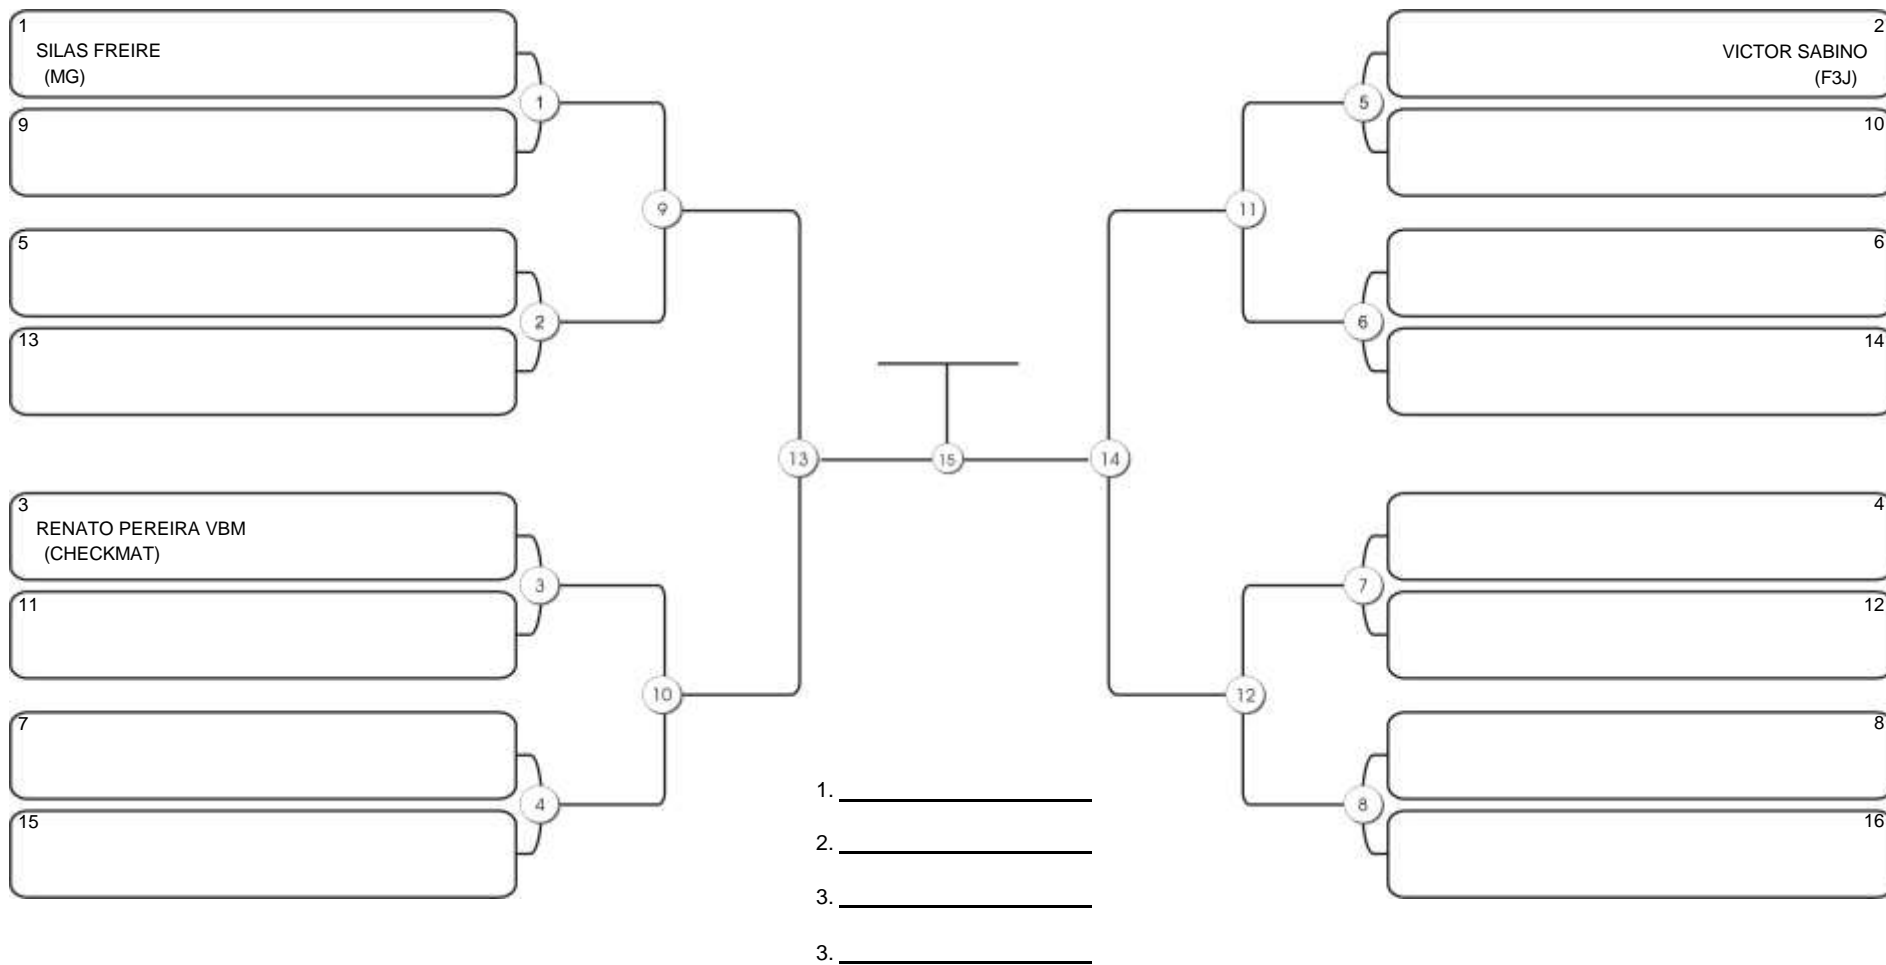

FORTAL CUP

GINASIO CARLOS ALBERTO PORTELA MARACANAU, 21 a 22 ago 2021

MASTER MASC ROXA PLUMA

Responsável: _____
Nome: _____
Assinatura: _____