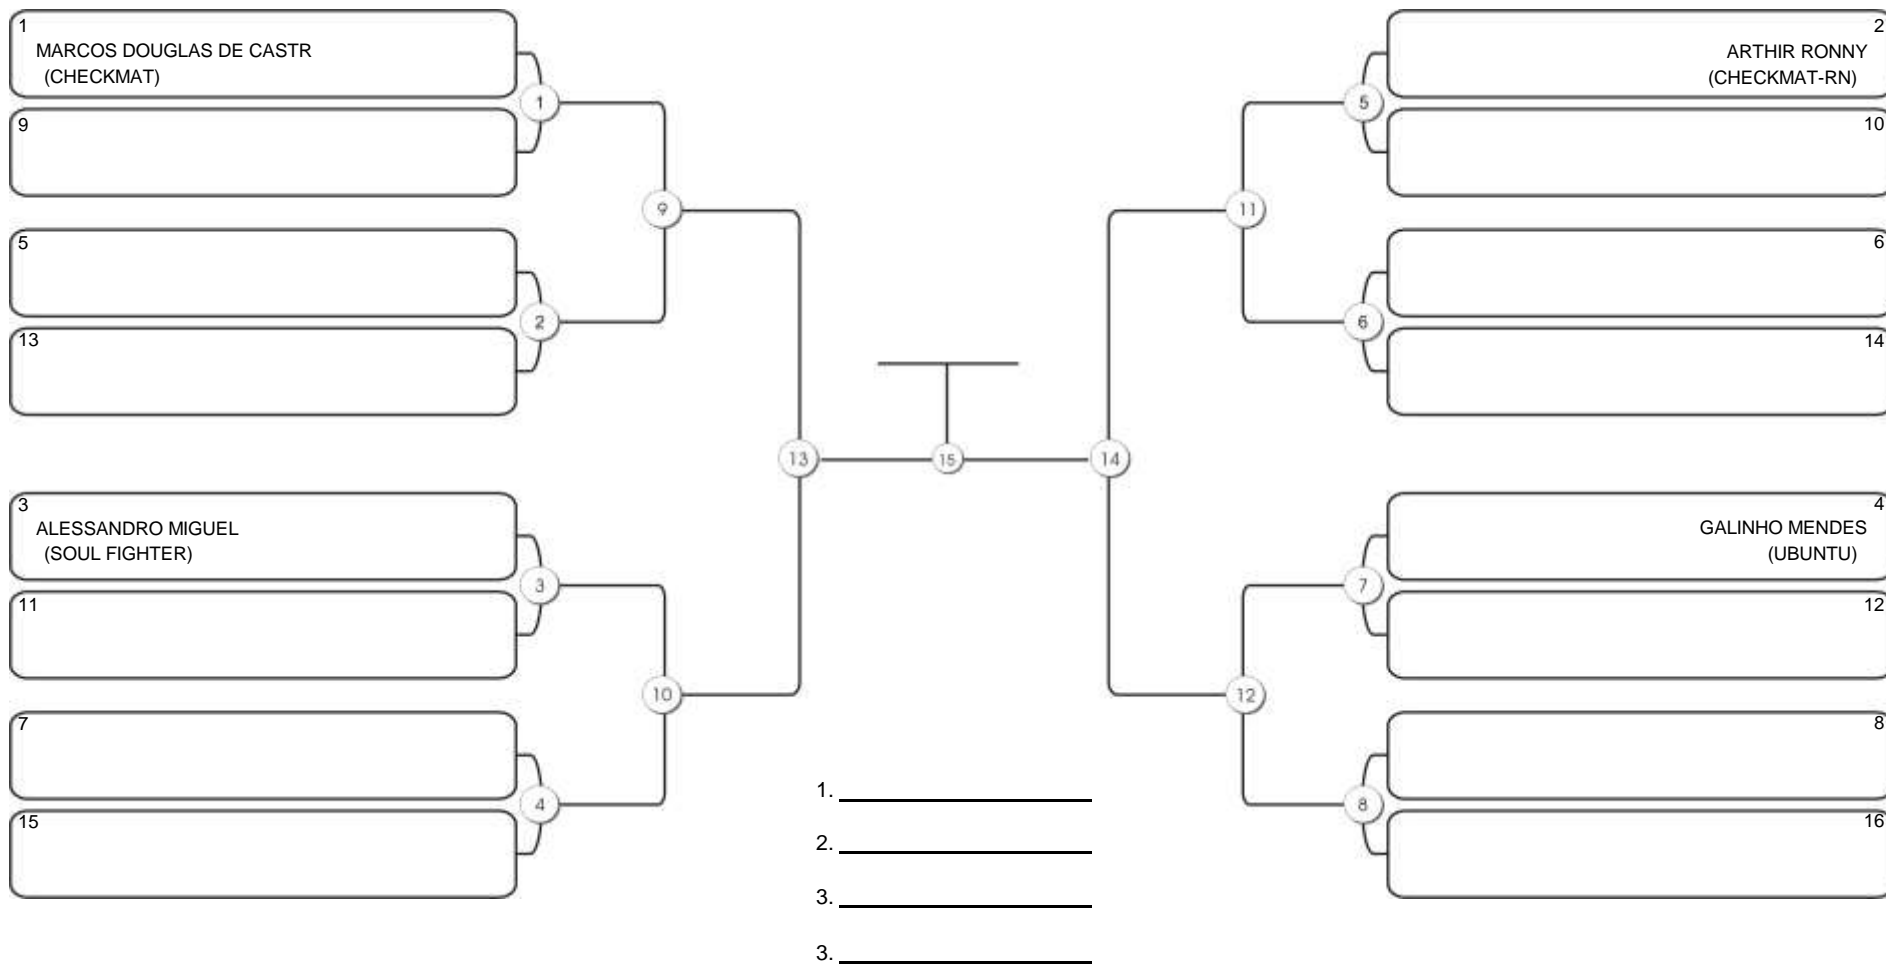

FORTAL CUP

GINASIO CARLOS ALBERTO PORTELA MARACANAU, 21 a 22 ago 2021

ADULTO MASC AZUL GALO

Responsável: _____
Nome: _____
Assinatura: _____