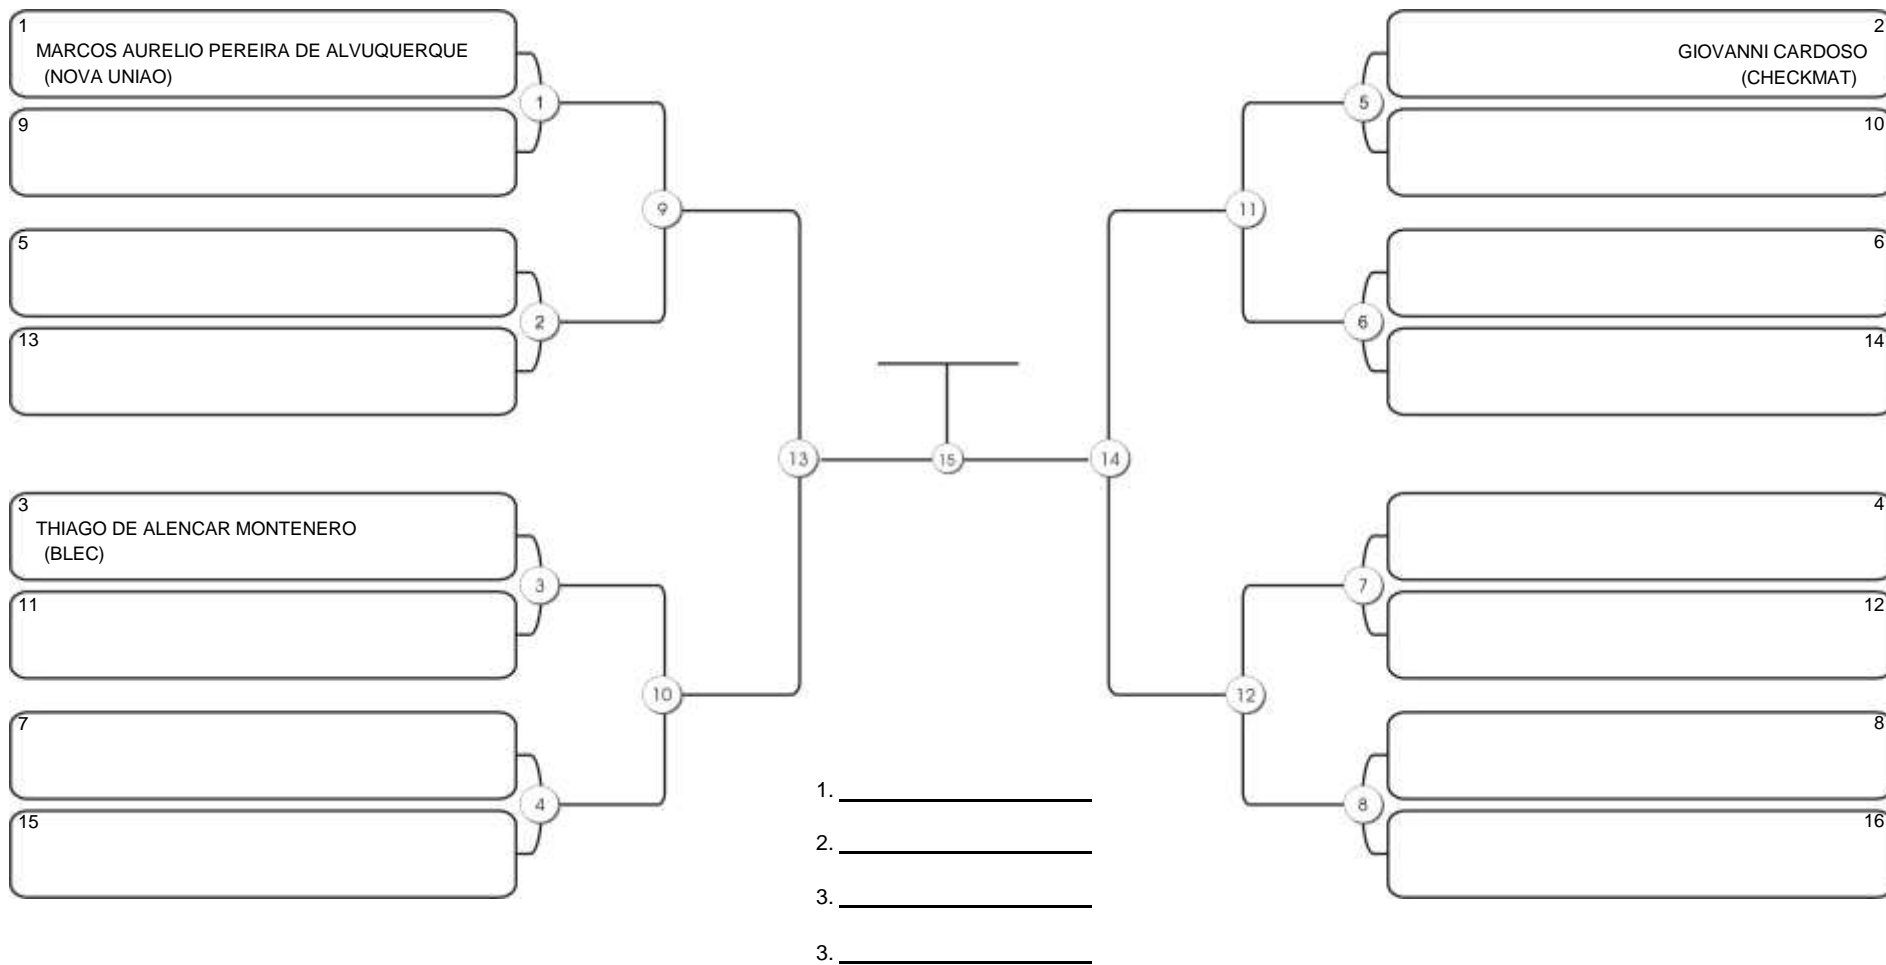

FORTAL CUP

GINASIO CARLOS ALBERTO PORTELA MARACANAU, 21 a 22 ago 2021

MASTER MASC AZUL PESADO

Responsável: _____
Nome: _____
Assinatura: _____