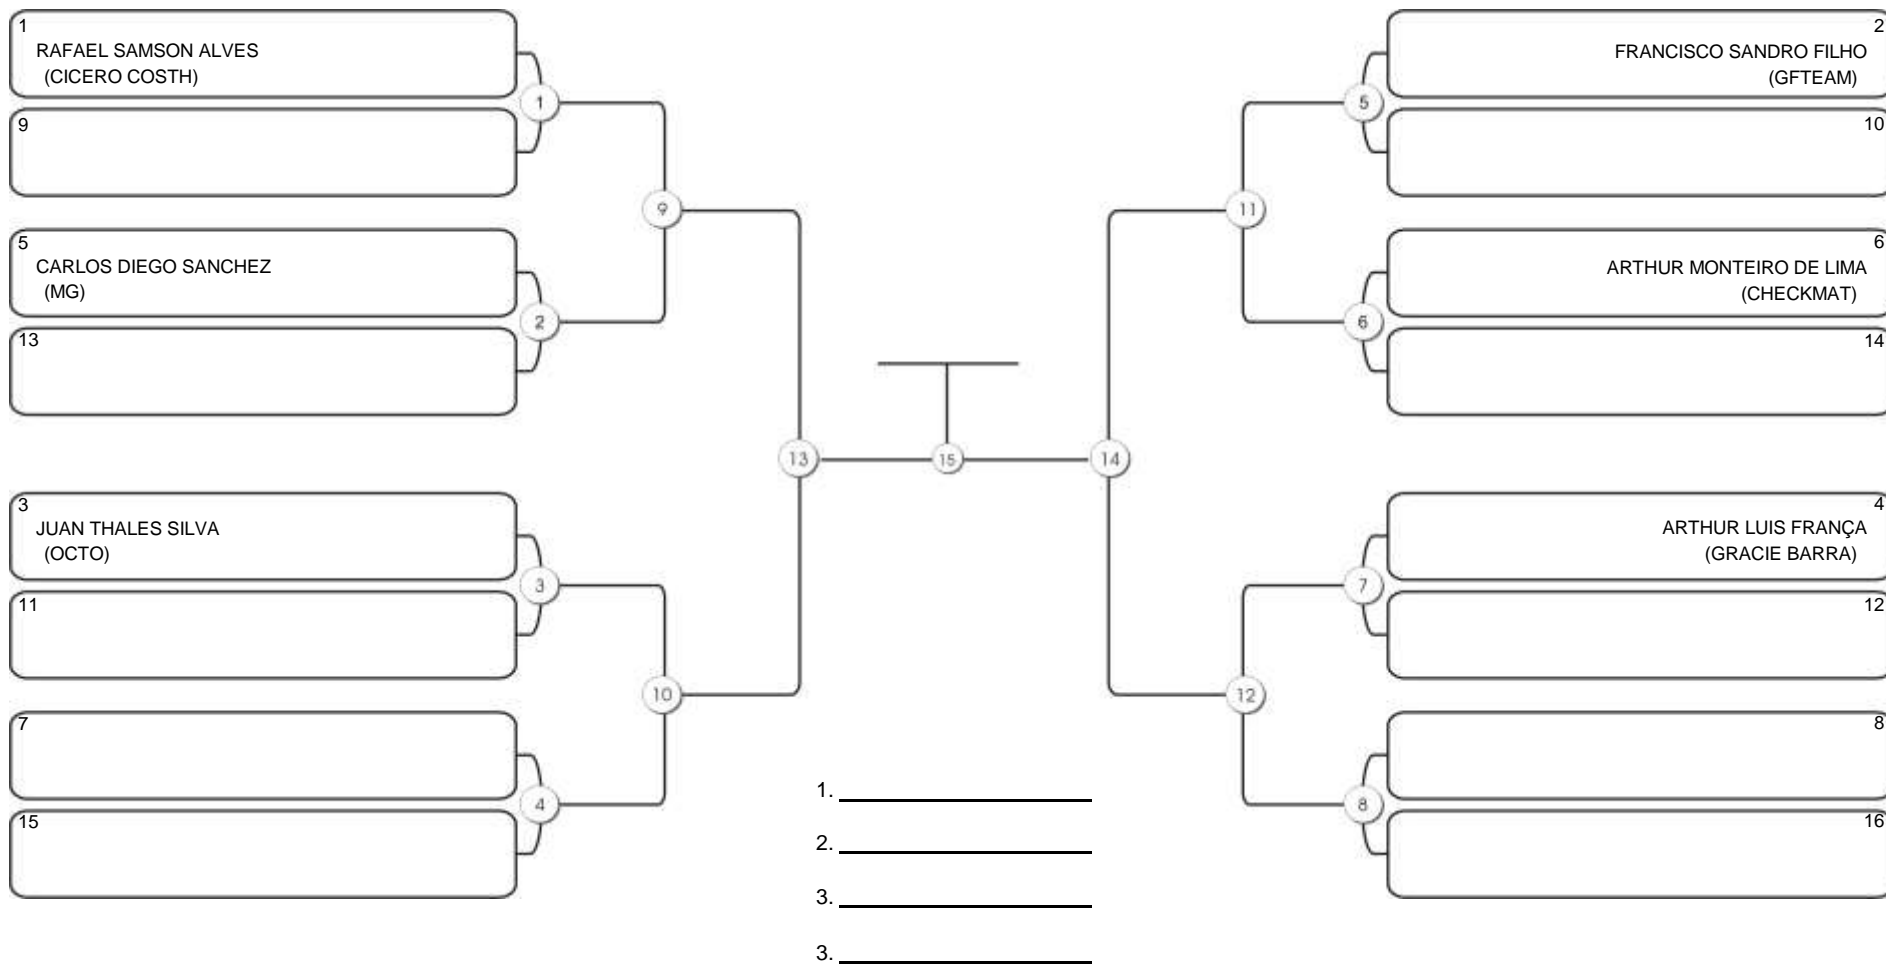

FORTAL CUP

GINASIO CARLOS ALBERTO PORTELA MARACANAU, 21 a 22 ago 2021

JUVENIL 16 E 17 MASC BRANCA PESADO

Responsável: _____
Nome: _____
Assinatura: _____