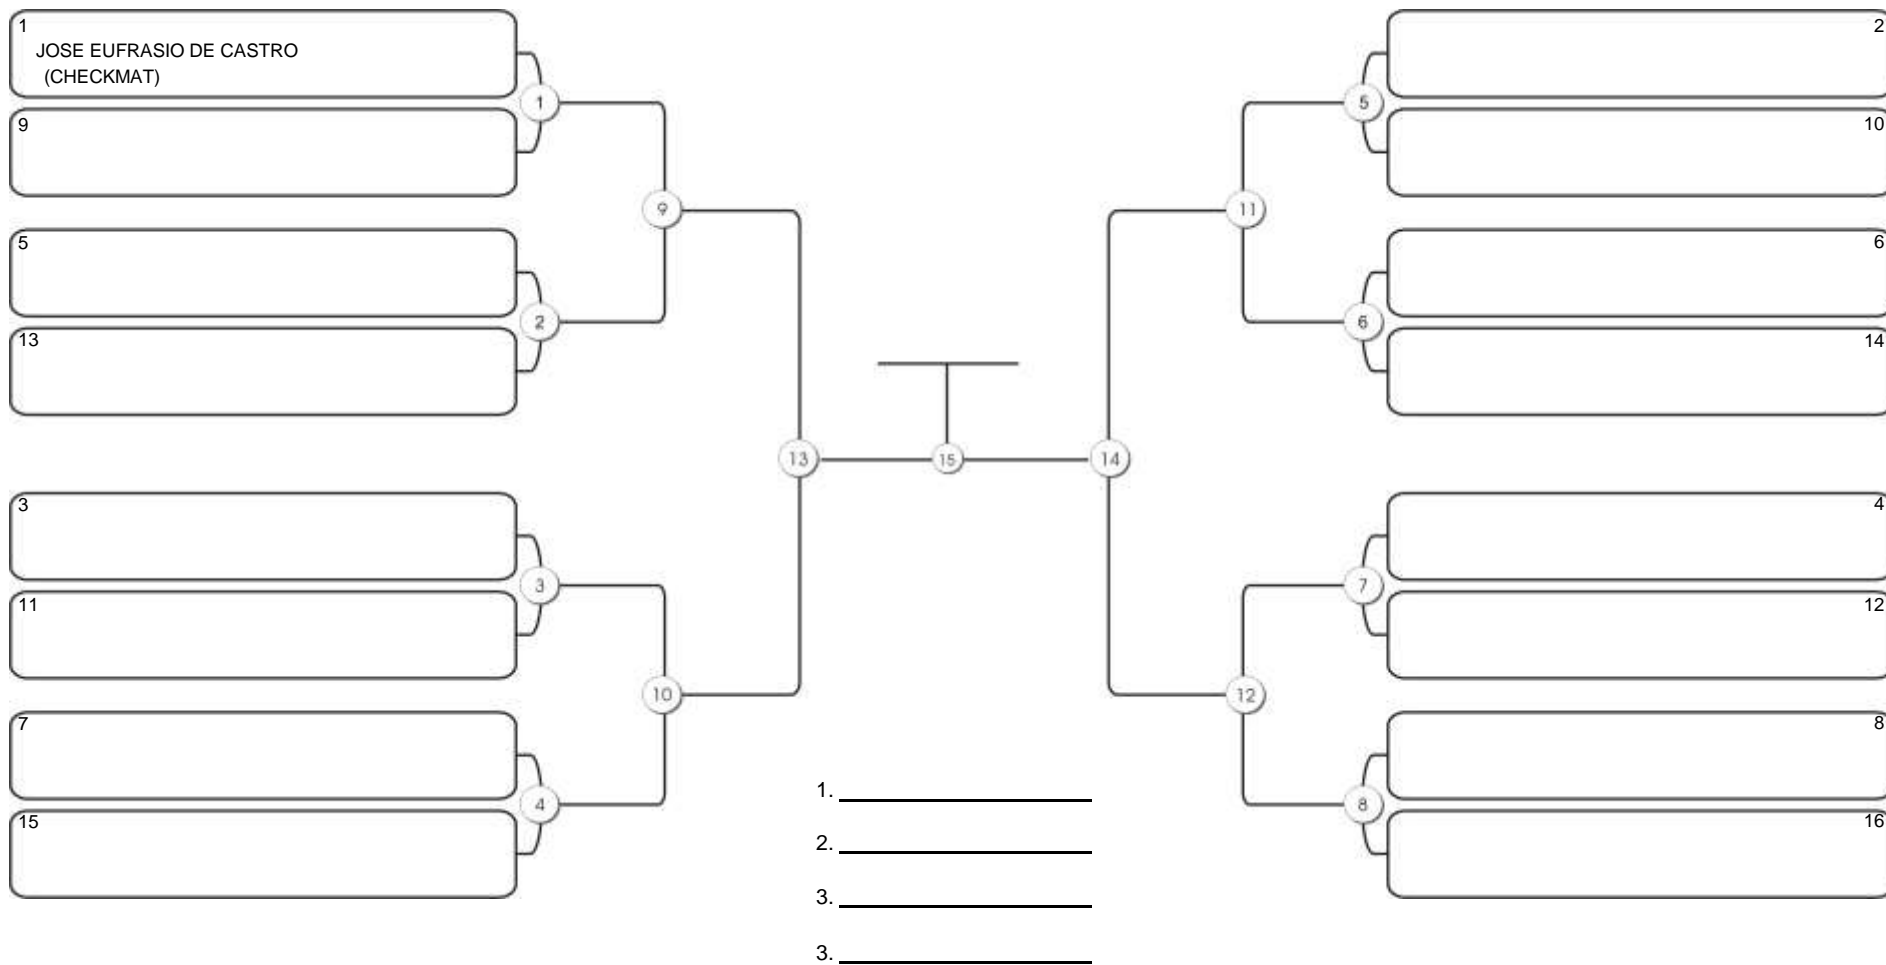

FORTAL CUP

GINASIO CARLOS ALBERTO PORTELA MARACANAU, 21 a 22 ago 2021

SÊNIOR 1 MASC PRETA ABSOLUTO PESADO

Responsável: _____

Nome: _____

Assinatura: _____