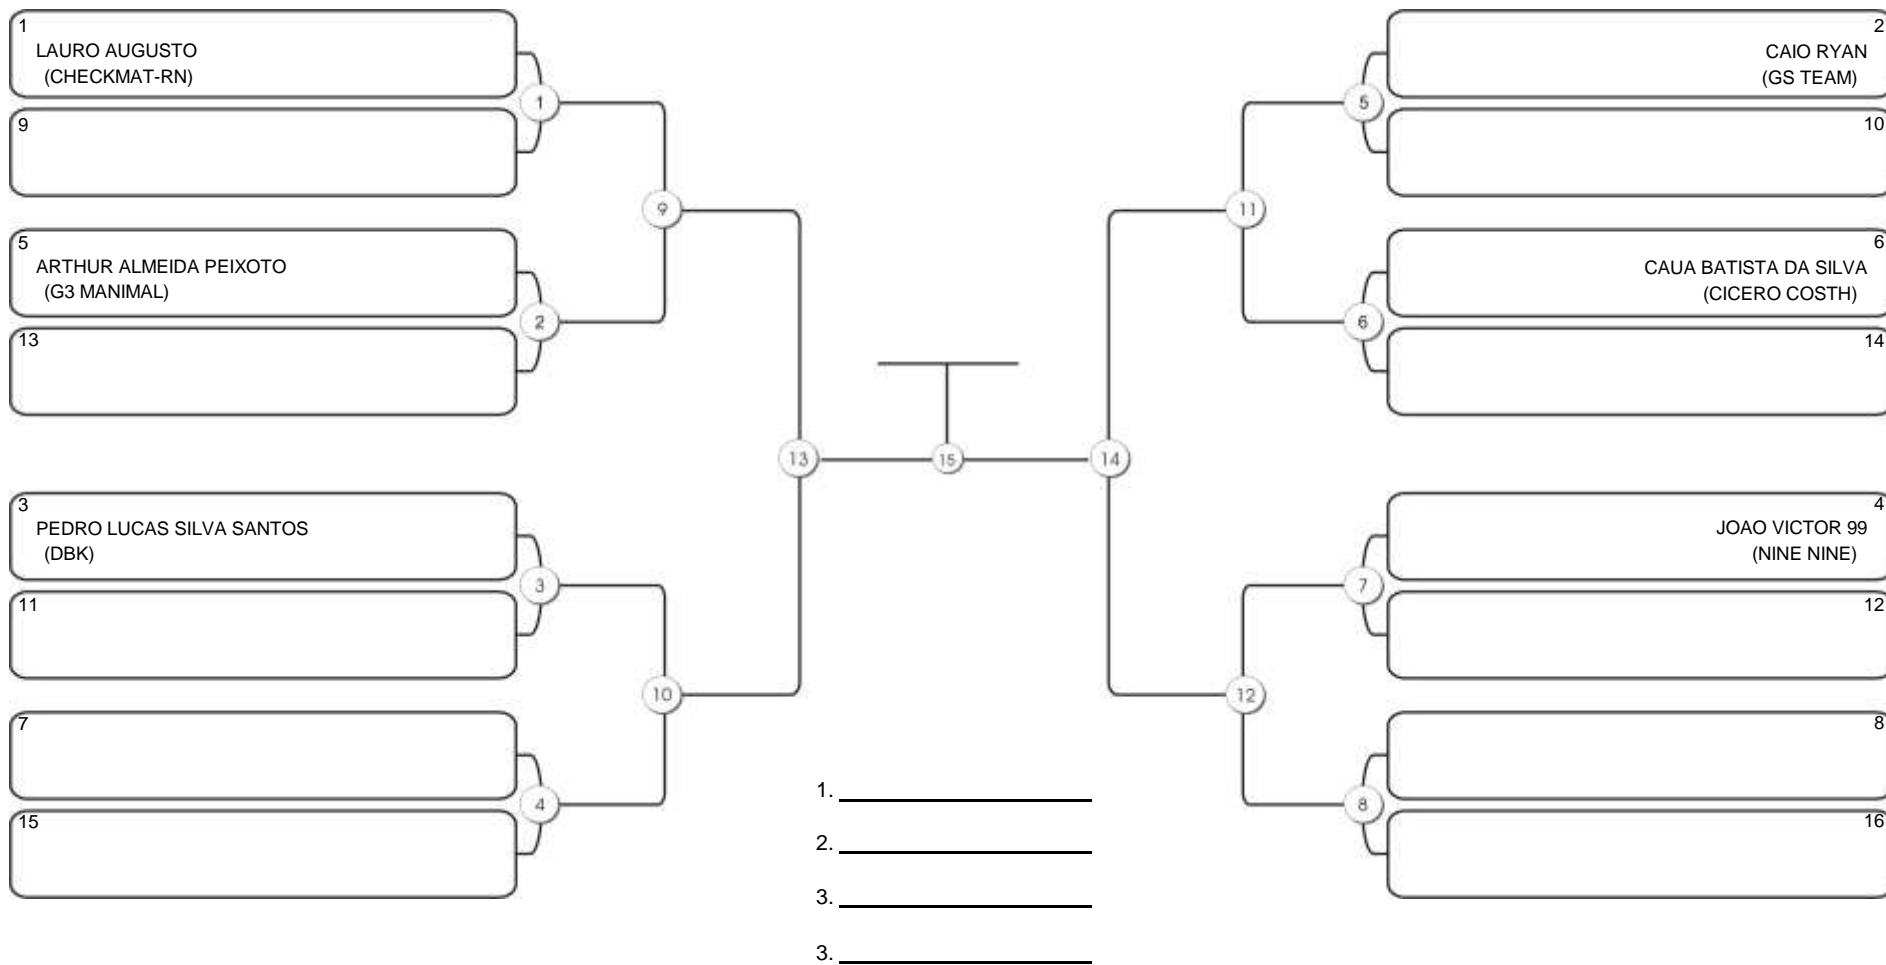

FORTAL CUP

GINASIO CARLOS ALBERTO PORTELA MARACANAU, 21 a 22 ago 2021

INFA JUVENIL B 14 15 MASC AMAREL-LARANJA-VERDE SUPER-PESADO

Responsável: _____

Nome: _____

Assinatura: _____