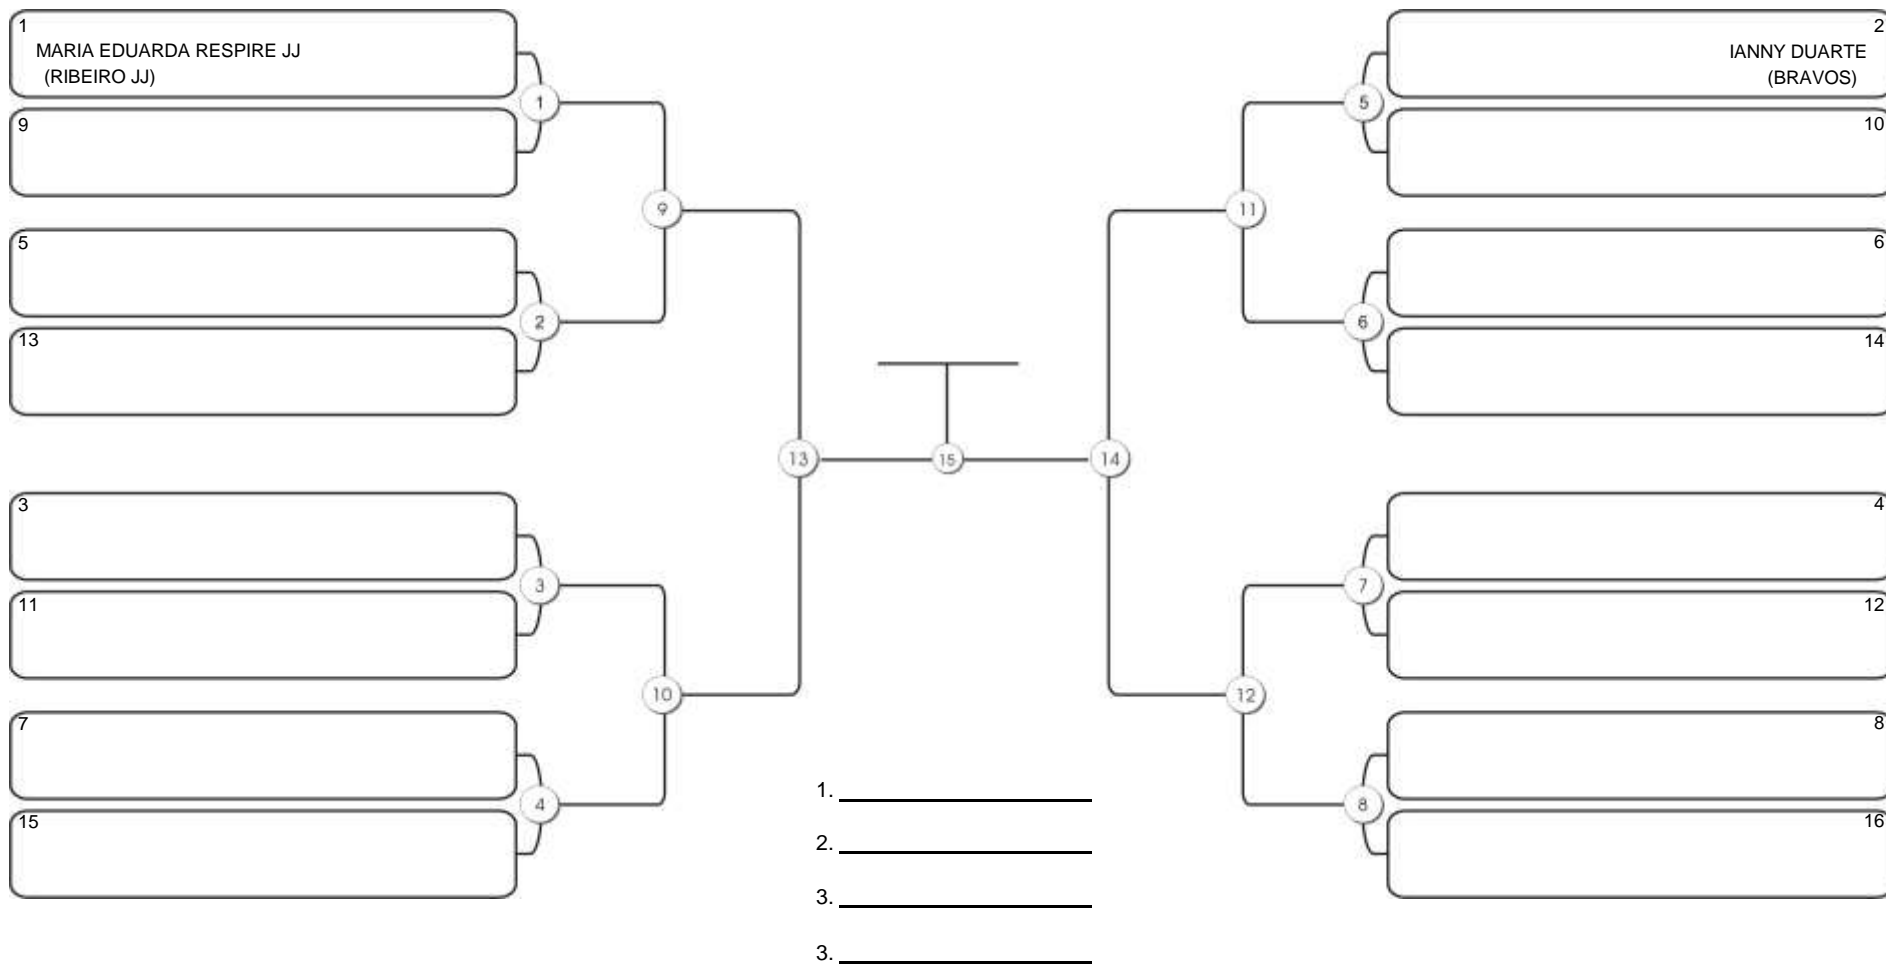

FORTAL CUP

GINASIO CARLOS ALBERTO PORTELA MARACANAU, 21 a 22 ago 2021

ADULTO FEM AZUL PENA

Responsável: _____
Nome: _____
Assinatura: _____