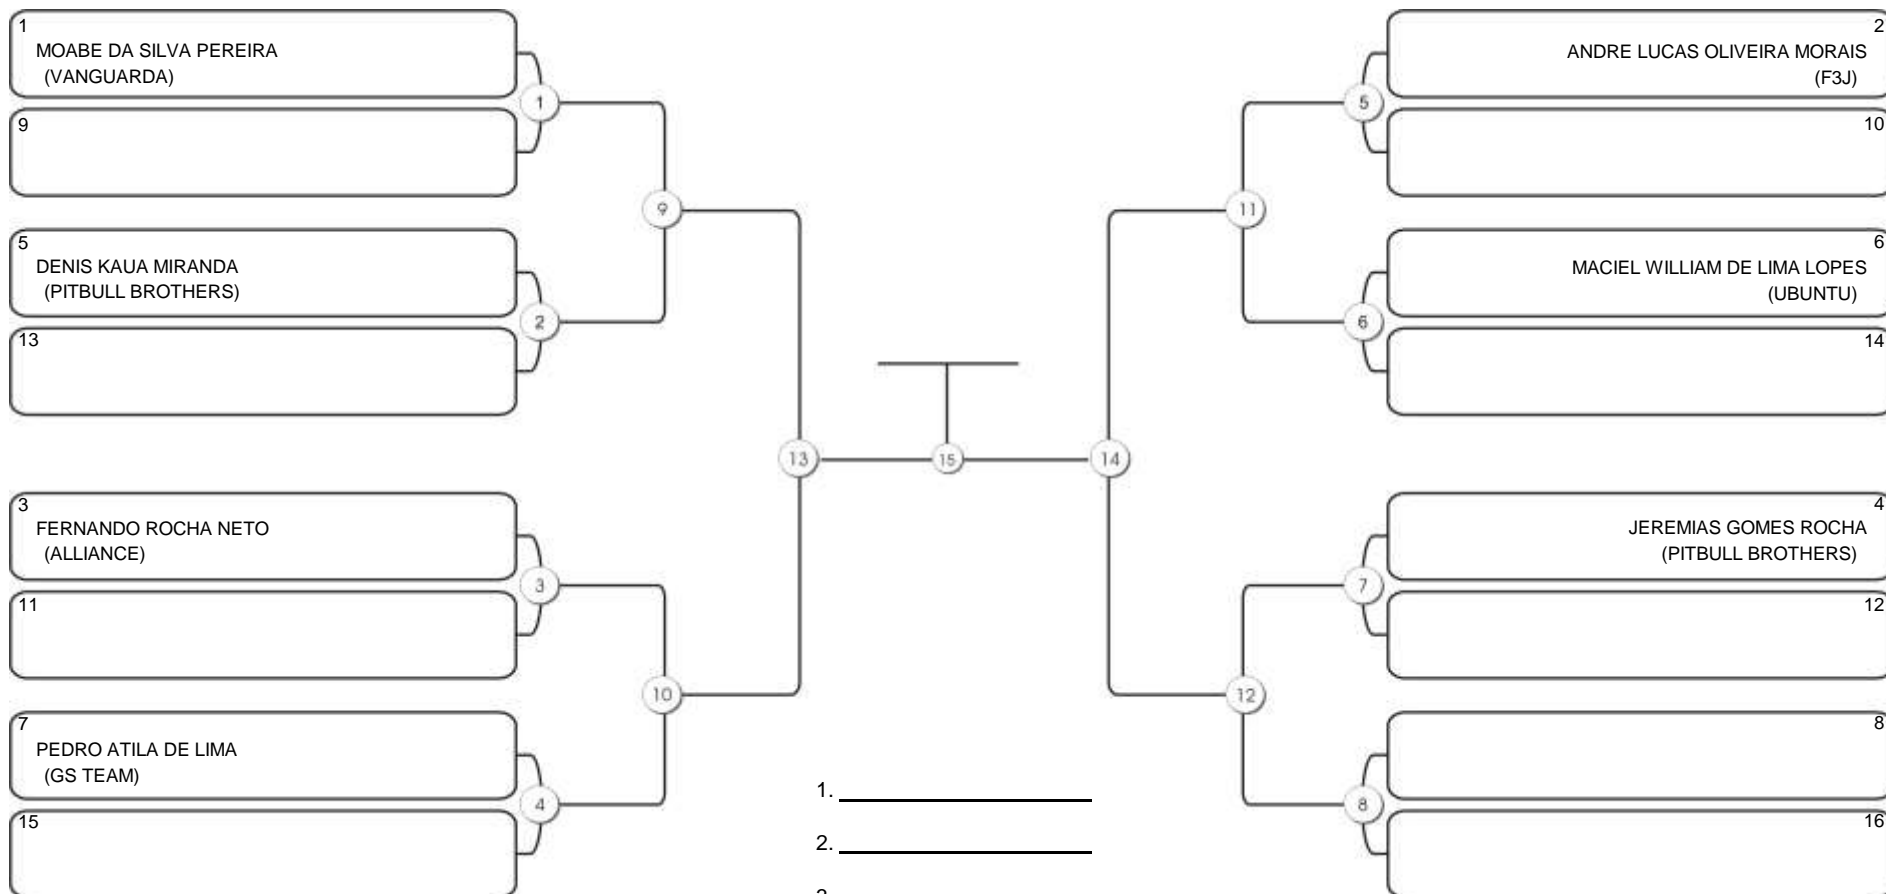

FORTAL CUP

GINASIO CARLOS ALBERTO PORTELA MARACANAU, 21 a 22 ago 2021

MIRIM 6 E 7 MASC BRANCA-CINZA PENA

1. _____
2. _____
3. _____
3. _____

Responsável: _____
Nome: _____
Assinatura: _____