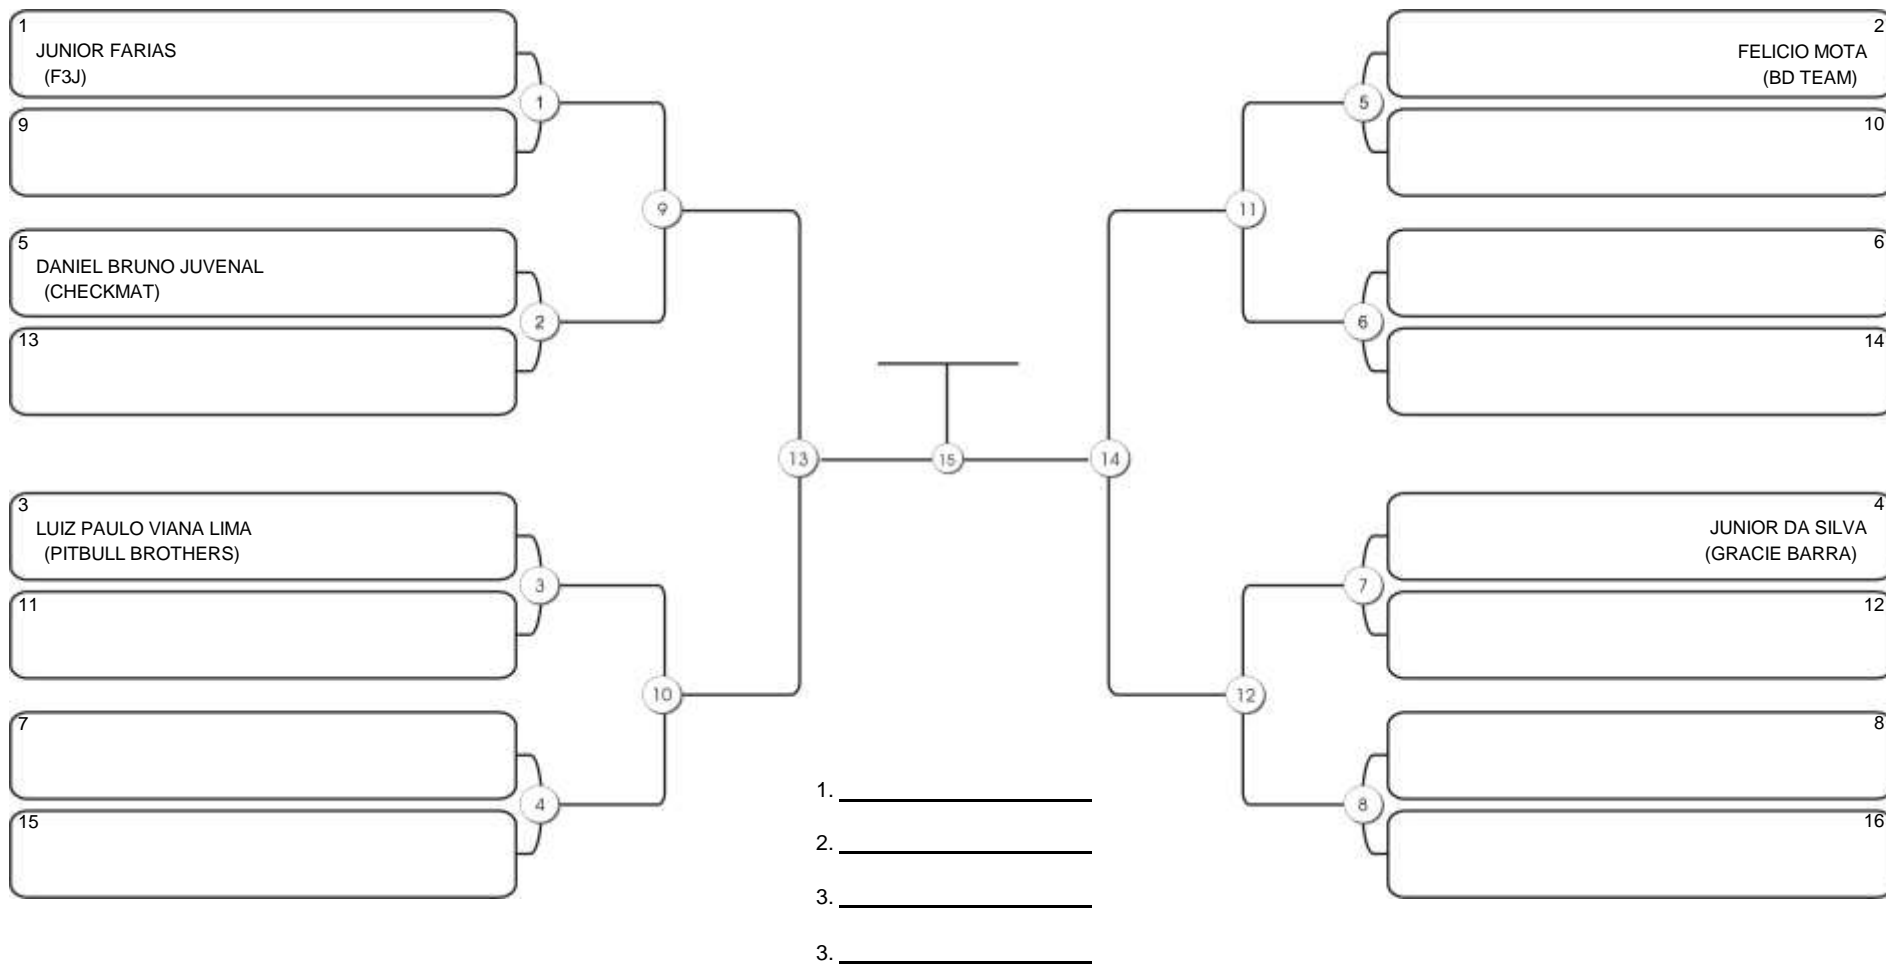

FORTAL CUP

GINASIO CARLOS ALBERTO PORTELA MARACANAU, 21 a 22 ago 2021

ADULTO MASC MARROM PESADÍSSIMO

Responsável: _____

Nome: _____

Assinatura: _____