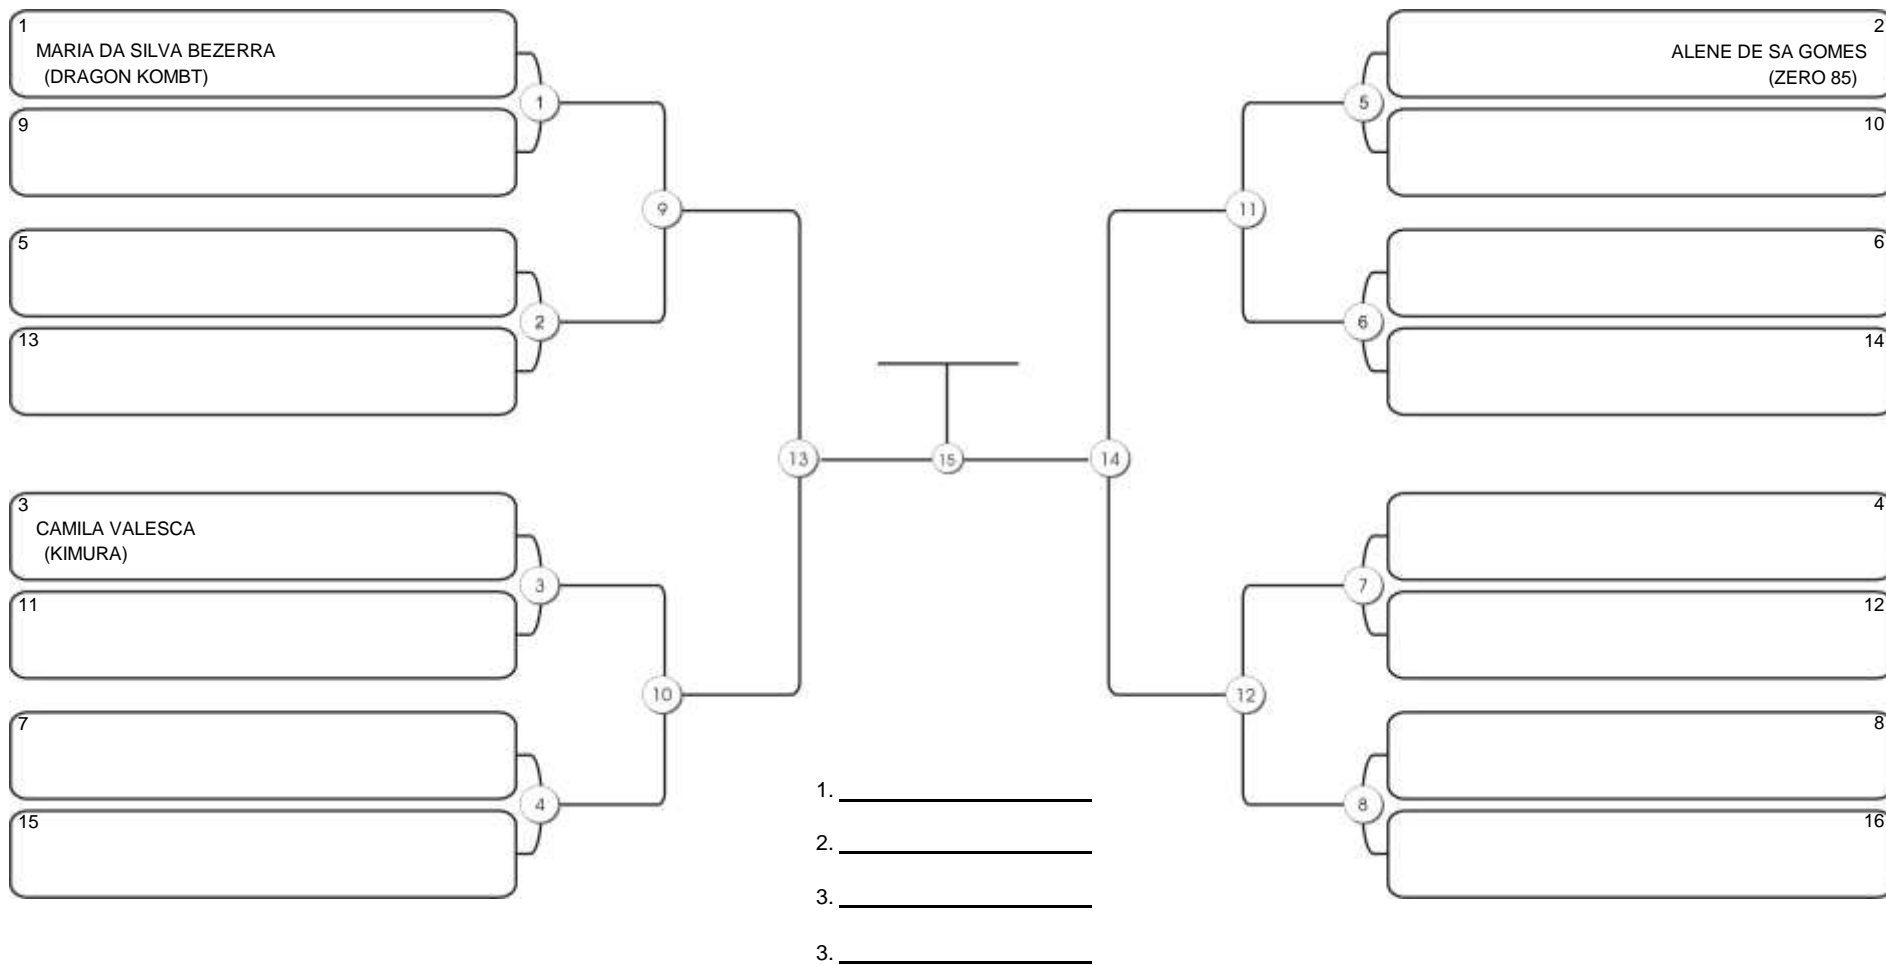

FORTAL CUP

GINASIO CARLOS ALBERTO PORTELA MARACANAU, 21 a 22 ago 2021

NO GI ADULTO FEM AZUL MÉDIO

Responsável: _____
Nome: _____
Assinatura: _____