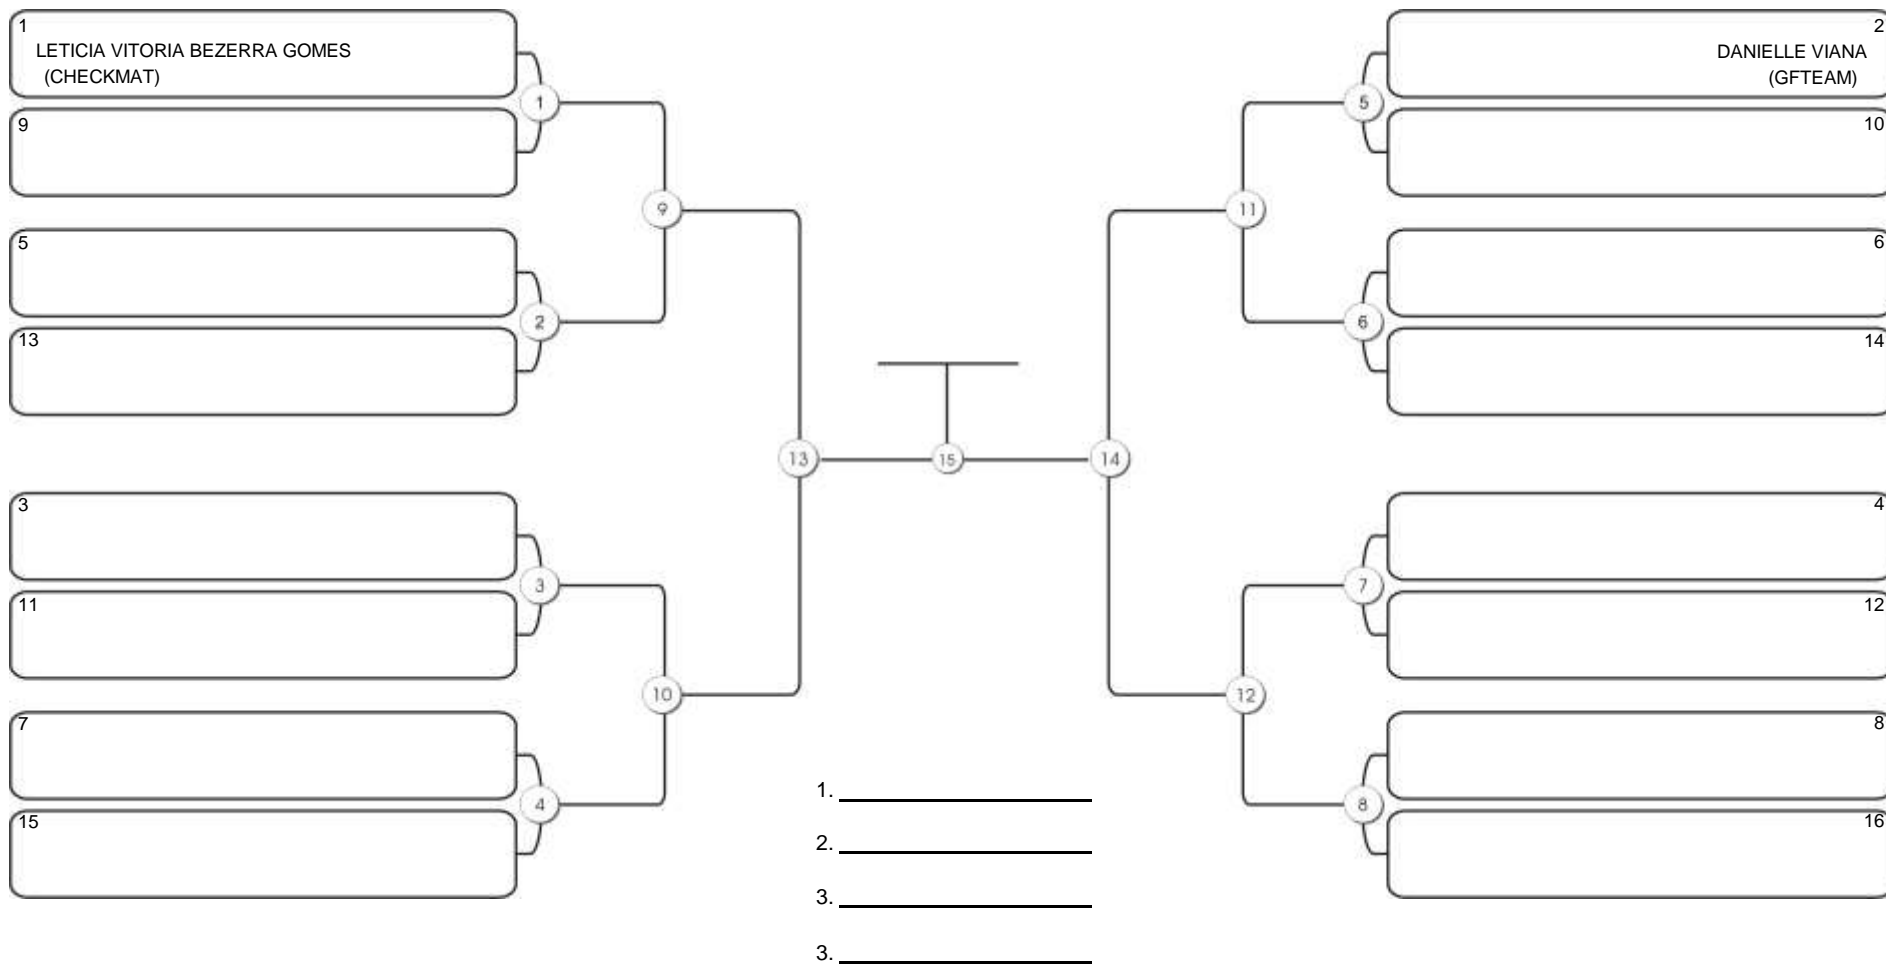

FORTAL CUP

GINASIO CARLOS ALBERTO PORTELA MARACANAU, 21 a 22 ago 2021

JUVENIL 16 E 17 FEM AZUL PESADÍSSIMO

Responsável: _____
Nome: _____
Assinatura: _____