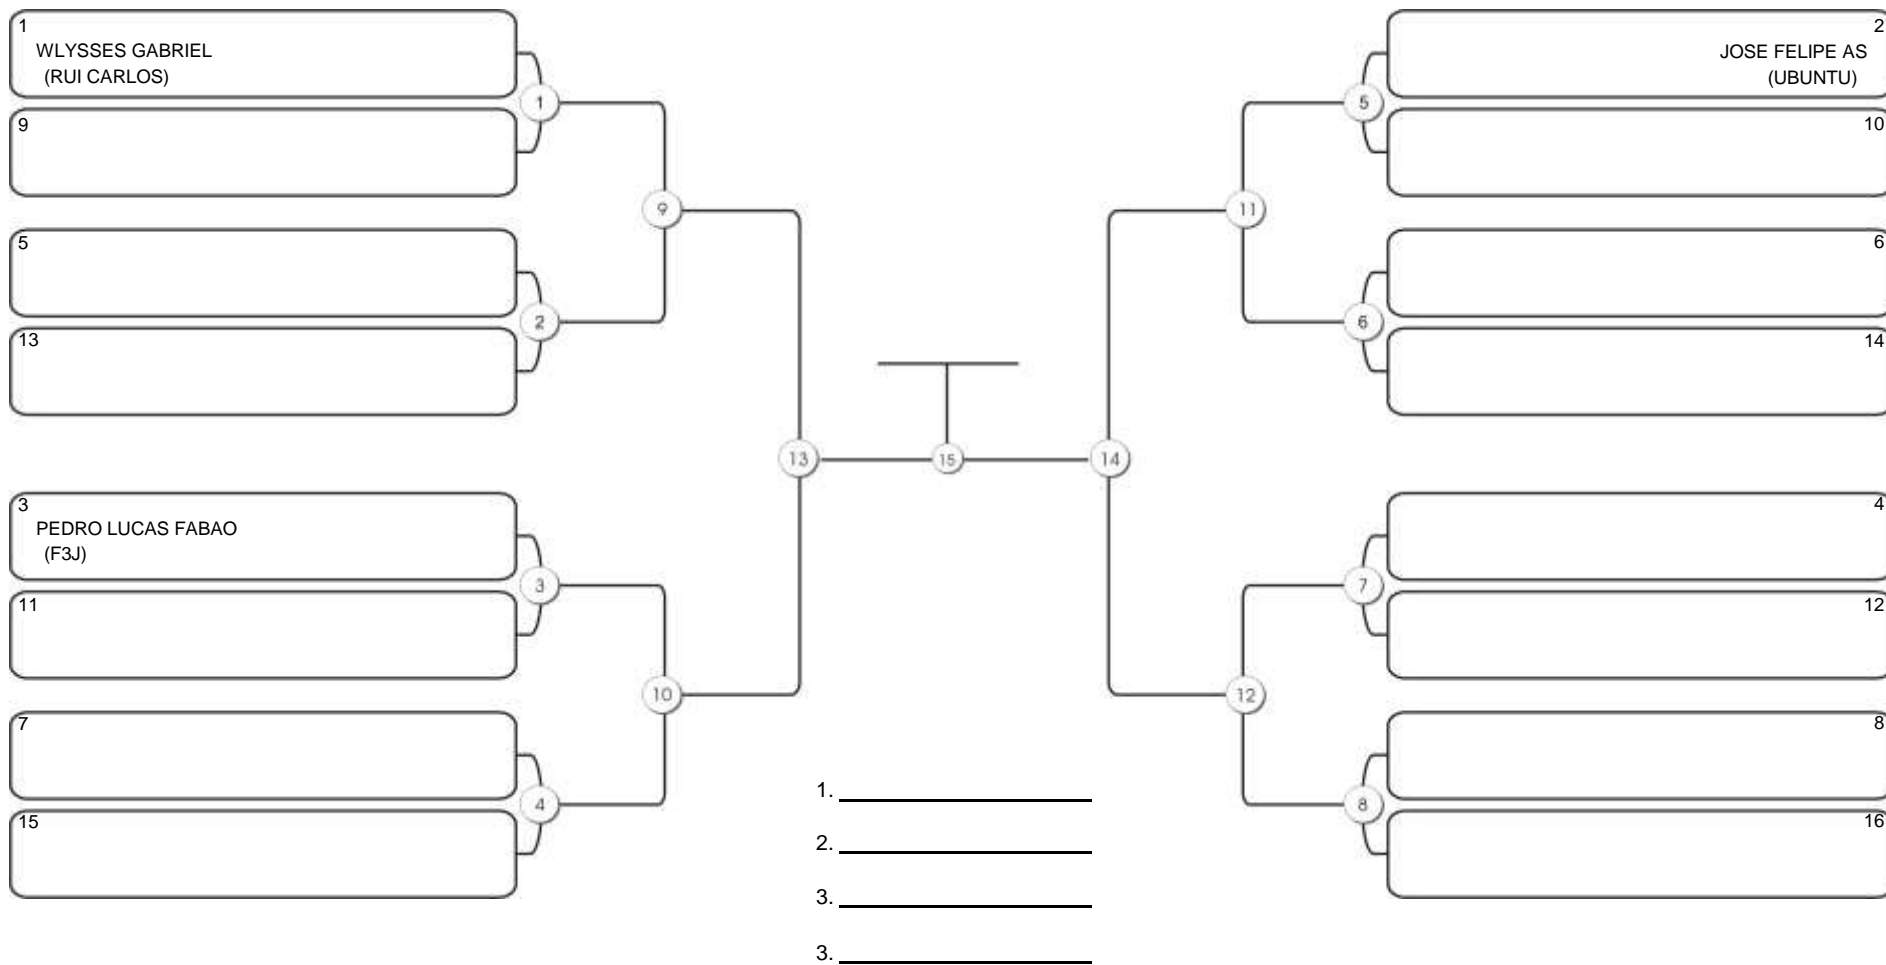

FORTAL CUP

GINASIO CARLOS ALBERTO PORTELA MARACANAU, 21 a 22 ago 2021

INFANTIL B 10 E 11 MASC BRANCA-CINZA PLUMA

Responsável: _____
Nome: _____
Assinatura: _____