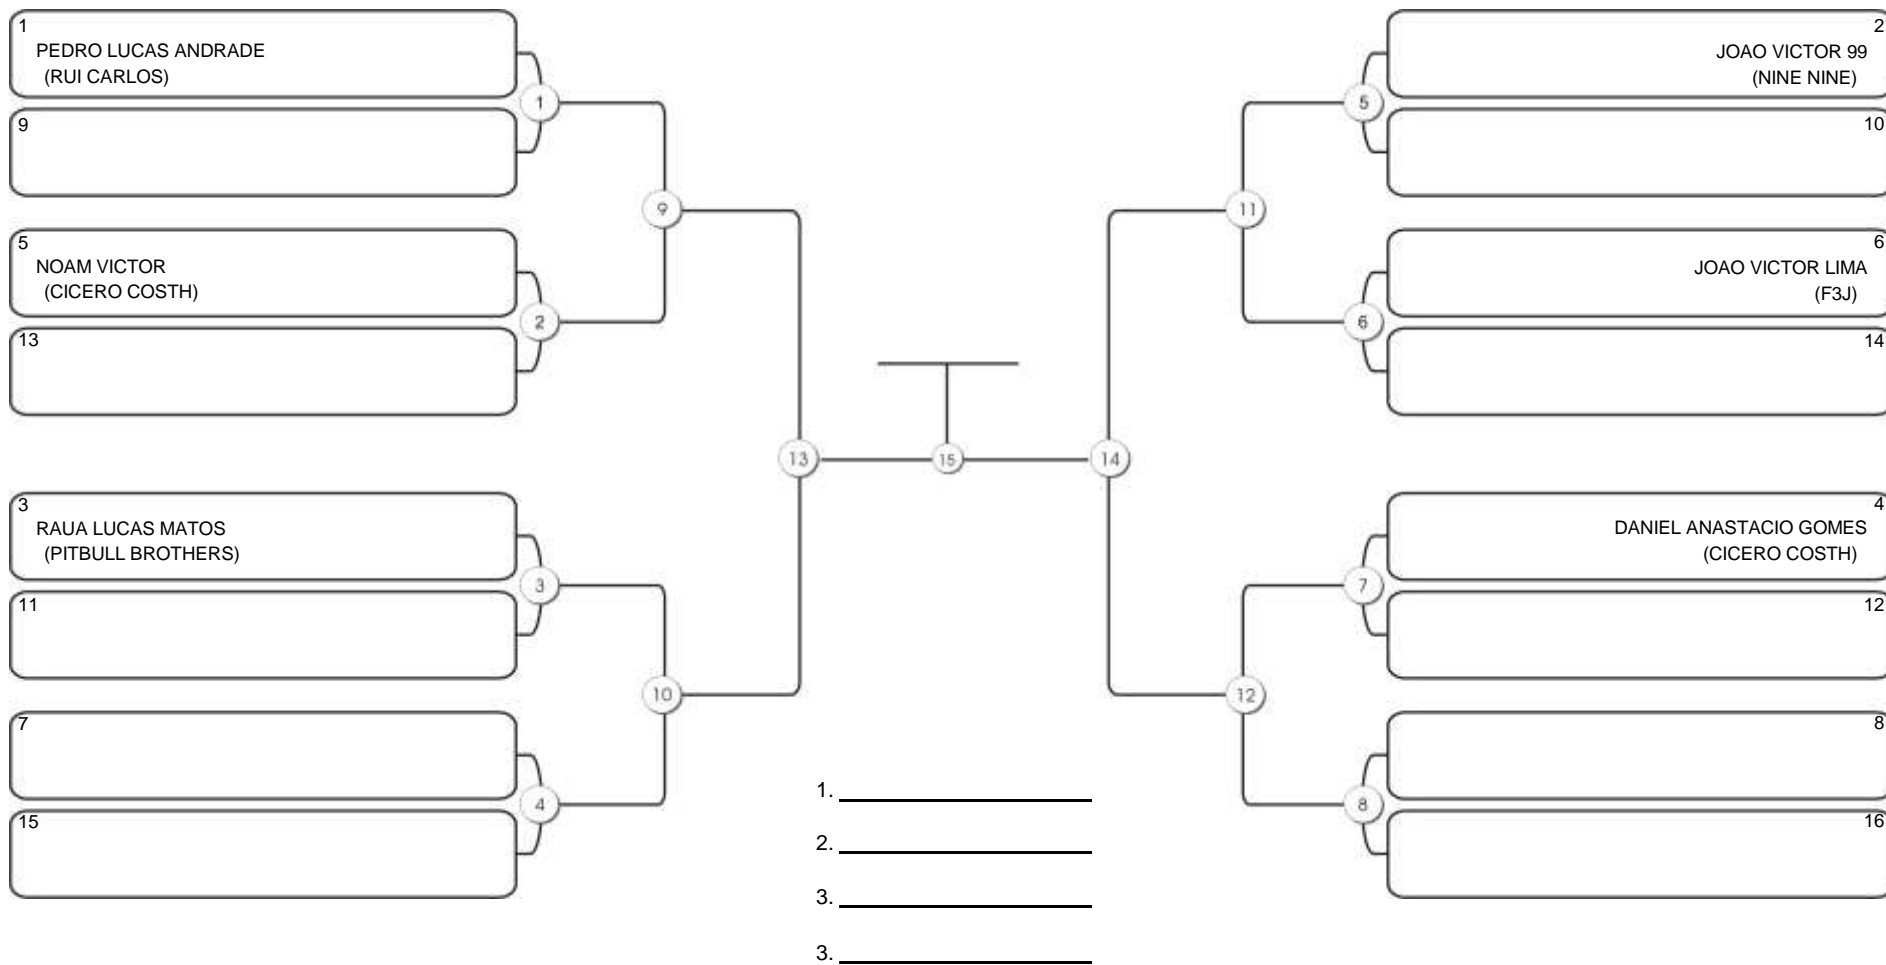

FORTAL CUP

GINASIO CARLOS ALBERTO PORTELA MARACANAU, 21 a 22 ago 2021

INFA JUVENIL B 14 15 MASC AMAREL-LARANJA-VERDE PESADO

Responsável: _____

Nome: _____

Assinatura: _____