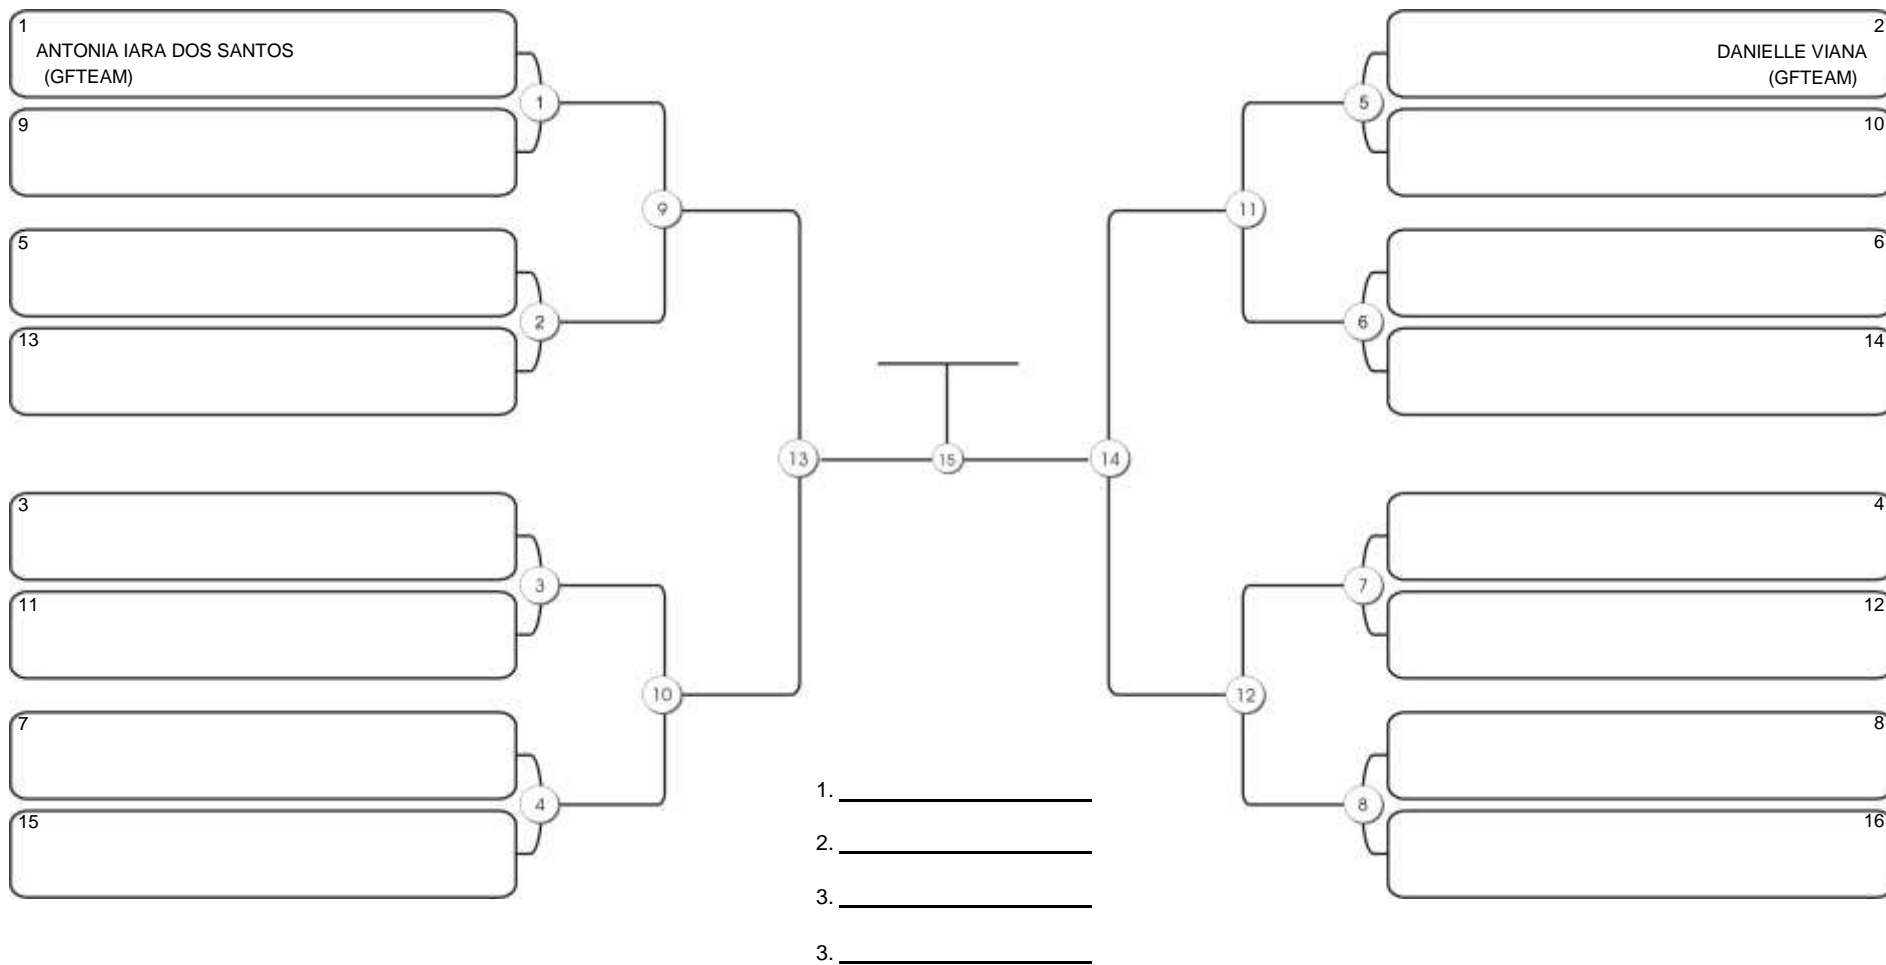

FORTAL CUP

GINASIO CARLOS ALBERTO PORTELA MARACANAU, 21 a 22 ago 2021

JUVENIL 16 E 17 FEM AZUL PESADO

Responsável: _____
Nome: _____
Assinatura: _____