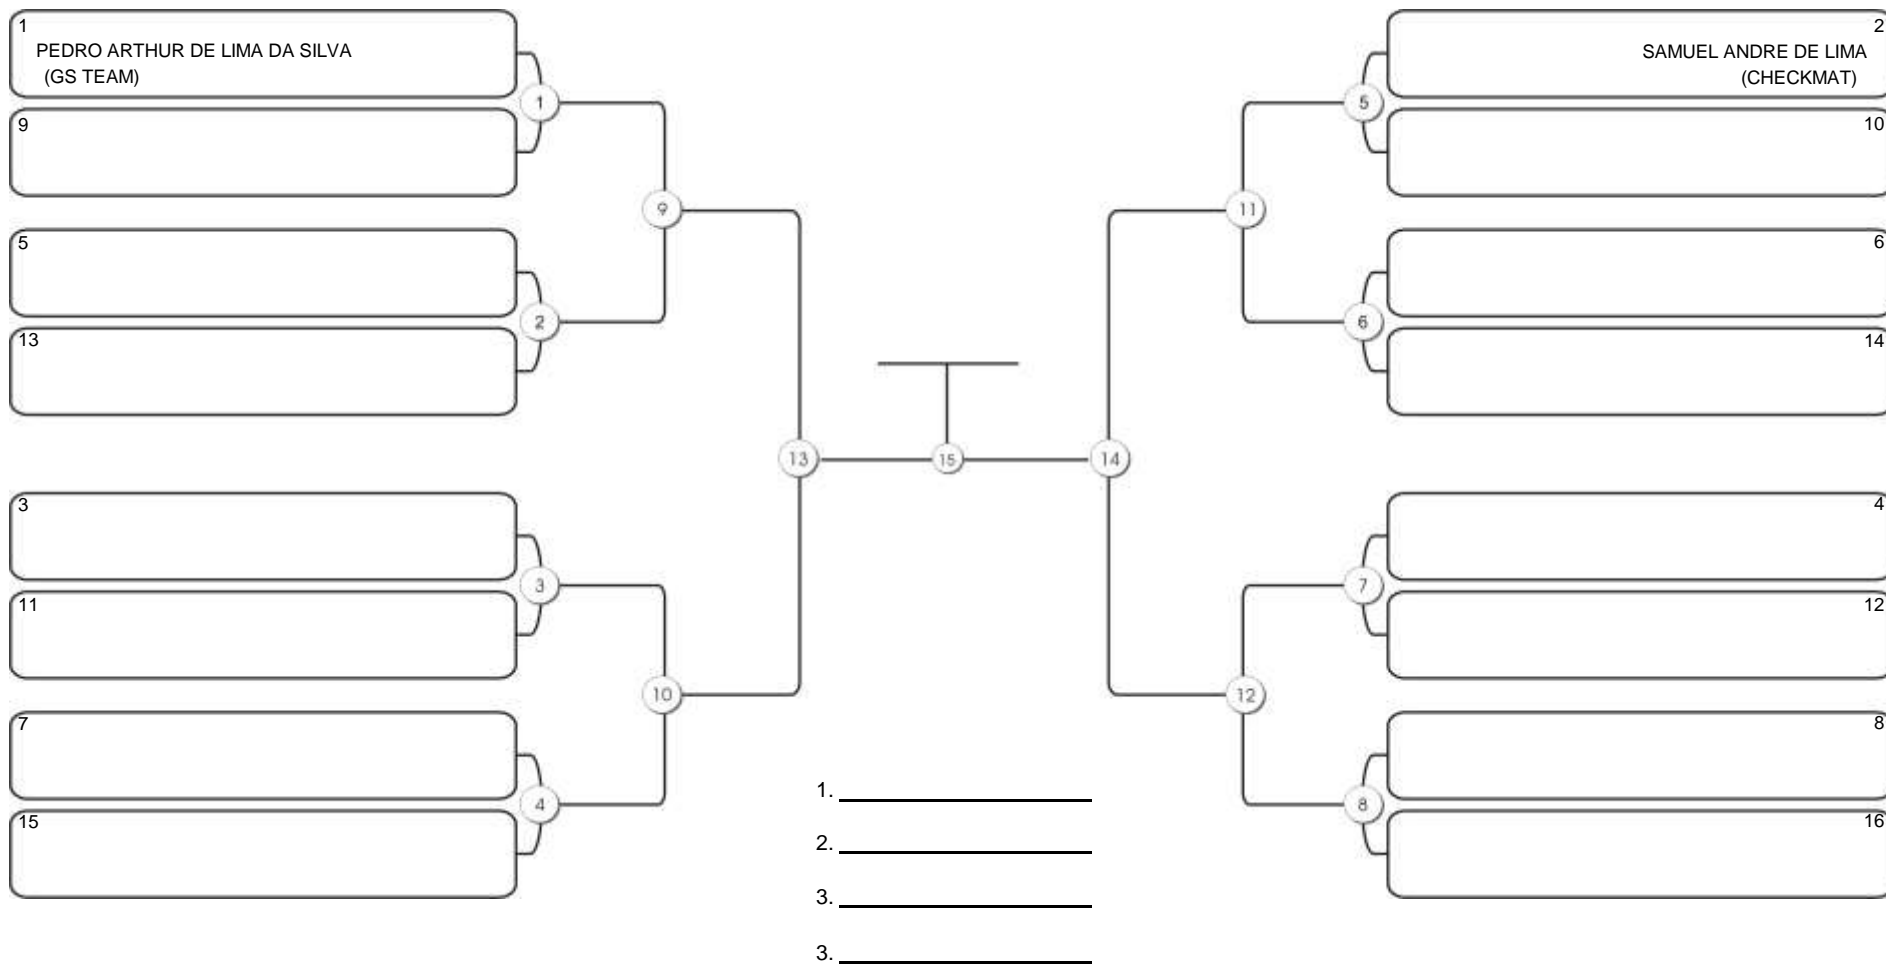

FORTAL CUP

GINASIO CARLOS ALBERTO PORTELA MARACANAU, 21 a 22 ago 2021

INFANTIL B 10 E 11 MASC AMARELA SUPER-PESADO

Responsável: _____

Nome: _____

Assinatura: _____