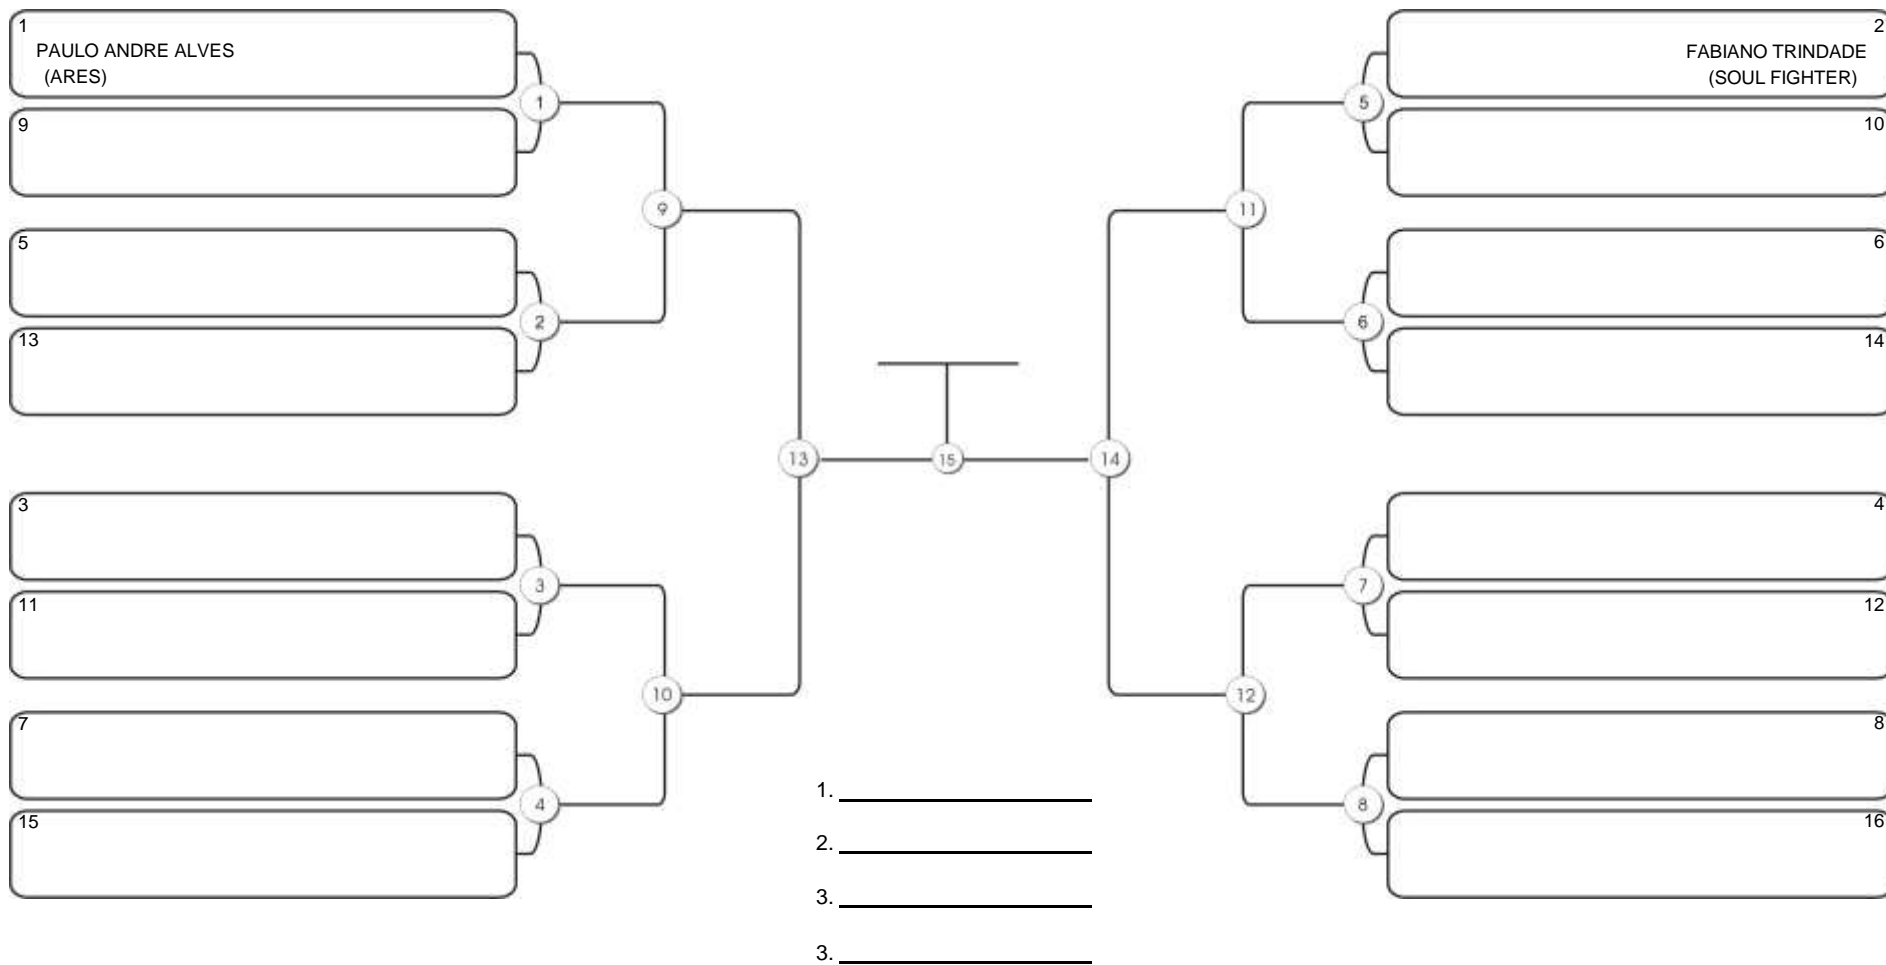

FORTAL CUP

GINASIO CARLOS ALBERTO PORTELA MARACANAU, 21 a 22 ago 2021

SÊNIOR 1 MASC MARROM MEIO-PESADO

Responsável: _____
Nome: _____
Assinatura: _____