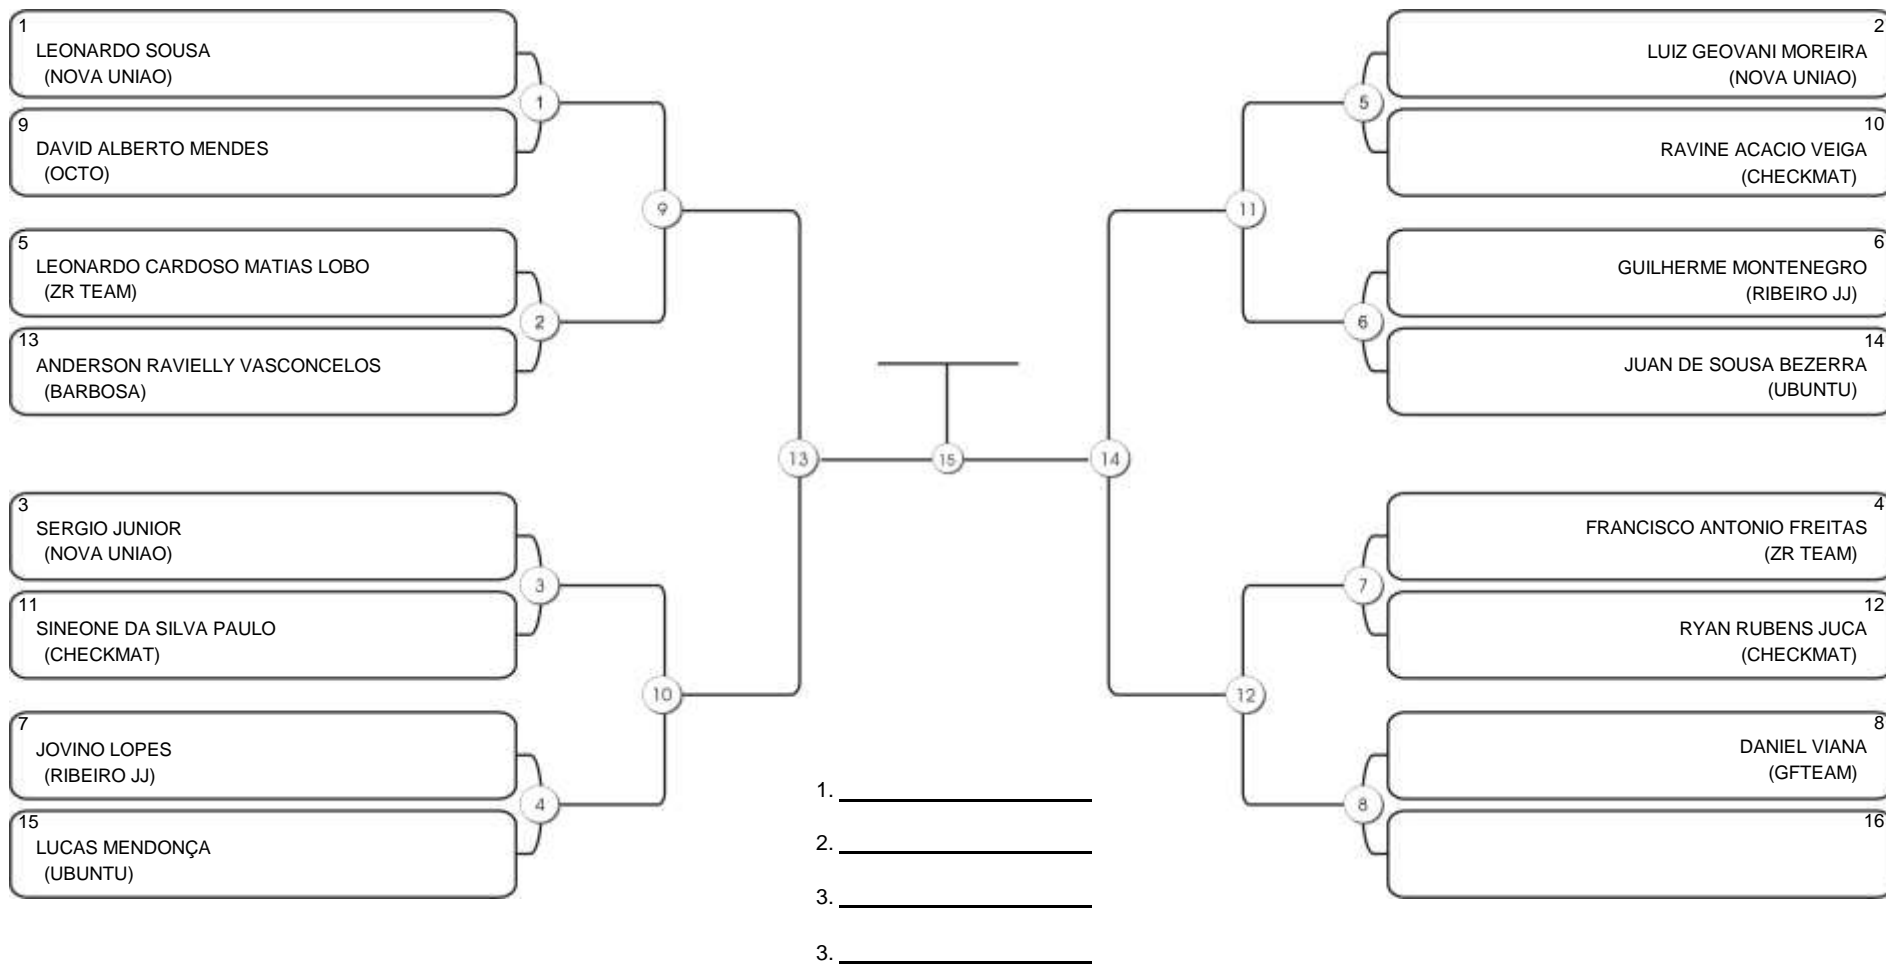

FORTAL CUP

GINASIO CARLOS ALBERTO PORTELA MARACANAU, 21 a 22 ago 2021

ADULTO MASC AZUL MEIO-PESADO

Responsável: _____
Nome: _____
Assinatura: _____