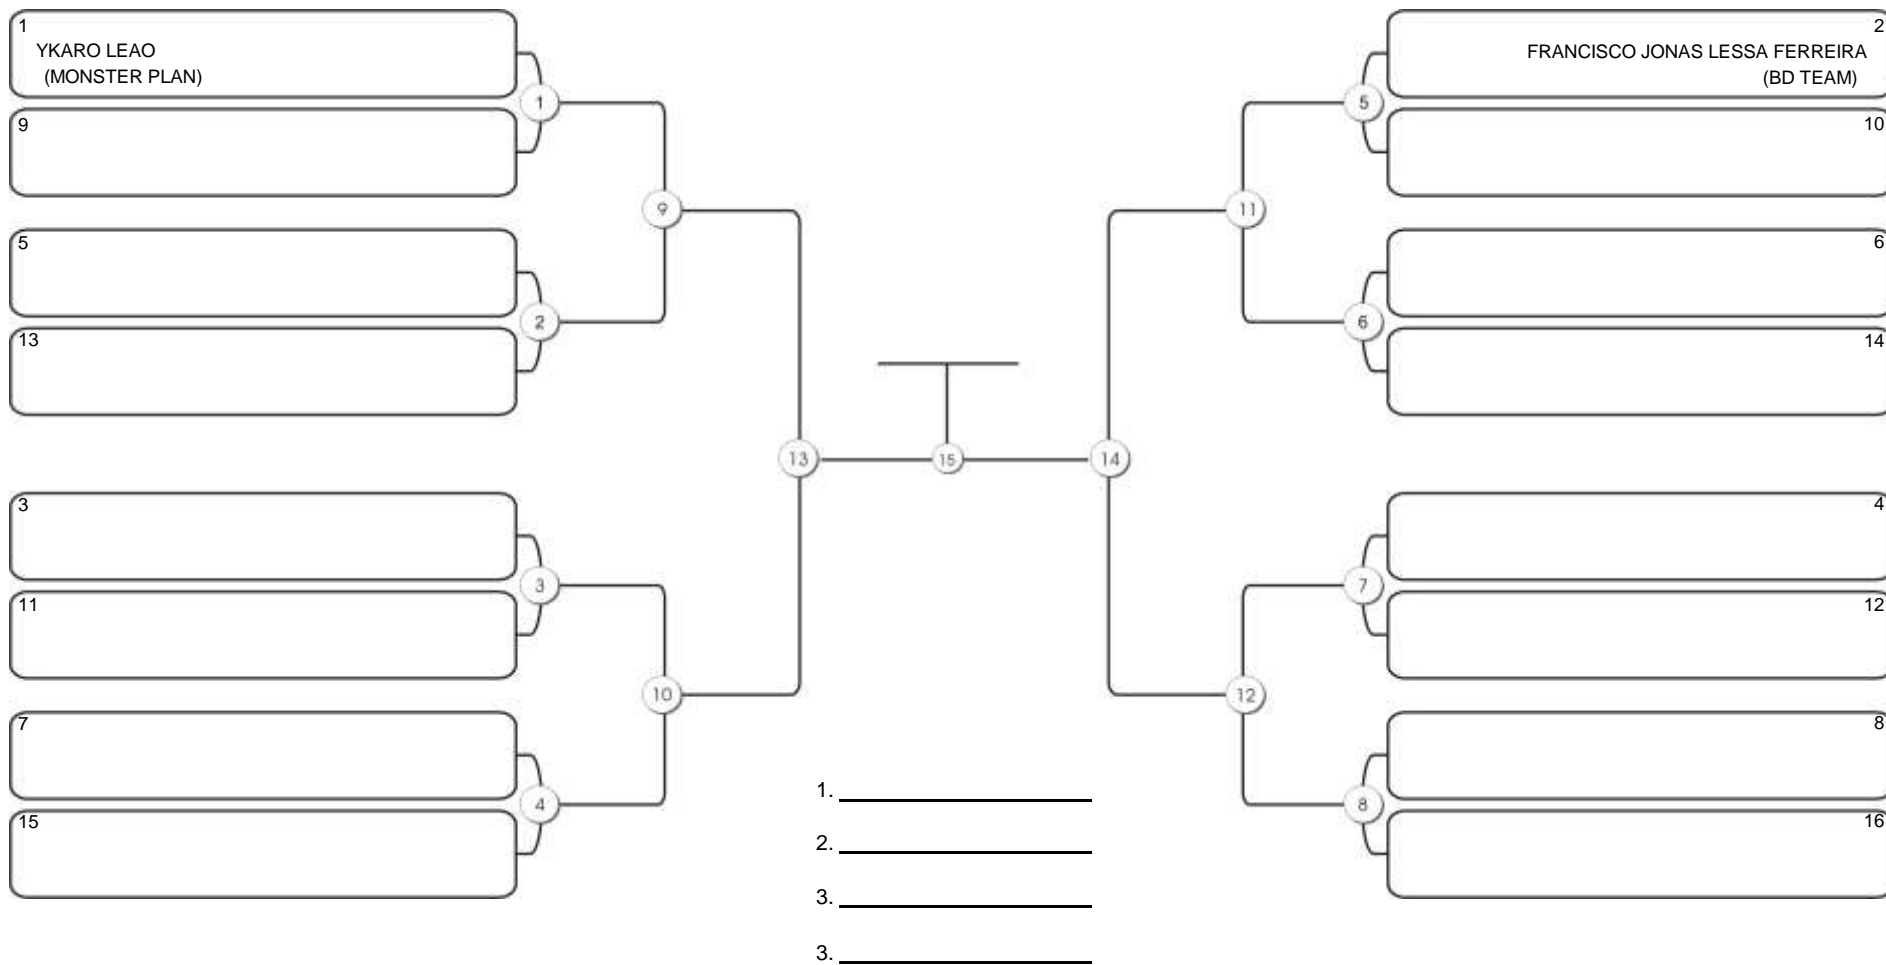

FORTAL CUP

GINASIO CARLOS ALBERTO PORTELA MARACANAU, 21 a 22 ago 2021

NO GI ADULTO MASC AZUL PESADÍSSIMO

Responsável: _____
Nome: _____
Assinatura: _____