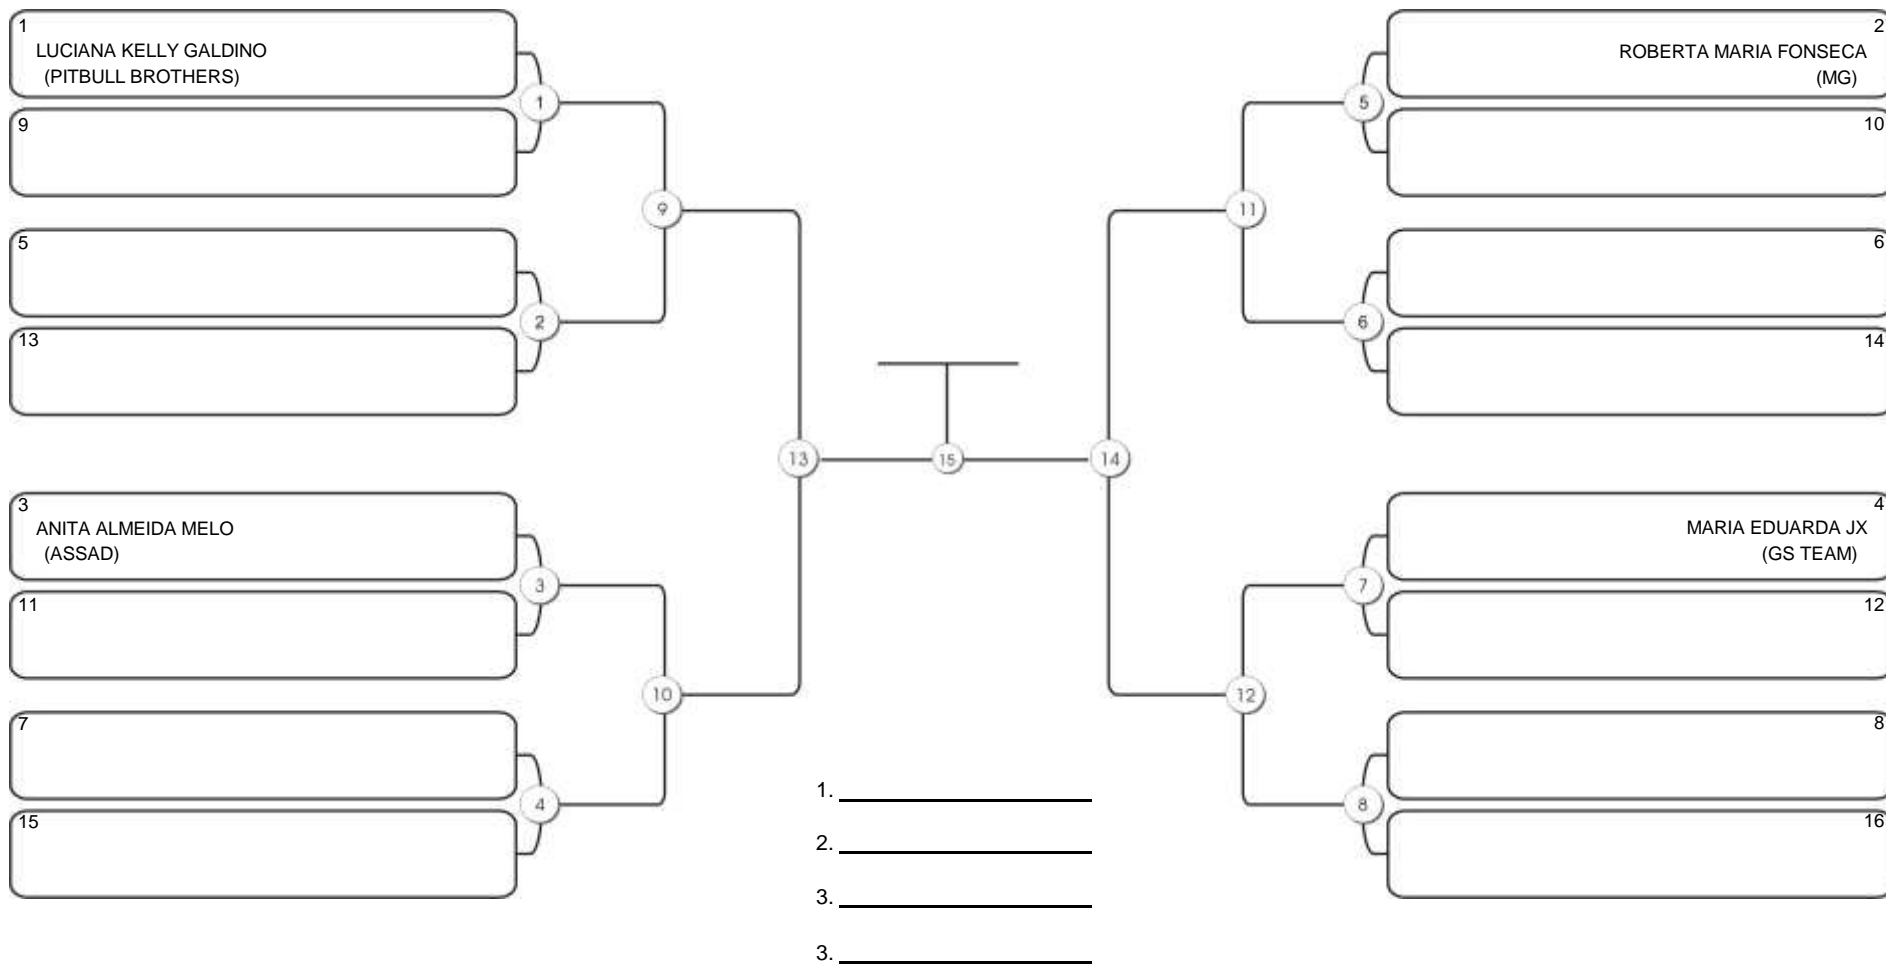

FORTAL CUP

GINASIO CARLOS ALBERTO PORTELA MARACANAU, 21 a 22 ago 2021

JUVENIL 16 E 17 FEM BRANCA LEVE

Responsável: _____
Nome: _____
Assinatura: _____