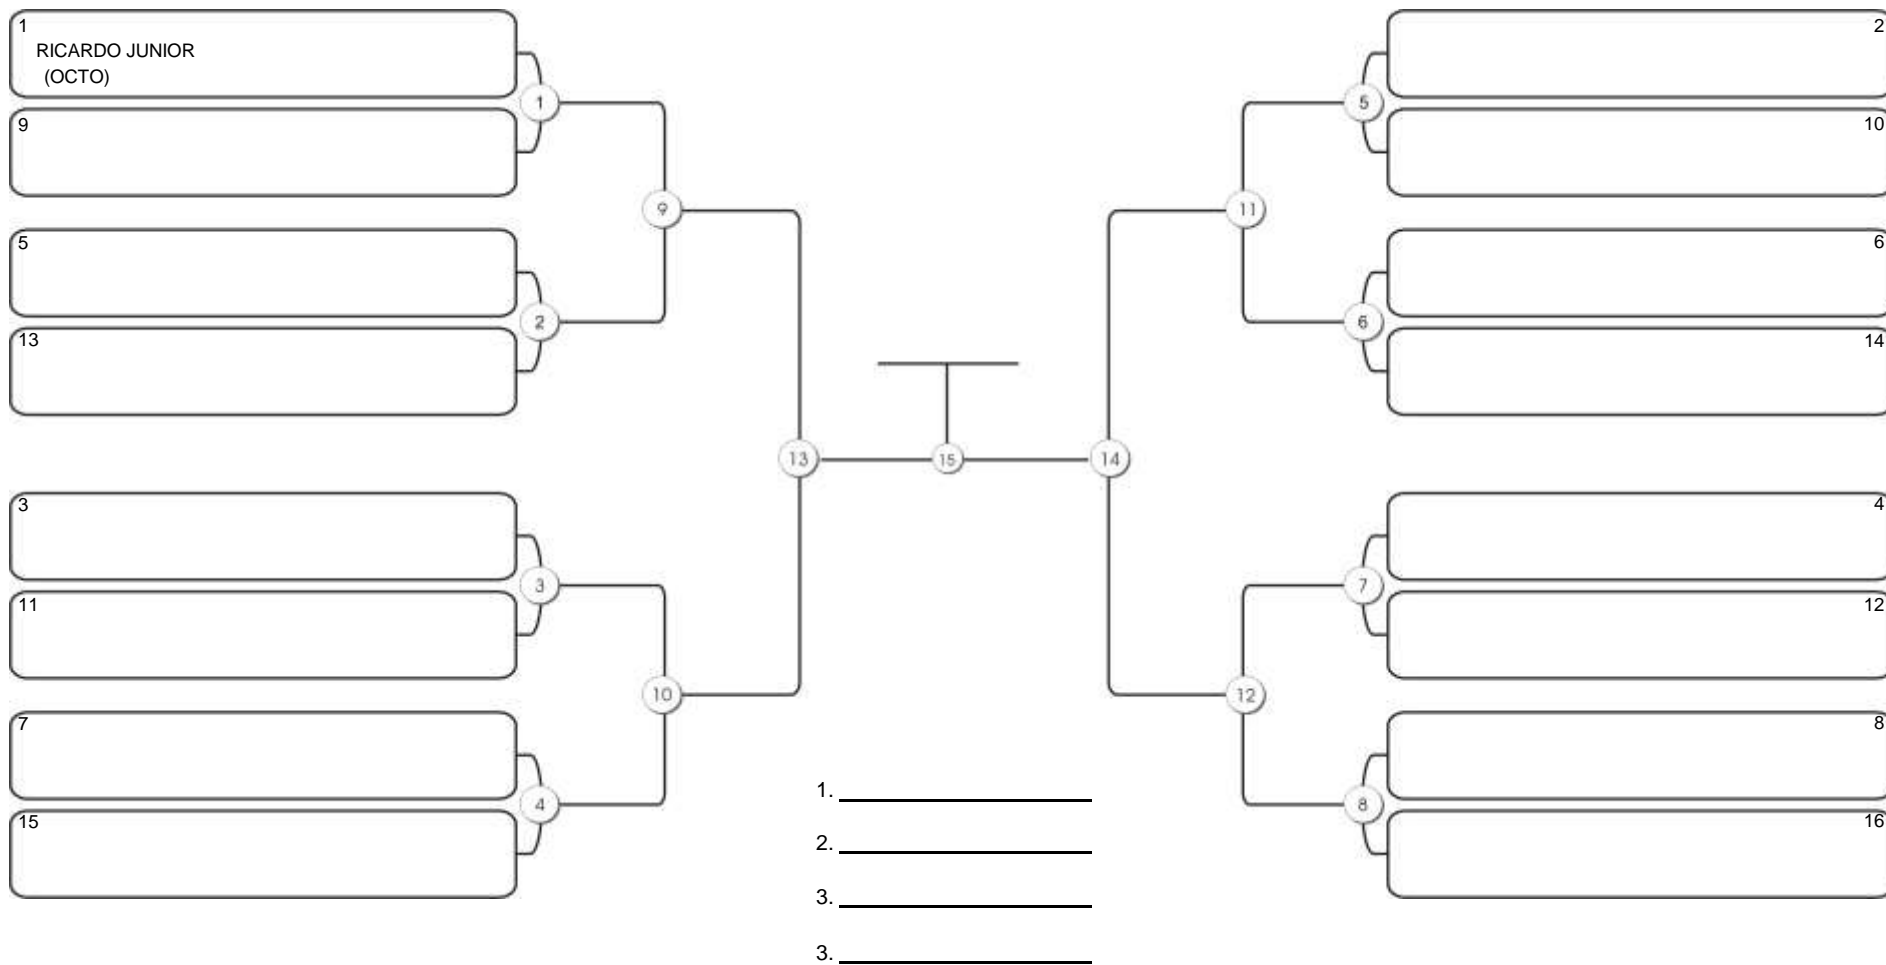

FORTAL CUP

GINASIO CARLOS ALBERTO PORTELA MARACANAU, 21 a 22 ago 2021

NO GI ADULTO MASC ROXA SUPER-PESADO

Responsável: _____
Nome: _____
Assinatura: _____