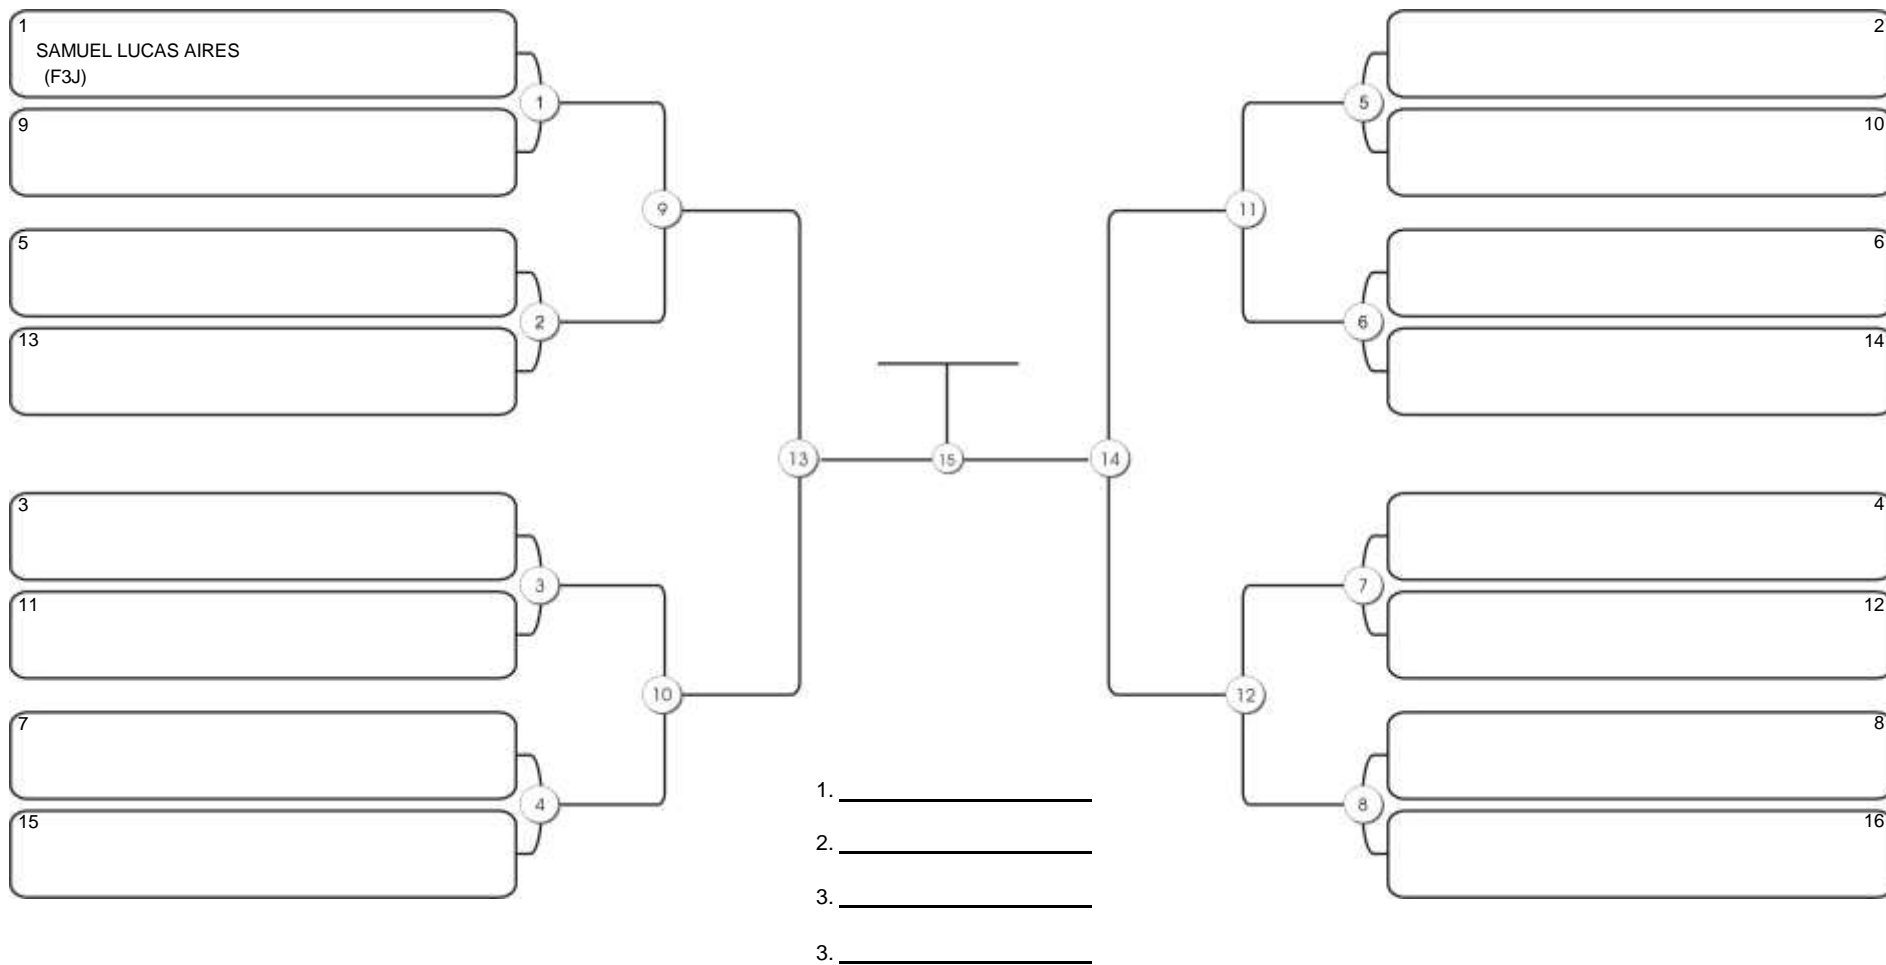

FORTAL CUP

GINASIO CARLOS ALBERTO PORTELA MARACANAU, 21 a 22 ago 2021

MIRIM 6 E 7 MASC AMARELA LEVE

Responsável: _____
Nome: _____
Assinatura: _____