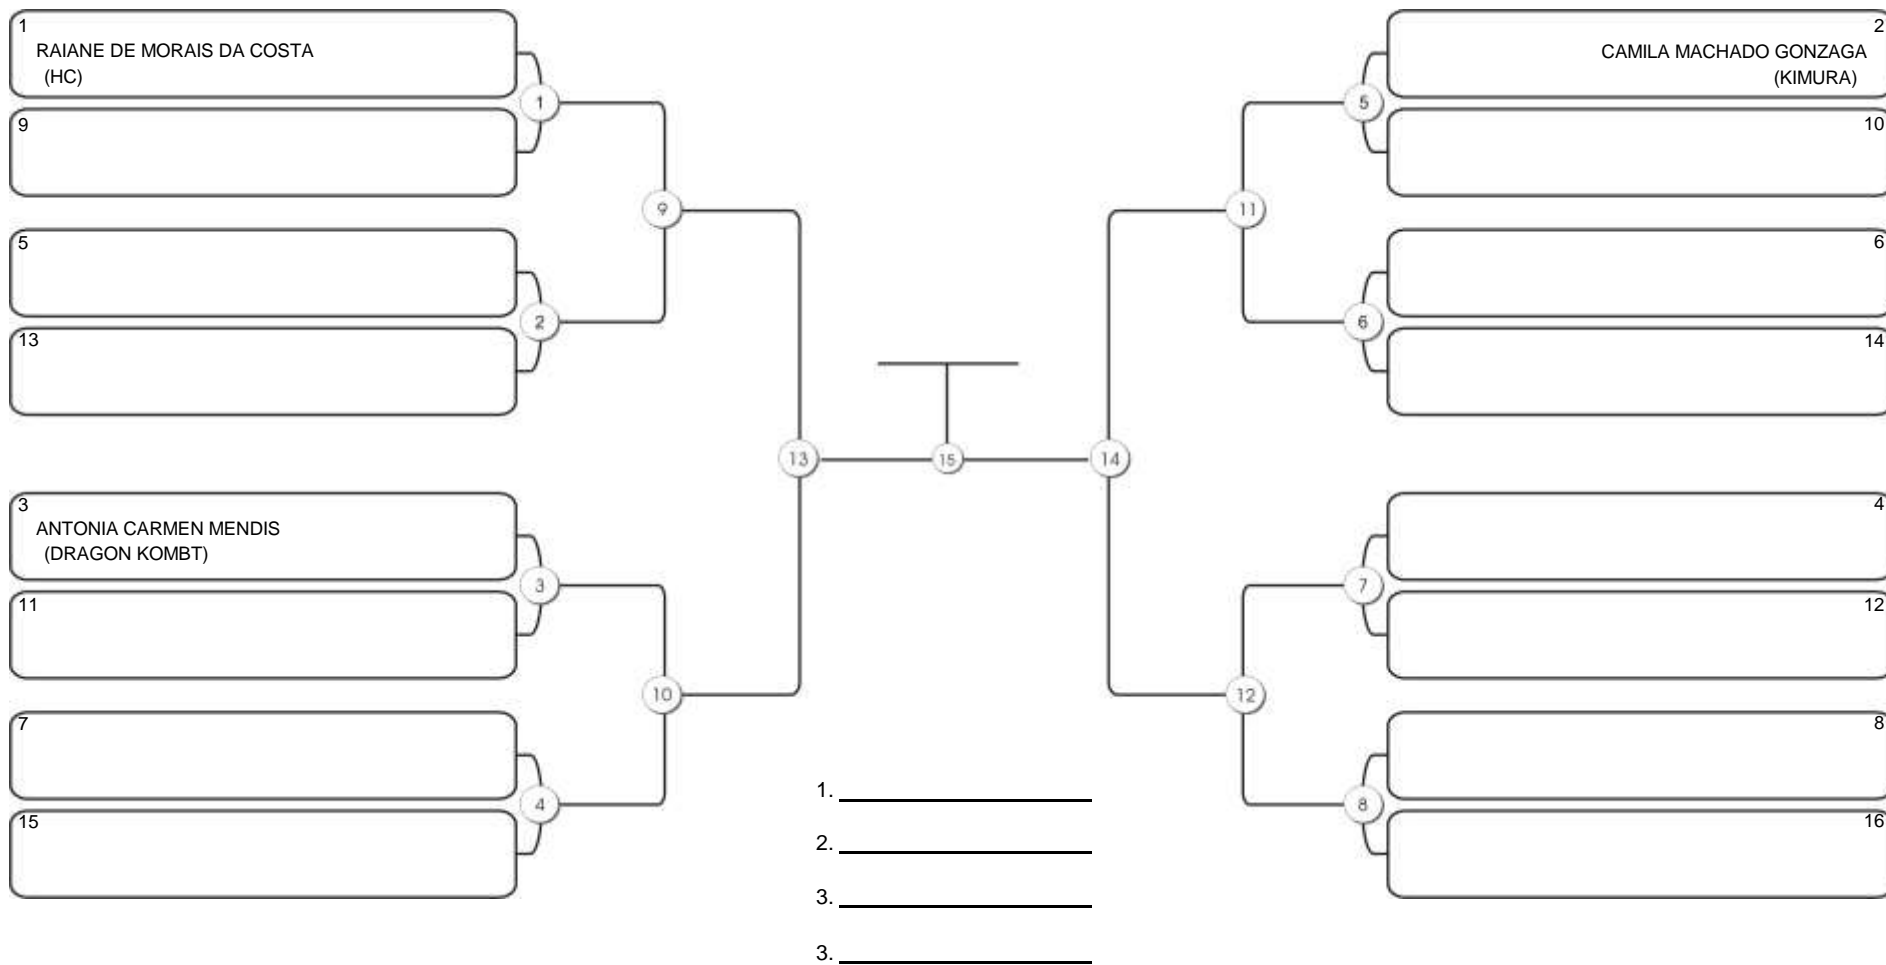

FORTAL CUP

GINASIO CARLOS ALBERTO PORTELA MARACANAU, 21 a 22 ago 2021

NO GI ADULTO FEM AZUL PENA

Responsável: _____
Nome: _____
Assinatura: _____