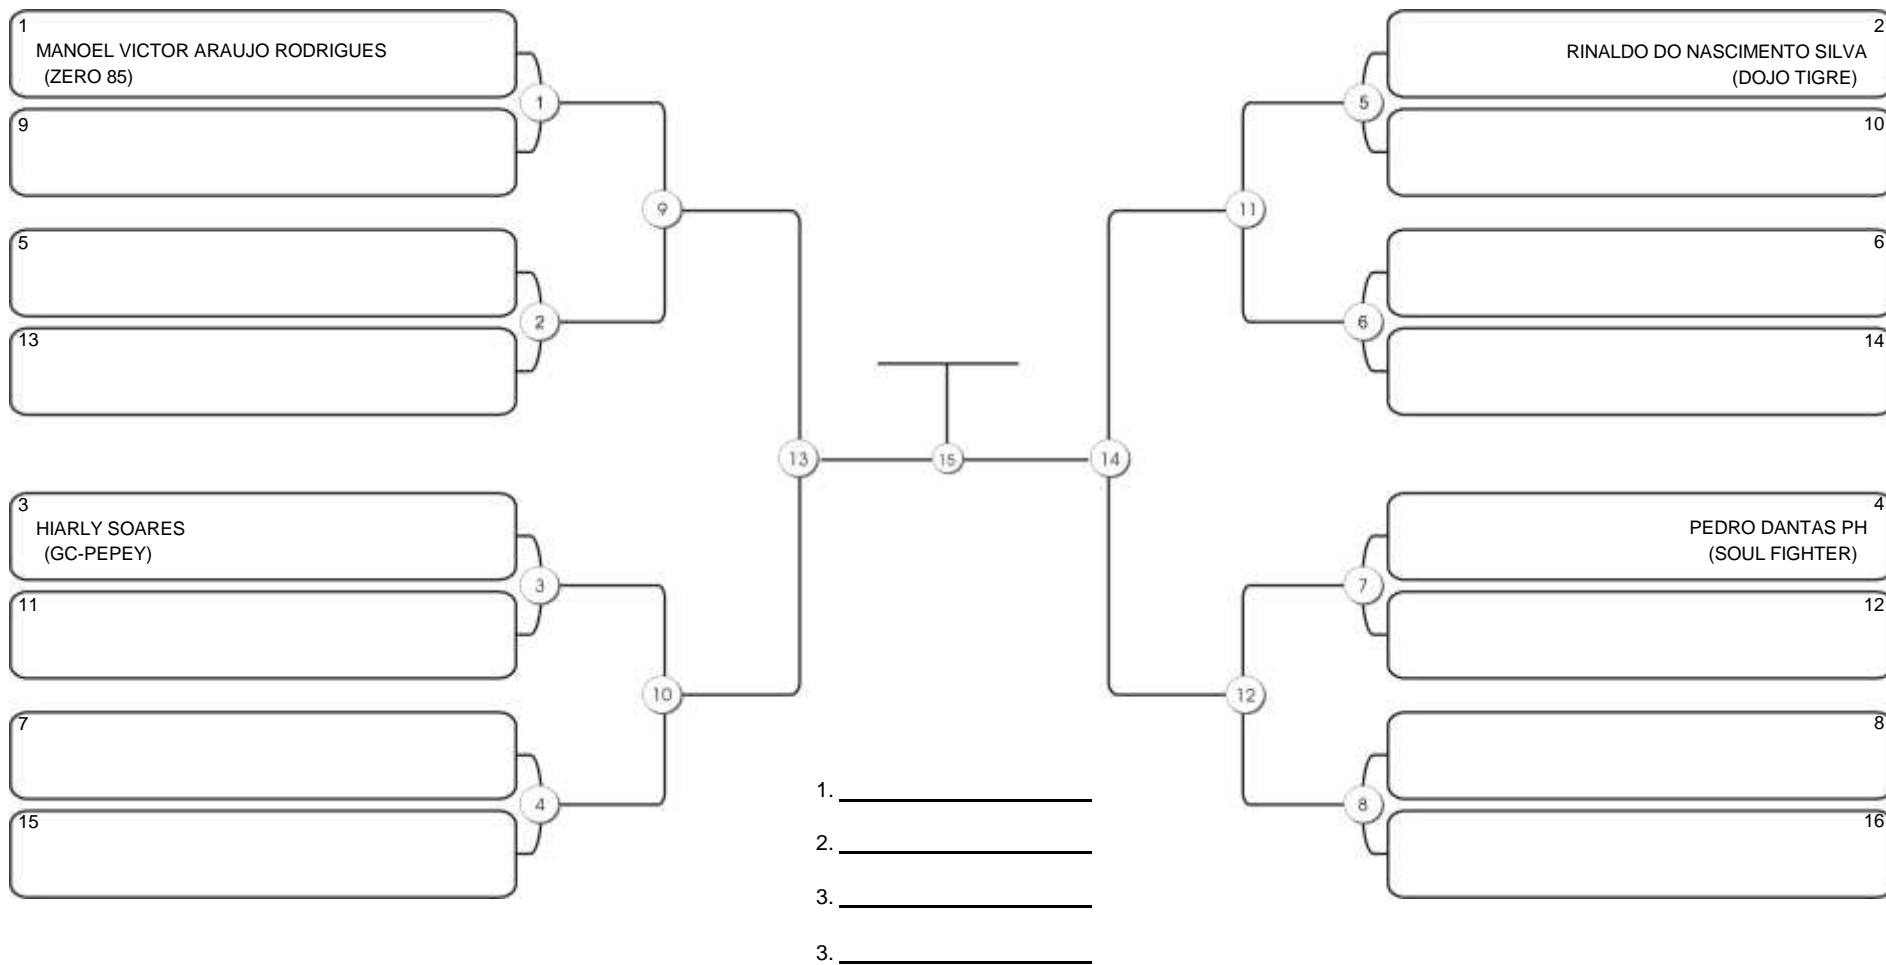

FORTAL CUP

GINASIO CARLOS ALBERTO PORTELA MARACANAU, 21 a 22 ago 2021

NO GI ADULTO MASC AZUL LEVE

Responsável: _____
Nome: _____
Assinatura: _____