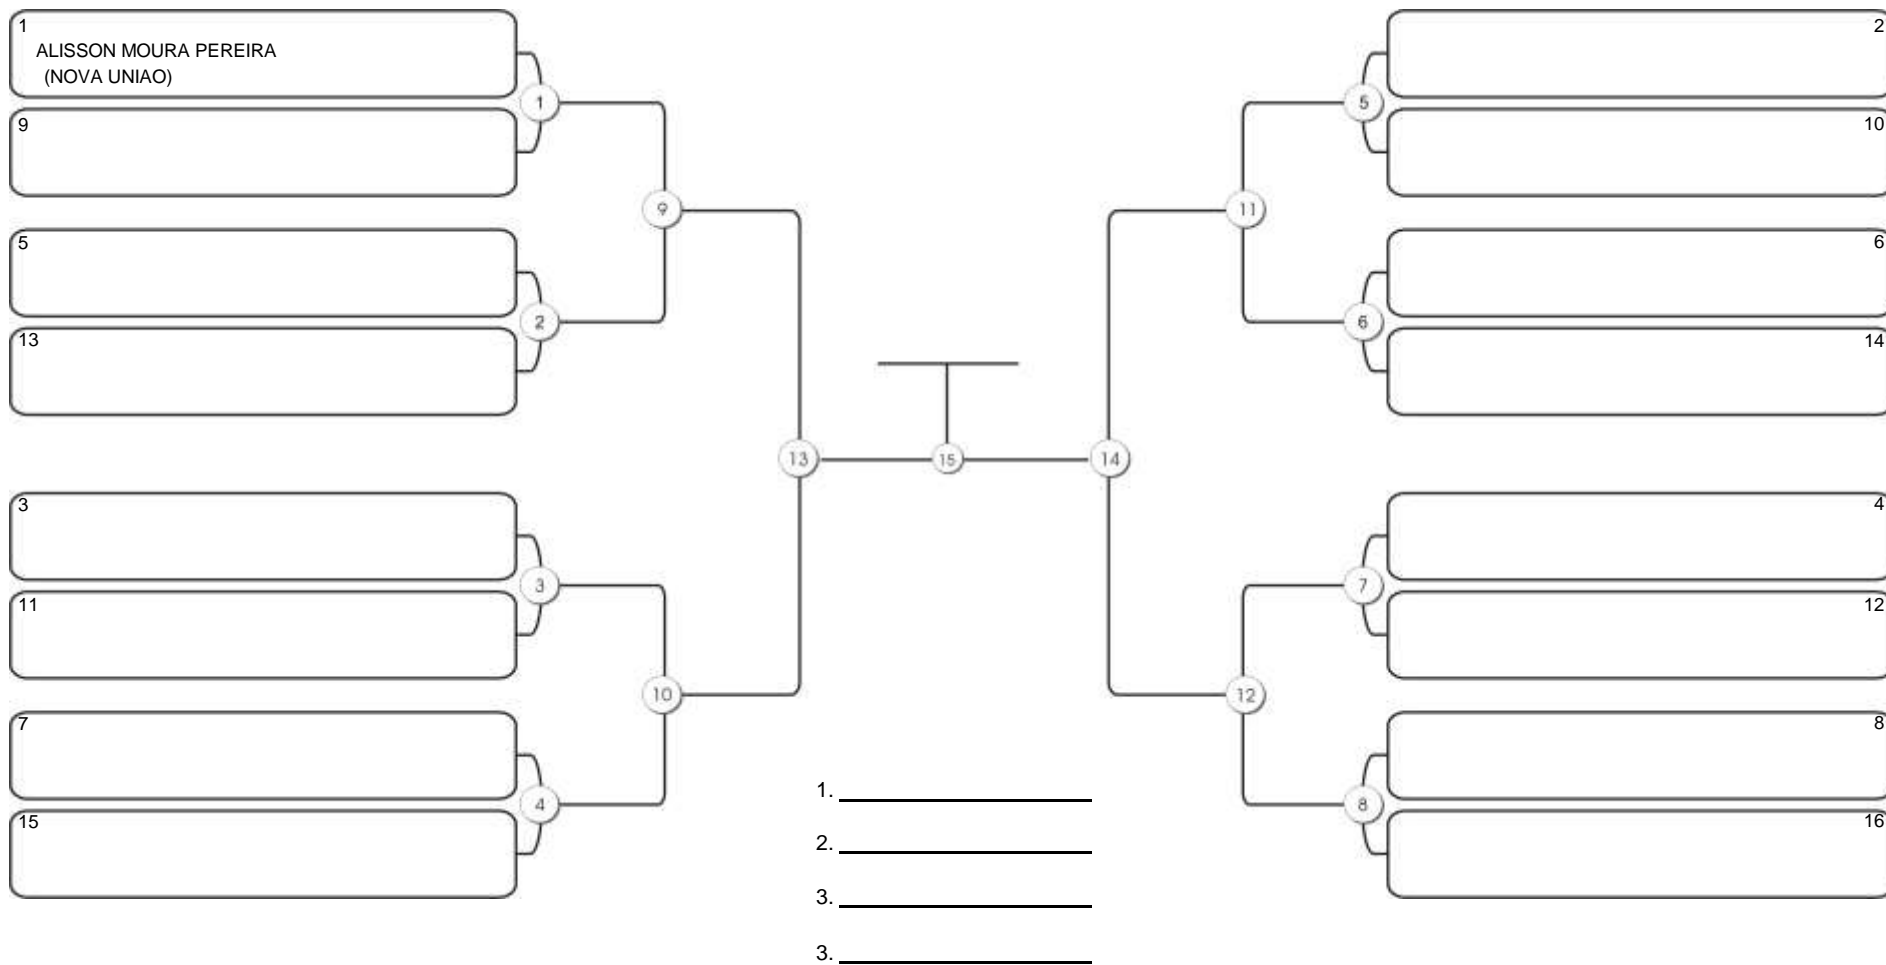

FORTAL CUP

GINASIO CARLOS ALBERTO PORTELA MARACANAU, 21 a 22 ago 2021

NO GI ADULTO MASC AZUL SUPER-PESADO

Responsável: _____
Nome: _____
Assinatura: _____