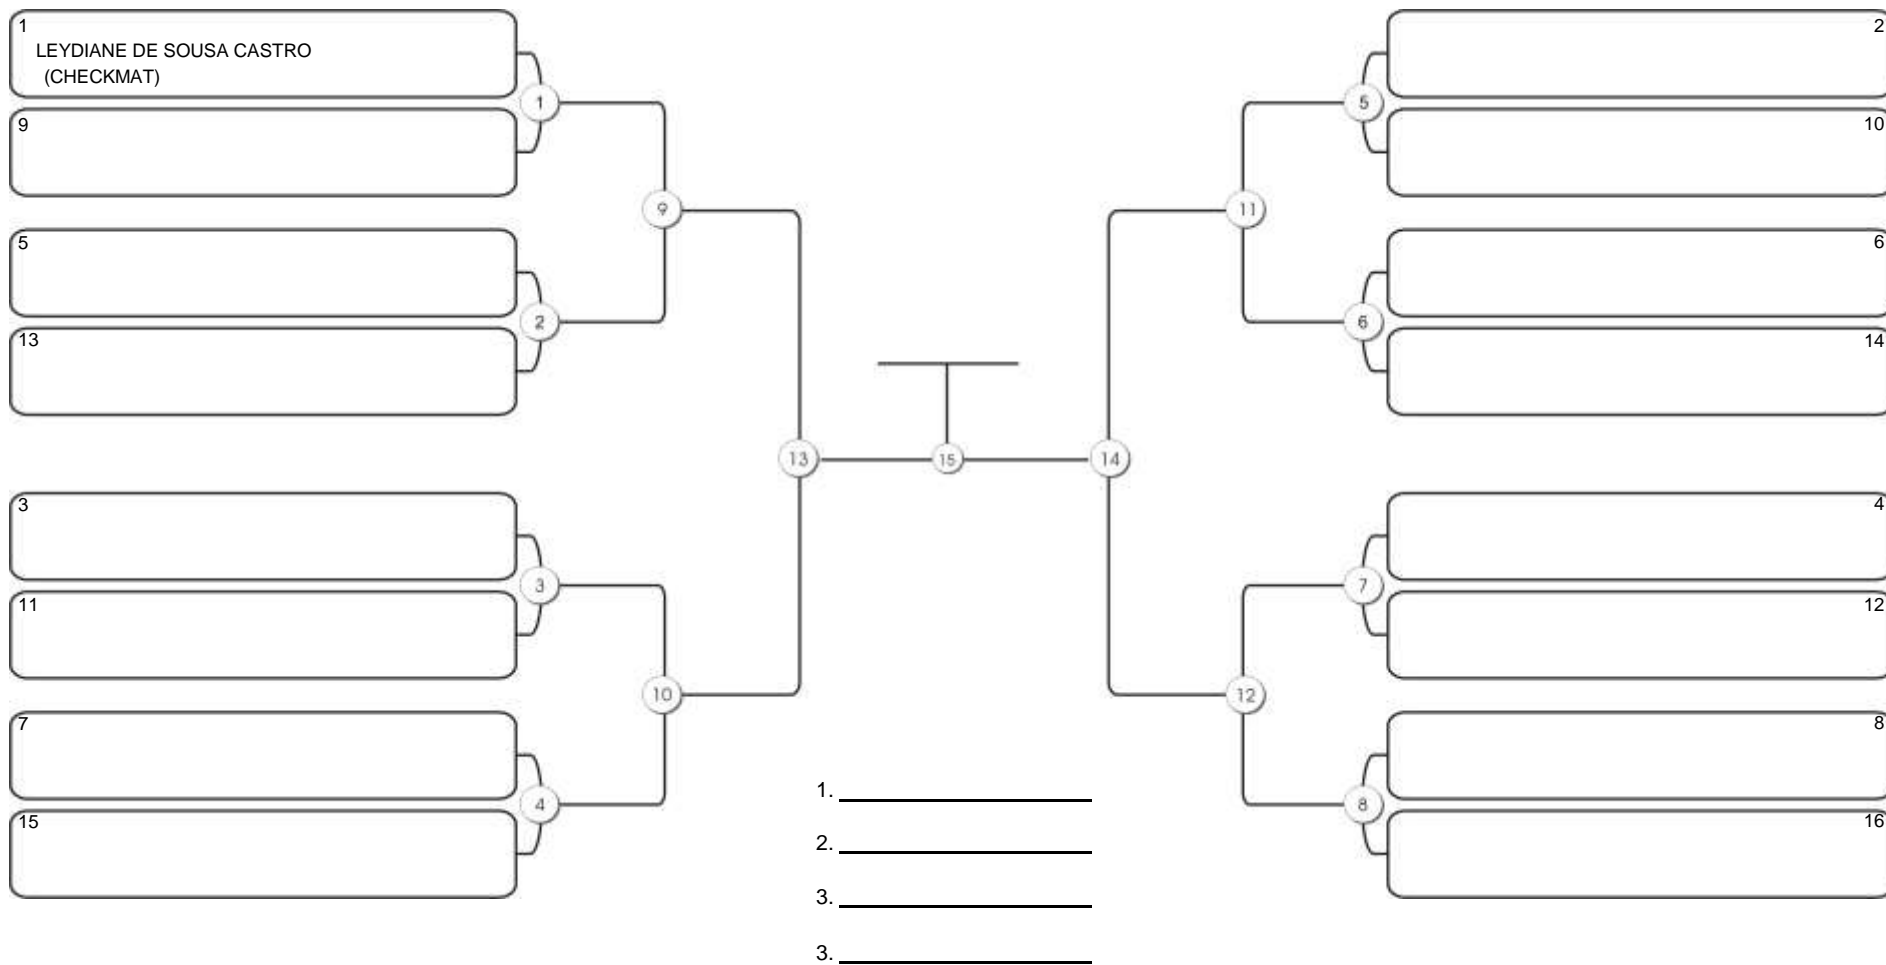

FORTAL CUP

GINASIO CARLOS ALBERTO PORTELA MARACANAU, 21 a 22 ago 2021

MASTER FEM ROXA MÉDIO

Responsável: _____
Nome: _____
Assinatura: _____