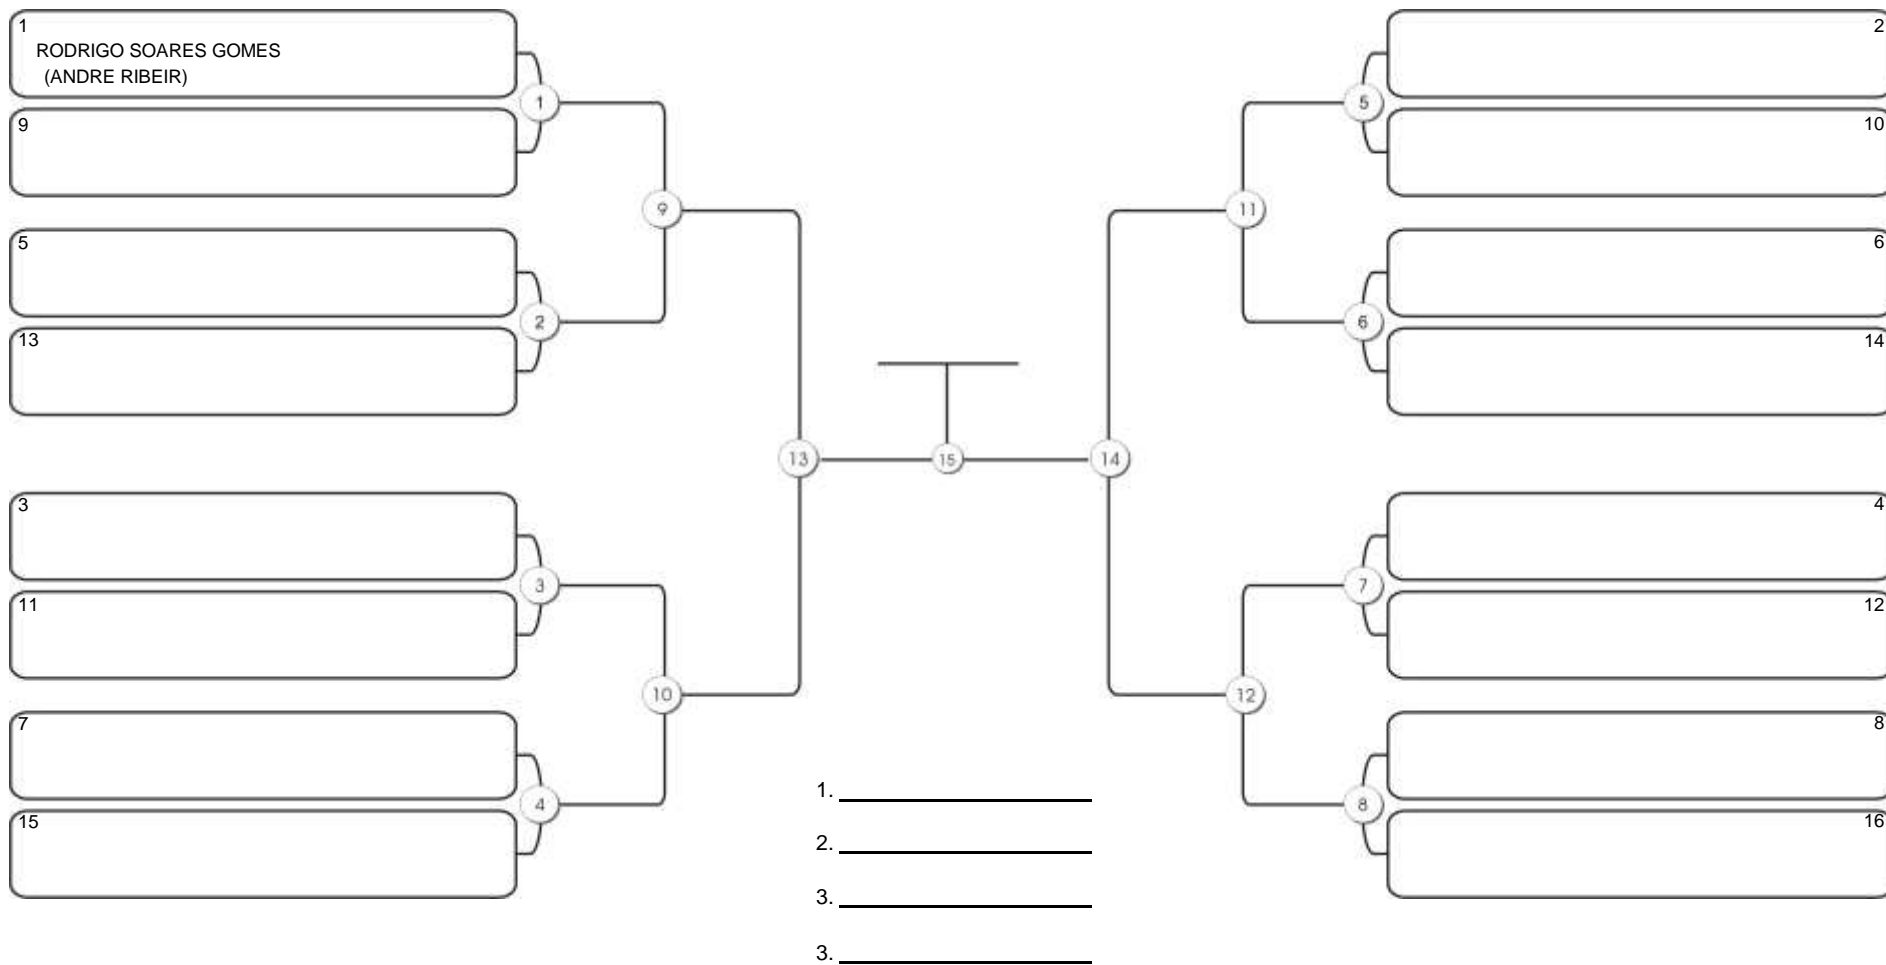

FORTAL CUP

GINASIO CARLOS ALBERTO PORTELA MARACANAU, 21 a 22 ago 2021

JUVENIL 16 E 17 MASC BRANCA ABSOLUTO LEVE

Responsável: _____
Nome: _____
Assinatura: _____