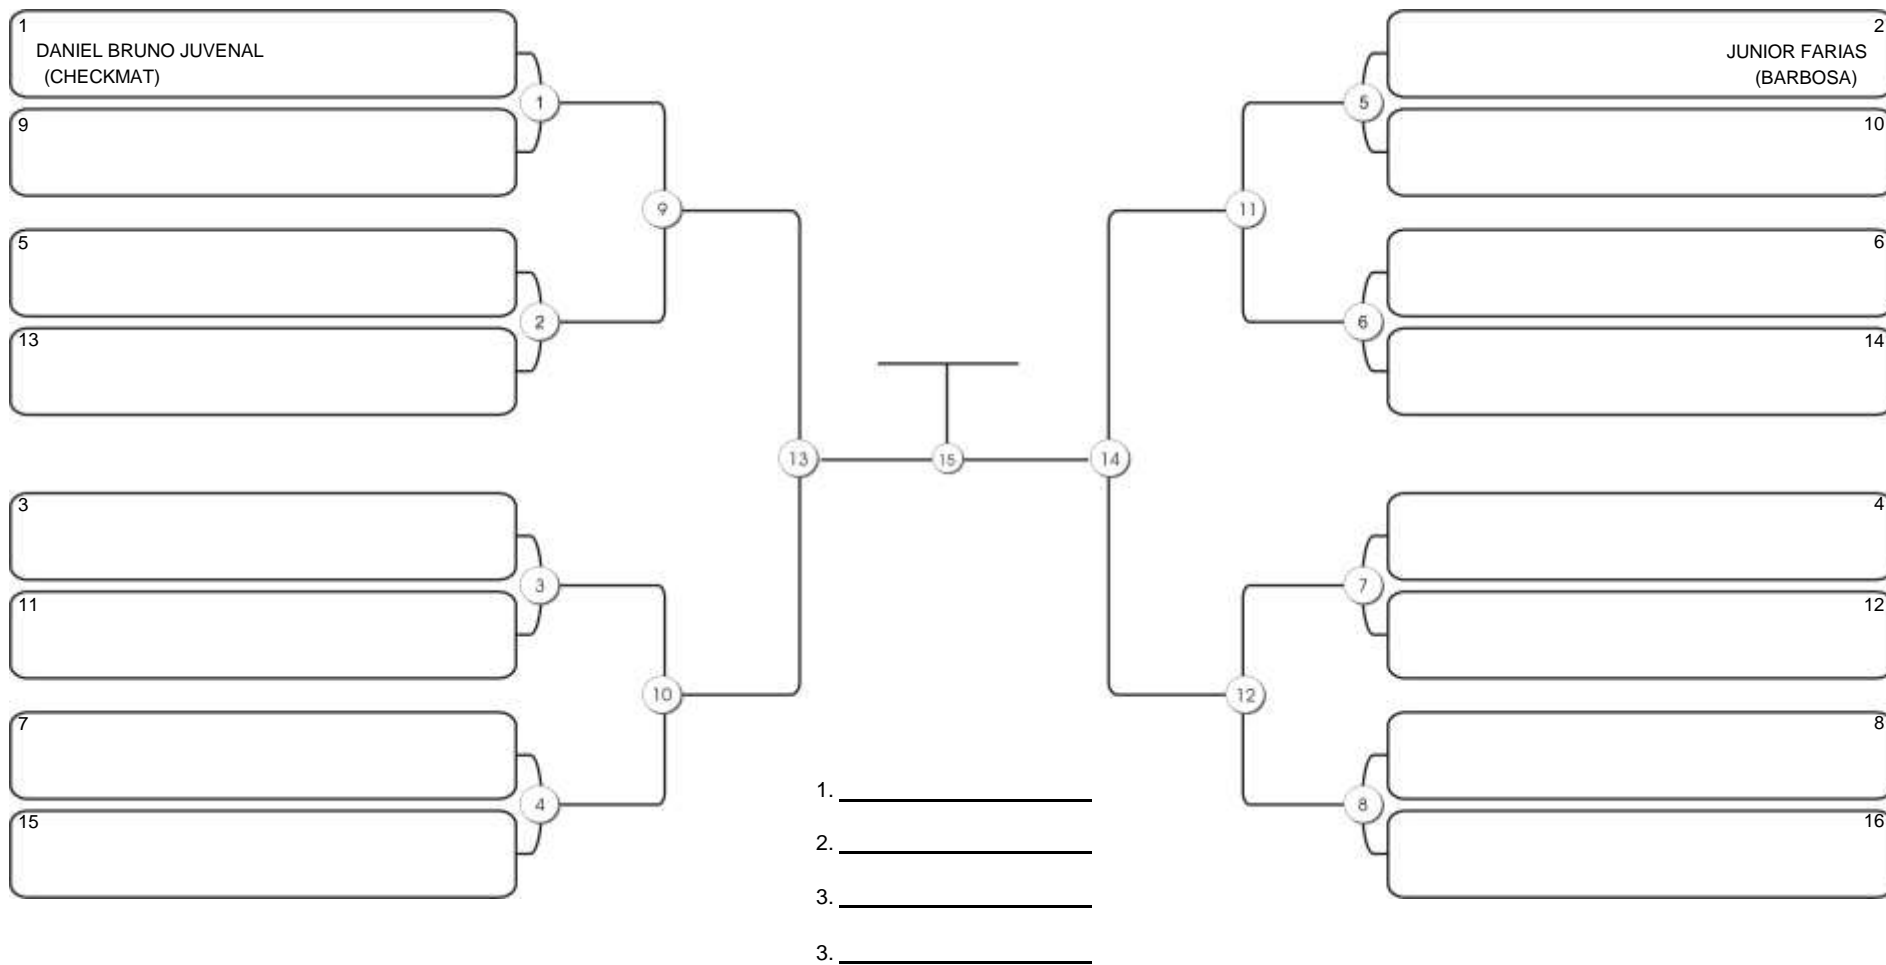

FORTAL CUP

GINASIO CARLOS ALBERTO PORTELA MARACANAU, 21 a 22 ago 2021

NO GI ADULTO MASC MARRON PESADÍSSIMO

Responsável: _____
Nome: _____
Assinatura: _____