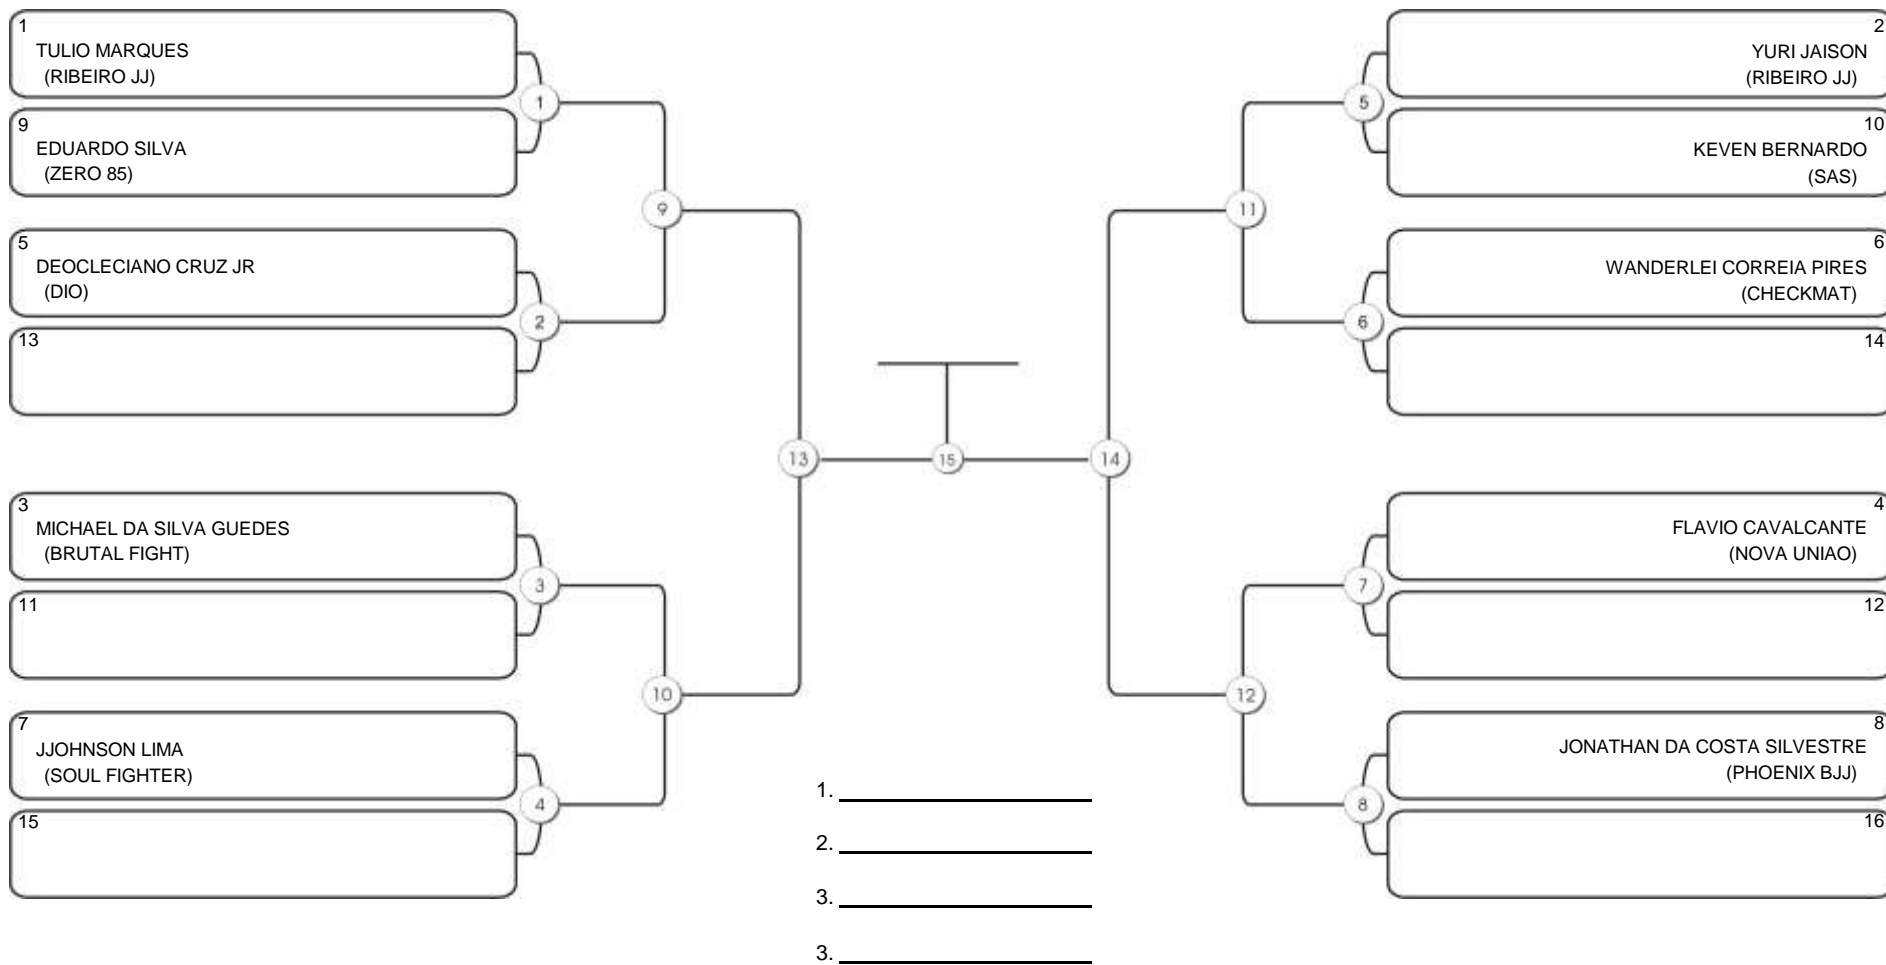

FORTAL CUP

GINASIO CARLOS ALBERTO PORTELA MARACANAU, 21 a 22 ago 2021

ADULTO MASC BRANCA PESADÍSSIMO

Responsável: _____
Nome: _____
Assinatura: _____