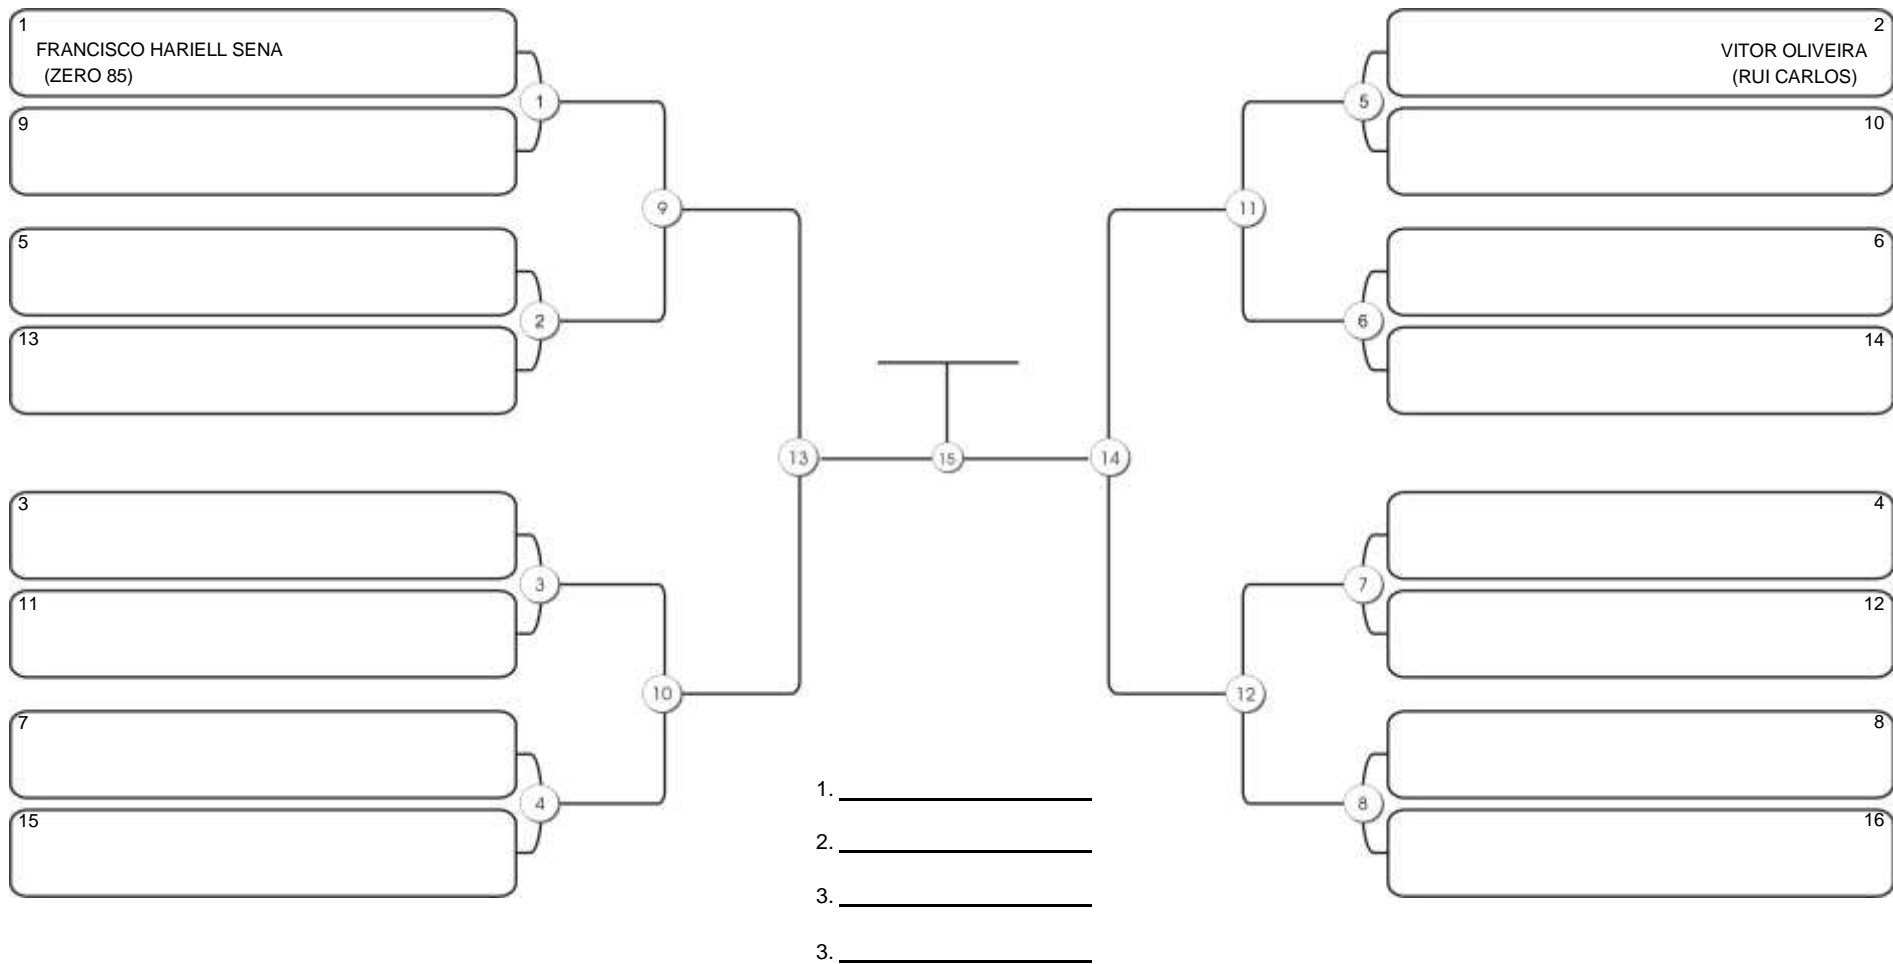

FORTAL CUP

GINASIO CARLOS ALBERTO PORTELA MARACANAU, 21 a 22 ago 2021

INFANTIL B 10 E 11 MASC BRANCA-CINZA MEIO-PESADO

Responsável: _____

Nome: _____

Assinatura: _____