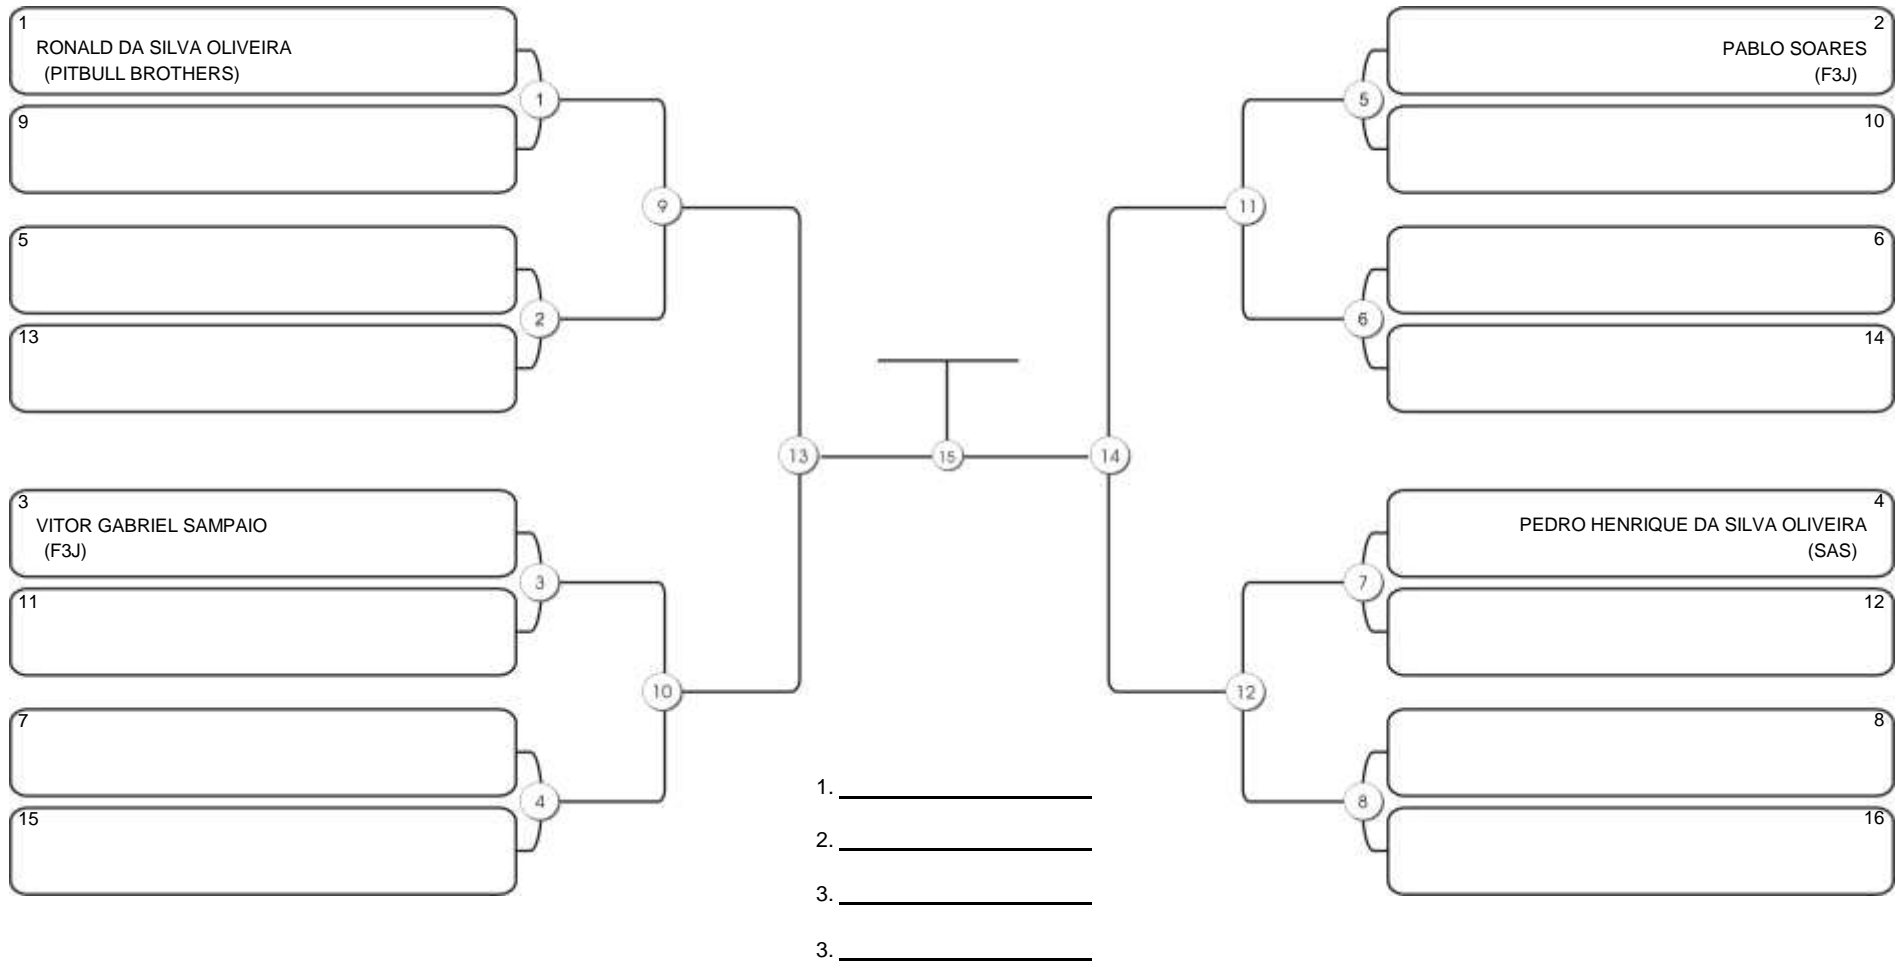

FORTAL CUP

GINASIO CARLOS ALBERTO PORTELA MARACANAU, 21 a 22 ago 2021

INFA JUVENIL B 14 15 MASC BRANCA PESADÍSSIMO

Responsável: _____

Nome: _____

Assinatura: _____