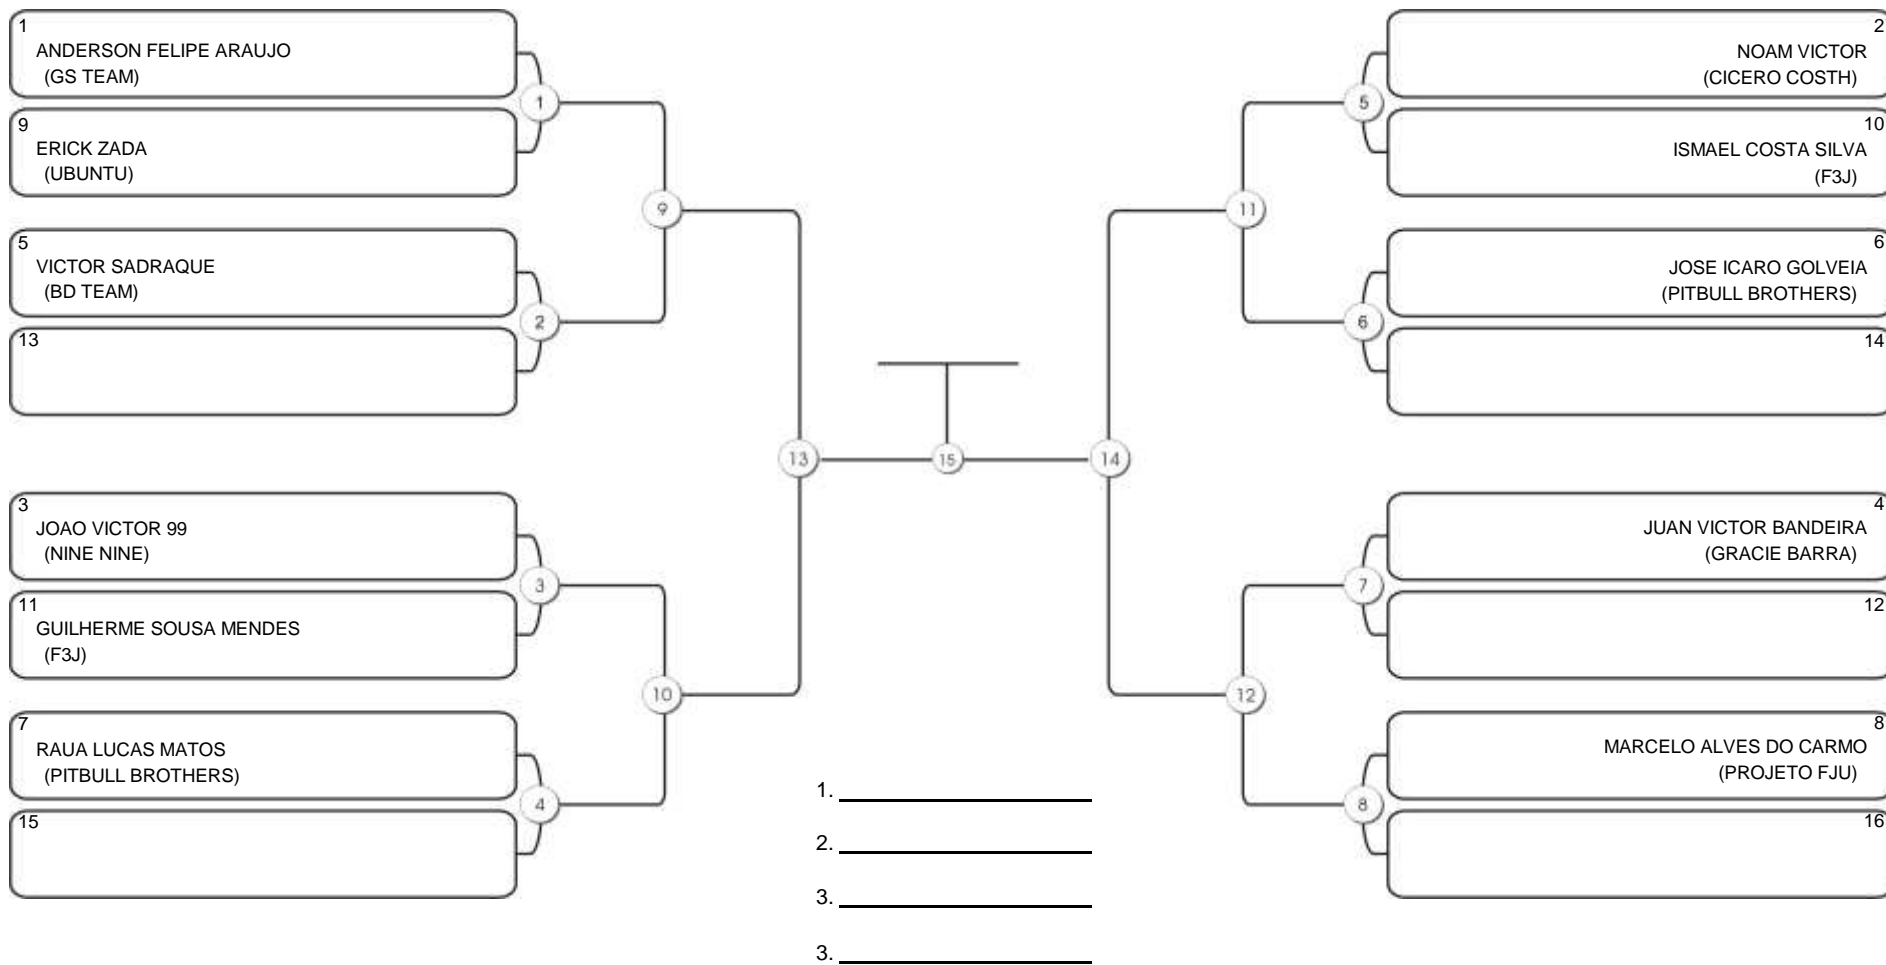

FORTAL CUP

GINASIO CARLOS ALBERTO PORTELA MARACANAU, 21 a 22 ago 2021

INFA JUVENIL B 14 15 MASC AMAREL-LARANJA-VERDE MEIO-PESADO

Responsável: _____
Nome: _____
Assinatura: _____