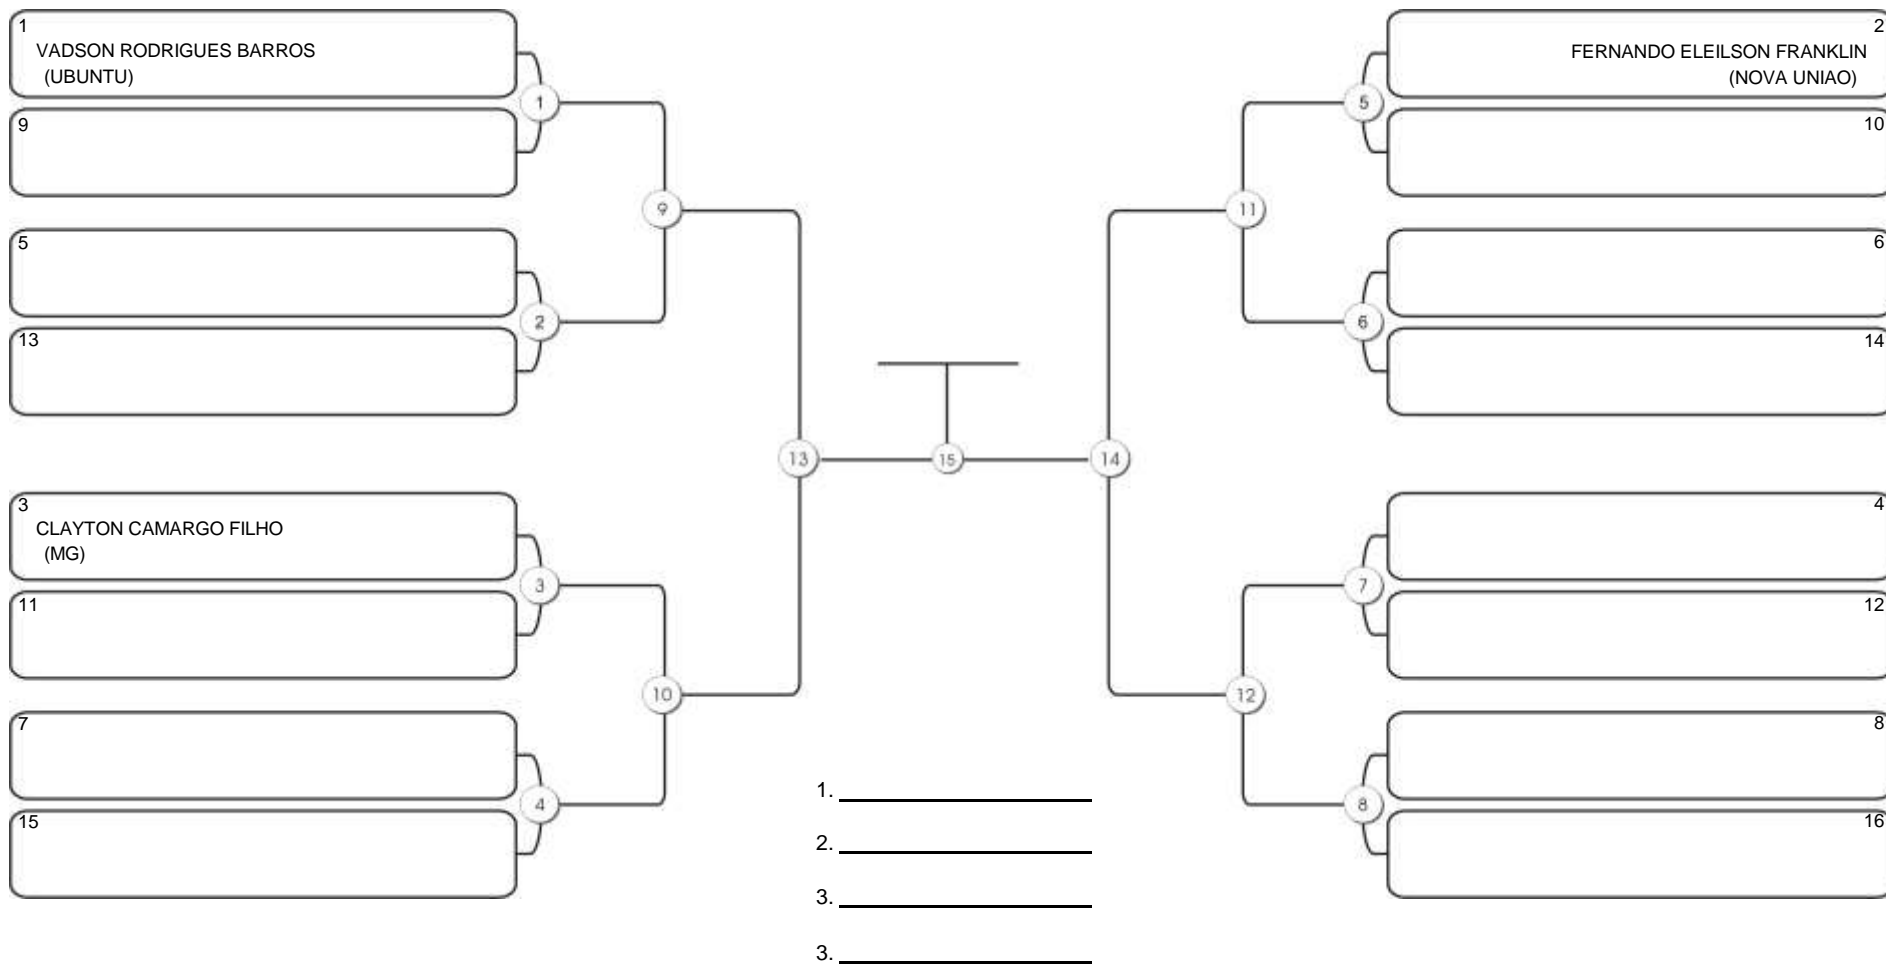

FORTAL CUP

GINASIO CARLOS ALBERTO PORTELA MARACANAU, 21 a 22 ago 2021

MASTER MASC BRANCA PESADO

Responsável: _____
Nome: _____
Assinatura: _____