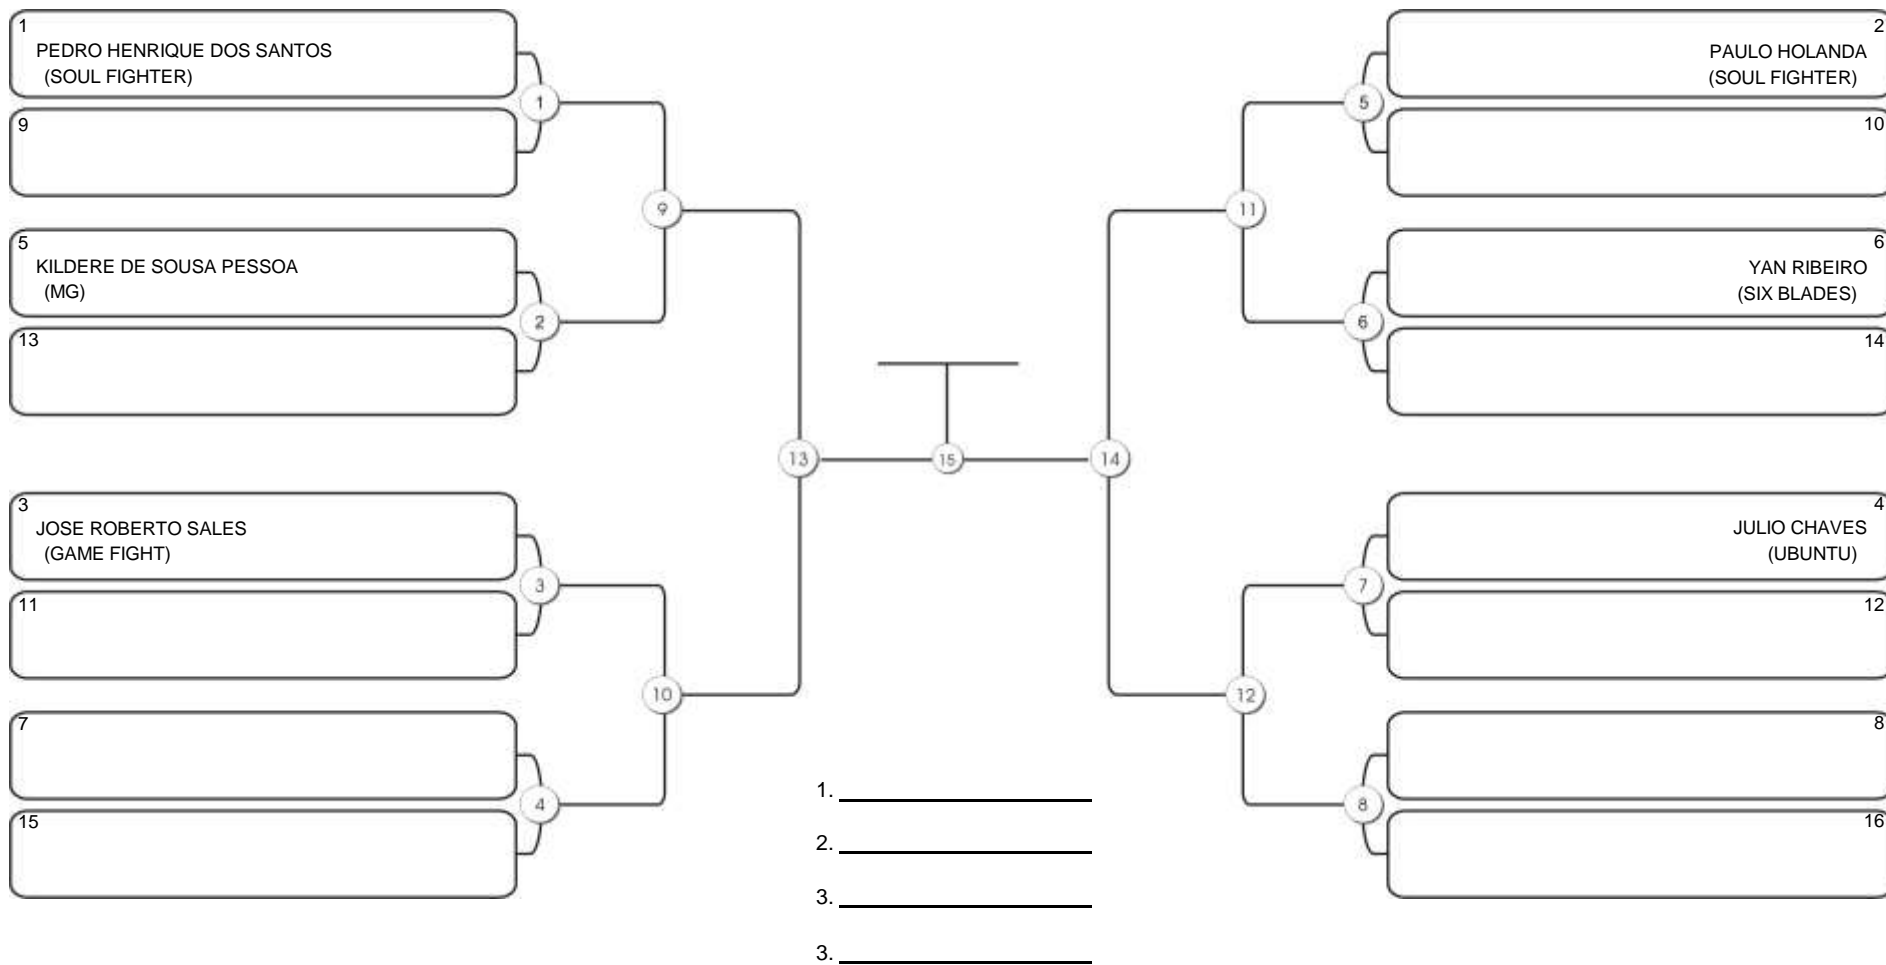

FORTAL CUP

GINASIO CARLOS ALBERTO PORTELA MARACANAU, 21 a 22 ago 2021

ADULTO MASC PRETA PESADO

Responsável: _____
Nome: _____
Assinatura: _____