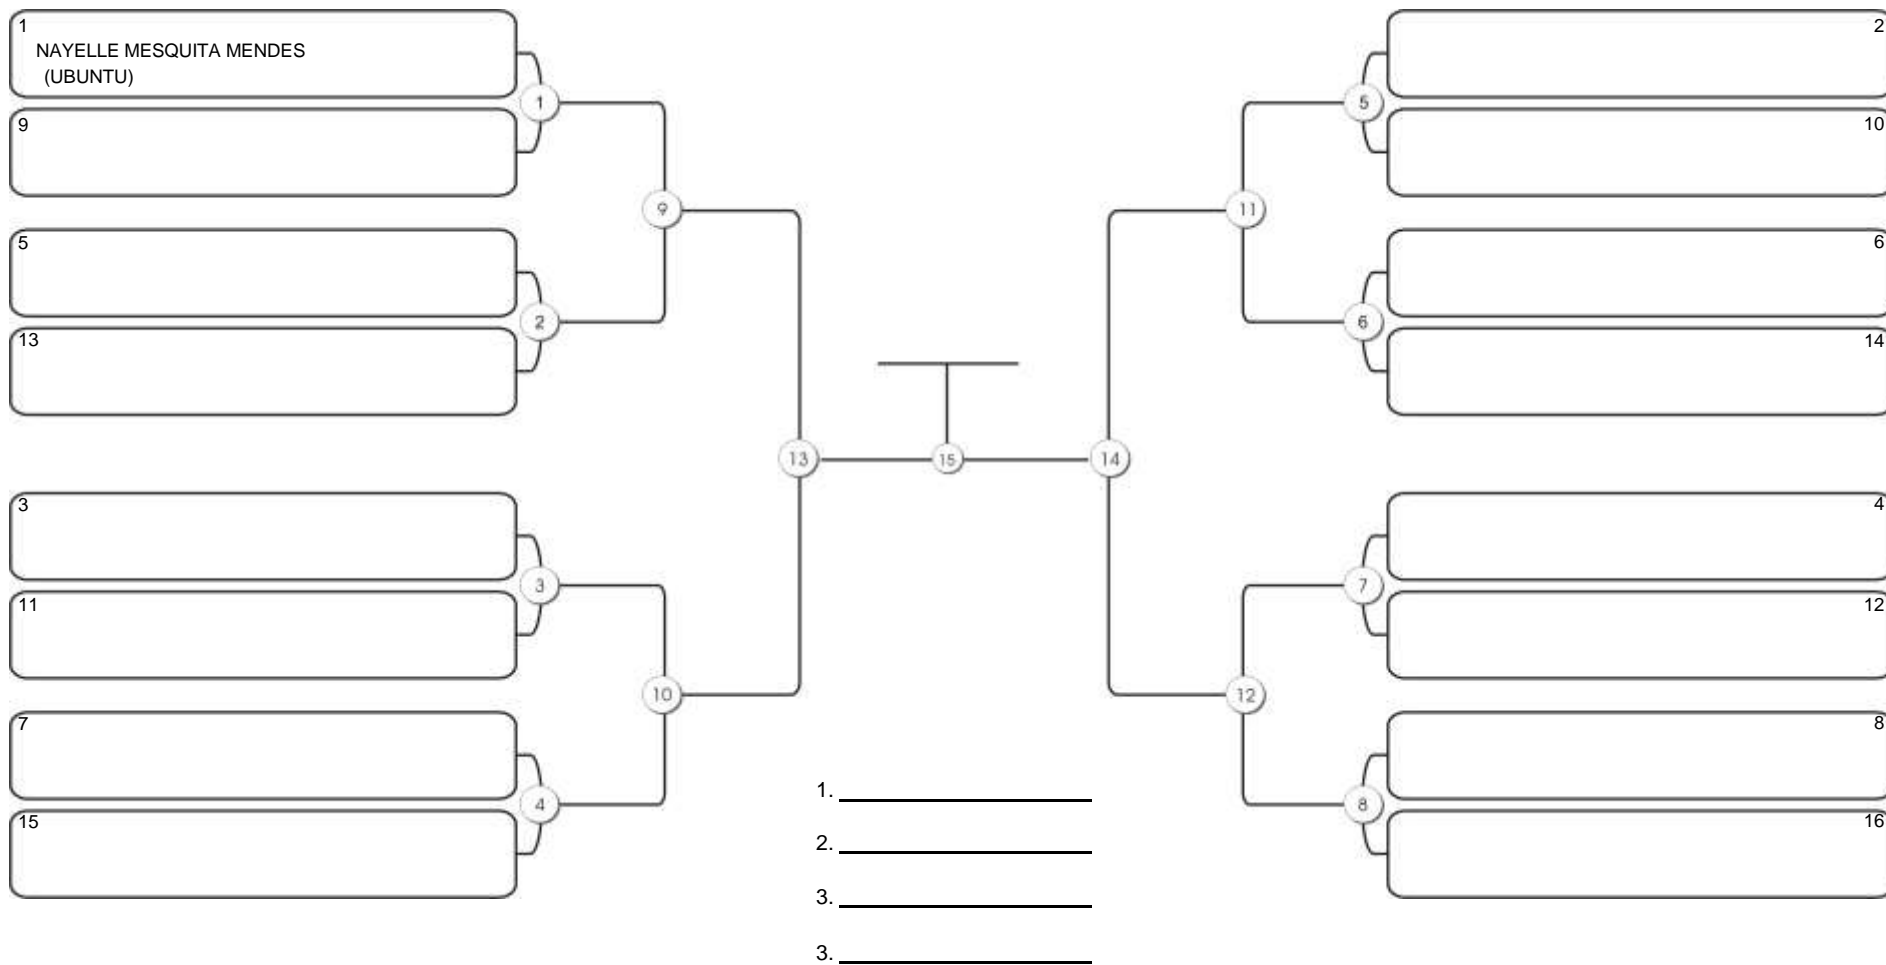

FORTAL CUP

GINASIO CARLOS ALBERTO PORTELA MARACANAU, 21 a 22 ago 2021

PRÉ-MIRIM 4 FEM BRANCA MEIO-PESADO

Responsável: _____
Nome: _____
Assinatura: _____