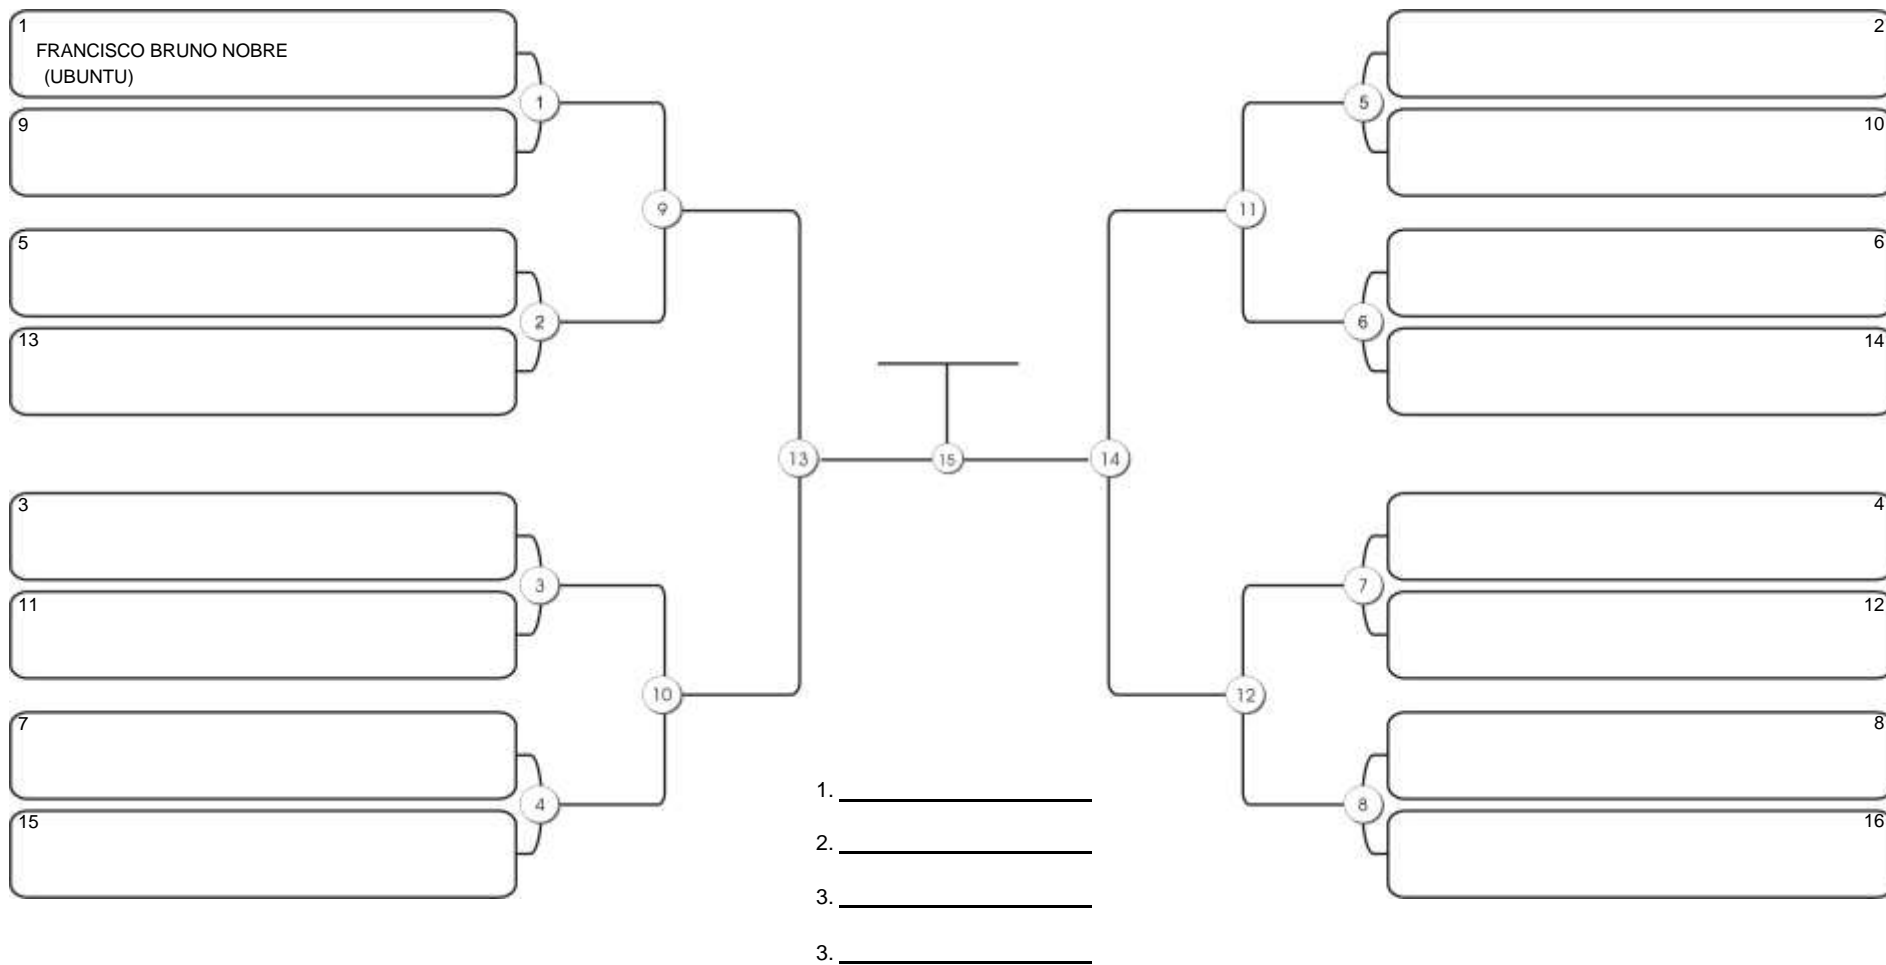

FORTAL CUP

GINASIO CARLOS ALBERTO PORTELA MARACANAU, 21 a 22 ago 2021

NO GI MASTER MASC MARROM PESADO

Responsável: _____
Nome: _____
Assinatura: _____