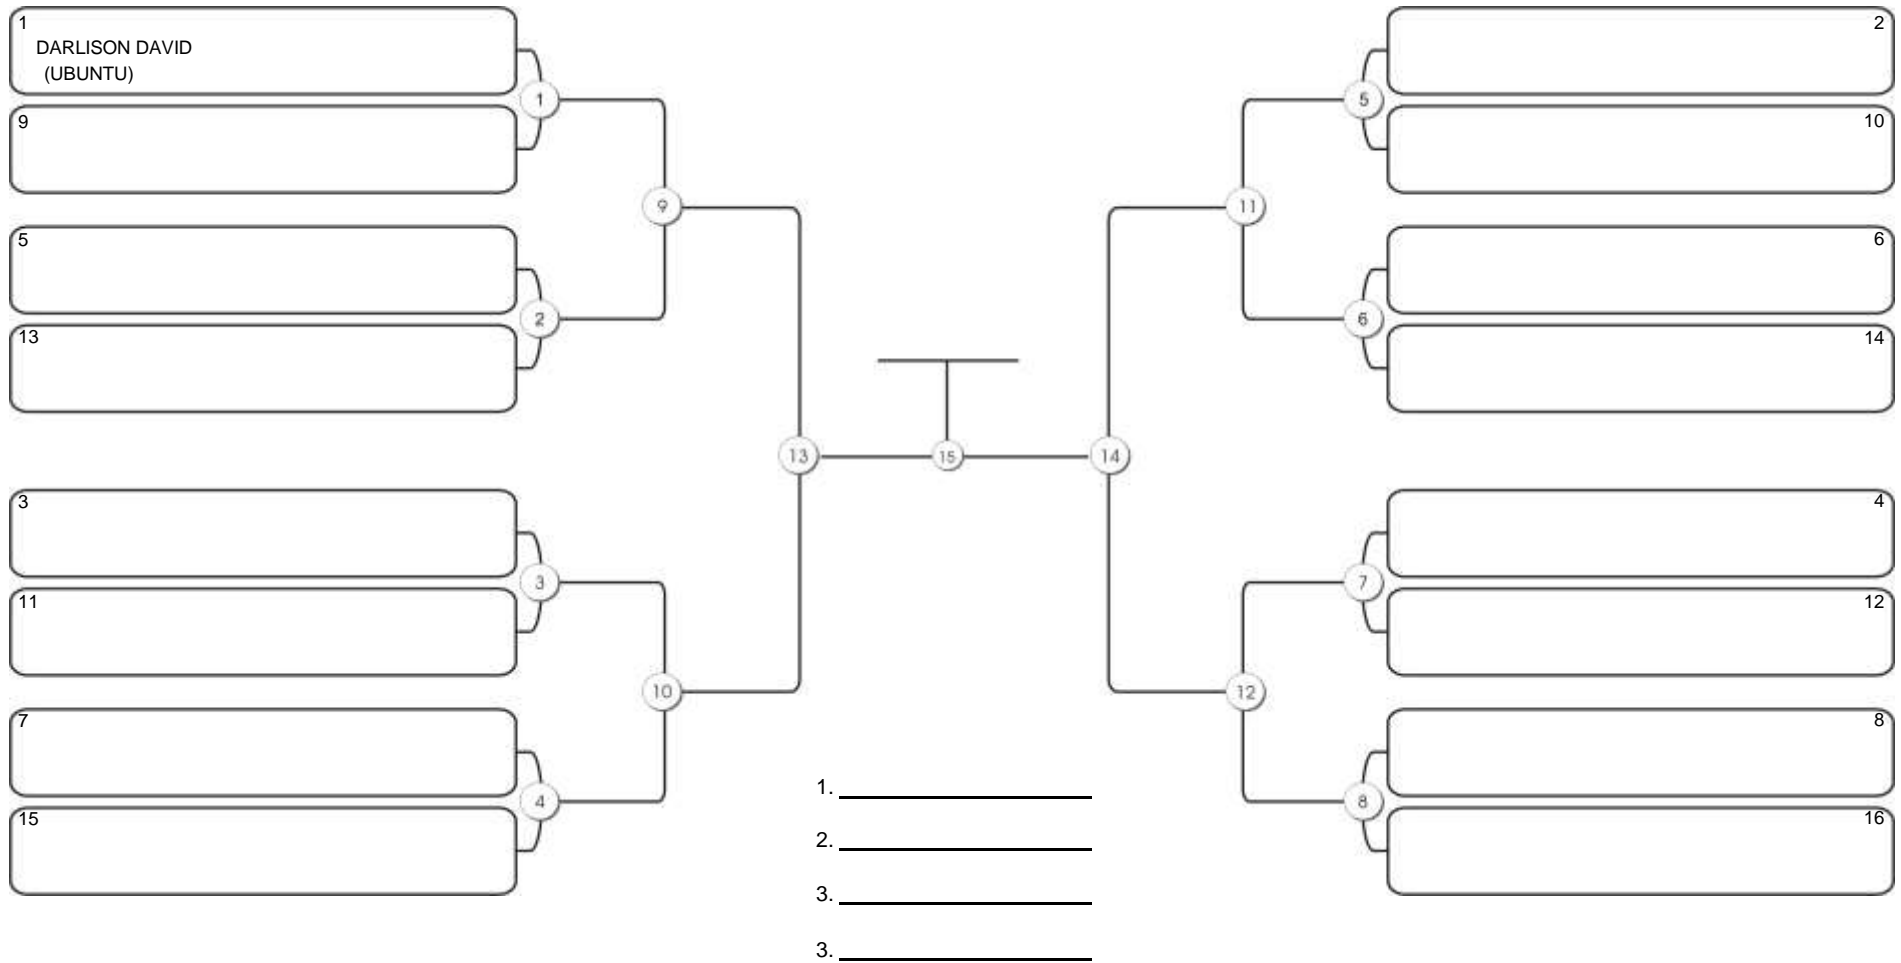

## INFANTIL B 10 E 11 MASC BRANCA-CINZA LEVE

Responsável: \_\_\_\_\_  
 Nome: \_\_\_\_\_  
 Assinatura: \_\_\_\_\_

**FORTAL CUP**

GINASIO CARLOS ALBERTO PORTELA MARACANAU, 21 a 22 ago 2021

**INFANTIL B 10 E 11 MASC BRANCA-CINZA MÉDIO**