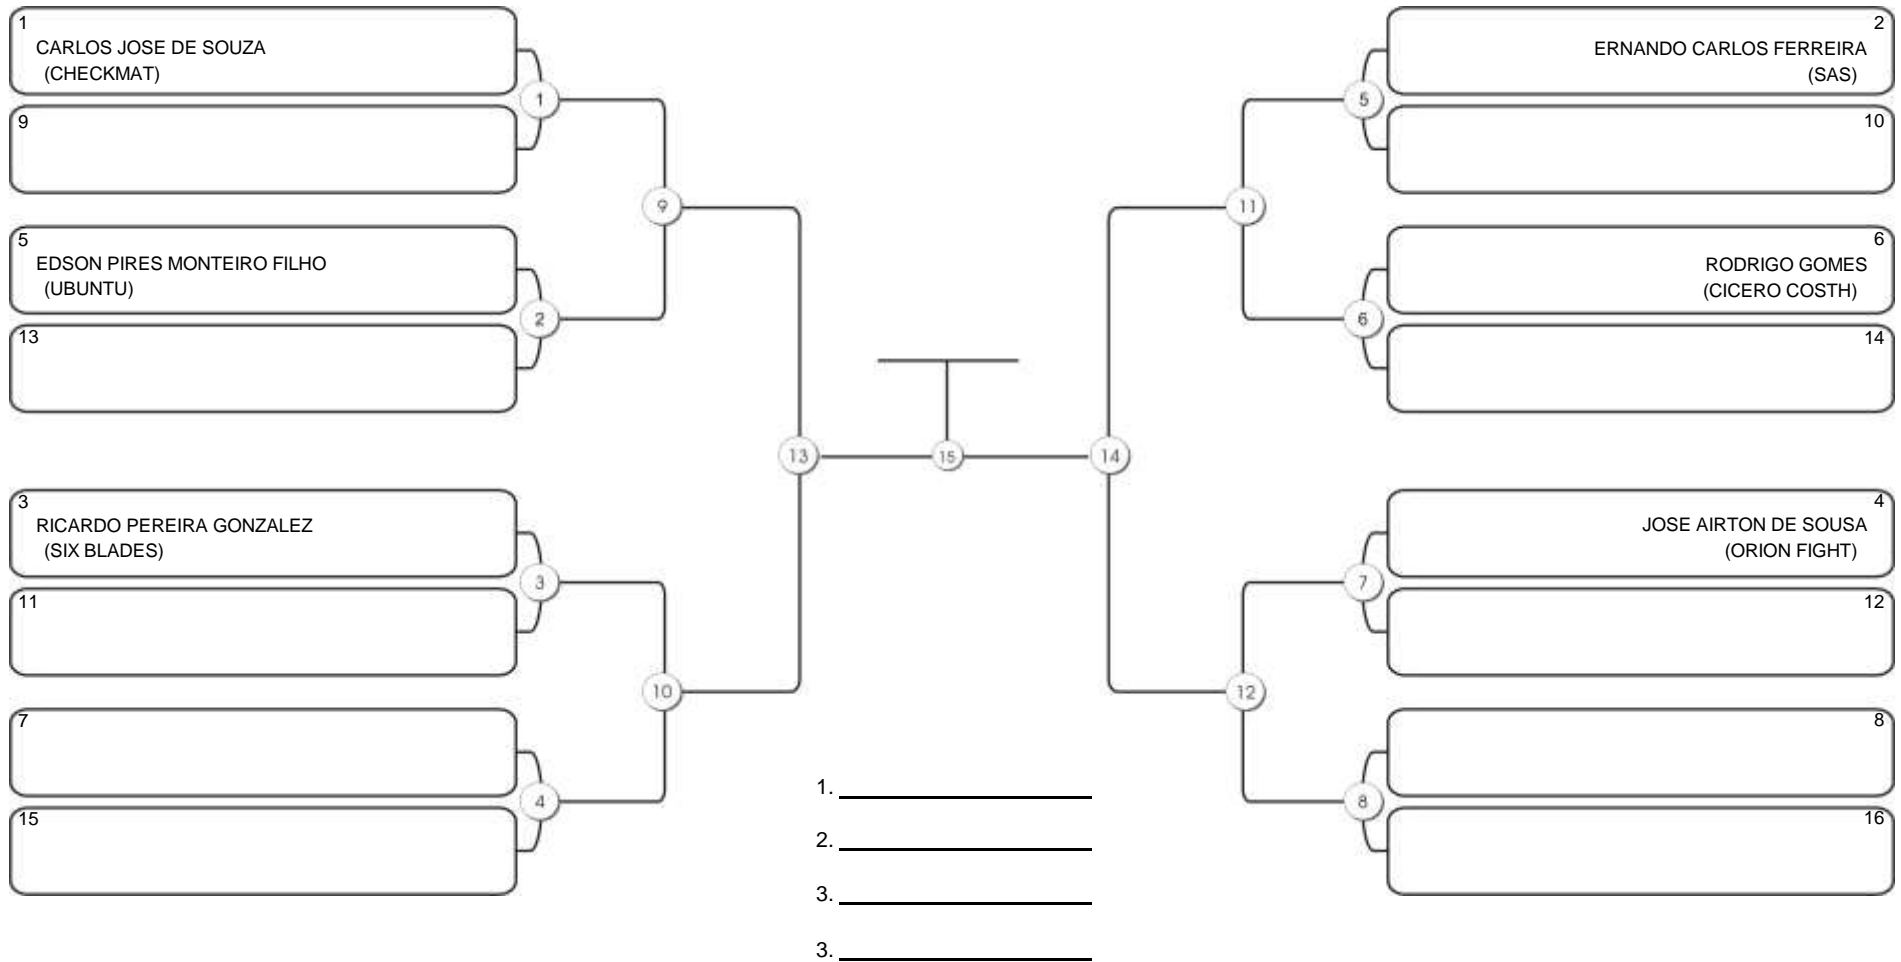

FORTAL CUP

GINASIO CARLOS ALBERTO PORTELA MARACANAU, 21 a 22 ago 2021

MASTER MASC ROXA MÉDIO

Responsável: _____
Nome: _____
Assinatura: _____