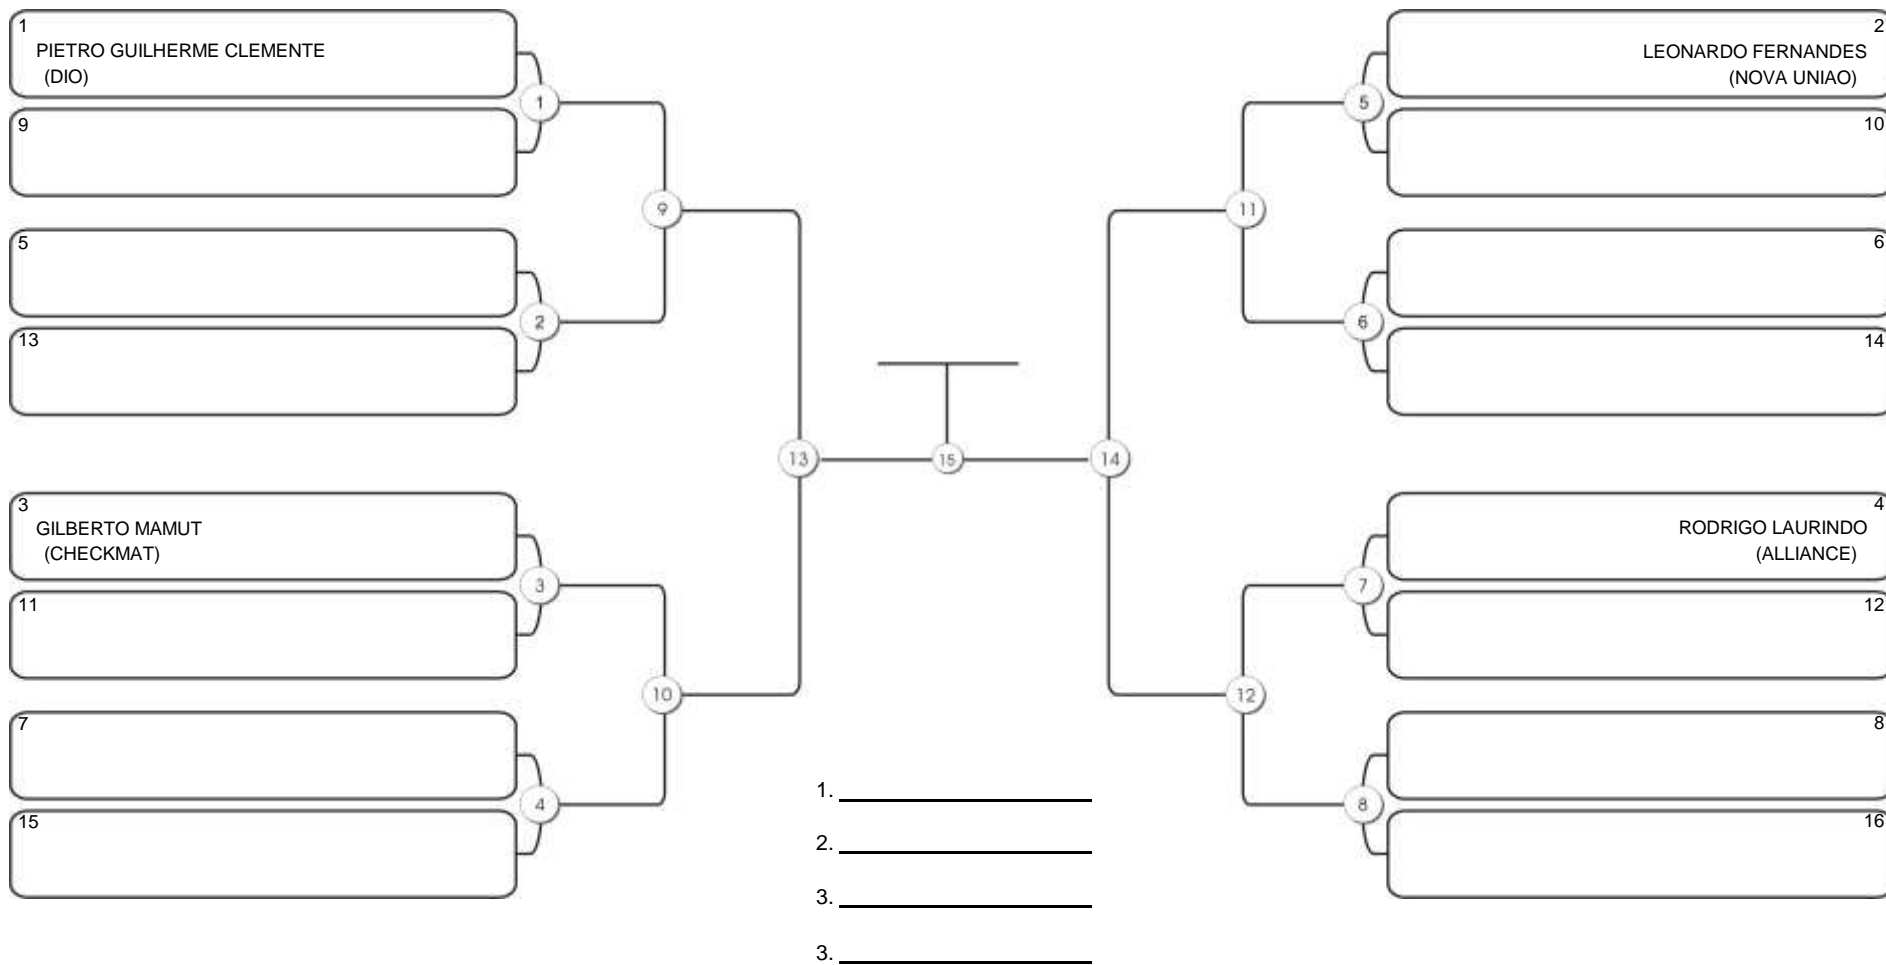

FORTAL CUP

GINASIO CARLOS ALBERTO PORTELA MARACANAU, 21 a 22 ago 2021

ADULTO MASC MARROM ABSOLUTO

Responsável: _____
Nome: _____
Assinatura: _____