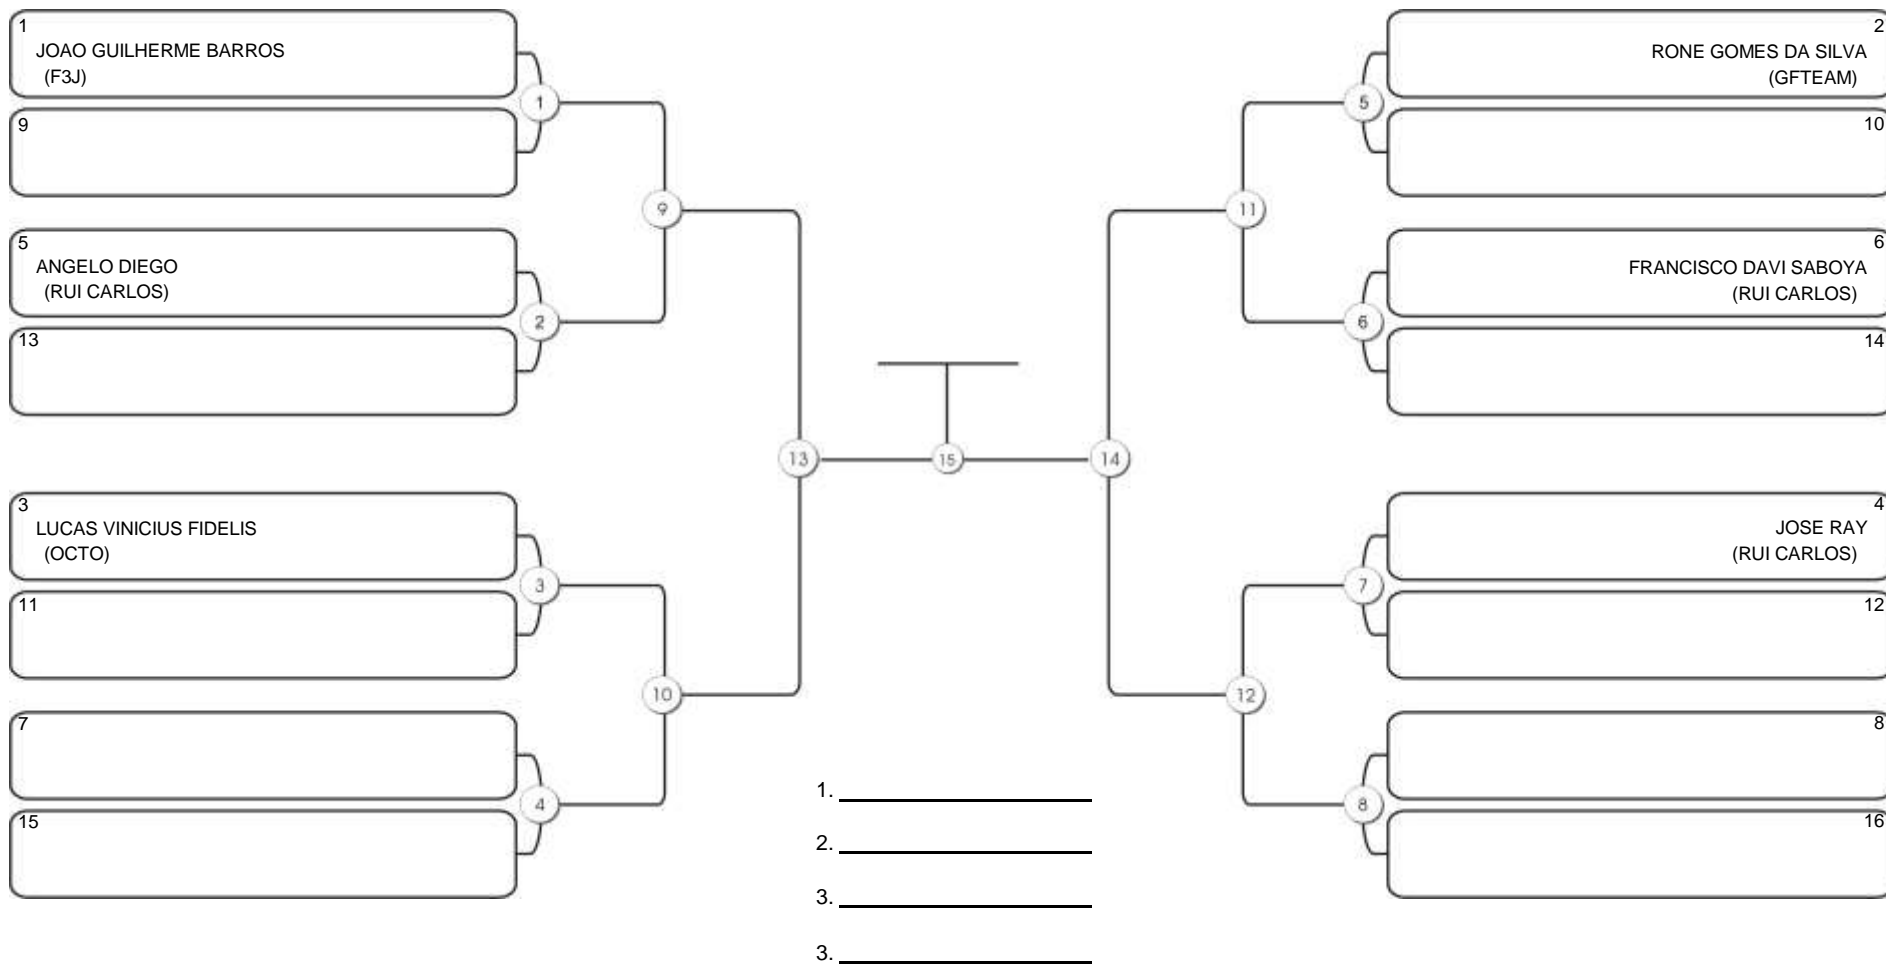

FORTAL CUP

GINASIO CARLOS ALBERTO PORTELA MARACANAU, 21 a 22 ago 2021

INF JUV ENIL A 12 13 MASC BRANCA PLUMA

Responsável: _____
Nome: _____
Assinatura: _____