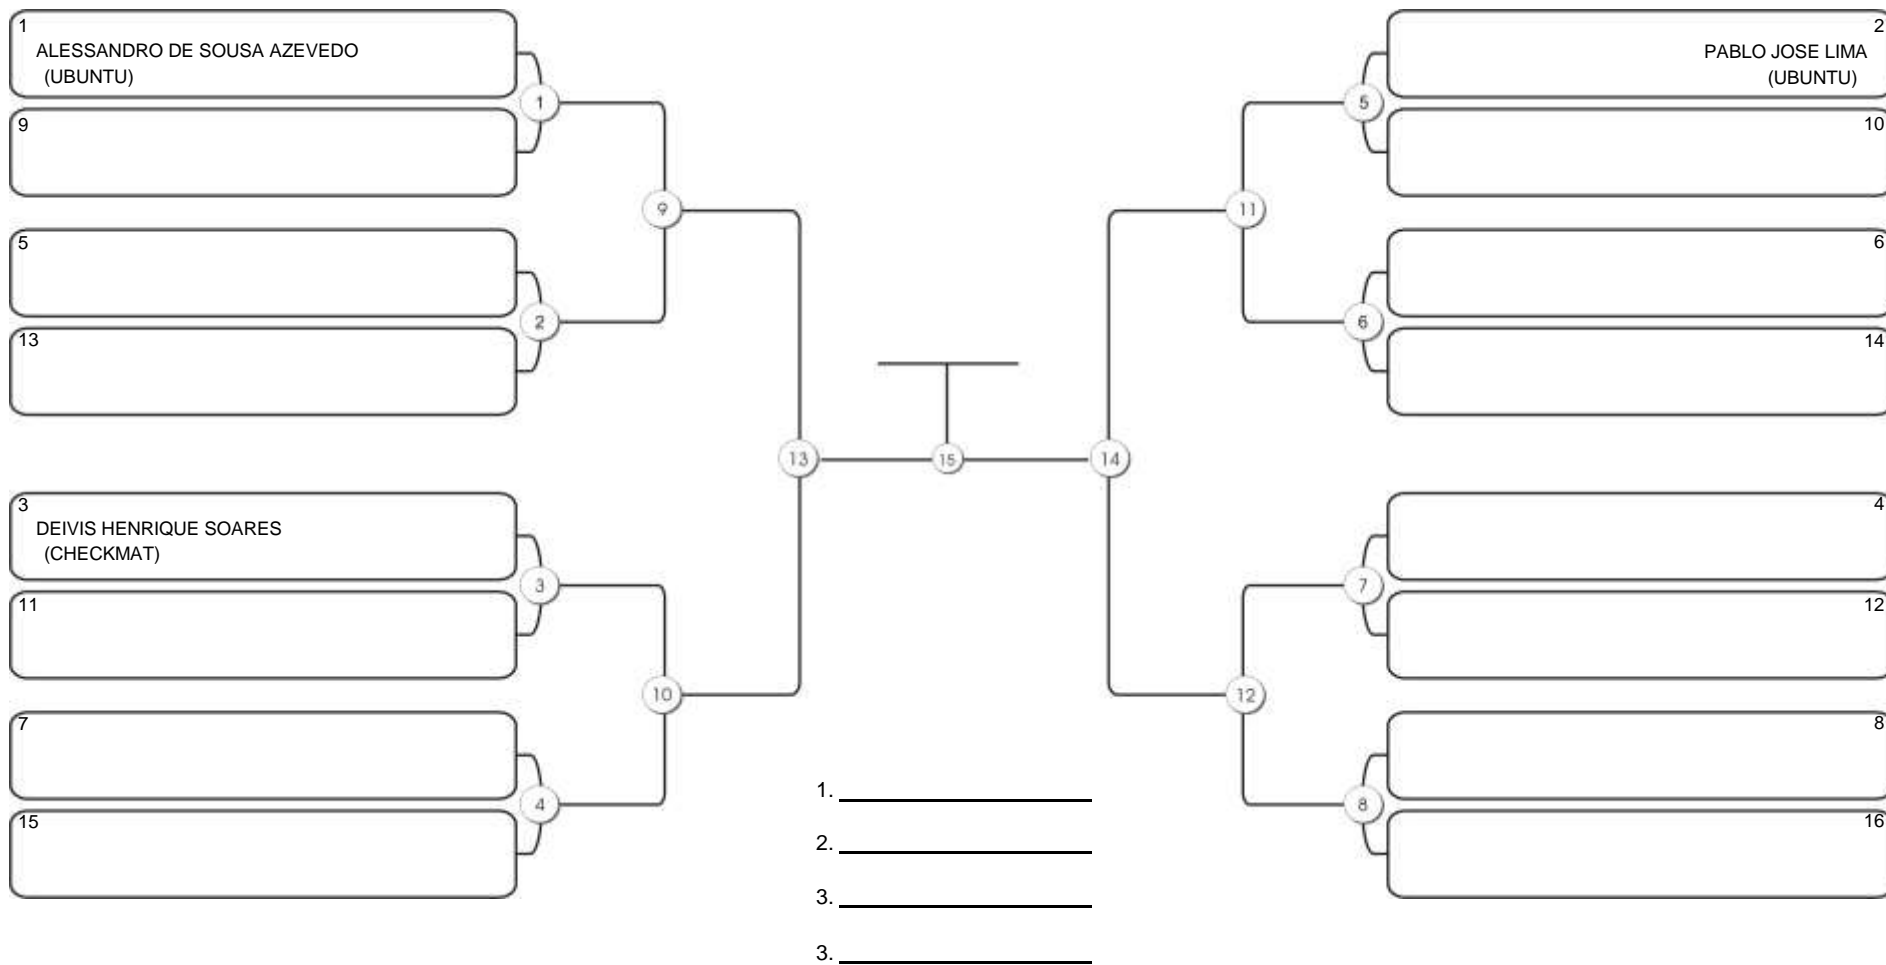

FORTAL CUP

GINASIO CARLOS ALBERTO PORTELA MARACANAU, 21 a 22 ago 2021

SÊNIOR 1 MASC AZUL ABSOLUTO

Responsável: _____
Nome: _____
Assinatura: _____