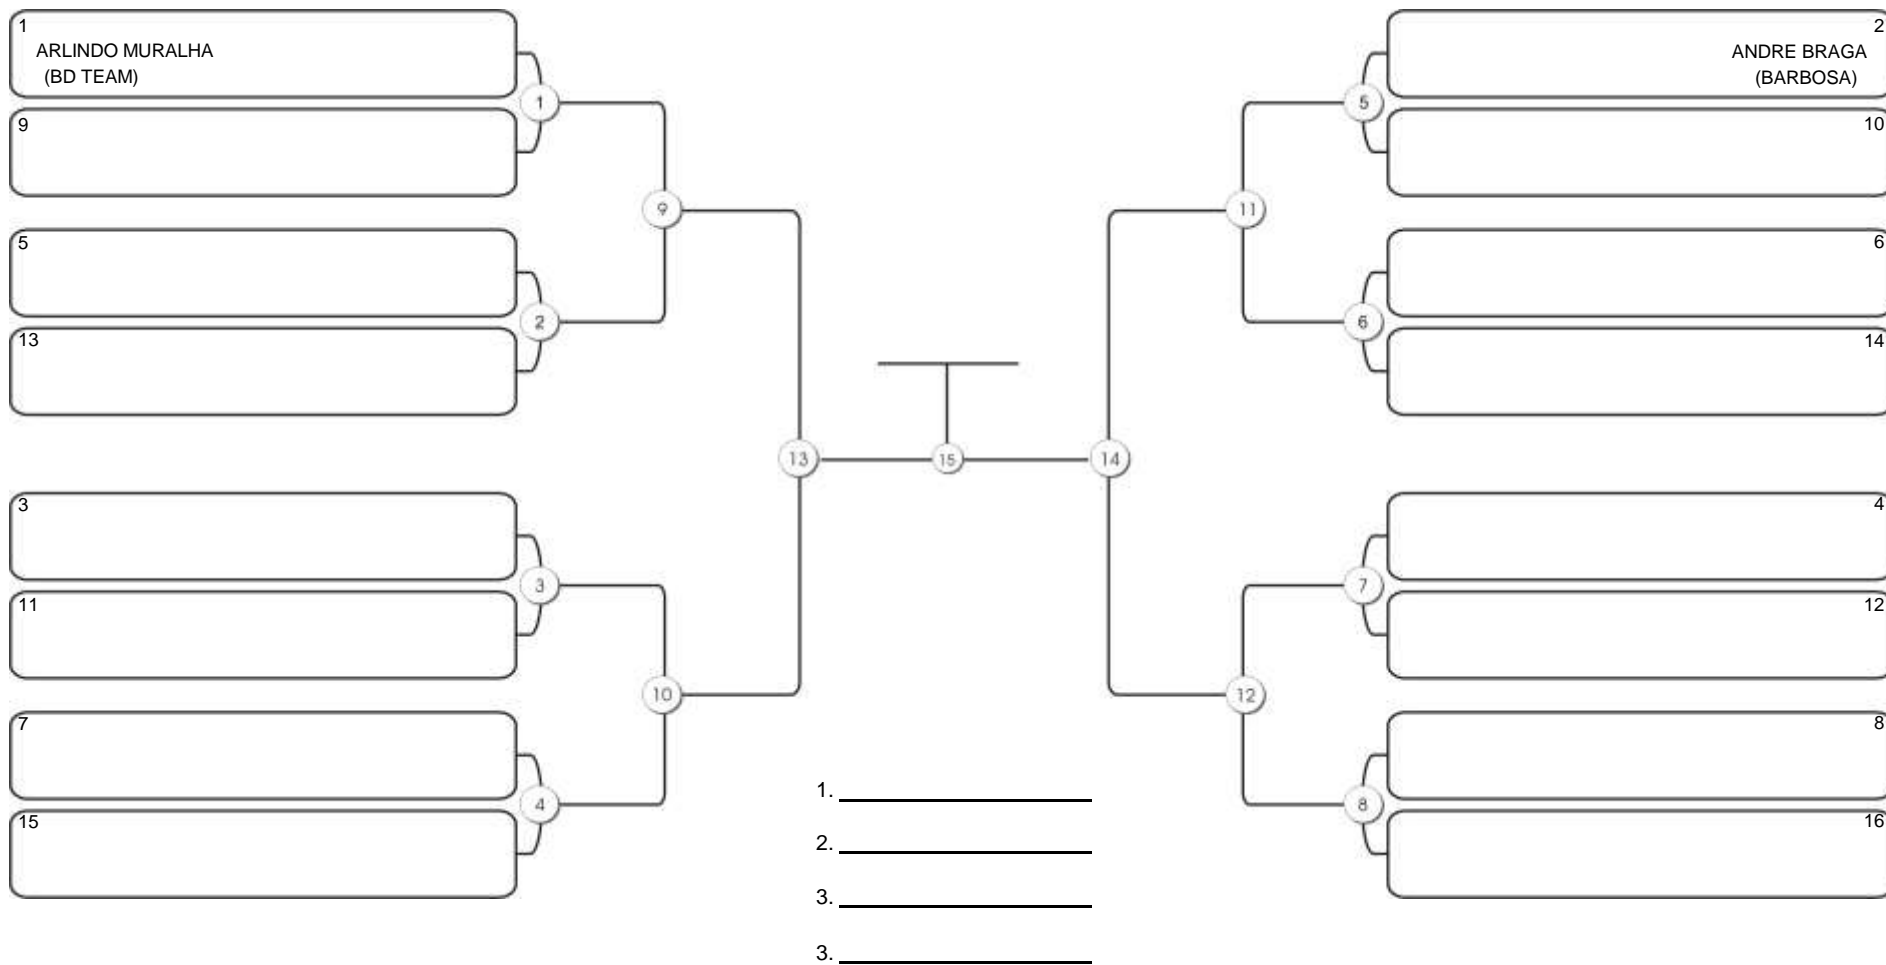

FORTAL CUP

GINASIO CARLOS ALBERTO PORTELA MARACANAU, 21 a 22 ago 2021

SÊNIOR 1 MASC AZUL PESADÍSSIMO

Responsável: _____
Nome: _____
Assinatura: _____