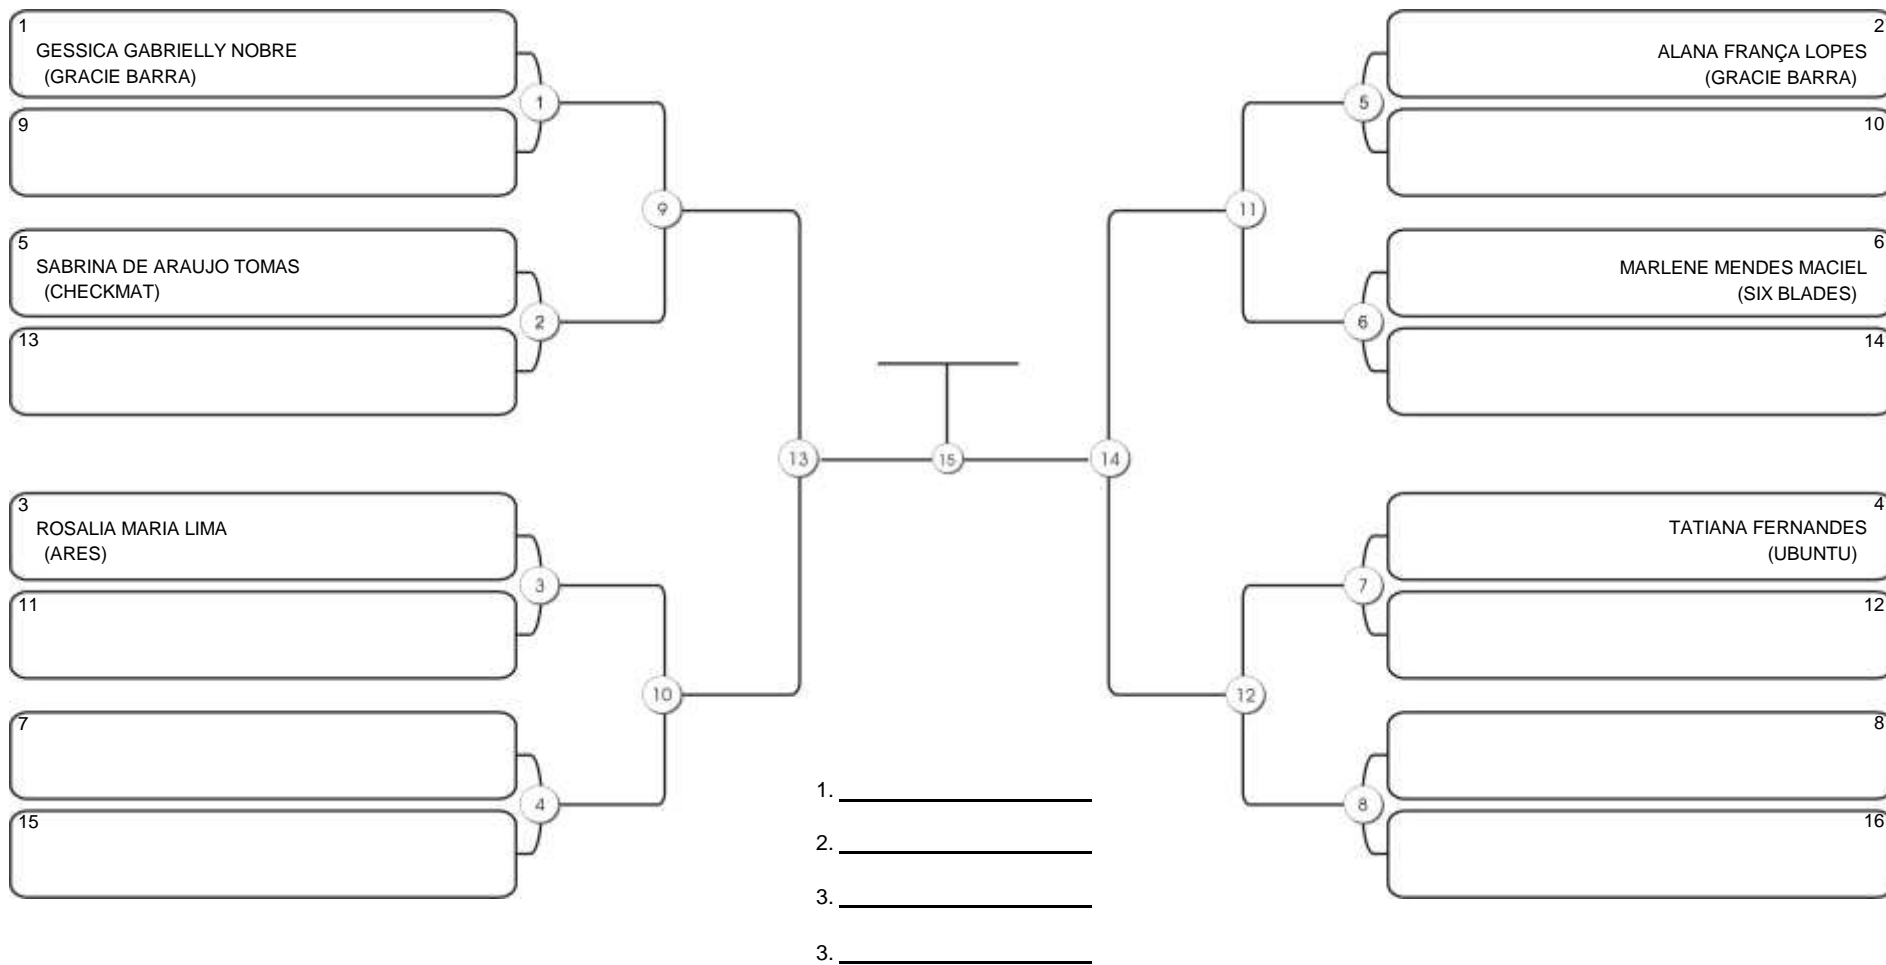

FORTAL CUP

GINASIO CARLOS ALBERTO PORTELA MARACANAU, 21 a 22 ago 2021

ADULTO FEM BRANCA ABSOLUTO

Responsável: _____
Nome: _____
Assinatura: _____