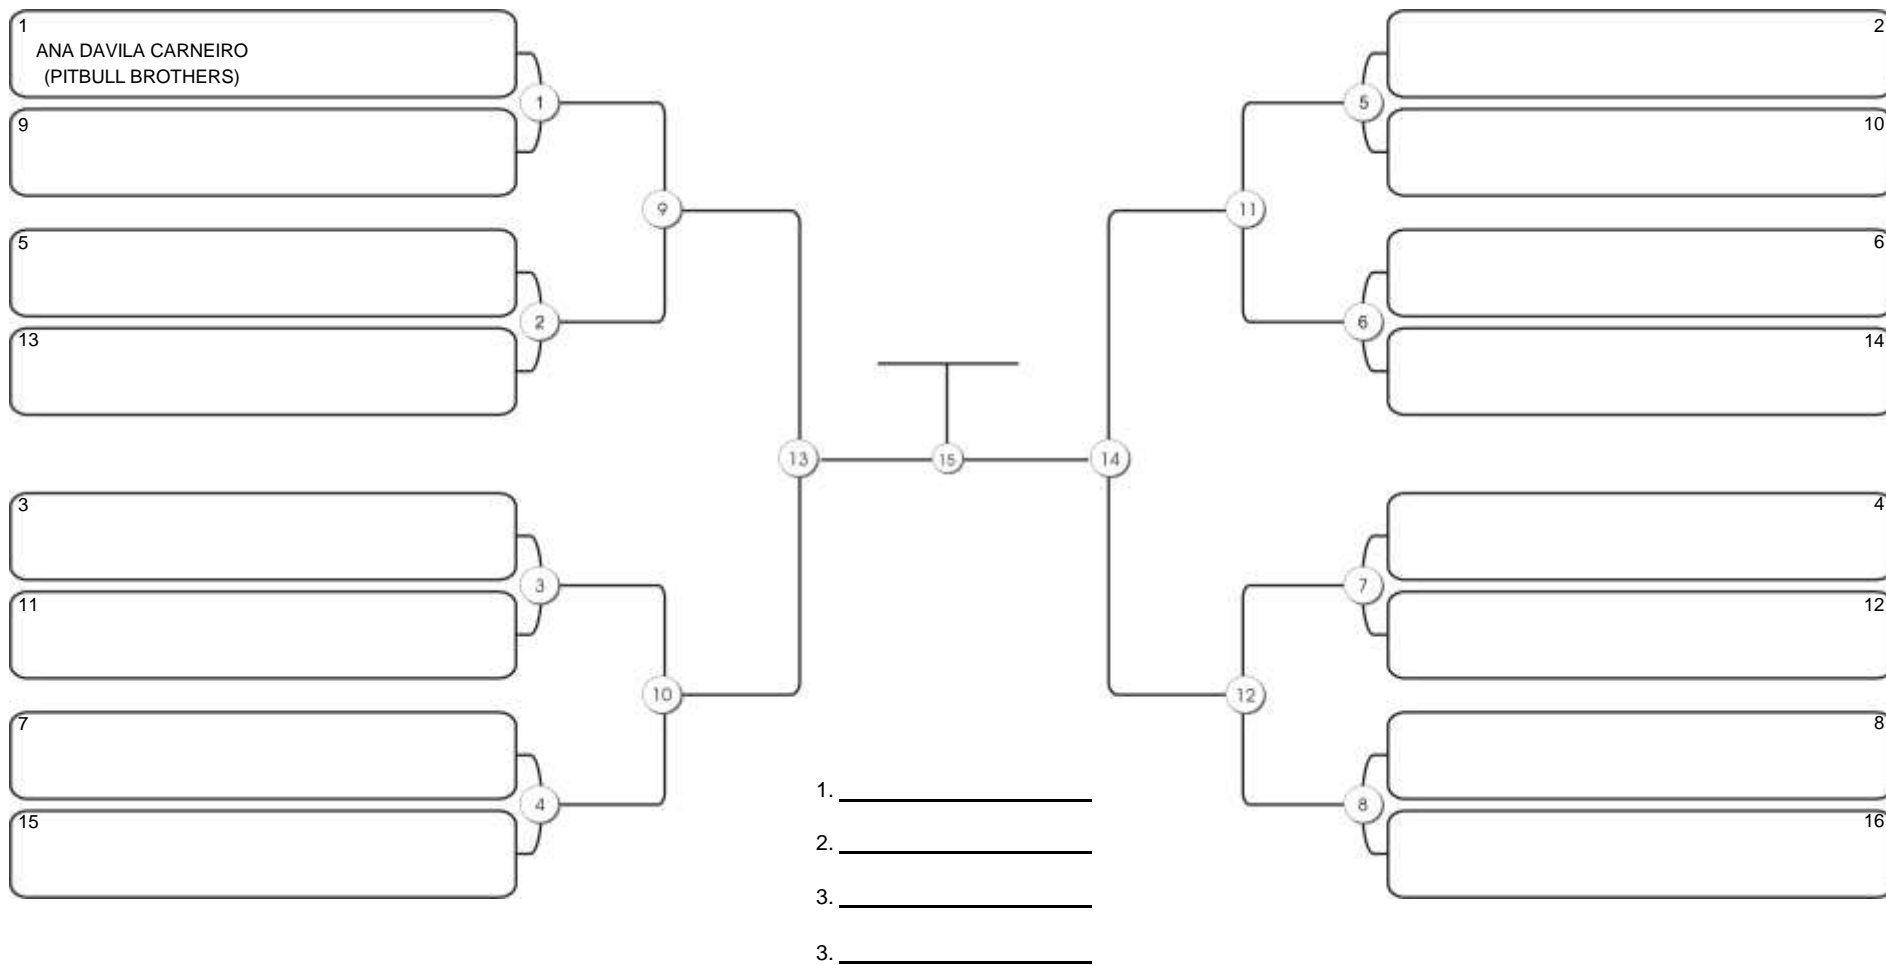

FORTAL CUP

GINASIO CARLOS ALBERTO PORTELA MARACANAU, 21 a 22 ago 2021

INFANTIL A 8 E 9 FEM BRANCA-CINZA PESADO

Responsável: _____

Nome: _____

Assinatura: _____