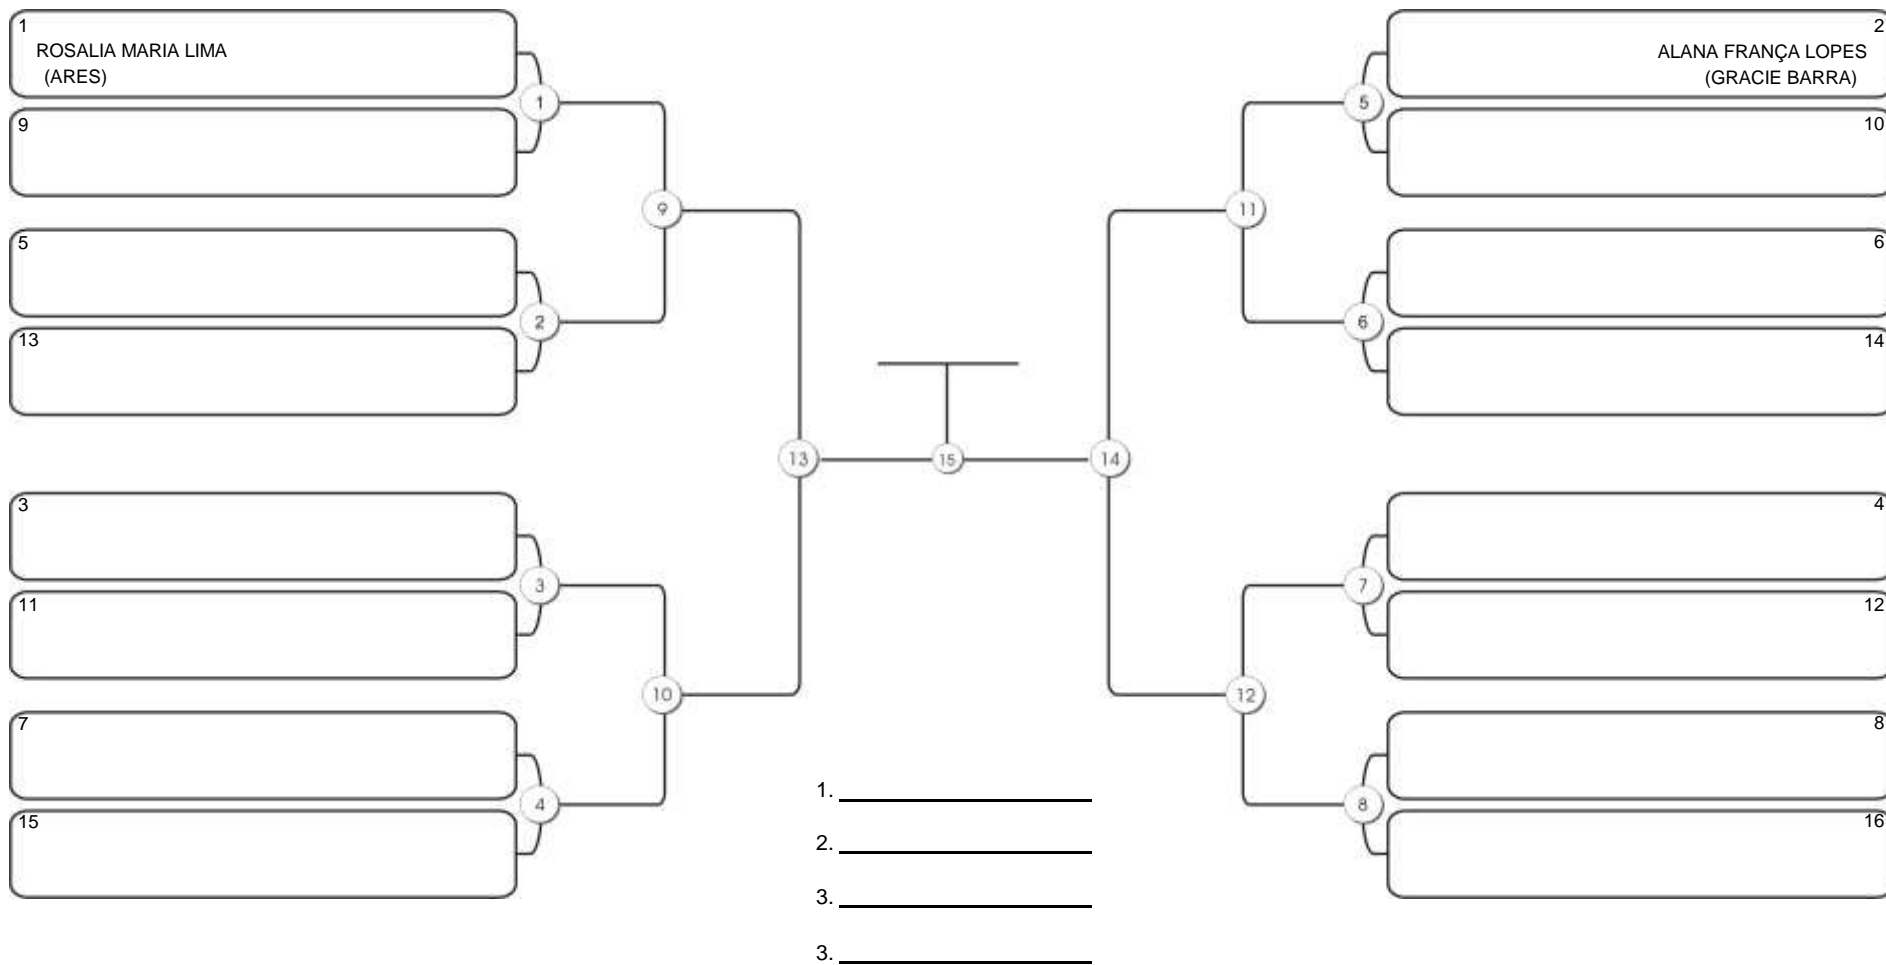

FORTAL CUP

GINASIO CARLOS ALBERTO PORTELA MARACANAU, 21 a 22 ago 2021

ADULTO FEM BRANCA PESADÍSSIMO

Responsável: _____
Nome: _____
Assinatura: _____