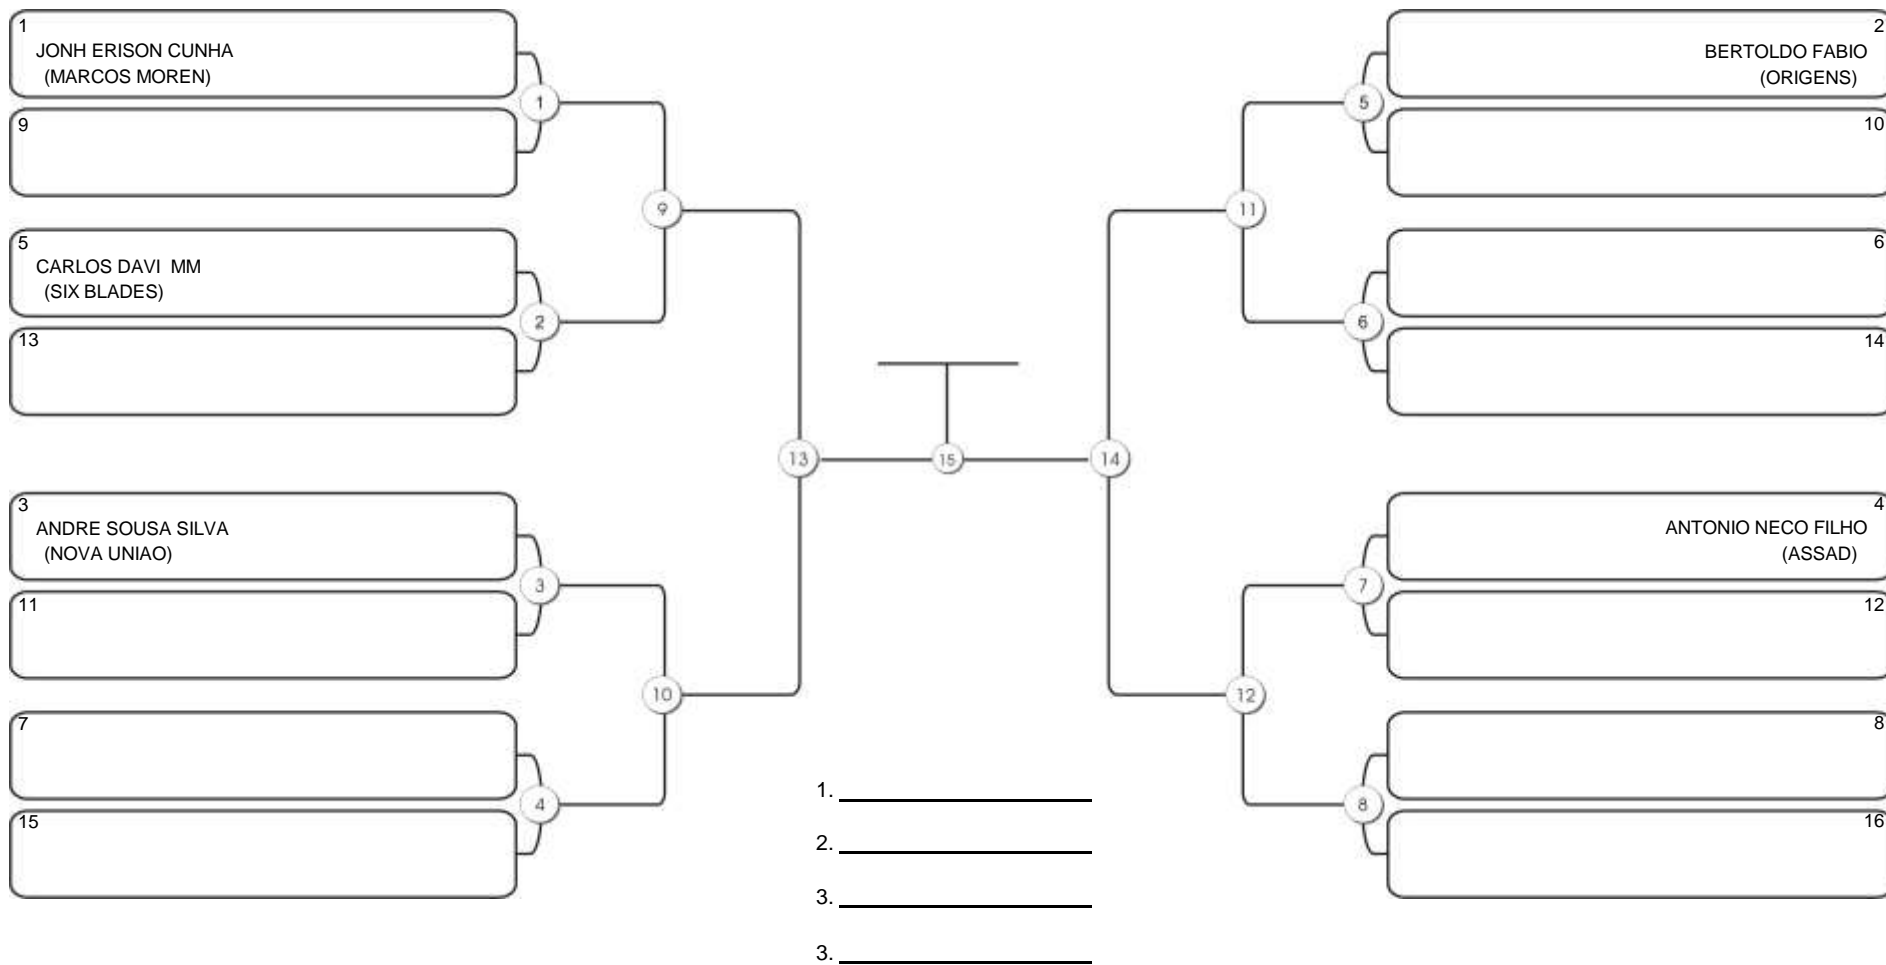

FORTAL CUP

GINASIO CARLOS ALBERTO PORTELA MARACANAU, 21 a 22 ago 2021

MASTER MASC AZUL PESADÍSSIMO

Responsável: _____
Nome: _____
Assinatura: _____