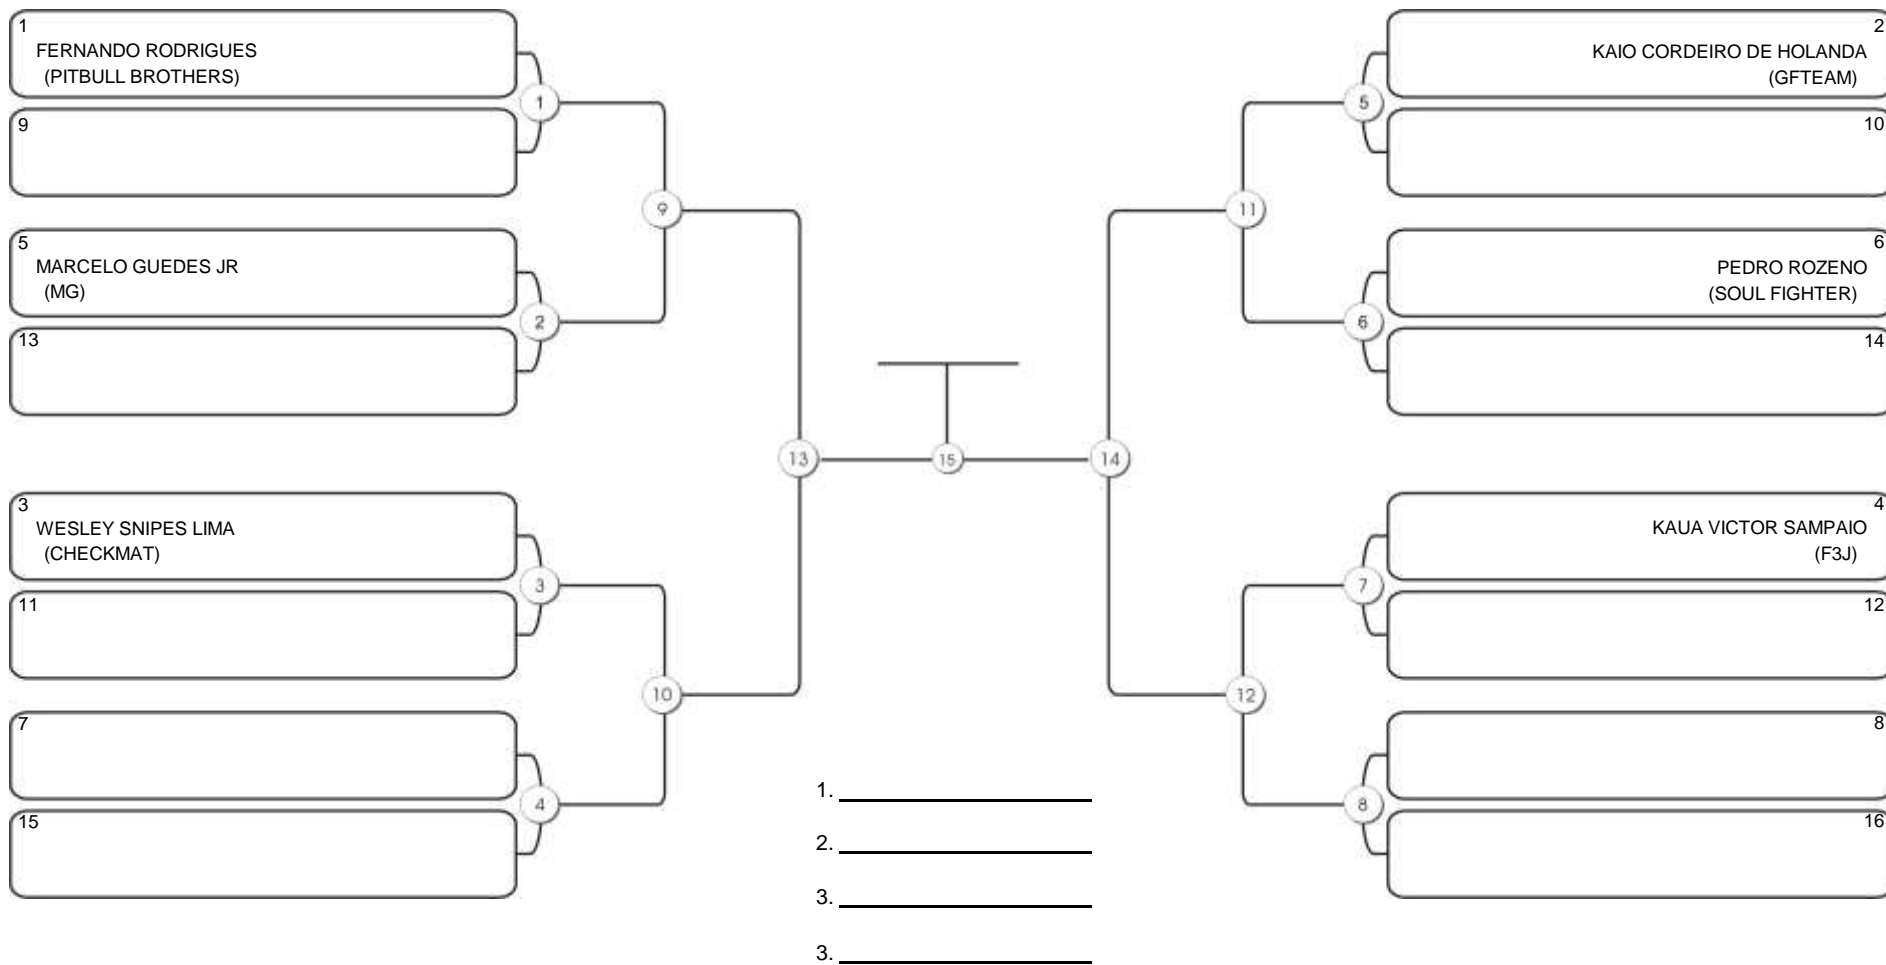

FORTAL CUP

GINASIO CARLOS ALBERTO PORTELA MARACANAU, 21 a 22 ago 2021

JUVENIL 16 E 17 MASC BRANCA MEIO-PESADO

Responsável: _____
Nome: _____
Assinatura: _____