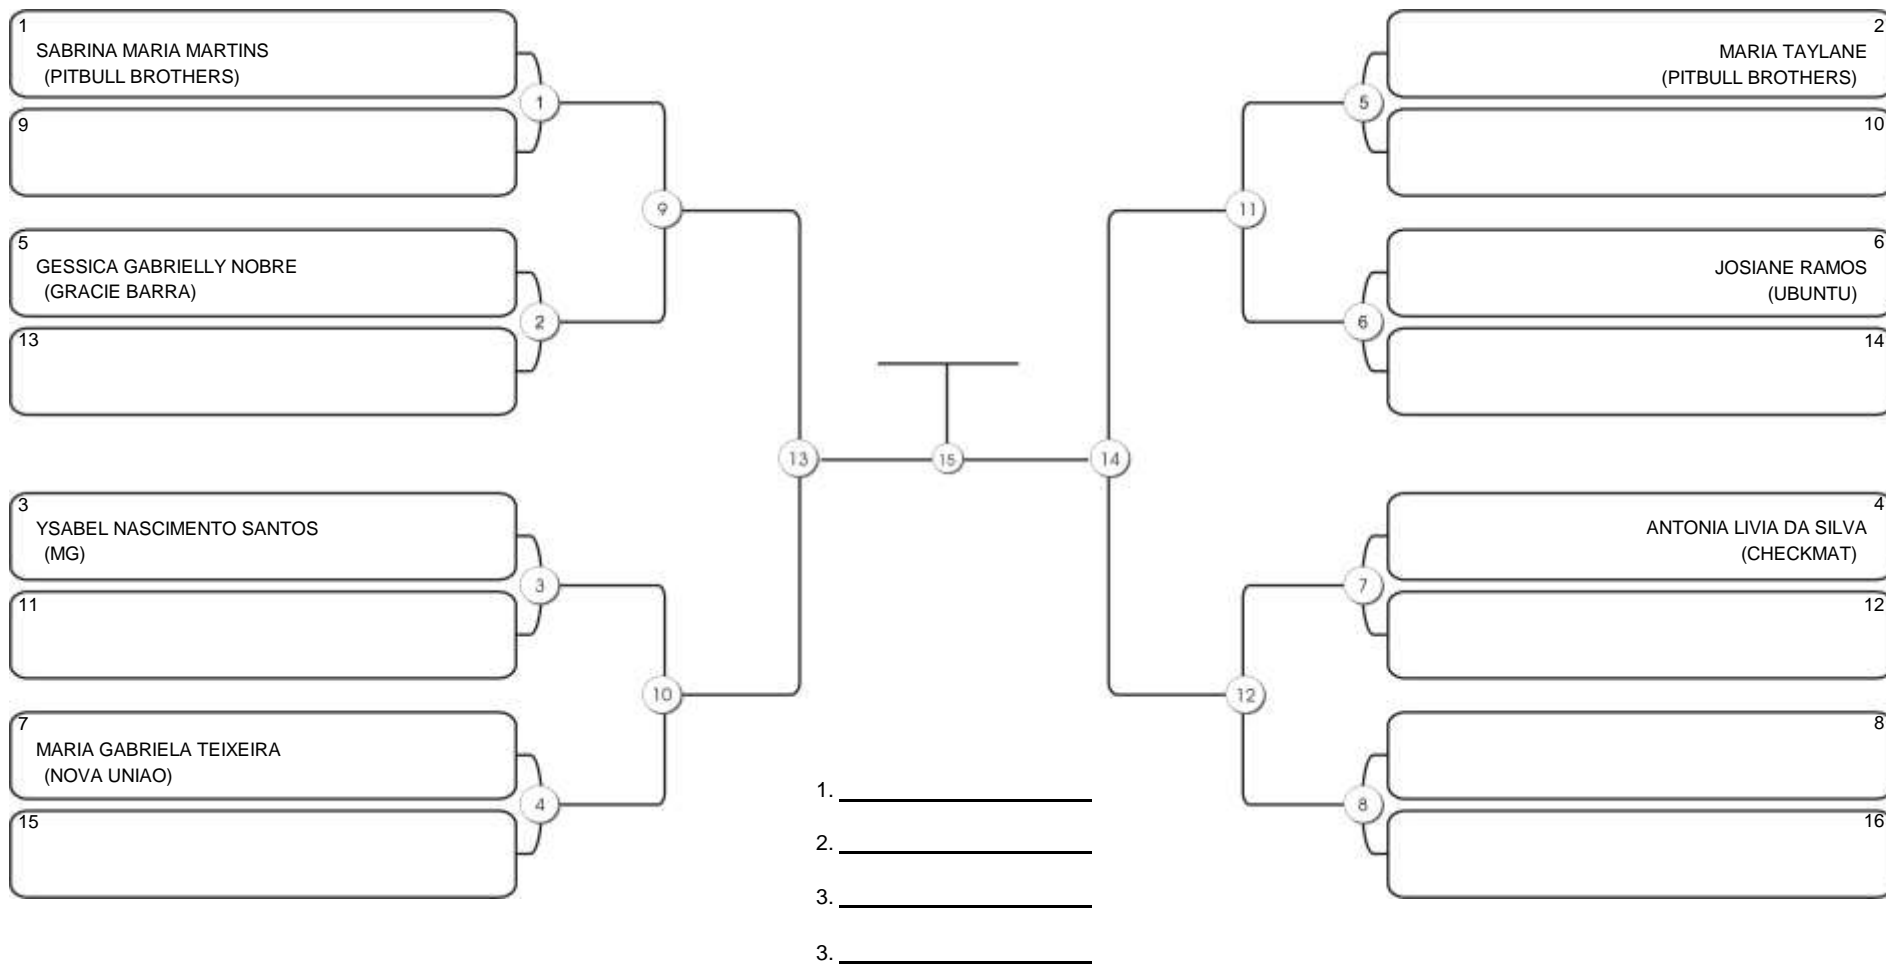

FORTAL CUP

GINASIO CARLOS ALBERTO PORTELA MARACANAU, 21 a 22 ago 2021

ADULTO FEM BRANCA PENA

Responsável: _____
Nome: _____
Assinatura: _____