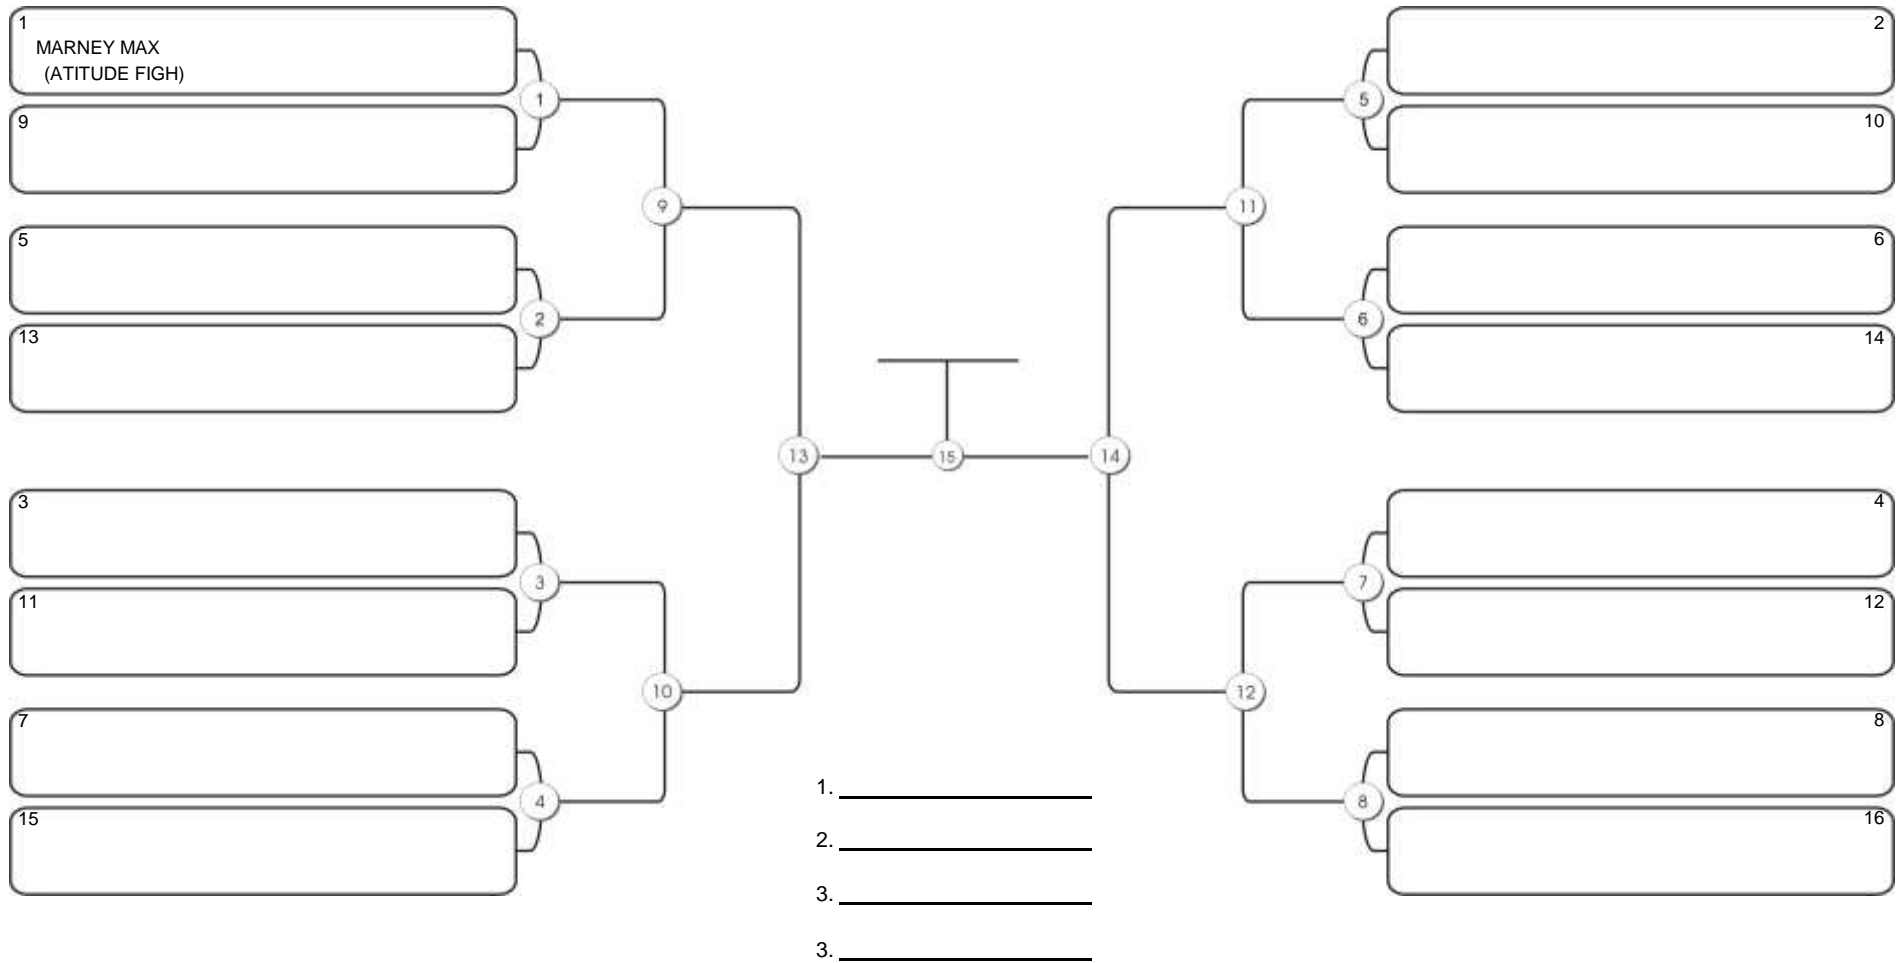

FORTAL CUP

GINASIO CARLOS ALBERTO PORTELA MARACANAU, 21 a 22 ago 2021

NO GI MASTER MASC ROXA LEVE

Responsável: _____
Nome: _____
Assinatura: _____