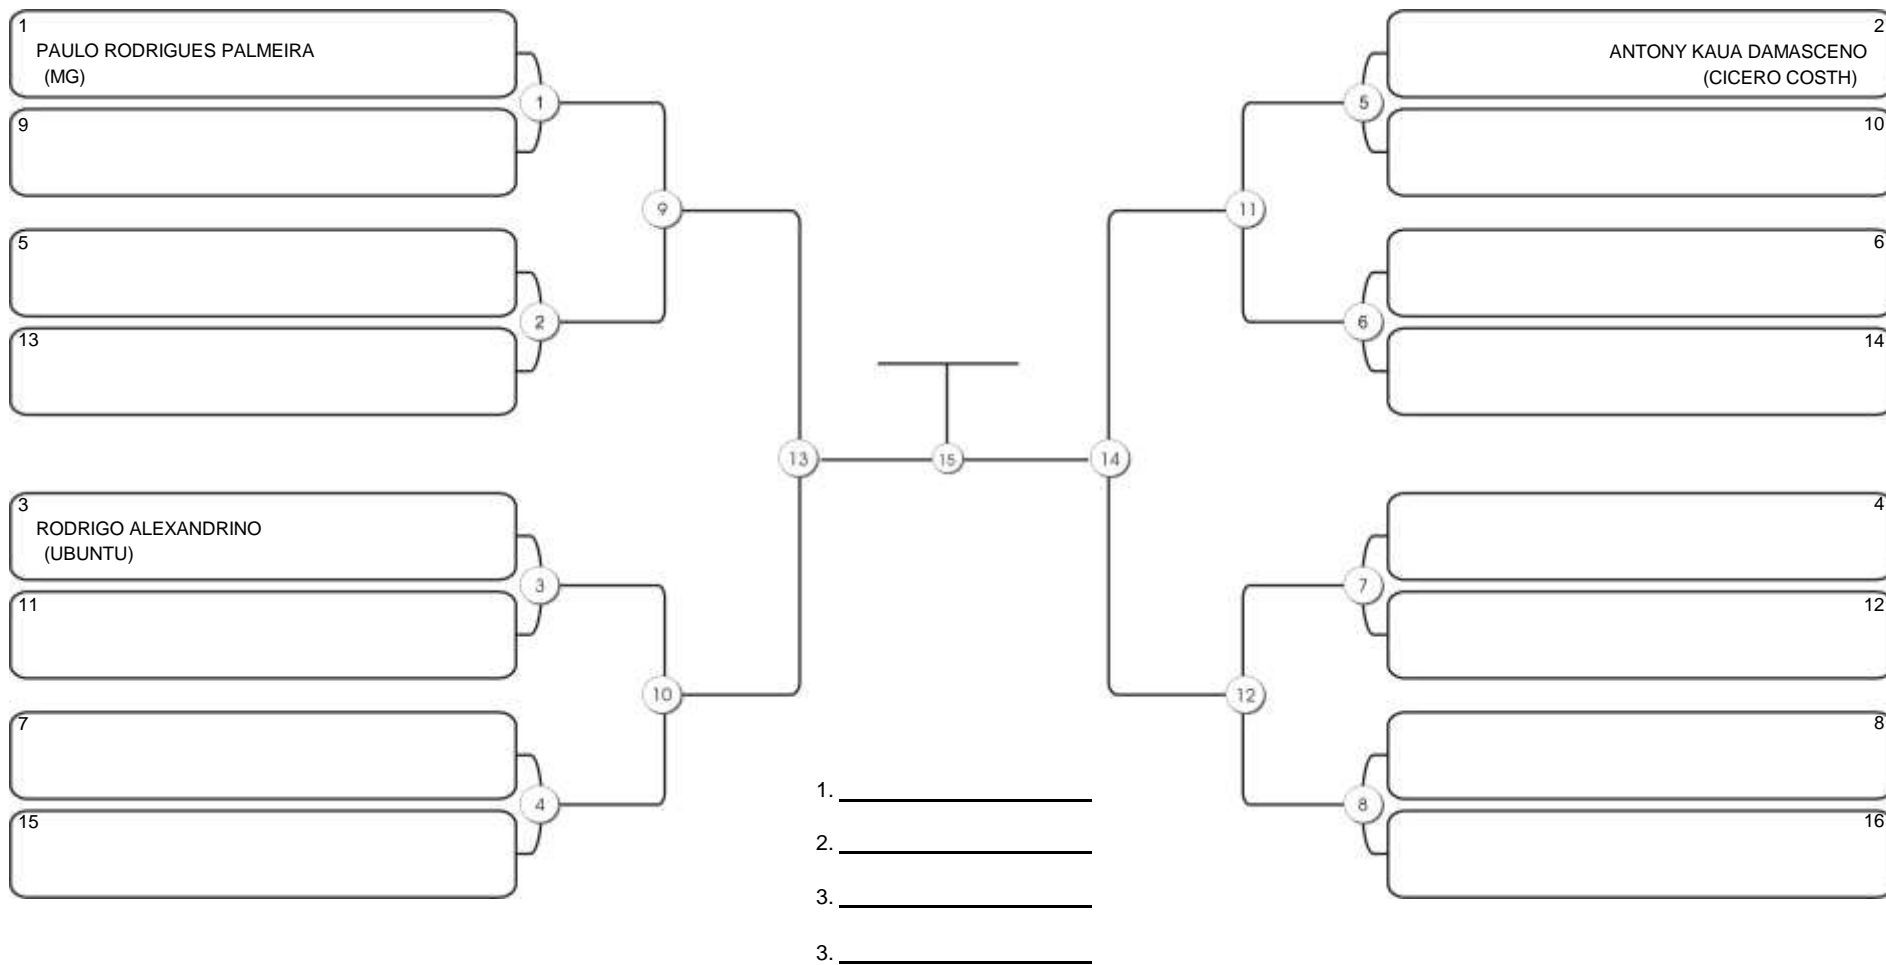

FORTAL CUP

GINASIO CARLOS ALBERTO PORTELA MARACANAU, 21 a 22 ago 2021

INFANTIL A 8 E 9 MASC BRANCA-CINZA SUPER-PESADO

Responsável: _____
Nome: _____
Assinatura: _____