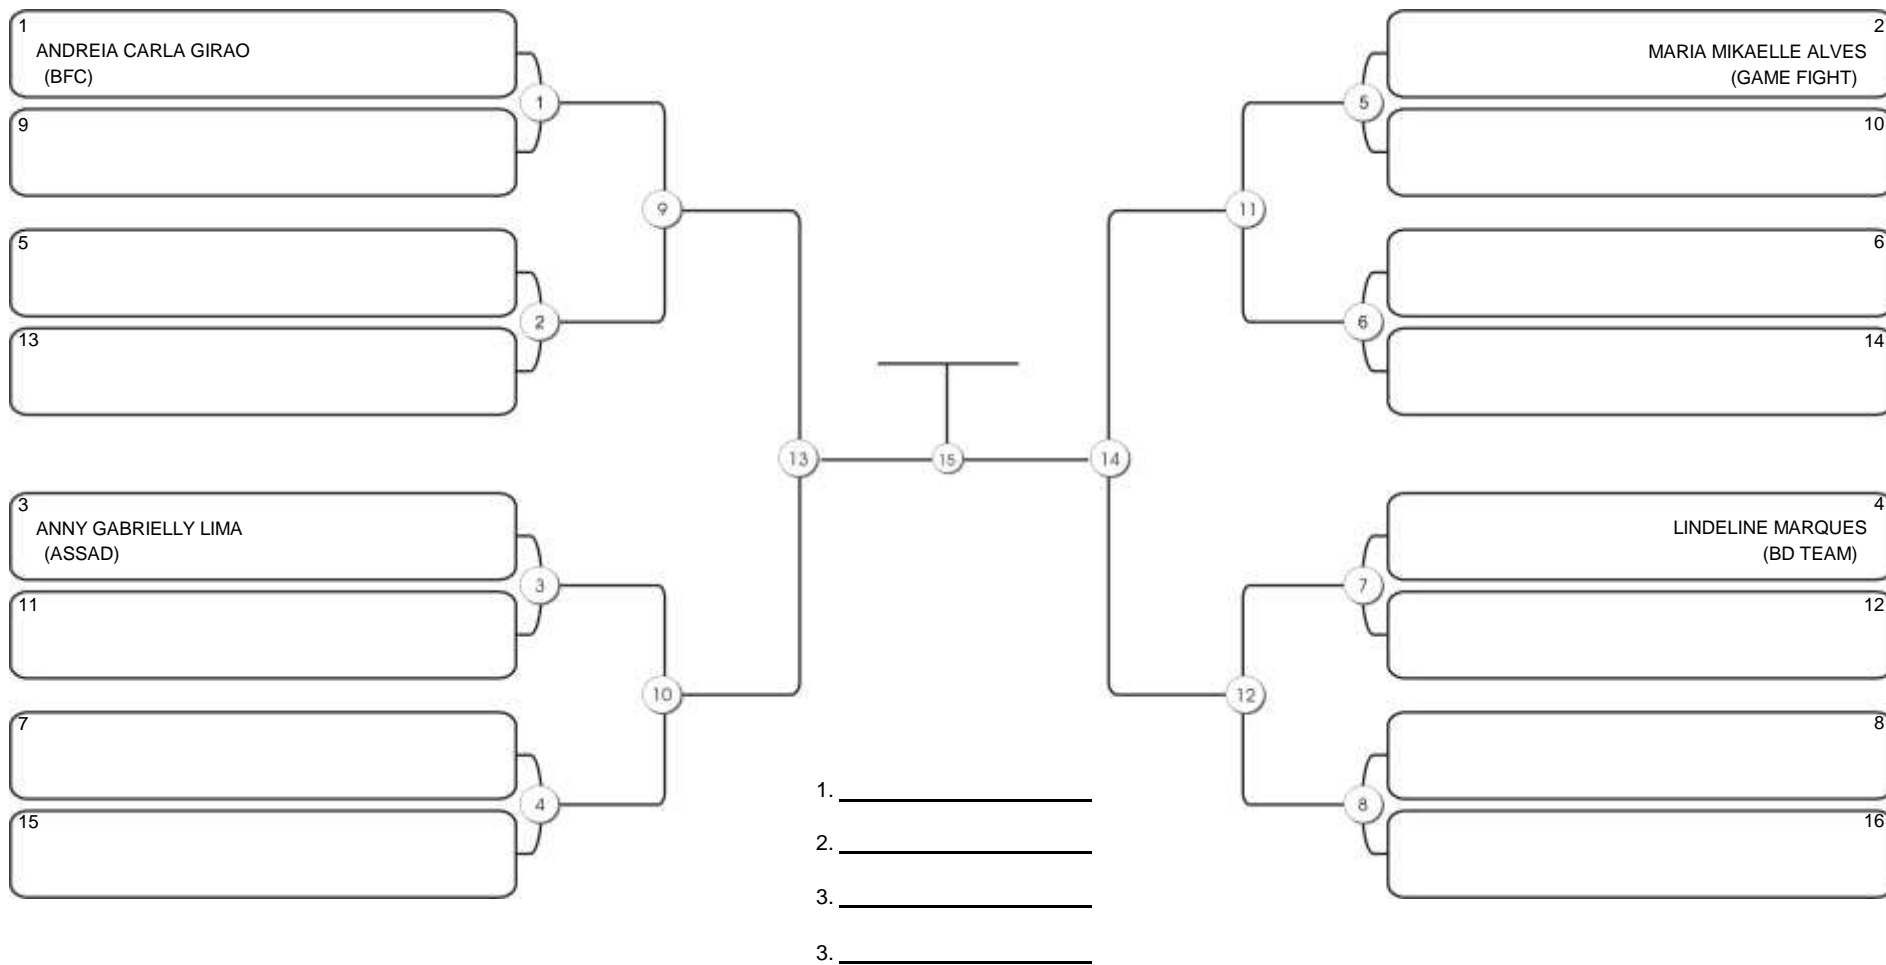

FORTAL CUP

GINASIO CARLOS ALBERTO PORTELA MARACANAU, 21 a 22 ago 2021

ADULTO FEM AZUL PESADÍSSIMO

Responsável: _____
Nome: _____
Assinatura: _____