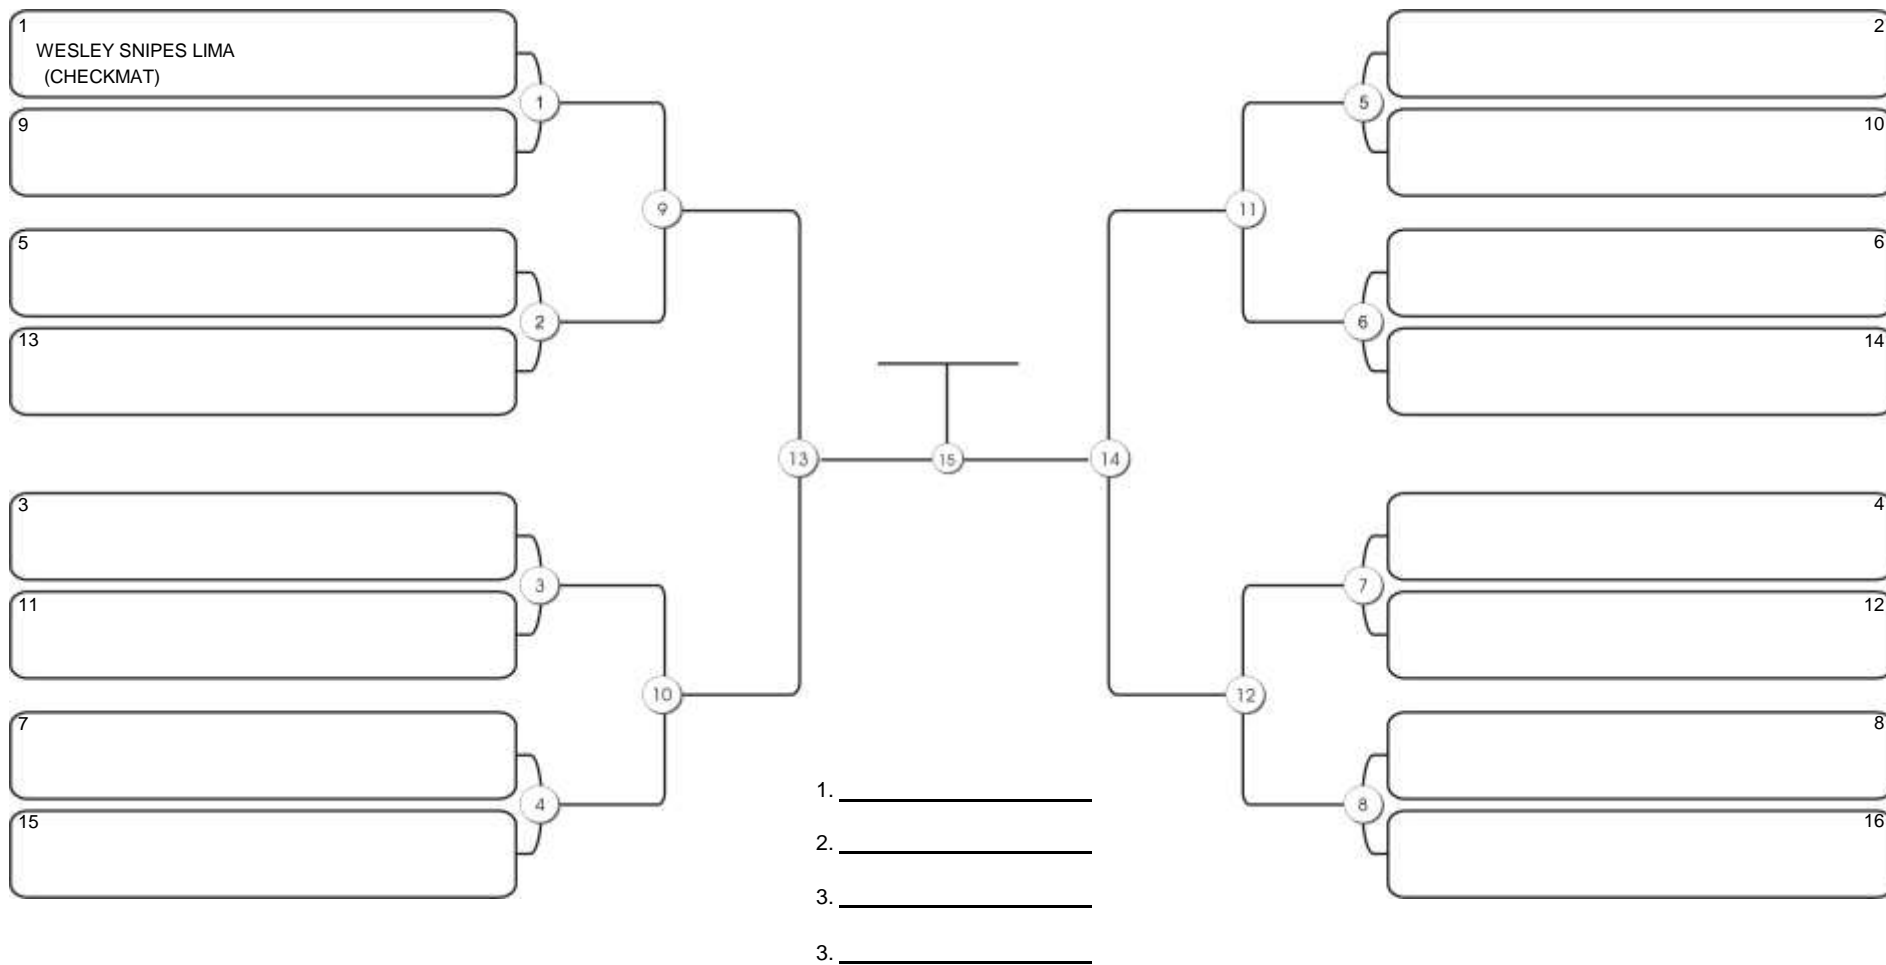

FORTAL CUP

GINASIO CARLOS ALBERTO PORTELA MARACANAU, 21 a 22 ago 2021

NO GI JUVENIL MASC BRANCA PESADO

Responsável: _____
Nome: _____
Assinatura: _____