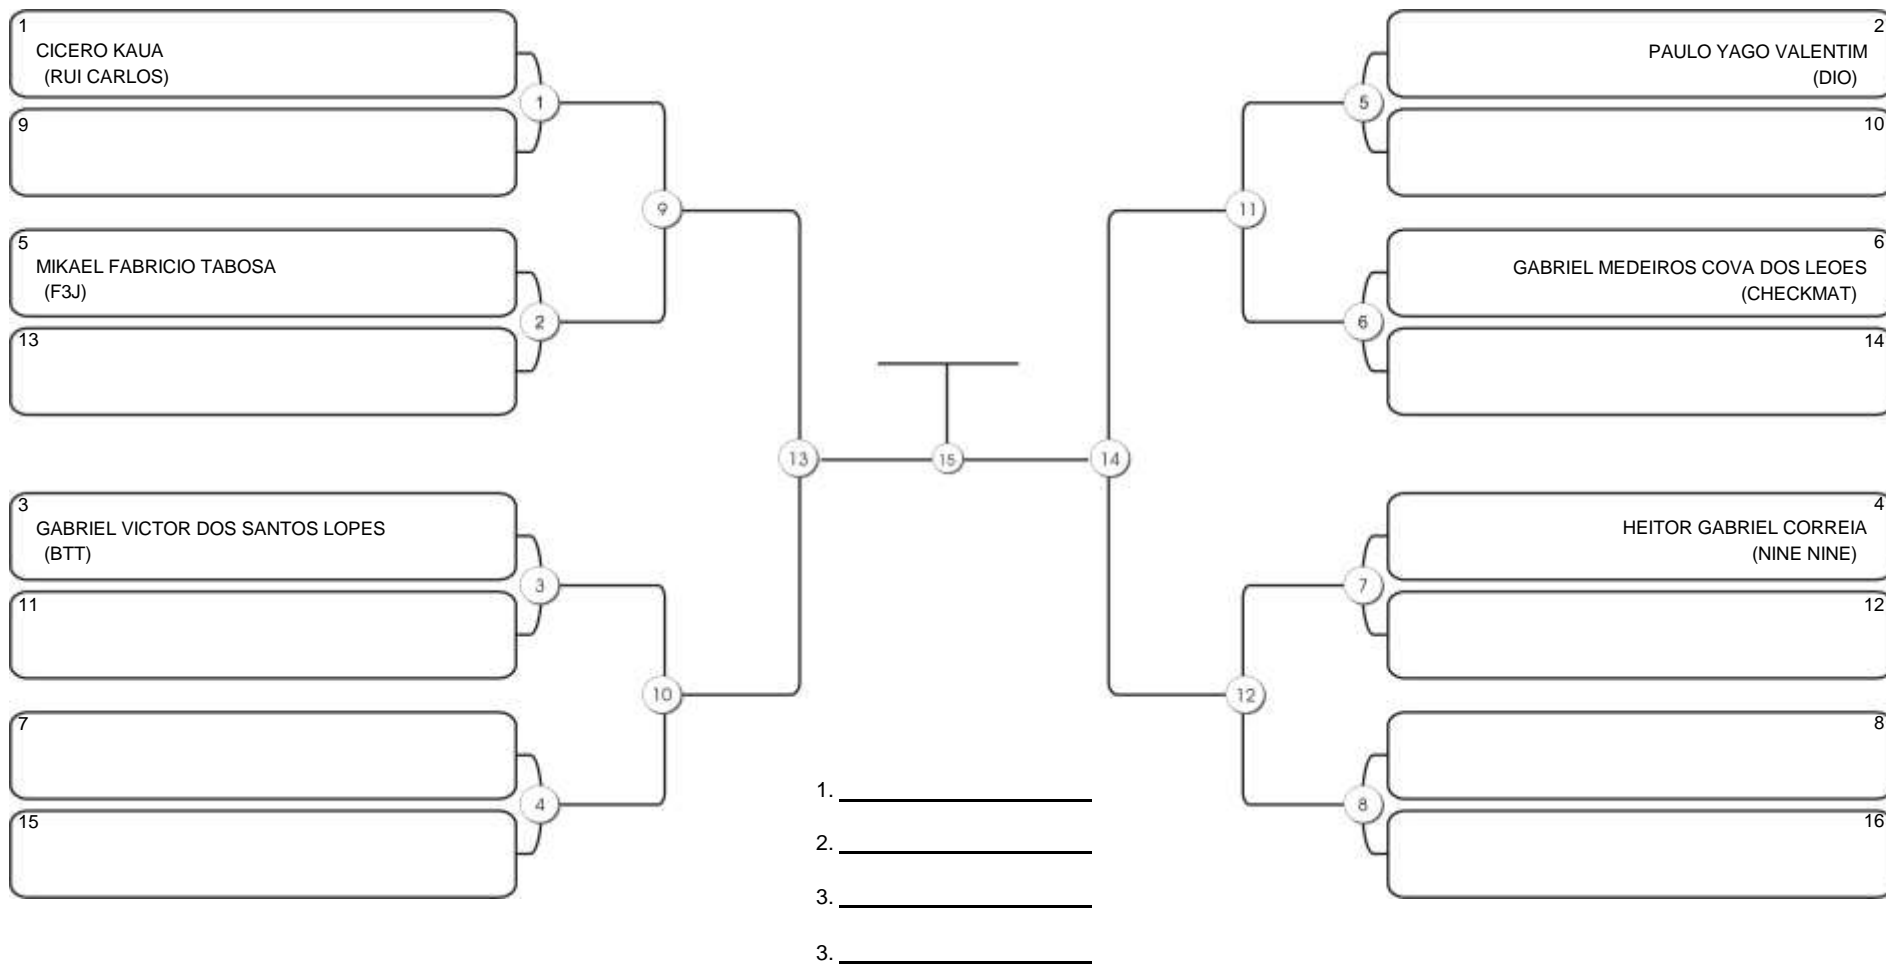

FORTAL CUP

GINASIO CARLOS ALBERTO PORTELA MARACANAU, 21 a 22 ago 2021

JUVENIL 16 E 17 MASC BRANCA PENNA

Responsável: _____

Nome: _____

Assinatura: _____