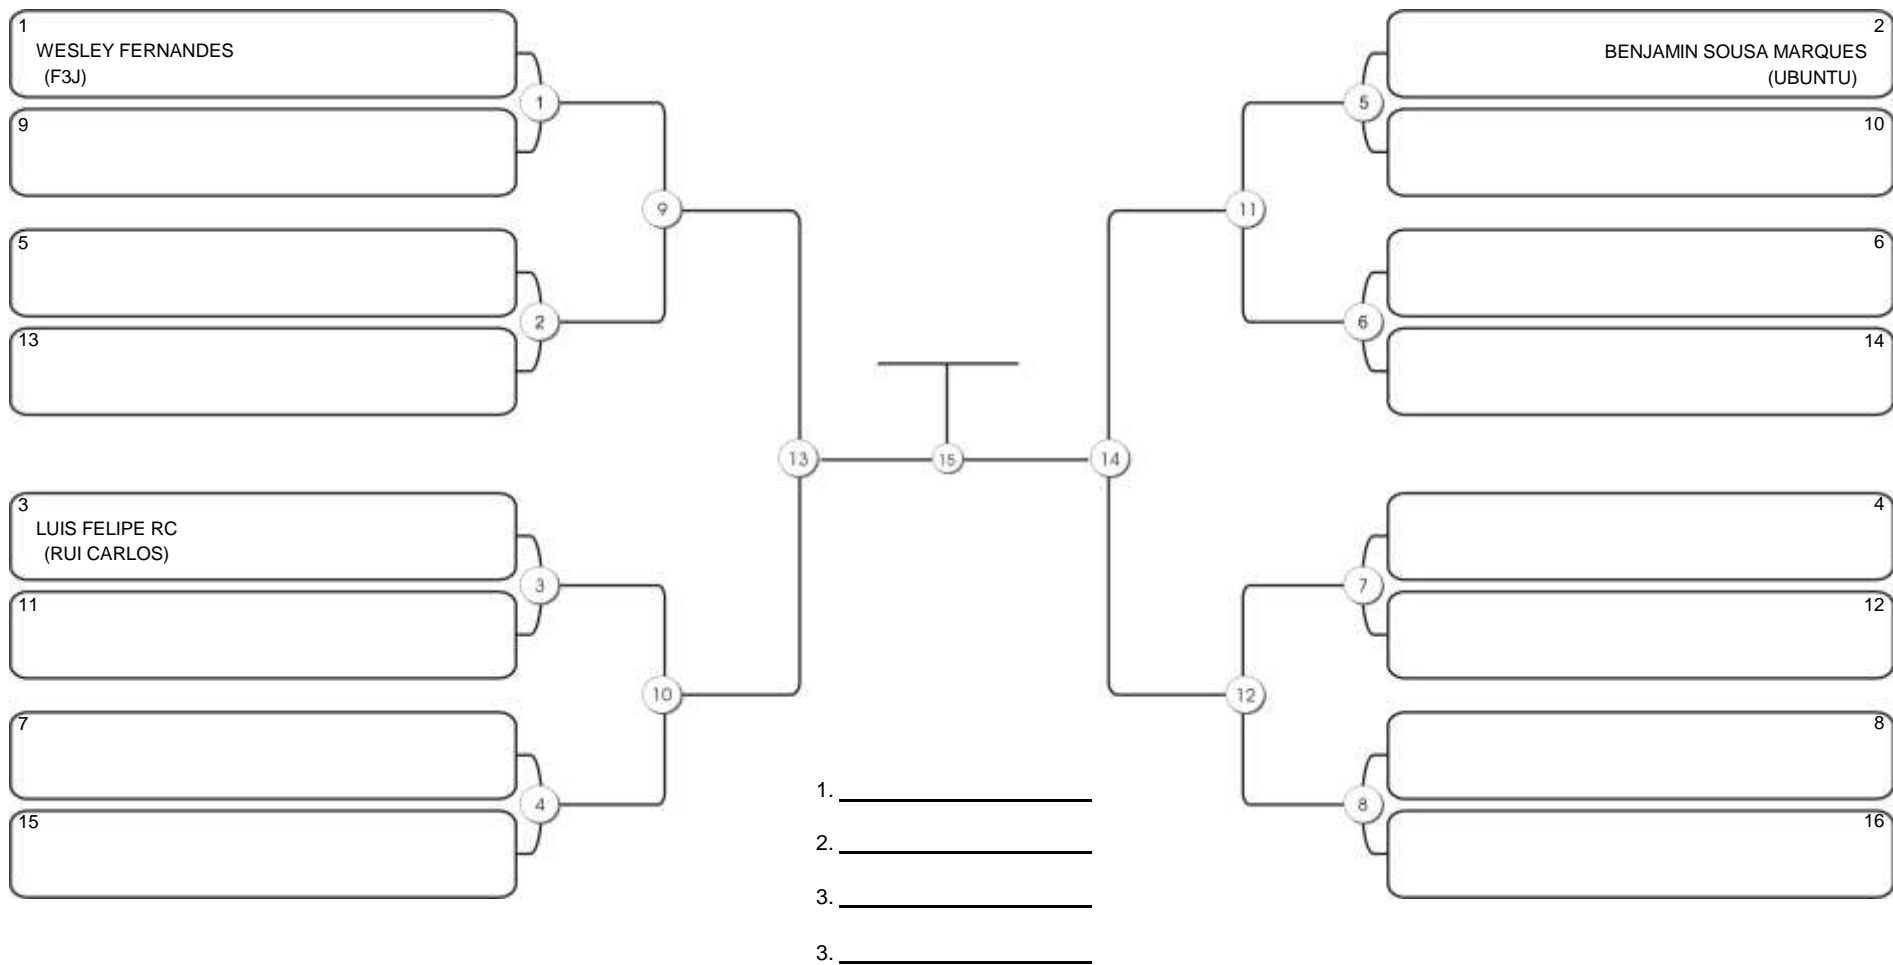

FORTAL CUP

GINASIO CARLOS ALBERTO PORTELA MARACANAU, 21 a 22 ago 2021

INF JUV ENIL A 12 13 MASC BRANCA PENA

Responsável: _____
Nome: _____
Assinatura: _____