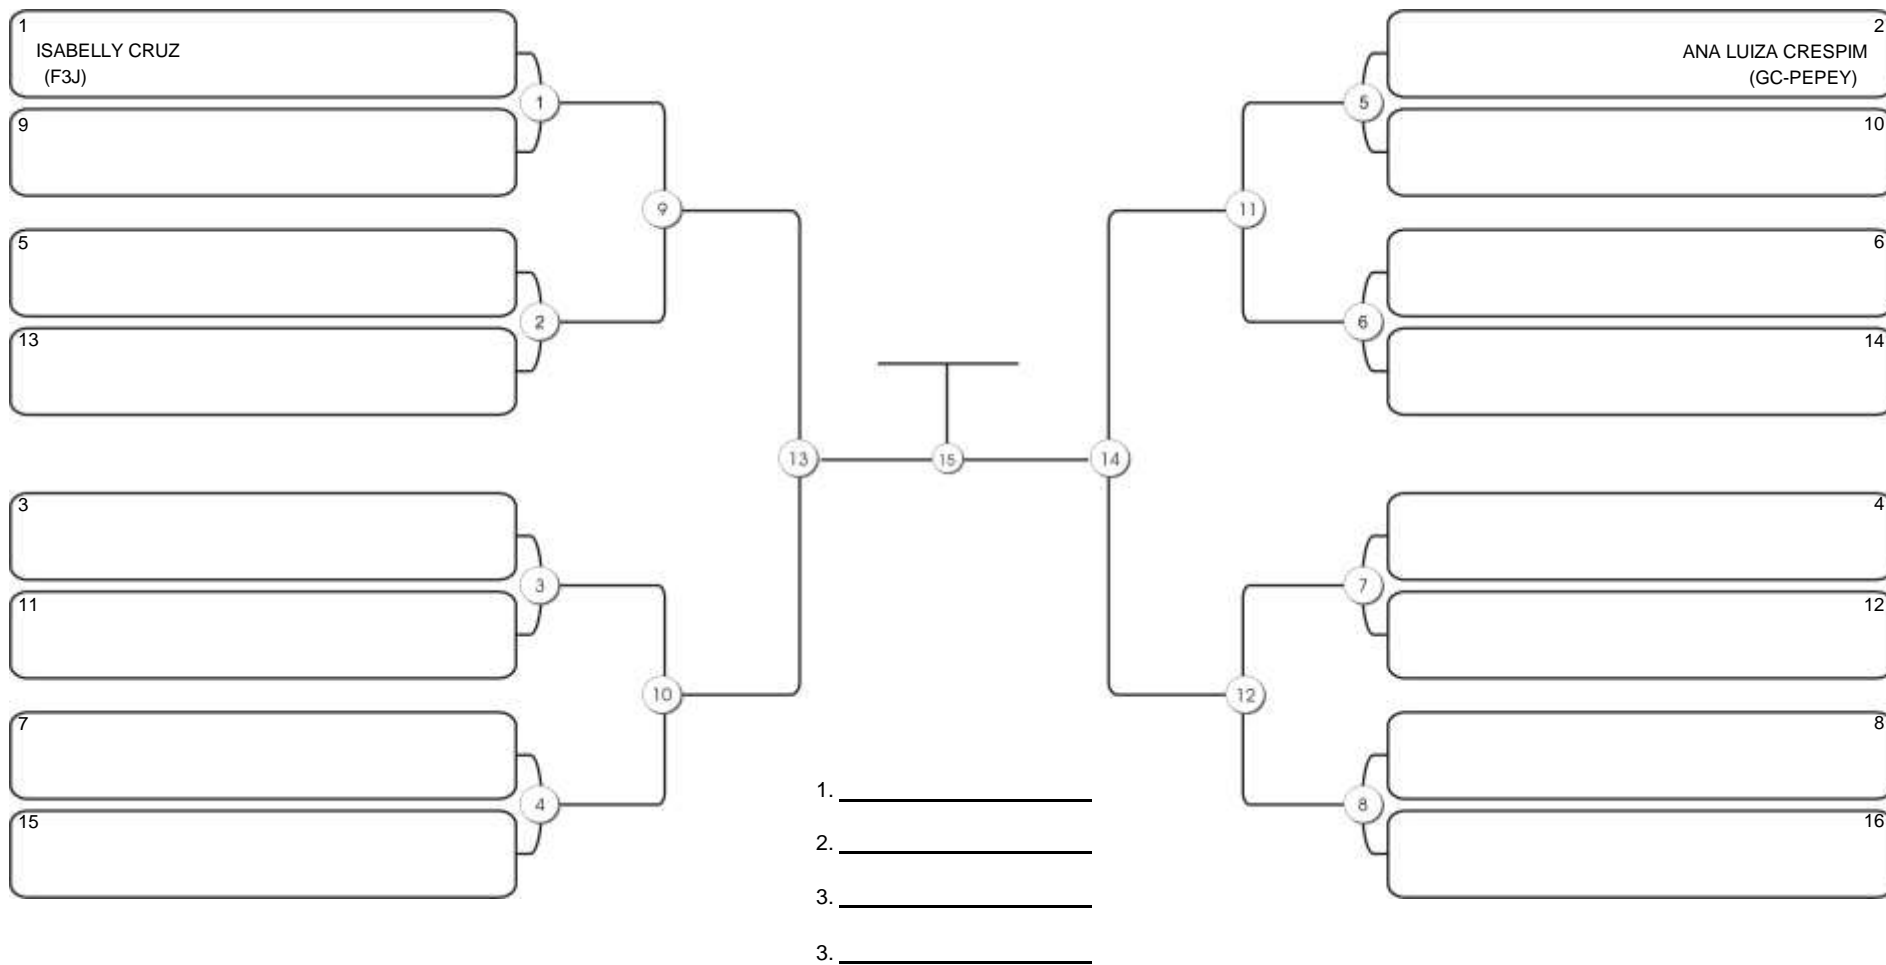

FORTAL CUP

GINASIO CARLOS ALBERTO PORTELA MARACANAU, 21 a 22 ago 2021

INF JUV ENIL A 12 13 FEM BRANCA MEIO-PESADO

Responsável: _____
Nome: _____
Assinatura: _____