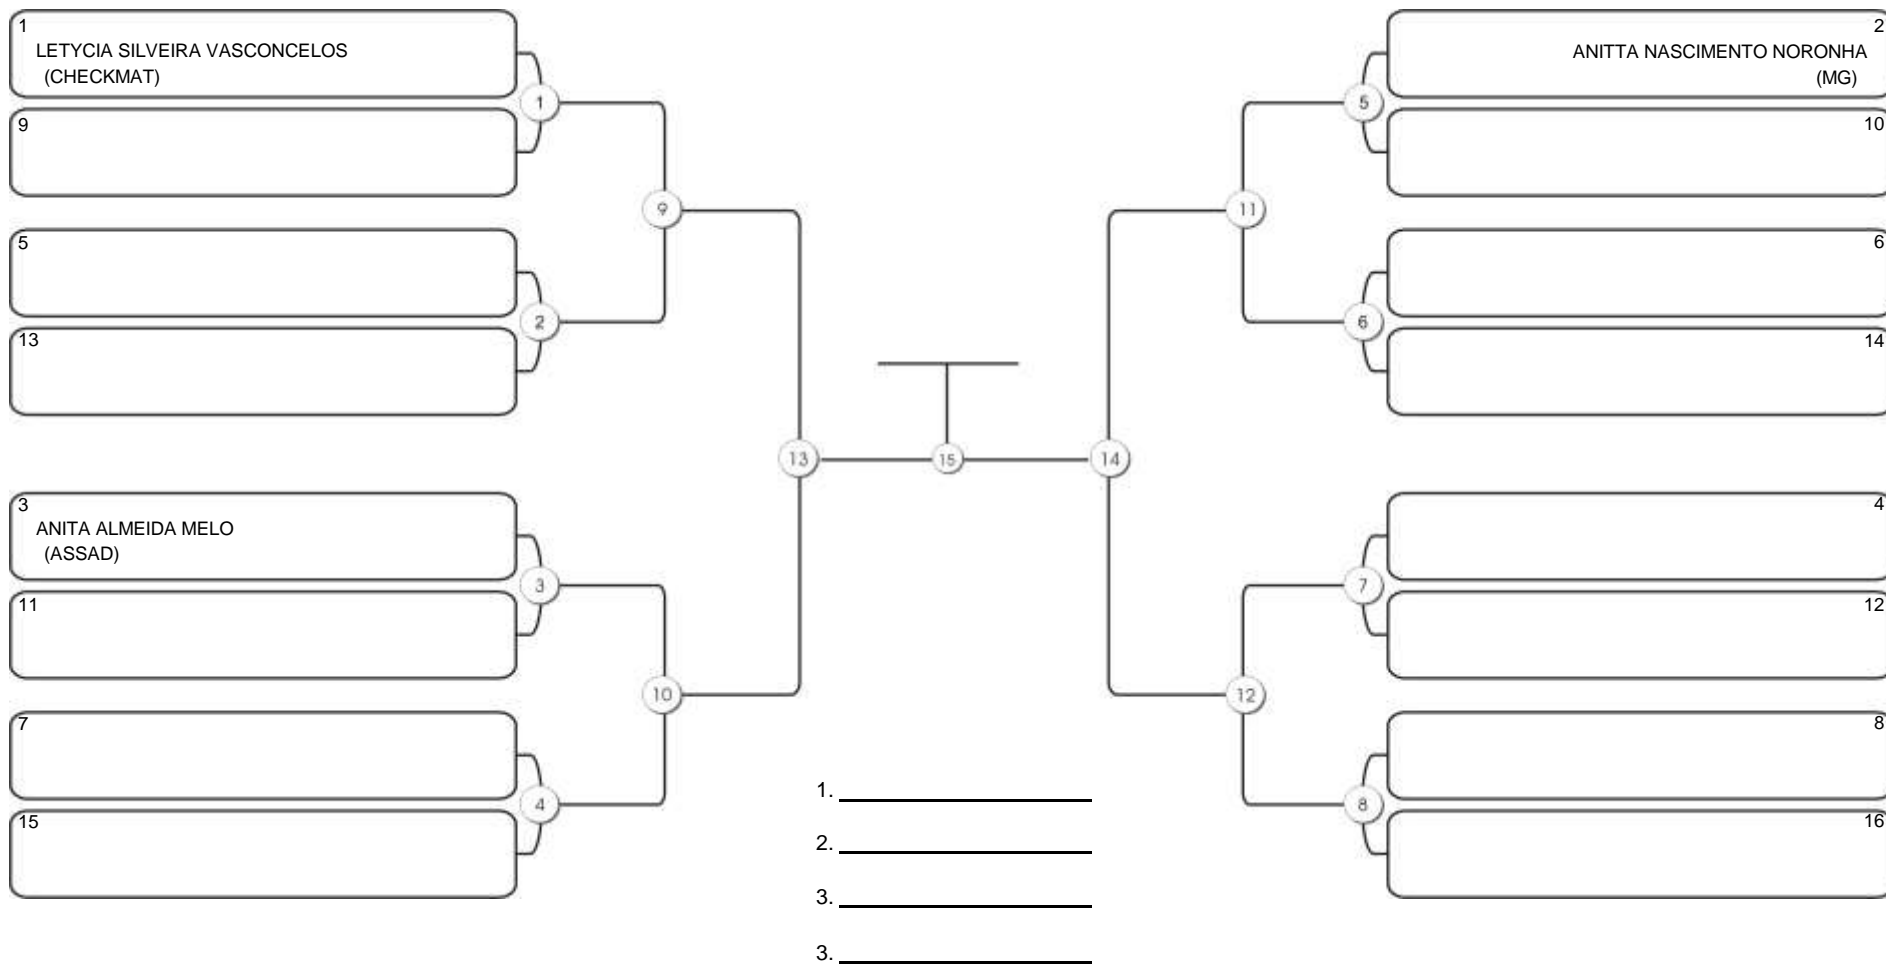

FORTAL CUP

GINASIO CARLOS ALBERTO PORTELA MARACANAU, 21 a 22 ago 2021

JUVENIL 16 E 17 FEM BRANCA PENA

Responsável: _____
Nome: _____
Assinatura: _____