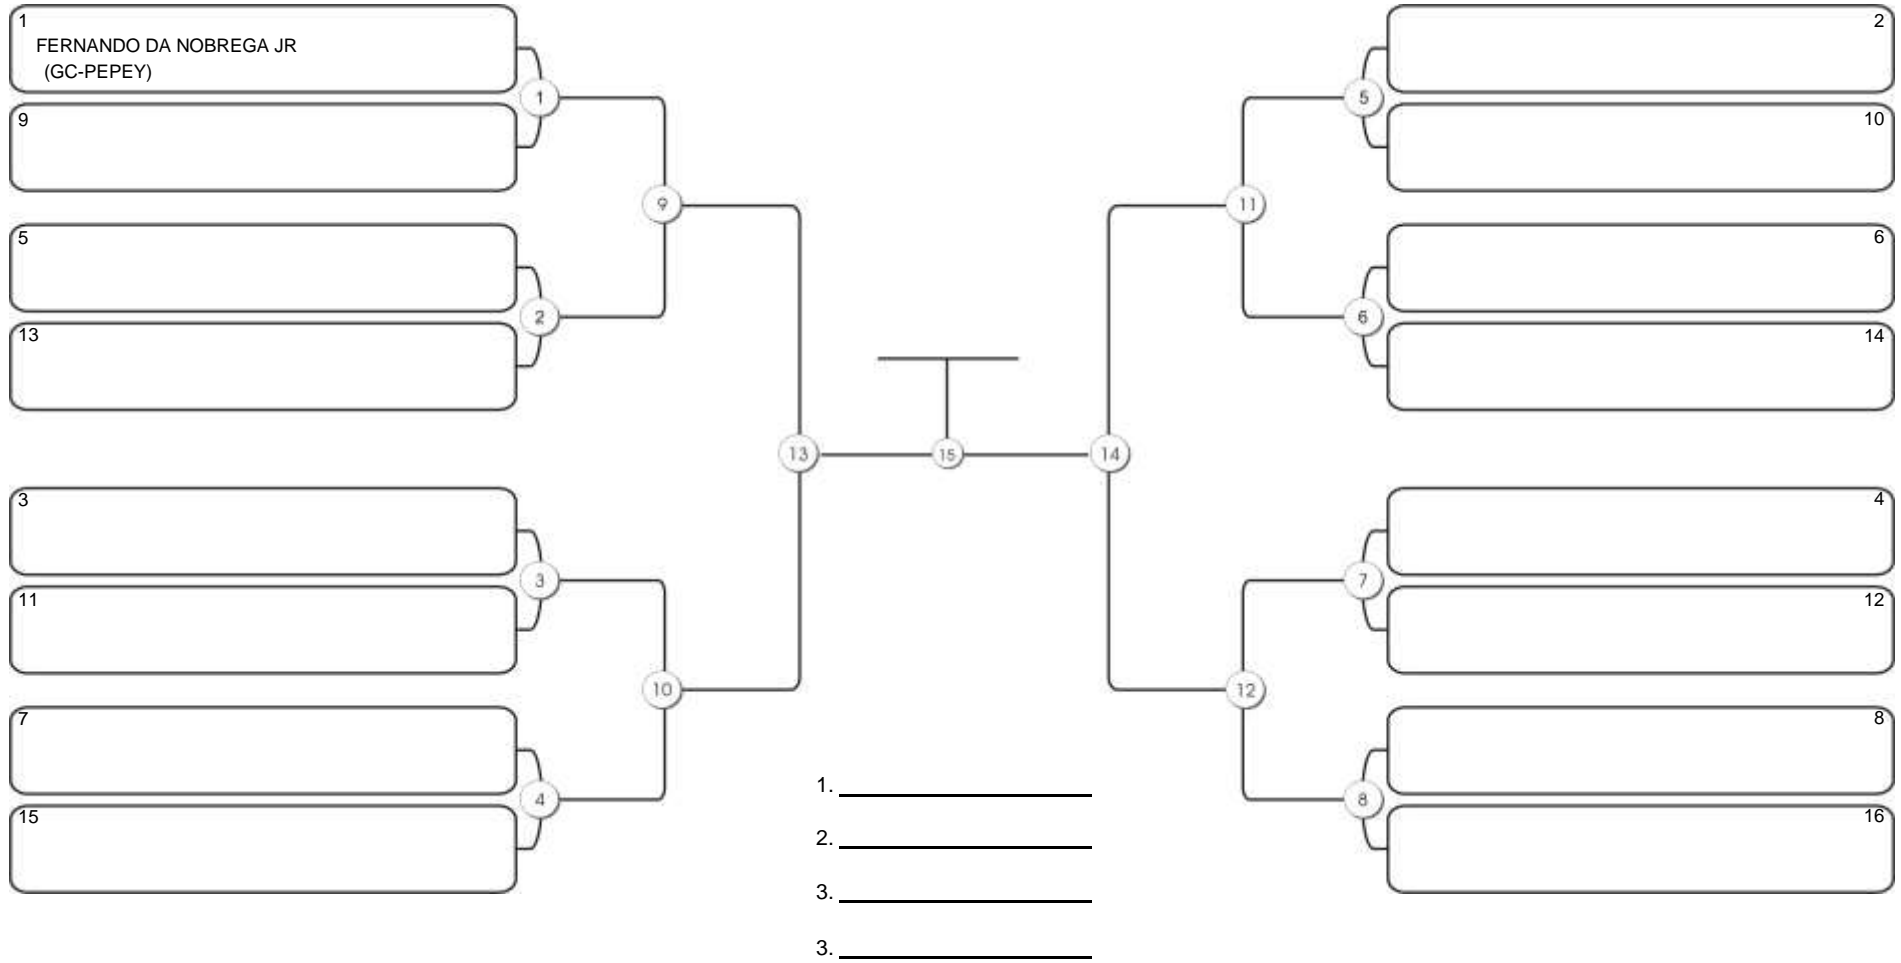

## NO GI JUVENIL MASC BRANCA MÉDIO

Responsável: \_\_\_\_\_  
Nome: \_\_\_\_\_  
Assinatura: \_\_\_\_\_

**FORTAL CUP**

GINASIO CARLOS ALBERTO PORTELA MARACANAU, 21 a 22 ago 2021

**NO GI JUVENIL MASC BRANCA MEIO-PESADO**