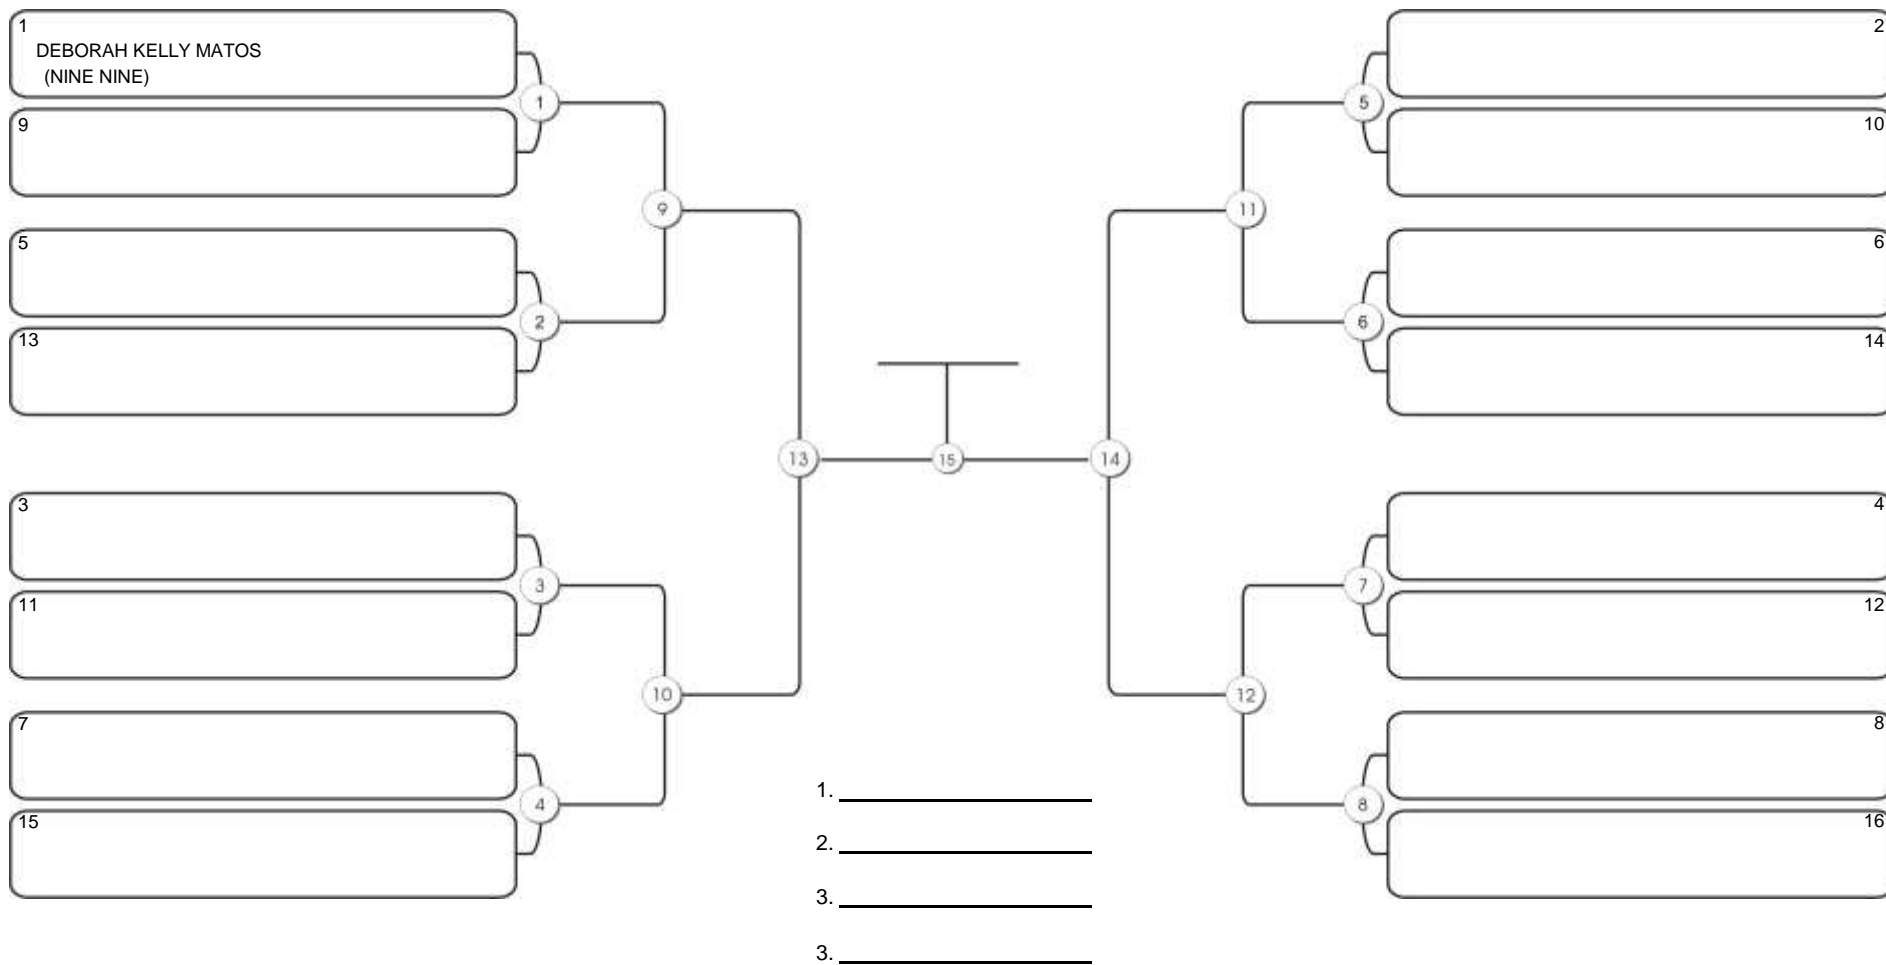

FORTAL CUP

GINASIO CARLOS ALBERTO PORTELA MARACANAU, 21 a 22 ago 2021

INF JUV ENIL A 12 13 FEM BRANCA LEVE

Responsável: _____
Nome: _____
Assinatura: _____