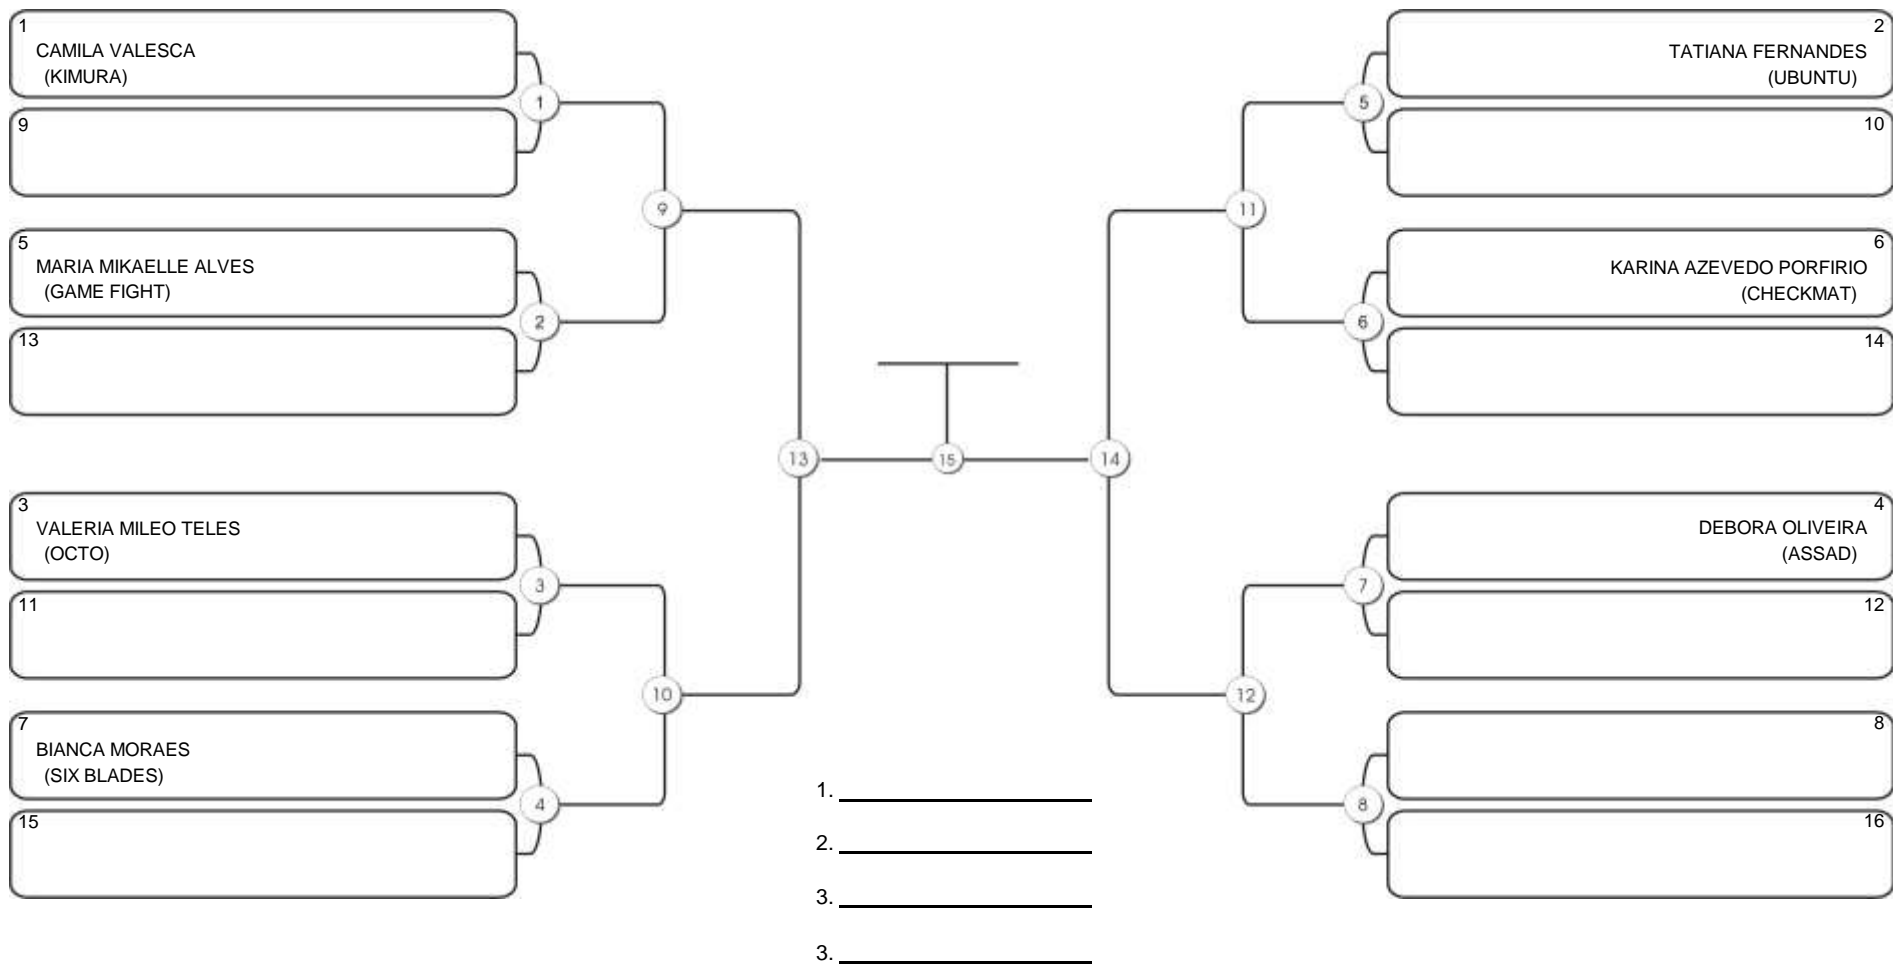

FORTAL CUP

GINASIO CARLOS ALBERTO PORTELA MARACANAU, 21 a 22 ago 2021

ADULTO FEM AZUL ABSOLUTO

Responsável: _____
Nome: _____
Assinatura: _____