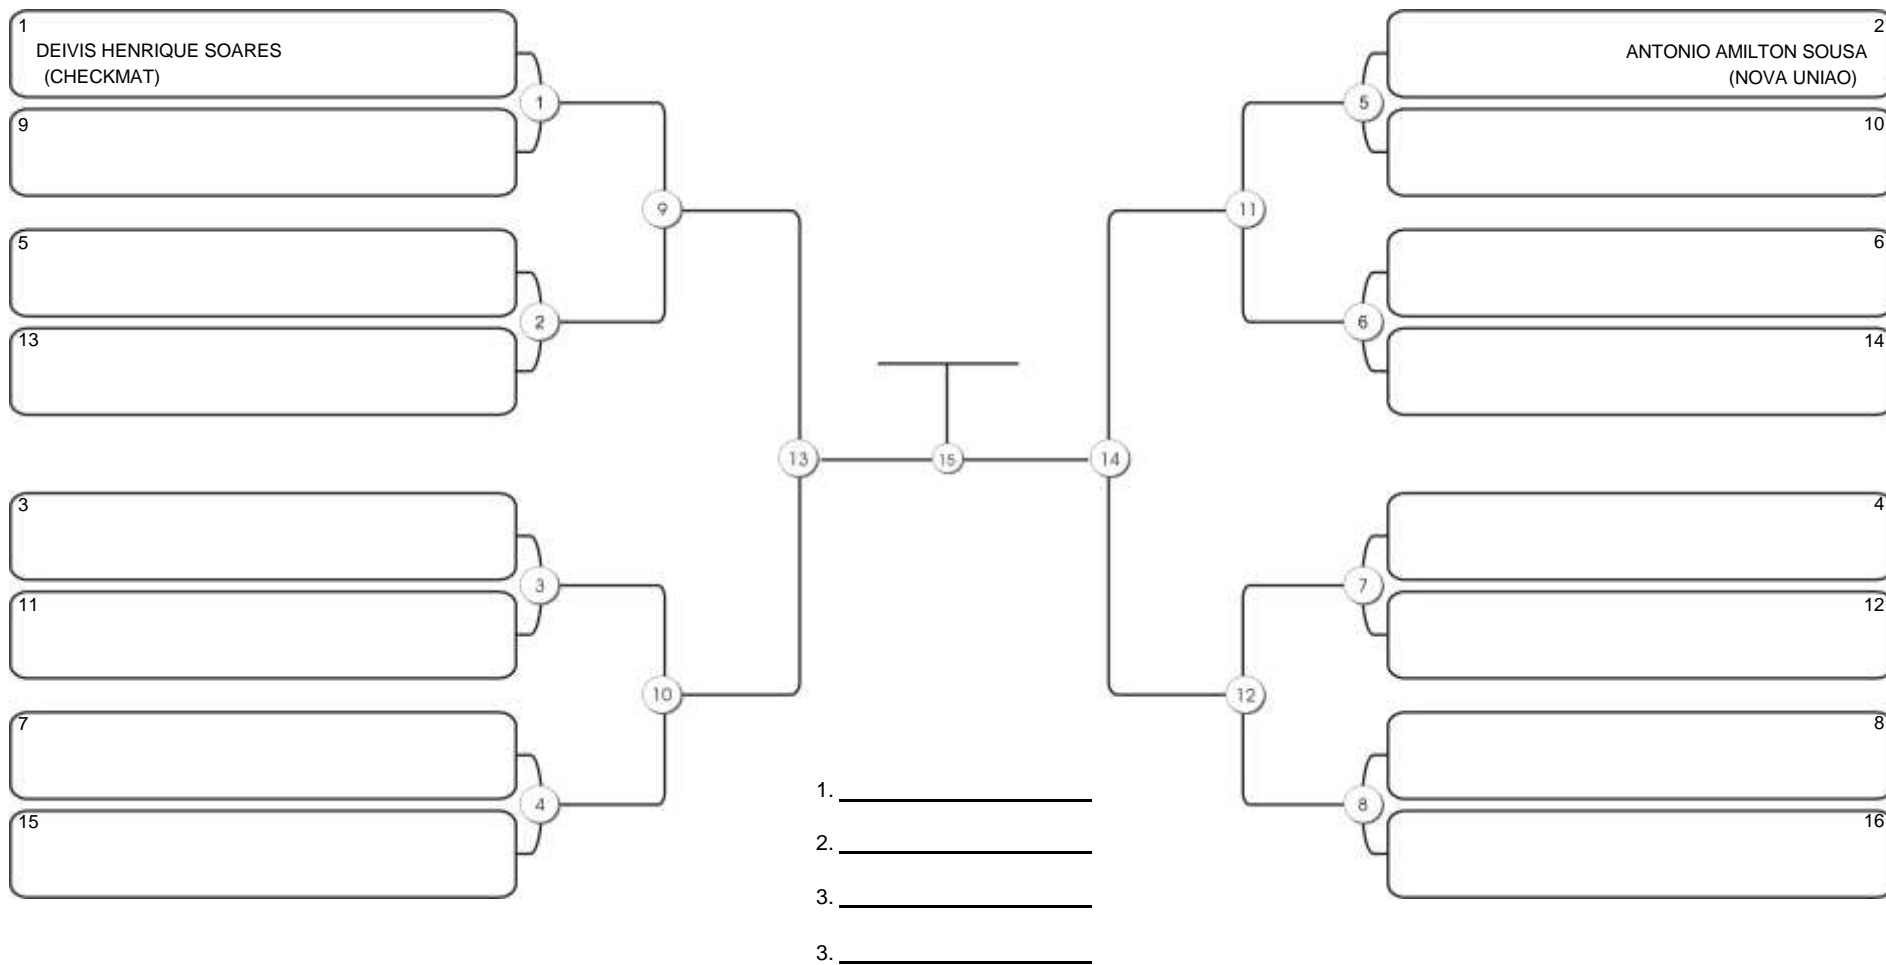

## SÊNIOR 1 MASC AZUL MEIO-PESADO

1 DEIVIS HENRIQUE SOARES (CHECKMAT)

9

5

13

3

11

7