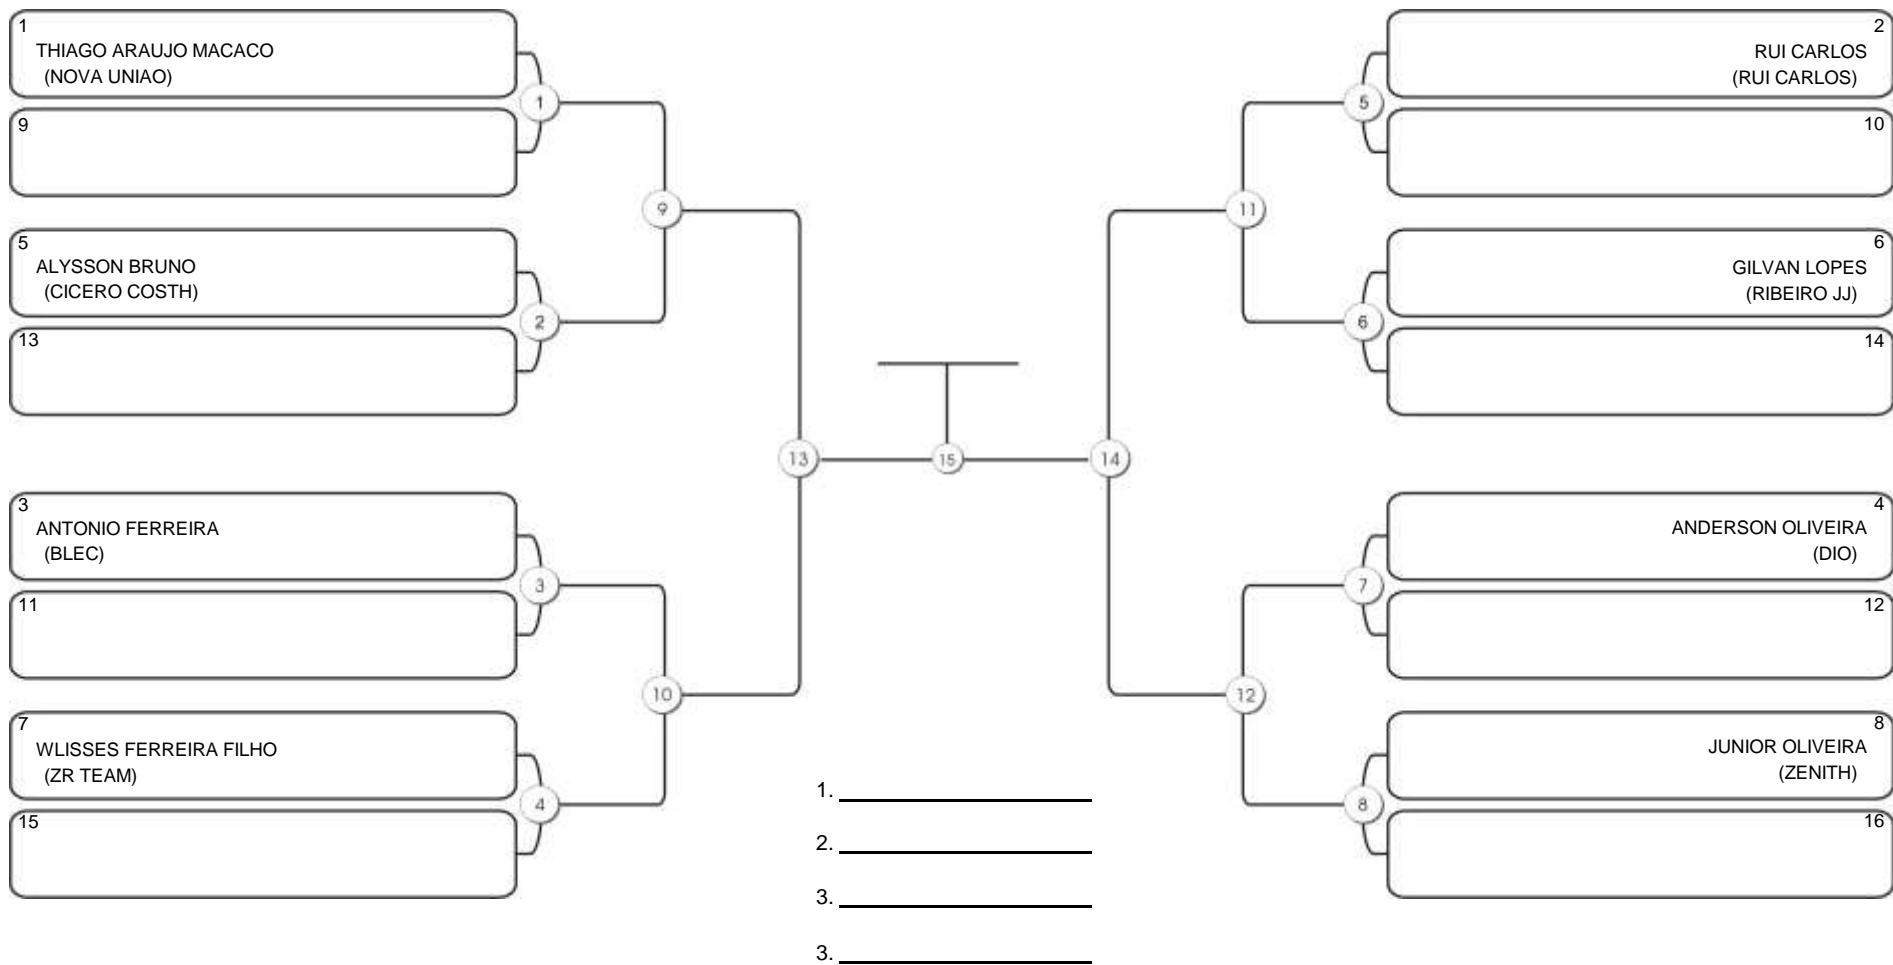

FORTAL CUP

GINASIO CARLOS ALBERTO PORTELA MARACANAU, 21 a 22 ago 2021

#8 Competidores

MASTER MASC PRETA ABSOLUTO

Responsável: _____
Nome: _____
Assinatura: _____