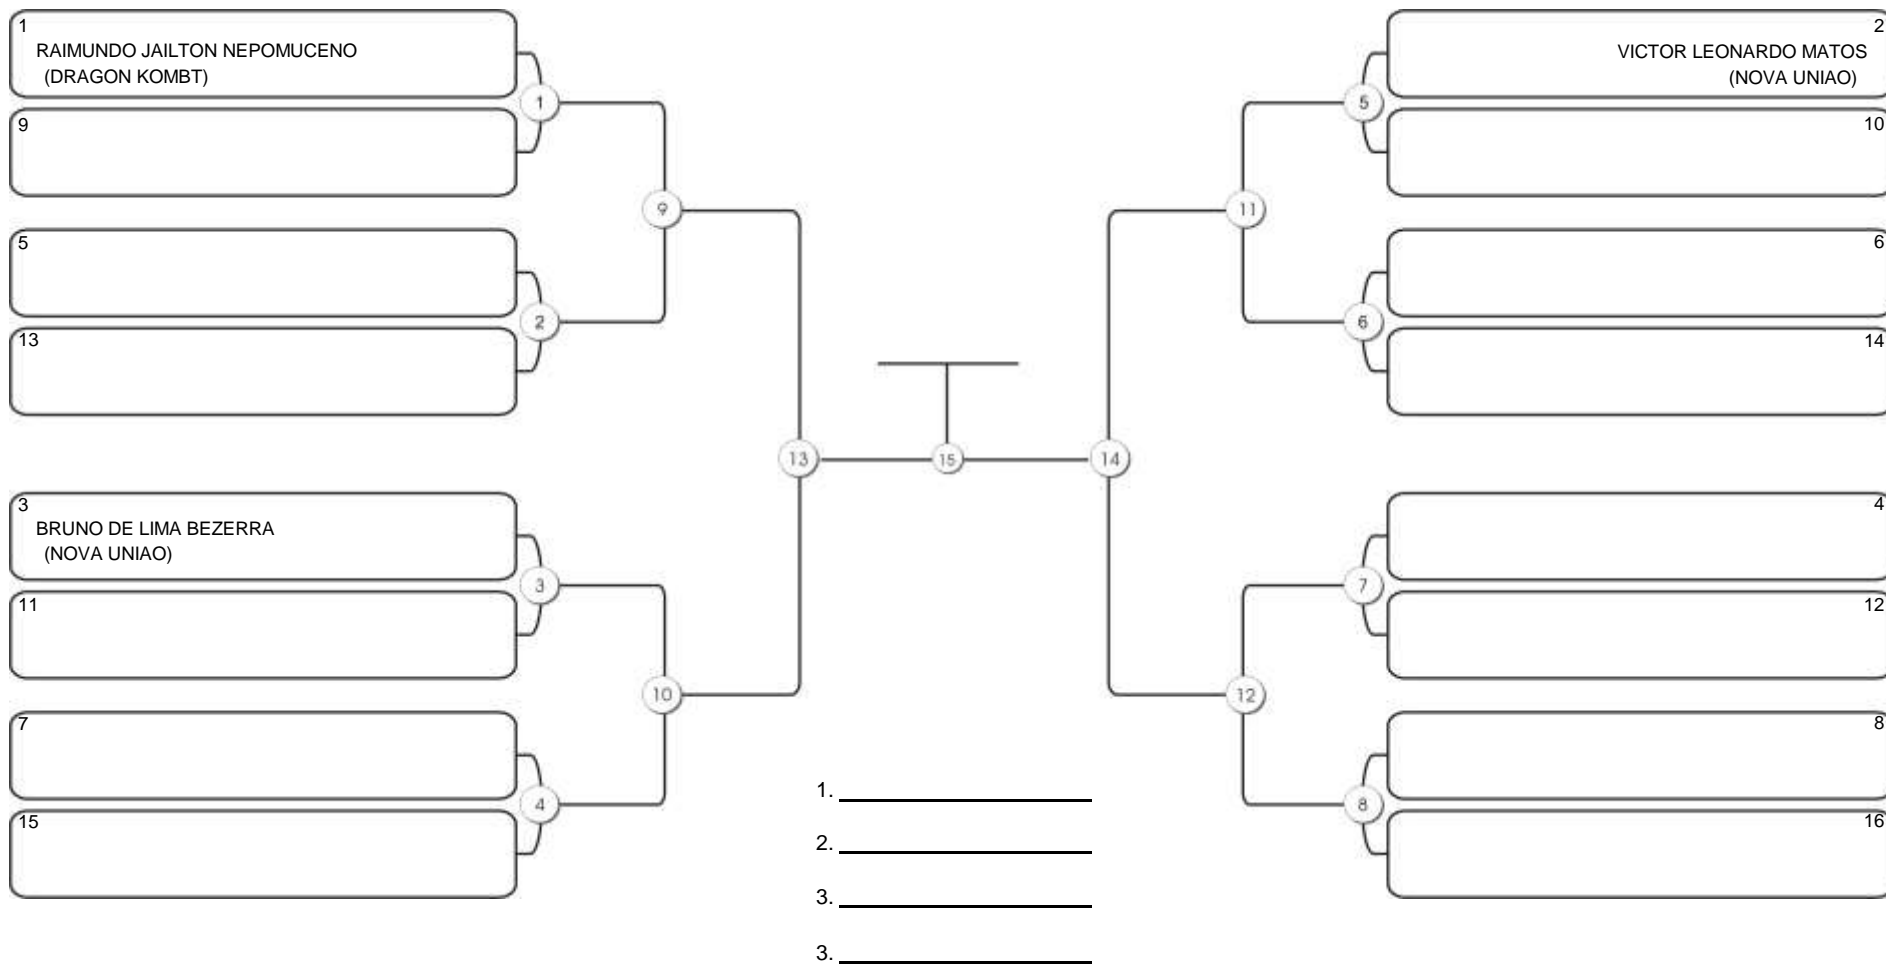

FORTAL CUP

GINASIO CARLOS ALBERTO PORTELA MARACANAU, 21 a 22 ago 2021

NO GI ADULTO MASC AZUL PESADO

Responsável: _____
Nome: _____
Assinatura: _____