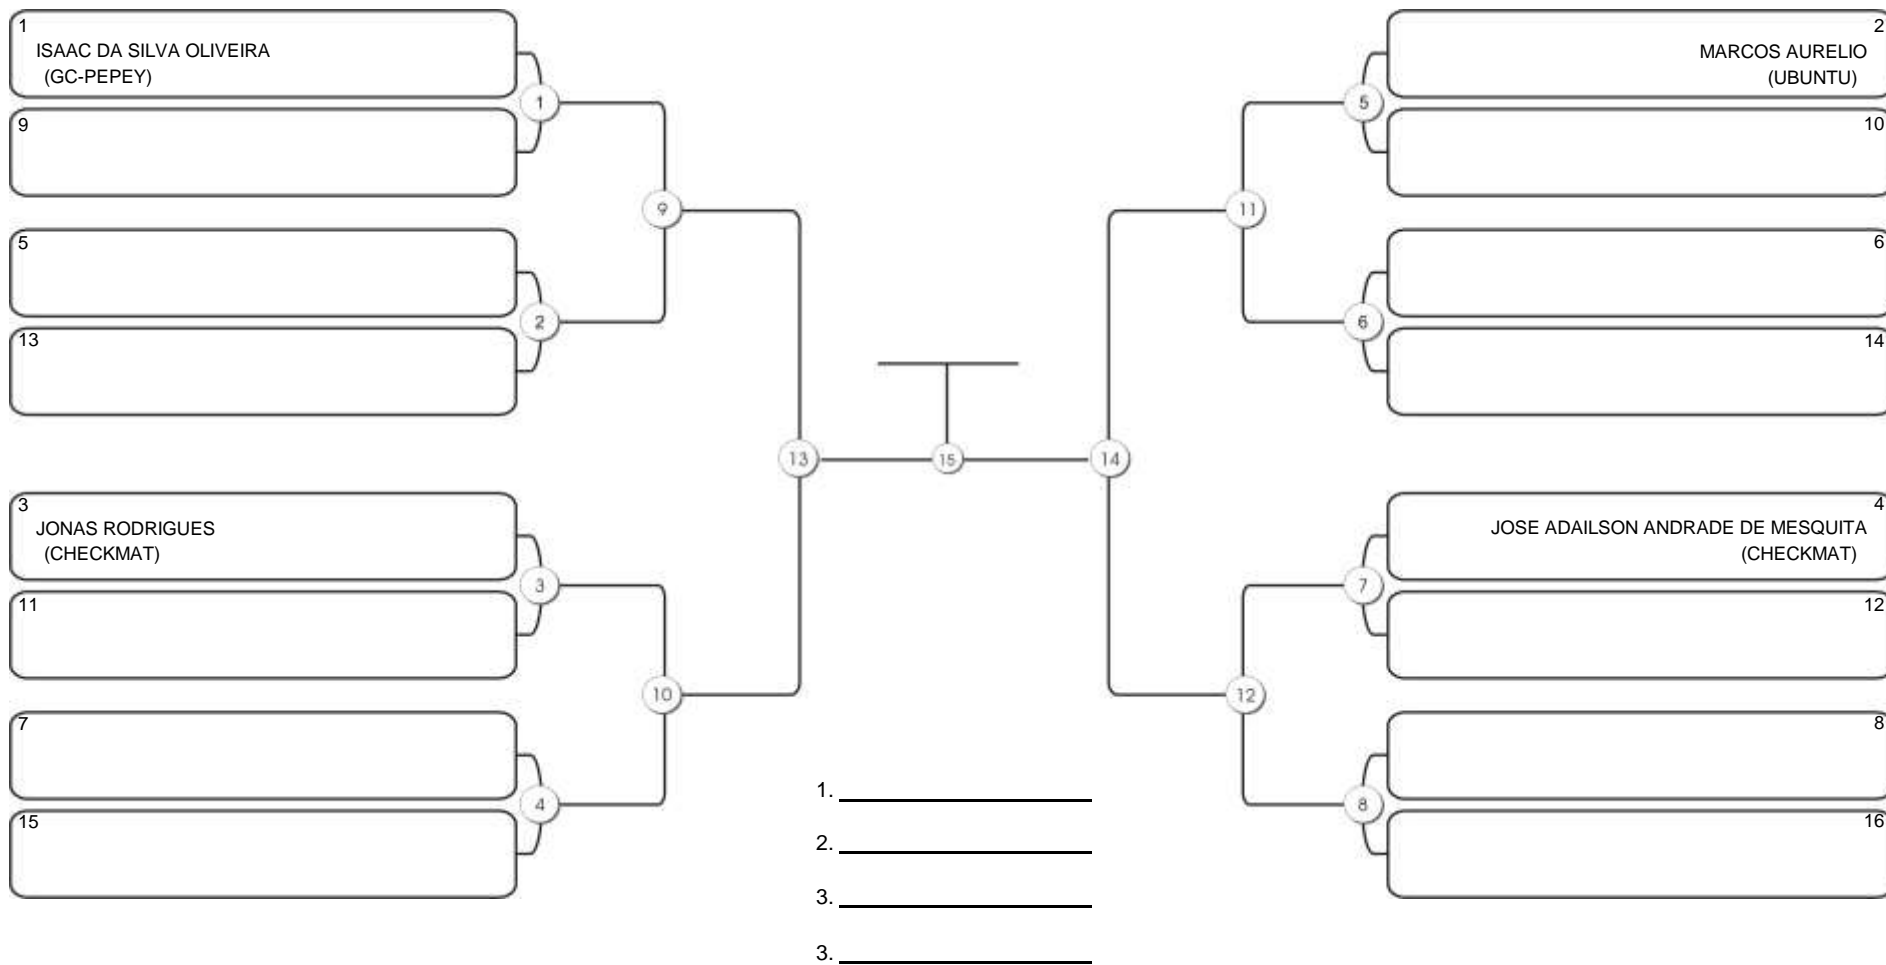

FORTAL CUP

GINASIO CARLOS ALBERTO PORTELA MARACANAU, 21 a 22 ago 2021

ADULTO MASC AZUL ABSOLUTO LEVE

Responsável: _____
Nome: _____
Assinatura: _____