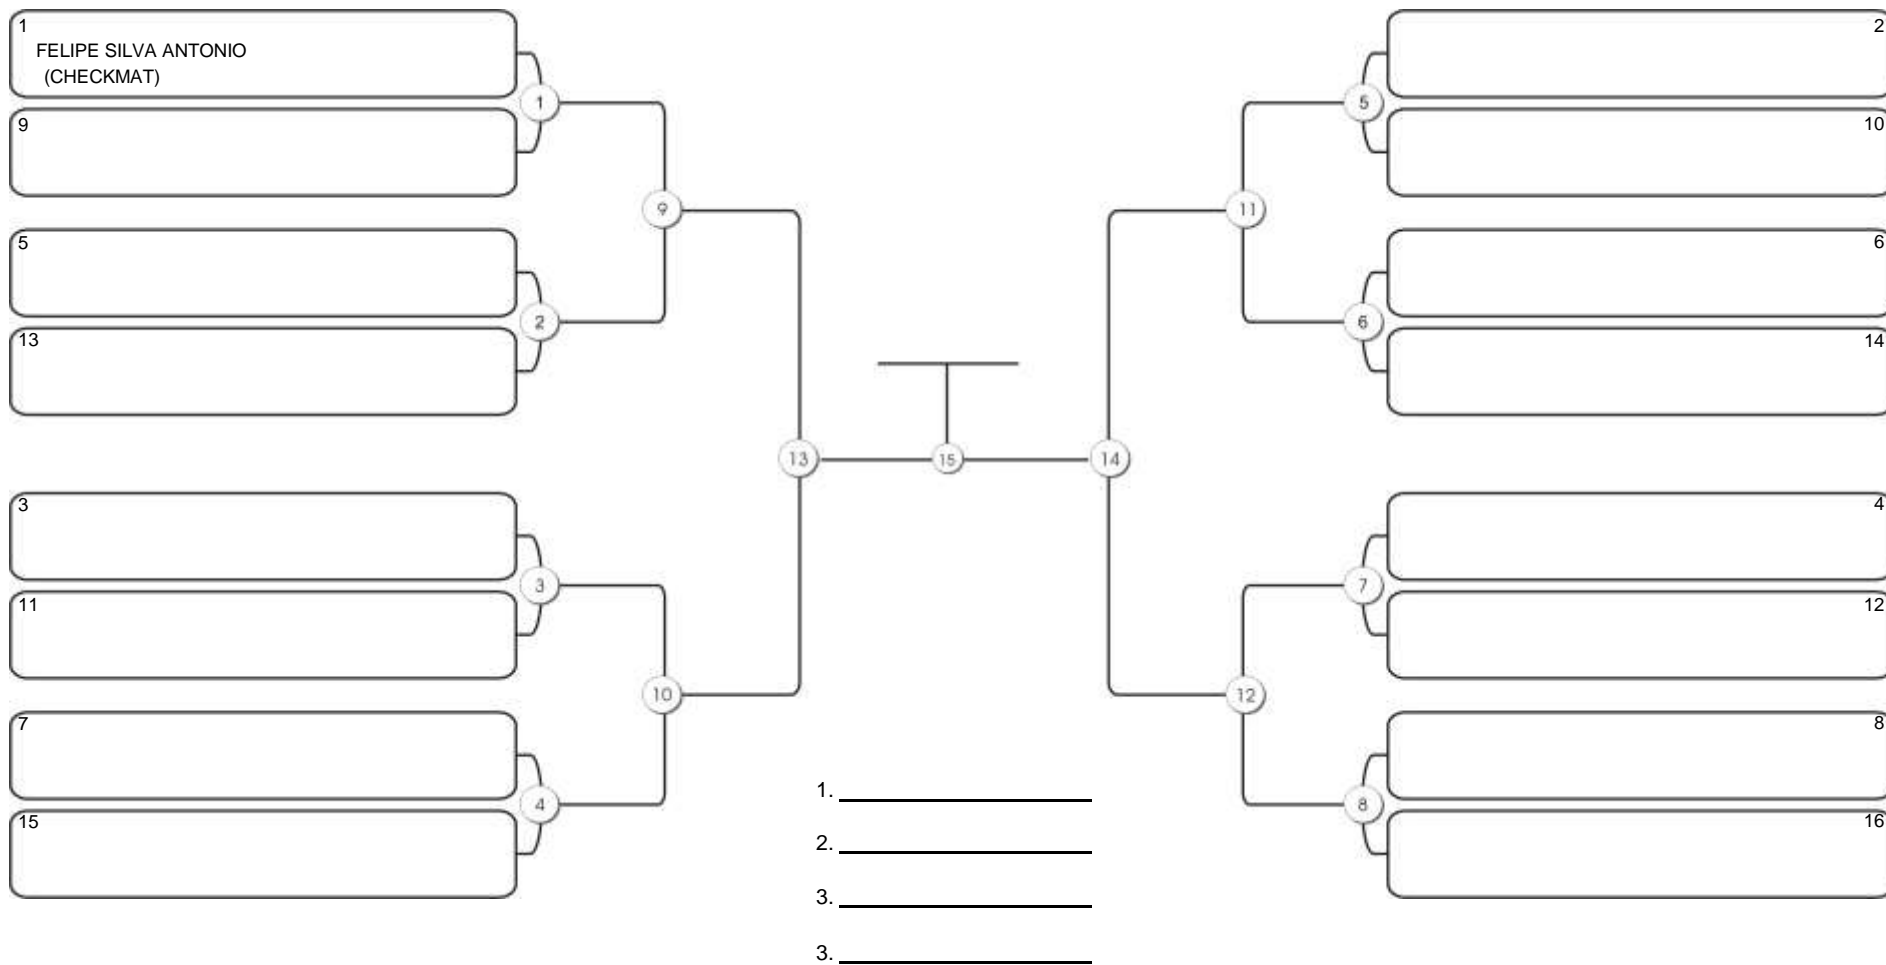

FORTAL CUP

GINASIO CARLOS ALBERTO PORTELA MARACANAU, 21 a 22 ago 2021

SÊNIOR 1 MASC BRANCA PLUMA

Responsável: _____
Nome: _____
Assinatura: _____