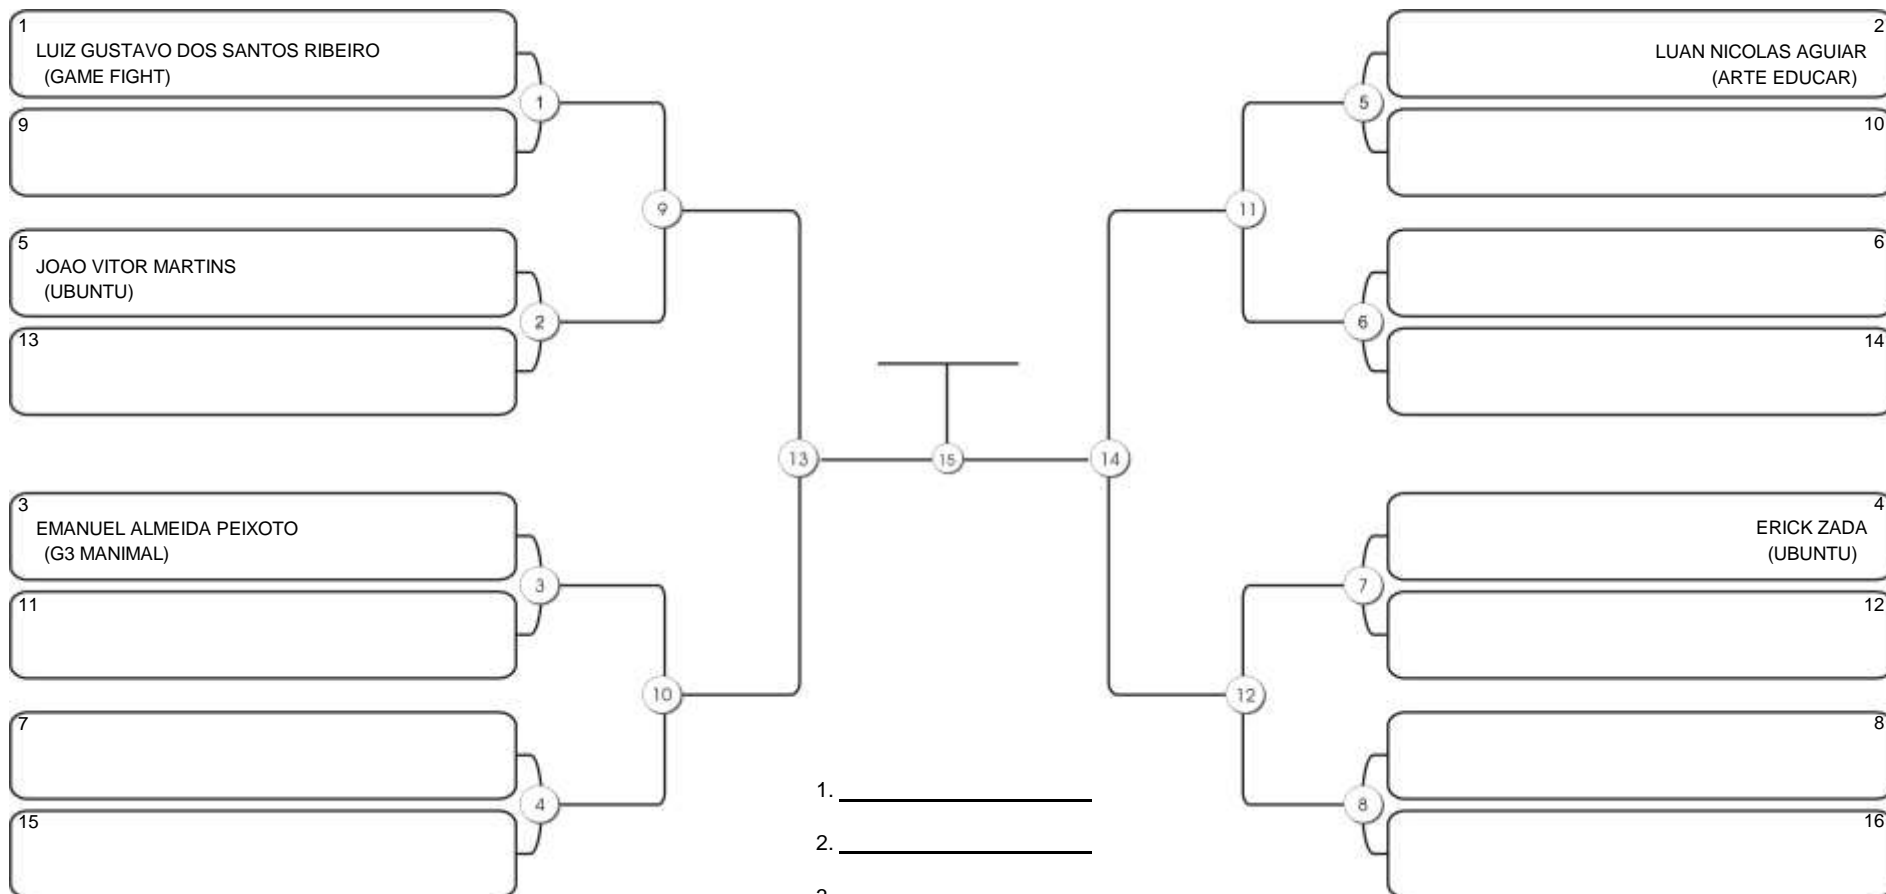

FORTAL CUP

GINASIO CARLOS ALBERTO PORTELA MARACANAU, 21 a 22 ago 2021

INF JUV ENIL A 12 13 MASC AMAREL-LARANJA-VERDE MEIO-PESADO

Responsável: _____
Nome: _____
Assinatura: _____