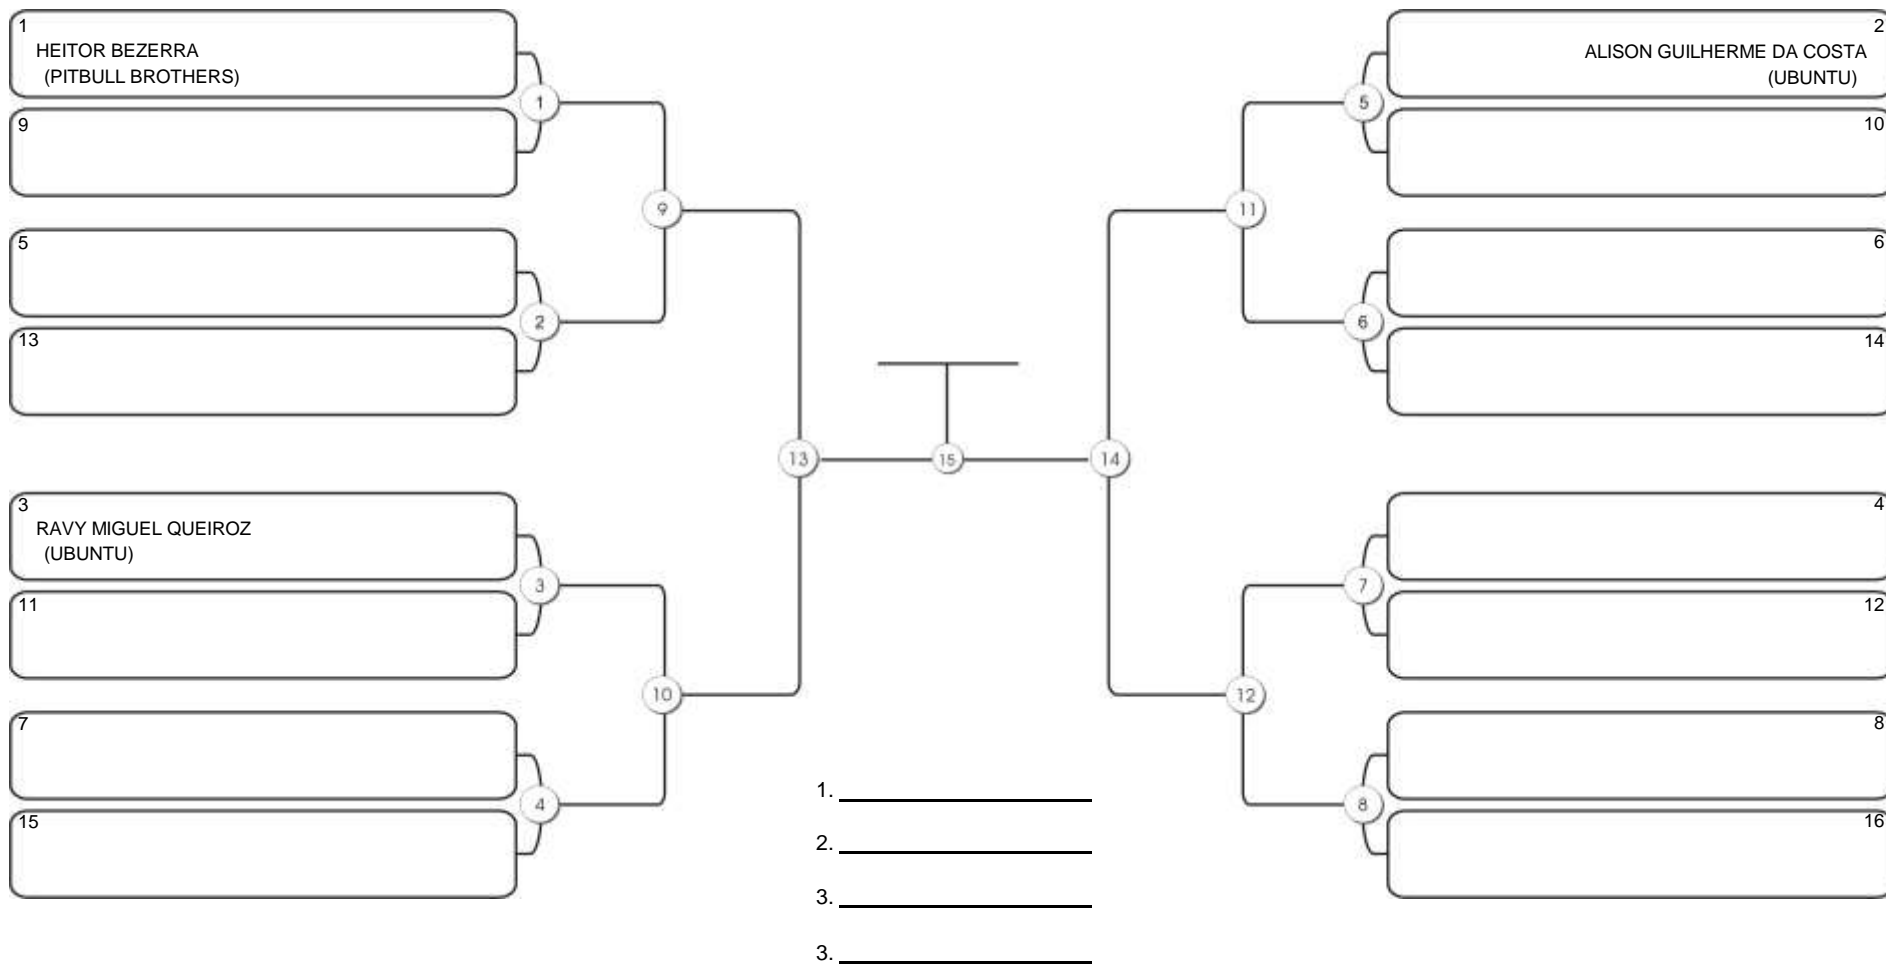

FORTAL CUP

GINASIO CARLOS ALBERTO PORTELA MARACANAU, 21 a 22 ago 2021

INFANTIL A 8 E 9 MASC BRANCA-CINZA PESADÍSSIMO

Responsável: _____
Nome: _____
Assinatura: _____