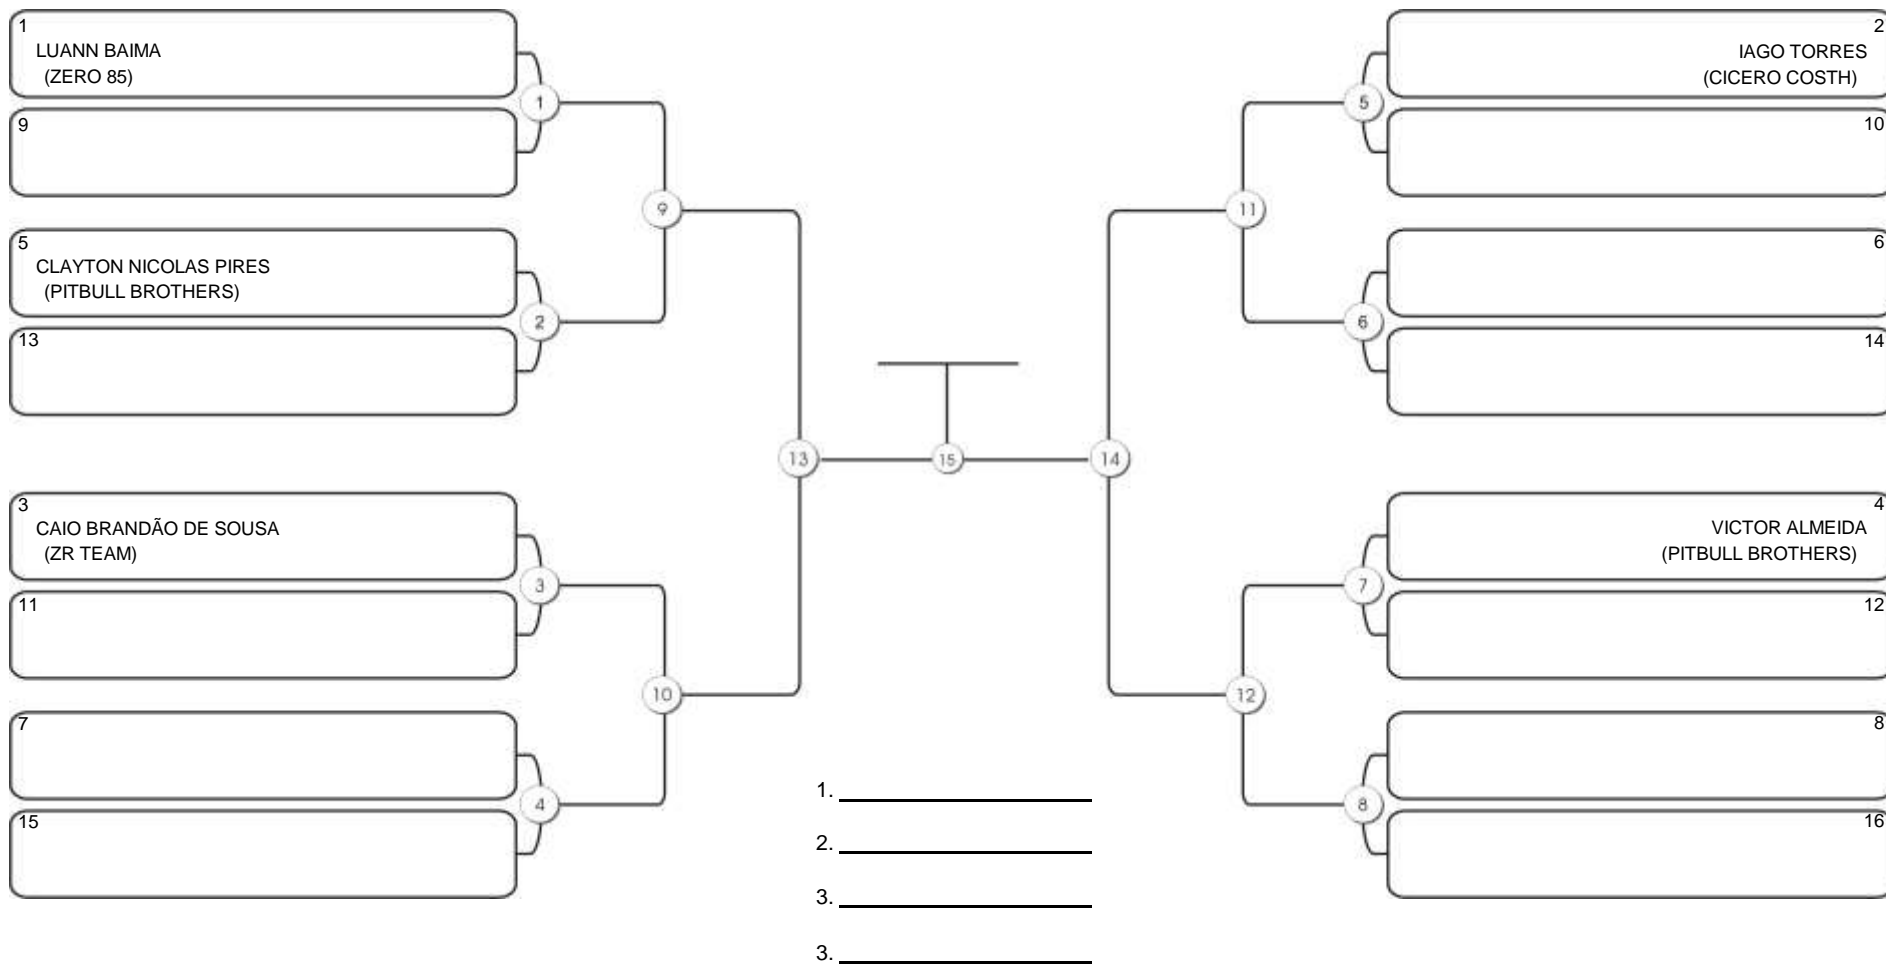

FORTAL CUP

GINASIO CARLOS ALBERTO PORTELA MARACANAU, 21 a 22 ago 2021

JUVENIL 16 E 17 MASC AZUL PLUMA

Responsável: _____

Nome: _____

Assinatura: _____