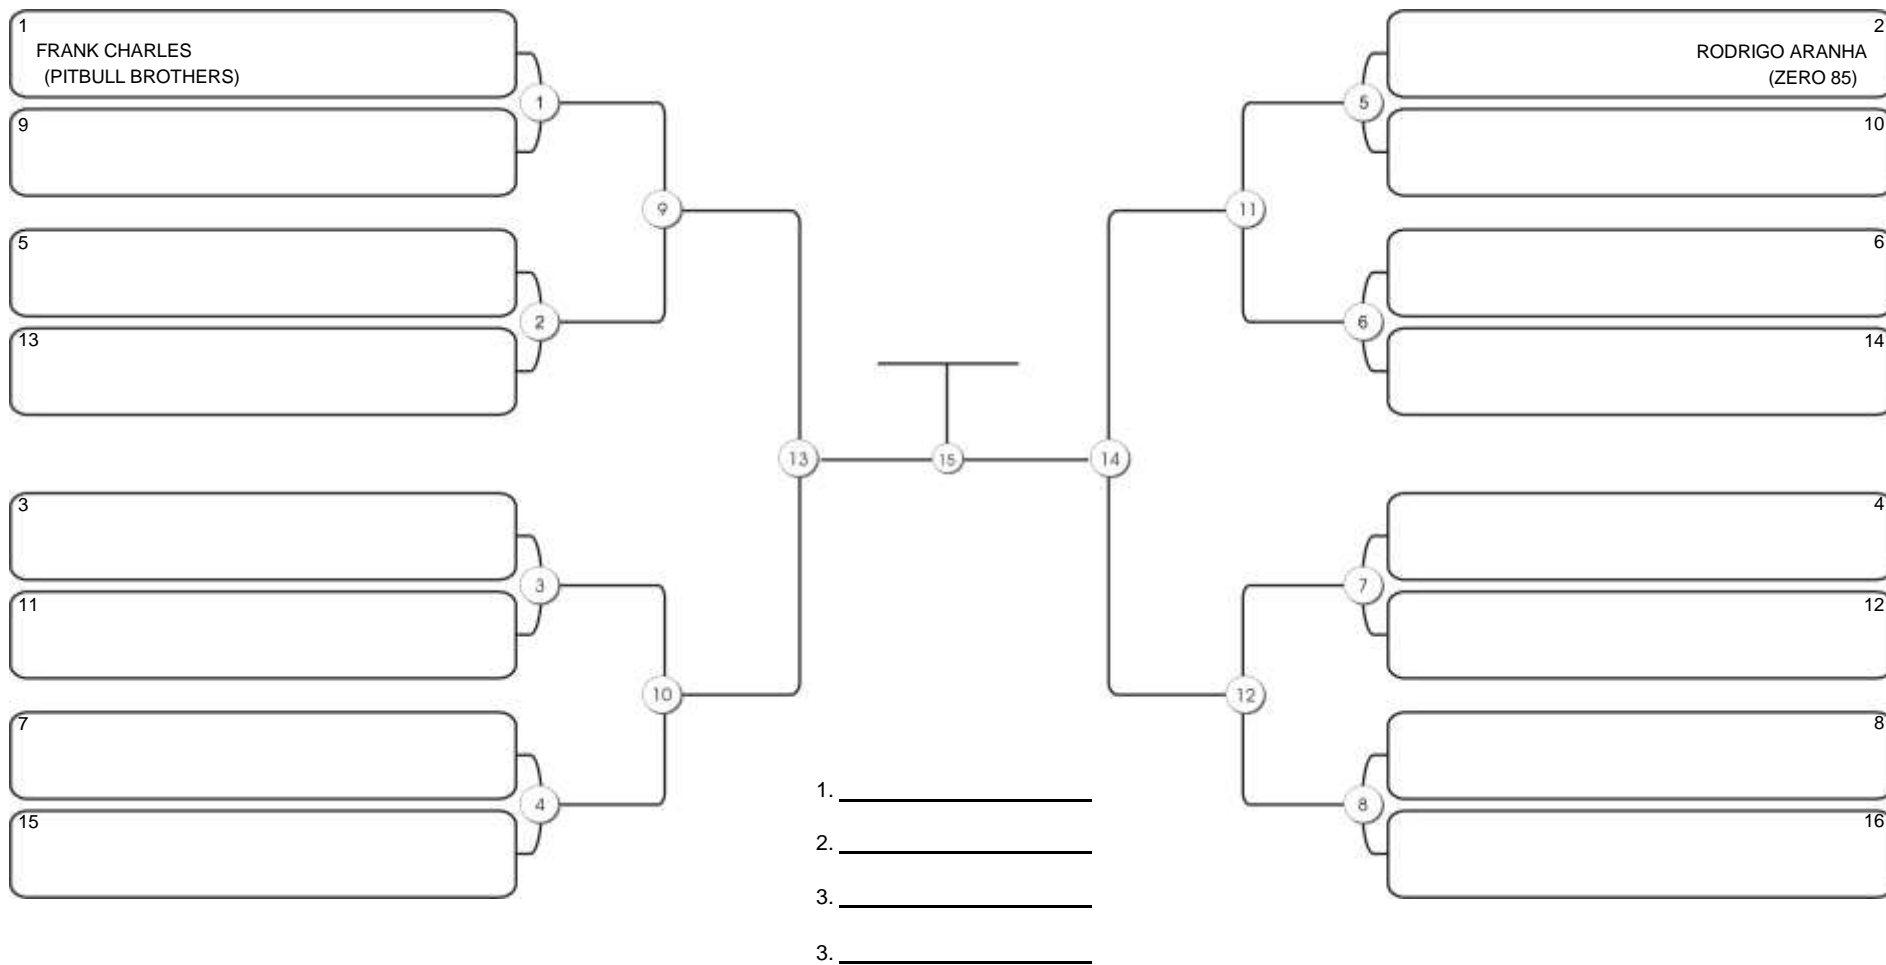

FORTAL CUP

GINASIO CARLOS ALBERTO PORTELA MARACANAU, 21 a 22 ago 2021

NO GI ADULTO MASC ROXA PENA

Responsável: _____
Nome: _____
Assinatura: _____