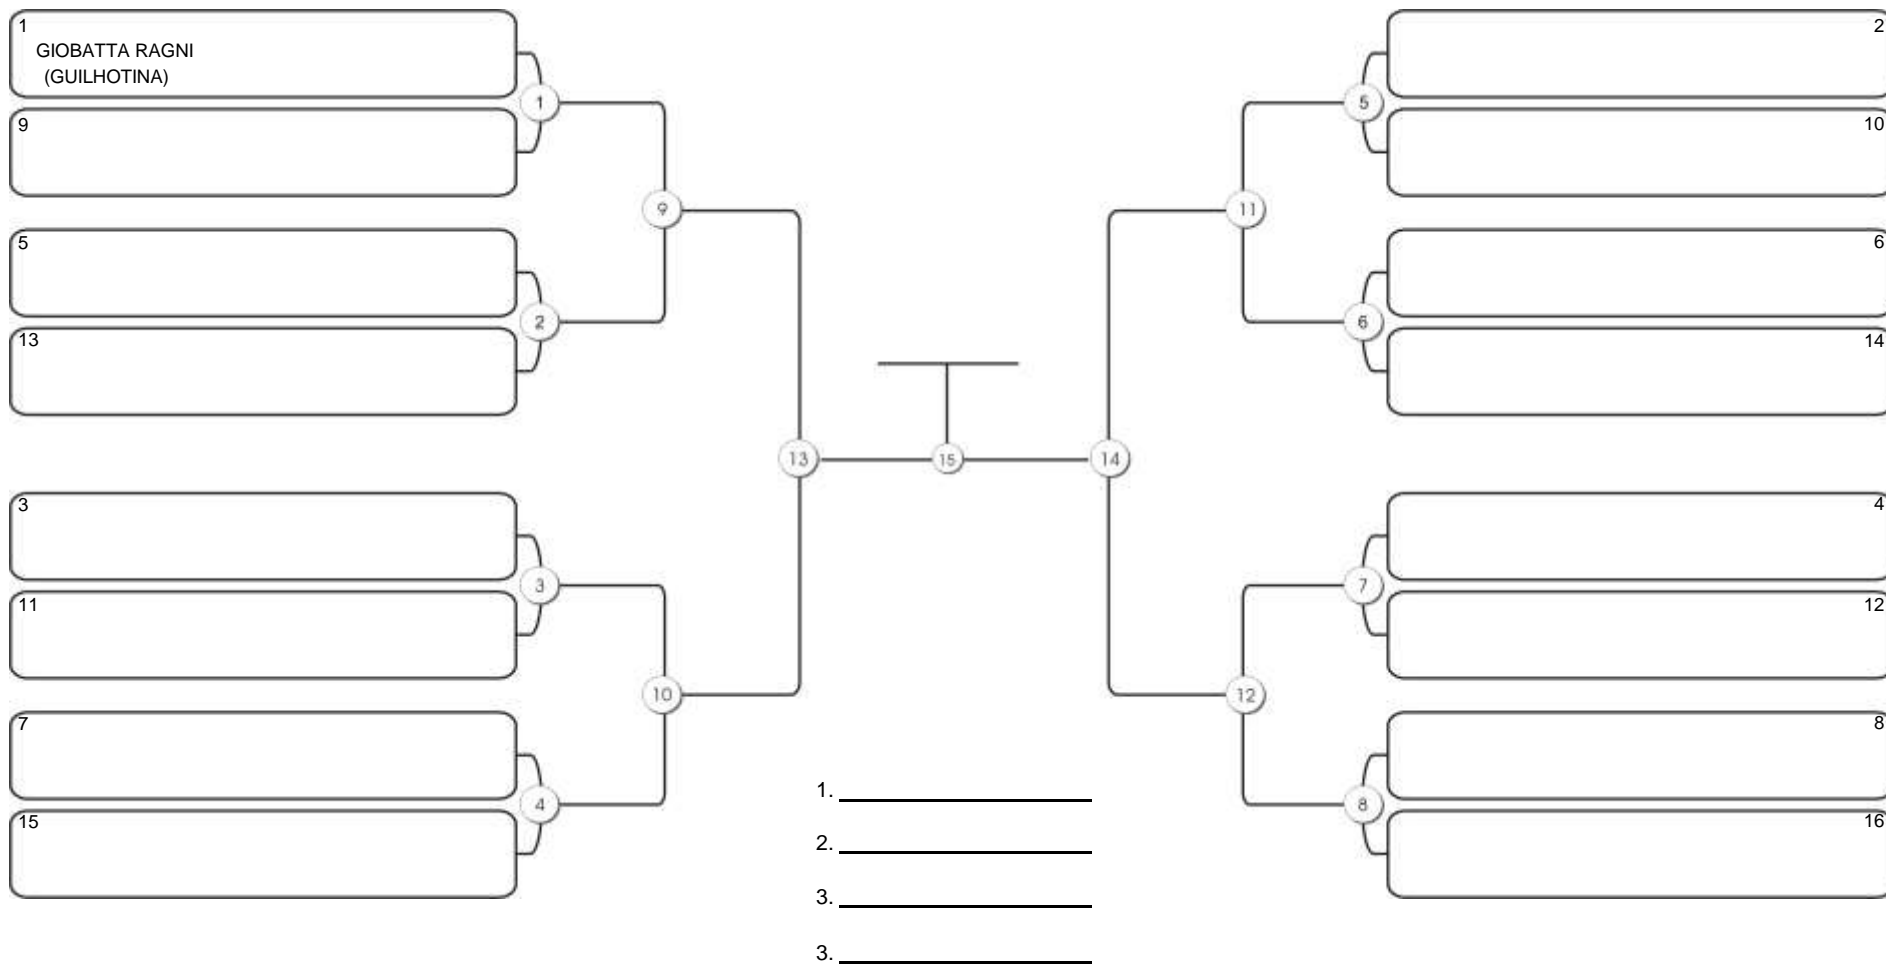

FORTAL CUP

GINASIO CARLOS ALBERTO PORTELA MARACANAU, 21 a 22 ago 2021

NO GI MASTER MASC ROXA MEIO-PESADO

Responsável: _____
Nome: _____
Assinatura: _____