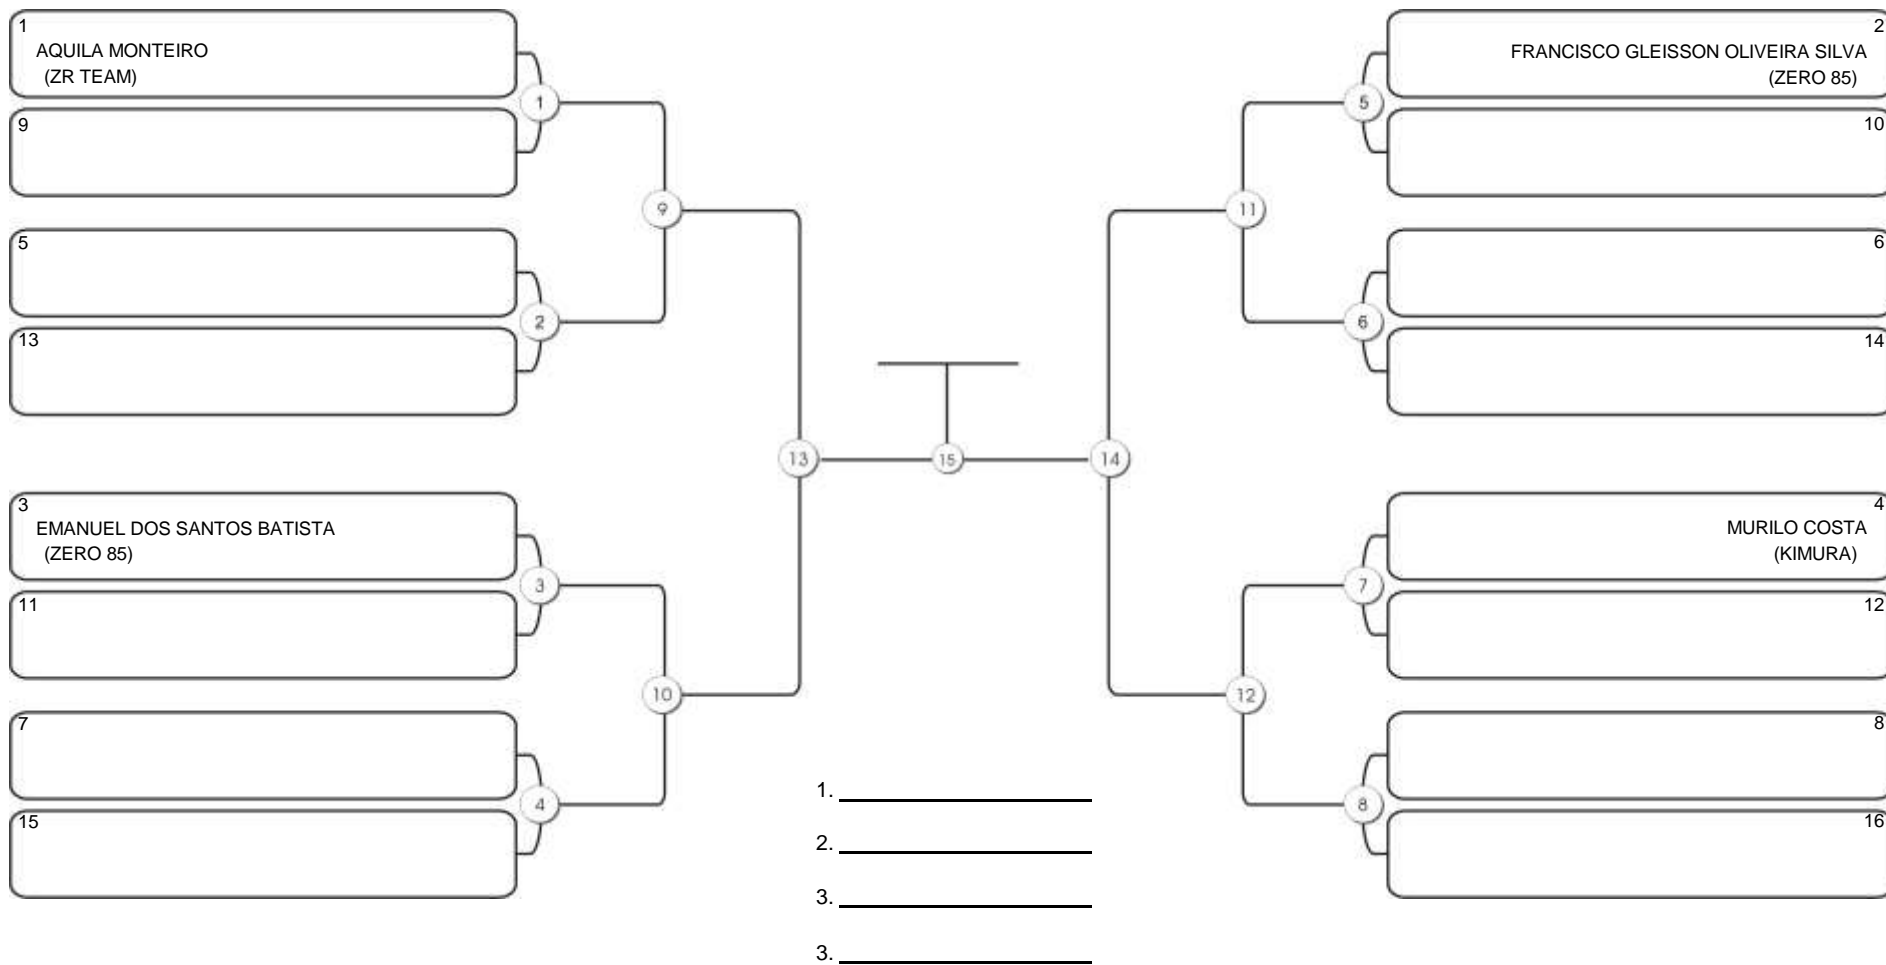

FORTAL CUP

GINASIO CARLOS ALBERTO PORTELA MARACANAU, 21 a 22 ago 2021

JUVENIL 16 E 17 MASC AZUL PESADO

Responsável: _____
Nome: _____
Assinatura: _____