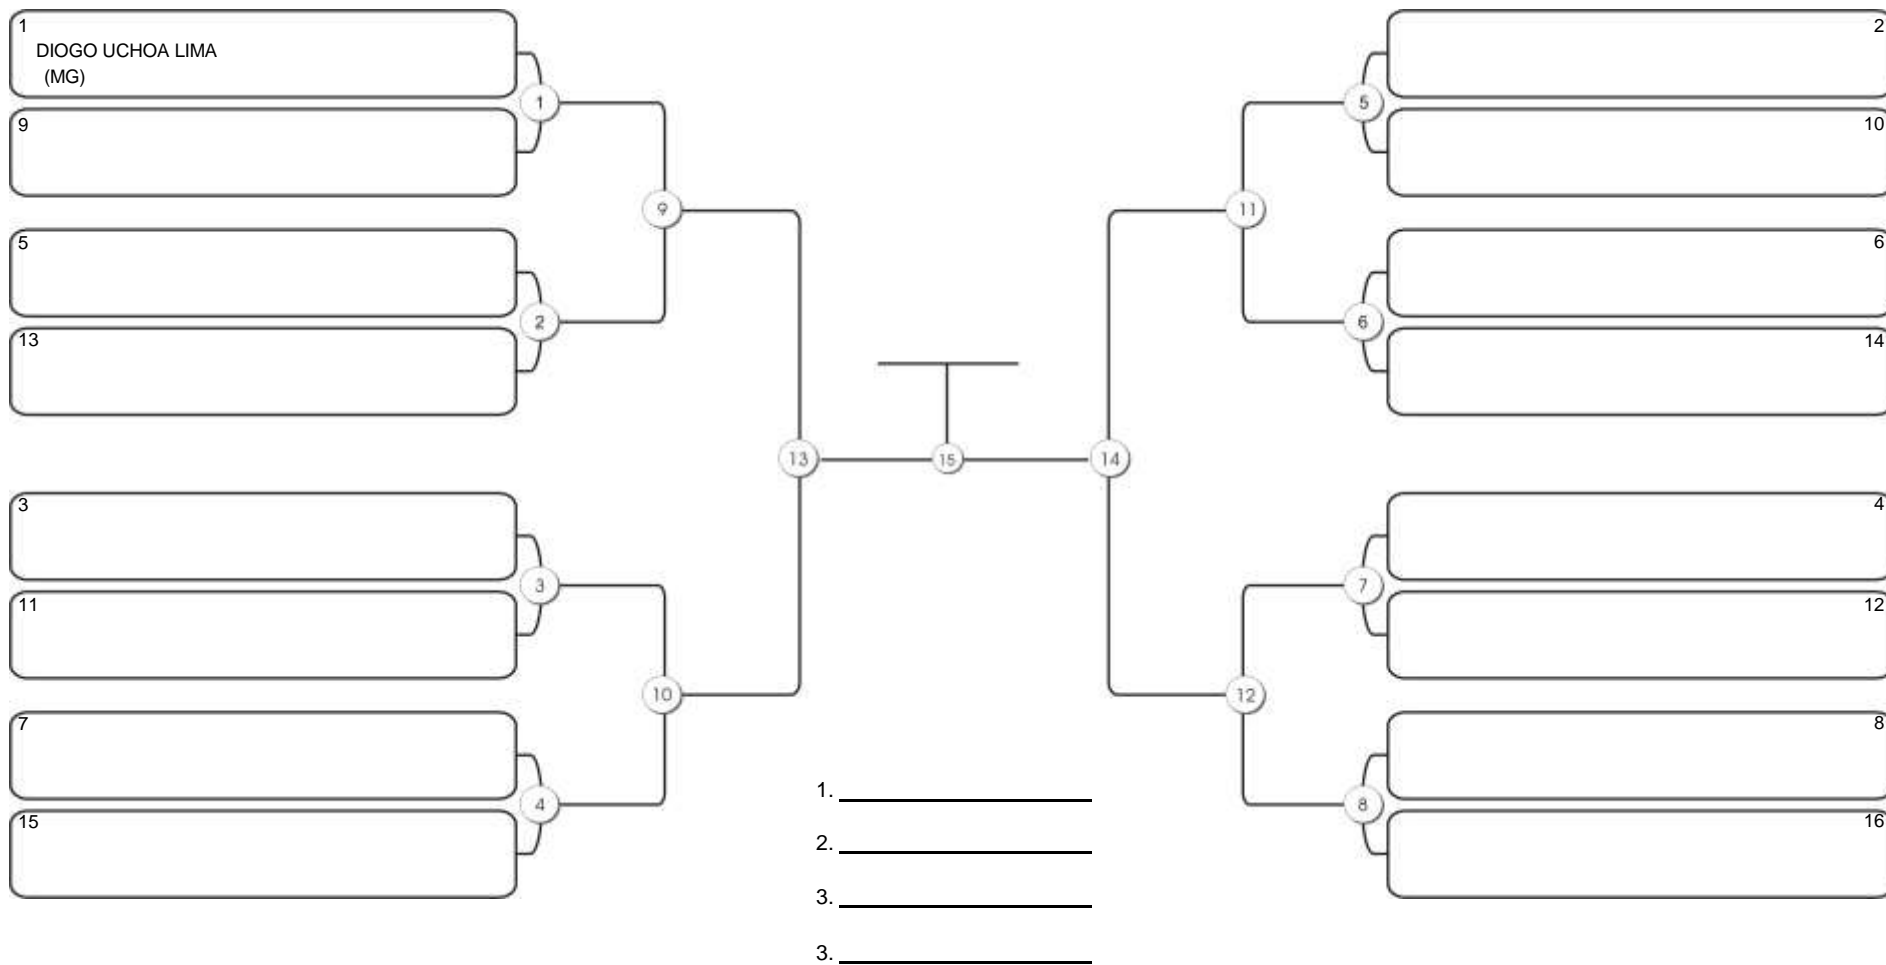

FORTAL CUP

GINASIO CARLOS ALBERTO PORTELA MARACANAU, 21 a 22 ago 2021

MASTER MASC ROXA MEIO-PESADO

Responsável: _____
Nome: _____
Assinatura: _____