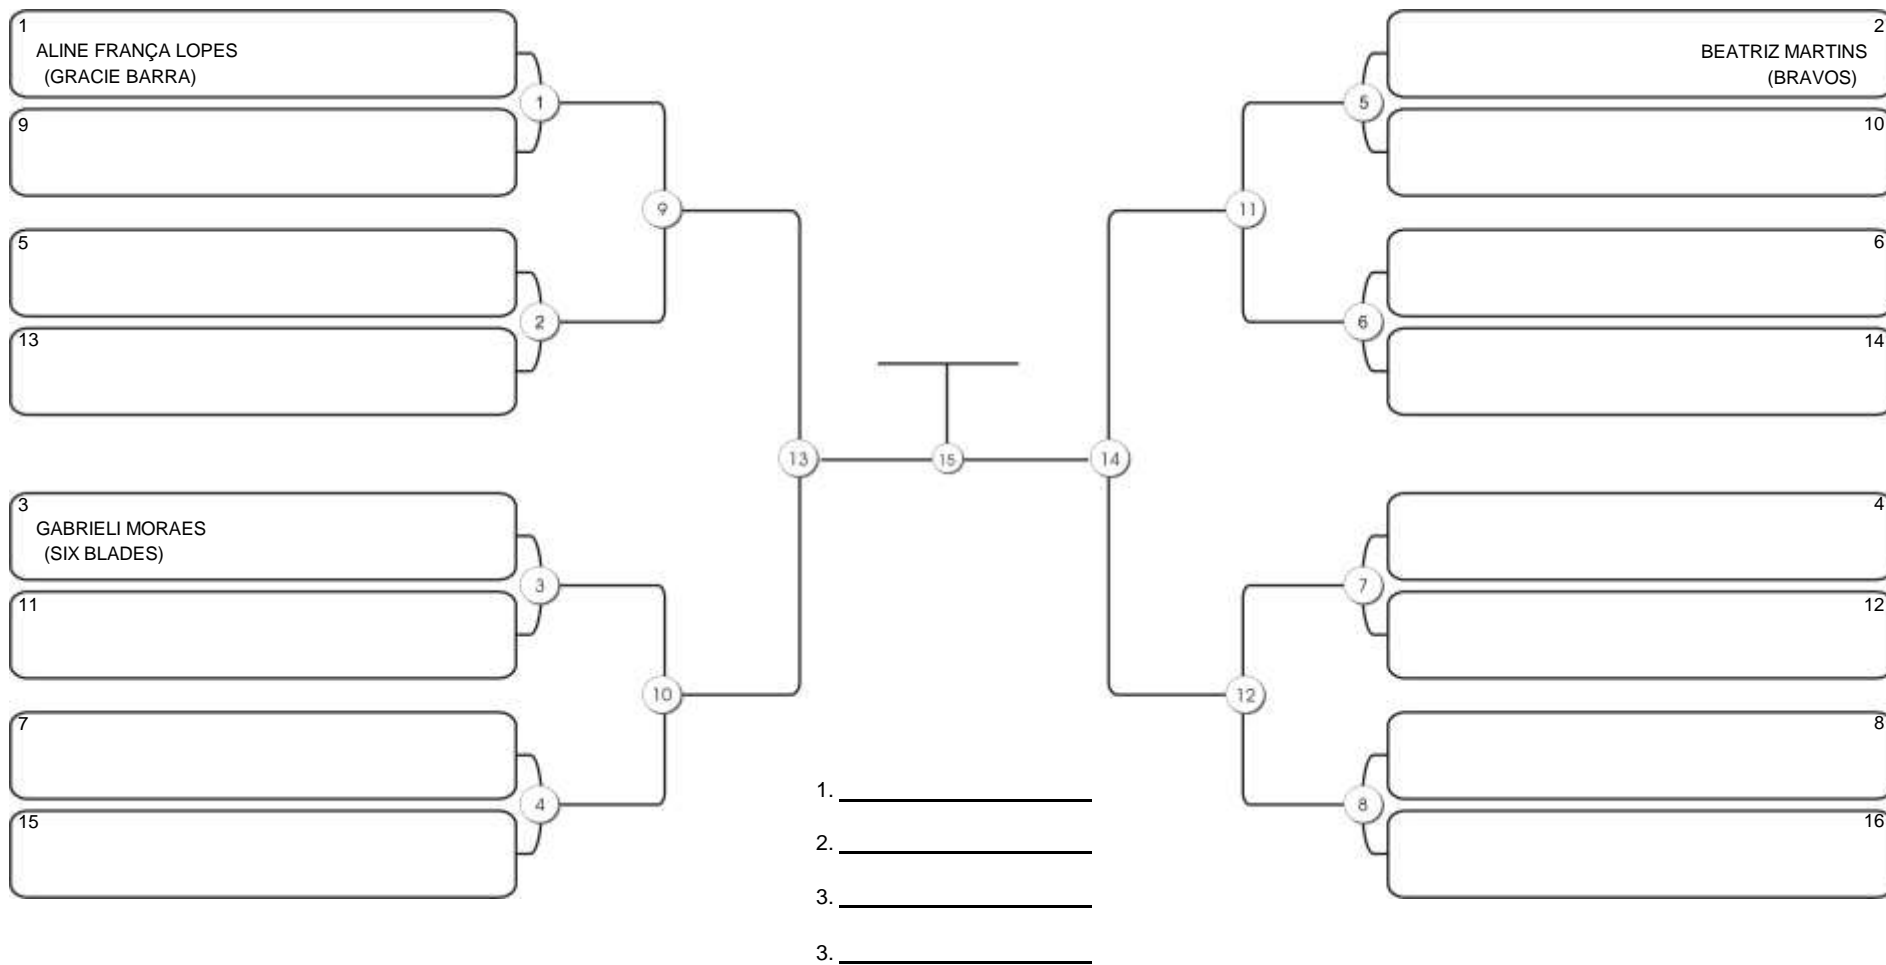

FORTAL CUP

GINASIO CARLOS ALBERTO PORTELA MARACANAU, 21 a 22 ago 2021

ADULTO FEM MARROM ABSOLUTO

Responsável: _____
Nome: _____
Assinatura: _____