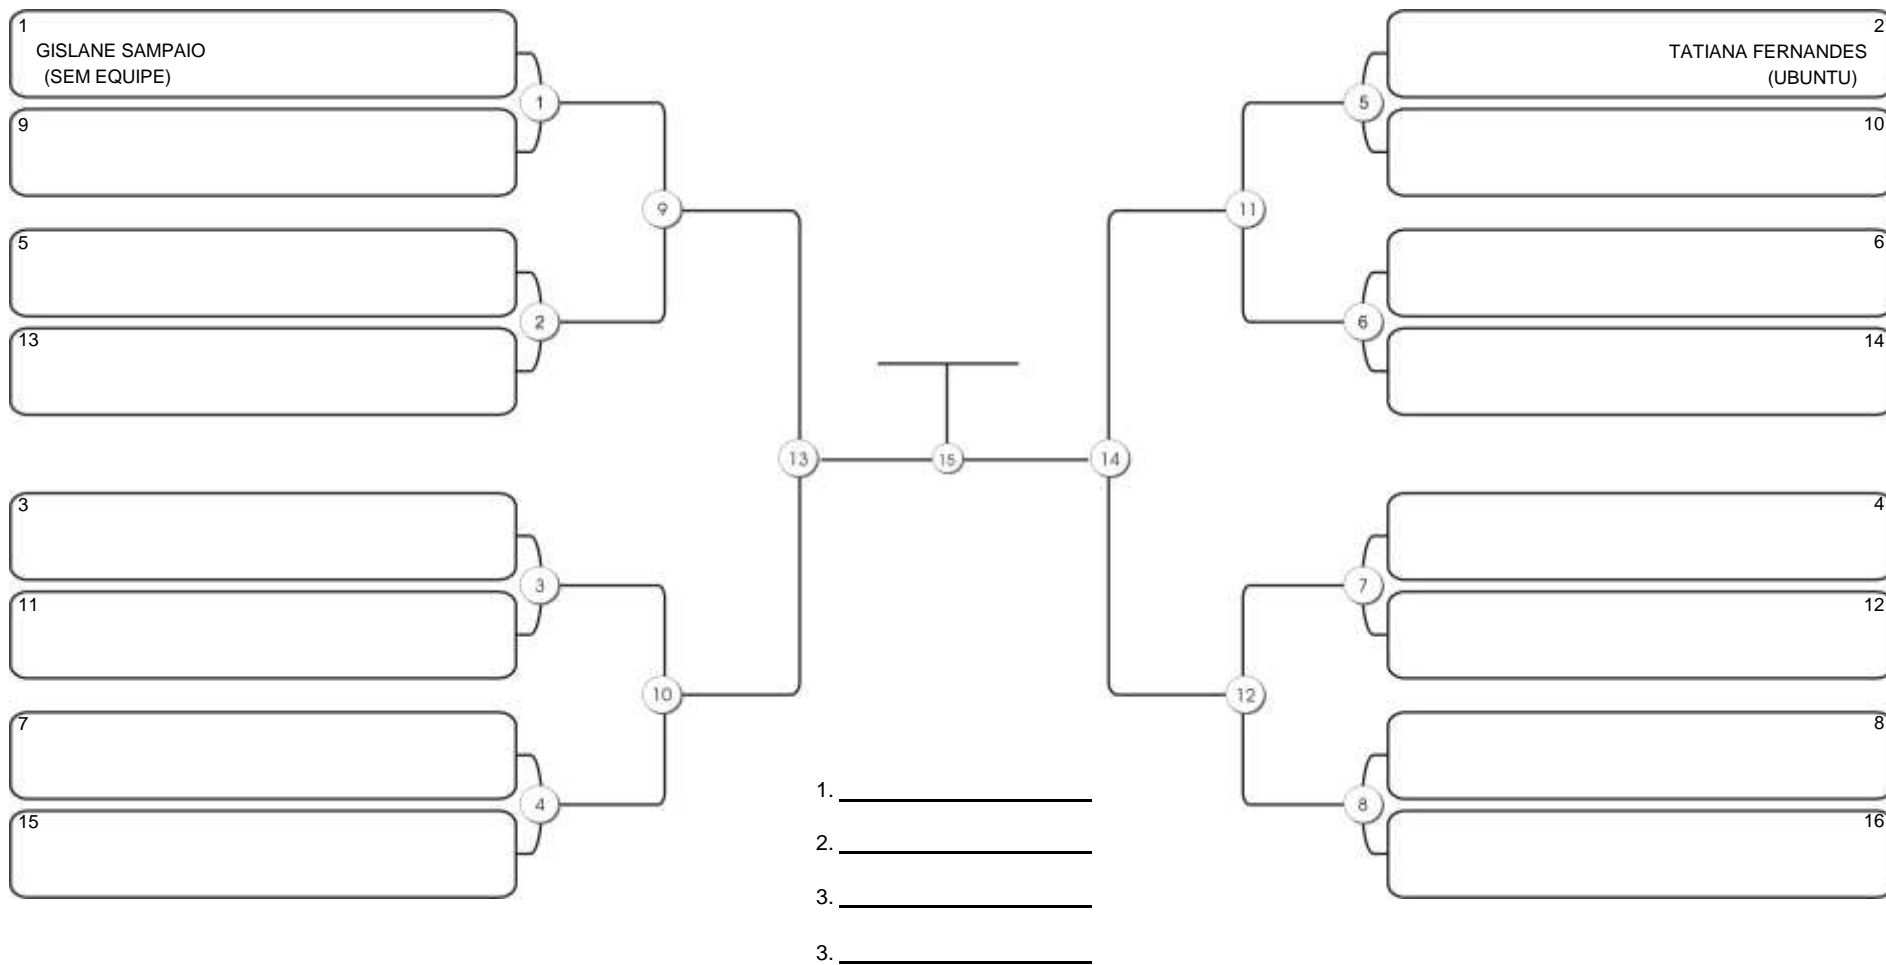

FORTAL CUP

GINASIO CARLOS ALBERTO PORTELA MARACANAU, 21 a 22 ago 2021

ADULTO FEM AZUL PESADO

Responsável: _____
Nome: _____
Assinatura: _____