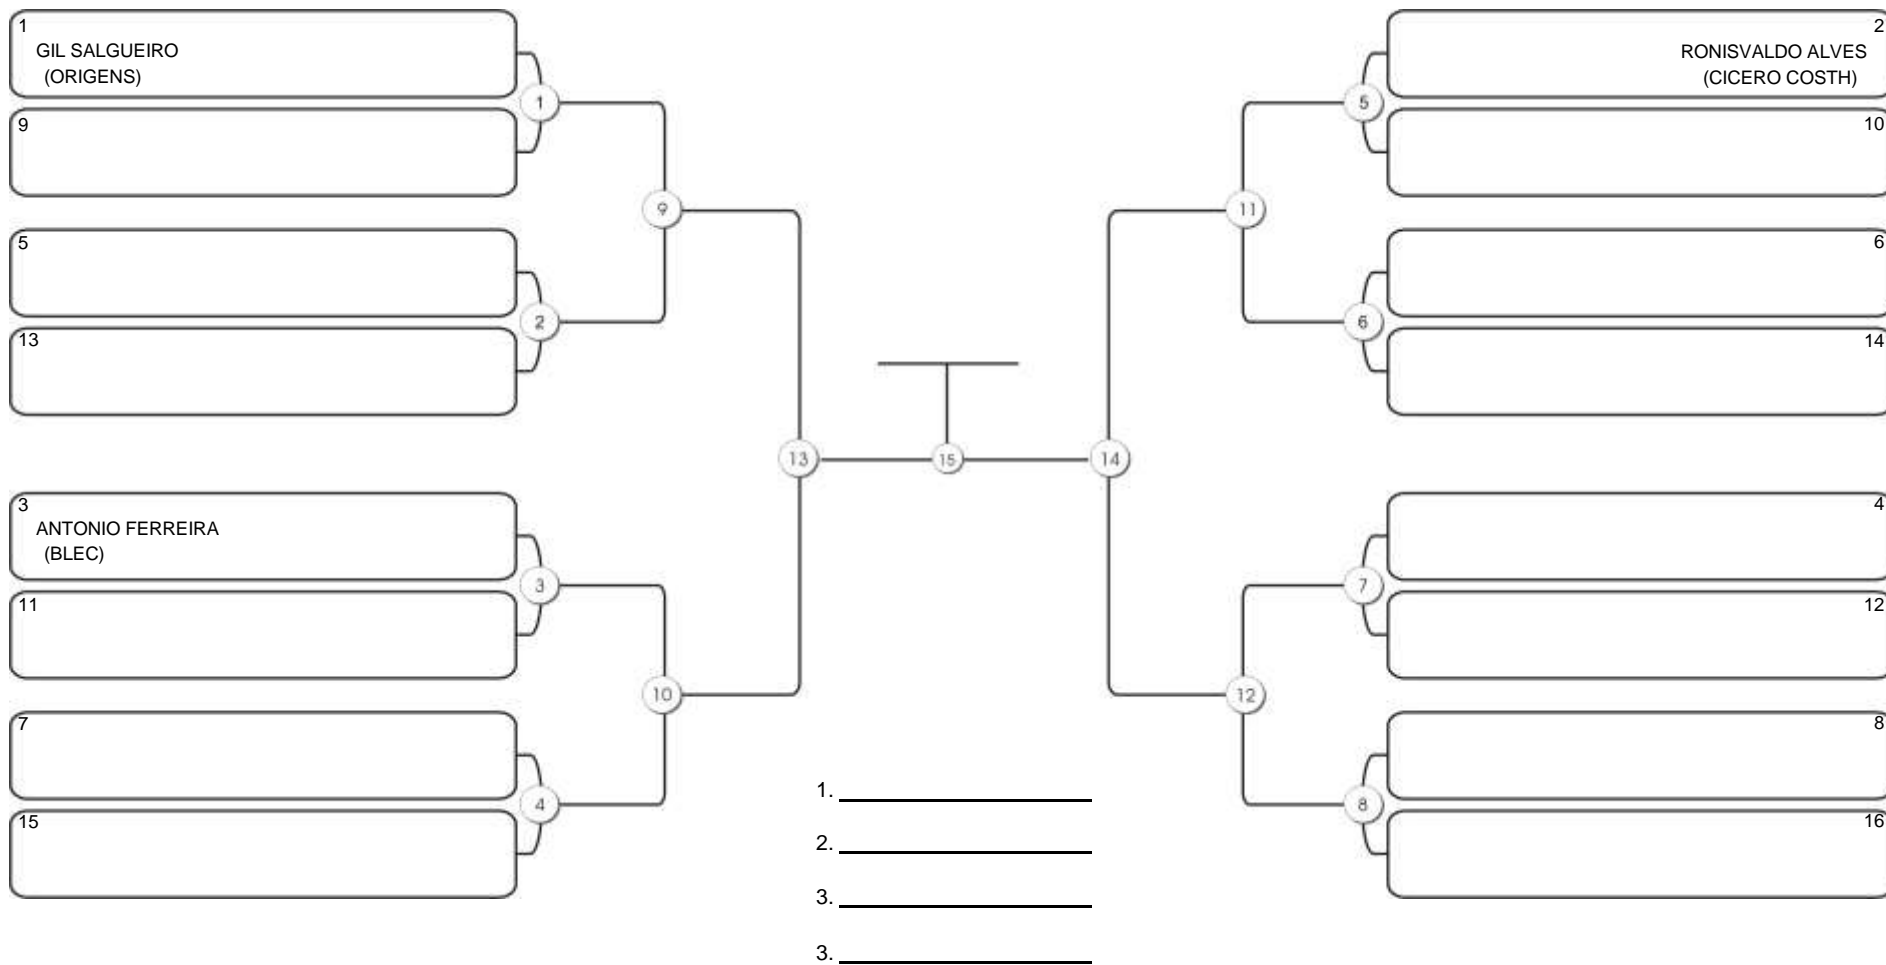

FORTAL CUP

GINASIO CARLOS ALBERTO PORTELA MARACANAU, 21 a 22 ago 2021

MASTER MASC PRETA MEIO-PESADO

Responsável: _____
Nome: _____
Assinatura: _____