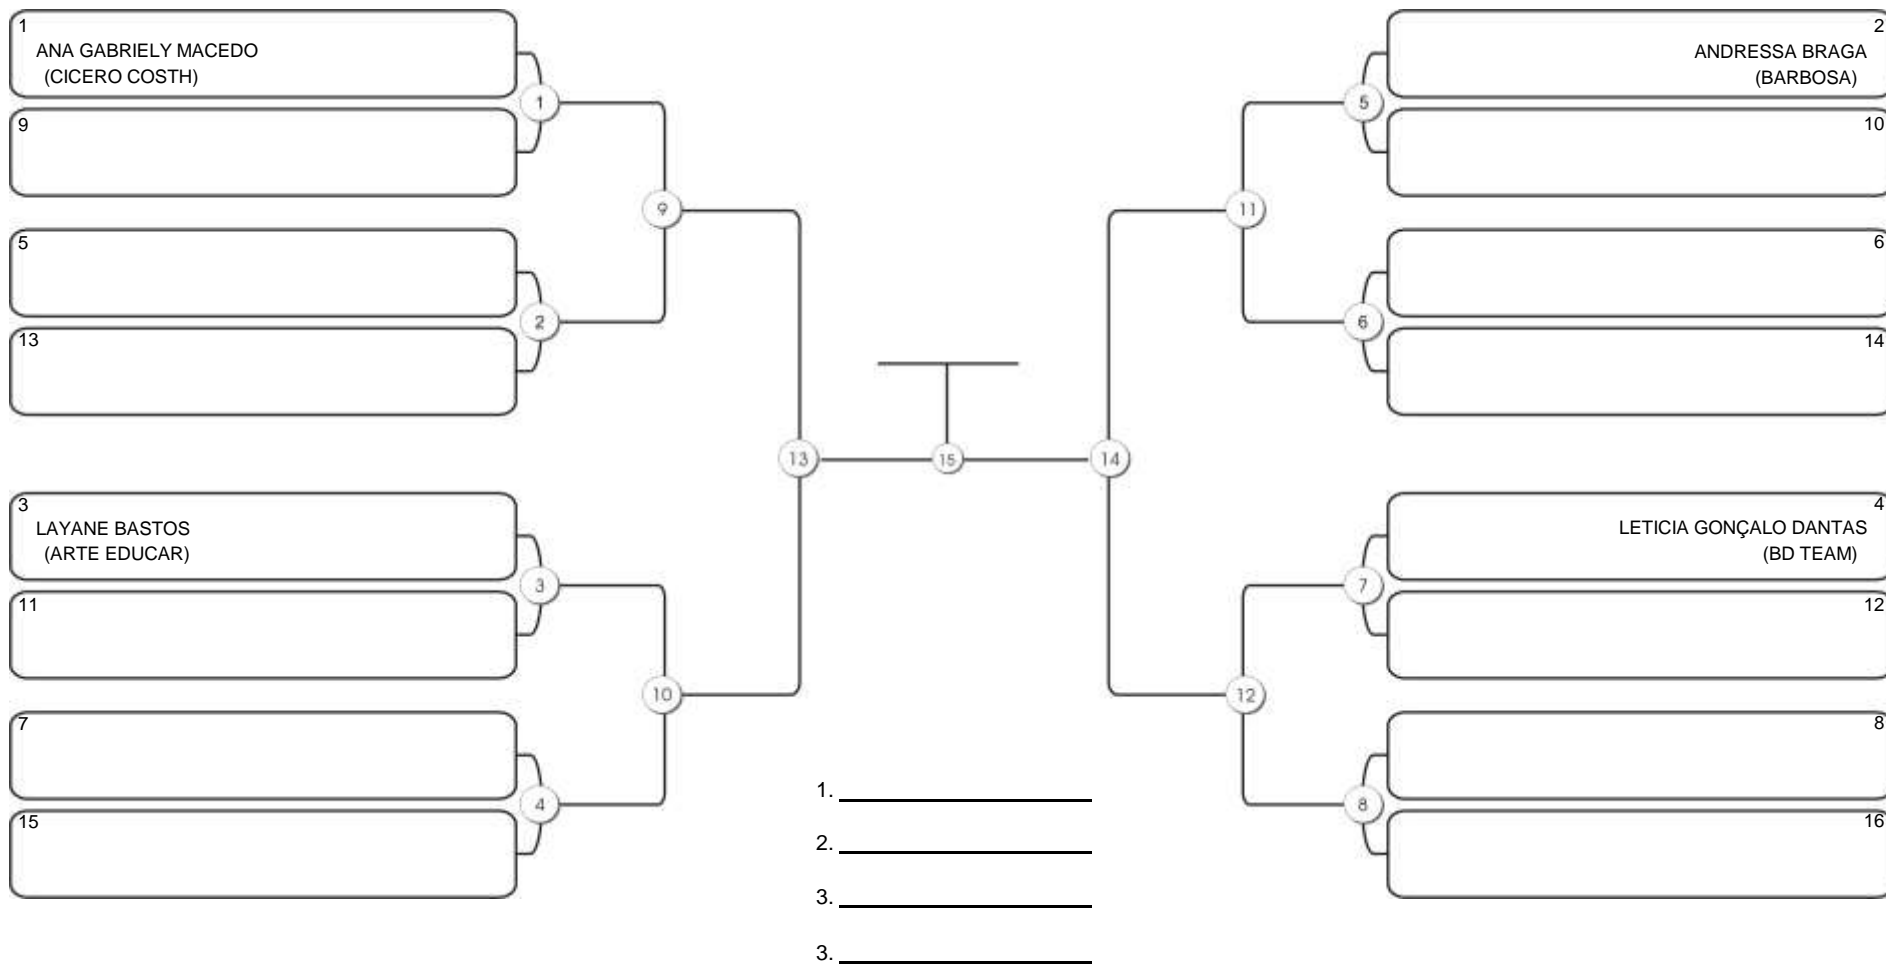

FORTAL CUP

GINASIO CARLOS ALBERTO PORTELA MARACANAU, 21 a 22 ago 2021

INFANTIL B 10 E 11 FEM AMARELA PESADÍSSIMO

Responsável: _____
Nome: _____
Assinatura: _____