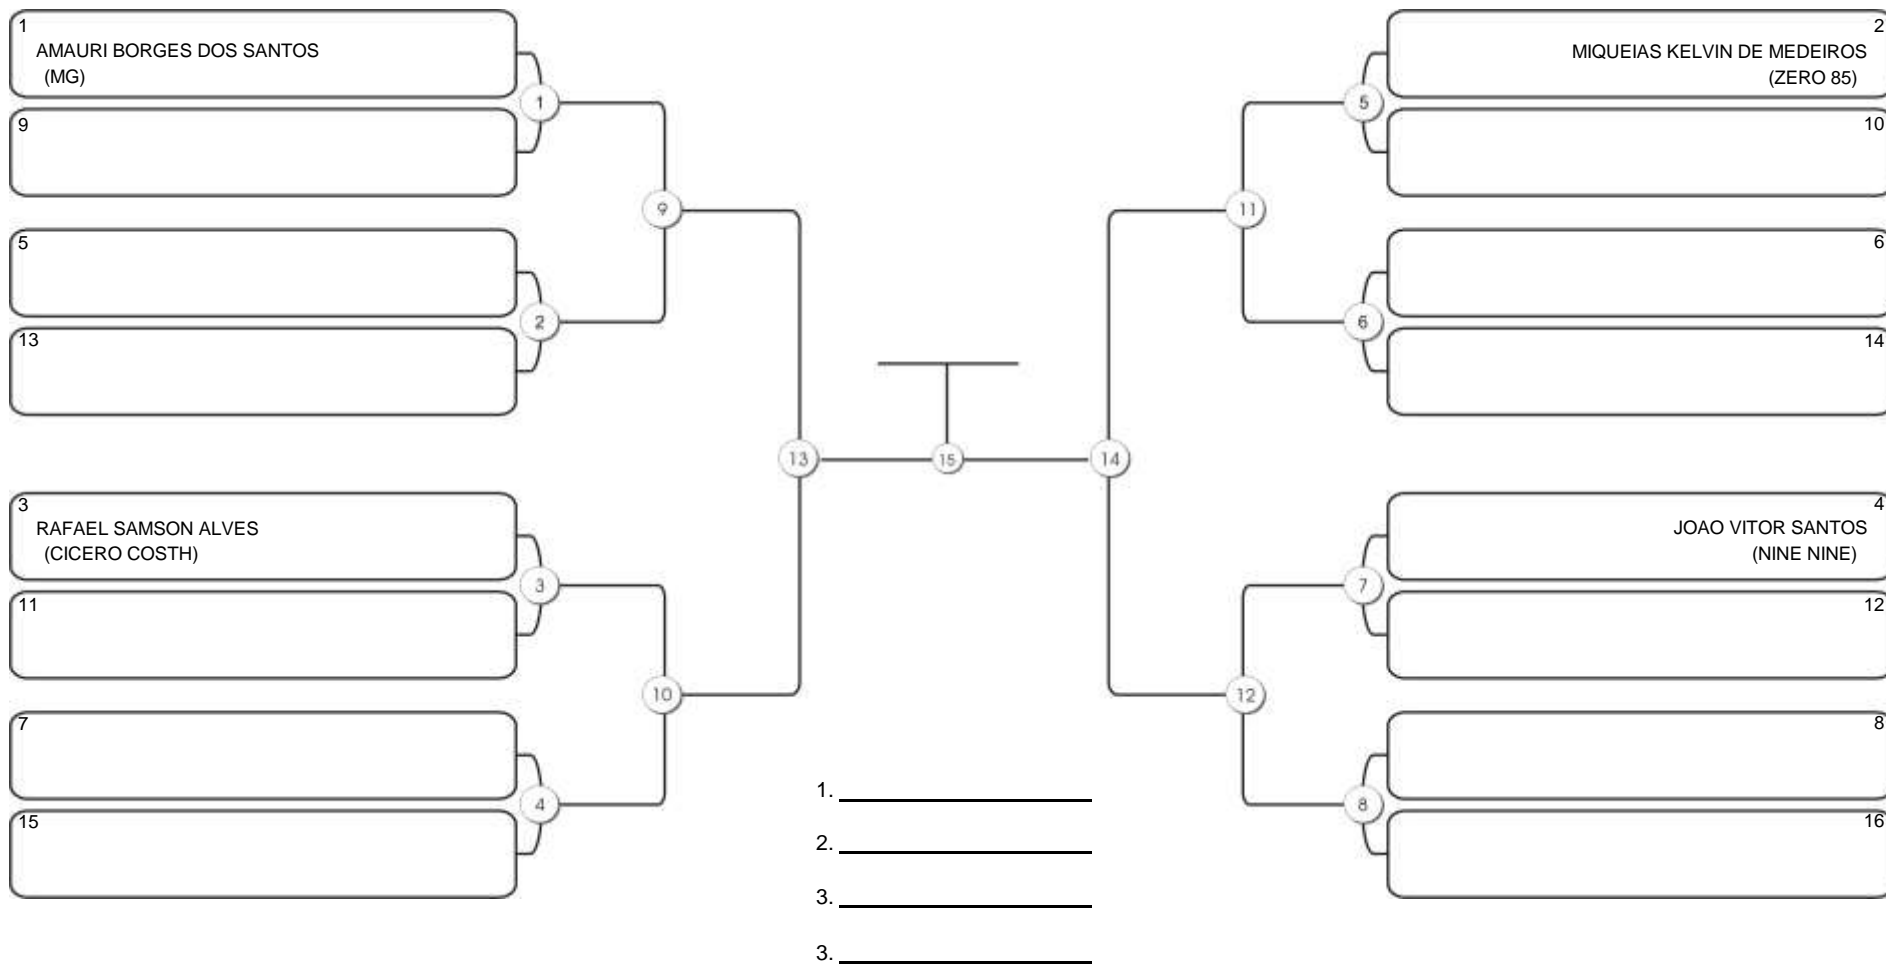

FORTAL CUP

GINASIO CARLOS ALBERTO PORTELA MARACANAU, 21 a 22 ago 2021

JUVENIL 16 E 17 MASC BRANCA SUPER-PESADO

Responsável: _____
Nome: _____
Assinatura: _____