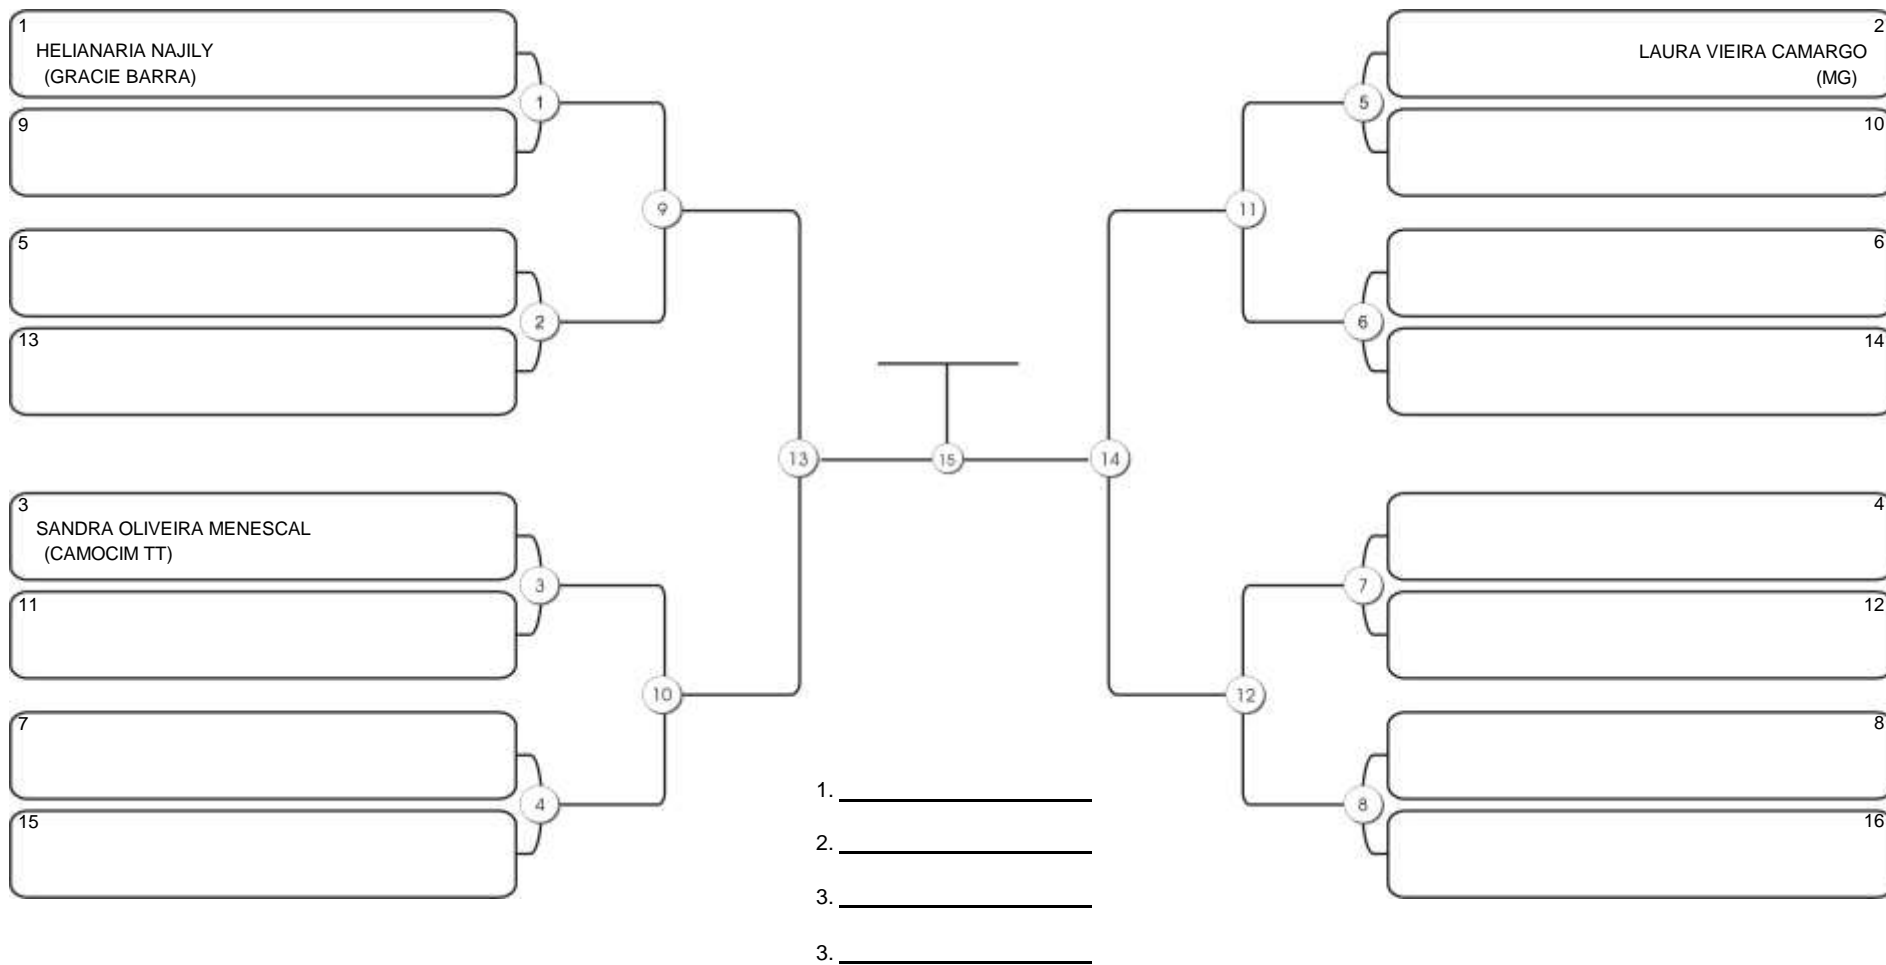

FORTAL CUP

GINASIO CARLOS ALBERTO PORTELA MARACANAU, 21 a 22 ago 2021

JUVENIL 16 E 17 FEM BRANCA PLUMA

Responsável: _____

Nome: _____

Assinatura: _____