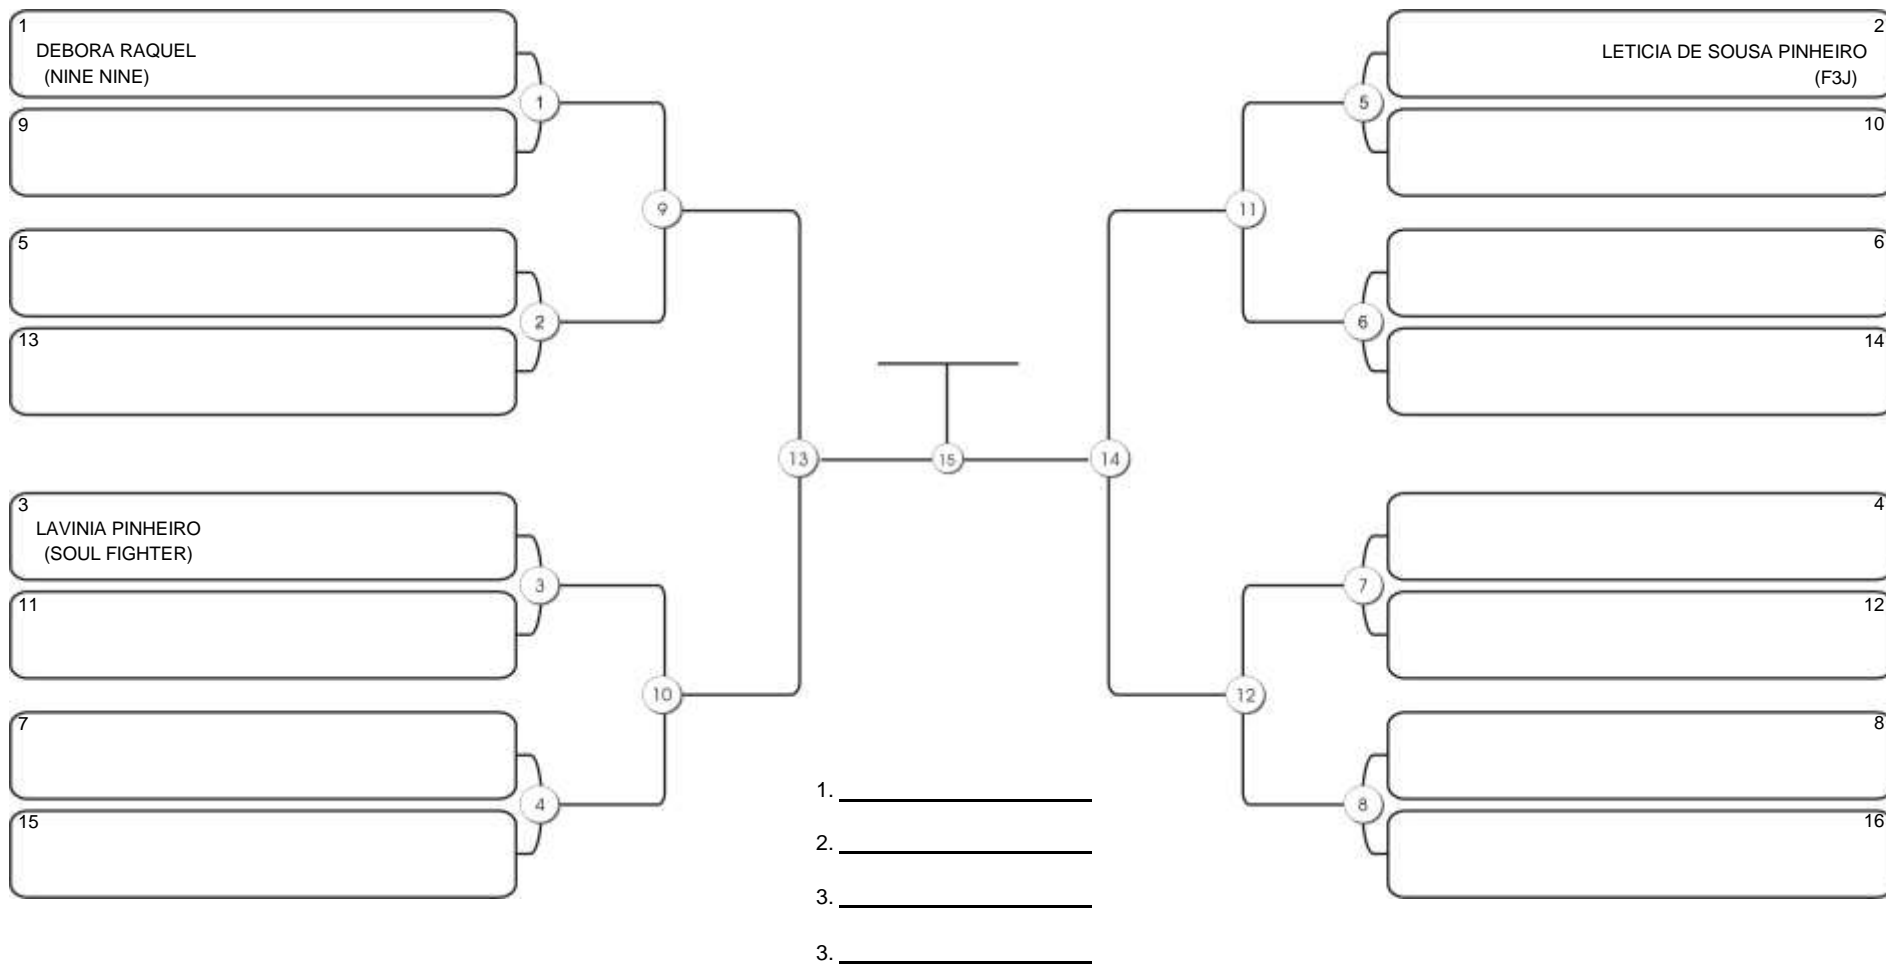

FORTAL CUP

GINASIO CARLOS ALBERTO PORTELA MARACANAU, 21 a 22 ago 2021

JUVENIL 16 E 17 FEM BRANCA MEIO-PESADO

Responsável: _____
Nome: _____
Assinatura: _____