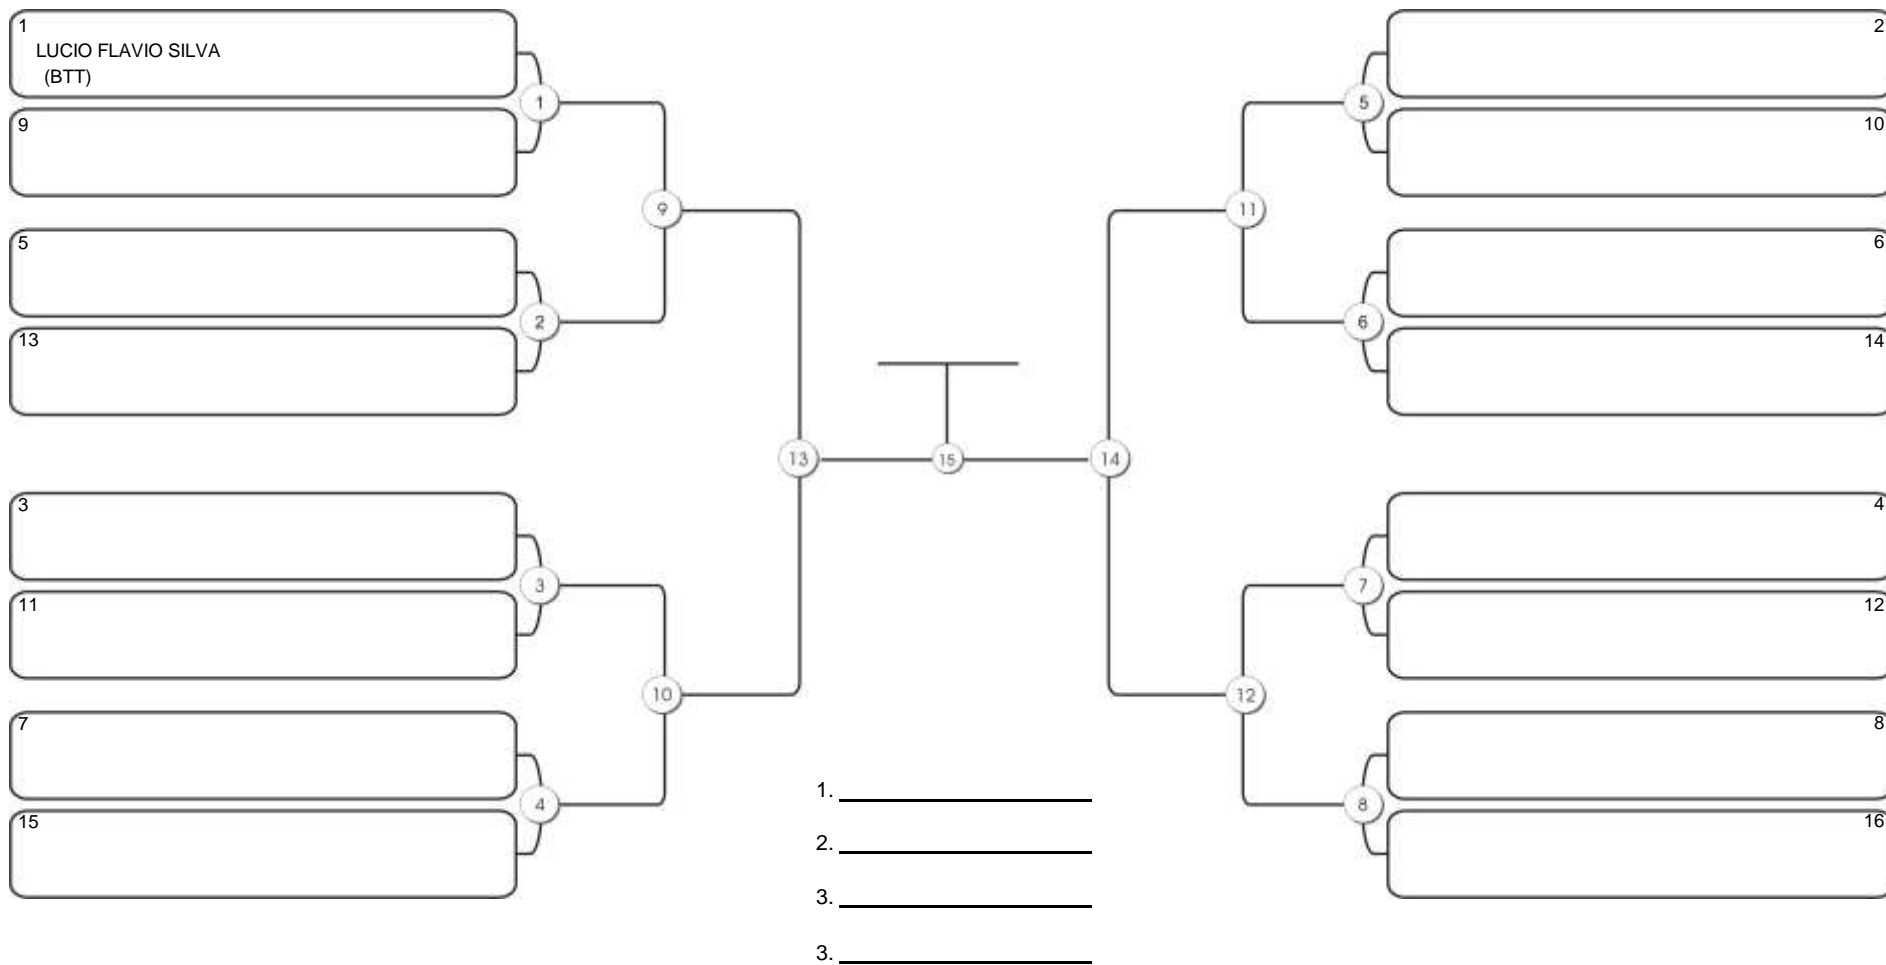

FORTAL CUP

GINASIO CARLOS ALBERTO PORTELA MARACANAU, 21 a 22 ago 2021

NO GI MASTER MASC MARROM LEVE

Responsável: _____
Nome: _____
Assinatura: _____