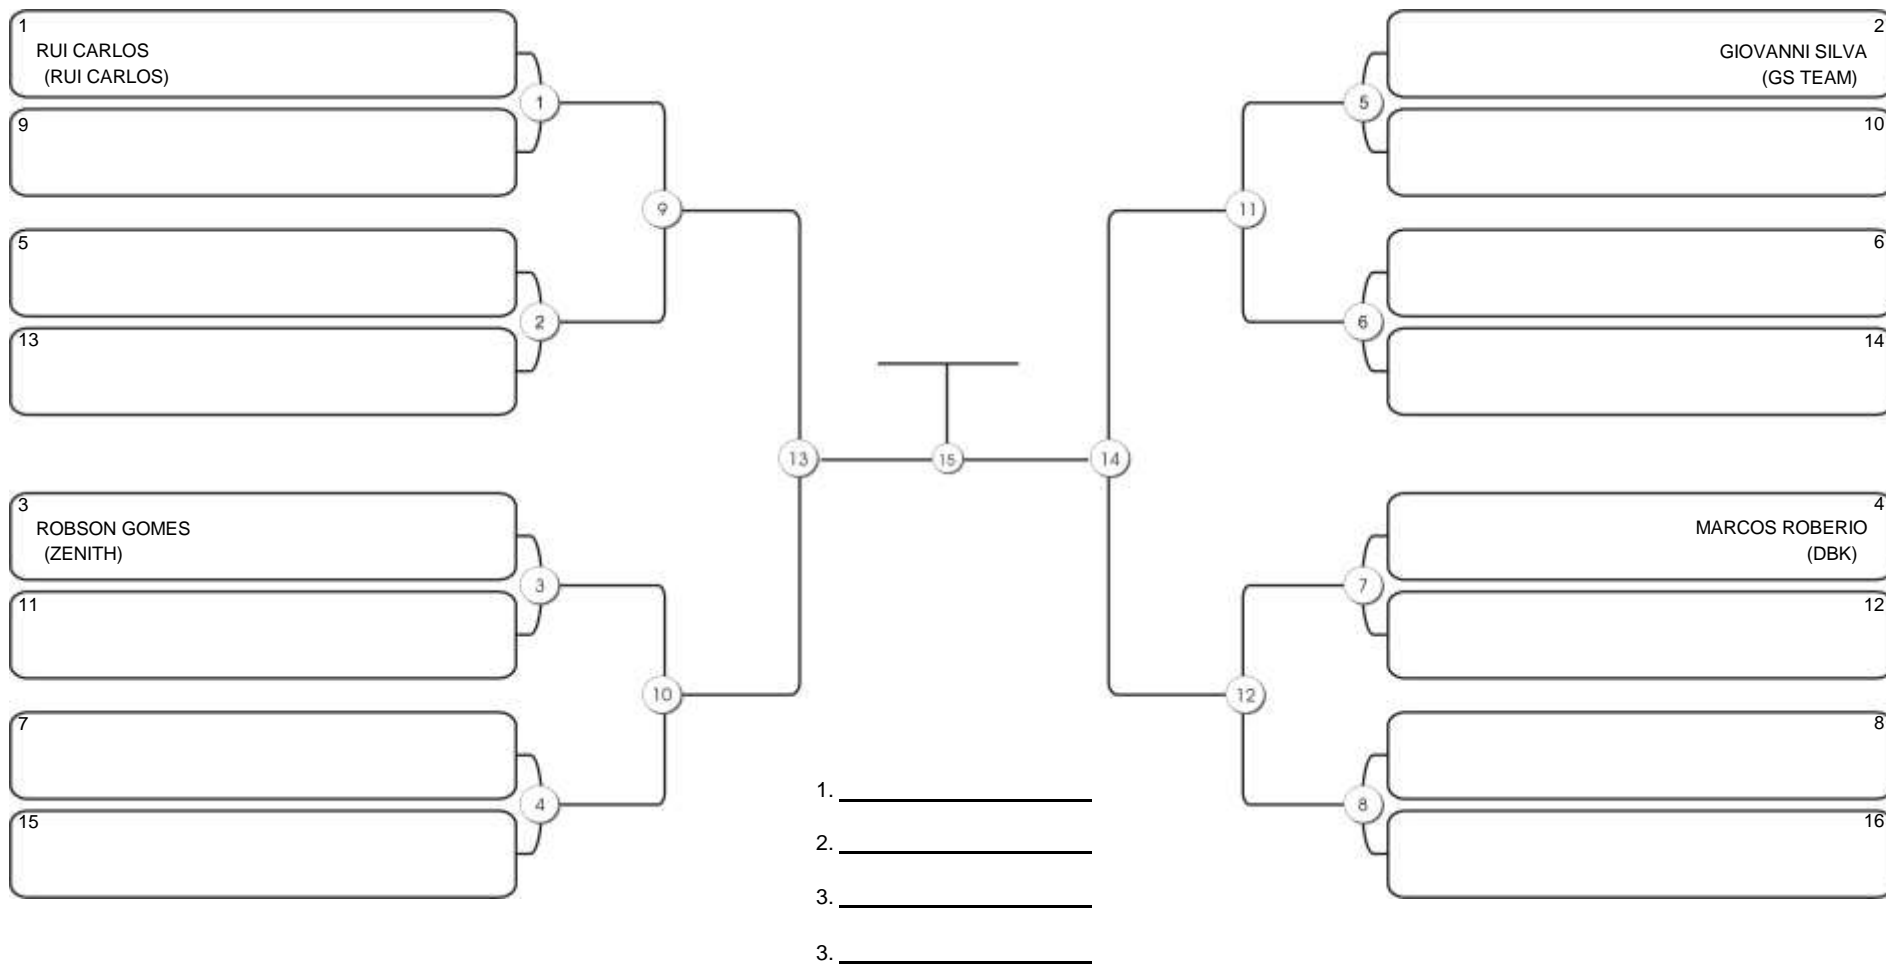

FORTAL CUP

GINASIO CARLOS ALBERTO PORTELA MARACANAU, 21 a 22 ago 2021

SÊNIOR 1 MASC PRETA PESADÍSSIMO

Responsável: _____
Nome: _____
Assinatura: _____