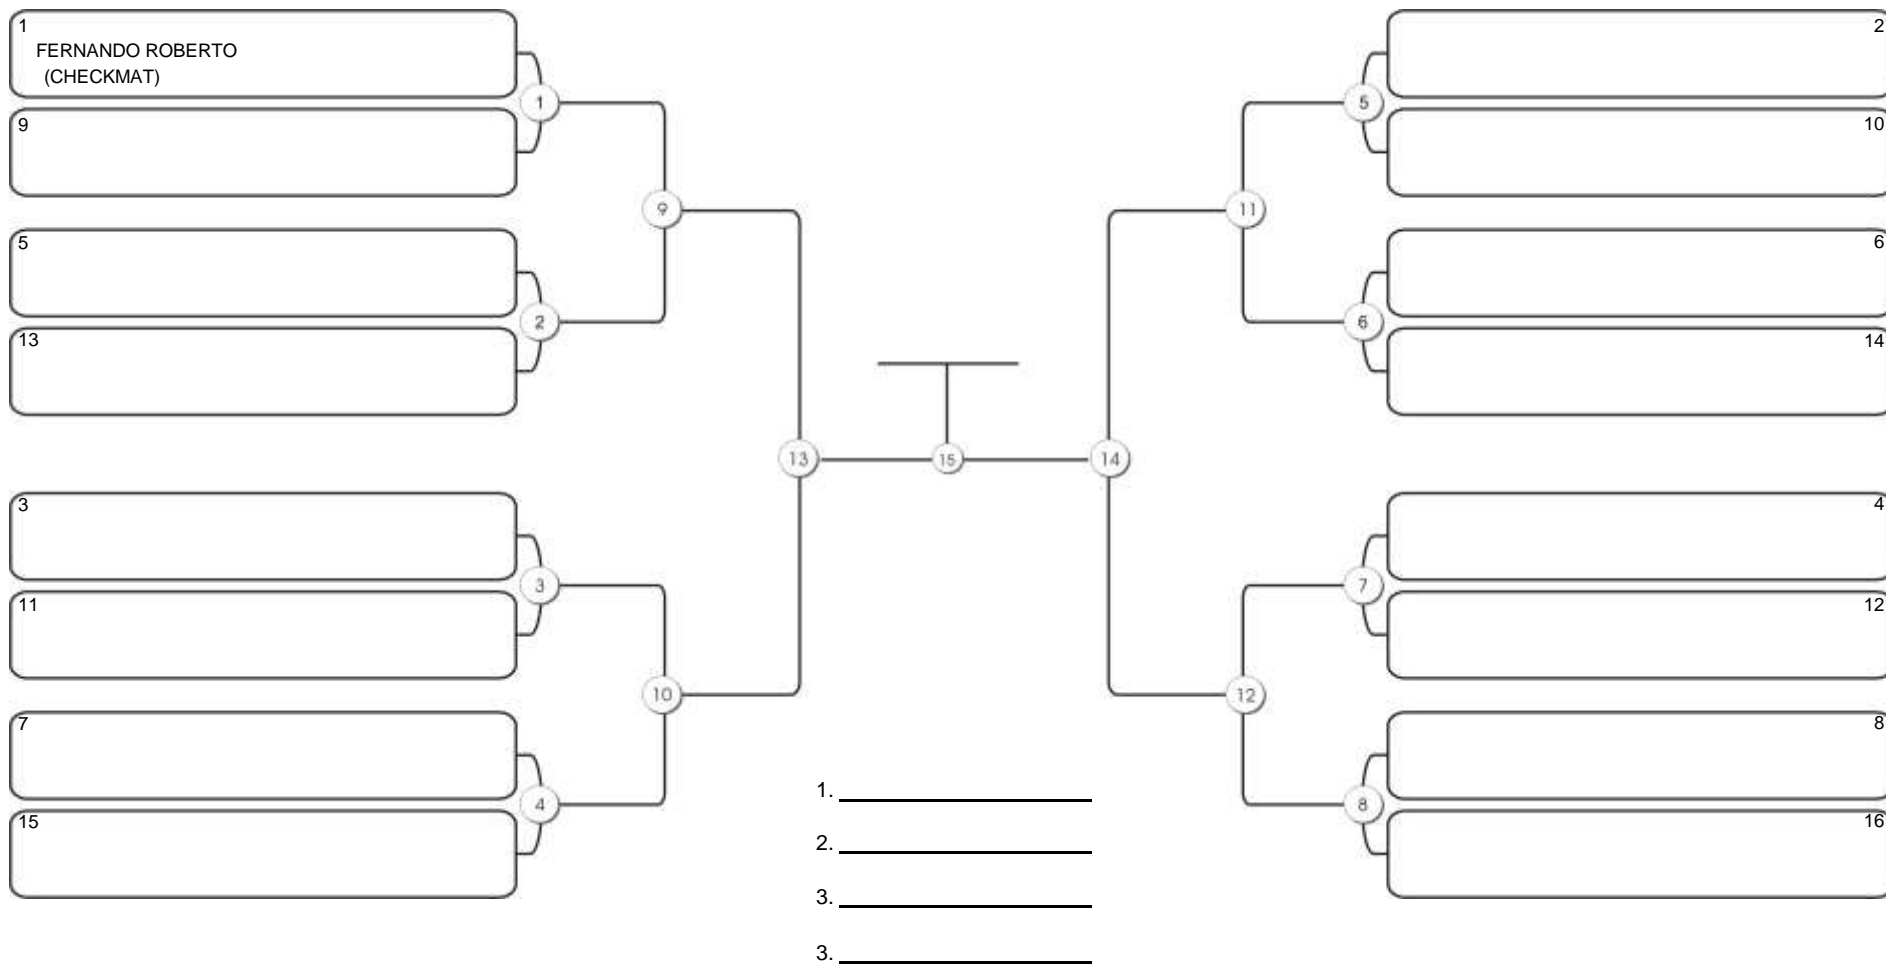

FORTAL CUP

GINASIO CARLOS ALBERTO PORTELA MARACANAU, 21 a 22 ago 2021

INF JUV ENIL A 12 13 MASC BRANCA GALO

Responsável: _____
Nome: _____
Assinatura: _____