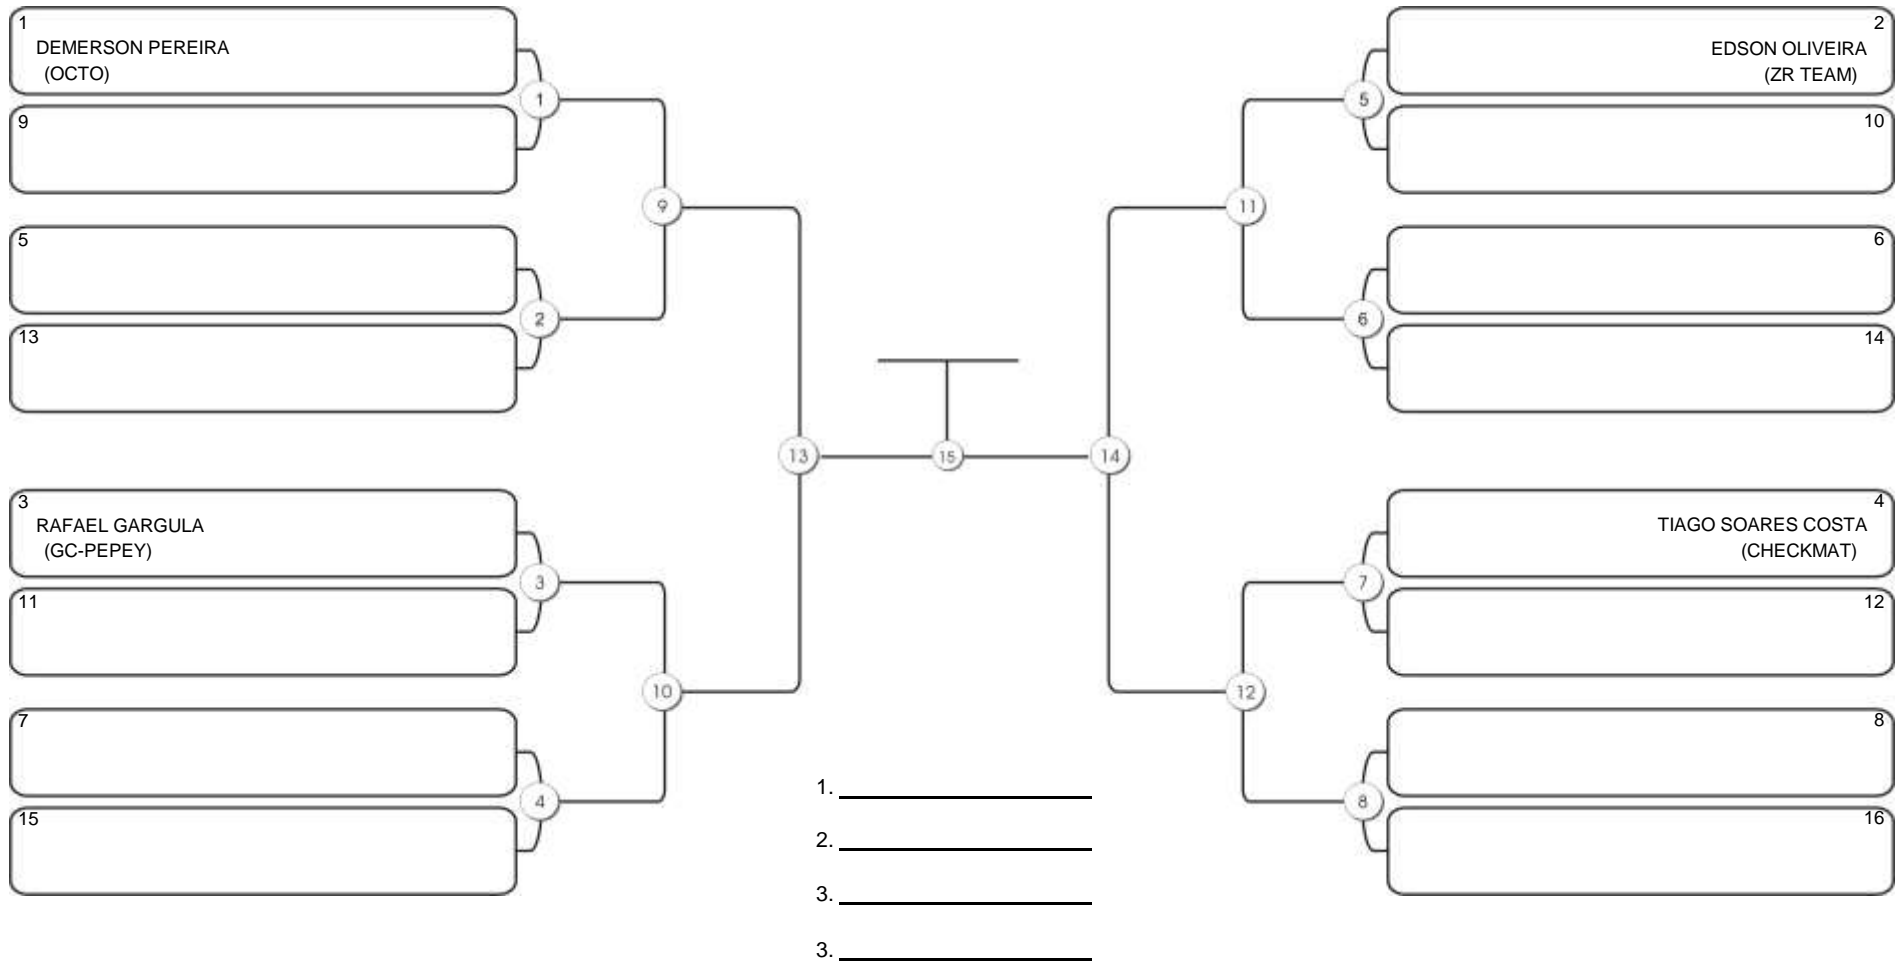

FORTAL CUP

GINASIO CARLOS ALBERTO PORTELA MARACANAU, 21 a 22 ago 2021

SÊNIOR 1 MASC PRETA MEIO-PESADO

Responsável: _____
Nome: _____
Assinatura: _____