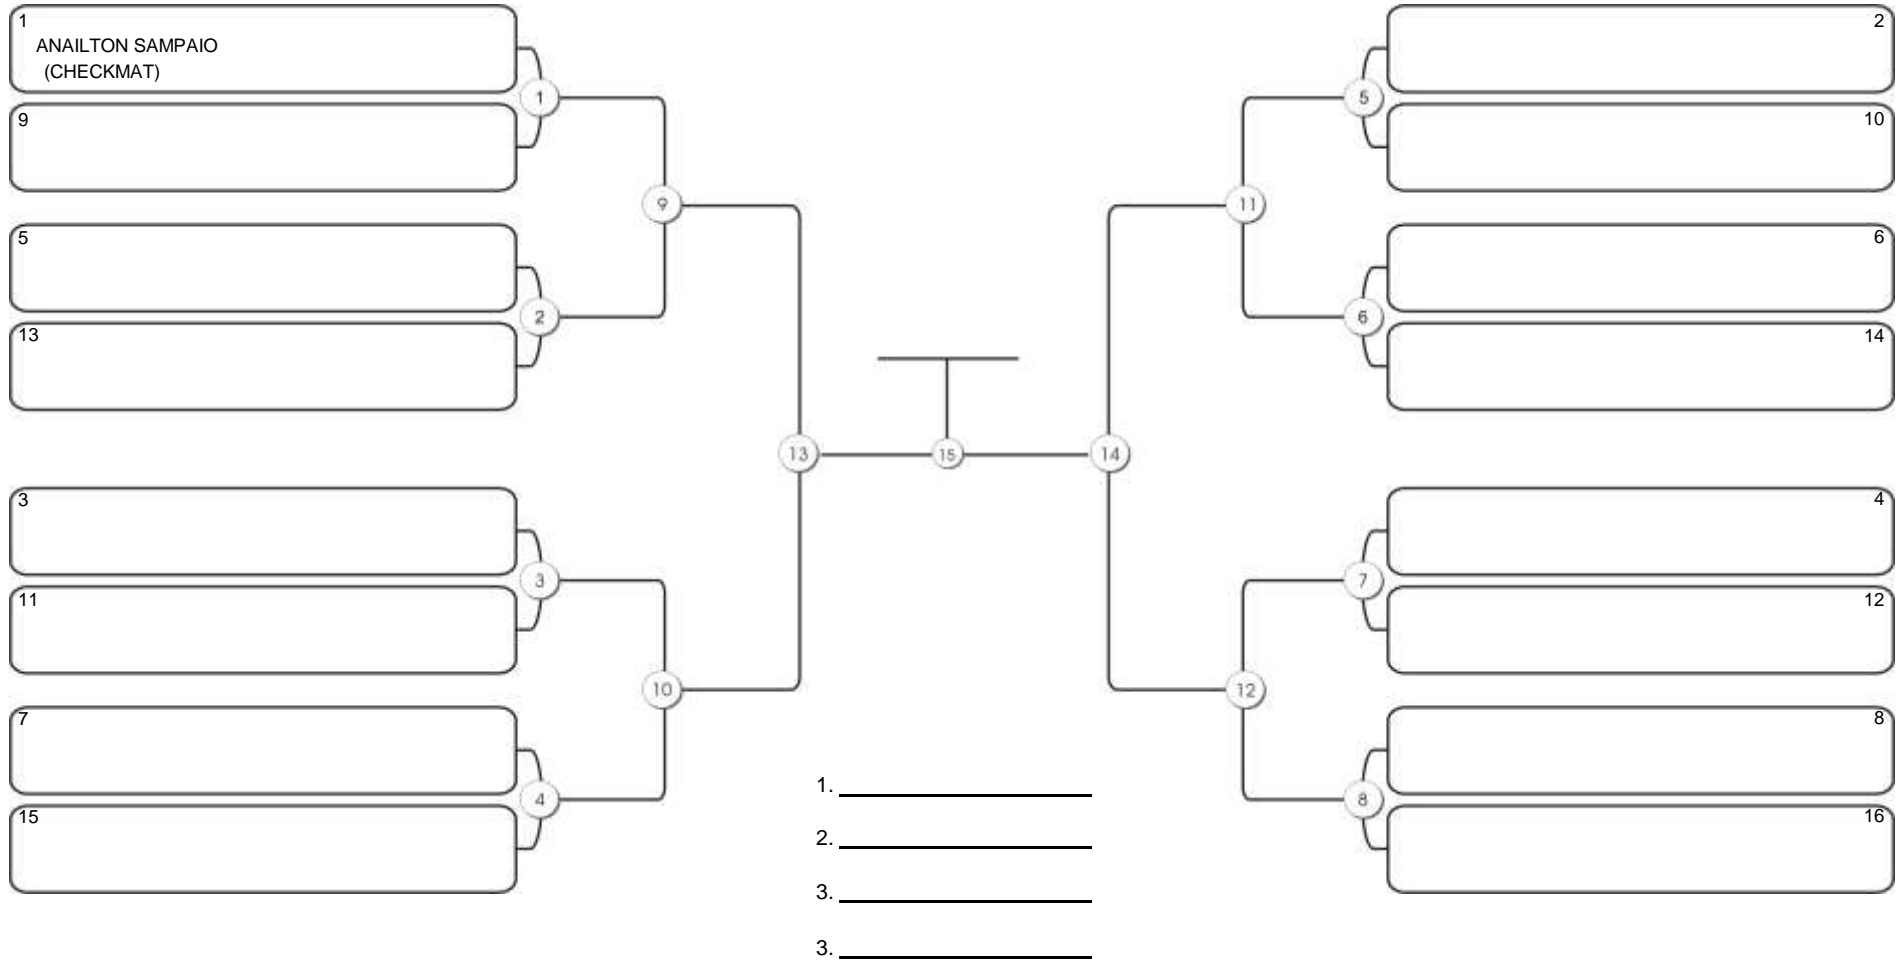

## MASTER MASC BRANCA ABSOLUTO

Responsável: \_\_\_\_\_  
 Nome: \_\_\_\_\_  
 Assinatura: \_\_\_\_\_

**FORTAL CUP**

GINASIO CARLOS ALBERTO PORTELA MARACANAU, 21 a 22 ago 2021

**MASTER MASC BRANCA ABSOLUTO LEVE**