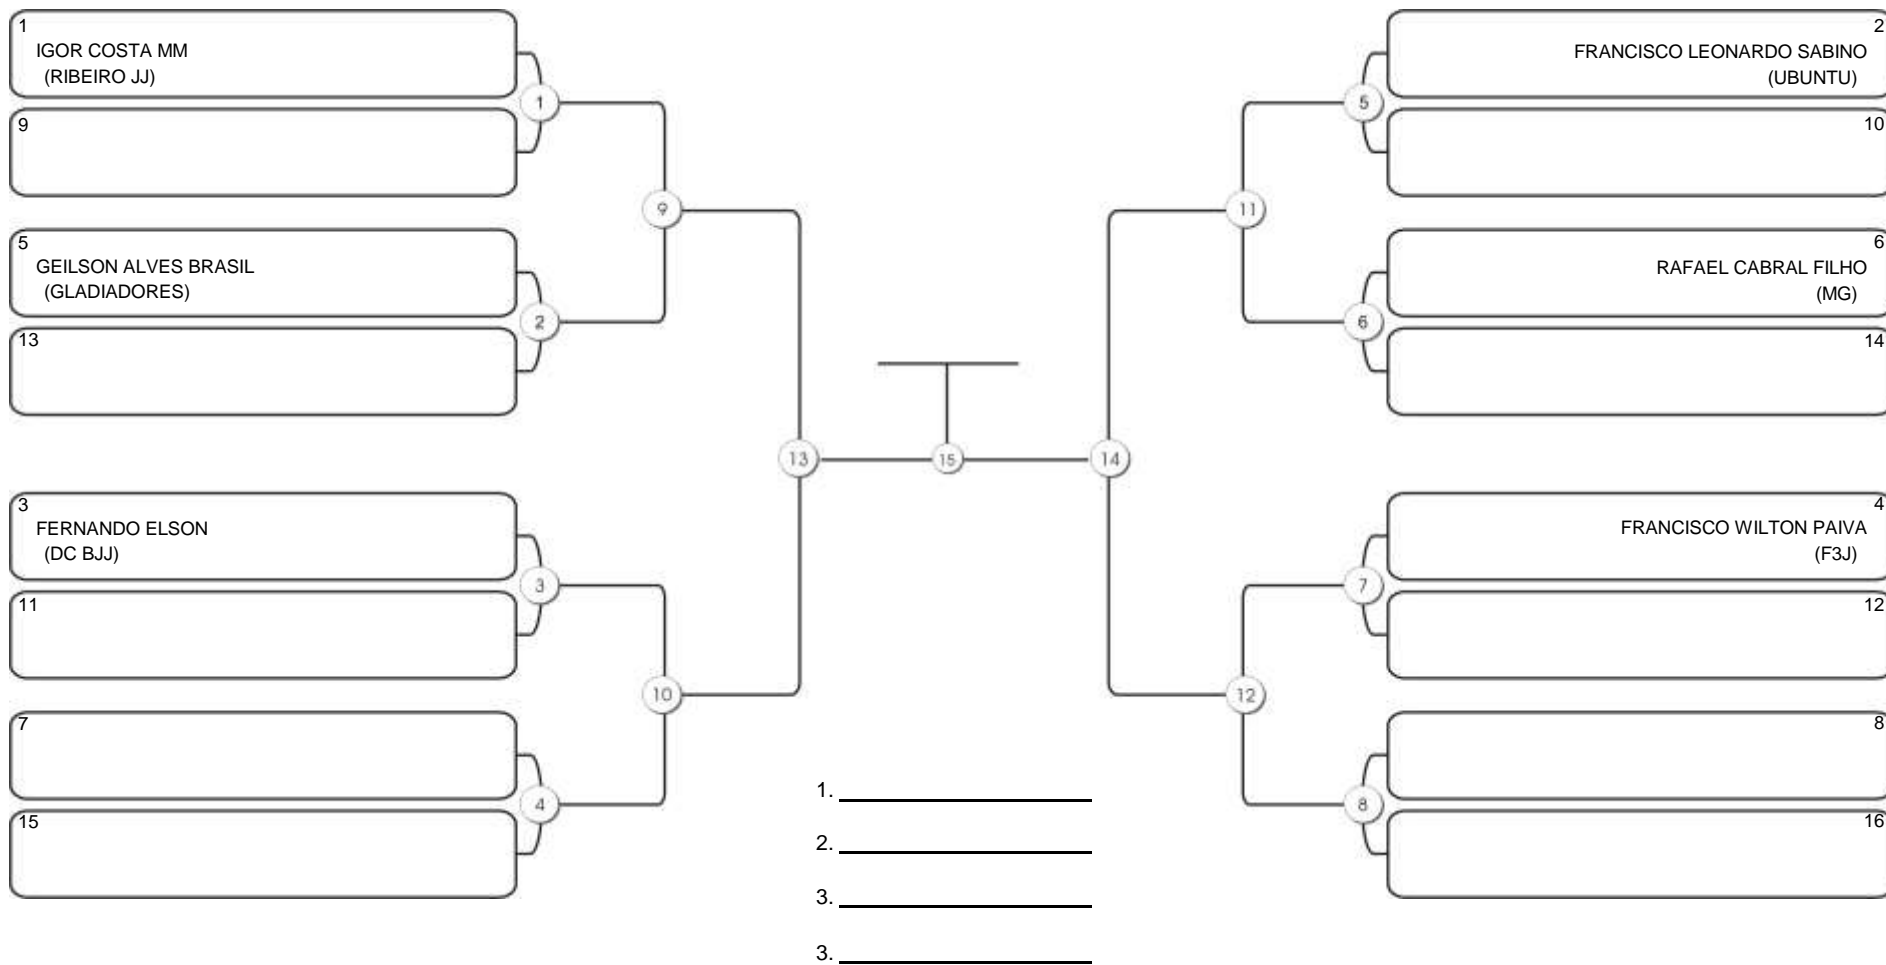

FORTAL CUP

GINASIO CARLOS ALBERTO PORTELA MARACANAU, 21 a 22 ago 2021

MASTER MASC BRANCA MÉDIO

Responsável: _____
Nome: _____
Assinatura: _____