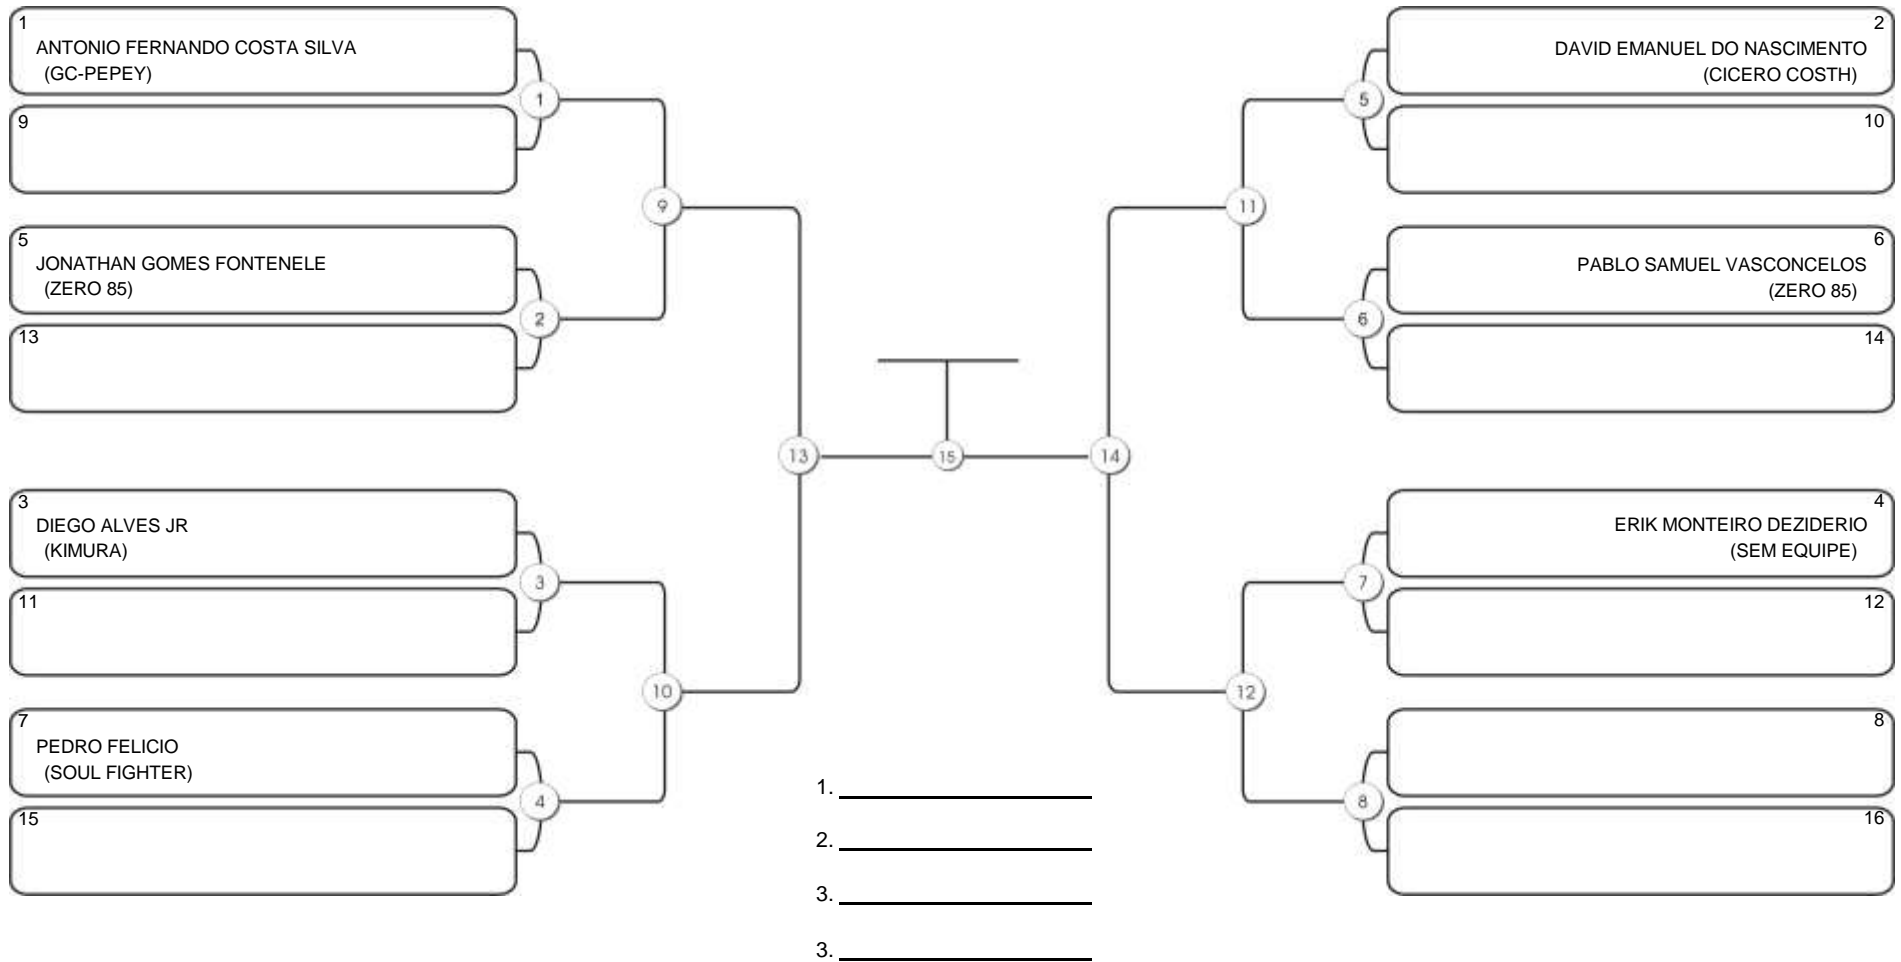

FORTAL CUP

GINASIO CARLOS ALBERTO PORTELA MARACANAU, 21 a 22 ago 2021

ADULTO MASC BRANCA GALO

Responsável: _____
Nome: _____
Assinatura: _____