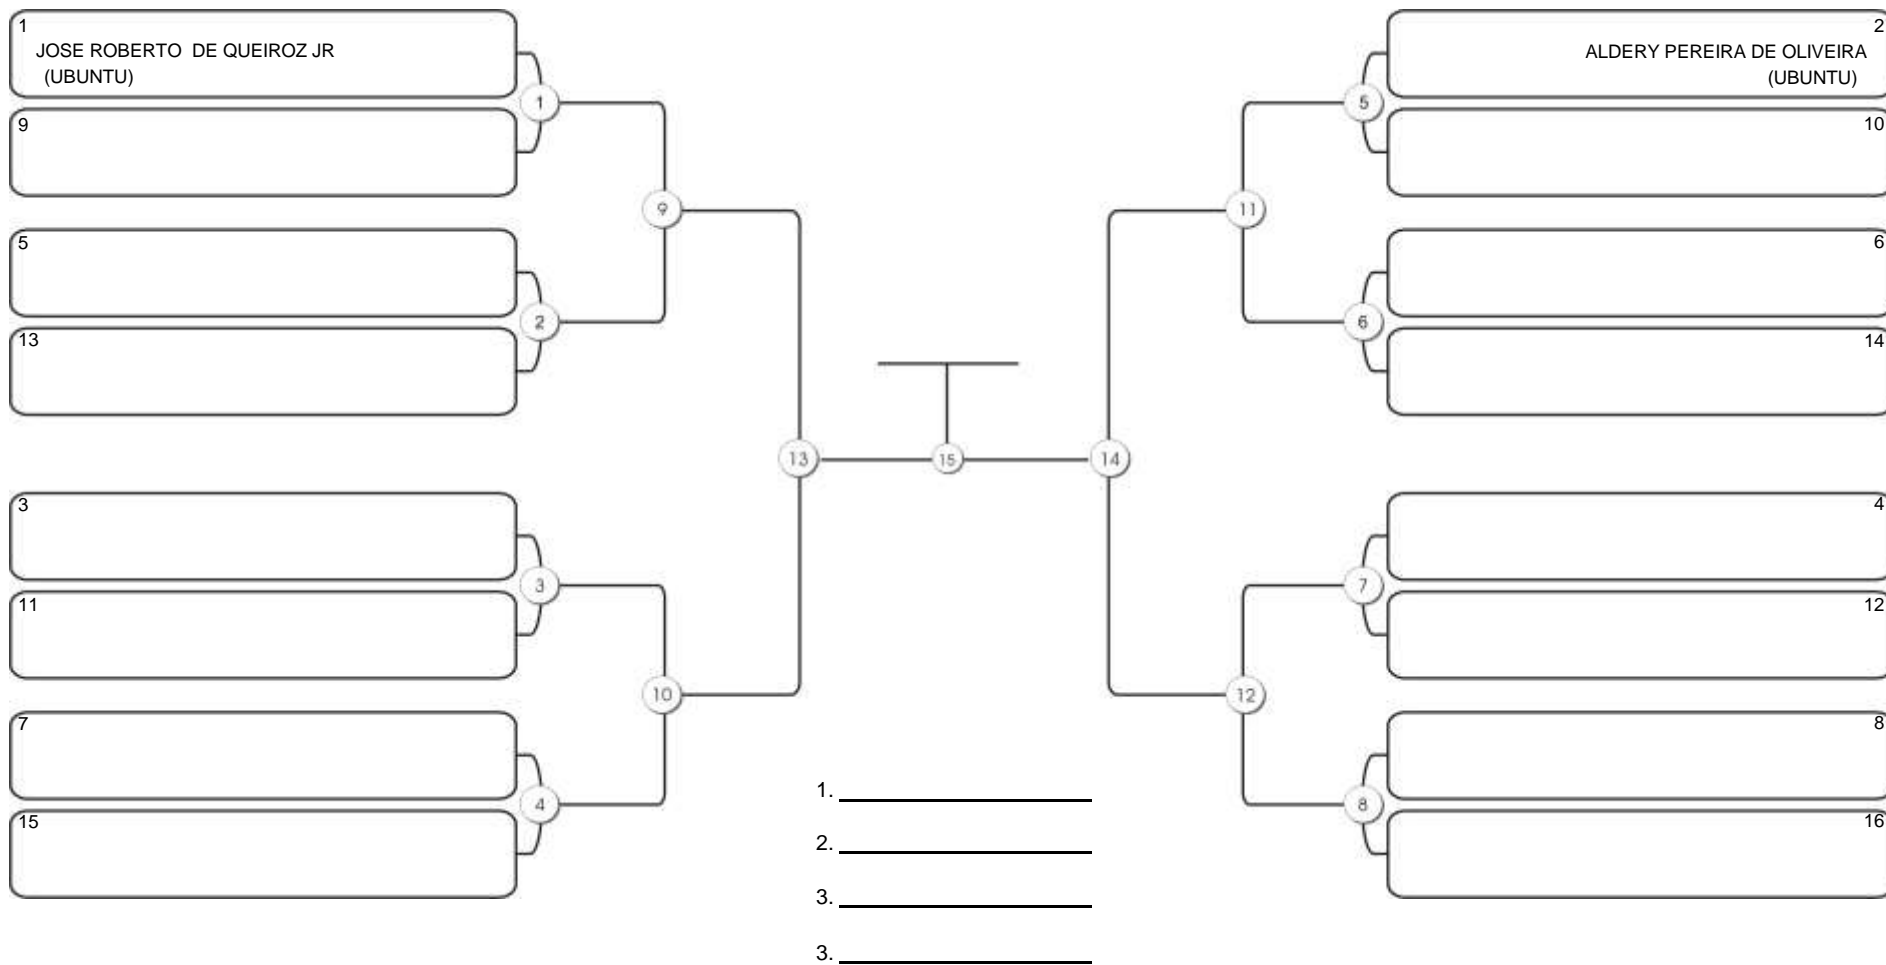

FORTAL CUP

GINASIO CARLOS ALBERTO PORTELA MARACANAU, 21 a 22 ago 2021

NO GI ADULTO MASC AZUL PLUMA

Responsável: _____
Nome: _____
Assinatura: _____