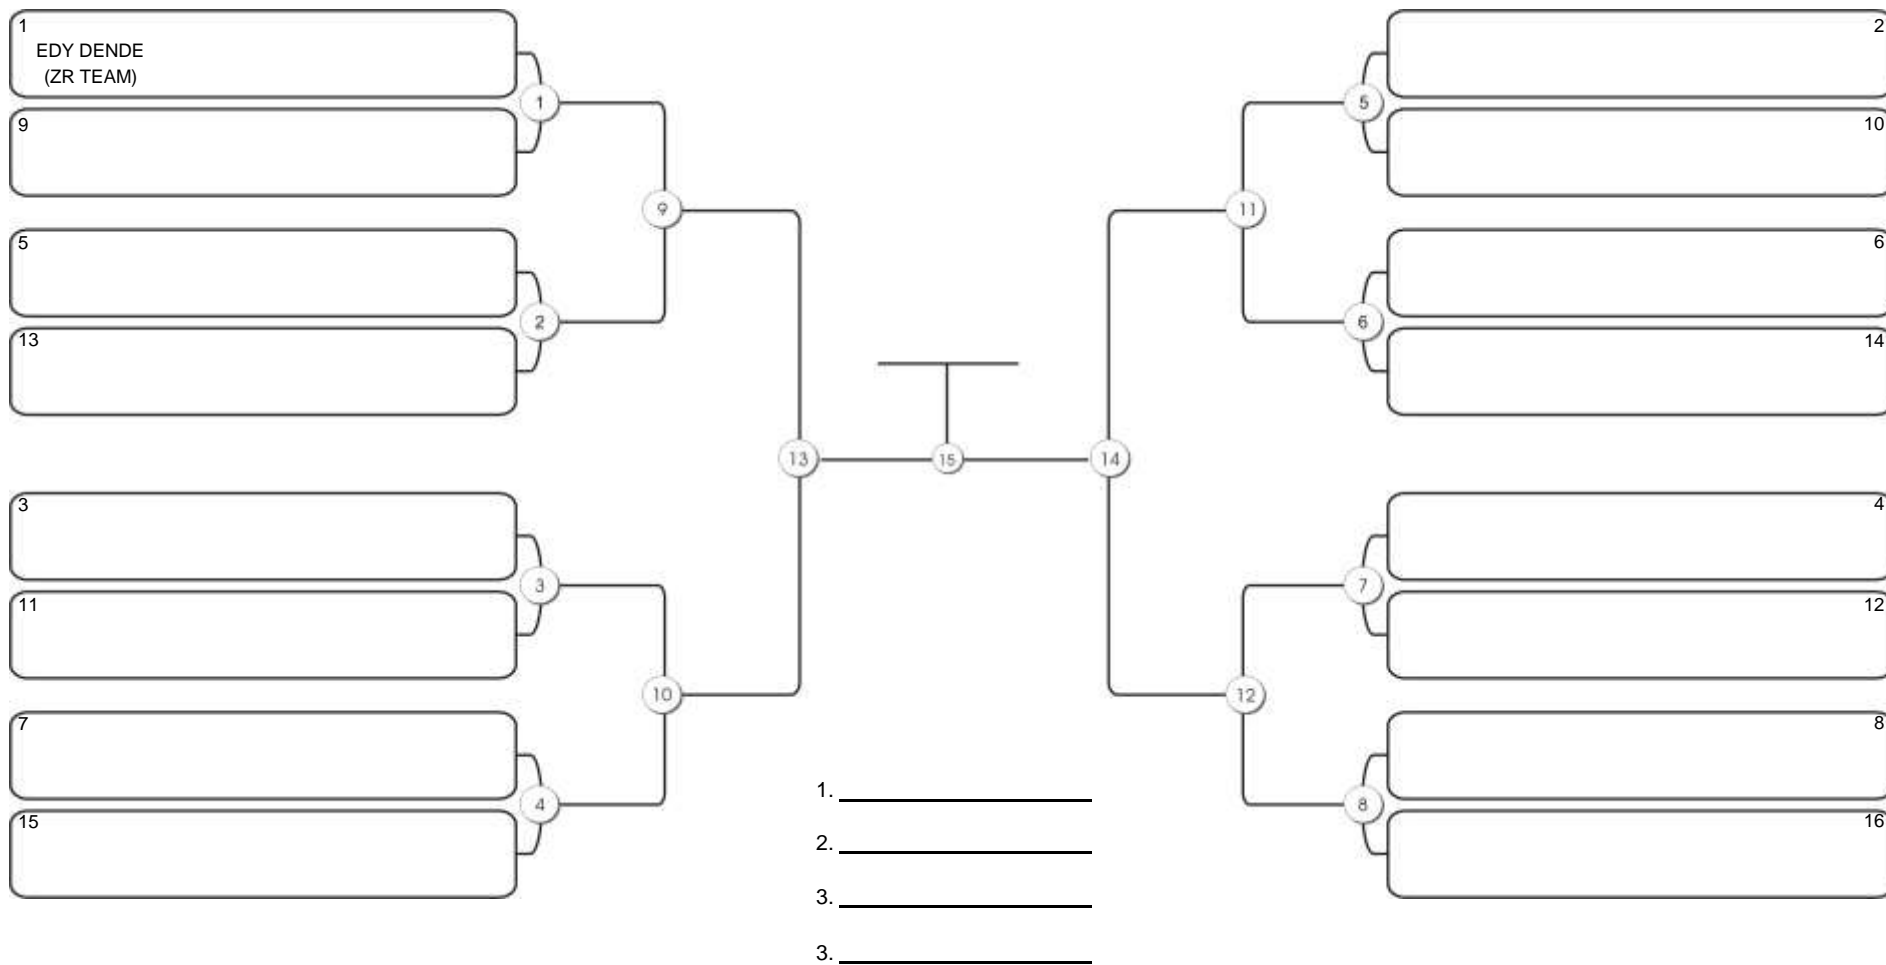

FORTAL CUP

GINASIO CARLOS ALBERTO PORTELA MARACANAU, 21 a 22 ago 2021

MASTER MASC MARROM SUPER-PESADO

Responsável: _____
Nome: _____
Assinatura: _____