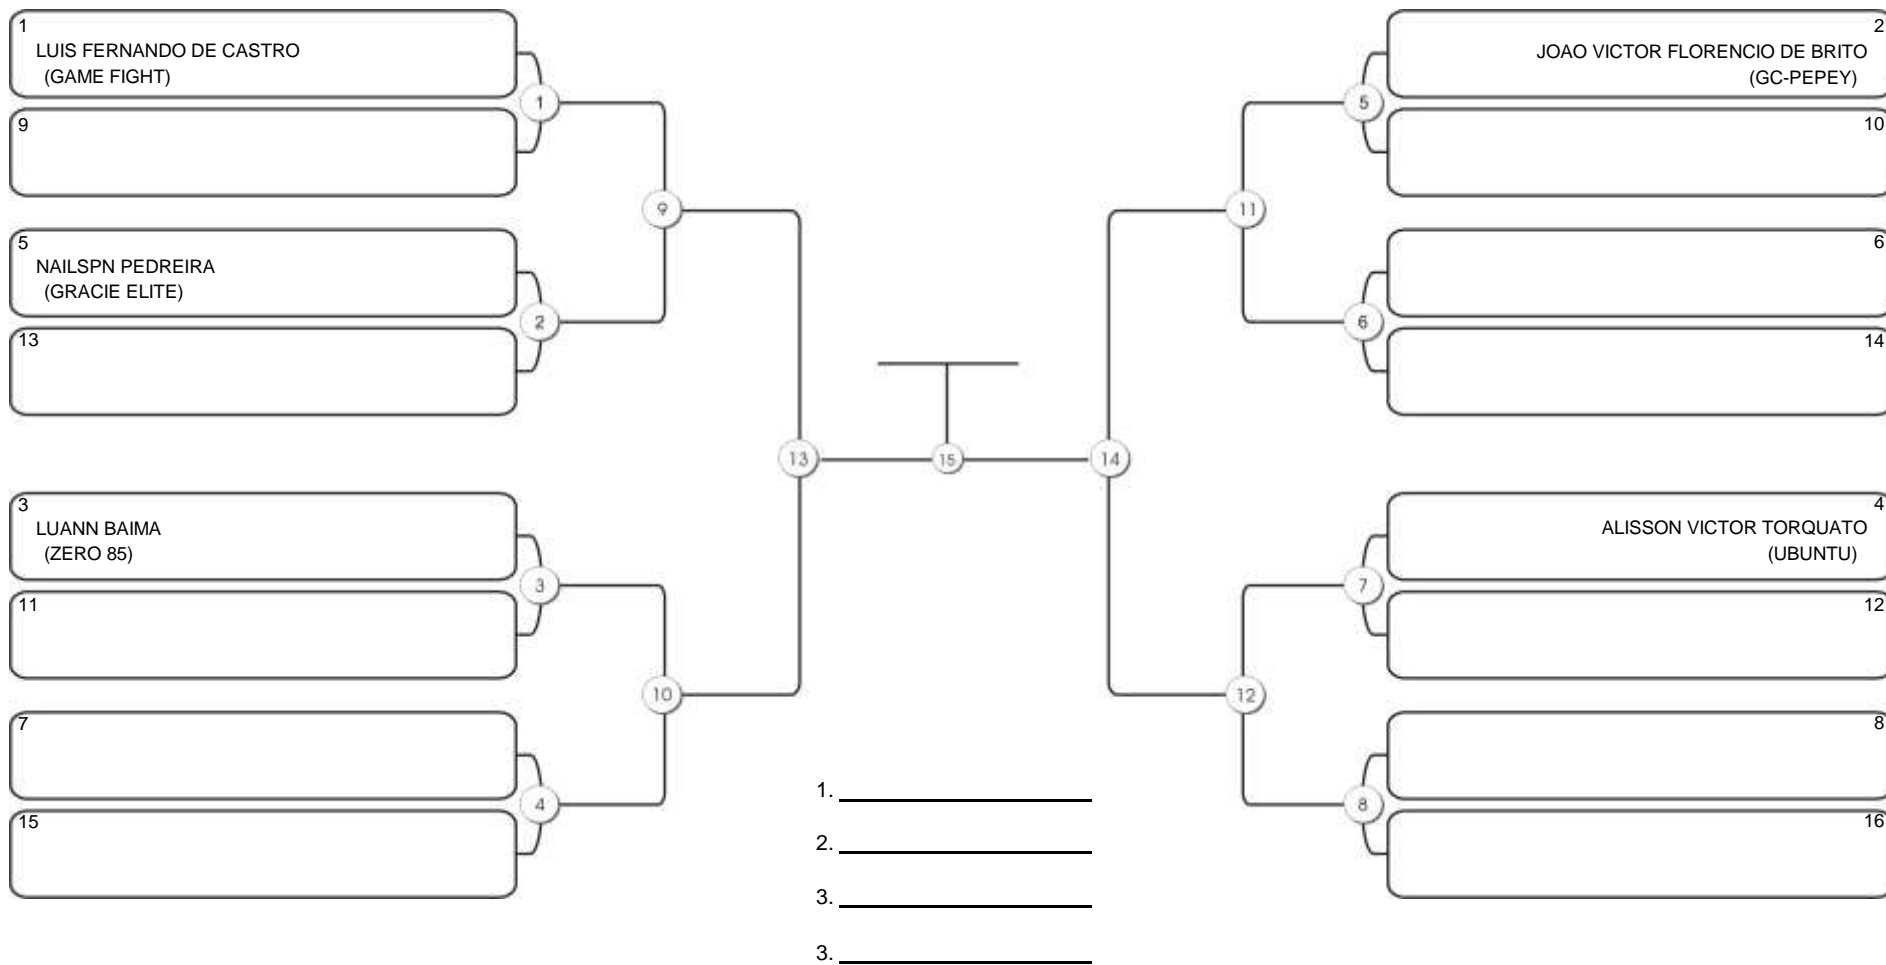

FORTAL CUP

GINASIO CARLOS ALBERTO PORTELA MARACANAU, 21 a 22 ago 2021

NO GI JUVENIL MASC AZUL MEIO-PESADO

Responsável: _____
Nome: _____
Assinatura: _____