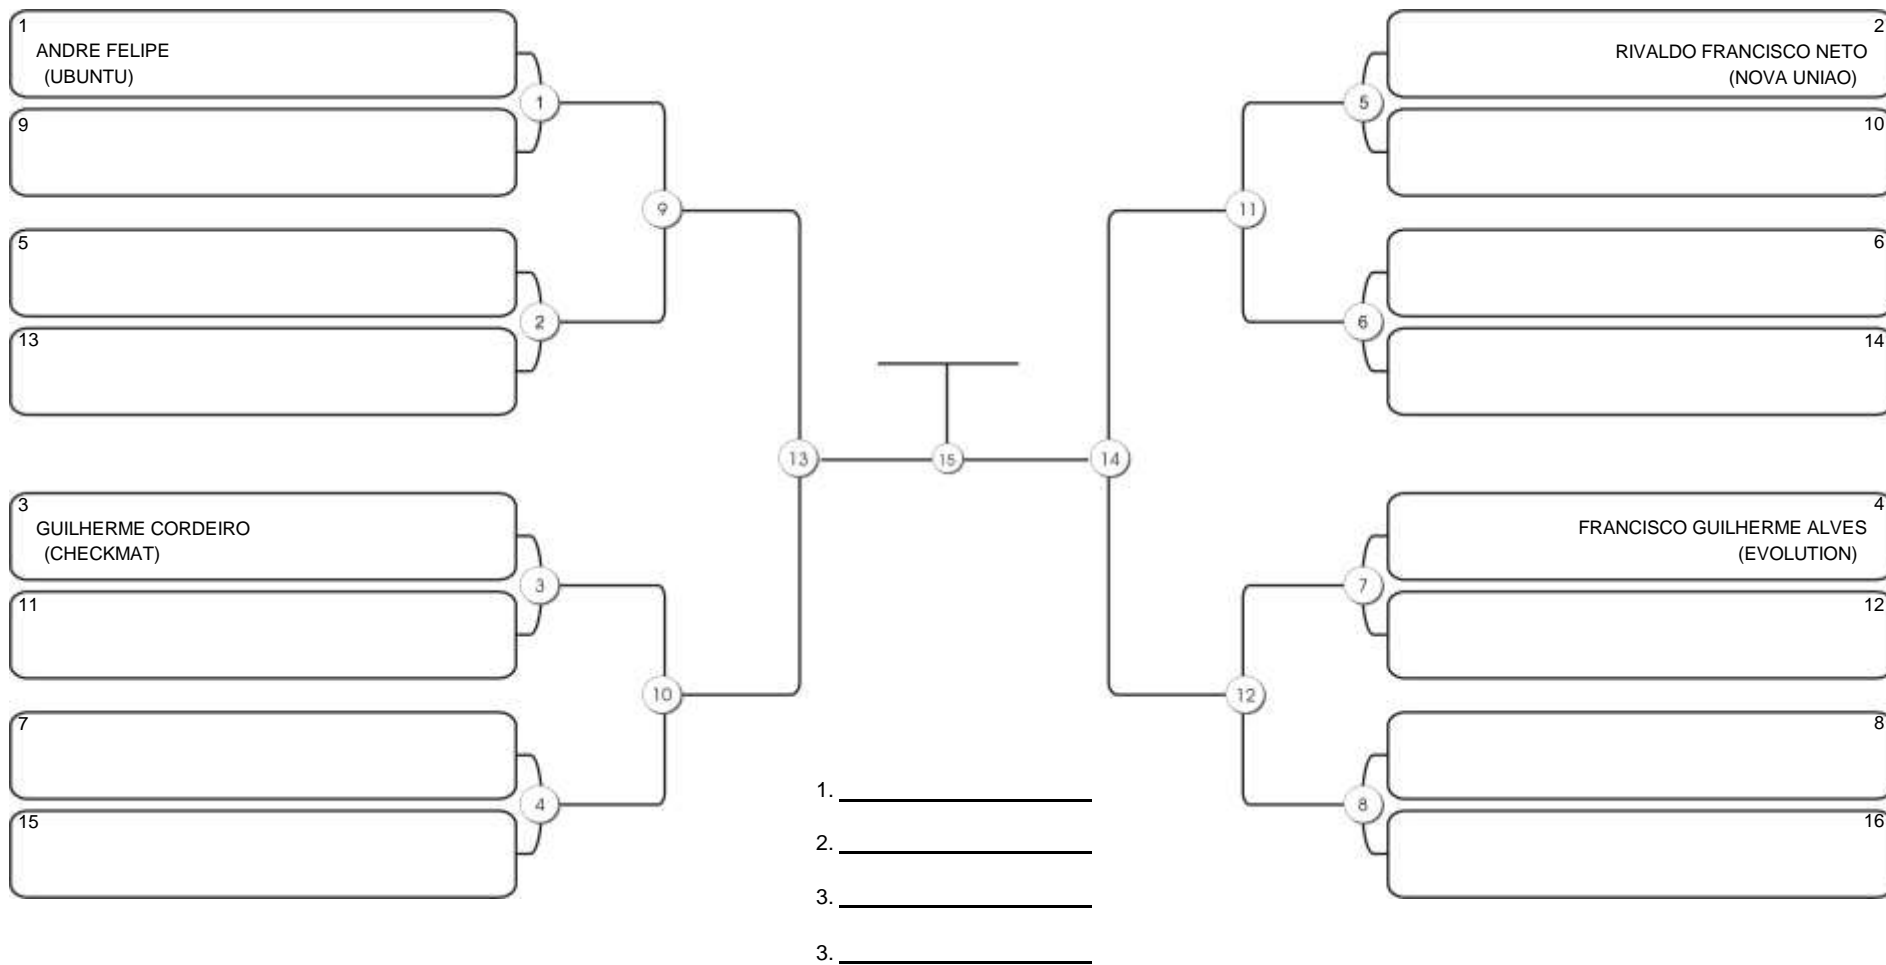

FORTAL CUP

GINASIO CARLOS ALBERTO PORTELA MARACANAU, 21 a 22 ago 2021

ADULTO MASC MARROM PLUMA

Responsável: _____
Nome: _____
Assinatura: _____