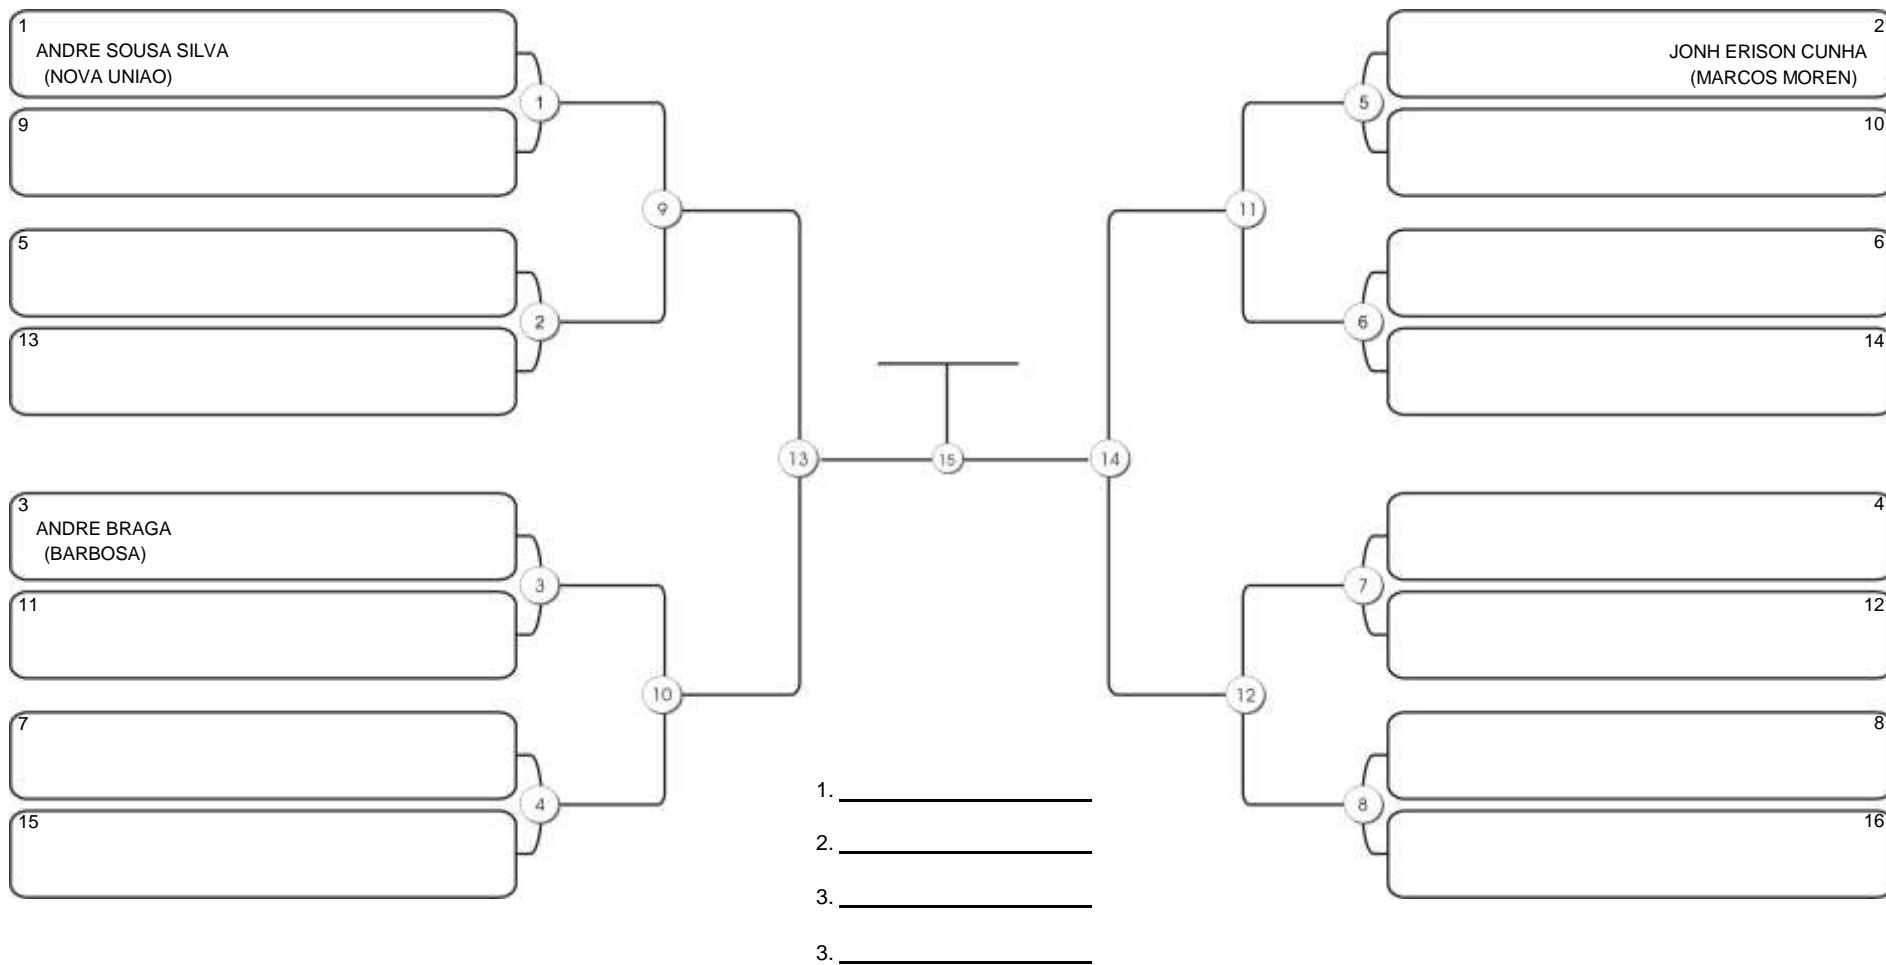

FORTAL CUP

GINASIO CARLOS ALBERTO PORTELA MARACANAU, 21 a 22 ago 2021

NO GI MASTER MASC AZUL PESADÍSSIMO

Responsável: _____
Nome: _____
Assinatura: _____