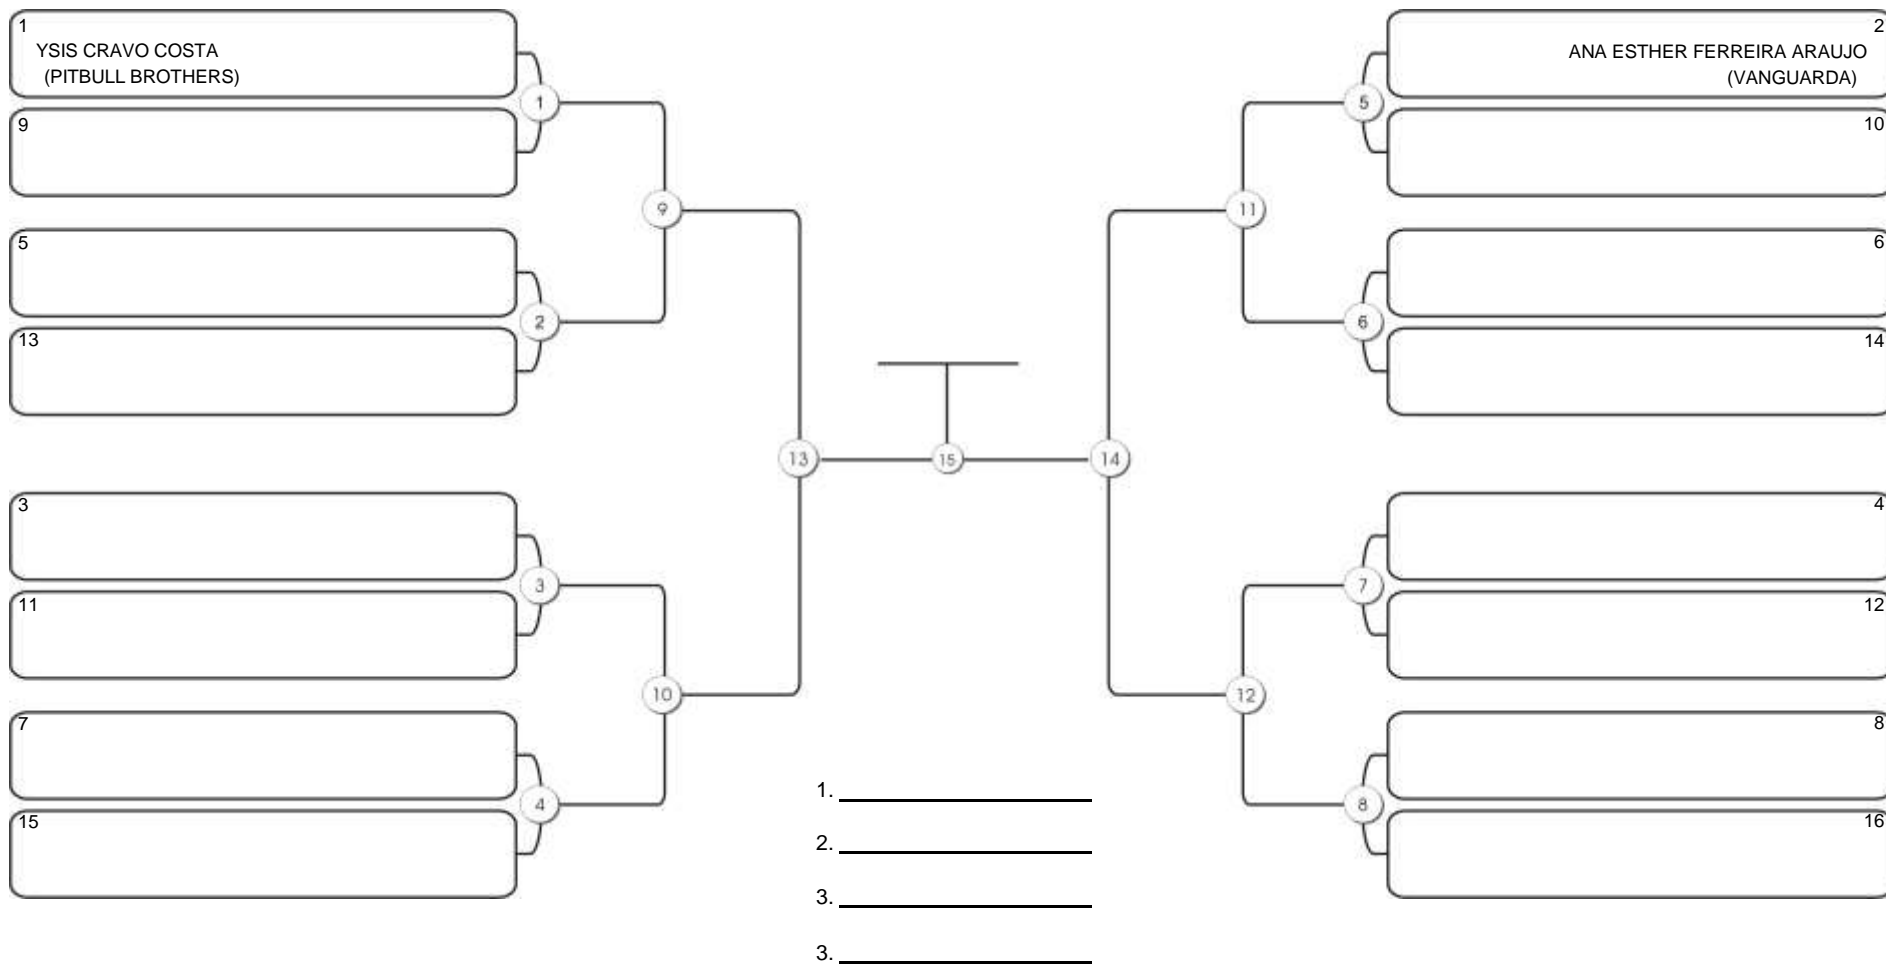

FORTAL CUP

GINASIO CARLOS ALBERTO PORTELA MARACANAU, 21 a 22 ago 2021

MIRIM 6 E 7 FEM BRANCA-CINZA PESADÍSSIMO

Responsável: _____
Nome: _____
Assinatura: _____