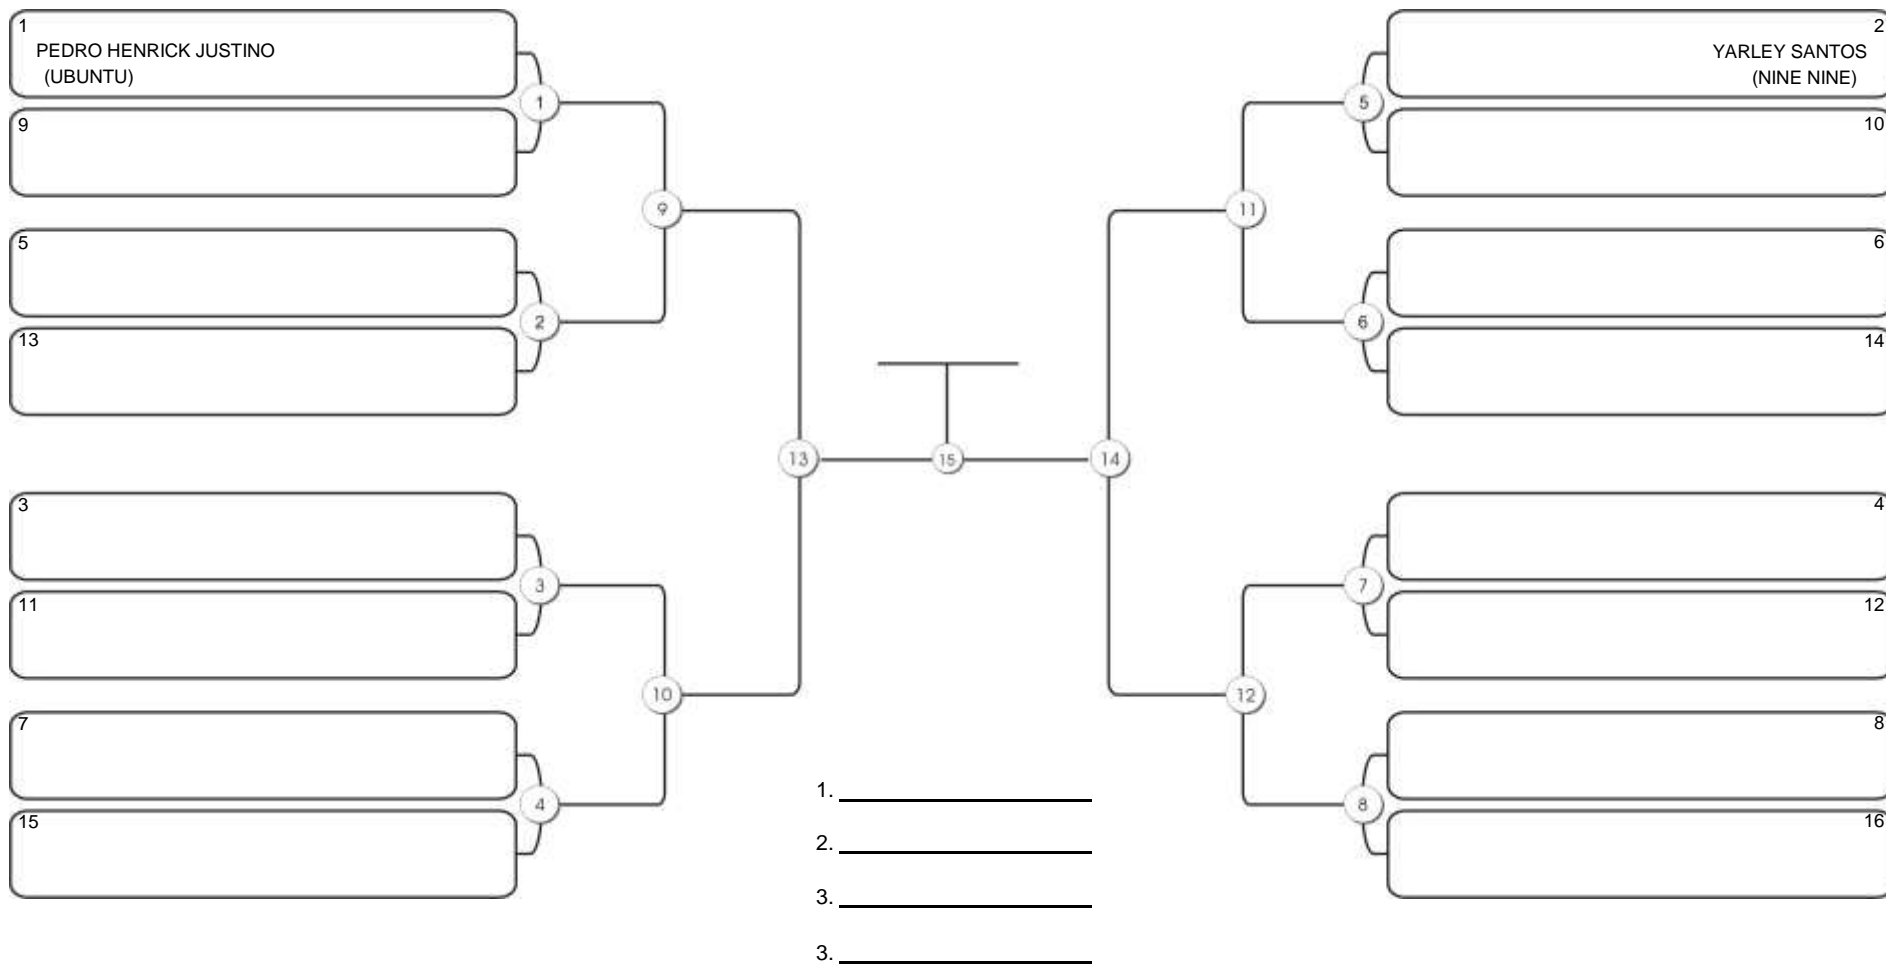

FORTAL CUP

GINASIO CARLOS ALBERTO PORTELA MARACANAU, 21 a 22 ago 2021

INFANTIL B 10 E 11 MASC AMARELA PENA

Responsável: _____
Nome: _____
Assinatura: _____