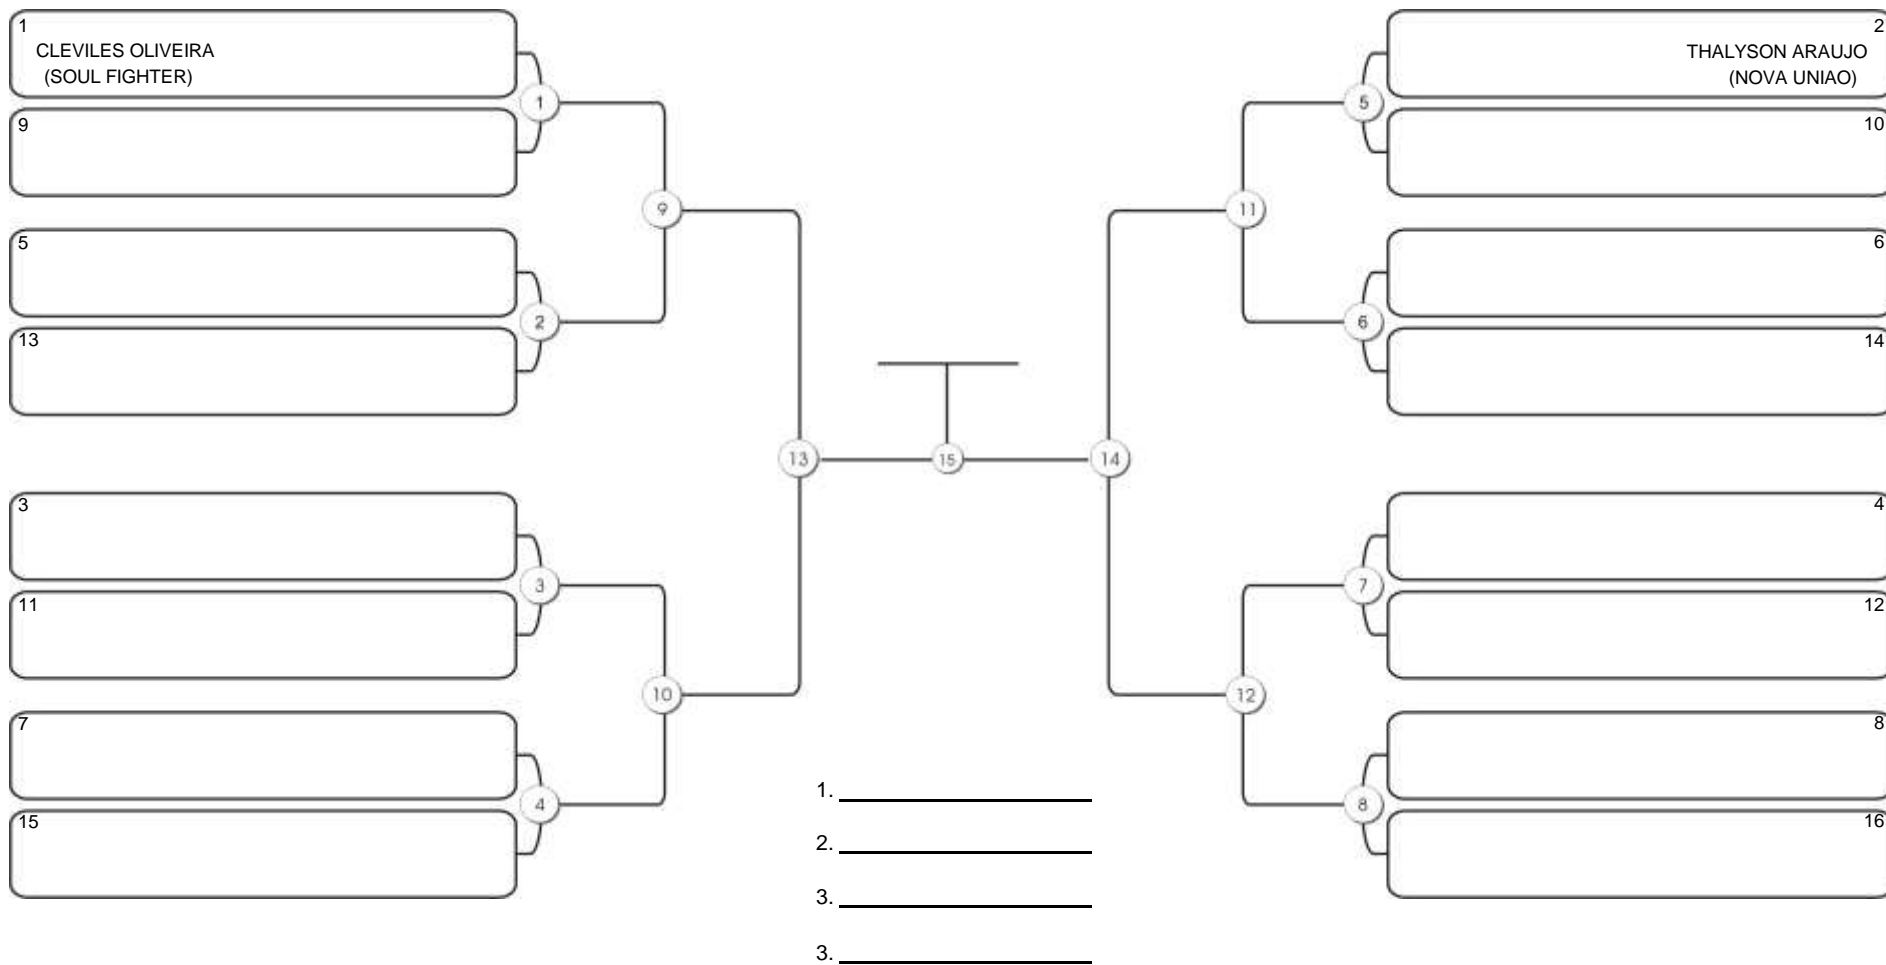

FORTAL CUP

GINASIO CARLOS ALBERTO PORTELA MARACANAU, 21 a 22 ago 2021

ADULTO MASC MARROM LEVE

Responsável: _____
Nome: _____
Assinatura: _____