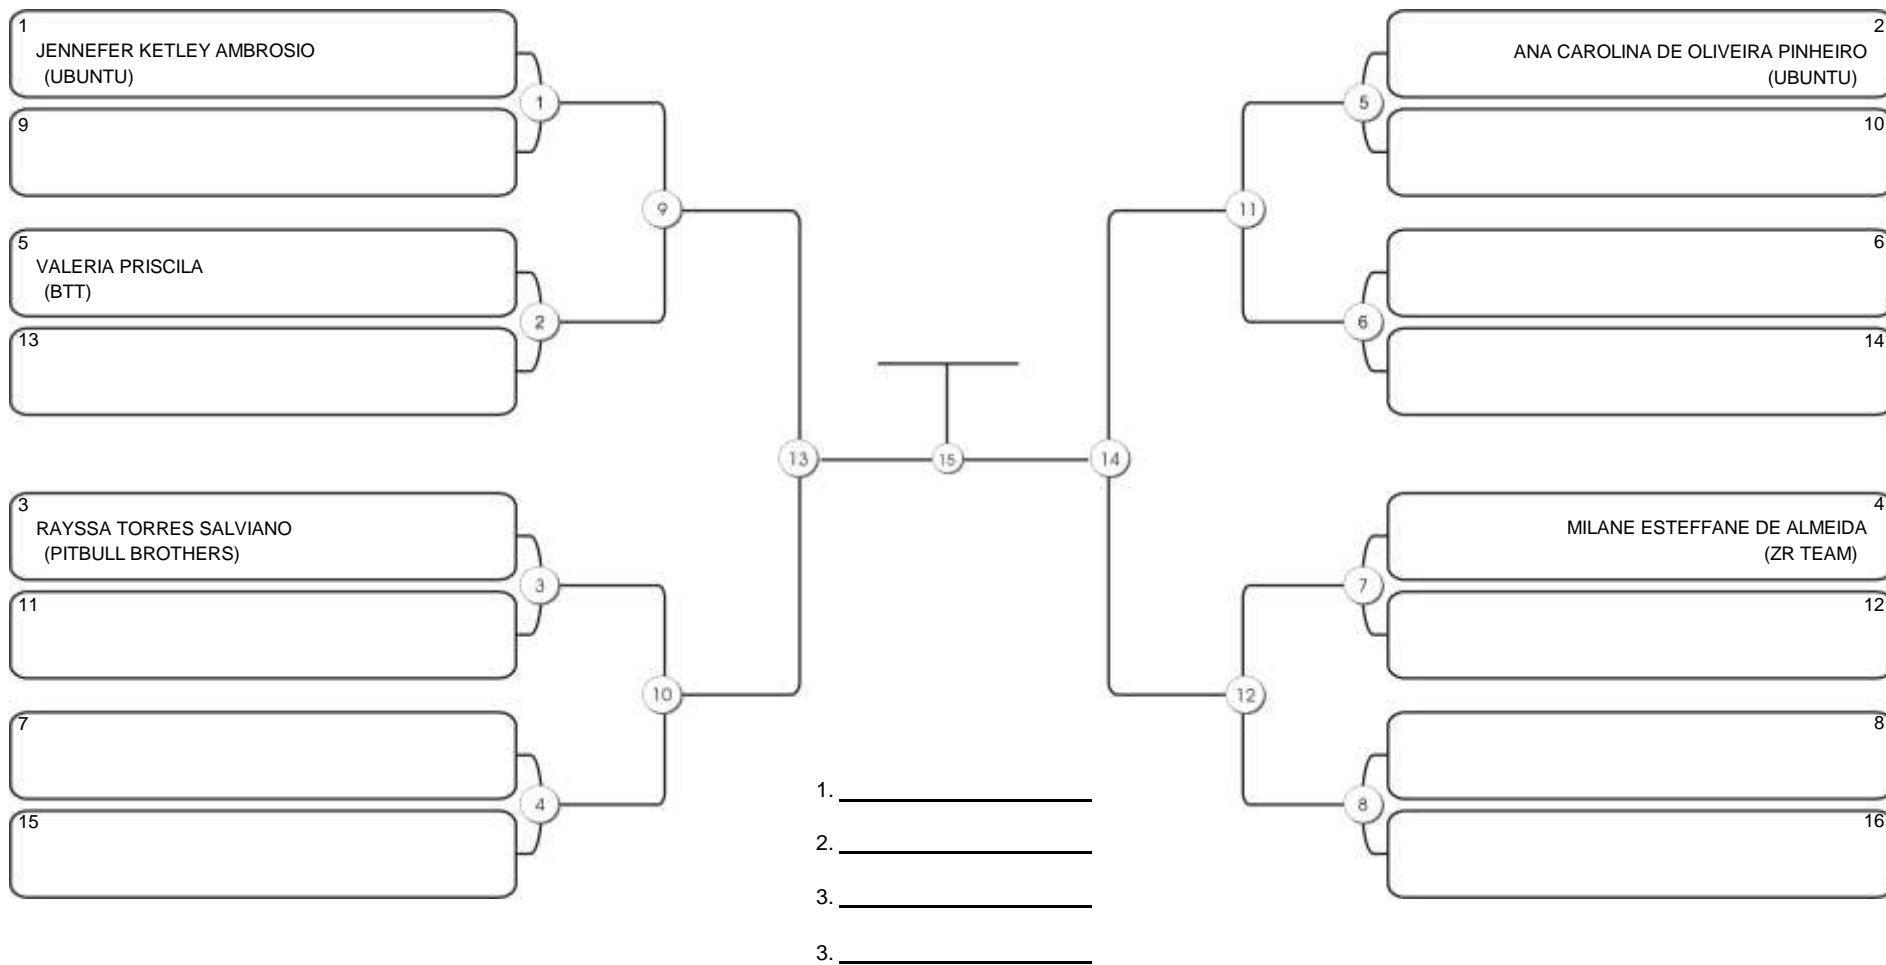

FORTAL CUP

GINASIO CARLOS ALBERTO PORTELA MARACANAU, 21 a 22 ago 2021

JUVENIL 16 E 17 FEM BRANCA PESADO

Responsável: _____
Nome: _____
Assinatura: _____