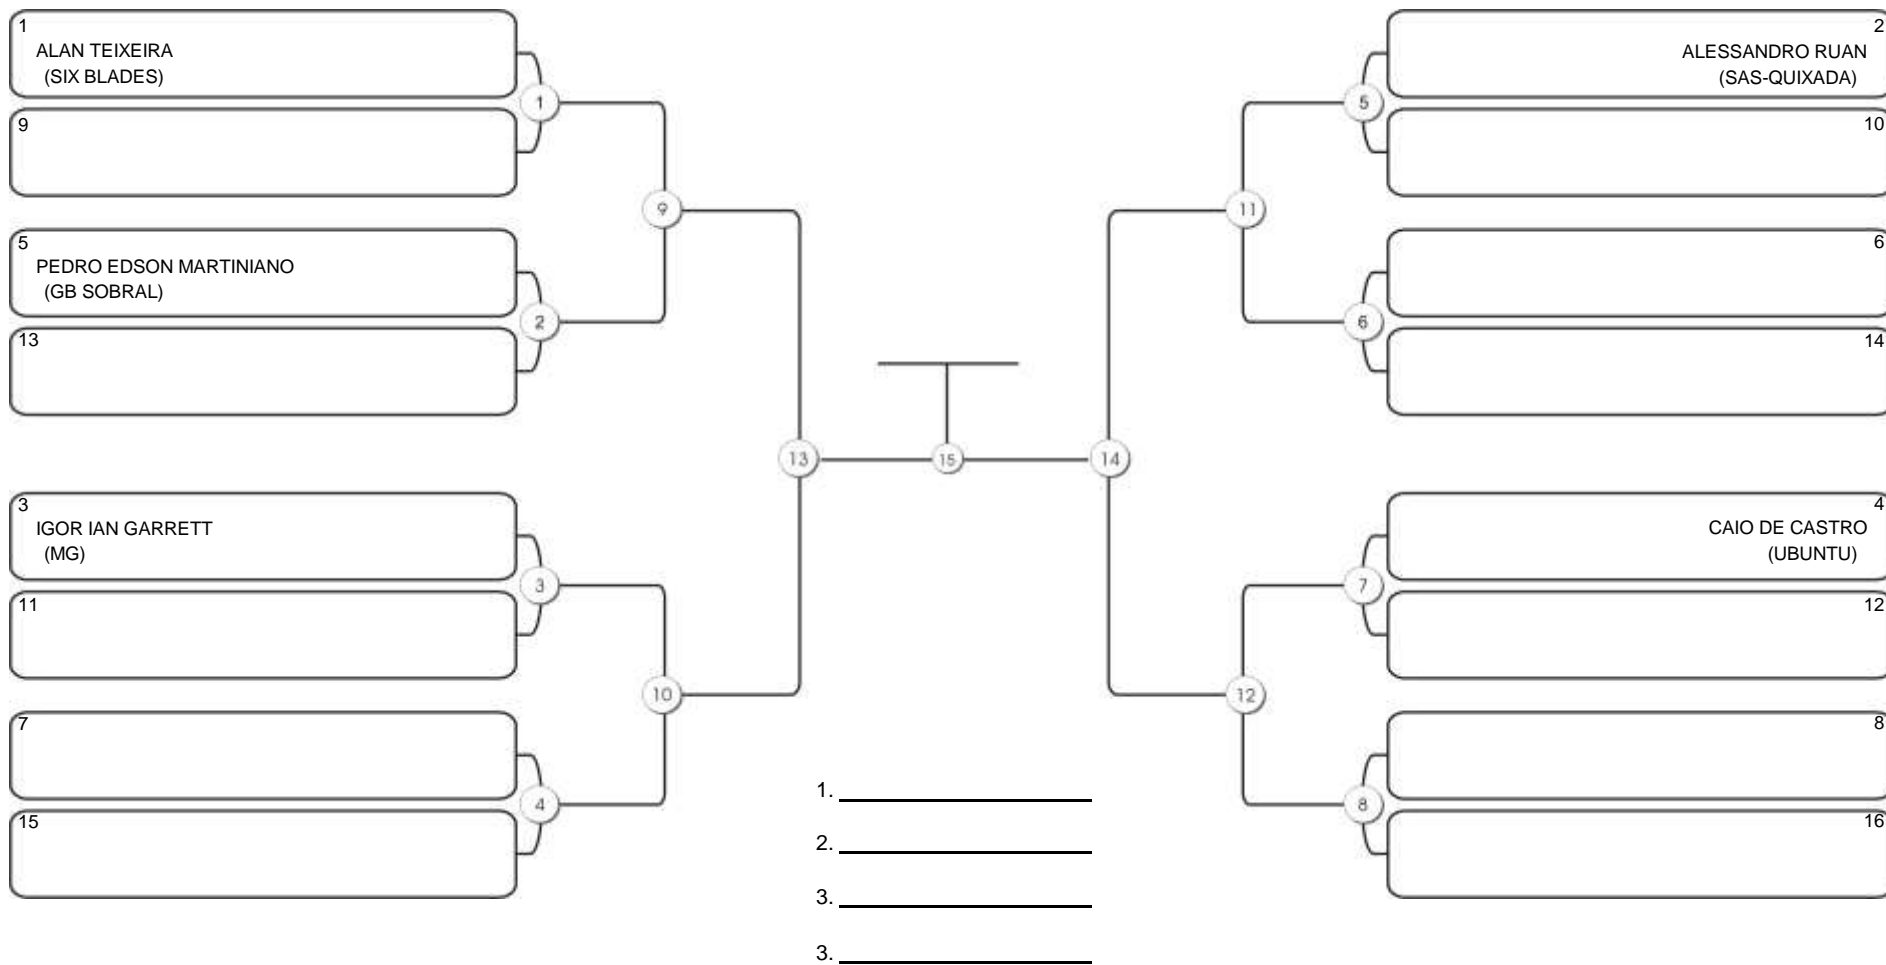

FORTAL CUP

GINASIO CARLOS ALBERTO PORTELA MARACANAU, 21 a 22 ago 2021

ADULTO MASC ROXA PESADÍSSIMO

Responsável: _____
Nome: _____
Assinatura: _____