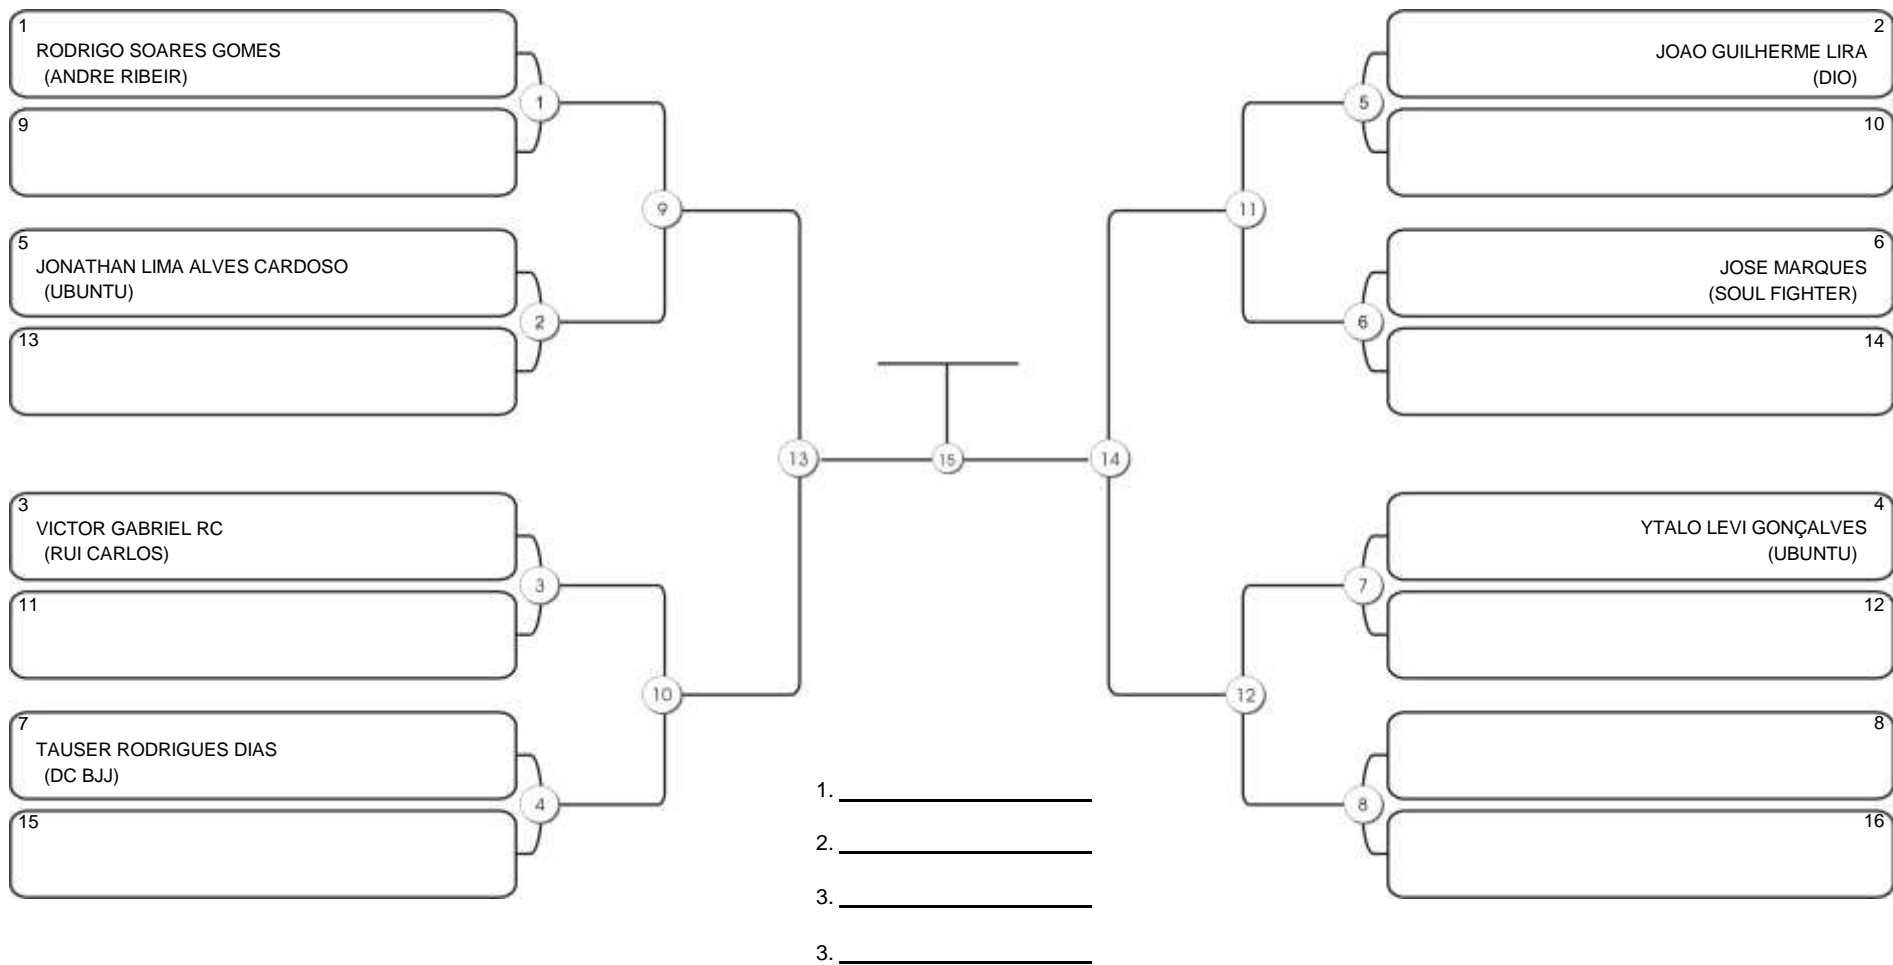

FORTAL CUP

GINASIO CARLOS ALBERTO PORTELA MARACANAU, 21 a 22 ago 2021

JUVENIL 16 E 17 MASC BRANCA LEVE

Responsável: _____
Nome: _____
Assinatura: _____