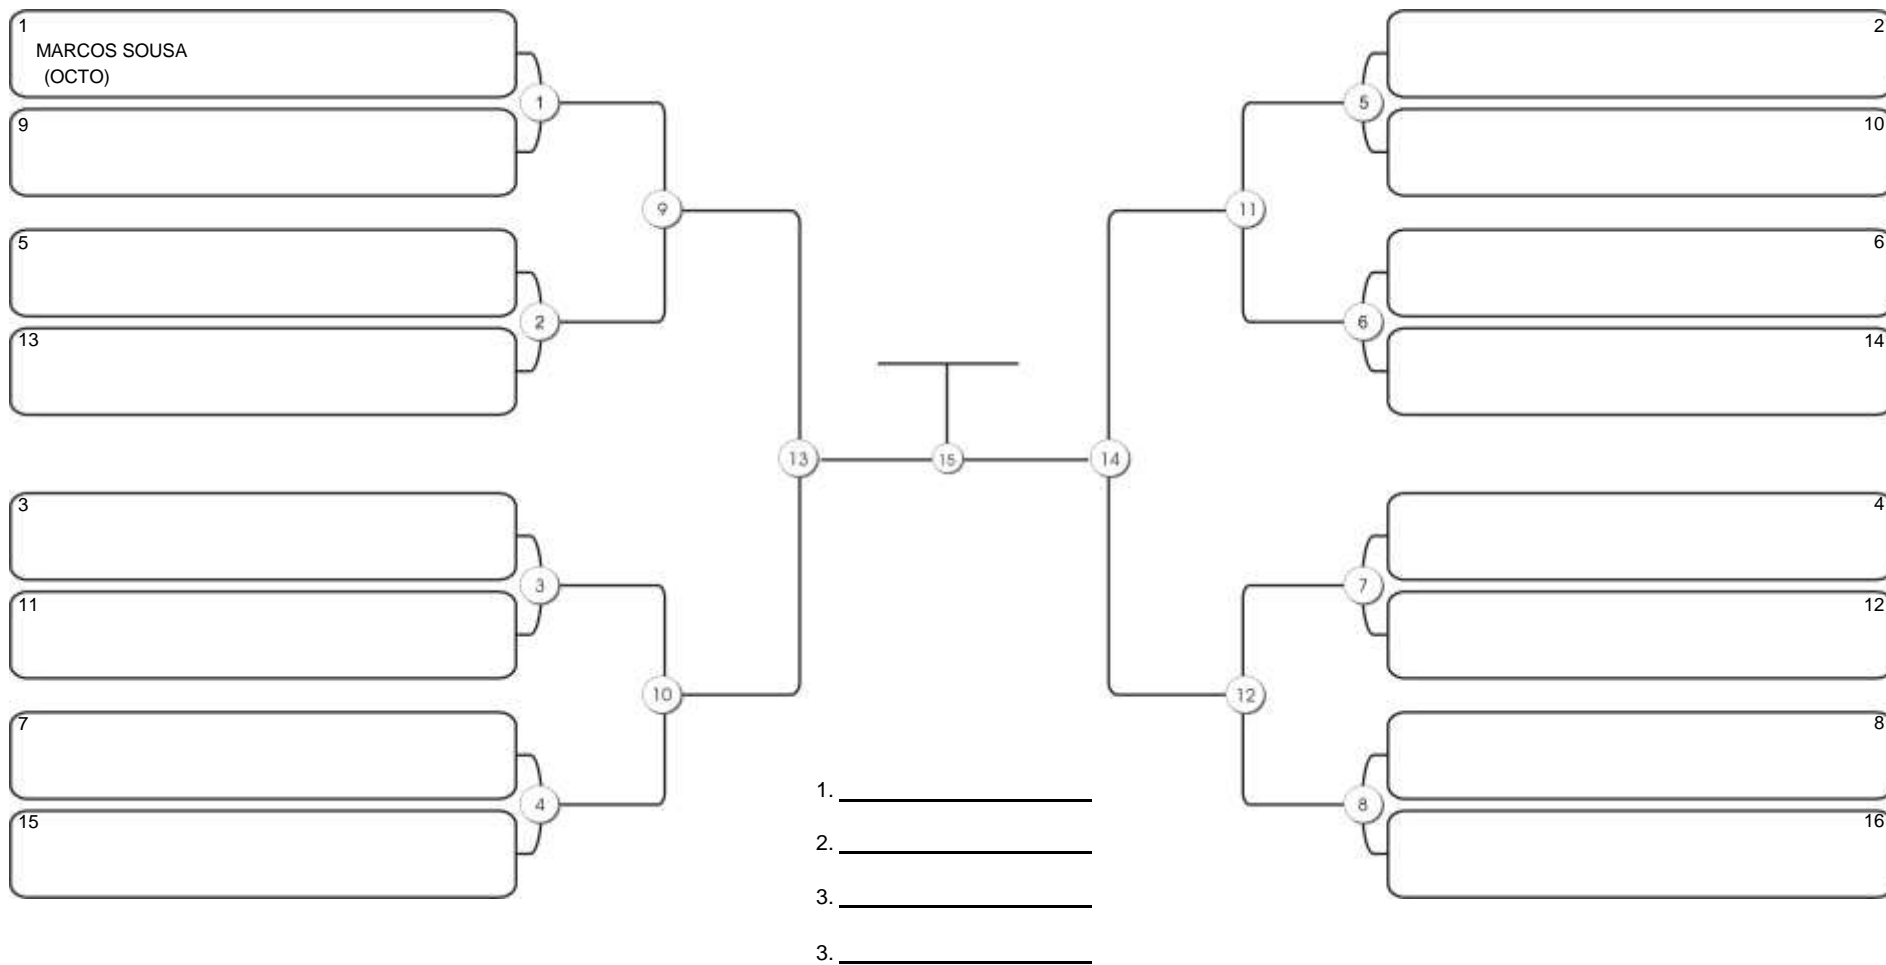

FORTAL CUP

GINASIO CARLOS ALBERTO PORTELA MARACANAU, 21 a 22 ago 2021

SÊNIOR 2 MASC PRETA MÉDIO

Responsável: _____
Nome: _____
Assinatura: _____