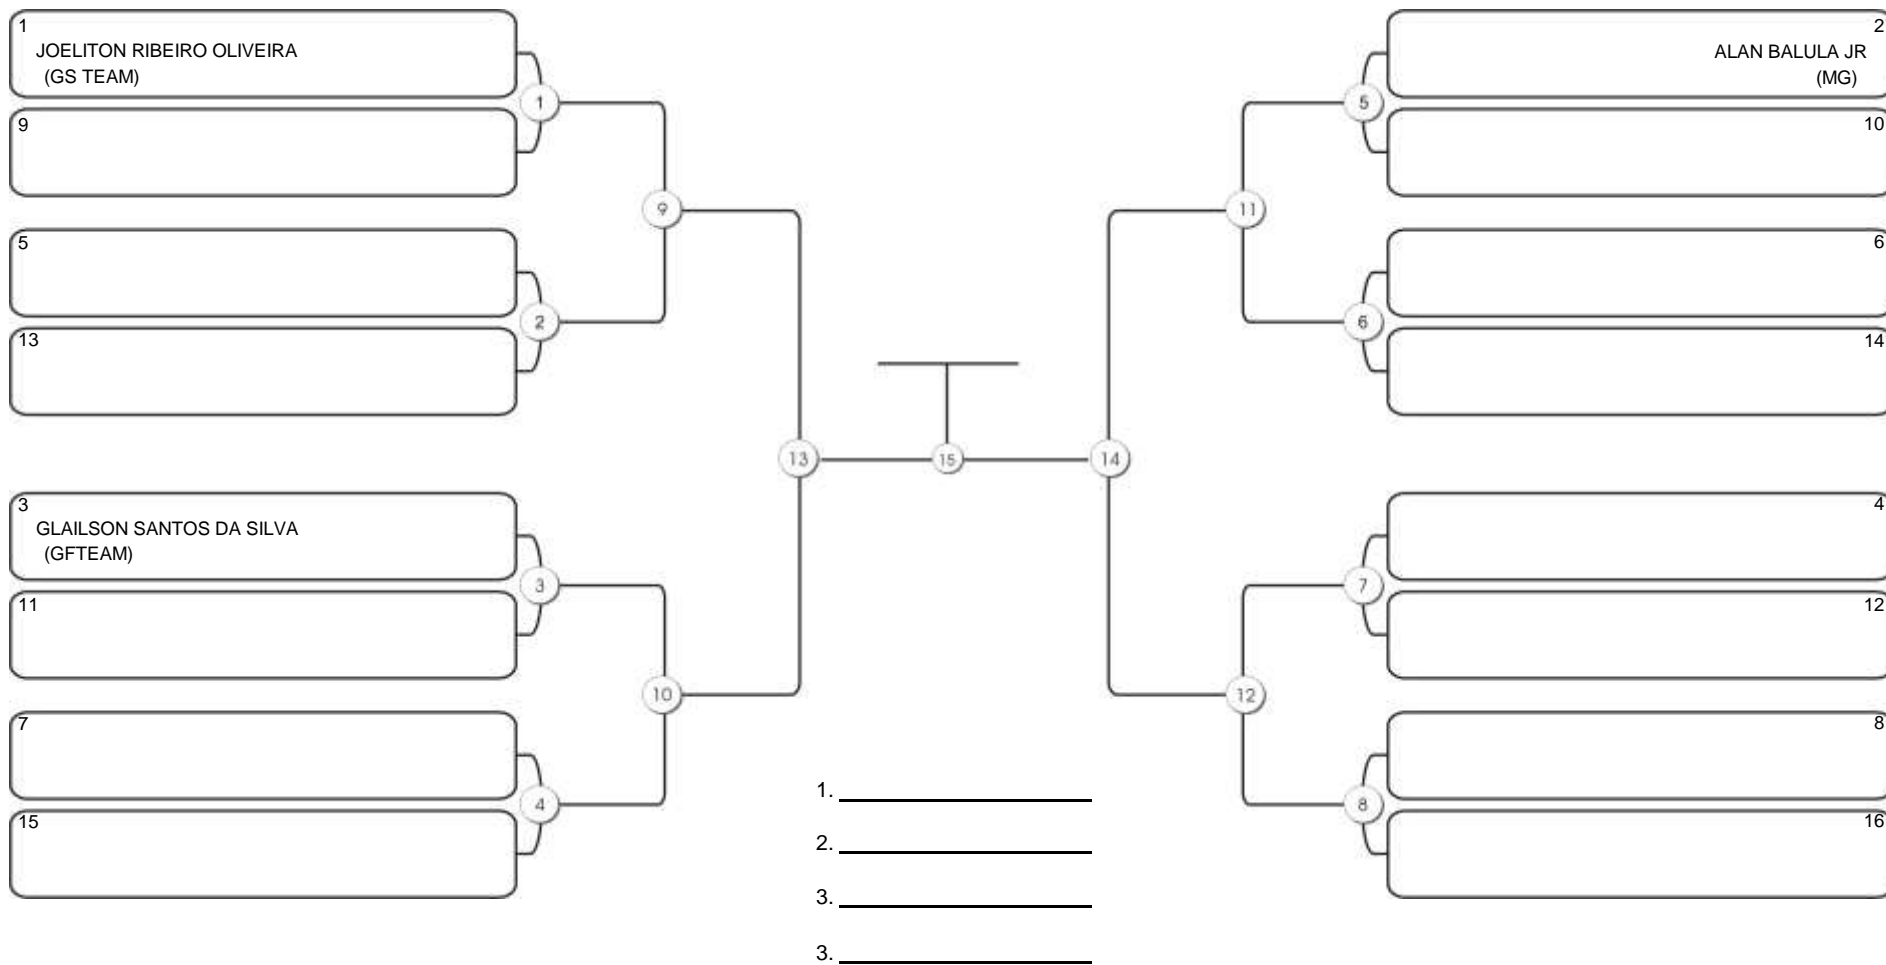

FORTAL CUP

GINASIO CARLOS ALBERTO PORTELA MARACANAU, 21 a 22 ago 2021

INFA JUVENIL B 14 15 MASC BRANCA SUPER-PESADO

Responsável: _____
Nome: _____
Assinatura: _____