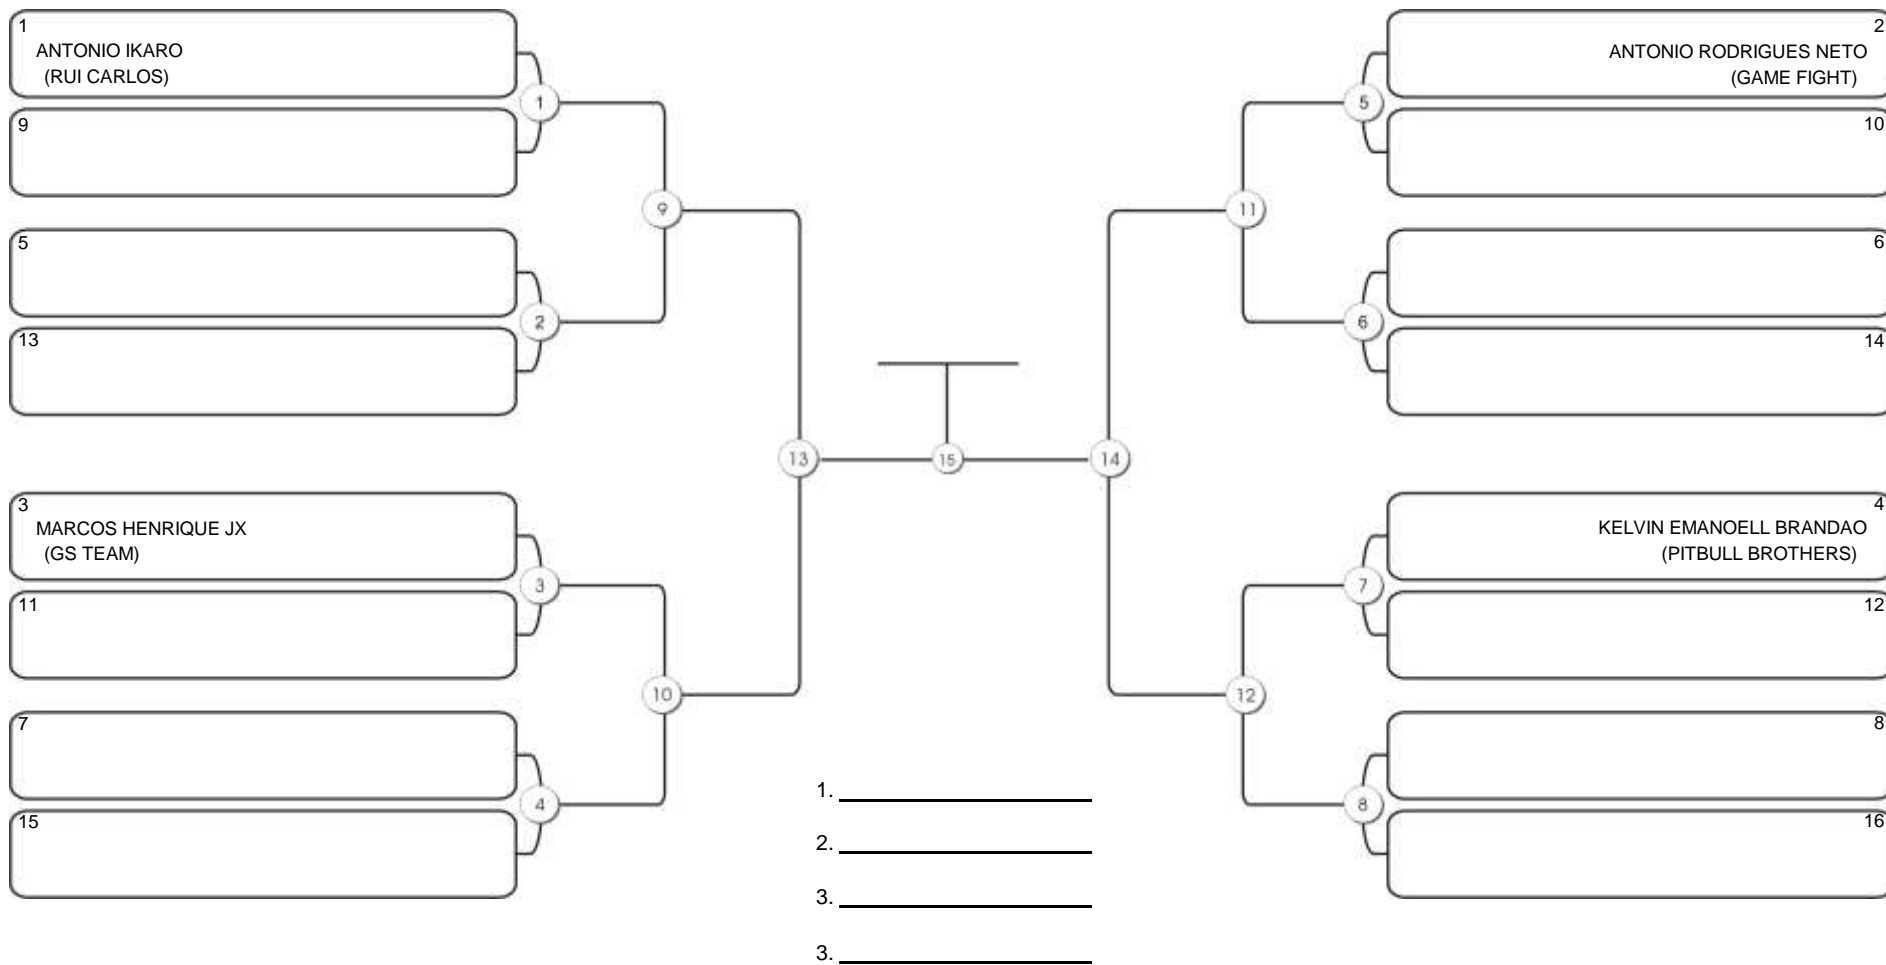

FORTAL CUP

GINASIO CARLOS ALBERTO PORTELA MARACANAU, 21 a 22 ago 2021

INF JUV ENIL A 12 13 MASC AMAREL-LARANJA-VERDE PESADÍSSIMO

Responsável: _____
Nome: _____
Assinatura: _____