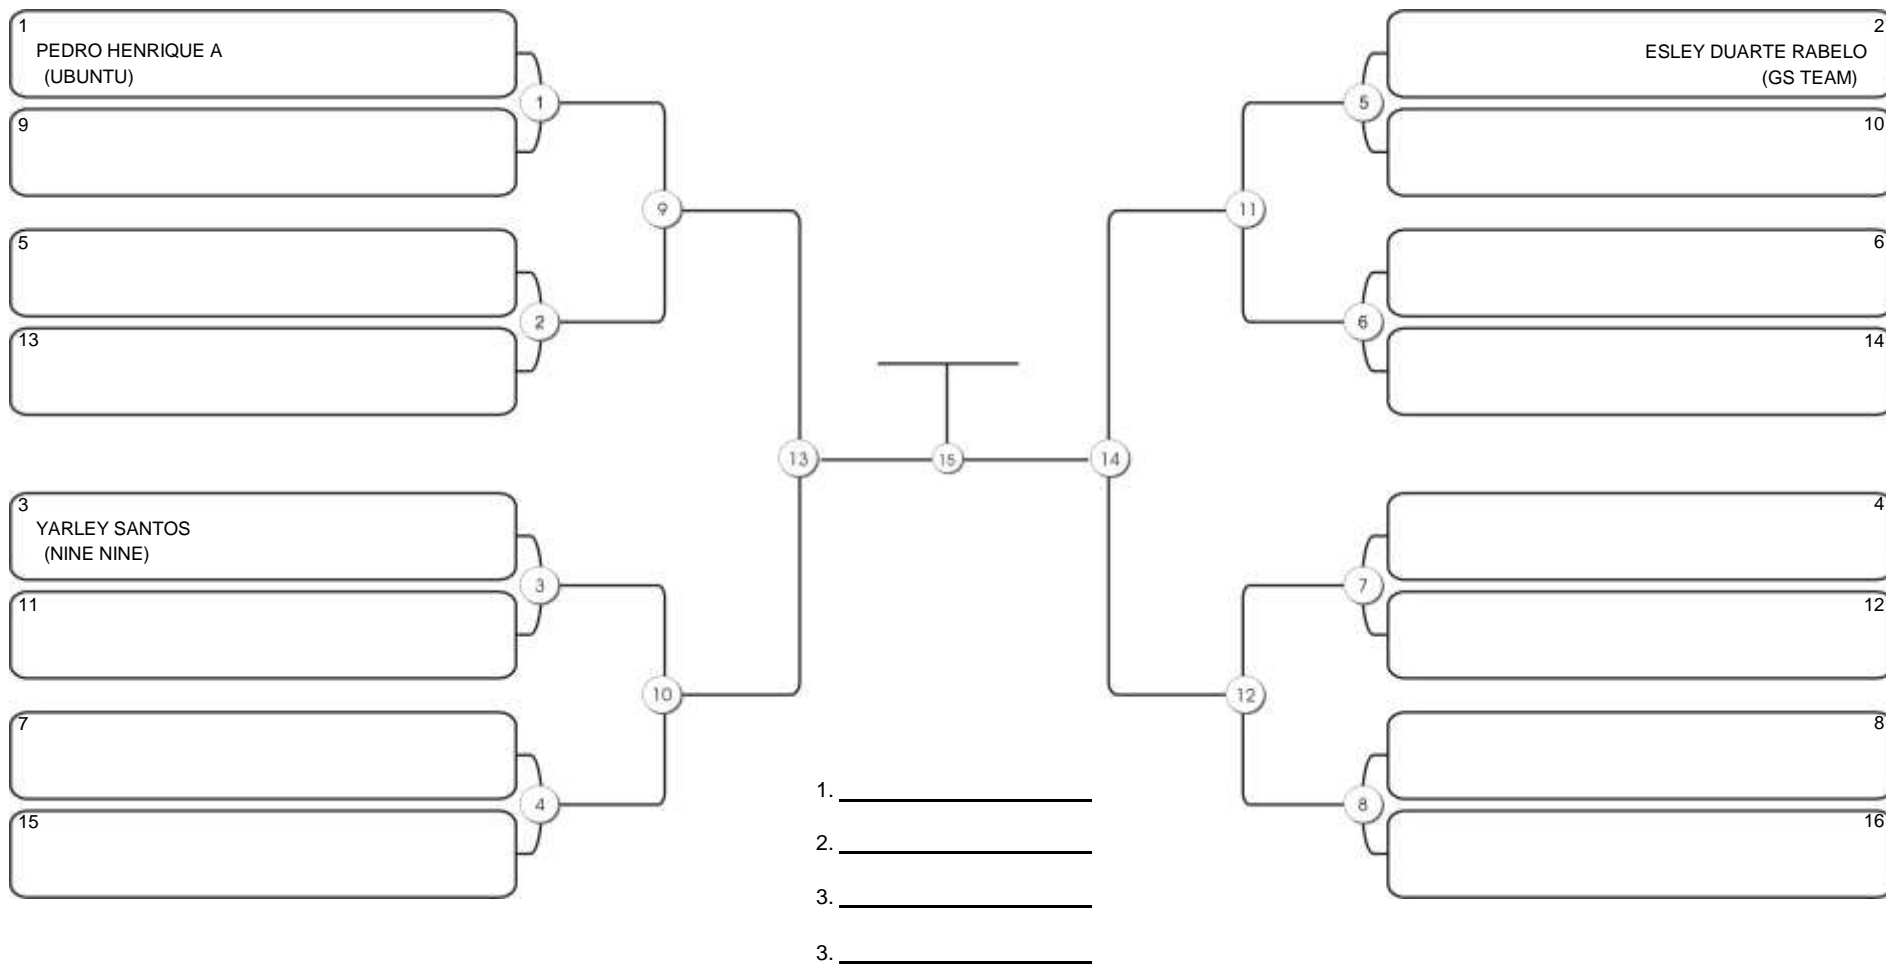

FORTAL CUP

GINASIO CARLOS ALBERTO PORTELA MARACANAU, 21 a 22 ago 2021

INFANTIL B 10 E 11 MASC AMARELA LEVE

Responsável: _____
Nome: _____
Assinatura: _____