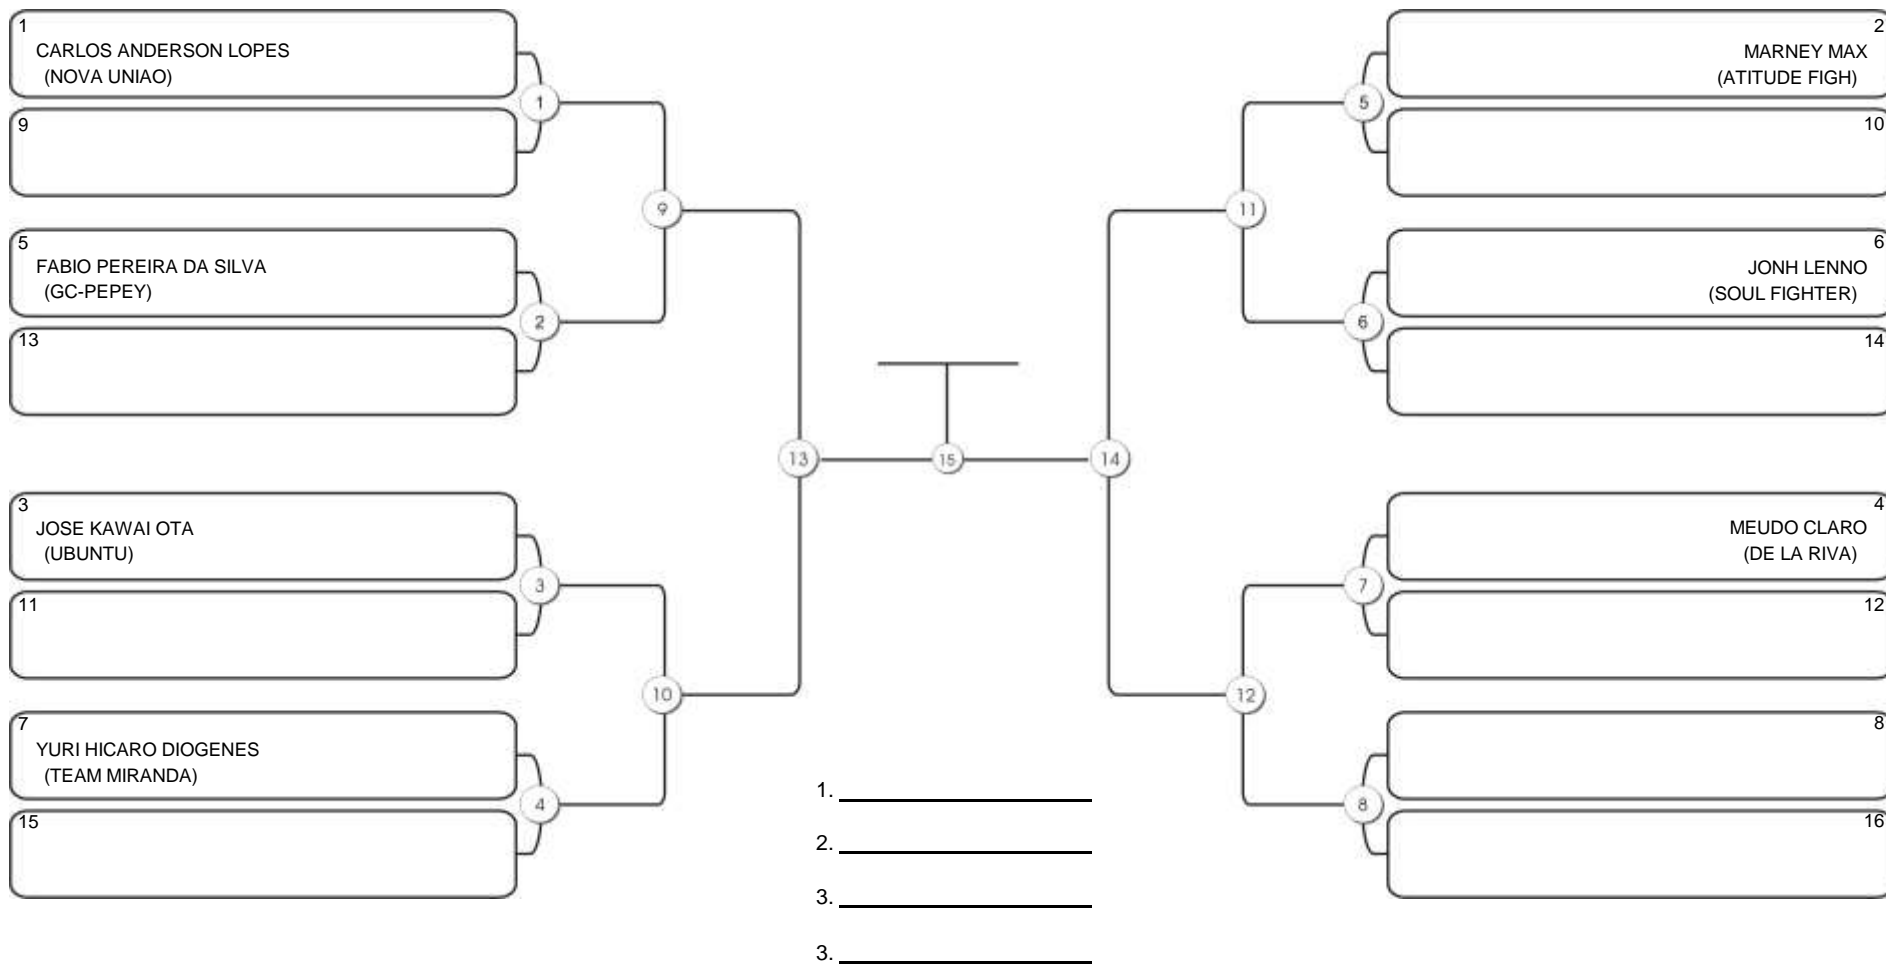

FORTAL CUP

GINASIO CARLOS ALBERTO PORTELA MARACANAU, 21 a 22 ago 2021

MASTER MASC ROXA LEVE

Responsável: _____

Nome: _____

Assinatura: _____