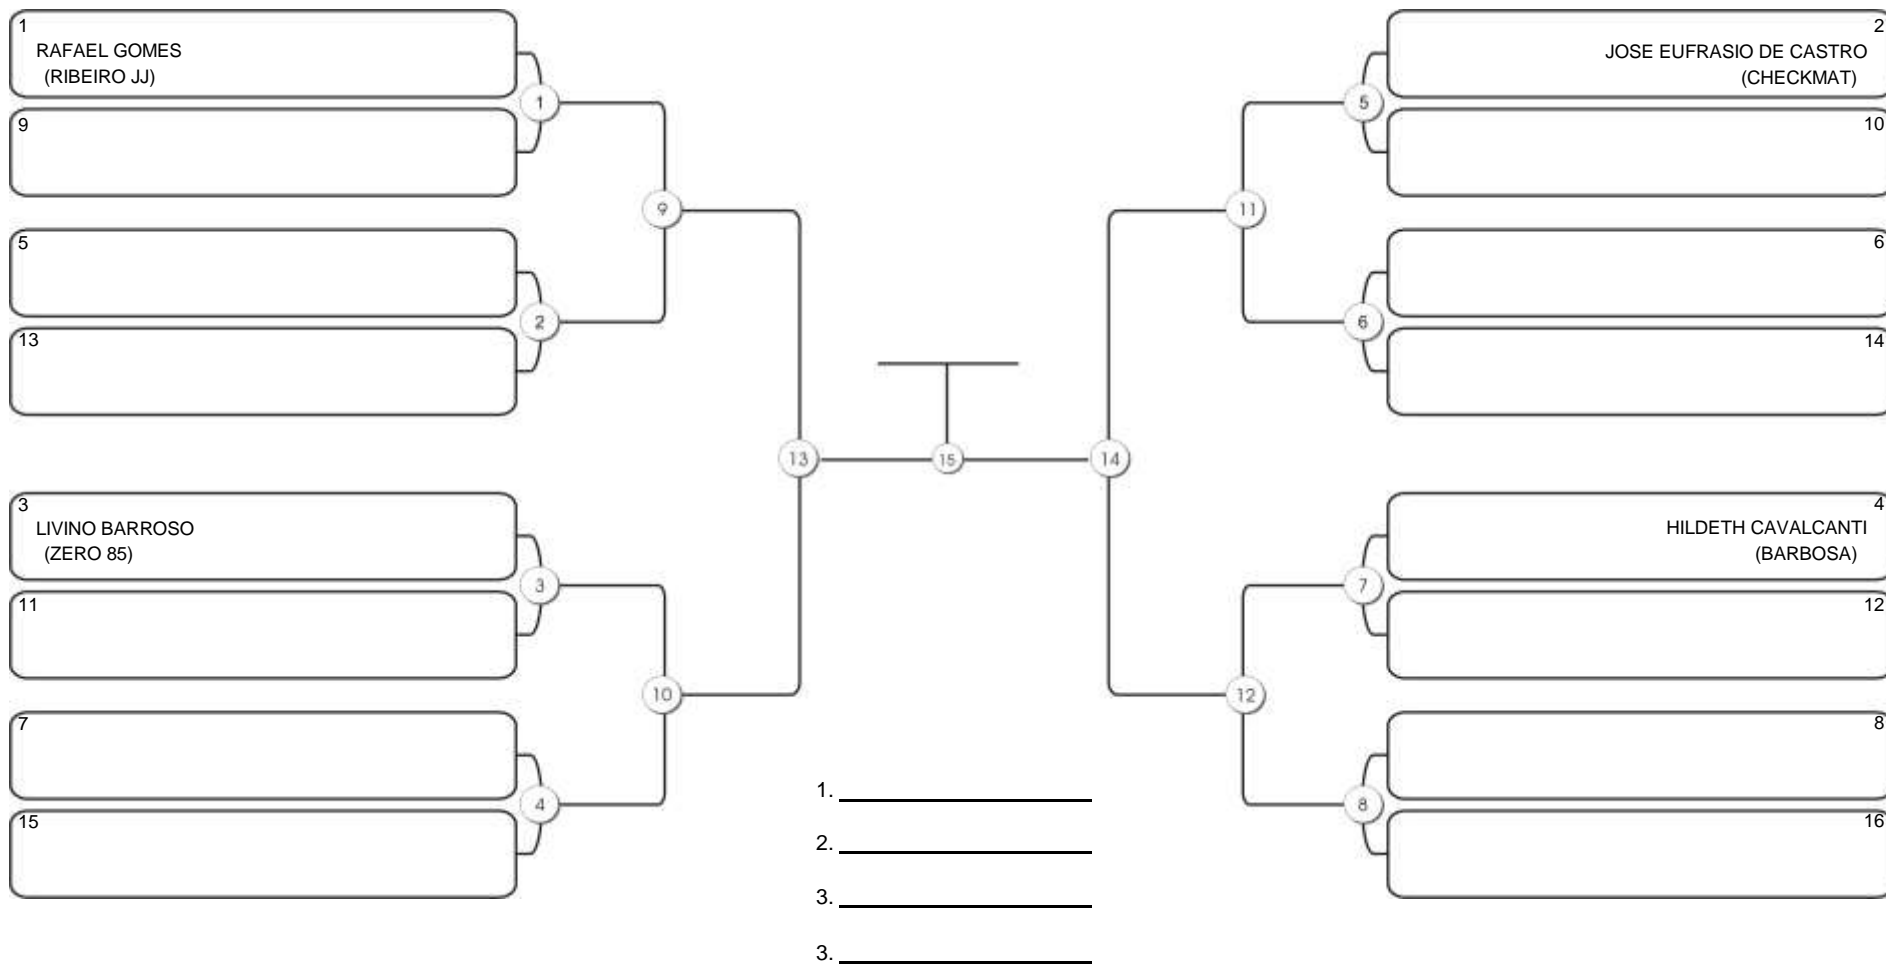

FORTAL CUP

GINASIO CARLOS ALBERTO PORTELA MARACANAU, 21 a 22 ago 2021

SÊNIOR 1 MASC PRETA SUPER-PESADO

Responsável: _____
Nome: _____
Assinatura: _____