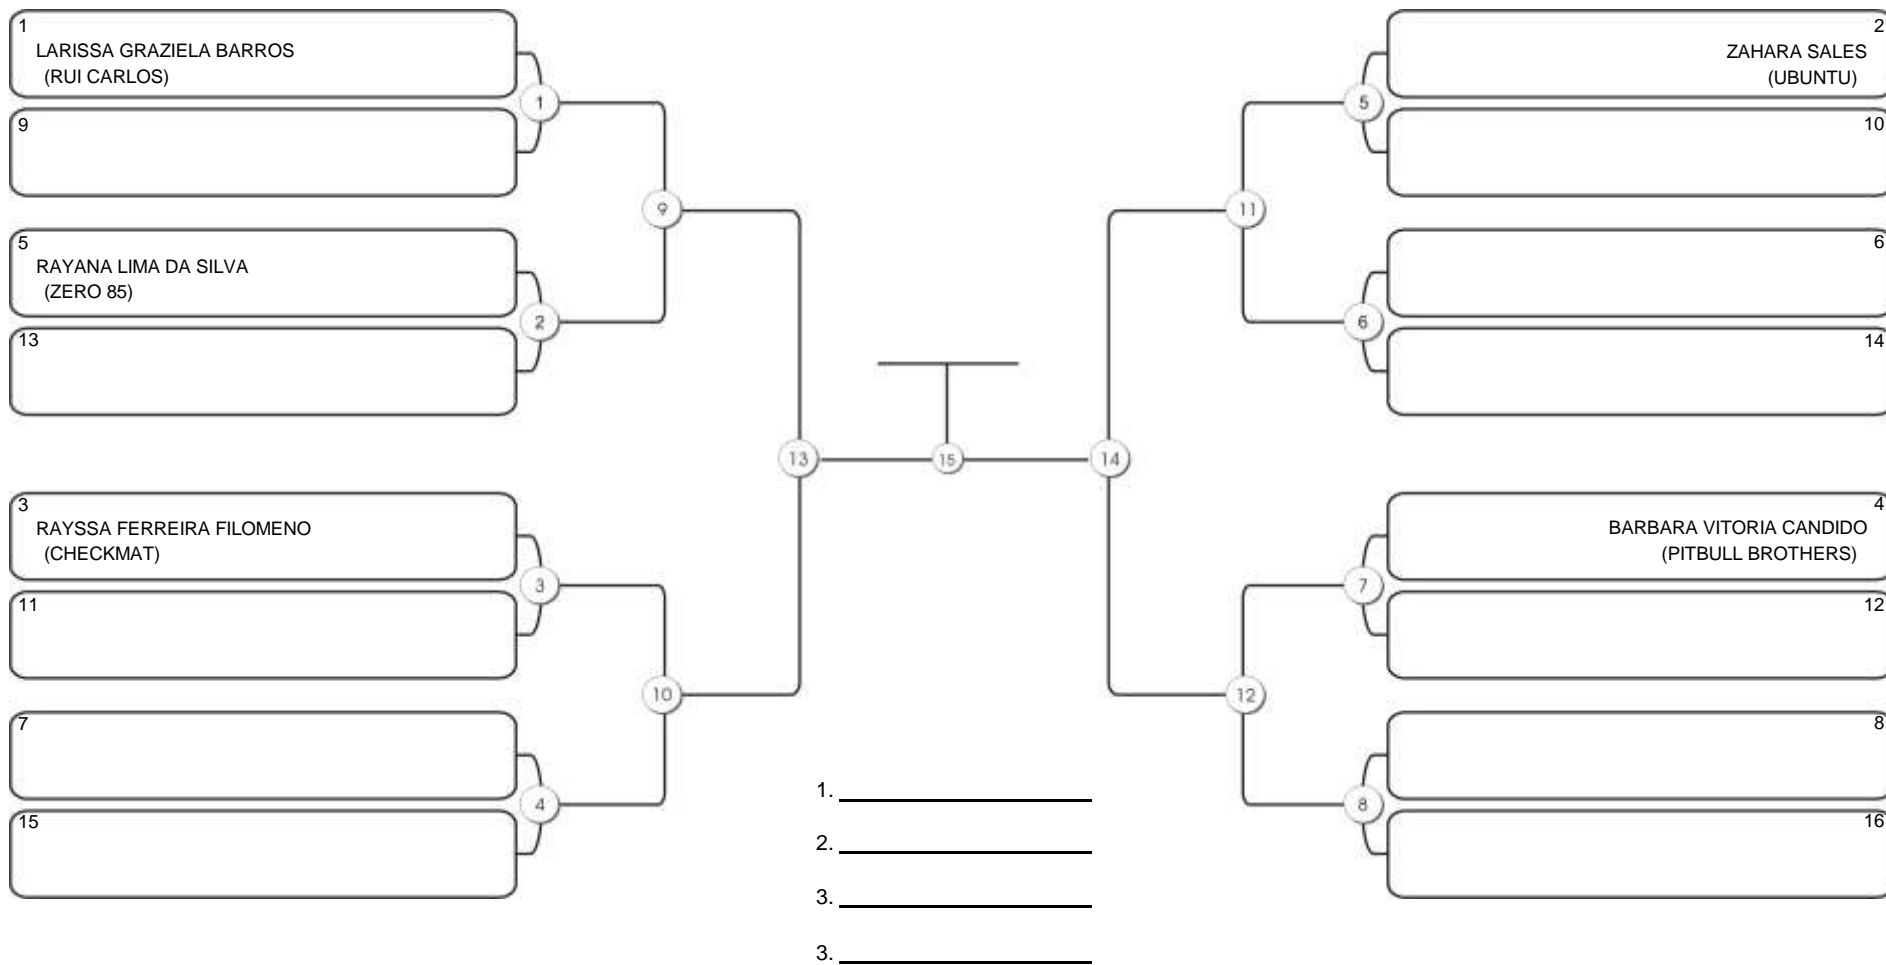

FORTAL CUP

GINASIO CARLOS ALBERTO PORTELA MARACANAU, 21 a 22 ago 2021

INF JUV ENIL A 12 13 FEM AMAREL-LARANJA-VERDE PESADÍSSIMO

Responsável: _____
Nome: _____
Assinatura: _____