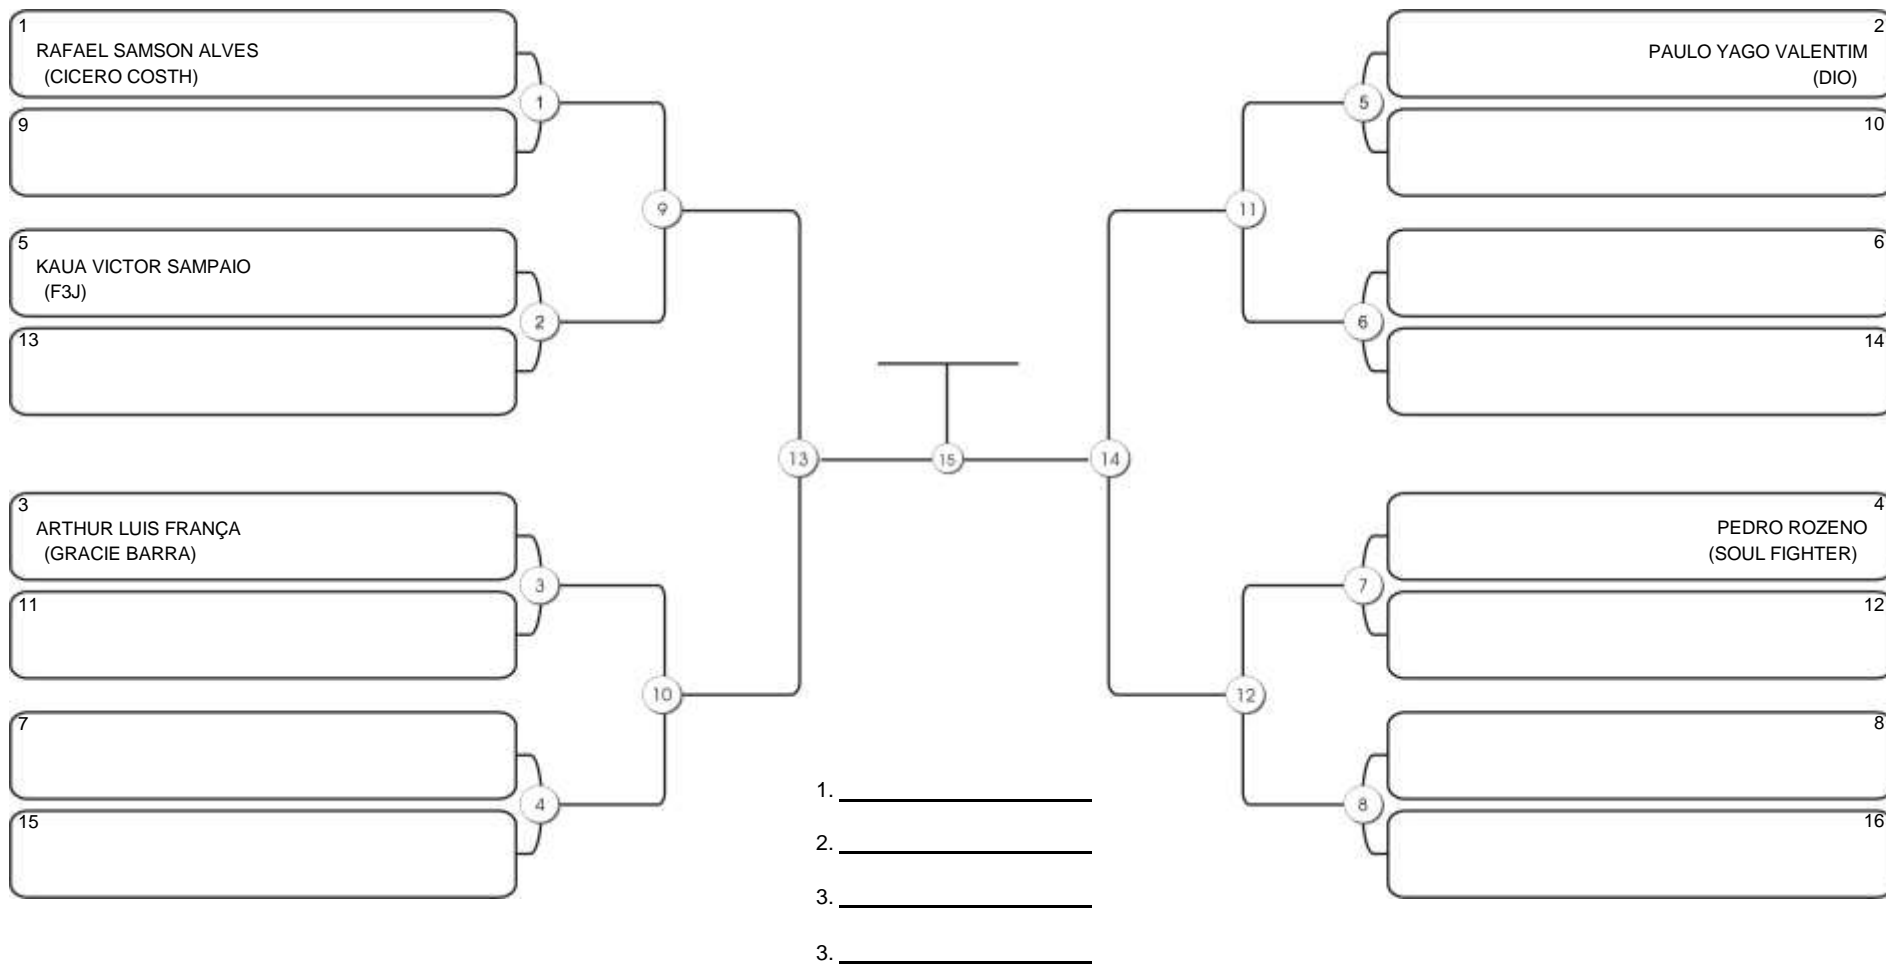

FORTAL CUP

GINASIO CARLOS ALBERTO PORTELA MARACANAU, 21 a 22 ago 2021

JUVENIL 16 E 17 MASC BRANCA ABSOLUTO

Responsável: _____
Nome: _____
Assinatura: _____