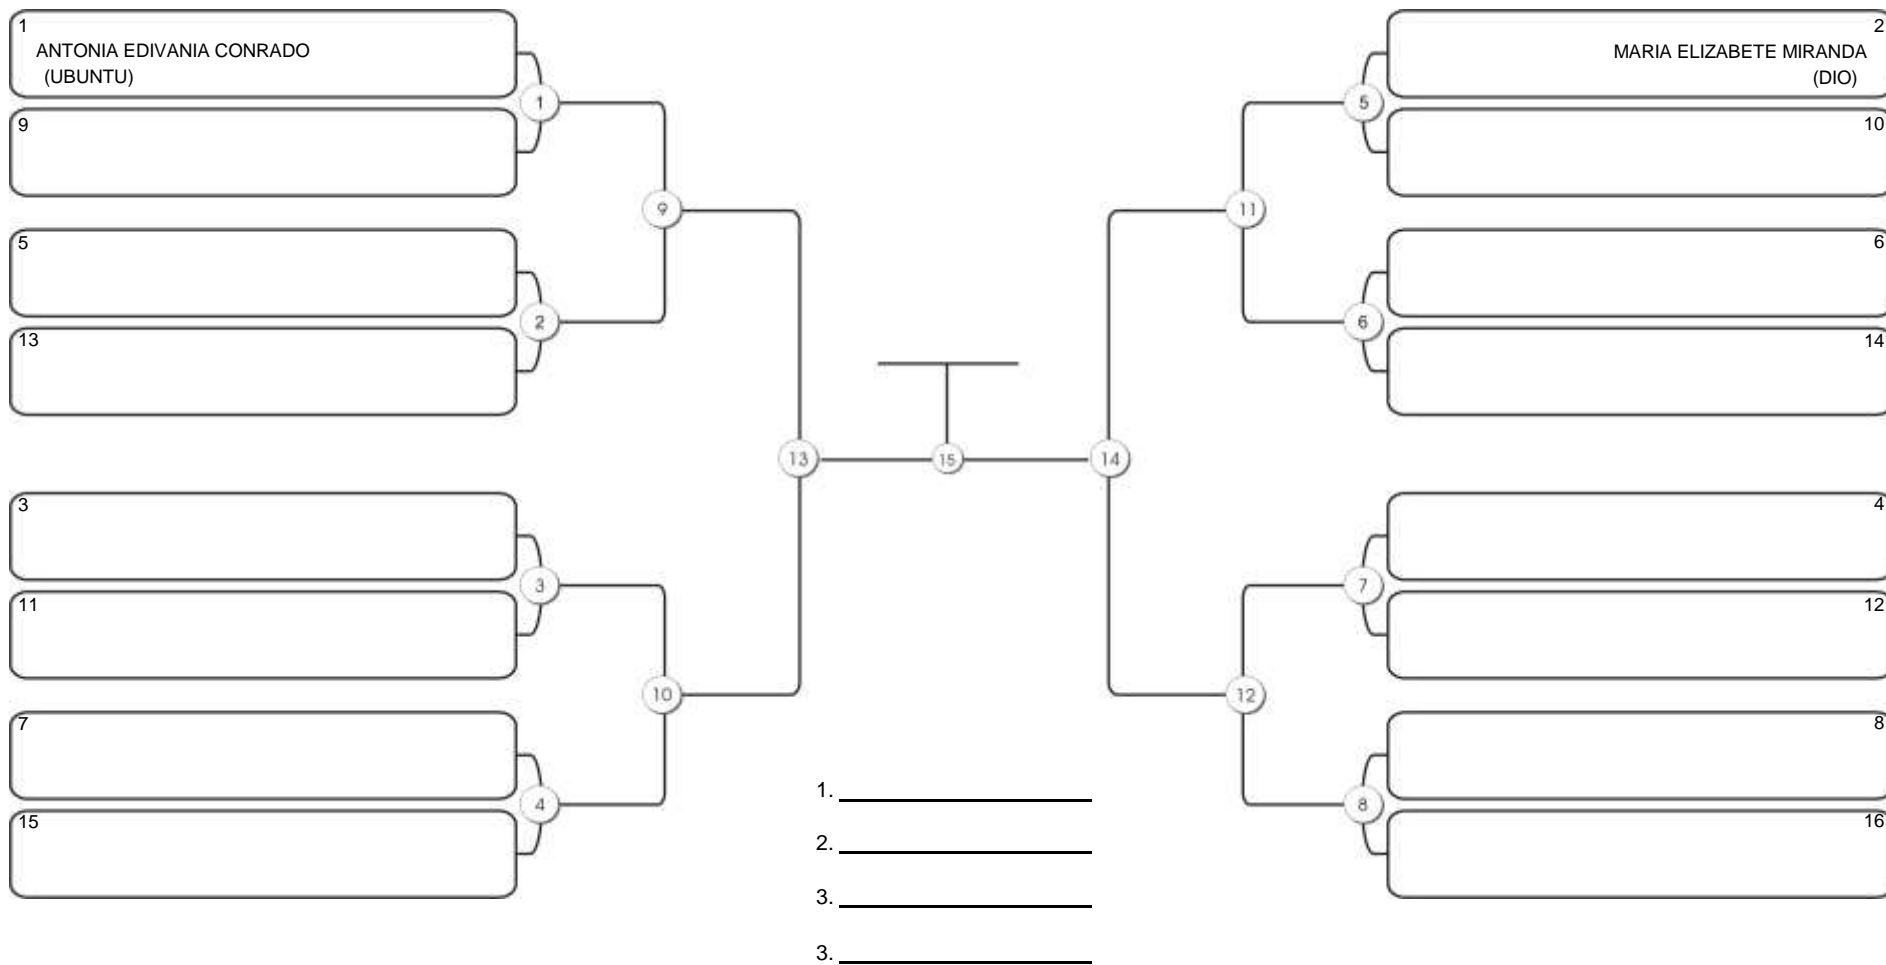

FORTAL CUP

GINASIO CARLOS ALBERTO PORTELA MARACANAU, 21 a 22 ago 2021

MASTER FEM BRANCA MÉDIO

Responsável: _____
Nome: _____
Assinatura: _____