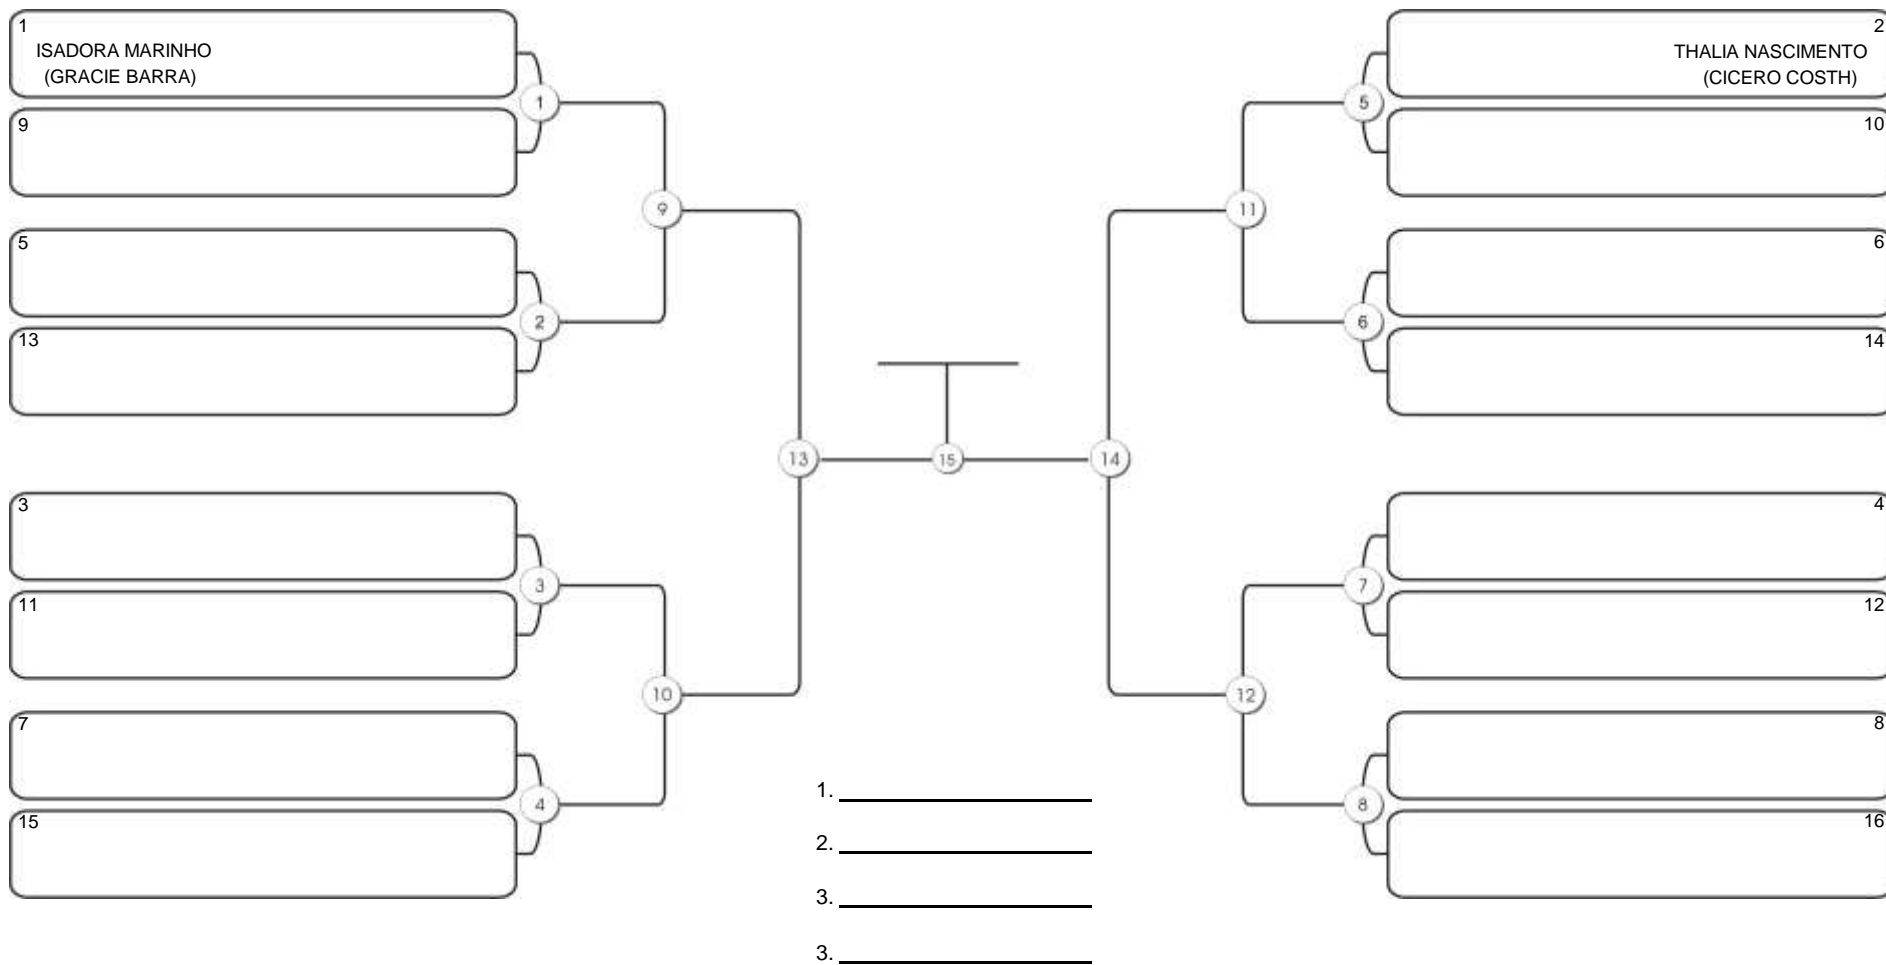

FORTAL CUP

GINASIO CARLOS ALBERTO PORTELA MARACANAU, 21 a 22 ago 2021

ADULTO FEM AZUL PLUMA

Responsável: _____

Nome: _____

Assinatura: _____