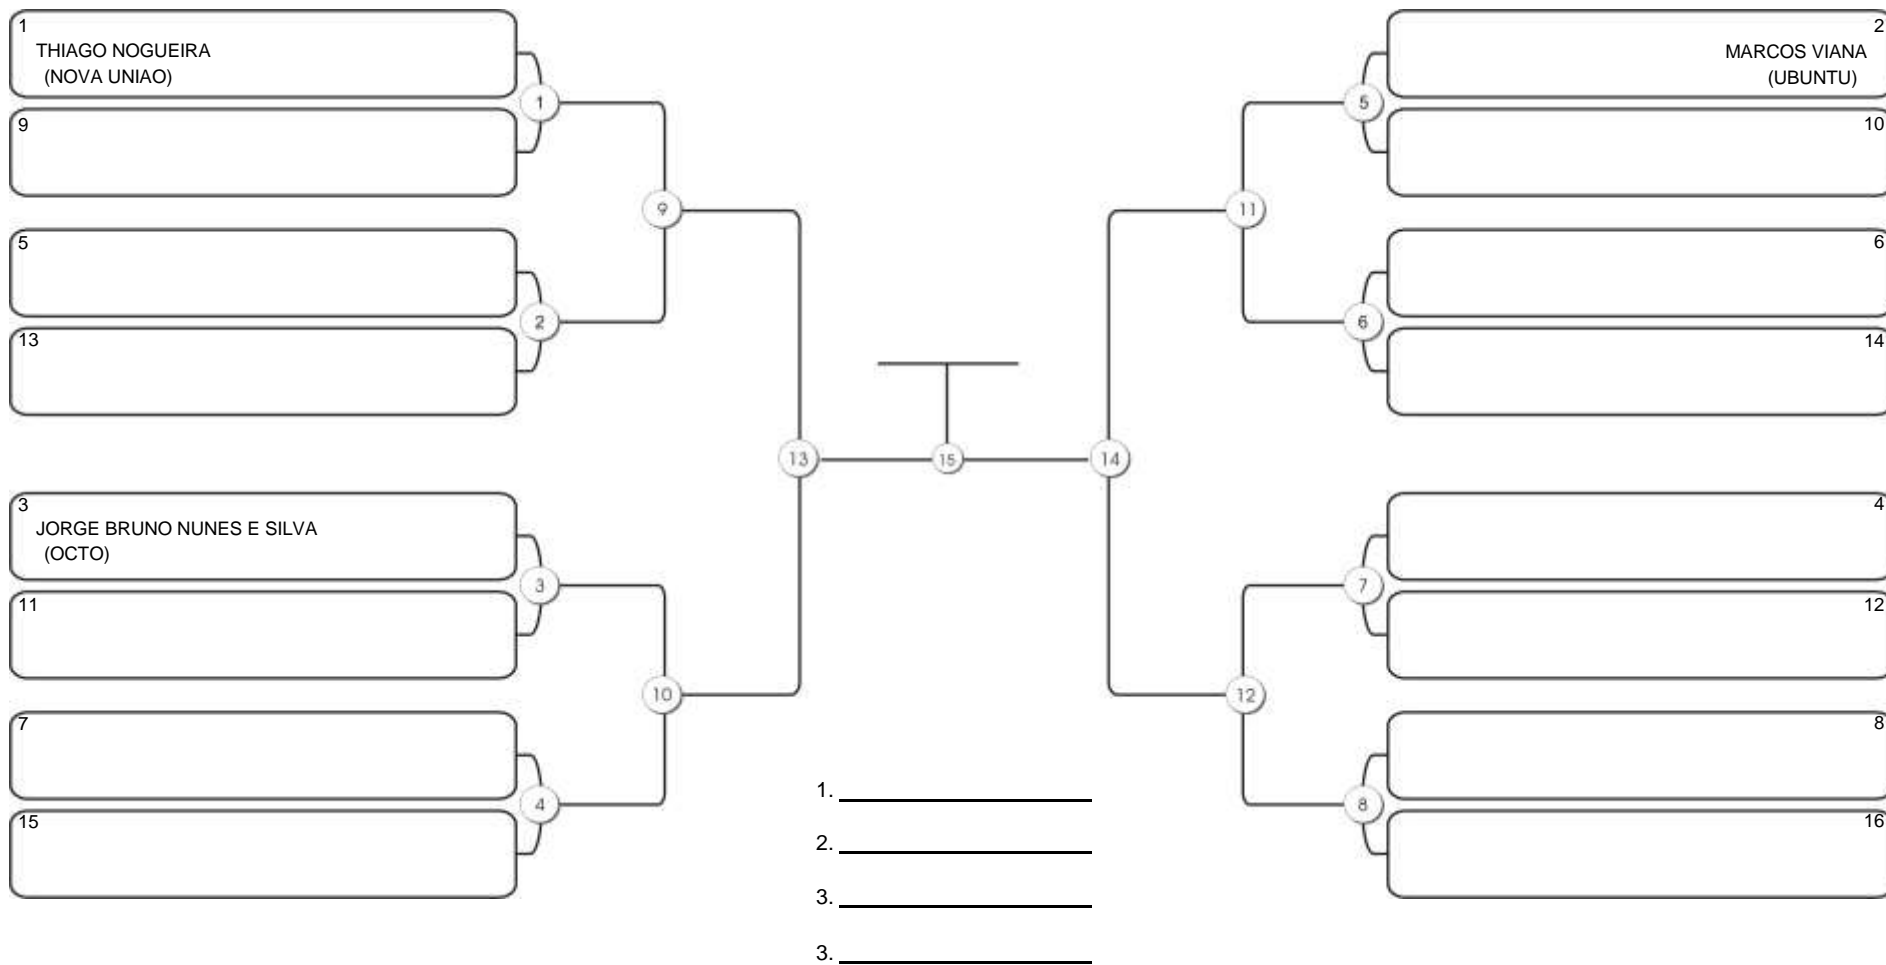

FORTAL CUP

GINASIO CARLOS ALBERTO PORTELA MARACANAU, 21 a 22 ago 2021

MASTER MASC PRETA MÉDIO

Responsável: _____
Nome: _____
Assinatura: _____