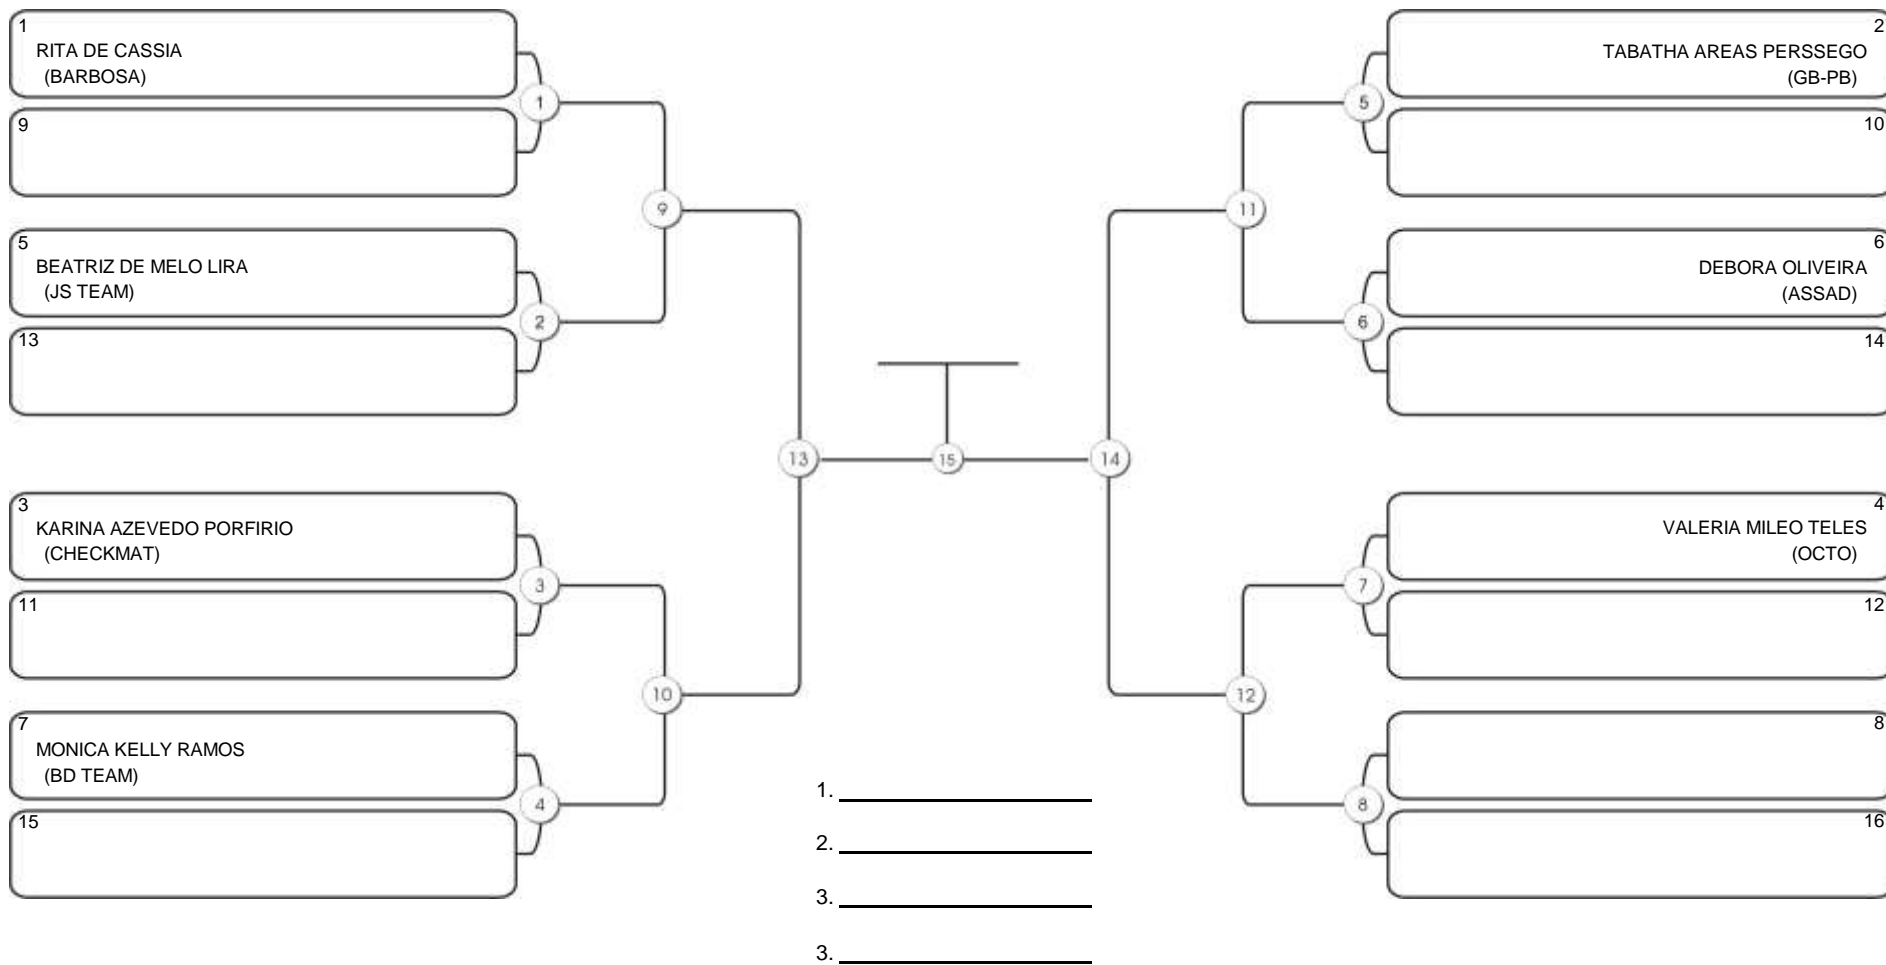

FORTAL CUP

GINASIO CARLOS ALBERTO PORTELA MARACANAU, 21 a 22 ago 2021

ADULTO FEM AZUL MEIO-PESADO

Responsável: _____

Nome: _____

Assinatura: _____