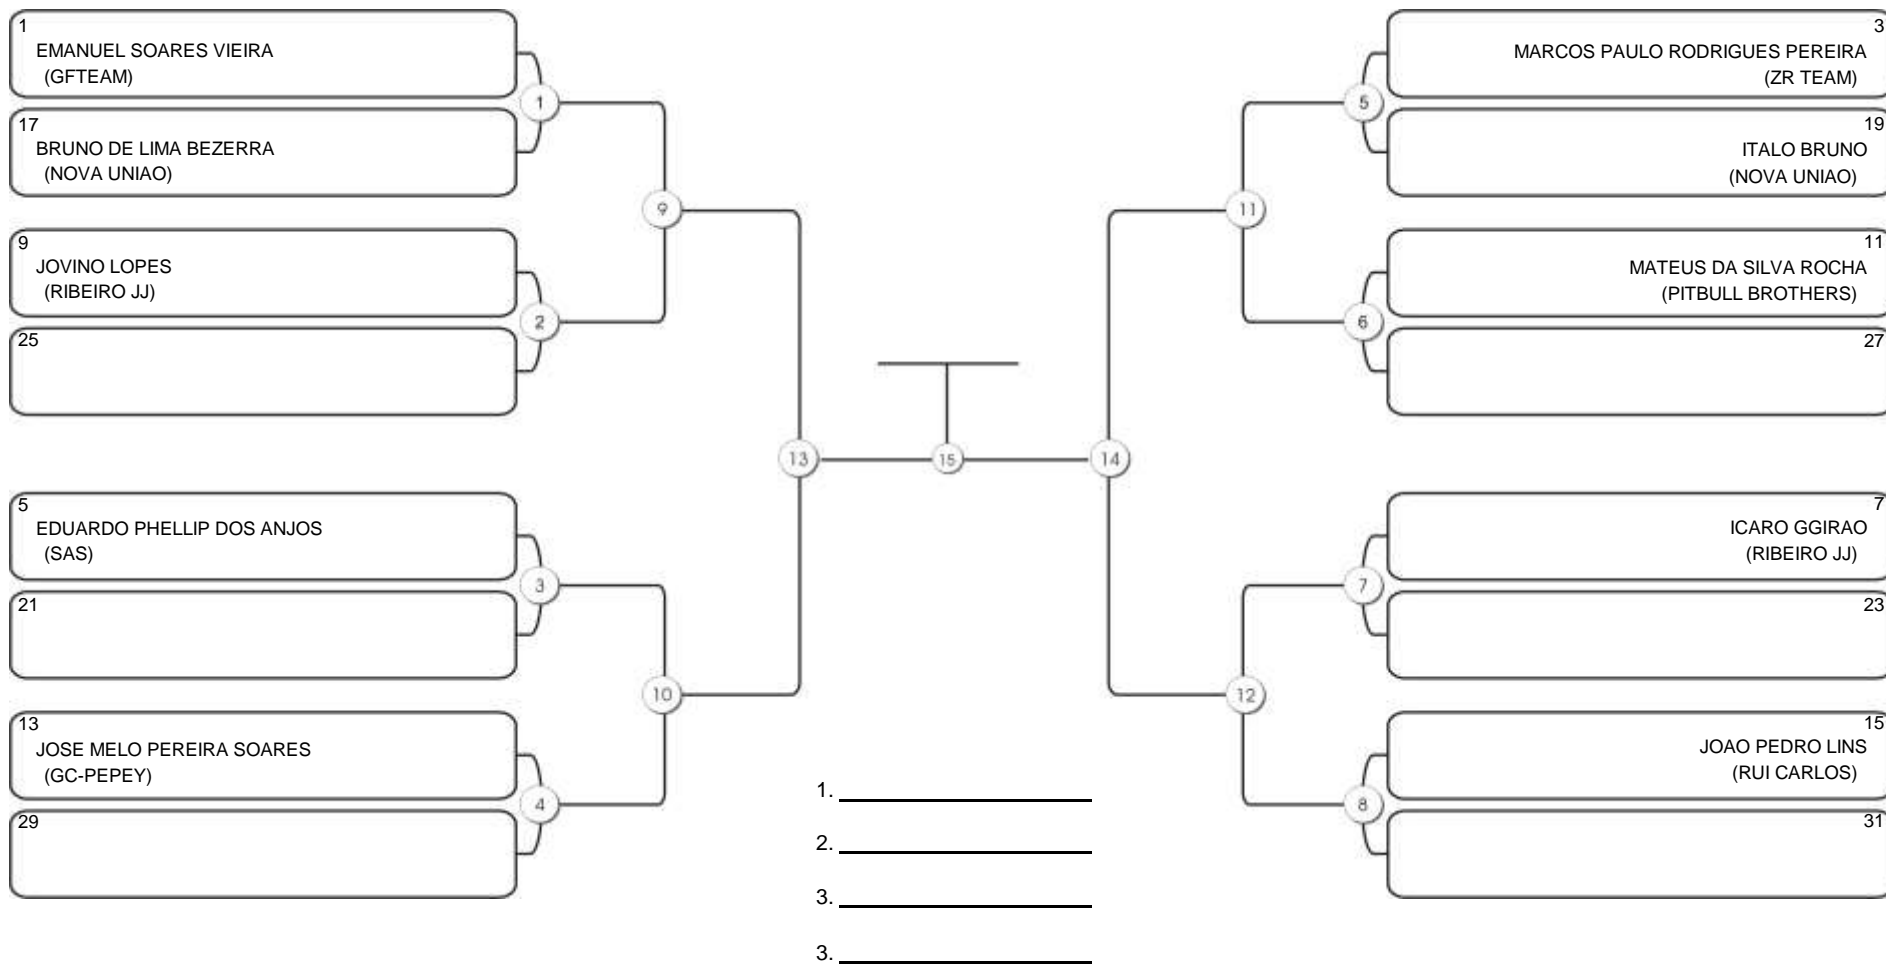

FORTAL CUP

GINASIO CARLOS ALBERTO PORTELA MARACANAU, 21 a 22 ago 2021

ADULTO MASC AZUL MÉDIO (1/2)

Vencedor chave 1

Vencedor chave 2

16 Campeão

Responsável: _____

Nome: _____

Assinatura: _____