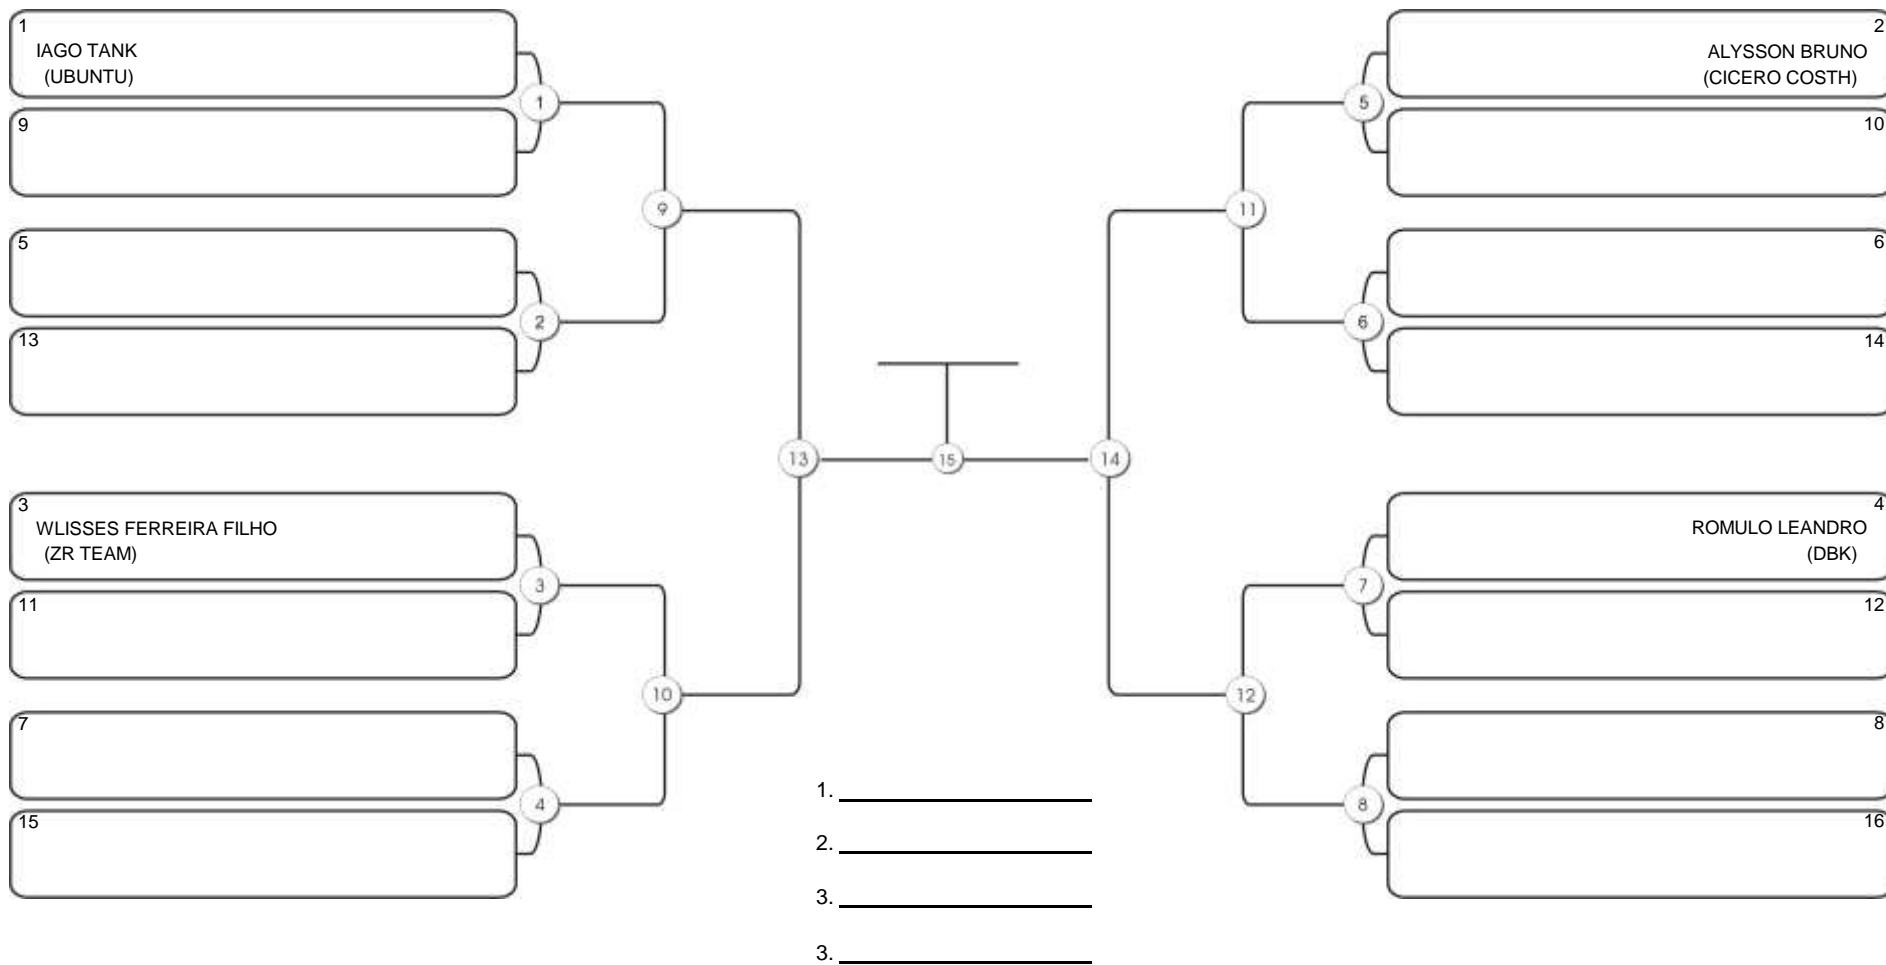

FORTAL CUP

GINASIO CARLOS ALBERTO PORTELA MARACANAU, 21 a 22 ago 2021

ADULTO MASC PRETA PESADÍSSIMO

Responsável: _____
Nome: _____
Assinatura: _____