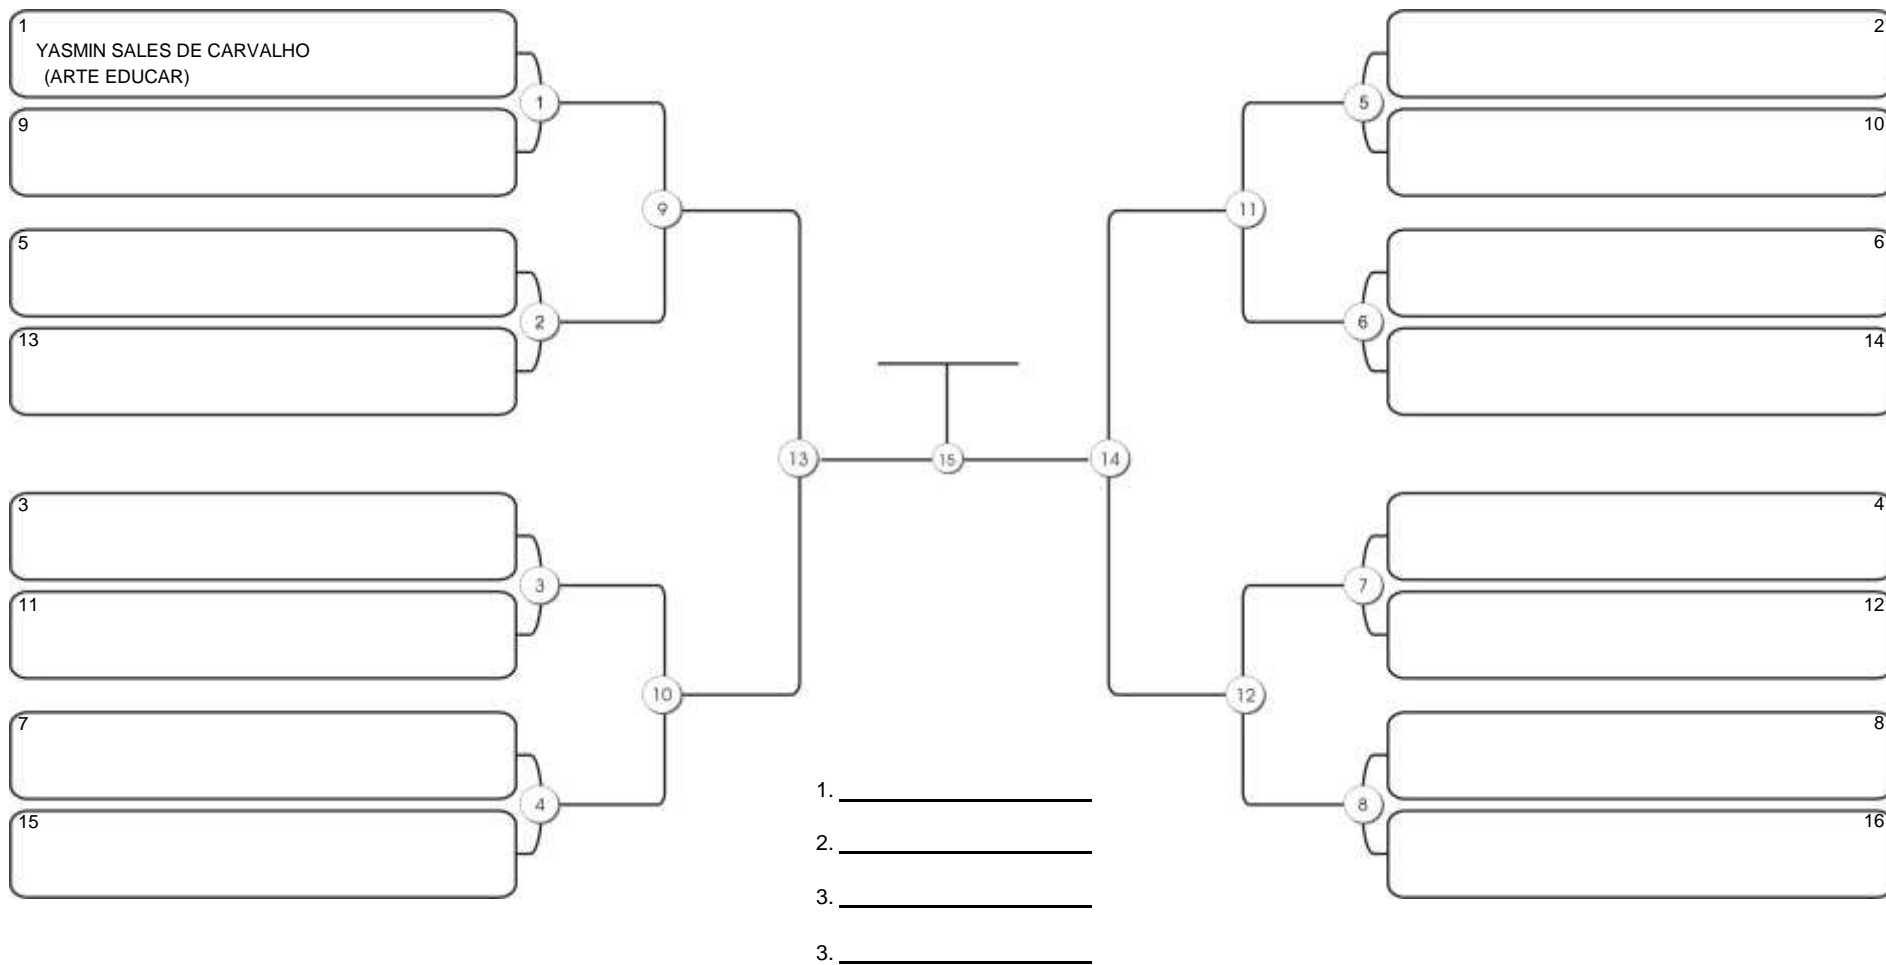

FORTAL CUP

GINASIO CARLOS ALBERTO PORTELA MARACANAU, 21 a 22 ago 2021

INFANTIL B 10 E 11 FEM AMARELA PESADO

Responsável: _____
Nome: _____
Assinatura: _____