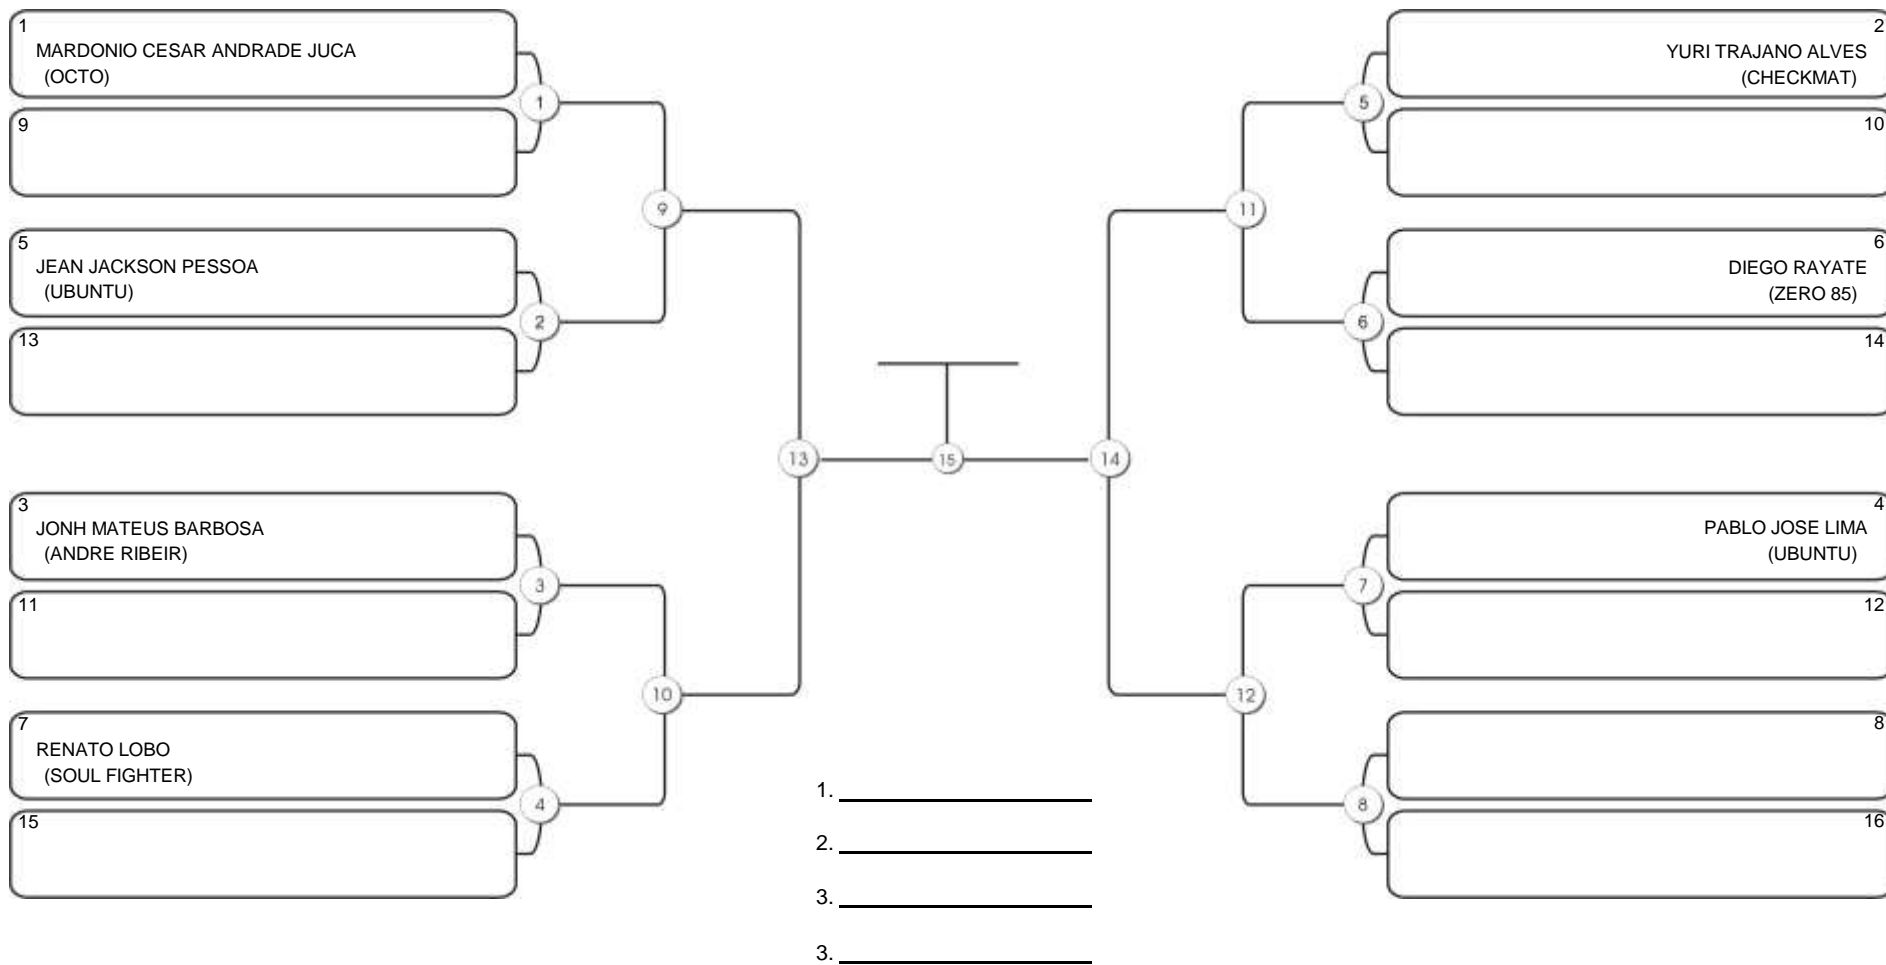

FORTAL CUP

GINASIO CARLOS ALBERTO PORTELA MARACANAU, 21 a 22 ago 2021

MASTER MASC AZUL MÉDIO

Responsável: _____

Nome: _____

Assinatura: _____