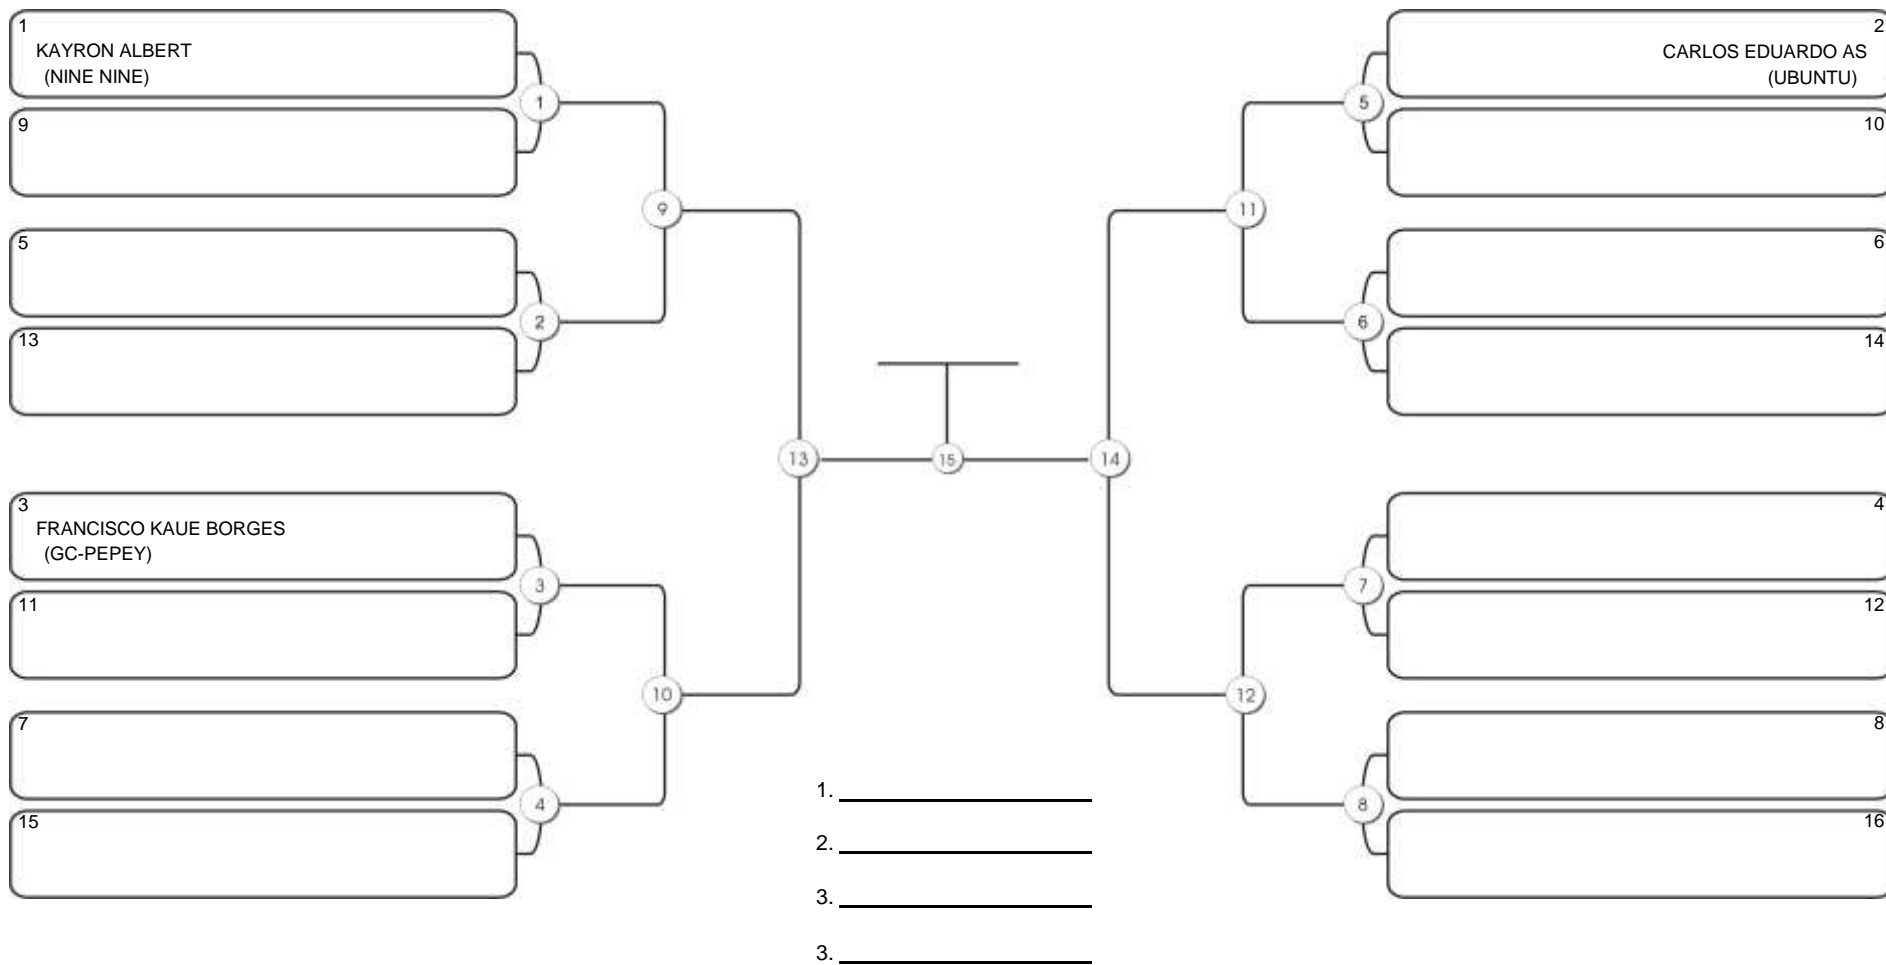

FORTAL CUP

GINASIO CARLOS ALBERTO PORTELA MARACANAU, 21 a 22 ago 2021

INF JUV ENIL A 12 13 MASC BRANCA MEIO-PESADO

Responsável: _____
Nome: _____
Assinatura: _____