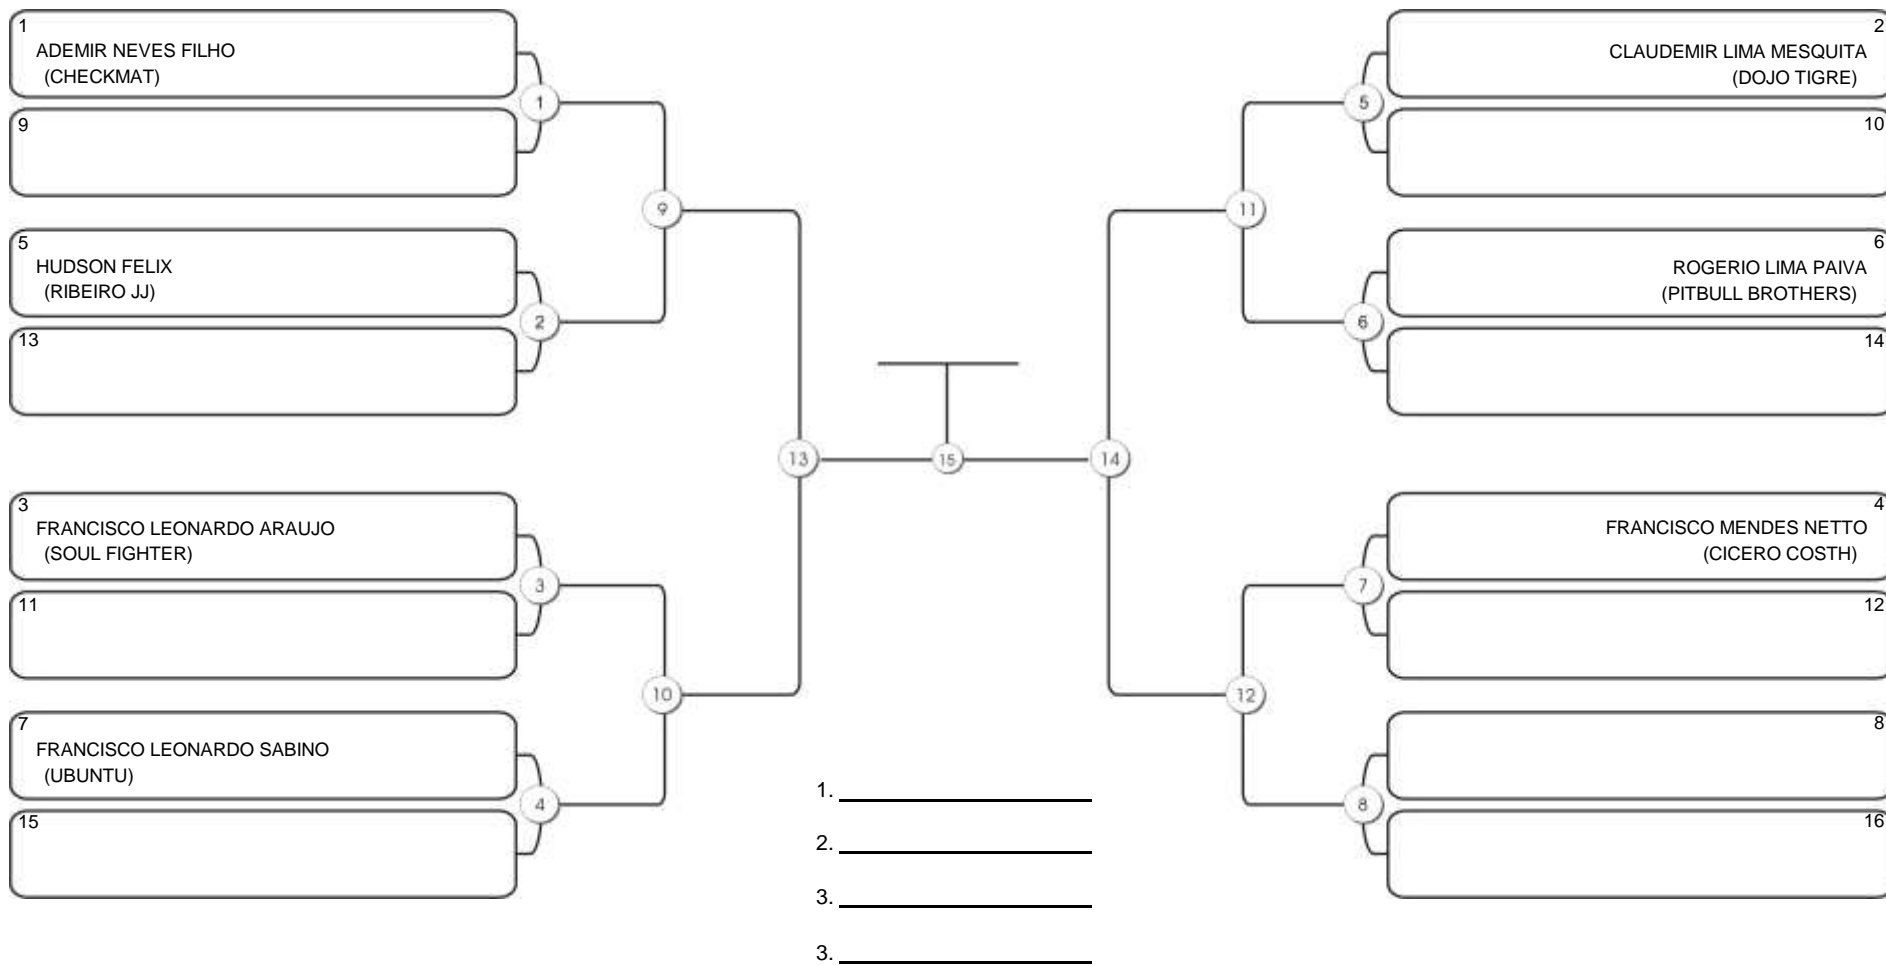

FORTAL CUP

GINASIO CARLOS ALBERTO PORTELA MARACANAU, 21 a 22 ago 2021

MASTER MASC BRANCA MEIO-PESADO

Responsável: _____

Nome: _____

Assinatura: _____