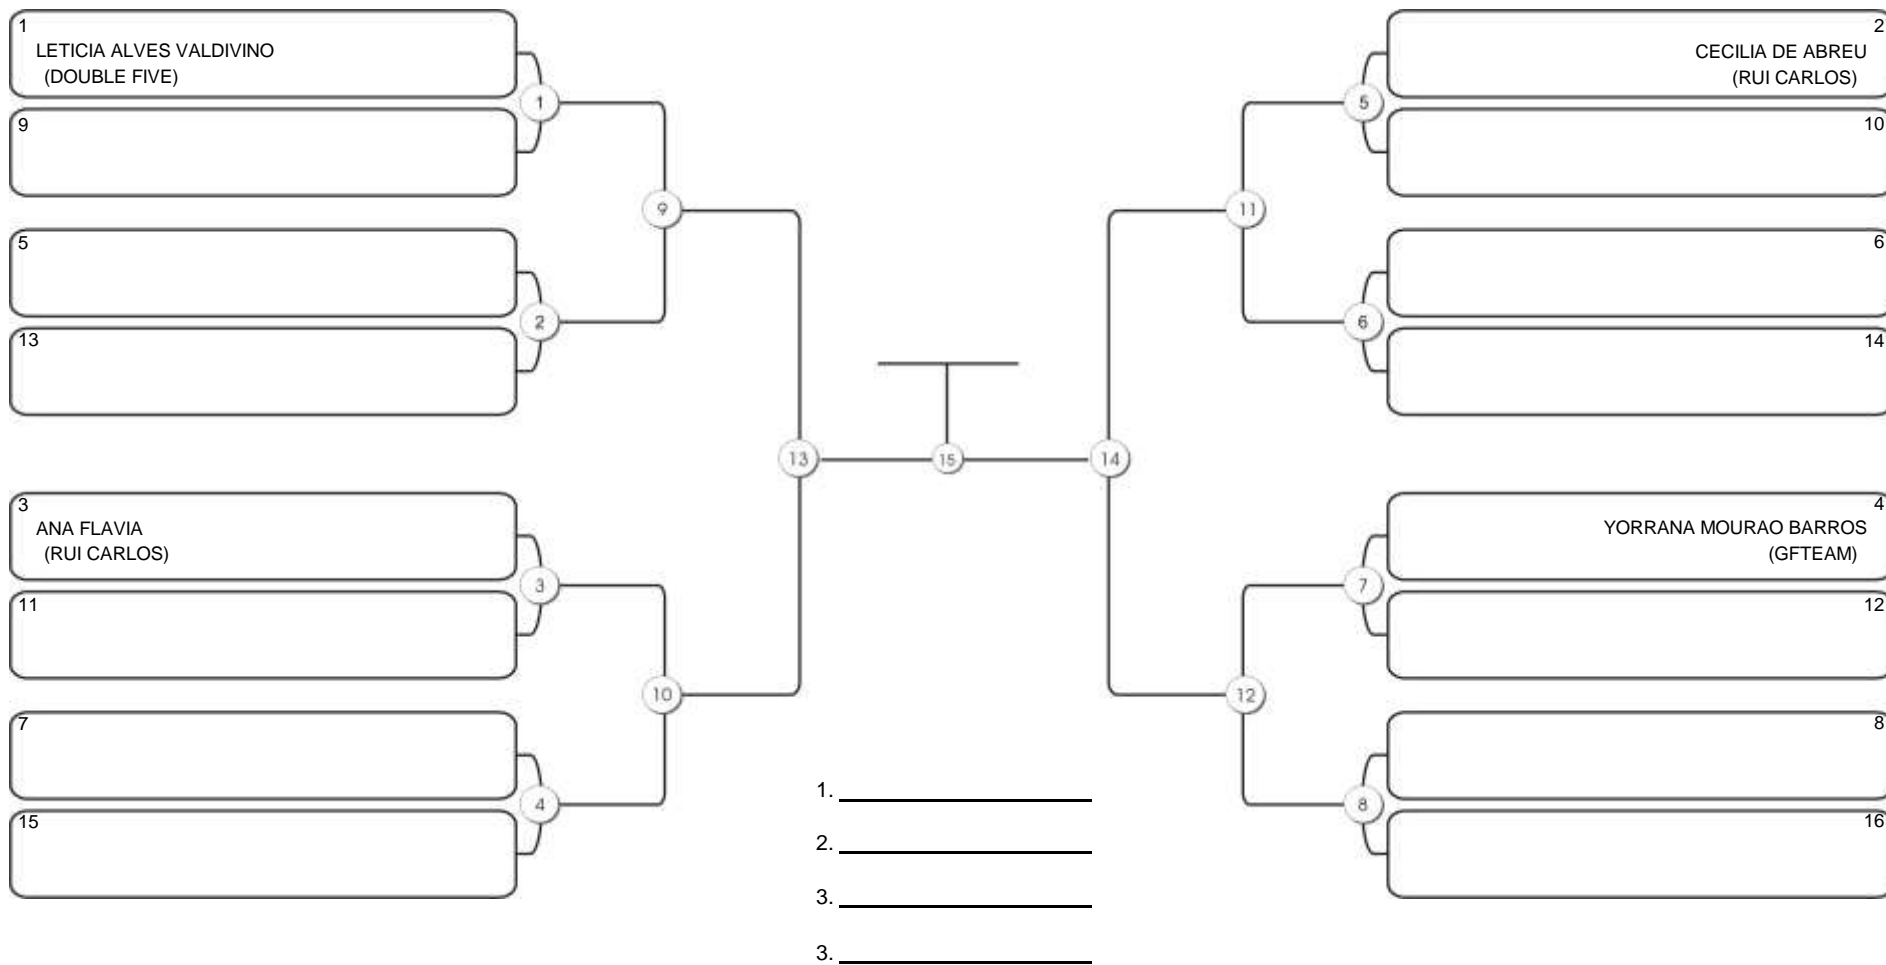

FORTAL CUP

GINASIO CARLOS ALBERTO PORTELA MARACANAU, 21 a 22 ago 2021

INF JUV ENIL A 12 13 FEM BRANCA SUPER-PESADO

Responsável: _____
Nome: _____
Assinatura: _____