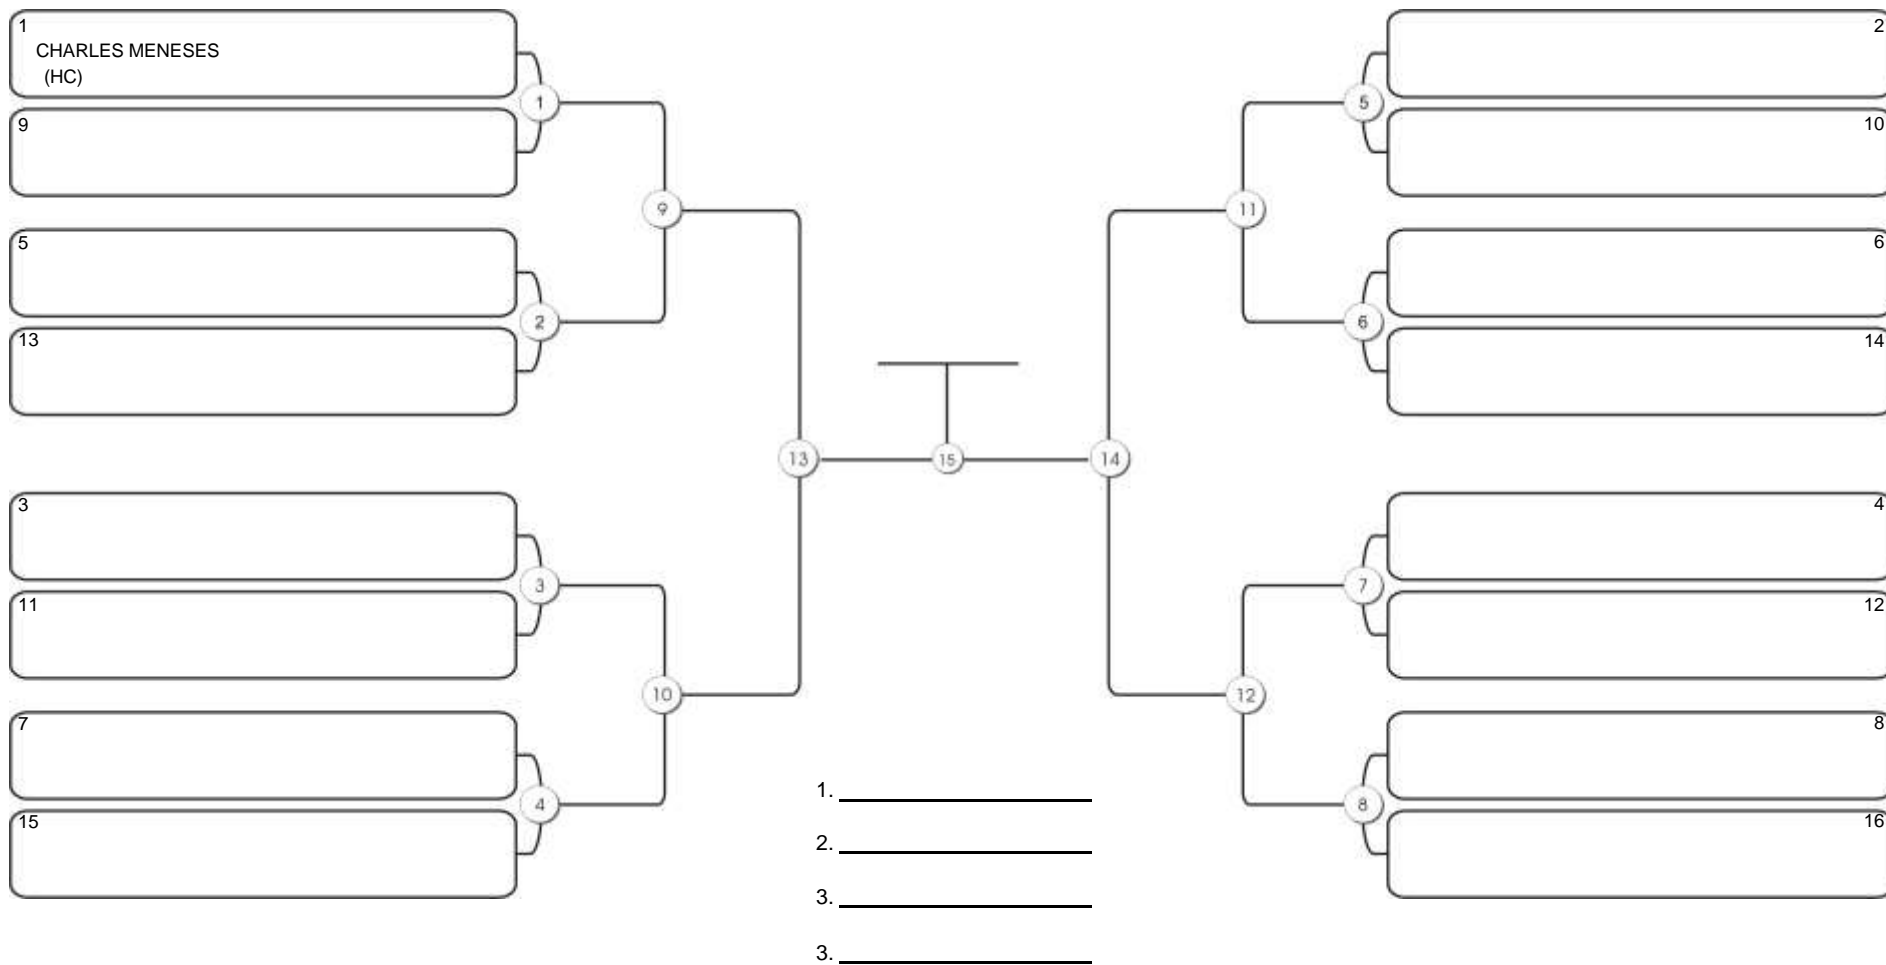

FORTAL CUP

GINASIO CARLOS ALBERTO PORTELA MARACANAU, 21 a 22 ago 2021

NO GI MASTER MASC MARROM SUPER-PESADO

Responsável: _____
Nome: _____
Assinatura: _____