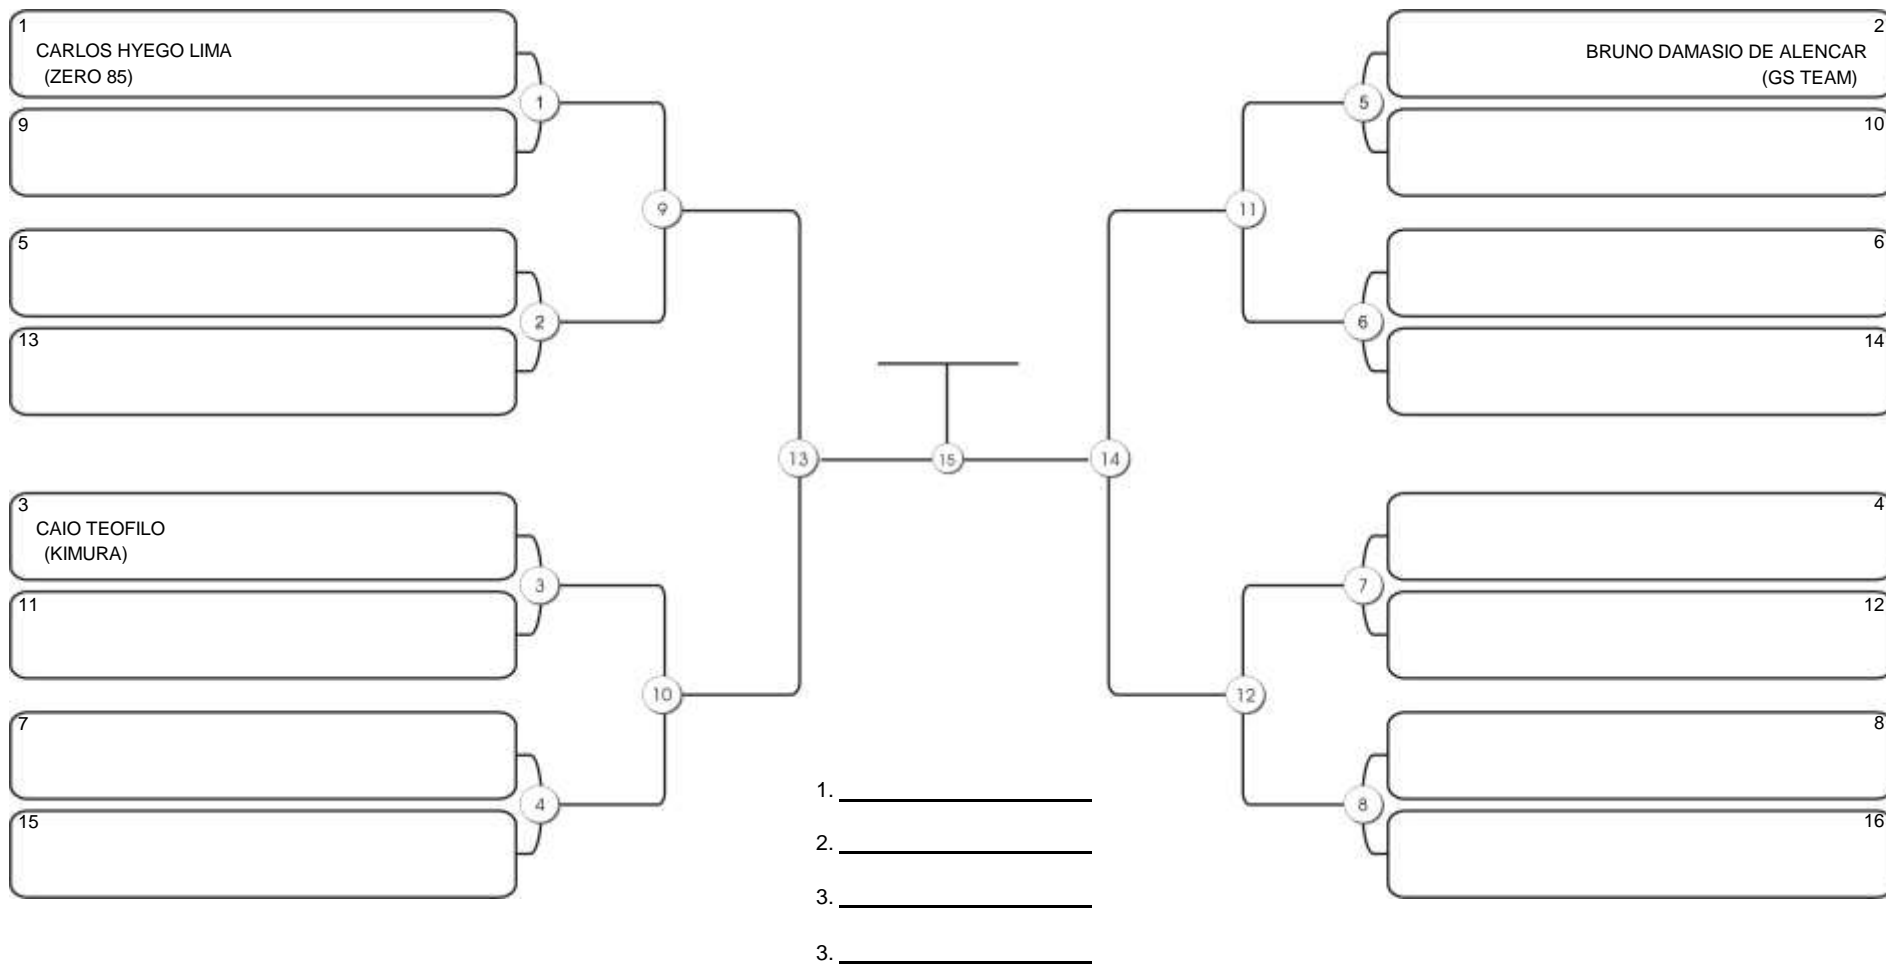

FORTAL CUP

GINASIO CARLOS ALBERTO PORTELA MARACANAU, 21 a 22 ago 2021

INF JUV ENIL A 12 13 MASC AMAREL-LARANJA-VERDE PENNA

Responsável: _____
Nome: _____
Assinatura: _____