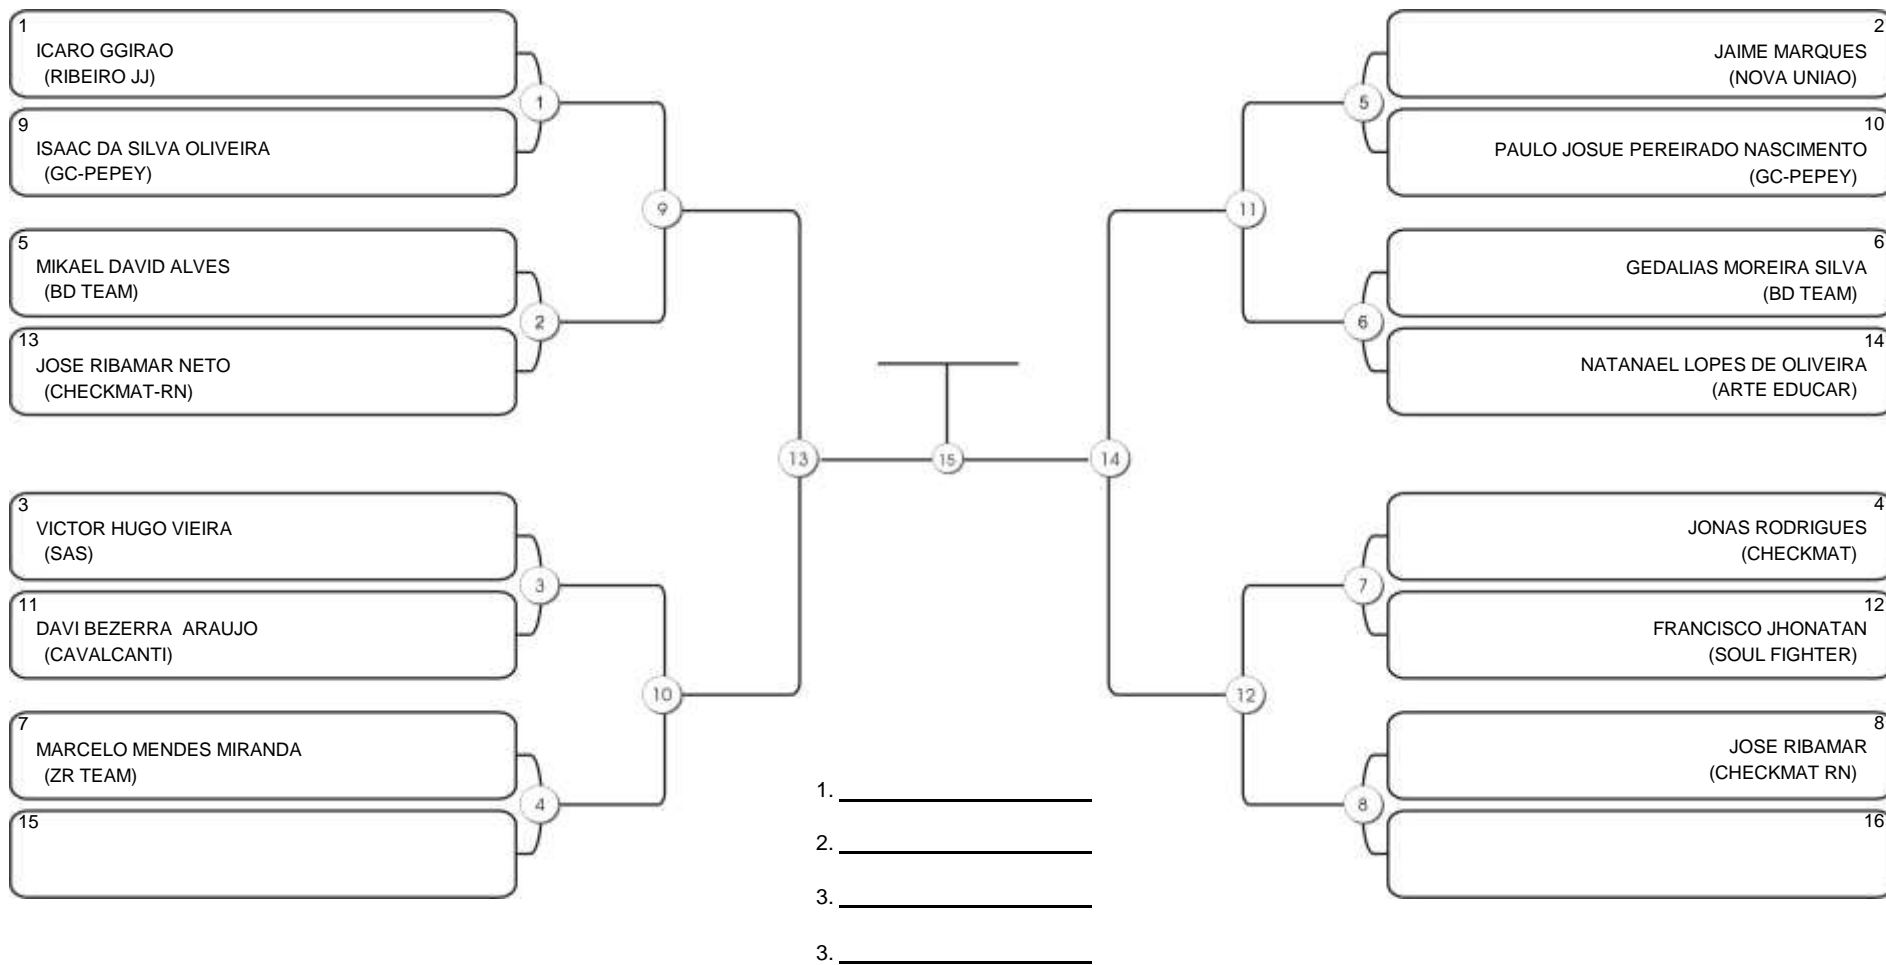

FORTAL CUP

GINASIO CARLOS ALBERTO PORTELA MARACANAU, 21 a 22 ago 2021

ADULTO MASC AZUL LEVE

Responsável: _____

Nome: _____

Assinatura: _____