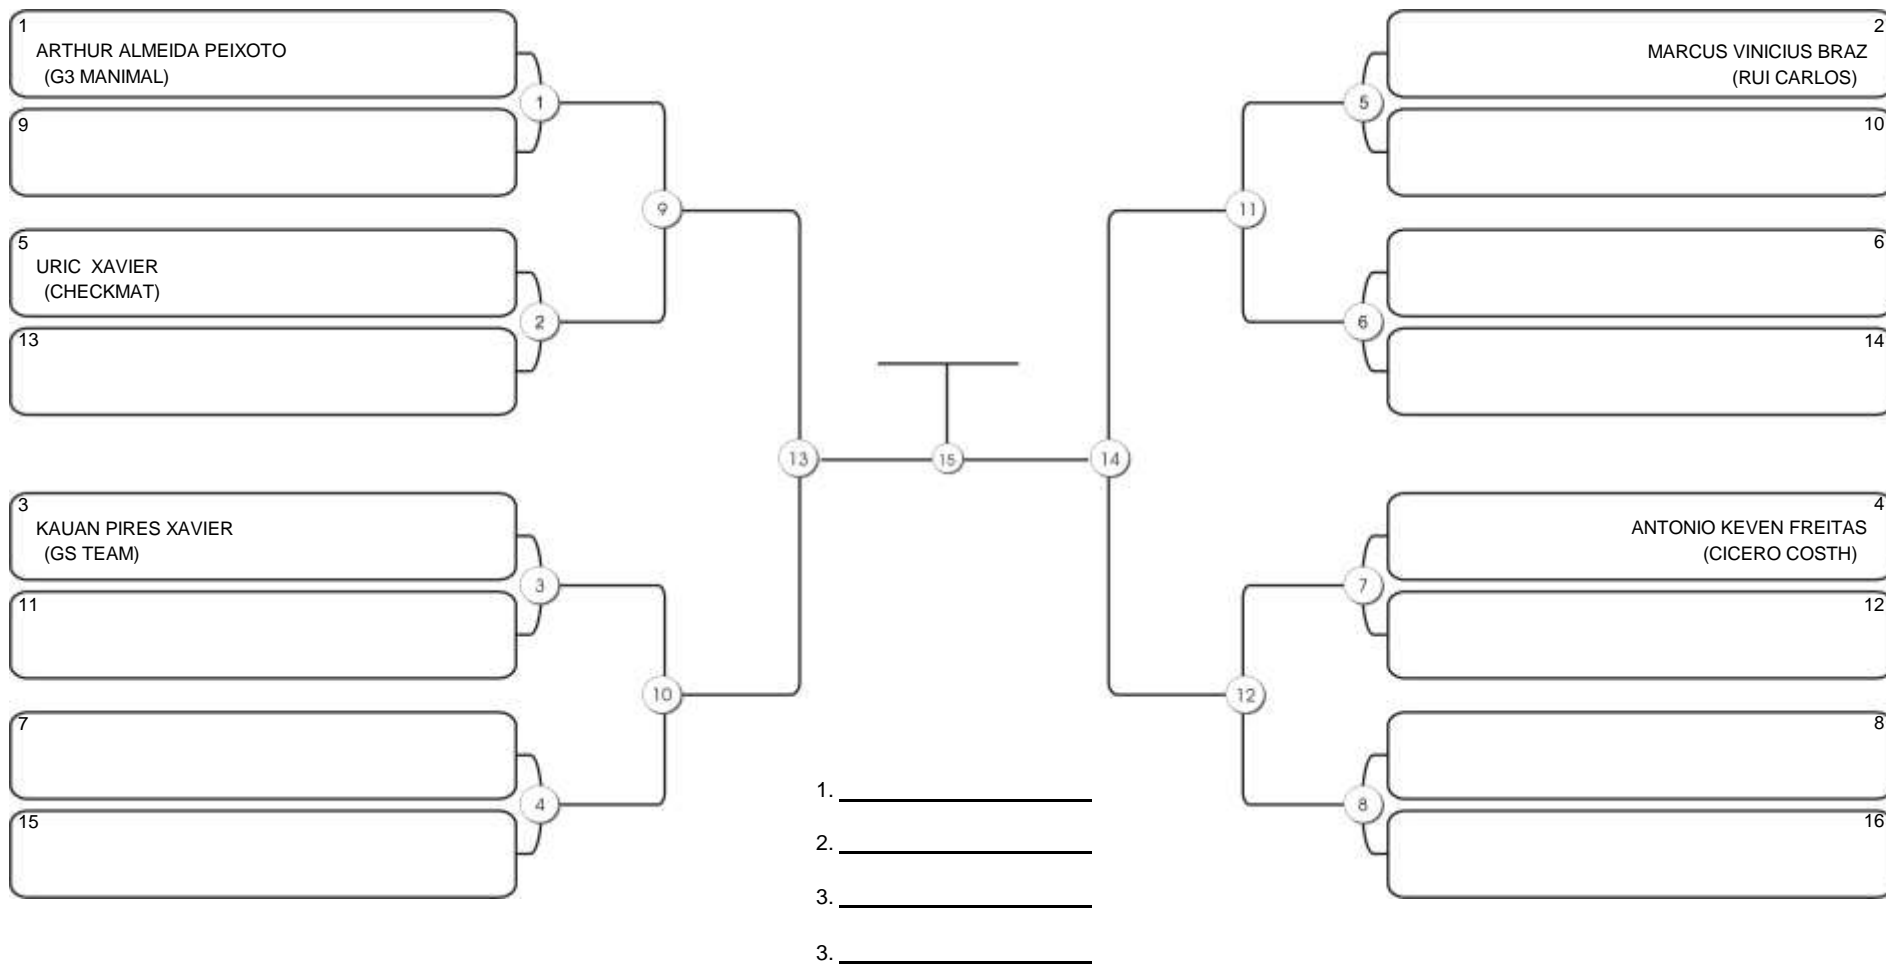

FORTAL CUP

GINASIO CARLOS ALBERTO PORTELA MARACANAU, 21 a 22 ago 2021

INFA JUVENIL B 14 15 MASC AMAREL-LARANJA-VERDE PESADÍSSIMO

Responsável: _____
Nome: _____
Assinatura: _____