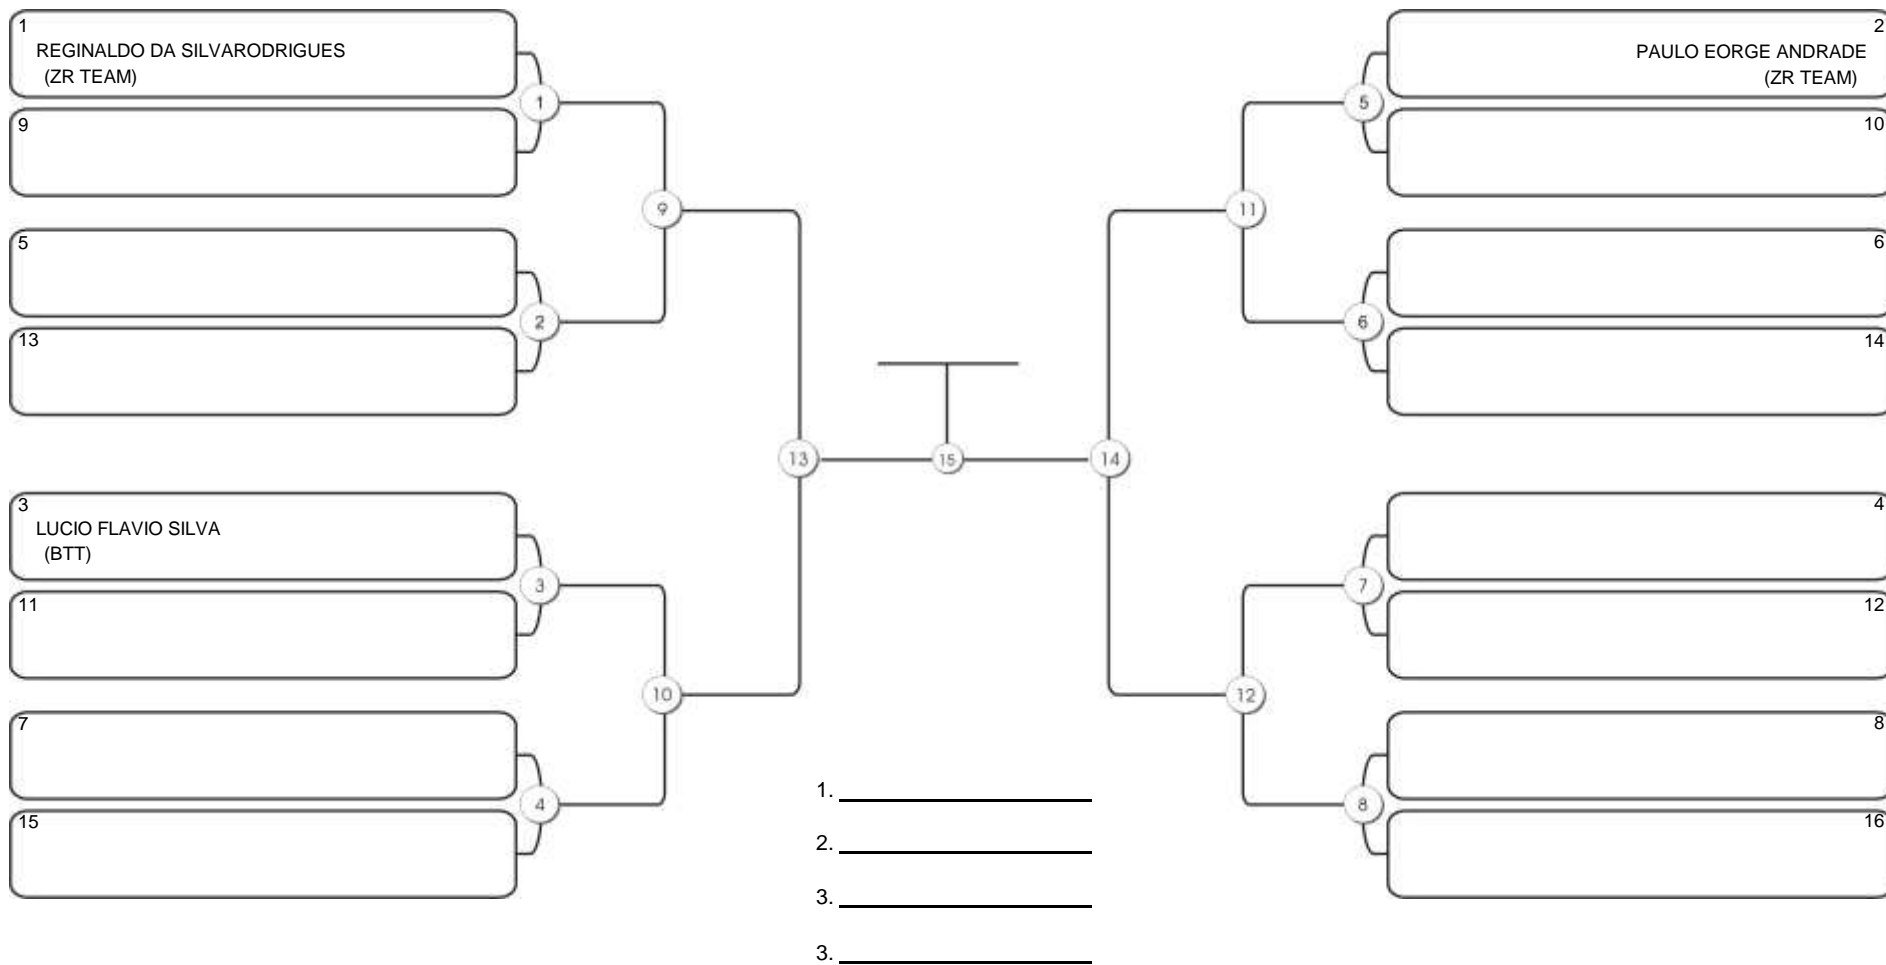

FORTAL CUP

GINASIO CARLOS ALBERTO PORTELA MARACANAU, 21 a 22 ago 2021

MASTER MASC MARROM LEVE

Responsável: _____

Nome: _____

Assinatura: _____