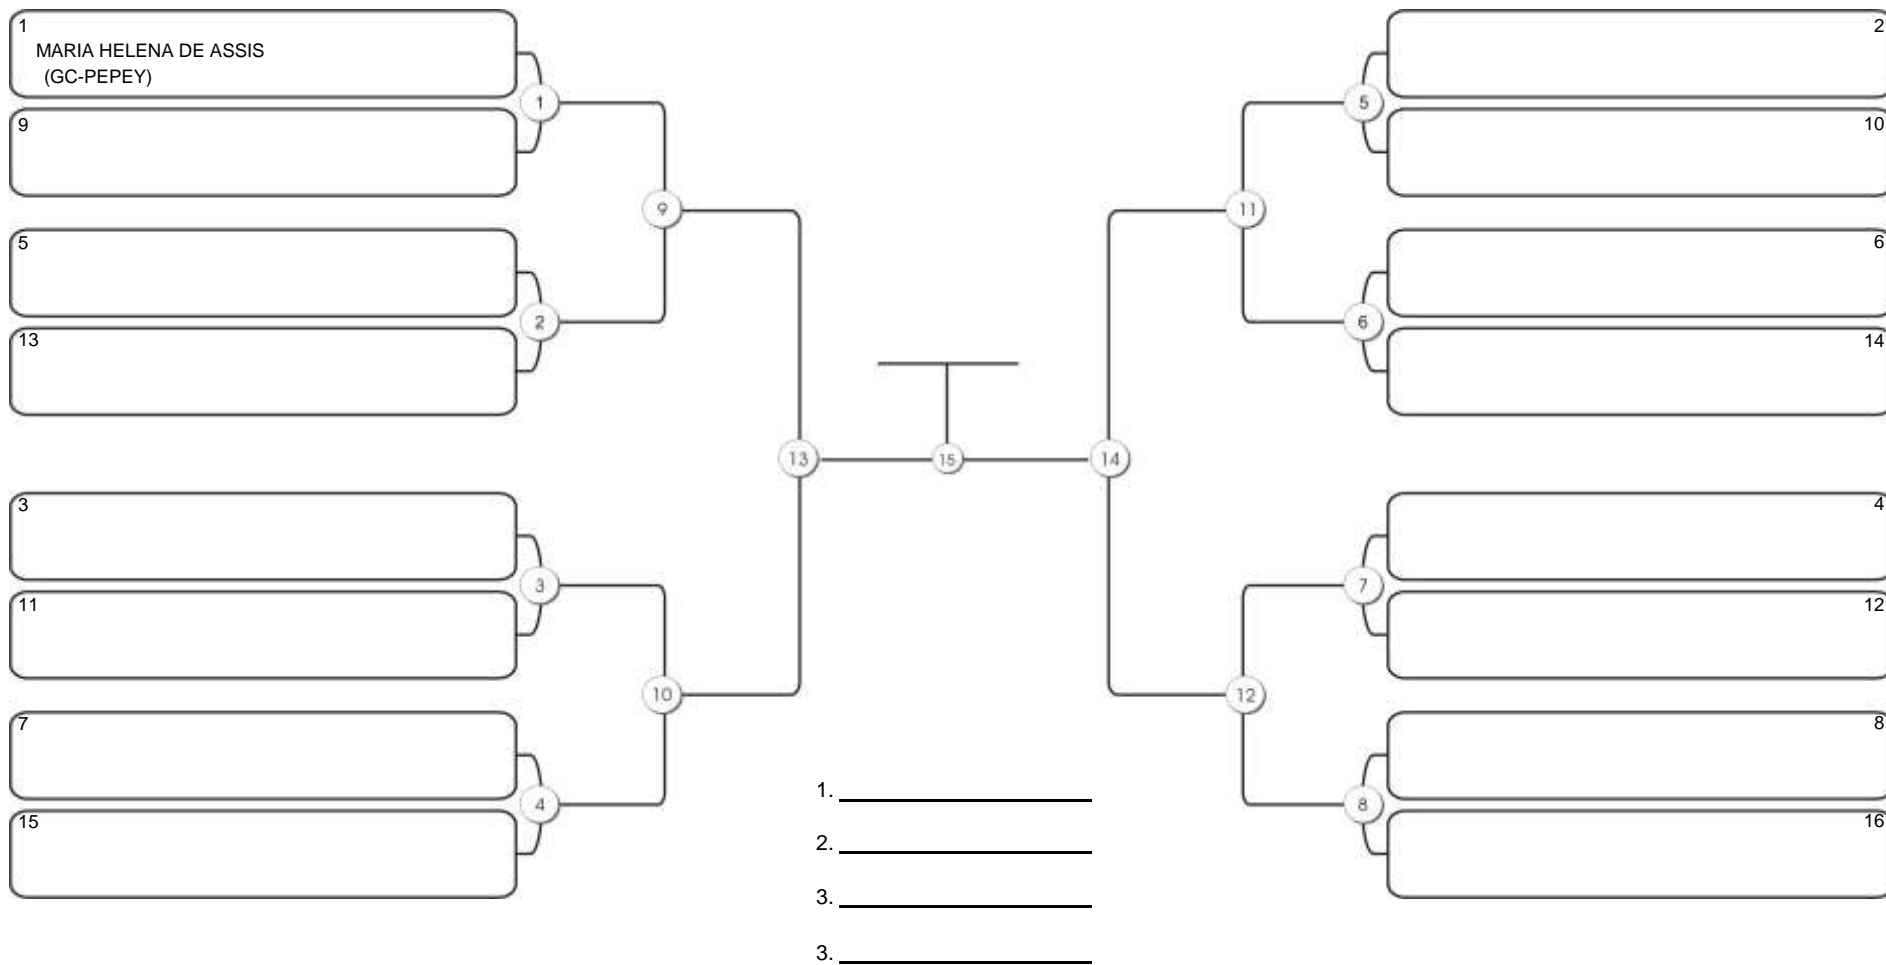

FORTAL CUP

GINASIO CARLOS ALBERTO PORTELA MARACANAU, 21 a 22 ago 2021

INFA JUVENIL B 14 15 FEM BRANCA LEVE

Responsável: _____
Nome: _____
Assinatura: _____