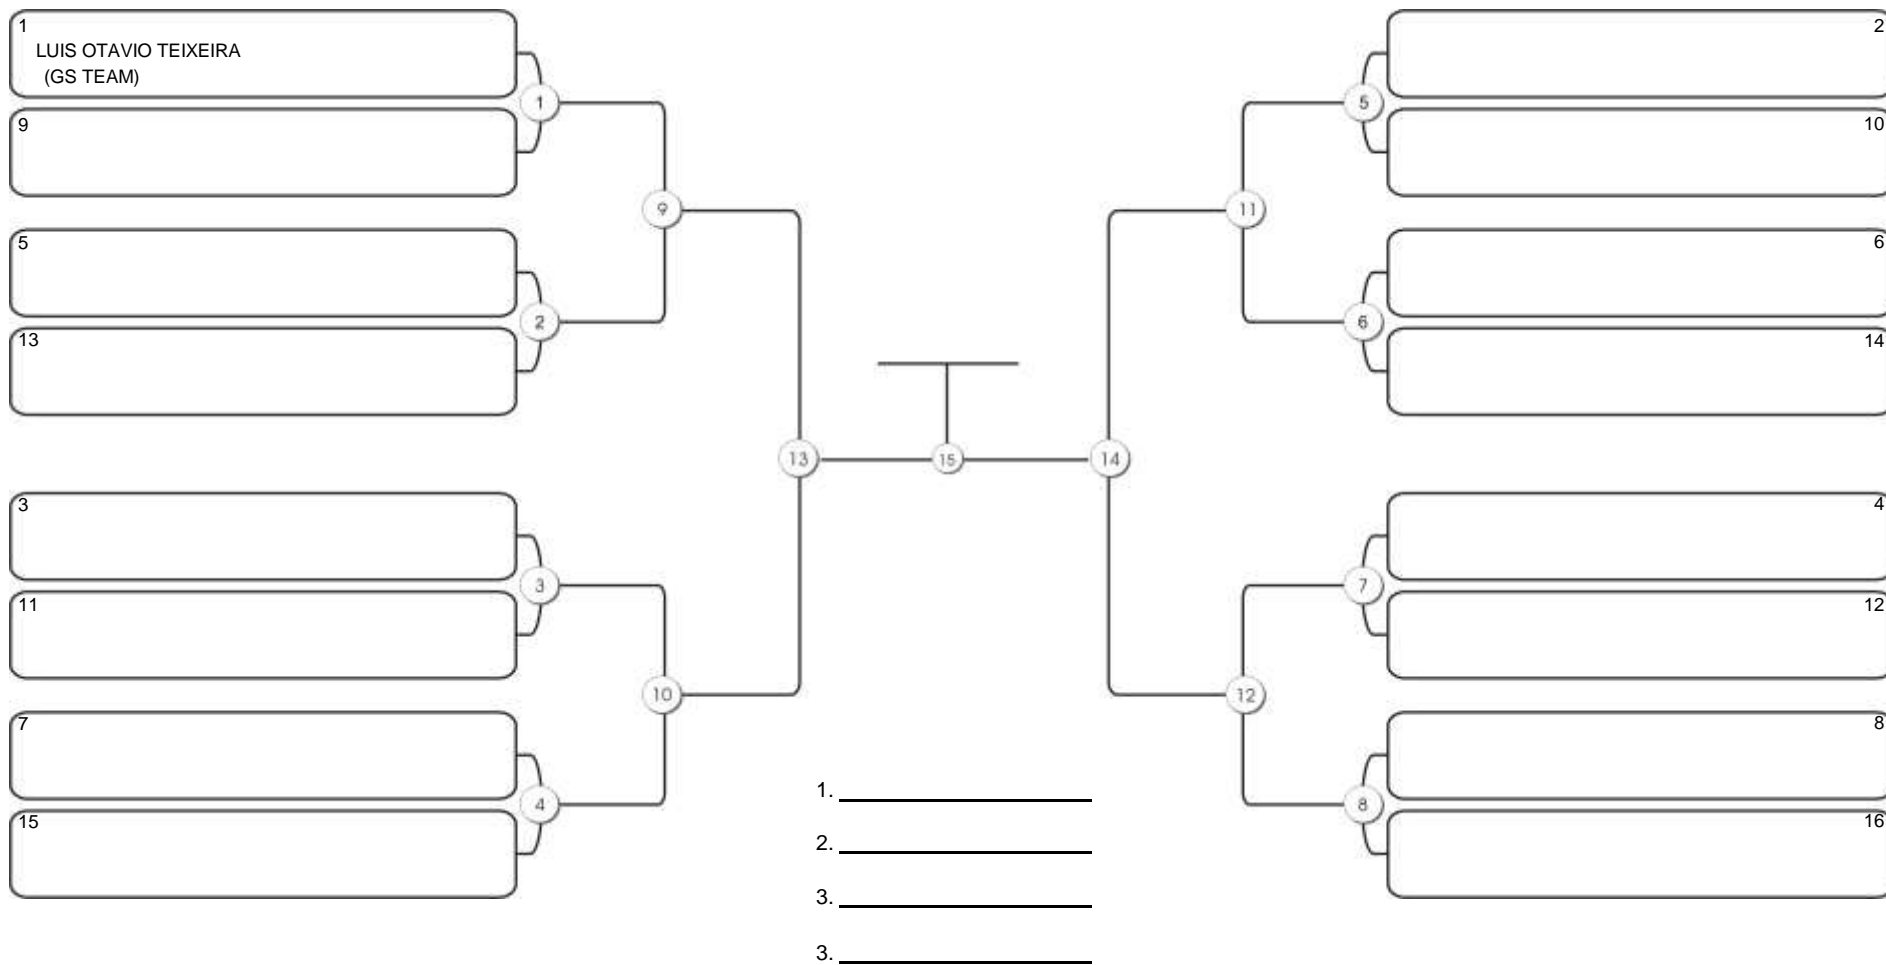

FORTAL CUP

GINASIO CARLOS ALBERTO PORTELA MARACANAU, 21 a 22 ago 2021

MIRIM 6 E 7 MASC BRANCA-CINZA PESADÍSSIMO

Responsável: _____
Nome: _____
Assinatura: _____