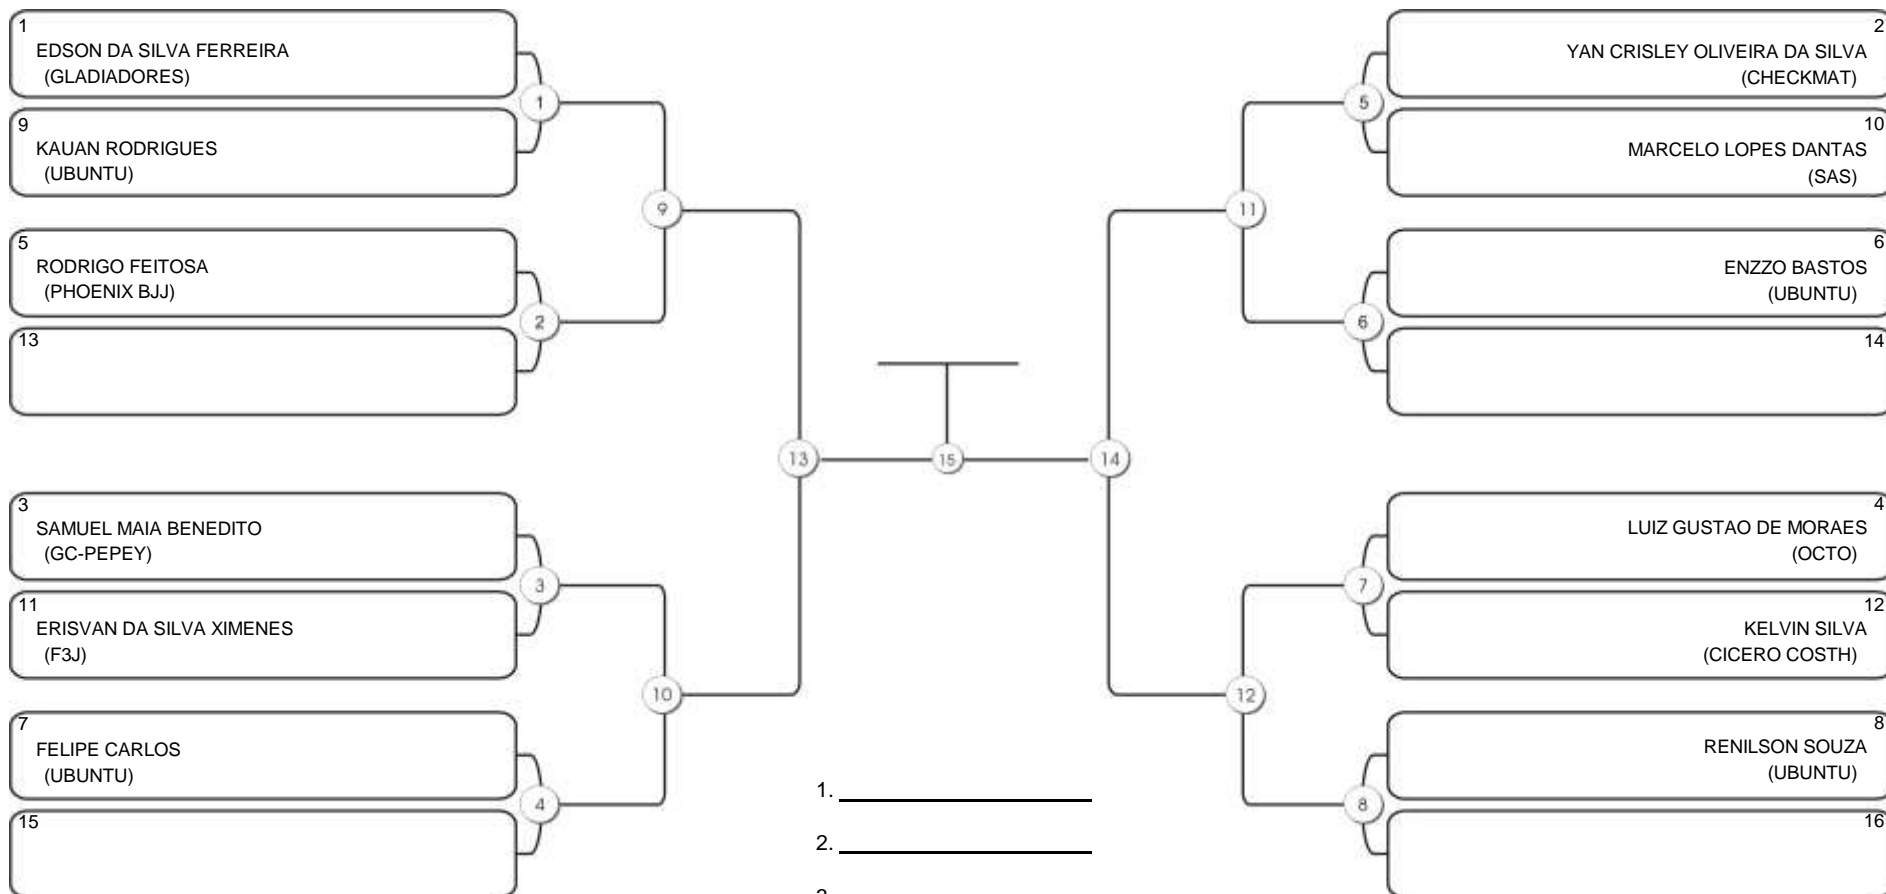

FORTAL CUP

GINASIO CARLOS ALBERTO PORTELA MARACANAU, 21 a 22 ago 2021

ADULTO MASC ROXA LEVE

Responsável: _____
Nome: _____
Assinatura: _____