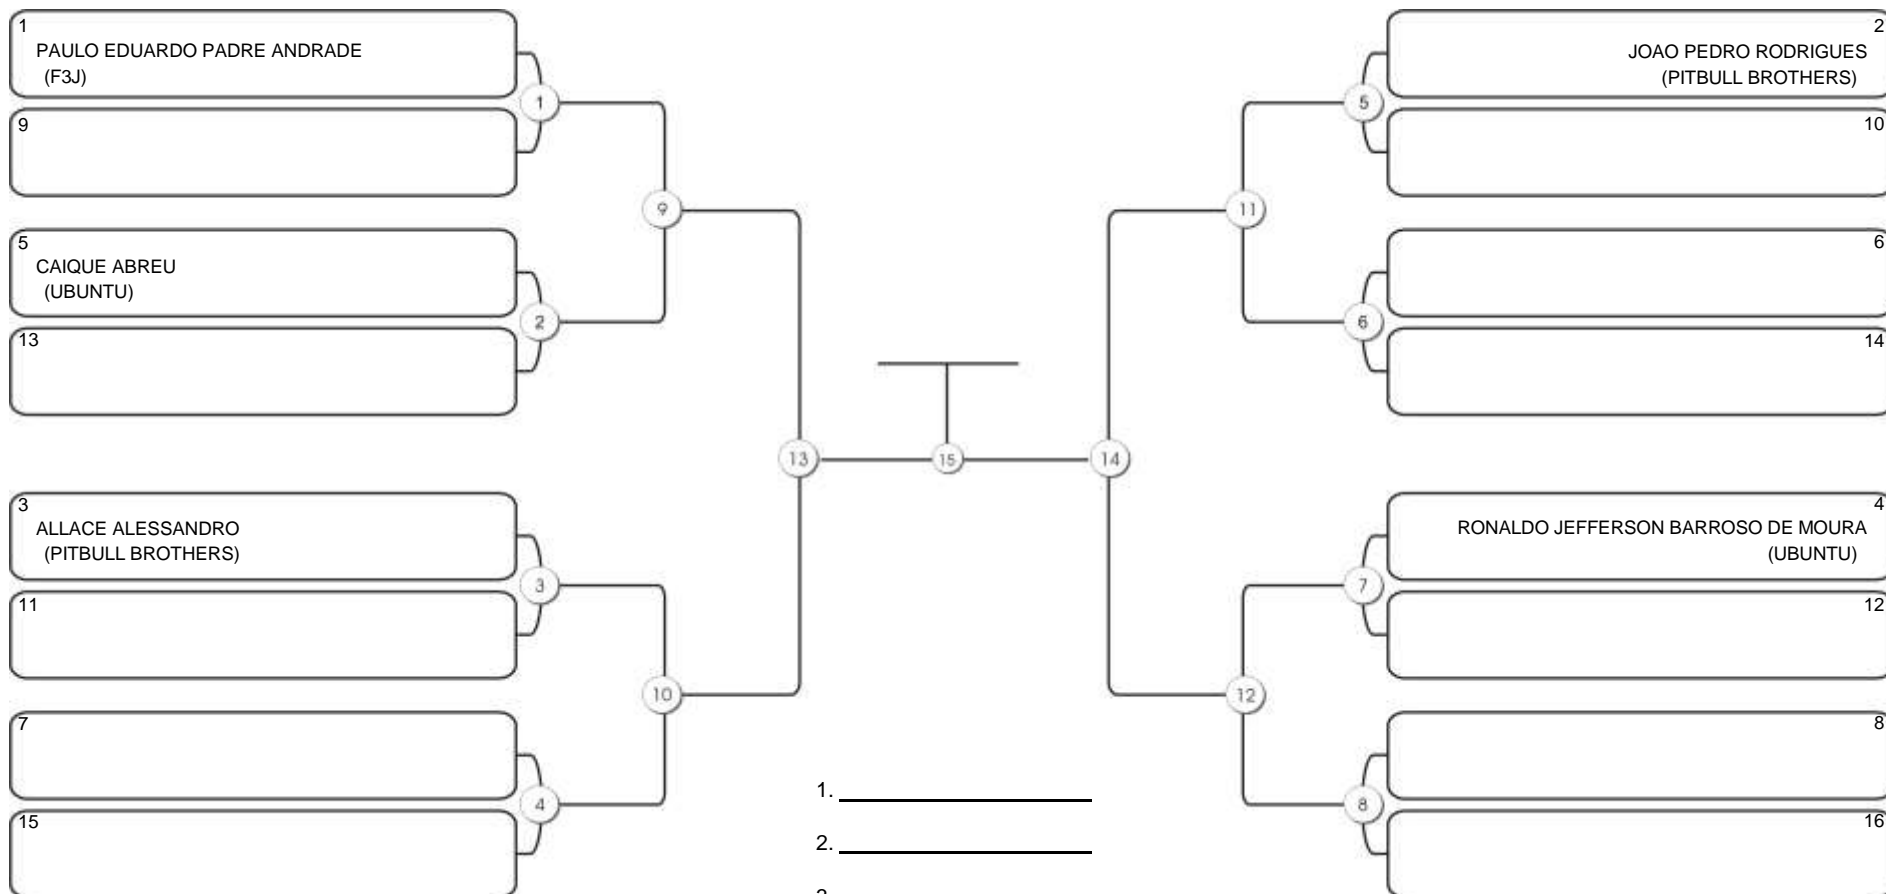

FORTAL CUP

GINASIO CARLOS ALBERTO PORTELA MARACANAU, 21 a 22 ago 2021

INFANTIL A 8 E 9 MASC BRANCA-CINZA MÉDIO

1. _____
2. _____
3. _____
3. _____

Responsável: _____

Nome: _____

Assinatura: _____