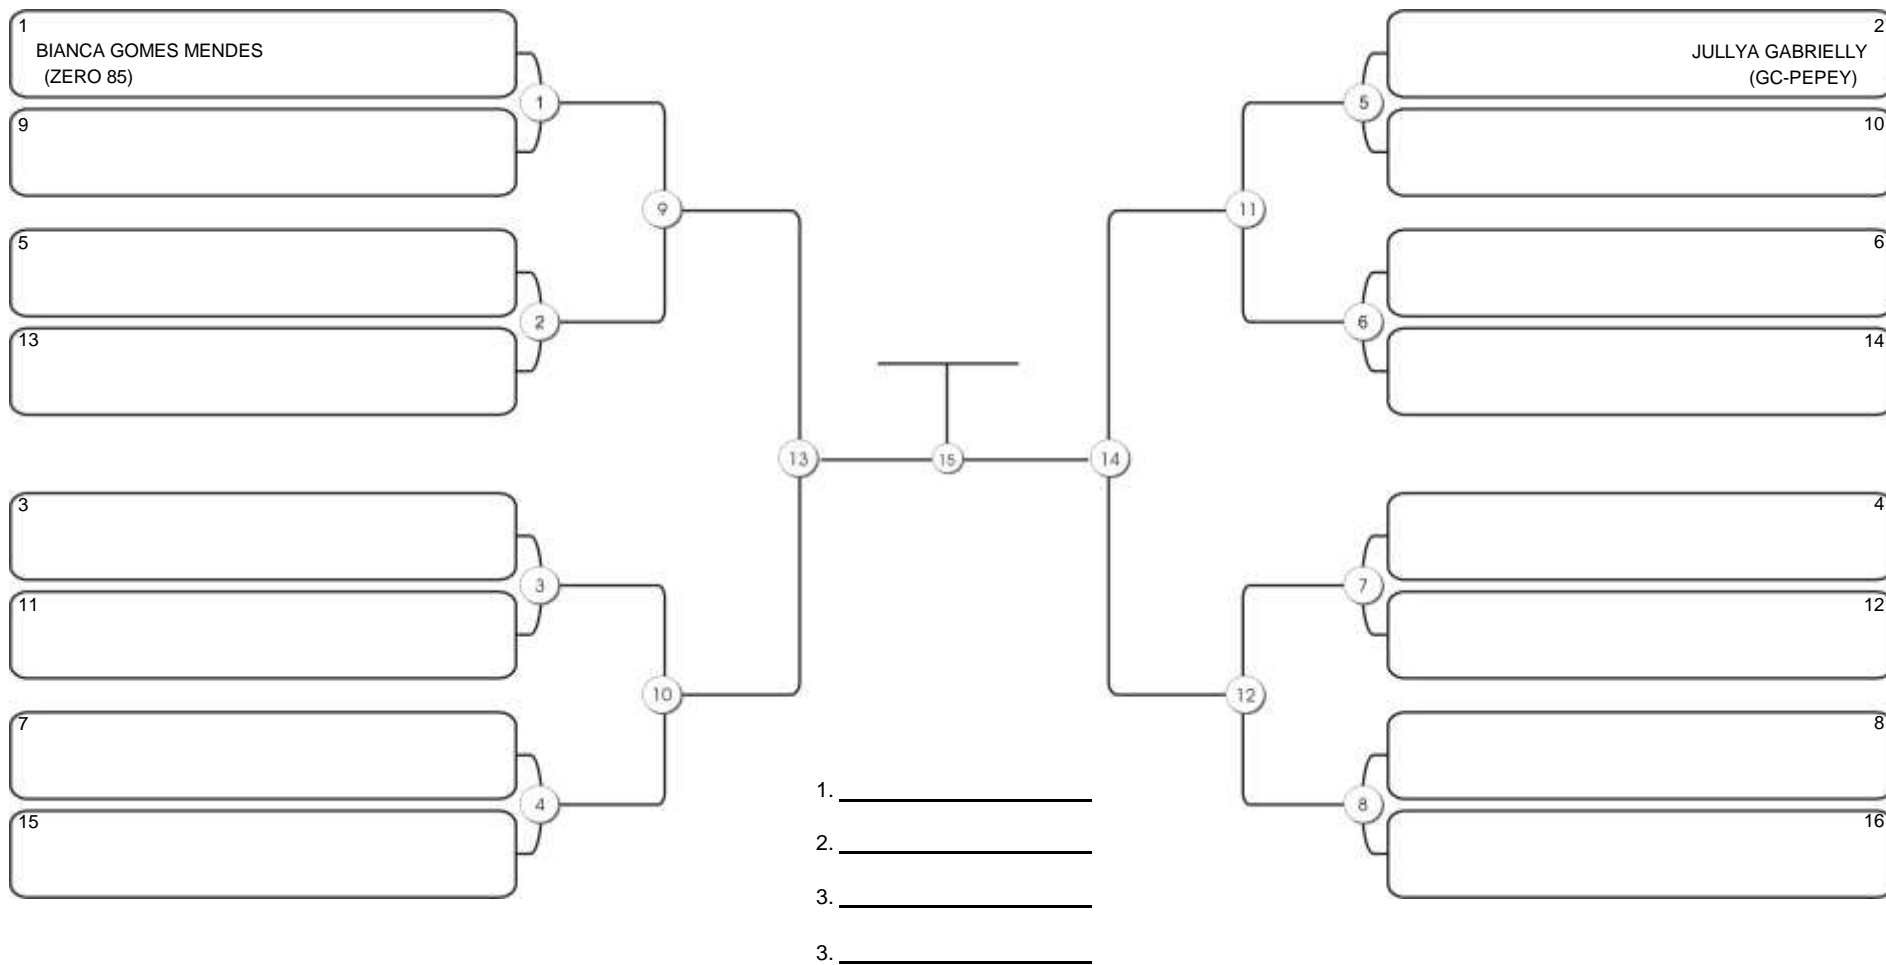

FORTAL CUP

GINASIO CARLOS ALBERTO PORTELA MARACANAU, 21 a 22 ago 2021

INFANTIL B 10 E 11 FEM BRANCA-CINZA PESADÍSSIMO

Responsável: _____
Nome: _____
Assinatura: _____