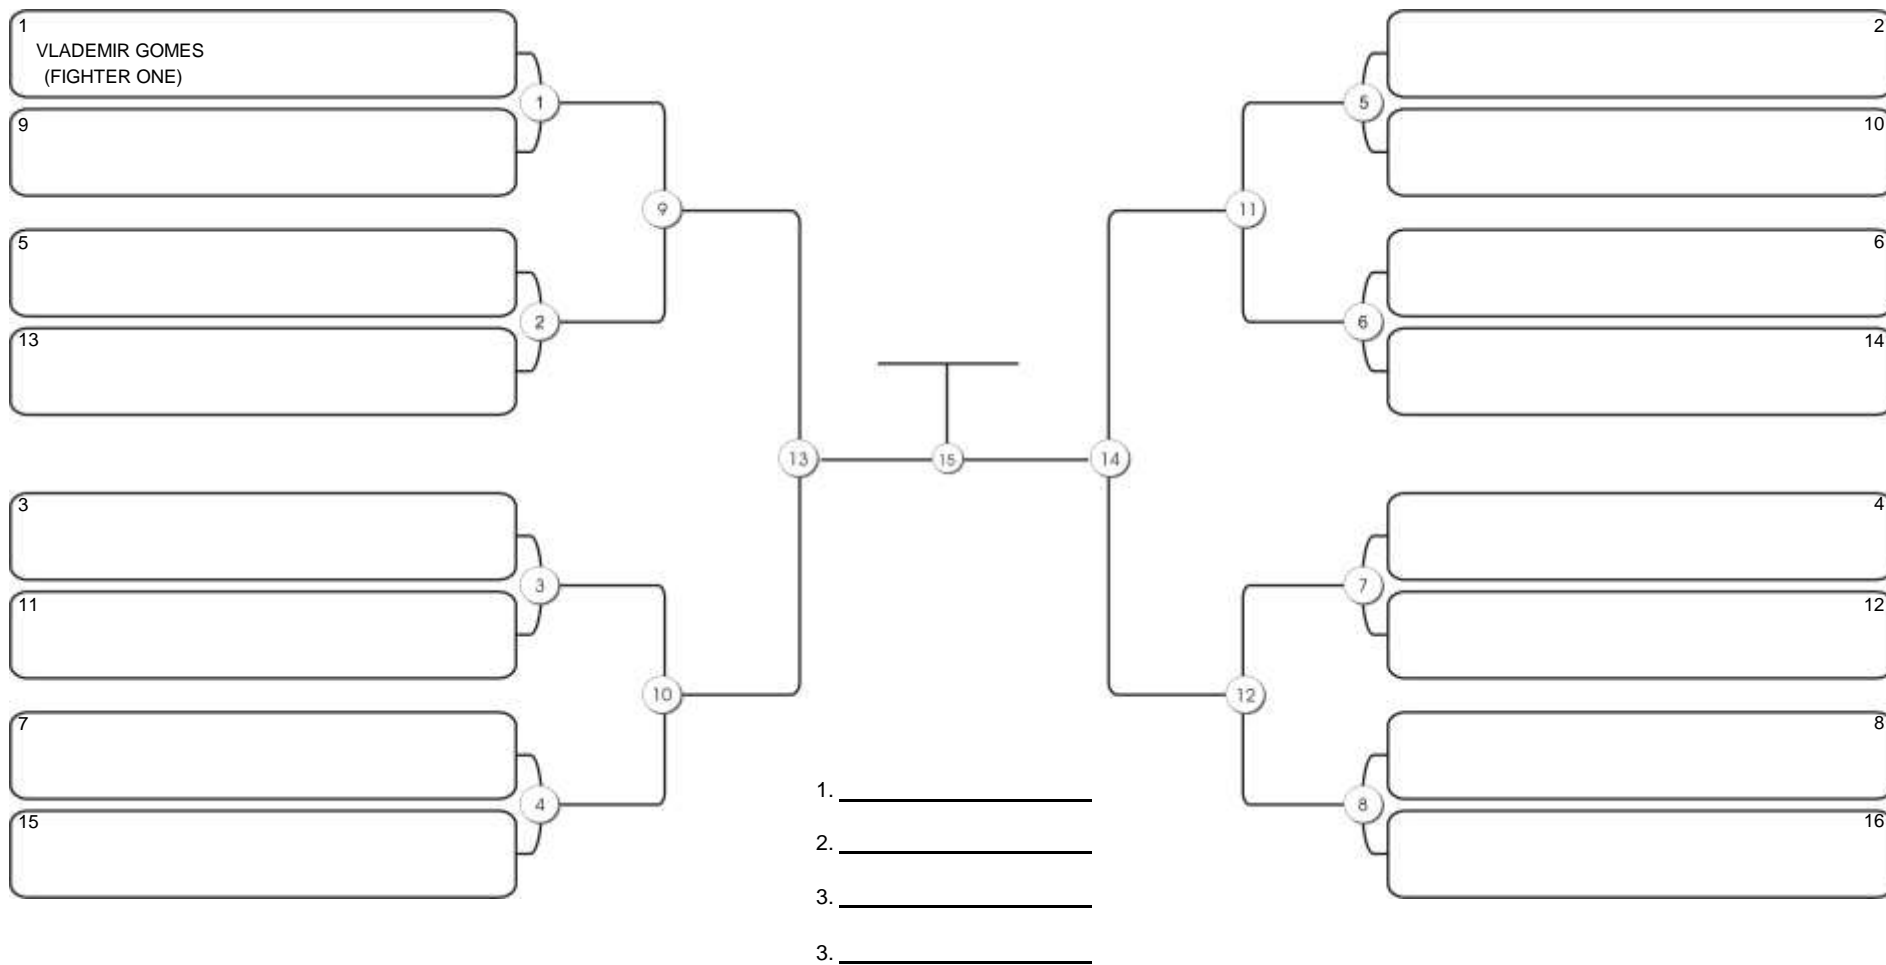

FORTAL CUP

GINASIO CARLOS ALBERTO PORTELA MARACANAU, 21 a 22 ago 2021

ADULTO MASC MARROM ABSOLUTO LEVE

Responsável: _____
Nome: _____
Assinatura: _____