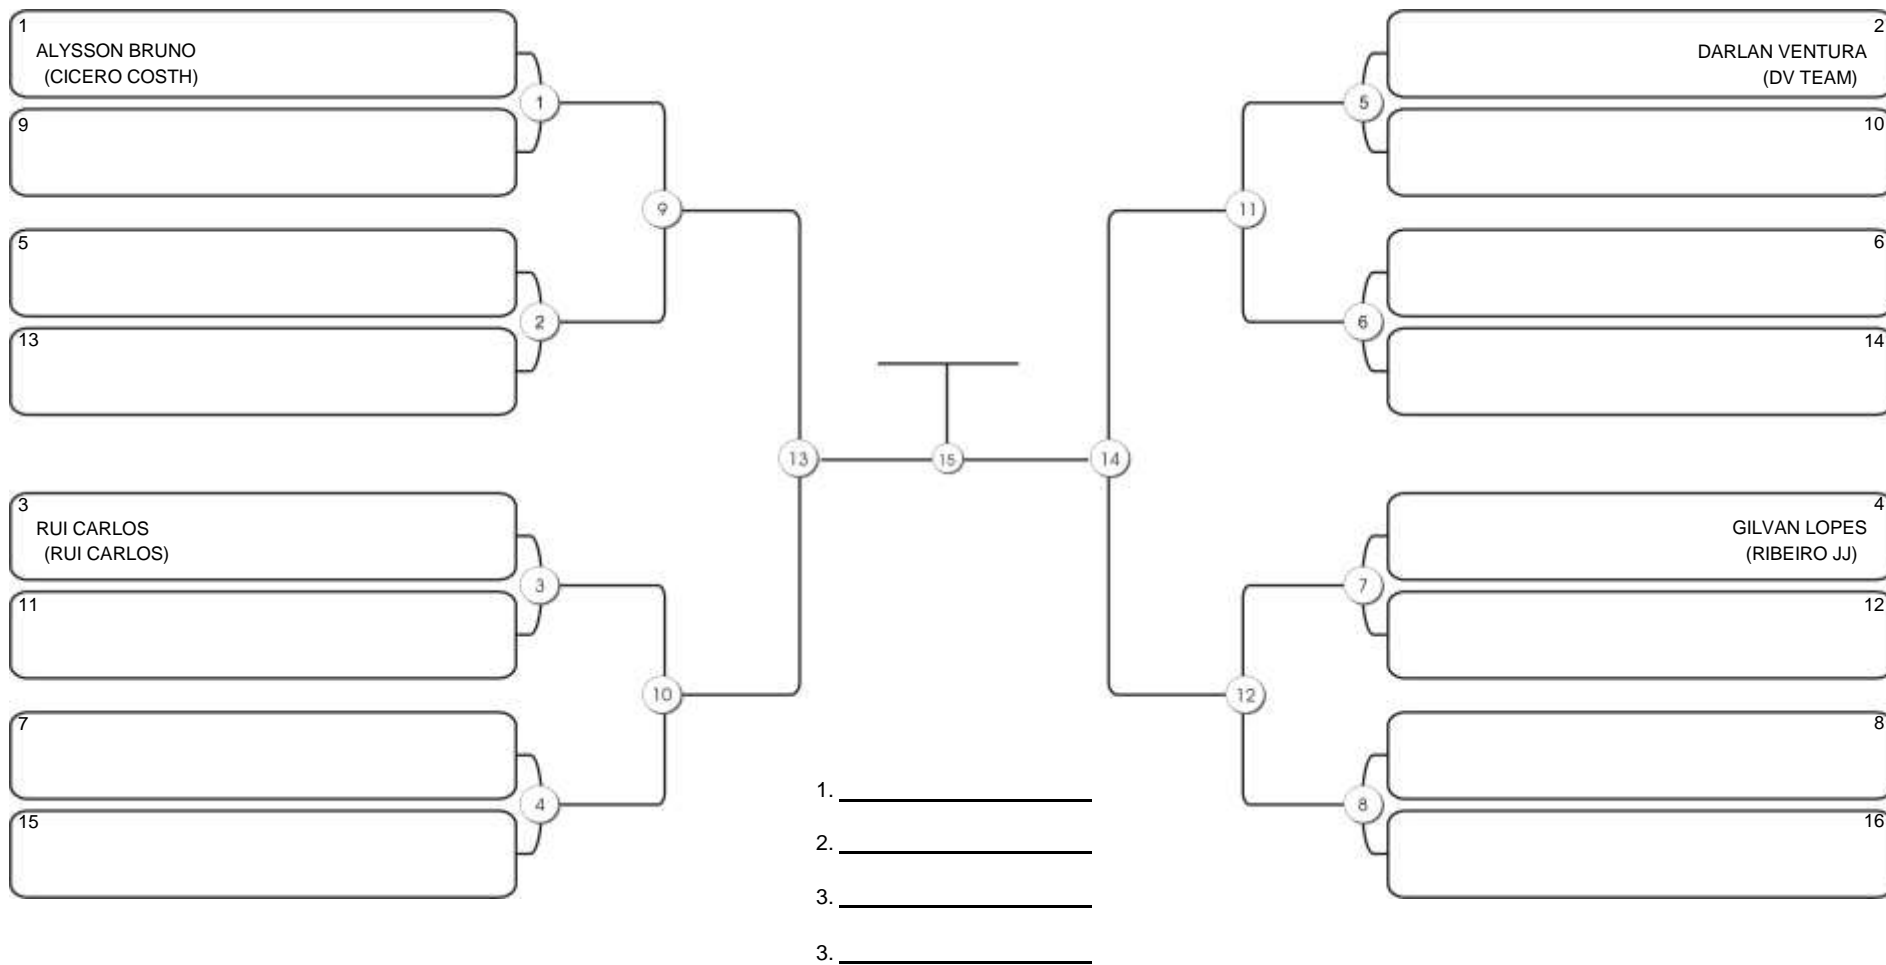

FORTAL CUP

GINASIO CARLOS ALBERTO PORTELA MARACANAU, 21 a 22 ago 2021

MASTER MASC PRETA PESADÍSSIMO

Responsável: _____
Nome: _____
Assinatura: _____