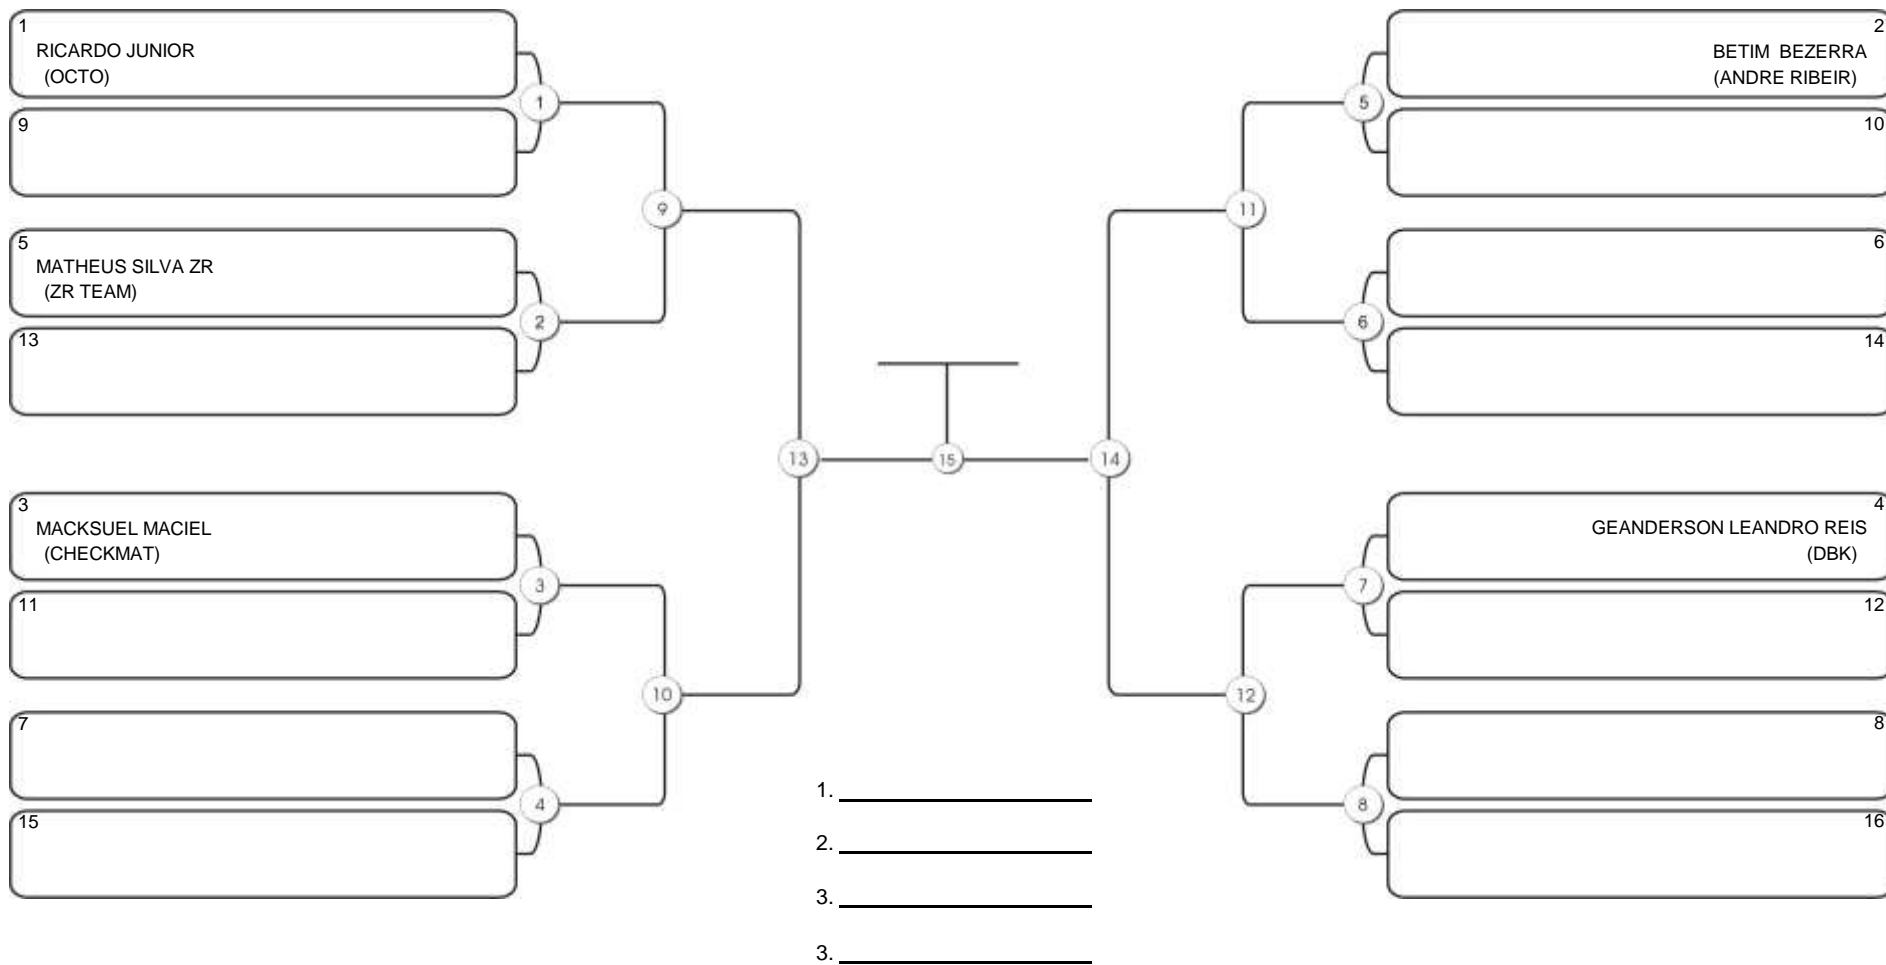

FORTAL CUP

GINASIO CARLOS ALBERTO PORTELA MARACANAU, 21 a 22 ago 2021

ADULTO MASC ROXA PESADO

Responsável: _____
Nome: _____
Assinatura: _____