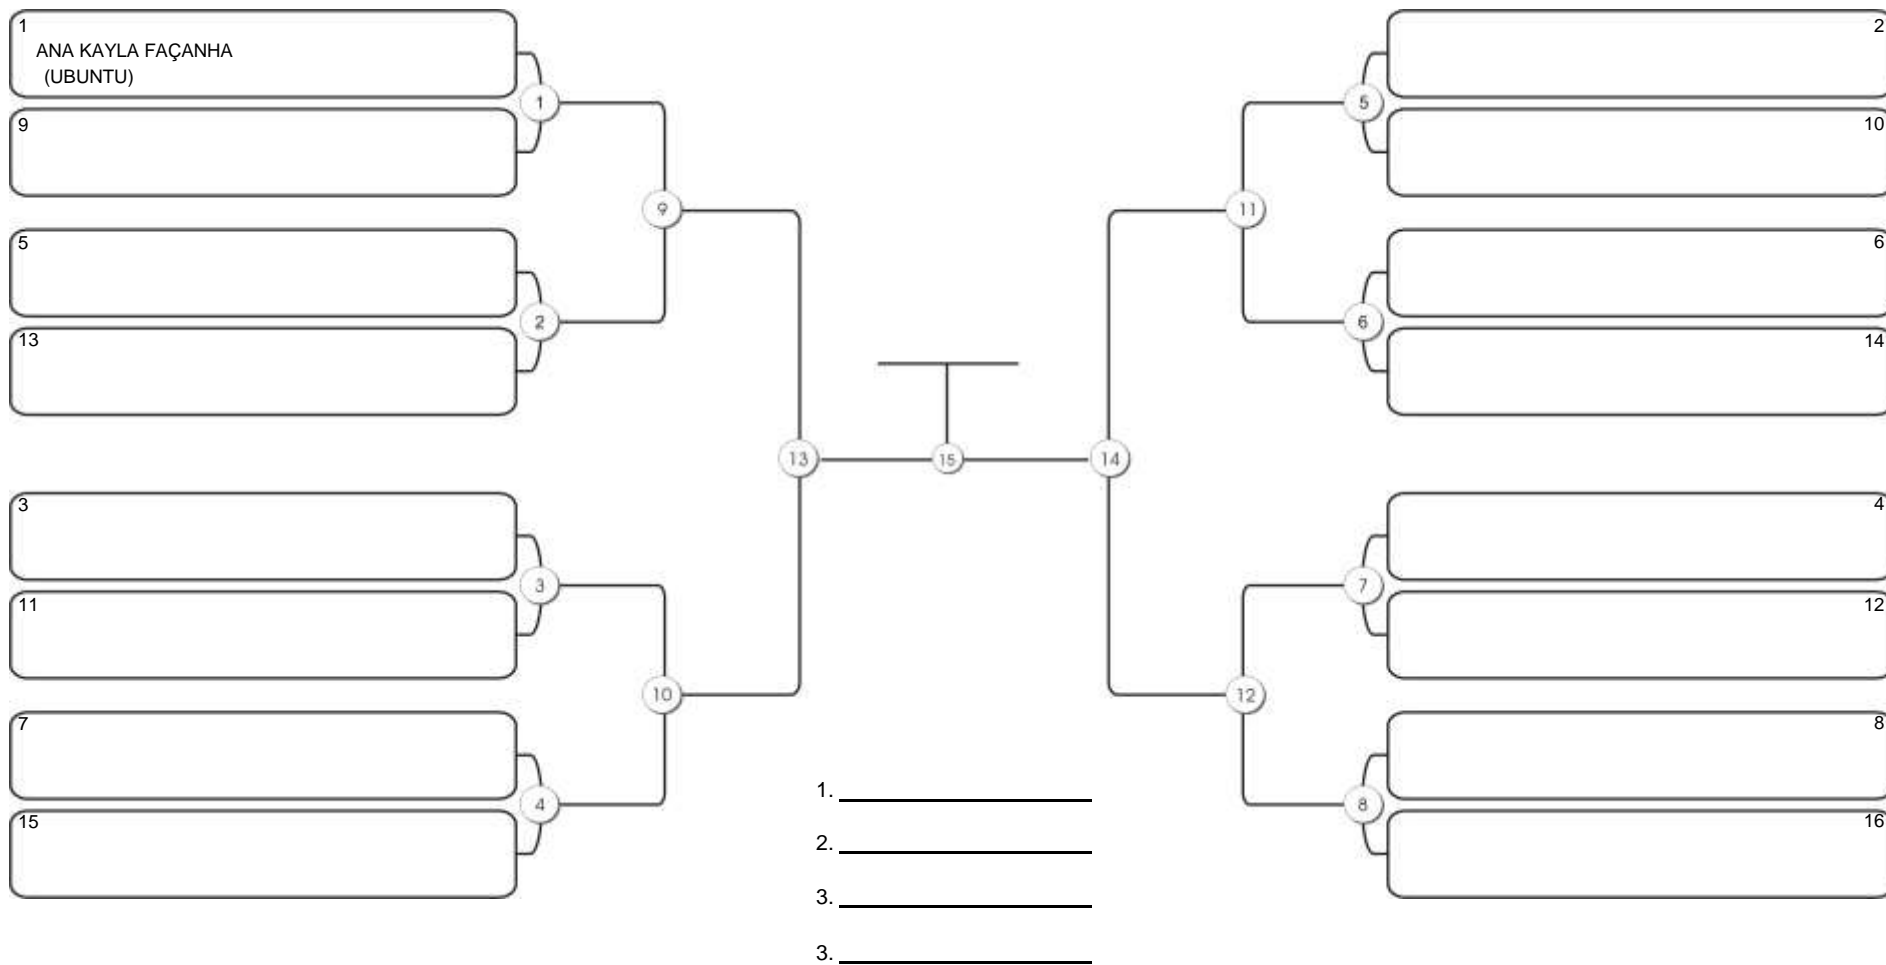

FORTAL CUP

GINASIO CARLOS ALBERTO PORTELA MARACANAU, 21 a 22 ago 2021

INF JUV ENILA 12 13 FEM AMAREL-LARANJA-VERDE LEVE

Responsável: _____

Nome: _____

Assinatura: _____