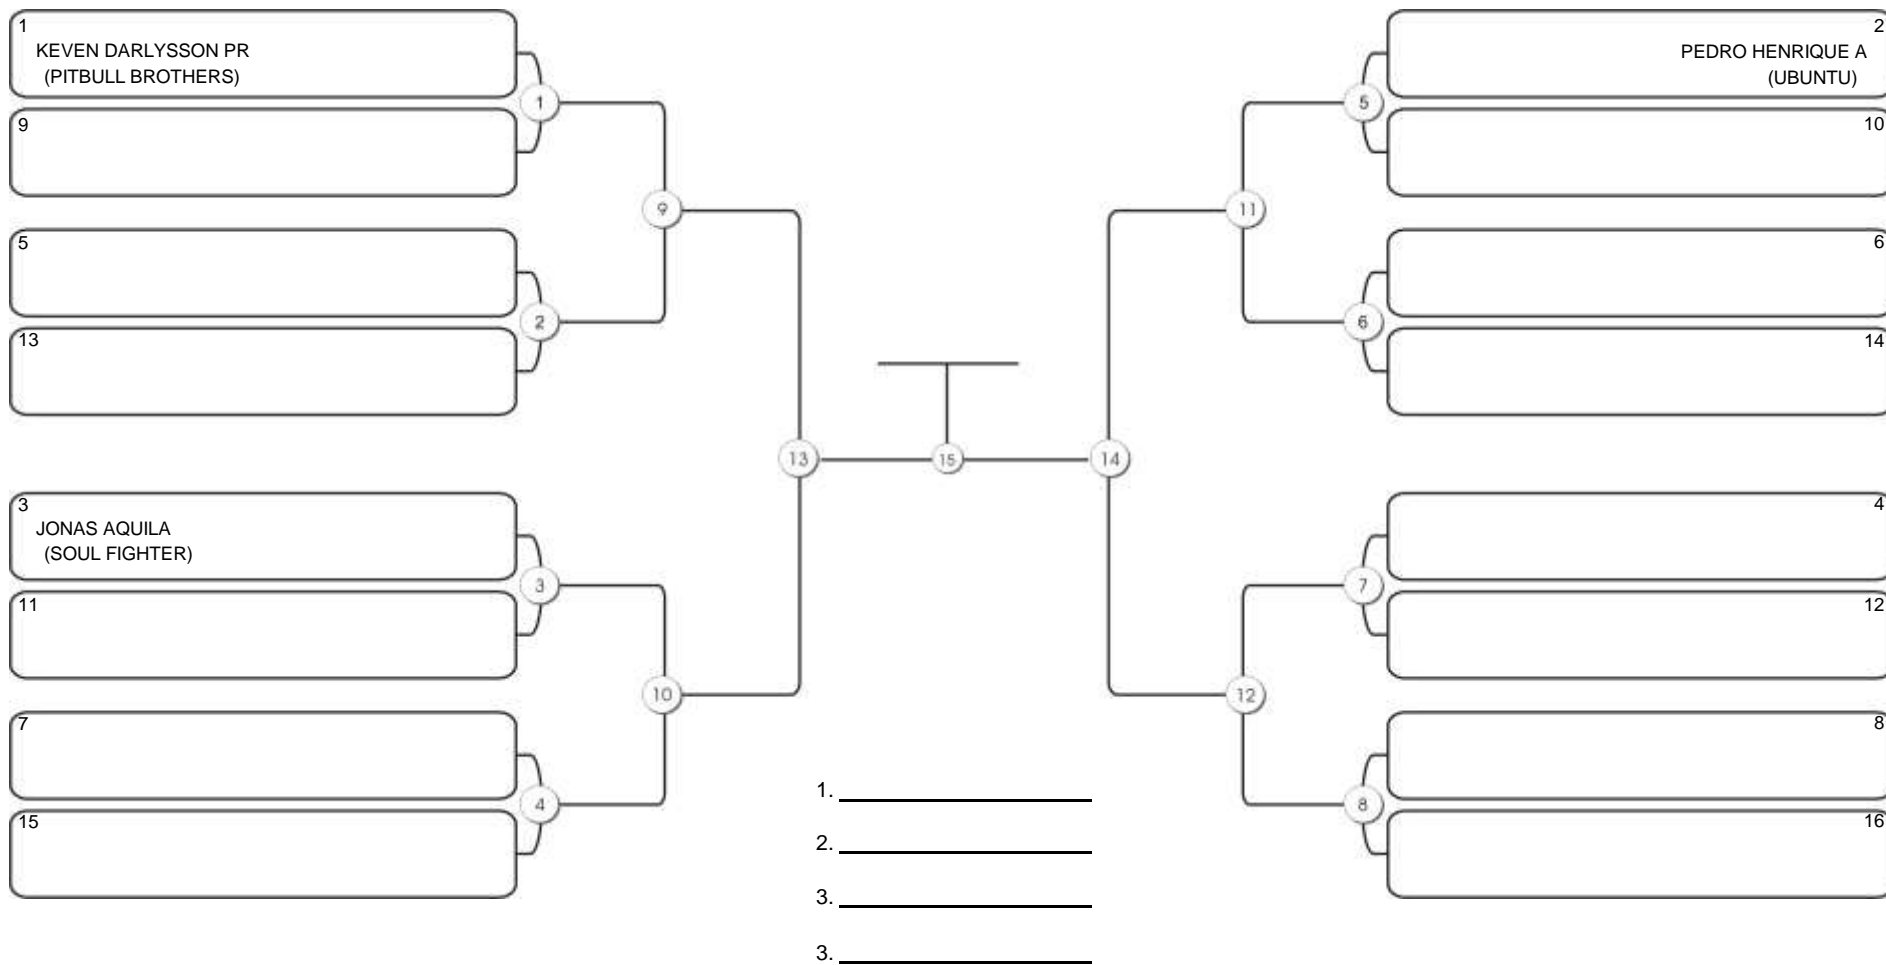

FORTAL CUP

GINASIO CARLOS ALBERTO PORTELA MARACANAU, 21 a 22 ago 2021

INFANTIL B 10 E 11 MASC AMARELA MÉDIO

Responsável: _____
Nome: _____
Assinatura: _____