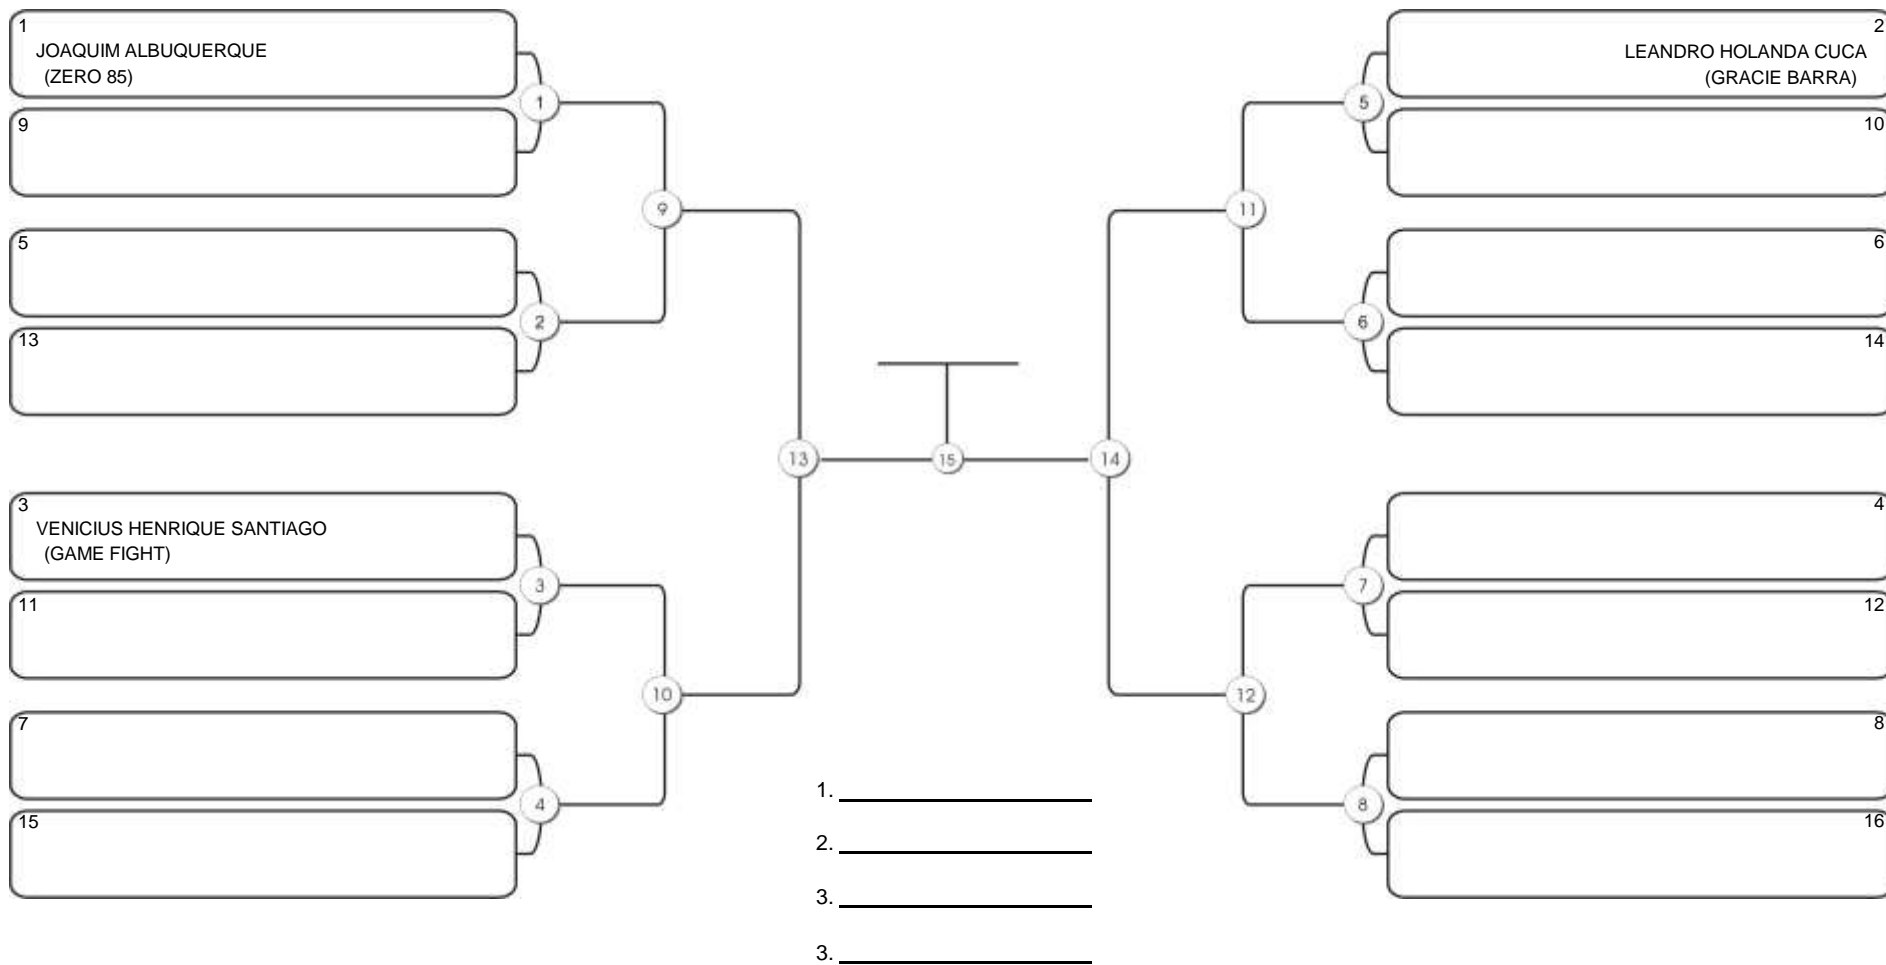

FORTAL CUP

GINASIO CARLOS ALBERTO PORTELA MARACANAU, 21 a 22 ago 2021

ADULTO MASC ROXA PLUMA

Responsável: _____
Nome: _____
Assinatura: _____