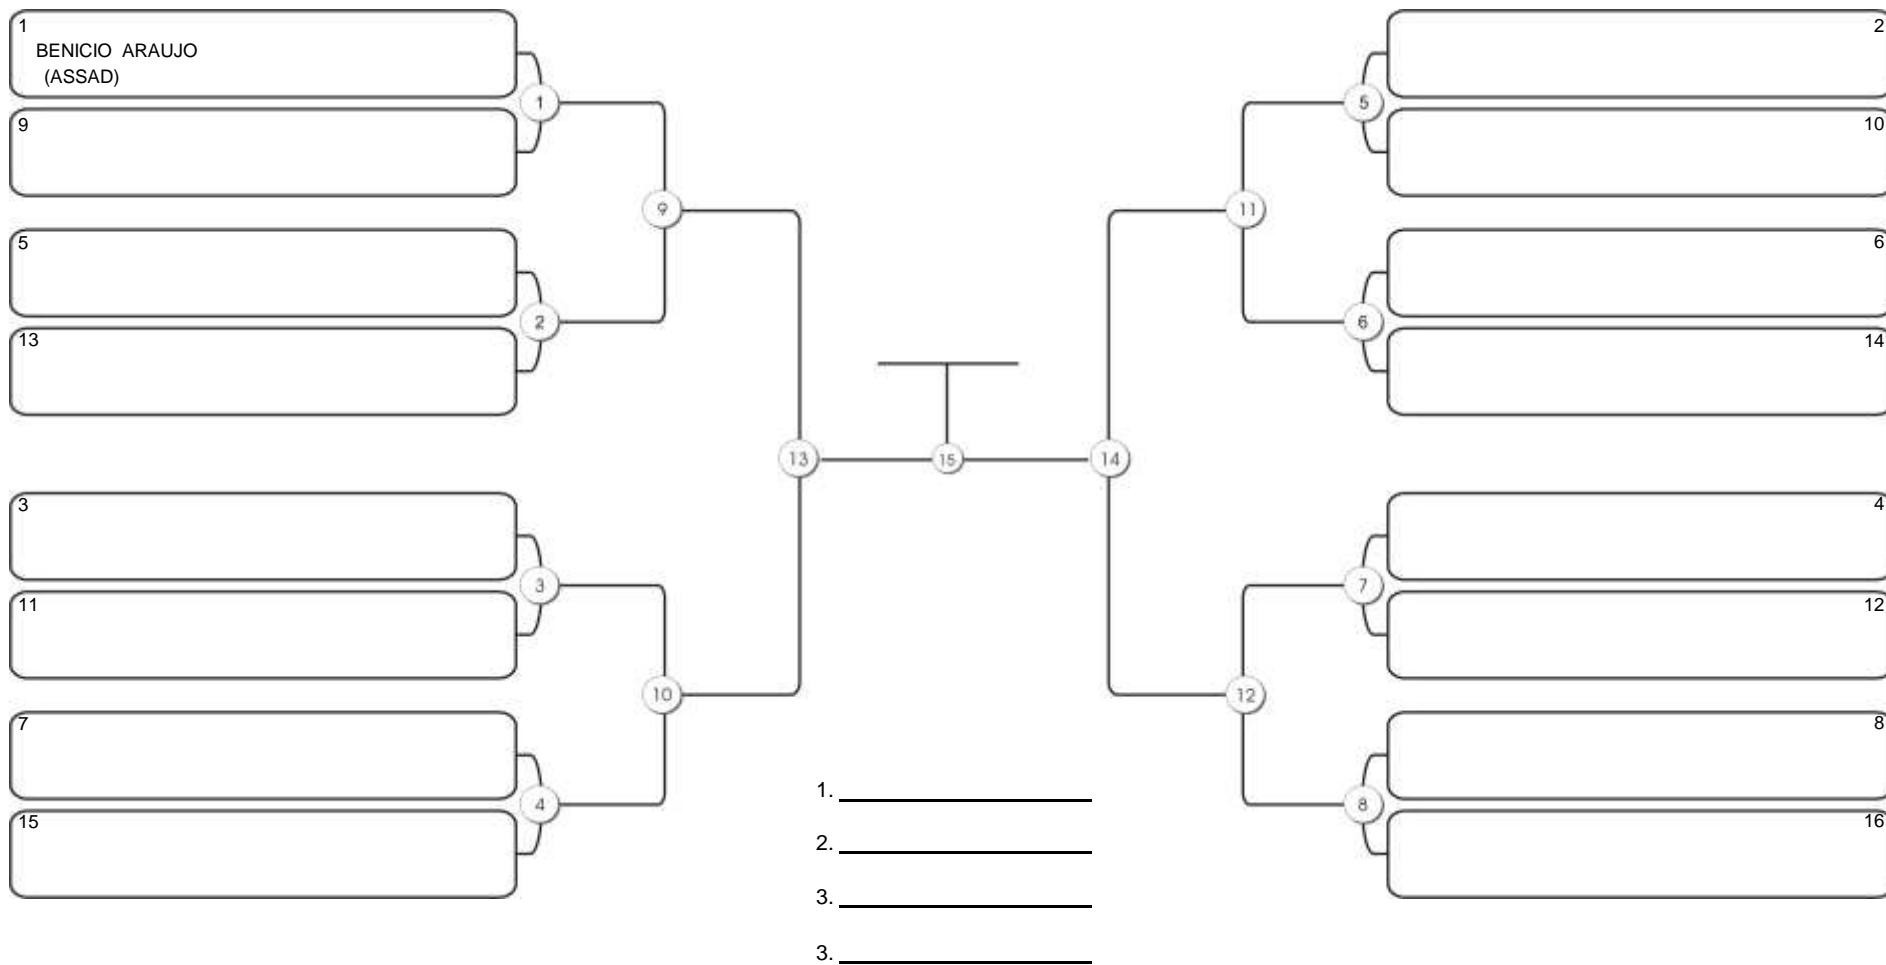

FORTAL CUP

GINASIO CARLOS ALBERTO PORTELA MARACANAU, 21 a 22 ago 2021

NO GI MASTER MASC MARROM MÉDIO

Responsável: _____
Nome: _____
Assinatura: _____