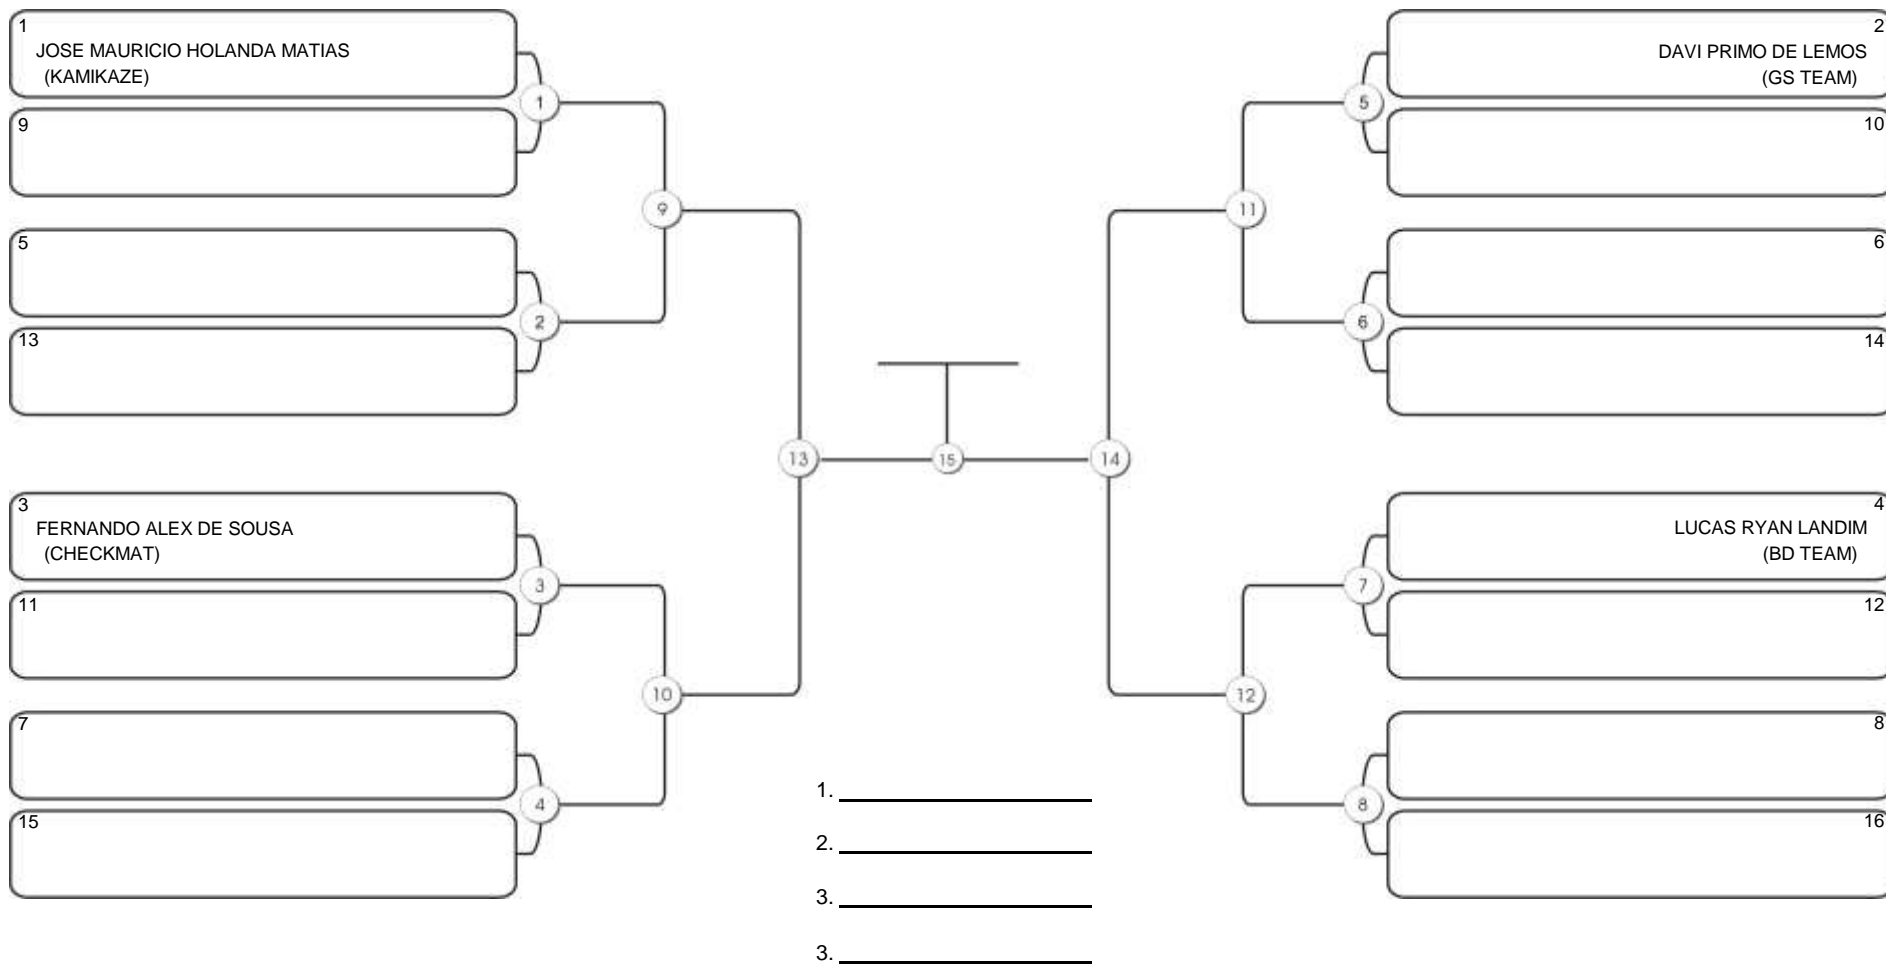

FORTAL CUP

GINASIO CARLOS ALBERTO PORTELA MARACANAU, 21 a 22 ago 2021

NO GI ADULTO MASC BRANCA MEIO-PESADO

Responsável: _____
Nome: _____
Assinatura: _____