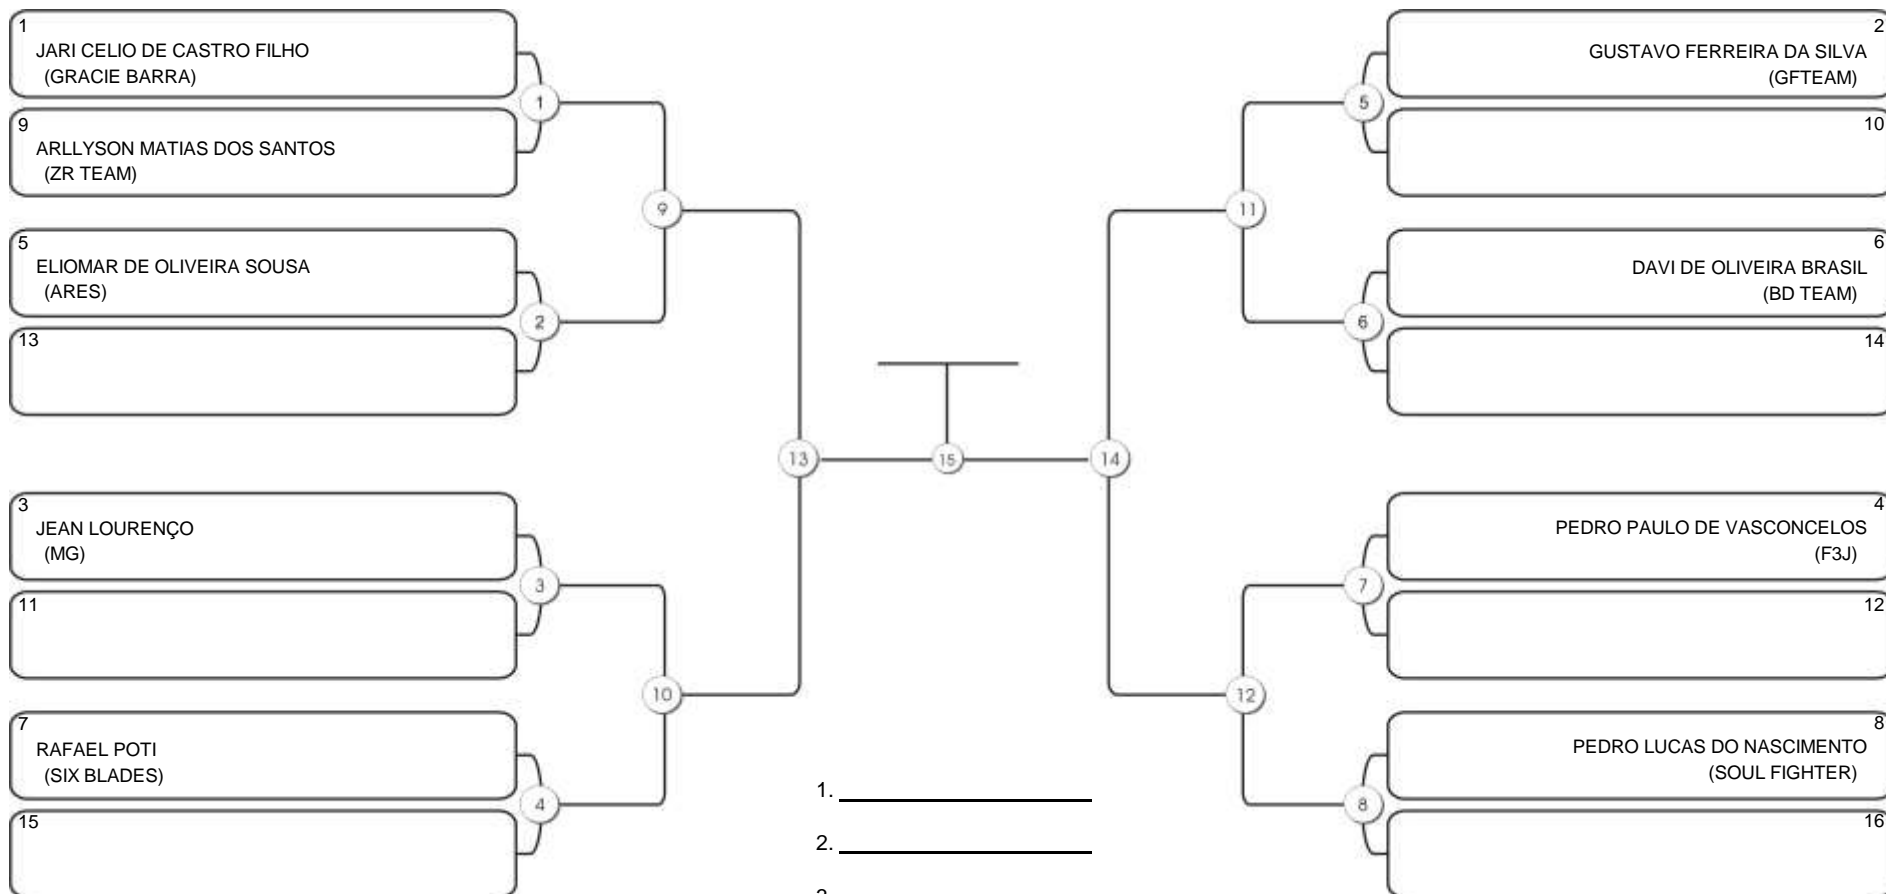

FORTAL CUP

GINASIO CARLOS ALBERTO PORTELA MARACANAU, 21 a 22 ago 2021

ADULTO MASC AZUL PENNA

Responsável: _____

Nome: _____

Assinatura: _____