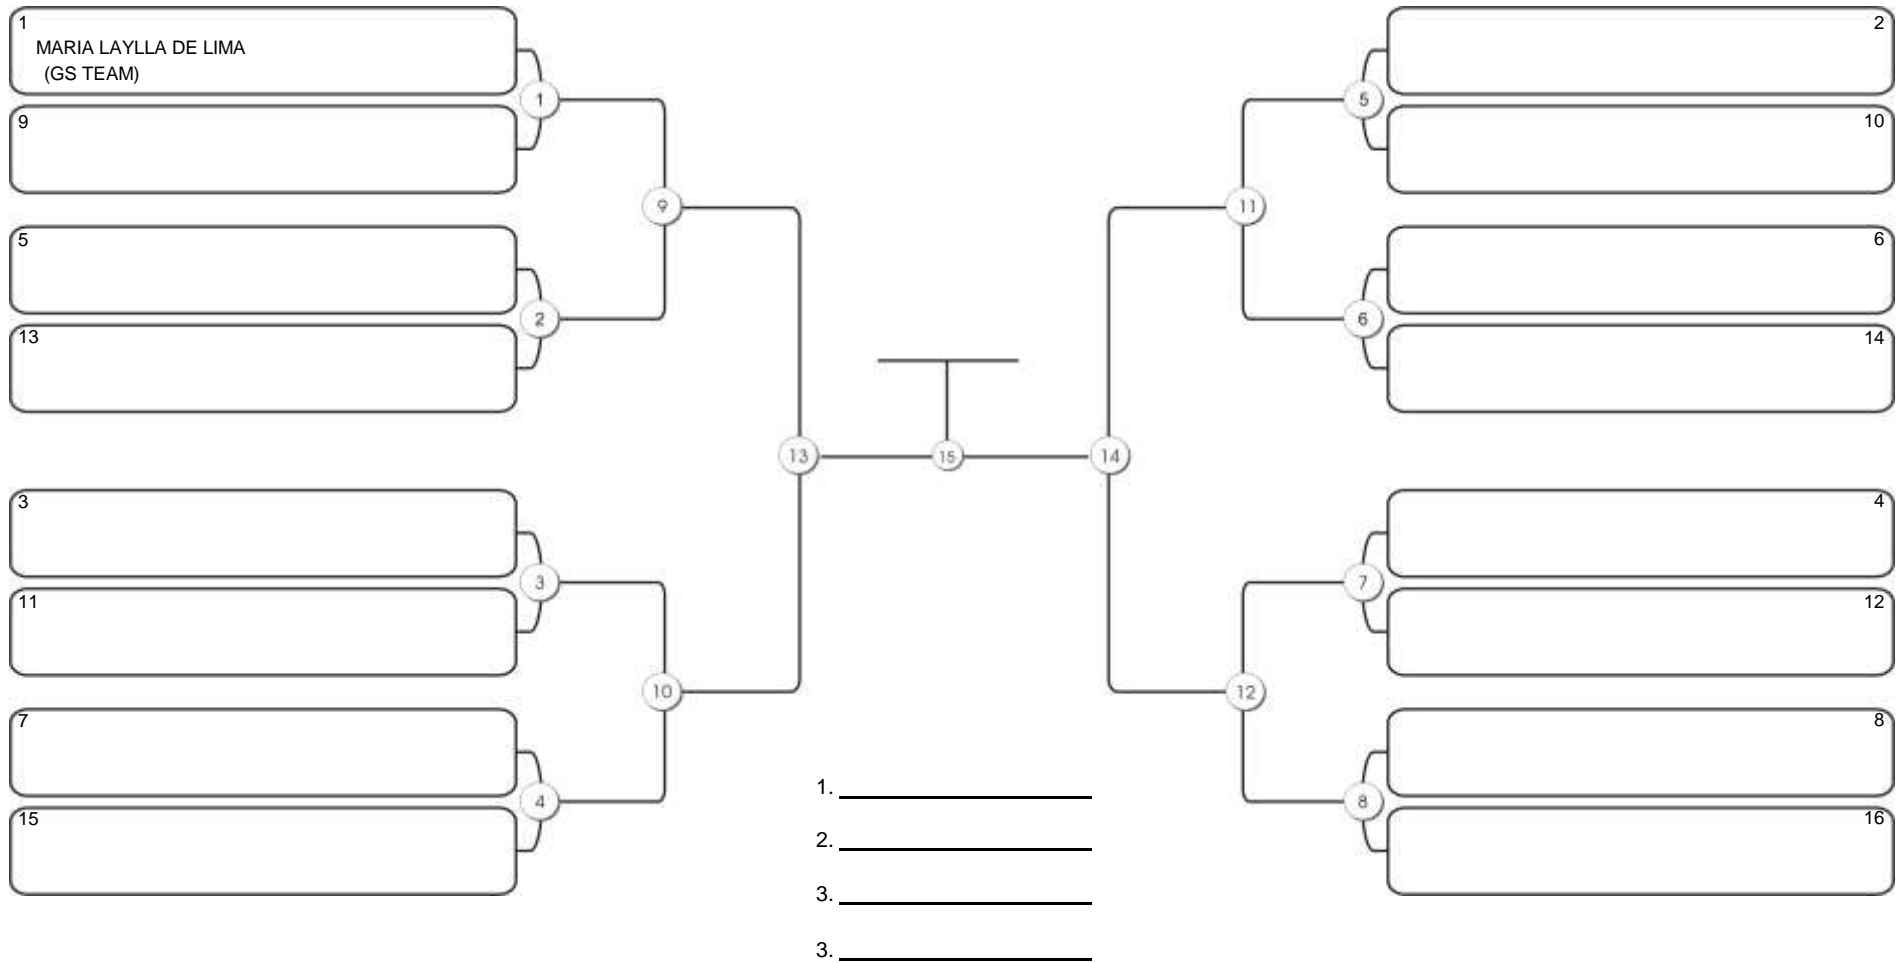

FORTAL CUP

GINASIO CARLOS ALBERTO PORTELA MARACANAU, 21 a 22 ago 2021

INFA JUVENIL B 14 15 FEM BRANCA PESADO

Responsável: _____
Nome: _____
Assinatura: _____