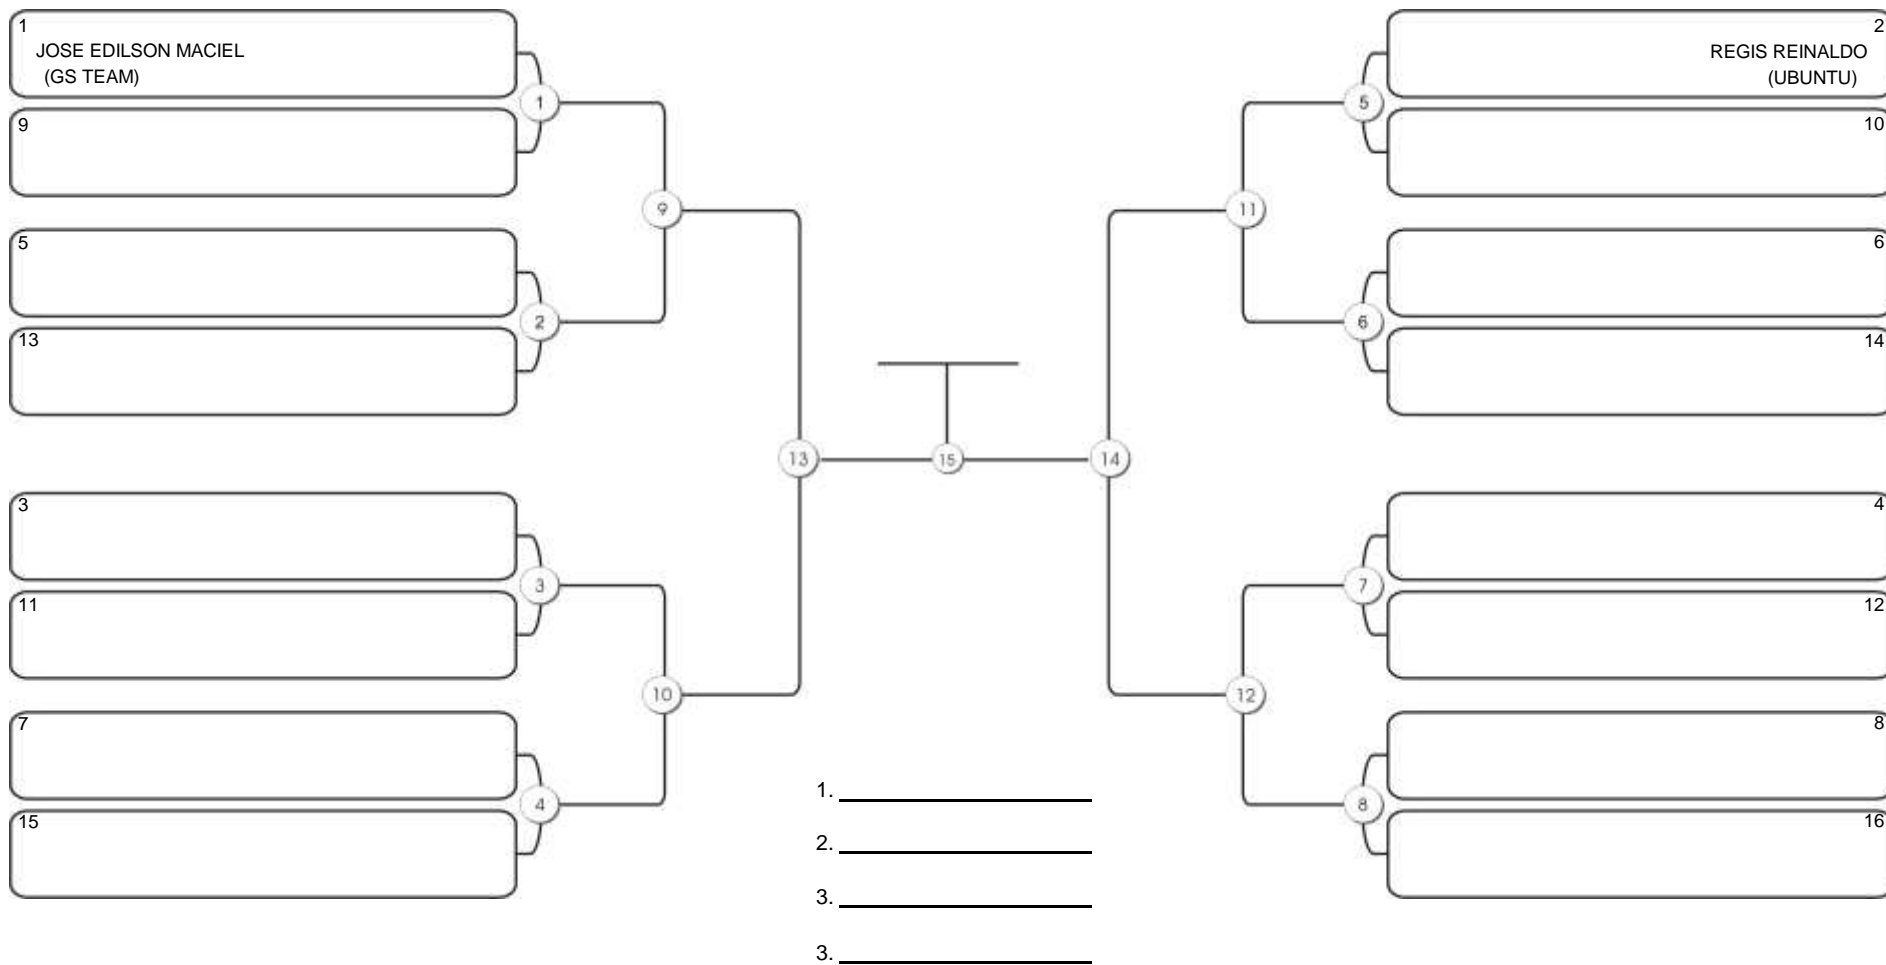

FORTAL CUP

GINASIO CARLOS ALBERTO PORTELA MARACANAU, 21 a 22 ago 2021

SÊNIOR 1 MASC ROXA LEVE

Responsável: _____
Nome: _____
Assinatura: _____