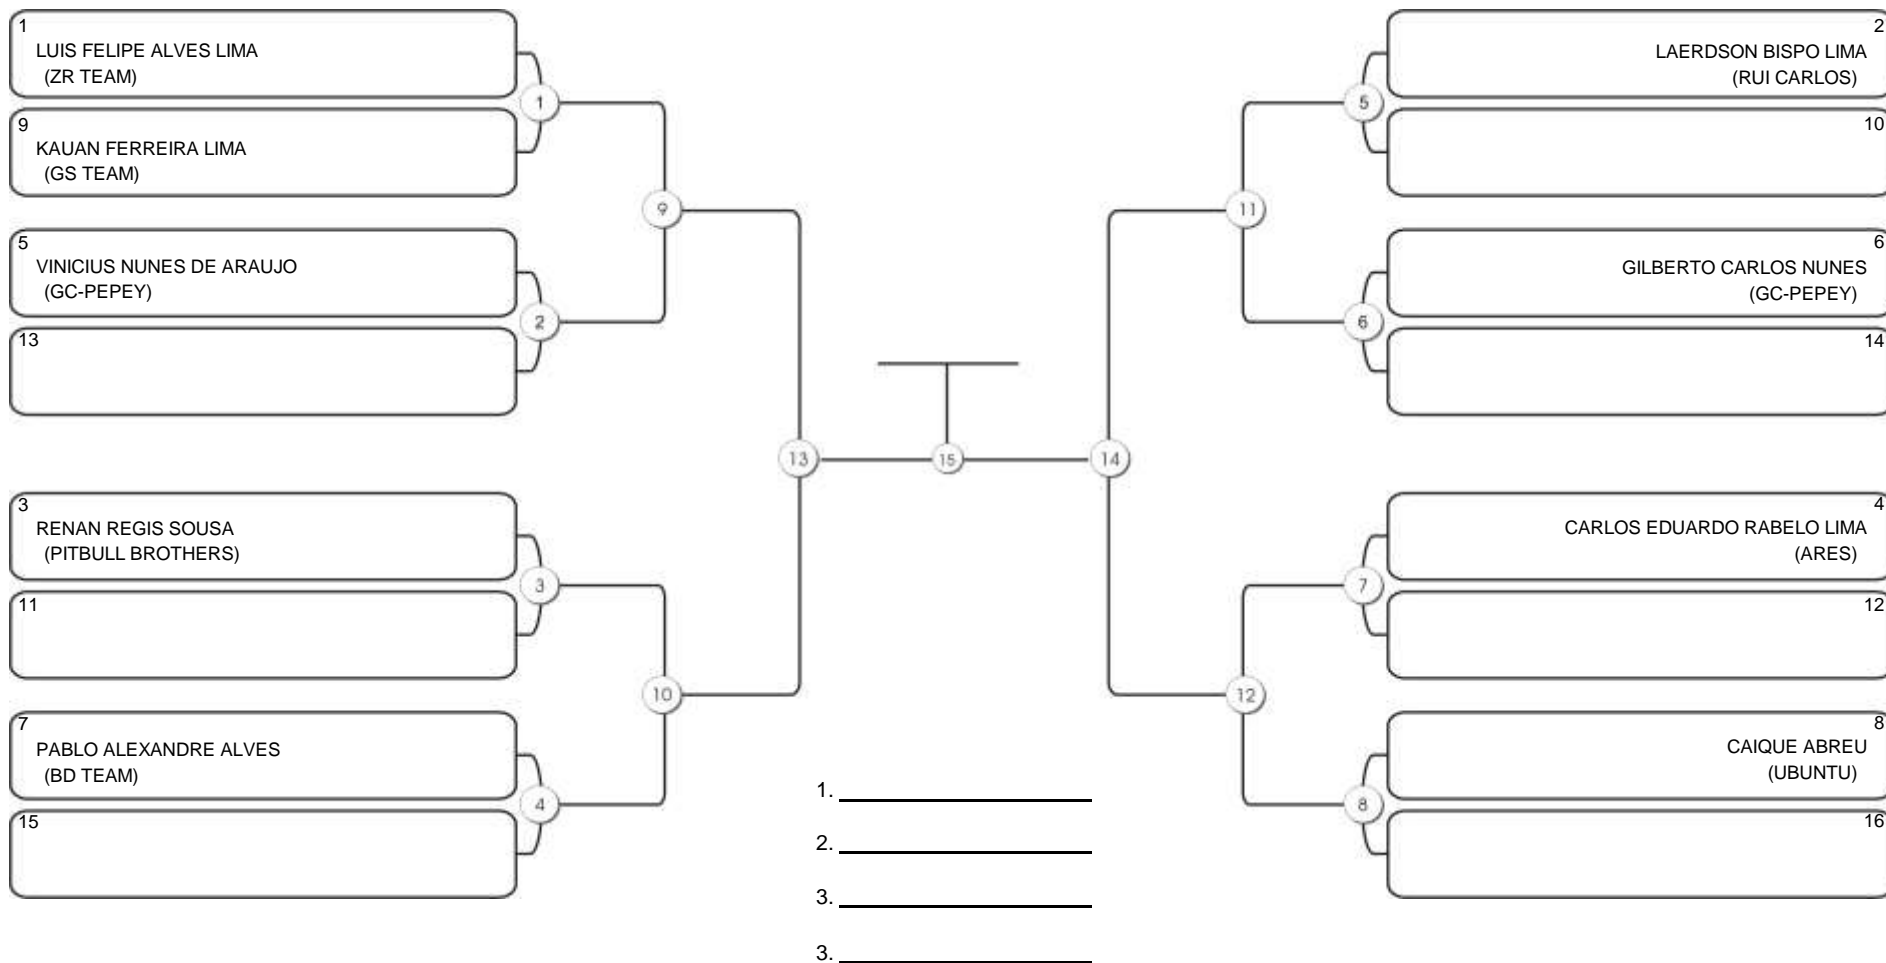

FORTAL CUP

GINASIO CARLOS ALBERTO PORTELA MARACANAU, 21 a 22 ago 2021

INFANTIL A 8 E 9 MASC BRANCA-CINZA LEVE

Responsável: _____
Nome: _____
Assinatura: _____