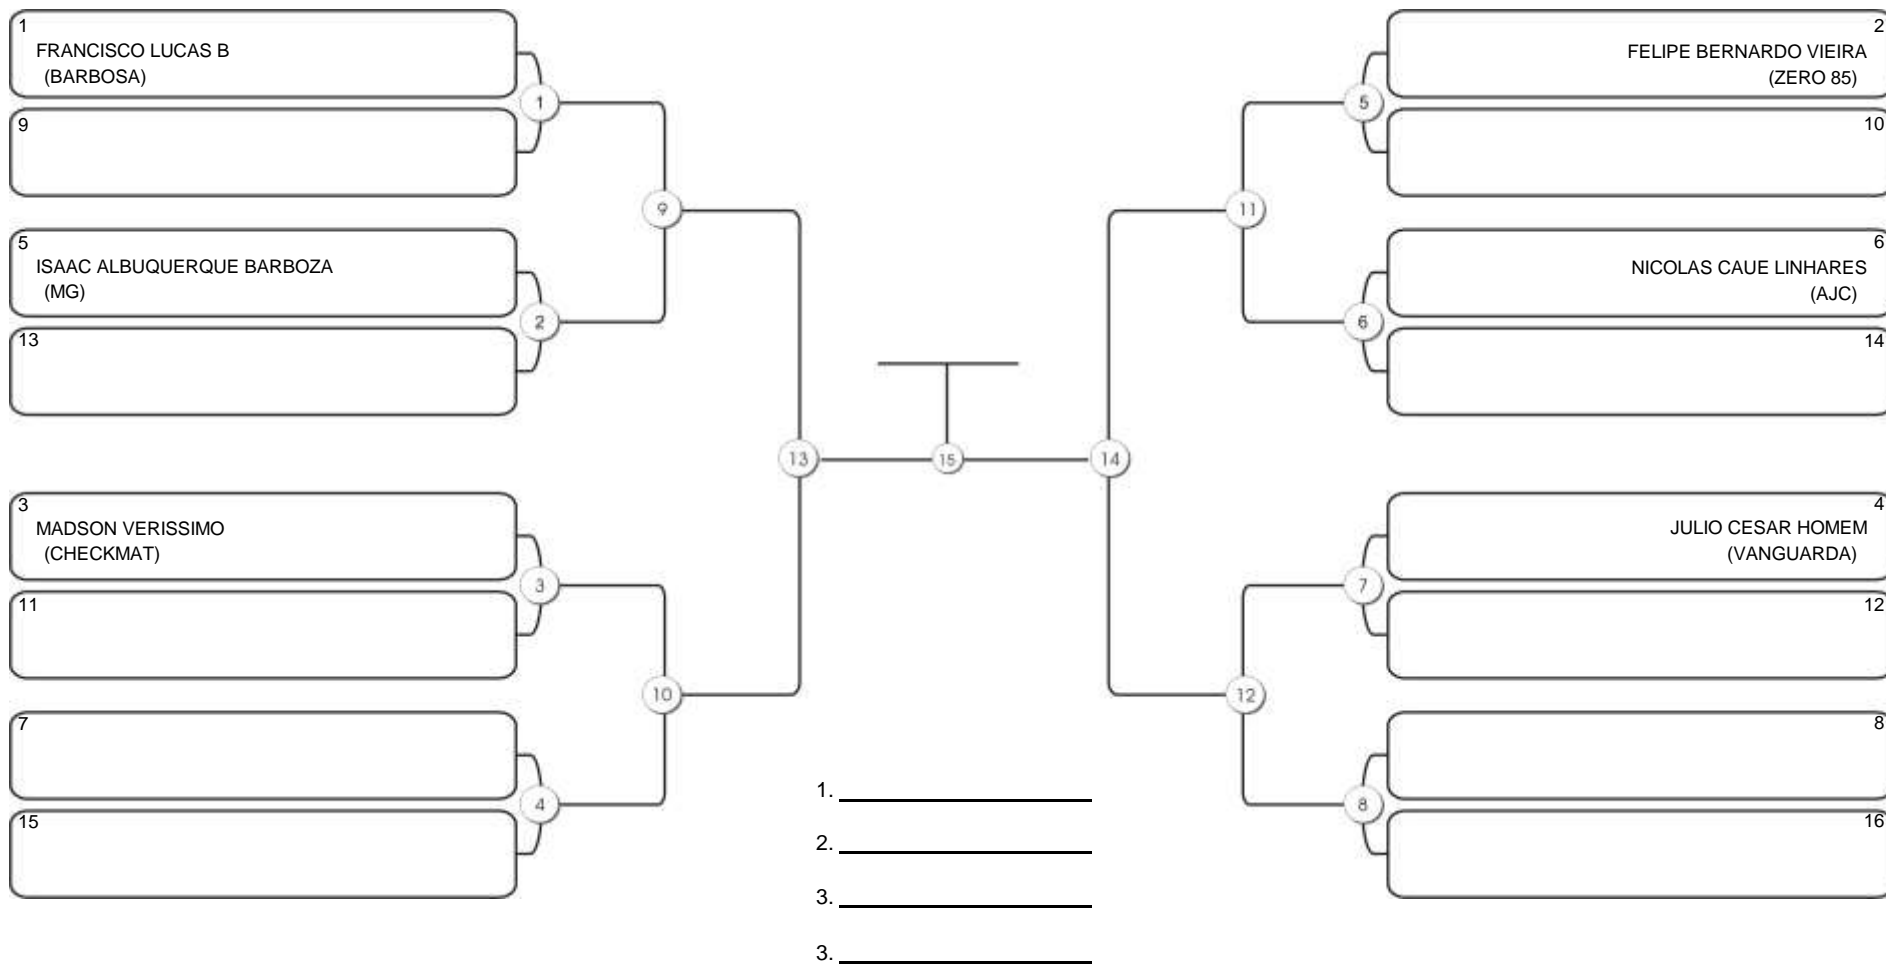

FORTAL CUP

GINASIO CARLOS ALBERTO PORTELA MARACANAU, 21 a 22 ago 2021

JUVENIL 16 E 17 MASC BRANCA PLUMA

Responsável: _____
Nome: _____
Assinatura: _____