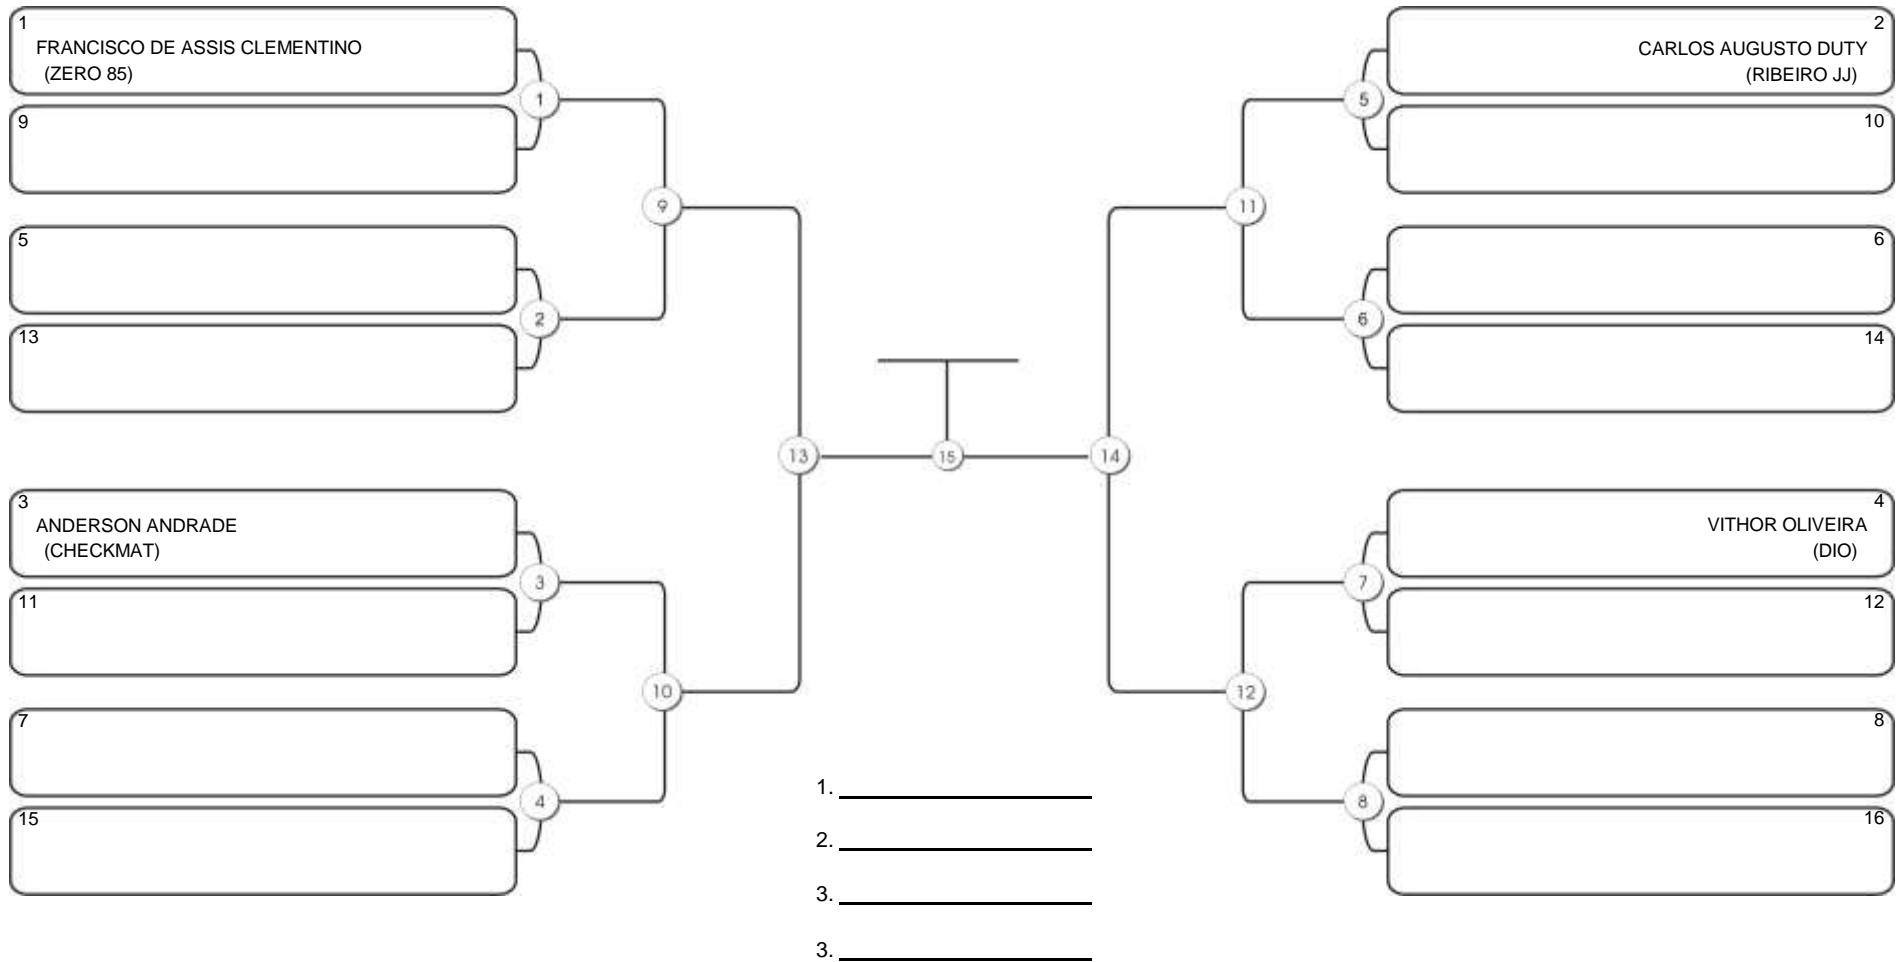

FORTAL CUP

GINASIO CARLOS ALBERTO PORTELA MARACANAU, 21 a 22 ago 2021

NO GI ADULTO MASC ROXA MÉDIO

Responsável: _____

Nome: _____

Assinatura: _____