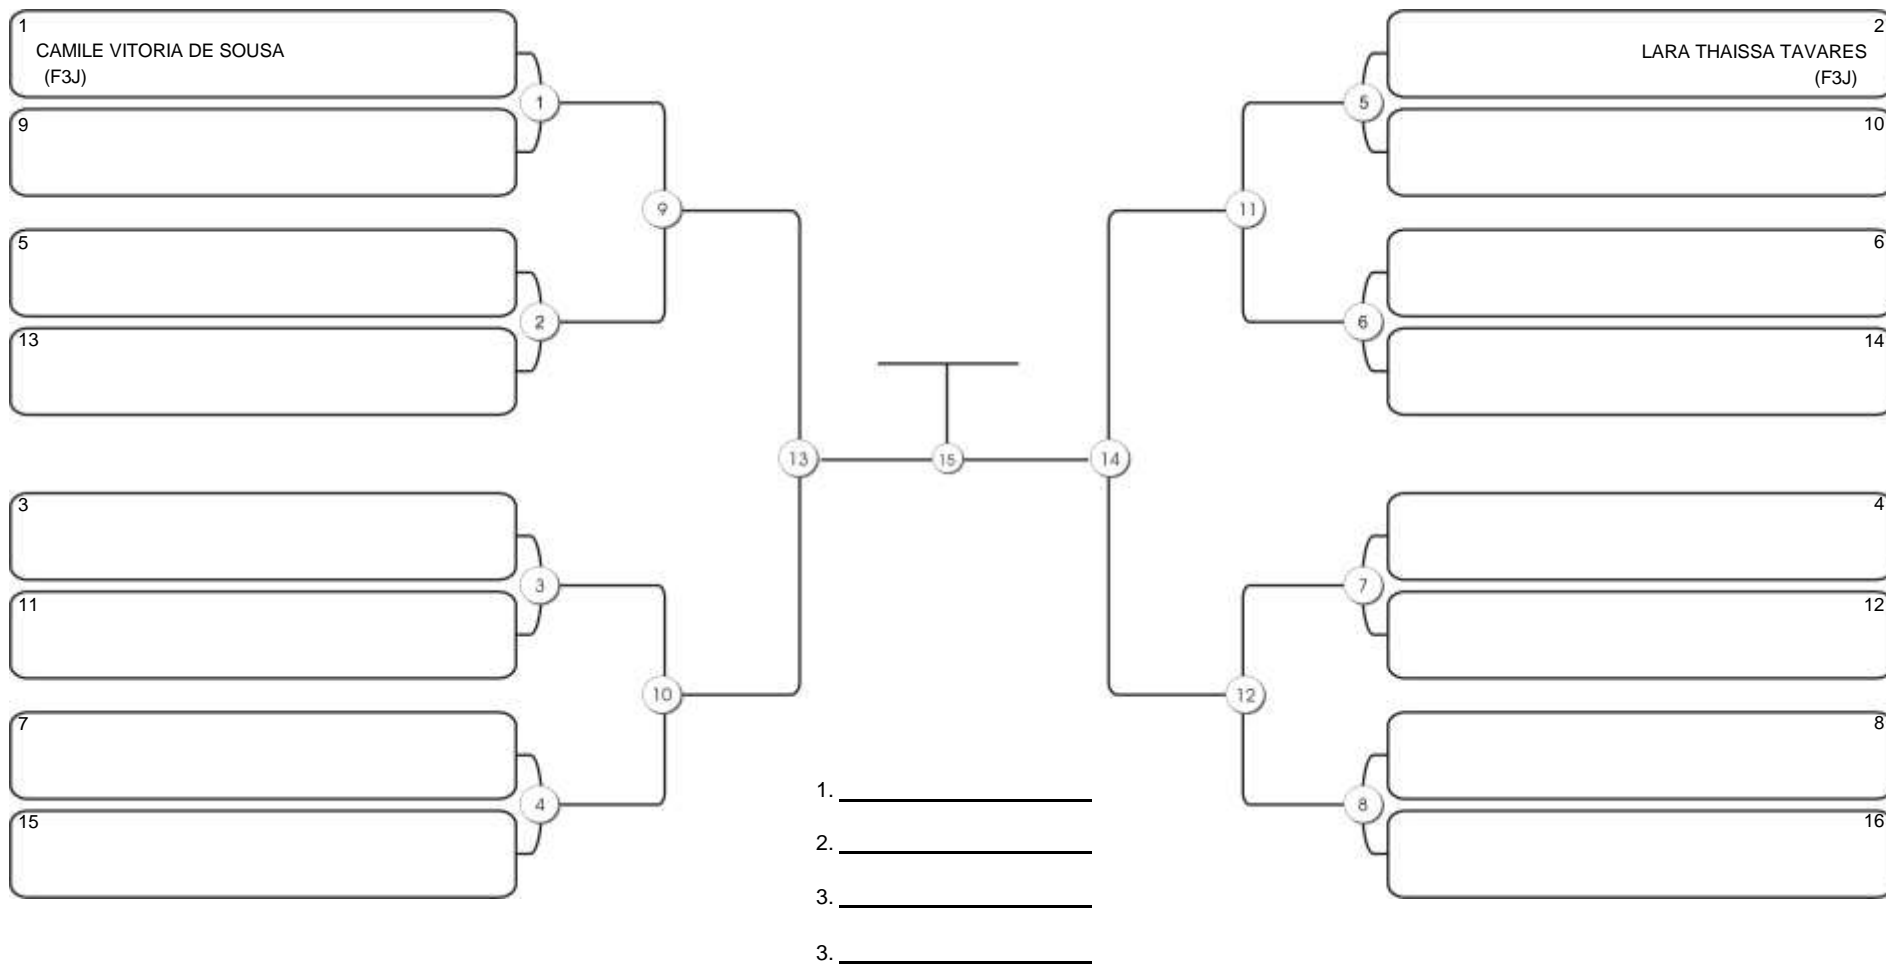

FORTAL CUP

GINASIO CARLOS ALBERTO PORTELA MARACANAU, 21 a 22 ago 2021

JUVENIL 16 E 17 FEM AZUL LEVE

Responsável: _____

Nome: _____

Assinatura: _____