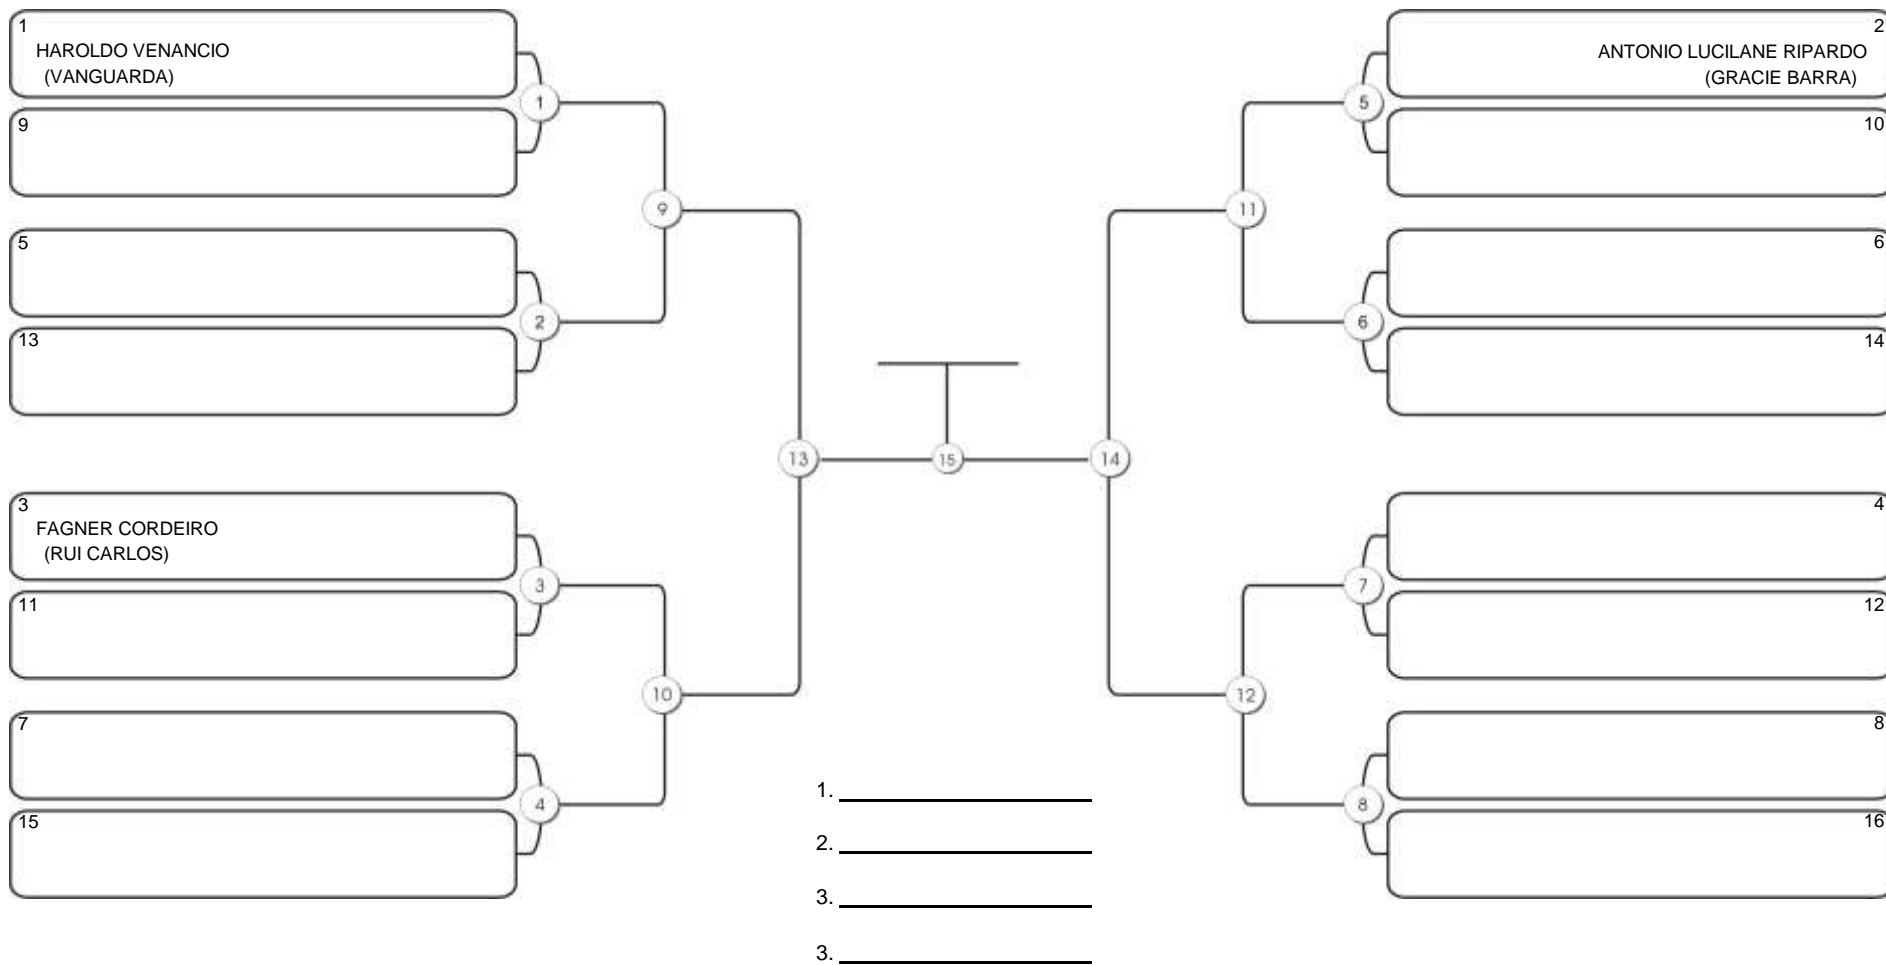

FORTAL CUP

GINASIO CARLOS ALBERTO PORTELA MARACANAU, 21 a 22 ago 2021

MASTER MASC MARROM PESADÍSSIMO

Responsável: _____
Nome: _____
Assinatura: _____