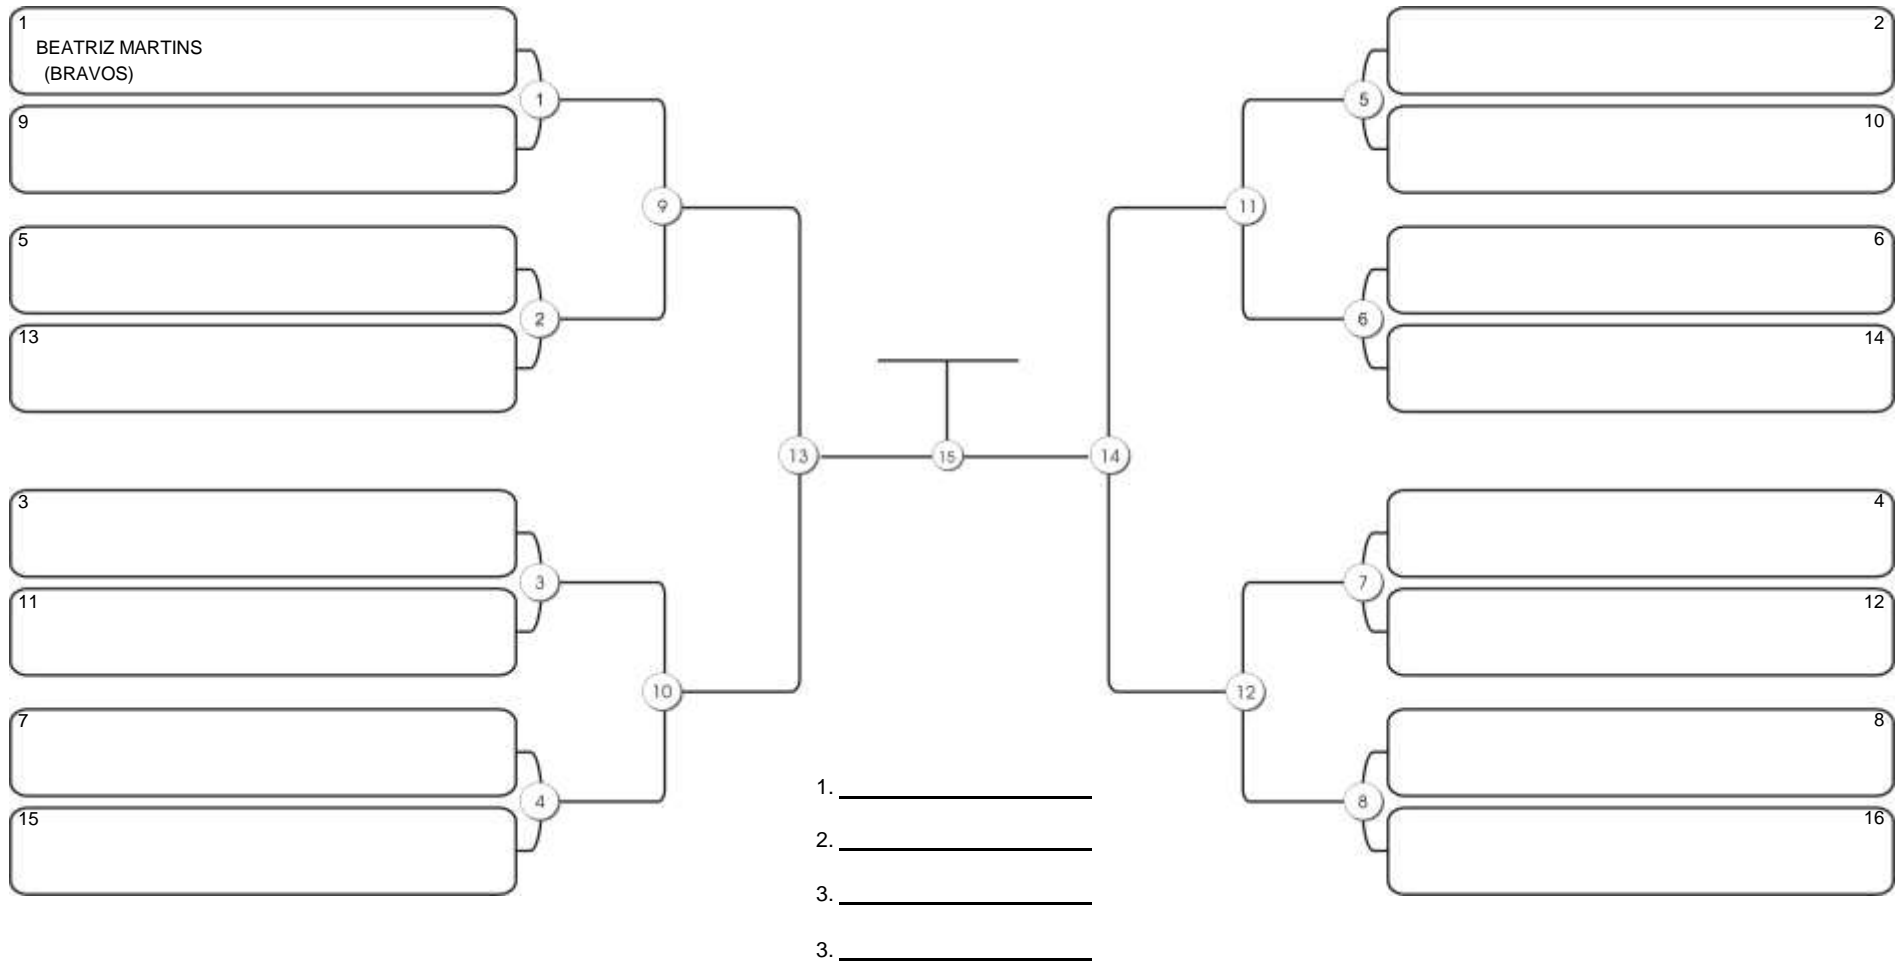

## ADULTO FEM MARROM PLUMA

Responsável: \_\_\_\_\_  
Nome: \_\_\_\_\_  
Assinatura: \_\_\_\_\_

**FORTAL CUP**

GINASIO CARLOS ALBERTO PORTELA MARACANAU, 21 a 22 ago 2021

**ADULTO FEM MARROM LEVE**

Responsável: \_\_\_\_\_  
Nome: \_\_\_\_\_  
Assinatura: \_\_\_\_\_