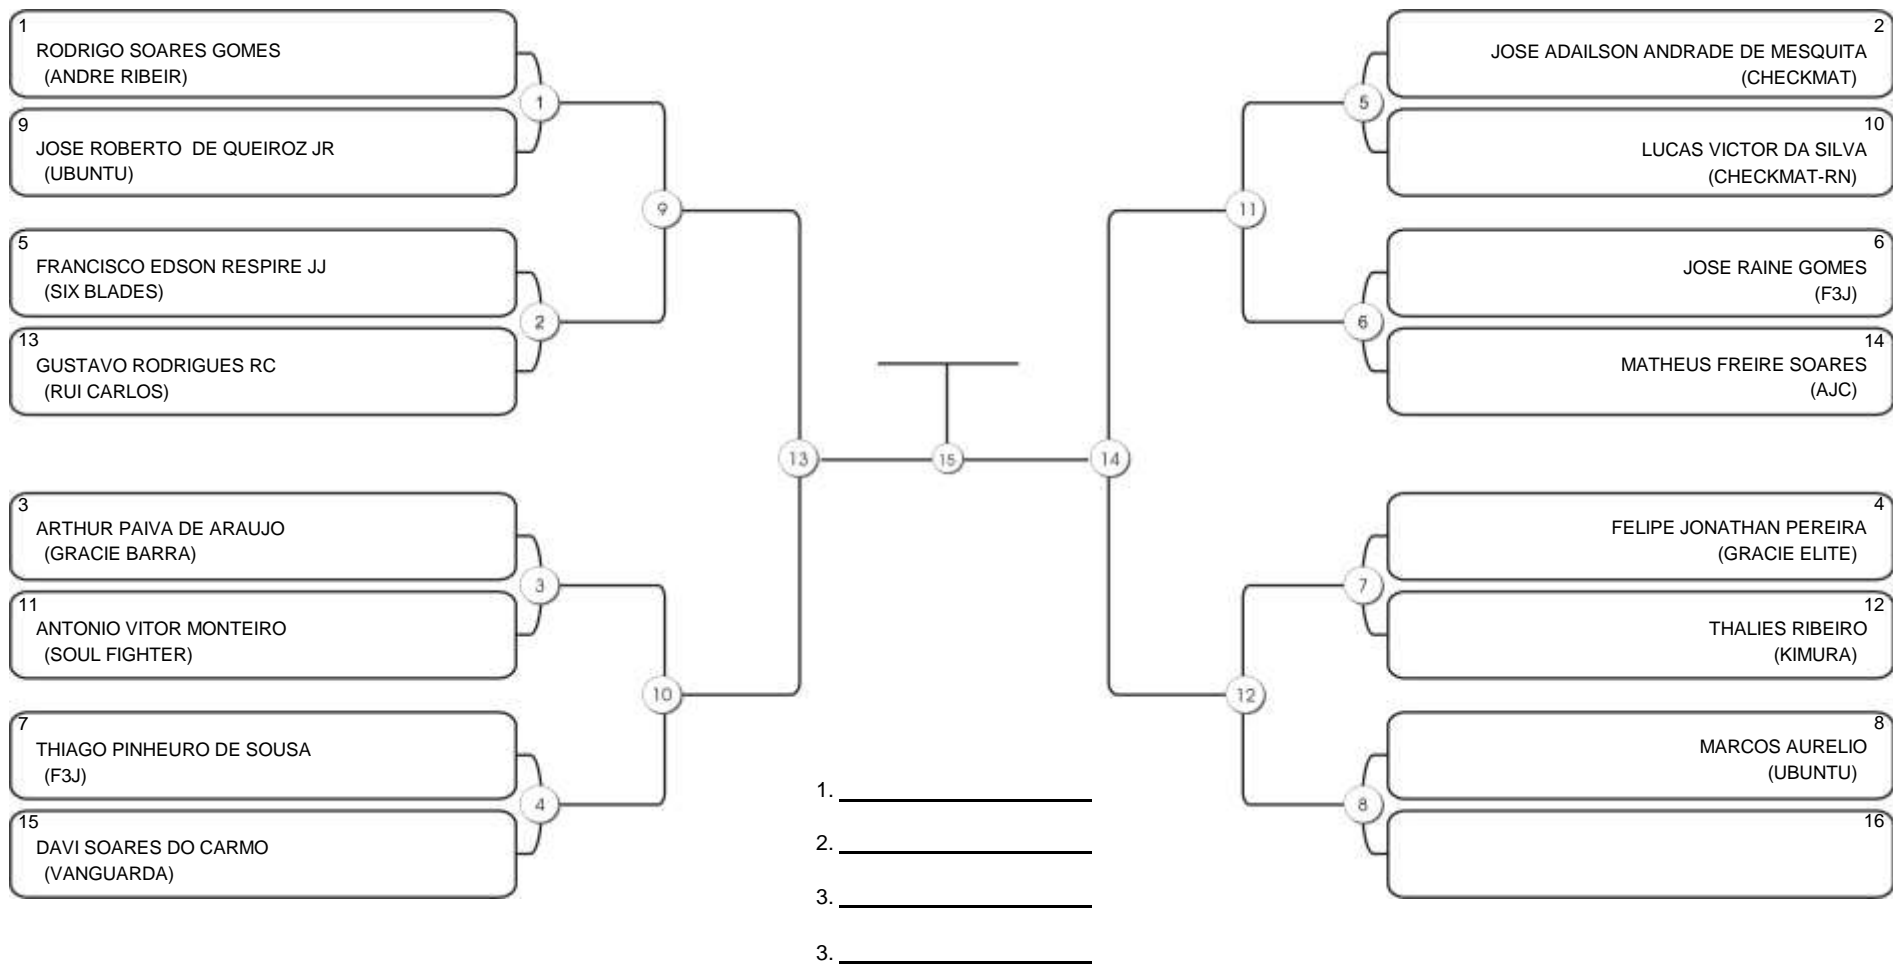

FORTAL CUP

GINASIO CARLOS ALBERTO PORTELA MARACANAU, 21 a 22 ago 2021

ADULTO MASC AZUL PLUMA

Responsável: _____
Nome: _____
Assinatura: _____