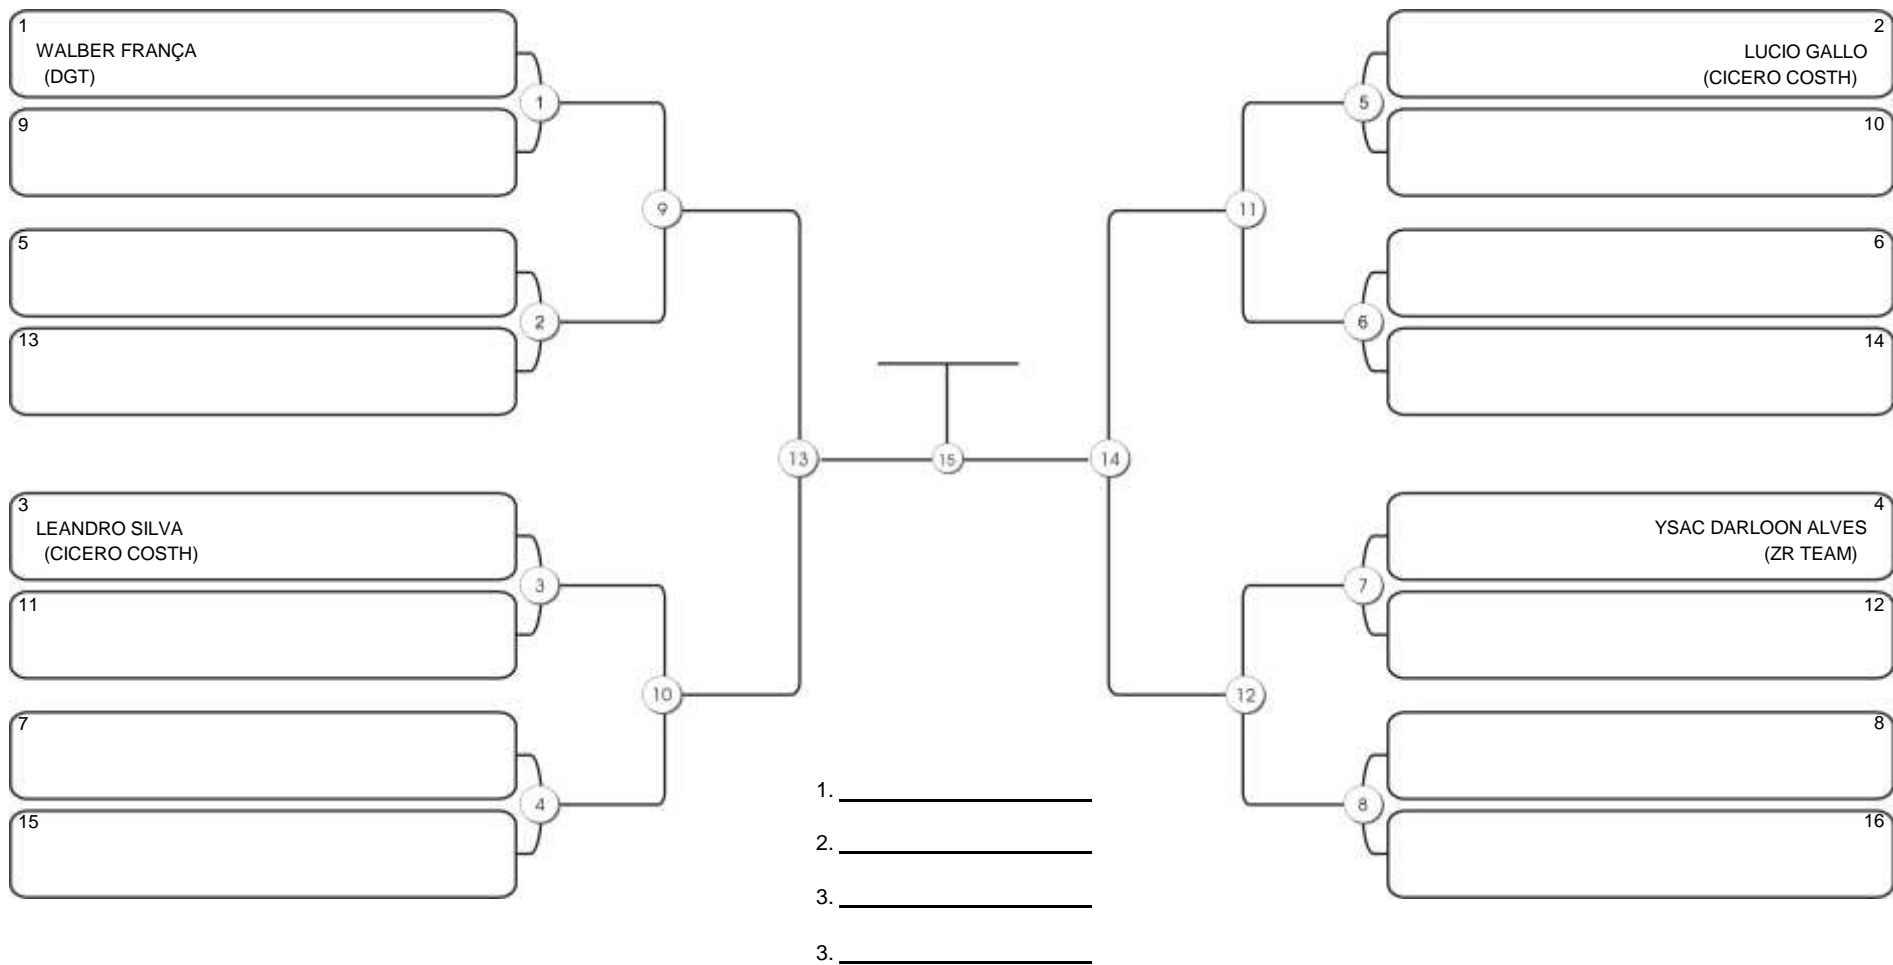

FORTAL CUP

GINASIO CARLOS ALBERTO PORTELA MARACANAU, 21 a 22 ago 2021

SÊNIOR 1 MASC PRETA PENA

Responsável: _____
Nome: _____
Assinatura: _____