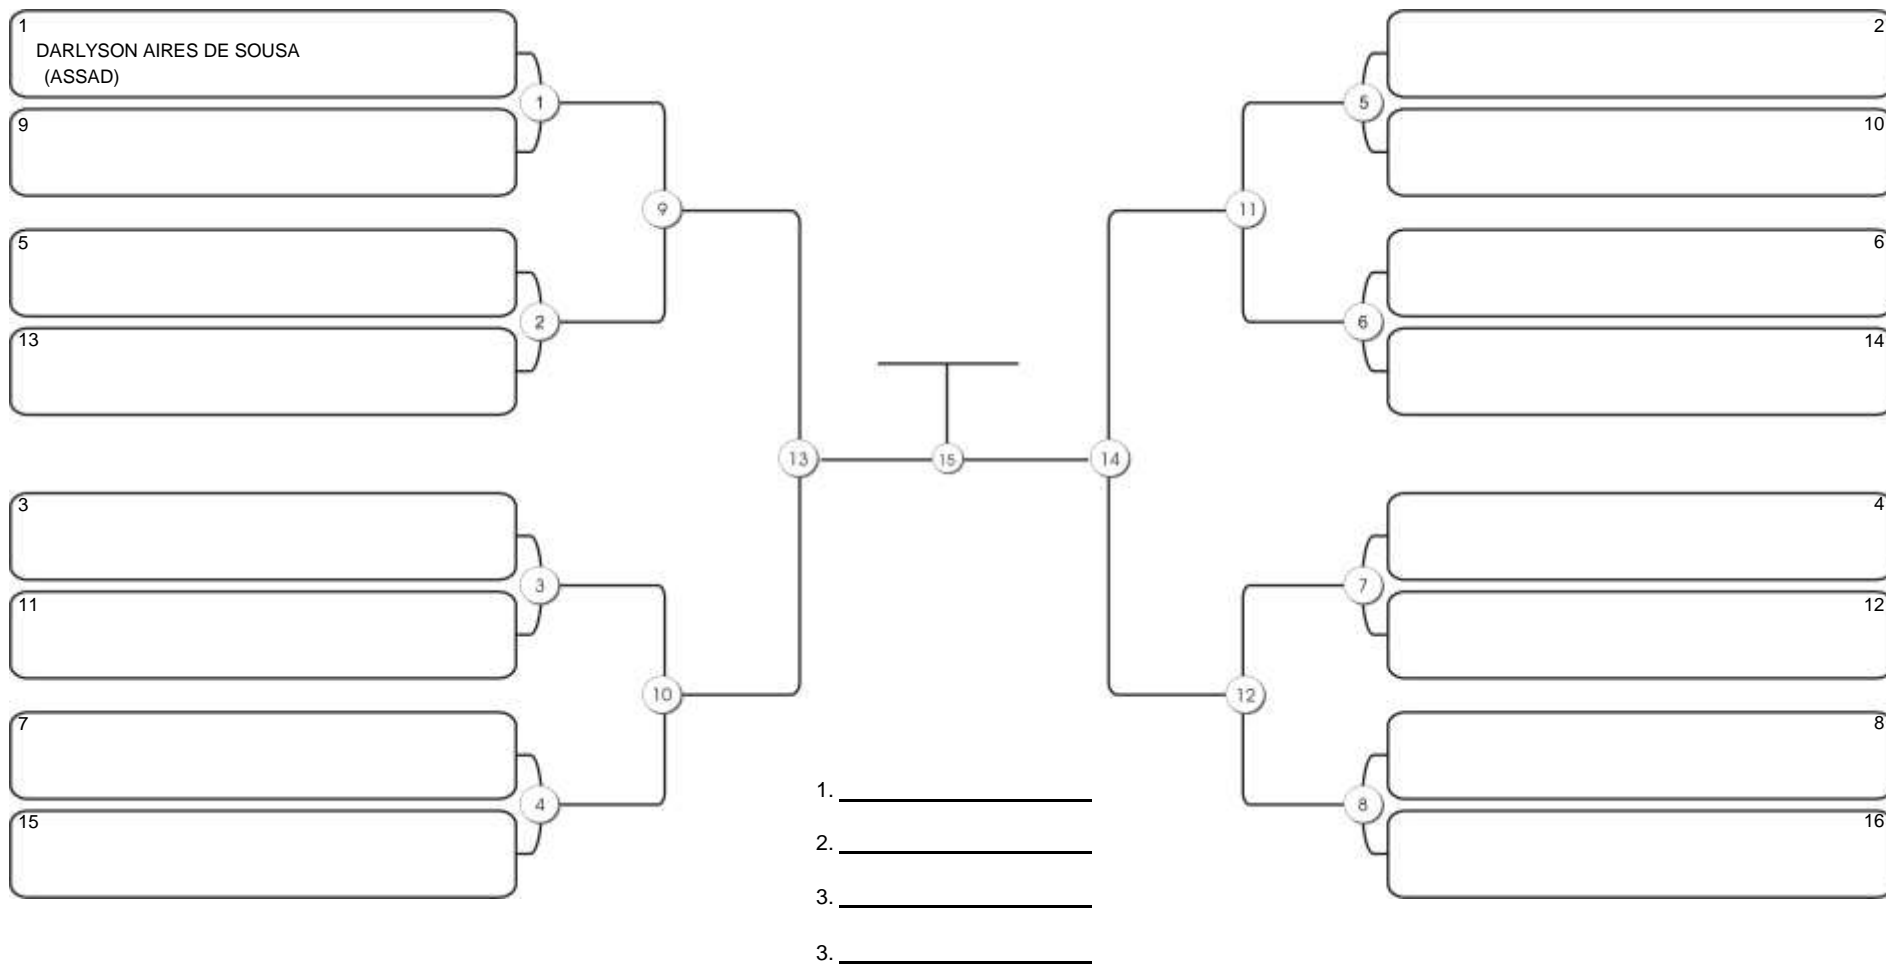

FORTAL CUP

GINASIO CARLOS ALBERTO PORTELA MARACANAU, 21 a 22 ago 2021

MIRIM 6 E 7 MASC BRANCA-CINZA PESADO

Responsável: _____
Nome: _____
Assinatura: _____