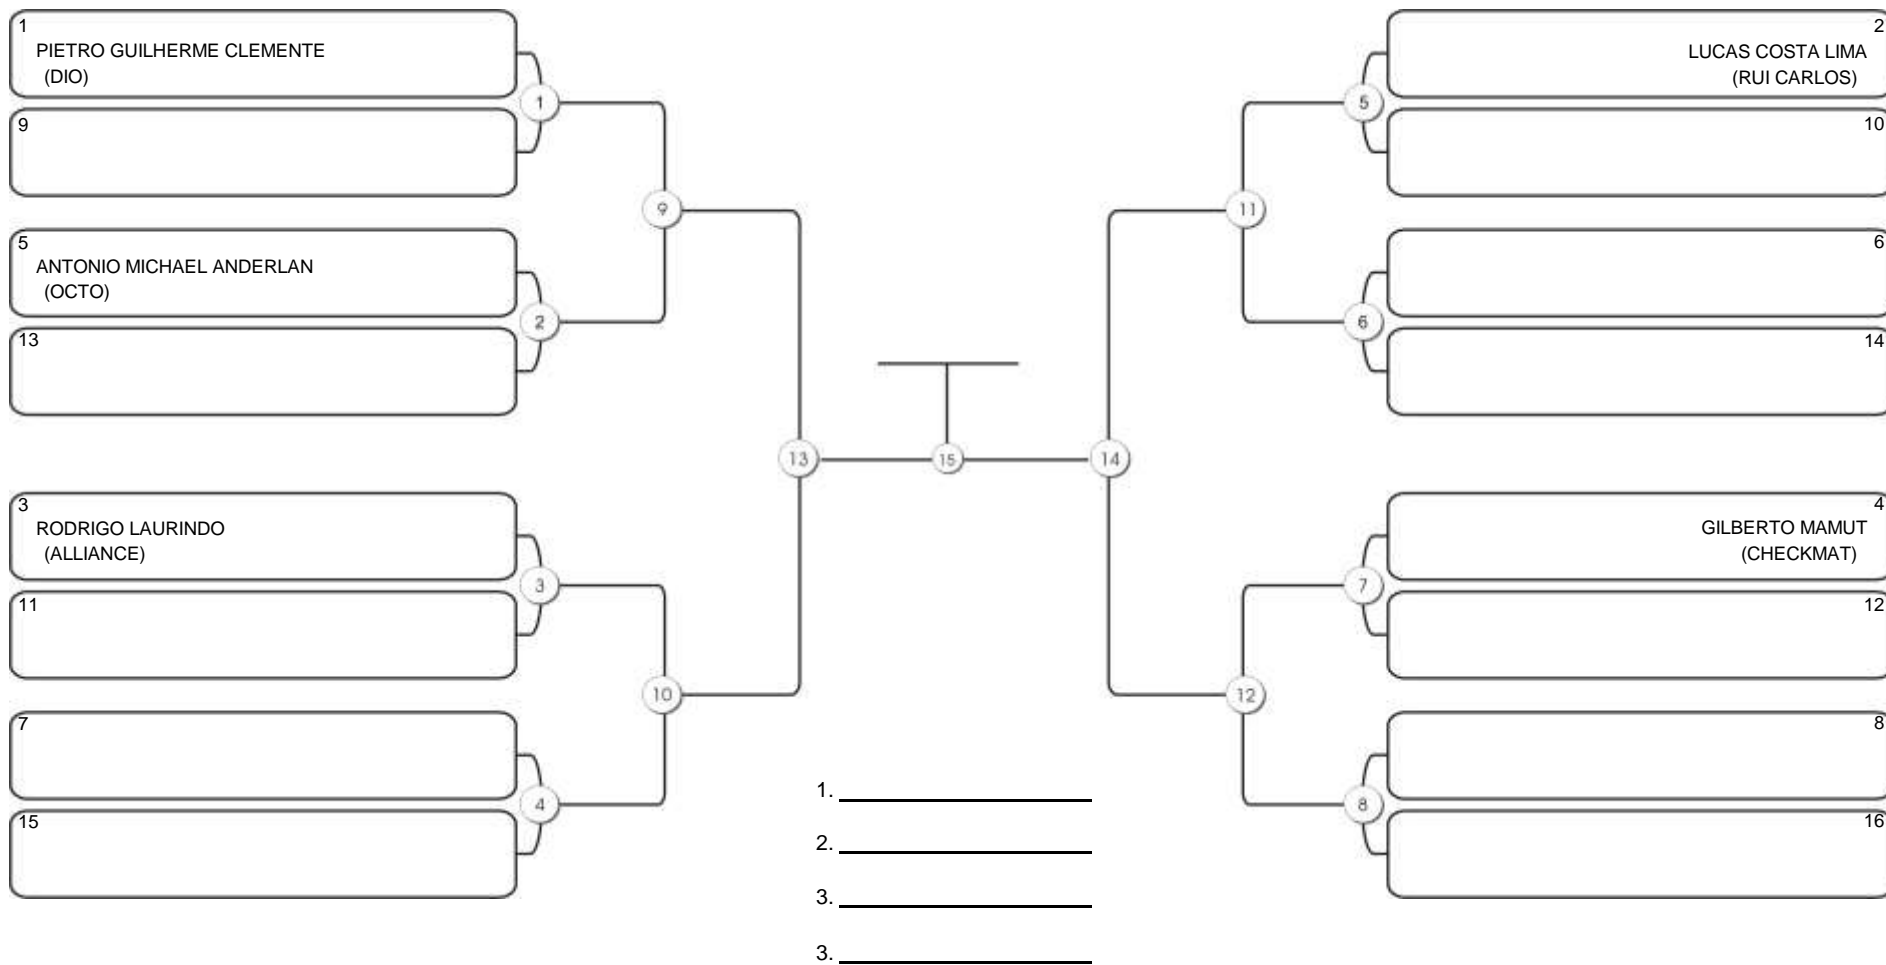

FORTAL CUP

GINASIO CARLOS ALBERTO PORTELA MARACANAU, 21 a 22 ago 2021

ADULTO MASC MARROM SUPER-PESADO

Responsável: _____

Nome: _____

Assinatura: _____