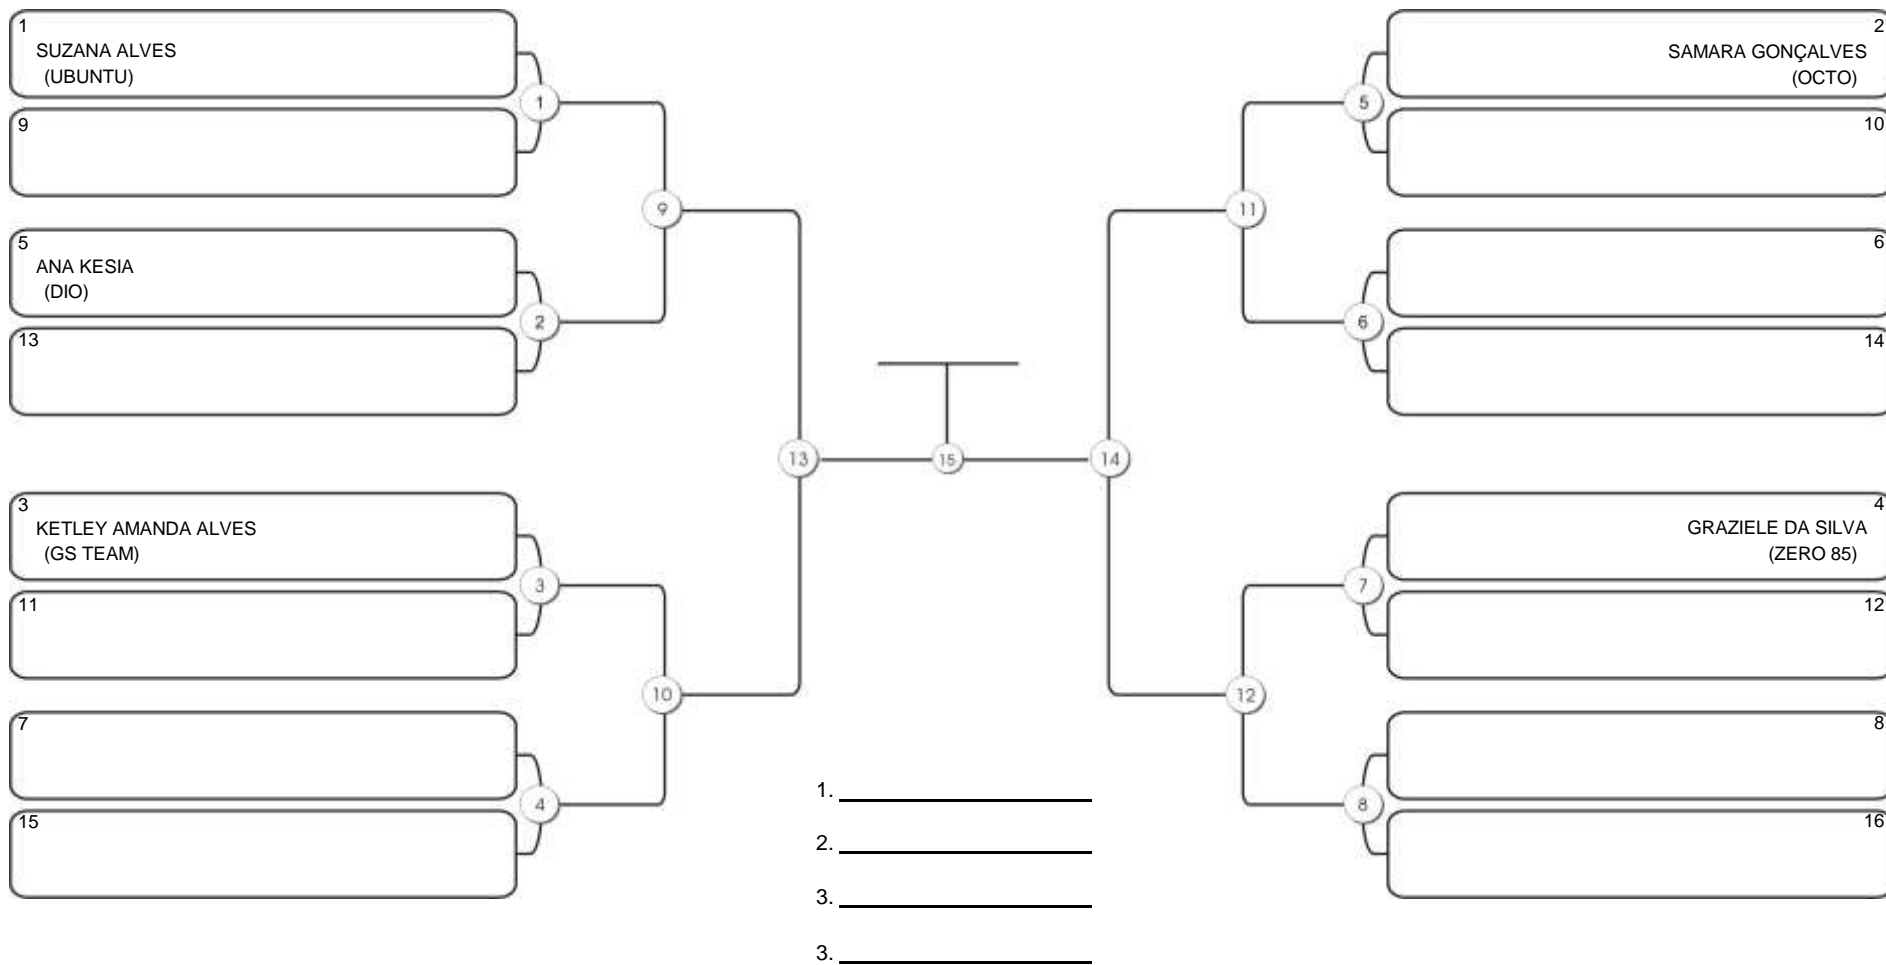

FORTAL CUP

GINASIO CARLOS ALBERTO PORTELA MARACANAU, 21 a 22 ago 2021

ADULTO FEM AZUL LEVE

Responsável: _____
Nome: _____
Assinatura: _____