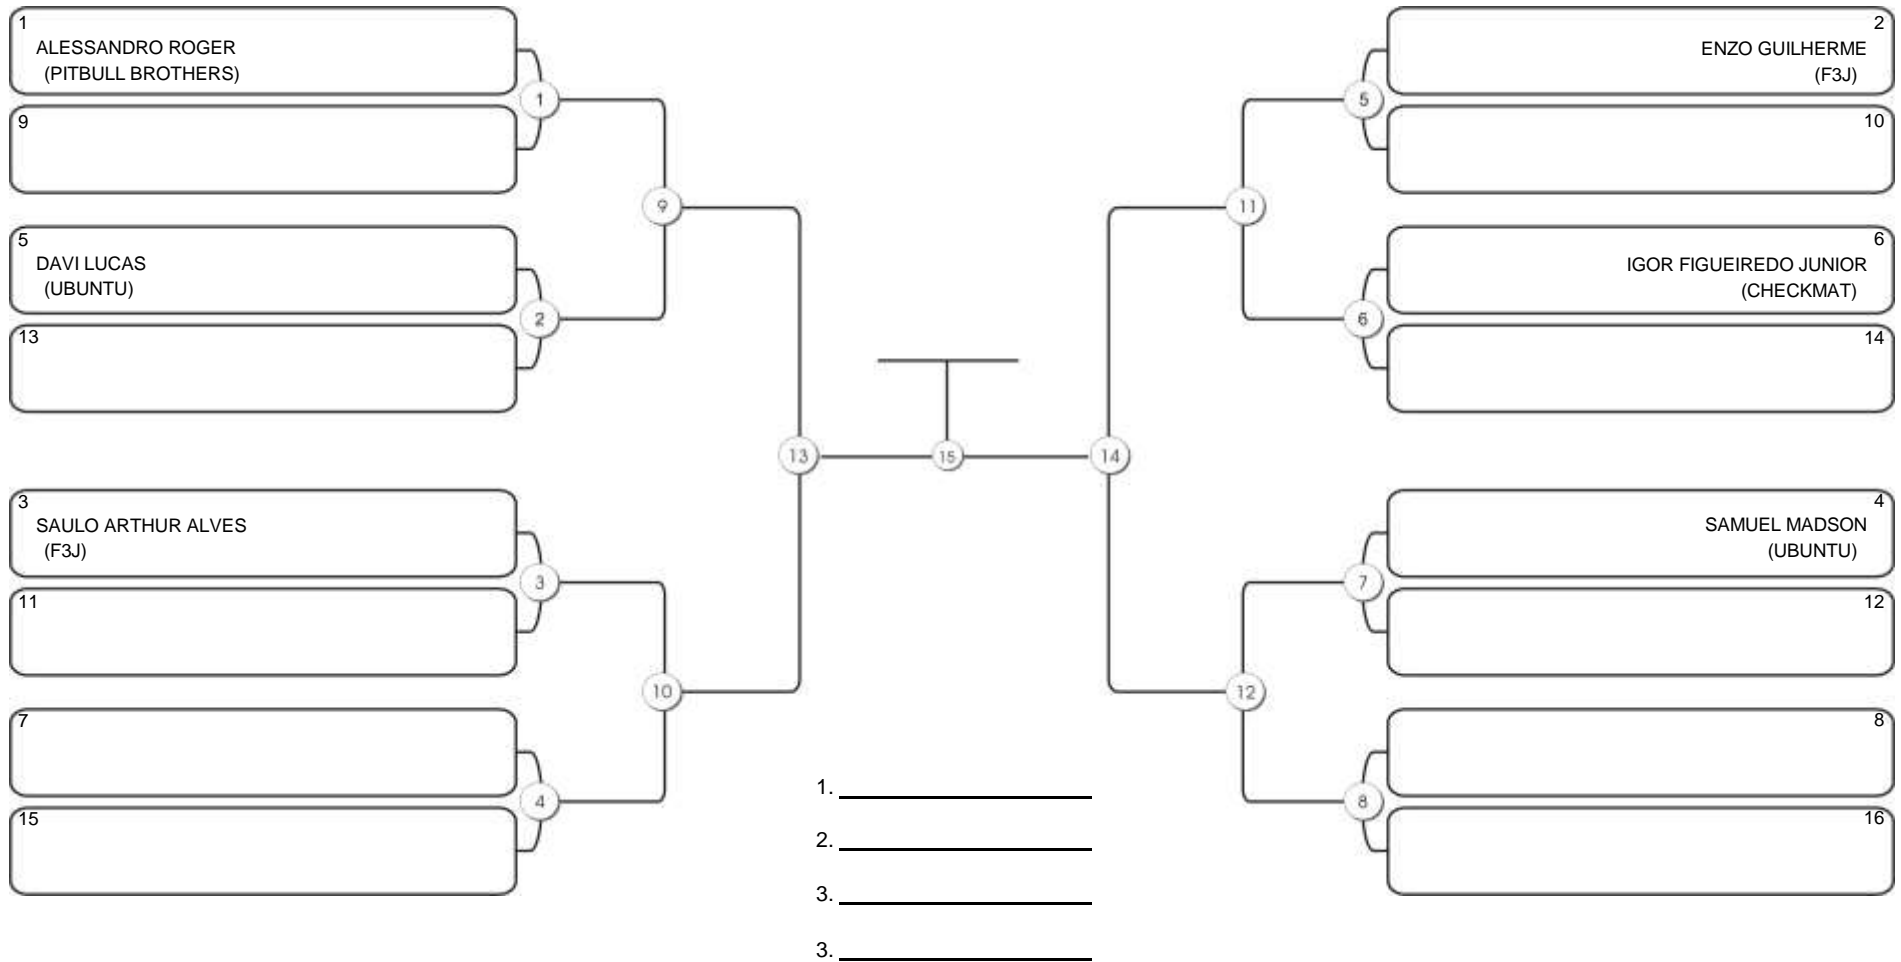

FORTAL CUP

GINASIO CARLOS ALBERTO PORTELA MARACANAU, 21 a 22 ago 2021

INFANTIL A 8 E 9 MASC BRANCA-CINZA PENA

Responsável: _____

Nome: _____

Assinatura: _____