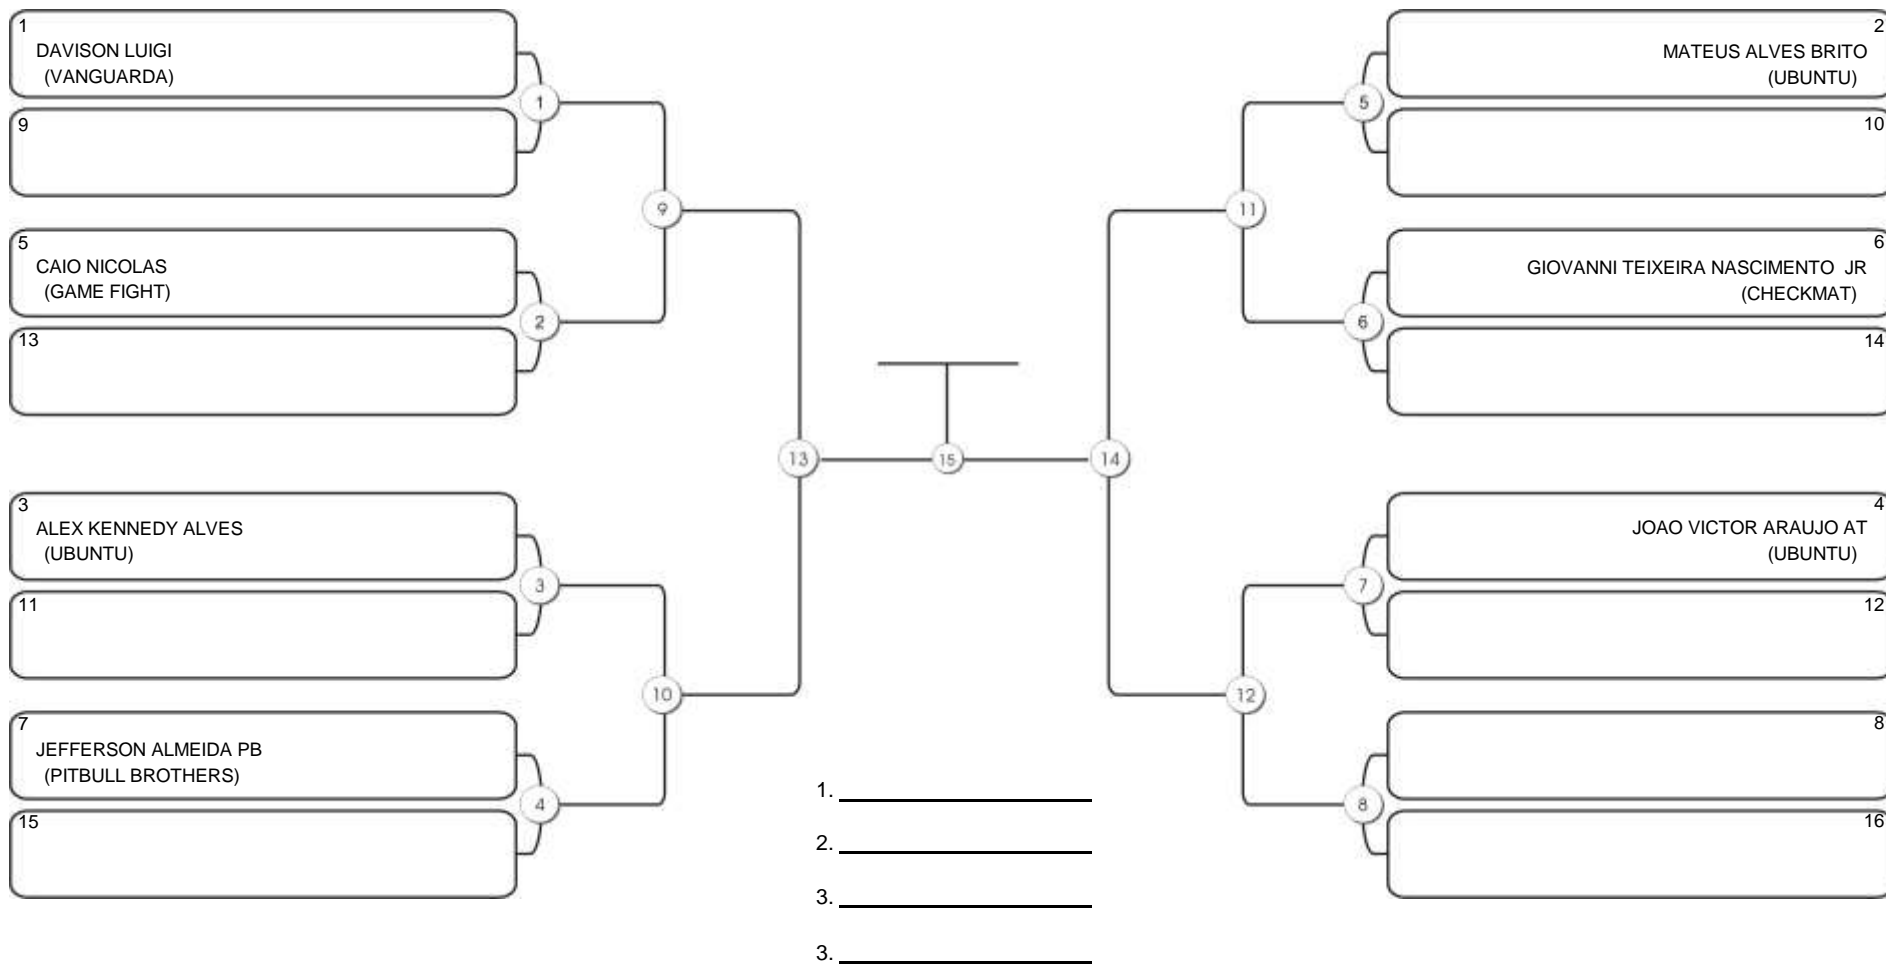

FORTAL CUP

GINASIO CARLOS ALBERTO PORTELA MARACANAU, 21 a 22 ago 2021

INFA JUVENIL B 14 15 MASC AMAREL-LARANJA-VERDE PENA

Responsável: _____
Nome: _____
Assinatura: _____