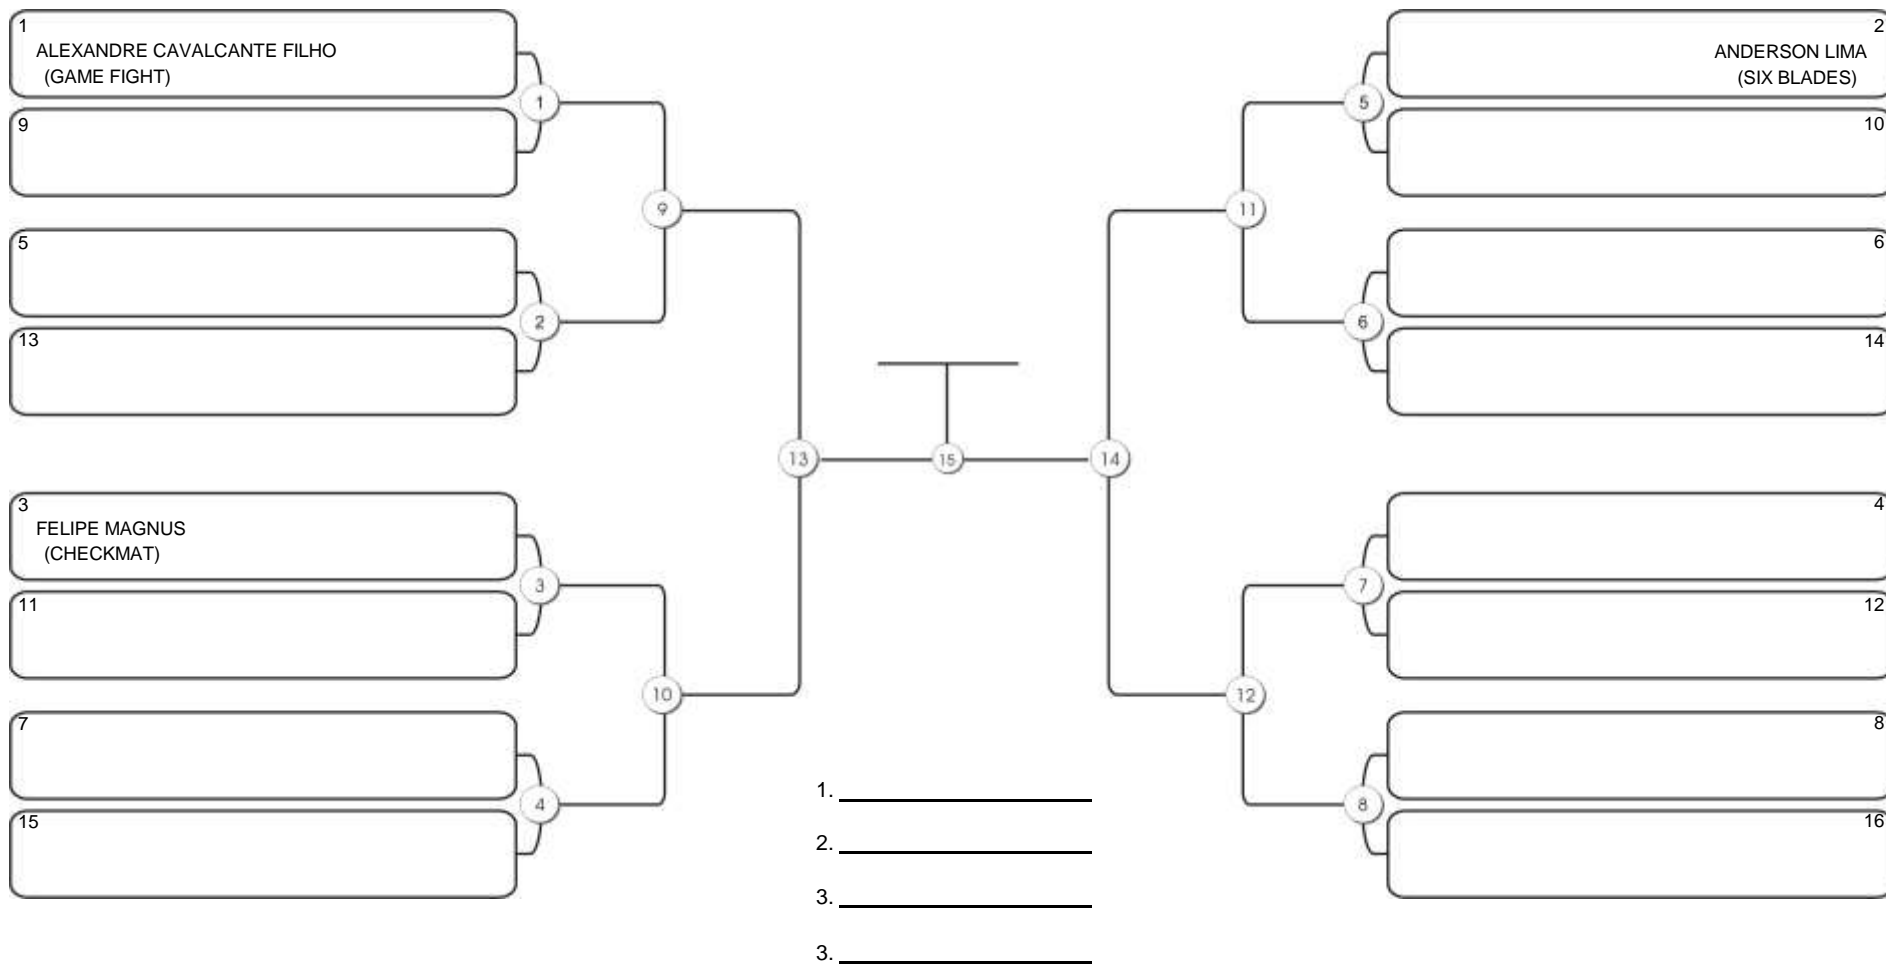

FORTAL CUP

GINASIO CARLOS ALBERTO PORTELA MARACANAU, 21 a 22 ago 2021

NO GI ADULTO MASC ROXA MEIO-PESADO

Responsável: _____
Nome: _____
Assinatura: _____