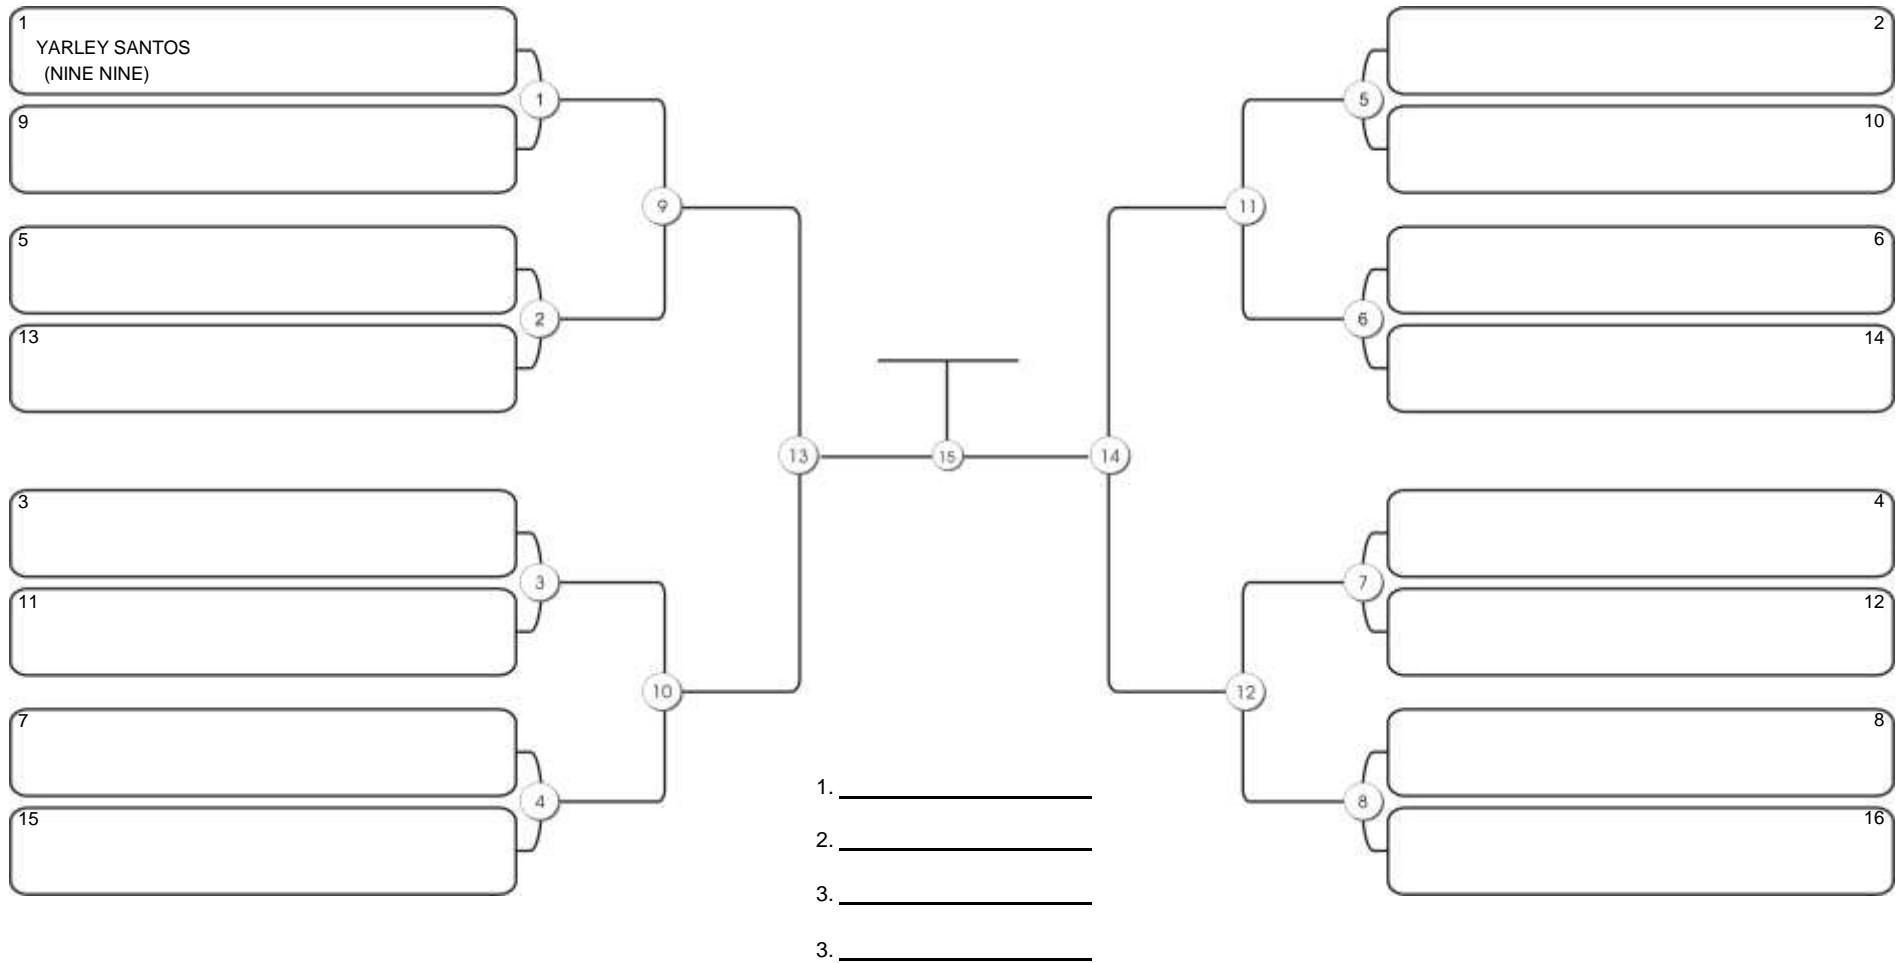

## INFANTIL B 10 E 11 MASC BRANCA-CINZA PESADÍSSIMO

Responsável: \_\_\_\_\_  
 Nome: \_\_\_\_\_  
 Assinatura: \_\_\_\_\_

**FORTAL CUP**

GINASIO CARLOS ALBERTO PORTELA MARACANAU, 21 a 22 ago 2021

**INFANTIL B 10 E 11 MASC AMARELA PLUMA**