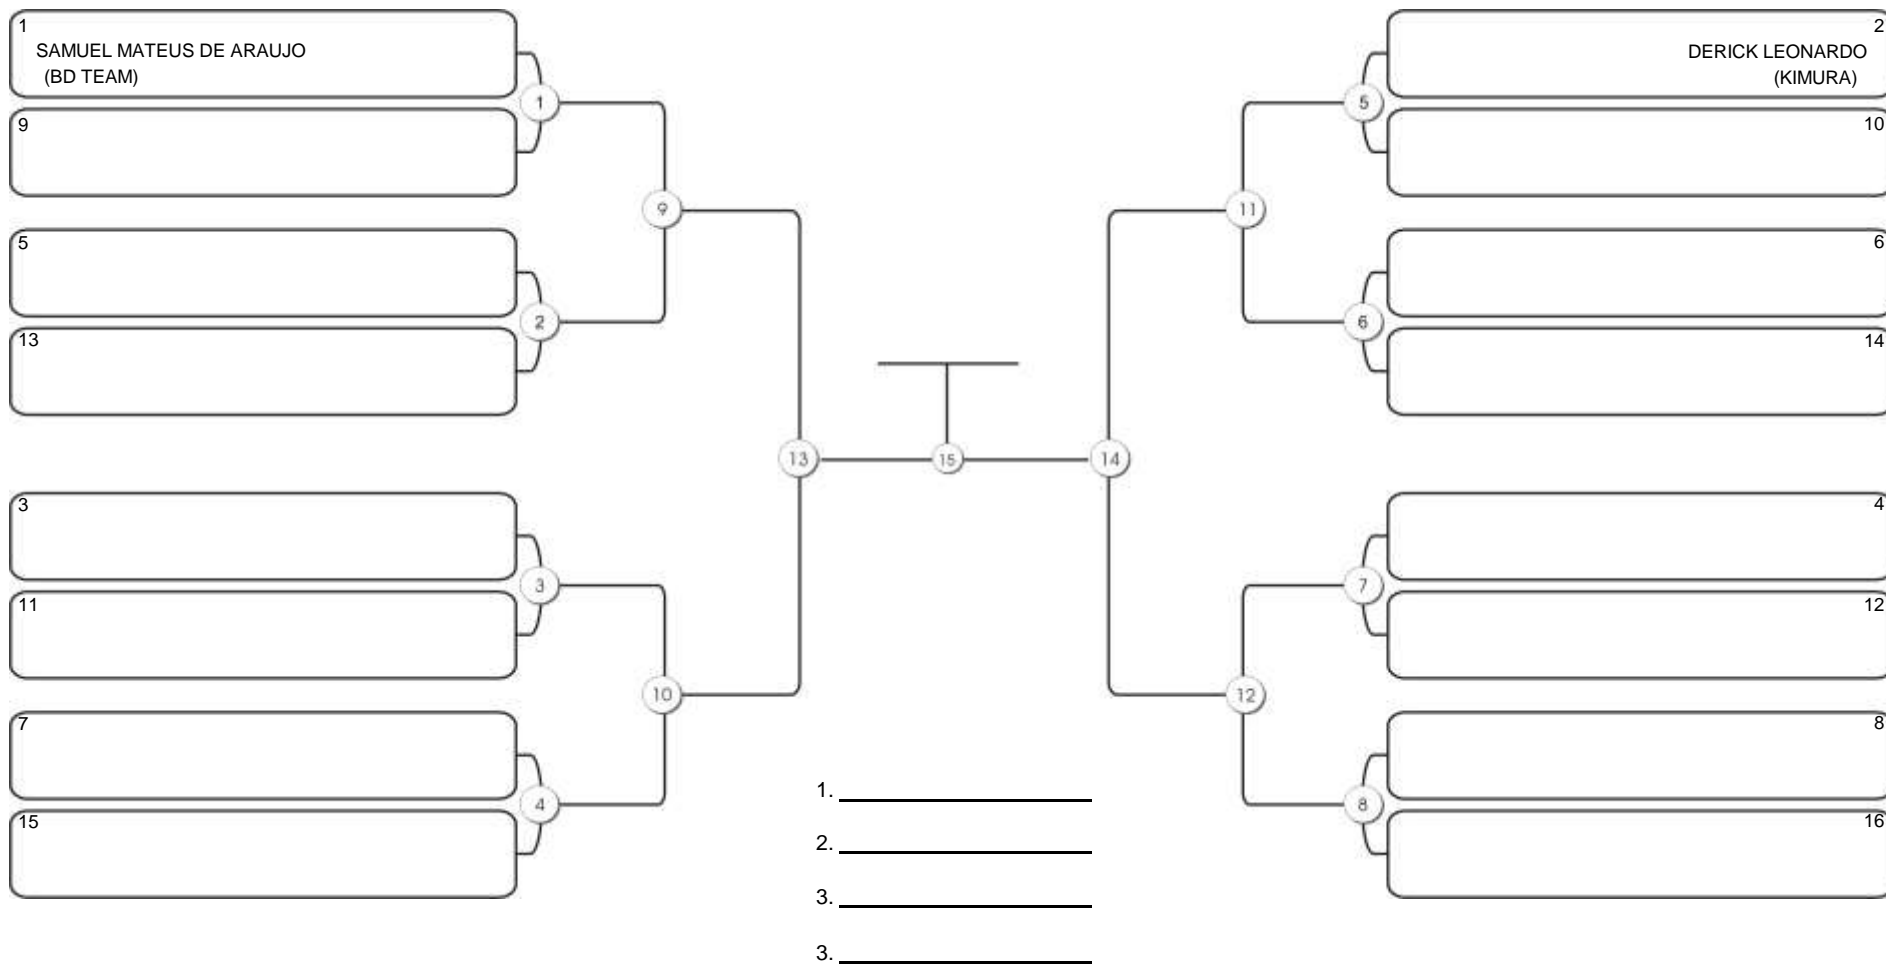

FORTAL CUP

GINASIO CARLOS ALBERTO PORTELA MARACANAU, 21 a 22 ago 2021

JUVENIL 16 E 17 MASC AZUL SUPER-PESADO

Responsável: _____
Nome: _____
Assinatura: _____