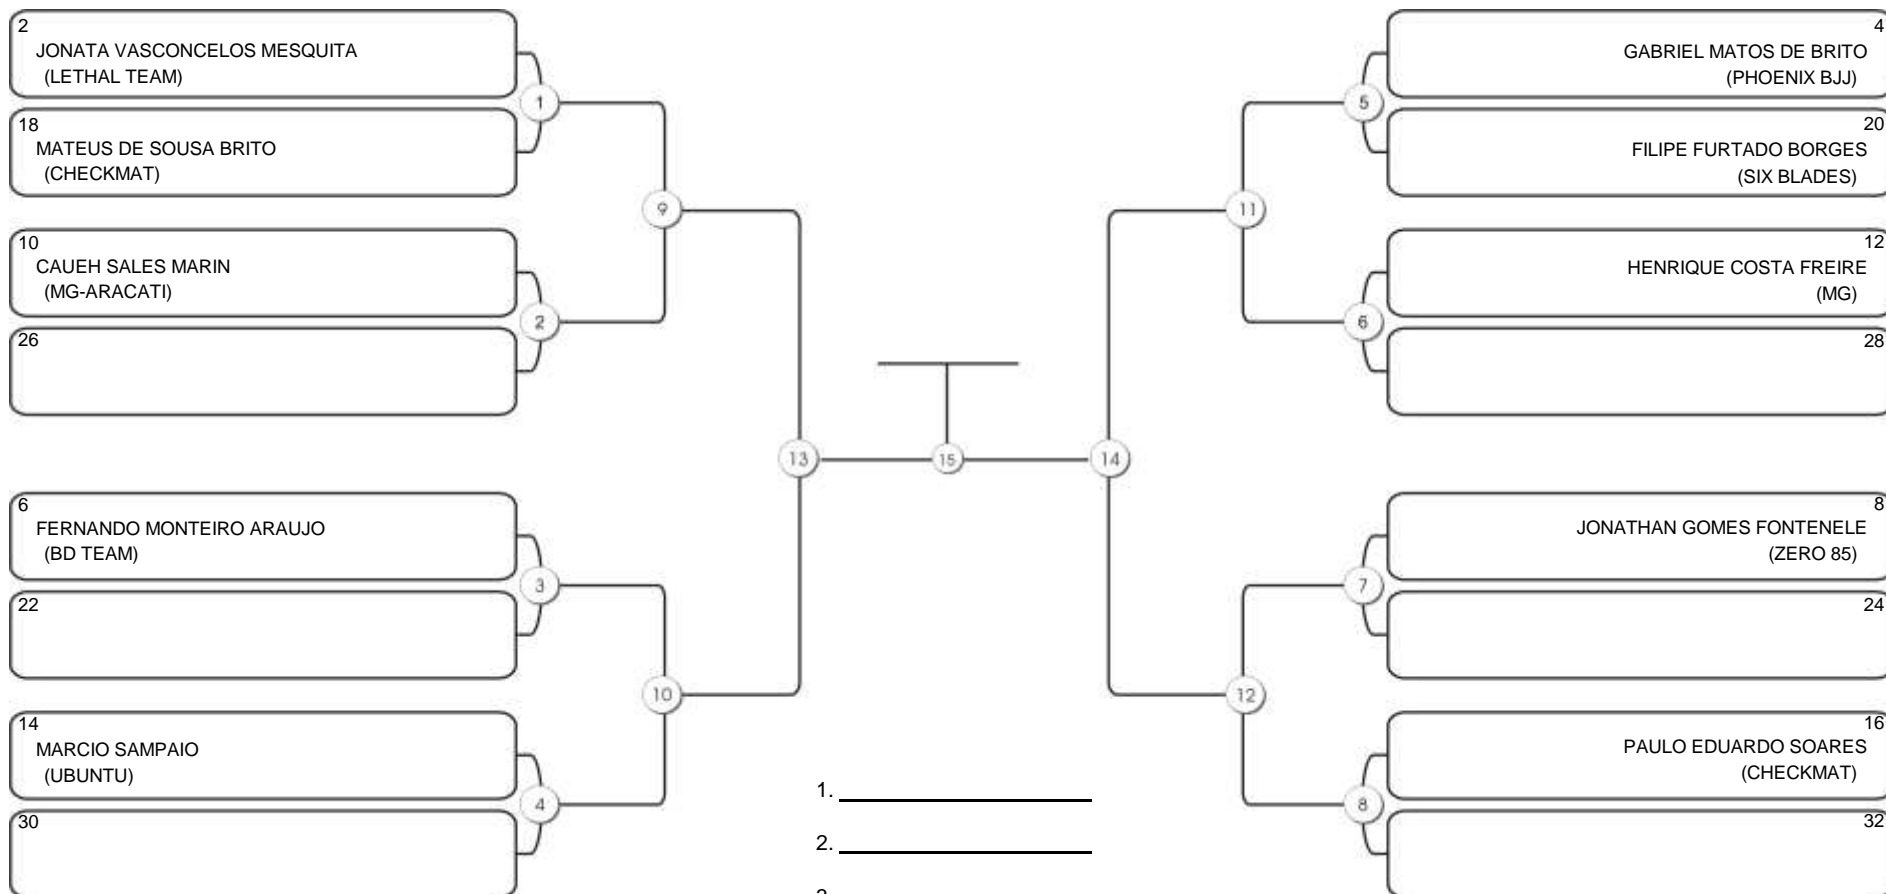

FORTAL CUP

GINASIO CARLOS ALBERTO PORTELA MARACANAU, 21 a 22 ago 2021

ADULTO MASC BRANCA PLUMA (2/2)

1. _____
2. _____
3. _____
3. _____

Vencedor chave 1

Vencedor chave 2

Campeão

Responsável: _____

Nome: _____

Assinatura: _____