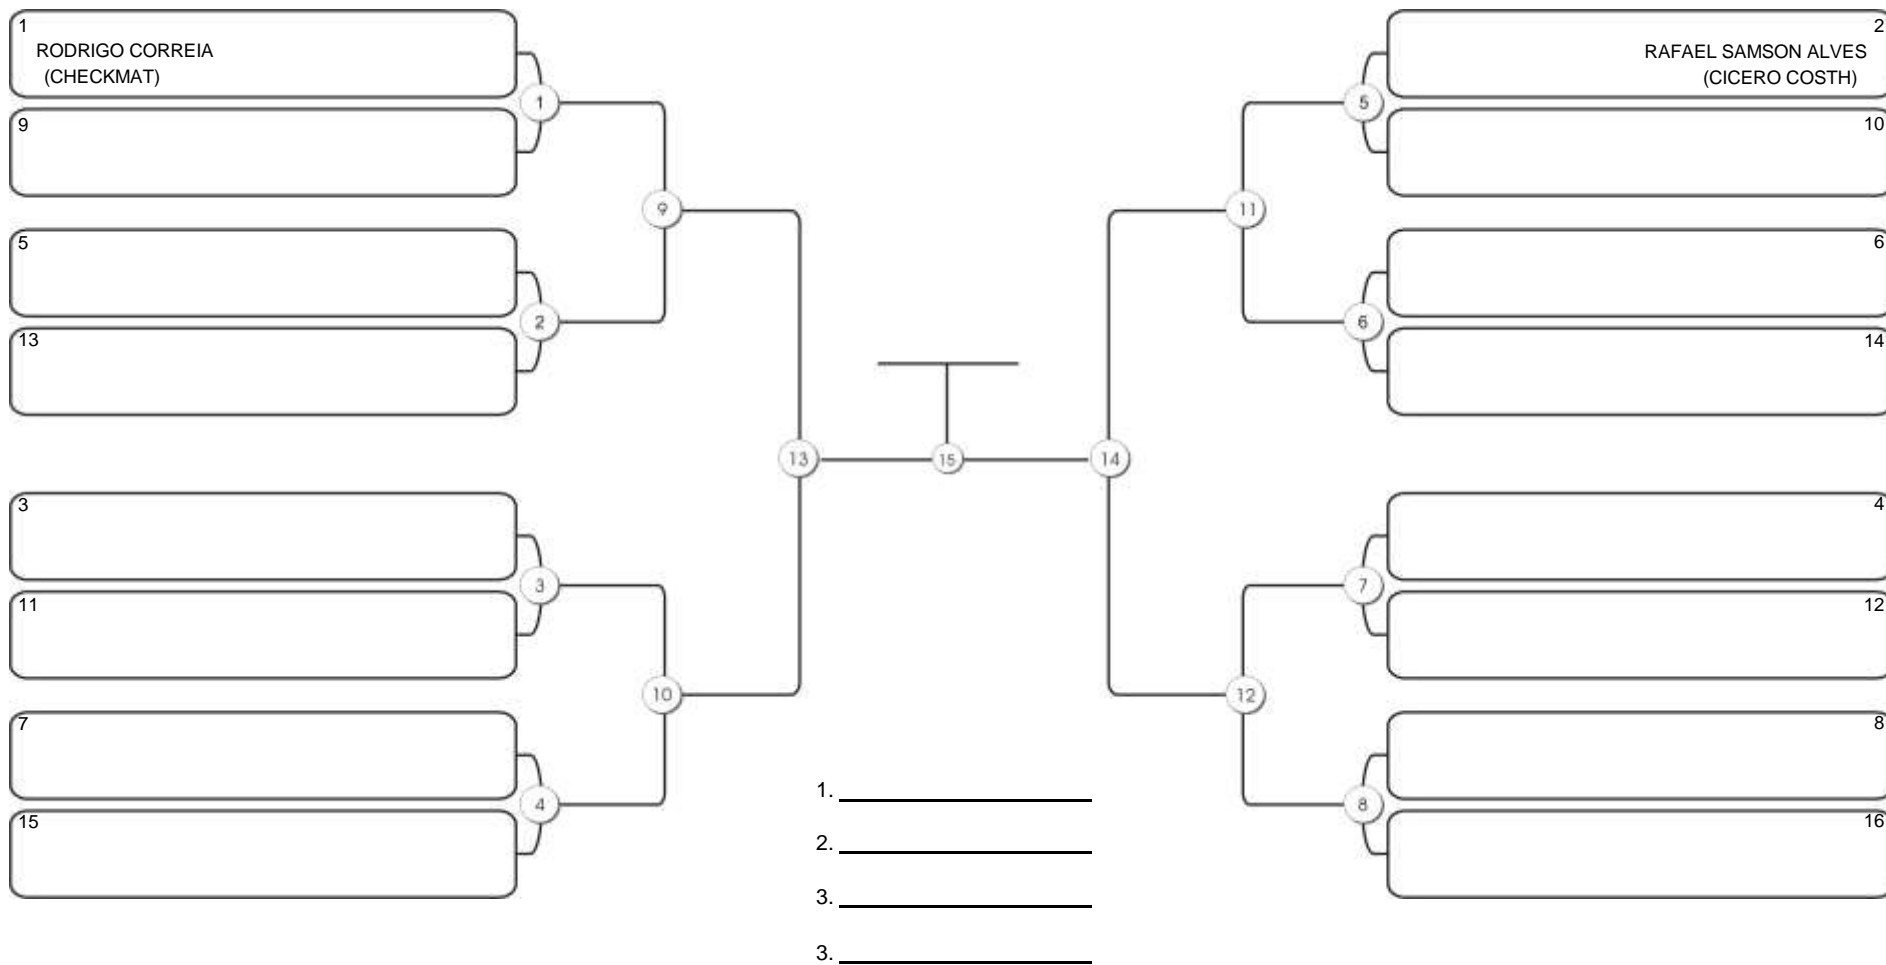

FORTAL CUP

GINASIO CARLOS ALBERTO PORTELA MARACANAU, 21 a 22 ago 2021

JUVENIL 16 E 17 MASC BRANCA ABSOLUTO PESADO

Responsável: _____
Nome: _____
Assinatura: _____