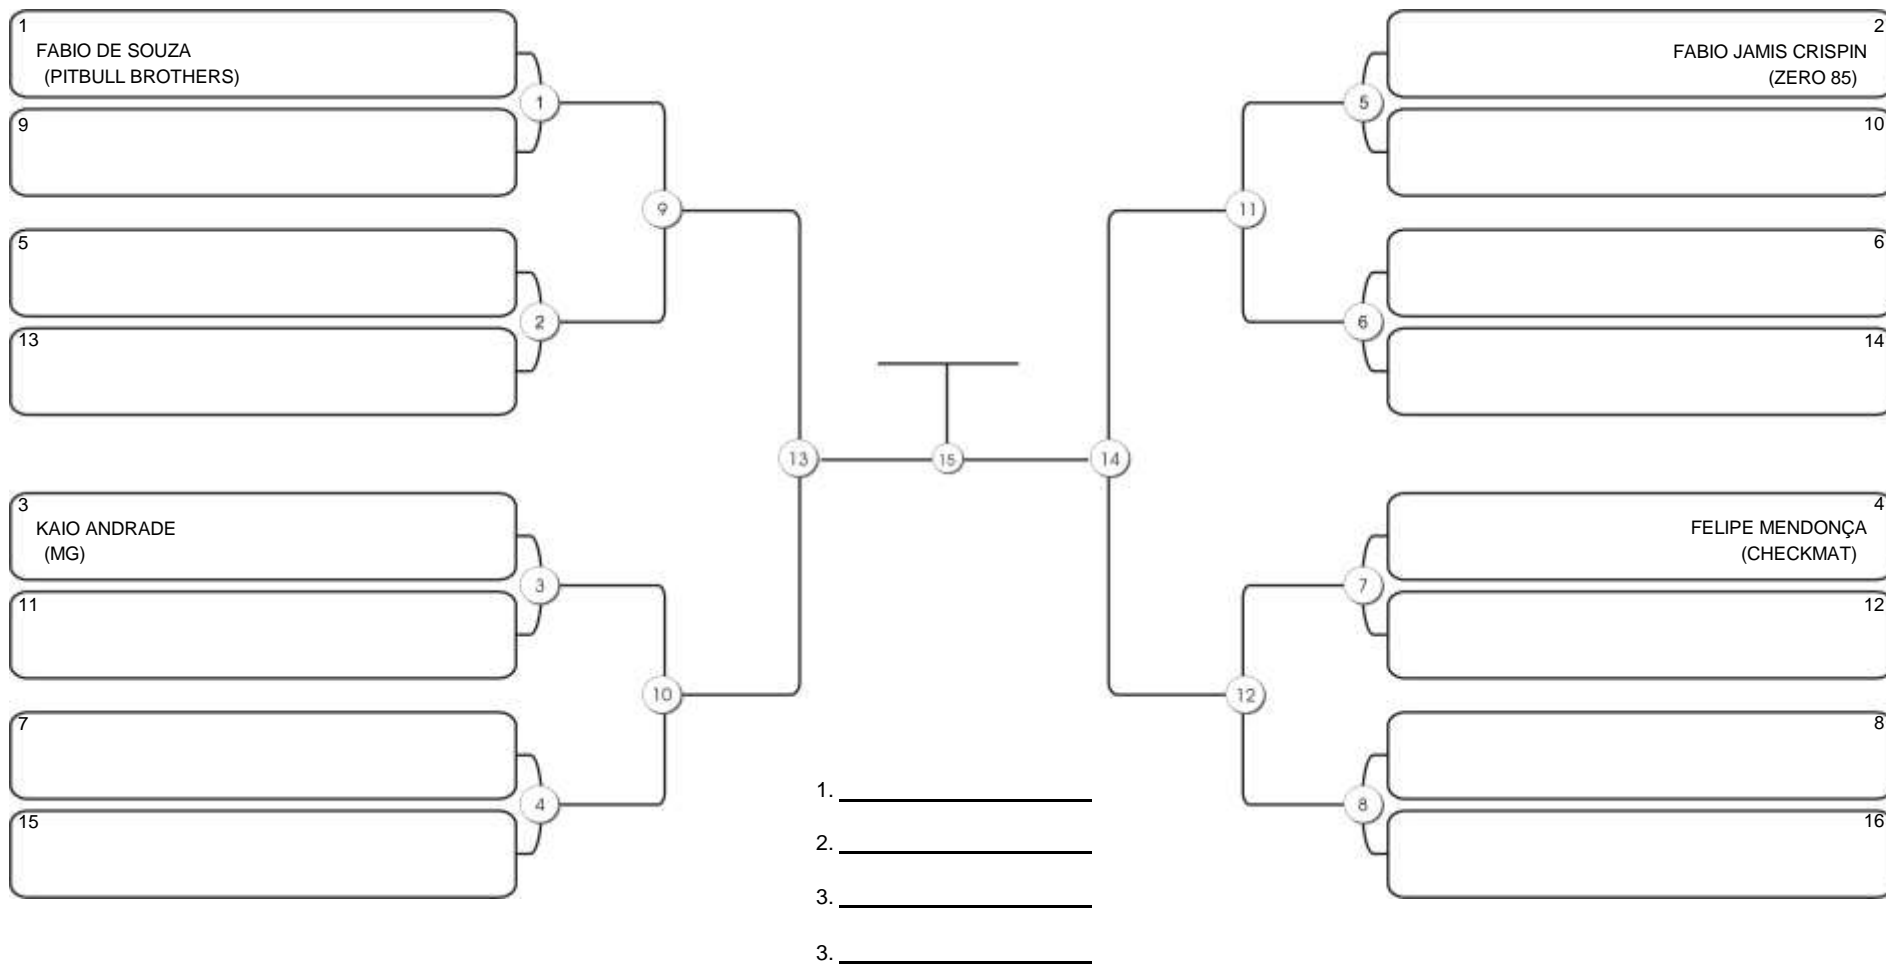

FORTAL CUP

GINASIO CARLOS ALBERTO PORTELA MARACANAU, 21 a 22 ago 2021

MASTER MASC BRANCA LEVE

Responsável: _____
Nome: _____
Assinatura: _____