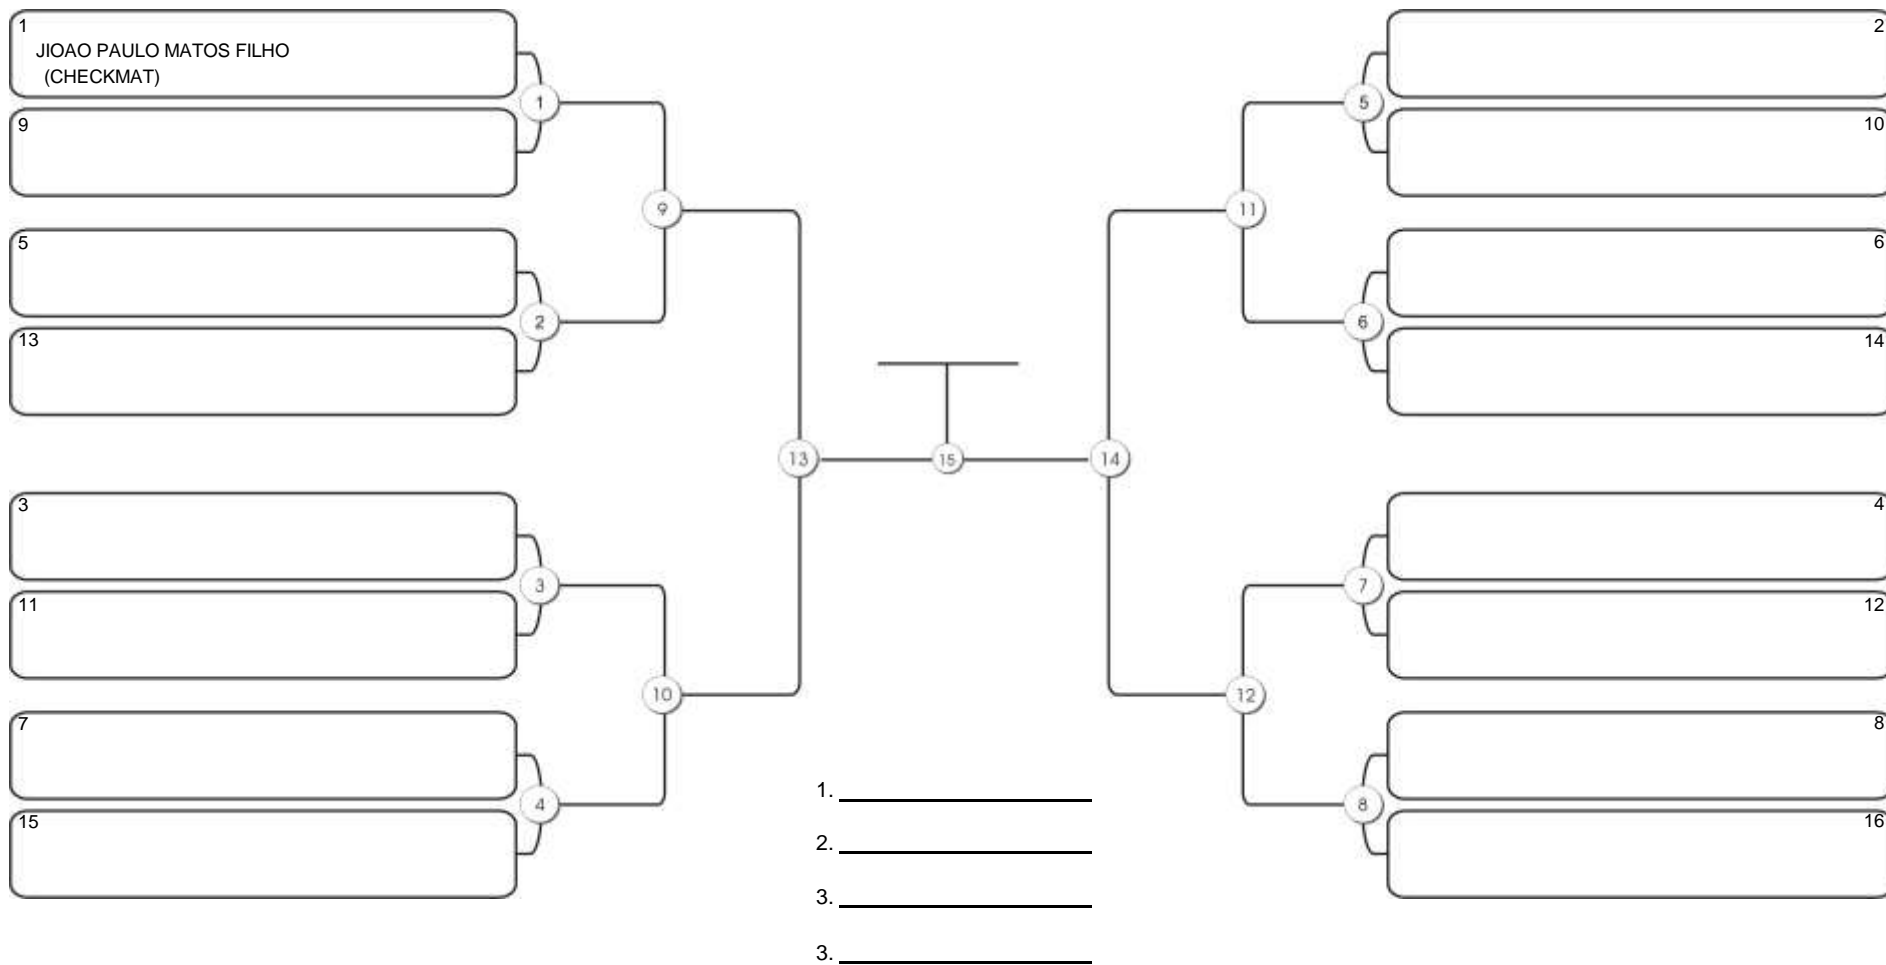

FORTAL CUP

GINASIO CARLOS ALBERTO PORTELA MARACANAU, 21 a 22 ago 2021

SÊNIOR 2 MASC BRANCA PESADÍSSIMO

Responsável: _____
Nome: _____
Assinatura: _____