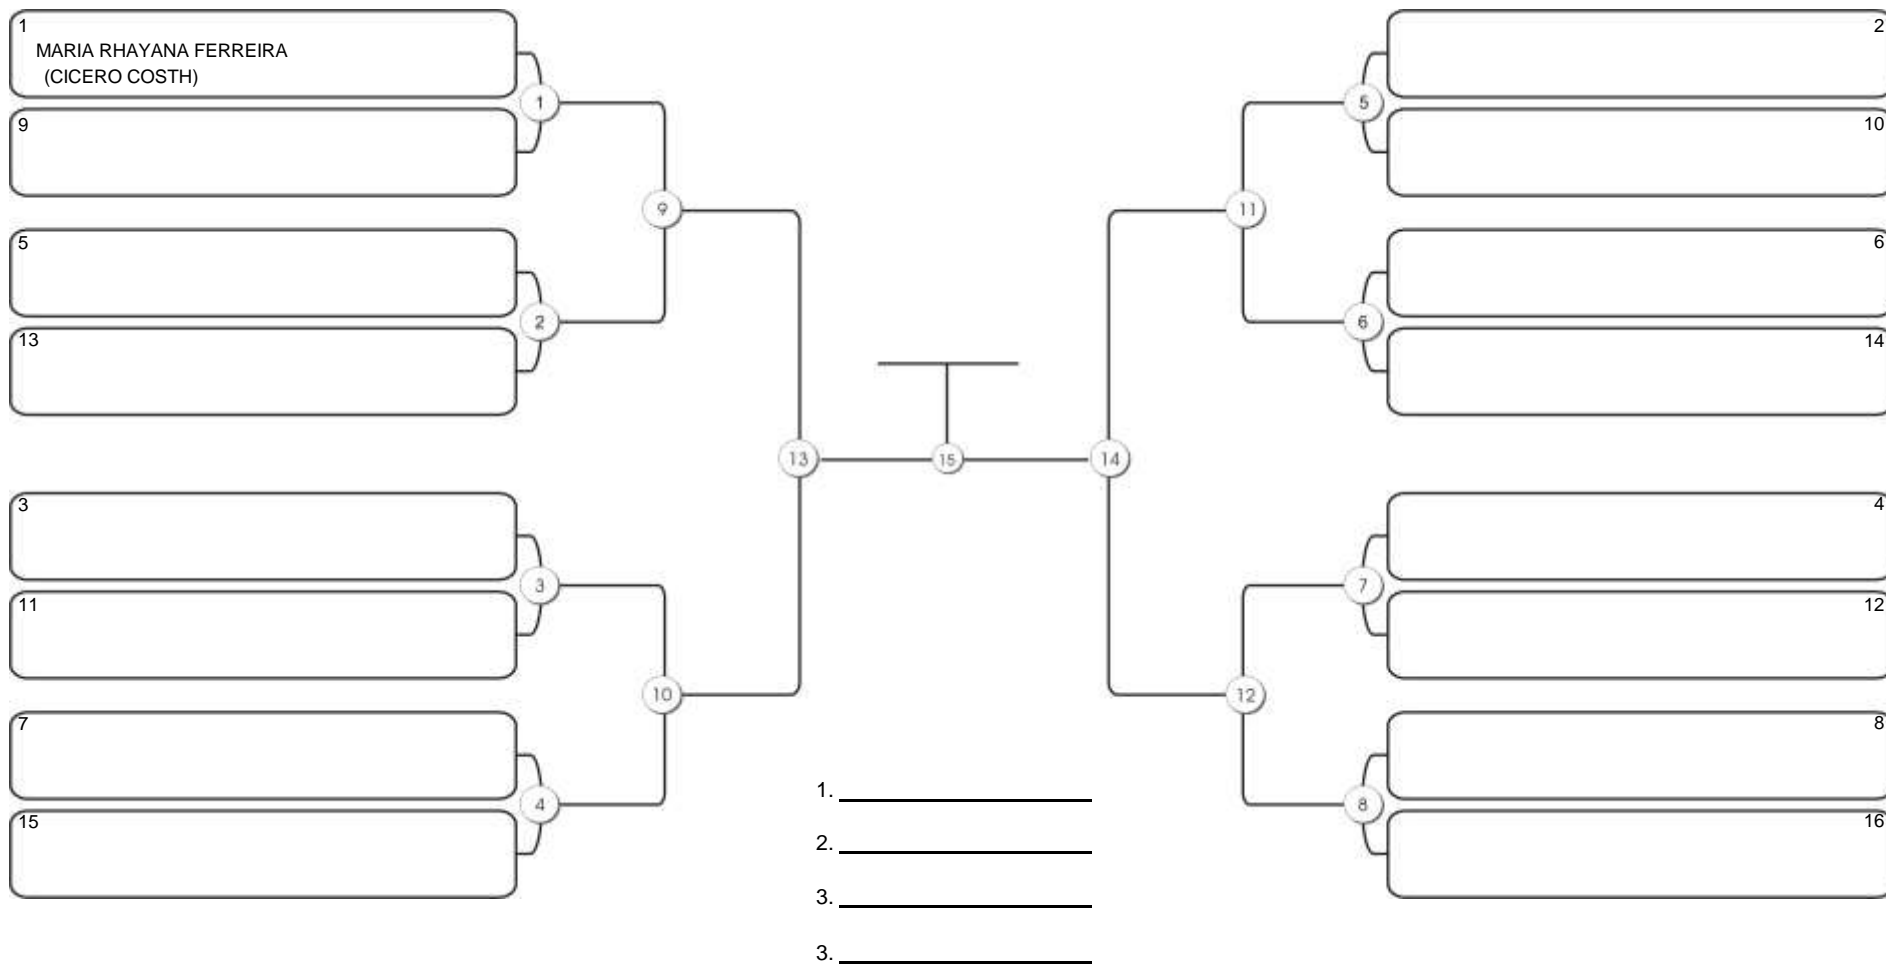

FORTAL CUP

GINASIO CARLOS ALBERTO PORTELA MARACANAU, 21 a 22 ago 2021

INFANTIL B 10 E 11 FEM BRANCA-CINZA PESADO

Responsável: _____
Nome: _____
Assinatura: _____