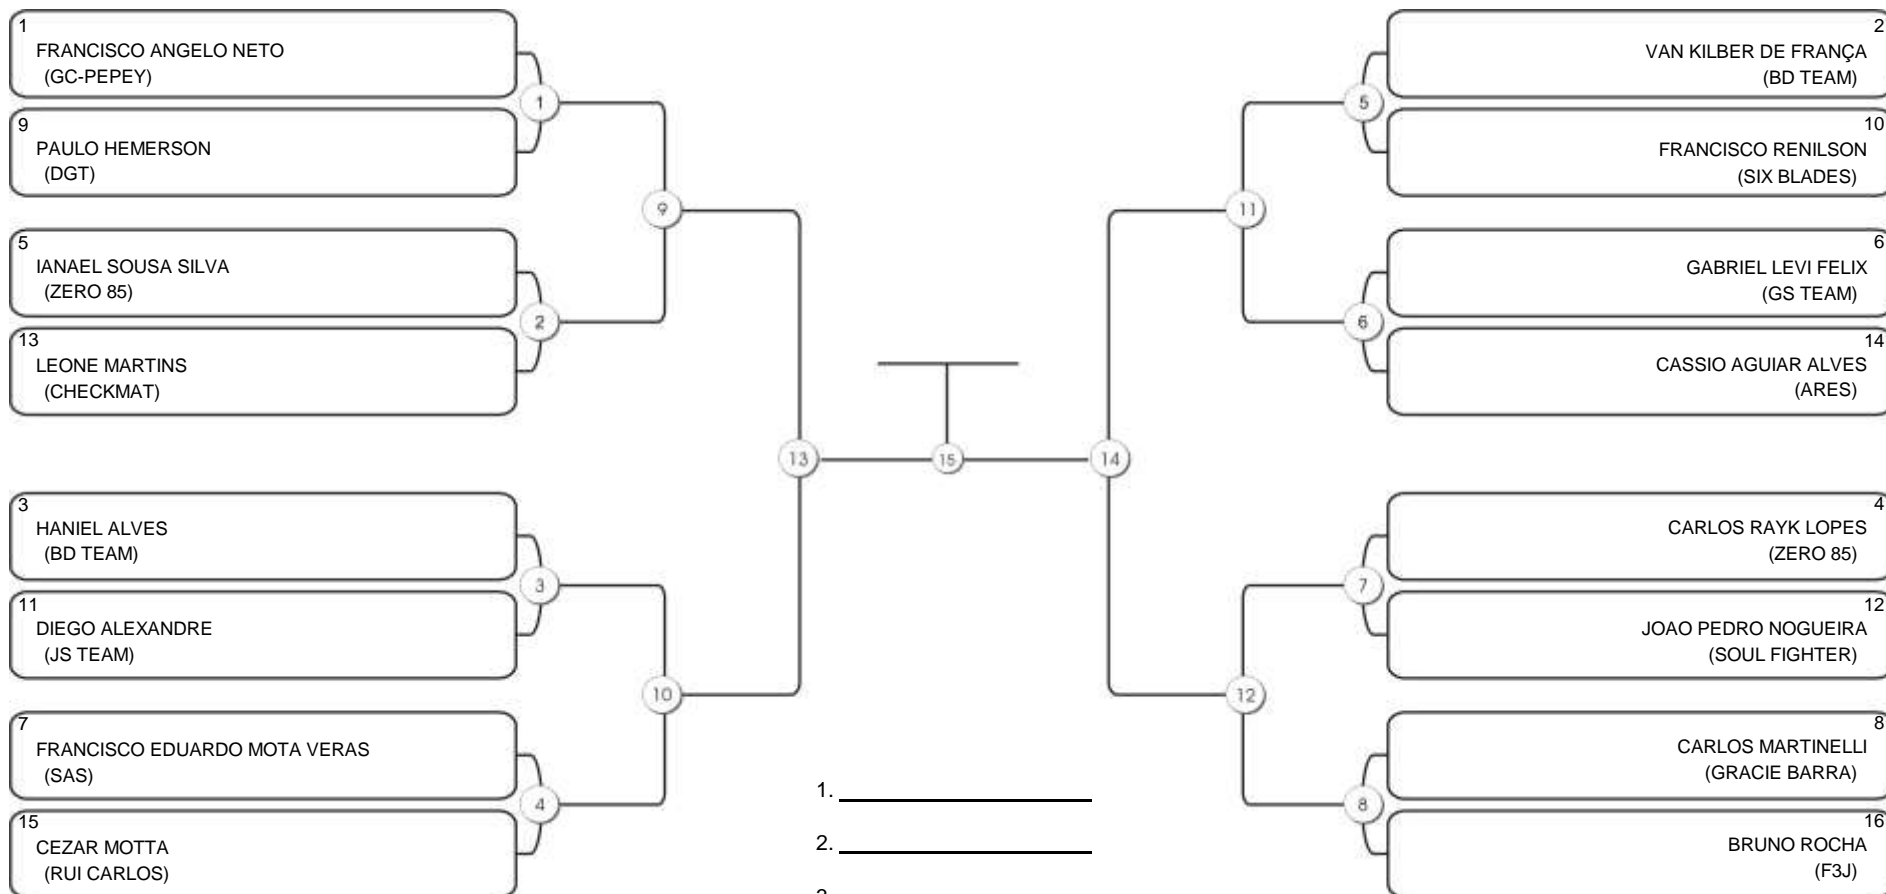

FORTAL CUP

GINASIO CARLOS ALBERTO PORTELA MARACANAU, 21 a 22 ago 2021

ADULTO MASC BRANCA LEVE

Responsável: _____
Nome: _____
Assinatura: _____