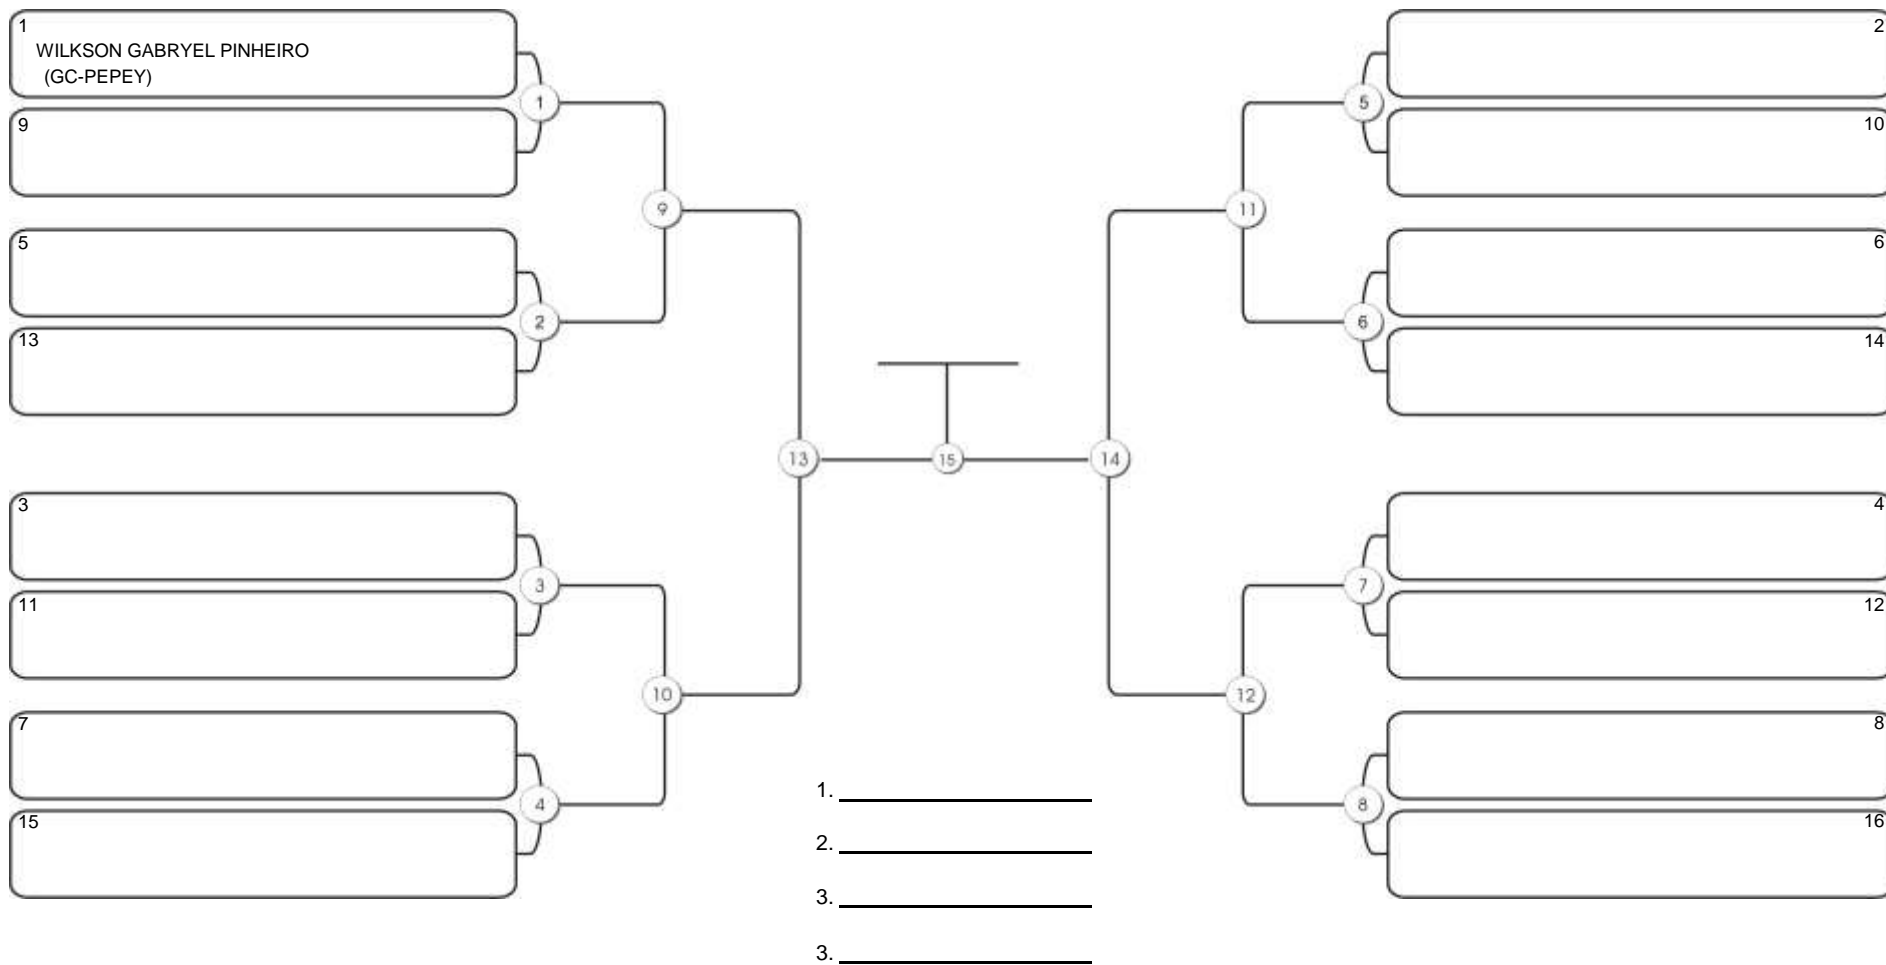

FORTAL CUP

GINASIO CARLOS ALBERTO PORTELA MARACANAU, 21 a 22 ago 2021

INFA JUVENIL B 14 15 MASC BRANCA PLUMA

Responsável: _____
Nome: _____
Assinatura: _____