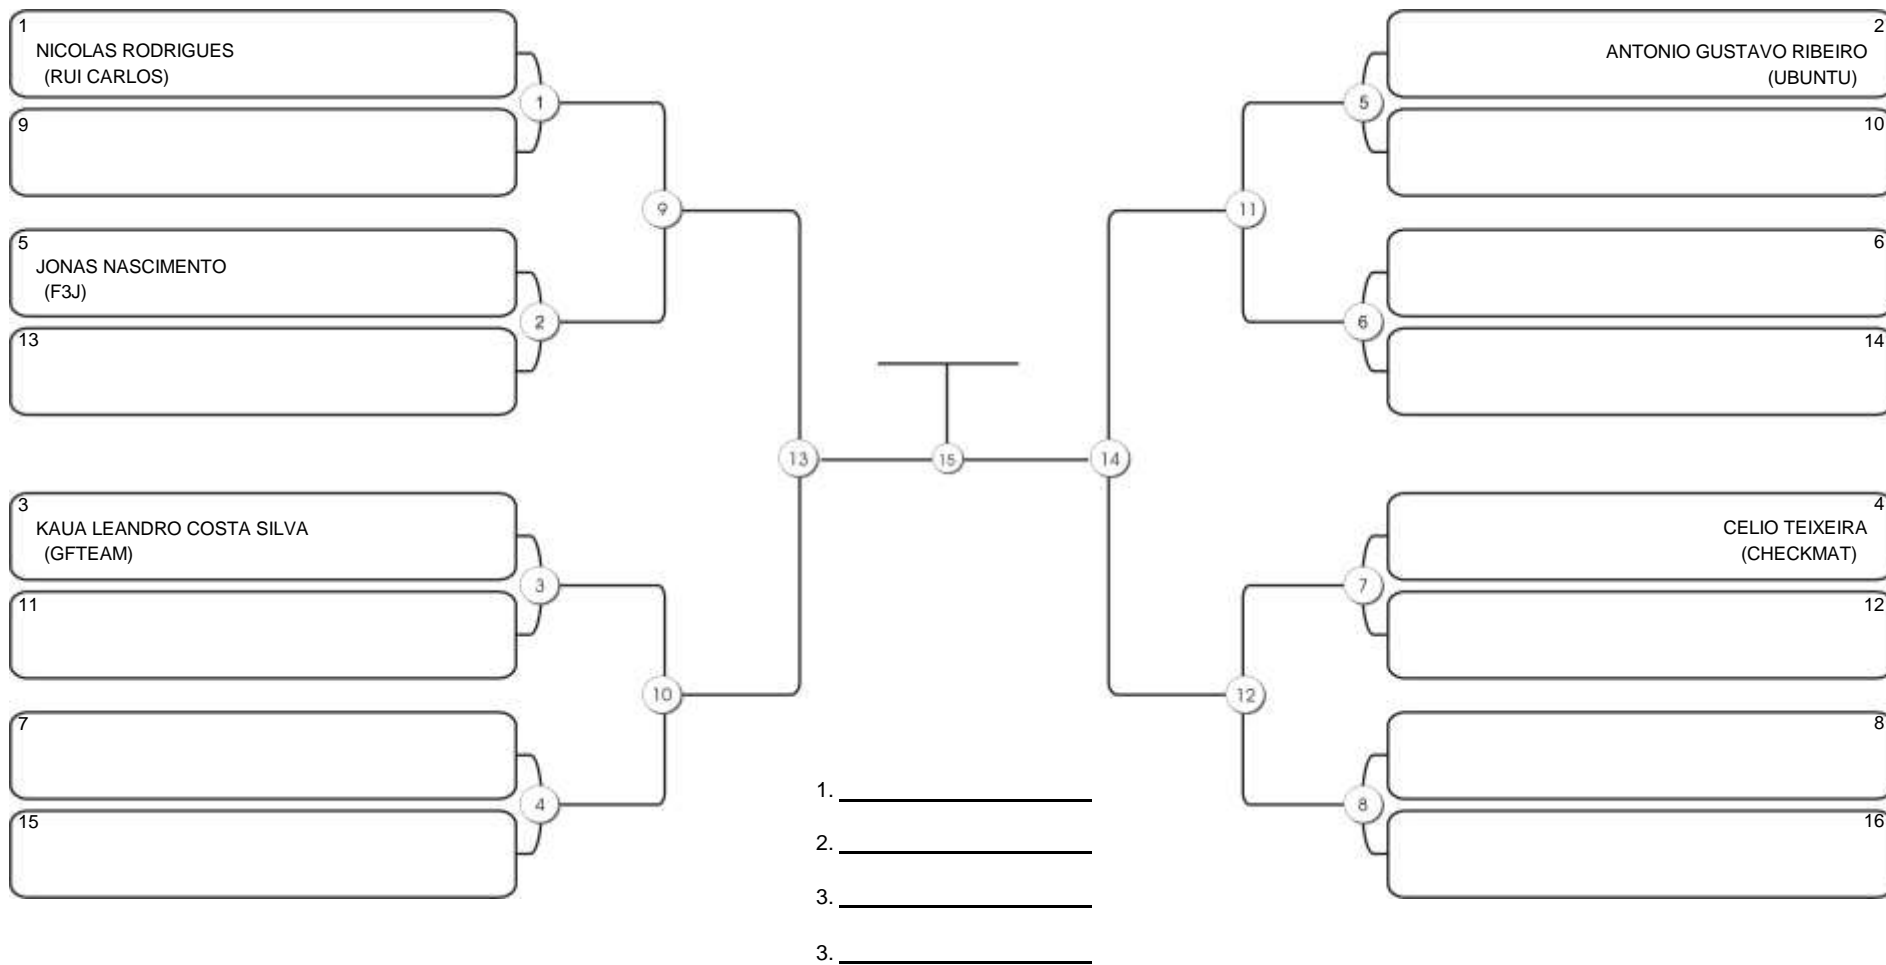

FORTAL CUP

GINASIO CARLOS ALBERTO PORTELA MARACANAU, 21 a 22 ago 2021

INFANTIL B 10 E 11 MASC BRANCA-CINZA GALO

Responsável: _____
Nome: _____
Assinatura: _____