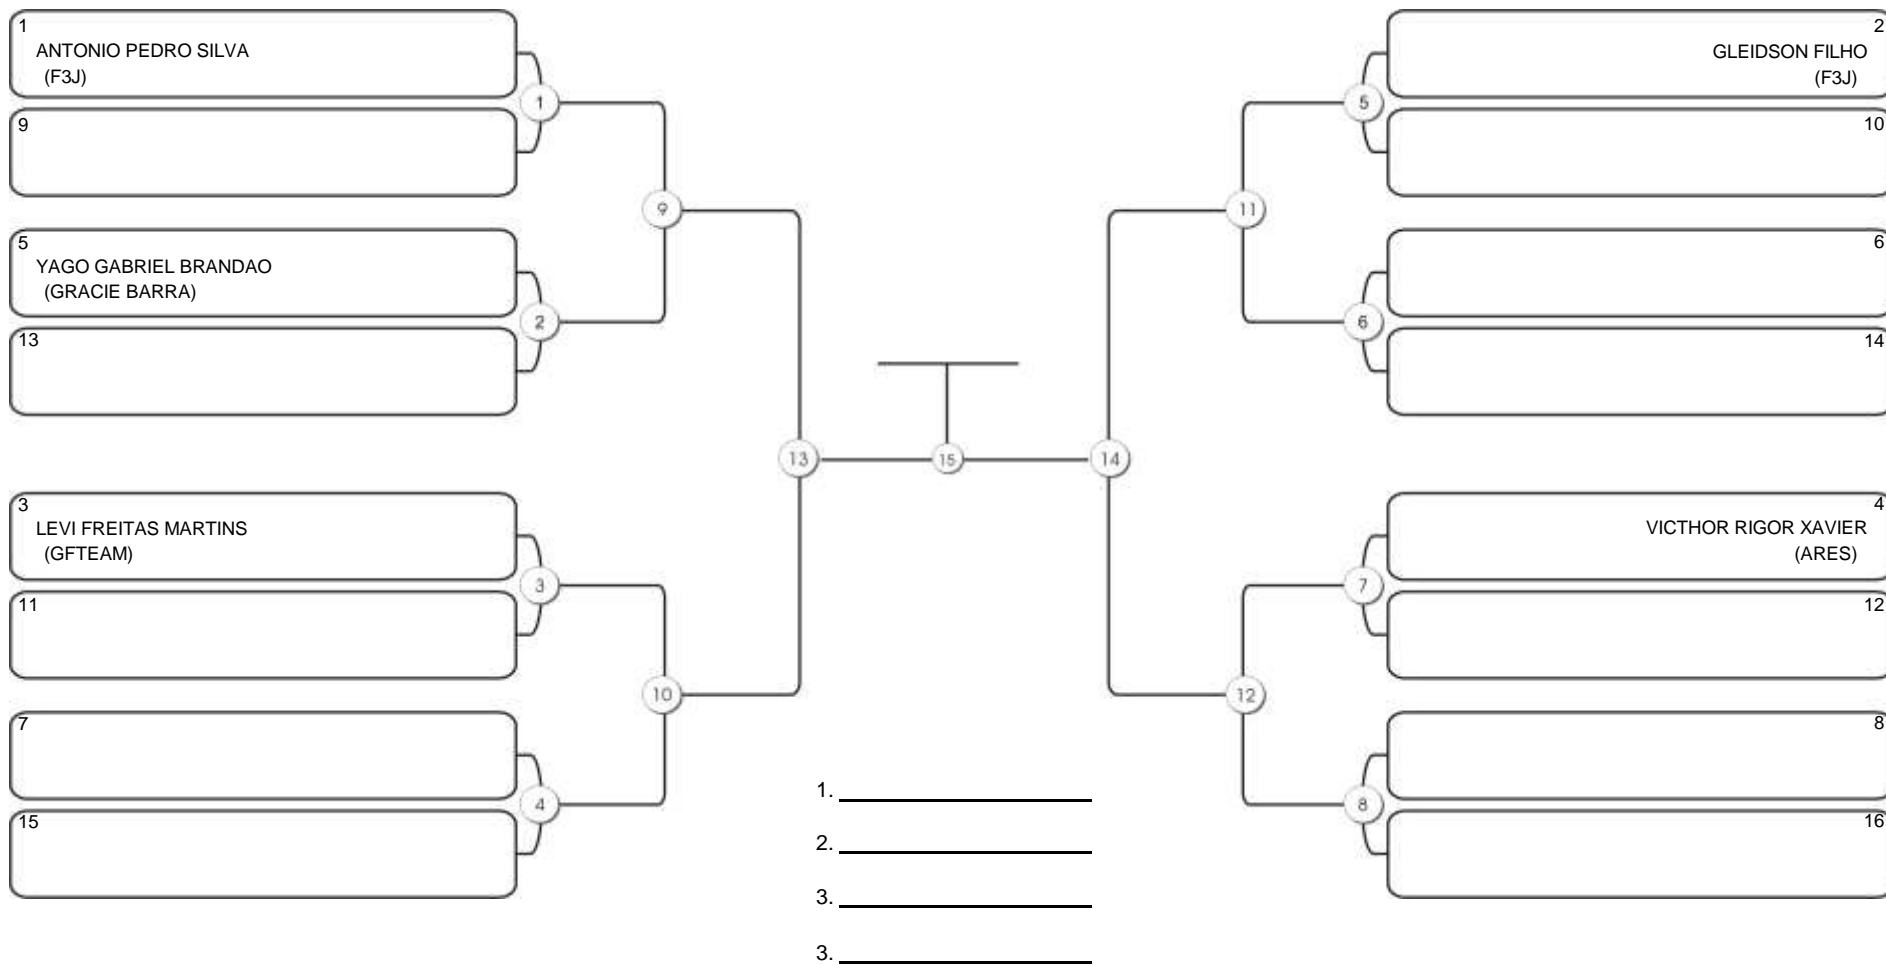

FORTAL CUP

GINASIO CARLOS ALBERTO PORTELA MARACANAU, 21 a 22 ago 2021

INF JUV ENIL A 12 13 MASC BRANCA PESADÍSSIMO

Responsável: _____
Nome: _____
Assinatura: _____