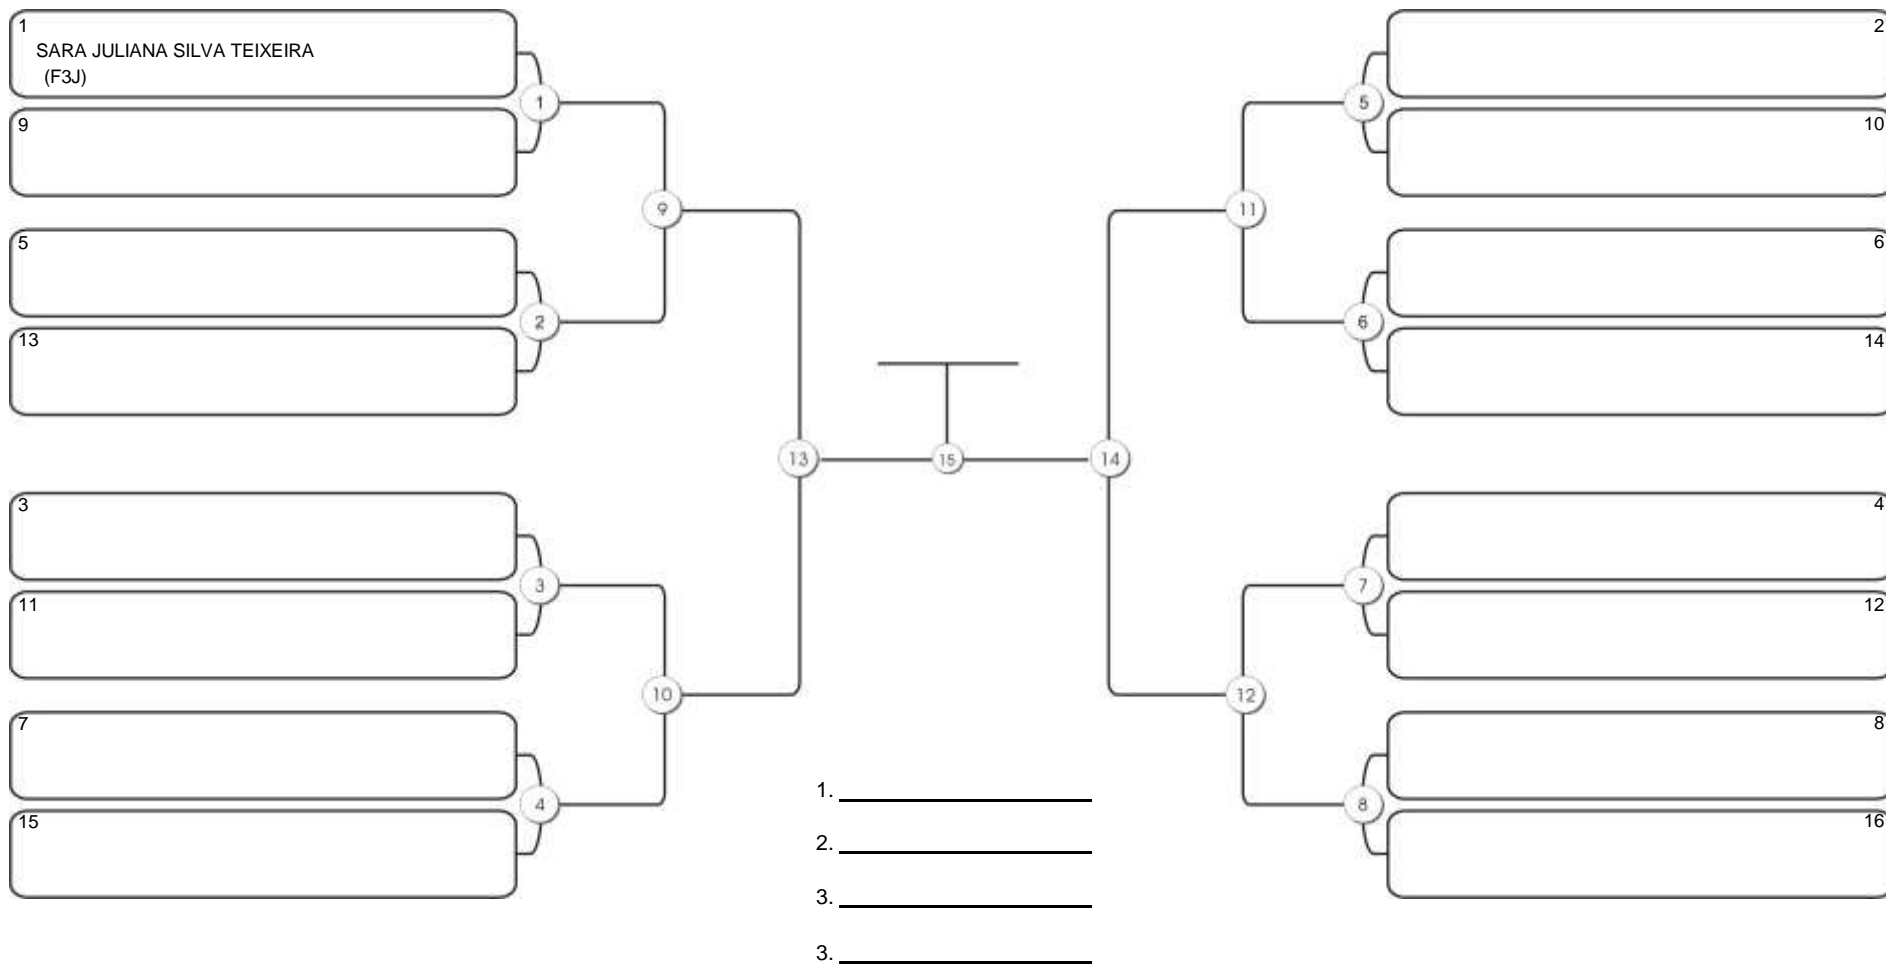

FORTAL CUP

GINASIO CARLOS ALBERTO PORTELA MARACANAU, 21 a 22 ago 2021

INFANTIL A 8 E 9 FEM BRANCA-CINZA PENA

Responsável: _____
Nome: _____
Assinatura: _____