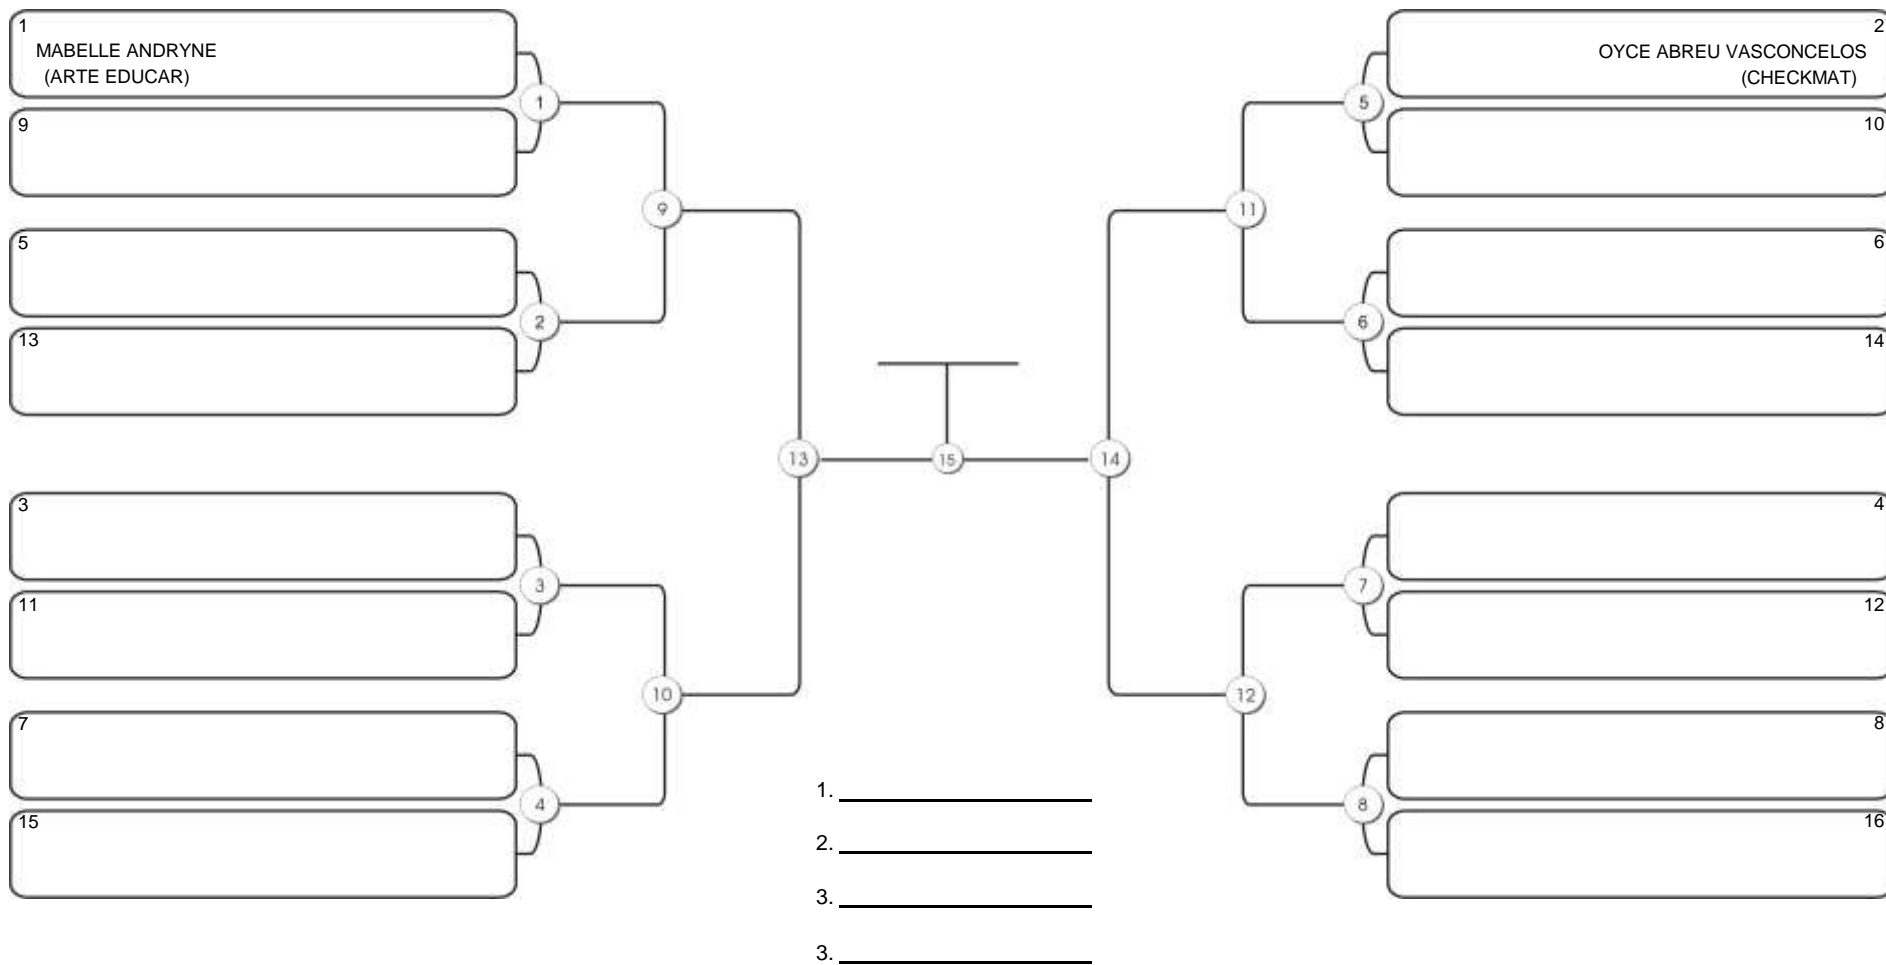

FORTAL CUP

GINASIO CARLOS ALBERTO PORTELA MARACANAU, 21 a 22 ago 2021

MIRIM 6 E 7 FEM BRANCA-CINZA PESADO

Responsável: _____
Nome: _____
Assinatura: _____