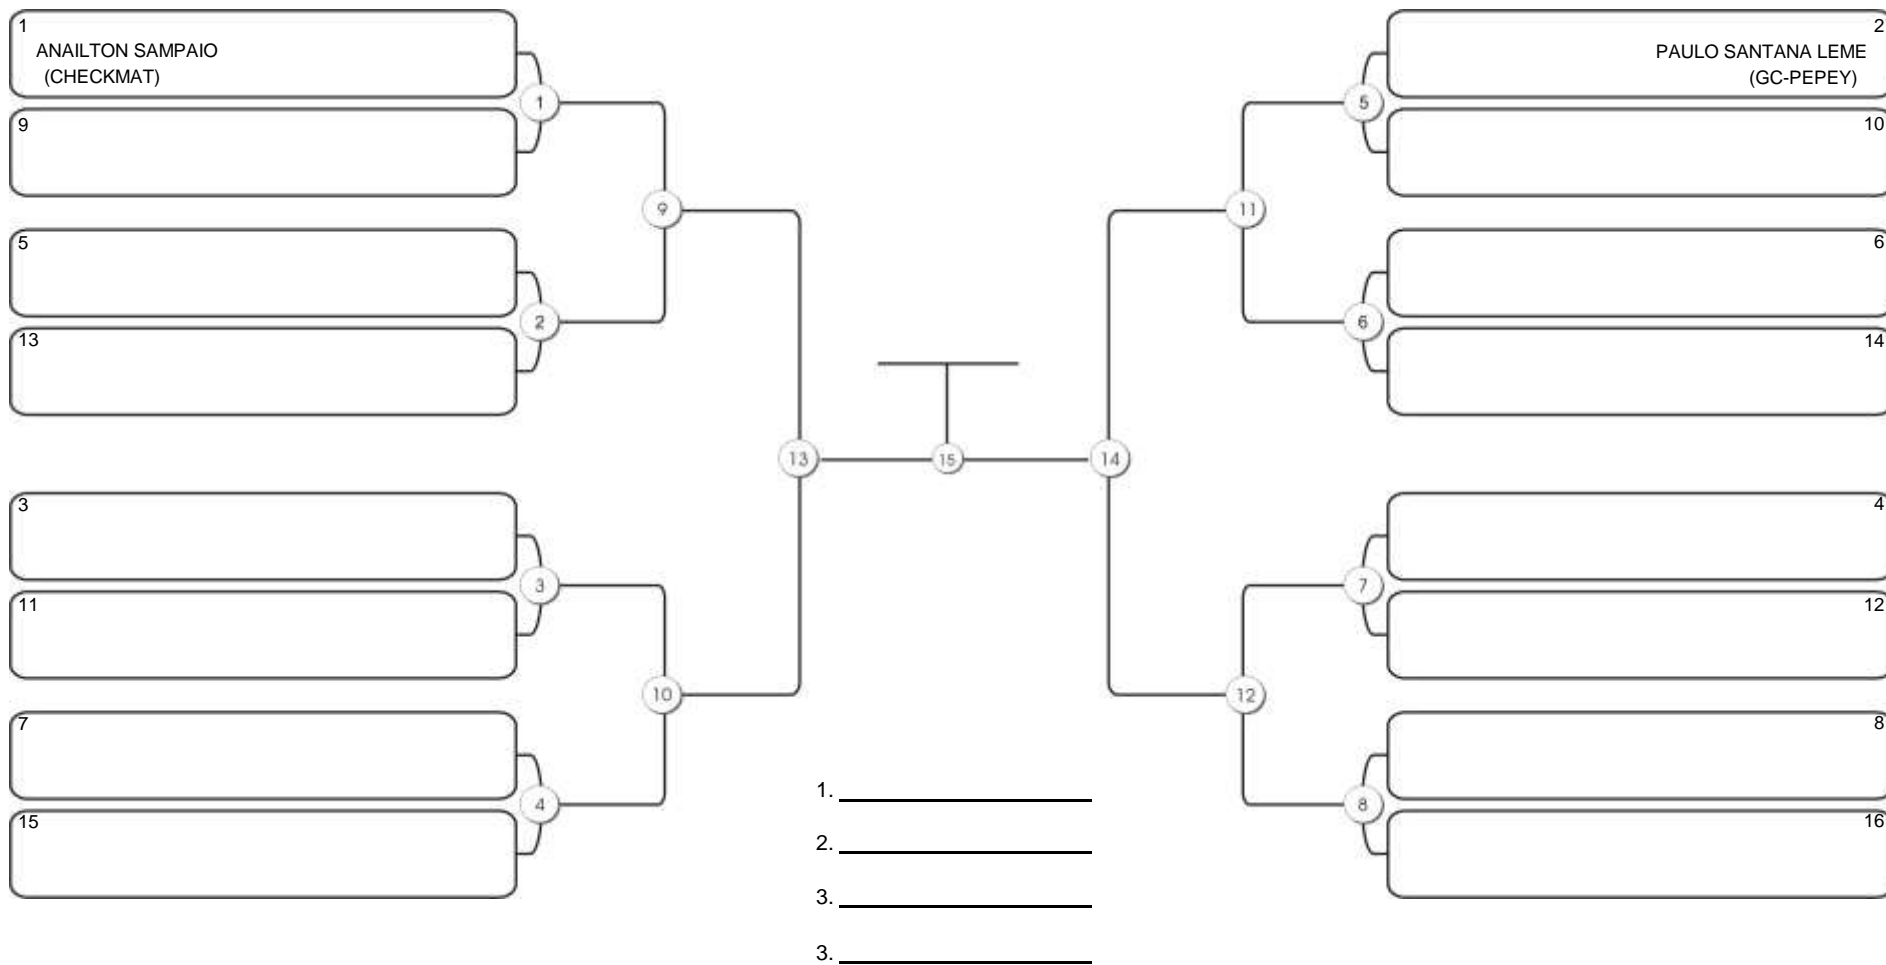

FORTAL CUP

GINASIO CARLOS ALBERTO PORTELA MARACANAU, 21 a 22 ago 2021

MASTER MASC BRANCA PENNA

Responsável: _____

Nome: _____

Assinatura: _____