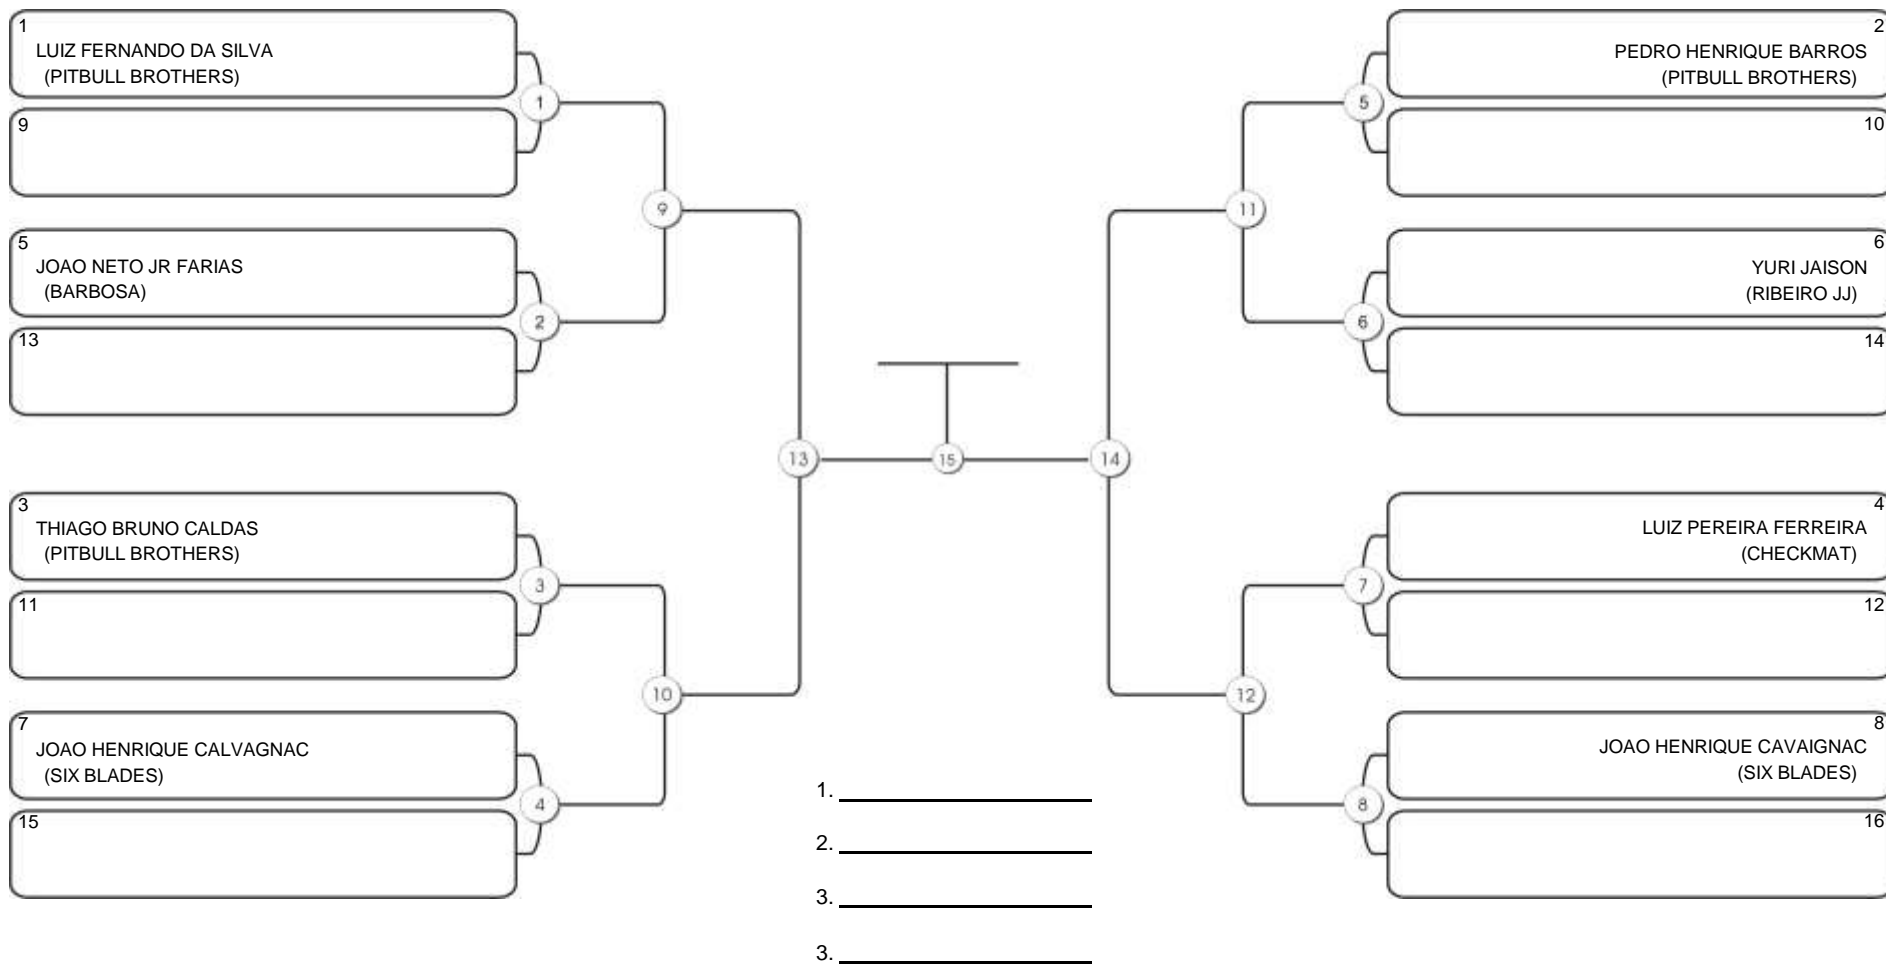

FORTAL CUP

GINASIO CARLOS ALBERTO PORTELA MARACANAU, 21 a 22 ago 2021

MASTER MASC BRANCA PESADÍSSIMO

Responsável: _____
Nome: _____
Assinatura: _____