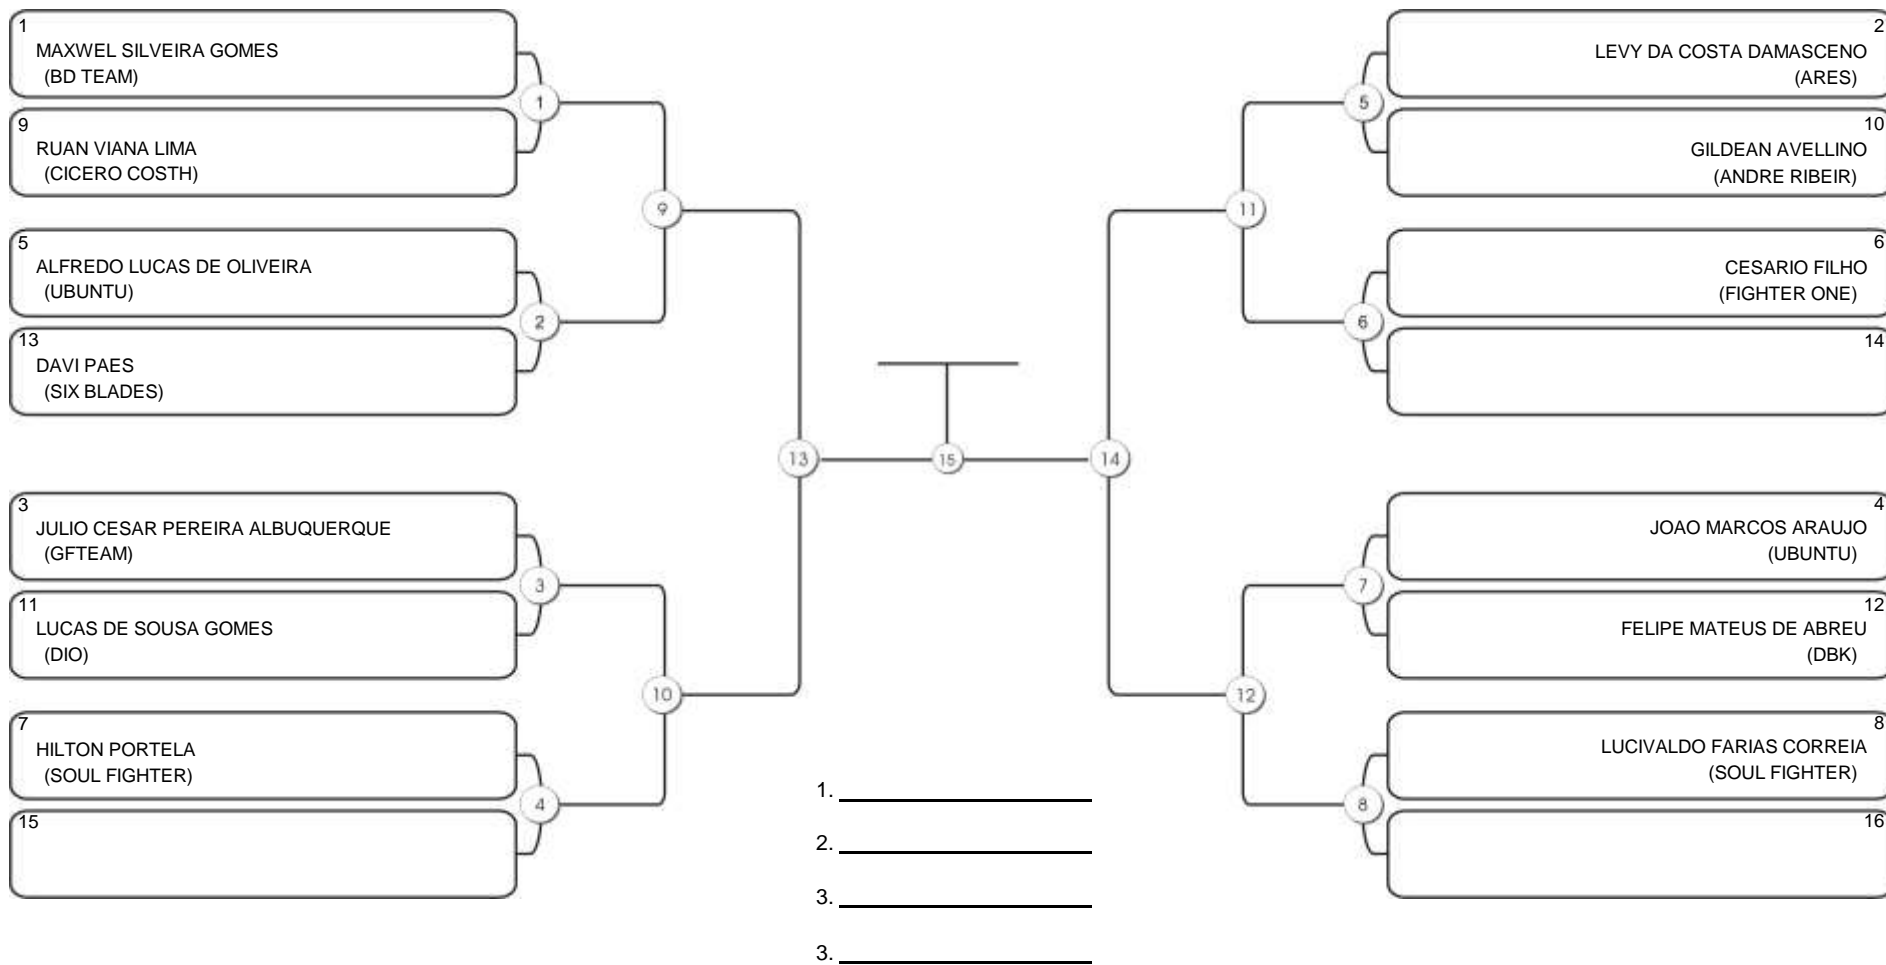

FORTAL CUP

GINASIO CARLOS ALBERTO PORTELA MARACANAU, 21 a 22 ago 2021

ADULTO MASC BRANCA MEIO-PESADO

Responsável: _____
Nome: _____
Assinatura: _____