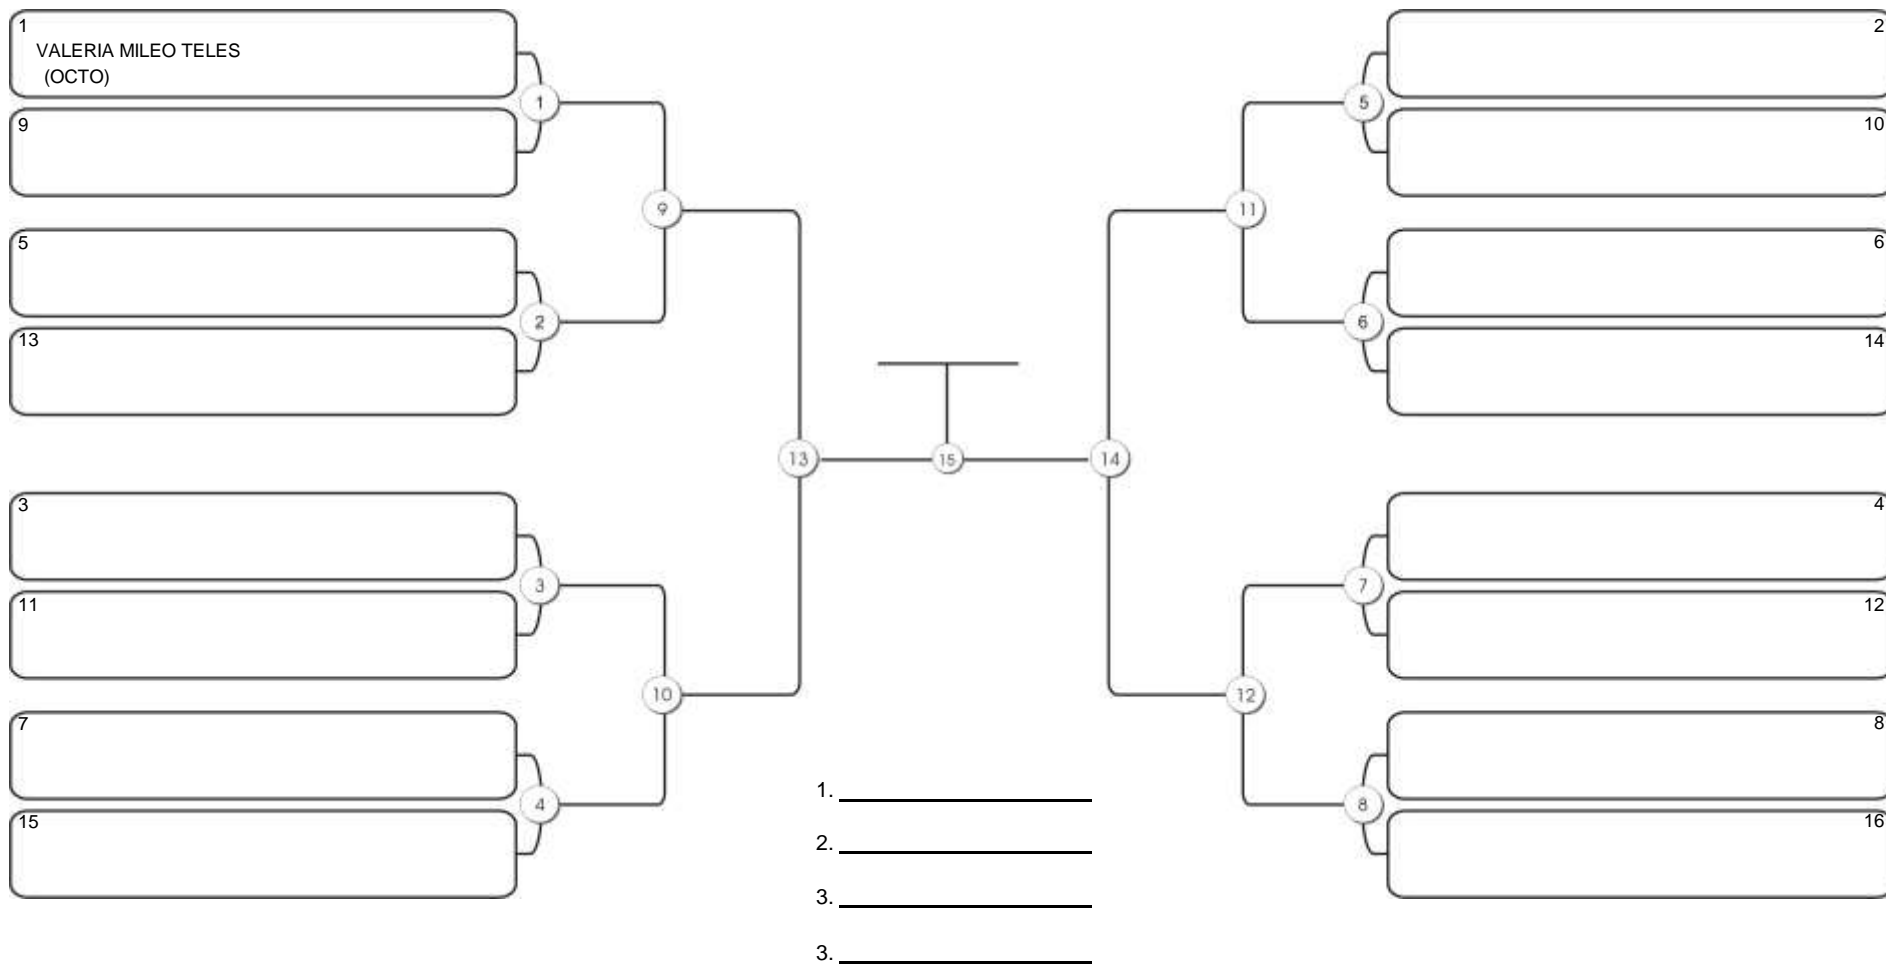

FORTAL CUP

GINASIO CARLOS ALBERTO PORTELA MARACANAU, 21 a 22 ago 2021

NO GI ADULTO FEM AZUL PESADO

Responsável: _____
Nome: _____
Assinatura: _____