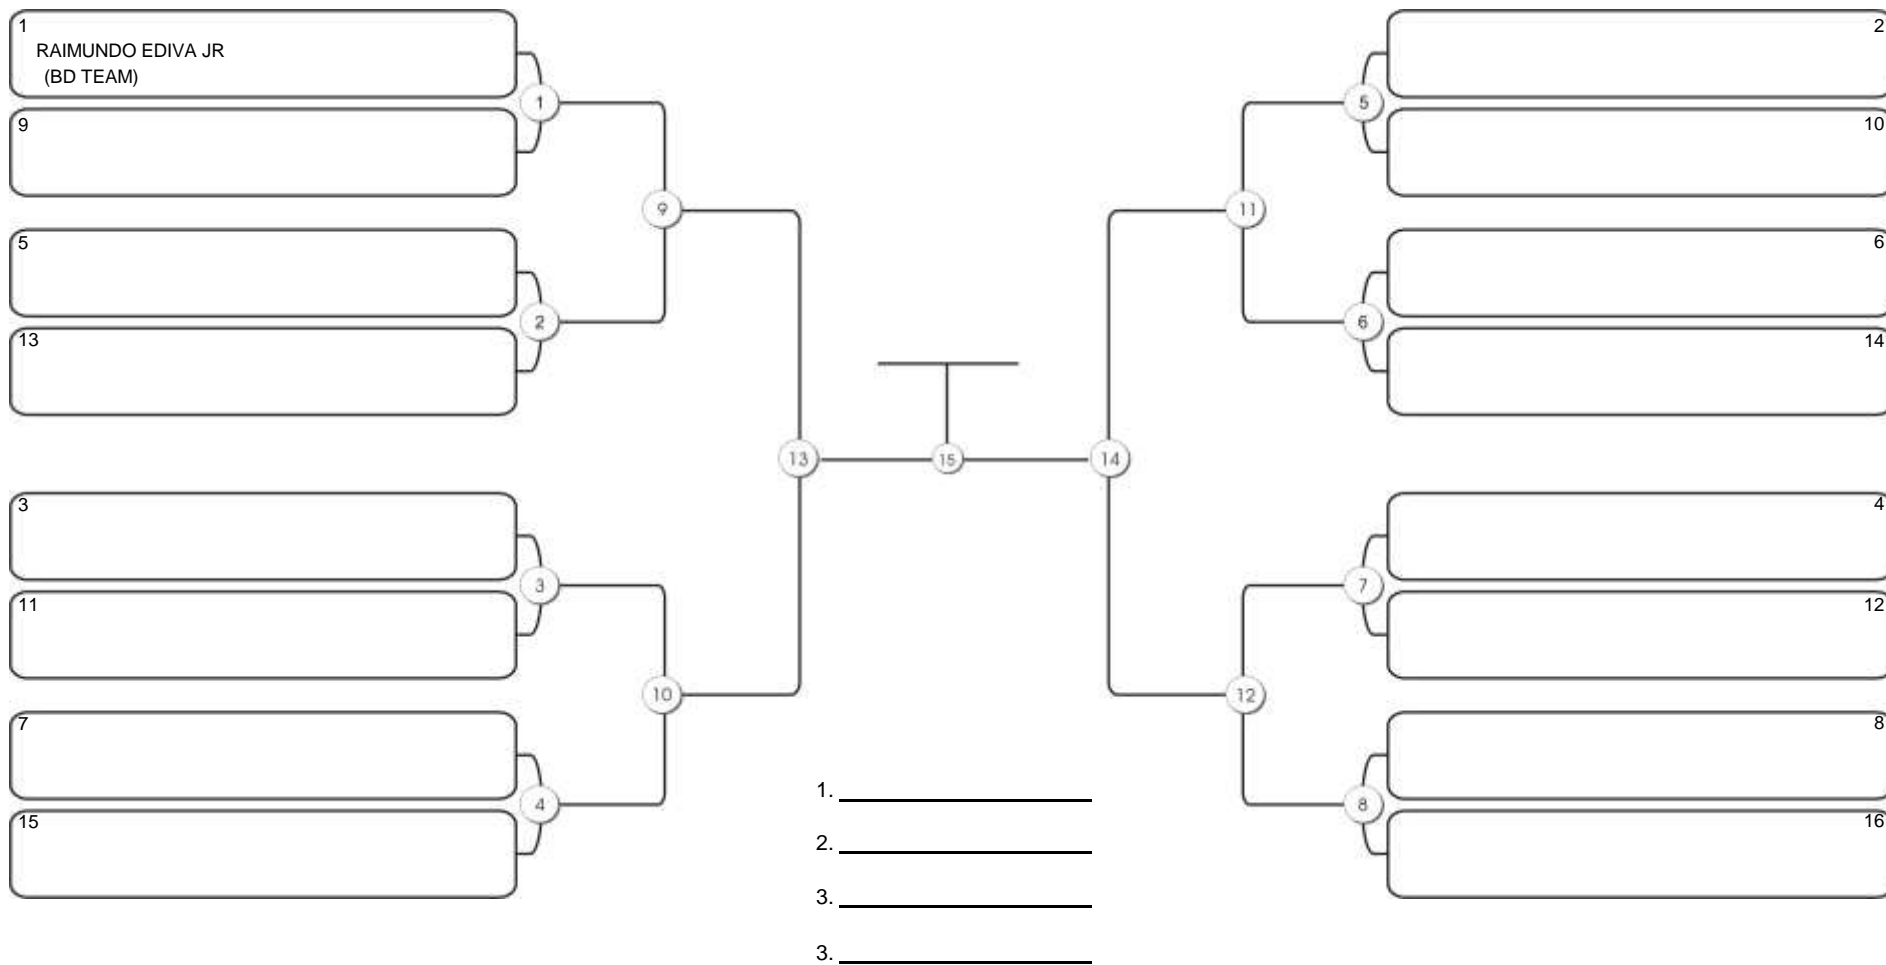

FORTAL CUP

GINASIO CARLOS ALBERTO PORTELA MARACANAU, 21 a 22 ago 2021

SÊNIOR 1 MASC AZUL SUPER-PESADO

Responsável: _____
Nome: _____
Assinatura: _____