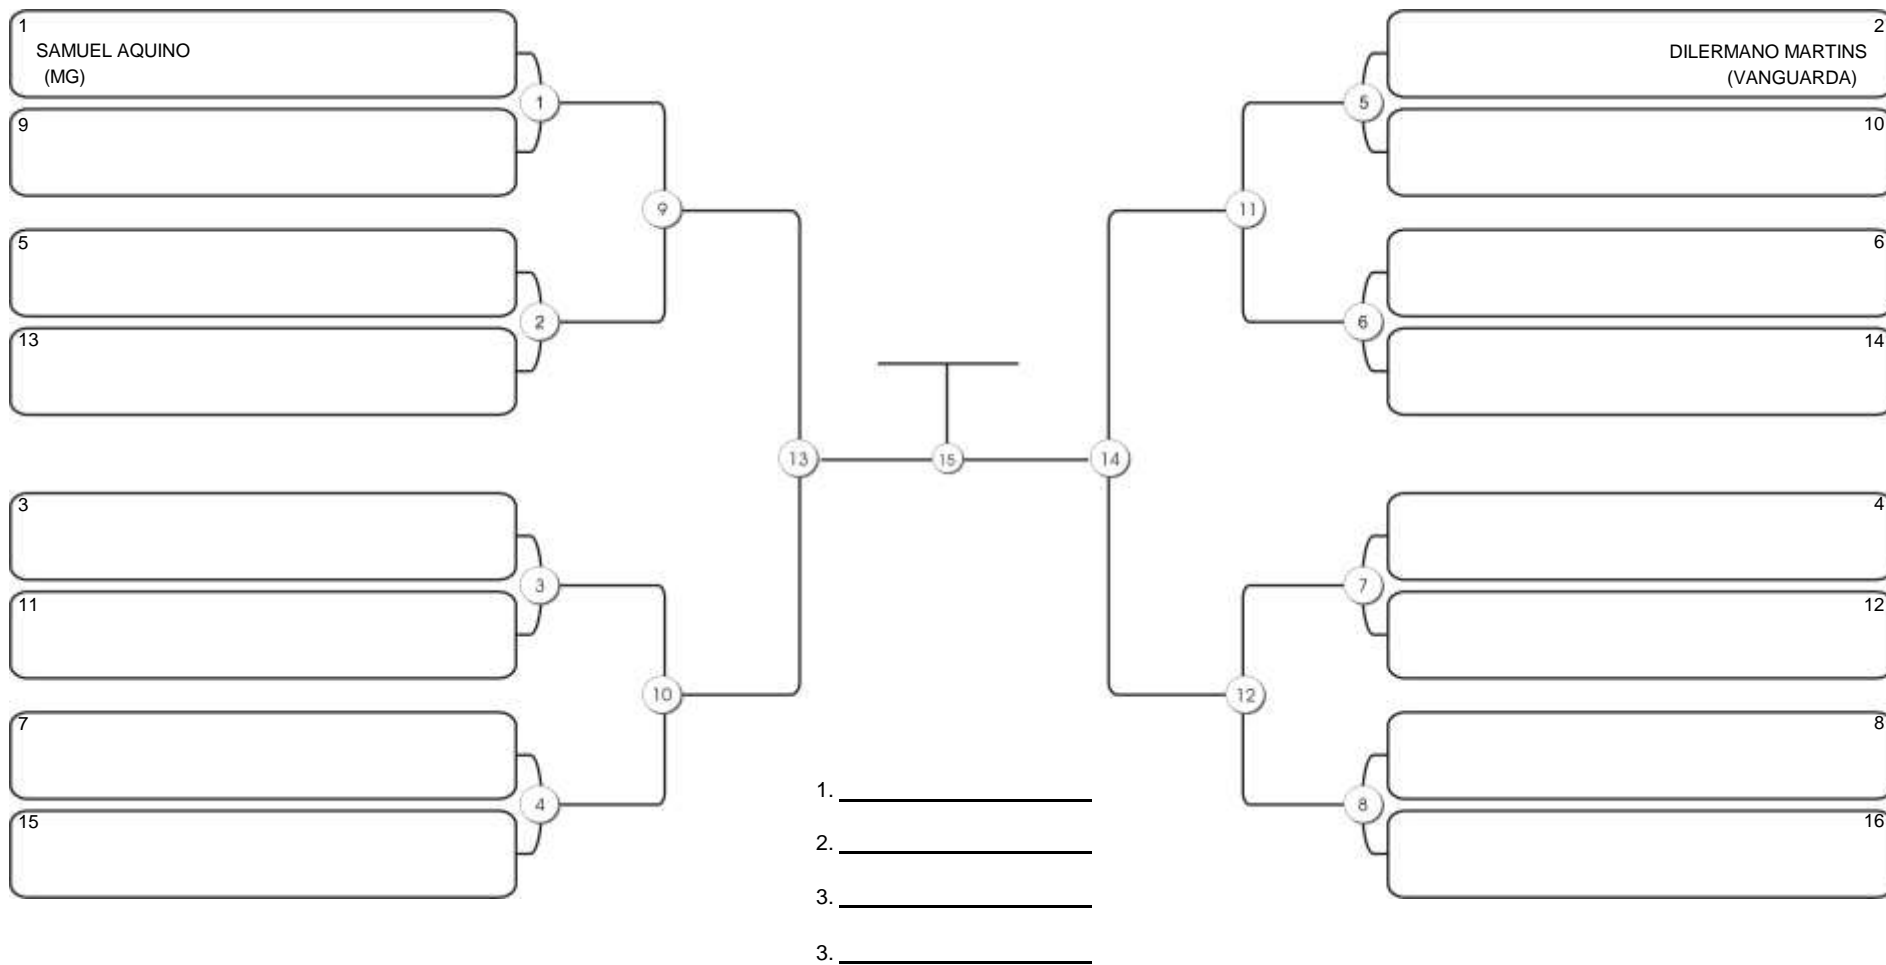

FORTAL CUP

GINASIO CARLOS ALBERTO PORTELA MARACANAU, 21 a 22 ago 2021

SÊNIOR 1 MASC ROXA PESADÍSSIMO

Responsável: _____
Nome: _____
Assinatura: _____