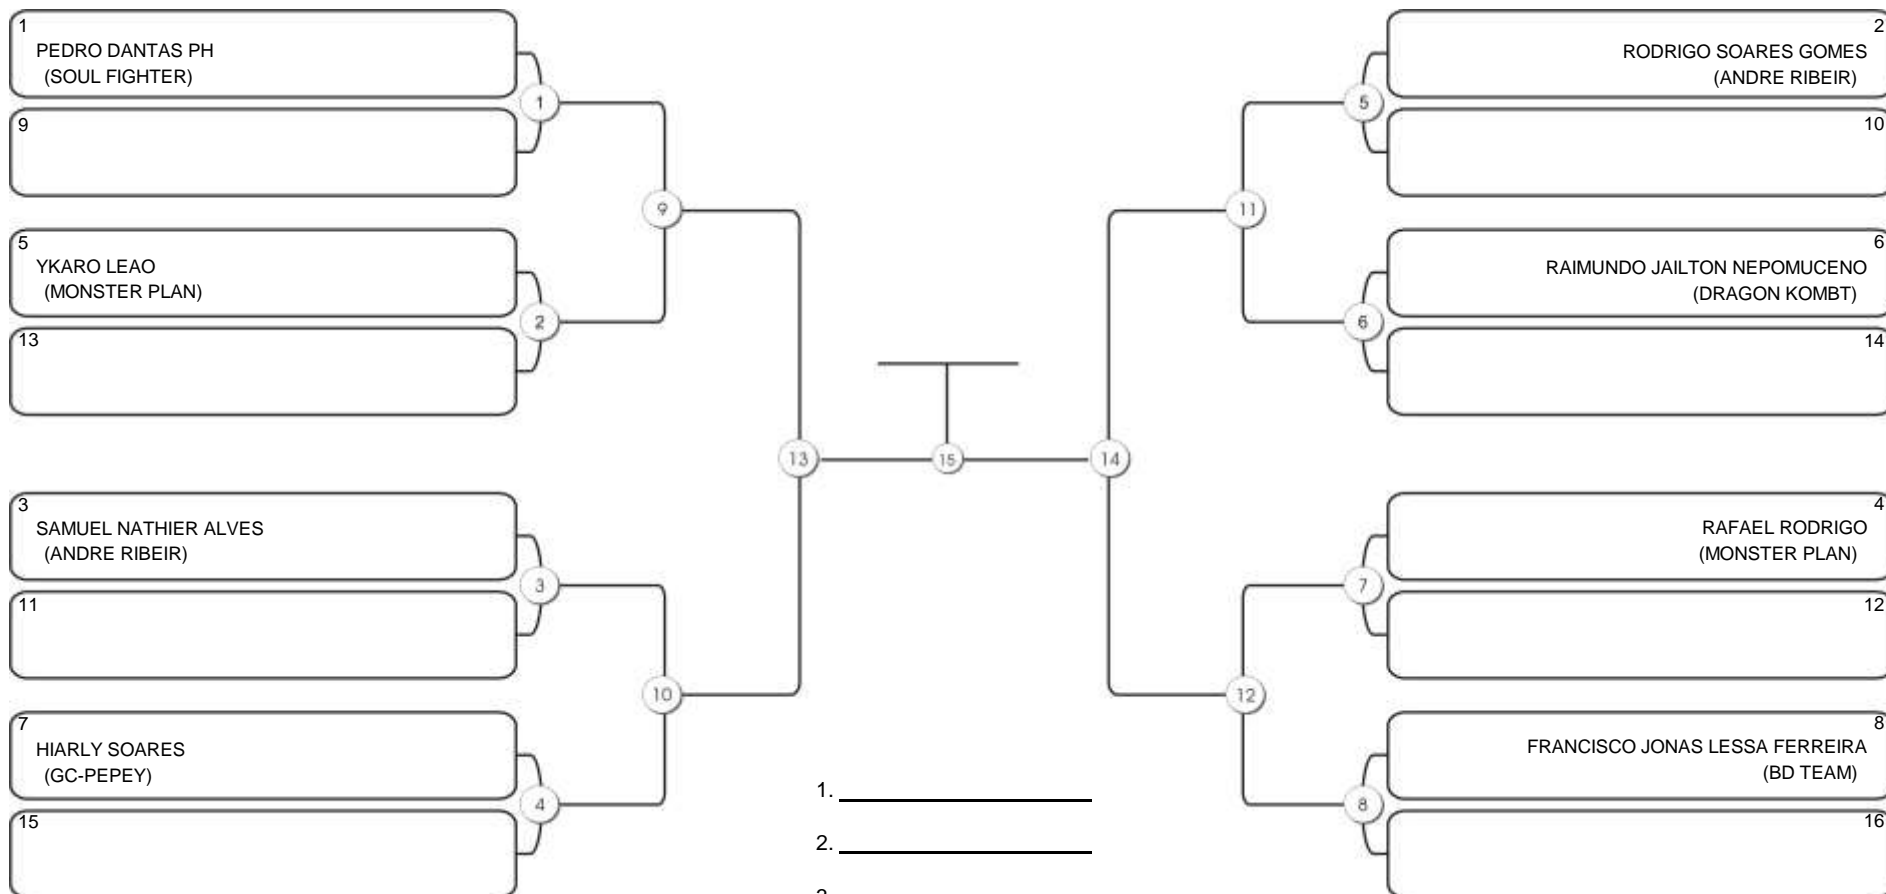

FORTAL CUP

GINASIO CARLOS ALBERTO PORTELA MARACANAU, 21 a 22 ago 2021

NO GI ADULTO MASC AZUL ABSOLUTO

Responsável: _____
Nome: _____
Assinatura: _____