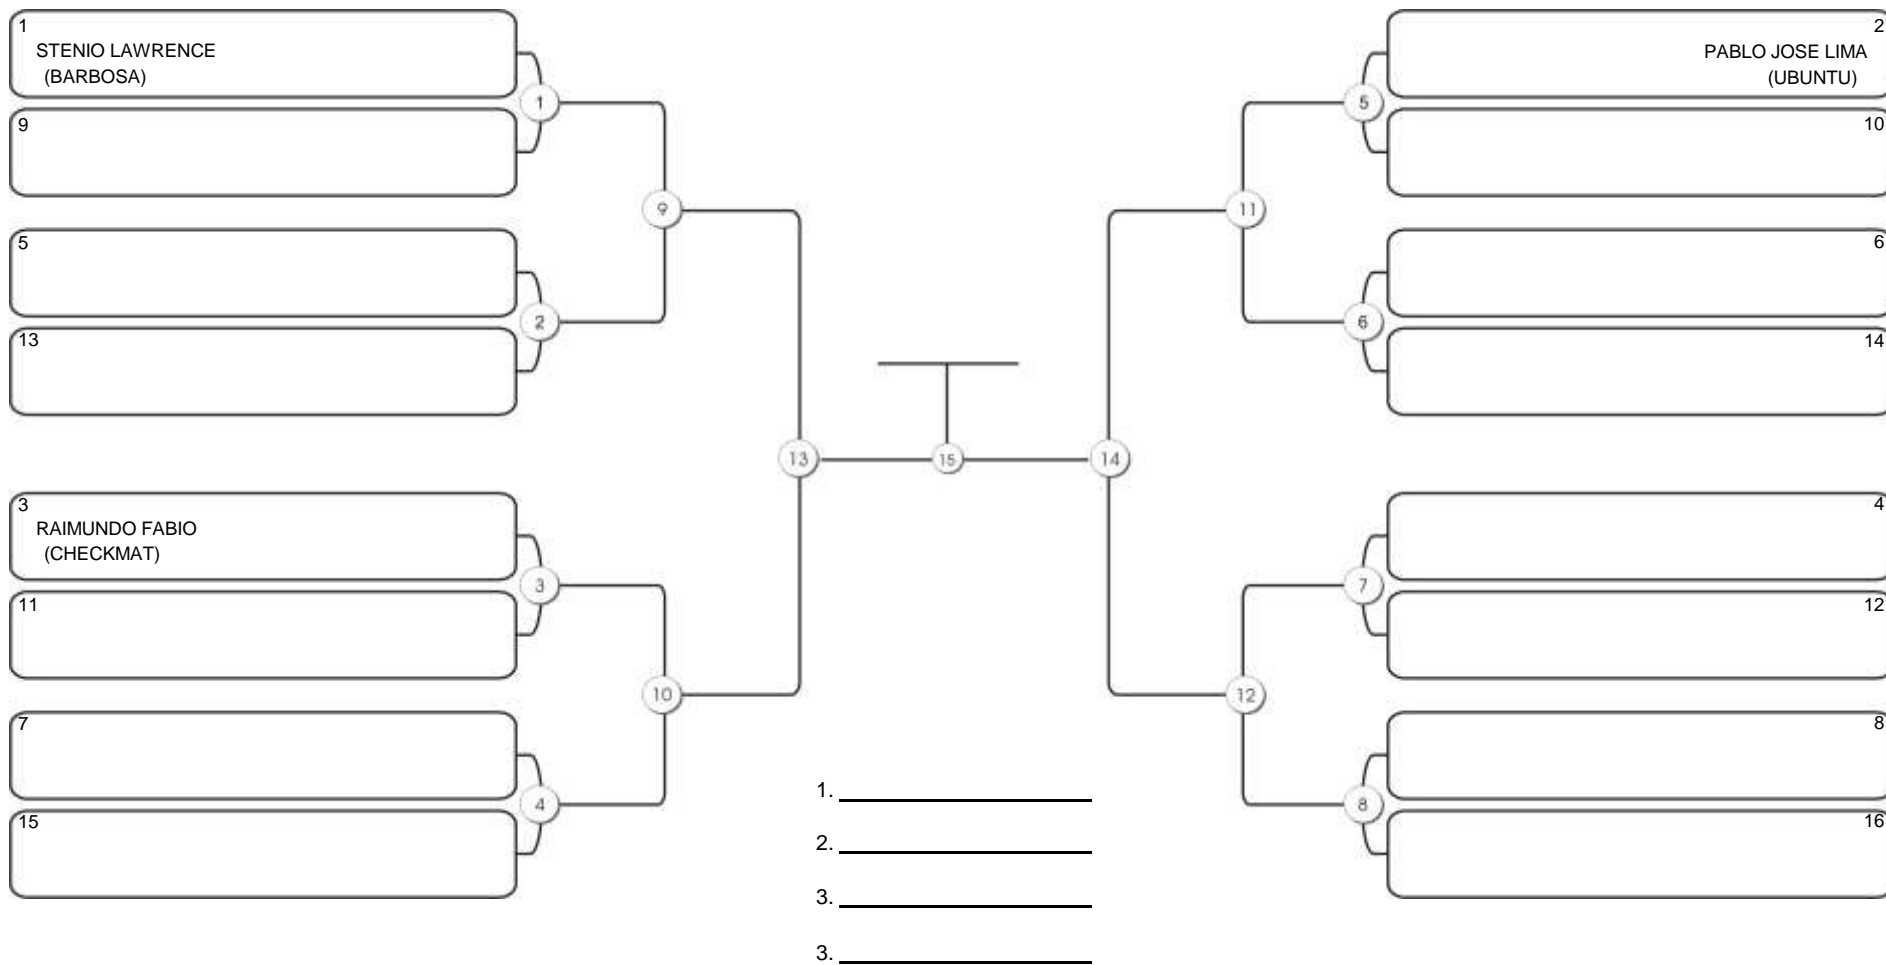

FORTAL CUP

GINASIO CARLOS ALBERTO PORTELA MARACANAU, 21 a 22 ago 2021

SÊNIOR 1 MASC AZUL MÉDIO

Responsável: _____
Nome: _____
Assinatura: _____