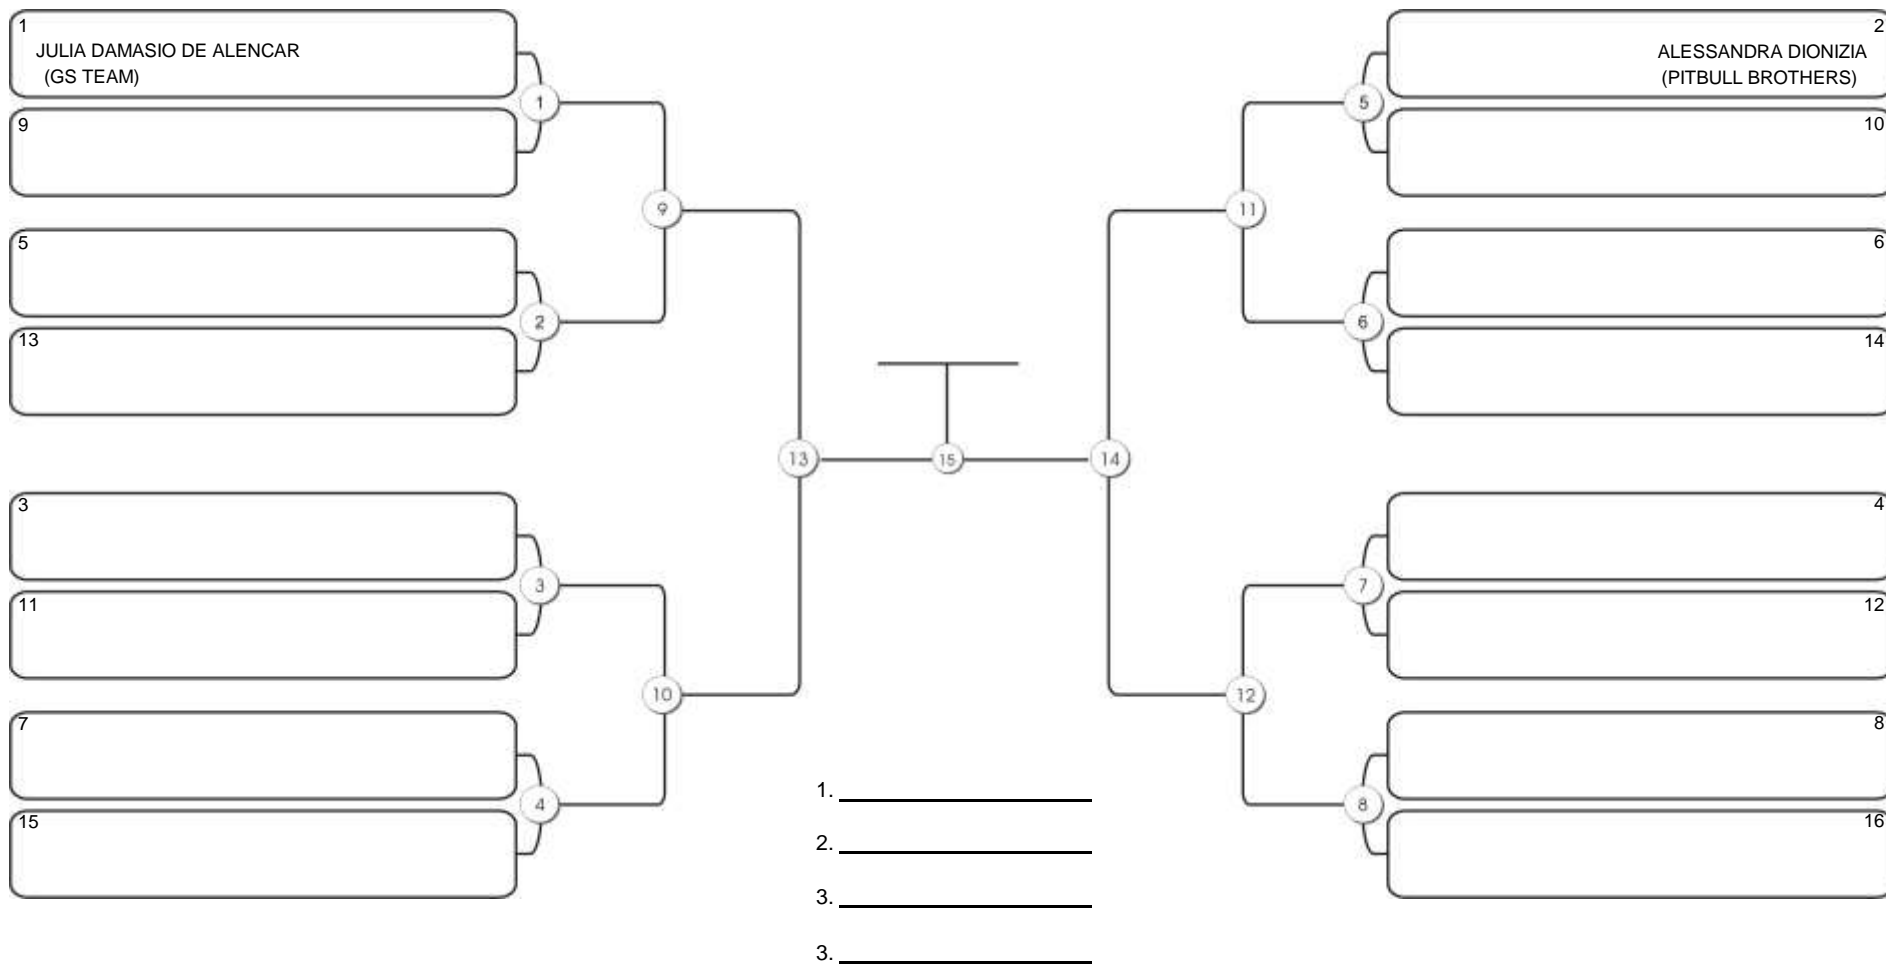

FORTAL CUP

GINASIO CARLOS ALBERTO PORTELA MARACANAU, 21 a 22 ago 2021

MIRIM 6 E 7 FEM BRANCA-CINZA MEIO-PESADO

Responsável: _____
Nome: _____
Assinatura: _____