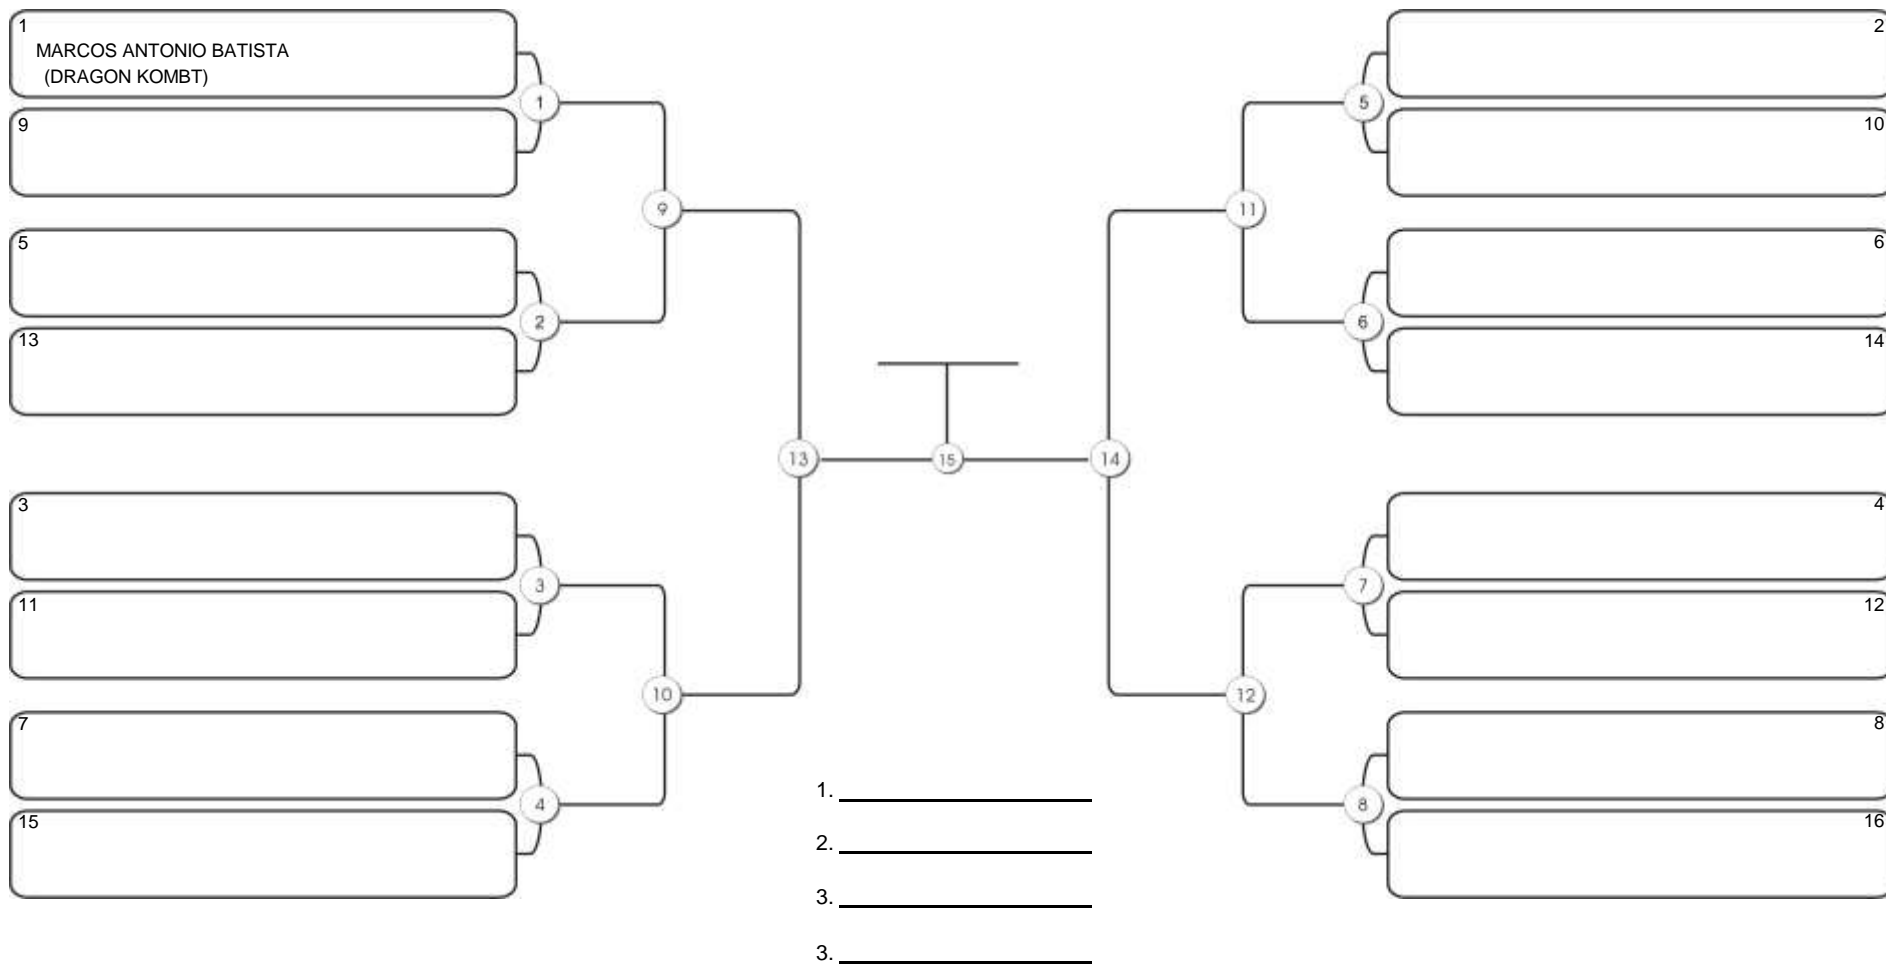

FORTAL CUP

GINASIO CARLOS ALBERTO PORTELA MARACANAU, 21 a 22 ago 2021

NO GI MASTER MASC MARROM MEIO-PESADO

Responsável: _____
Nome: _____
Assinatura: _____