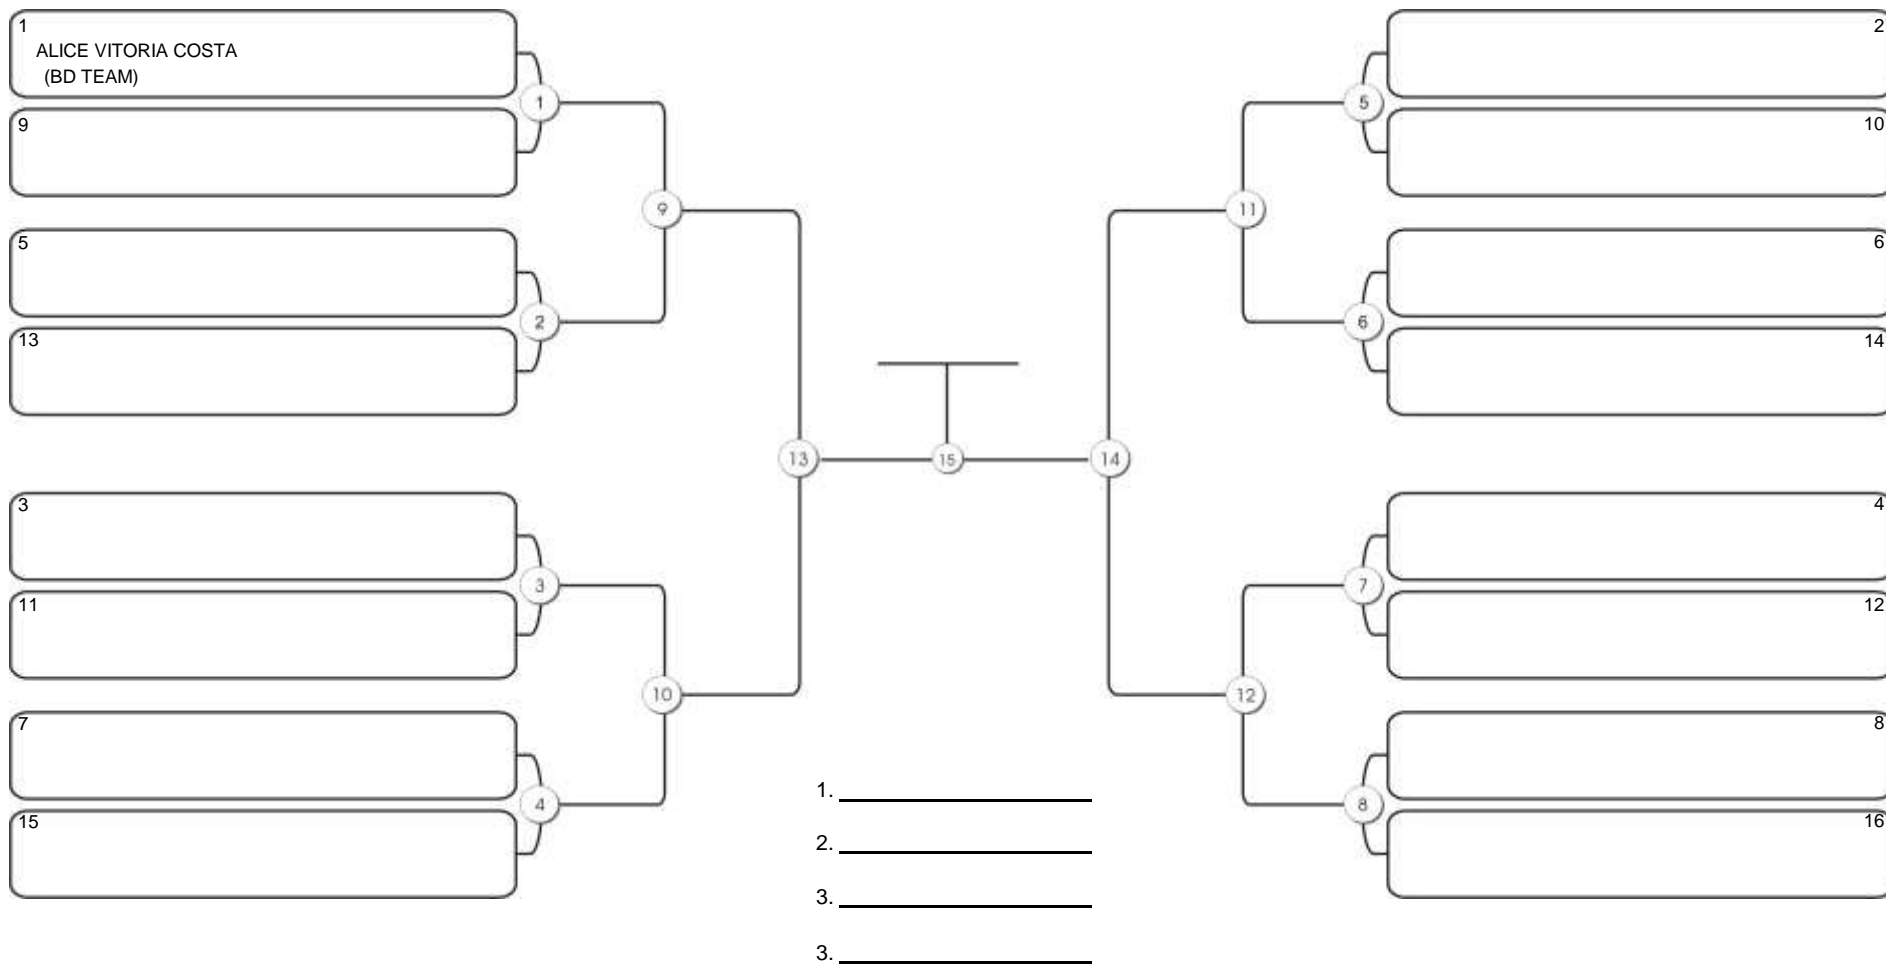

FORTAL CUP

GINASIO CARLOS ALBERTO PORTELA MARACANAU, 21 a 22 ago 2021

ADULTO FEM ROXA PESADO

Responsável: _____
Nome: _____
Assinatura: _____