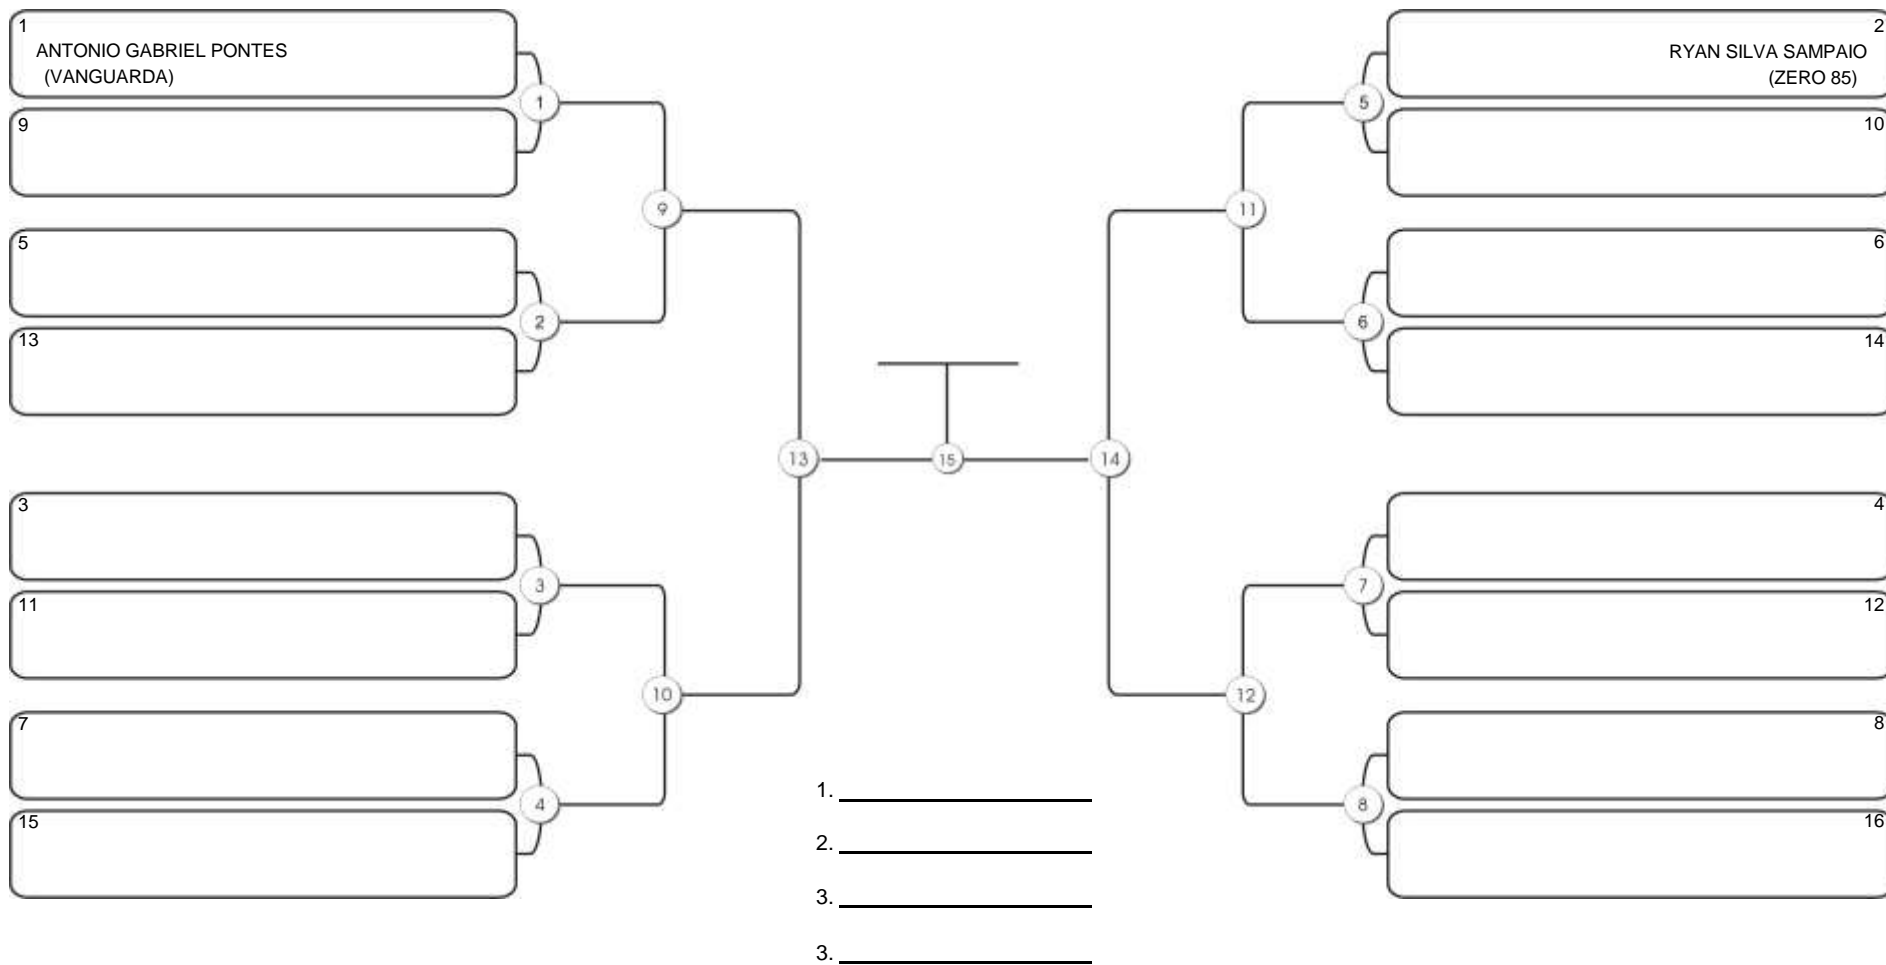

FORTAL CUP

GINASIO CARLOS ALBERTO PORTELA MARACANAU, 21 a 22 ago 2021

JUVENIL 16 E 17 MASC BRANCA GALO

Responsável: _____
Nome: _____
Assinatura: _____