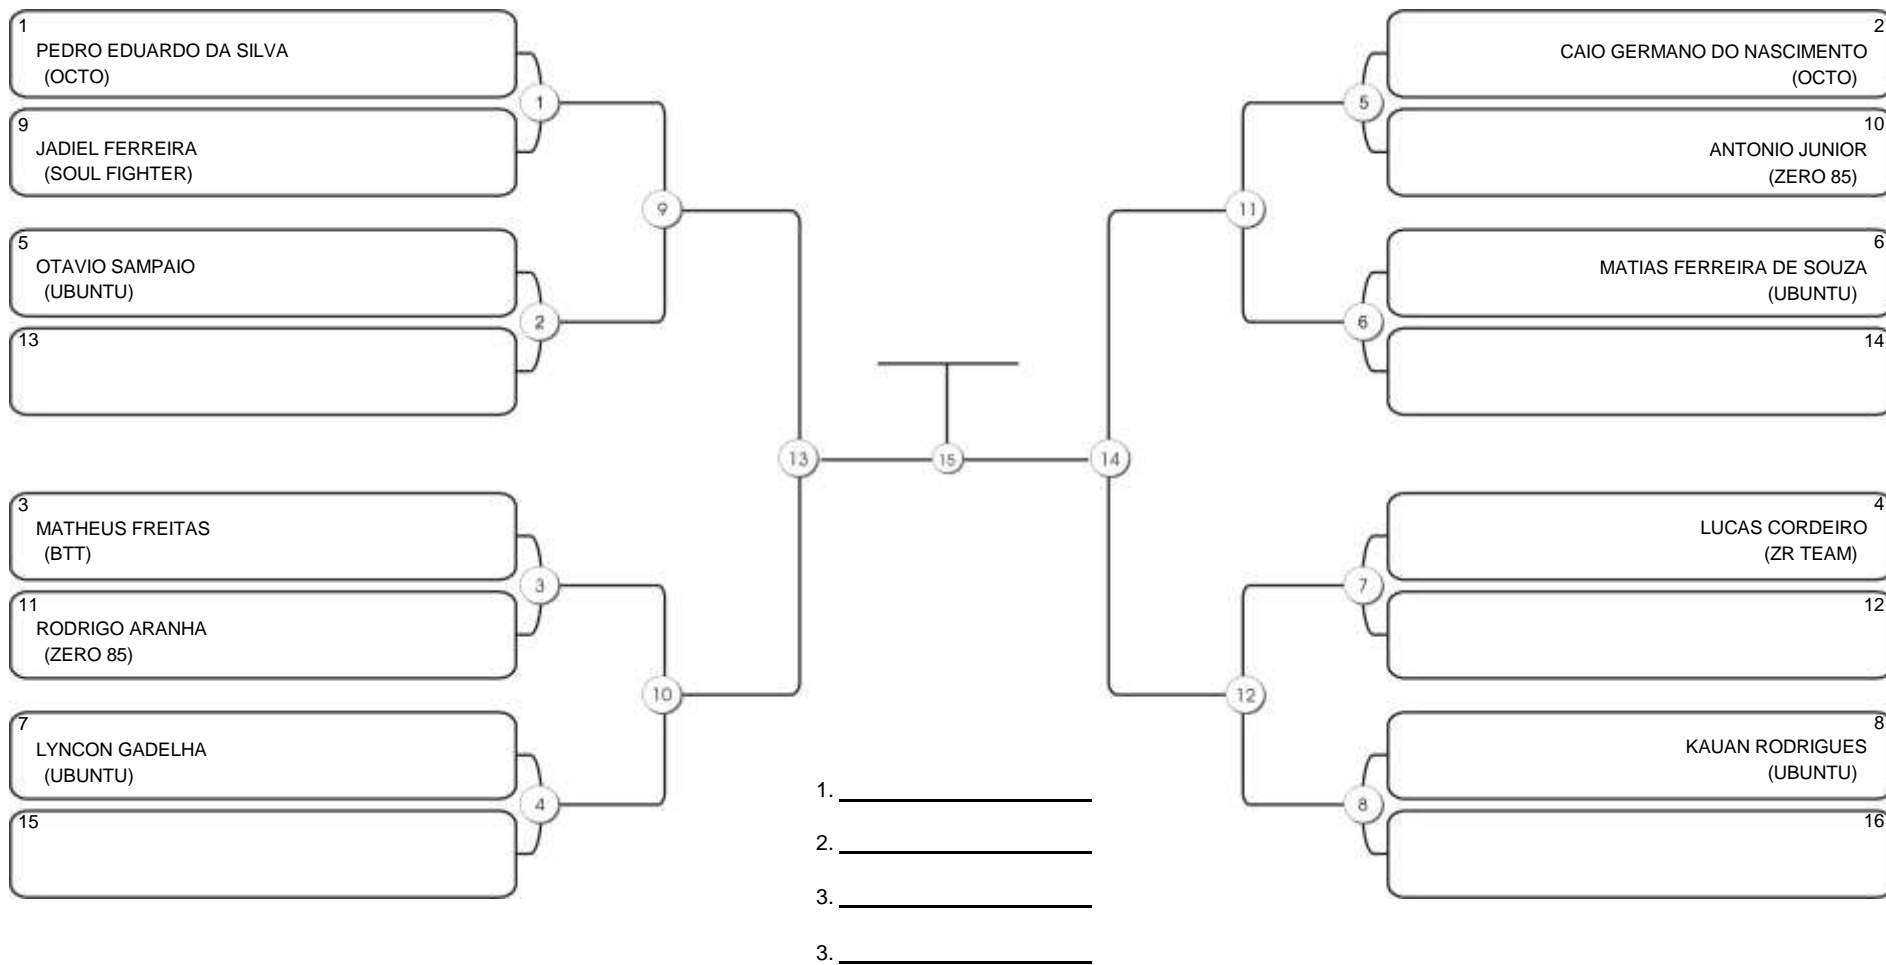

FORTAL CUP

GINASIO CARLOS ALBERTO PORTELA MARACANAU, 21 a 22 ago 2021

ADULTO MASC ROXA PENNA

Responsável: _____
Nome: _____
Assinatura: _____