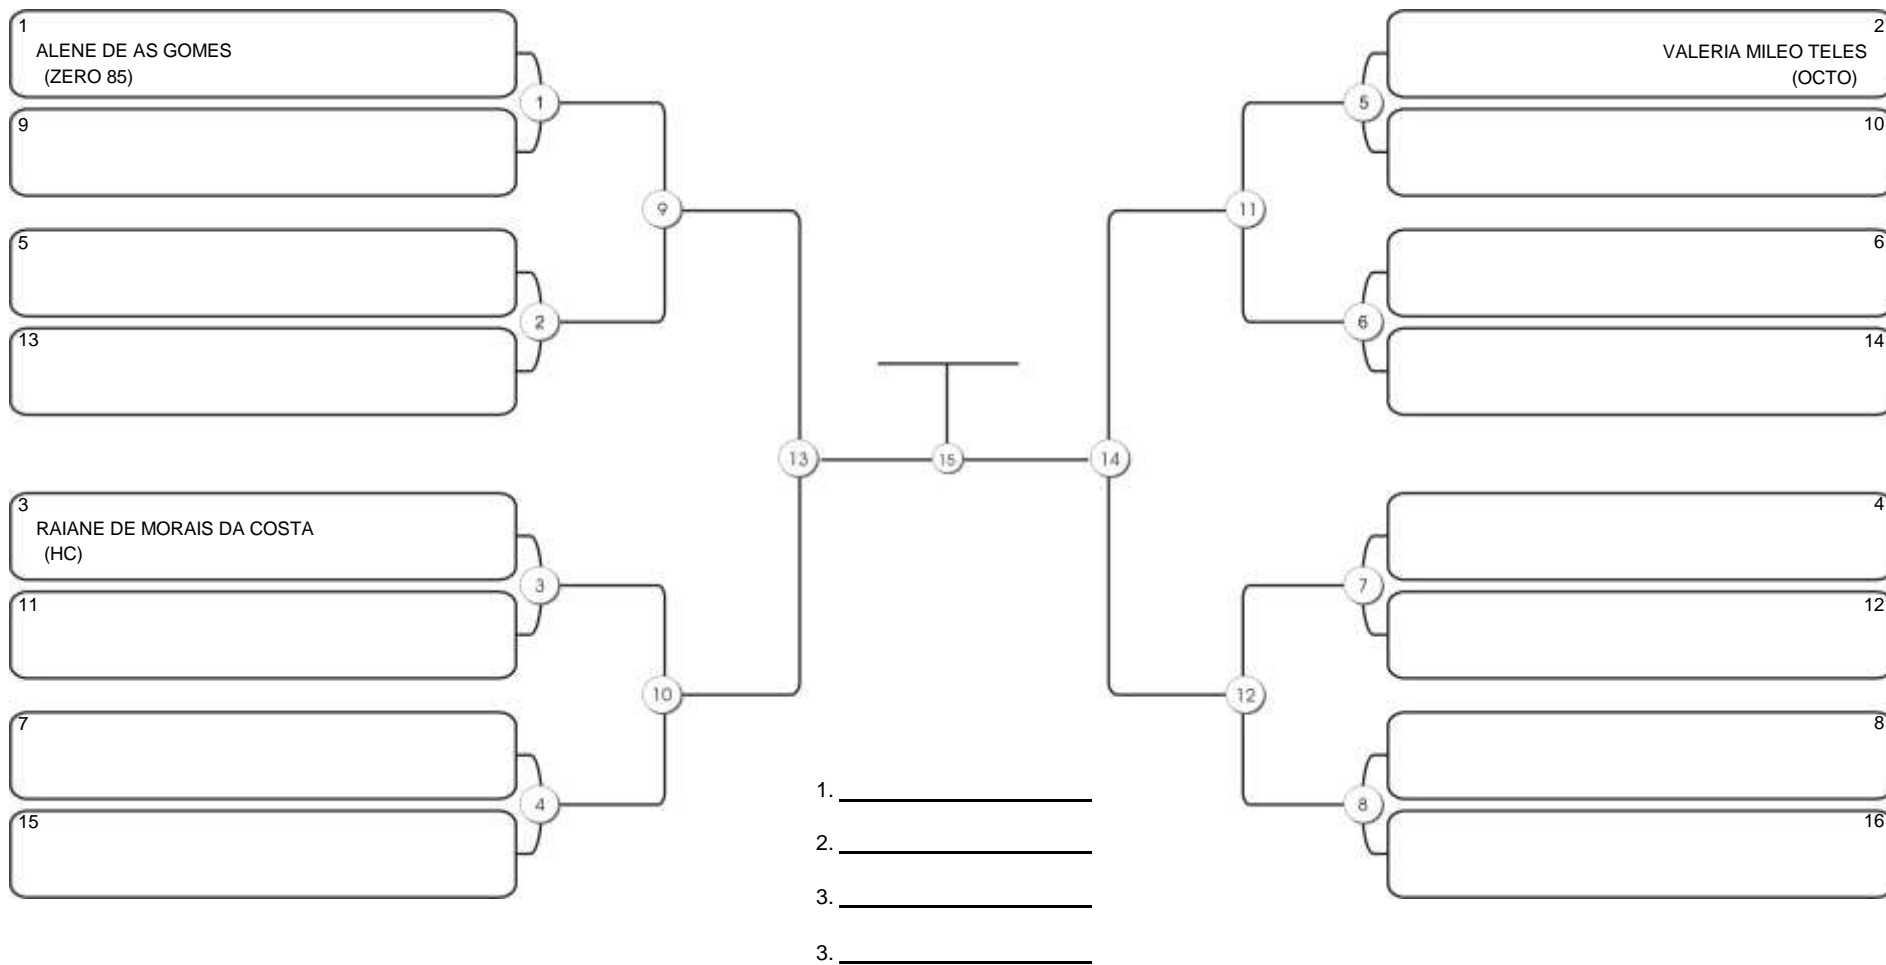

FORTAL CUP

GINASIO CARLOS ALBERTO PORTELA MARACANAU, 21 a 22 ago 2021

NO GI ADULTO FEM AZUL ABSOLUTO

Responsável: _____
Nome: _____
Assinatura: _____