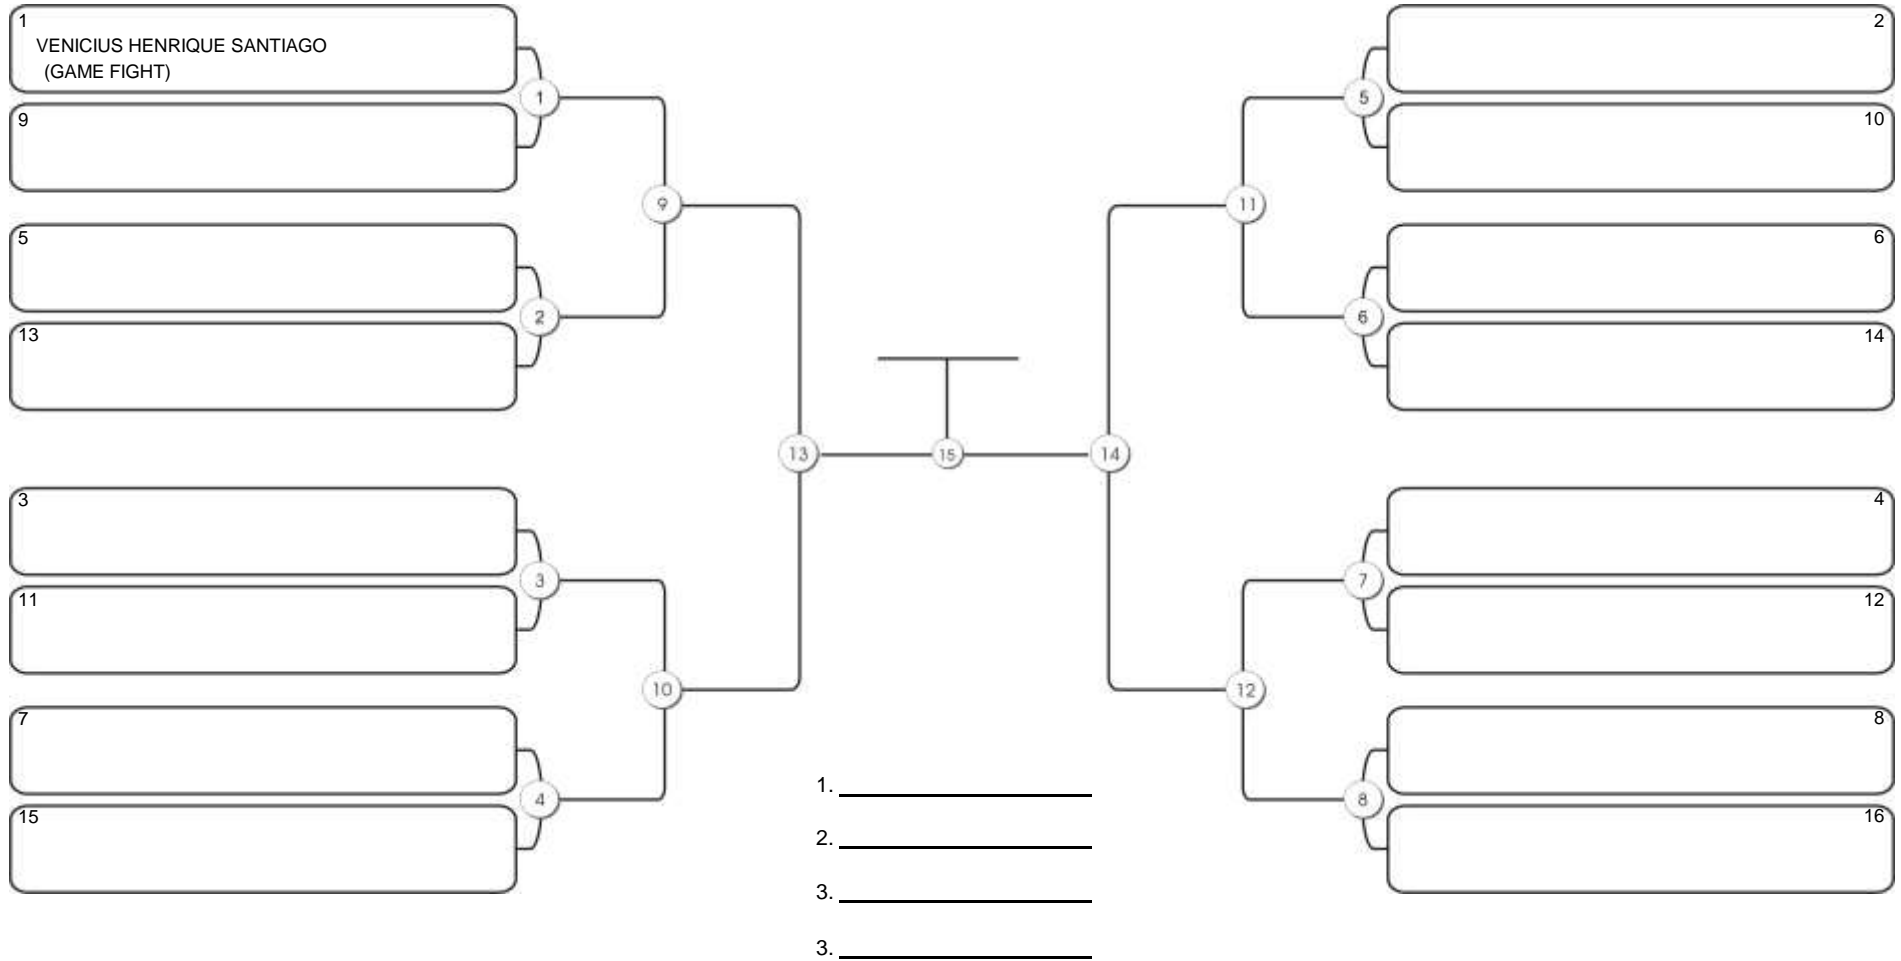

FORTAL CUP

GINASIO CARLOS ALBERTO PORTELA MARACANAU, 21 a 22 ago 2021

NO GI ADULTO MASC ROXA PLUMA

Responsável: _____
Nome: _____
Assinatura: _____