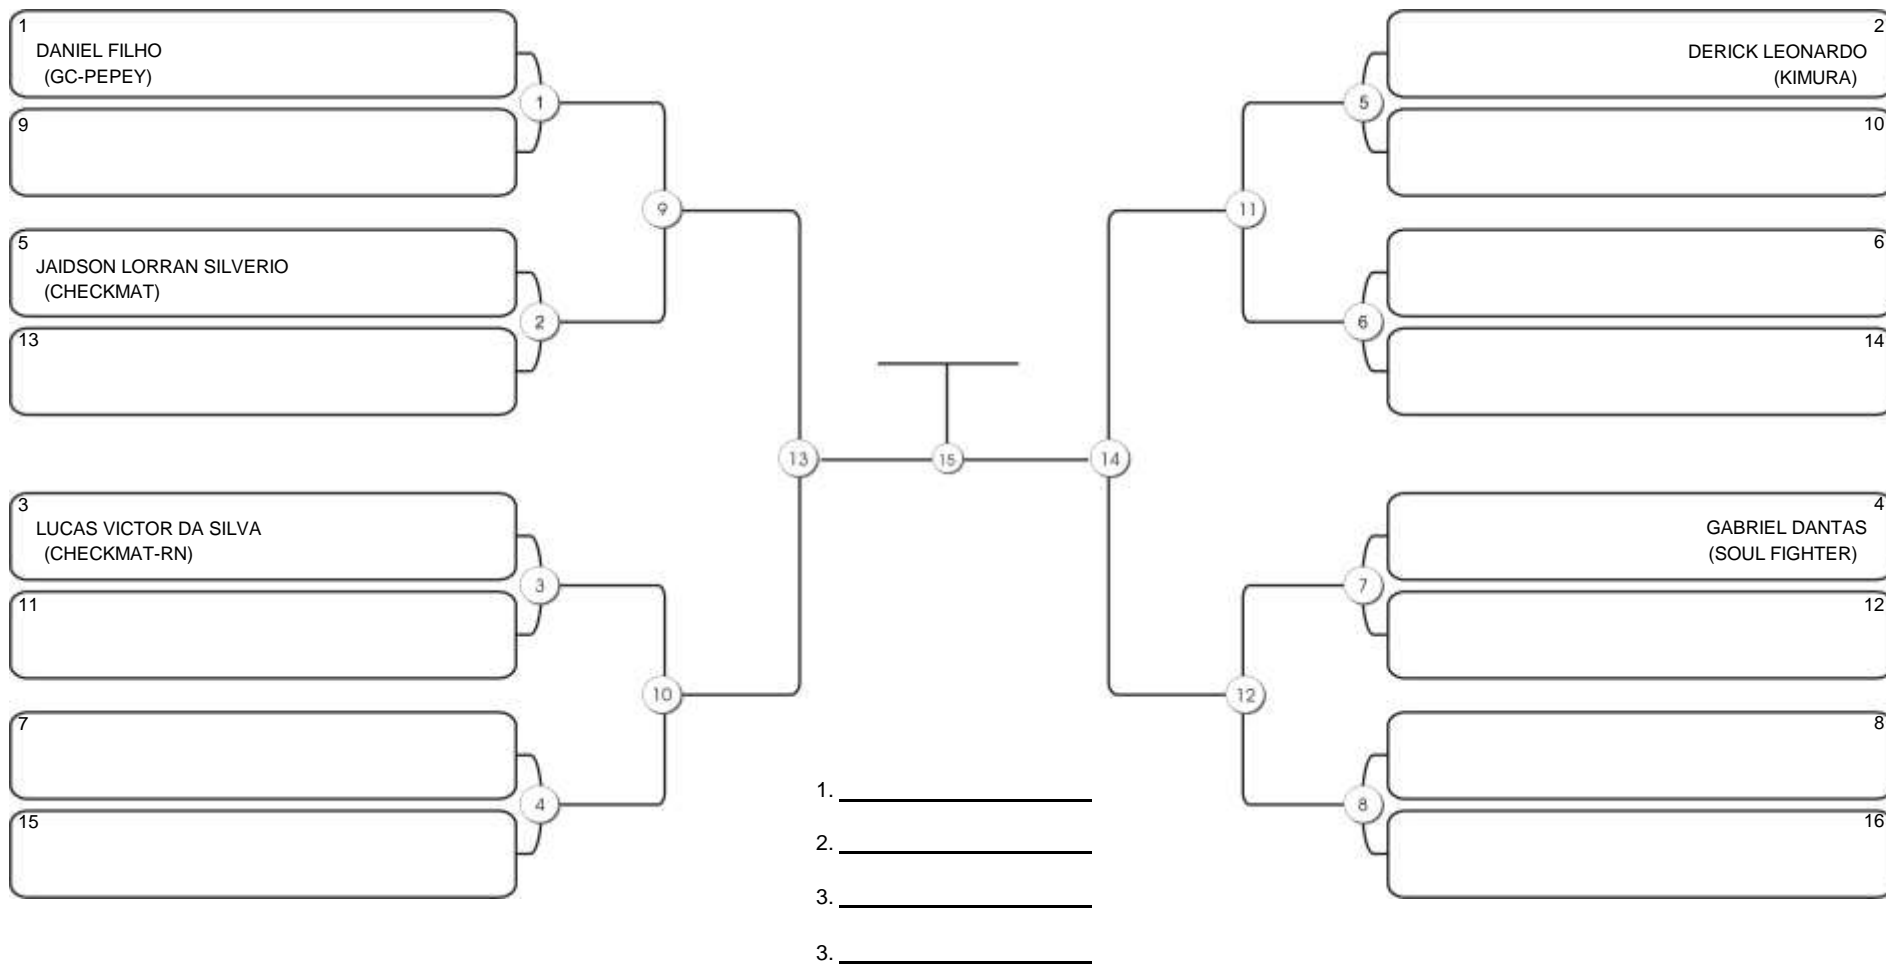

FORTAL CUP

GINASIO CARLOS ALBERTO PORTELA MARACANAU, 21 a 22 ago 2021

JUVENIL 16 E 17 MASC AZUL ABSOLUTO

Responsável: _____
Nome: _____
Assinatura: _____