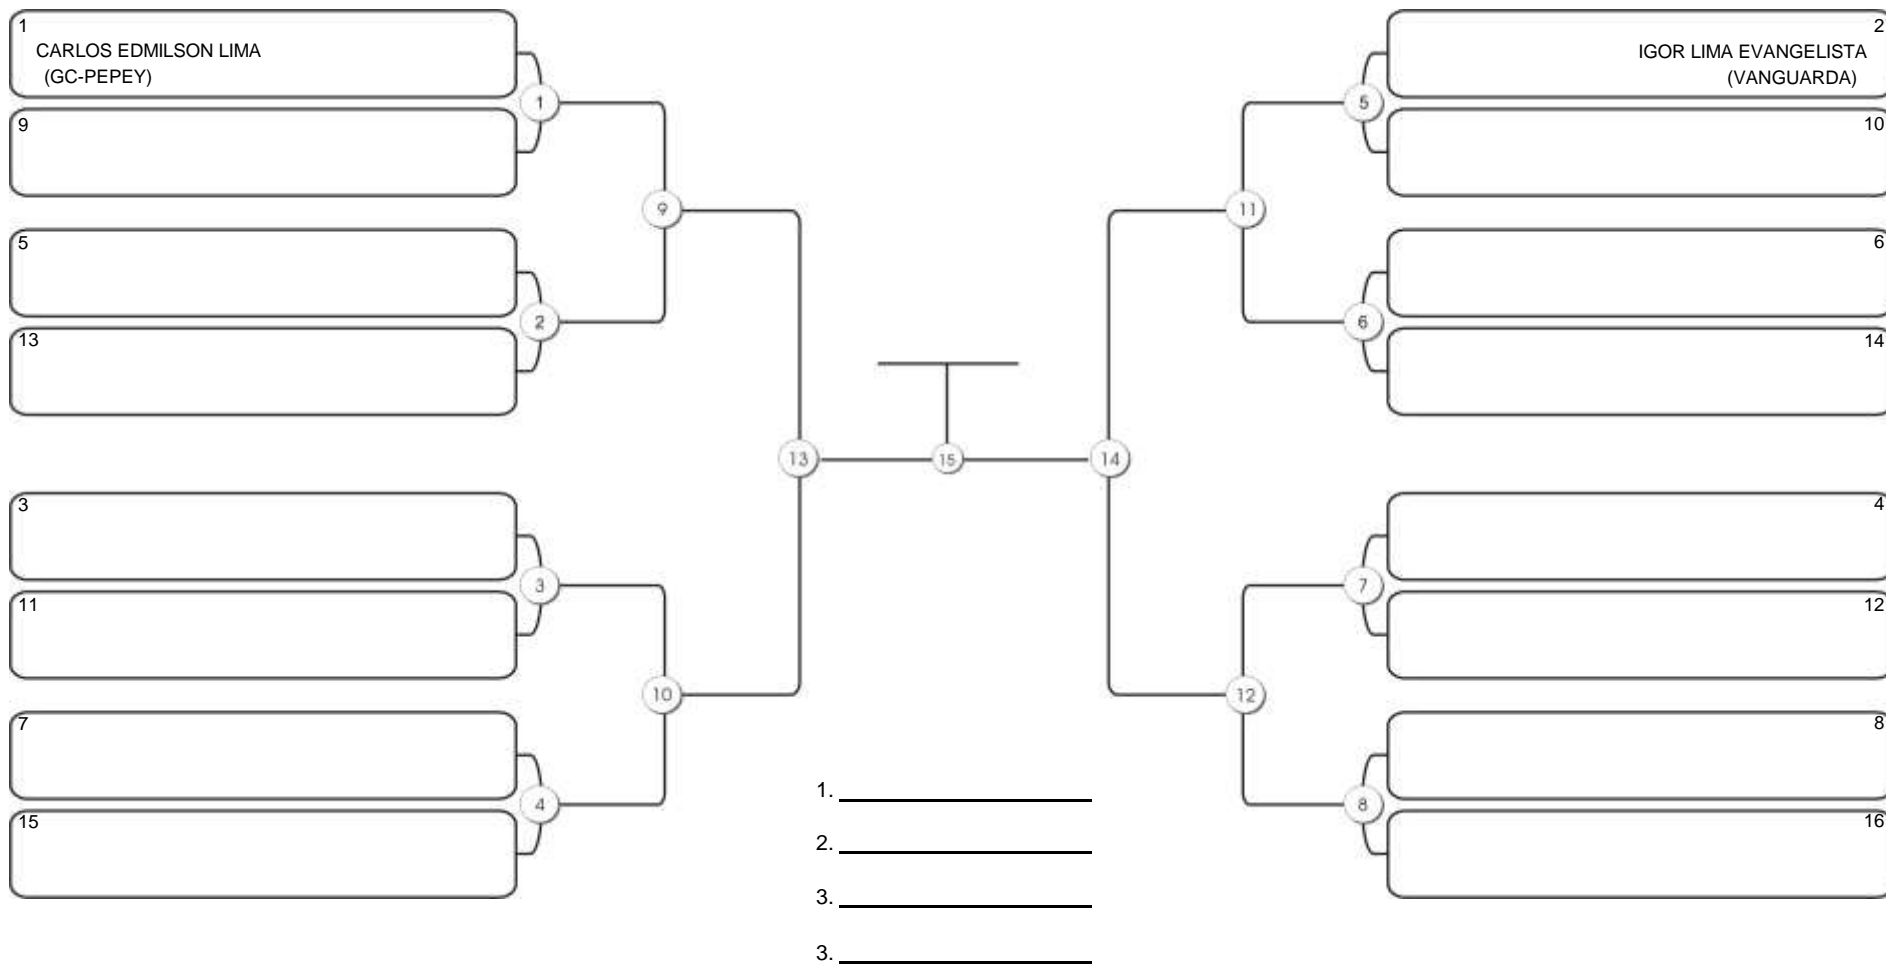

FORTAL CUP

GINASIO CARLOS ALBERTO PORTELA MARACANAU, 21 a 22 ago 2021

NO GI ADULTO MASC MARROM SUPER-PESADO

Responsável: _____
Nome: _____
Assinatura: _____