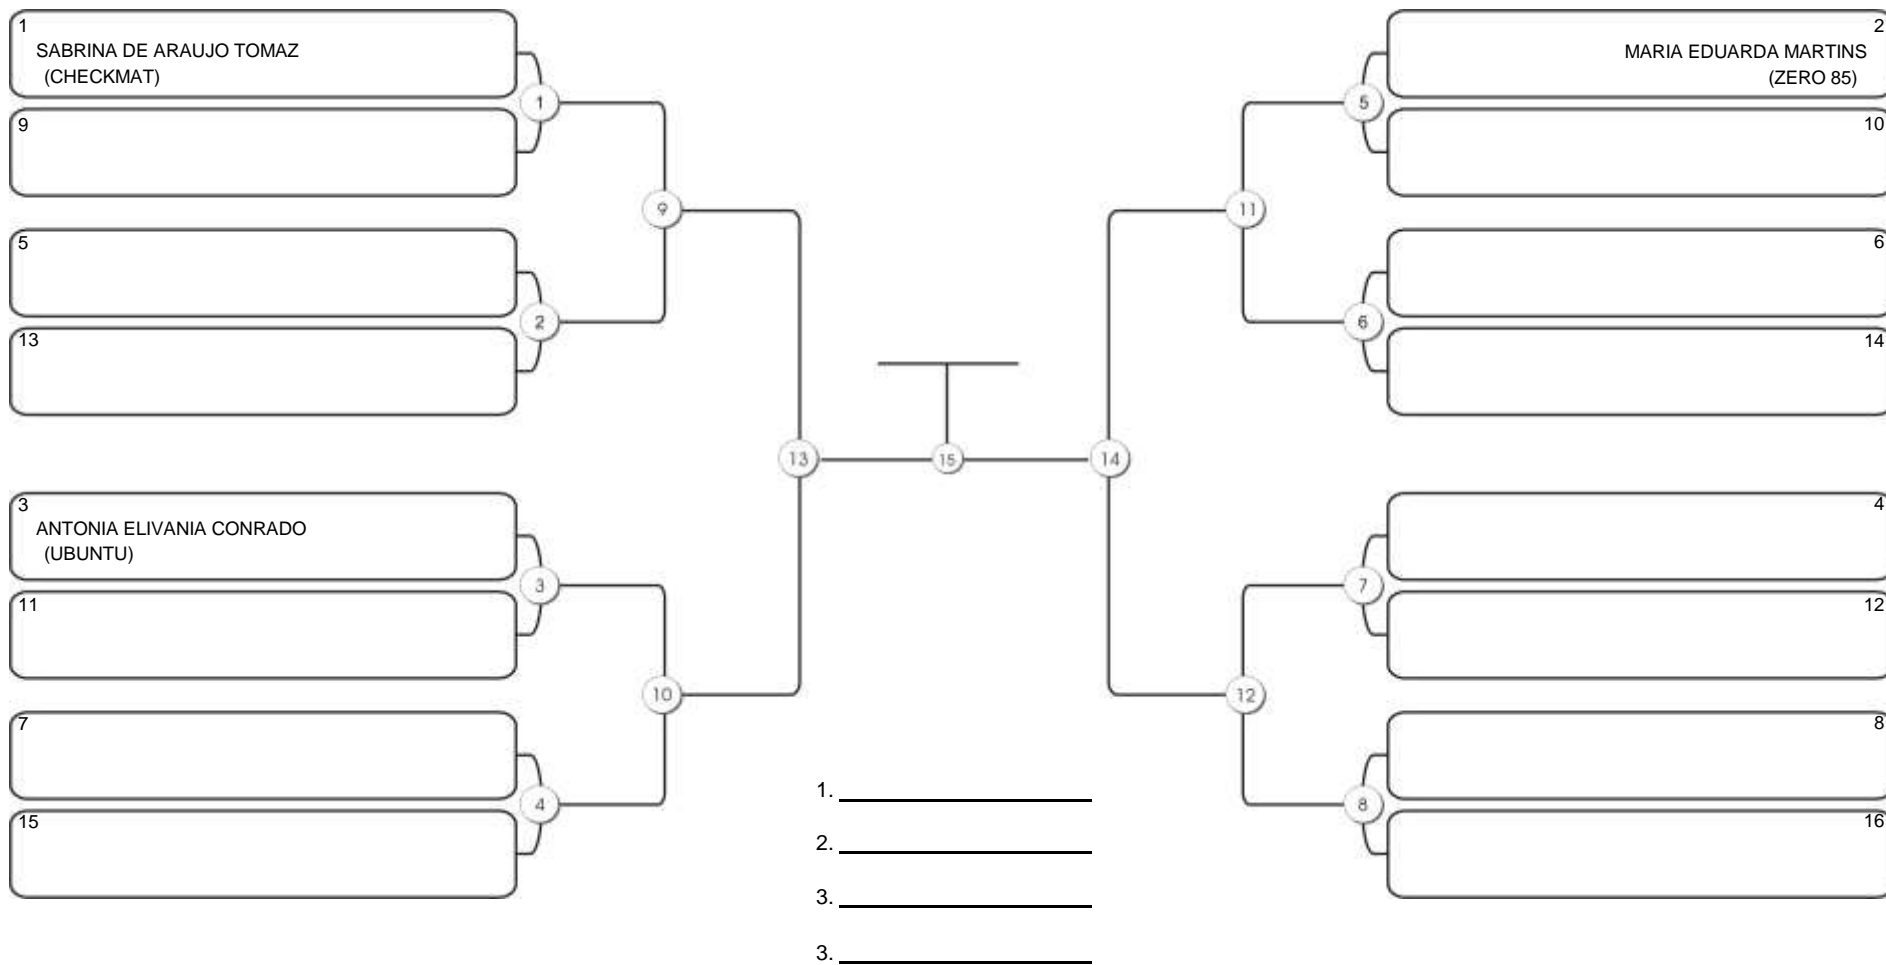

FORTAL CUP

GINASIO CARLOS ALBERTO PORTELA MARACANAU, 21 a 22 ago 2021

ADULTO FEM BRANCA PESADO

Responsável: _____
Nome: _____
Assinatura: _____