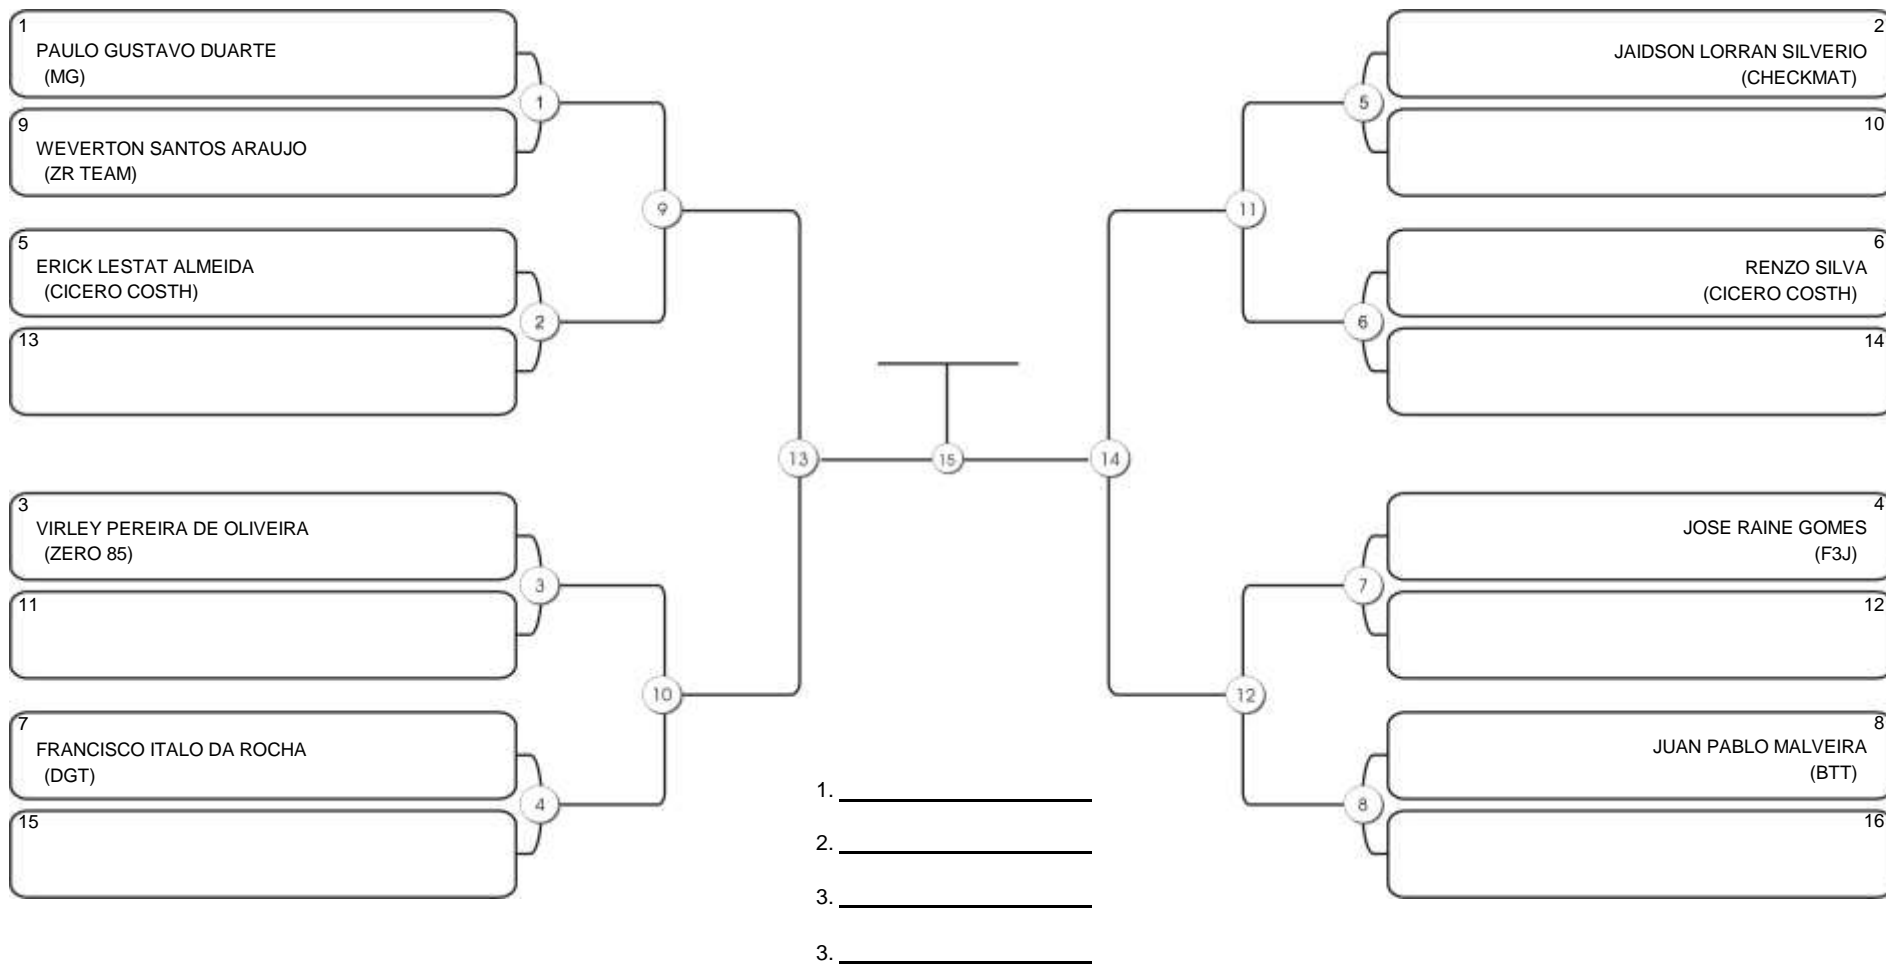

FORTAL CUP

GINASIO CARLOS ALBERTO PORTELA MARACANAU, 21 a 22 ago 2021

JUVENIL 16 E 17 MASC AZUL PENA

Responsável: _____
Nome: _____
Assinatura: _____