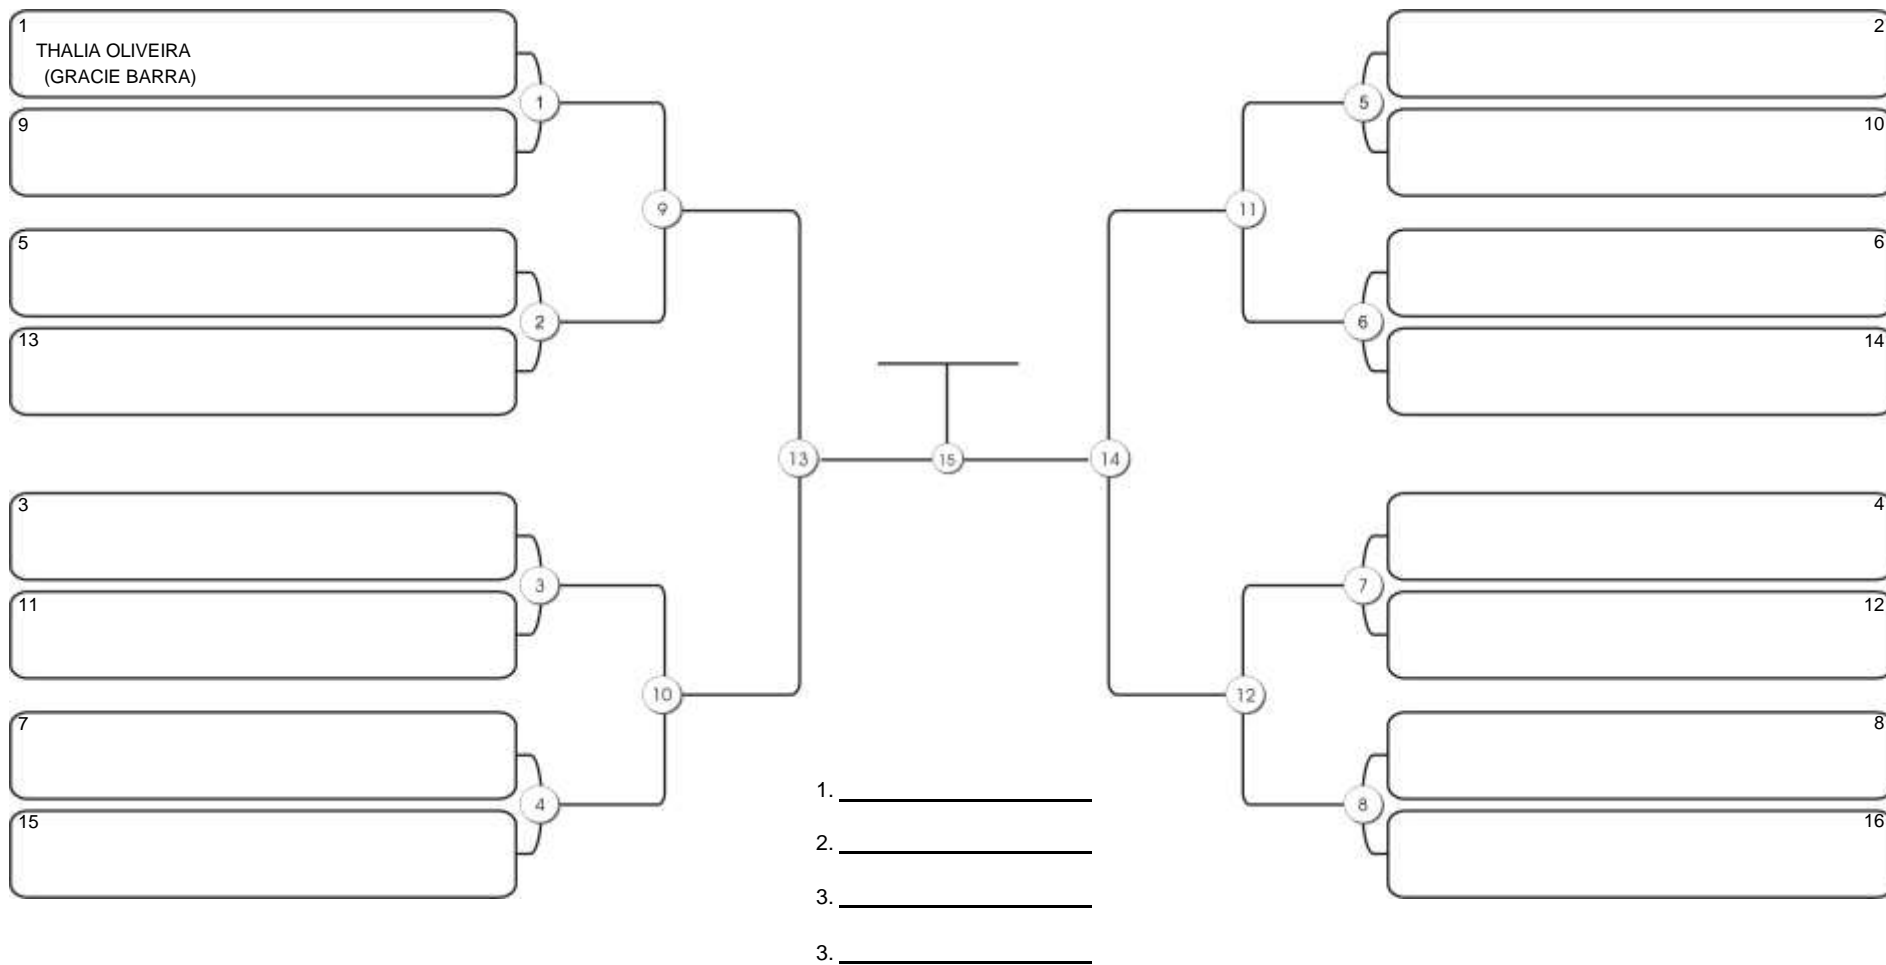

FORTAL CUP

GINASIO CARLOS ALBERTO PORTELA MARACANAU, 21 a 22 ago 2021

ADULTO FEM ROXA MÉDIO

Responsável: _____
Nome: _____
Assinatura: _____