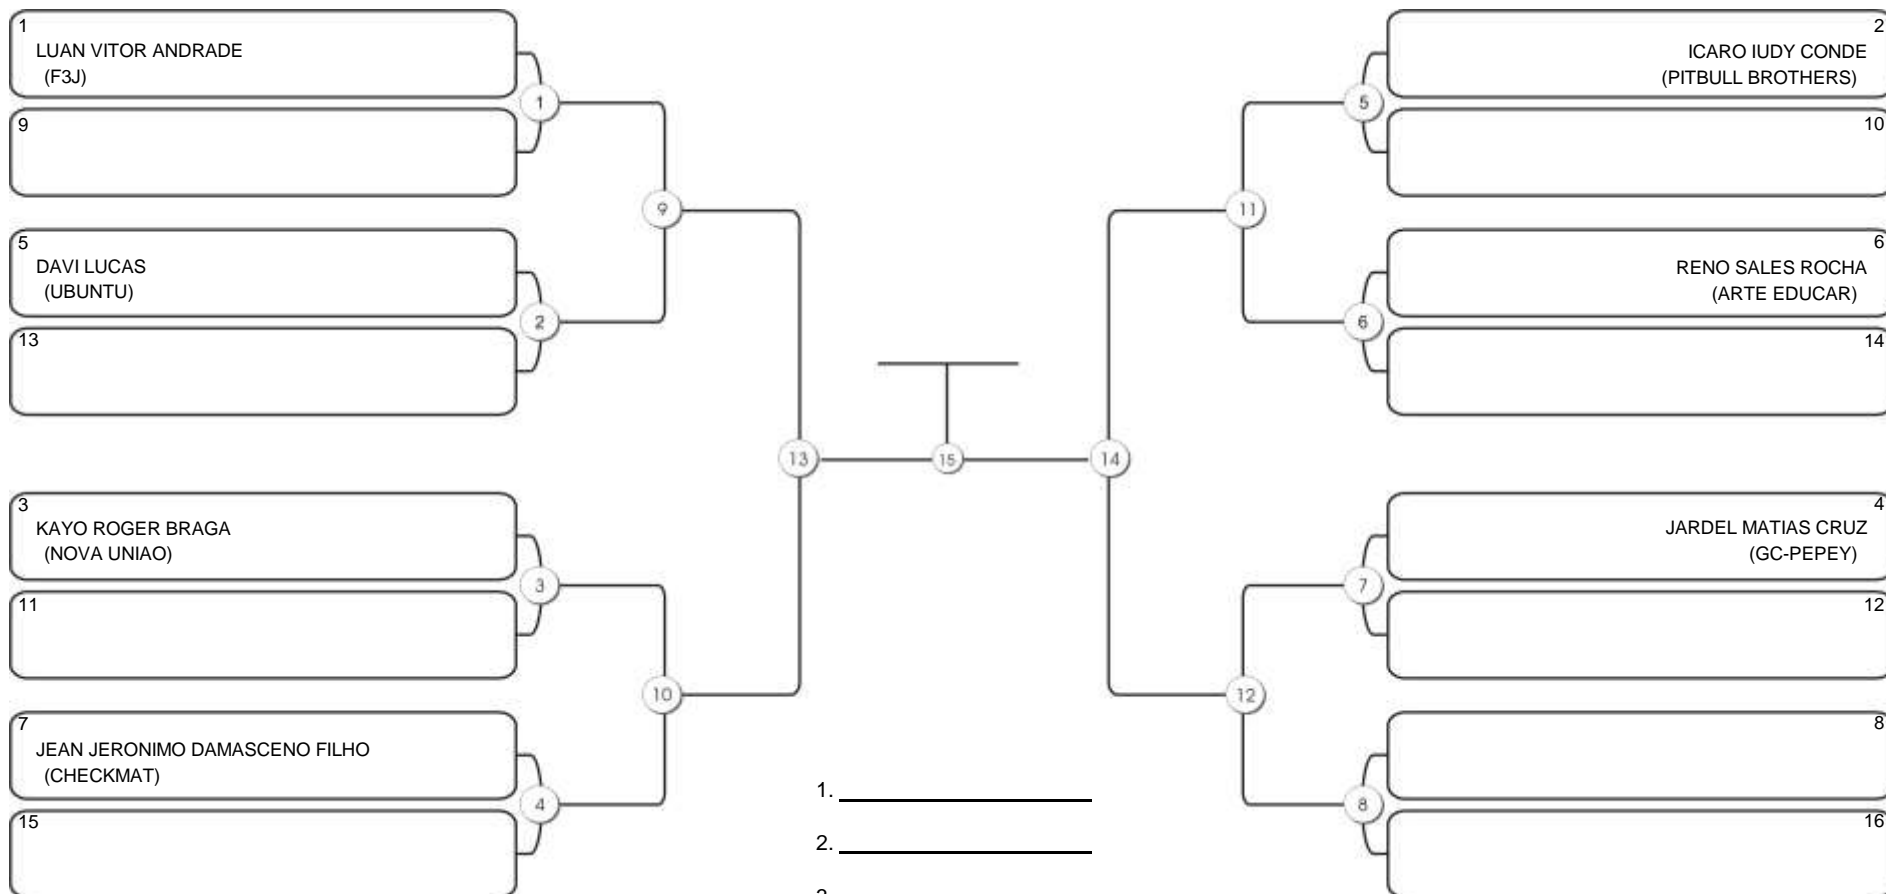

FORTAL CUP

GINASIO CARLOS ALBERTO PORTELA MARACANAU, 21 a 22 ago 2021

INFANTIL A 8 E 9 MASC BRANCA-CINZA PLUMA

Responsável: _____
Nome: _____
Assinatura: _____