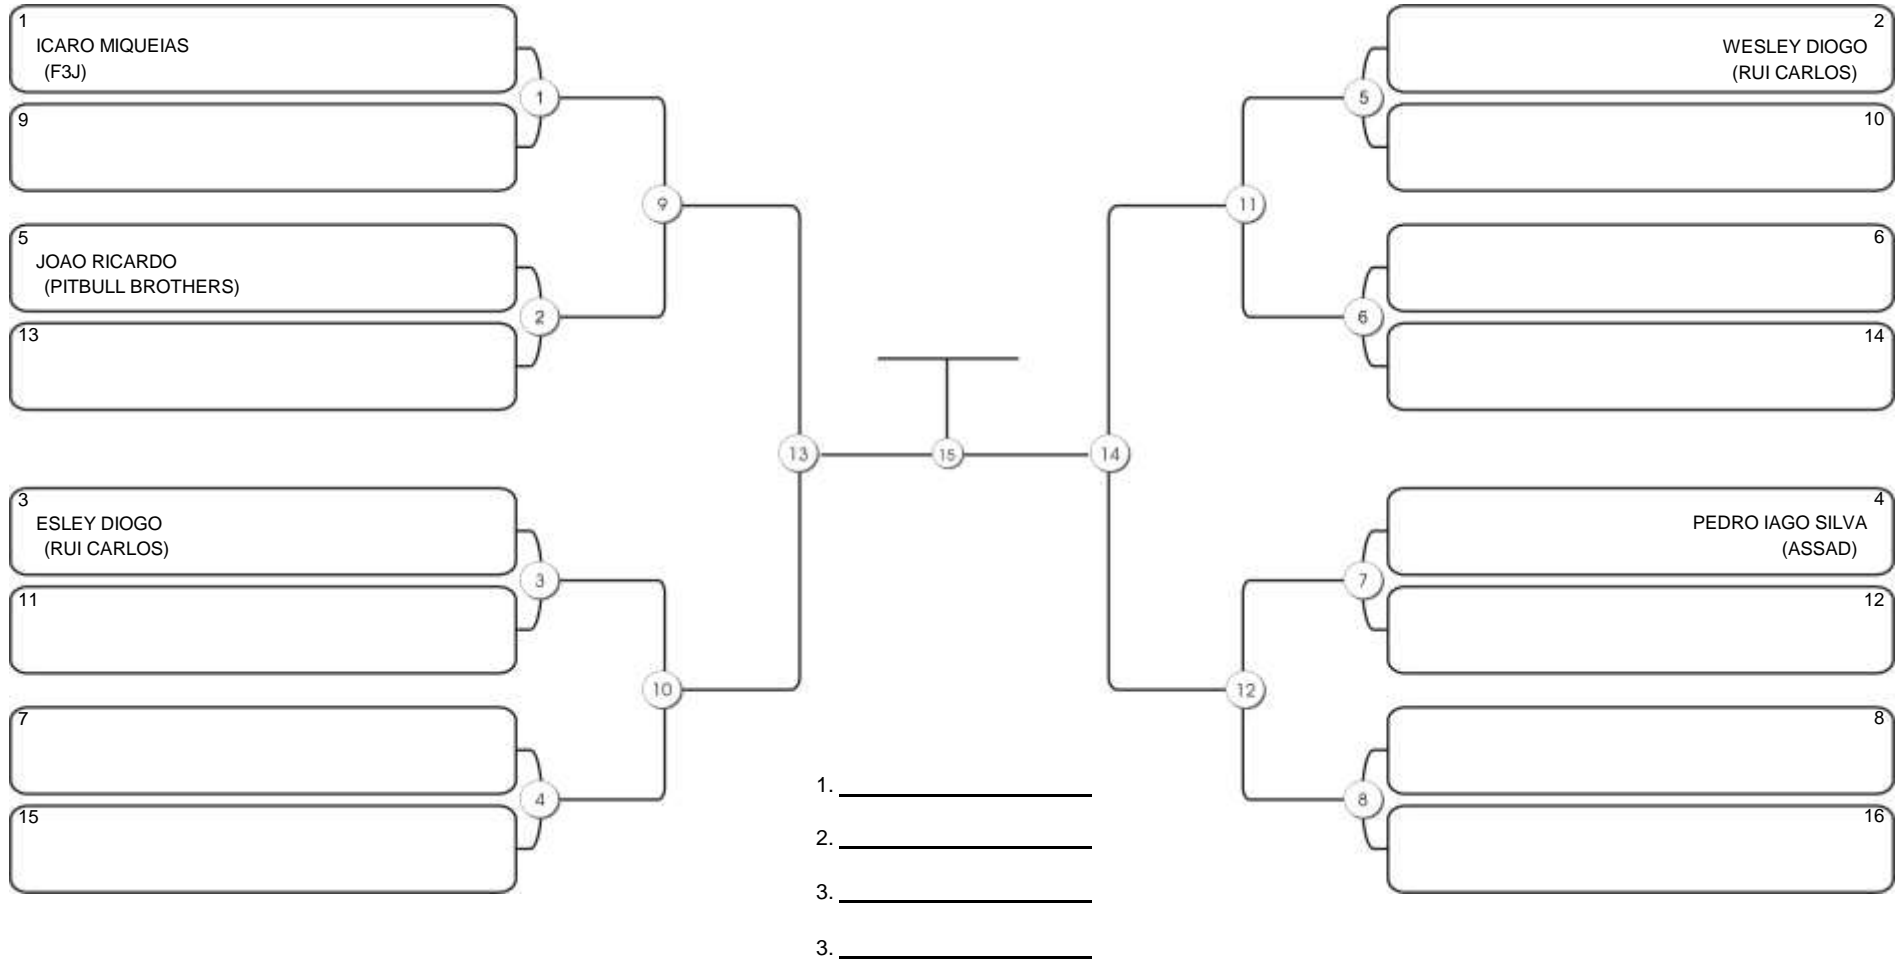

FORTAL CUP

GINASIO CARLOS ALBERTO PORTELA MARACANAU, 21 a 22 ago 2021

INFANTIL B 10 E 11 MASC BRANCA-CINZA LEVE

Responsável: _____
Nome: _____
Assinatura: _____