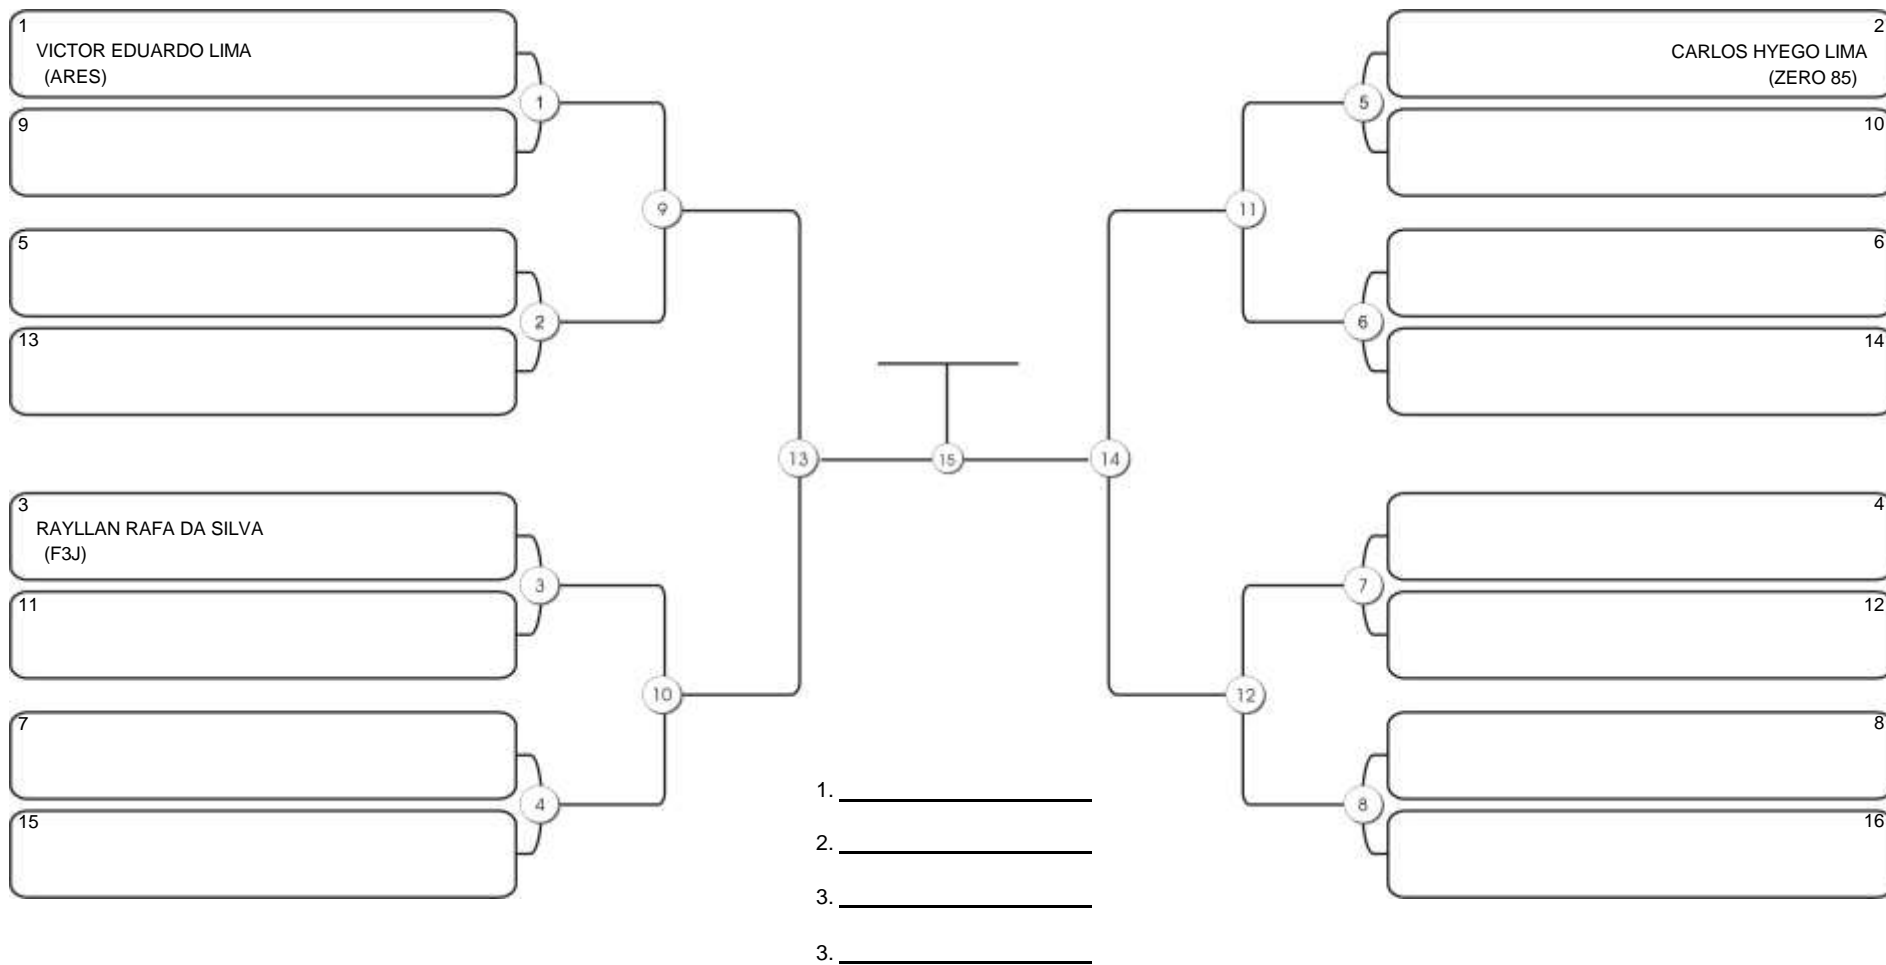

FORTAL CUP

GINASIO CARLOS ALBERTO PORTELA MARACANAU, 21 a 22 ago 2021

INF JUV ENIL A 12 13 MASC AMAREL-LARANJA-VERDE PLUMA

Responsável: _____
Nome: _____
Assinatura: _____