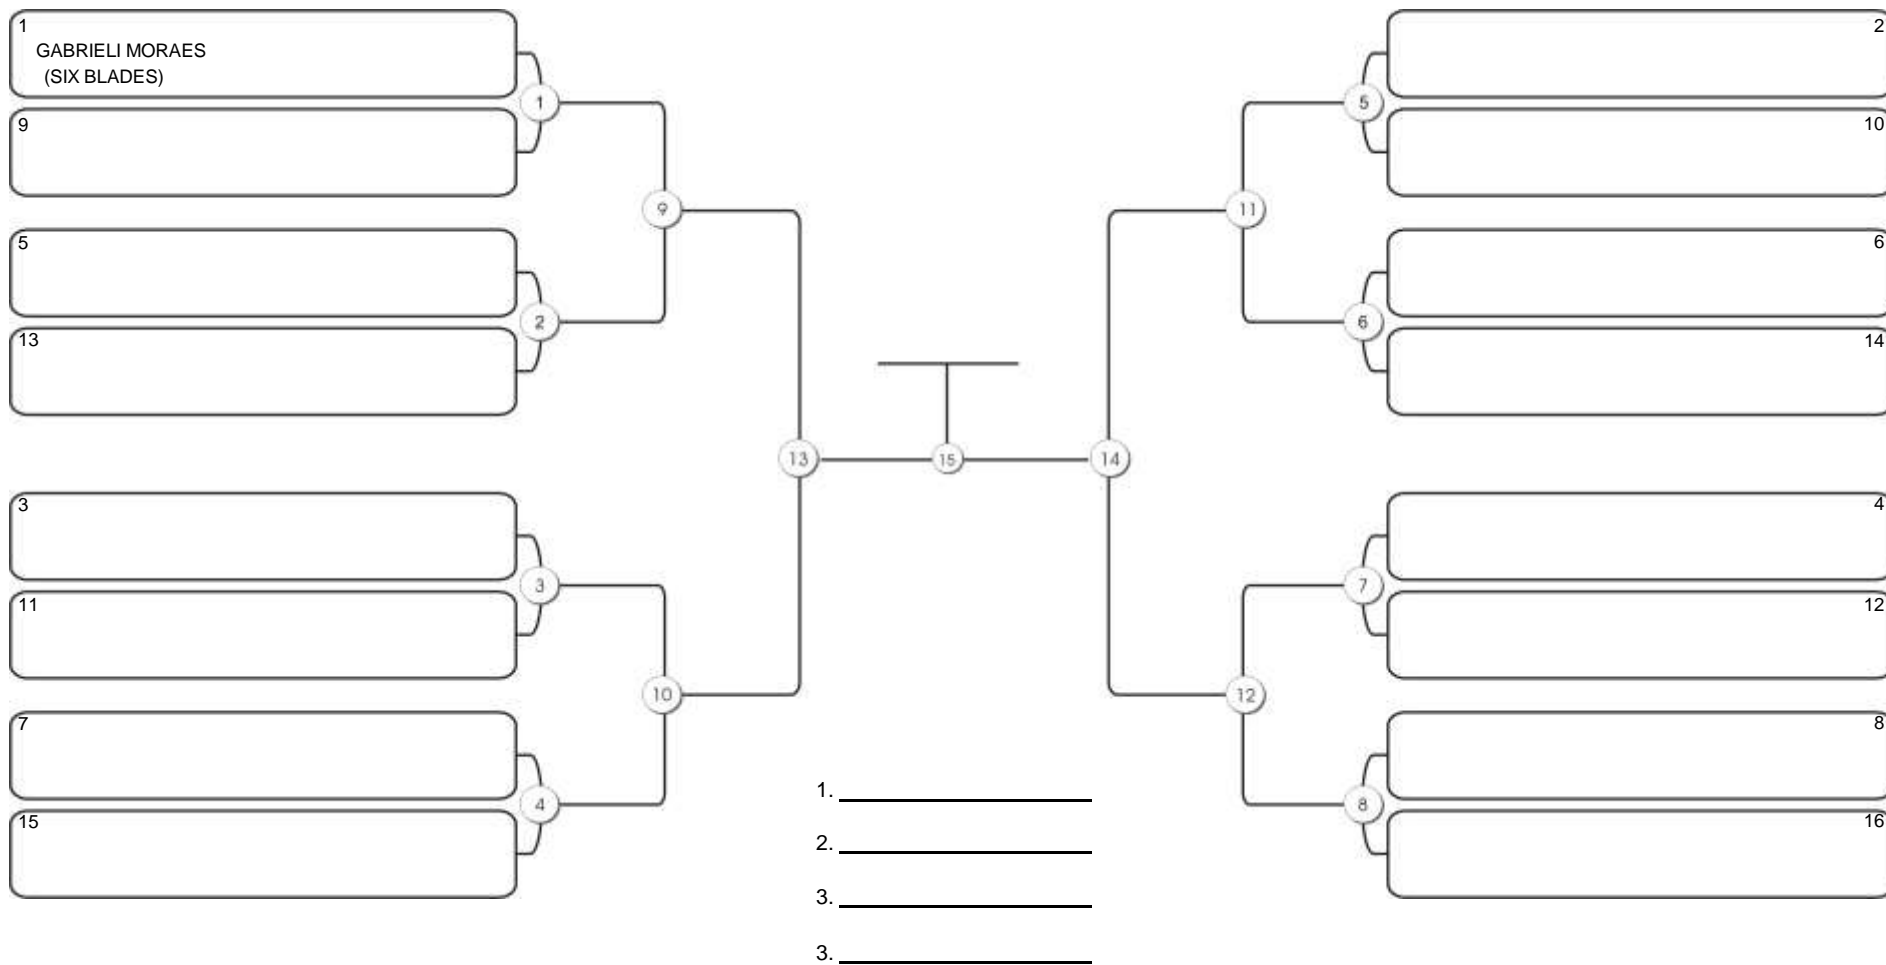

FORTAL CUP

GINASIO CARLOS ALBERTO PORTELA MARACANAU, 21 a 22 ago 2021

ADULTO FEM MARROM MÉDIO

Responsável: _____
Nome: _____
Assinatura: _____