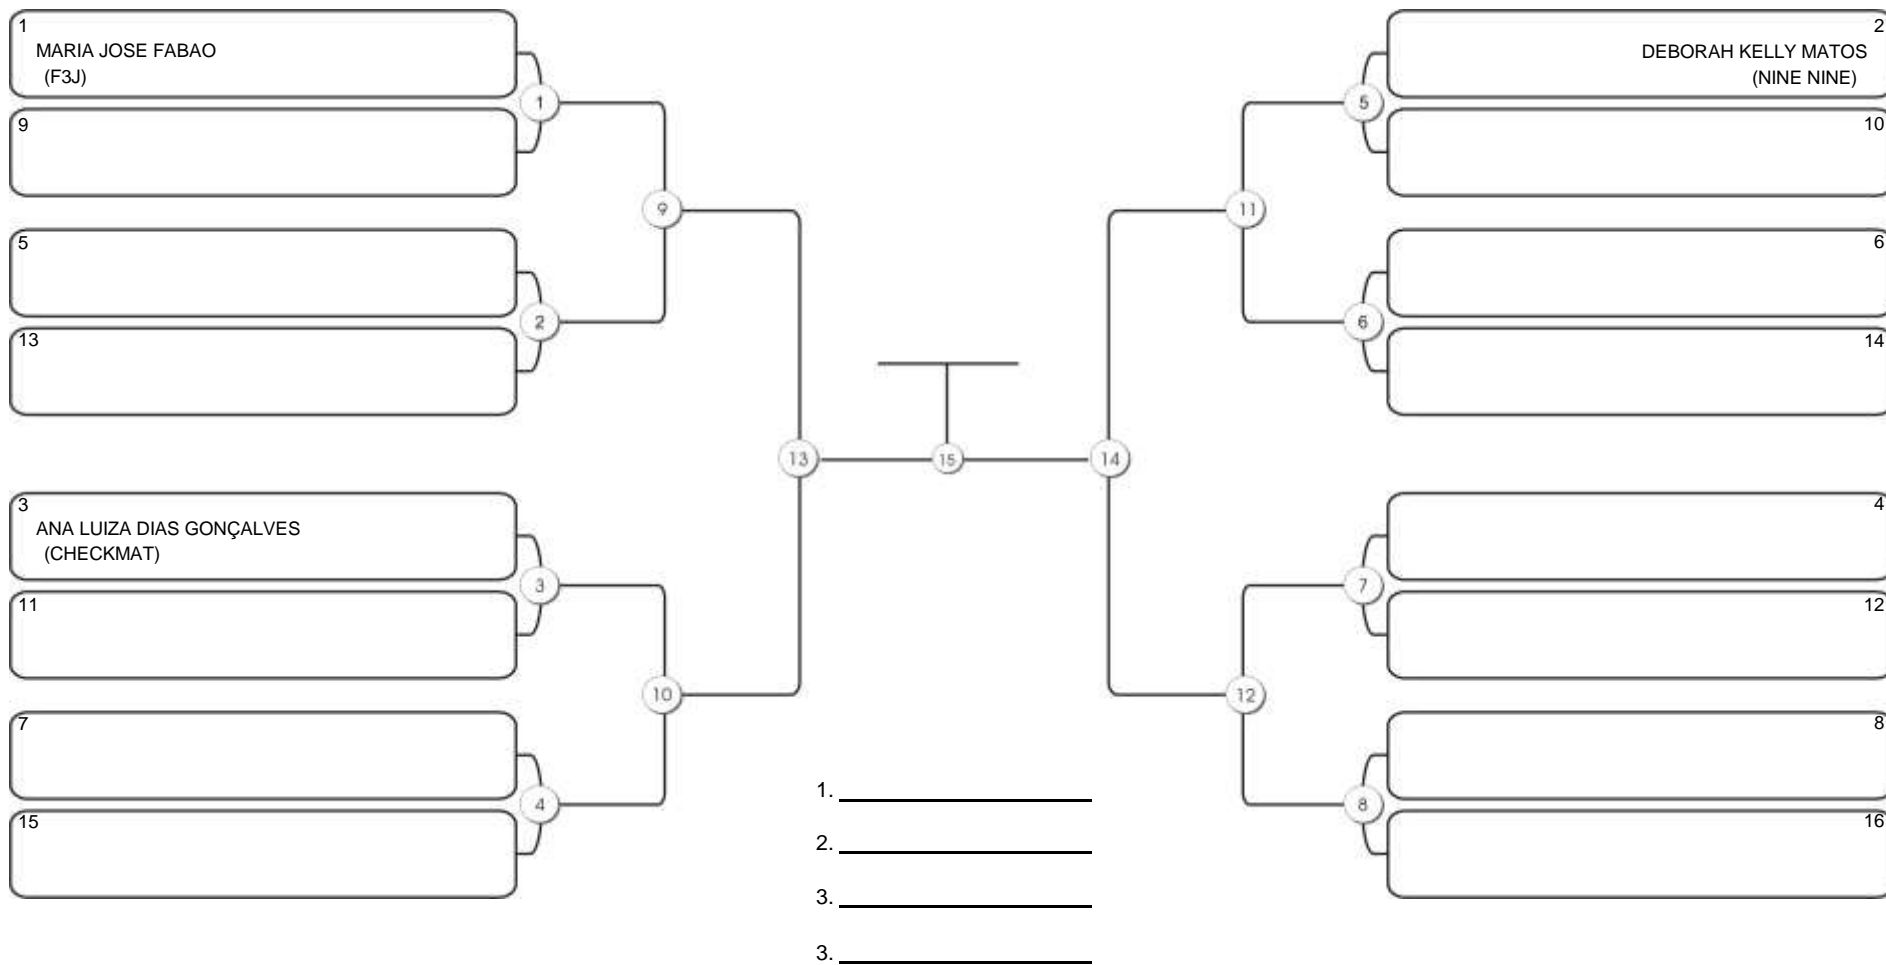

FORTAL CUP

GINASIO CARLOS ALBERTO PORTELA MARACANAU, 21 a 22 ago 2021

INF JUVENIL A 12 13 FEM BRANCA MÉDIO

Responsável: _____
Nome: _____
Assinatura: _____