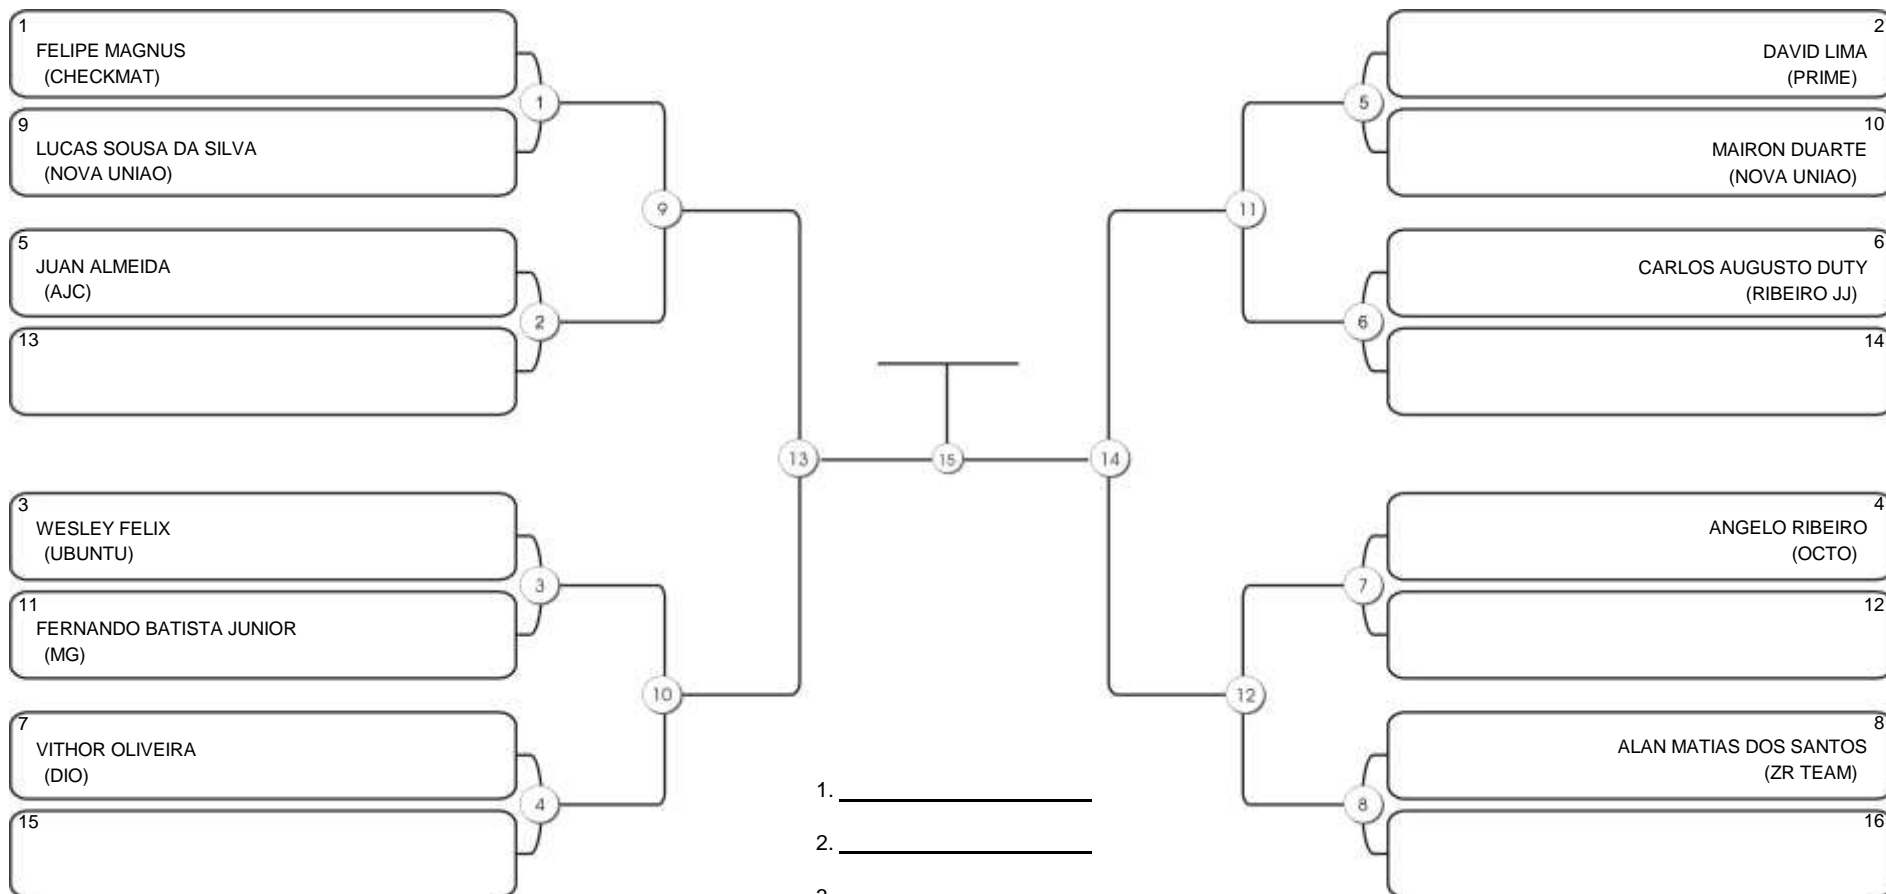

FORTAL CUP

GINASIO CARLOS ALBERTO PORTELA MARACANAU, 21 a 22 ago 2021

ADULTO MASC ROXA MÉDIO

Responsável: _____
Nome: _____
Assinatura: _____