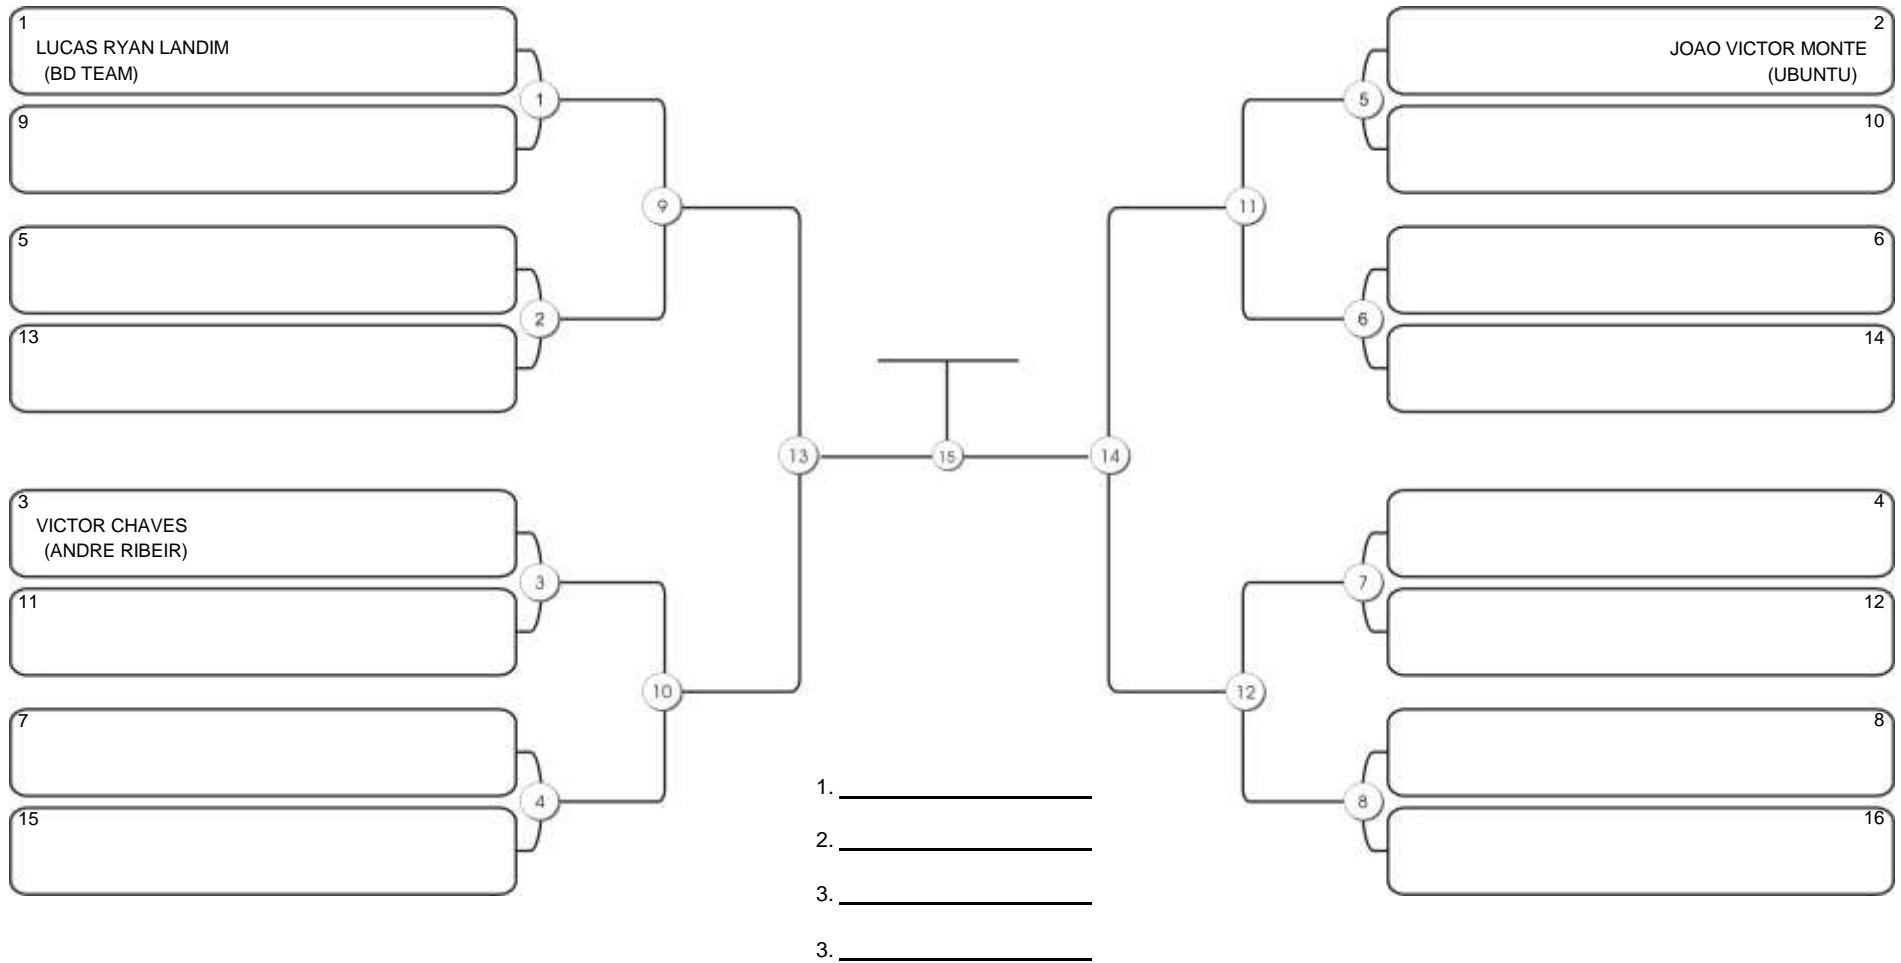

FORTAL CUP

GINASIO CARLOS ALBERTO PORTELA MARACANAU, 21 a 22 ago 2021

NO GI ADULTO MASC BRANCA ABSOLUTO

Responsável: _____
Nome: _____
Assinatura: _____