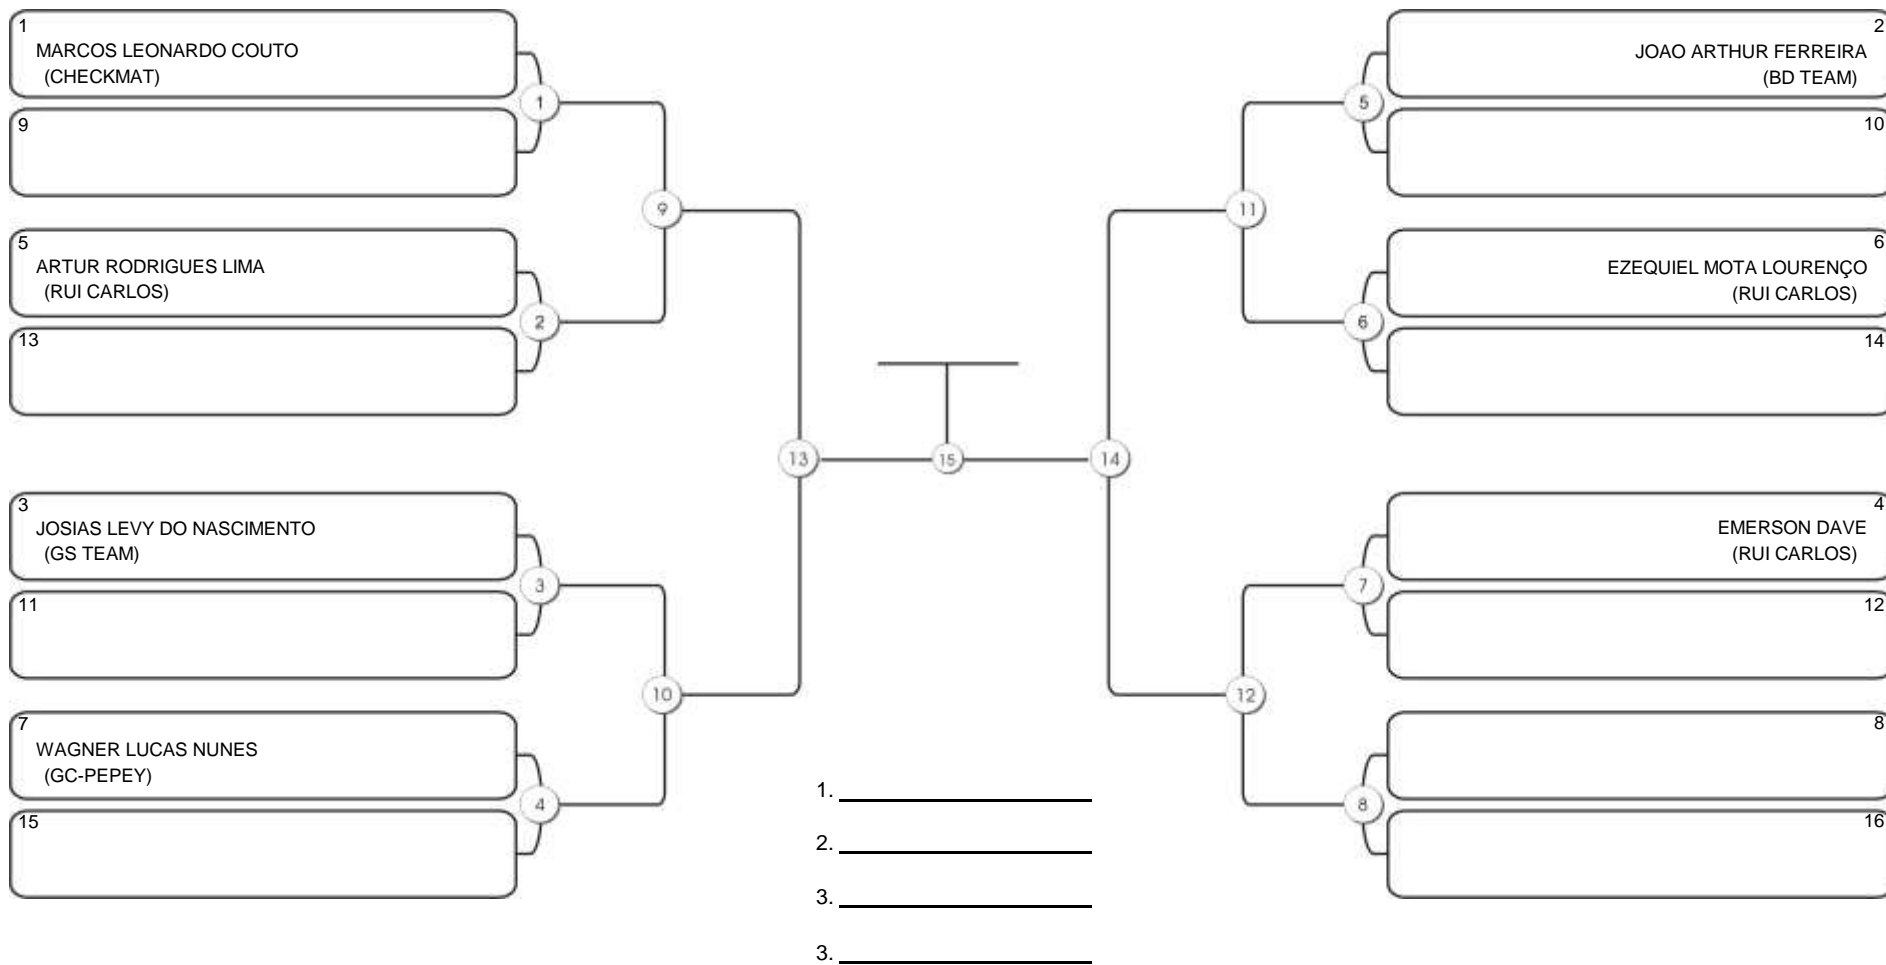

FORTAL CUP

GINASIO CARLOS ALBERTO PORTELA MARACANAU, 21 a 22 ago 2021

INFANTIL B 10 E 11 MASC BRANCA-CINZA PESADÍSSIMO

Responsável: _____
Nome: _____
Assinatura: _____