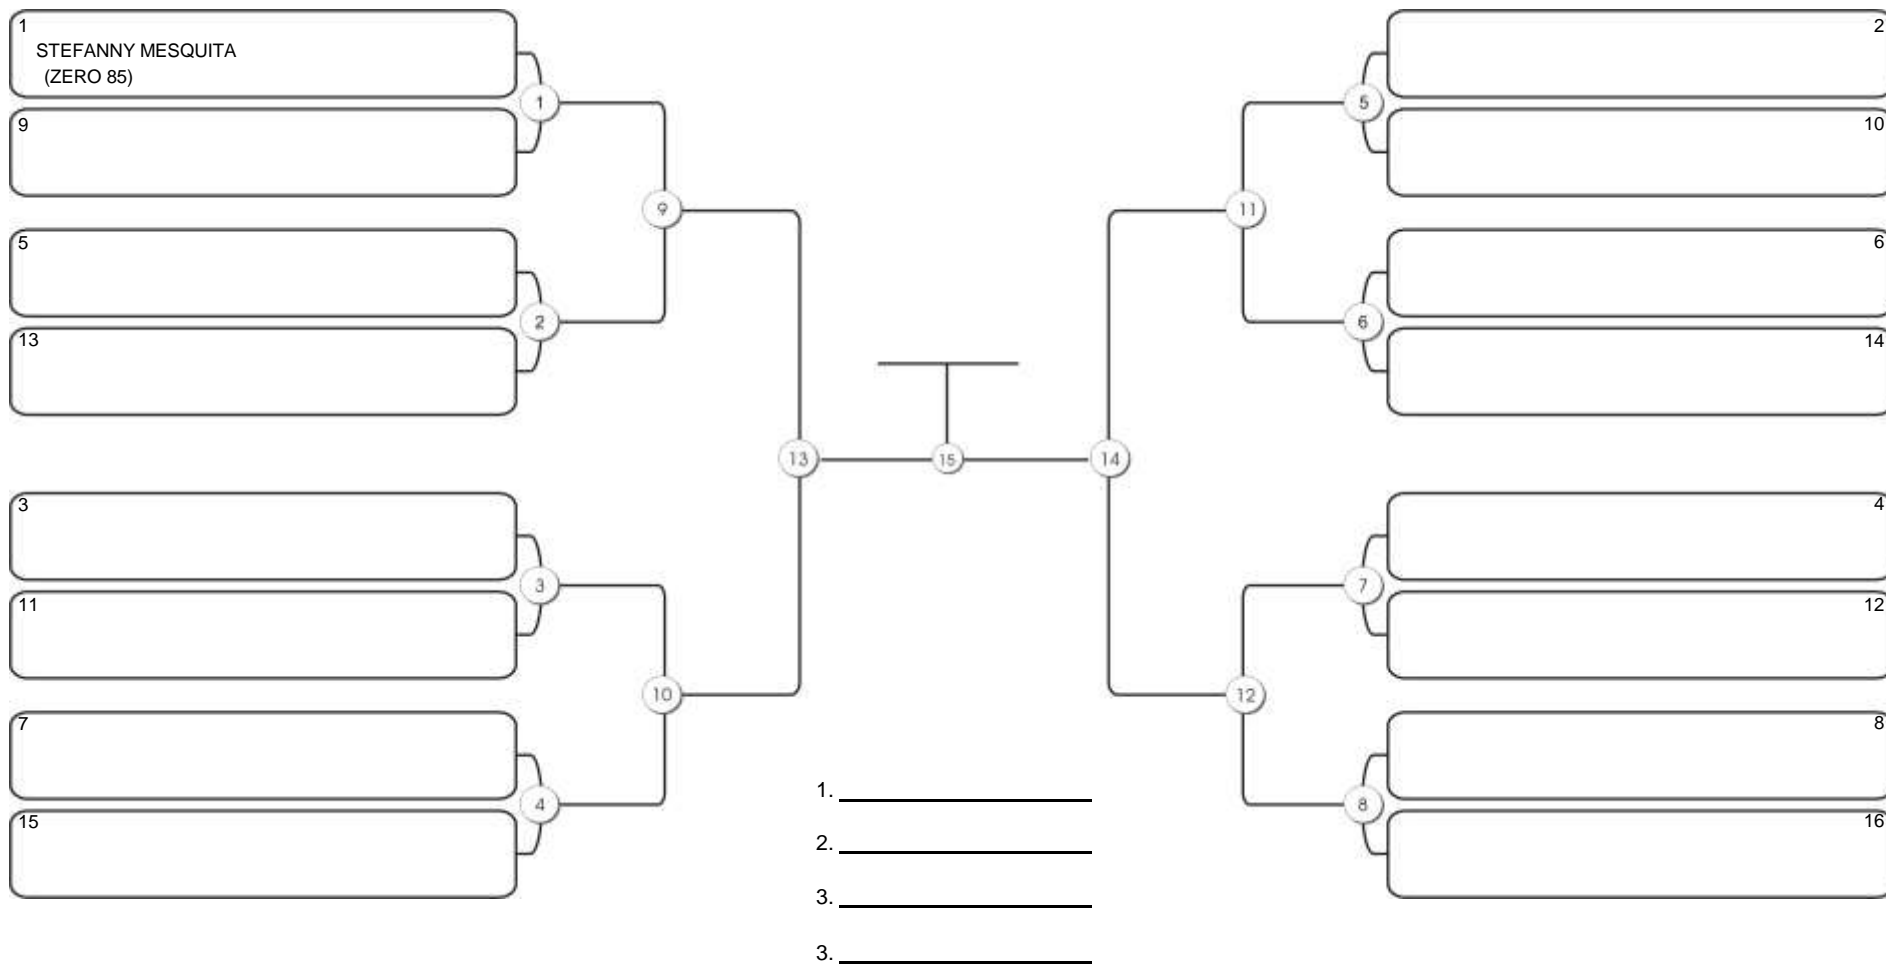

FORTAL CUP

GINASIO CARLOS ALBERTO PORTELA MARACANAU, 21 a 22 ago 2021

INFA JUVENIL B 14 15 FEM AMAREL-LARANJA-VERDE SUPER-PESADO

Responsável: _____
Nome: _____
Assinatura: _____