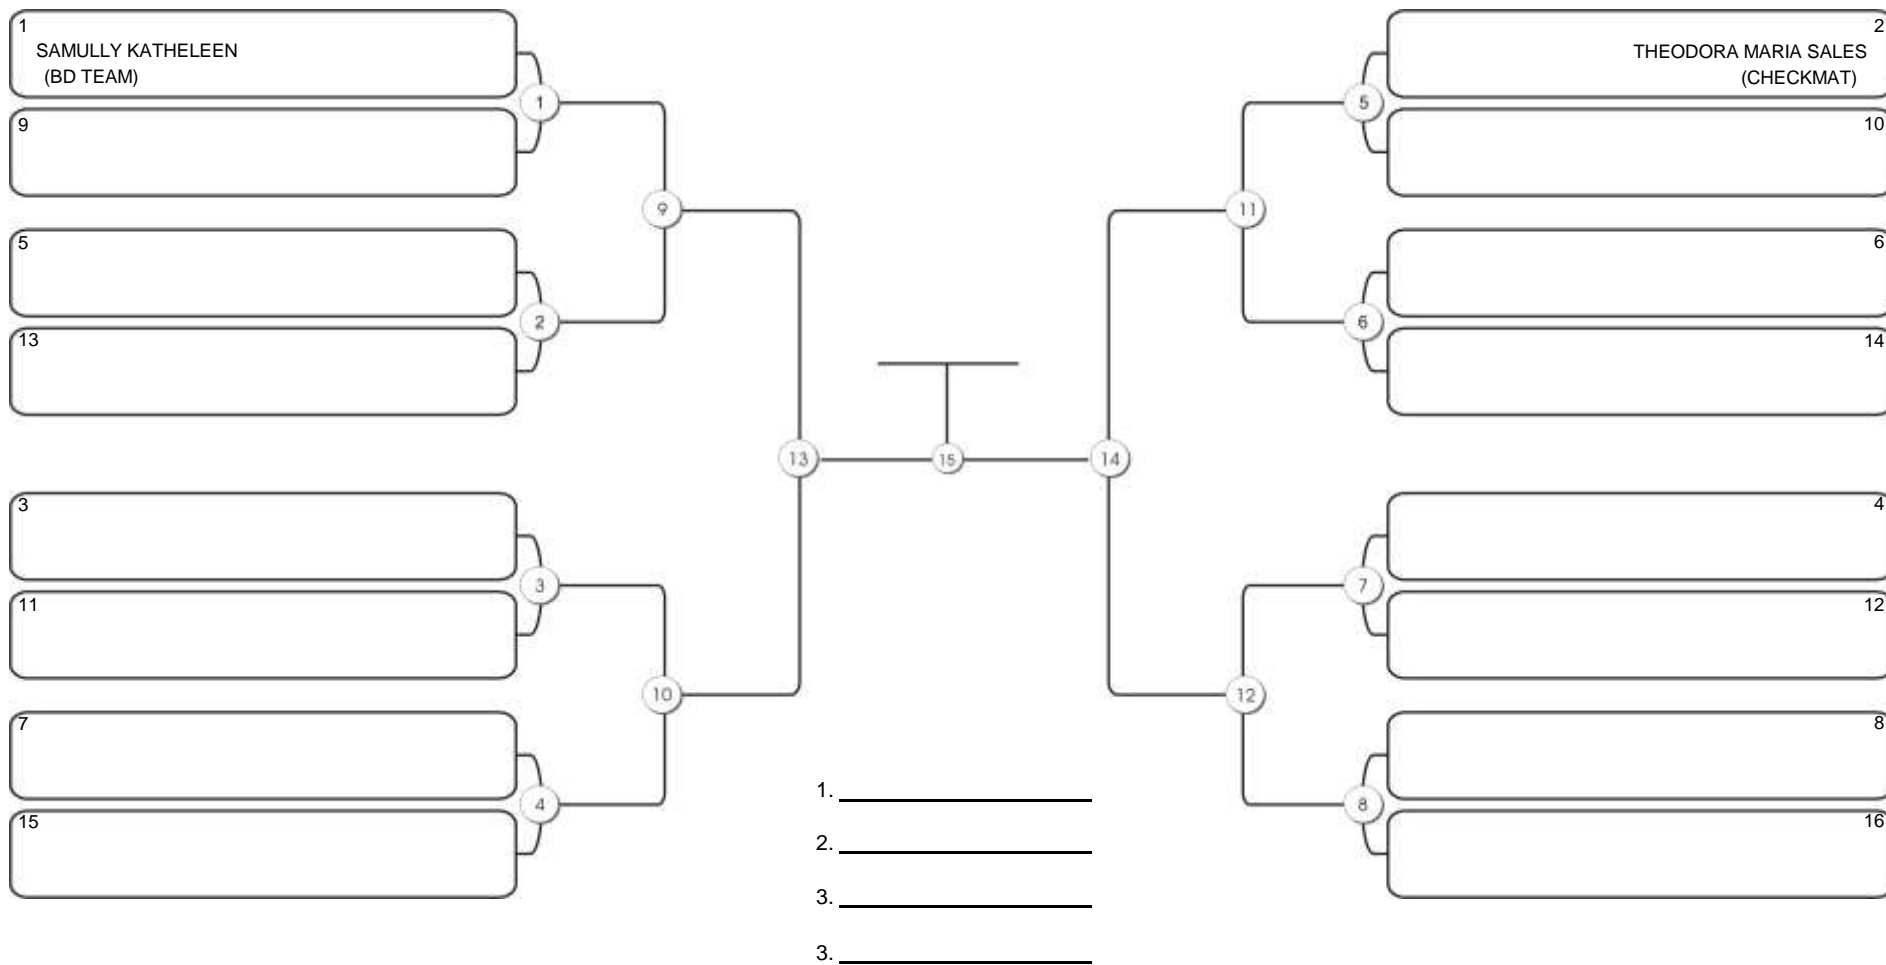

FORTAL CUP

GINASIO CARLOS ALBERTO PORTELA MARACANAU, 21 a 22 ago 2021

INFANTIL A 8 E 9 FEM BRANCA-CINZA MÉDIO

Responsável: _____

Nome: _____

Assinatura: _____