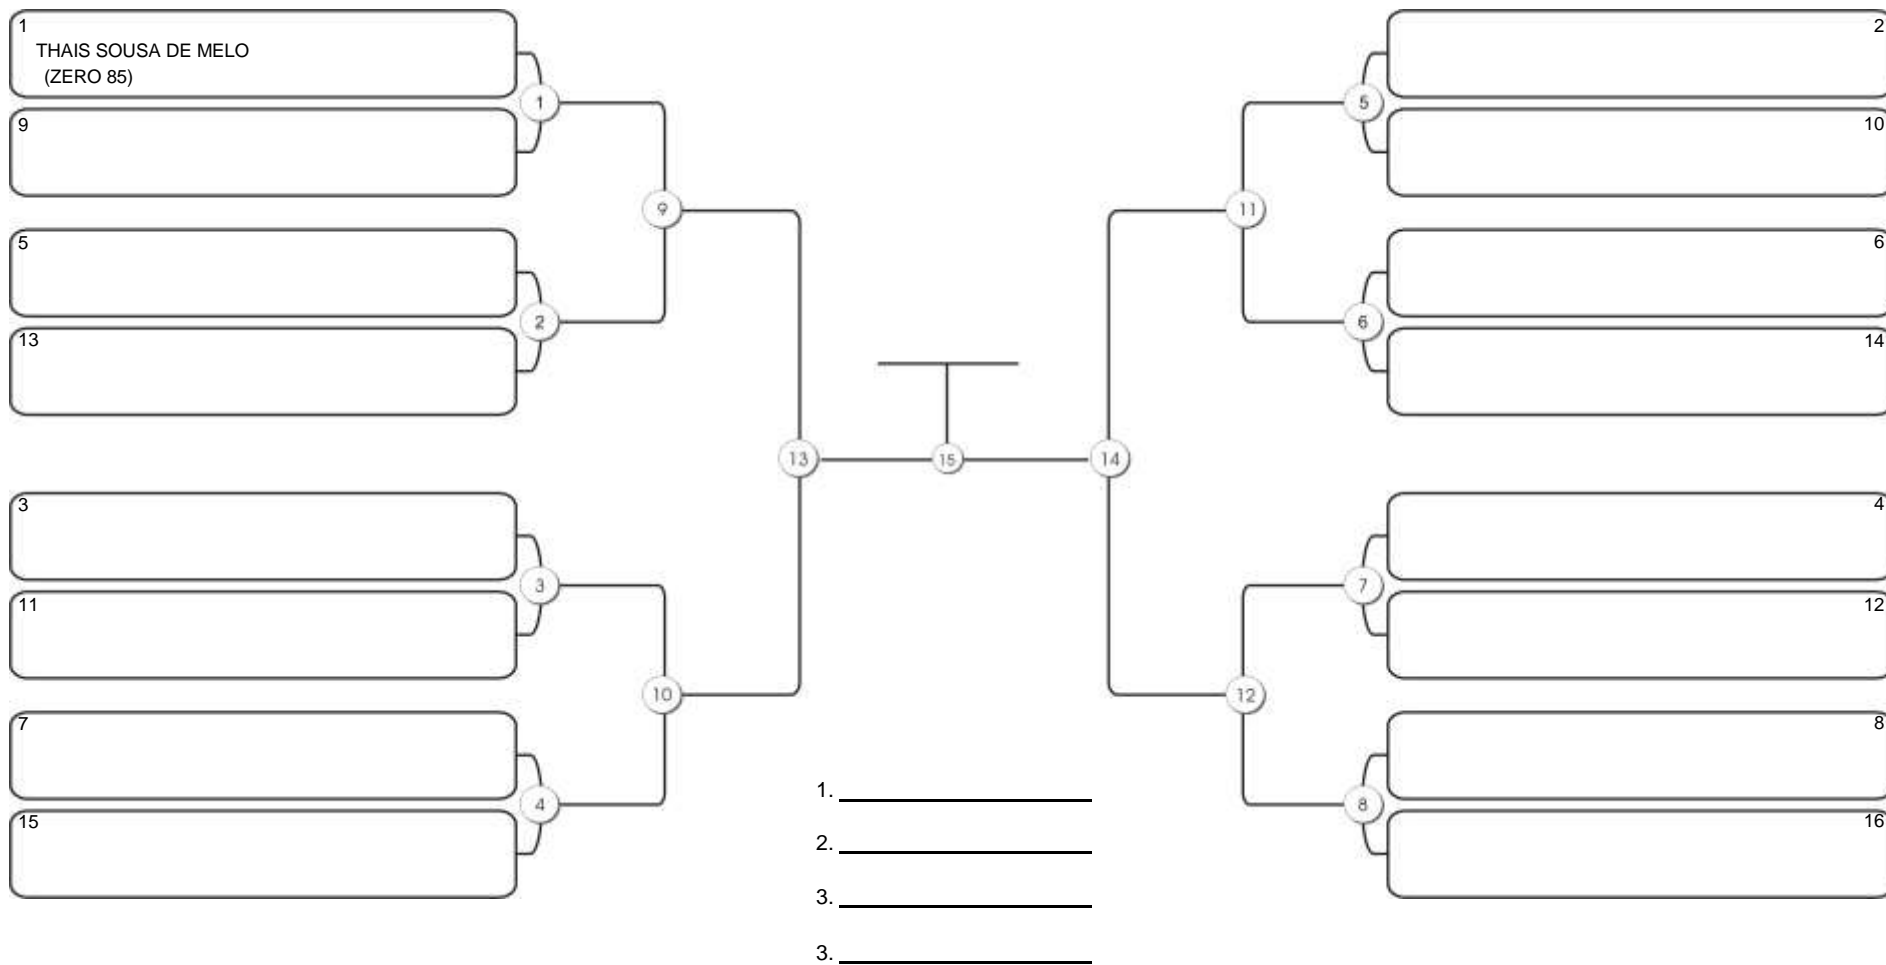

FORTAL CUP

GINASIO CARLOS ALBERTO PORTELA MARACANAU, 21 a 22 ago 2021

NO GI ADULTO FEM BRANCA LEVE

Responsável: _____
Nome: _____
Assinatura: _____