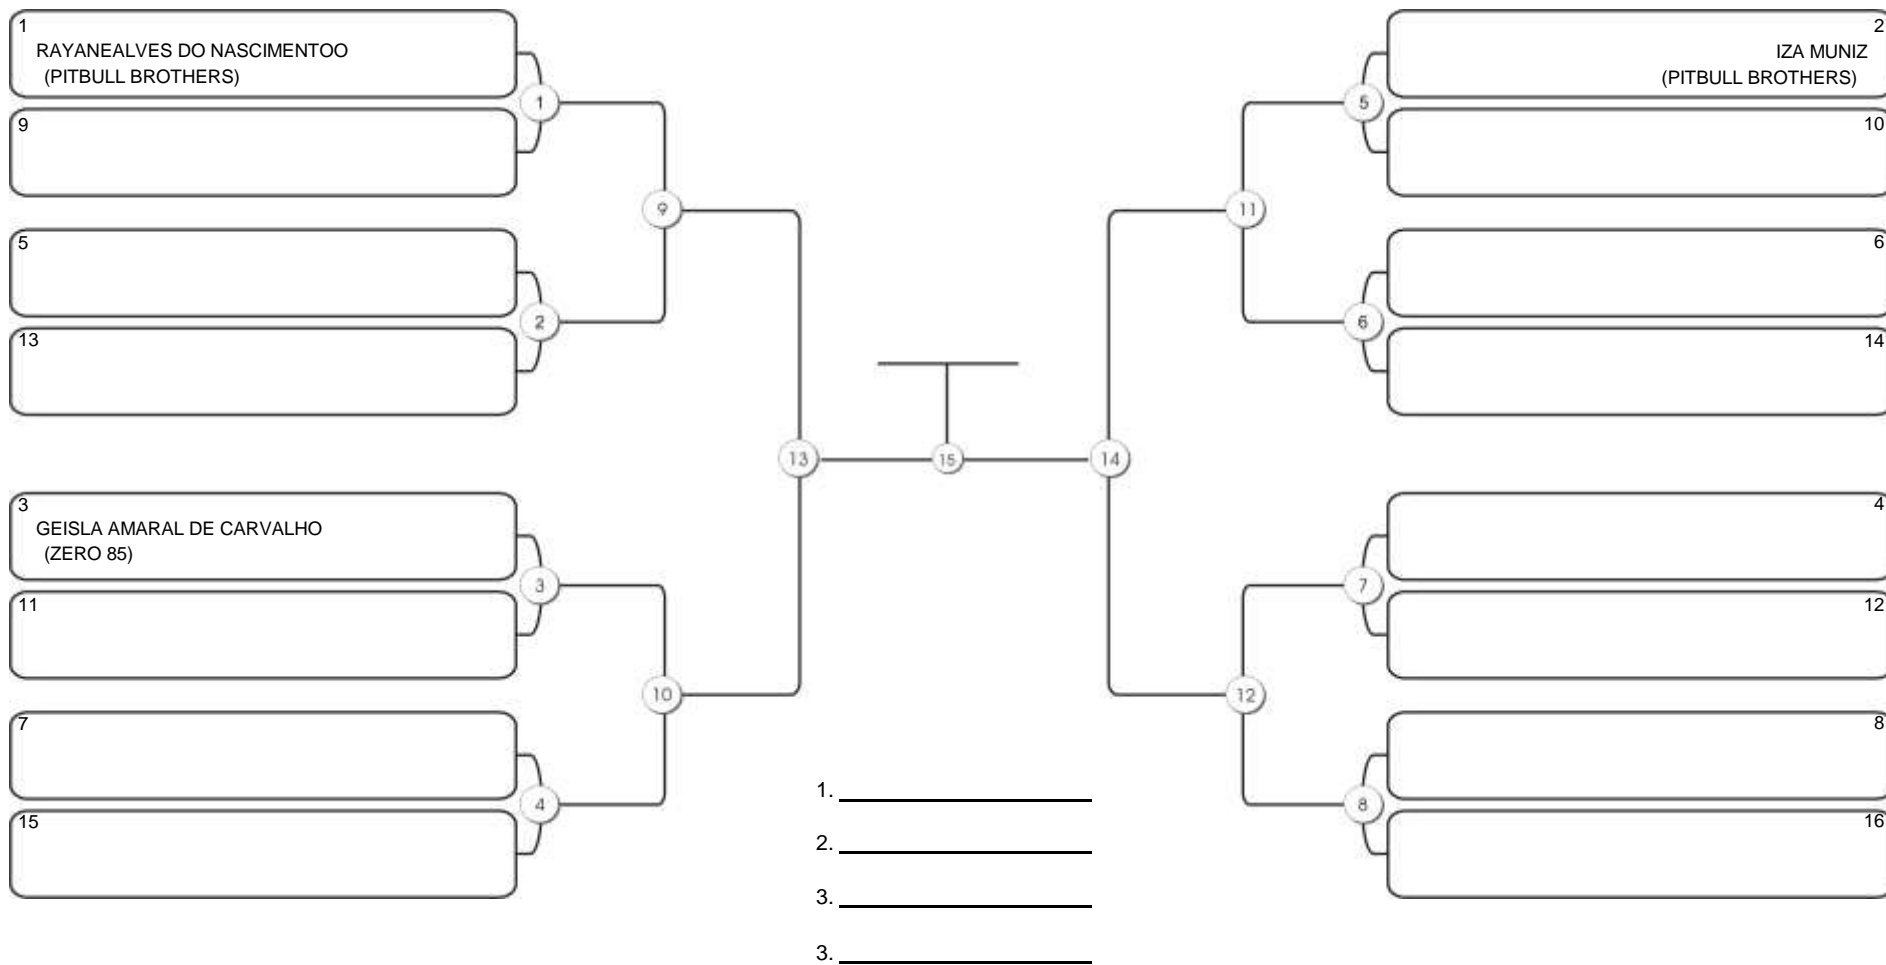

FORTAL CUP

GINASIO CARLOS ALBERTO PORTELA MARACANAU, 21 a 22 ago 2021

ADULTO FEM BRANCA PLUMA

Responsável: _____
Nome: _____
Assinatura: _____