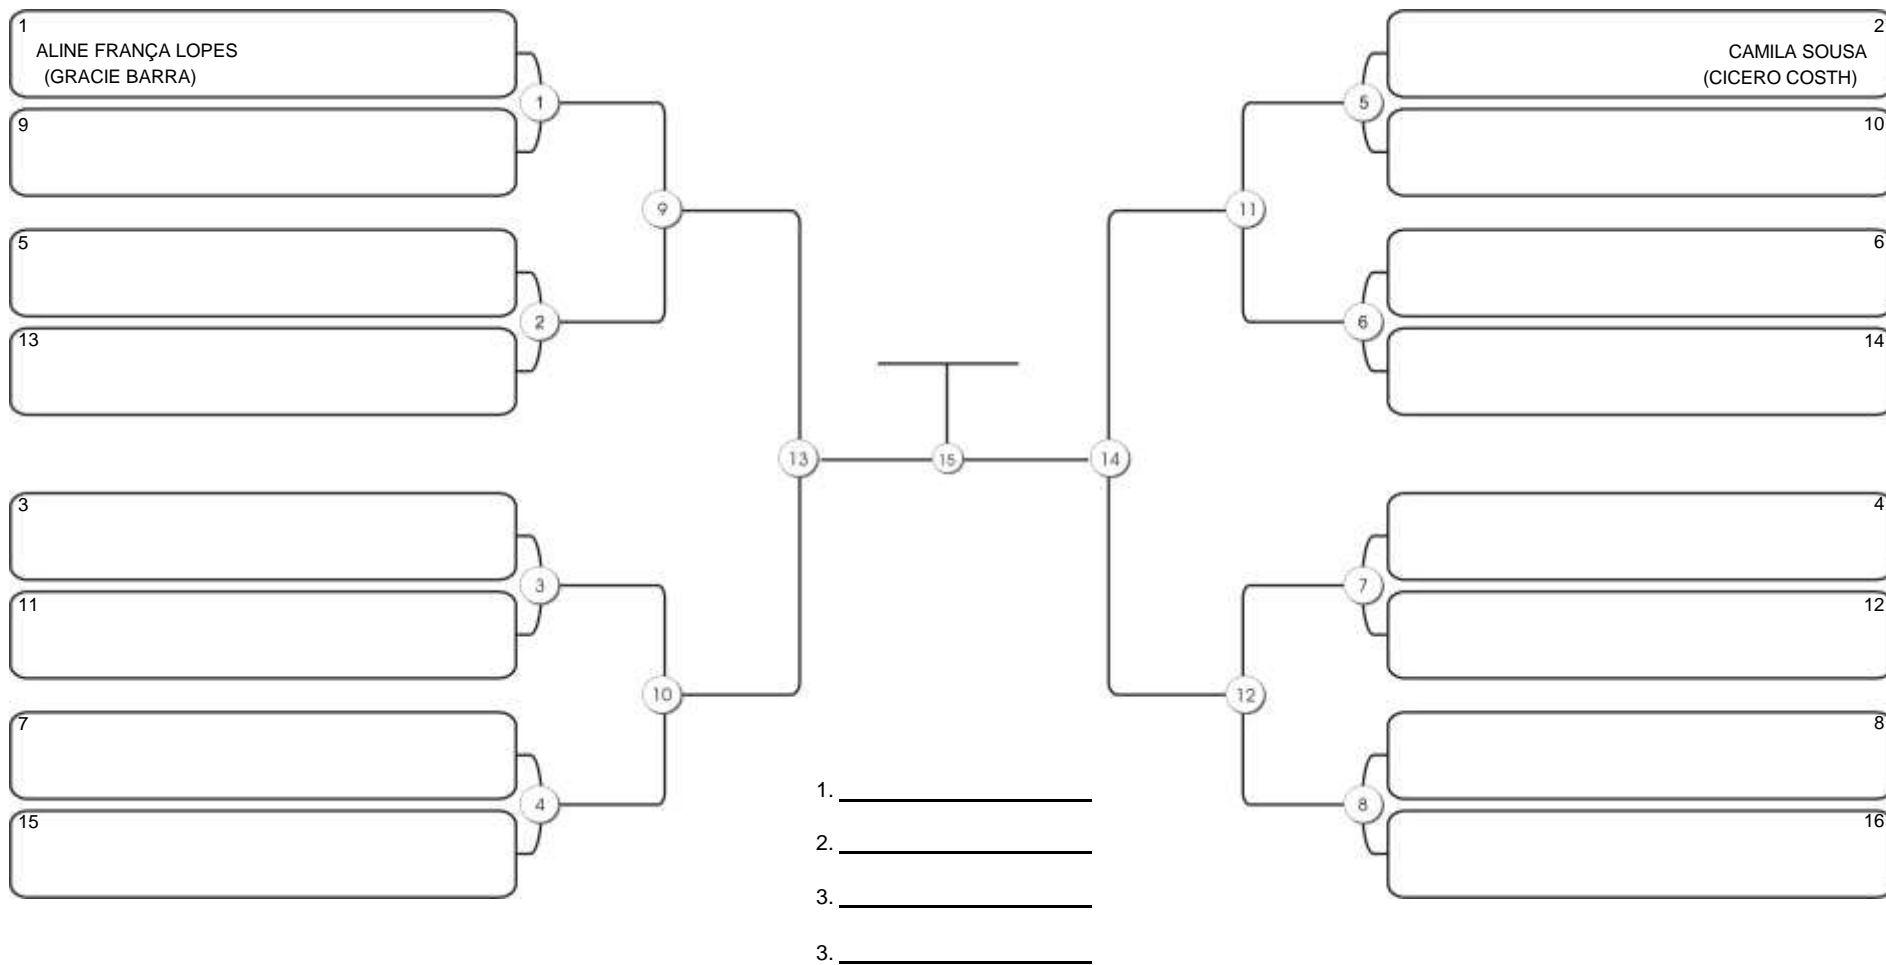

FORTAL CUP

GINASIO CARLOS ALBERTO PORTELA MARACANAU, 21 a 22 ago 2021

ADULTO FEM MARROM PESADÍSSIMO

Responsável: _____
Nome: _____
Assinatura: _____