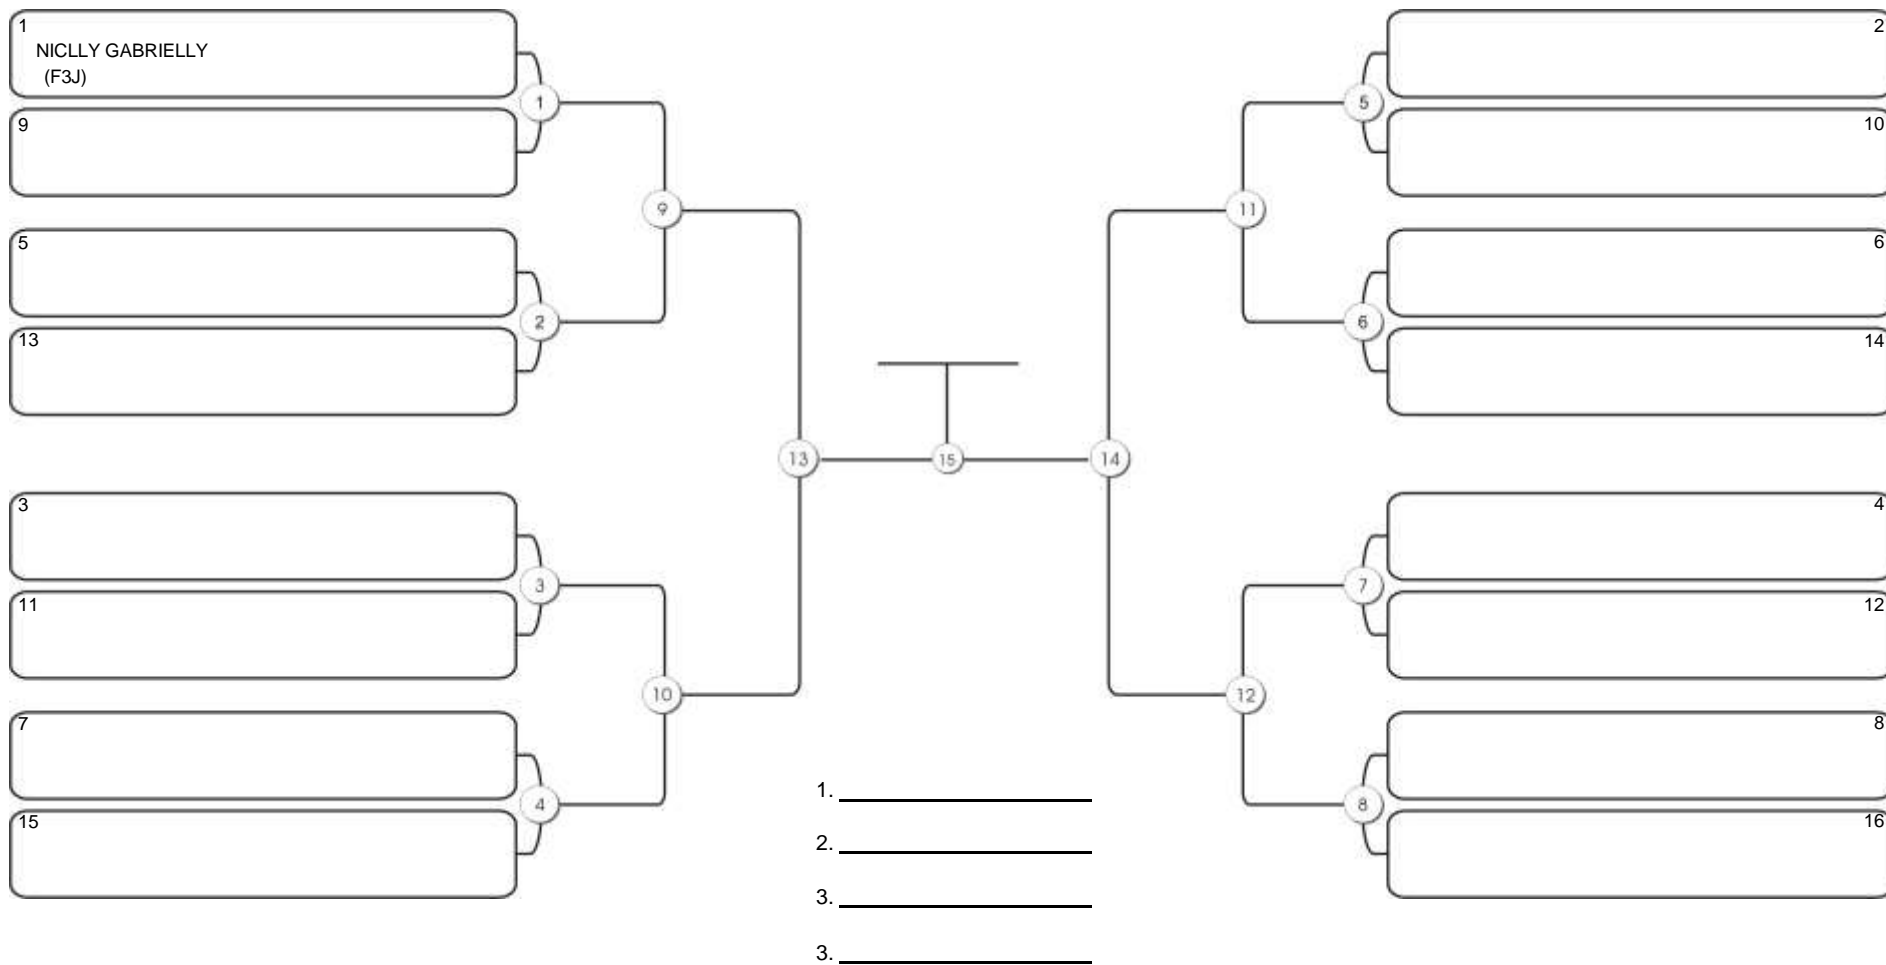

FORTAL CUP

GINASIO CARLOS ALBERTO PORTELA MARACANAU, 21 a 22 ago 2021

INFANTIL B 10 E 11 FEM BRANCA-CINZA PENA

Responsável: _____
Nome: _____
Assinatura: _____