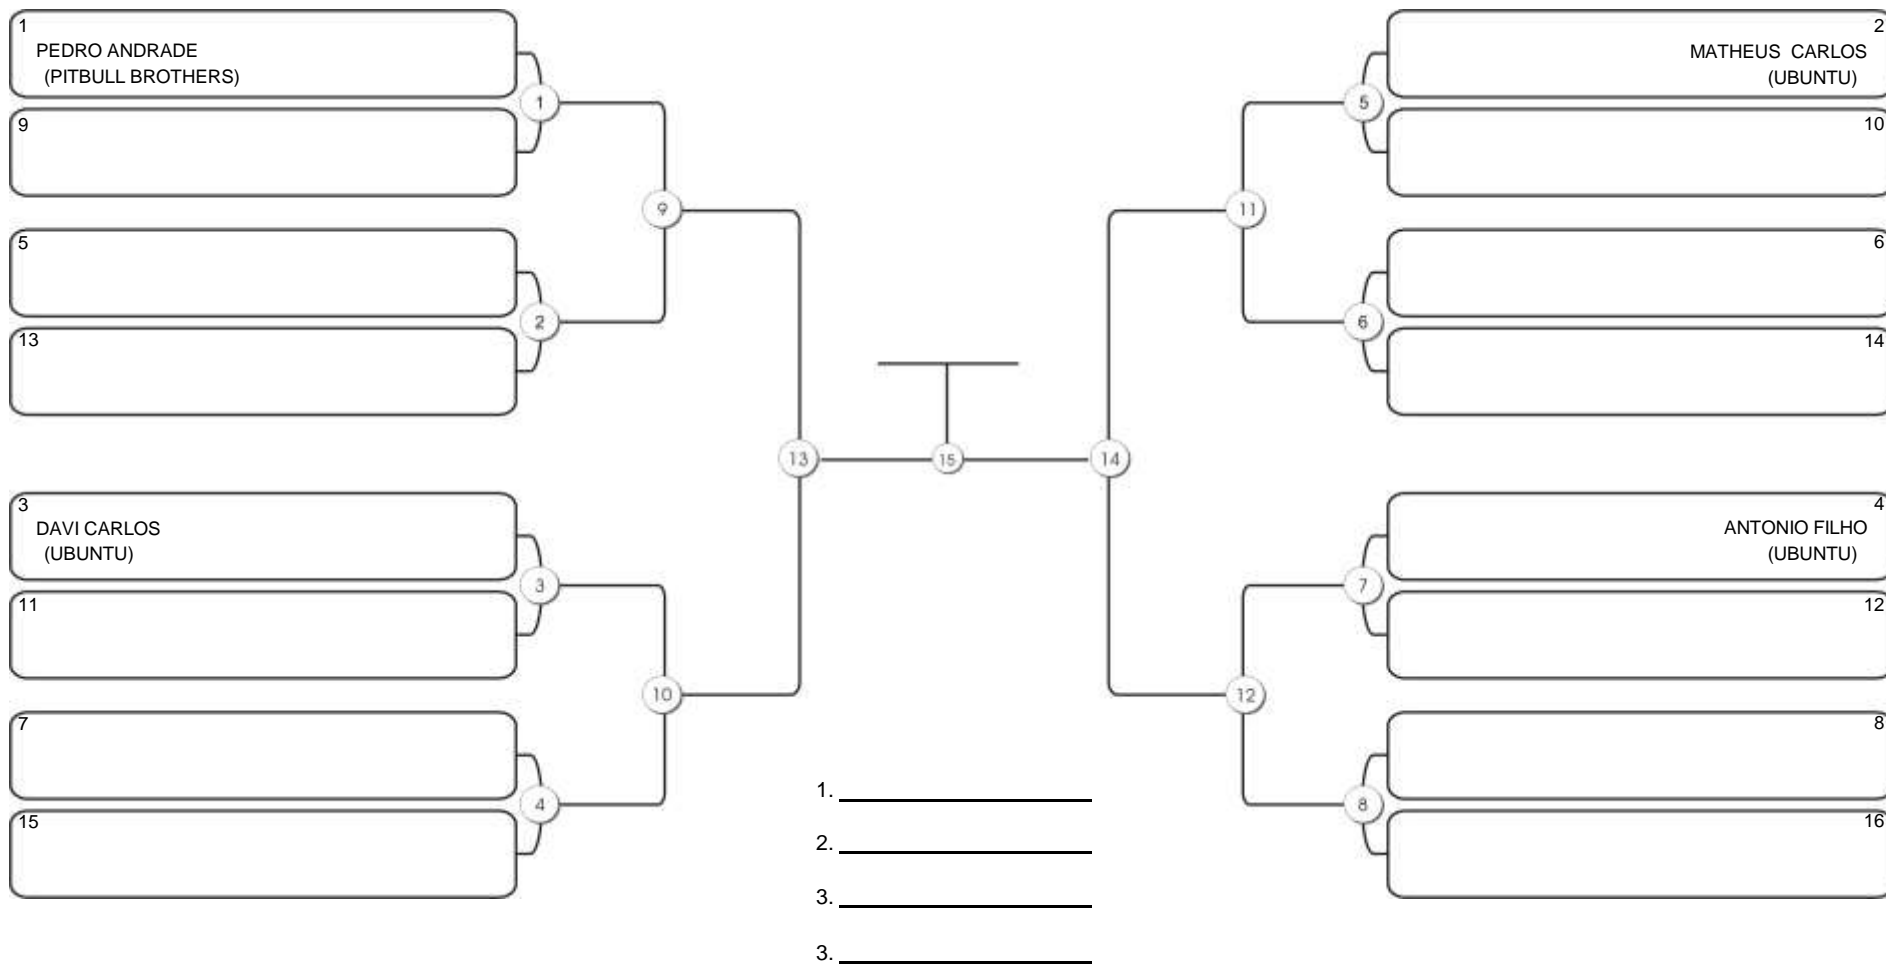

FORTAL CUP

GINASIO CARLOS ALBERTO PORTELA MARACANAU, 21 a 22 ago 2021

ADULTO MASC PRETA PENA

Responsável: _____
Nome: _____
Assinatura: _____