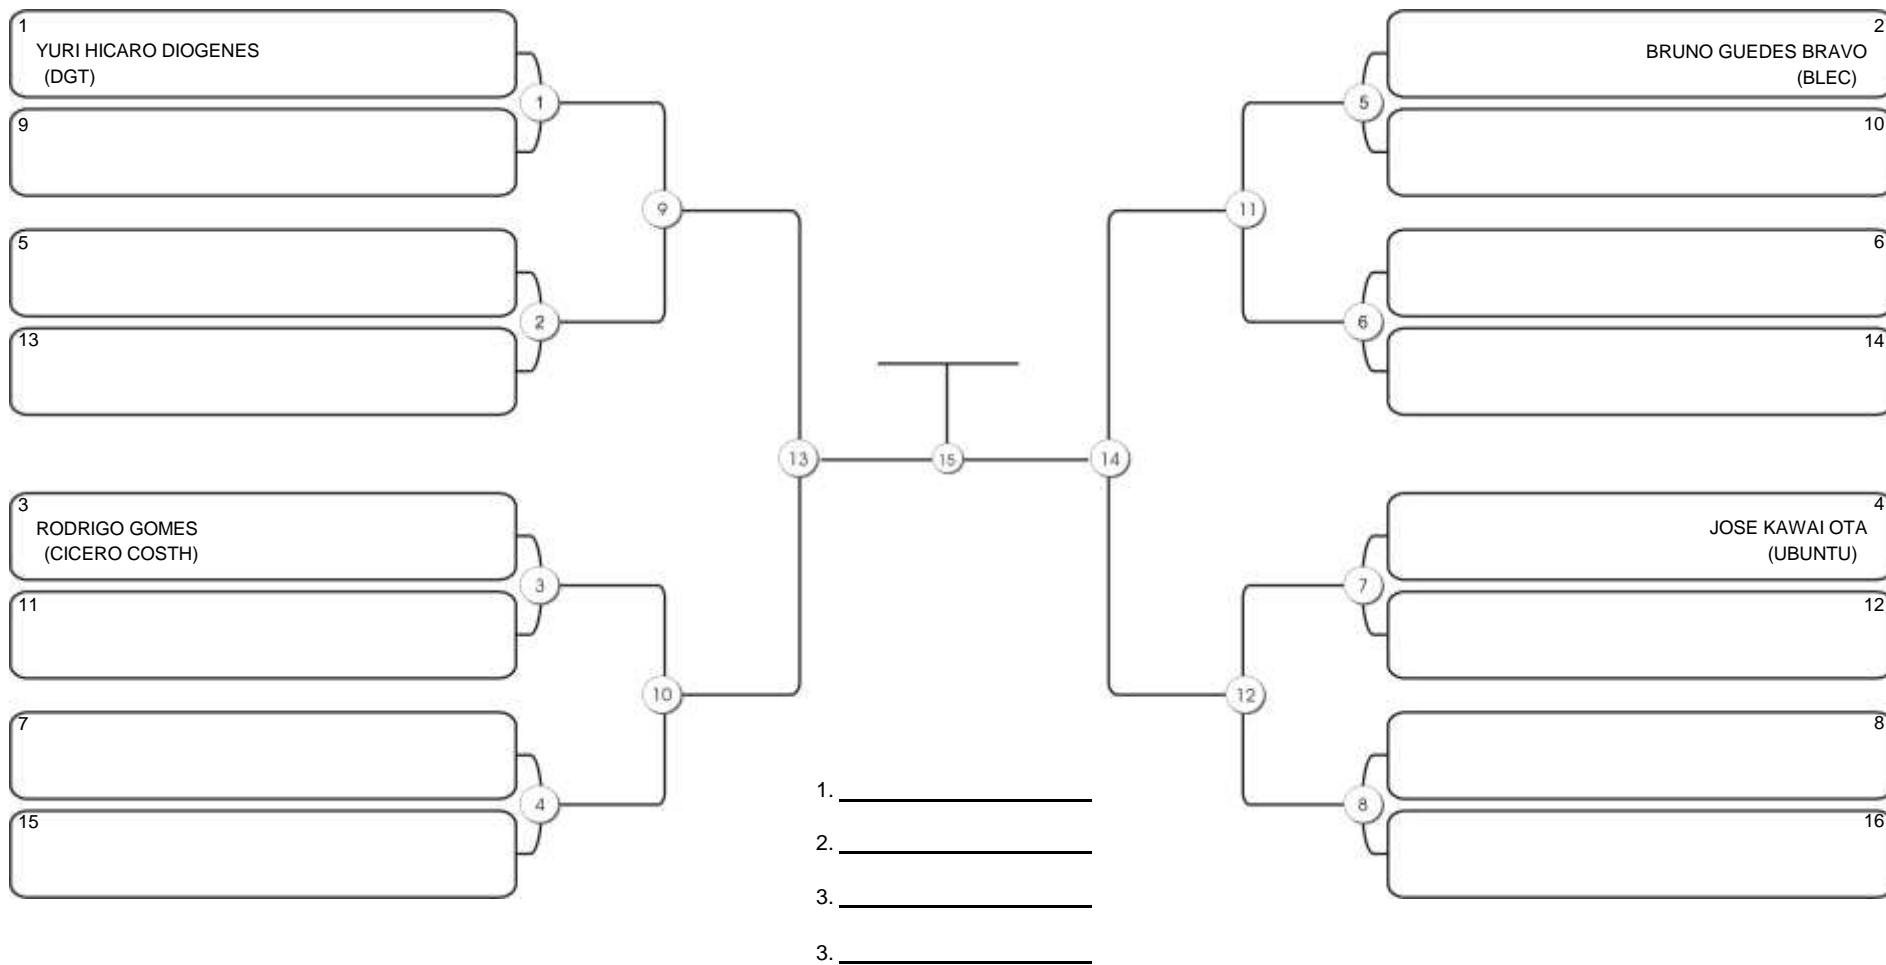

FORTAL CUP

GINASIO CARLOS ALBERTO PORTELA MARACANAU, 21 a 22 ago 2021

MASTER MASC ROXA ABSOLUTO

Responsável: _____
Nome: _____
Assinatura: _____