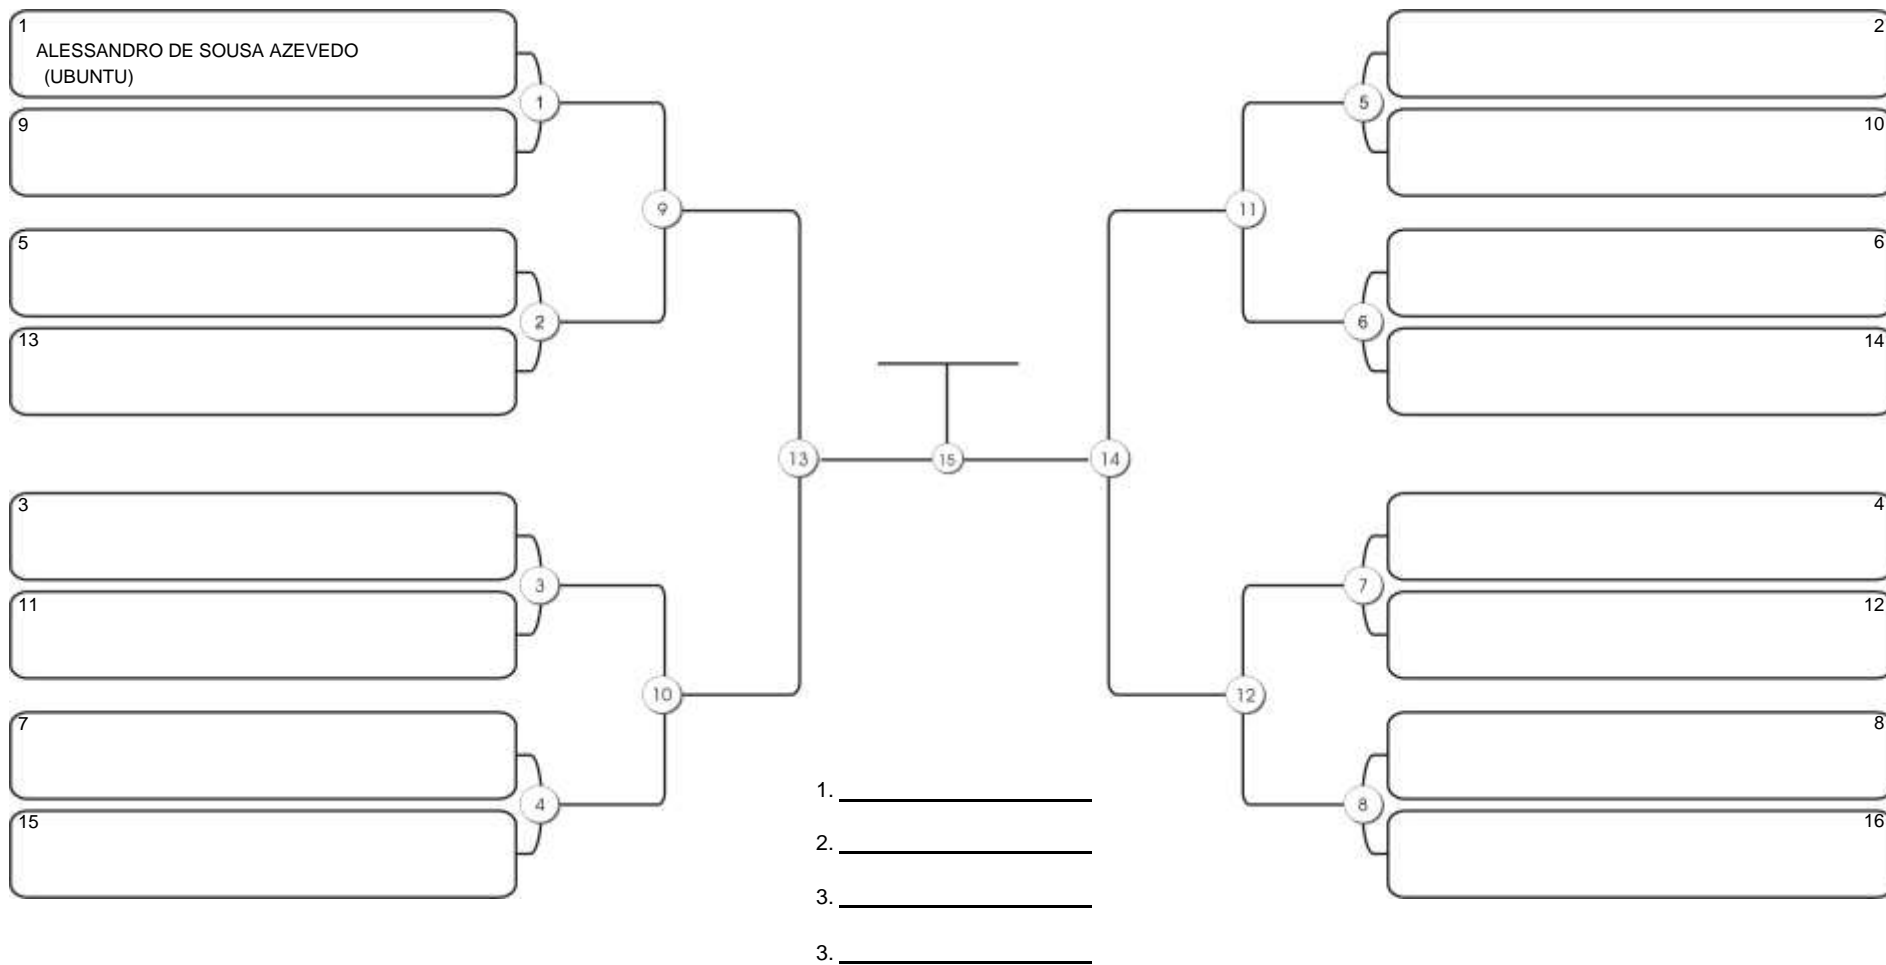

FORTAL CUP

GINASIO CARLOS ALBERTO PORTELA MARACANAU, 21 a 22 ago 2021

SÊNIOR 2 MASC AZUL PESADÍSSIMO

Responsável: _____
Nome: _____
Assinatura: _____