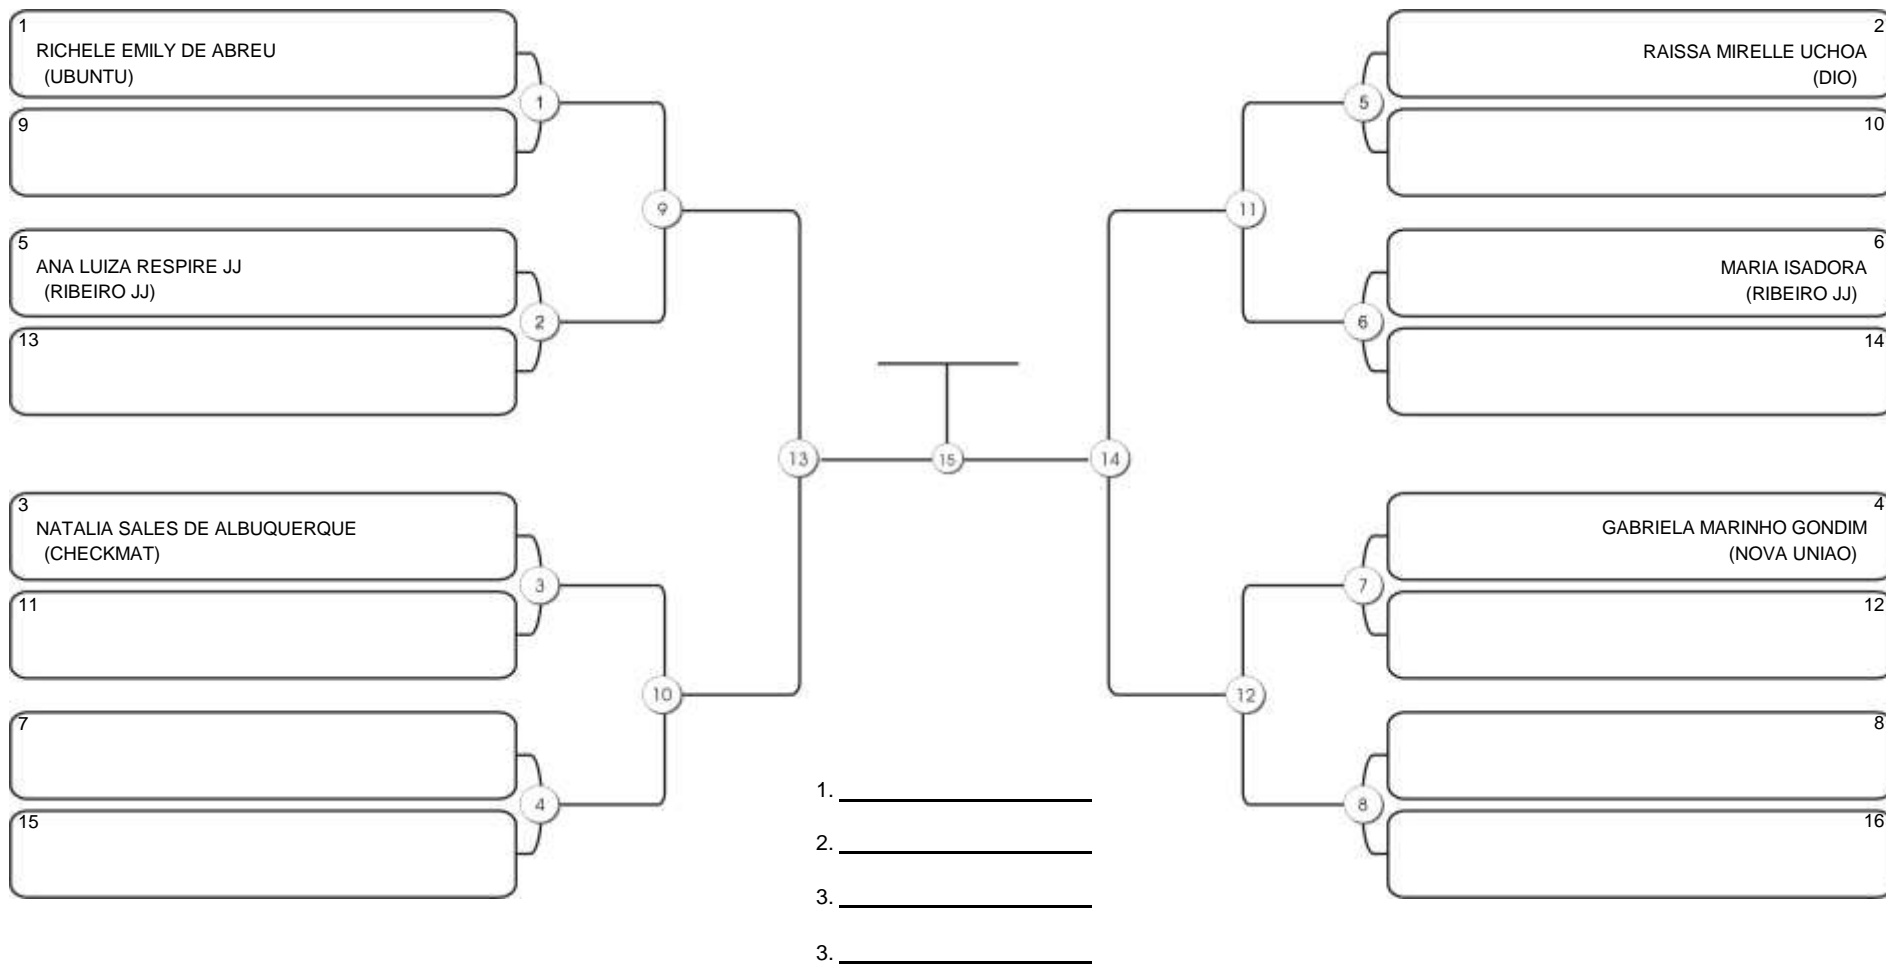

FORTAL CUP

GINASIO CARLOS ALBERTO PORTELA MARACANAU, 21 a 22 ago 2021

ADULTO FEM BRANCA MEIO-PESADO

Responsável: _____
Nome: _____
Assinatura: _____