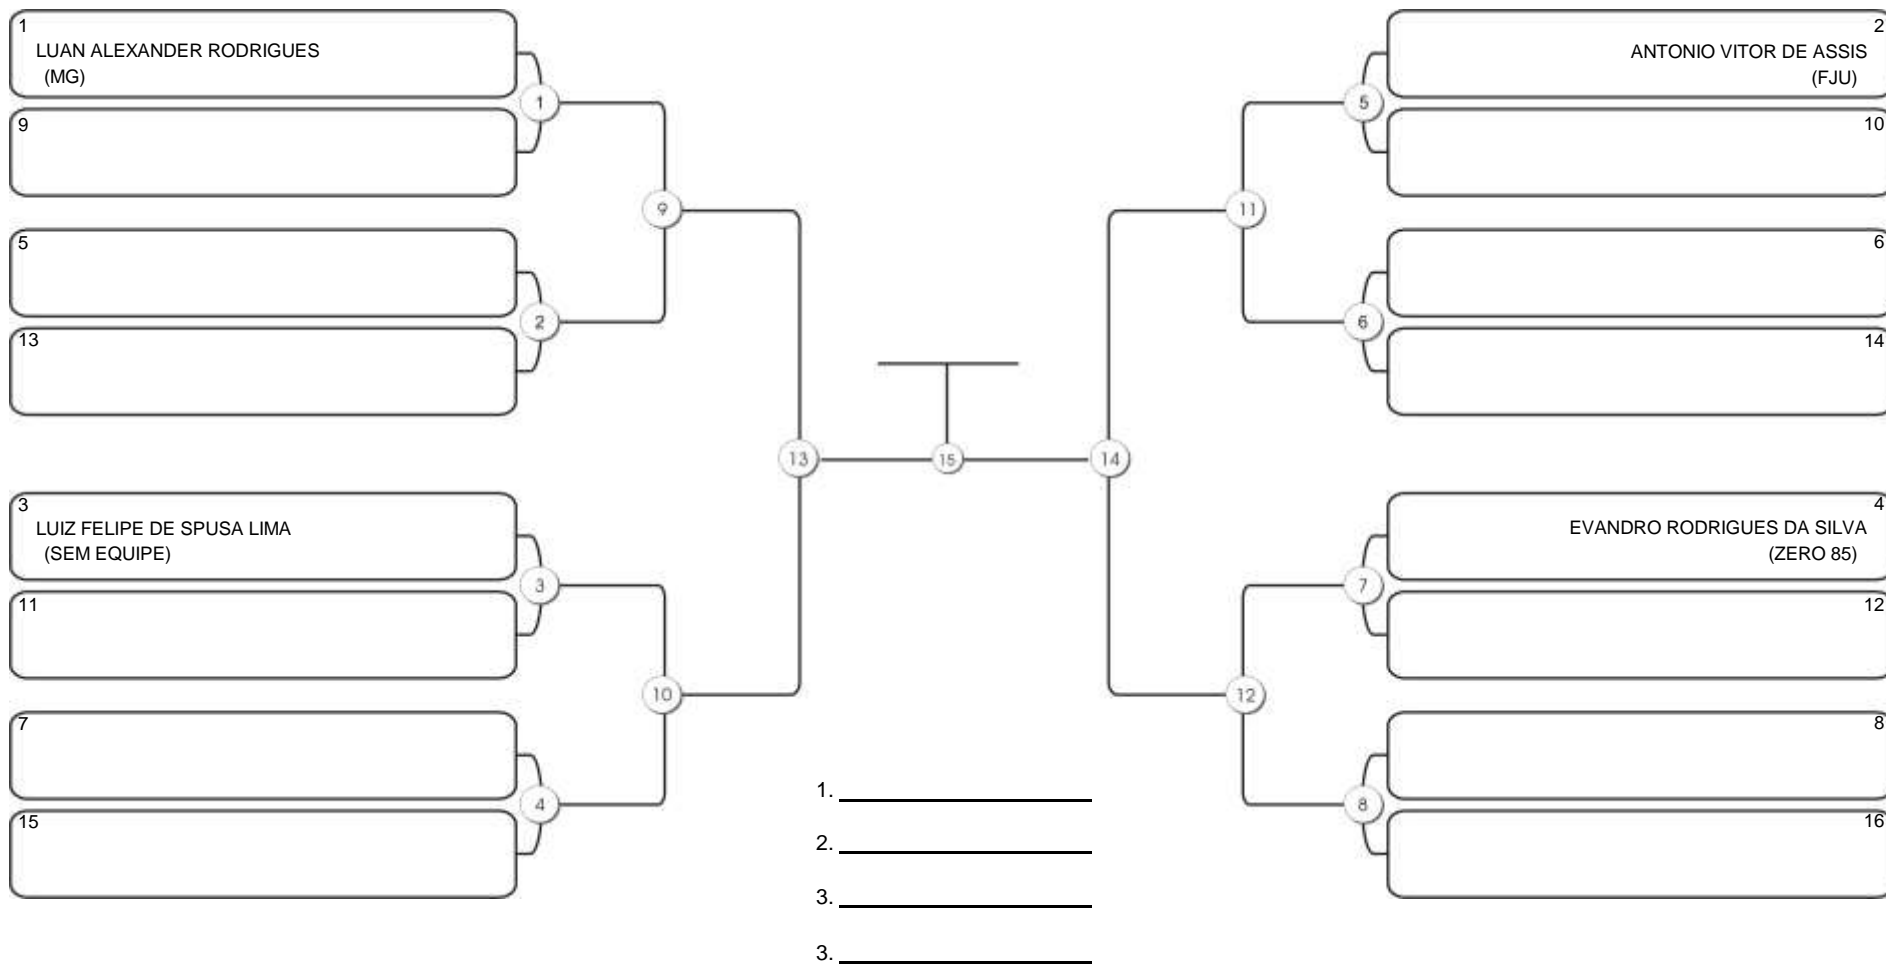

FORTAL CUP

GINASIO CARLOS ALBERTO PORTELA MARACANAU, 21 a 22 ago 2021

JUVENIL 16 E 17 MASC BRANCA MÉDIO

Responsável: _____
Nome: _____
Assinatura: _____