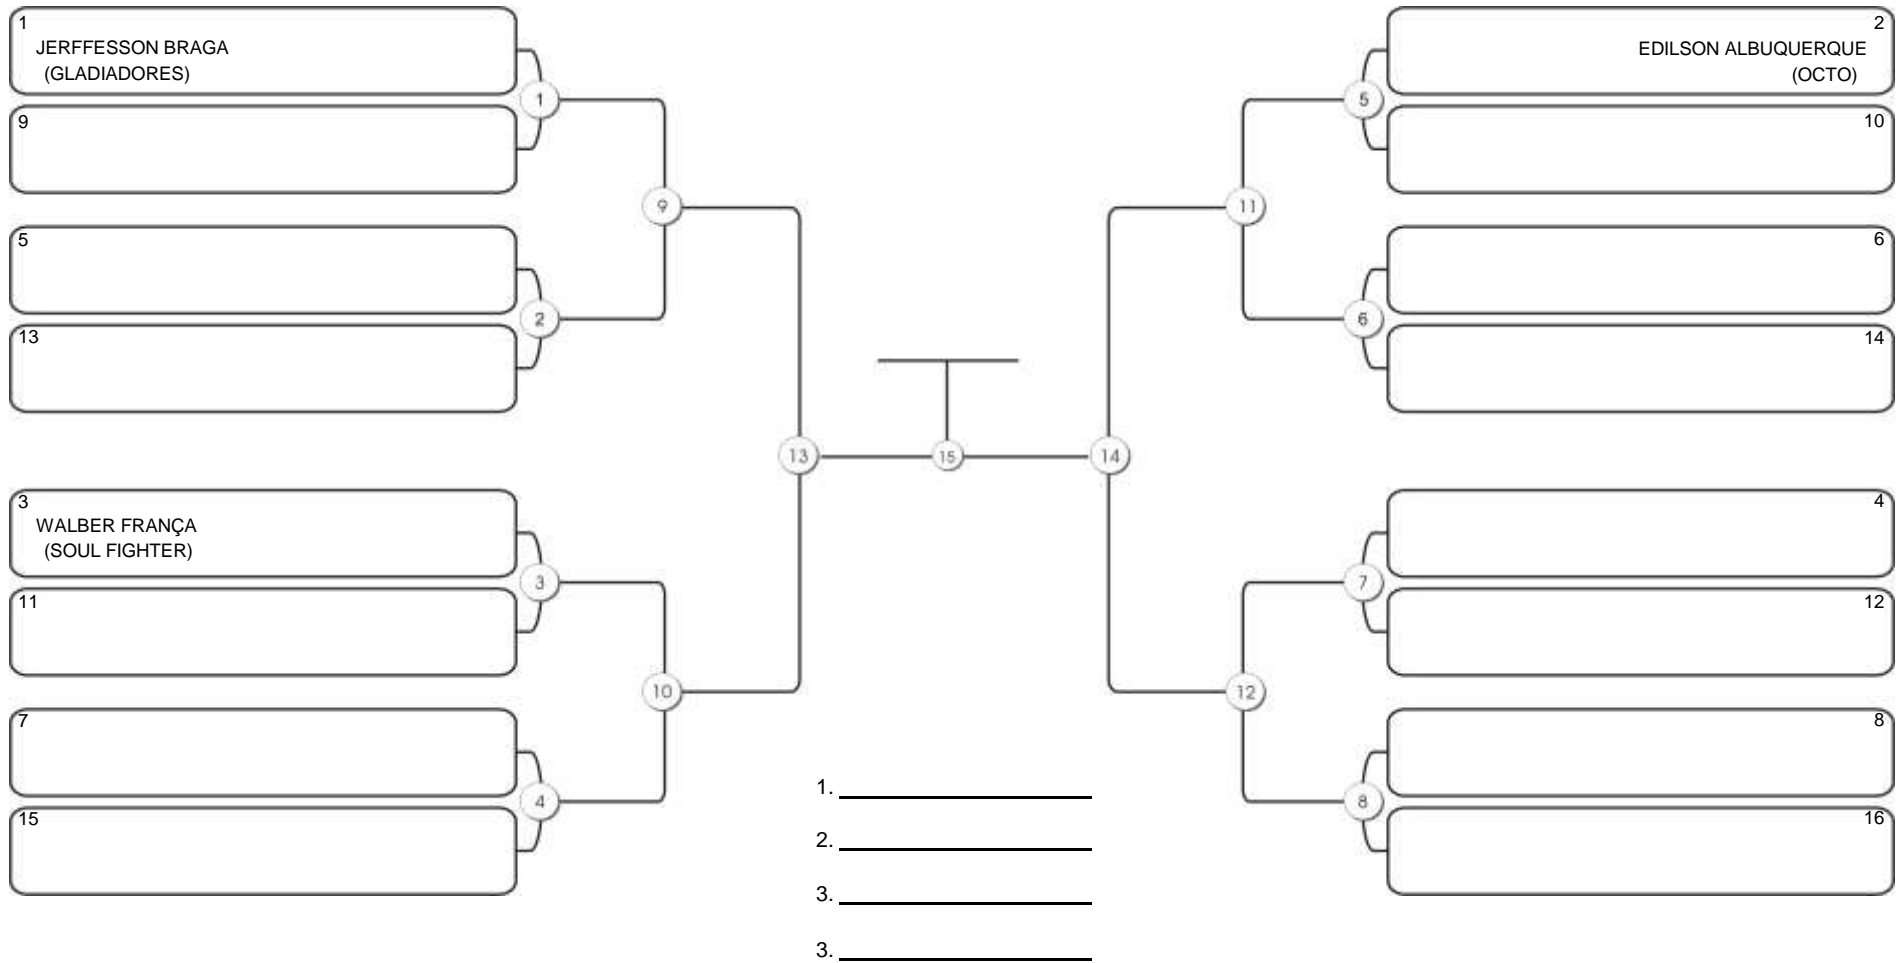

FORTAL CUP

GINASIO CARLOS ALBERTO PORTELA MARACANAU, 21 a 22 ago 2021

MASTER MASC PRETA PENA

Responsável: _____
Nome: _____
Assinatura: _____