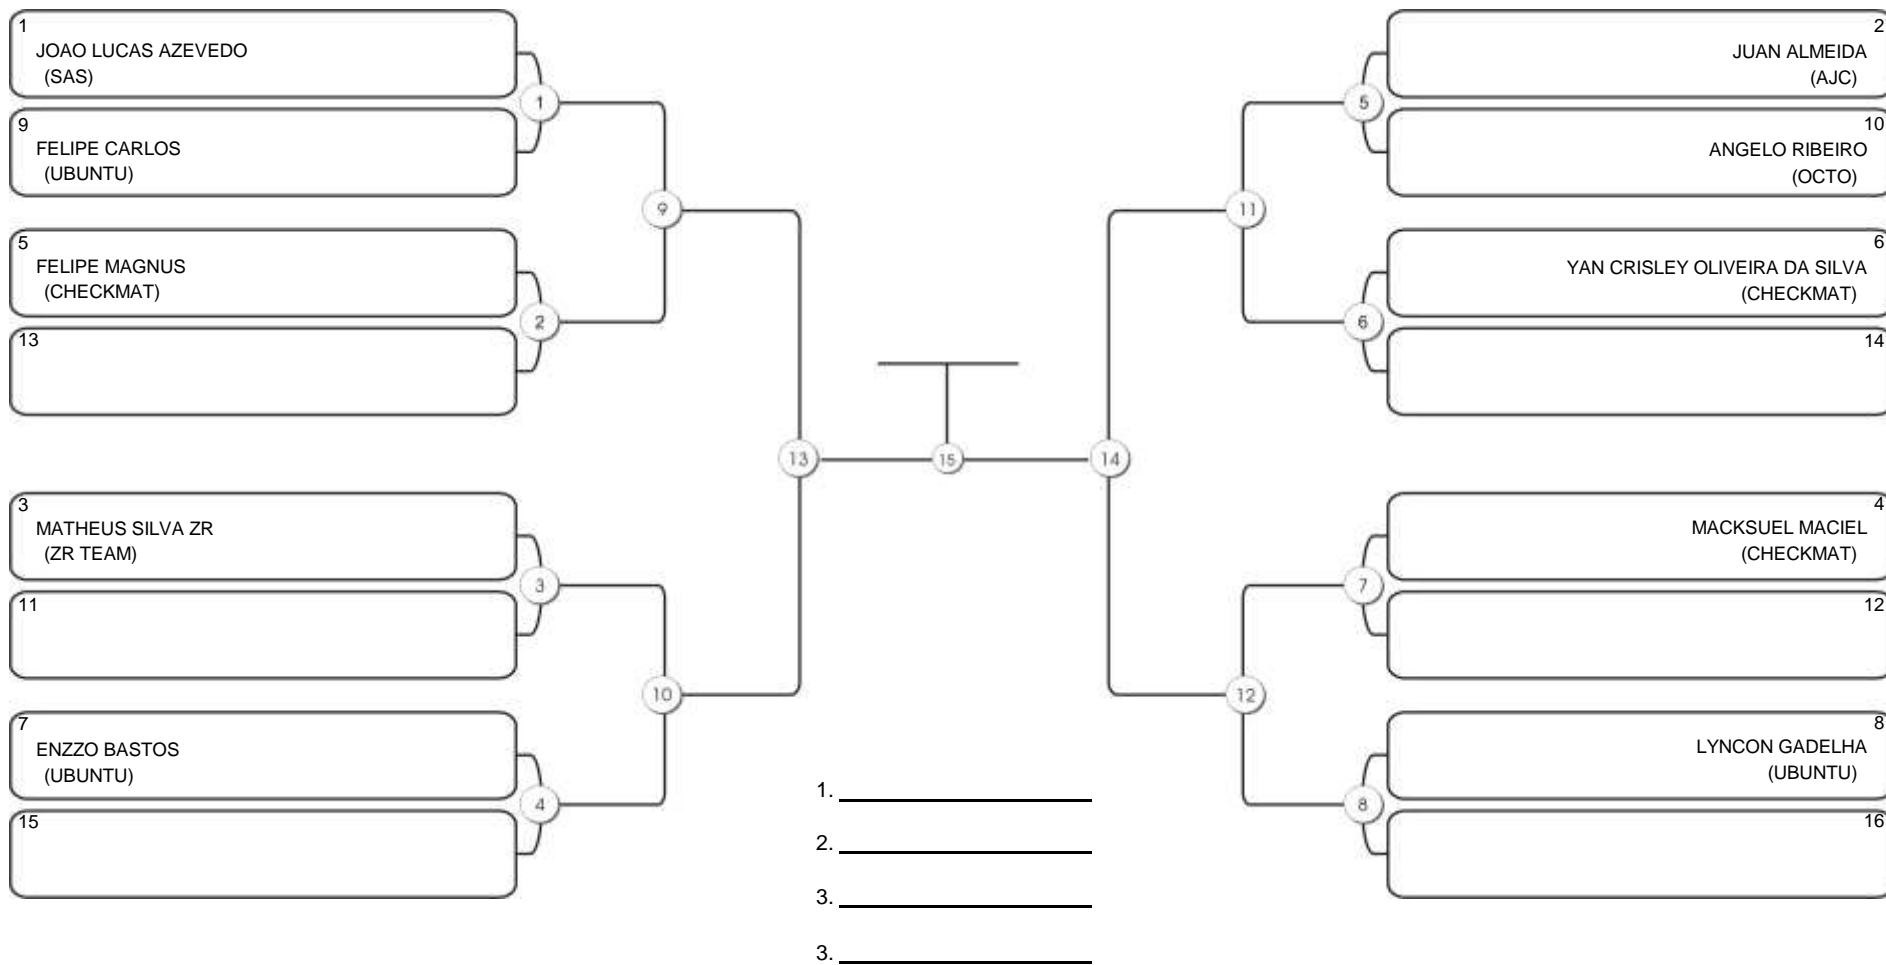

FORTAL CUP

GINASIO CARLOS ALBERTO PORTELA MARACANAU, 21 a 22 ago 2021

ADULTO MASC ROXA ABSOLUTO

Responsável: _____
Nome: _____
Assinatura: _____