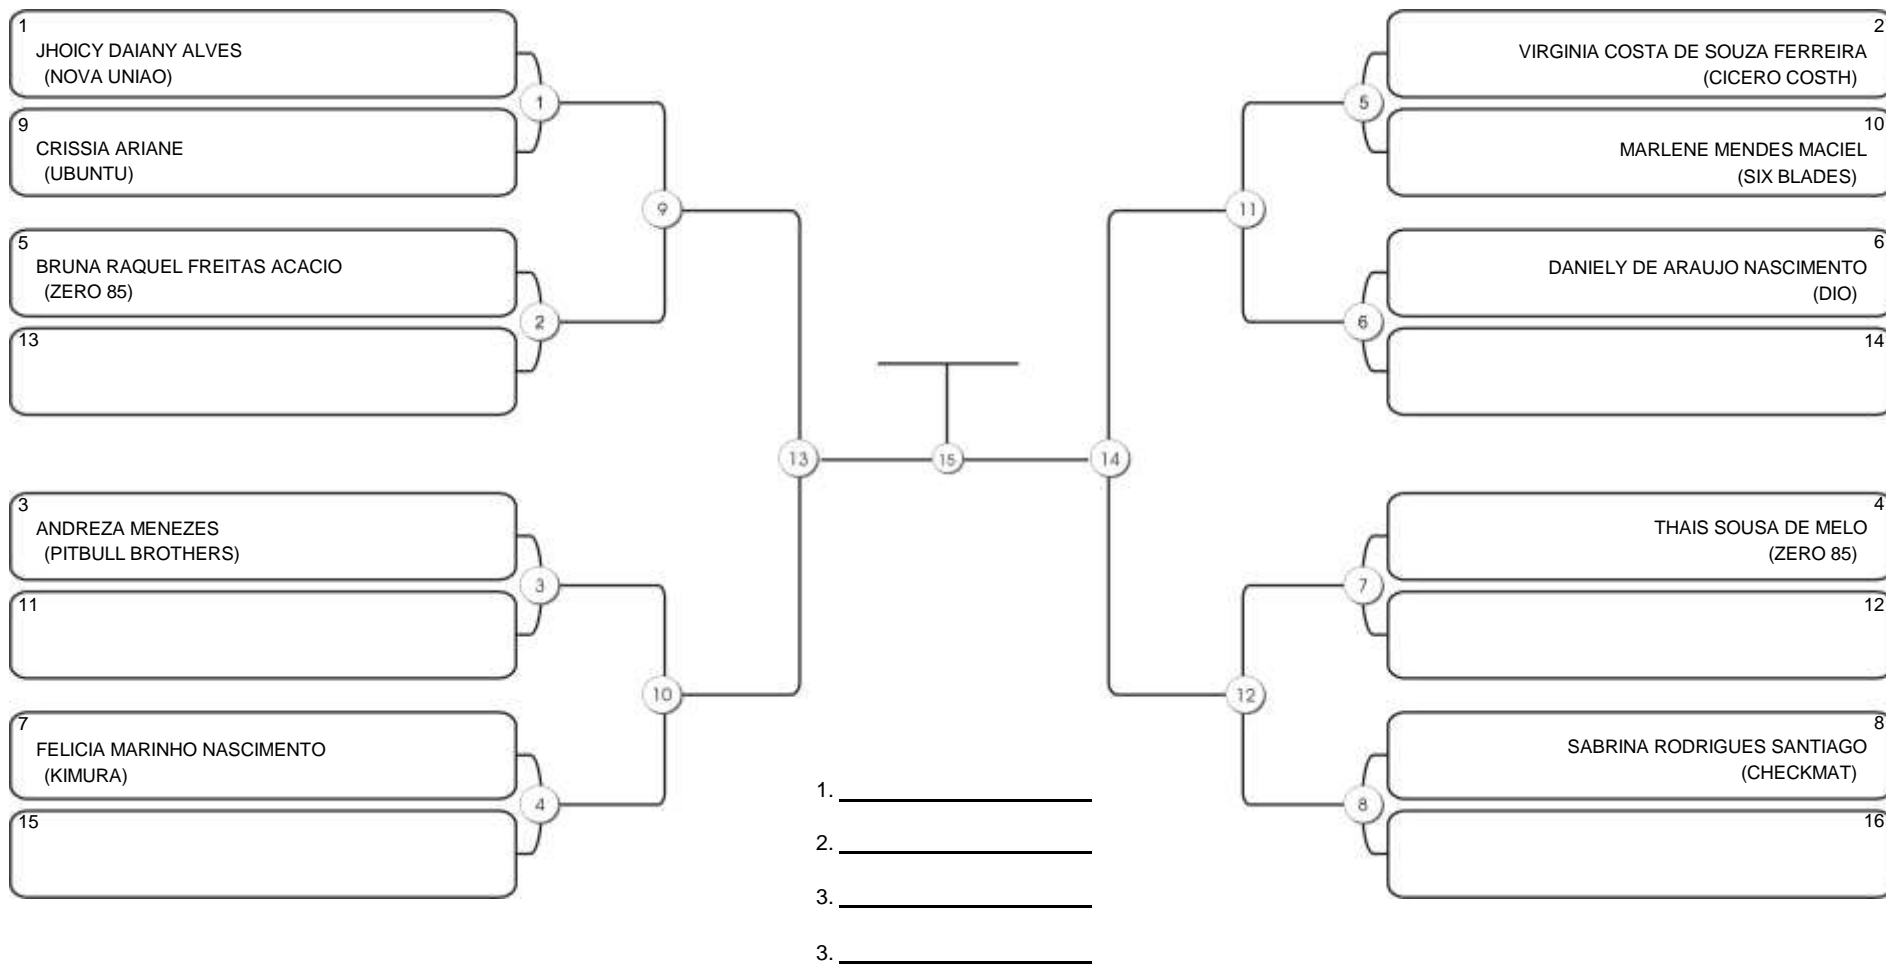

FORTAL CUP

GINASIO CARLOS ALBERTO PORTELA MARACANAU, 21 a 22 ago 2021

ADULTO FEM BRANCA LEVE

Responsável: _____
Nome: _____
Assinatura: _____