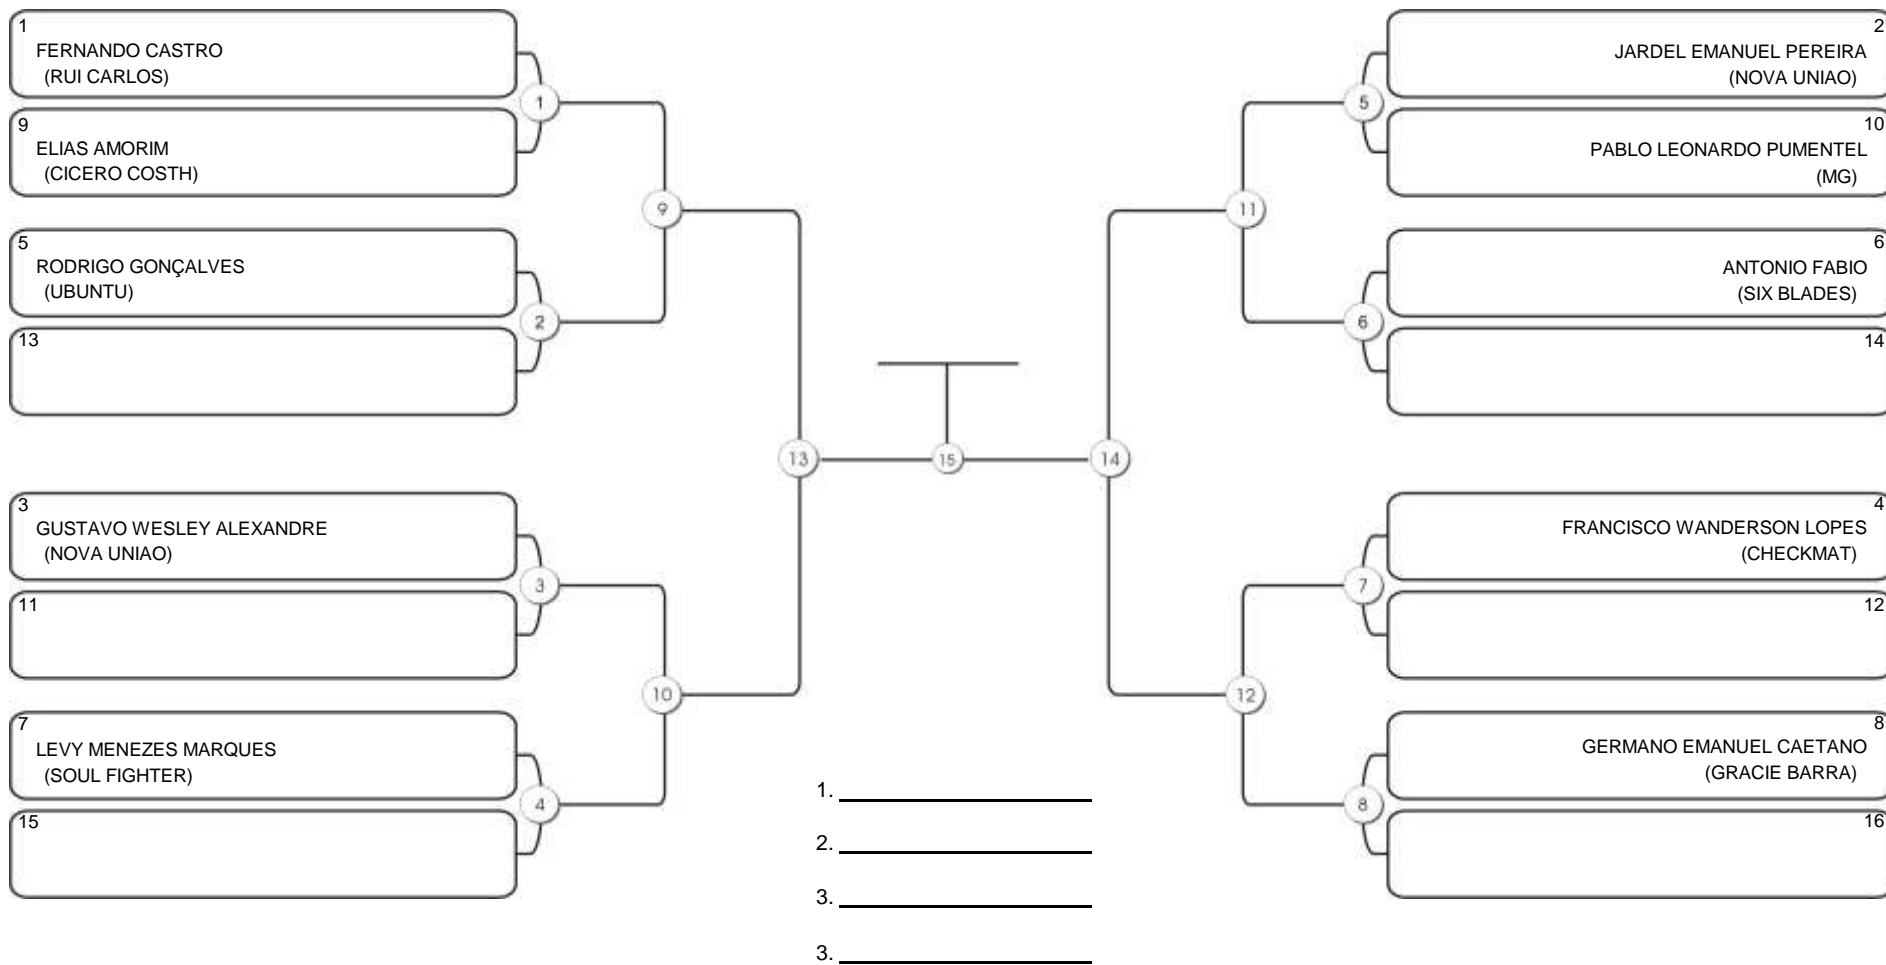

FORTAL CUP

GINASIO CARLOS ALBERTO PORTELA MARACANAU, 21 a 22 ago 2021

ADULTO MASC BRANCA PESADO

Responsável: _____
Nome: _____
Assinatura: _____