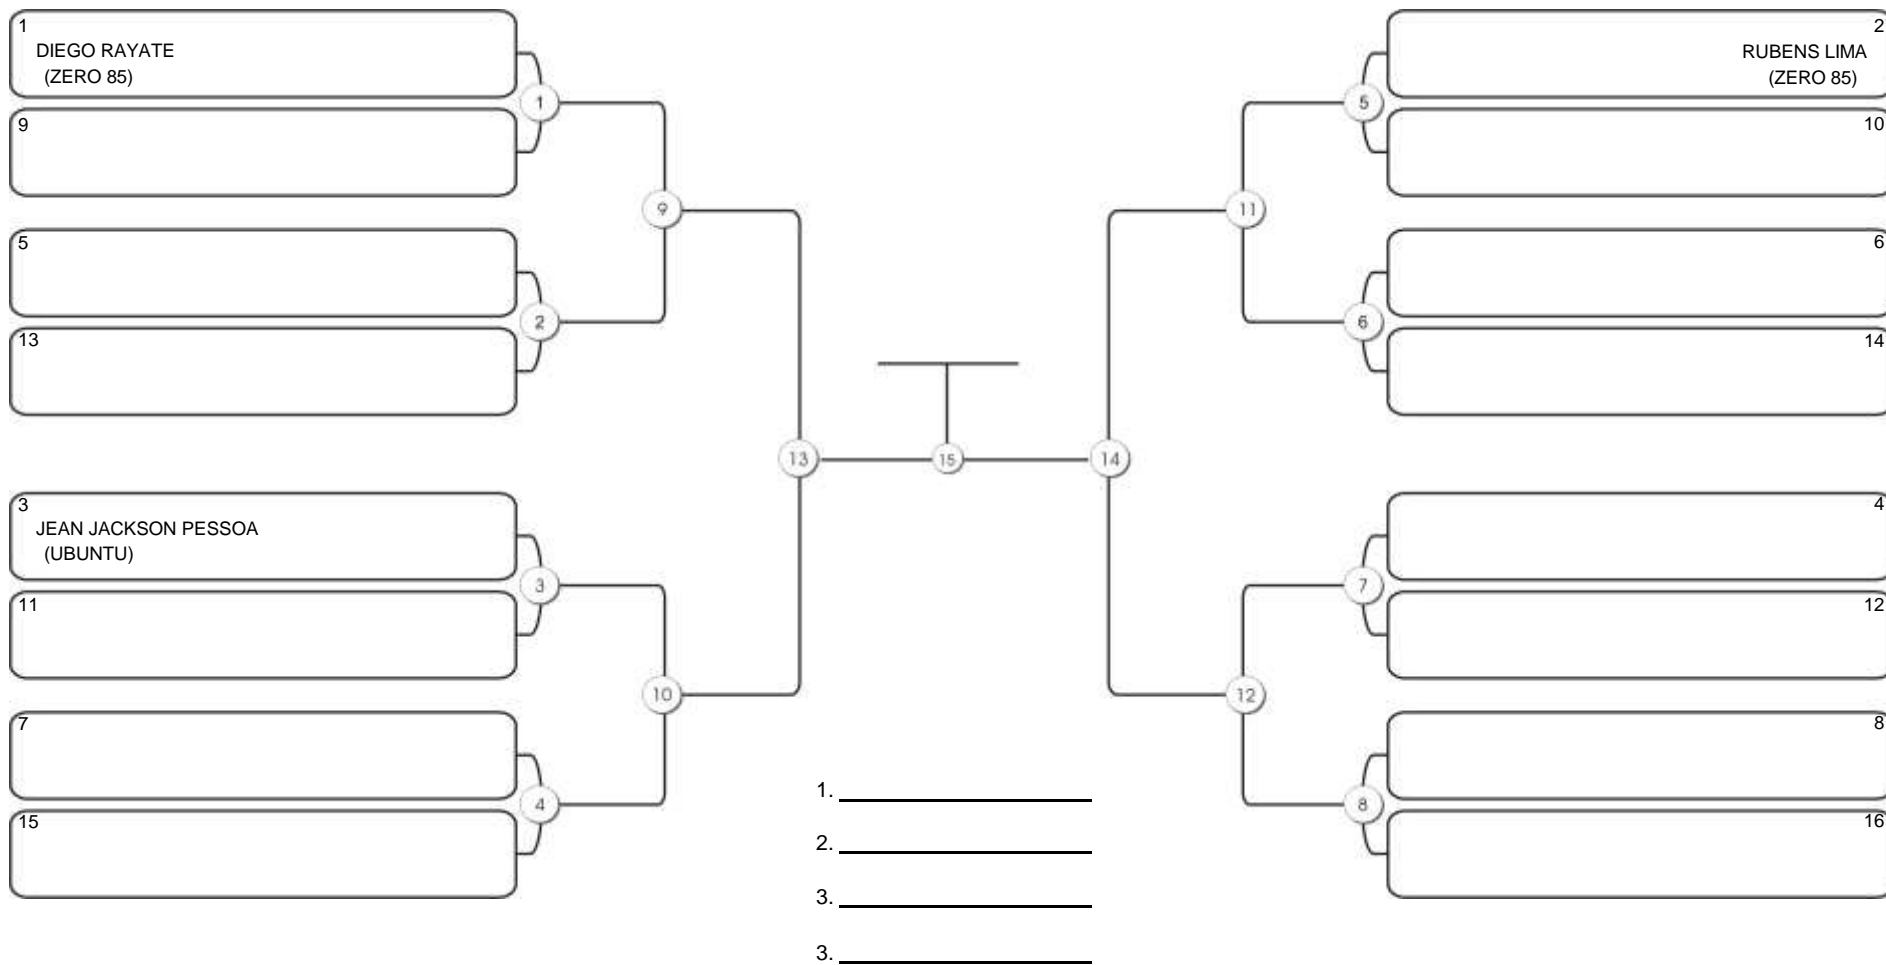

FORTAL CUP

GINASIO CARLOS ALBERTO PORTELA MARACANAU, 21 a 22 ago 2021

NO GI MASTER MASC AZUL MÉDIO

Responsável: _____
Nome: _____
Assinatura: _____