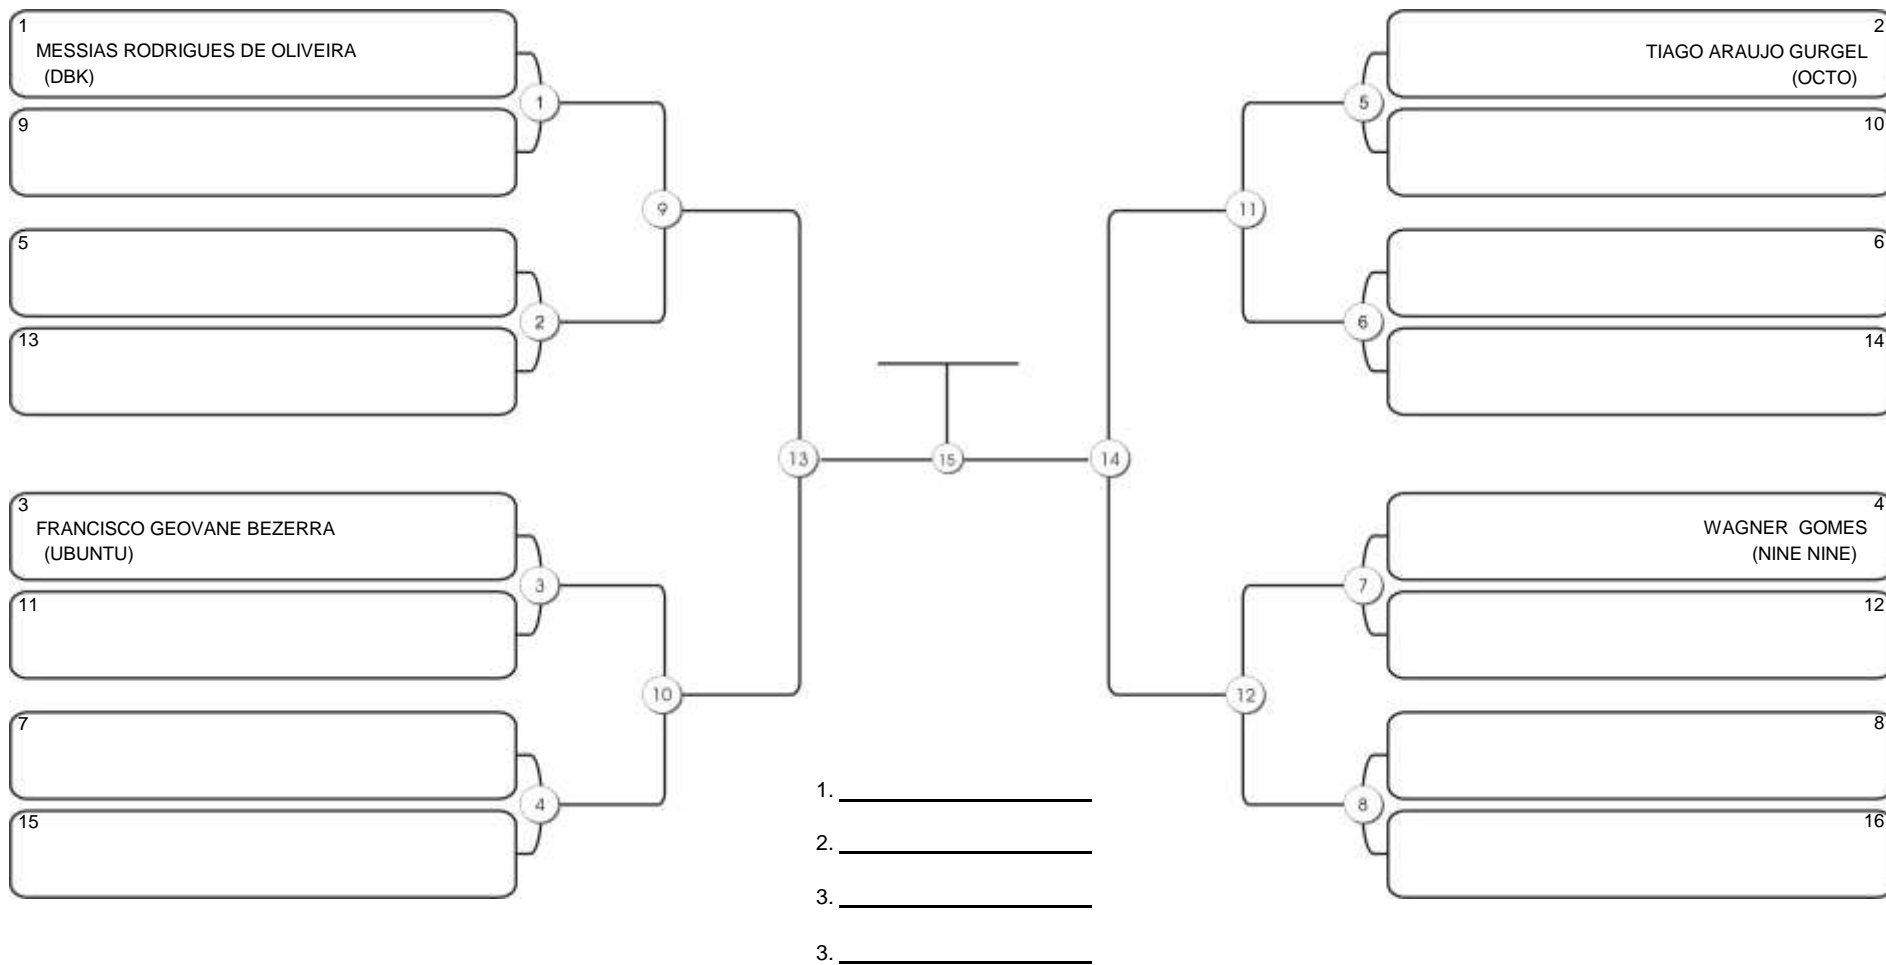

FORTAL CUP

GINASIO CARLOS ALBERTO PORTELA MARACANAU, 21 a 22 ago 2021

SÊNIOR 1 MASC AZUL LEVE

Responsável: _____

Nome: _____

Assinatura: _____