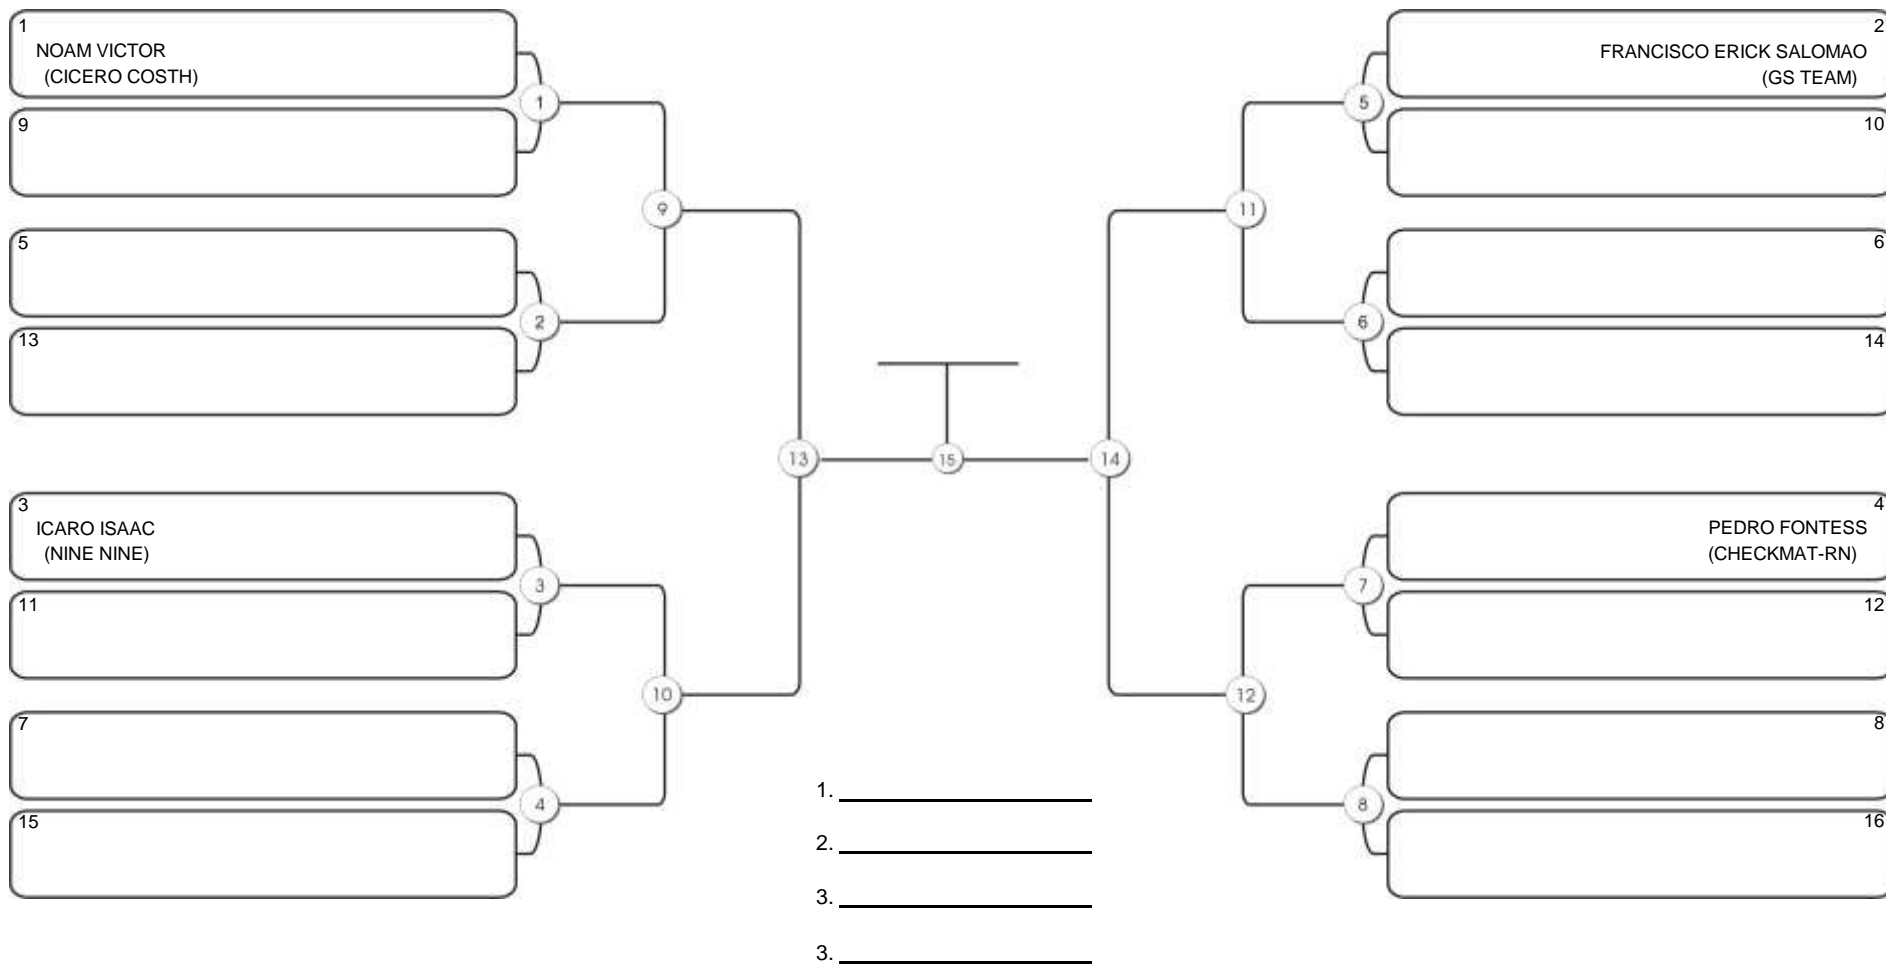

FORTAL CUP

GINASIO CARLOS ALBERTO PORTELA MARACANAU, 21 a 22 ago 2021

INFA JUVENIL B 14 15 MASC AMAREL-LARANJA-VERDE MÉDIO

Responsável: _____
Nome: _____
Assinatura: _____