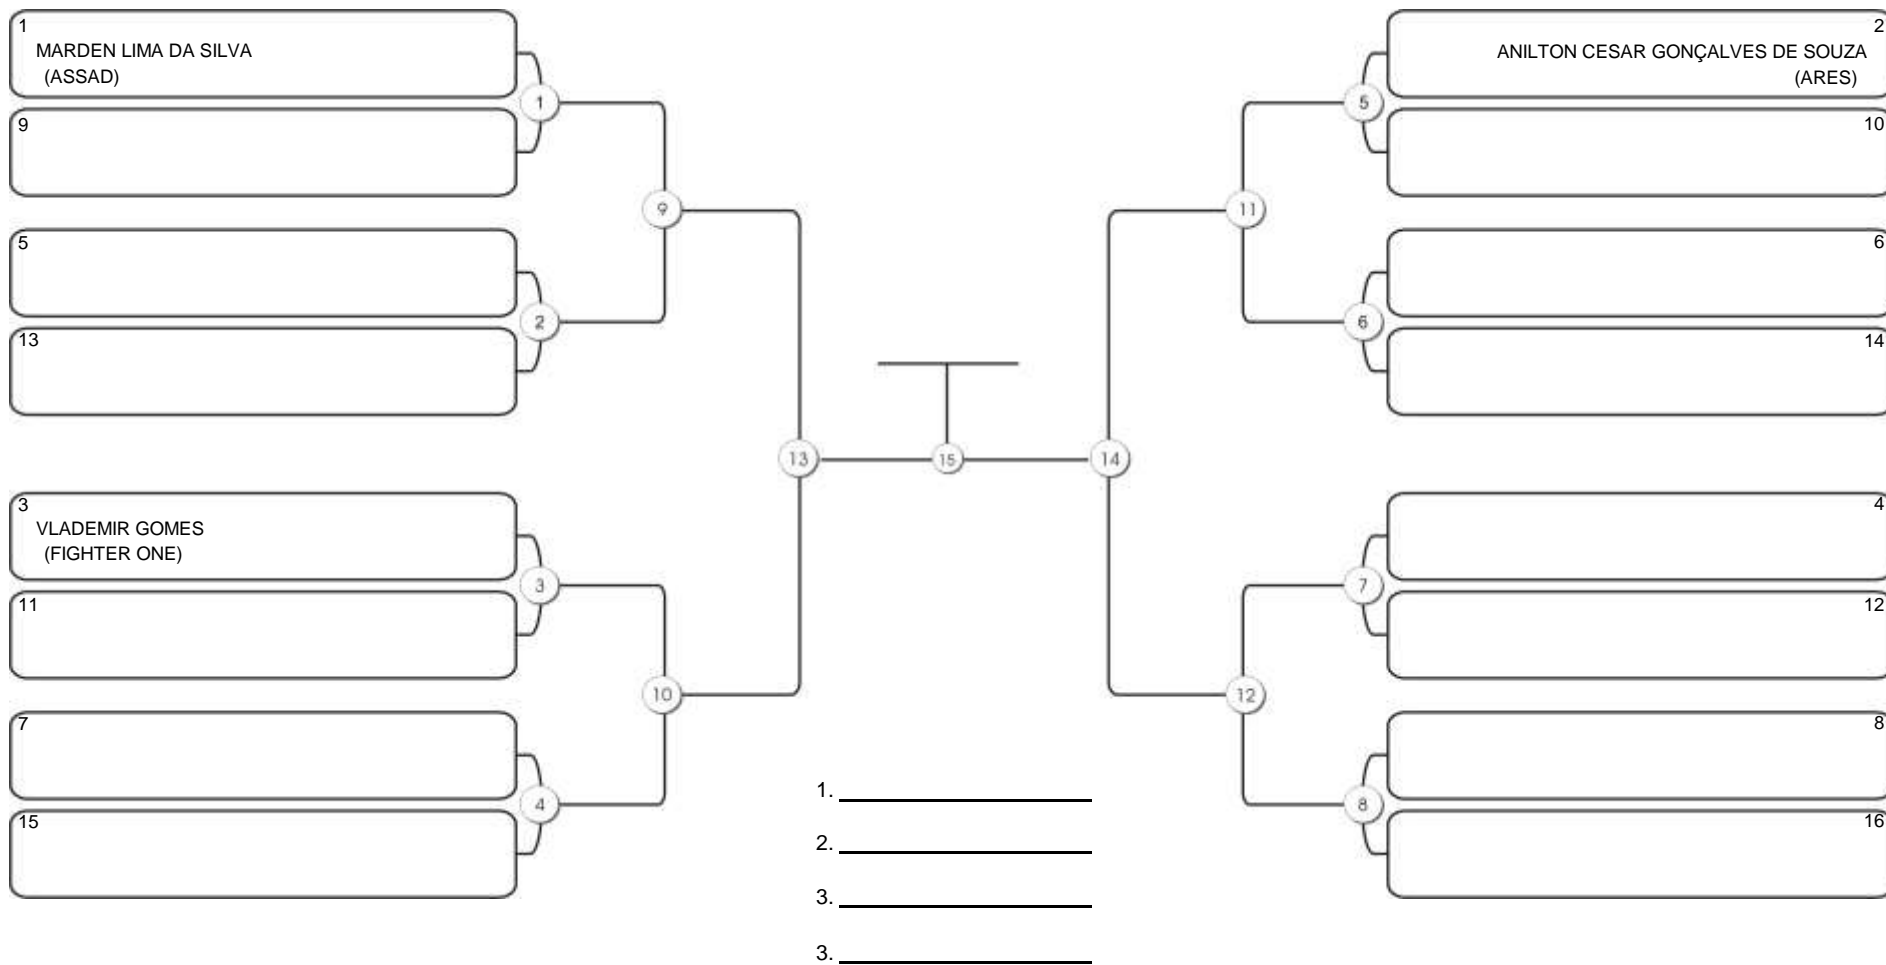

FORTAL CUP

GINASIO CARLOS ALBERTO PORTELA MARACANAU, 21 a 22 ago 2021

ADULTO MASC MARROM PENA

Responsável: _____

Nome: _____

Assinatura: _____