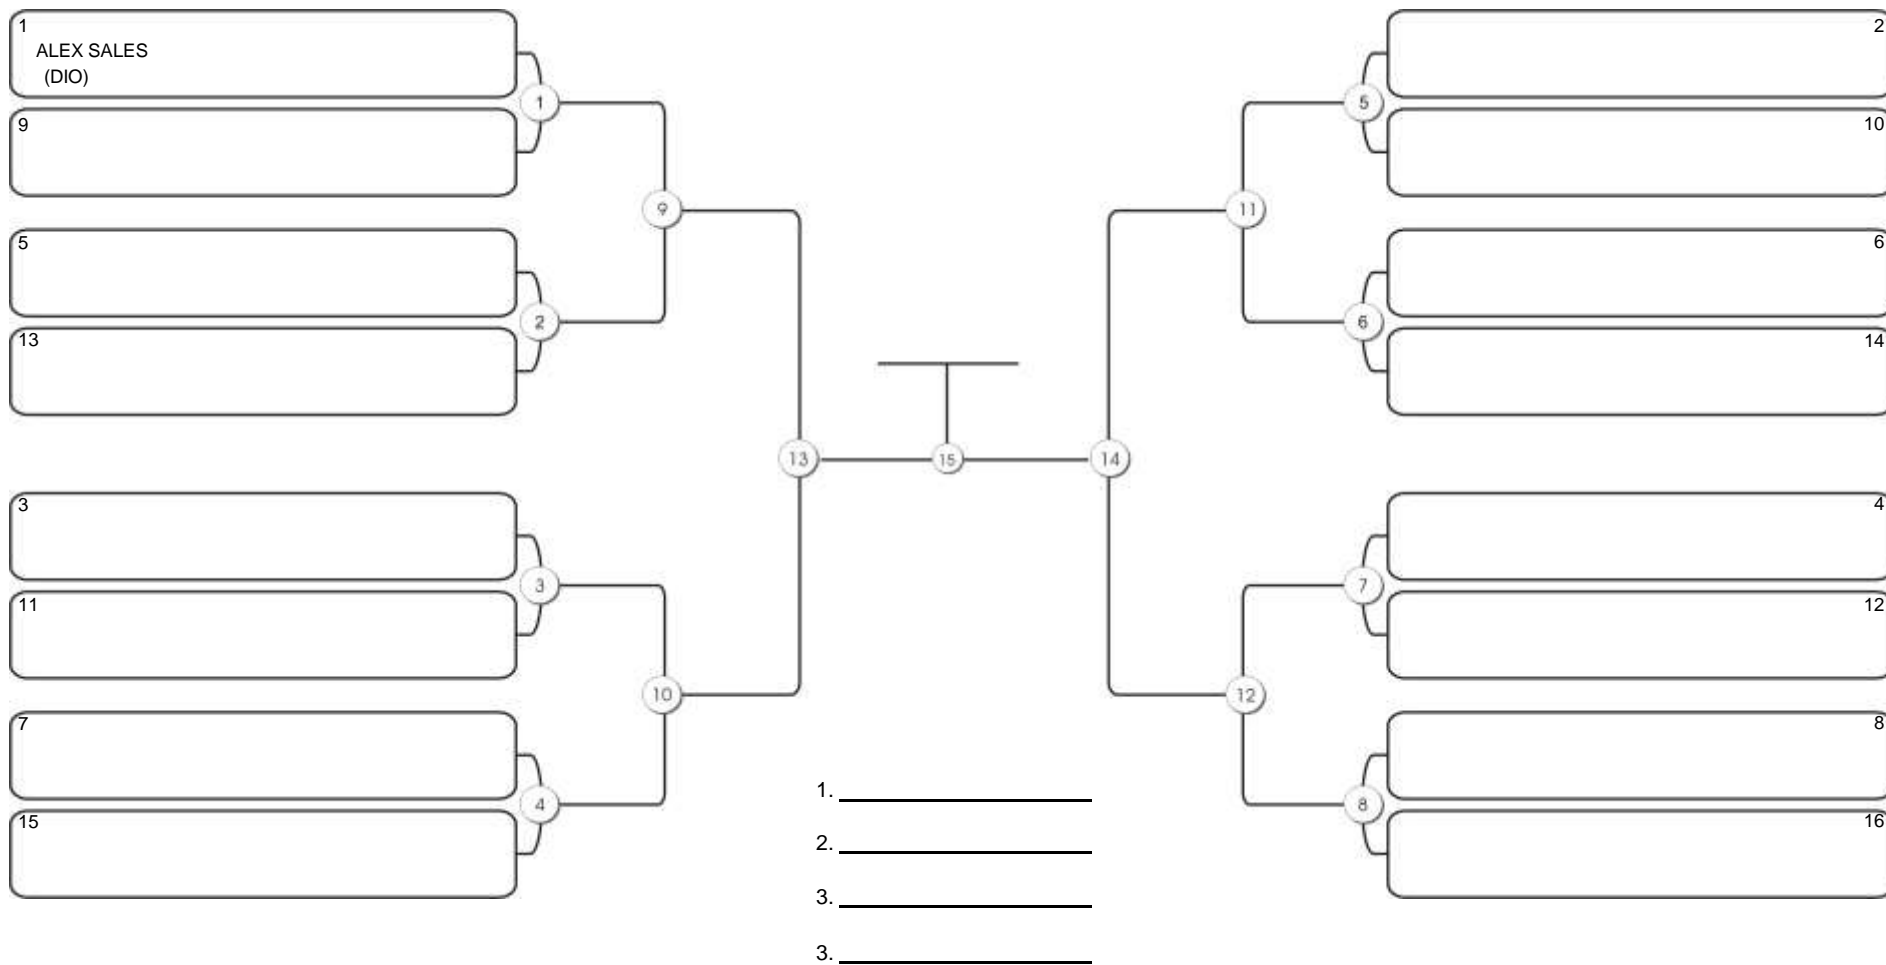

FORTAL CUP

GINASIO CARLOS ALBERTO PORTELA MARACANAU, 21 a 22 ago 2021

MASTER MASC MARROM MEIO-PESADO

Responsável: _____
Nome: _____
Assinatura: _____