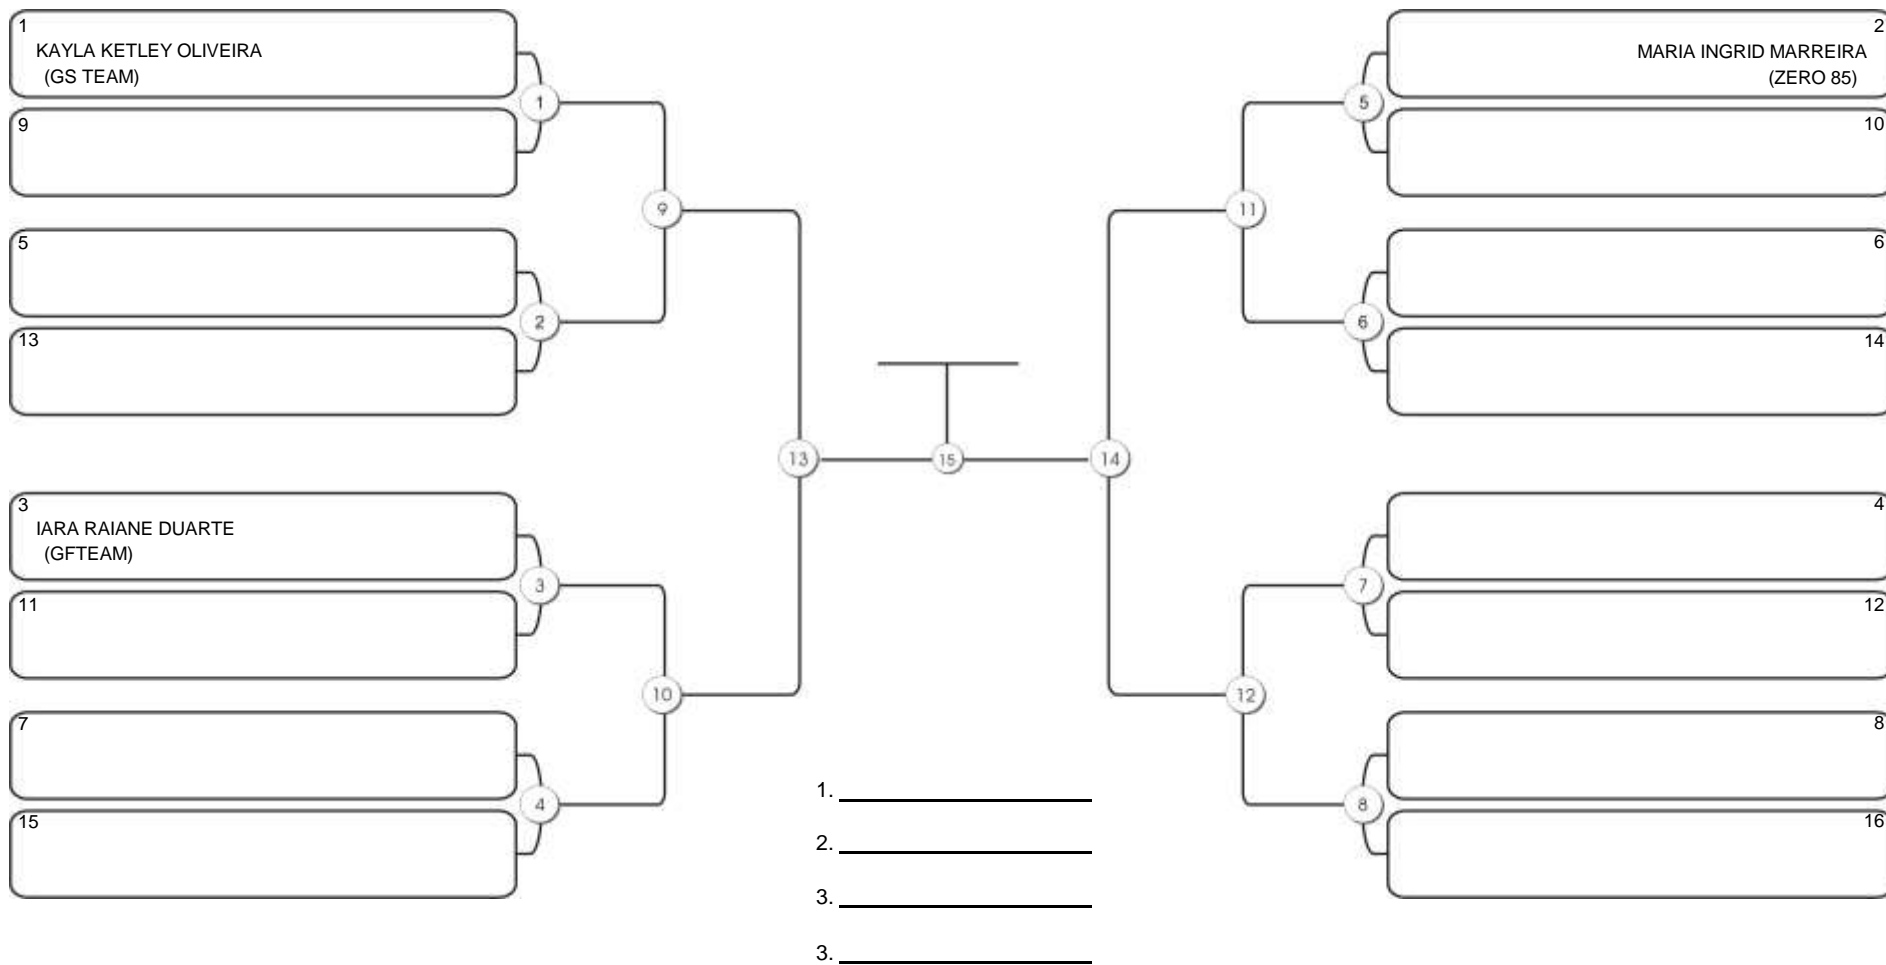

FORTAL CUP

GINASIO CARLOS ALBERTO PORTELA MARACANAU, 21 a 22 ago 2021

JUVENIL 16 E 17 FEM BRANCA PESADÍSSIMO

Responsável: _____
Nome: _____
Assinatura: _____