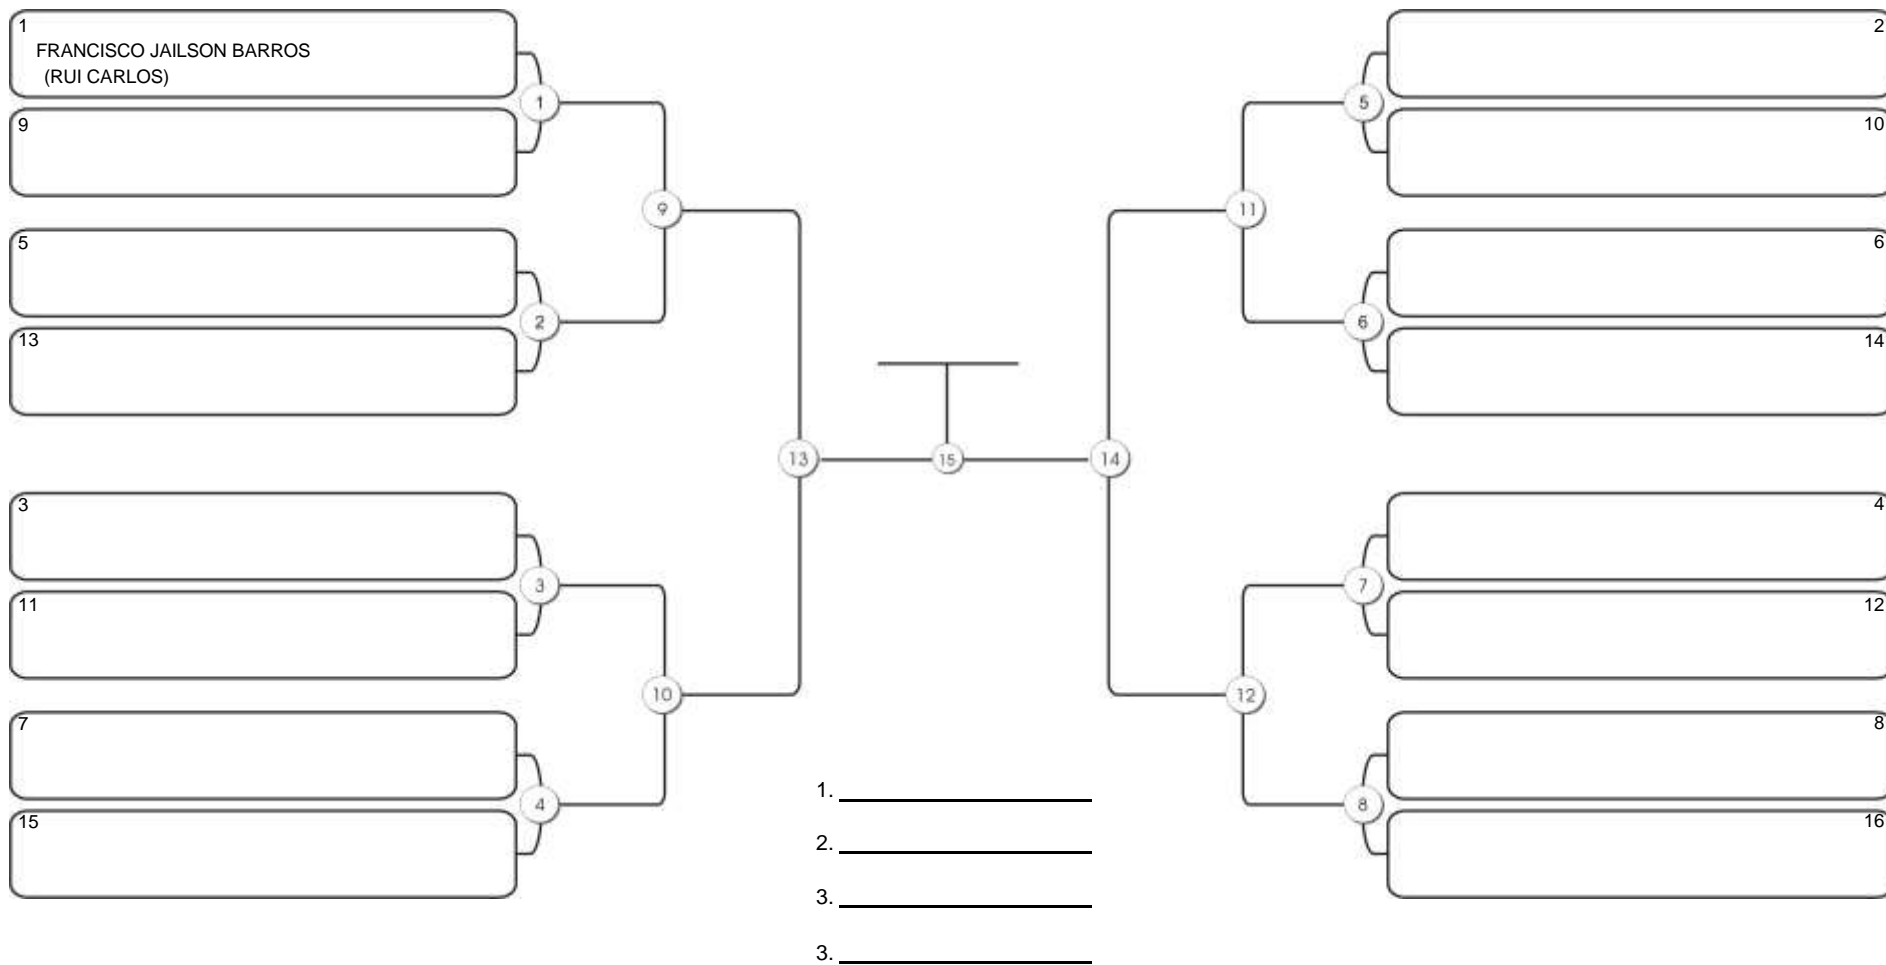

FORTAL CUP

GINASIO CARLOS ALBERTO PORTELA MARACANAU, 21 a 22 ago 2021

SÊNIOR 1 MASC BRANCA MEIO-PESADO

Responsável: _____

Nome: _____

Assinatura: _____