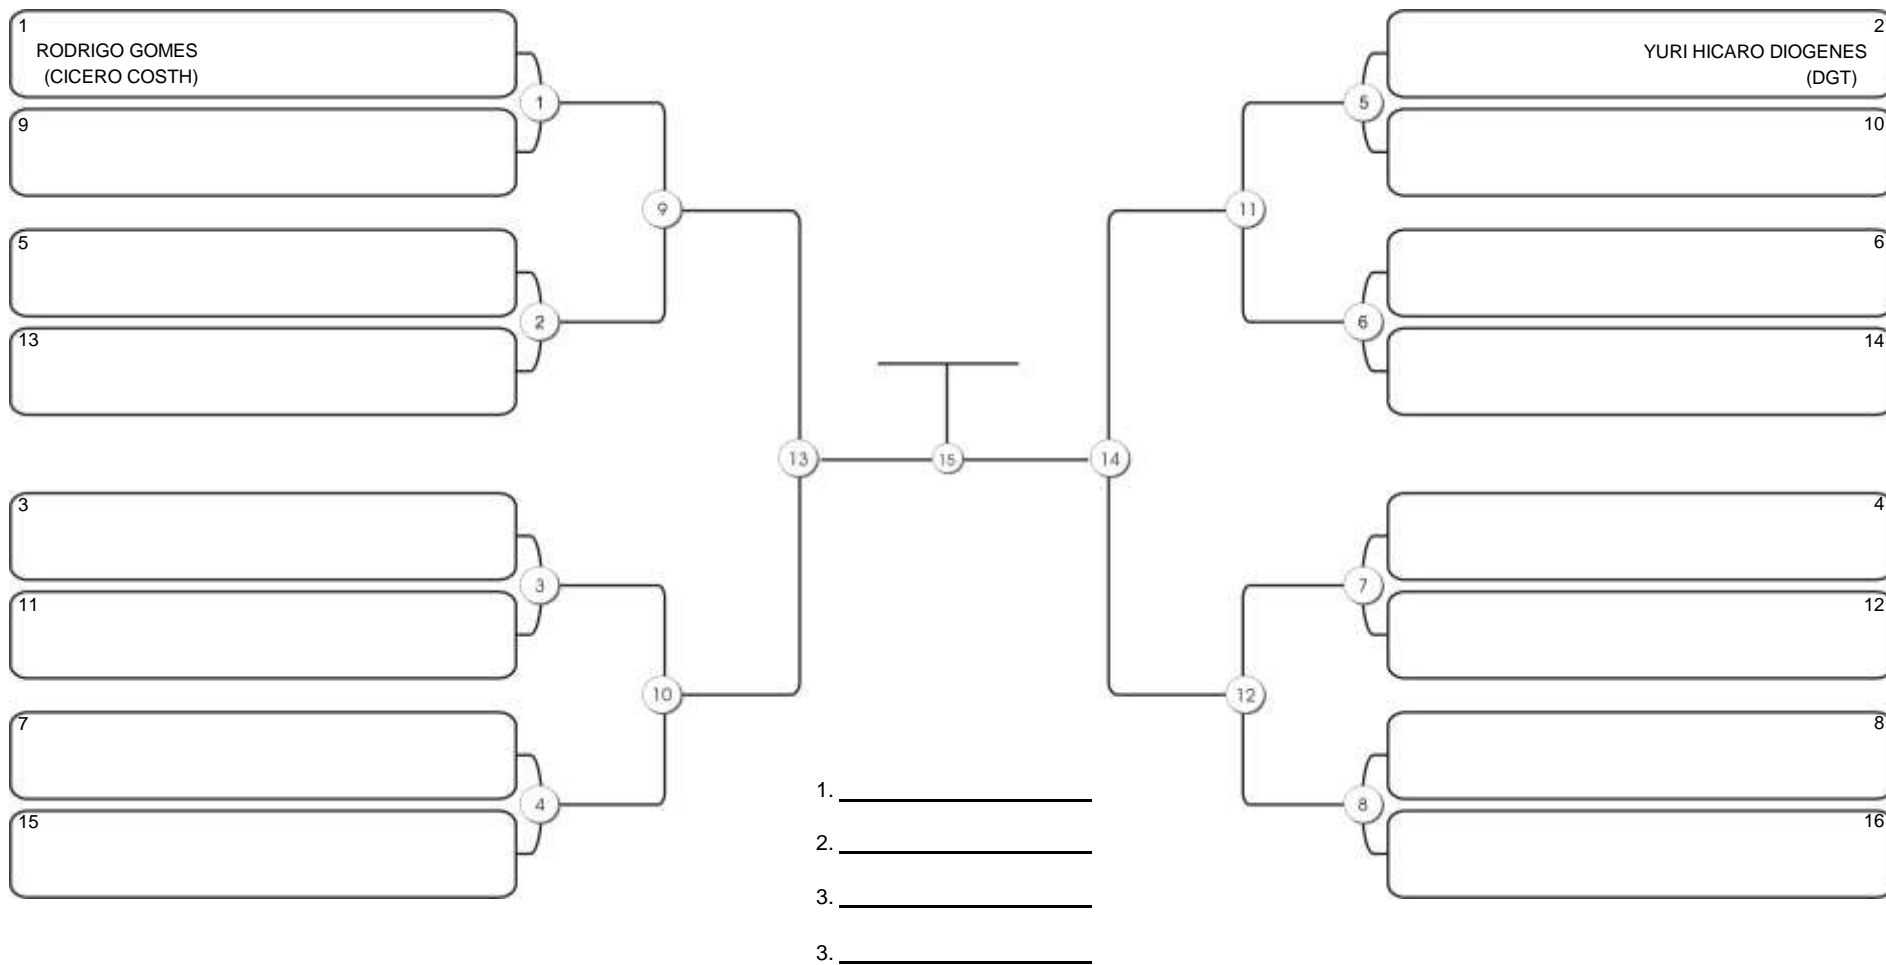

FORTAL CUP

GINASIO CARLOS ALBERTO PORTELA MARACANAU, 21 a 22 ago 2021

NO GI MASTER MASC ROXA MÉDIO

Responsável: _____
Nome: _____
Assinatura: _____