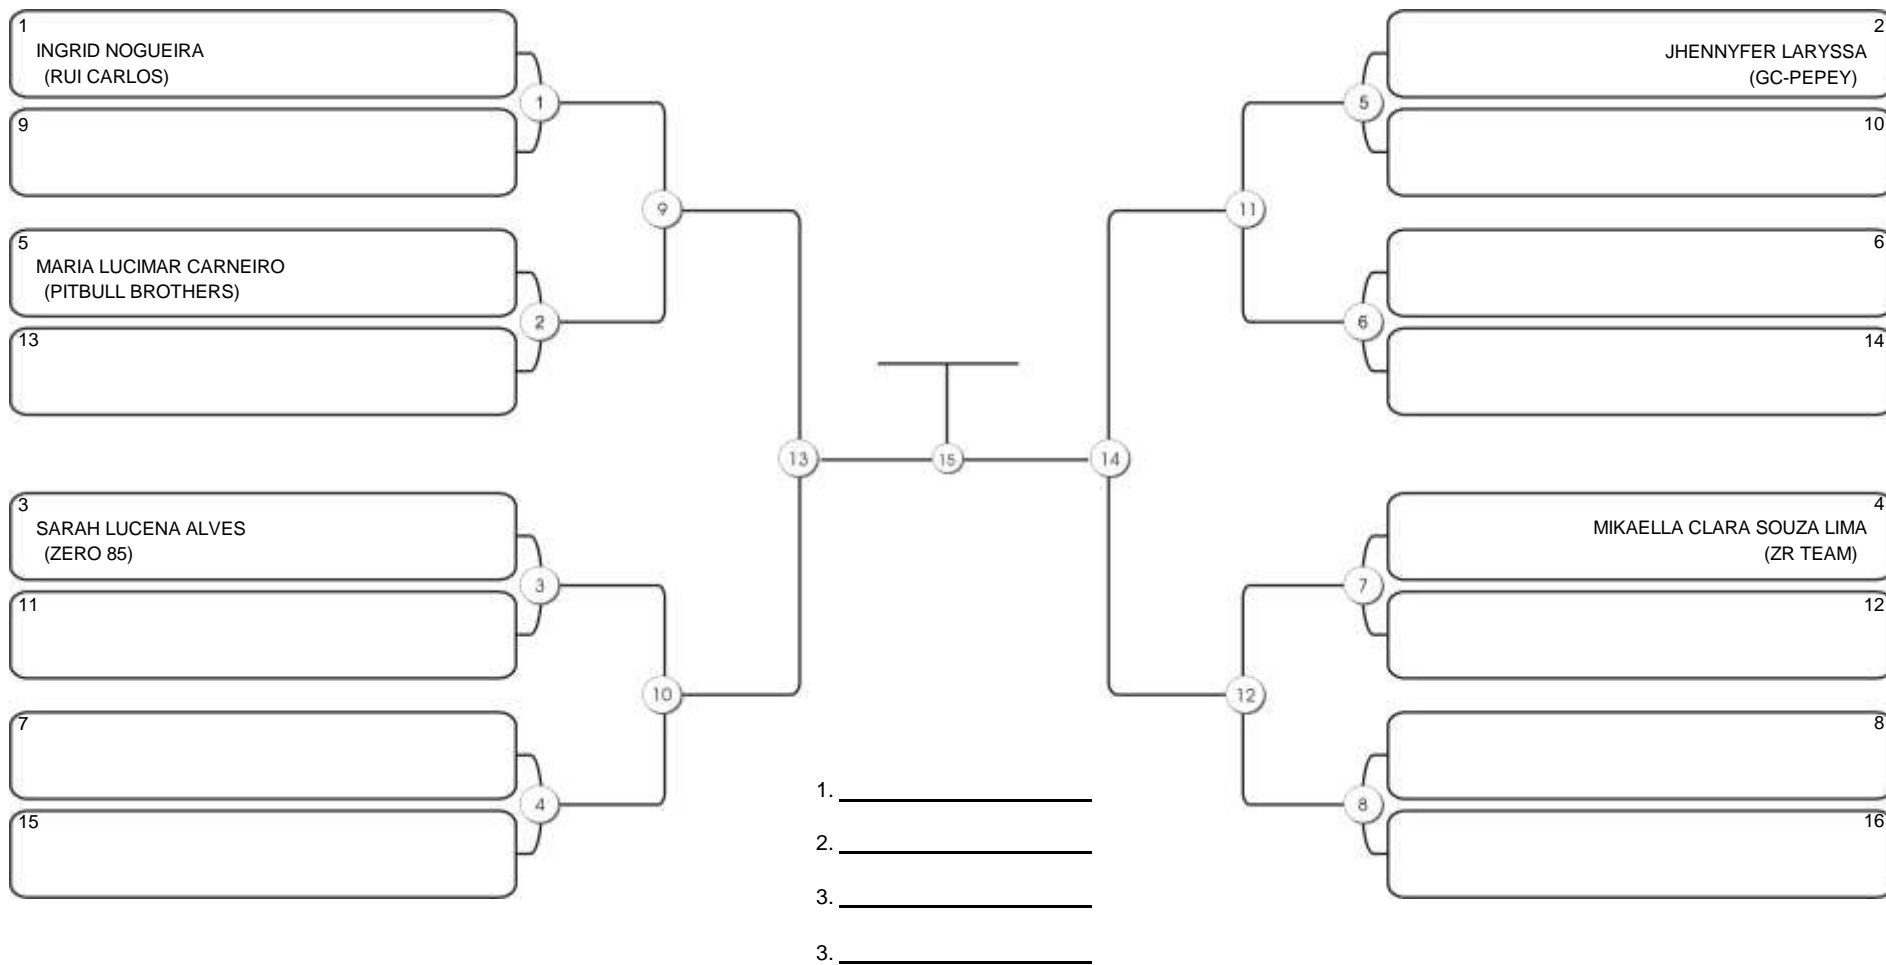

FORTAL CUP

GINASIO CARLOS ALBERTO PORTELA MARACANAU, 21 a 22 ago 2021

INF JUV ENIL A 12 13 FEM BRANCA PESADÍSSIMO

Responsável: _____
Nome: _____
Assinatura: _____