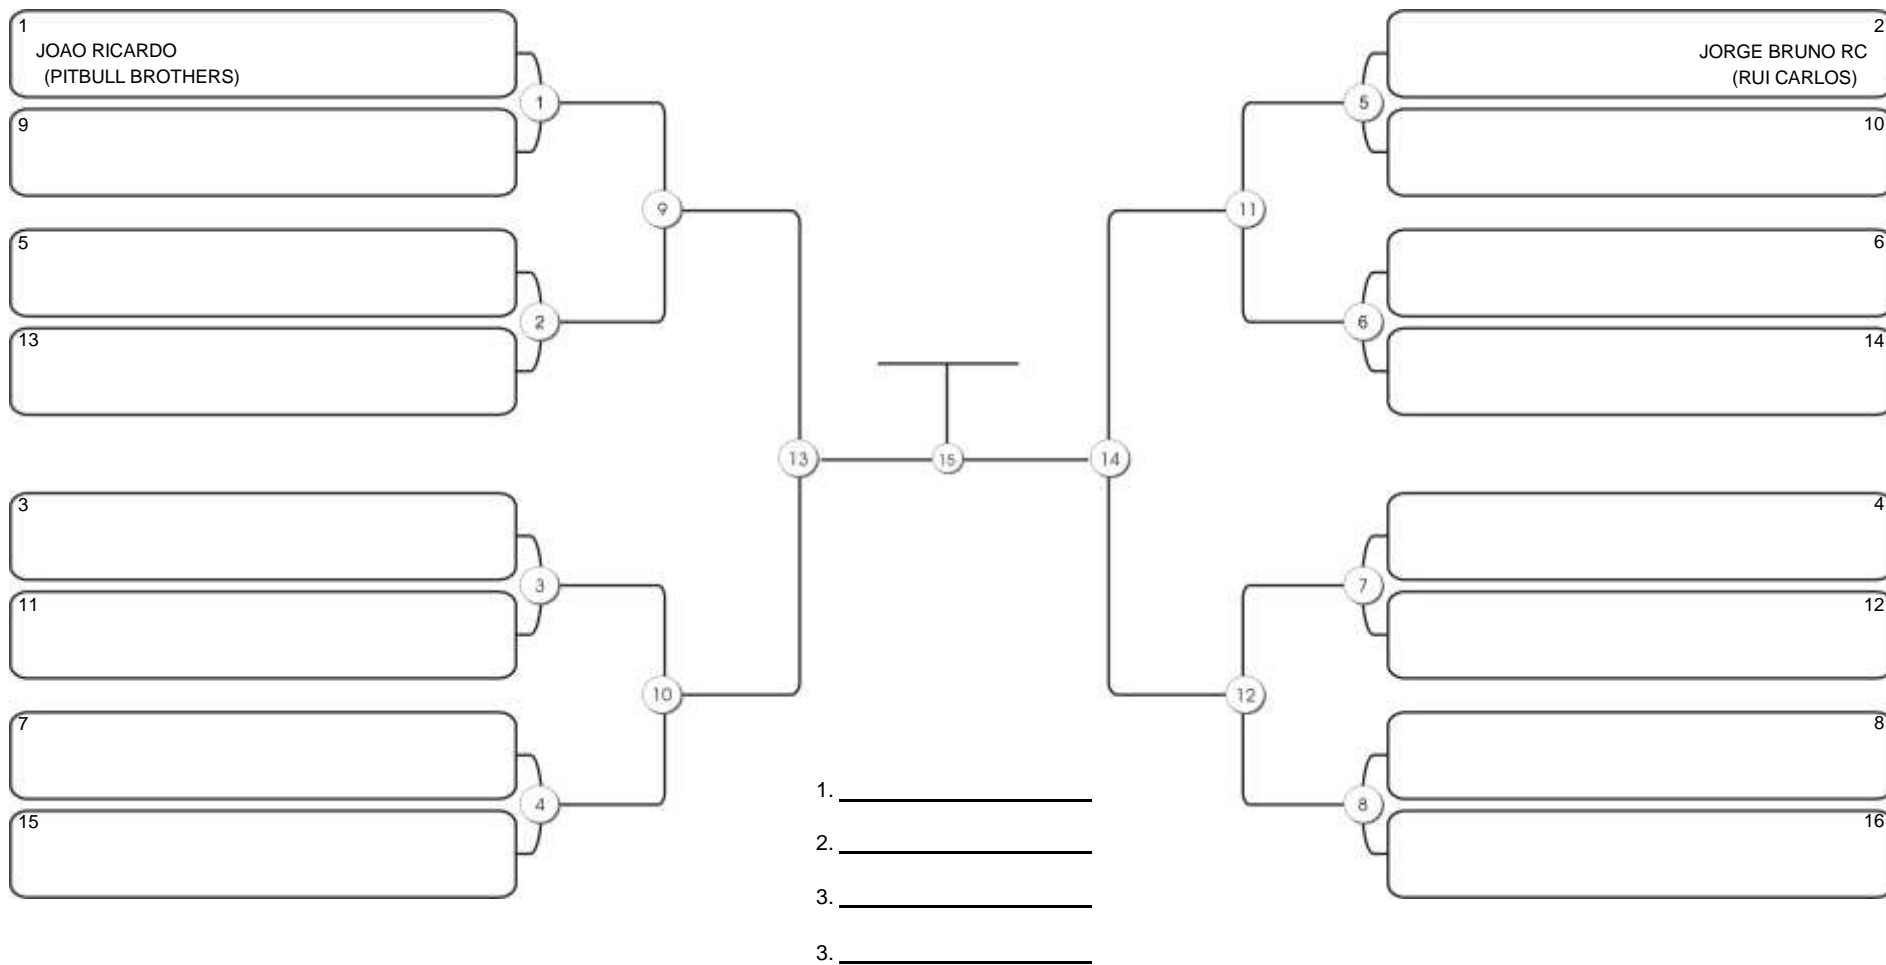

FORTAL CUP

GINASIO CARLOS ALBERTO PORTELA MARACANAU, 21 a 22 ago 2021

INF JUV ENIL A 12 13 MASC BRANCA LEVE

Responsável: _____
Nome: _____
Assinatura: _____