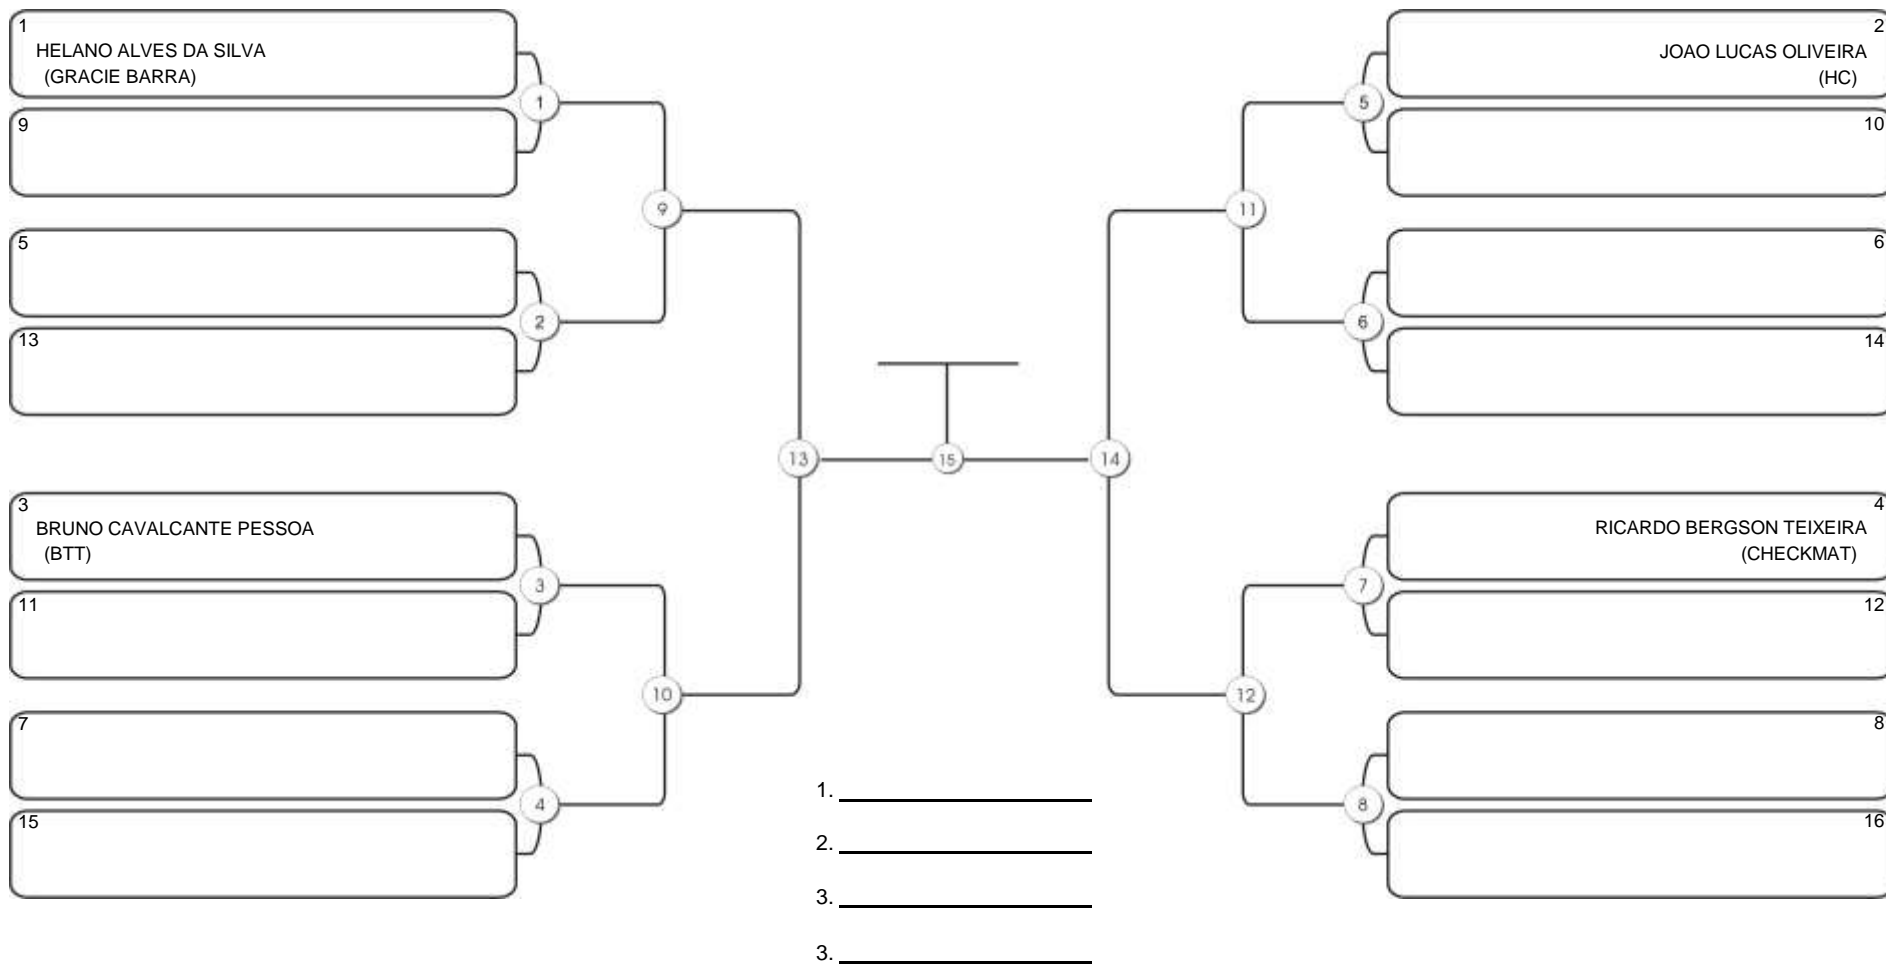

FORTAL CUP

GINASIO CARLOS ALBERTO PORTELA MARACANAU, 21 a 22 ago 2021

MASTER MASC AZUL MEIO-PESADO

Responsável: _____
Nome: _____
Assinatura: _____