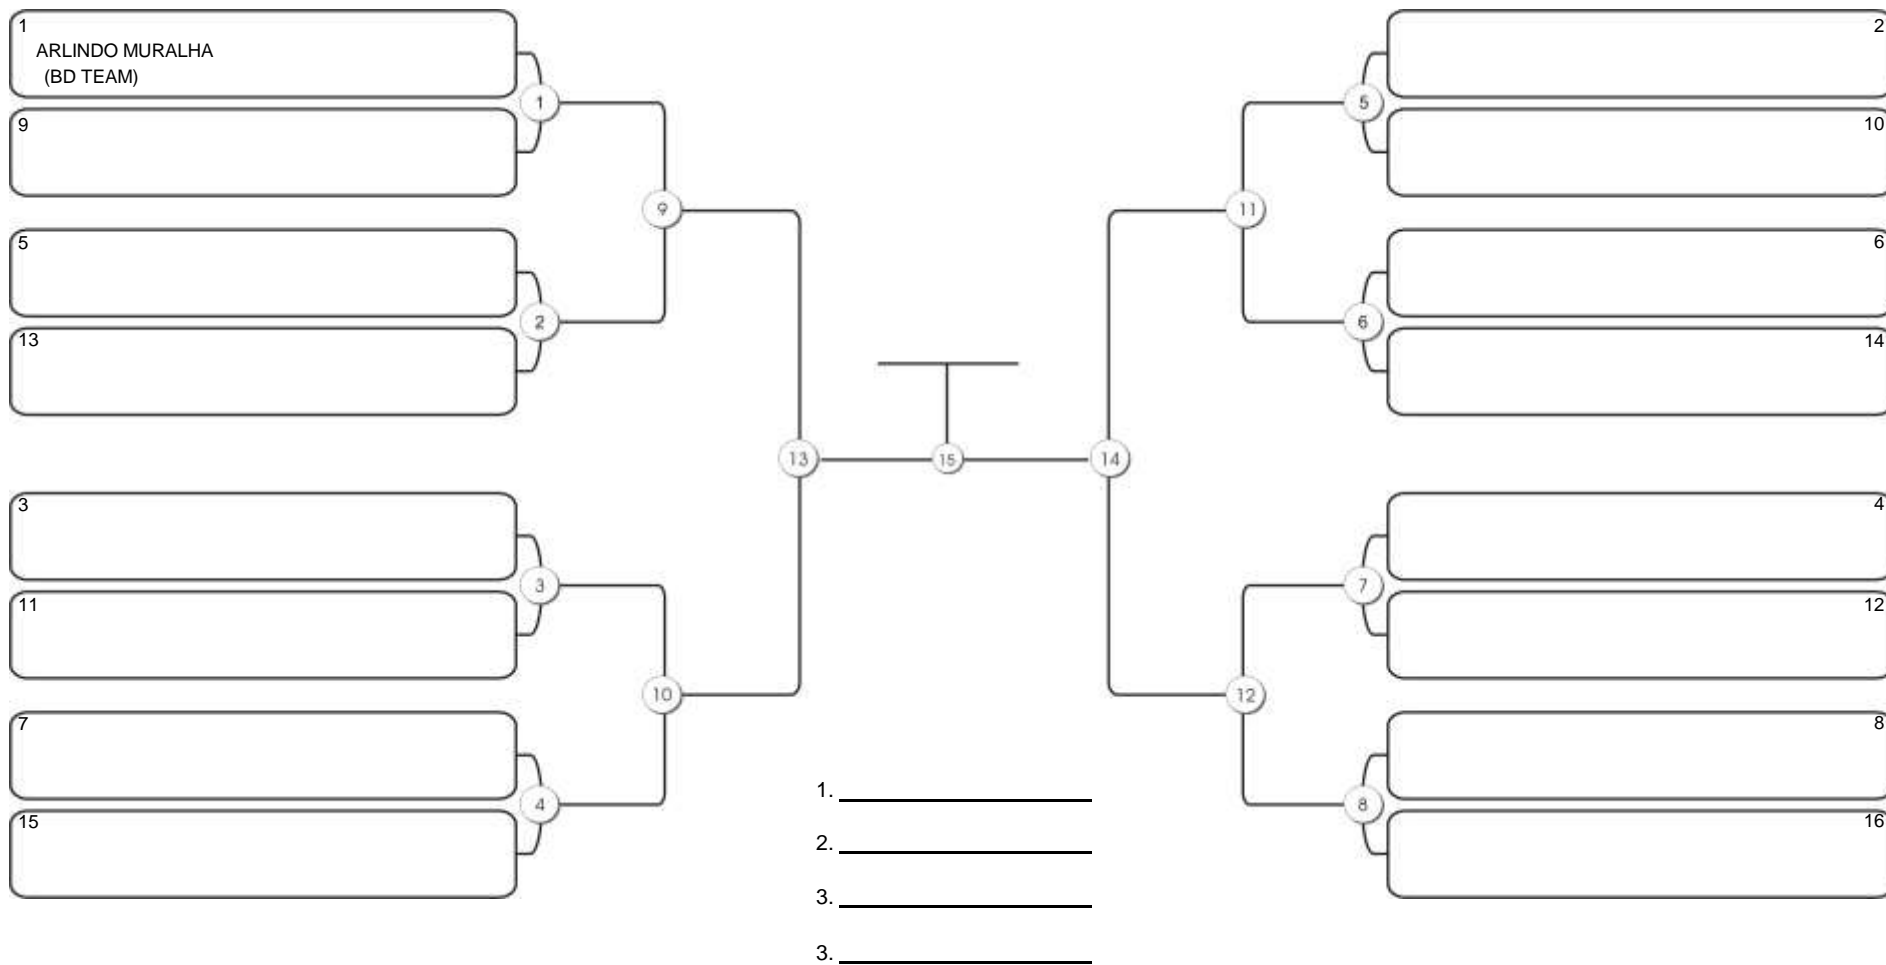

FORTAL CUP

GINASIO CARLOS ALBERTO PORTELA MARACANAU, 21 a 22 ago 2021

SÊNIOR 1 MASC AZUL ABSOLUTO PESADO

Responsável: _____
Nome: _____
Assinatura: _____