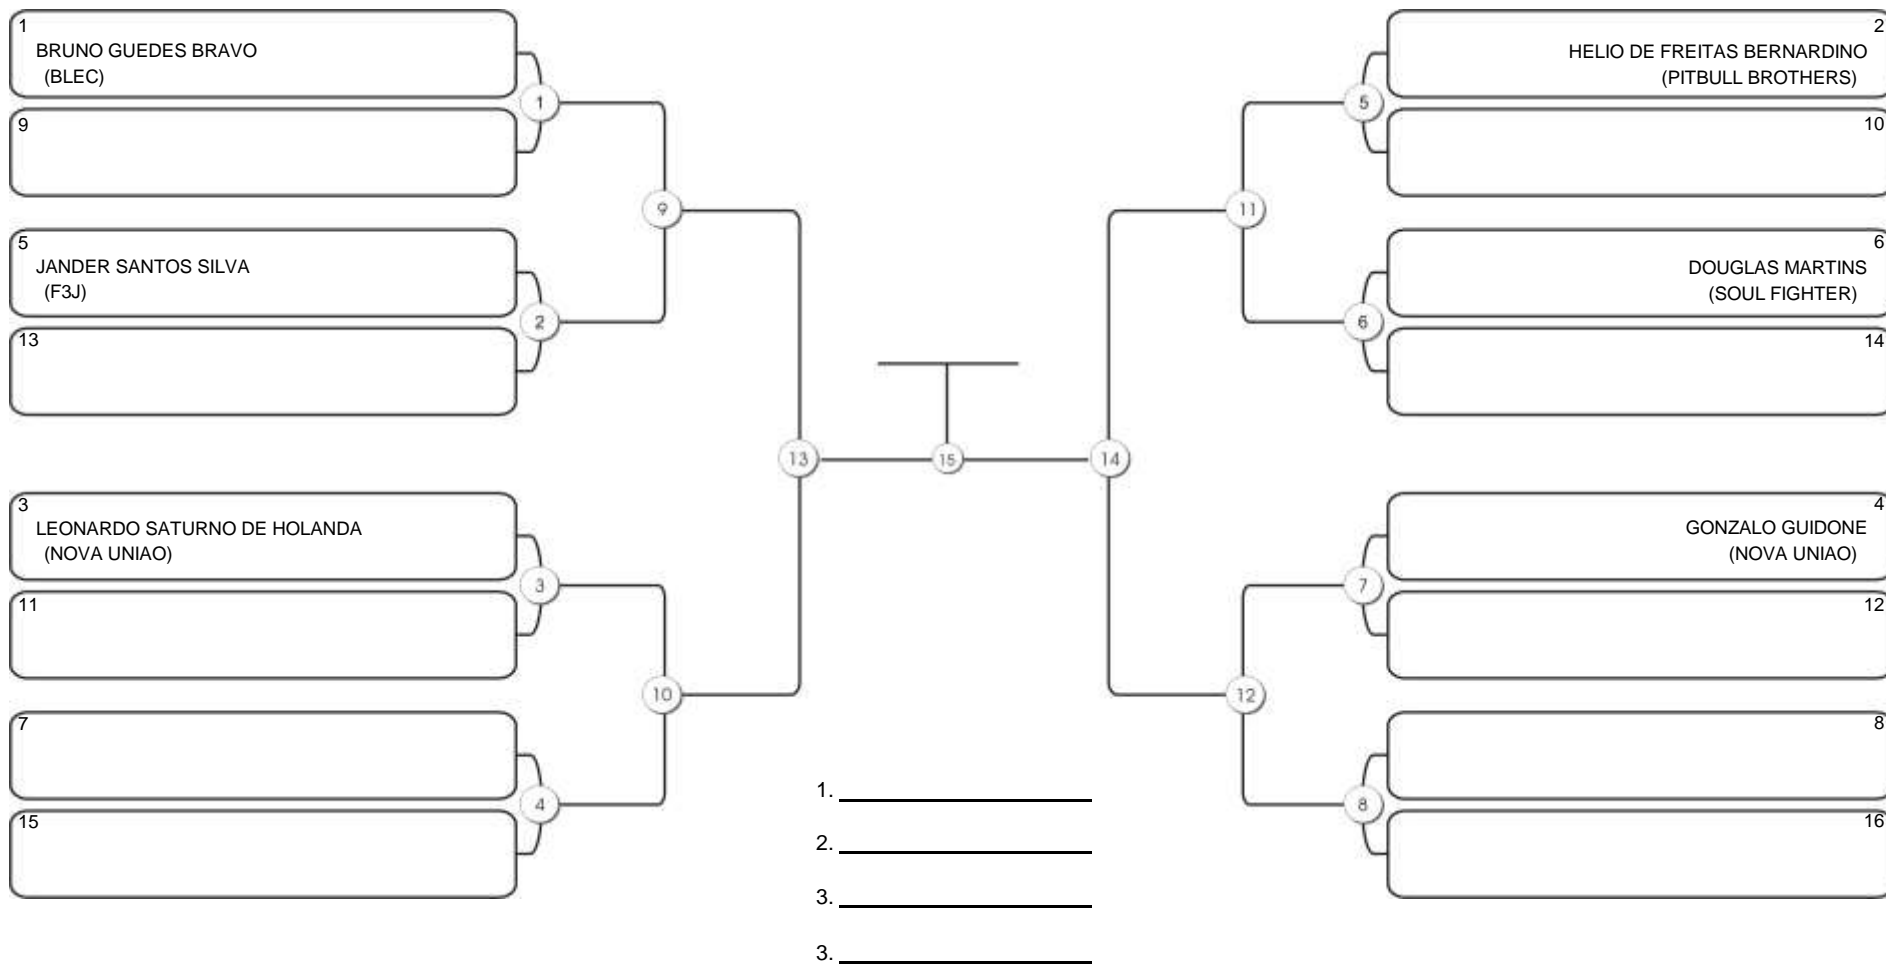

FORTAL CUP

GINASIO CARLOS ALBERTO PORTELA MARACANAU, 21 a 22 ago 2021

MASTER MASC ROXA PENNA

Responsável: _____
Nome: _____
Assinatura: _____