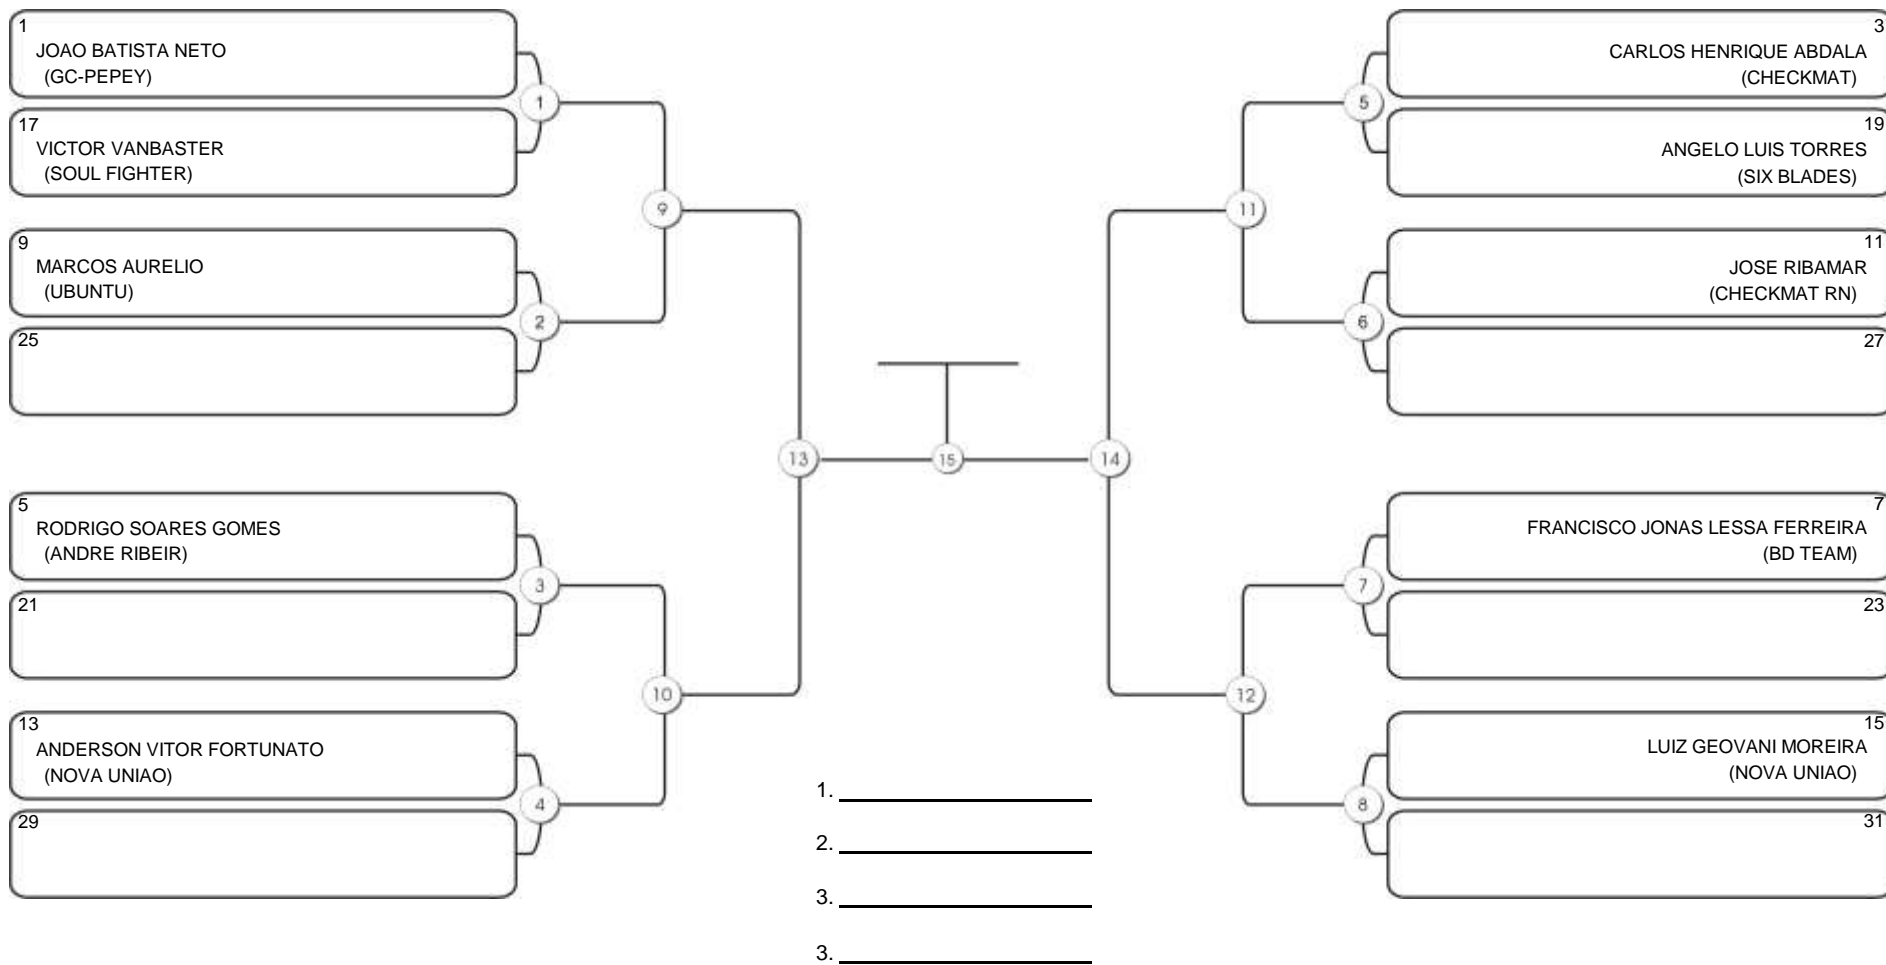

FORTAL CUP

GINASIO CARLOS ALBERTO PORTELA MARACANAU, 21 a 22 ago 2021

#19 Competidores

ADULTO MASC AZUL ABSOLUTO (1/2)