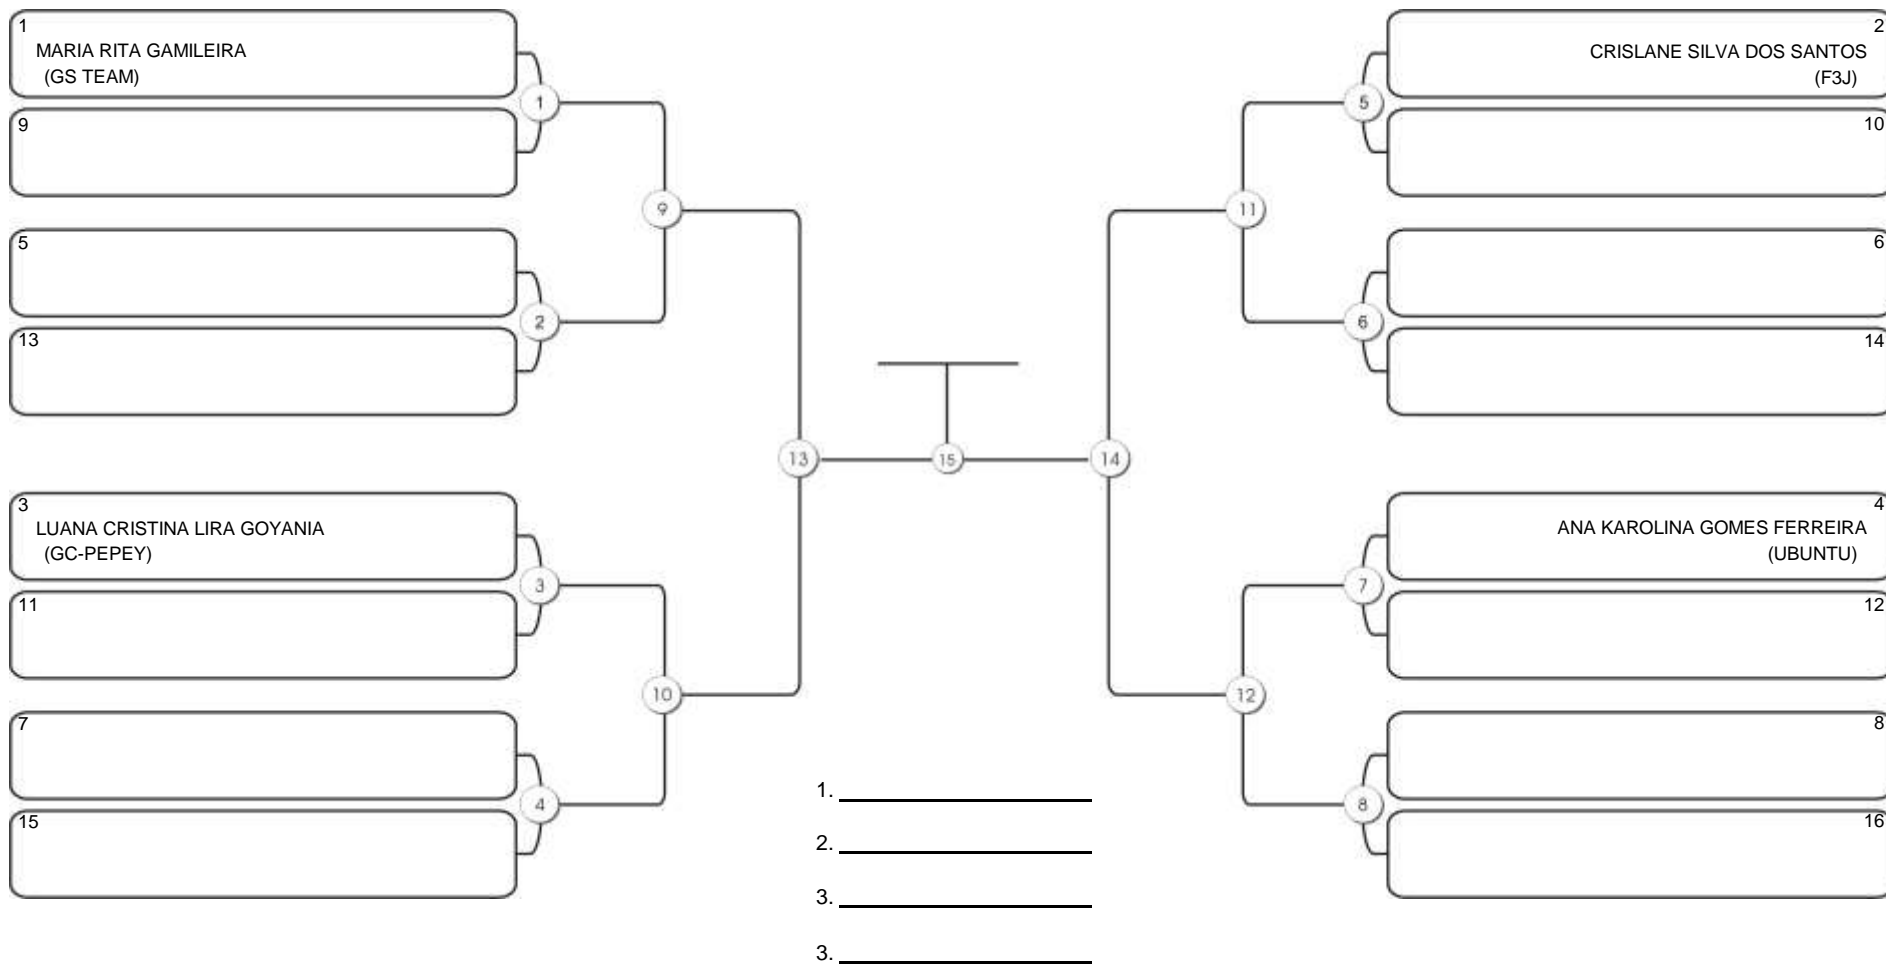

FORTAL CUP

GINASIO CARLOS ALBERTO PORTELA MARACANAU, 21 a 22 ago 2021

INFA JUVENIL B 14 15 FEM BRANCA PESADÍSSIMO

Responsável: _____
Nome: _____
Assinatura: _____