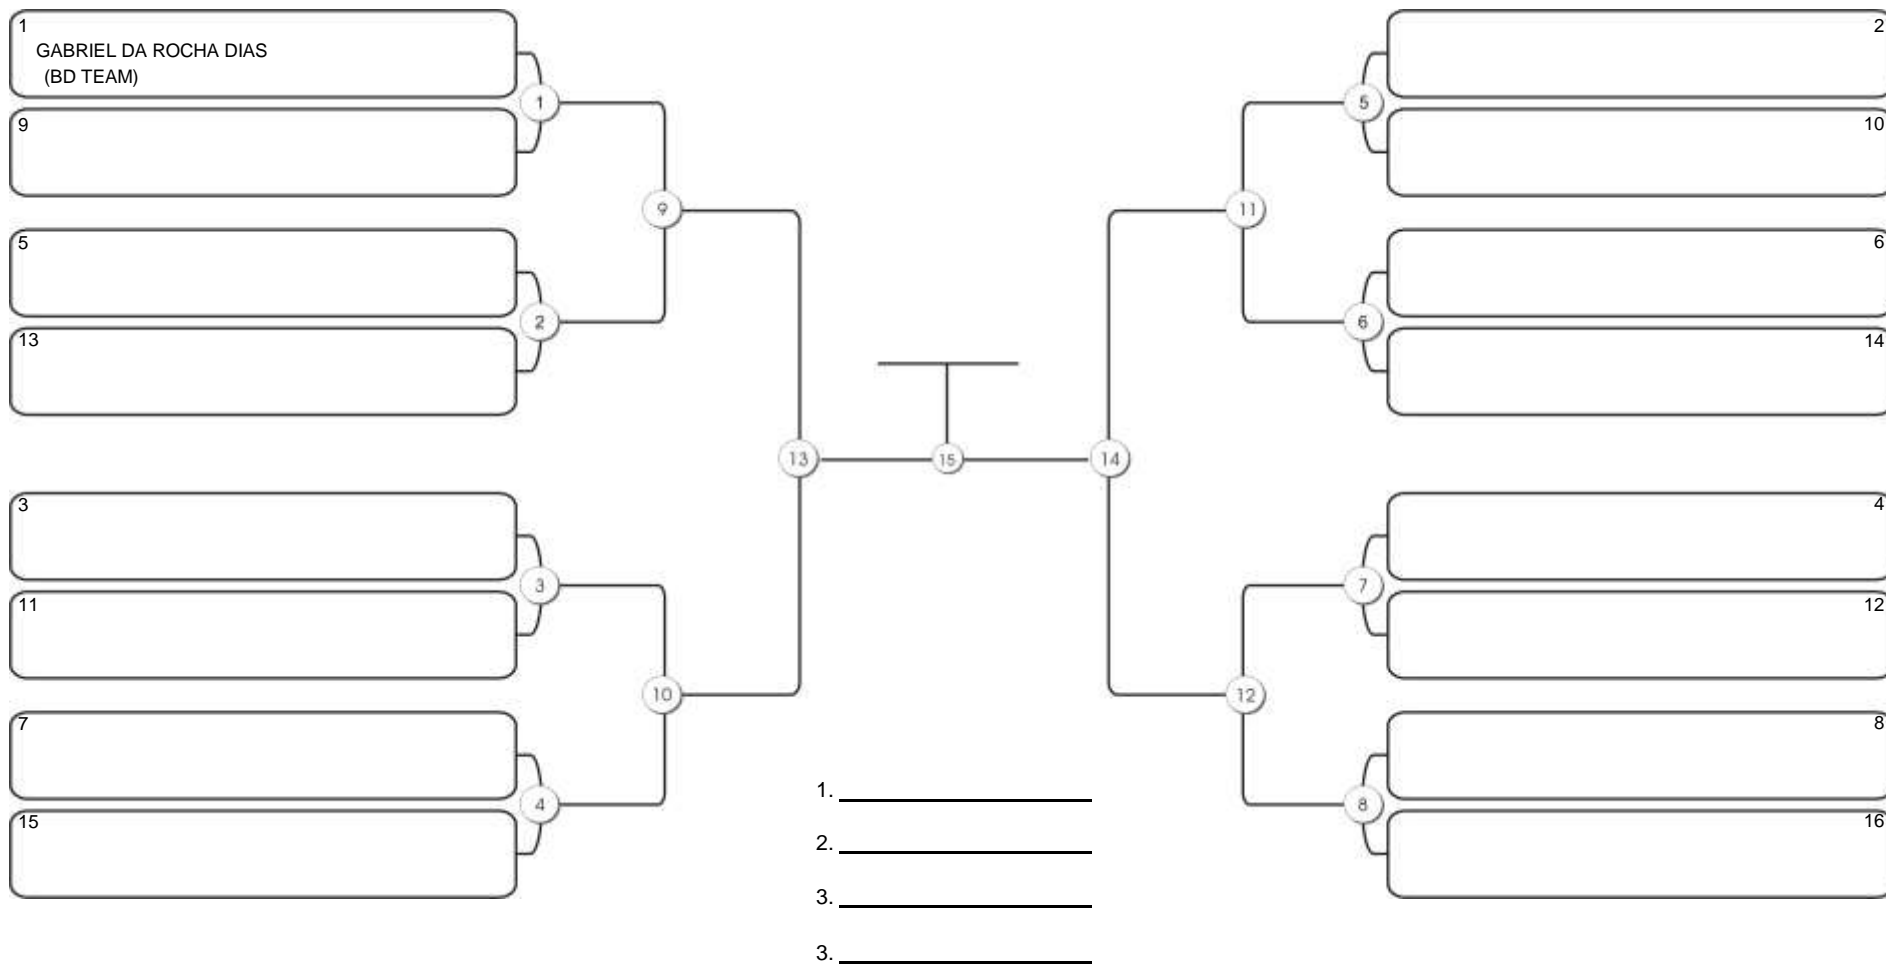

FORTAL CUP

GINASIO CARLOS ALBERTO PORTELA MARACANAU, 21 a 22 ago 2021

NO GI ADULTO MASC MARROM PLUMA

Responsável: _____
Nome: _____
Assinatura: _____