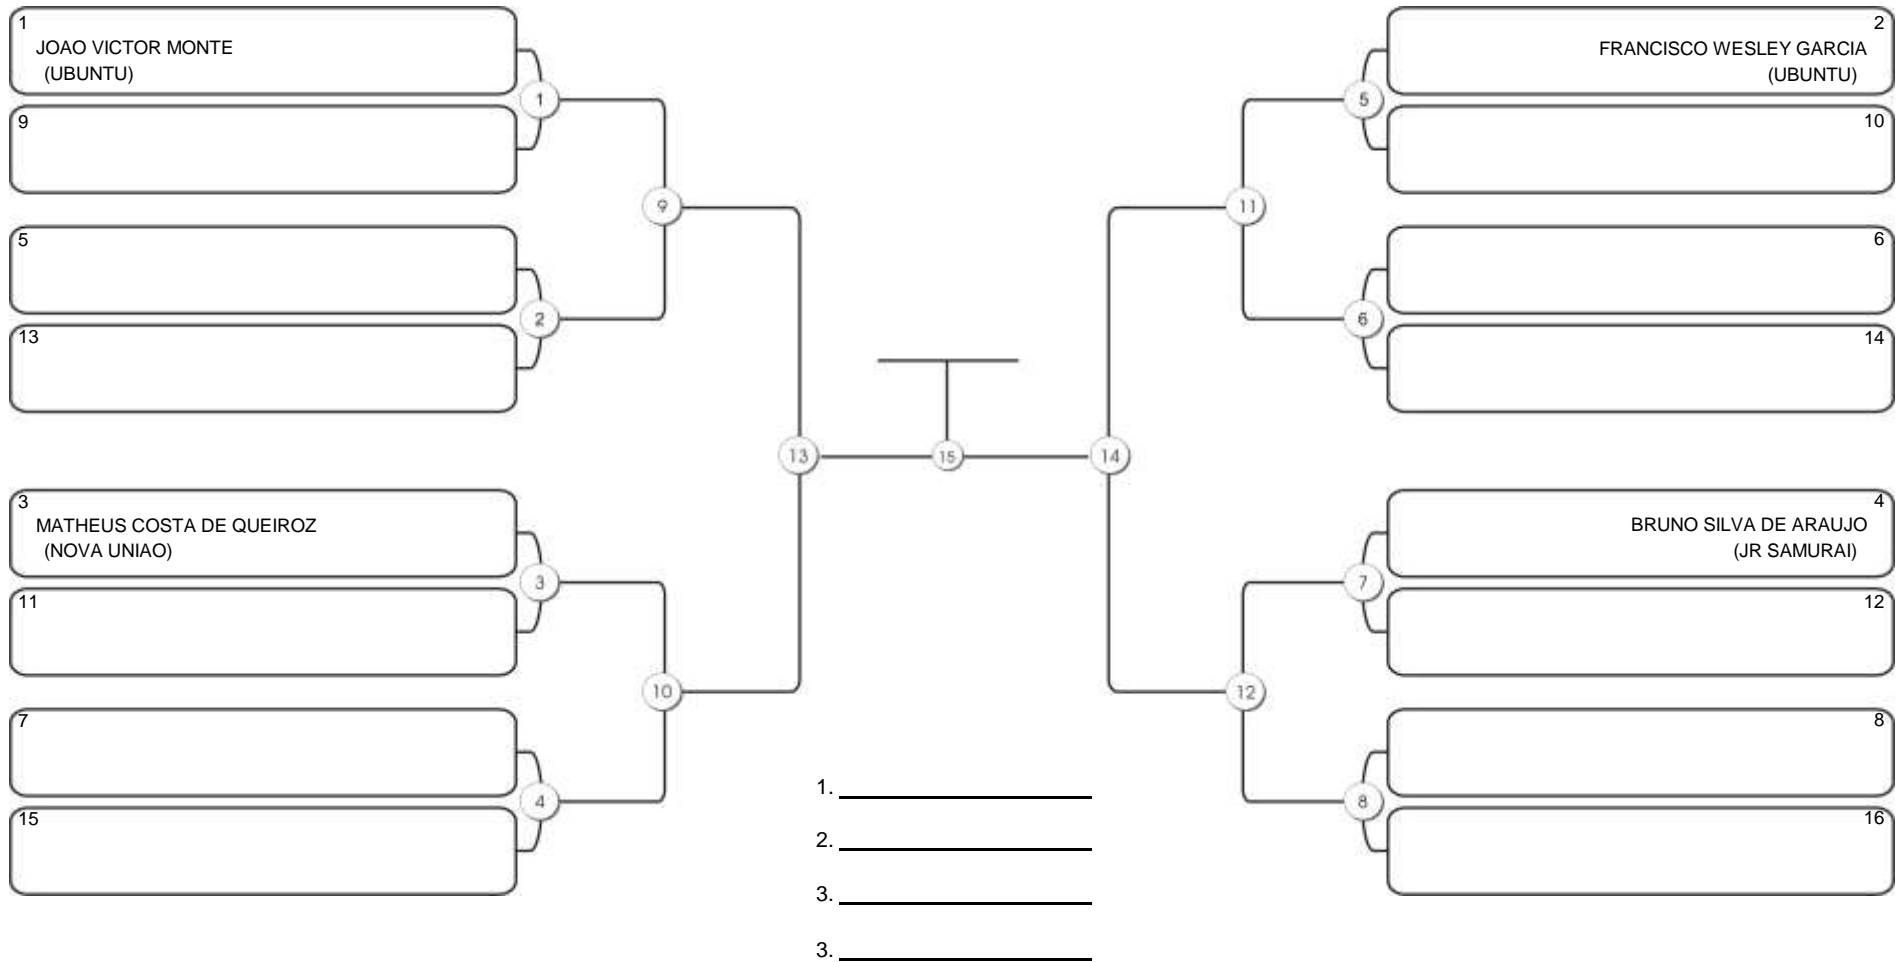

FORTAL CUP

GINASIO CARLOS ALBERTO PORTELA MARACANAU, 21 a 22 ago 2021

NO GI ADULTO MASC BRANCA MÉDIO

Responsável: _____
Nome: _____
Assinatura: _____