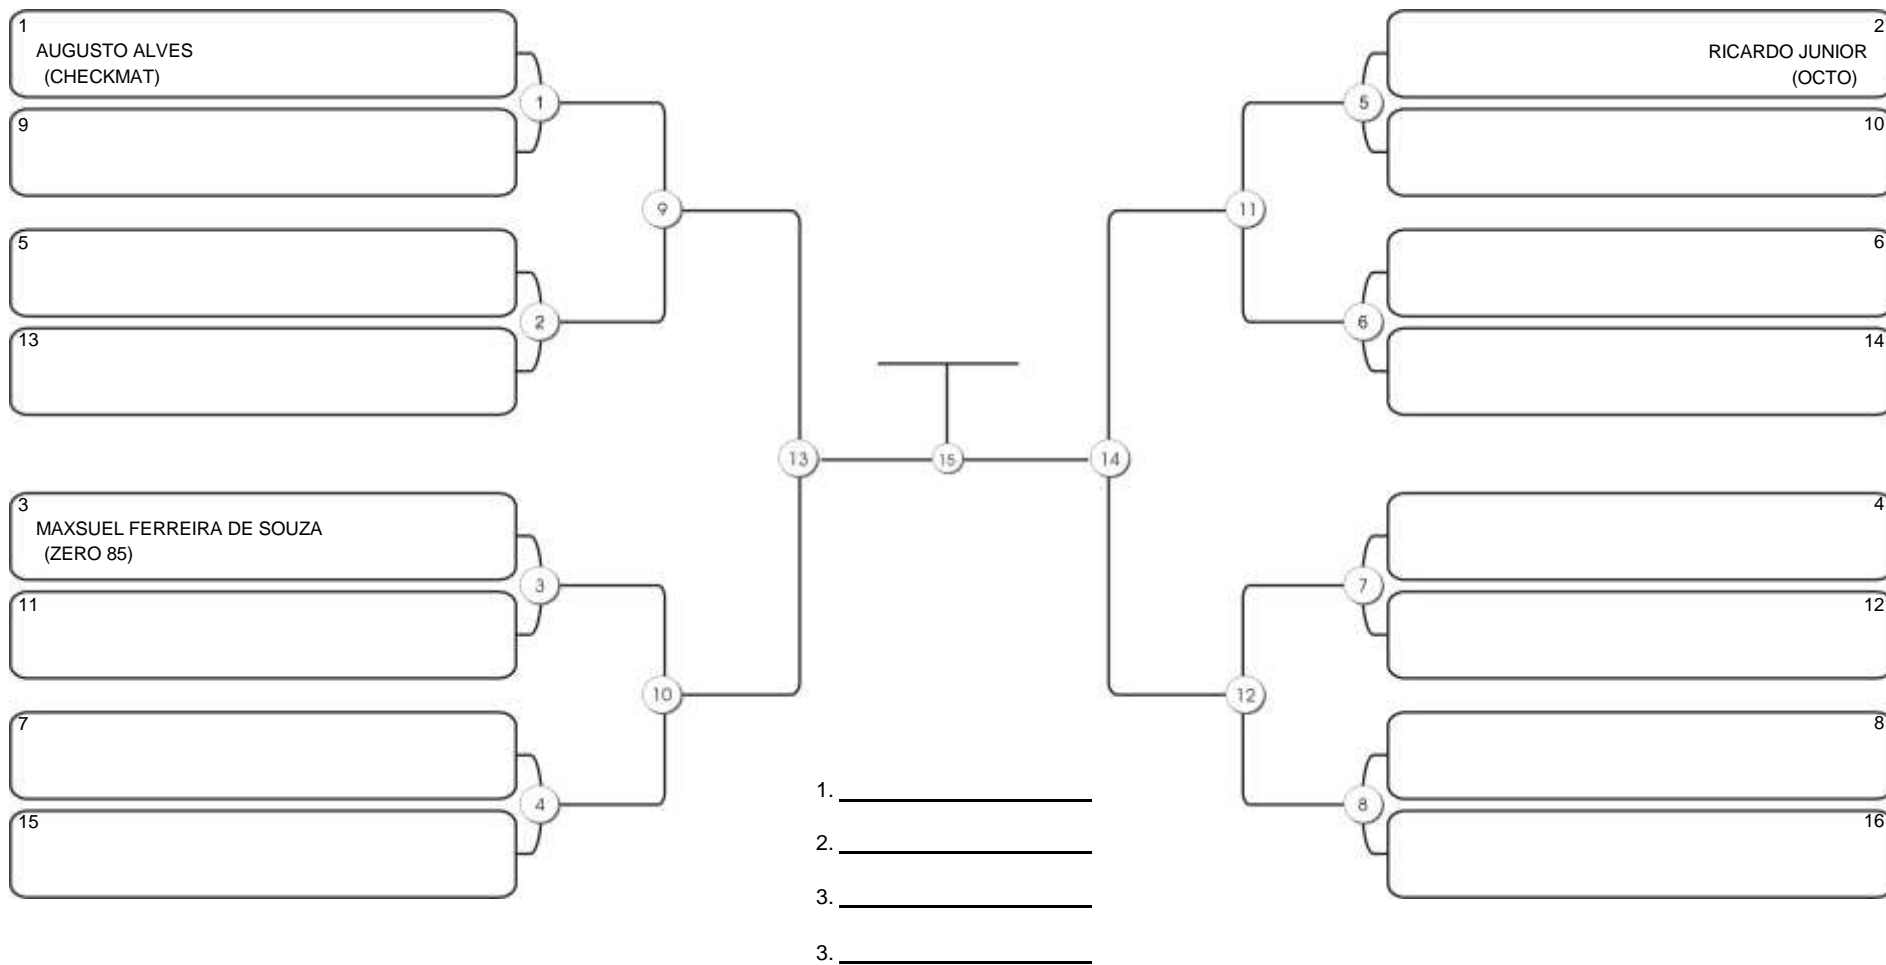

FORTAL CUP

GINASIO CARLOS ALBERTO PORTELA MARACANAU, 21 a 22 ago 2021

NO GI ADULTO MASC ROXA ABSOLUTO

Responsável: _____
Nome: _____
Assinatura: _____