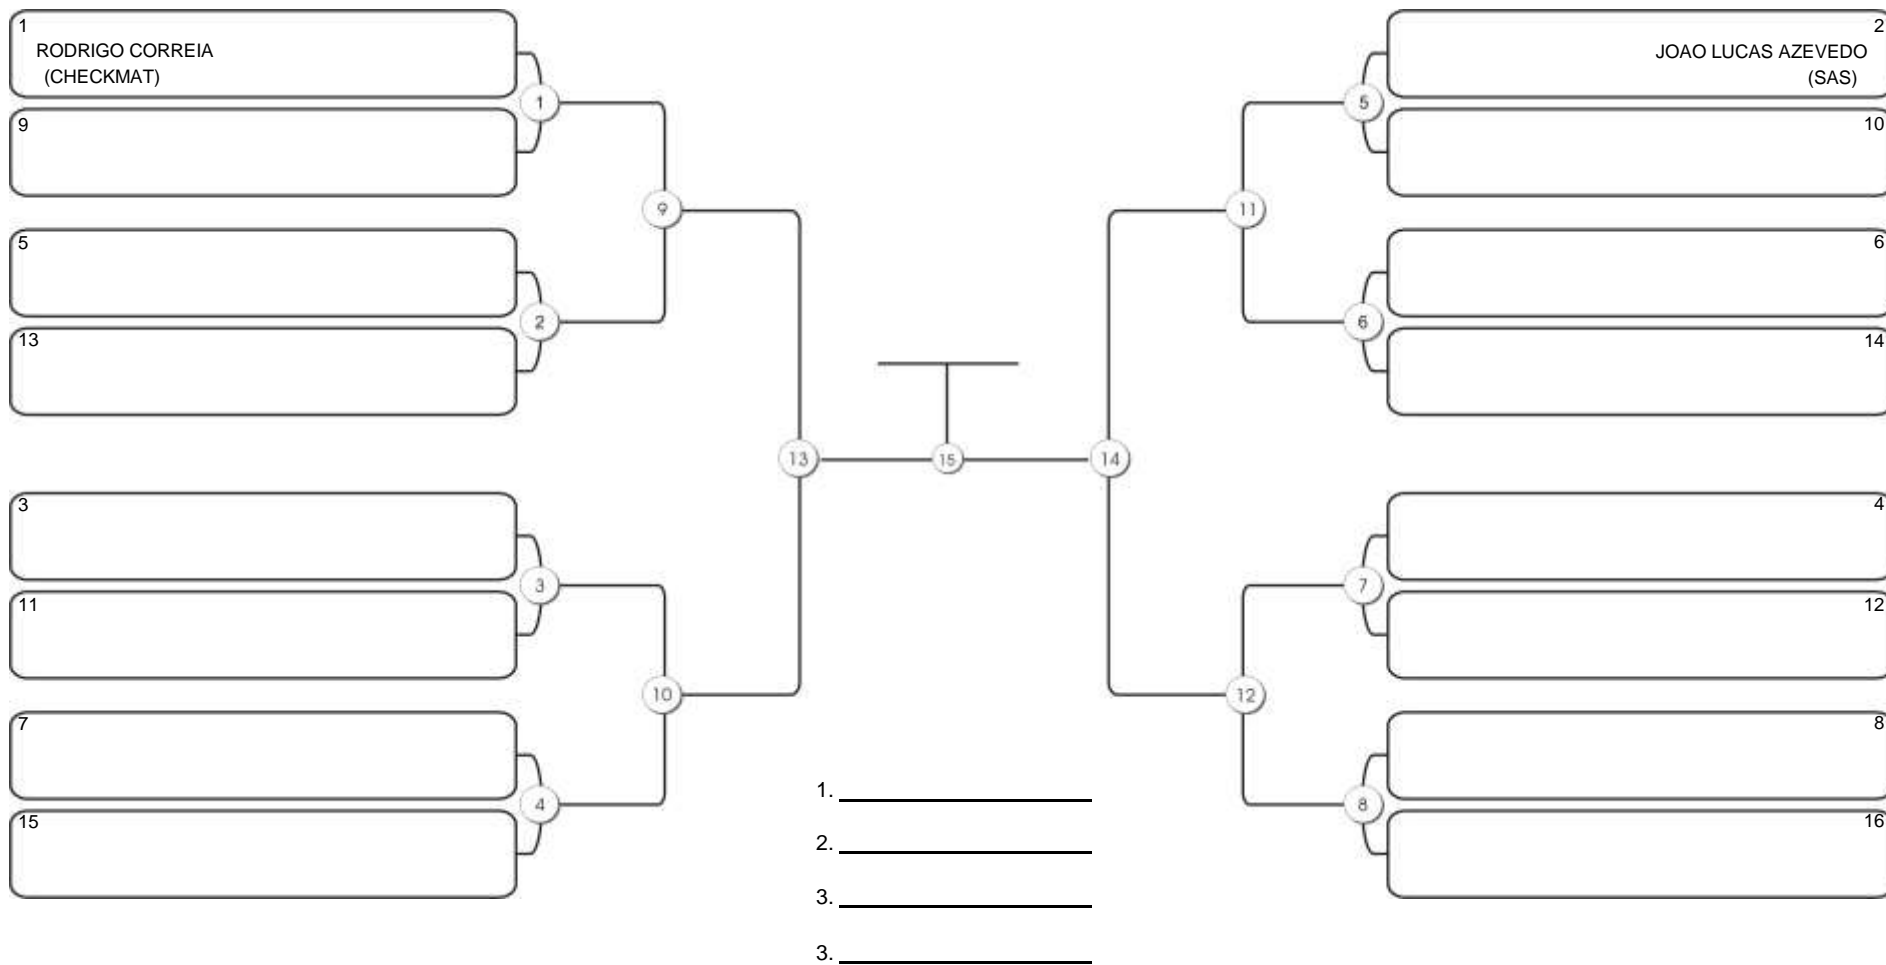

FORTAL CUP

GINASIO CARLOS ALBERTO PORTELA MARACANAU, 21 a 22 ago 2021

JUVENIL 16 E 17 MASC AZUL ABSOLUTO PESADO

Responsável: _____
Nome: _____
Assinatura: _____