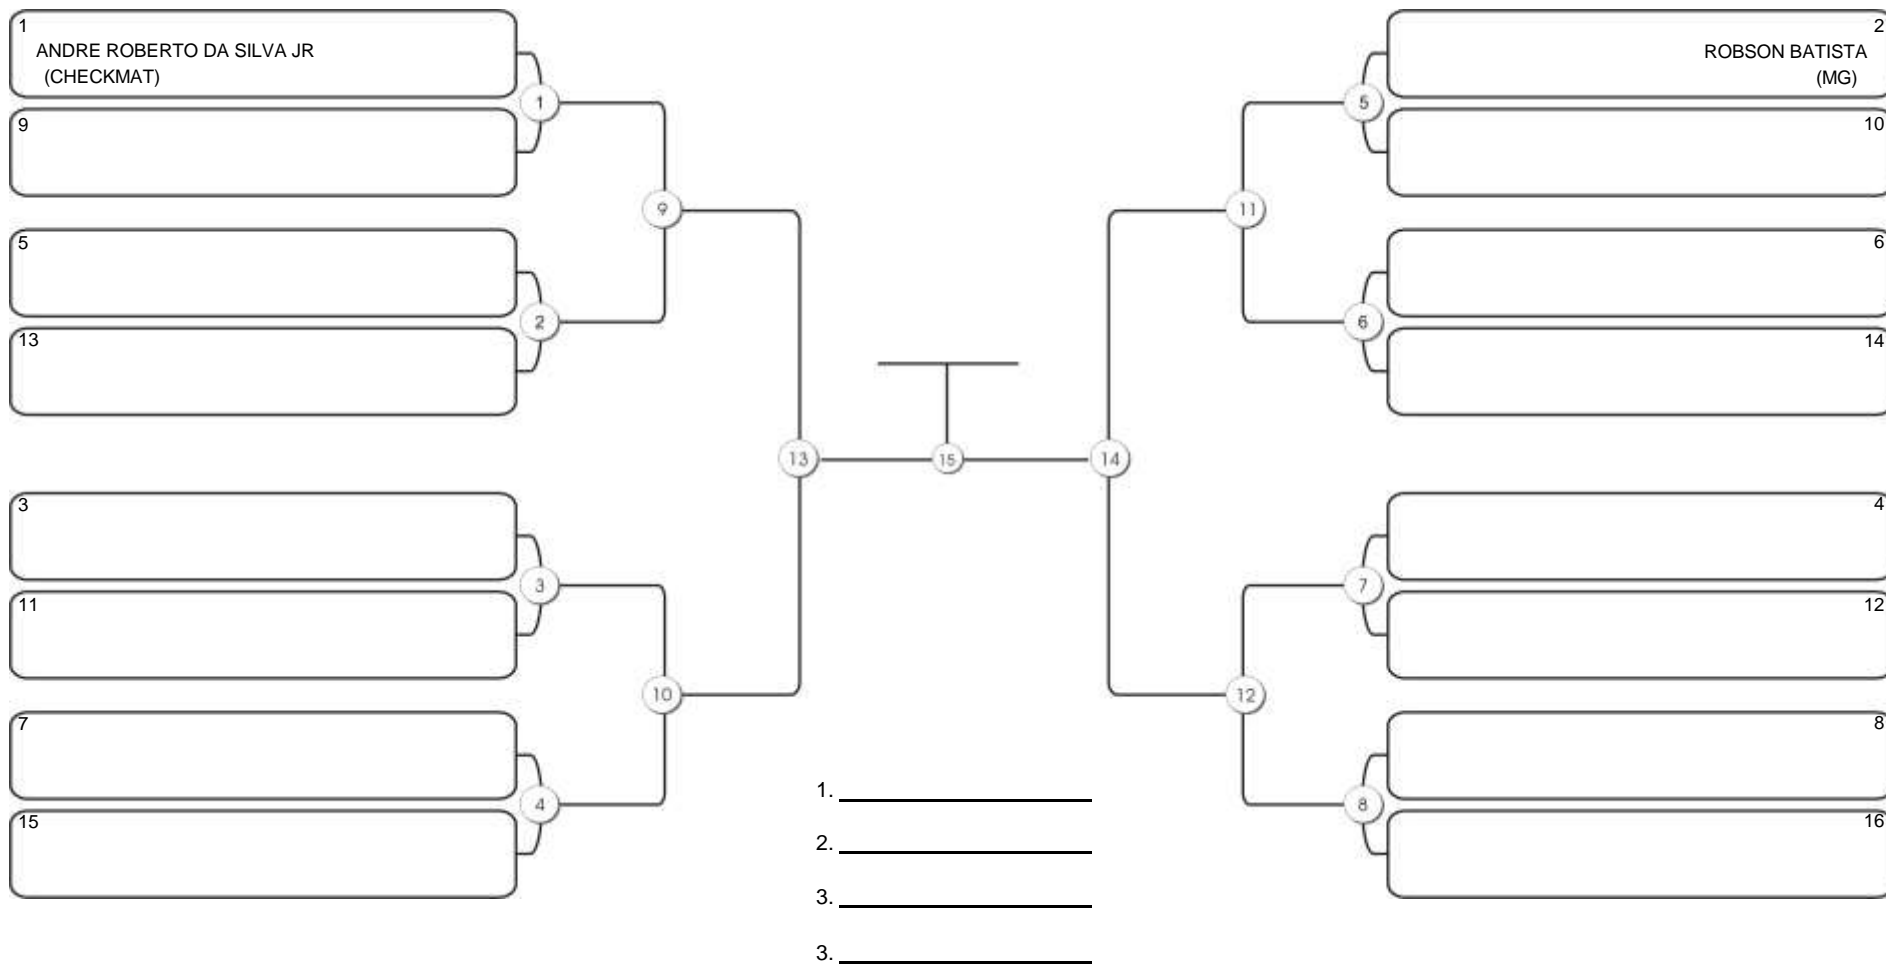

FORTAL CUP

GINASIO CARLOS ALBERTO PORTELA MARACANAU, 21 a 22 ago 2021

SÊNIOR 1 MASC BRANCA PENA

Responsável: _____
Nome: _____
Assinatura: _____