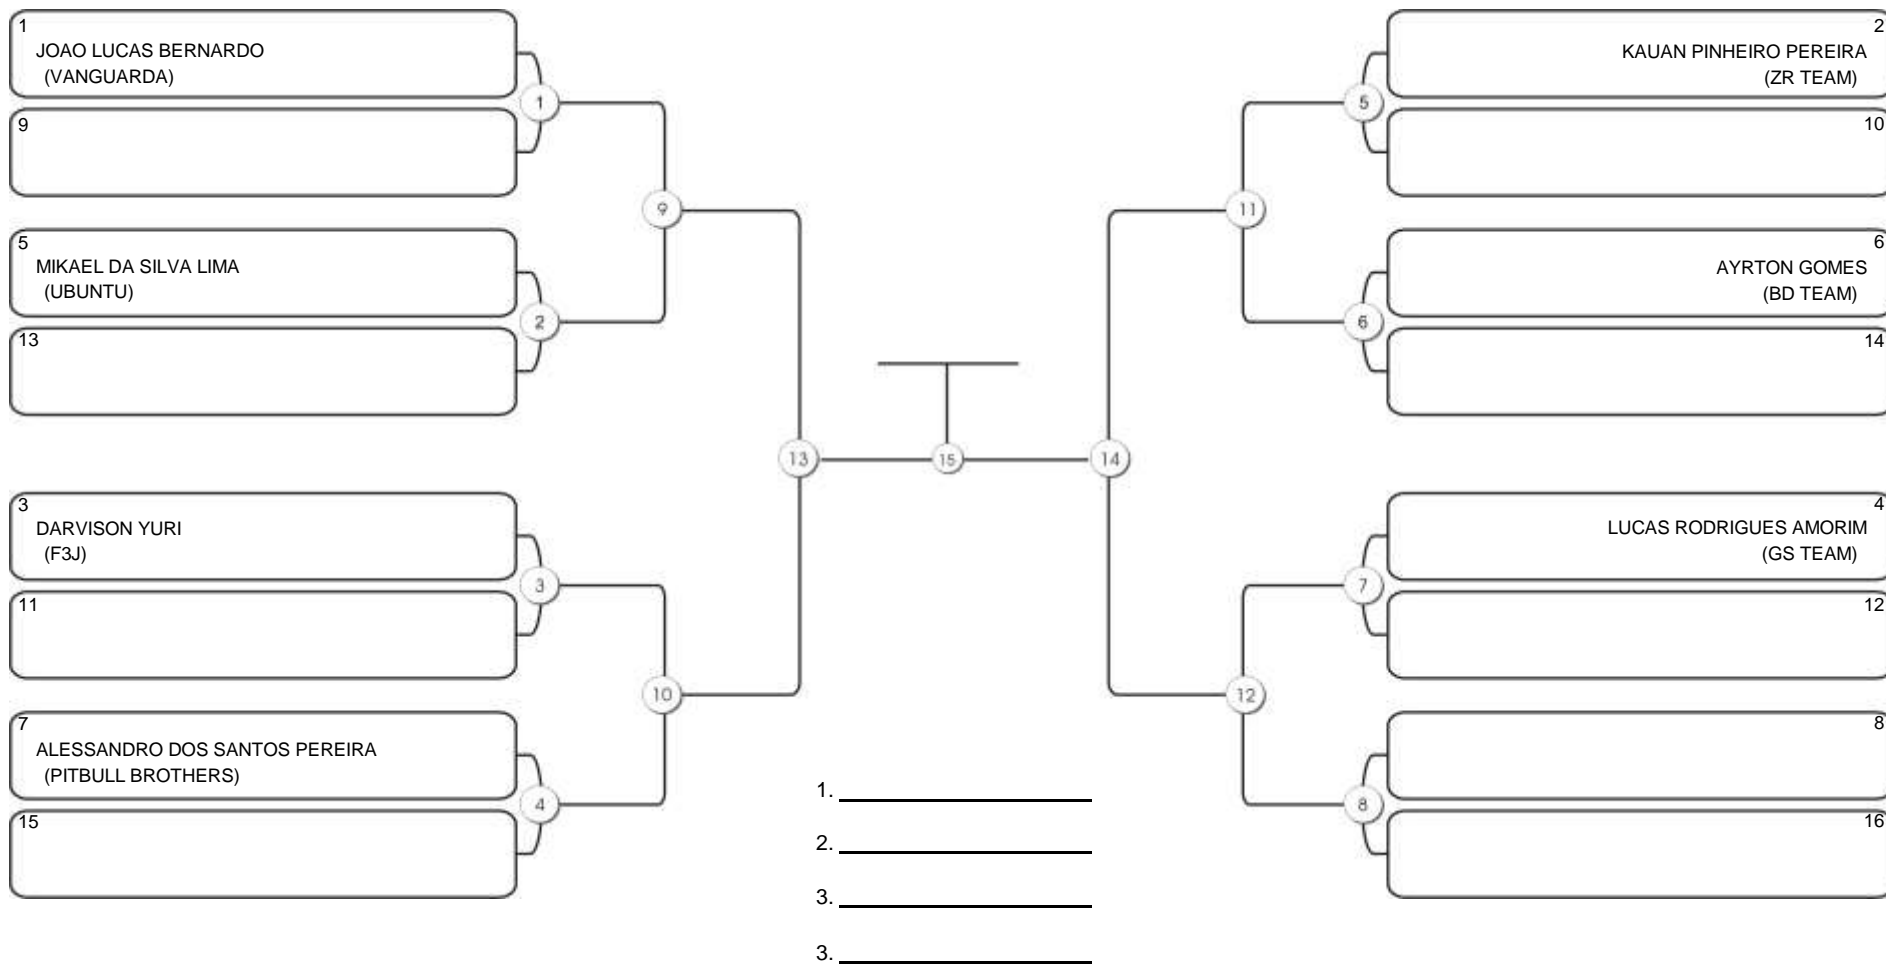

FORTAL CUP

GINASIO CARLOS ALBERTO PORTELA MARACANAU, 21 a 22 ago 2021

INFA JUVENIL B 14 15 MASC BRANCA MEIO-PESADO

Responsável: _____
Nome: _____
Assinatura: _____