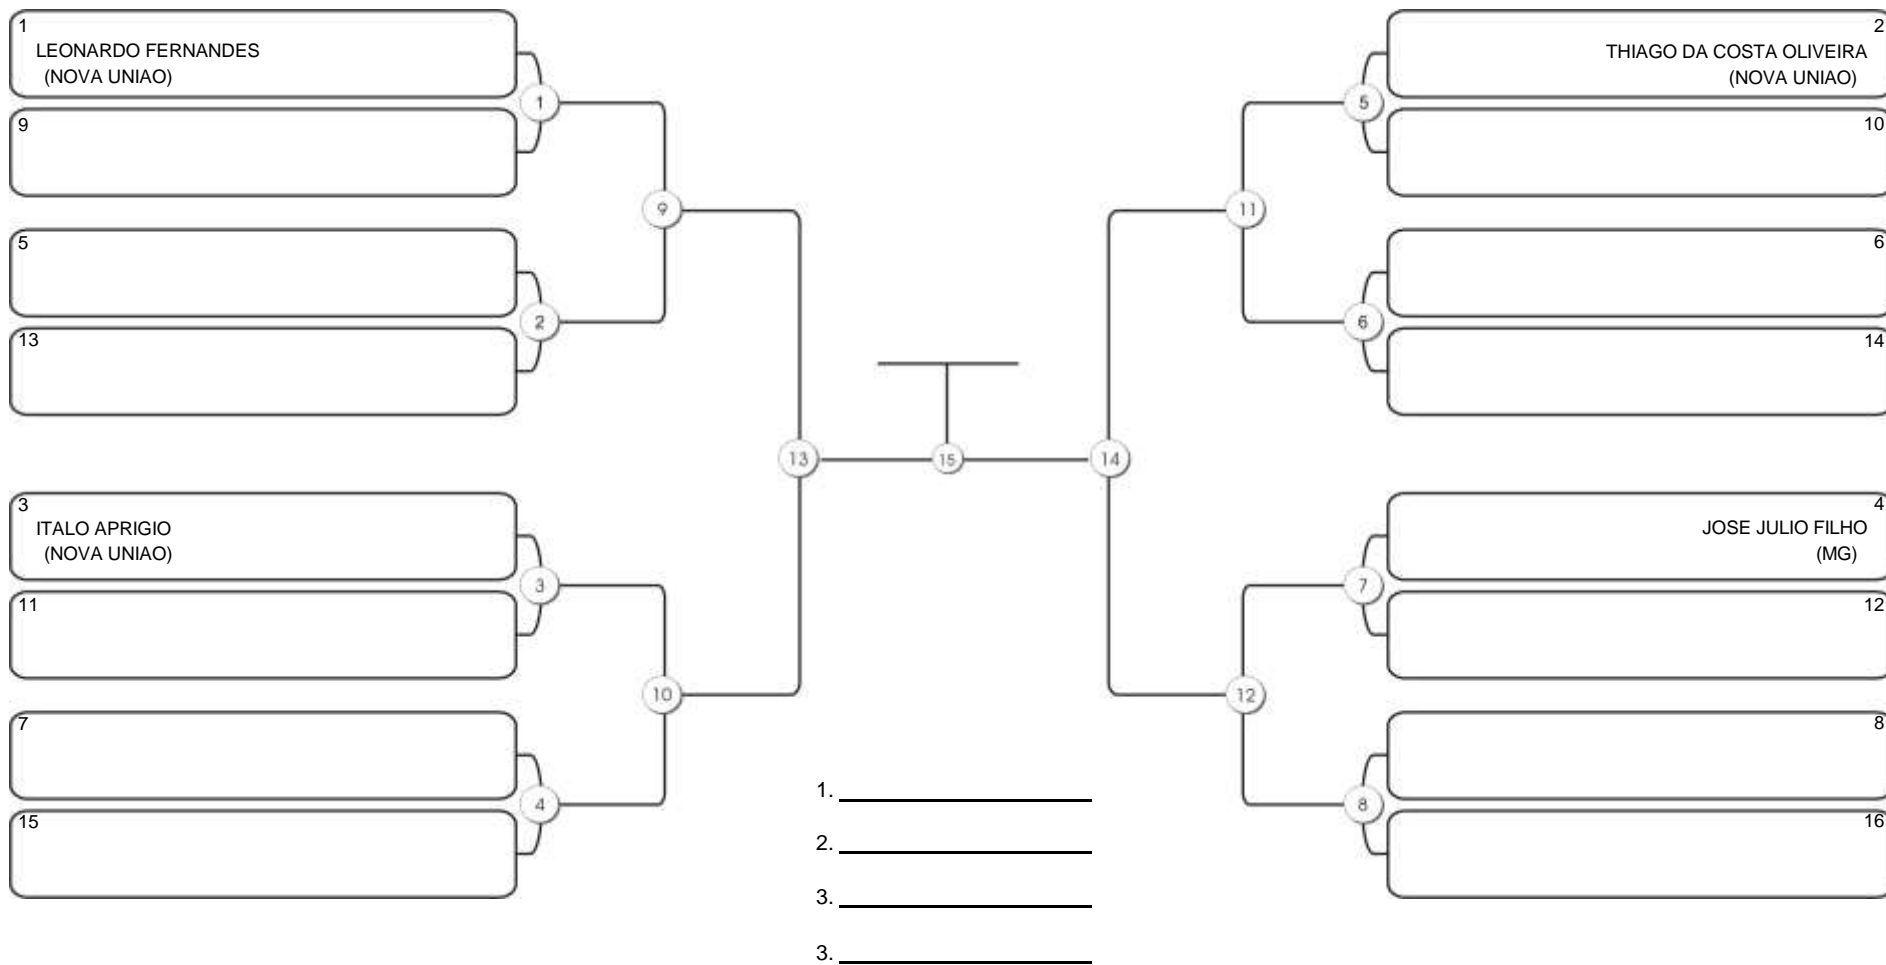

FORTAL CUP

GINASIO CARLOS ALBERTO PORTELA MARACANAU, 21 a 22 ago 2021

NO GI ADULTO MASC MARROM PESADO

Responsável: _____
Nome: _____
Assinatura: _____