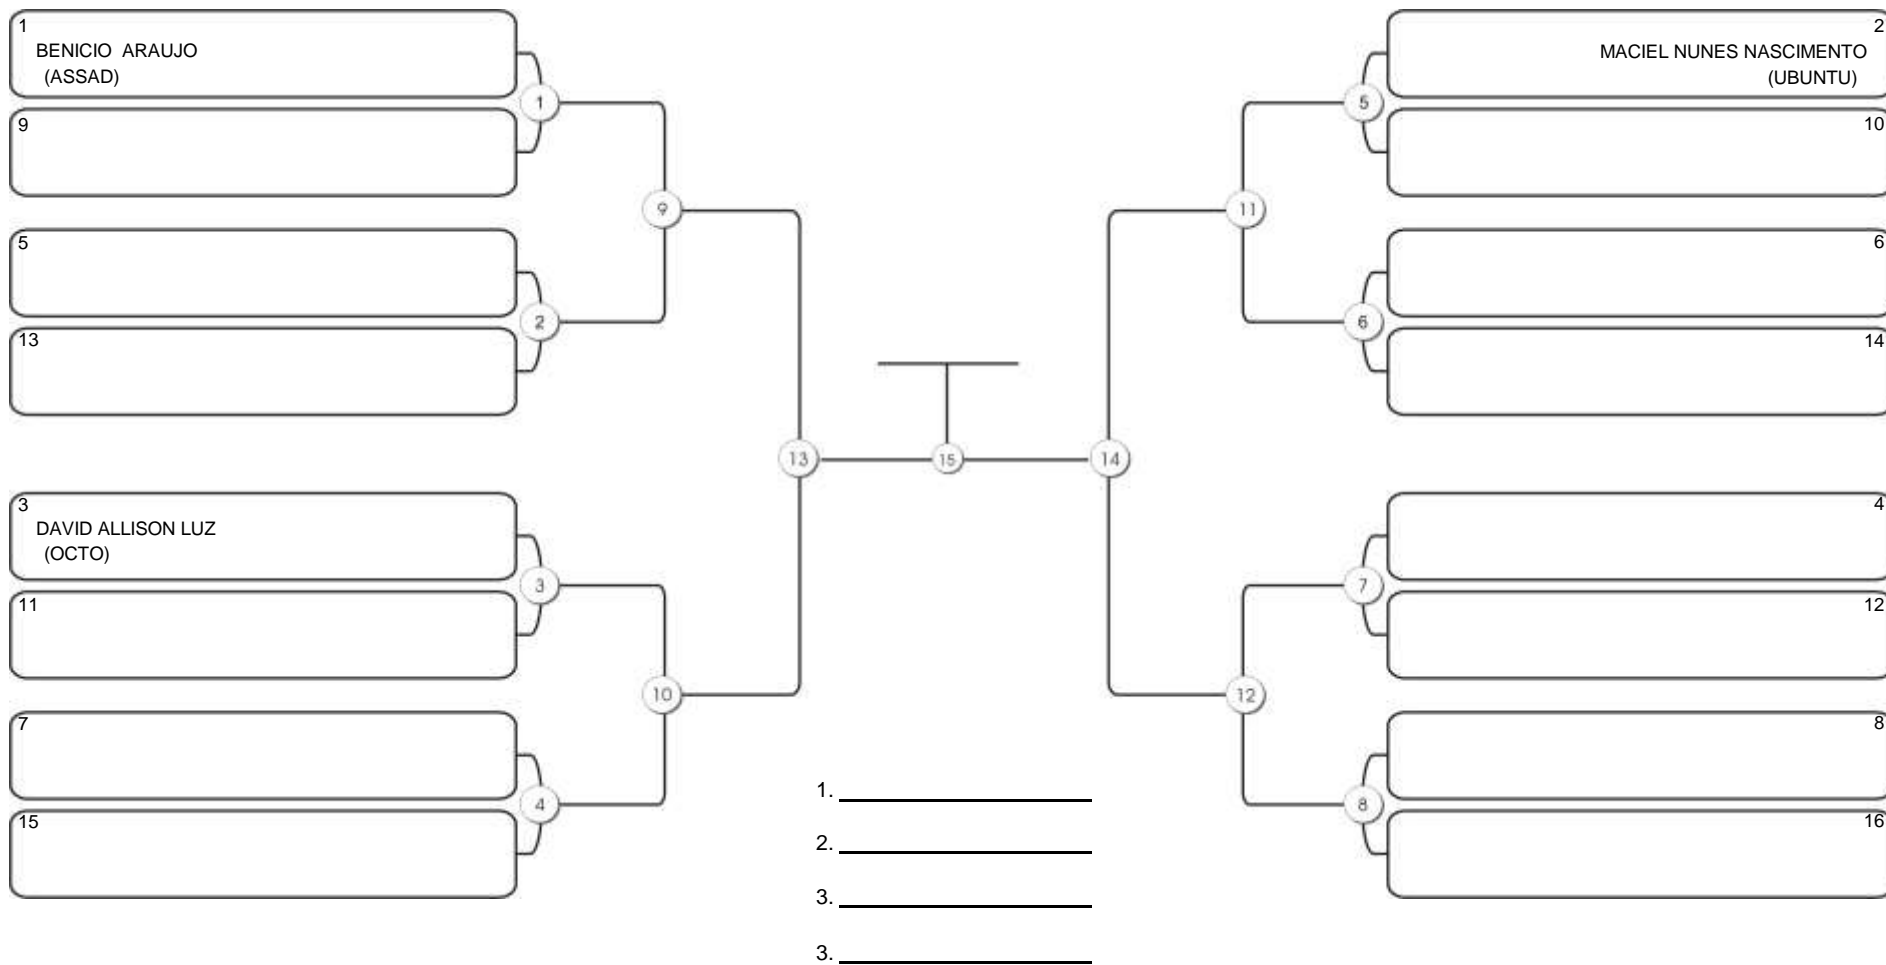

FORTAL CUP

GINASIO CARLOS ALBERTO PORTELA MARACANAU, 21 a 22 ago 2021

MASTER MASC MARROM MÉDIO

Responsável: _____
Nome: _____
Assinatura: _____