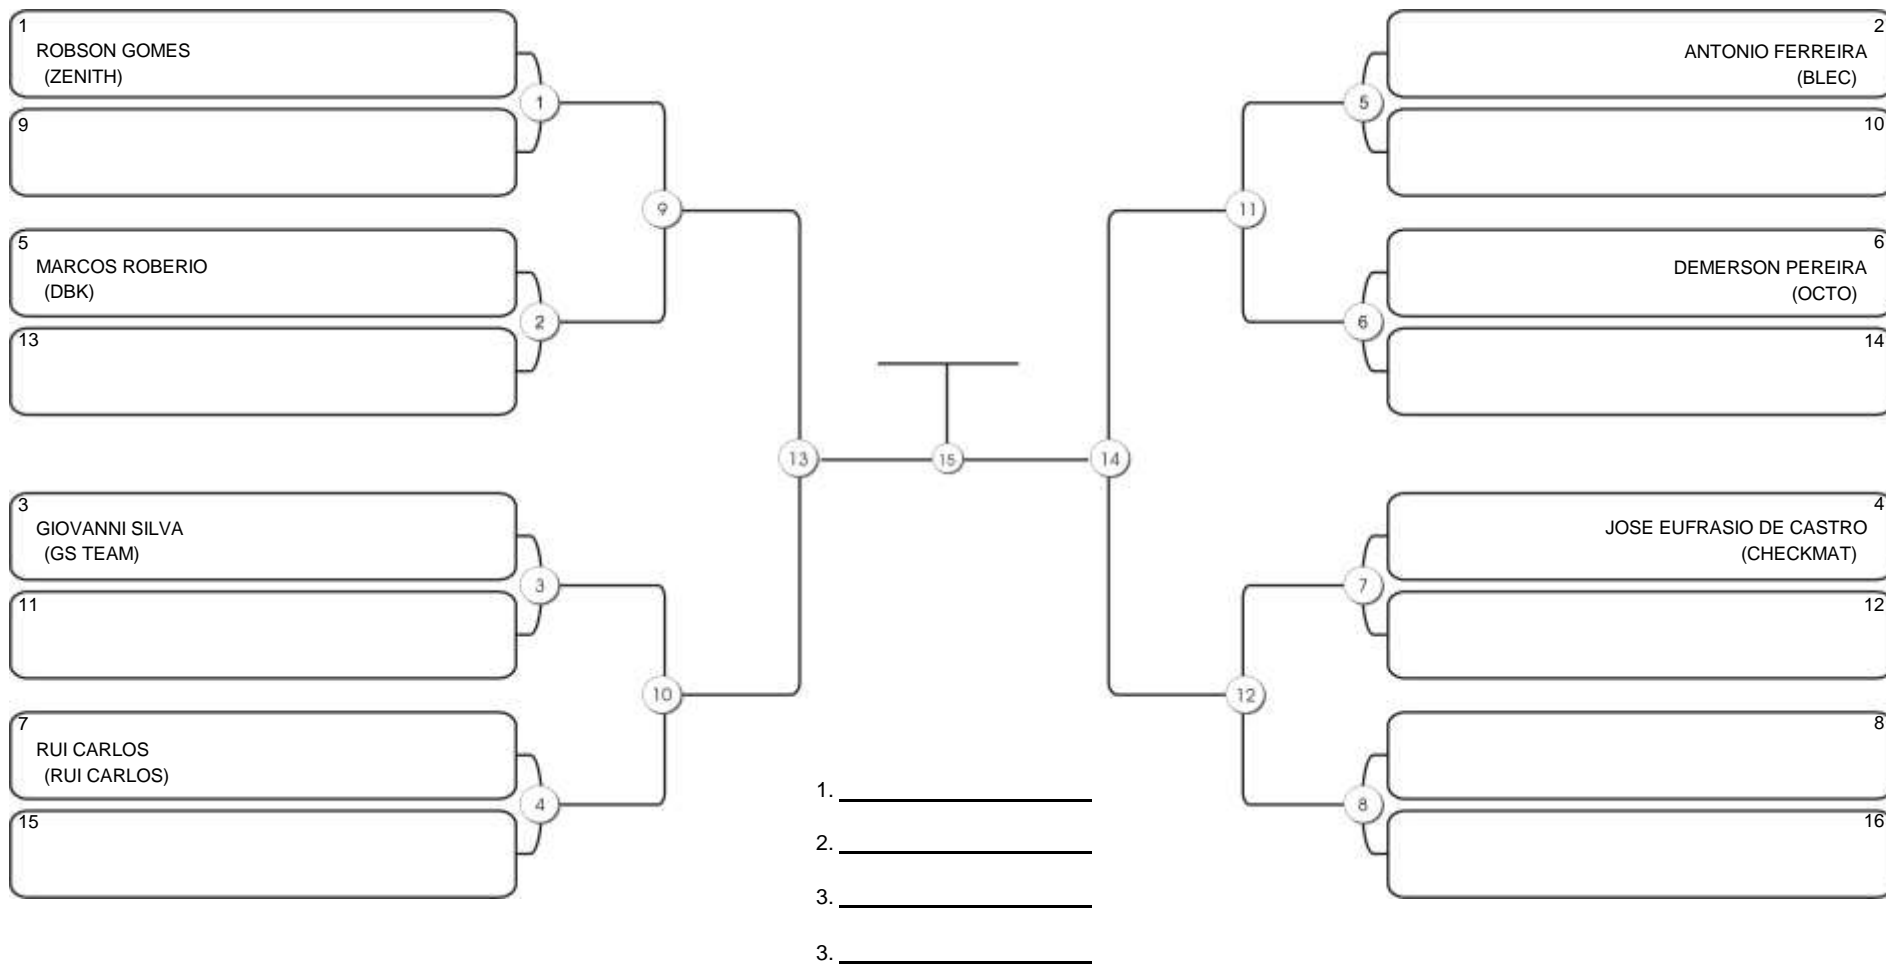

FORTAL CUP

GINASIO CARLOS ALBERTO PORTELA MARACANAU, 21 a 22 ago 2021

SÊNIOR 1 MASC PRETA ABSOLUTO

Responsável: _____
Nome: _____
Assinatura: _____