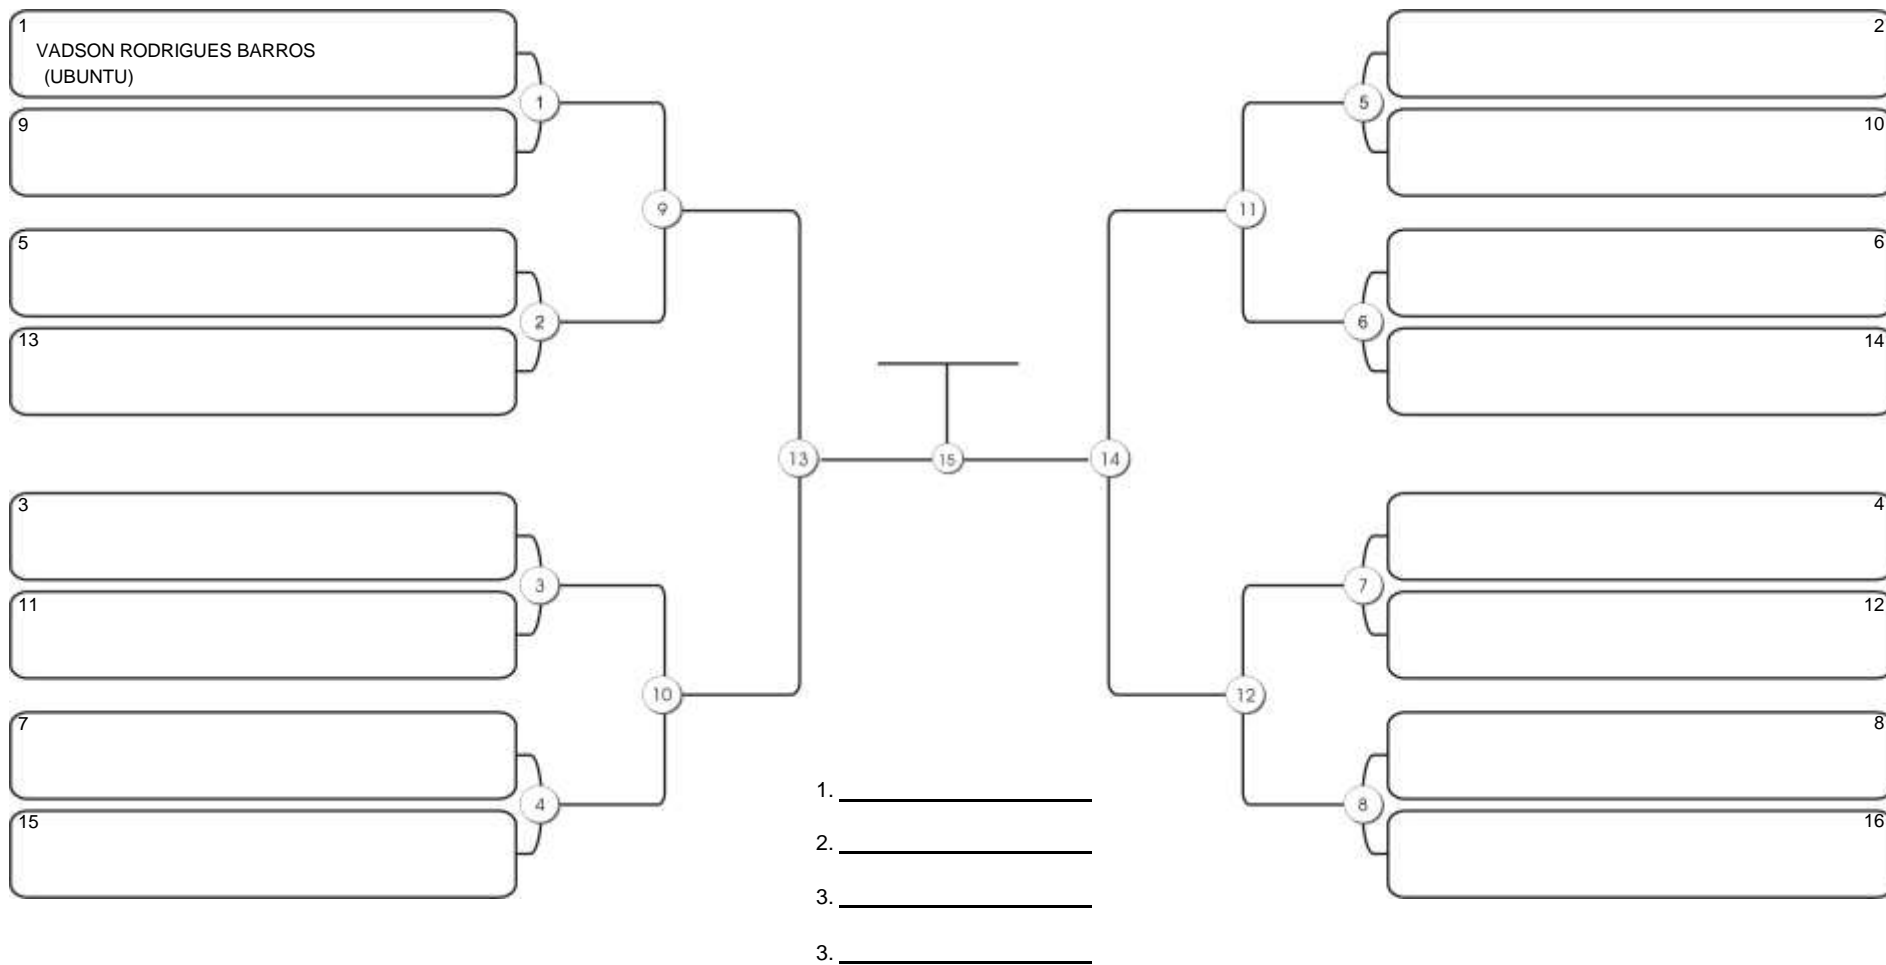

FORTAL CUP

GINASIO CARLOS ALBERTO PORTELA MARACANAU, 21 a 22 ago 2021

NO GI MASTER MASC BRANCA PESADO

Responsável: _____
Nome: _____
Assinatura: _____