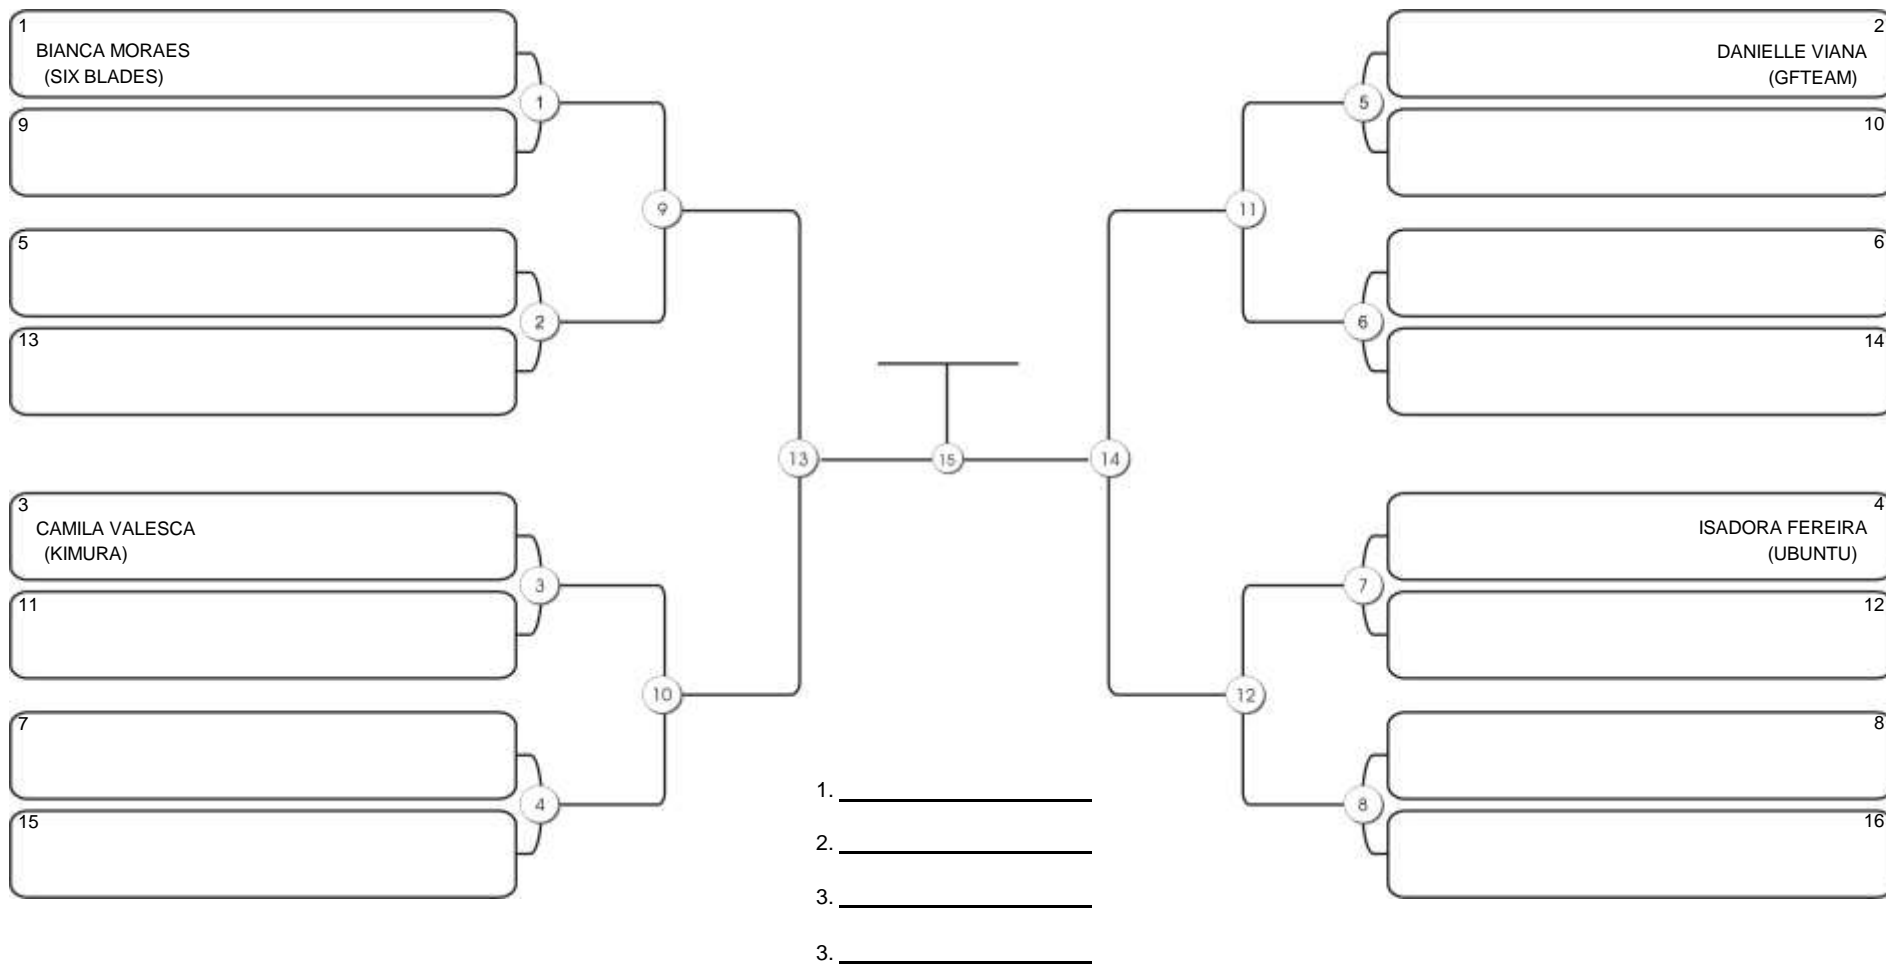

FORTAL CUP

GINASIO CARLOS ALBERTO PORTELA MARACANAU, 21 a 22 ago 2021

ADULTO FEM AZUL MÉDIO

Responsável: _____
Nome: _____
Assinatura: _____