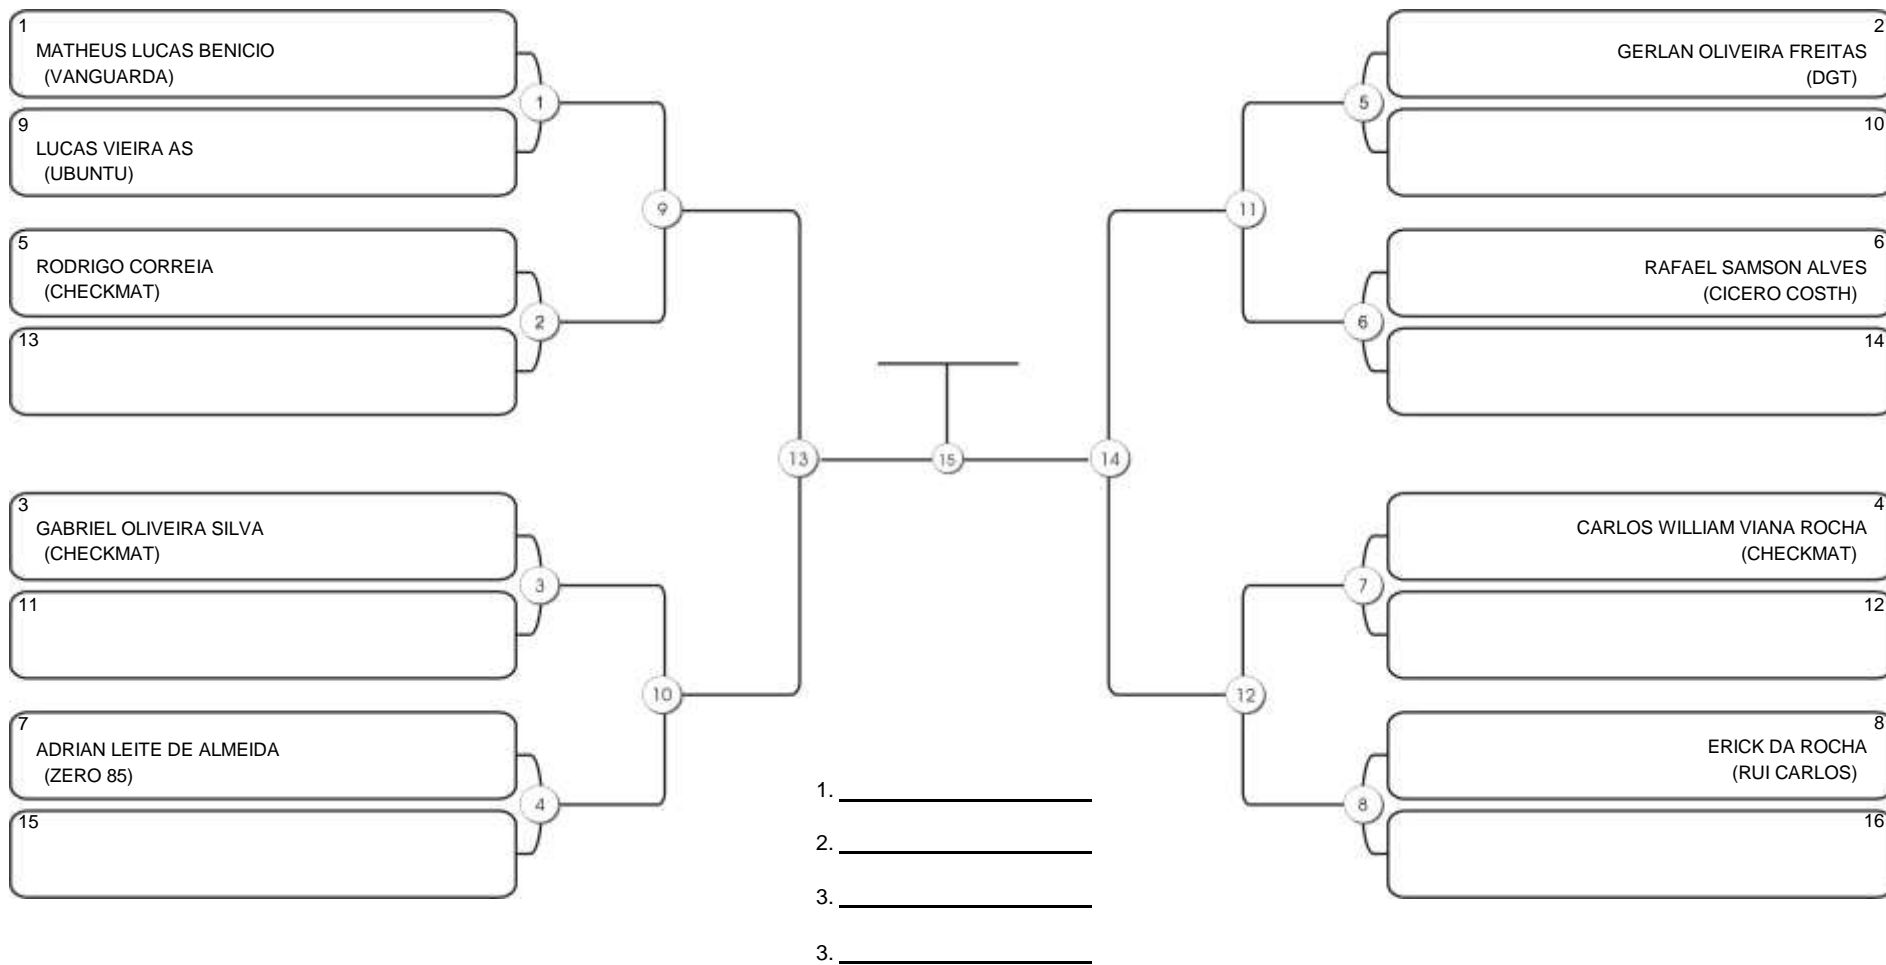

FORTAL CUP

GINASIO CARLOS ALBERTO PORTELA MARACANAU, 21 a 22 ago 2021

JUVENIL 16 E 17 MASC BRANCA PESADÍSSIMO

Responsável: _____
Nome: _____
Assinatura: _____