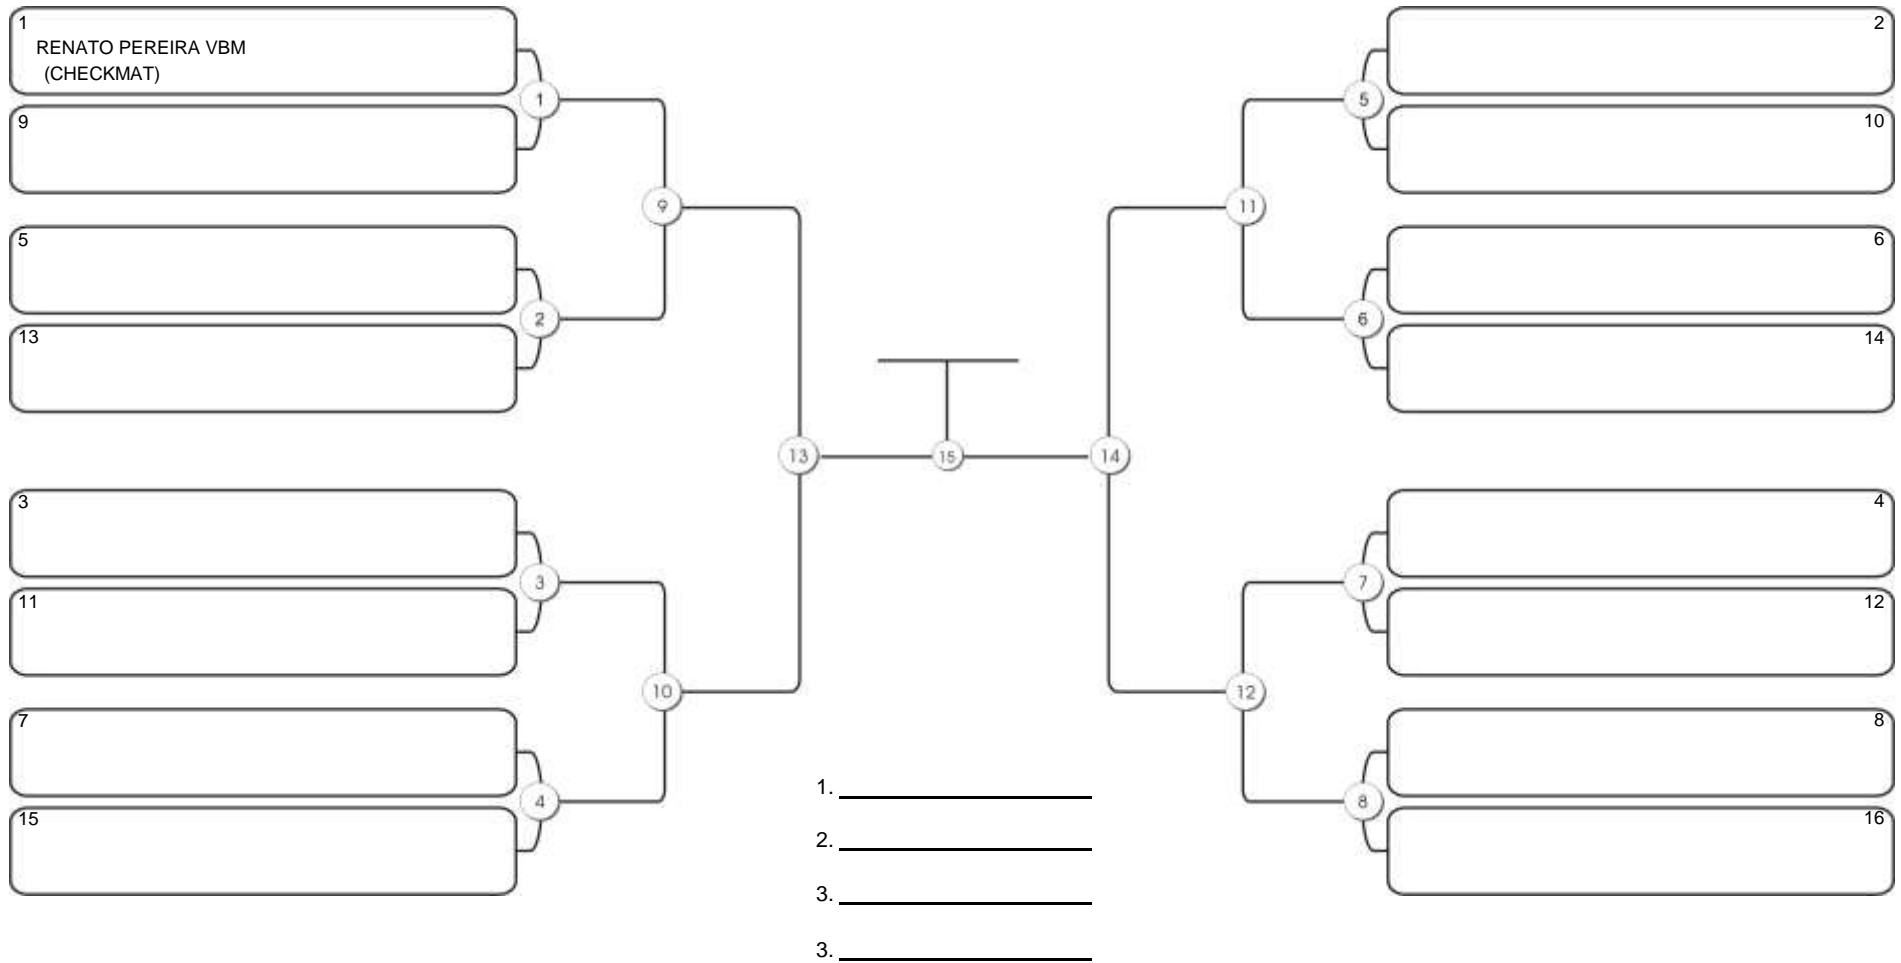

FORTAL CUP

GINASIO CARLOS ALBERTO PORTELA MARACANAU, 21 a 22 ago 2021

NO GI MASTER MASC ROXA PENA

Responsável: _____
Nome: _____
Assinatura: _____