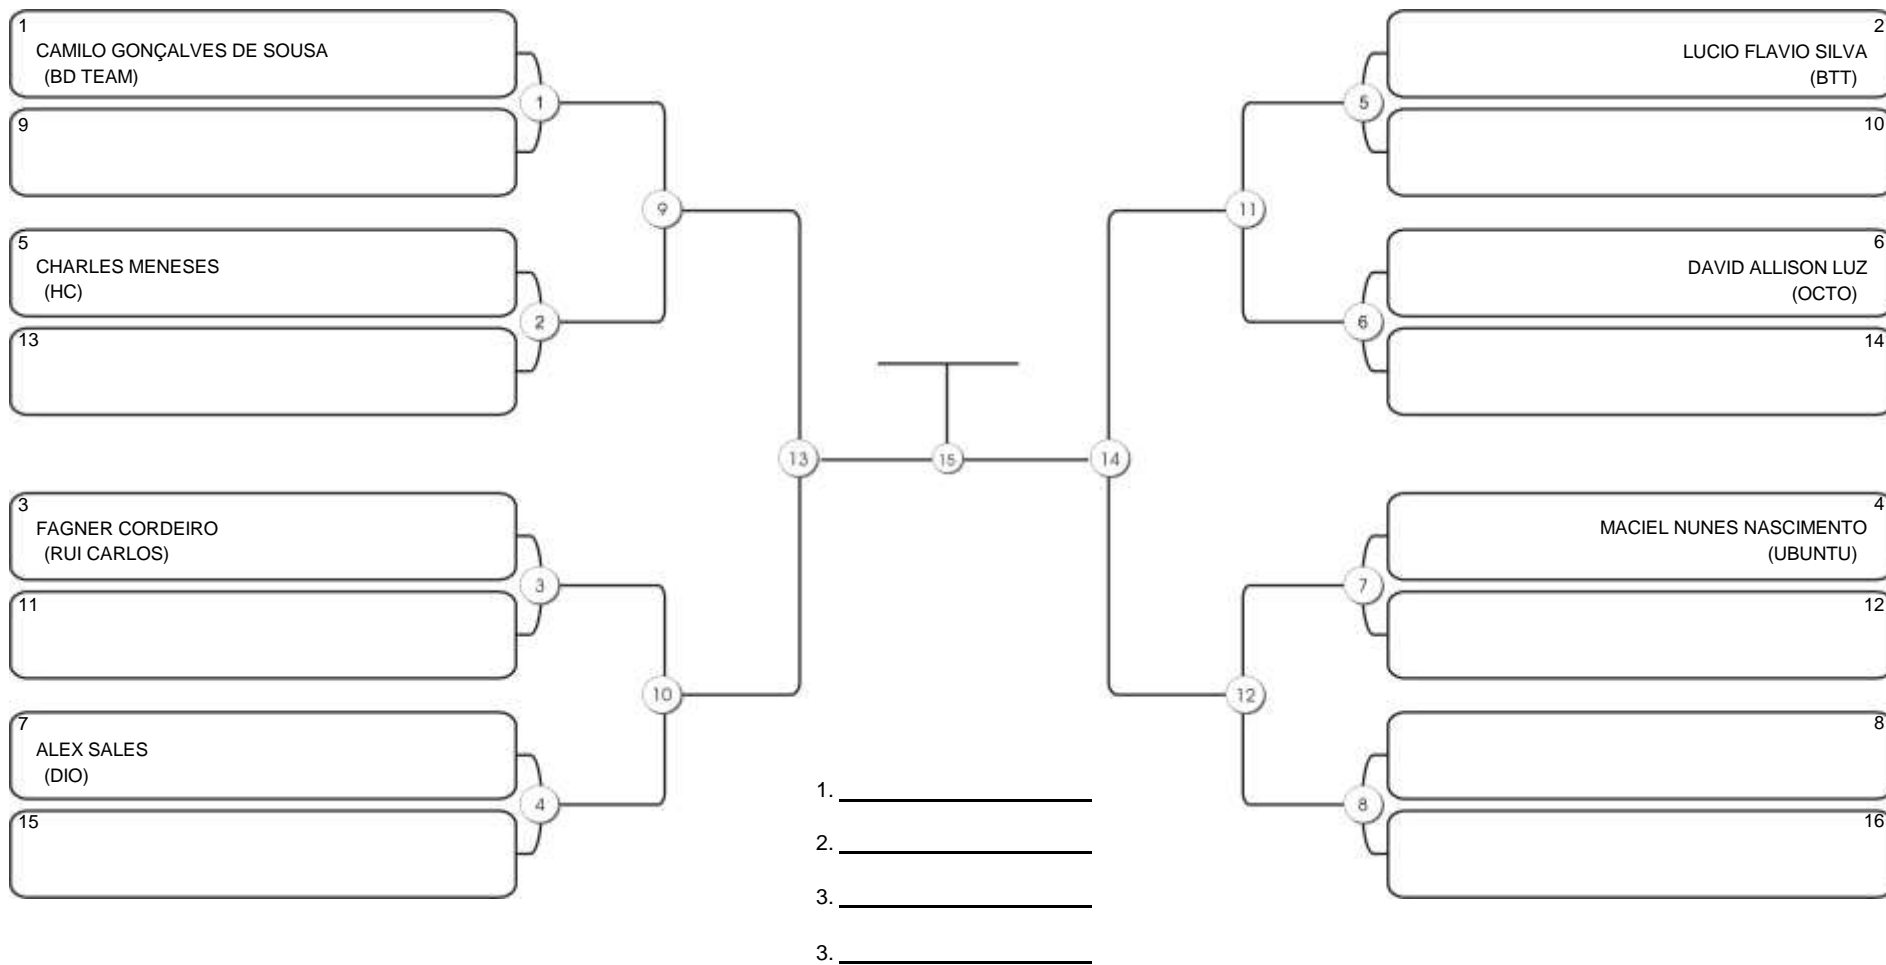

FORTAL CUP

GINASIO CARLOS ALBERTO PORTELA MARACANAU, 21 a 22 ago 2021

#7 Competidores

MASTER MASC MARROM ABSOLUTO

Responsável: _____

Nome: _____

Assinatura: _____