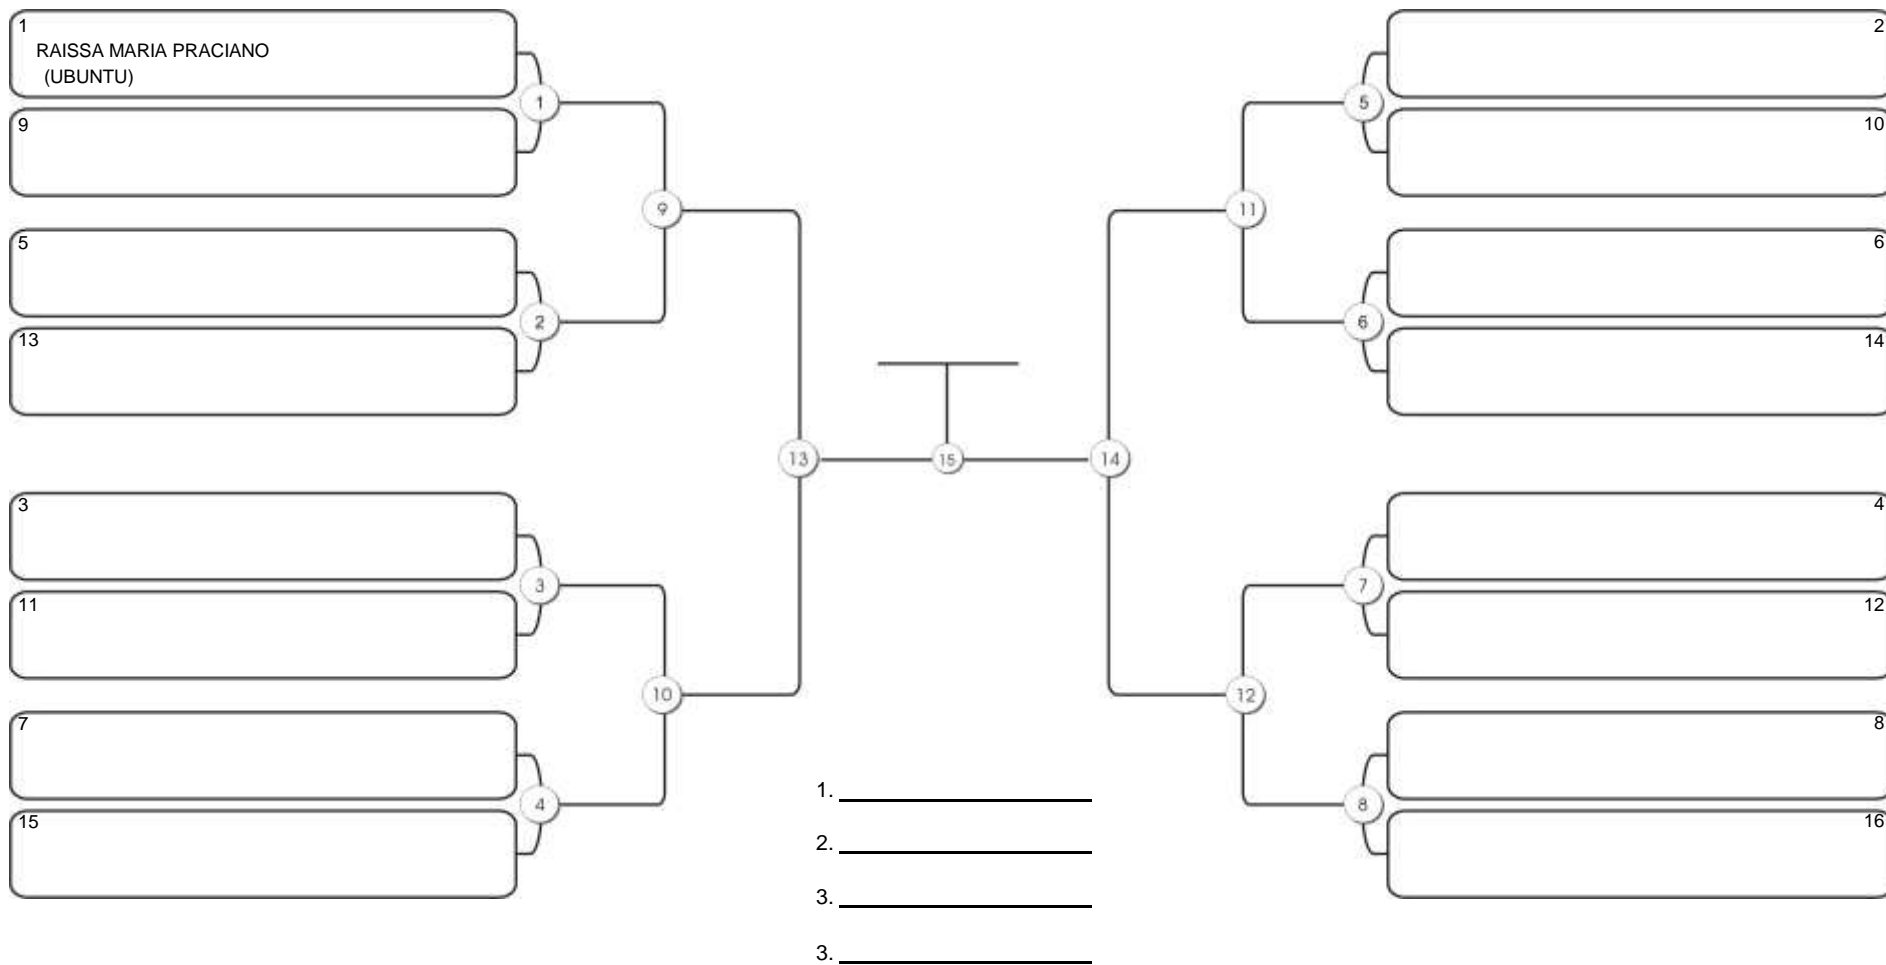

**INFA JUVENIL B 14 15 FEM BRANCA LEVE**

Responsável: \_\_\_\_\_  
Nome: \_\_\_\_\_  
Assinatura: \_\_\_\_\_

**FORTAL CUP**

GINASIO CARLOS ALBERTO PORTELA MARACANAU, 21 a 22 ago 2021

**INFA JUVENIL B 14 15 FEM BRANCA MÉDIO**