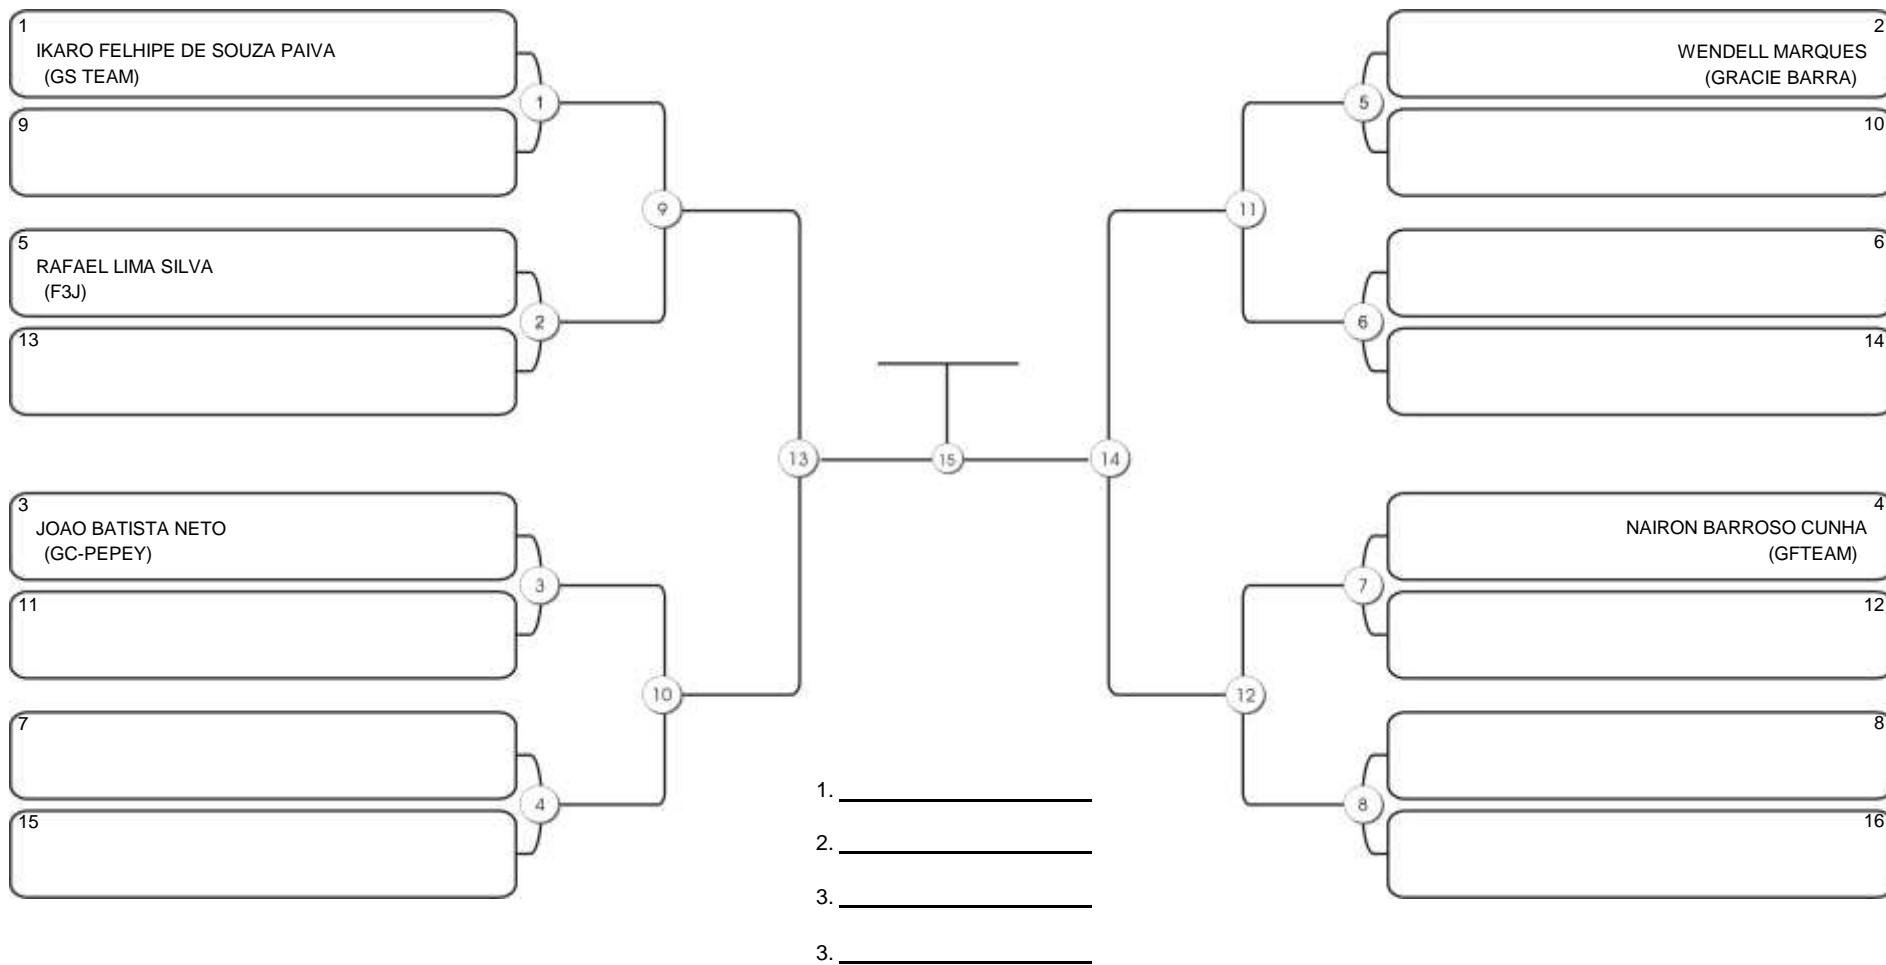

FORTAL CUP

GINASIO CARLOS ALBERTO PORTELA MARACANAU, 21 a 22 ago 2021

ADULTO MASC AZUL PESADO

Responsável: _____
Nome: _____
Assinatura: _____