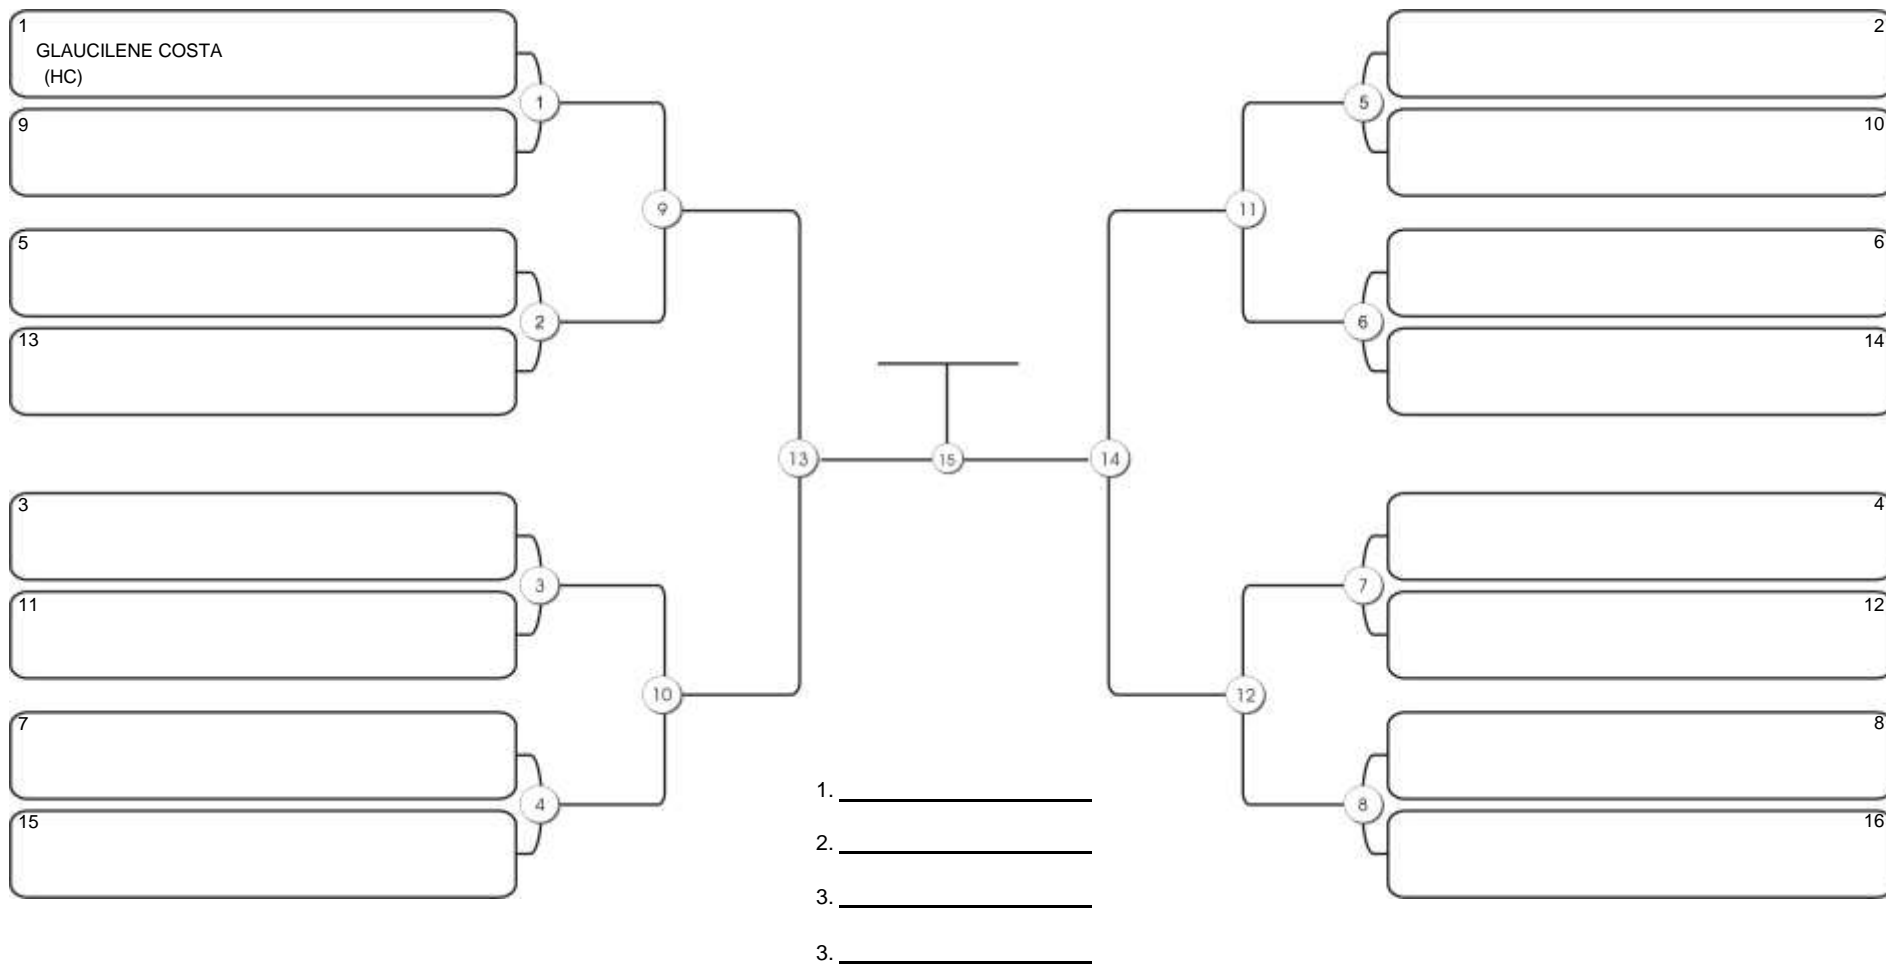

## ADULTO FEM MARROM PLUMA

Responsável: \_\_\_\_\_  
Nome: \_\_\_\_\_  
Assinatura: \_\_\_\_\_

**FORTAL CUP**

GINASIO CARLOS ALBERTO PORTELA MARACANAU, 21 a 22 ago 2021

**ADULTO FEM MARROM LEVE**

Responsável: \_\_\_\_\_  
Nome: \_\_\_\_\_  
Assinatura: \_\_\_\_\_