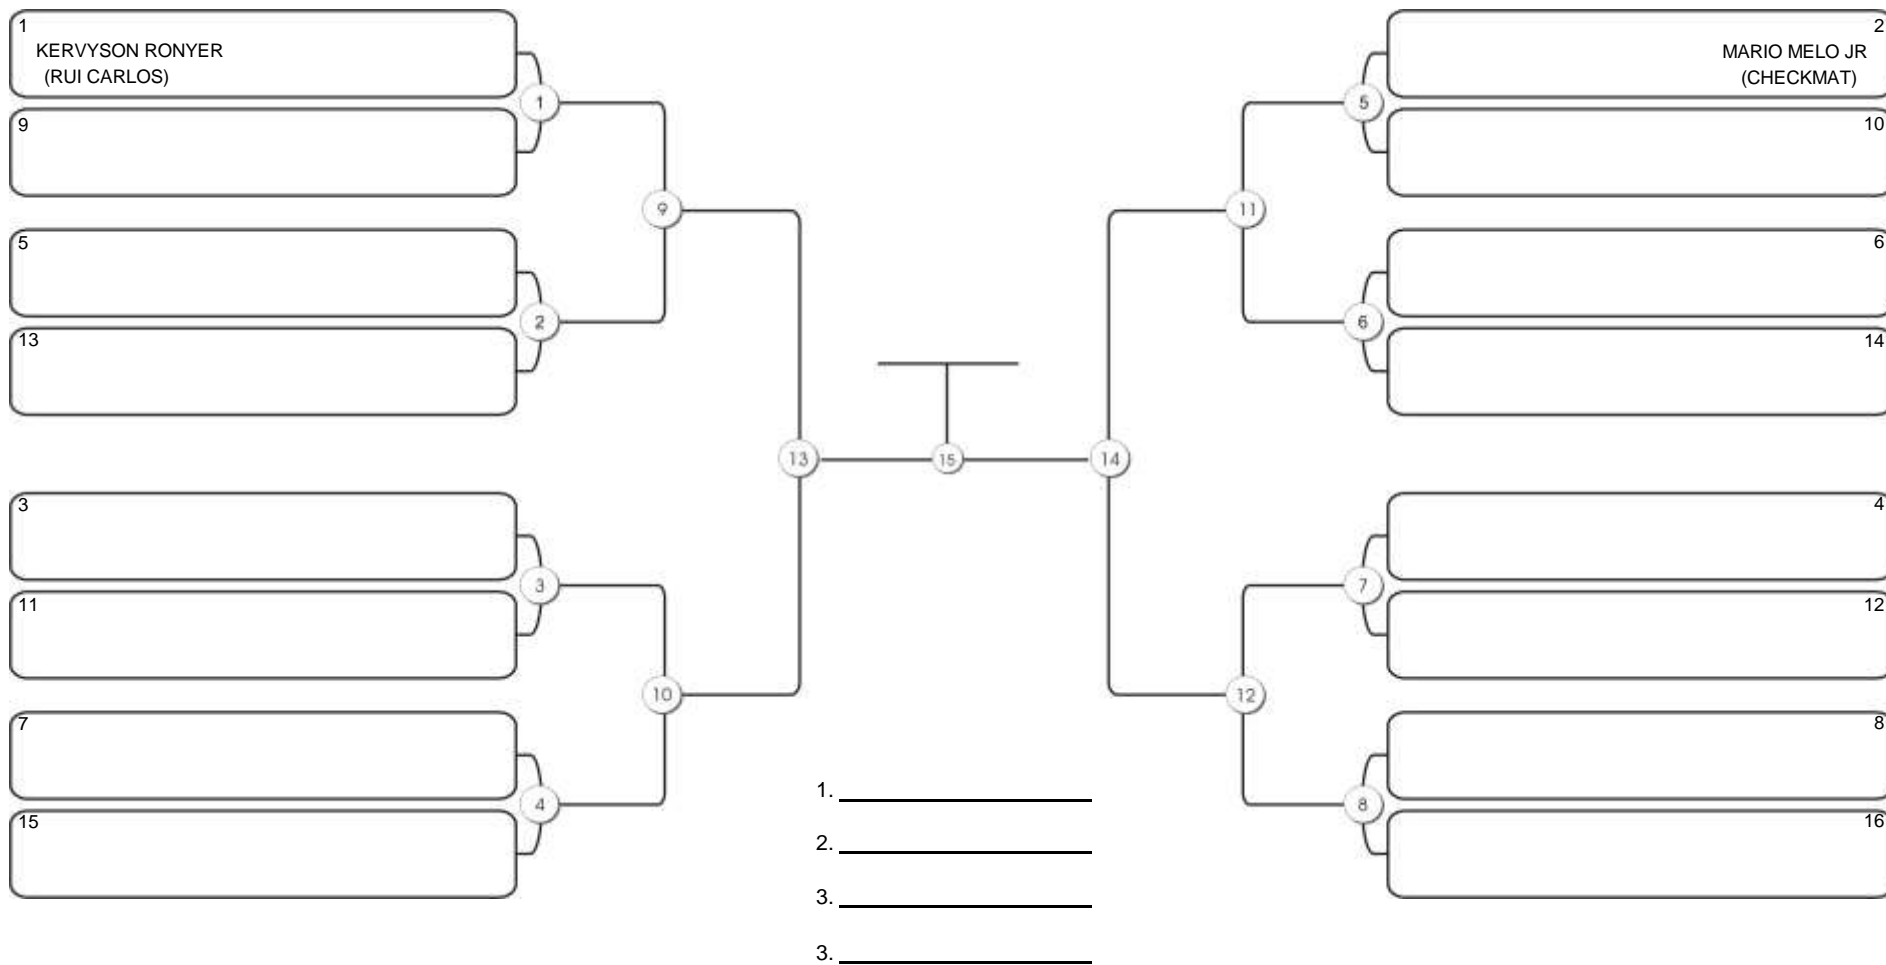

FORTAL CUP

GINASIO CARLOS ALBERTO PORTELA MARACANAU, 21 a 22 ago 2021

INFANTIL B 10 E 11 MASC BRANCA-CINZA SUPER-PESADO

Responsável: _____
Nome: _____
Assinatura: _____