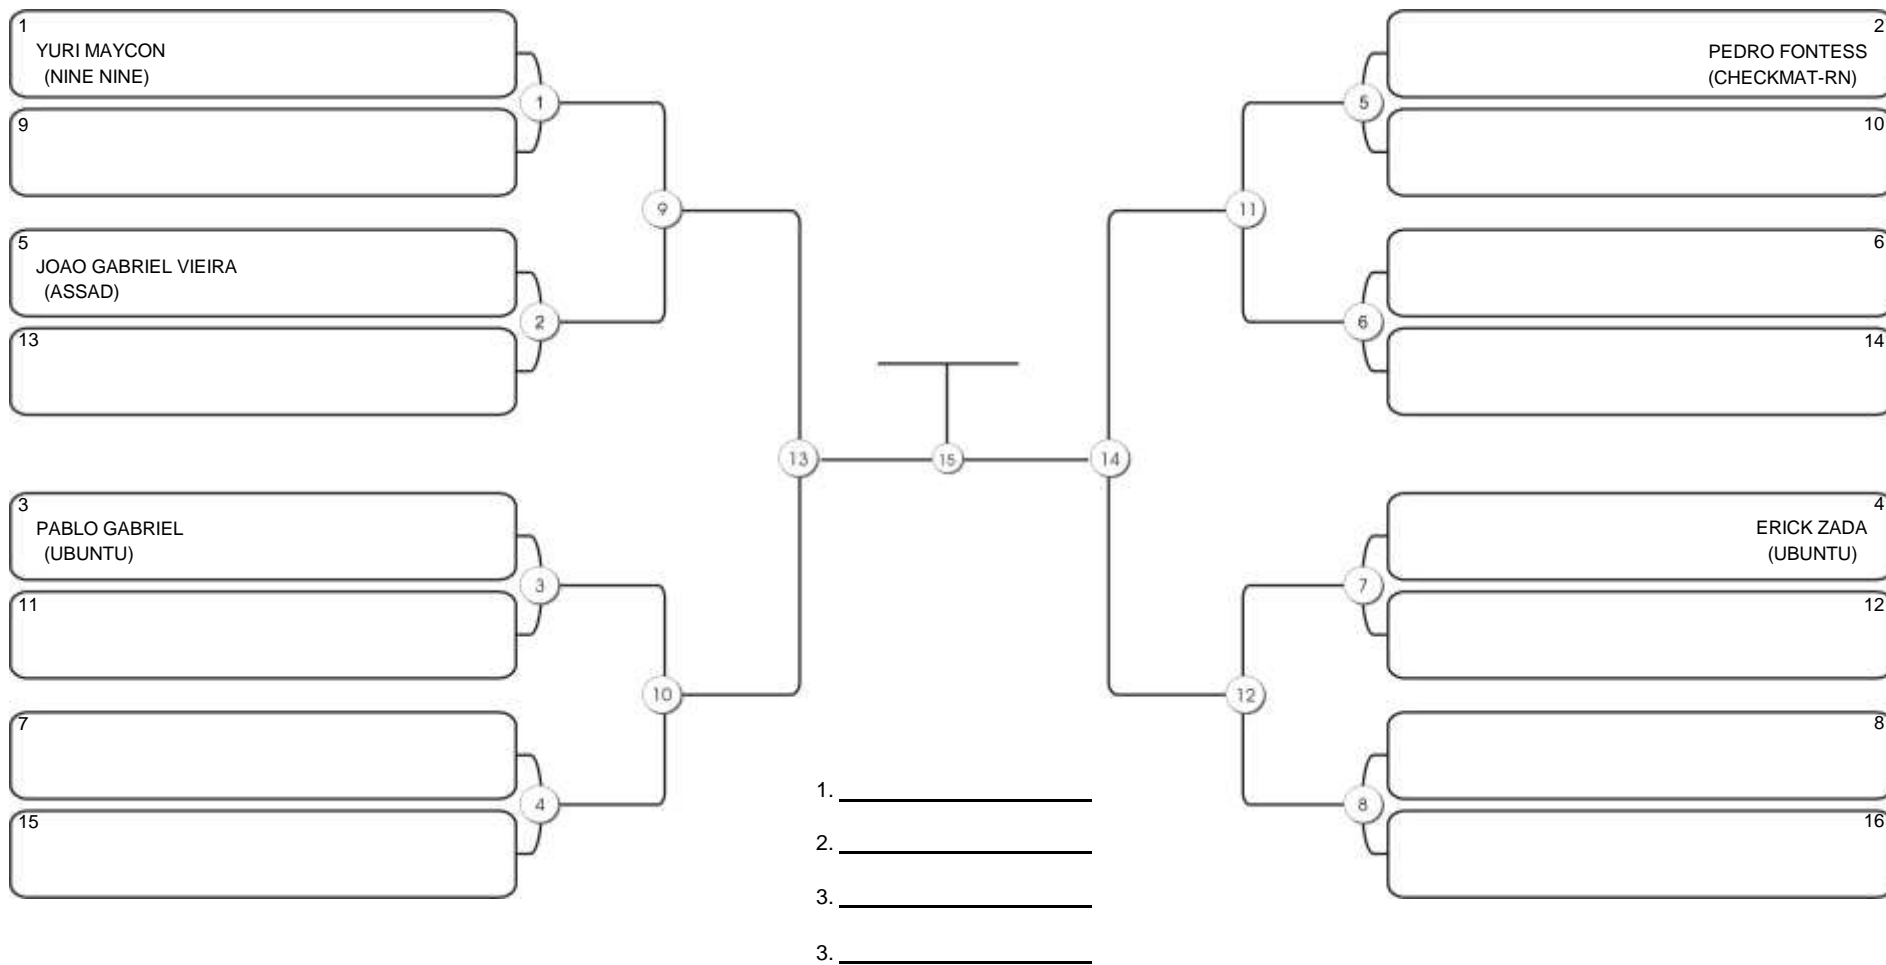

FORTAL CUP

GINASIO CARLOS ALBERTO PORTELA MARACANAU, 21 a 22 ago 2021

INFA JUVENIL B 14 15 MASC AMAREL-LARANJA-VERDE LEVE

Responsável: _____

Nome: _____

Assinatura: _____