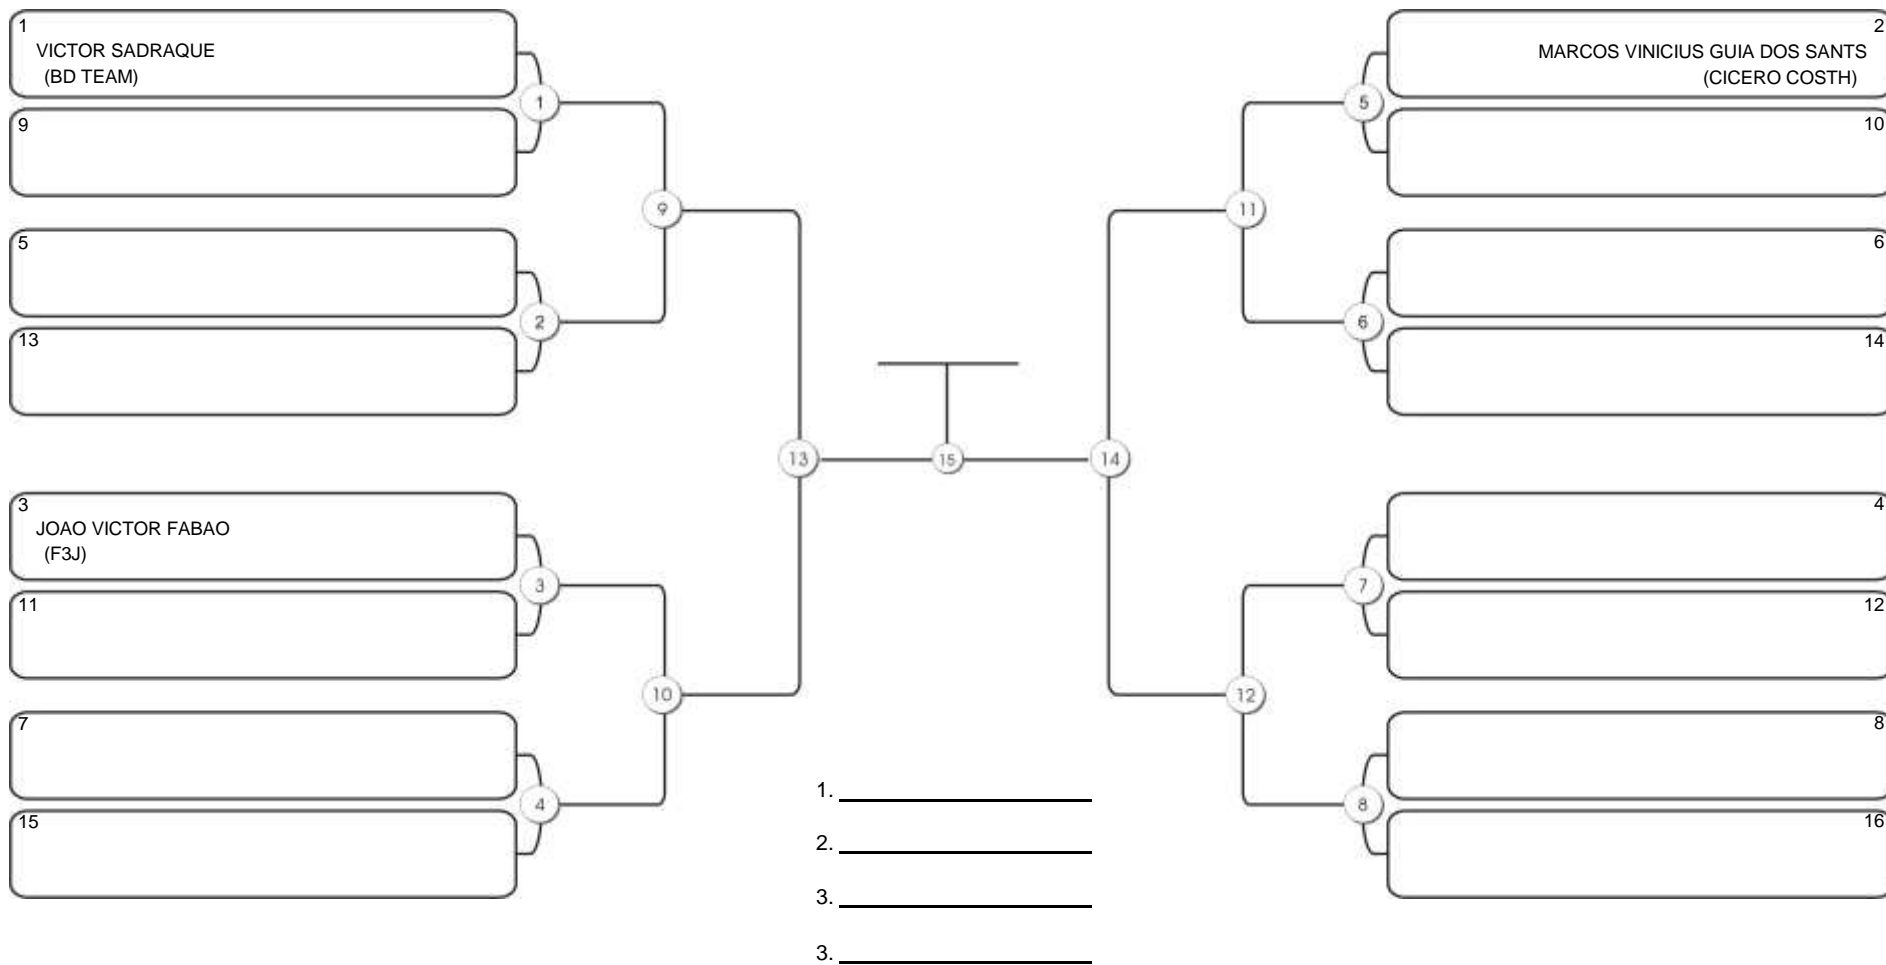

FORTAL CUP

GINASIO CARLOS ALBERTO PORTELA MARACANAU, 21 a 22 ago 2021

INF JUV ENIL A 12 13 MASC AMAREL-LARANJA-VERDE SUPER-PESADO

Responsável: _____
Nome: _____
Assinatura: _____