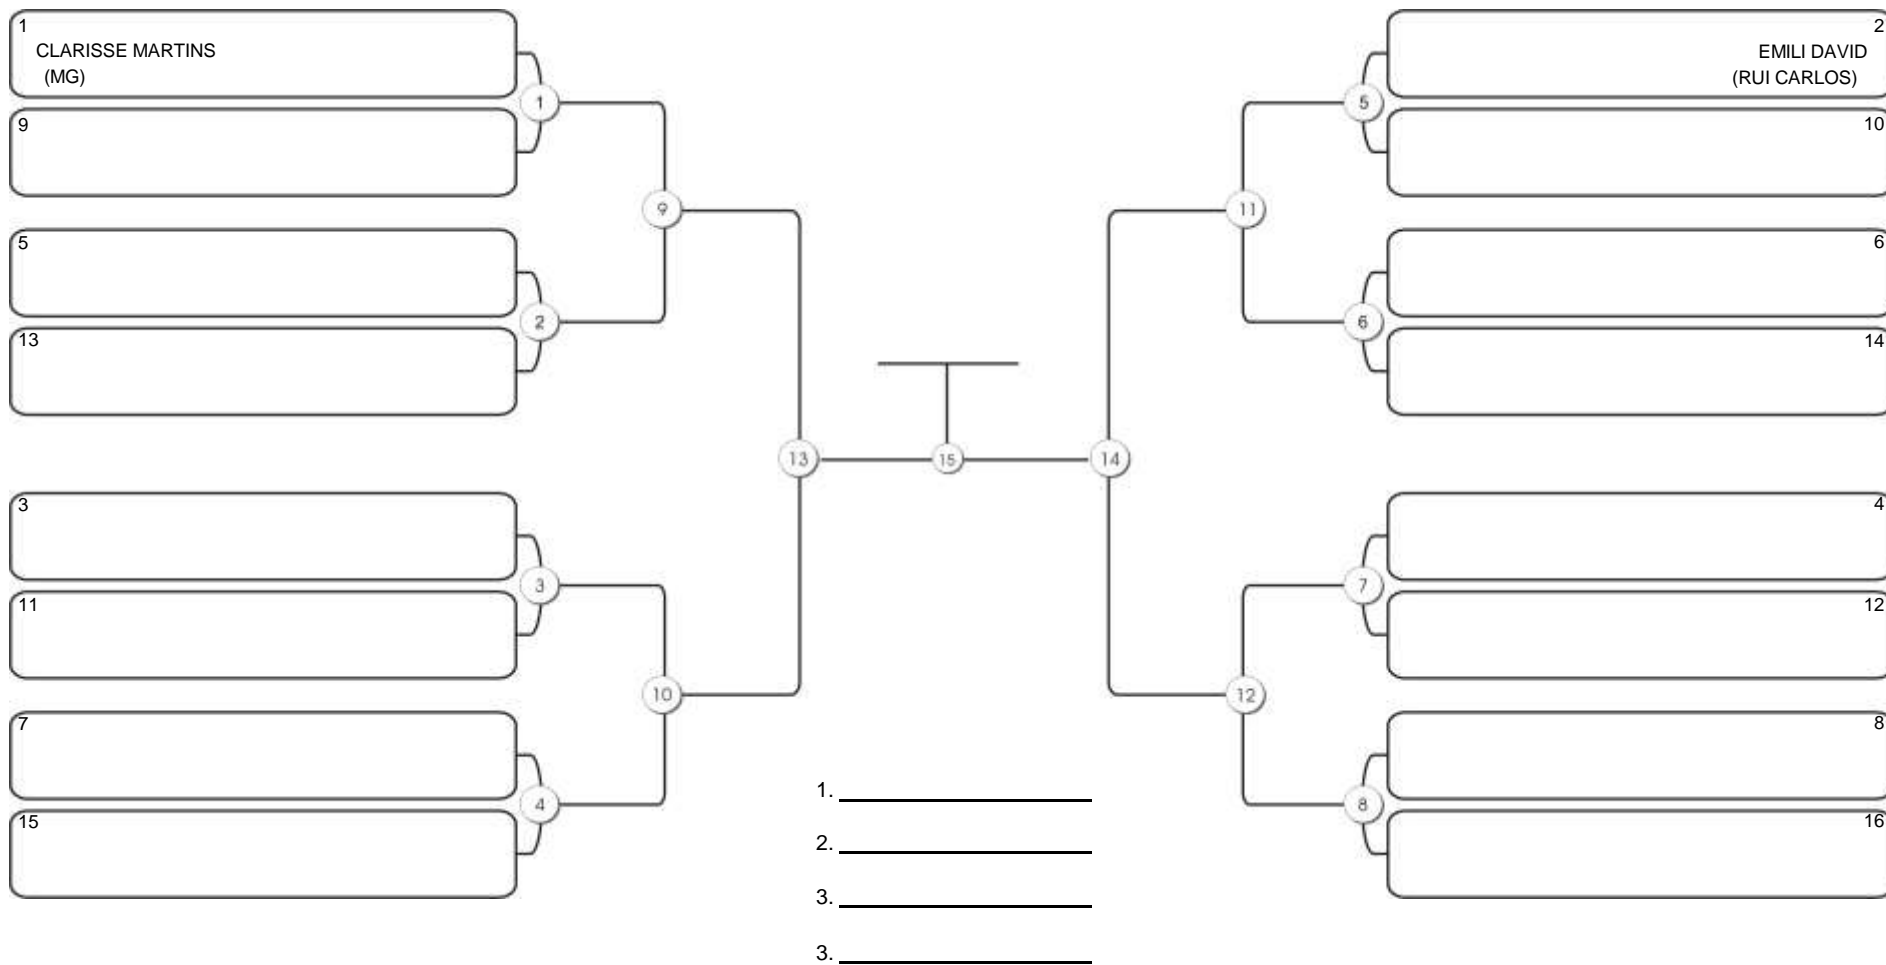

FORTAL CUP

GINASIO CARLOS ALBERTO PORTELA MARACANAU, 21 a 22 ago 2021

INFA JUVENIL B 14 15 FEM BRANCA SUPER-PESADO

Responsável: _____
Nome: _____
Assinatura: _____