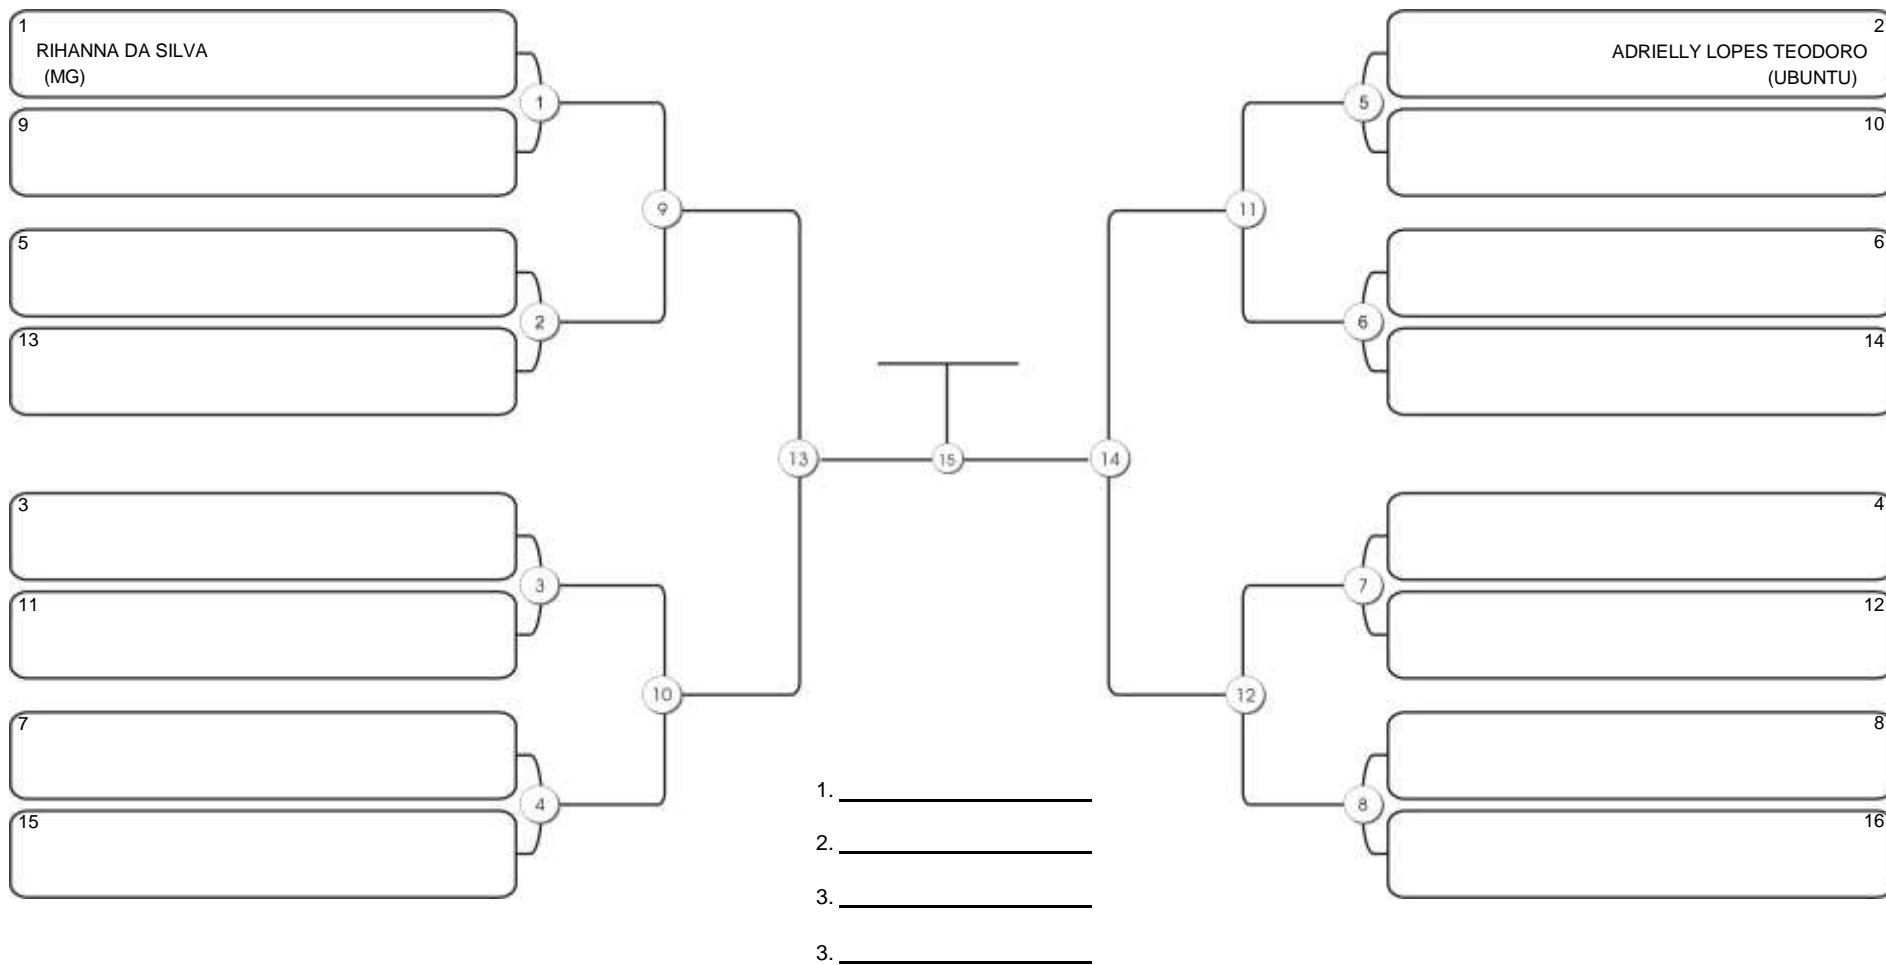

FORTAL CUP

GINASIO CARLOS ALBERTO PORTELA MARACANAU, 21 a 22 ago 2021

INFANTIL B 10 E 11 FEM AMARELA MEIO-PESADO

Responsável: _____
Nome: _____
Assinatura: _____