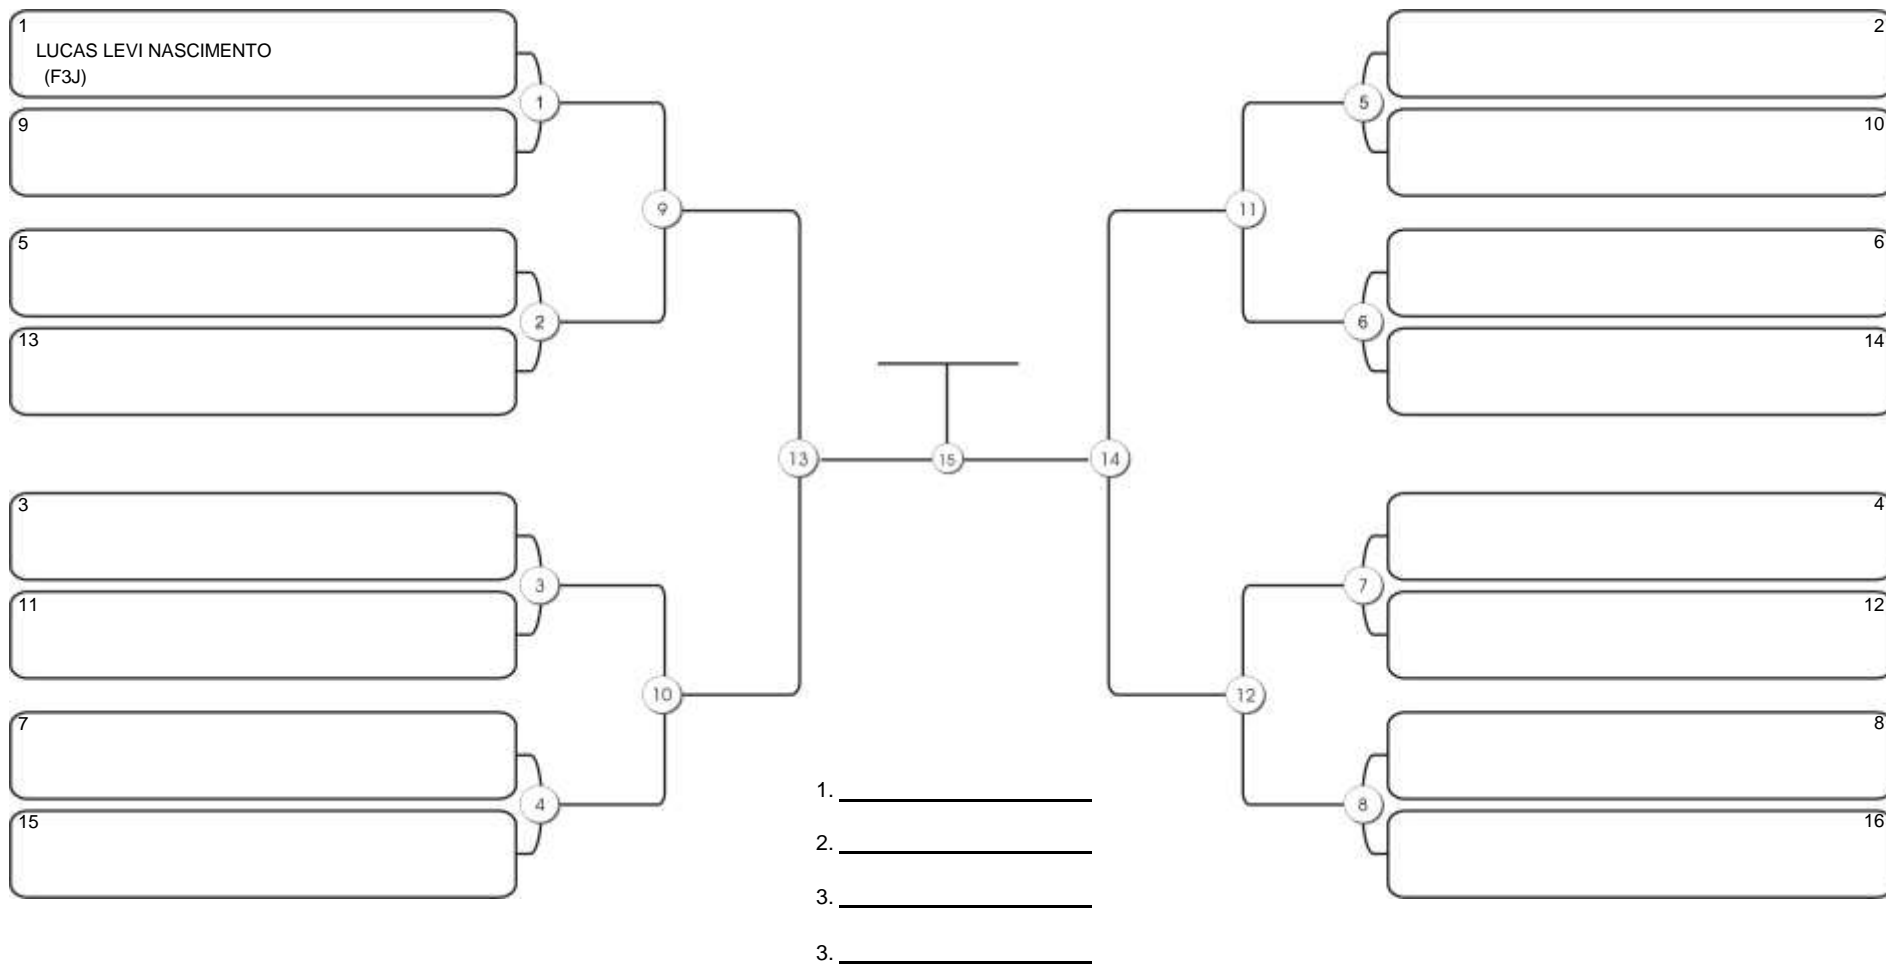

FORTAL CUP

GINASIO CARLOS ALBERTO PORTELA MARACANAU, 21 a 22 ago 2021

MIRIM 6 E 7 MASC BRANCA-CINZA SUPER-PESADO

Responsável: _____
Nome: _____
Assinatura: _____