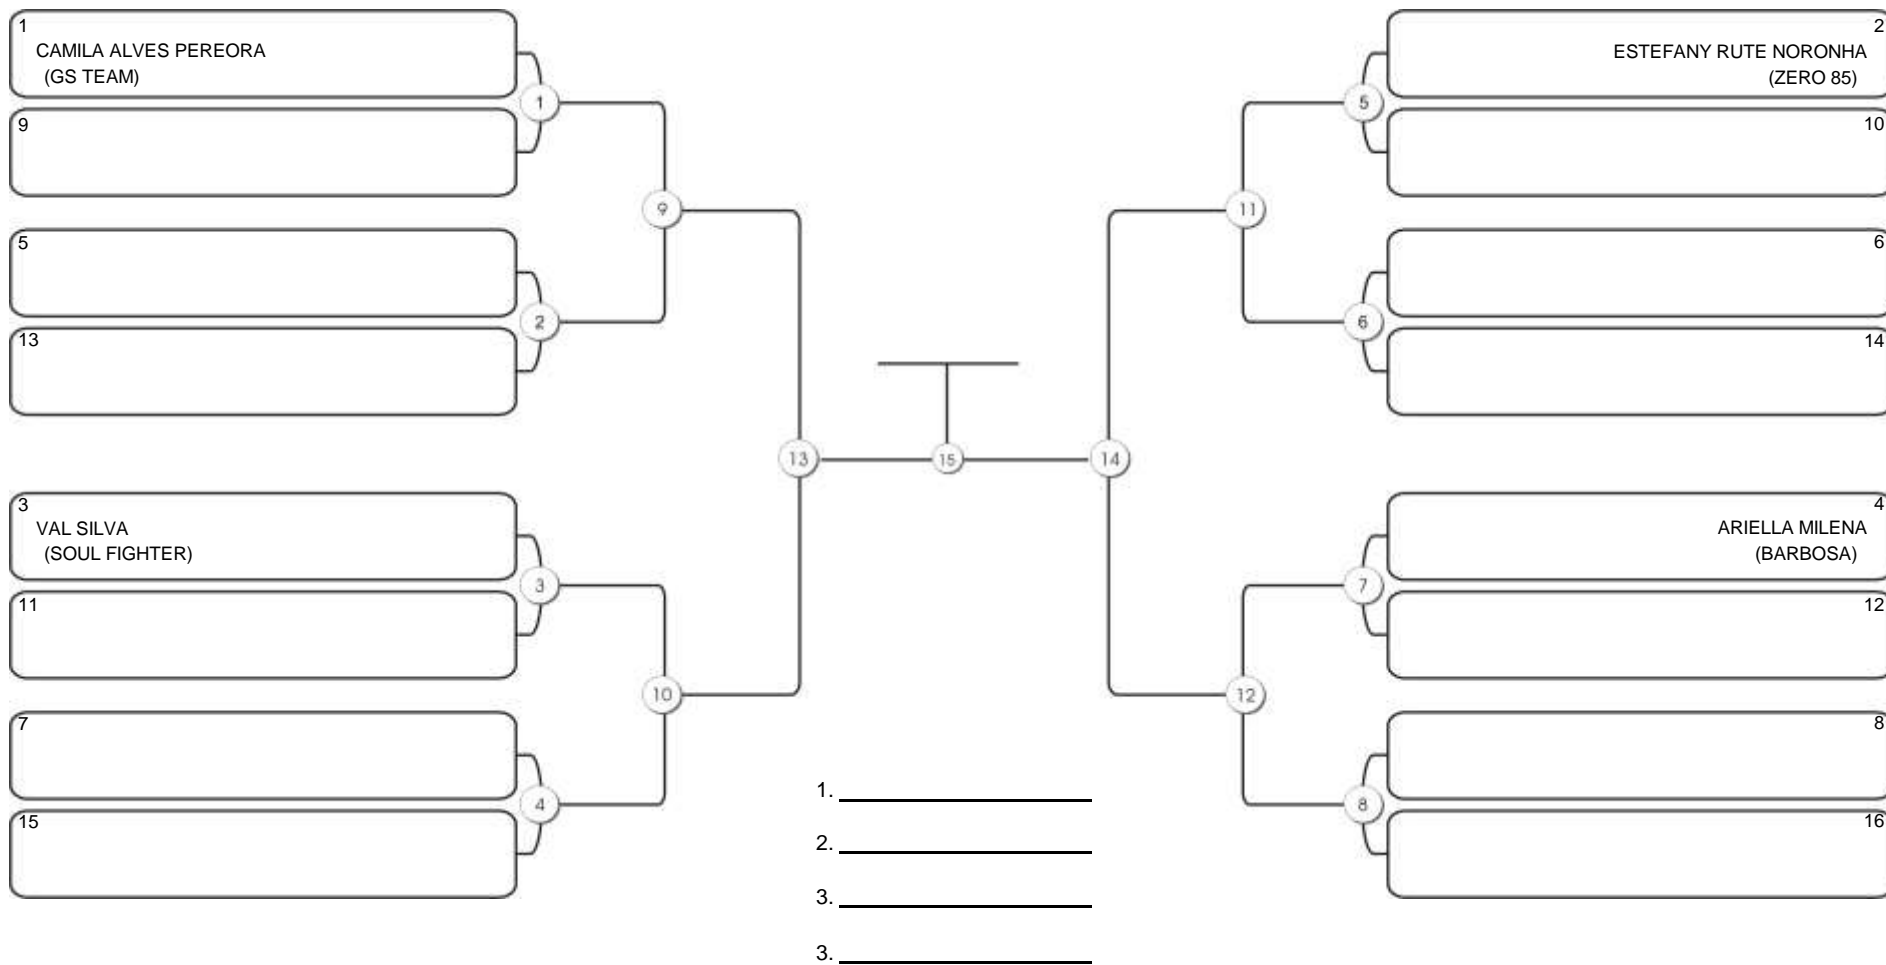

FORTAL CUP

GINASIO CARLOS ALBERTO PORTELA MARACANAU, 21 a 22 ago 2021

ADULTO FEM BRANCA MÉDIO

Responsável: _____
Nome: _____
Assinatura: _____