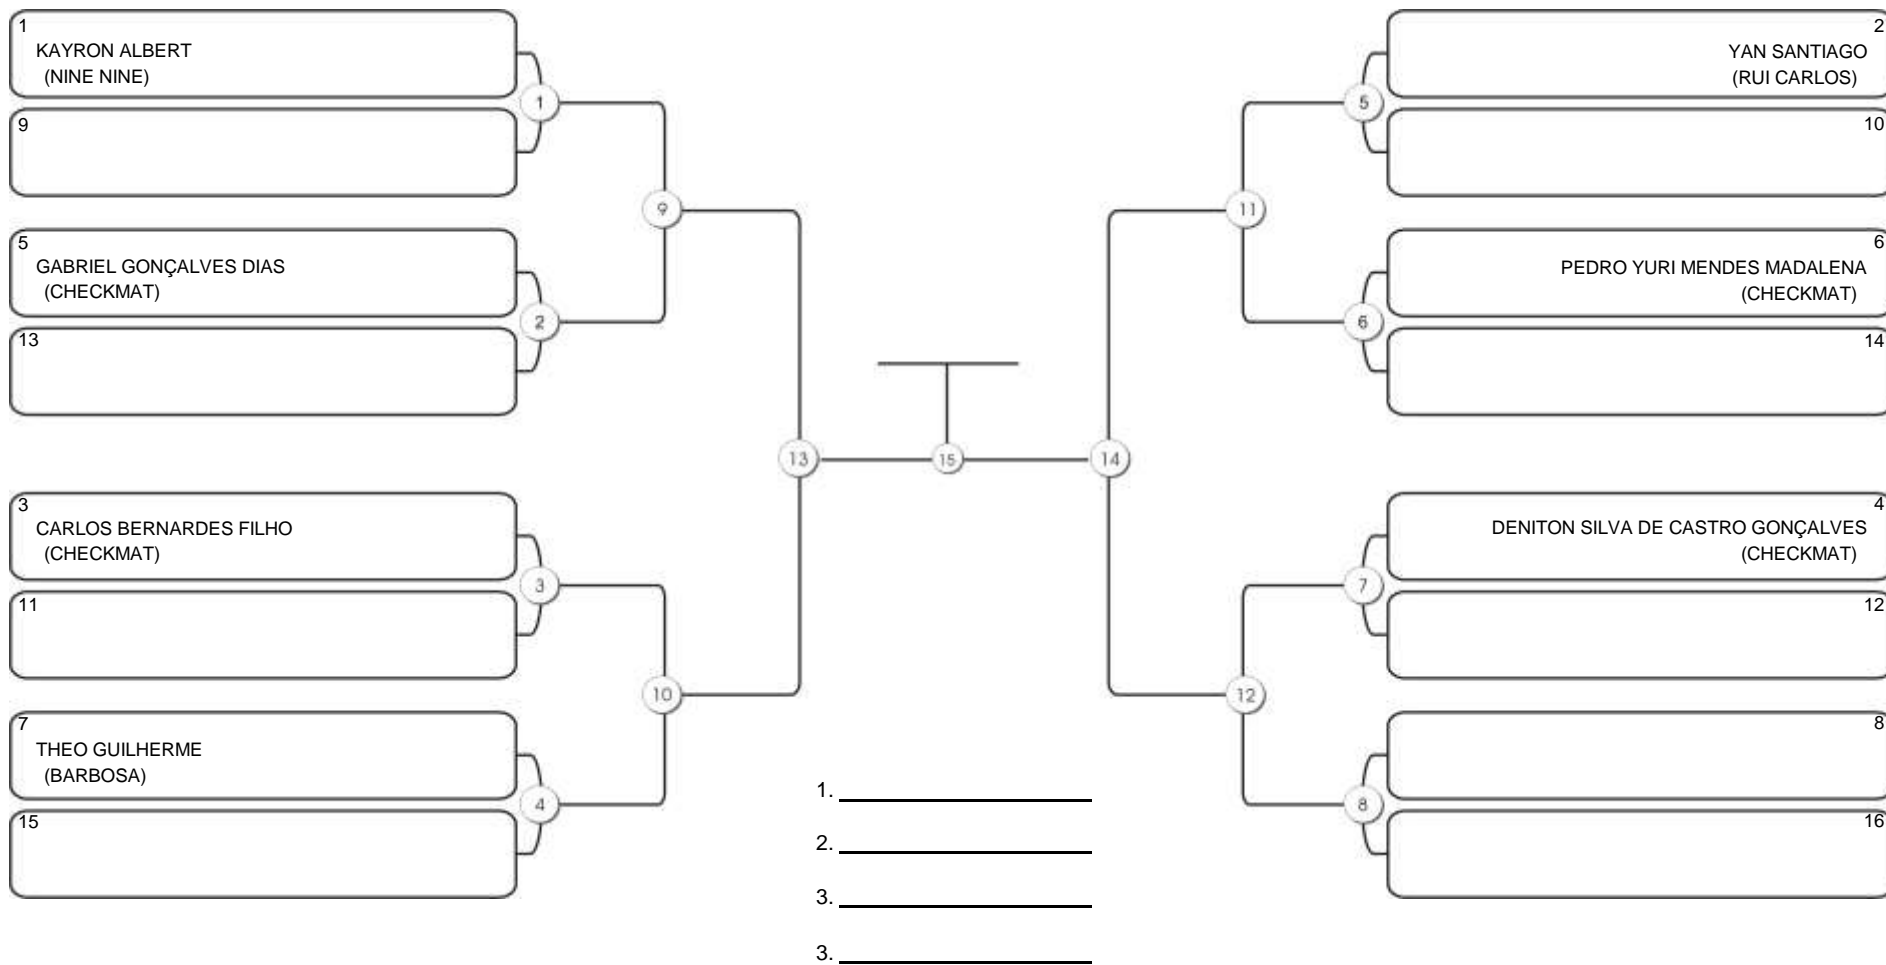

FORTAL CUP

GINASIO CARLOS ALBERTO PORTELA MARACANAU, 21 a 22 ago 2021

INF JUV ENIL A 12 13 MASC BRANCA MÉDIO

Responsável: _____
Nome: _____
Assinatura: _____