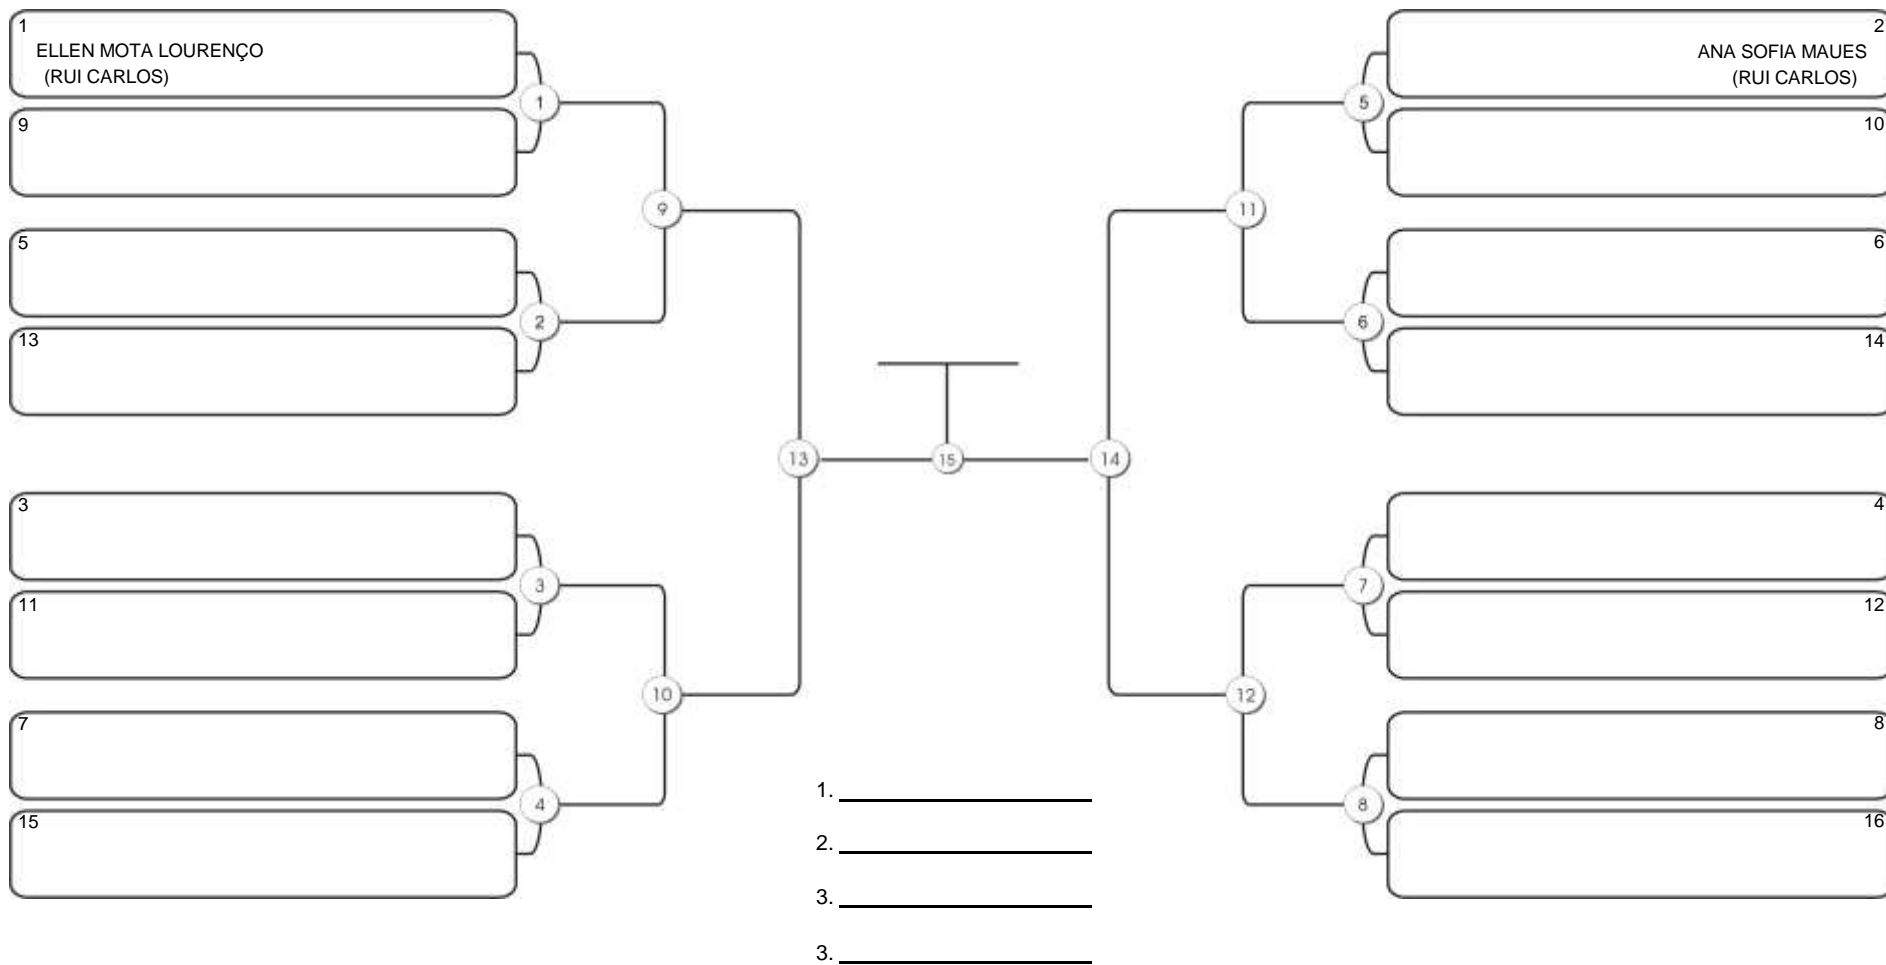

FORTAL CUP

GINASIO CARLOS ALBERTO PORTELA MARACANAU, 21 a 22 ago 2021

MIRIM 6 E 7 FEM BRANCA-CINZA SUPER-PESADO

Responsável: _____
Nome: _____
Assinatura: _____