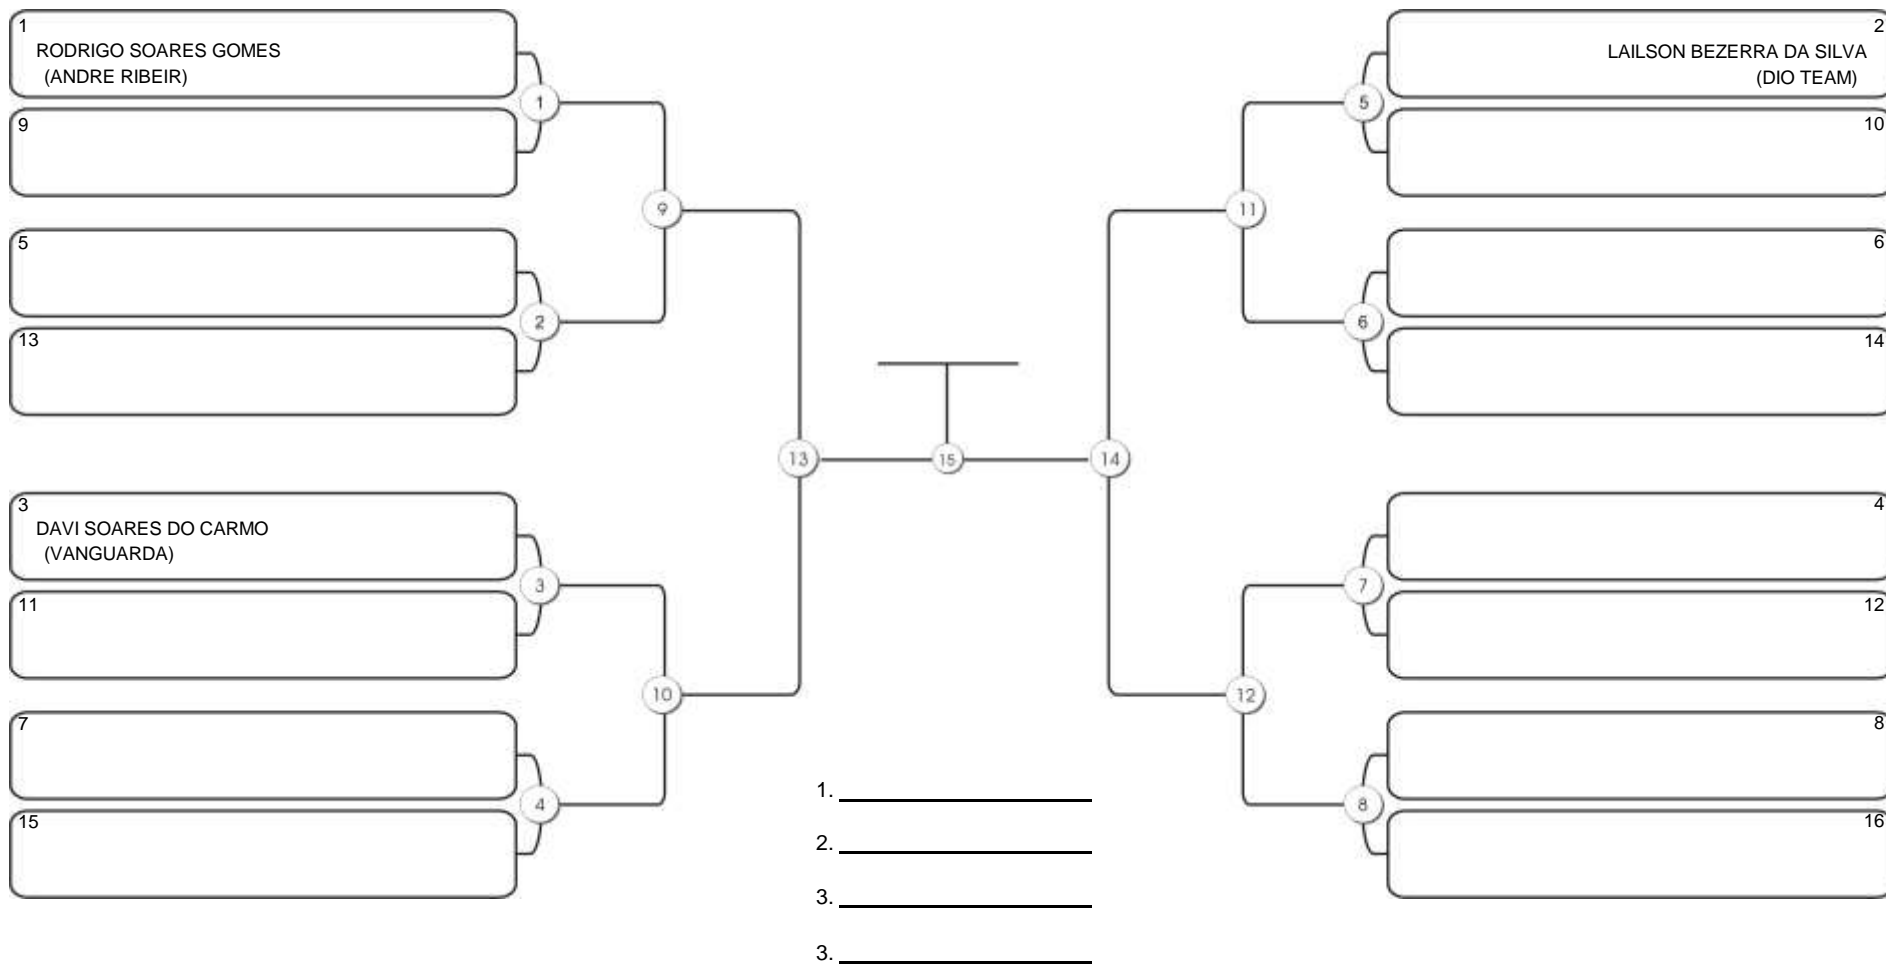

FORTAL CUP

GINASIO CARLOS ALBERTO PORTELA MARACANAU, 21 a 22 ago 2021

NO GI ADULTO MASC AZUL PENNA

Responsável: _____
Nome: _____
Assinatura: _____