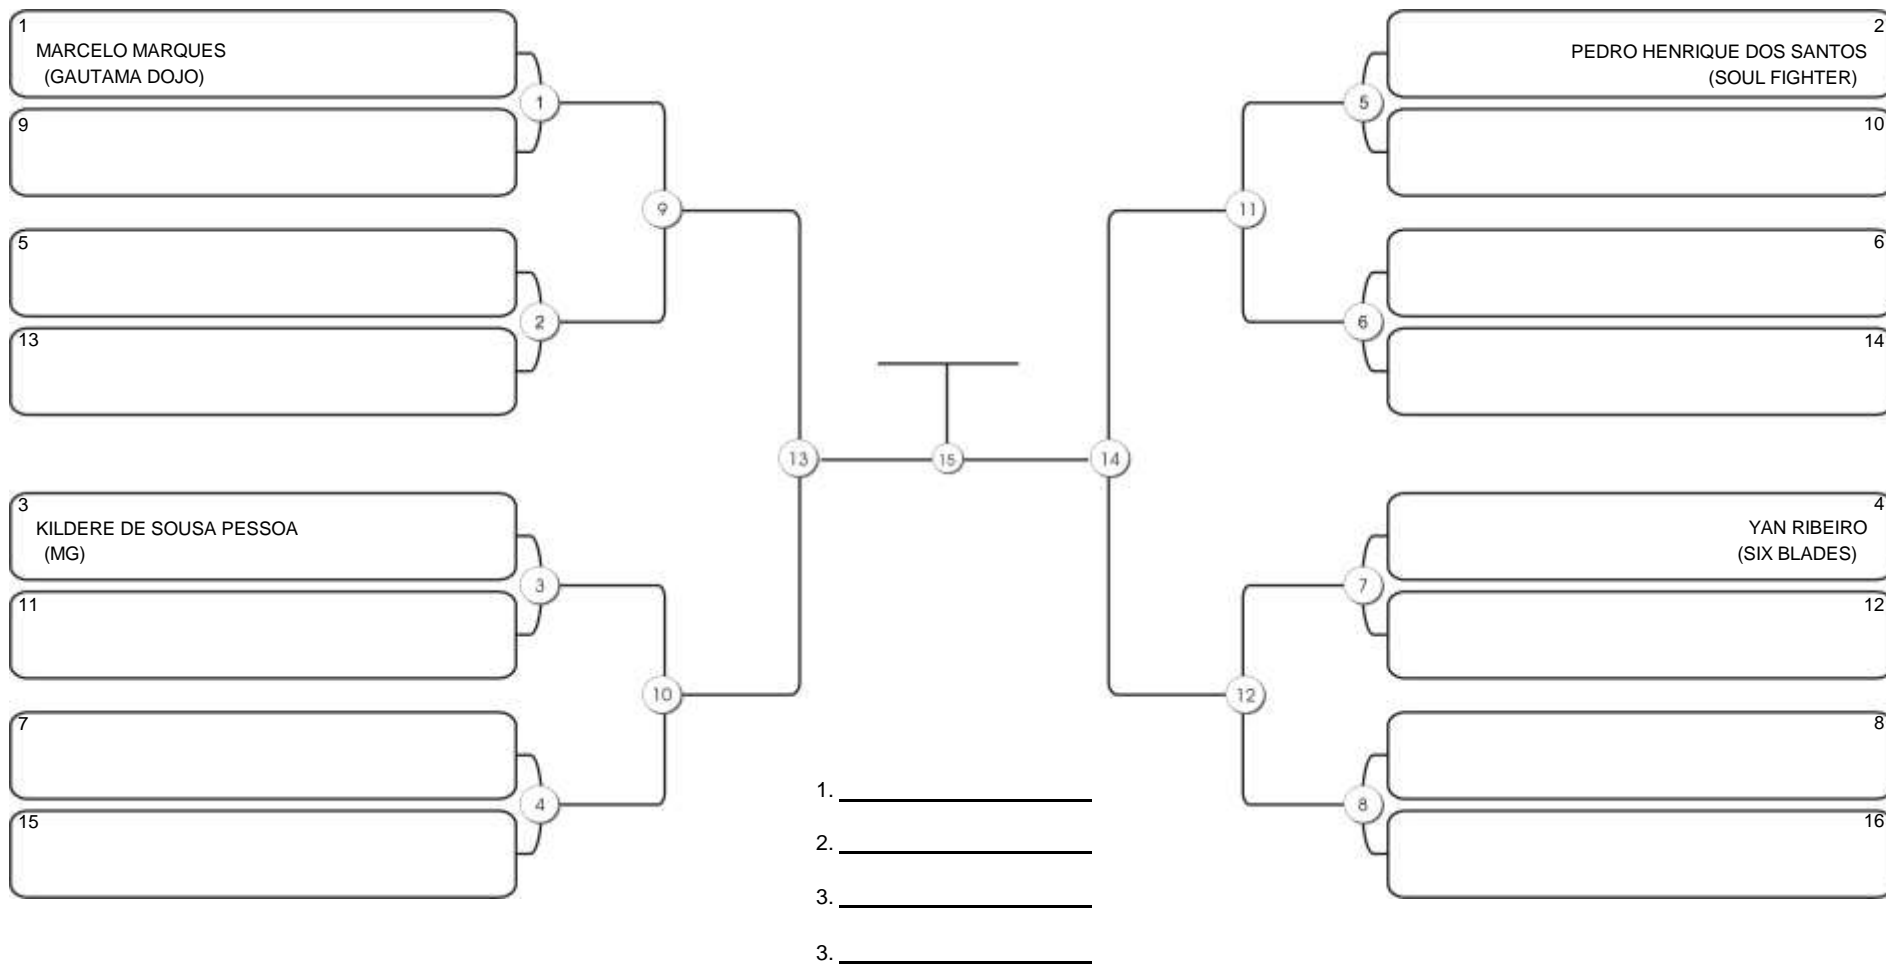

FORTAL CUP

GINASIO CARLOS ALBERTO PORTELA MARACANAU, 21 a 22 ago 2021

ADULTO MASC PRETA ABSOLUTO

Responsável: _____
Nome: _____
Assinatura: _____