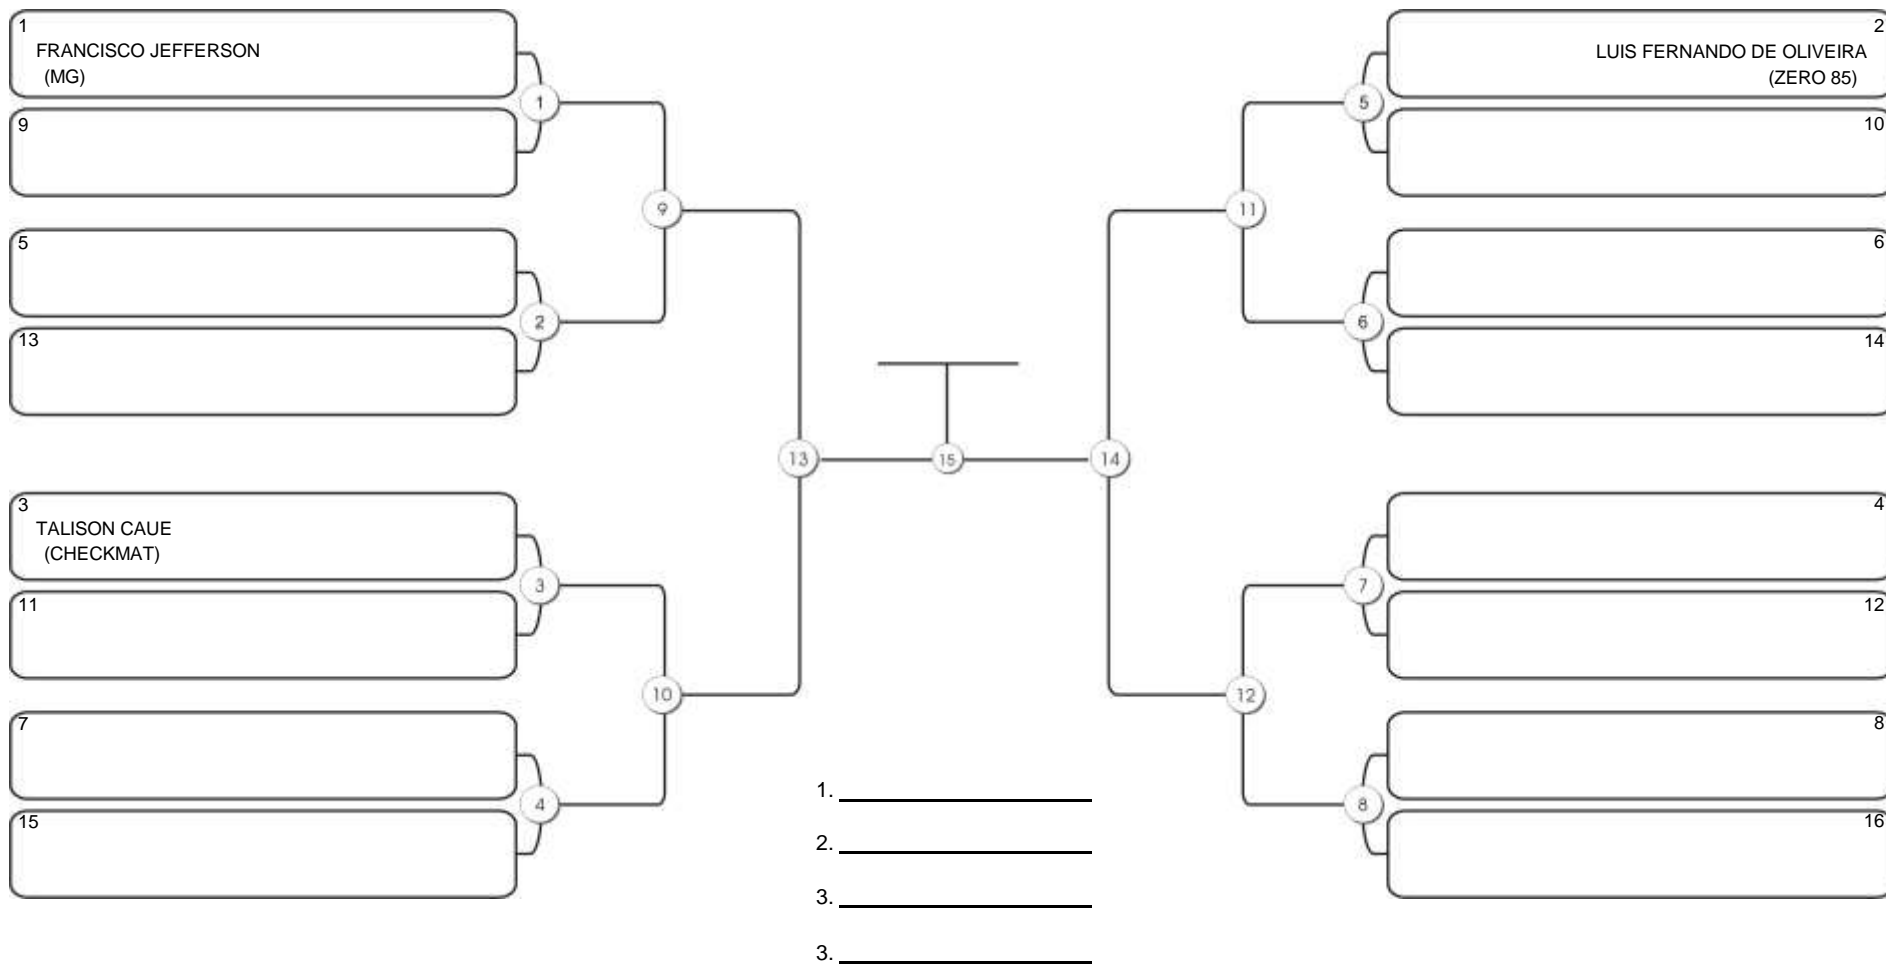

FORTAL CUP

GINASIO CARLOS ALBERTO PORTELA MARACANAU, 21 a 22 ago 2021

JUVENIL 16 E 17 MASC AZUL GALO

Responsável: _____
Nome: _____
Assinatura: _____