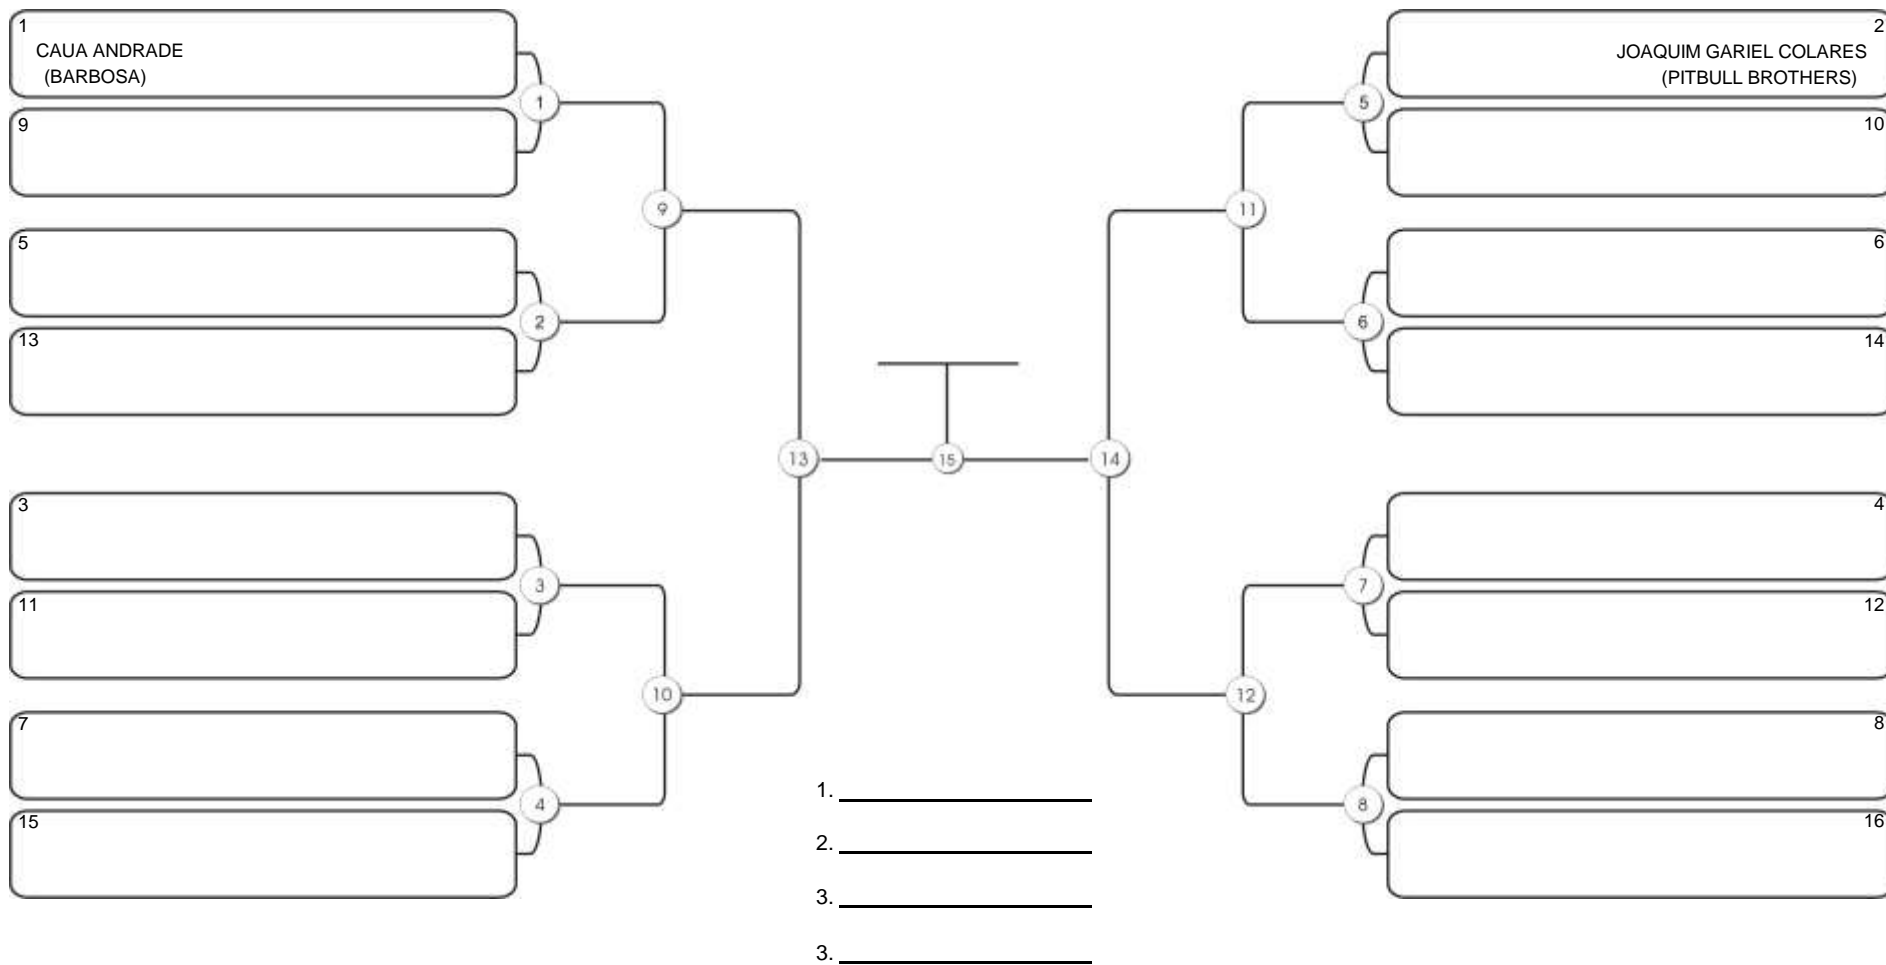

FORTAL CUP

GINASIO CARLOS ALBERTO PORTELA MARACANAU, 21 a 22 ago 2021

INFA JUVENIL B 14 15 MASC BRANCA PESADO

Responsável: _____
Nome: _____
Assinatura: _____