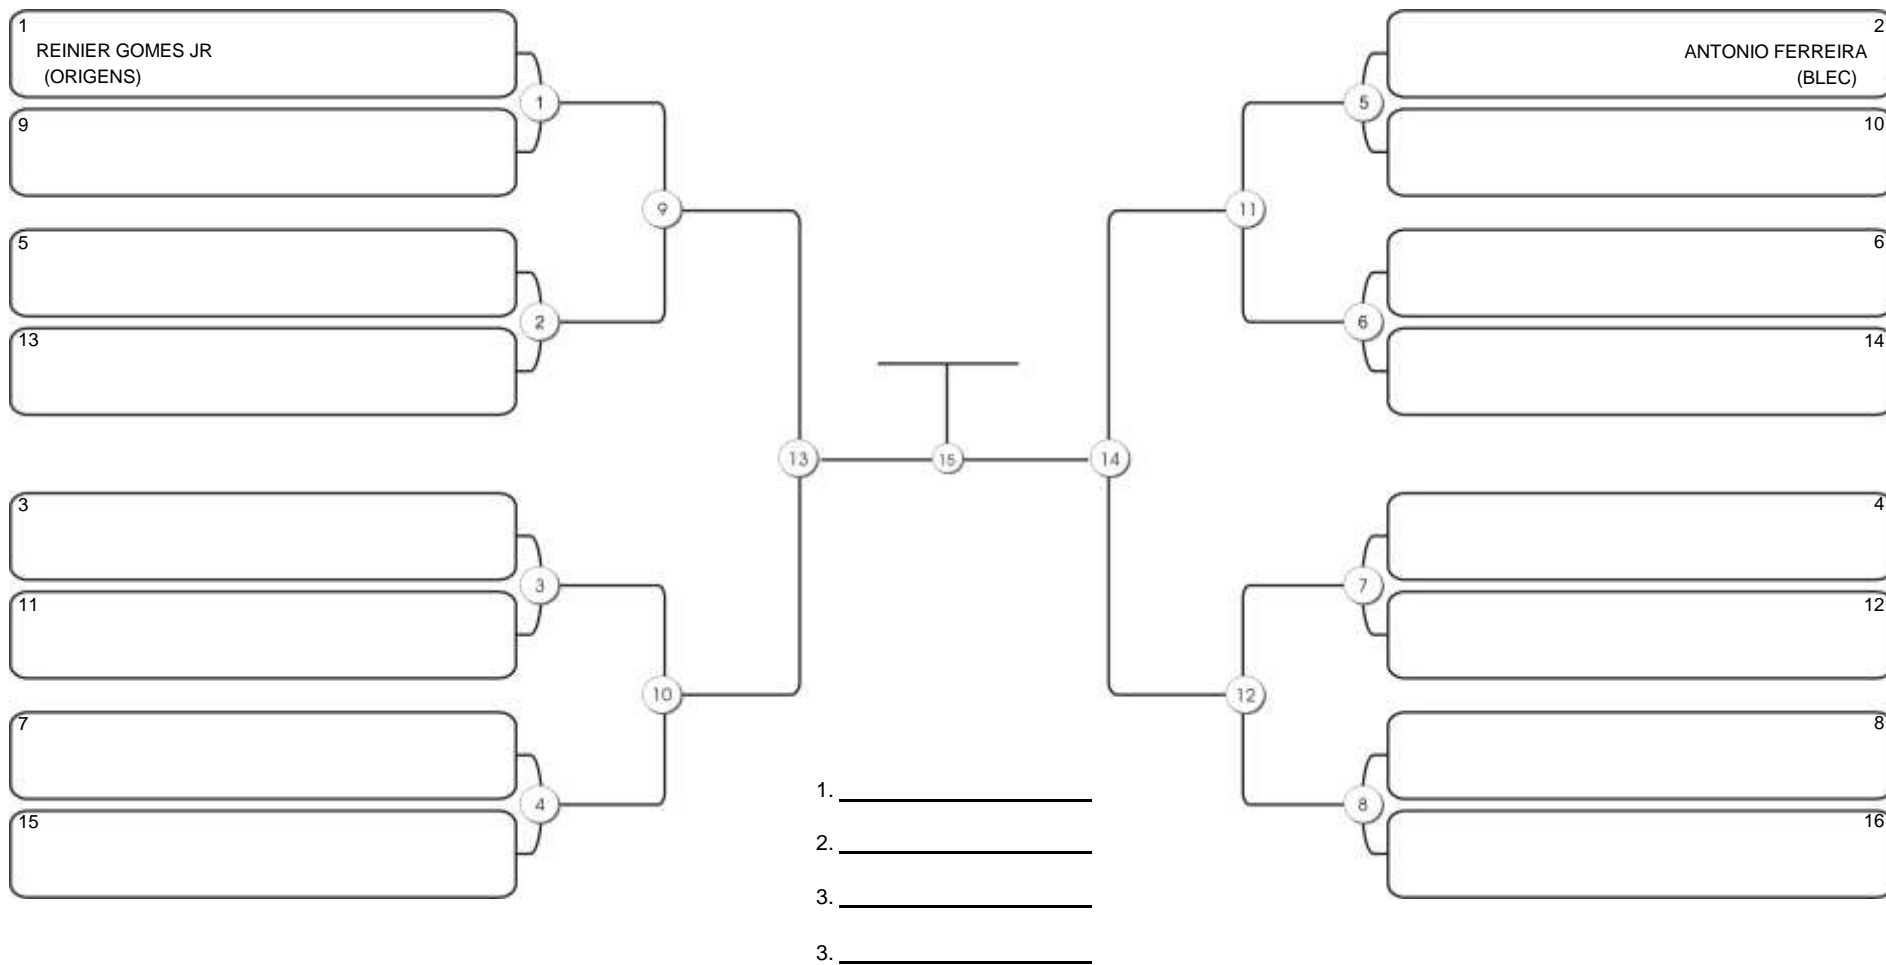

FORTAL CUP

GINASIO CARLOS ALBERTO PORTELA MARACANAU, 21 a 22 ago 2021

SÊNIOR 1 MASC PRETA PESADO

Responsável: _____

Nome: _____

Assinatura: _____