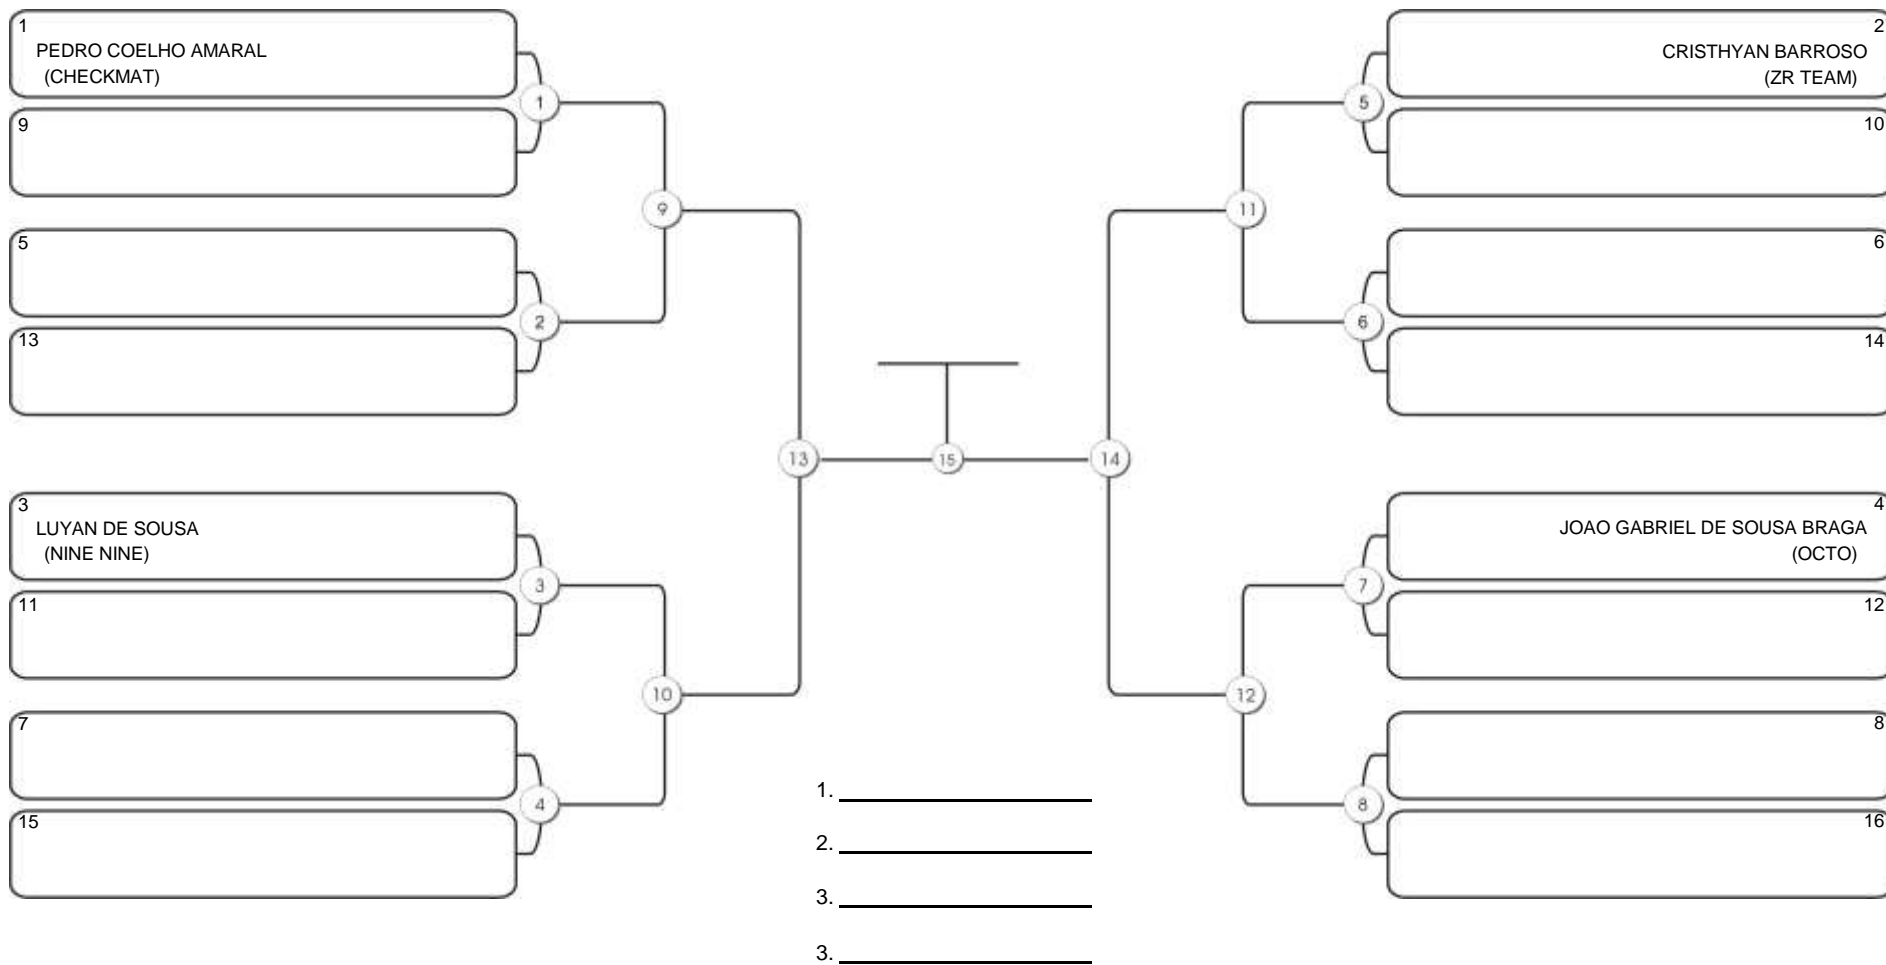

FORTAL CUP

GINASIO CARLOS ALBERTO PORTELA MARACANAU, 21 a 22 ago 2021

INFANTIL B 10 E 11 MASC BRANCA-CINZA PENA

Responsável: _____
Nome: _____
Assinatura: _____