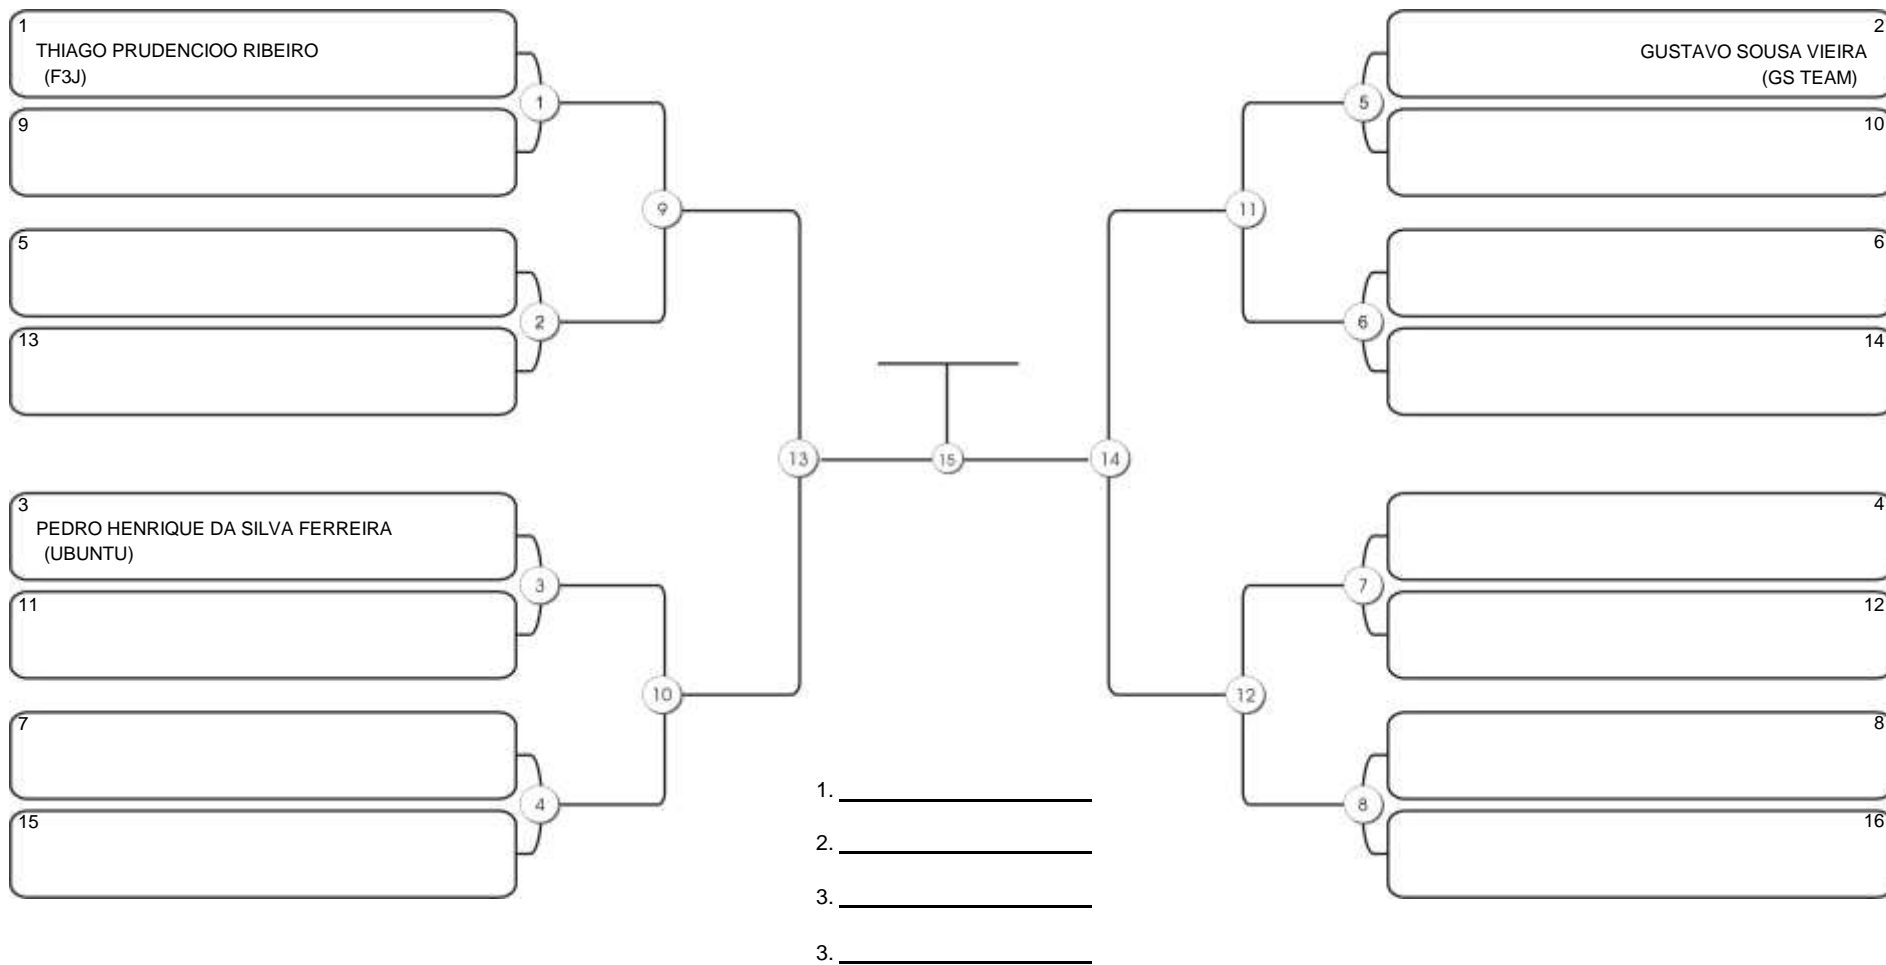

FORTAL CUP

GINASIO CARLOS ALBERTO PORTELA MARACANAU, 21 a 22 ago 2021

INF JUV ENIL A 12 13 MASC AMAREL-LARANJA-VERDE LEVE

Responsável: _____
Nome: _____
Assinatura: _____