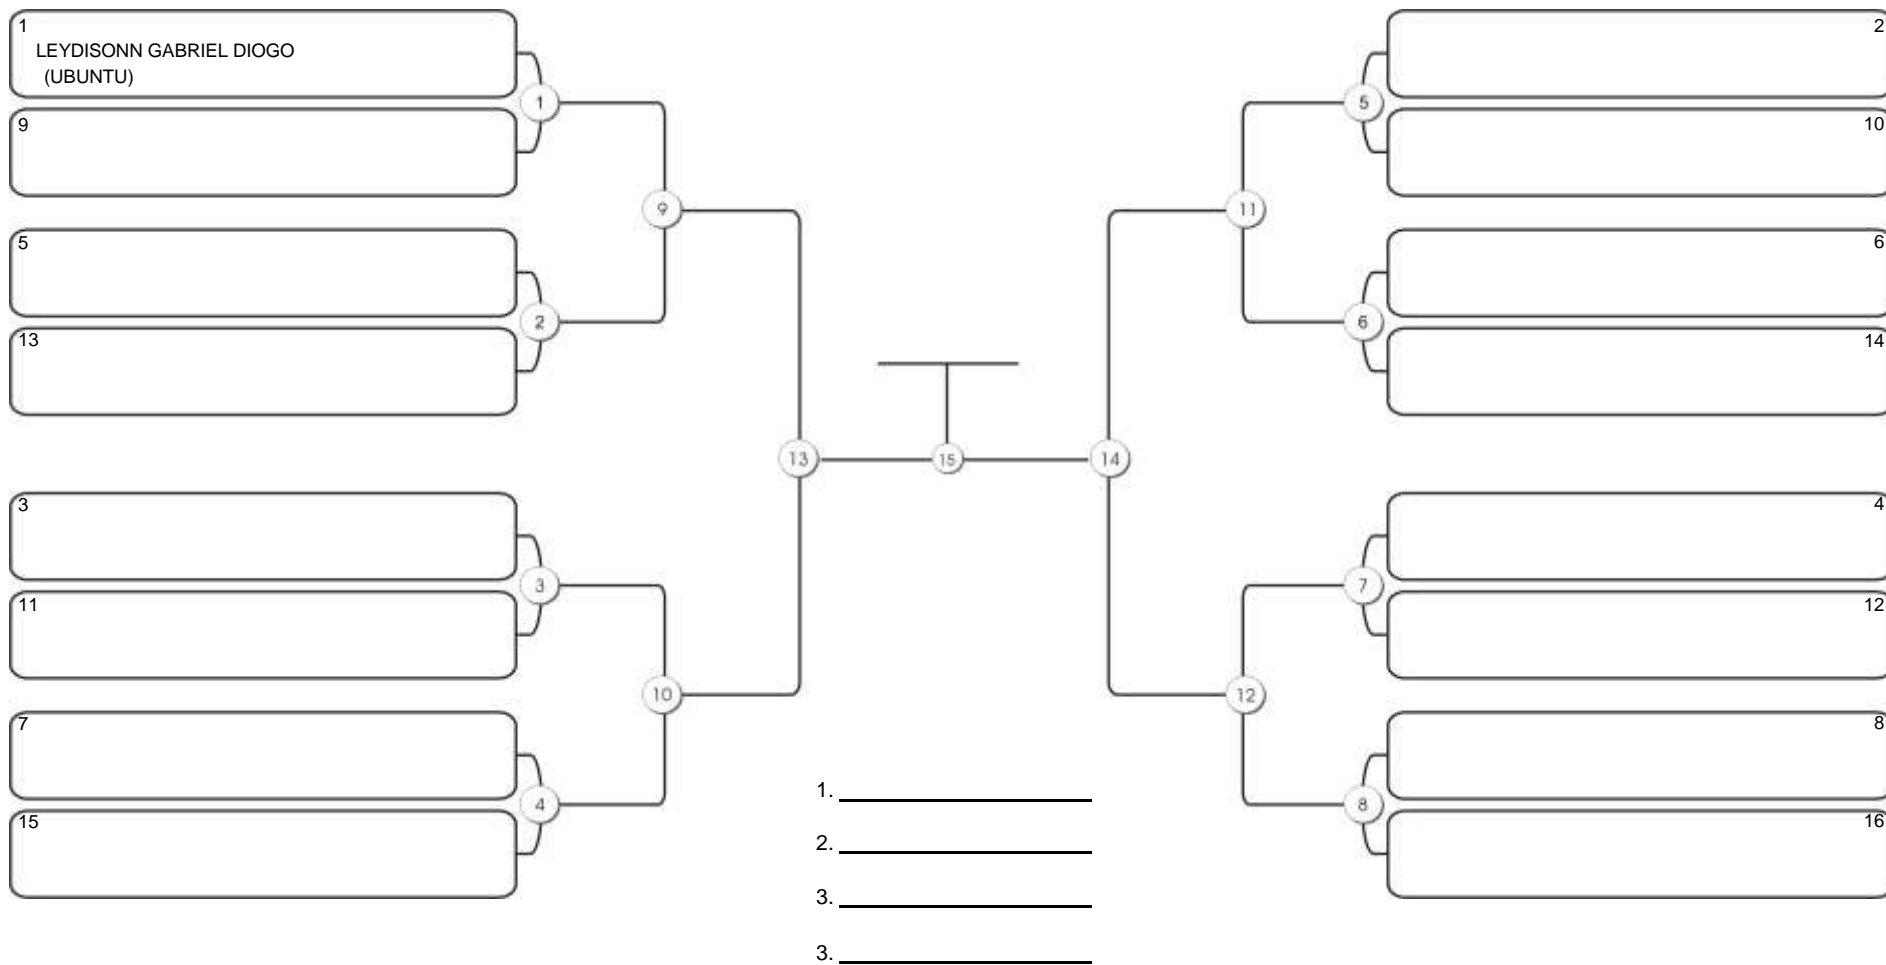

FORTAL CUP

GINASIO CARLOS ALBERTO PORTELA MARACANAU, 21 a 22 ago 2021

INFANTIL B 10 E 11 MASC BRANCA-CINZA PESADO

Responsável: _____

Nome: _____

Assinatura: _____