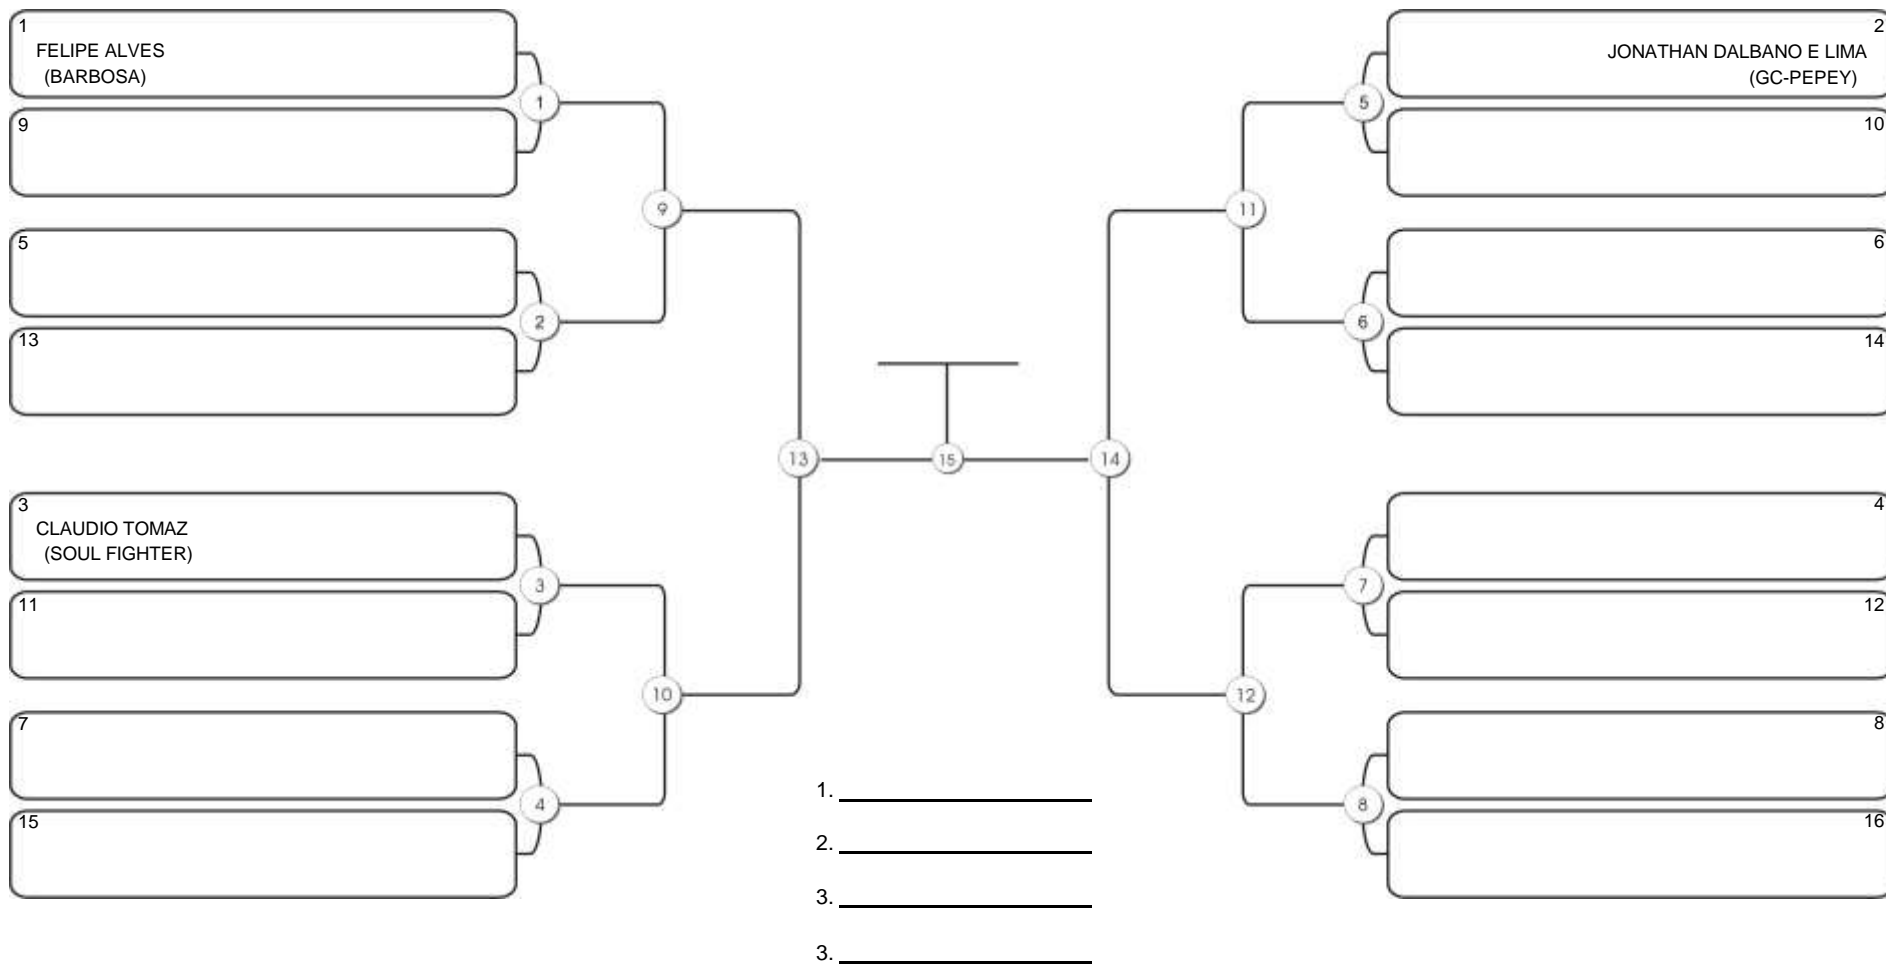

FORTAL CUP

GINASIO CARLOS ALBERTO PORTELA MARACANAU, 21 a 22 ago 2021

MASTER MASC AZUL SUPER-PESADO

Responsável: _____
Nome: _____
Assinatura: _____