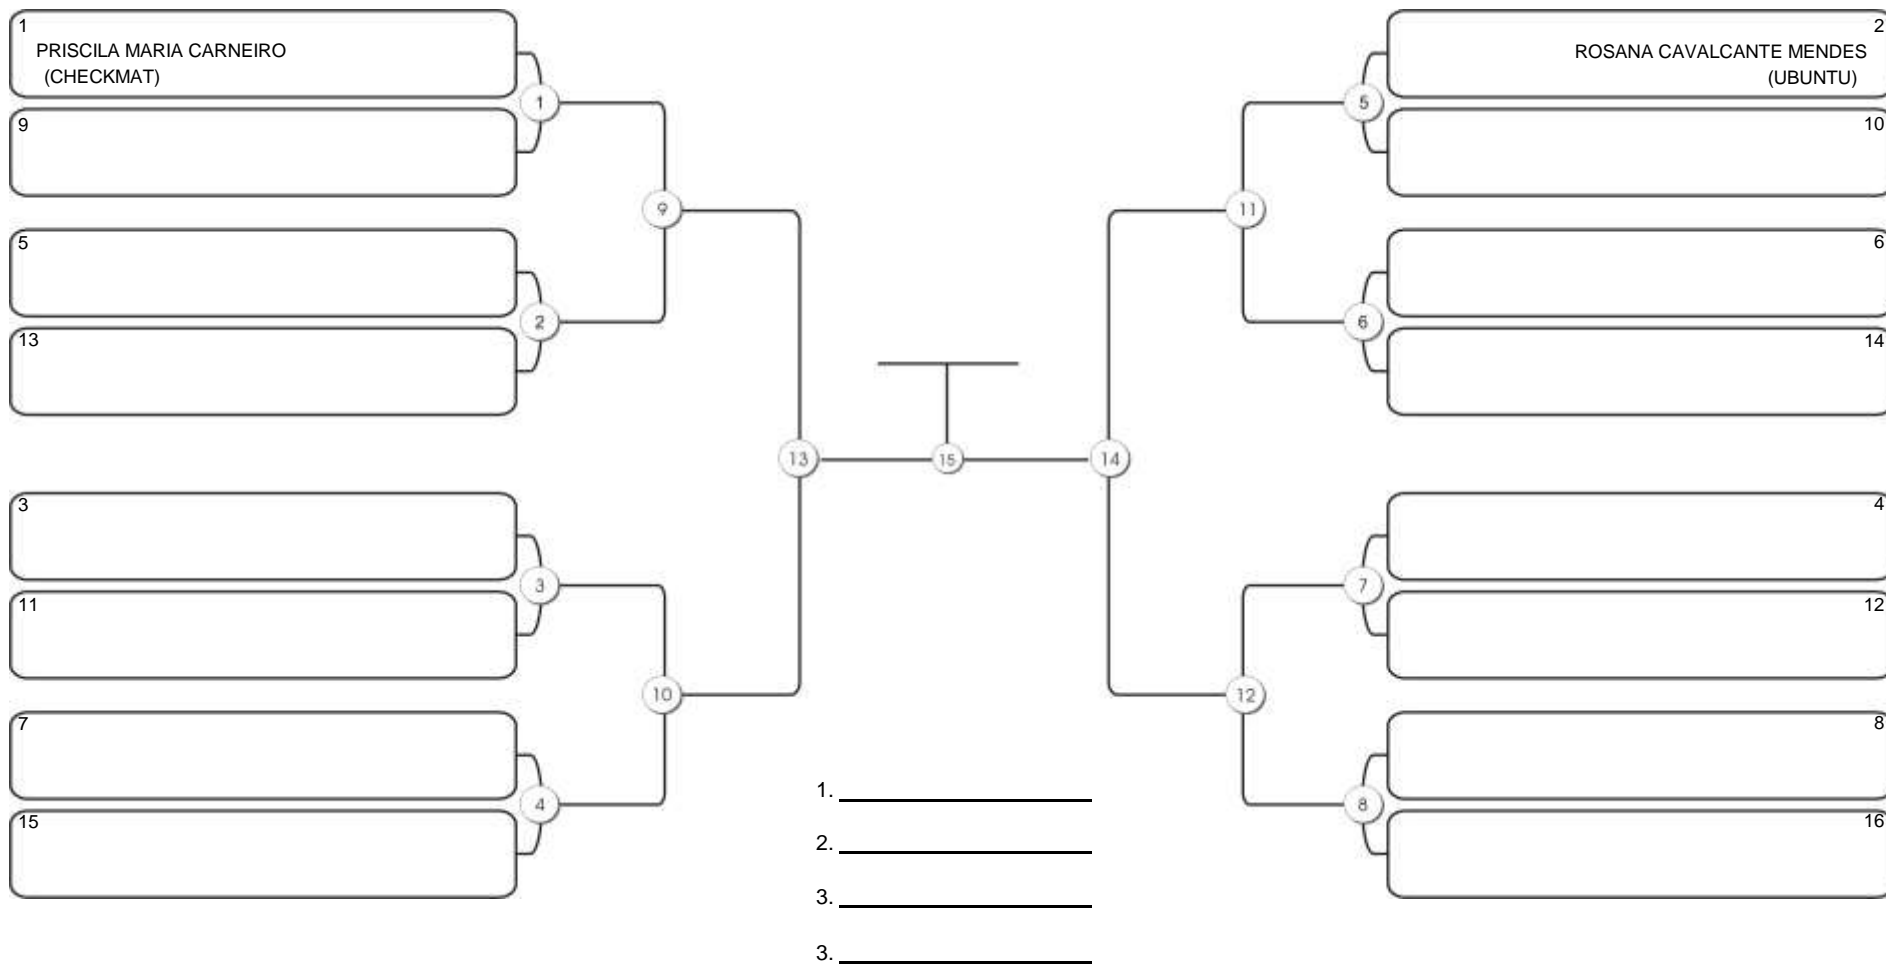

FORTAL CUP

GINASIO CARLOS ALBERTO PORTELA MARACANAU, 21 a 22 ago 2021

MASTER FEM BRANCA PESADO

Responsável: _____
Nome: _____
Assinatura: _____