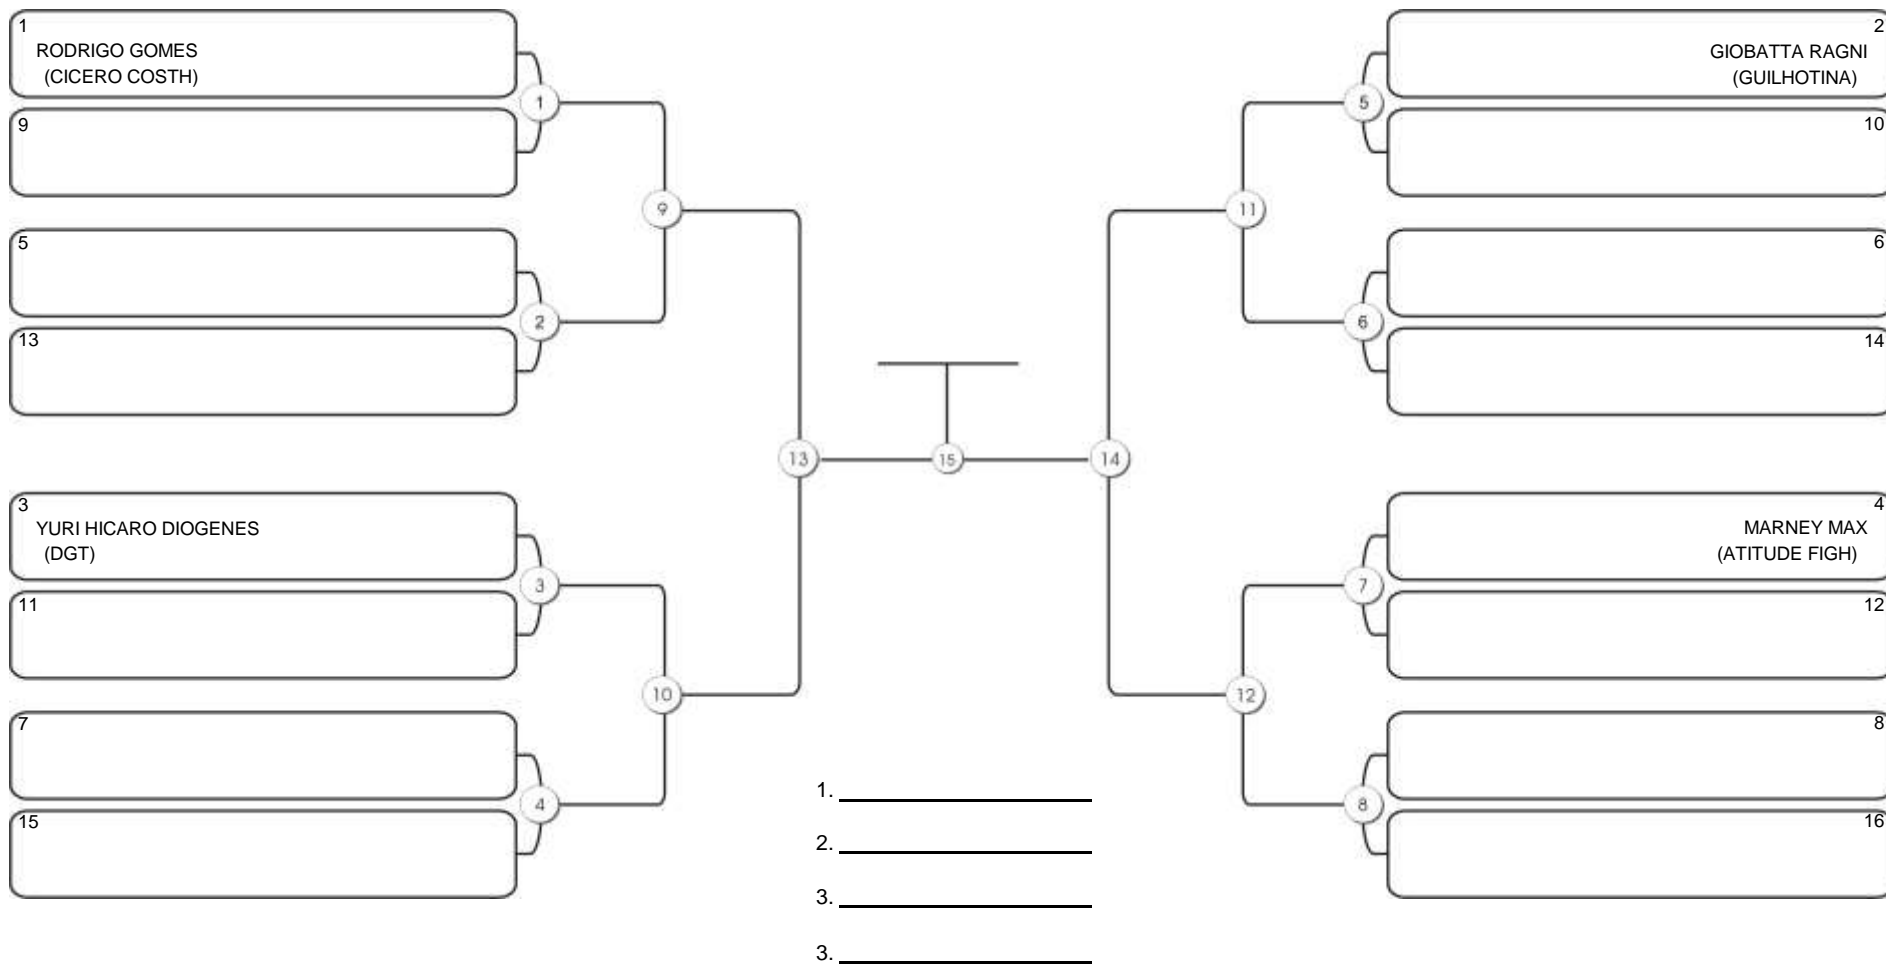

FORTAL CUP

GINASIO CARLOS ALBERTO PORTELA MARACANAU, 21 a 22 ago 2021

NO GI MASTER MASC ROXA ABSOLUTO

Responsável: _____
Nome: _____
Assinatura: _____