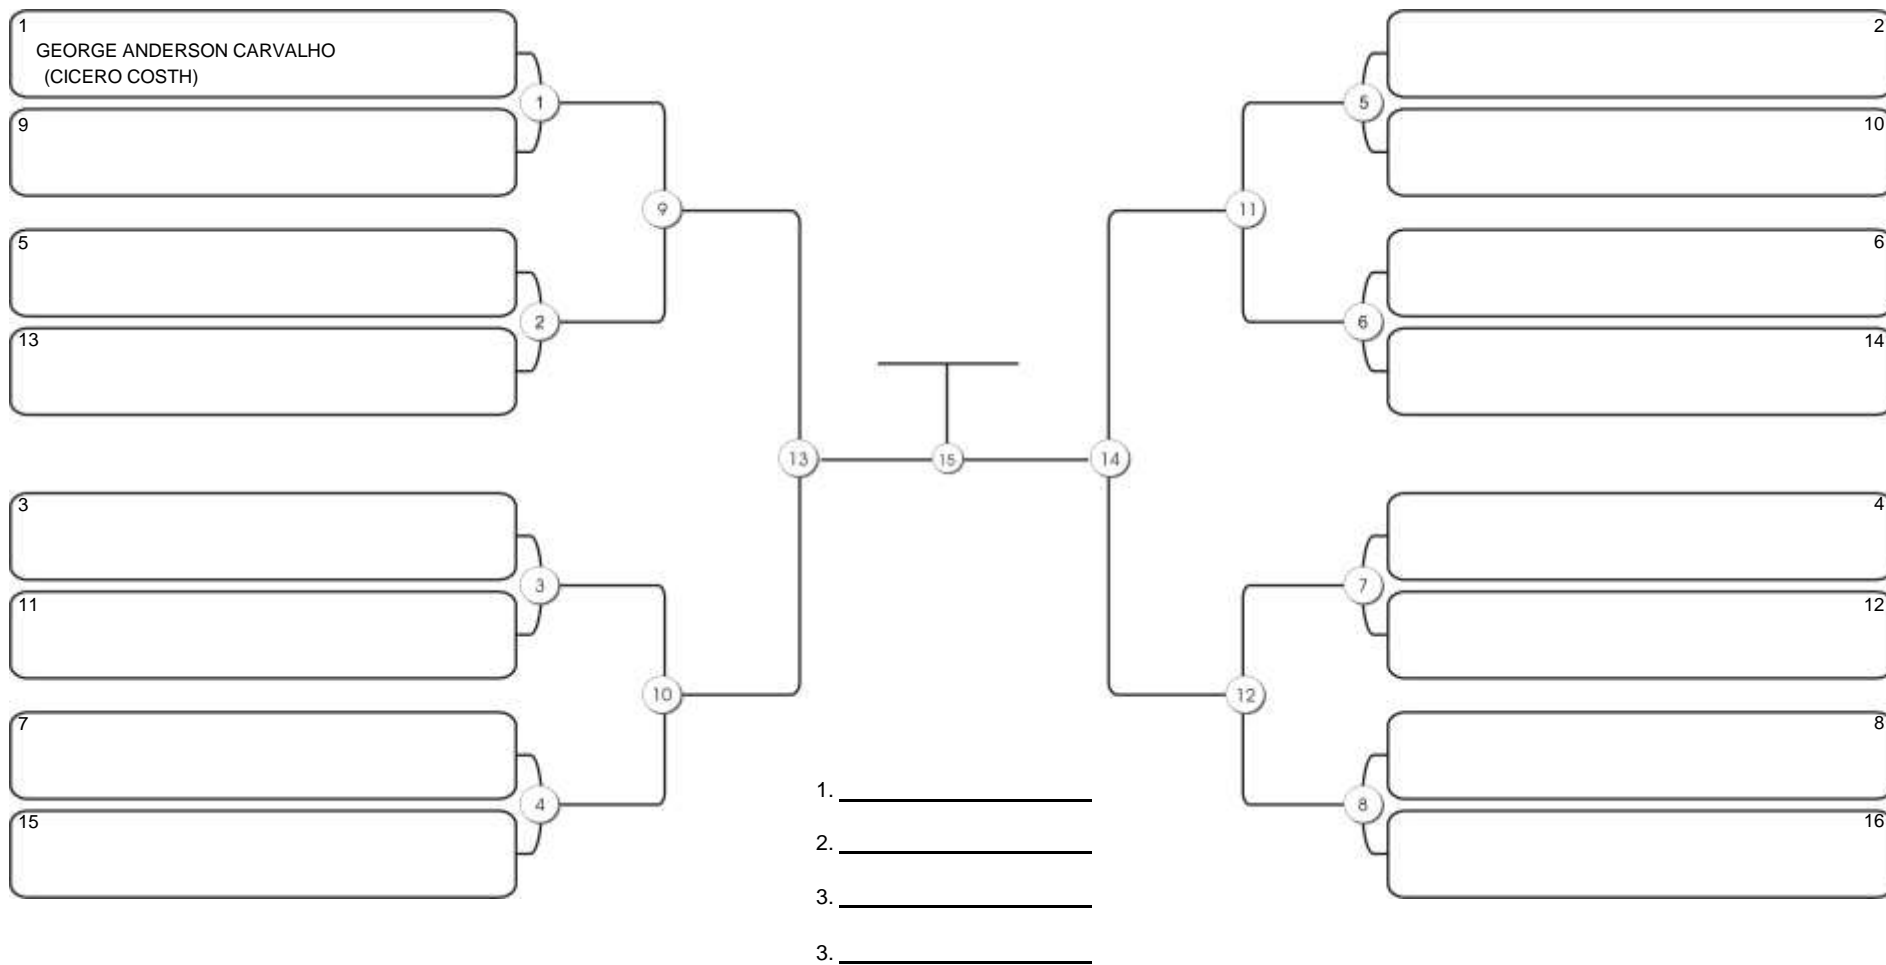

FORTAL CUP

GINASIO CARLOS ALBERTO PORTELA MARACANAU, 21 a 22 ago 2021

NO GI MASTER MASC ROXA PLUMA

Responsável: _____
Nome: _____
Assinatura: _____