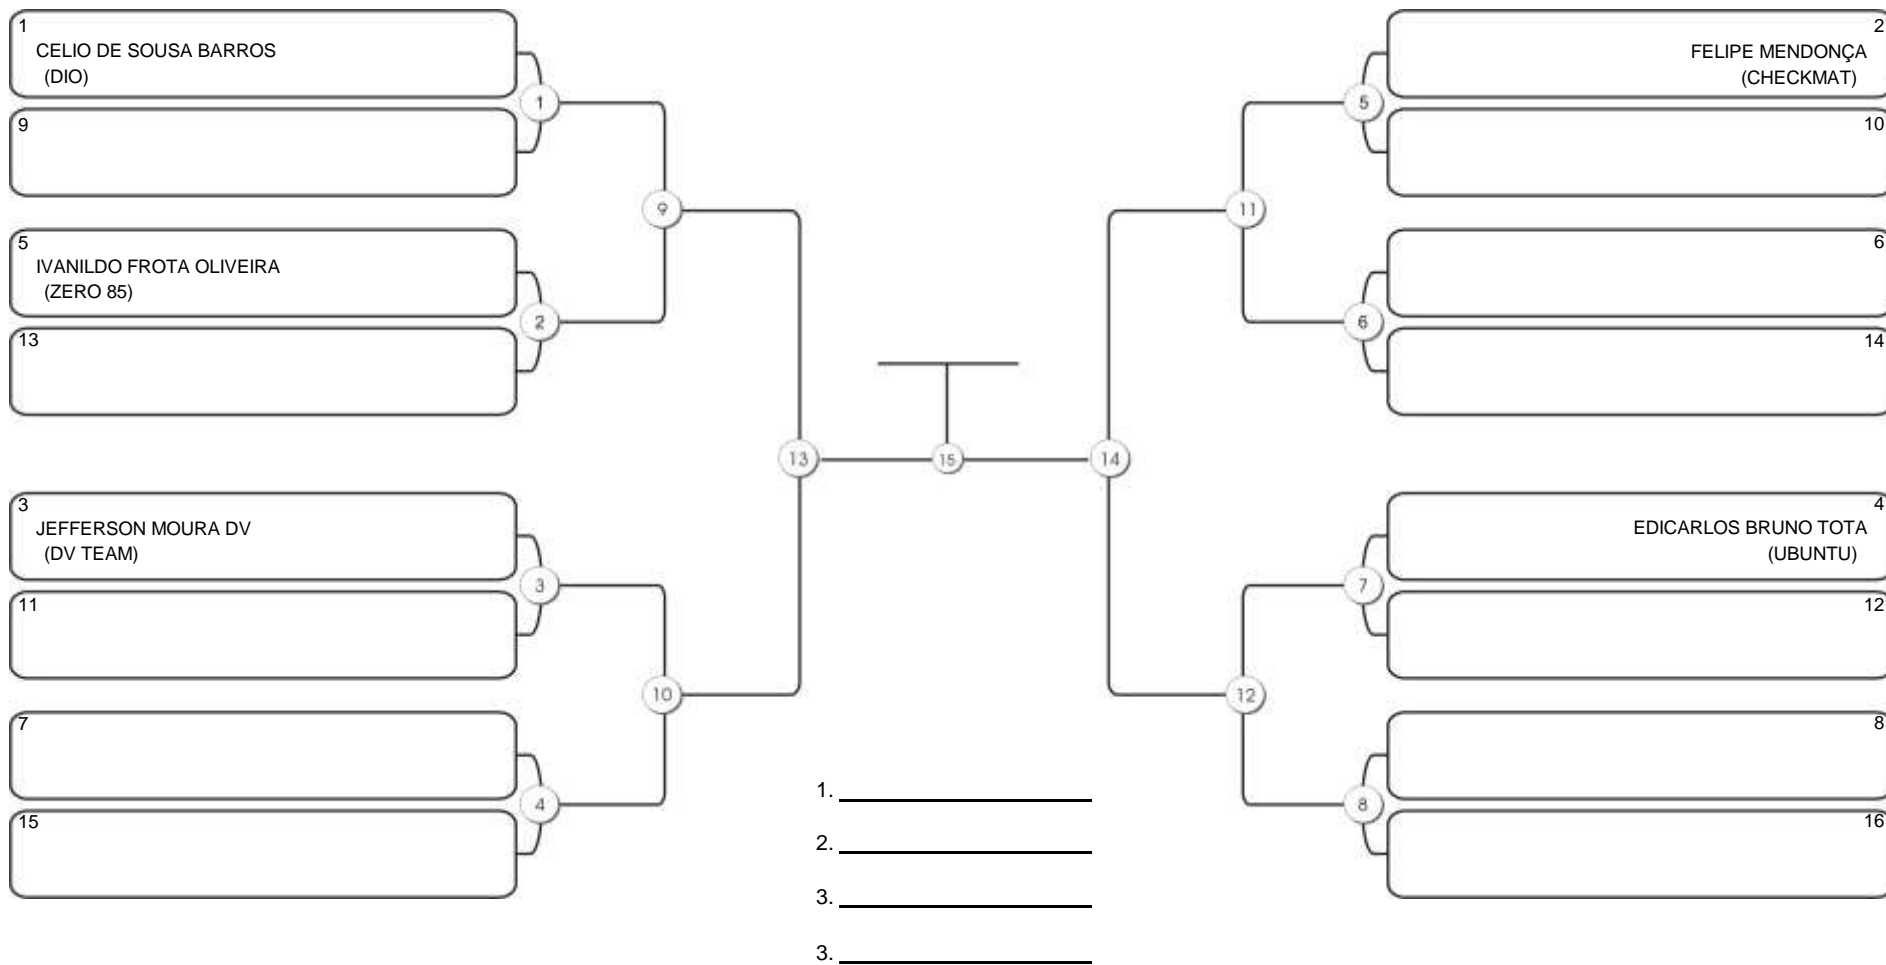

FORTAL CUP

GINASIO CARLOS ALBERTO PORTELA MARACANAU, 21 a 22 ago 2021

MASTER MASC AZUL PENNA

Responsável: _____
Nome: _____
Assinatura: _____