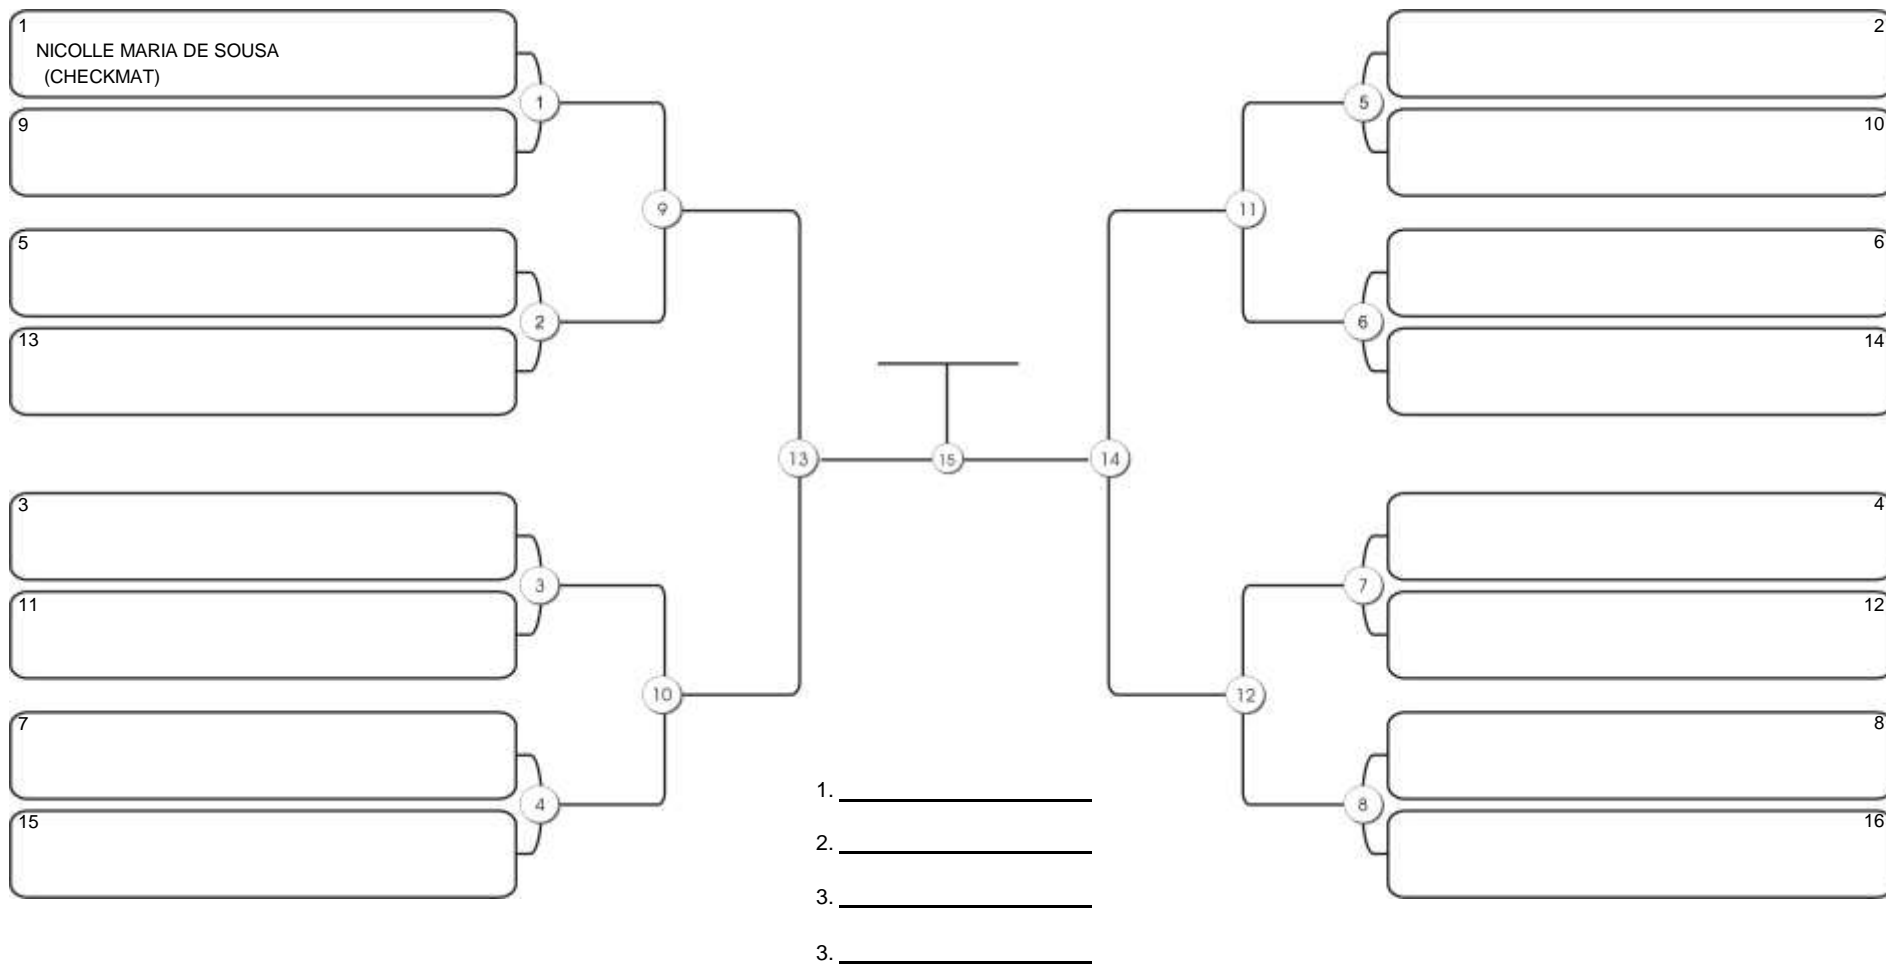

FORTAL CUP

GINASIO CARLOS ALBERTO PORTELA MARACANAU, 21 a 22 ago 2021

INFA JUVENIL B 14 15 FEM AMAREL-LARANJA-VERDE MÉDIO

Responsável: _____
Nome: _____
Assinatura: _____