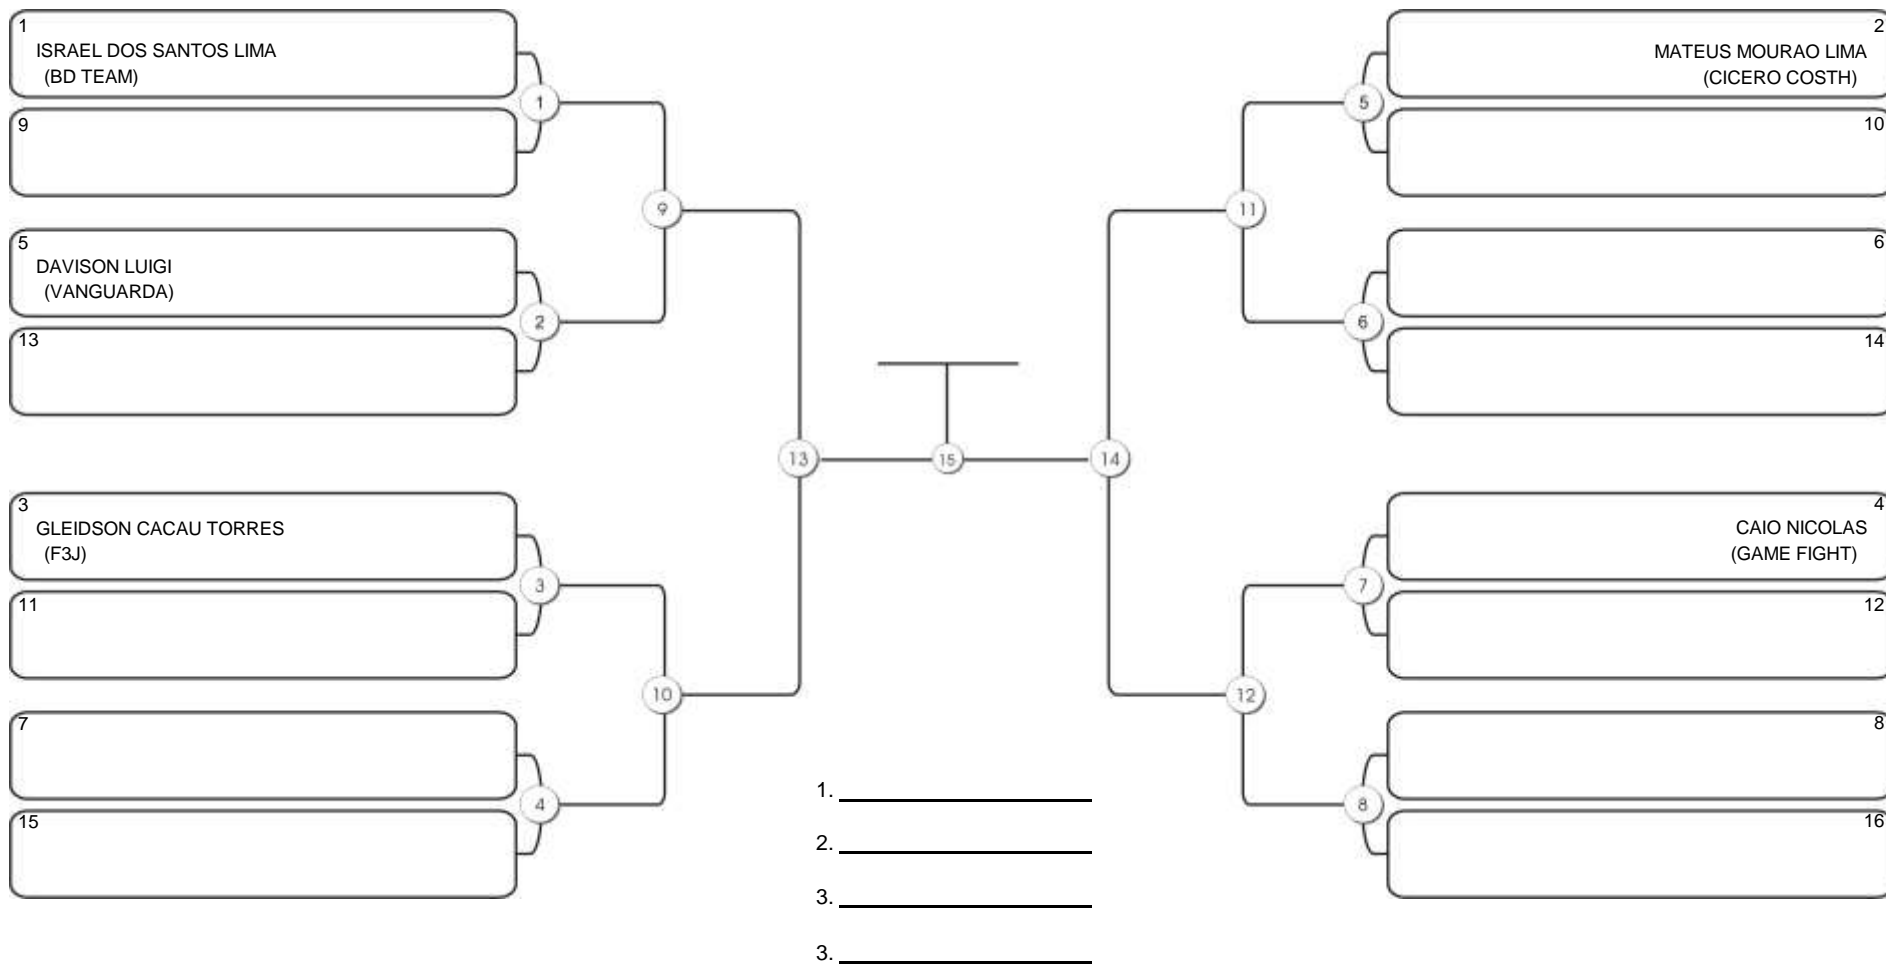

FORTAL CUP

GINASIO CARLOS ALBERTO PORTELA MARACANAU, 21 a 22 ago 2021

INFA JUVENIL B 14 15 MASC AMAREL-LARANJA-VERDE PLUMA

Responsável: _____

Nome: _____

Assinatura: _____