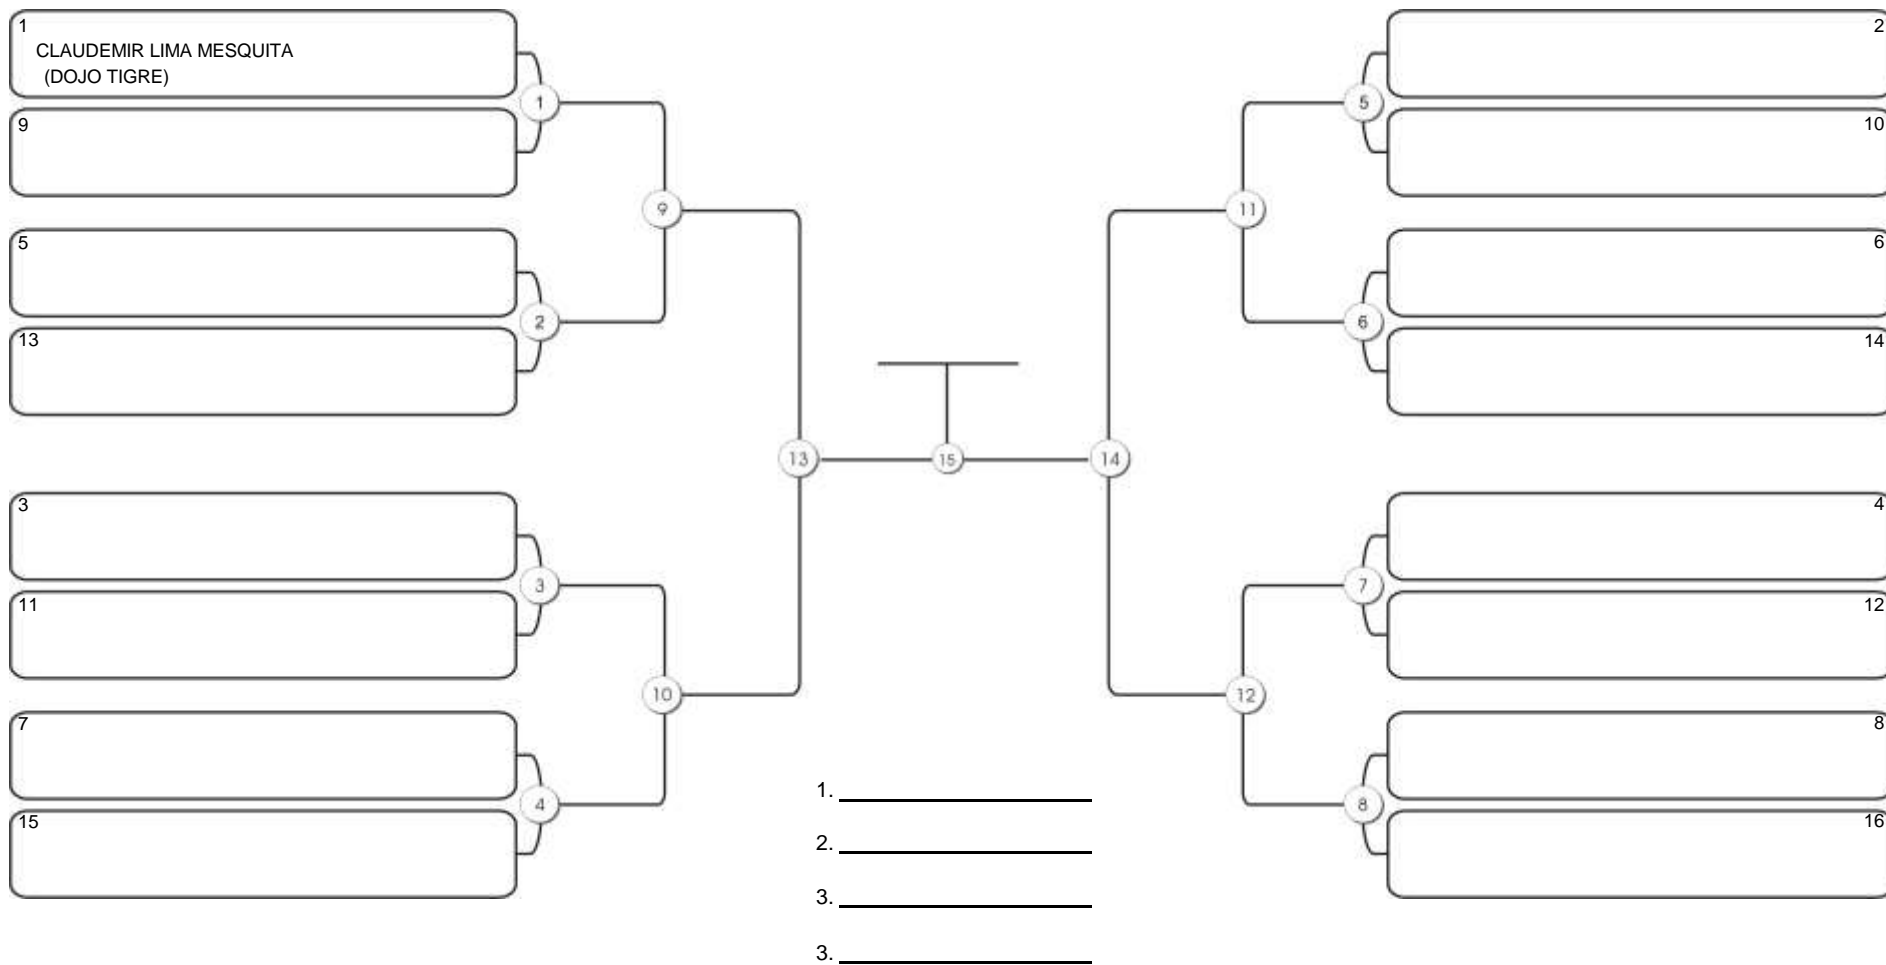

FORTAL CUP

GINASIO CARLOS ALBERTO PORTELA MARACANAU, 21 a 22 ago 2021

NO GI MASTER MASC BRANCA MEIO-PESADO

Responsável: _____
Nome: _____
Assinatura: _____