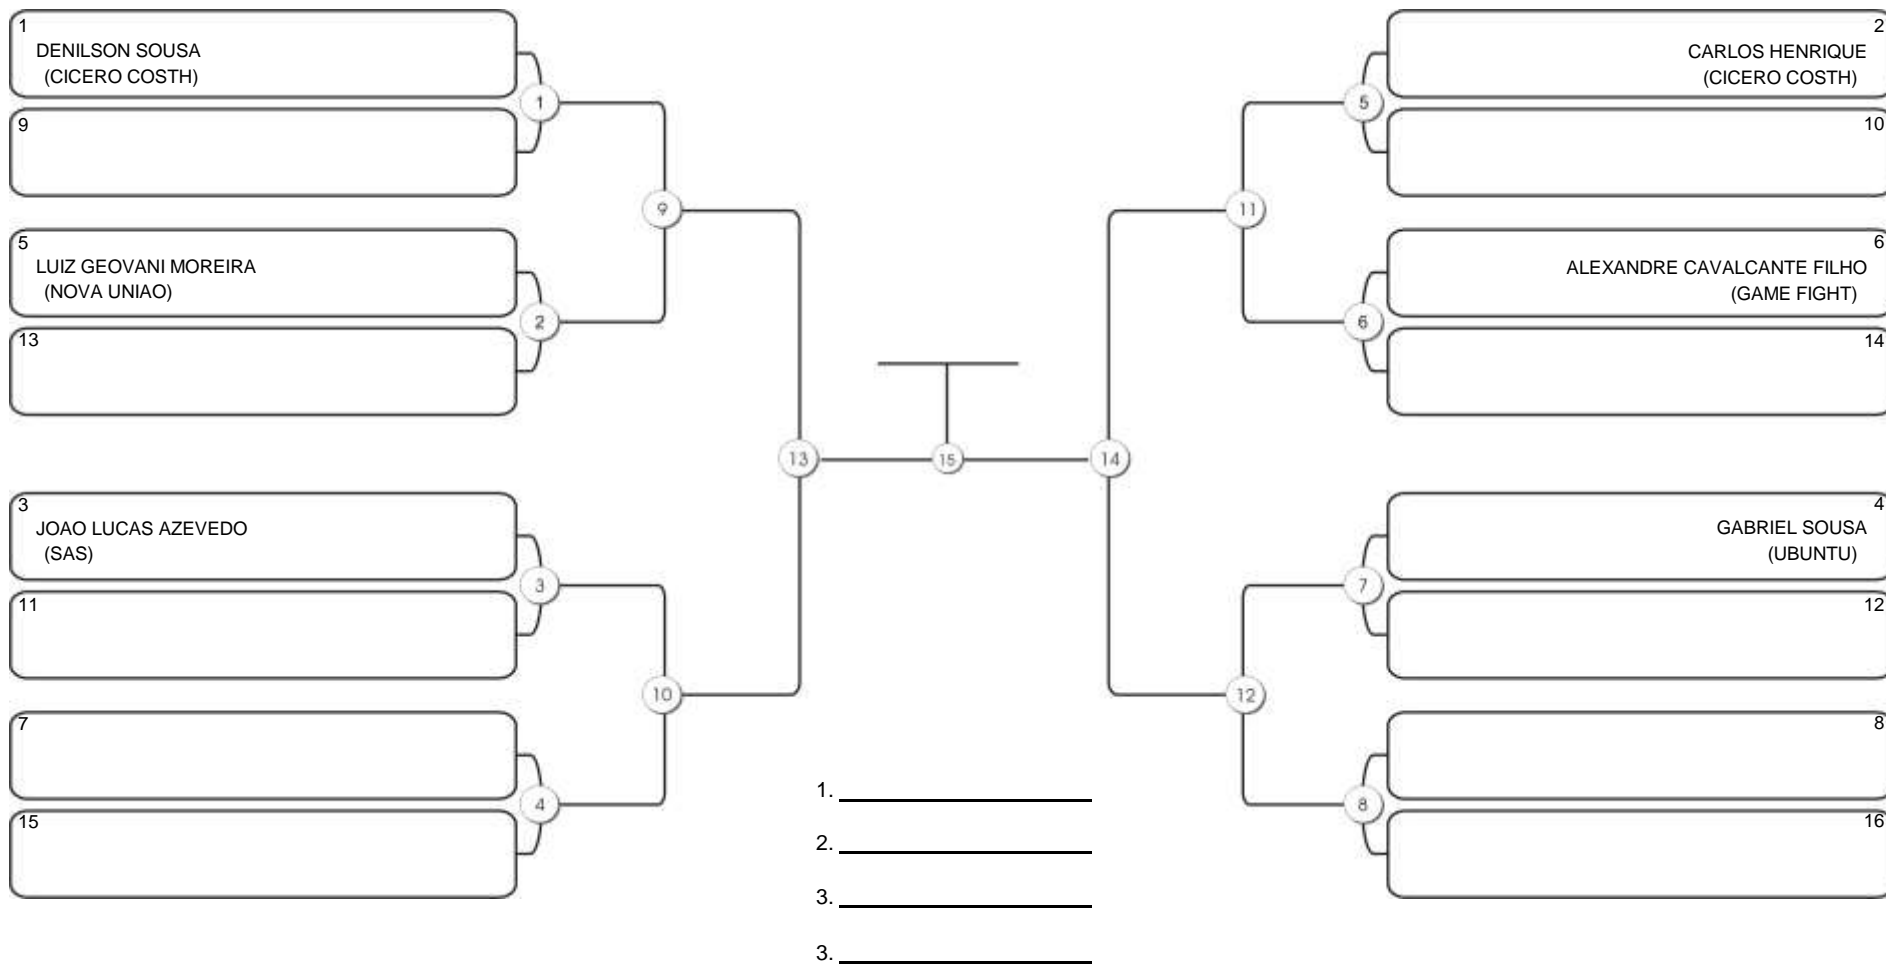

FORTAL CUP

GINASIO CARLOS ALBERTO PORTELA MARACANAU, 21 a 22 ago 2021

ADULTO MASC ROXA MEIO-PESADO

Responsável: _____
Nome: _____
Assinatura: _____