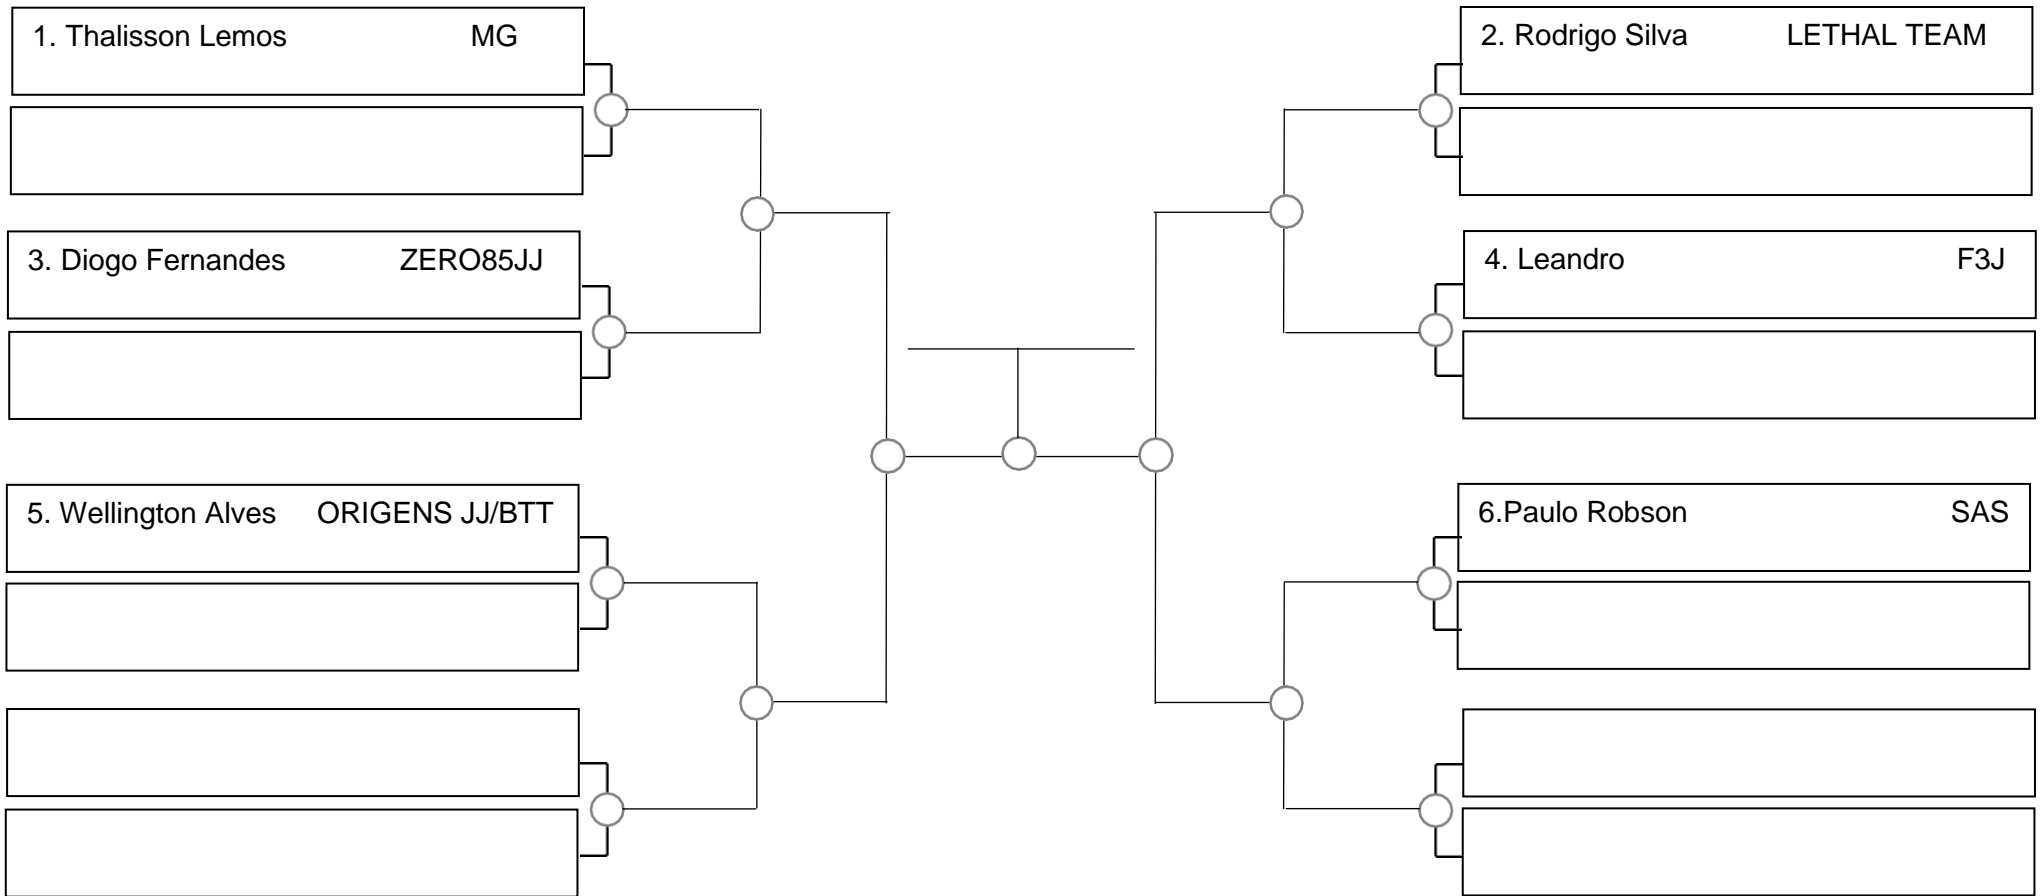

Adulto masc branca adulto leve -76kg

Tempo: 5 min

1. _____
2. _____
3. _____

SERRA OPEN BJJ PRO 2022 – GI – Com Kimono

Ubajara-Ce, 06 de Março de 2022

Adulto masc branca adulto médio 82,3kg

Tempo: 5 min

1. _____
2. _____
3. _____