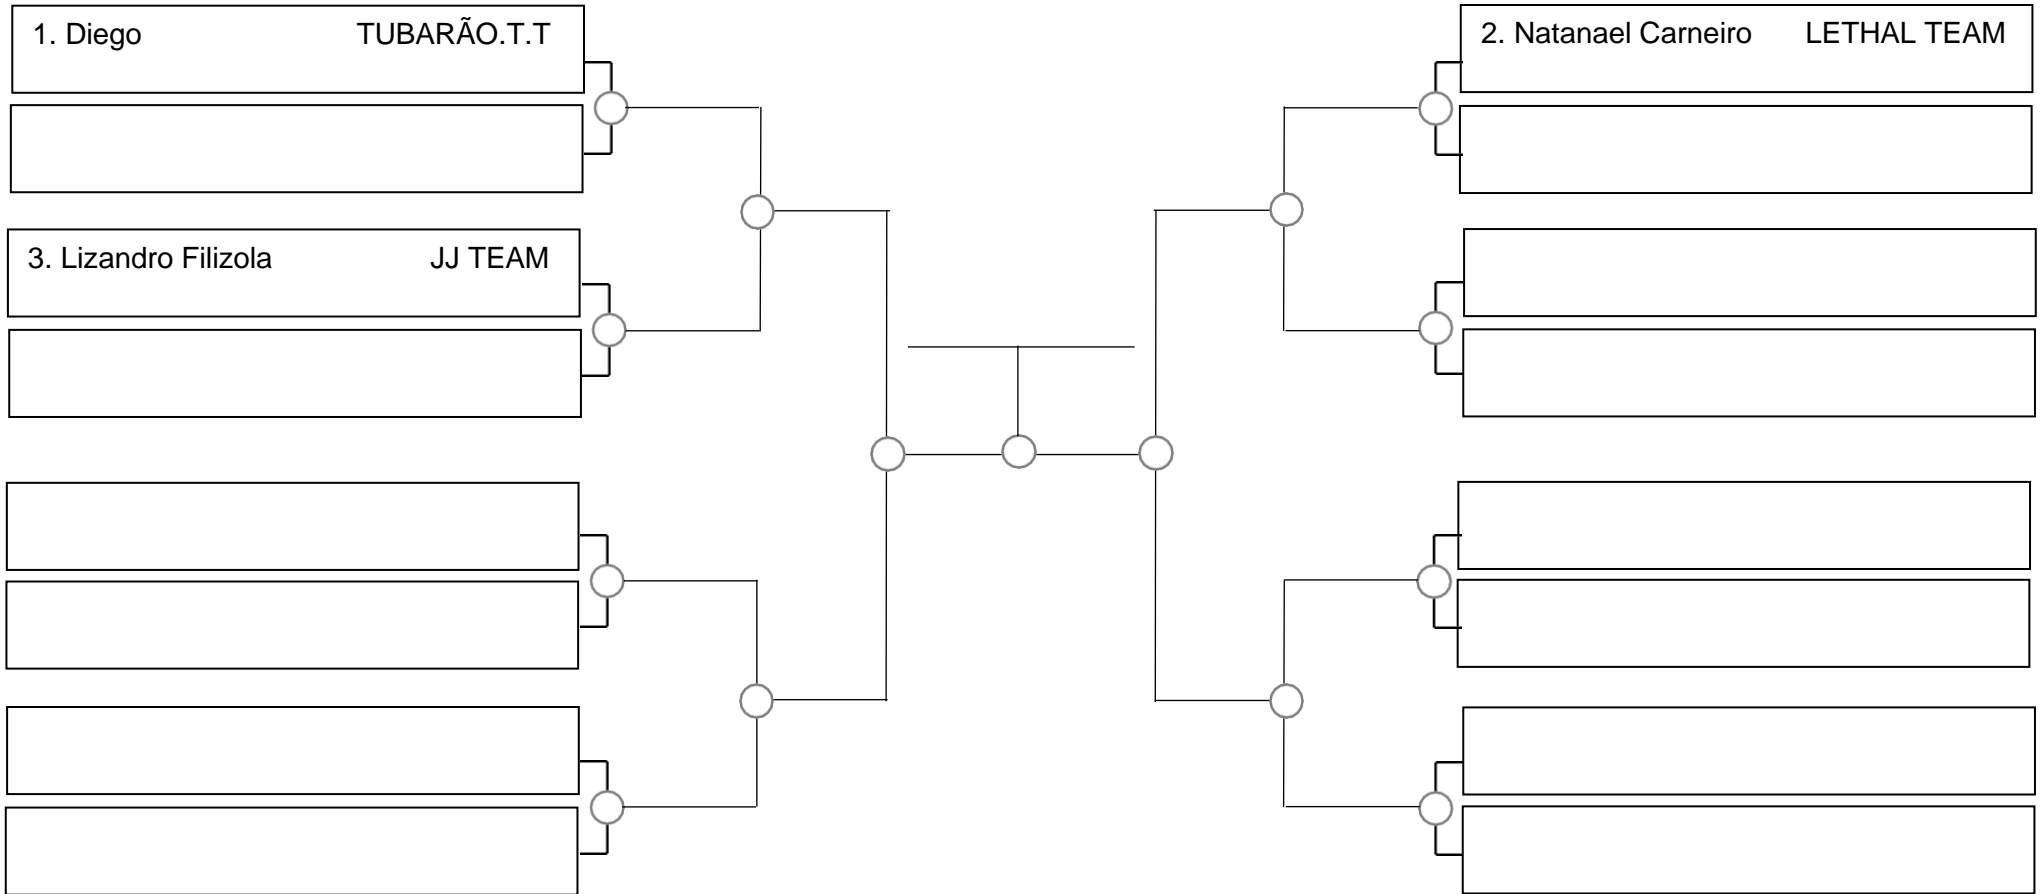

Adulto masc marrom absoluto

Tempo: 5 min

1. _____
2. _____
3. _____

SERRA OPEN BJJ PRO 2022 – GI – Com Kimono

Ubajara-Ce, 06 de Março de 2022

Master masc branca leve – 76 kg

Tempo: 5 min

1. _____
2. _____
3. _____