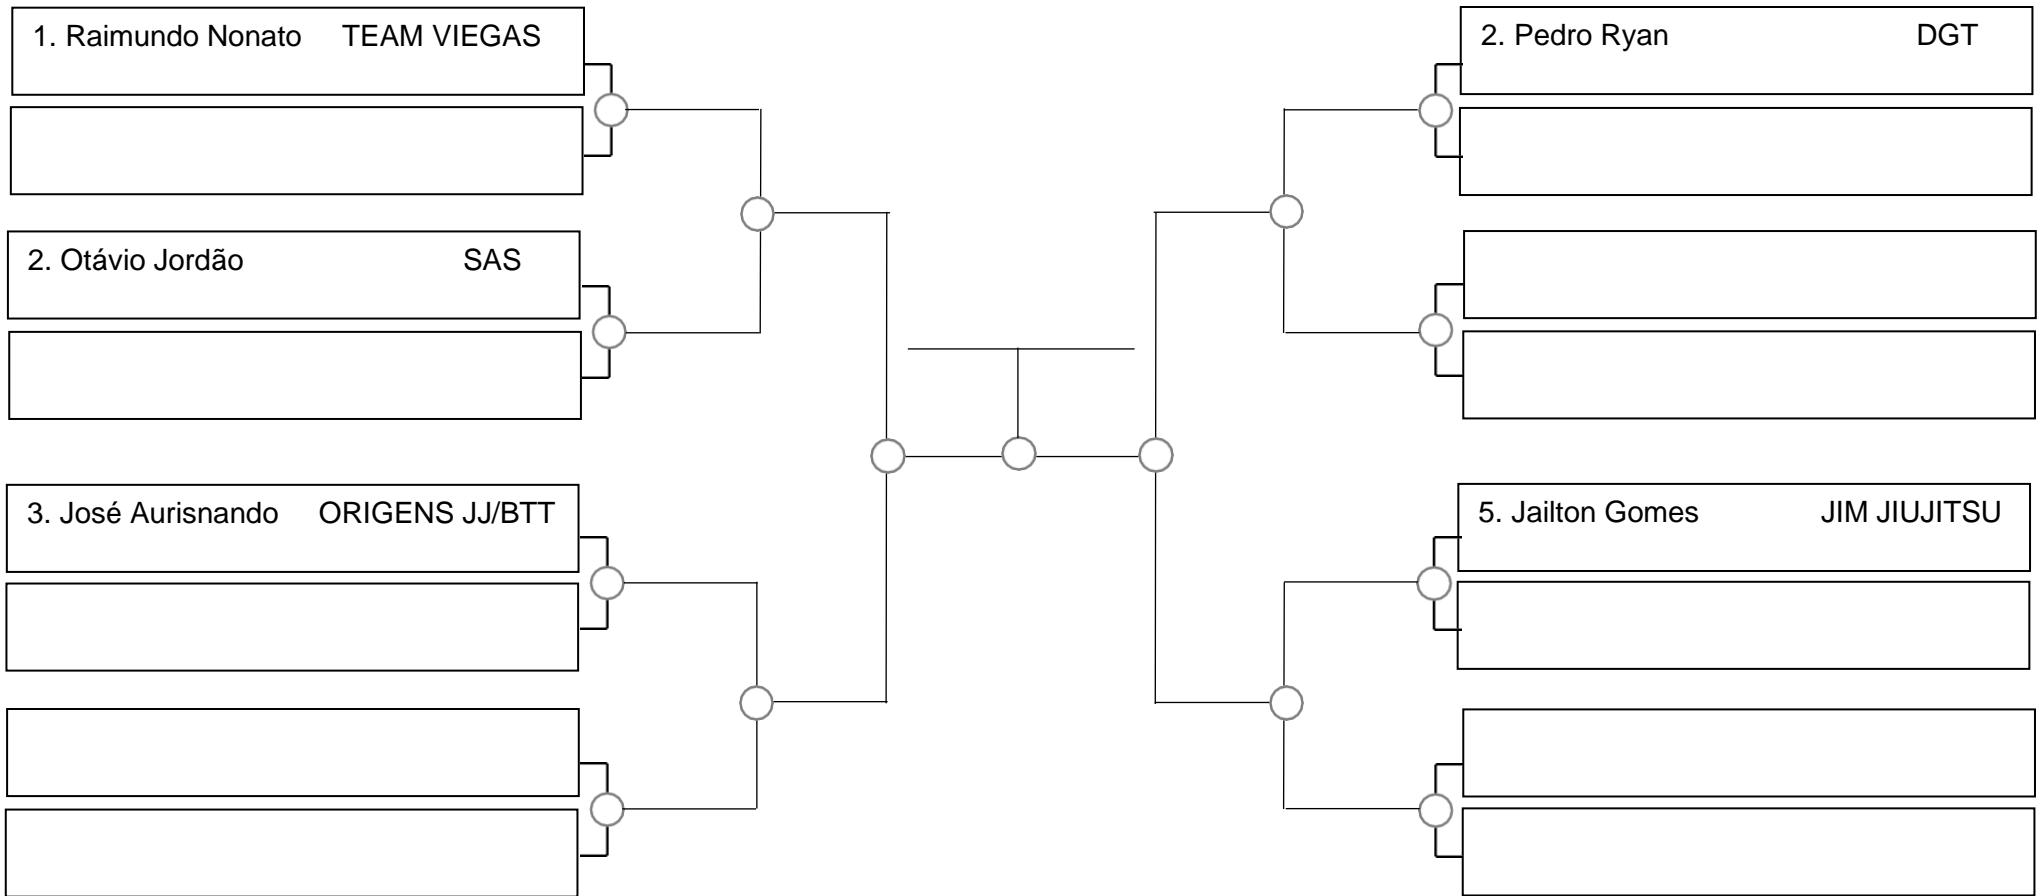

SERRA OPEN BJJ PRO 2022 – GI – Com Kimono

Ubajara-Ce, 06 de Março de 2022

Adulto masc branca adulto pesadissimo+100,5kg

Tempo: 5 min

1. _____
2. _____
3. _____