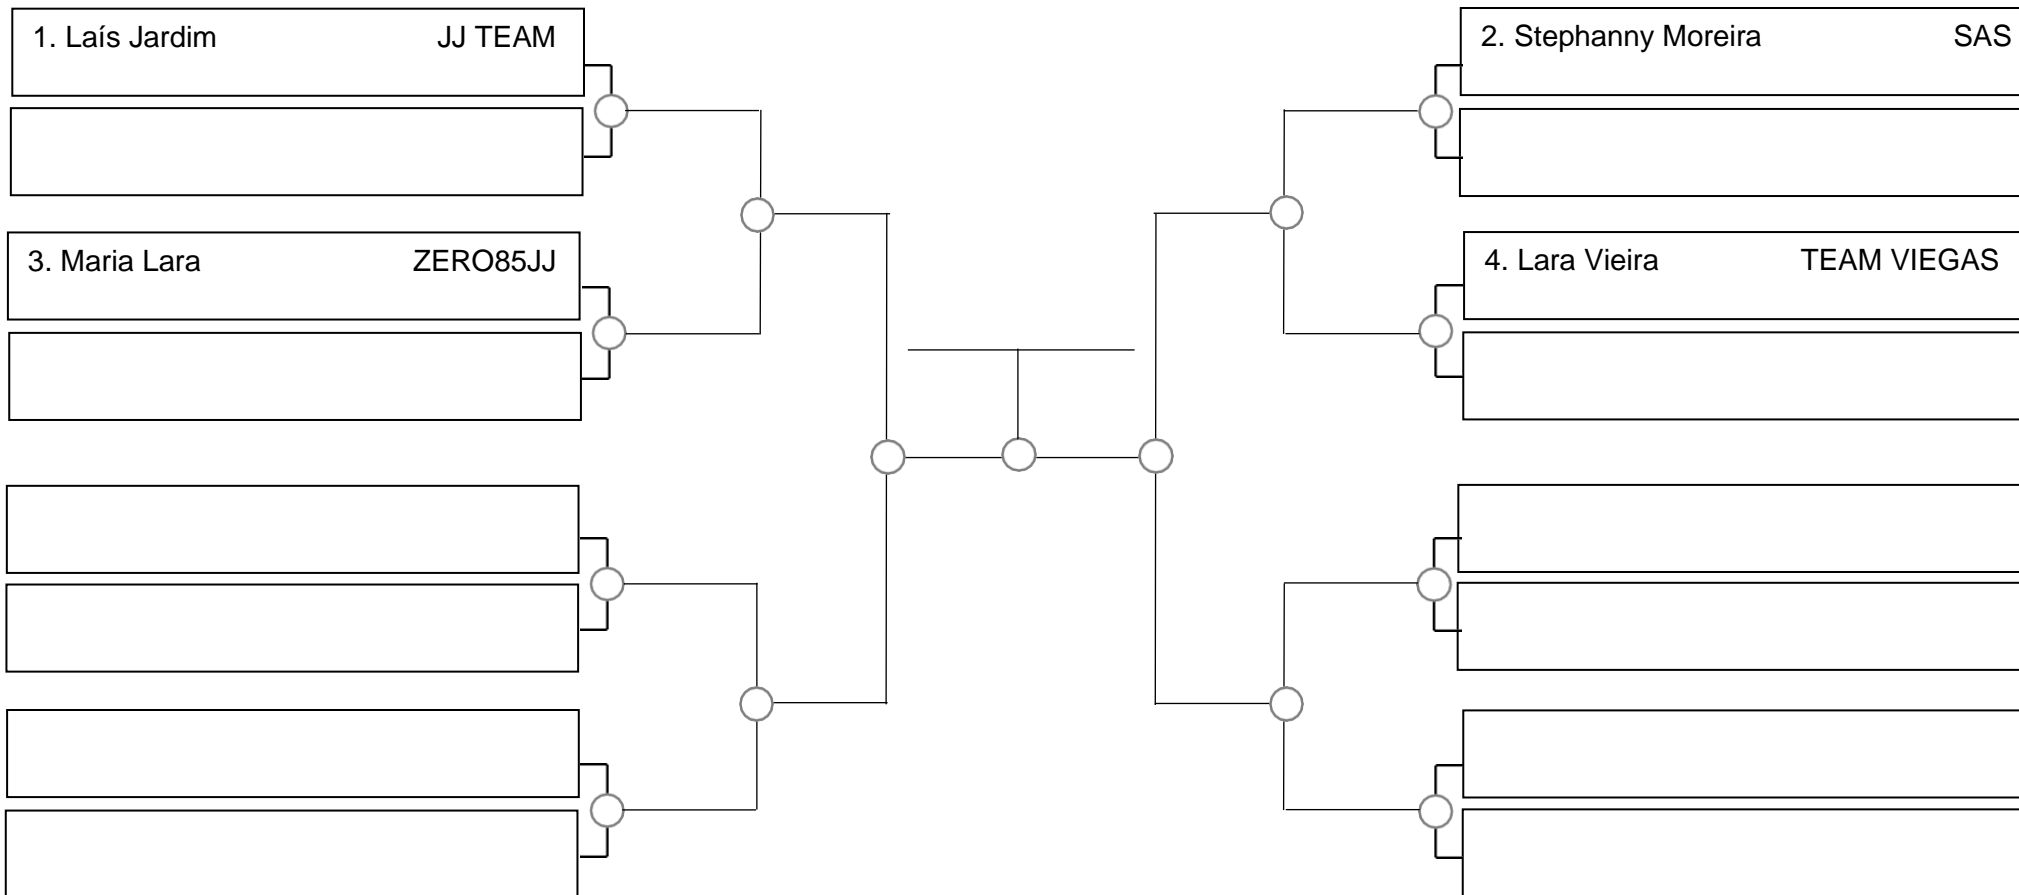

SERRA OPEN BJJ PRO 2022 – GI – Com Kimono

Ubajara-Ce, 06 de Março de 2022

Adulto fem branca leve –64kg

Tempo: 5 min

1. _____
2. _____
3. _____