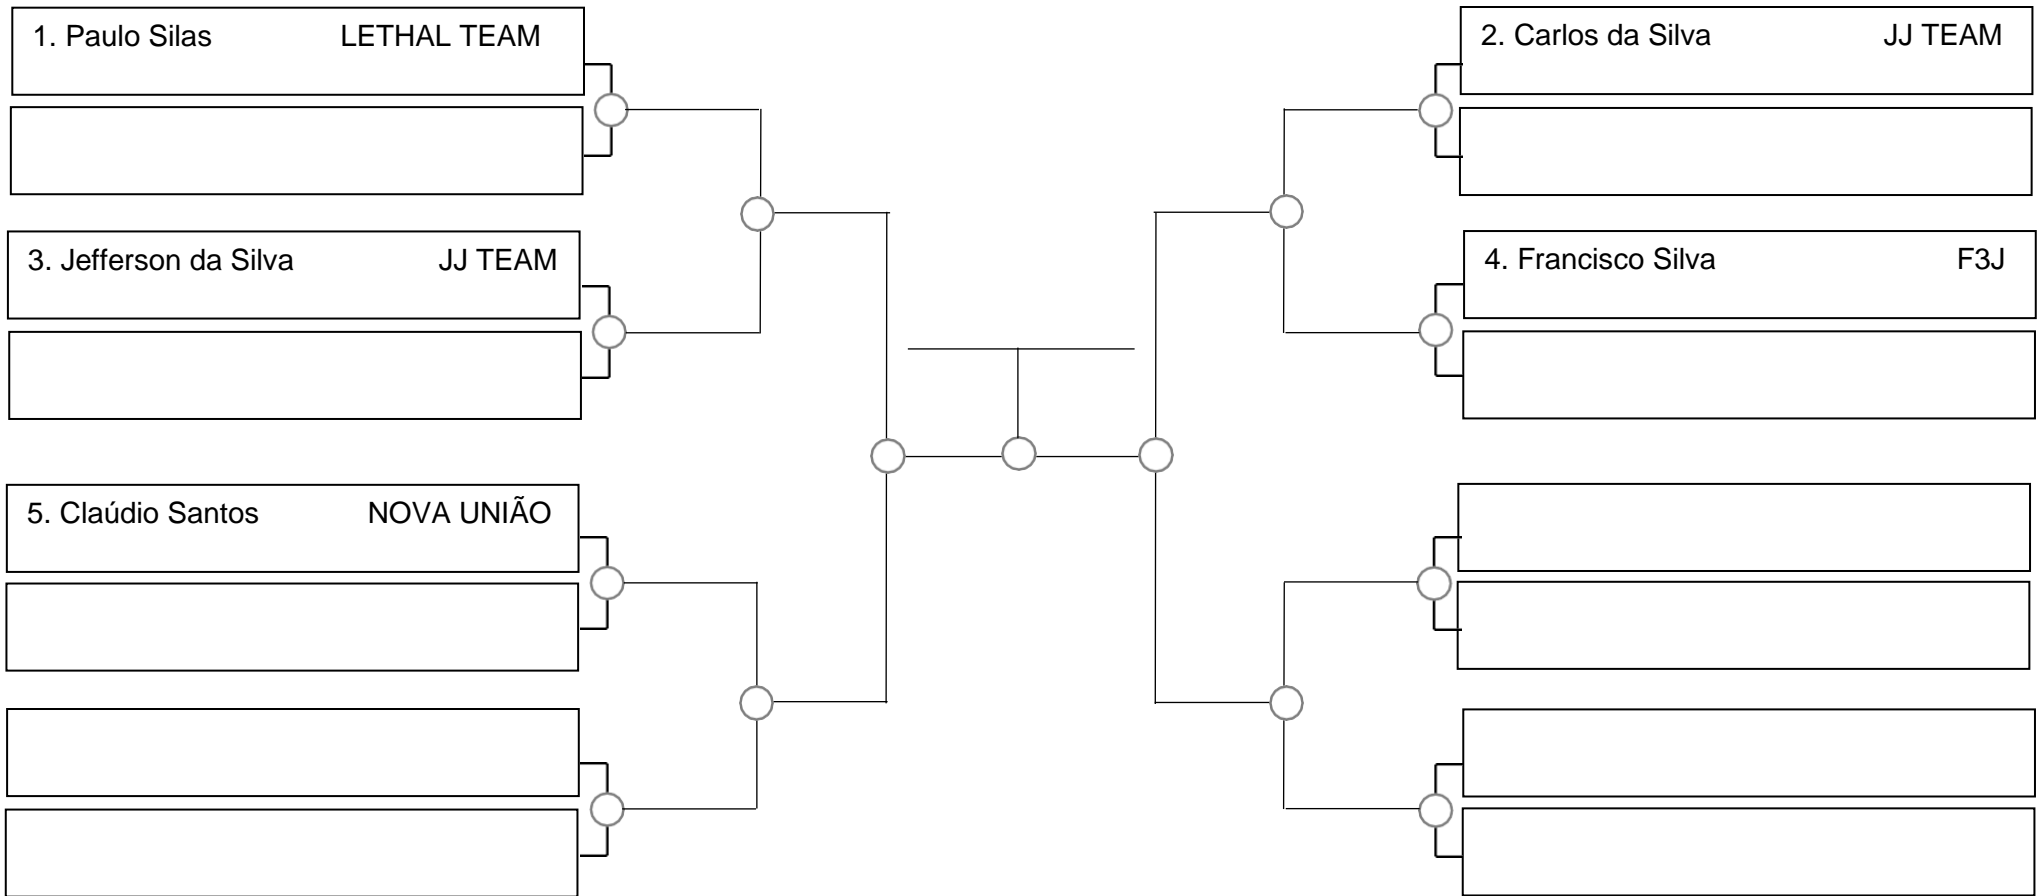

SERRA OPEN BJJ PRO 2022 – GI – Com Kimono

Ubajara-Ce, 06 de Março de 2022

Master masc azul meio-pesado – 88,3 kg

Tempo: 5 min

1. _____
2. _____
3. _____