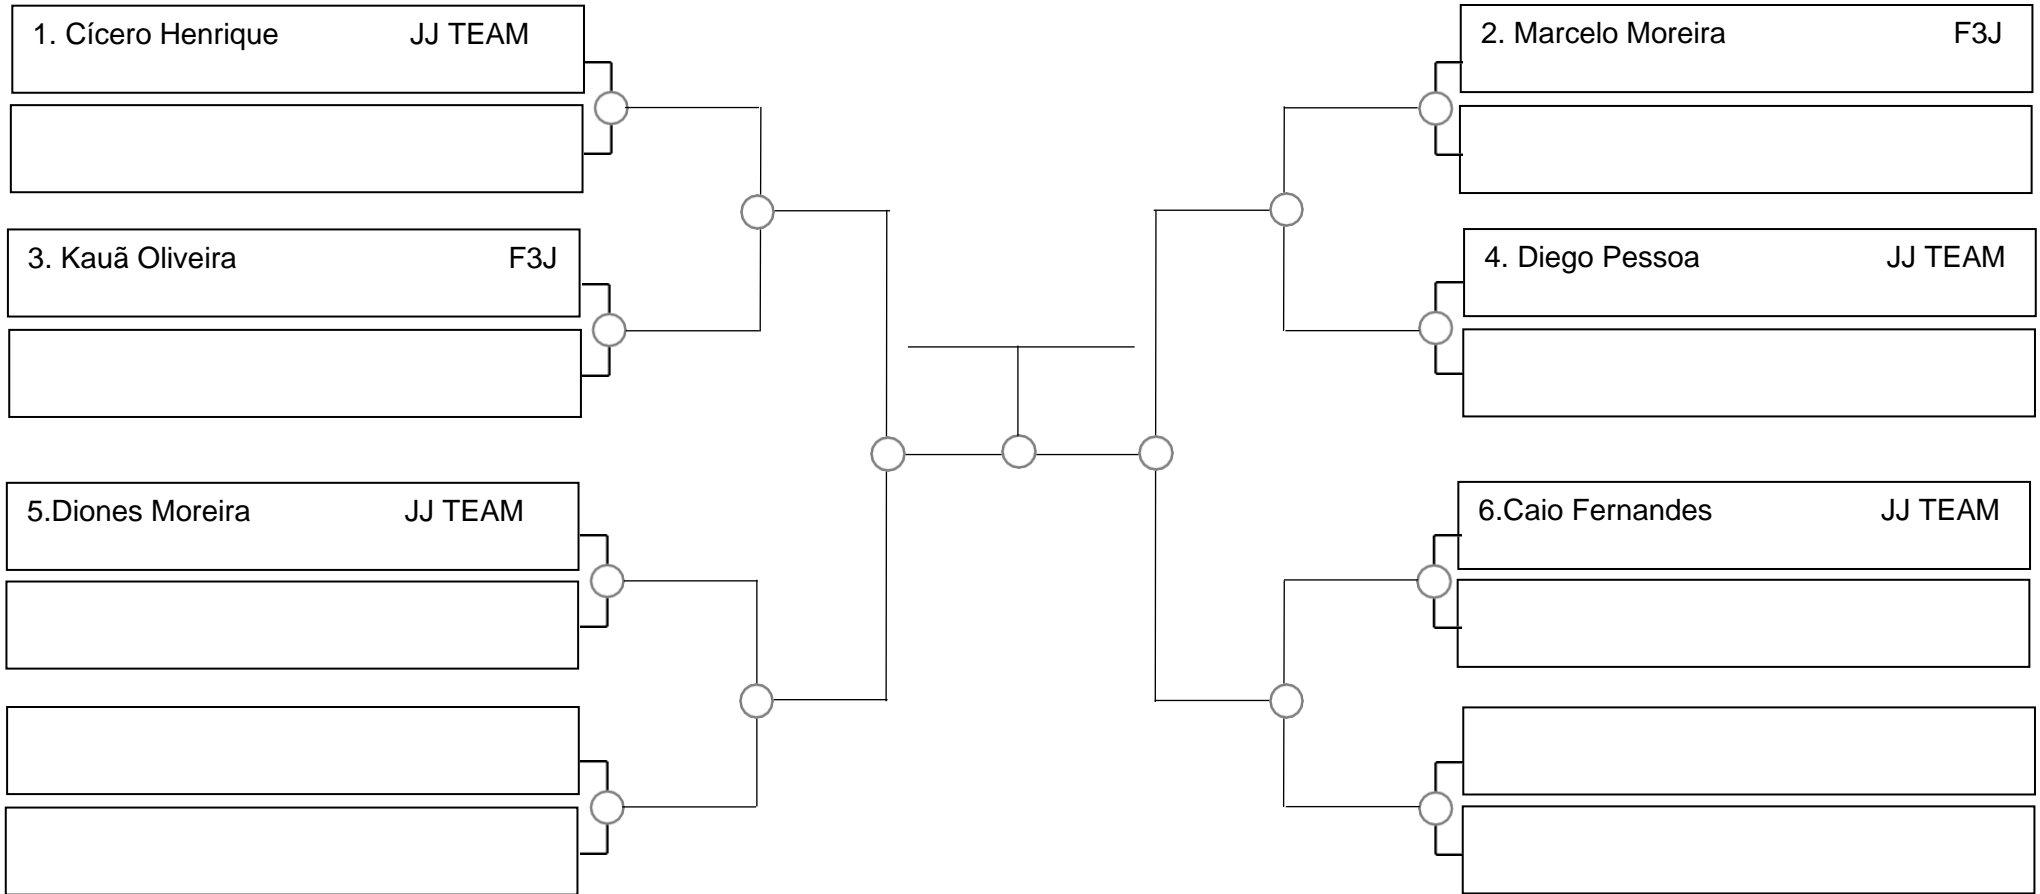

SERRA OPEN BJJ PRO 2022 – GI – Com Kimono

Ubajara-Ce, 06 de Março de 2022

Adulto masc azul absoluto

Tempo: 5 min

1. _____
2. _____
3. _____