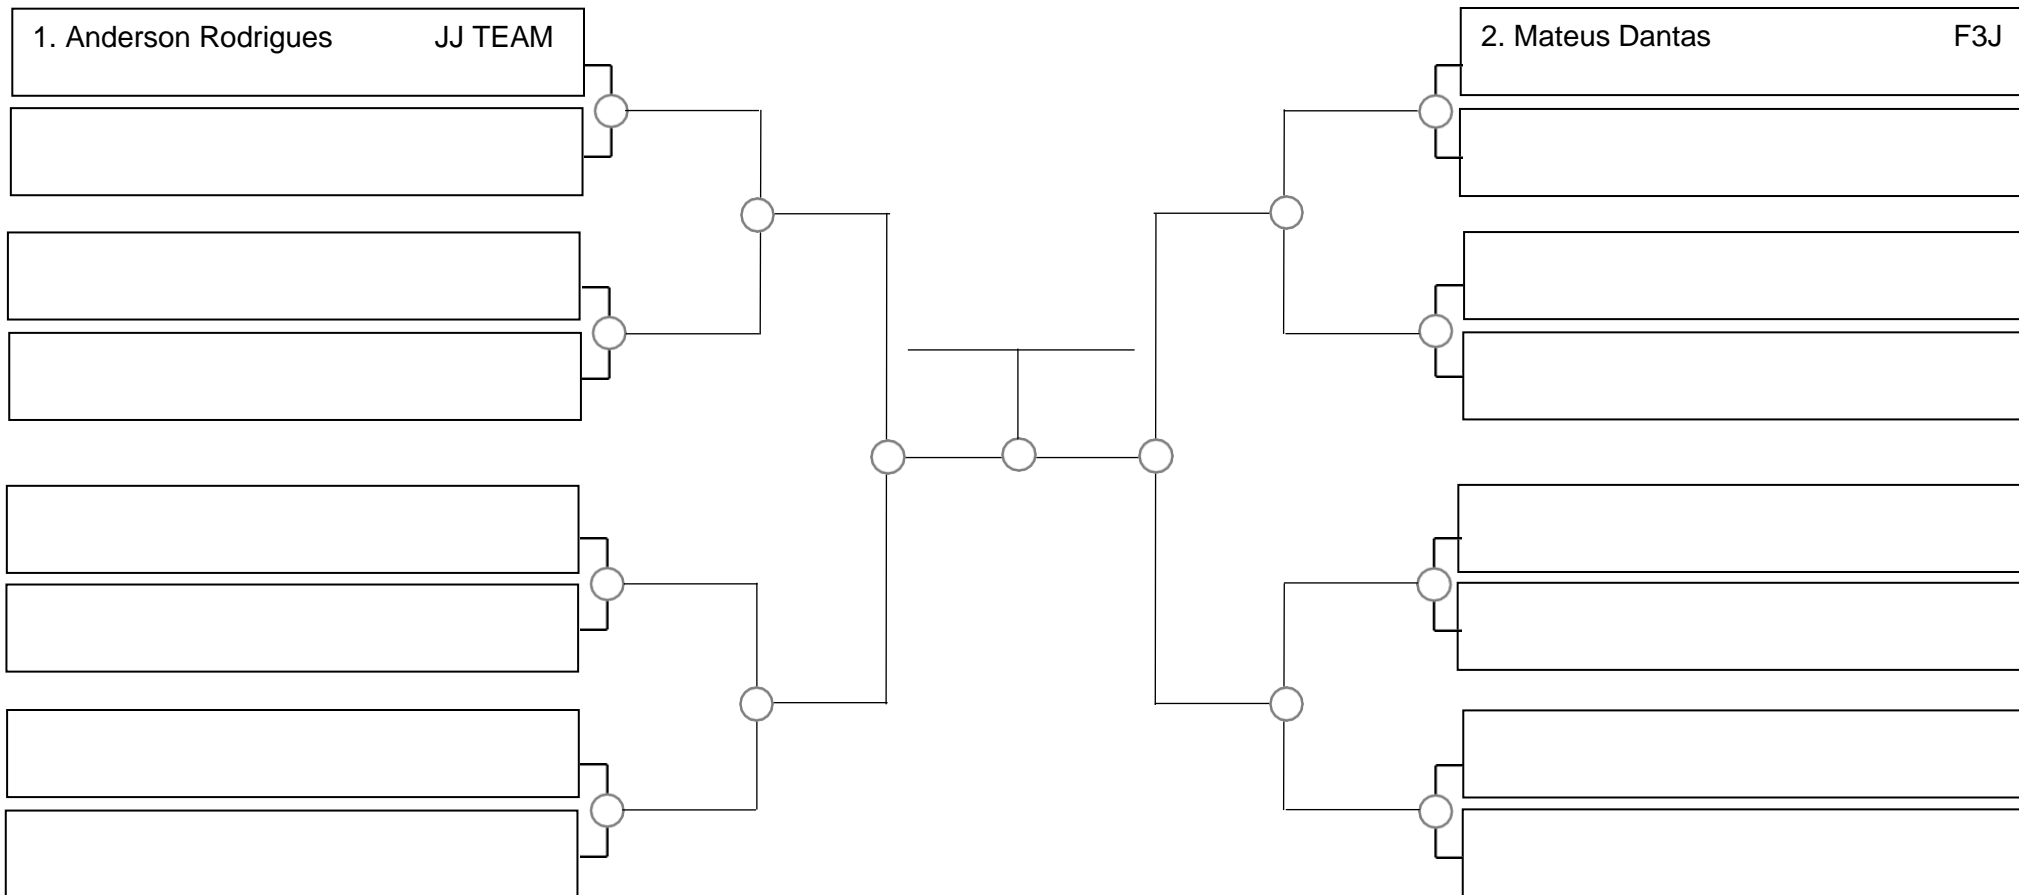

SERRA OPEN BJJ PRO 2022 – GI – Com Kimono

Ubajara-Ce, 06 de Março de 2022

Adulto masc marrom absoluto

Tempo: 5 min

1. _____
2. _____
3. _____