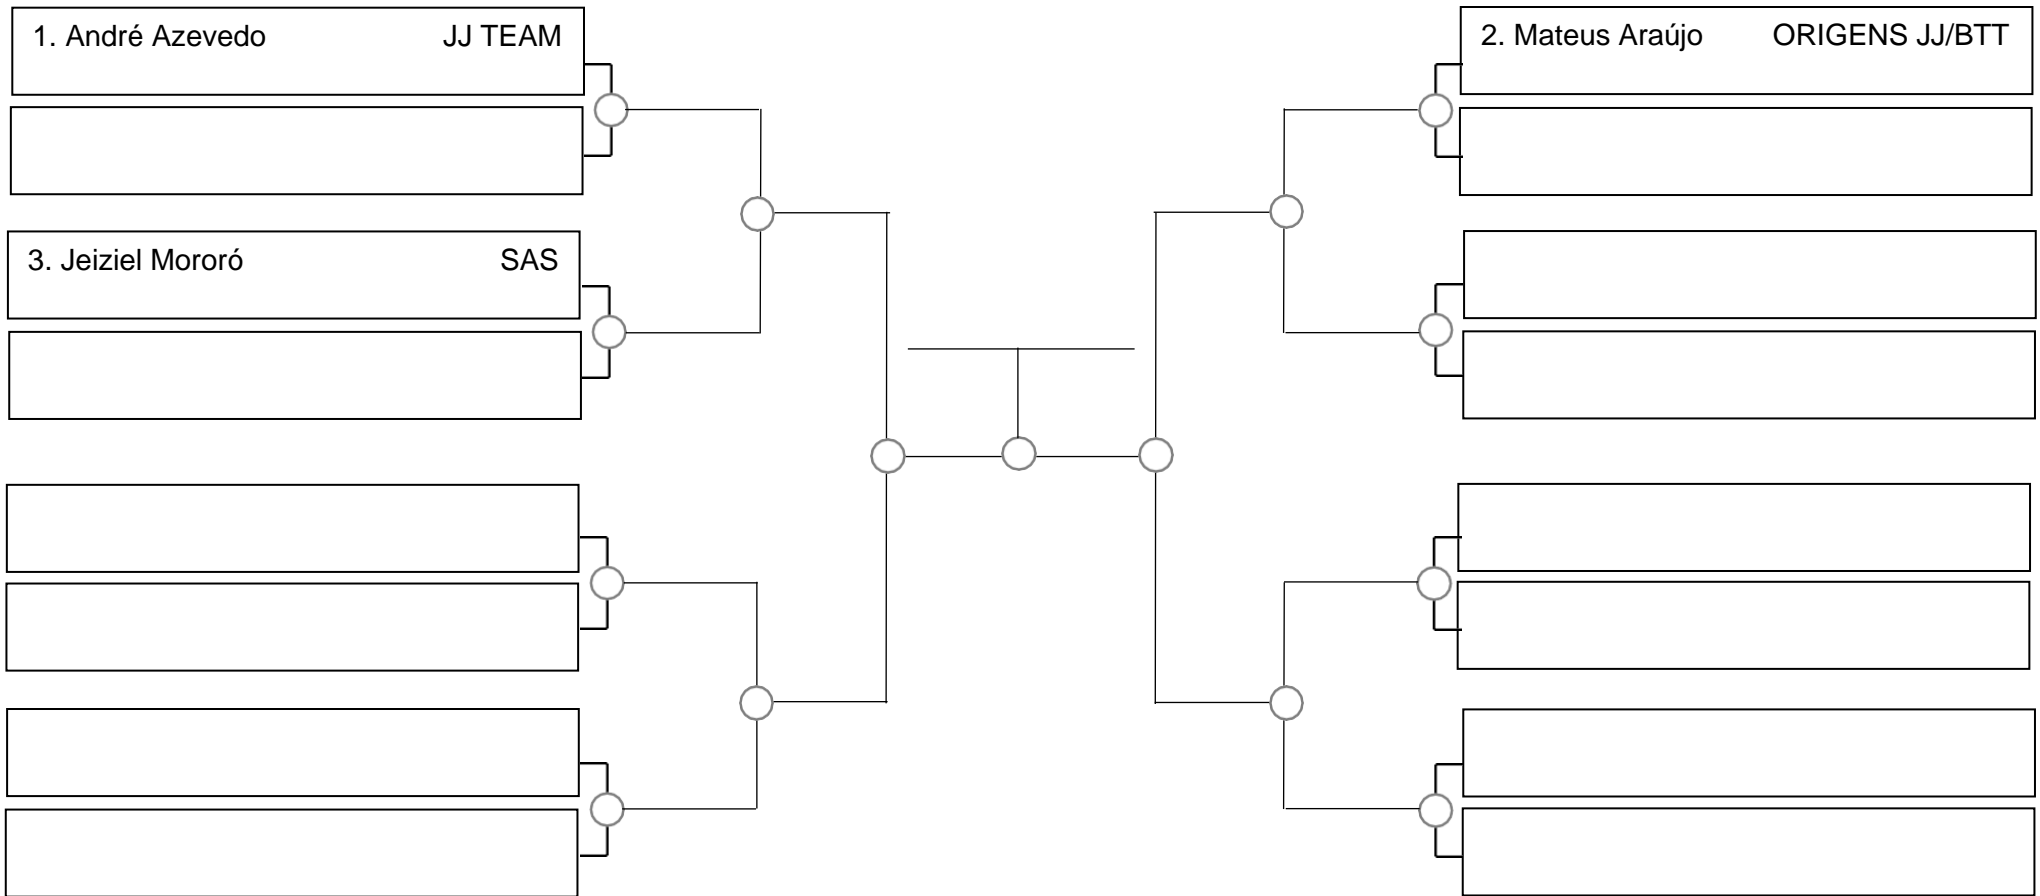

SERRA OPEN BJJ PRO 2022 – GI – Com Kimono

Ubajara-Ce, 06 de Março de 2022

Adulto masc roxa absoluto

Tempo: 5 min

1. _____
2. _____
3. _____