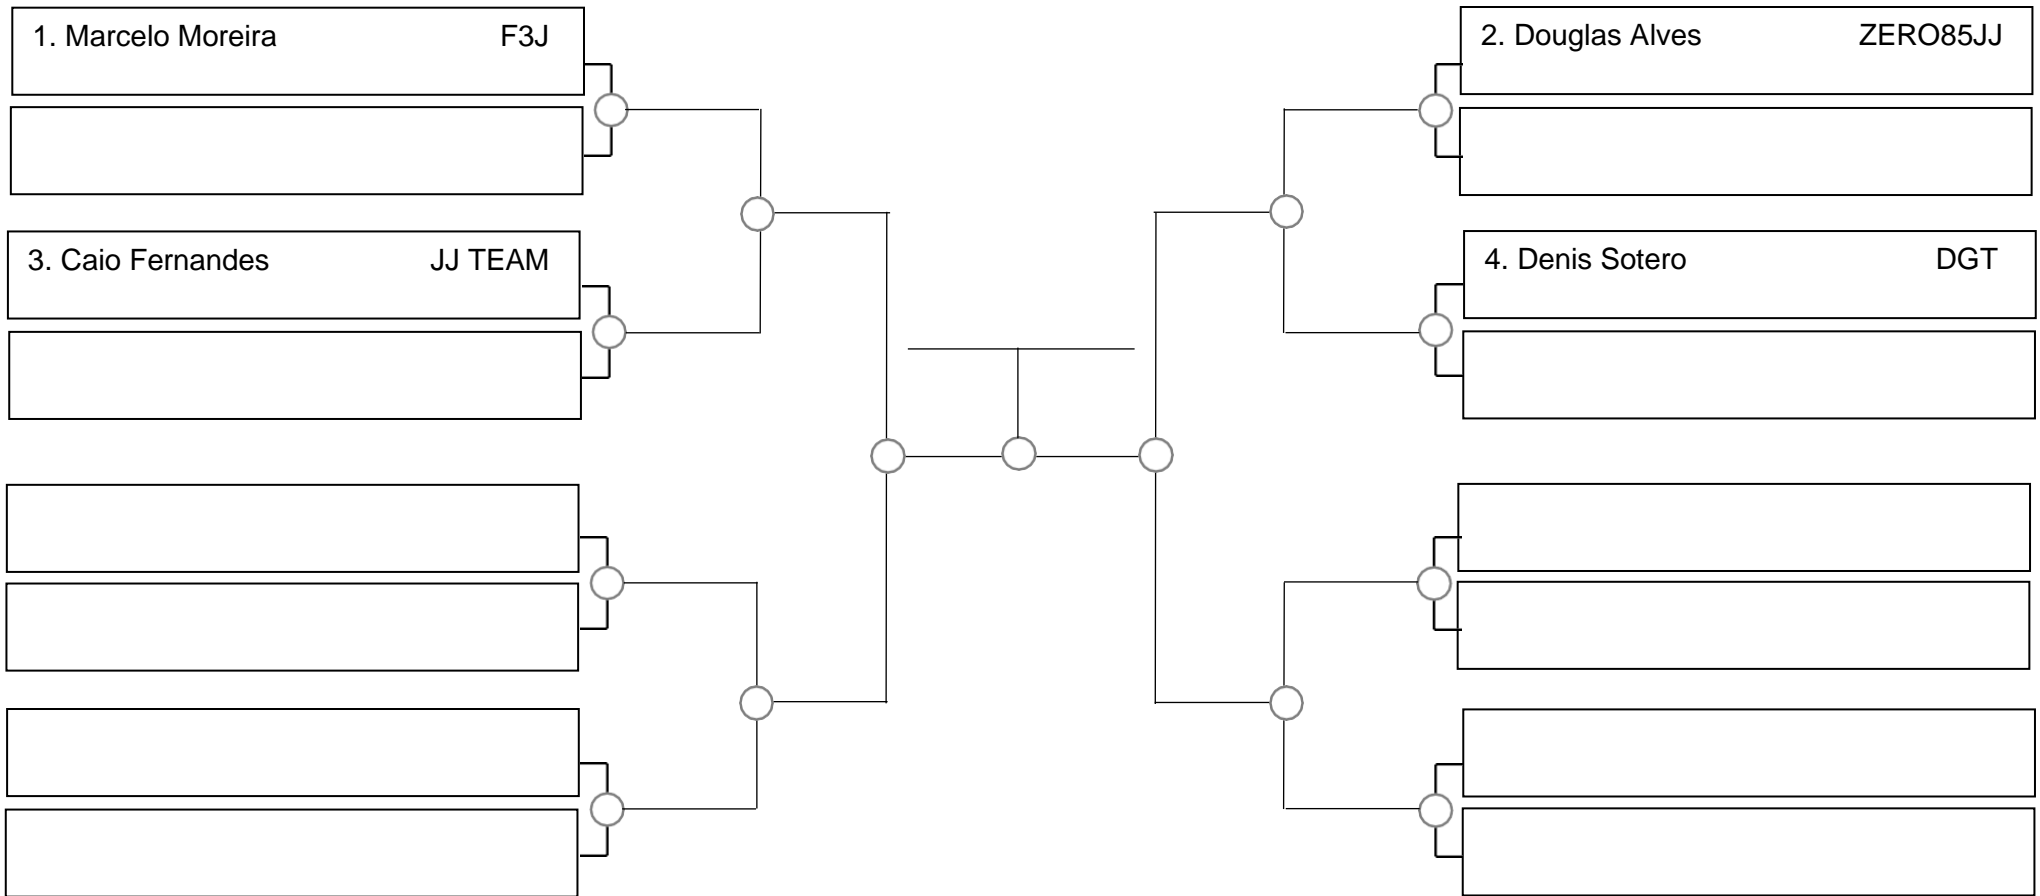

SERRA OPEN BJJ PRO 2022 – GI – Com Kimono

Ubajara-Ce, 06 de Março de 2022

Adulto masc azul médio – 82,3 kg

Tempo: 5 min

1. _____
2. _____
3. _____