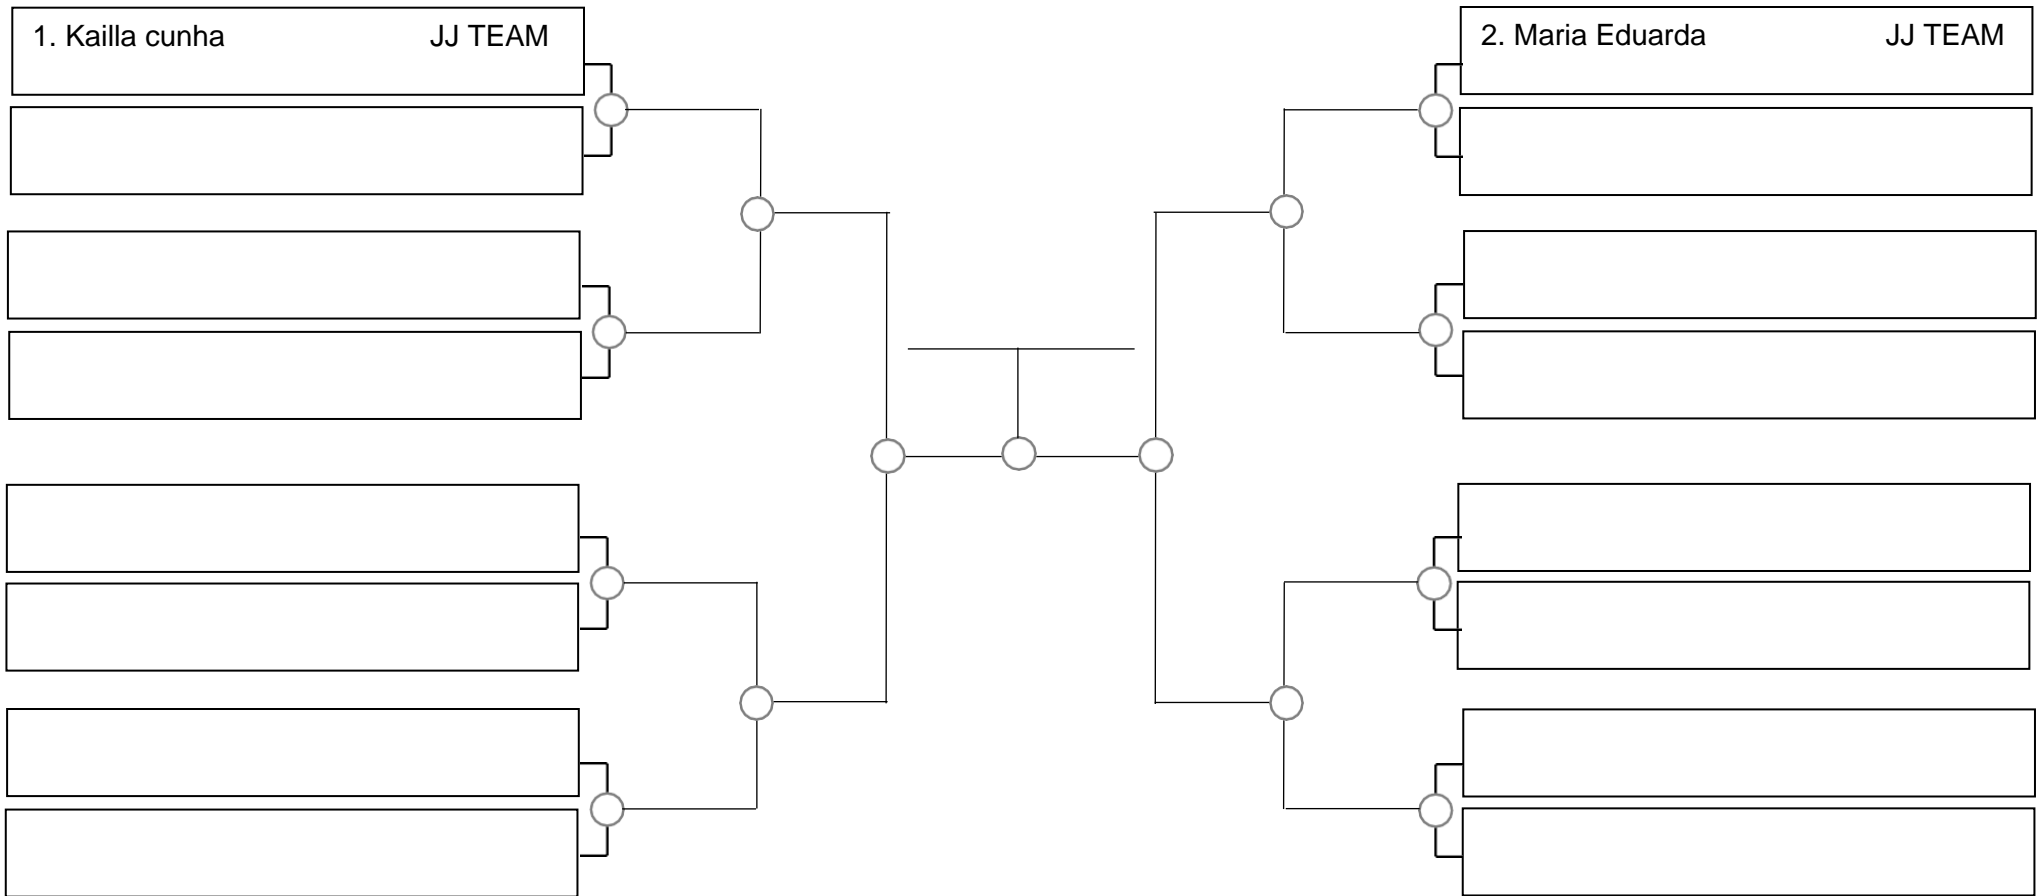

SERRA OPEN BJJ PRO 2022 – GI – Com Kimono

Ubajara-Ce, 06 de Março de 2022

Adulto fem branca pena – 58,5 kg

Tempo: 5 min

1. _____
2. _____
3. _____

SERRA OPEN BJJ PRO 2022 – GI – Com Kimono

Ubajara-Ce, 06 de Março de 2022

Adulto fem branca leve –64kg

Tempo: 5 min

1. _____
2. _____
3. _____

SERRA OPEN BJJ PRO 2022 – GI – Com Kimono

Ubajara-Ce, 06 de Março de 2022

Adulto fem branca médio,-69kg

Tempo: 5 min

1. _____
2. _____
3. _____

SERRA OPEN BJJ PRO 2022 – GI – Com Kimono

Ubajara-Ce, 06 de Março de 2022

Juvenil absoluto azul

Tempo: 5 min

1. _____
2. _____
3. _____

SERRA OPEN BJJ PRO 2022 – GI – Com Kimono

Ubajara-Ce, 06 de Março de 2022