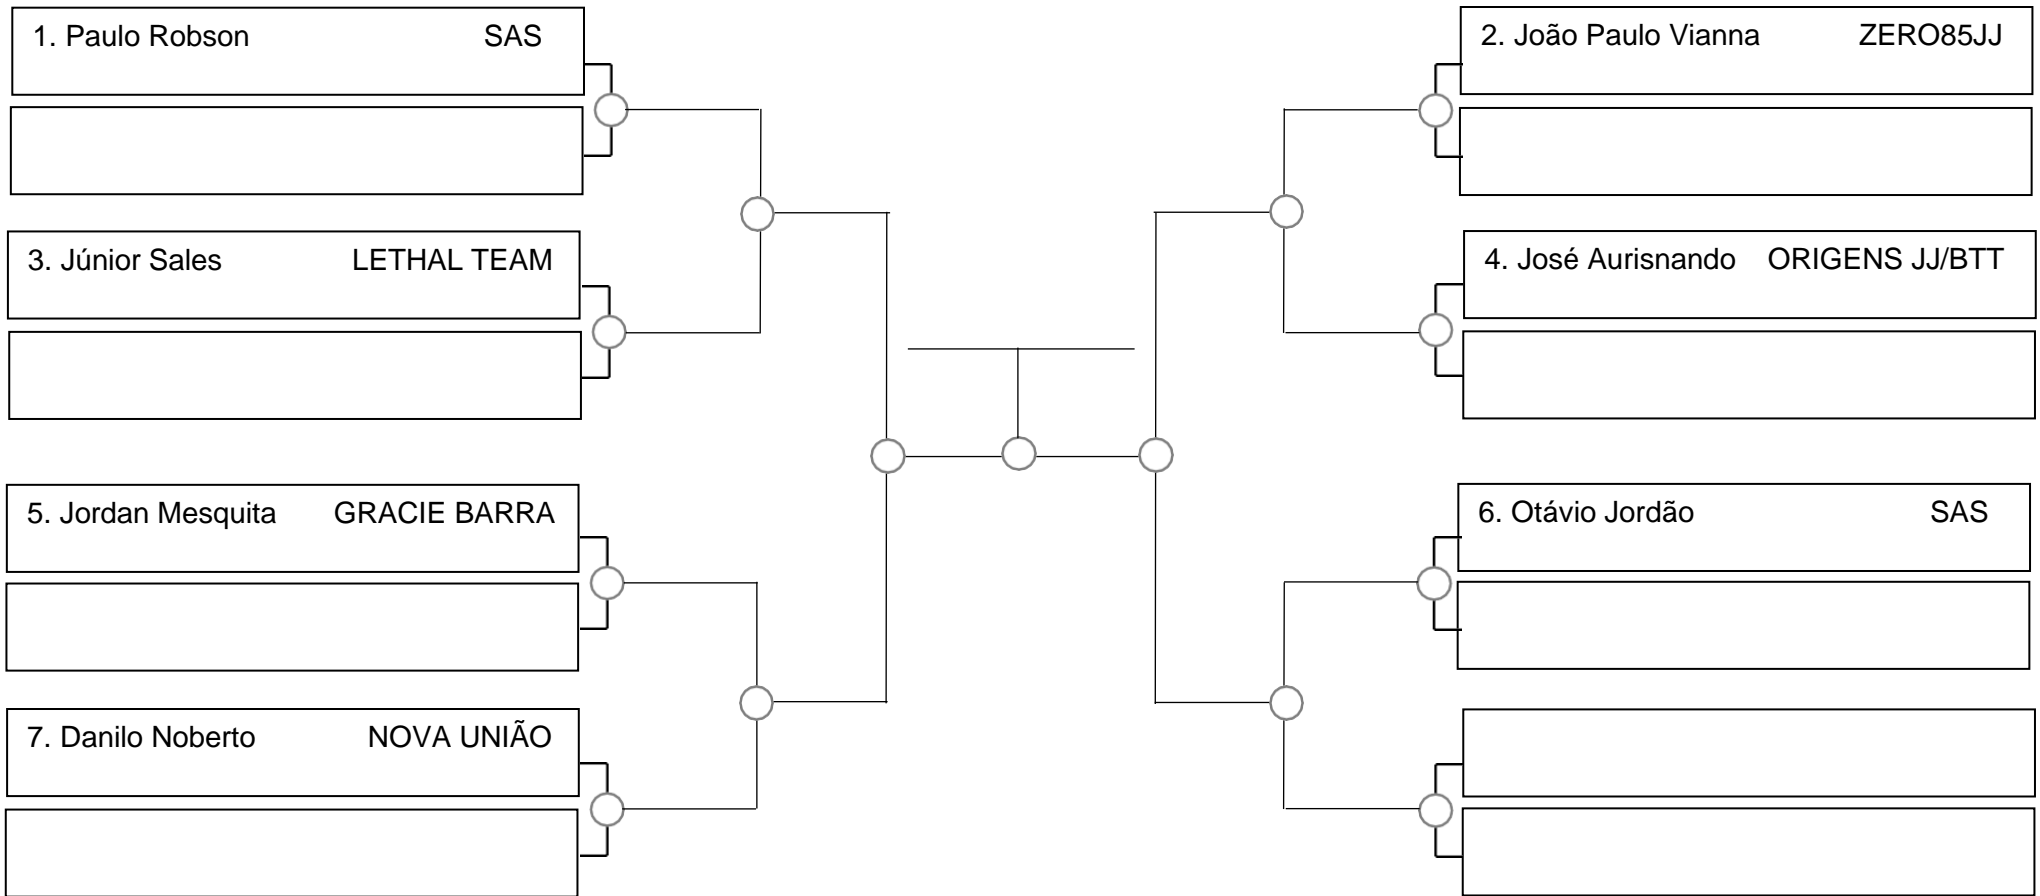

Adulto masc branca adulto pesadissimo+100,5kg

Tempo: 5 min

1. _____
2. _____
3. _____

SERRA OPEN BJJ PRO 2022 – GI – Com Kimono

Ubajara-Ce, 06 de Março de 2022

Adulto masc branca absoluto

Tempo: 5 min

1. _____
2. _____
3. _____