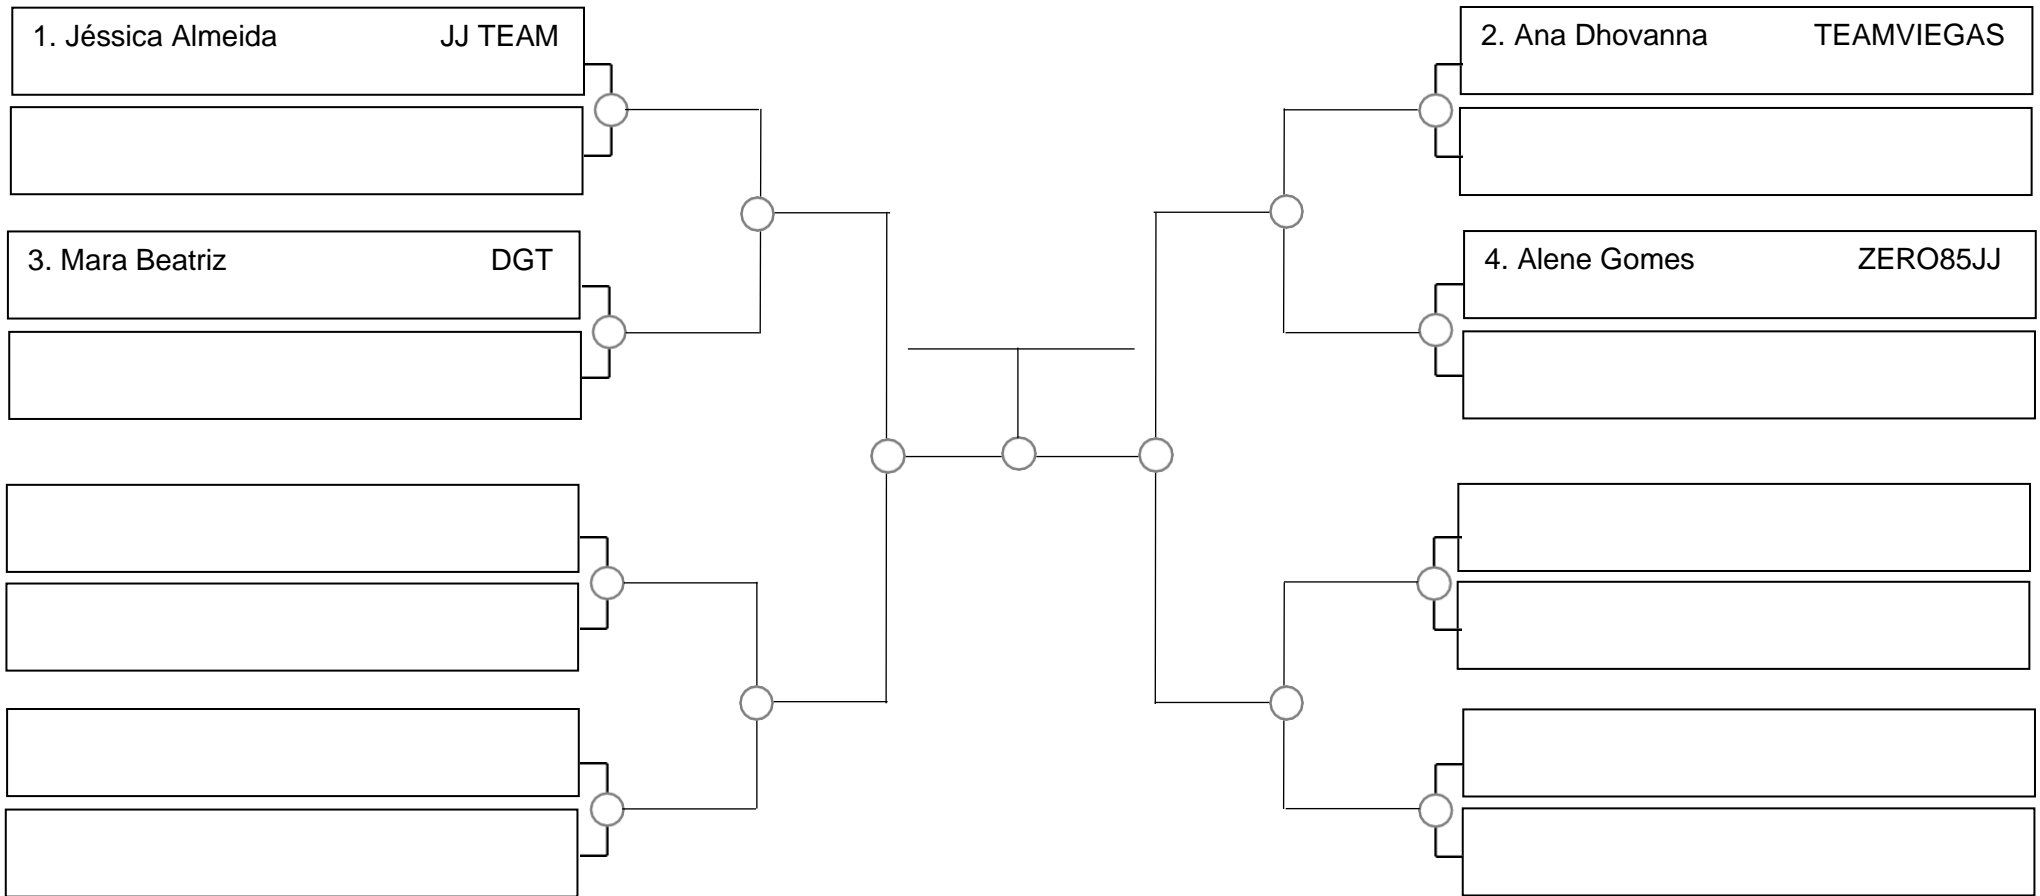

SERRA OPEN BJJ PRO 2022 – GI – Com Kimono

Ubajara-Ce, 06 de Março de 2022

Adulto fem absoluto roxa/azul

Tempo: 5 min

1. _____
2. _____
3. _____