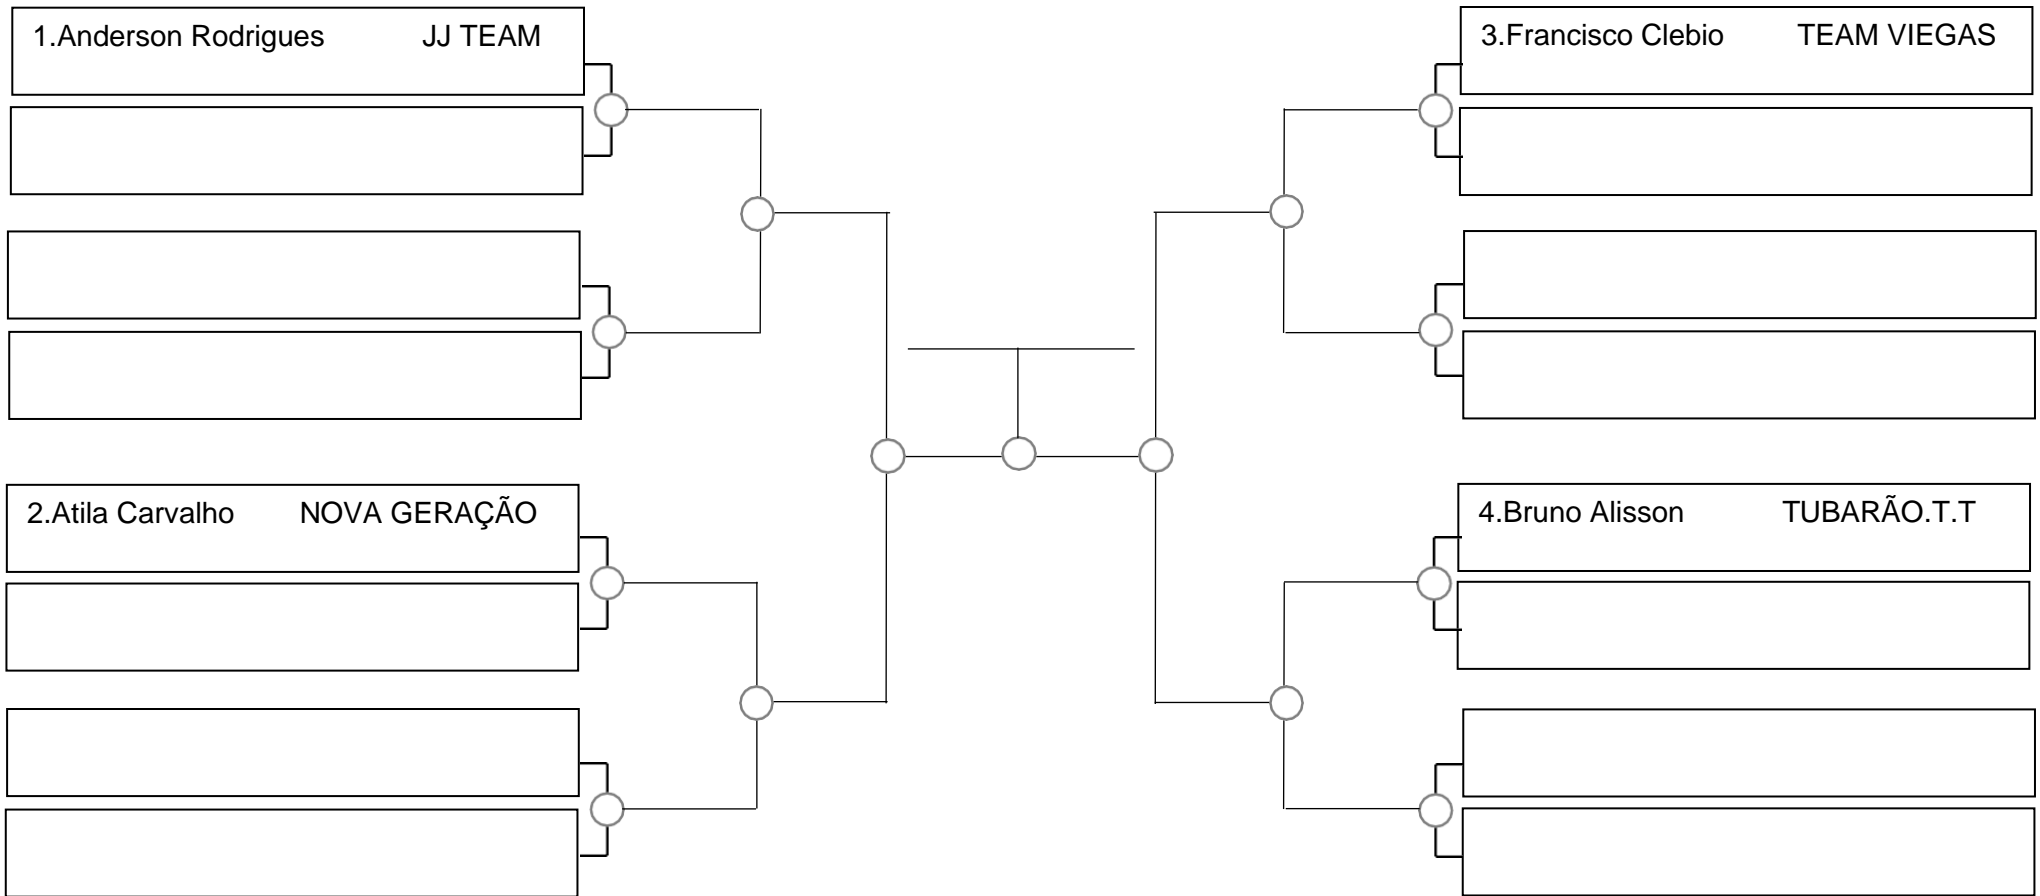

SERRA OPEN BJJ PRO 2022 – GI – Com Kimono

Ubajara-Ce, 06 de Março de 2022

Master masc marrom pesado – 94kg

Tempo: 5 min

1. _____
2. _____
3. _____