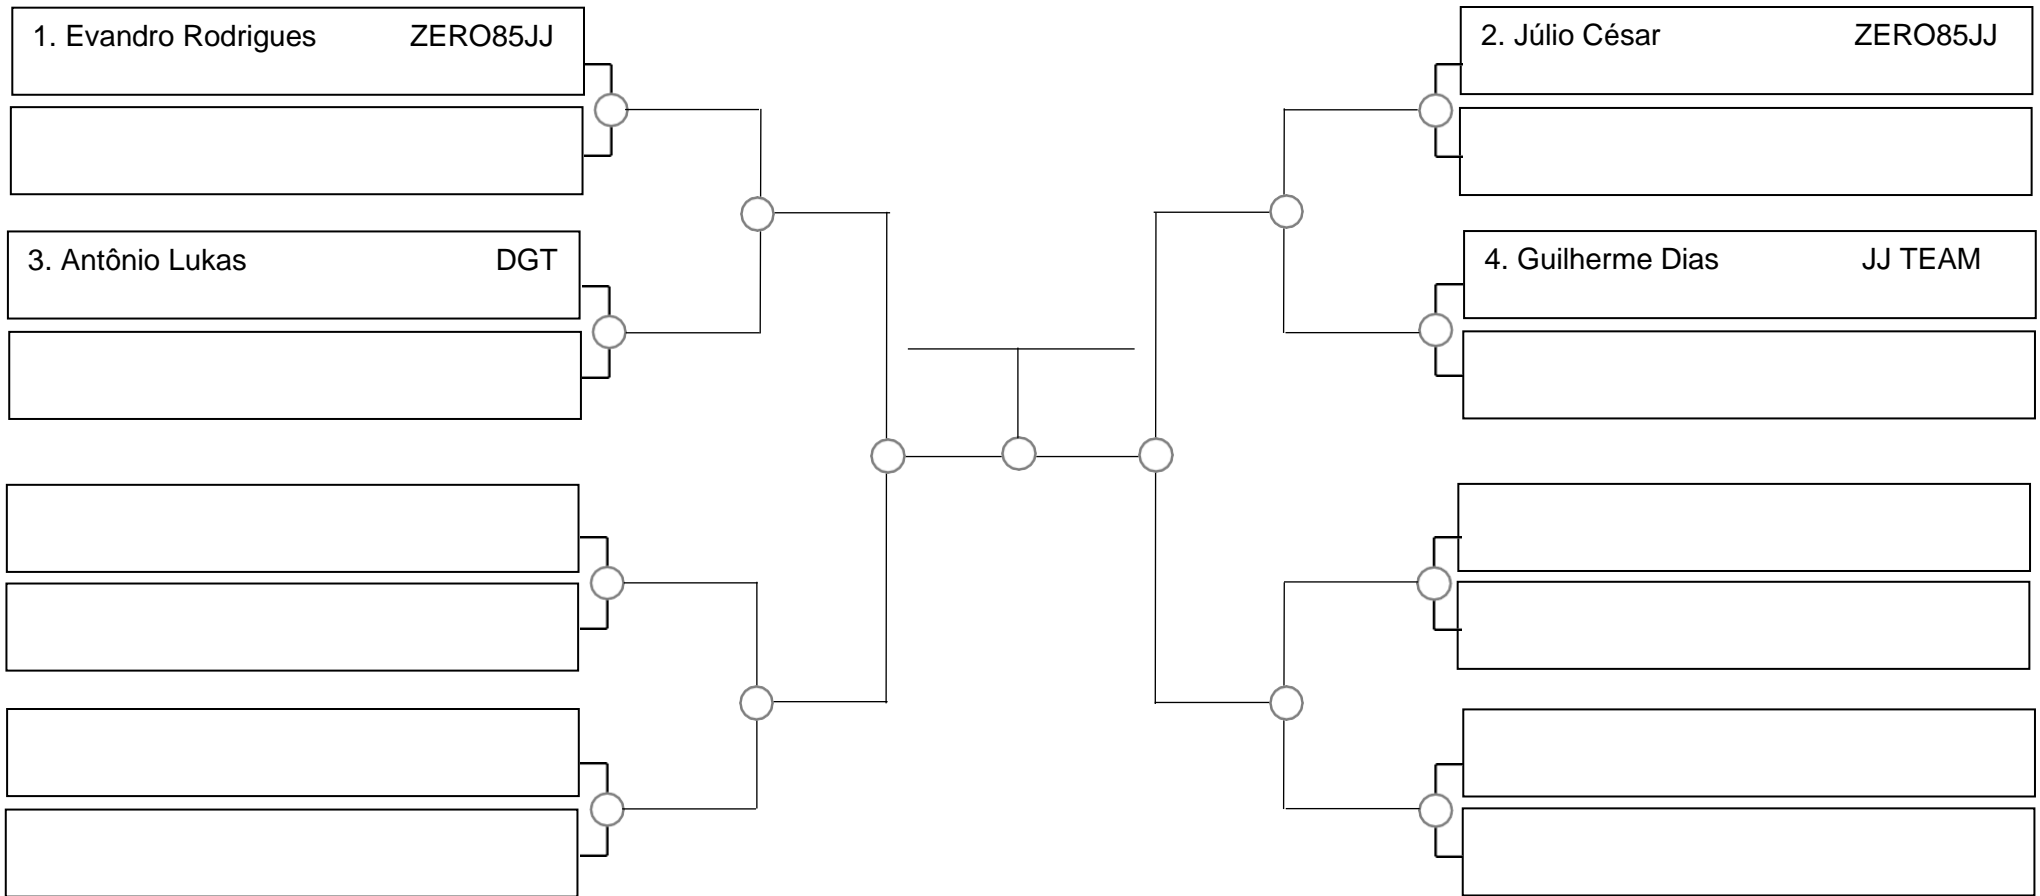

Adulto masc azul pluma – 64 kg

Tempo: 5 min

1. _____
2. _____
3. _____

SERRA OPEN BJJ PRO 2022 – GI – Com Kimono

Ubajara-Ce, 06 de Março de 2022

Adulto masc azul pena – 70 kg

Tempo: 5 min

1. _____
2. _____
3. _____