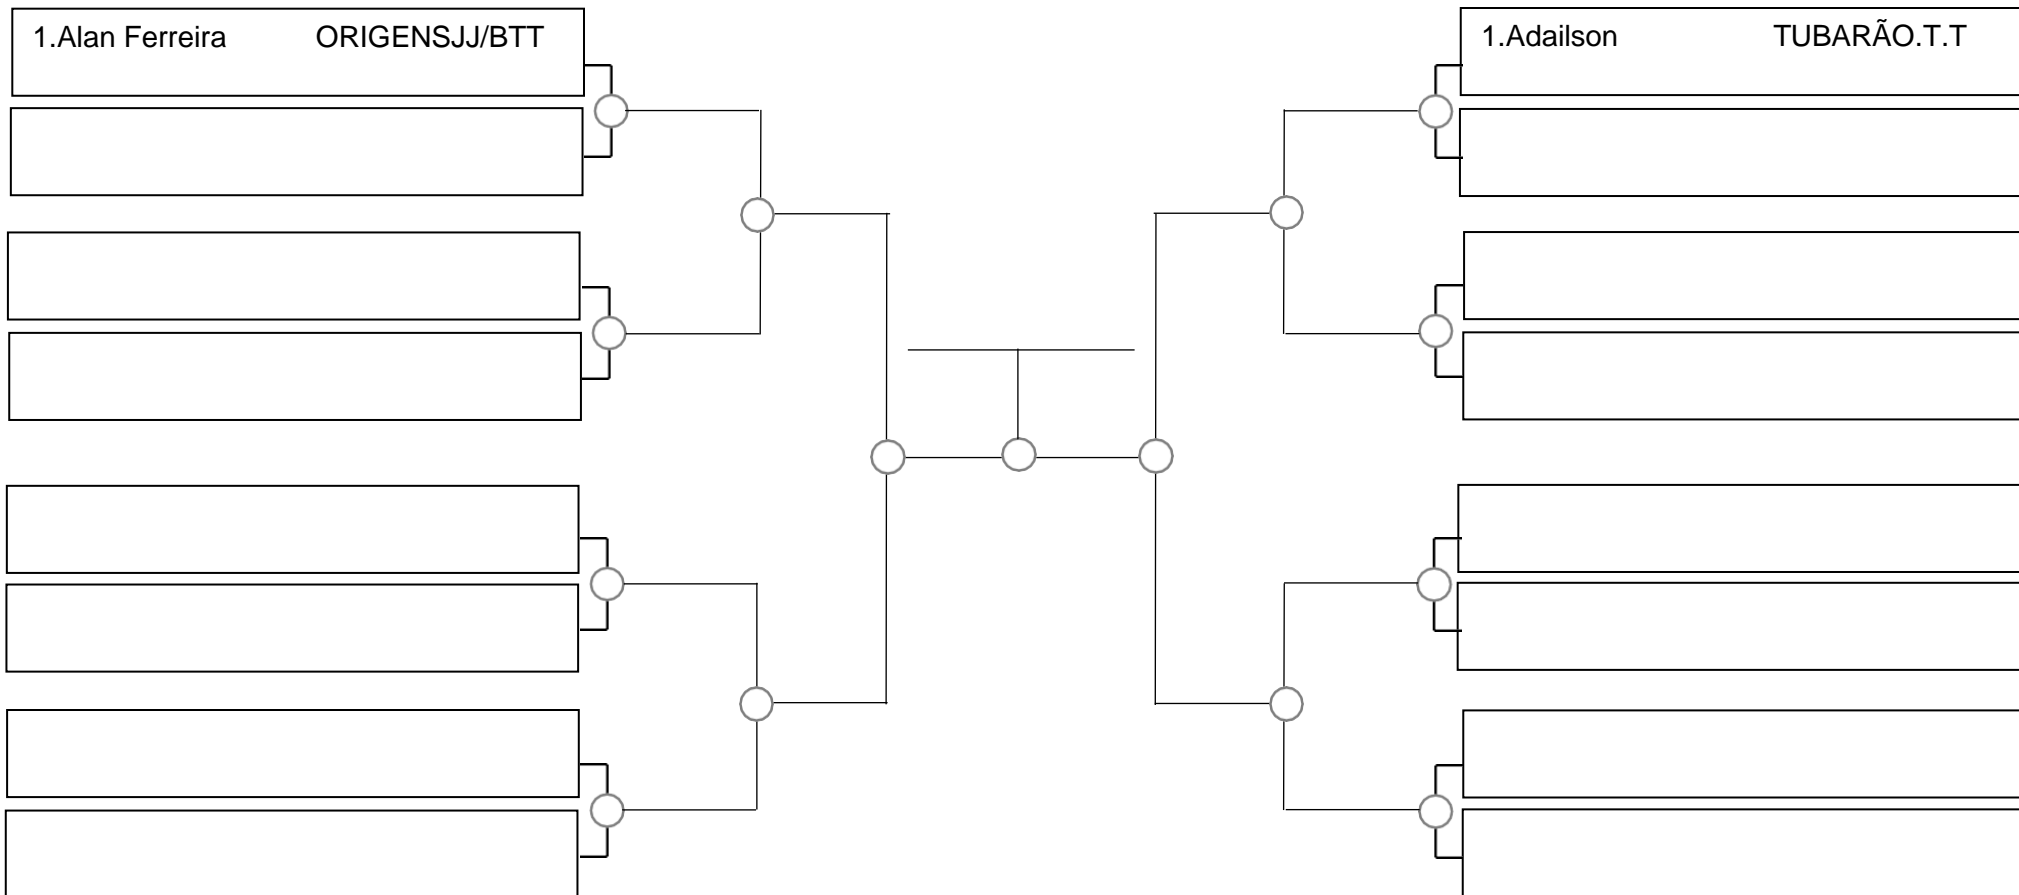

SERRA OPEN BJJ PRO 2022 – GI – Com Kimono

Ubajara-Ce, 06 de Março de 2022

Master masc marrom médio – 82,3kg

Tempo: 5 min

1. _____
2. _____
3. _____