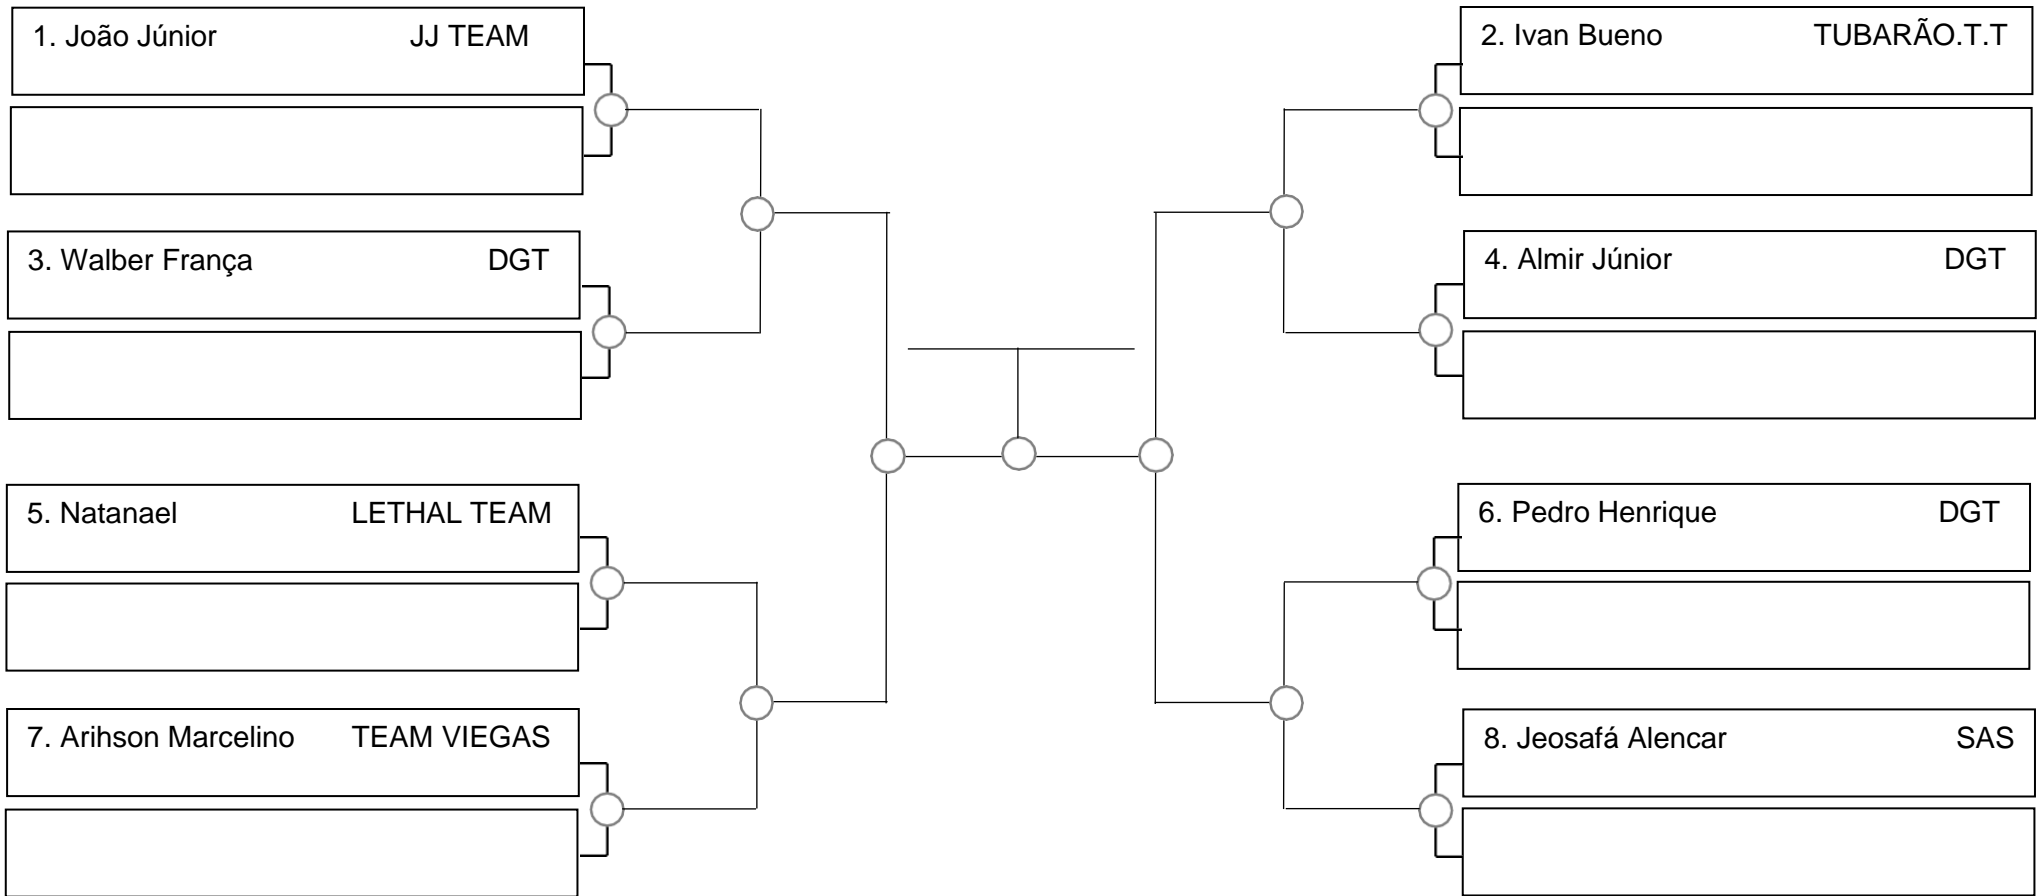

Master masc marrom pesado – 94kg

Tempo: 5 min

1. _____
2. _____
3. _____

SERRA OPEN BJJ PRO 2022 – GI – Com Kimono

Ubajara-Ce, 06 de Março de 2022

Master masc preta absoluto

Tempo: 5 min

1. _____
2. _____
3. _____