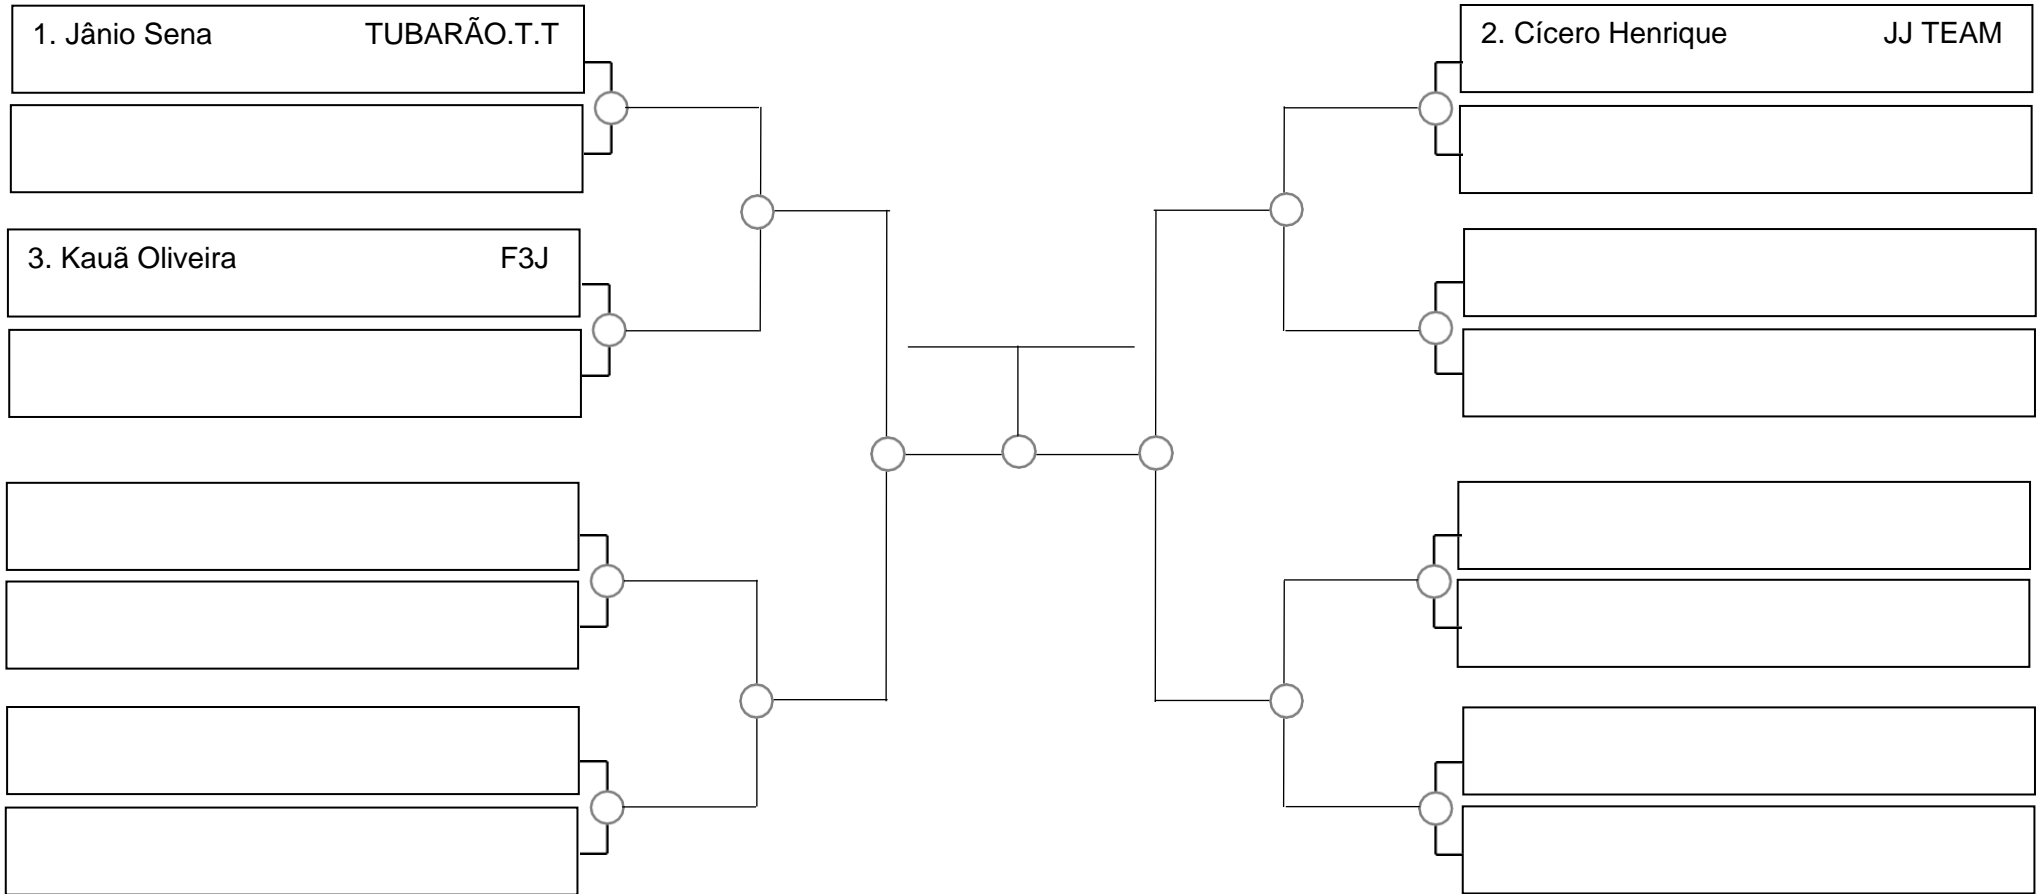

SERRA OPEN BJJ PRO 2022 – GI – Com Kimono

Ubajara-Ce, 06 de Março de 2022

Adulto masc azul pesadíssimo + 100,5 kg

Tempo: 5 min

1. _____
2. _____
3. _____