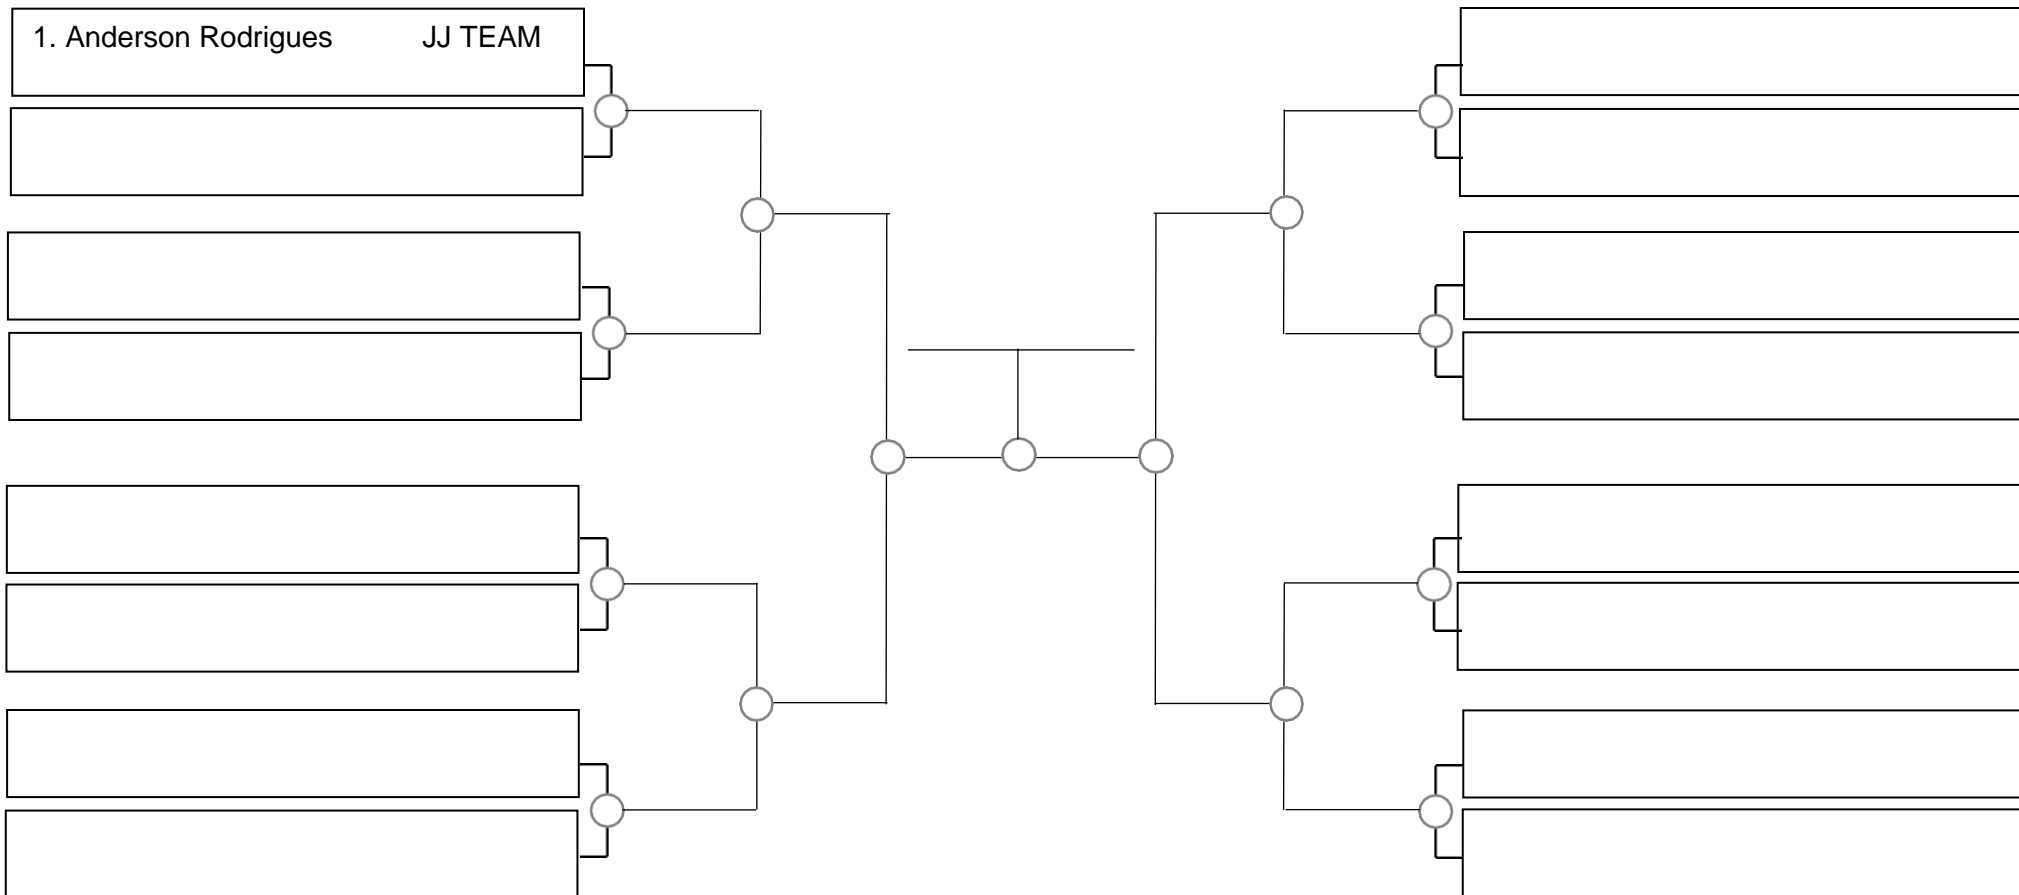

SERRA OPEN BJJ PRO 2022 – GI – Com Kimono

Ubajara-Ce, 06 de Março de 2022

Adulto masc marrom pesado – 94,3 kg

Tempo: 5 min

1. _____
2. _____
3. _____