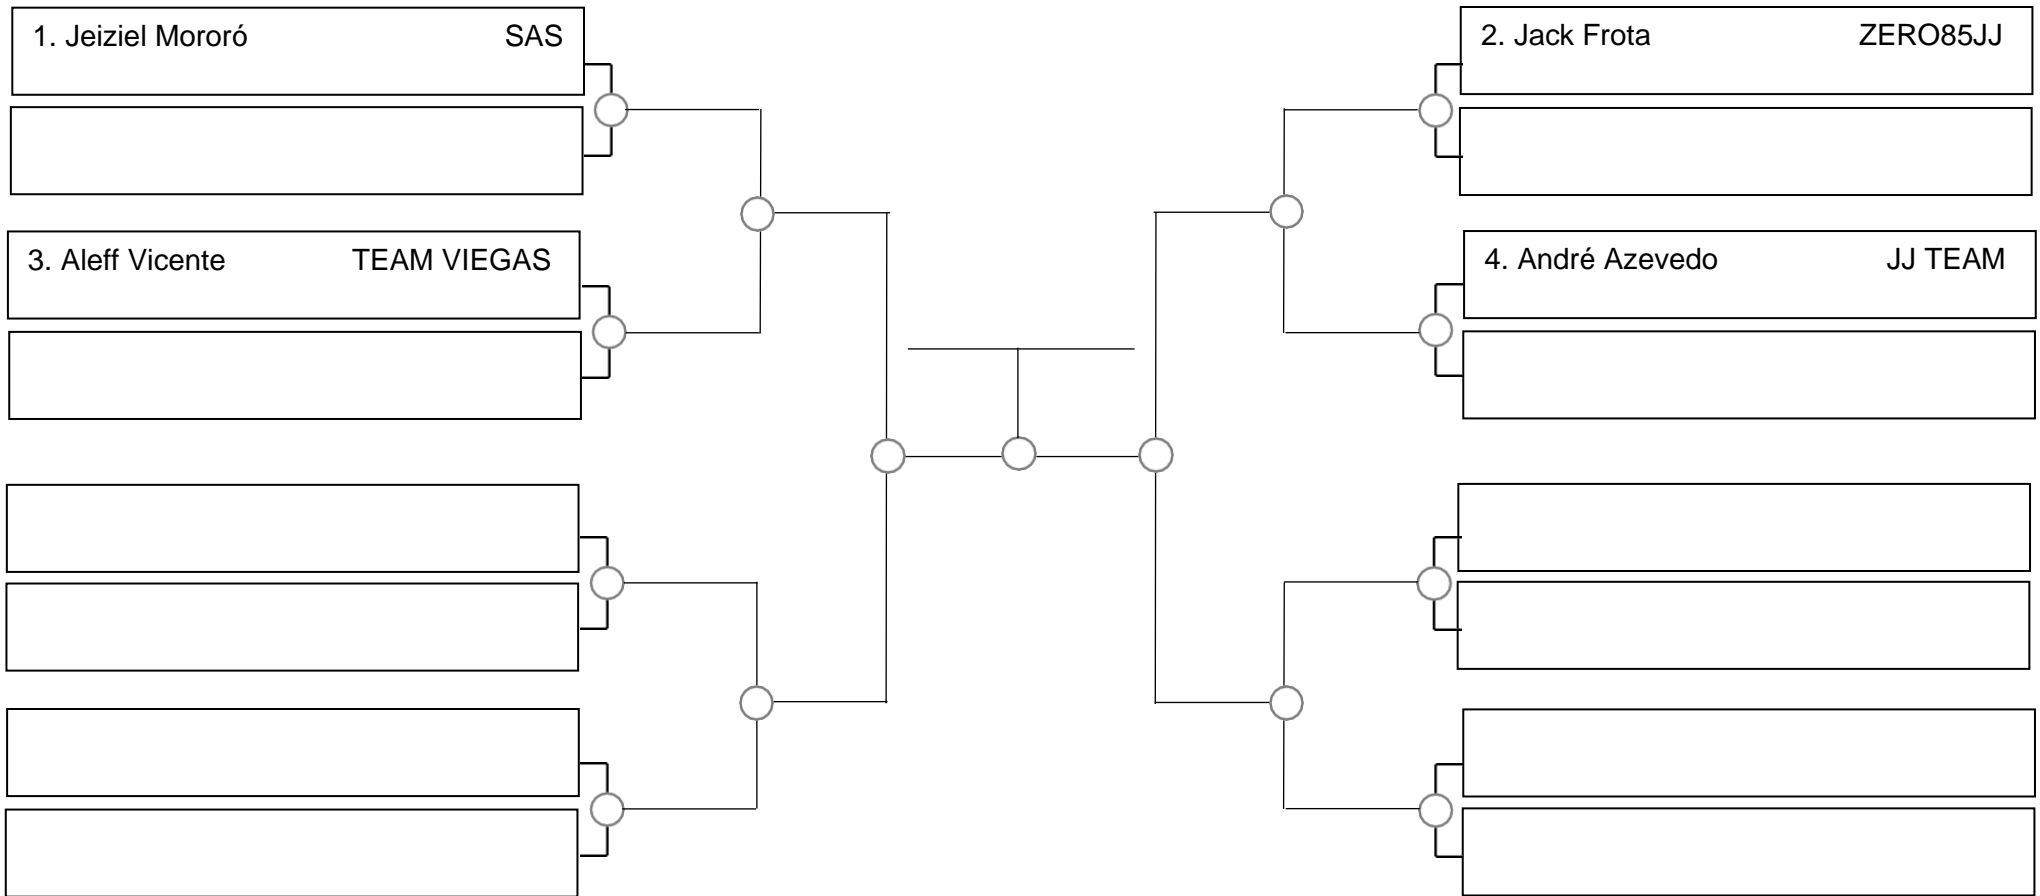

Adulto masc azul absoluto

Tempo: 5 min

1. _____
2. _____
3. _____

SERRA OPEN BJJ PRO 2022 – GI – Com Kimono

Ubajara-Ce, 06 de Março de 2022

Adulto masc roxa leve – 76 kg

Tempo: 5 min

1. _____
2. _____
3. _____