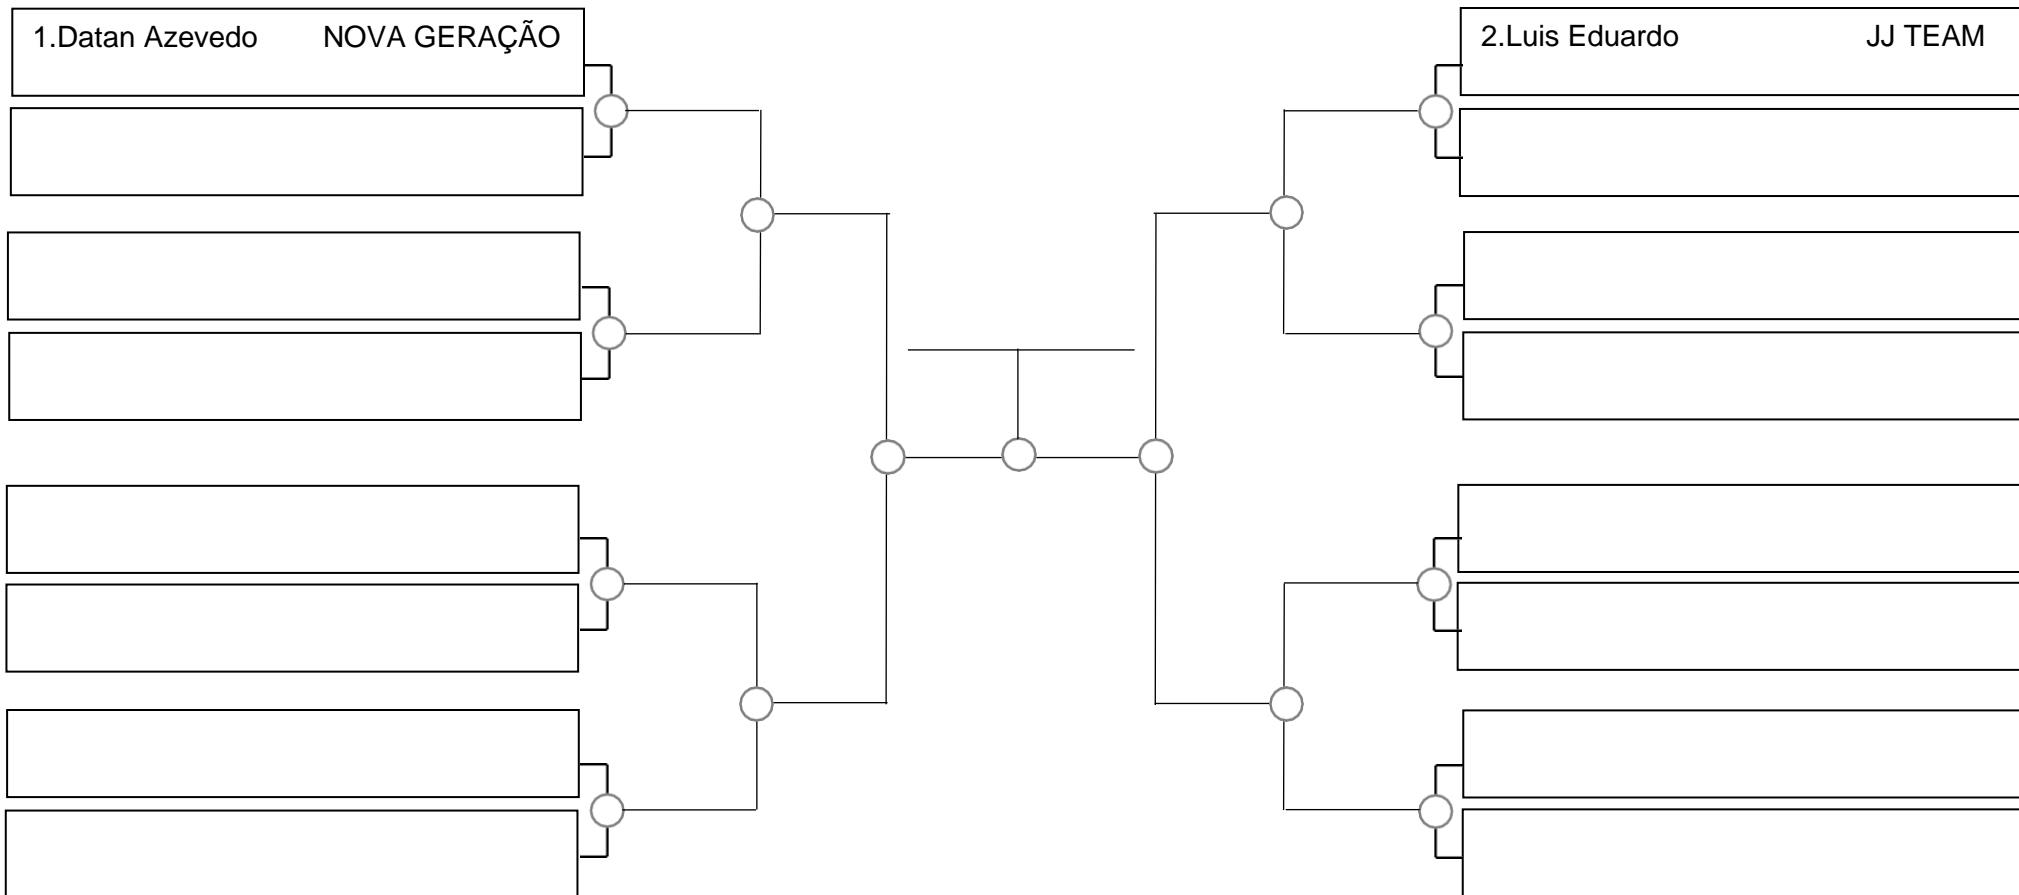

Master masc roxa médio – 82,3 kg

Tempo: 5 min

1. _____
2. _____
3. _____

SERRA OPEN BJJ PRO 2022 – GI – Com Kimono

Ubajara-Ce, 06 de Março de 2022

Master masc roxa pesadíssimo + 100,5 kg

Tempo: 5 min

1. _____
2. _____
3. _____