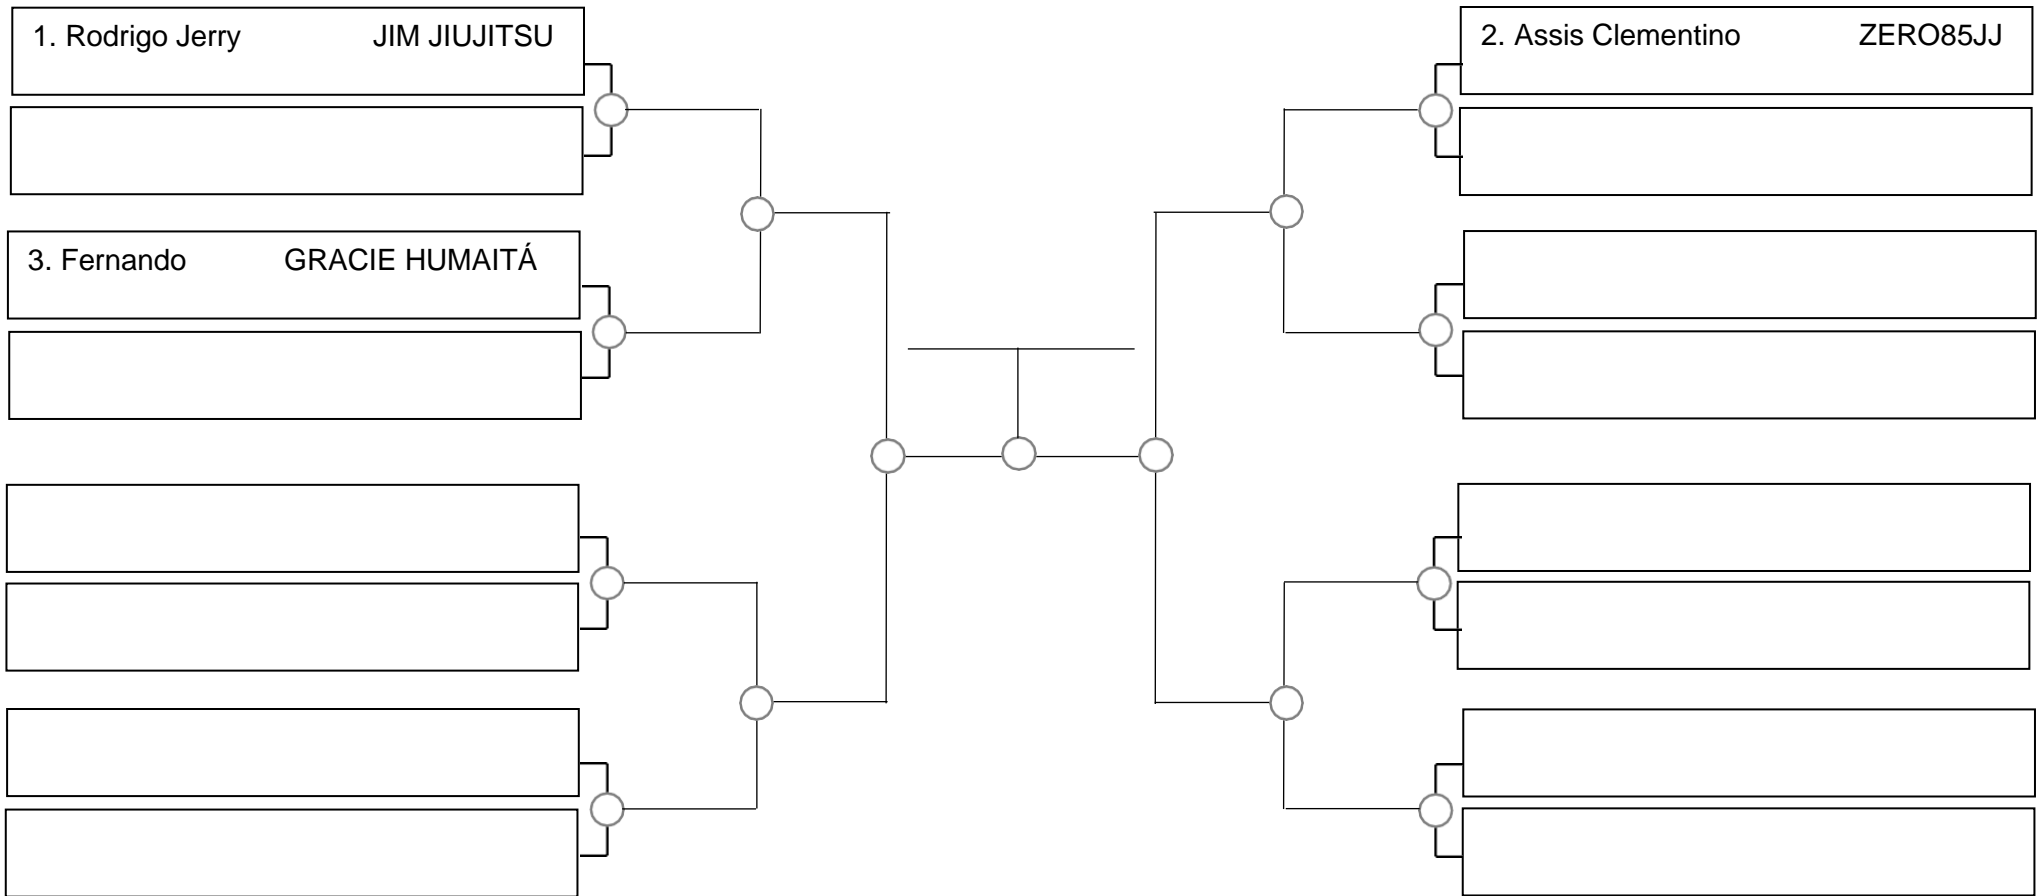

SERRA OPEN BJJ PRO 2022 – GI – Com Kimono

Ubajara-Ce, 06 de Março de 2022

Master masc roxa médio – 82,3 kg

Tempo: 5 min

1. _____
2. _____
3. _____