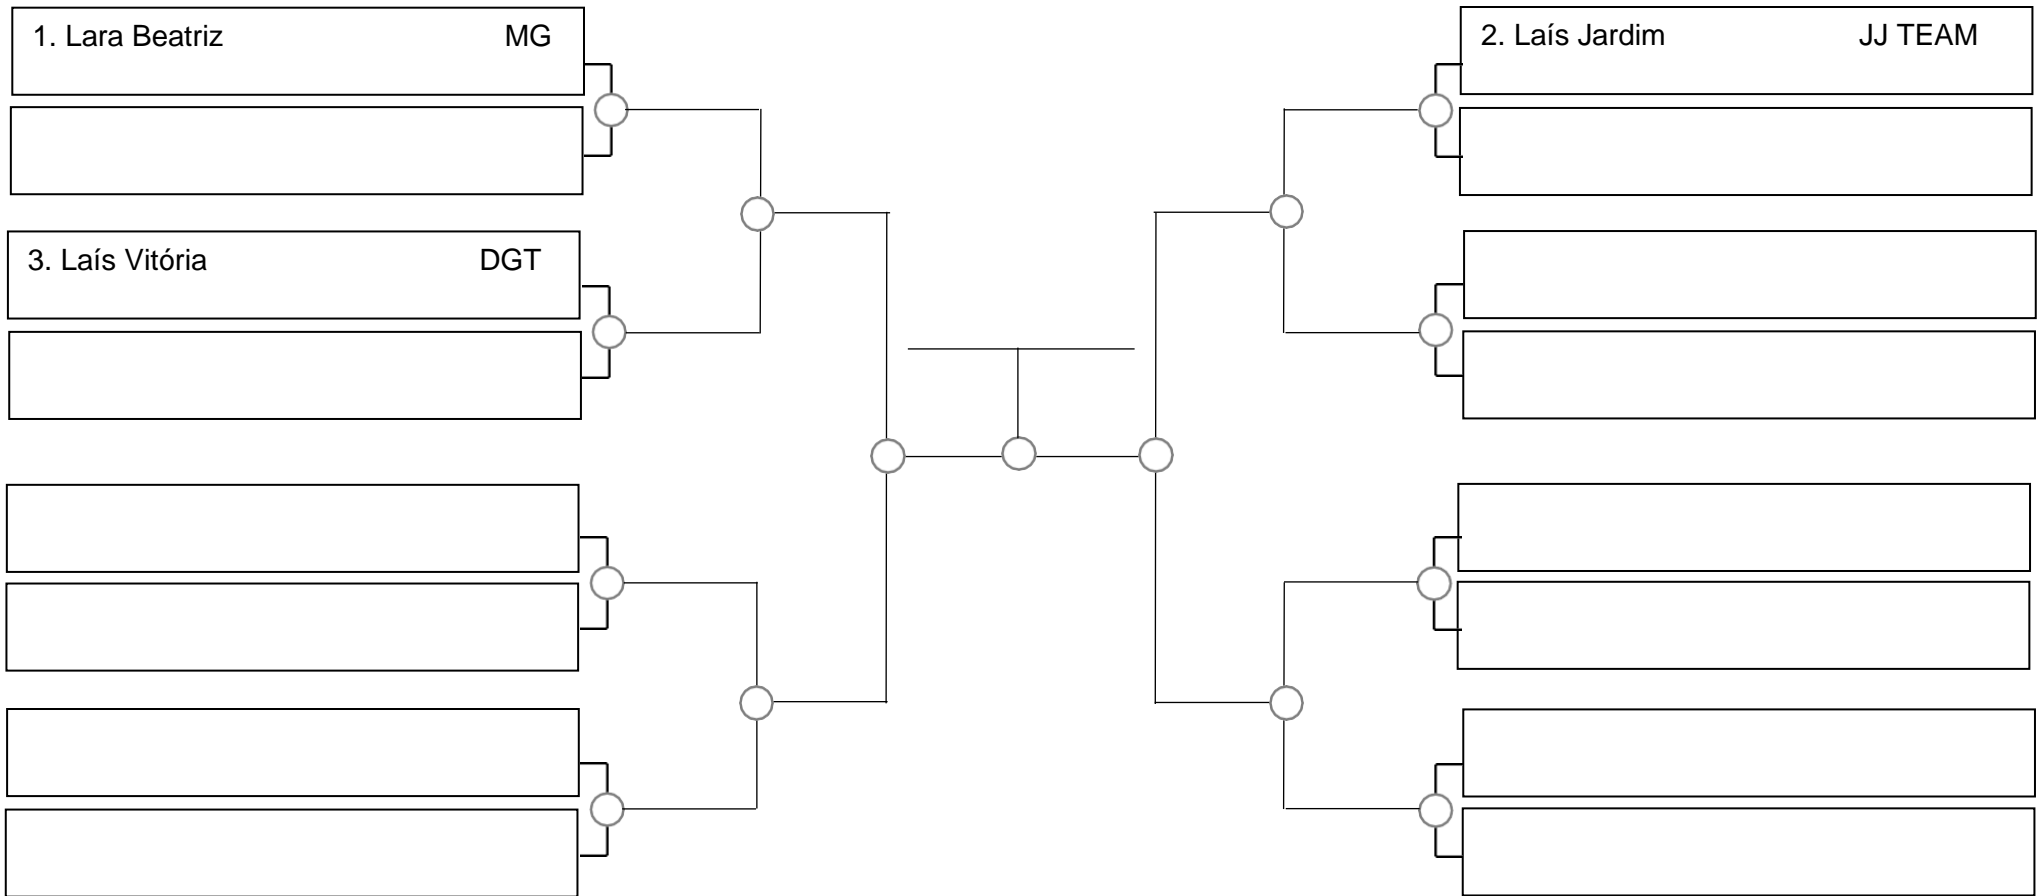

Adulto fem branca leve –64kg

Tempo: 5 min

1. _____
2. _____
3. _____

SERRA OPEN BJJ PRO 2022 – GI – Com Kimono

Ubajara-Ce, 06 de Março de 2022

Adulto fem branca médio,-69kg

Tempo: 5 min

1. _____
2. _____
3. _____

SERRA OPEN BJJ PRO 2022 – GI – Com Kimono

Ubajara-Ce, 06 de Março de 2022

Juvenil absoluto azul

Tempo: 5 min

1. _____
2. _____
3. _____

SERRA OPEN BJJ PRO 2022 – GI – Com Kimono

Ubajara-Ce, 06 de Março de 2022