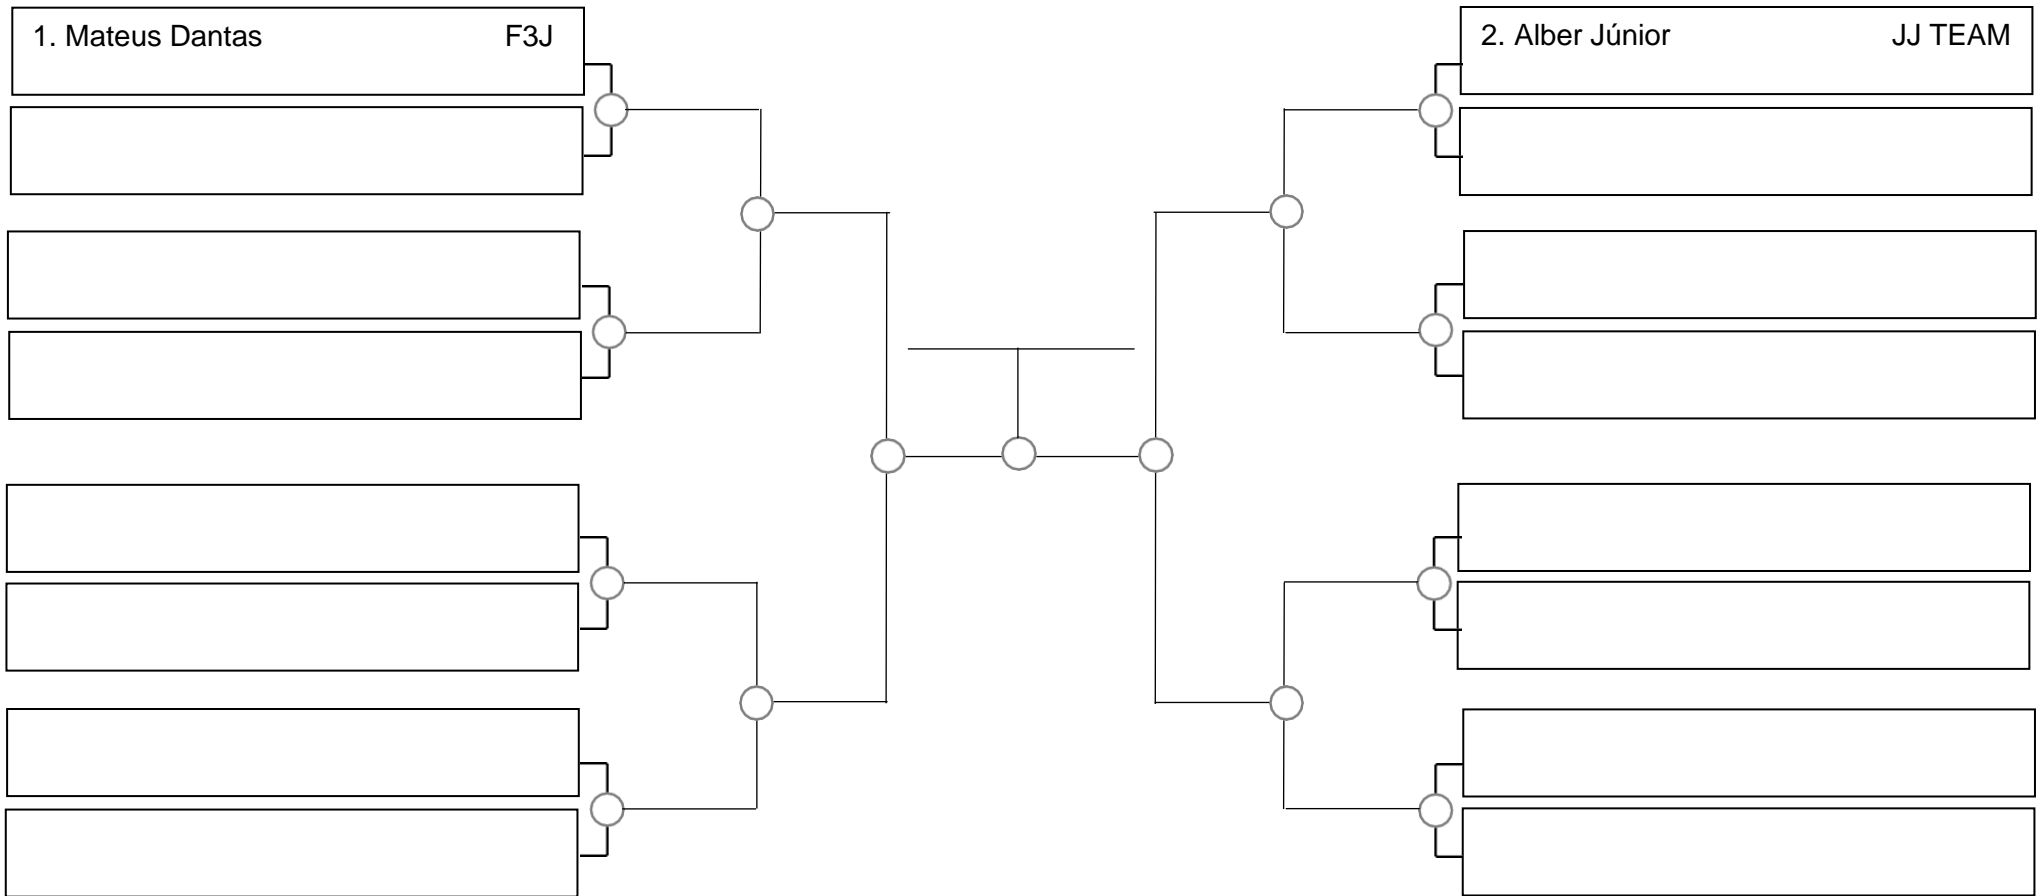

Adulto masc roxa absoluto

Tempo: 5 min

1. _____
2. _____
3. _____

SERRA OPEN BJJ PRO 2022 – GI – Com Kimono

Ubajara-Ce, 06 de Março de 2022

Adulto masc marrom médio – 82,3 kg

Tempo: 5 min

1. _____
2. _____
3. _____