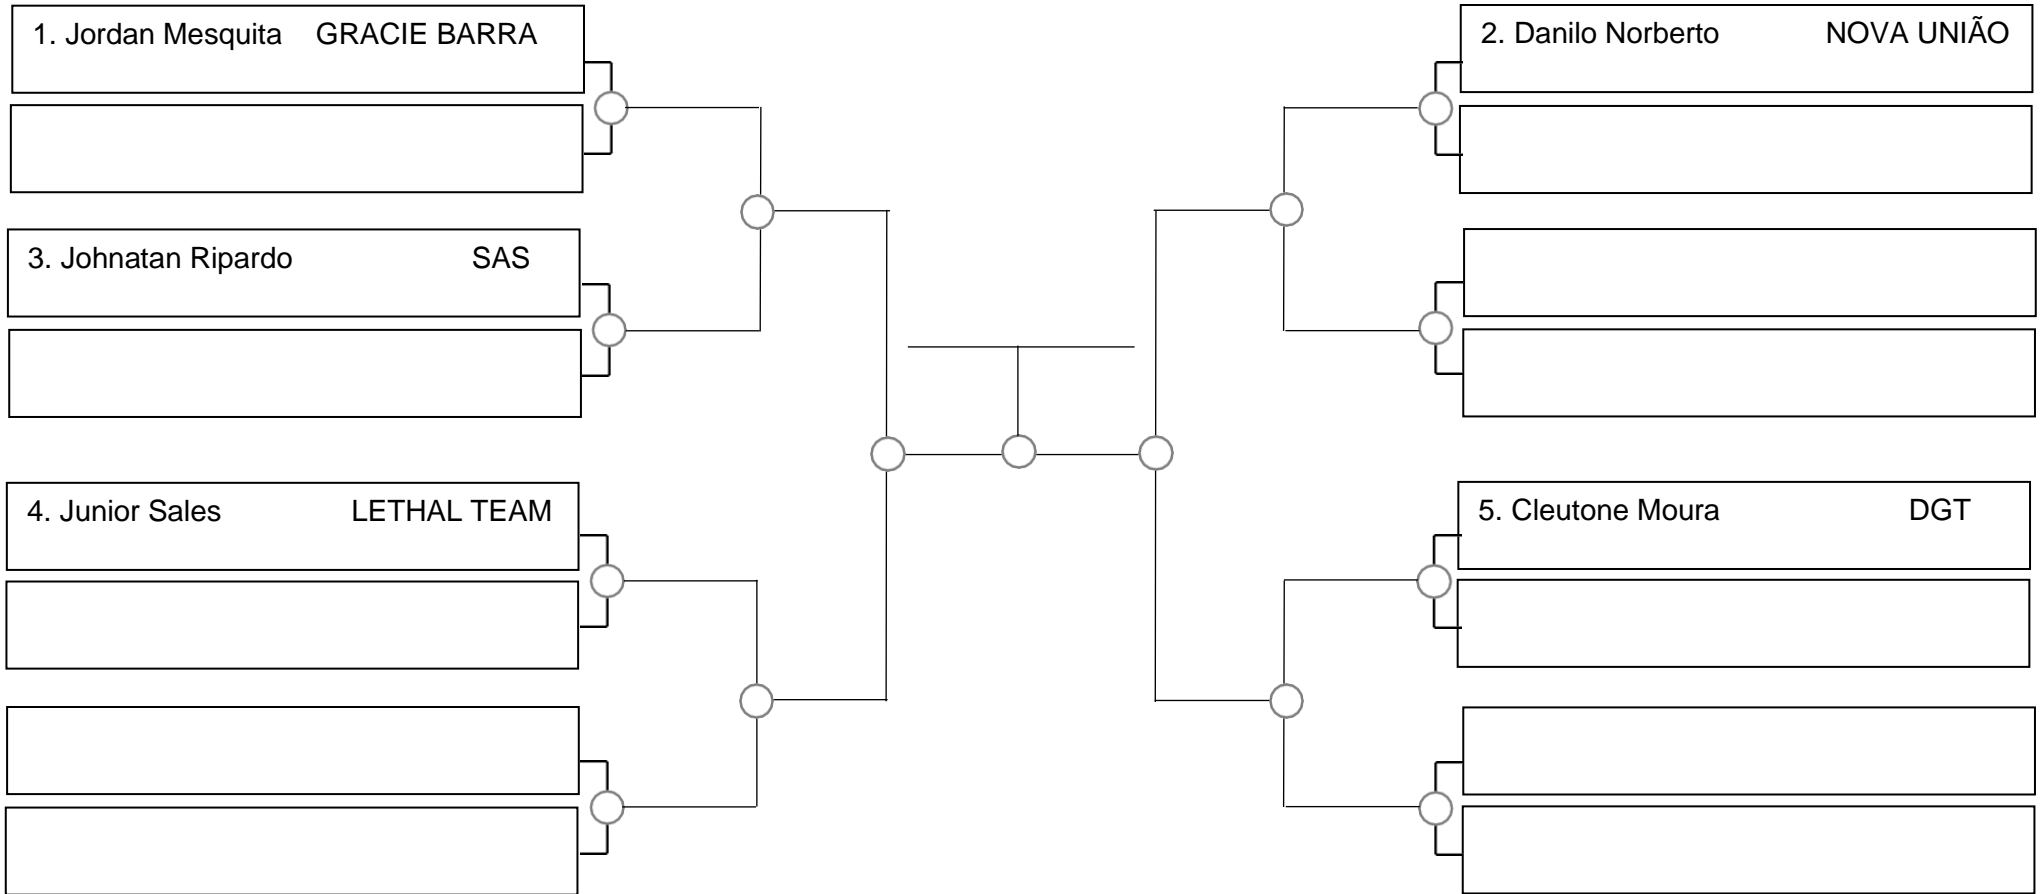

SERRA OPEN BJJ PRO 2022 – GI – Com Kimono

Ubajara-Ce, 06 de Março de 2022

Adulto masc branca adulto leve -76kg

Tempo: 5 min

1. _____
2. _____
3. _____