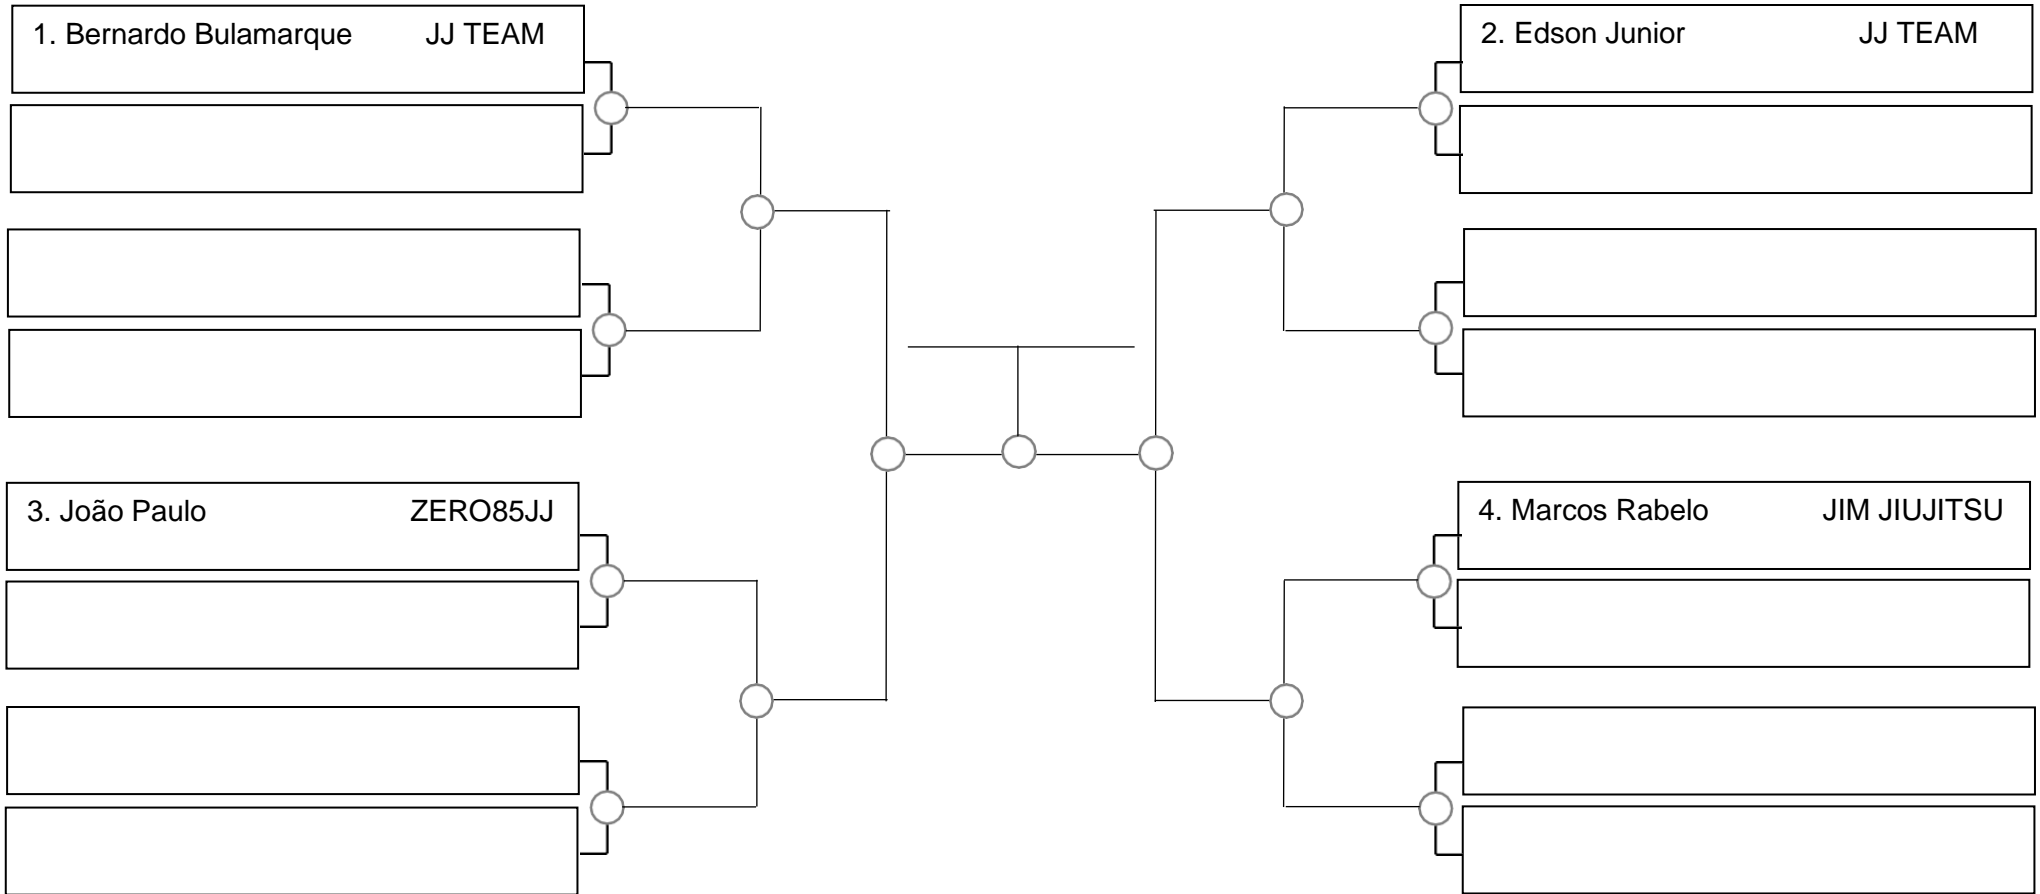

SERRA OPEN BJJ PRO 2022 – GI – Com Kimono

Ubajara-Ce, 06 de Março de 2022

Adulto masc branca adulto PENA -70kg

Tempo: 5 min

1. _____
2. _____
3. _____

SERRA OPEN BJJ PRO 2022 – GI – Com Kimono

Ubajara-Ce, 06 de Março de 2022

Adulto masc branca adulto leve -76kg

Tempo: 5 min

1. _____
2. _____
3. _____

SERRA OPEN BJJ PRO 2022 – GI – Com Kimono

Ubajara-Ce, 06 de Março de 2022

Adulto masc branca adulto médio 82,3kg

Tempo: 5 min

1. _____
2. _____
3. _____

SERRA OPEN BJJ PRO 2022 – GI – Com Kimono

Ubajara-Ce, 06 de Março de 2022

Adulto masc branca adulto pesado 94kg

Tempo: 5 min

1. _____
2. _____
3. _____

SERRA OPEN BJJ PRO 2022 – GI – Com Kimono

Ubajara-Ce, 06 de Março de 2022