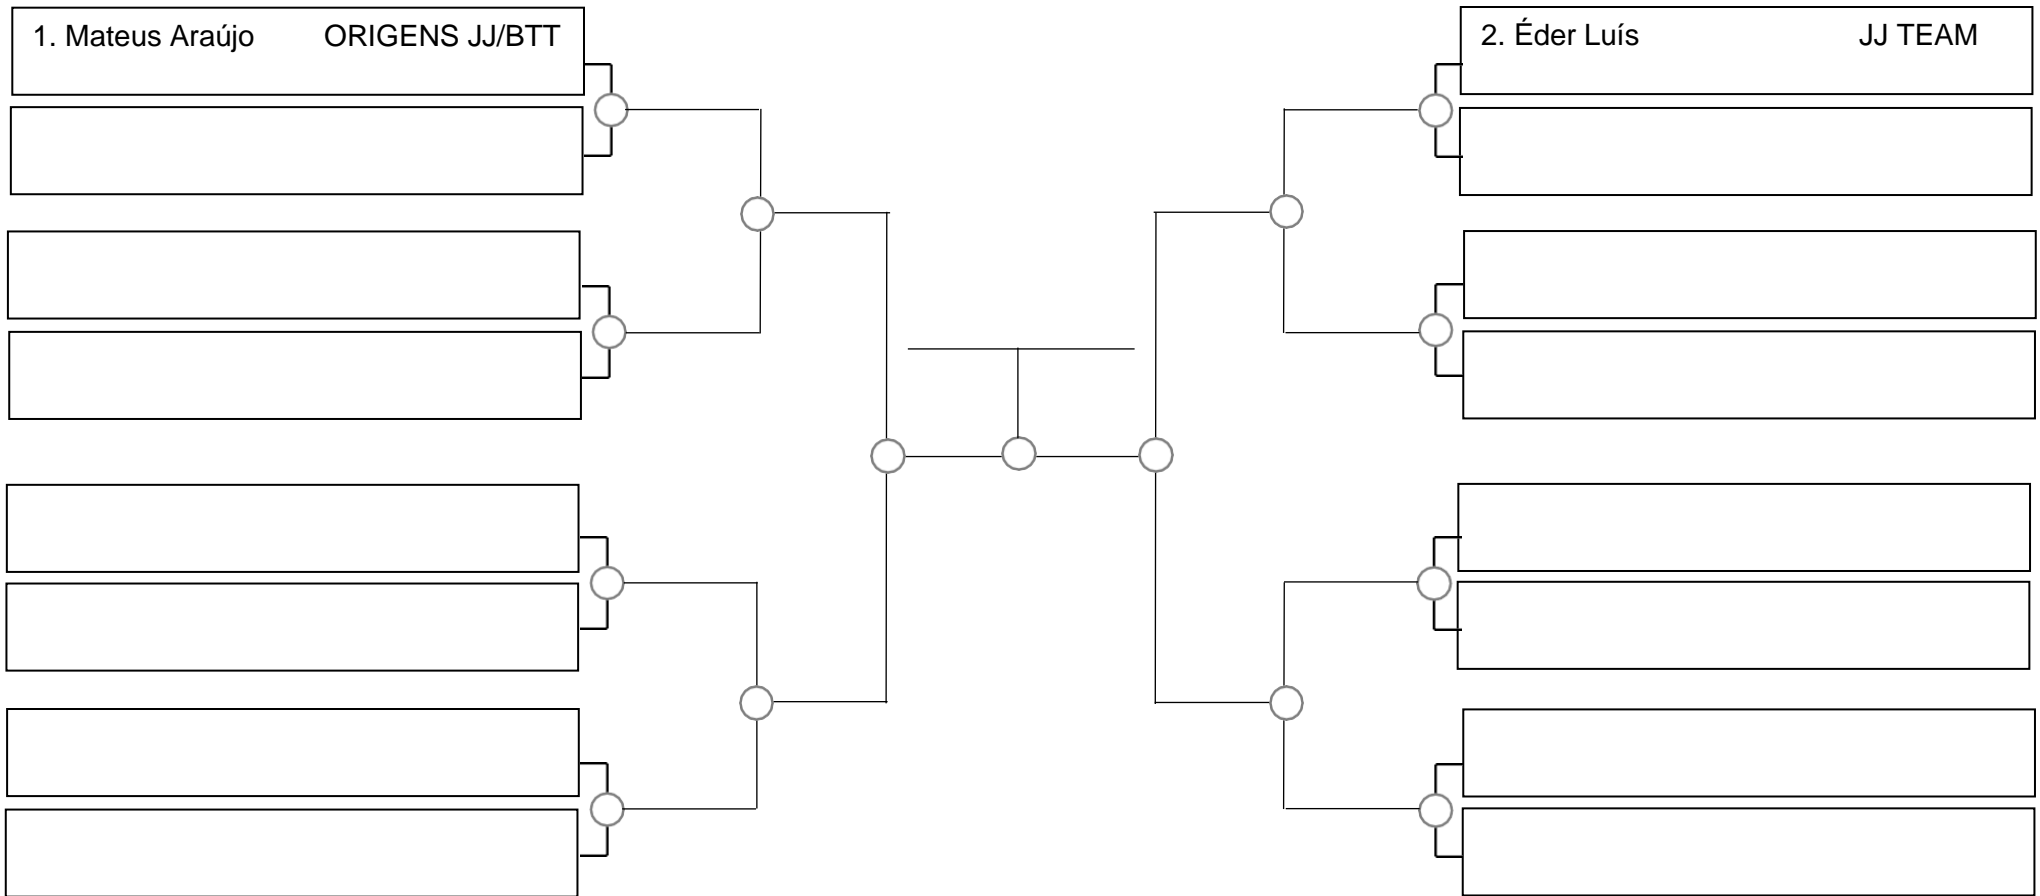

SERRA OPEN BJJ PRO 2022 – GI – Com Kimono

Ubajara-Ce, 06 de Março de 2022

Adulto masc roxa pesado – 94,3 kg

Tempo: 5 min

1. _____
2. _____
3. _____