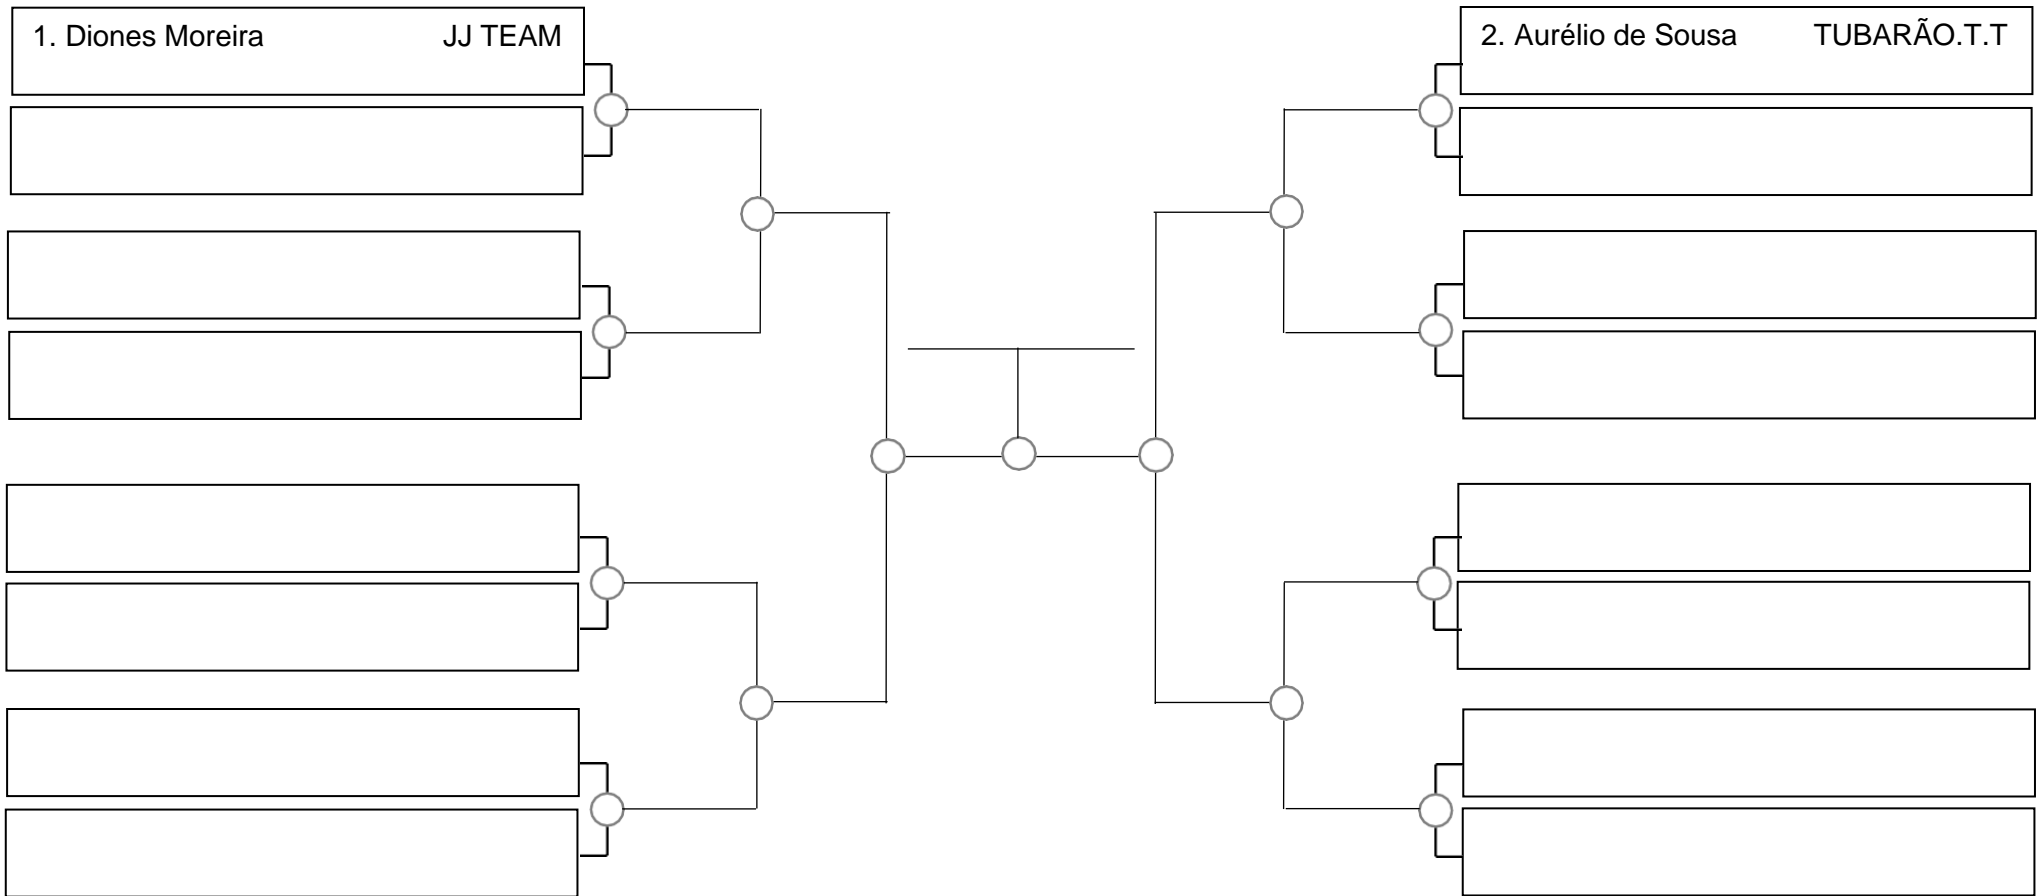

Master masc azul meio-pesado – 88,3 kg

Tempo: 5 min

1. _____
2. _____
3. _____

SERRA OPEN BJJ PRO 2022 – GI – Com Kimono

Ubajara-Ce, 06 de Março de 2022

Master masc azul pesado – 94,3 kg

Tempo: 5 min

1. _____
2. _____
3. _____