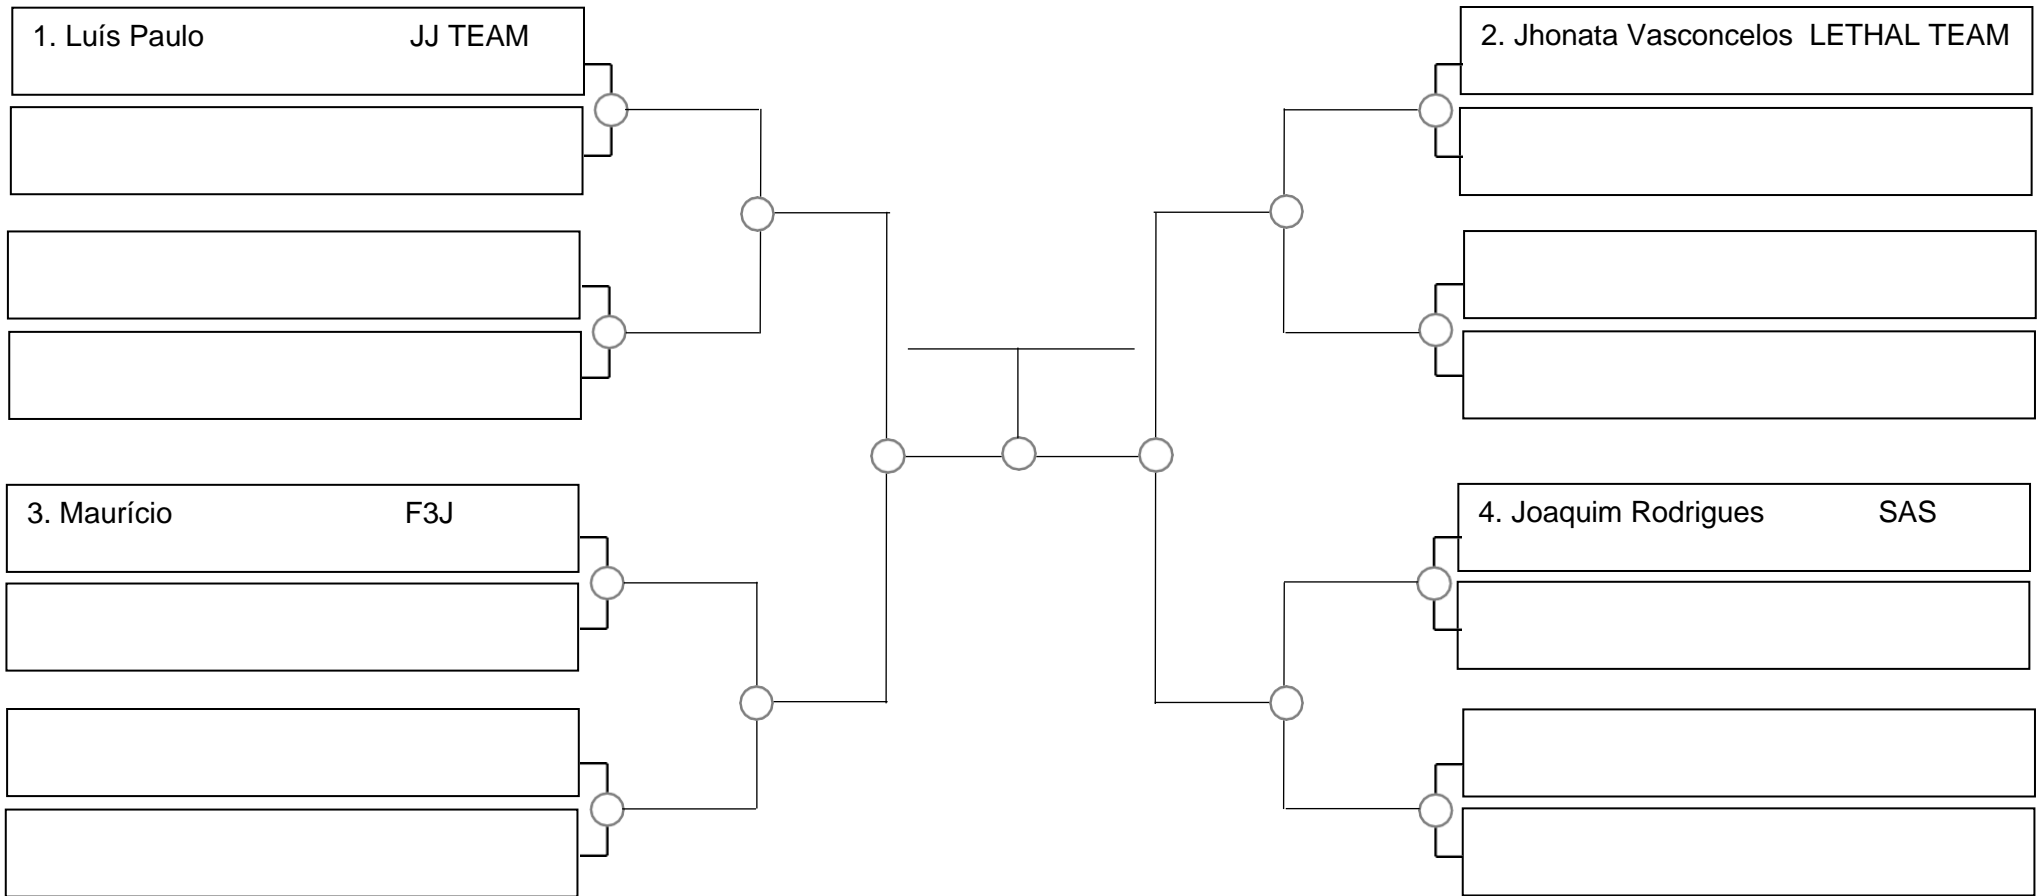

SERRA OPEN BJJ PRO 2022 – GI – Com Kimono

Ubajara-Ce, 06 de Março de 2022

Juvenil absoluto azul

Tempo: 5 min

1. _____
2. _____
3. _____

SERRA OPEN BJJ PRO 2022 – GI – Com Kimono

Ubajara-Ce, 06 de Março de 2022

Adulto fem absoluto roxa/azul

Tempo: 5 min

1. _____
2. _____
3. _____

SERRA OPEN BJJ PRO 2022 – GI – Com Kimono

Ubajara-Ce, 06 de Março de 2022

Adulto masc branca adulto pluma -64kg

Tempo: 5 min

1. _____
2. _____
3. _____

SERRA OPEN BJJ PRO 2022 – GI – Com Kimono

Ubajara-Ce, 06 de Março de 2022

Adulto masc branca adulto PENA -70kg

Tempo: 5 min

1. _____
2. _____
3. _____

SERRA OPEN BJJ PRO 2022 – GI – Com Kimono

Ubajara-Ce, 06 de Março de 2022