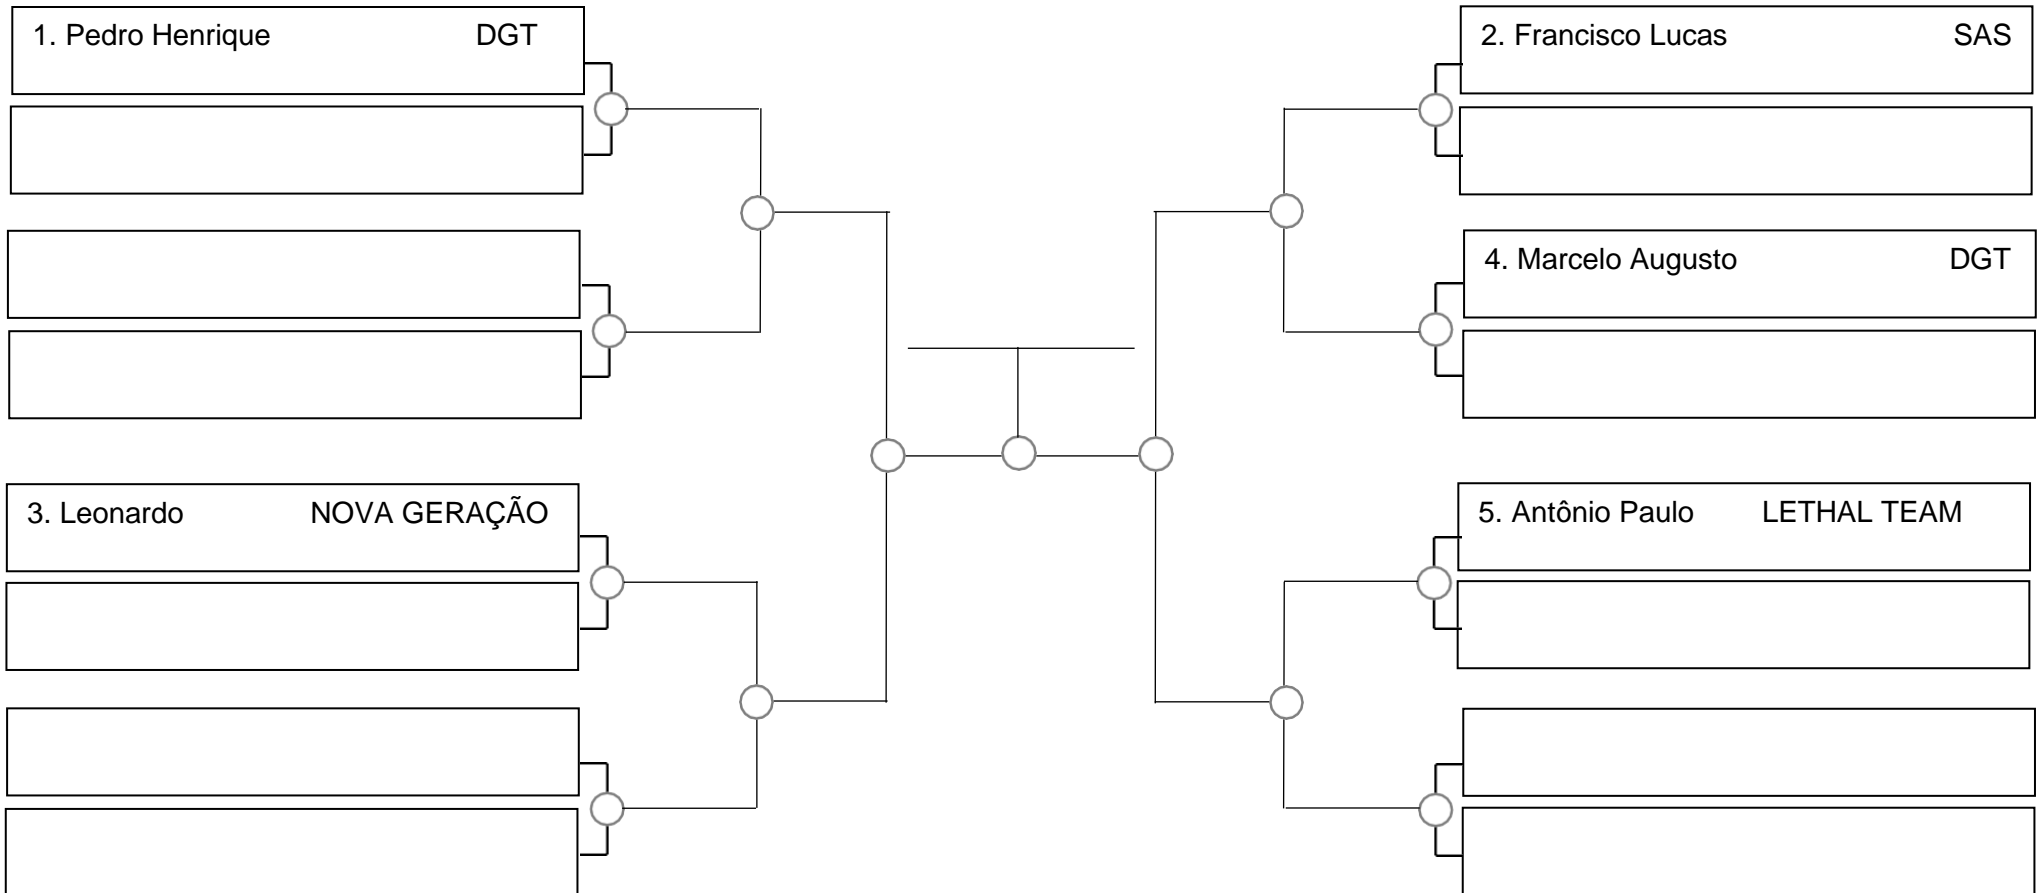

SERRA OPEN BJJ PRO 2022 – GI – Com Kimono

Ubajara-Ce, 06 de Março de 2022

Adulto masc branca adulto PENA -70kg

Tempo: 5 min

1. _____
2. _____
3. _____