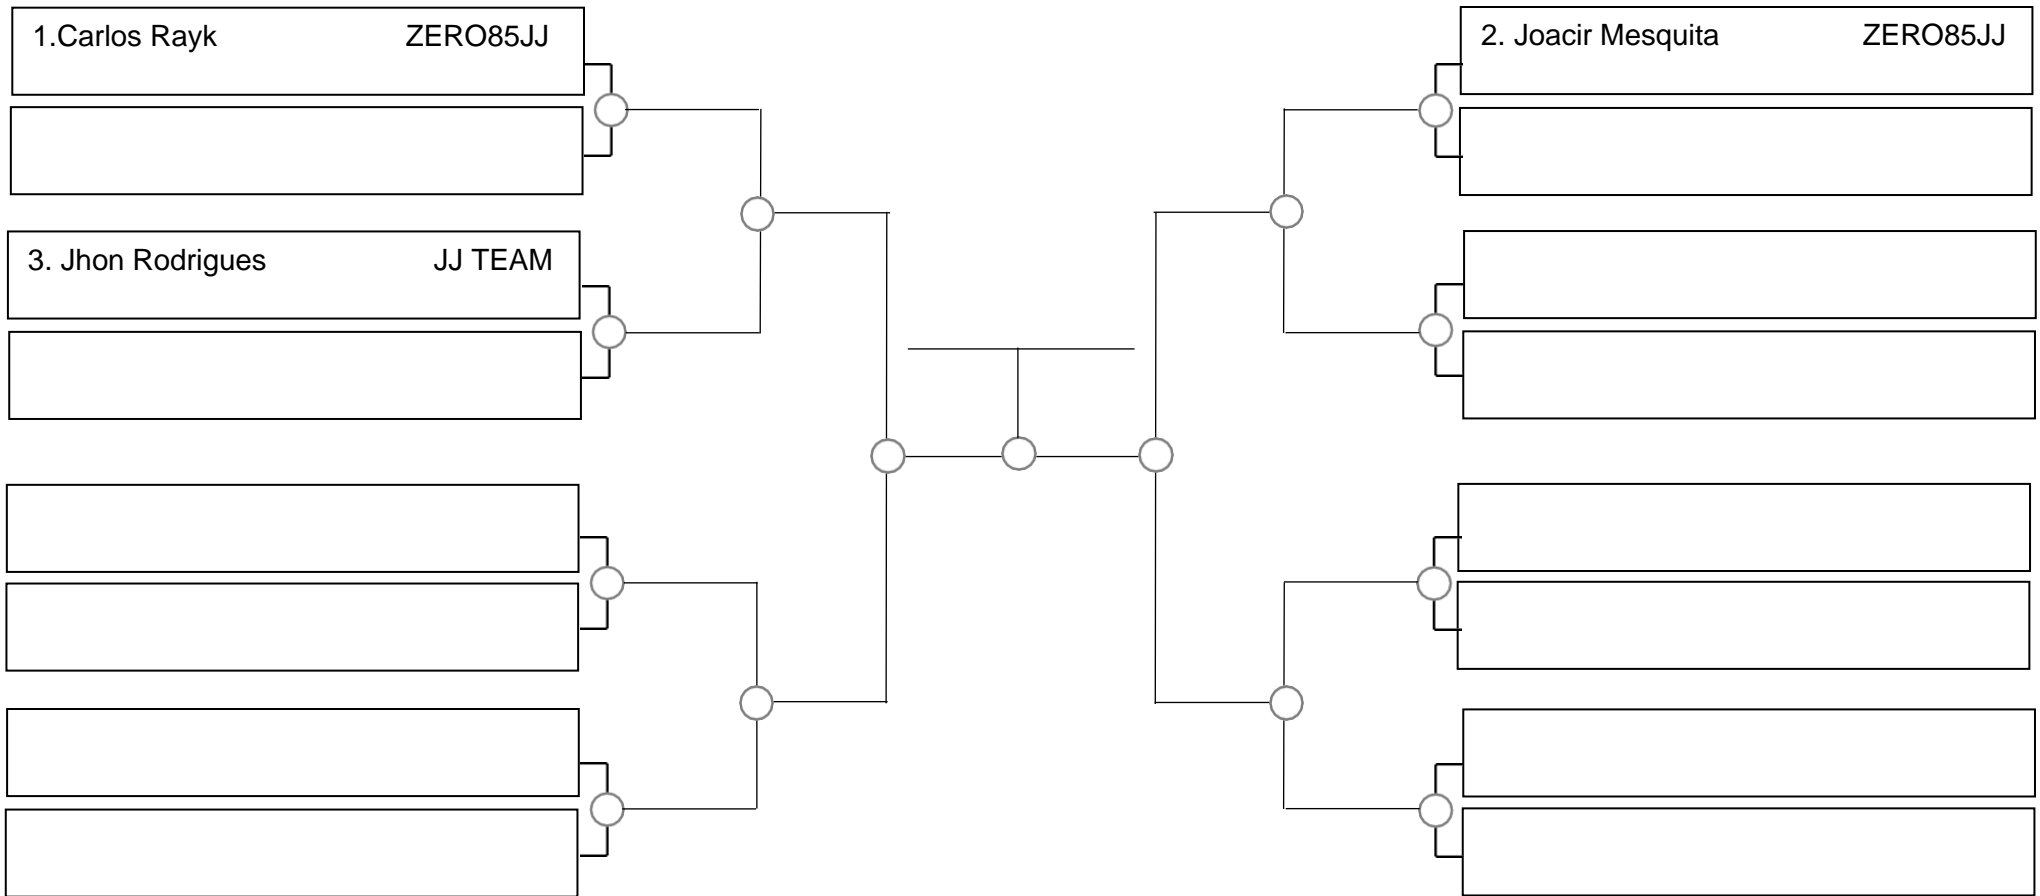

SERRA OPEN BJJ PRO 2022 – GI – Com Kimono

Ubajara-Ce, 06 de Março de 2022

Adulto masc azul leve – 76 kg

Tempo: 5 min

1. _____
2. _____
3. _____