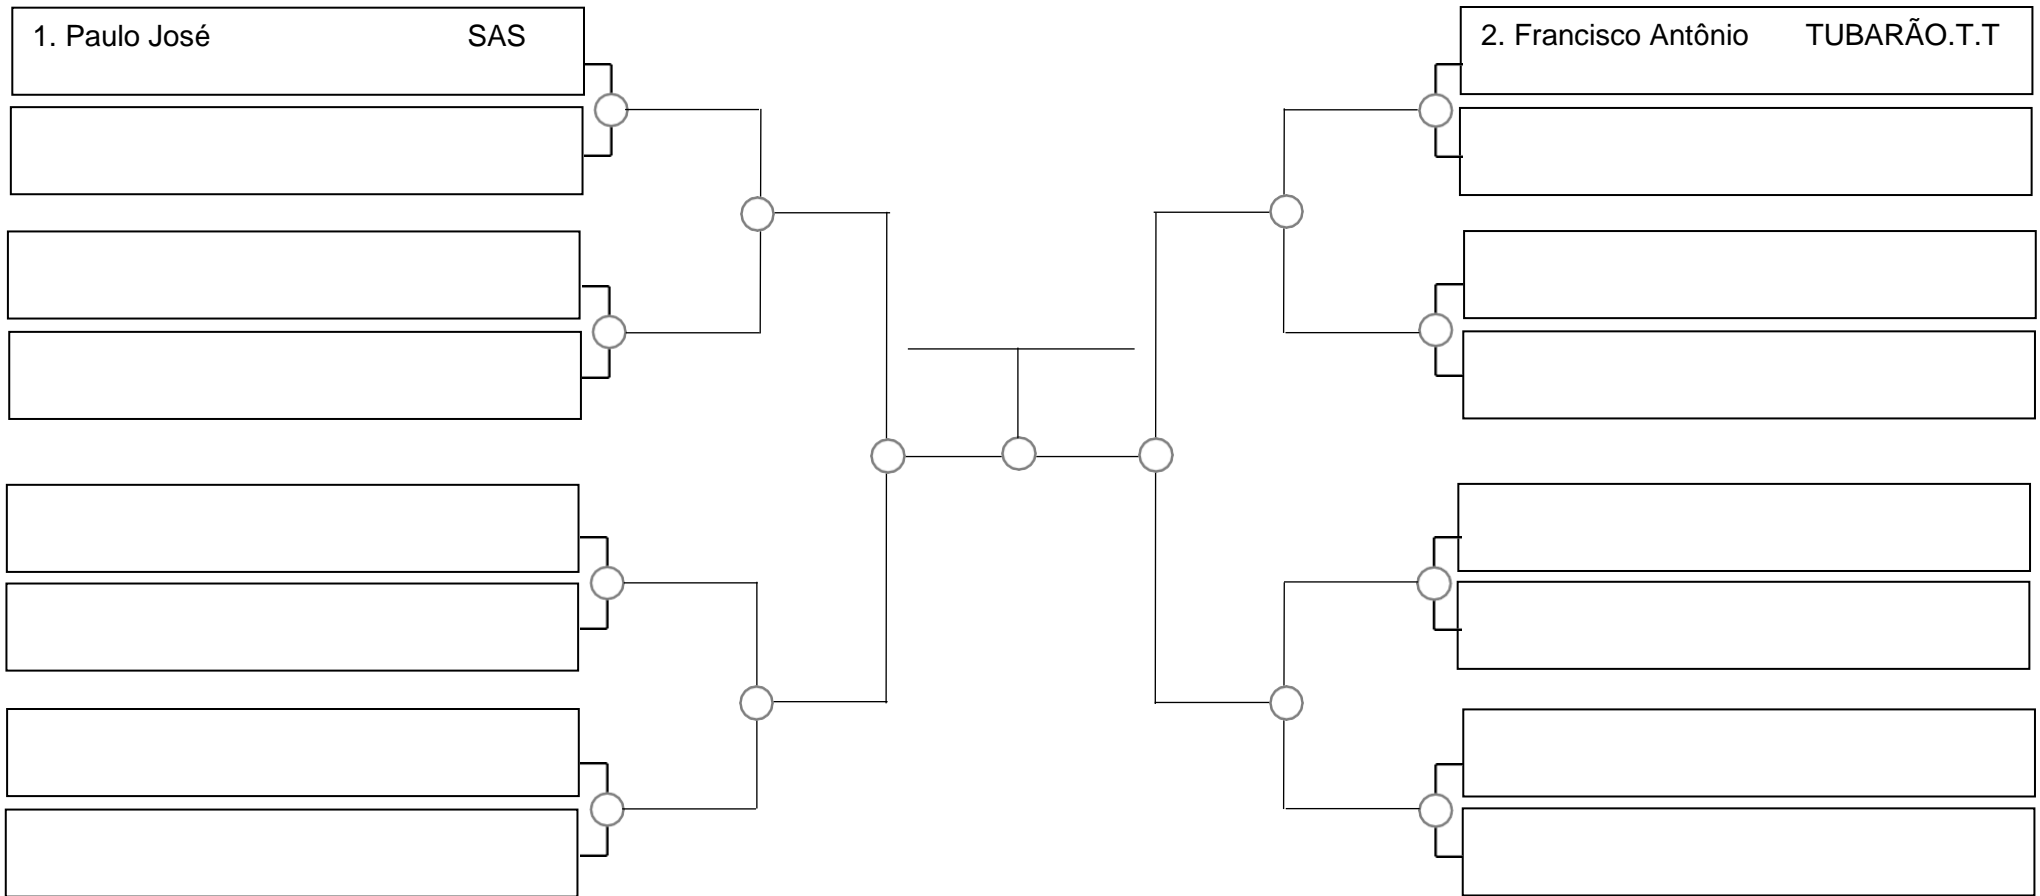

SERRA OPEN BJJ PRO 2022 – GI – Com Kimono

Ubajara-Ce, 06 de Março de 2022

Master masc branca meio-pesado – 88,3 kg

Tempo: 5 min

1. _____
2. _____
3. _____