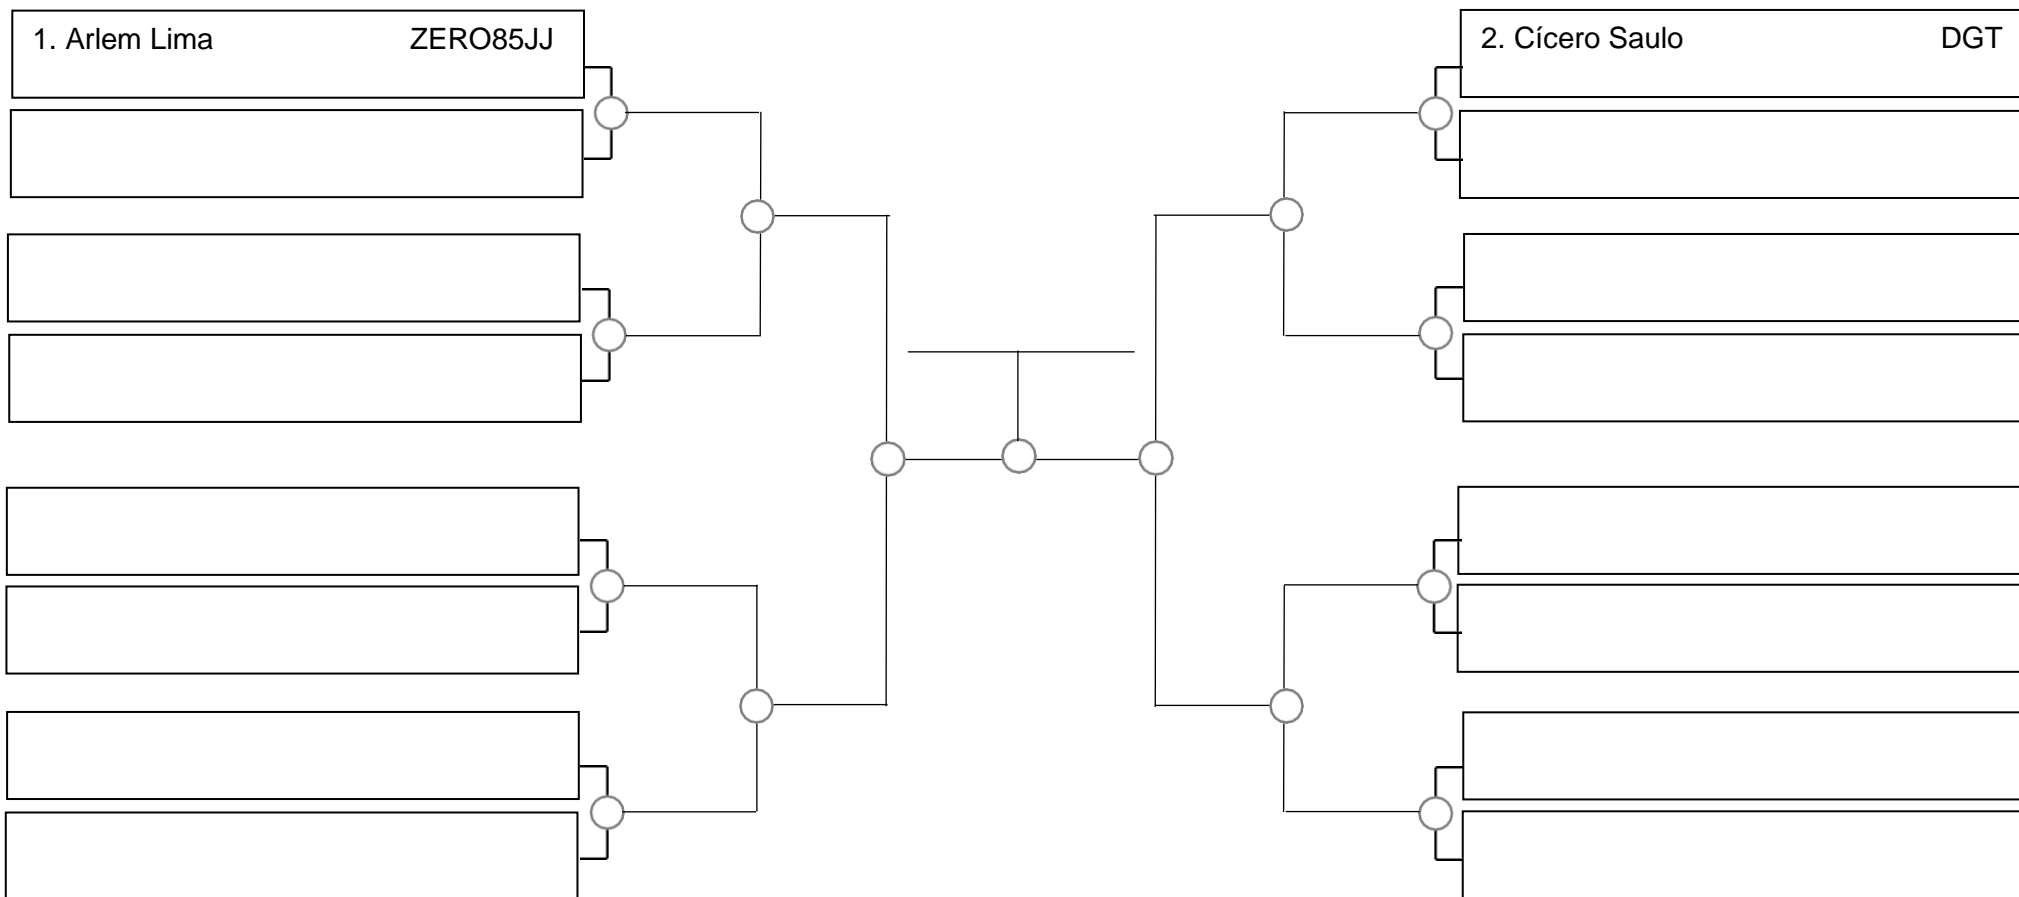

SERRA OPEN BJJ PRO 2022 – GI – Com Kimono

Ubajara-Ce, 06 de Março de 2022

Infantil B 10 e 11 masc branca-cinza pluma – 32,3 kg

Tempo: 5 min

1. _____
2. _____
3. _____