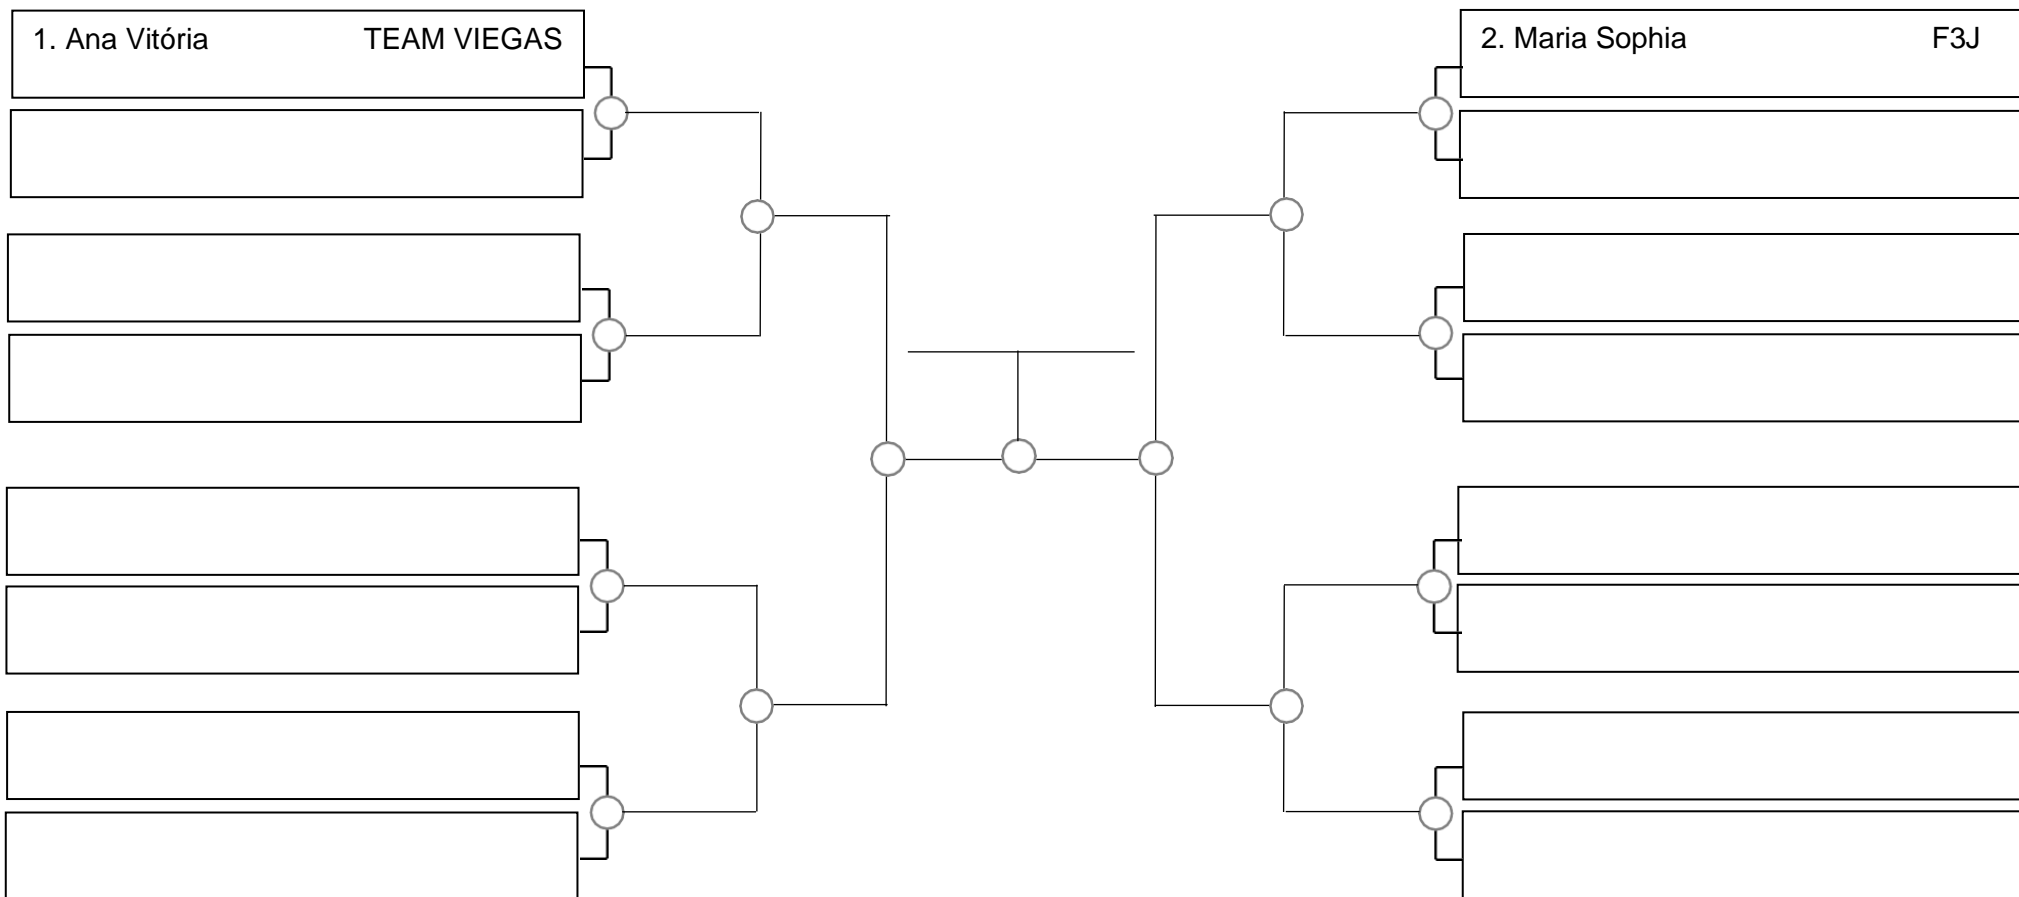

SERRA OPEN BJJ PRO 2022 – GI – Com Kimono

Ubajara-Ce, 06 de Março de 2022

Int-Juvenil fem B 14 e 15 branca super-pesado – 65 kg

Tempo: 4 min

1. _____
2. _____
3. _____