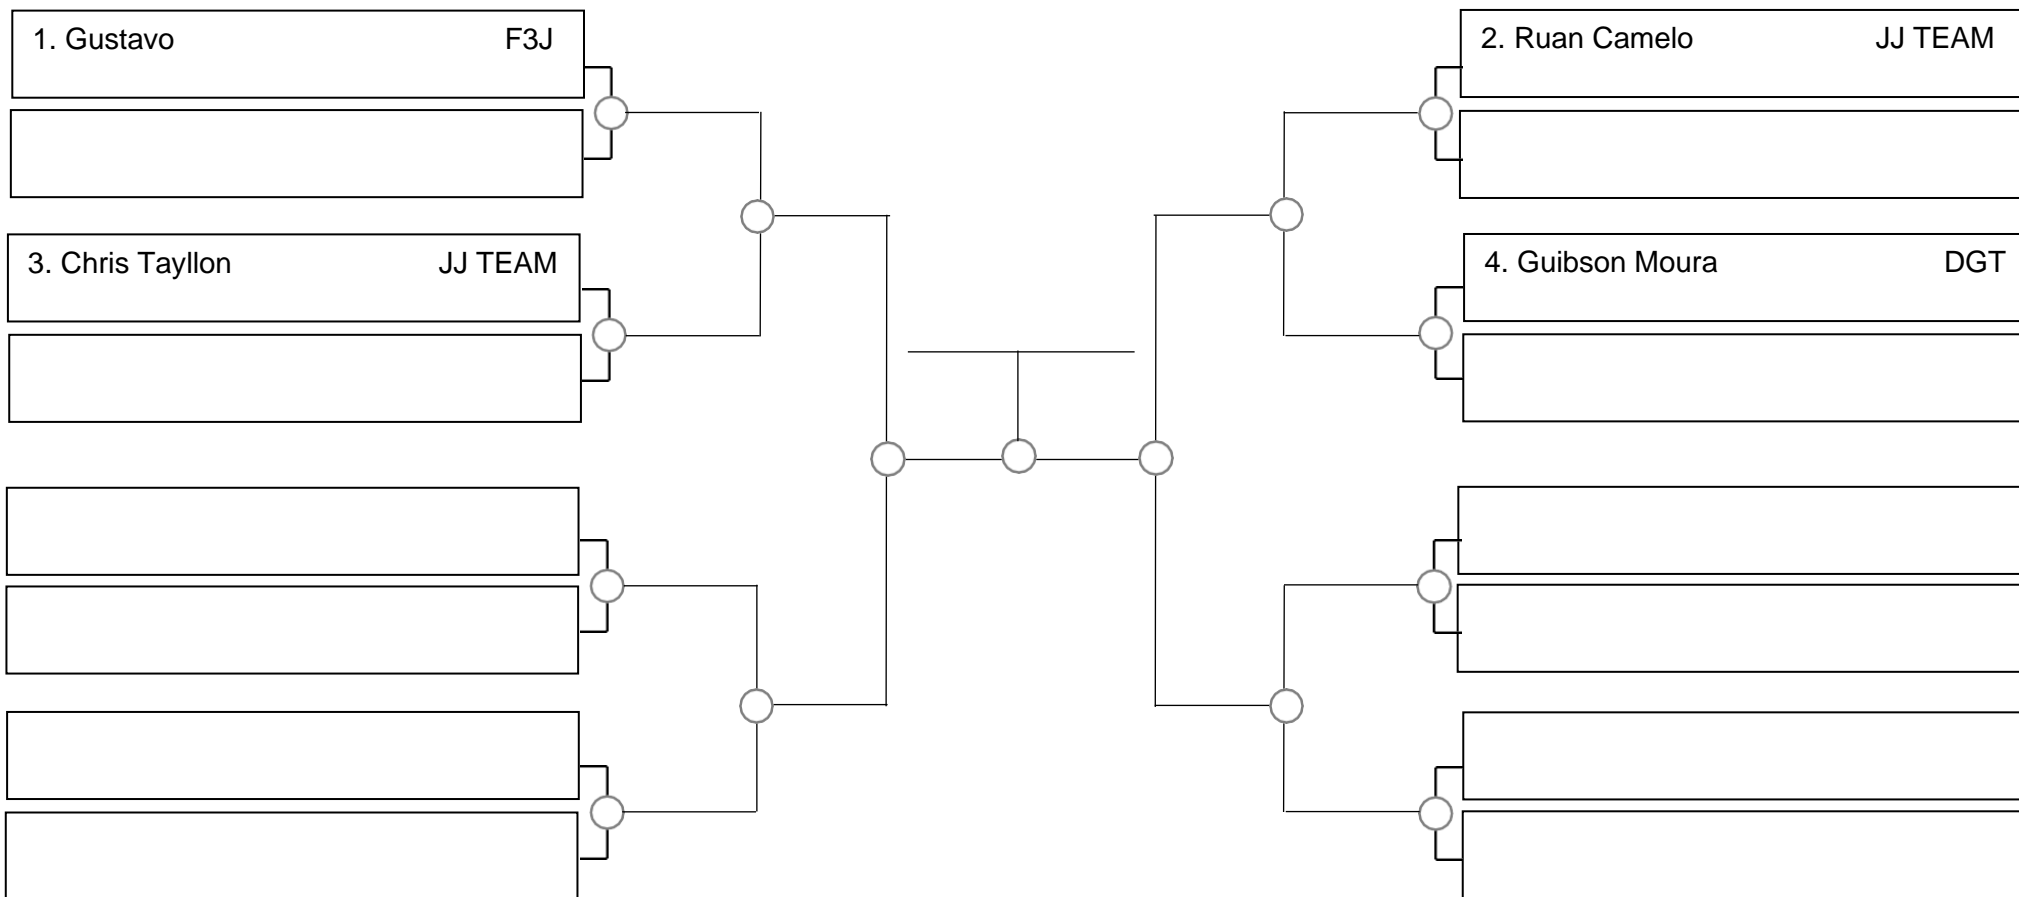

SERRA OPEN BJJ PRO 2022 – GI – Com Kimono

Ubajara-Ce, 06 de Março de 2022

Juvenil masc branca pena – 64 kg

Tempo: 4 min

1. _____

2. _____

3. _____