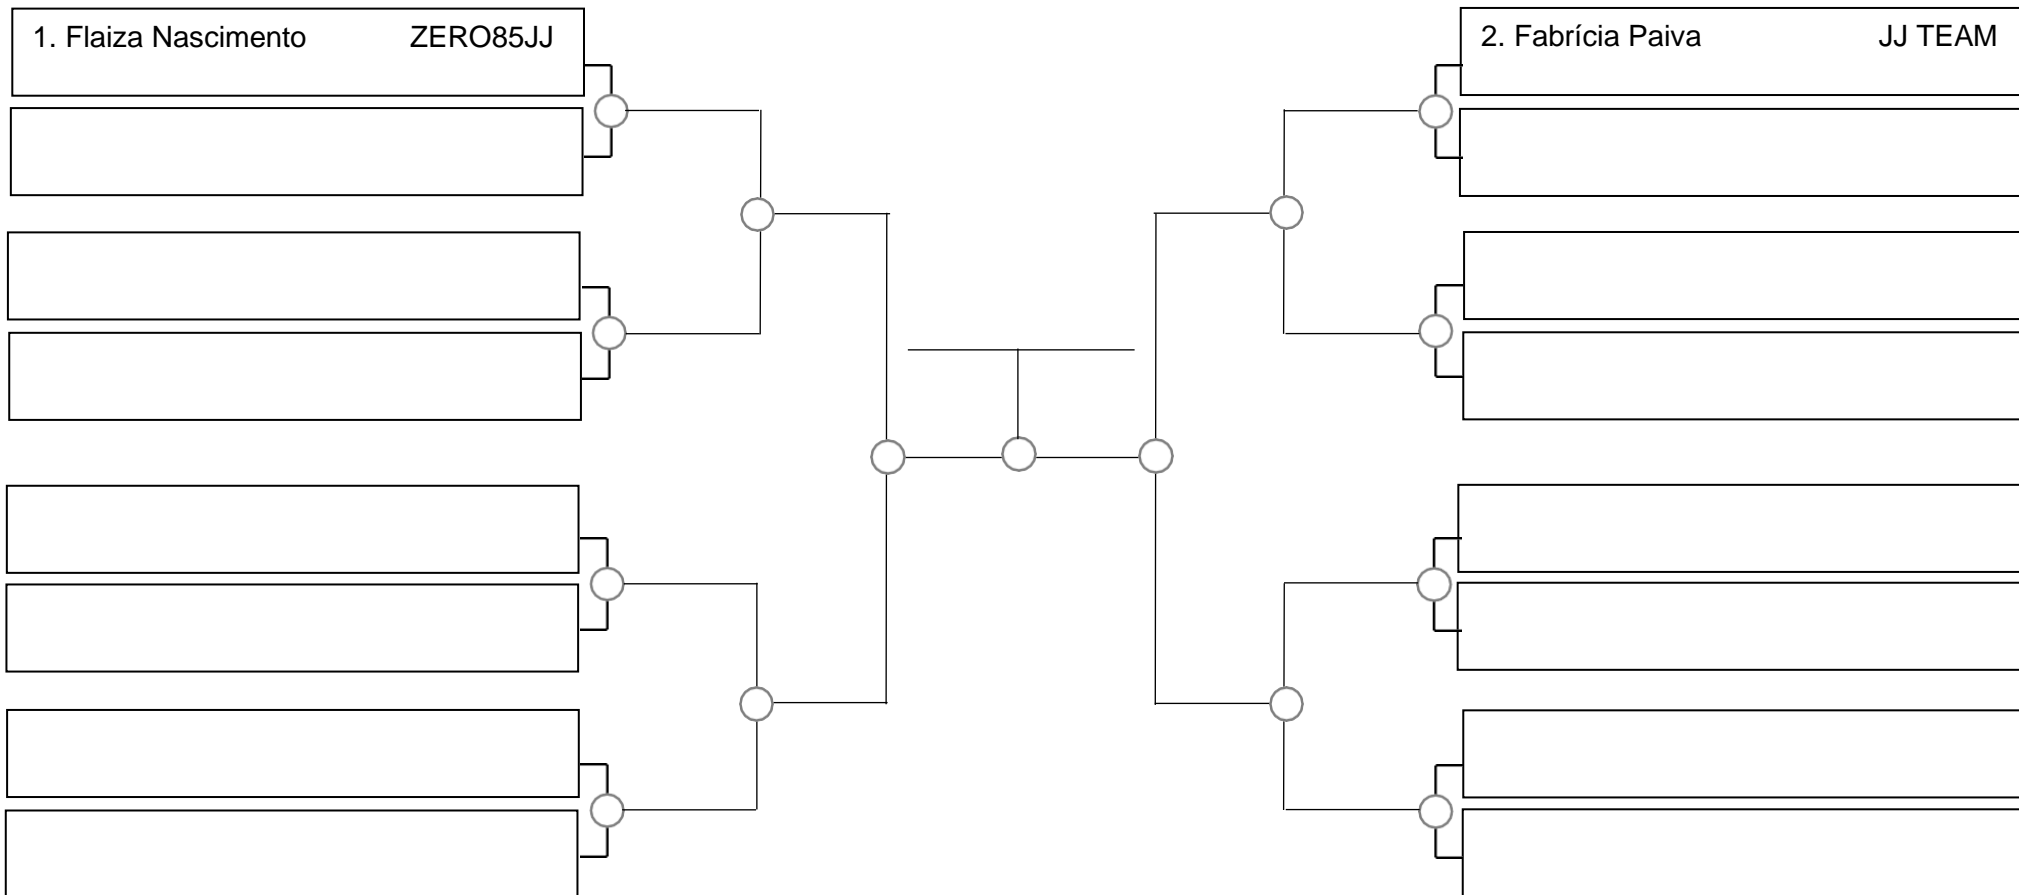

SERRA OPEN BJJ PRO 2022 – GI – Com Kimono

Ubajara-Ce, 06 de Março de 2022

Int-Juvenil fem B 14 e 15 amarela-laranja-verde leve – 48 kg

Tempo: 4 min

1. _____
2. _____
3. _____