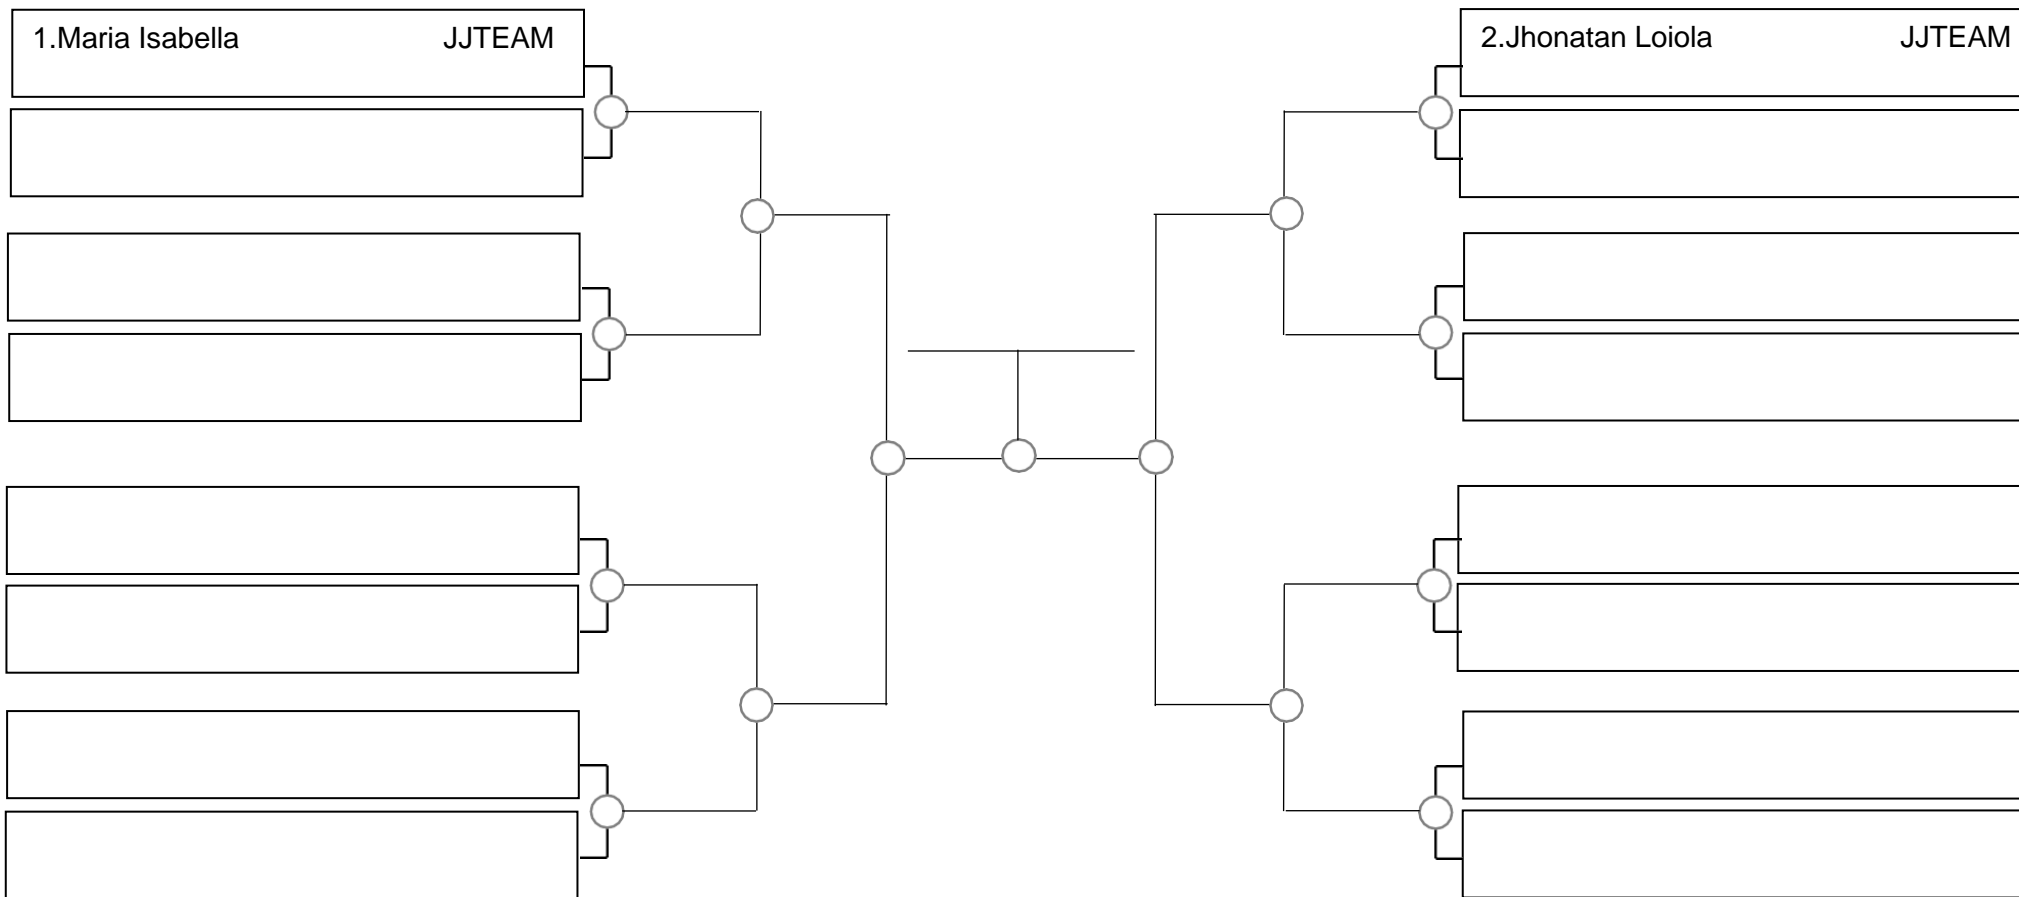

SERRA OPEN BJJ PRO 2022 – GI – Com Kimono

Ubajara-Ce, 06 de Março de 2022

Pré-mirim branca-cinza meio-pesado – 31.3 Kq

Tempo: 2 min

1. _____
2. _____
3. _____