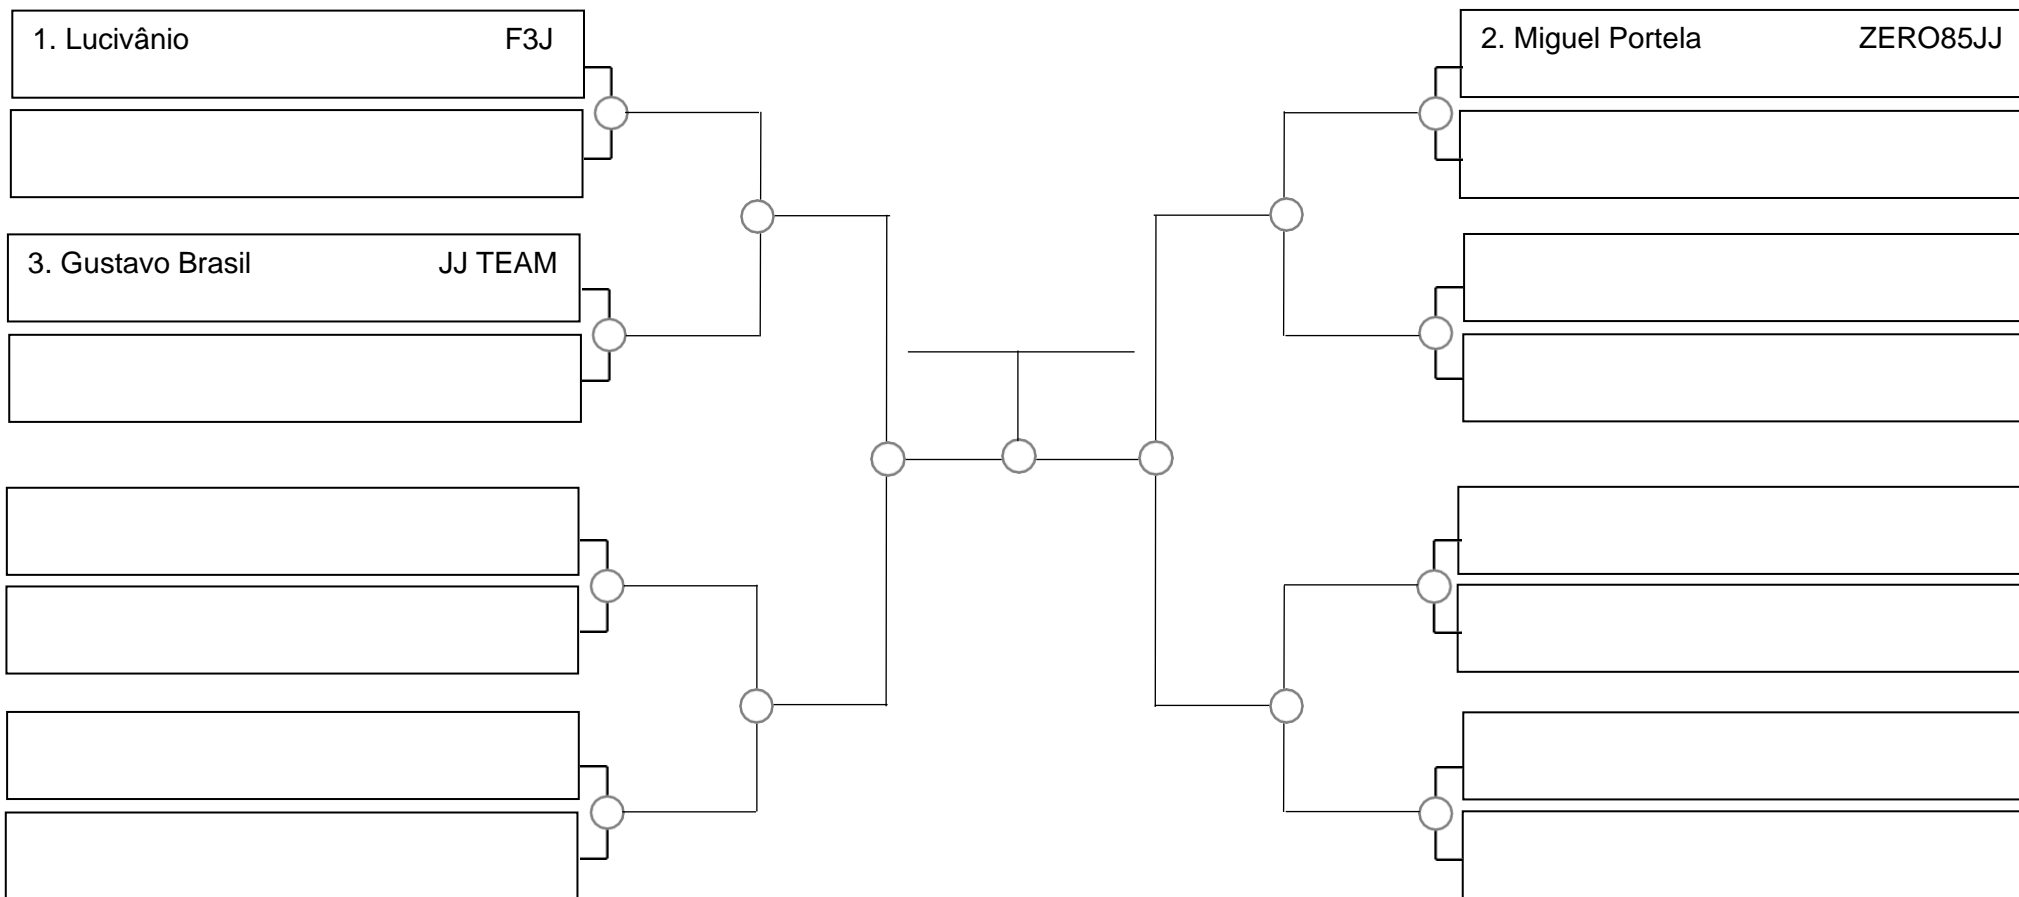

SERRA OPEN BJJ PRO 2022 – GI – Com Kimono

Ubajara-Ce, 06 de Março de 2022

Infantil B 10 e 11 masc branca-cinza pena – 35,5 kg

Tempo: 3 min

1. _____
2. _____
3. _____