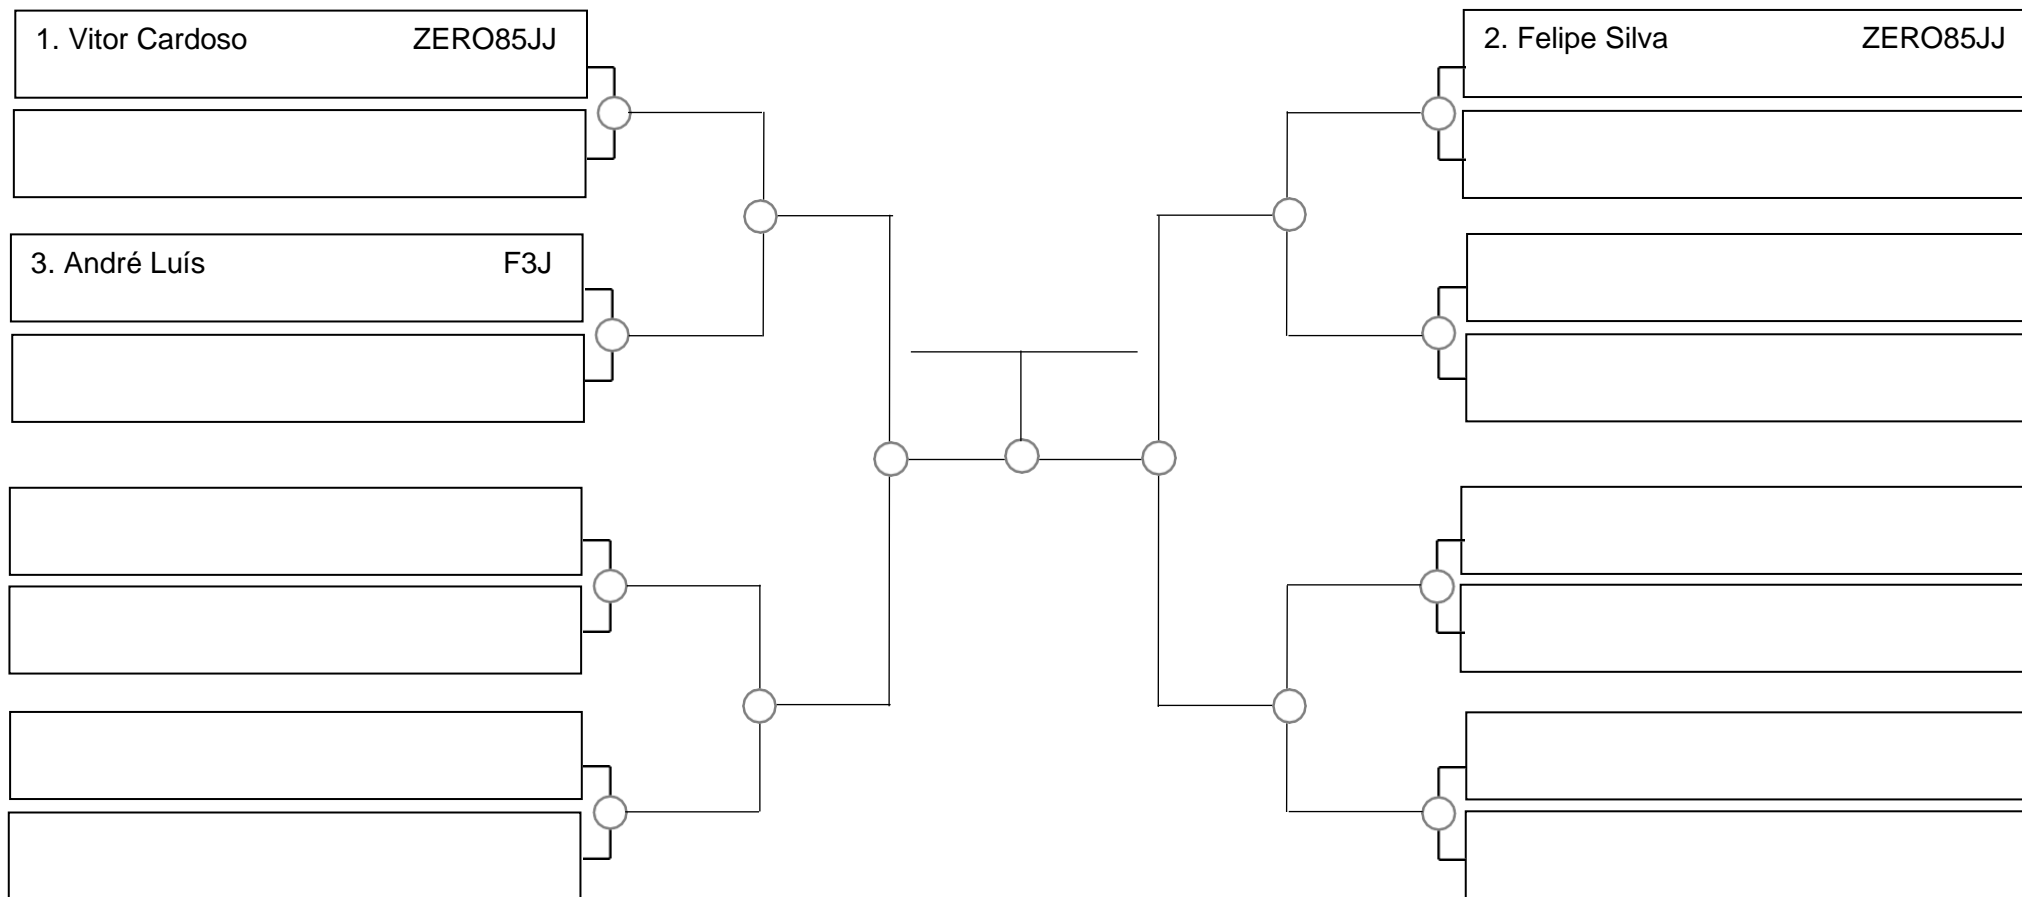

SERRA OPEN BJJ PRO 2022 – GI – Com Kimono

Ubajara-Ce, 06 de Março de 2022

Int-Juvenil masc A 12 e 13 branca pluma – 38,5 kg

Tempo: 3 min e 30 seg

1. _____
2. _____
3. _____