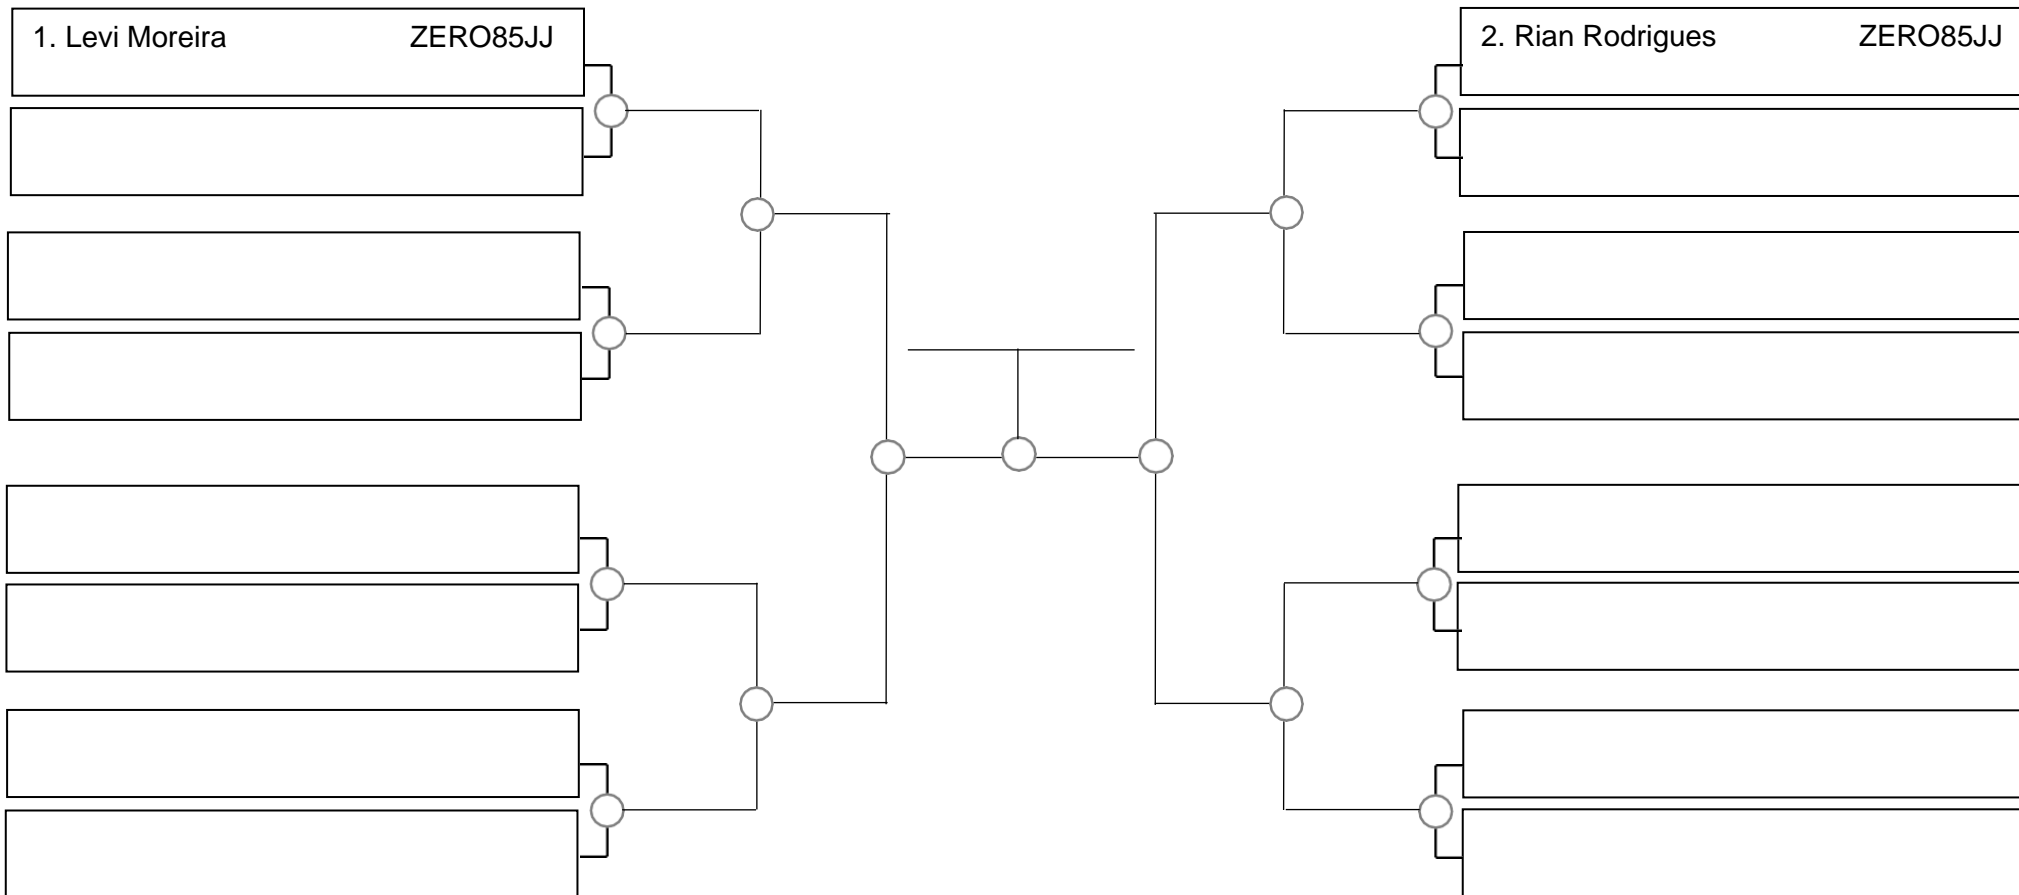

SERRA OPEN BJJ PRO 2022 – GI – Com Kimono

Ubajara-Ce, 06 de Março de 2022

Infantil B 10 e 11 masc branca-cinza galo – 29,3 kg

Tempo: 3 min

1. _____
2. _____
3. _____