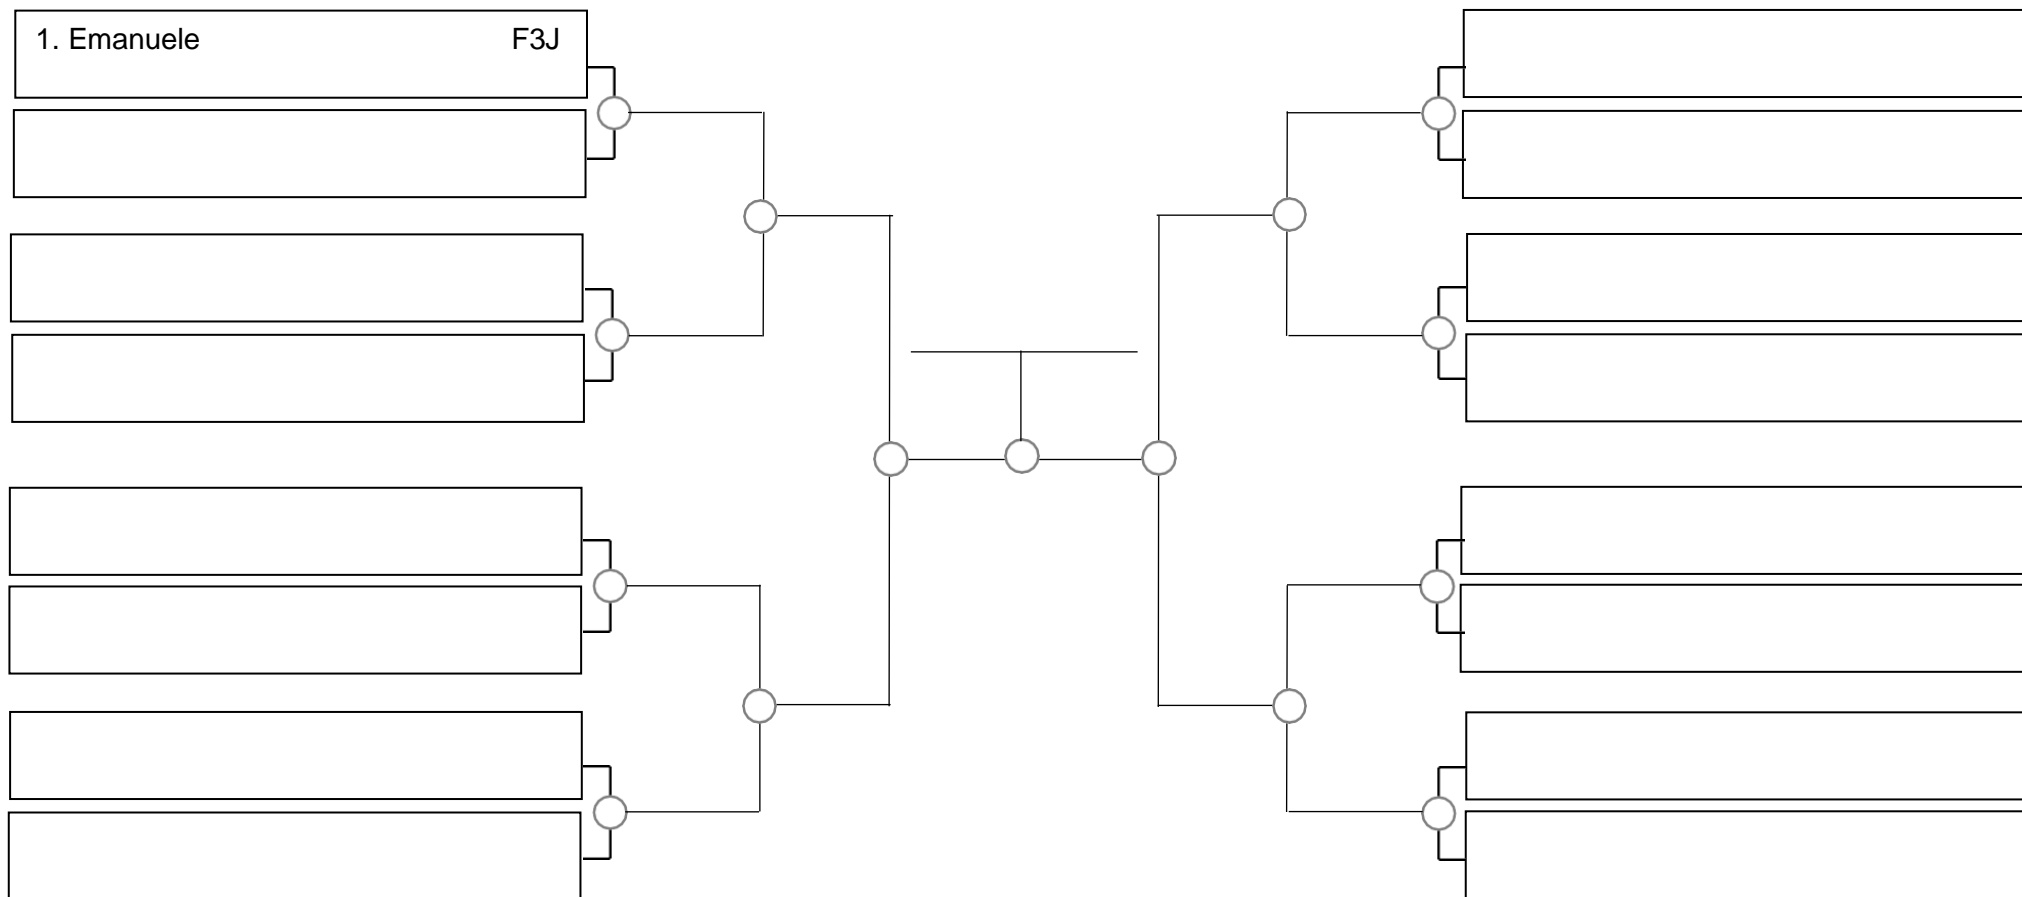

SERRA OPEN BJJ PRO 2022 – GI – Com Kimono

Ubajara-Ce, 06 de Março de 2022

Infantil A 8 e 9 fem branca-cinza médio – 35,5 kg

Tempo: 3 min

1. _____
2. _____
3. _____