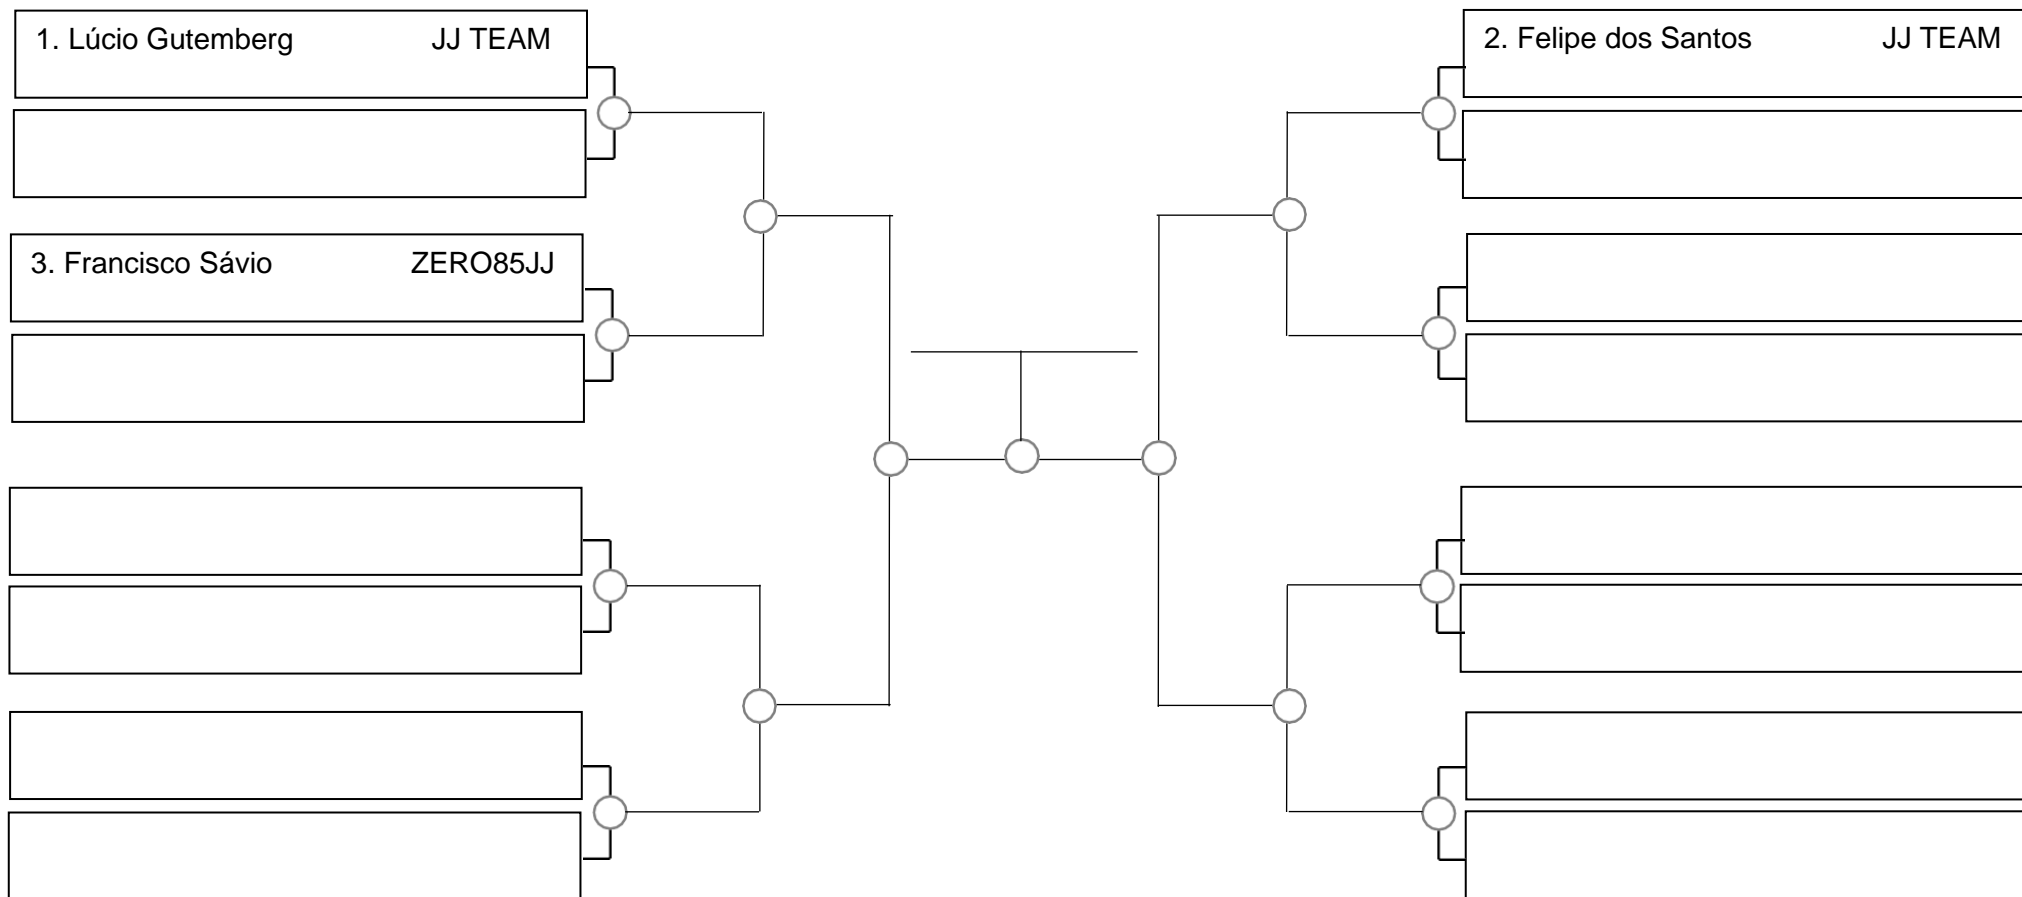

SERRA OPEN BJJ PRO 2022 – GI – Com Kimono

Ubajara-Ce, 06 de Março de 2022

Int-Juvenil masc A 12 e 13 branca pena – 42,7 kg

Tempo: 3 min e 30 seg

1. _____
2. _____
3. _____