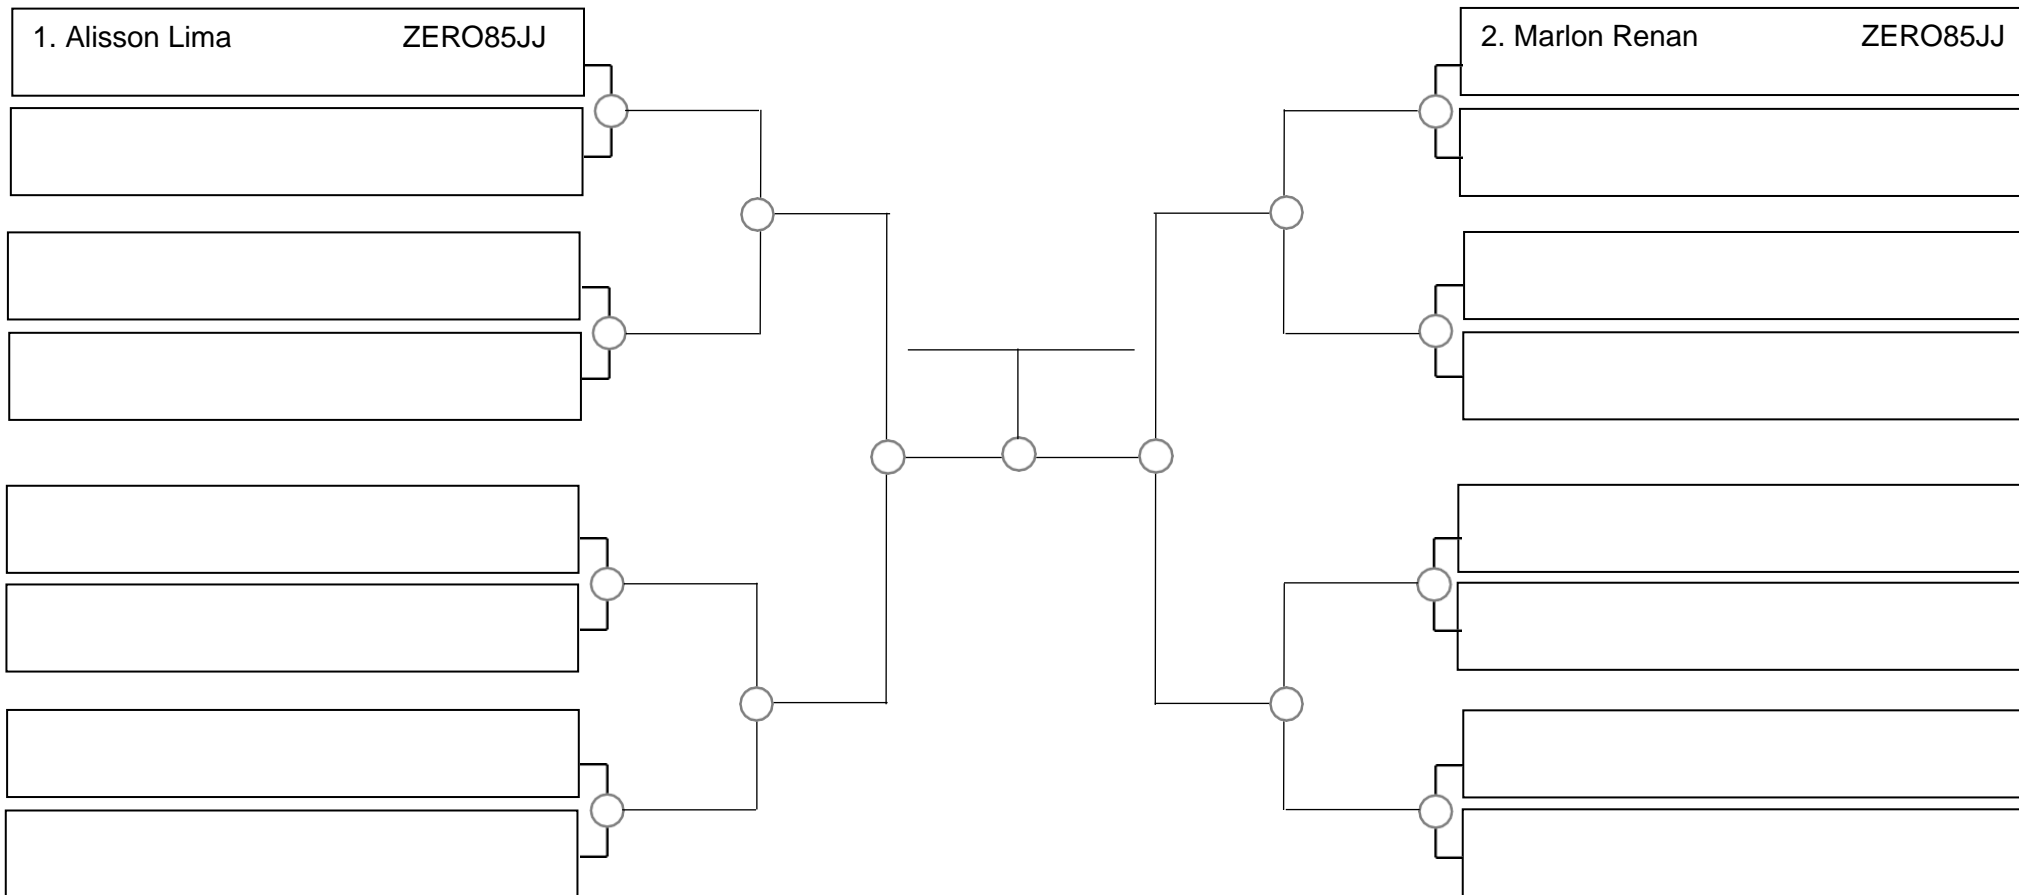

SERRA OPEN BJJ PRO 2022 – GI – Com Kimono

Ubajara-Ce, 06 de Março de 2022

Int-Juvenil masc A 12 e 13 branca leve – 46,7 kg

Tempo: 3 min e 30 seg

1. _____
2. _____
3. _____