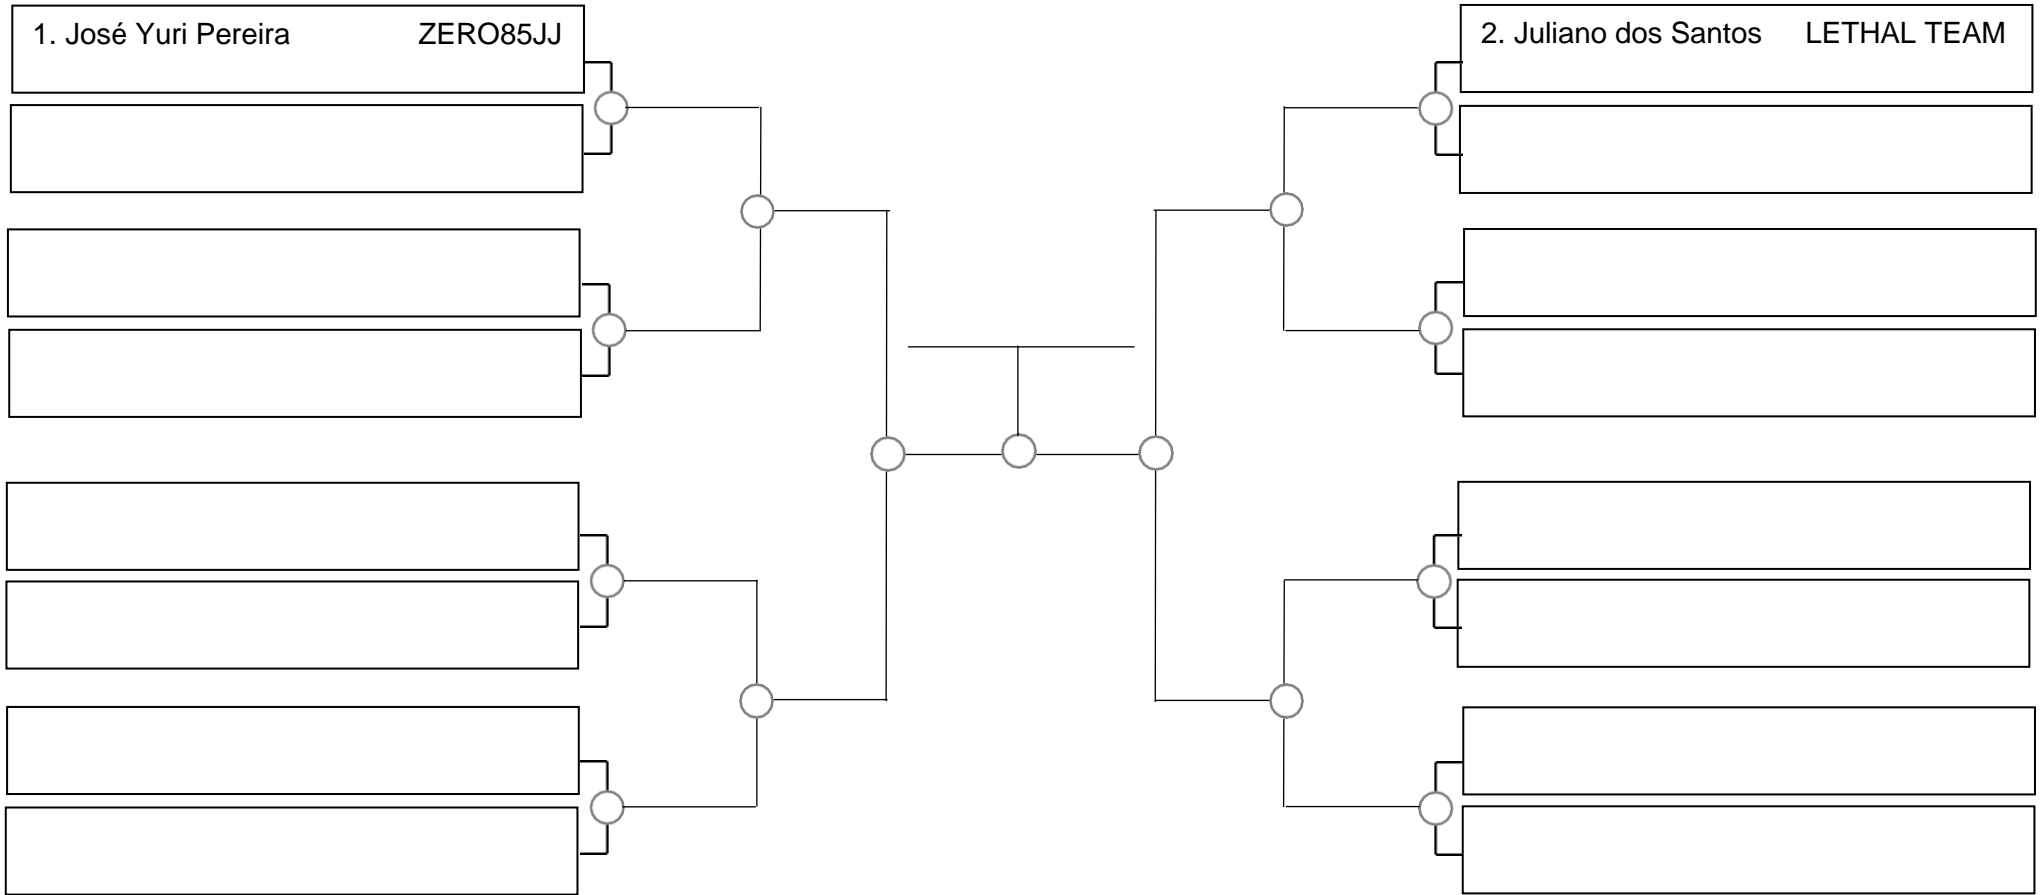

SERRA OPEN BJJ PRO 2022 – GI – Com Kimono

Ubajara-Ce, 06 de Março de 2022

Int-Juvenil masc B 14 e 15 branca meio pesado - 64,5kg

Tempo: 4 min

1. _____
2. _____
3. _____