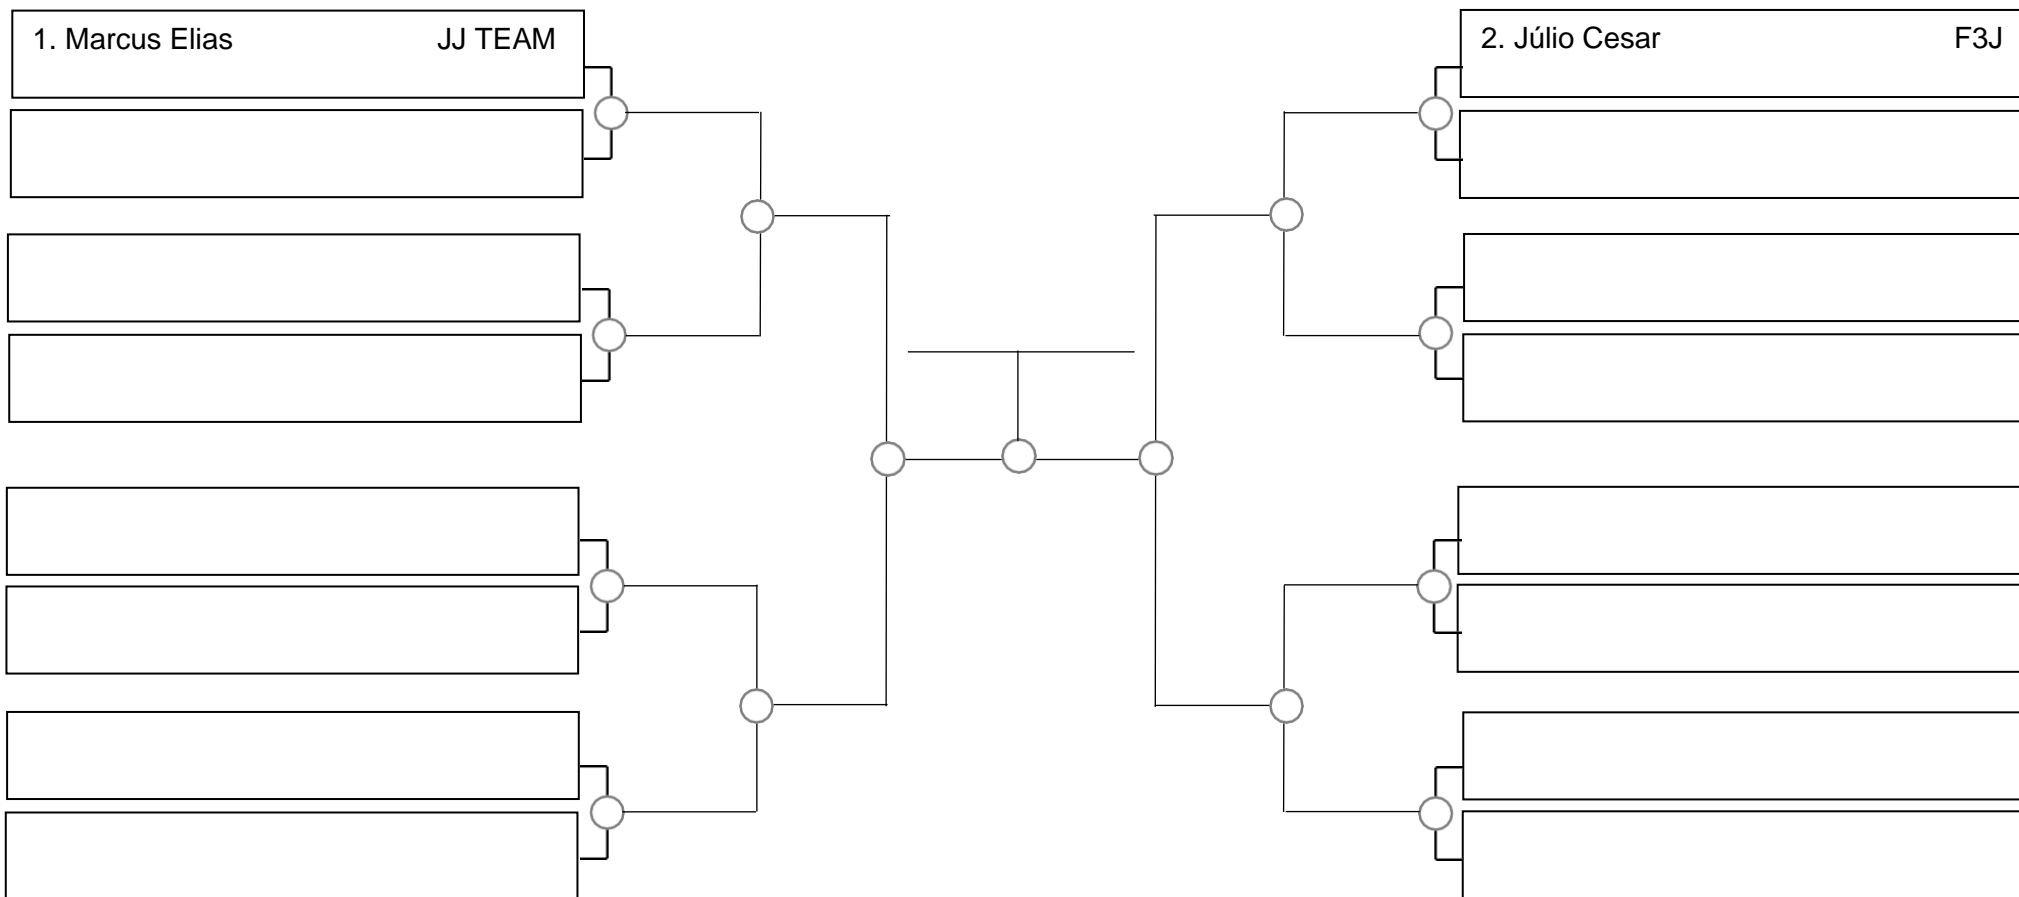

SERRA OPEN BJJ PRO 2022 – GI – Com Kimono

Ubajara-Ce, 06 de Março de 2022

Int-Juvenil masc B 14 e 15 branca galo – 44 kg

Tempo: 4 min

1. _____

2. _____

3. _____