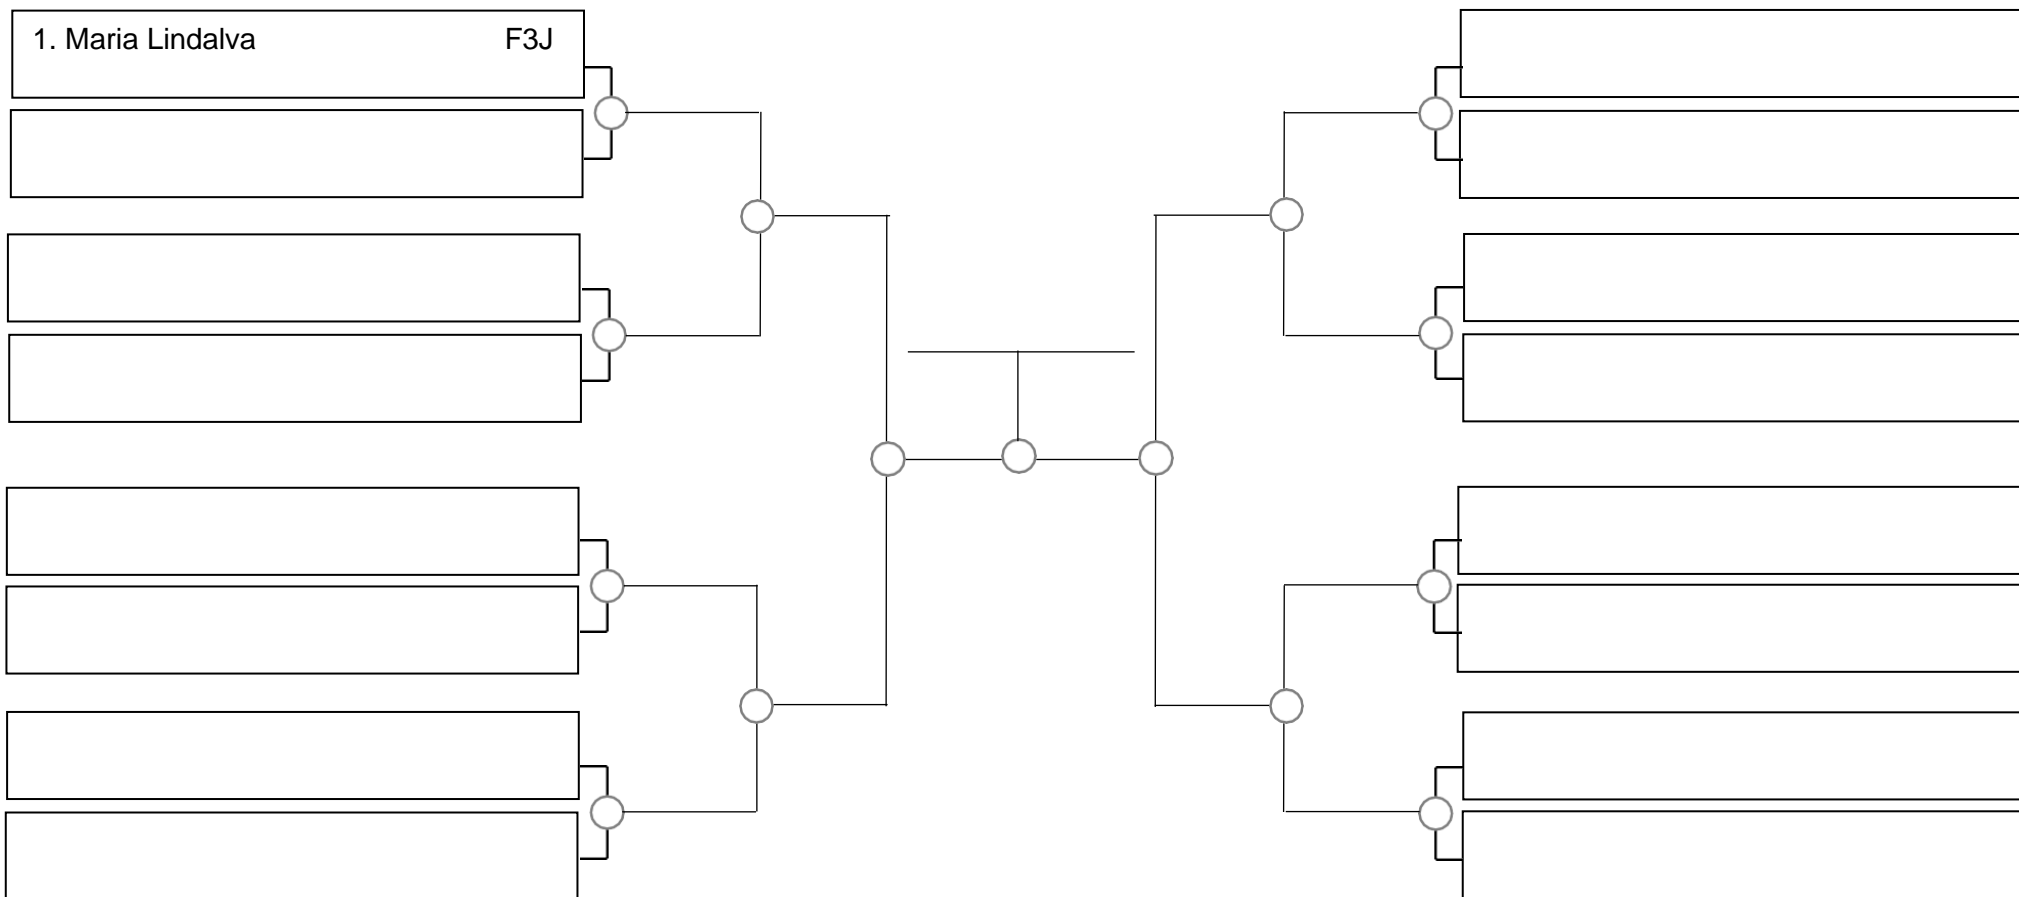

SERRA OPEN BJJ PRO 2022 – GI – Com Kimono

Ubajara-Ce, 06 de Março de 2022

Infantil A 8 e 9 fem branca-cinza meio-pesado – 38,5 kg

Tempo: 3 min

1. _____
2. _____
3. _____