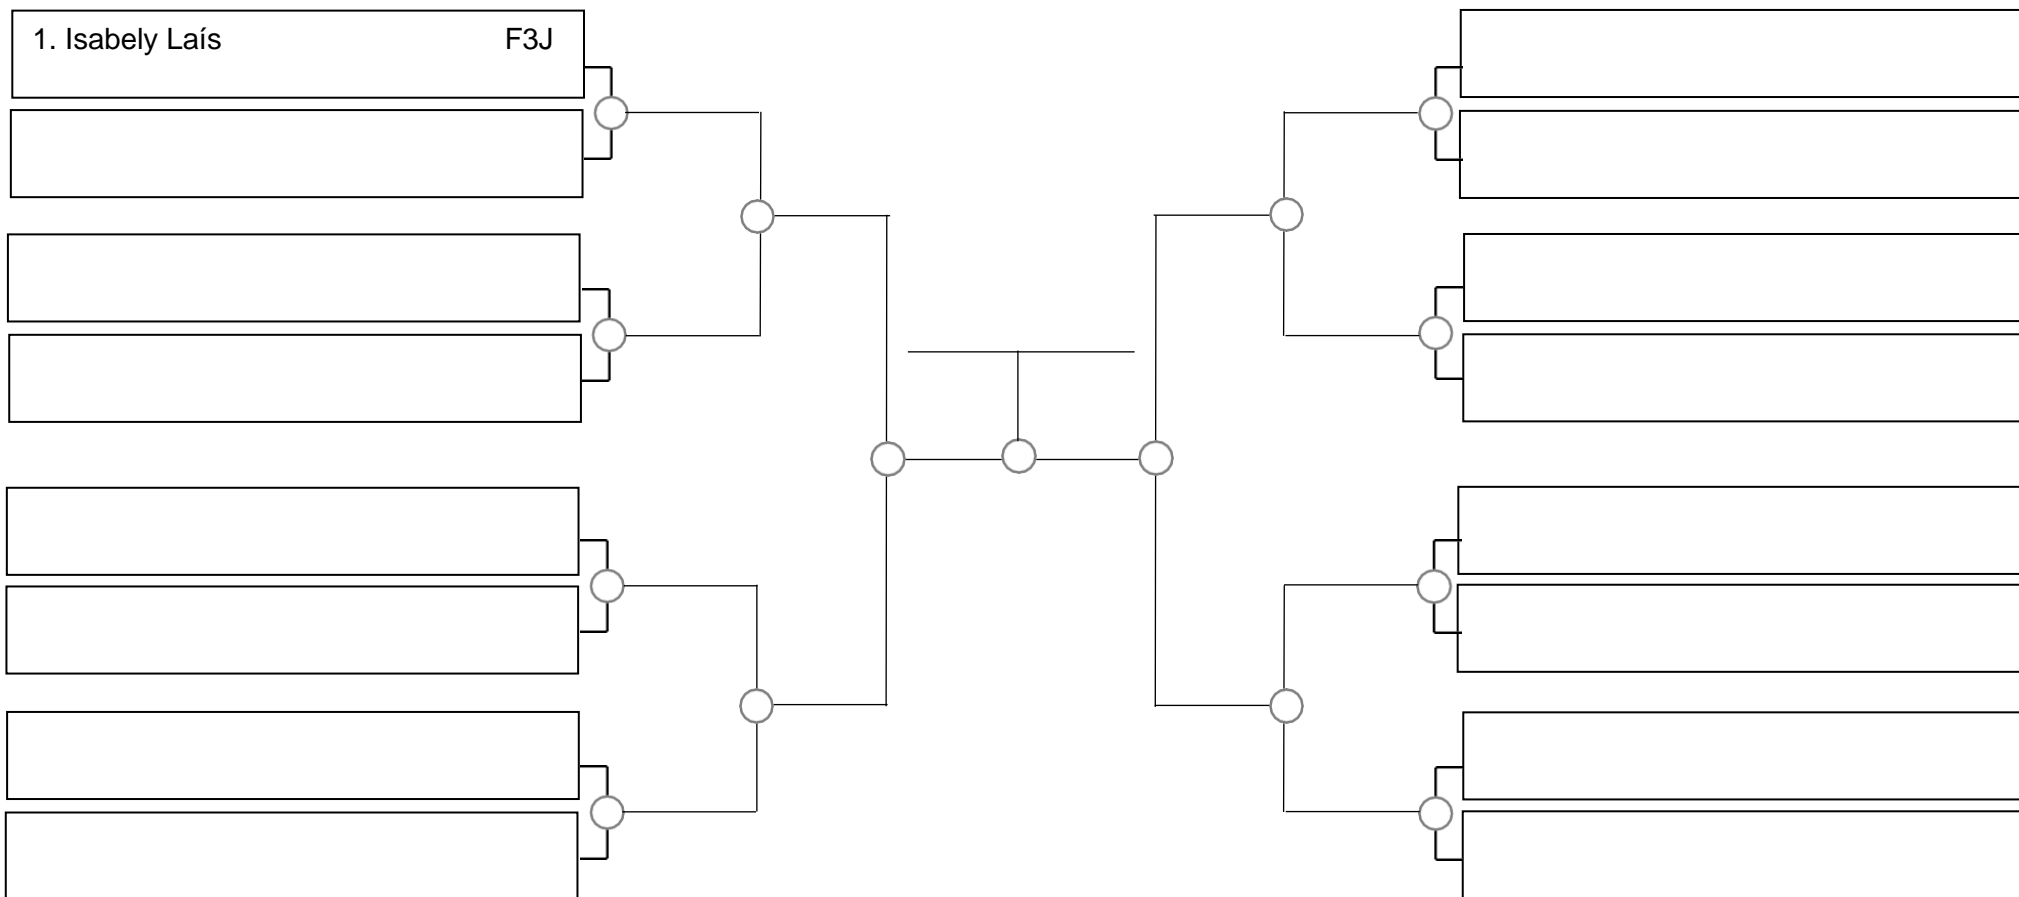

SERRA OPEN BJJ PRO 2022 – GI – Com Kimono

Ubajara-Ce, 06 de Março de 2022

Infantil A 8 e 9 fem branca-cinza pesado – 50 kg

Tempo: 3 min

1. _____
2. _____
3. _____