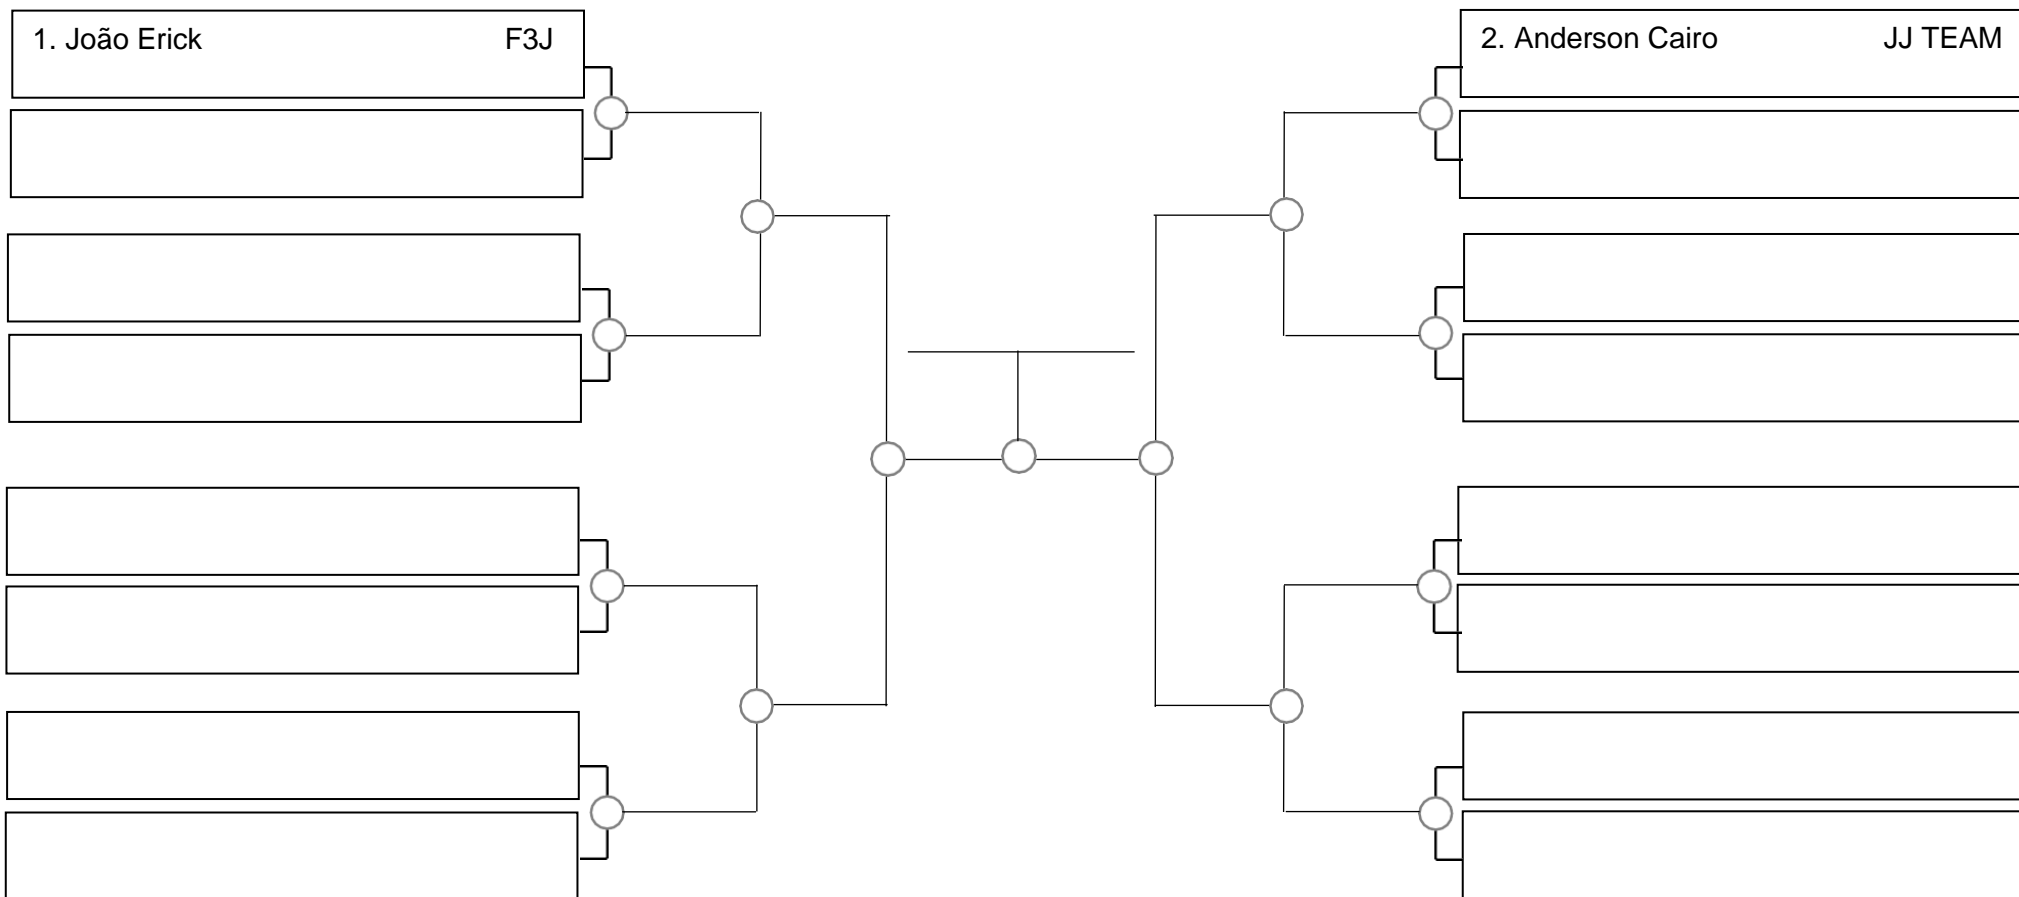

SERRA OPEN BJJ PRO 2022 – GI – Com Kimono

Ubajara-Ce, 06 de Março de 2022

Infantil A 8 e 9 masc branca-cinza-amarela pesado – 41,7 kg

Tempo: 3 min

1. _____
2. _____
3. _____