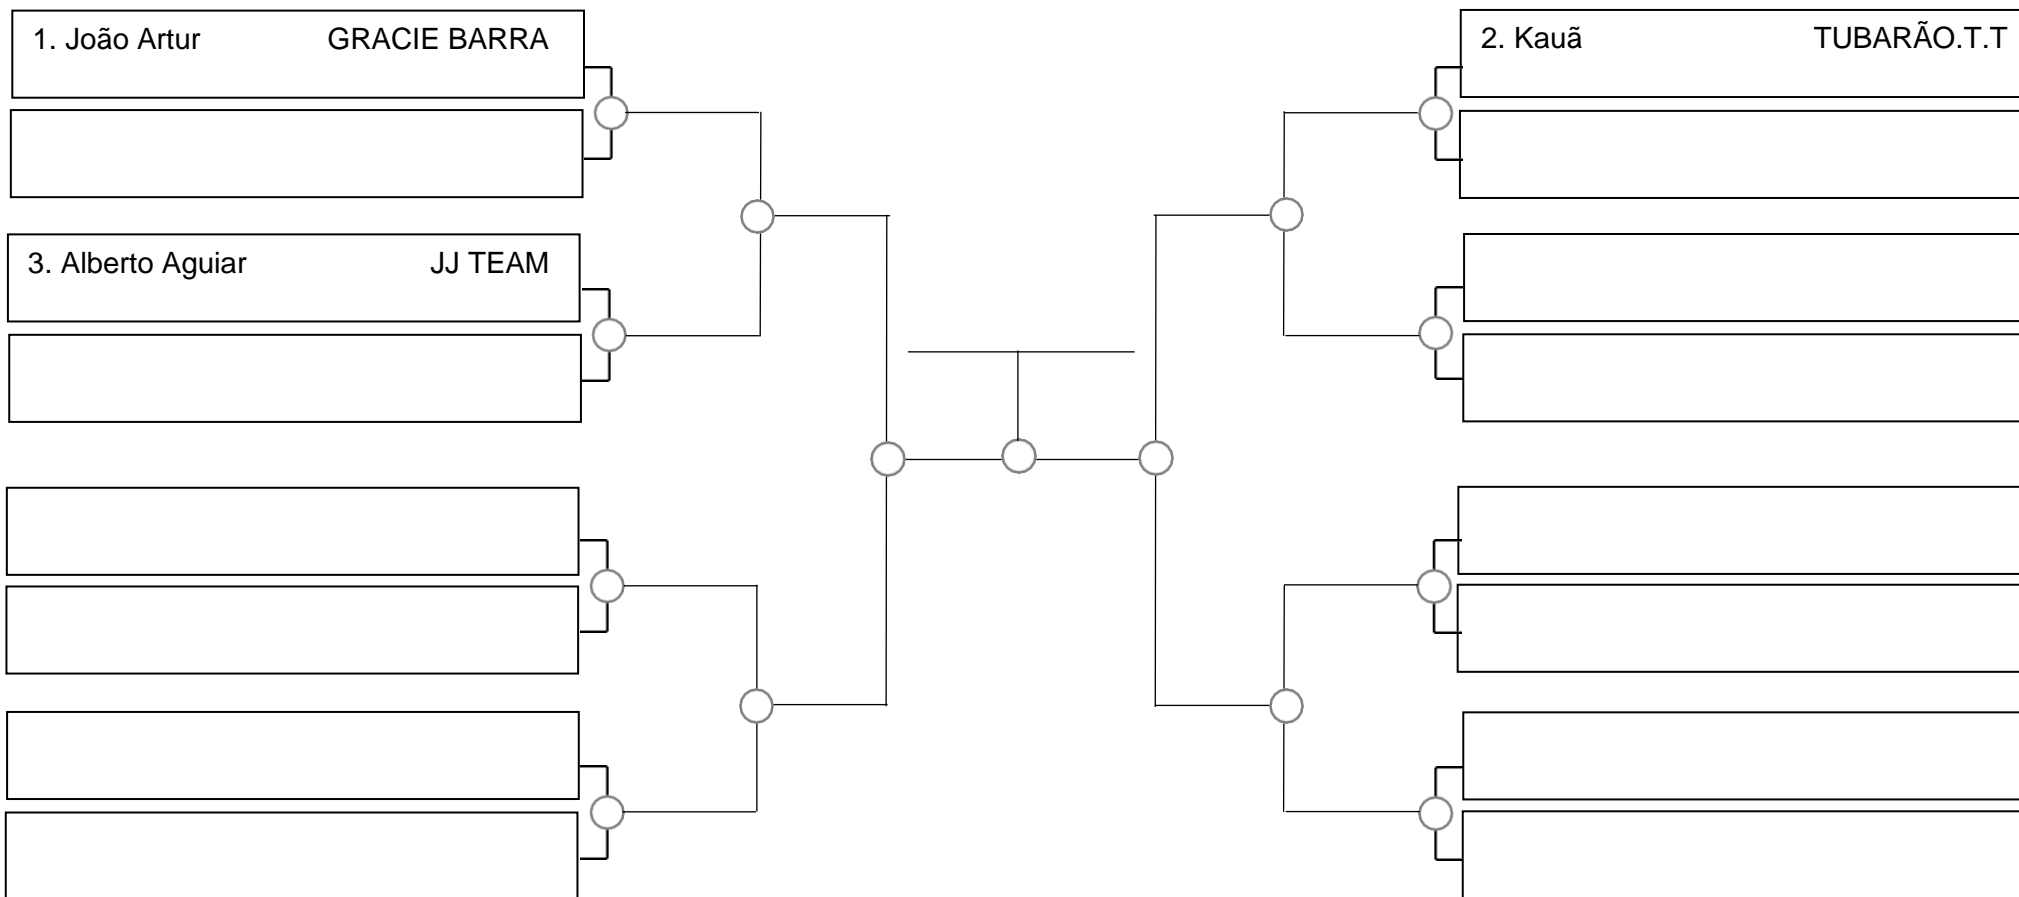

SERRA OPEN BJJ PRO 2022 – GI – Com Kimono

Ubajara-Ce, 06 de Março de 2022

Int-Juvenil masc B 14 e 15 branca extra-pesadíssimo + 77 kg

Tempo: 4 min

1. _____
2. _____
3. _____