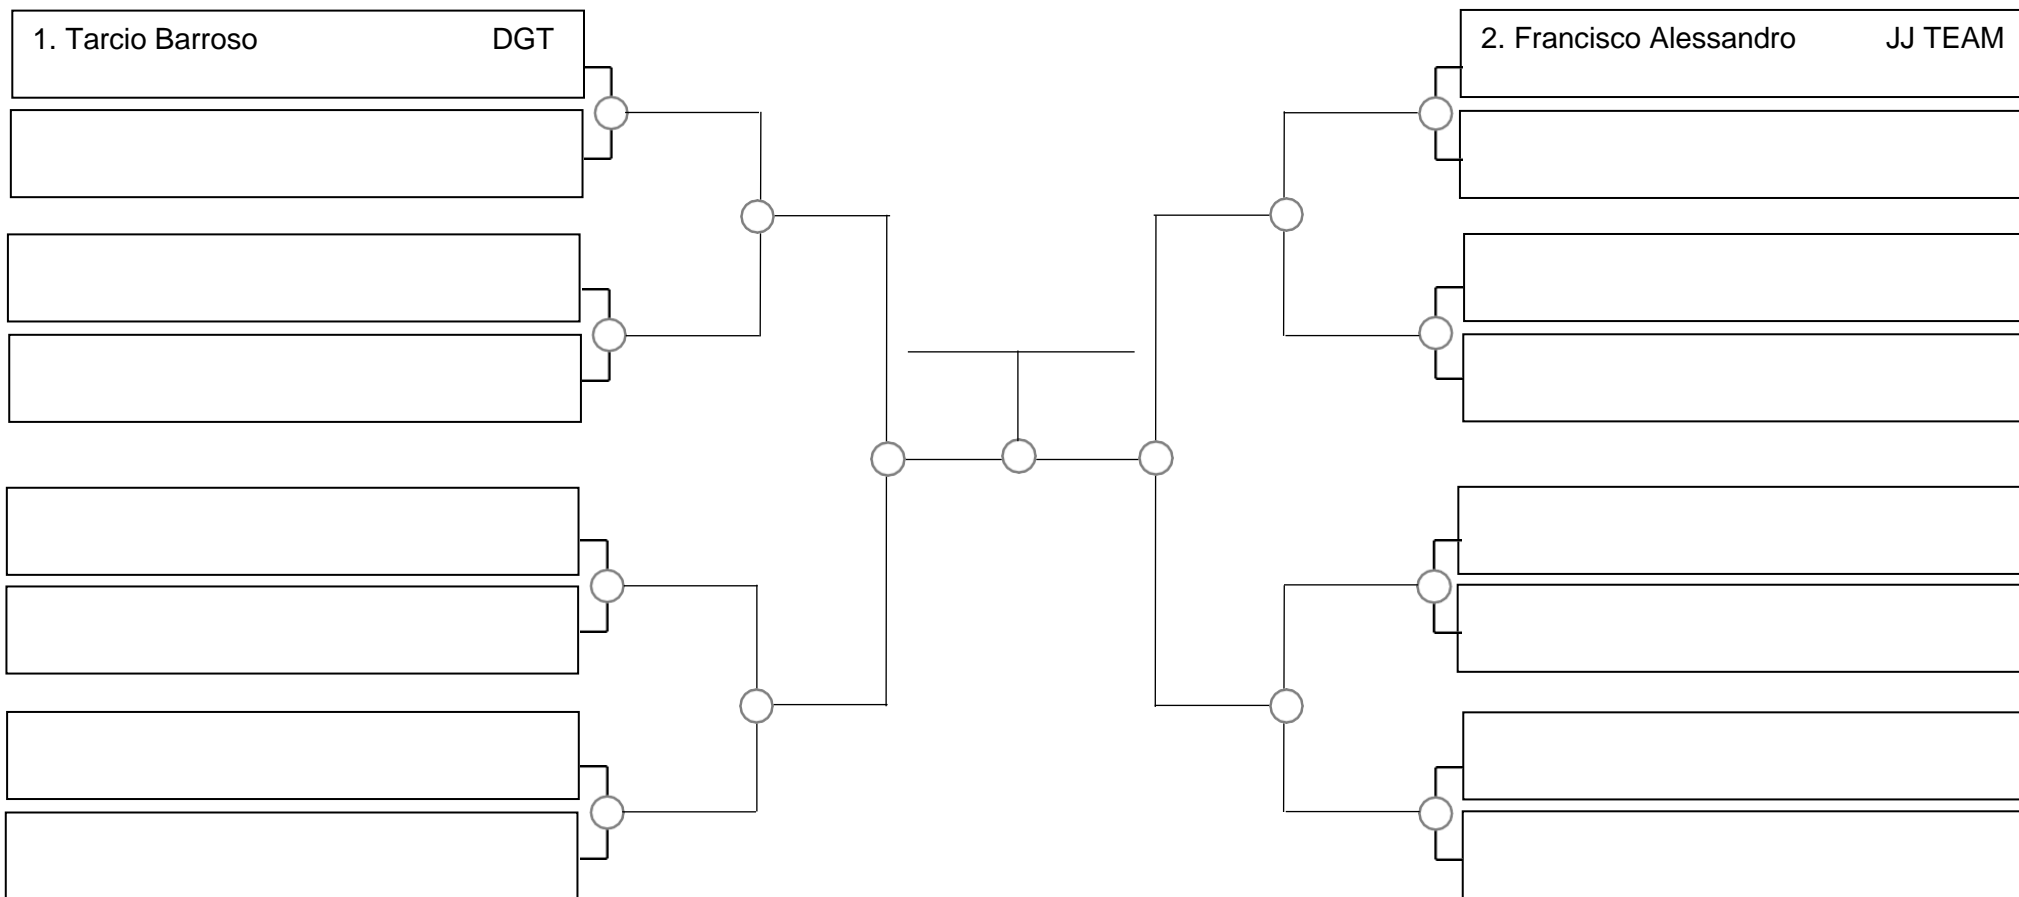

SERRA OPEN BJJ PRO 2022 – GI – Com Kimono

Ubajara-Ce, 06 de Março de 2022

Juvenil masc azul pluma – 58,5 kg

Tempo: 5 min

1. _____

2. _____

3. _____