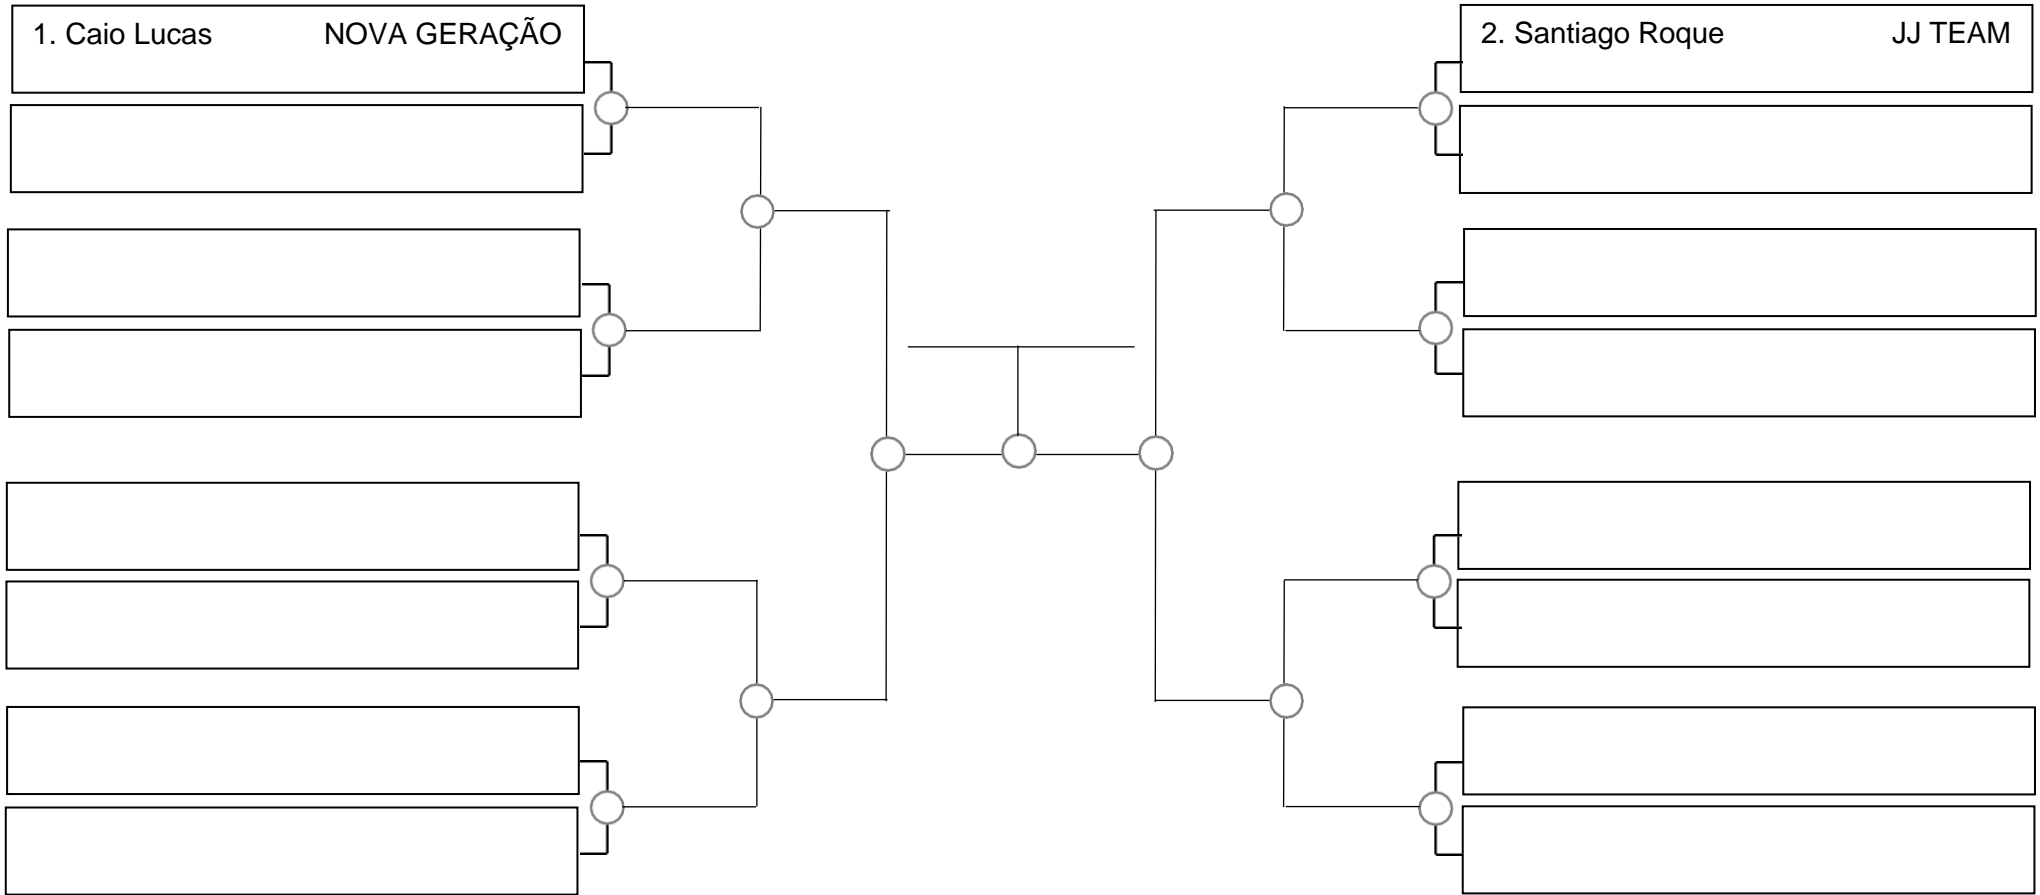

SERRA OPEN BJJ PRO 2022 – GI – Com Kimono

Ubajara-Ce, 06 de Março de 2022

Infantil B 10 e 11 masc branca-cinza extra-pesadíssimo + 55 kg

Tempo: 3 min

1. _____
2. _____
3. _____