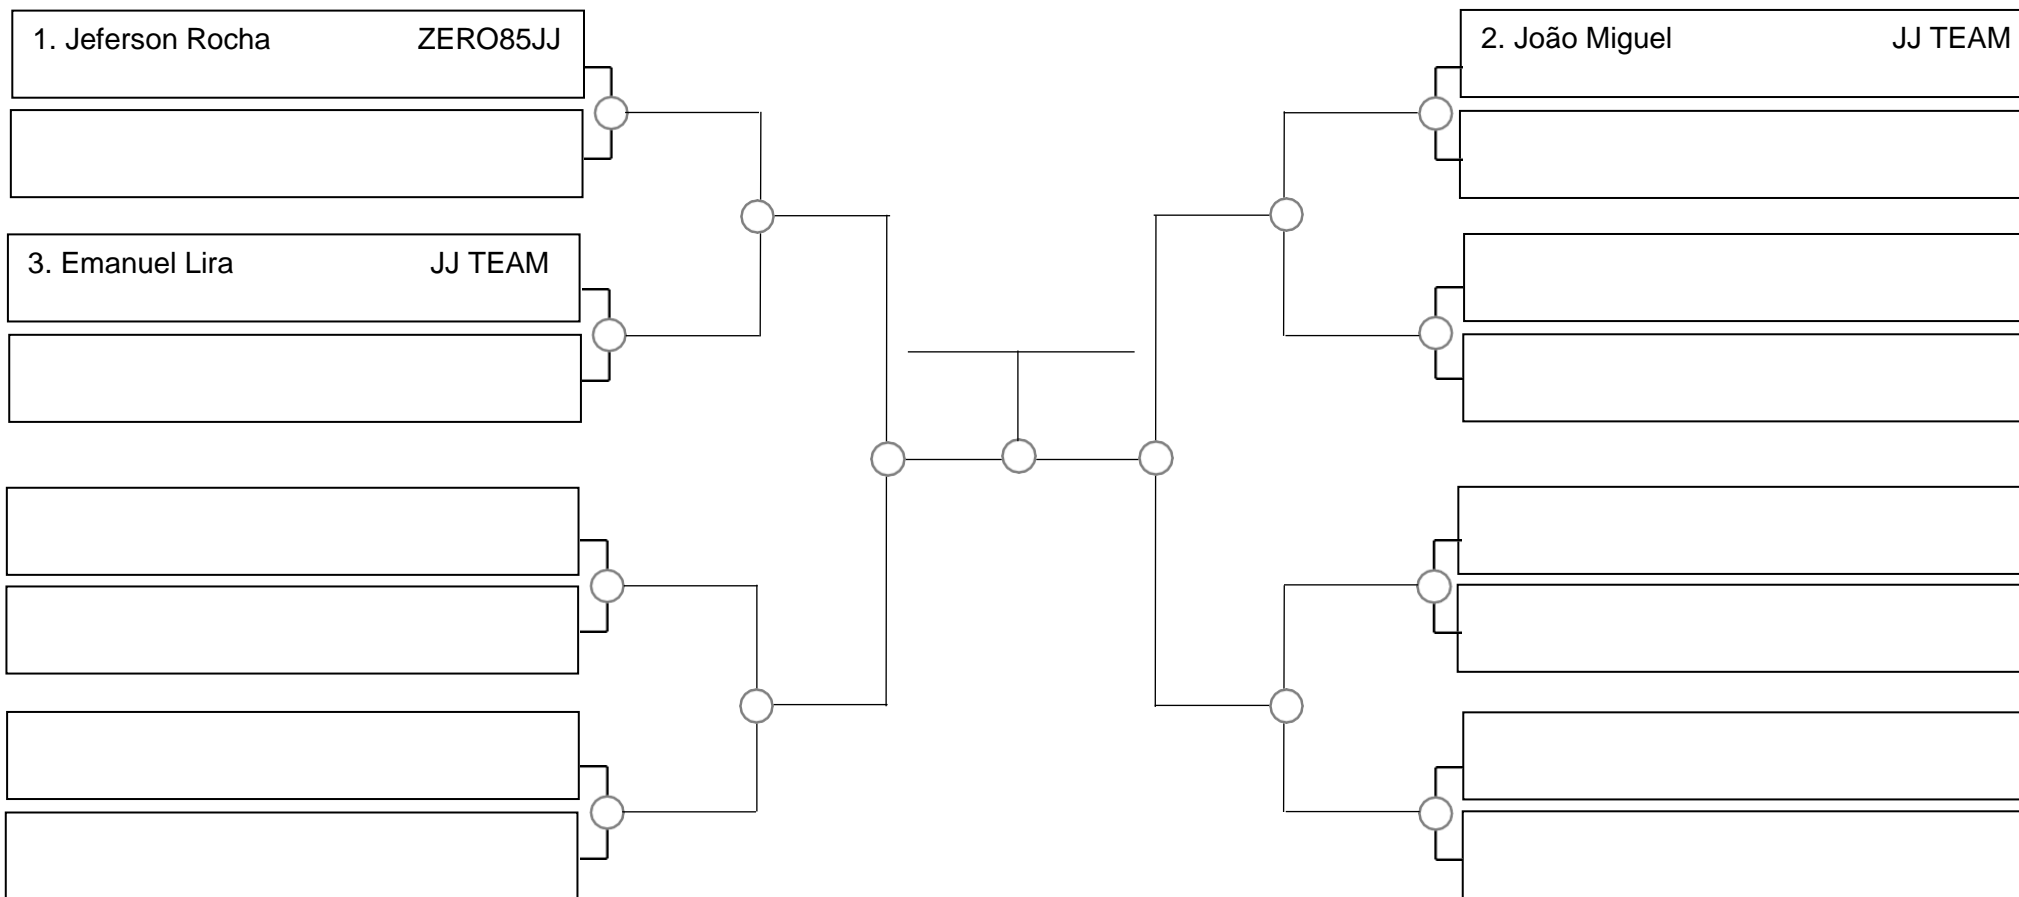

SERRA OPEN BJJ PRO 2022 – GI – Com Kimono

Ubajara-Ce, 06 de Março de 2022

Int-Juvenil masc A 12 e 13 amarela-laranja-verde leve – 47 kg

Tempo: 3 min e 30seg

1. _____
2. _____
3. _____