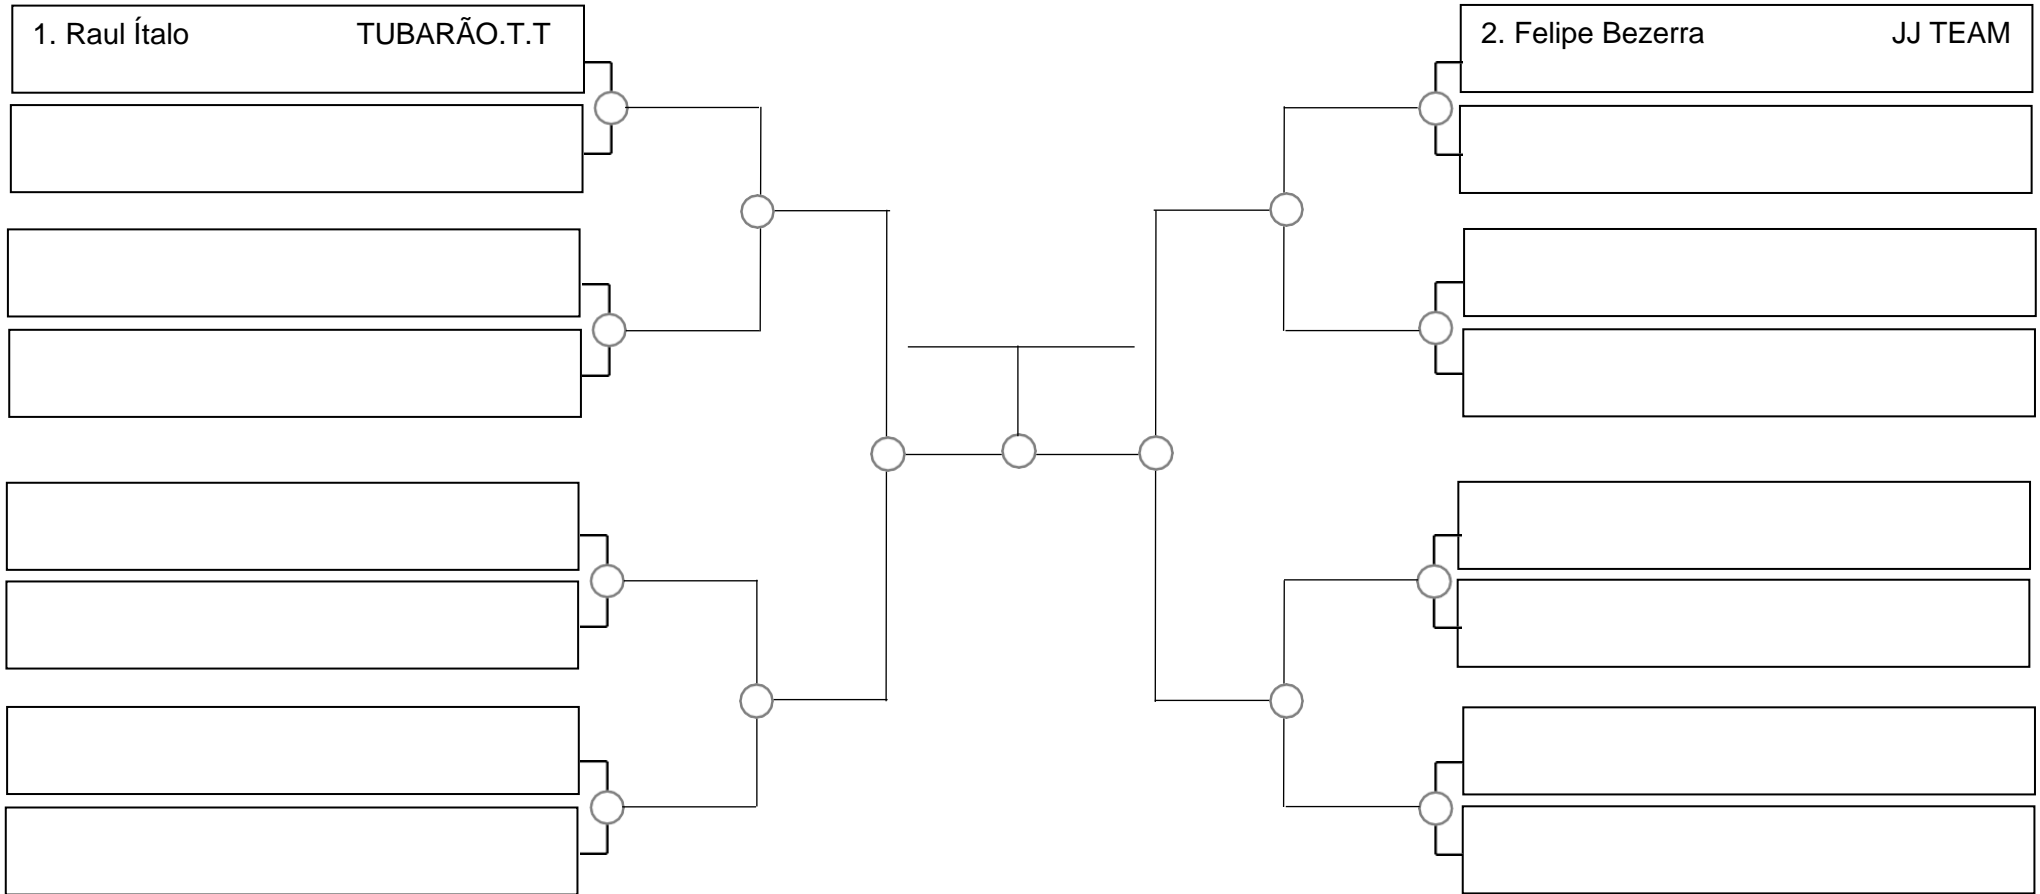

SERRA OPEN BJJ PRO 2022 – GI – Com Kimono

Ubajara-Ce, 06 de Março de 2022

Juvenil masc branca pesado – 84,3 kg

Tempo: 4 min

1. _____

2. _____

3. _____