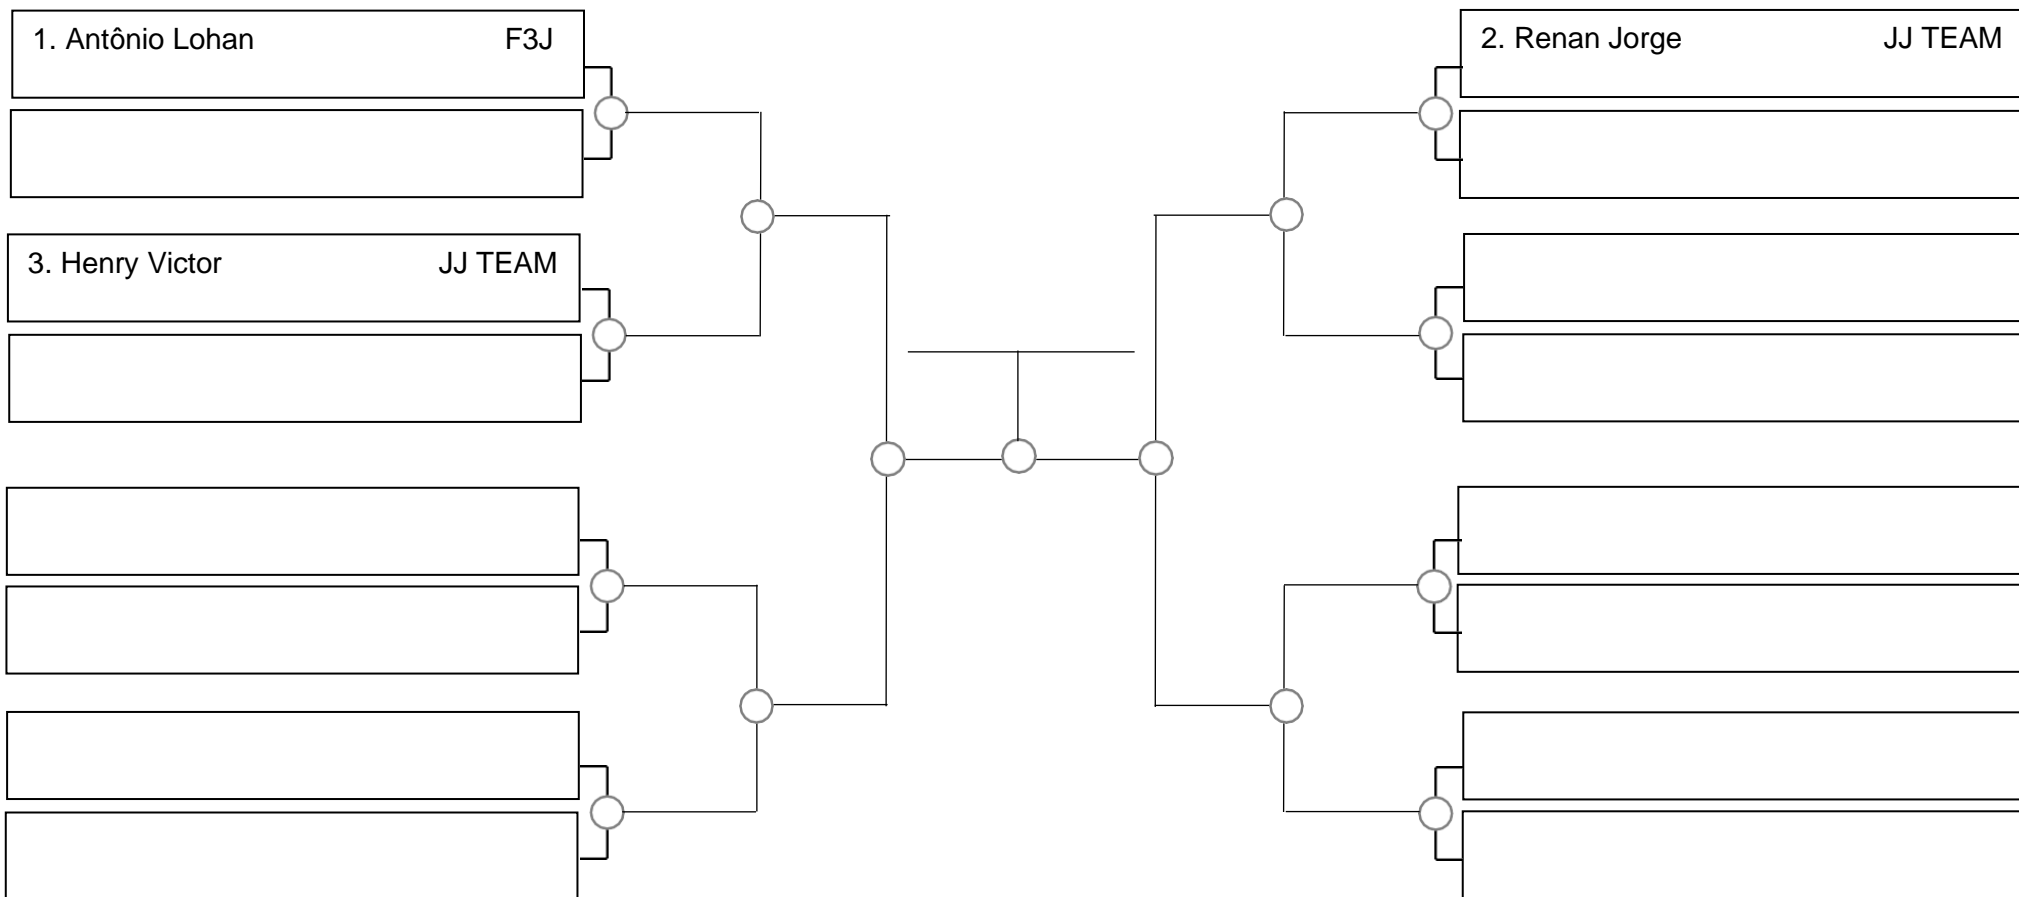

SERRA OPEN BJJ PRO 2022 – GI – Com Kimono

Ubajara-Ce, 06 de Março de 2022

Infantil B 10 e 11 masc branca-cinza superpesado – 51 kg

Tempo: 3 min

1. _____
2. _____
3. _____