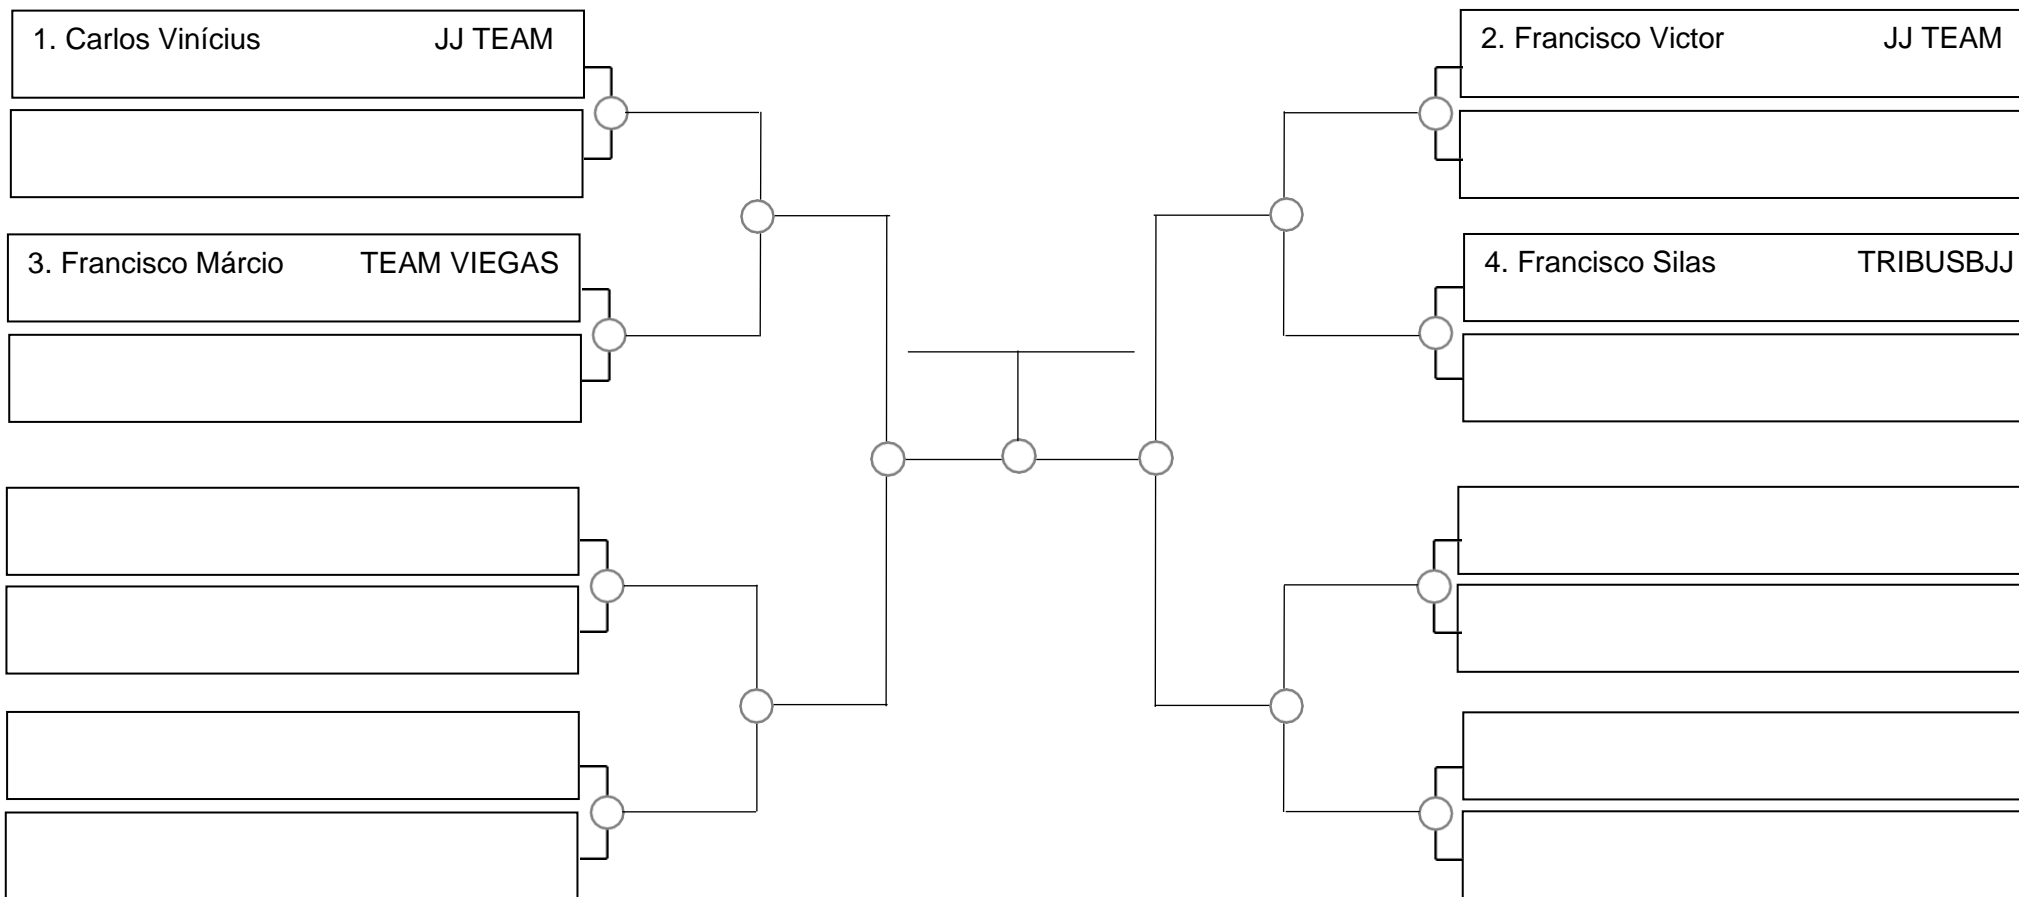

SERRA OPEN BJJ PRO 2022 – GI – Com Kimono

Ubajara-Ce, 06 de Março de 2022

Juvenil masc branca pesadíssimo + 89,3 kg

Tempo: 4 min

1. _____

2. _____

3. _____