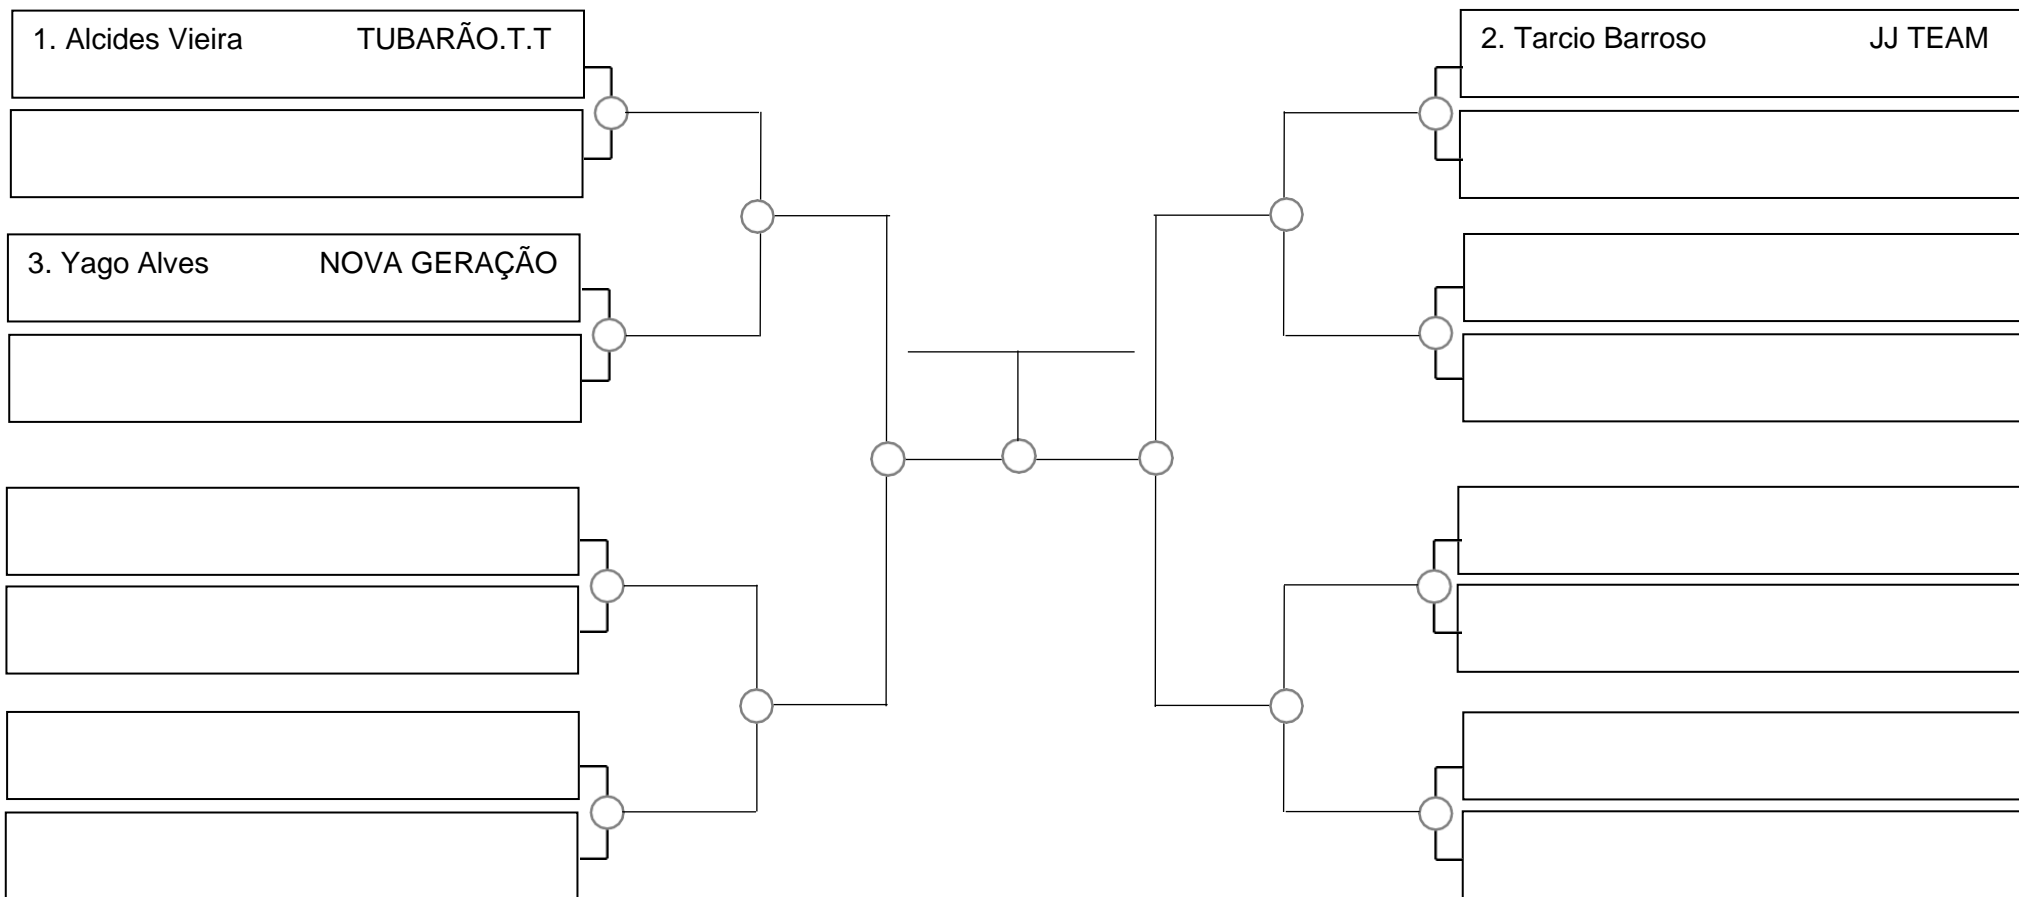

SERRA OPEN BJJ PRO 2022 – GI – Com Kimono

Ubajara-Ce, 06 de Março de 2022

Juvenil masc azul pena – 64 kg

Tempo: 5 min

1. _____

2. _____

3. _____