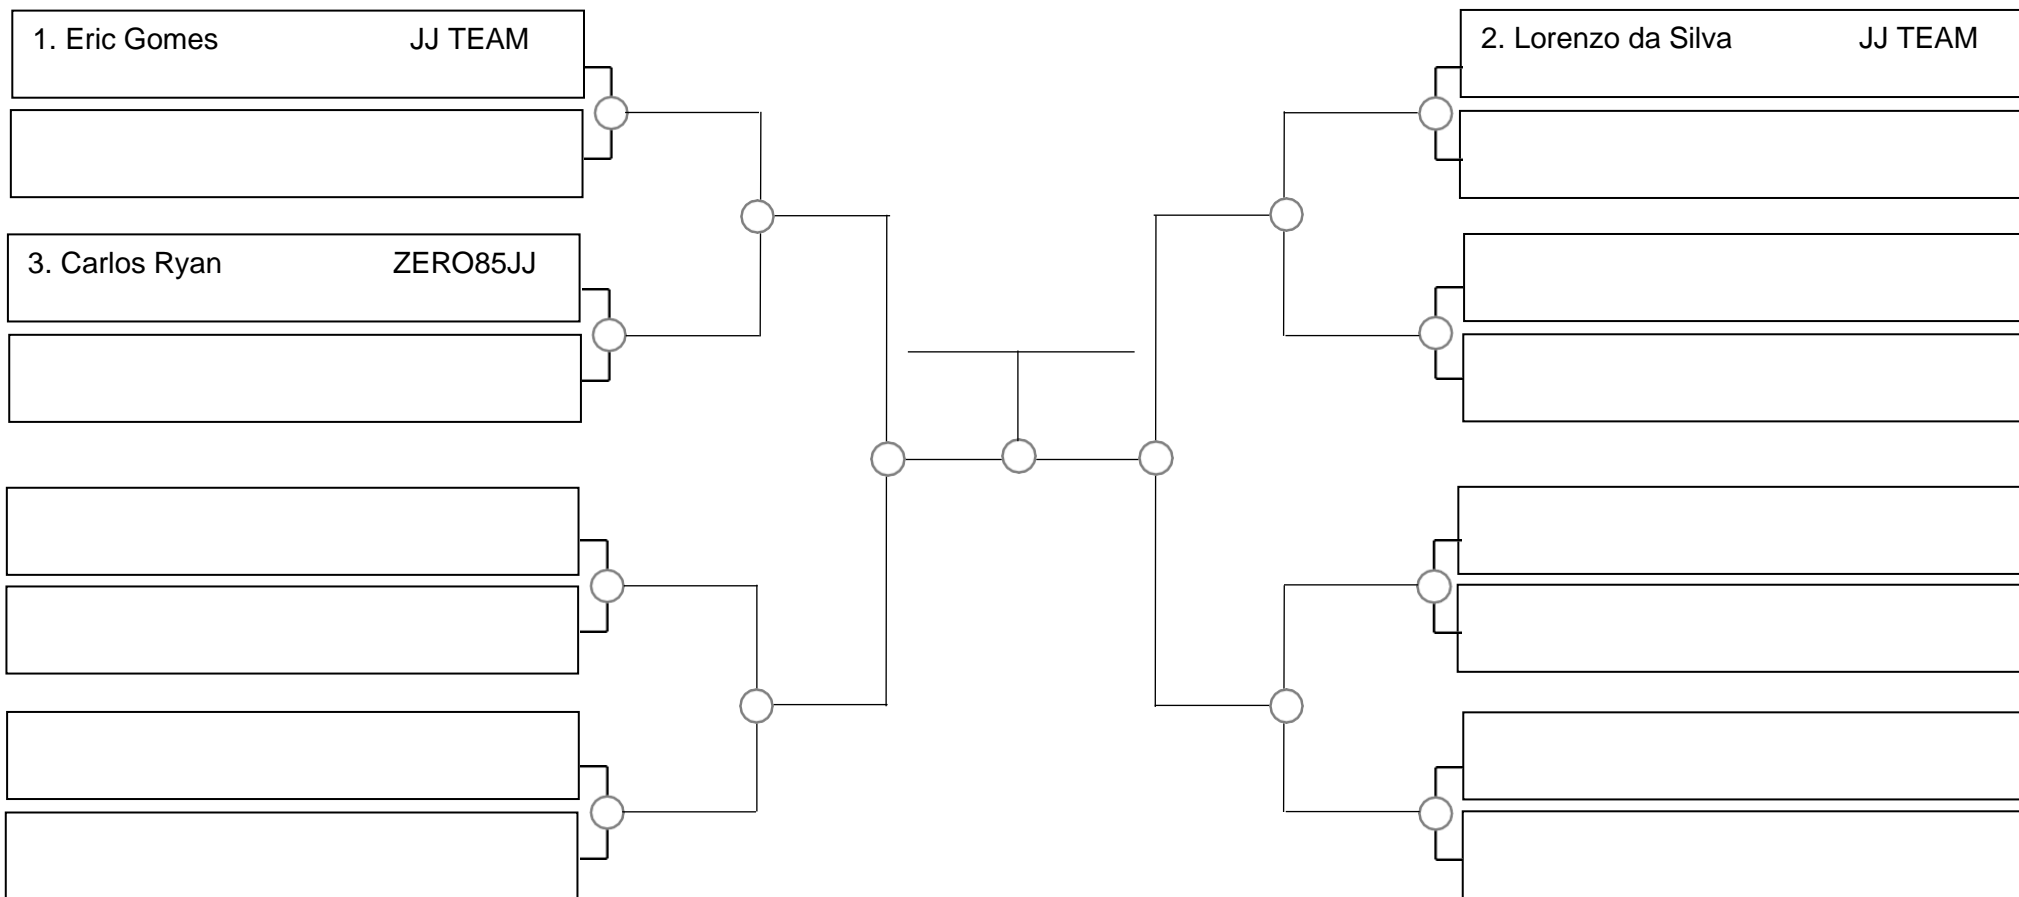

SERRA OPEN BJJ PRO 2022 – GI – Com Kimono

Ubajara-Ce, 06 de Março de 2022

Mirim 6 e 7 masc branca-cinza médio – 29,3 Kg

Tempo: 2 min

1. _____
2. _____
3. _____