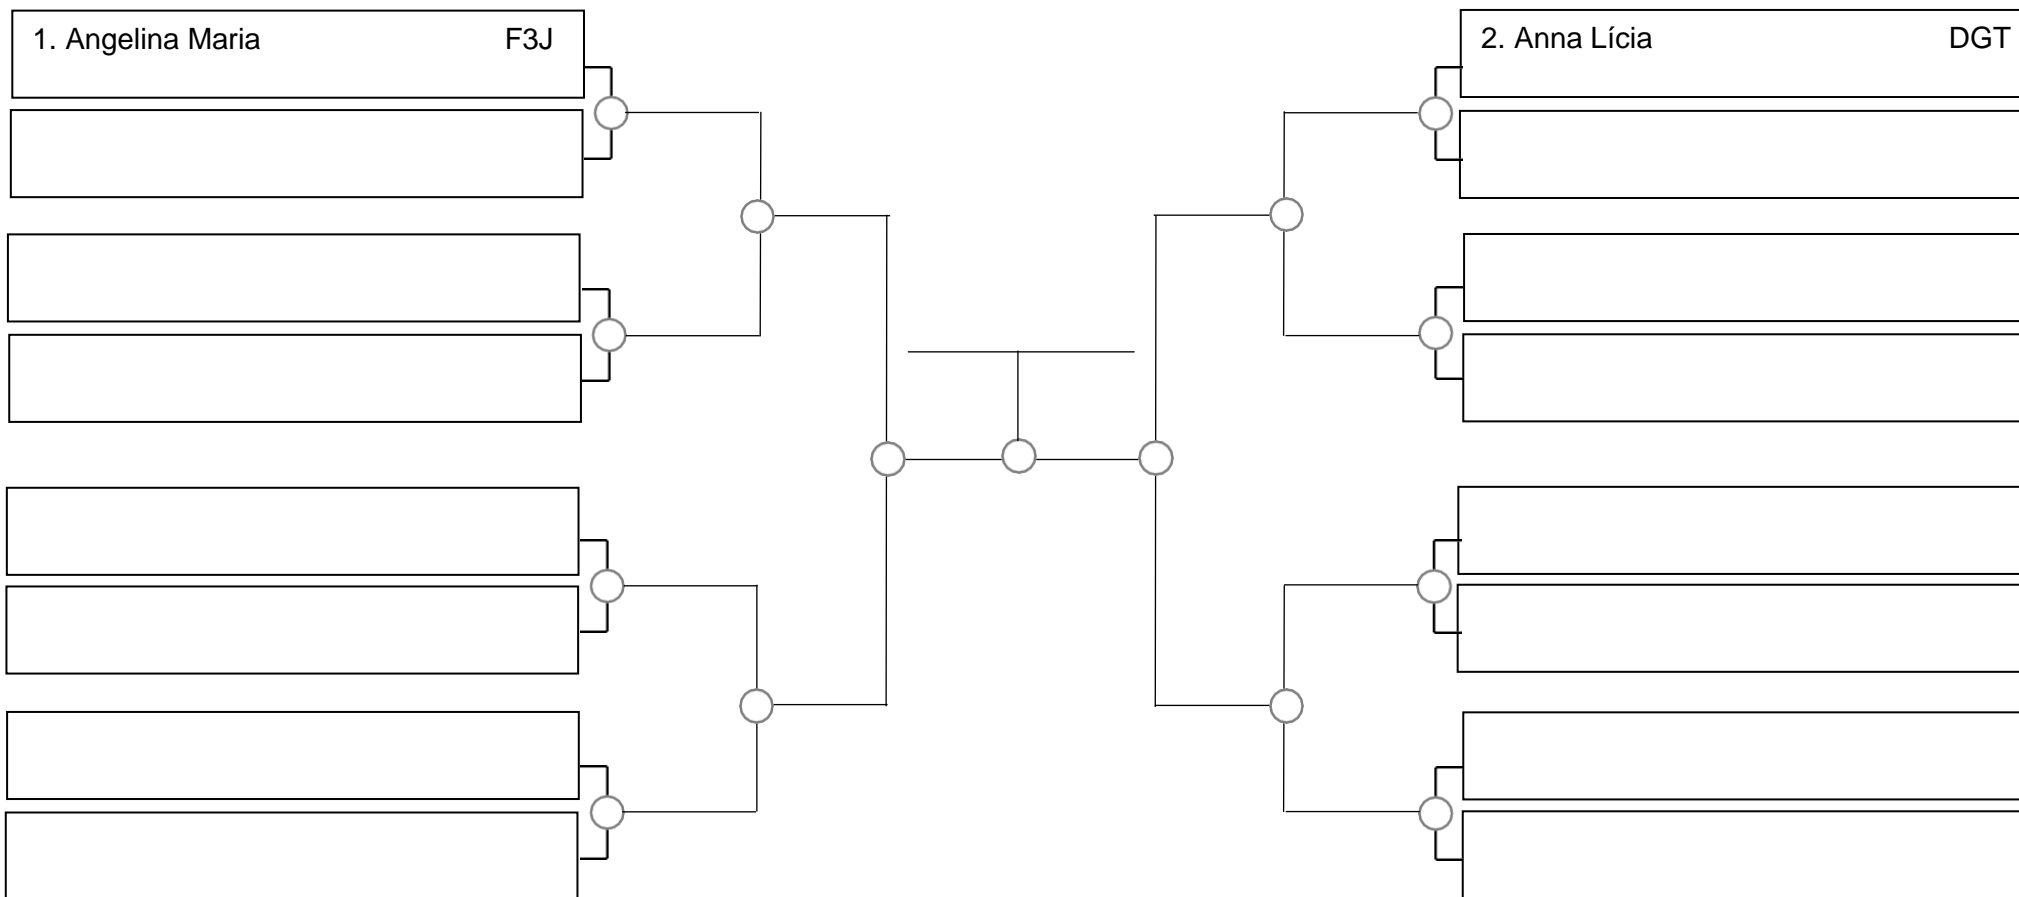

SERRA OPEN BJJ PRO 2022 – GI – Com Kimono

Ubajara-Ce, 06 de Março de 2022

Infantil A 8 e 9 fem branca-cinza leve – 26 kg

Tempo: 3 min

1. _____
2. _____
3. _____