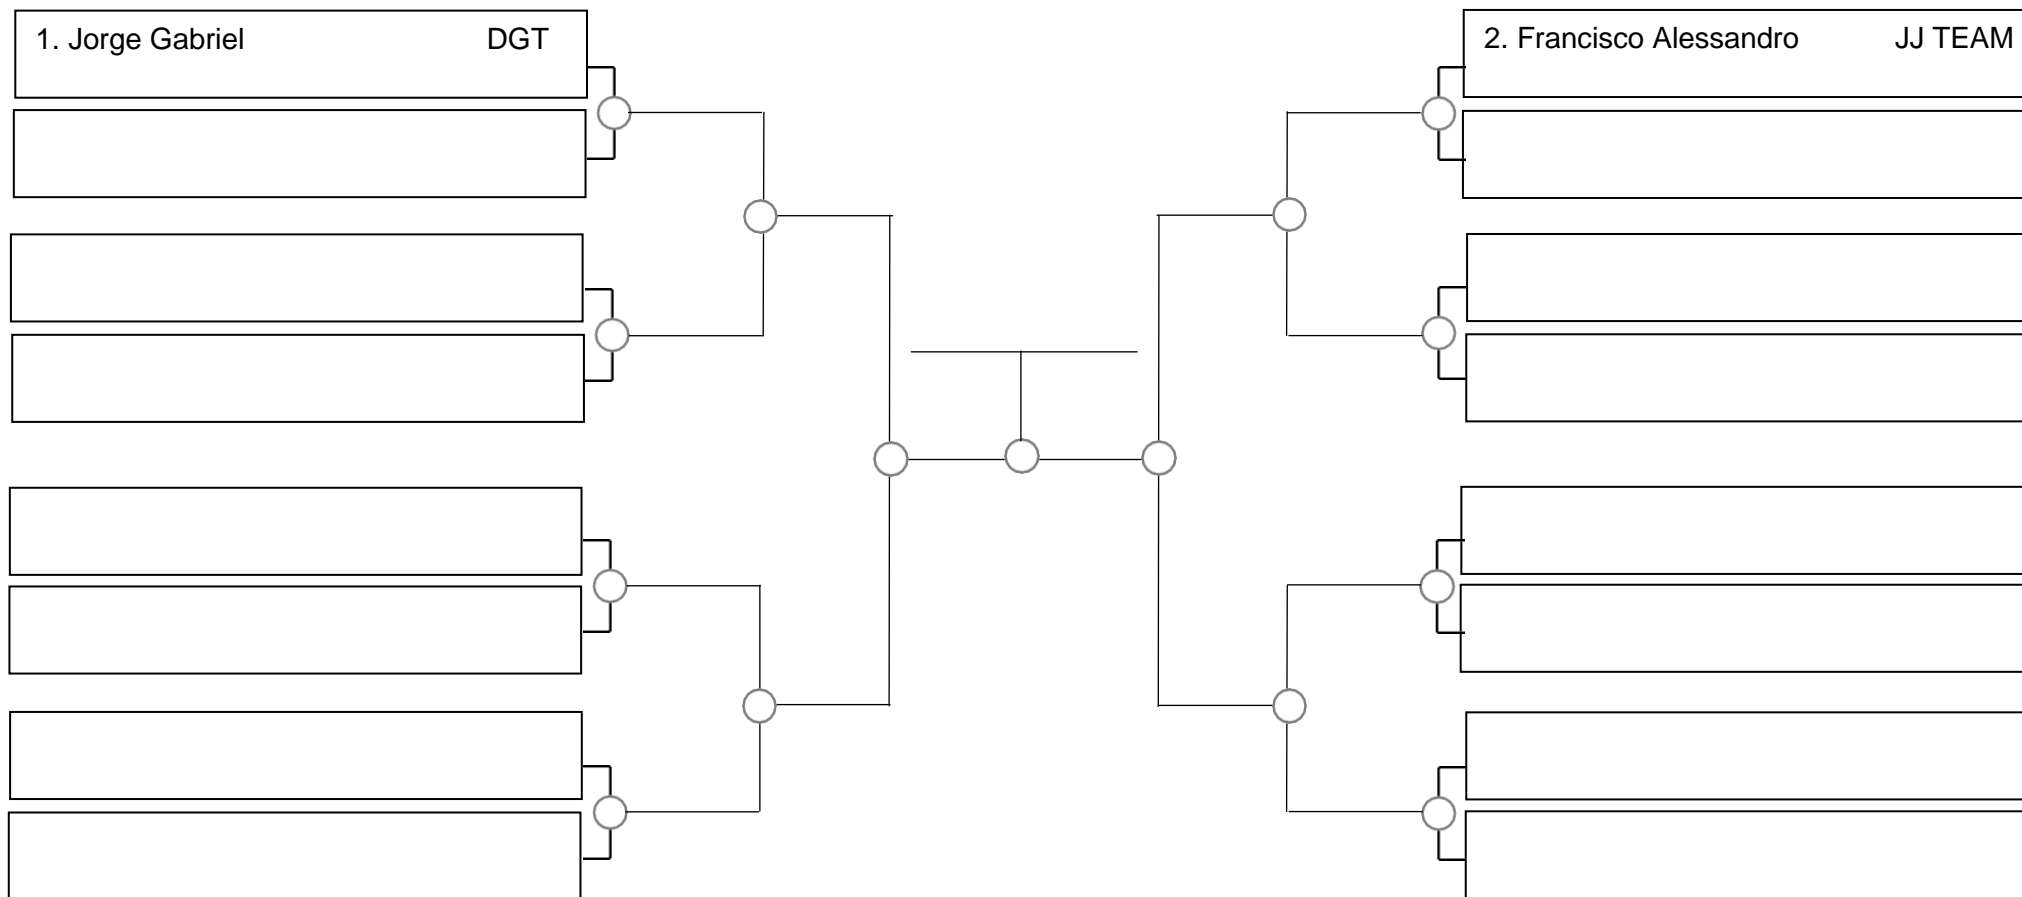

SERRA OPEN BJJ PRO 2022 – GI – Com Kimono

Ubajara-Ce, 06 de Março de 2022

Int-Juvenil masc B 14 e 15 amarela-laranja-verde leve – 56,5 kg

Tempo: 4 min

1. _____
2. _____
3. _____