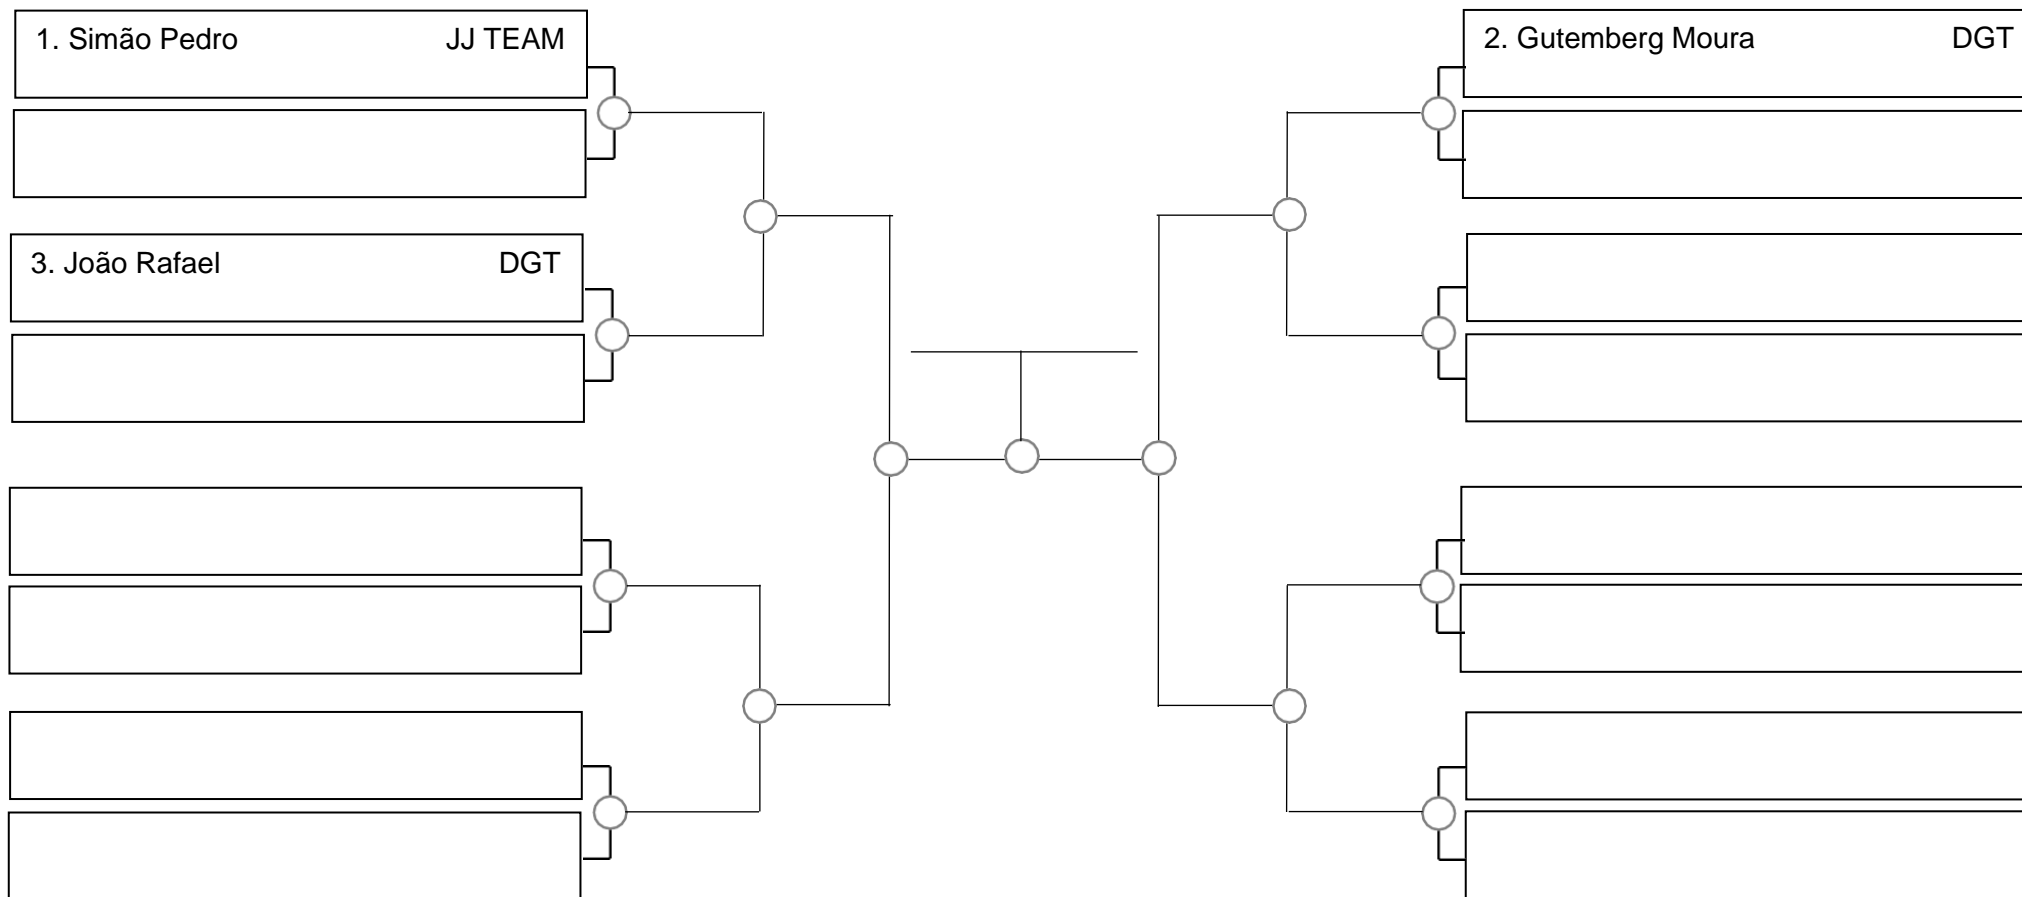

SERRA OPEN BJJ PRO 2022 – GI – Com Kimono

Ubajara-Ce, 06 de Março de 2022

Infantil A 8 e 9 masc branca-cinza pena – 29,3 kg

Tempo: 3 min

1. _____

2. _____

3. _____