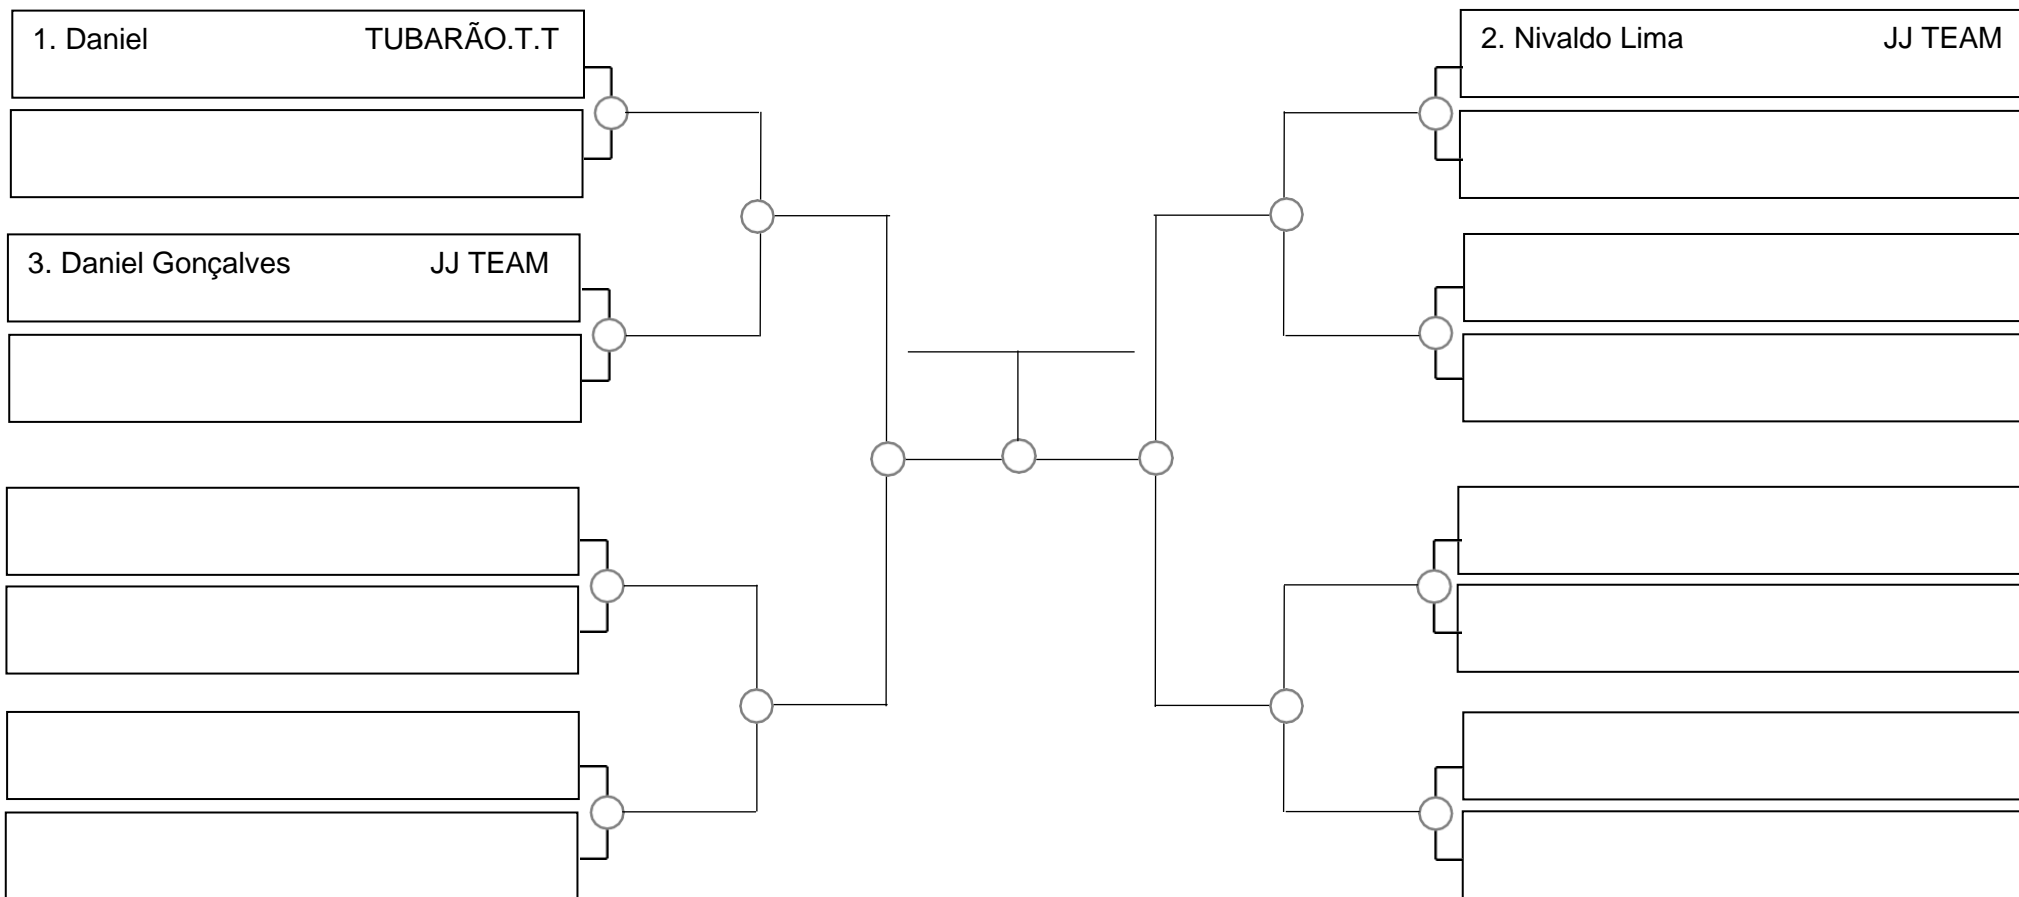

SERRA OPEN BJJ PRO 2022 – GI – Com Kimono

Ubajara-Ce, 06 de Março de 2022

Juvenil masc branca leve – 69 kg

Tempo: 4 min

1. _____

2. _____

3. _____