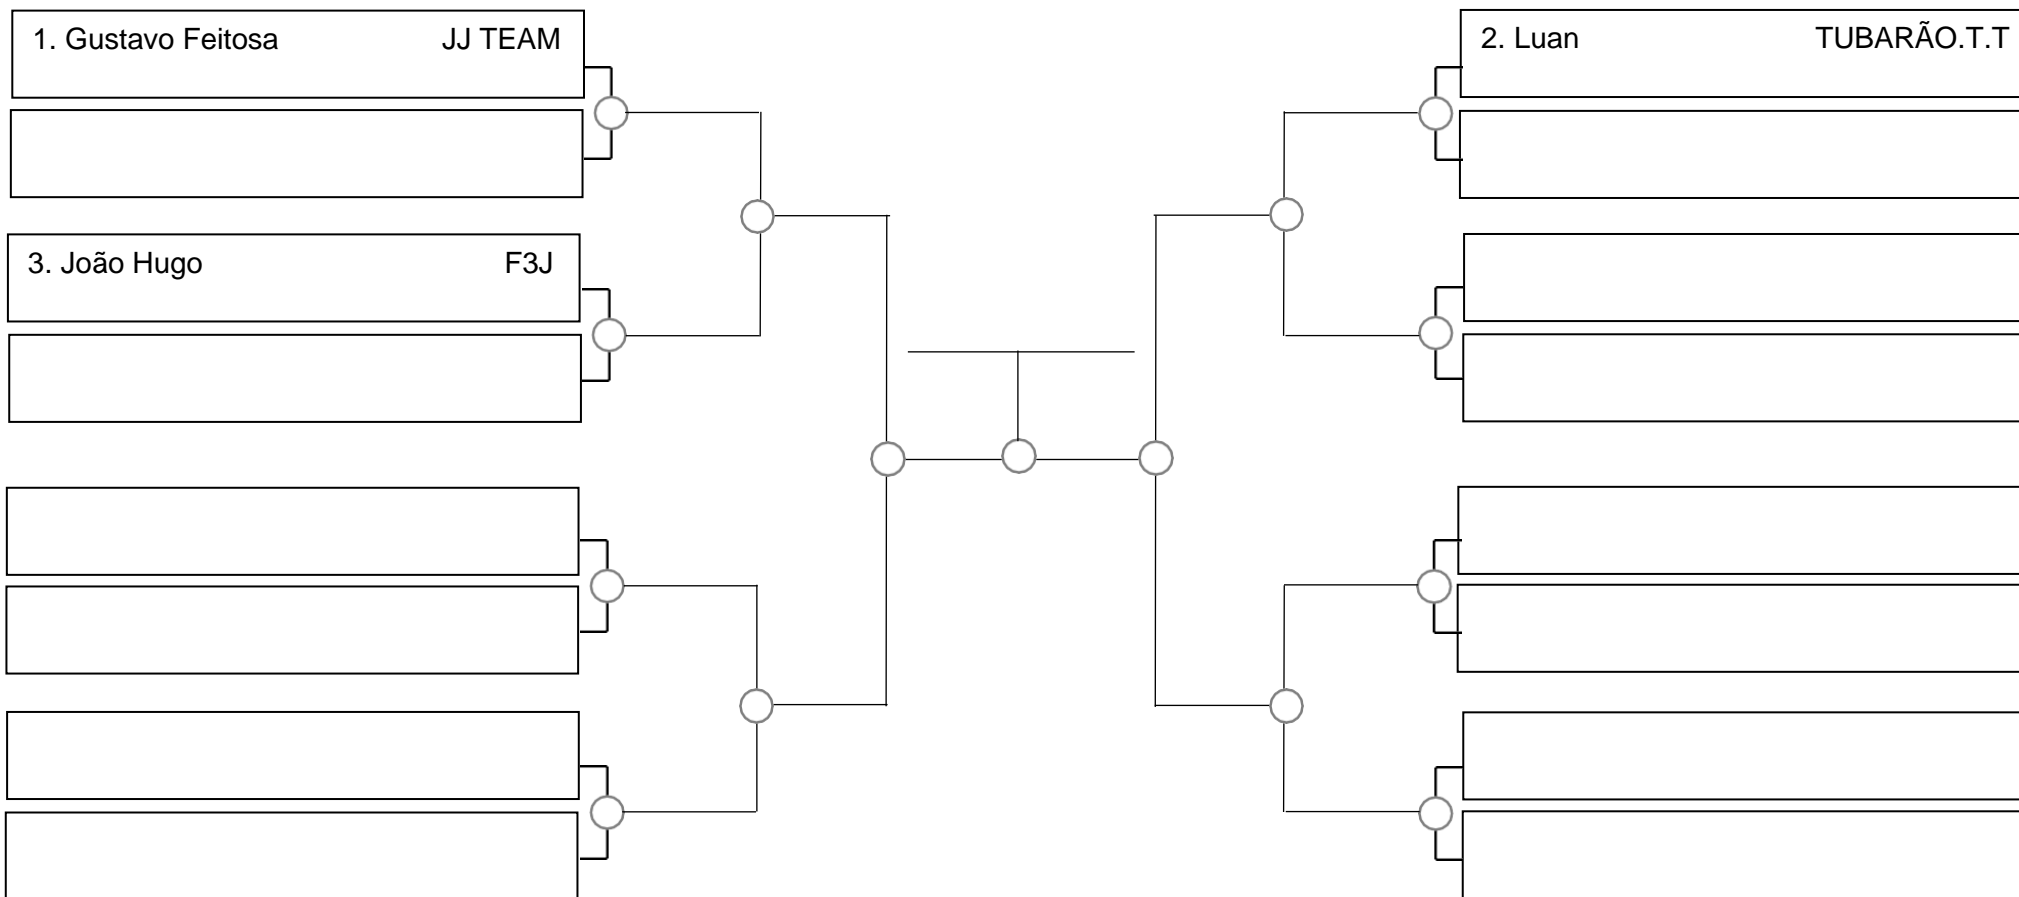

SERRA OPEN BJJ PRO 2022 – GI – Com Kimono

Ubajara-Ce, 06 de Março de 2022

Int-Juvenil masc A 12 e 13 branca super-pesado – 63,5 kg

Tempo: 3 min e 30 seg

1. _____

2. _____

3. _____