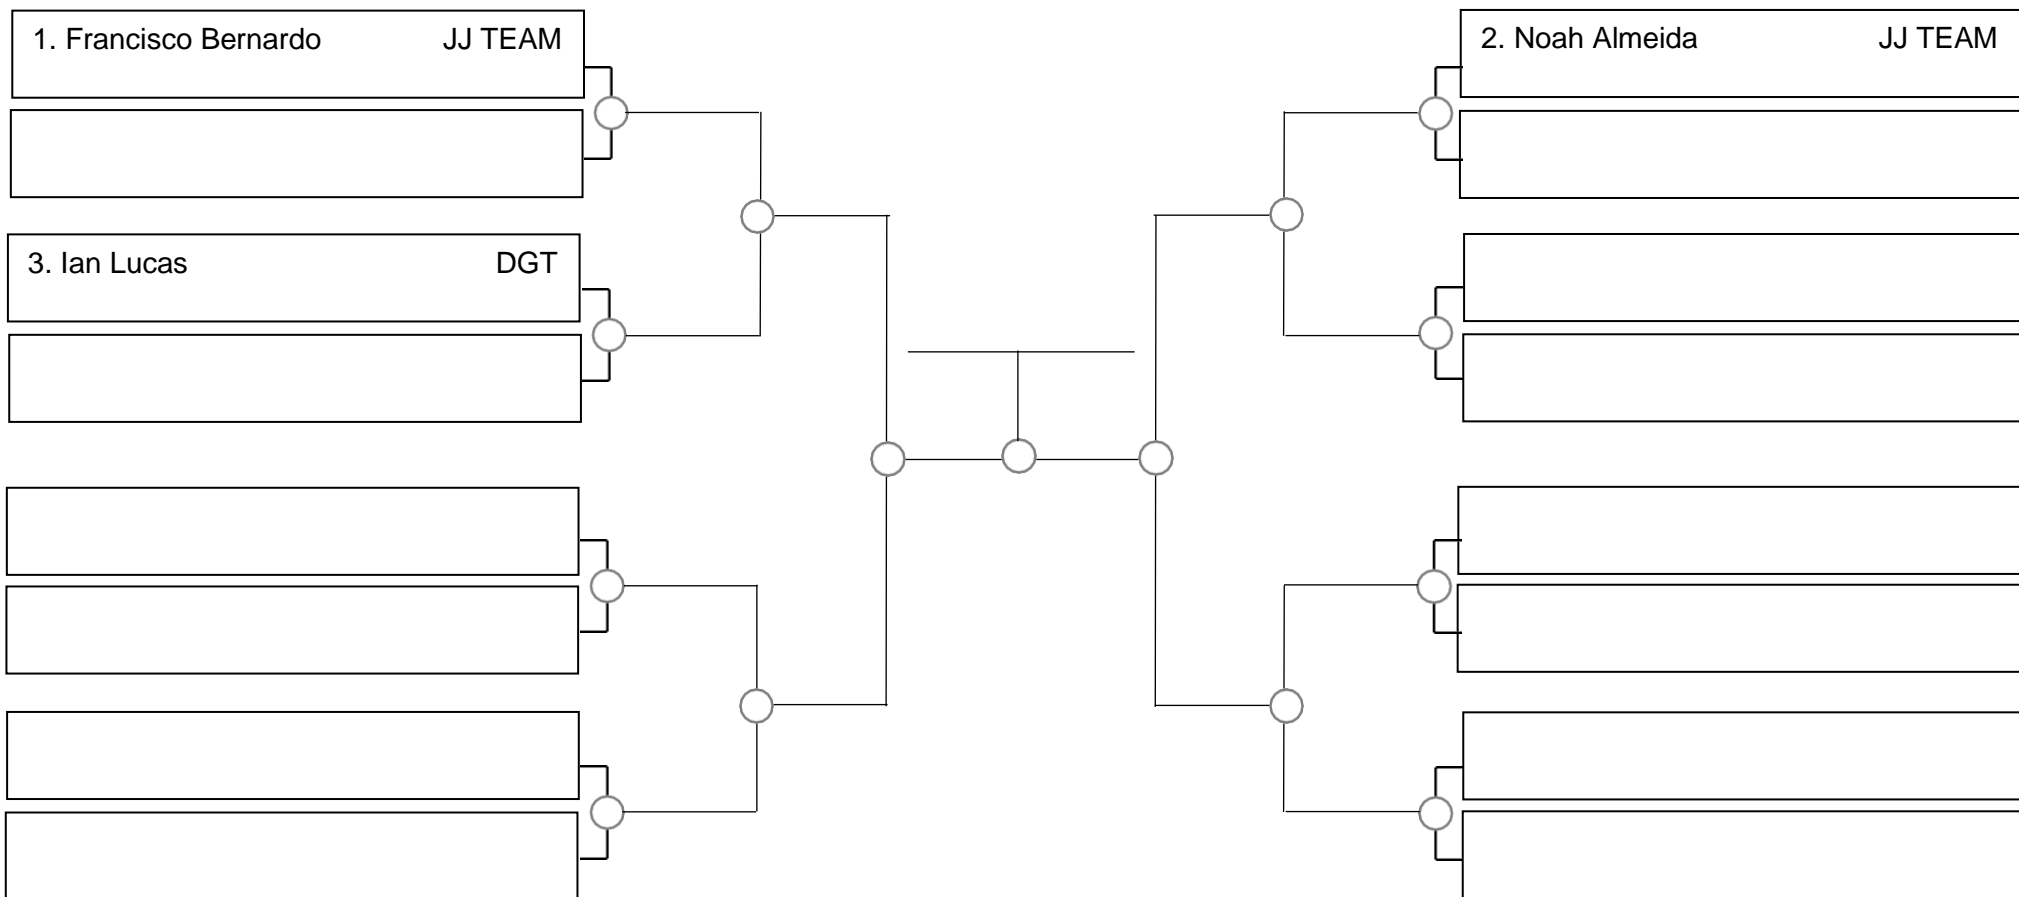

SERRA OPEN BJJ PRO 2022 – GI – Com Kimono

Ubajara-Ce, 06 de Março de 2022

Infantil A 8 e 9 masc branca-cinza leve – 32,3 kg

Tempo: 3 min

1. _____
2. _____
3. _____