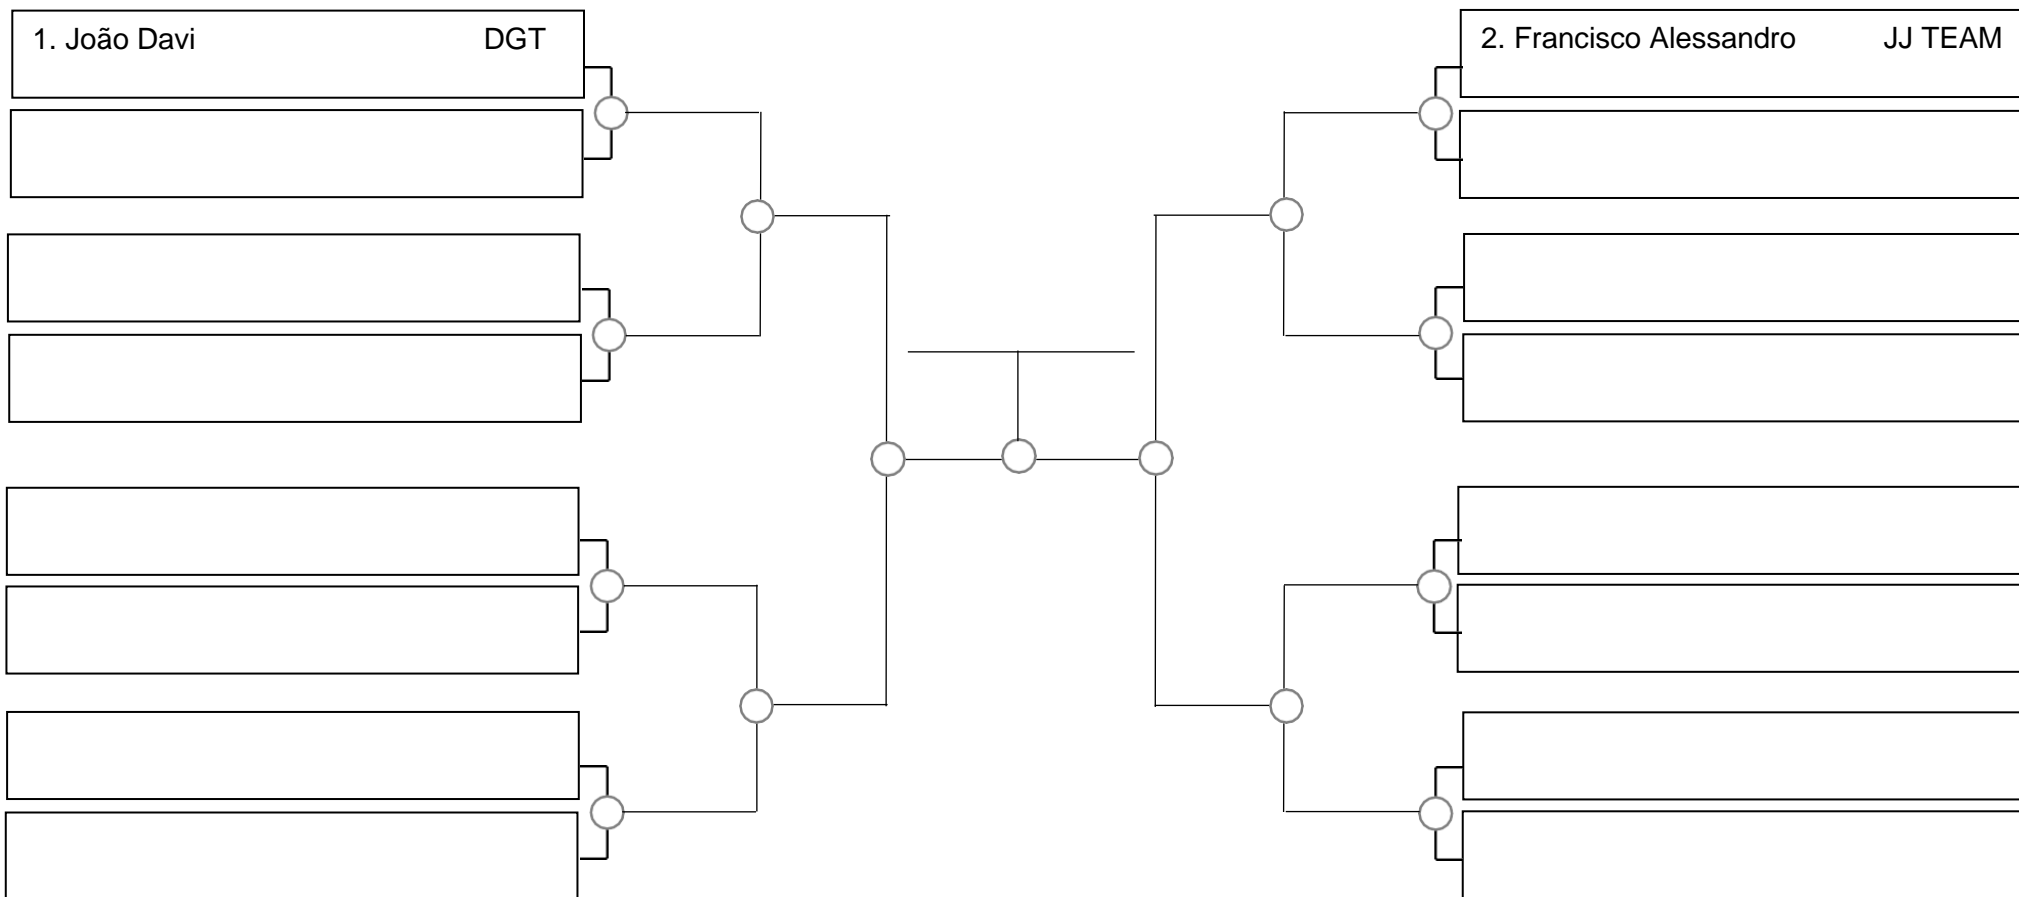

SERRA OPEN BJJ PRO 2022 – GI – Com Kimono

Ubajara-Ce, 06 de Março de 2022

Int-Juvenil masc B 14 e 15 amarela-laranja-verde pesado – 69 kg

Tempo: 4 min

1. _____
2. _____
3. _____