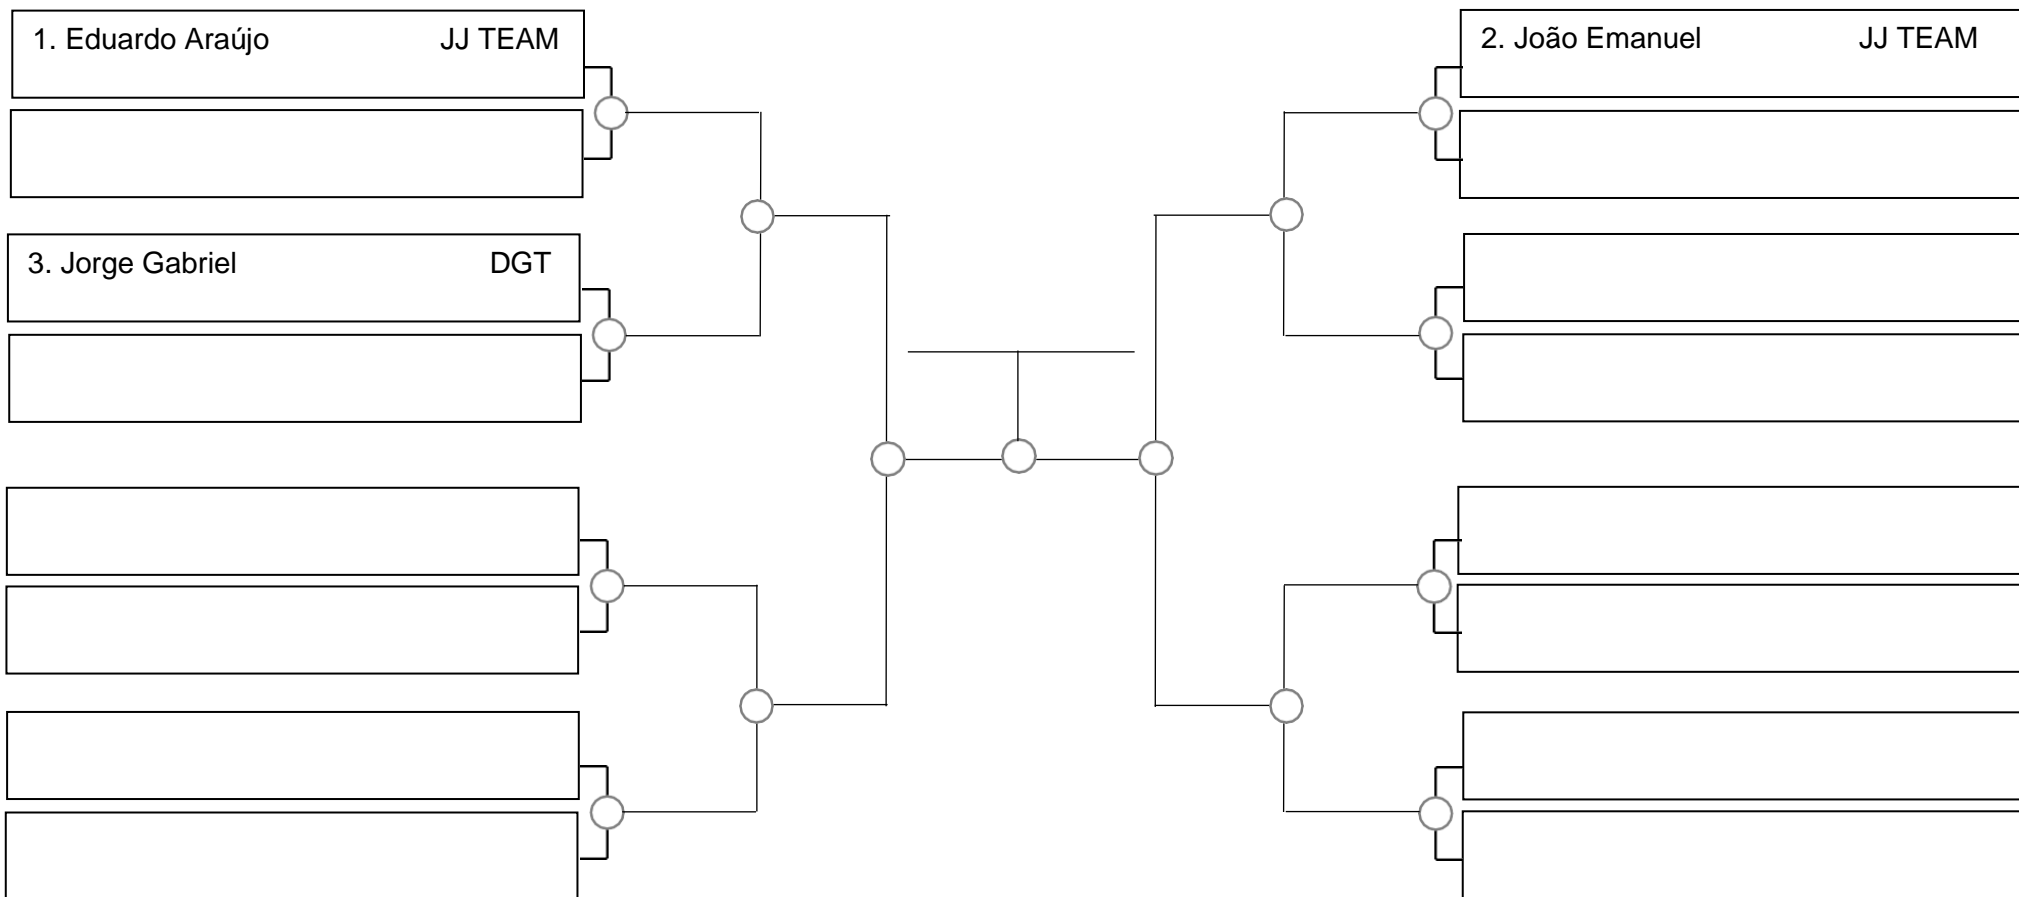

SERRA OPEN BJJ PRO 2022 – GI – Com Kimono

Ubajara-Ce, 06 de Março de 2022

Int-Juvenil masc A 12 e 13 amarela-laranja-verde meio-pesado – 55,5 kg

Tempo: 3 min e 30seg

1. _____
2. _____
3. _____