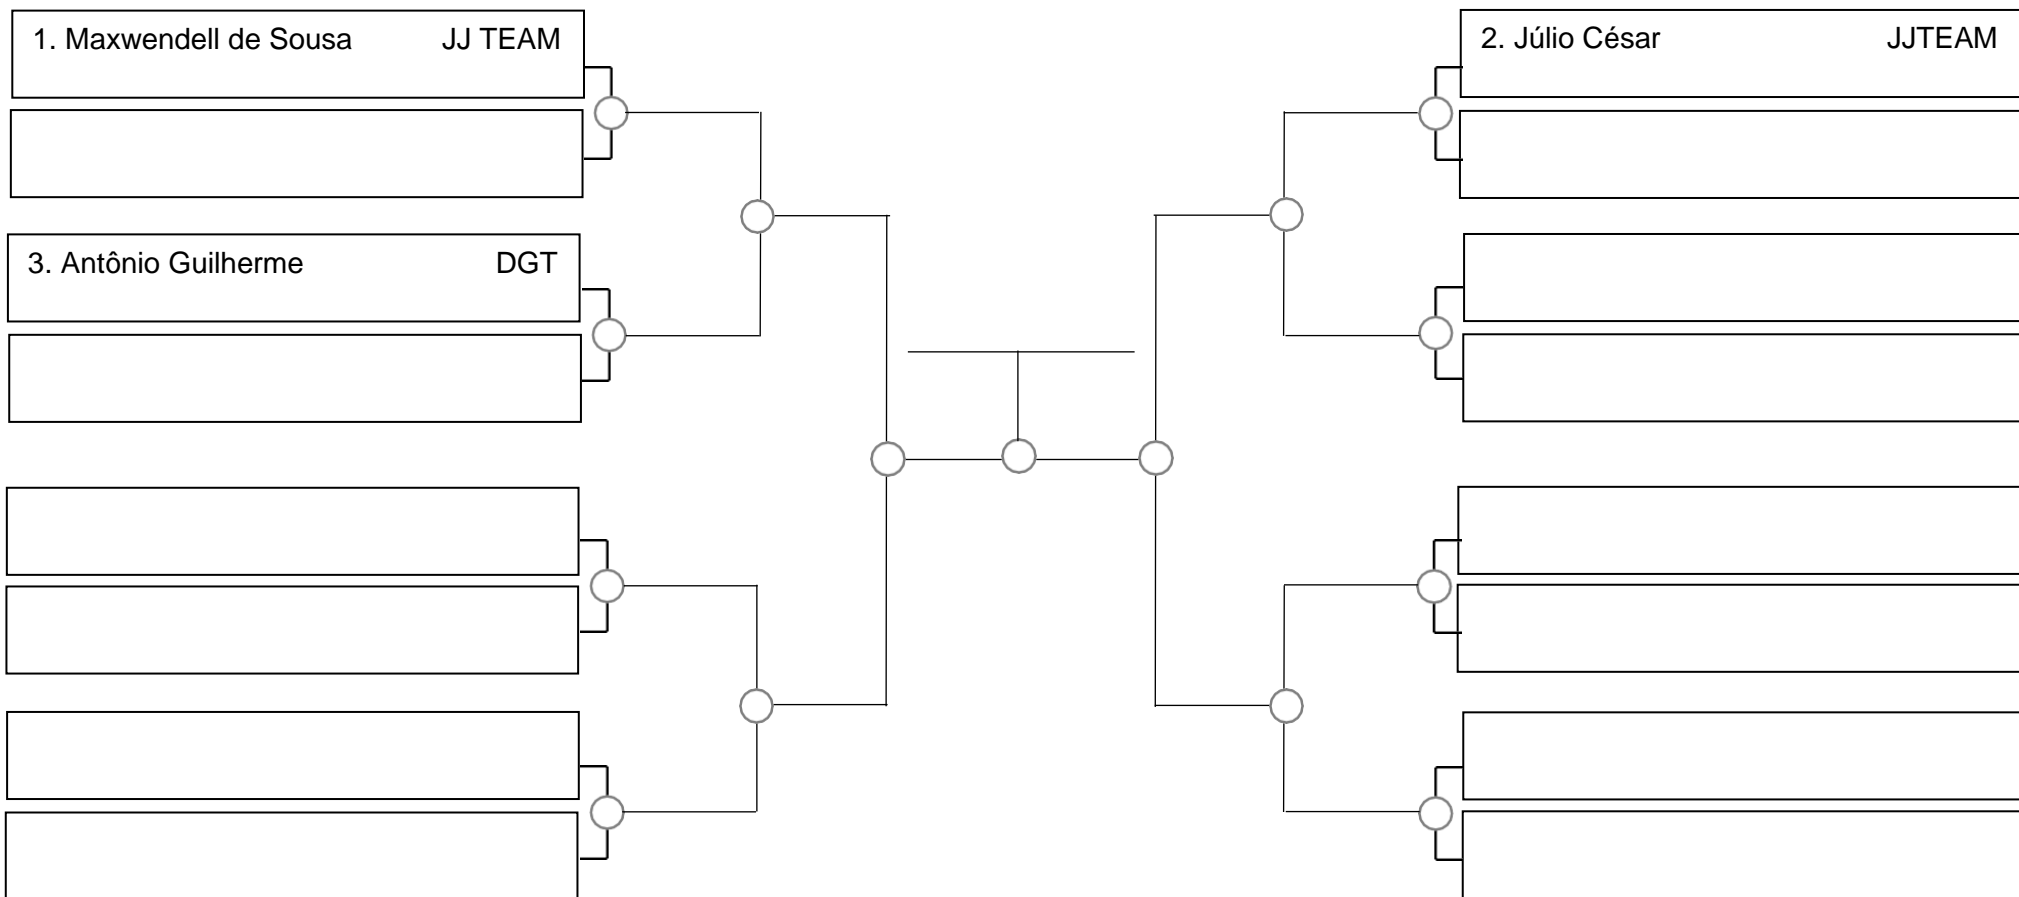

SERRA OPEN BJJ PRO 2022 – GI – Com Kimono

Ubajara-Ce, 06 de Março de 2022

Int-Juvenil masc B 14 e 15 branca pesadíssimo – 77 kg

Tempo: 4 min

1. _____
2. _____
3. _____