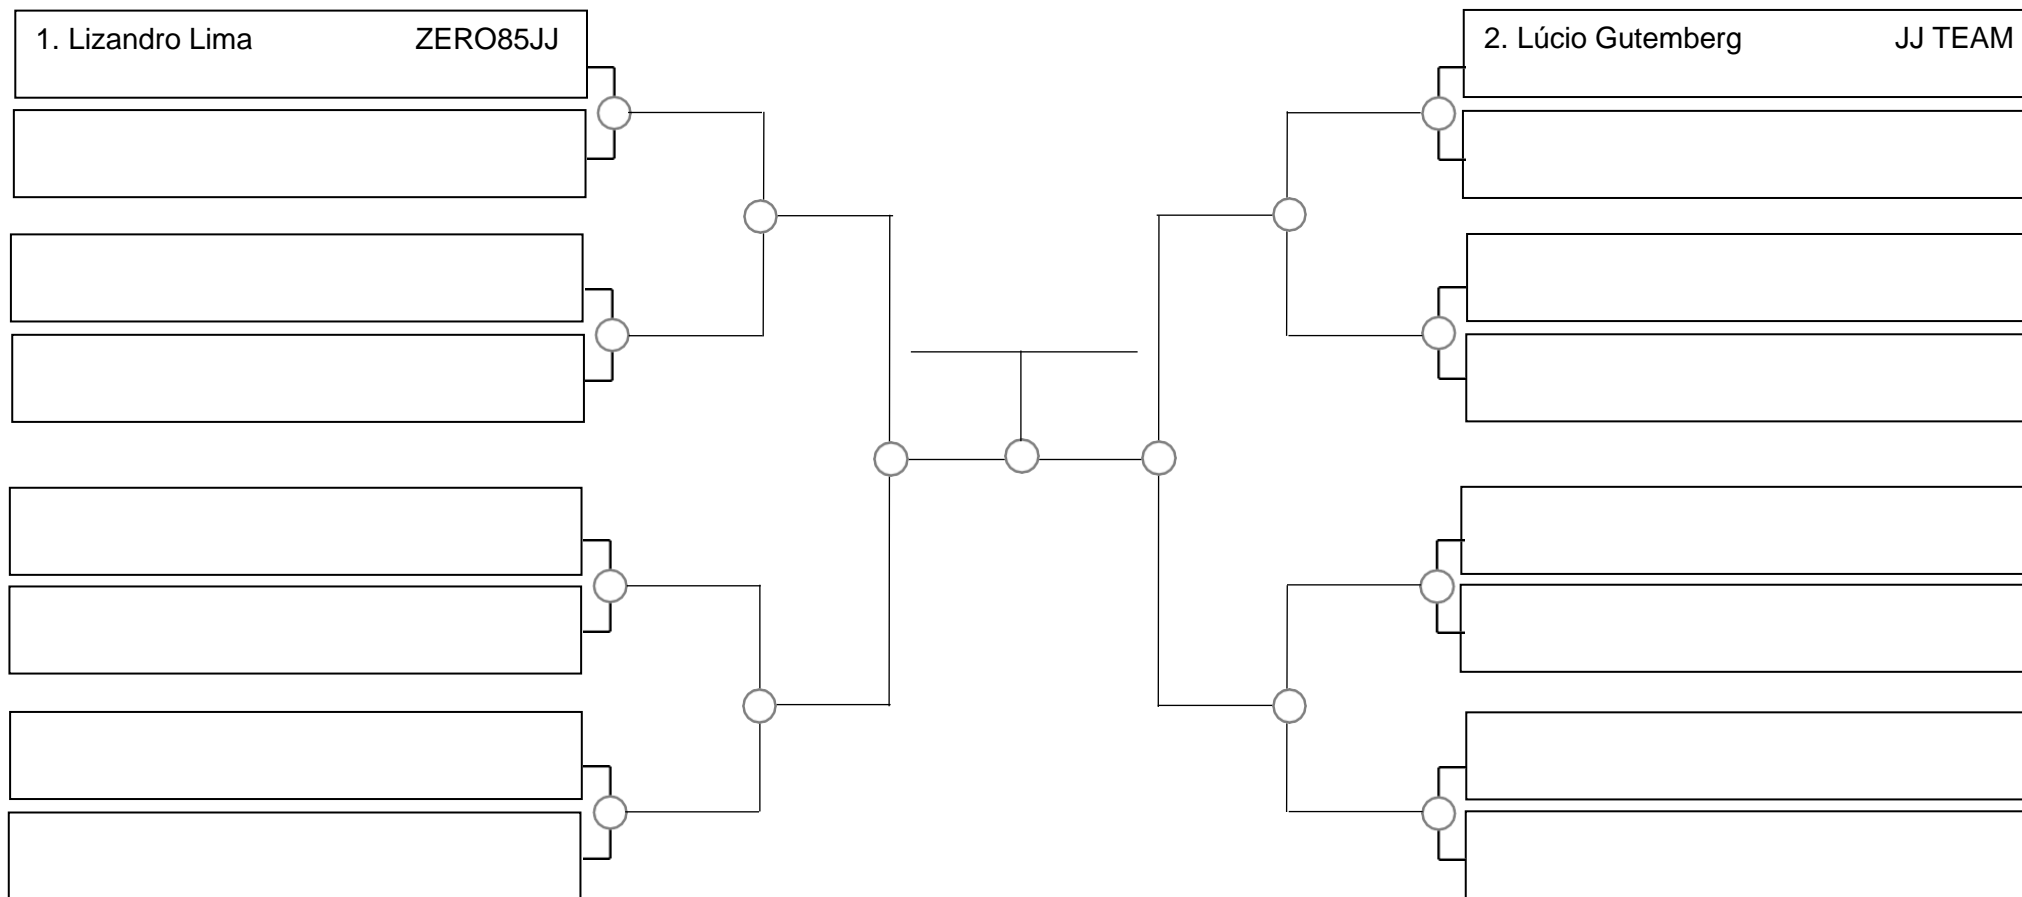

SERRA OPEN BJJ PRO 2022 – GI – Com Kimono

Ubajara-Ce, 06 de Março de 2022

Int-Juvenil masc A 12 e 13 branca meio-pesado– 55,5 kg

Tempo: 3 min e 30 seg

1. _____
2. _____
3. _____