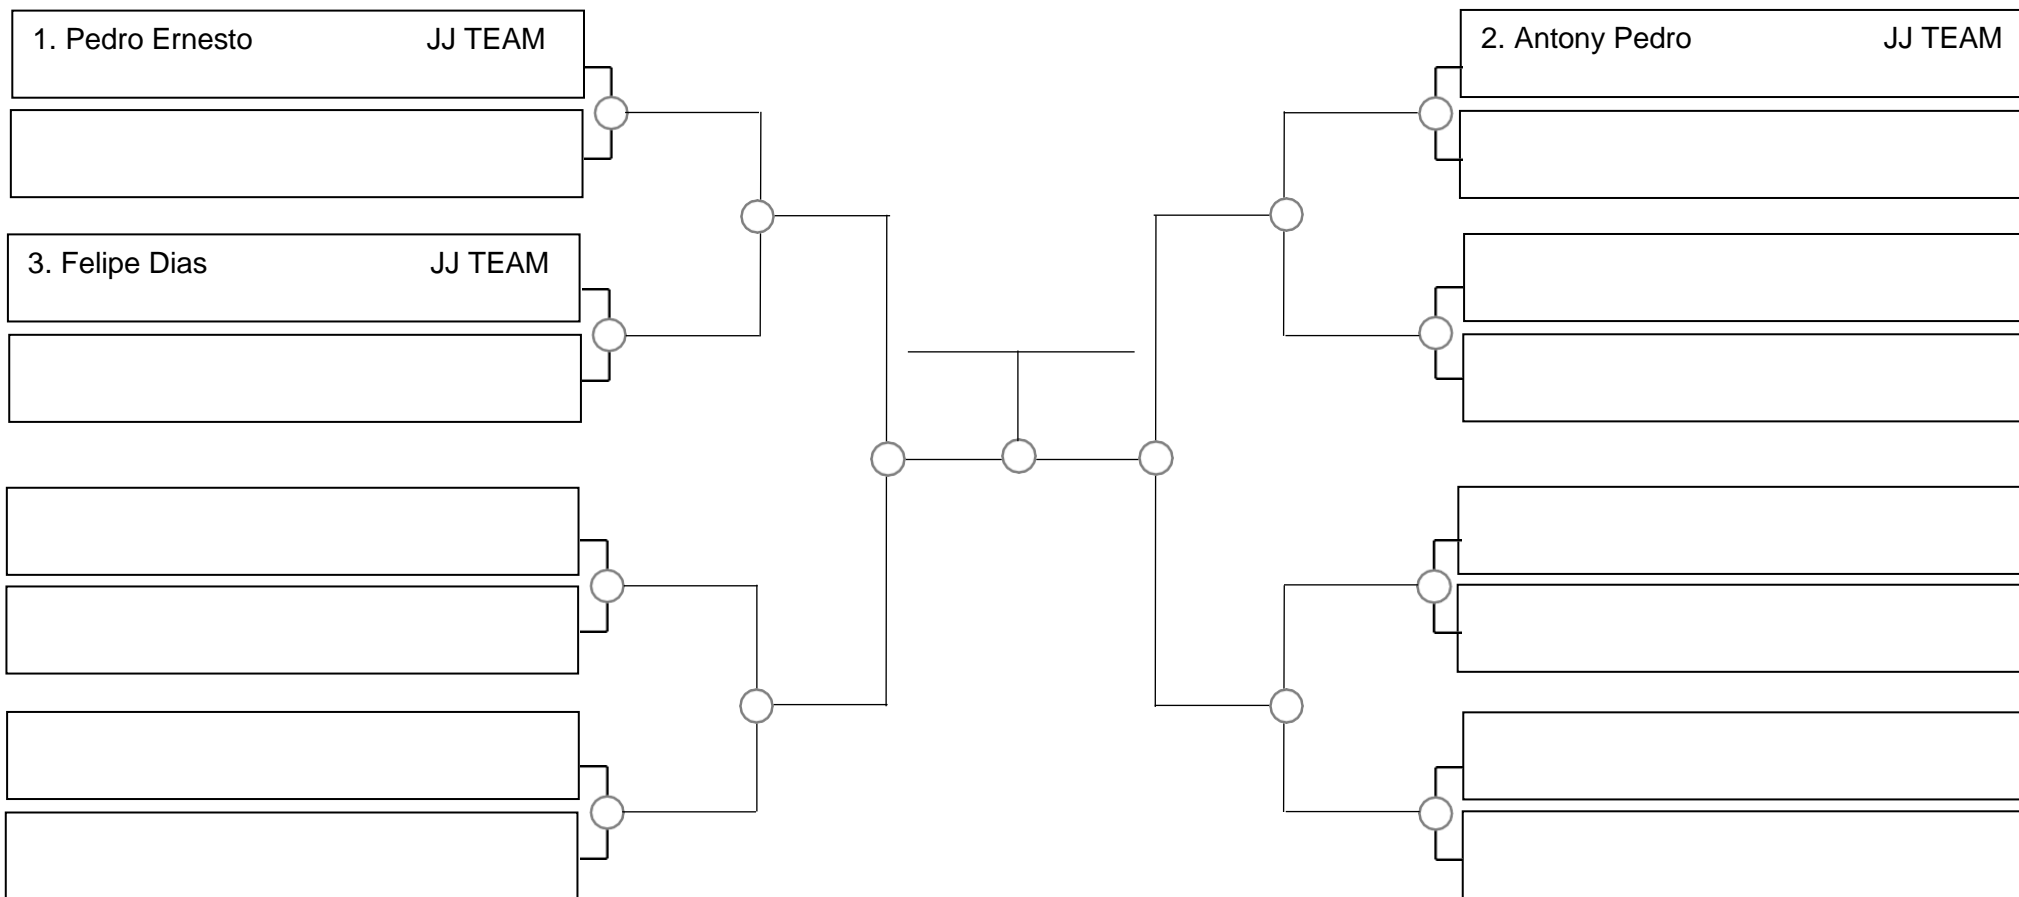

SERRA OPEN BJJ PRO 2022 – GI – Com Kimono

Ubajara-Ce, 06 de Março de 2022

Infantil B 10 e 11 masc amarela-laranja-verde meio-pesado – 44,7 kg

Tempo: 3 min

1. _____
2. _____
3. _____