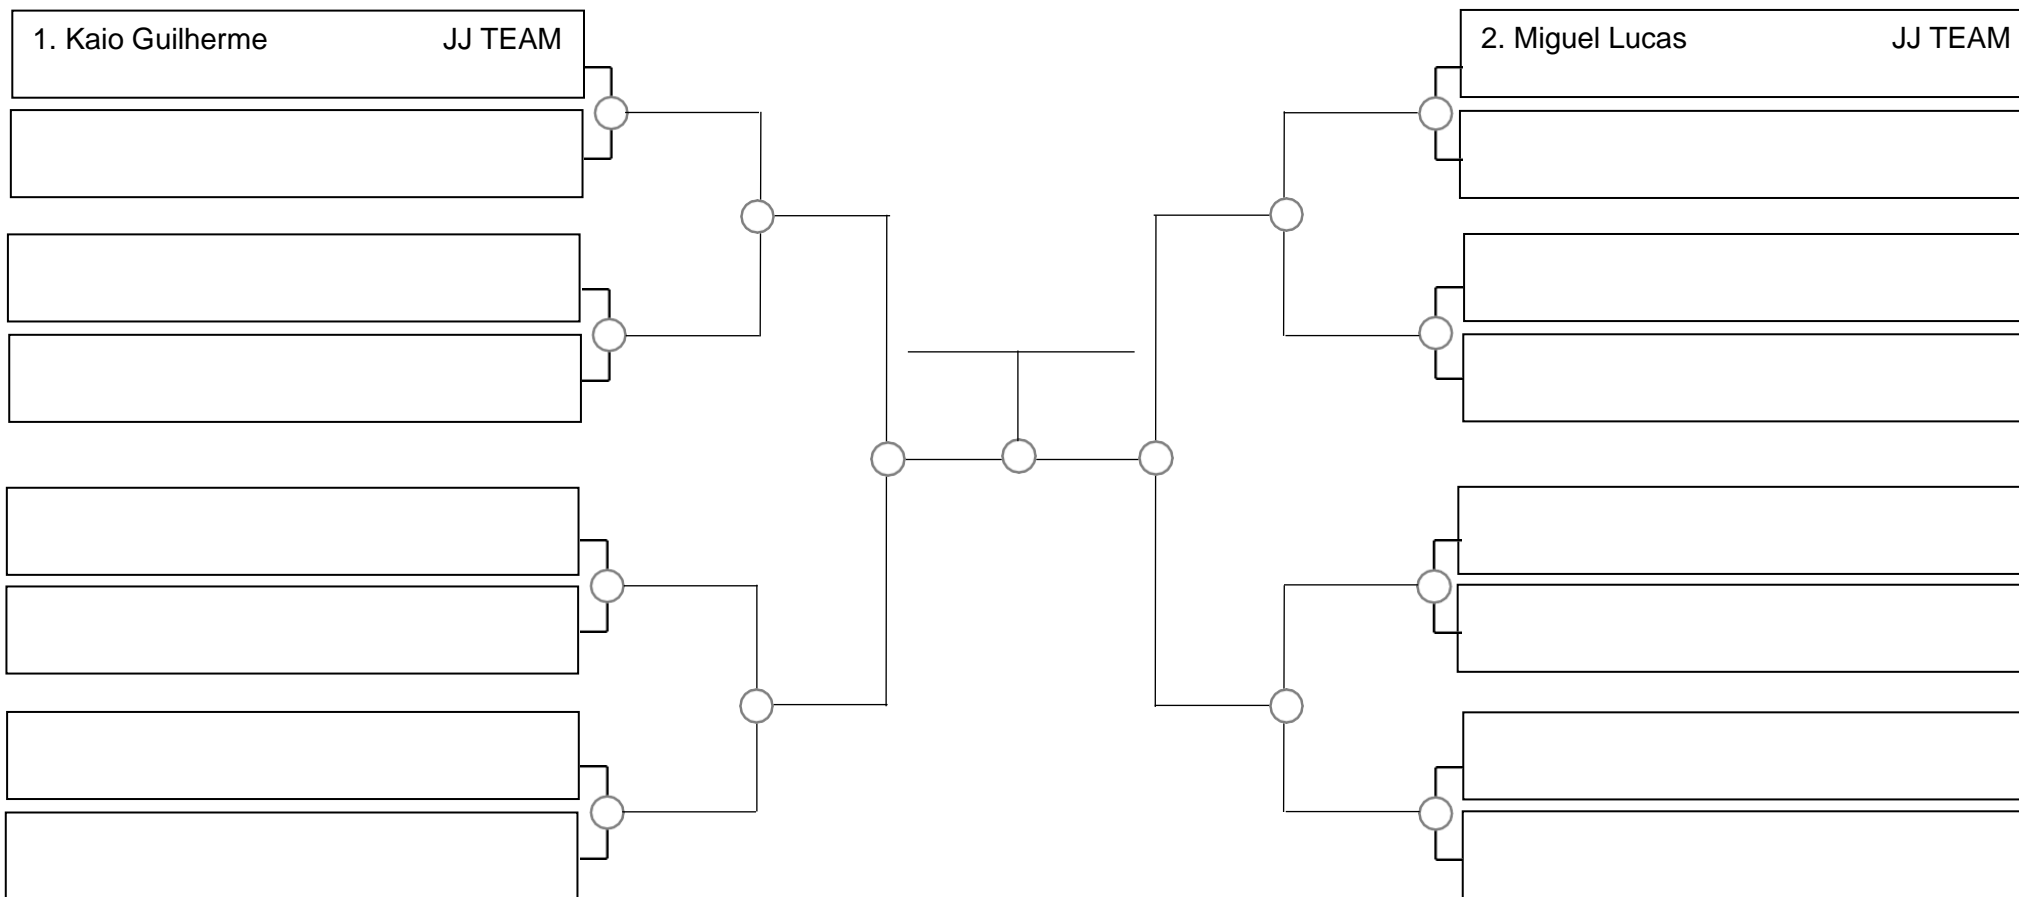

SERRA OPEN BJJ PRO 2022 – GI – Com Kimono

Ubajara-Ce, 06 de Março de 2022

Infantil A 8 e 9 masc branca-cinza meio-pesado – 38,5 kg

Tempo: 3 min

1. _____
2. _____
3. _____