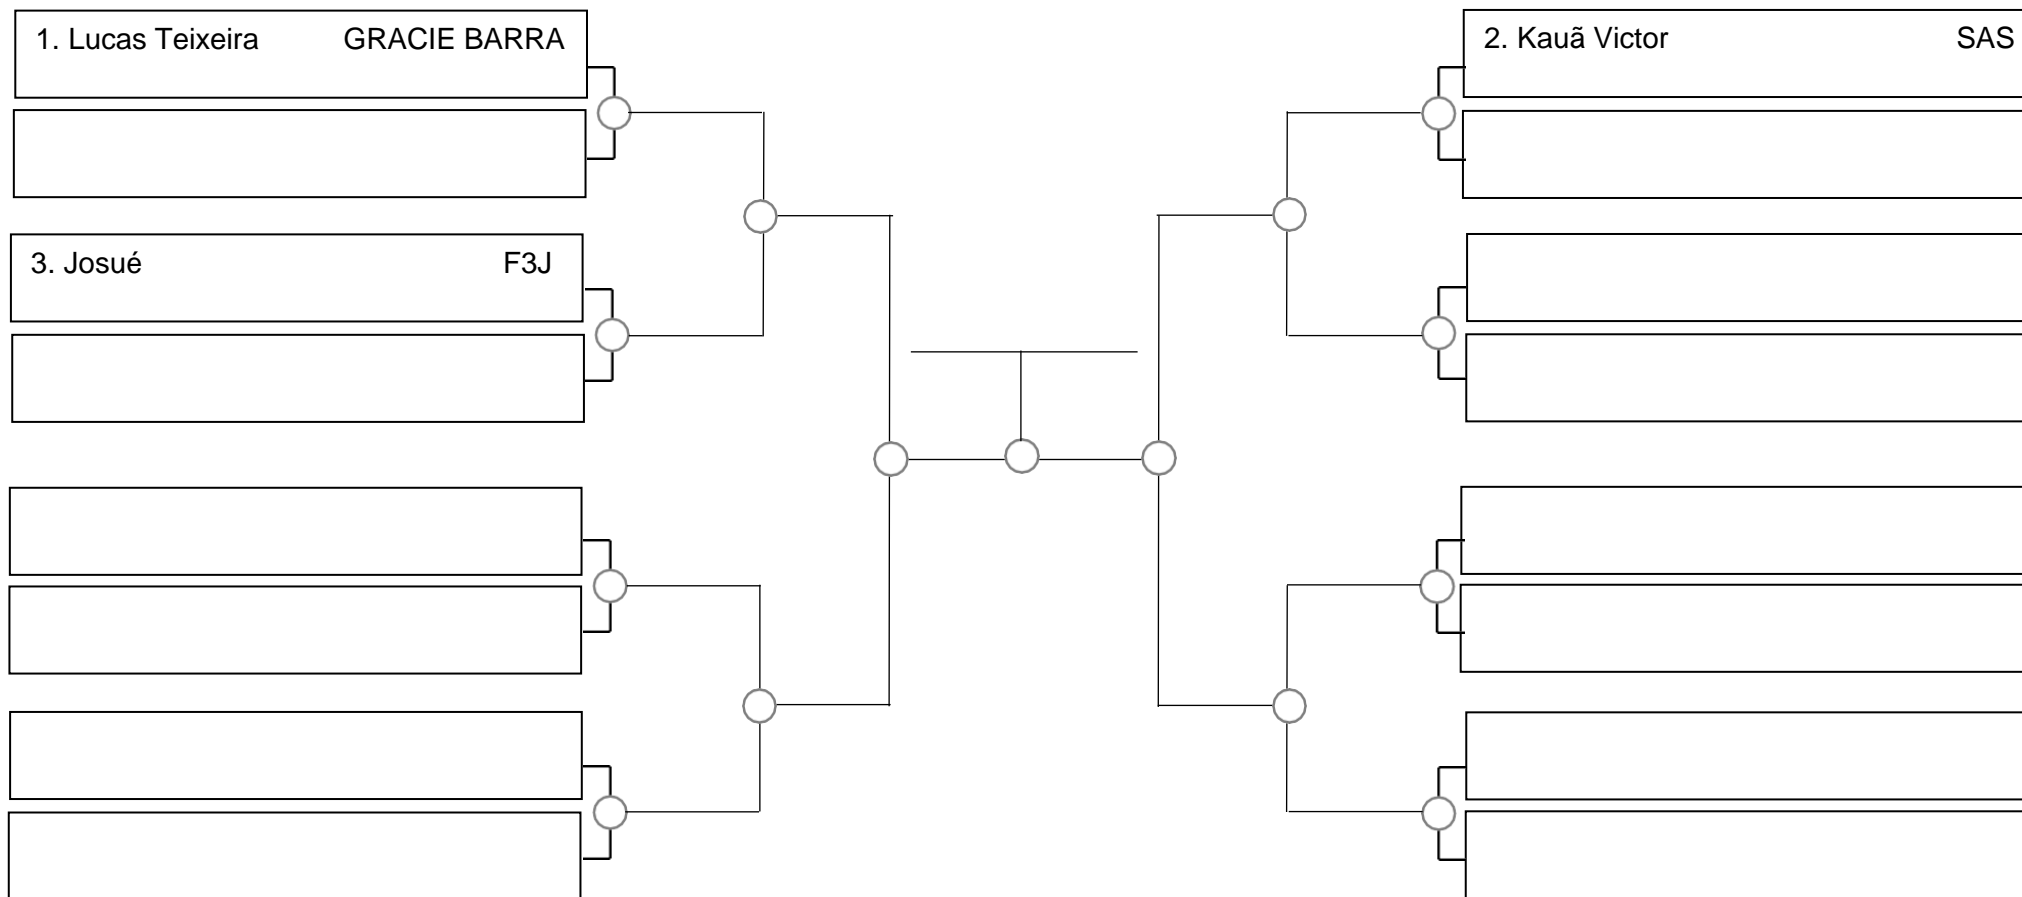

SERRA OPEN BJJ PRO 2022 – GI – Com Kimono

Ubajara-Ce, 06 de Março de 2022

Juvenil masc branca médio – 74 kg

Tempo: 4 min

1. _____
2. _____
3. _____