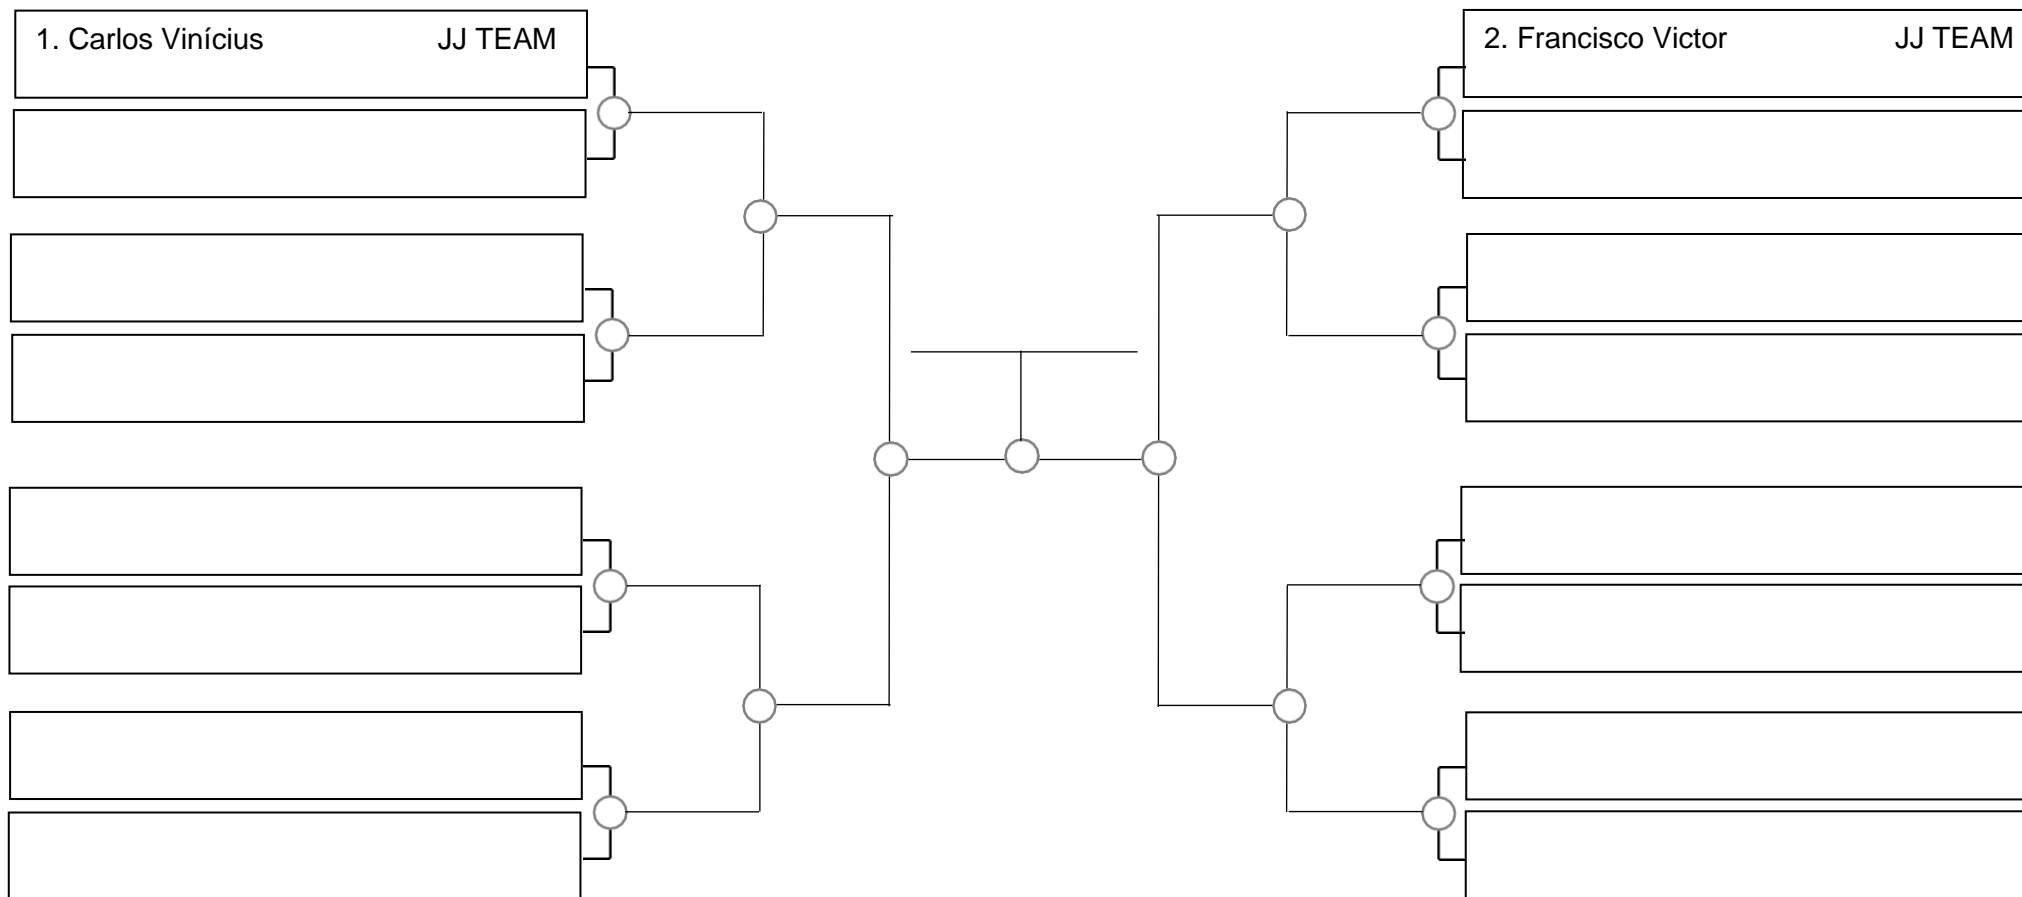

SERRA OPEN BJJ PRO 2022 – GI – Com Kimono

Ubajara-Ce, 06 de Março de 2022

Juvenil masc branca absoluto

Tempo: 4 min

1. _____
2. _____
3. _____