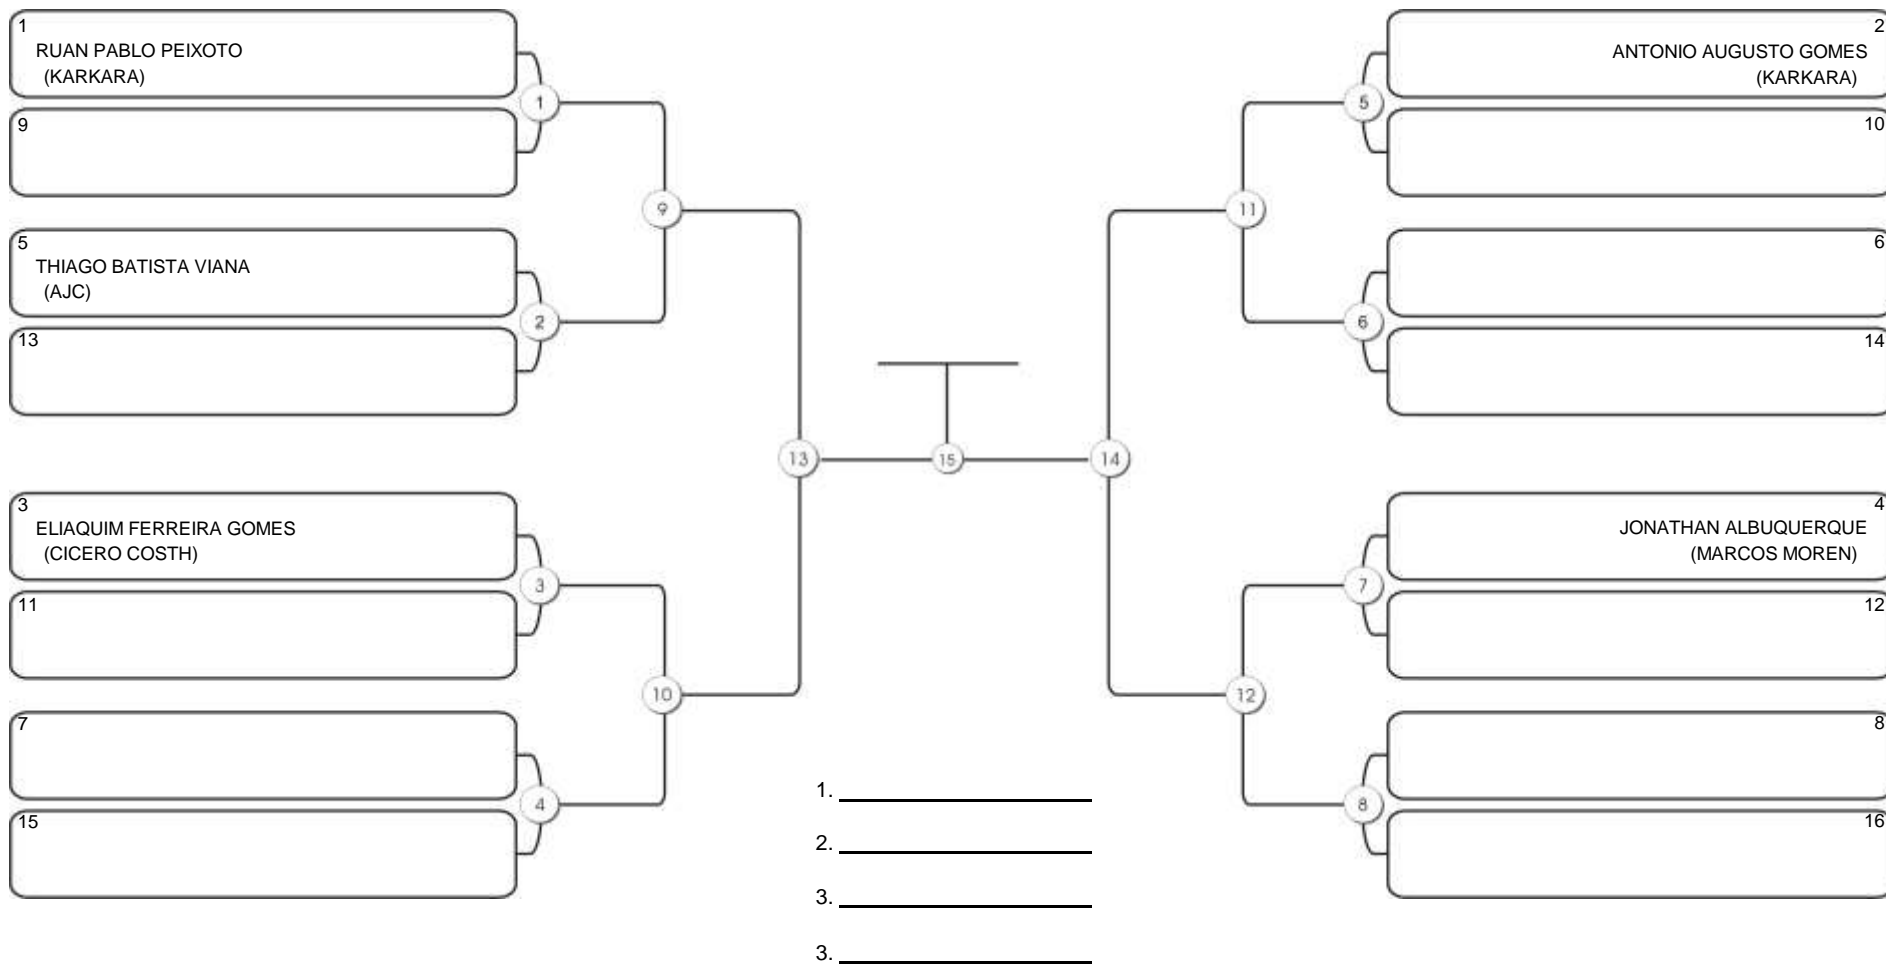

NORDESTE BELT GI E NO GI

Ginásio Padre Felice, Piamarta Montese, 26 fev 2023

INFA JUVENIL B 14 15 MASC BRANCA PLUMA

Responsável: _____

Nome: _____

Assinatura: _____