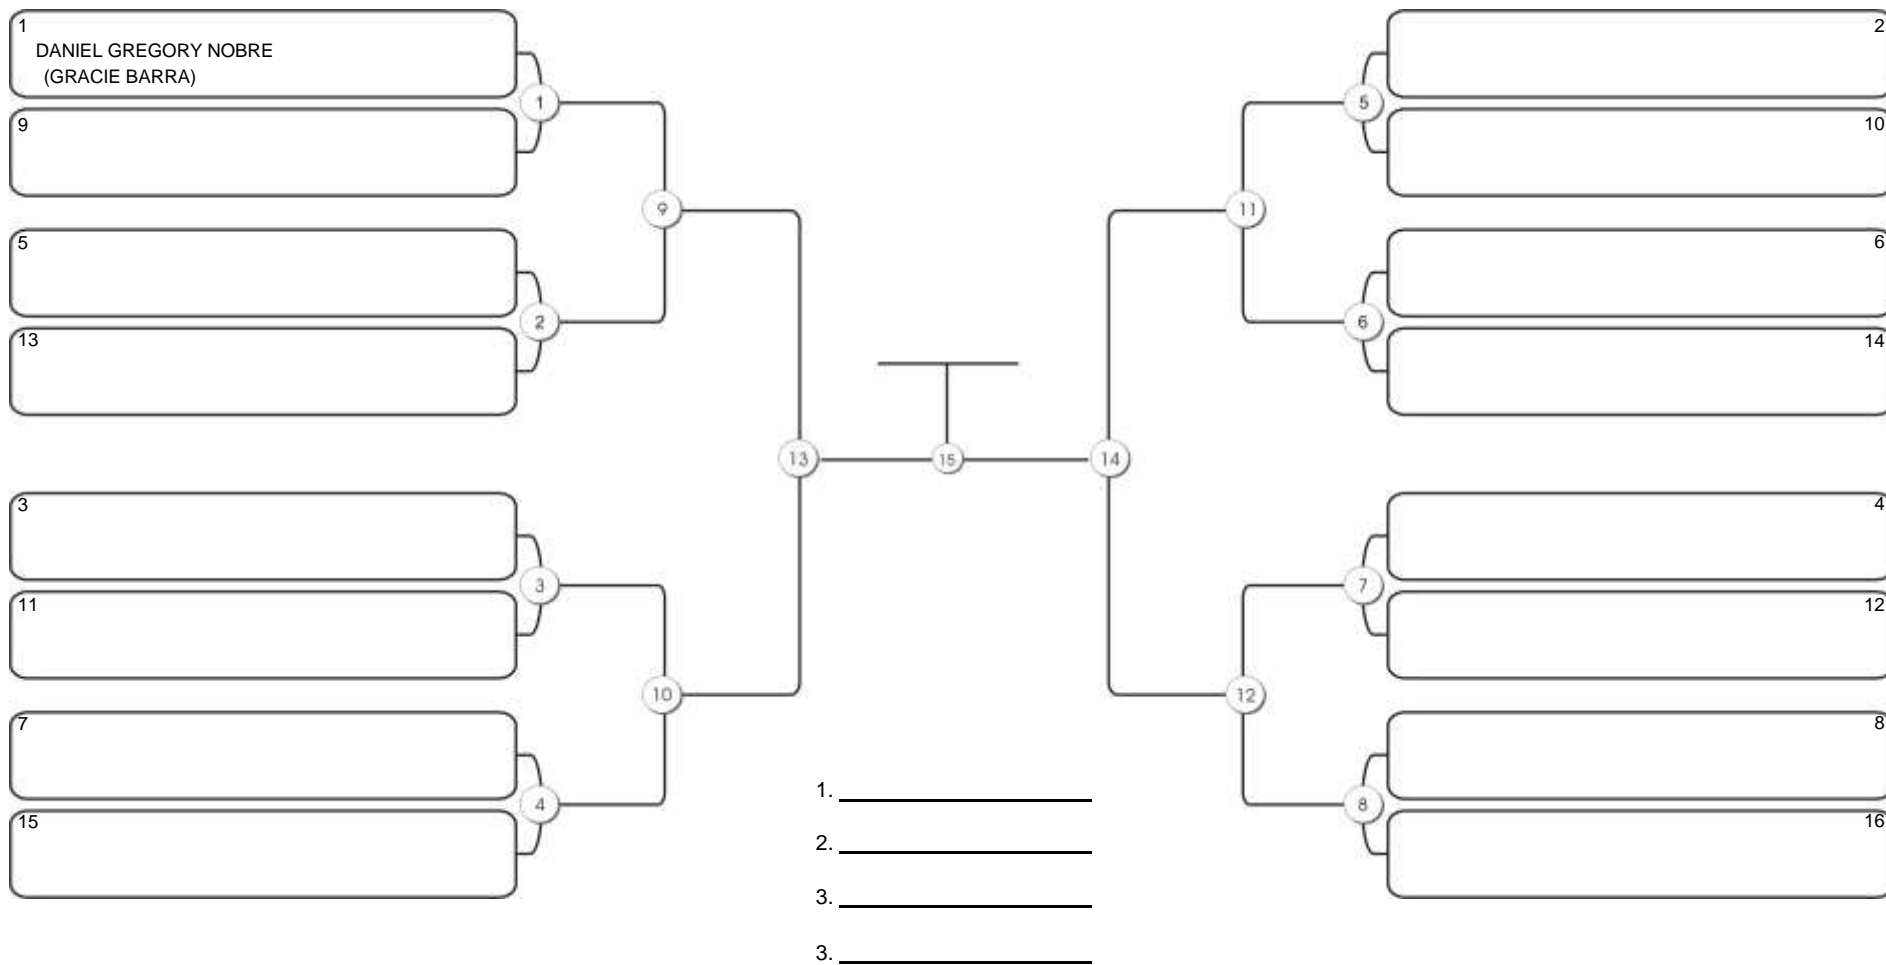

NORDESTE BELT GI E NO GI

Ginásio Padre Felice, Piamarta Montese, 26 fev 2023

MASTER MASC AZUL PENNA

Responsável: _____
Nome: _____
Assinatura: _____