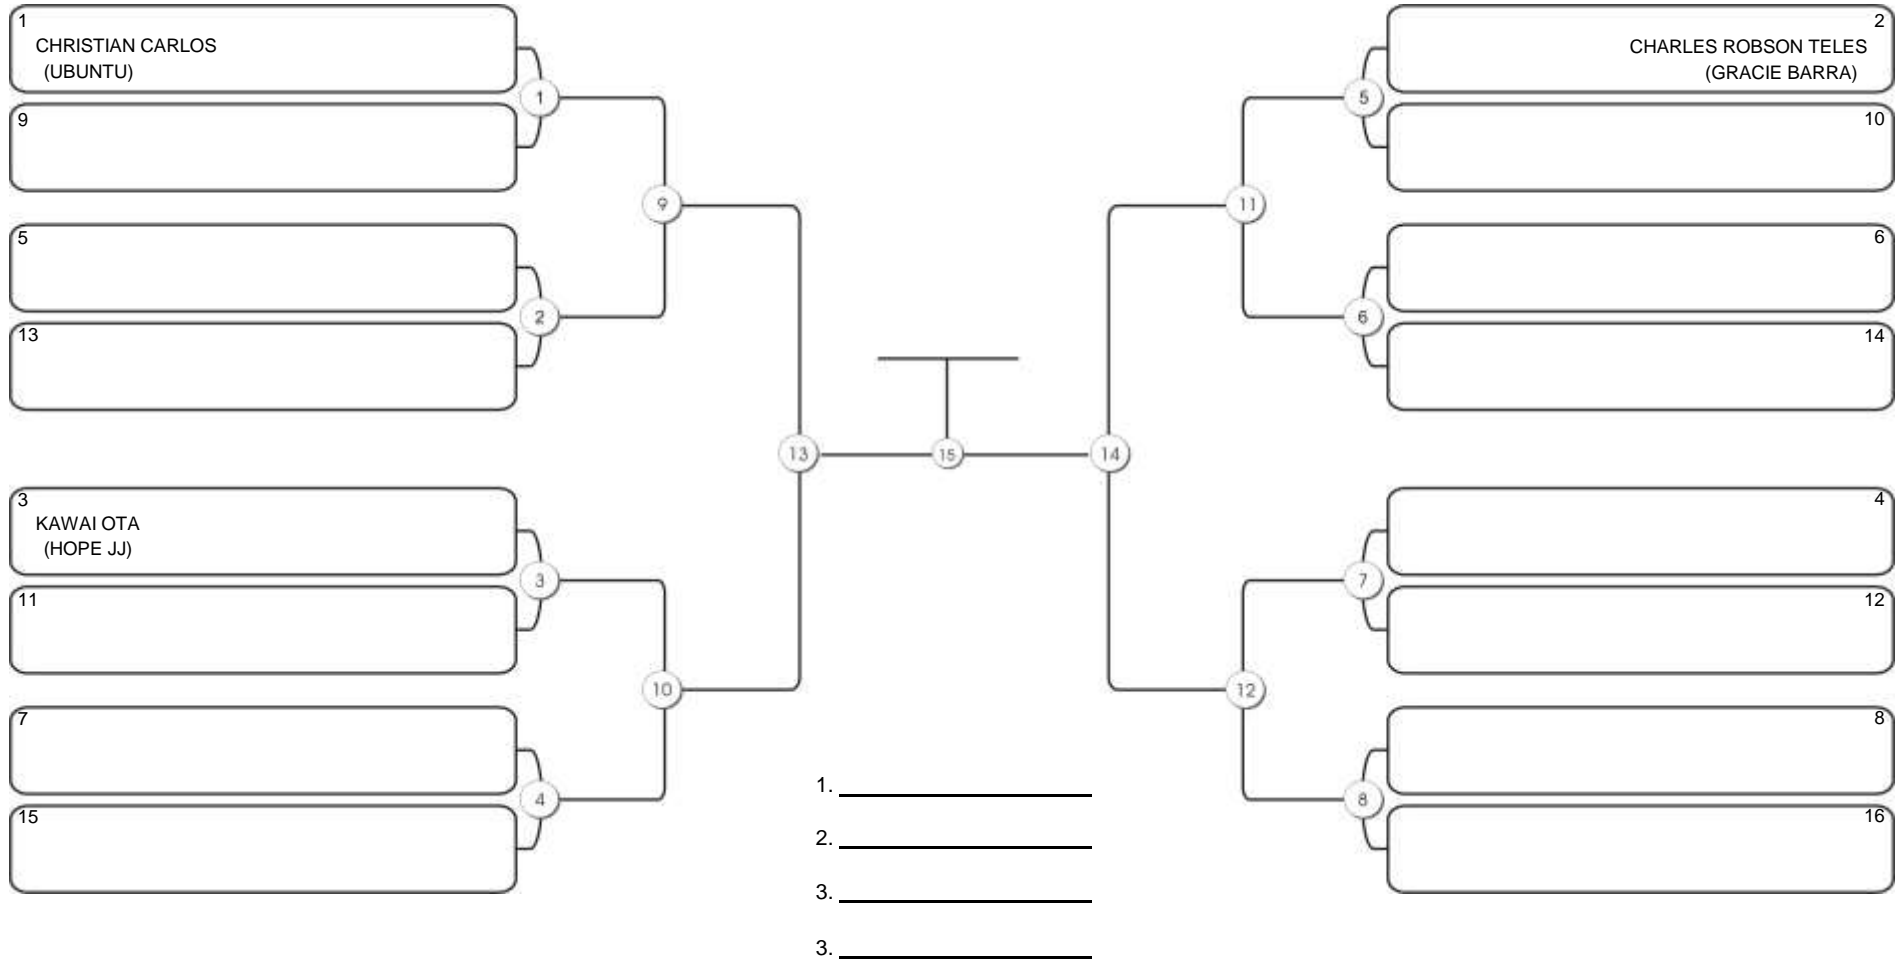

NORDESTE BELT GI E NO GI

Ginásio Padre Felice, Piamarta Montese, 26 fev 2023

MASTER MASC MARROM PENA

Responsável: _____

Nome: _____

Assinatura: _____