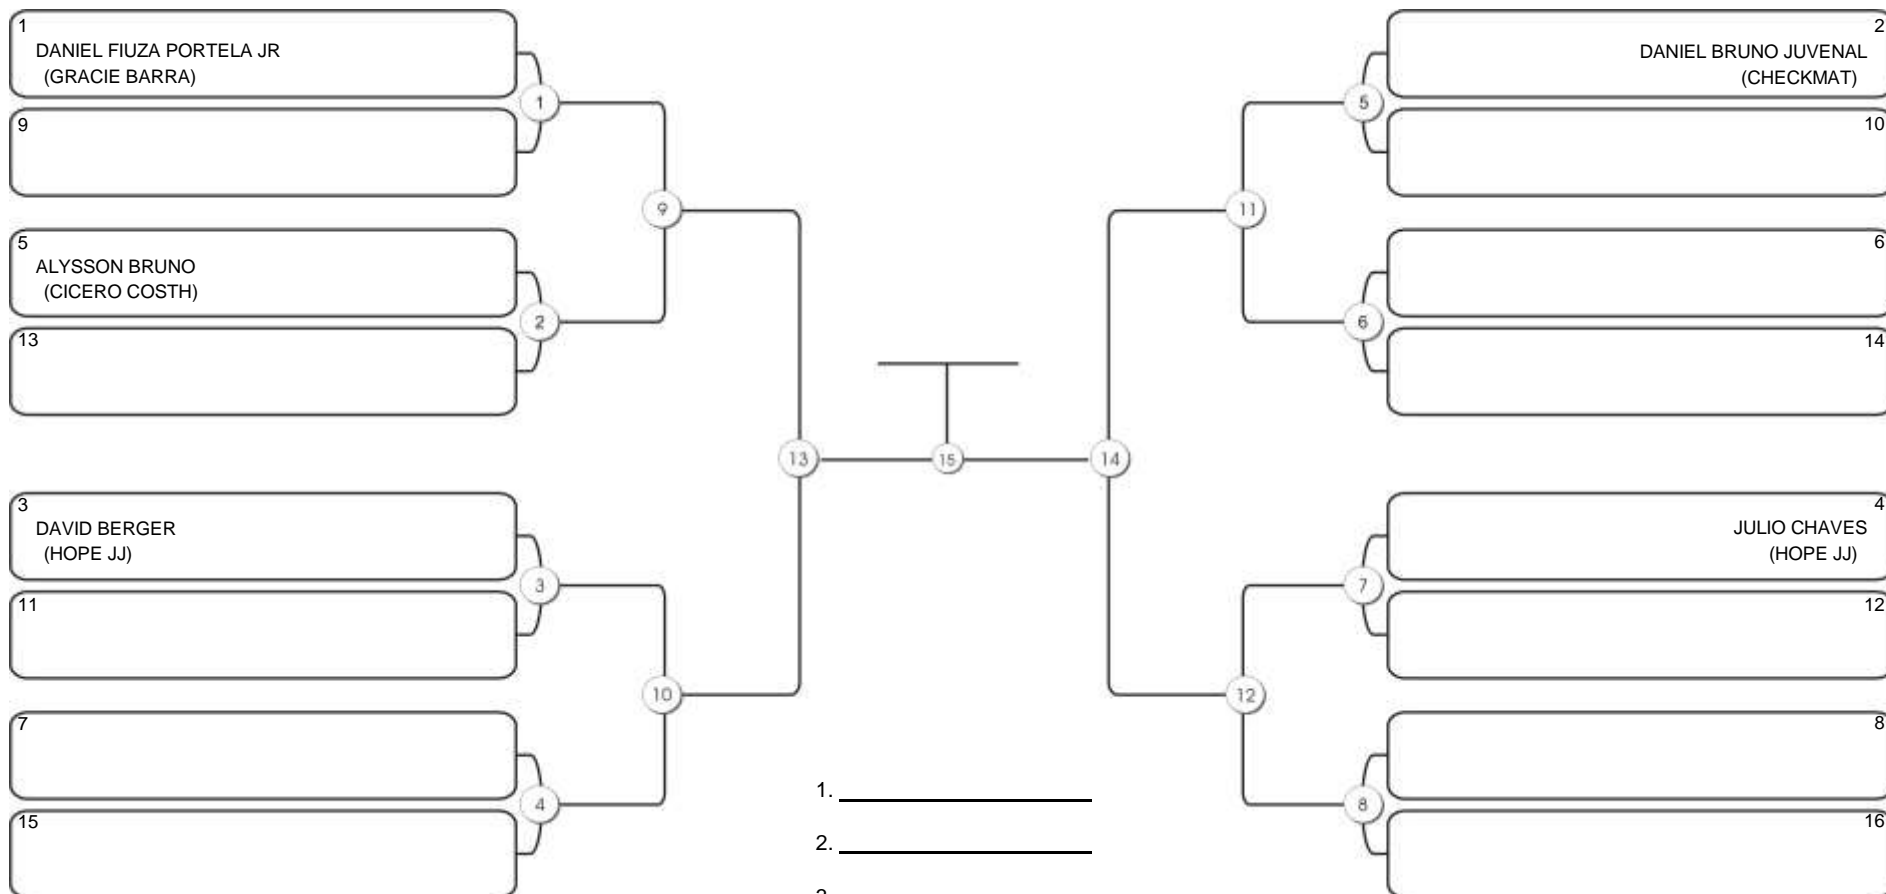

NORDESTE BELT GI E NO GI

Ginásio Padre Felice, Piamarta Montese, 26 fev 2023

#5 Competidores

ADULTO MASC PRETA PESADÍSSIMO

1. _____
2. _____
3. _____
3. _____

Responsável: _____

Nome: _____

Assinatura: _____