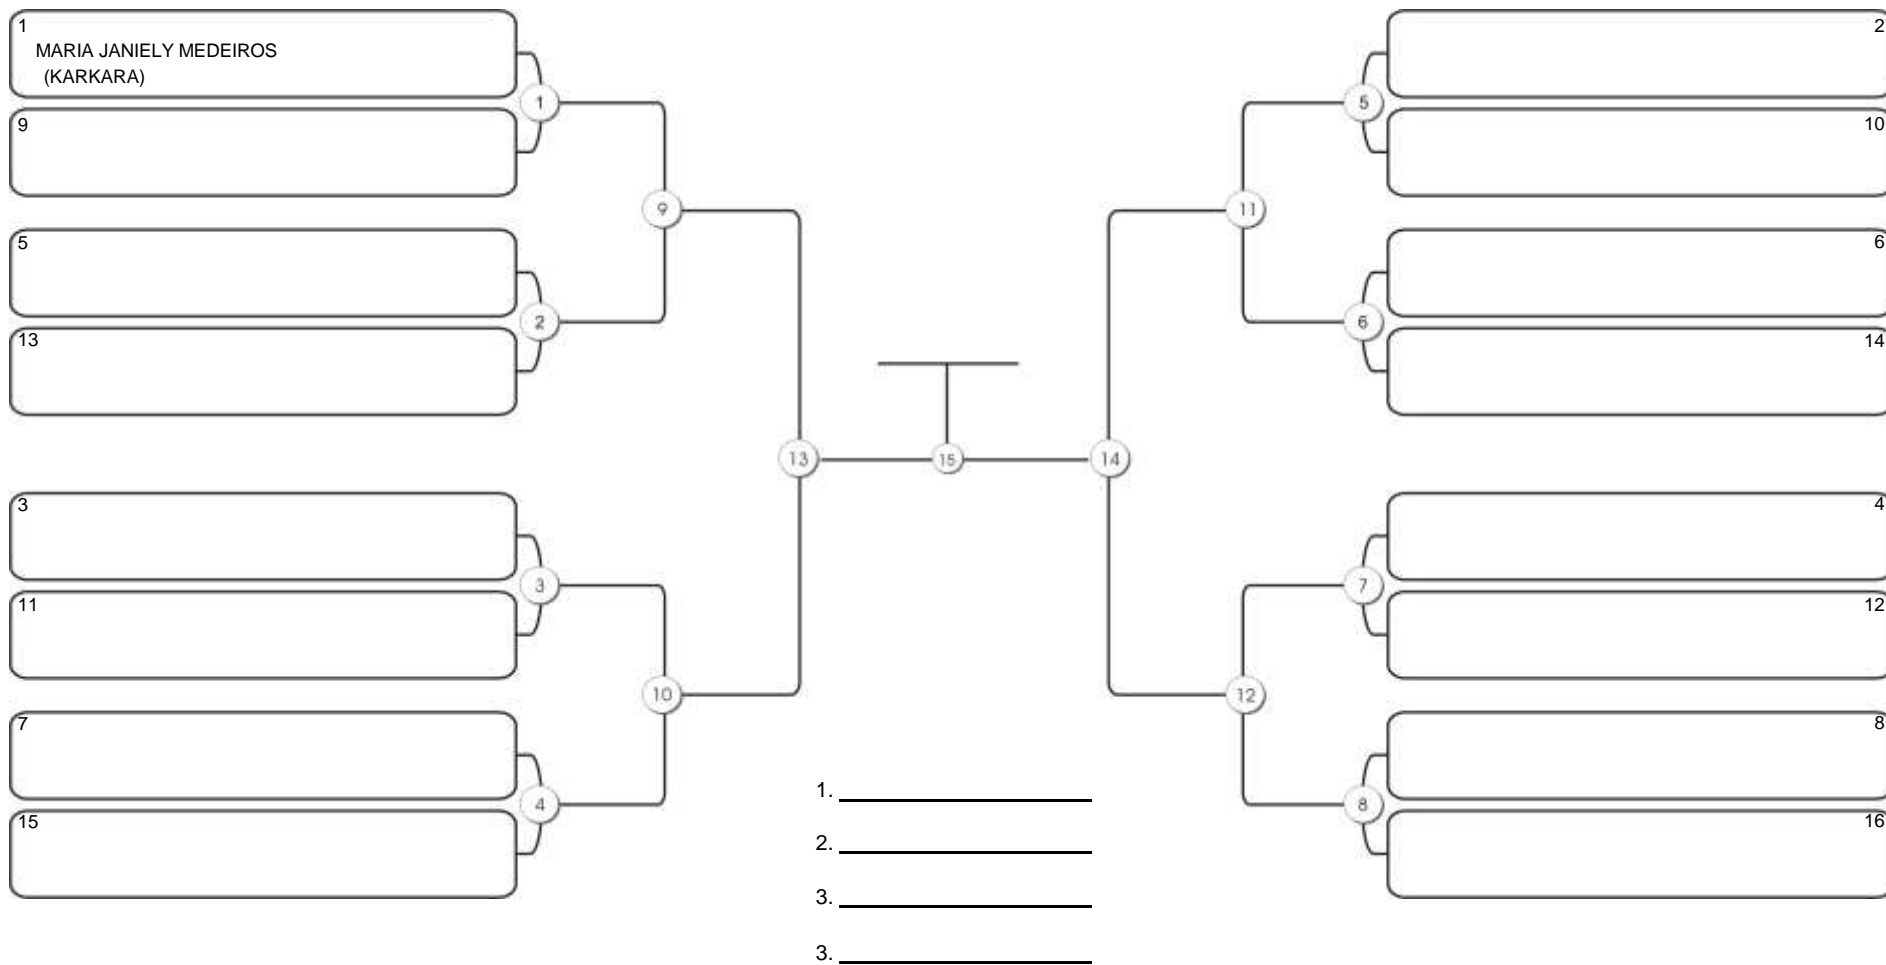

NORDESTE BELT GI E NO GI

Ginásio Padre Felice, Piamarta Montese, 26 fev 2023

INFA JUVENIL B 14 15 FEM AMAREL-LARANJA-VERDE PENA

Responsável: _____
Nome: _____
Assinatura: _____