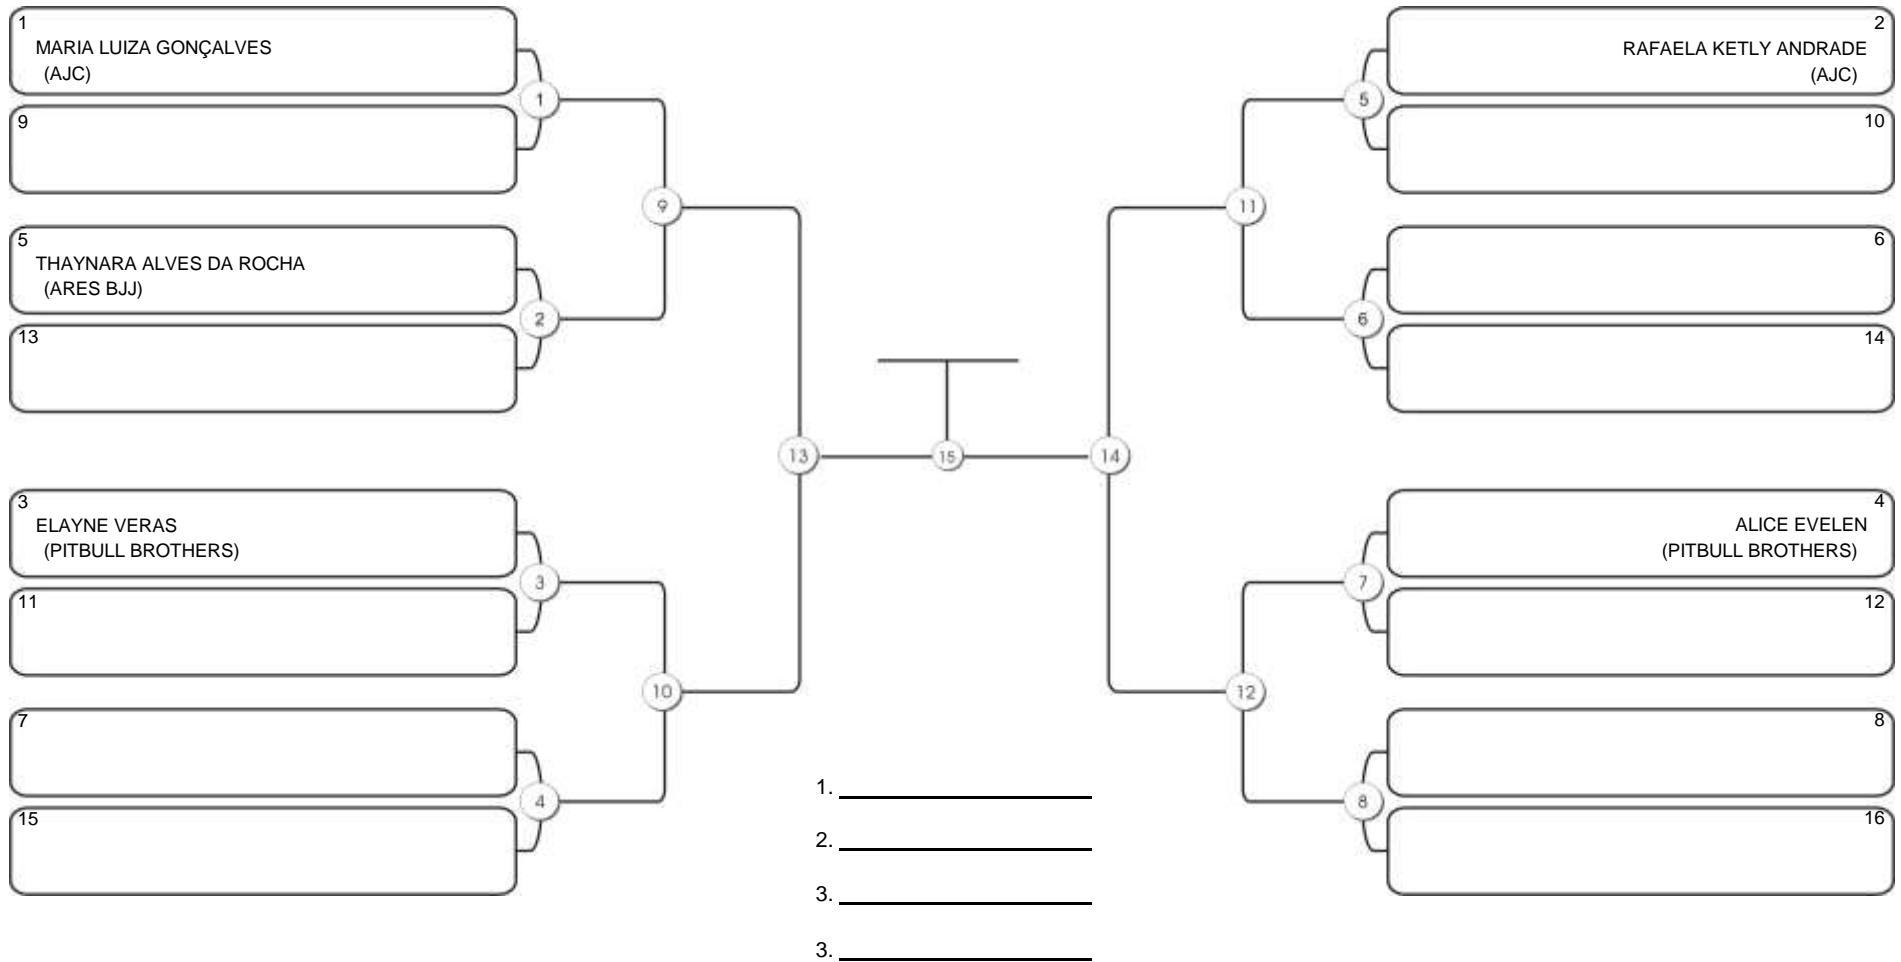

NORDESTE BELT GI E NO GI

Ginásio Padre Felice, Piamarta Montese, 26 fev 2023

JUVENIL 16 E 17 FEM BRANCA PENA

Responsável: _____
Nome: _____
Assinatura: _____