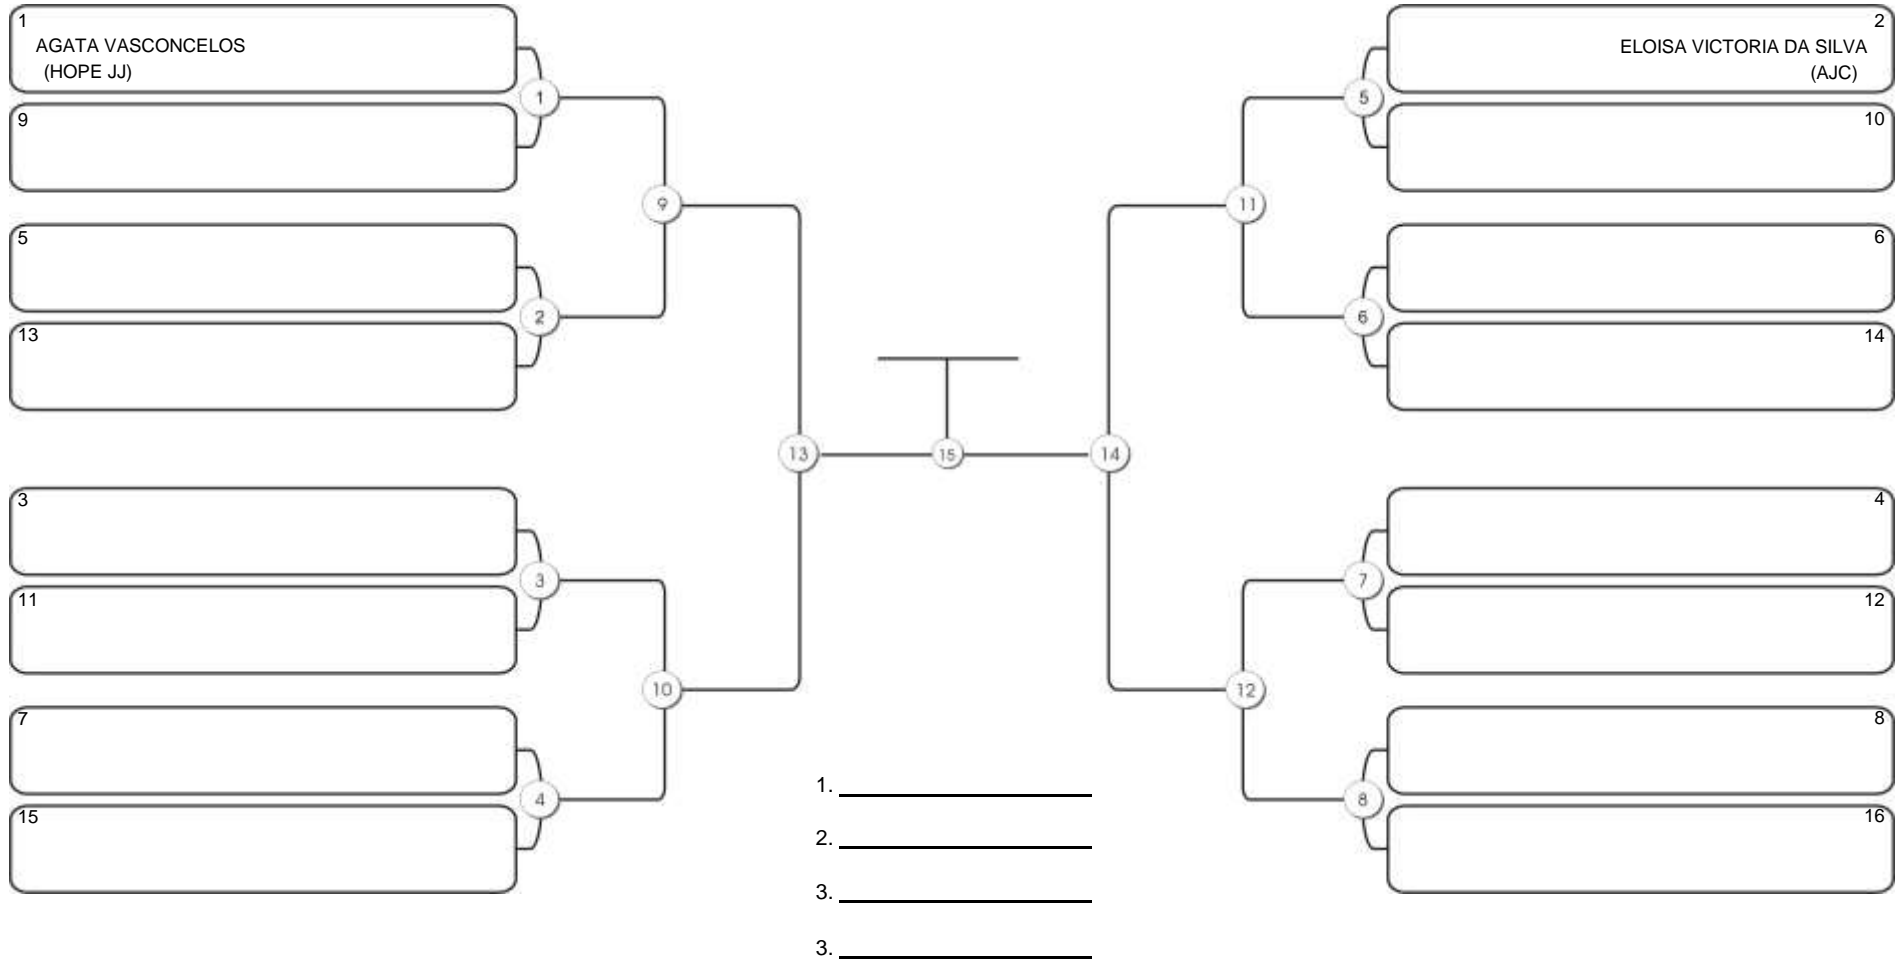

NORDESTE BELT GI E NO GI

Ginásio Padre Felice, Piamarta Montese, 26 fev 2023

MIRIM 6 E 7 FEM BRANCA-CINZA SUPER-PESADO

Responsável: _____

Nome: _____

Assinatura: _____