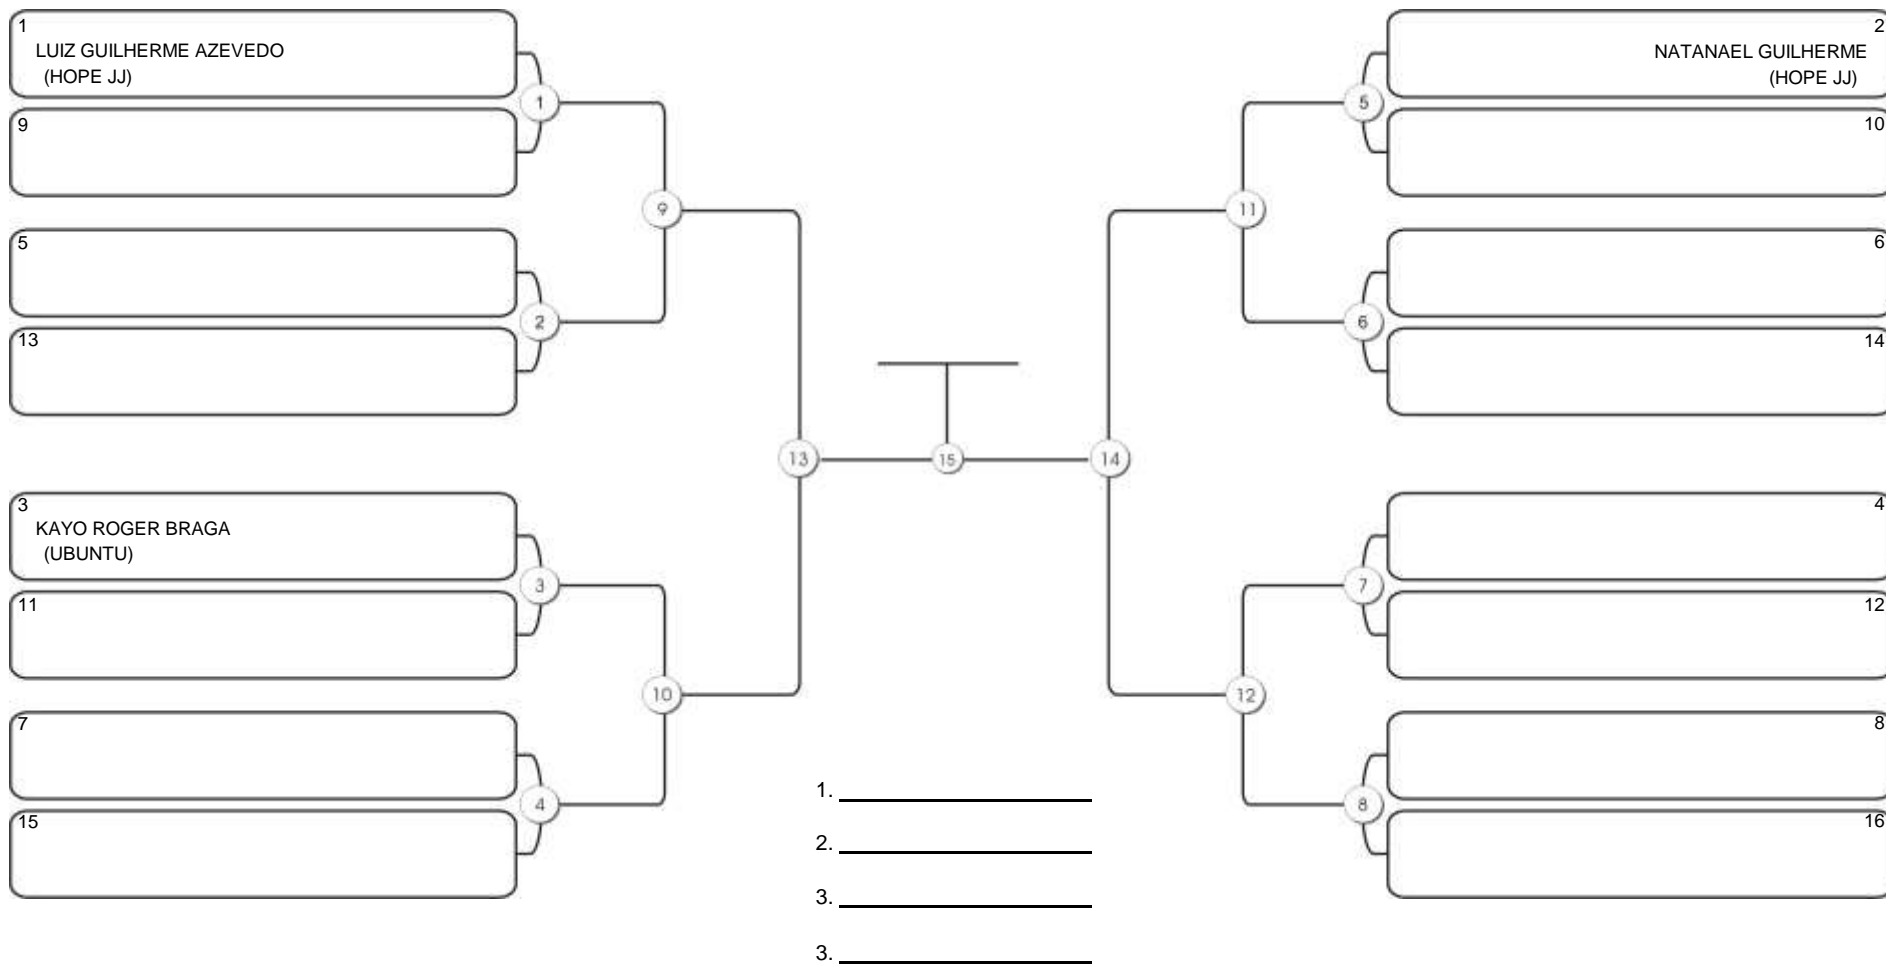

NORDESTE BELT GI E NO GI

Ginásio Padre Felice, Piamarta Montese, 26 fev 2023

#3 Competidores

NO GI INFANTIL B MASC BRANCA-CINZA GALO

Responsável: _____
Nome: _____
Assinatura: _____