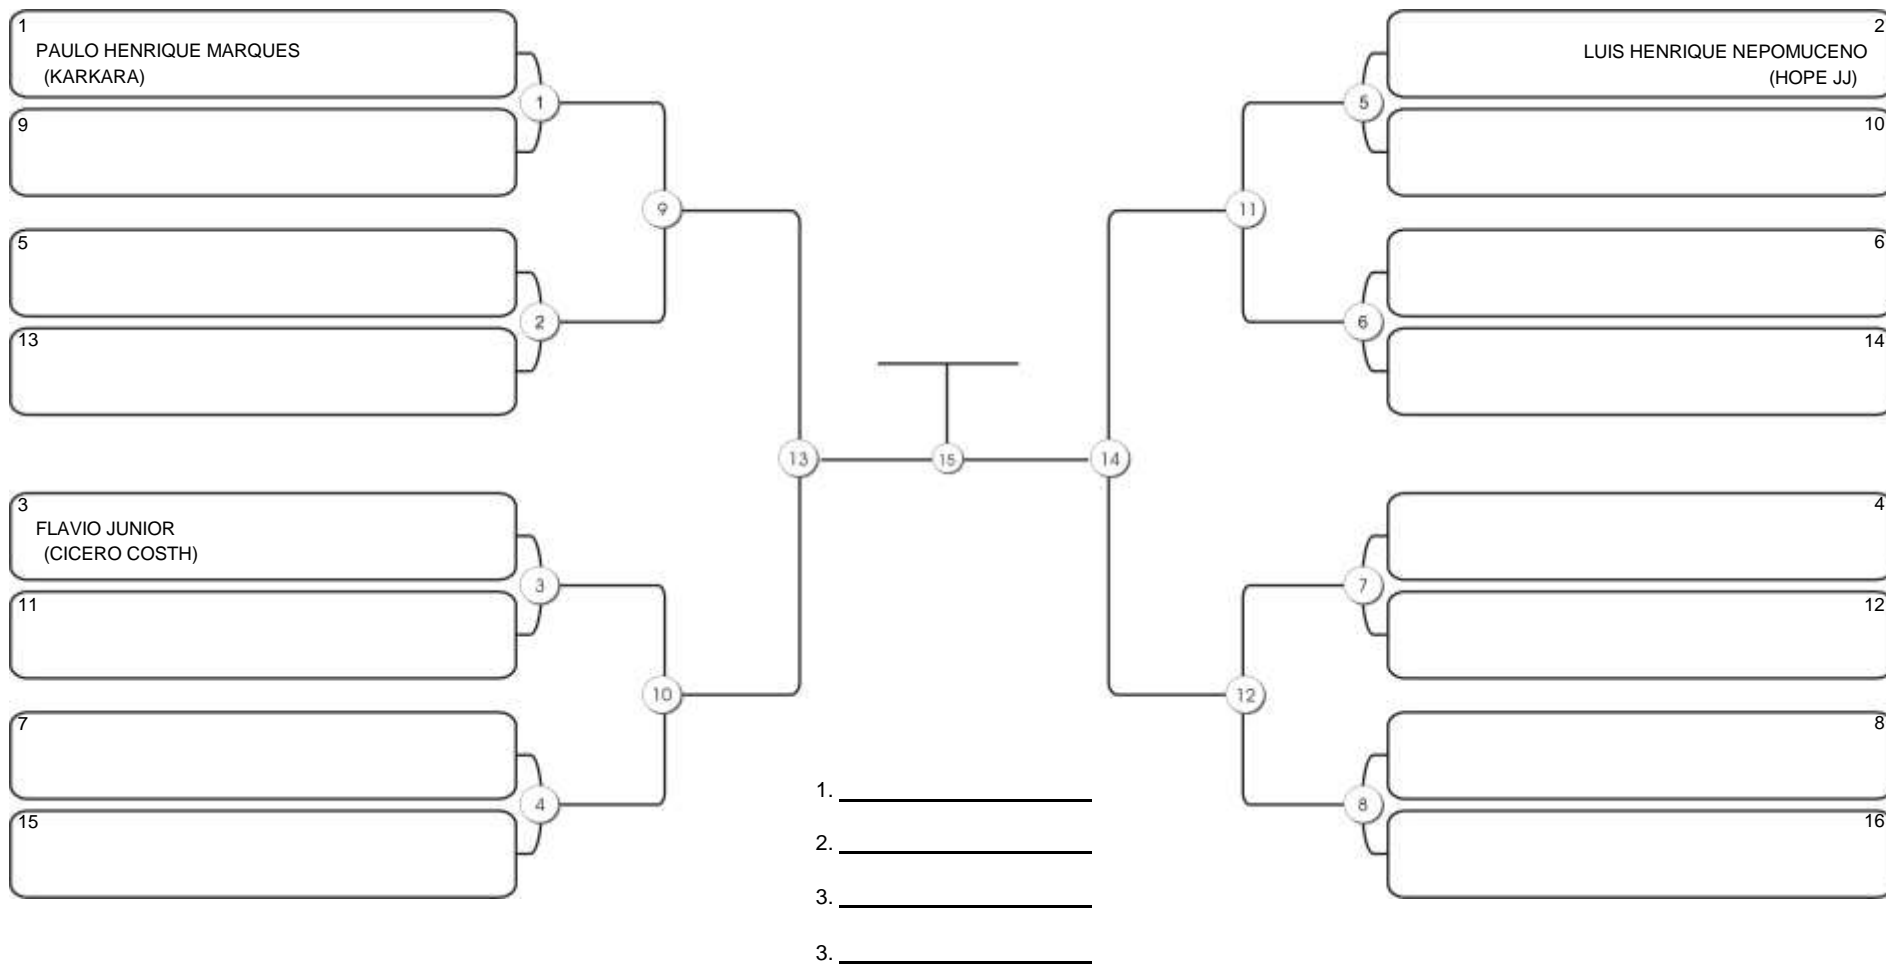

NORDESTE BELT GI E NO GI

Ginásio Padre Felice, Piamarta Montese, 26 fev 2023

NO GI JUVENIL MASC BRANCA MÉDIO

Responsável: _____
Nome: _____
Assinatura: _____