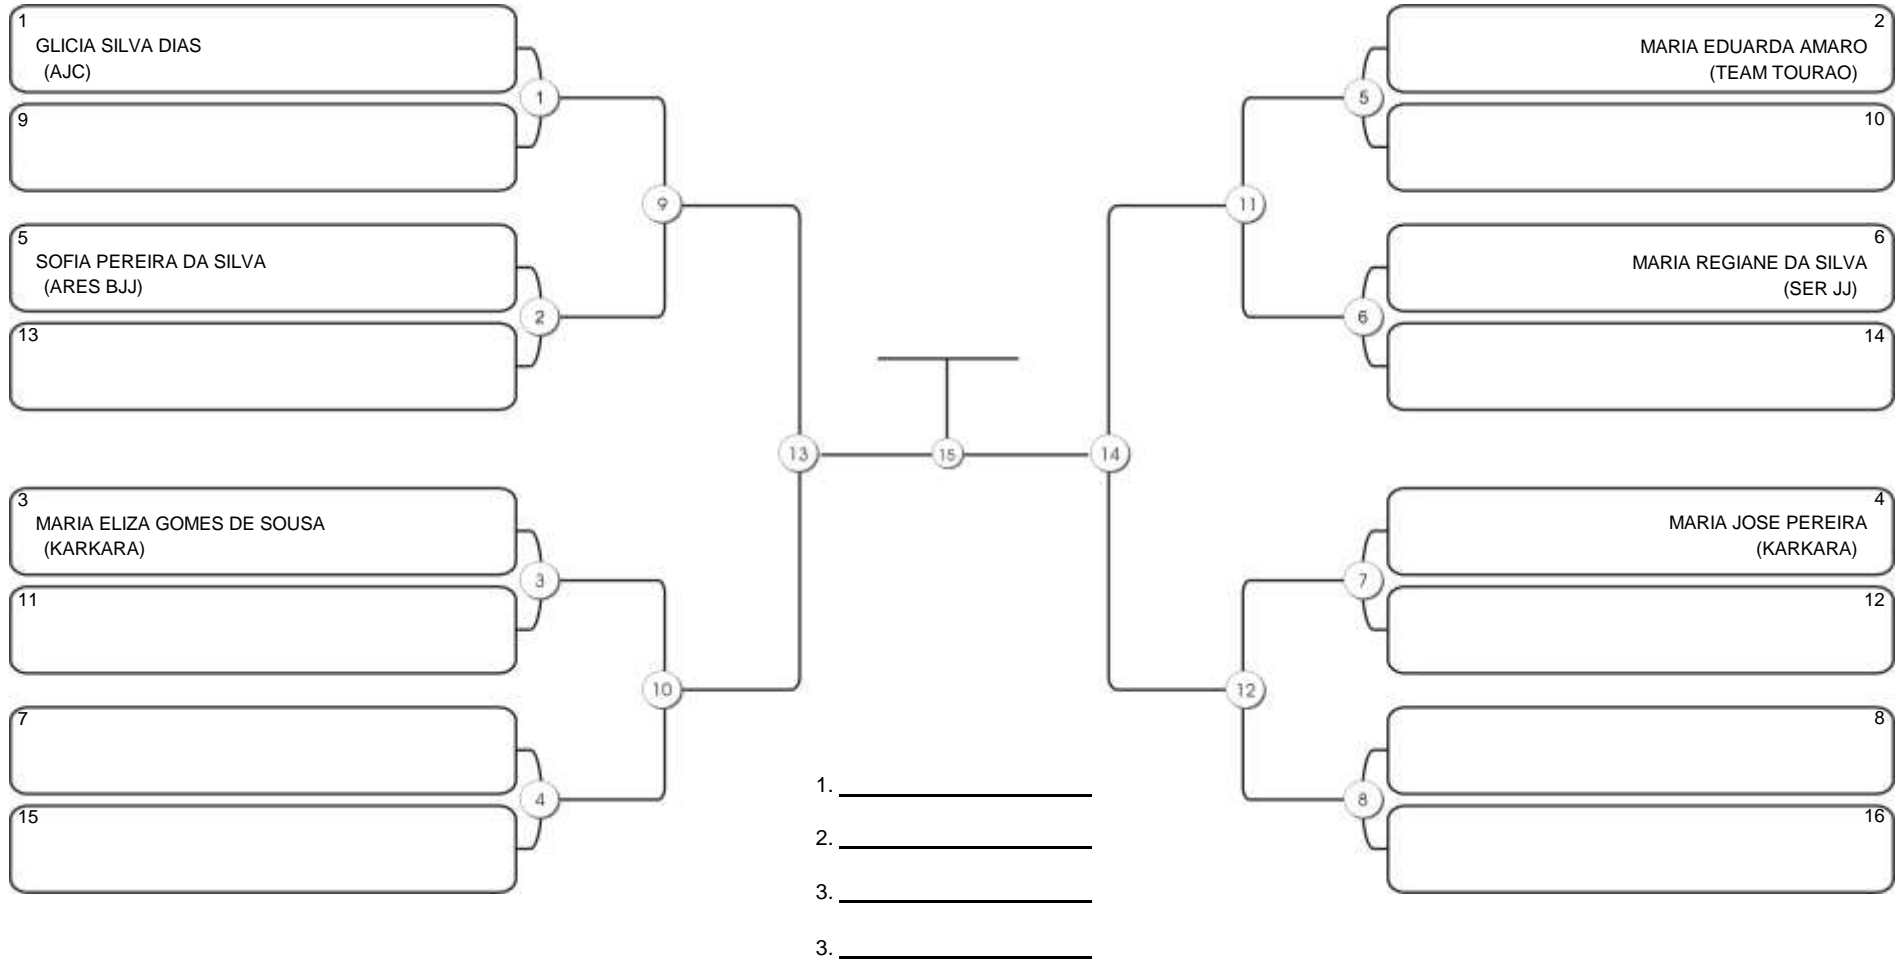

NORDESTE BELT GI E NO GI

Ginásio Padre Felice, Piamarta Montese, 26 fev 2023

INFA JUVENIL B 14 15 FEM BRANCA MÉDIO

Responsável: _____
Nome: _____
Assinatura: _____