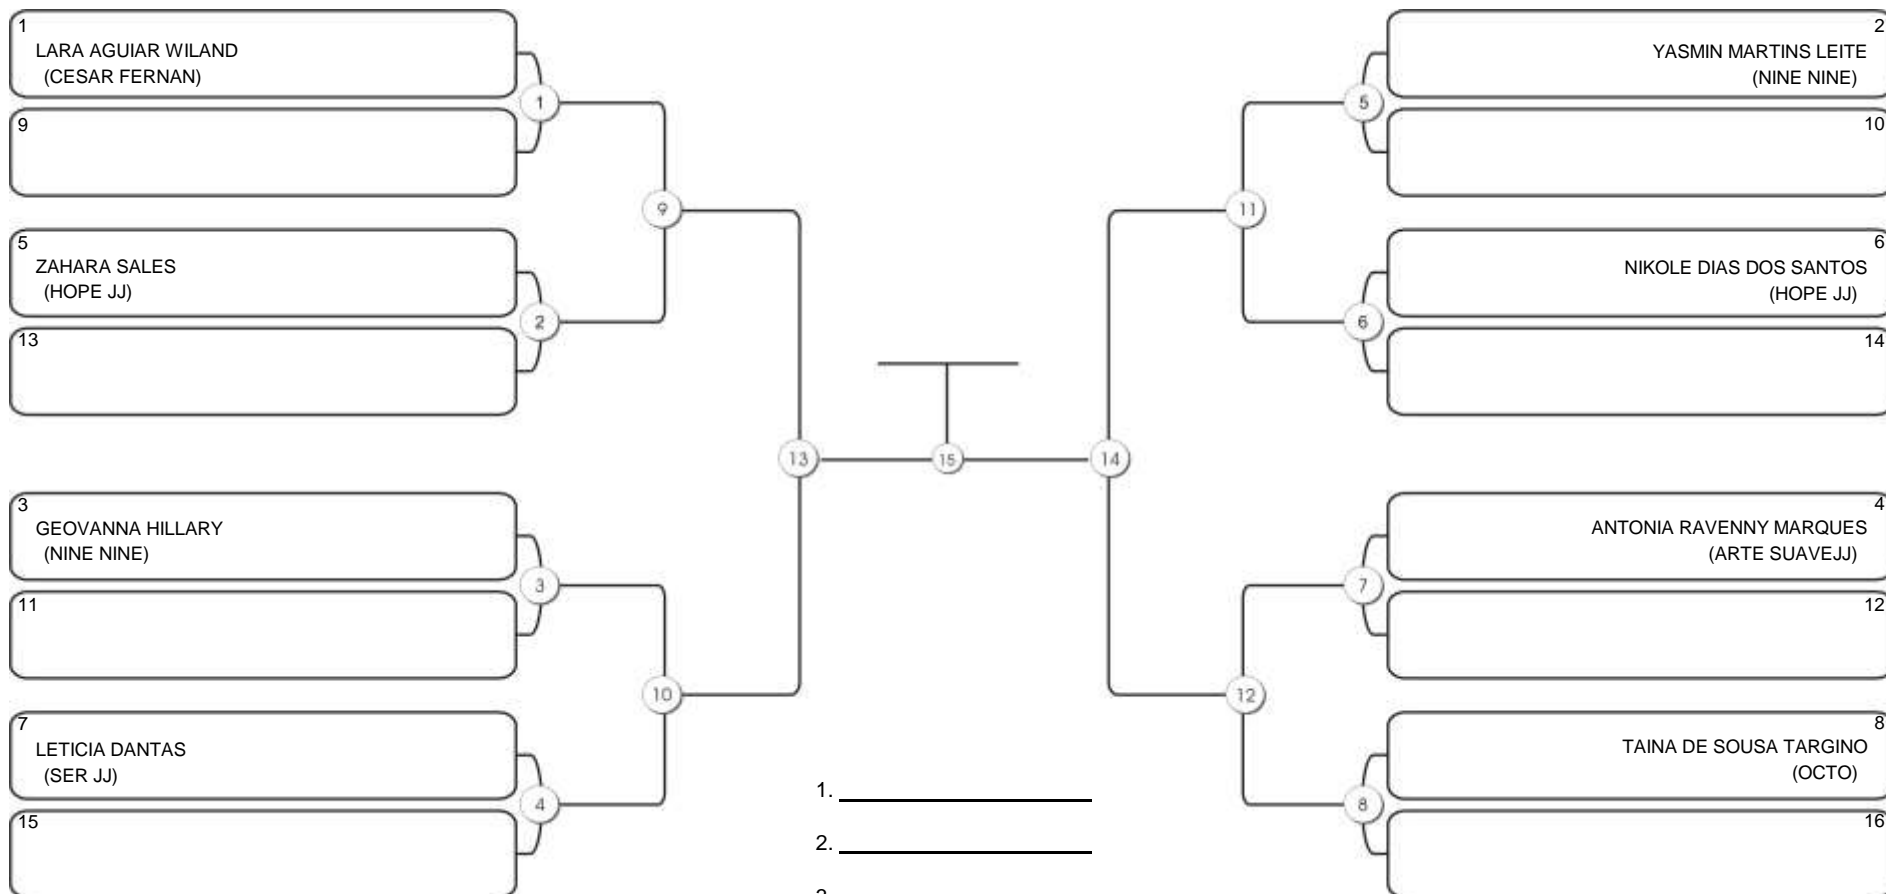

NORDESTE BELT GI E NO GI

Ginásio Padre Felice, Piamarta Montese, 26 fev 2023

INFA JUVENIL B 14 15 FEM AMAREL-LARANJA-VERDE PESADÍSSIMO

1. _____
2. _____
3. _____
3. _____

Responsável: _____

Nome: _____

Assinatura: _____