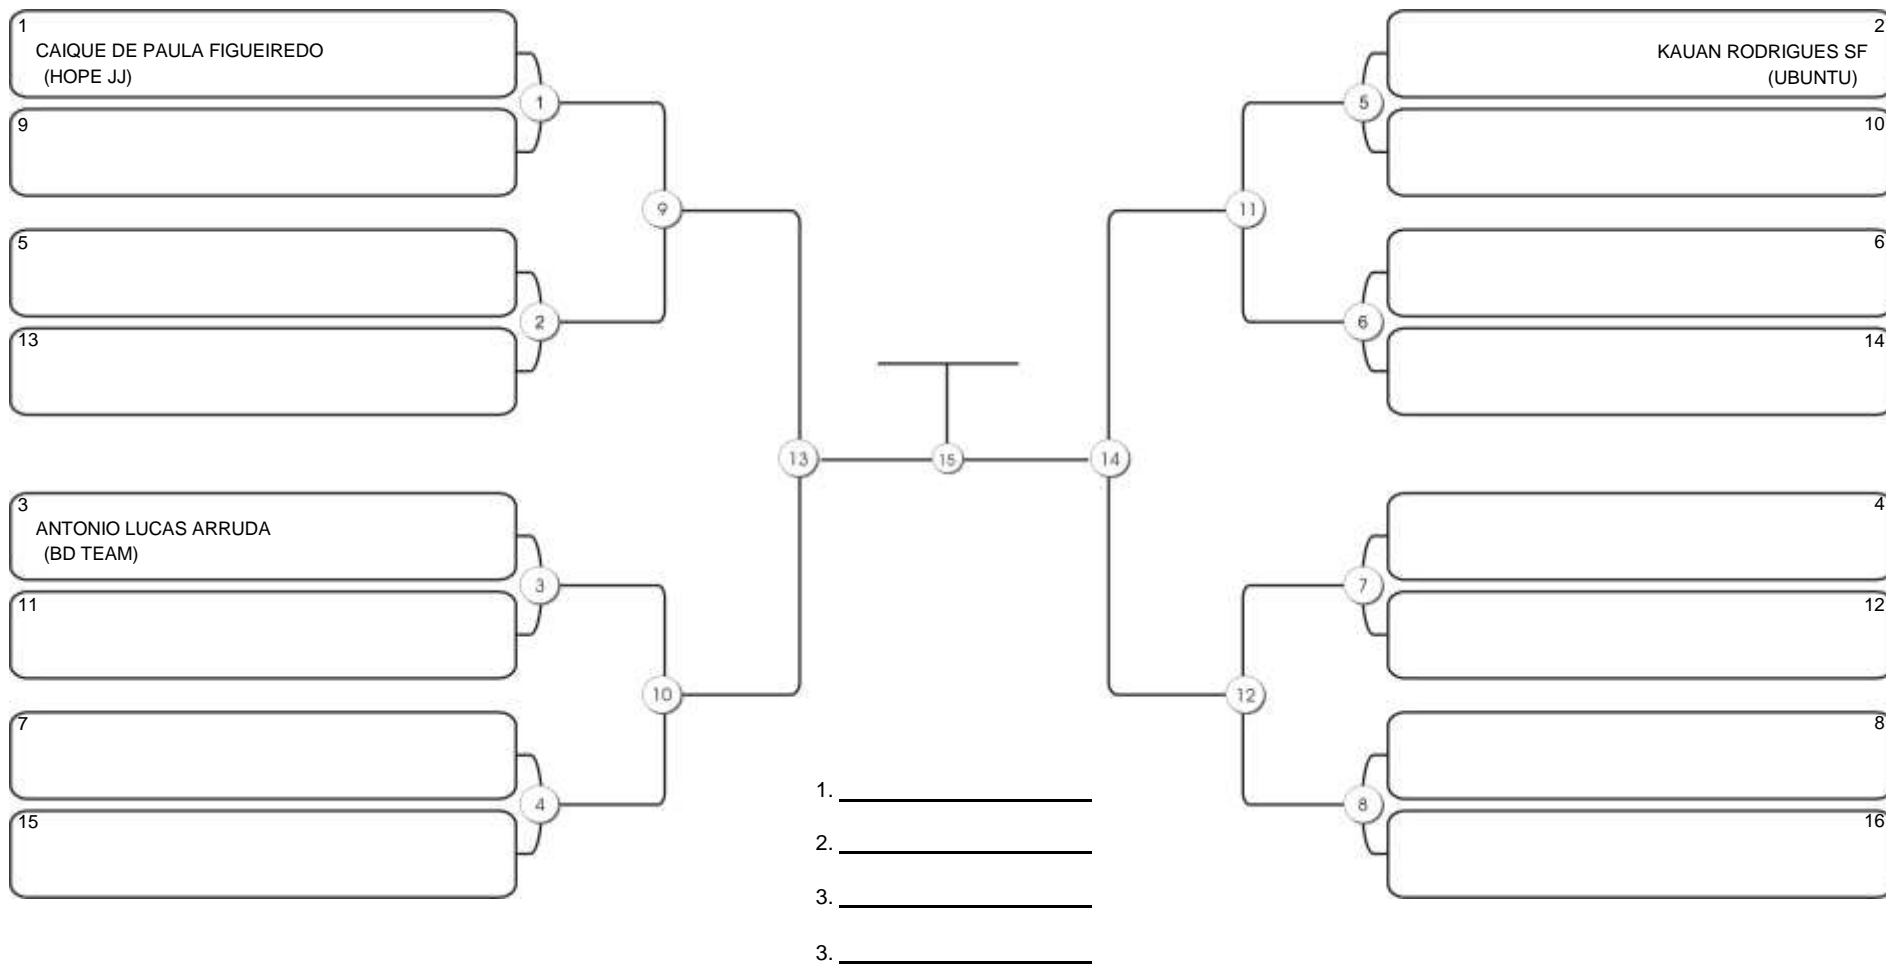

NORDESTE BELT GI E NO GI

Ginásio Padre Felice, Piamarta Montese, 26 fev 2023

NO GI ADULTO MASC BRANCA SUPER-PESADO

Responsável: _____
Nome: _____
Assinatura: _____