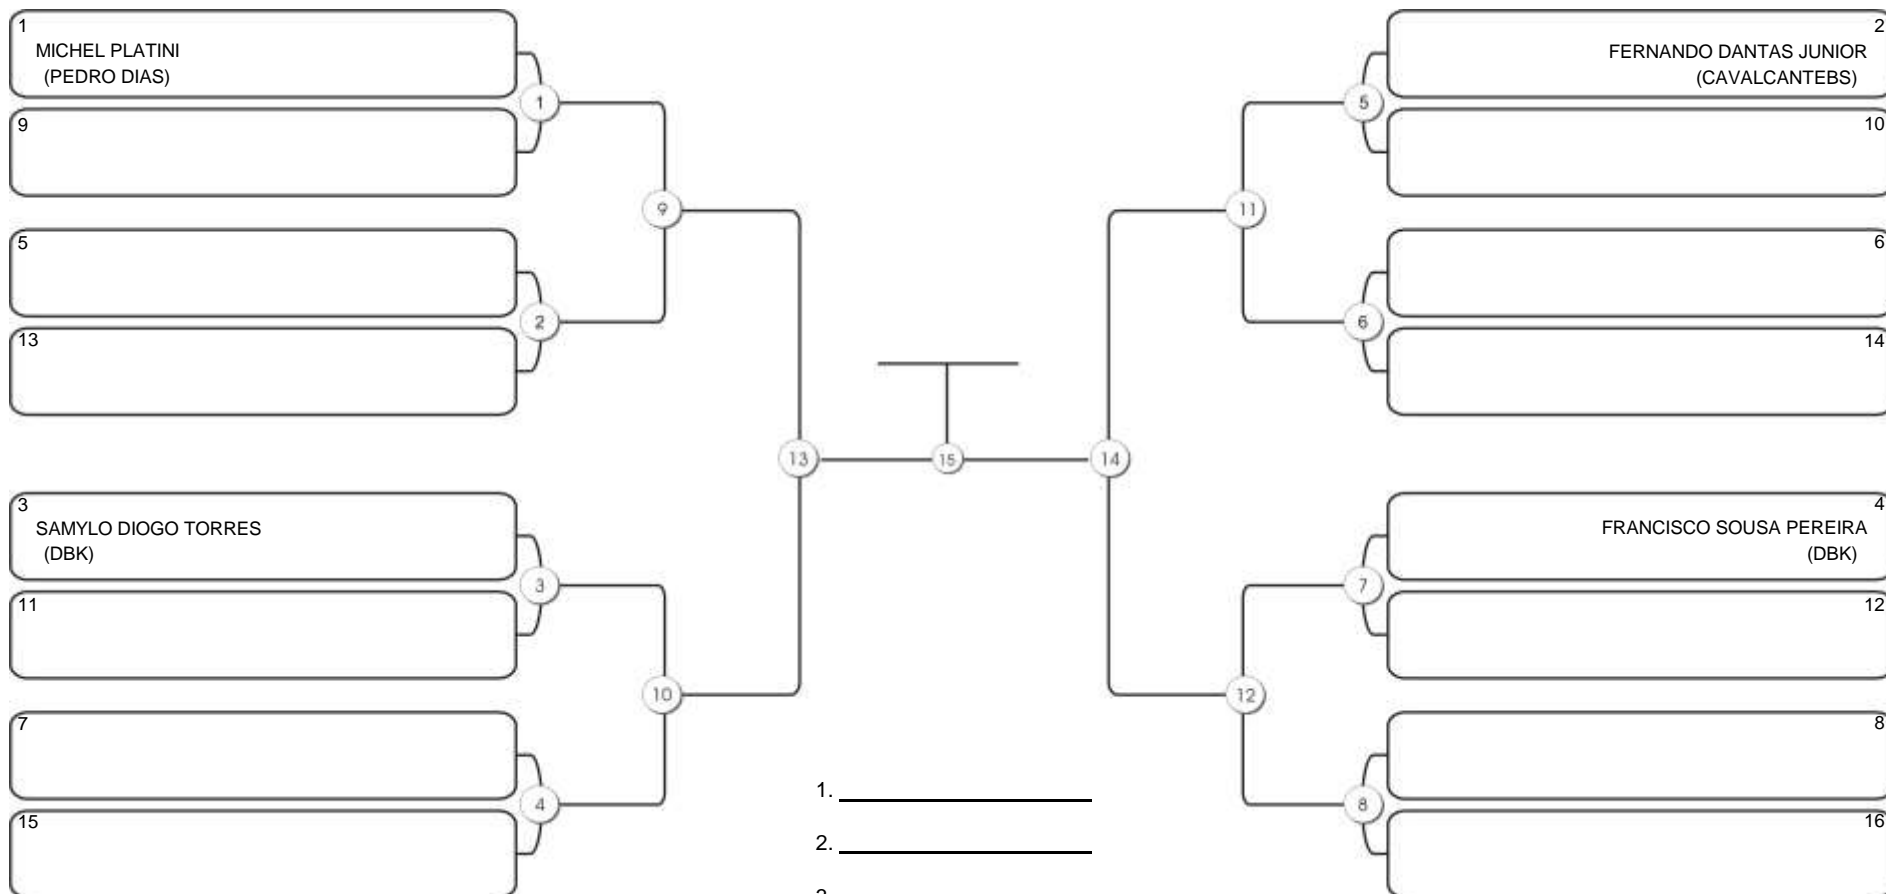

NORDESTE BELT GI E NO GI

Ginásio Padre Felice, Piamarta Montese, 26 fev 2023

SÊNIOR 1 MASC AZUL MEIO-PESADO

1. _____
2. _____
3. _____
3. _____

Responsável: _____

Nome: _____

Assinatura: _____