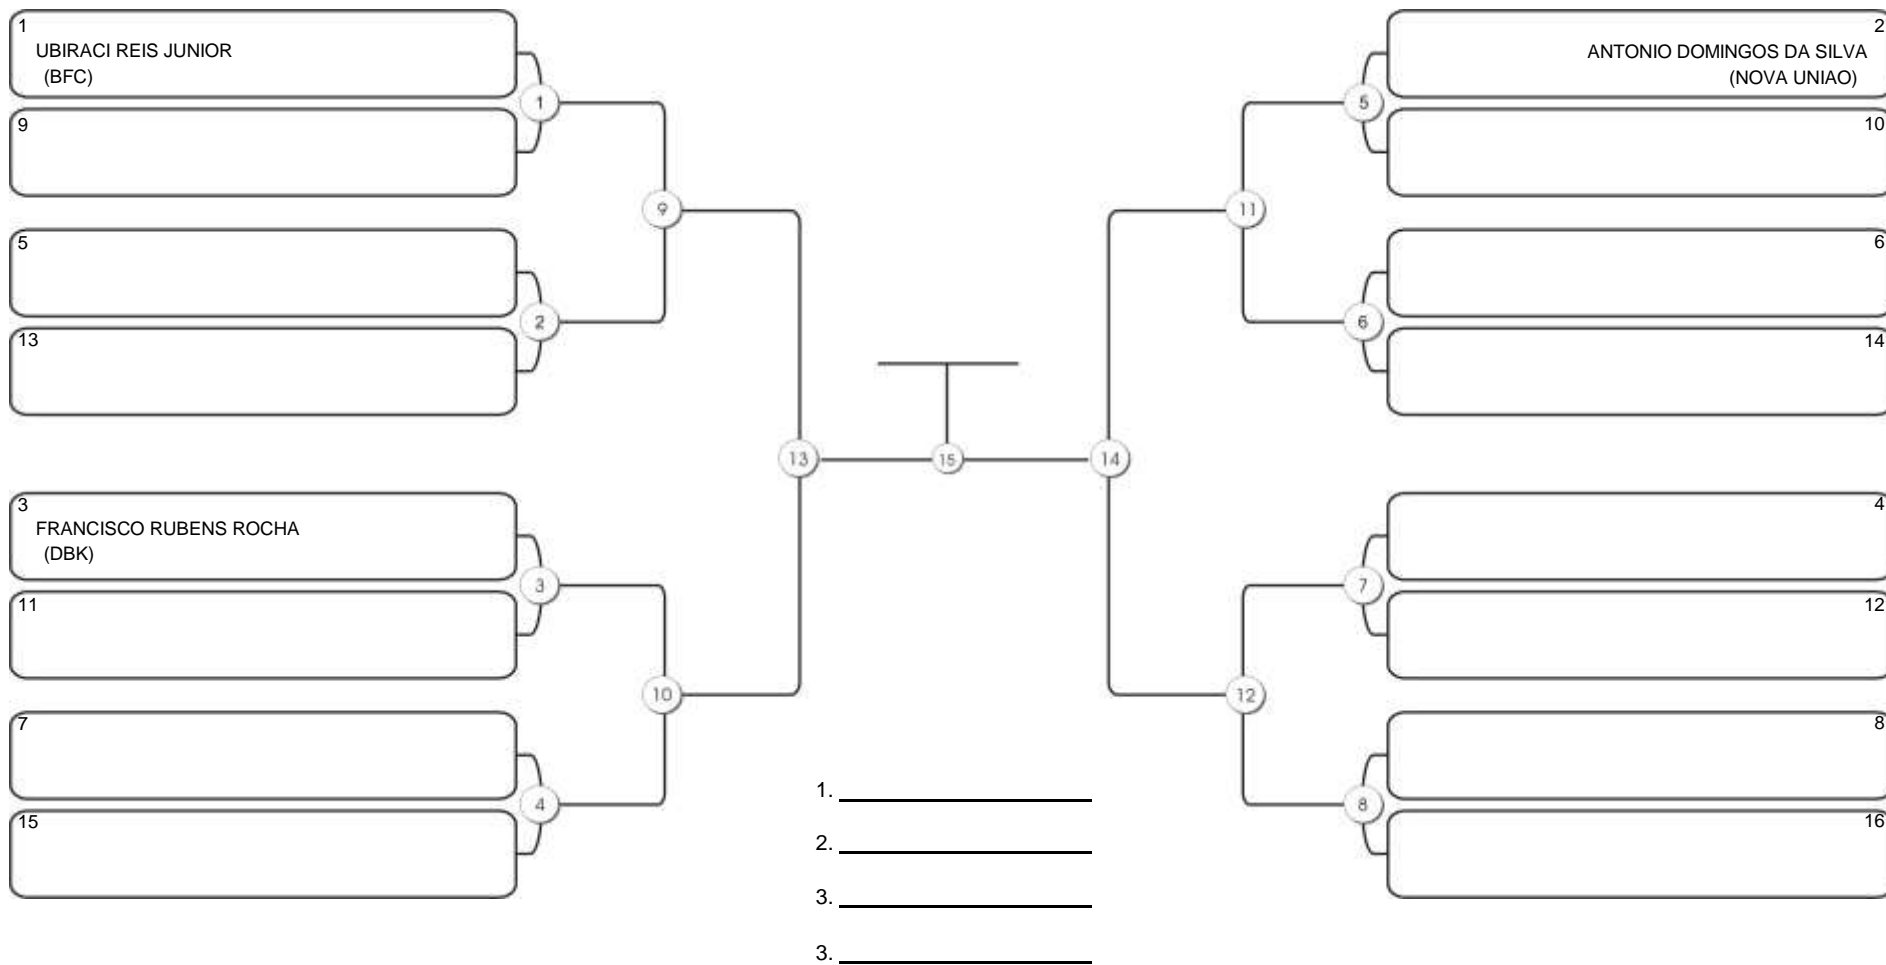

NORDESTE BELT GI E NO GI

Ginásio Padre Felice, Piamarta Montese, 26 fev 2023

SÊNIOR 1 MASC ROXA LEVE

Responsável: _____
Nome: _____
Assinatura: _____