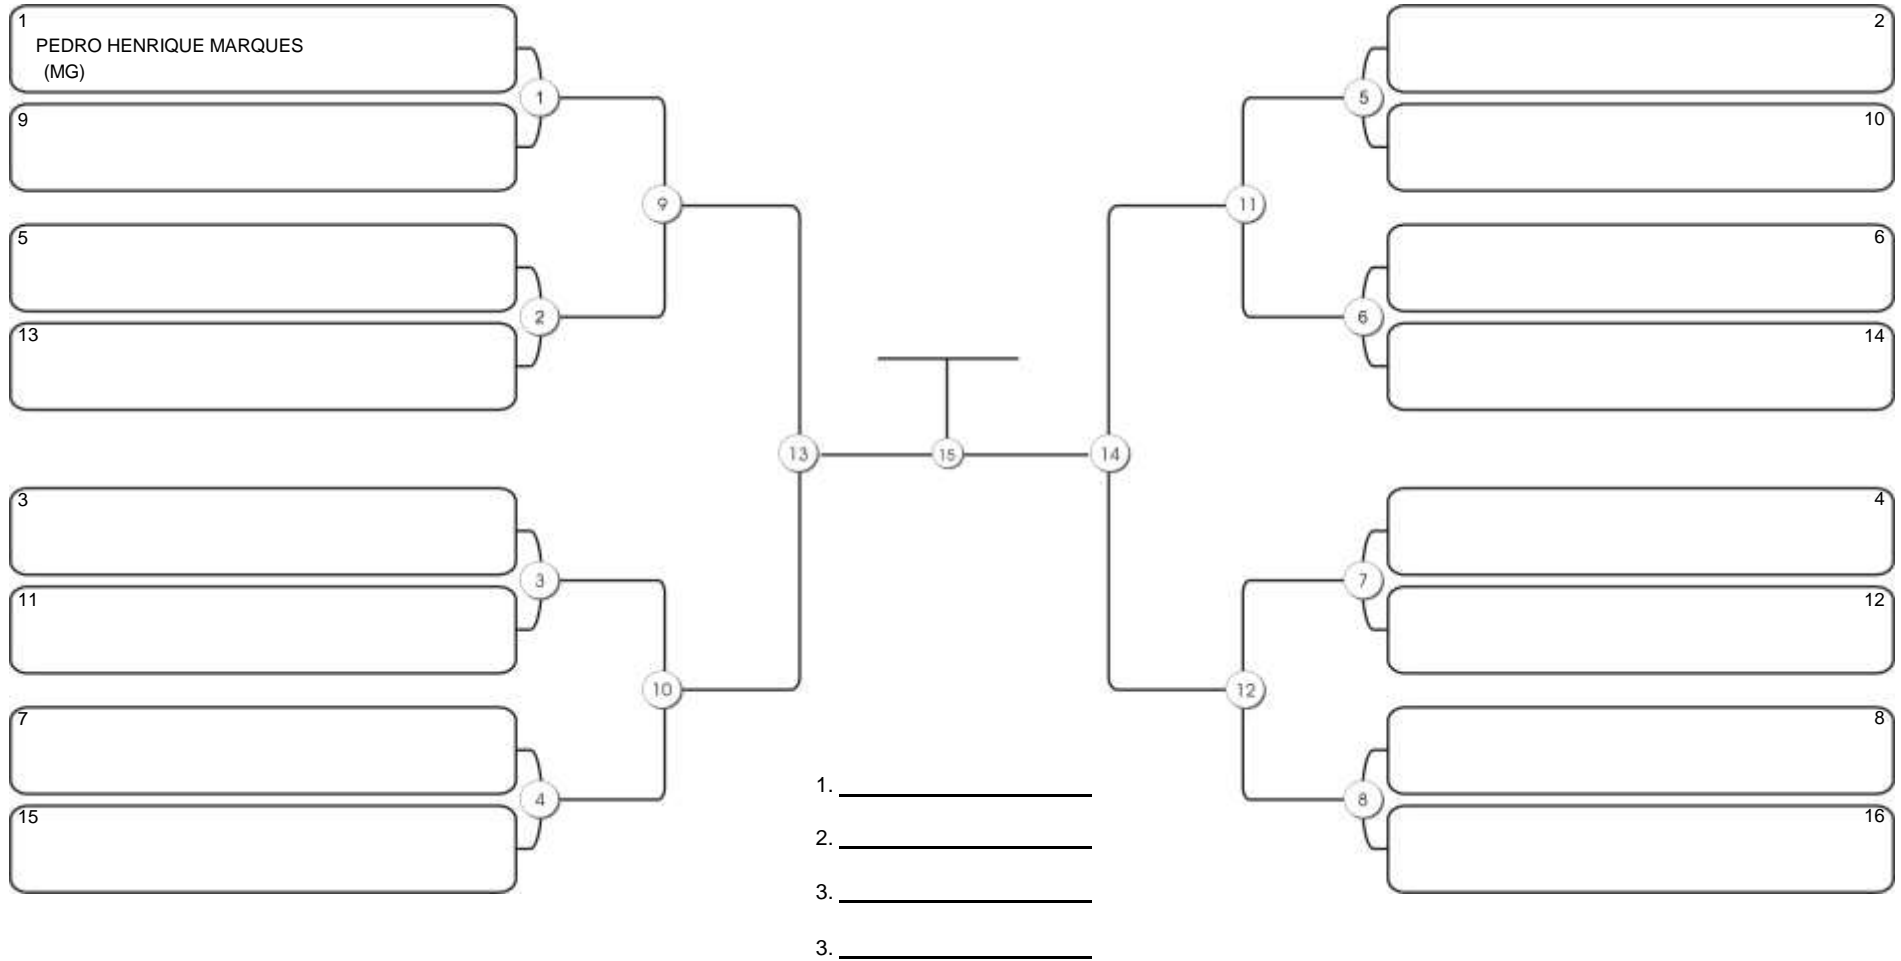

NORDESTE BELT GI E NO GI

Ginásio Padre Felice, Piamarta Montese, 26 fev 2023

#1 Competidores

NO GI INF JUV B MASC BRANCA MEIO-PESADO

Responsável: _____
Nome: _____
Assinatura: _____