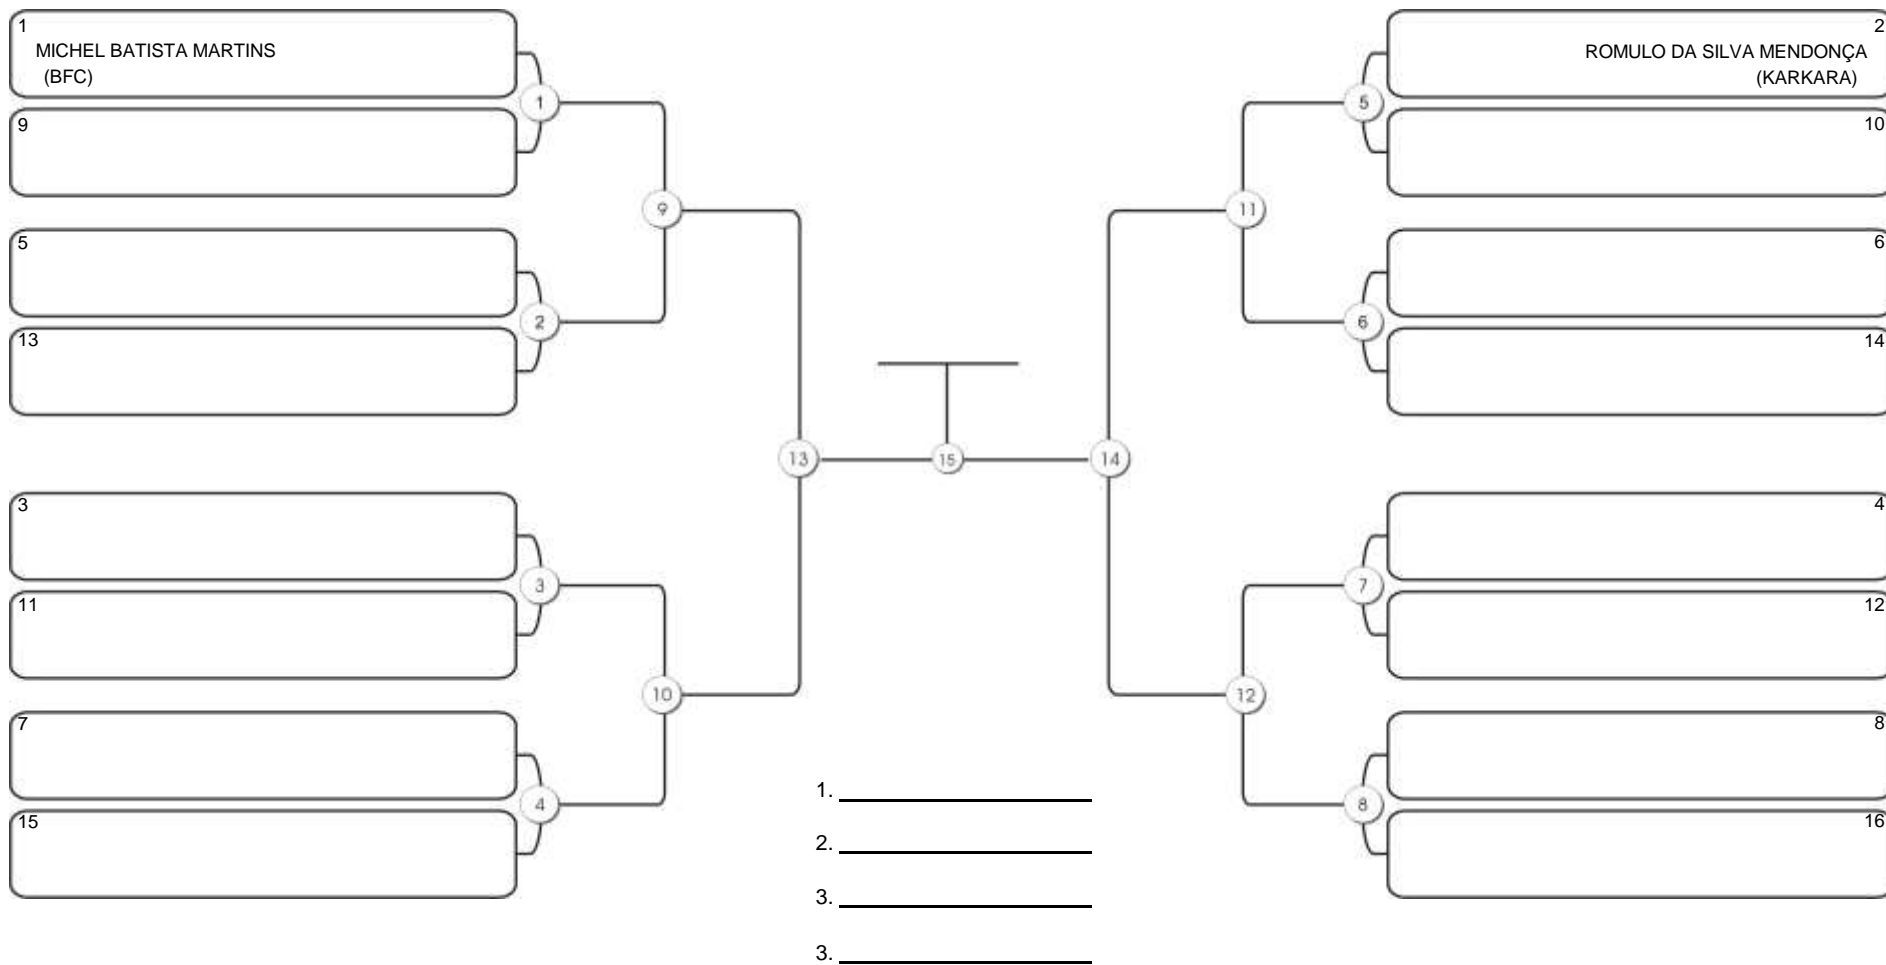

NORDESTE BELT GI E NO GI

Ginásio Padre Felice, Piamarta Montese, 26 fev 2023

NO GI ADULTO MASC AZUL MEIO-PESADO

Responsável: _____

Nome: _____

Assinatura: _____