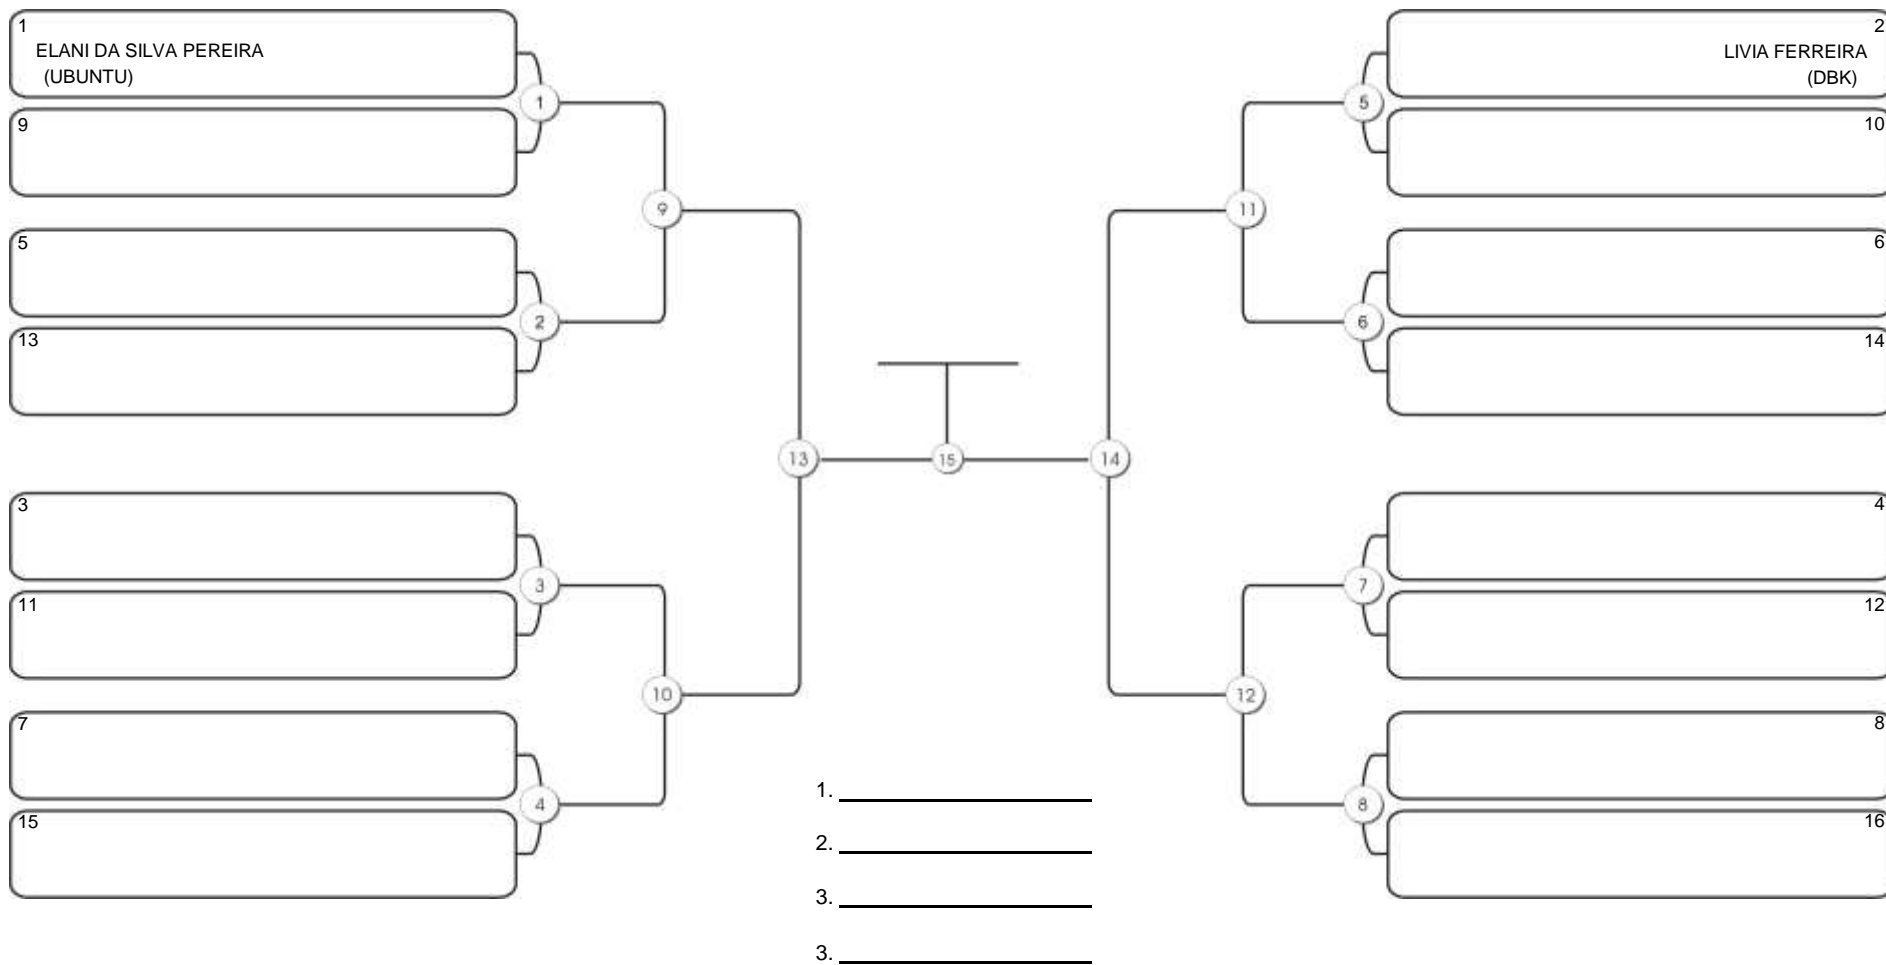

NORDESTE BELT GI E NO GI

Ginásio Padre Felice, Piamarta Montese, 26 fev 2023

ADULTO FEM BRANCA GALO

Responsável: _____
Nome: _____
Assinatura: _____