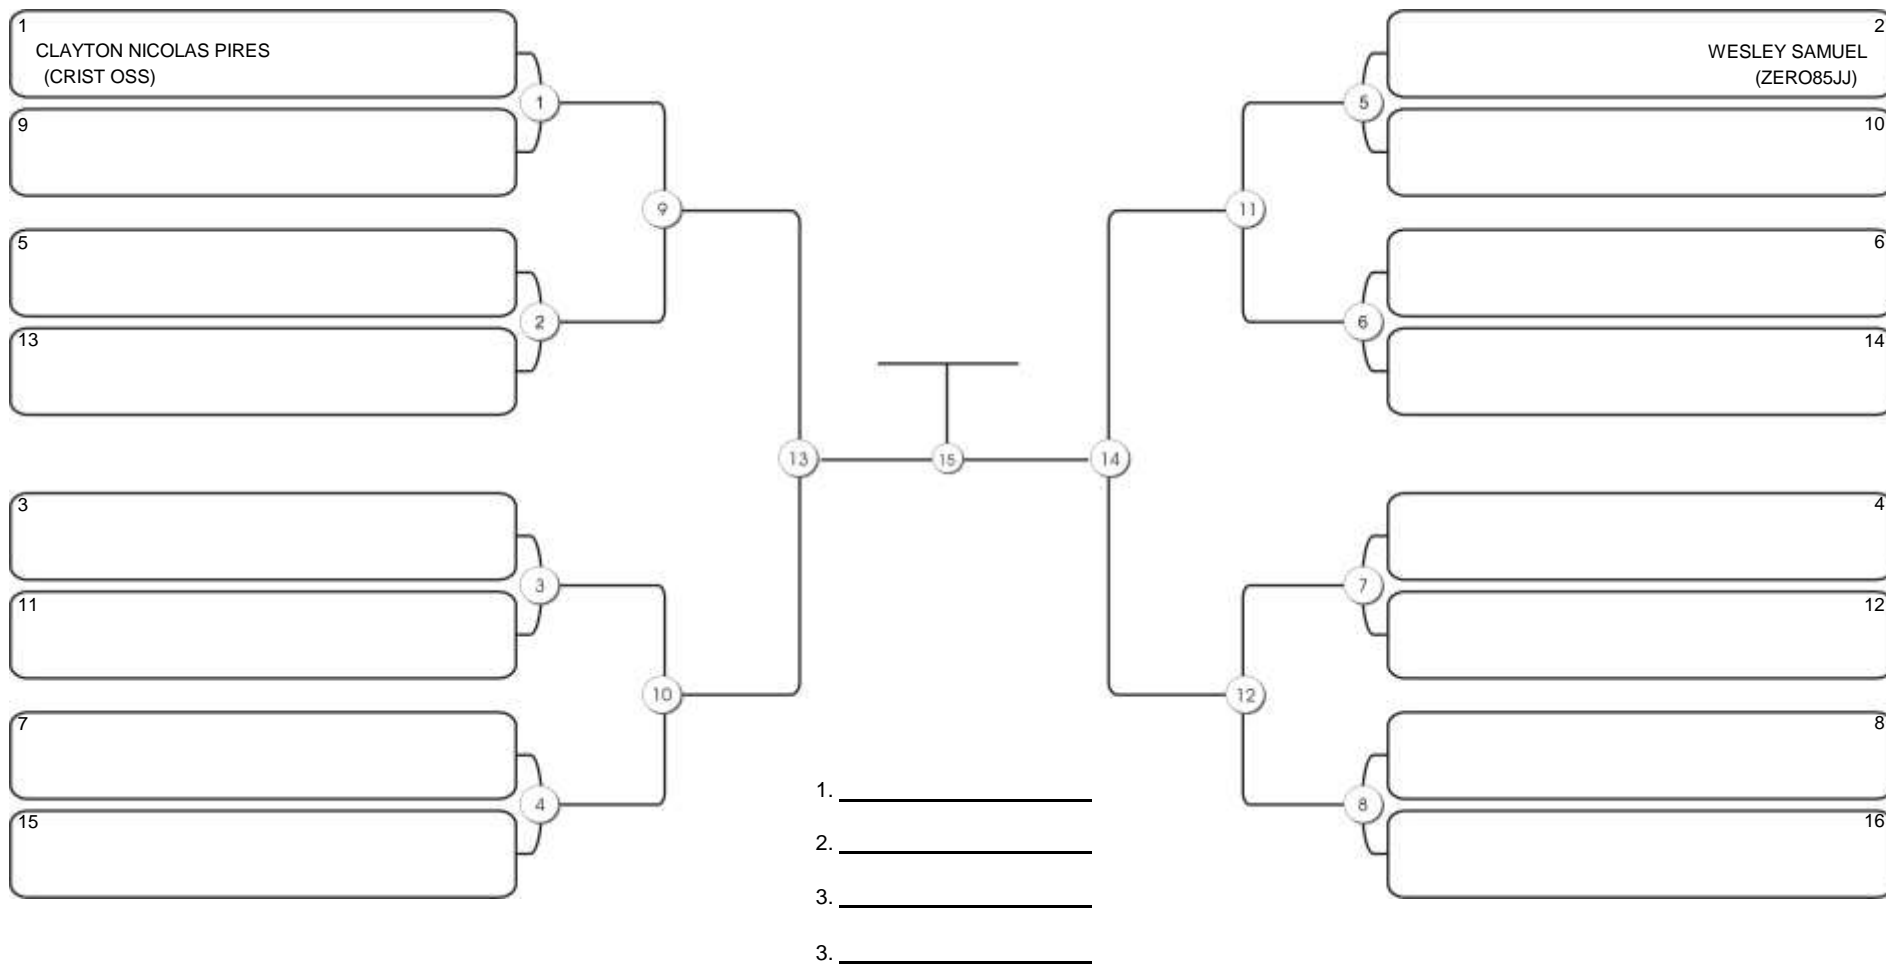

NORDESTE BELT GI E NO GI

Ginásio Padre Felice, Piamarta Montese, 26 fev 2023

ADULTO MASC ROXA GALO

Responsável: _____
Nome: _____
Assinatura: _____