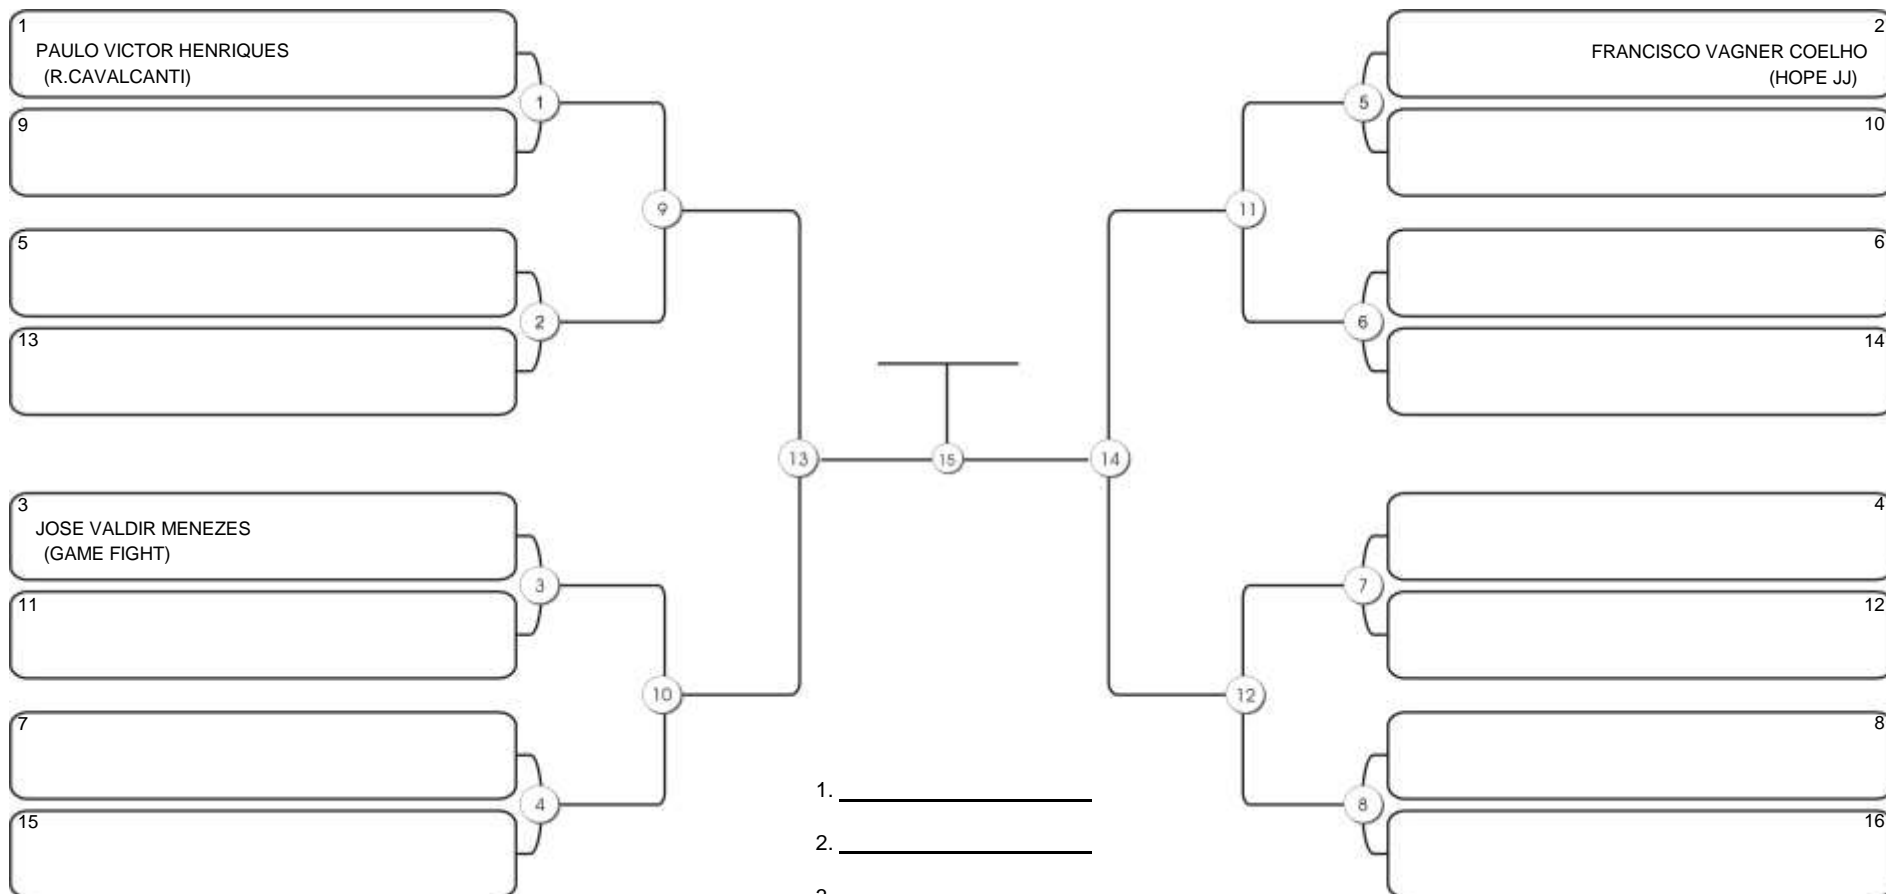

NORDESTE BELT GI E NO GI

Ginásio Padre Felice, Piamarta Montese, 26 fev 2023

MASTER MASC BRANCA LEVE

1. _____
2. _____
3. _____
3. _____

Responsável: _____

Nome: _____

Assinatura: _____