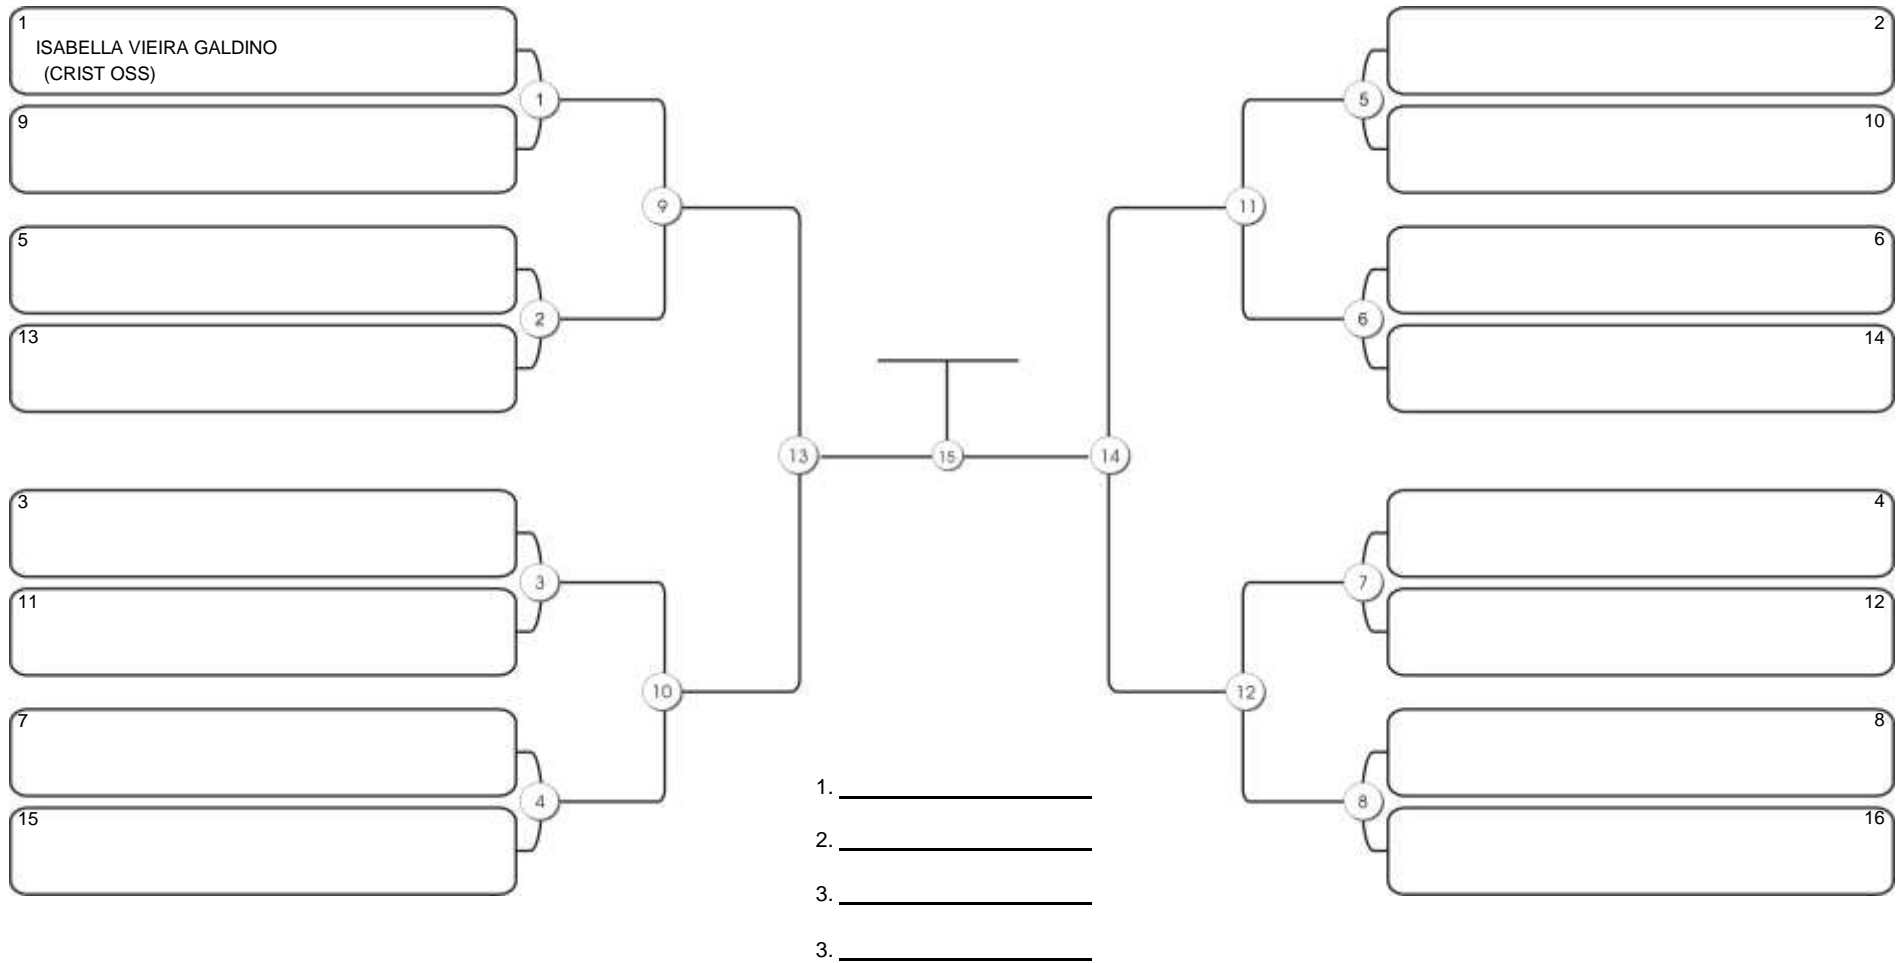

NORDESTE BELT GI E NO GI

Ginásio Padre Felice, Piamarta Montese, 26 fev 2023

JUVENIL 16 E 17 FEM BRANCA MÉDIO

Responsável: _____
Nome: _____
Assinatura: _____