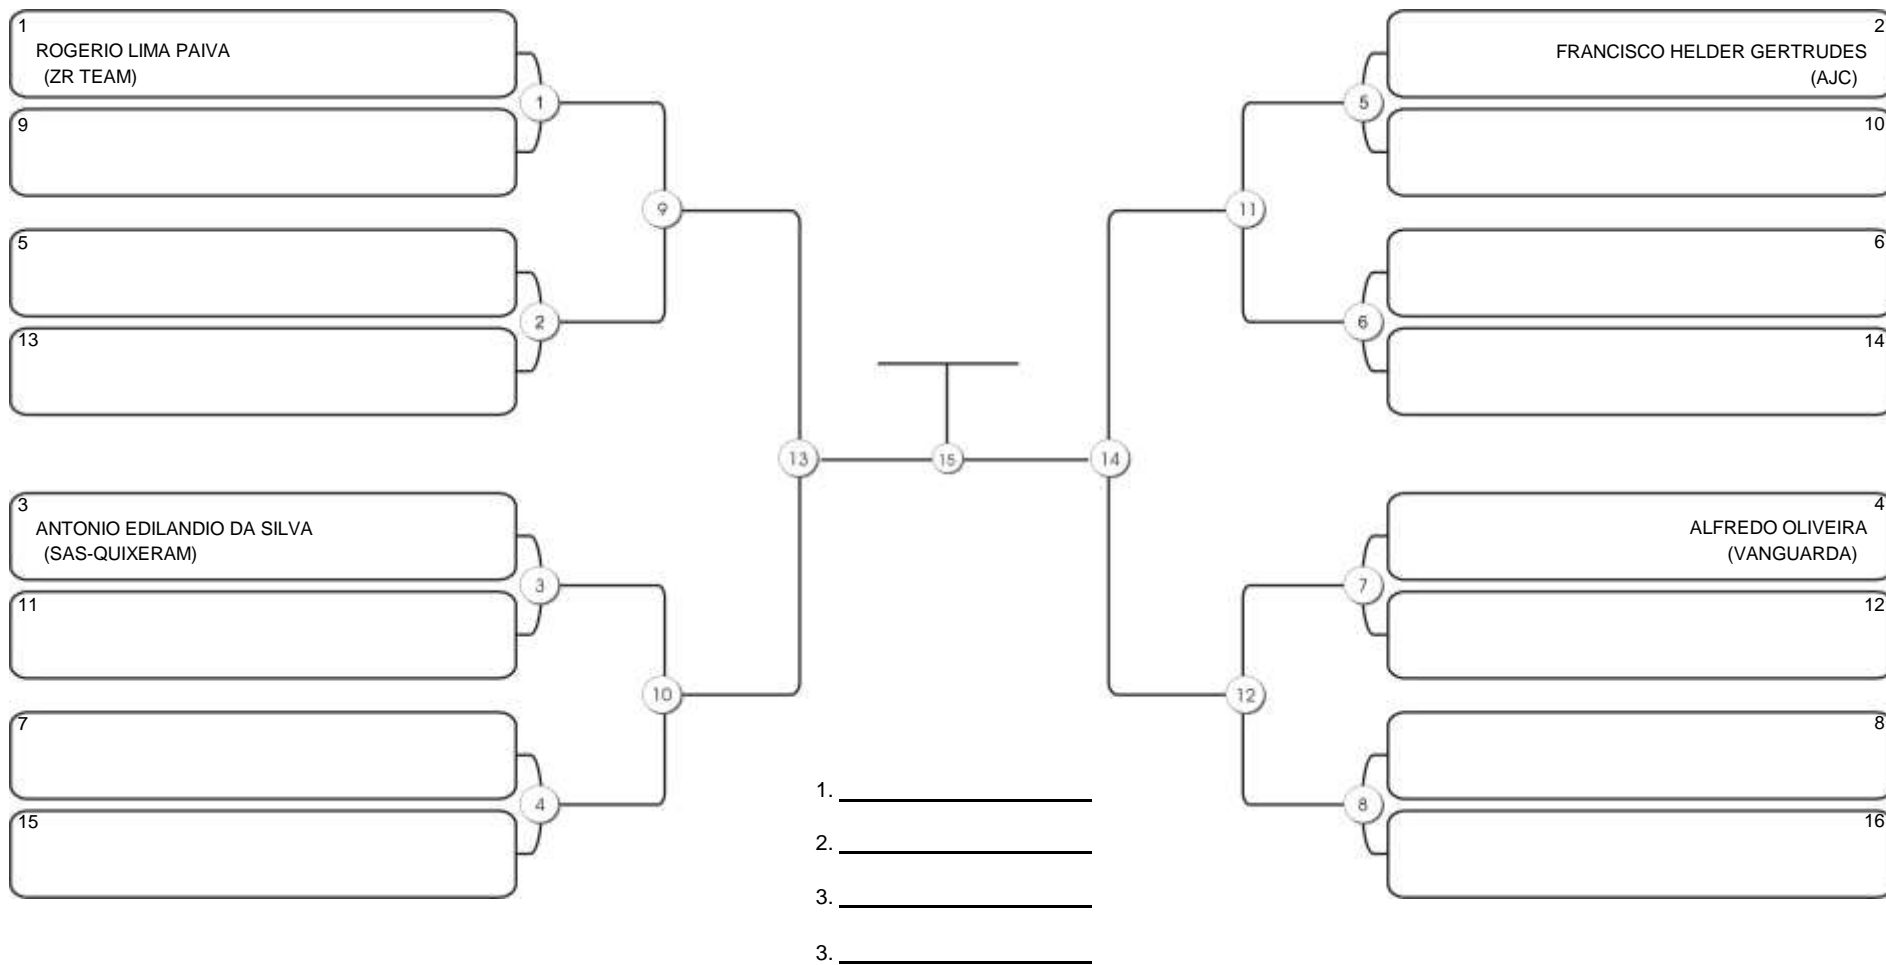

NORDESTE BELT GI E NO GI

Ginásio Padre Felice, Piamarta Montese, 26 fev 2023

SÊNIOR 1 MASC AZUL PESADO

Responsável: _____
Nome: _____
Assinatura: _____