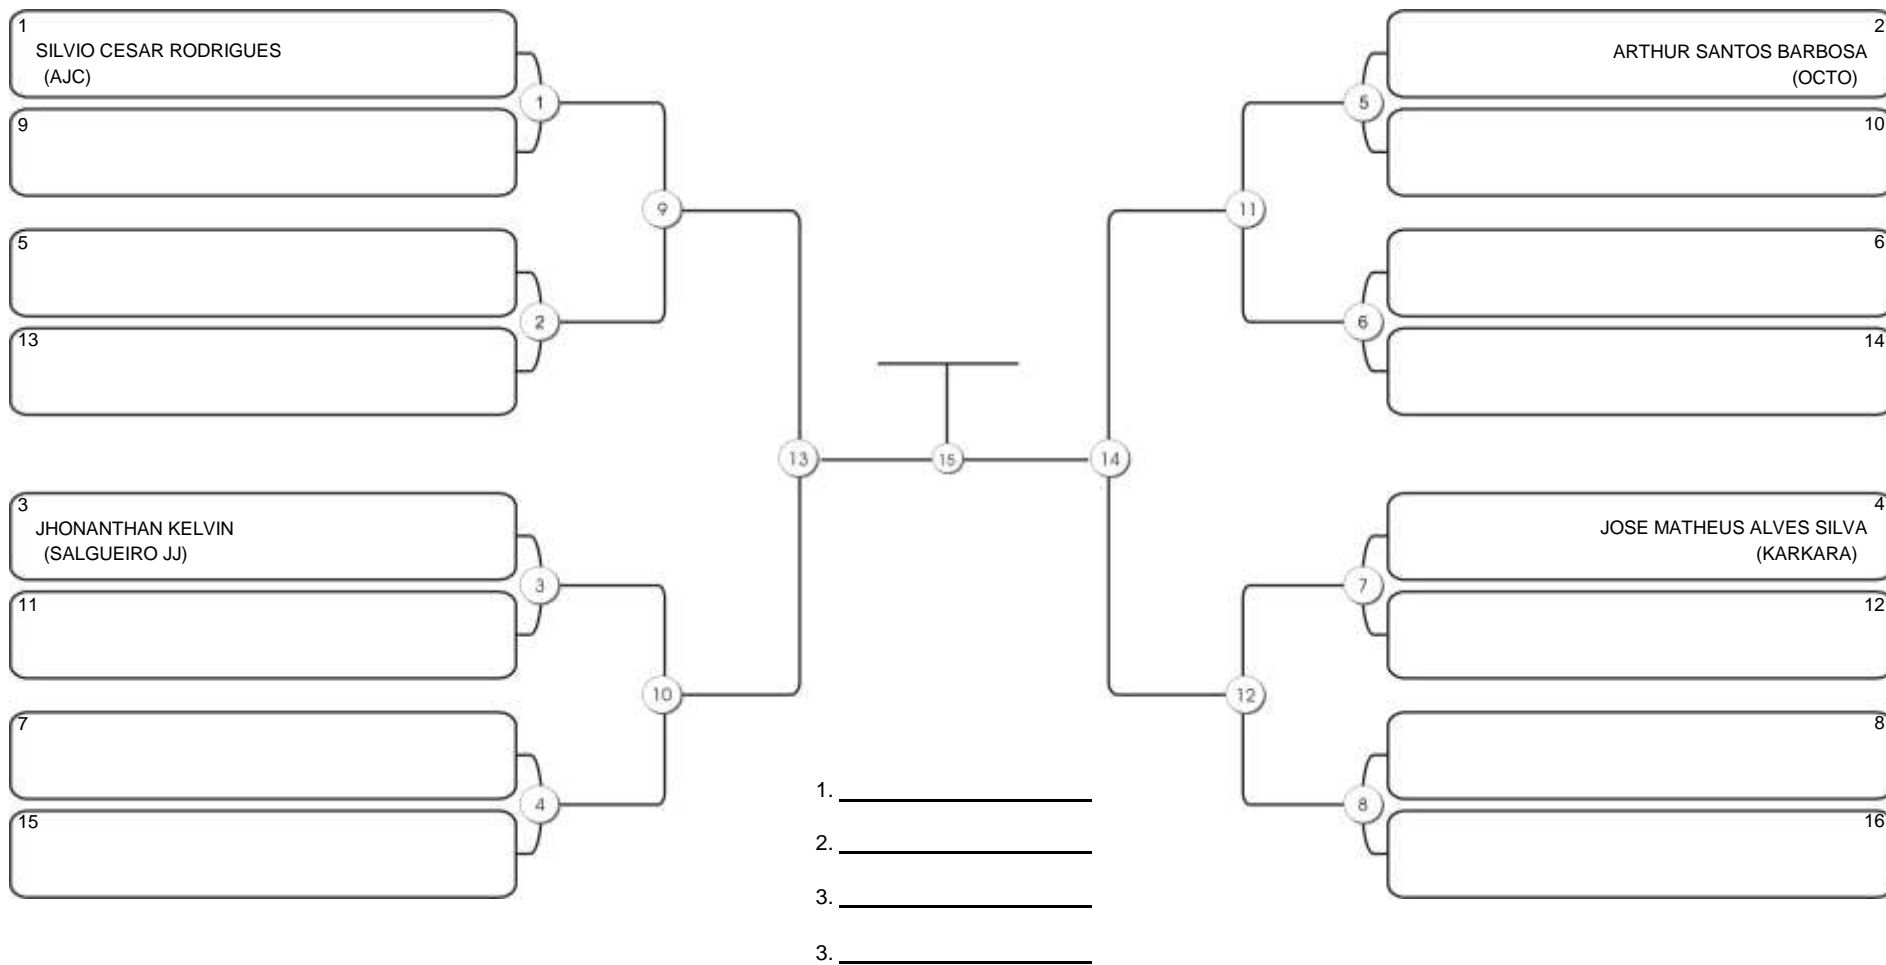

NORDESTE BELT GI E NO GI

Ginásio Padre Felice, Piamarta Montese, 26 fev 2023

INFA JUVENIL B 14 15 MASC BRANCA SUPER-PESADO

Responsável: _____
Nome: _____
Assinatura: _____