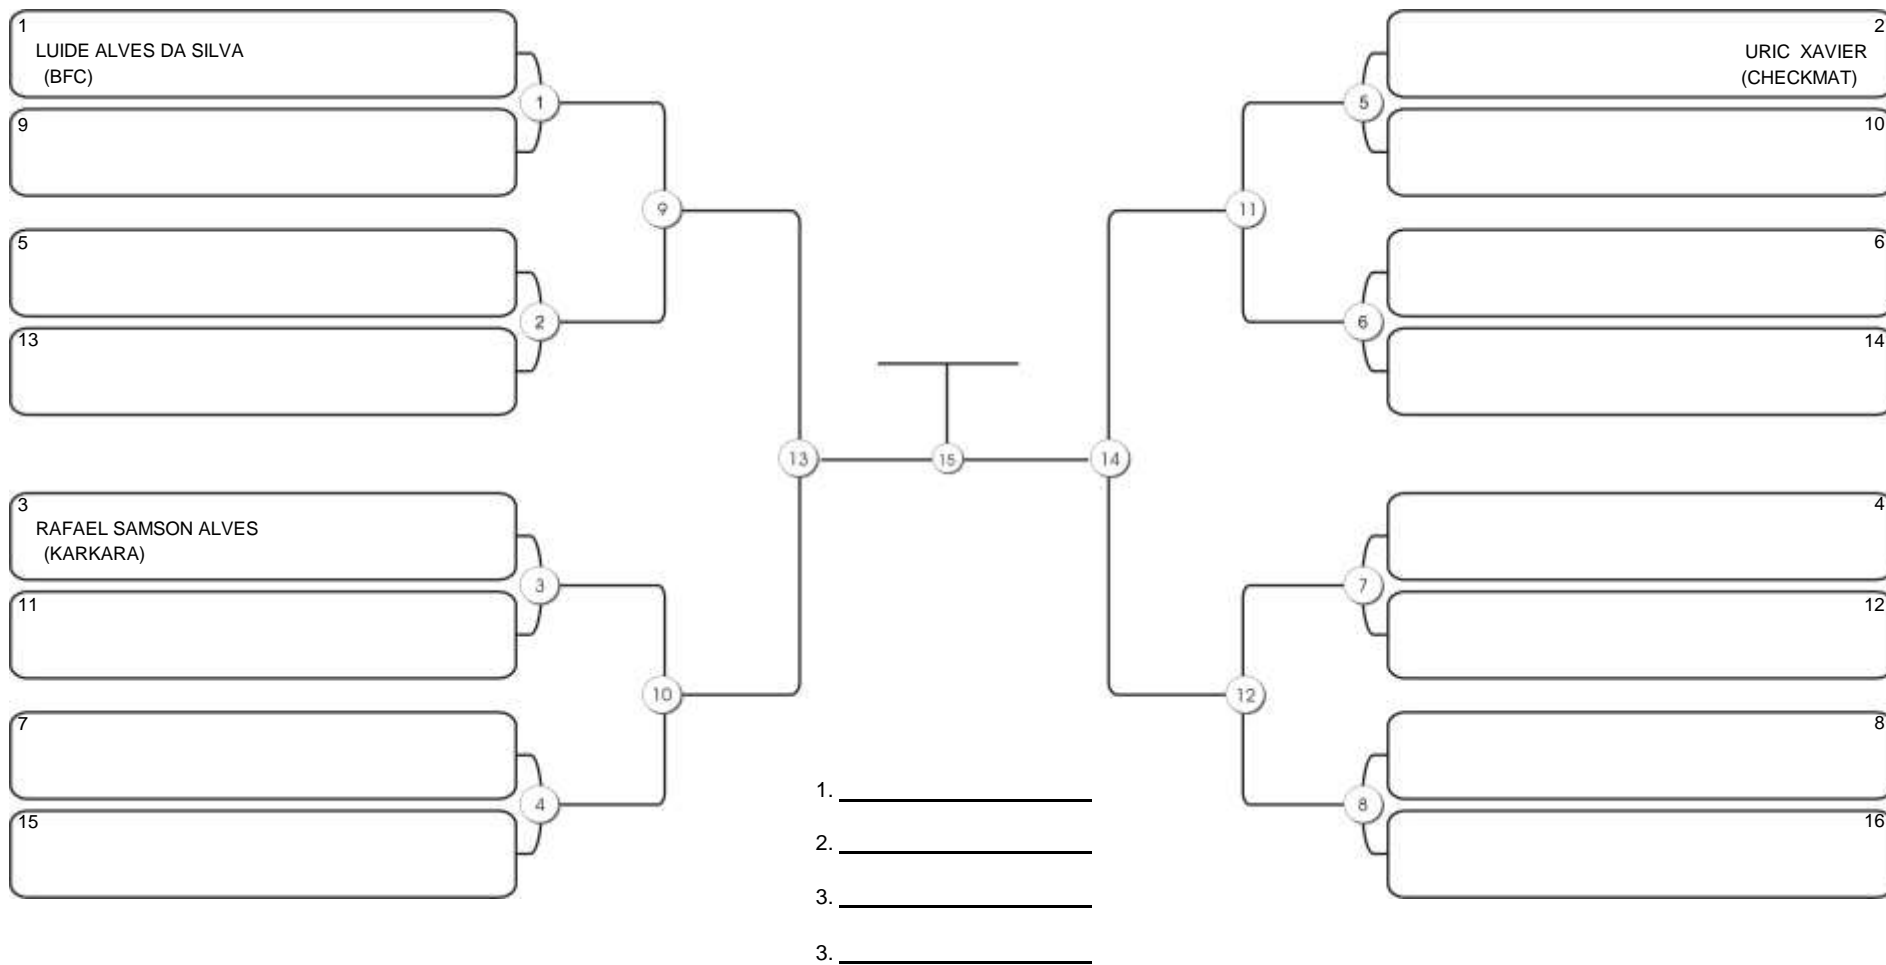

NORDESTE BELT GI E NO GI

Ginásio Padre Felice, Piamarta Montese, 26 fev 2023

ADULTO MASC AZUL ABSOLUTO PESADO

Responsável: _____
Nome: _____
Assinatura: _____