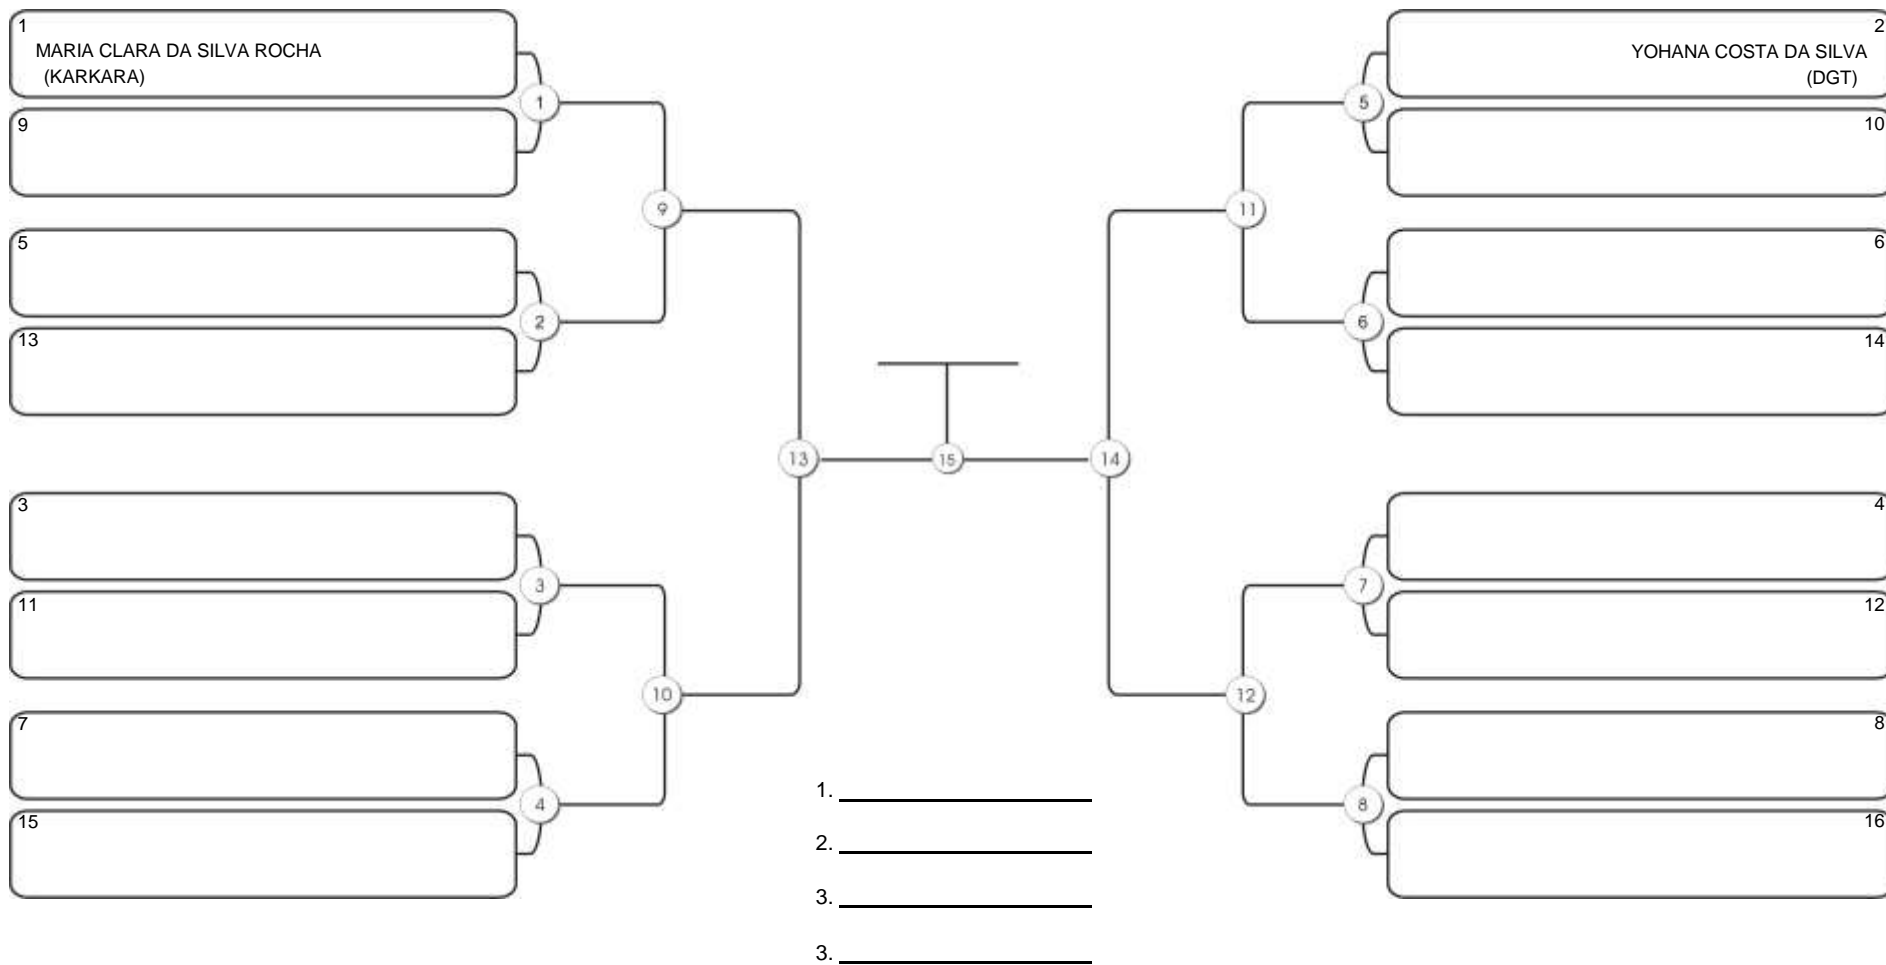

NORDESTE BELT GI E NO GI

Ginásio Padre Felice, Piamarta Montese, 26 fev 2023

INF JUV ENIL A 12 13 FEM BRANCA PENA

Responsável: _____

Nome: _____

Assinatura: _____