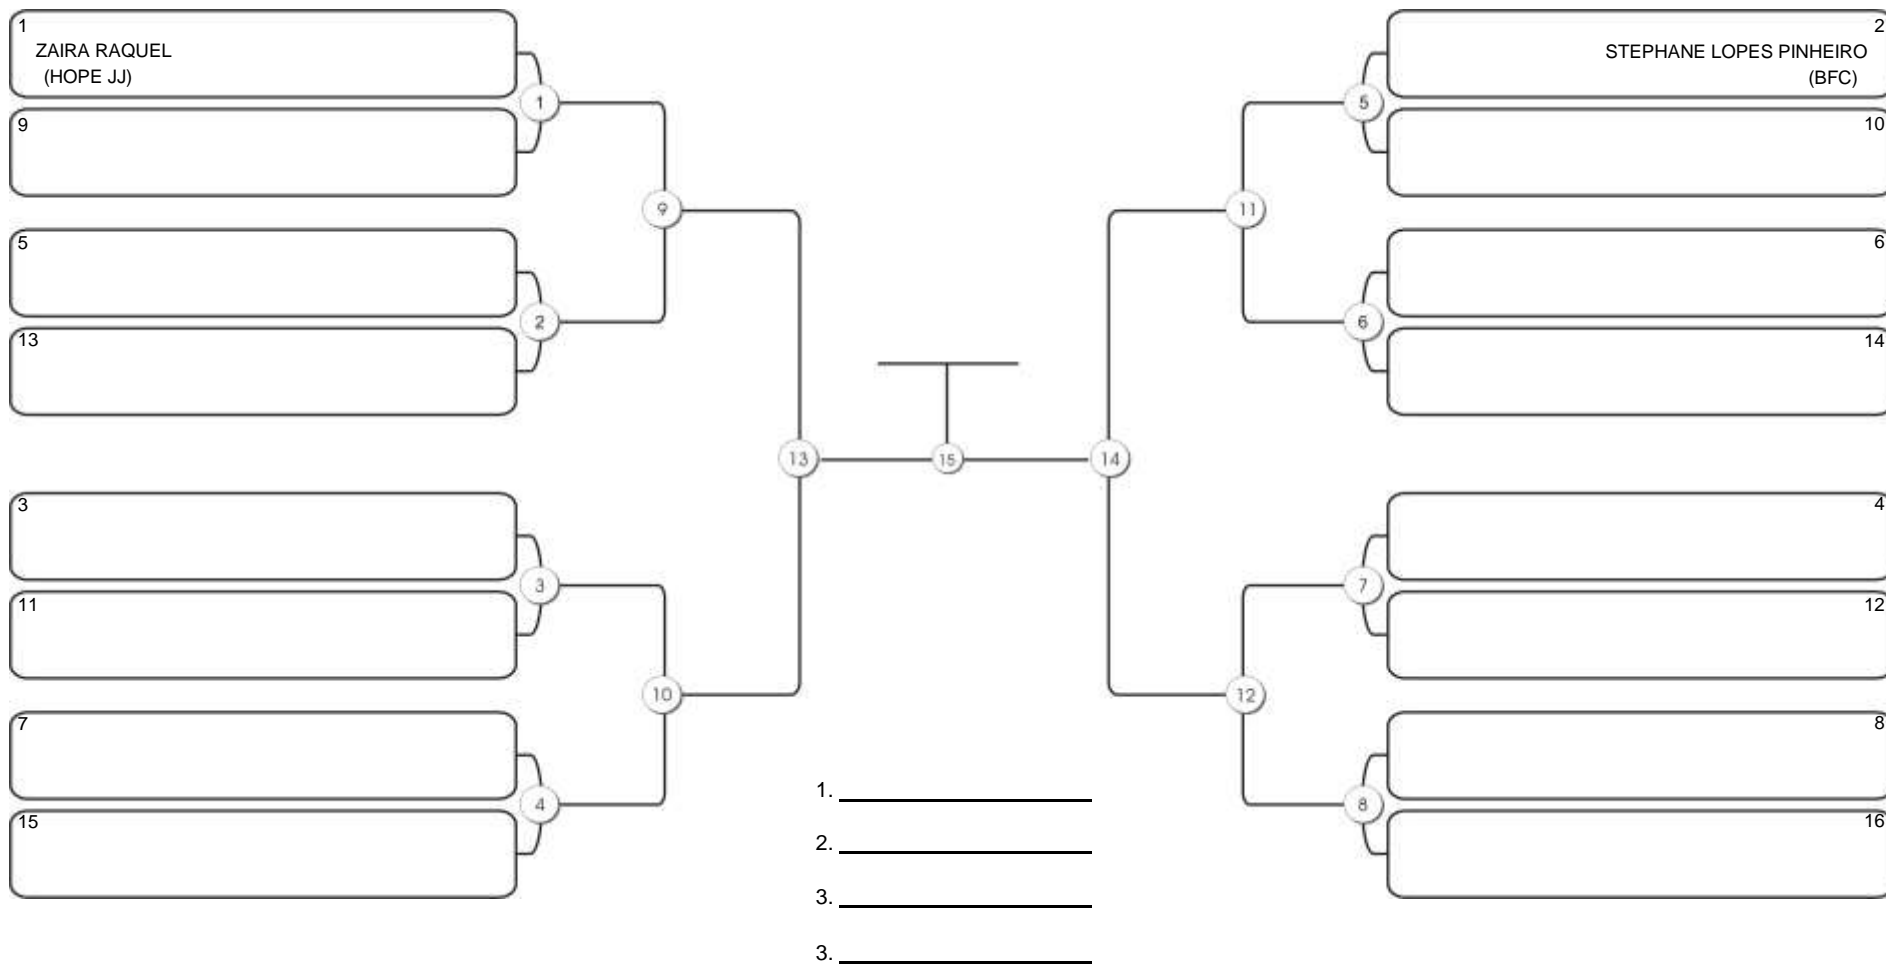

NORDESTE BELT GI E NO GI

Ginásio Padre Felice, Piamarta Montese, 26 fev 2023

INFANTIL B 10 E 11 FEM AMARELA PESADÍSSIMO

Responsável: _____
Nome: _____
Assinatura: _____