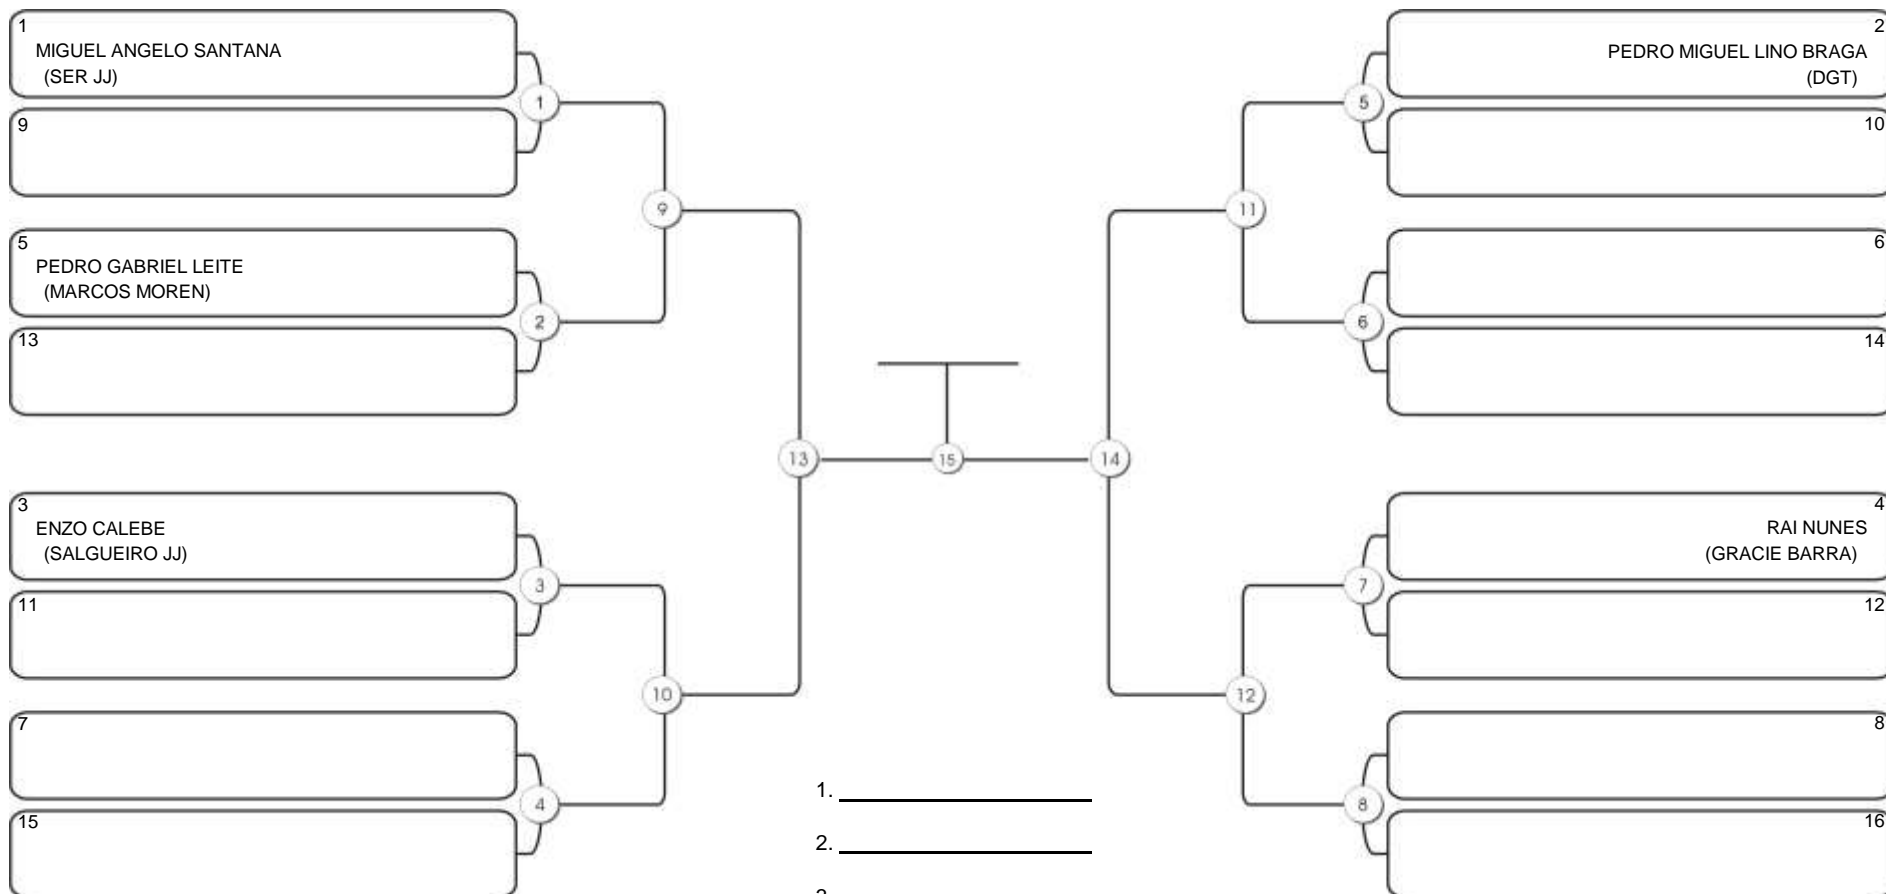

NORDESTE BELT GI E NO GI

Ginásio Padre Felice, Piamarta Montese, 26 fev 2023

INFANTIL A 8 E 9 MASC BRANCA-CINZA MÉDIO

Responsável: _____
Nome: _____
Assinatura: _____