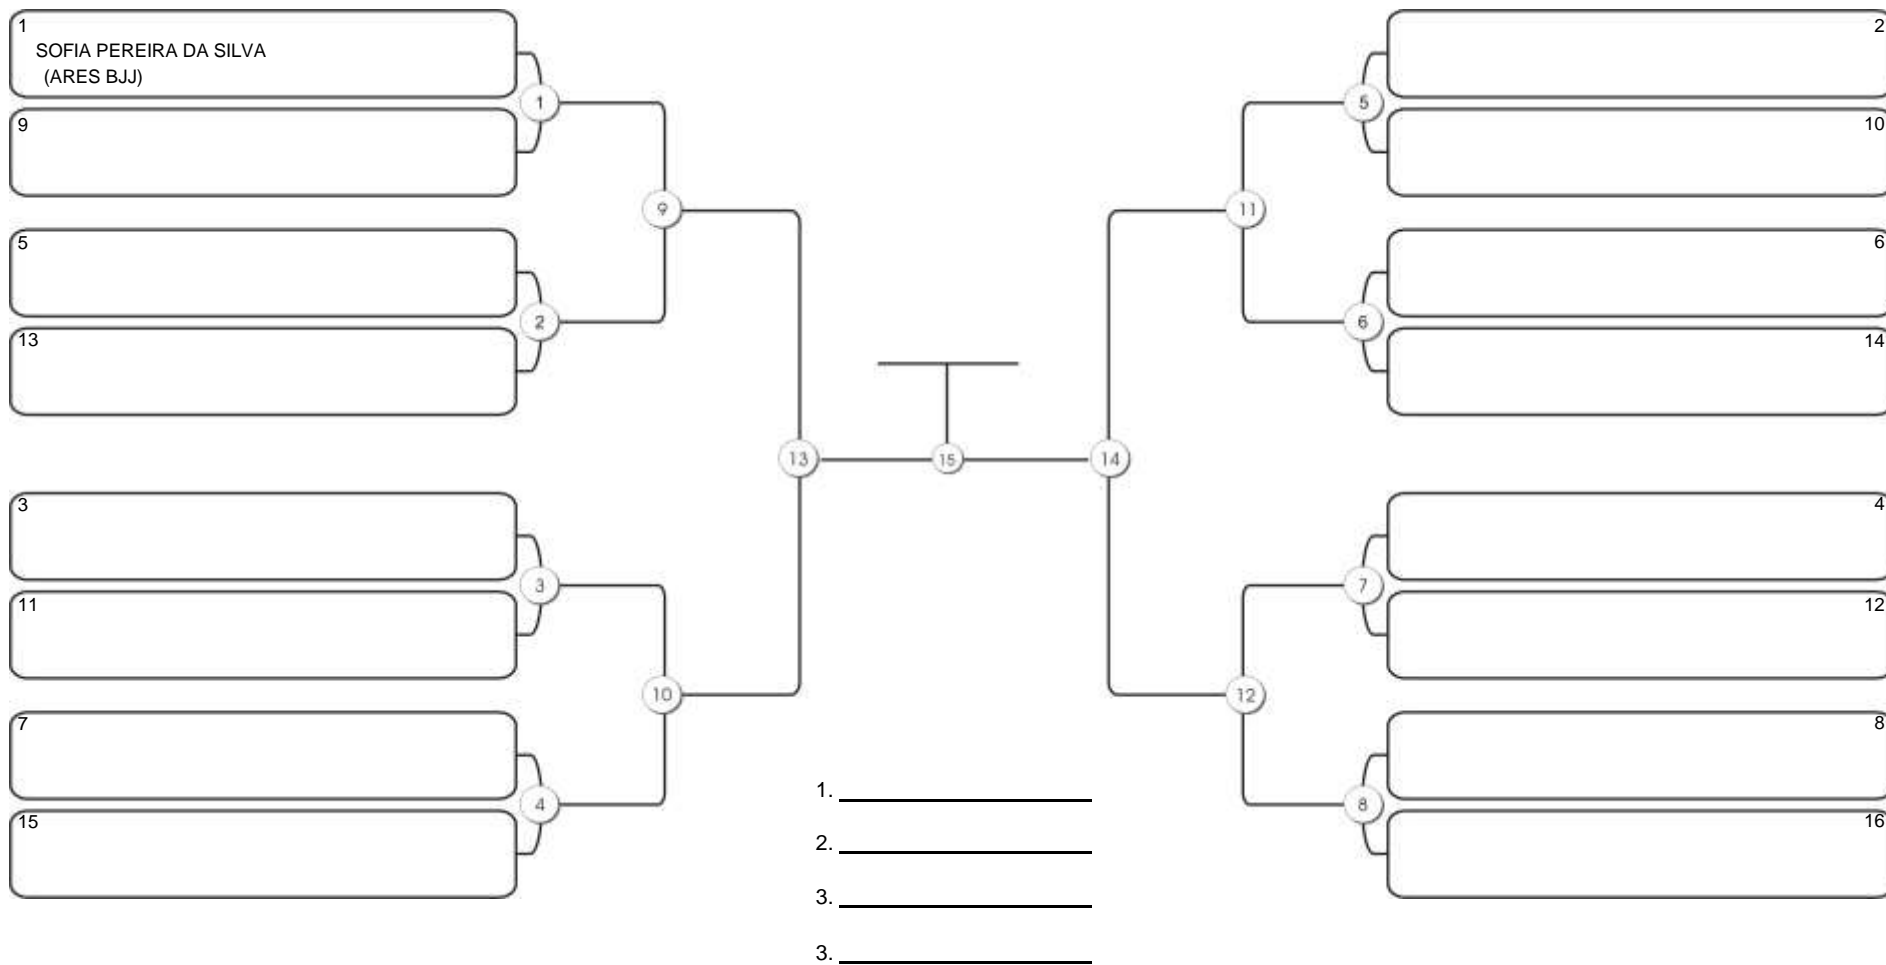

NORDESTE BELT GI E NO GI

Ginásio Padre Felice, Piamarta Montese, 26 fev 2023

#1 Competidores

INFA JUVENIL B 14 15 FEM BRANCA ABSOLUTO MÉDIO

Responsável: _____
Nome: _____
Assinatura: _____