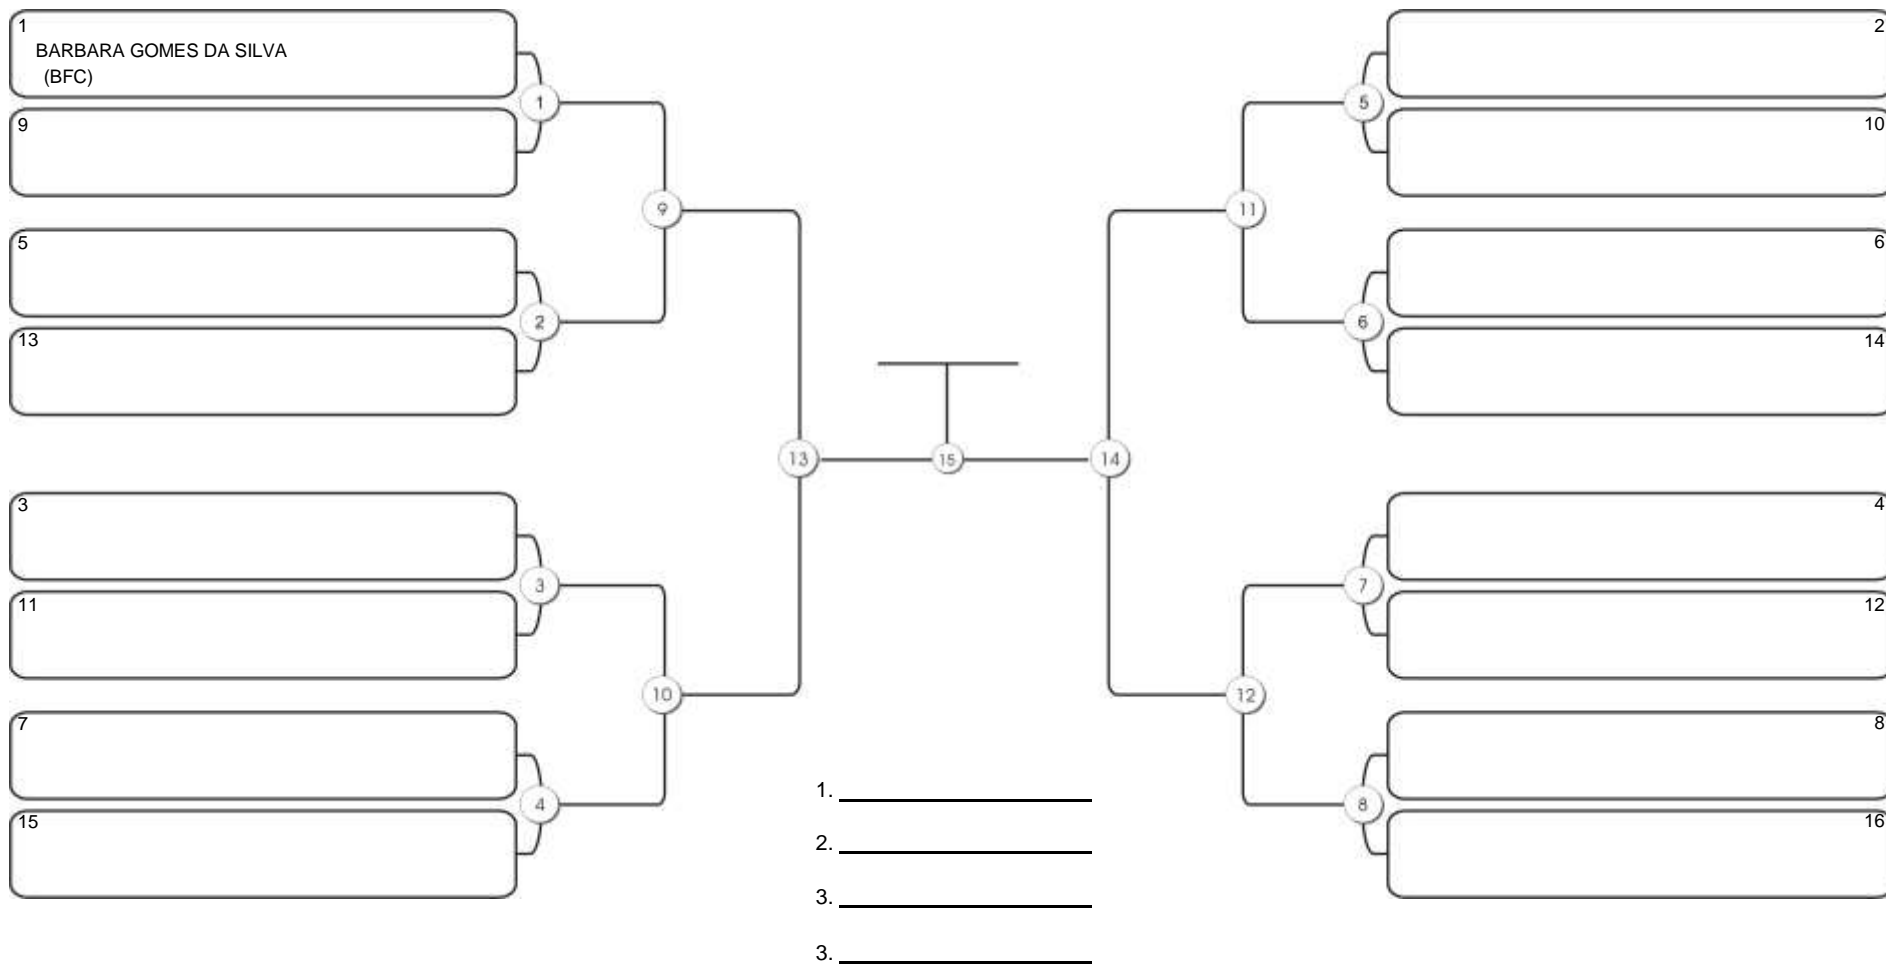

NORDESTE BELT GI E NO GI

Ginásio Padre Felice, Piamarta Montese, 26 fev 2023

#1 Competidores

INF JUV ENIL A 12 13 FEM AMAREL-LARANJA-VERDE ABSOLUTO EXTRAPESADO

Responsável: _____
Nome: _____
Assinatura: _____