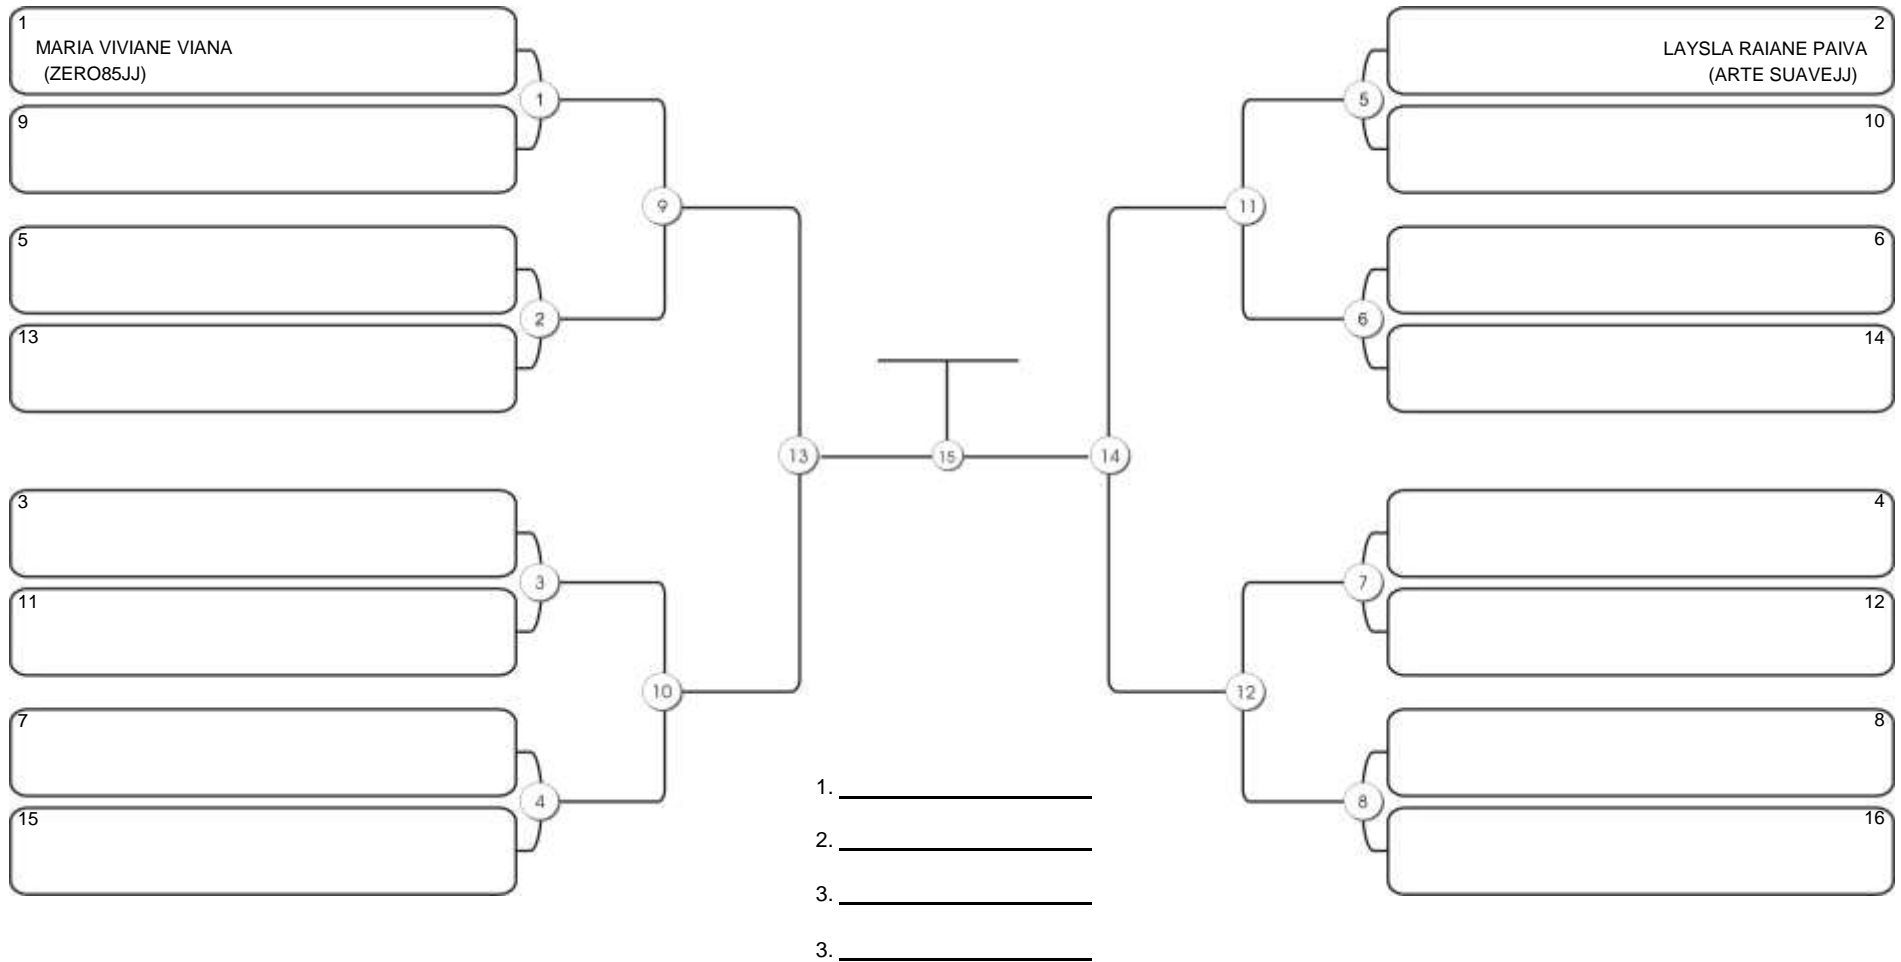

NORDESTE BELT GI E NO GI

Ginásio Padre Felice, Piamarta Montese, 26 fev 2023

JUVENIL 16 E 17 FEM AZUL LEVE

Responsável: _____
Nome: _____
Assinatura: _____