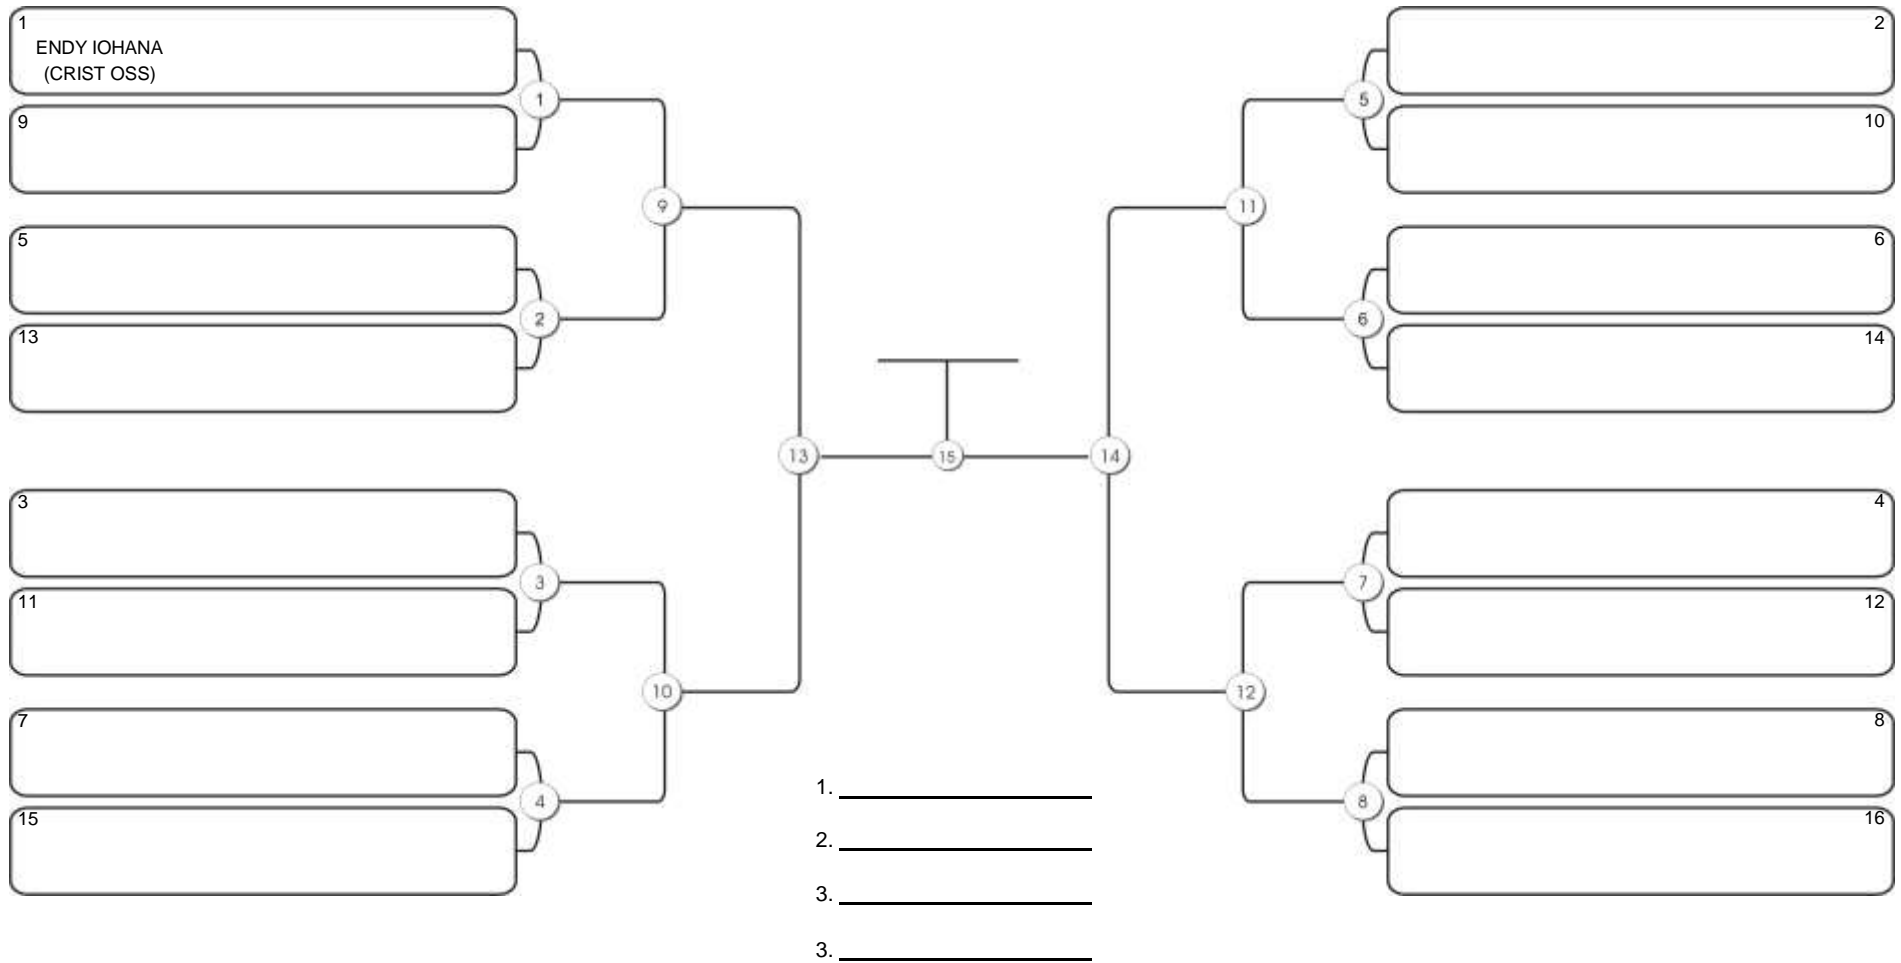

## ADULTO FEM BRANCA LEVE

Responsável: \_\_\_\_\_  
Nome: \_\_\_\_\_  
Assinatura: \_\_\_\_\_

**NORDESTE BELT GI E NO GI**

Ginásio Padre Felice, Piamarta Montese, 26 fev 2023

**ADULTO FEM BRANCA MÉDIO**

Responsável: \_\_\_\_\_  
Nome: \_\_\_\_\_  
Assinatura: \_\_\_\_\_