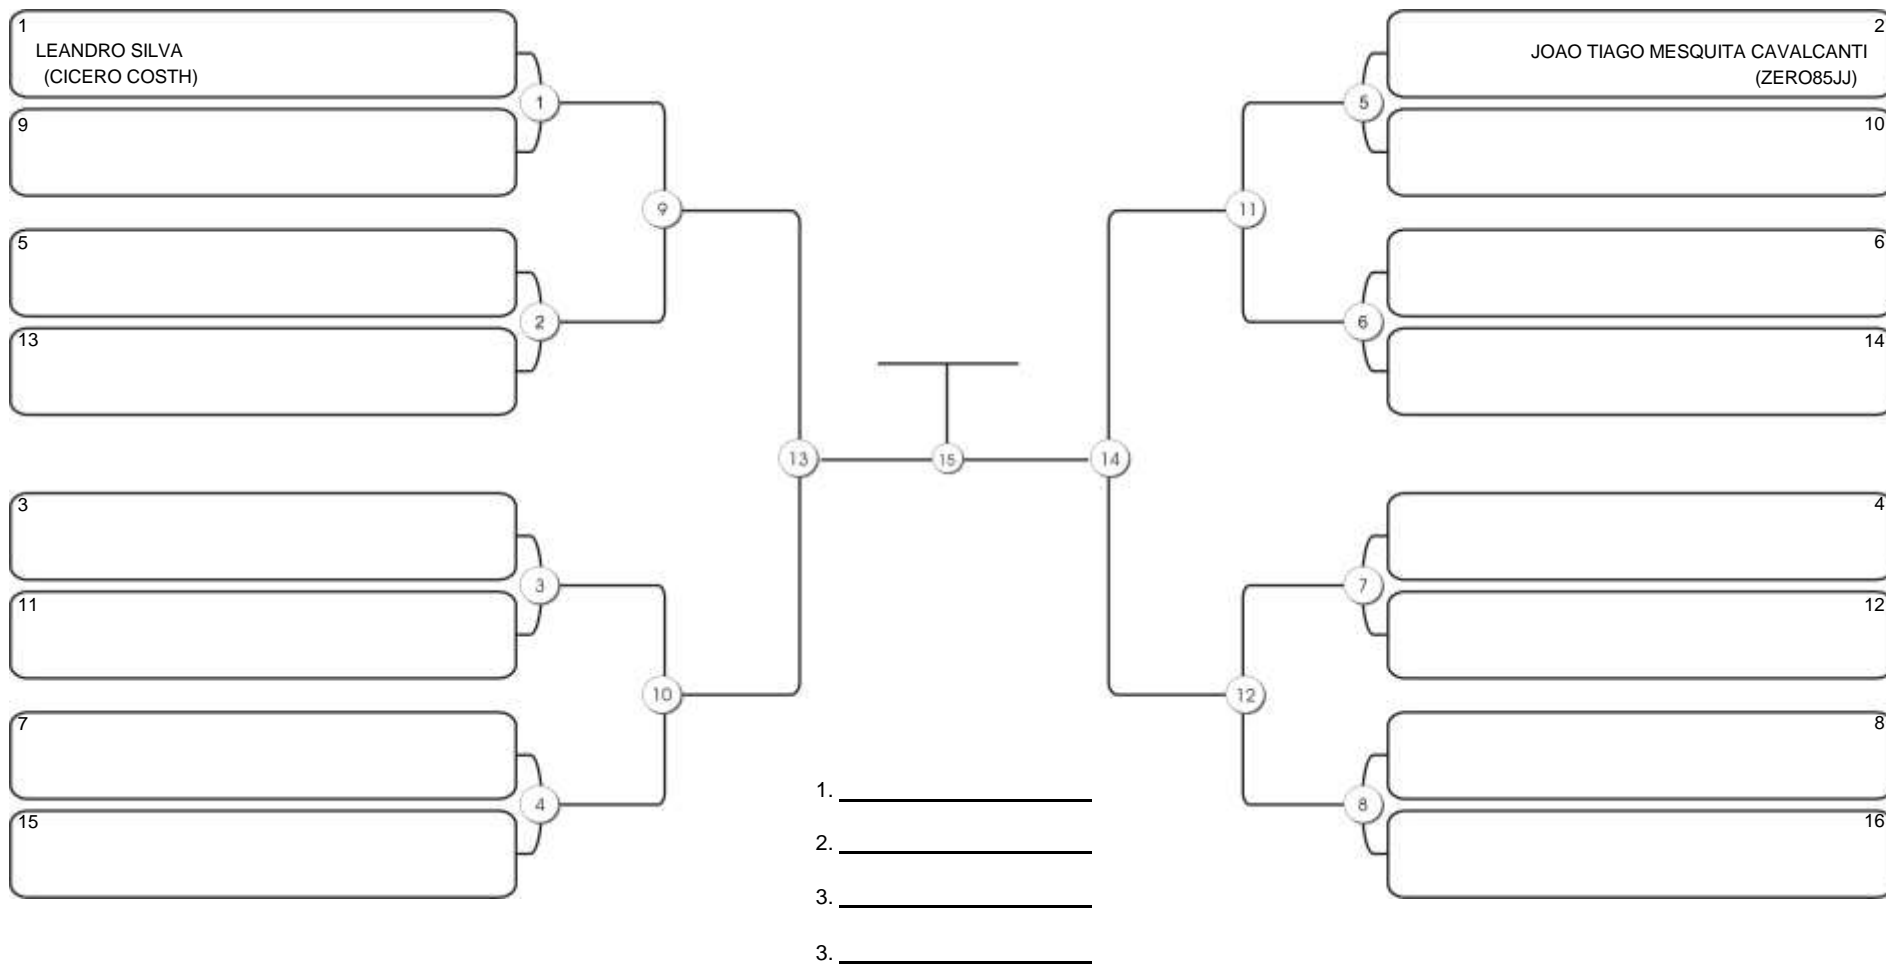

NORDESTE BELT GI E NO GI

Ginásio Padre Felice, Piamarta Montese, 26 fev 2023

SÊNIOR 1 MASC PRETA LEVE

Responsável: _____

Nome: _____

Assinatura: _____