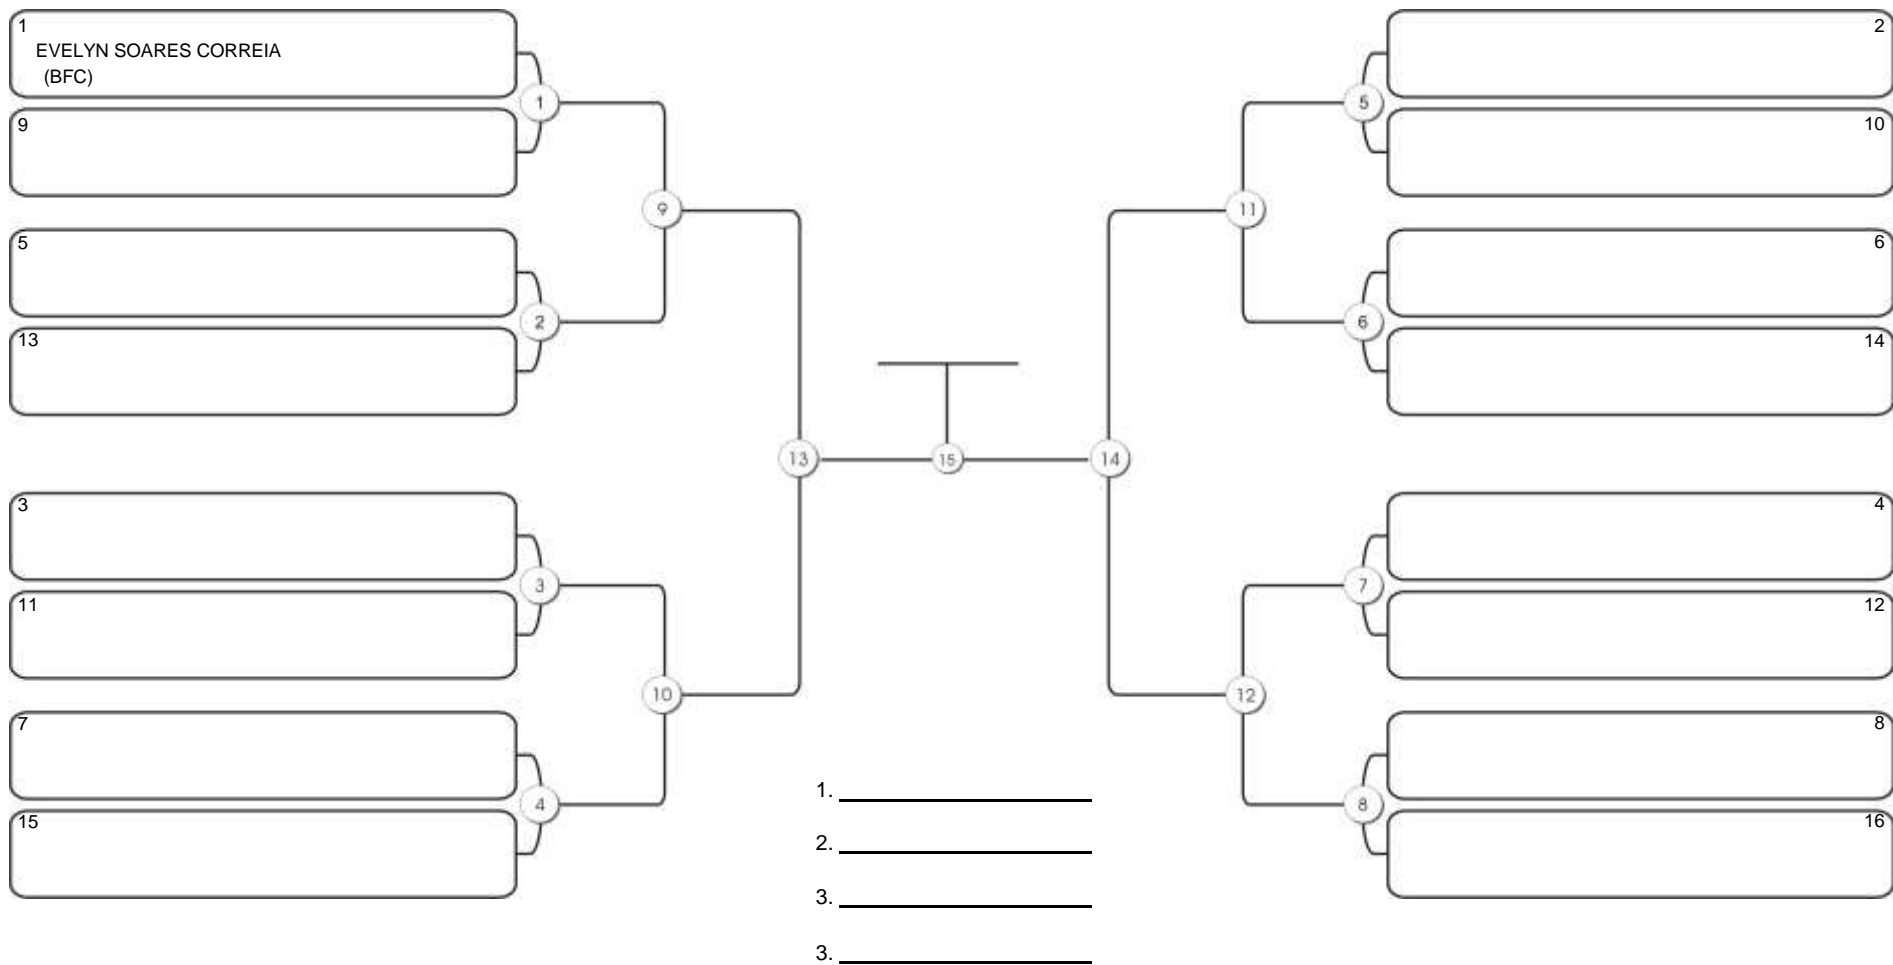

NORDESTE BELT GI E NO GI

Ginásio Padre Felice, Piamarta Montese, 26 fev 2023

#1 Competidores

SÊNIOR 1 FEM BRANCA ABSOLUTO

Responsável: _____
Nome: _____
Assinatura: _____