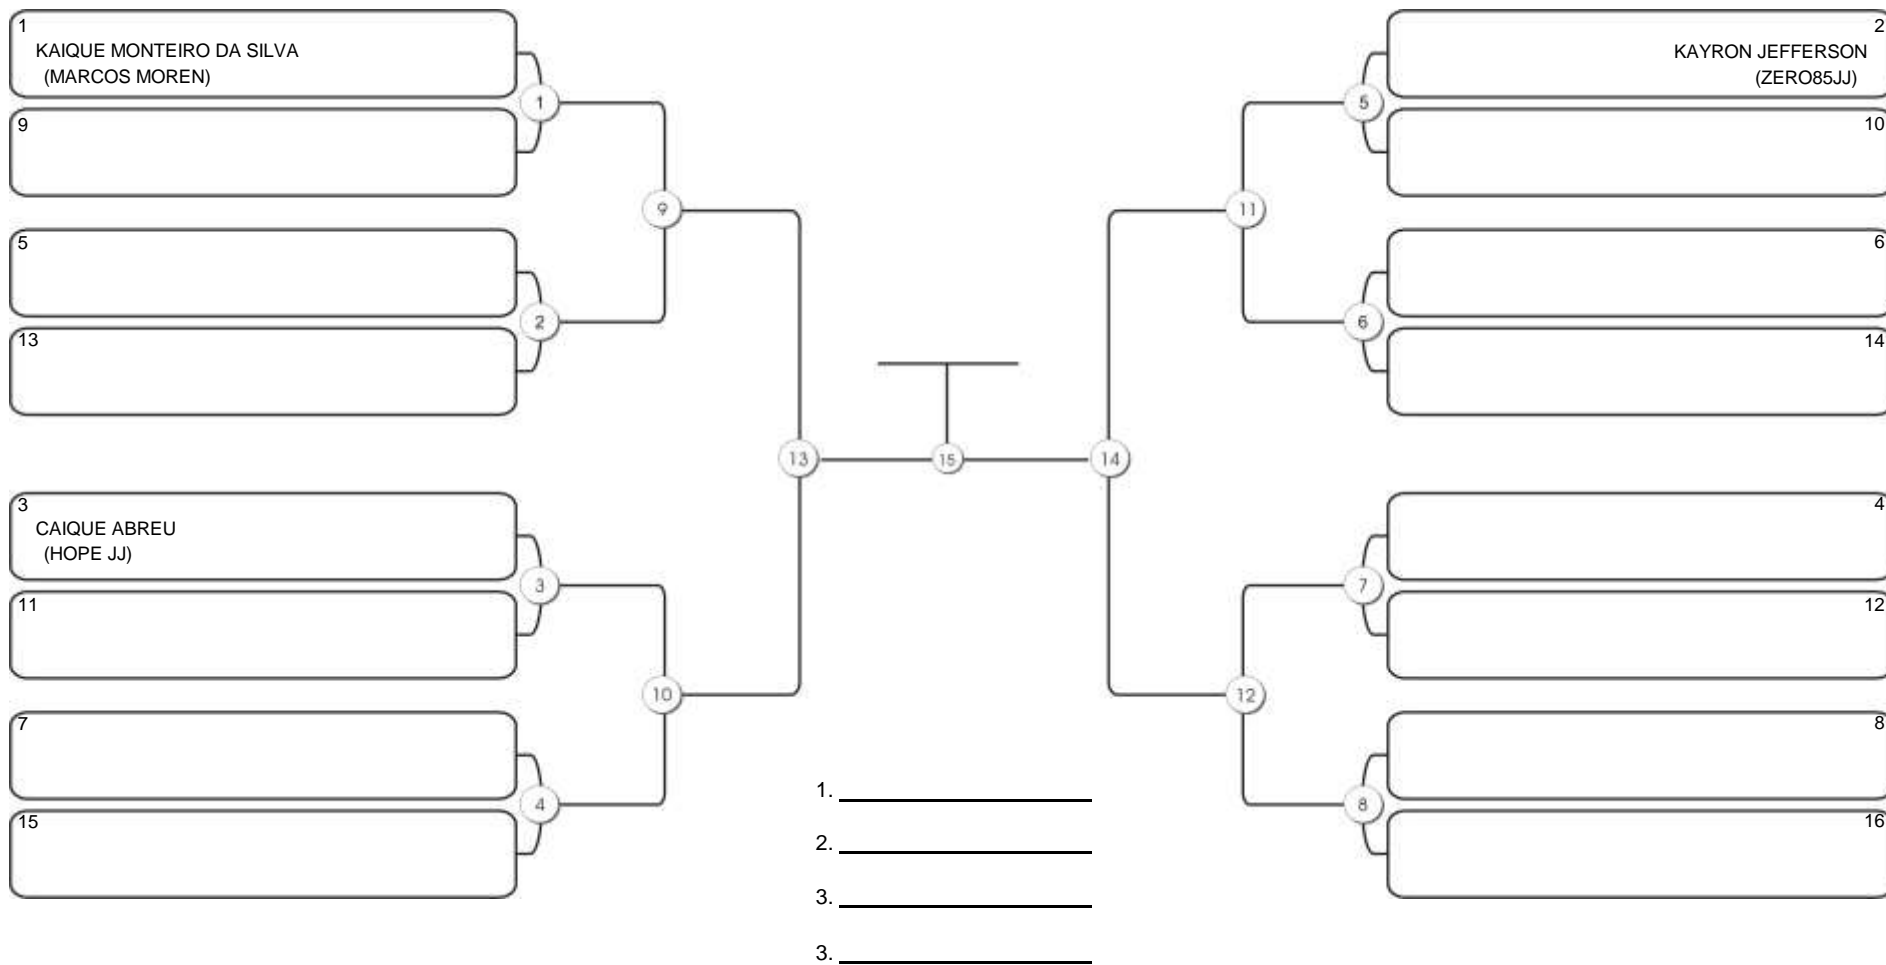

NORDESTE BELT GI E NO GI

Ginásio Padre Felice, Piamarta Montese, 26 fev 2023

INFANTIL B 10 E 11 MASC AMARELA PENNA

Responsável: _____
Nome: _____
Assinatura: _____