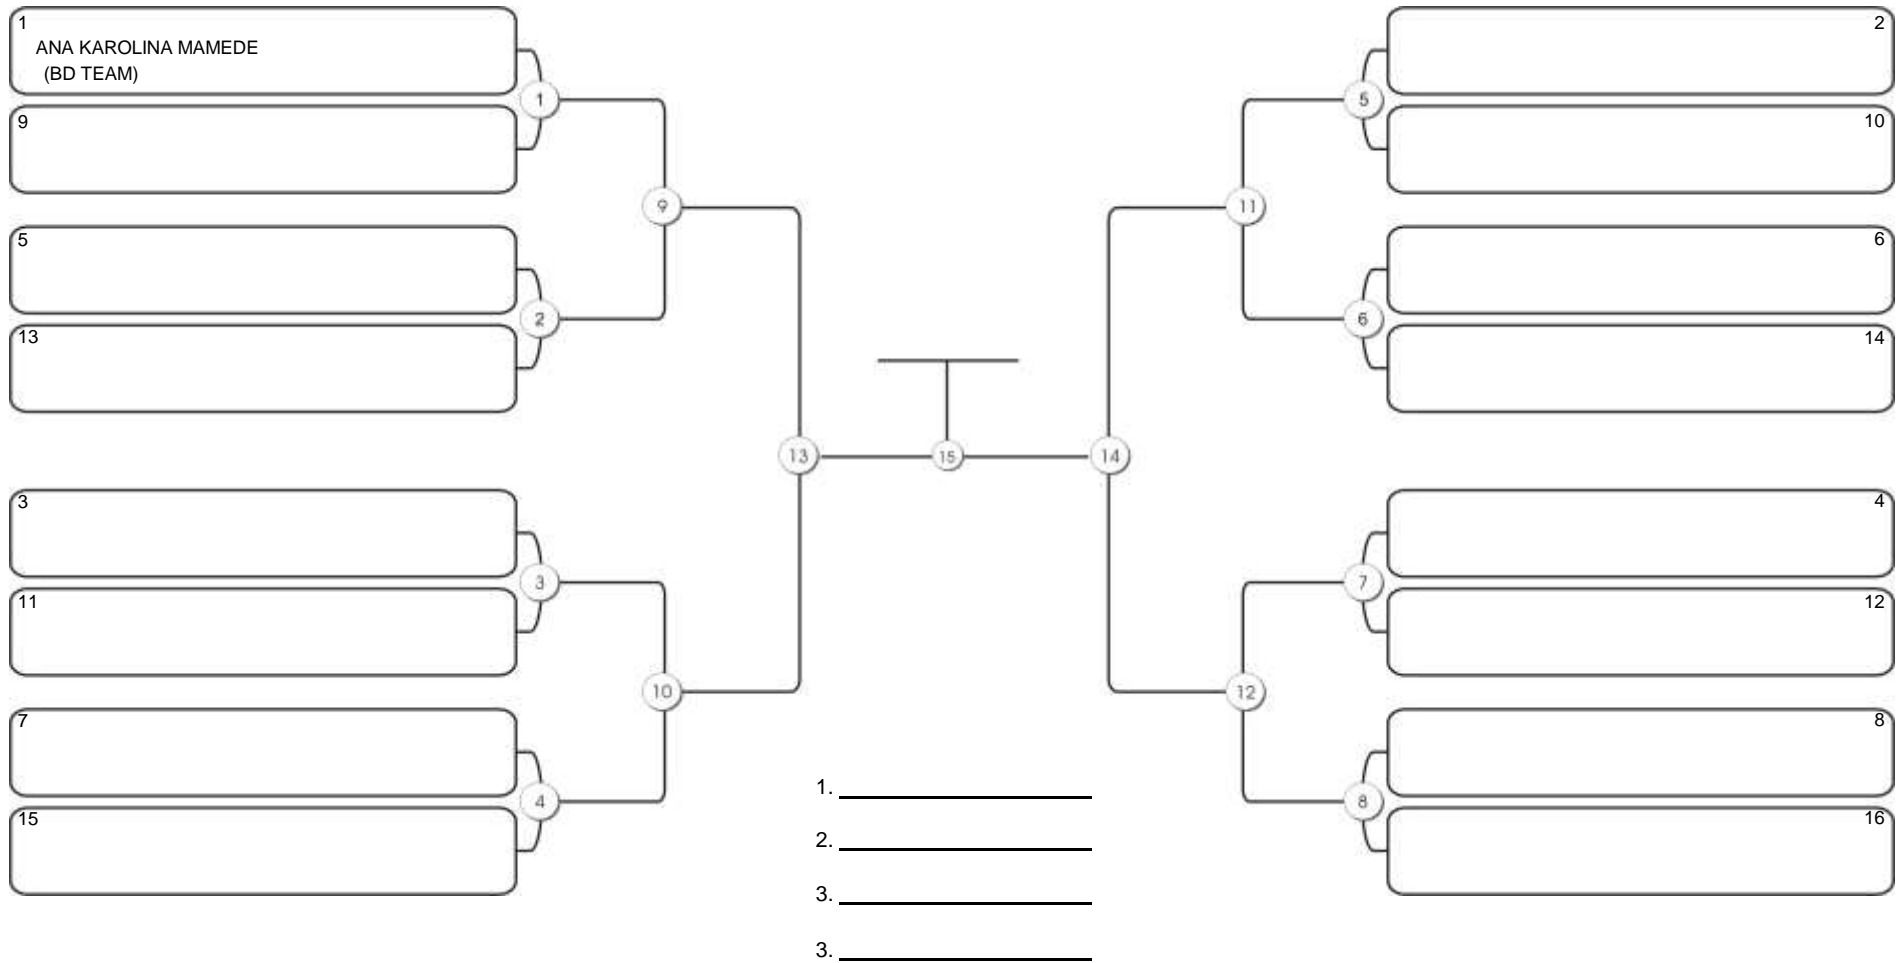

NORDESTE BELT GI E NO GI

Ginásio Padre Felice, Piamarta Montese, 26 fev 2023

ADULTO FEM BRANCA MEIO-PESADO

Responsável: _____
Nome: _____
Assinatura: _____