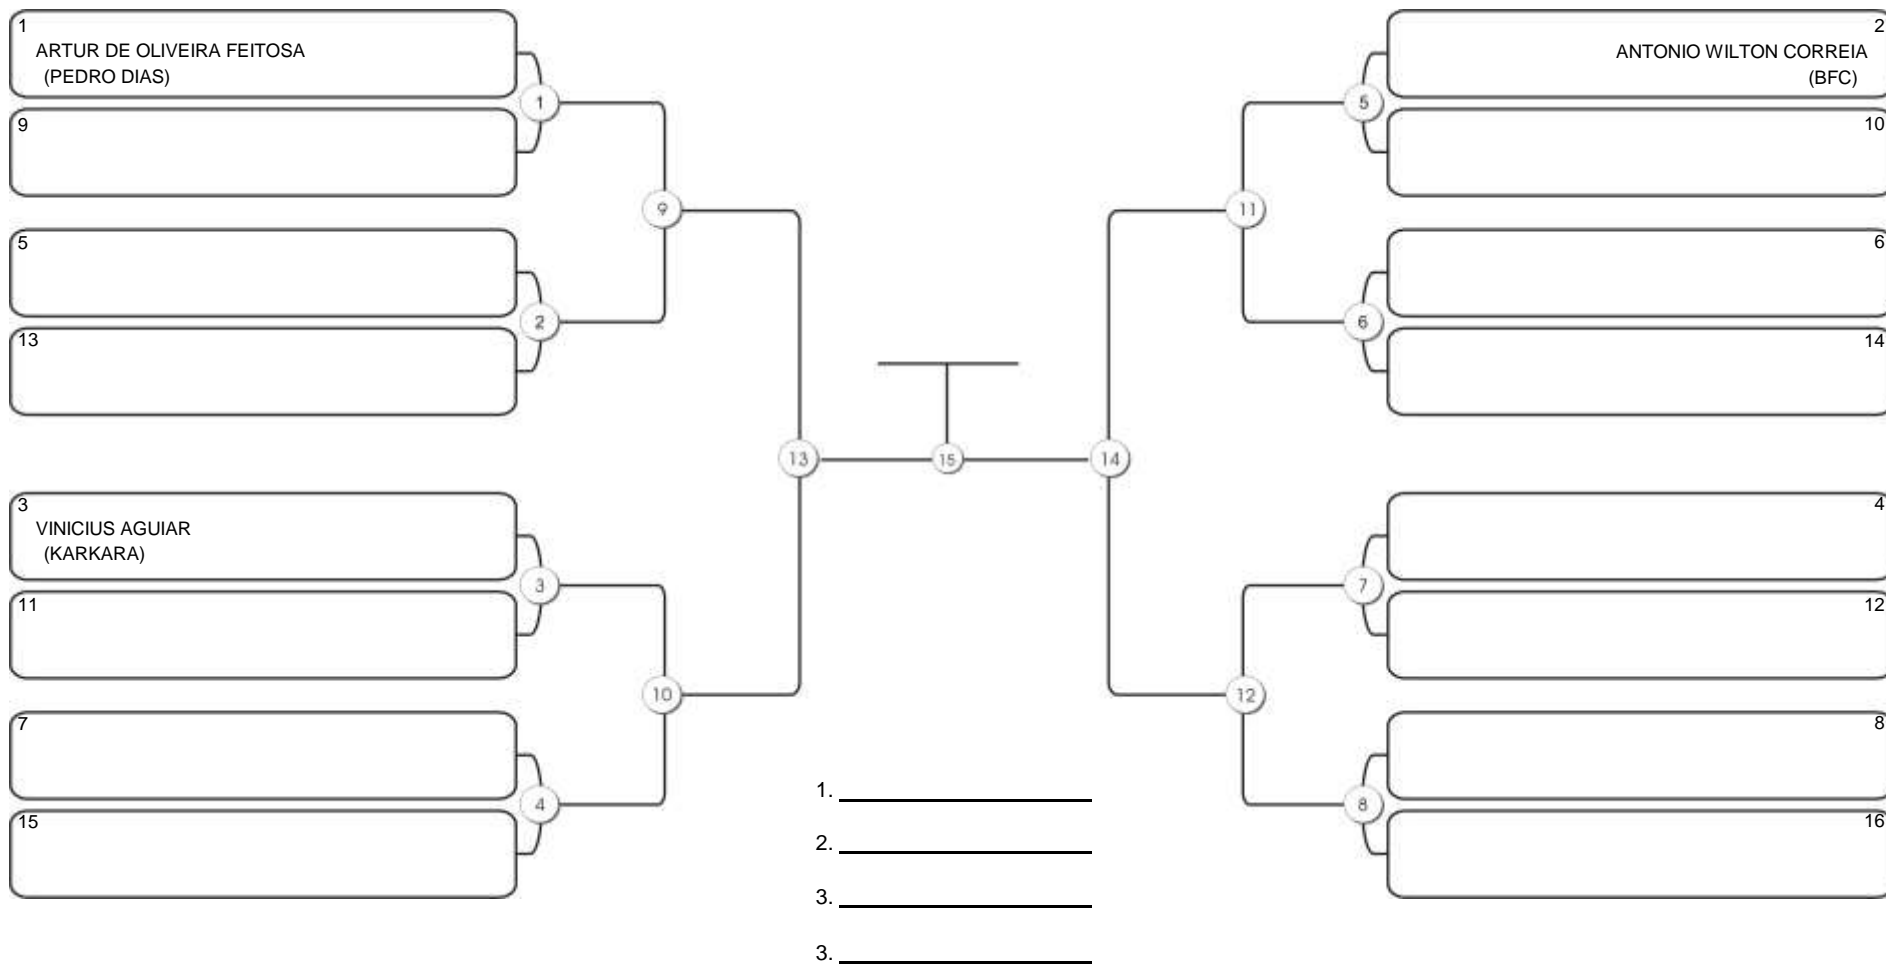

NORDESTE BELT GI E NO GI

Ginásio Padre Felice, Piamarta Montese, 26 fev 2023

SÊNIOR 1 MASC MARROM MEIO-PESADO

Responsável: _____
Nome: _____
Assinatura: _____