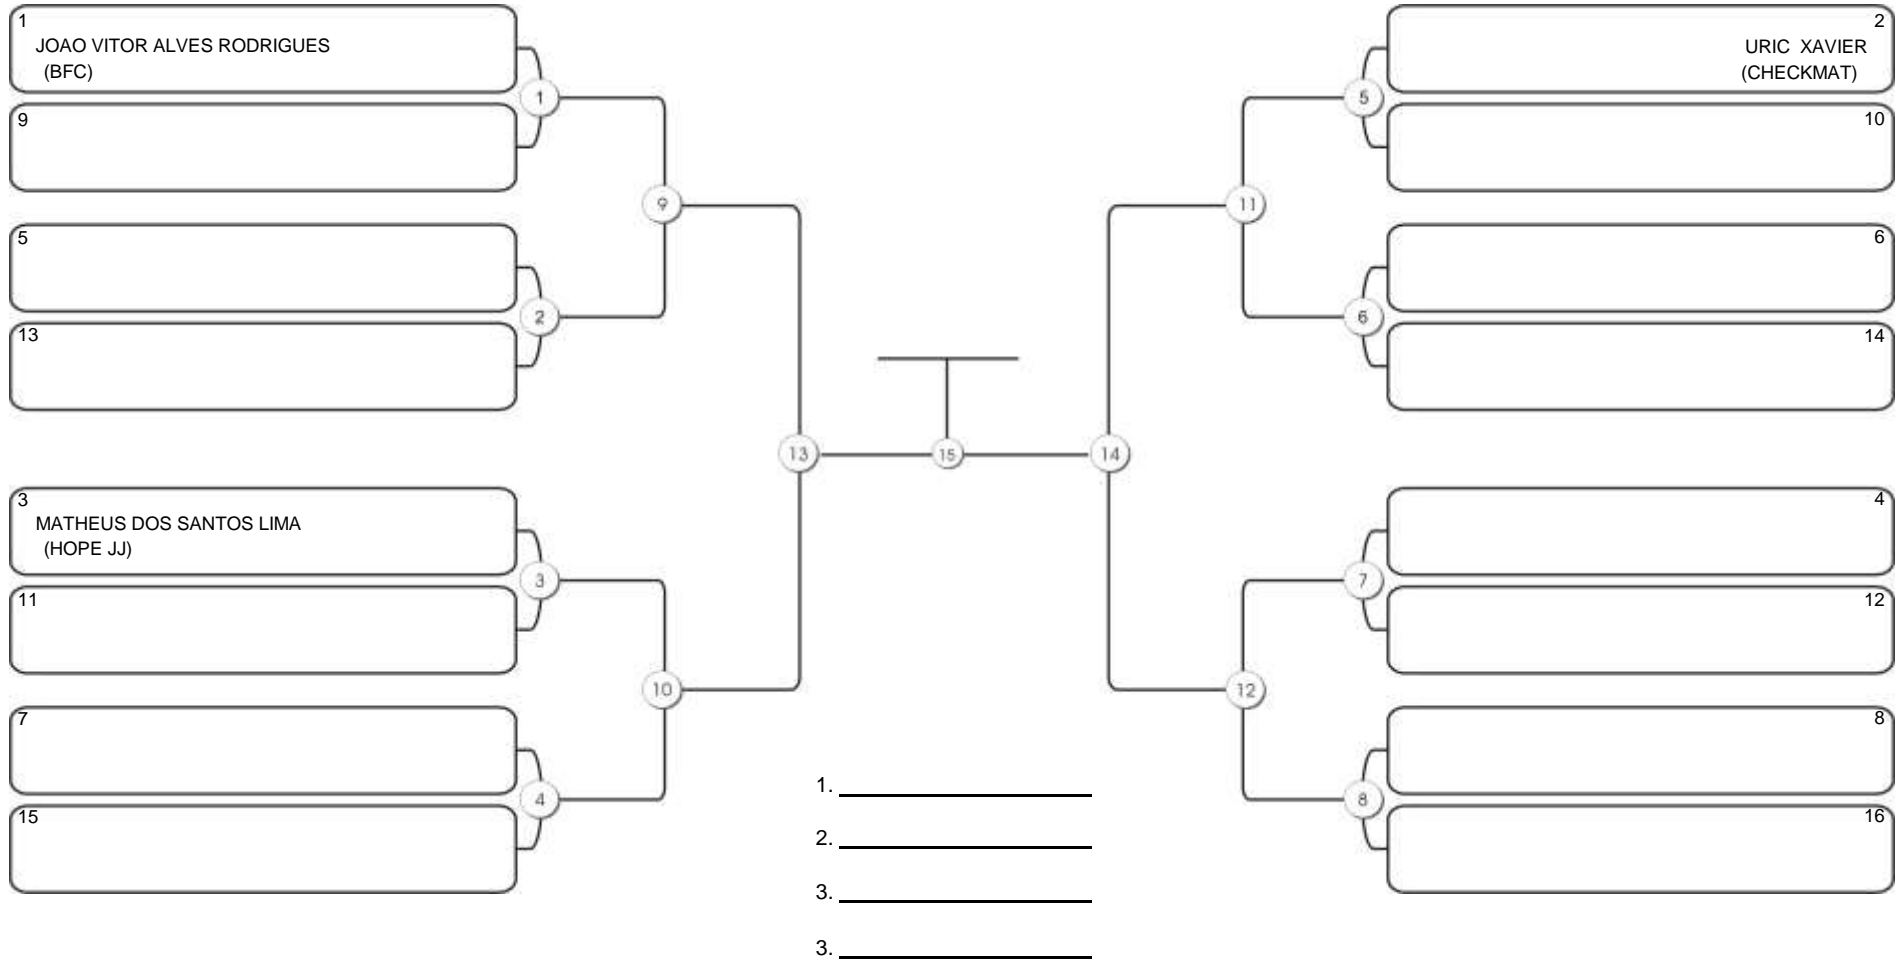

NORDESTE BELT GI E NO GI

Ginásio Padre Felice, Piamarta Montese, 26 fev 2023

#3 Competidores

JUVENIL 16 E 17 MASC AZUL ABSOLUTO

Responsável: _____
Nome: _____
Assinatura: _____