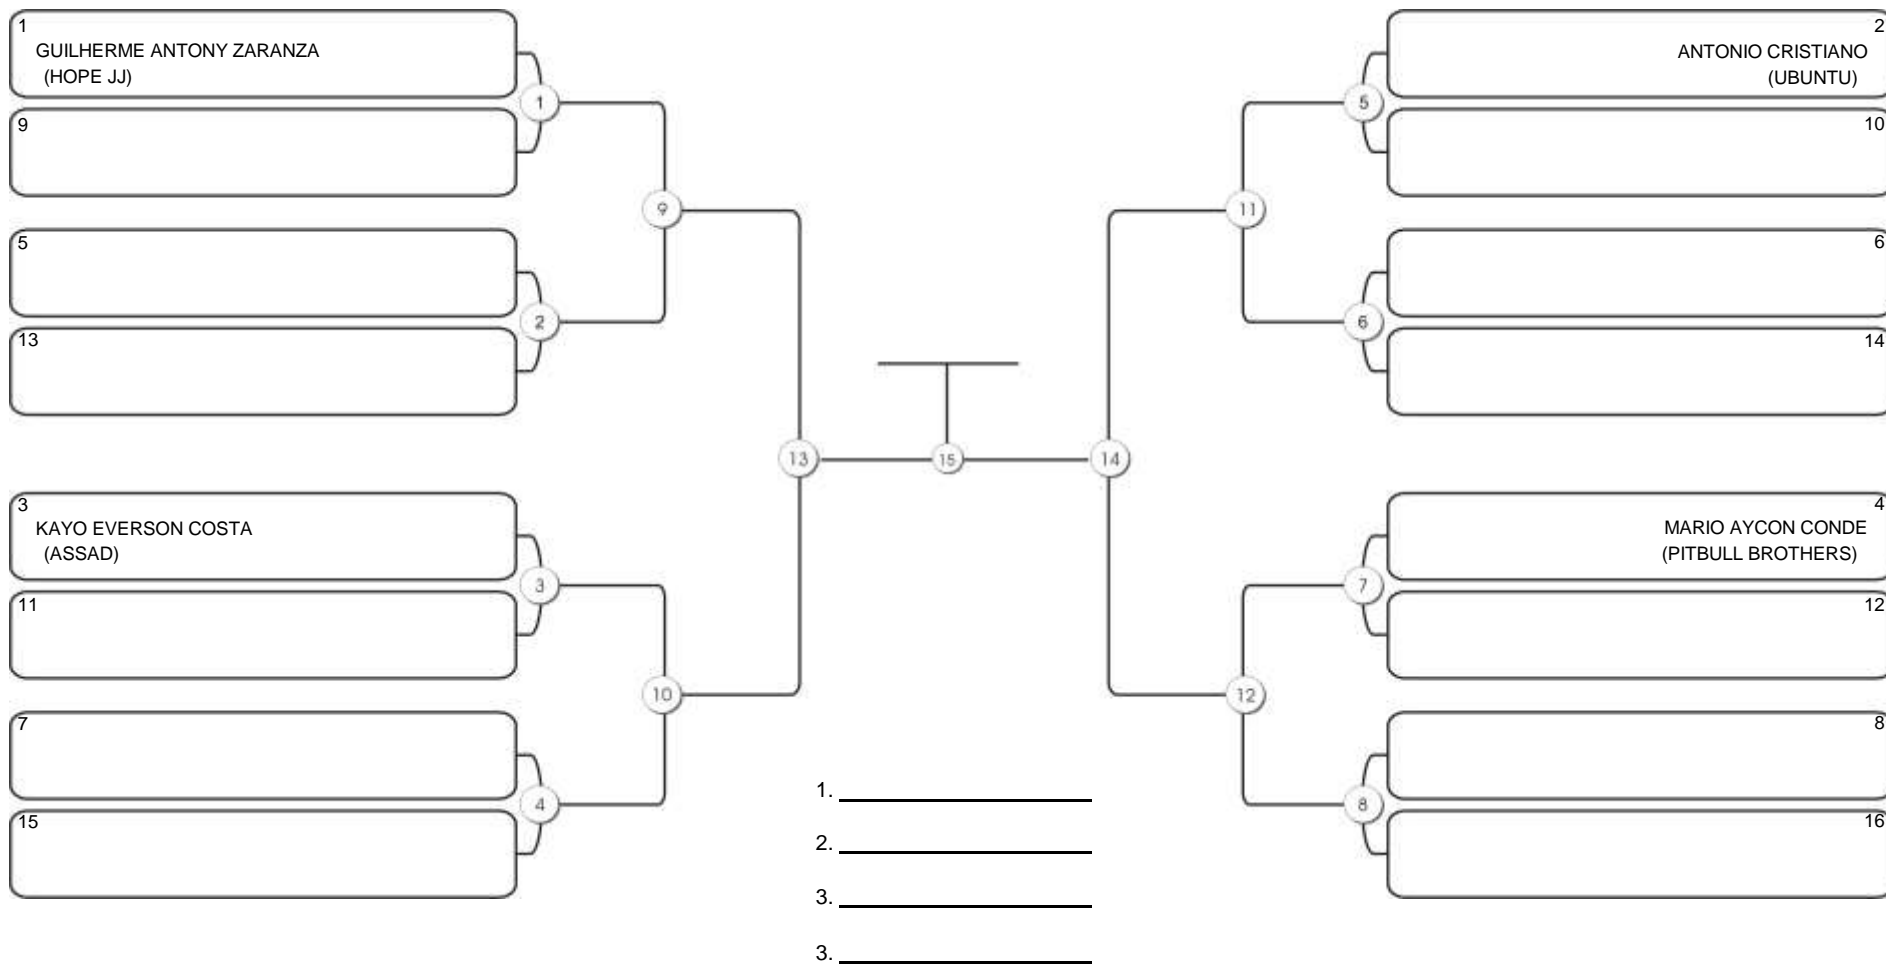

NORDESTE BELT GI E NO GI

Ginásio Padre Felice, Piamarta Montese, 26 fev 2023

INF JUV ENIL A 12 13 MASC BRANCA PESADO

Responsável: _____
Nome: _____
Assinatura: _____