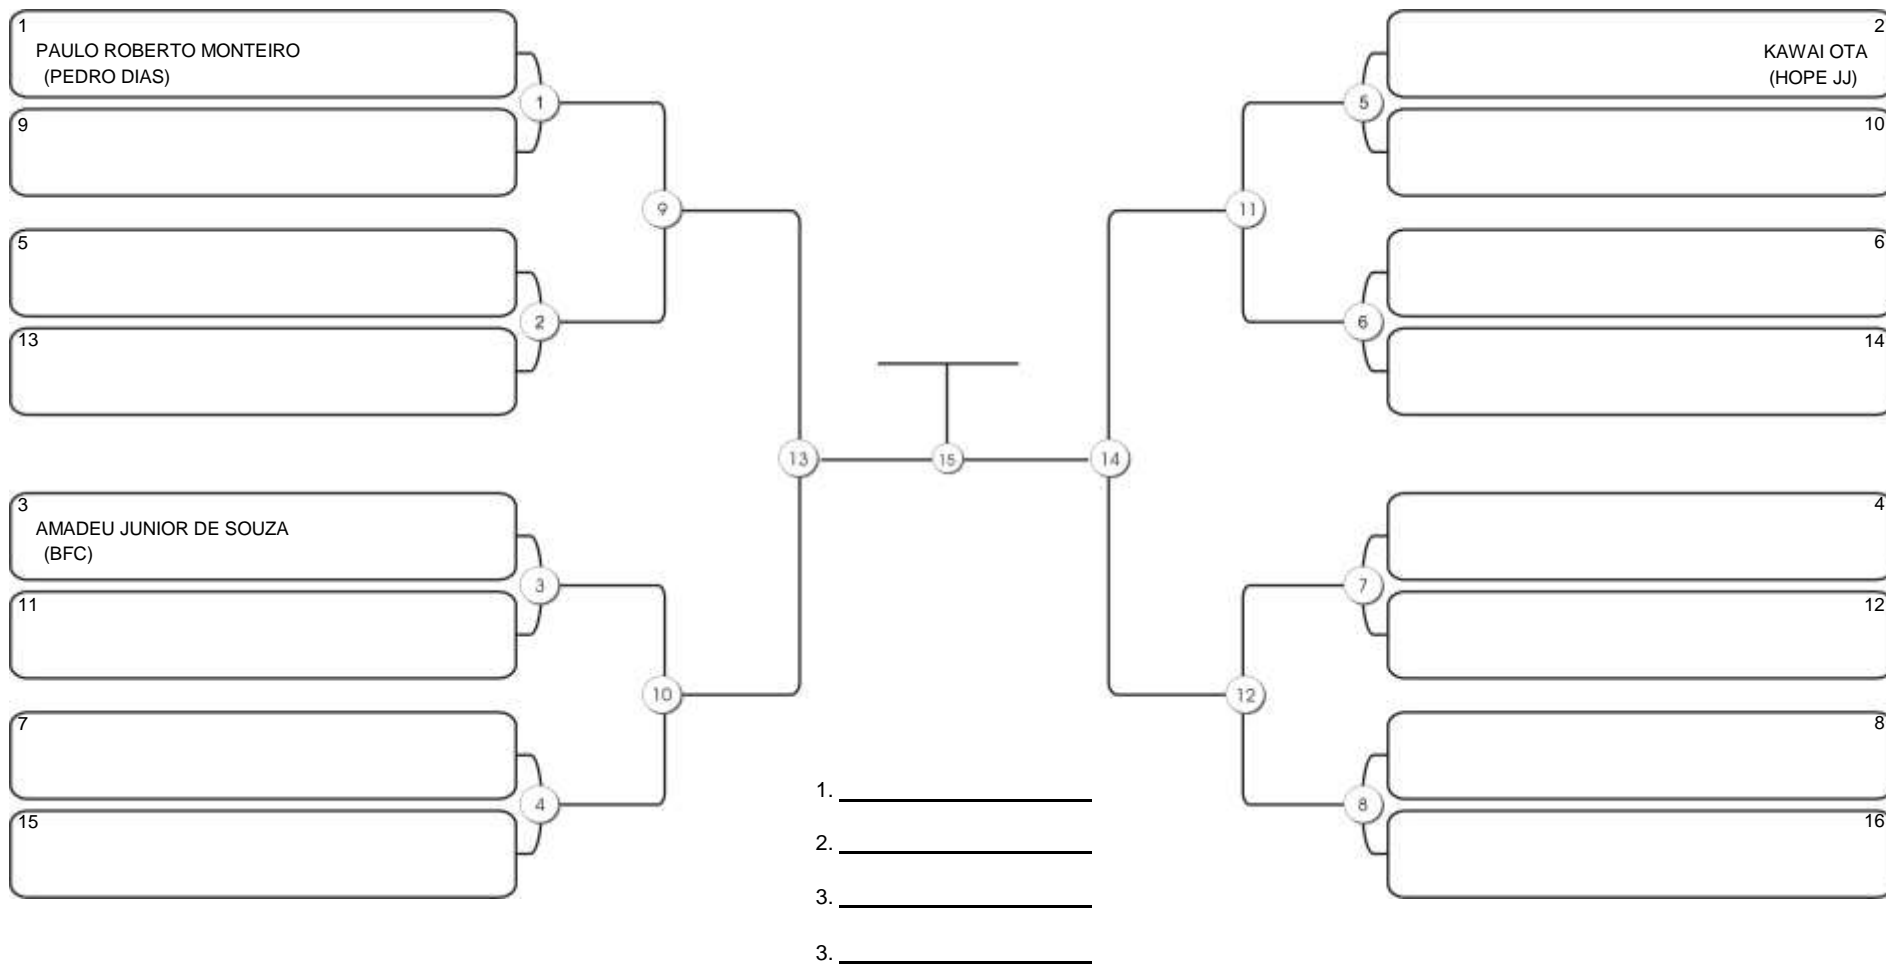

NORDESTE BELT GI E NO GI

Ginásio Padre Felice, Piamarta Montese, 26 fev 2023

NO GI SÊNIOR MASC MARROM MÉDIO

Responsável: _____
Nome: _____
Assinatura: _____