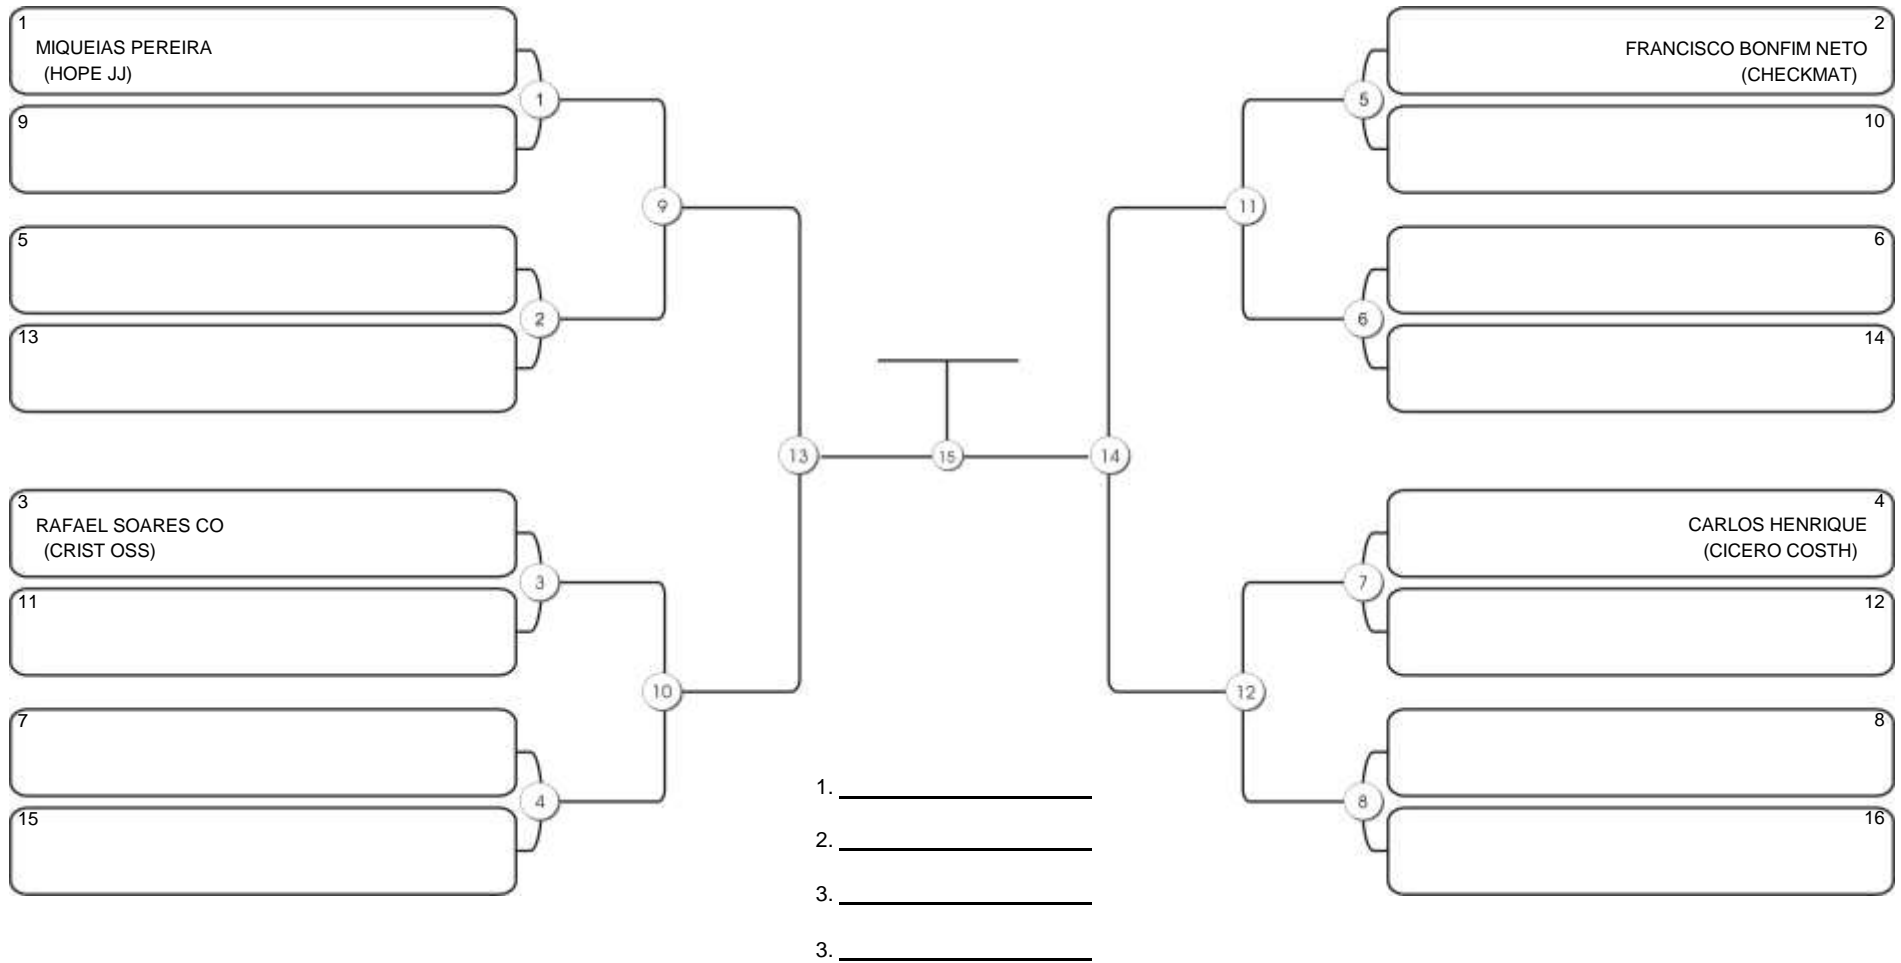

NORDESTE BELT GI E NO GI

Ginásio Padre Felice, Piamarta Montese, 26 fev 2023

ADULTO MASC MARROM ABSOLUTO

Responsável: _____
Nome: _____
Assinatura: _____