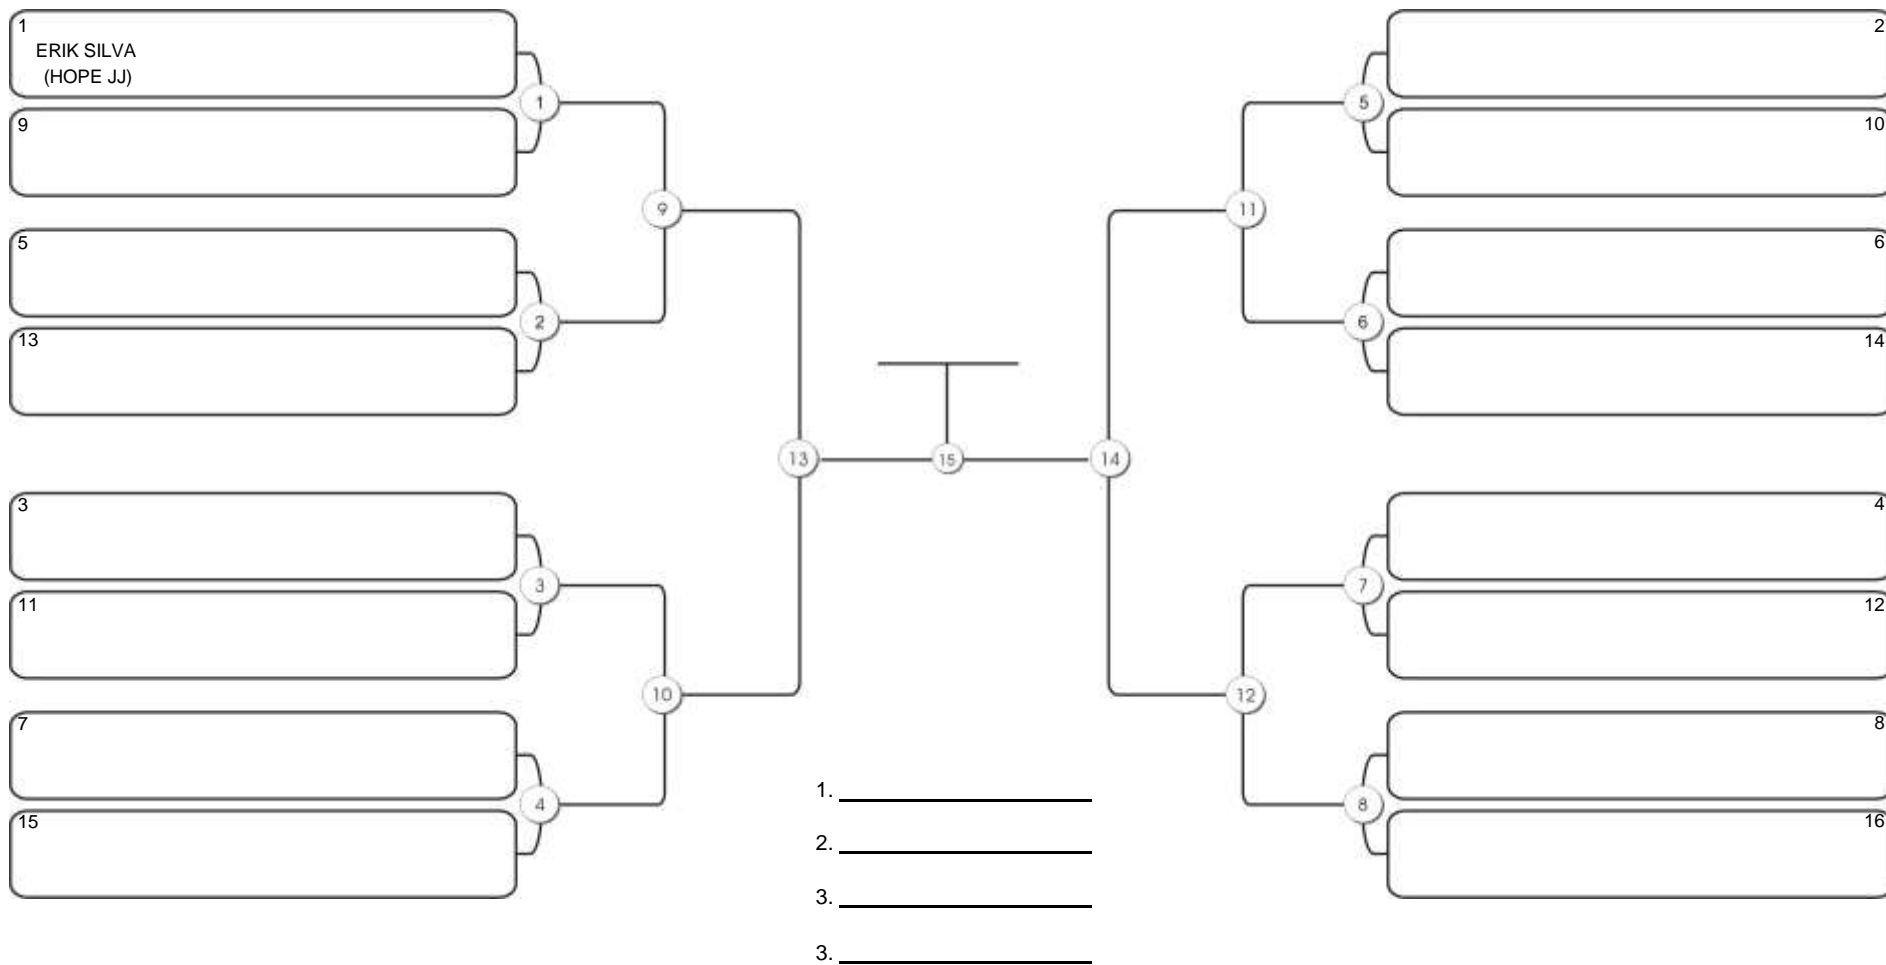

NORDESTE BELT GI E NO GI

Ginásio Padre Felice, Piamarta Montese, 26 fev 2023

MASTER MASC ROXA MEIO-PESADO

Responsável: _____
Nome: _____
Assinatura: _____