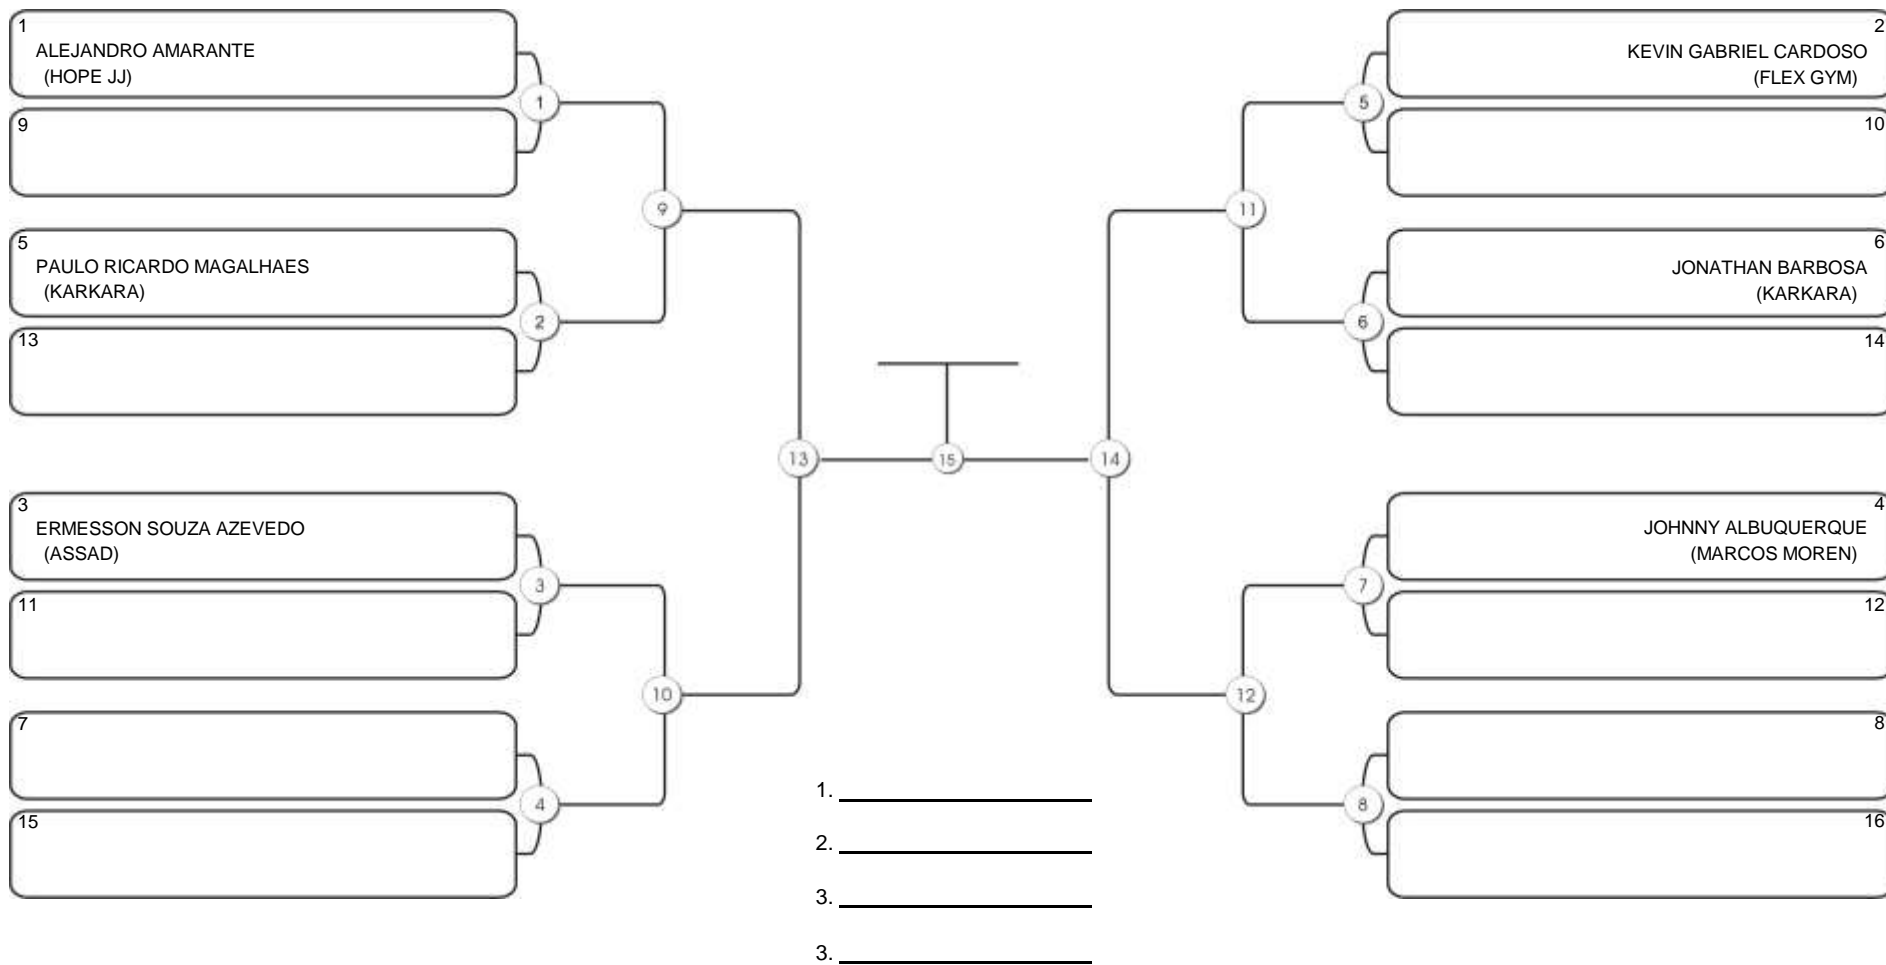

NORDESTE BELT GI E NO GI

Ginásio Padre Felice, Piamarta Montese, 26 fev 2023

INFA JUVENIL B 14 15 MASC BRANCA PENNA

Responsável: _____
Nome: _____
Assinatura: _____