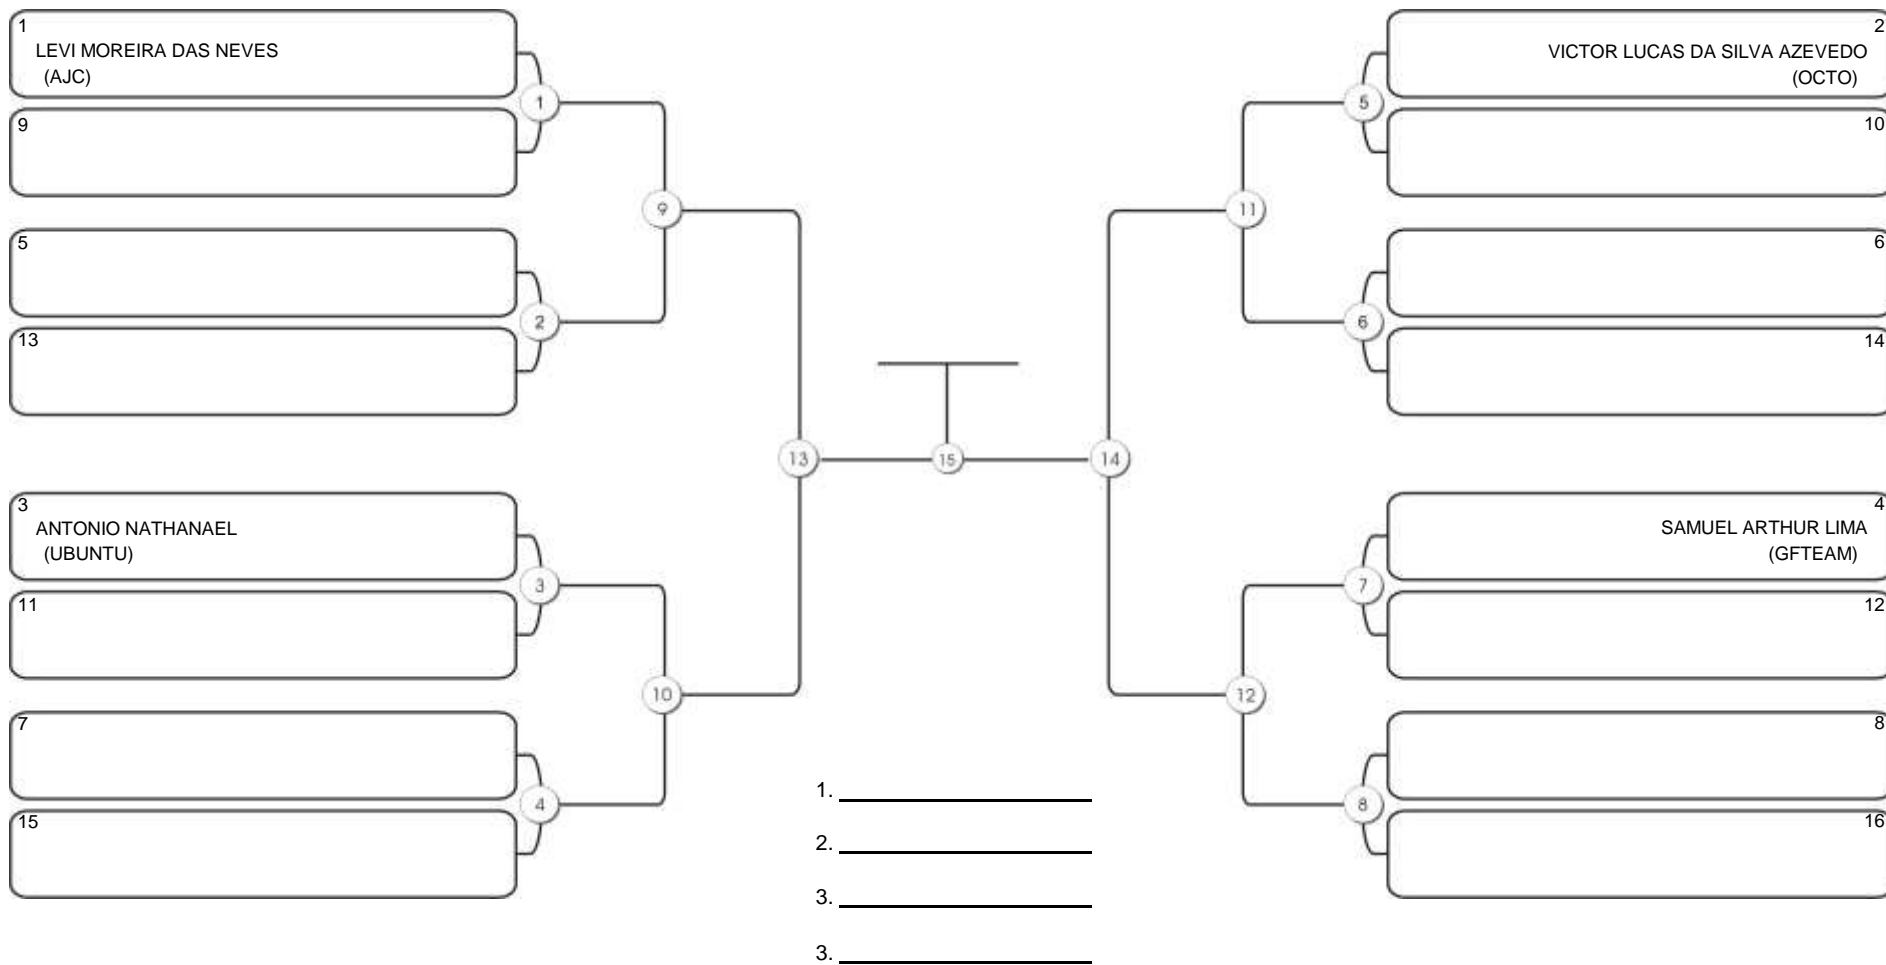

NORDESTE BELT GI E NO GI

Ginásio Padre Felice, Piamarta Montese, 26 fev 2023

INF JUV ENIL A 12 13 MASC BRANCA GALO

Responsável: _____
Nome: _____
Assinatura: _____