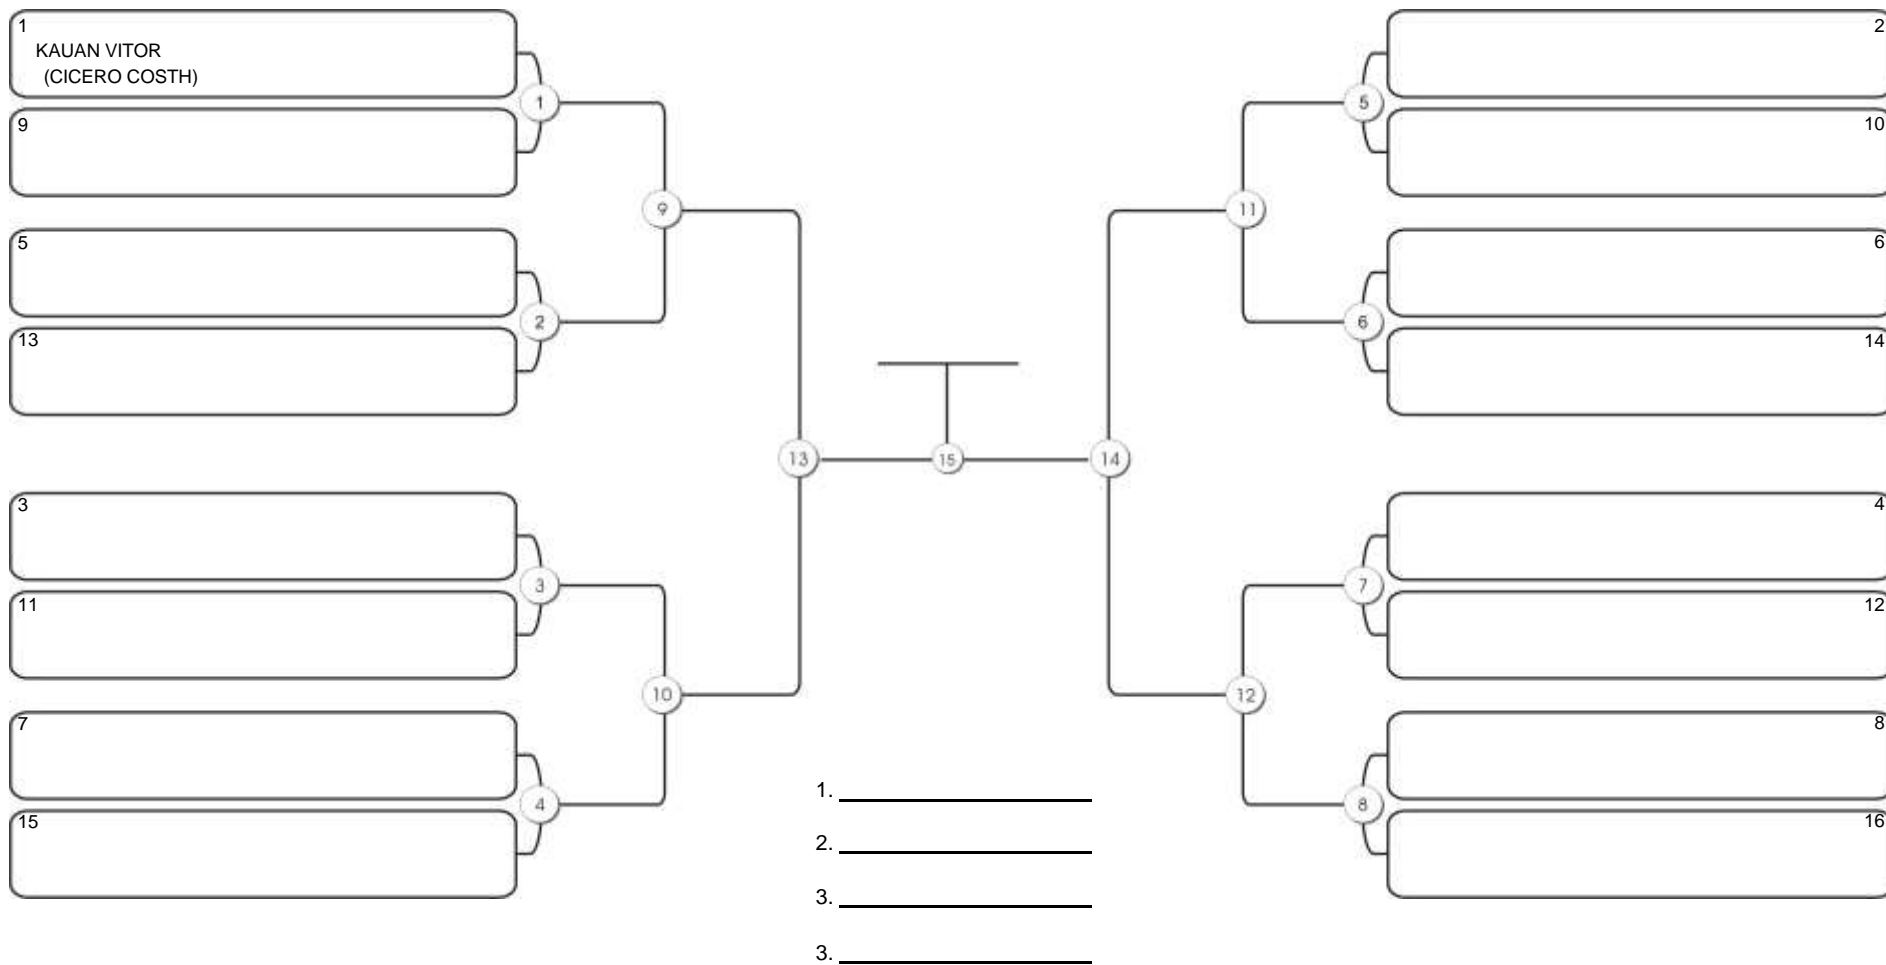

NORDESTE BELT GI E NO GI

Ginásio Padre Felice, Piamarta Montese, 26 fev 2023

#1 Competidores

JUVENIL 16 E 17 MASC BRANCA ABSOLUTO

Responsável: _____
Nome: _____
Assinatura: _____