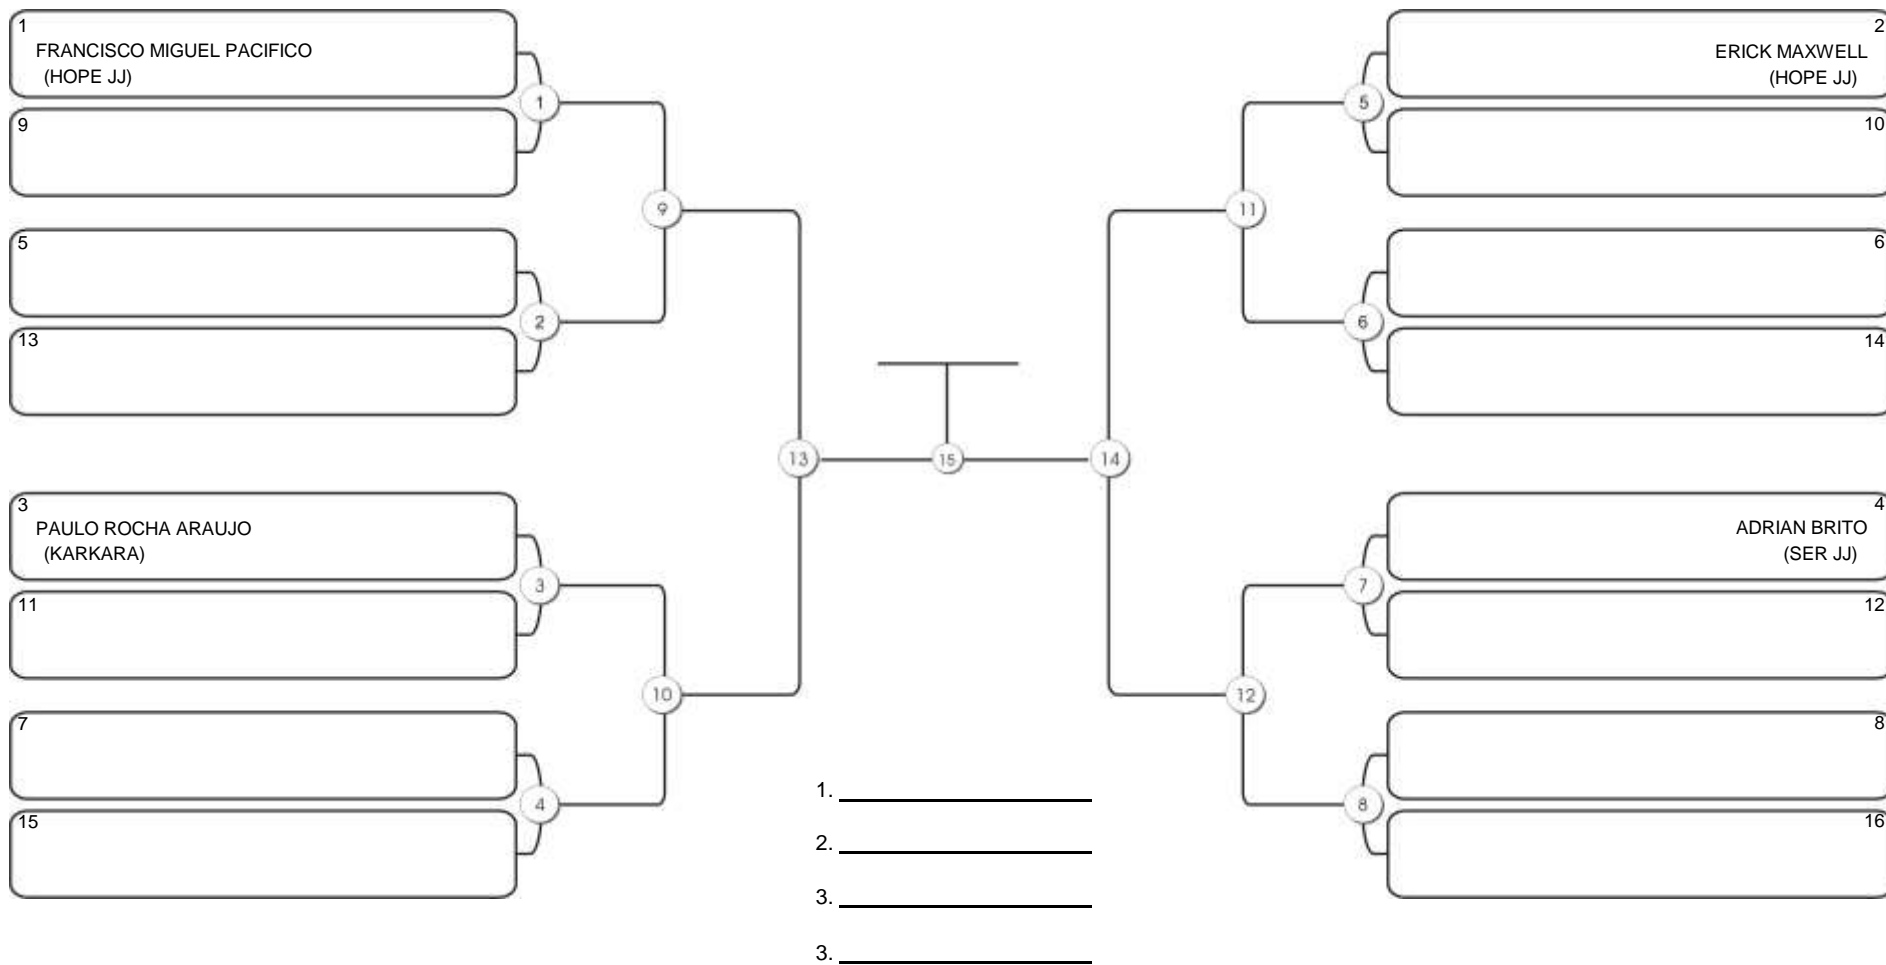

NORDESTE BELT GI E NO GI

Ginásio Padre Felice, Piamarta Montese, 26 fev 2023

INFANTIL B 10 E 11 MASC BRANCA-CINZA SUPER-PESADO

Responsável: _____

Nome: _____

Assinatura: _____