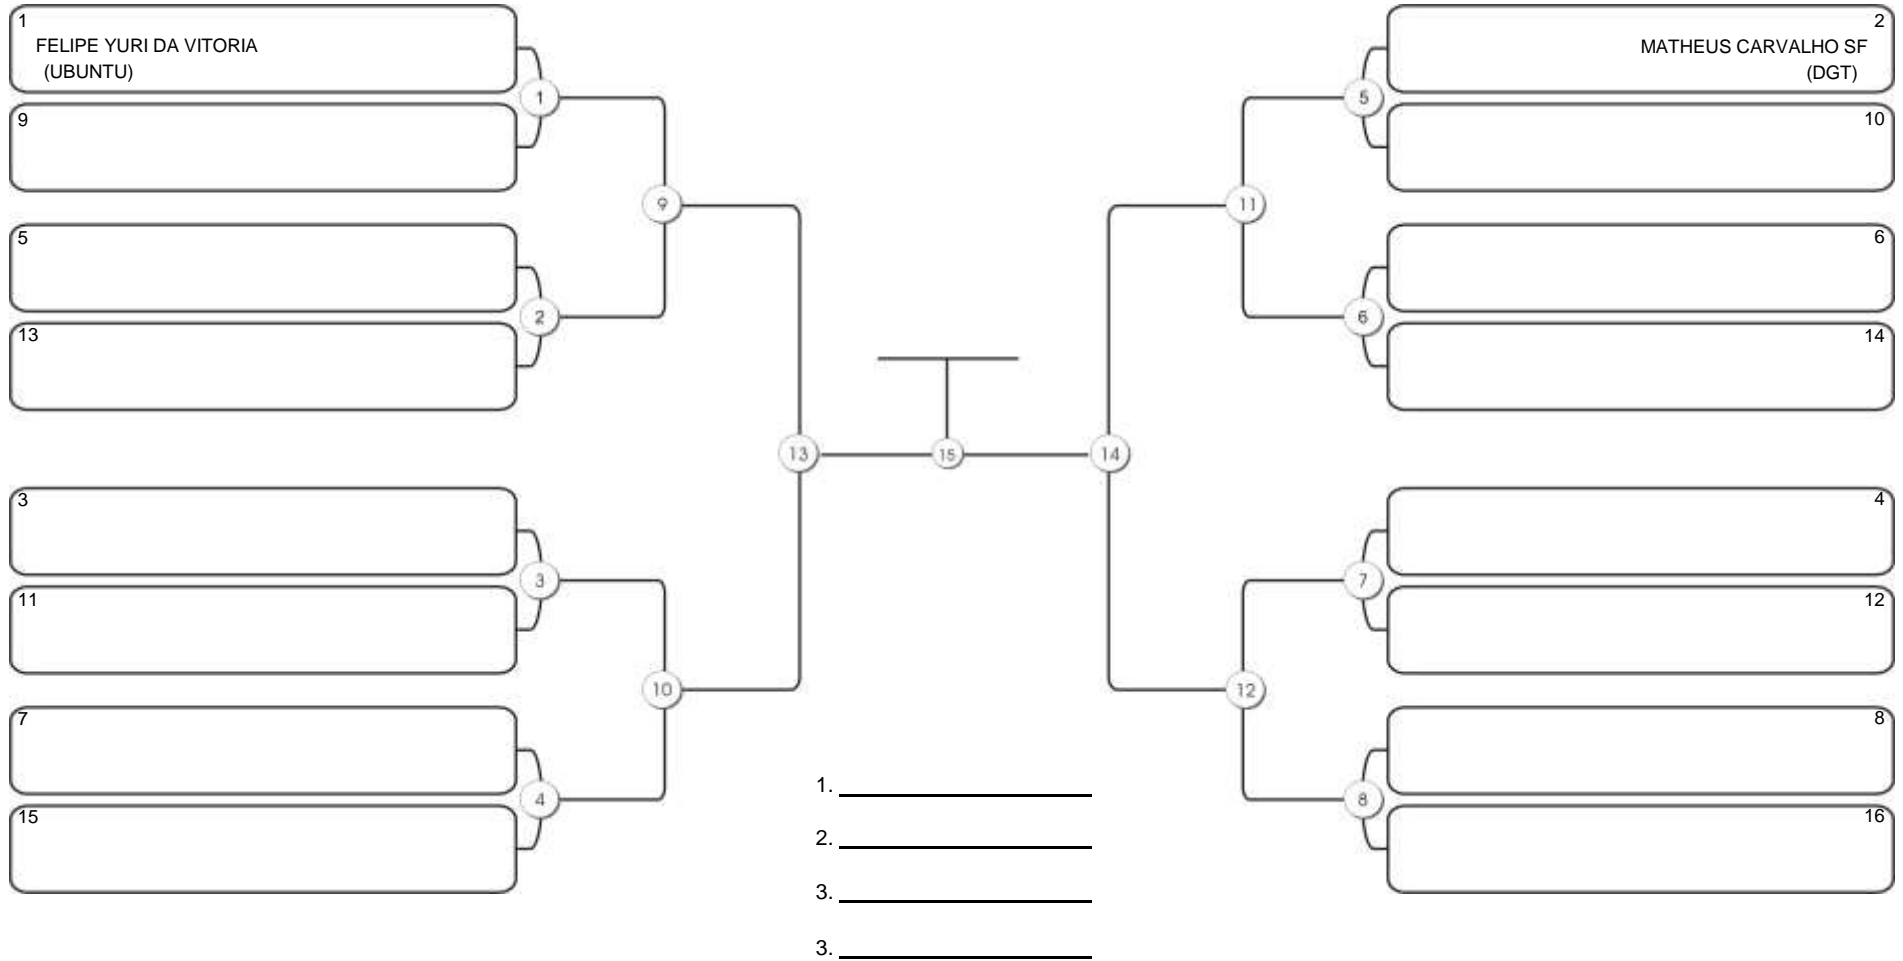

NORDESTE BELT GI E NO GI

Ginásio Padre Felice, Piamarta Montese, 26 fev 2023

#2 Competidores

ADULTO MASC AZUL PESADÍSSIMO

Responsável: _____
Nome: _____
Assinatura: _____