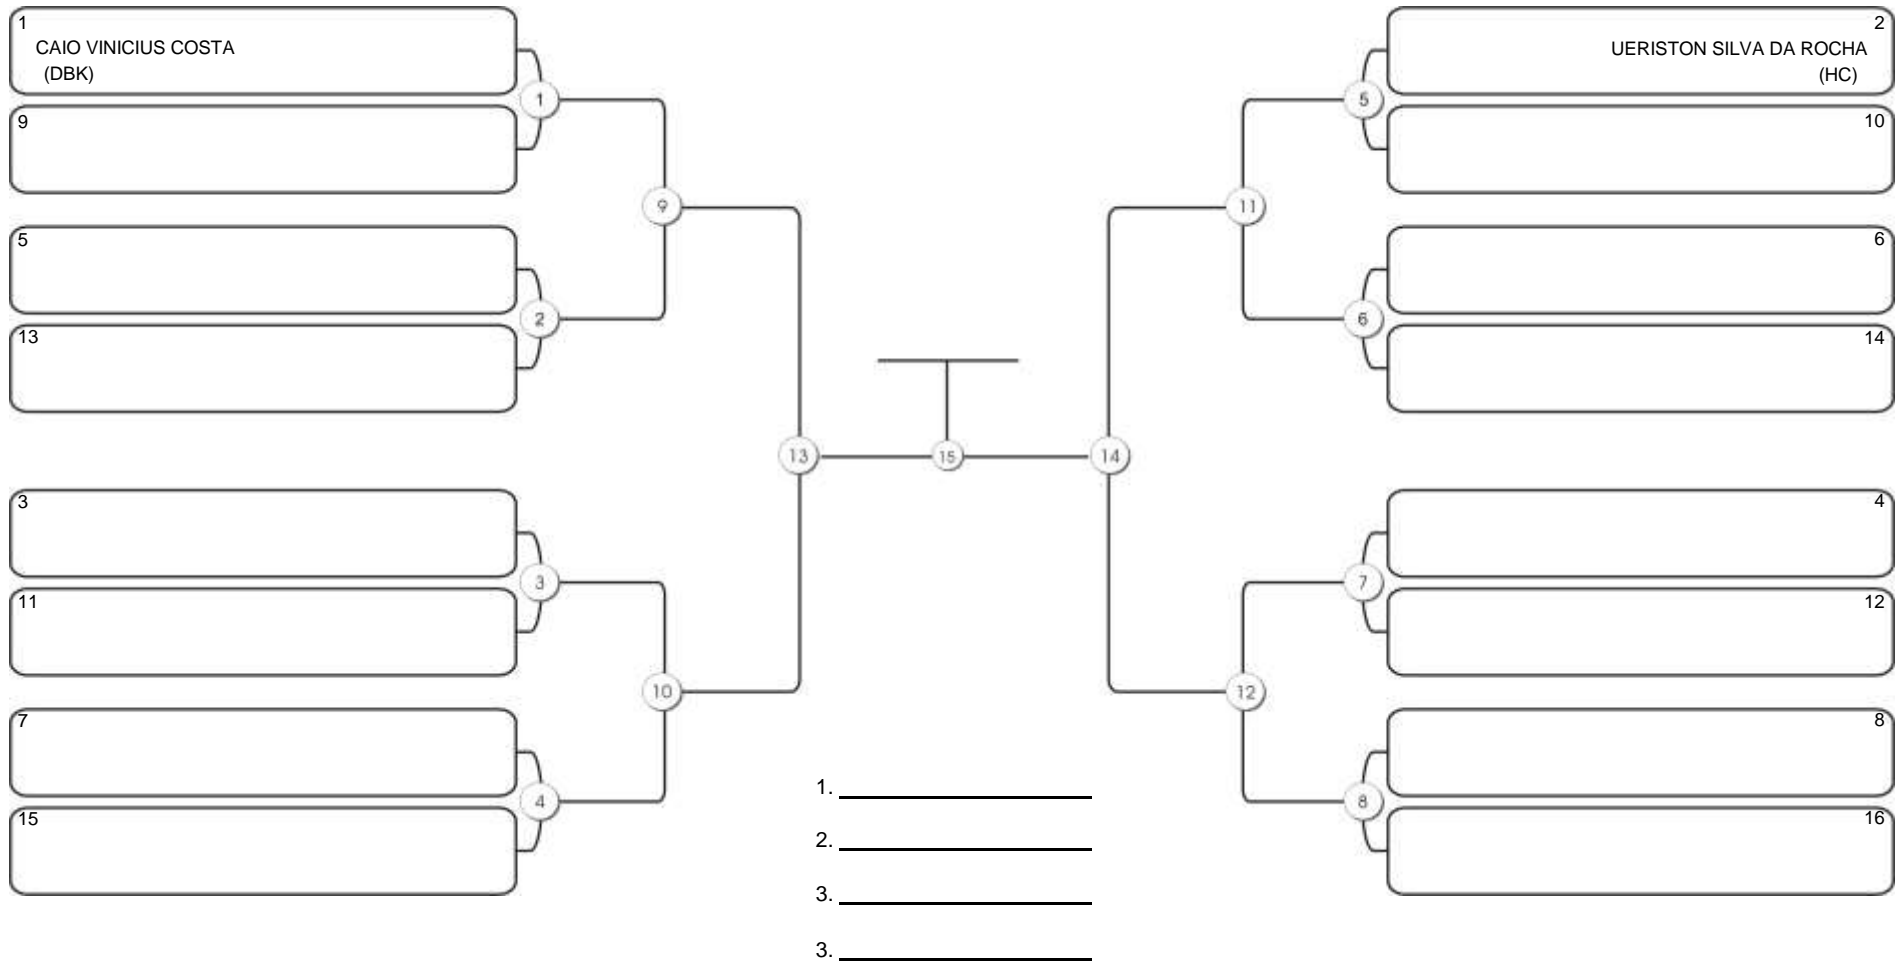

NORDESTE BELT GI E NO GI

Ginásio Padre Felice, Piamarta Montese, 26 fev 2023

NO GI ADULTO MASC BRANCA PENA

Responsável: _____

Nome: _____

Assinatura: _____