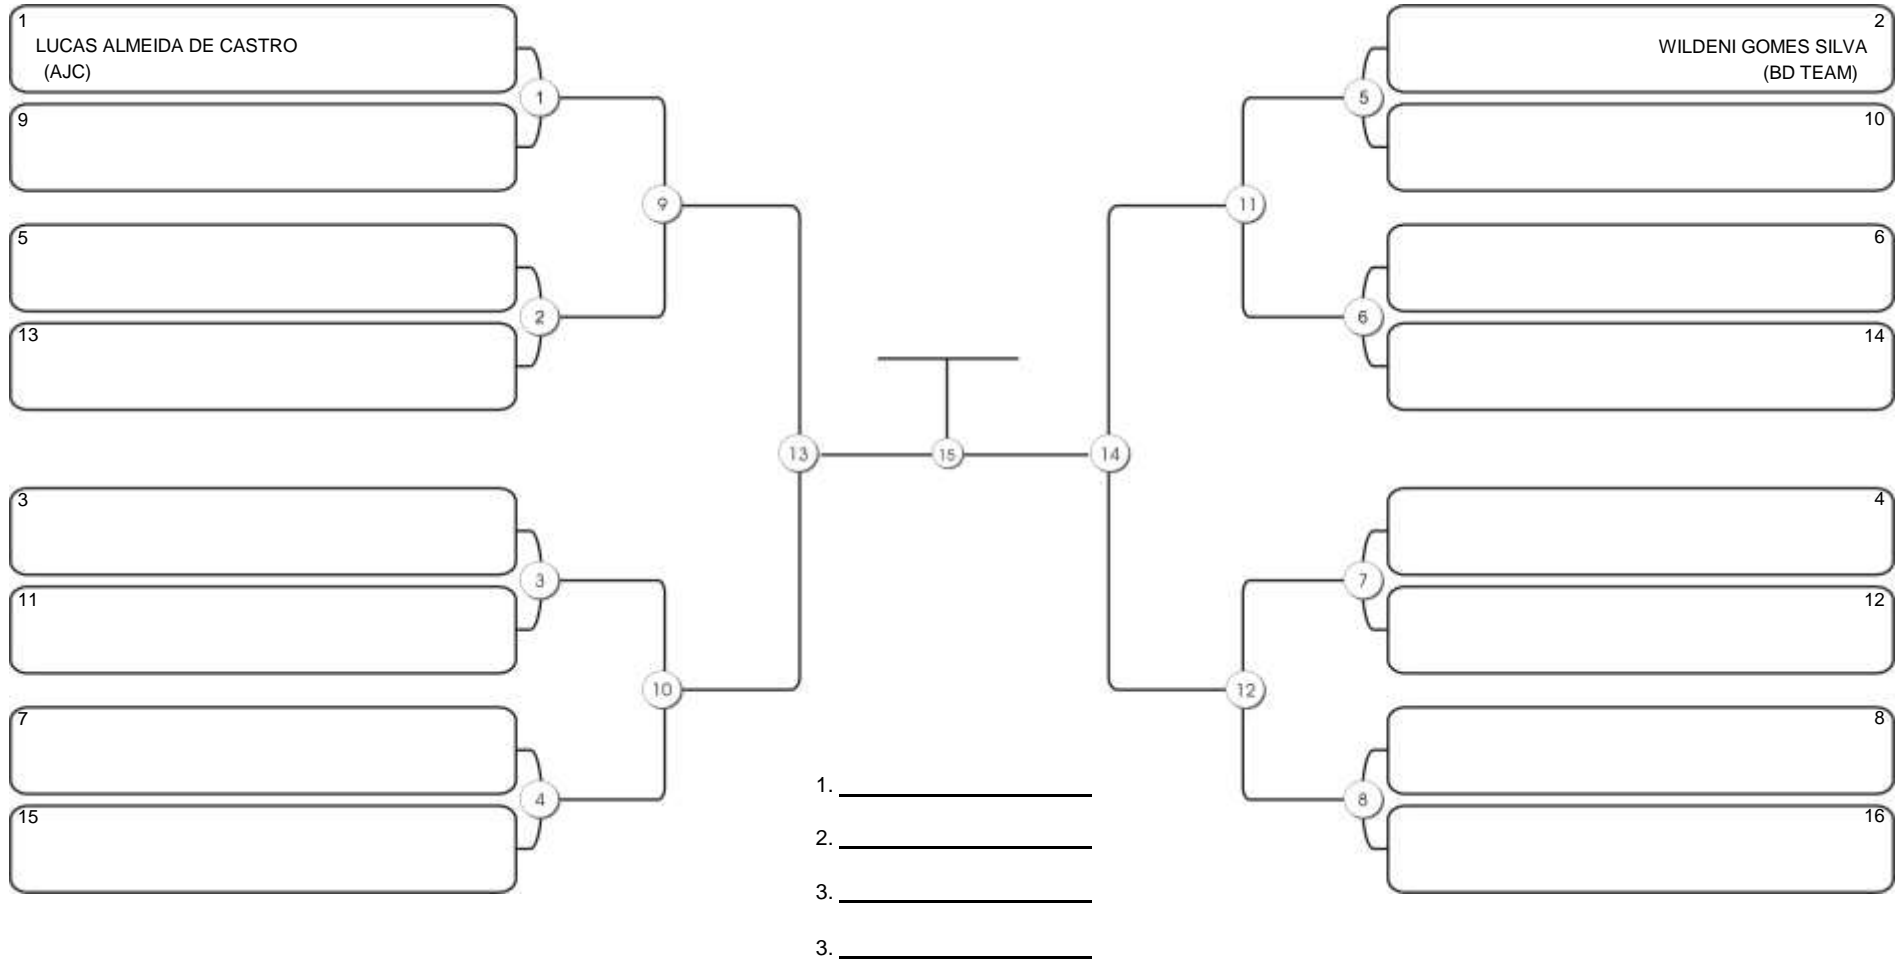

NORDESTE BELT GI E NO GI

Ginásio Padre Felice, Piamarta Montese, 26 fev 2023

MASTER MASC BRANCA PESADO

Responsável: _____
Nome: _____
Assinatura: _____