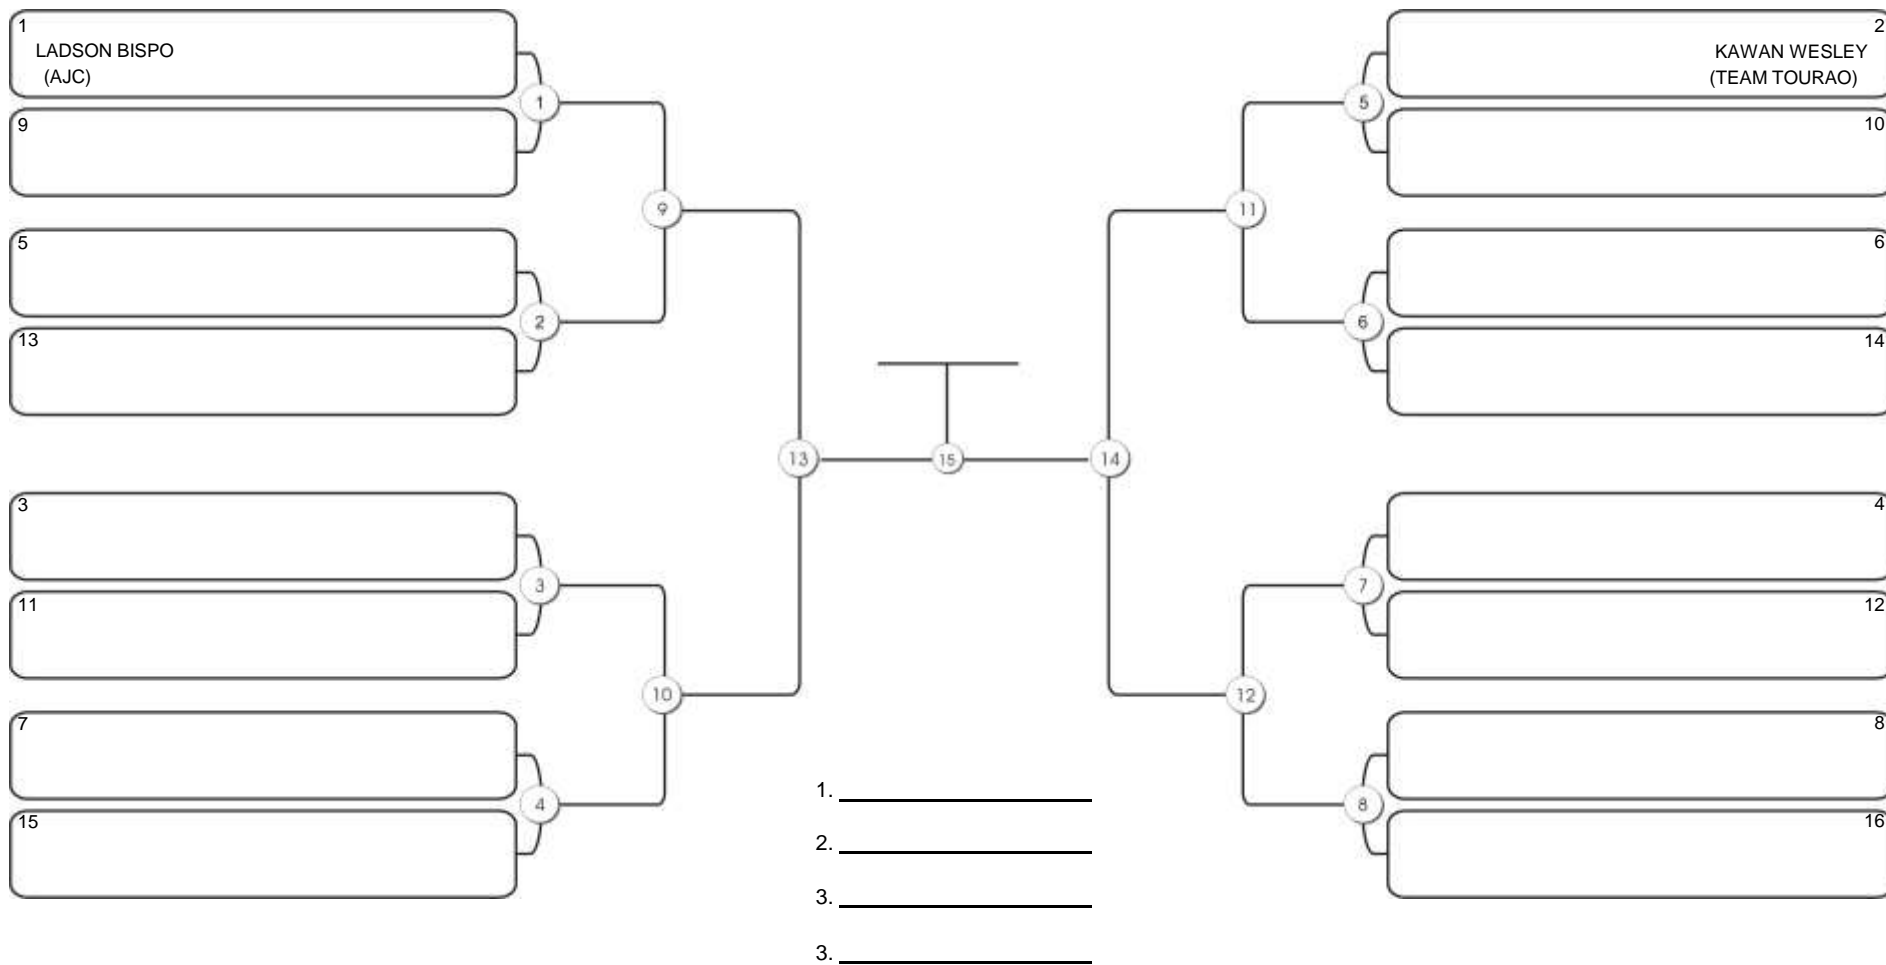

NORDESTE BELT GI E NO GI

Ginásio Padre Felice, Piamarta Montese, 26 fev 2023

JUVENIL 16 E 17 MASC AZUL SUPER-PESADO

Responsável: _____
Nome: _____
Assinatura: _____