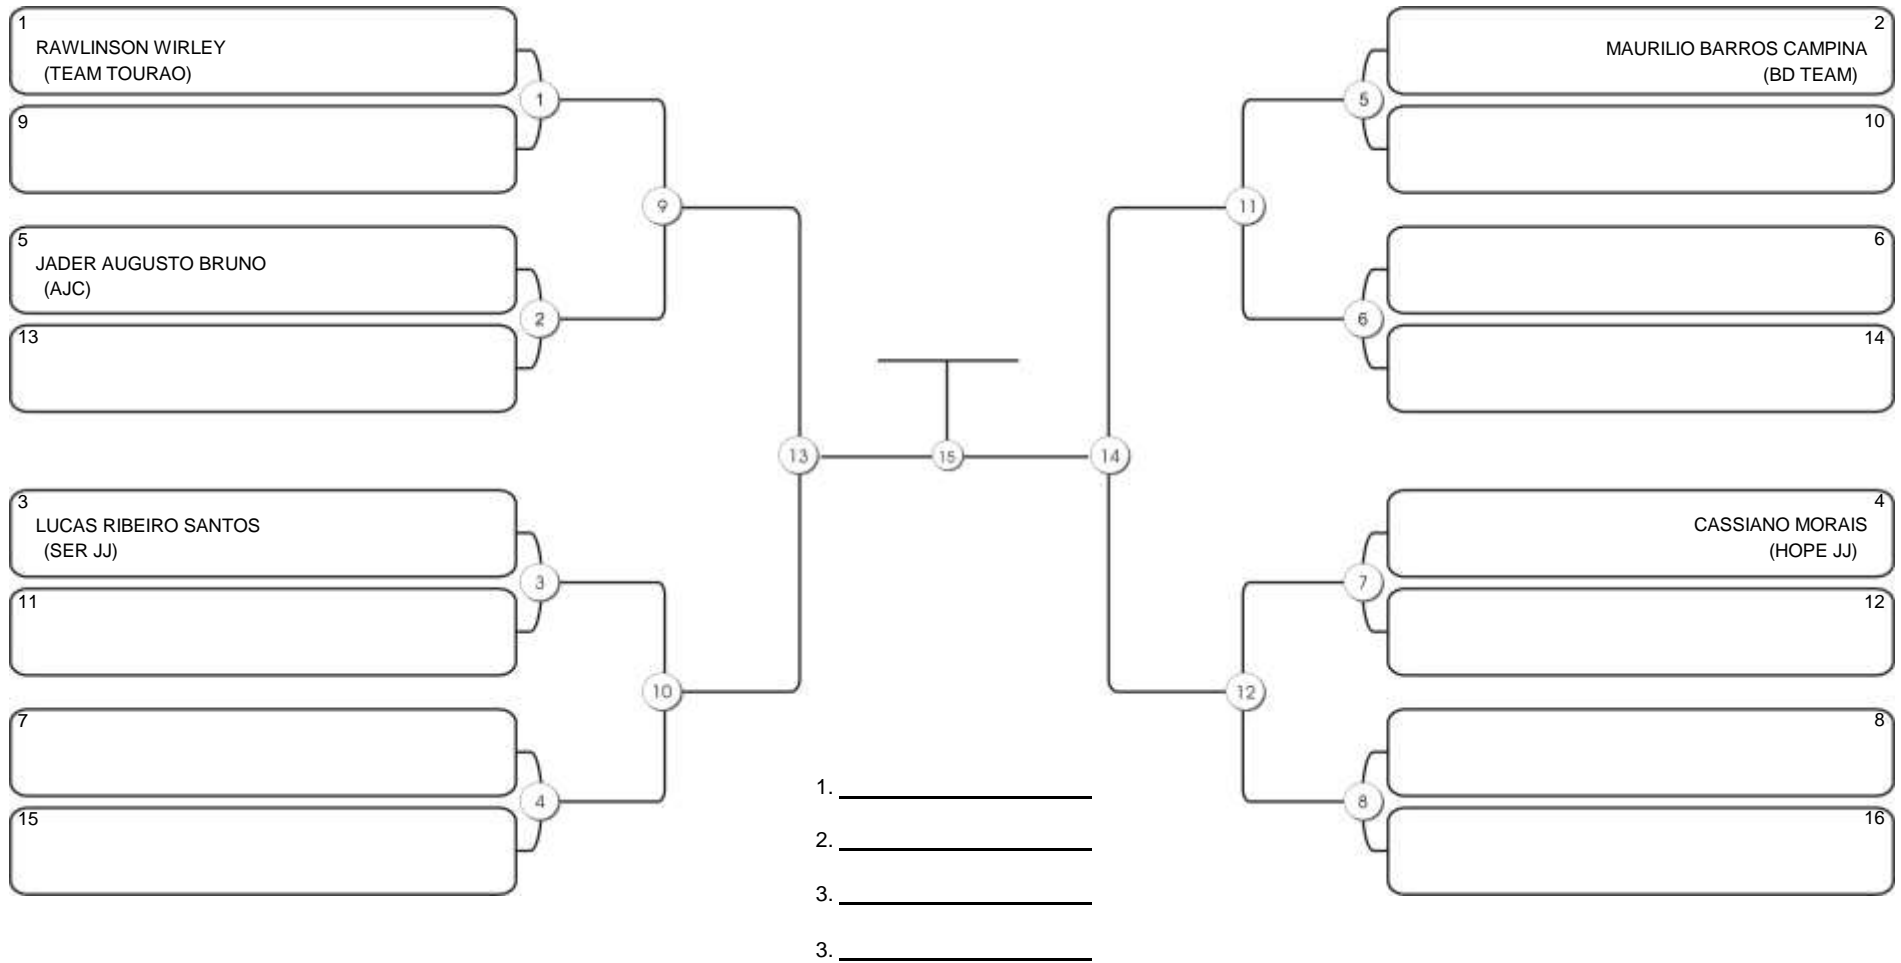

NORDESTE BELT GI E NO GI

Ginásio Padre Felice, Piamarta Montese, 26 fev 2023

#5 Competidores

ADULTO MASC BRANCA PESADÍSSIMO

Responsável: _____
Nome: _____
Assinatura: _____