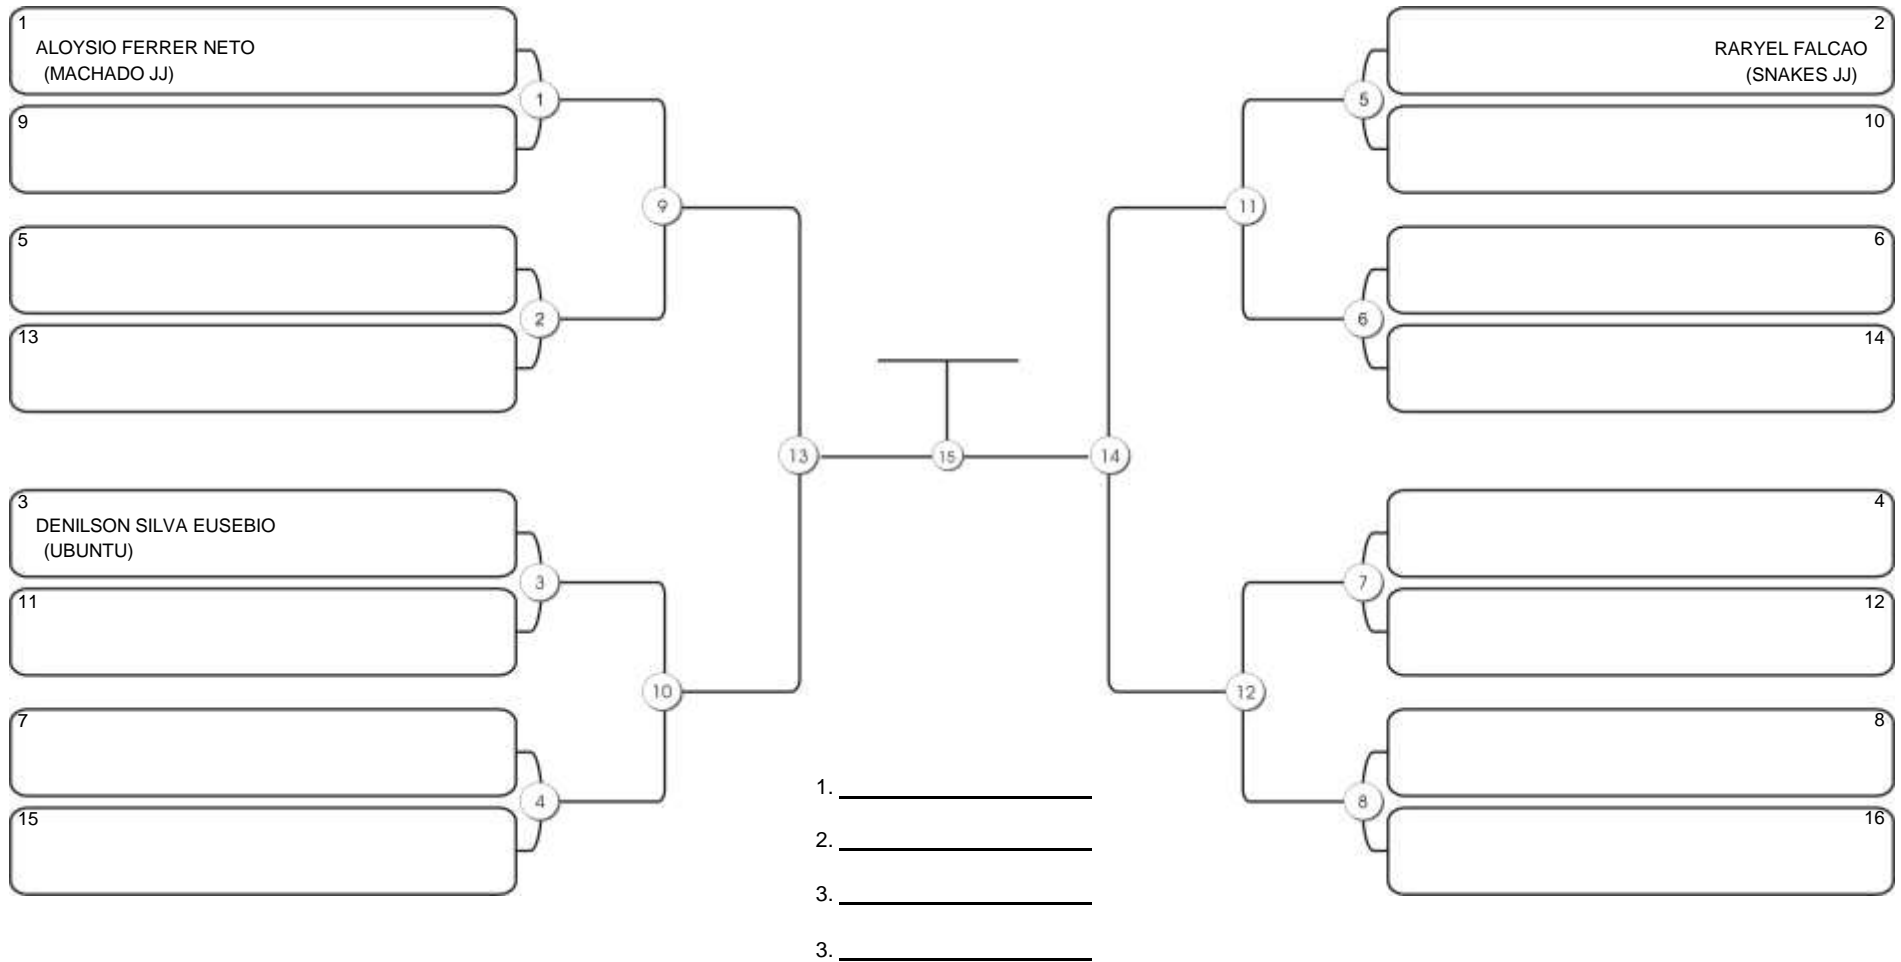

NORDESTE BELT GI E NO GI

Ginásio Padre Felice, Piamarta Montese, 26 fev 2023

NO GI ADULTO MASC ROXA MÉDIO

Responsável: _____
Nome: _____
Assinatura: _____