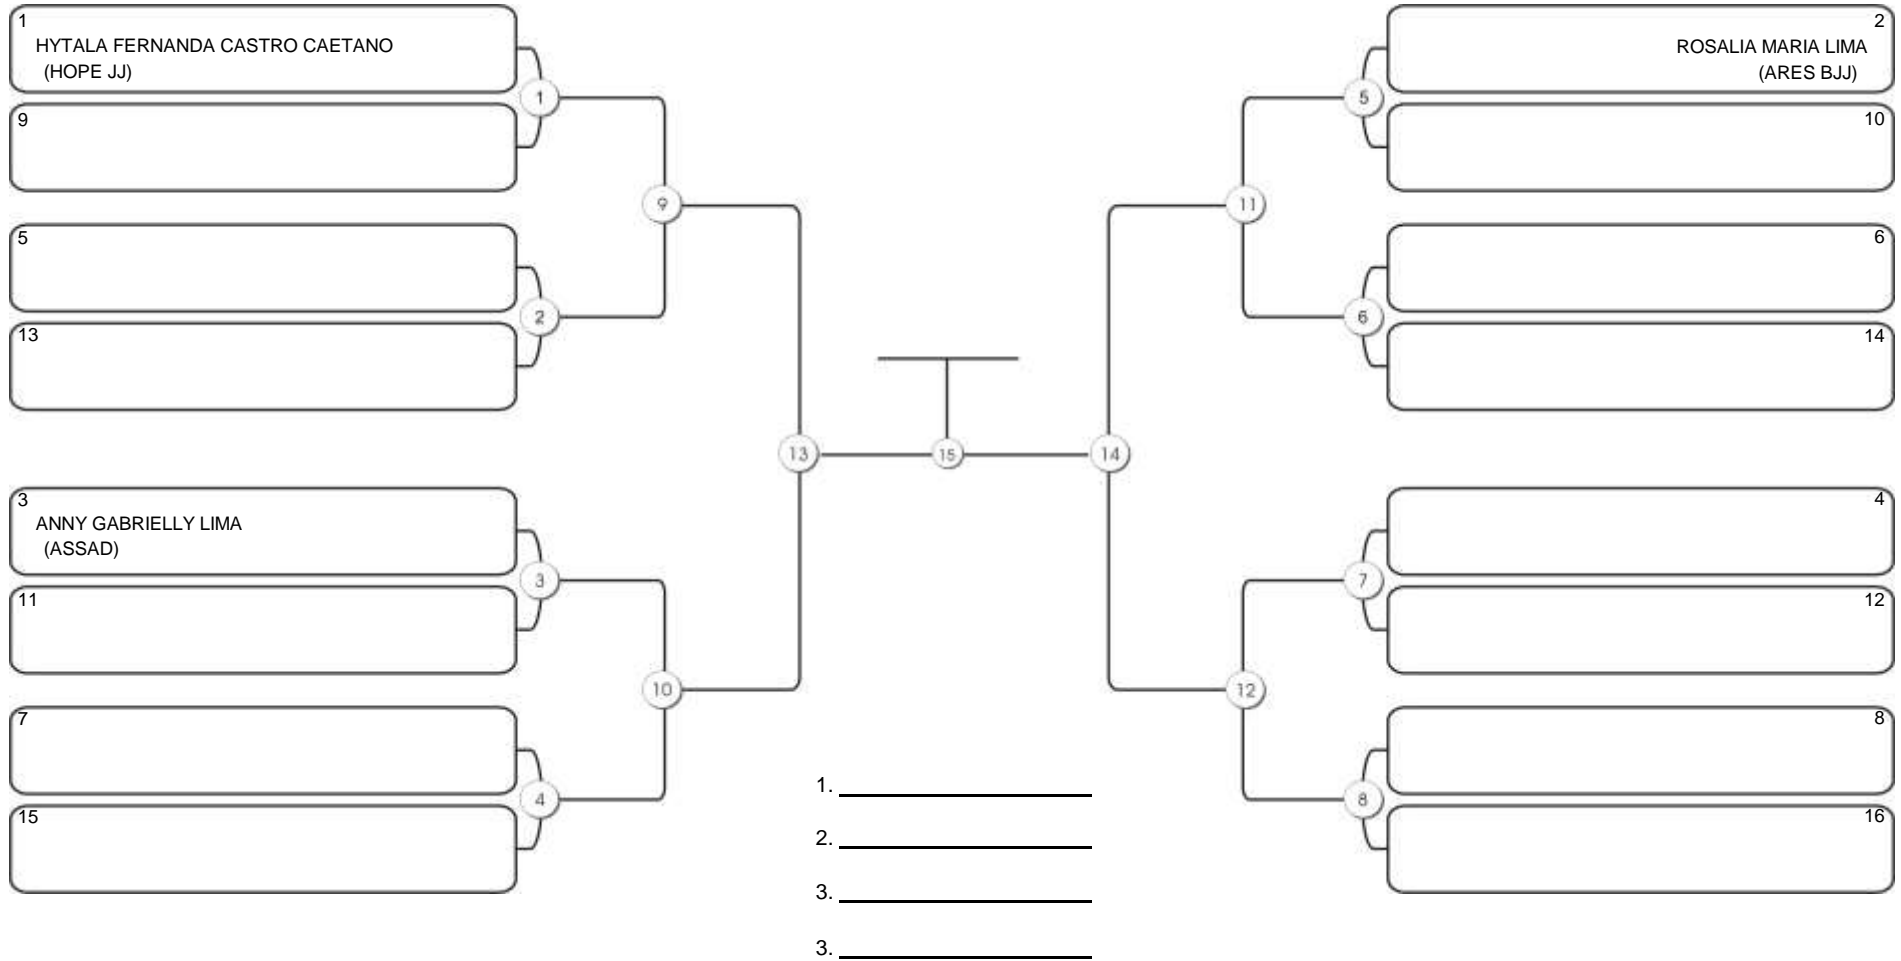

NORDESTE BELT GI E NO GI

Ginásio Padre Felice, Piamarta Montese, 26 fev 2023

ADULTO FEM AZUL PESADÍSSIMO

Responsável: _____
Nome: _____
Assinatura: _____