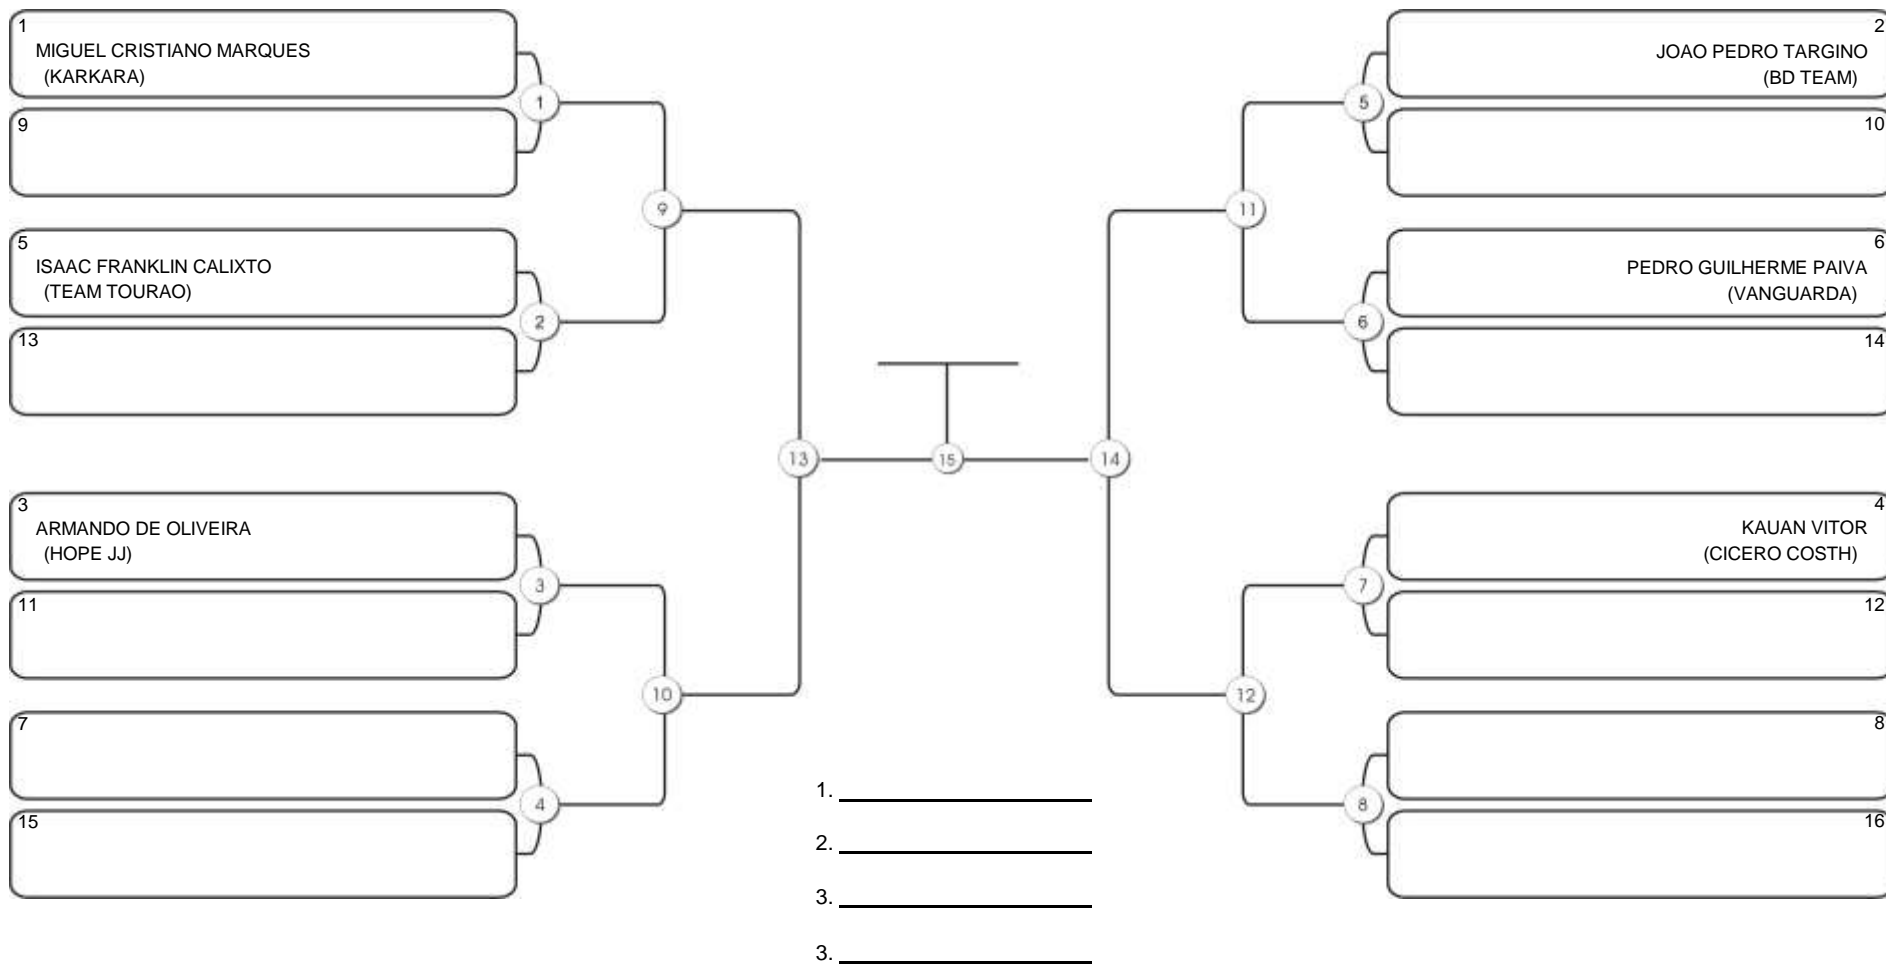

NORDESTE BELT GI E NO GI

Ginásio Padre Felice, Piamarta Montese, 26 fev 2023

JUVENIL 16 E 17 MASC BRANCA PESADO

Responsável: _____
Nome: _____
Assinatura: _____