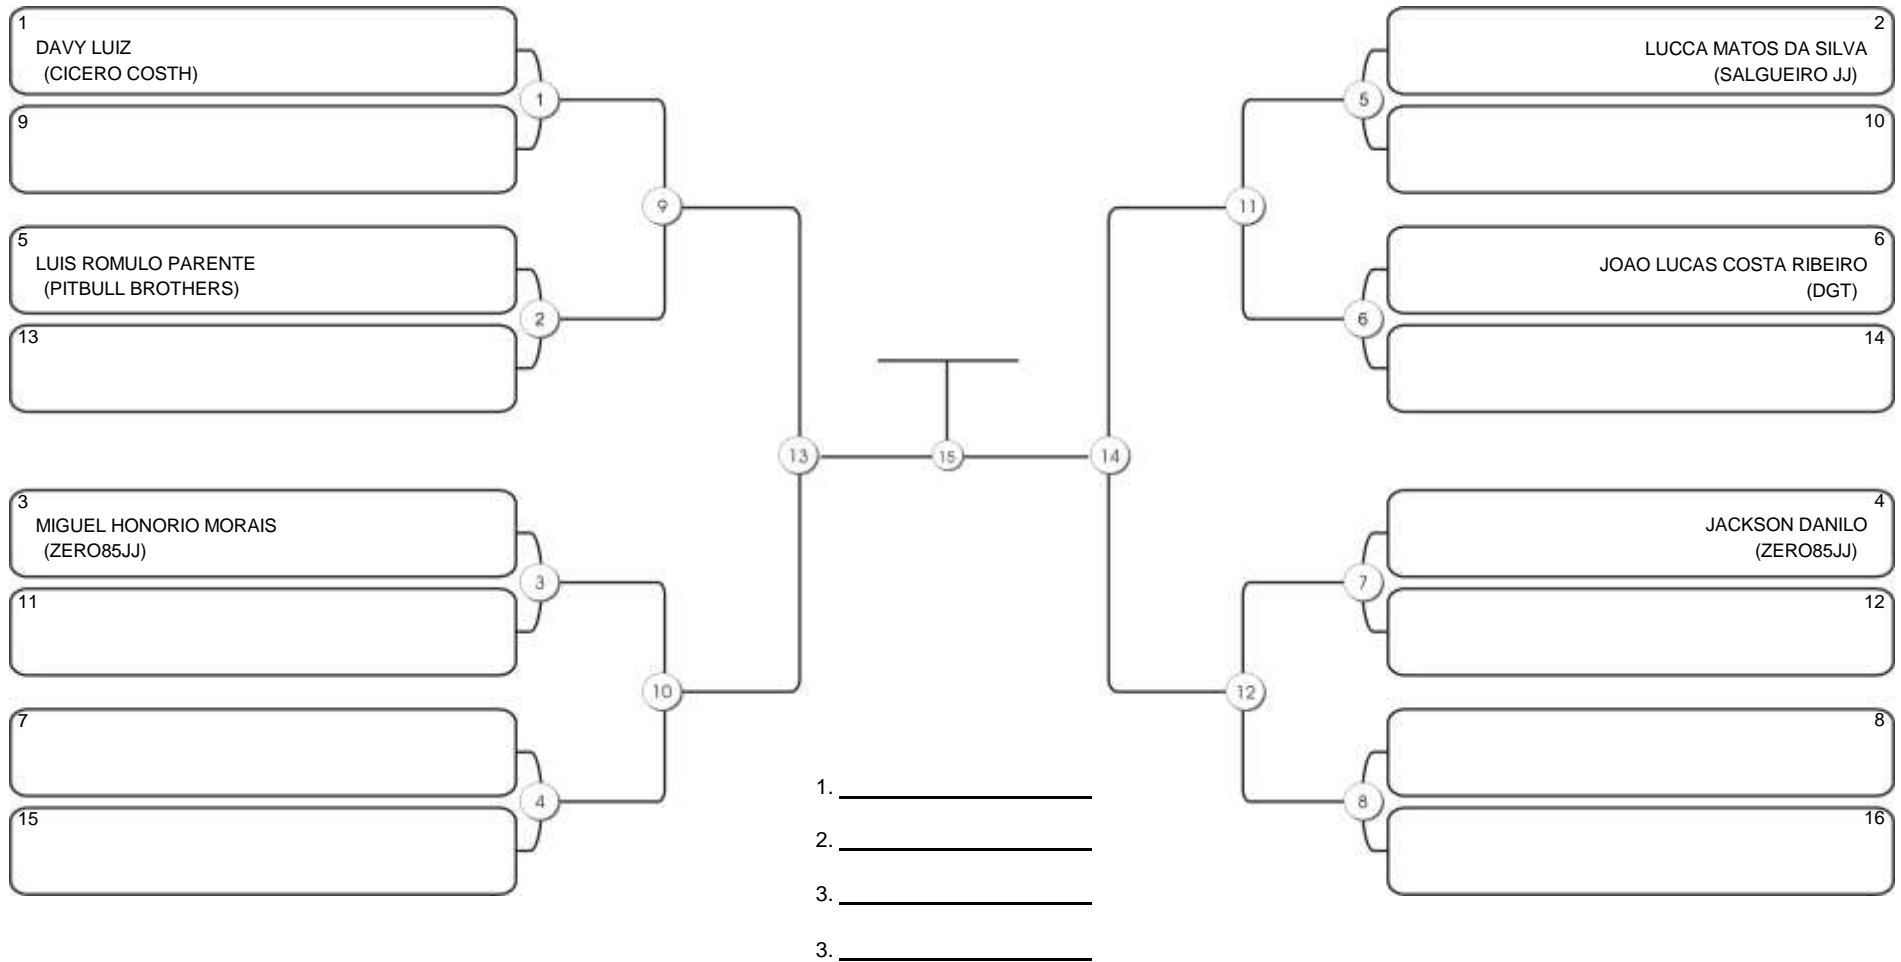

NORDESTE BELT GI E NO GI

Ginásio Padre Felice, Piamarta Montese, 26 fev 2023

INFANTIL A 8 E 9 MASC BRANCA-CINZA MEIO-PESADO

Responsável: _____
Nome: _____
Assinatura: _____