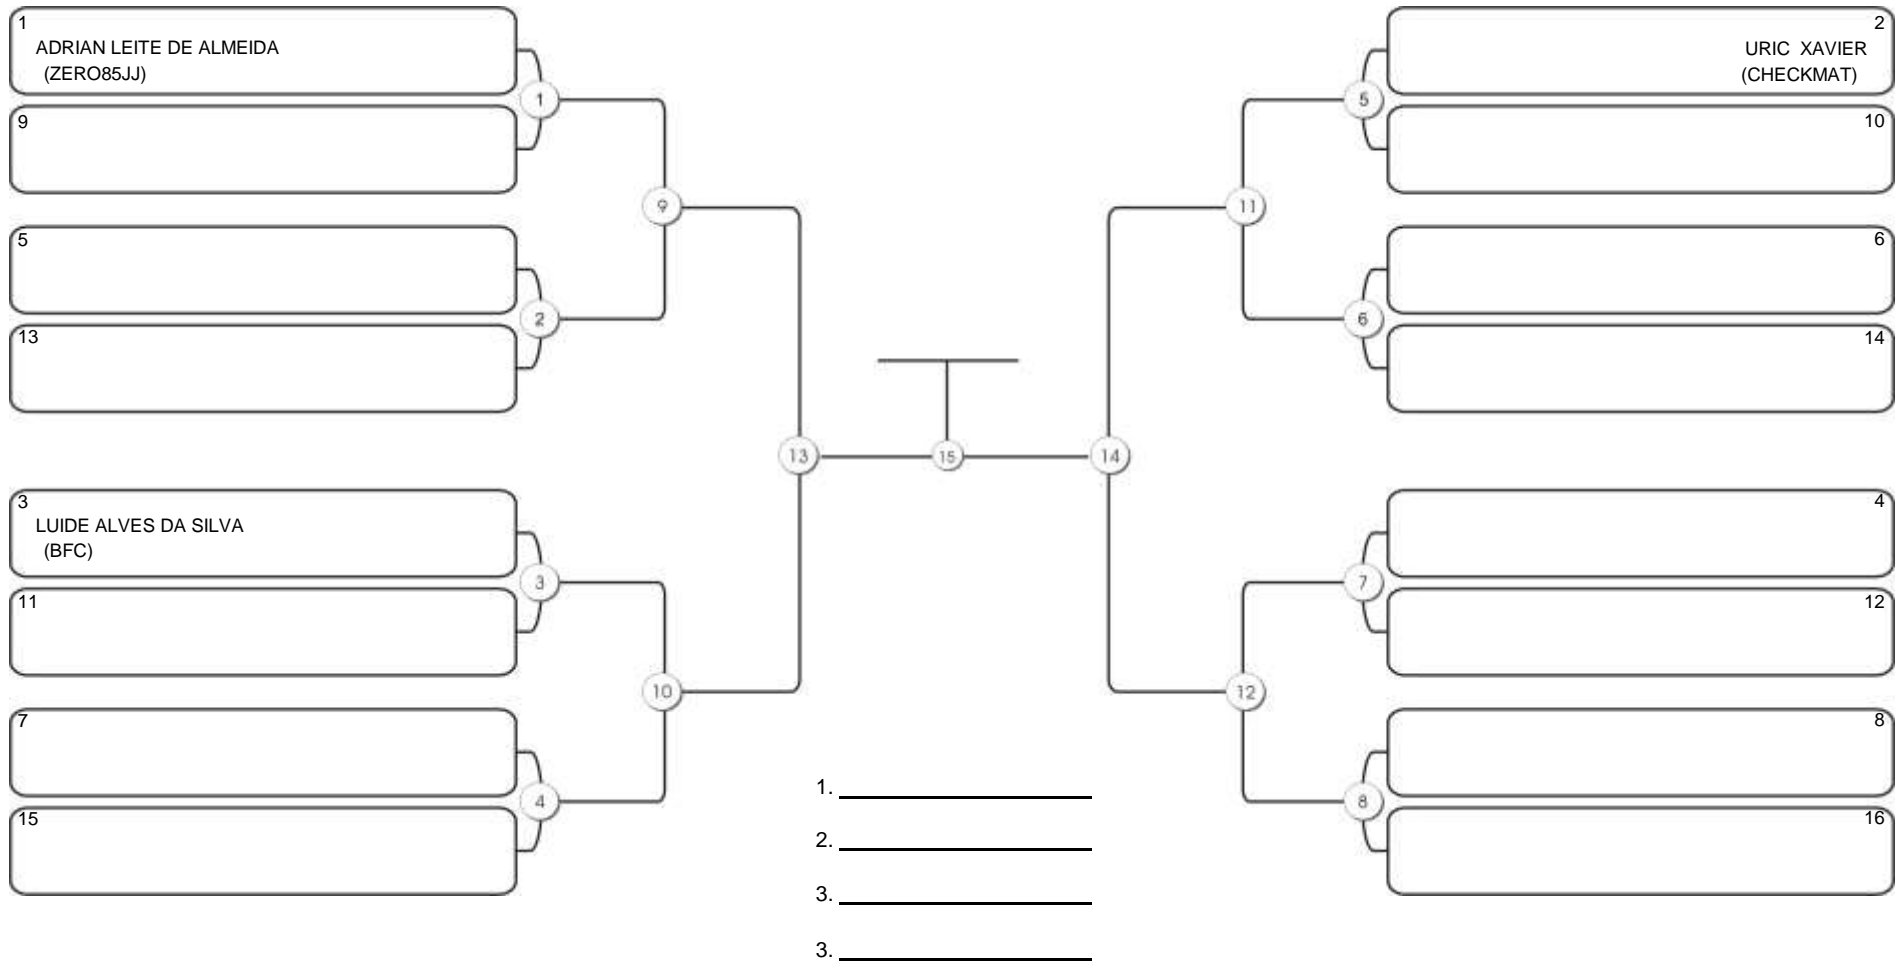

NORDESTE BELT GI E NO GI

Ginásio Padre Felice, Piamarta Montese, 26 fev 2023

#3 Competidores

ADULTO MASC AZUL SUPER-PESADO

Responsável: _____
Nome: _____
Assinatura: _____