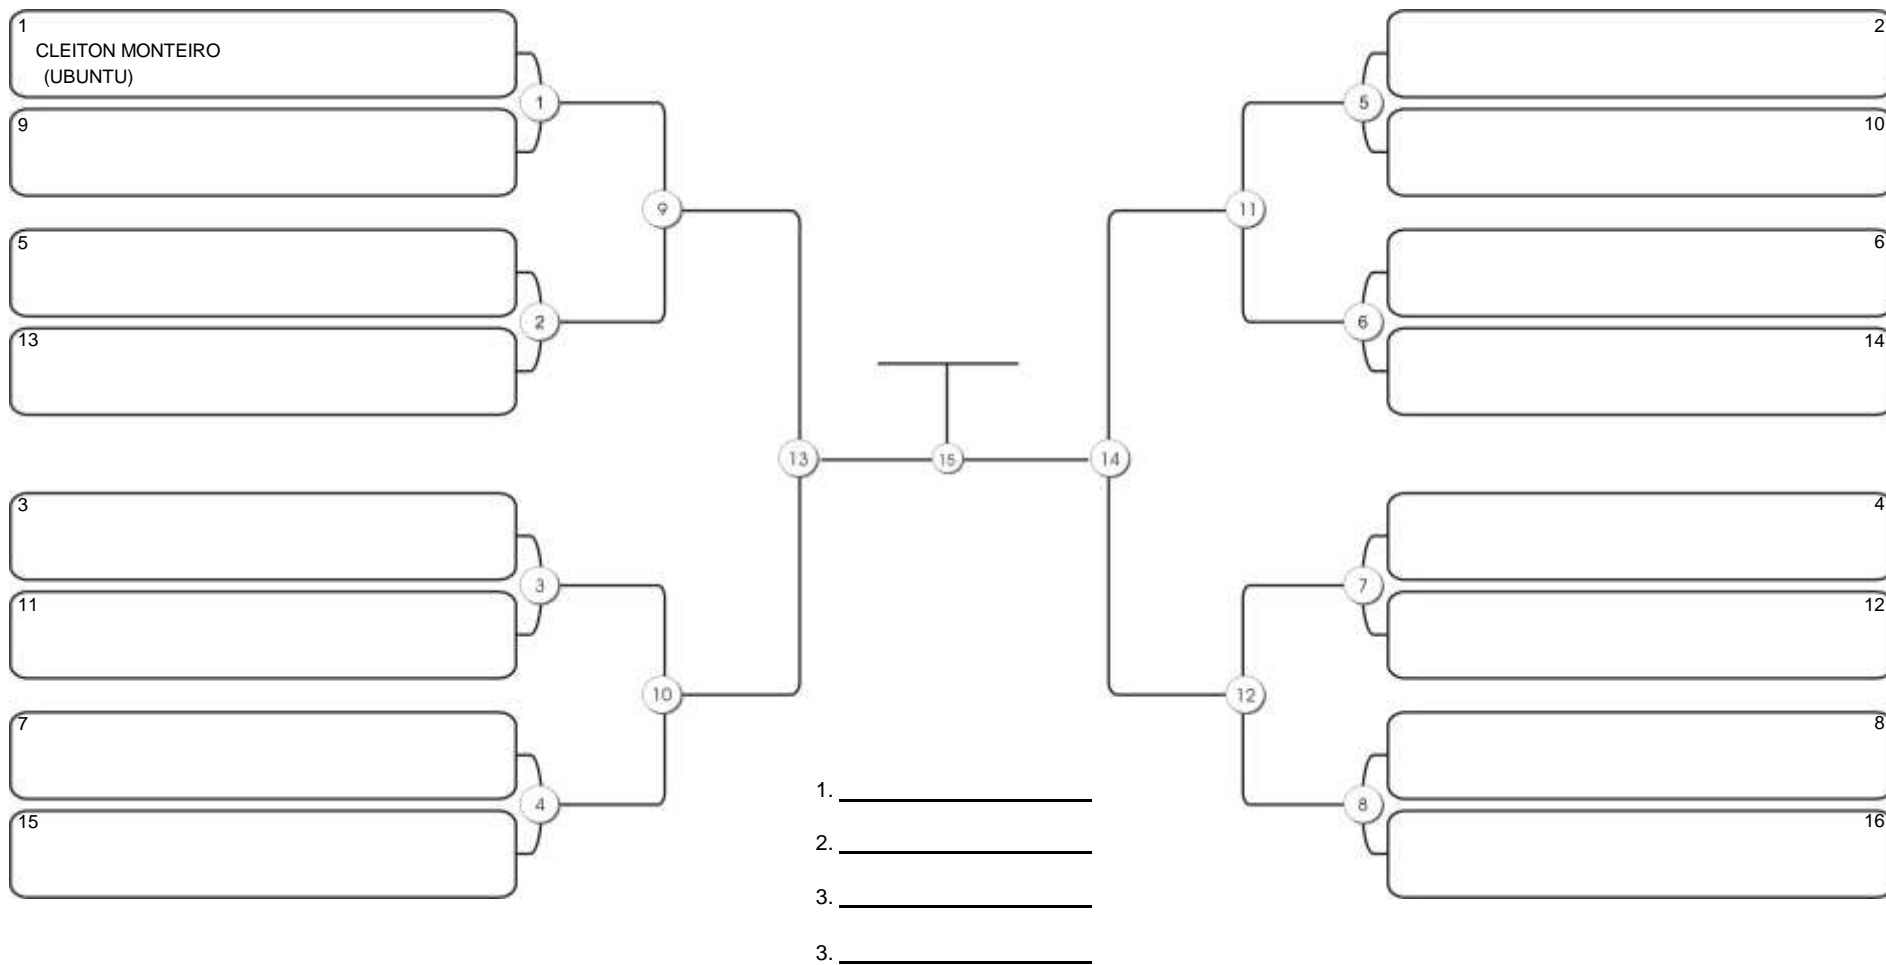

NORDESTE BELT GI E NO GI

Ginásio Padre Felice, Piamarta Montese, 26 fev 2023

NO GI MASTER MASC BRANCA PESADO

Responsável: _____
Nome: _____
Assinatura: _____