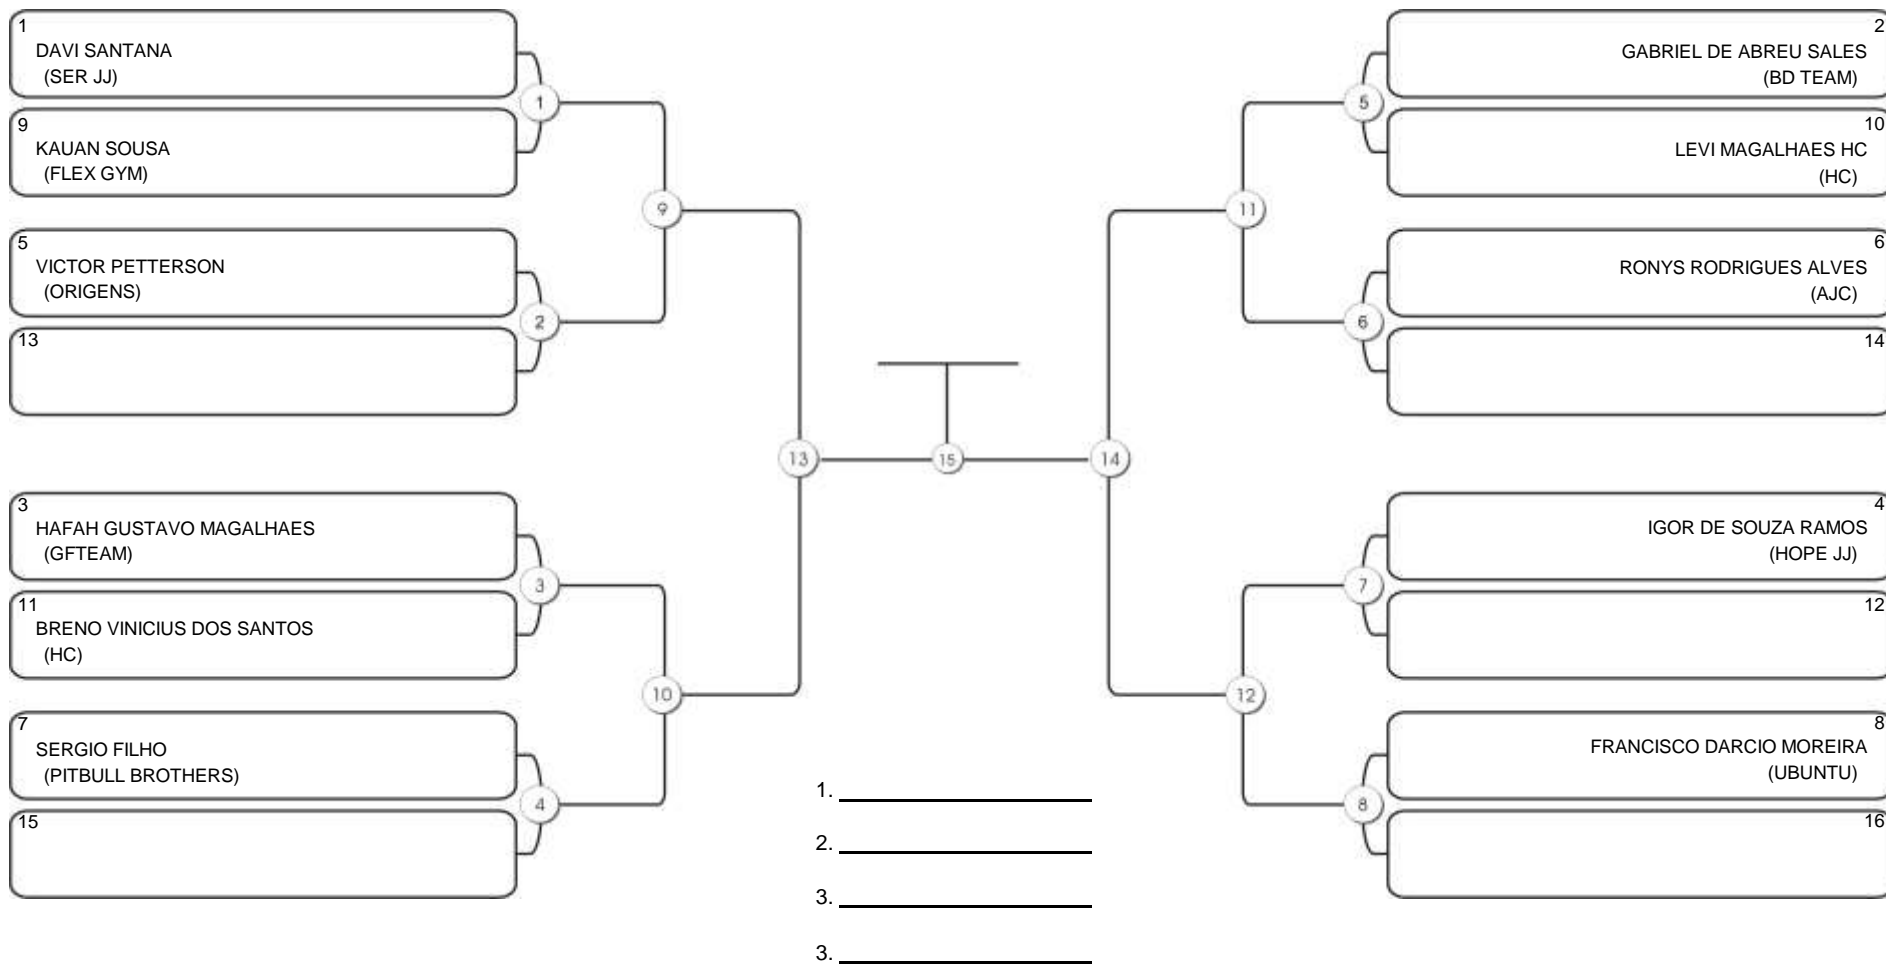

NORDESTE BELT GI E NO GI

Ginásio Padre Felice, Piamarta Montese, 26 fev 2023

ADULTO MASC BRANCA LEVE

Responsável: _____
Nome: _____
Assinatura: _____