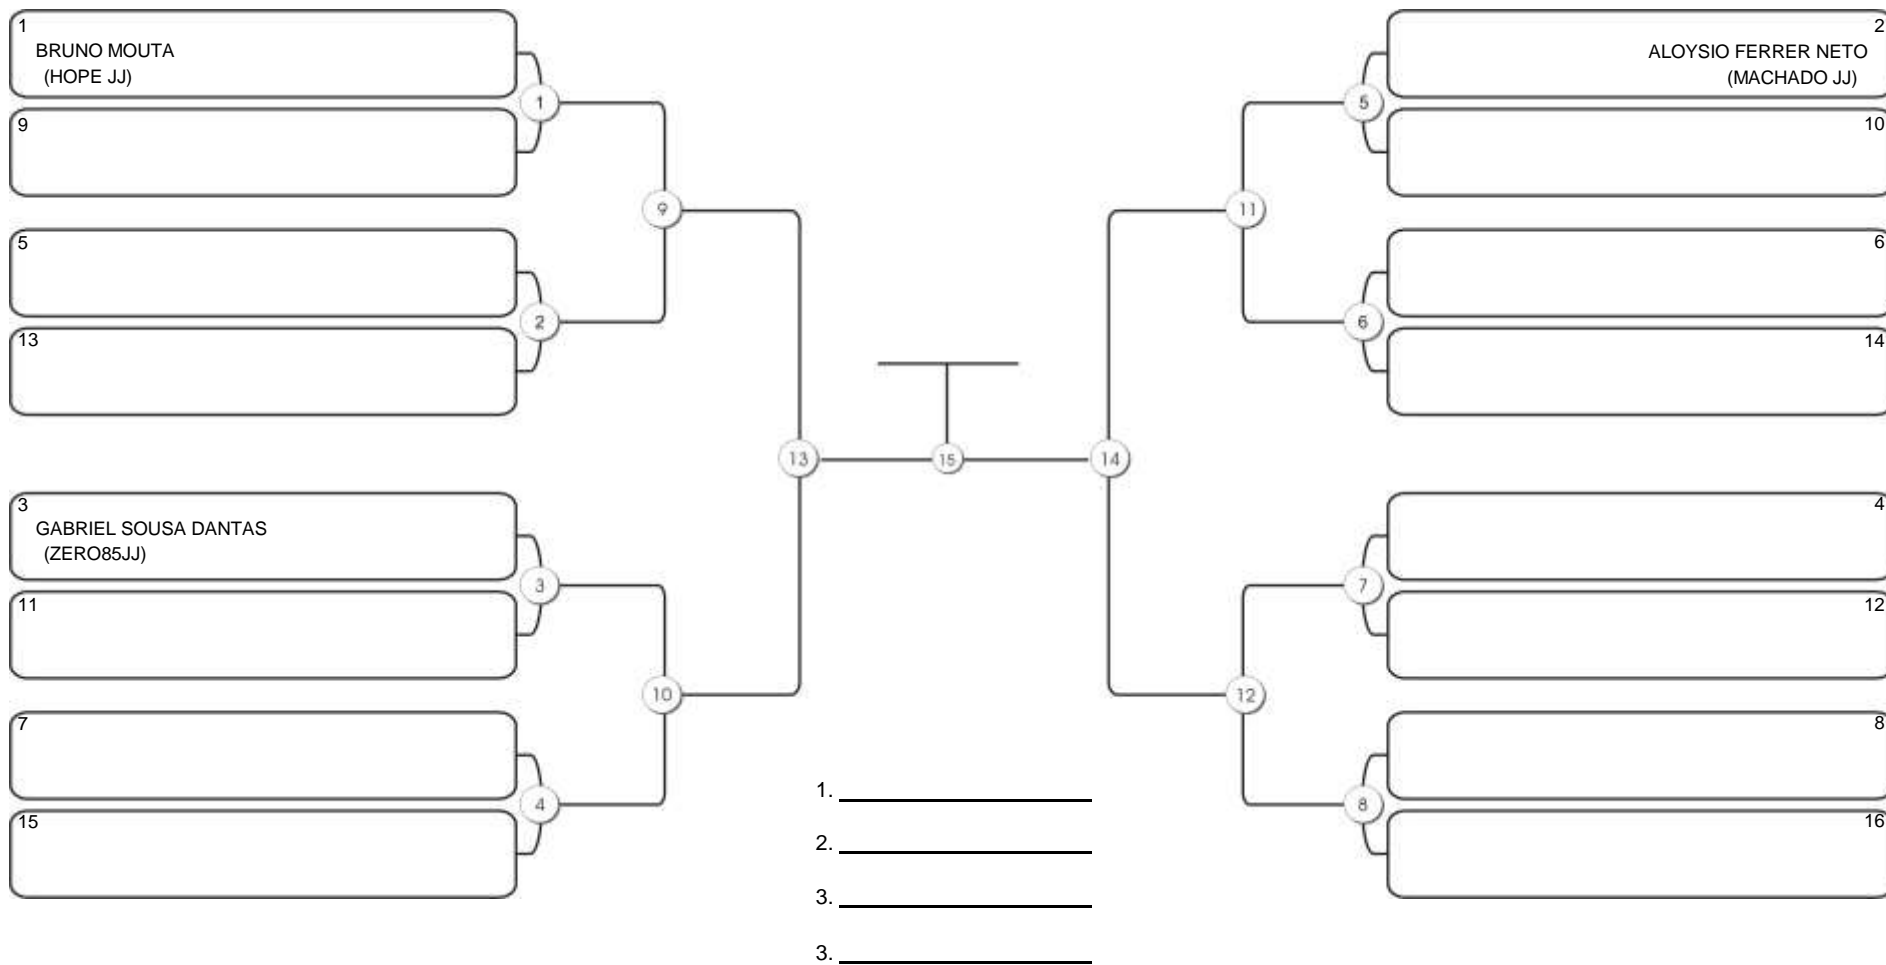

NORDESTE BELT GI E NO GI

Ginásio Padre Felice, Piamarta Montese, 26 fev 2023

#3 Competidores

NO GI ADULTO MASC ROXA ABSOLUTO

Responsável: _____
Nome: _____
Assinatura: _____