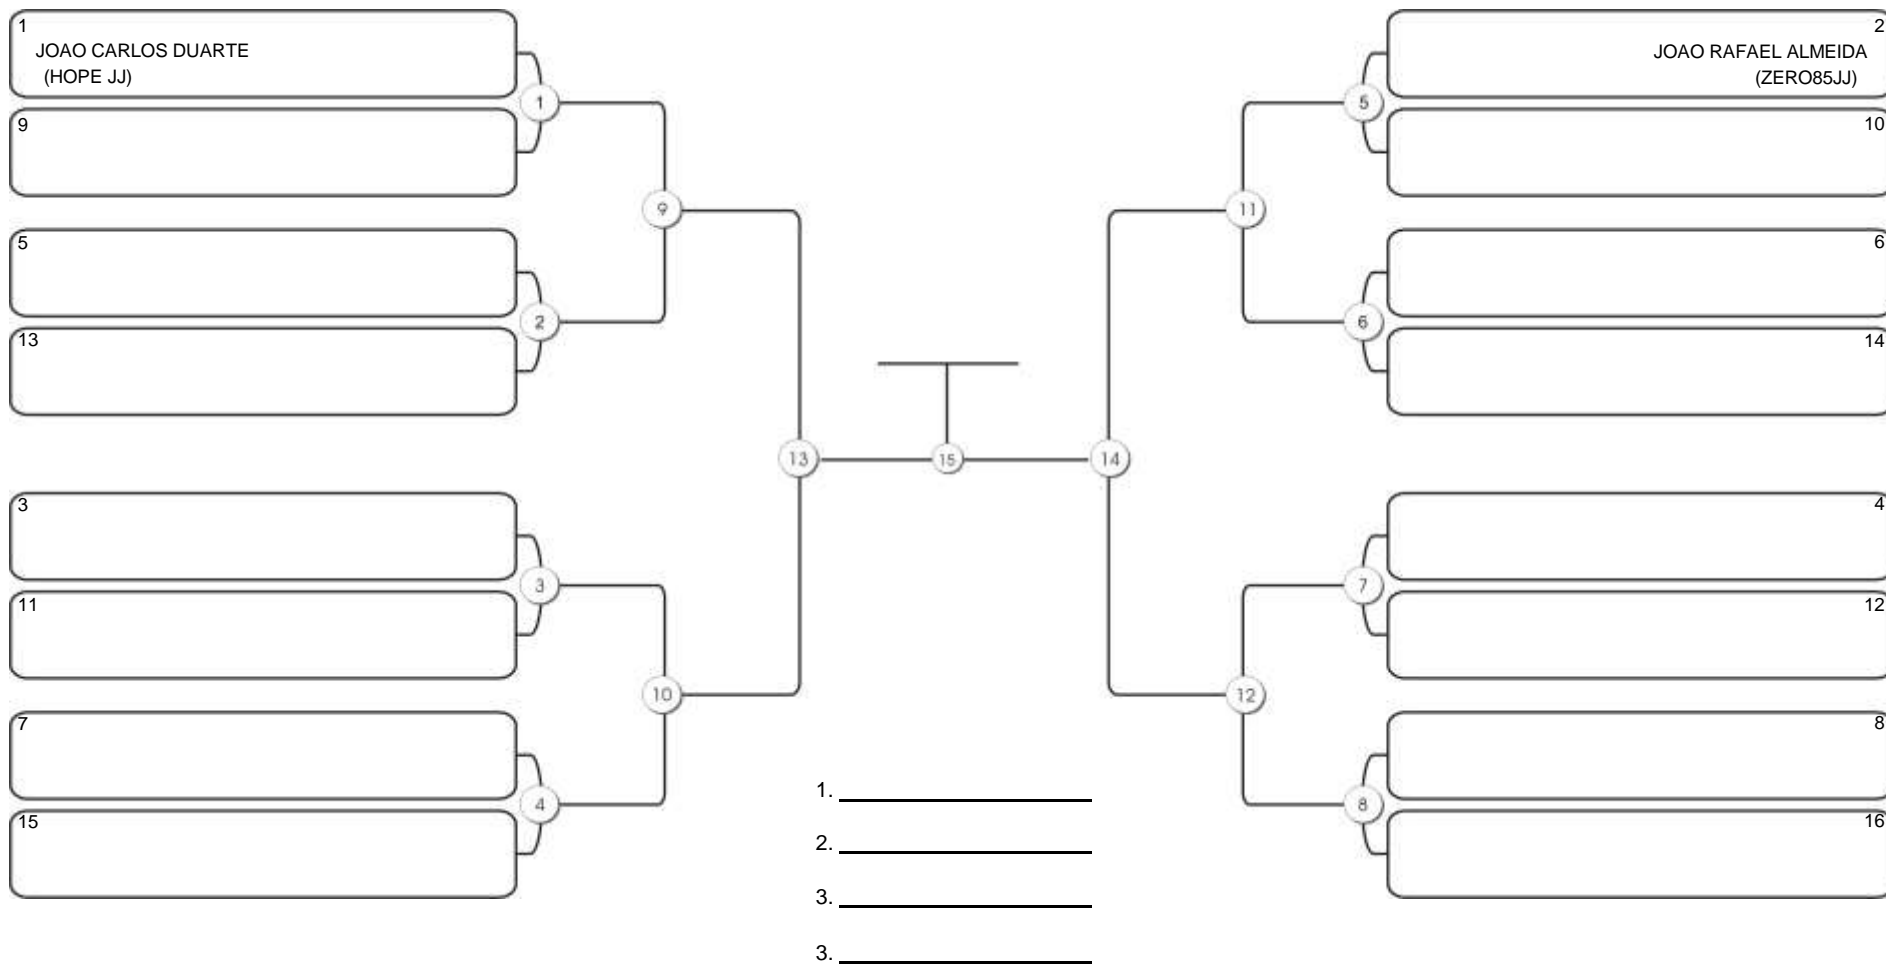

NORDESTE BELT GI E NO GI

Ginásio Padre Felice, Piamarta Montese, 26 fev 2023

#2 Competidores

NO GI INF JUV A MASC BRANCA PENNA

Responsável: _____
Nome: _____
Assinatura: _____