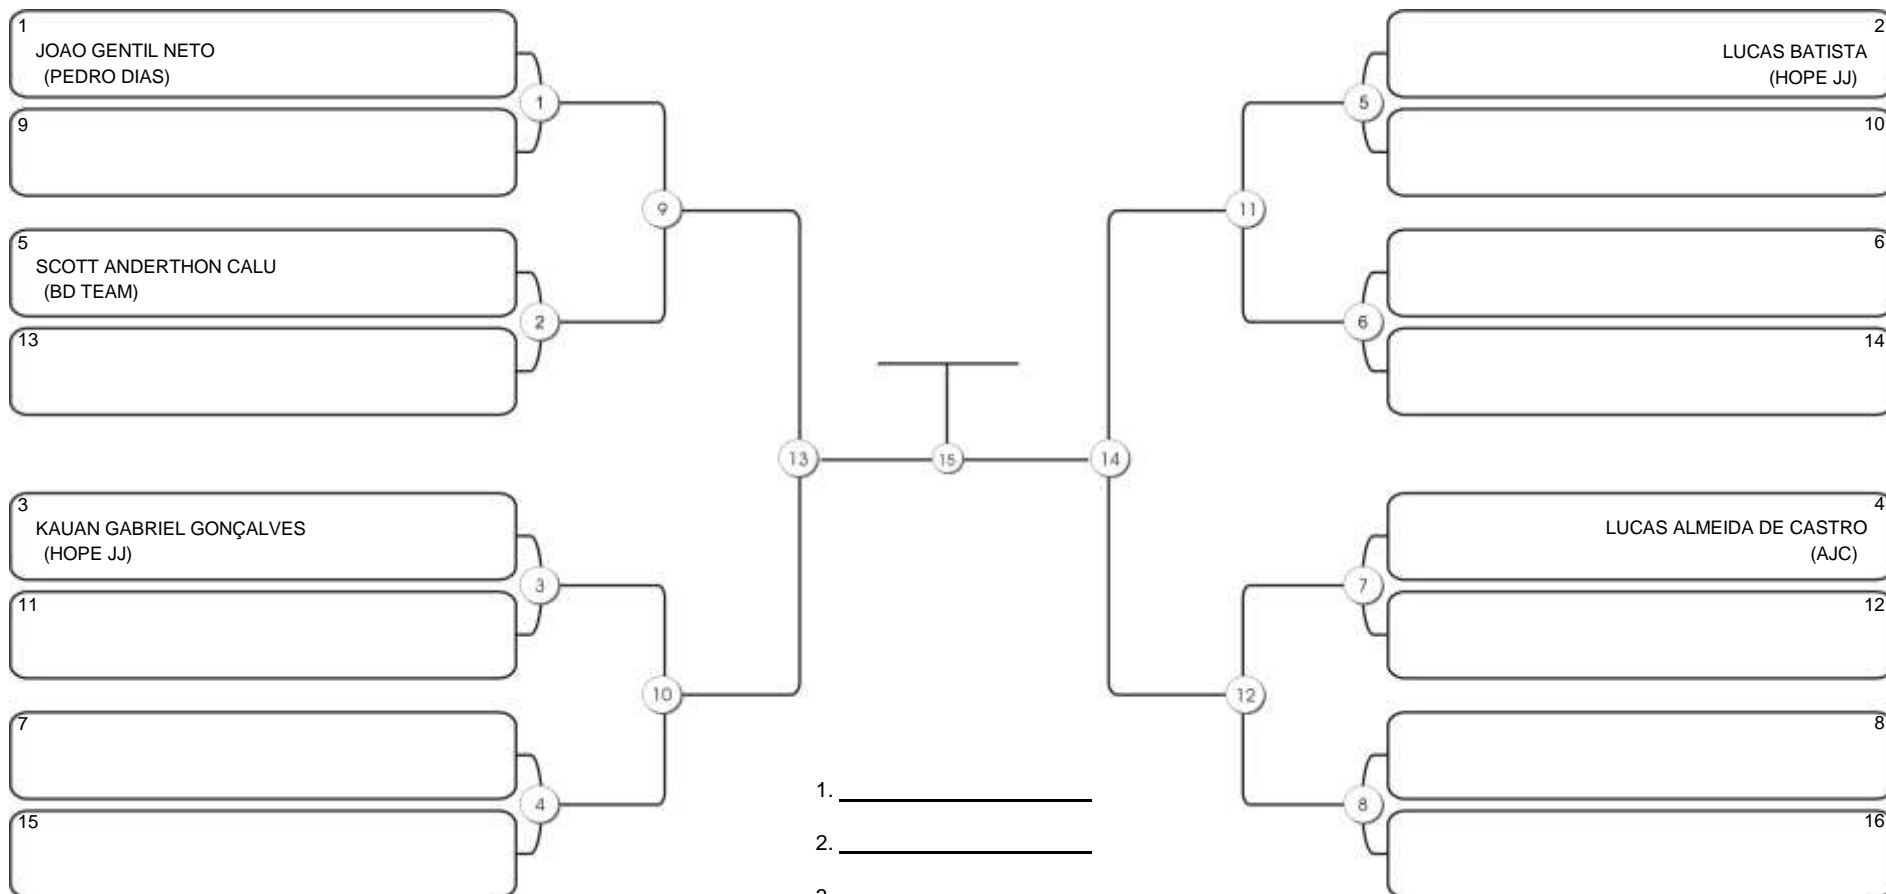

NORDESTE BELT GI E NO GI

Ginásio Padre Felice, Piamarta Montese, 26 fev 2023

ADULTO MASC BRANCA PESADO

1. _____
2. _____
3. _____
3. _____

Responsável: _____
Nome: _____
Assinatura: _____