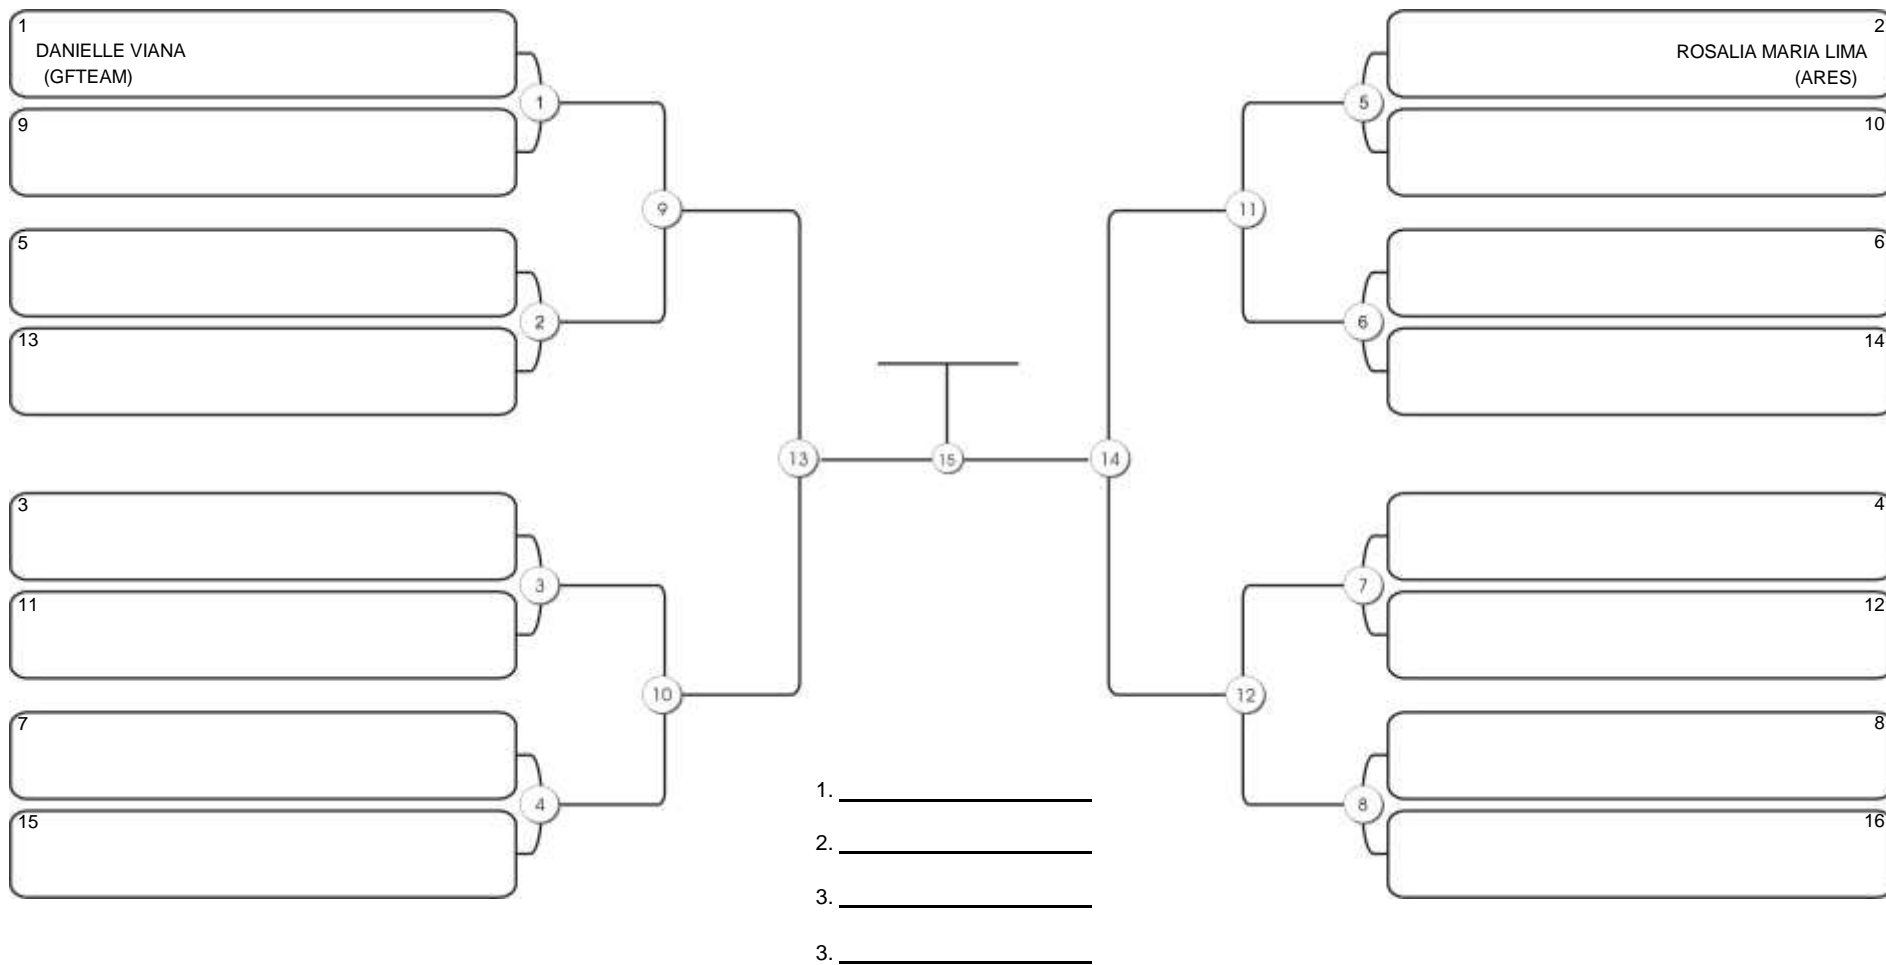

NORDESTE BELT GI E NO GI

Ginásio Padre Felice, Piamarta Montese, 26 fev 2023

#2 Competidores

ADULTO FEM AZUL ABSOLUTO PESADO

Responsável: _____
Nome: _____
Assinatura: _____