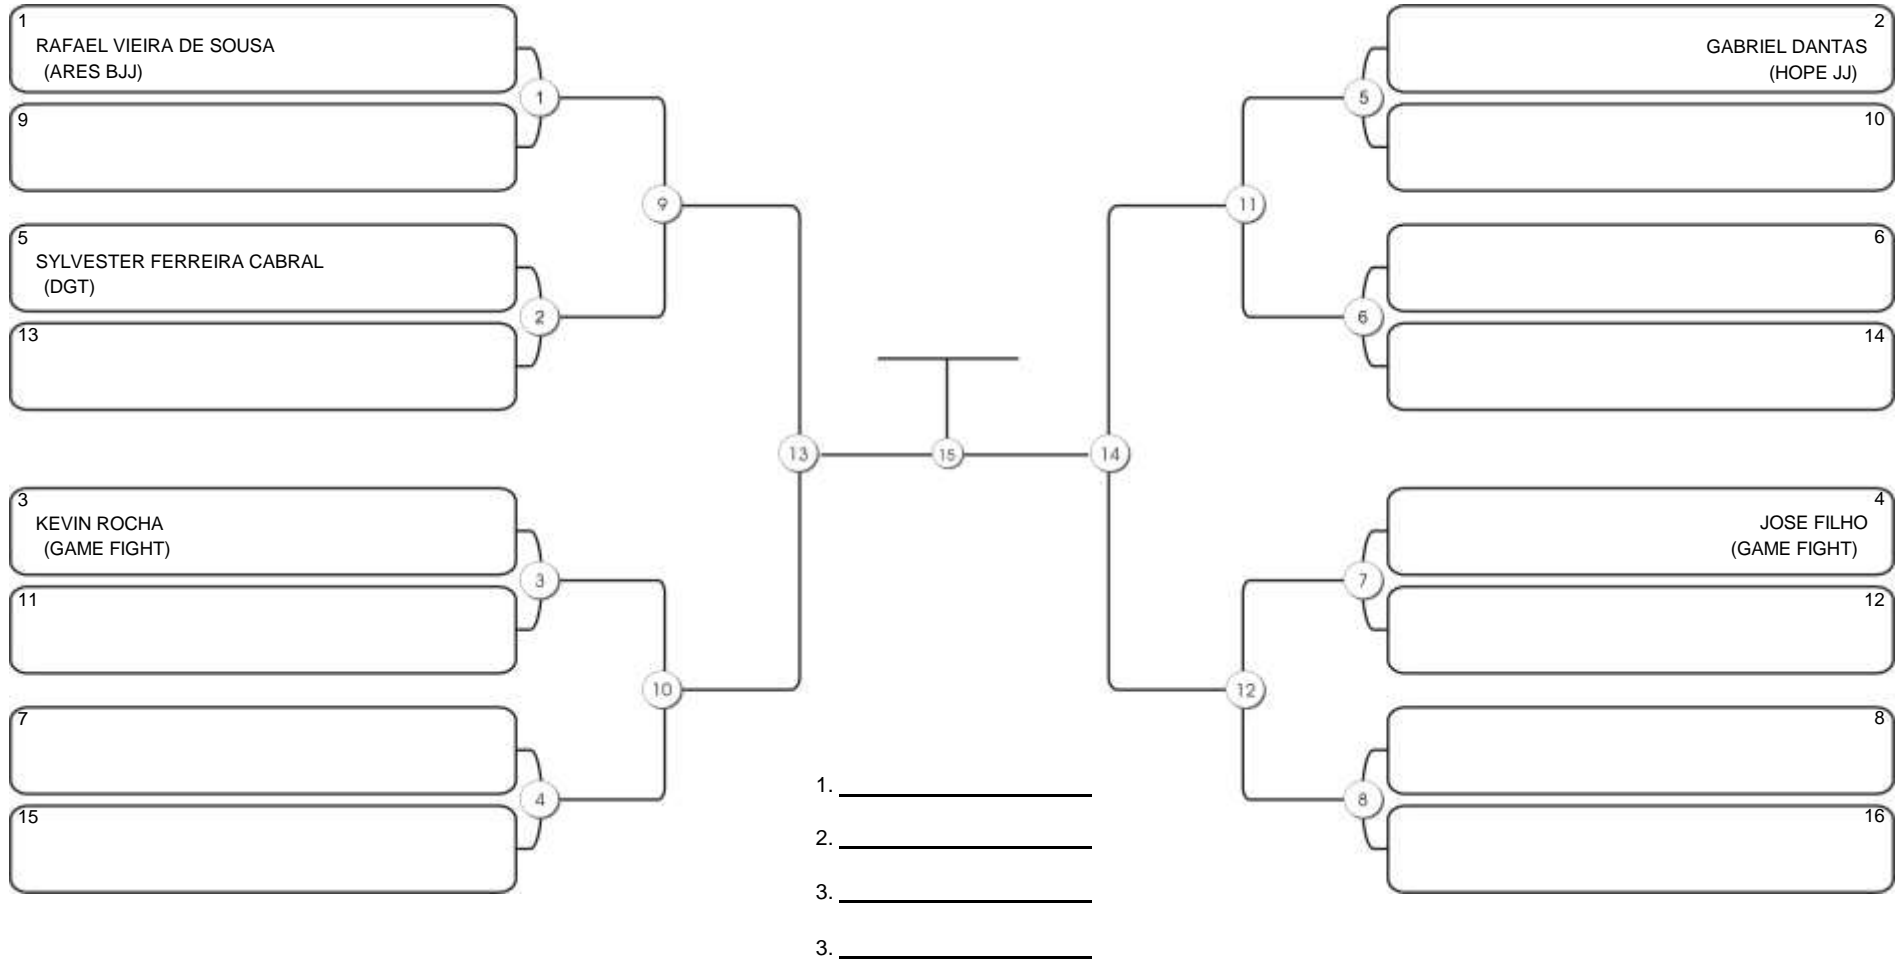

NORDESTE BELT GI E NO GI

Ginásio Padre Felice, Piamarta Montese, 26 fev 2023

ADULTO MASC AZUL MÉDIO

Responsável: _____

Nome: _____

Assinatura: _____