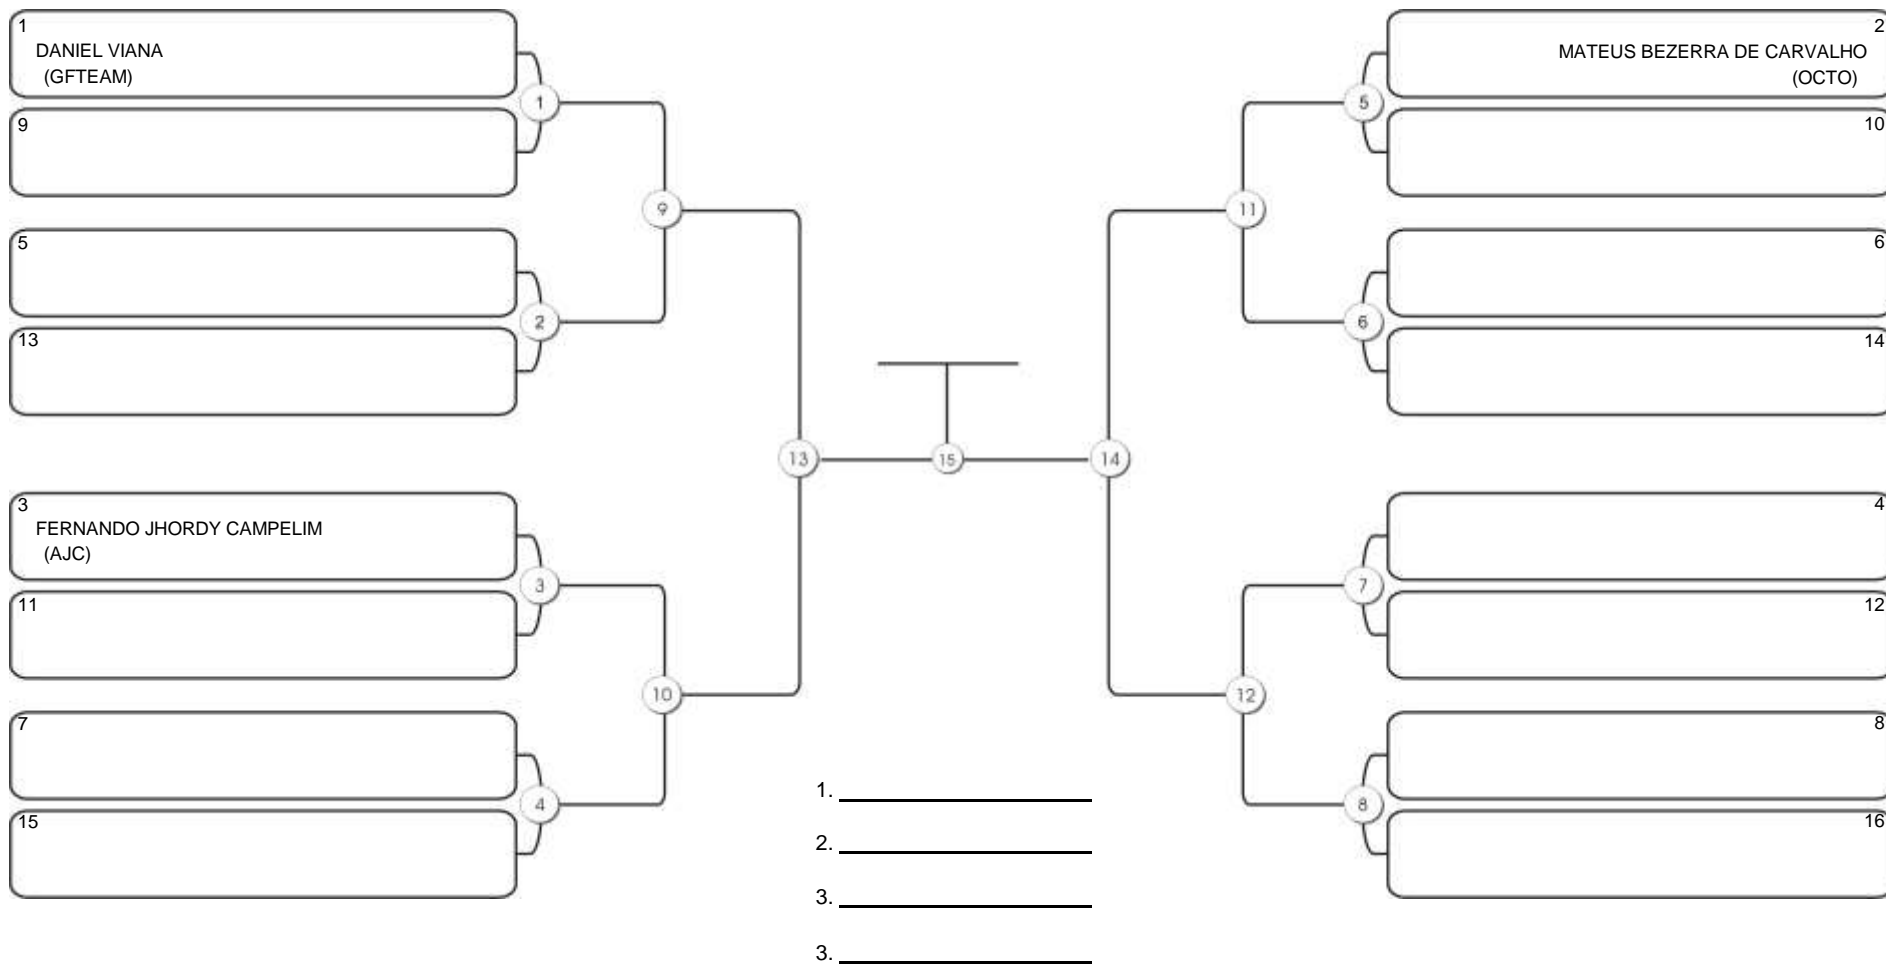

NORDESTE BELT GI E NO GI

Ginásio Padre Felice, Piamarta Montese, 26 fev 2023

ADULTO MASC ROXA MEIO-PESADO

Responsável: _____
Nome: _____
Assinatura: _____