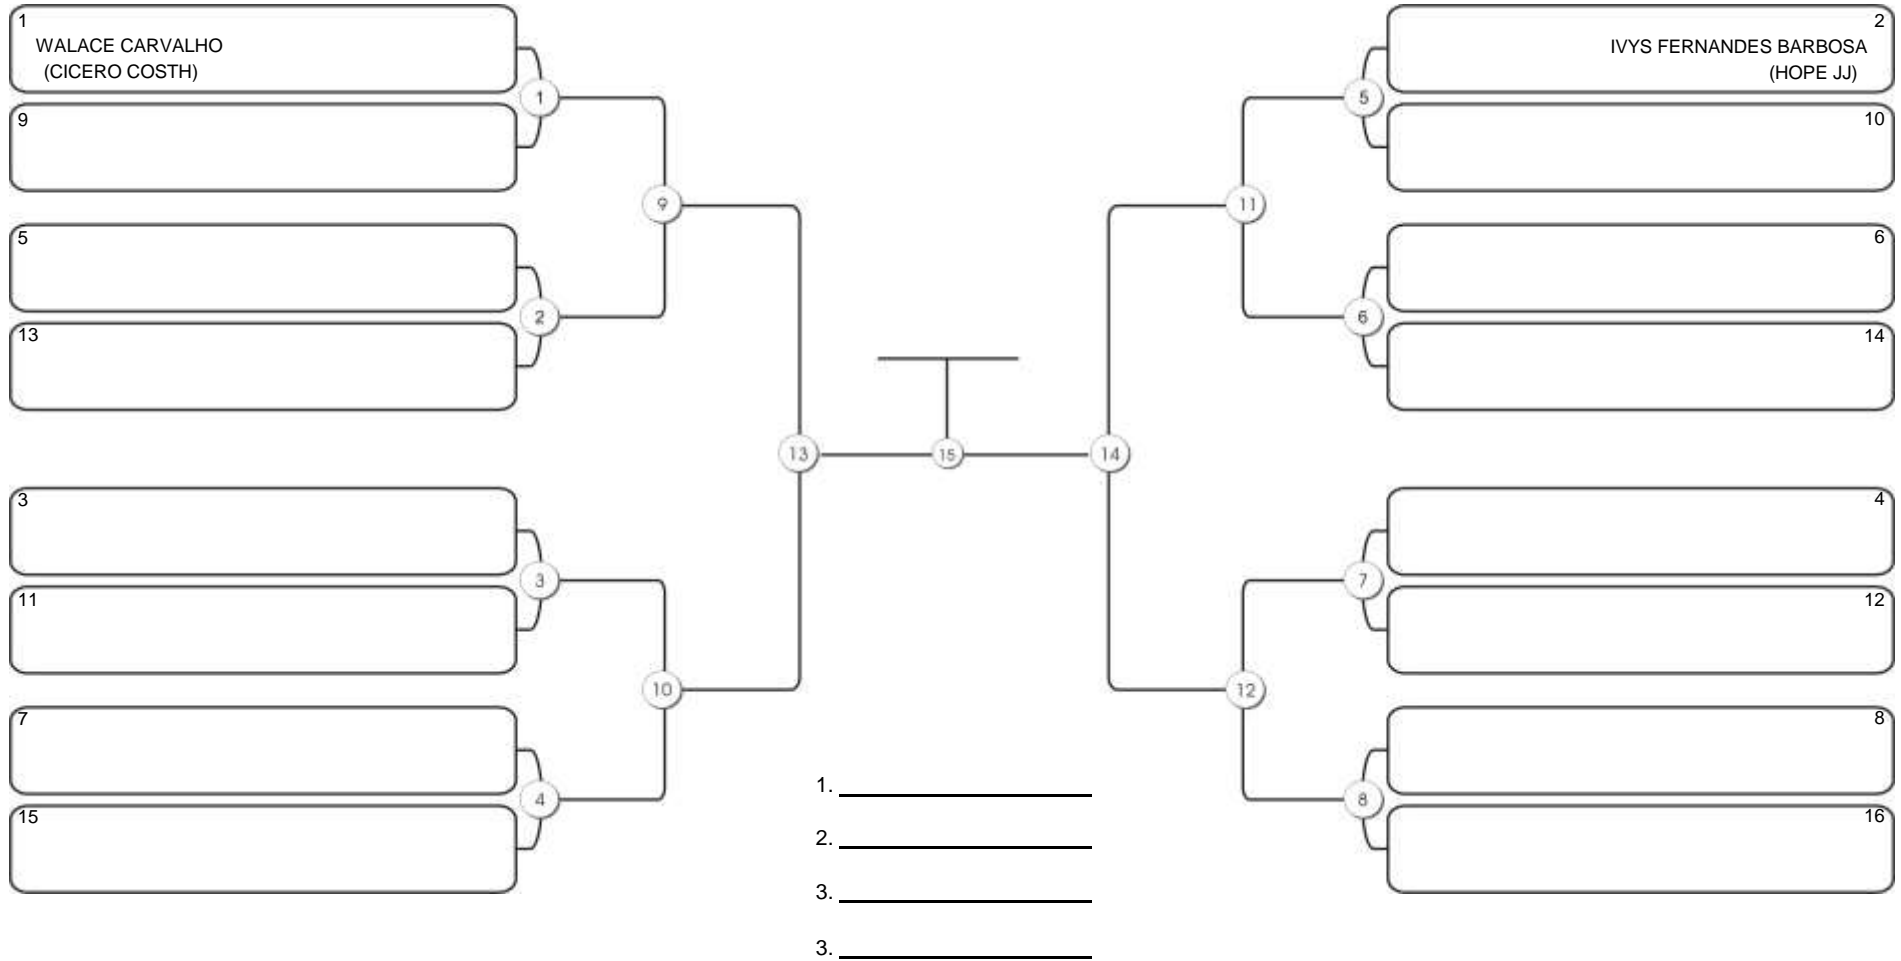

NORDESTE BELT GI E NO GI

Ginásio Padre Felice, Piamarta Montese, 26 fev 2023

#2 Competidores

NO GI INF JUV B MASC BRANCA PESADO

Responsável: _____
Nome: _____
Assinatura: _____