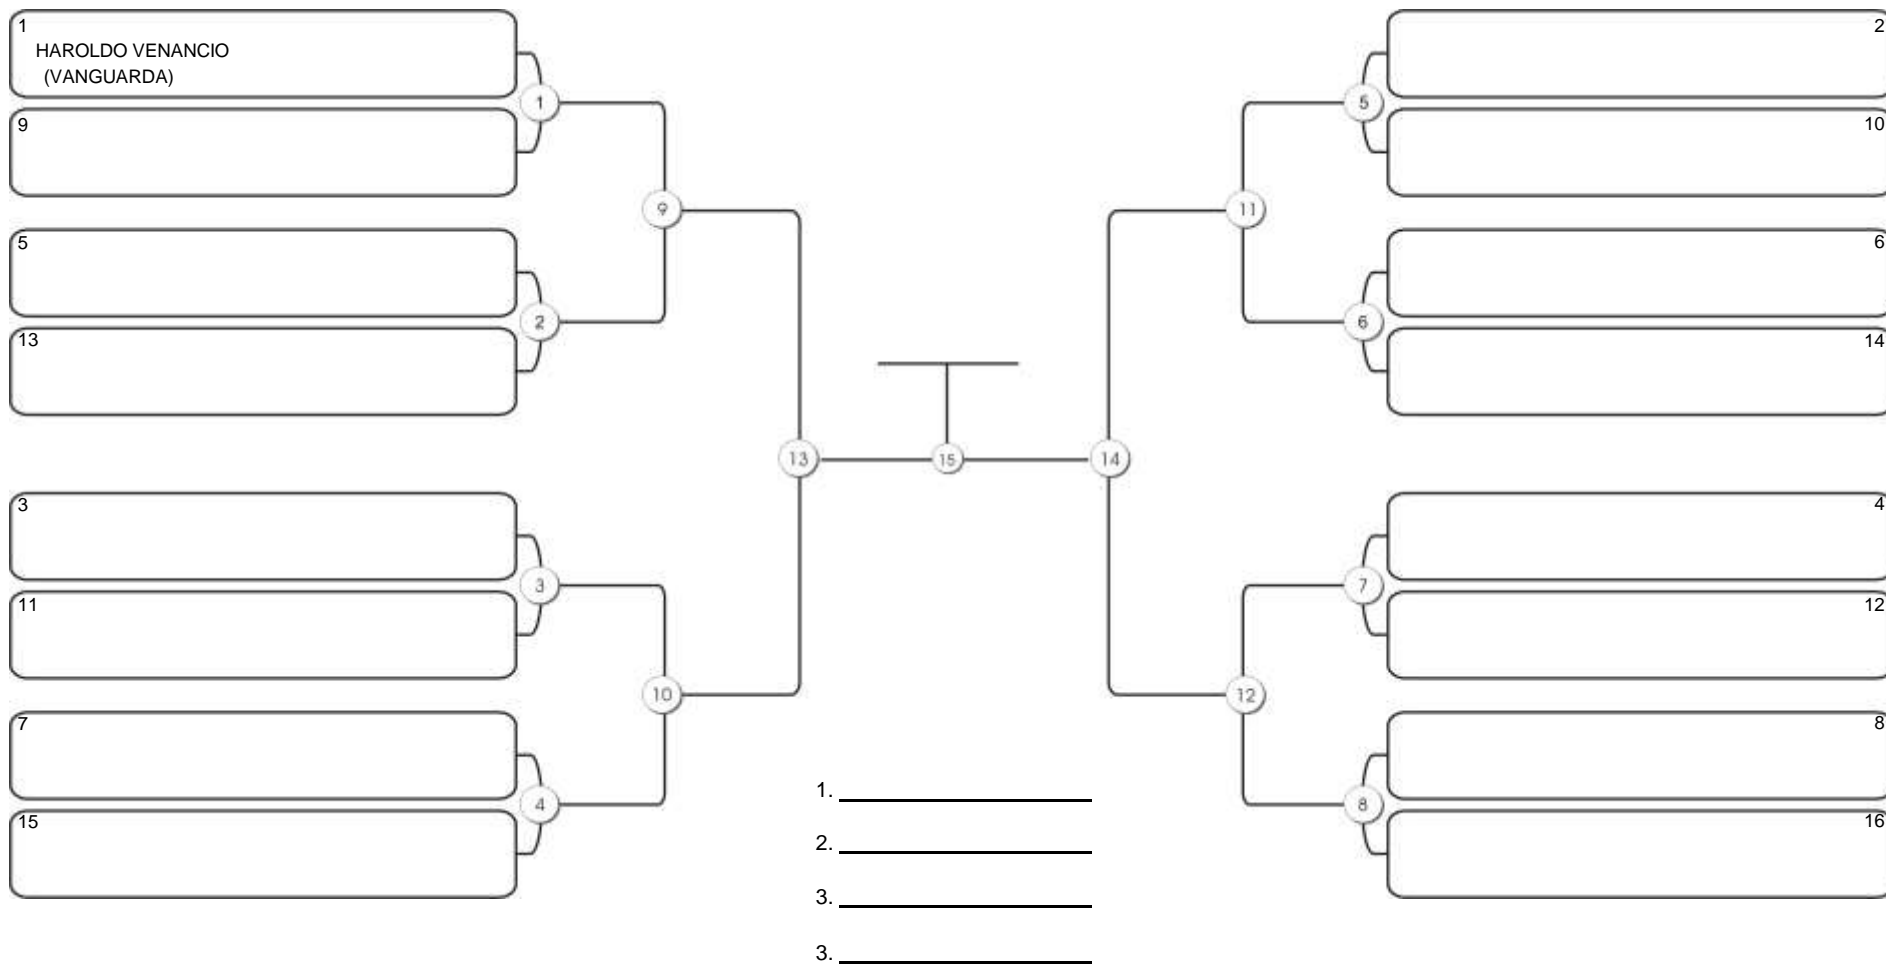

NORDESTE BELT GI E NO GI

Ginásio Padre Felice, Piamarta Montese, 26 fev 2023

#1 Competidores

MASTER MASC MARROM PESADÍSSIMO

Responsável: _____
Nome: _____
Assinatura: _____