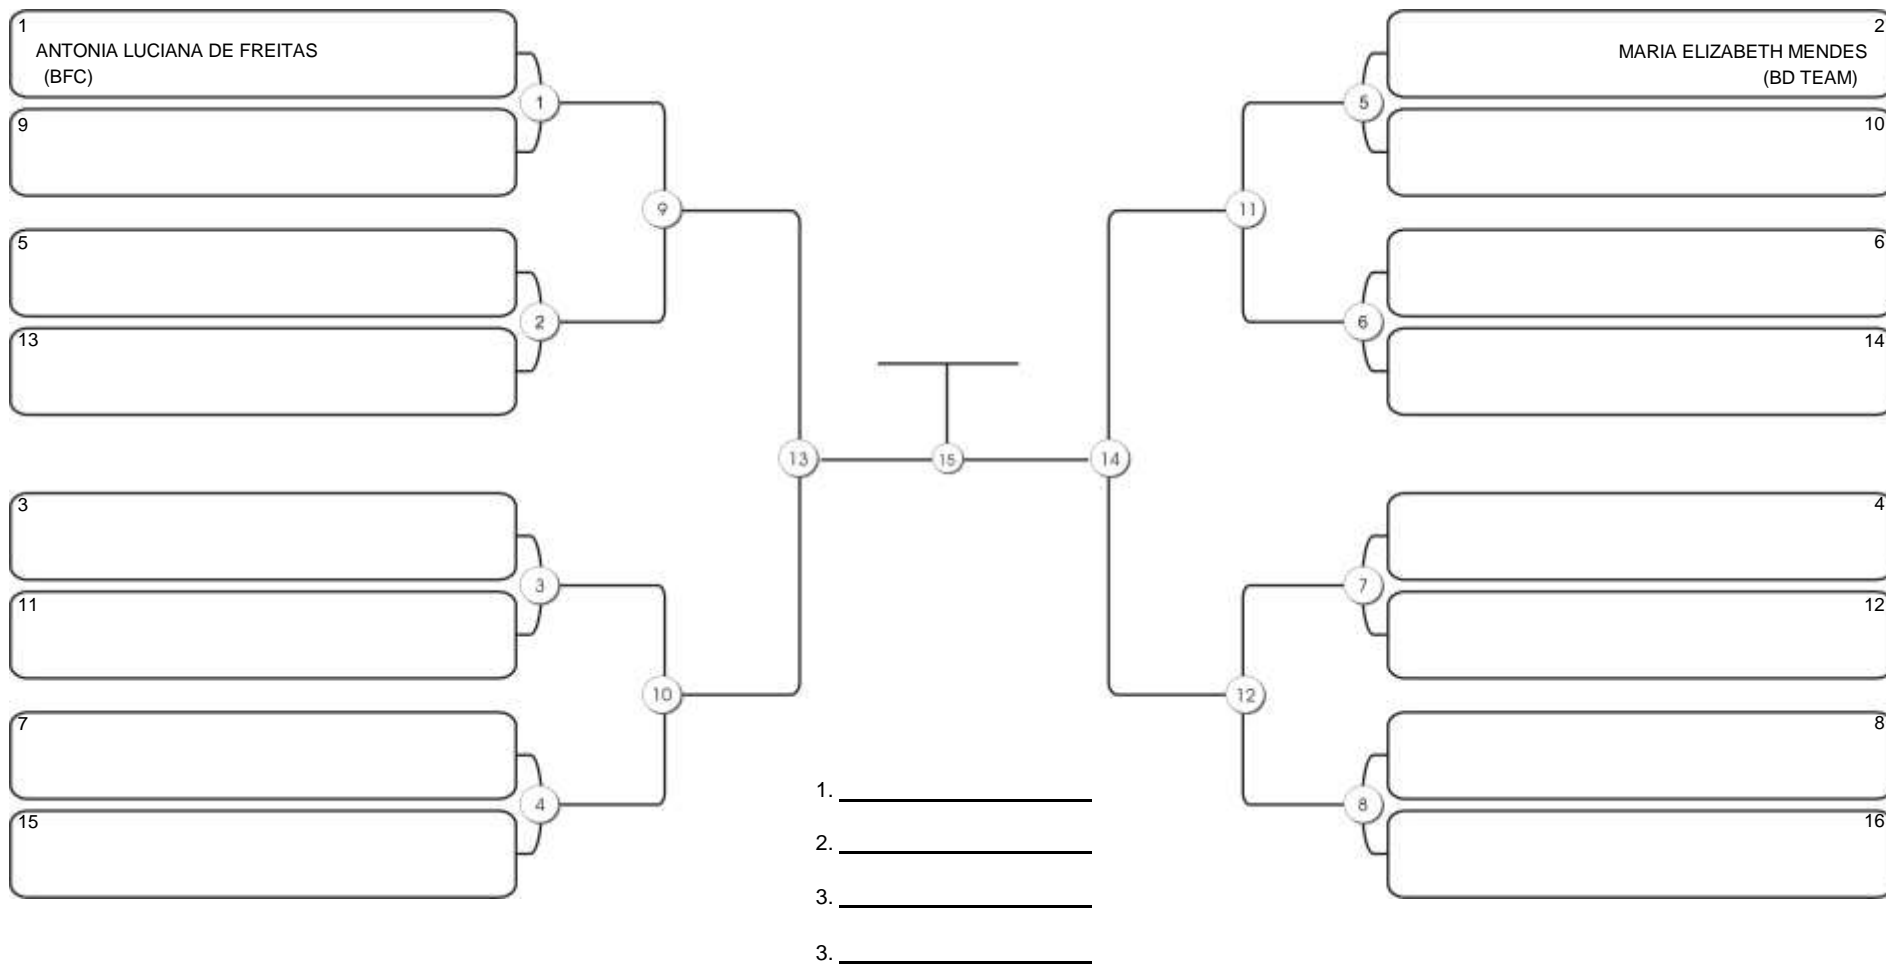

NORDESTE BELT GI E NO GI

Ginásio Padre Felice, Piamarta Montese, 26 fev 2023

INF JUVENIL A 12 13 FEM AMAREL-LARANJA-VERDE PENA

Responsável: _____
Nome: _____
Assinatura: _____