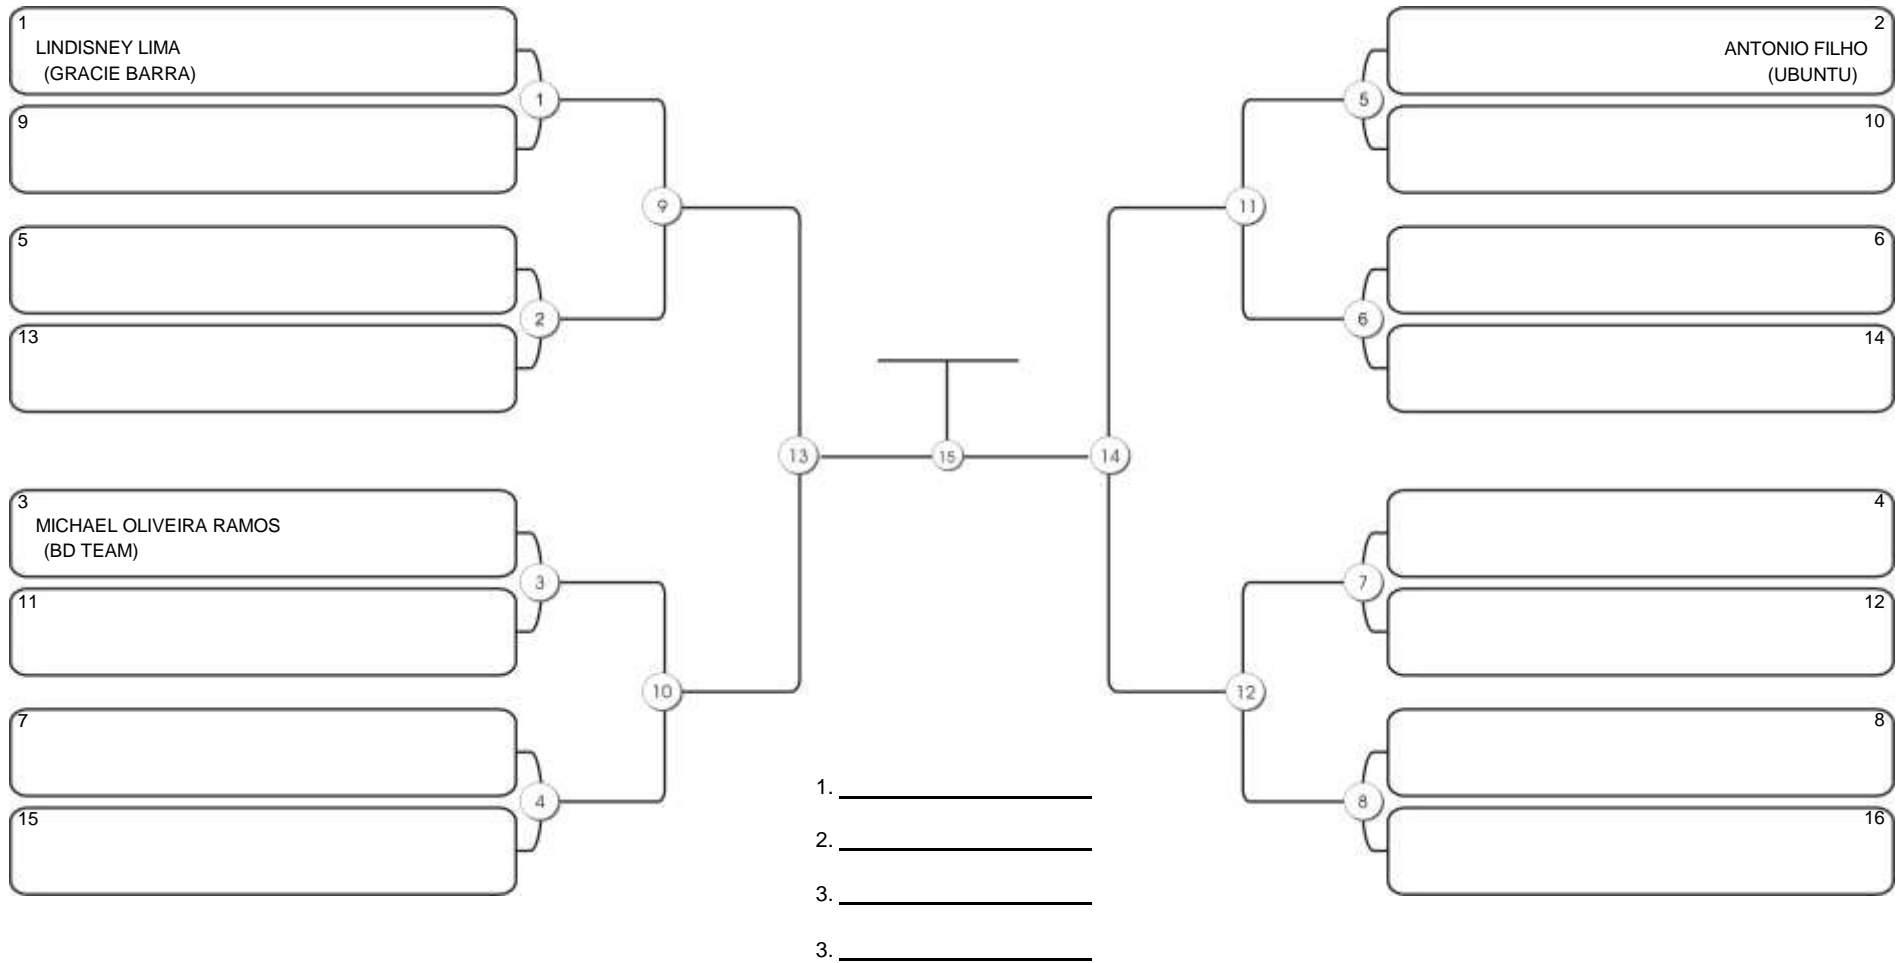

NORDESTE BELT GI E NO GI

Ginásio Padre Felice, Piamarta Montese, 26 fev 2023

ADULTO MASC PRETA MÉDIO

Responsável: _____
Nome: _____
Assinatura: _____