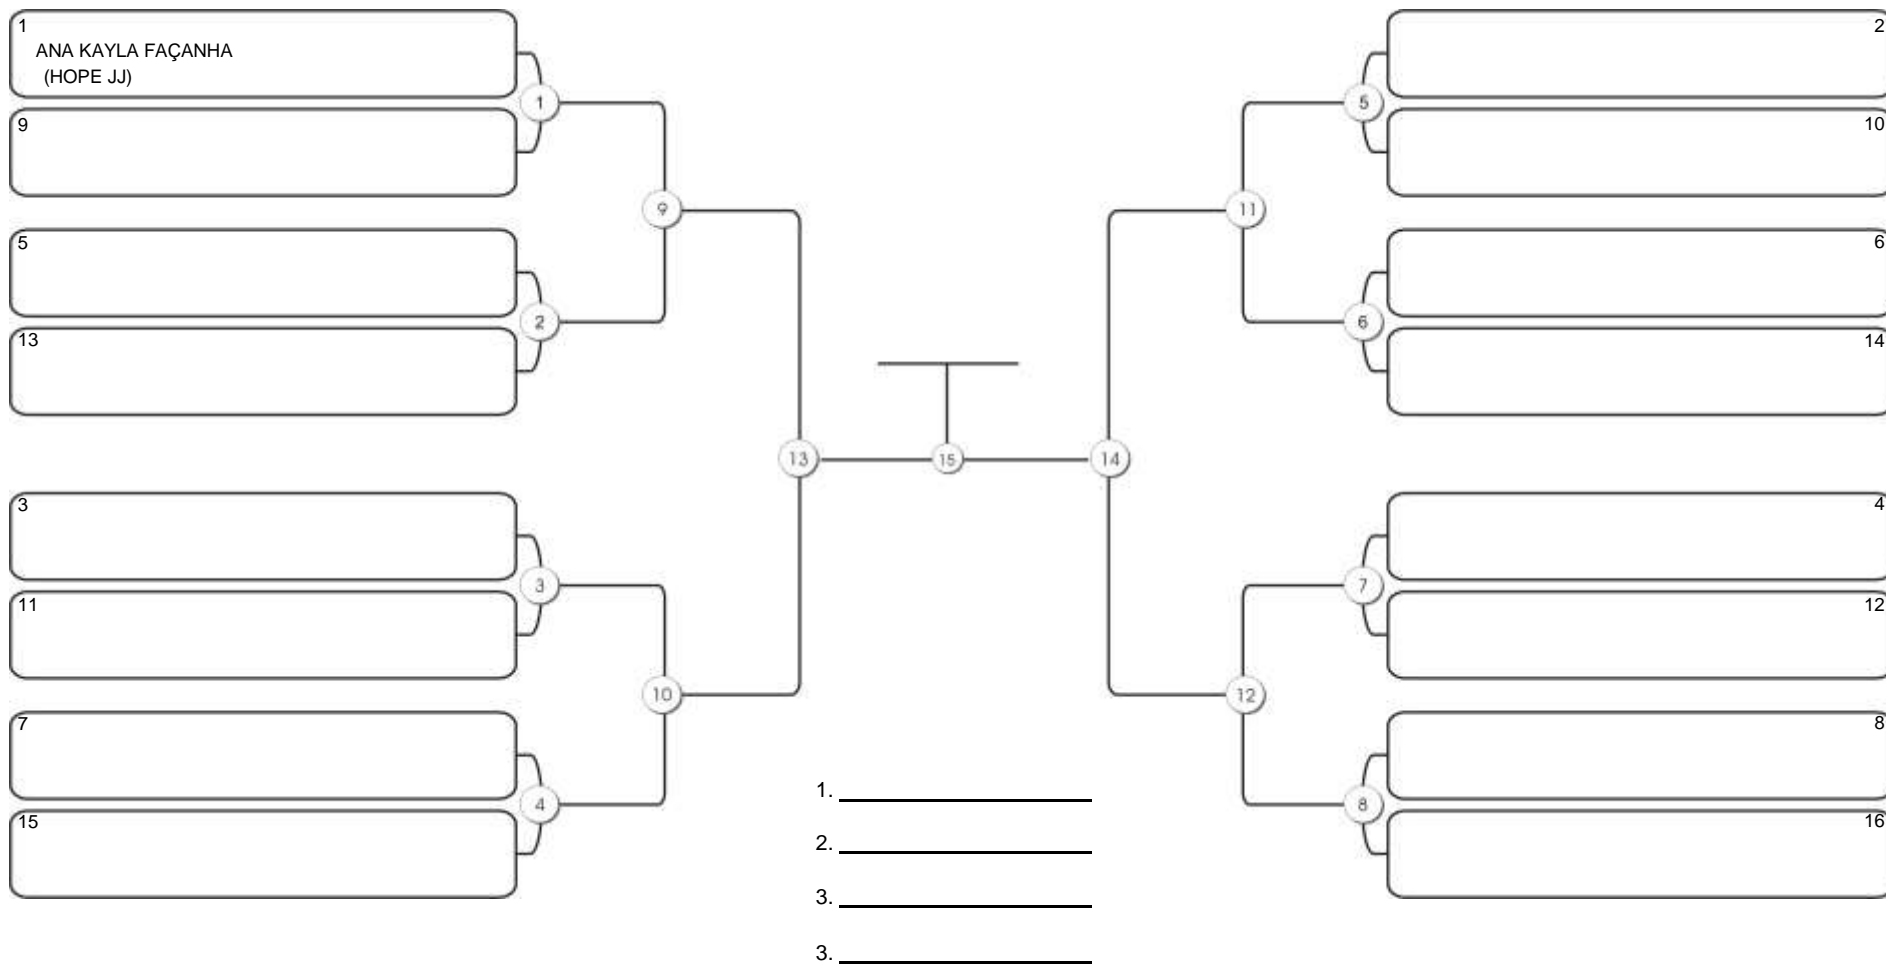

NORDESTE BELT GI E NO GI

Ginásio Padre Felice, Piamarta Montese, 26 fev 2023

#1 Competidores

NO GI INF JUV B FEM AMAREL-LARANJA-VERDE LEVE

Responsável: _____

Nome: _____

Assinatura: _____