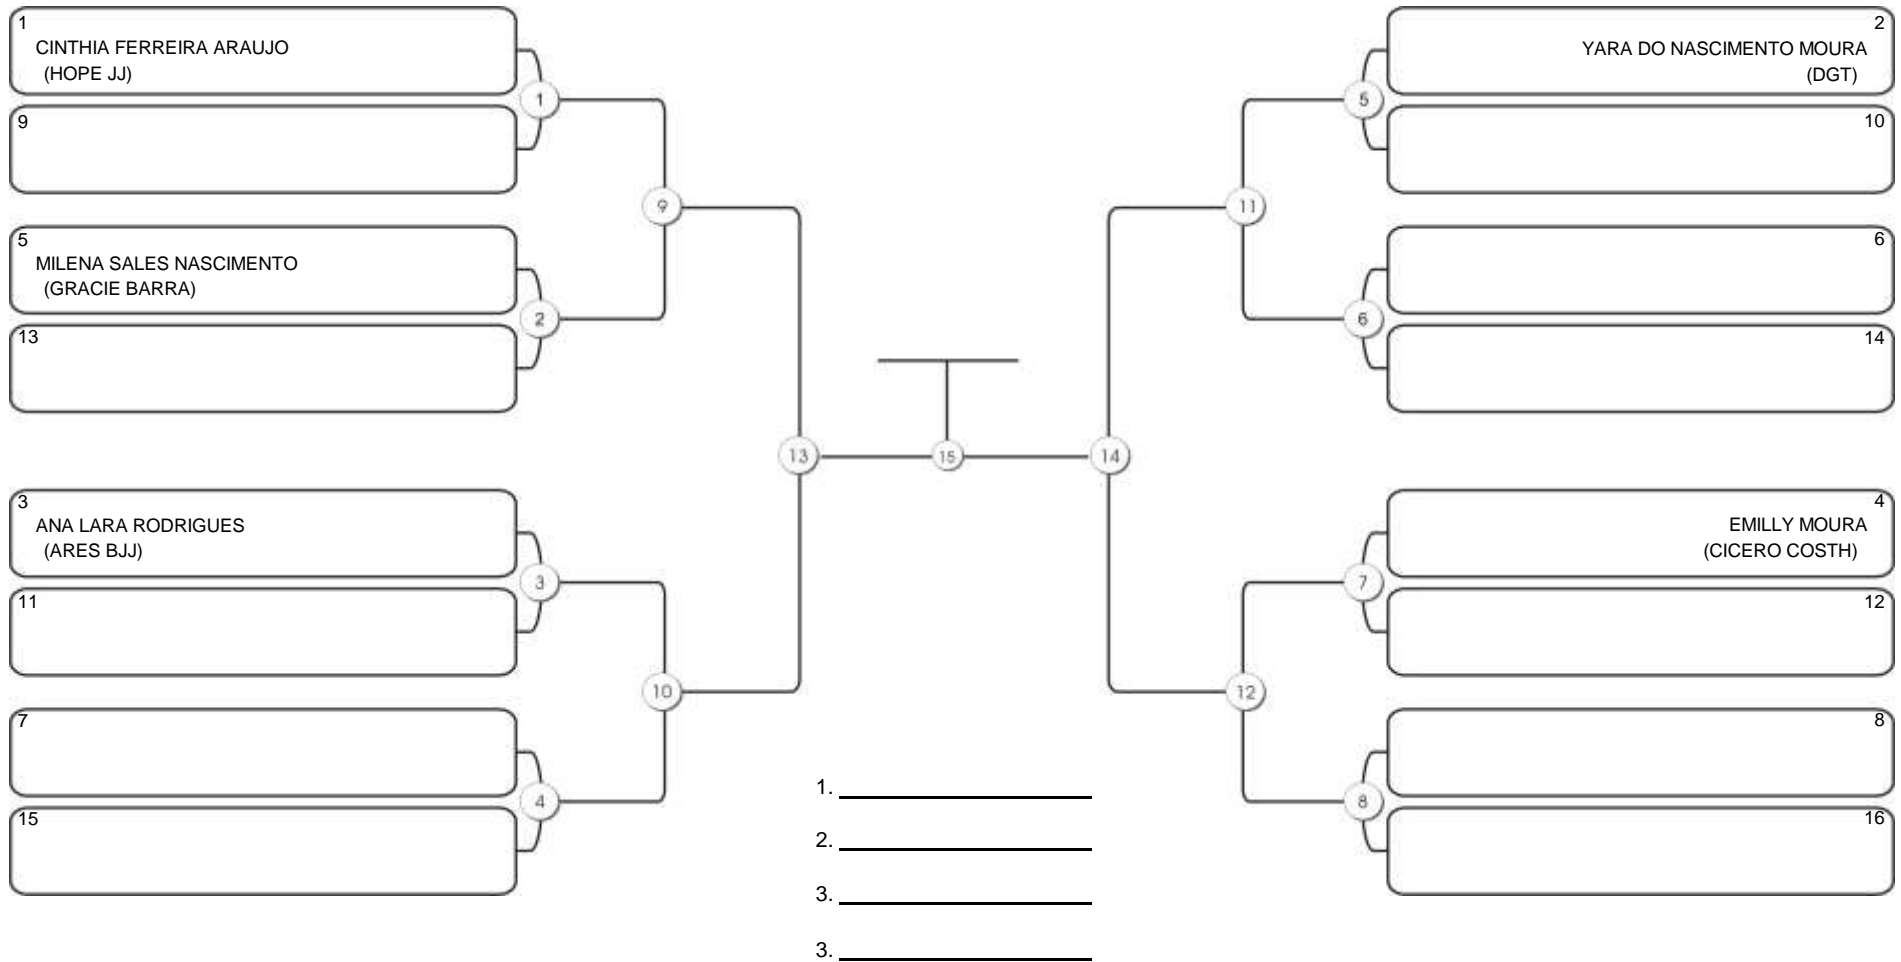

NORDESTE BELT GI E NO GI

Ginásio Padre Felice, Piamarta Montese, 26 fev 2023

INF JUVENIL A 12 13 FEM AMAREL-LARANJA-VERDE PESADO

Responsável: _____
Nome: _____
Assinatura: _____