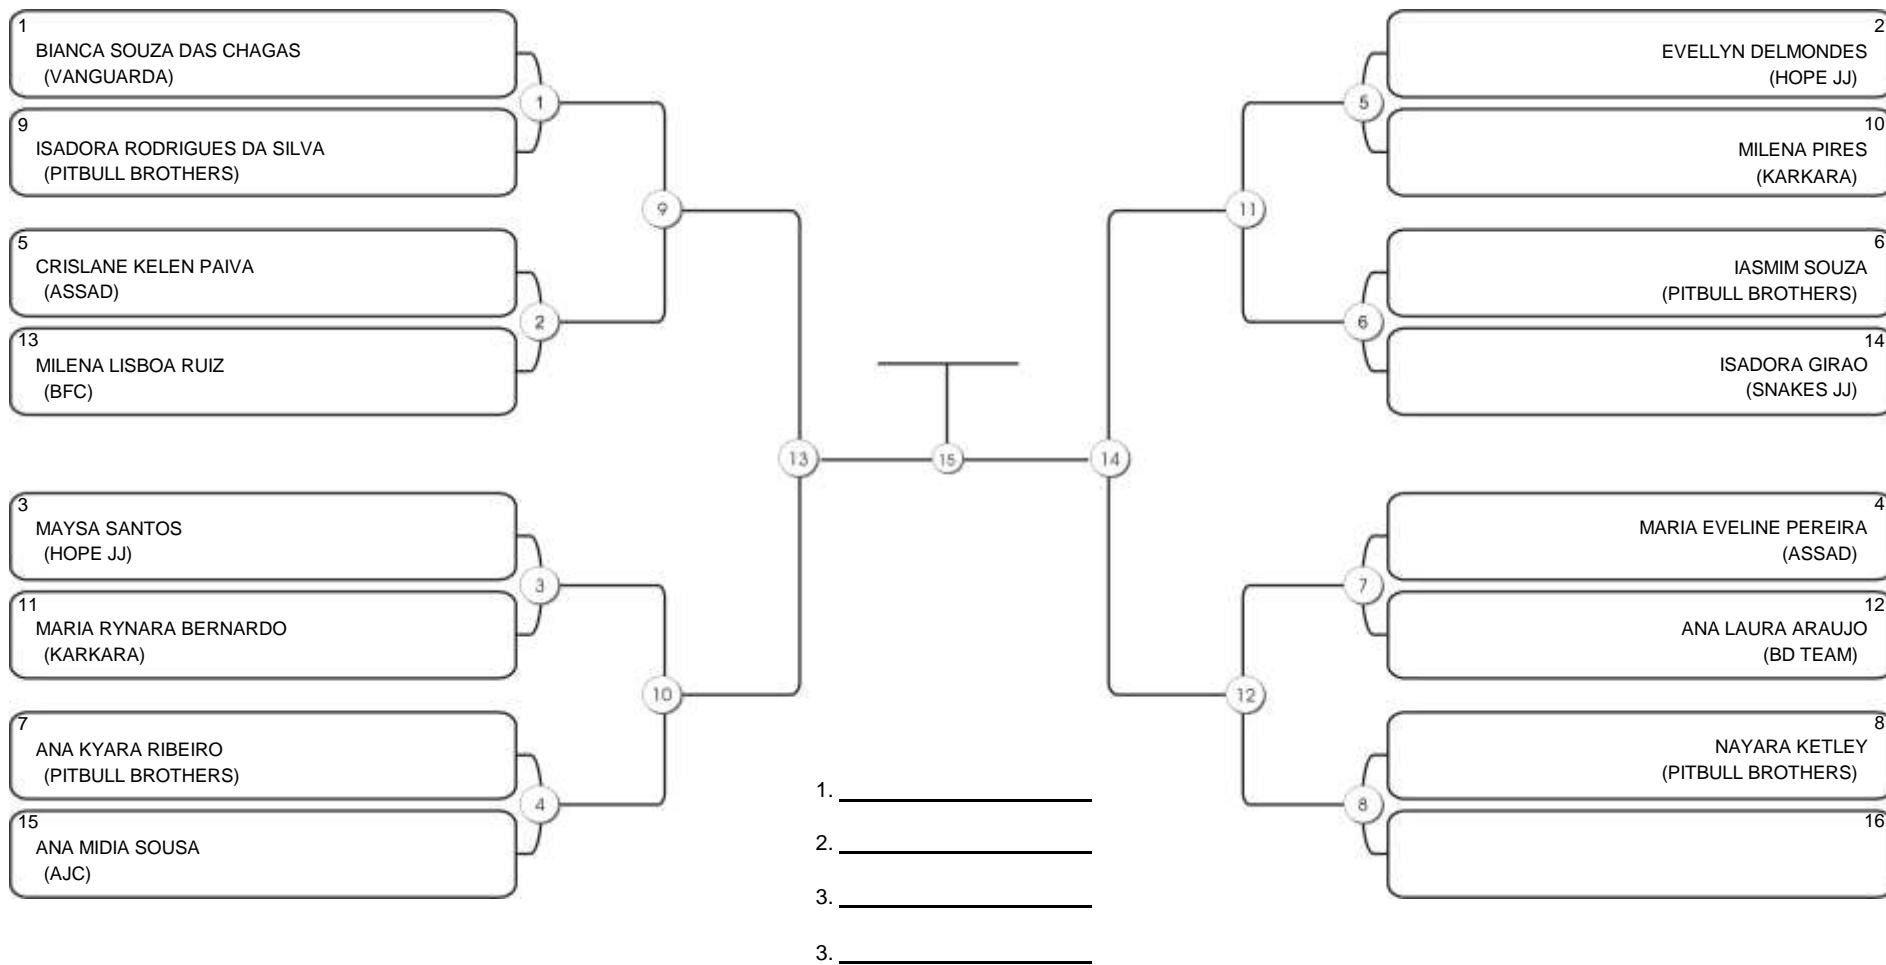

NORDESTE BELT GI E NO GI

Ginásio Padre Felice, Piamarta Montese, 26 fev 2023

INF JUV ENIL A 12 13 FEM BRANCA PESADÍSSIMO

Responsável: _____
Nome: _____
Assinatura: _____