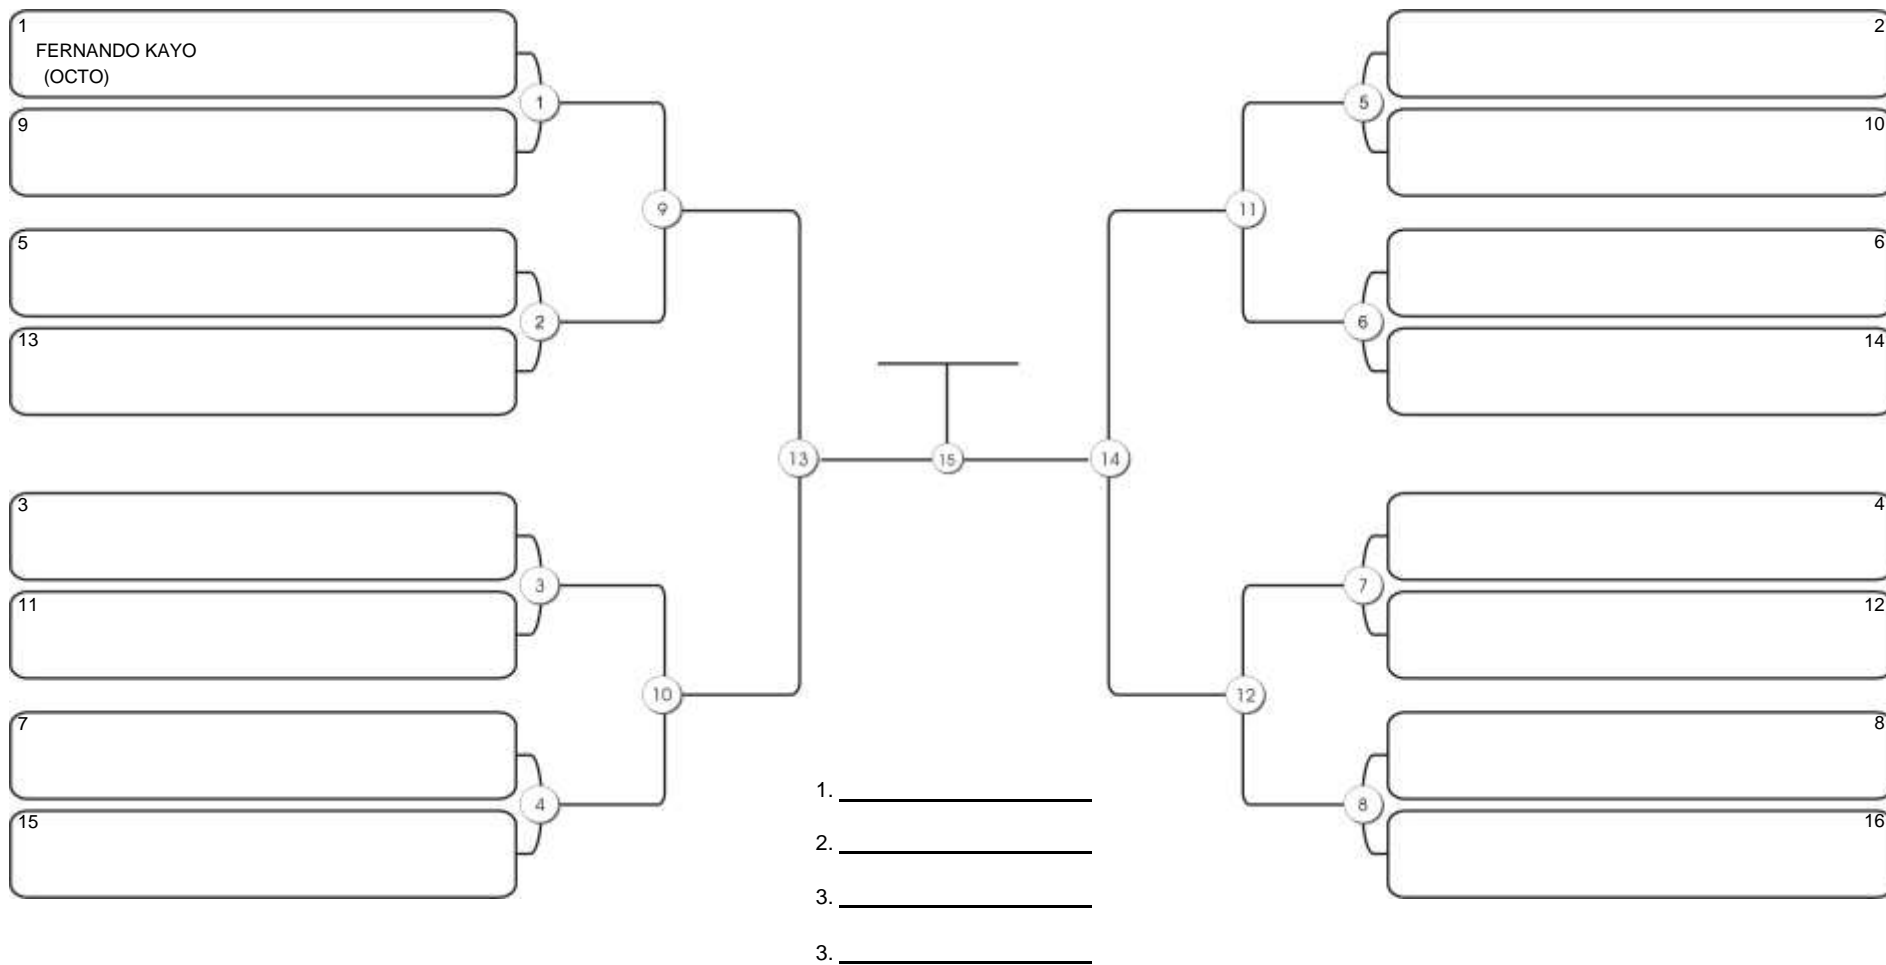

NORDESTE BELT GI E NO GI

Ginásio Padre Felice, Piamarta Montese, 26 fev 2023

#1 Competidores

NO GI INF JUV B MASC AMAREL-LARANJA-VERDE PENA

Responsável: _____
Nome: _____
Assinatura: _____