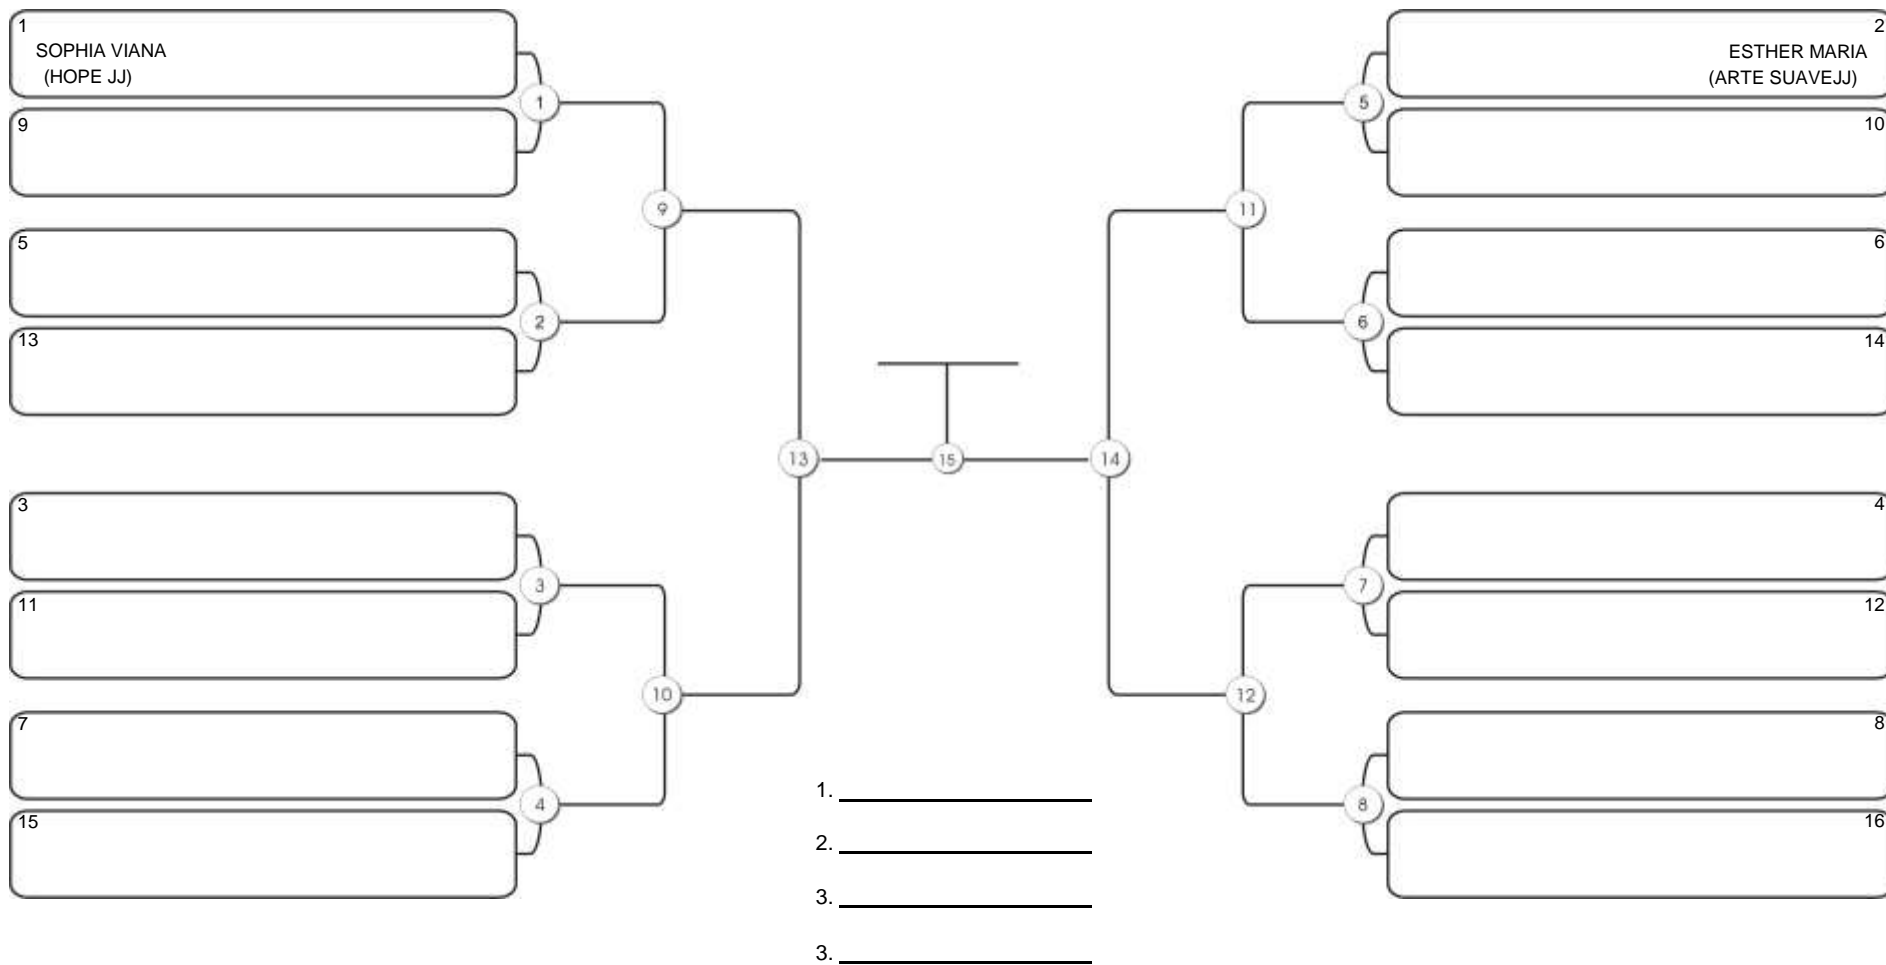

NORDESTE BELT GI E NO GI

Ginásio Padre Felice, Piamarta Montese, 26 fev 2023

INF JUV ENIL A 12 13 FEM BRANCA MEIO-PESADO

Responsável: _____

Nome: _____

Assinatura: _____