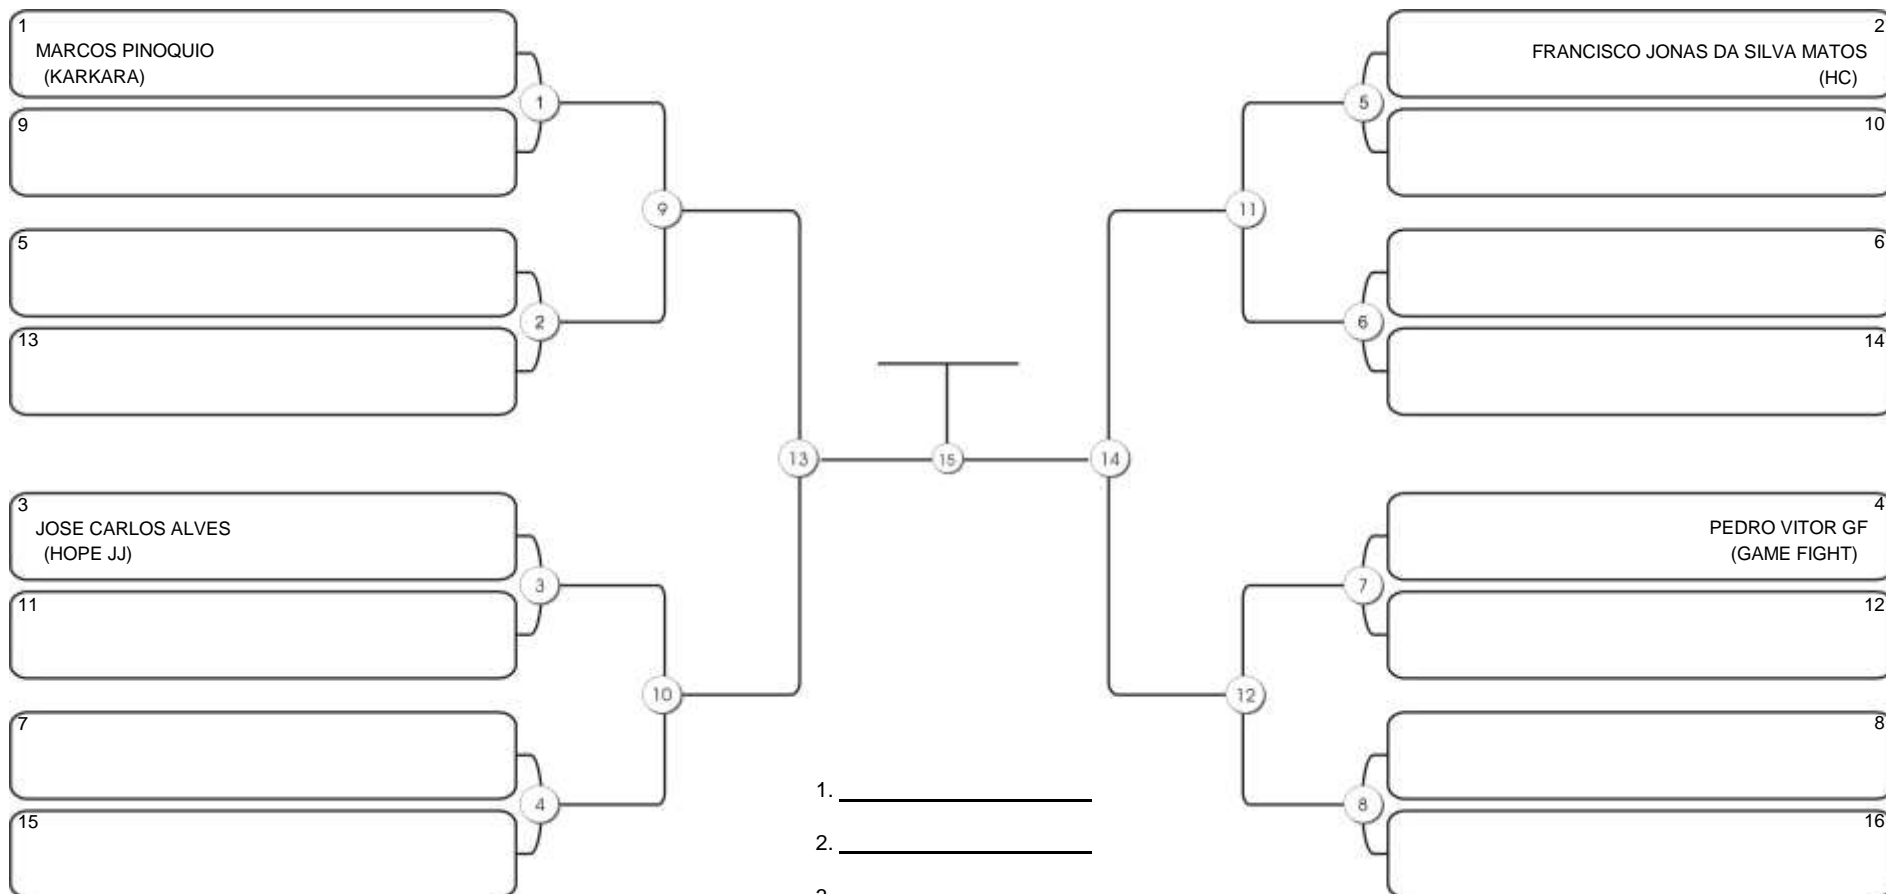

NORDESTE BELT GI E NO GI

Ginásio Padre Felice, Piamarta Montese, 26 fev 2023

ADULTO MASC ROXA LEVE

1. _____
2. _____
3. _____
3. _____

Responsável: _____

Nome: _____

Assinatura: _____