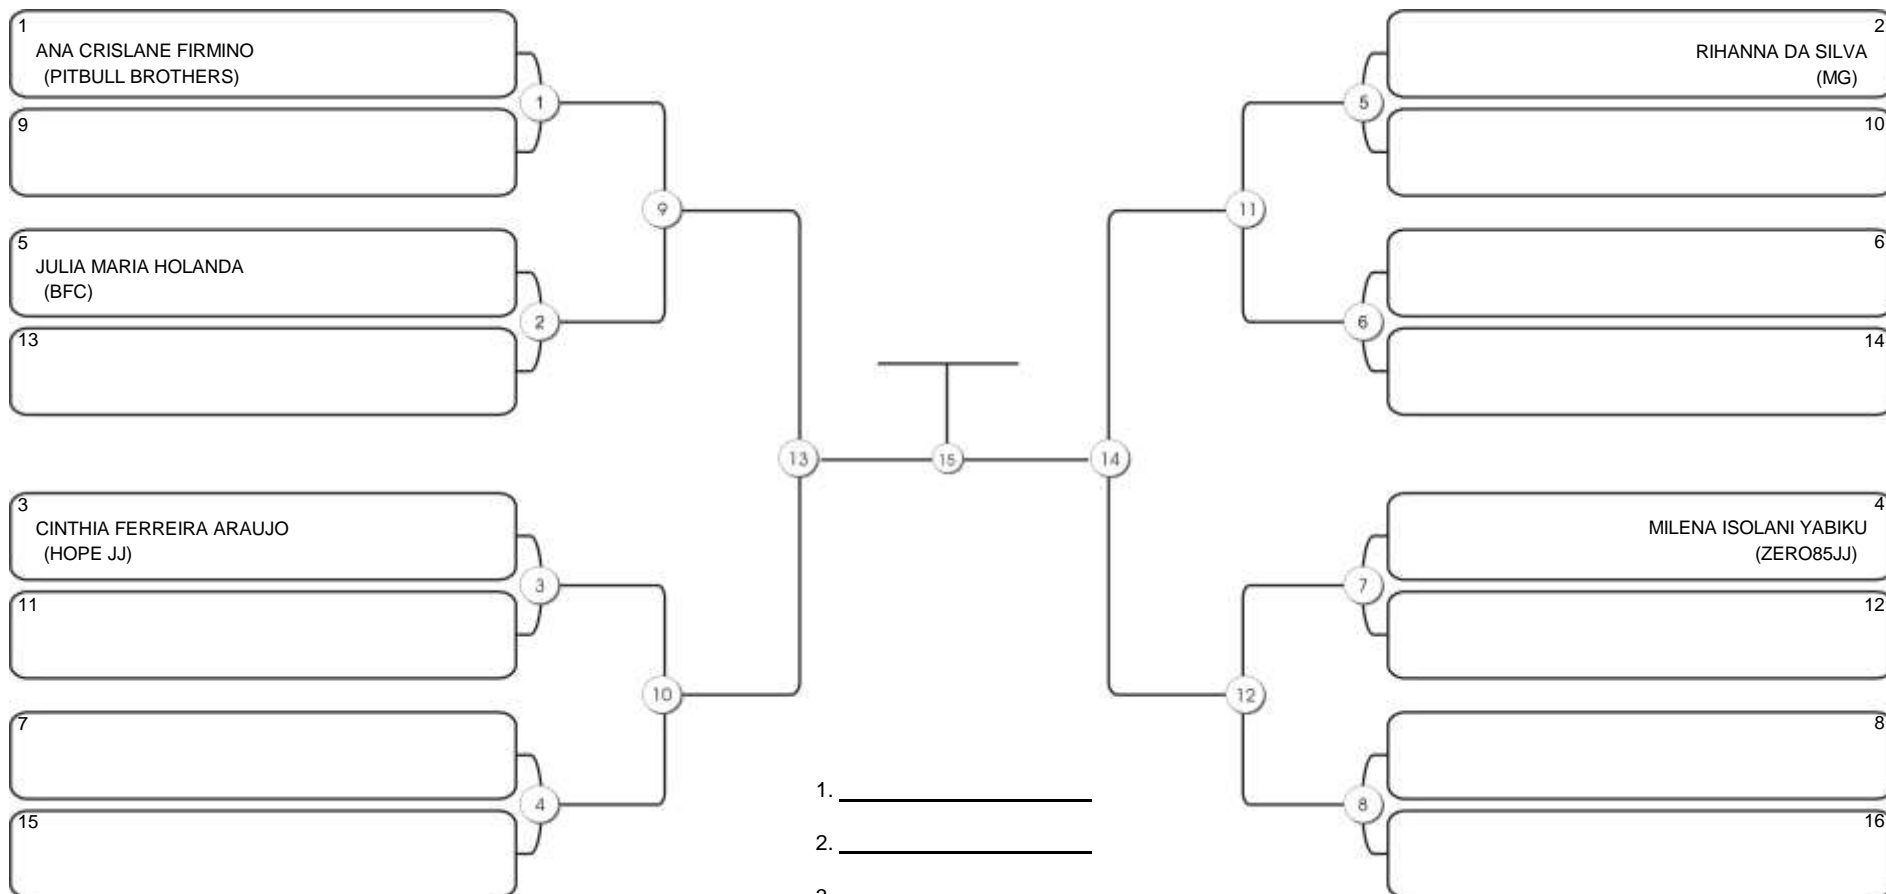

NORDESTE BELT GI E NO GI

Ginásio Padre Felice, Piamarta Montese, 26 fev 2023

INF JUV ENIL A 12 13 FEM AMAREL-LARANJA-VERDE MEIO-PESADO

Responsável: _____

Nome: _____

Assinatura: _____