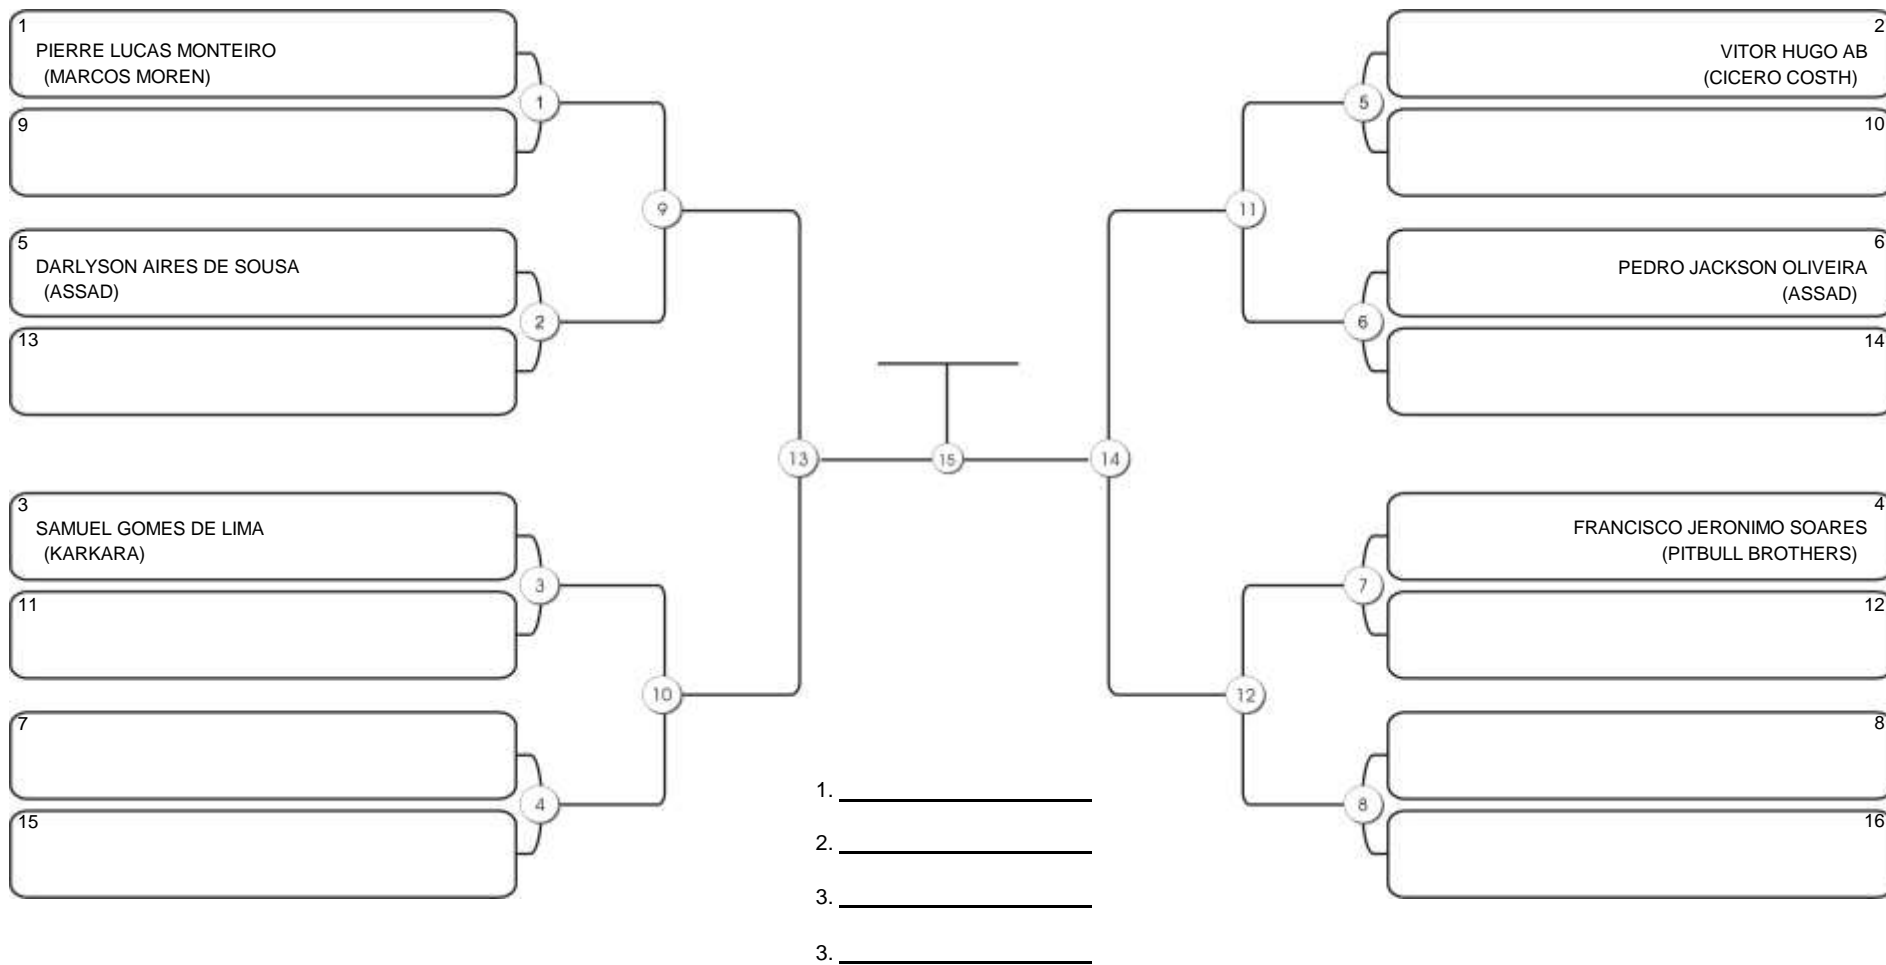

NORDESTE BELT GI E NO GI

Ginásio Padre Felice, Piamarta Montese, 26 fev 2023

INFANTIL A 8 E 9 MASC BRANCA-CINZA PESADÍSSIMO

Responsável: _____
Nome: _____
Assinatura: _____