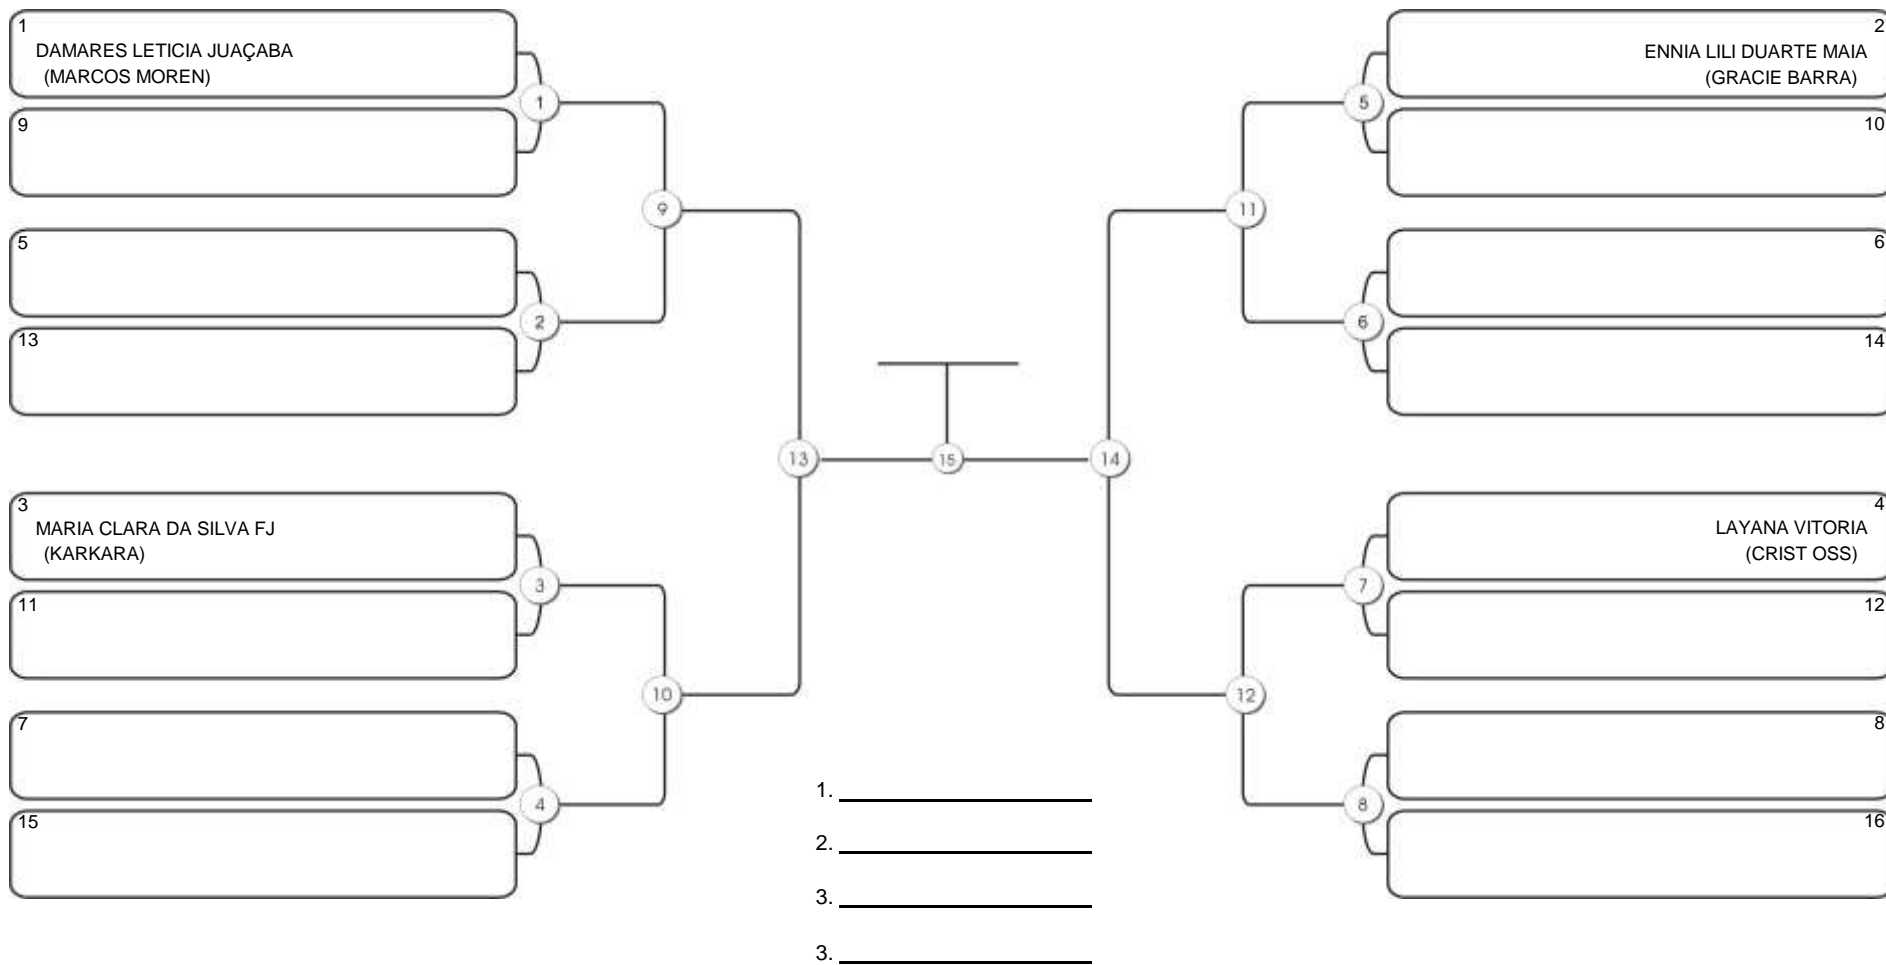

NORDESTE BELT GI E NO GI

Ginásio Padre Felice, Piamarta Montese, 26 fev 2023

INFA JUVENIL B 14 15 FEM AMAREL-LARANJA-VERDE PESADO

Responsável: _____

Nome: _____

Assinatura: _____