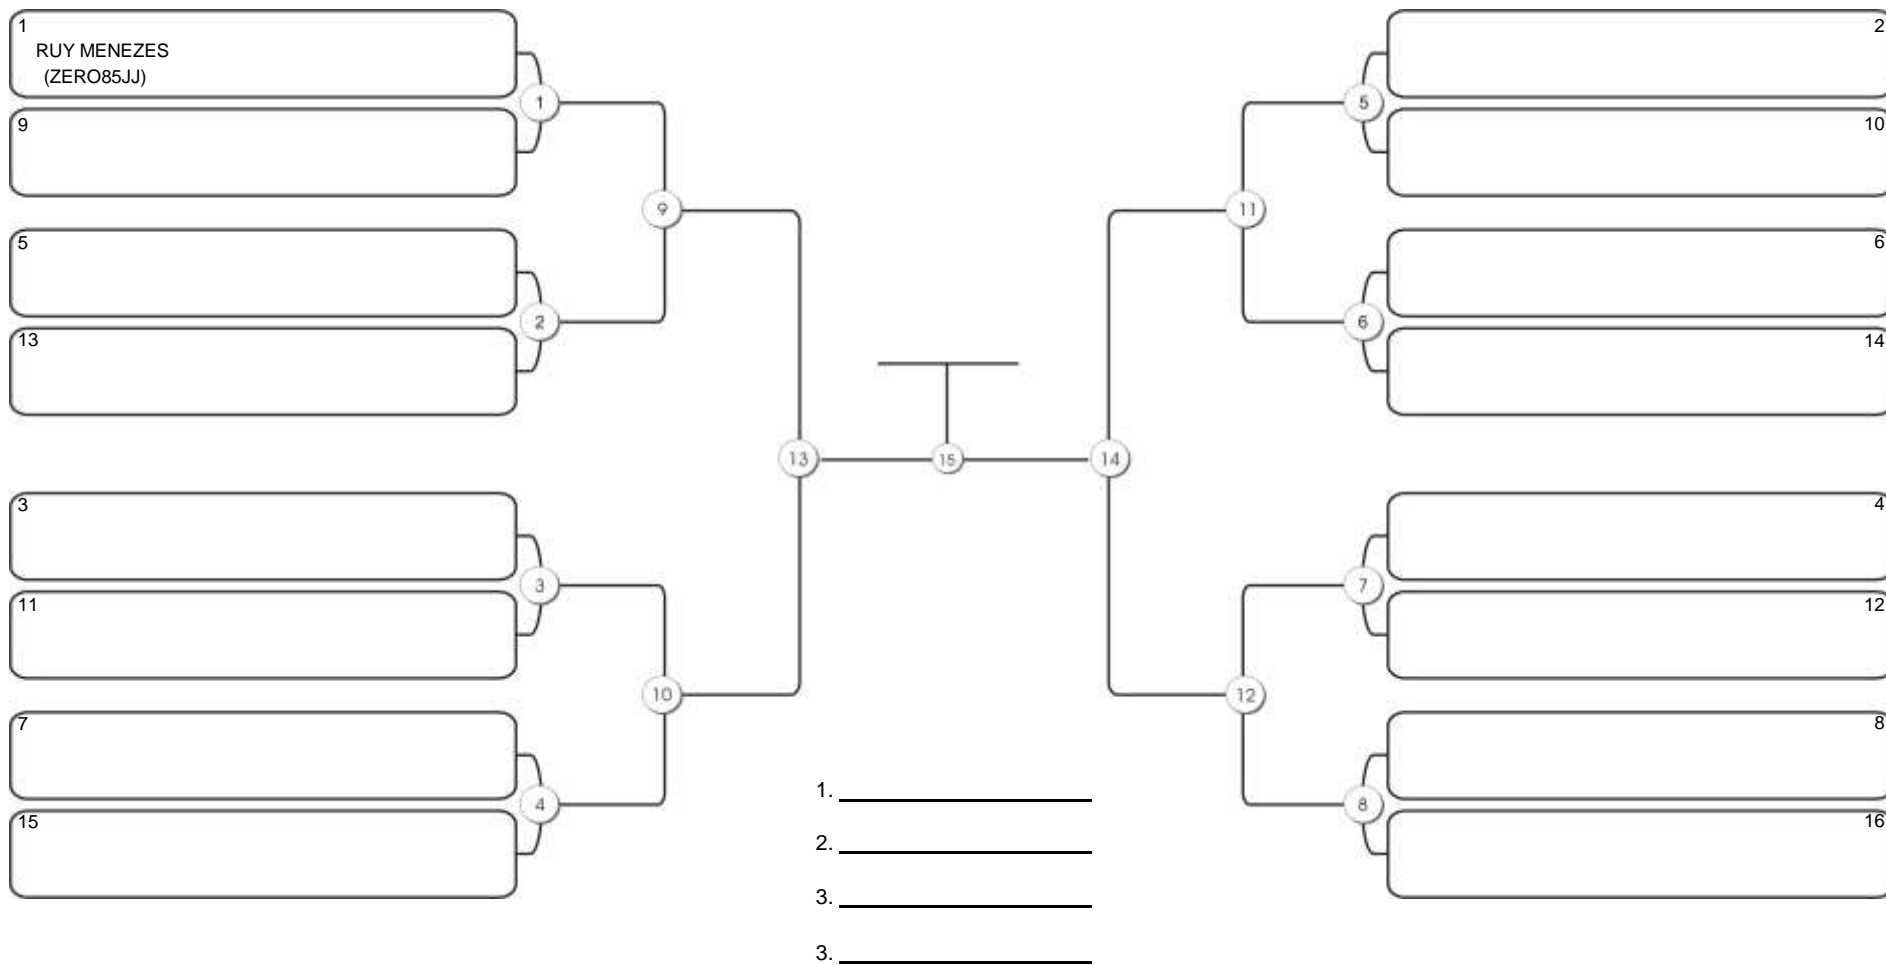

NORDESTE BELT GI E NO GI

Ginásio Padre Felice, Piamarta Montese, 26 fev 2023

SÊNIOR 3 MASC PRETA PESADO

Responsável: _____
Nome: _____
Assinatura: _____