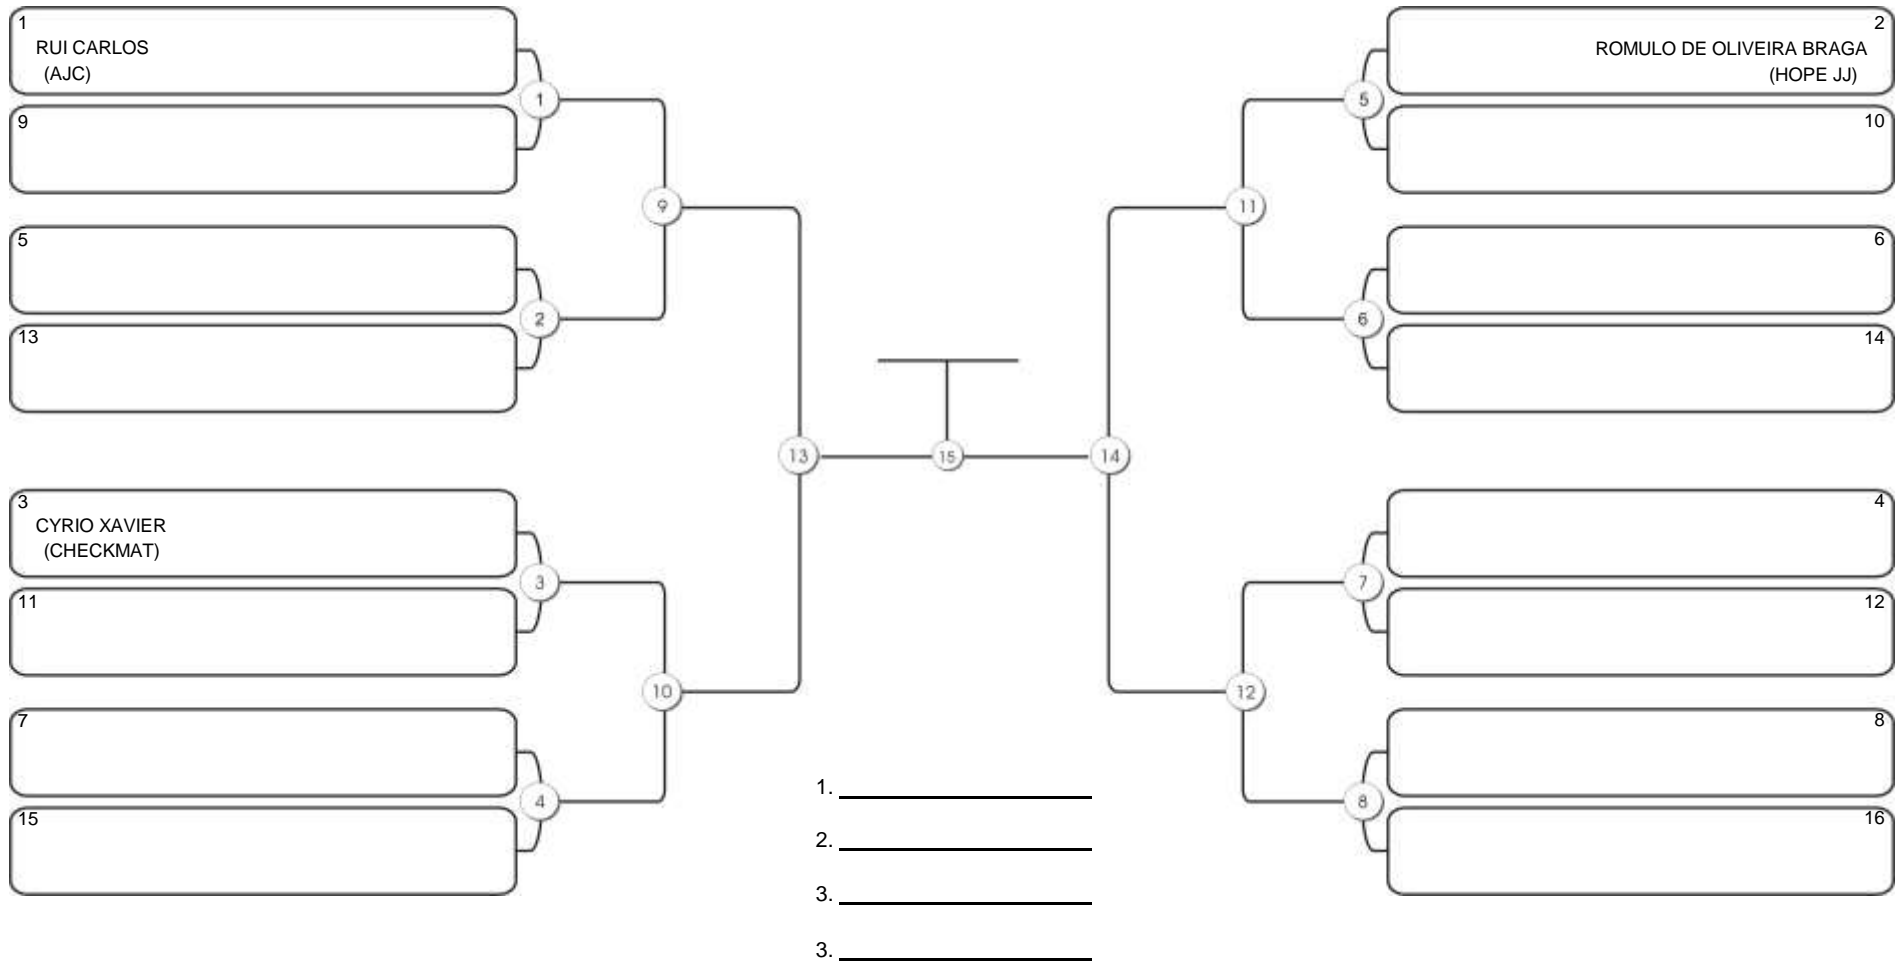

NORDESTE BELT GI E NO GI

Ginásio Padre Felice, Piamarta Montese, 26 fev 2023

SÊNIOR 2 MASC PRETA ABSOLUTO

Responsável: _____
Nome: _____
Assinatura: _____