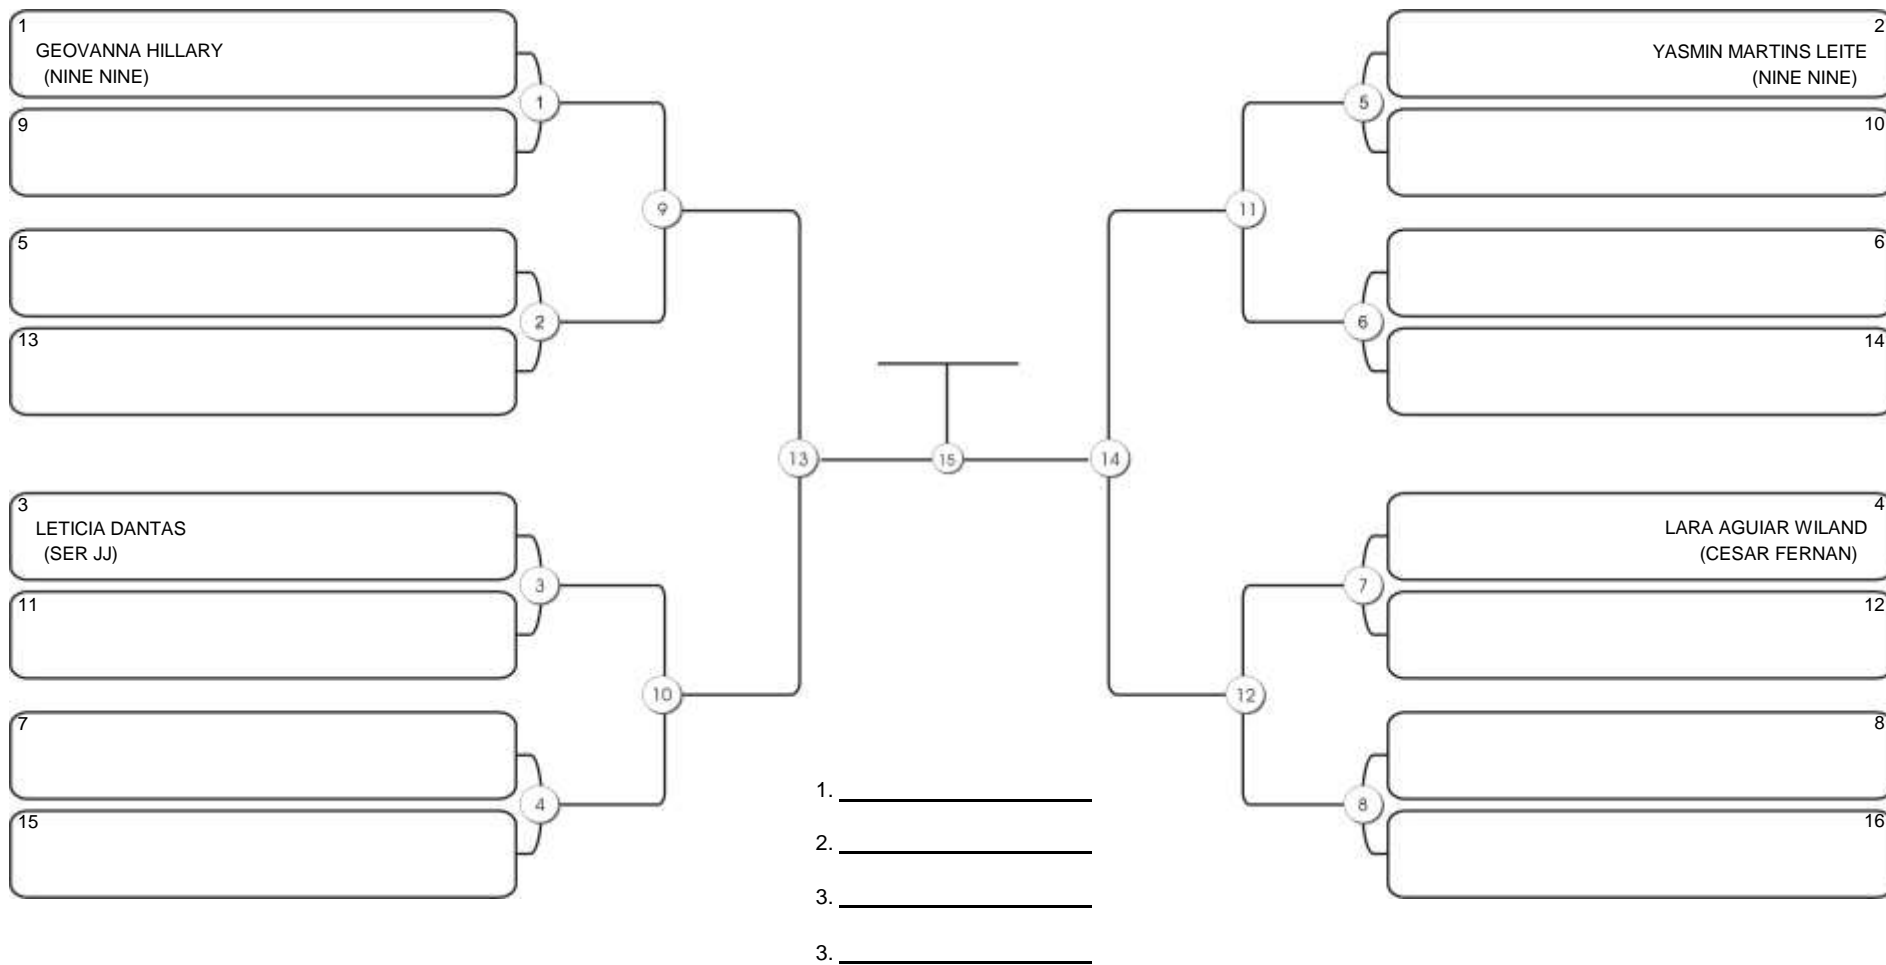

NORDESTE BELT GI E NO GI

Ginásio Padre Felice, Piamarta Montese, 26 fev 2023

#4 Competidores

INFA JUVENIL B 14 15 FEM AMAREL-LARANJA-VERDE ABSOLUTO PESADO

Responsável: _____
Nome: _____
Assinatura: _____