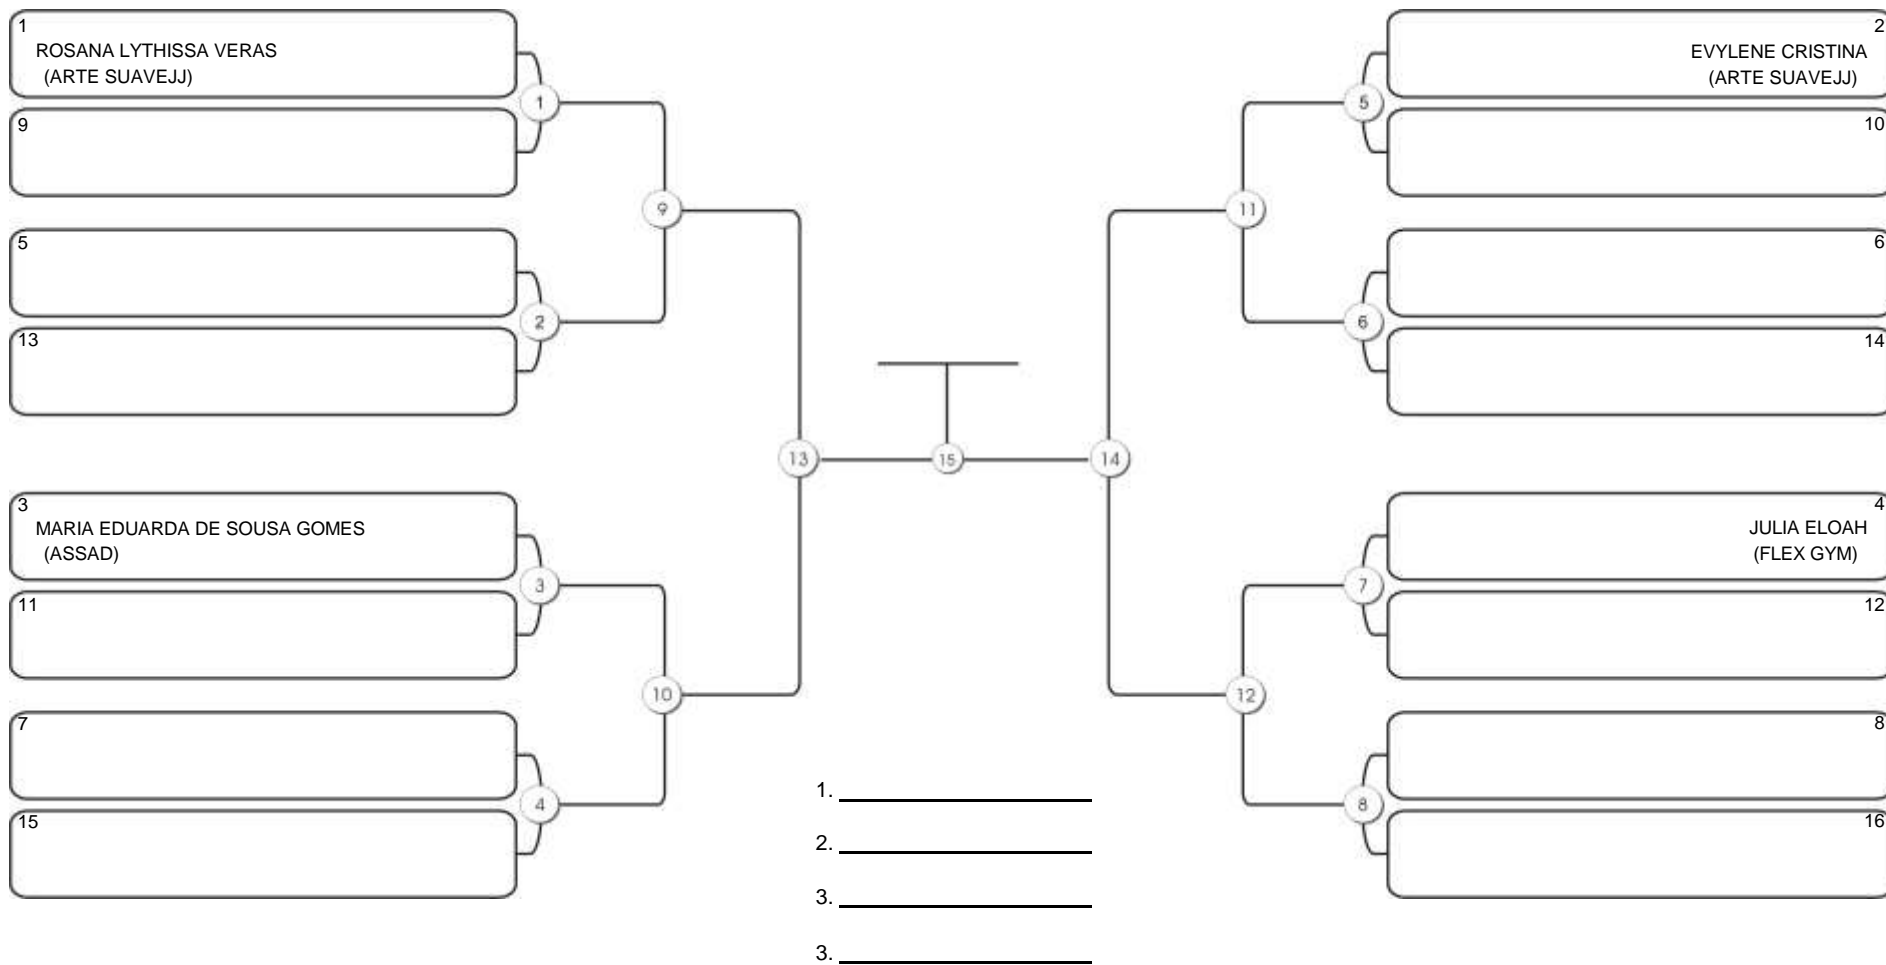

NORDESTE BELT GI E NO GI

Ginásio Padre Felice, Piamarta Montese, 26 fev 2023

INFA JUVENIL B 14 15 FEM AMAREL-LARANJA-VERDE MÉDIO

Responsável: _____
Nome: _____
Assinatura: _____