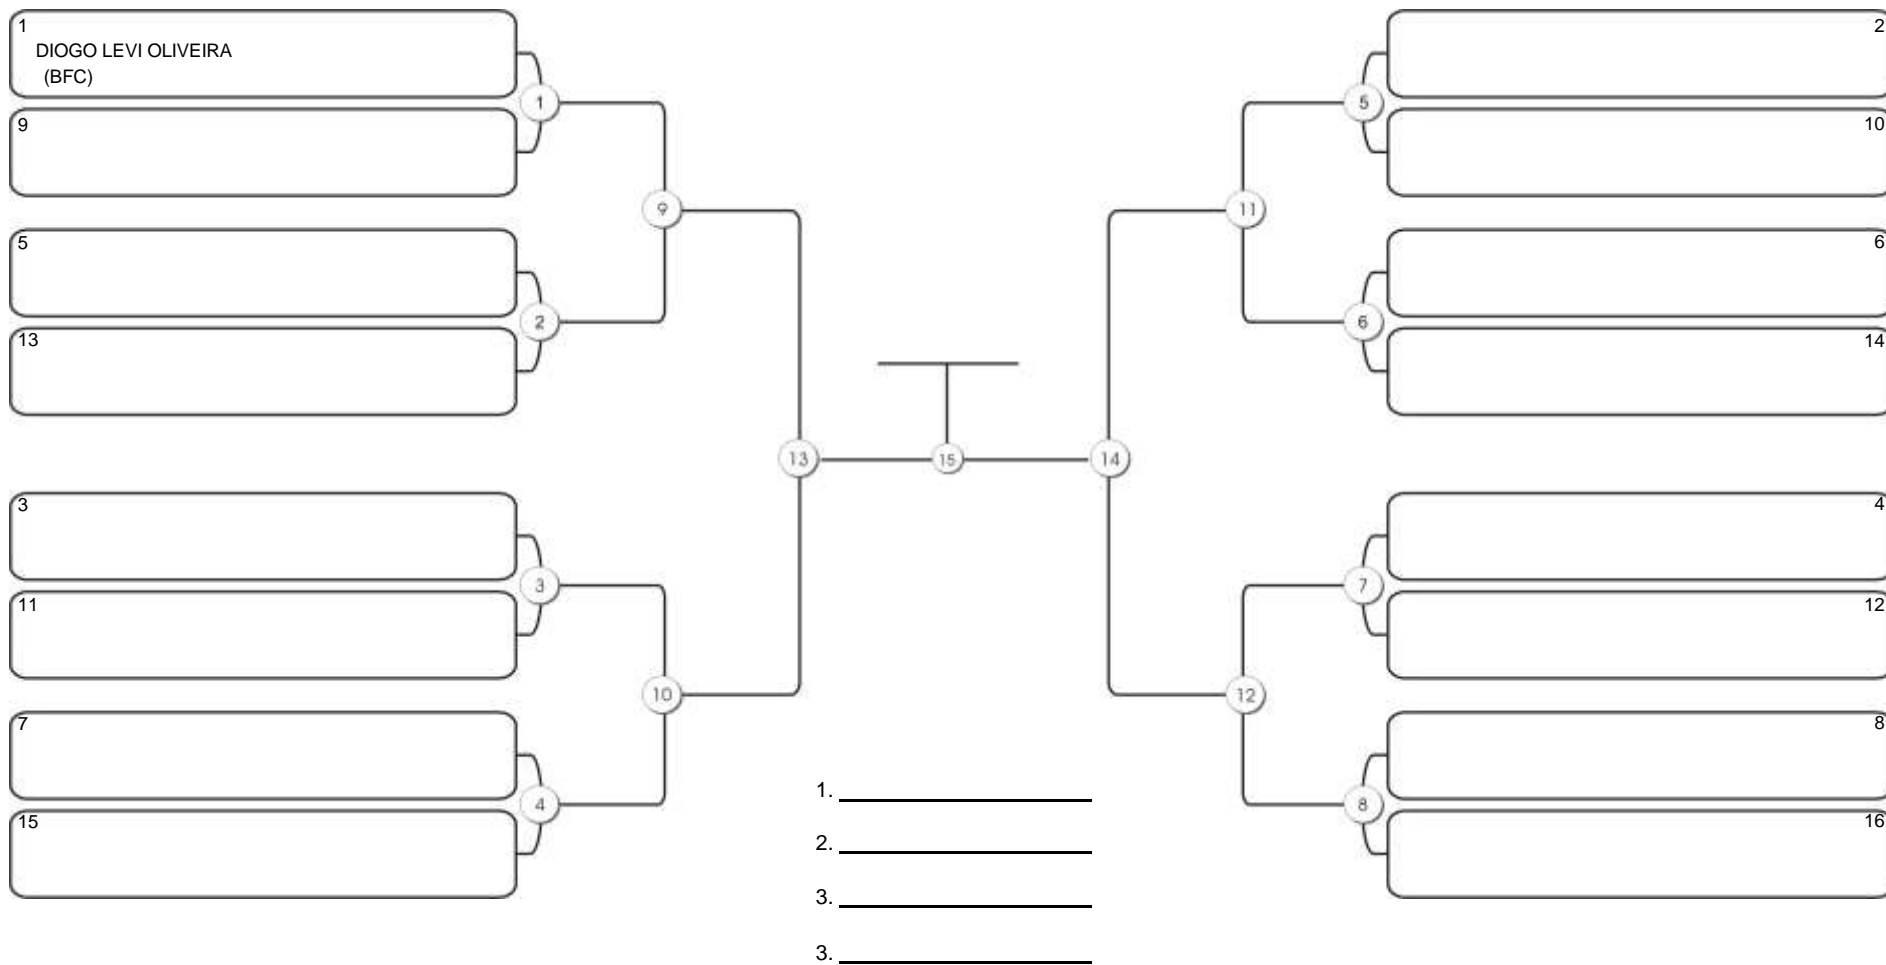

NORDESTE BELT GI E NO GI

Ginásio Padre Felice, Piamarta Montese, 26 fev 2023

#1 Competidores

NO GI INFANTIL B MASC AMARELA PESADÍSSIMO

Responsável: _____
Nome: _____
Assinatura: _____