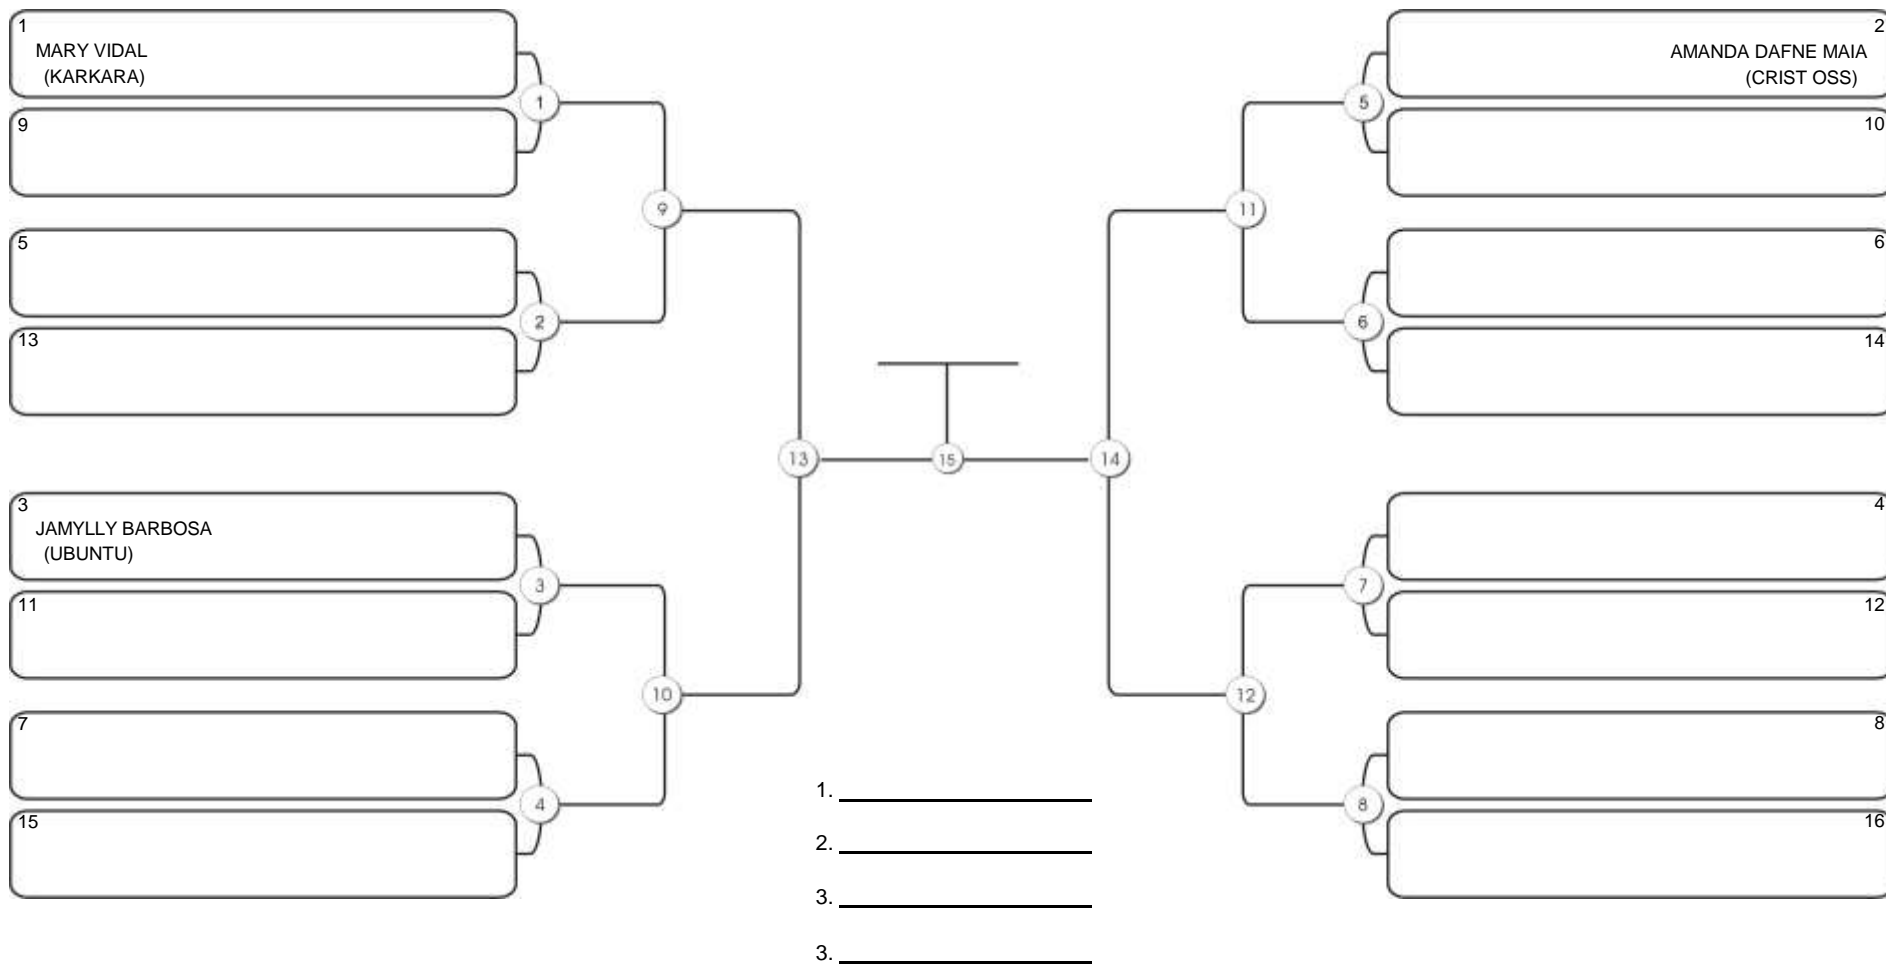

NORDESTE BELT GI E NO GI

Ginásio Padre Felice, Piamarta Montese, 26 fev 2023

INFA JUVENIL B 14 15 FEM BRANCA LEVE

Responsável: _____
Nome: _____
Assinatura: _____