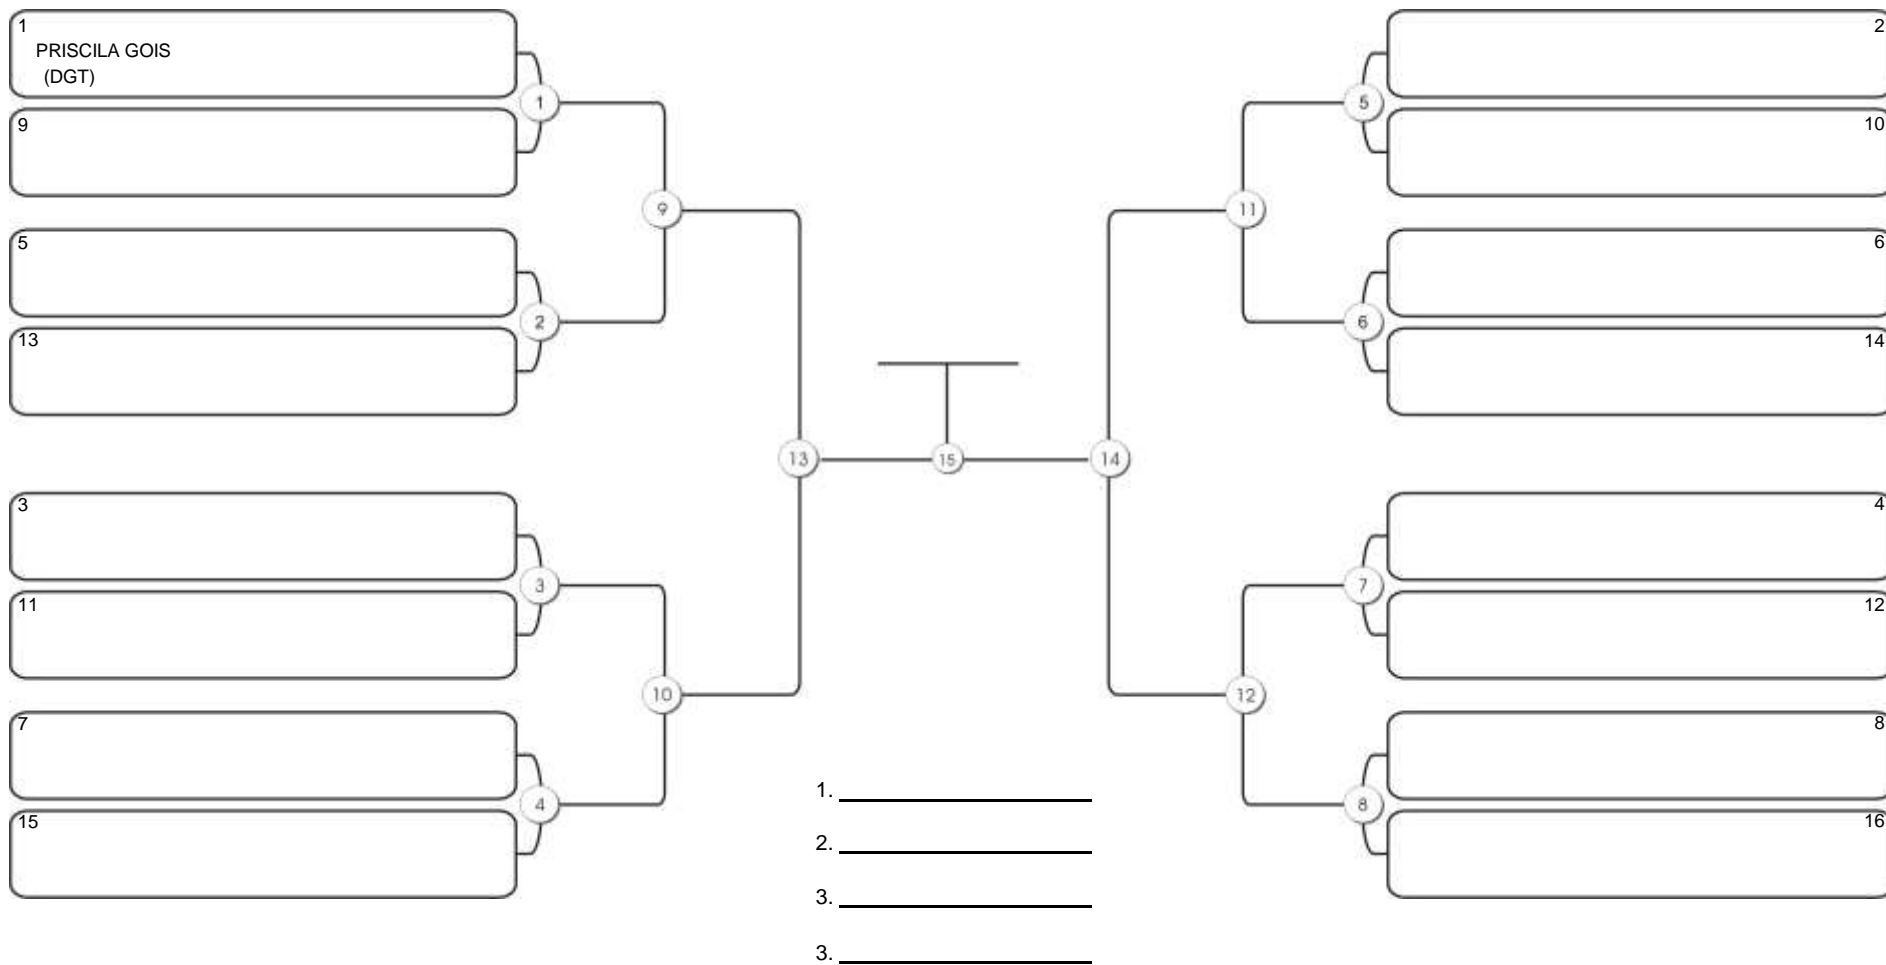

NORDESTE BELT GI E NO GI

Ginásio Padre Felice, Piamarta Montese, 26 fev 2023

MASTER FEM BRANCA LEVE

Responsável: _____
Nome: _____
Assinatura: _____