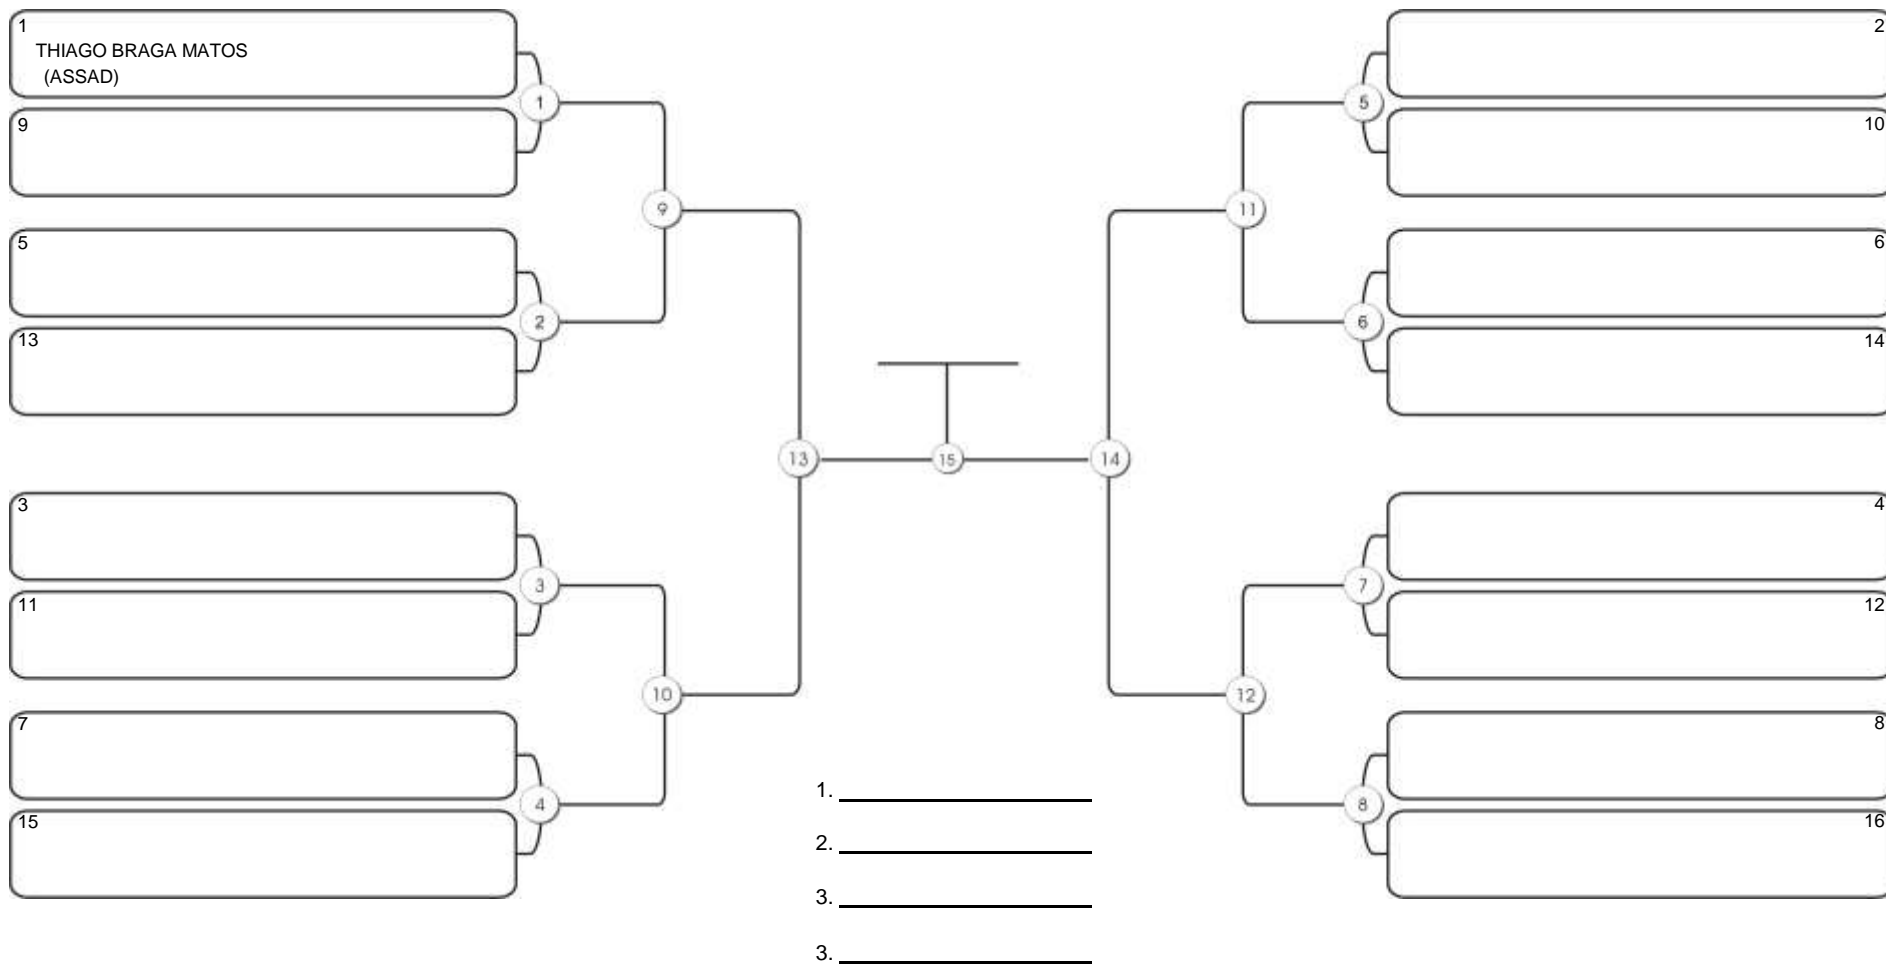

NORDESTE BELT GI E NO GI

Ginásio Padre Felice, Piamarta Montese, 26 fev 2023

SÊNIOR 1 MASC BRANCA ABSOLUTO LEVE

Responsável: _____
Nome: _____
Assinatura: _____