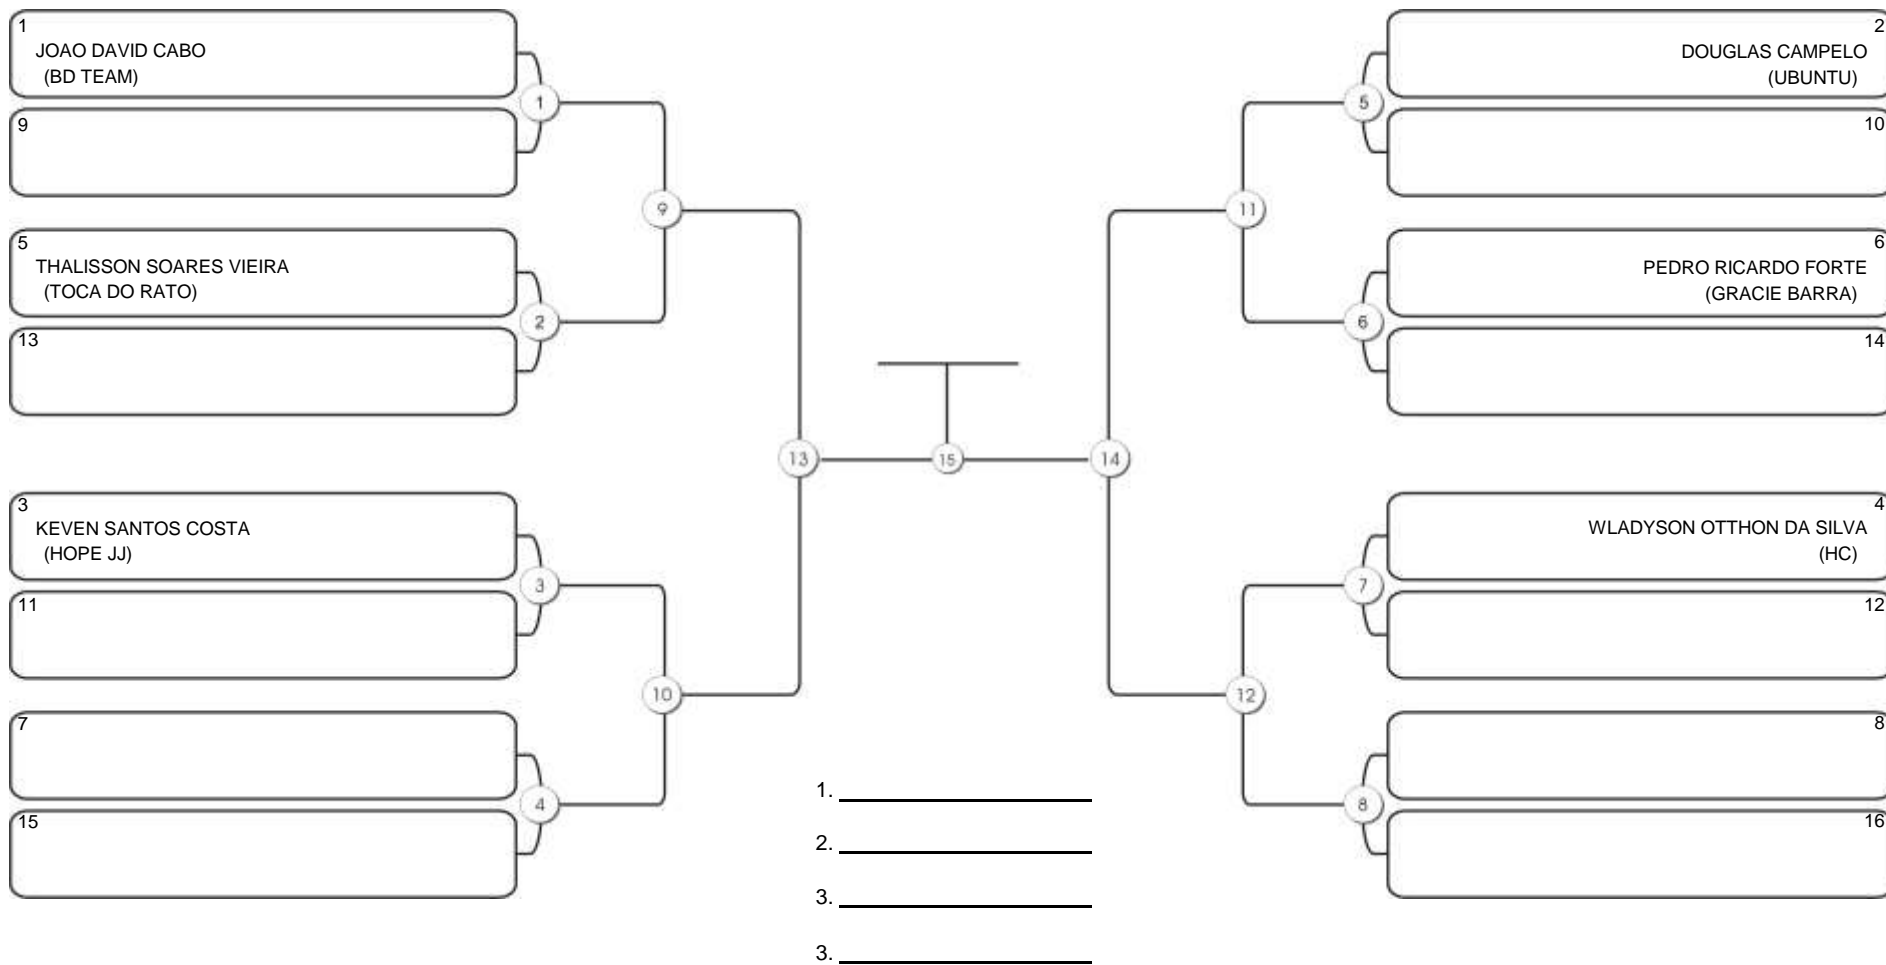

NORDESTE BELT GI E NO GI

Ginásio Padre Felice, Piamarta Montese, 26 fev 2023

ADULTO MASC AZUL ABSOLUTO LEVE

Responsável: _____

Nome: _____

Assinatura: _____