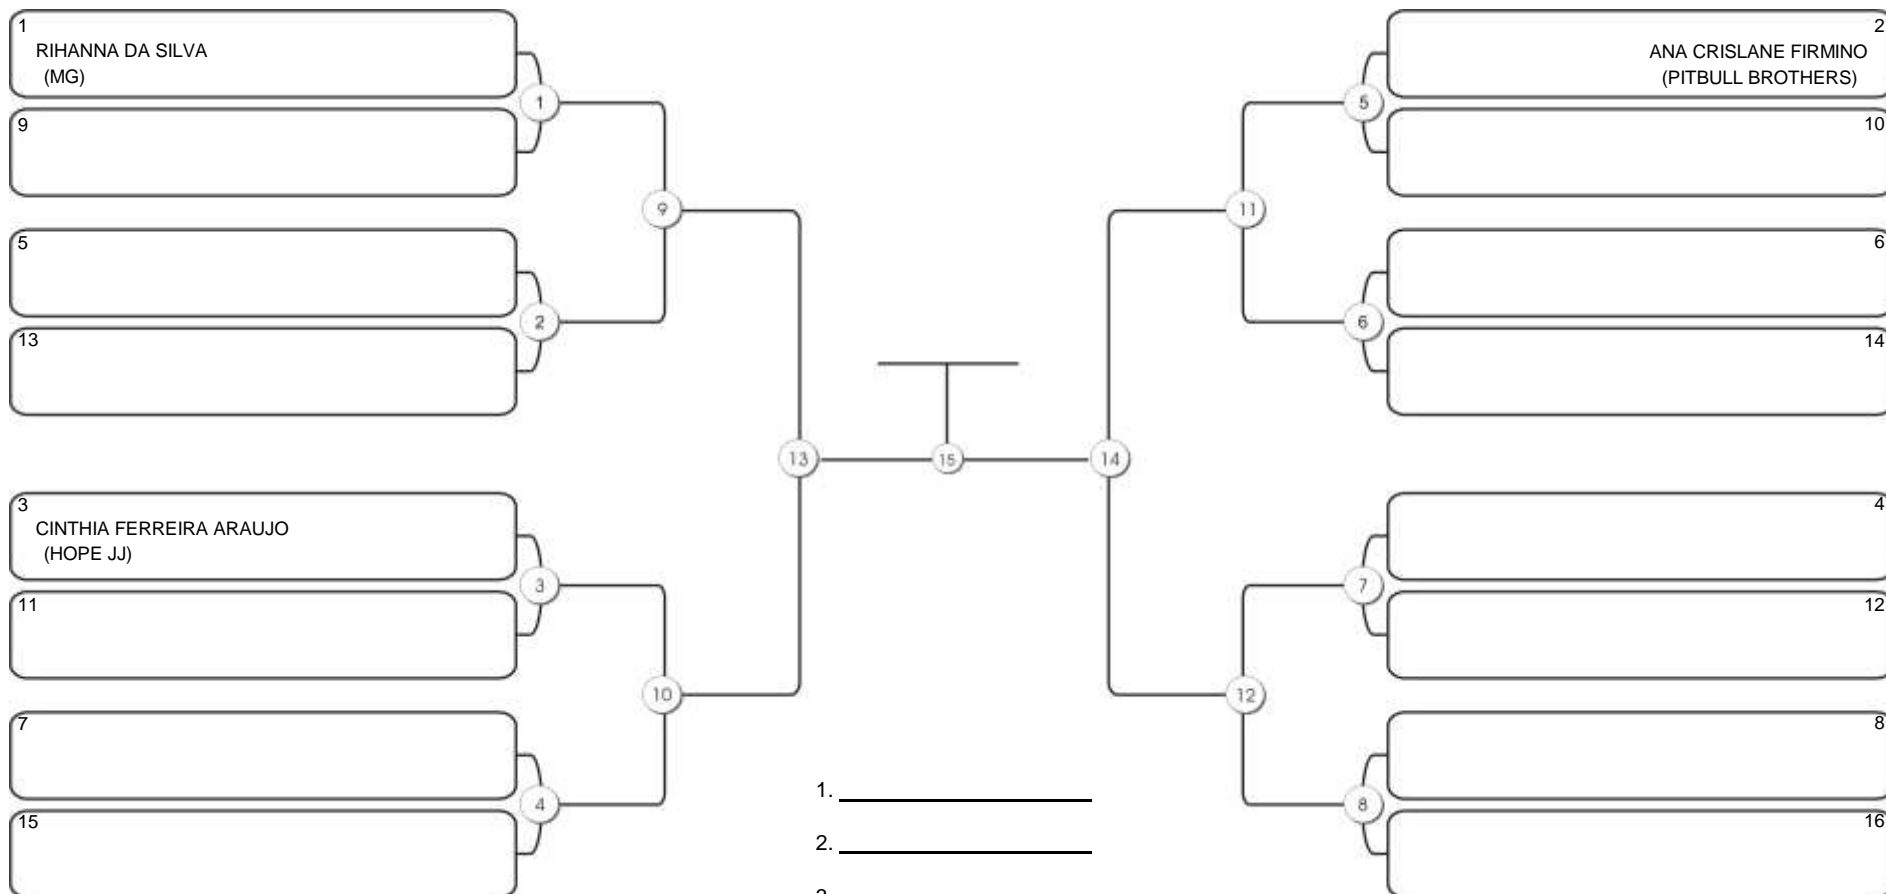

NORDESTE BELT GI E NO GI

Ginásio Padre Felice, Piamarta Montese, 26 fev 2023

INF JUVENIL A 12 13 FEM AMAREL-LARANJA-VERDE MÉDIO

1. _____
2. _____
3. _____
3. _____

Responsável: _____

Nome: _____

Assinatura: _____