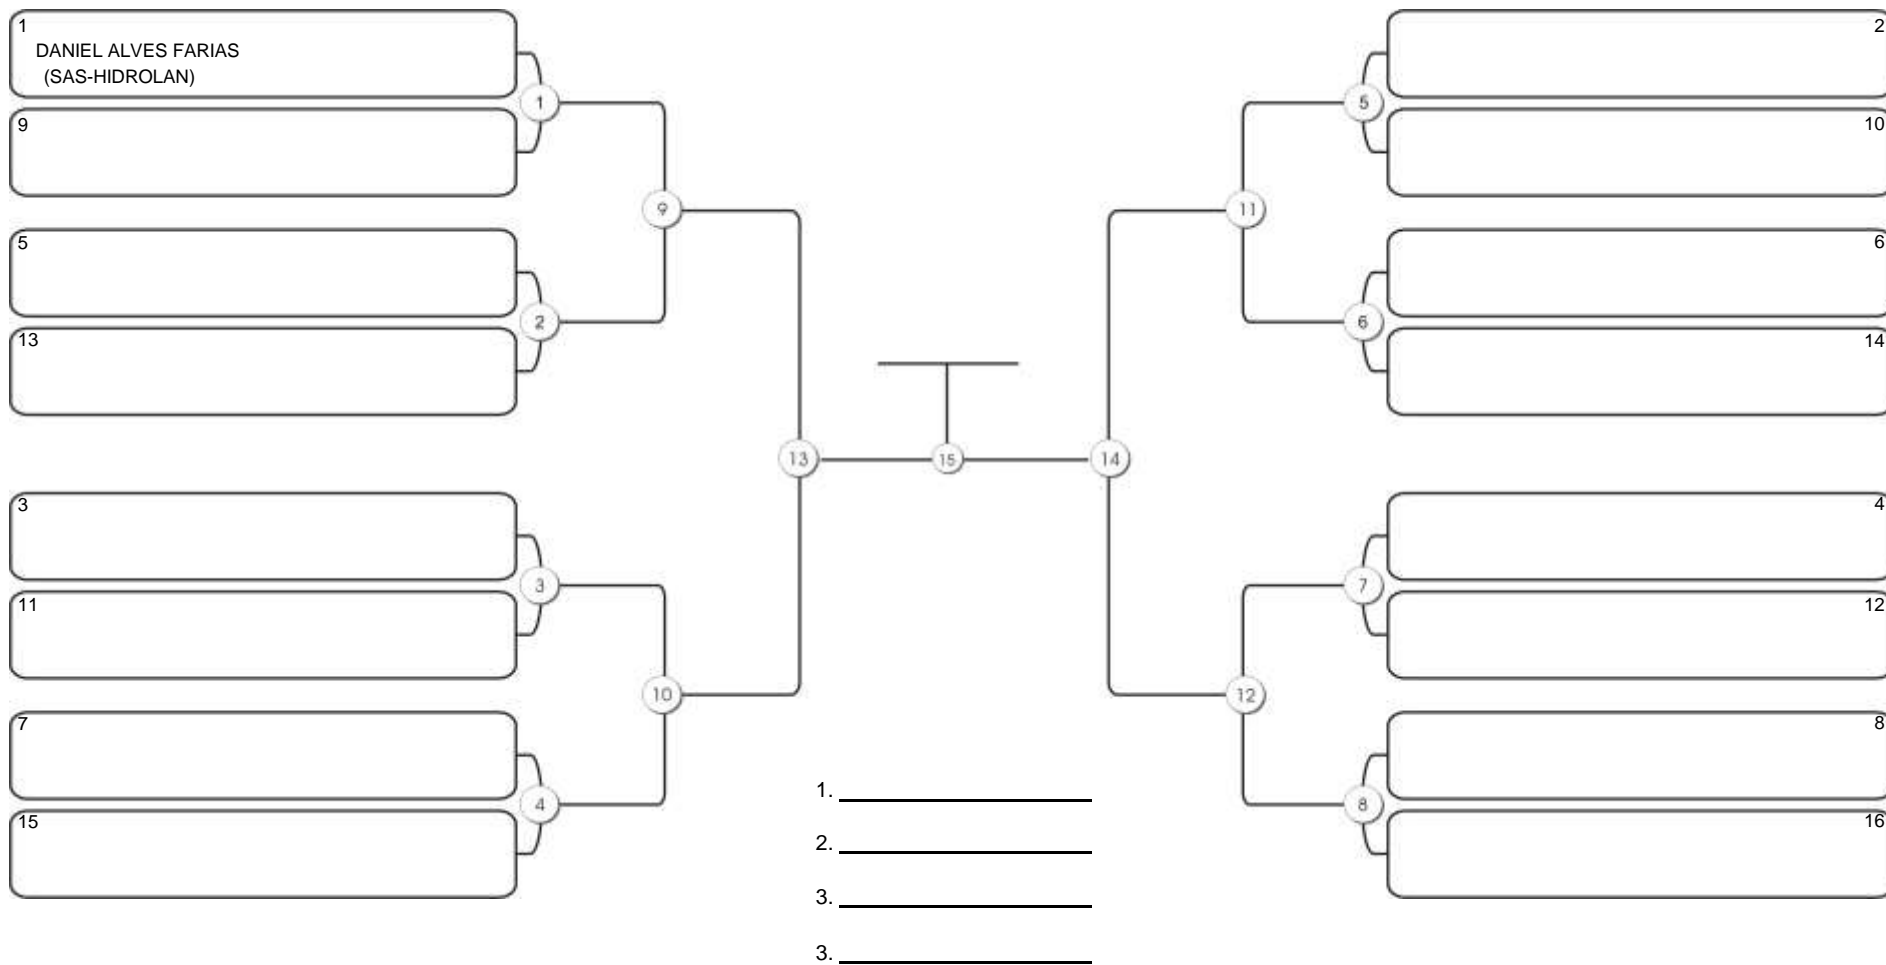

NORDESTE BELT GI E NO GI

Ginásio Padre Felice, Piamarta Montese, 26 fev 2023

NO GI MASTER MASC ROXA PESADÍSSIMO

Responsável: _____
Nome: _____
Assinatura: _____