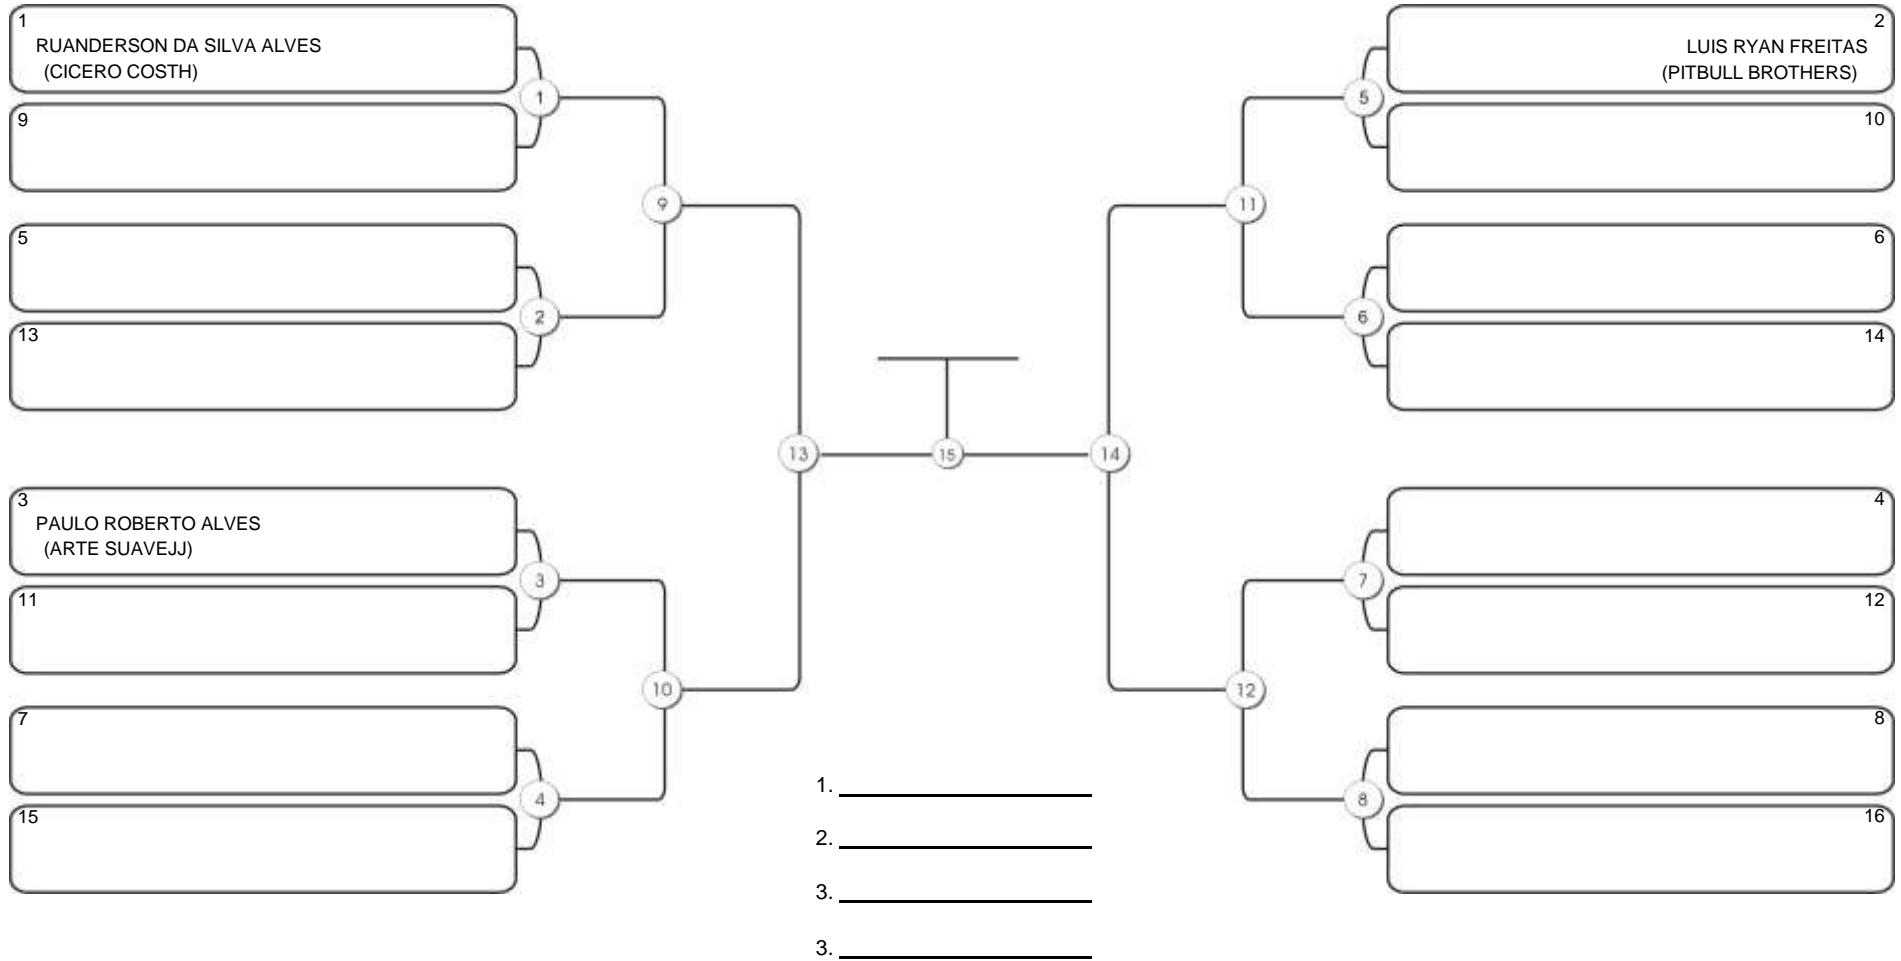

NORDESTE BELT GI E NO GI

Ginásio Padre Felice, Piamarta Montese, 26 fev 2023

INF JUV ENIL A 12 13 MASC AMAREL-LARANJA-VERDE GALO

Responsável: _____
Nome: _____
Assinatura: _____