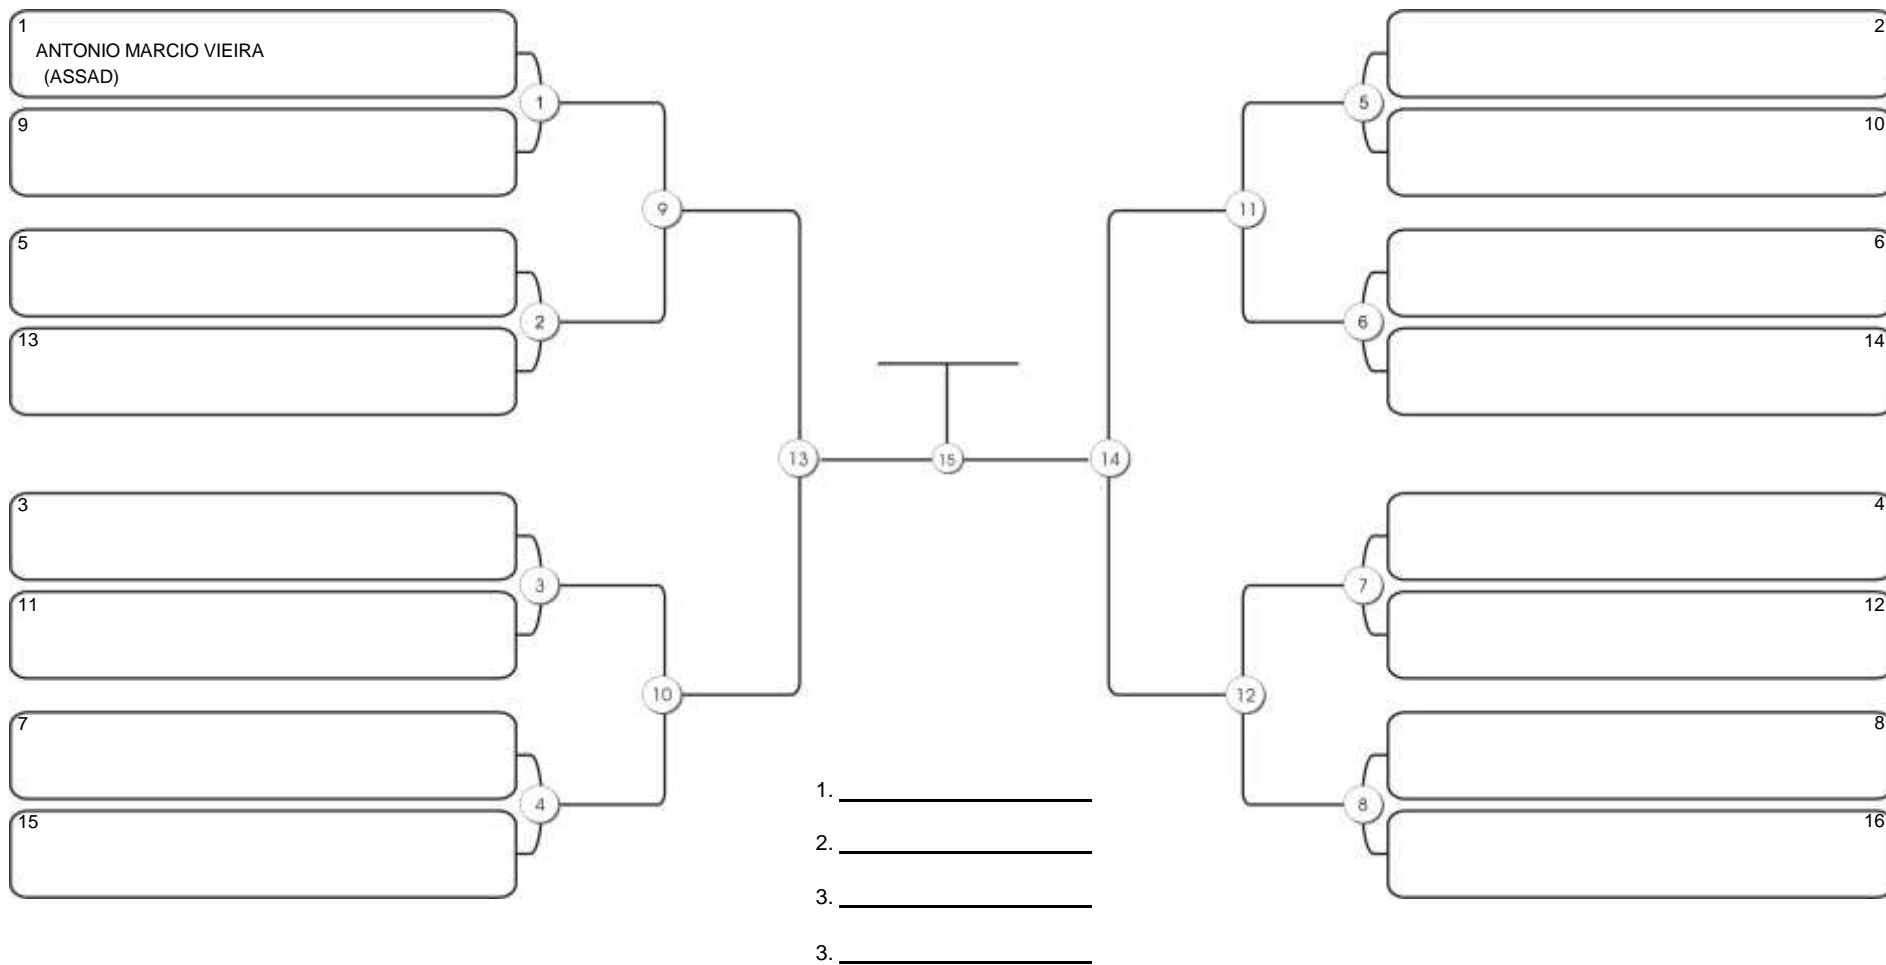

NORDESTE BELT GI E NO GI

Ginásio Padre Felice, Piamarta Montese, 26 fev 2023

ADULTO MASC BRANCA ABSOLUTO LEVE

Responsável: _____
Nome: _____
Assinatura: _____