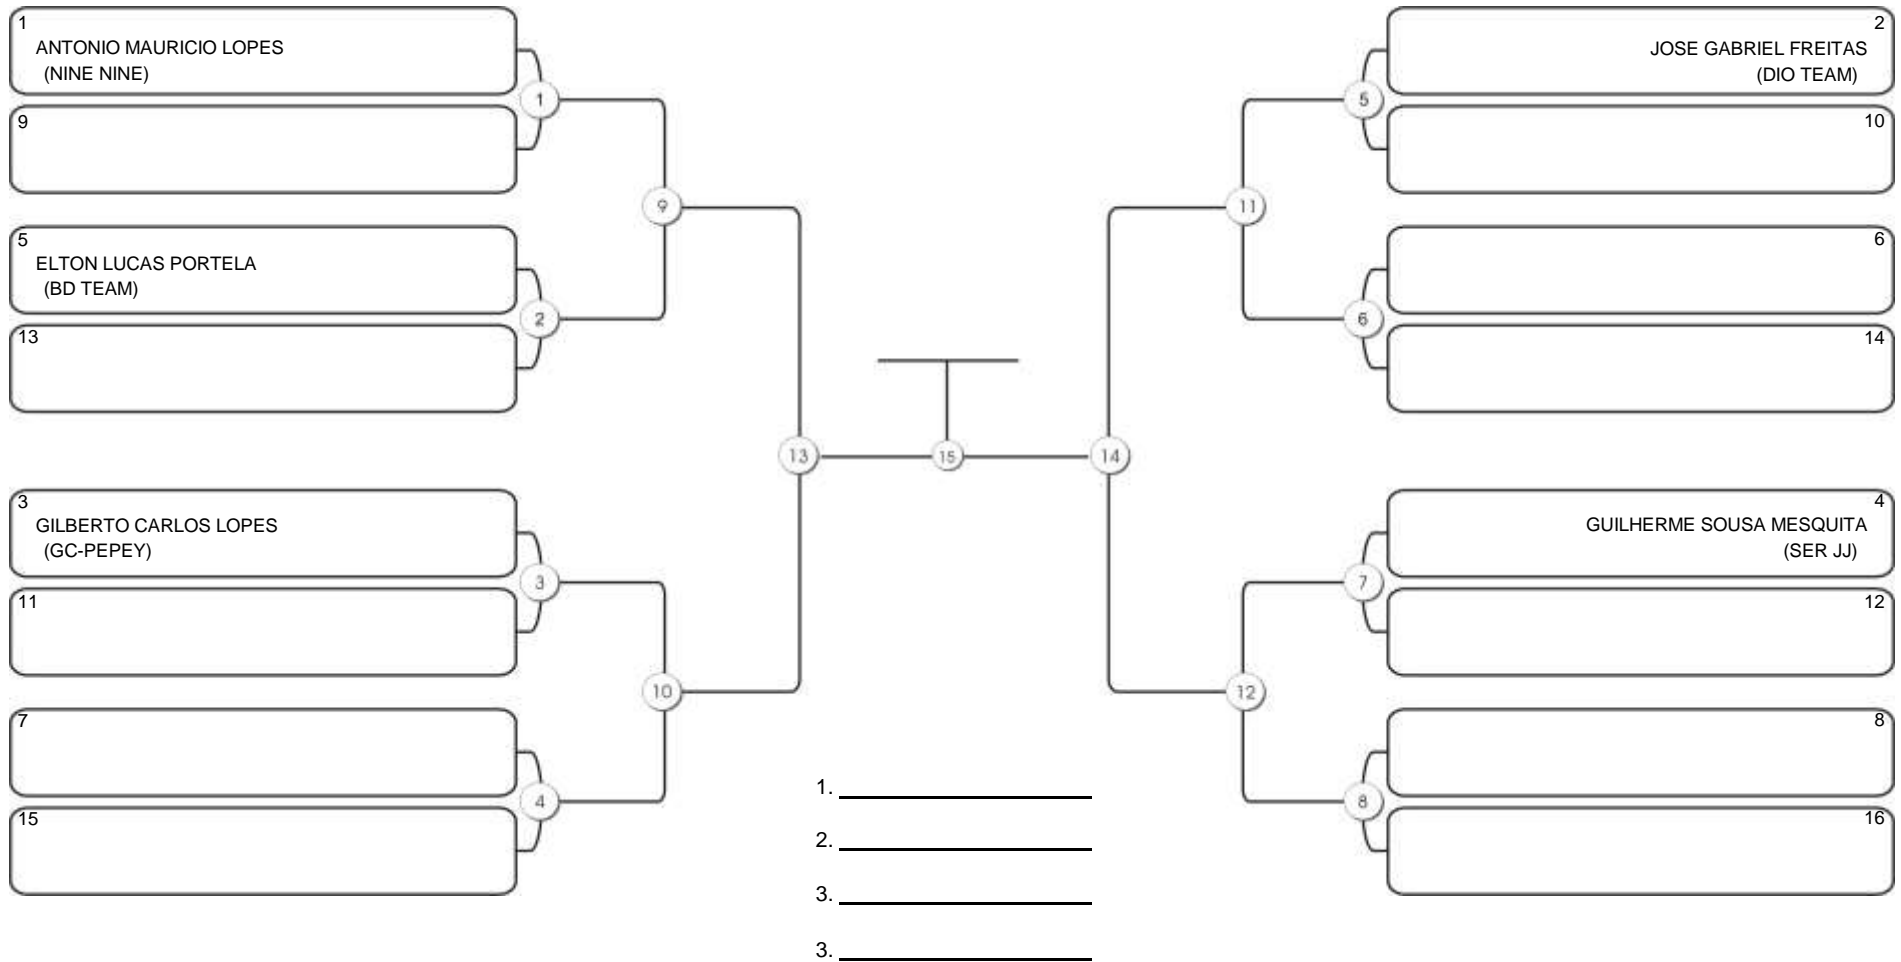

## INFANTIL B 10 E 11 MASC AMARELA LEVE

Responsável: \_\_\_\_\_  
 Nome: \_\_\_\_\_  
 Assinatura: \_\_\_\_\_

**NORDESTE BELT GI E NO GI**

Ginásio Padre Felice, Piamarta Montese, 26 fev 2023

**INFANTIL B 10 E 11 MASC AMARELA MÉDIO**