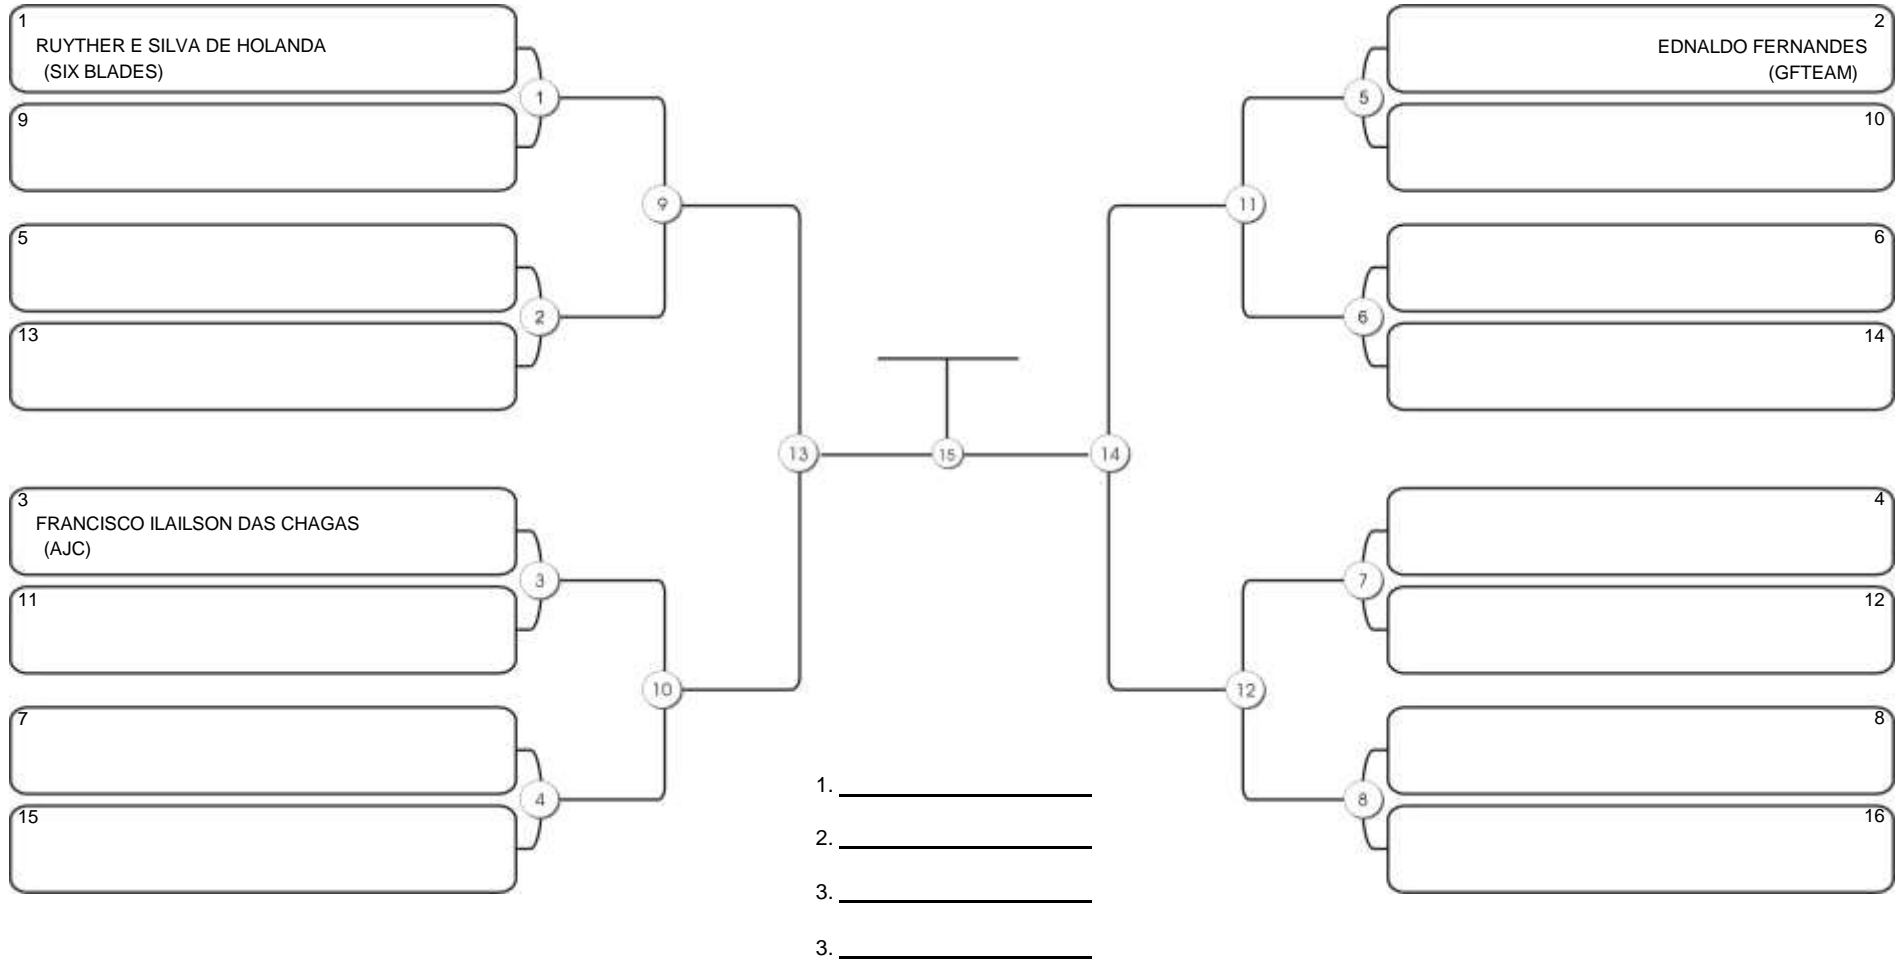

NORDESTE BELT GI E NO GI

Ginásio Padre Felice, Piamarta Montese, 26 fev 2023

SÊNIOR 1 MASC BRANCA PESADO

Responsável: _____
Nome: _____
Assinatura: _____