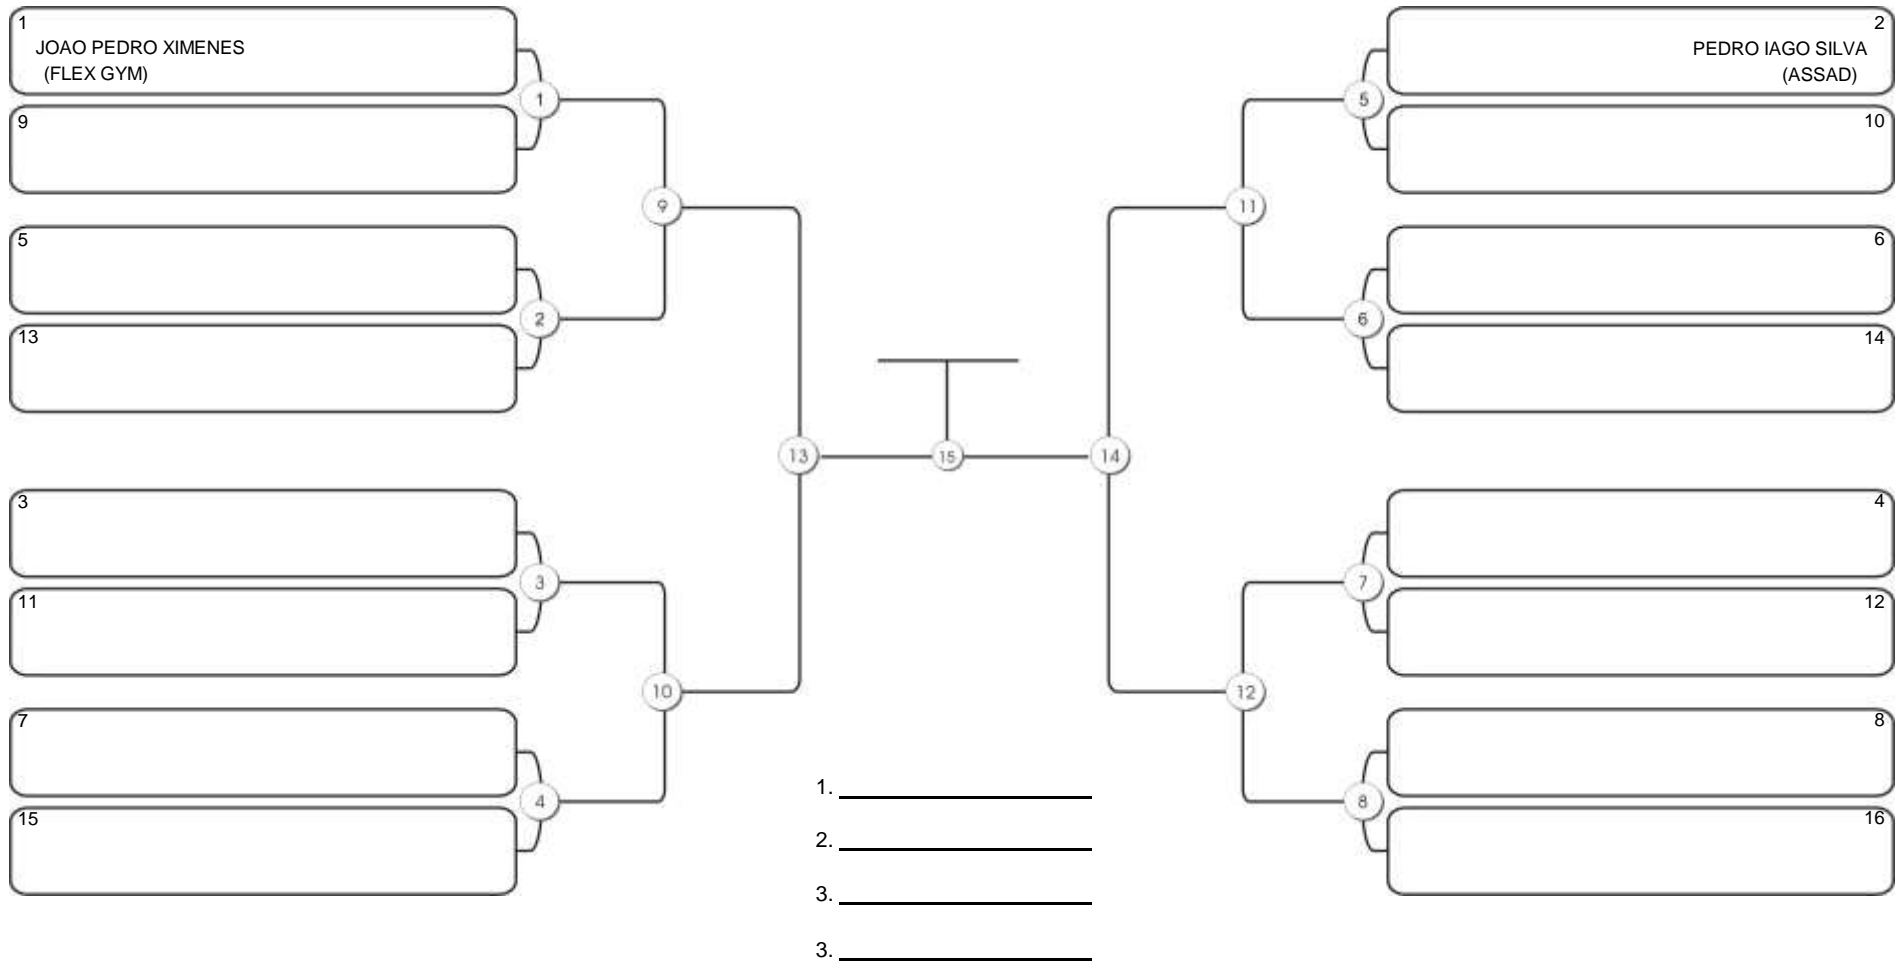

NORDESTE BELT GI E NO GI

Ginásio Padre Felice, Piamarta Montese, 26 fev 2023

#2 Competidores

INF JUV ENIL A 12 13 MASC AMAREL-LARANJA-VERDE ABSOLUTO LEVE

Responsável: _____
Nome: _____
Assinatura: _____