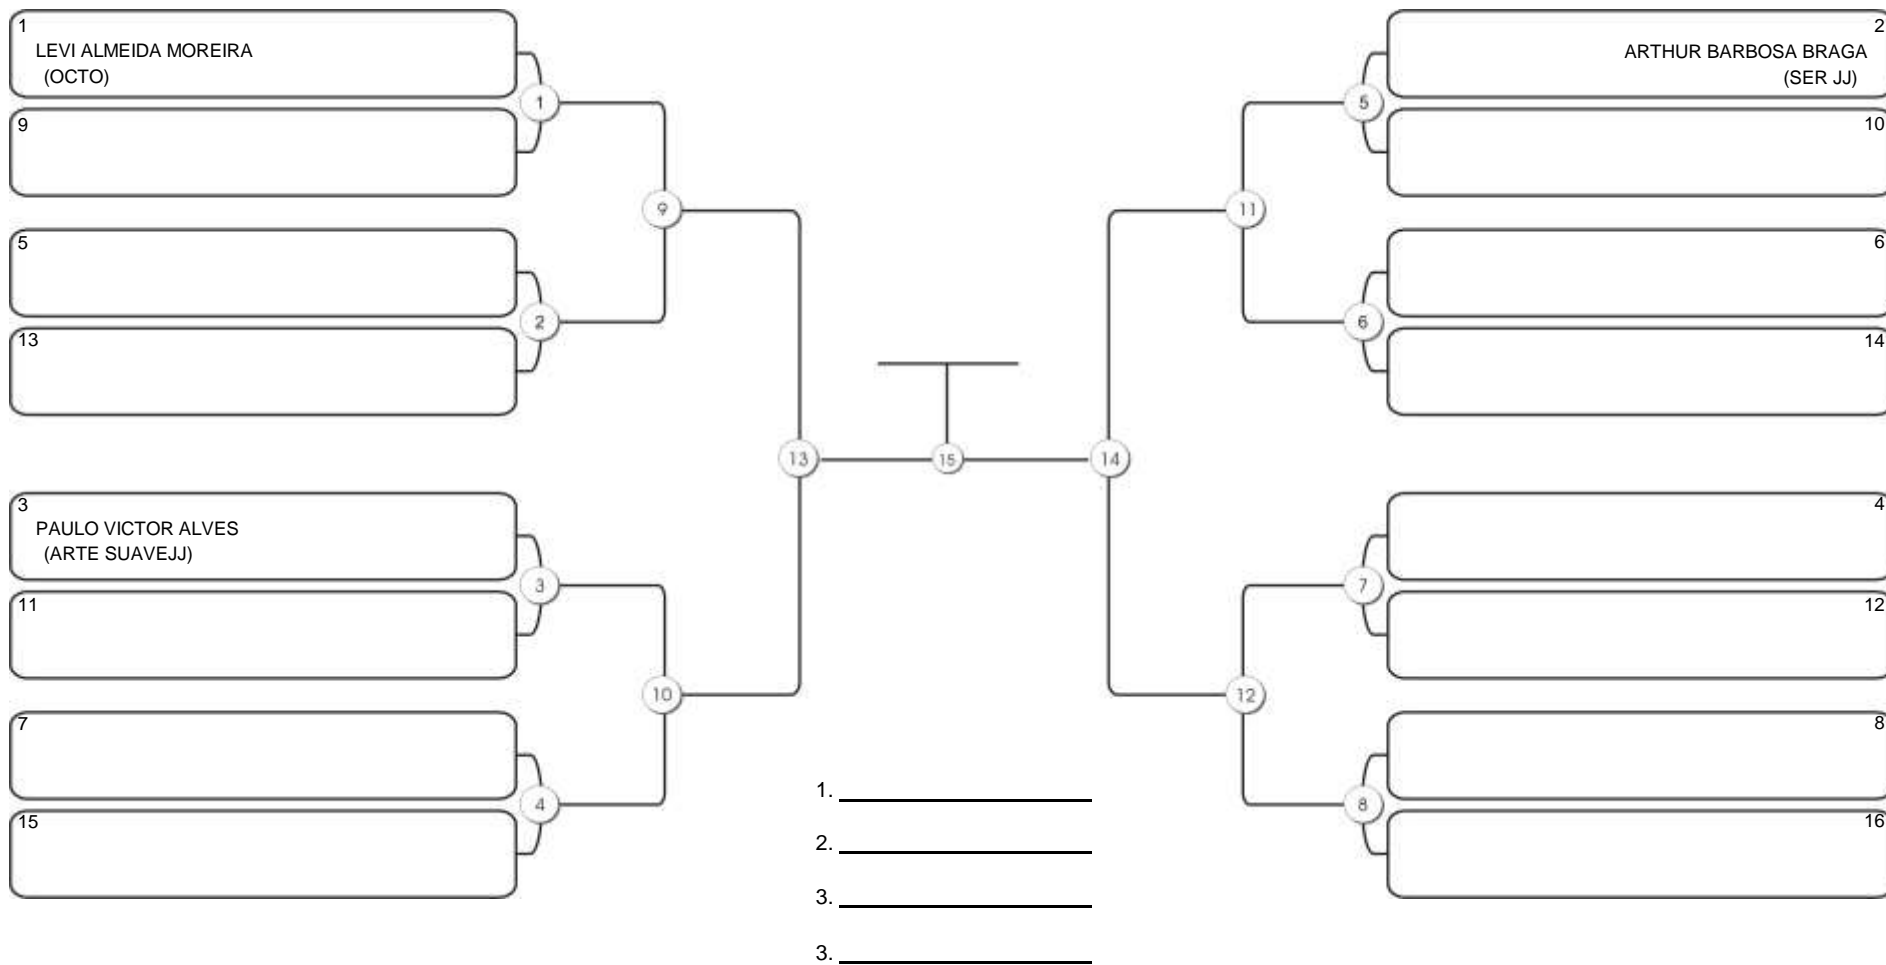

NORDESTE BELT GI E NO GI

Ginásio Padre Felice, Piamarta Montese, 26 fev 2023

INFANTIL B 10 E 11 MASC AMARELA PLUMA

Responsável: _____
Nome: _____
Assinatura: _____