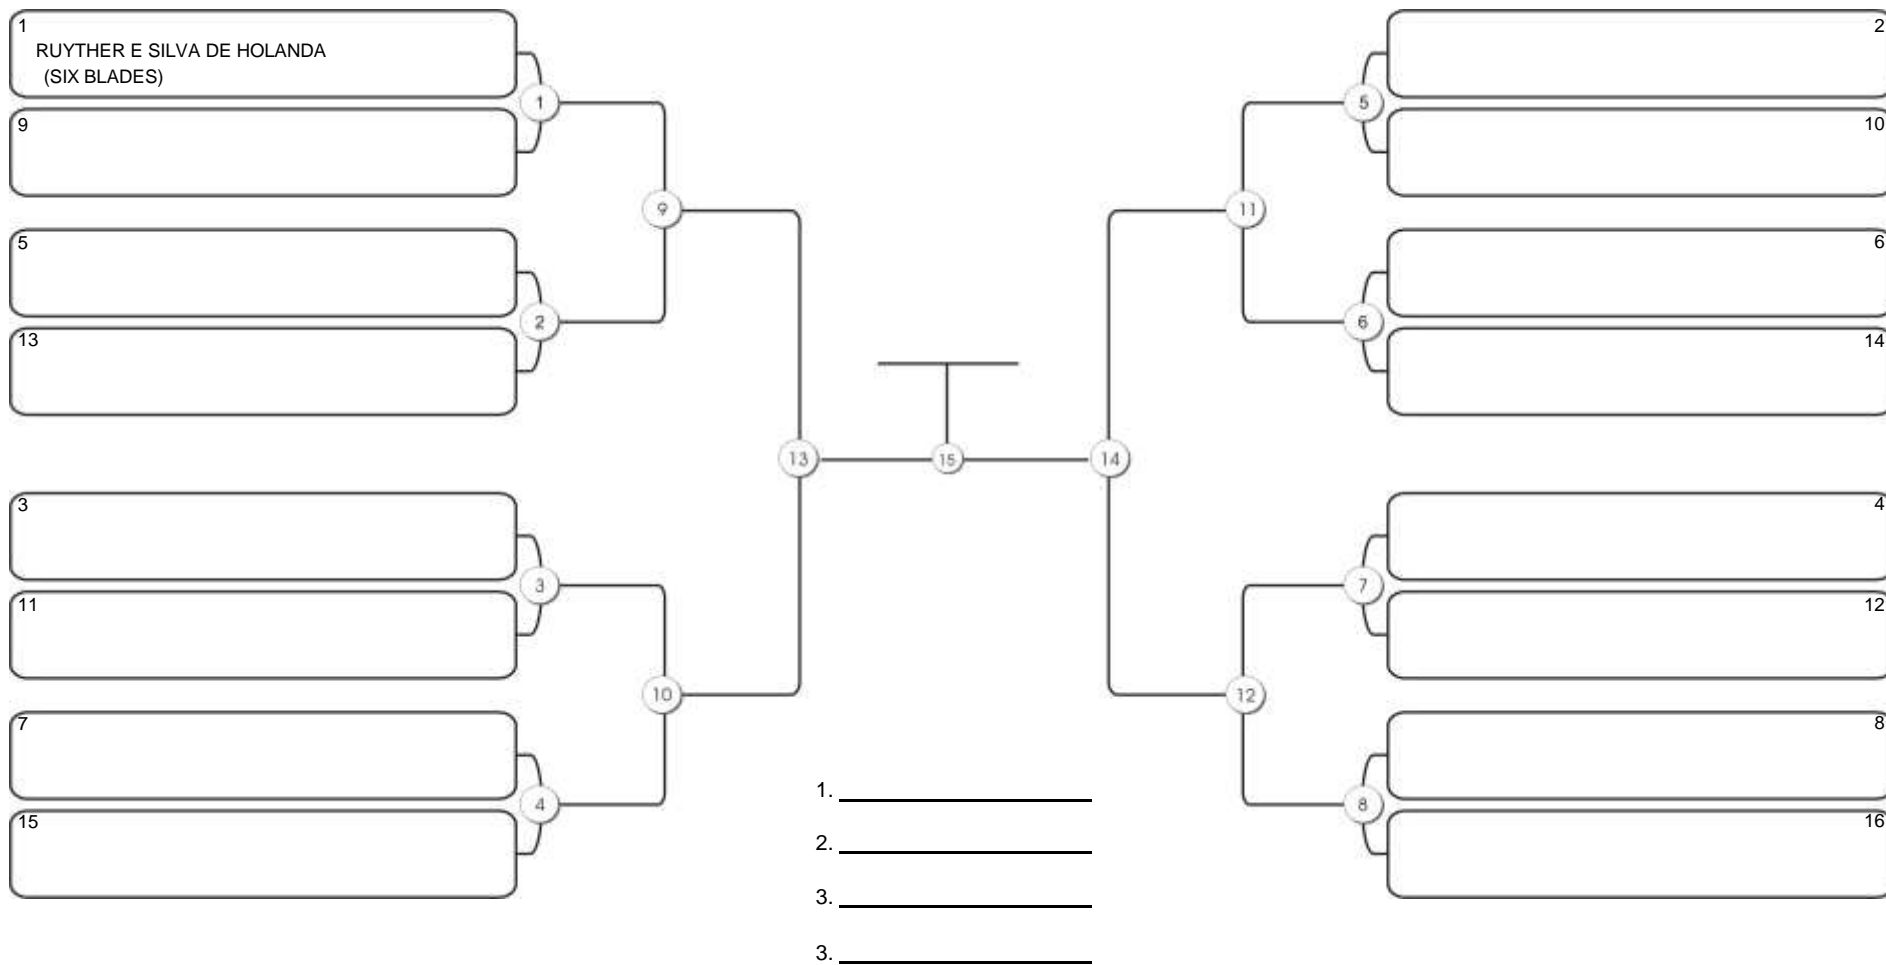

NORDESTE BELT GI E NO GI

Ginásio Padre Felice, Piamarta Montese, 26 fev 2023

#1 Competidores

SÊNIOR 1 MASC BRANCA ABSOLUTO

Responsável: _____
Nome: _____
Assinatura: _____