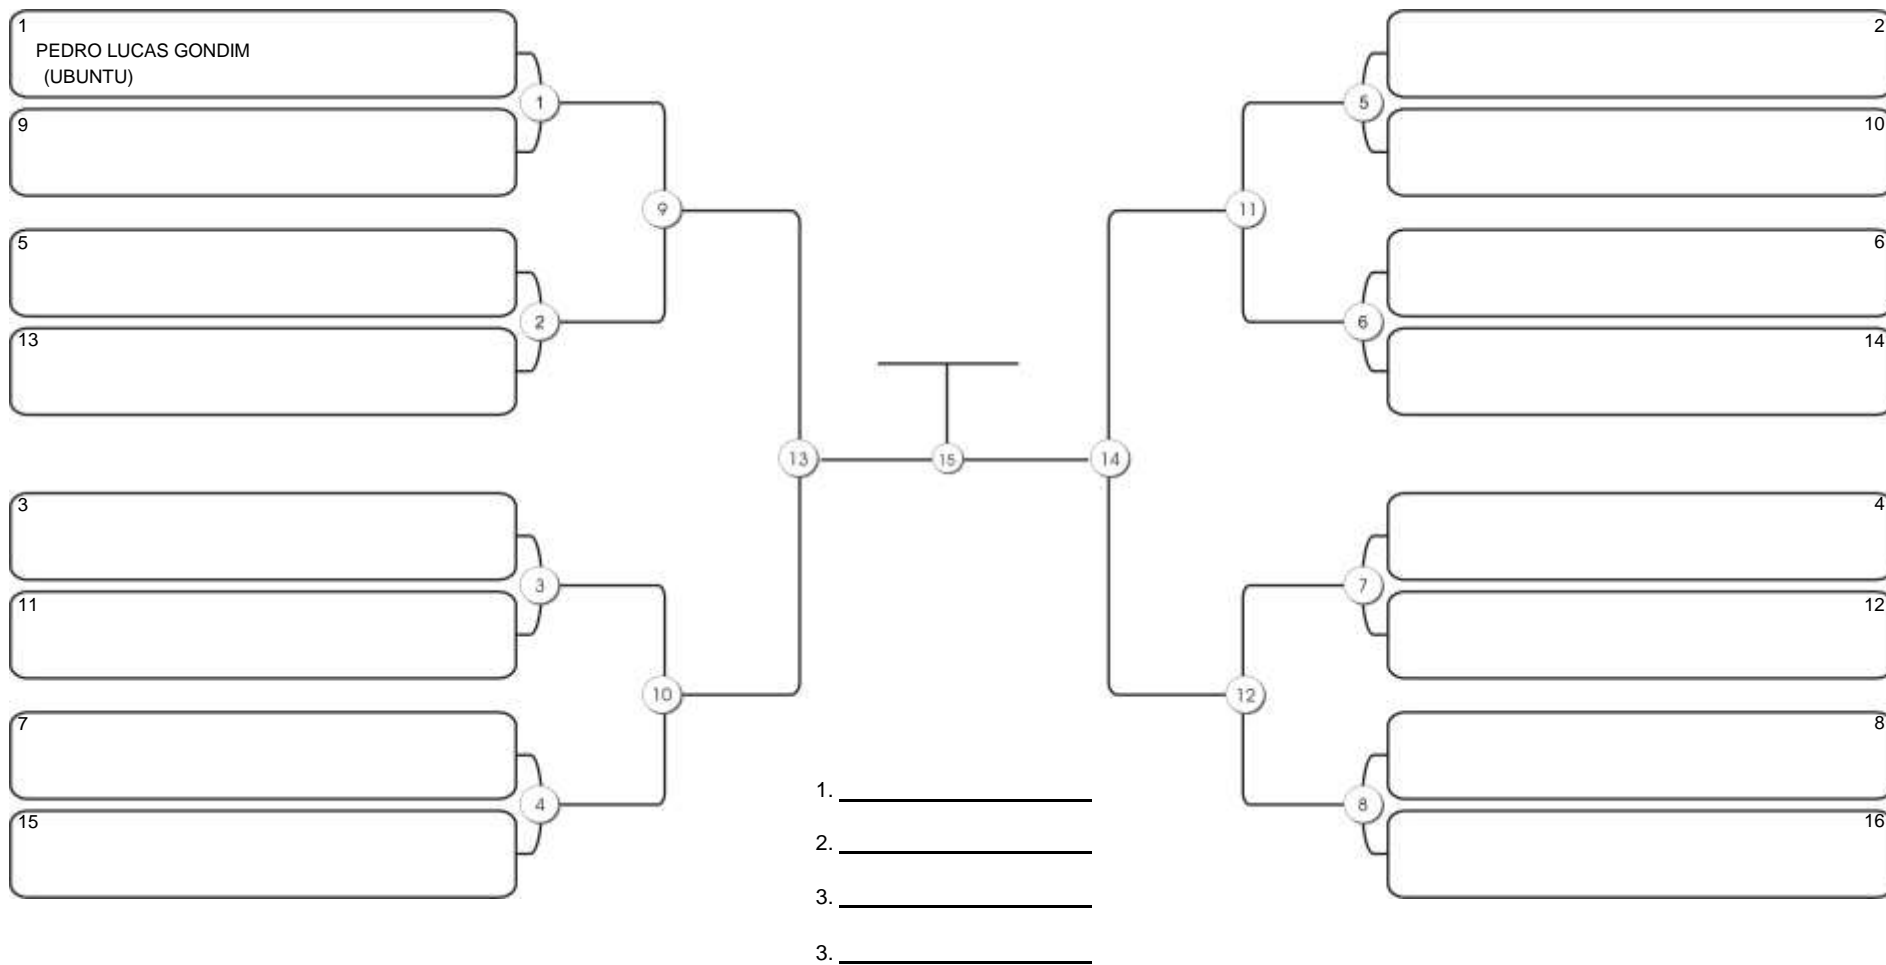

NORDESTE BELT GI E NO GI

Ginásio Padre Felice, Piamarta Montese, 26 fev 2023

NO GI JUVENIL MASC AZUL MEIO-PESADO

Responsável: _____
Nome: _____
Assinatura: _____