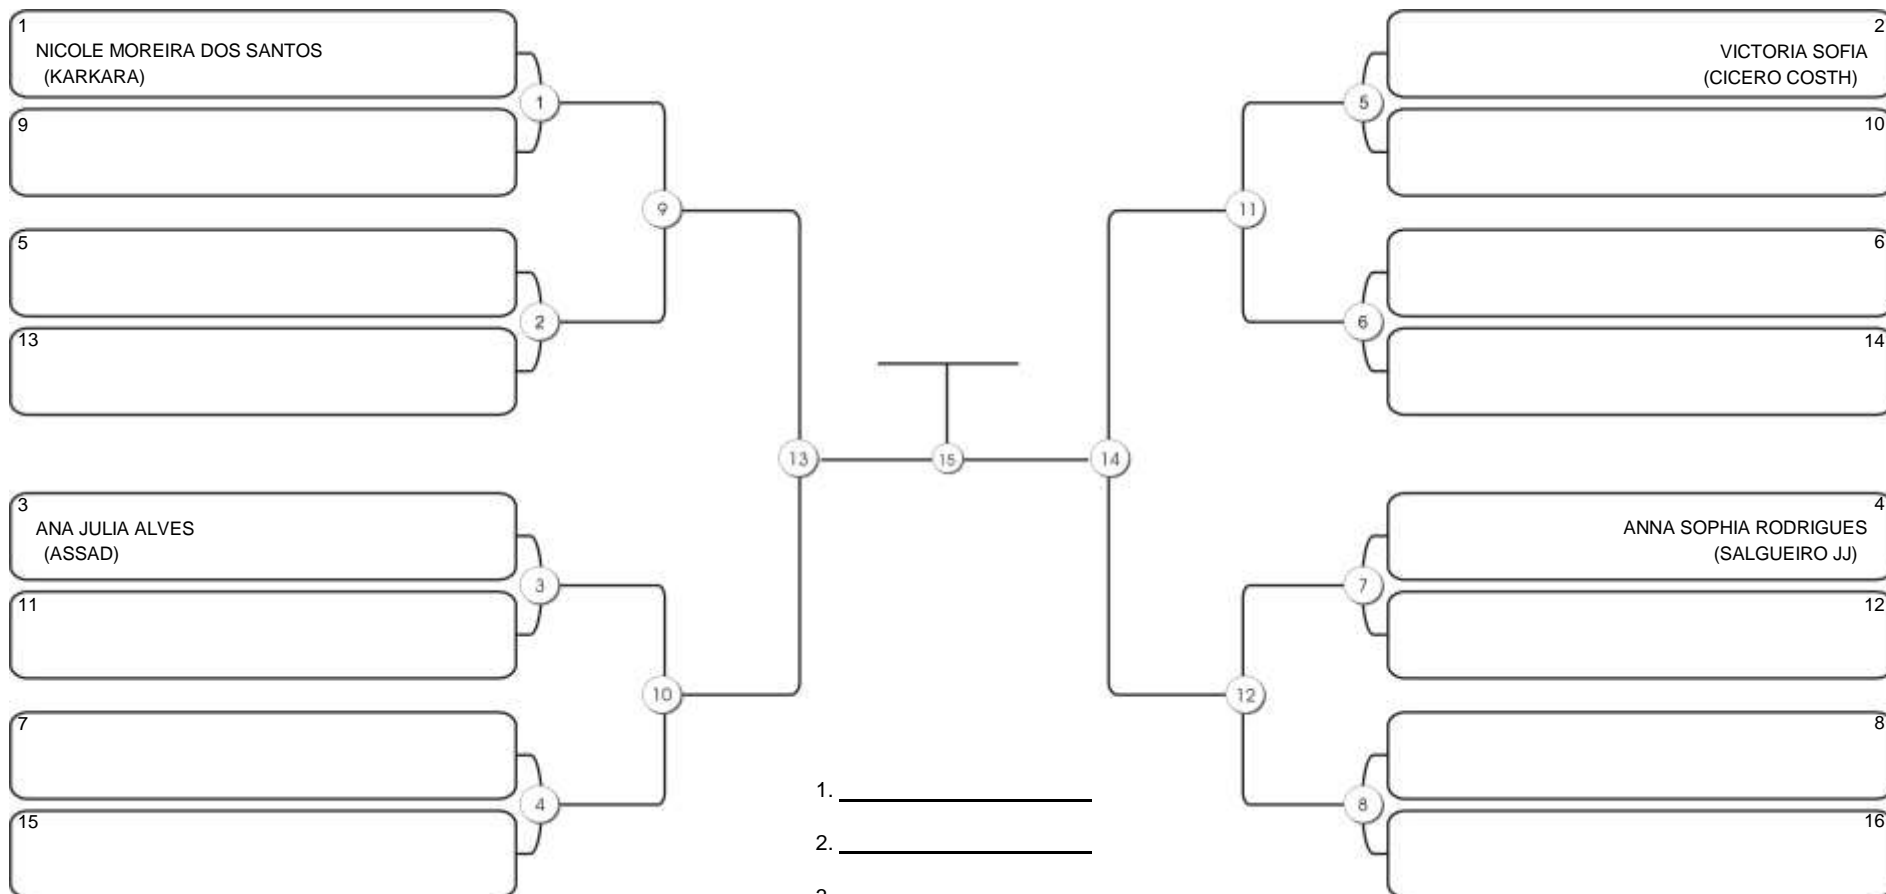

NORDESTE BELT GI E NO GI

Ginásio Padre Felice, Piamarta Montese, 26 fev 2023

INFANTIL B 10 E 11 FEM BRANCA-CINZA PESADO

Responsável: _____

Nome: _____

Assinatura: _____