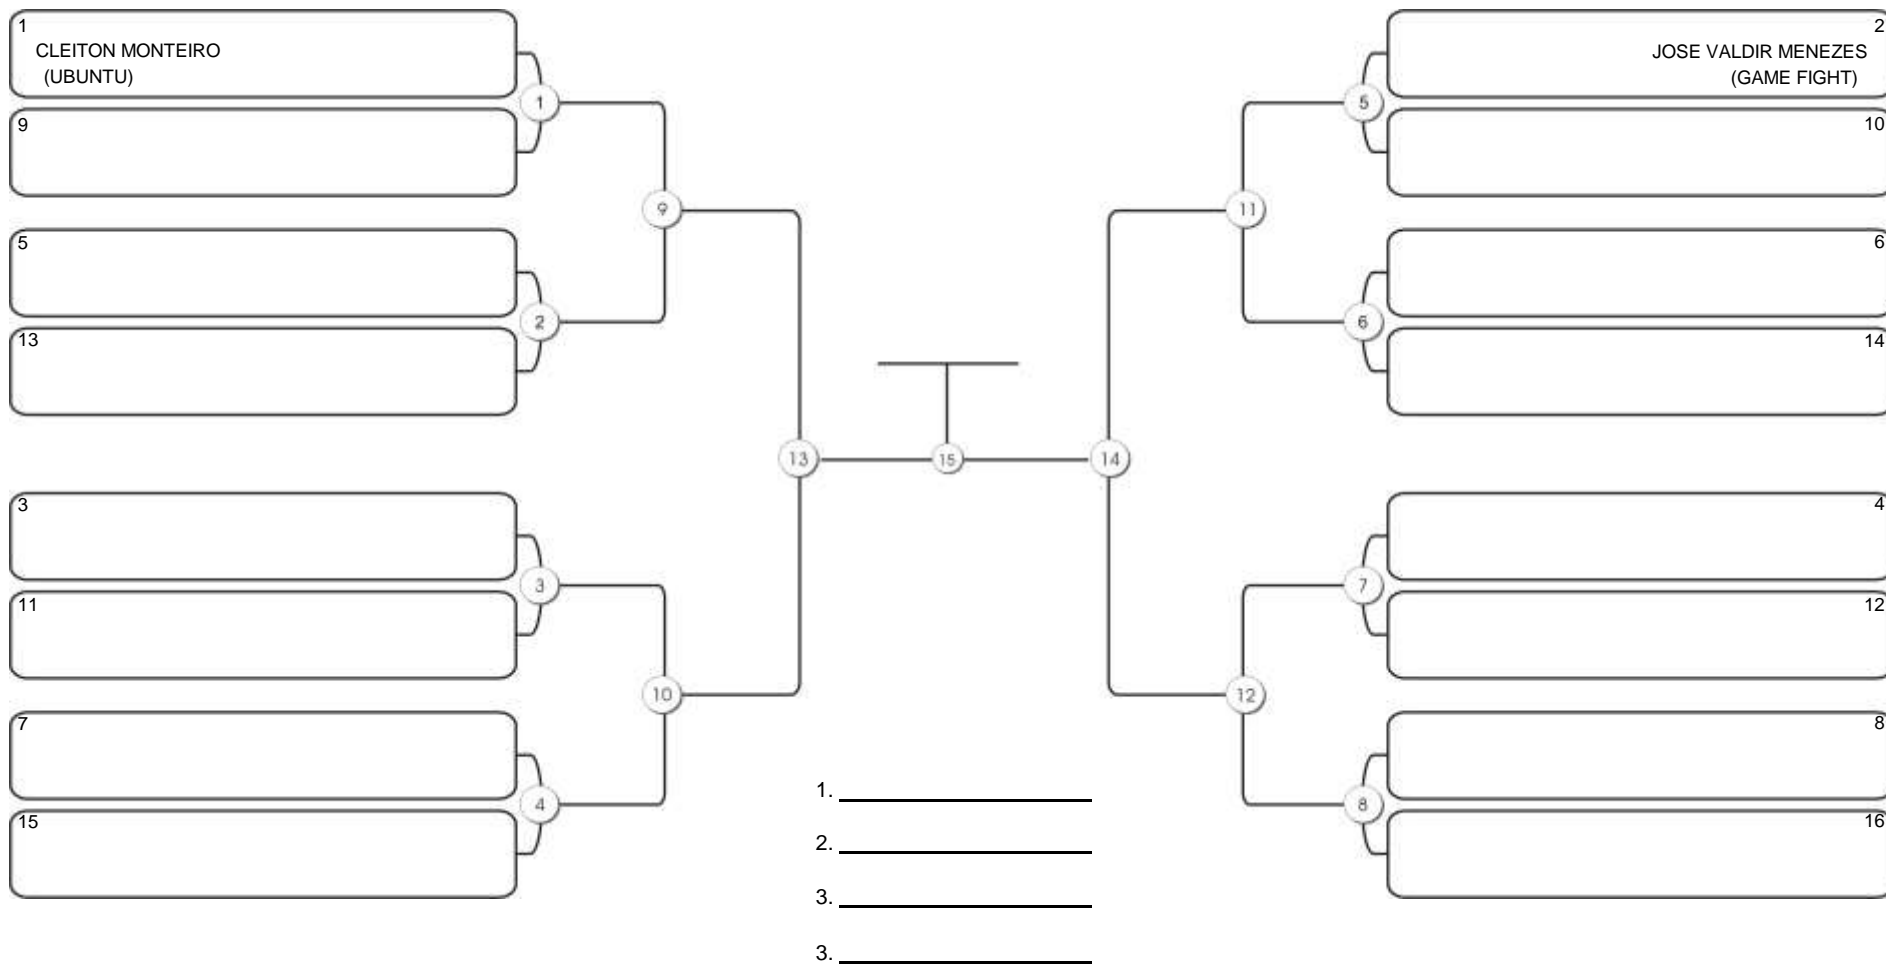

NORDESTE BELT GI E NO GI

Ginásio Padre Felice, Piamarta Montese, 26 fev 2023

#2 Competidores

NO GI MASTER MASC BRANCA ABSOLUTO

Responsável: _____
Nome: _____
Assinatura: _____