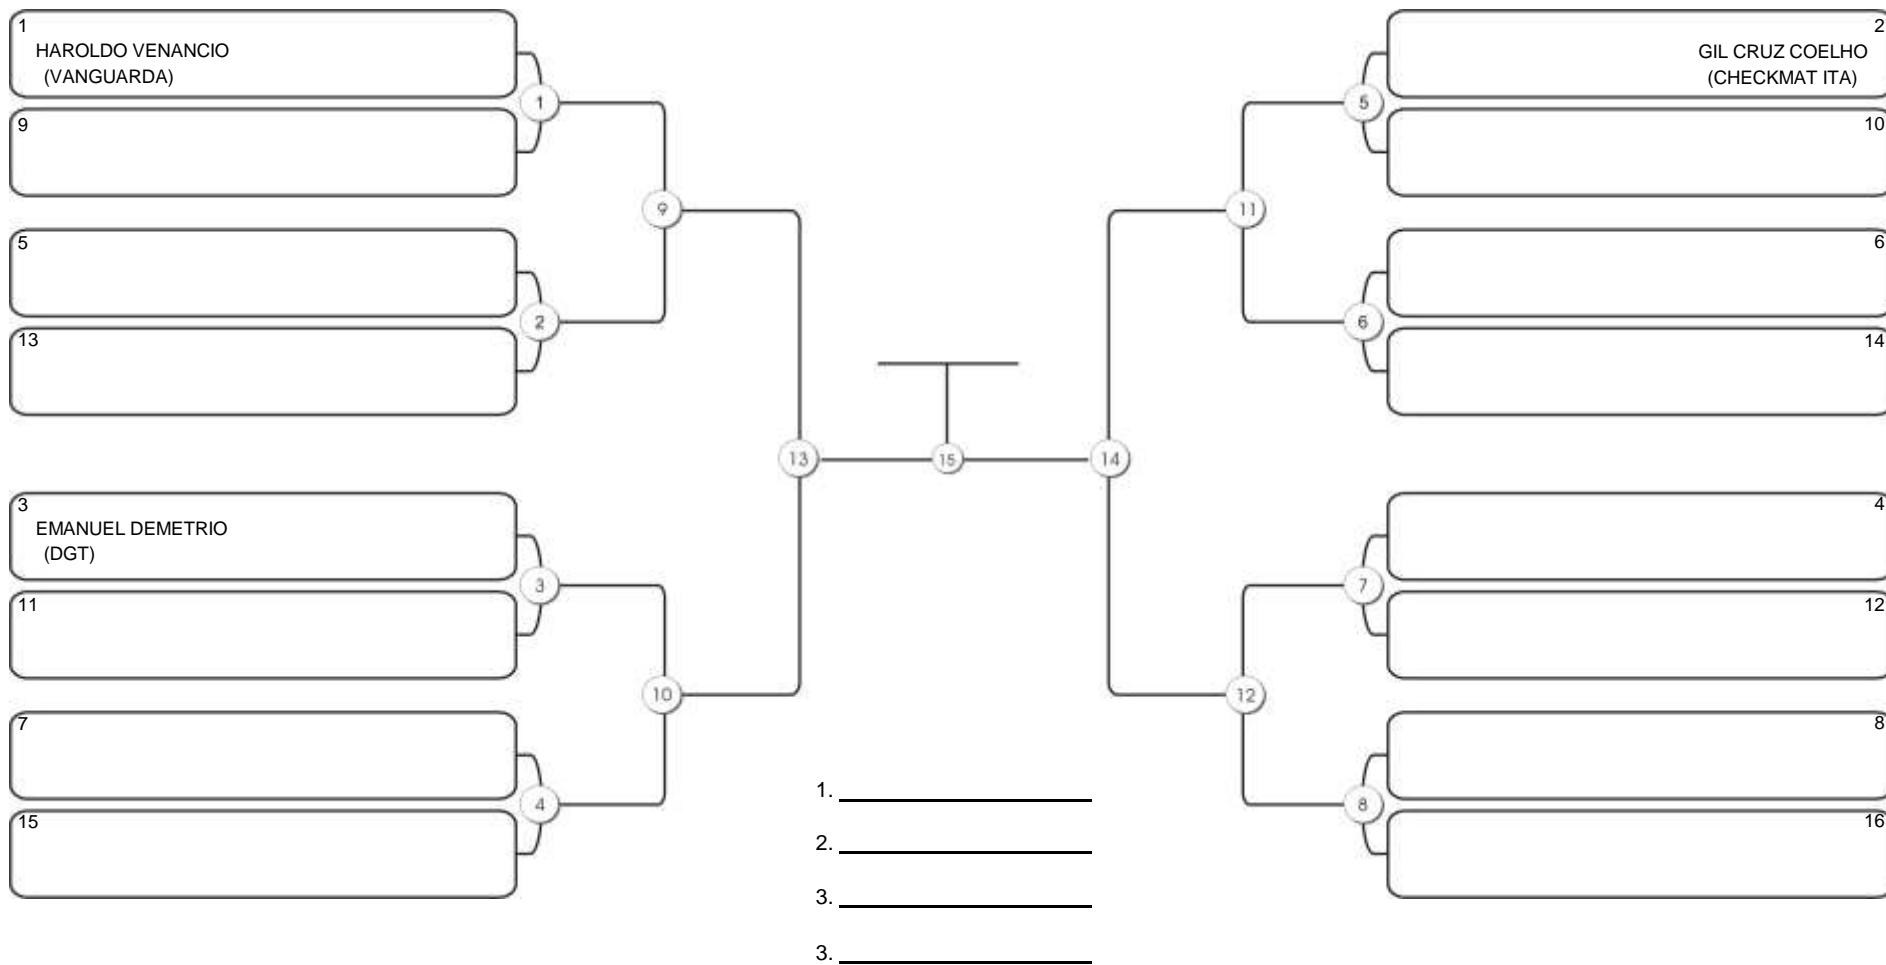

NORDESTE BELT GI E NO GI

Ginásio Padre Felice, Piamarta Montese, 26 fev 2023

#3 Competidores

MASTER MASC MARROM ABSOLUTO

Responsável: _____
Nome: _____
Assinatura: _____