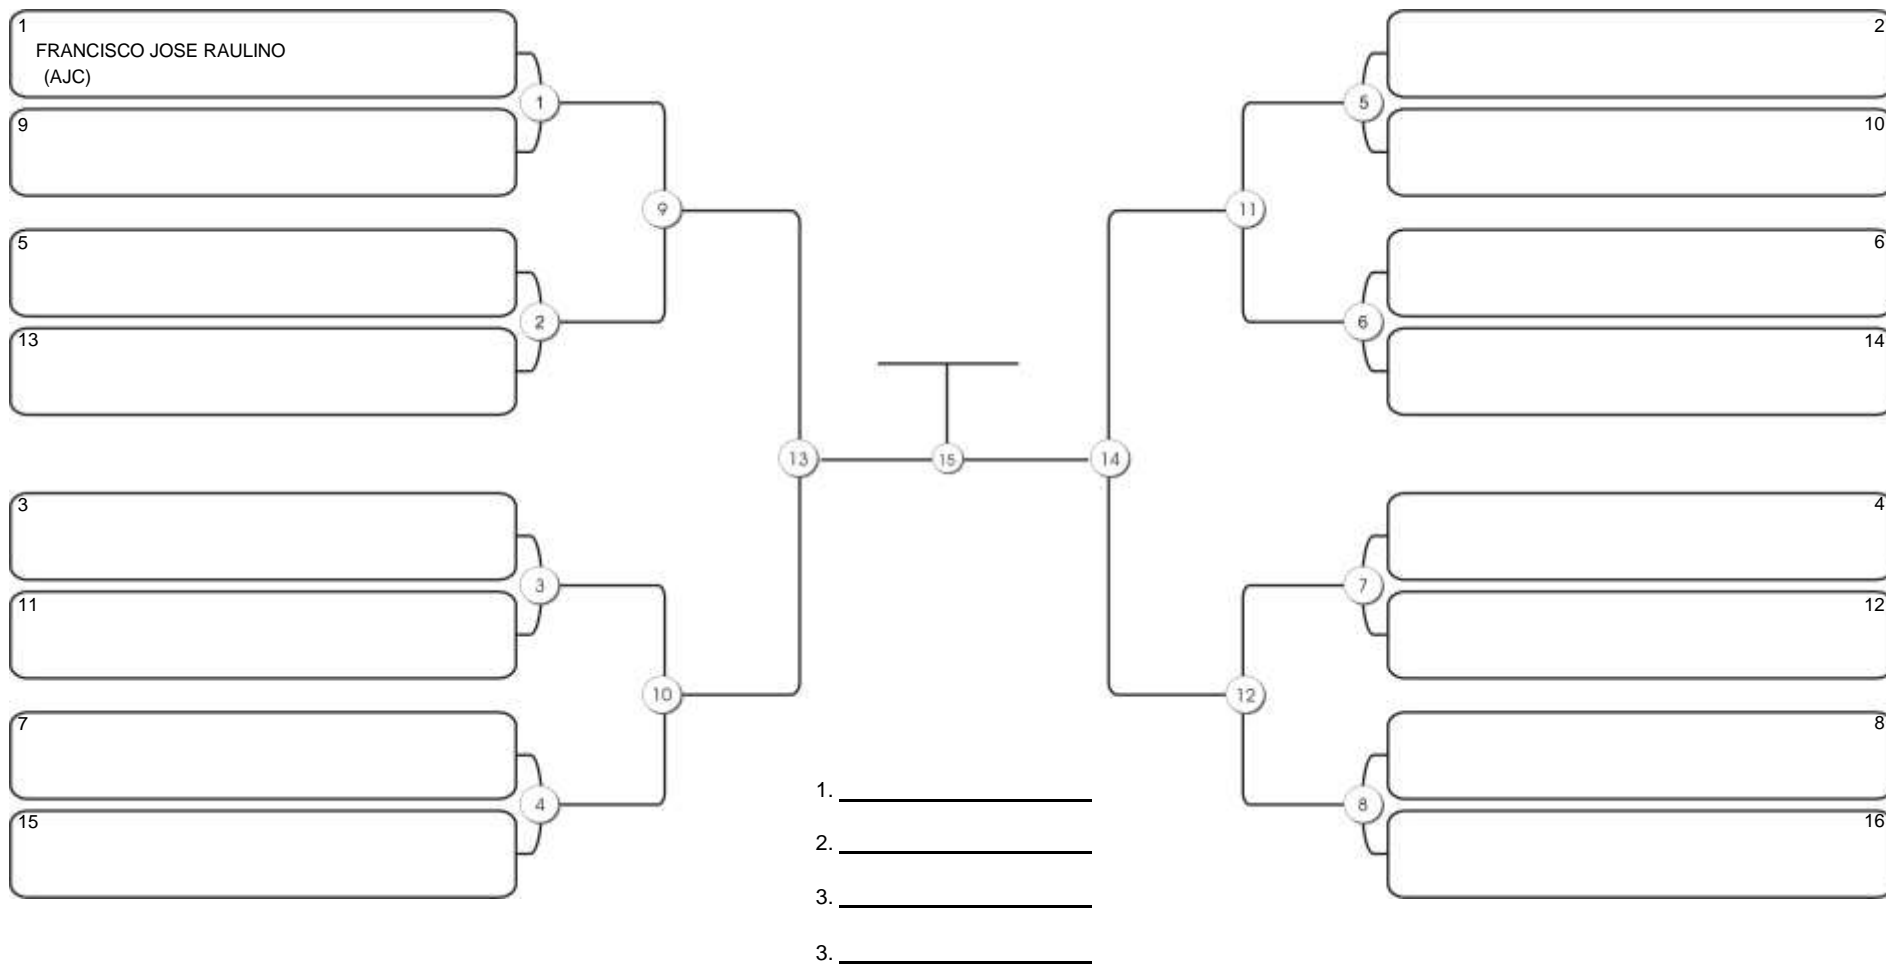

NORDESTE BELT GI E NO GI

Ginásio Padre Felice, Piamarta Montese, 26 fev 2023

SÊNIOR 2 MASC BRANCA LEVE

Responsável: _____
Nome: _____
Assinatura: _____