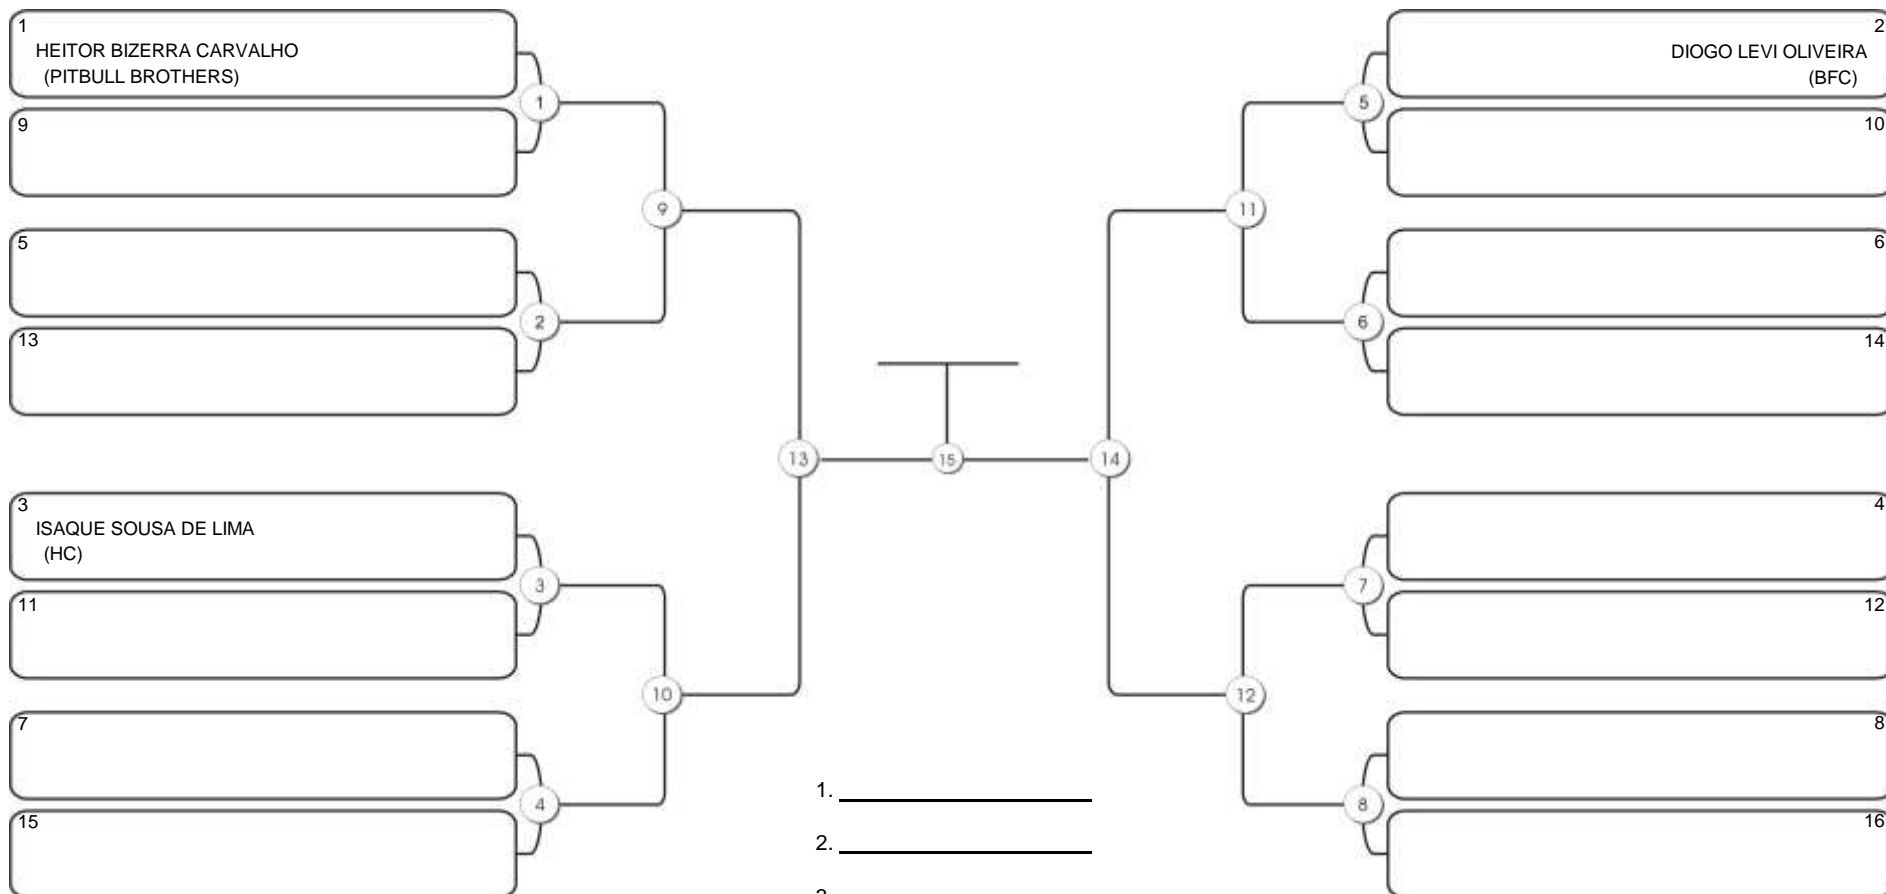

NORDESTE BELT GI E NO GI

Ginásio Padre Felice, Piamarta Montese, 26 fev 2023

INFANTIL B 10 E 11 MASC AMARELA PESADÍSSIMO

1. _____
2. _____
3. _____
3. _____

Responsável: _____

Nome: _____

Assinatura: _____