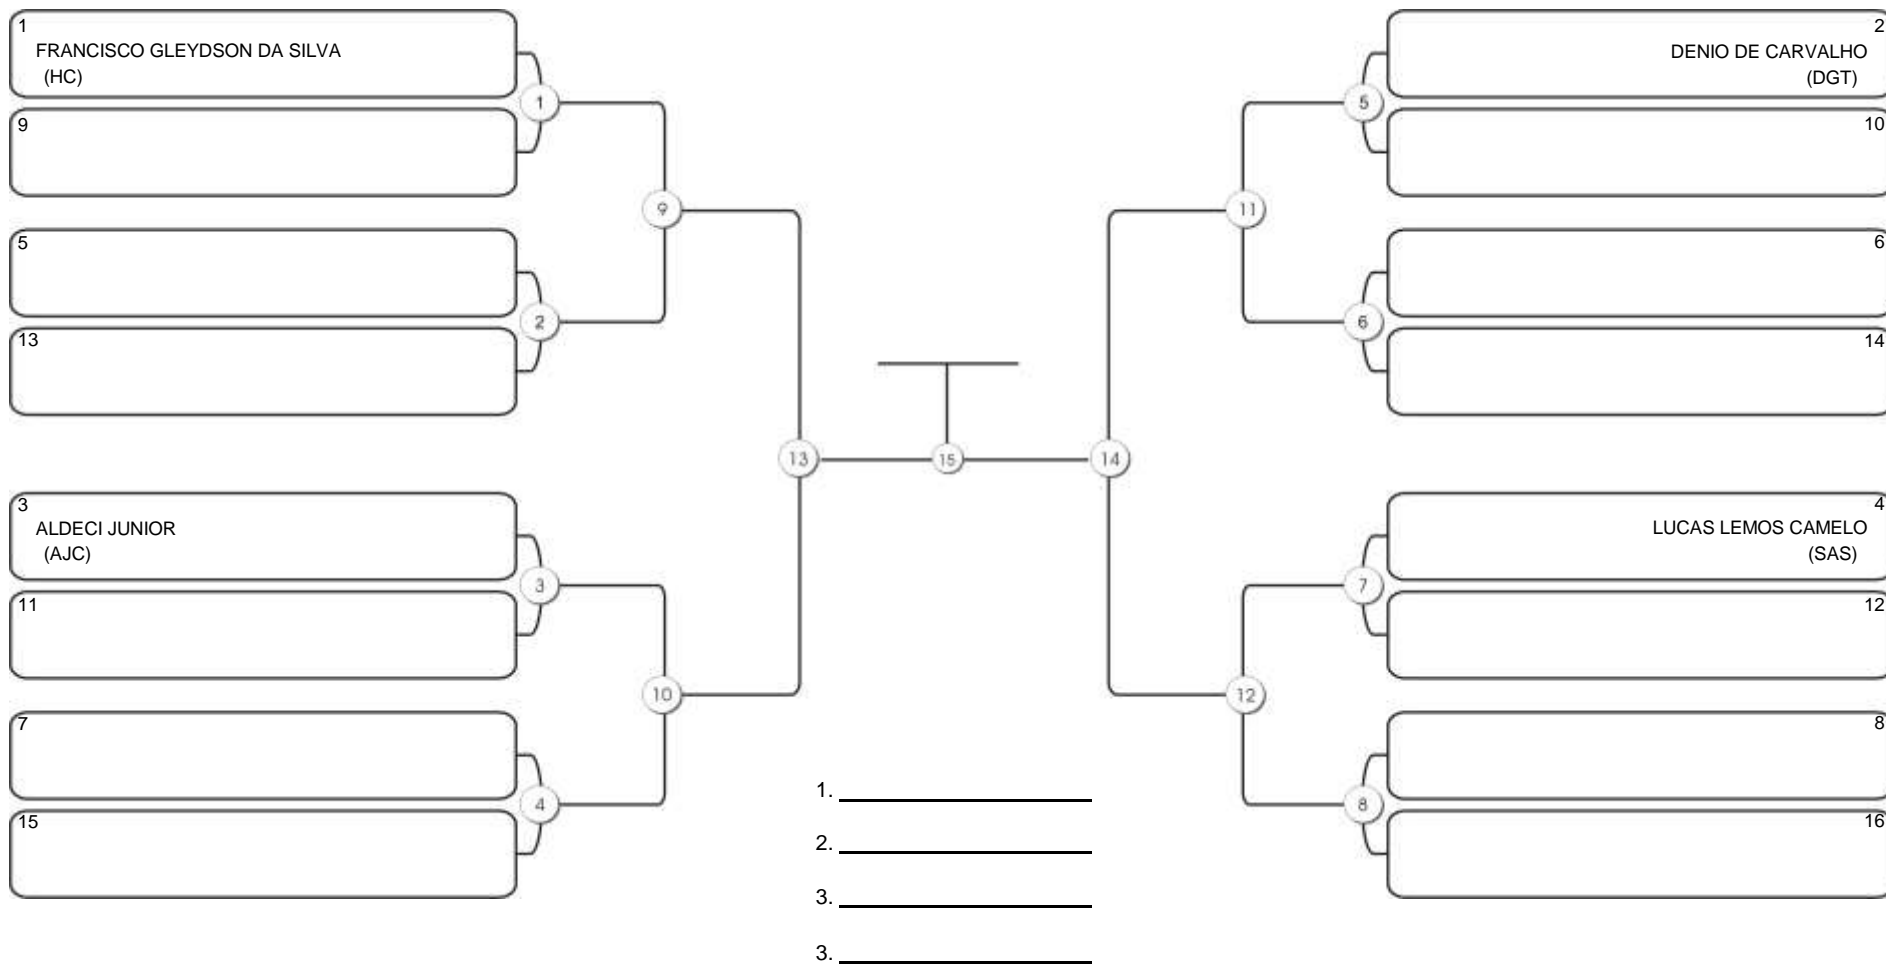

NORDESTE BELT GI E NO GI

Ginásio Padre Felice, Piamarta Montese, 26 fev 2023

JUVENIL 16 E 17 MASC BRANCA PESADÍSSIMO

Responsável: _____

Nome: _____

Assinatura: _____