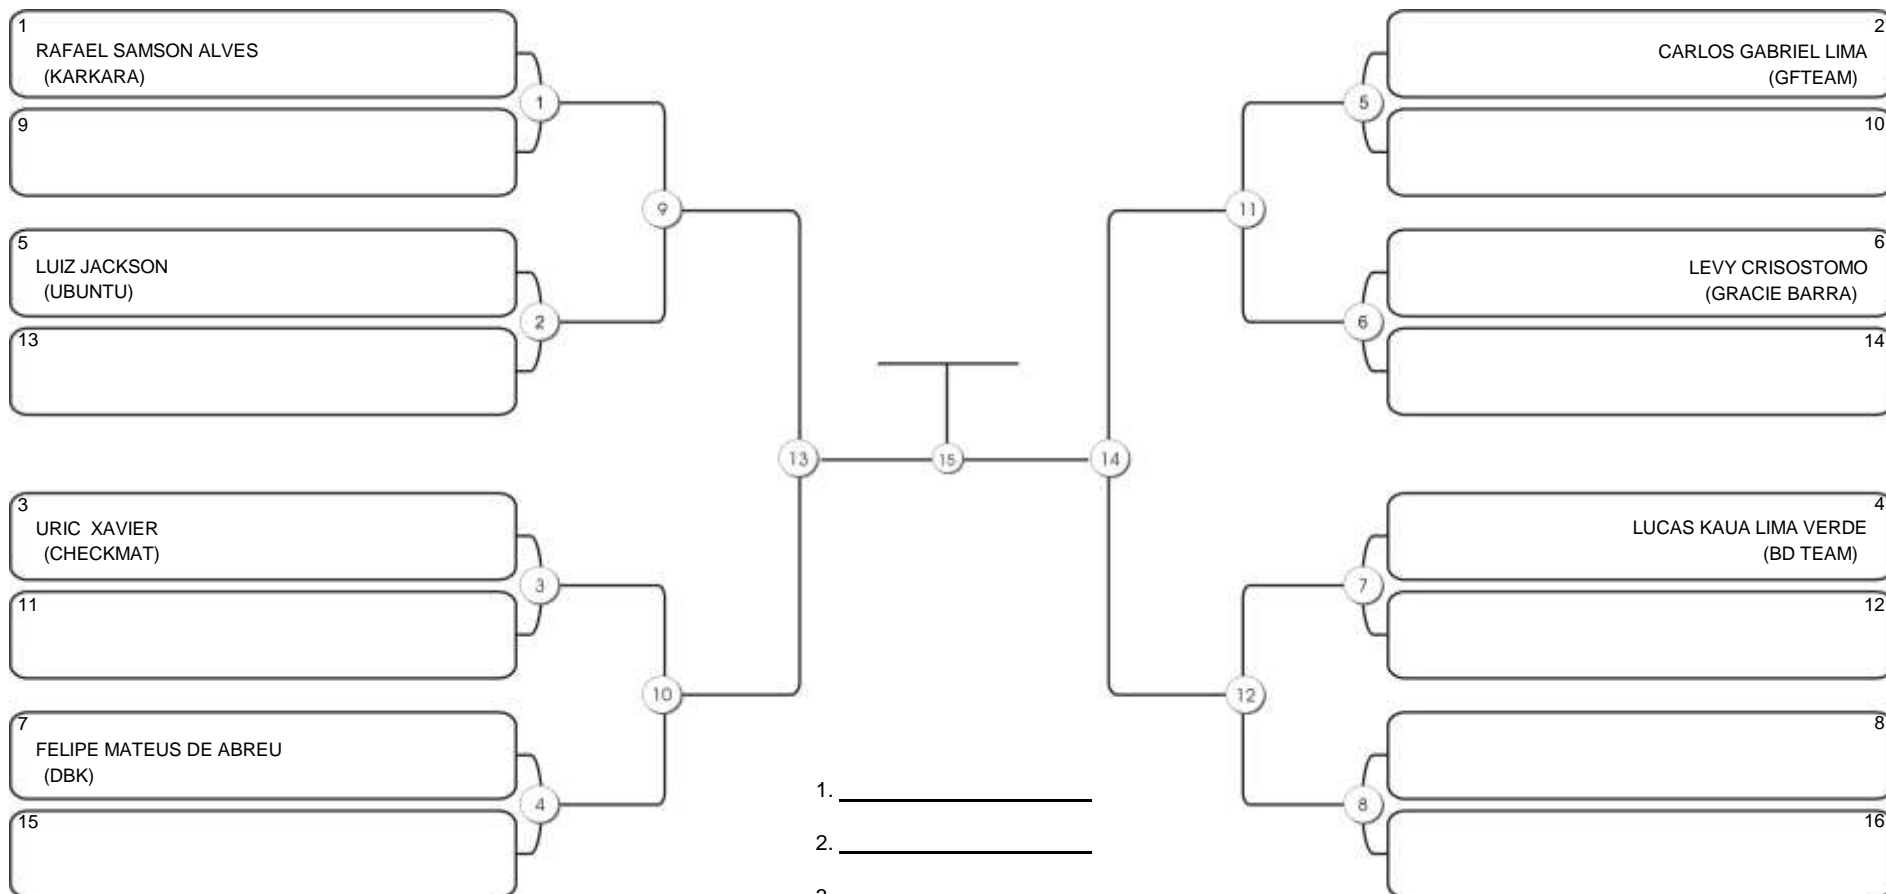

NORDESTE BELT GI E NO GI

Ginásio Padre Felice, Piamarta Montese, 26 fev 2023

ADULTO MASC AZUL PESADO

1. _____
2. _____
3. _____
3. _____

Responsável: _____

Nome: _____

Assinatura: _____