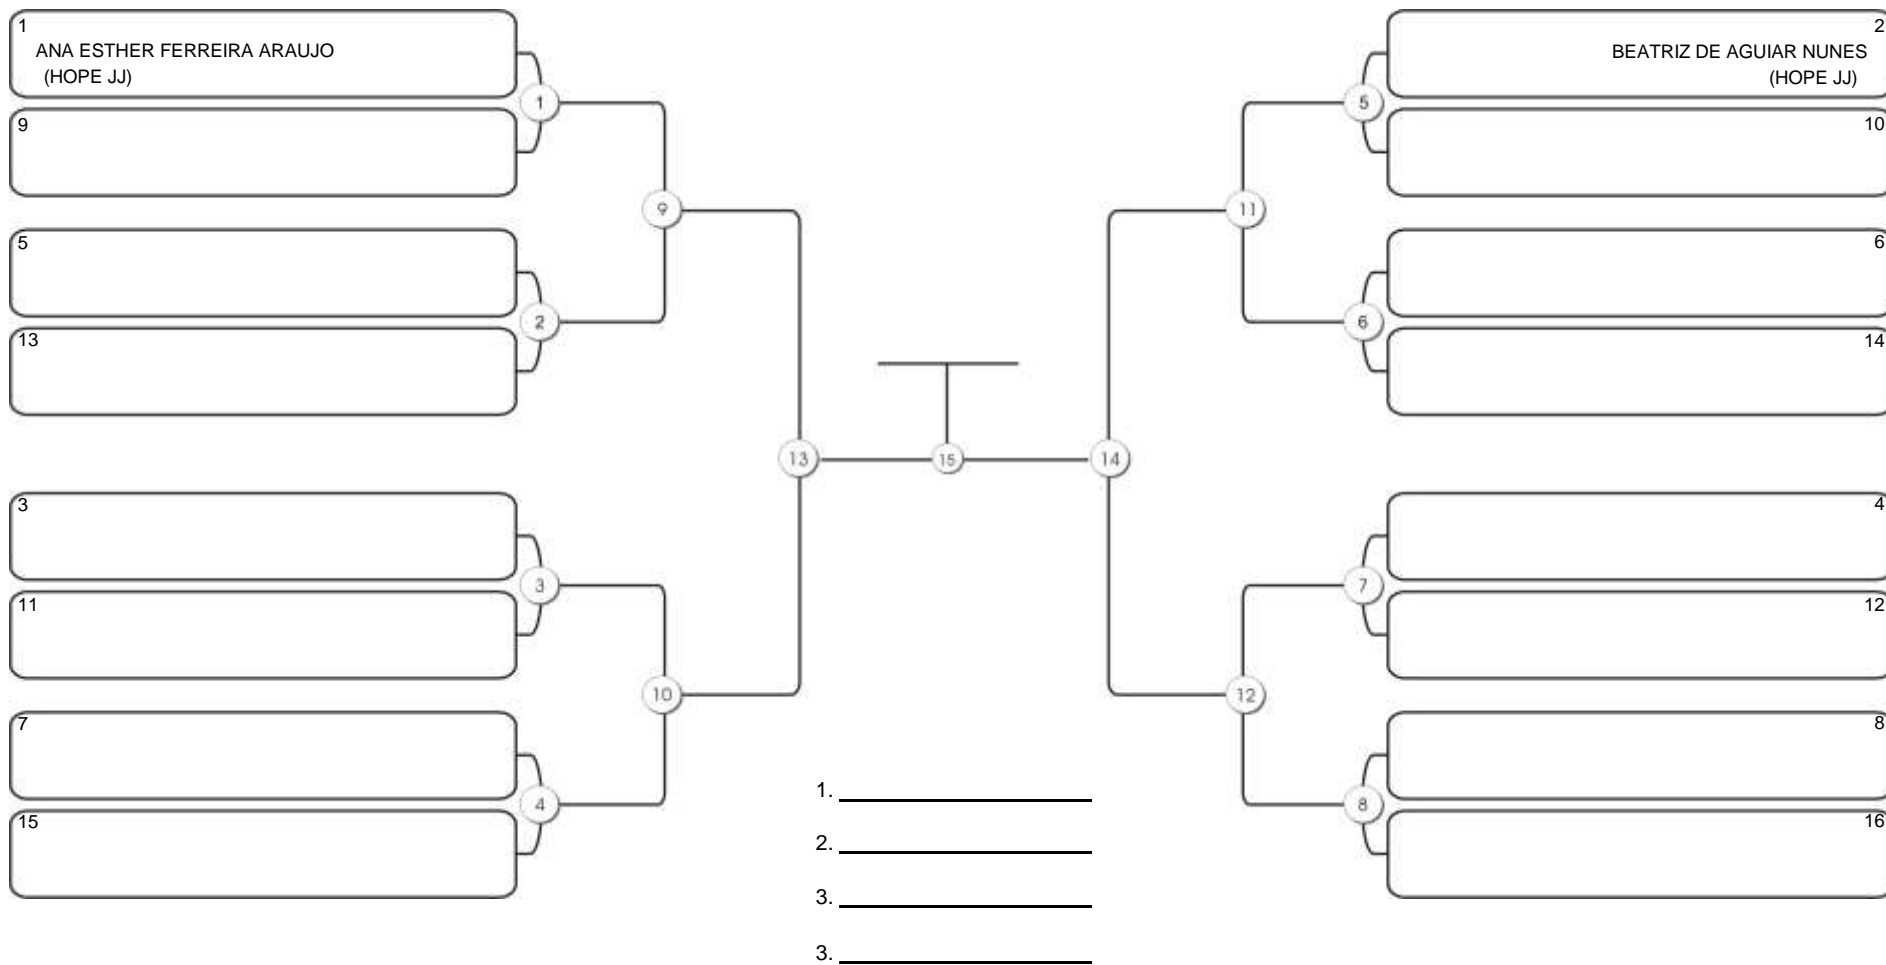

NORDESTE BELT GI E NO GI

Ginásio Padre Felice, Piamarta Montese, 26 fev 2023

INFANTIL A 8 E 9 FEM BRANCA-CINZA PESADO

Responsável: _____
Nome: _____
Assinatura: _____