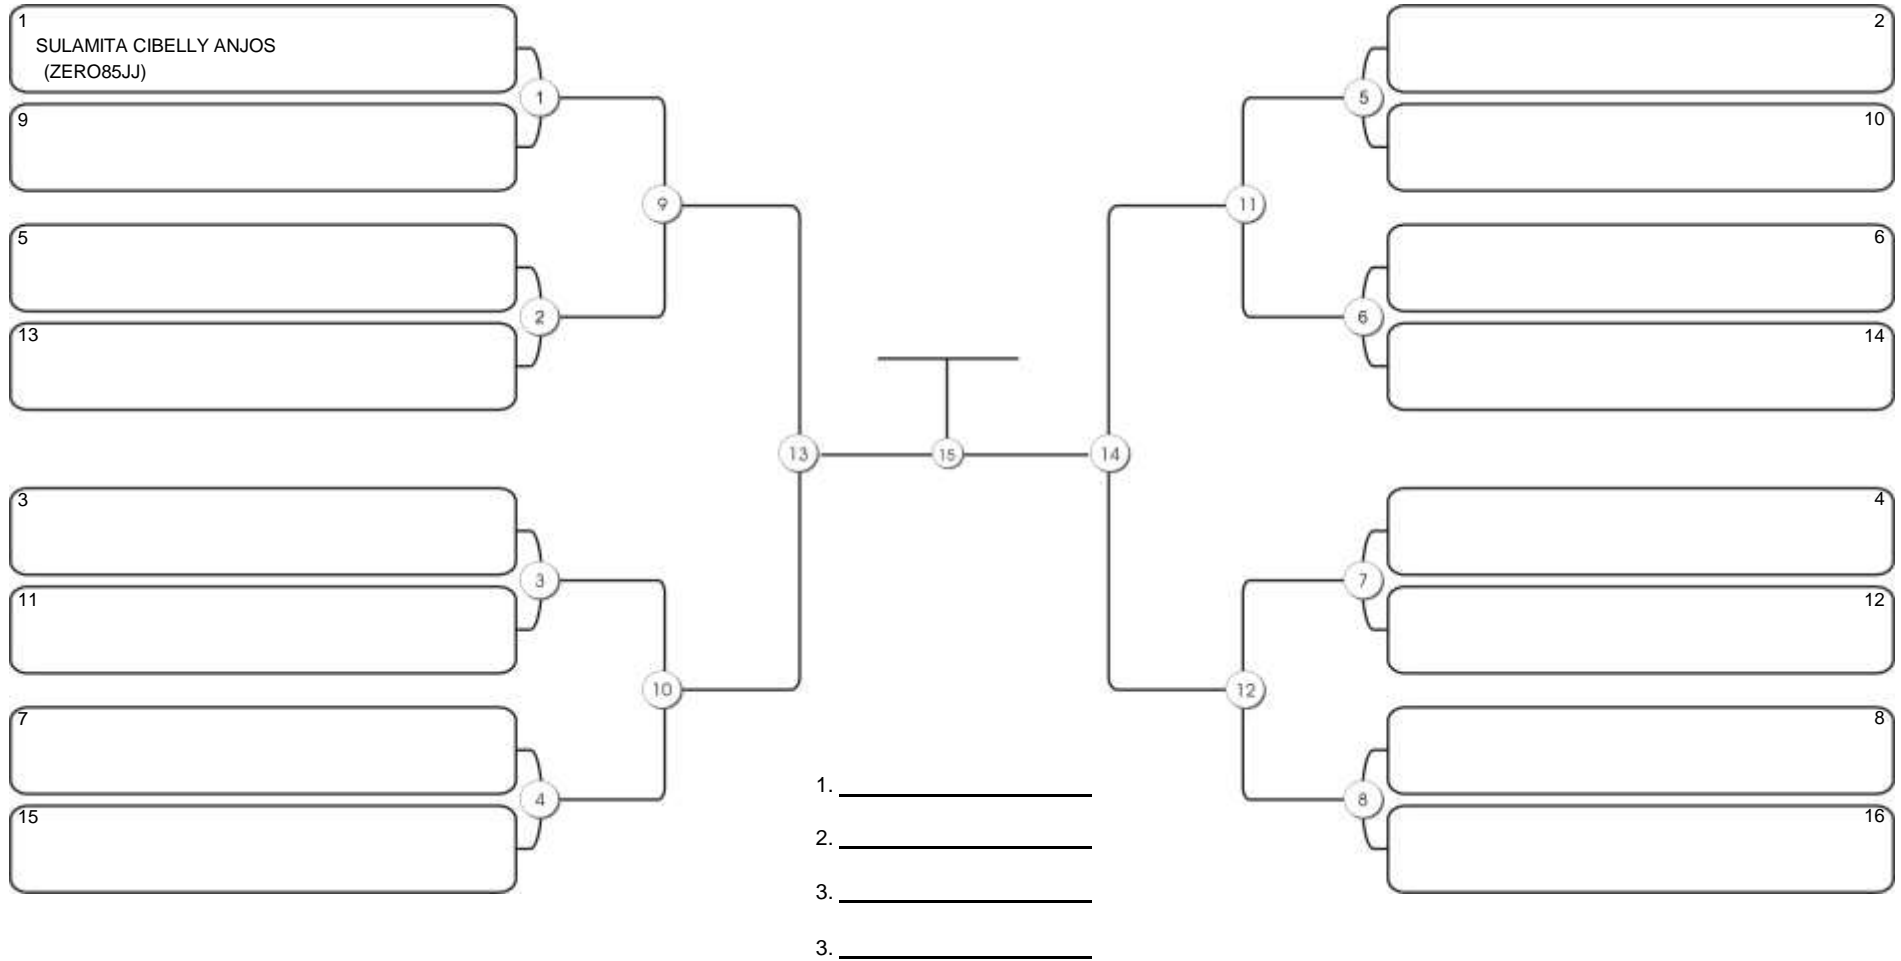

NORDESTE BELT GI E NO GI

Ginásio Padre Felice, Piamarta Montese, 26 fev 2023

#1 Competidores

NO GI INFANTIL B FEM BRANCA-CINZA PESADÍSSIMO

Responsável: _____
Nome: _____
Assinatura: _____