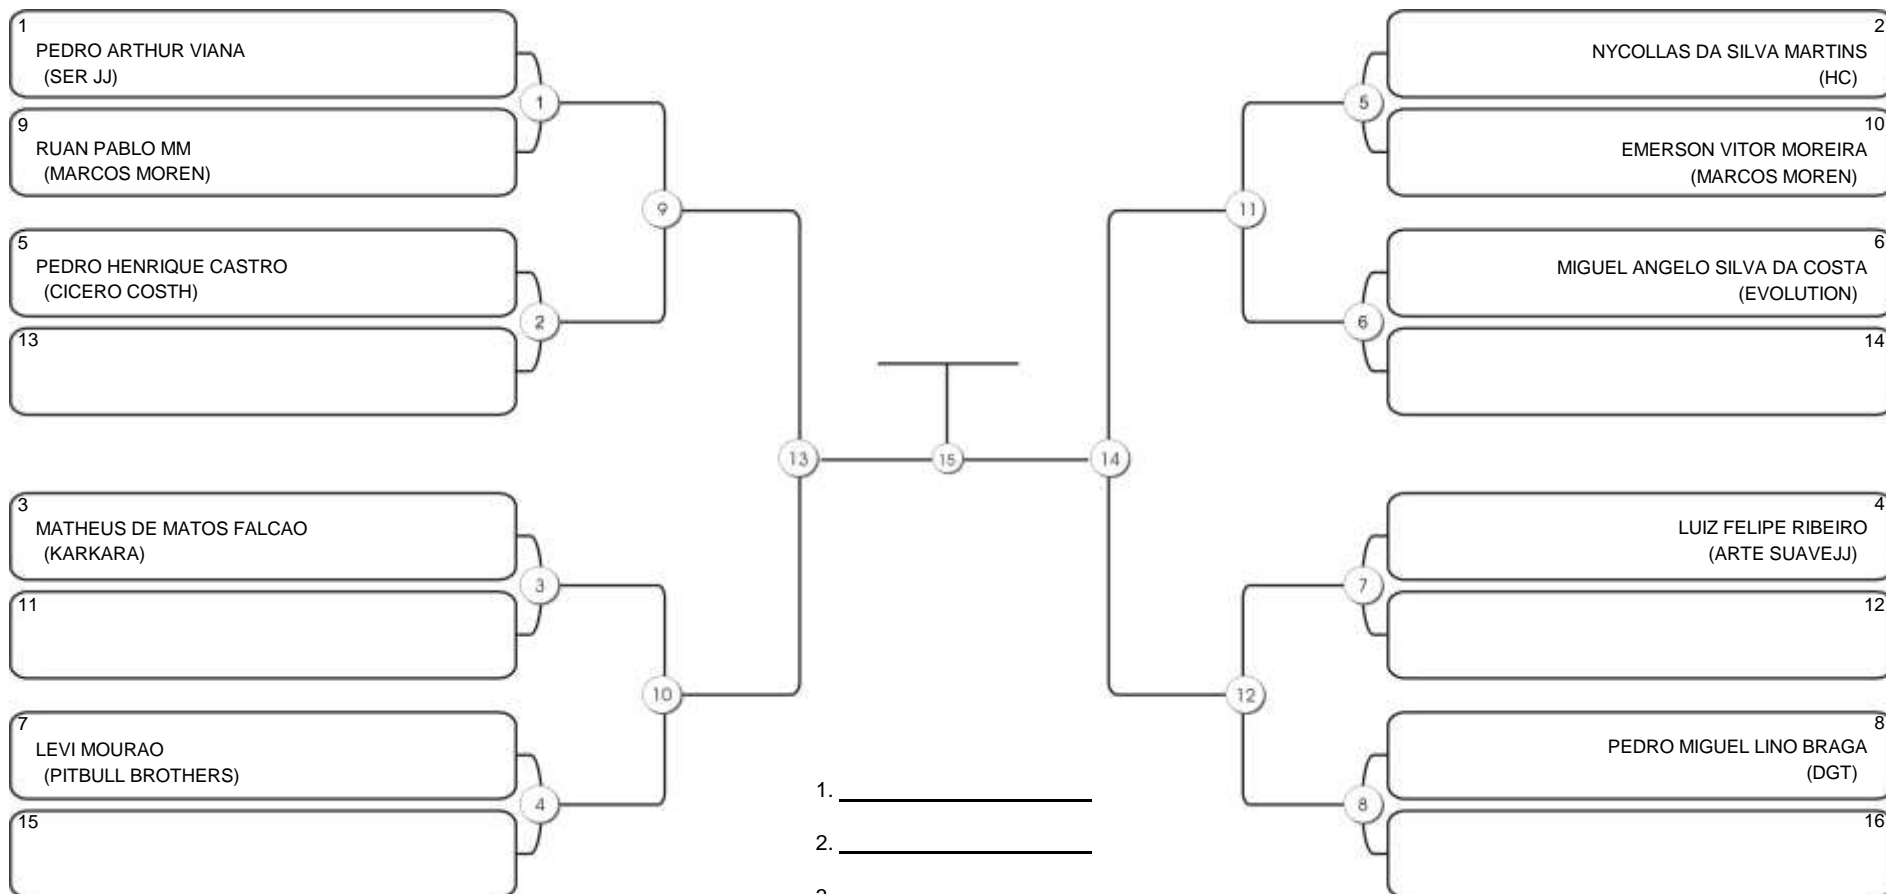

NORDESTE BELT GI E NO GI

Ginásio Padre Felice, Piamarta Montese, 26 fev 2023

INFA JUVENIL B 14 15 MASC BRANCA MÉDIO

1. _____
2. _____
3. _____
3. _____

Responsável: _____

Nome: _____

Assinatura: _____