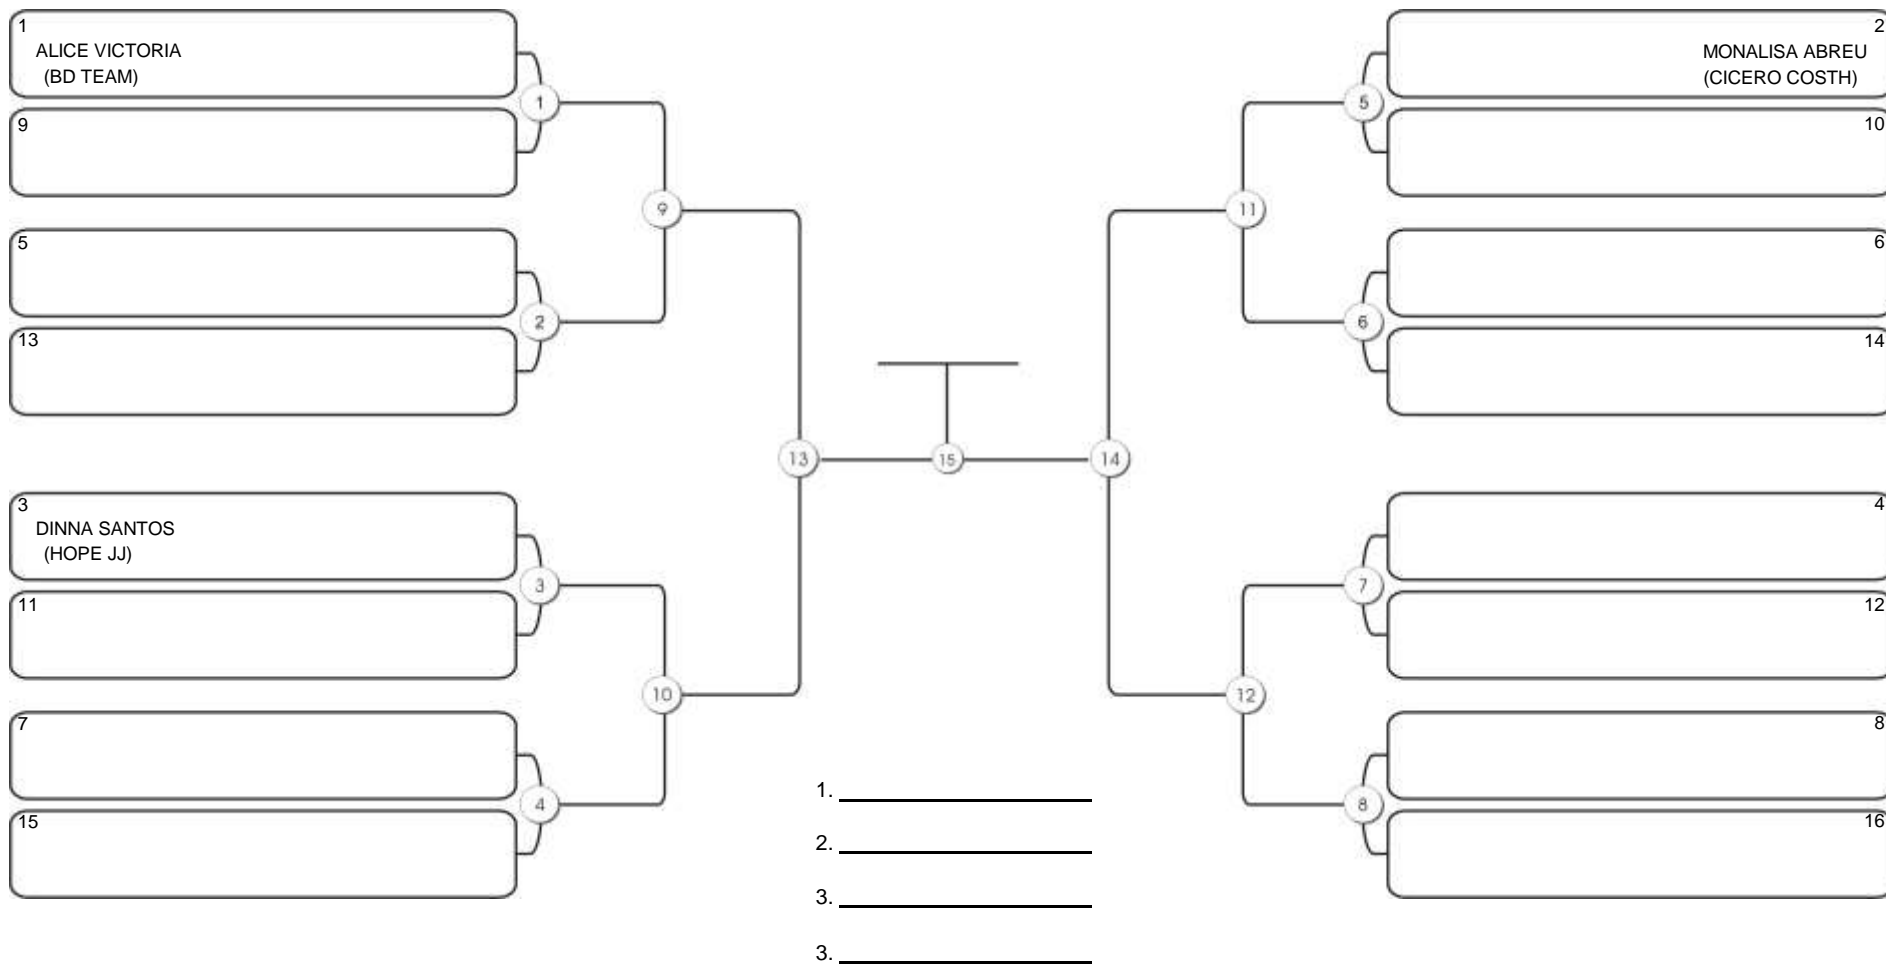

NORDESTE BELT GI E NO GI

Ginásio Padre Felice, Piamarta Montese, 26 fev 2023

ADULTO FEM MARROM PESADO

Responsável: _____

Nome: _____

Assinatura: _____