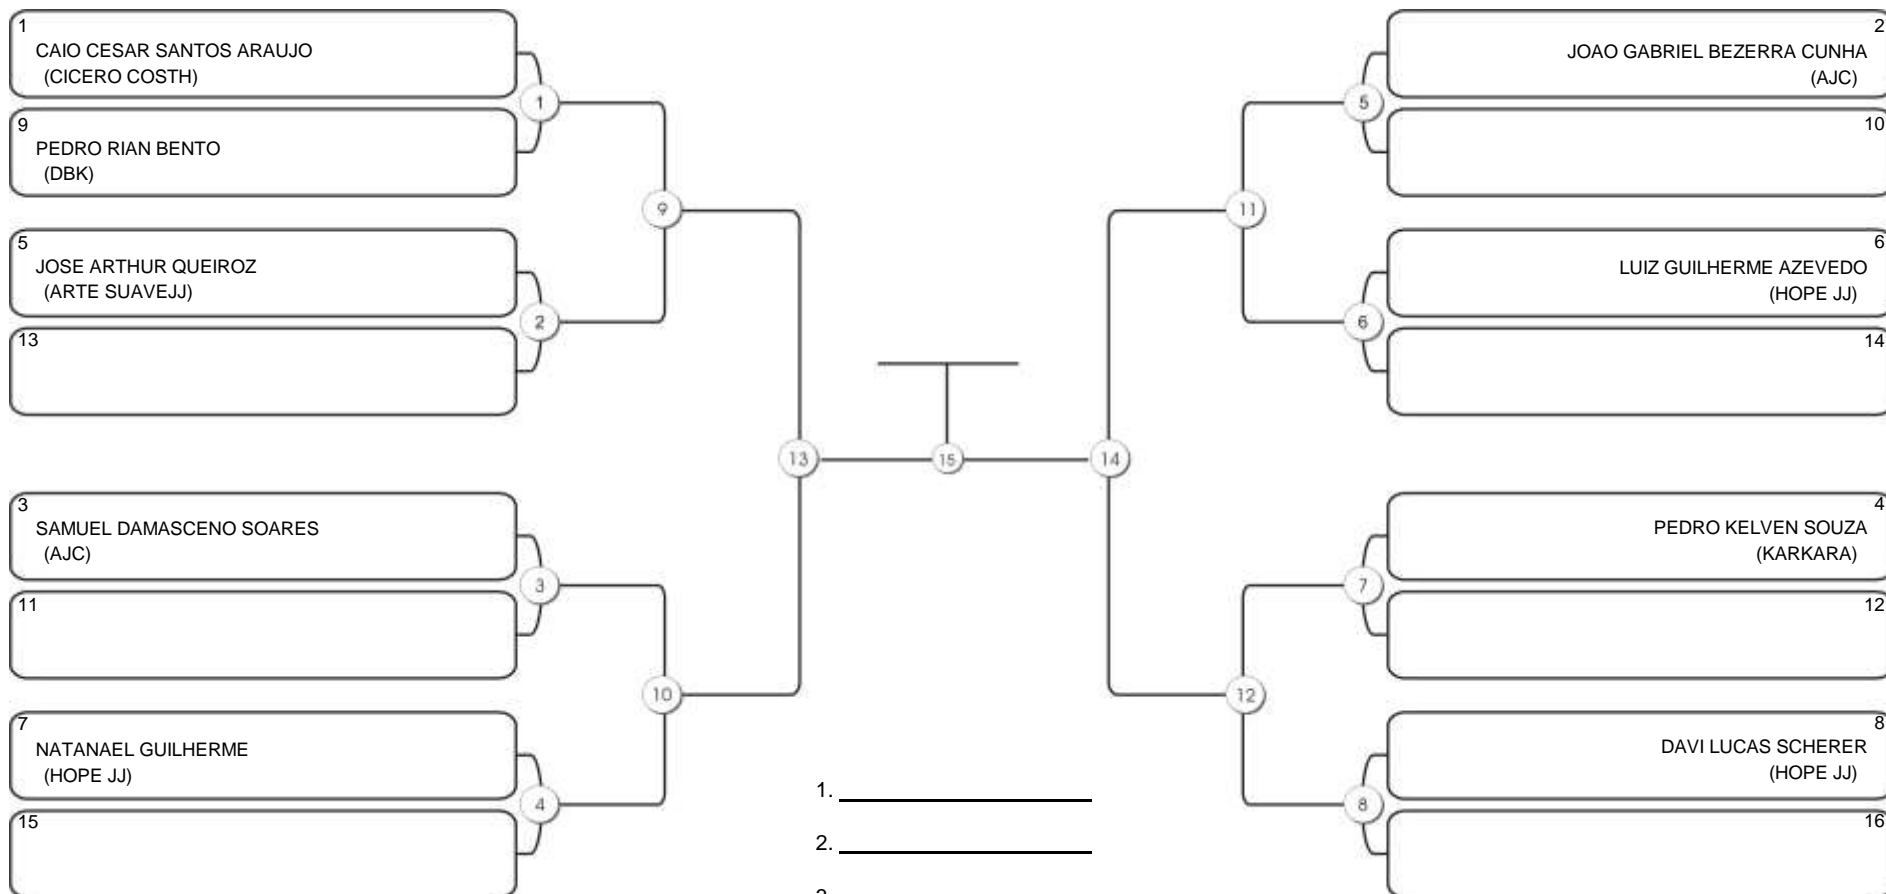

NORDESTE BELT GI E NO GI

Ginásio Padre Felice, Piamarta Montese, 26 fev 2023

INFANTIL B 10 E 11 MASC BRANCA-CINZA GALO

1. _____
2. _____
3. _____
3. _____

Responsável: _____

Nome: _____

Assinatura: _____