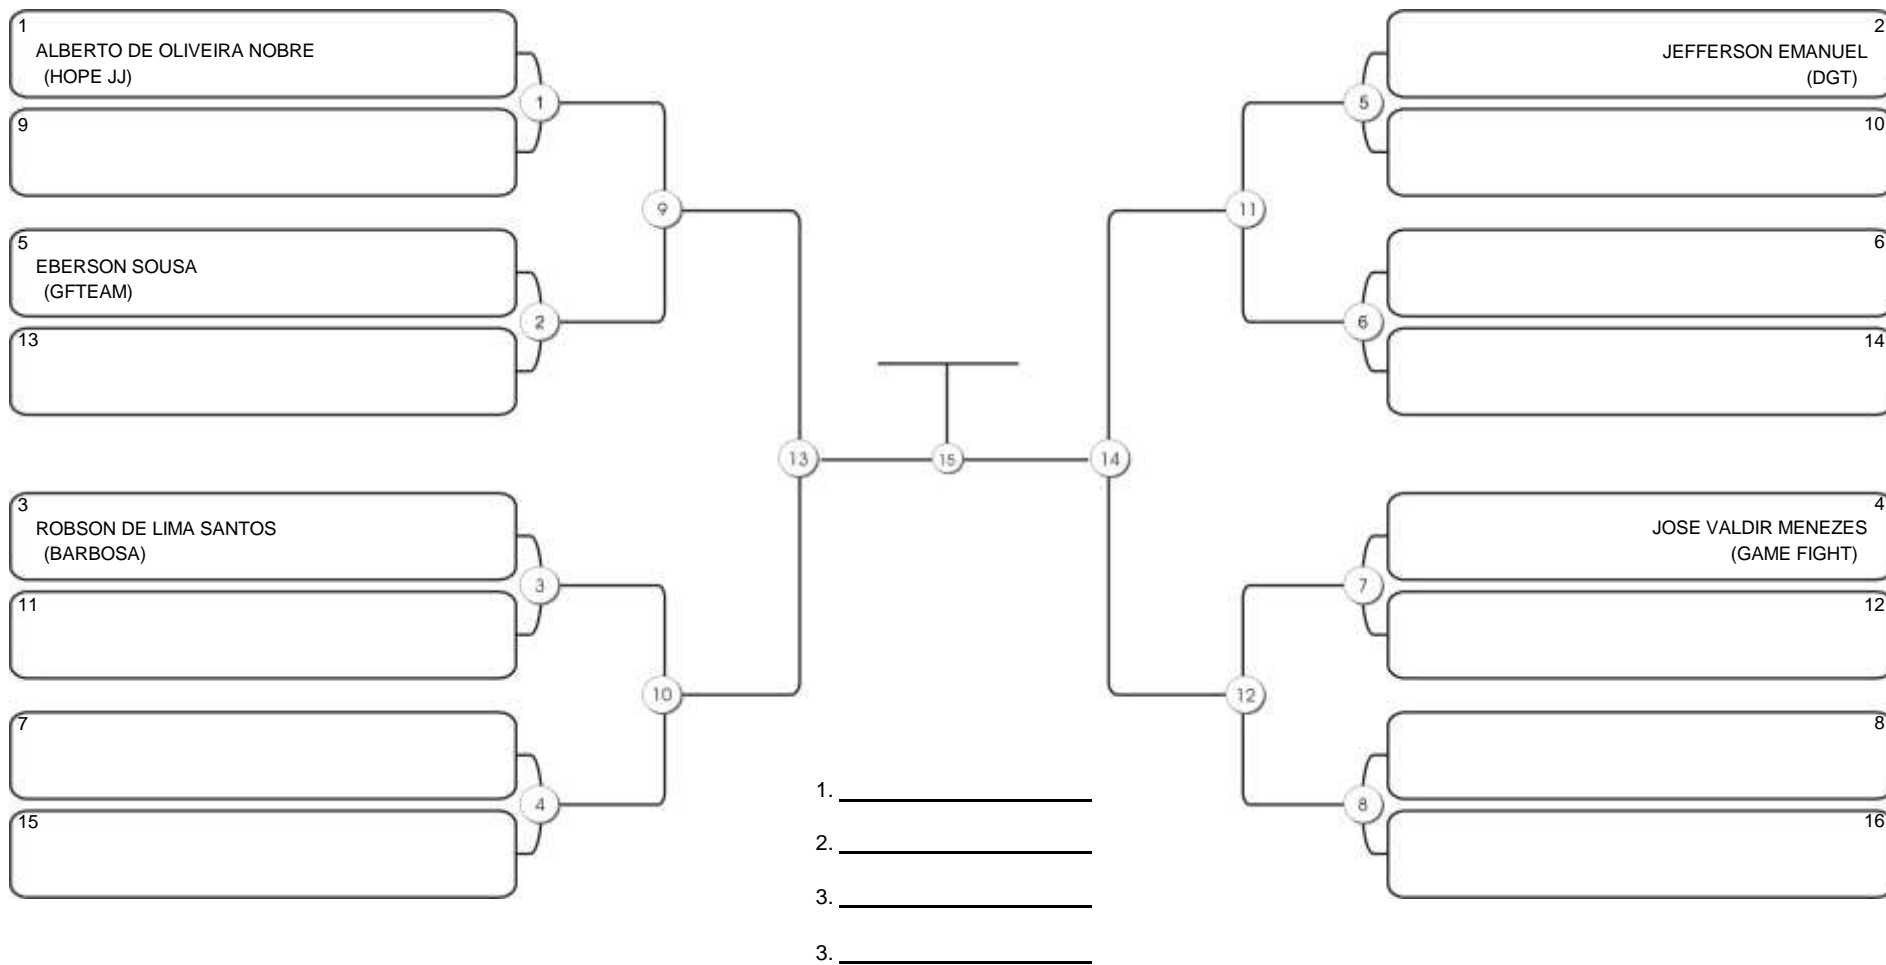

NORDESTE BELT GI E NO GI

Ginásio Padre Felice, Piamarta Montese, 26 fev 2023

MASTER MASC BRANCA MÉDIO

Responsável: _____
Nome: _____
Assinatura: _____