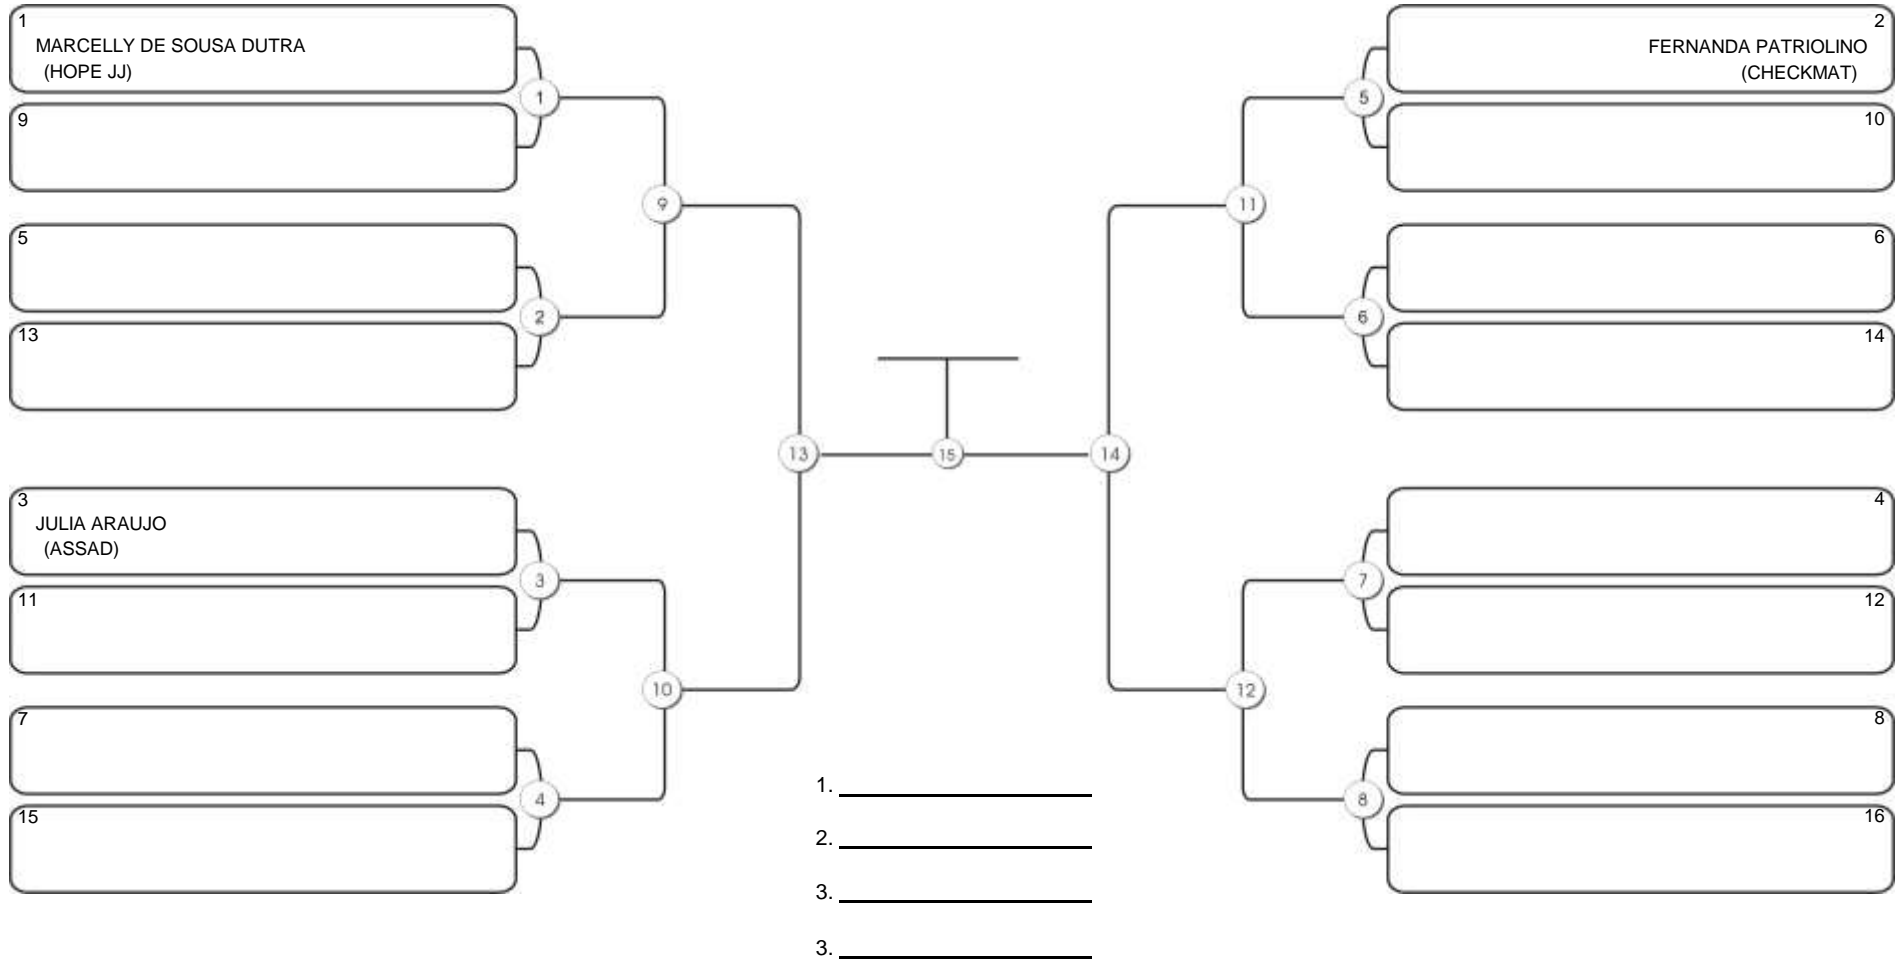

NORDESTE BELT GI E NO GI

Ginásio Padre Felice, Piamarta Montese, 26 fev 2023

INFANTIL A 8 E 9 FEM BRANCA-CINZA PESADÍSSIMO

Responsável: _____

Nome: _____

Assinatura: _____