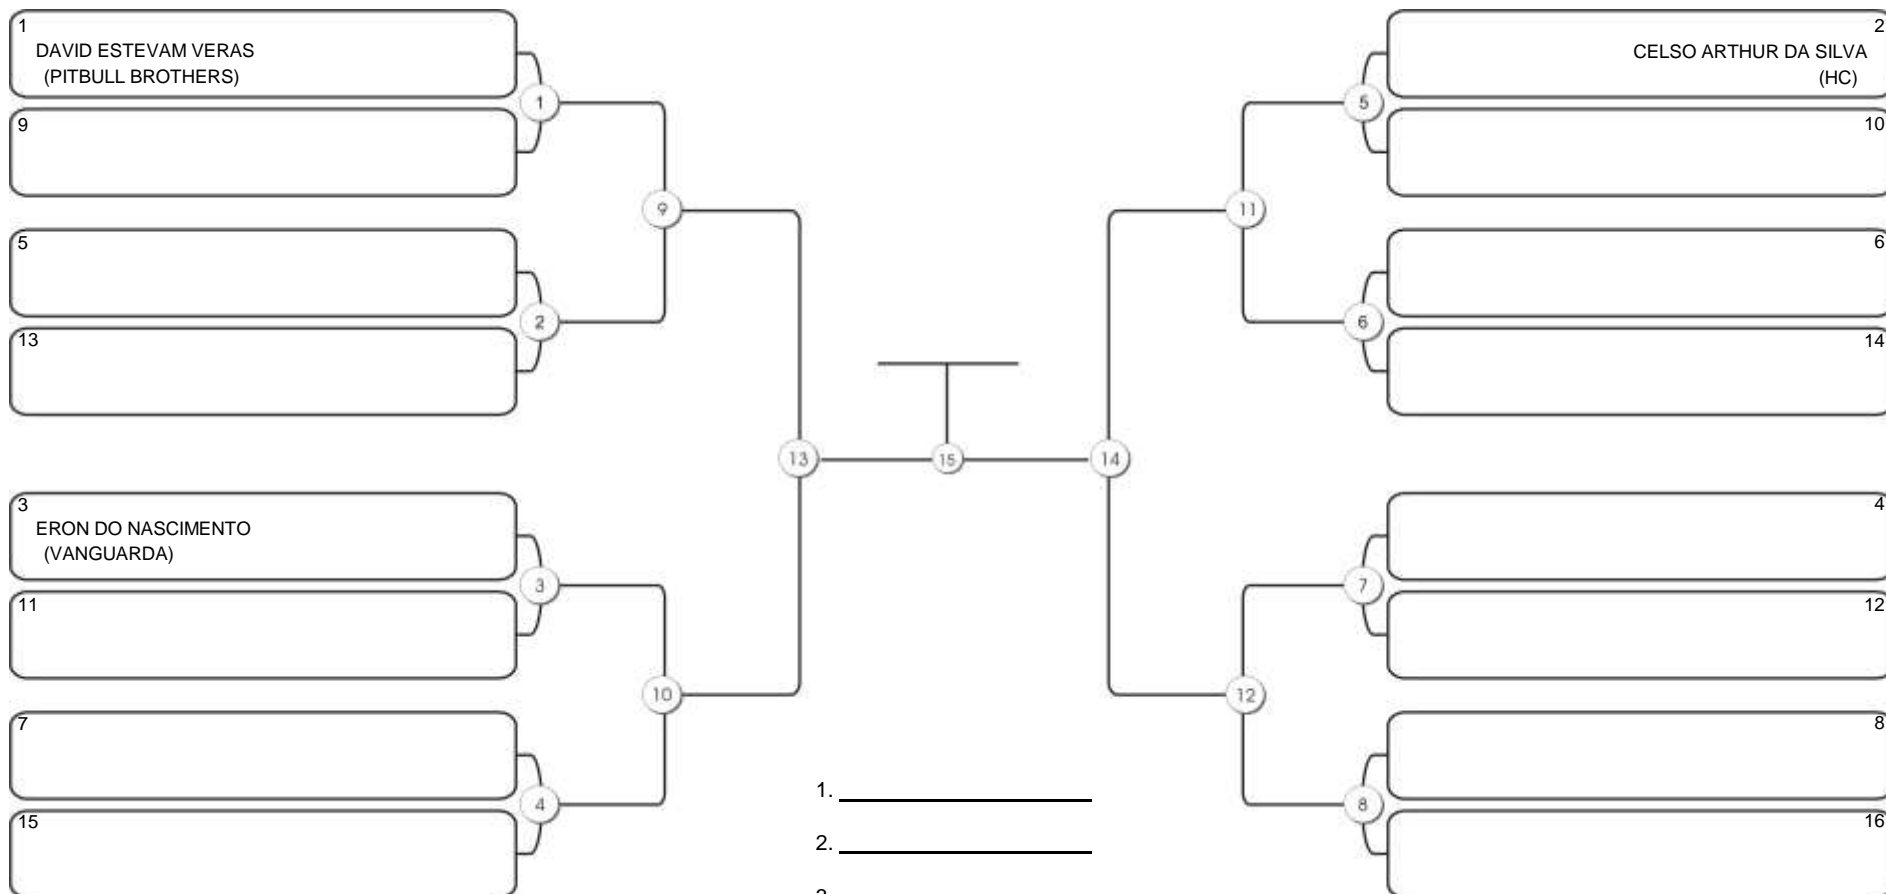

NORDESTE BELT GI E NO GI

Ginásio Padre Felice, Piamarta Montese, 26 fev 2023

MIRIM 6 E 7 MASC BRANCA-CINZA PESADÍSSIMO

1. _____
2. _____
3. _____
3. _____

Responsável: _____

Nome: _____

Assinatura: _____