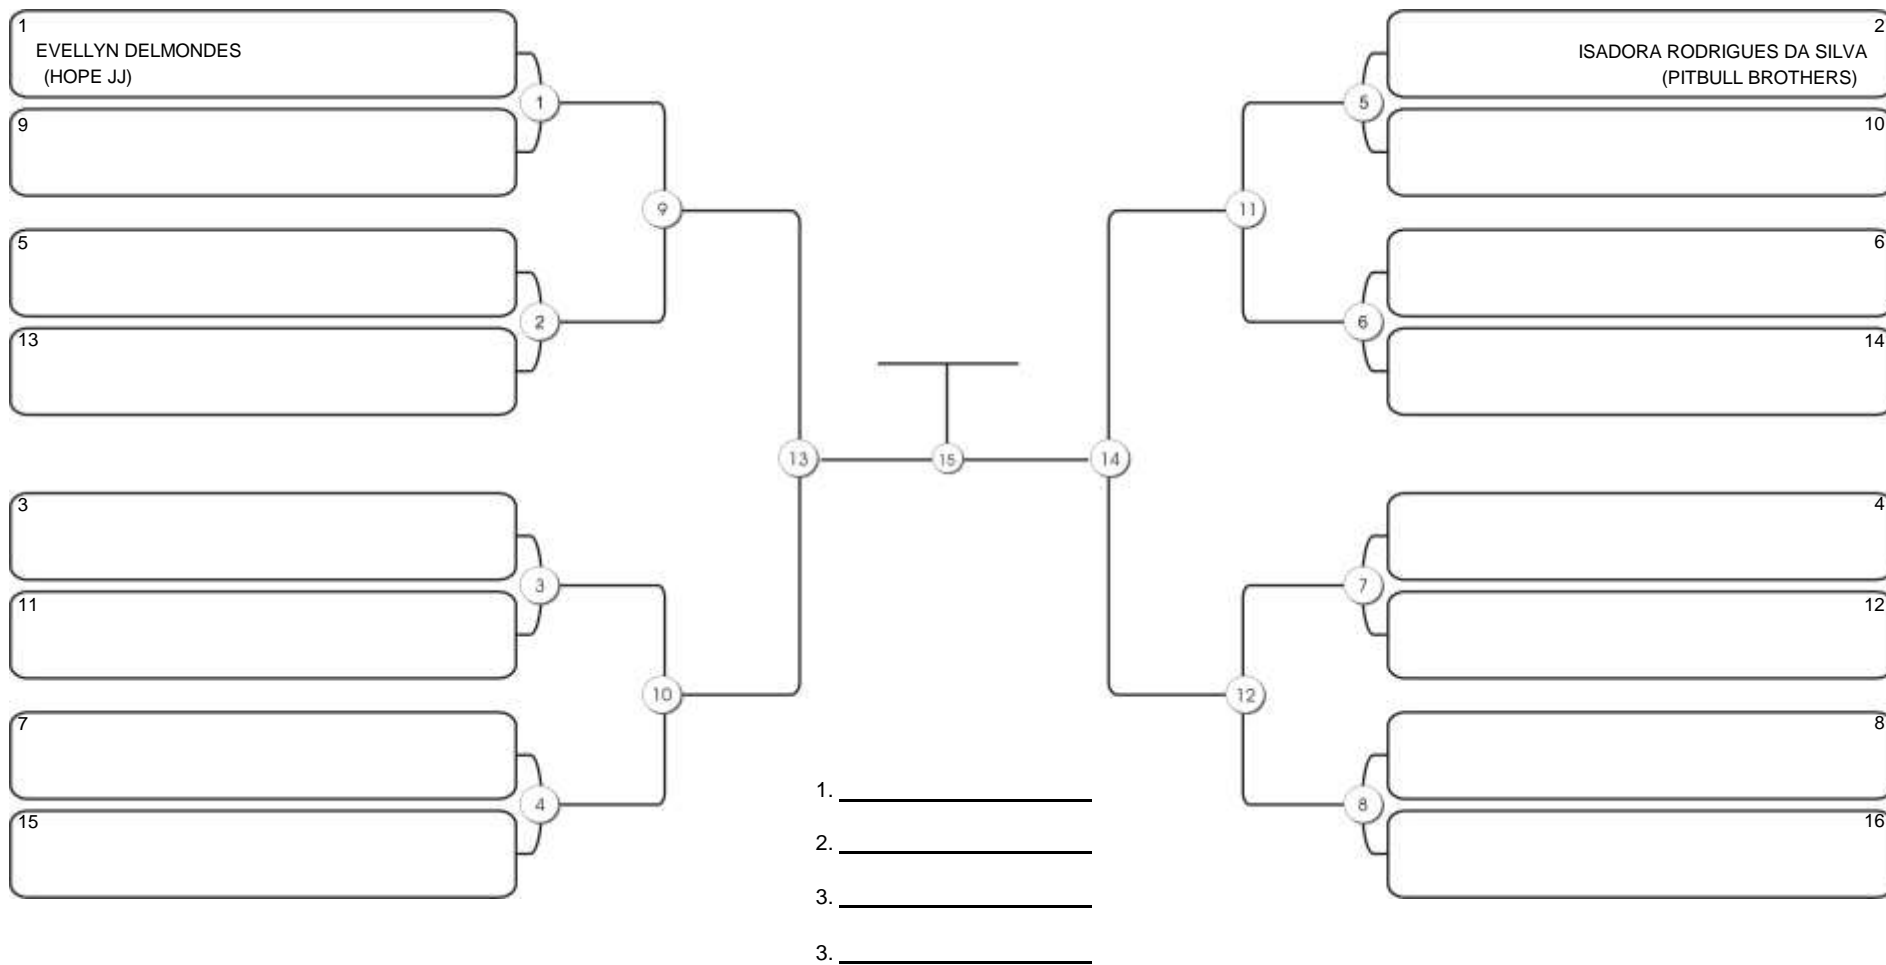

NORDESTE BELT GI E NO GI

Ginásio Padre Felice, Piamarta Montese, 26 fev 2023

#2 Competidores

INF JUVENIL A 12 13 FEM BRANCA ABSOLUTO PESADO

Responsável: _____
Nome: _____
Assinatura: _____