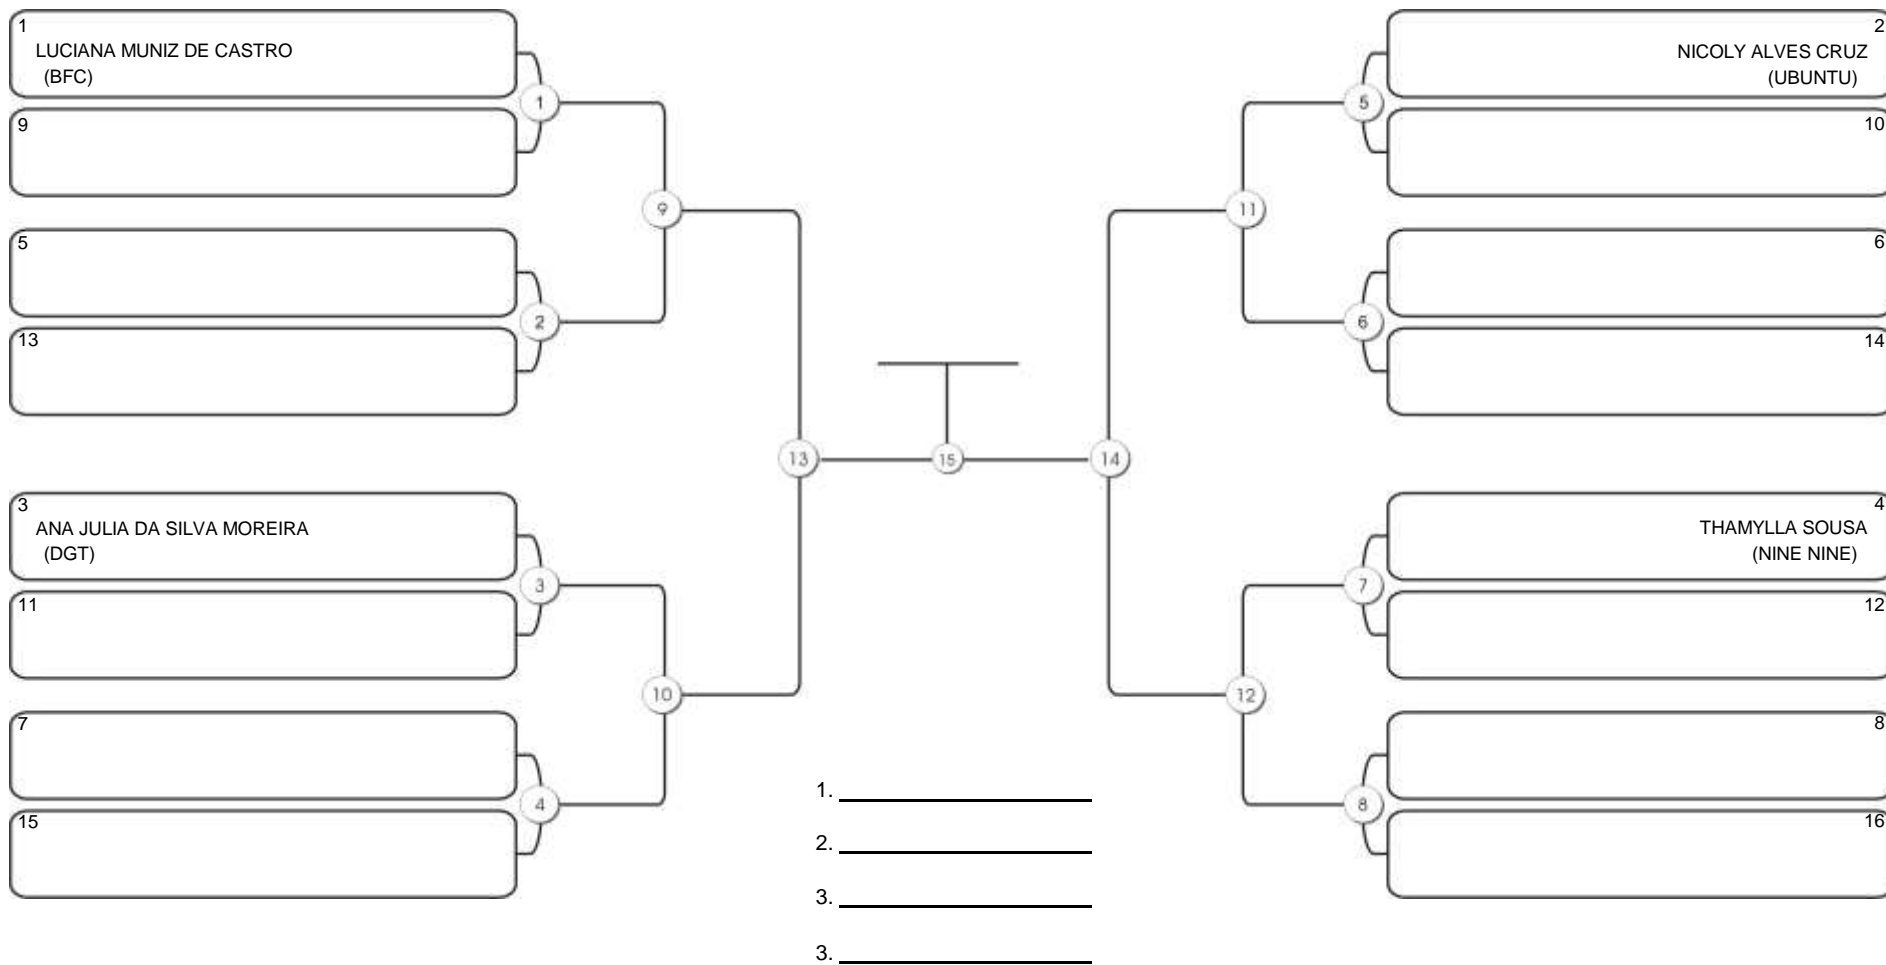

NORDESTE BELT GI E NO GI

Ginásio Padre Felice, Piamarta Montese, 26 fev 2023

INFANTIL B 10 E 11 FEM BRANCA-CINZA PENA

Responsável: _____

Nome: _____

Assinatura: _____