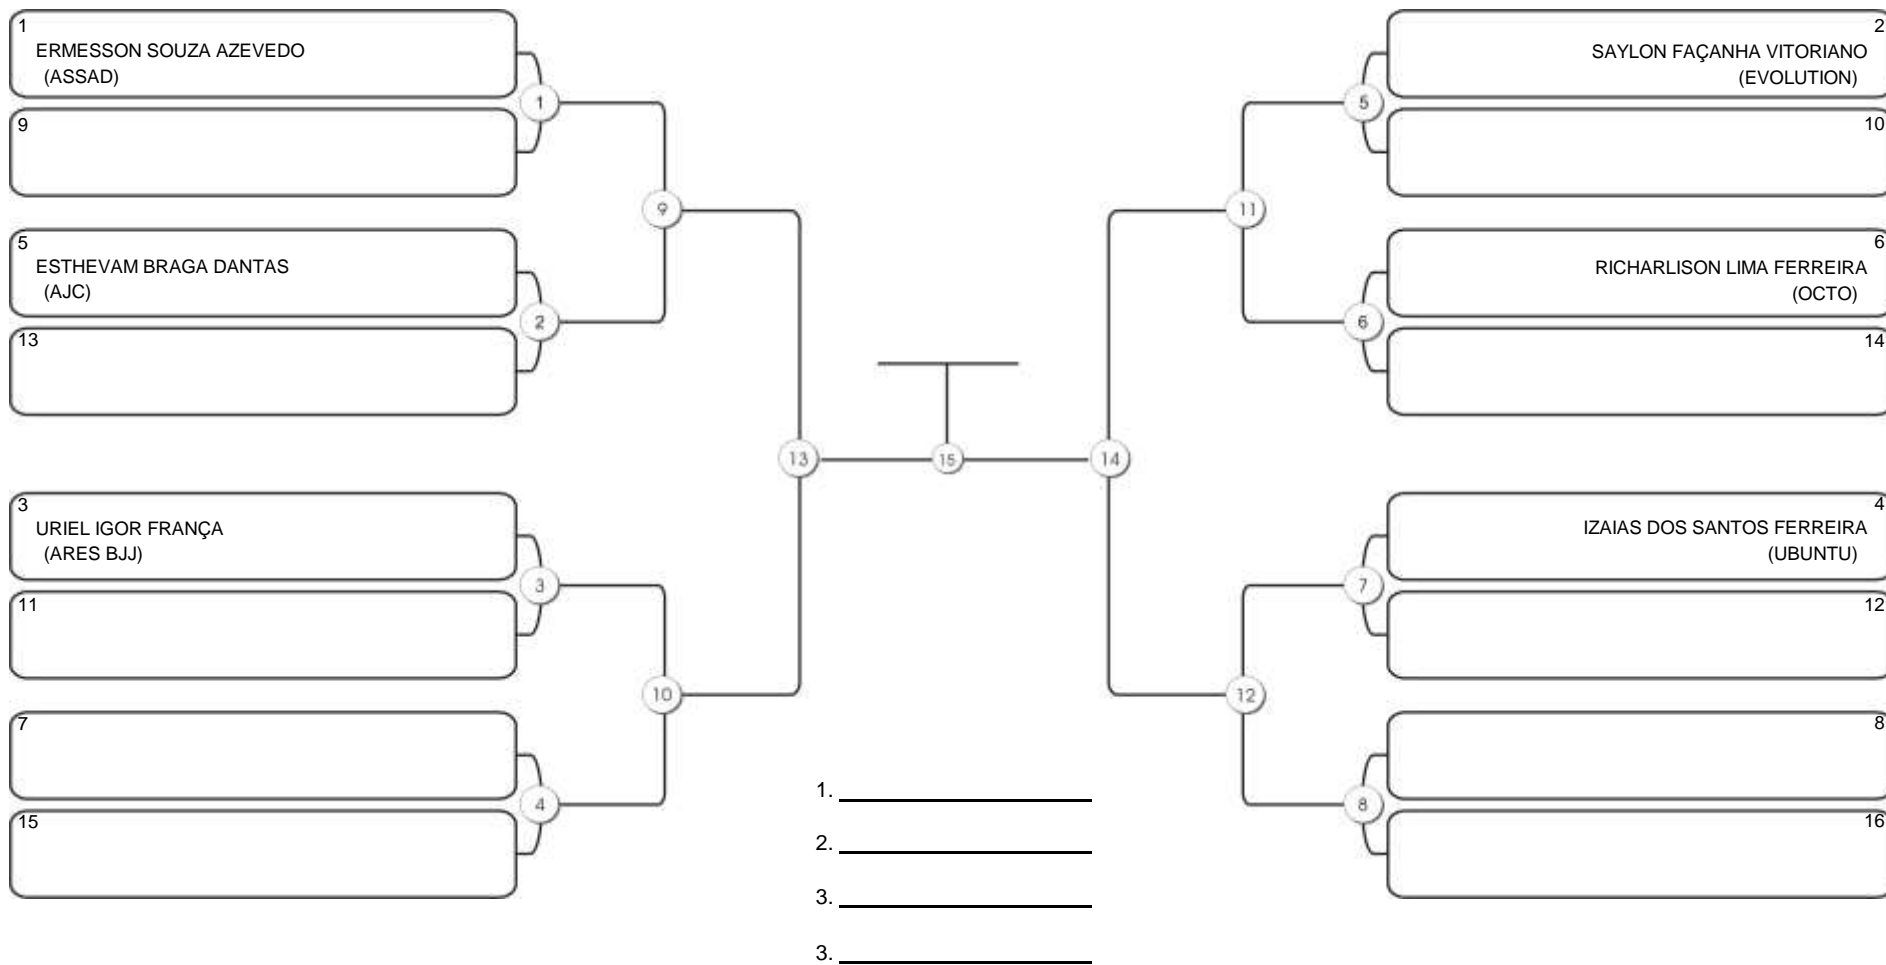

NORDESTE BELT GI E NO GI

Ginásio Padre Felice, Piamarta Montese, 26 fev 2023

INFA JUVENIL B 14 15 MASC BRANCA LEVE

Responsável: _____
Nome: _____
Assinatura: _____