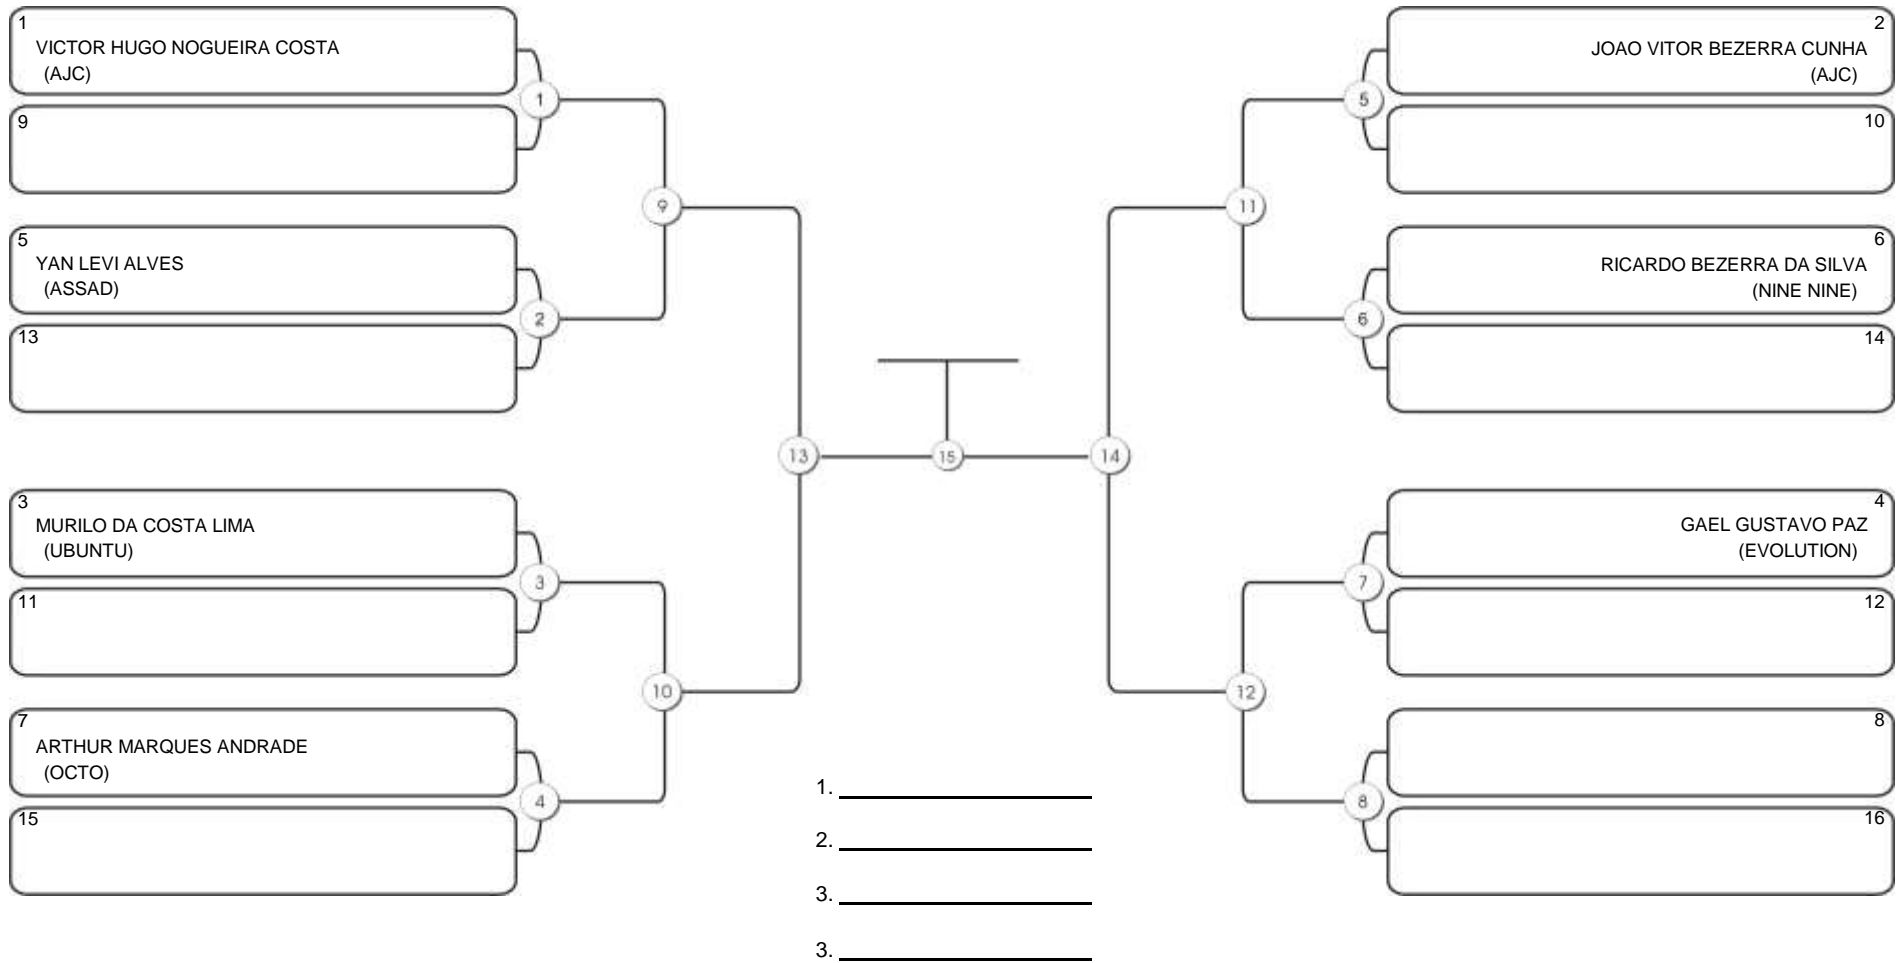

## MIRIM 6 E 7 MASC BRANCA-CINZA GALO

Responsável: \_\_\_\_\_  
Nome: \_\_\_\_\_  
Assinatura: \_\_\_\_\_

**NORDESTE BELT GI E NO GI**

Ginásio Padre Felice, Piamarta Montese, 26 fev 2023

**MIRIM 6 E 7 MASC BRANCA-CINZA PENA**