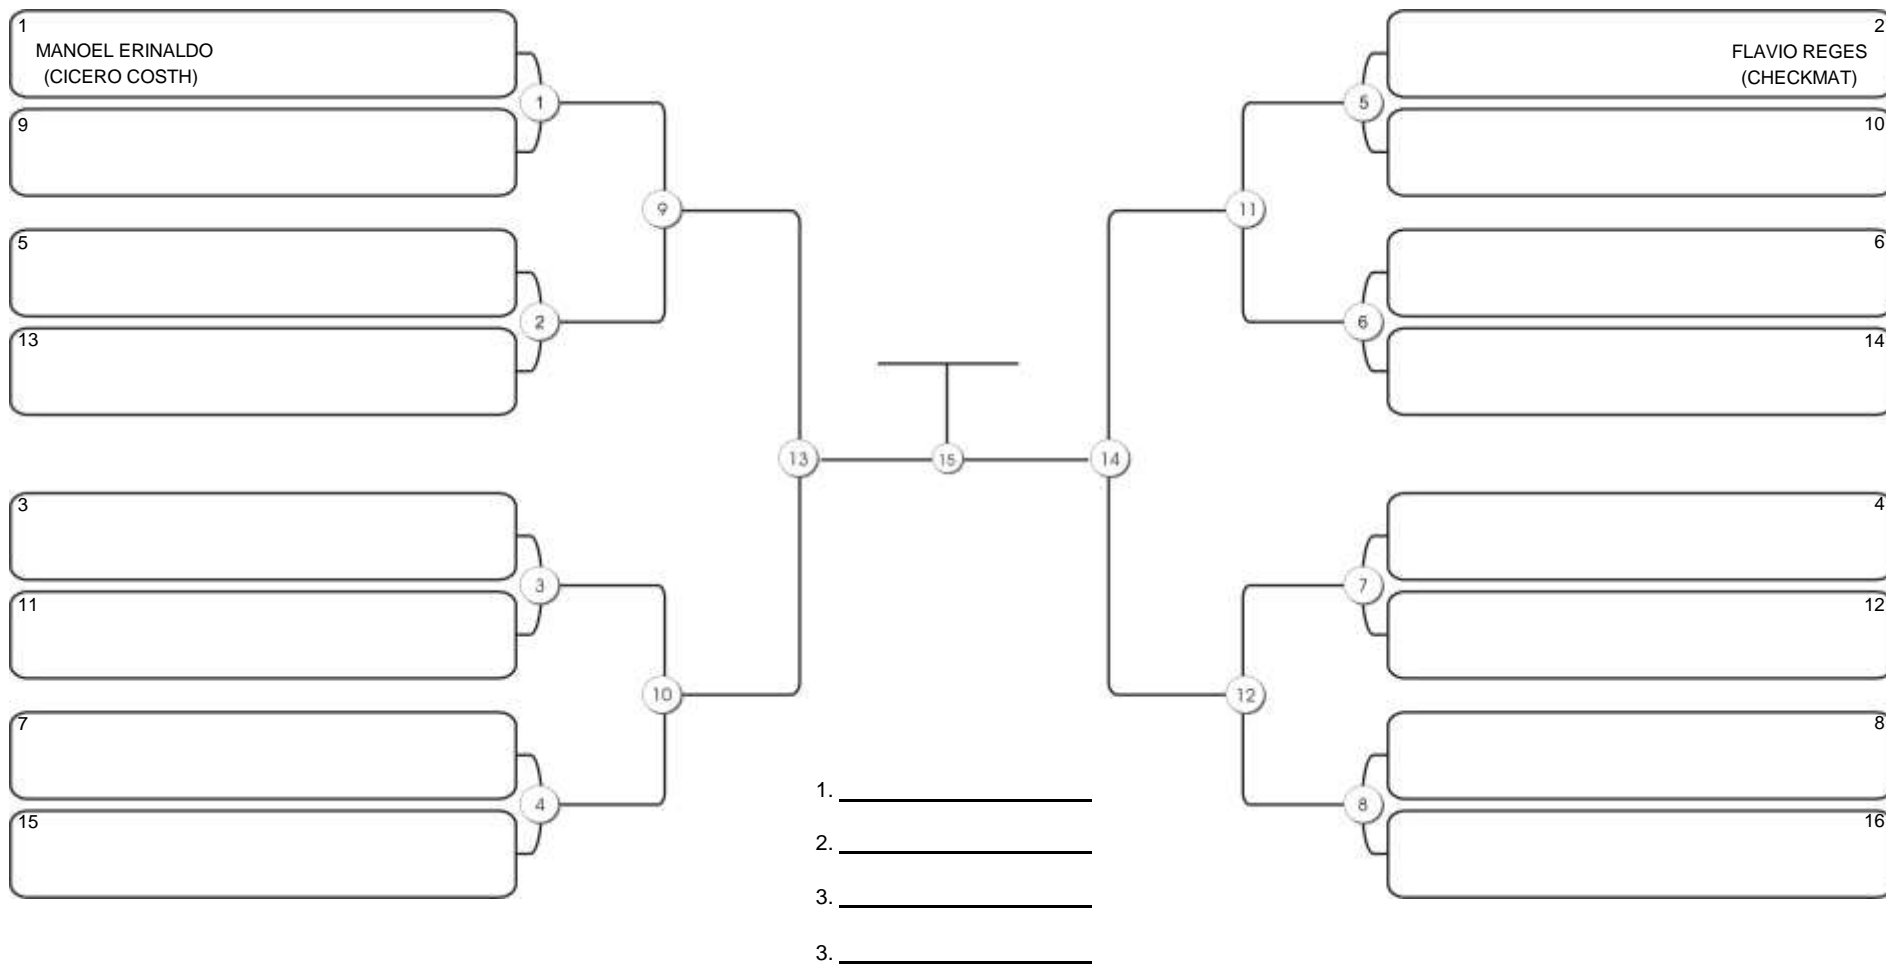

NORDESTE BELT GI E NO GI

Ginásio Padre Felice, Piamarta Montese, 26 fev 2023

SÊNIOR 2 MASC PRETA LEVE

Responsável: _____
Nome: _____
Assinatura: _____