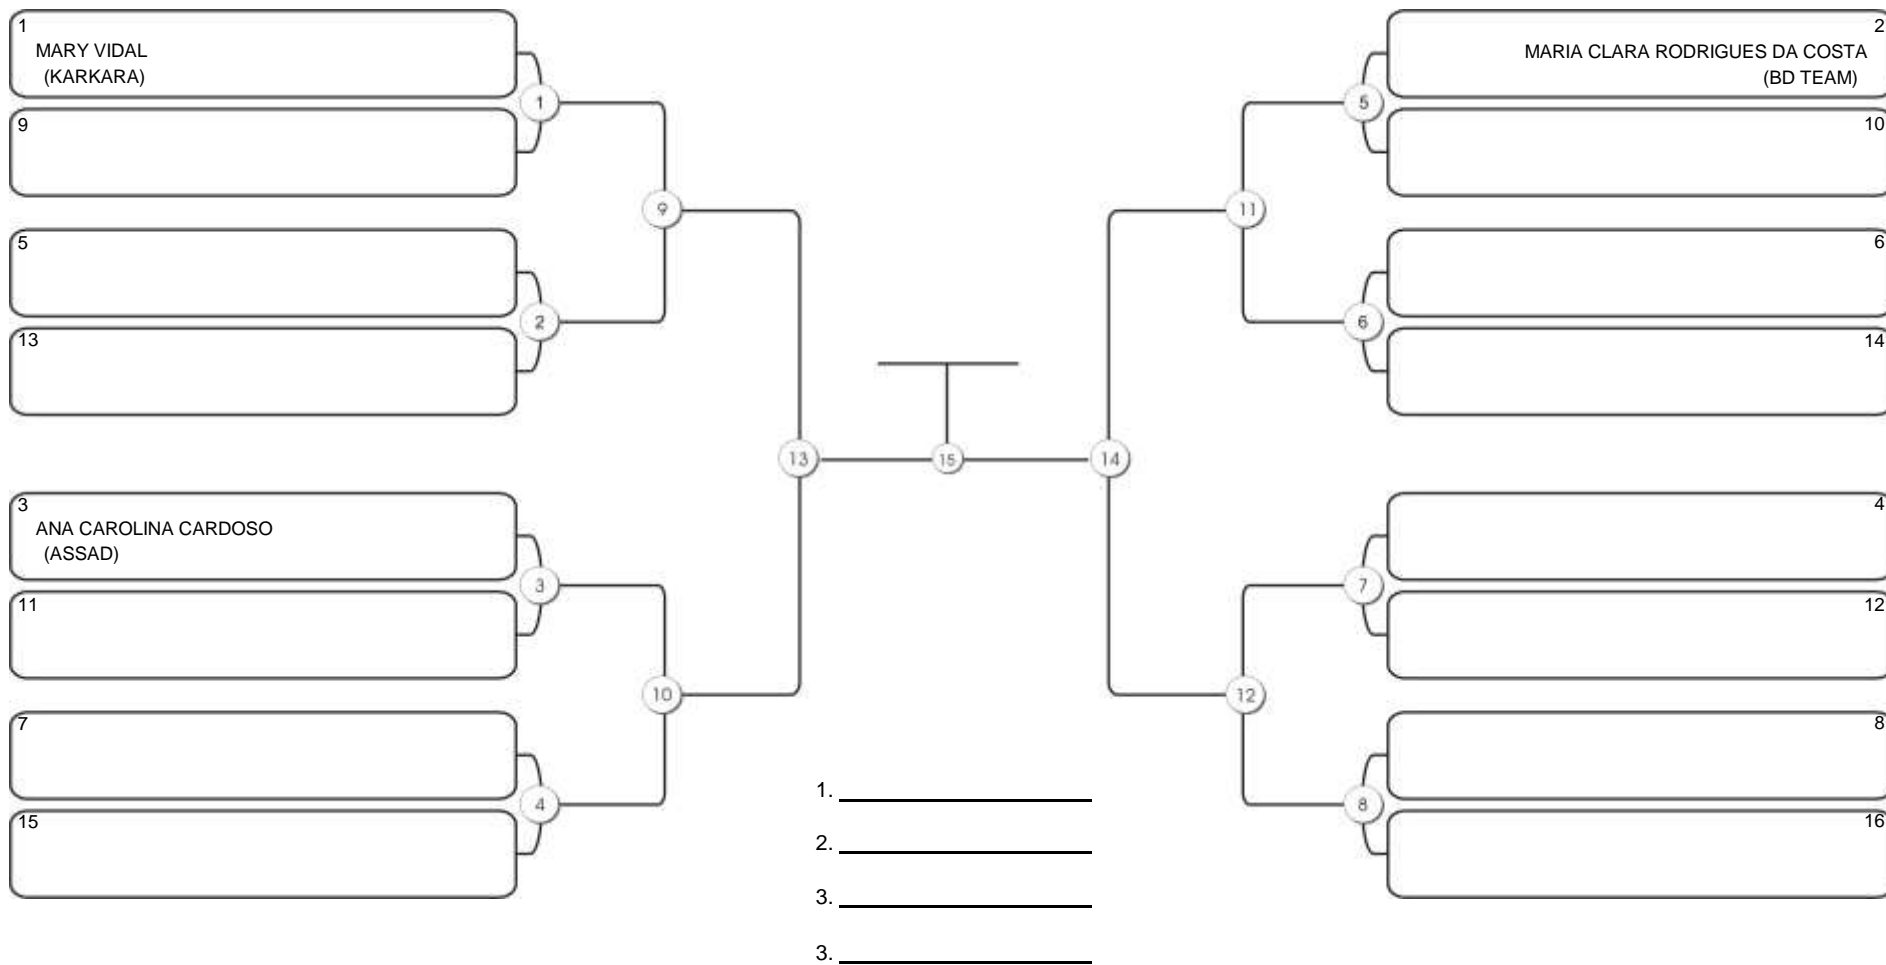

NORDESTE BELT GI E NO GI

Ginásio Padre Felice, Piamarta Montese, 26 fev 2023

INFA JUVENIL B 14 15 FEM BRANCA PENNA

Responsável: _____
Nome: _____
Assinatura: _____