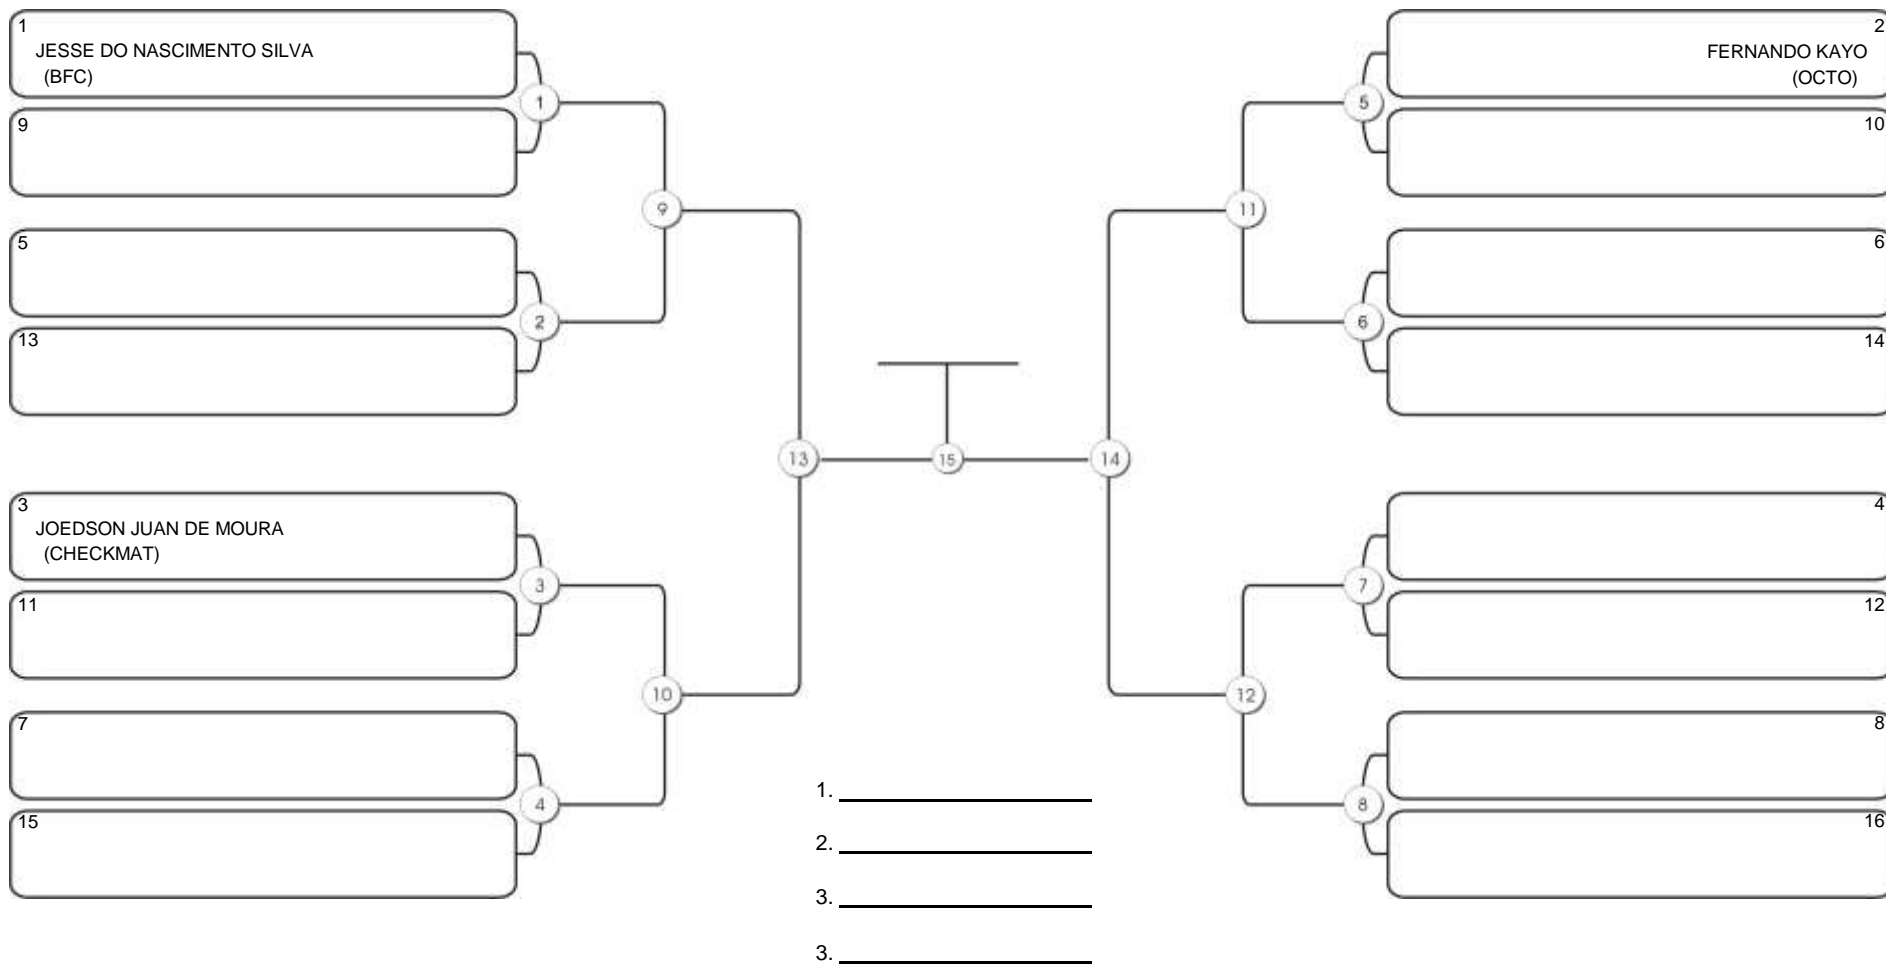

NORDESTE BELT GI E NO GI

Ginásio Padre Felice, Piamarta Montese, 26 fev 2023

#3 Competidores

NO GI INF JUV B MASC AMAREL-LARANJA-VERDE PLUMA

Responsável: _____
Nome: _____
Assinatura: _____