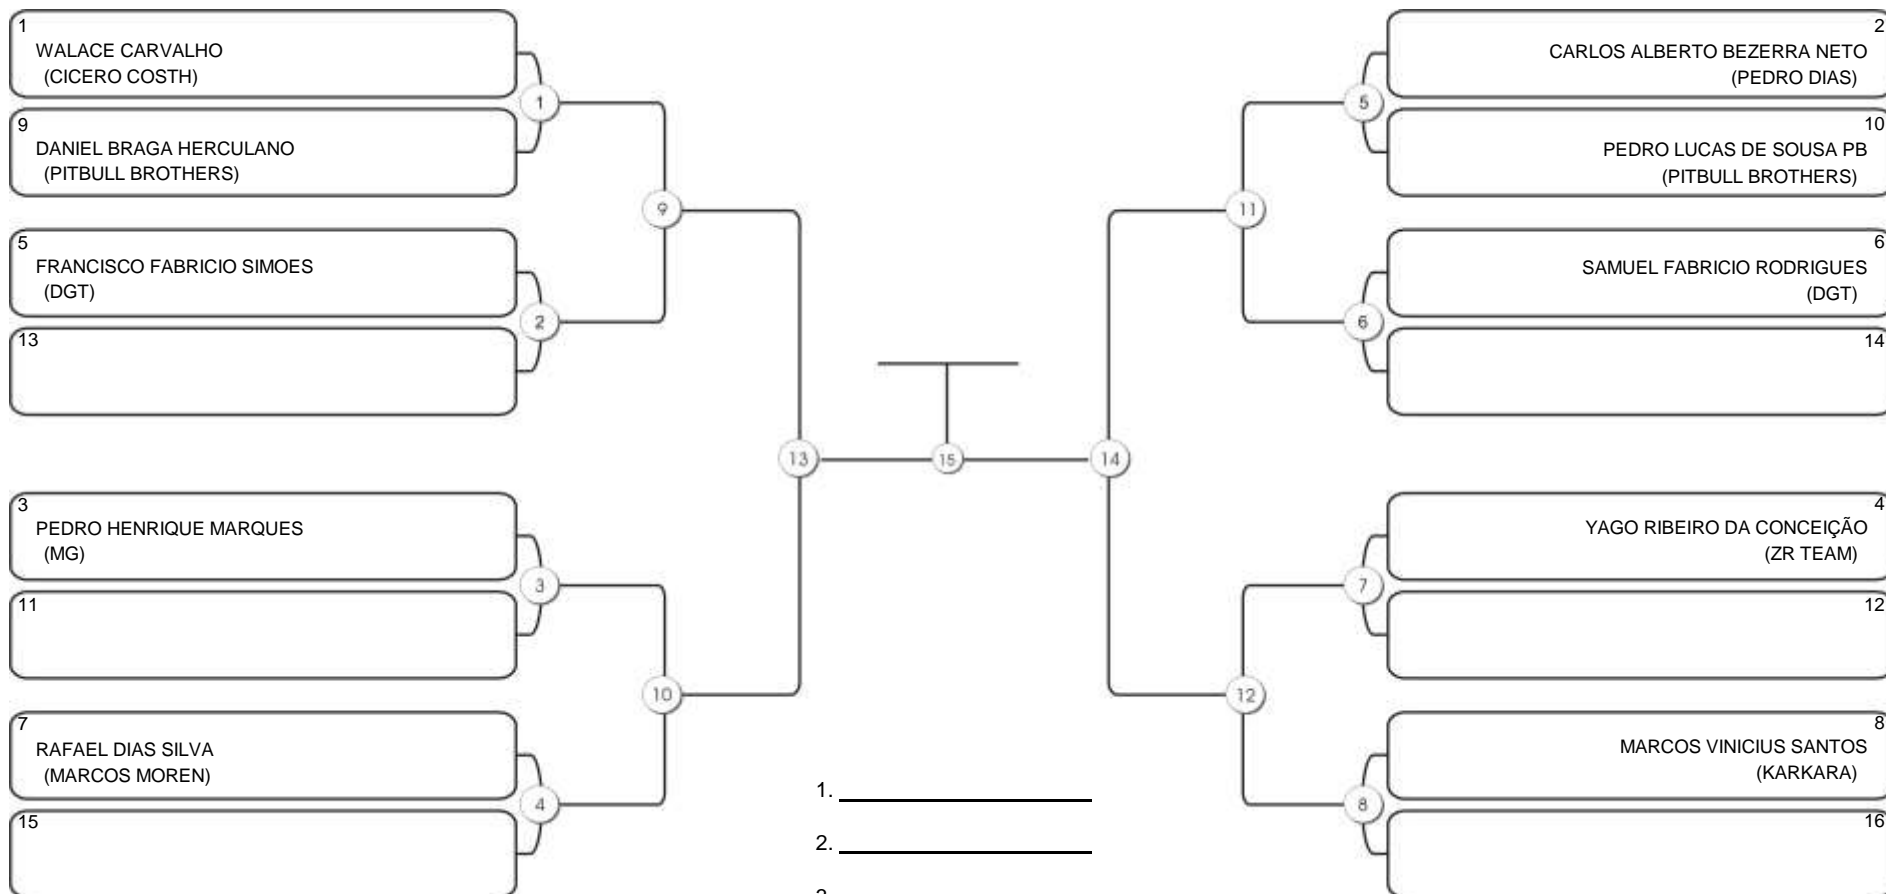

NORDESTE BELT GI E NO GI

Ginásio Padre Felice, Piamarta Montese, 26 fev 2023

INFA JUVENIL B 14 15 MASC BRANCA MEIO-PESADO

Responsável: _____

Nome: _____

Assinatura: _____