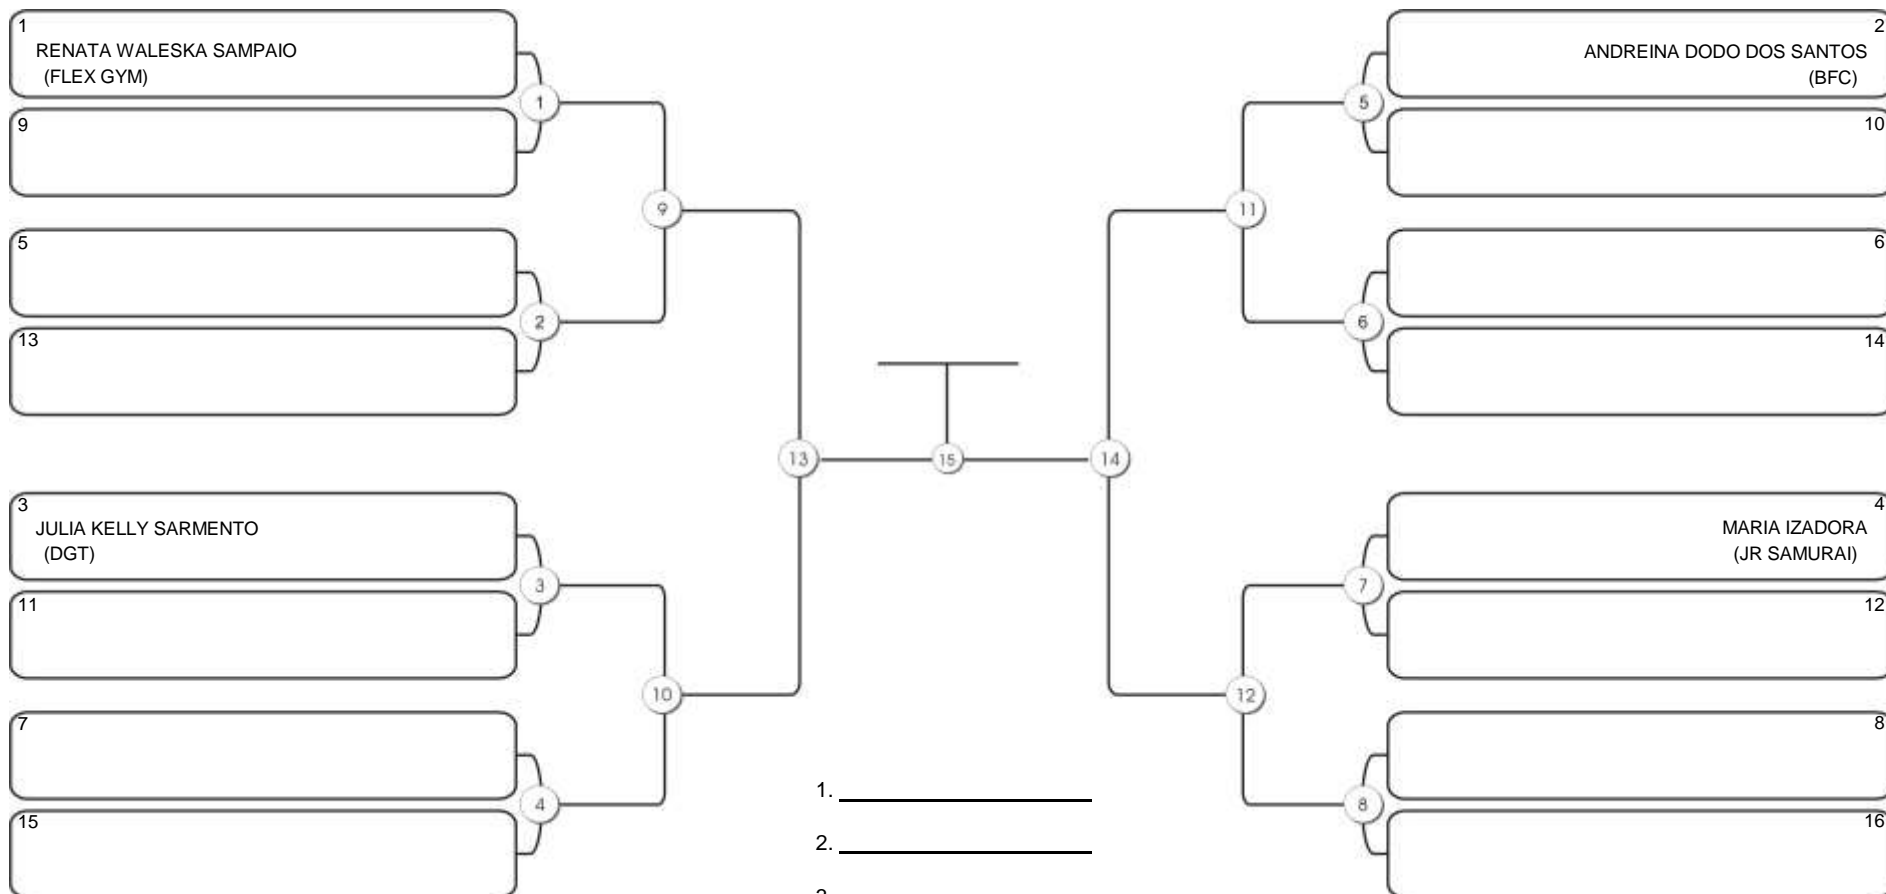

NORDESTE BELT GI E NO GI

Ginásio Padre Felice, Piamarta Montese, 26 fev 2023

JUVENIL 16 E 17 FEM BRANCA PESADÍSSIMO

1. _____
2. _____
3. _____
3. _____

Responsável: _____

Nome: _____

Assinatura: _____