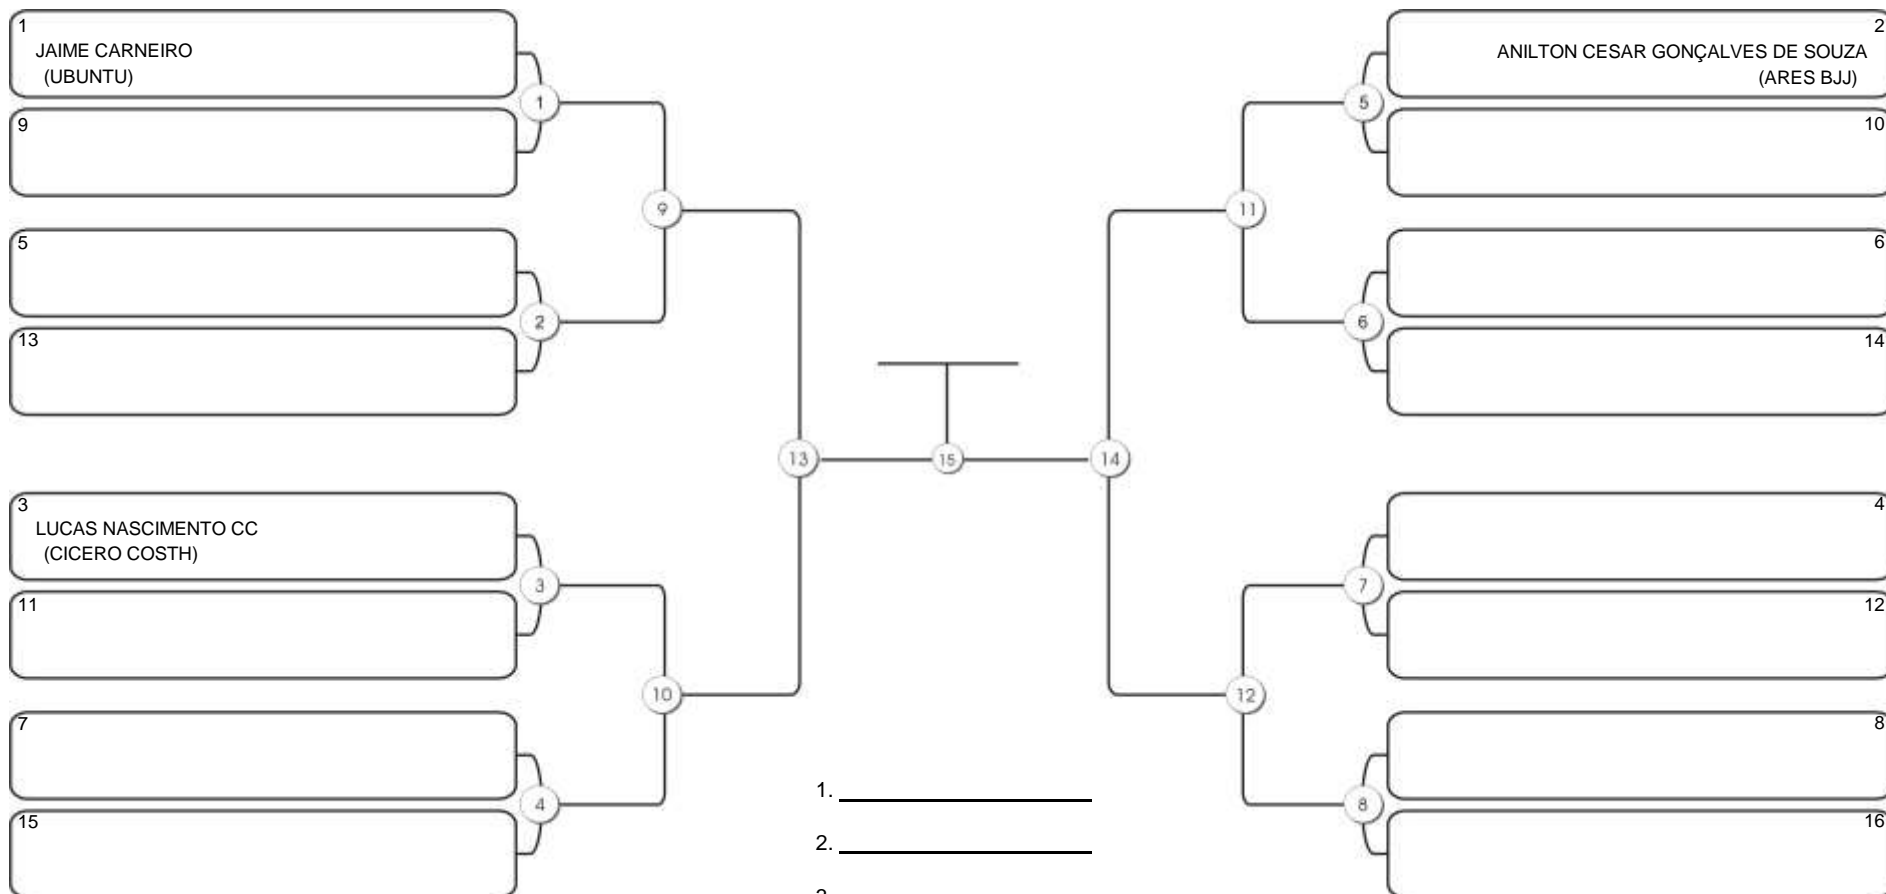

NORDESTE BELT GI E NO GI

Ginásio Padre Felice, Piamarta Montese, 26 fev 2023

ADULTO MASC PRETA PENA

1. _____
2. _____
3. _____
3. _____

Responsável: _____

Nome: _____

Assinatura: _____