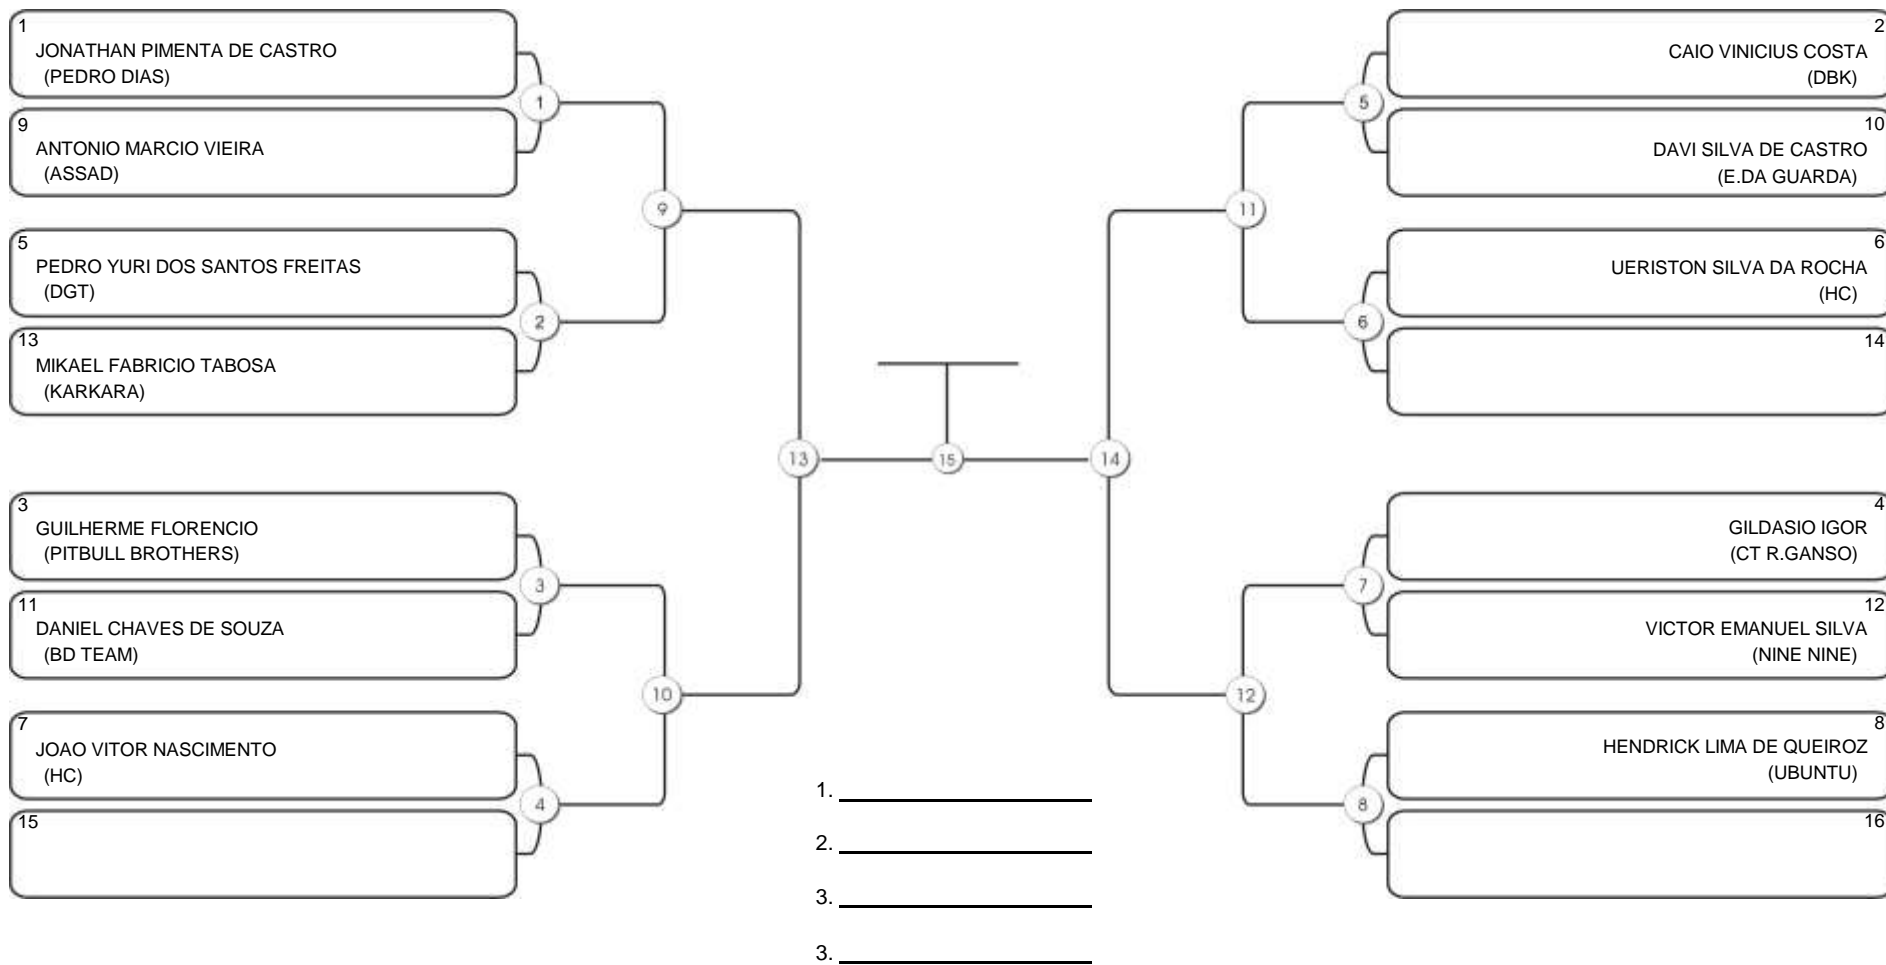

NORDESTE BELT GI E NO GI

Ginásio Padre Felice, Piamarta Montese, 26 fev 2023

ADULTO MASC BRANCA PENNA

Responsável: _____
Nome: _____
Assinatura: _____