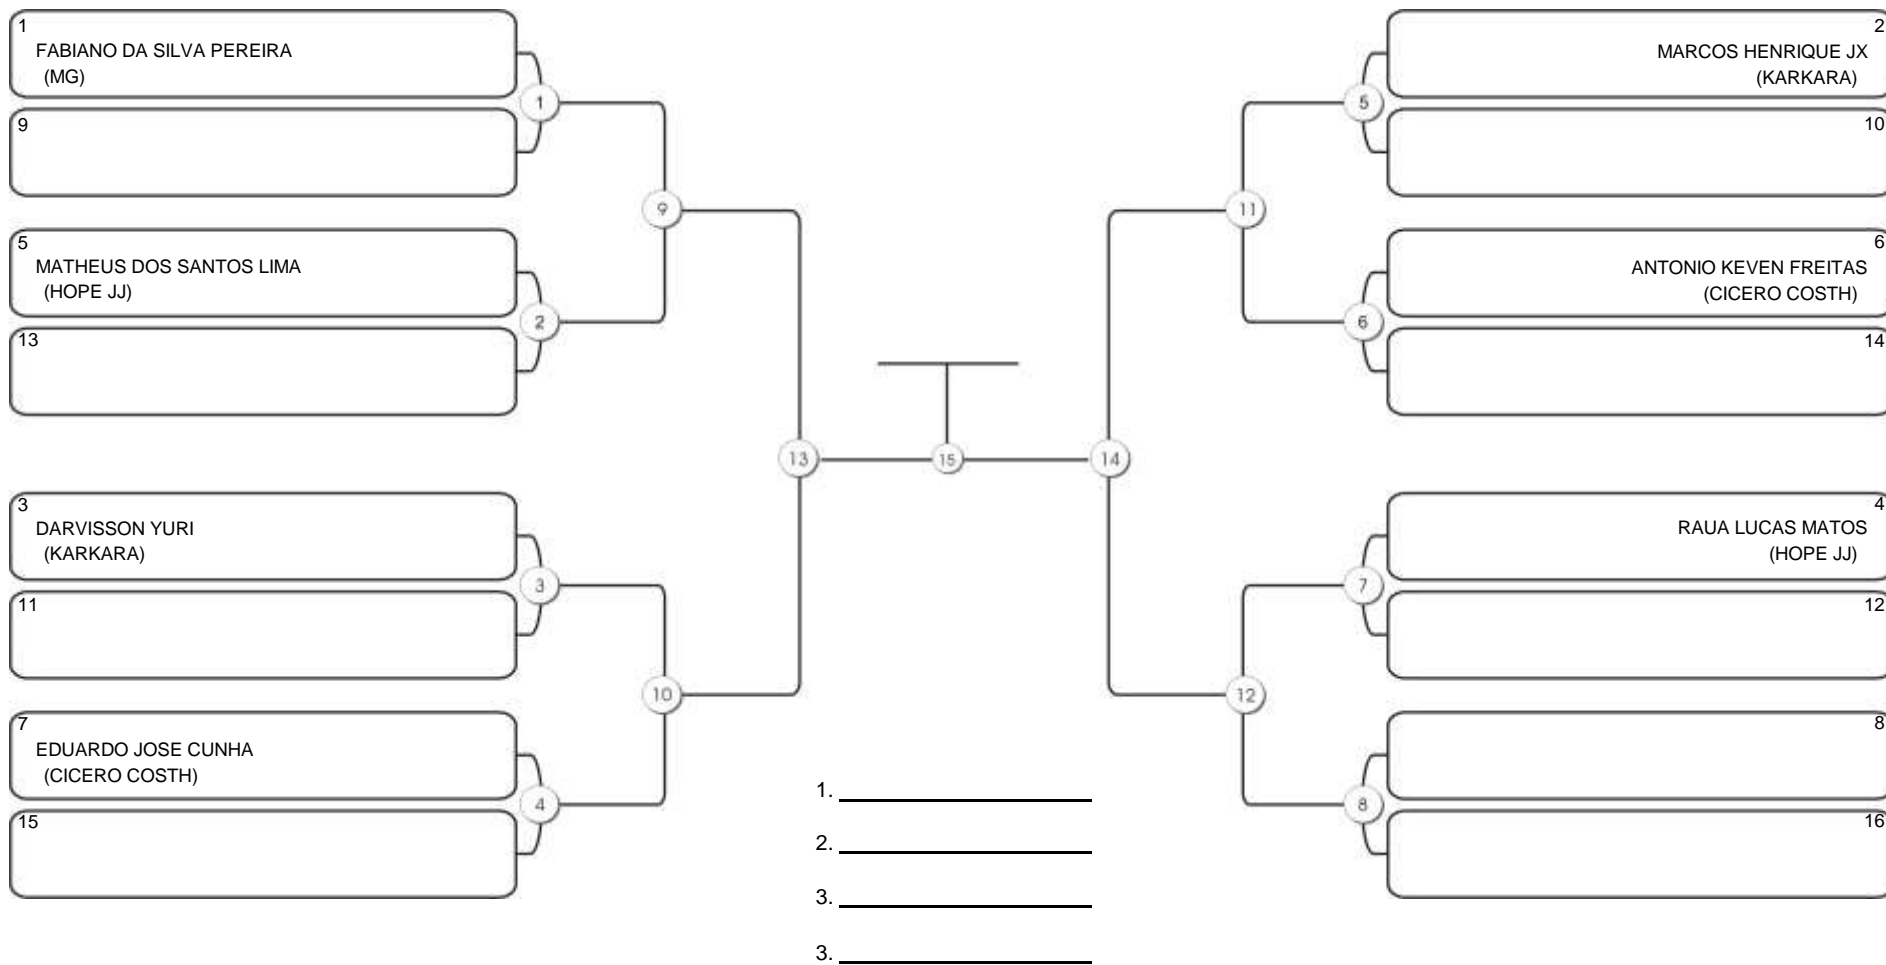

NORDESTE BELT GI E NO GI

Ginásio Padre Felice, Piamarta Montese, 26 fev 2023

JUVENIL 16 E 17 MASC AZUL MÉDIO

Responsável: _____

Nome: _____

Assinatura: _____