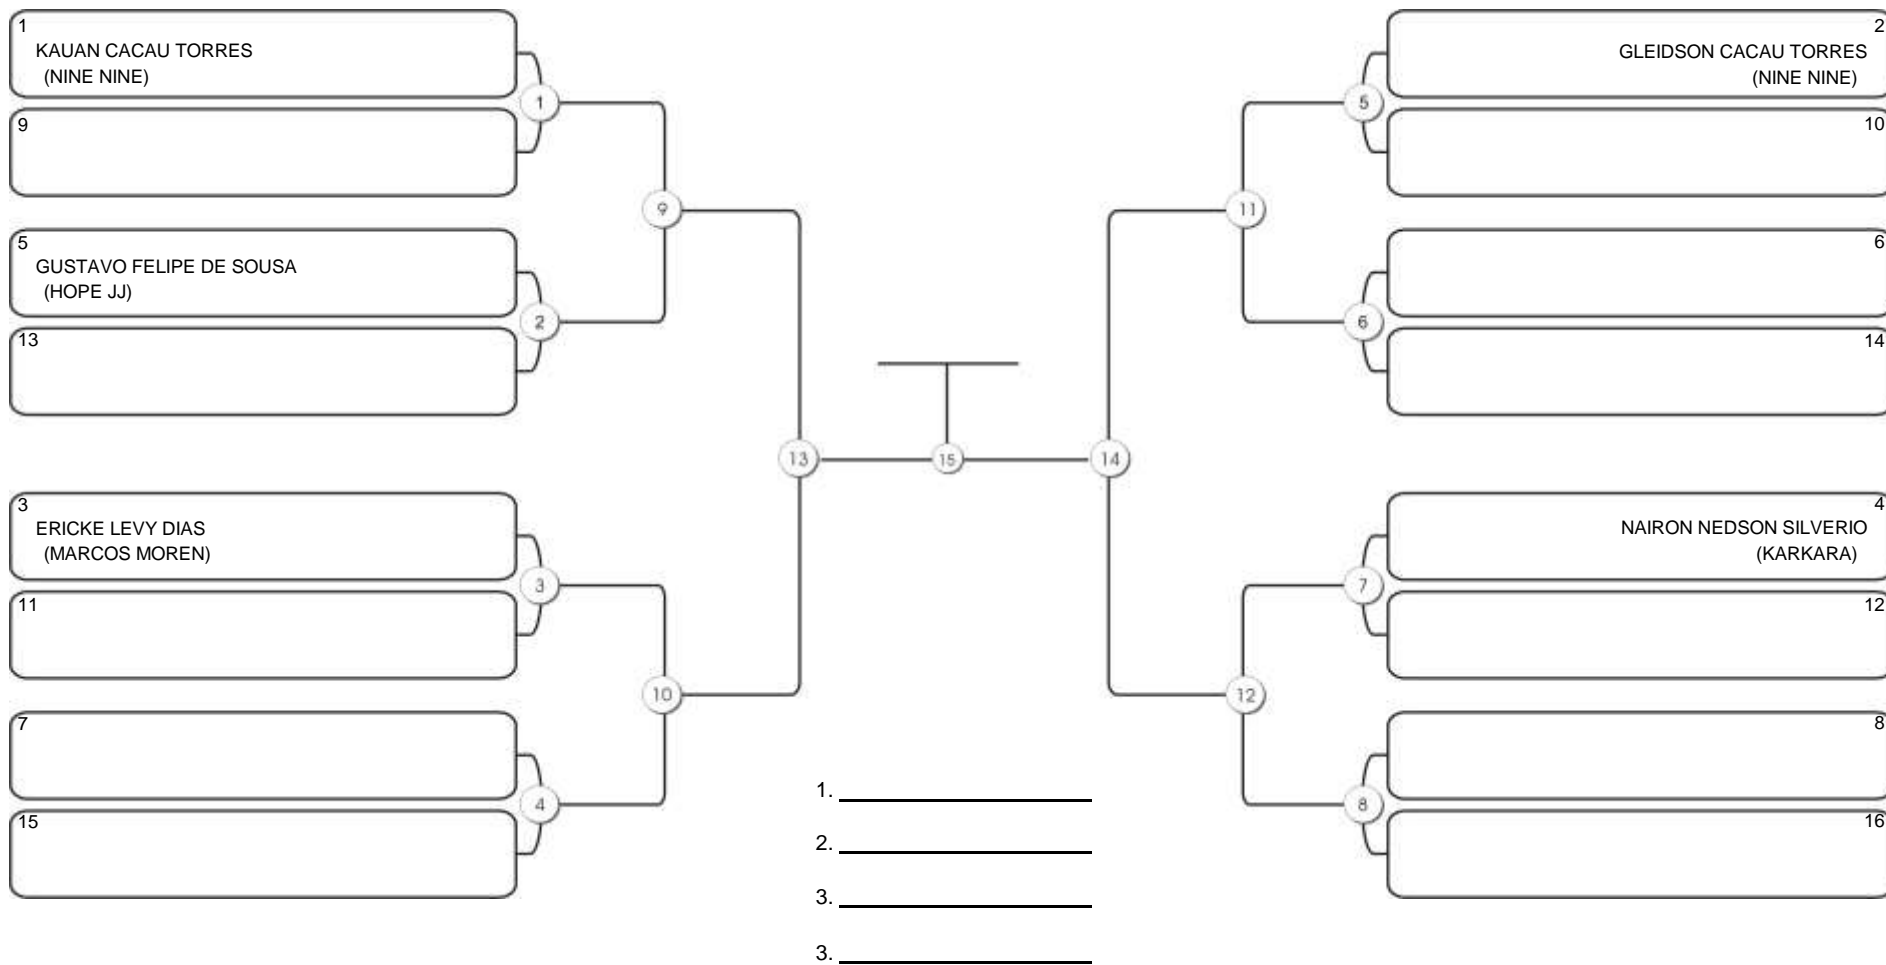

NORDESTE BELT GI E NO GI

Ginásio Padre Felice, Piamarta Montese, 26 fev 2023

JUVENIL 16 E 17 MASC AZUL GALO

Responsável: _____
Nome: _____
Assinatura: _____