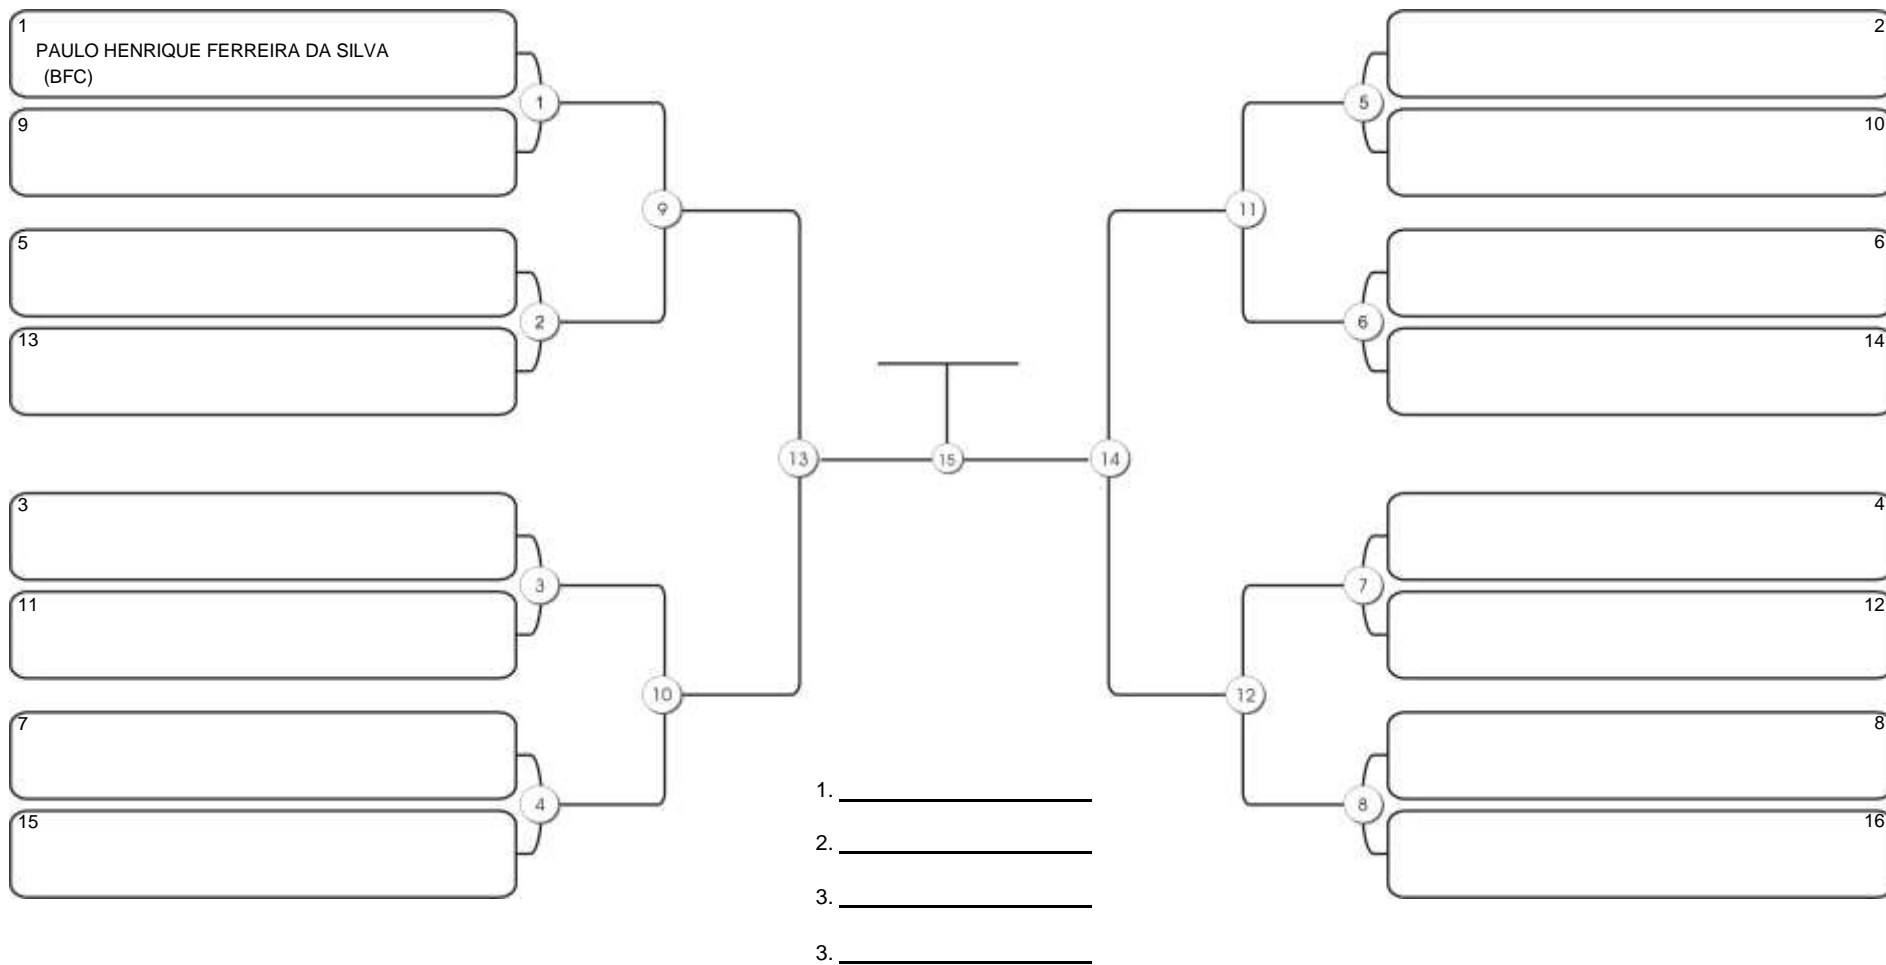

NORDESTE BELT GI E NO GI

Ginásio Padre Felice, Piamarta Montese, 26 fev 2023

ADULTO MASC BRANCA ABSOLUTO PESADO

Responsável: _____
Nome: _____
Assinatura: _____