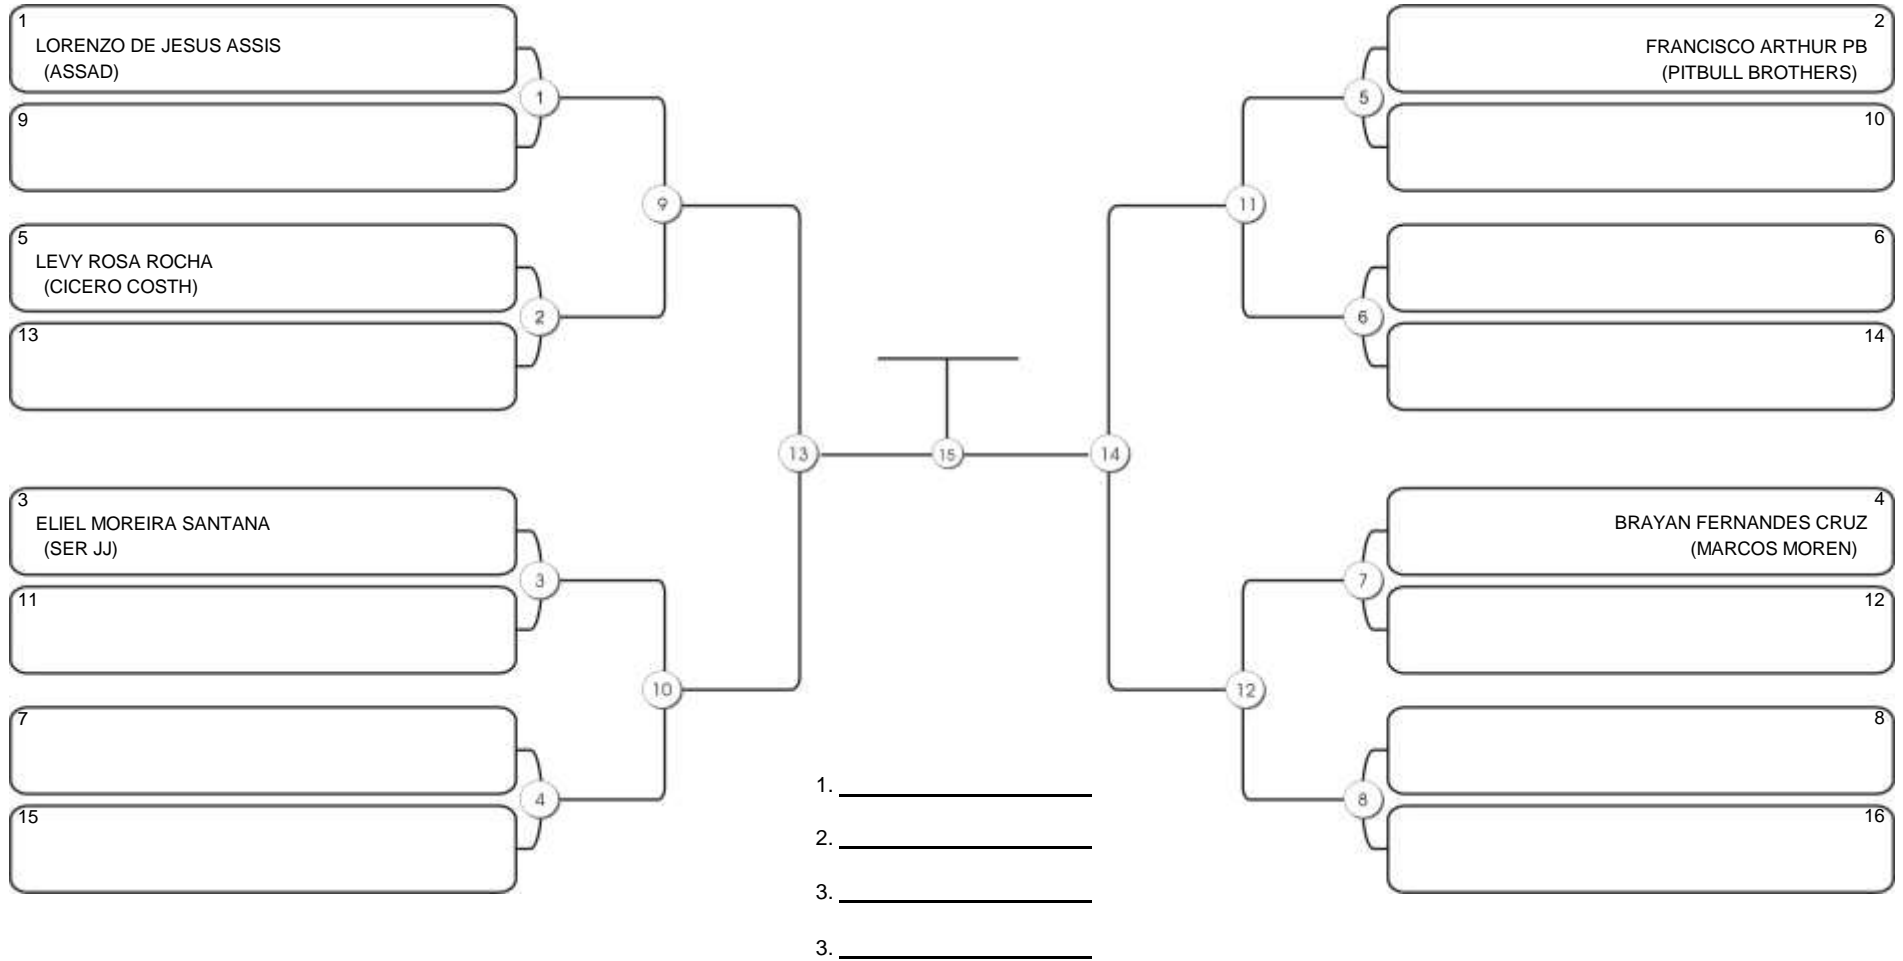

NORDESTE BELT GI E NO GI

Ginásio Padre Felice, Piamarta Montese, 26 fev 2023

INFANTIL A 8 E 9 MASC BRANCA-CINZA PLUMA

Responsável: _____
Nome: _____
Assinatura: _____