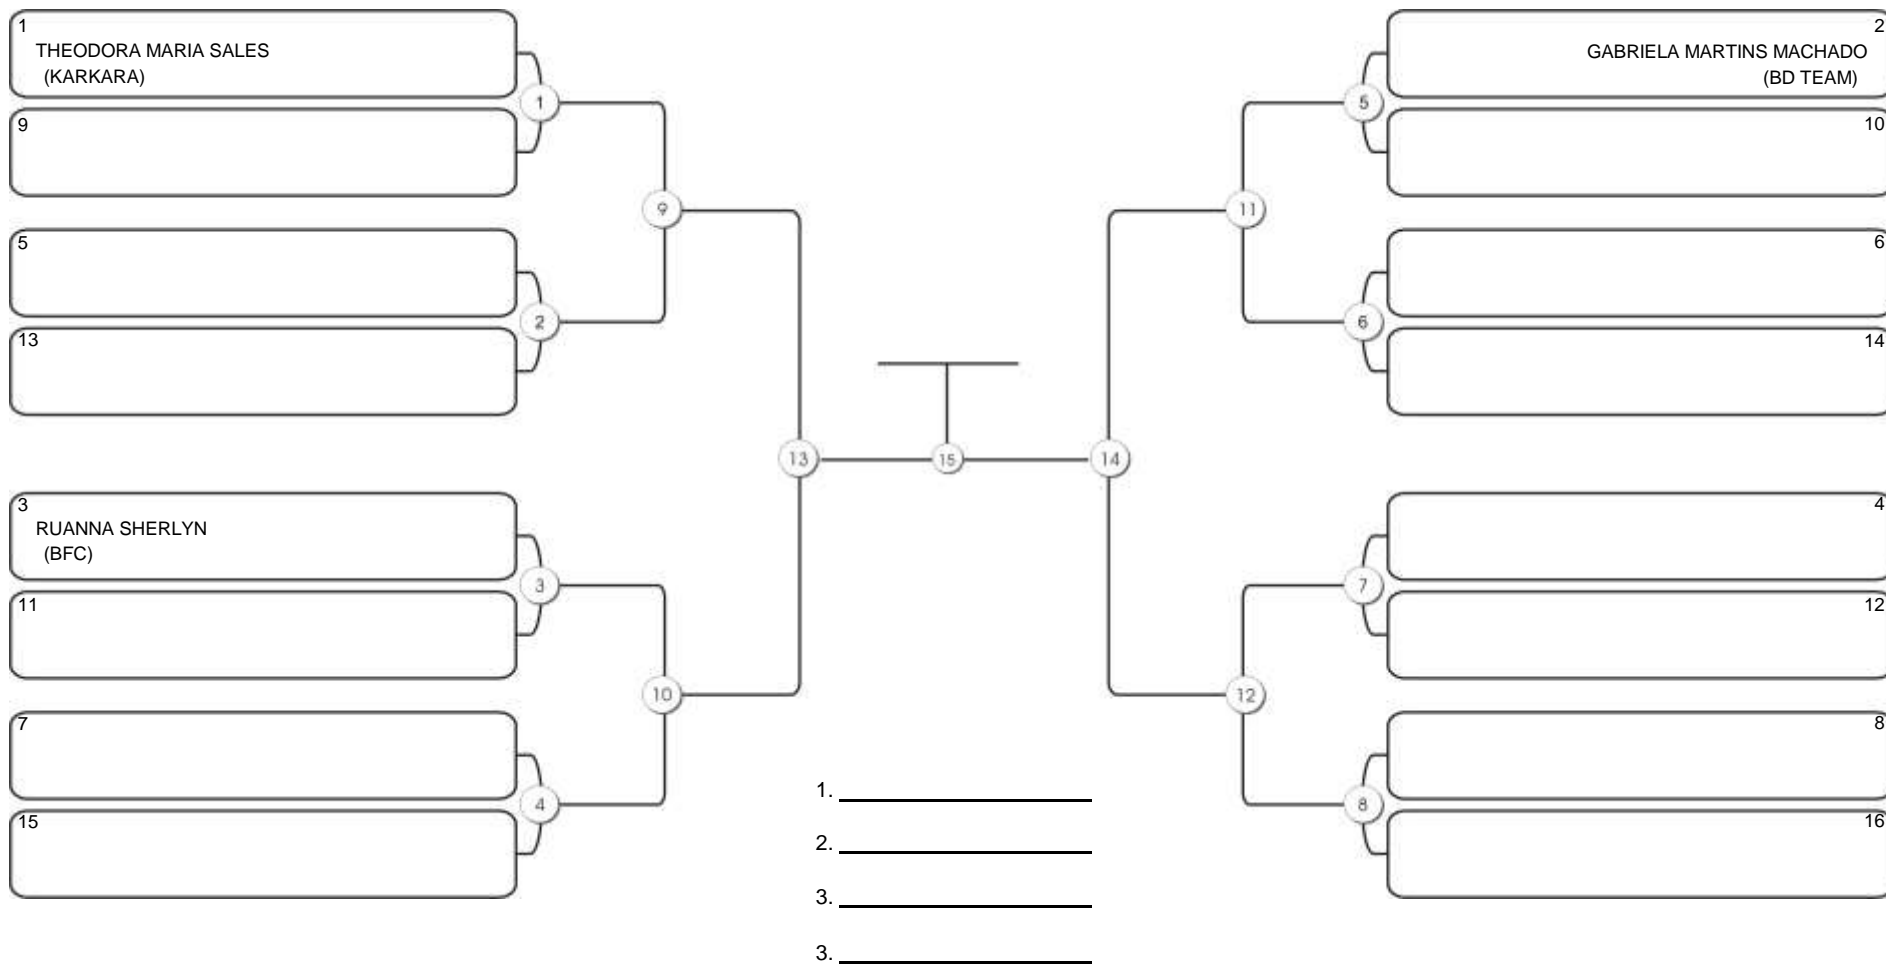

NORDESTE BELT GI E NO GI

Ginásio Padre Felice, Piamarta Montese, 26 fev 2023

INFANTIL B 10 E 11 FEM AMARELA LEVE

Responsável: _____
Nome: _____
Assinatura: _____