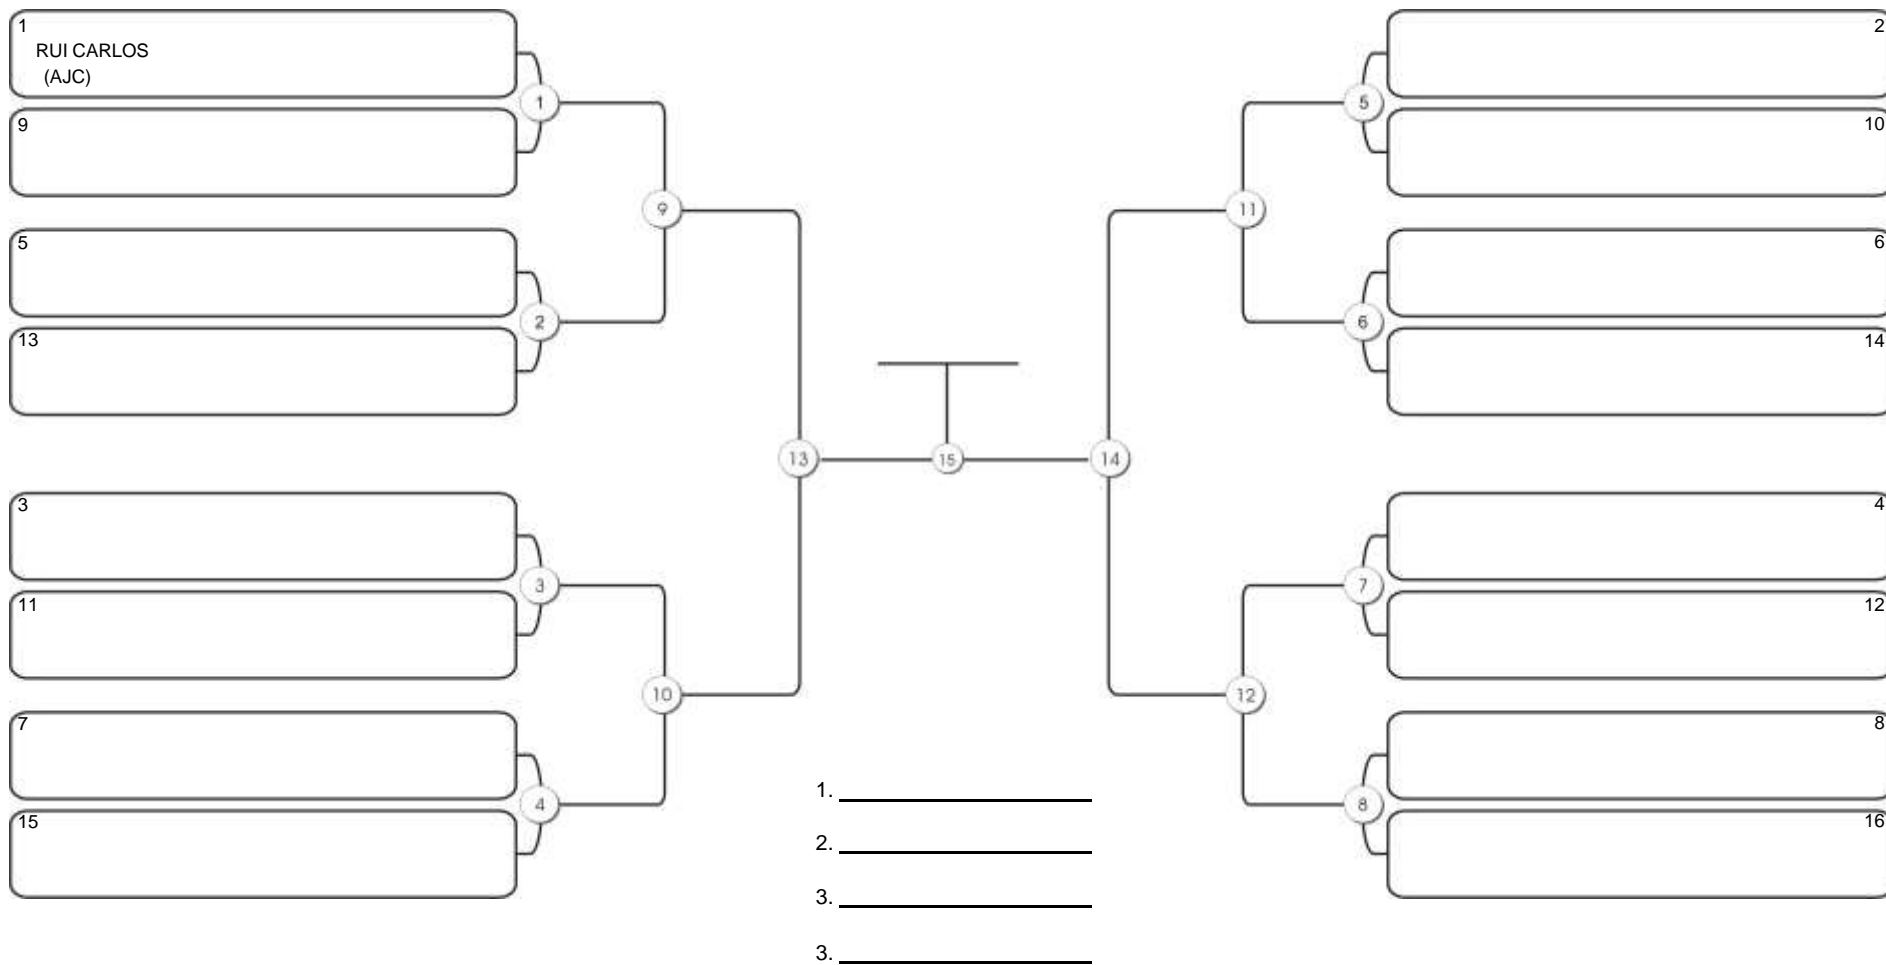

NORDESTE BELT GI E NO GI

Ginásio Padre Felice, Piamarta Montese, 26 fev 2023

#1 Competidores

SÊNIOR 2 MASC PRETA PESADÍSSIMO

Responsável: _____

Nome: _____

Assinatura: _____