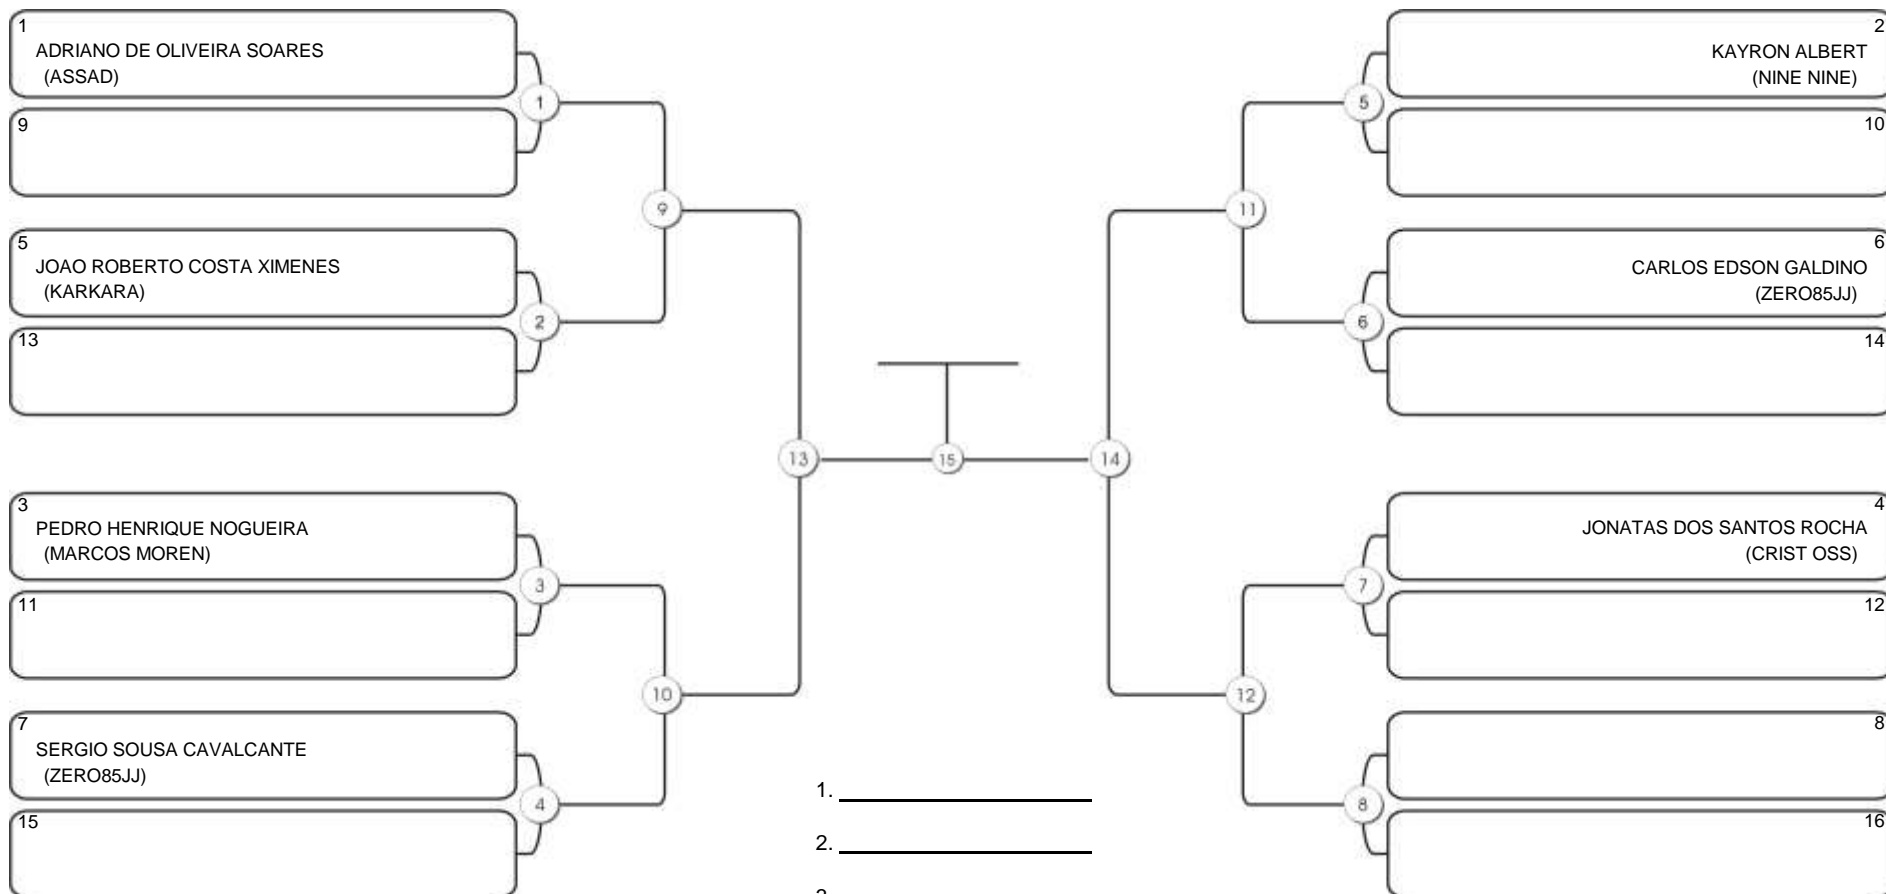

NORDESTE BELT GI E NO GI

Ginásio Padre Felice, Piamarta Montese, 26 fev 2023

INFA JUVENIL B 14 15 MASC AMAREL-LARANJA-VERDE MÉDIO

1. _____
2. _____
3. _____
3. _____

Responsável: _____

Nome: _____

Assinatura: _____