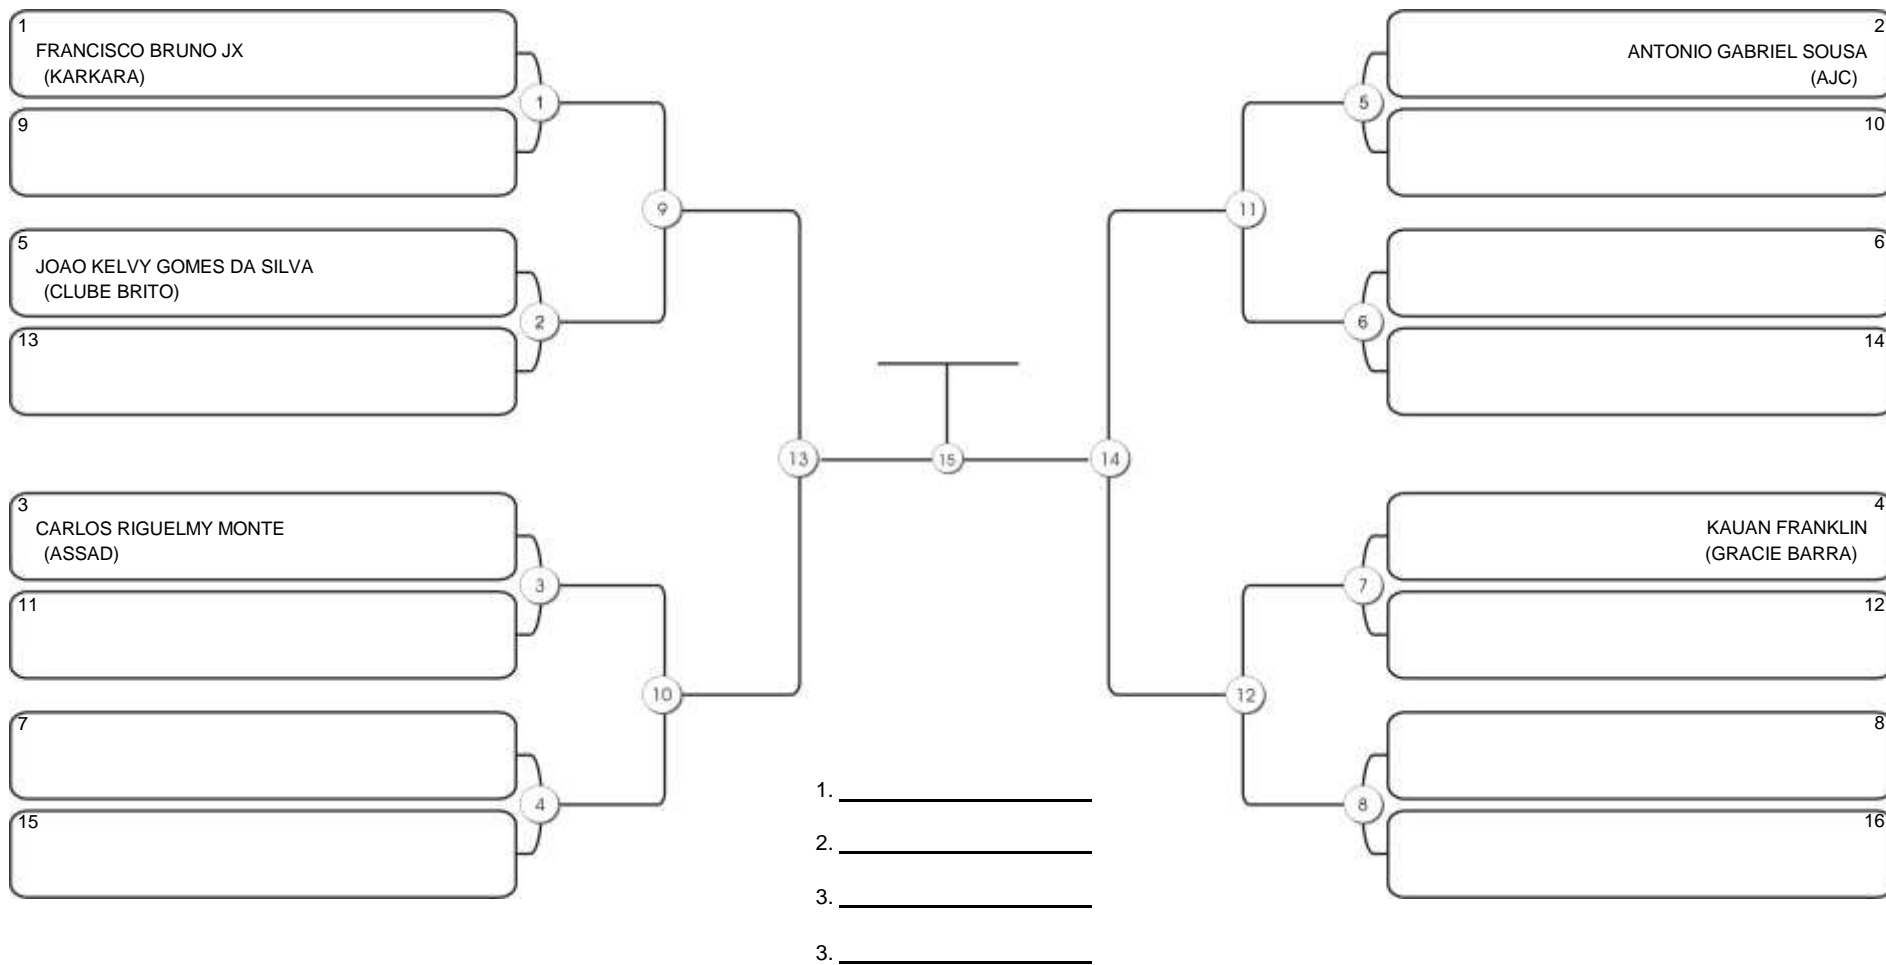

NORDESTE BELT GI E NO GI

Ginásio Padre Felice, Piamarta Montese, 26 fev 2023

JUVENIL 16 E 17 MASC BRANCA MEIO-PESADO

Responsável: _____
Nome: _____
Assinatura: _____