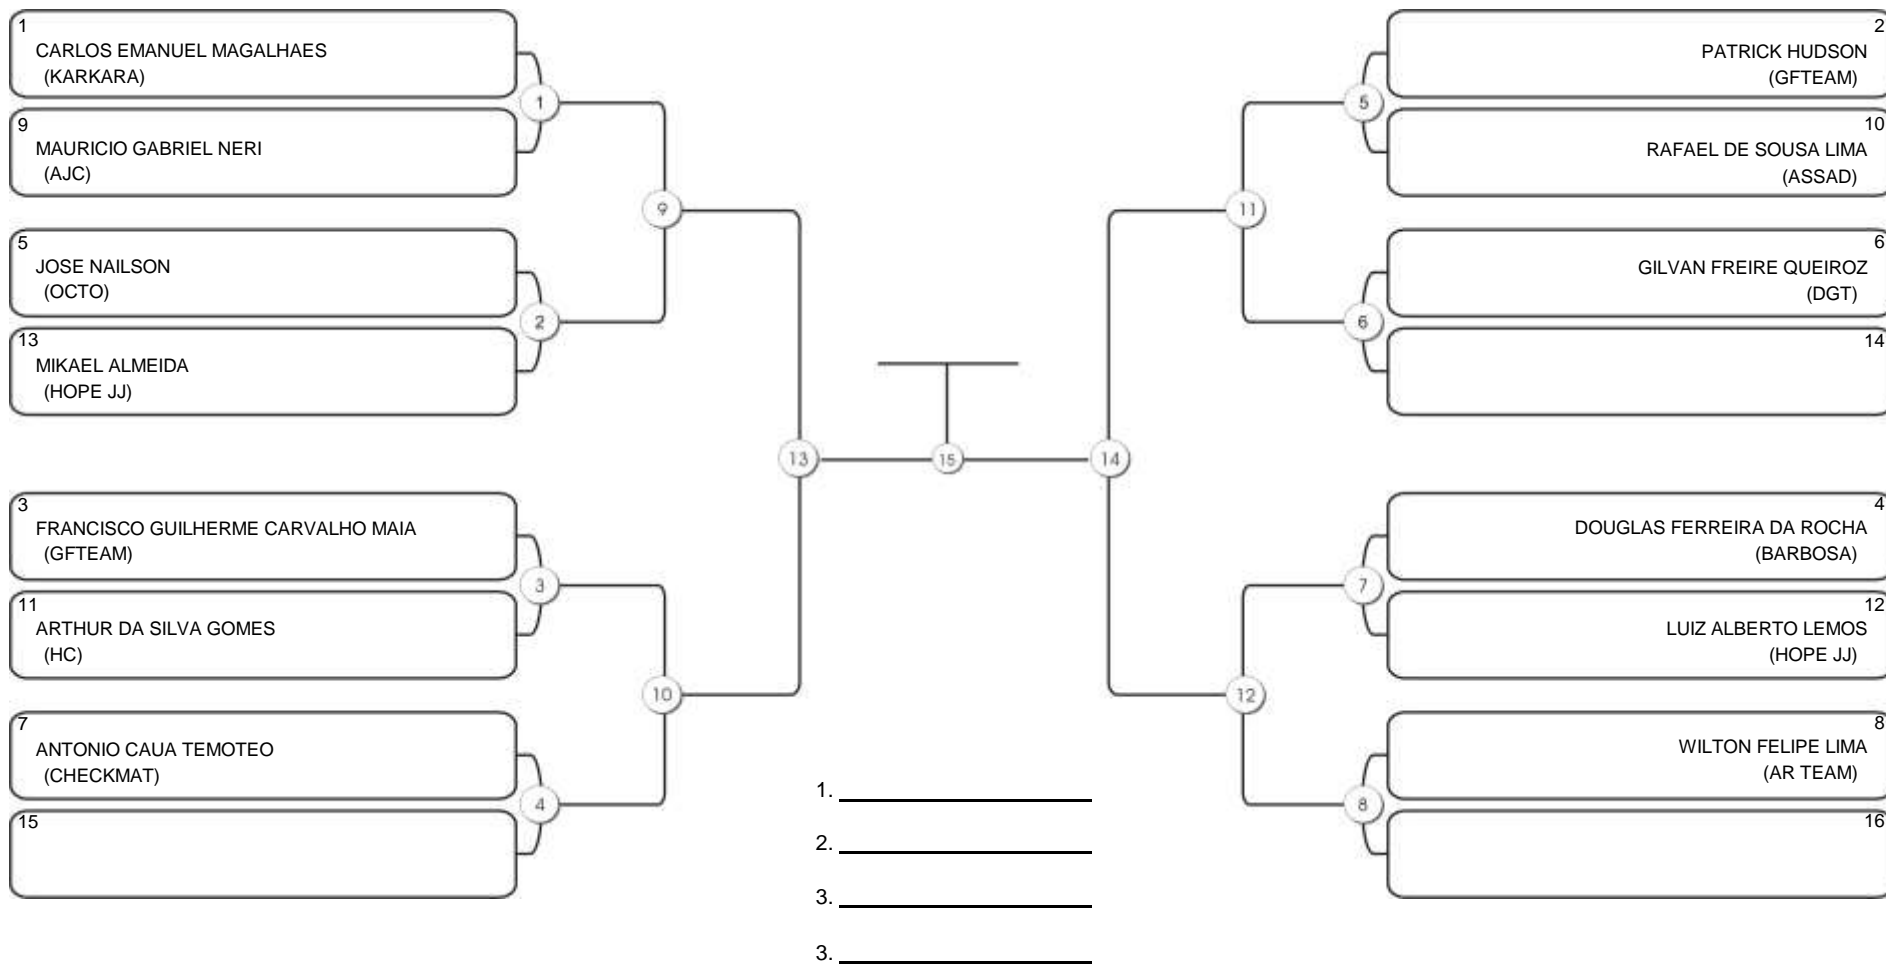

NORDESTE BELT GI E NO GI

Ginásio Padre Felice, Piamarta Montese, 26 fev 2023

ADULTO MASC BRANCA PLUMA

Responsável: _____
Nome: _____
Assinatura: _____