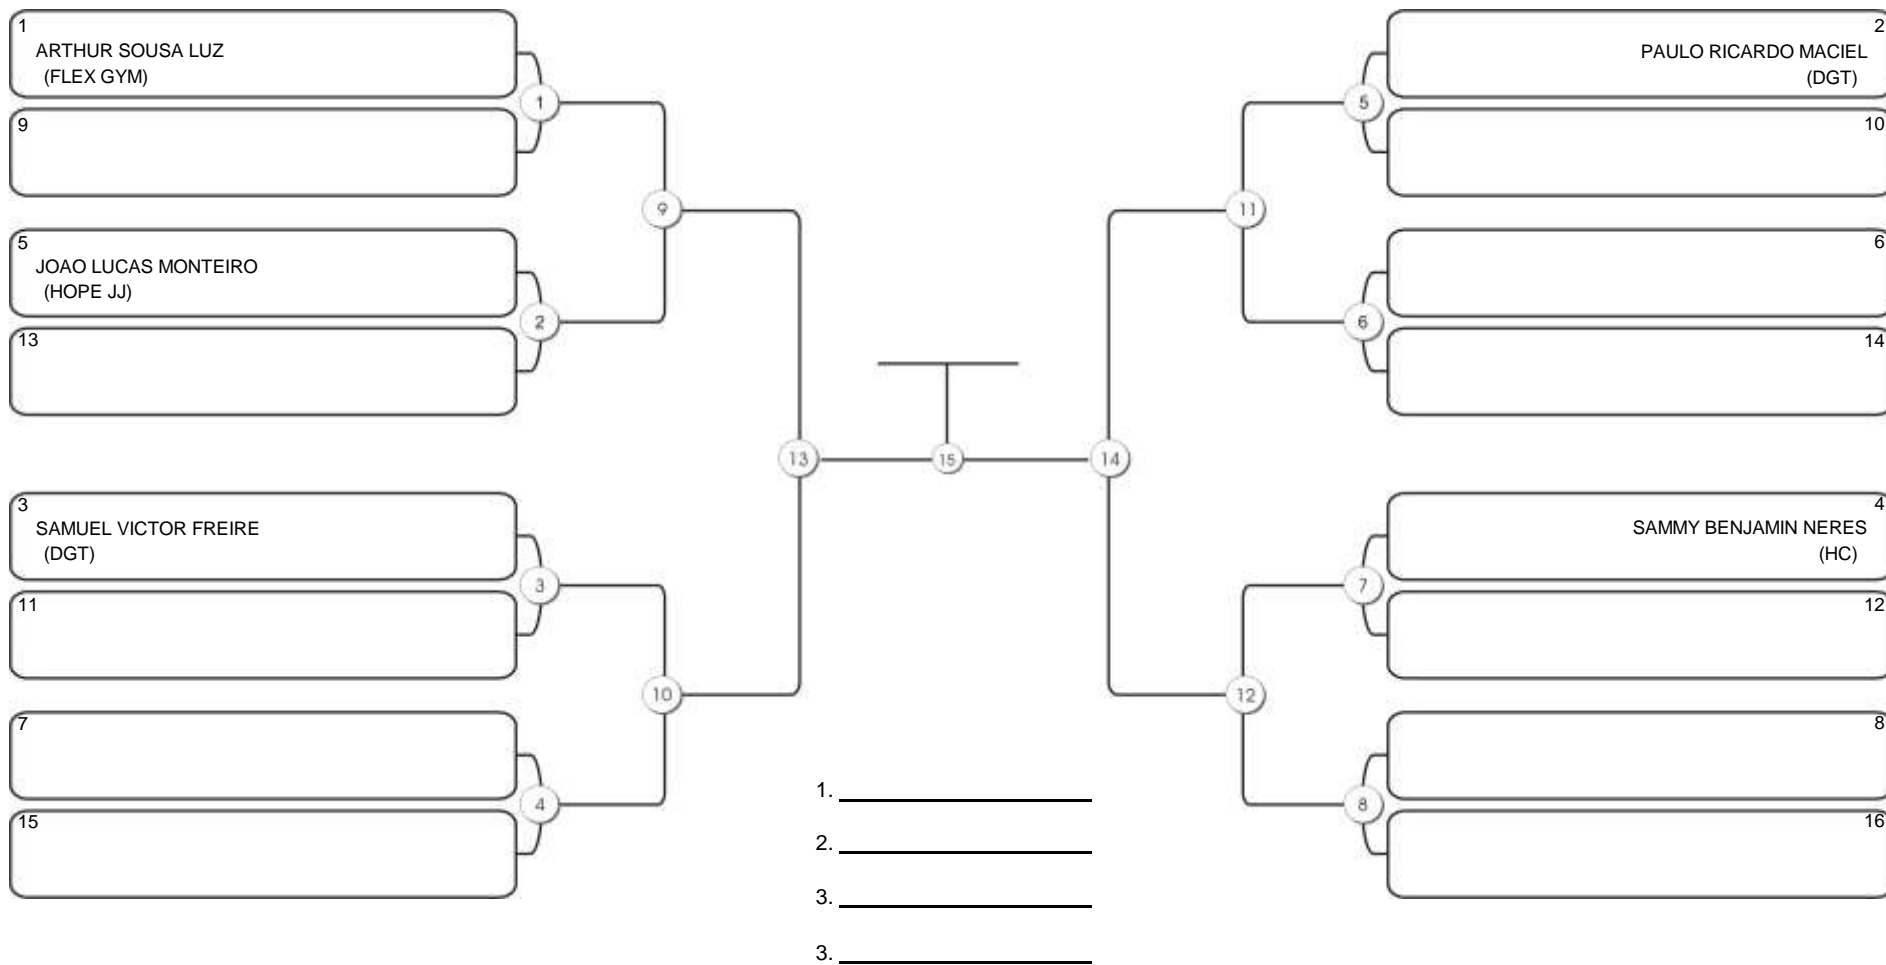

NORDESTE BELT GI E NO GI

Ginásio Padre Felice, Piamarta Montese, 26 fev 2023

INFANTIL A 8 E 9 MASC BRANCA-CINZA PESADO

Responsável: _____
Nome: _____
Assinatura: _____