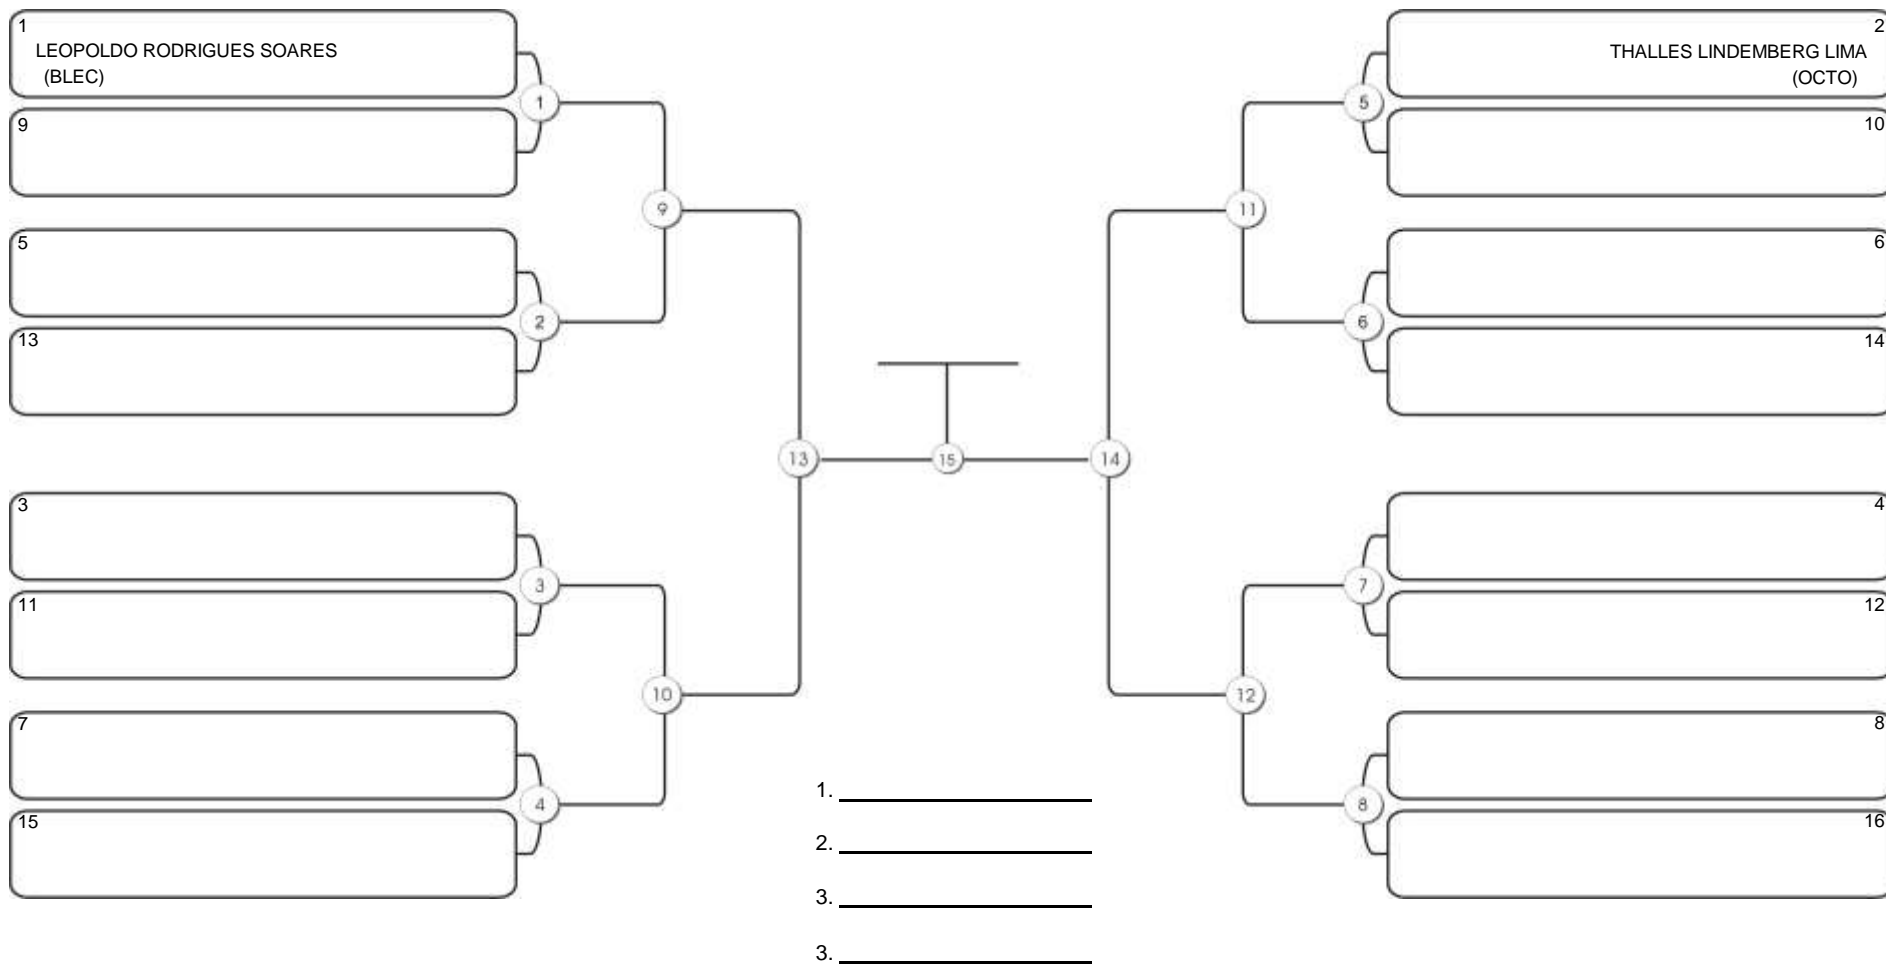

NORDESTE BELT GI E NO GI

Ginásio Padre Felice, Piamarta Montese, 26 fev 2023

NO GI MASTER MASC ROXA PENA

Responsável: _____
Nome: _____
Assinatura: _____