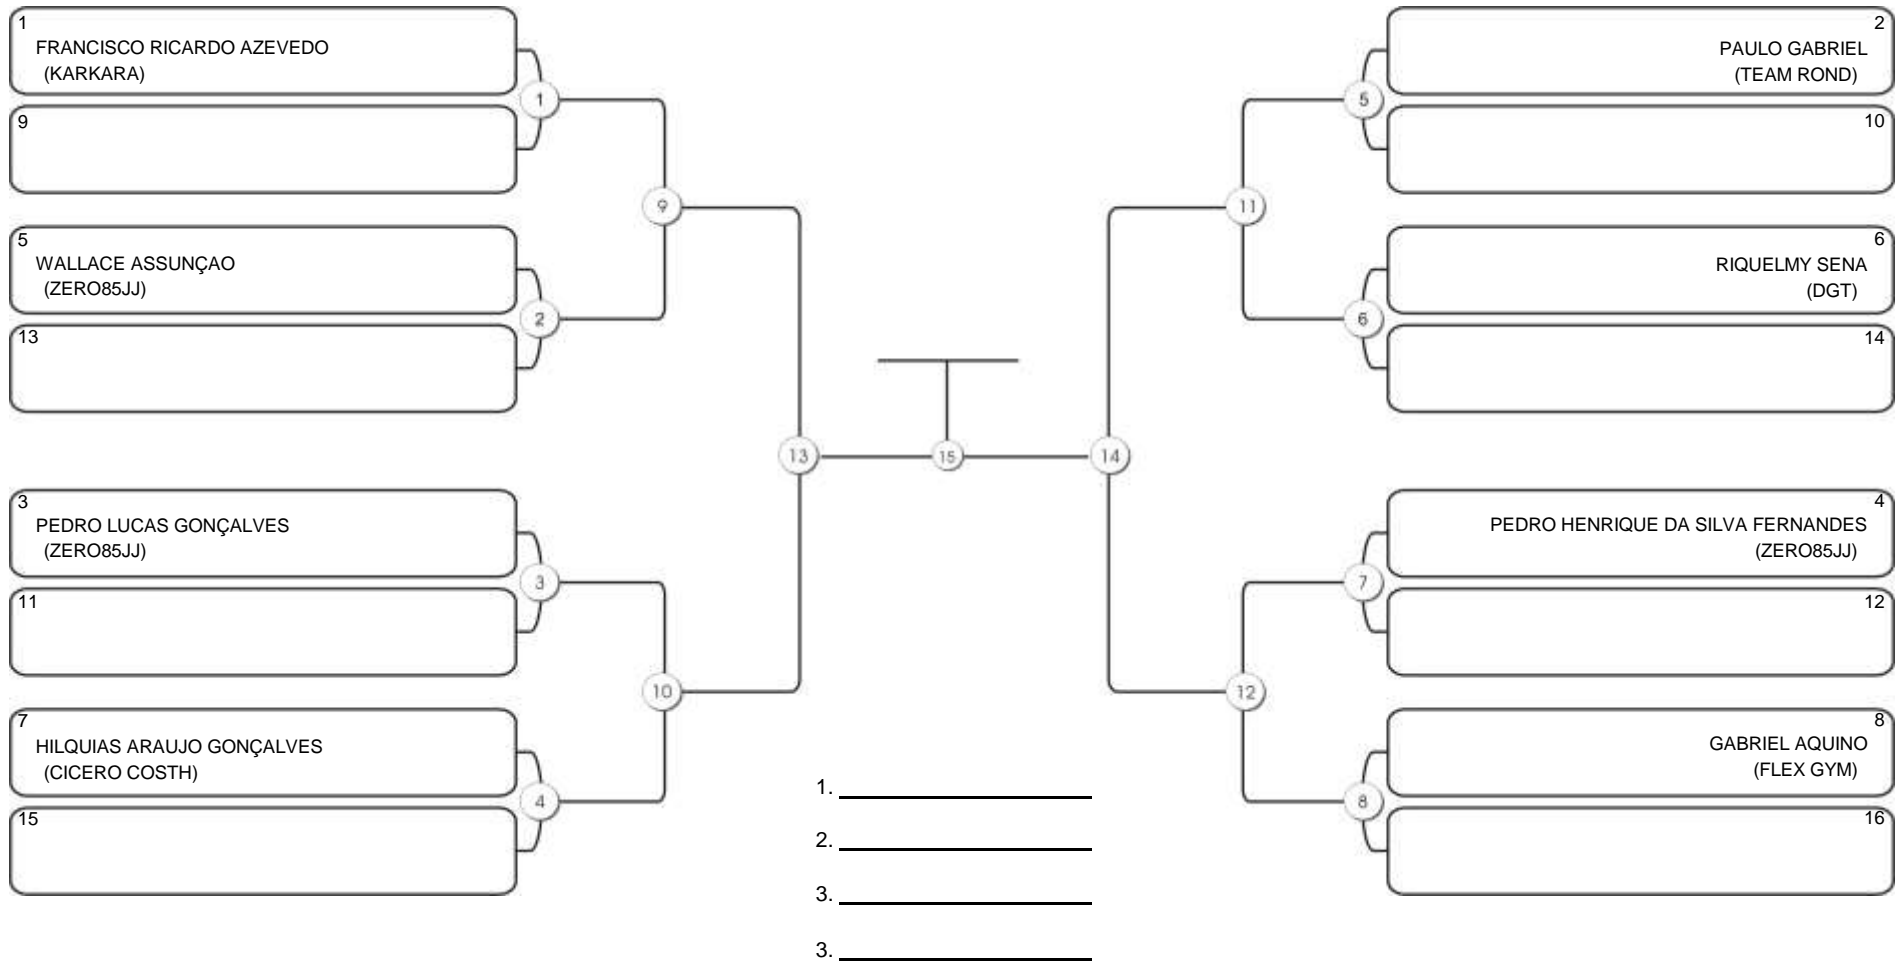

NORDESTE BELT GI E NO GI

Ginásio Padre Felice, Piamarta Montese, 26 fev 2023

INFANTIL B 10 E 11 MASC BRANCA-CINZA PESADÍSSIMO

Responsável: _____

Nome: _____

Assinatura: _____