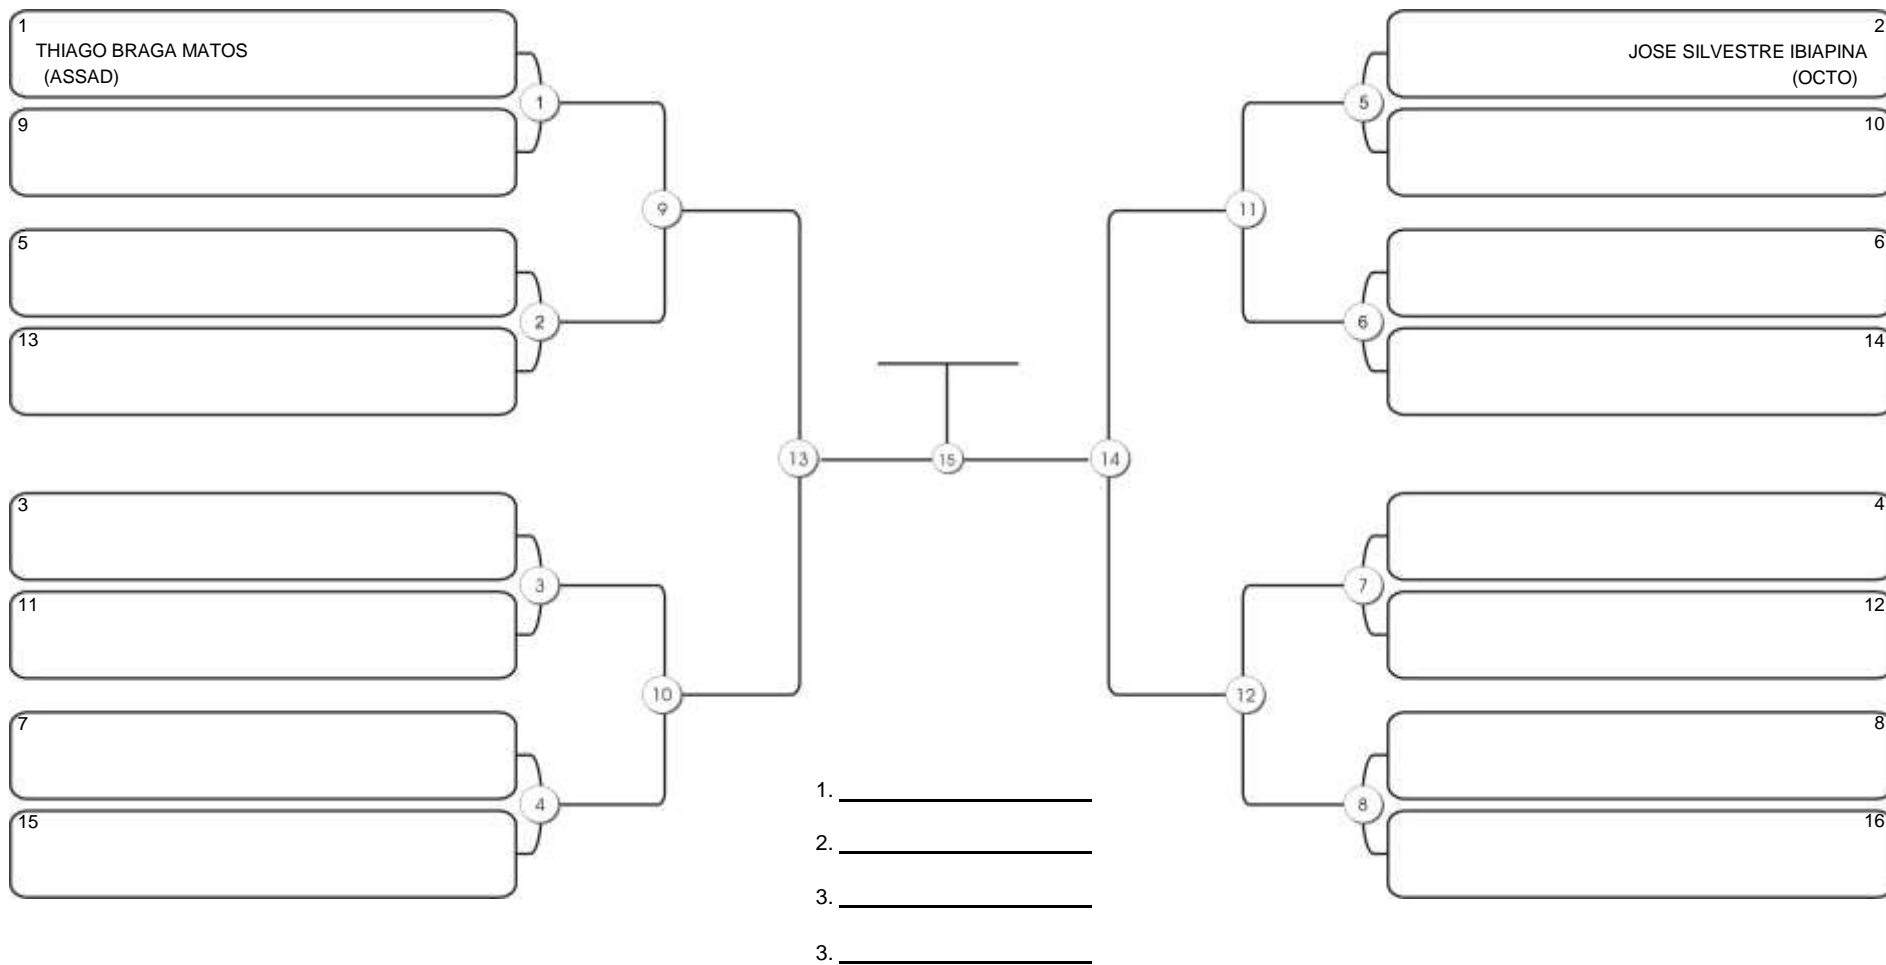

NORDESTE BELT GI E NO GI

Ginásio Padre Felice, Piamarta Montese, 26 fev 2023

SÊNIOR 1 MASC BRANCA LEVE

Responsável: _____
Nome: _____
Assinatura: _____