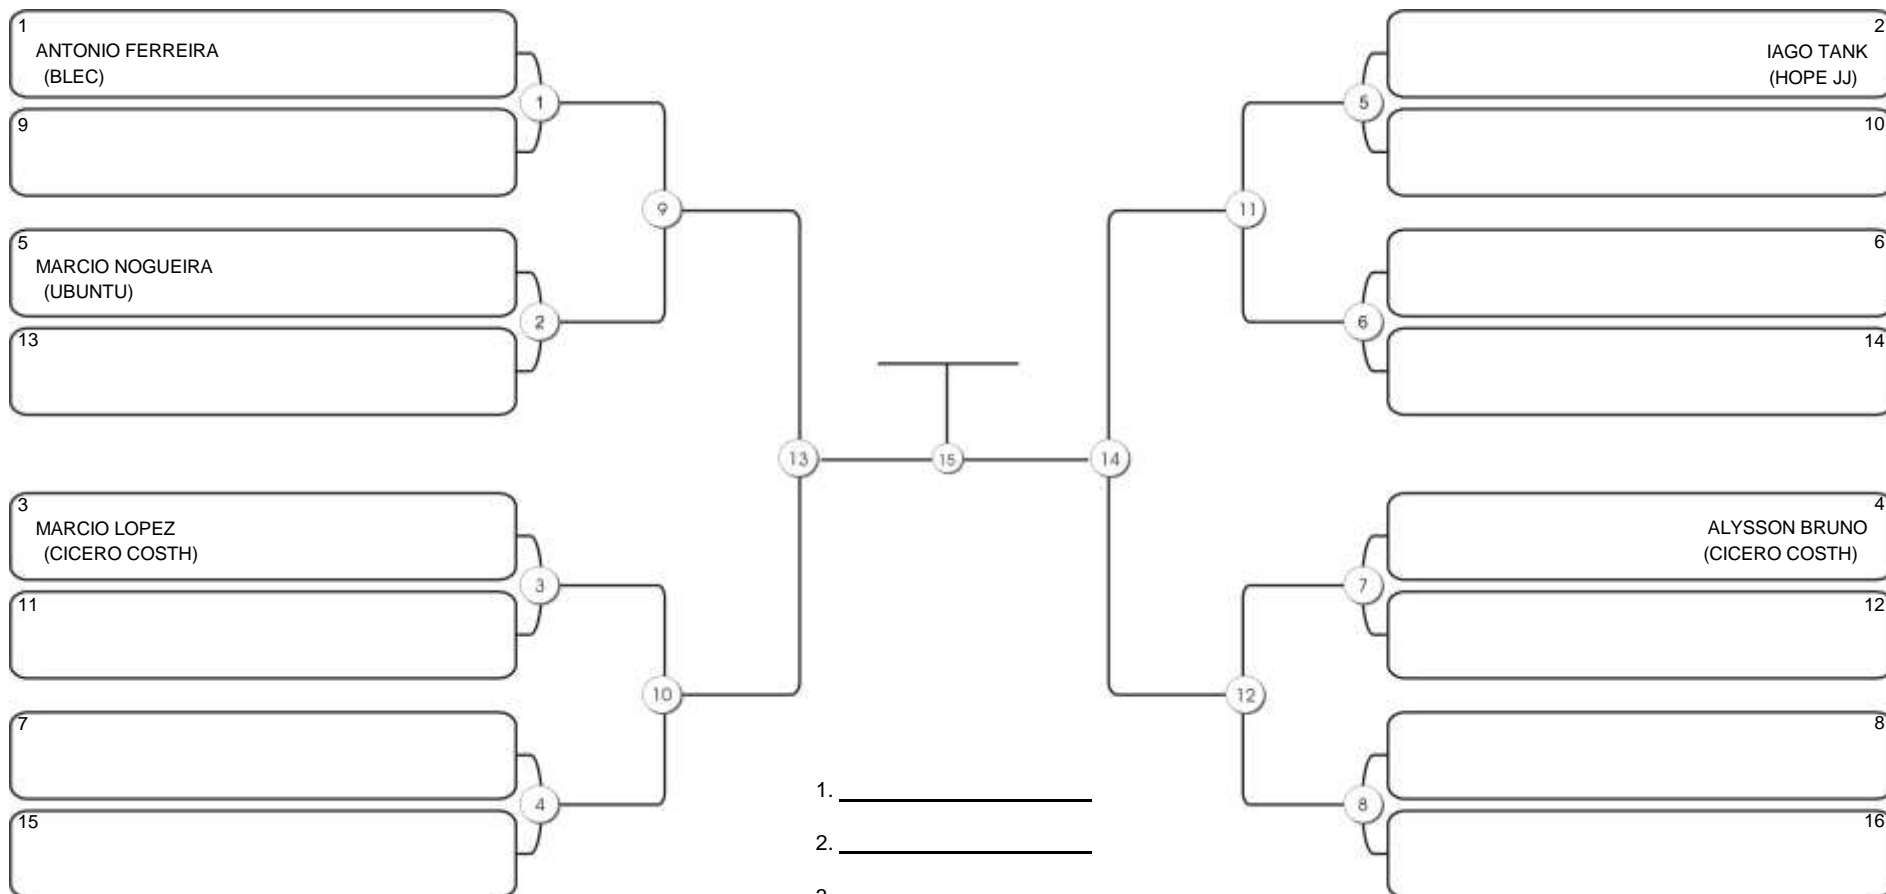

NORDESTE BELT GI E NO GI

Ginásio Padre Felice, Piamarta Montese, 26 fev 2023

#5 Competidores

MASTER MASC PRETA PESADÍSSIMO

1. _____
2. _____
3. _____
3. _____

Responsável: _____

Nome: _____

Assinatura: _____