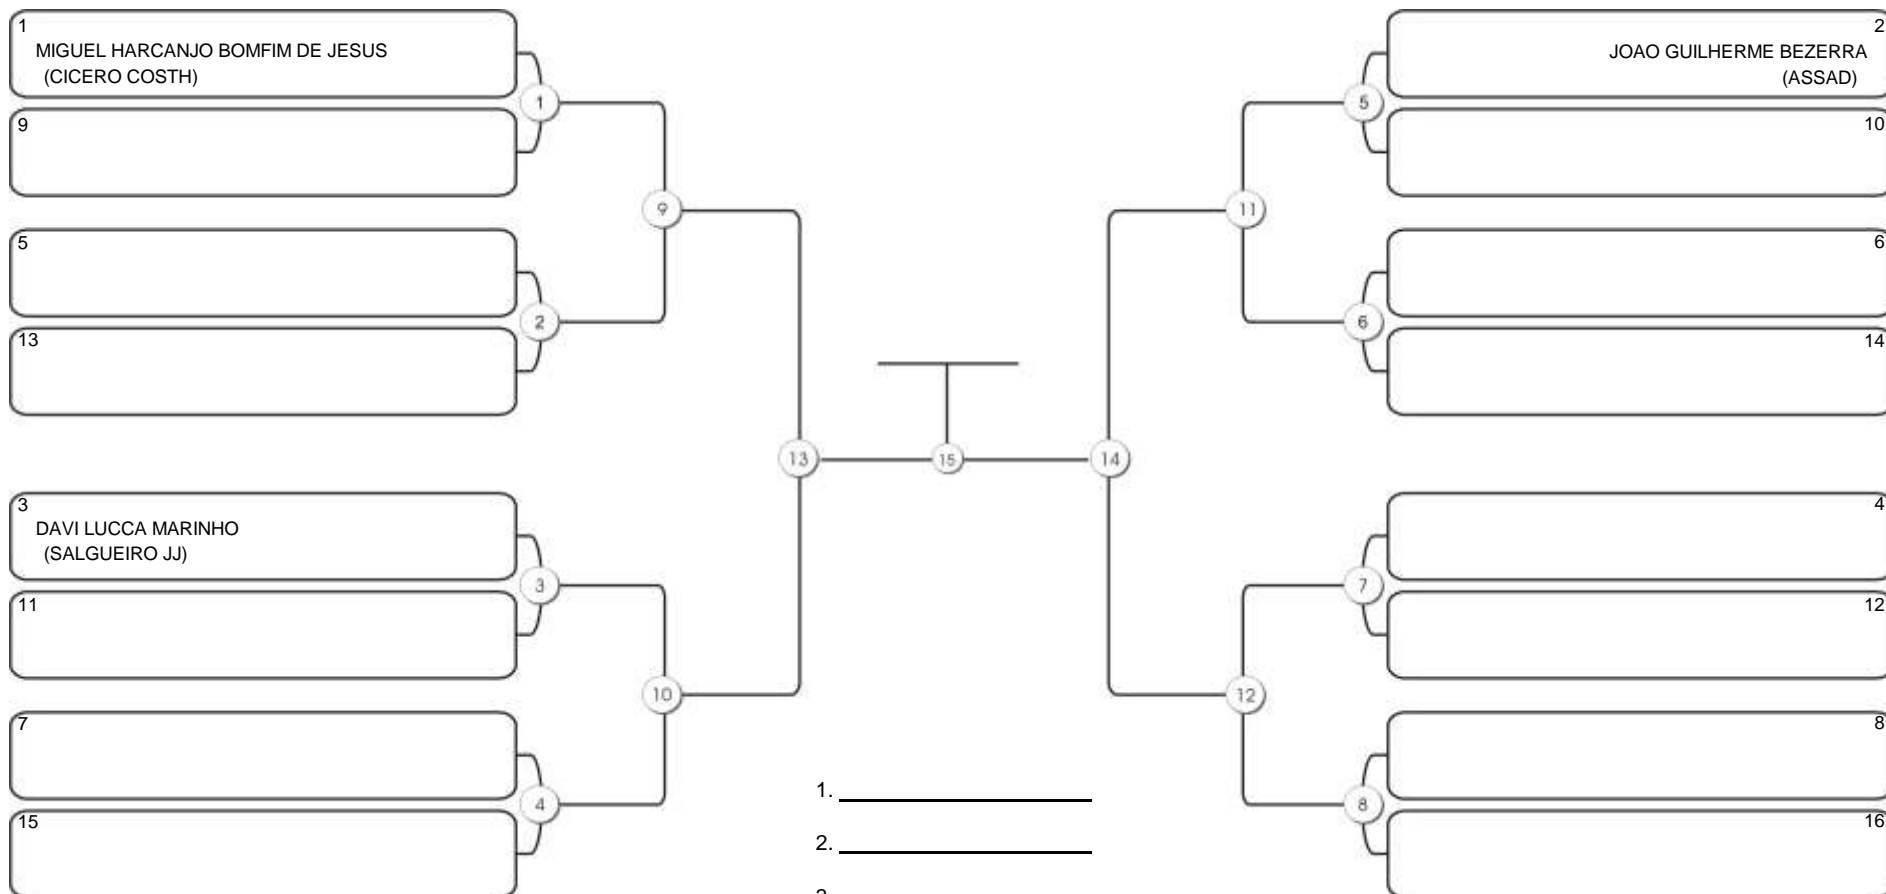

NORDESTE BELT GI E NO GI

Ginásio Padre Felice, Piamarta Montese, 26 fev 2023

INFANTIL A 8 E 9 MASC BRANCA-CINZA SUPER-PESADO

1. _____
2. _____
3. _____
3. _____

Responsável: _____

Nome: _____

Assinatura: _____