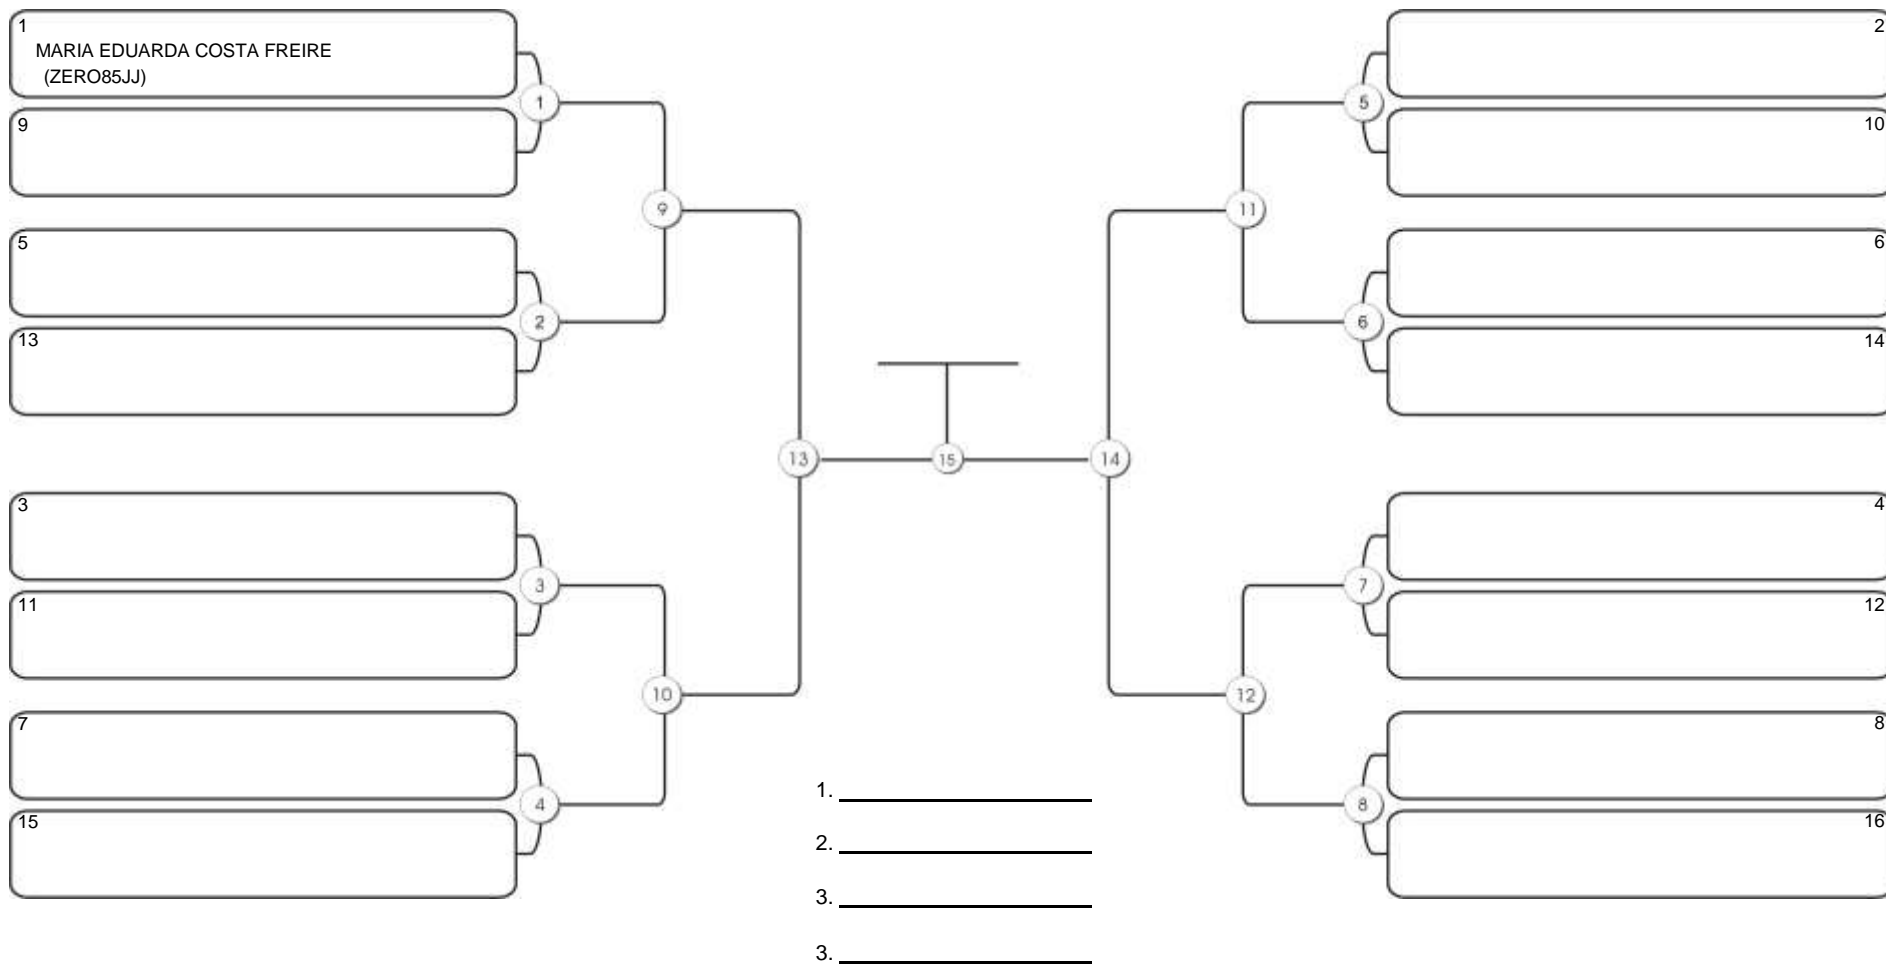

NORDESTE BELT GI E NO GI

Ginásio Padre Felice, Piamarta Montese, 26 fev 2023

ADULTO FEM ROXA PESADO

Responsável: _____
Nome: _____
Assinatura: _____