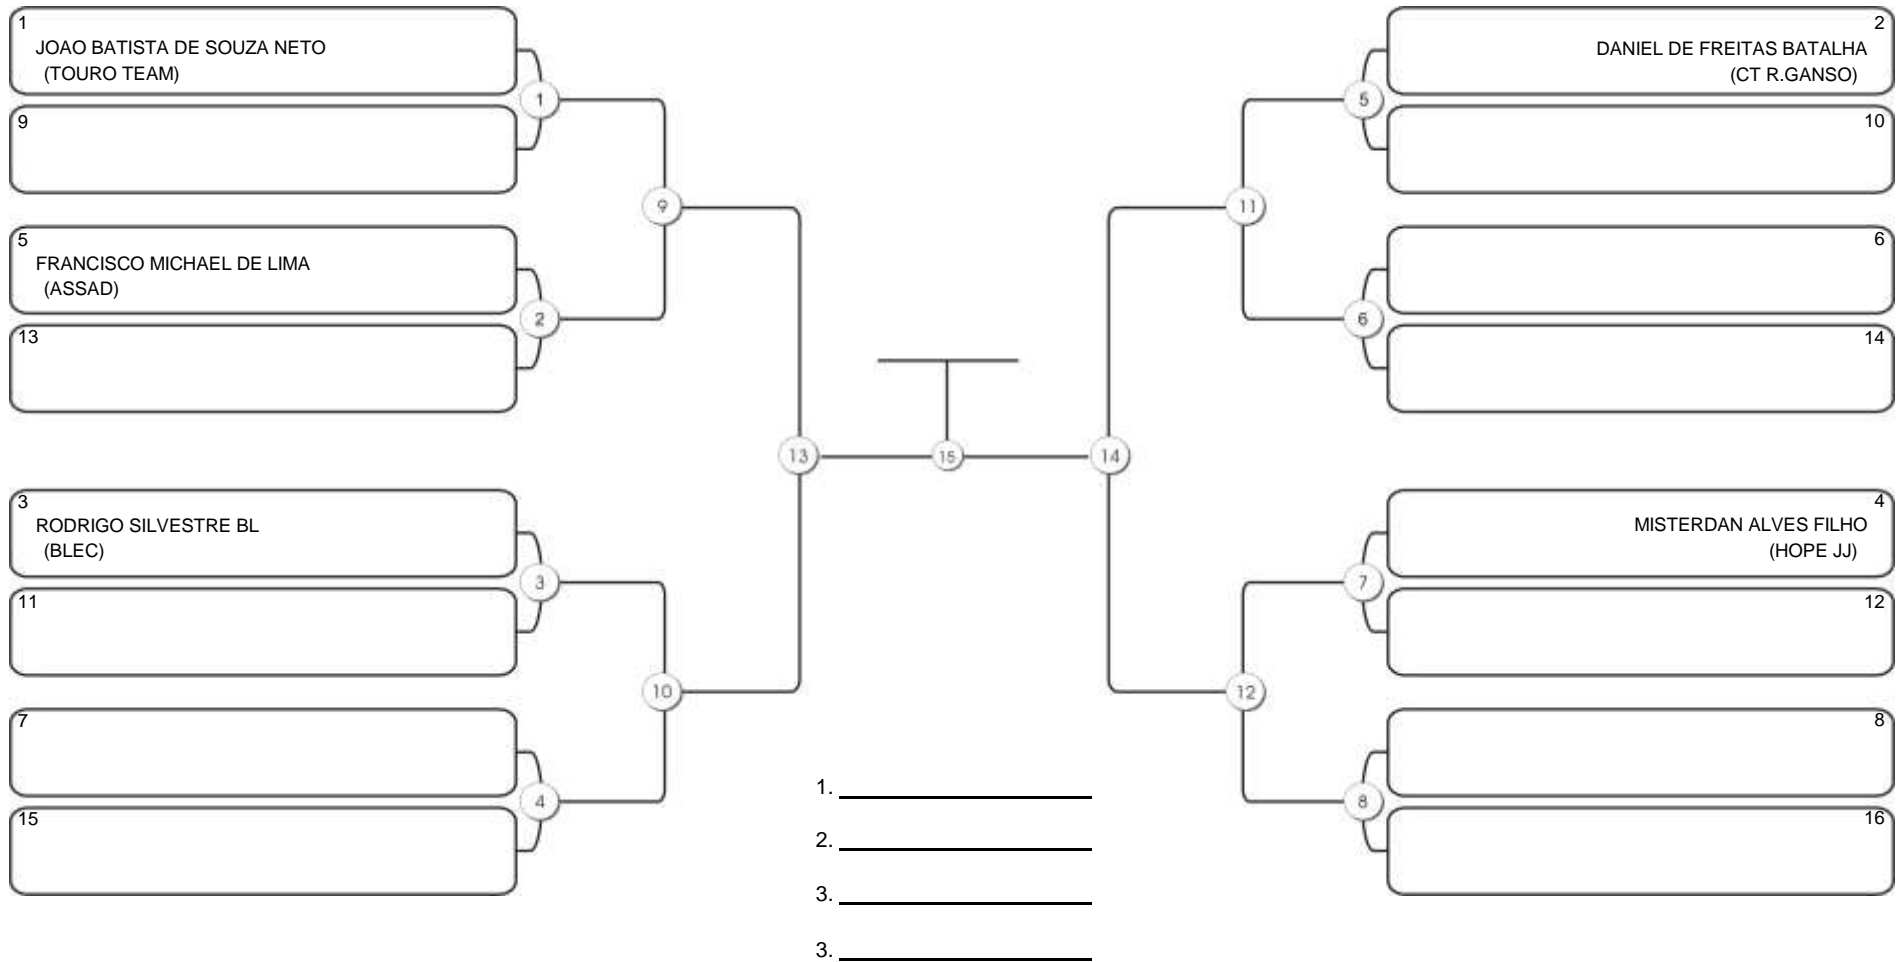

NORDESTE BELT GI E NO GI

Ginásio Padre Felice, Piamarta Montese, 26 fev 2023

#5 Competidores

MASTER MASC AZUL ABSOLUTO

Responsável: _____
Nome: _____
Assinatura: _____