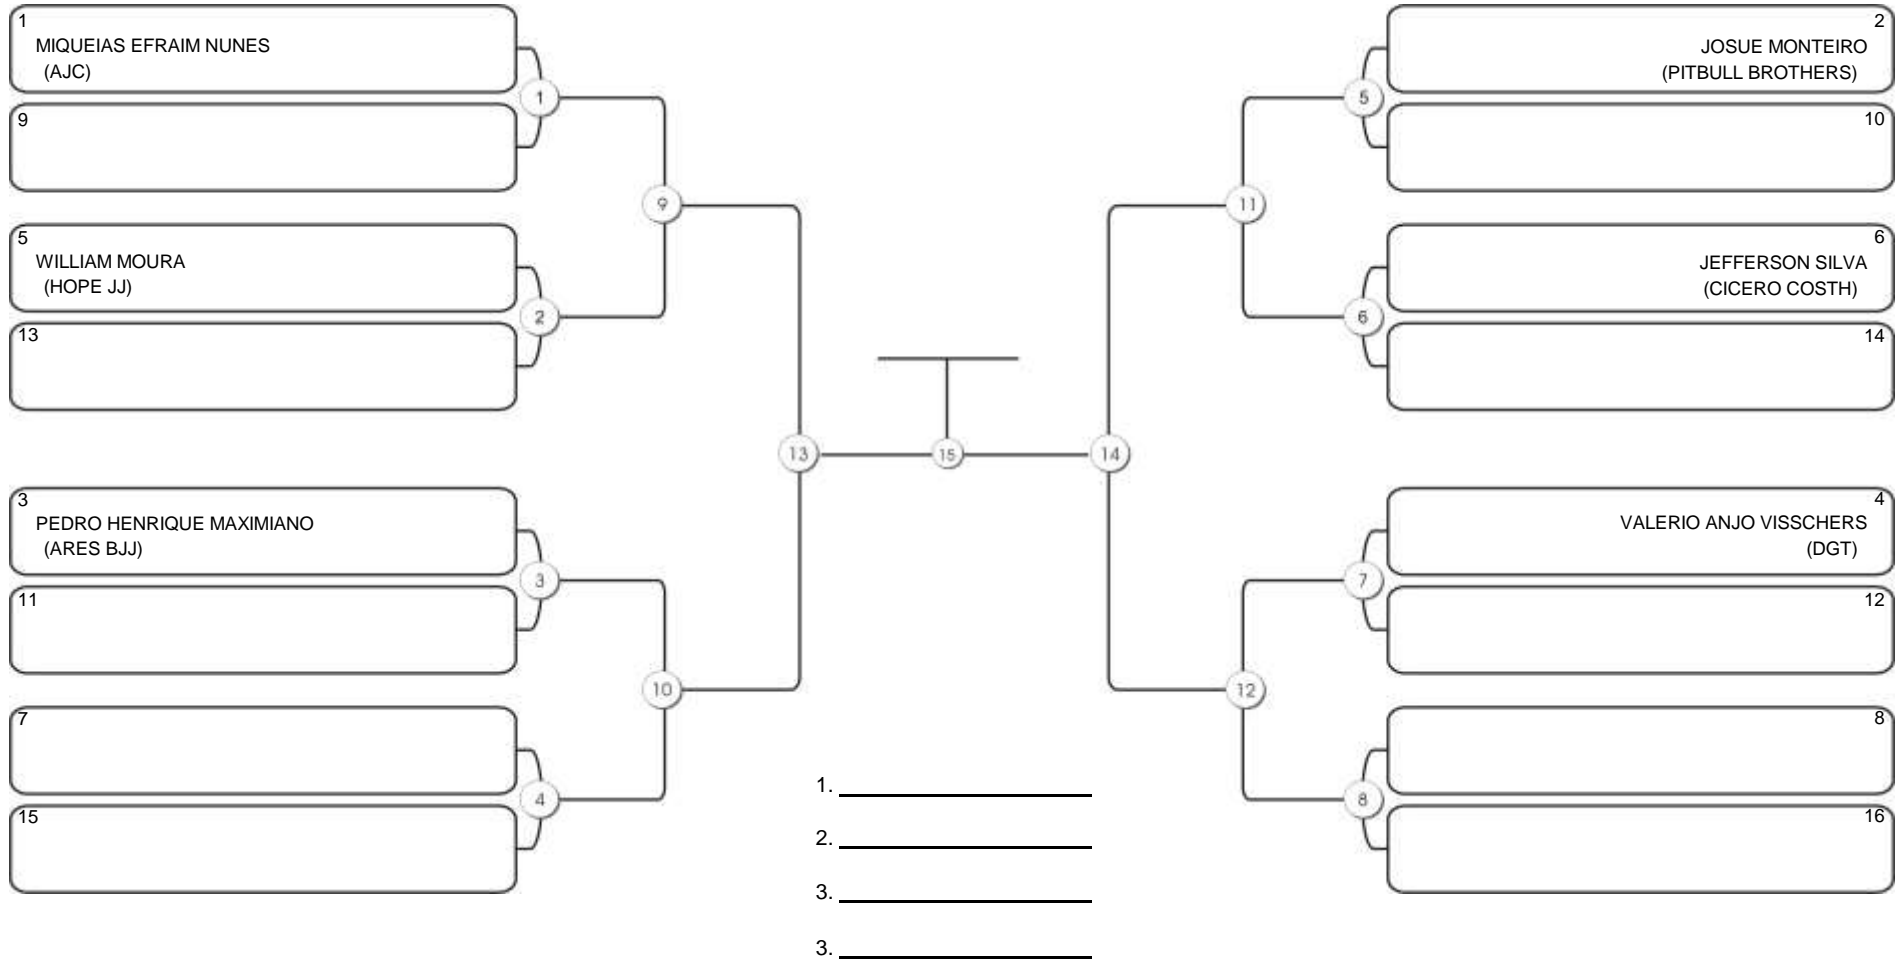

NORDESTE BELT GI E NO GI

Ginásio Padre Felice, Piamarta Montese, 26 fev 2023

INF JUV ENIL A 12 13 MASC BRANCA PESADÍSSIMO

Responsável: _____
Nome: _____
Assinatura: _____