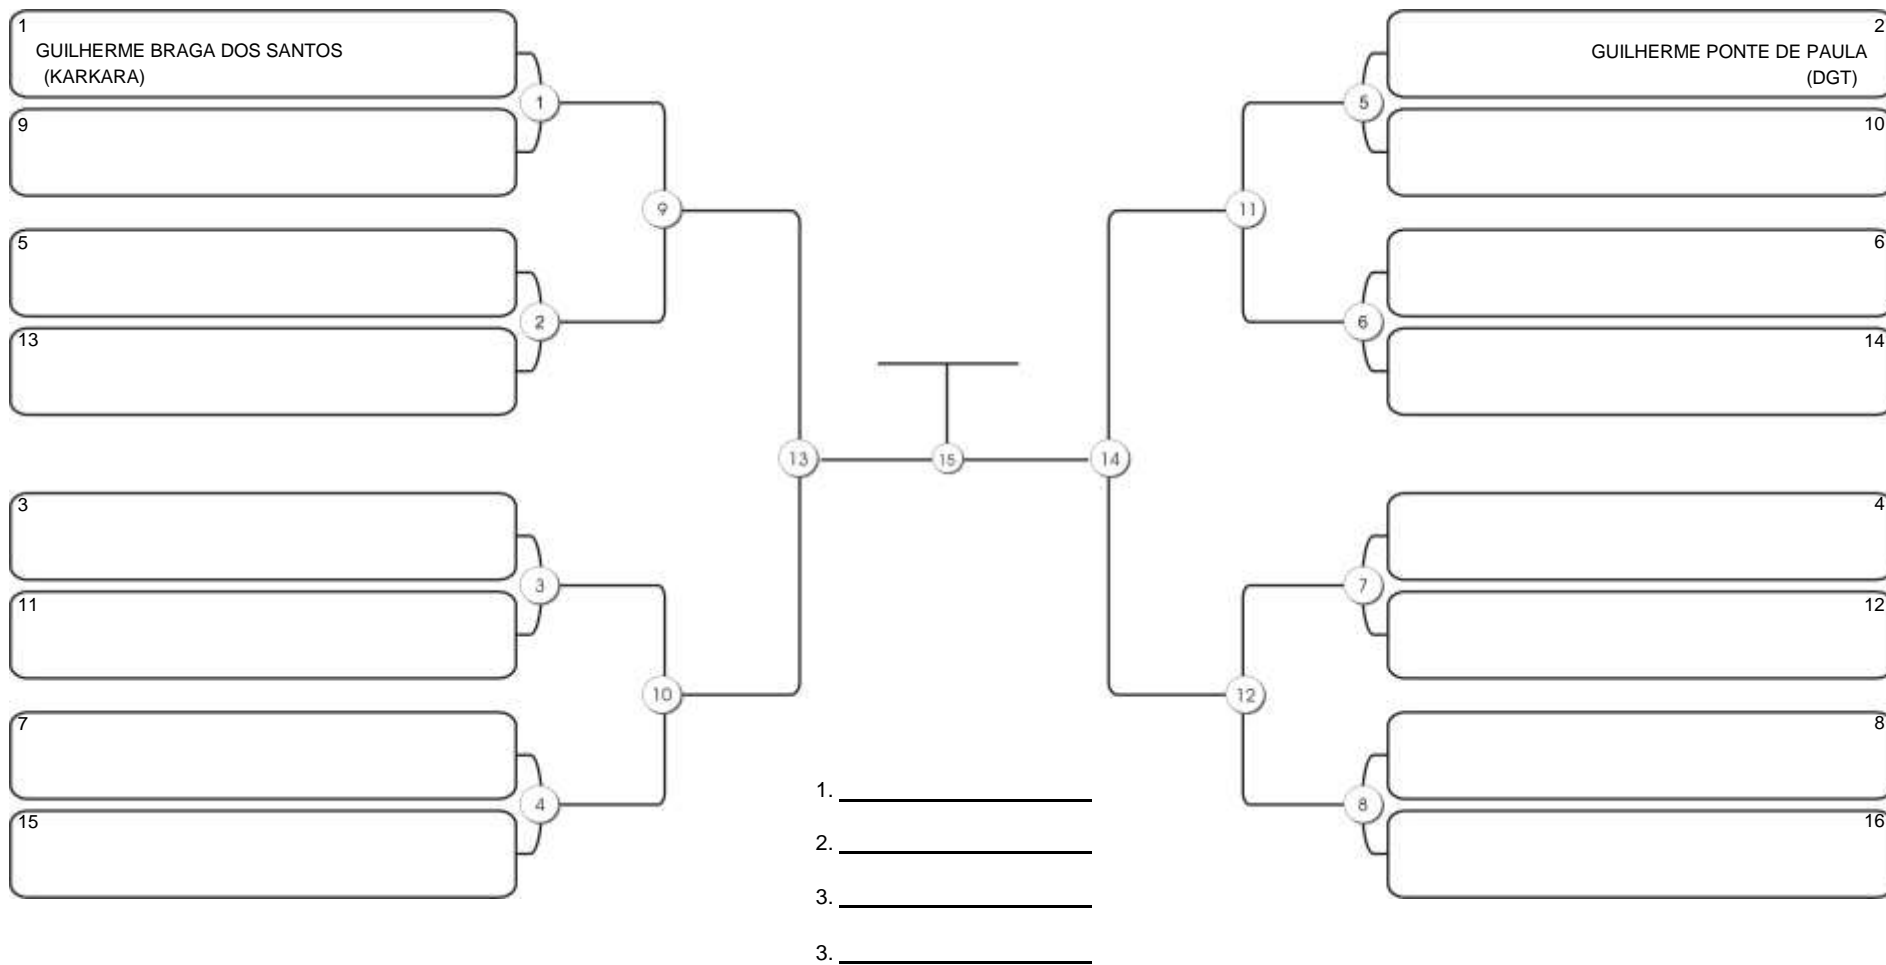

NORDESTE BELT GI E NO GI

Ginásio Padre Felice, Piamarta Montese, 26 fev 2023

#2 Competidores

NO GI INF JUV B MASC AMAREL-LARANJA-VERDE PESADÍSSIMO

Responsável: _____
Nome: _____
Assinatura: _____