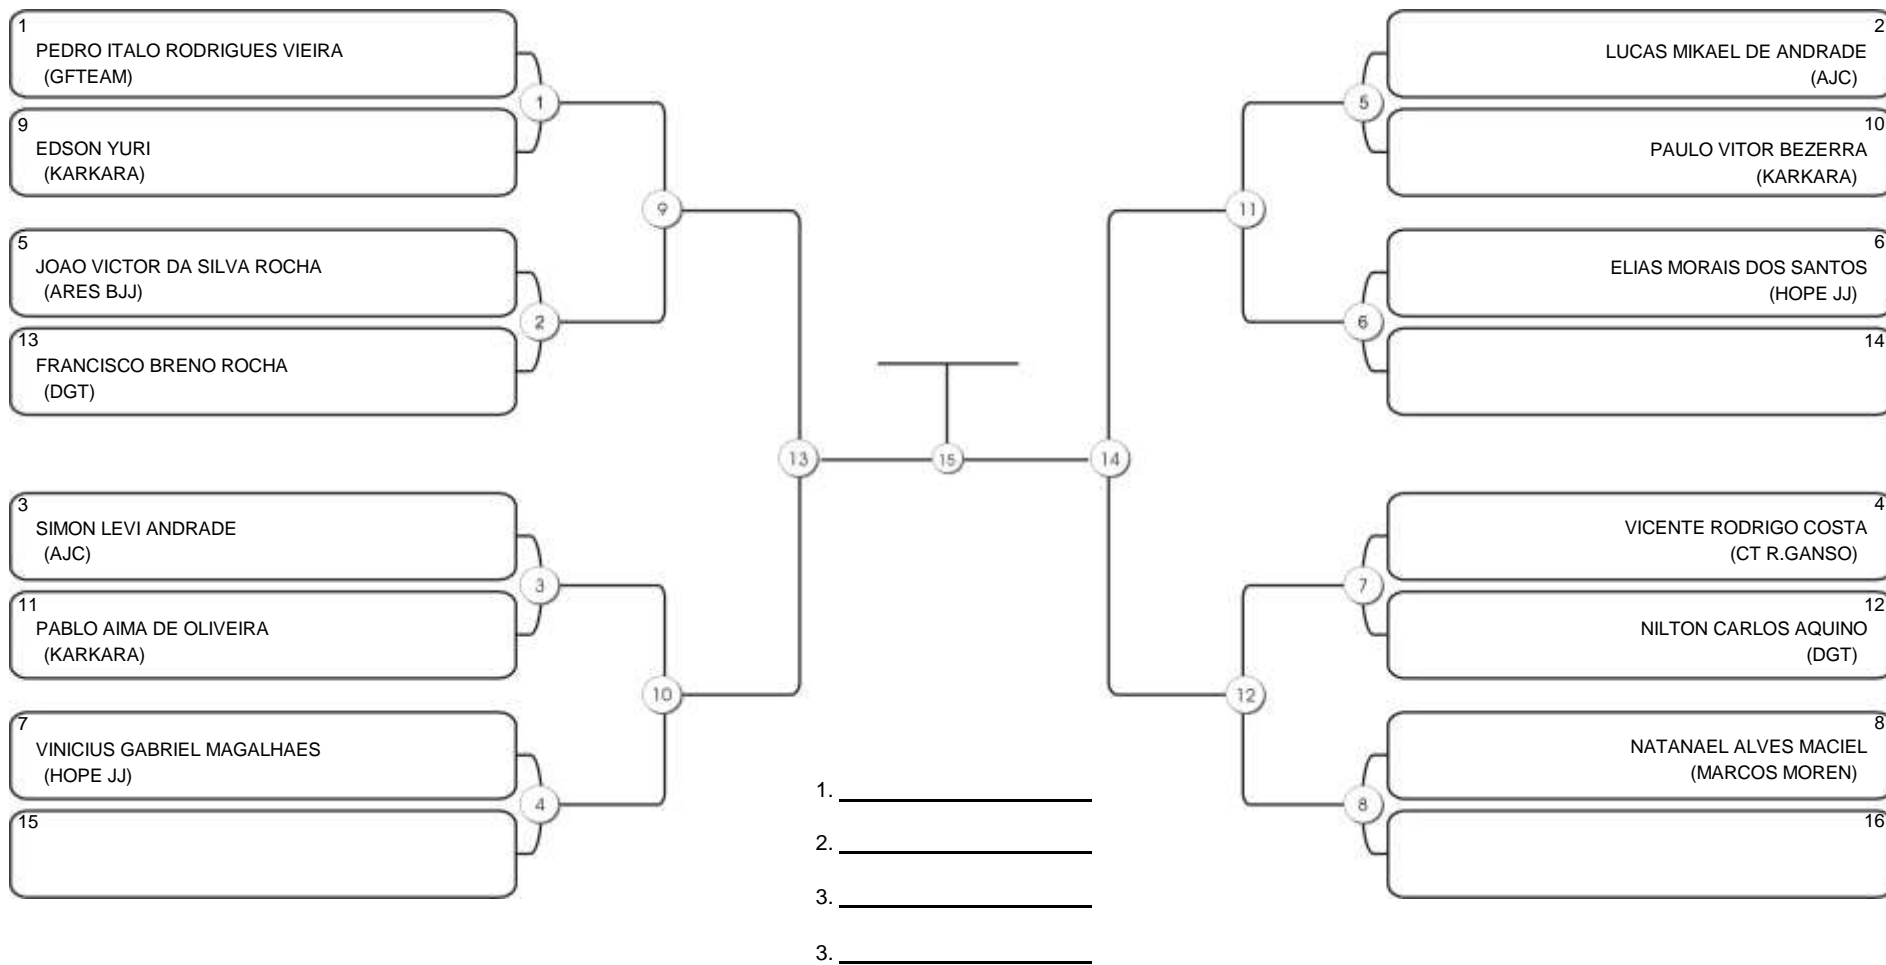

NORDESTE BELT GI E NO GI

Ginásio Padre Felice, Piamarta Montese, 26 fev 2023

JUVENIL 16 E 17 MASC BRANCA PENNA

Responsável: _____
Nome: _____
Assinatura: _____