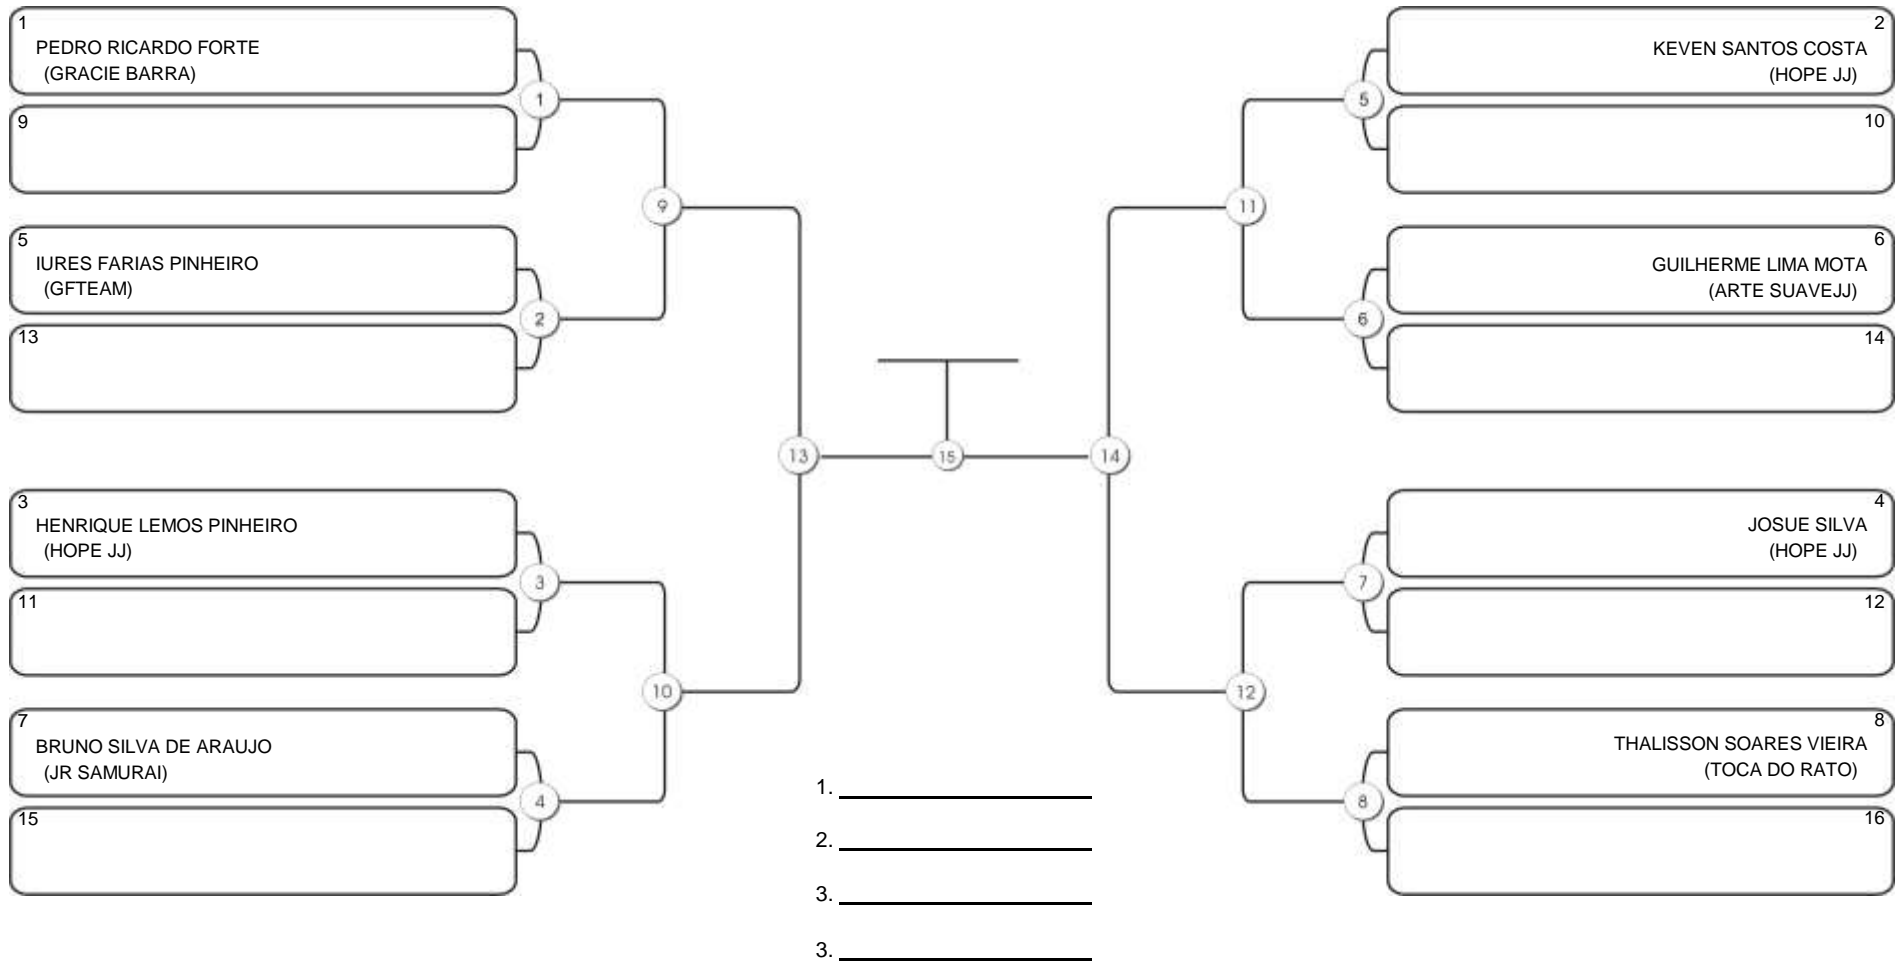

NORDESTE BELT GI E NO GI

Ginásio Padre Felice, Piamarta Montese, 26 fev 2023

ADULTO MASC AZUL LEVE

Responsável: _____

Nome: _____

Assinatura: _____