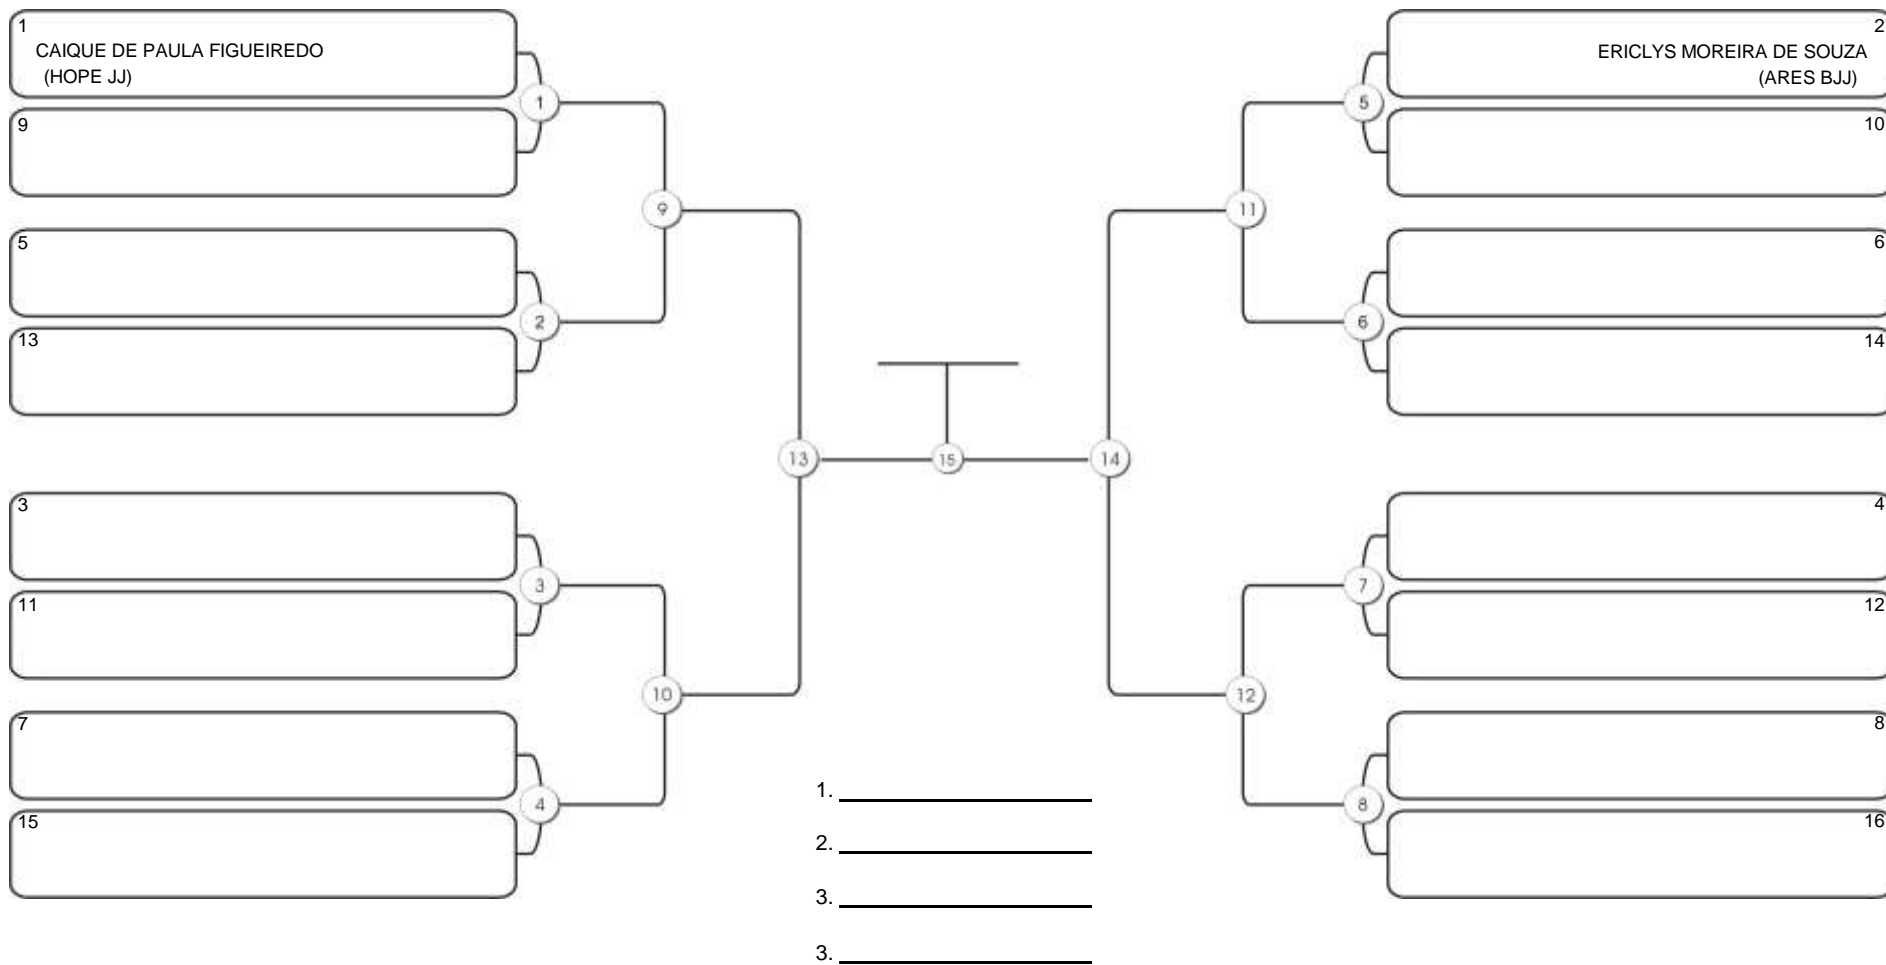

NORDESTE BELT GI E NO GI

Ginásio Padre Felice, Piamarta Montese, 26 fev 2023

#2 Competidores

ADULTO MASC BRANCA SUPER-PESADO

Responsável: _____

Nome: _____

Assinatura: _____