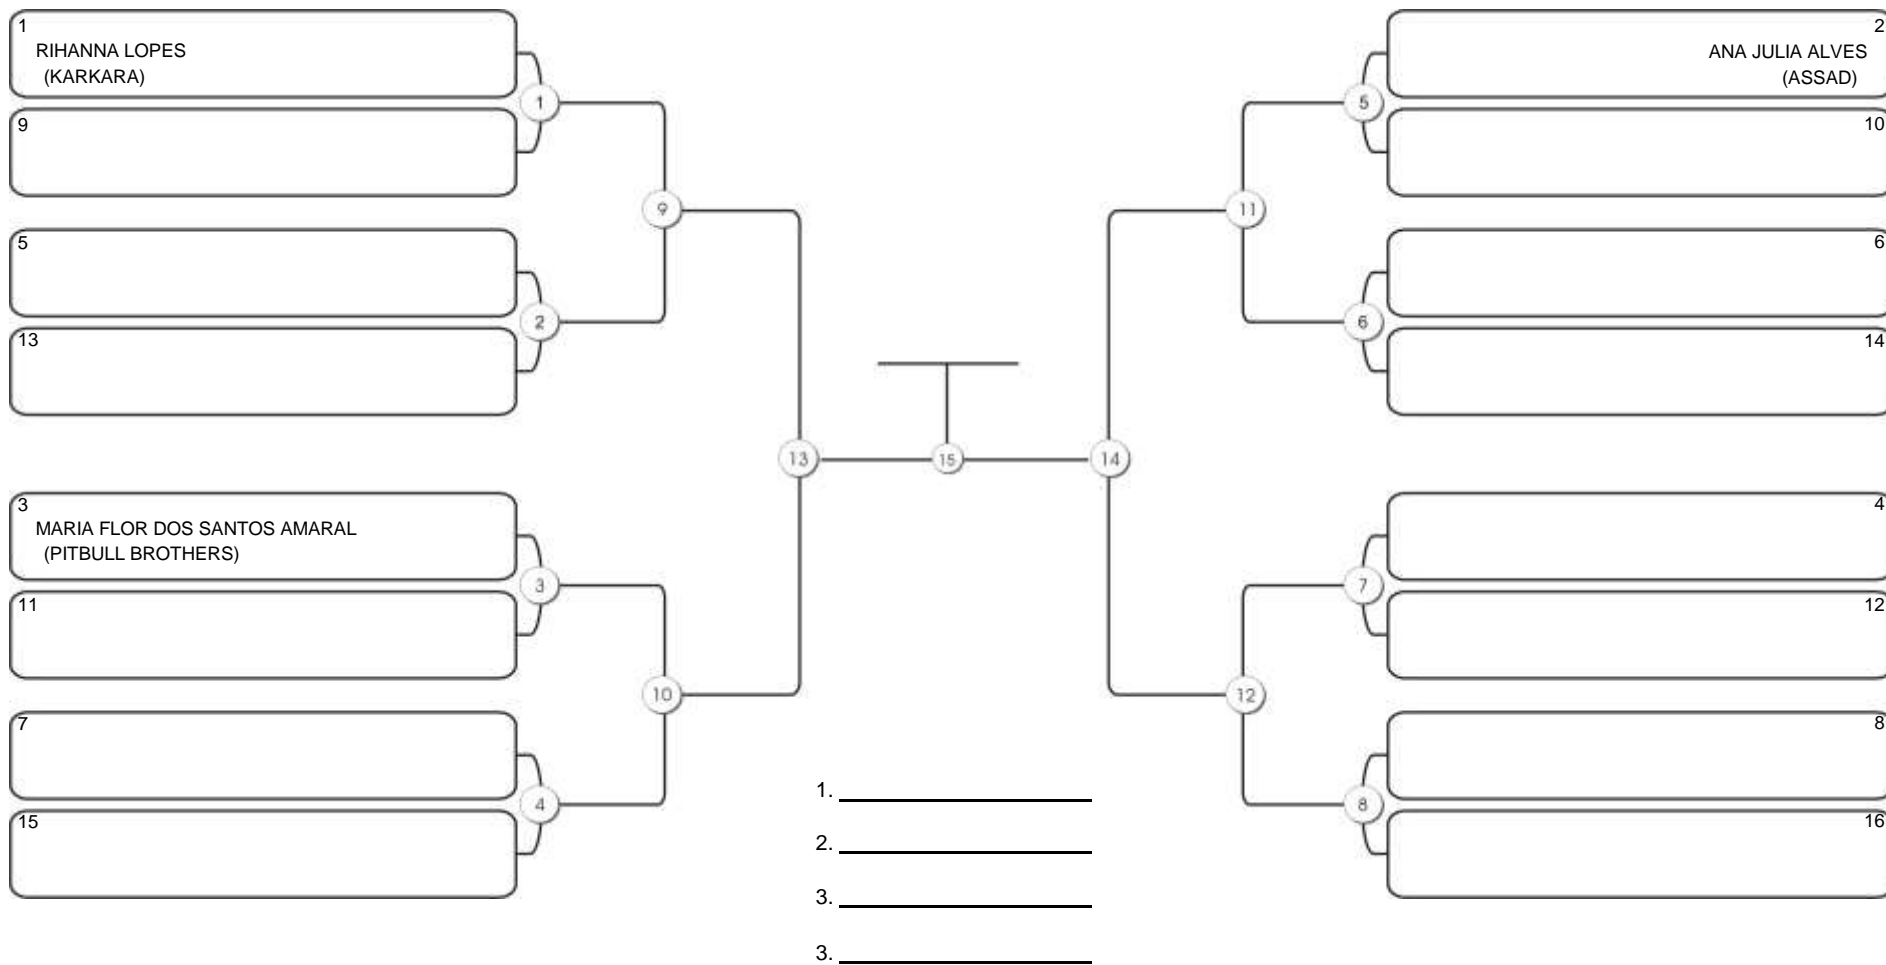

NORDESTE BELT GI E NO GI

Ginásio Padre Felice, Piamarta Montese, 26 fev 2023

INFANTIL B 10 E 11 FEM BRANCA-CINZA MEIO-PESADO

Responsável: _____
Nome: _____
Assinatura: _____