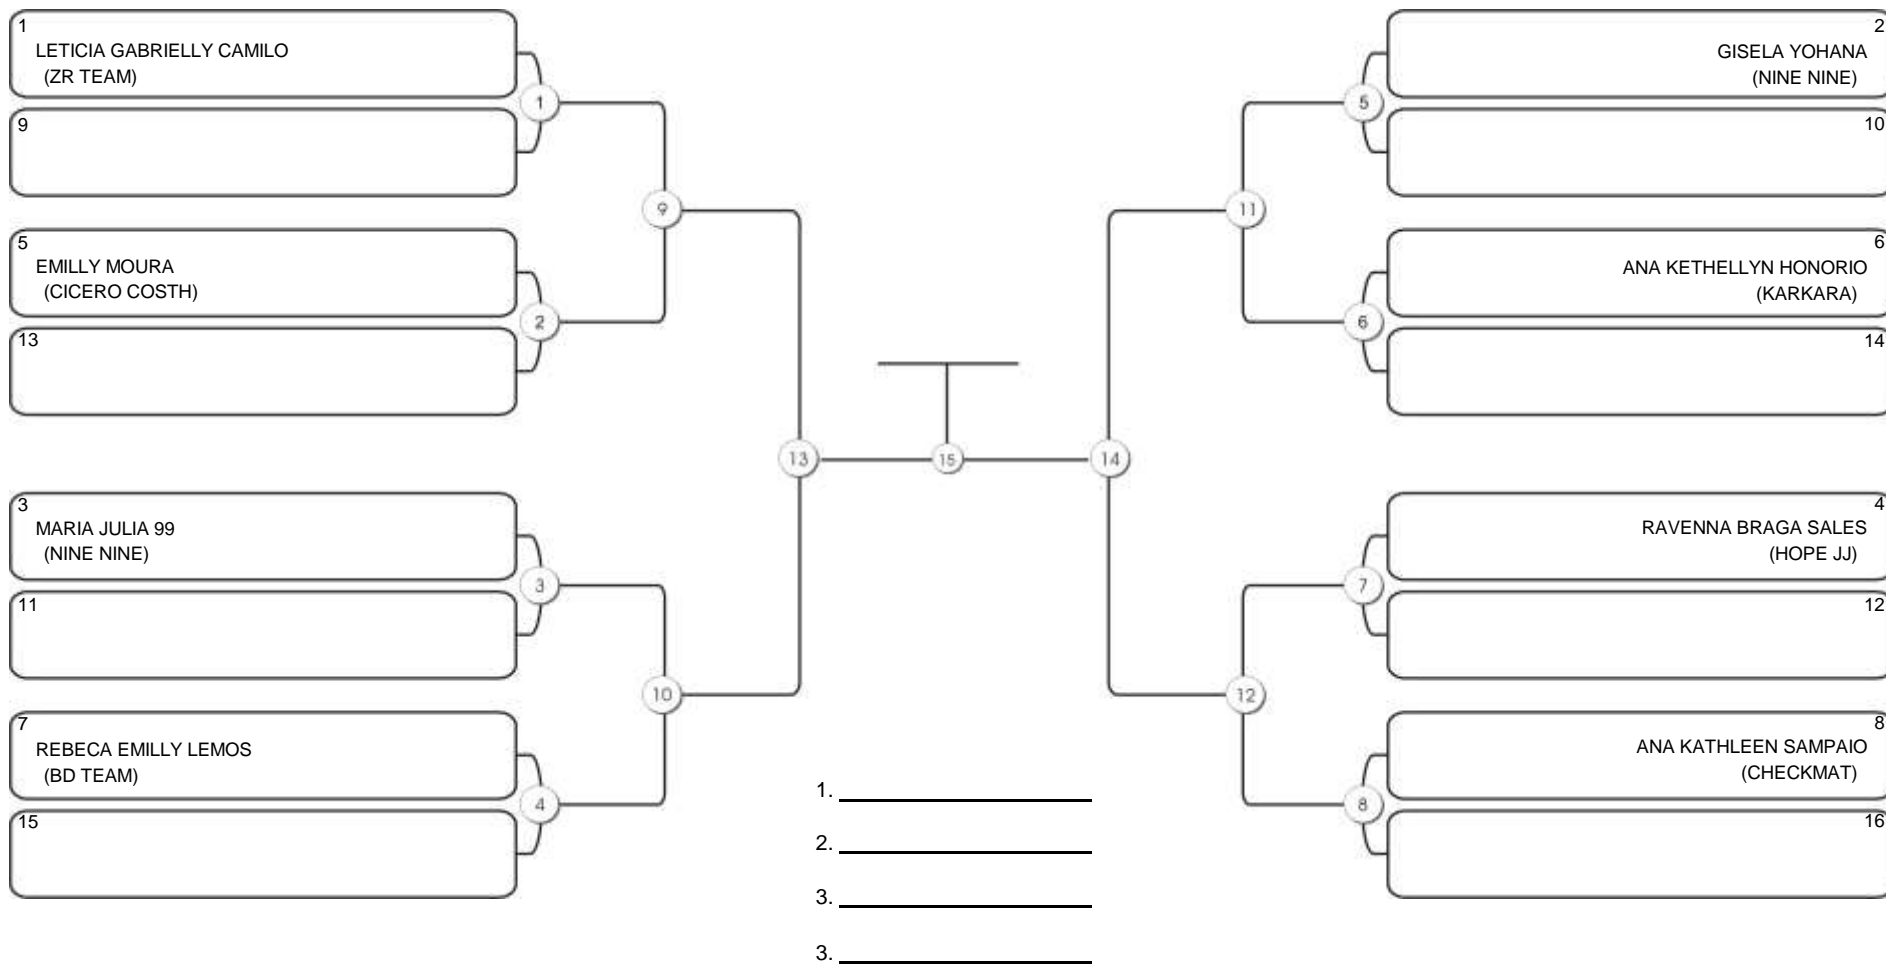

NORDESTE BELT GI E NO GI

Ginásio Padre Felice, Piamarta Montese, 26 fev 2023

INF JUV ENIL A 12 13 FEM AMAREL-LARANJA-VERDE SUPER-PESADO

Responsável: _____

Nome: _____

Assinatura: _____