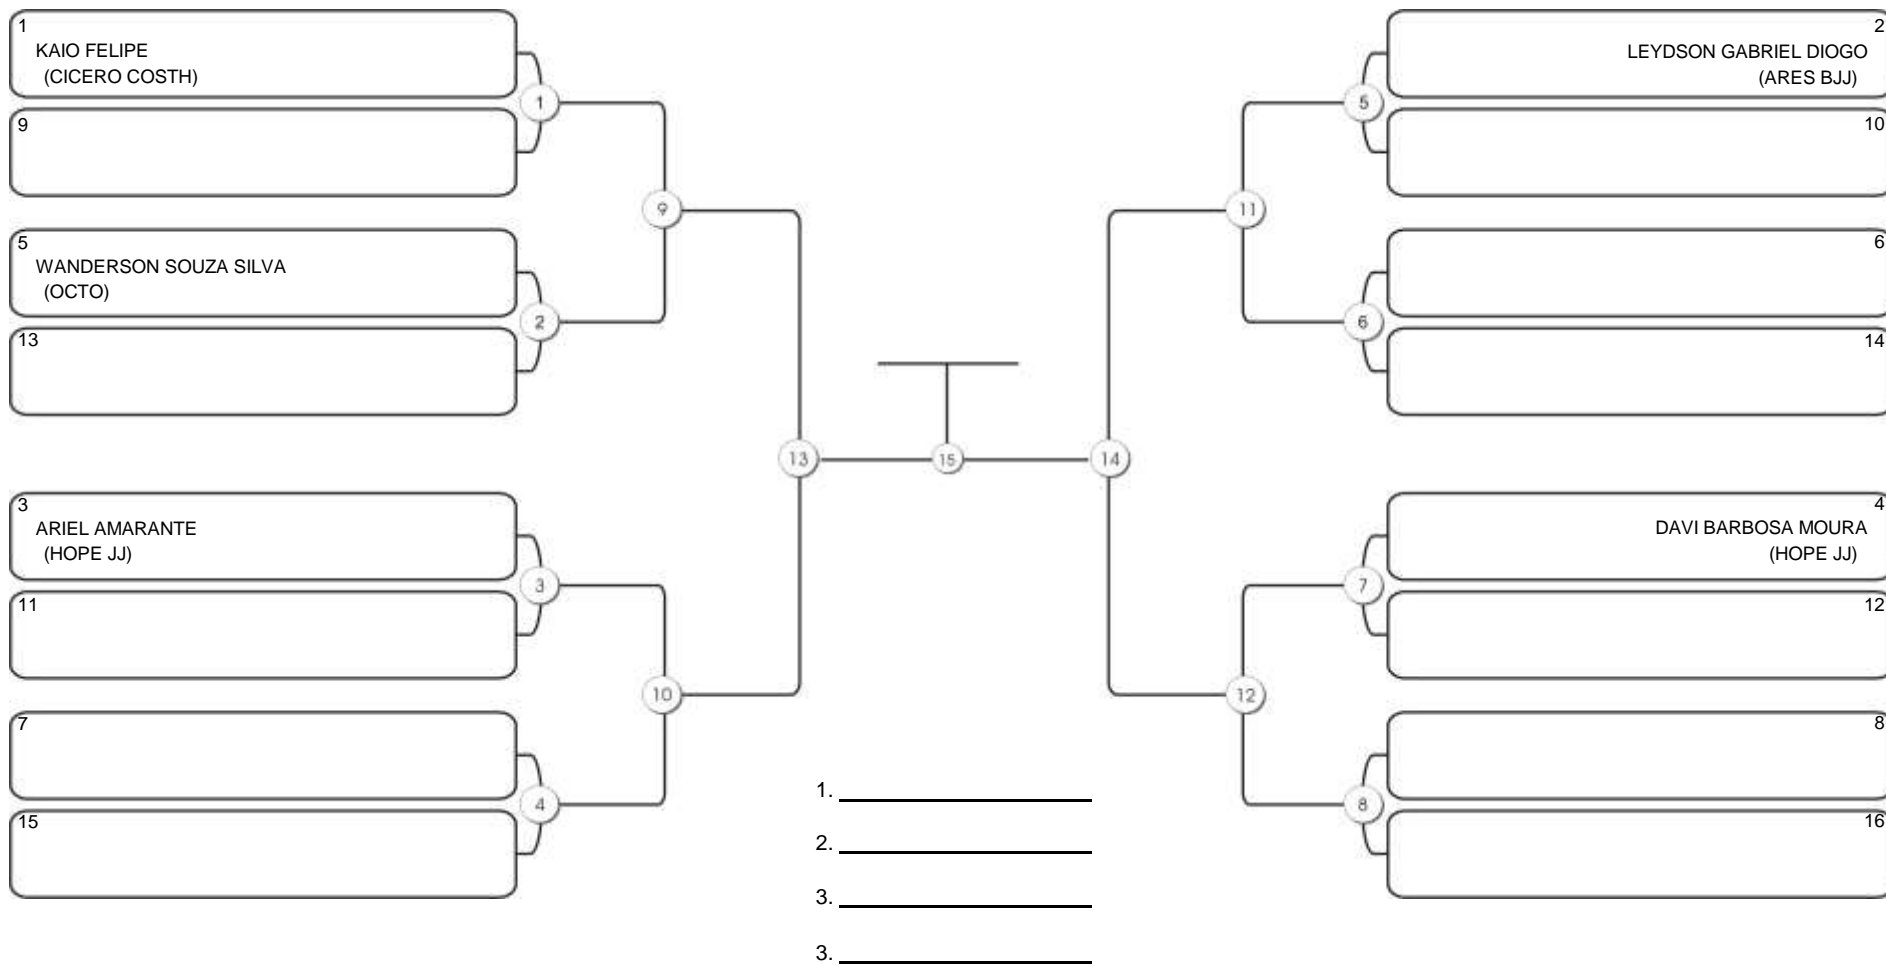

NORDESTE BELT GI E NO GI

Ginásio Padre Felice, Piamarta Montese, 26 fev 2023

INF JUV ENIL A 12 13 MASC AMAREL-LARANJA-VERDE MEIO-PESADO

Responsável: _____
Nome: _____
Assinatura: _____