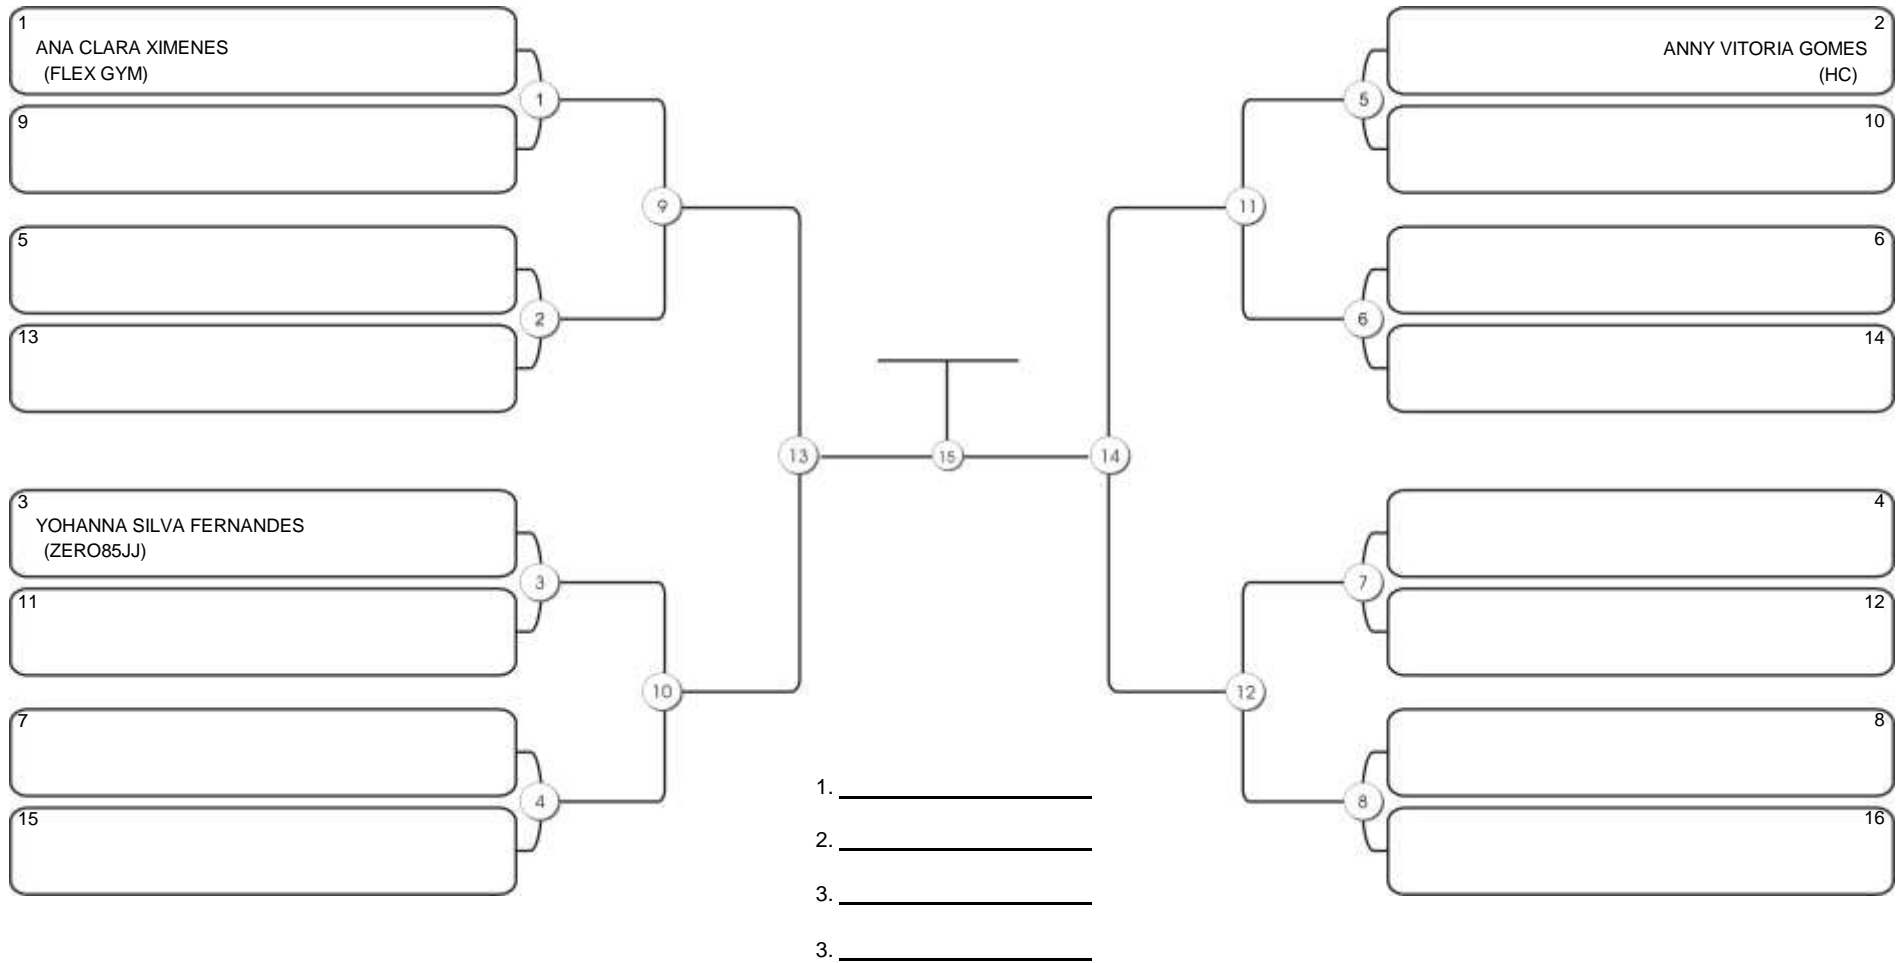

Responsável: \_\_\_\_\_  
Nome: \_\_\_\_\_  
Assinatura: \_\_\_\_\_

**NORDESTE BELT GI E NO GI**

Ginásio Padre Felice, Piamarta Montese, 26 fev 2023

**INFANTIL A 8 E 9 FEM BRANCA-CINZA MEIO-PESADO**

Responsável: \_\_\_\_\_  
 Nome: \_\_\_\_\_  
 Assinatura: \_\_\_\_\_