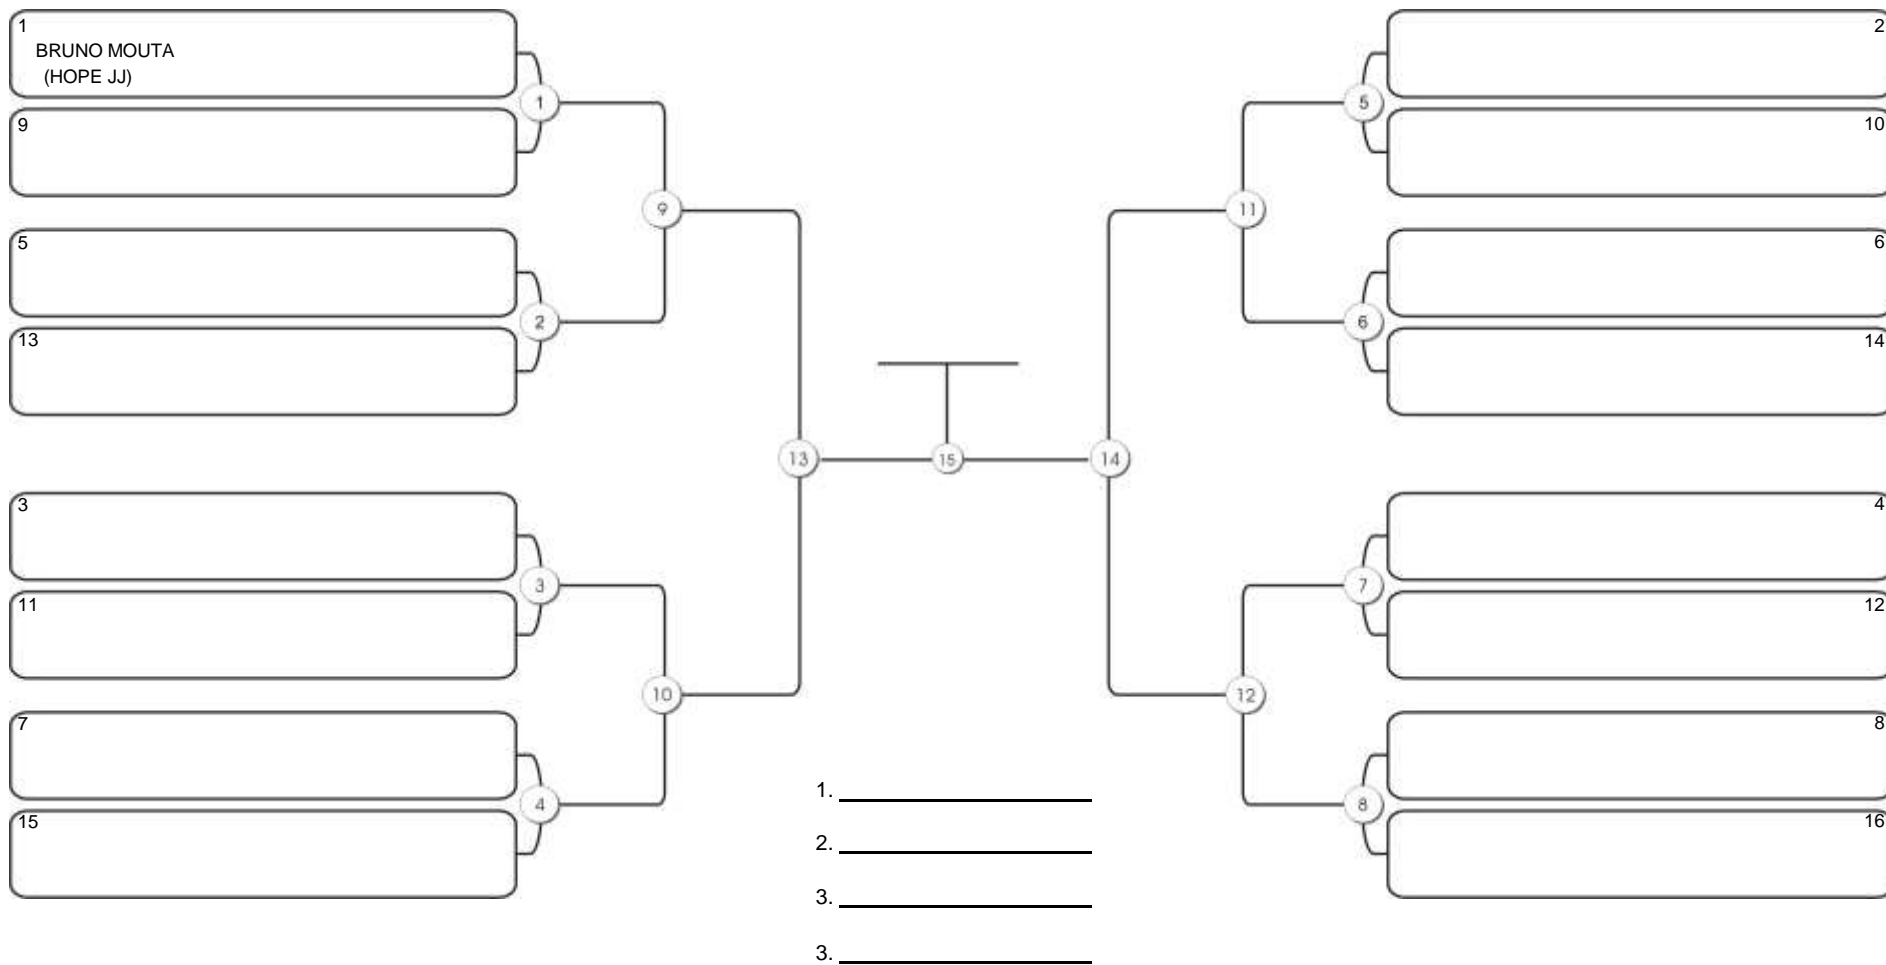

NORDESTE BELT GI E NO GI

Ginásio Padre Felice, Piamarta Montese, 26 fev 2023

NO GI ADULTO MASC ROXA PESADÍSSIMO

Responsável: _____
Nome: _____
Assinatura: _____