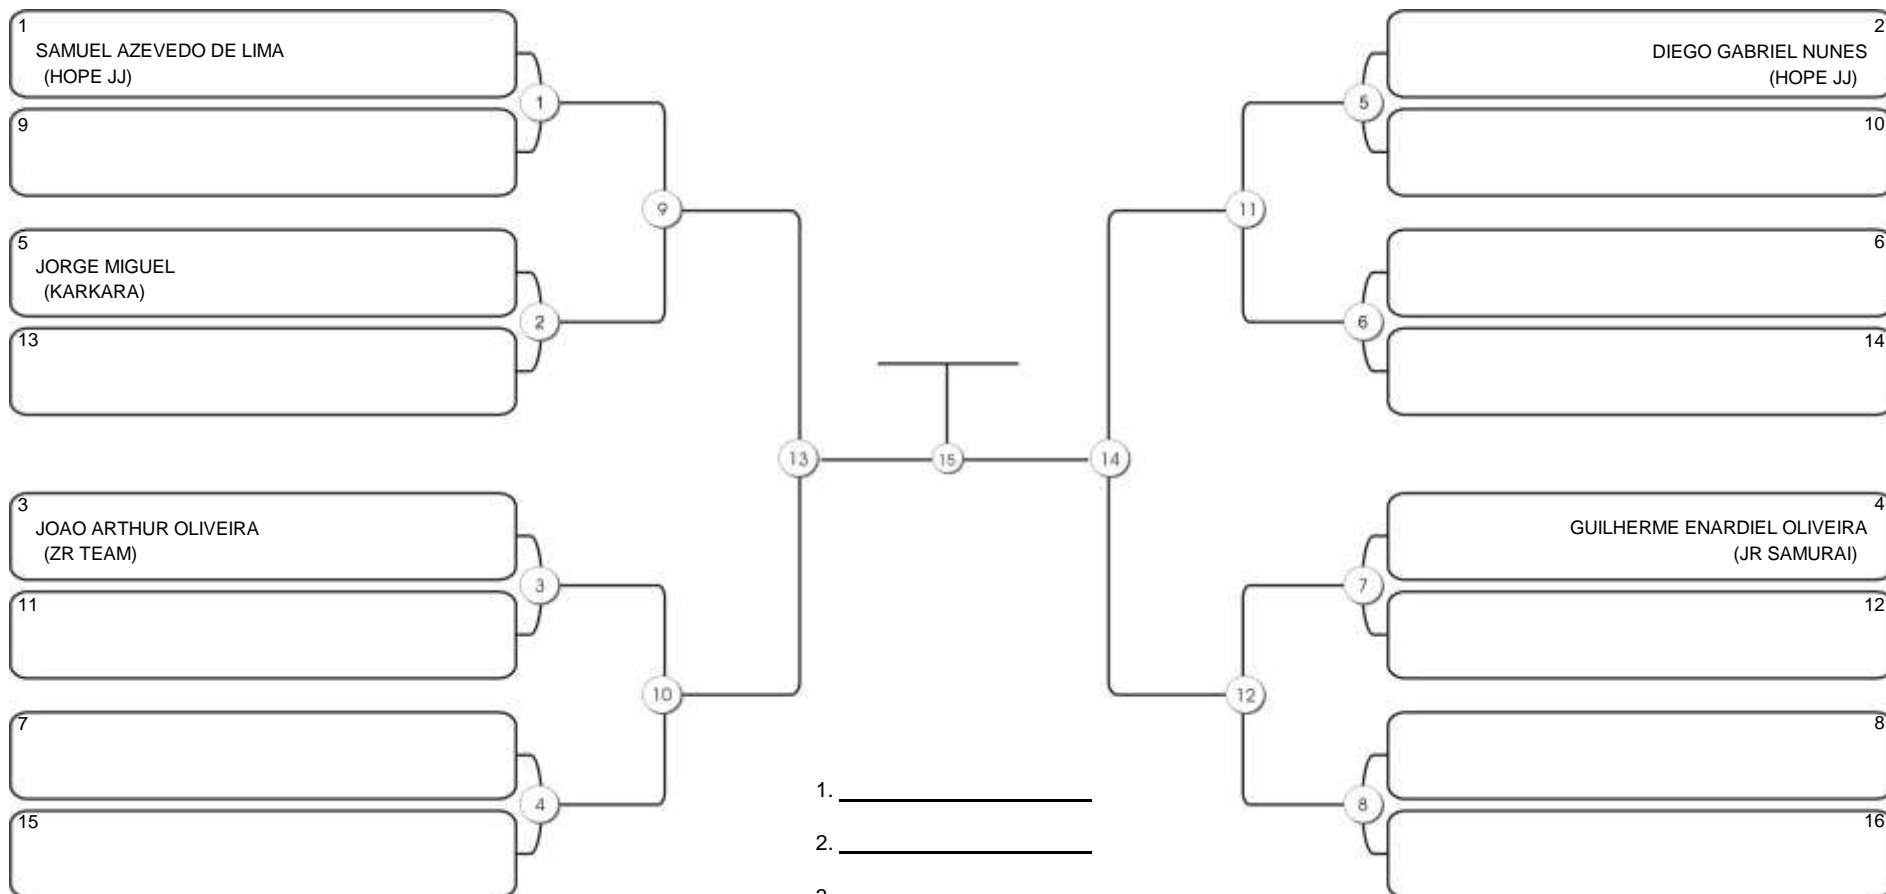

NORDESTE BELT GI E NO GI

Ginásio Padre Felice, Piamarta Montese, 26 fev 2023

INFANTIL B 10 E 11 MASC BRANCA-CINZA PESADO

Responsável: _____
Nome: _____
Assinatura: _____