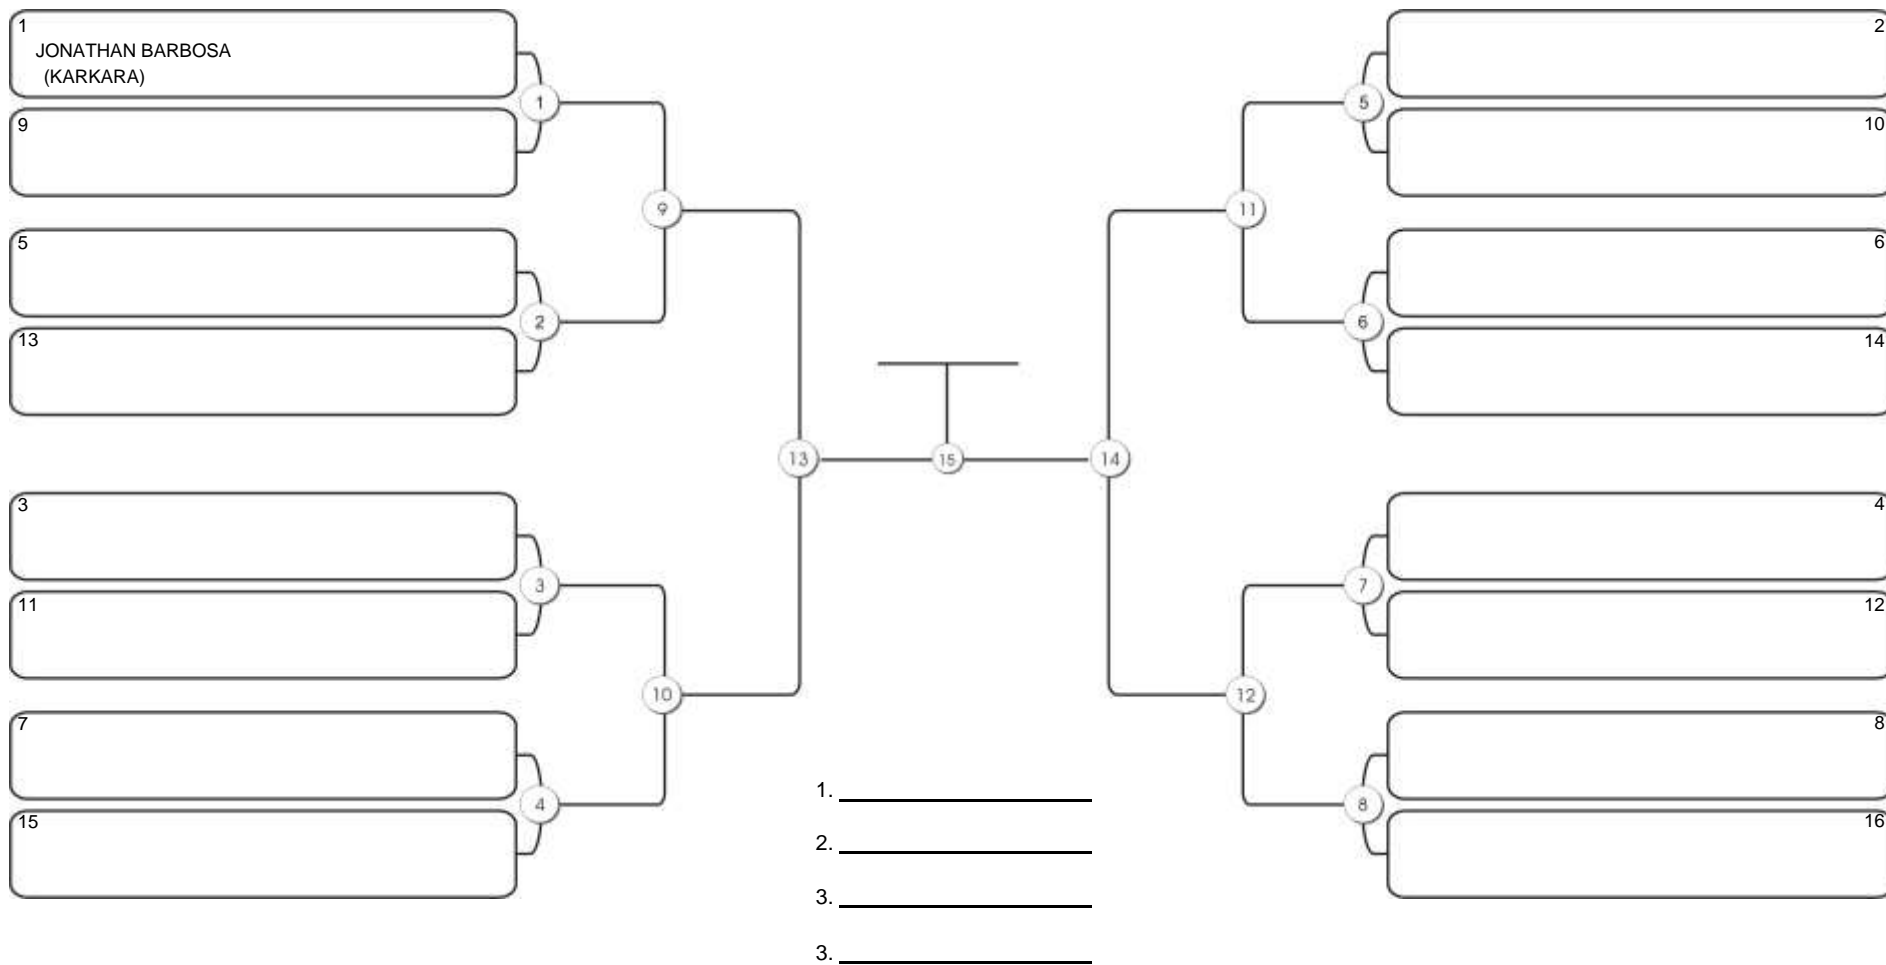

NORDESTE BELT GI E NO GI

Ginásio Padre Felice, Piamarta Montese, 26 fev 2023

#1 Competidores

NO GI INF JUV B MASC BRANCA LEVE

Responsável: _____
Nome: _____
Assinatura: _____