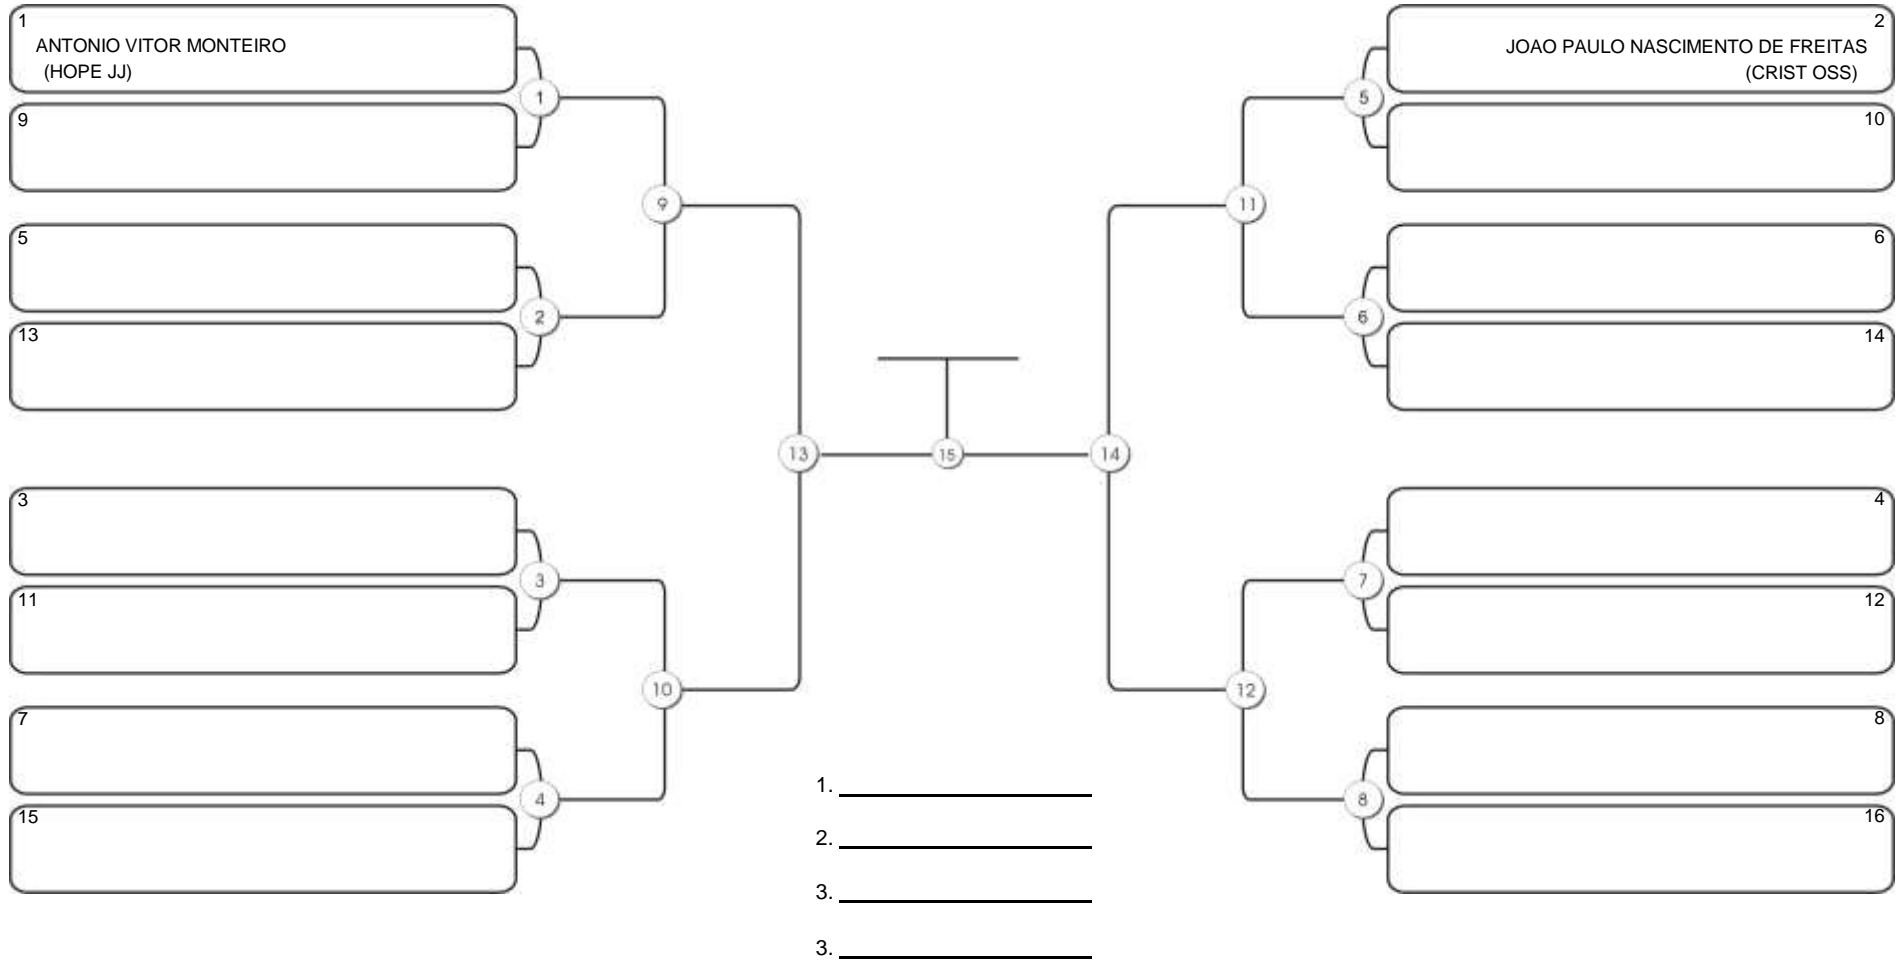

NORDESTE BELT GI E NO GI

Ginásio Padre Felice, Piamarta Montese, 26 fev 2023

NO GI ADULTO MASC ROXA PENA

Responsável: _____
Nome: _____
Assinatura: _____