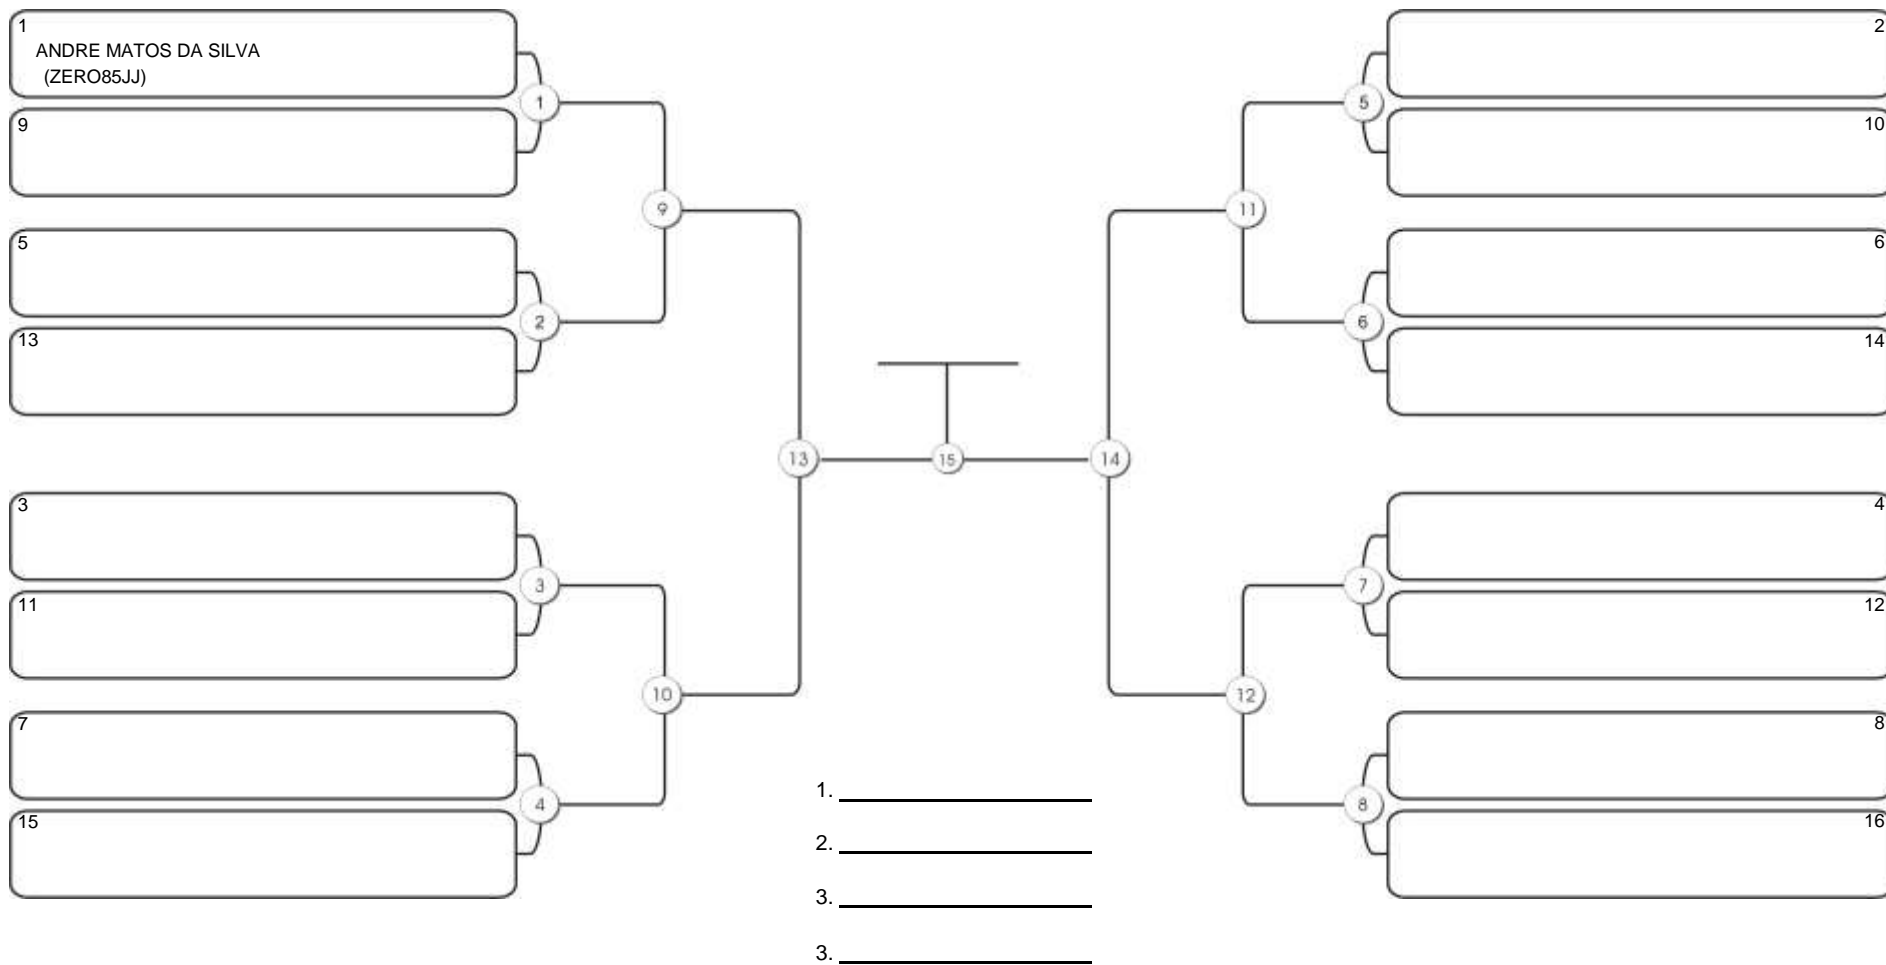

NORDESTE BELT GI E NO GI

Ginásio Padre Felice, Piamarta Montese, 26 fev 2023

SÊNIOR 2 MASC AZUL MÉDIO

Responsável: _____
Nome: _____
Assinatura: _____