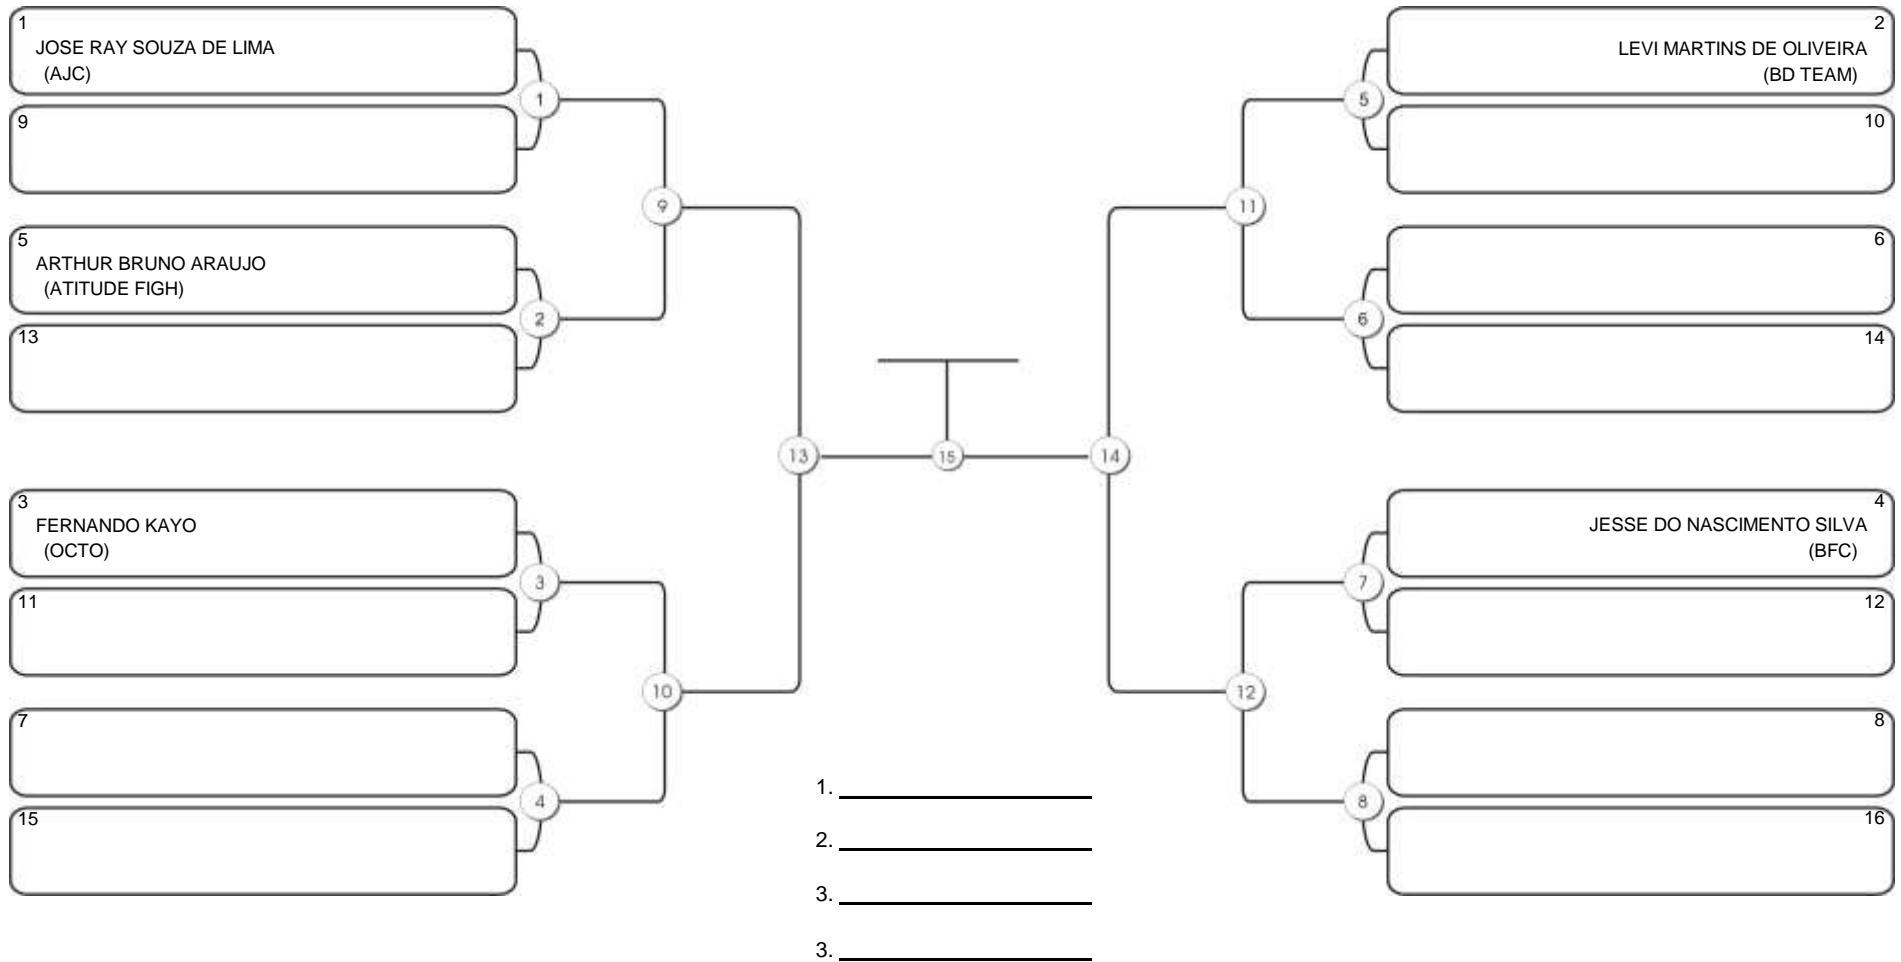

NORDESTE BELT GI E NO GI

Ginásio Padre Felice, Piamarta Montese, 26 fev 2023

INFA JUVENIL B 14 15 MASC AMAREL-LARANJA-VERDE PLUMA

Responsável: _____

Nome: _____

Assinatura: _____