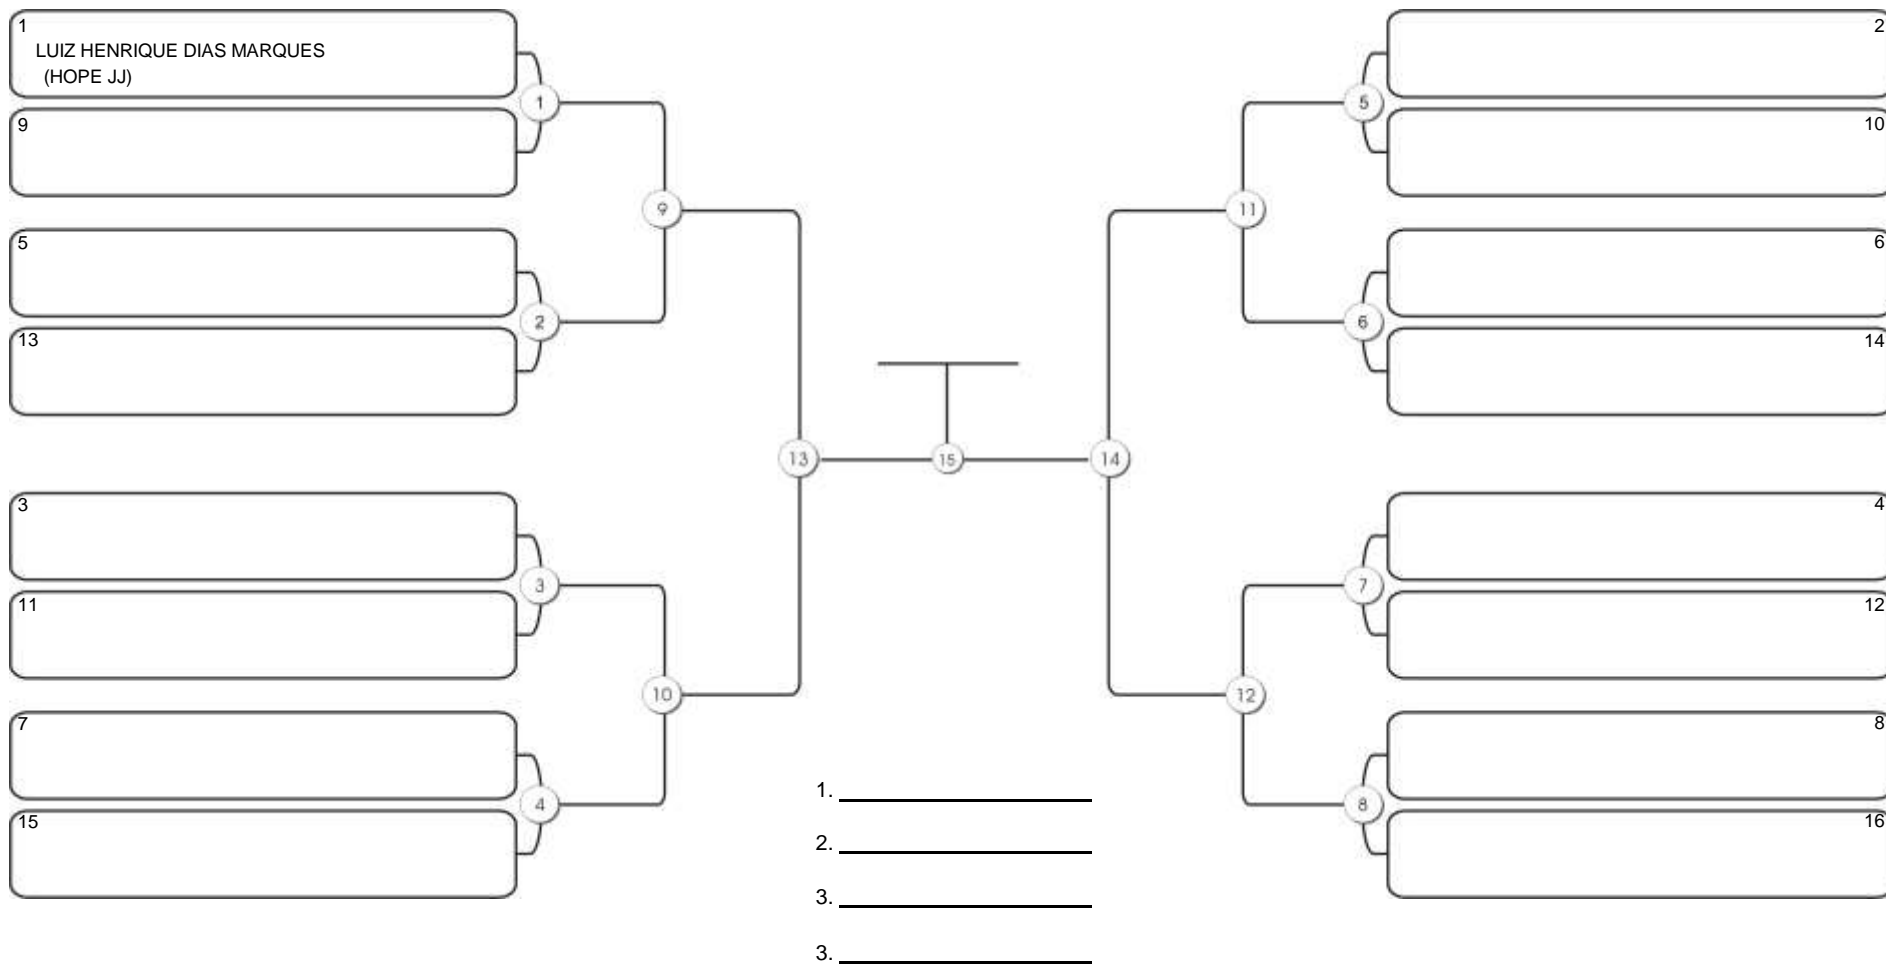

NORDESTE BELT GI E NO GI

Ginásio Padre Felice, Piamarta Montese, 26 fev 2023

#1 Competidores

NO GI INF JUV A MASC BRANCA LEVE

Responsável: _____
Nome: _____
Assinatura: _____