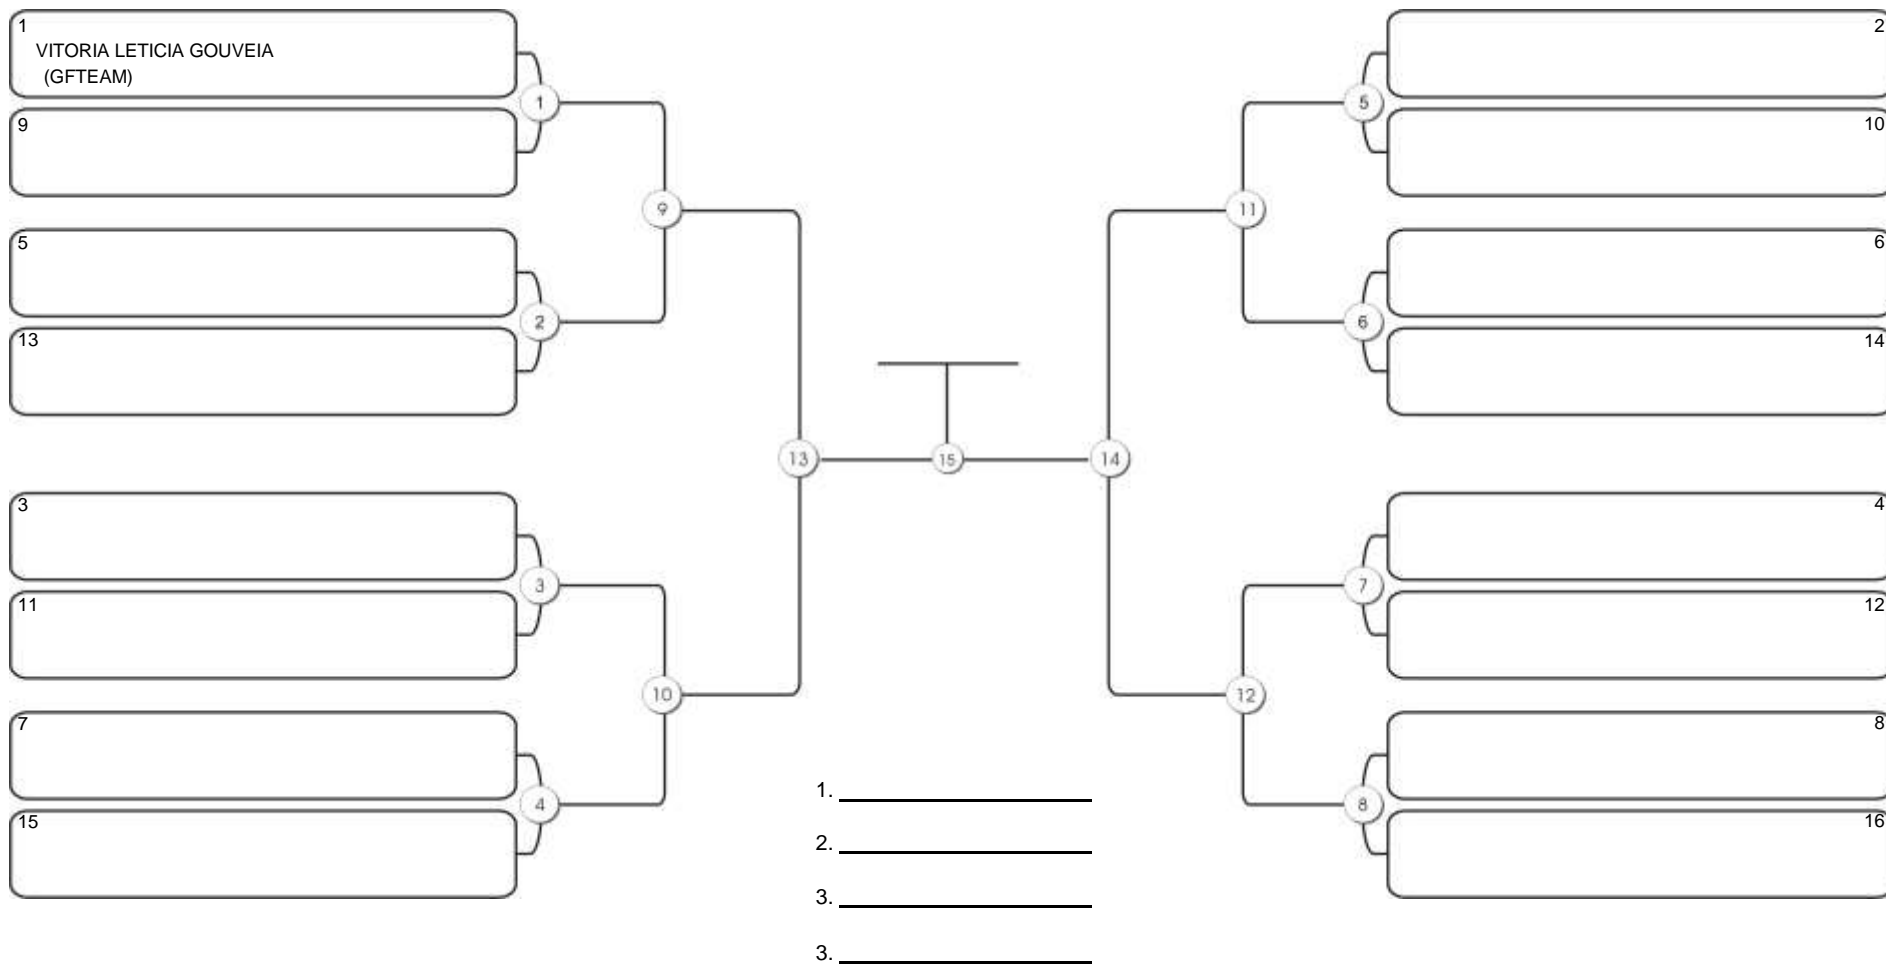

NORDESTE BELT GI E NO GI

Ginásio Padre Felice, Piamarta Montese, 26 fev 2023

NO GI ADULTO FEM BRANCA MÉDIO

Responsável: _____
Nome: _____
Assinatura: _____