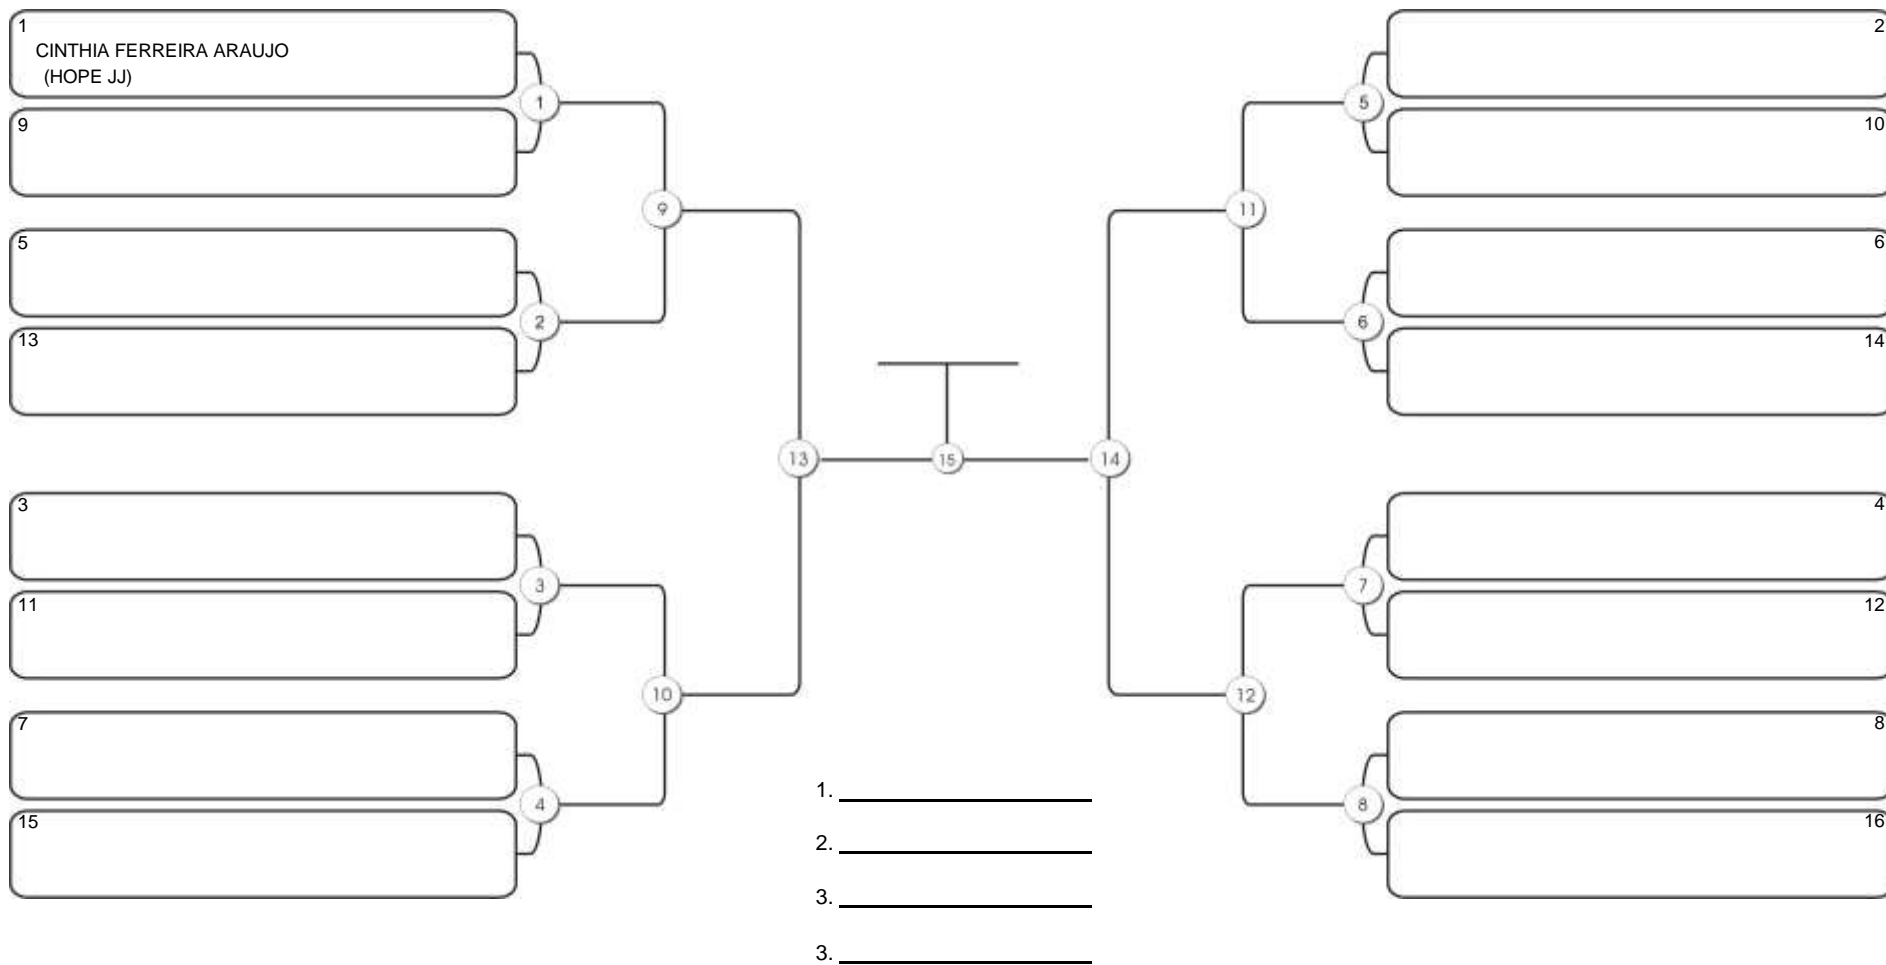

NORDESTE BELT GI E NO GI

Ginásio Padre Felice, Piamarta Montese, 26 fev 2023

#1 Competidores

NO GI INF JUV A FEM AMAREL-LARANJA-VERDE PESADO

Responsável: _____

Nome: _____

Assinatura: _____