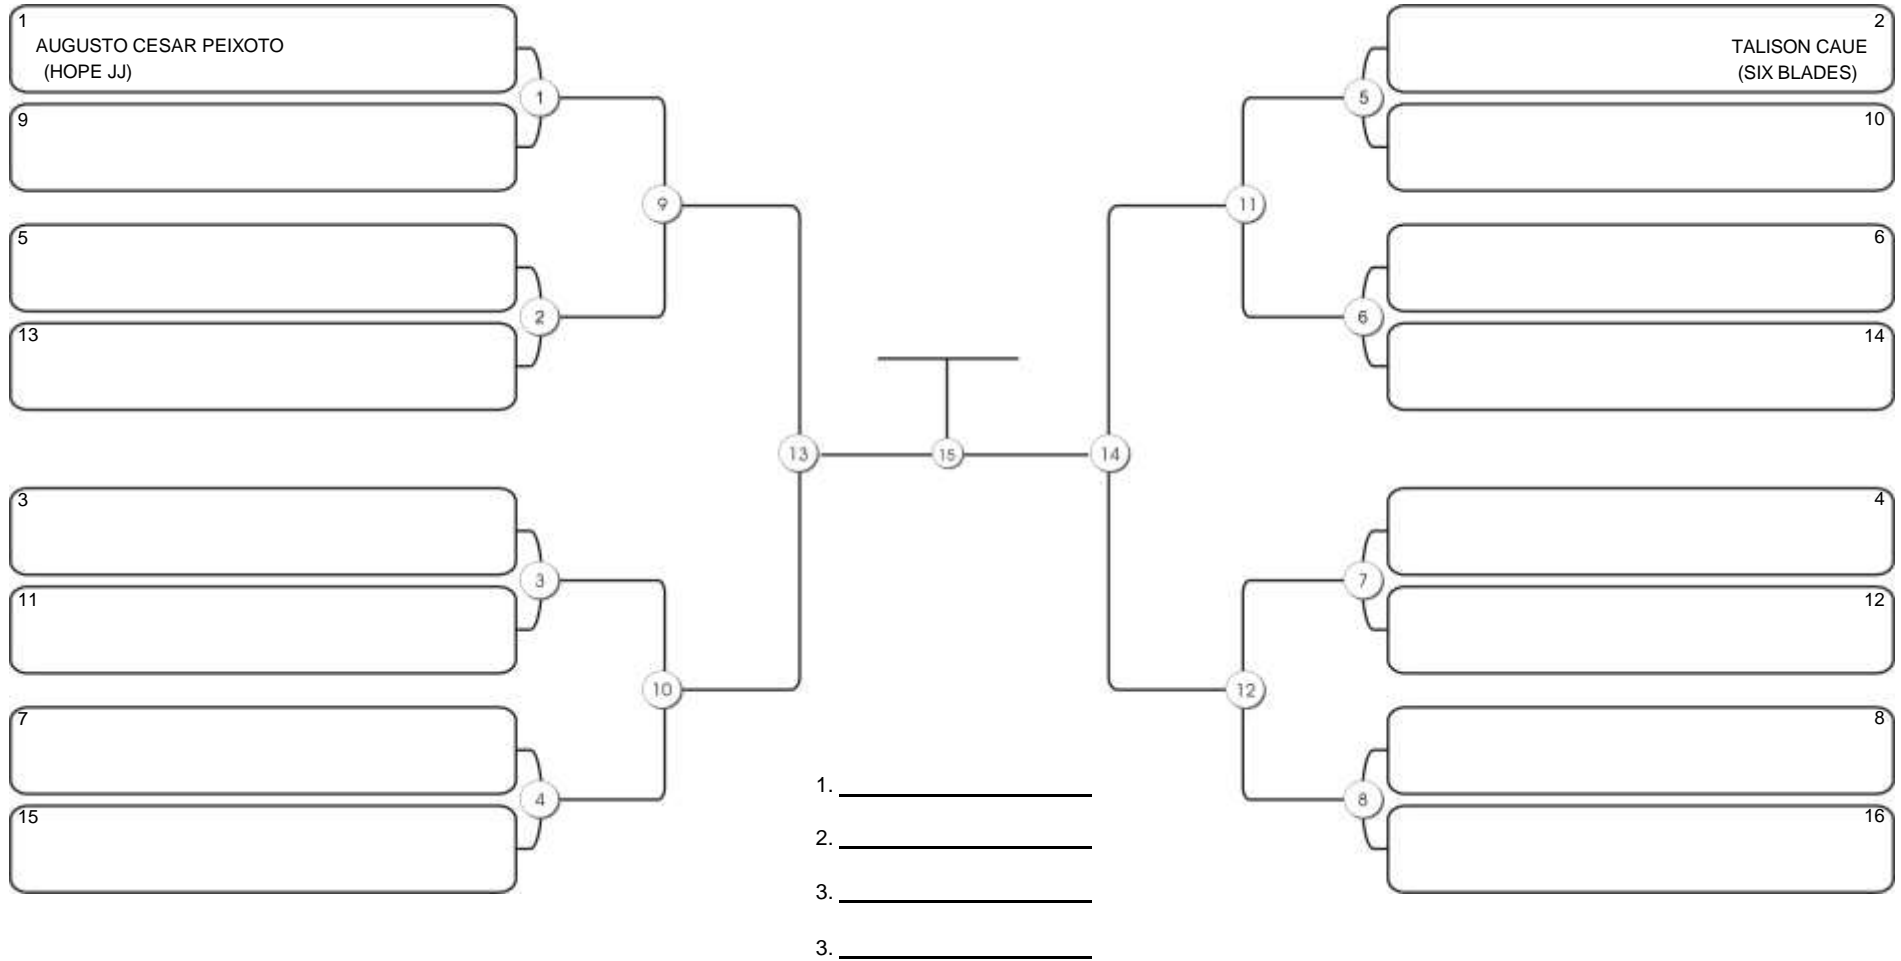

## NO GI ADULTO MASC BRANCA SUPER-PESADO

Responsável: \_\_\_\_\_  
 Nome: \_\_\_\_\_  
 Assinatura: \_\_\_\_\_

**NORDESTE BELT GI E NO GI**

Ginásio Padre Felice, Piamarta Montese, 26 fev 2023

**NO GI ADULTO MASC AZUL PLUMA**