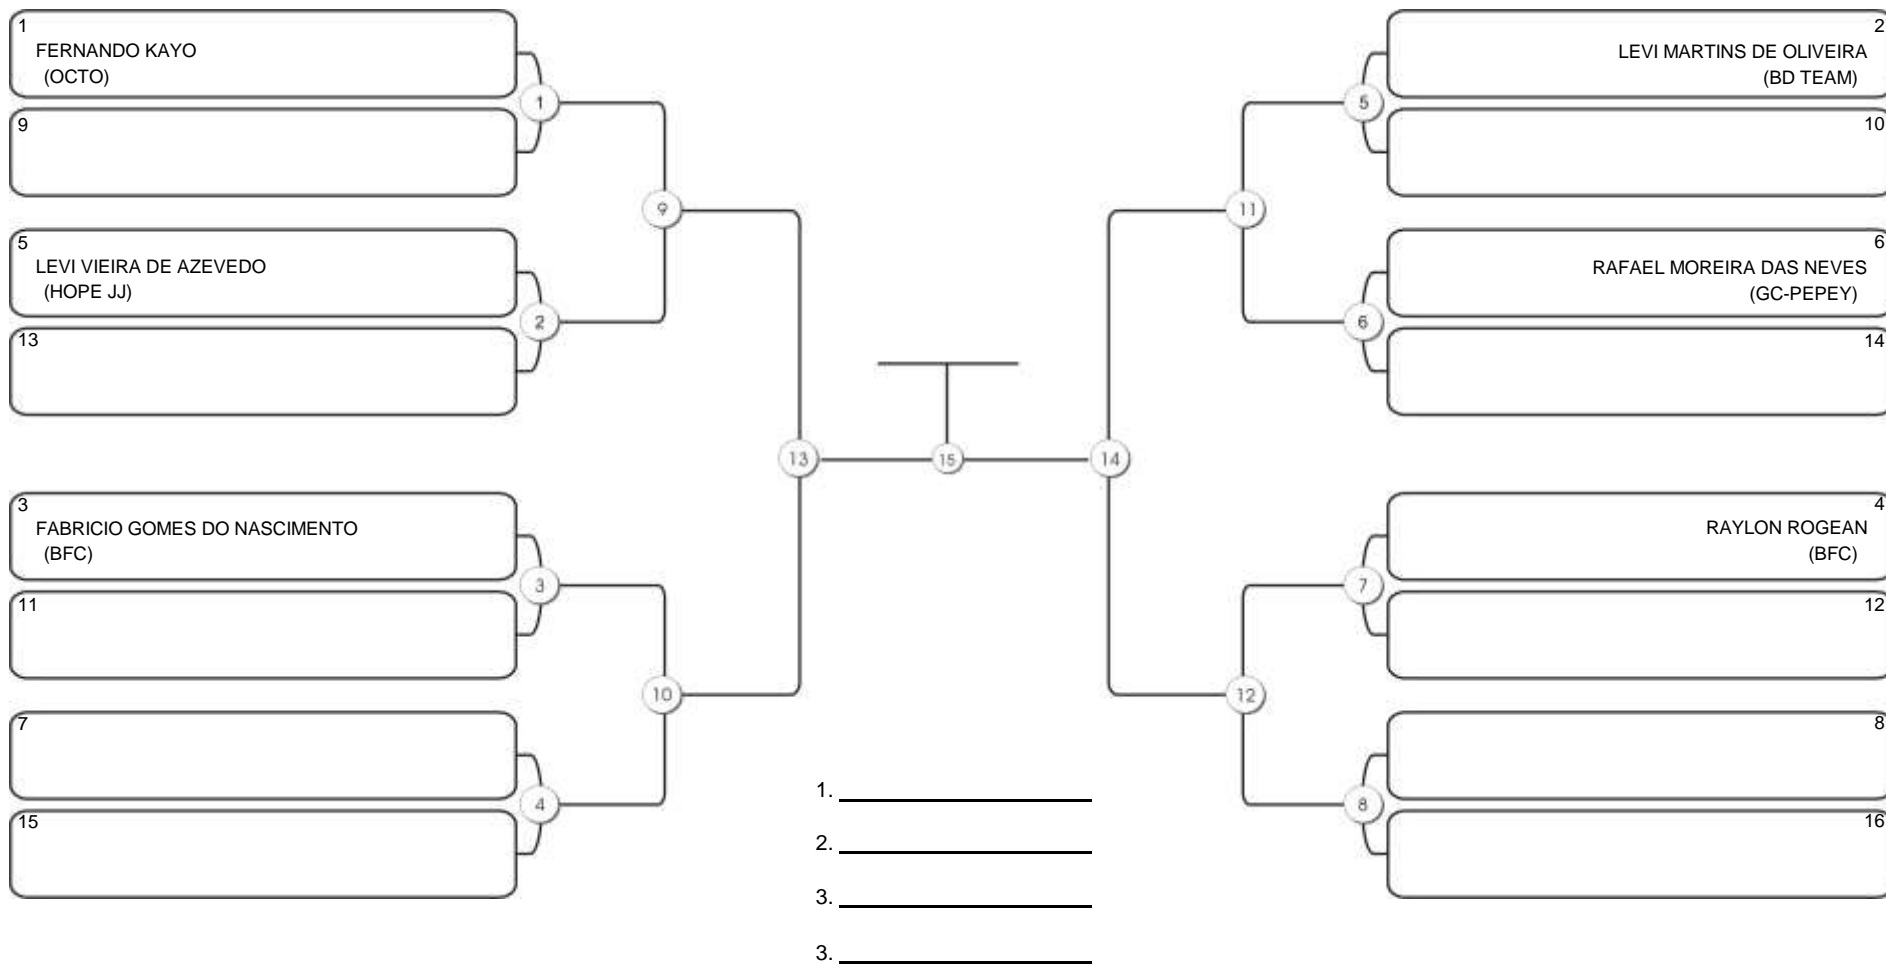

NORDESTE BELT GI E NO GI

Ginásio Padre Felice, Piamarta Montese, 26 fev 2023

INFA JUVENIL B 14 15 MASC AMAREL-LARANJA-VERDE PENA

Responsável: _____
Nome: _____
Assinatura: _____