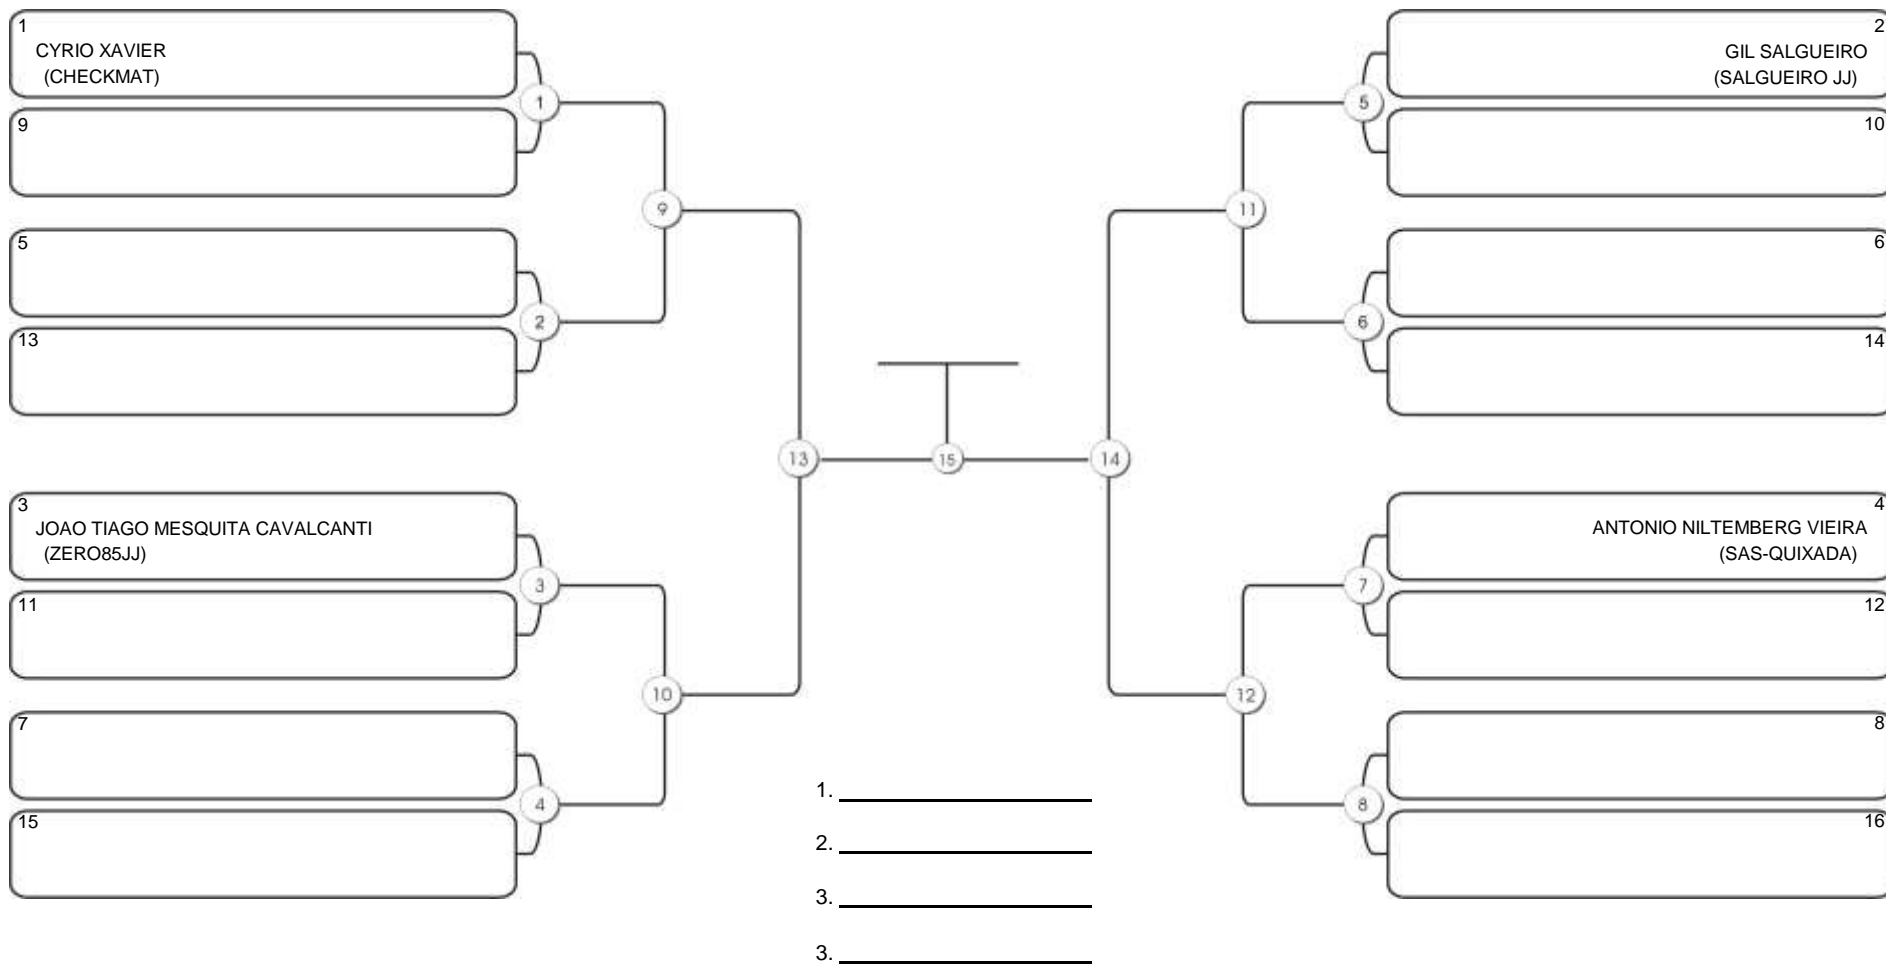

NORDESTE BELT GI E NO GI

Ginásio Padre Felice, Piamarta Montese, 26 fev 2023

SÊNIOR 1 MASC PRETA ABSOLUTO

Responsável: _____
Nome: _____
Assinatura: _____