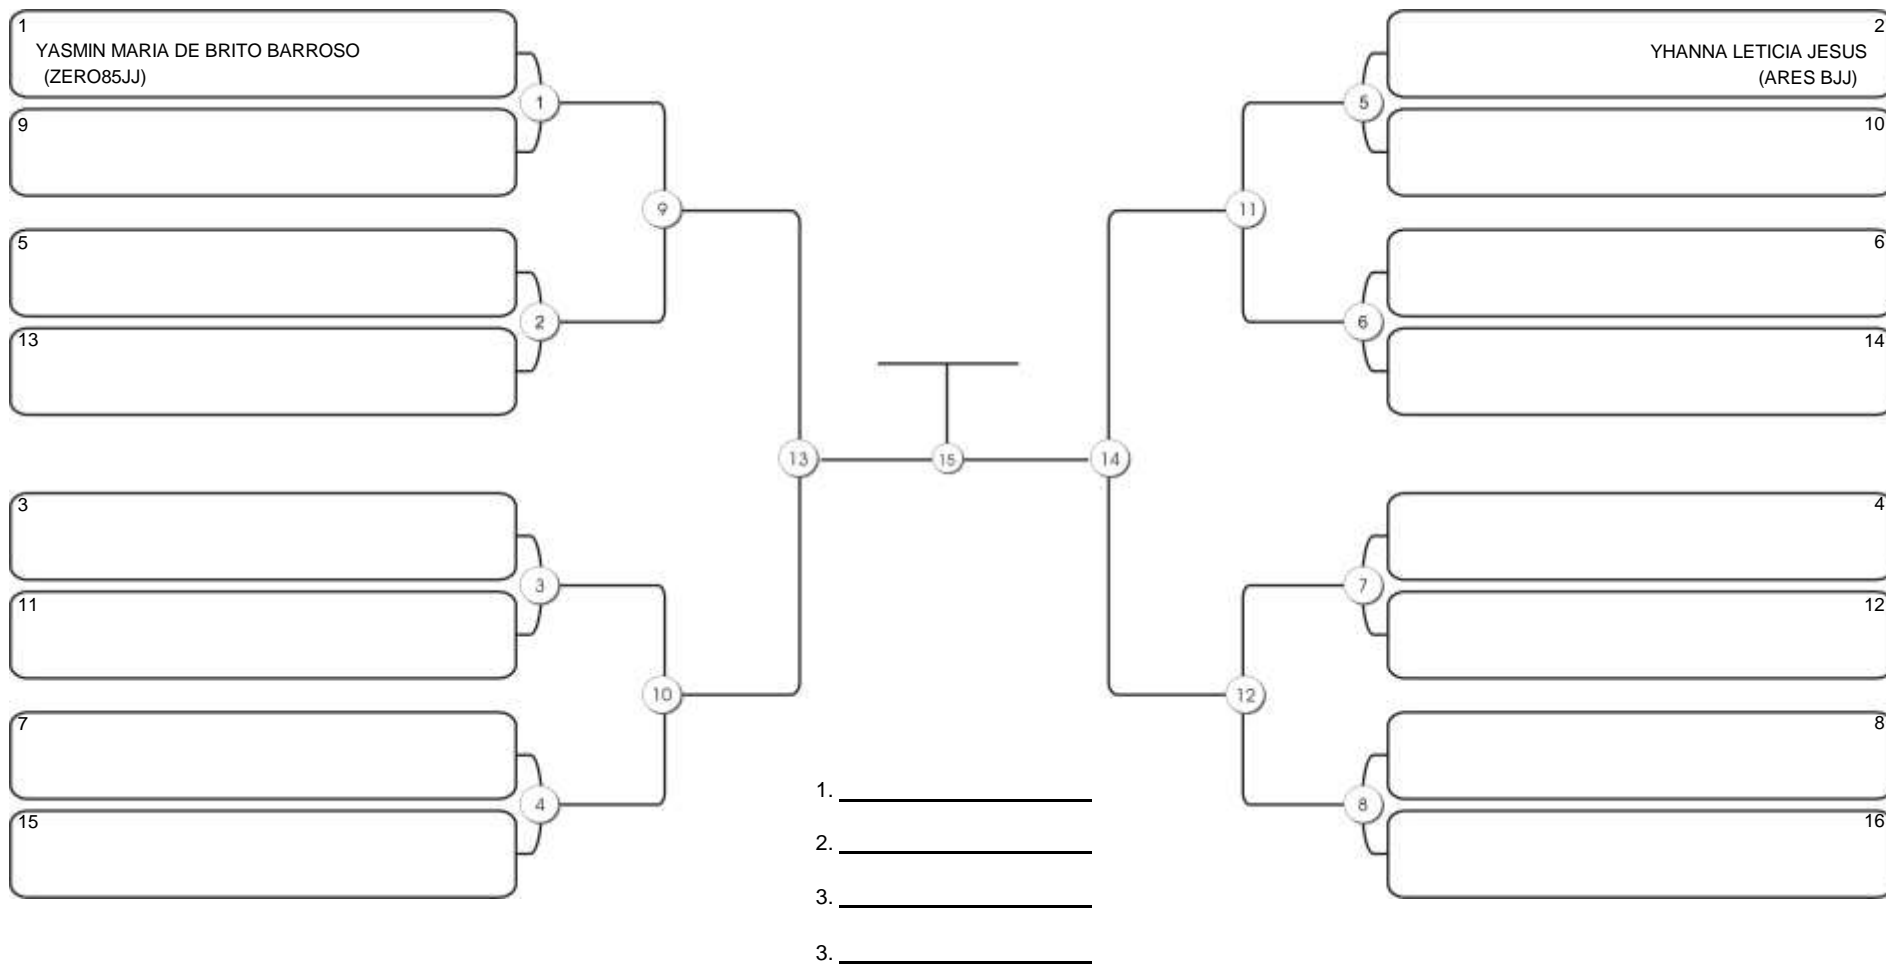

NORDESTE BELT GI E NO GI

Ginásio Padre Felice, Piamarta Montese, 26 fev 2023

JUVENIL 16 E 17 FEM AZUL MEIO-PESADO

Responsável: _____
Nome: _____
Assinatura: _____