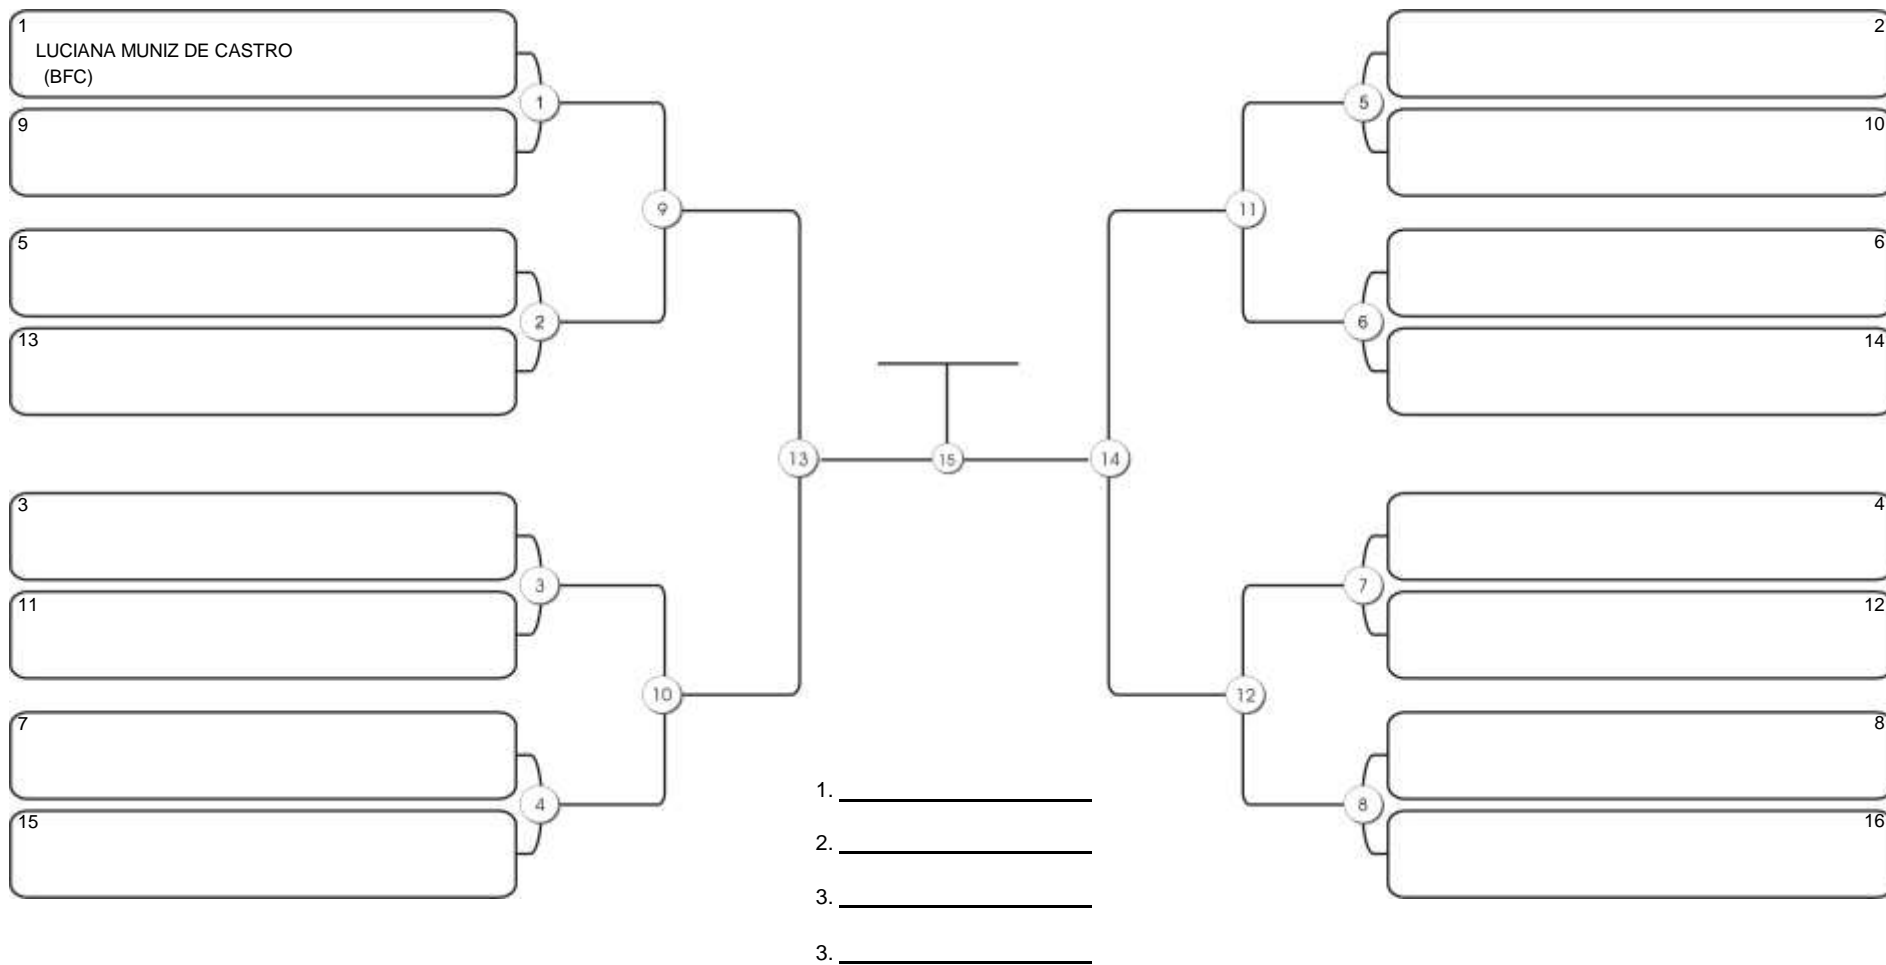

NORDESTE BELT GI E NO GI

Ginásio Padre Felice, Piamarta Montese, 26 fev 2023

#1 Competidores

NO GI INFANTIL B FEM BRANCA-CINZA PENA

Responsável: _____
Nome: _____
Assinatura: _____