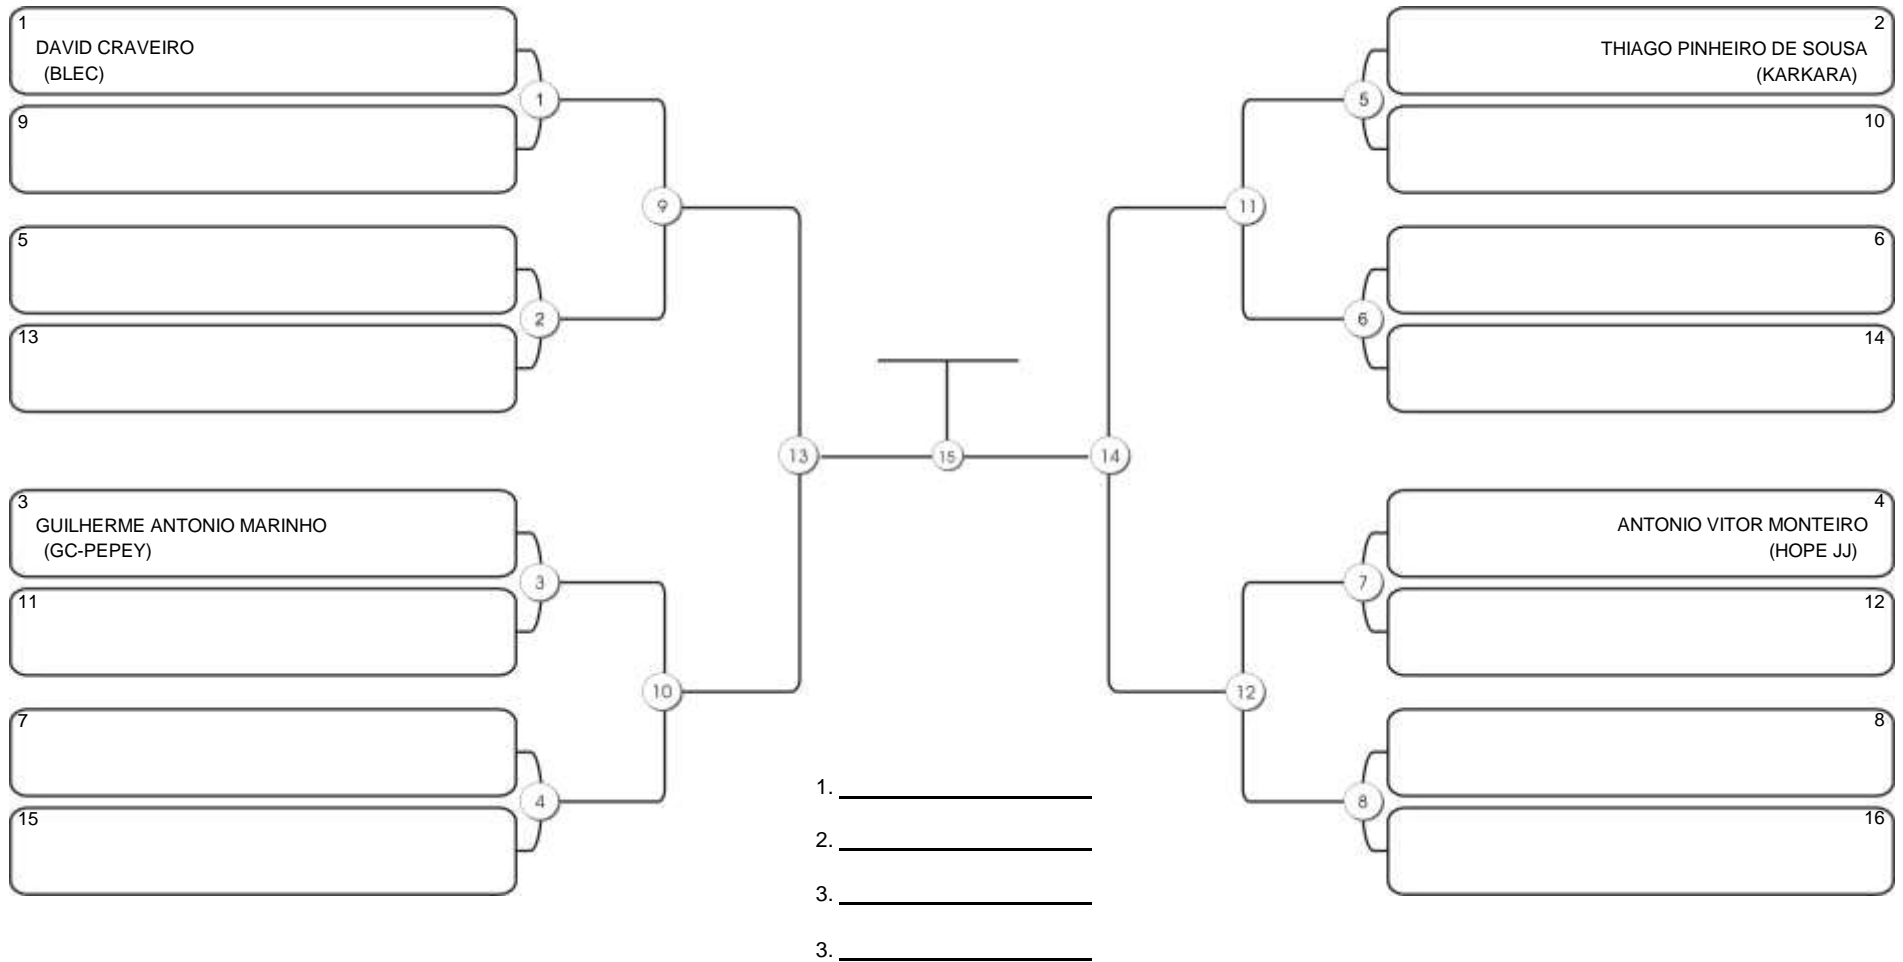

NORDESTE BELT GI E NO GI

Ginásio Padre Felice, Piamarta Montese, 26 fev 2023

ADULTO MASC ROXA PENNA

Responsável: _____
Nome: _____
Assinatura: _____