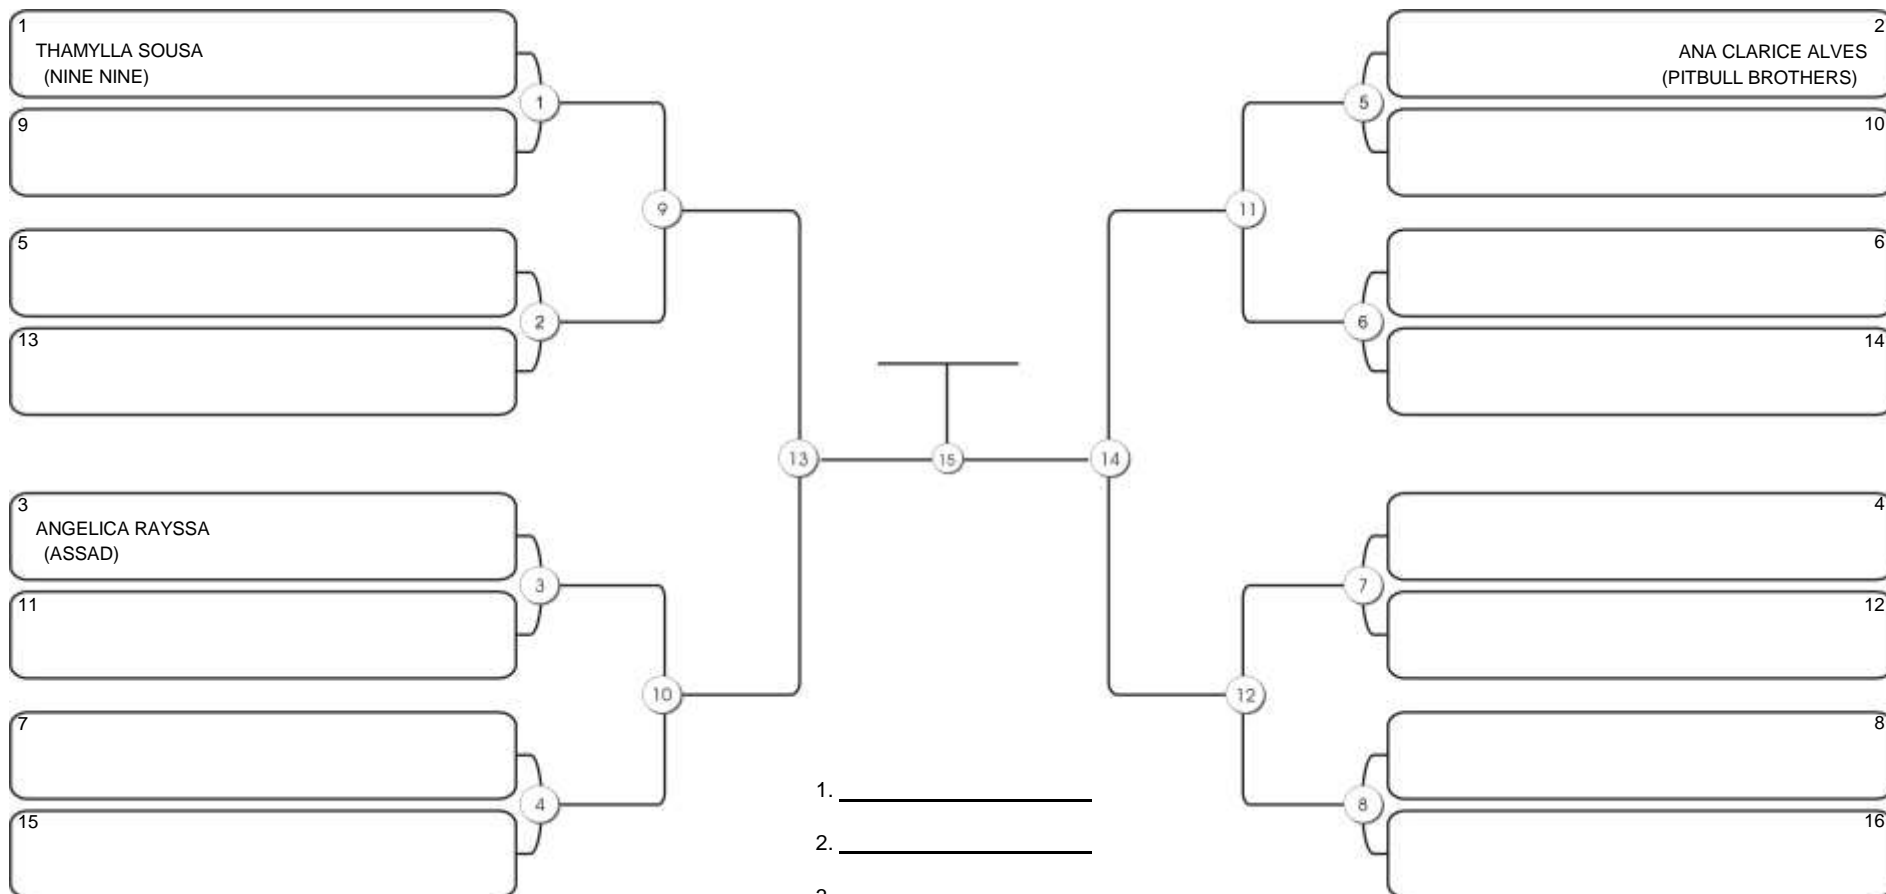

NORDESTE BELT GI E NO GI

Ginásio Padre Felice, Piamarta Montese, 26 fev 2023

INFANTIL B 10 E 11 FEM BRANCA-CINZA LEVE

1. _____
2. _____
3. _____
3. _____

Responsável: _____

Nome: _____

Assinatura: _____