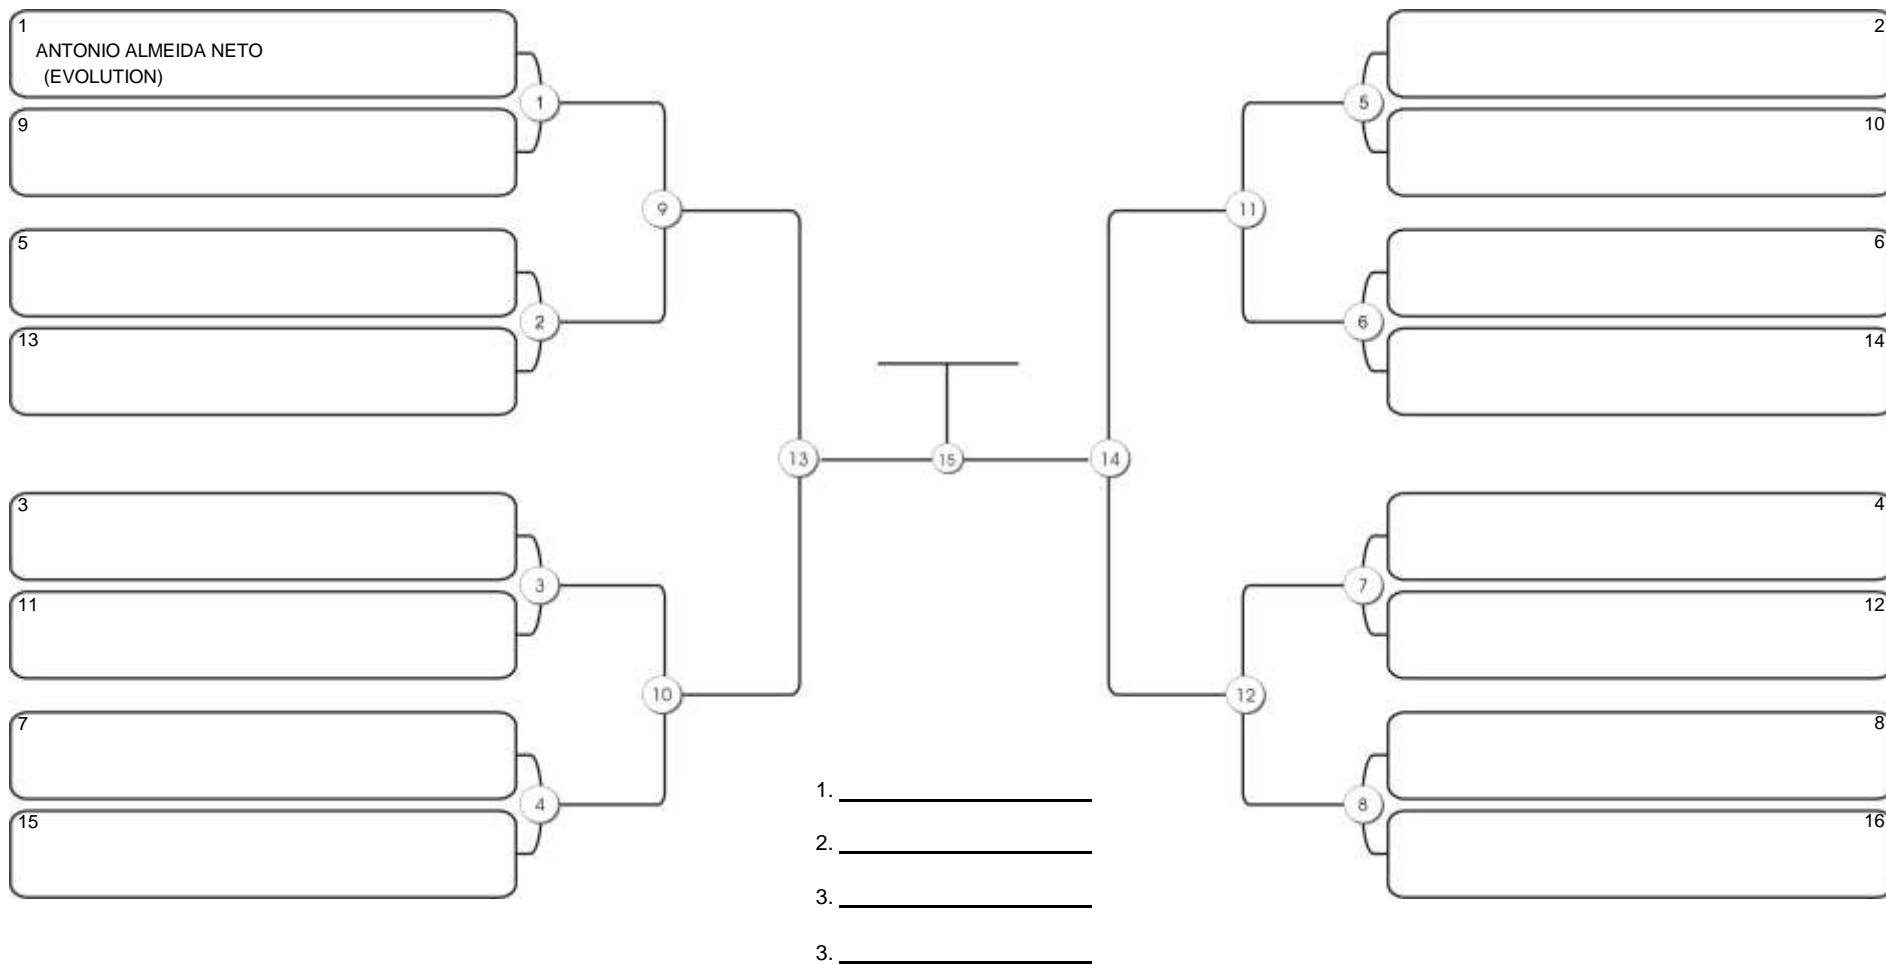

NORDESTE BELT GI E NO GI

Ginásio Padre Felice, Piamarta Montese, 26 fev 2023

SÊNIOR 2 MASC AZUL MEIO-PESADO

Responsável: _____
Nome: _____
Assinatura: _____