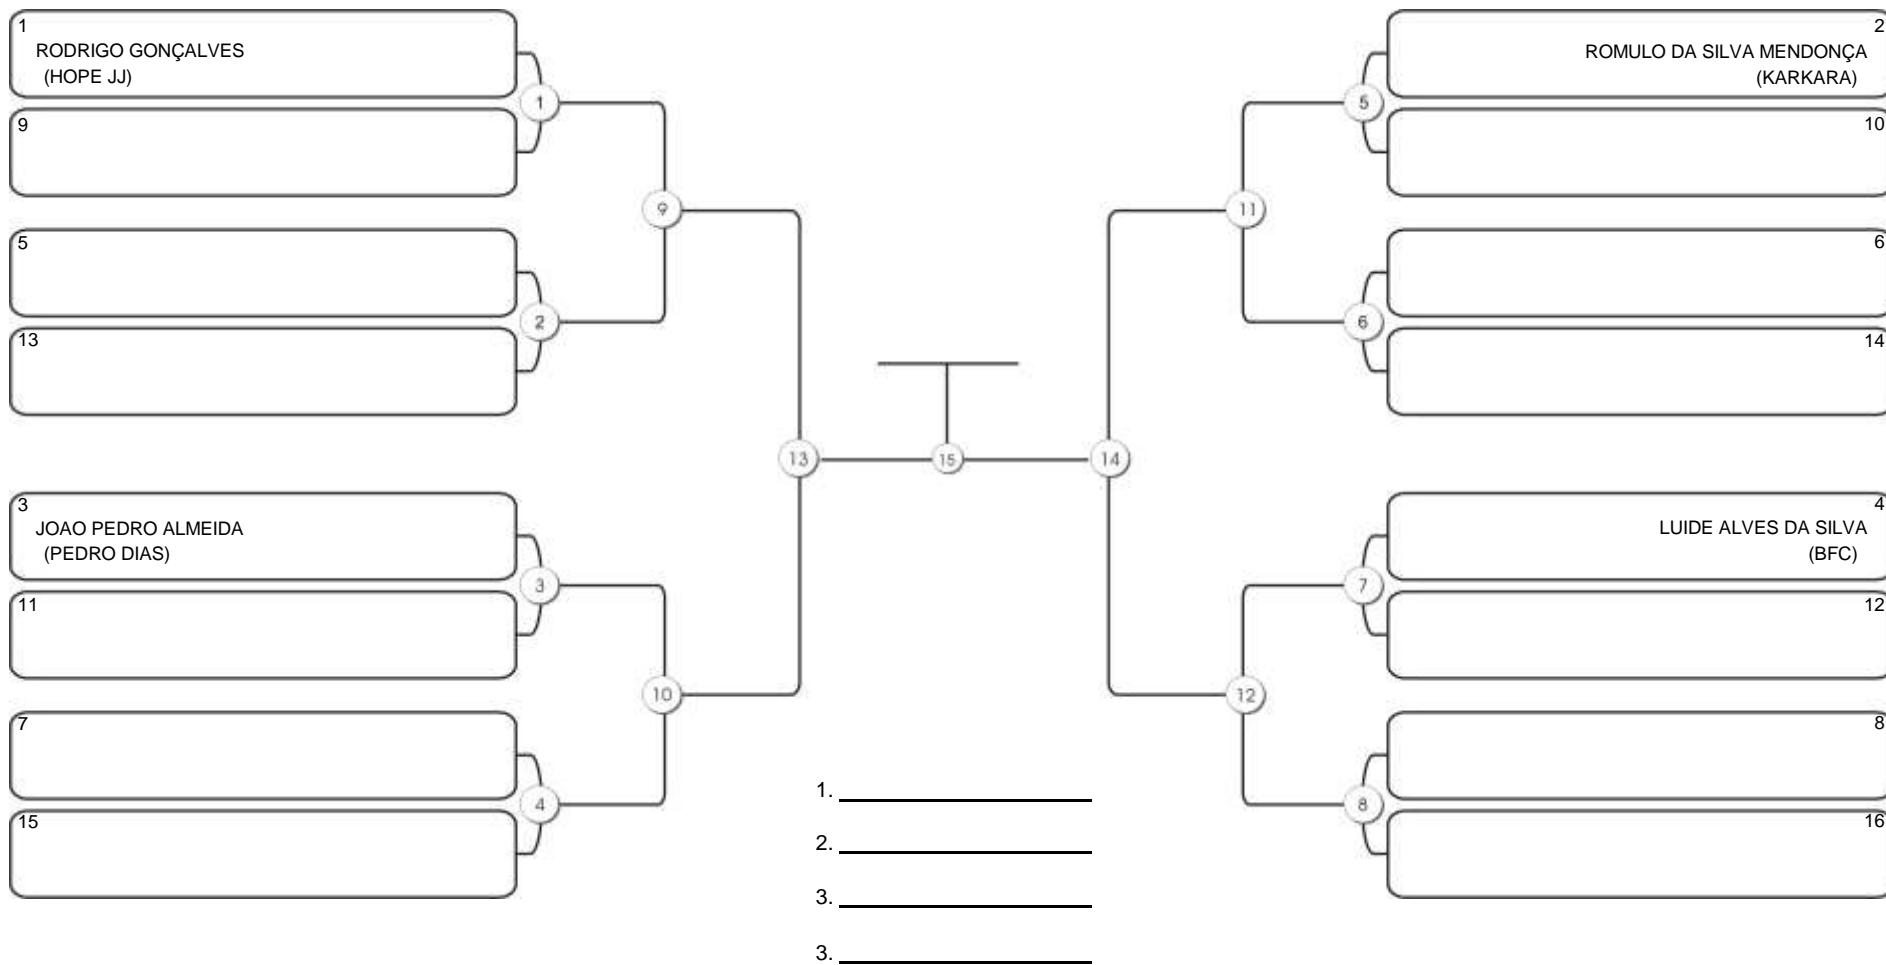

NORDESTE BELT GI E NO GI

Ginásio Padre Felice, Piamarta Montese, 26 fev 2023

#4 Competidores

NO GI ADULTO MASC AZUL ABSOLUTO

Responsável: _____
Nome: _____
Assinatura: _____