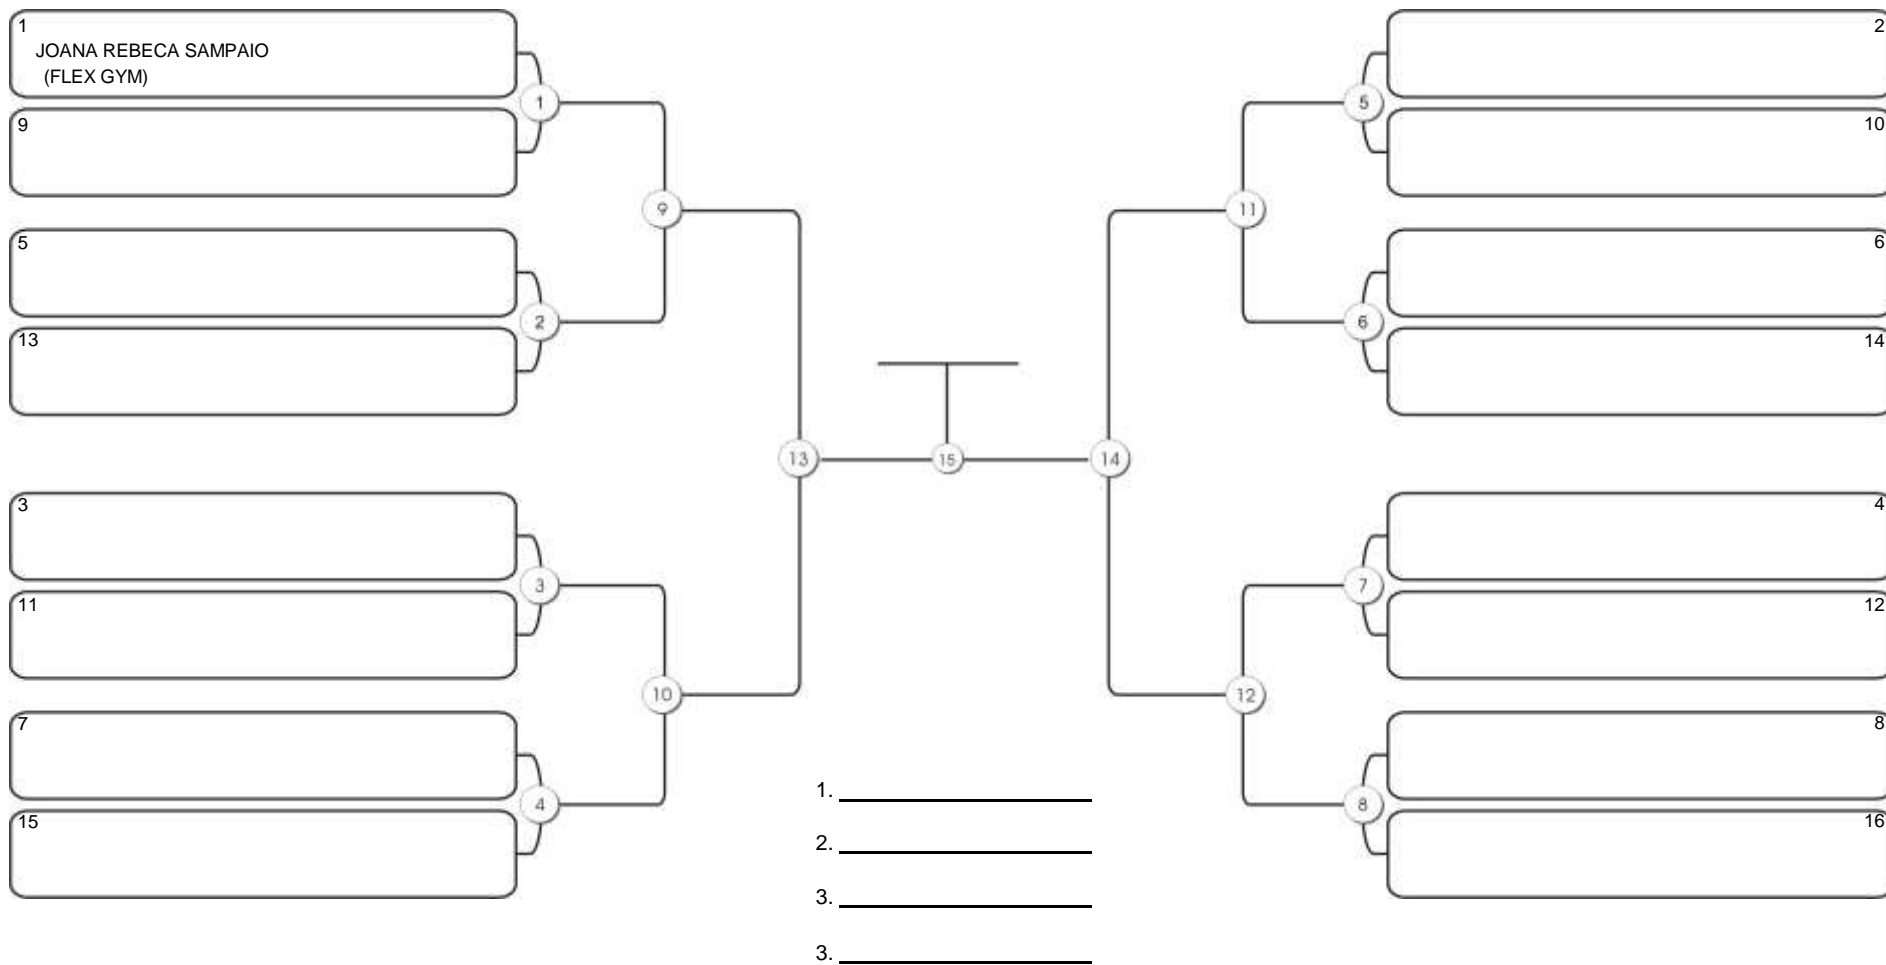

NORDESTE BELT GI E NO GI

Ginásio Padre Felice, Piamarta Montese, 26 fev 2023

ADULTO FEM BRANCA PESADÍSSIMO

Responsável: _____
Nome: _____
Assinatura: _____