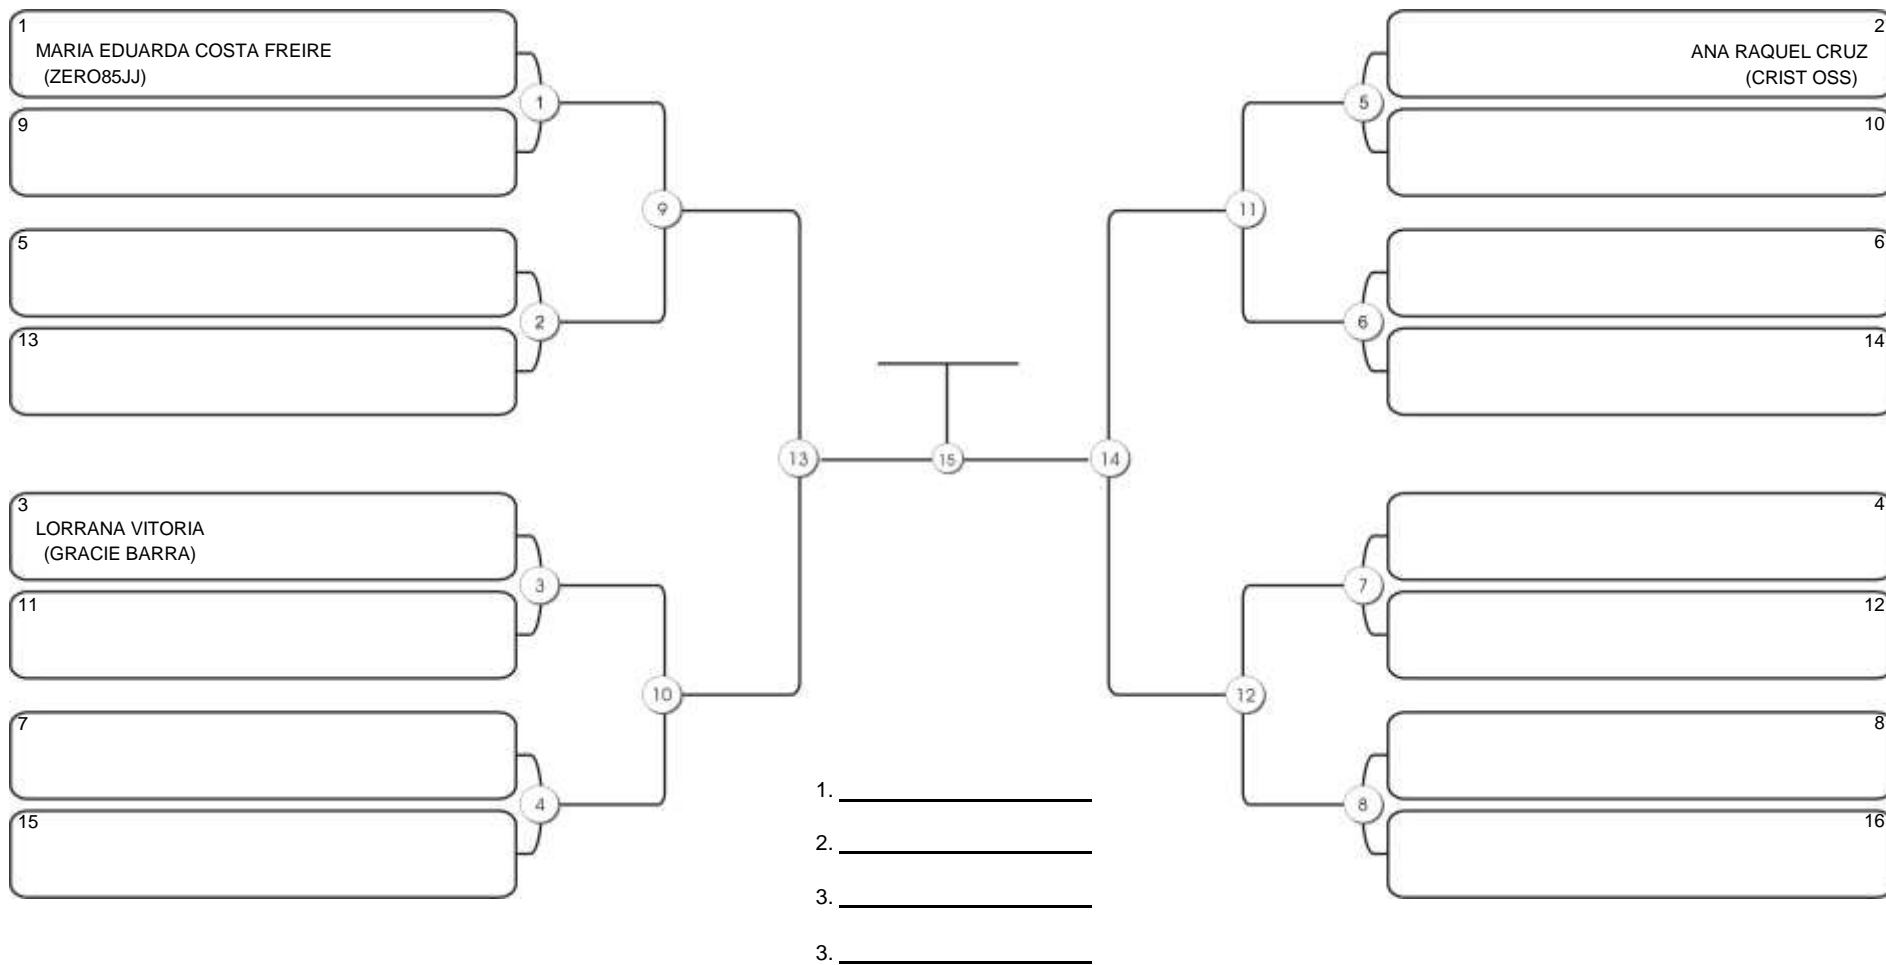

NORDESTE BELT GI E NO GI

Ginásio Padre Felice, Piamarta Montese, 26 fev 2023

#3 Competidores

ADULTO FEM ROXA ABSOLUTO

Responsável: _____
Nome: _____
Assinatura: _____