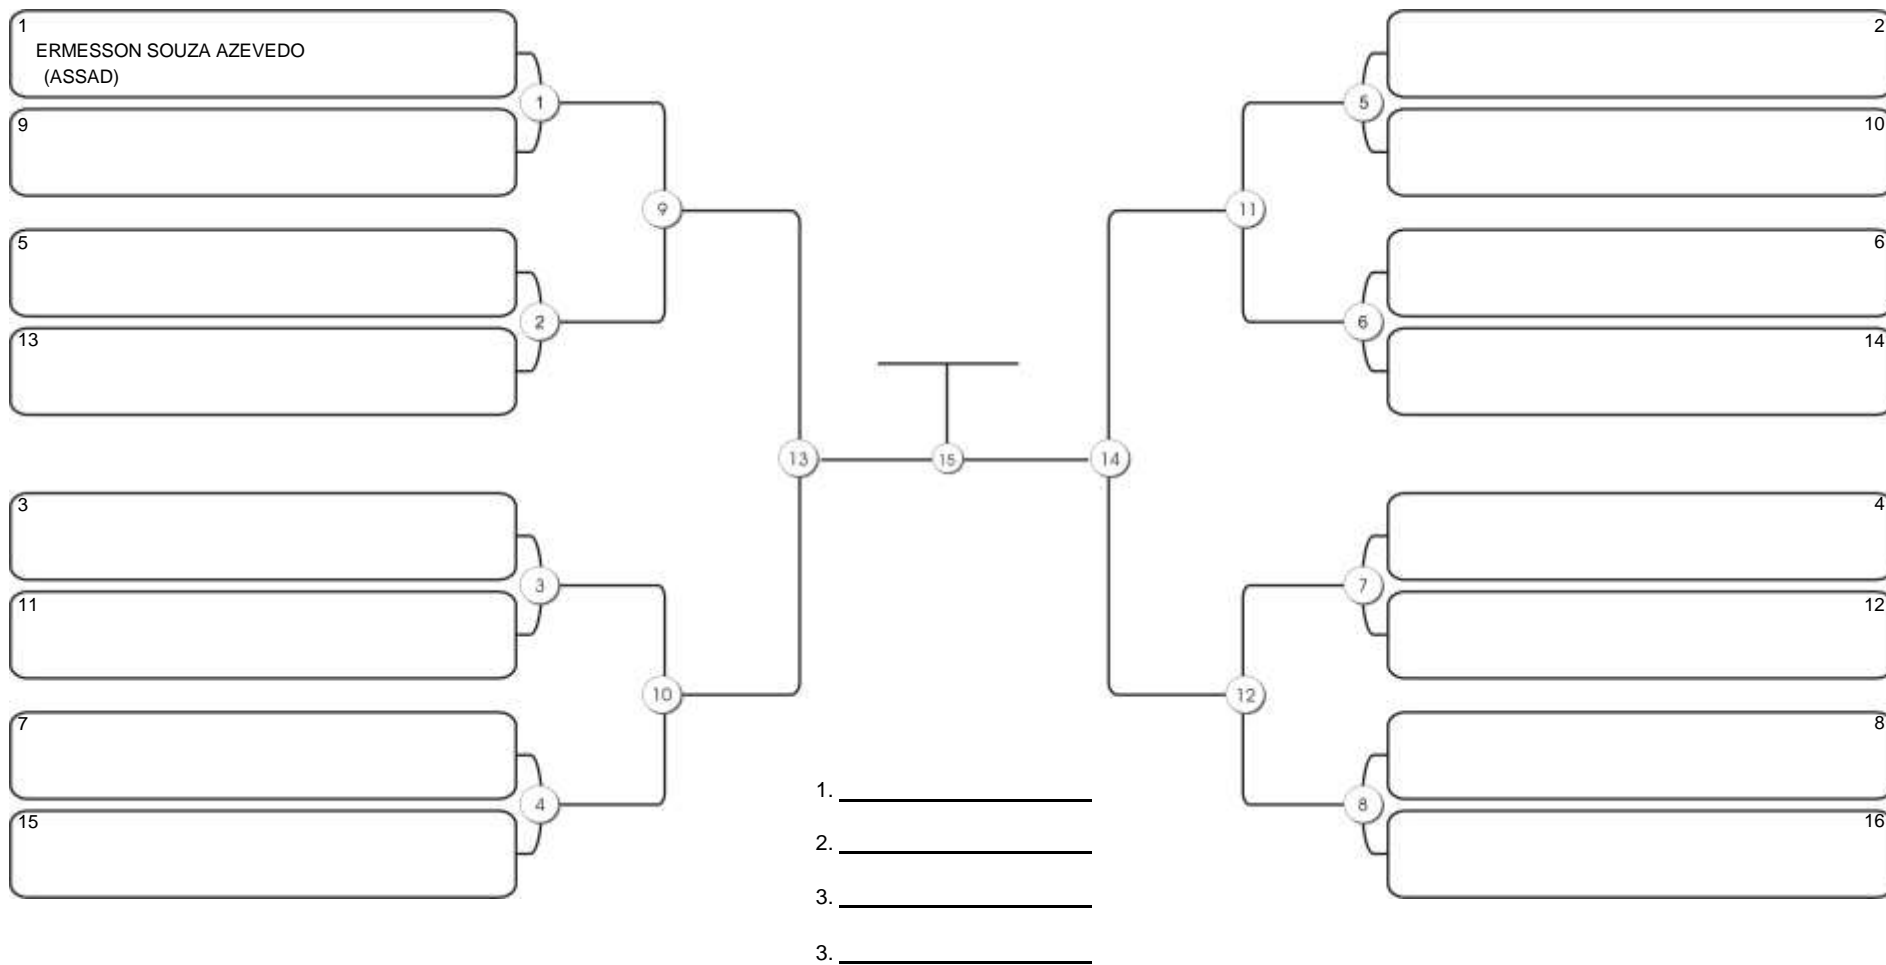

NORDESTE BELT GI E NO GI

Ginásio Padre Felice, Piamarta Montese, 26 fev 2023

#1 Competidores

INFA JUVENIL B 14 15 MASC BRANCA ABSOLUTO LEVE

Responsável: _____
Nome: _____
Assinatura: _____