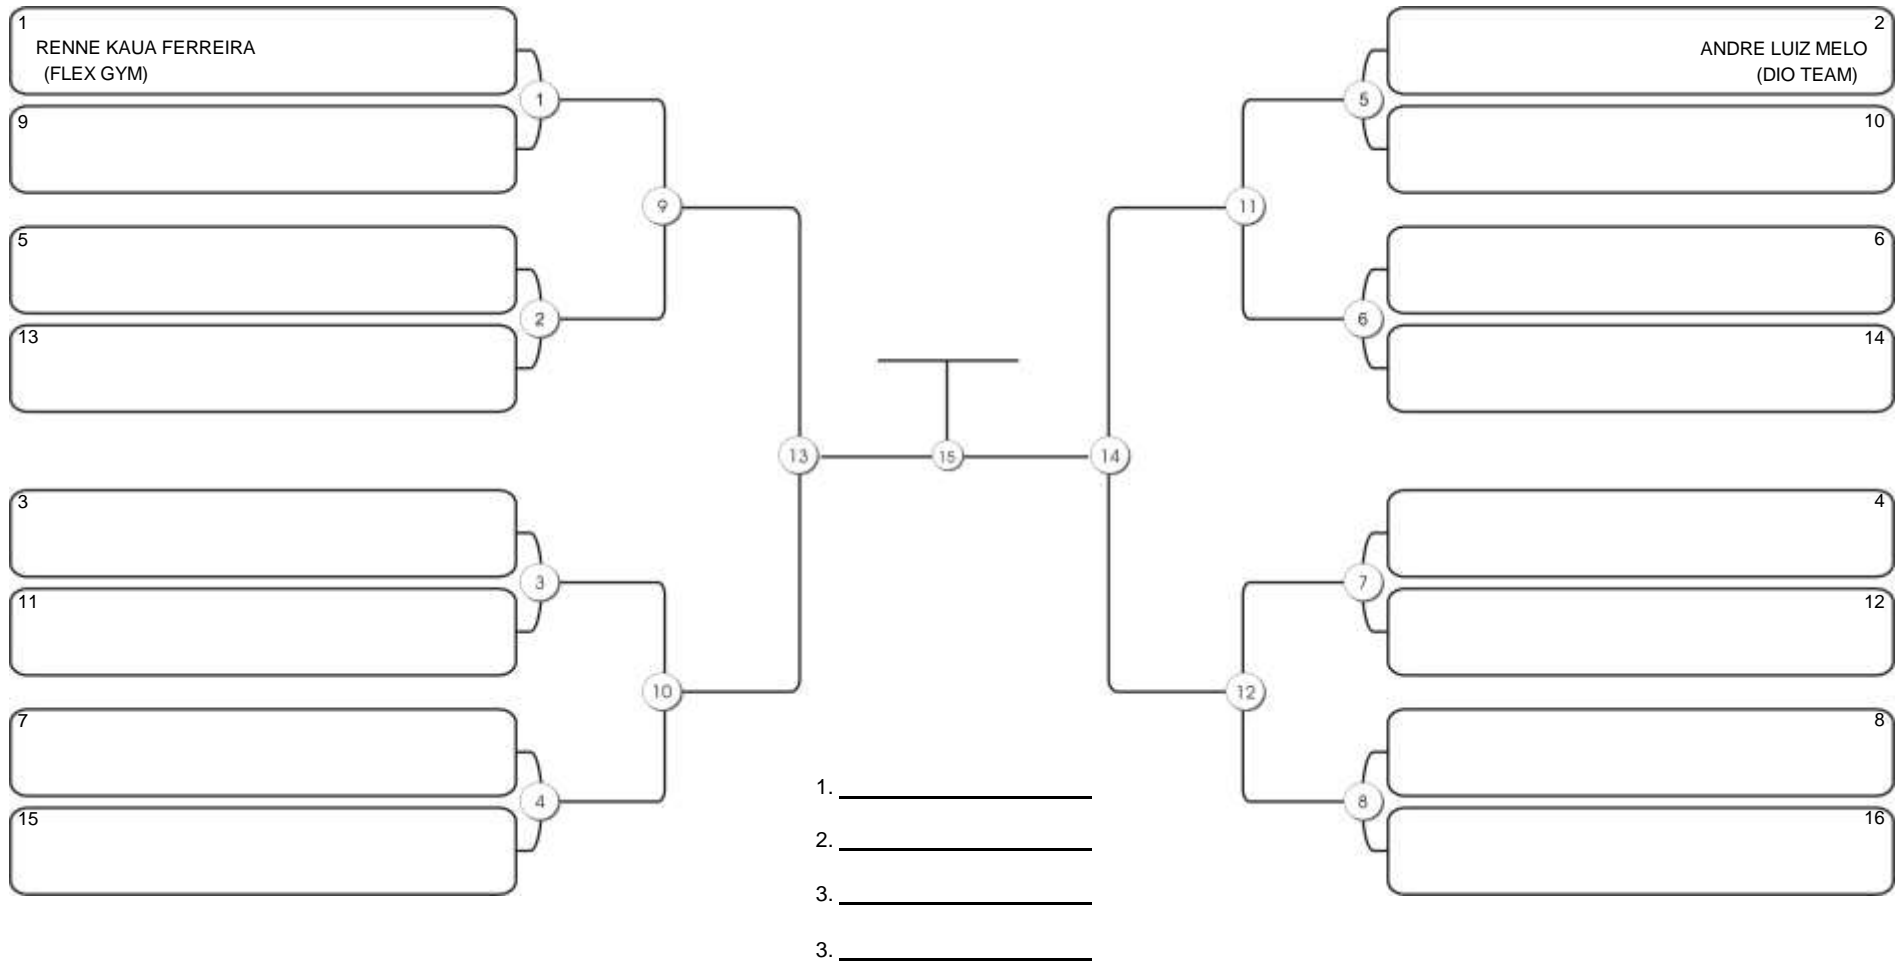

NORDESTE BELT GI E NO GI

Ginásio Padre Felice, Piamarta Montese, 26 fev 2023

INFANTIL B 10 E 11 MASC AMARELA SUPER-PESADO

Responsável: _____
Nome: _____
Assinatura: _____