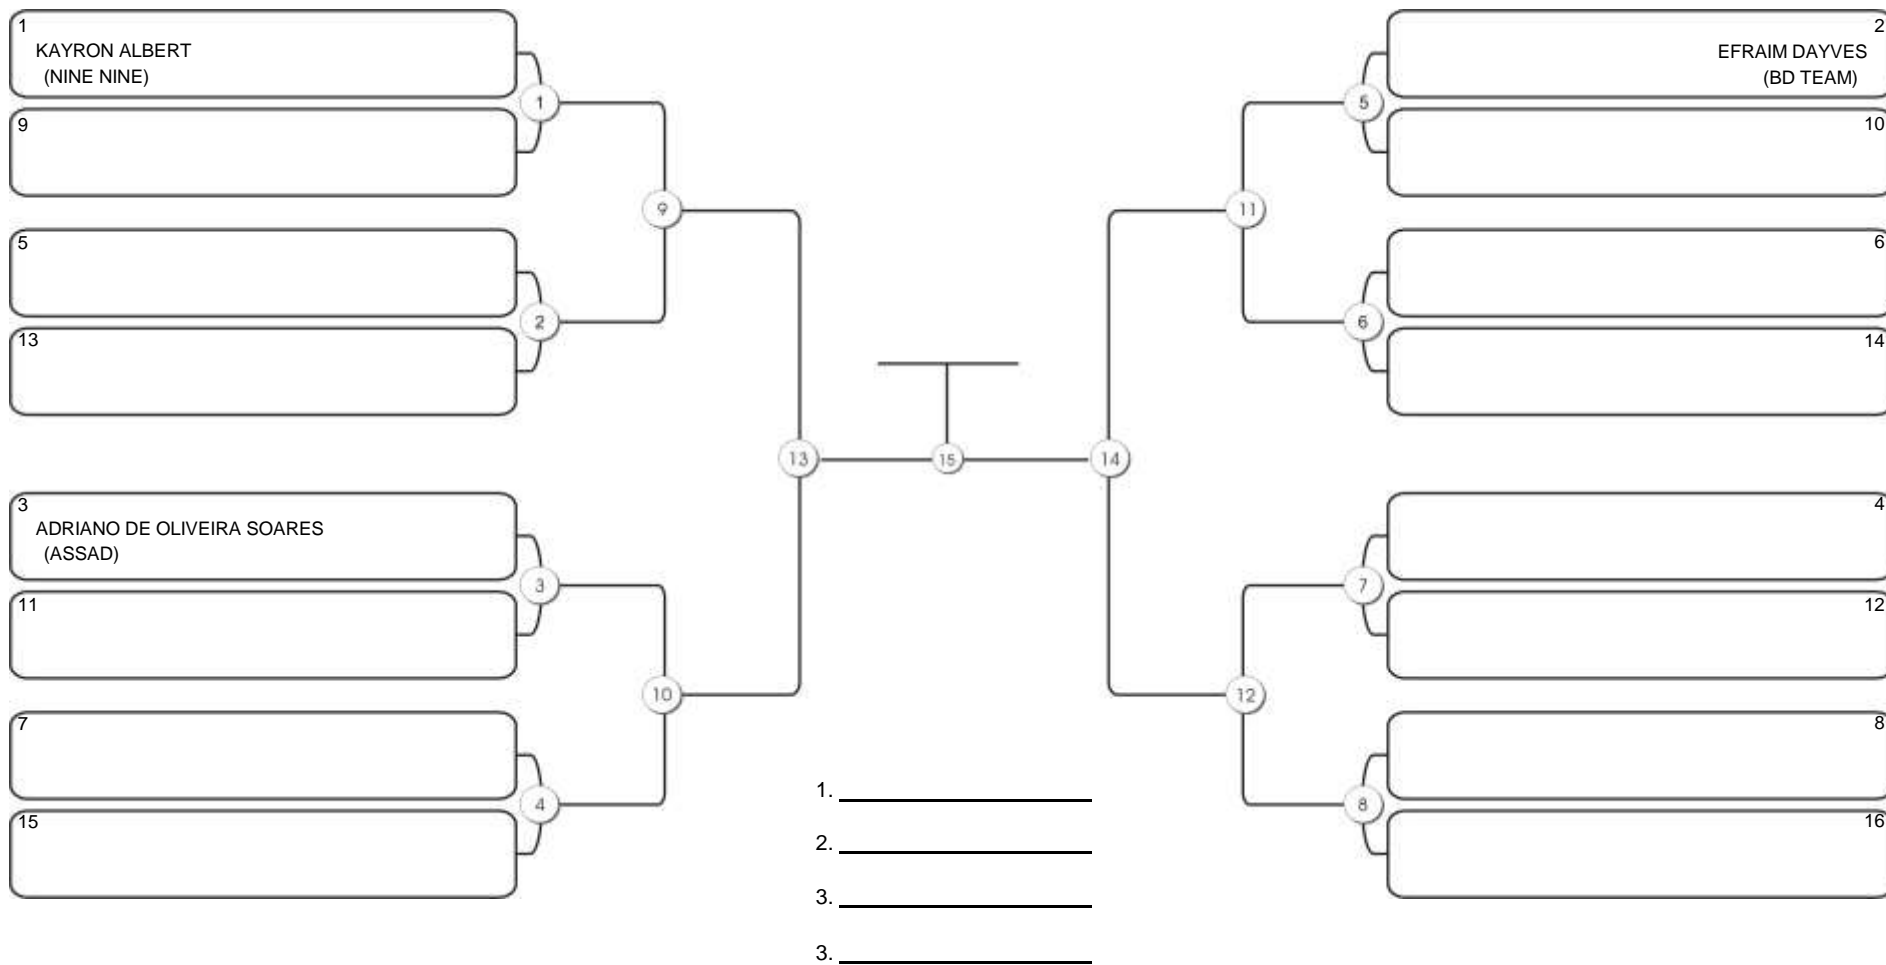

NORDESTE BELT GI E NO GI

Ginásio Padre Felice, Piamarta Montese, 26 fev 2023

#3 Competidores

INFA JUVENIL B 14 15 MASC AMAREL-LARANJA-VERDE ABSOLUTO MÉDIO

Responsável: _____
Nome: _____
Assinatura: _____