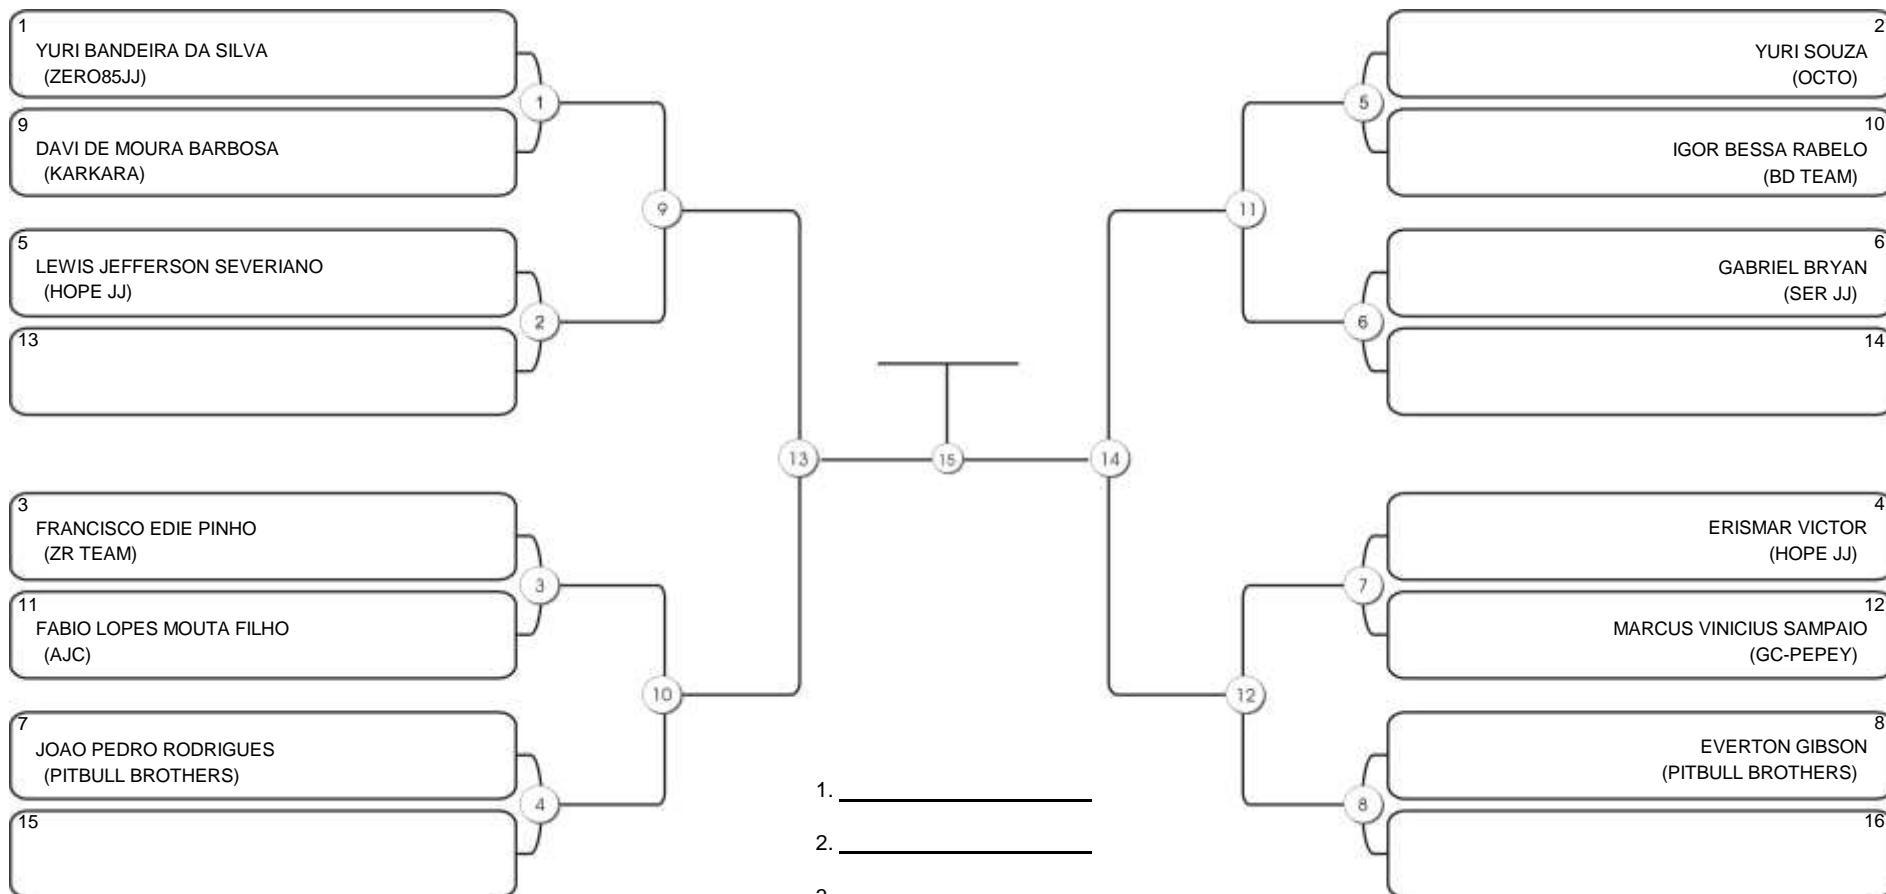

NORDESTE BELT GI E NO GI

Ginásio Padre Felice, Piamarta Montese, 26 fev 2023

INFA JUVENIL B 14 15 MASC BRANCA PESADÍSSIMO

1. _____
2. _____
3. _____
3. _____

Responsável: _____

Nome: _____

Assinatura: _____