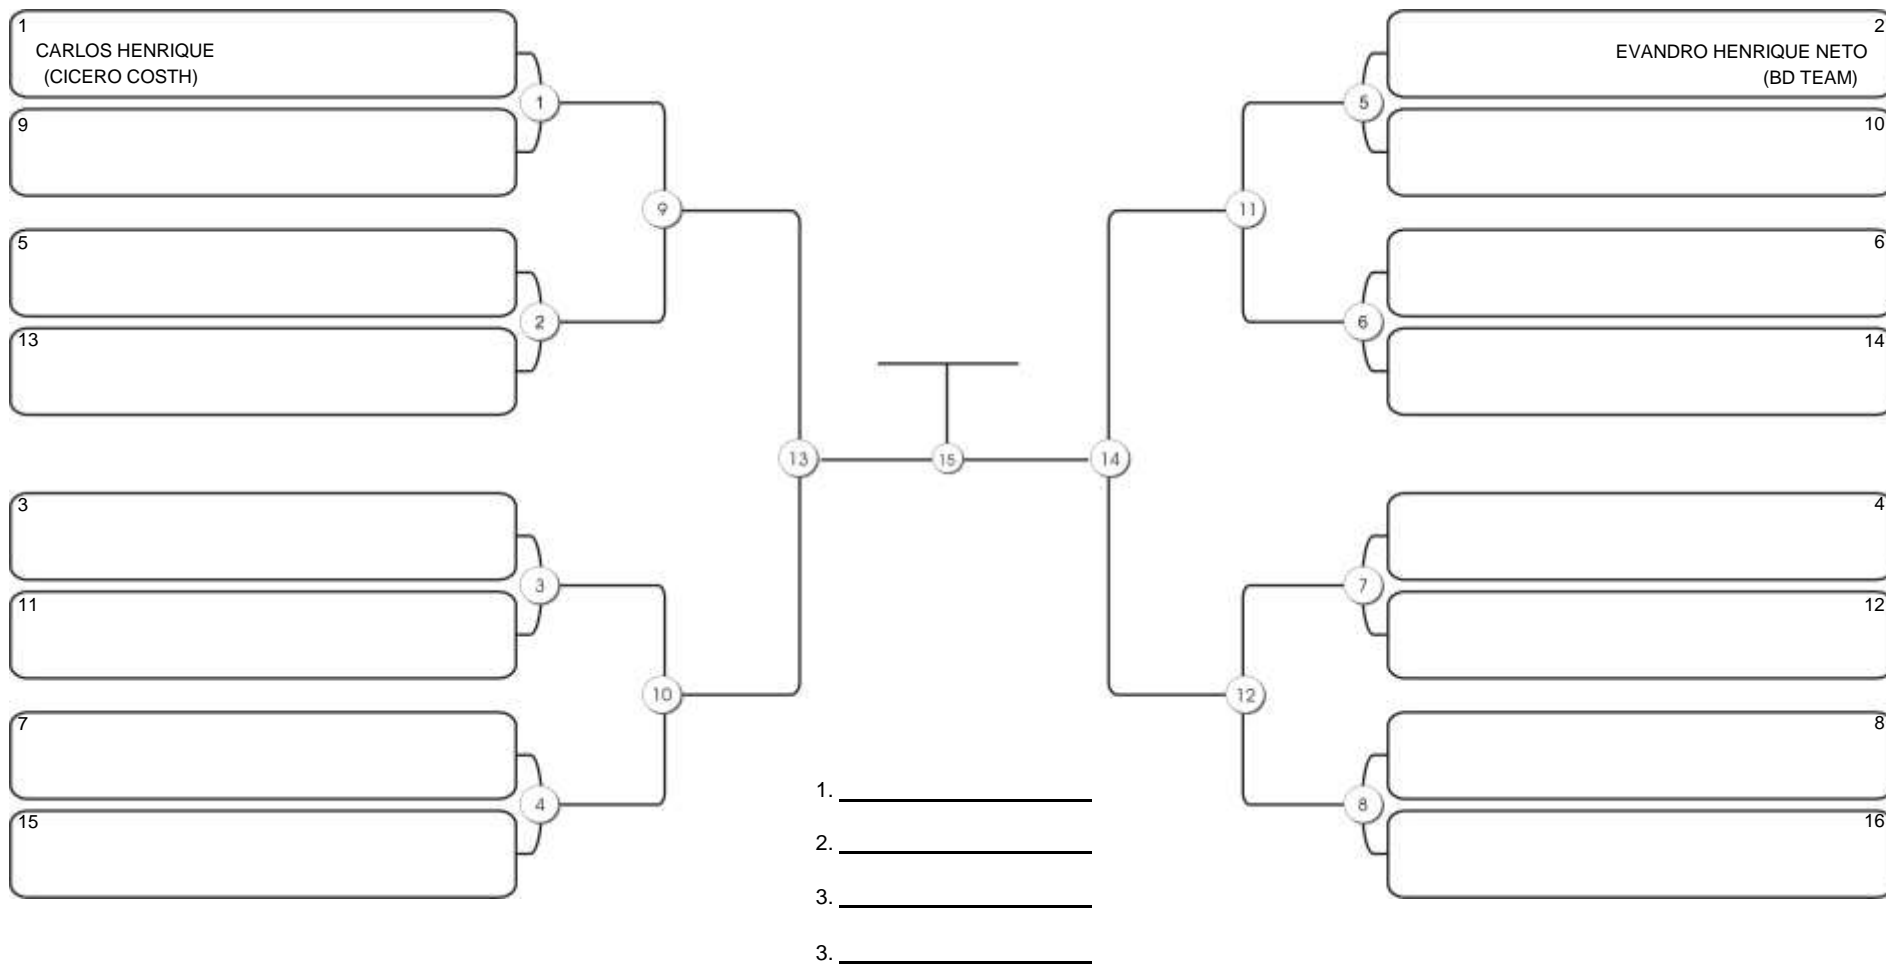

NORDESTE BELT GI E NO GI

Ginásio Padre Felice, Piamarta Montese, 26 fev 2023

ADULTO MASC MARROM MEIO-PESADO

Responsável: _____
Nome: _____
Assinatura: _____