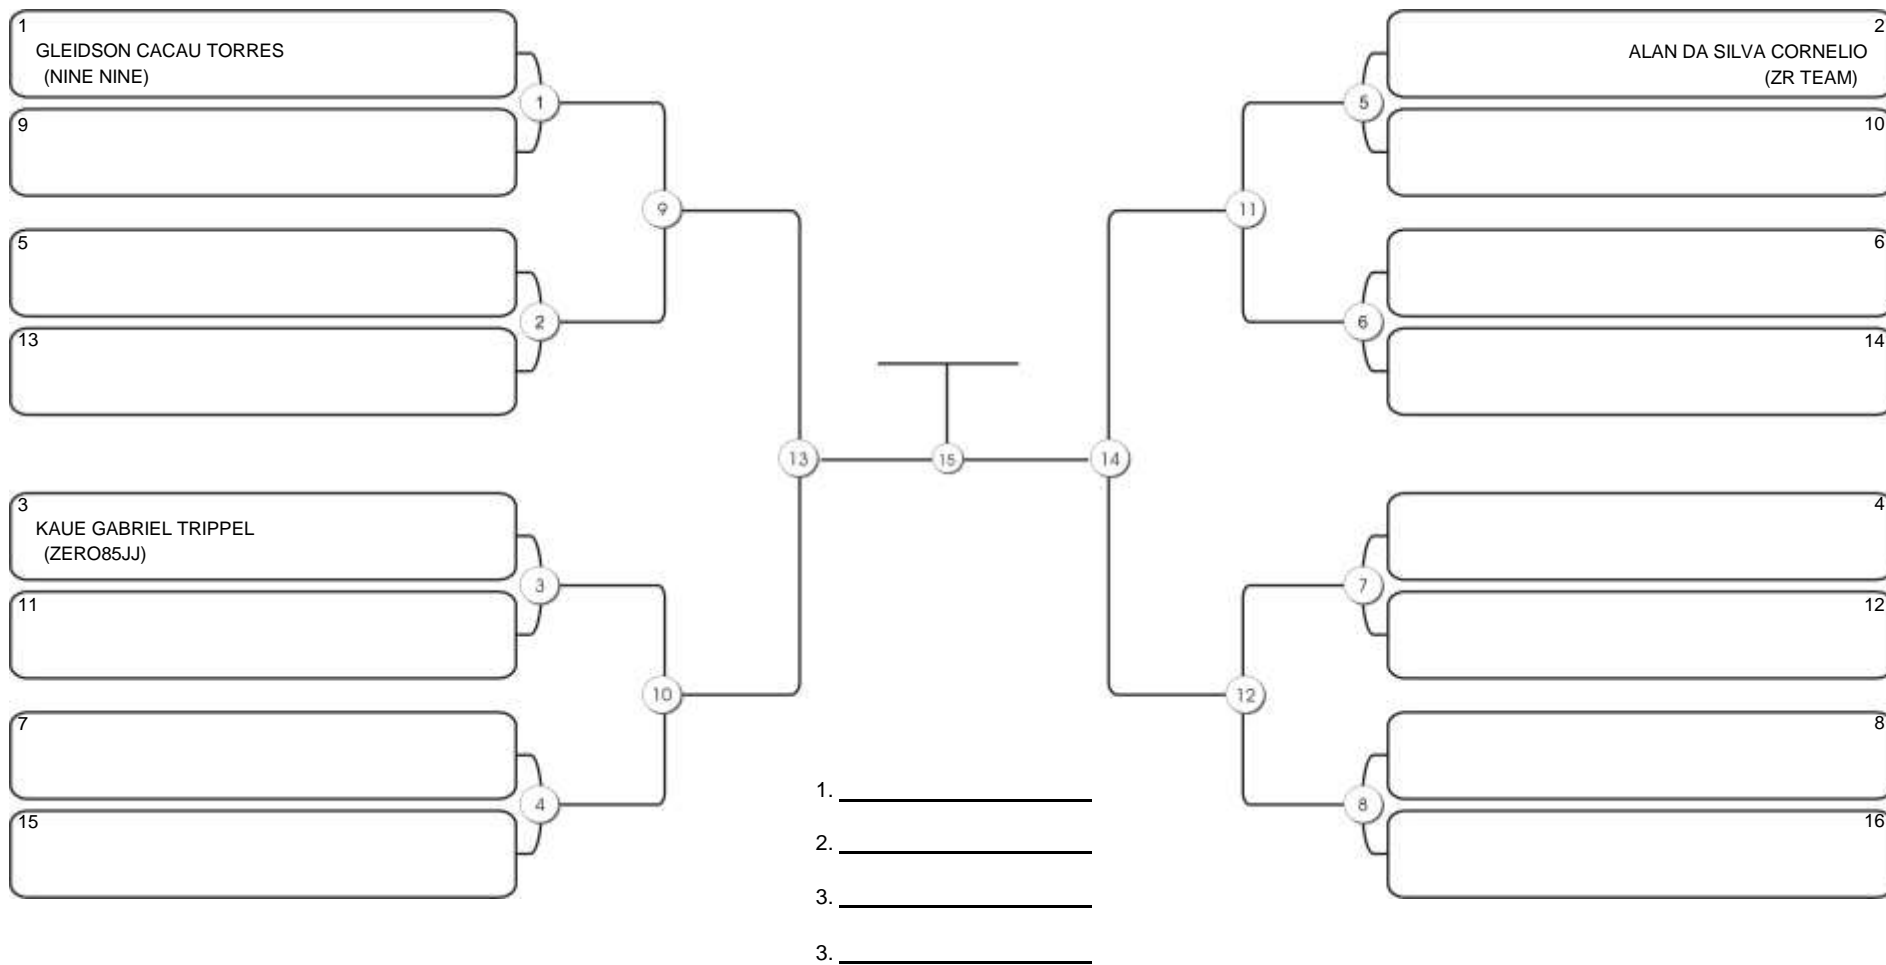

NORDESTE BELT GI E NO GI

Ginásio Padre Felice, Piamarta Montese, 26 fev 2023

JUVENIL 16 E 17 MASC AZUL PLUMA

Responsável: _____
Nome: _____
Assinatura: _____