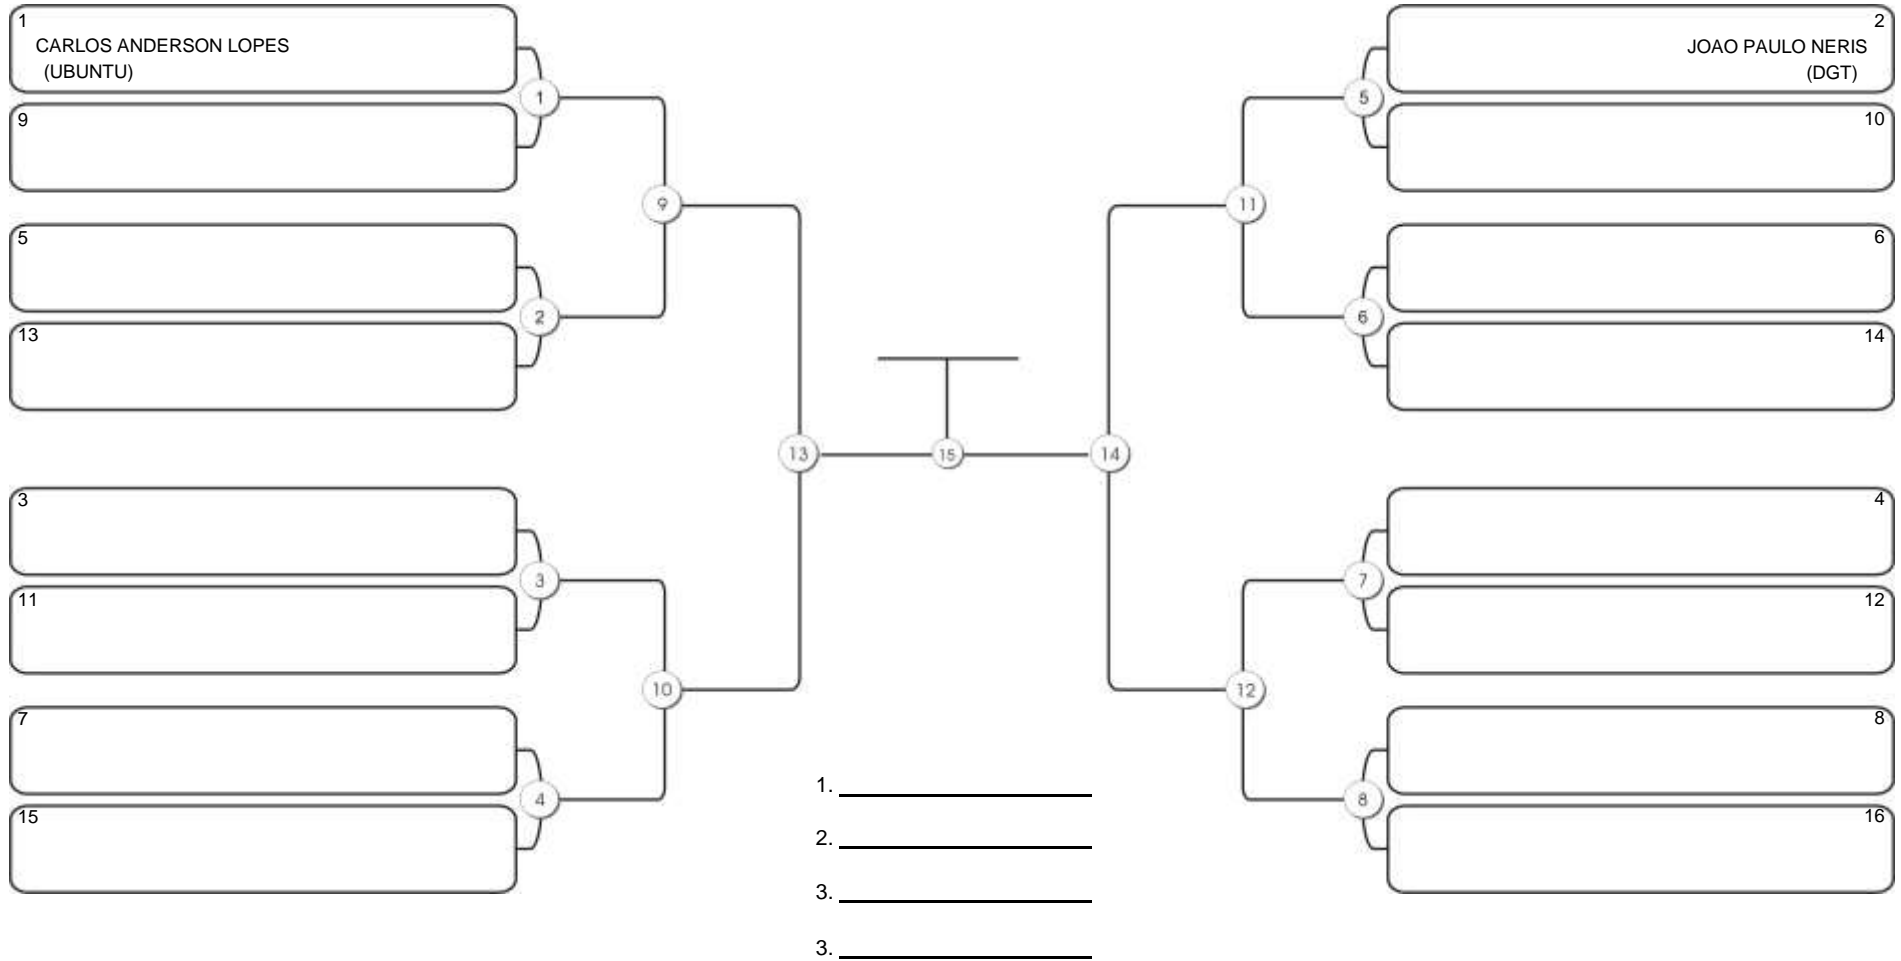

NORDESTE BELT GI E NO GI

Ginásio Padre Felice, Piamarta Montese, 26 fev 2023

MASTER MASC MARROM LEVE

Responsável: _____
Nome: _____
Assinatura: _____