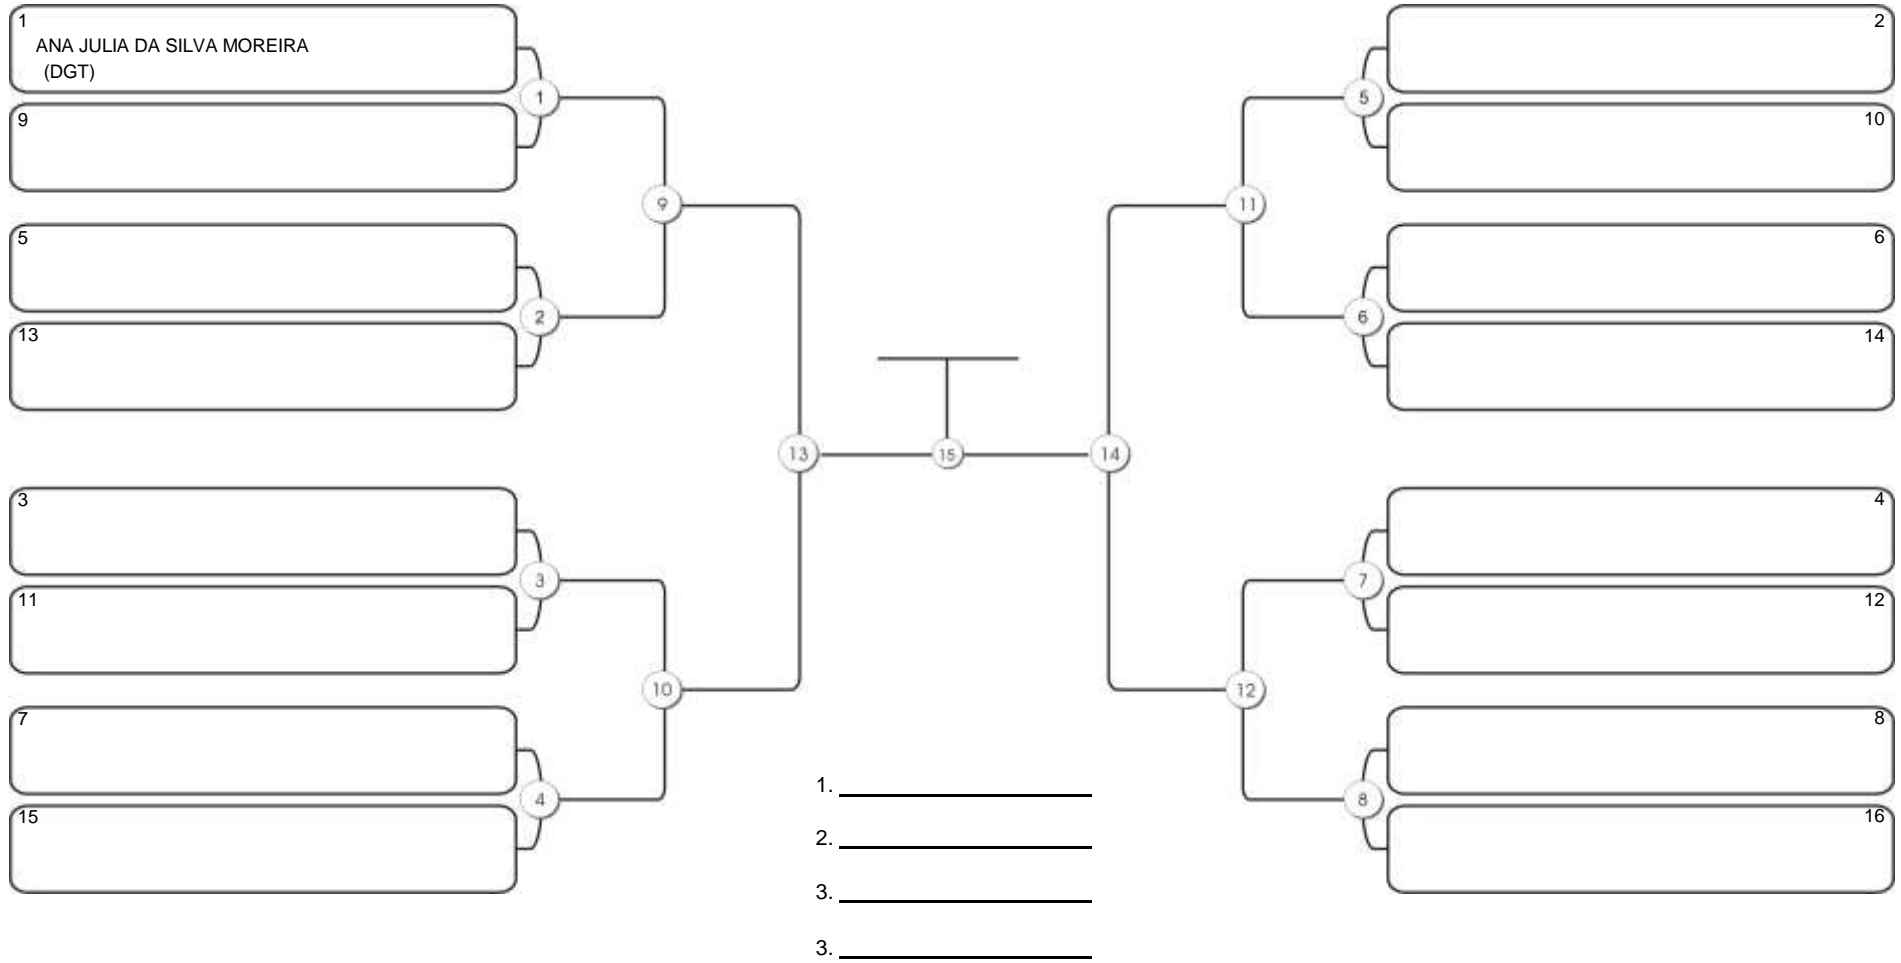

NORDESTE BELT GI E NO GI

Ginásio Padre Felice, Piamarta Montese, 26 fev 2023

#1 Competidores

NO GI INFANTIL B FEM BRANCA-CINZA MÉDIO

Responsável: _____
Nome: _____
Assinatura: _____