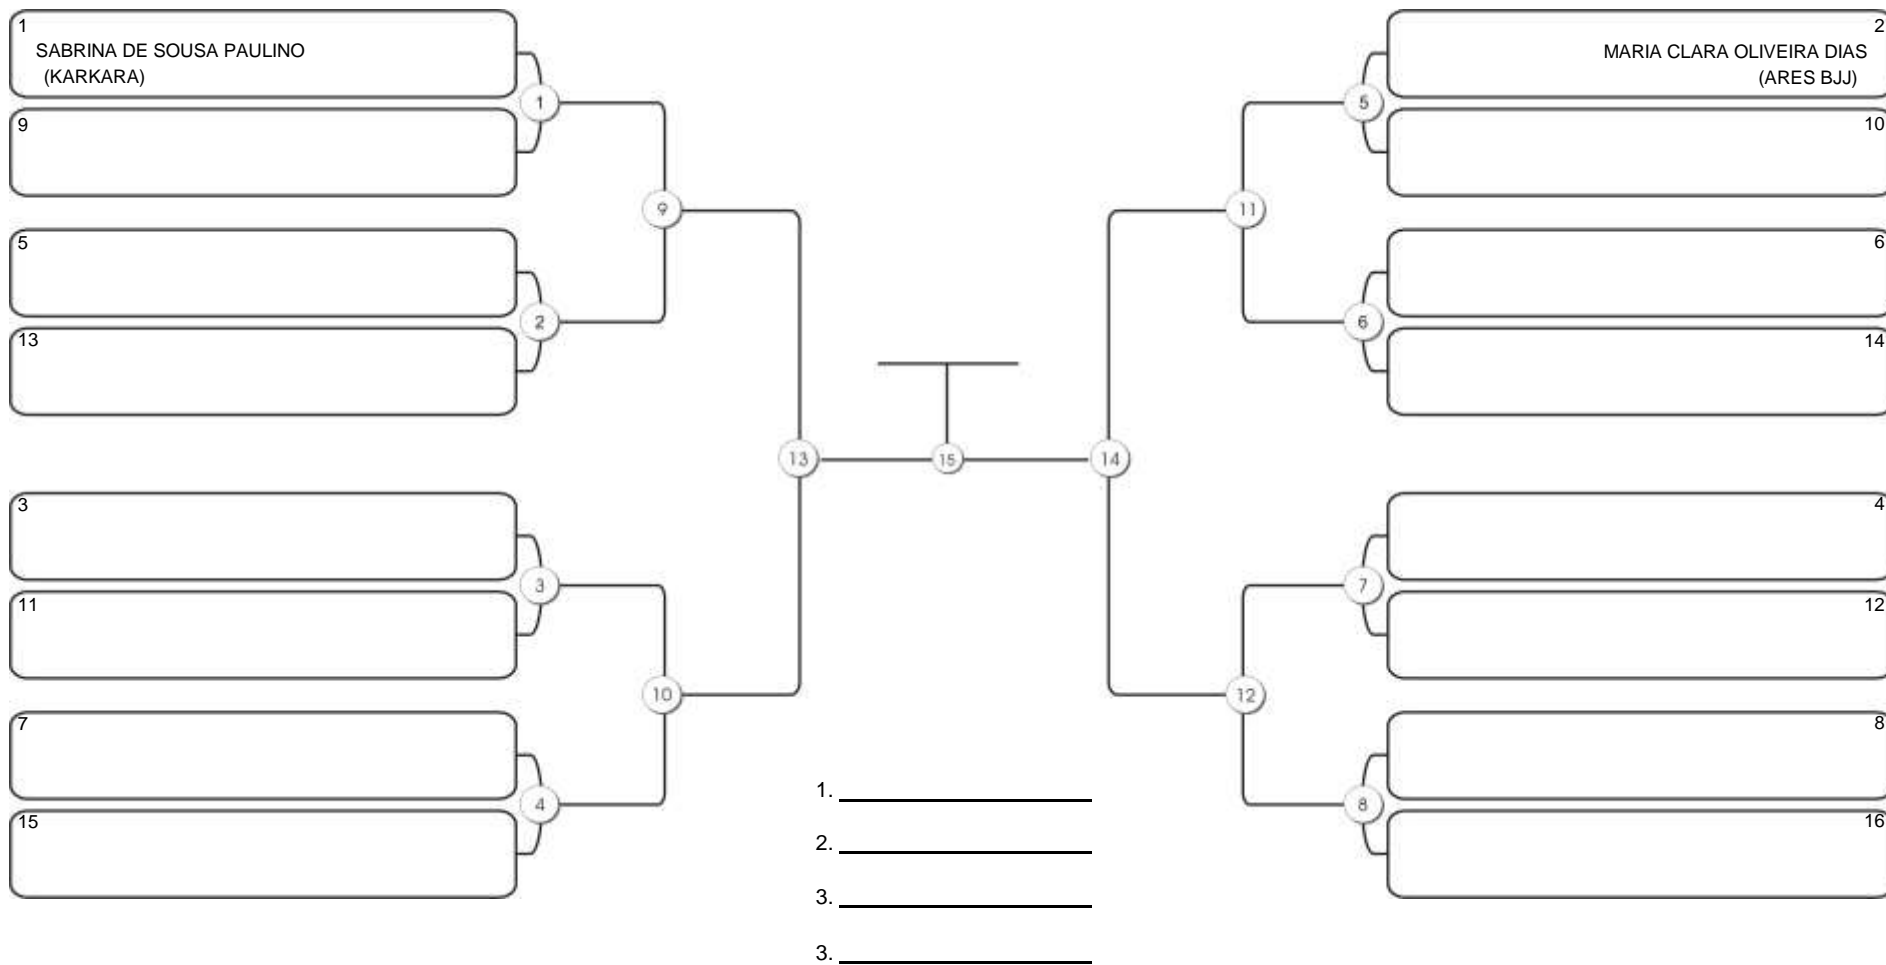

NORDESTE BELT GI E NO GI

Ginásio Padre Felice, Piamarta Montese, 26 fev 2023

ADULTO FEM AZUL LEVE

Responsável: _____
Nome: _____
Assinatura: _____