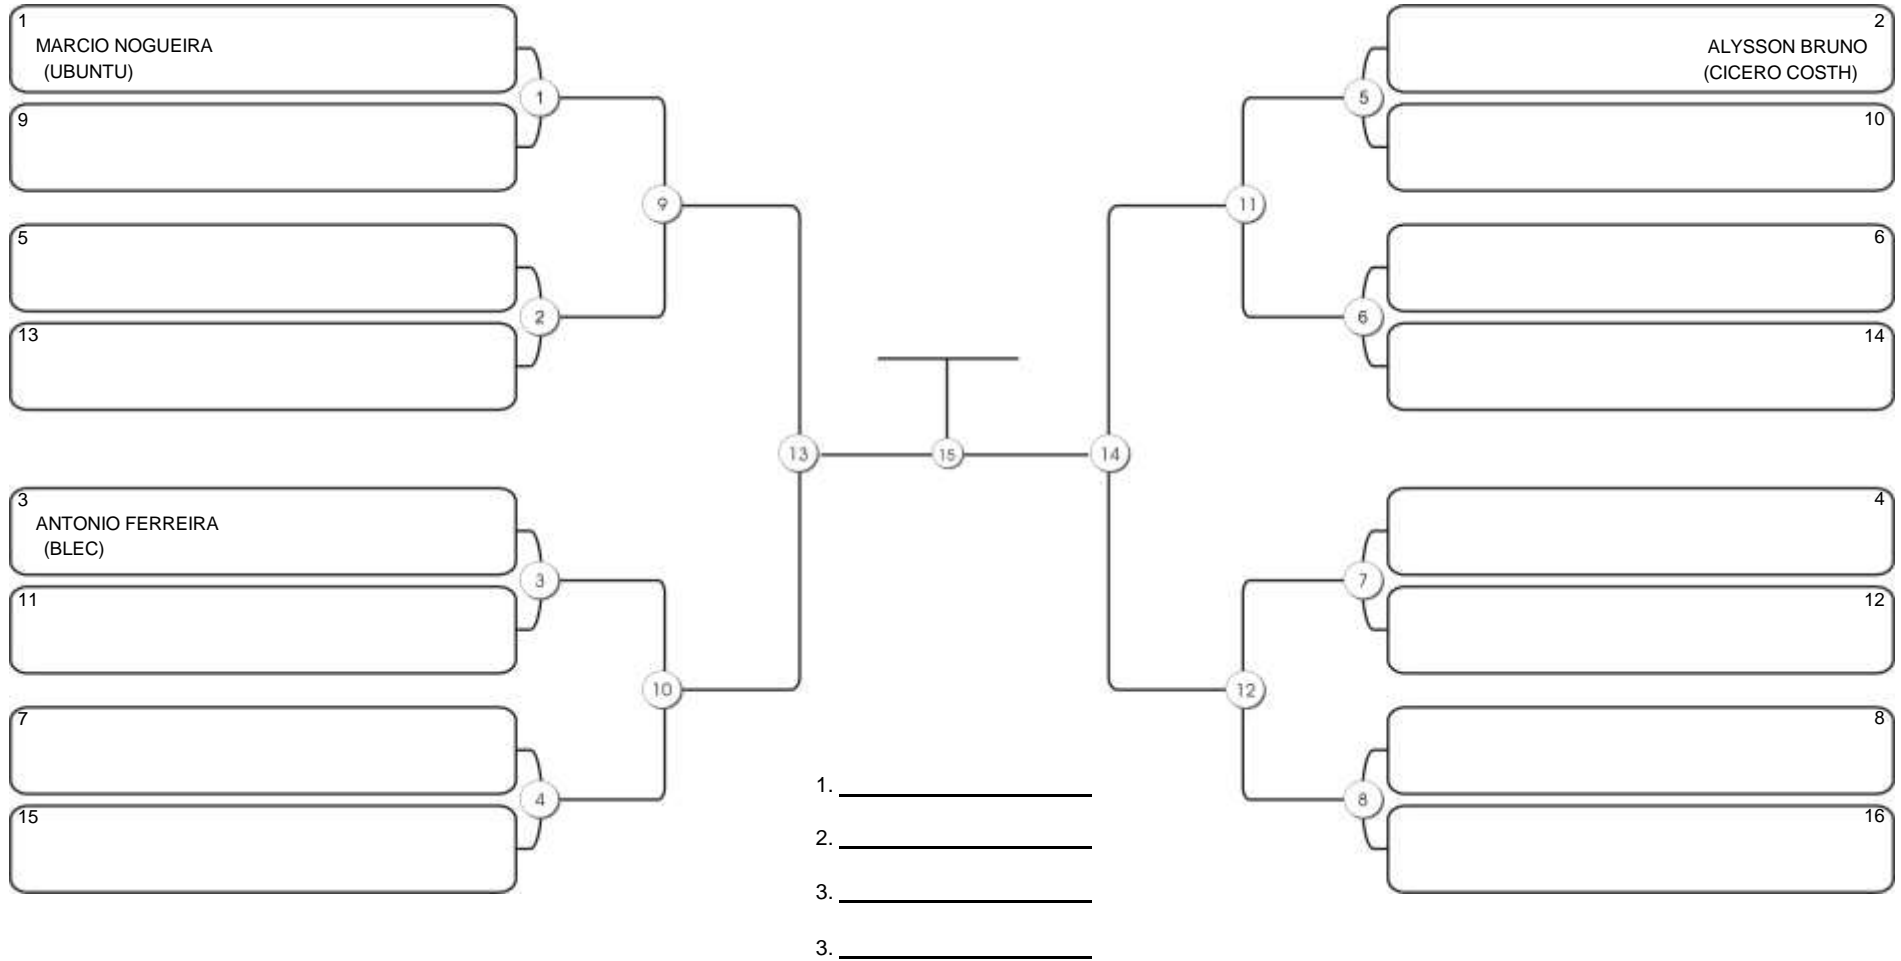

NORDESTE BELT GI E NO GI

Ginásio Padre Felice, Piamarta Montese, 26 fev 2023

#3 Competidores

MASTER MASC PRETA ABSOLUTO

Responsável: _____
Nome: _____
Assinatura: _____