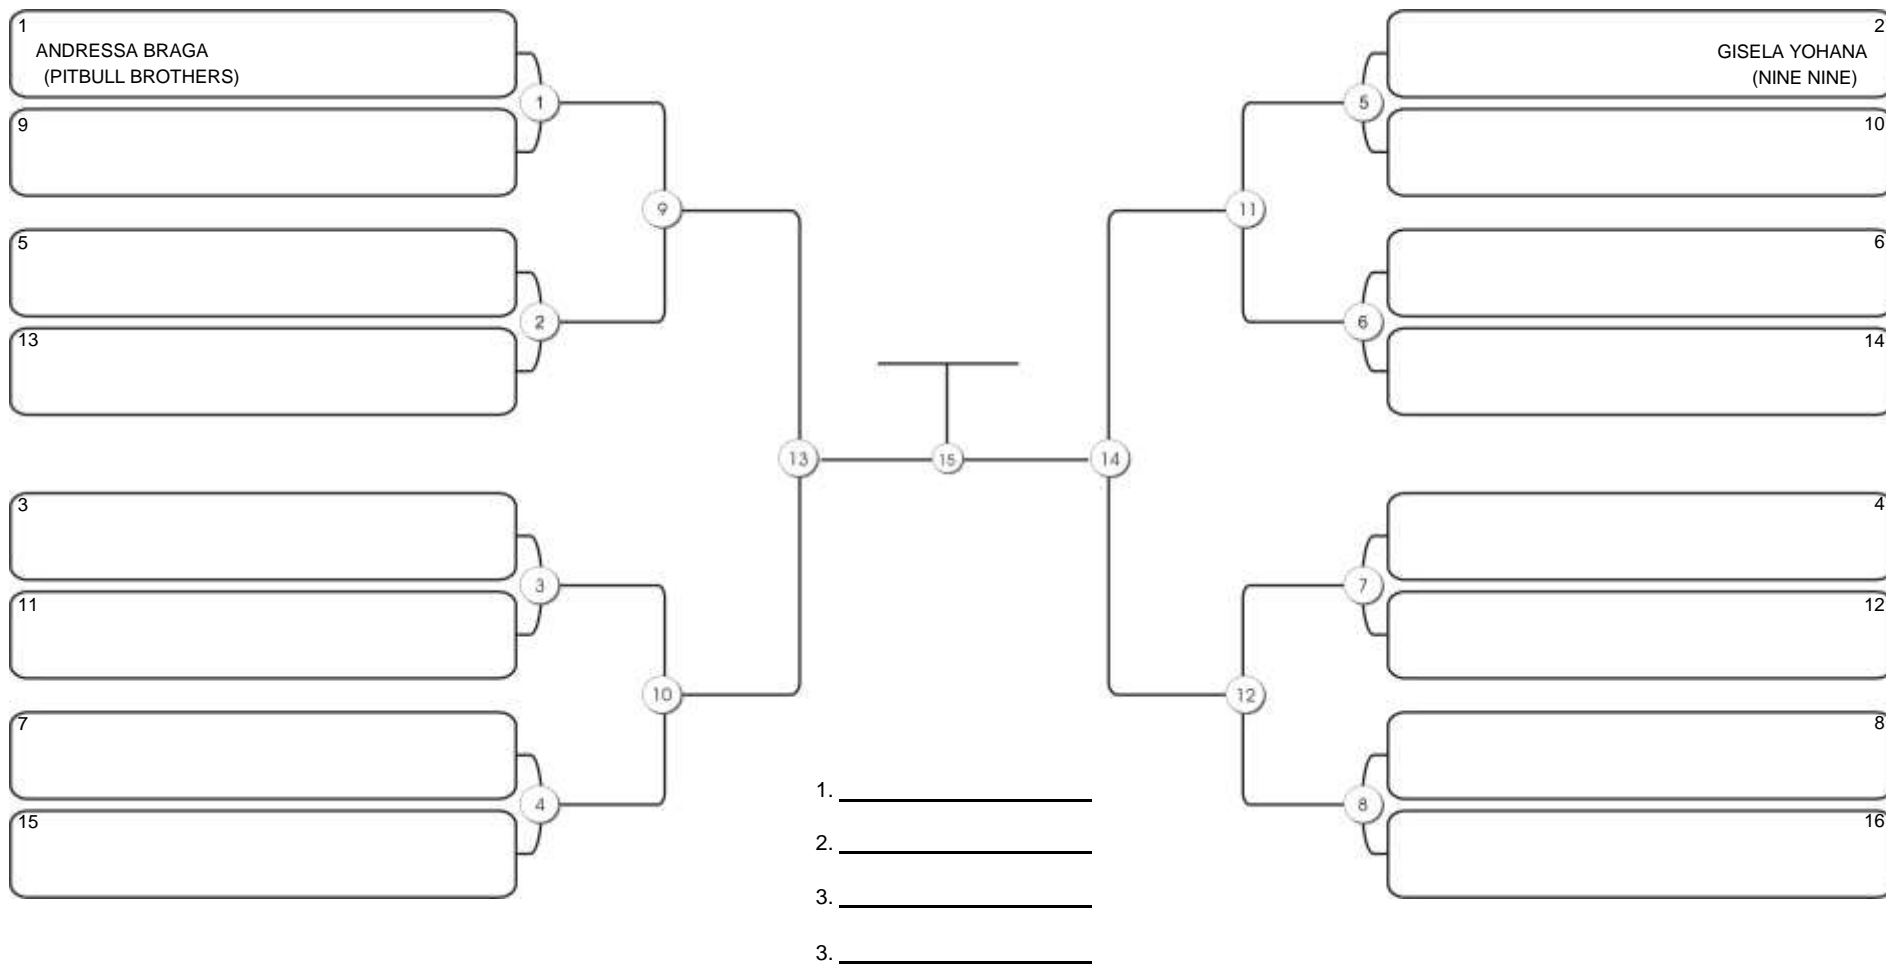

NORDESTE BELT GI E NO GI

Ginásio Padre Felice, Piamarta Montese, 26 fev 2023

#2 Competidores

INF JUV ENIL A 12 13 FEM AMAREL-LARANJA-VERDE ABSOLUTO PESADO

Responsável: _____
Nome: _____
Assinatura: _____