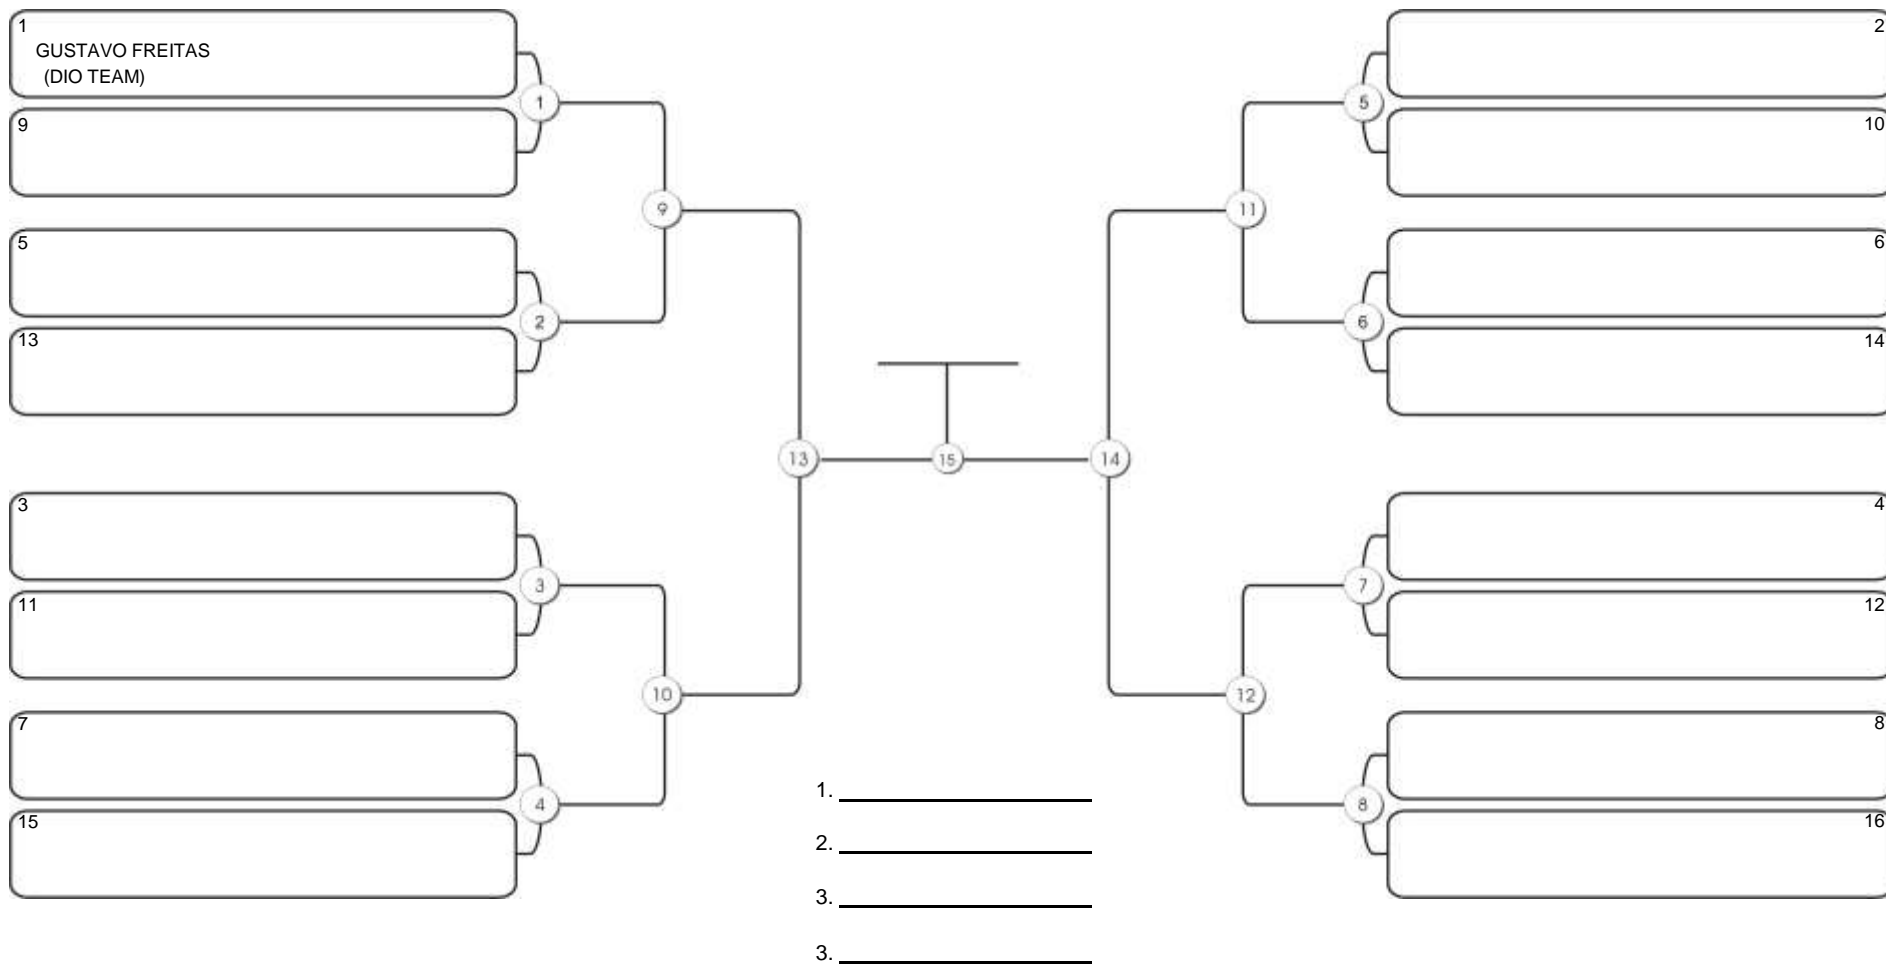

NORDESTE BELT GI E NO GI

Ginásio Padre Felice, Piamarta Montese, 26 fev 2023

INFANTIL A 8 E 9 MASC AMARELA LEVE

Responsável: _____
Nome: _____
Assinatura: _____