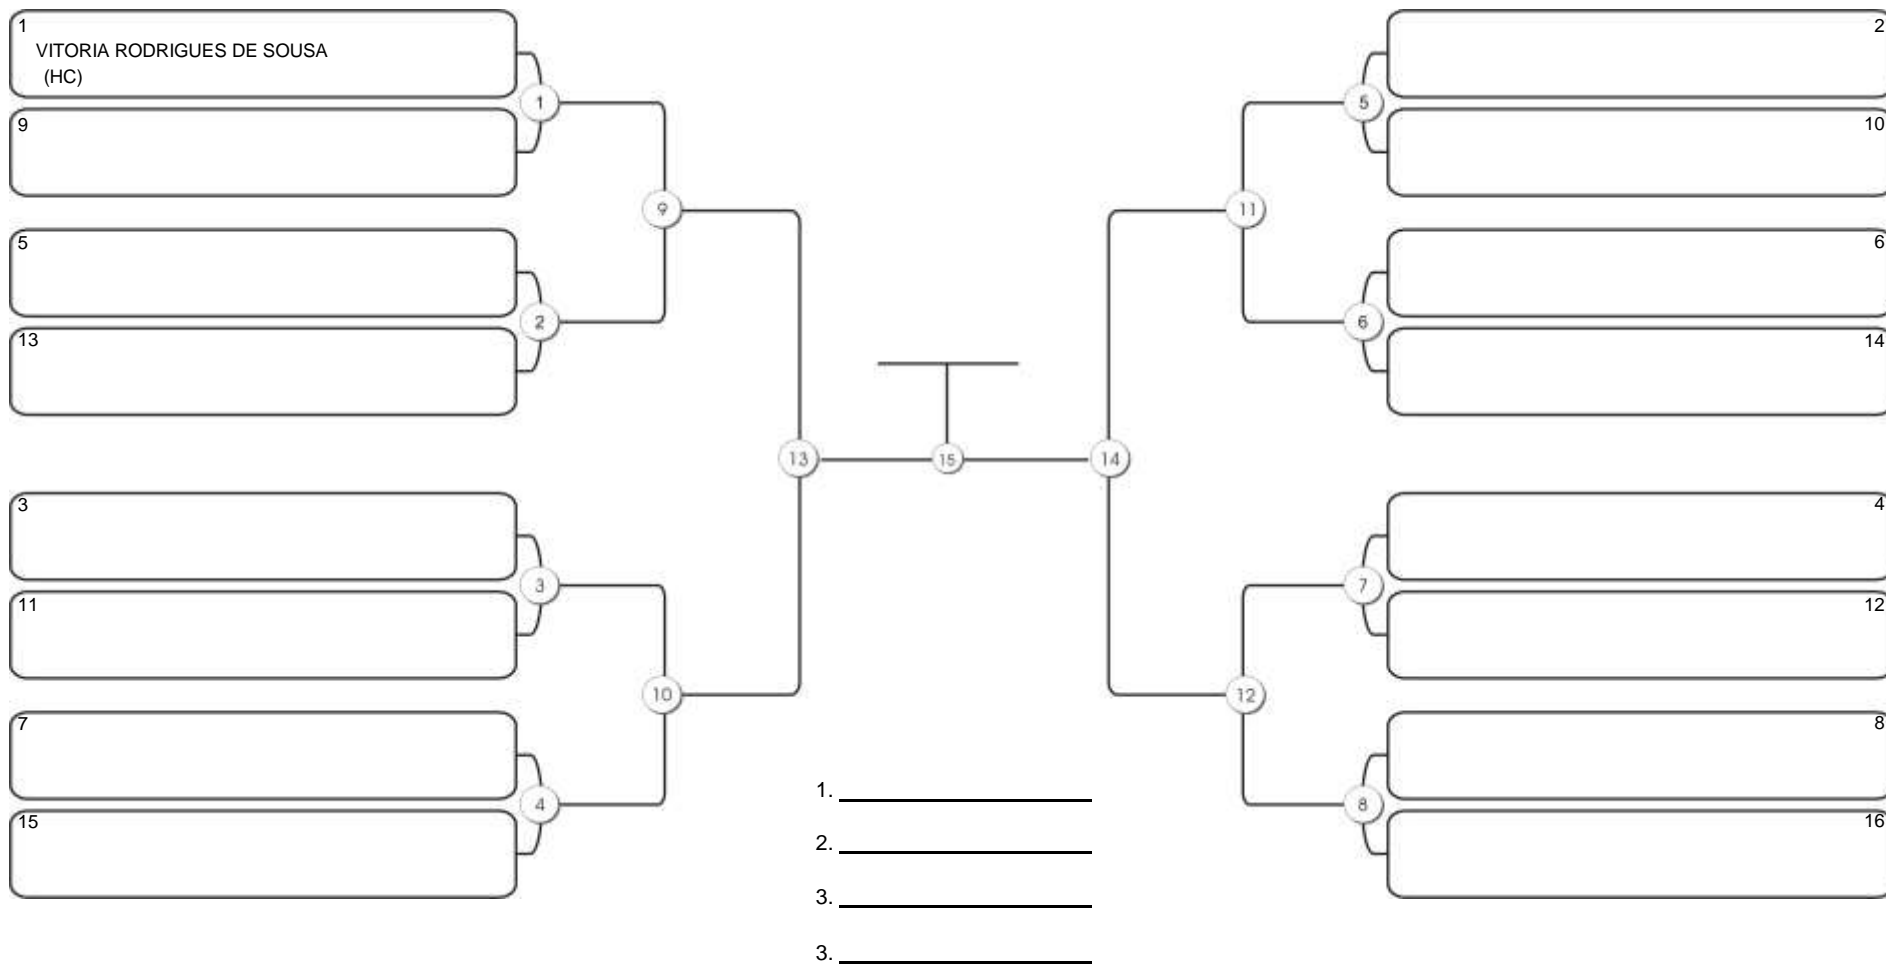

## INFANTIL B 10 E 11 FEM AMARELA LEVE

Responsável: \_\_\_\_\_  
 Nome: \_\_\_\_\_  
 Assinatura: \_\_\_\_\_

**NORDESTE BELT GI E NO GI**

Ginásio Padre Felice, Piamarta Montese, 26 fev 2023

**INFANTIL B 10 E 11 FEM AMARELA PESADO**