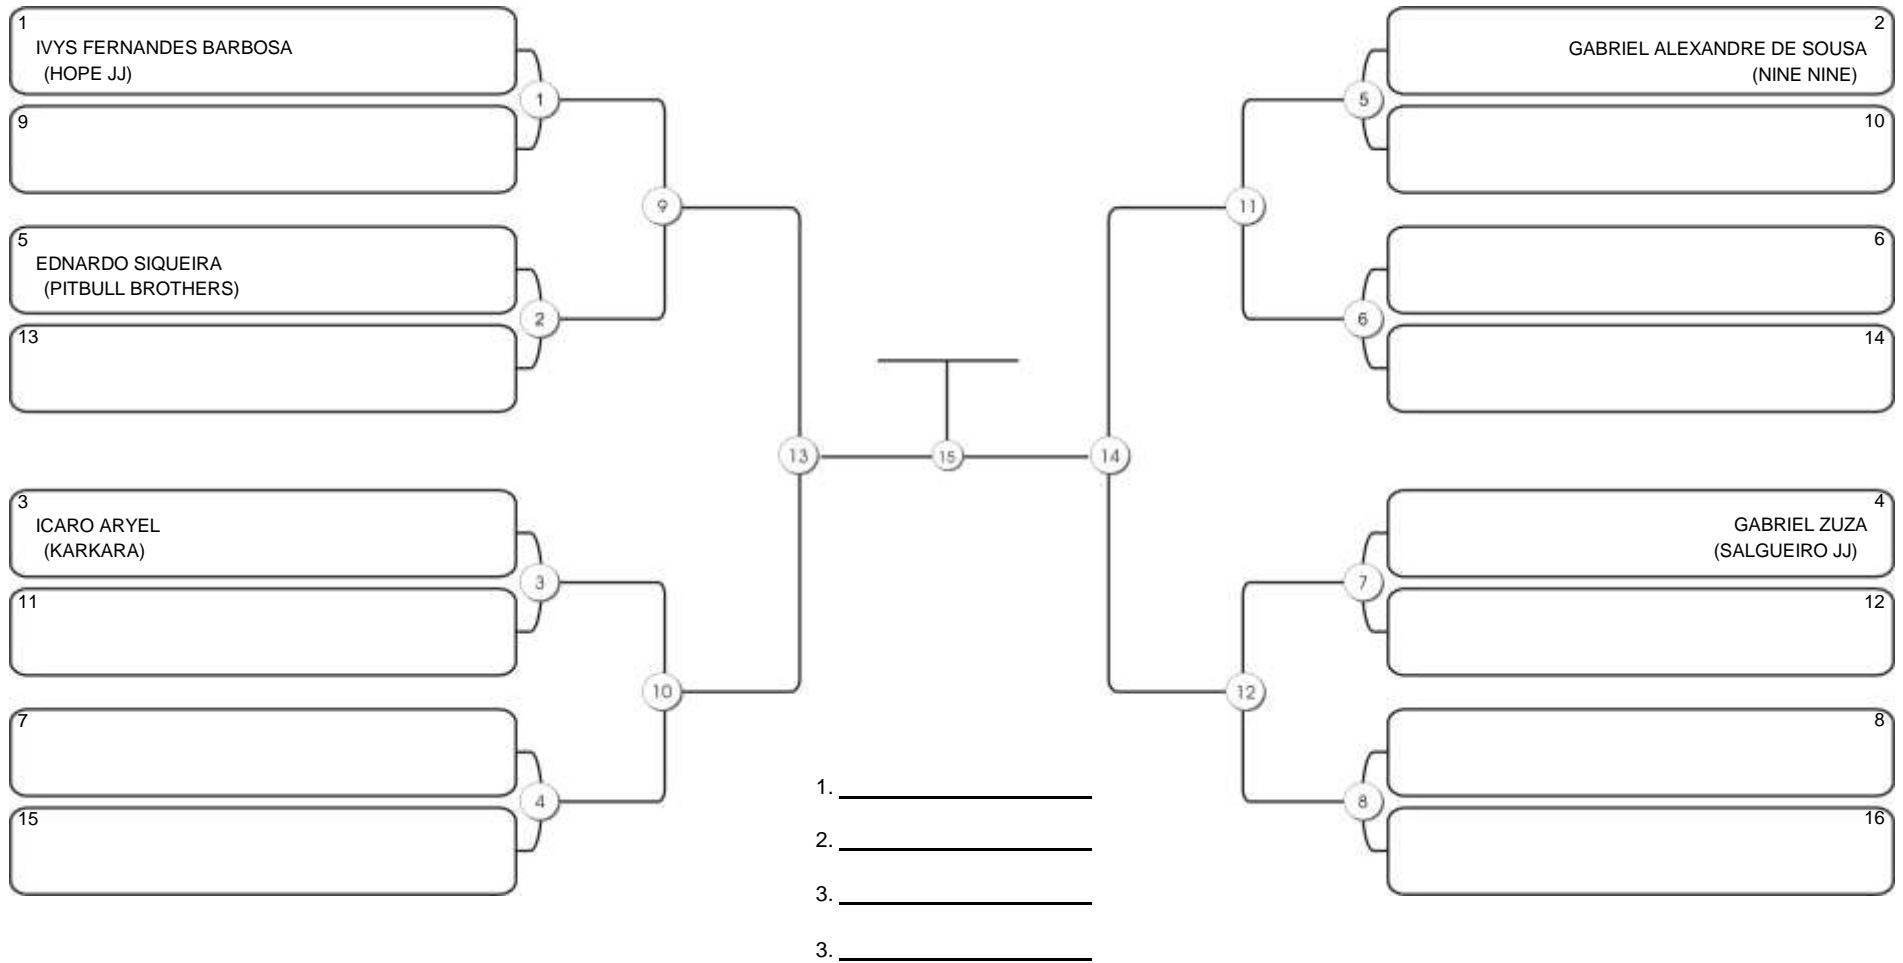

NORDESTE BELT GI E NO GI

Ginásio Padre Felice, Piamarta Montese, 26 fev 2023

INFA JUVENIL B 14 15 MASC BRANCA PESADO

Responsável: _____
Nome: _____
Assinatura: _____