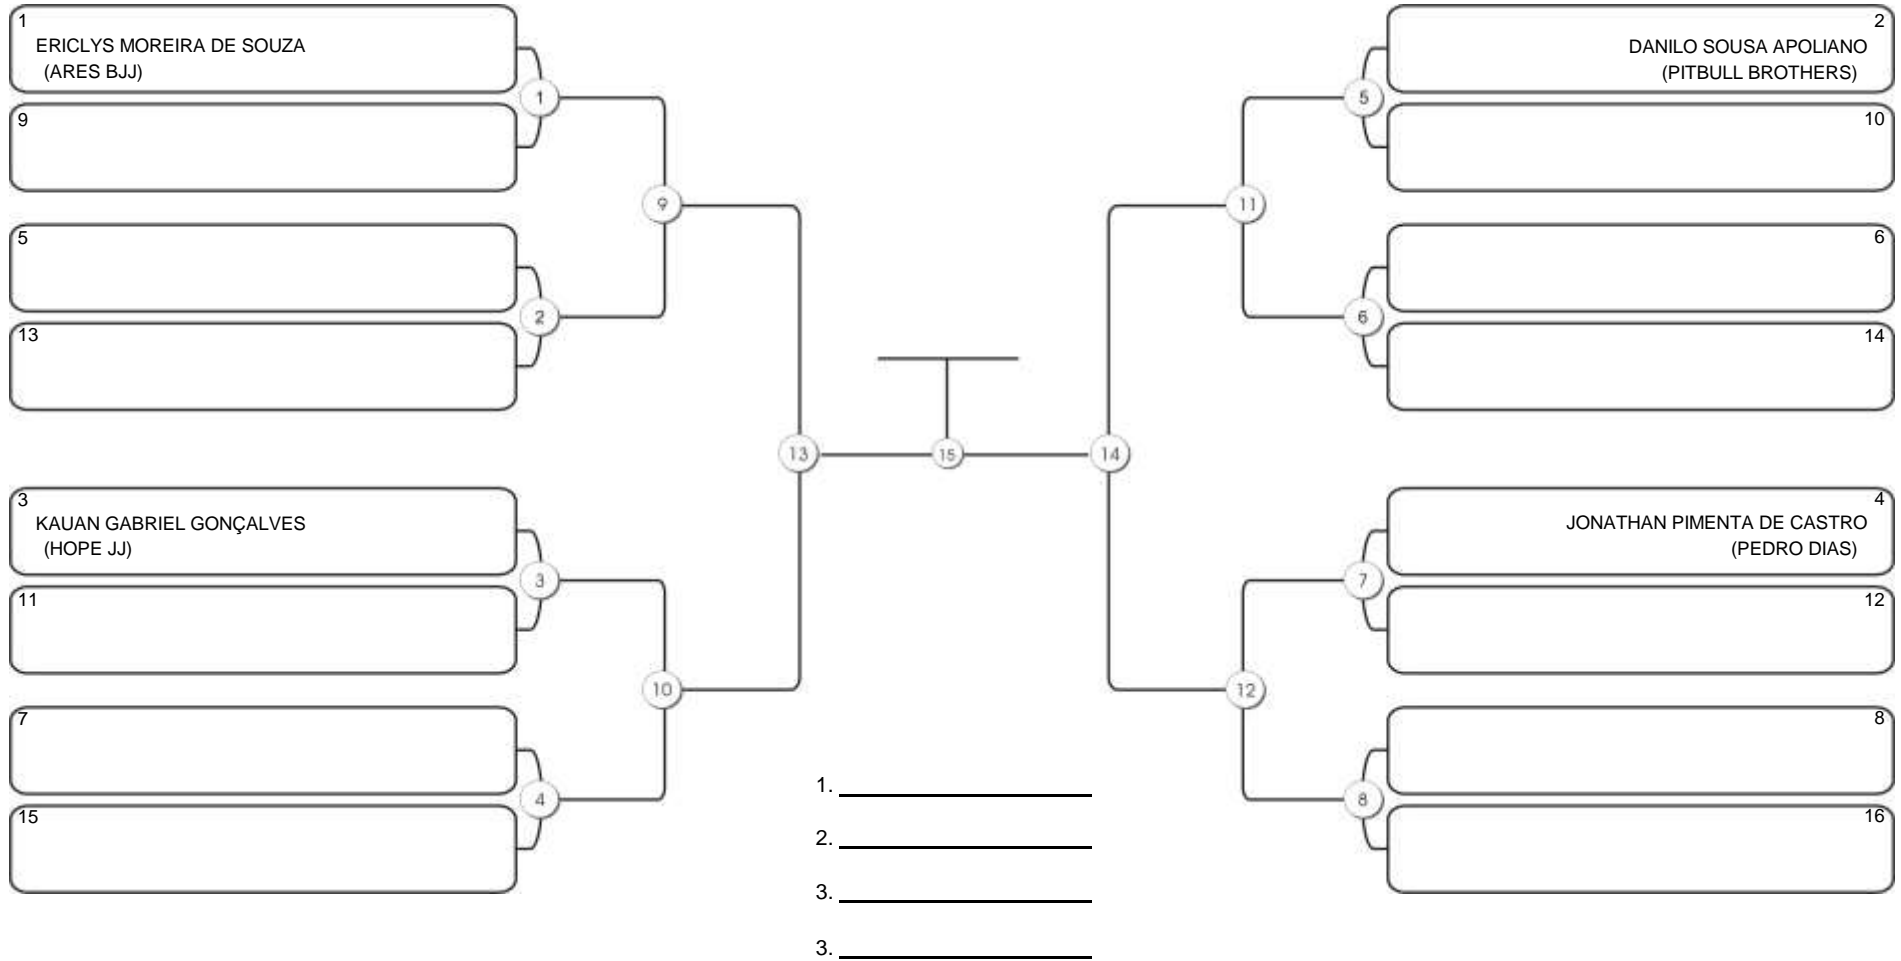

NORDESTE BELT GI E NO GI

Ginásio Padre Felice, Piamarta Montese, 26 fev 2023

#4 Competidores

ADULTO MASC BRANCA ABSOLUTO

Responsável: _____
Nome: _____
Assinatura: _____