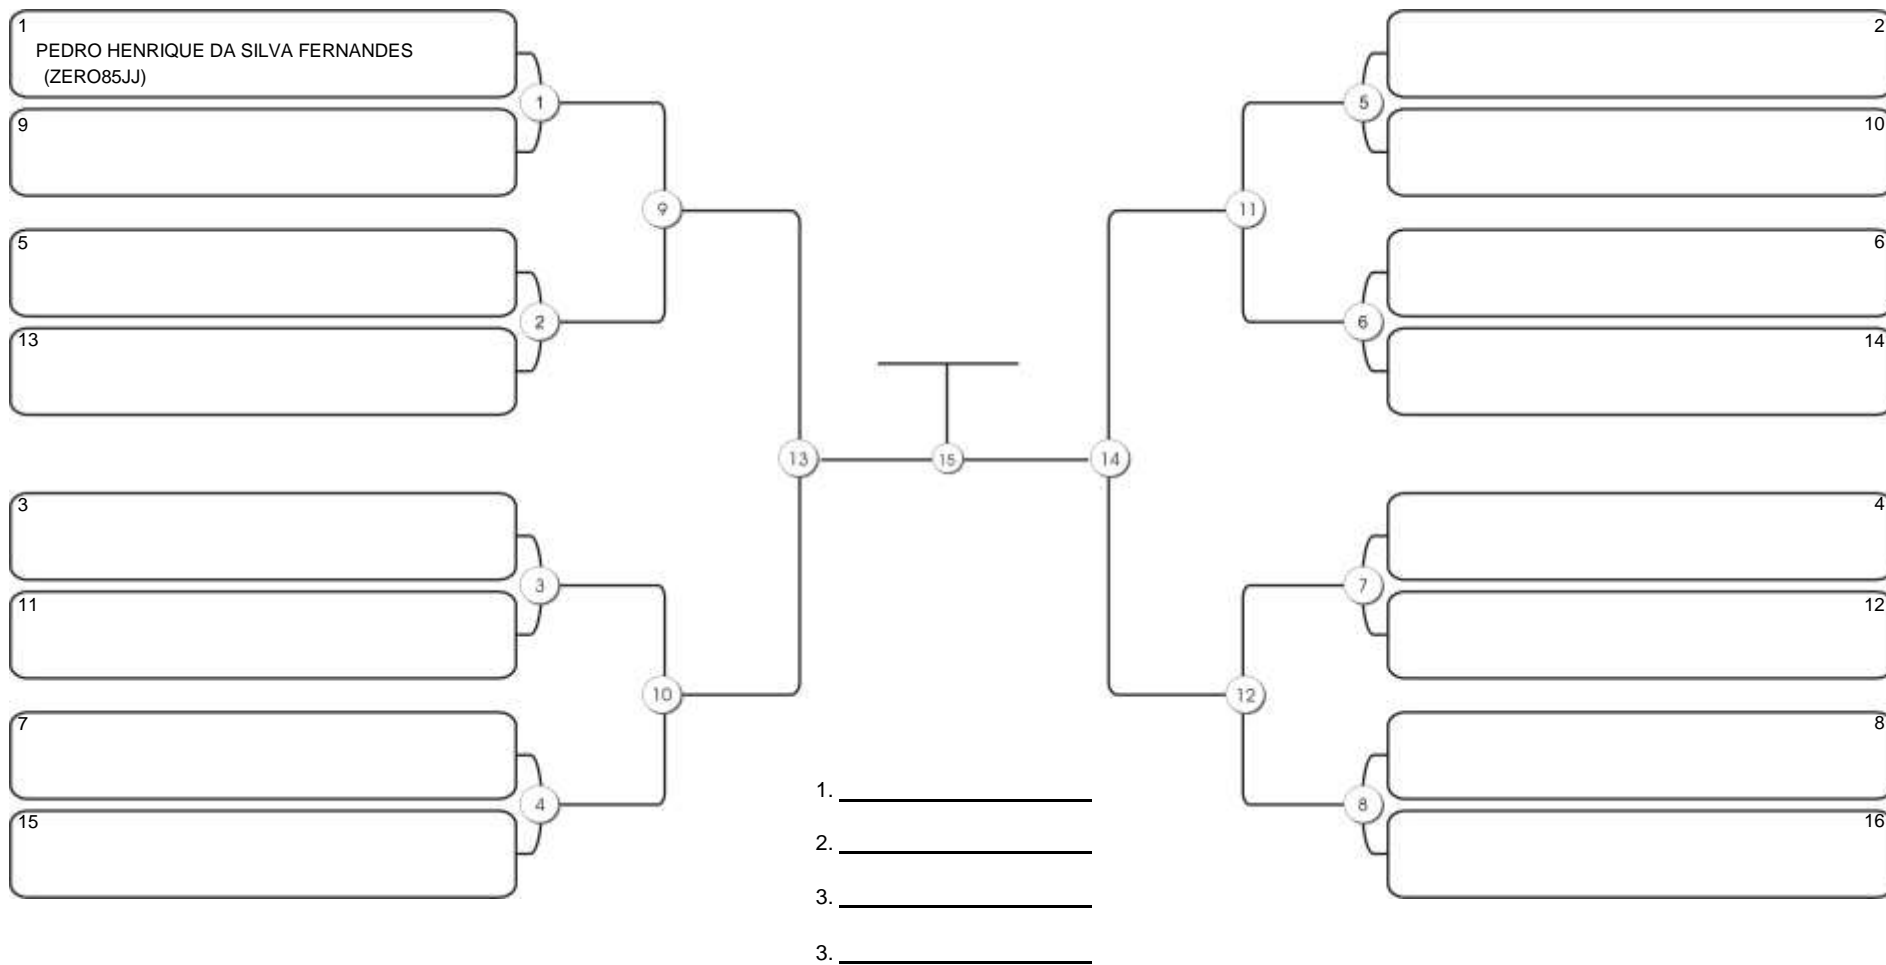

NORDESTE BELT GI E NO GI

Ginásio Padre Felice, Piamarta Montese, 26 fev 2023

#1 Competidores

NO GI INFANTIL B MASC BRANCA-CINZA PESADÍSSIMO

Responsável: _____

Nome: _____

Assinatura: _____