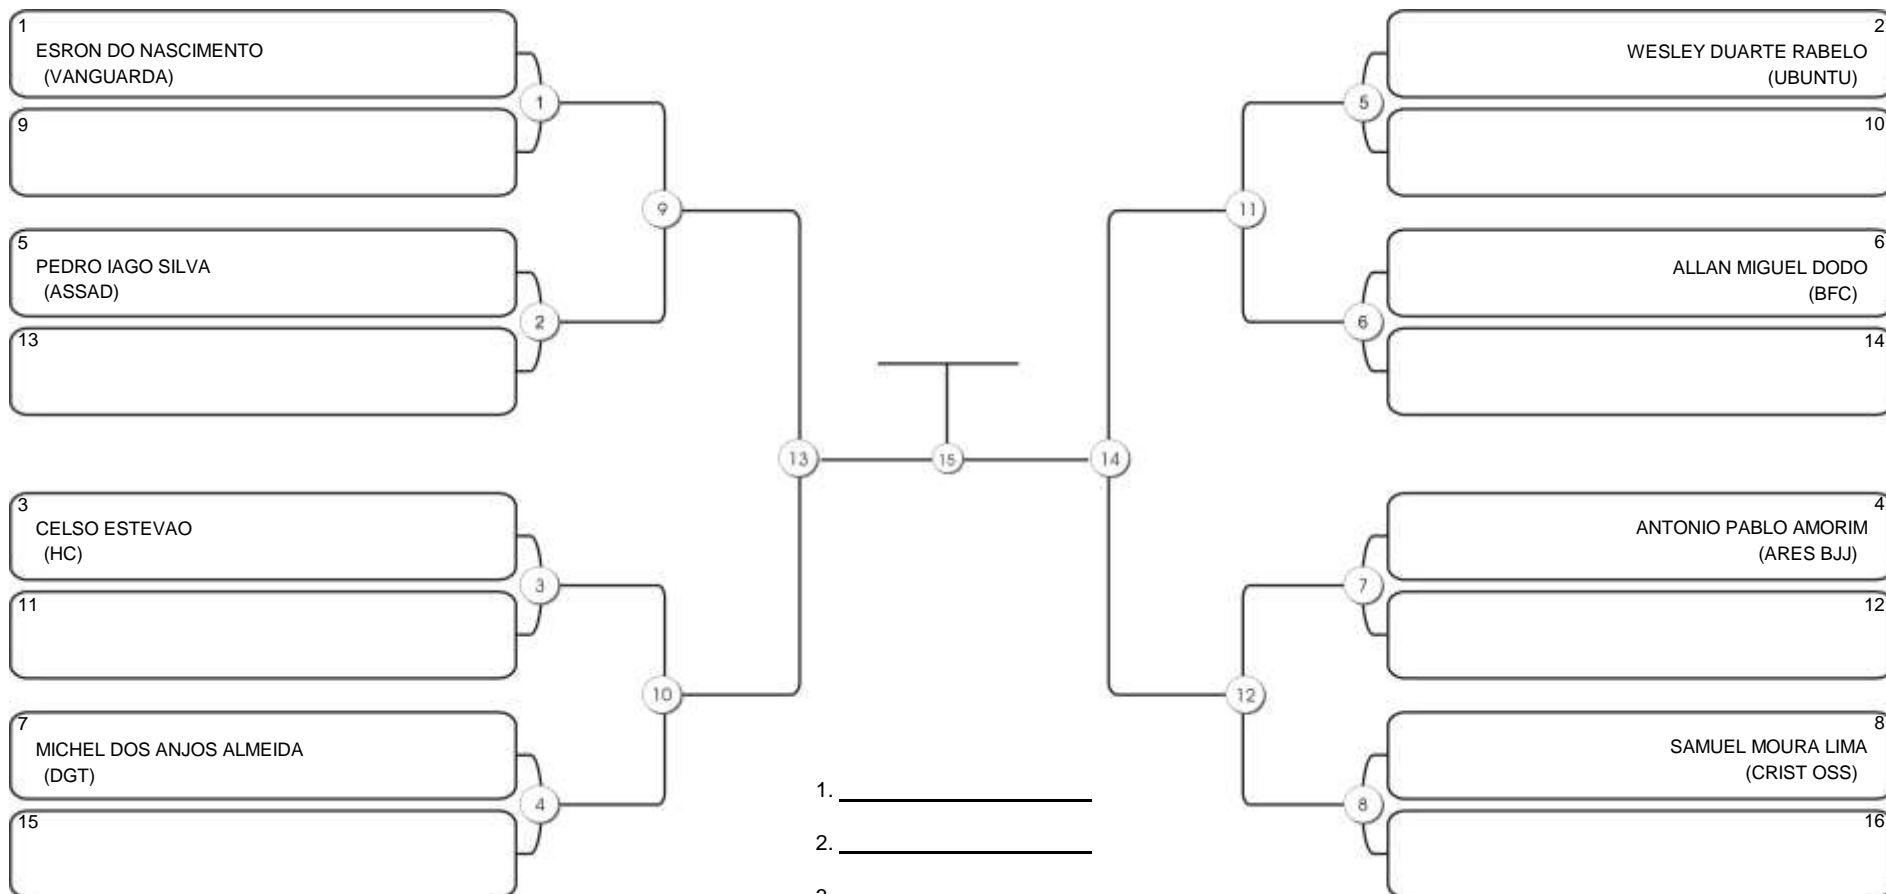

NORDESTE BELT GI E NO GI

Ginásio Padre Felice, Piamarta Montese, 26 fev 2023

INF JUV ENIL A 12 13 MASC AMAREL-LARANJA-VERDE LEVE

1. _____
2. _____
3. _____
3. _____

Responsável: _____

Nome: _____

Assinatura: _____