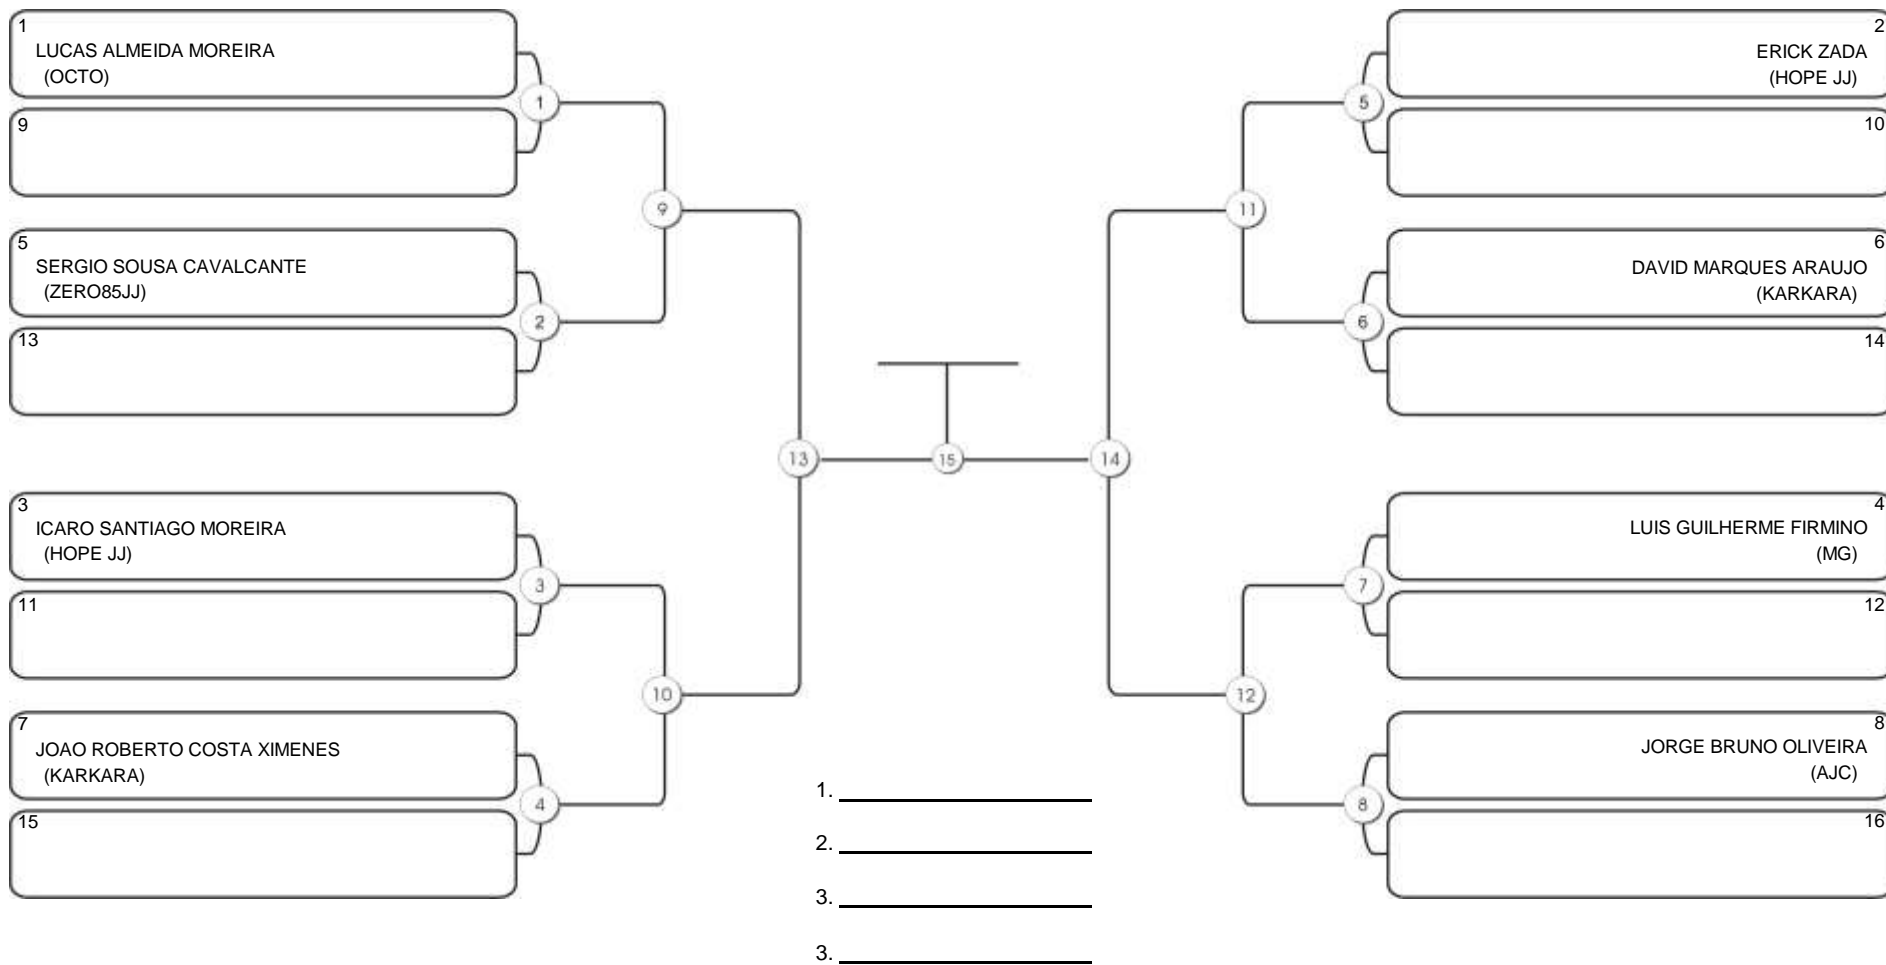

NORDESTE BELT GI E NO GI

Ginásio Padre Felice, Piamarta Montese, 26 fev 2023

INFA JUVENIL B 14 15 MASC AMAREL-LARANJA-VERDE LEVE

Responsável: _____
Nome: _____
Assinatura: _____