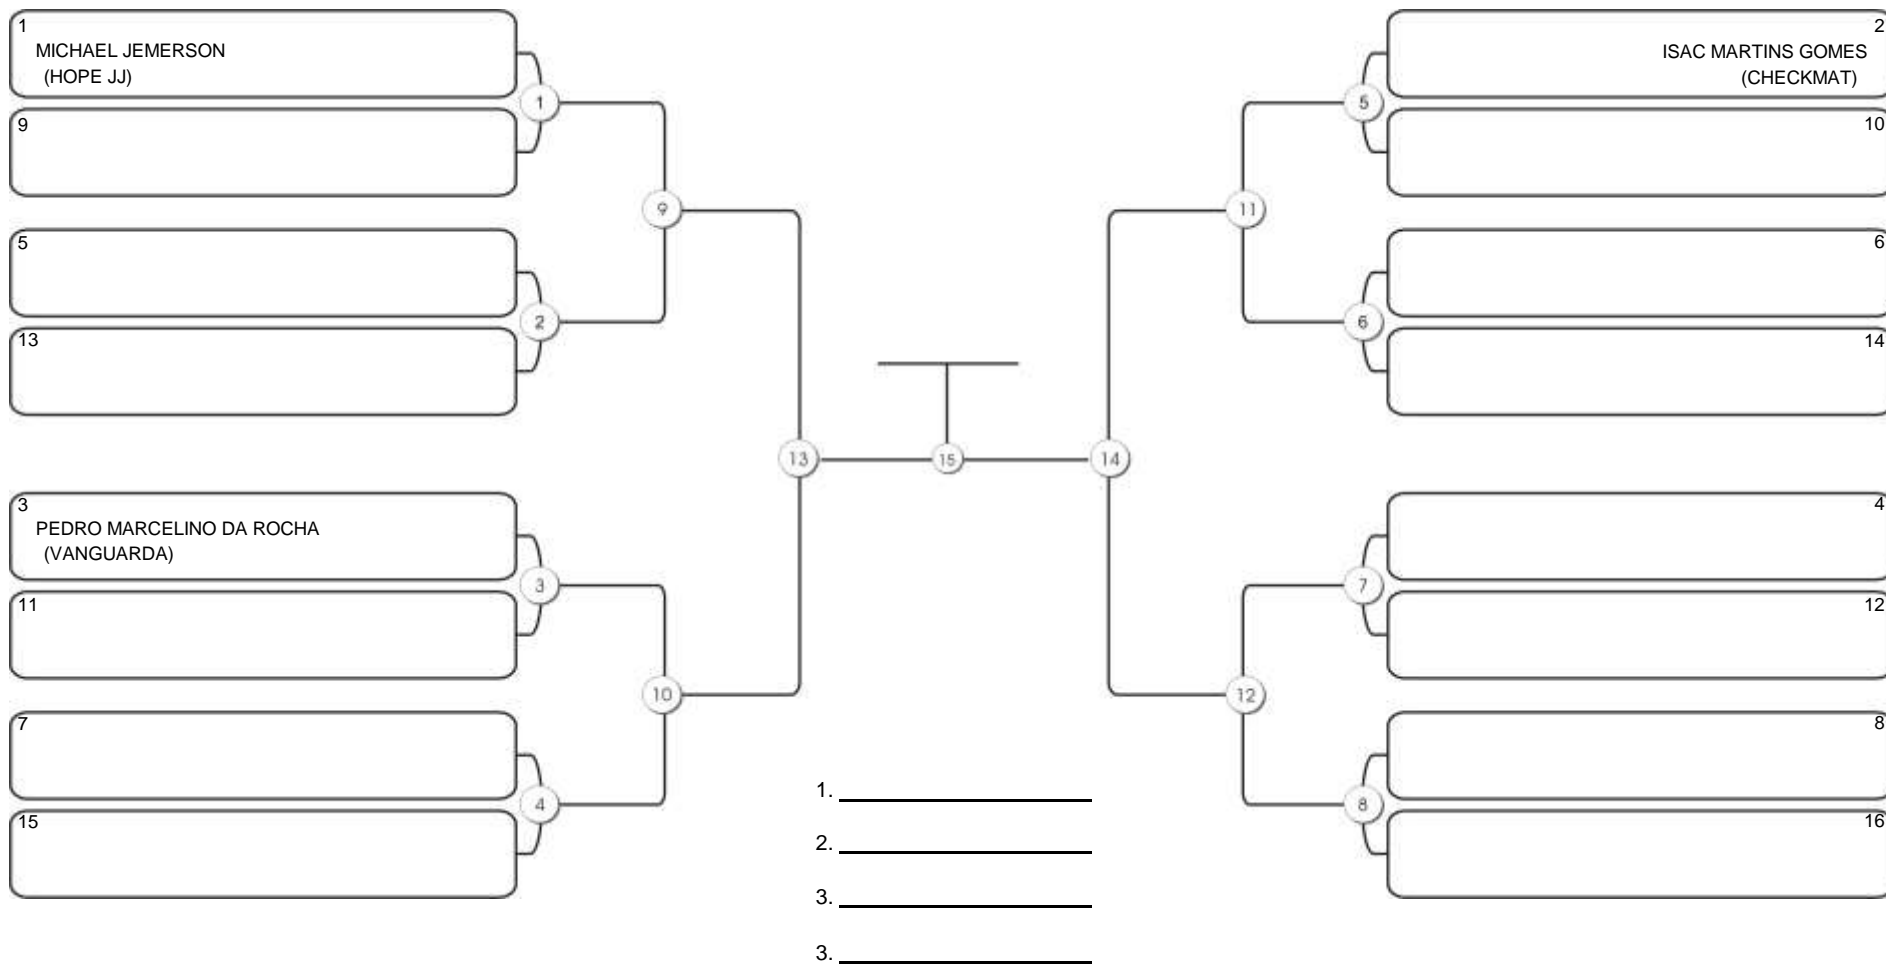

NORDESTE BELT GI E NO GI

Ginásio Padre Felice, Piamarta Montese, 26 fev 2023

ADULTO MASC BRANCA GALO

Responsável: _____
Nome: _____
Assinatura: _____