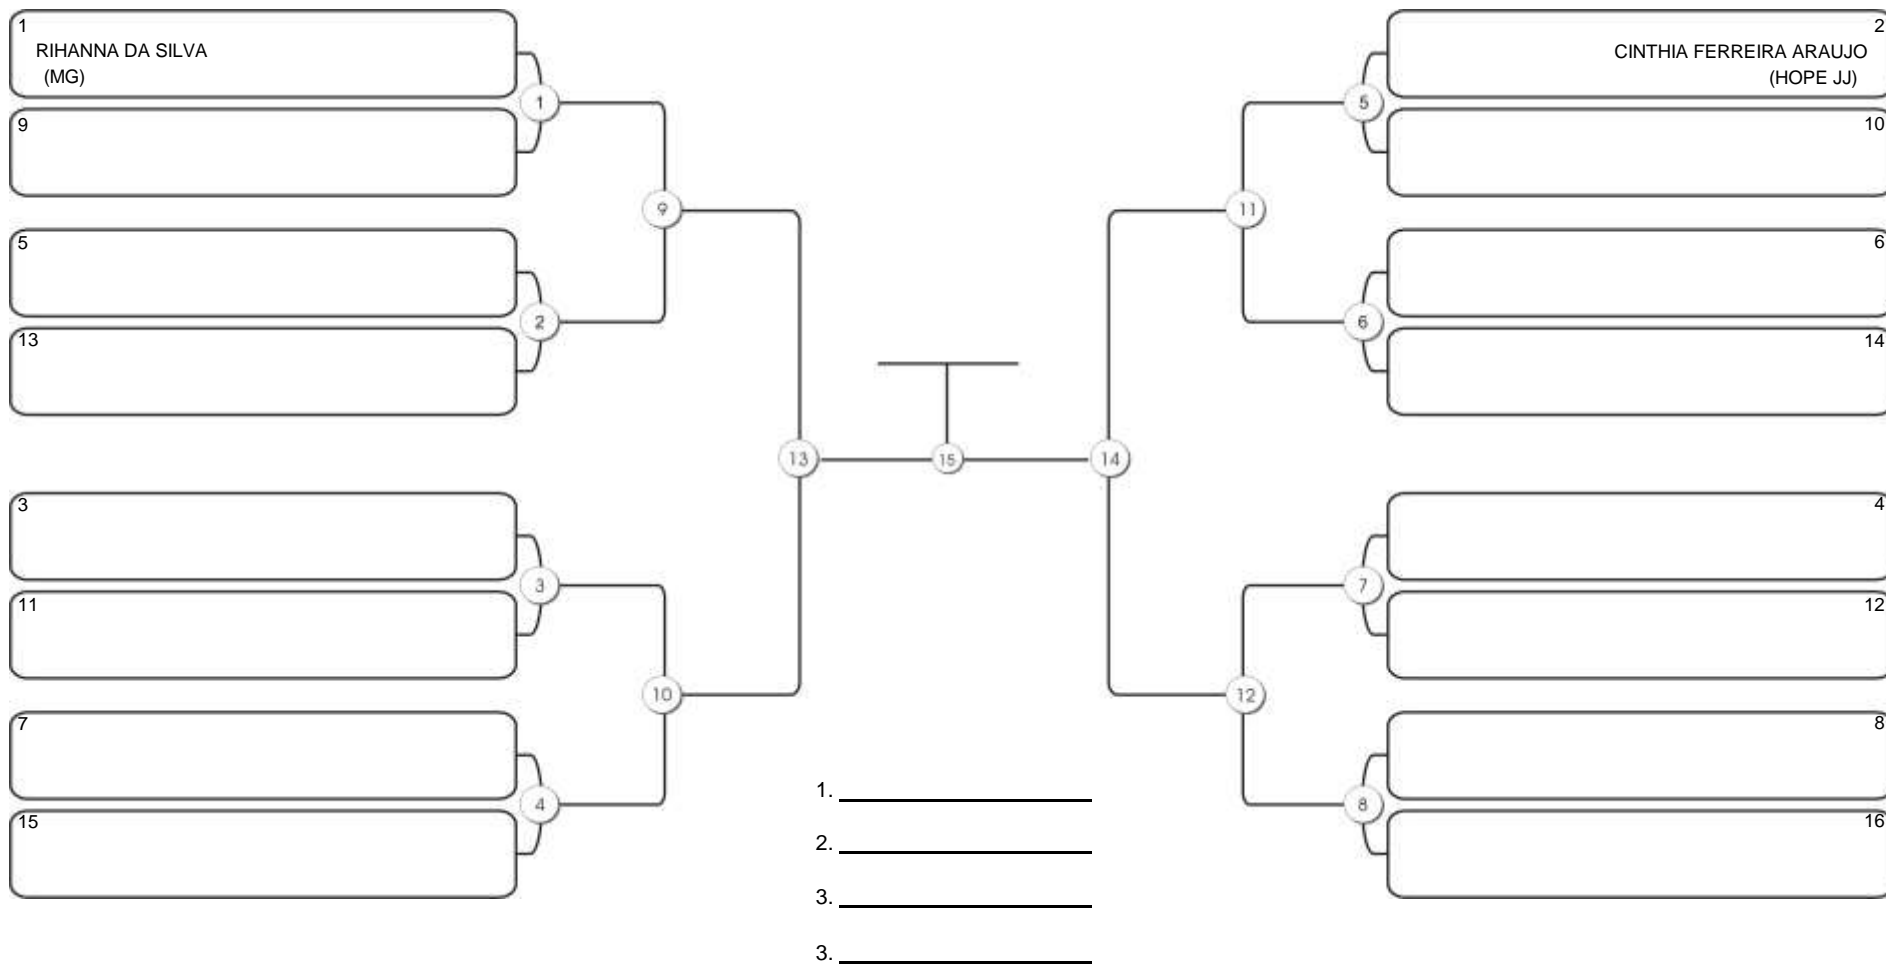

NORDESTE BELT GI E NO GI

Ginásio Padre Felice, Piamarta Montese, 26 fev 2023

#2 Competidores

INF JUV ENIL A 12 13 FEM AMAREL-LARANJA-VERDE ABSOLUTO MÉDIO

Responsável: _____
Nome: _____
Assinatura: _____