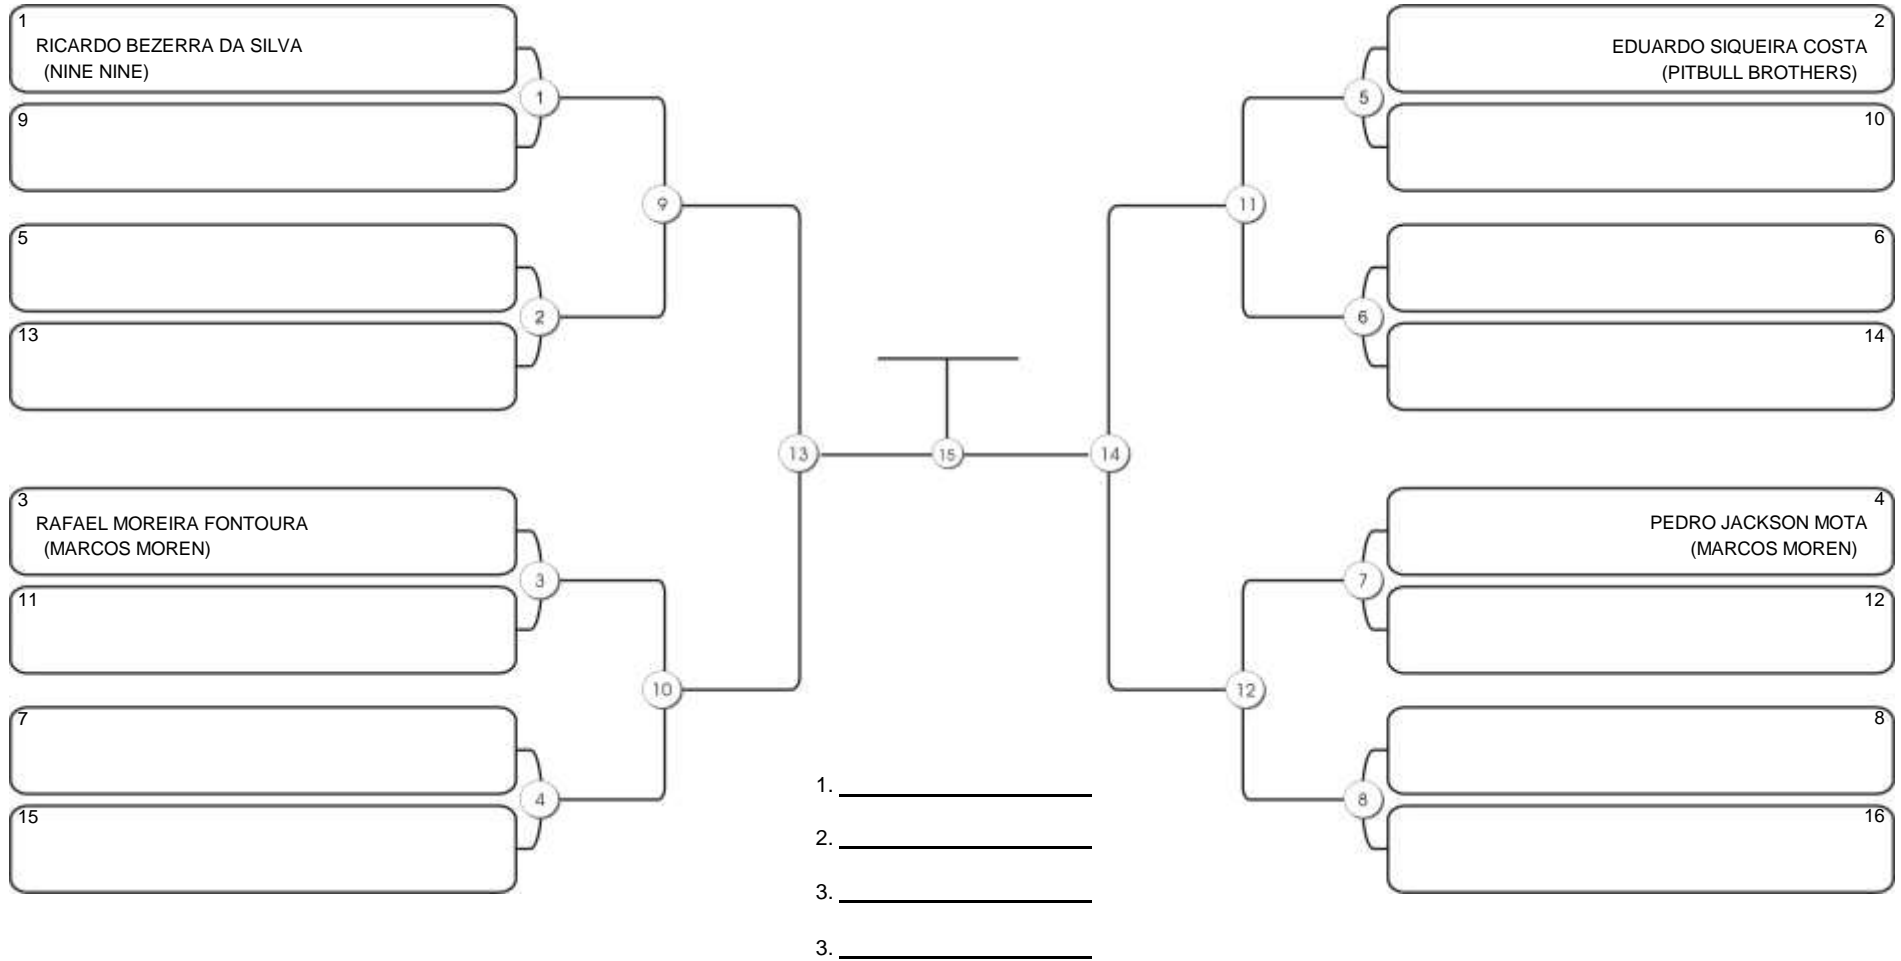

NORDESTE BELT GI E NO GI

Ginásio Padre Felice, Piamarta Montese, 26 fev 2023

MIRIM 6 E 7 MASC BRANCA-CINZA LEVE

Responsável: _____
Nome: _____
Assinatura: _____