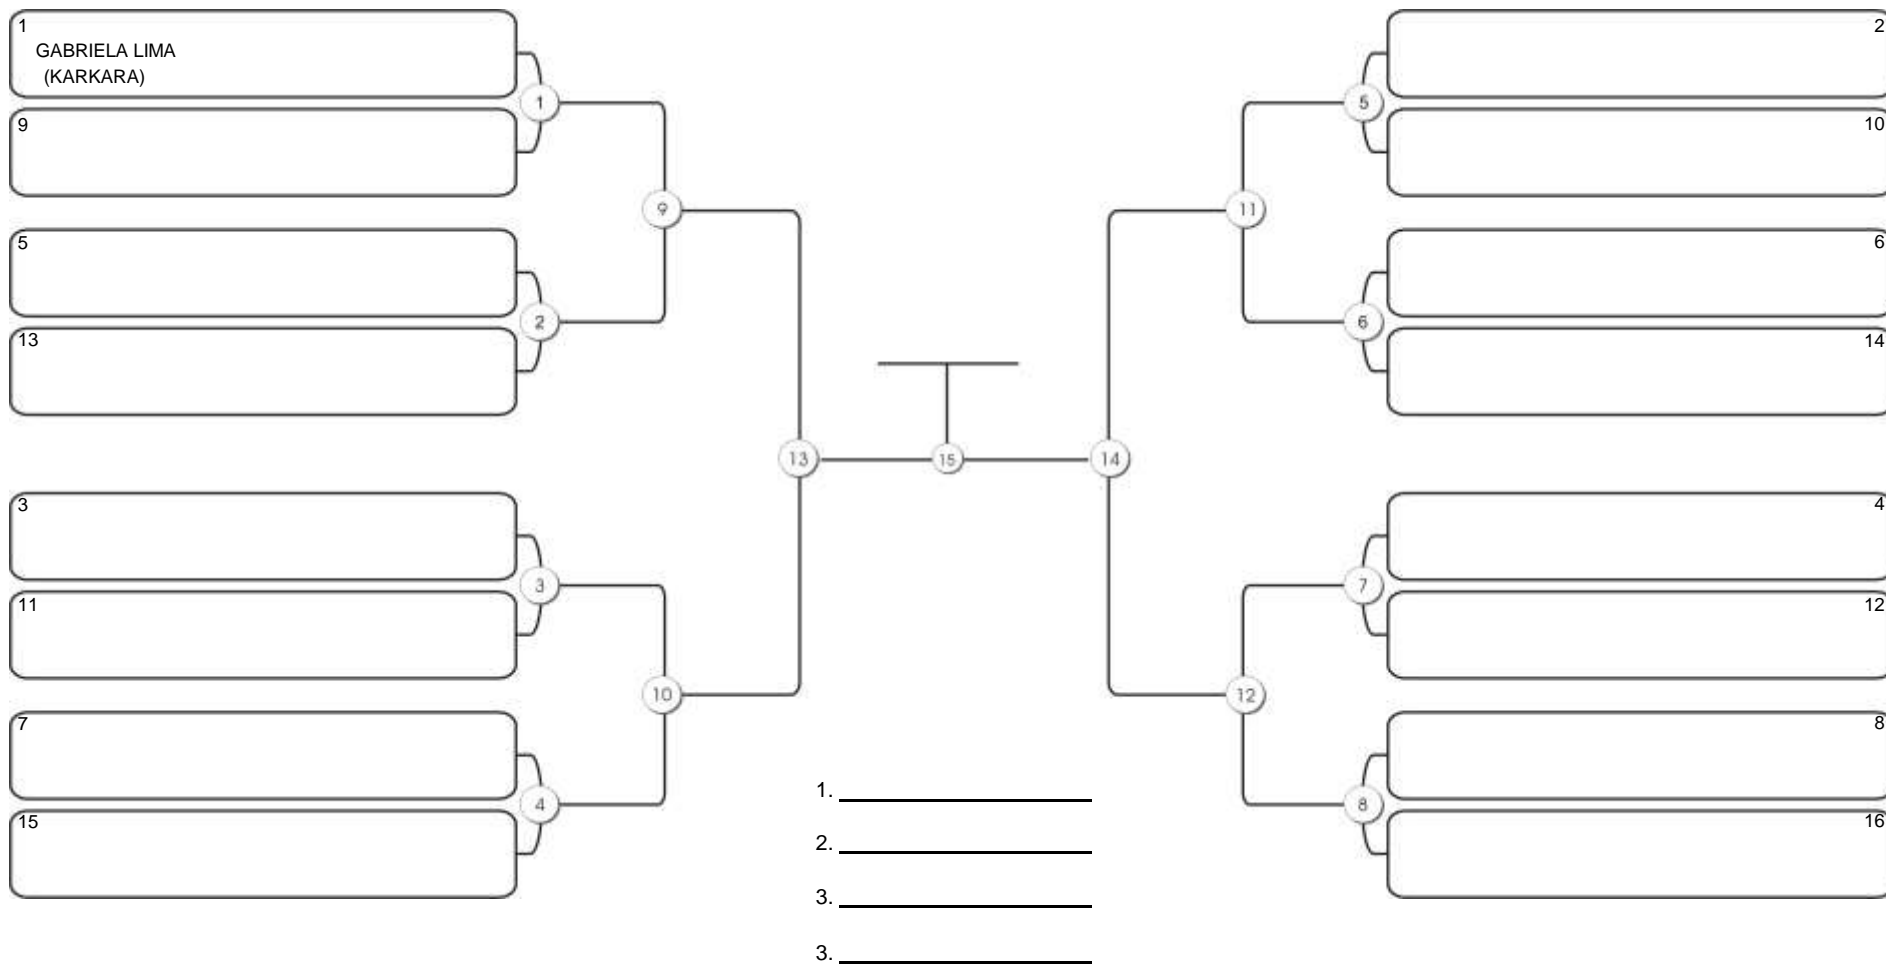

NORDESTE BELT GI E NO GI

Ginásio Padre Felice, Piamarta Montese, 26 fev 2023

#1 Competidores

ADULTO FEM BRANCA ABSOLUTO LEVE

Responsável: _____
Nome: _____
Assinatura: _____