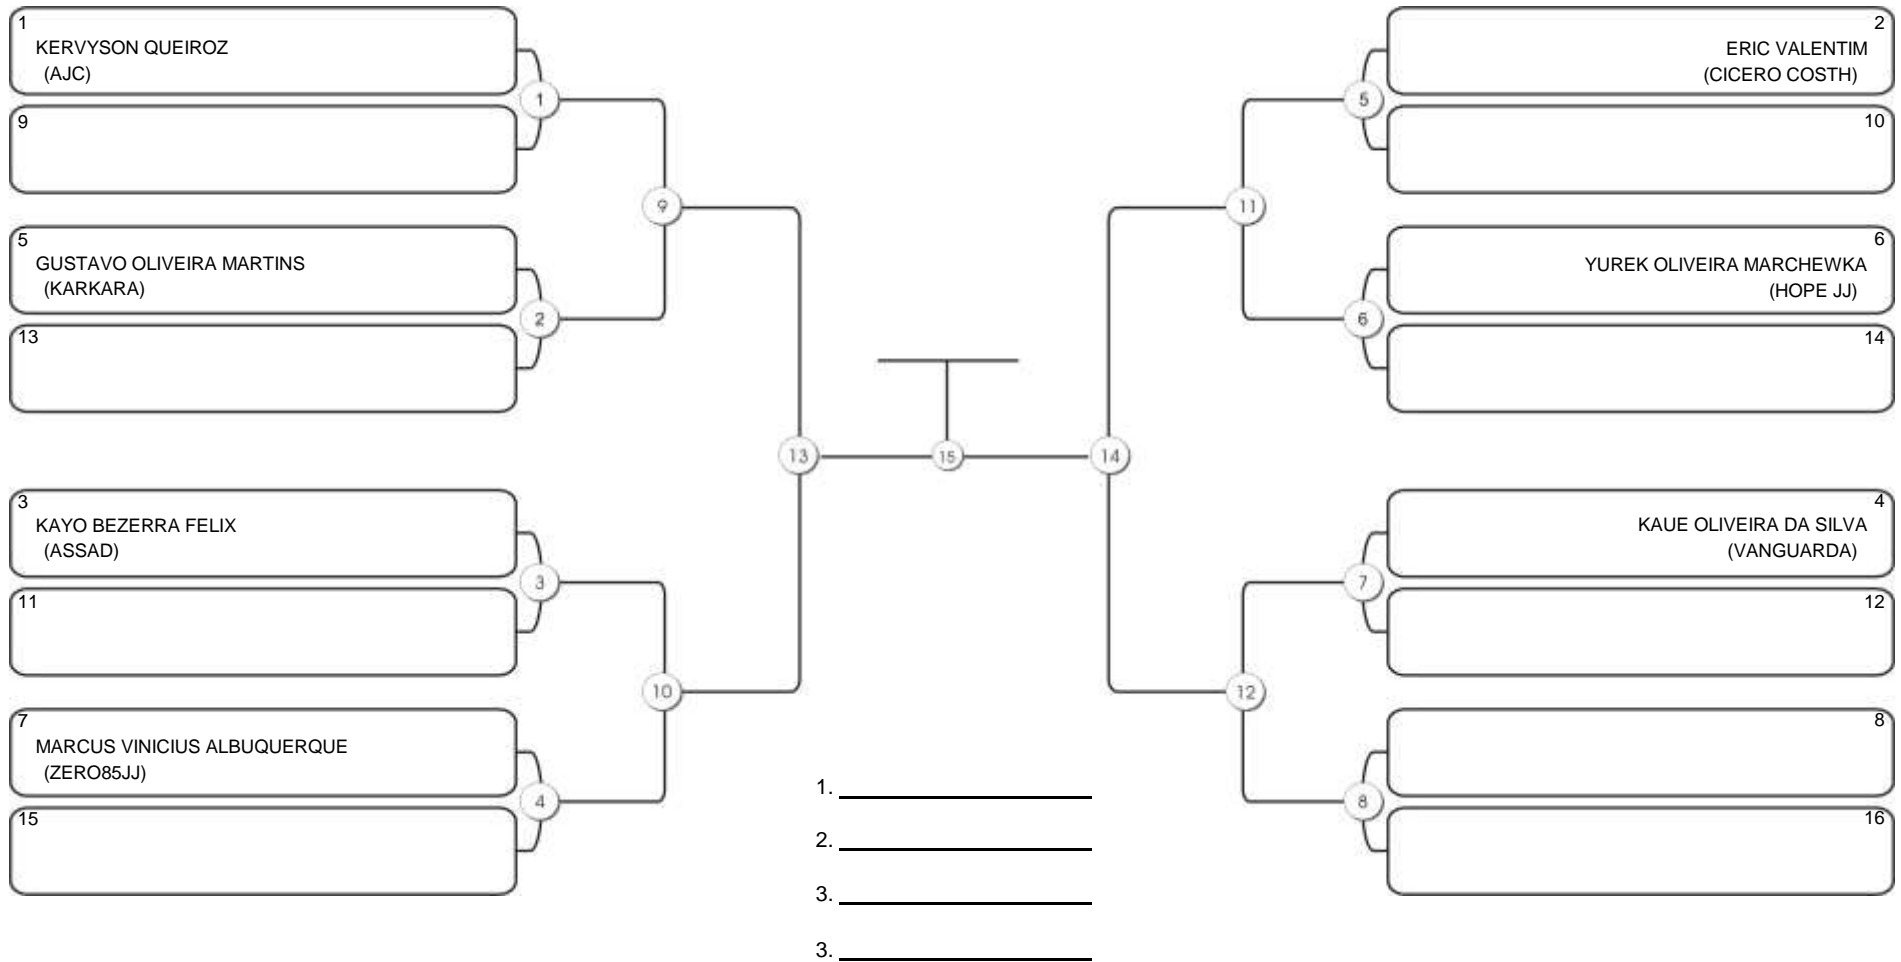

NORDESTE BELT GI E NO GI

Ginásio Padre Felice, Piamarta Montese, 26 fev 2023

INF JUV ENIL A 12 13 MASC AMAREL-LARANJA-VERDE PESADO

Responsável: _____
Nome: _____
Assinatura: _____