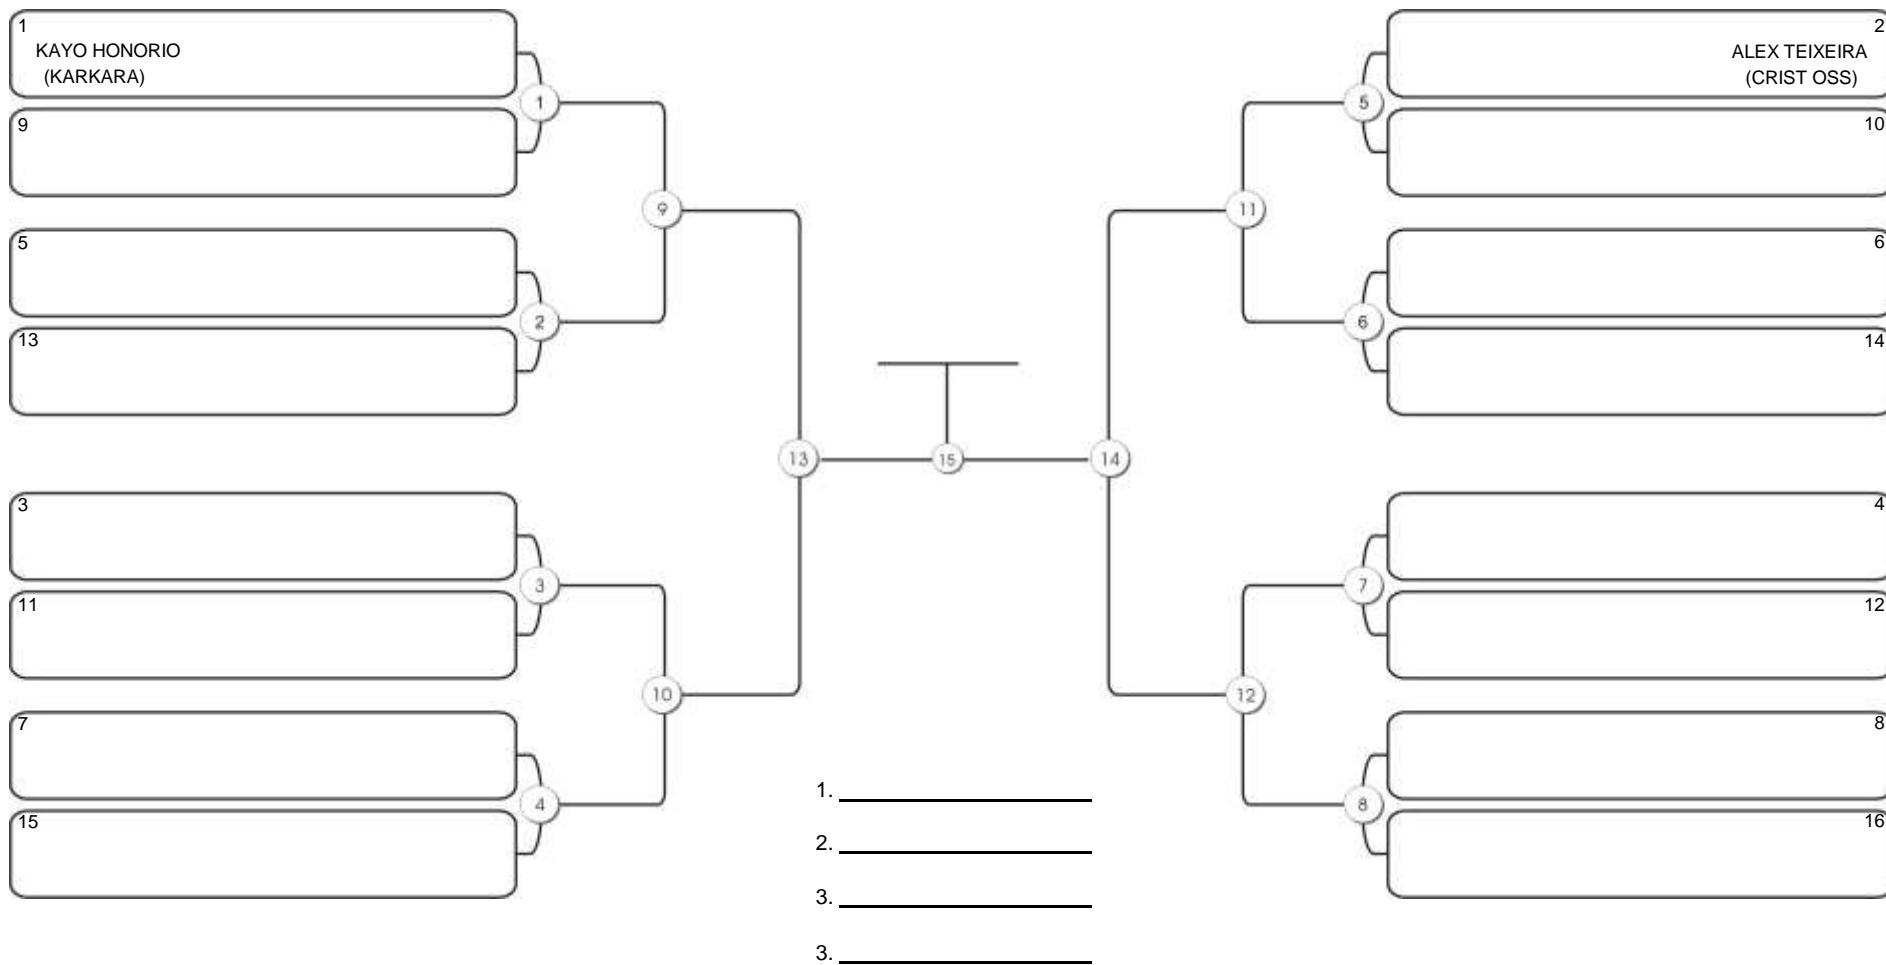

NORDESTE BELT GI E NO GI

Ginásio Padre Felice, Piamarta Montese, 26 fev 2023

INFANTIL A 8 E 9 MASC BRANCA-CINZA GALO

Responsável: _____
Nome: _____
Assinatura: _____