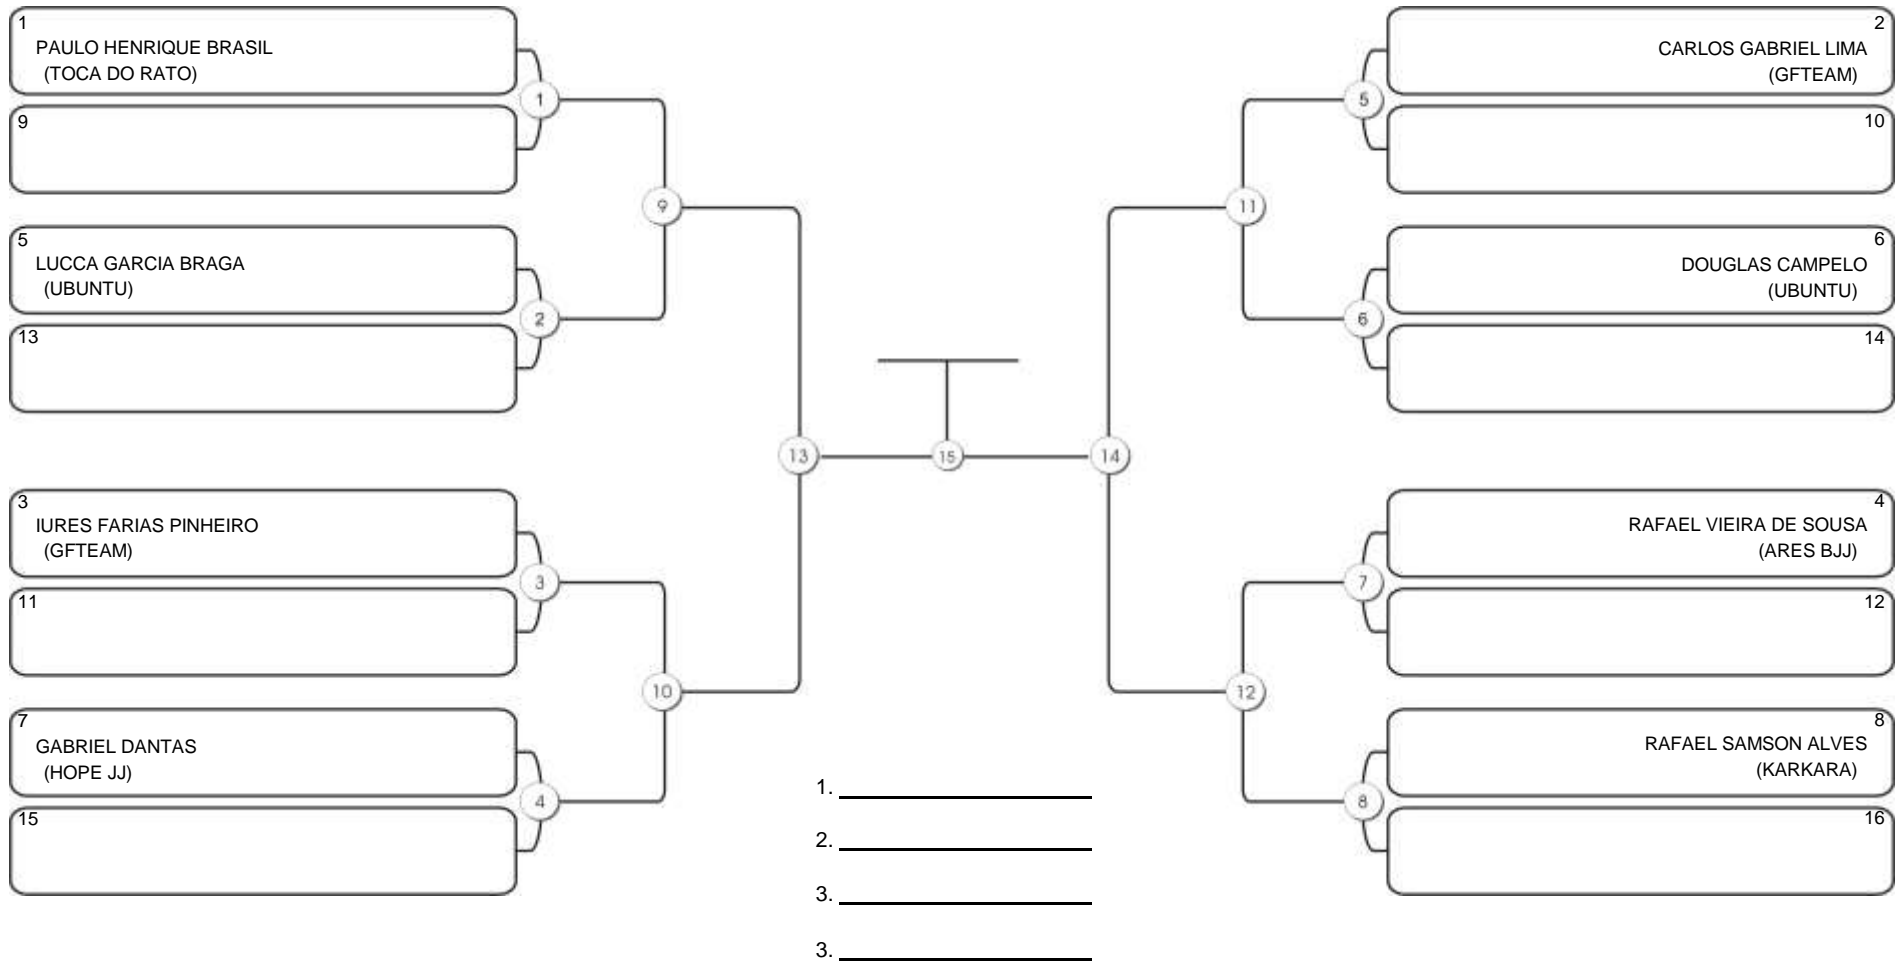

NORDESTE BELT GI E NO GI

Ginásio Padre Felice, Piamarta Montese, 26 fev 2023

ADULTO MASC AZUL ABSOLUTO

Responsável: _____
Nome: _____
Assinatura: _____