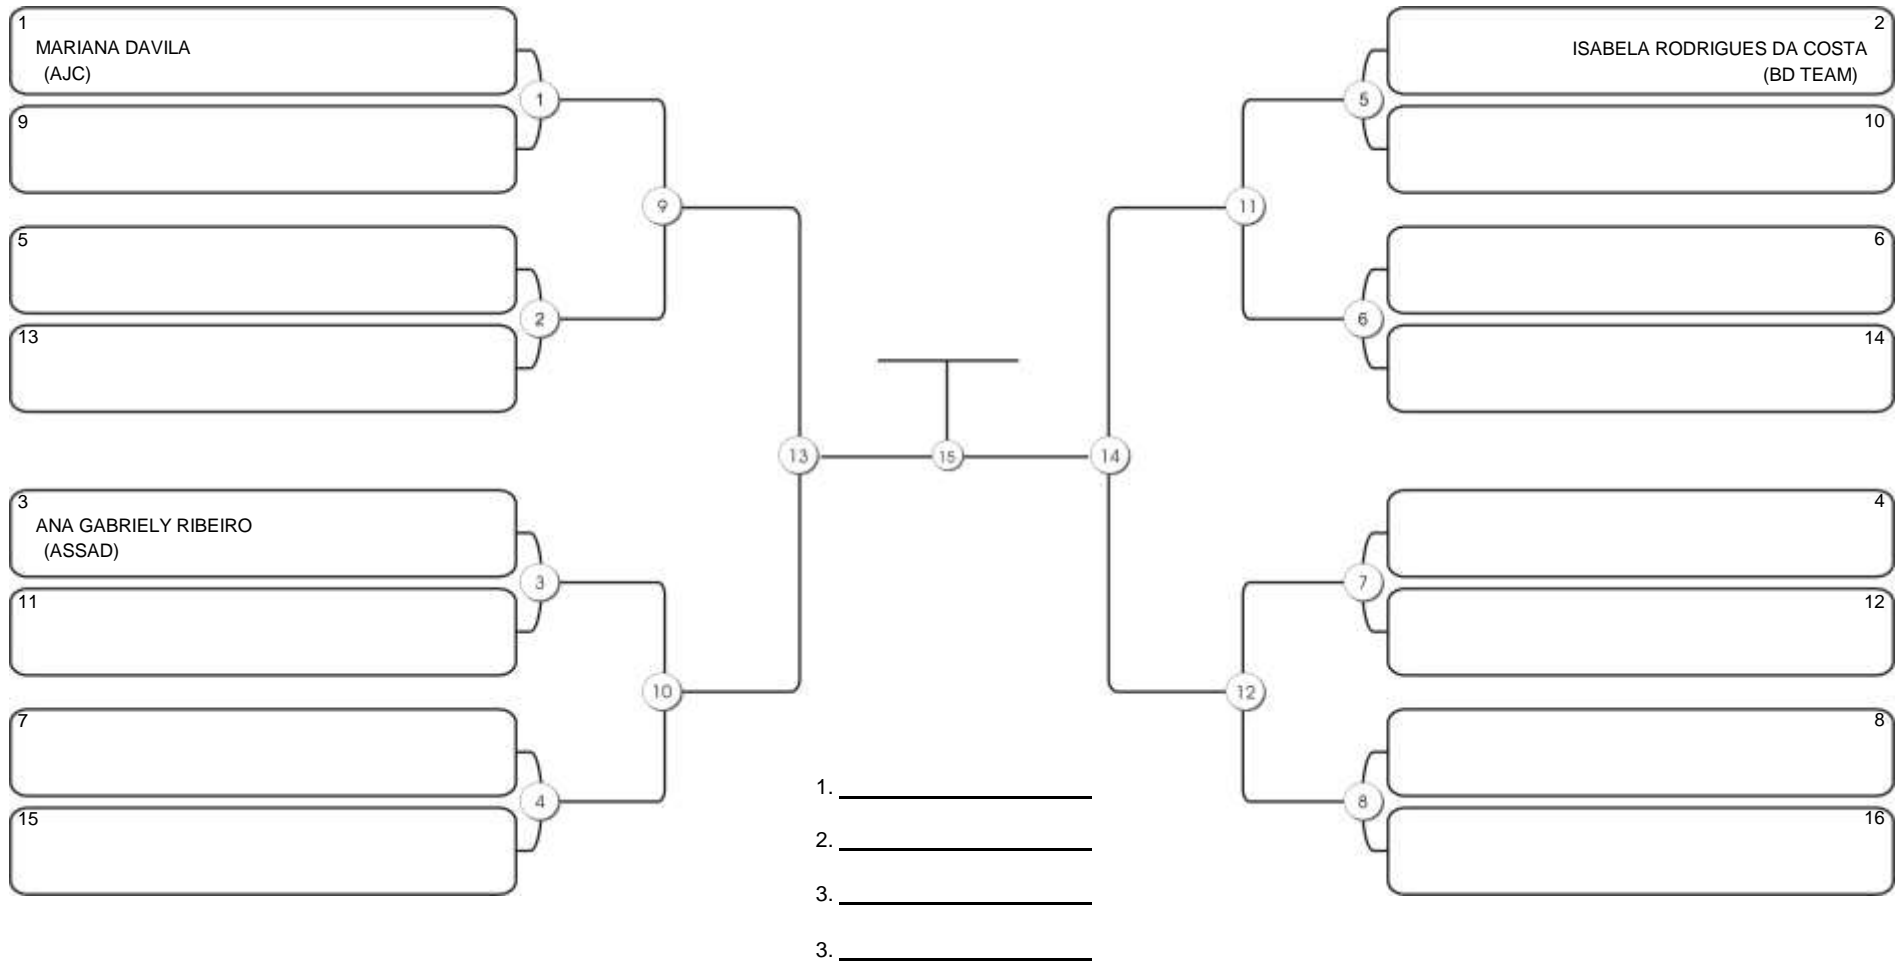

NORDESTE BELT GI E NO GI

Ginásio Padre Felice, Piamarta Montese, 26 fev 2023

INF JUV ENIL A 12 13 FEM BRANCA PESADO

Responsável: _____
Nome: _____
Assinatura: _____