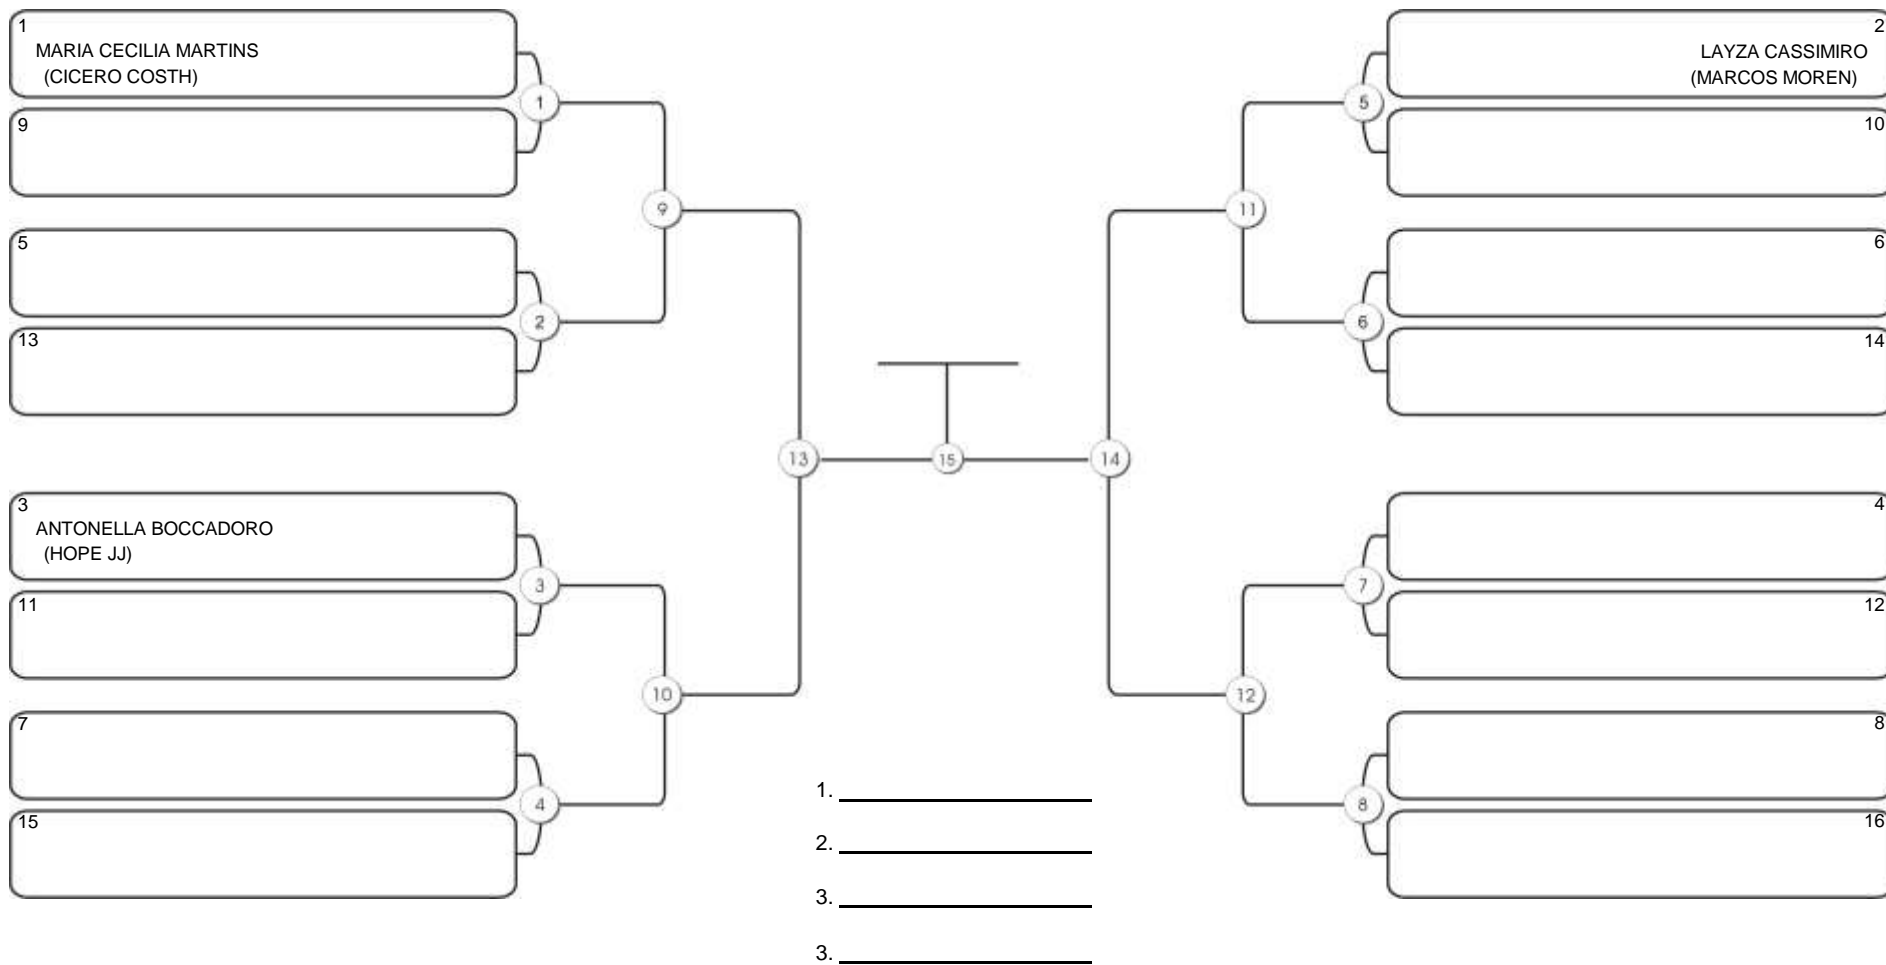

NORDESTE BELT GI E NO GI

Ginásio Padre Felice, Piamarta Montese, 26 fev 2023

INFANTIL B 10 E 11 FEM BRANCA-CINZA MÉDIO

Responsável: _____
Nome: _____
Assinatura: _____