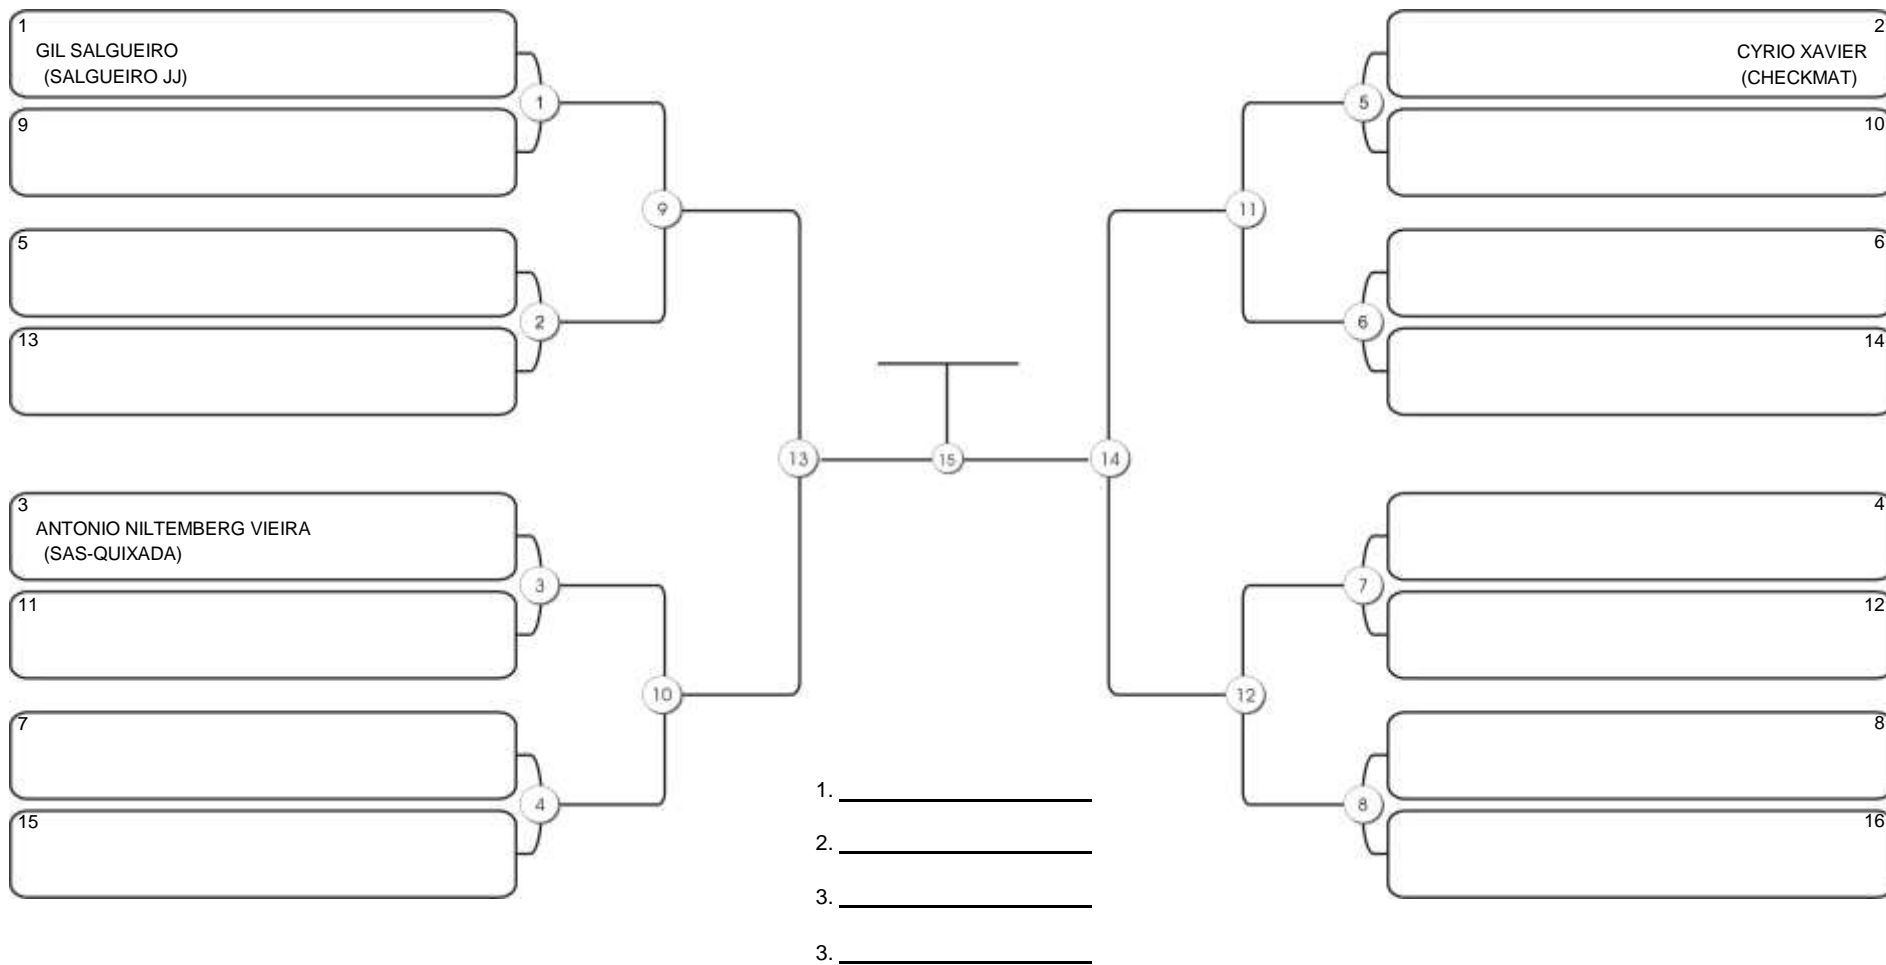

NORDESTE BELT GI E NO GI

Ginásio Padre Felice, Piamarta Montese, 26 fev 2023

SÊNIOR 1 MASC PRETA PESADO

Responsável: _____
Nome: _____
Assinatura: _____