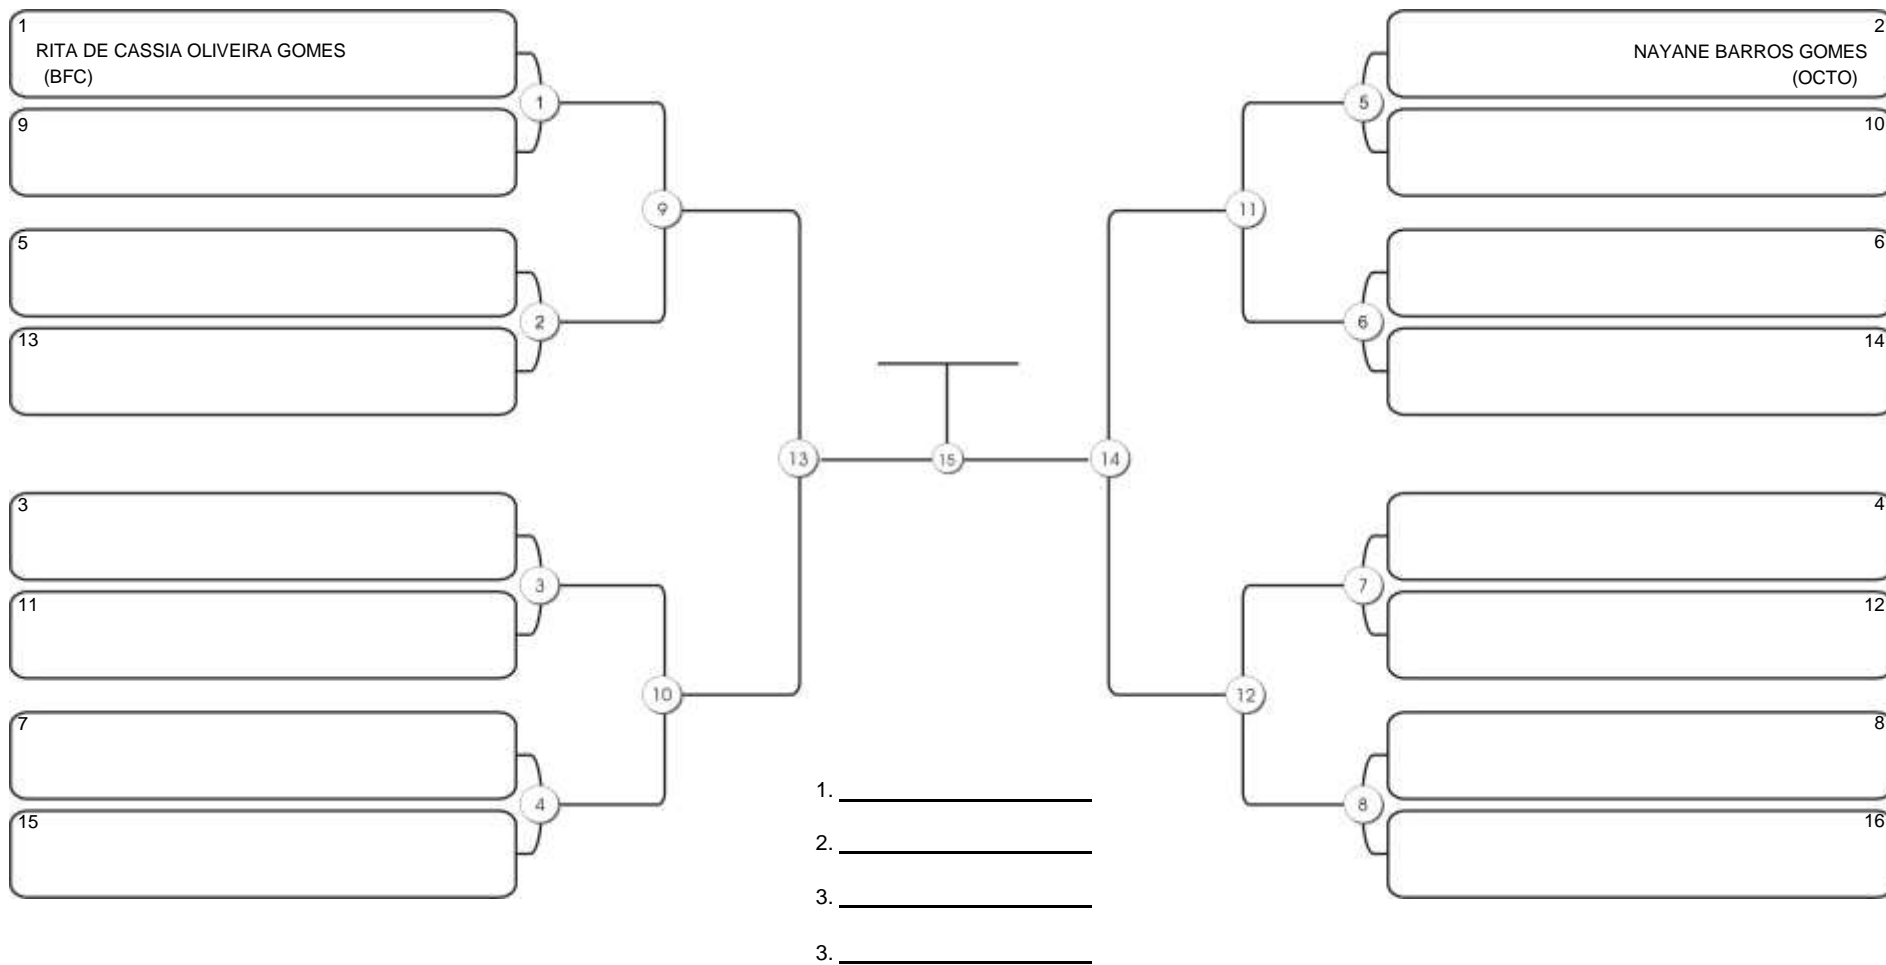

NORDESTE BELT GI E NO GI

Ginásio Padre Felice, Piamarta Montese, 26 fev 2023

MASTER FEM BRANCA PESADÍSSIMO

Responsável: _____

Nome: _____

Assinatura: _____