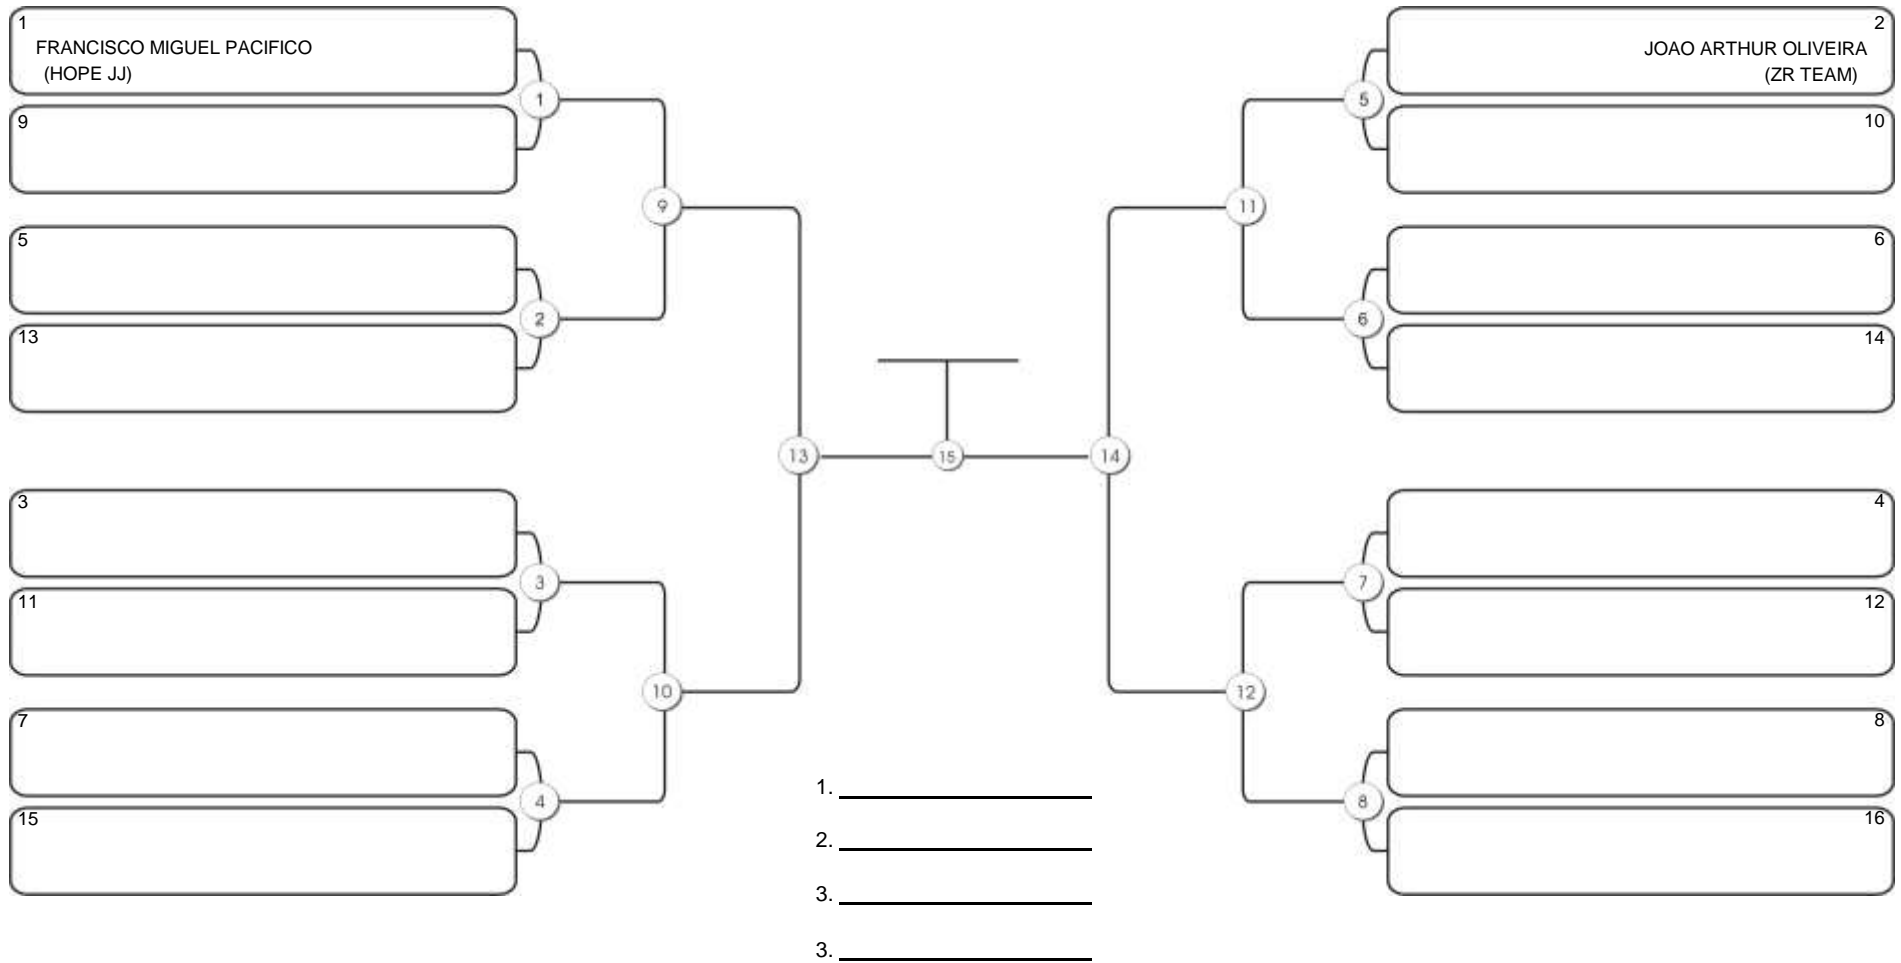

NORDESTE BELT GI E NO GI

Ginásio Padre Felice, Piamarta Montese, 26 fev 2023

#2 Competidores

NO GI INFANTIL B MASC BRANCA-CINZA SUPER-PESADO

Responsável: _____
Nome: _____
Assinatura: _____