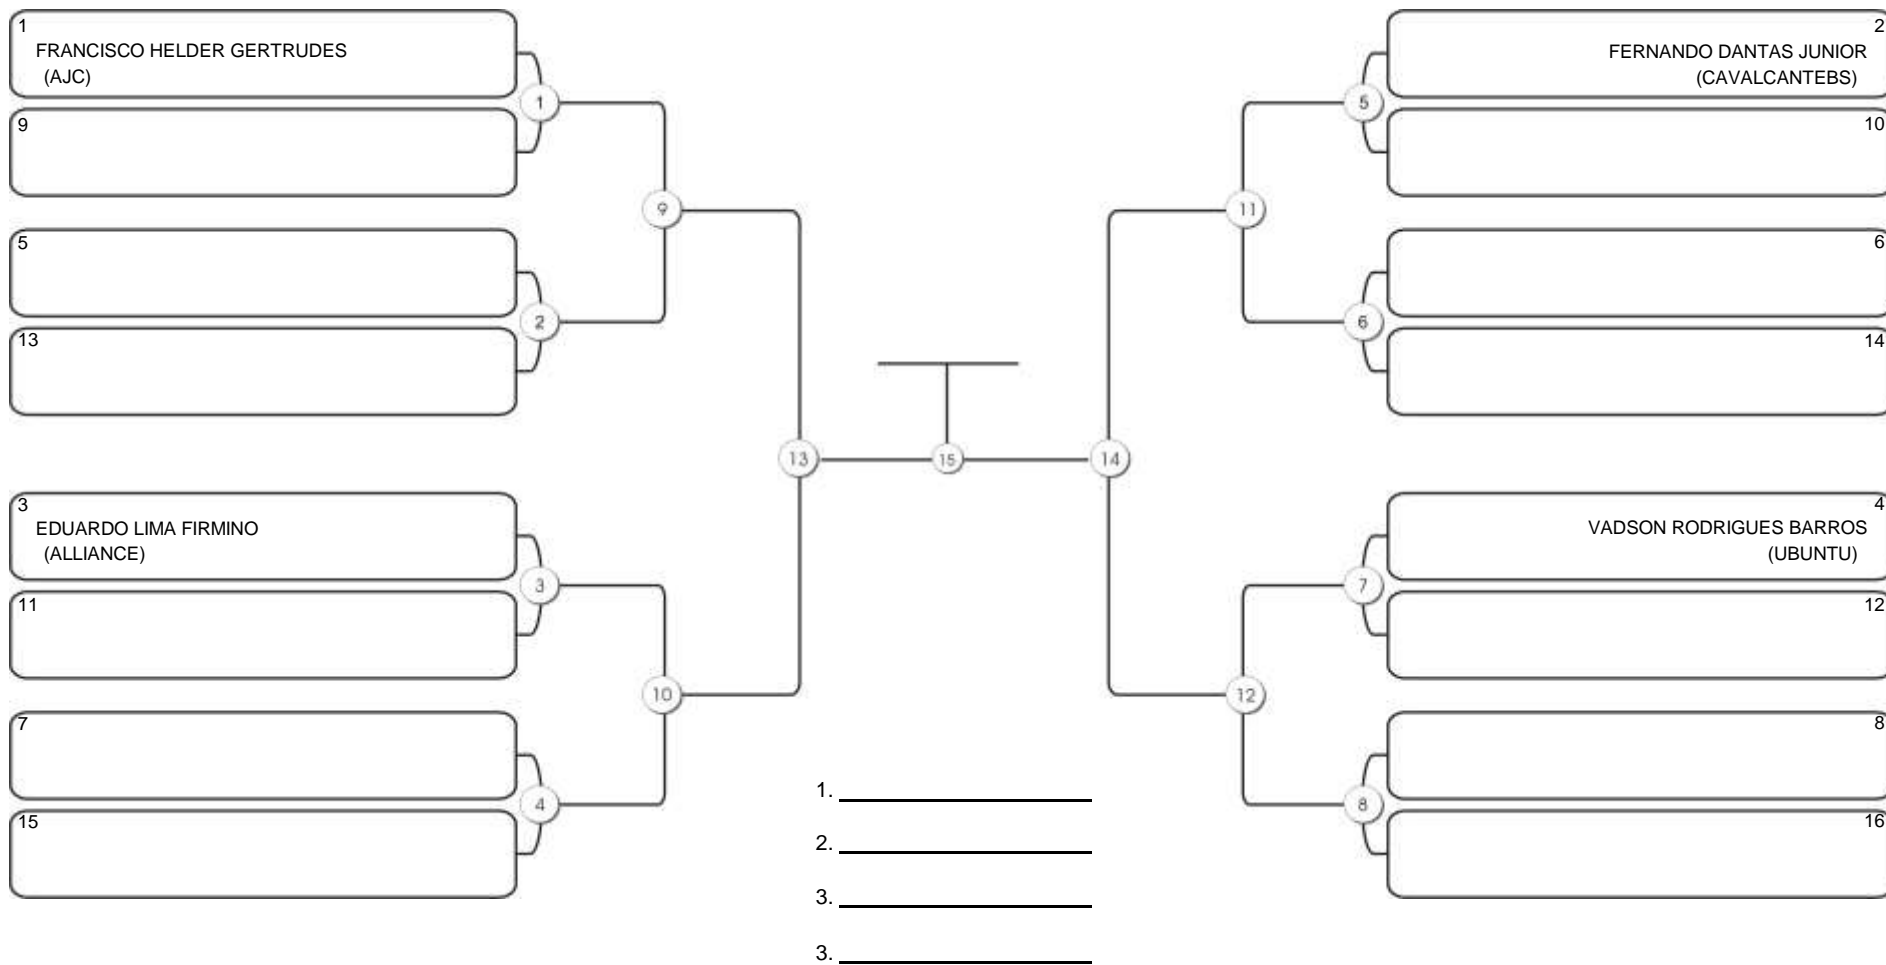

NORDESTE BELT GI E NO GI

Ginásio Padre Felice, Piamarta Montese, 26 fev 2023

#4 Competidores

SÊNIOR 1 MASC AZUL ABSOLUTO

Responsável: _____

Nome: _____

Assinatura: _____