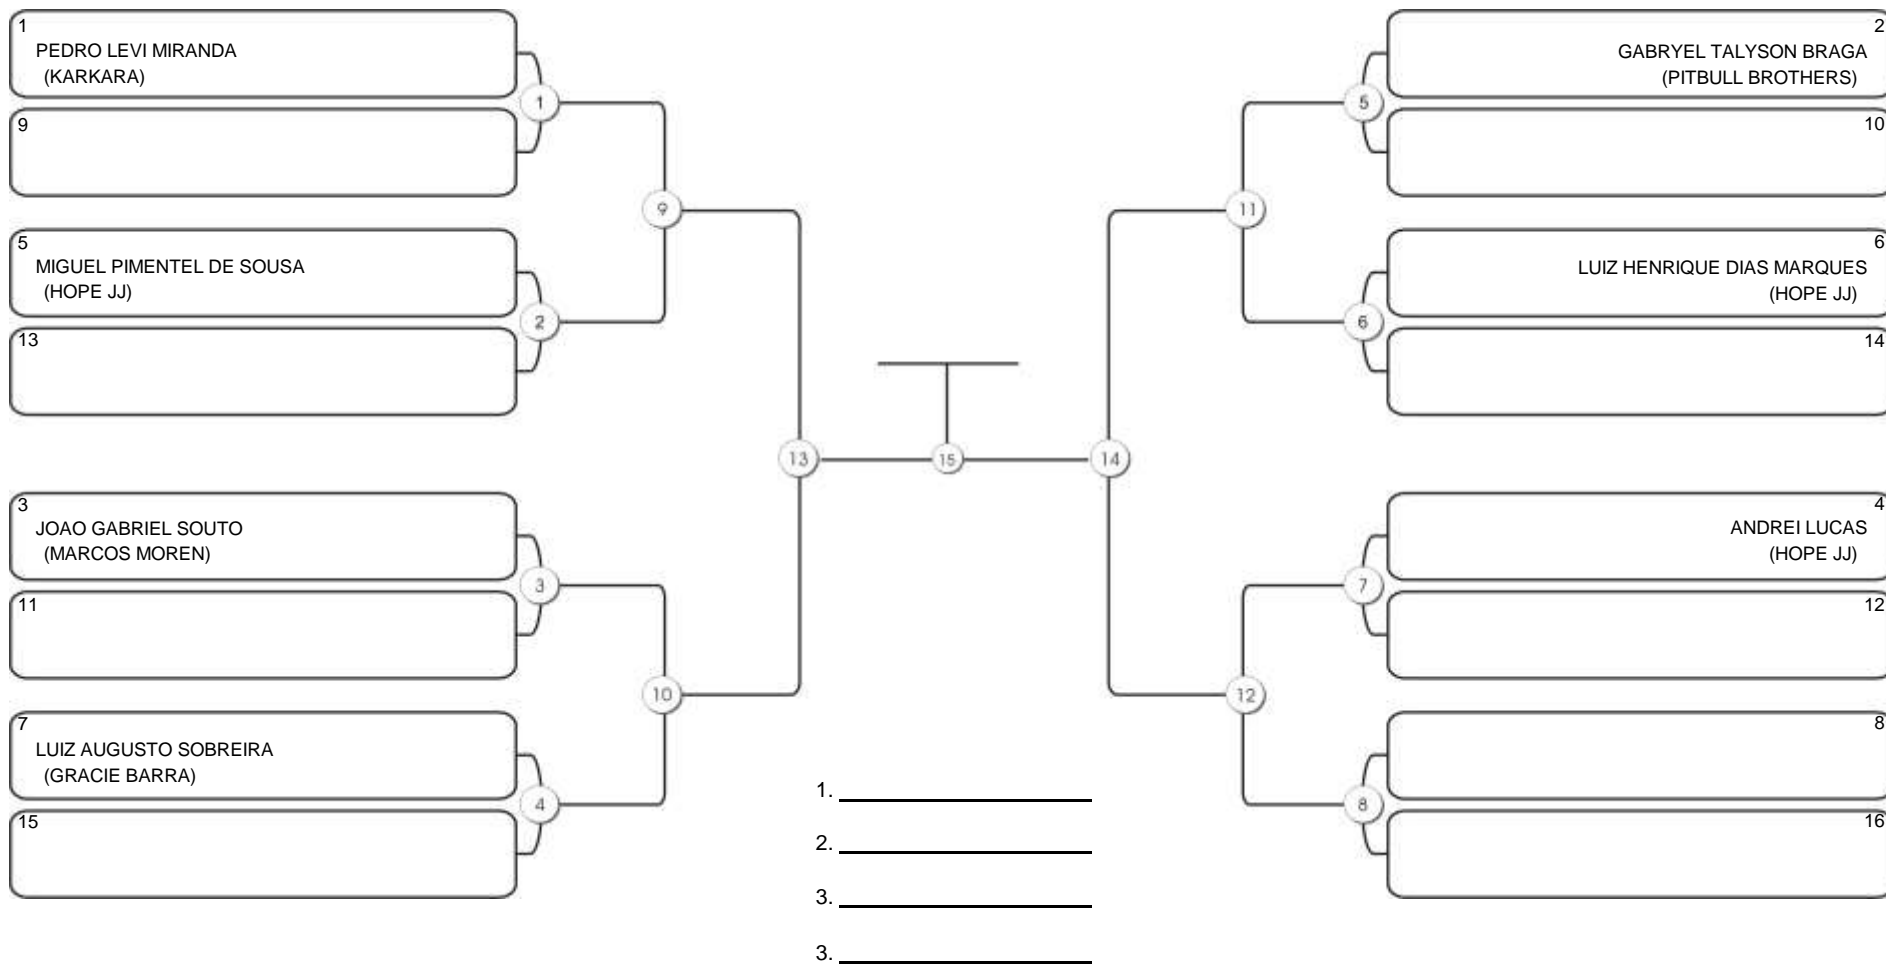

NORDESTE BELT GI E NO GI

Ginásio Padre Felice, Piamarta Montese, 26 fev 2023

INF JUV ENIL A 12 13 MASC BRANCA LEVE

Responsável: _____

Nome: _____

Assinatura: _____