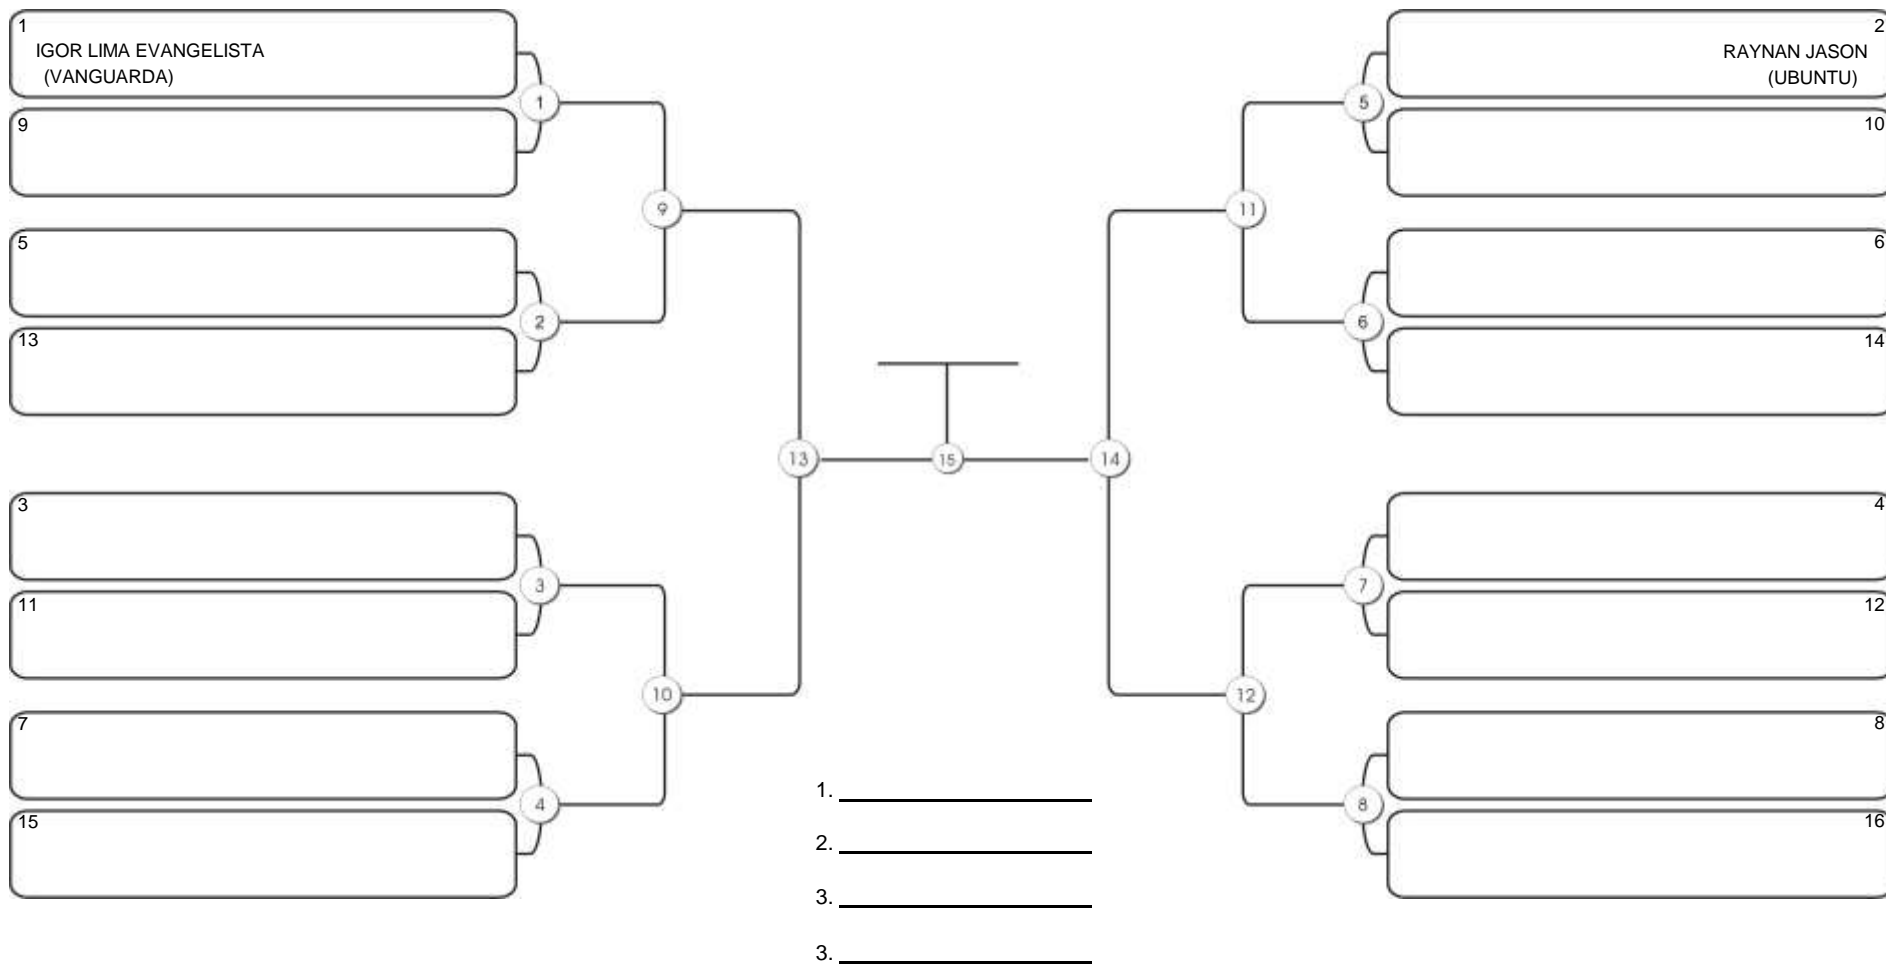

NORDESTE BELT GI E NO GI

Ginásio Padre Felice, Piamarta Montese, 26 fev 2023

NO GI ADULTO MASC MARROM PESADO

Responsável: _____
Nome: _____
Assinatura: _____