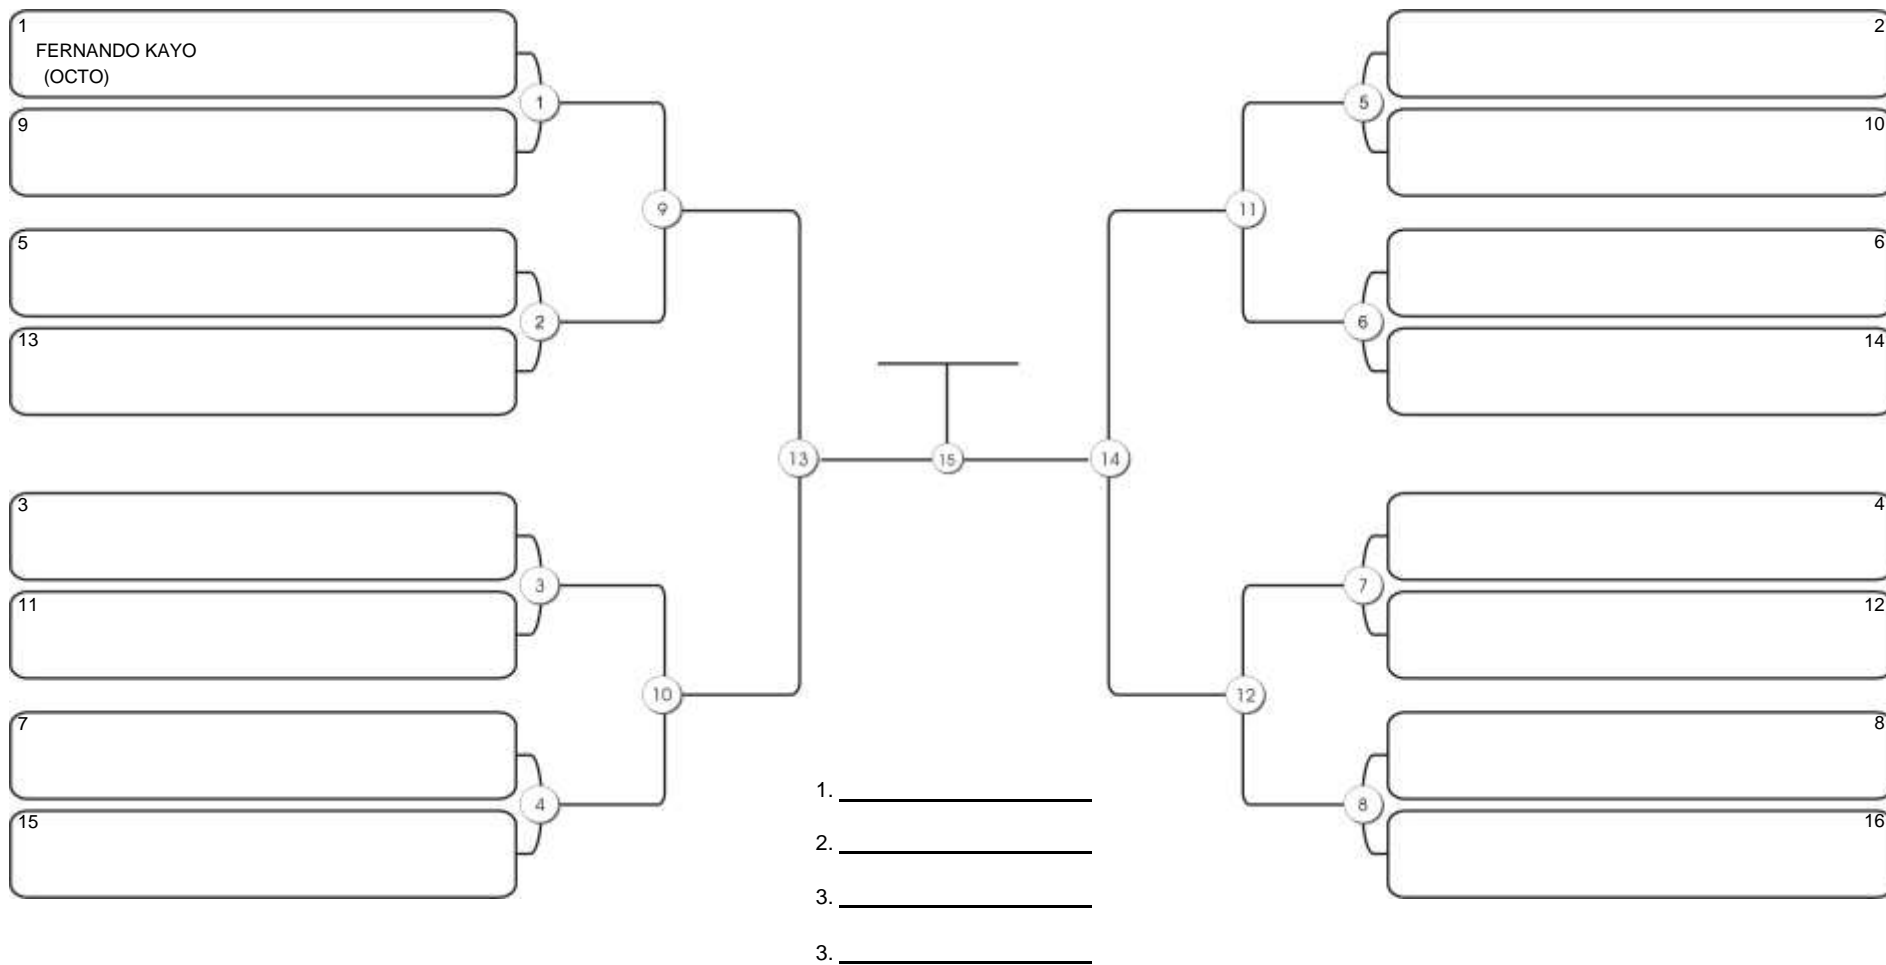

NORDESTE BELT GI E NO GI

Ginásio Padre Felice, Piamarta Montese, 26 fev 2023

#1 Competidores

INFA JUVENIL B 14 15 MASC AMAREL-LARANJA-VERDE ABSOLUTO LEVE

Responsável: _____
Nome: _____
Assinatura: _____