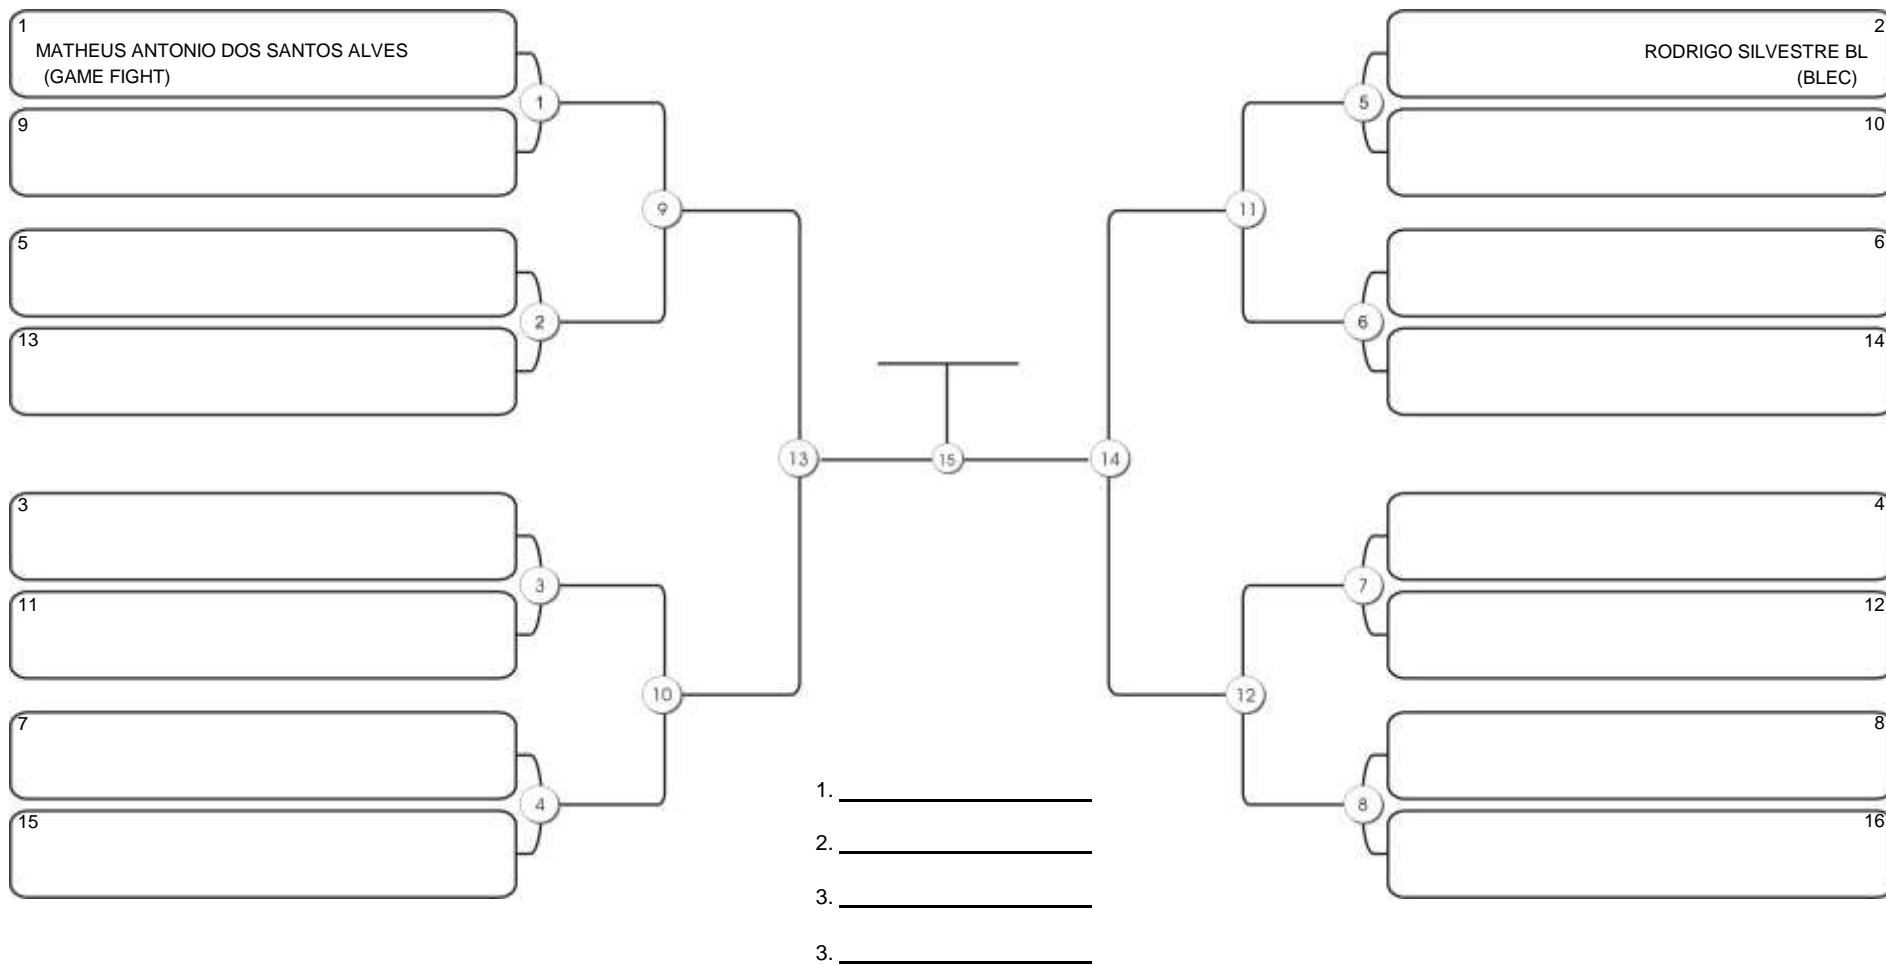

NORDESTE BELT GI E NO GI

Ginásio Padre Felice, Piamarta Montese, 26 fev 2023

#2 Competidores

MASTER MASC AZUL PESADÍSSIMO

Responsável: _____
Nome: _____
Assinatura: _____