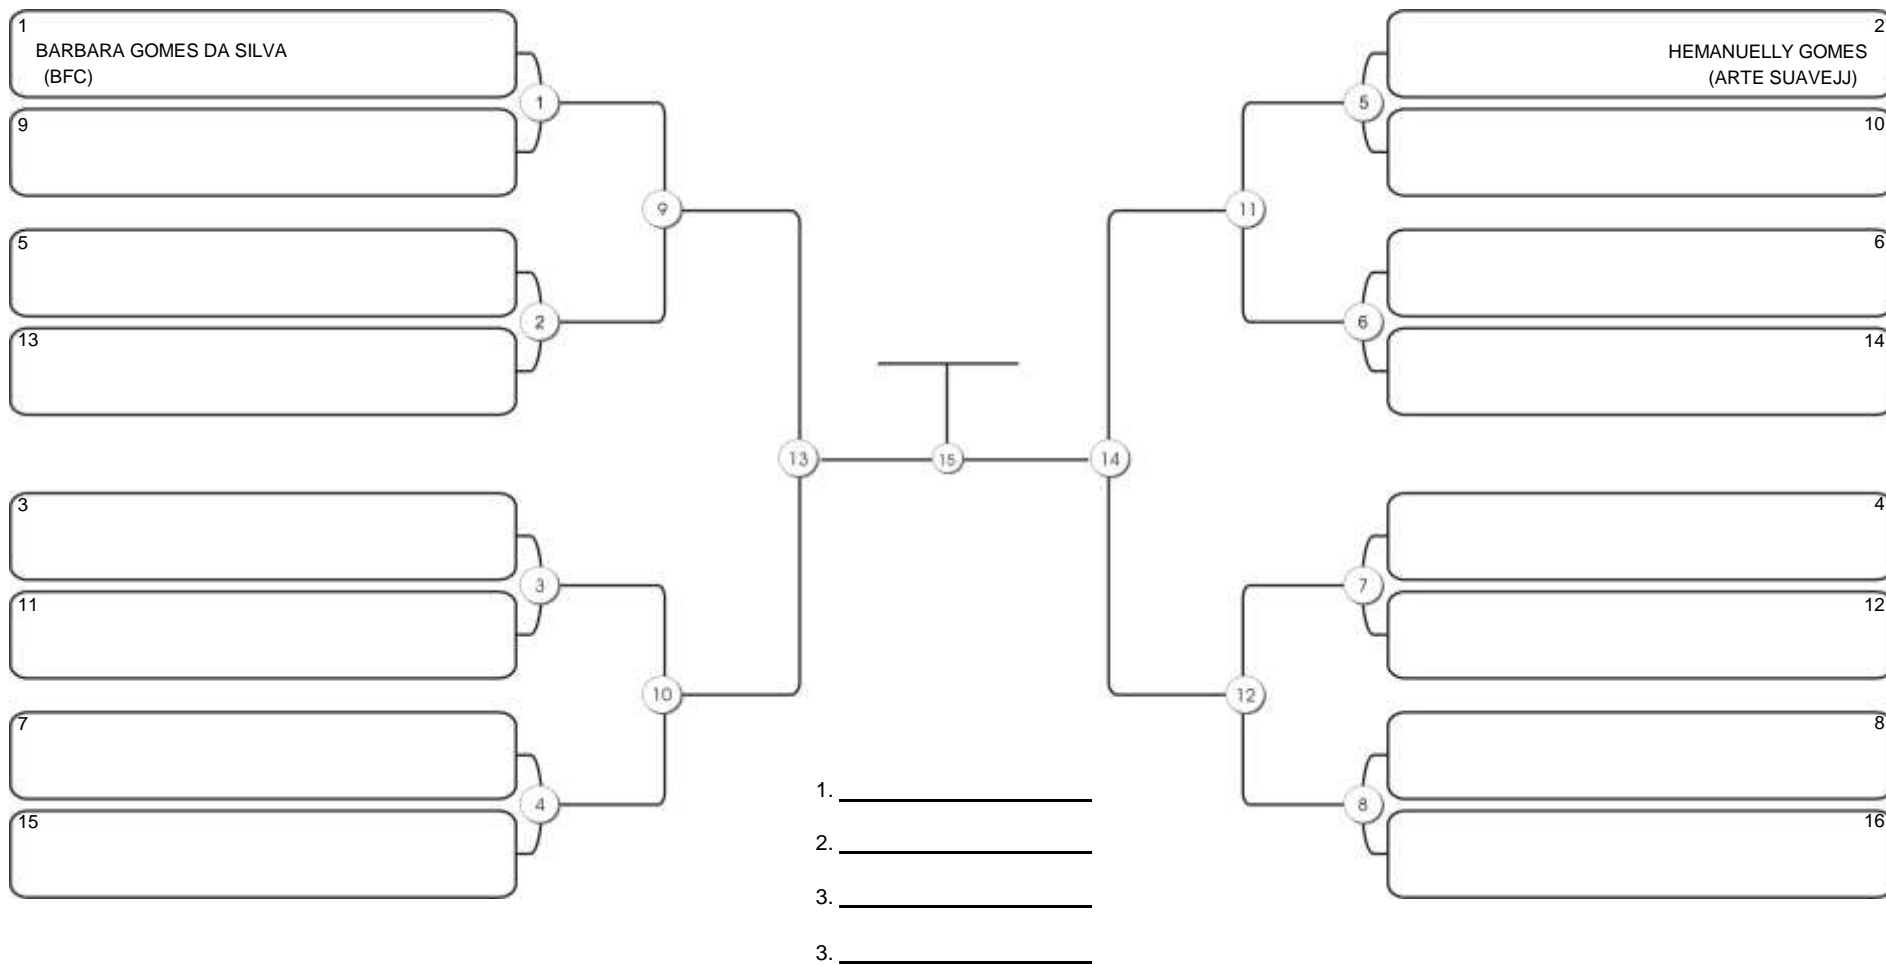

NORDESTE BELT GI E NO GI

Ginásio Padre Felice, Piamarta Montese, 26 fev 2023

INFA JUVENIL B 14 15 FEM AMAREL-LARANJA-VERDE SUPER-PESADO

Responsável: _____

Nome: _____

Assinatura: _____