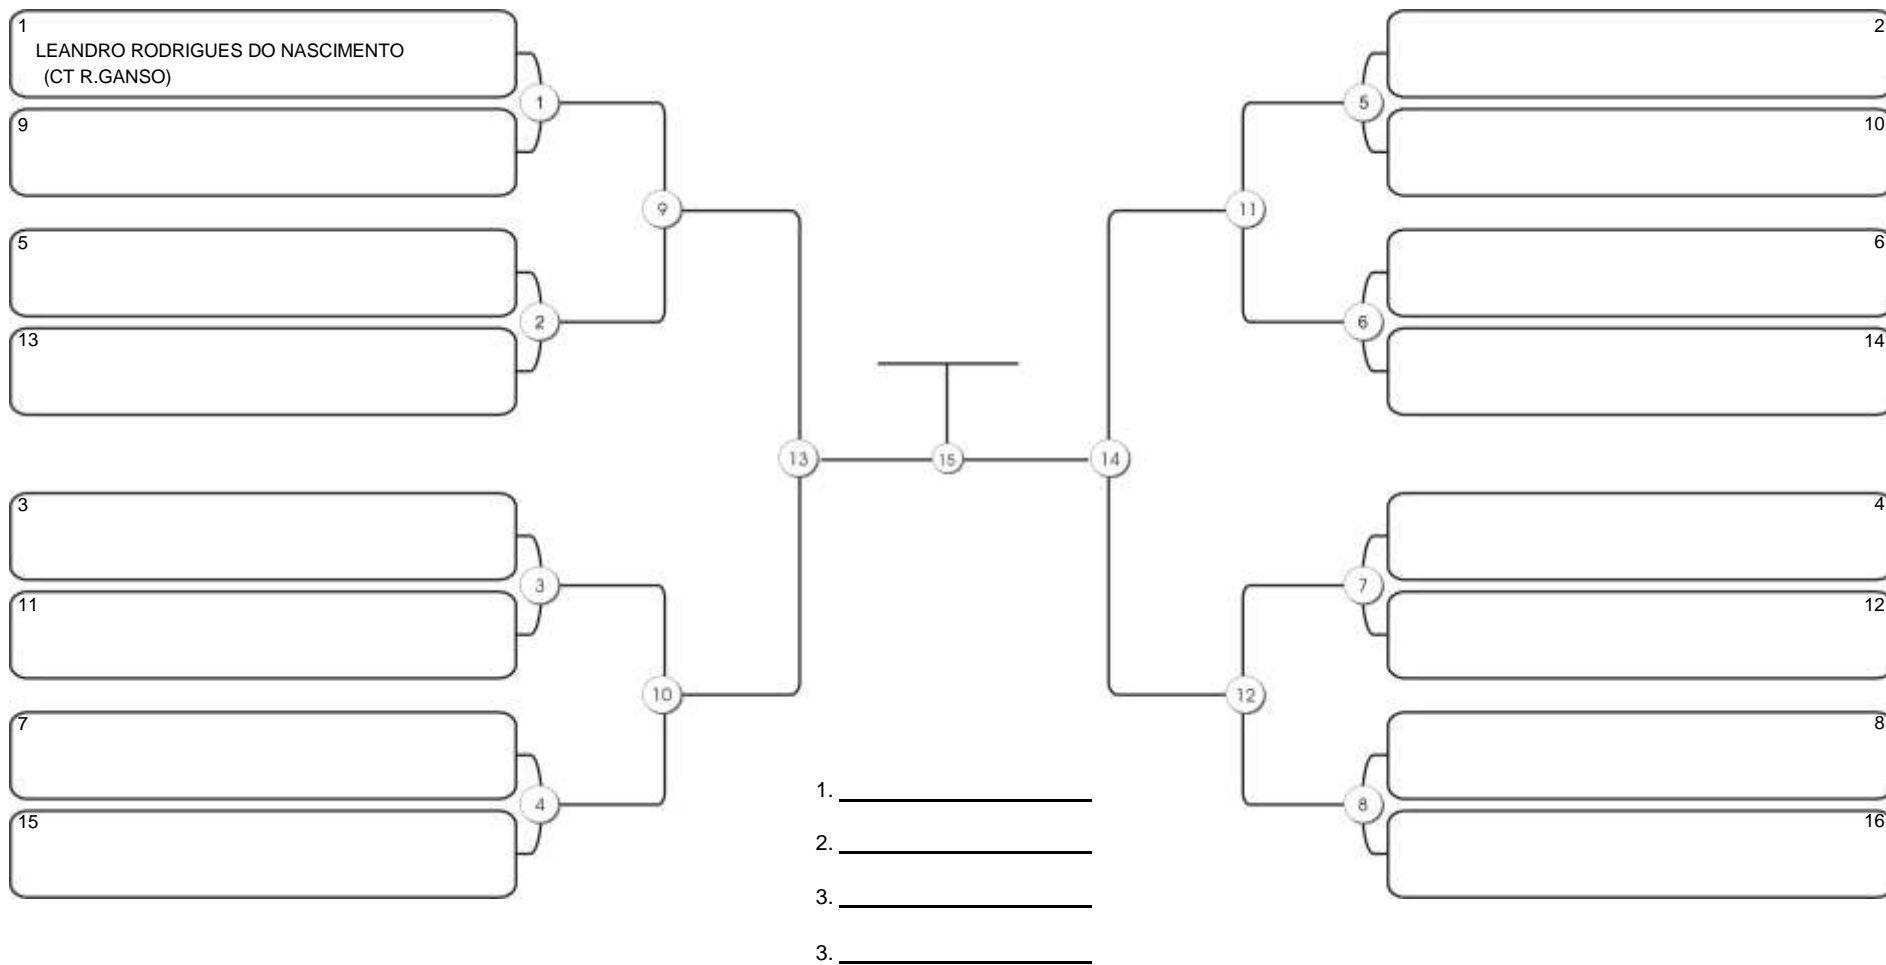

NORDESTE BELT GI E NO GI

Ginásio Padre Felice, Piamarta Montese, 26 fev 2023

SÊNIOR 1 MASC MARROM LEVE

Responsável: _____

Nome: _____

Assinatura: _____