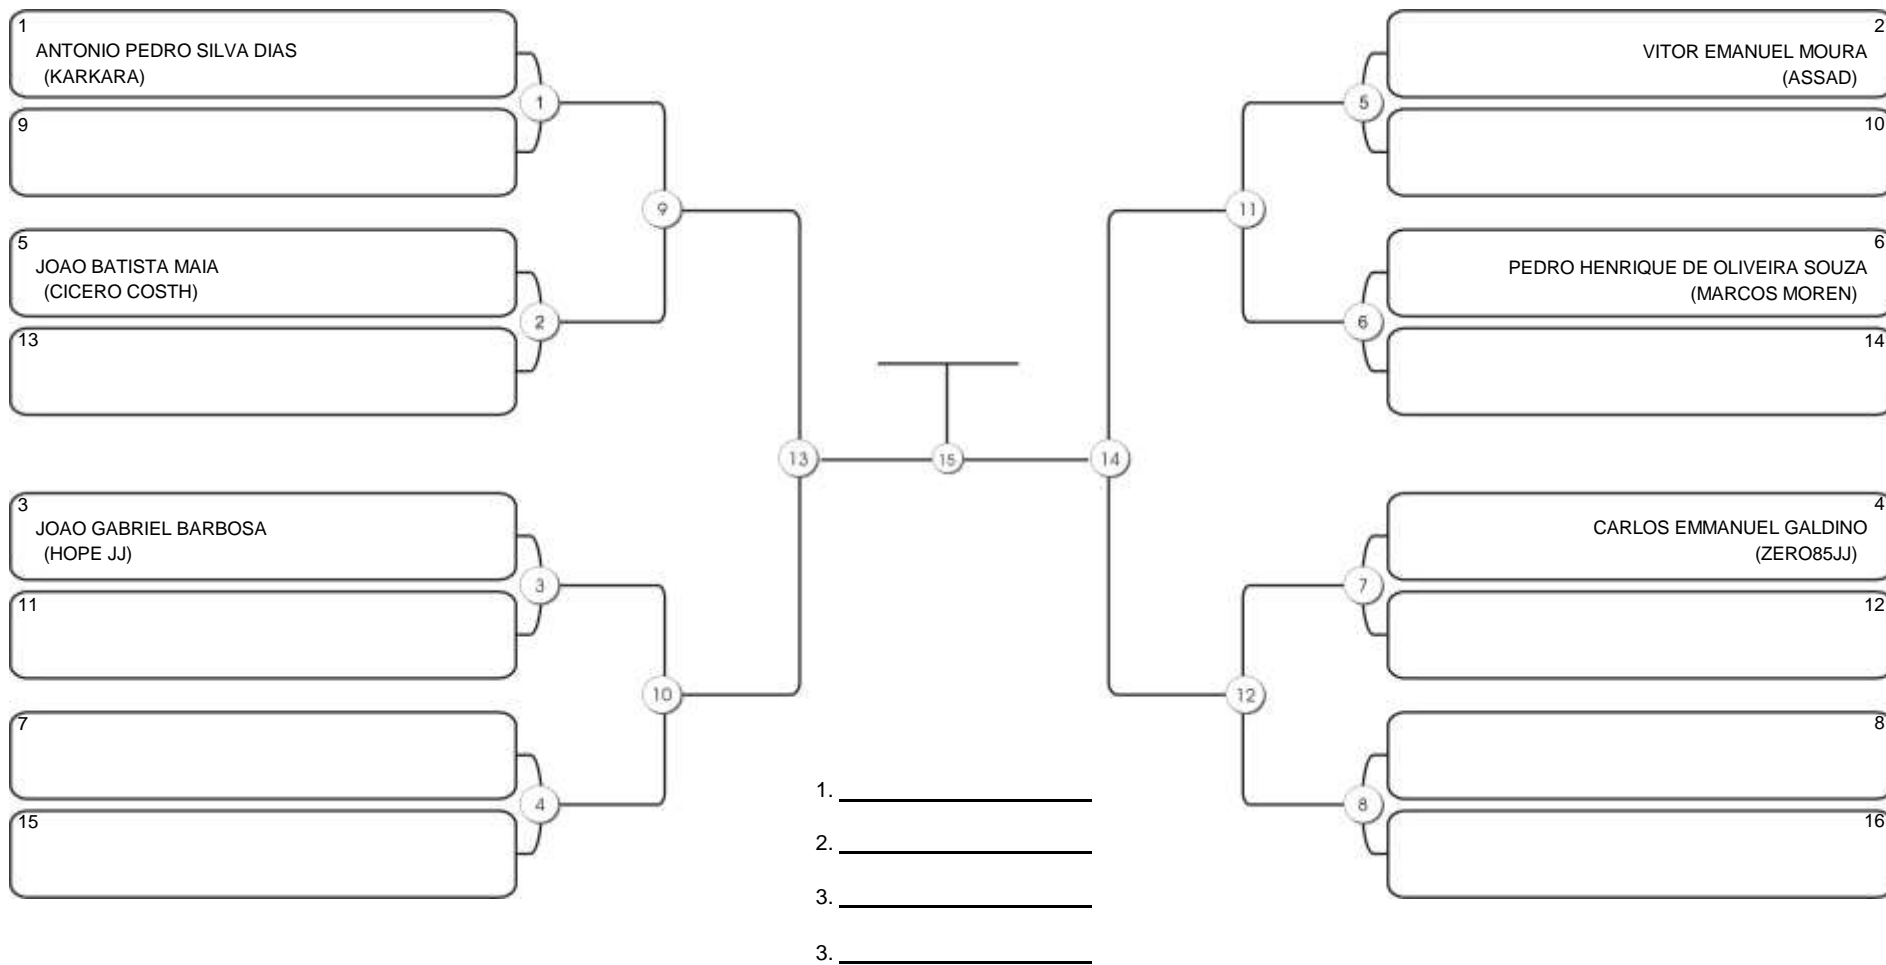

NORDESTE BELT GI E NO GI

Ginásio Padre Felice, Piamarta Montese, 26 fev 2023

INFA JUVENIL B 14 15 MASC AMAREL-LARANJA-VERDE PESADÍSSIMO

Responsável: _____
Nome: _____
Assinatura: _____