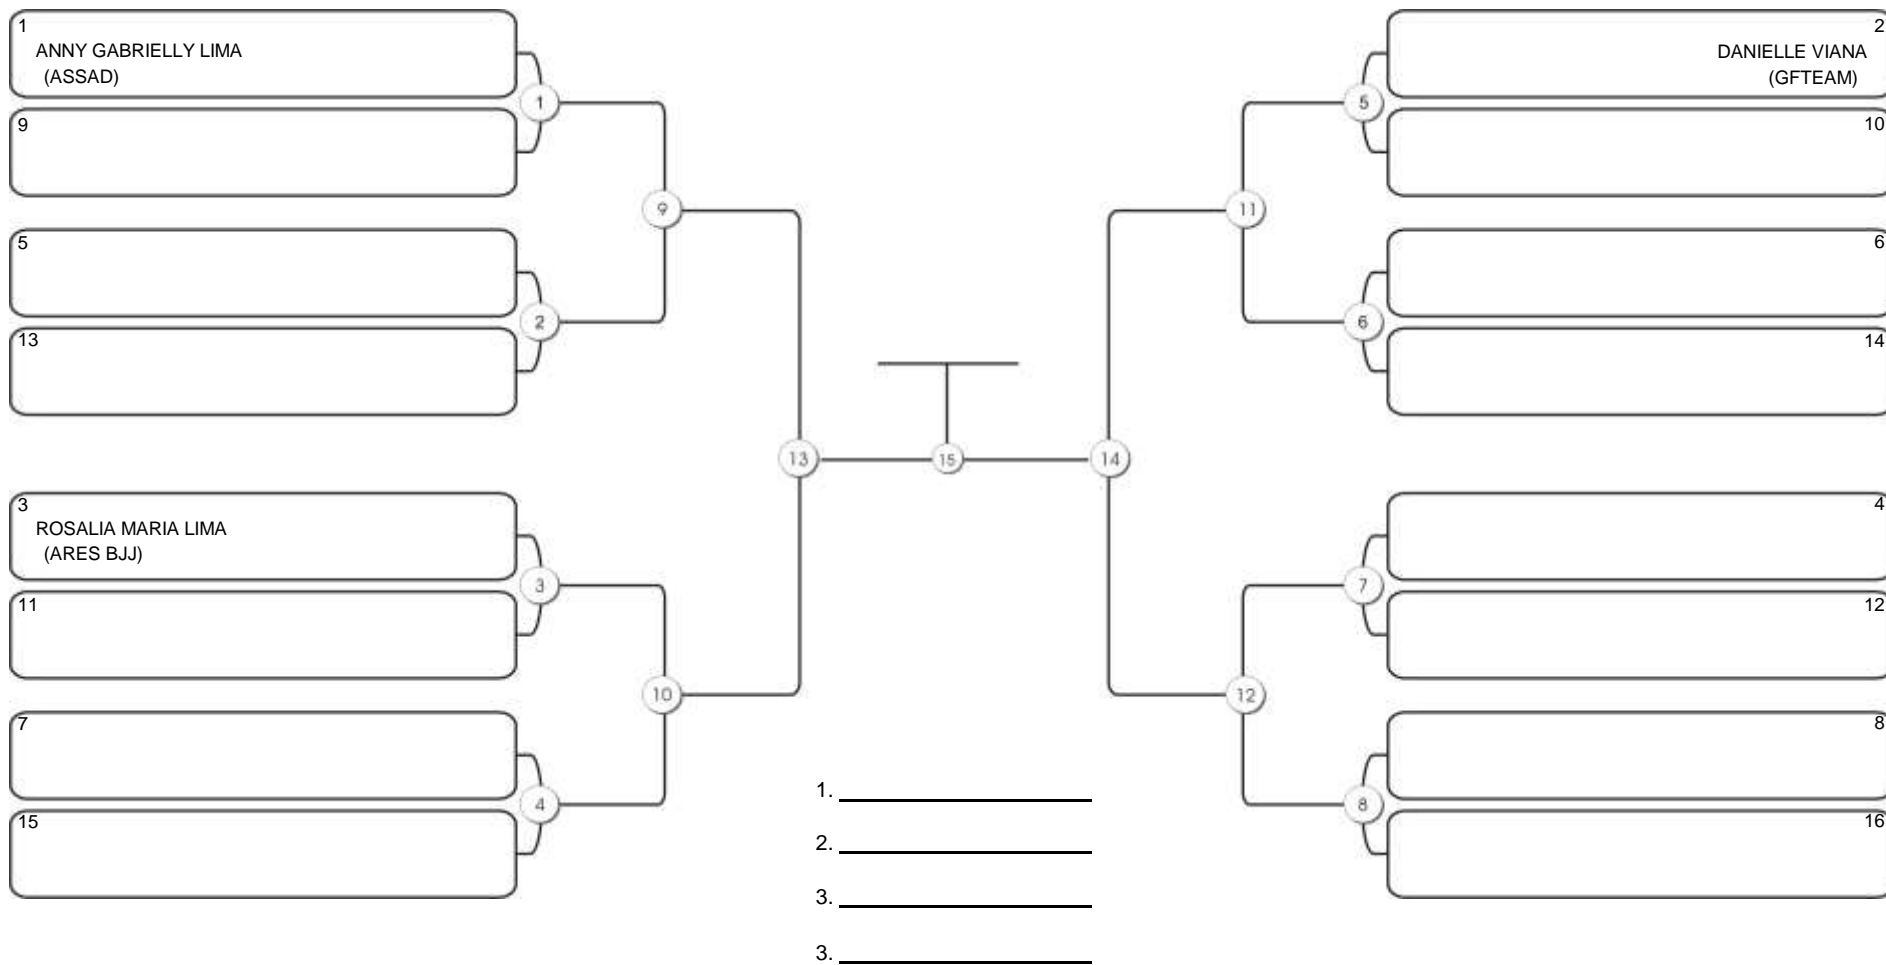

NORDESTE BELT GI E NO GI

Ginásio Padre Felice, Piamarta Montese, 26 fev 2023

#3 Competidores

ADULTO FEM AZUL ABSOLUTO

Responsável: _____
Nome: _____
Assinatura: _____