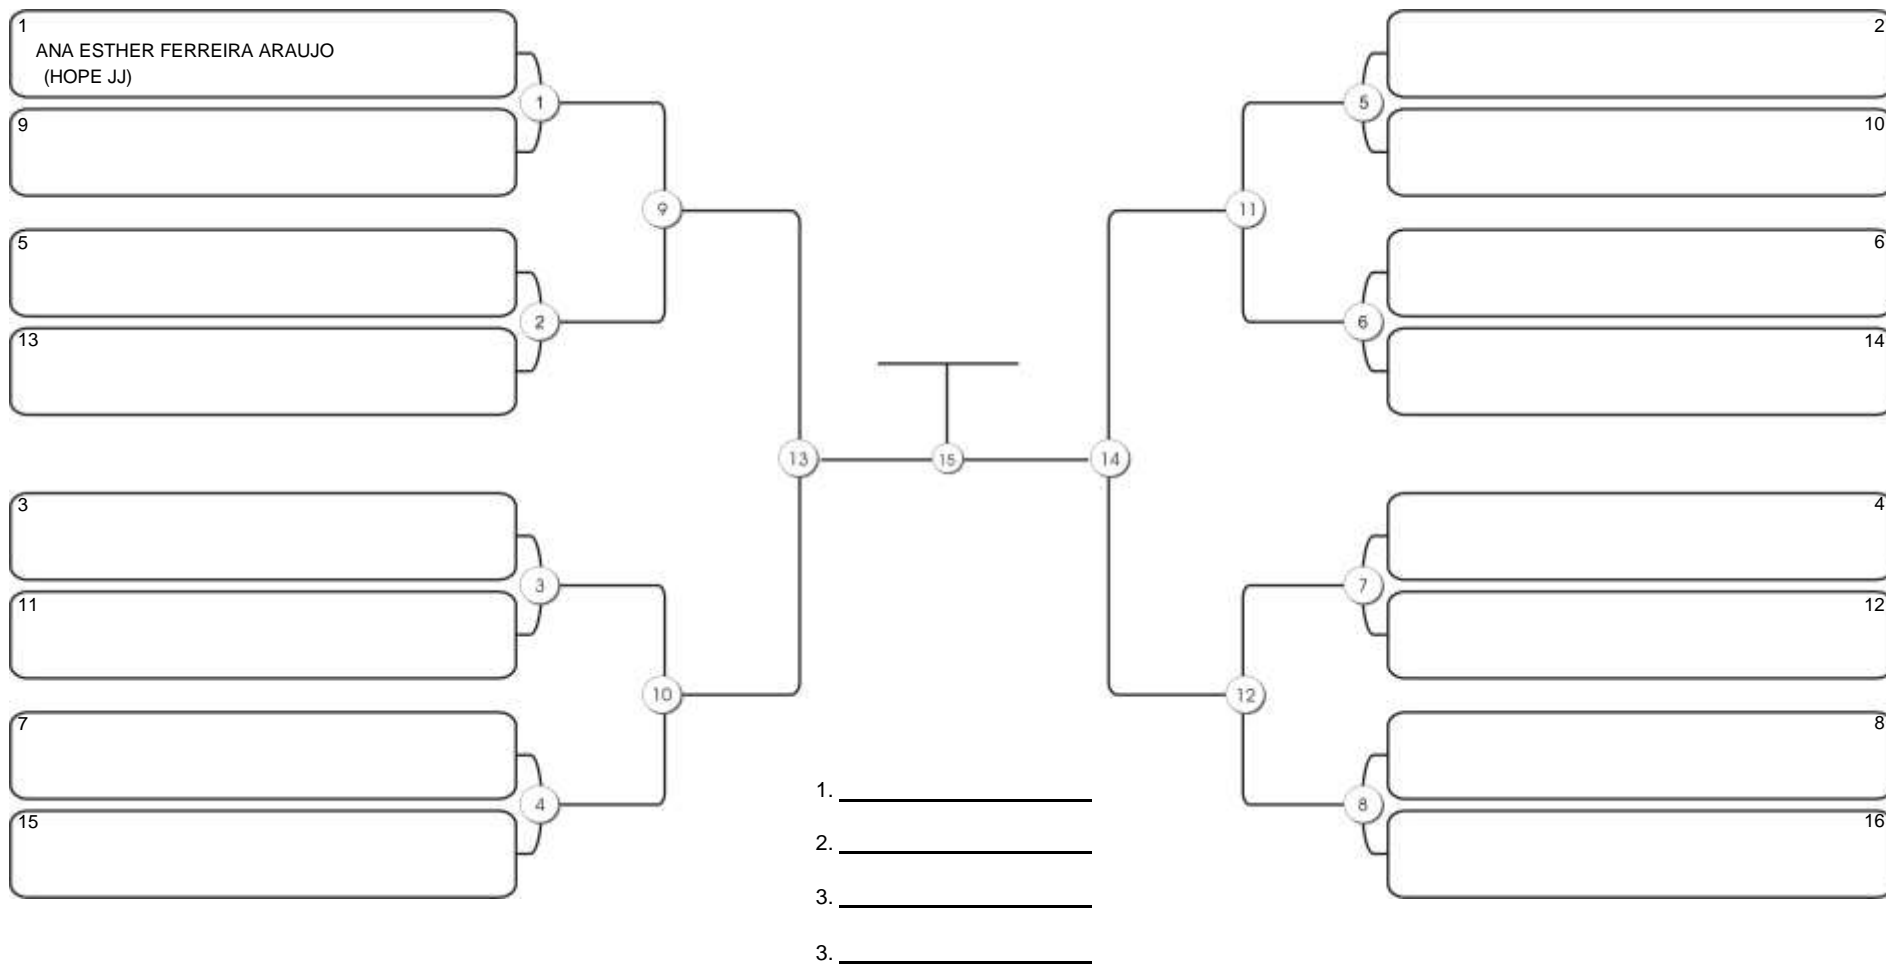

NORDESTE BELT GI E NO GI

Ginásio Padre Felice, Piamarta Montese, 26 fev 2023

#1 Competidores

NO GI INFANTIL A FEM BRANCA-CINZA MEIO-PESADO

Responsável: _____
Nome: _____
Assinatura: _____