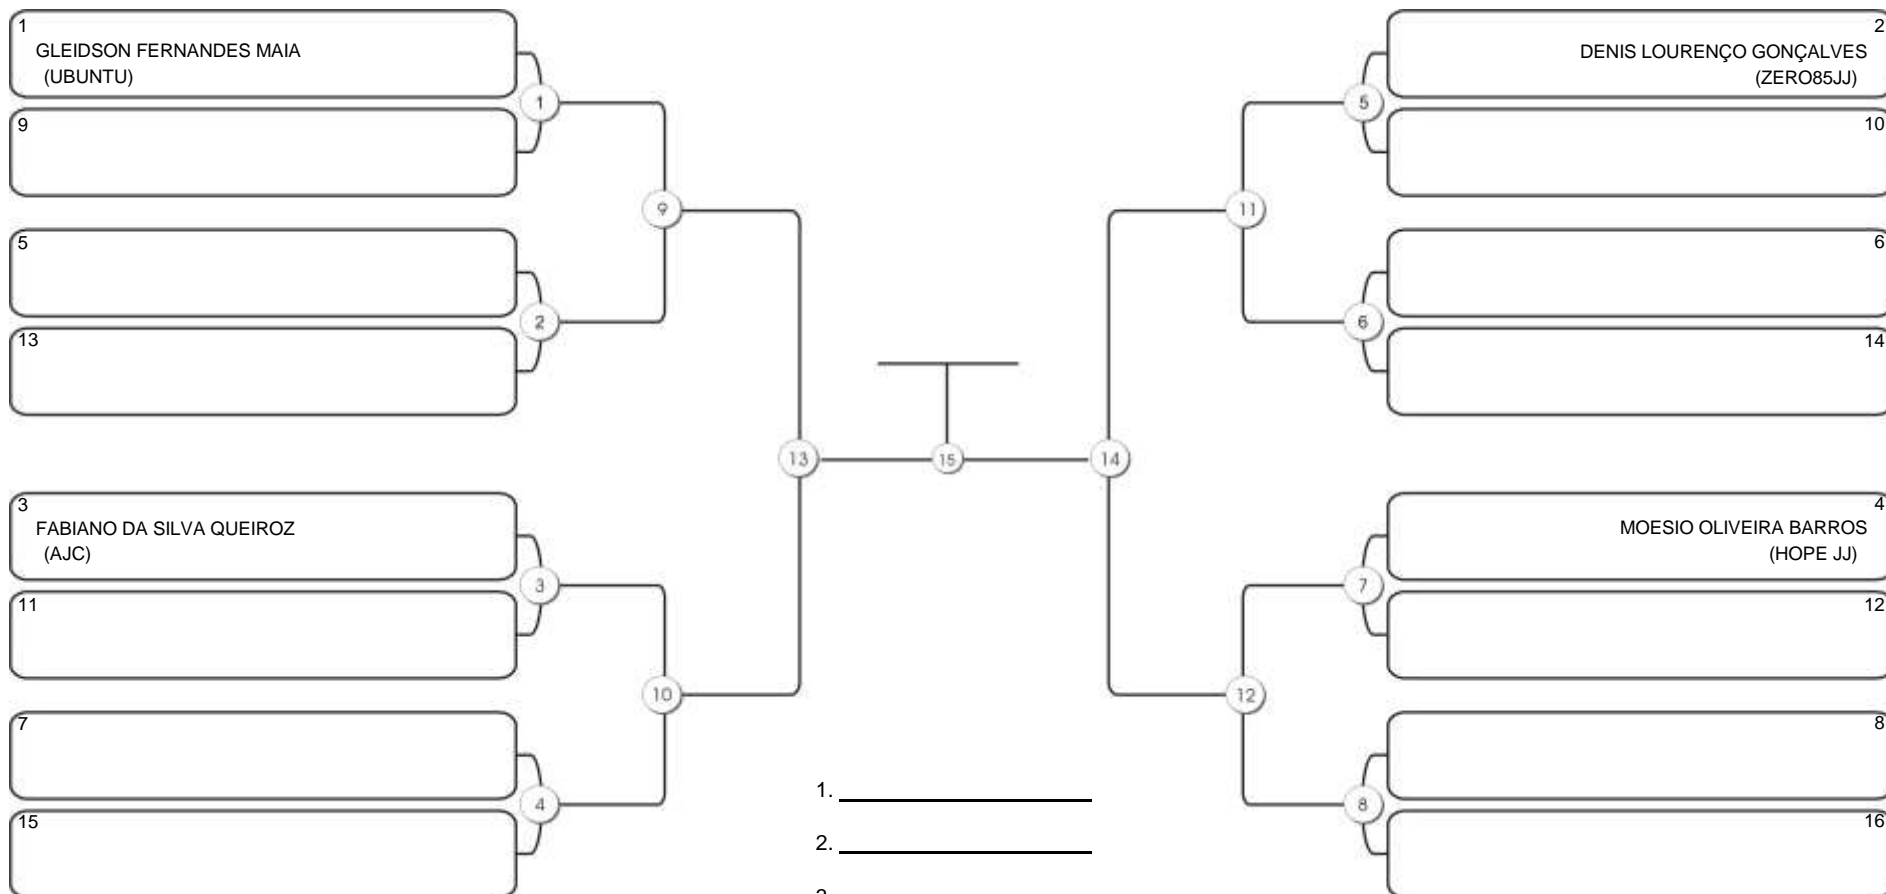

NORDESTE BELT GI E NO GI

Ginásio Padre Felice, Piamarta Montese, 26 fev 2023

#4 Competidores

MASTER MASC BRANCA PESADÍSSIMO

1. _____
2. _____
3. _____
3. _____

Responsável: _____

Nome: _____

Assinatura: _____