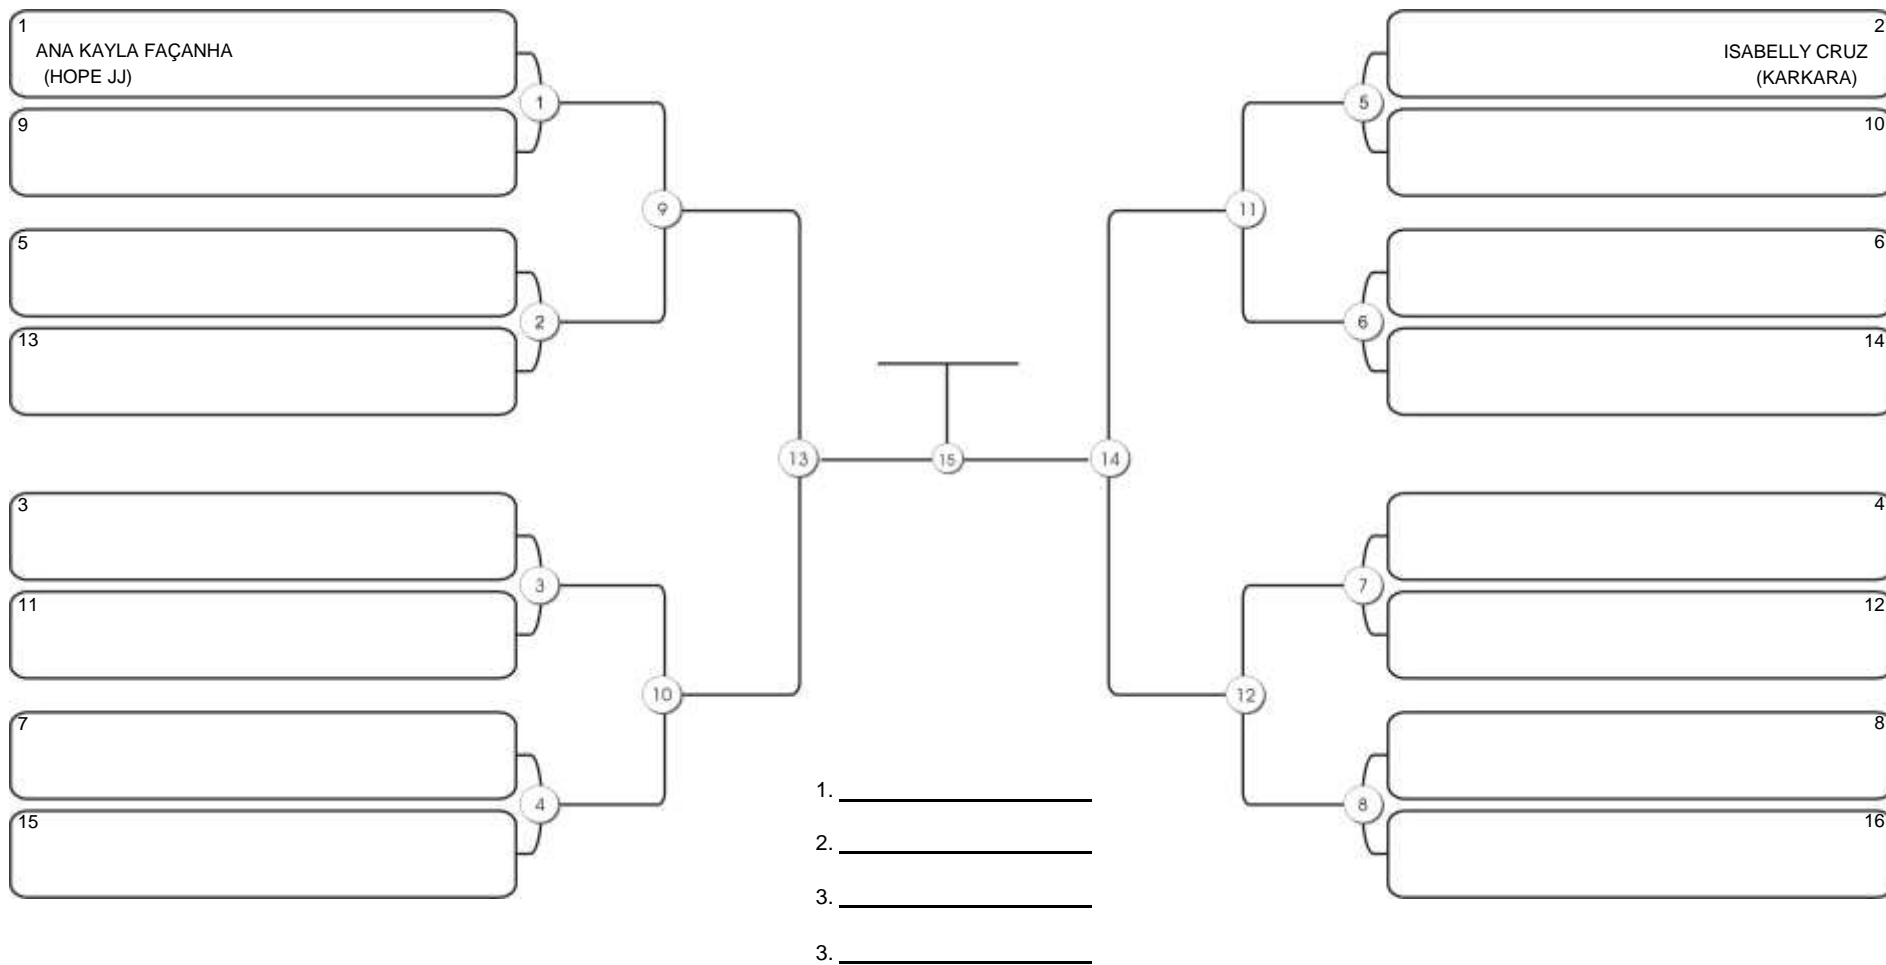

NORDESTE BELT GI E NO GI

Ginásio Padre Felice, Piamarta Montese, 26 fev 2023

INFA JUVENIL B 14 15 FEM AMAREL-LARANJA-VERDE LEVE

Responsável: _____
Nome: _____
Assinatura: _____