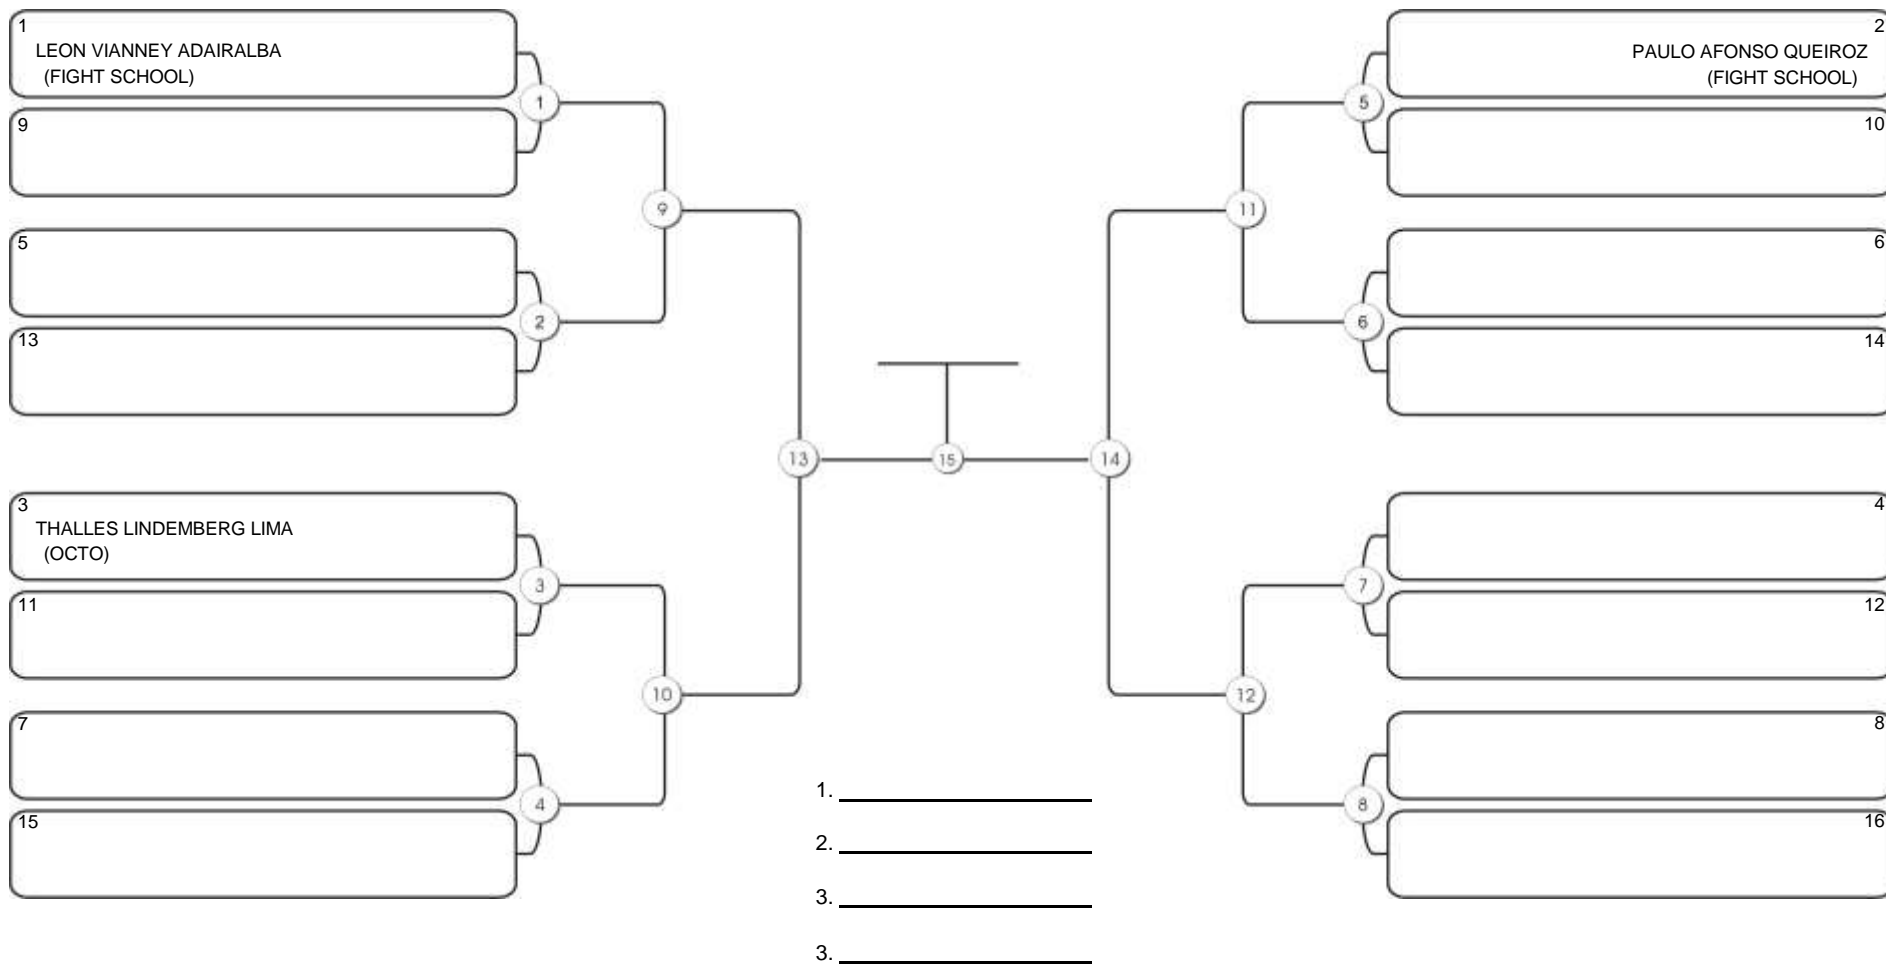

NORDESTE BELT GI E NO GI

Ginásio Padre Felice, Piamarta Montese, 26 fev 2023

MASTER MASC ROXA LEVE

Responsável: _____
Nome: _____
Assinatura: _____