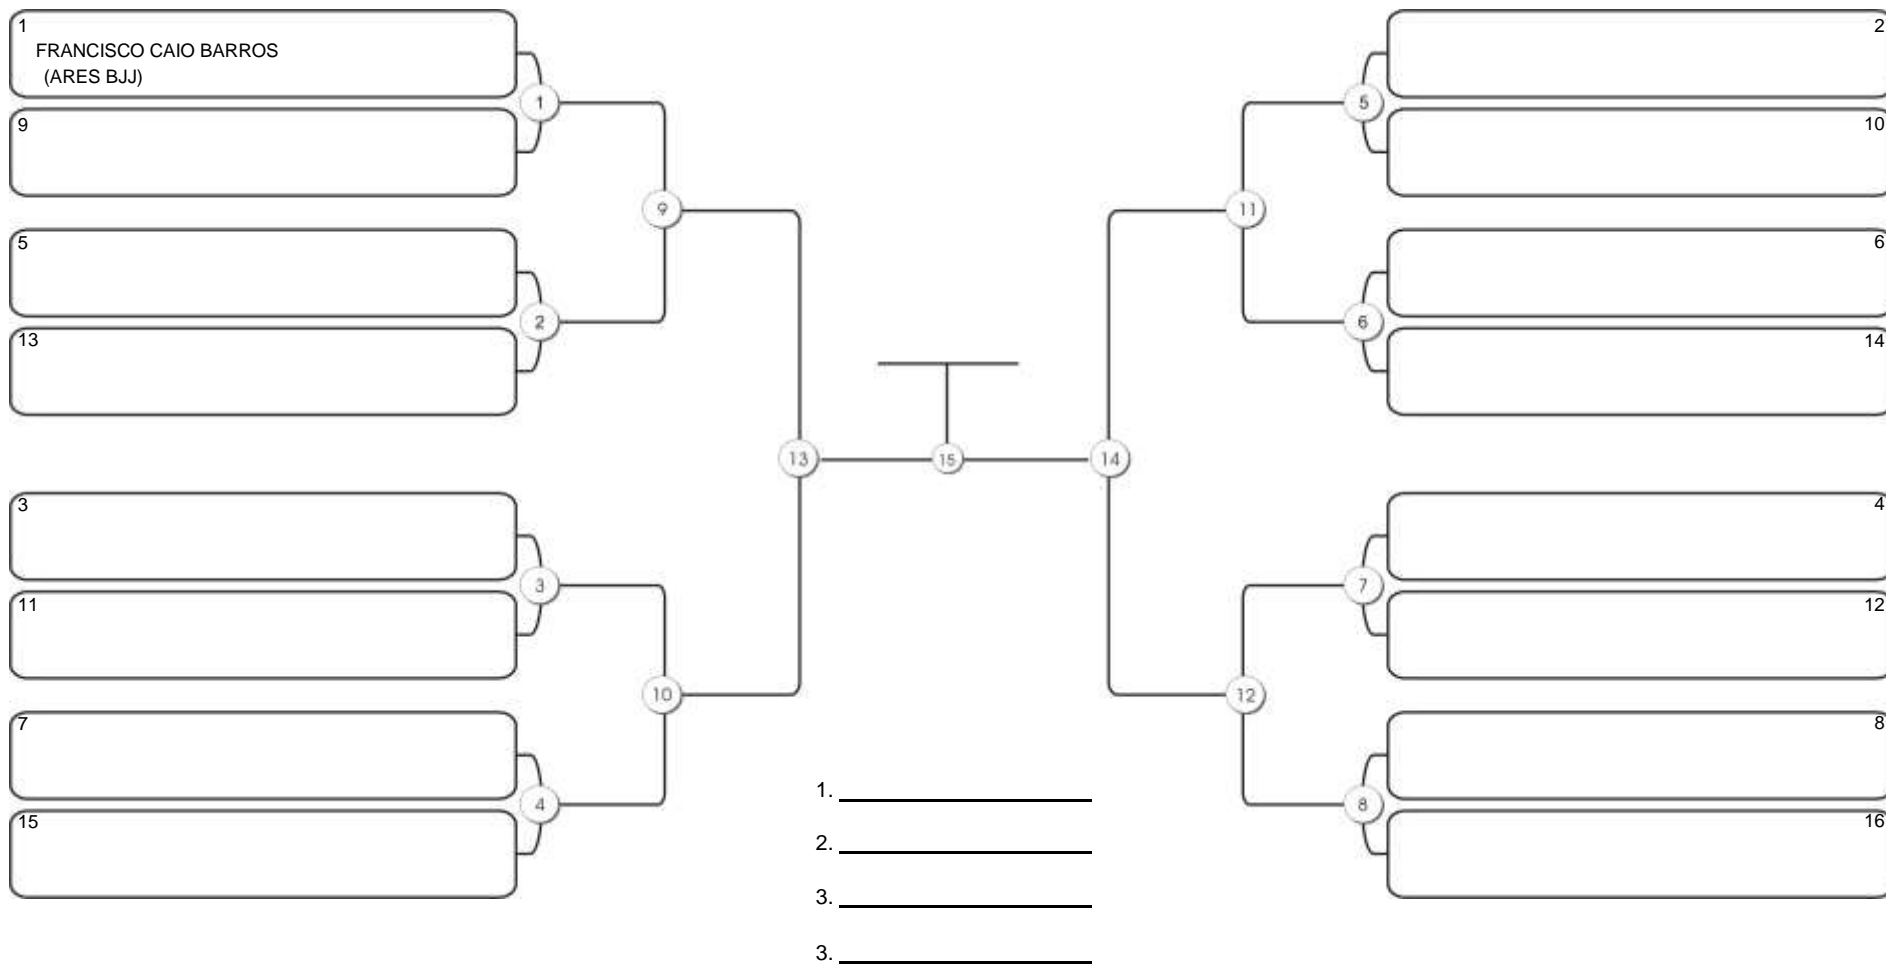

NORDESTE BELT GI E NO GI

Ginásio Padre Felice, Piamarta Montese, 26 fev 2023

#1 Competidores

INF JUV ENIL A 12 13 MASC AMAREL-LARANJA-VERDE ABSOLUTO PESADO

Responsável: _____

Nome: _____

Assinatura: _____