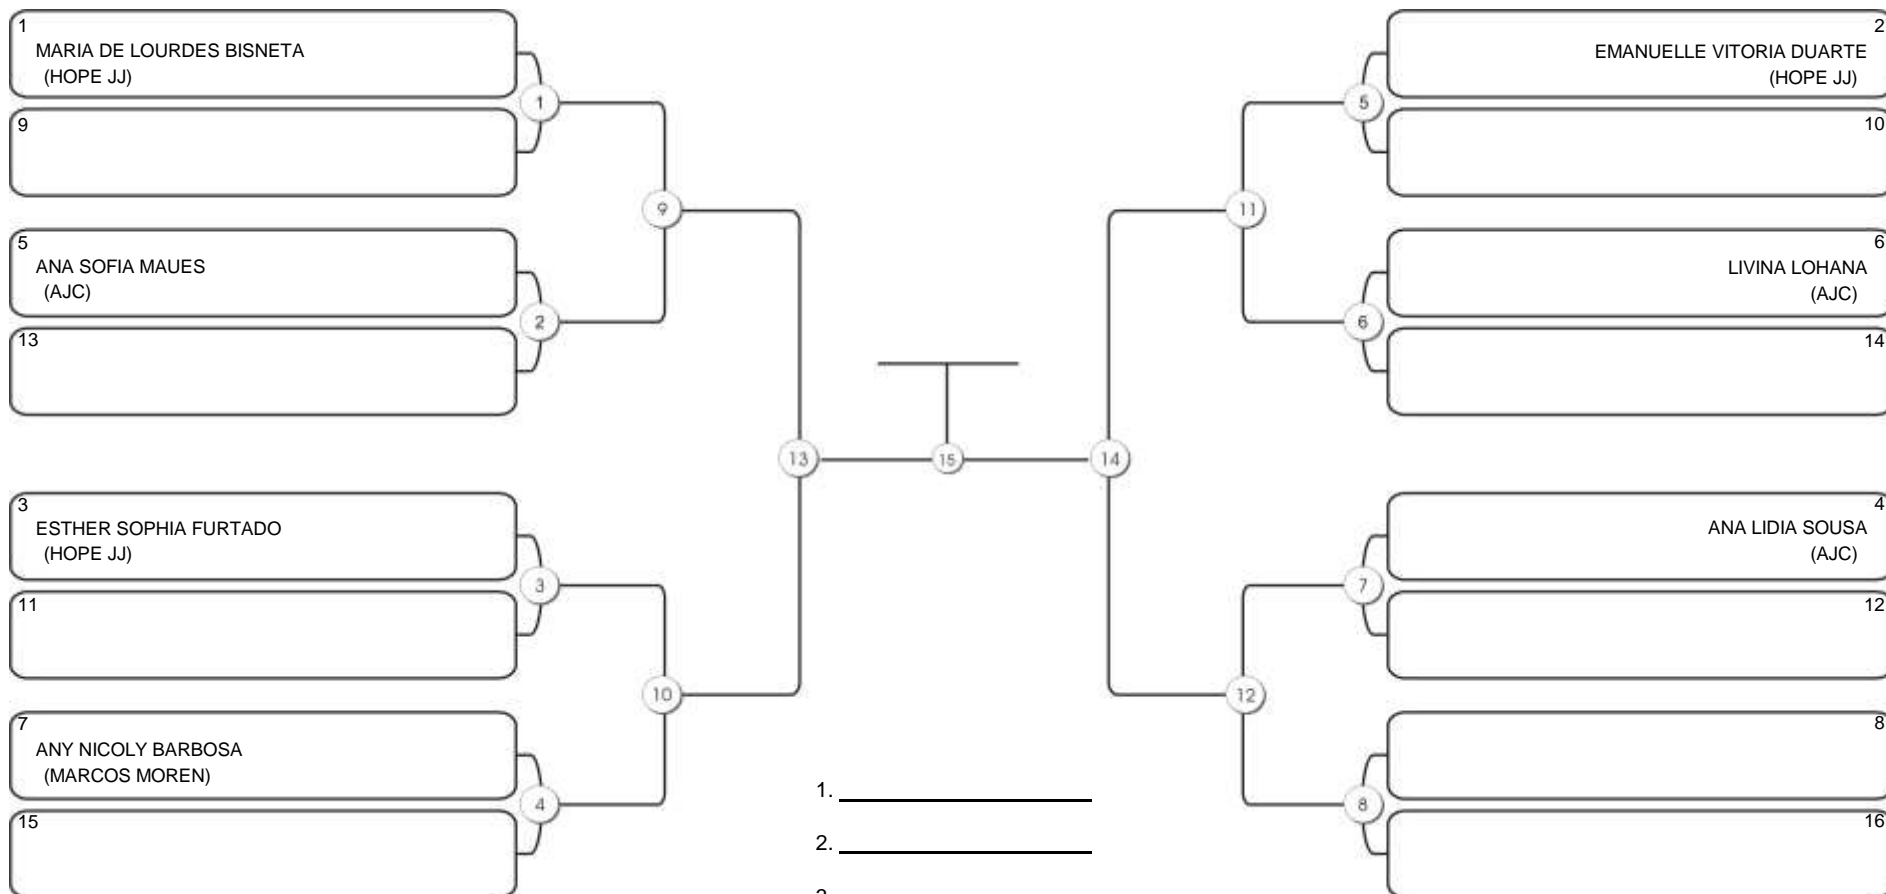

NORDESTE BELT GI E NO GI

Ginásio Padre Felice, Piamarta Montese, 26 fev 2023

#7 Competidores

INFANTIL A 8 E 9 FEM BRANCA-CINZA LEVE

Responsável: _____

Nome: _____

Assinatura: _____