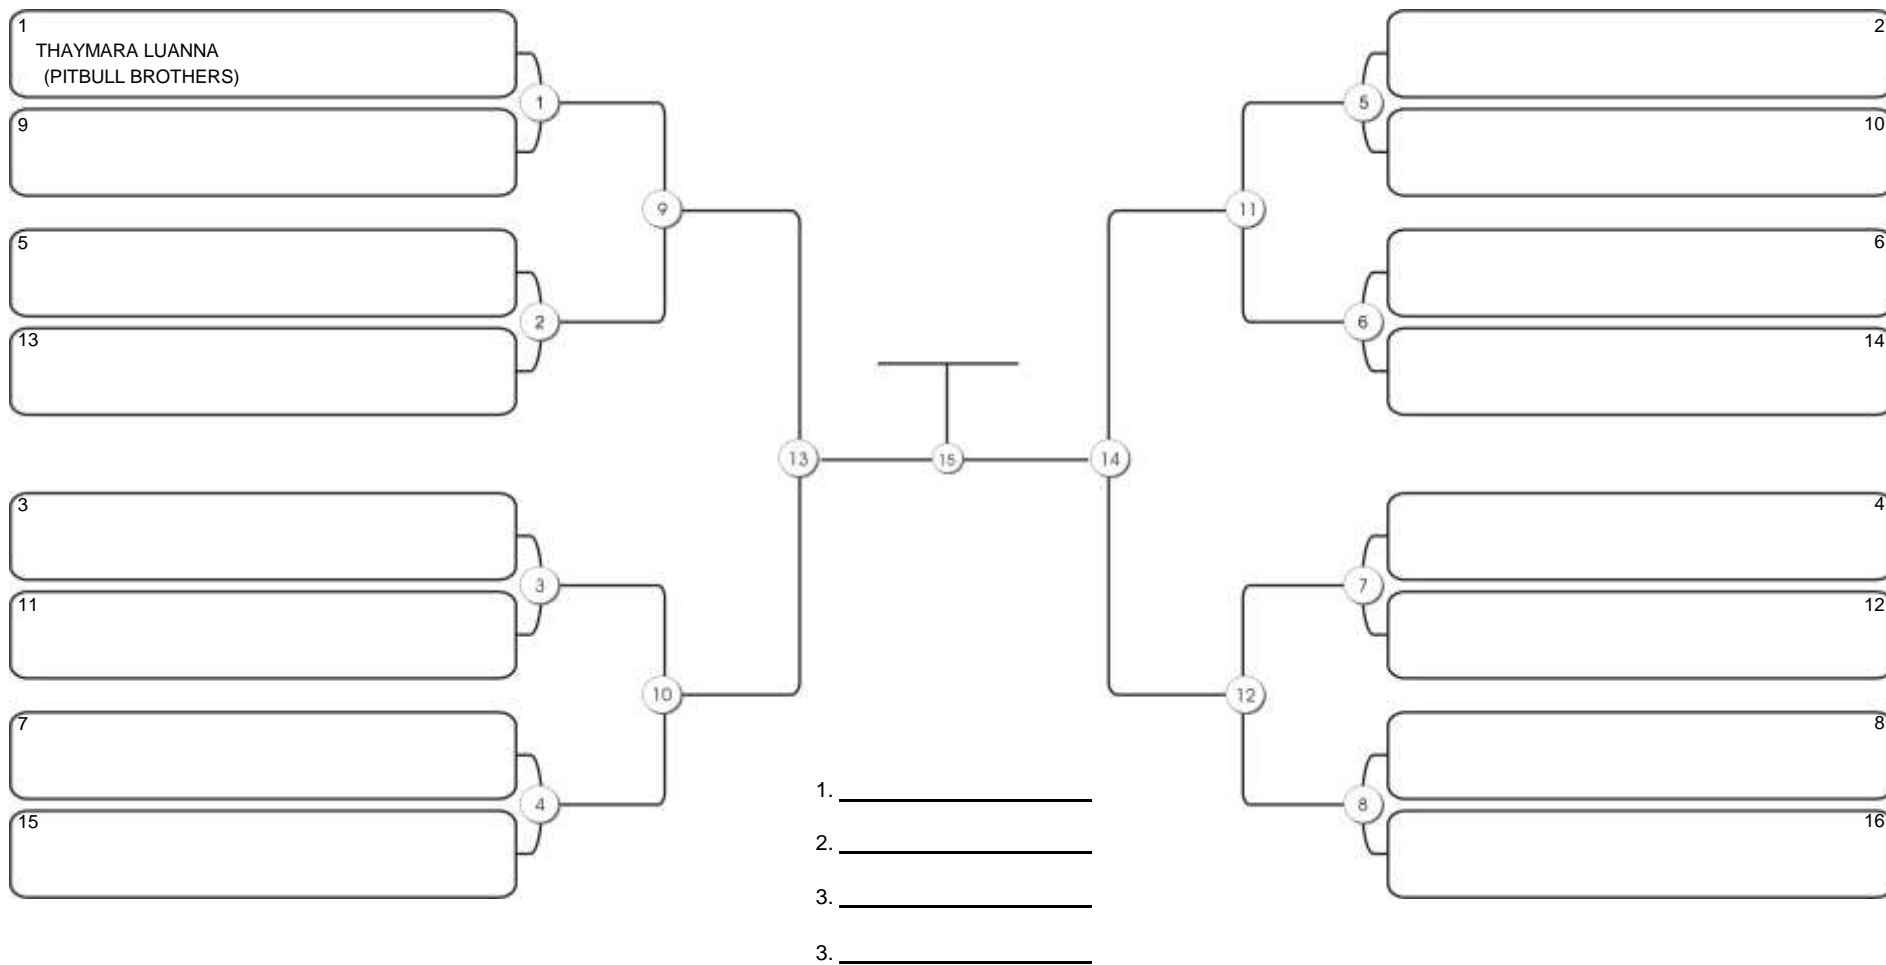

NORDESTE BELT GI E NO GI

Ginásio Padre Felice, Piamarta Montese, 26 fev 2023

ADULTO FEM BRANCA SUPER-PESADO

Responsável: _____

Nome: _____

Assinatura: _____