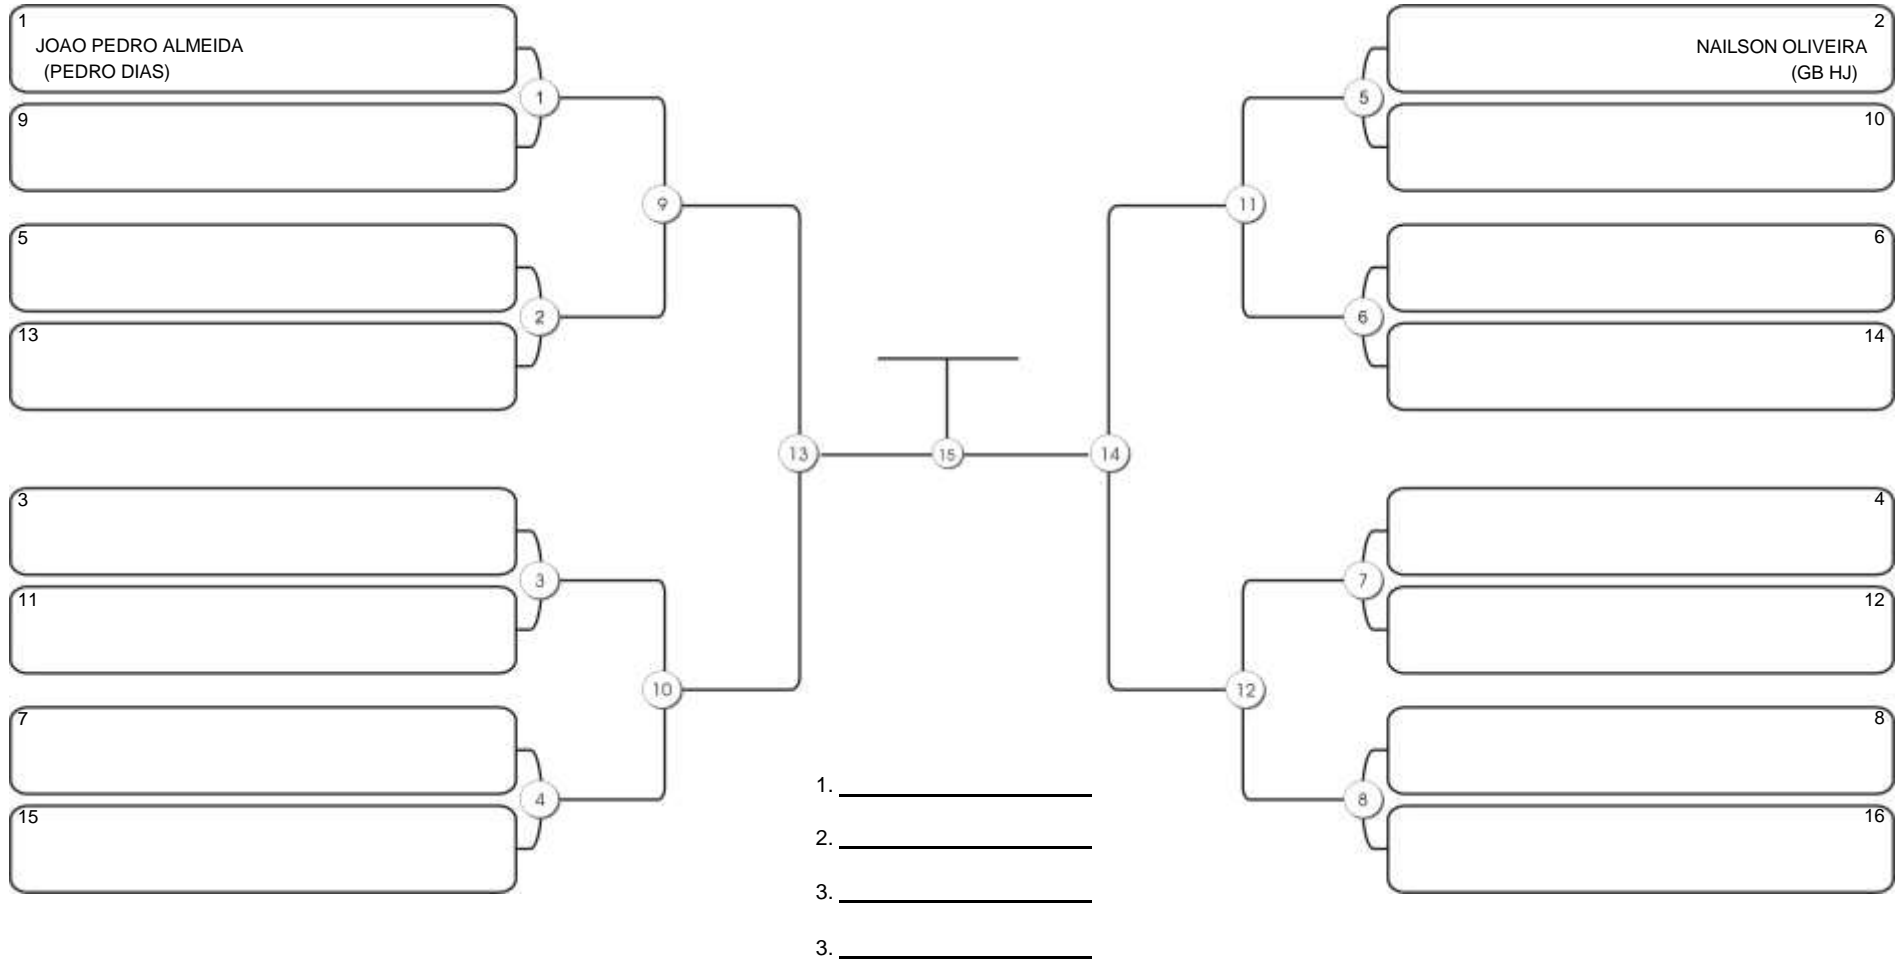

NORDESTE BELT GI E NO GI

Ginásio Padre Felice, Piamarta Montese, 26 fev 2023

NO GI ADULTO MASC AZUL MÉDIO

Responsável: _____
Nome: _____
Assinatura: _____