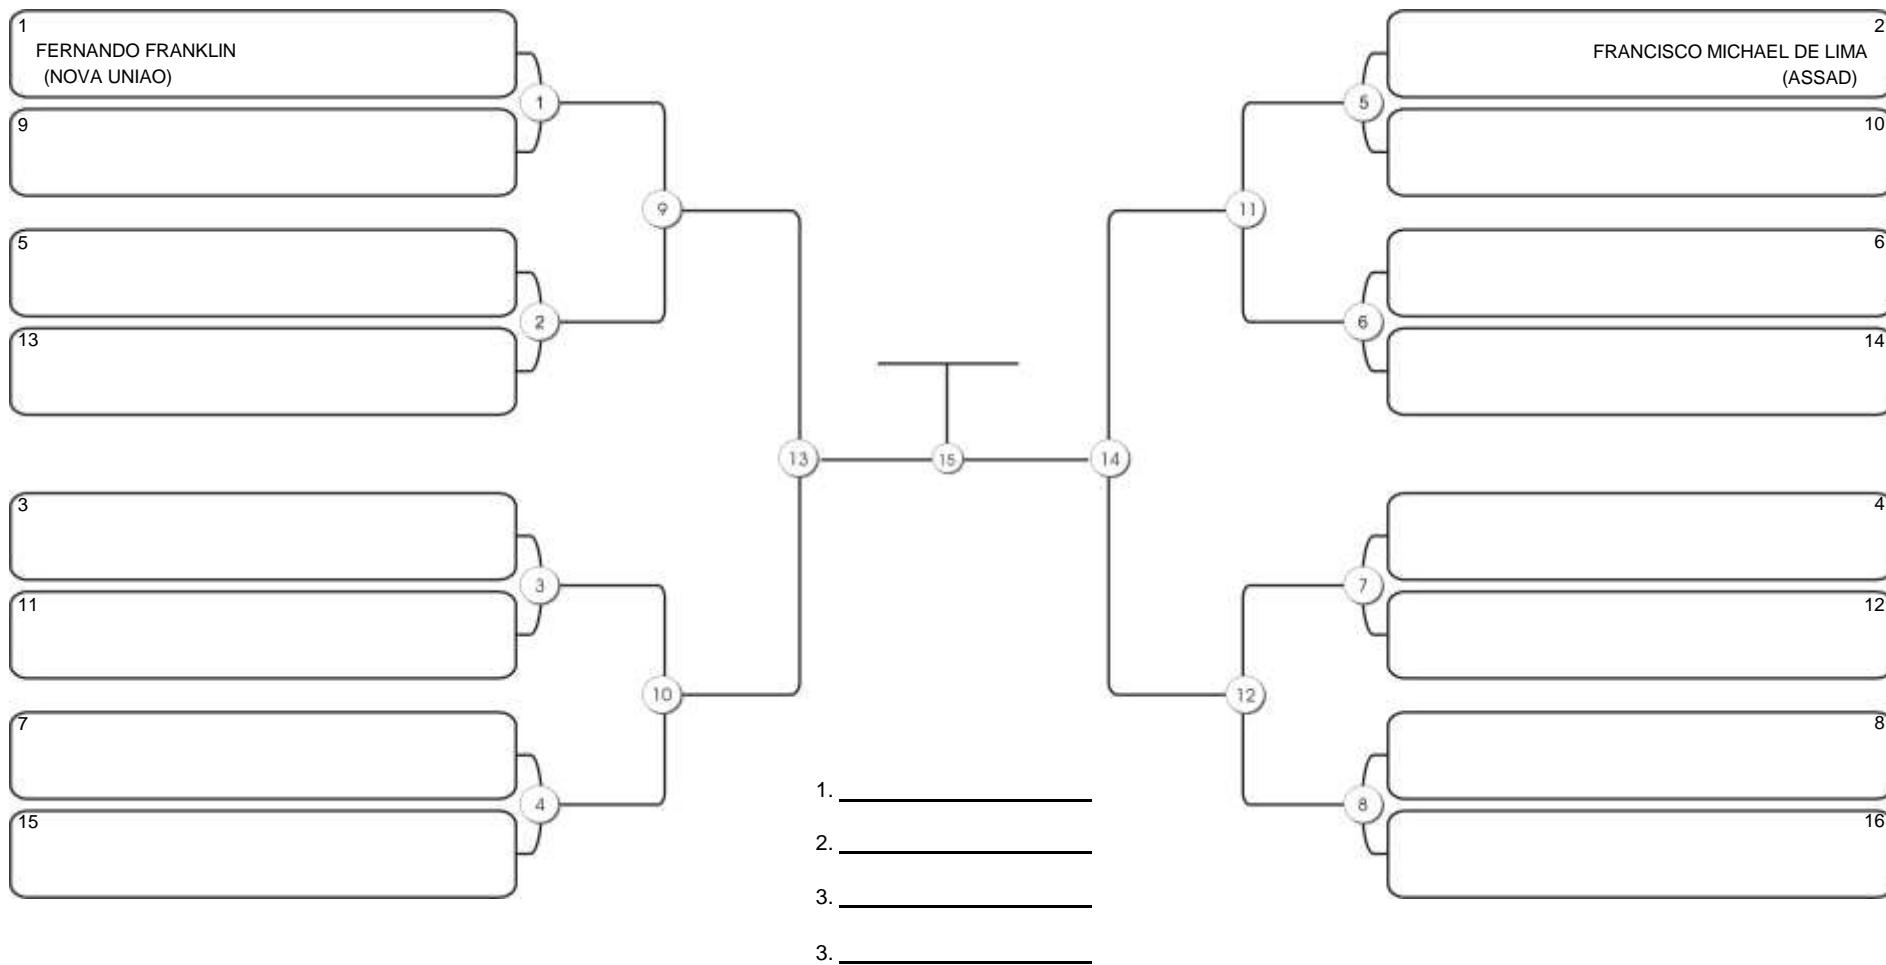

NORDESTE BELT GI E NO GI

Ginásio Padre Felice, Piamarta Montese, 26 fev 2023

#2 Competidores

MASTER MASC AZUL SUPER-PESADO

Responsável: _____
Nome: _____
Assinatura: _____