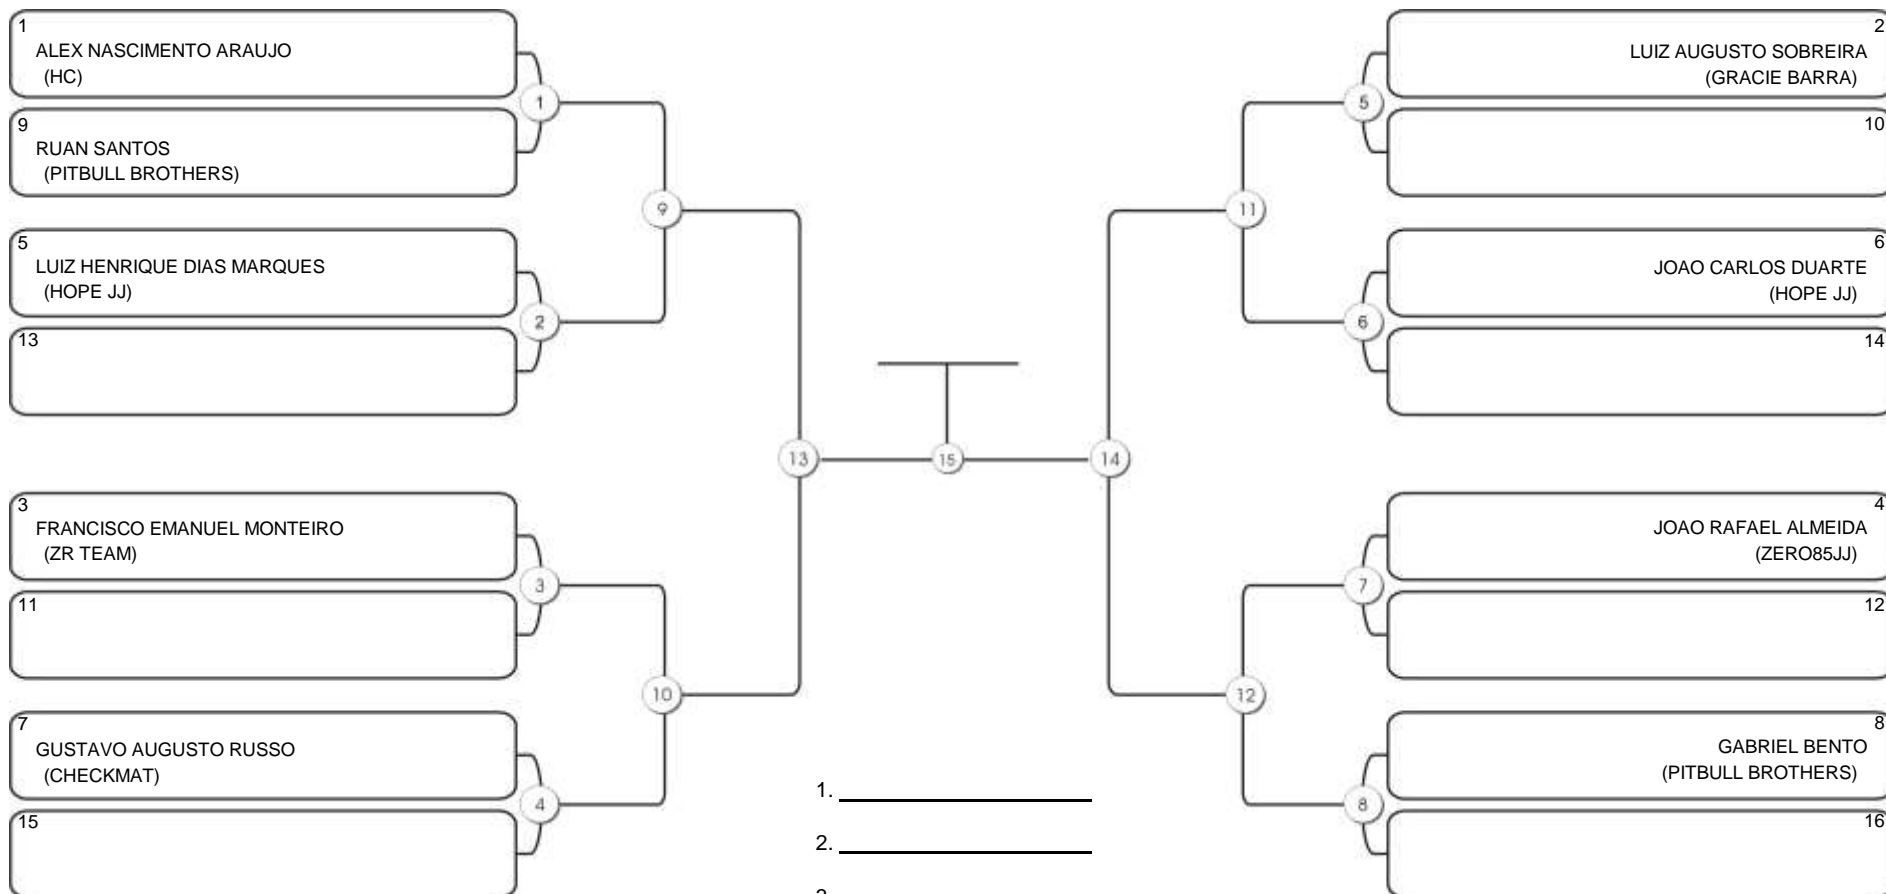

NORDESTE BELT GI E NO GI

Ginásio Padre Felice, Piamarta Montese, 26 fev 2023

INF JUV ENIL A 12 13 MASC BRANCA PENA

Responsável: _____
Nome: _____
Assinatura: _____