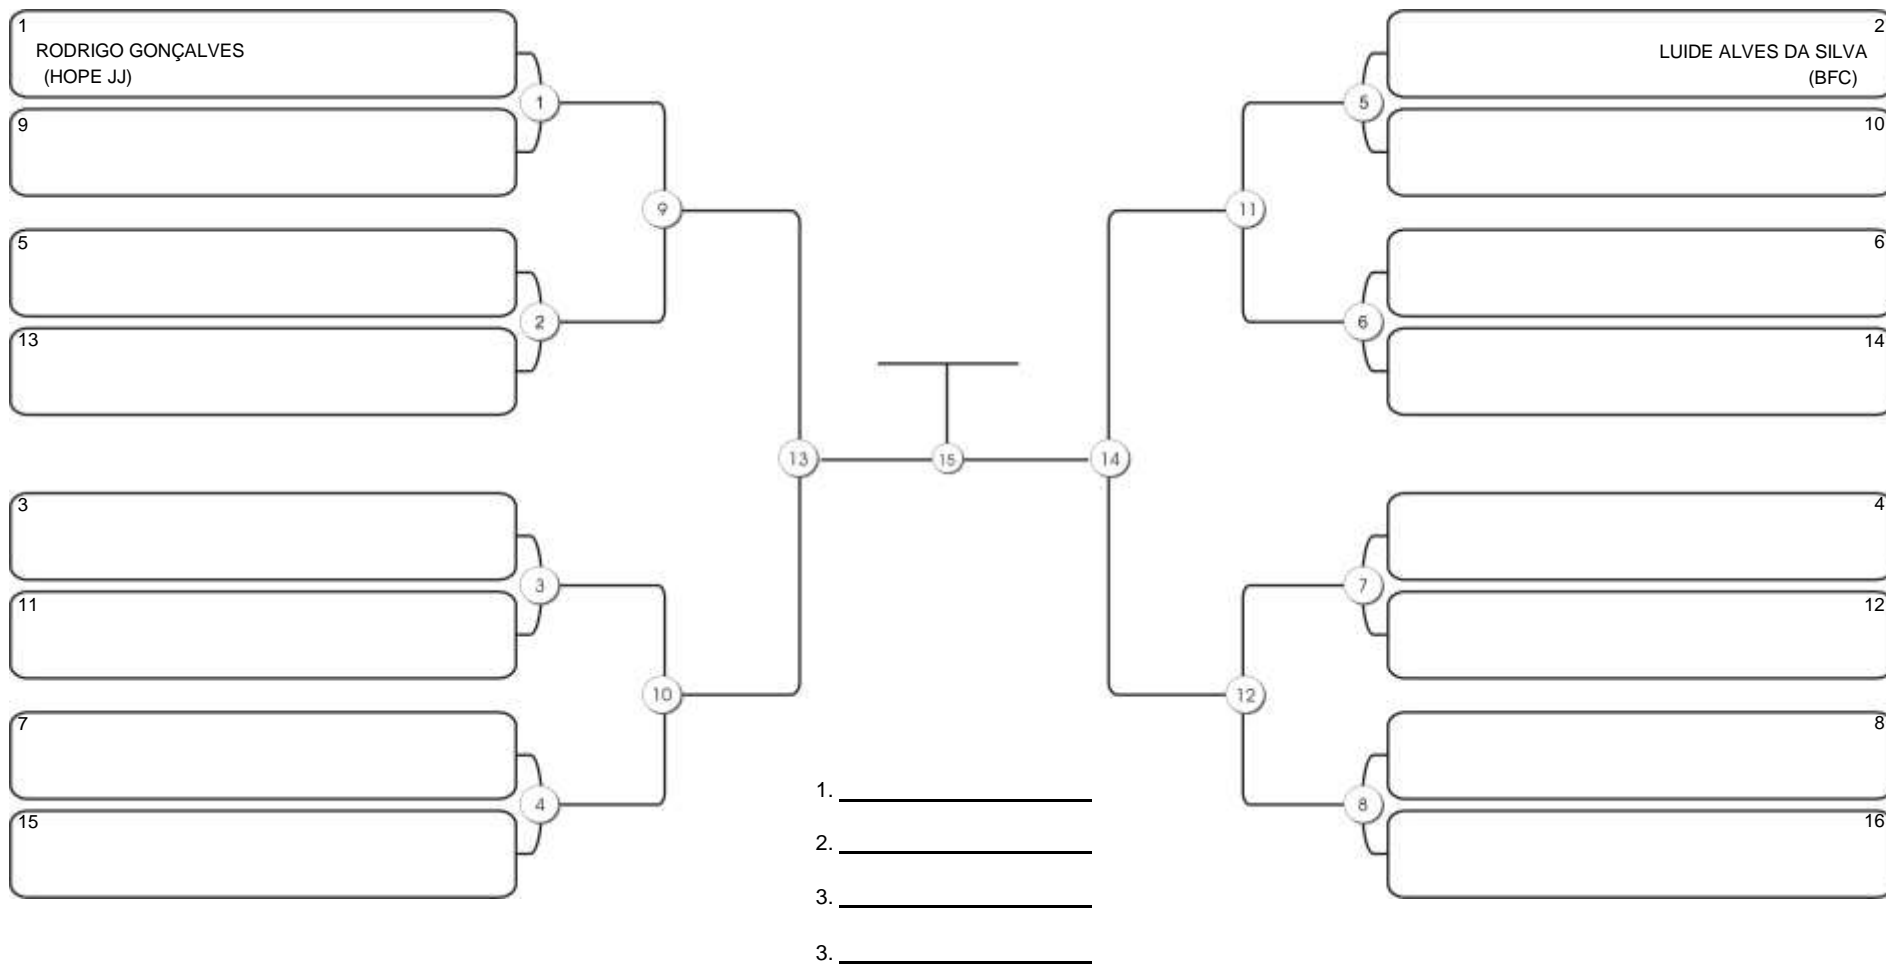

NORDESTE BELT GI E NO GI

Ginásio Padre Felice, Piamarta Montese, 26 fev 2023

NO GI ADULTO MASC AZUL PESADO

Responsável: _____
Nome: _____
Assinatura: _____