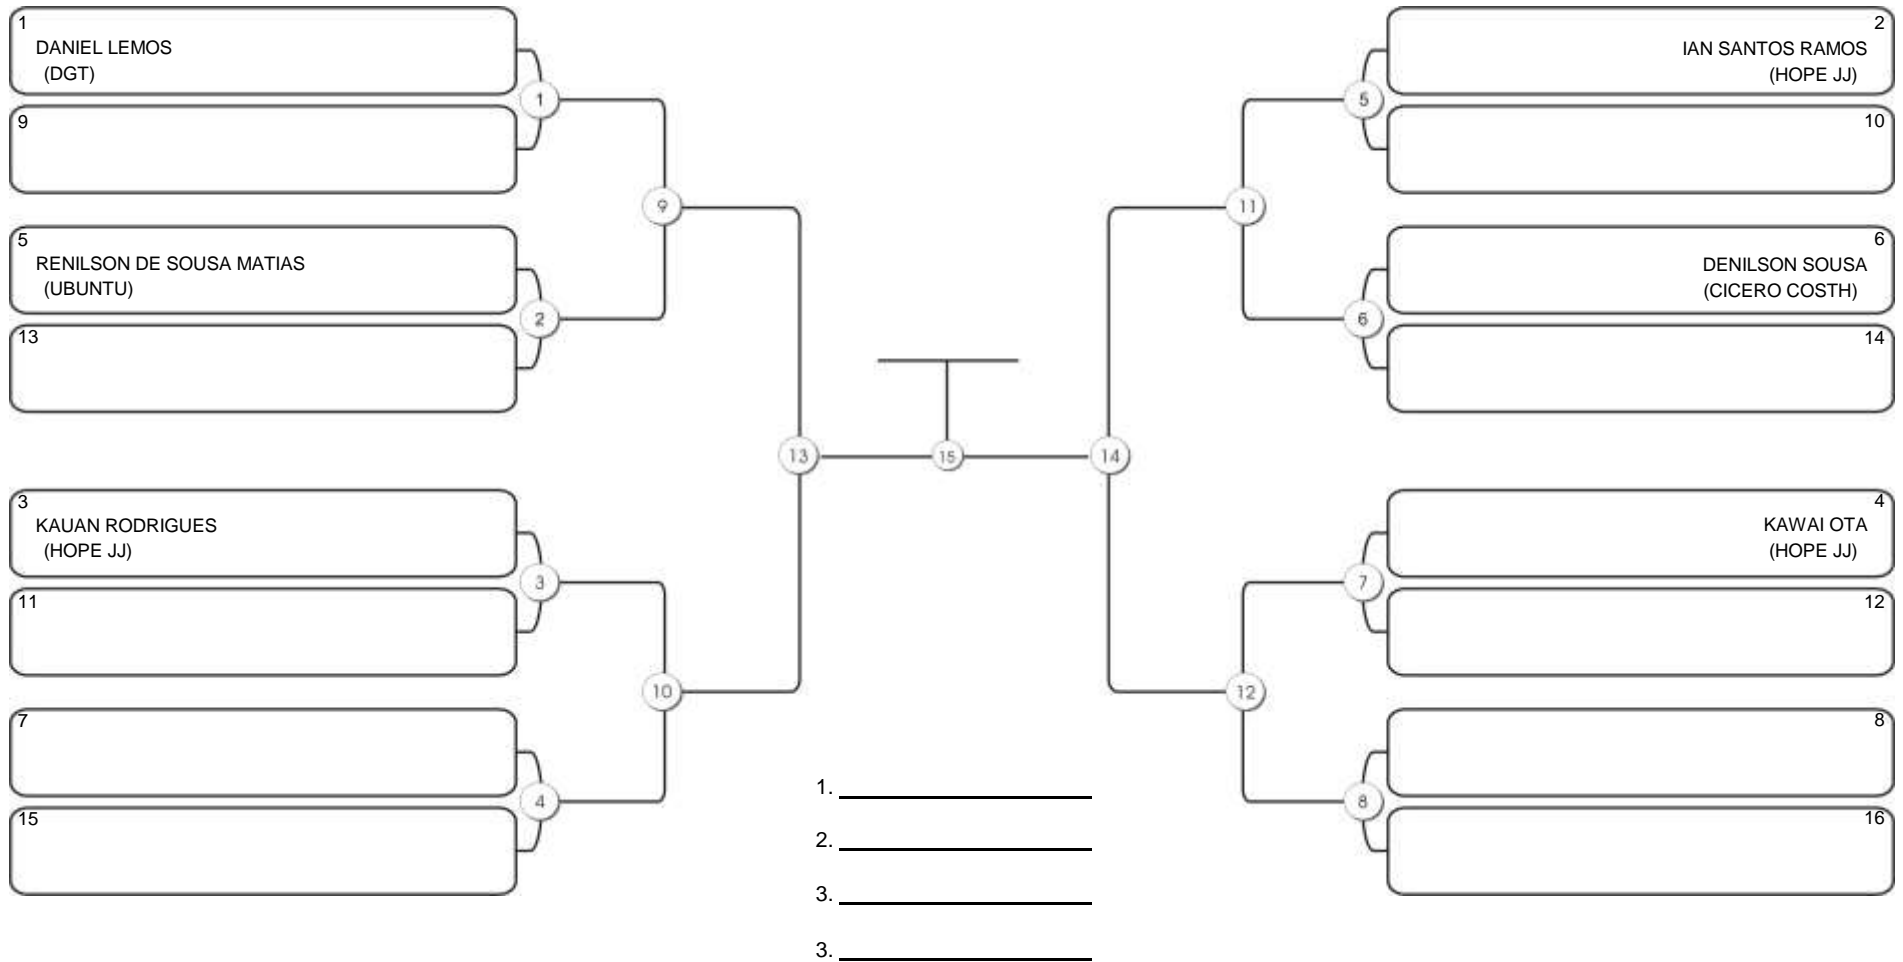

NORDESTE BELT GI E NO GI

Ginásio Padre Felice, Piamarta Montese, 26 fev 2023

ADULTO MASC MARROM LEVE

Responsável: _____
Nome: _____
Assinatura: _____