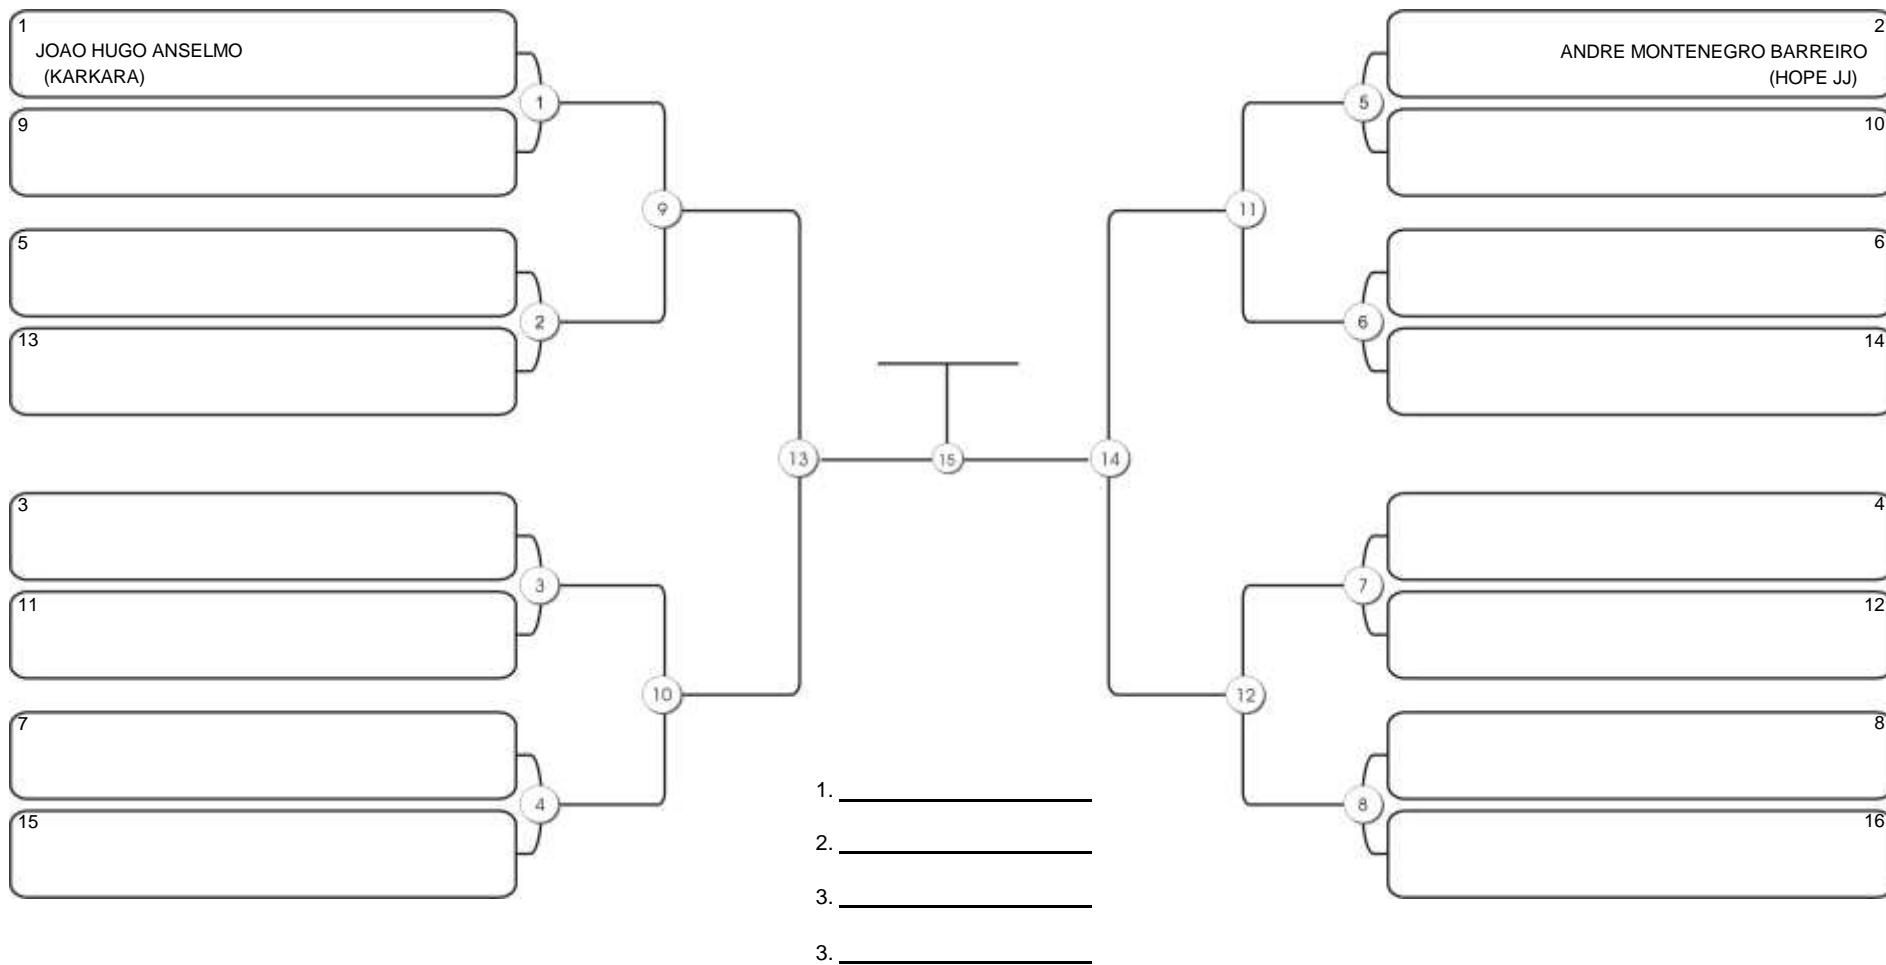

NORDESTE BELT GI E NO GI

Ginásio Padre Felice, Piamarta Montese, 26 fev 2023

#2 Competidores

NO GI INF JUV A MASC AMAREL-LARANJA-VERDE PESADÍSSIMO

Responsável: _____
Nome: _____
Assinatura: _____