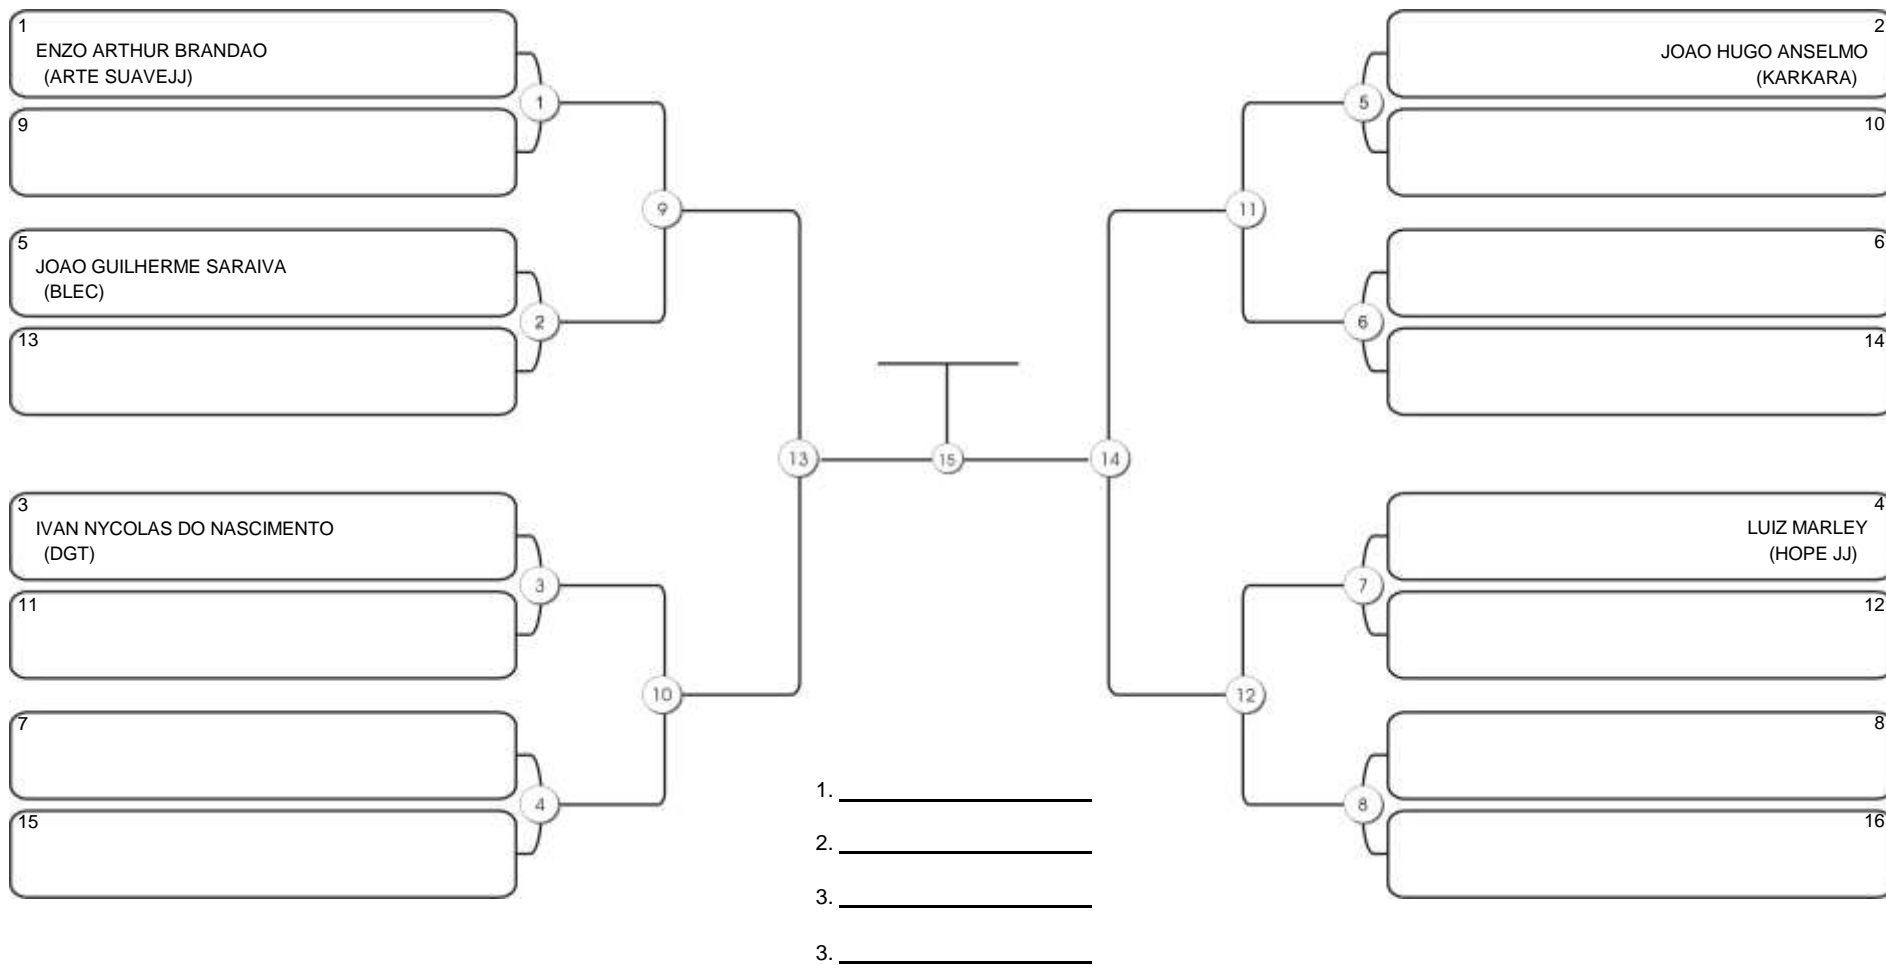

NORDESTE BELT GI E NO GI

Ginásio Padre Felice, Piamarta Montese, 26 fev 2023

INF JUV ENIL A 12 13 MASC AMAREL-LARANJA-VERDE PESADÍSSIMO

Responsável: _____

Nome: _____

Assinatura: _____