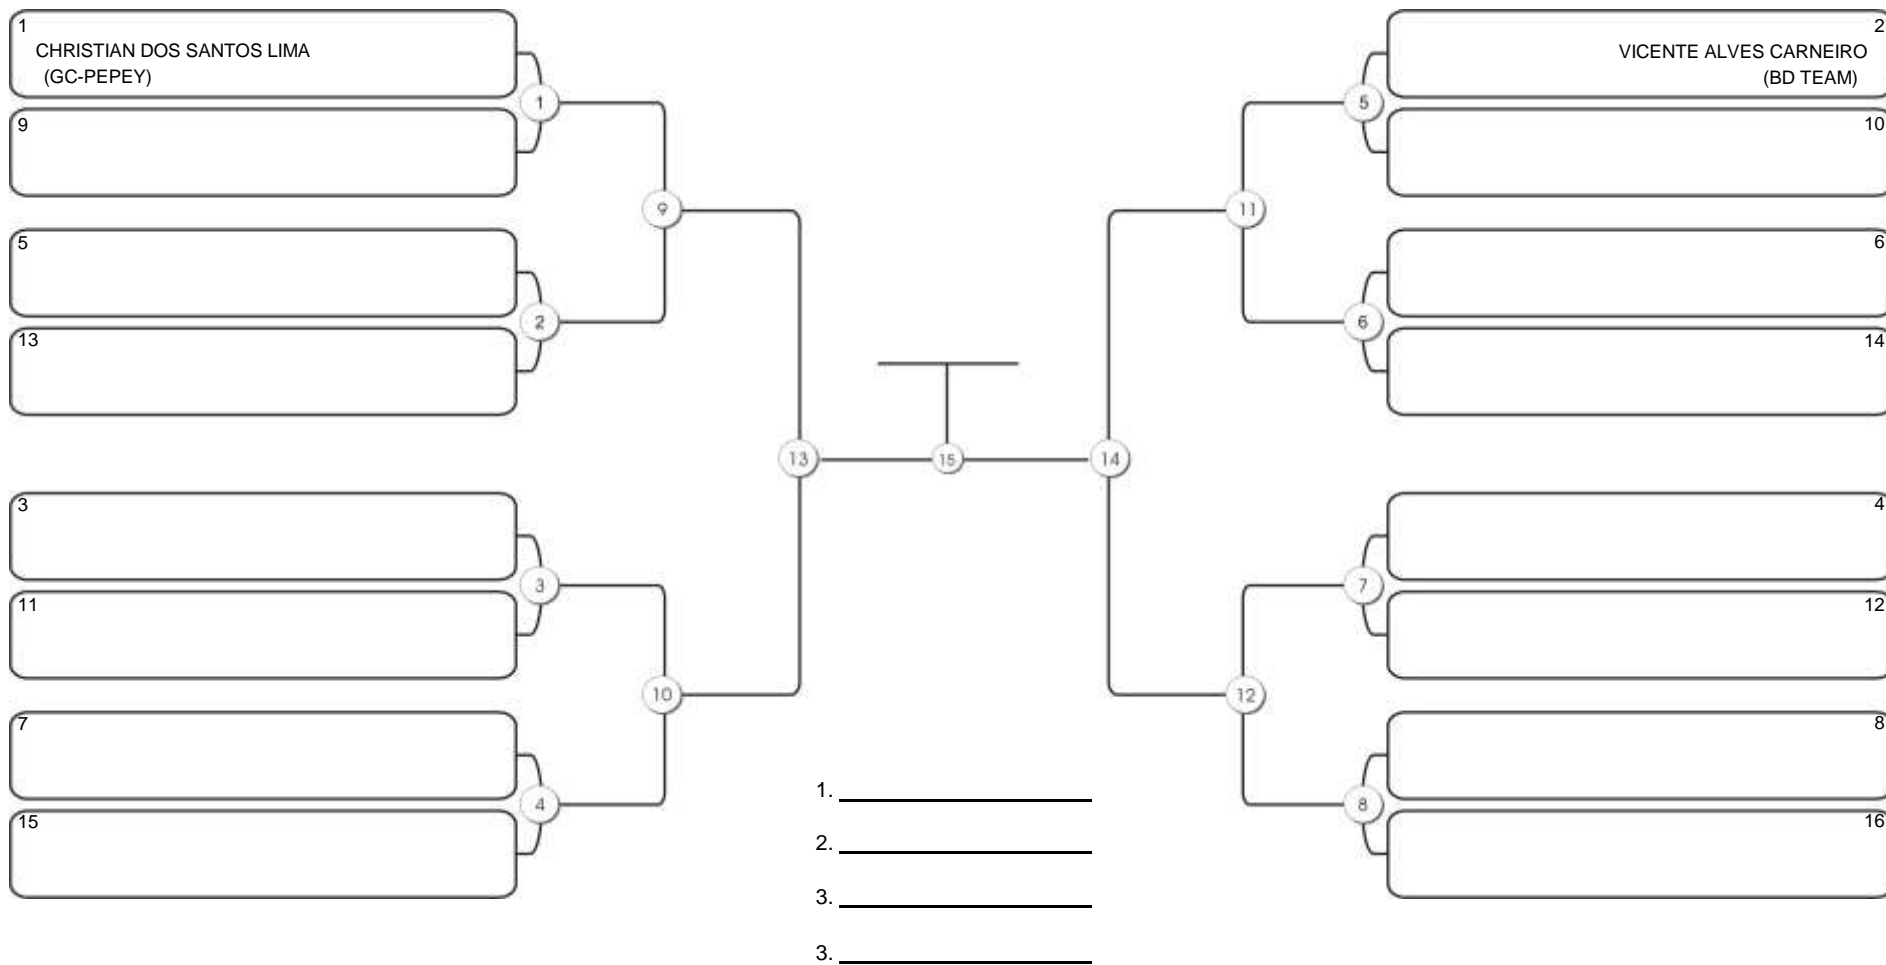

NORDESTE BELT GI E NO GI

Ginásio Padre Felice, Piamarta Montese, 26 fev 2023

MASTER MASC BRANCA PENNA

Responsável: _____

Nome: _____

Assinatura: _____