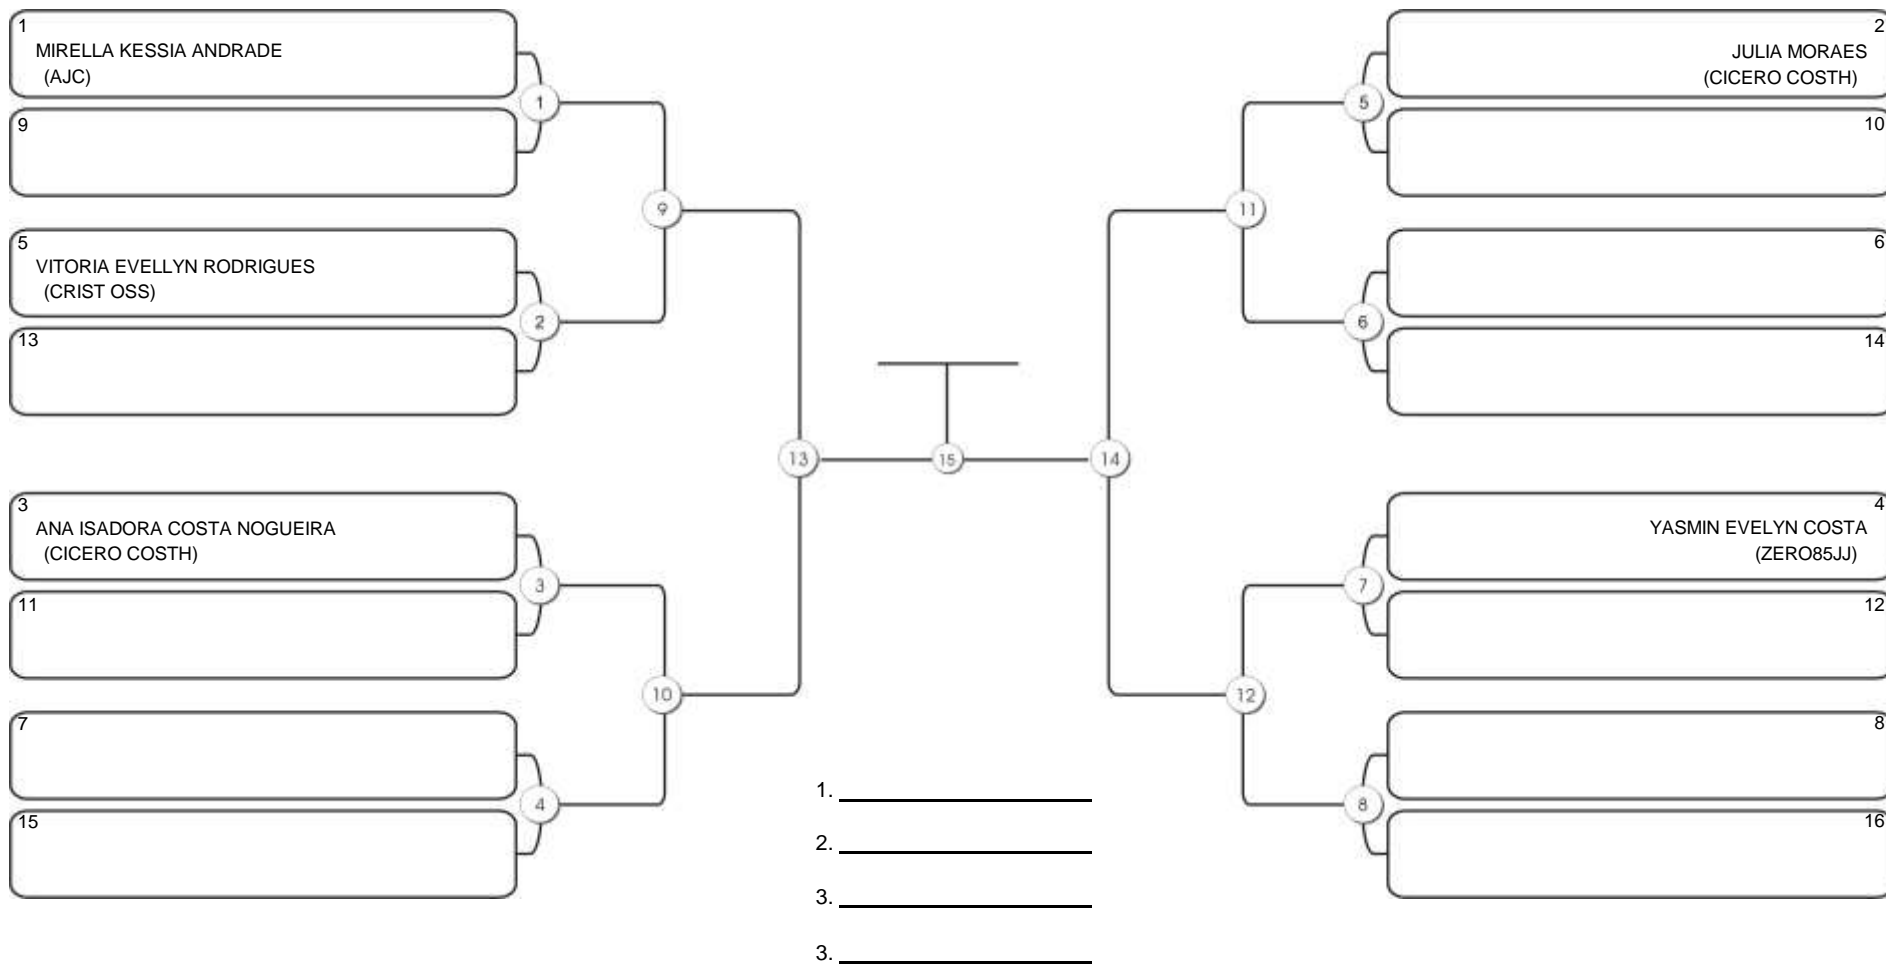

NORDESTE BELT GI E NO GI

Ginásio Padre Felice, Piamarta Montese, 26 fev 2023

INFA JUVENIL B 14 15 FEM BRANCA PESADÍSSIMO

Responsável: _____
Nome: _____
Assinatura: _____