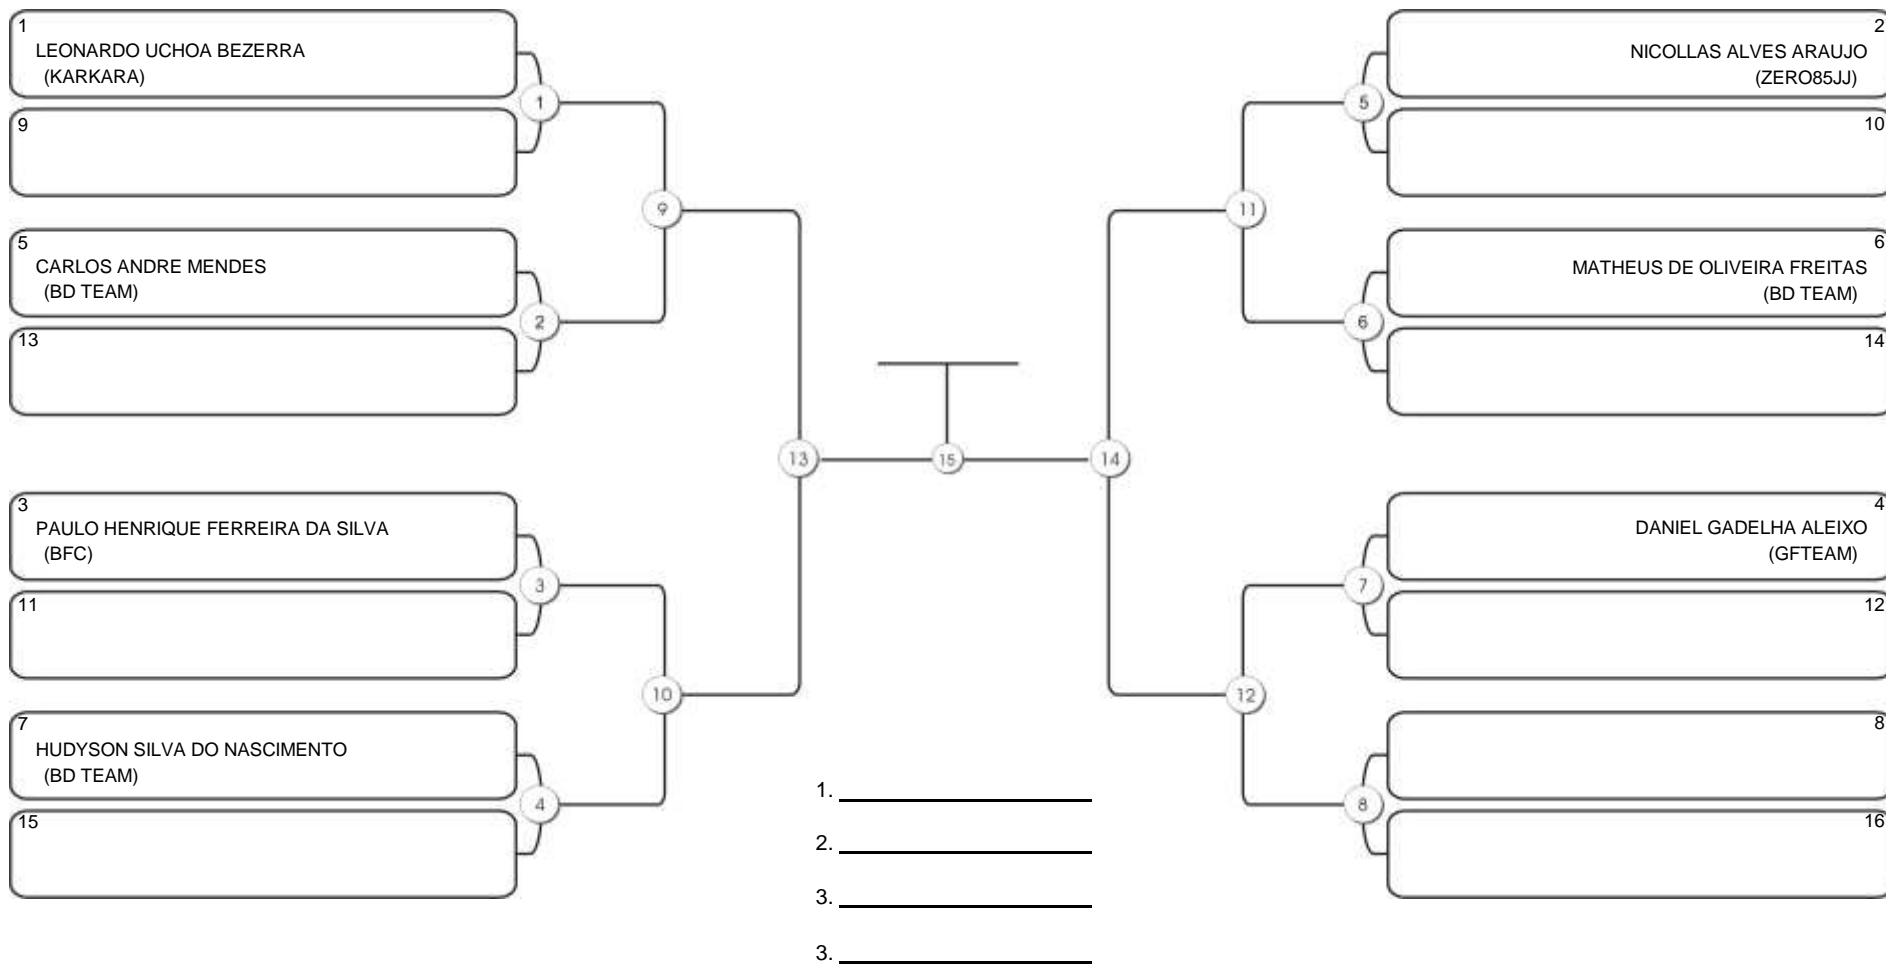

NORDESTE BELT GI E NO GI

Ginásio Padre Felice, Piamarta Montese, 26 fev 2023

ADULTO MASC BRANCA MEIO-PESADO

Responsável: _____
Nome: _____
Assinatura: _____