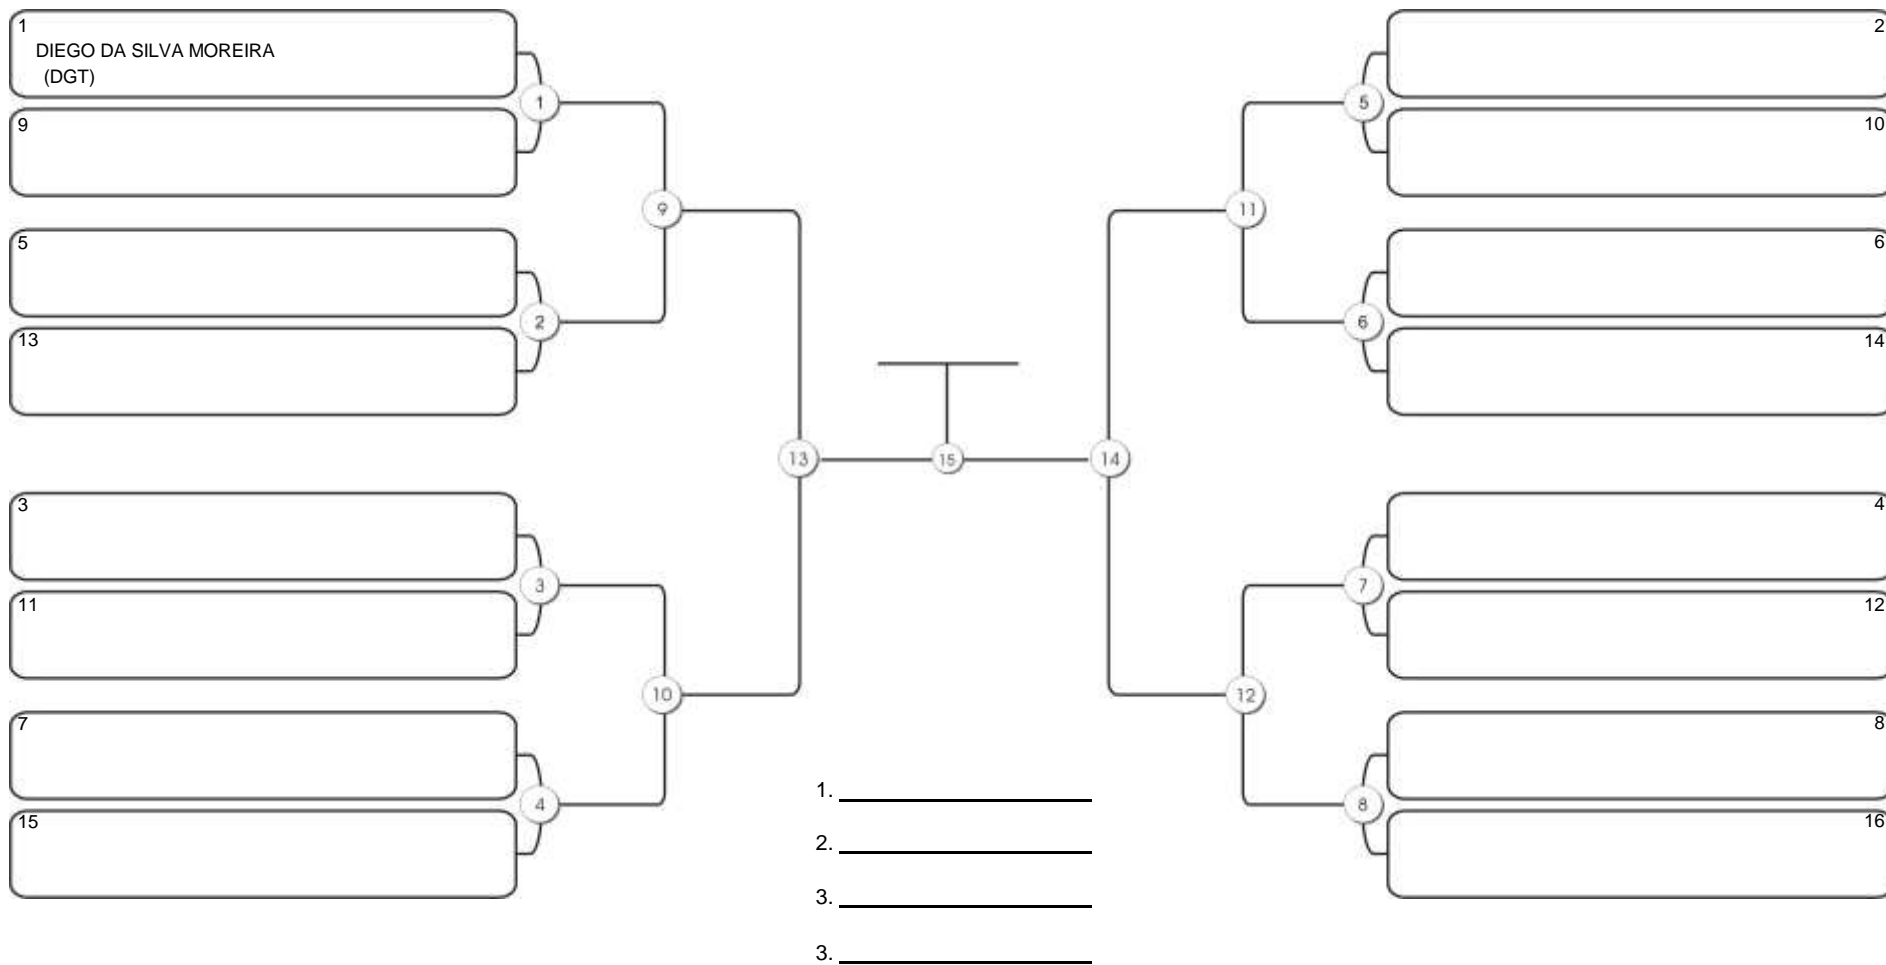

NORDESTE BELT GI E NO GI

Ginásio Padre Felice, Piamarta Montese, 26 fev 2023

#1 Competidores

NO GI INF JUV A MASC BRANCA PESADO

Responsável: _____
Nome: _____
Assinatura: _____