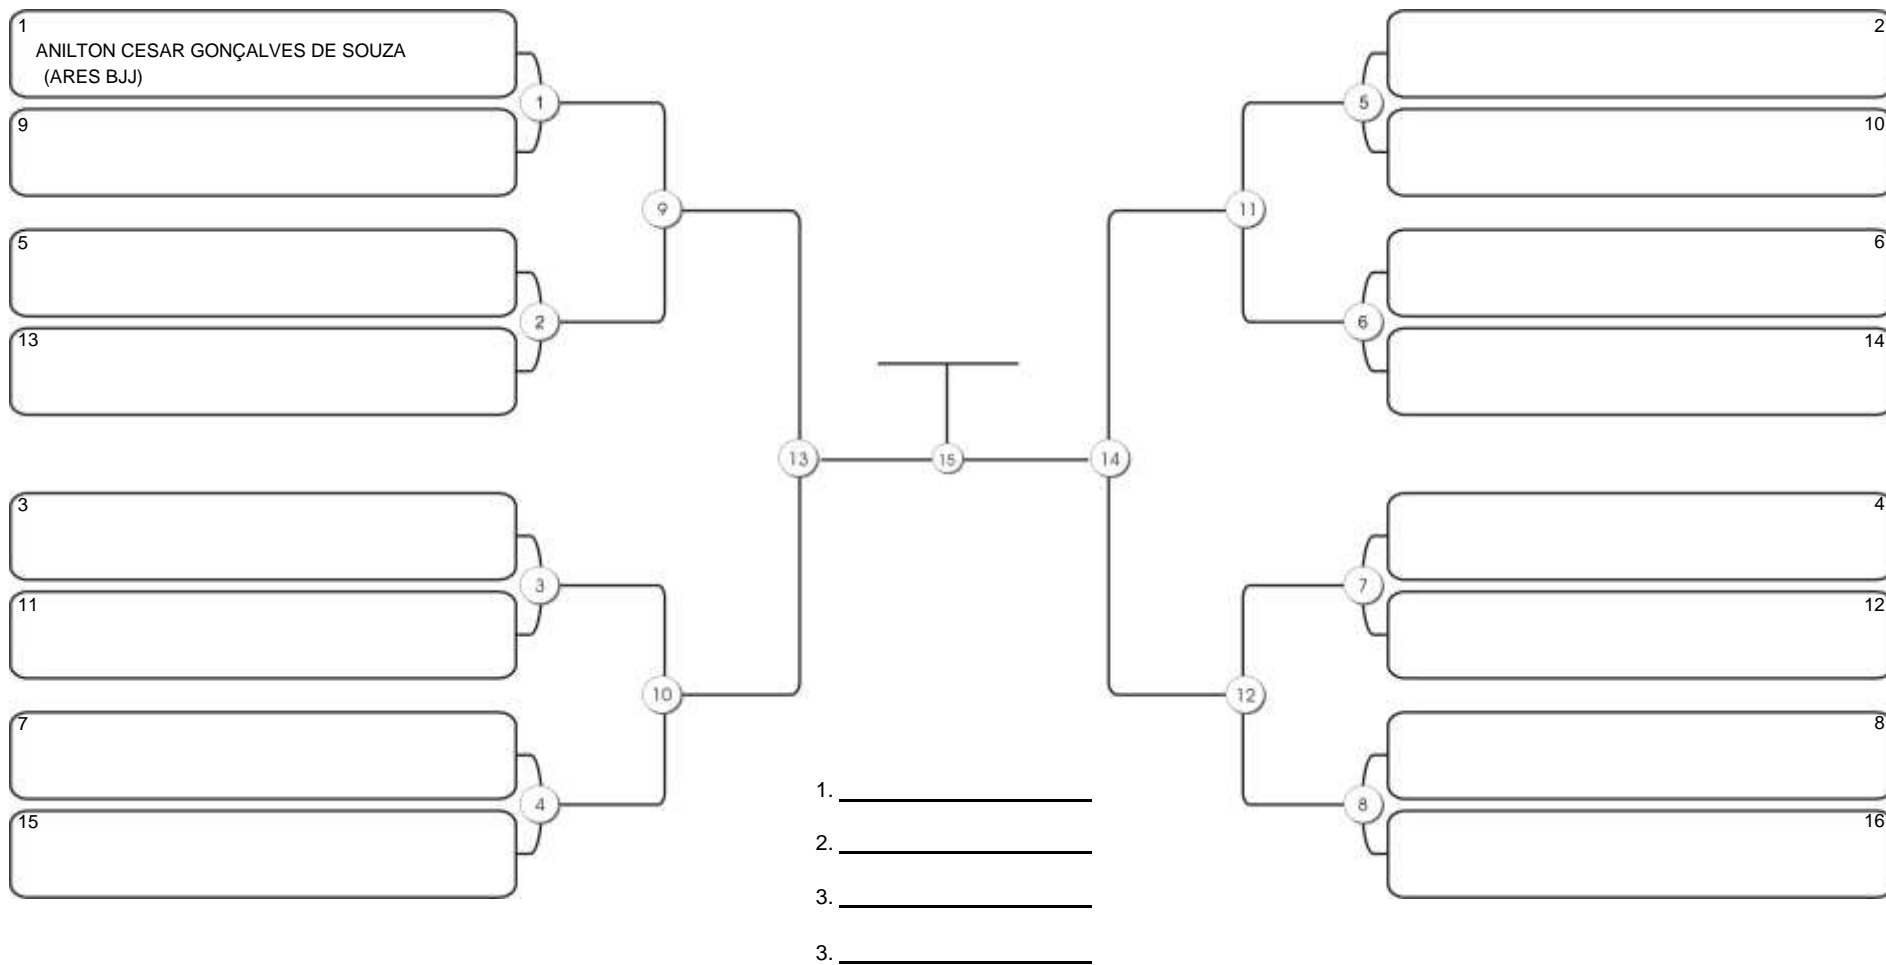

NORDESTE BELT GI E NO GI

Ginásio Padre Felice, Piamarta Montese, 26 fev 2023

NO GI ADULTO MASC PRETA LEVE

Responsável: _____
Nome: _____
Assinatura: _____