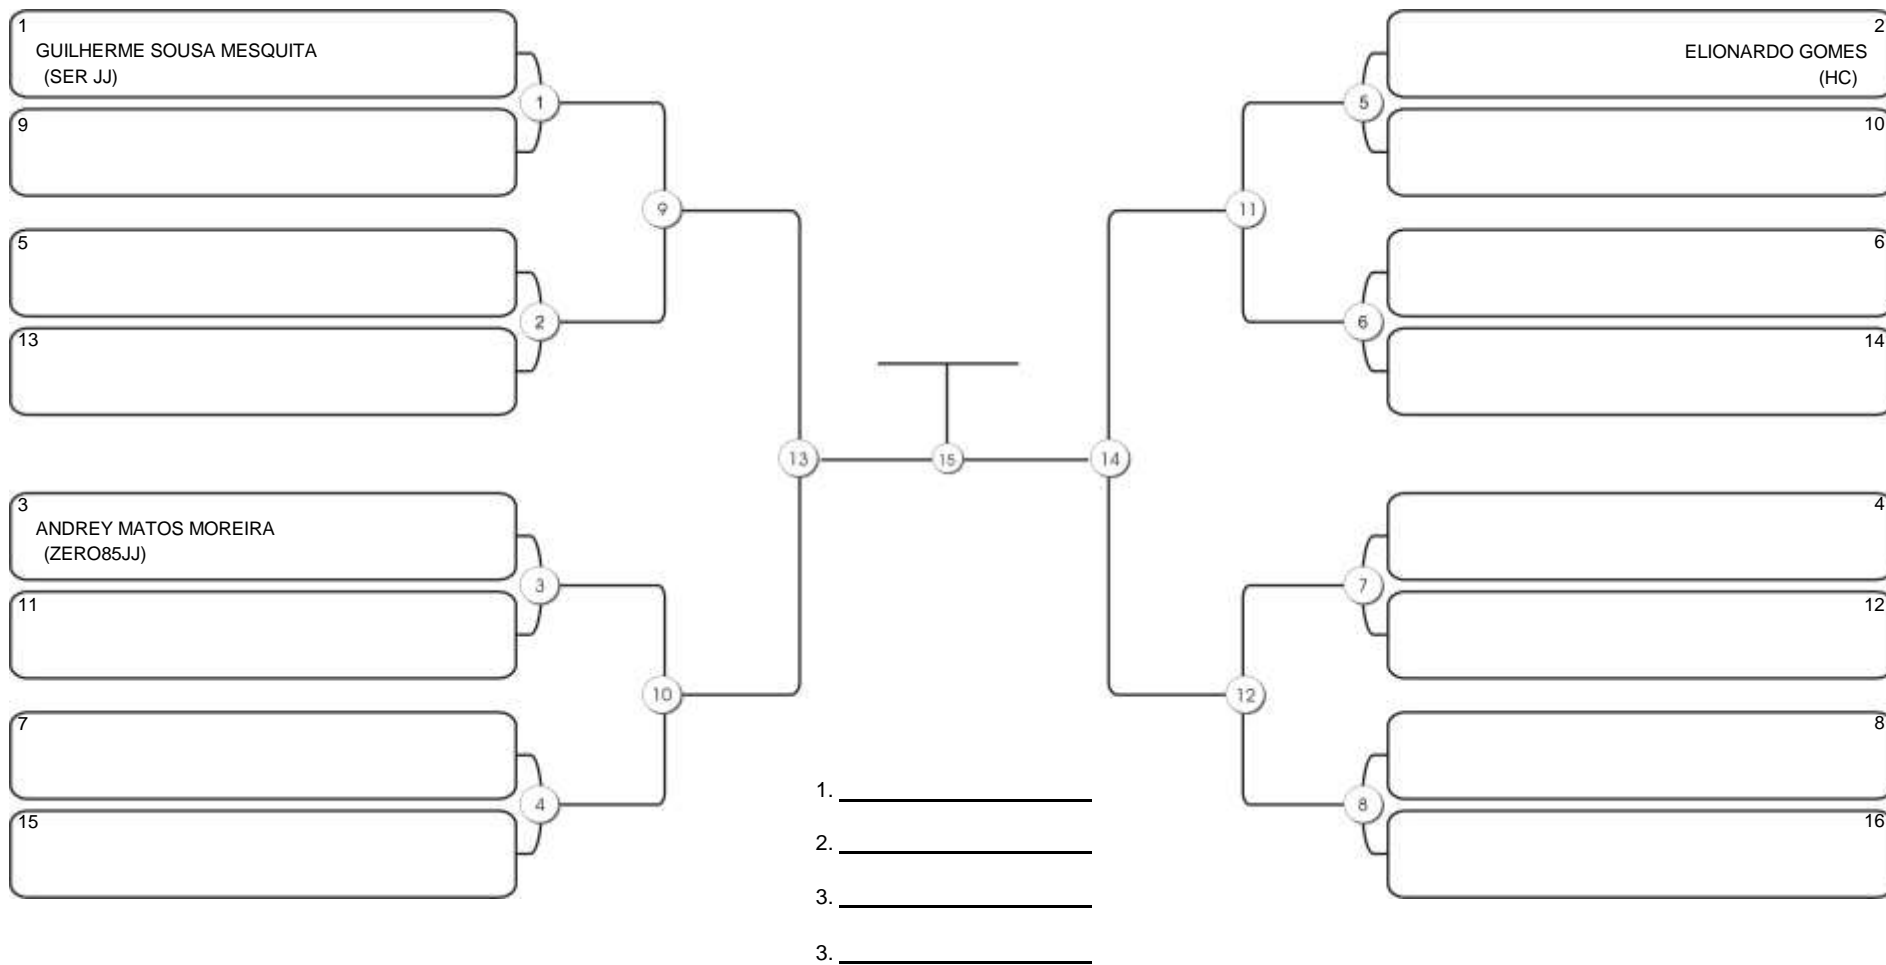

NORDESTE BELT GI E NO GI

Ginásio Padre Felice, Piamarta Montese, 26 fev 2023

INFANTIL B 10 E 11 MASC AMARELA MEIO-PESADO

Responsável: _____
Nome: _____
Assinatura: _____