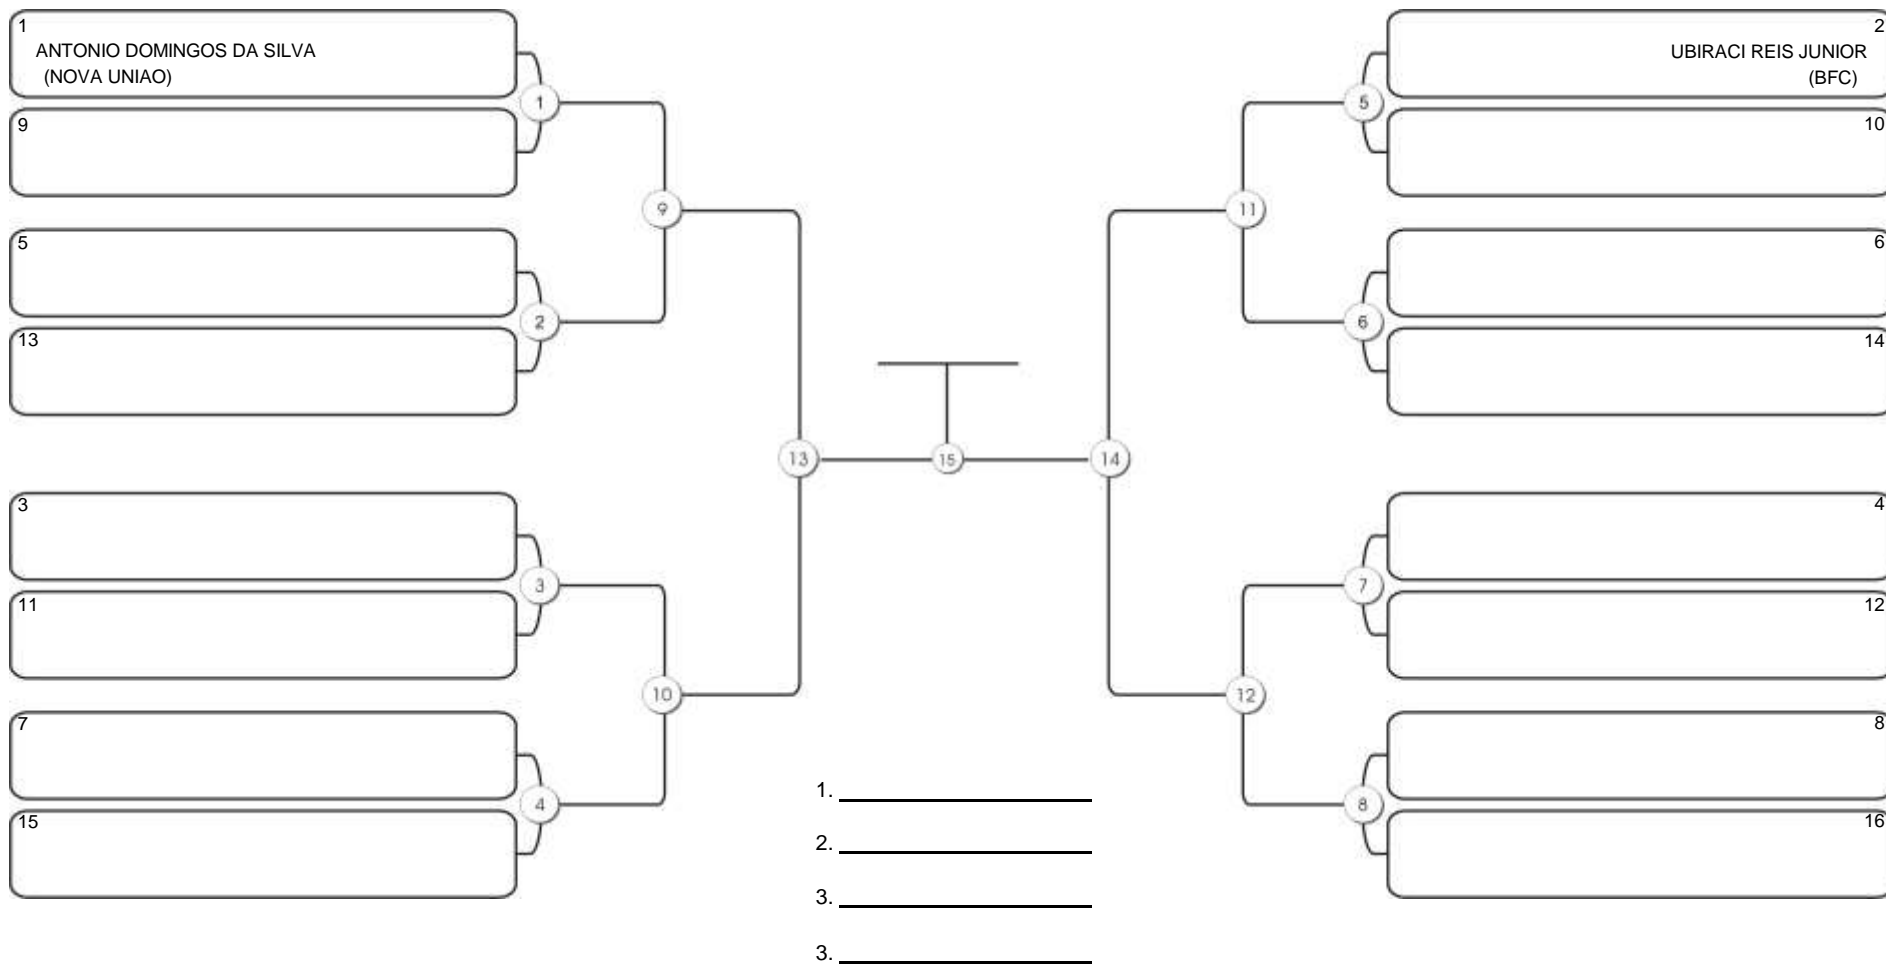

NORDESTE BELT GI E NO GI

Ginásio Padre Felice, Piamarta Montese, 26 fev 2023

#2 Competidores

SÊNIOR 1 MASC ROXA ABSOLUTO

Responsável: _____
Nome: _____
Assinatura: _____