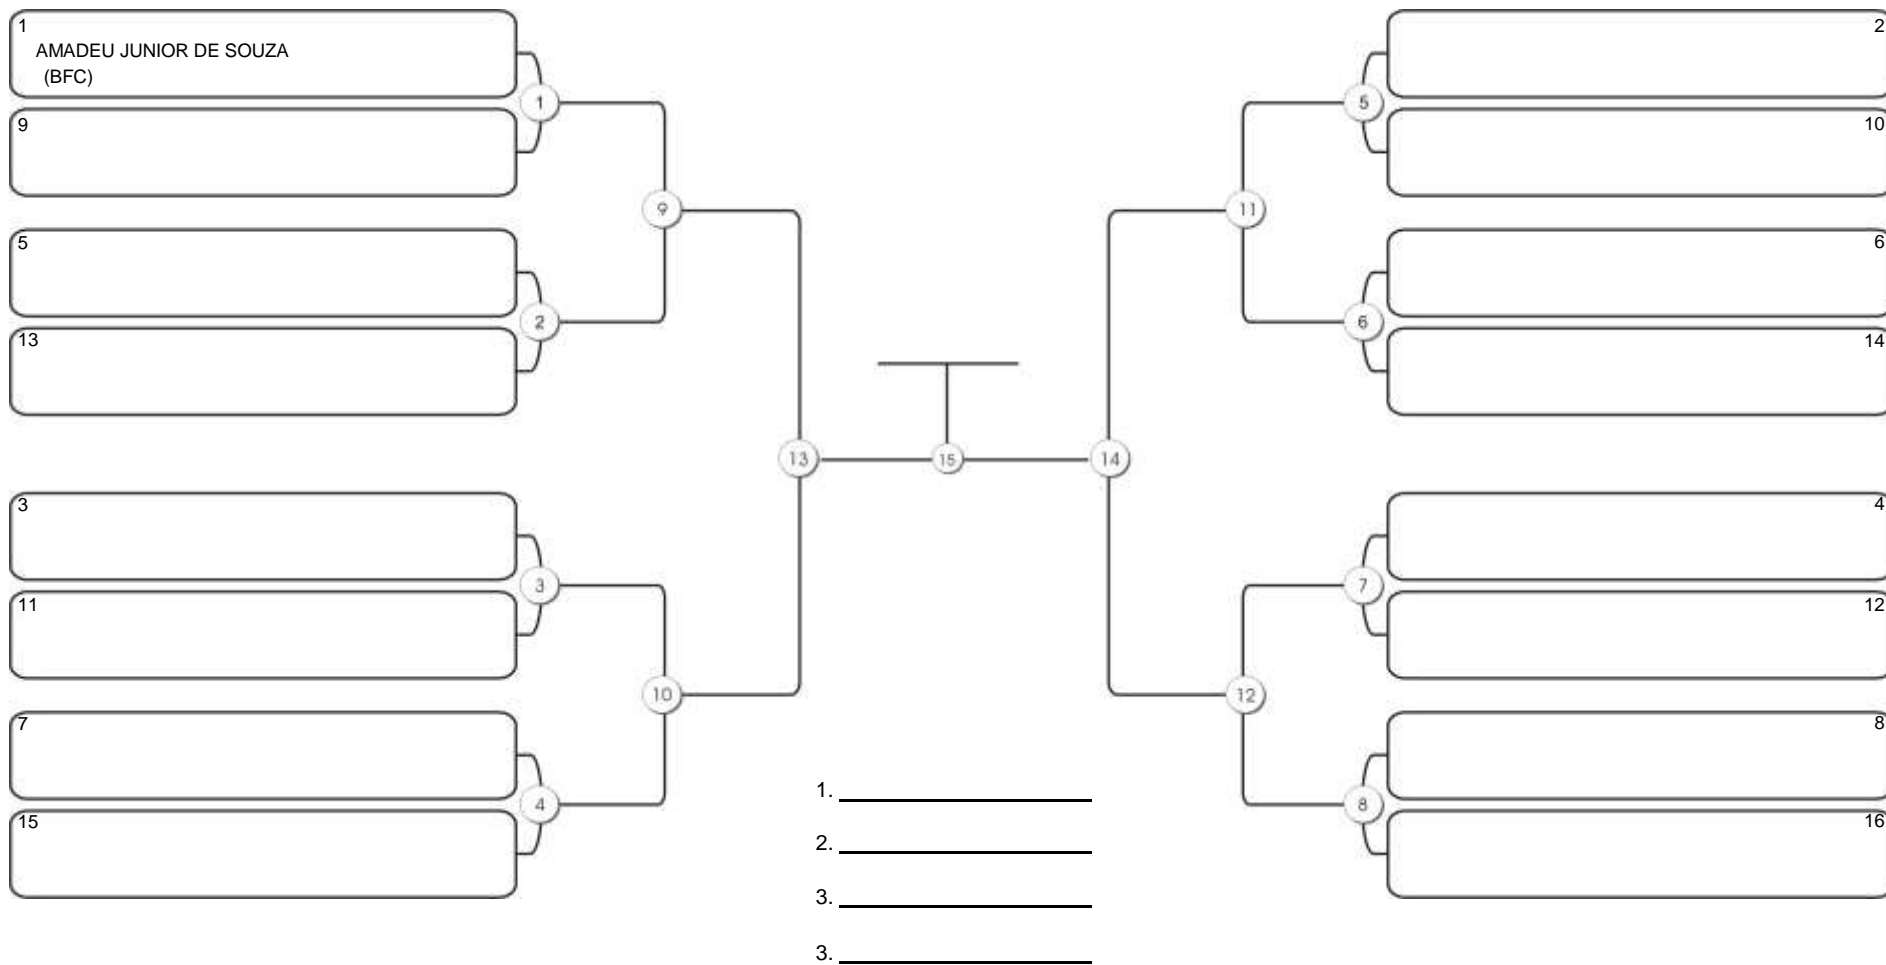

NORDESTE BELT GI E NO GI

Ginásio Padre Felice, Piamarta Montese, 26 fev 2023

SÊNIOR 1 MASC MARROM ABSOLUTO LEVE

Responsável: _____
Nome: _____
Assinatura: _____