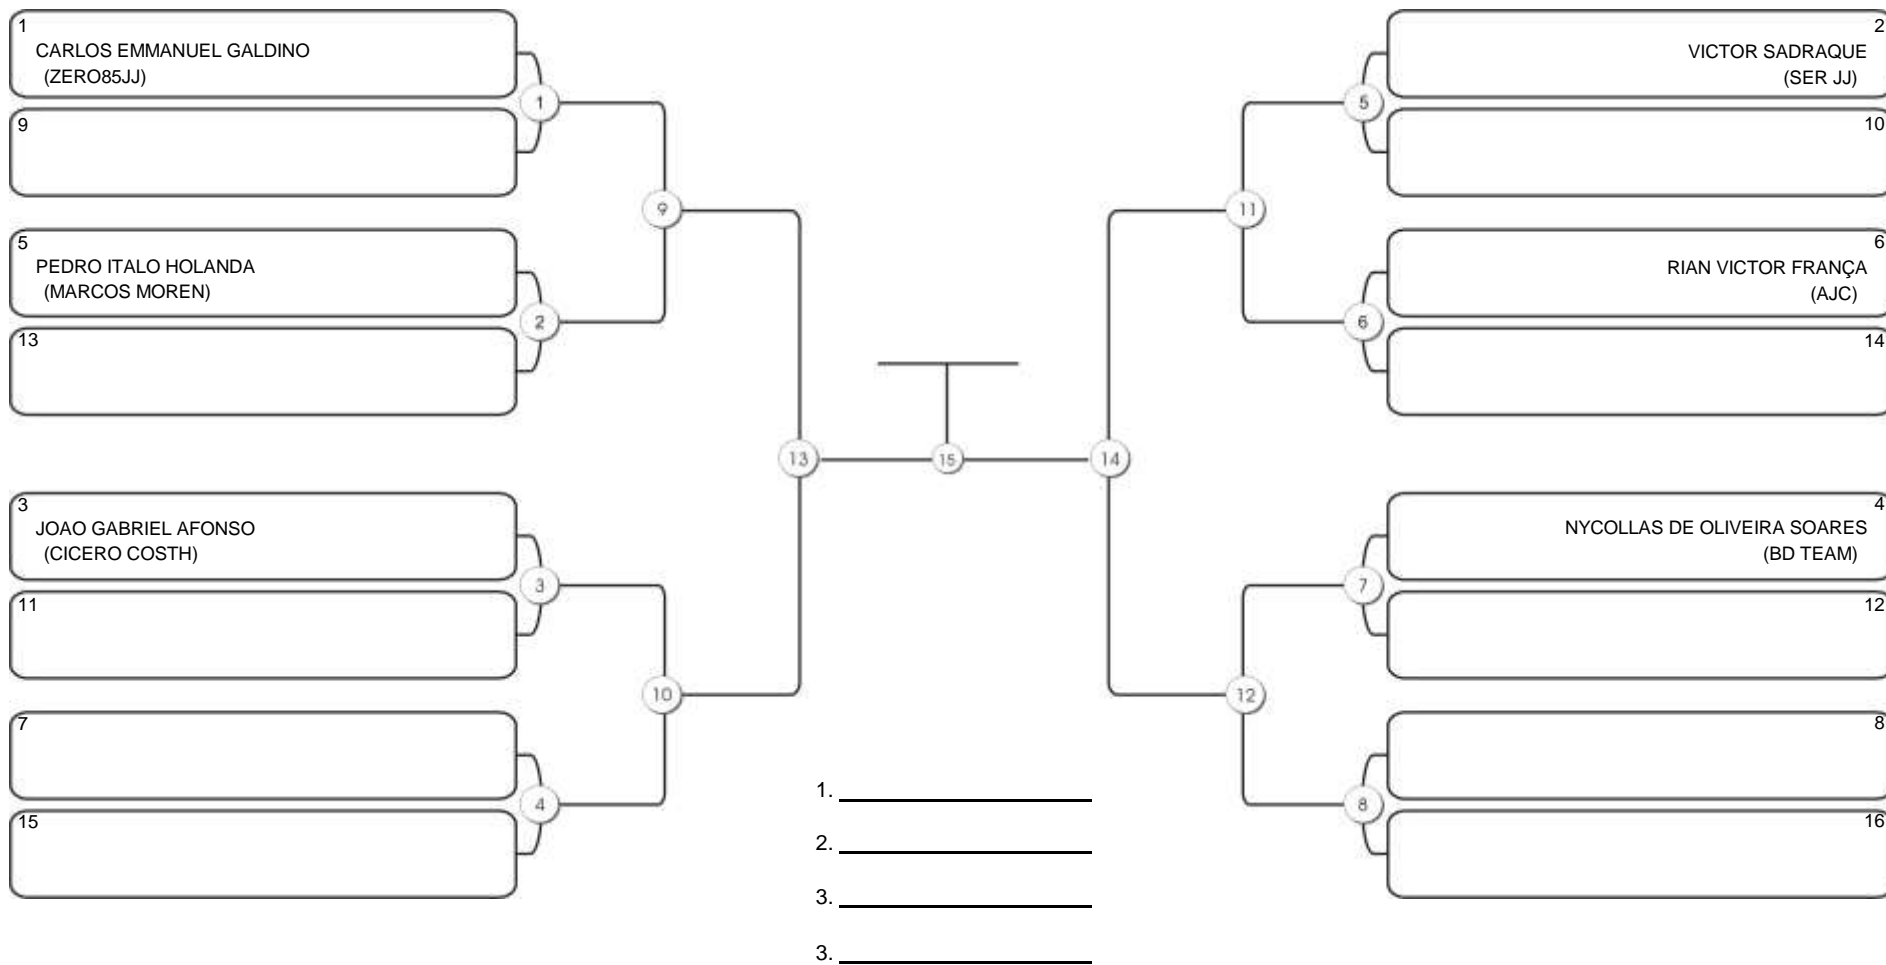

NORDESTE BELT GI E NO GI

Ginásio Padre Felice, Piamarta Montese, 26 fev 2023

INFA JUVENIL B 14 15 MASC AMAREL-LARANJA-VERDE SUPER-PESADO

Responsável: _____

Nome: _____

Assinatura: _____