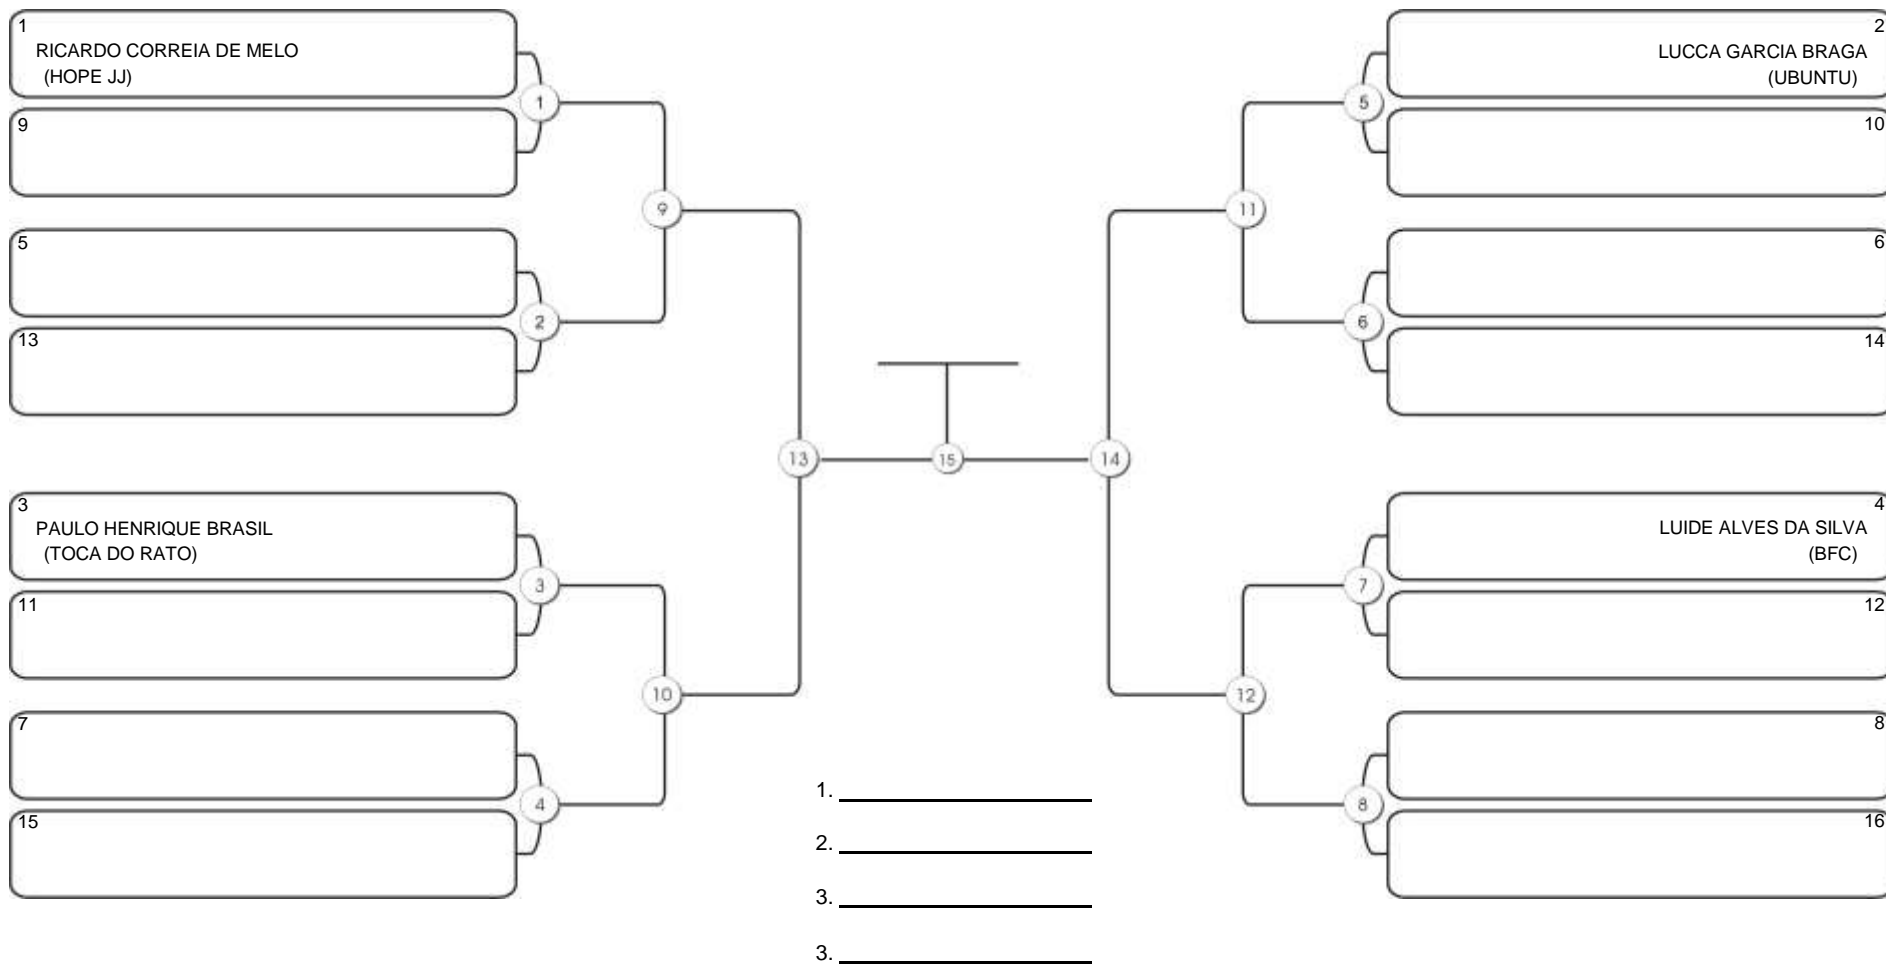

NORDESTE BELT GI E NO GI

Ginásio Padre Felice, Piamarta Montese, 26 fev 2023

ADULTO MASC AZUL MEIO-PESADO

Responsável: _____
Nome: _____
Assinatura: _____