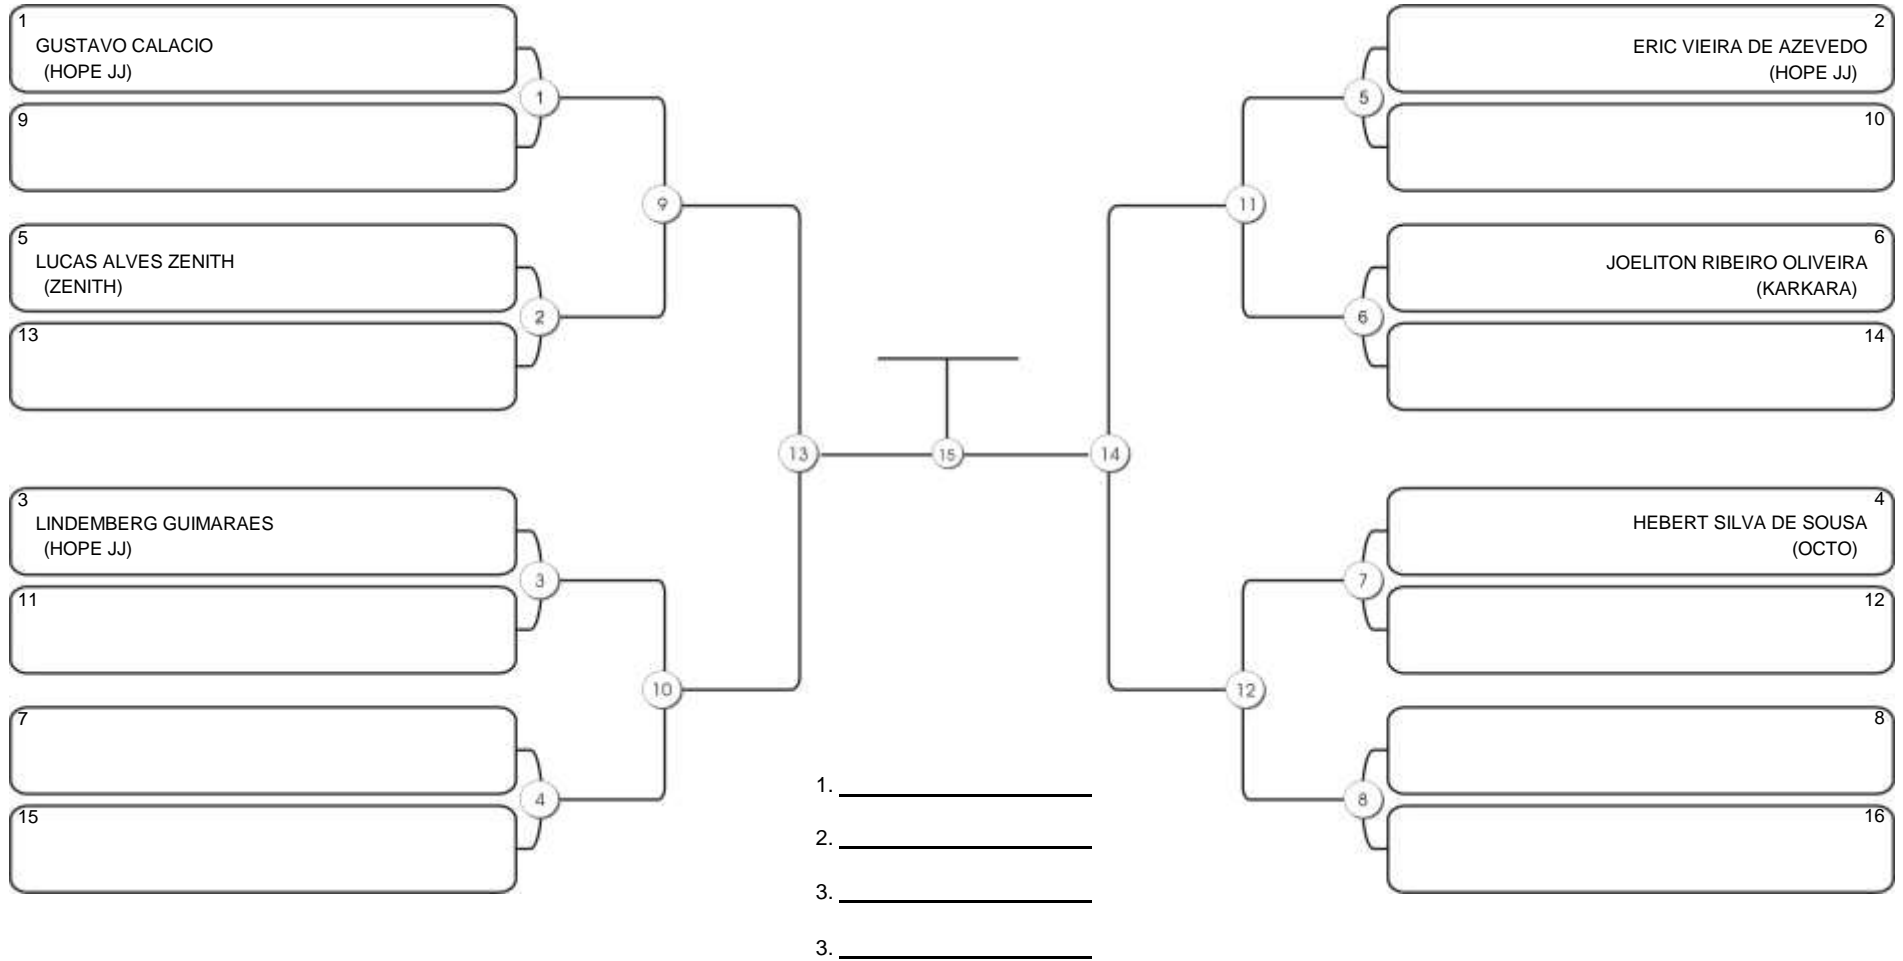

NORDESTE BELT GI E NO GI

Ginásio Padre Felice, Piamarta Montese, 26 fev 2023

JUVENIL 16 E 17 MASC AZUL LEVE

Responsável: _____
Nome: _____
Assinatura: _____