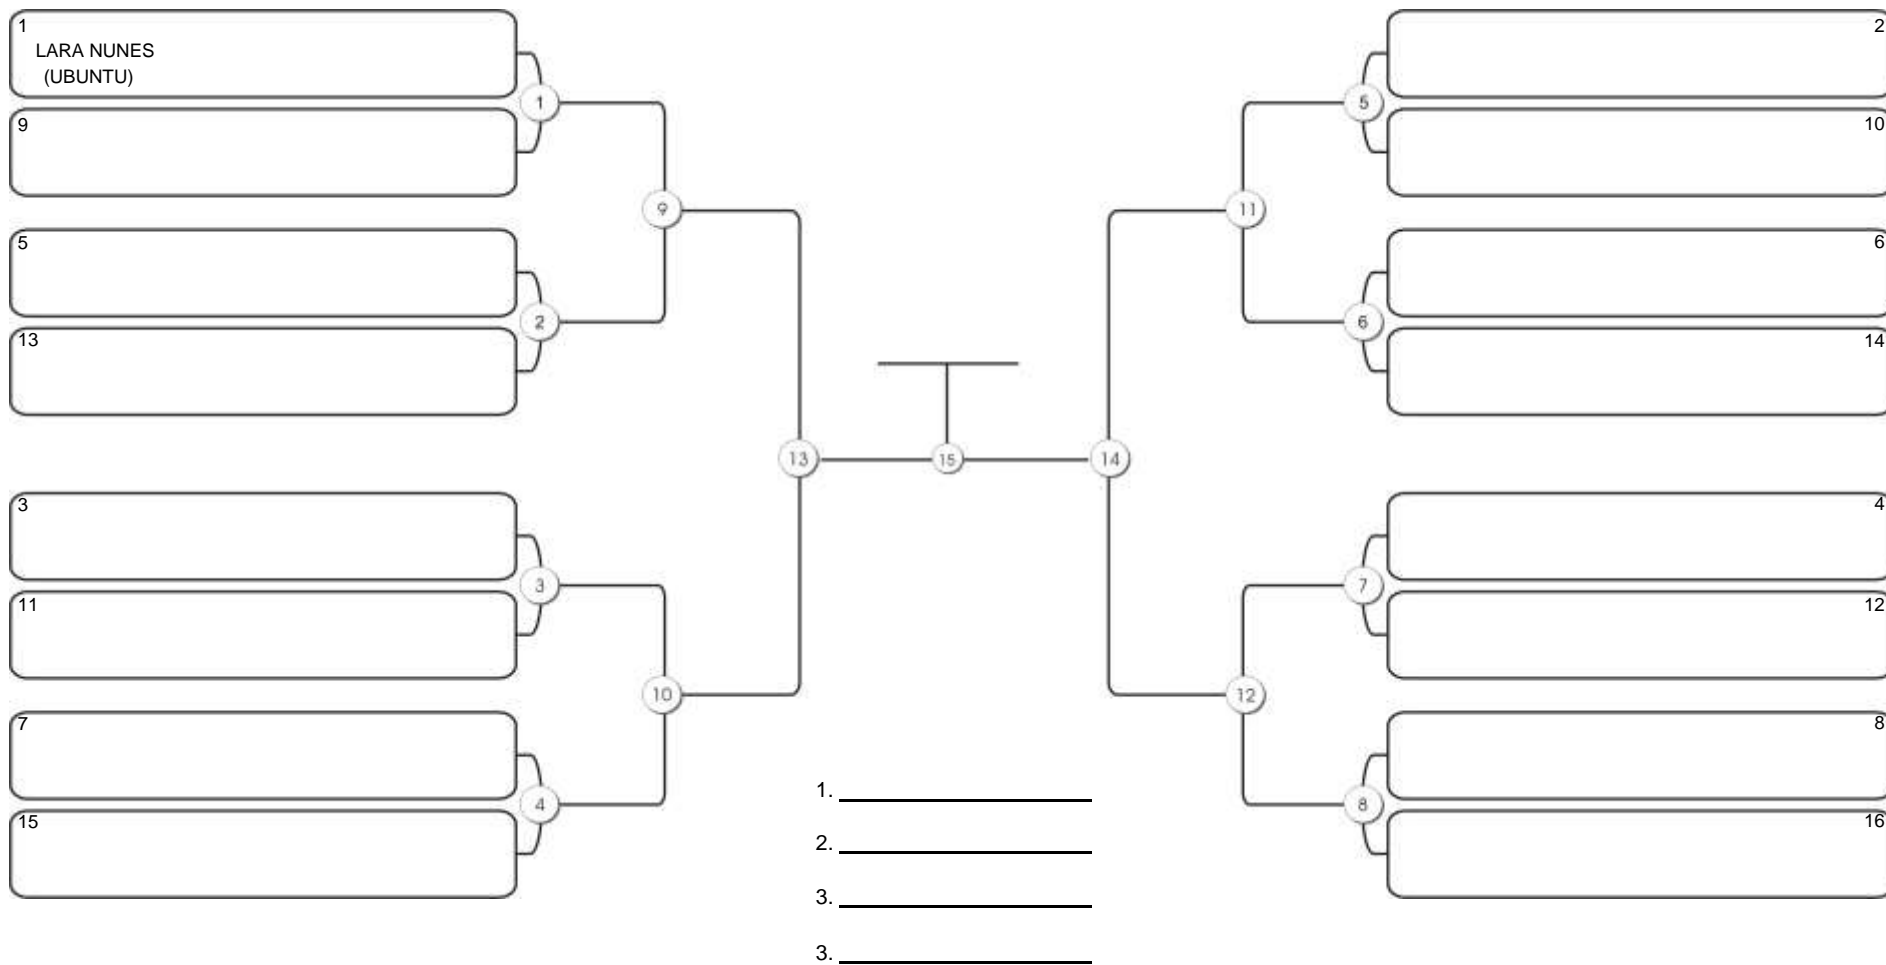

NORDESTE BELT GI E NO GI

Ginásio Padre Felice, Piamarta Montese, 26 fev 2023

ADULTO FEM MARROM PLUMA

Responsável: _____
Nome: _____
Assinatura: _____