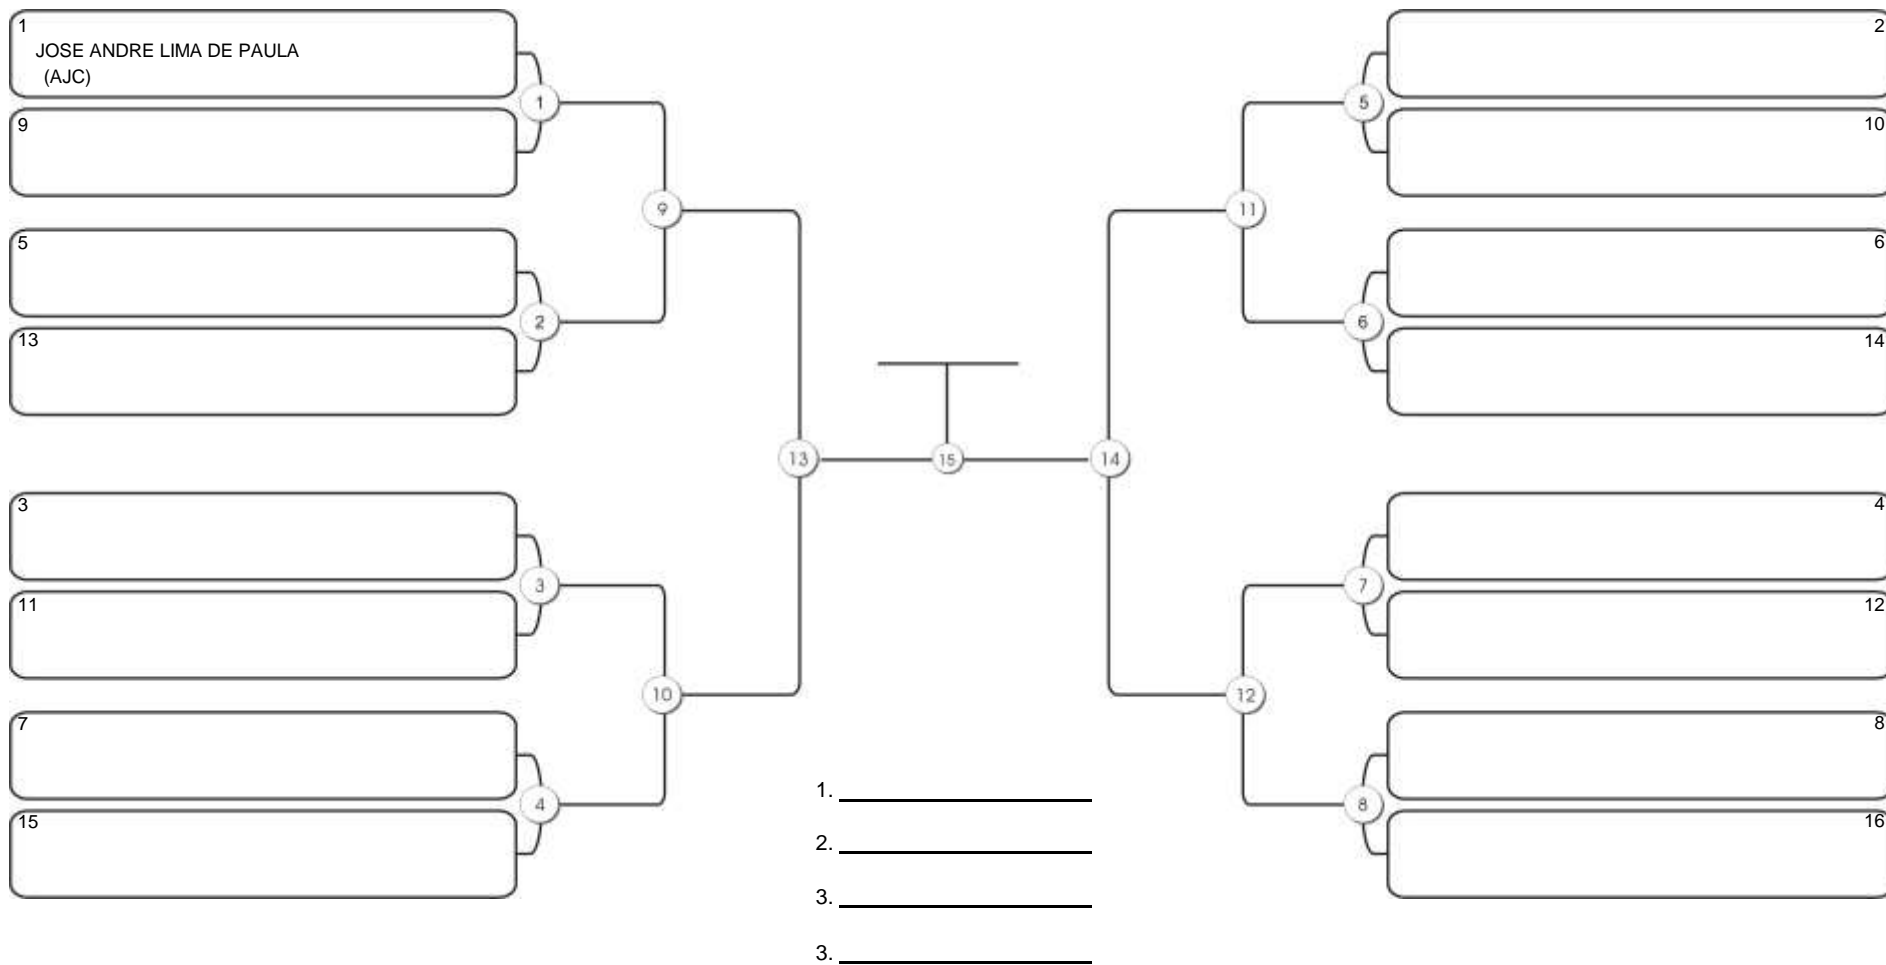

NORDESTE BELT GI E NO GI

Ginásio Padre Felice, Piamarta Montese, 26 fev 2023

SÊNIOR 2 MASC PRETA PLUMA

Responsável: _____
Nome: _____
Assinatura: _____