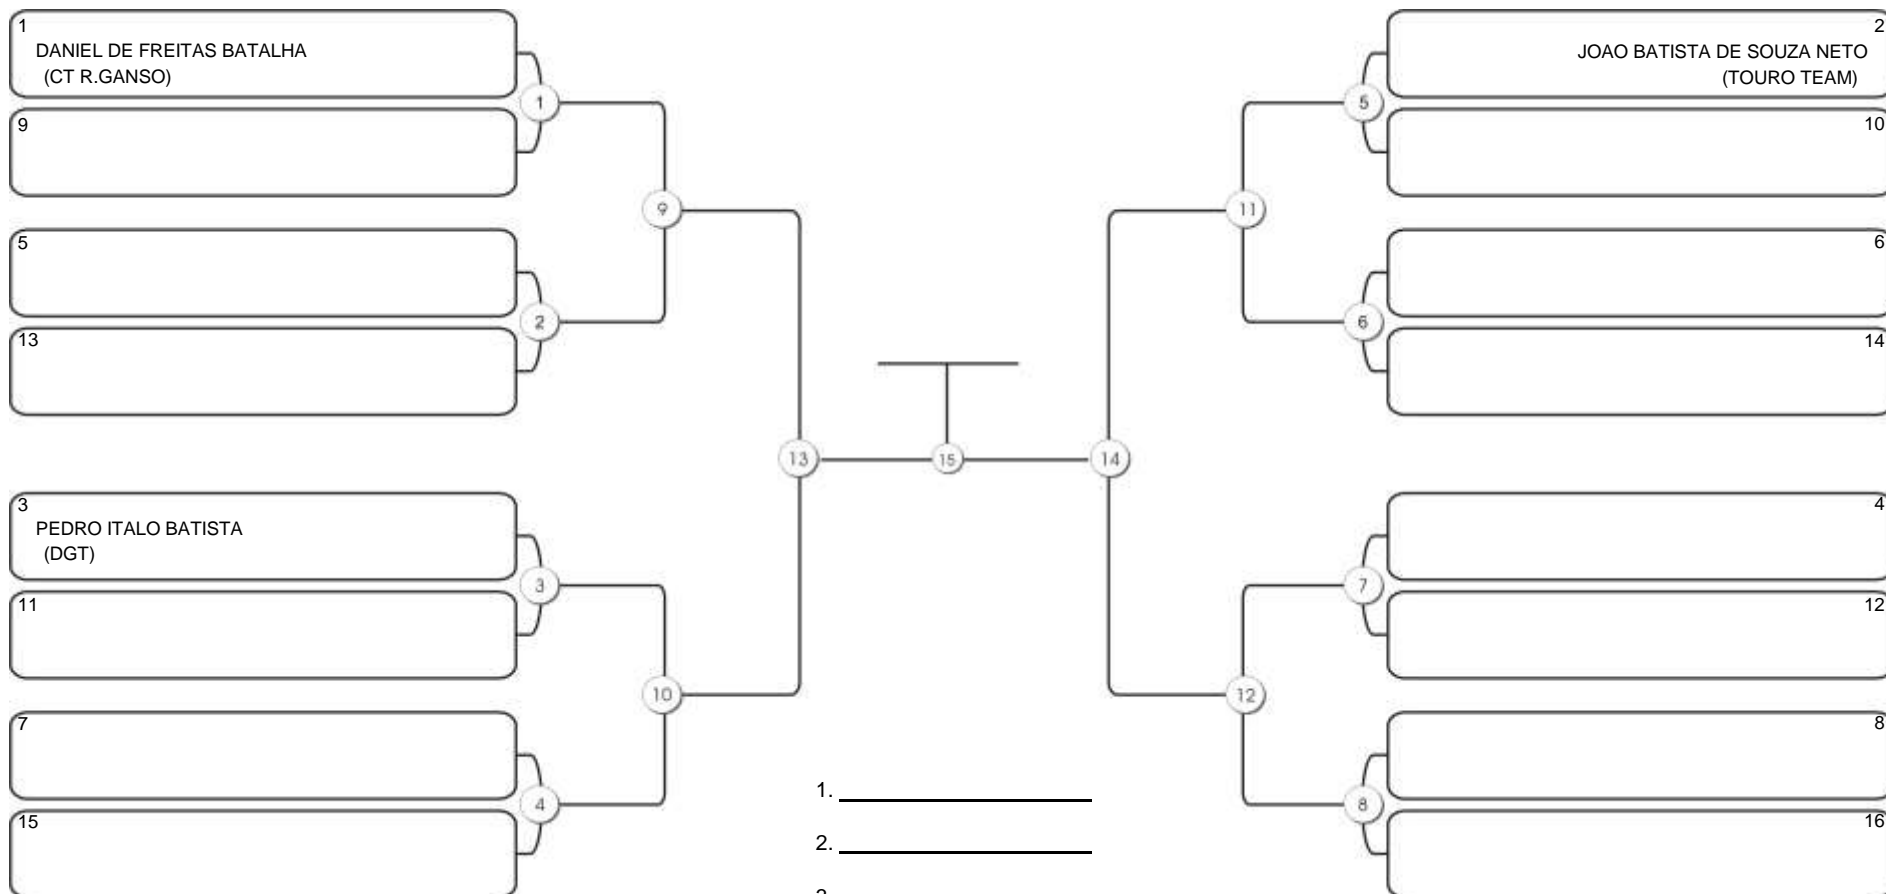

NORDESTE BELT GI E NO GI

Ginásio Padre Felice, Piamarta Montese, 26 fev 2023

MASTER MASC AZUL PESADO

1. _____
2. _____
3. _____
3. _____

Responsável: _____

Nome: _____

Assinatura: _____