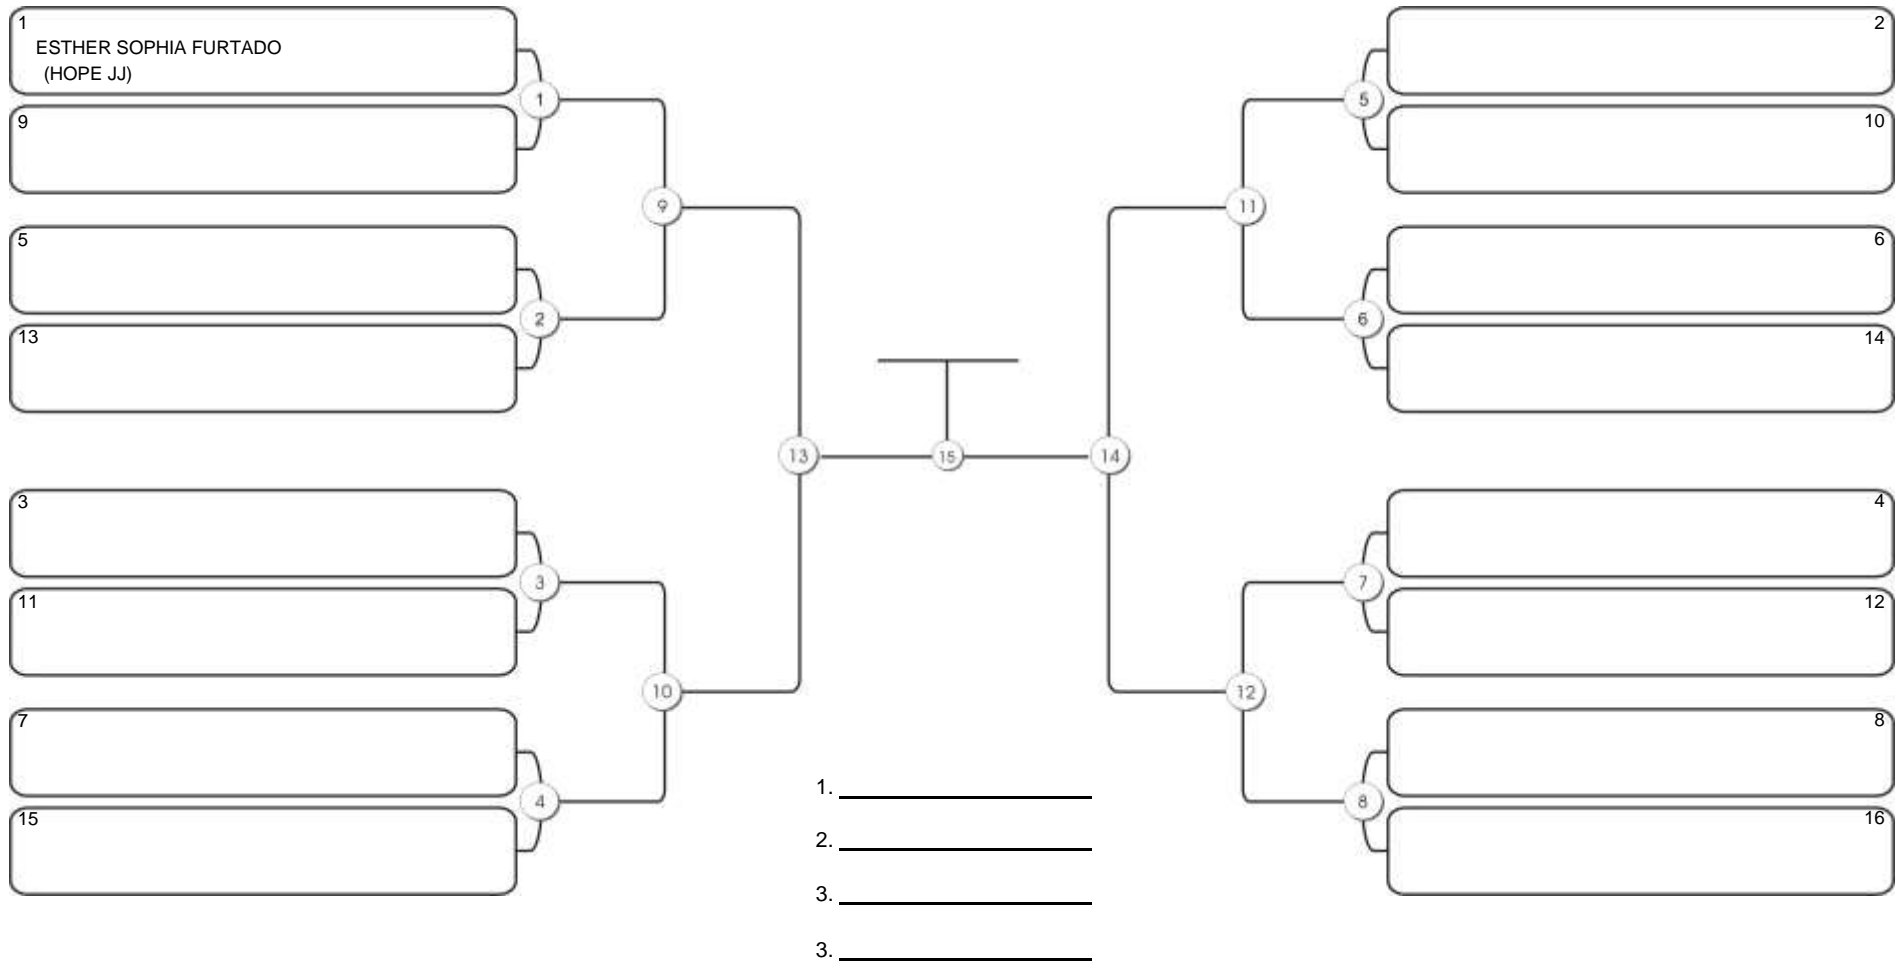

NORDESTE BELT GI E NO GI

Ginásio Padre Felice, Piamarta Montese, 26 fev 2023

INFANTIL A 8 E 9 FEM BRANCA-CINZA PENA

Responsável: _____
Nome: _____
Assinatura: _____