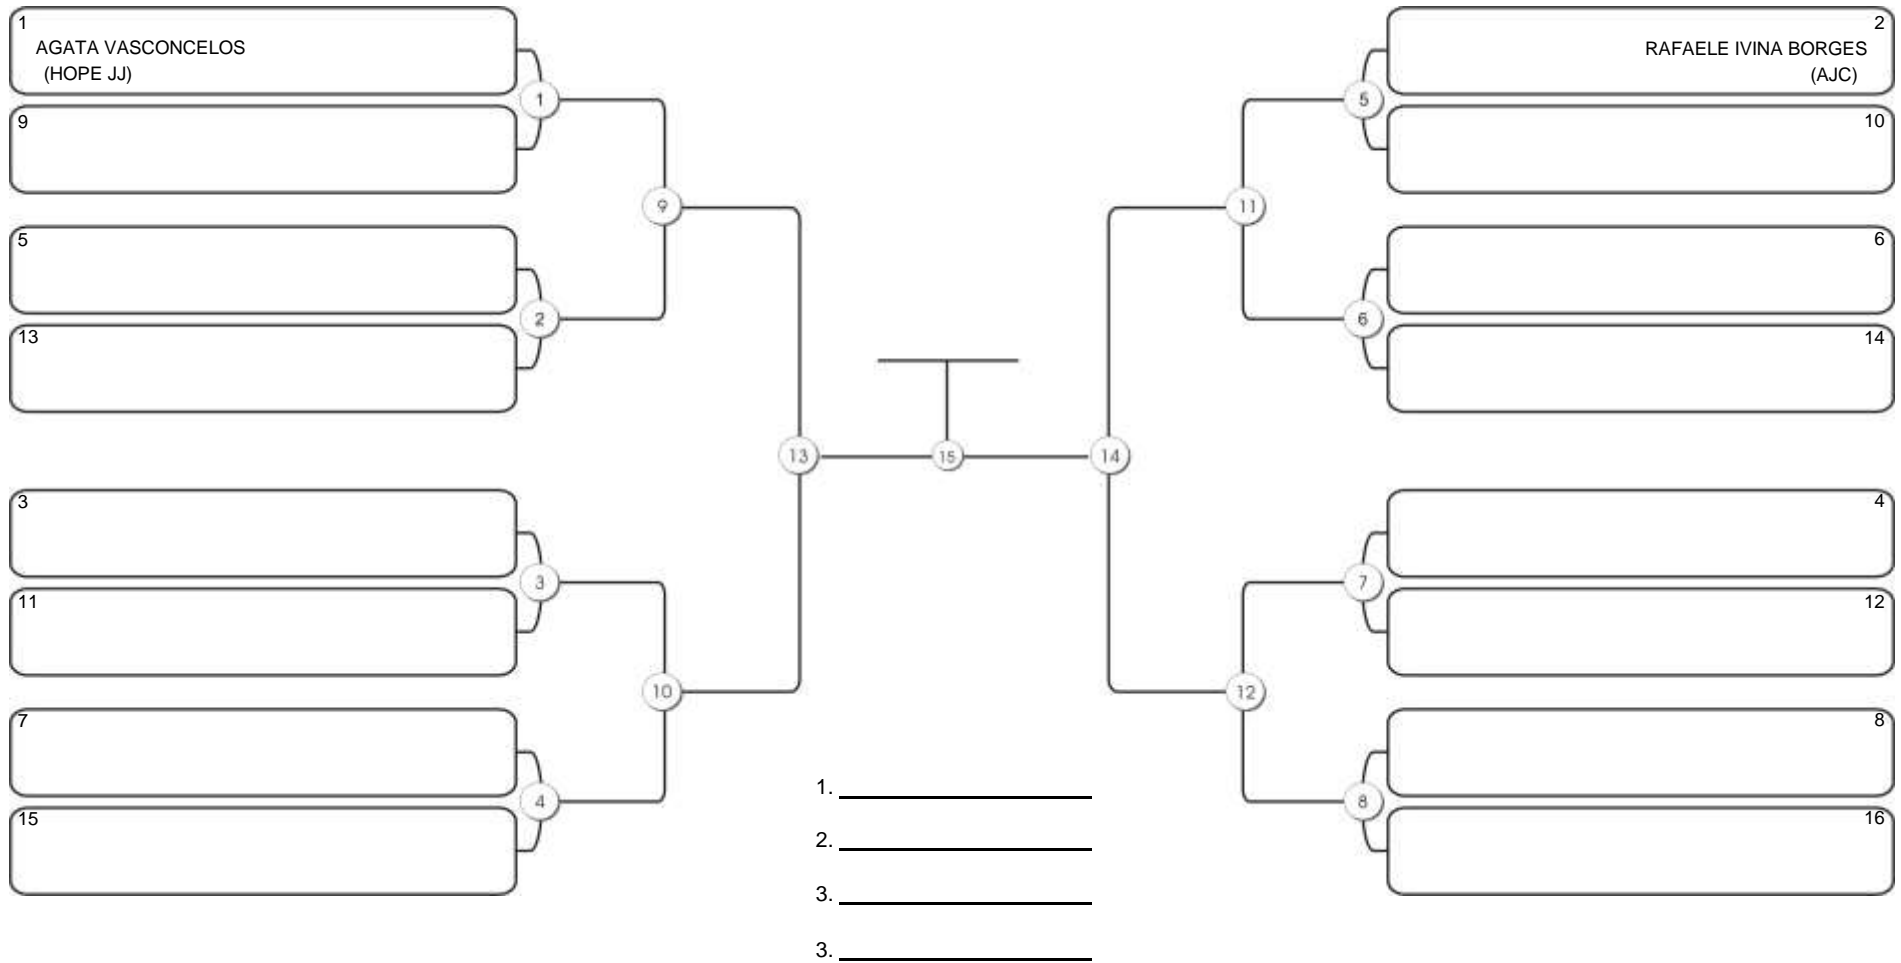

## MIRIM 6 E 7 FEM BRANCA-CINZA MEIO-PESADO

Responsável: \_\_\_\_\_

Nome: \_\_\_\_\_

Assinatura: \_\_\_\_\_

**NORDESTE BELT GI E NO GI**

Ginásio Padre Felice, Piamarta Montese, 26 fev 2023

**MIRIM 6 E 7 FEM BRANCA-CINZA PESADO**