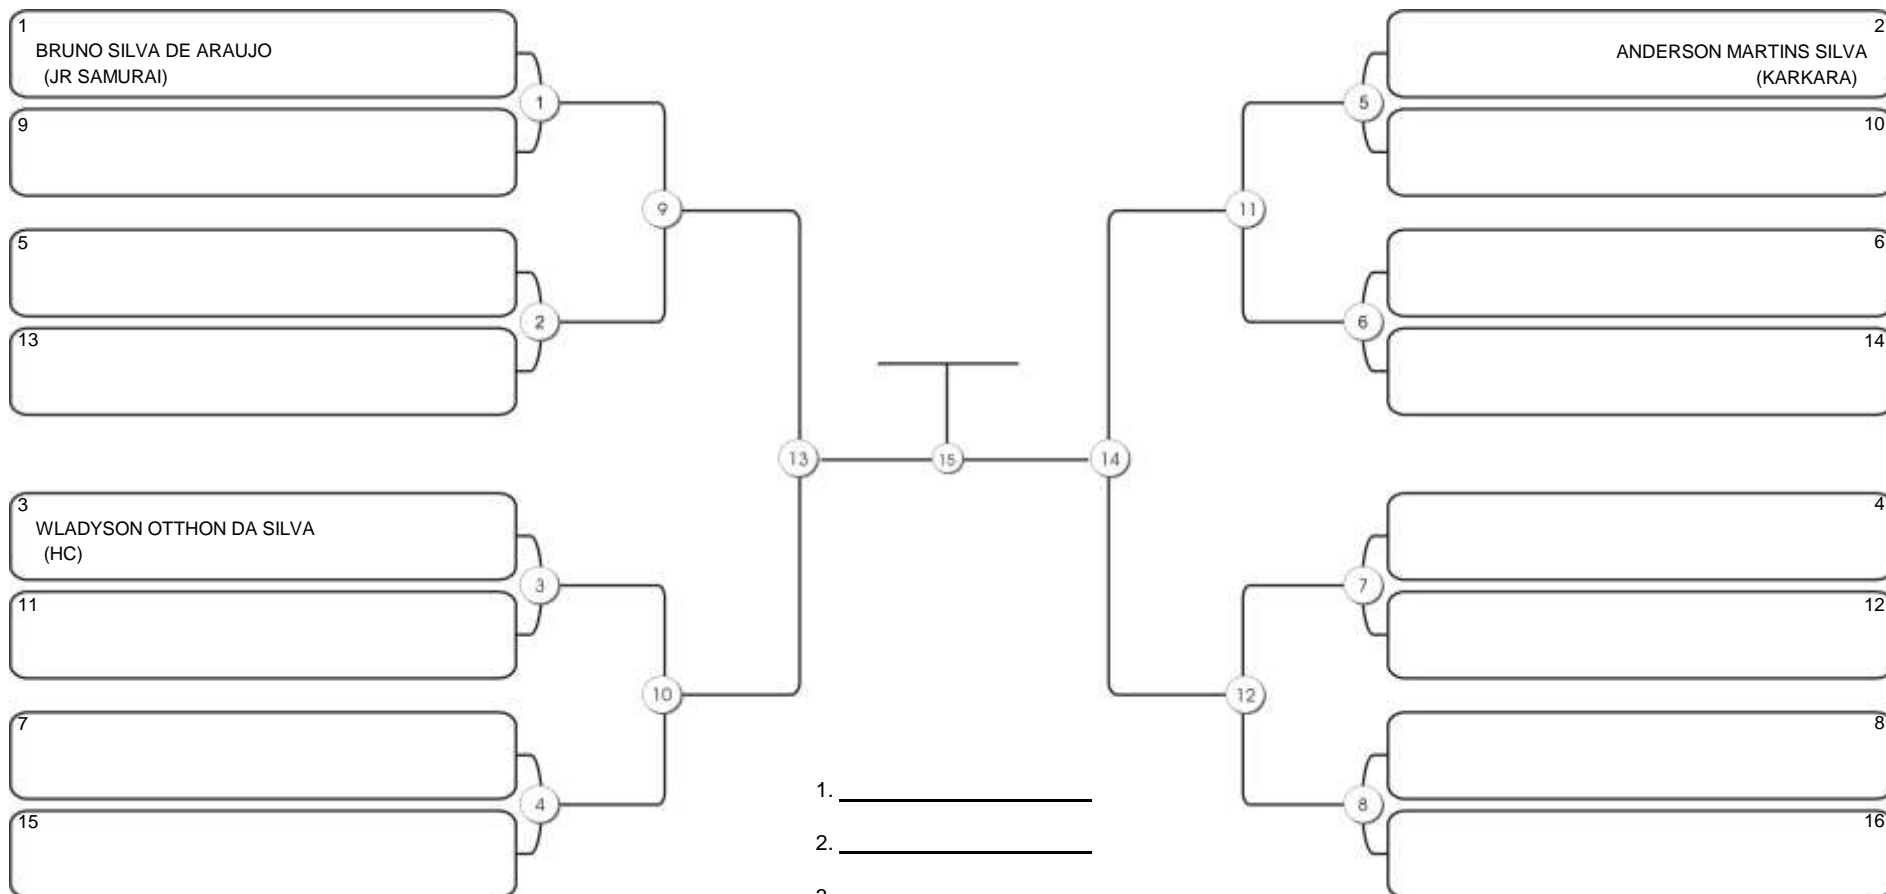

NORDESTE BELT GI E NO GI

Ginásio Padre Felice, Piamarta Montese, 26 fev 2023

NO GI ADULTO MASC AZUL LEVE

1. _____
2. _____
3. _____
3. _____

Responsável: _____

Nome: _____

Assinatura: _____