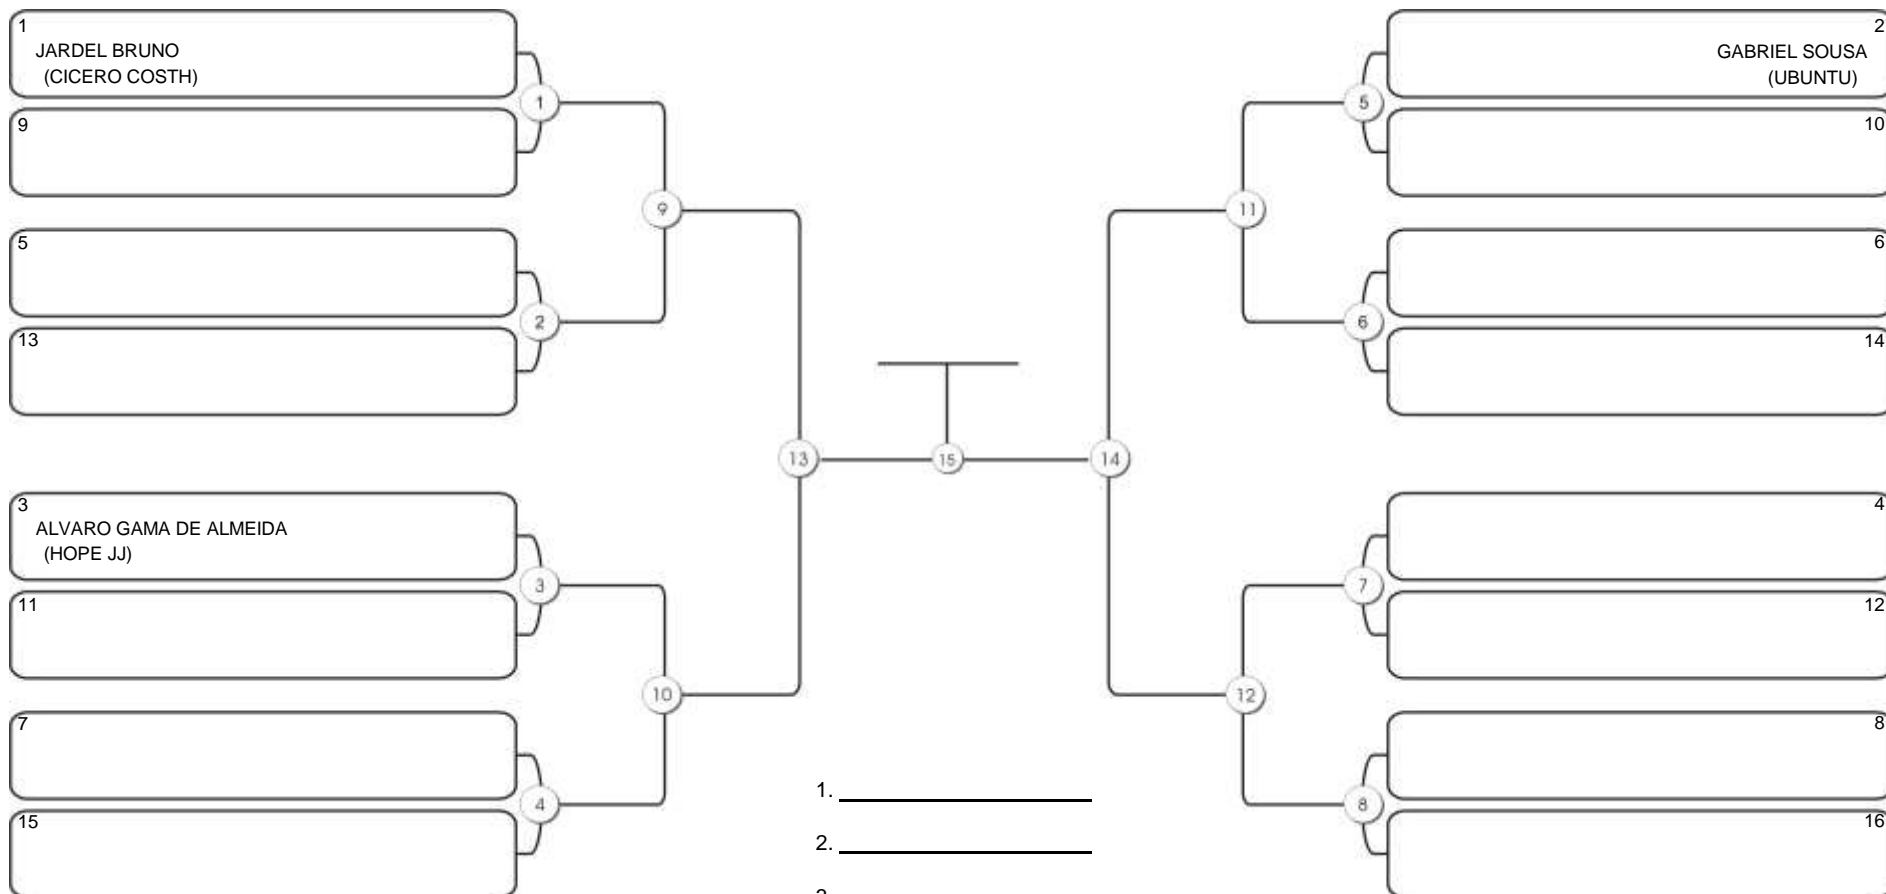

NORDESTE BELT GI E NO GI

Ginásio Padre Felice, Piamarta Montese, 26 fev 2023

ADULTO MASC ROXA MÉDIO

1. _____
2. _____
3. _____
3. _____

Responsável: _____

Nome: _____

Assinatura: _____