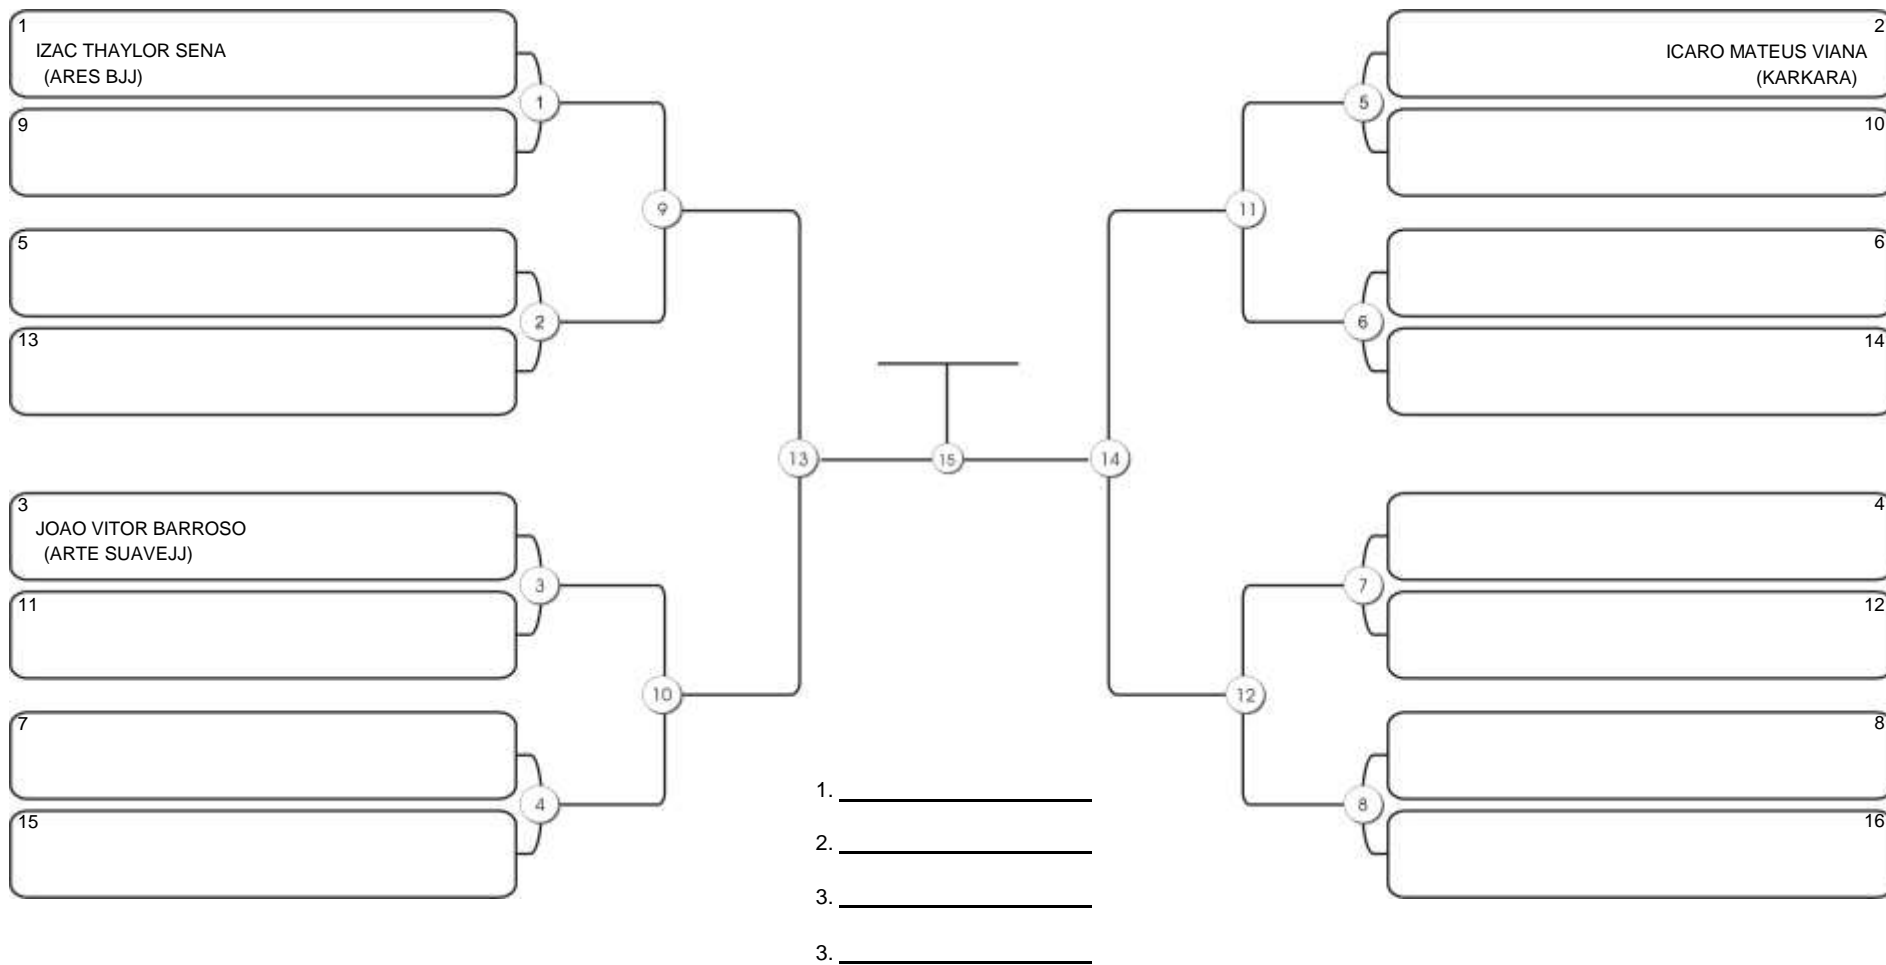

NORDESTE BELT GI E NO GI

Ginásio Padre Felice, Piamarta Montese, 26 fev 2023

JUVENIL 16 E 17 MASC BRANCA GALO

Responsável: _____
Nome: _____
Assinatura: _____