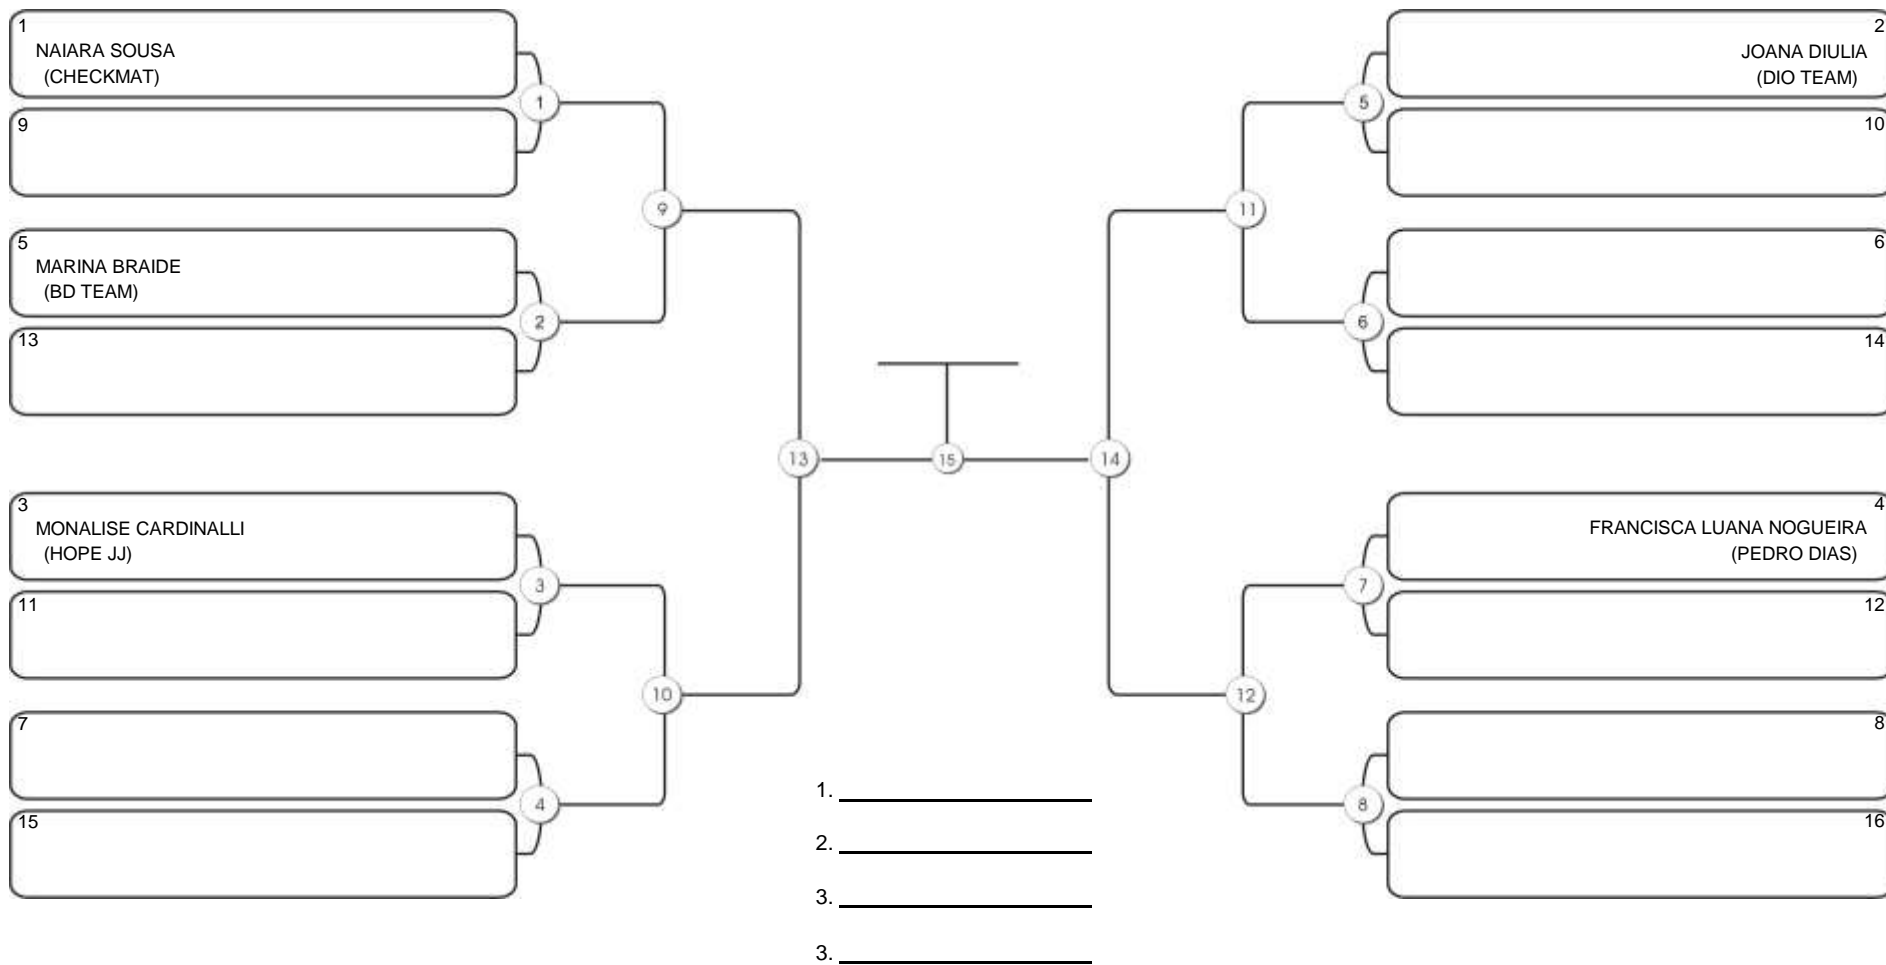

NORDESTE BELT GI E NO GI

Ginásio Padre Felice, Piamarta Montese, 26 fev 2023

ADULTO FEM AZUL PENA

Responsável: _____
Nome: _____
Assinatura: _____