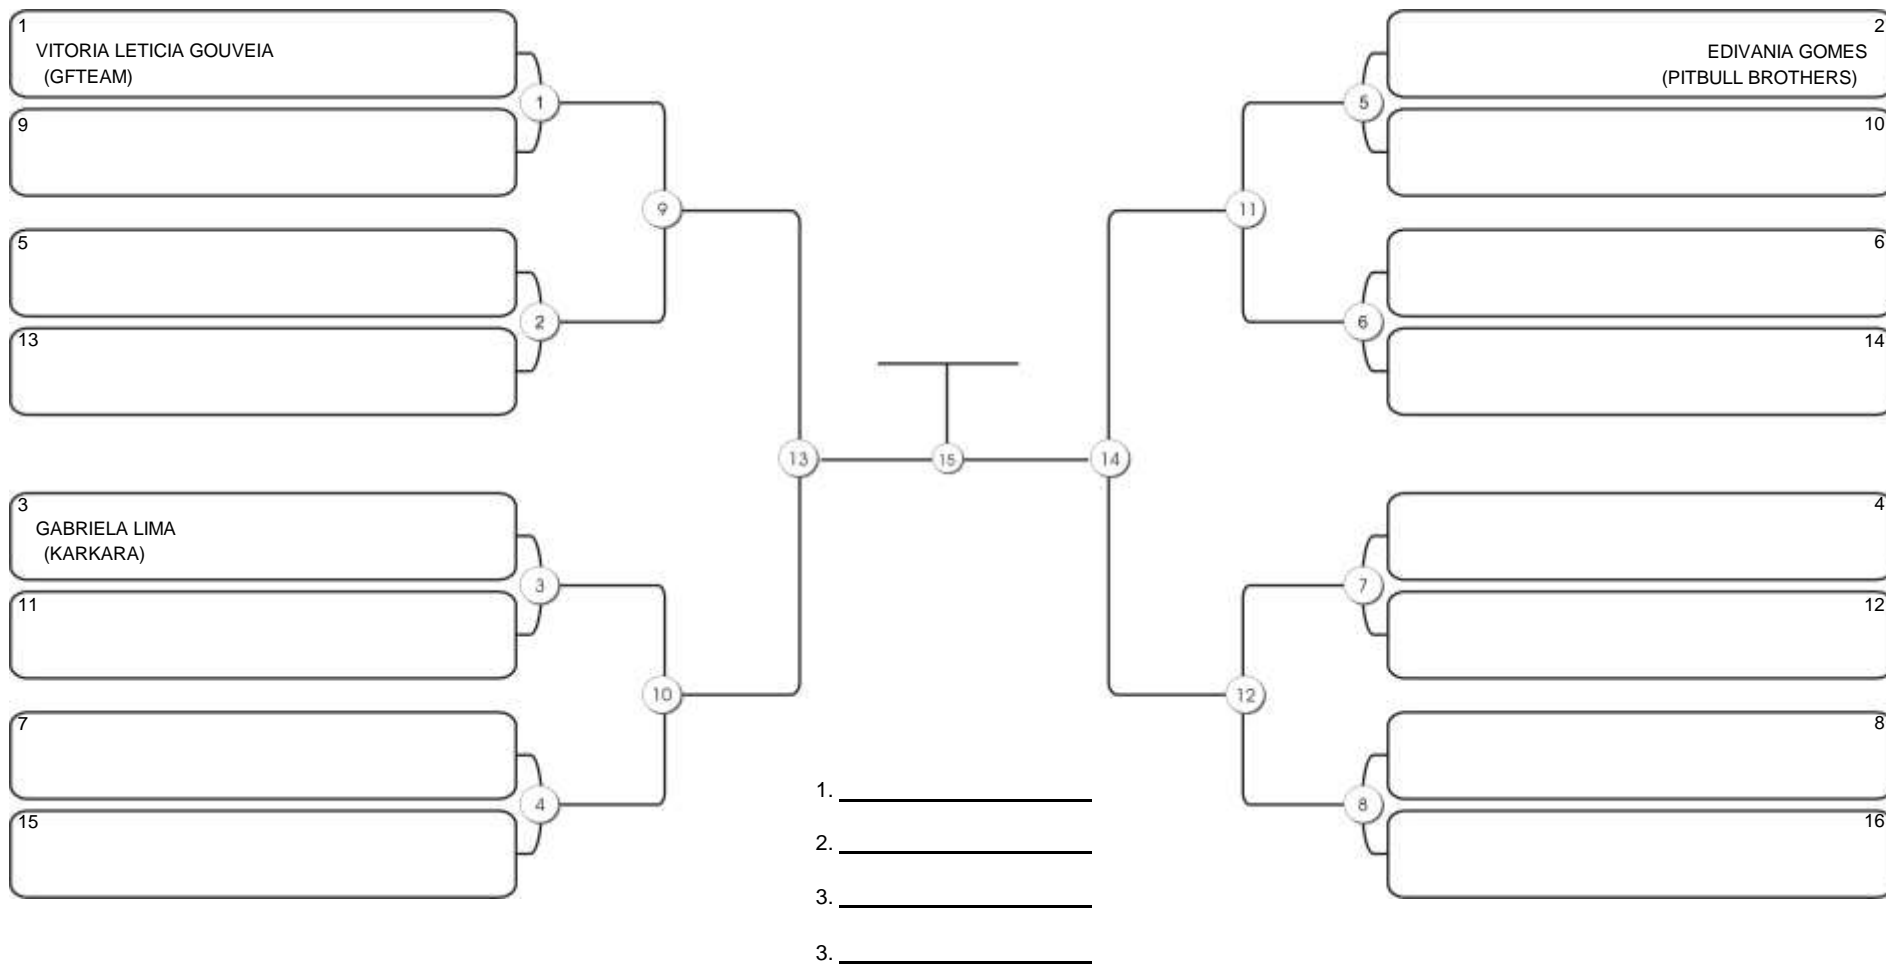

NORDESTE BELT GI E NO GI

Ginásio Padre Felice, Piamarta Montese, 26 fev 2023

ADULTO FEM BRANCA LEVE

Responsável: _____
Nome: _____
Assinatura: _____