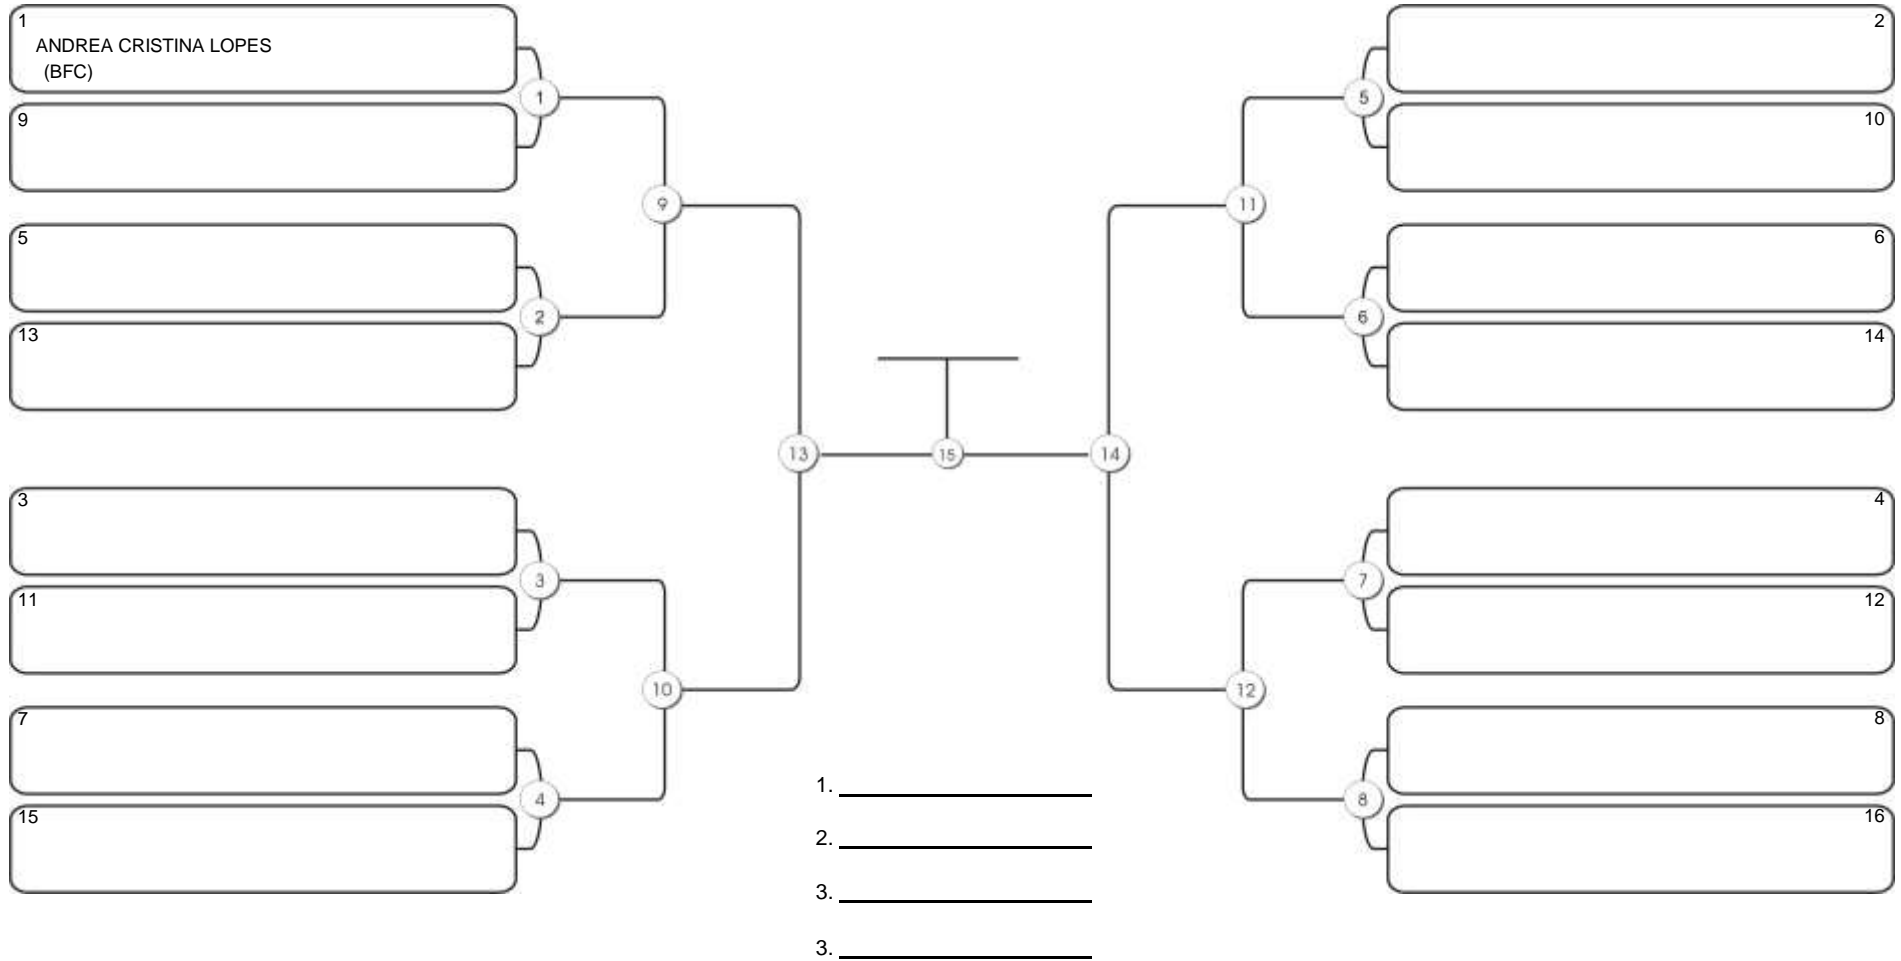

NORDESTE BELT GI E NO GI

Ginásio Padre Felice, Piamarta Montese, 26 fev 2023

#1 Competidores

SÊNIOR 2 FEM BRANCA ABSOLUTO LEVE

Responsável: _____
Nome: _____
Assinatura: _____