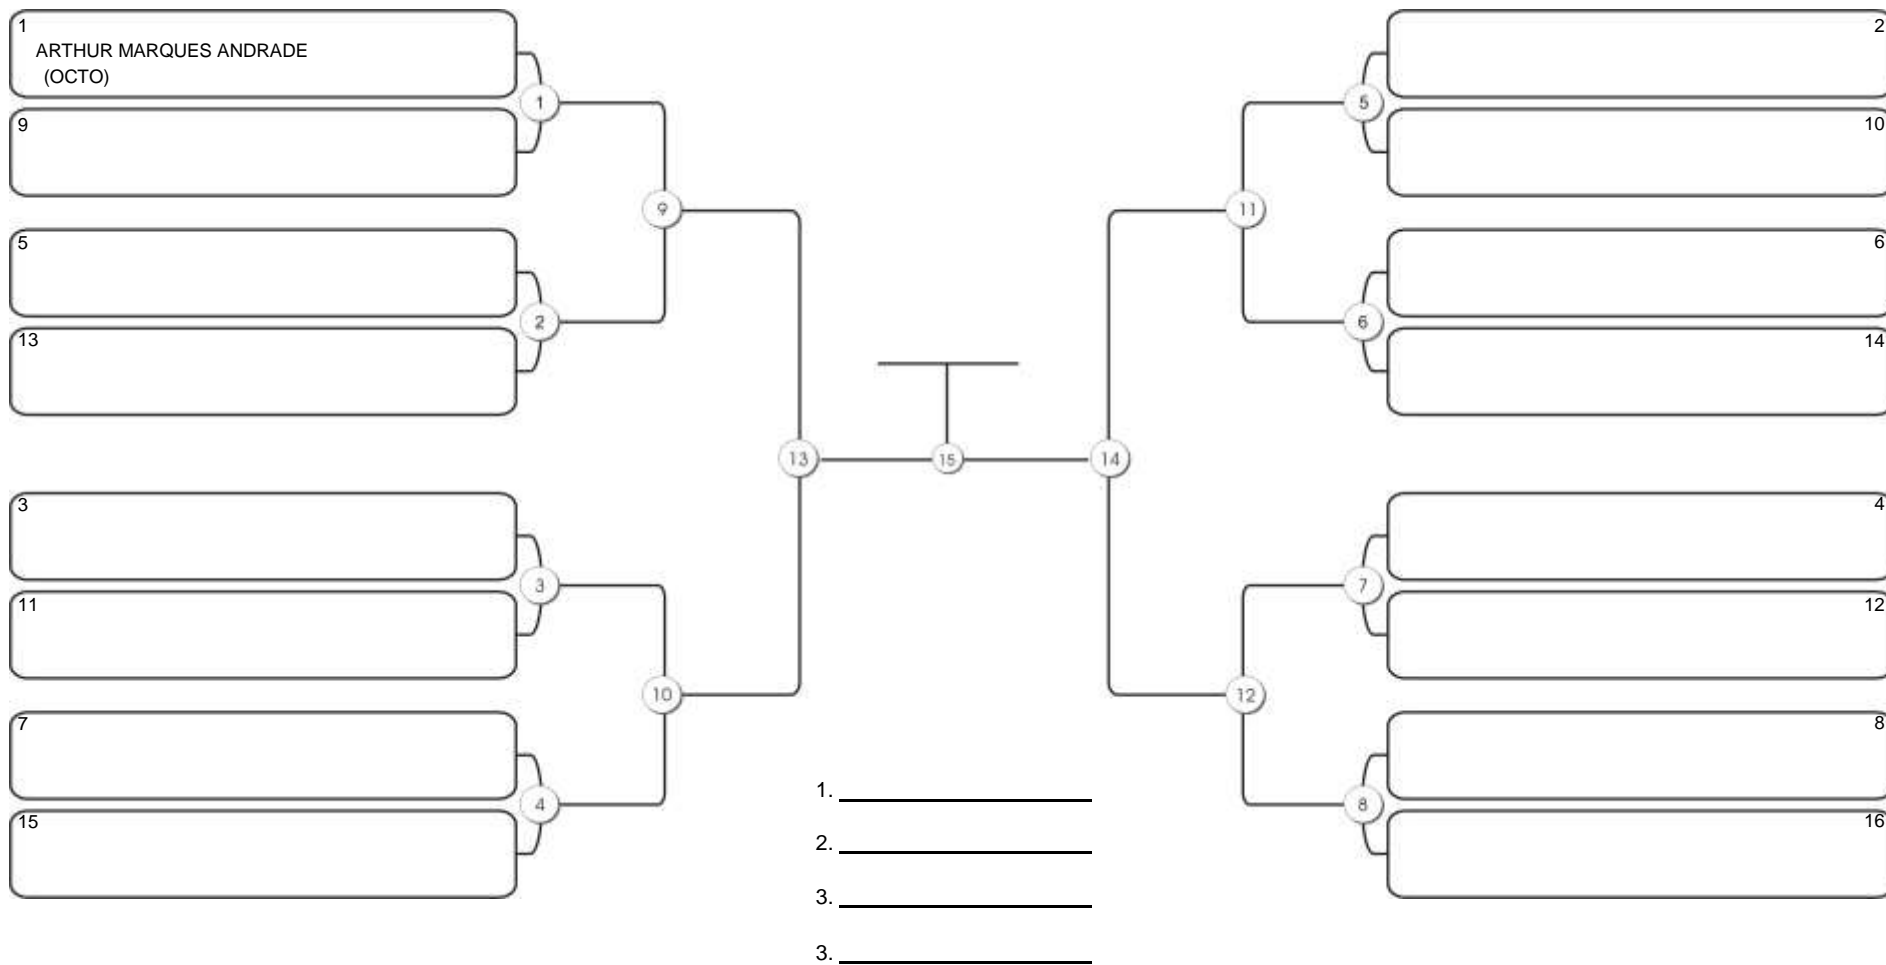

NORDESTE BELT GI E NO GI

Ginásio Padre Felice, Piamarta Montese, 26 fev 2023

MIRIM 6 E 7 MASC BRANCA-CINZA GALO

Responsável: _____
Nome: _____
Assinatura: _____