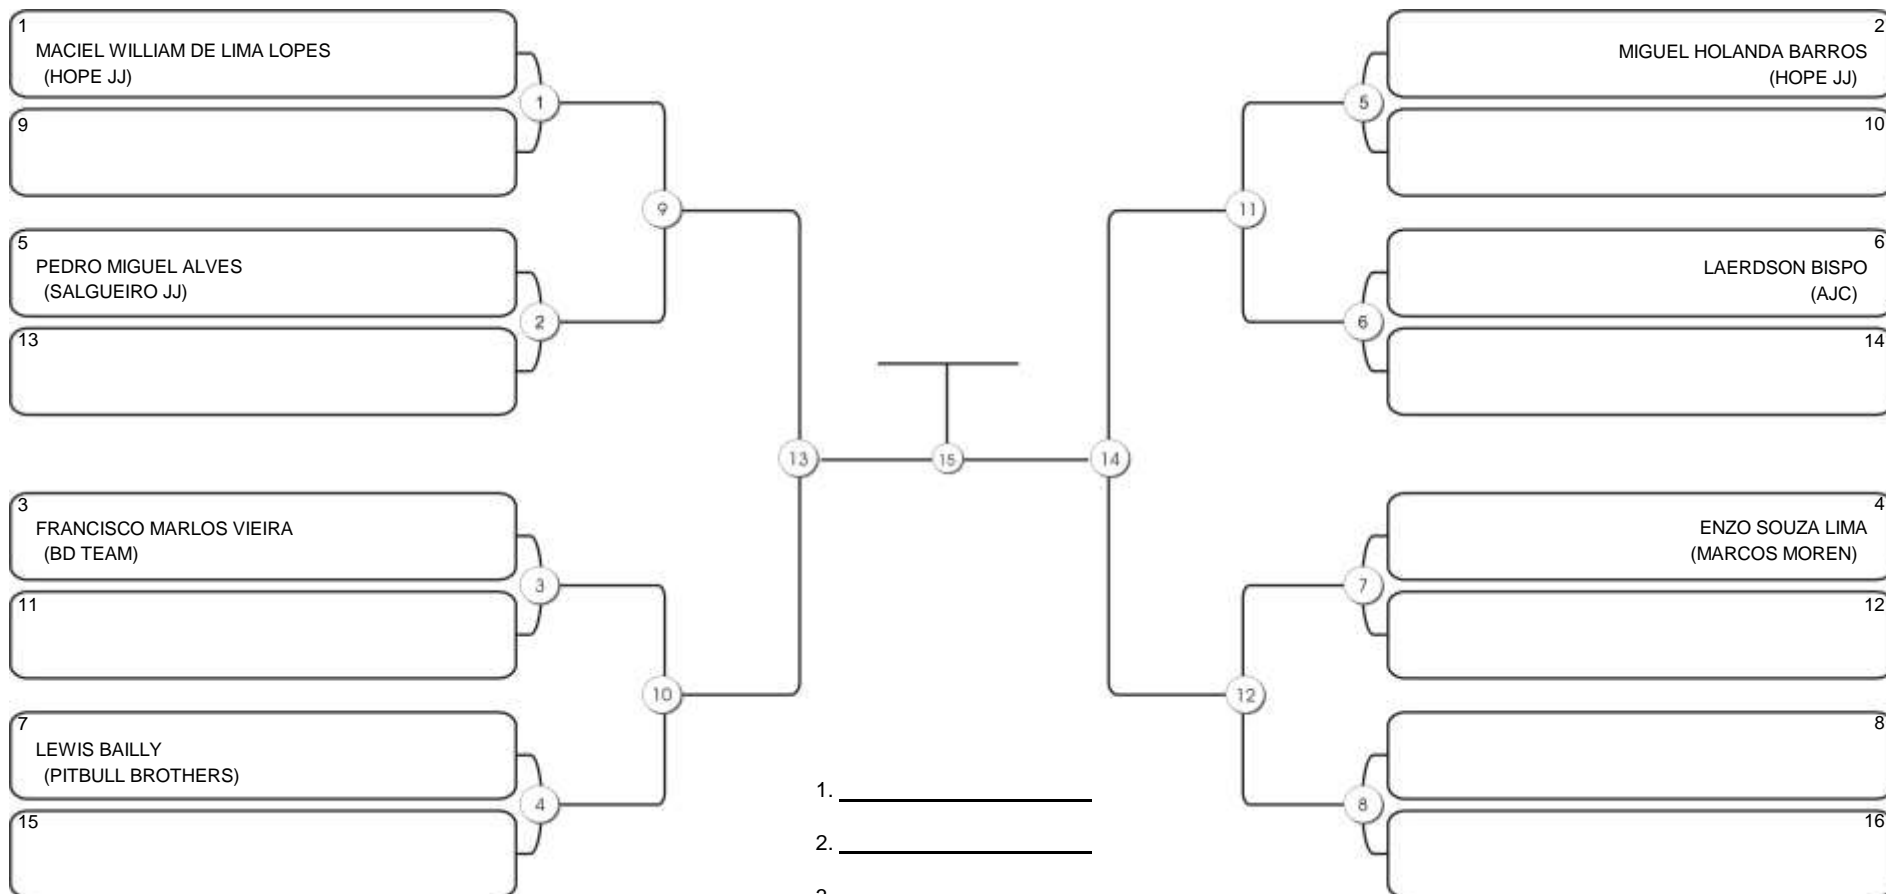

NORDESTE BELT GI E NO GI

Ginásio Padre Felice, Piamarta Montese, 26 fev 2023

INFANTIL B 10 E 11 MASC BRANCA-CINZA LEVE

Responsável: _____
Nome: _____
Assinatura: _____