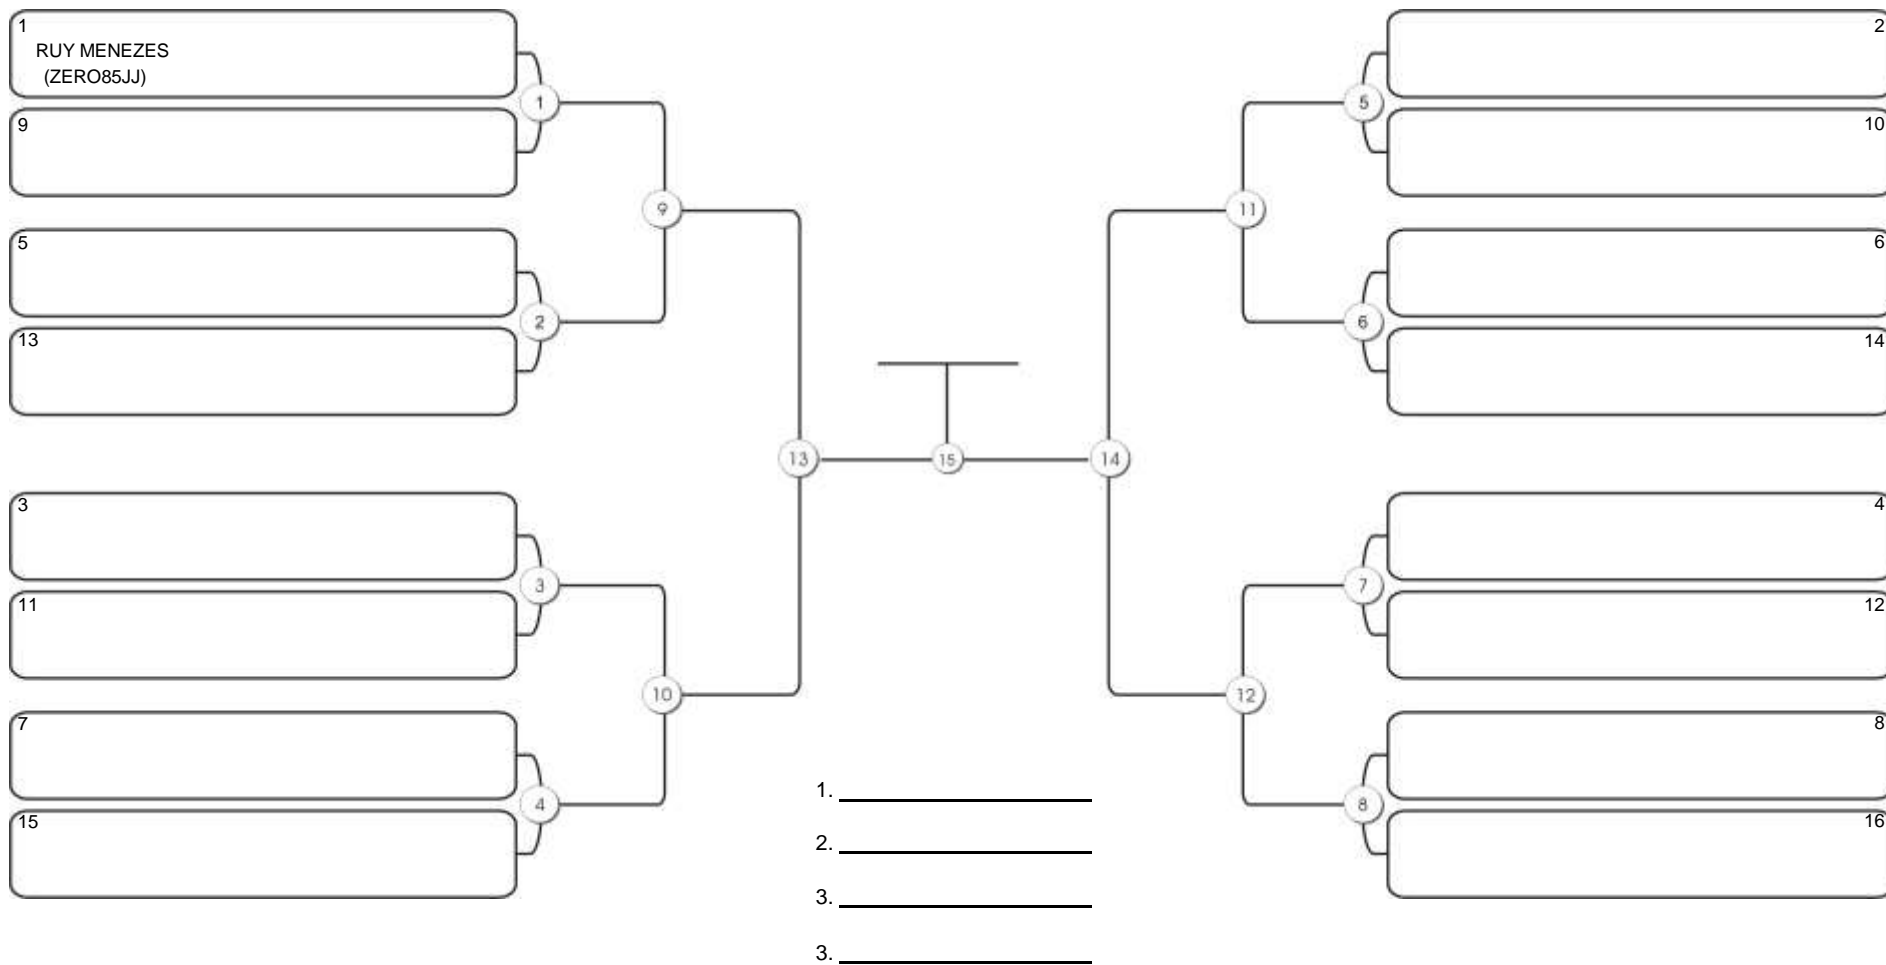

NORDESTE BELT GI E NO GI

Ginásio Padre Felice, Piamarta Montese, 26 fev 2023

#1 Competidores

SÊNIOR 3 MASC PRETA ABSOLUTO

Responsável: _____
Nome: _____
Assinatura: _____