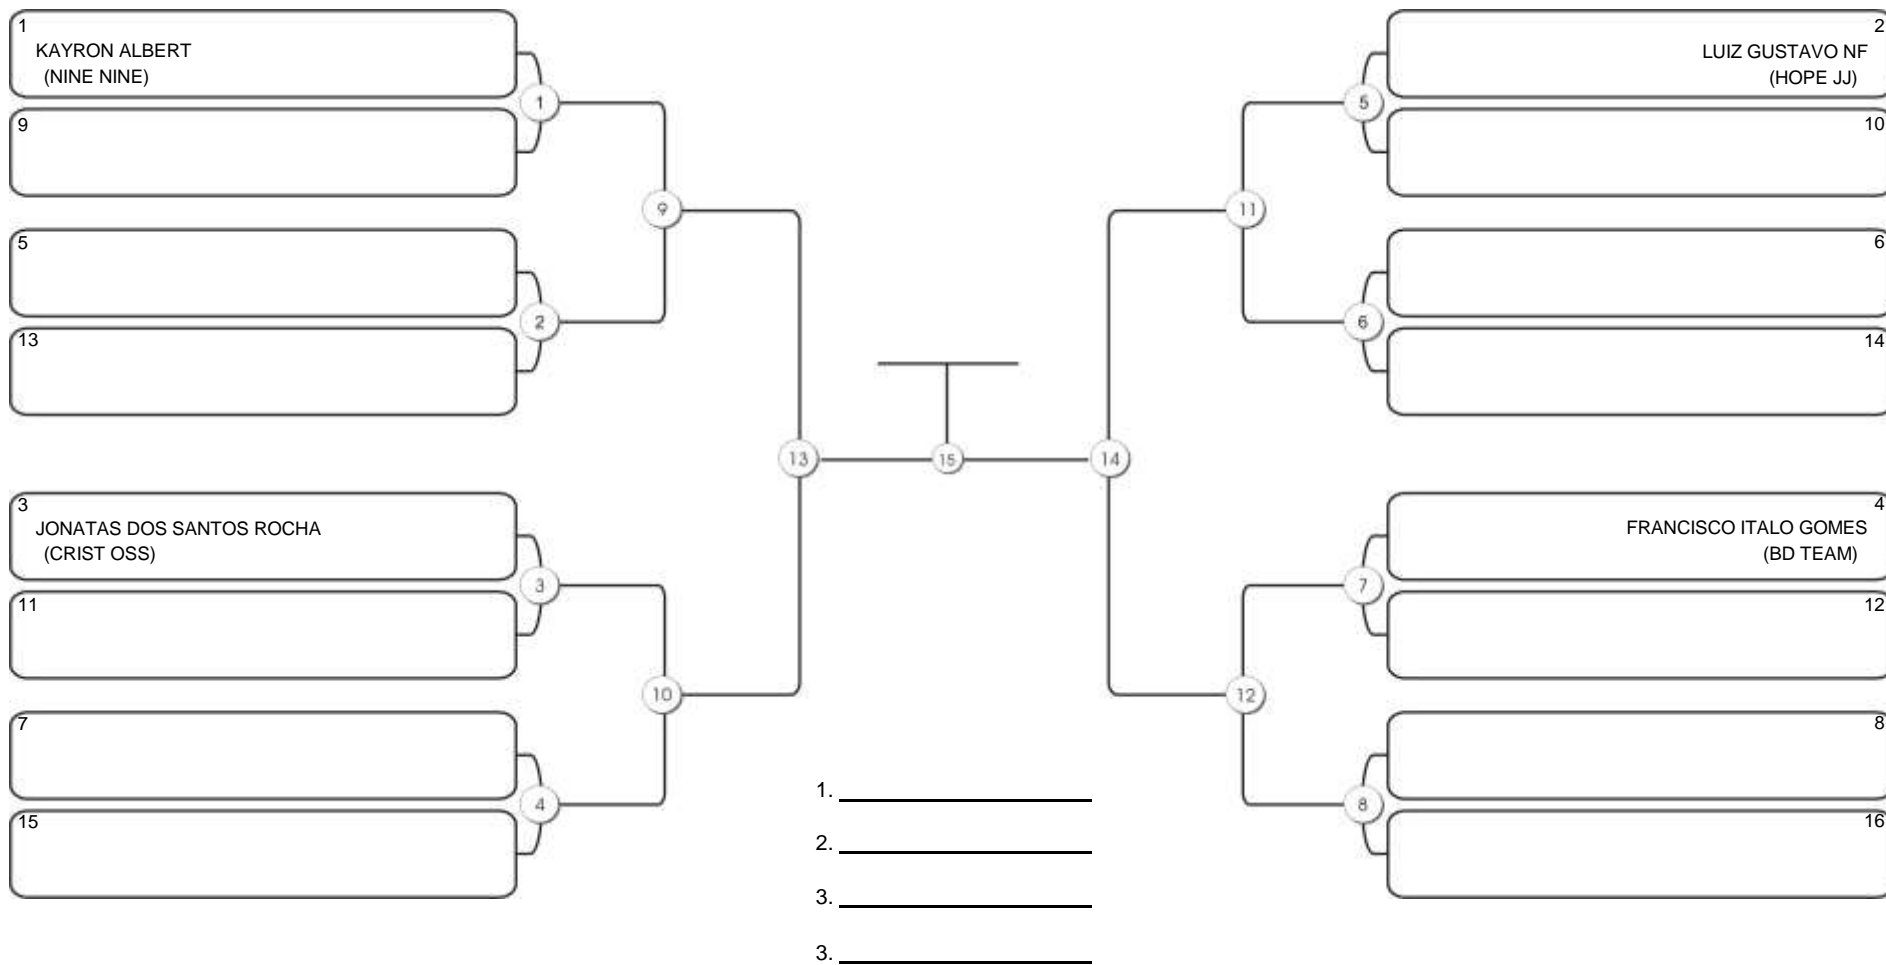

NORDESTE BELT GI E NO GI

Ginásio Padre Felice, Piamarta Montese, 26 fev 2023

#4 Competidores

NO GI INF JUV B MASC AMAREL-LARANJA-VERDE MEIO-PESADO

Responsável: _____
Nome: _____
Assinatura: _____