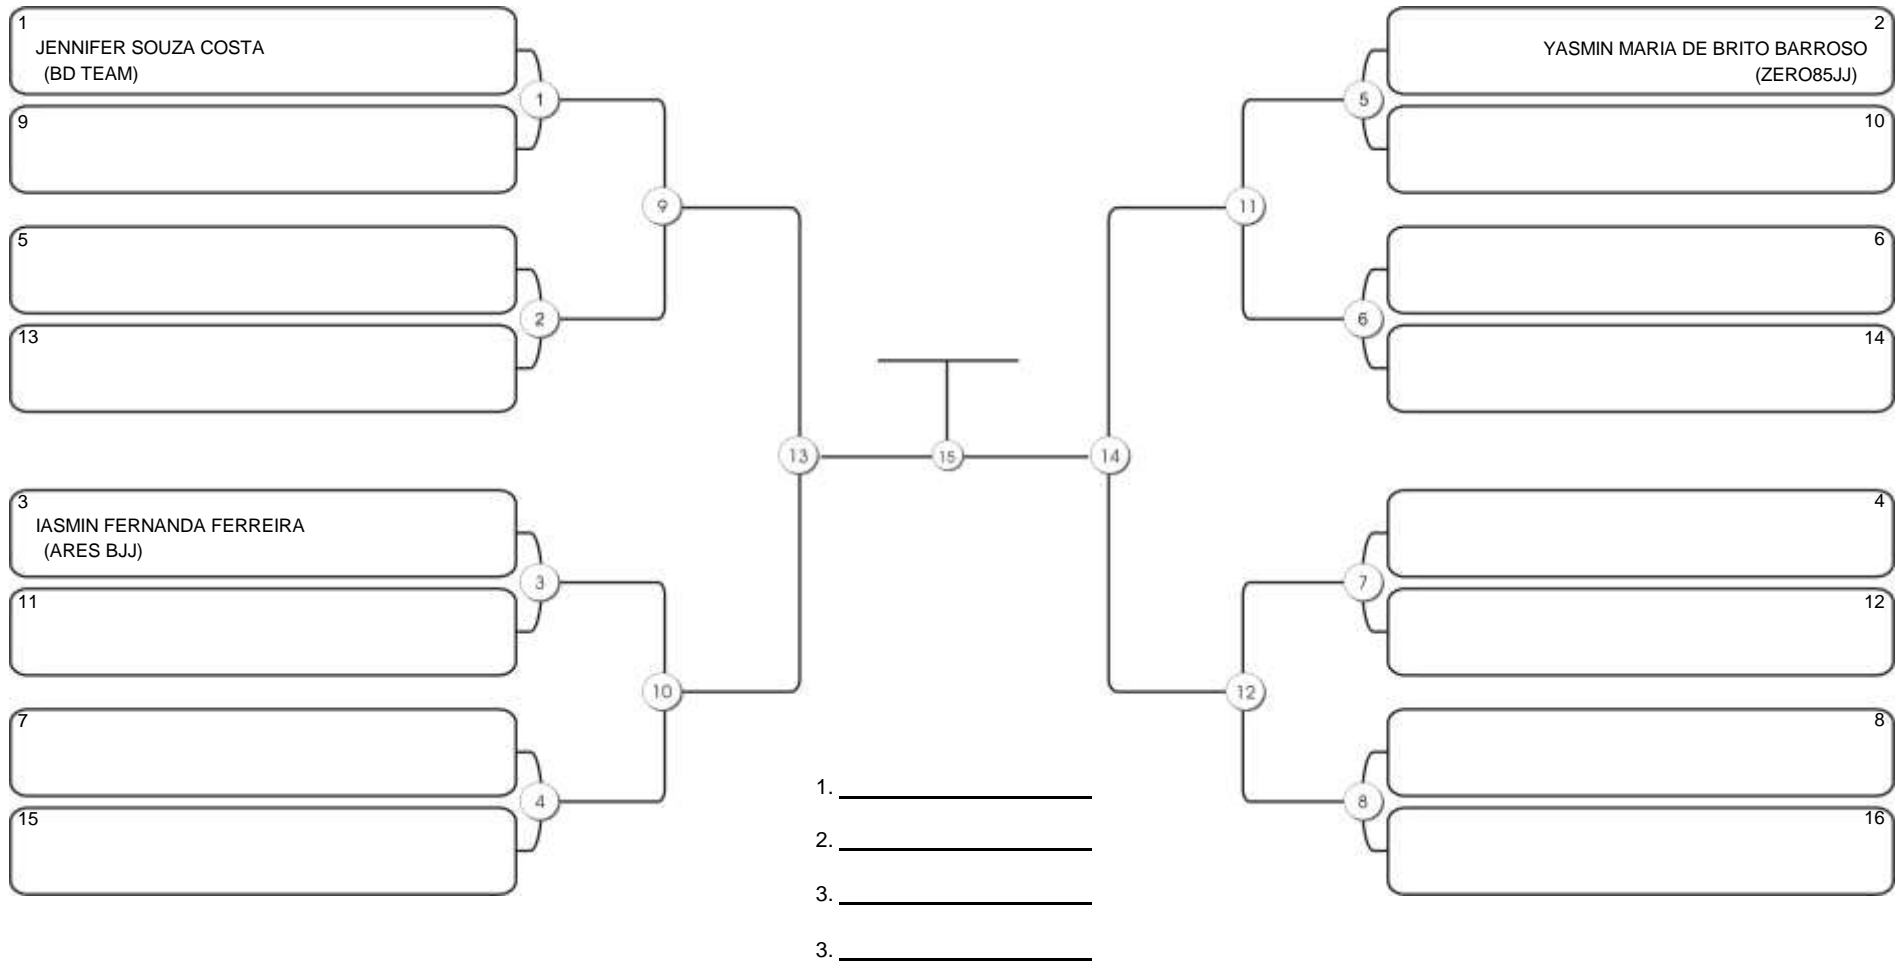

NORDESTE BELT GI E NO GI

Ginásio Padre Felice, Piamarta Montese, 26 fev 2023

JUVENIL 16 E 17 FEM AZUL MÉDIO

Responsável: _____
Nome: _____
Assinatura: _____