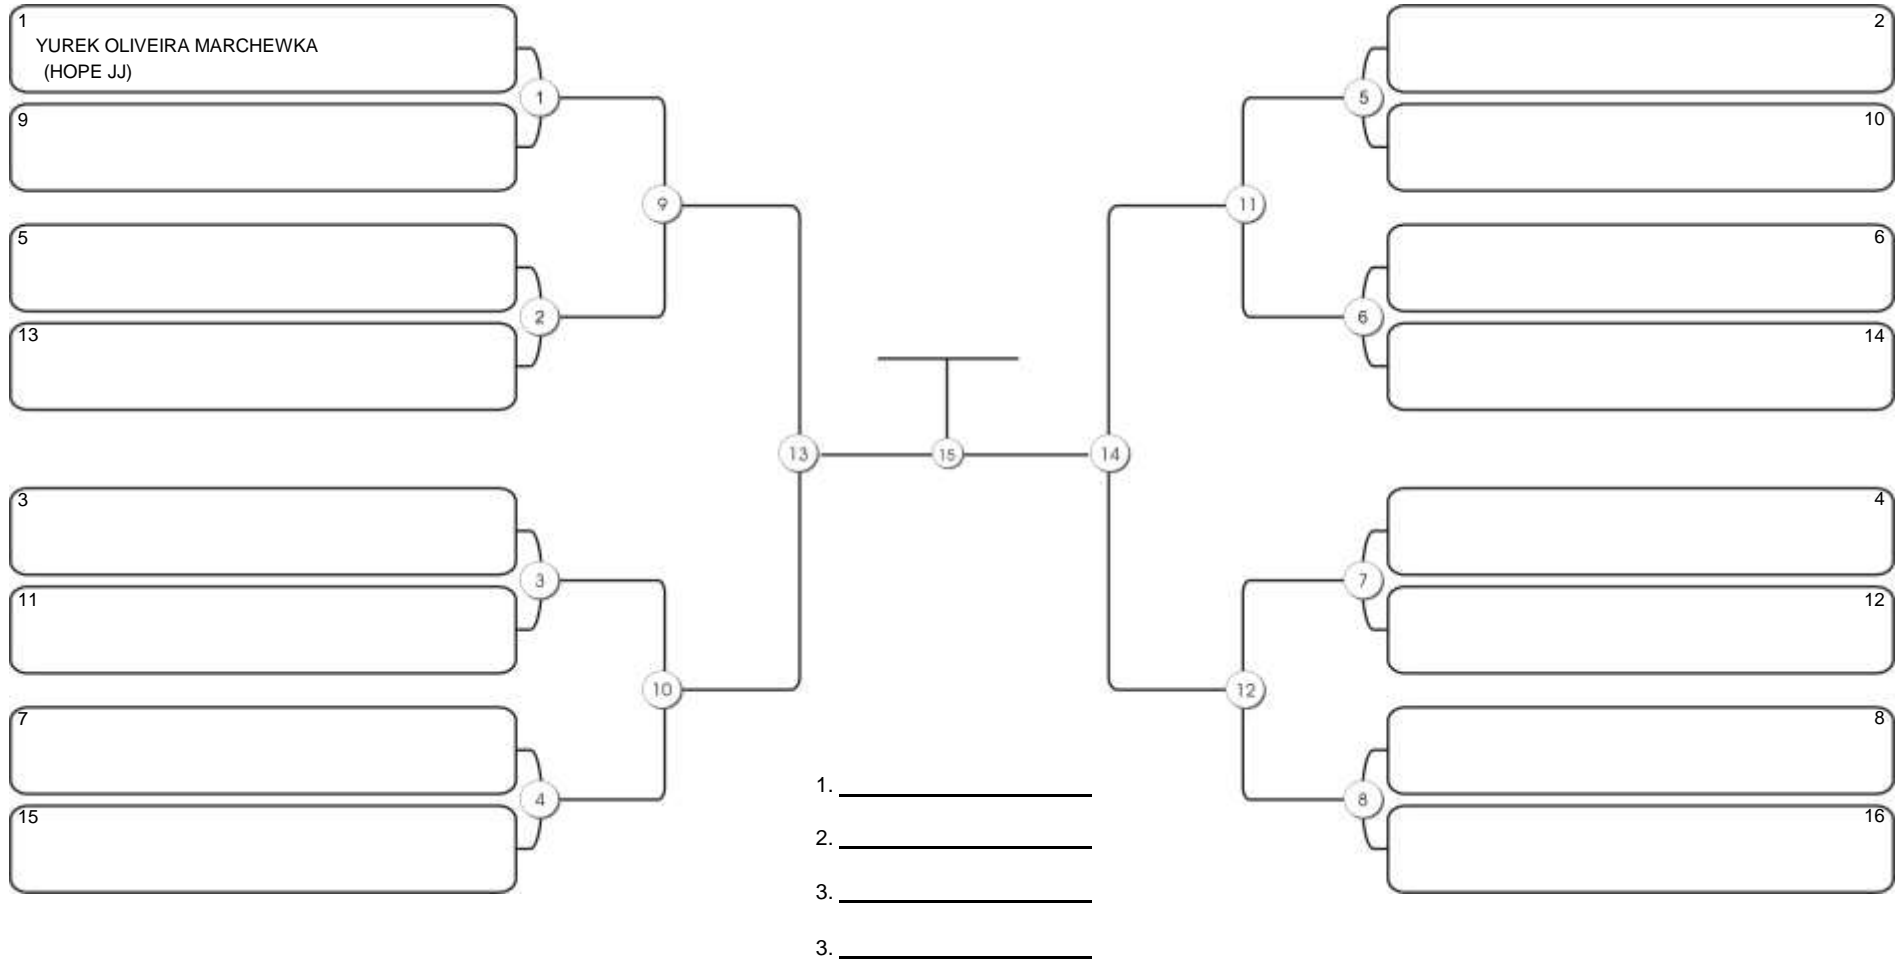

NORDESTE BELT GI E NO GI

Ginásio Padre Felice, Piamarta Montese, 26 fev 2023

#1 Competidores

NO GI INF JUV A MASC AMAREL-LARANJA-VERDE PESADO

Responsável: _____
Nome: _____
Assinatura: _____