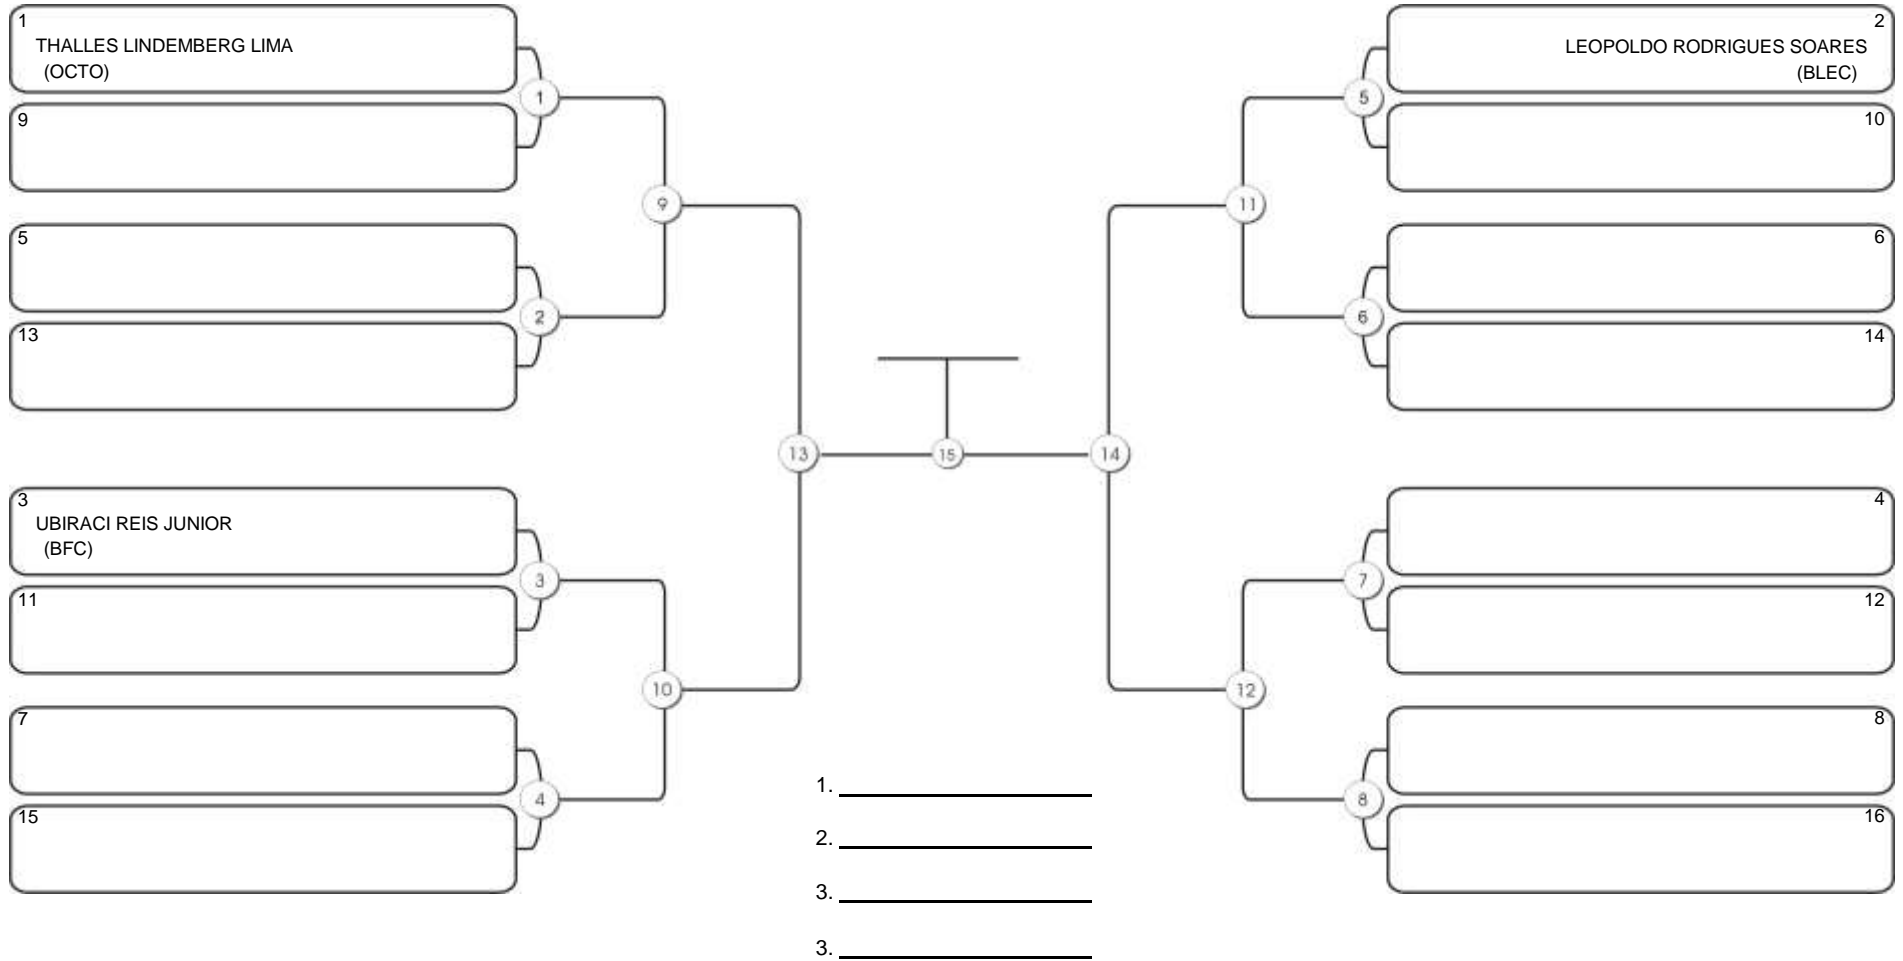

NORDESTE BELT GI E NO GI

Ginásio Padre Felice, Piamarta Montese, 26 fev 2023

MASTER MASC ROXA PENNA

Responsável: _____

Nome: _____

Assinatura: _____