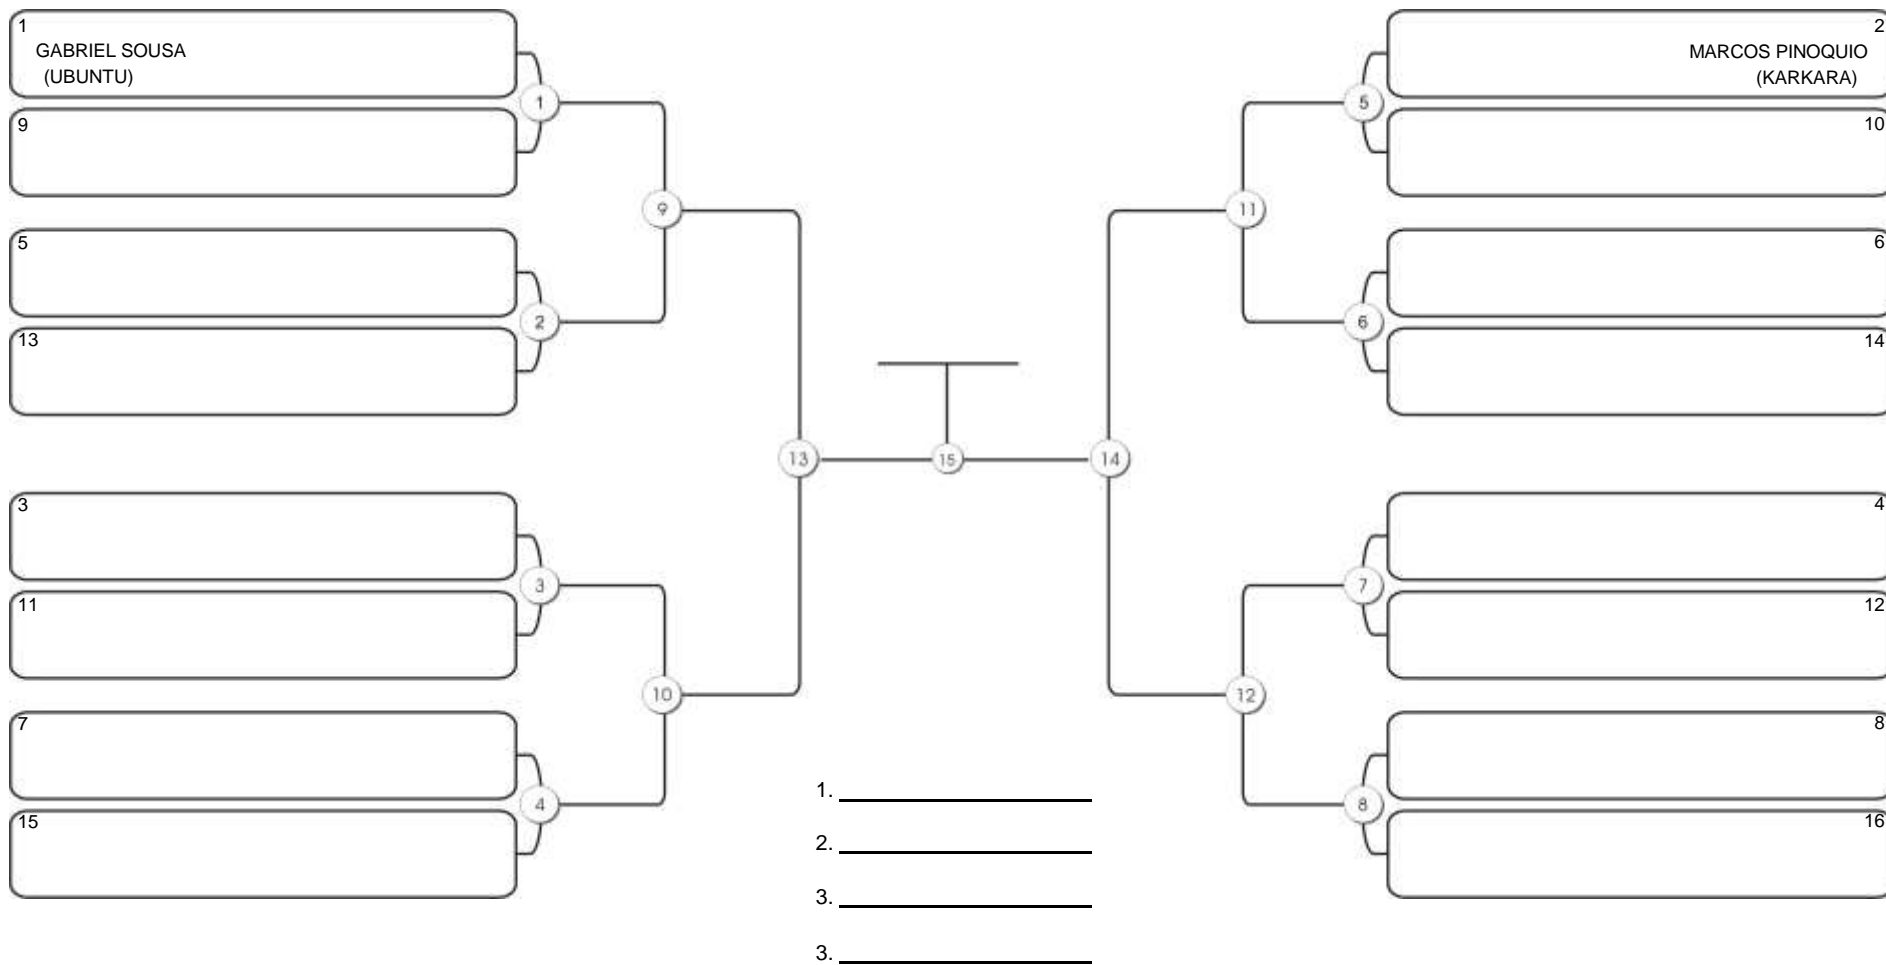

NORDESTE BELT GI E NO GI

Ginásio Padre Felice, Piamarta Montese, 26 fev 2023

ADULTO MASC ROXA ABSOLUTO LEVE

Responsável: _____
Nome: _____
Assinatura: _____