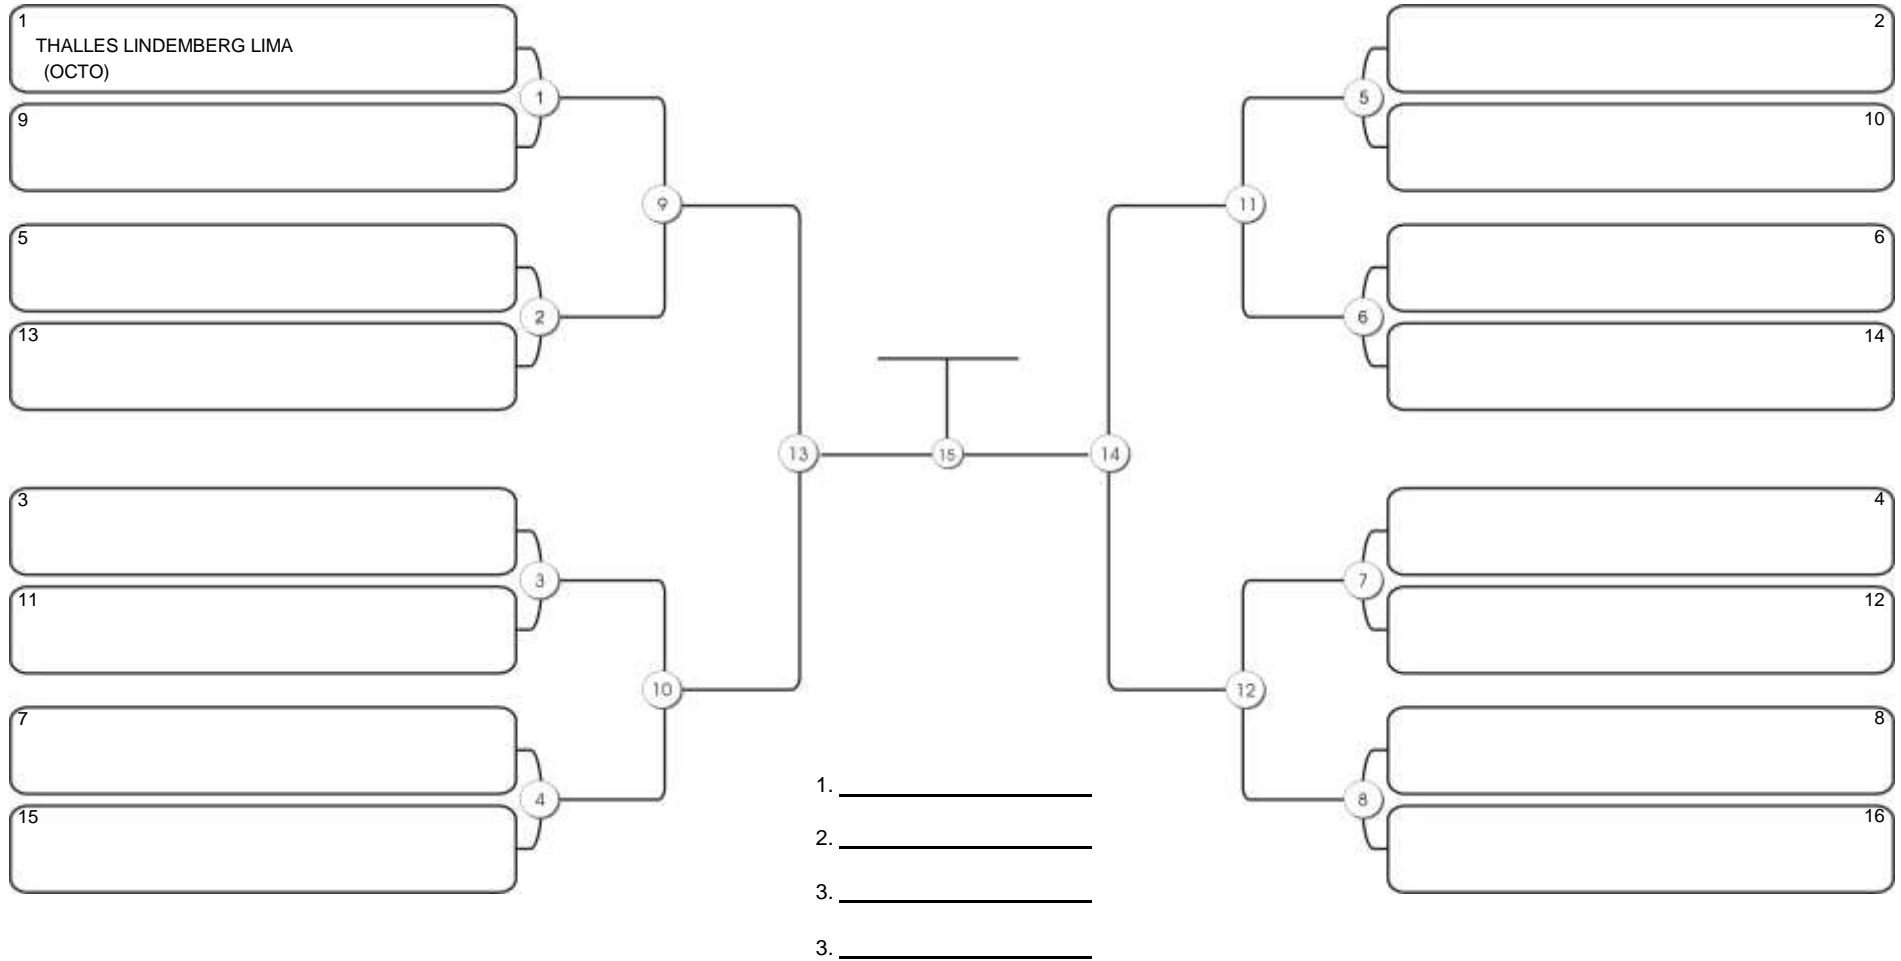

NORDESTE BELT GI E NO GI

Ginásio Padre Felice, Piamarta Montese, 26 fev 2023

MASTER MASC ROXA ABSOLUTO LEVE

Responsável: _____
Nome: _____
Assinatura: _____