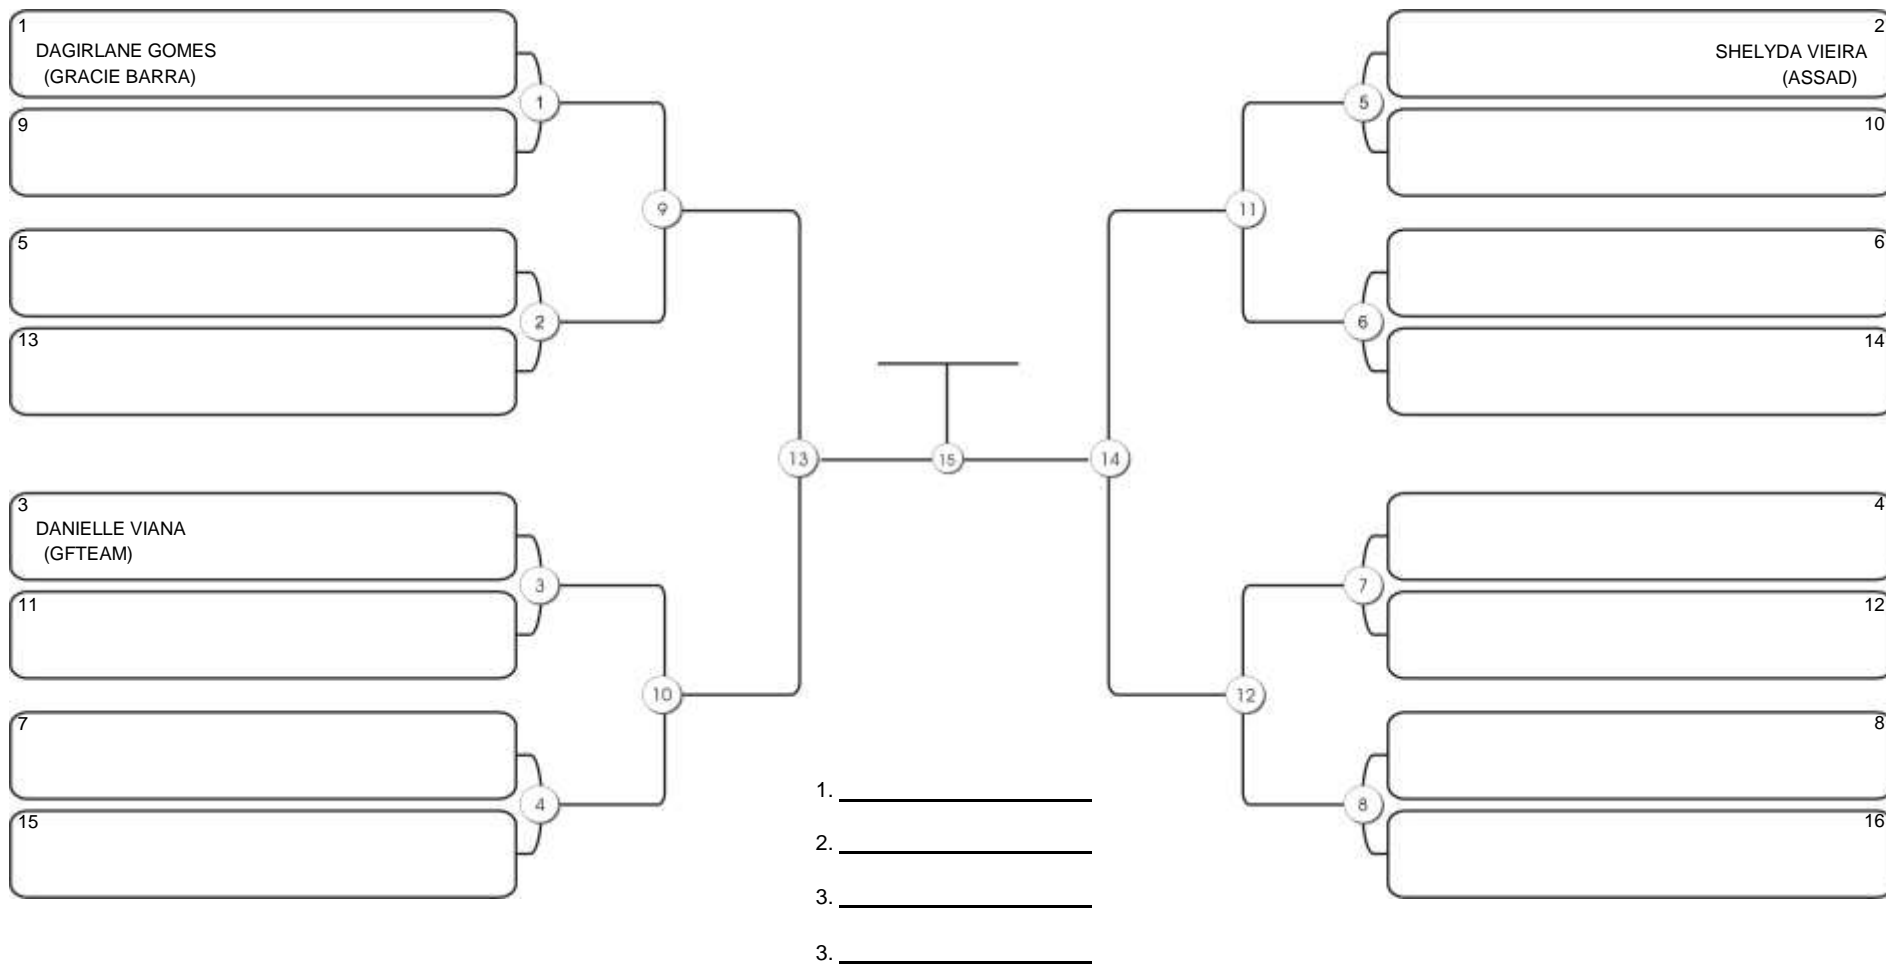

NORDESTE BELT GI E NO GI

Ginásio Padre Felice, Piamarta Montese, 26 fev 2023

ADULTO FEM AZUL PESADO

Responsável: _____
Nome: _____
Assinatura: _____