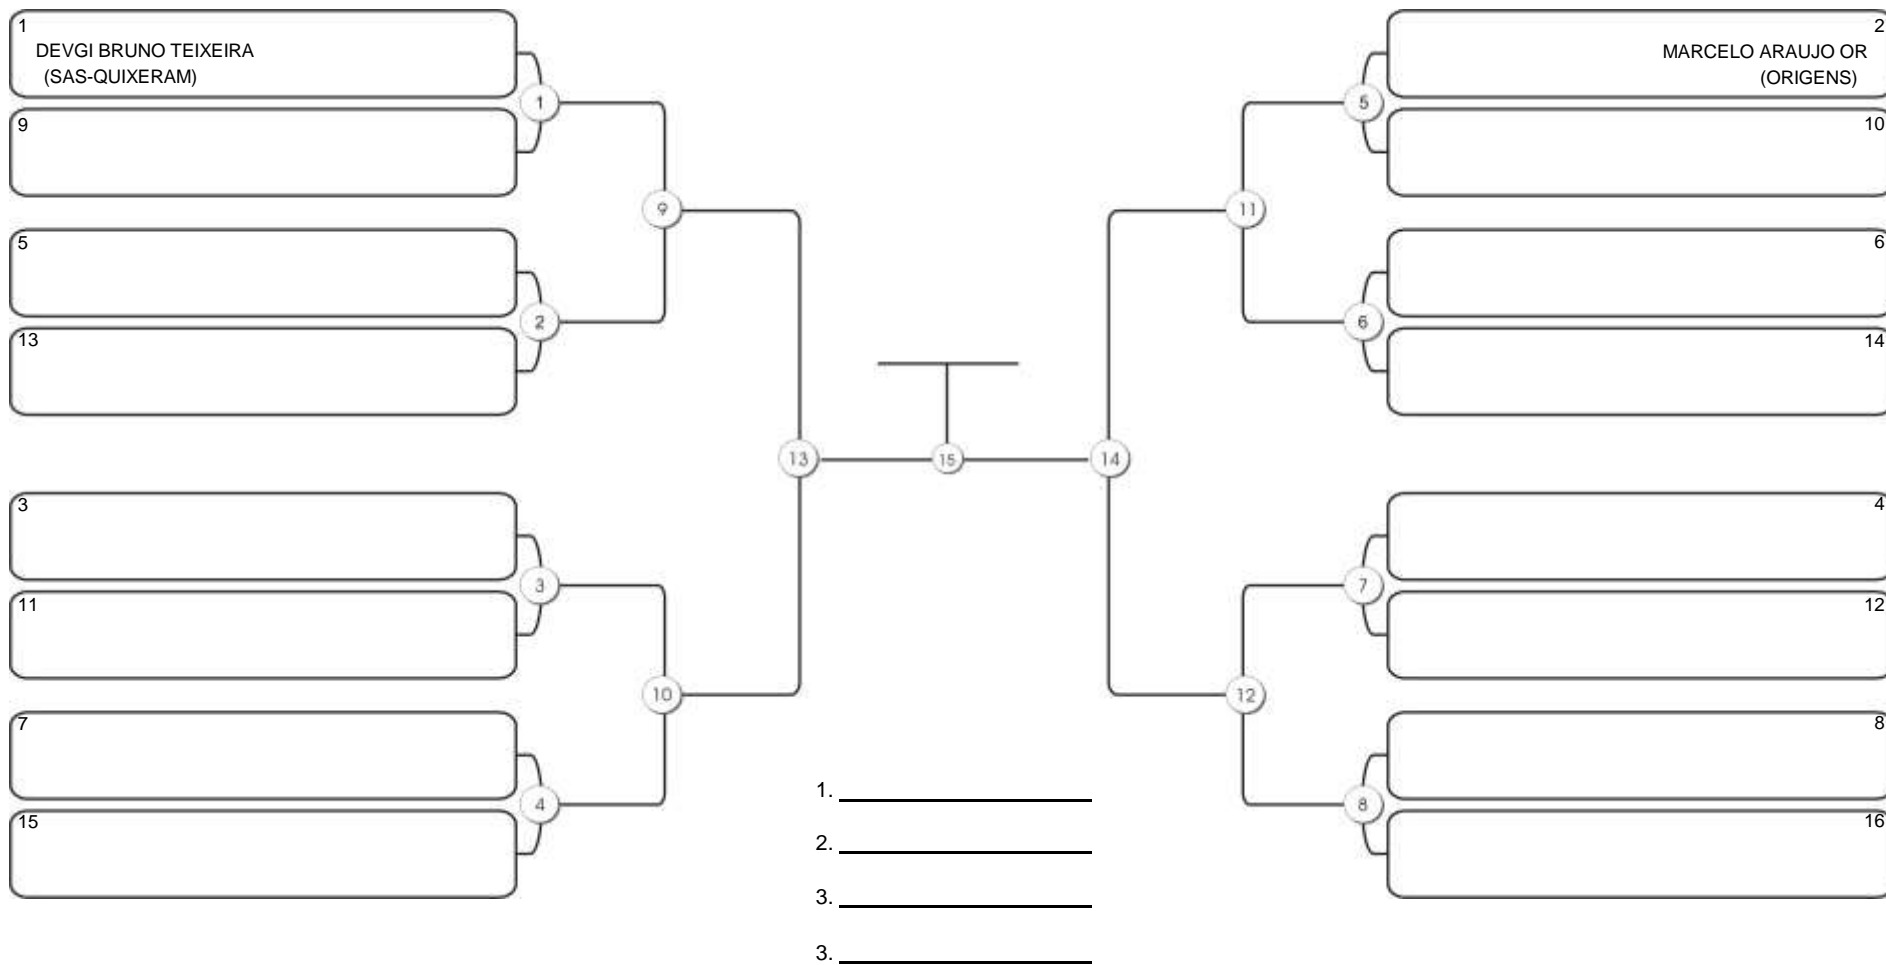

NORDESTE BELT GI E NO GI

Ginásio Padre Felice, Piamarta Montese, 26 fev 2023

#2 Competidores

SÊNIOR 1 MASC AZUL PESADÍSSIMO

Responsável: _____
Nome: _____
Assinatura: _____