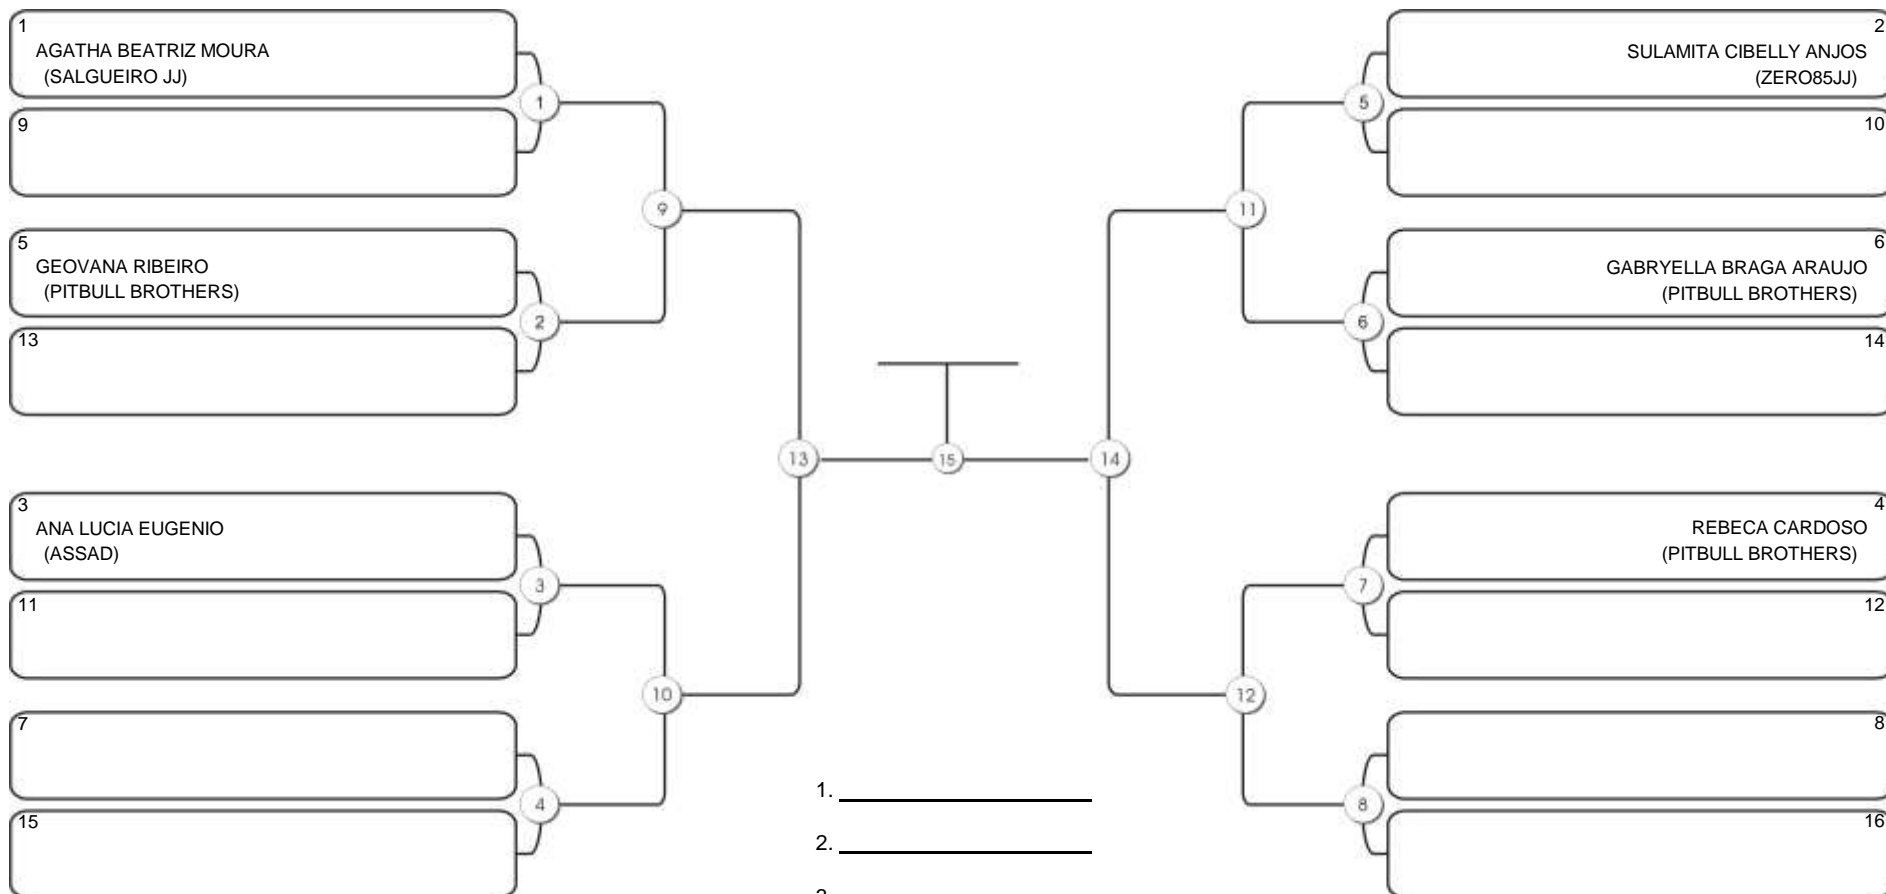

NORDESTE BELT GI E NO GI

Ginásio Padre Felice, Piamarta Montese, 26 fev 2023

INFANTIL B 10 E 11 FEM BRANCA-CINZA PESADÍSSIMO

1. _____
2. _____
3. _____
3. _____

Responsável: _____

Nome: _____

Assinatura: _____