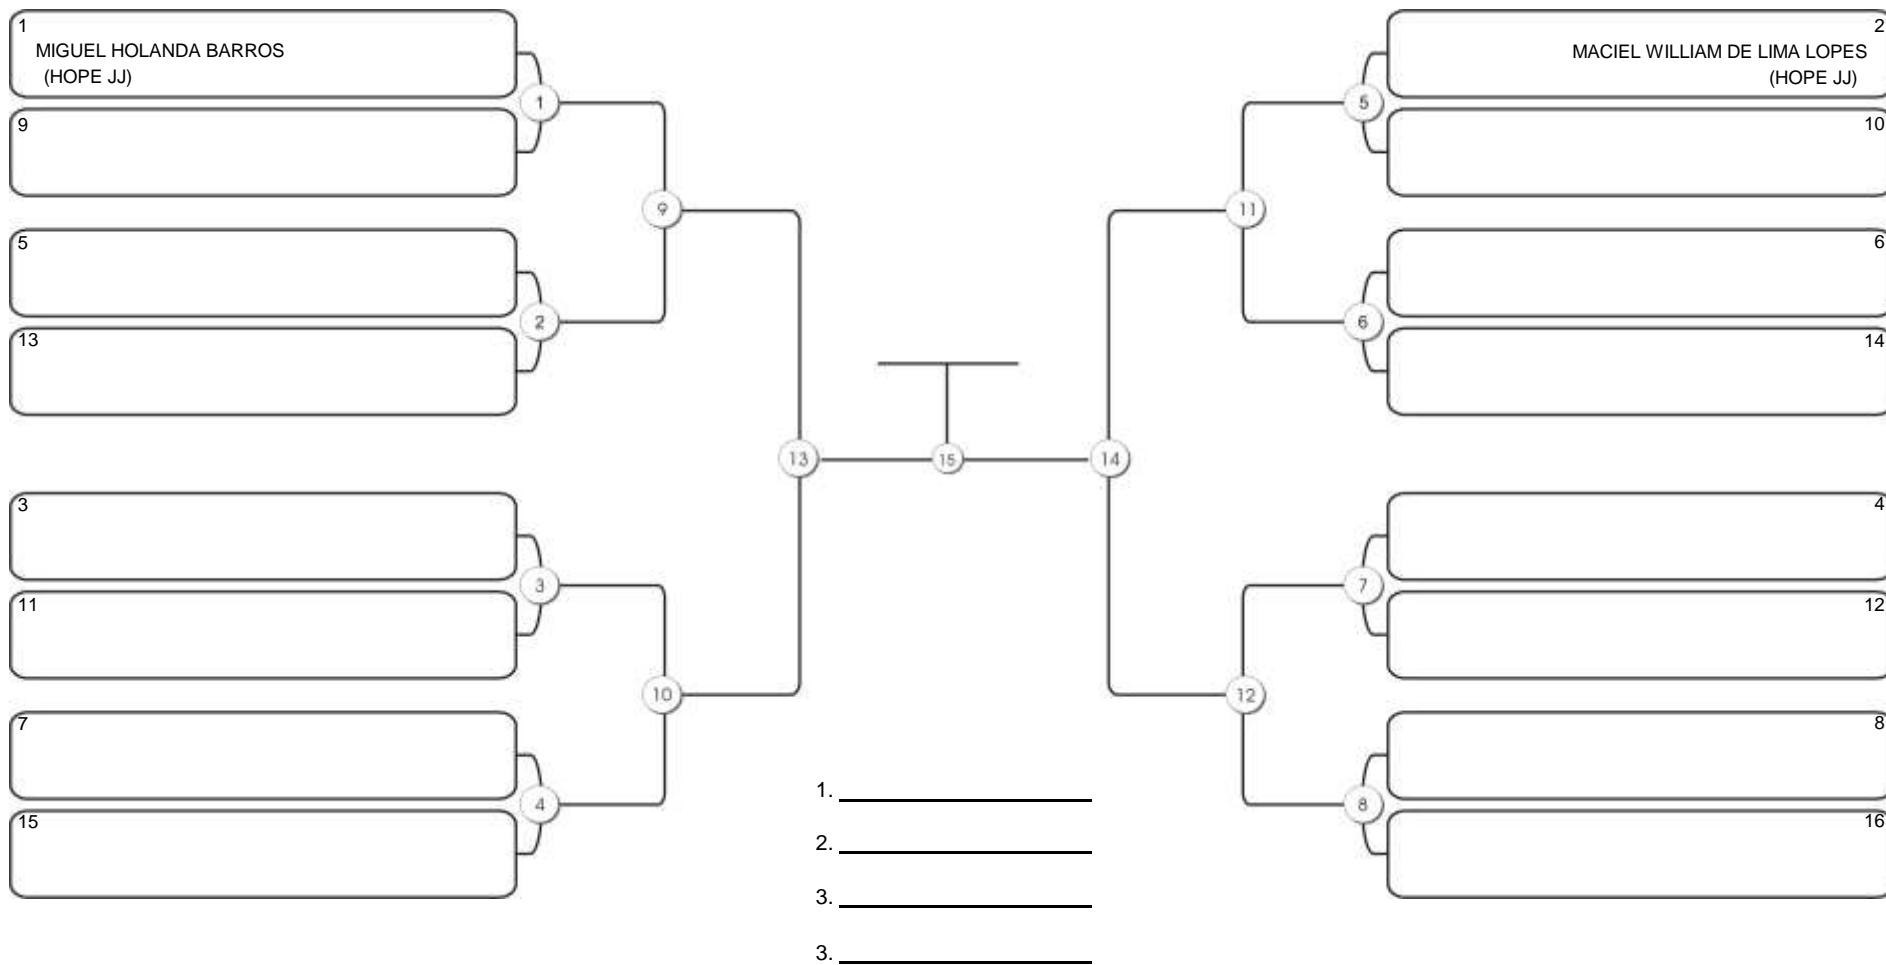

NORDESTE BELT GI E NO GI

Ginásio Padre Felice, Piamarta Montese, 26 fev 2023

#2 Competidores

NO GI INFANTIL B MASC BRANCA-CINZA PENA

Responsável: _____
Nome: _____
Assinatura: _____