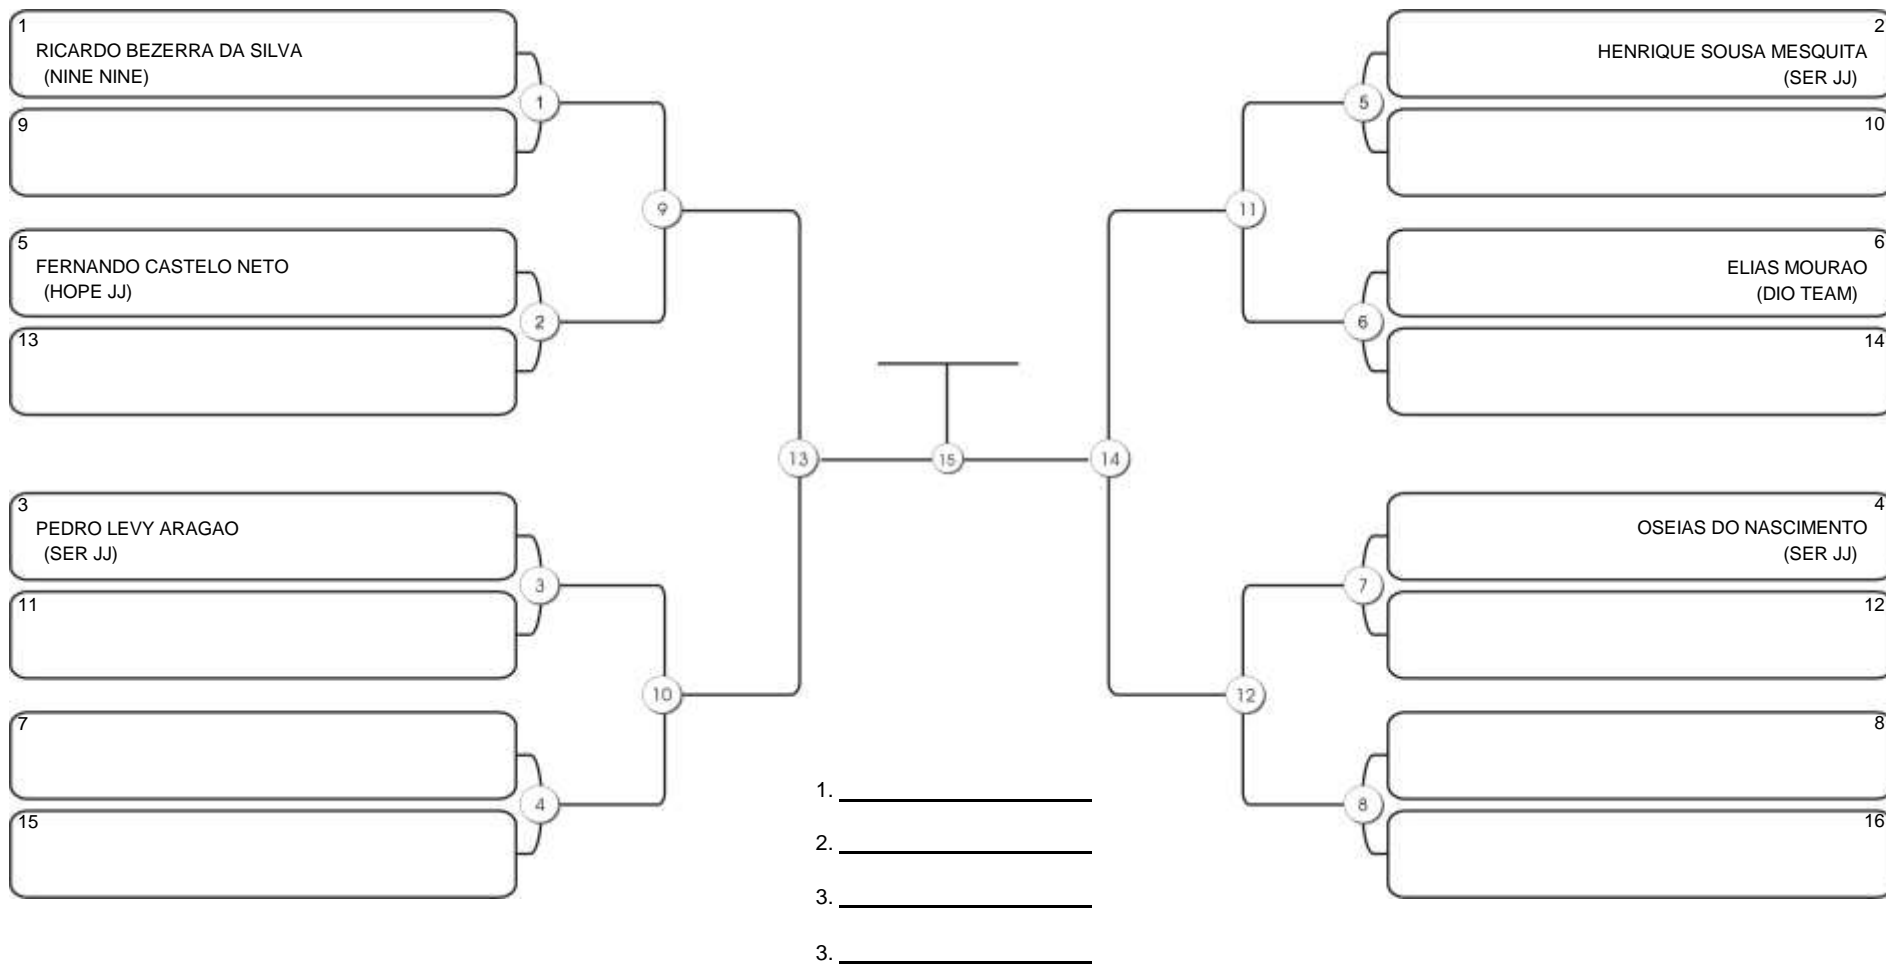

NORDESTE BELT GI E NO GI

Ginásio Padre Felice, Piamarta Montese, 26 fev 2023

MIRIM 6 E 7 MASC BRANCA-CINZA MÉDIO

Responsável: _____
Nome: _____
Assinatura: _____