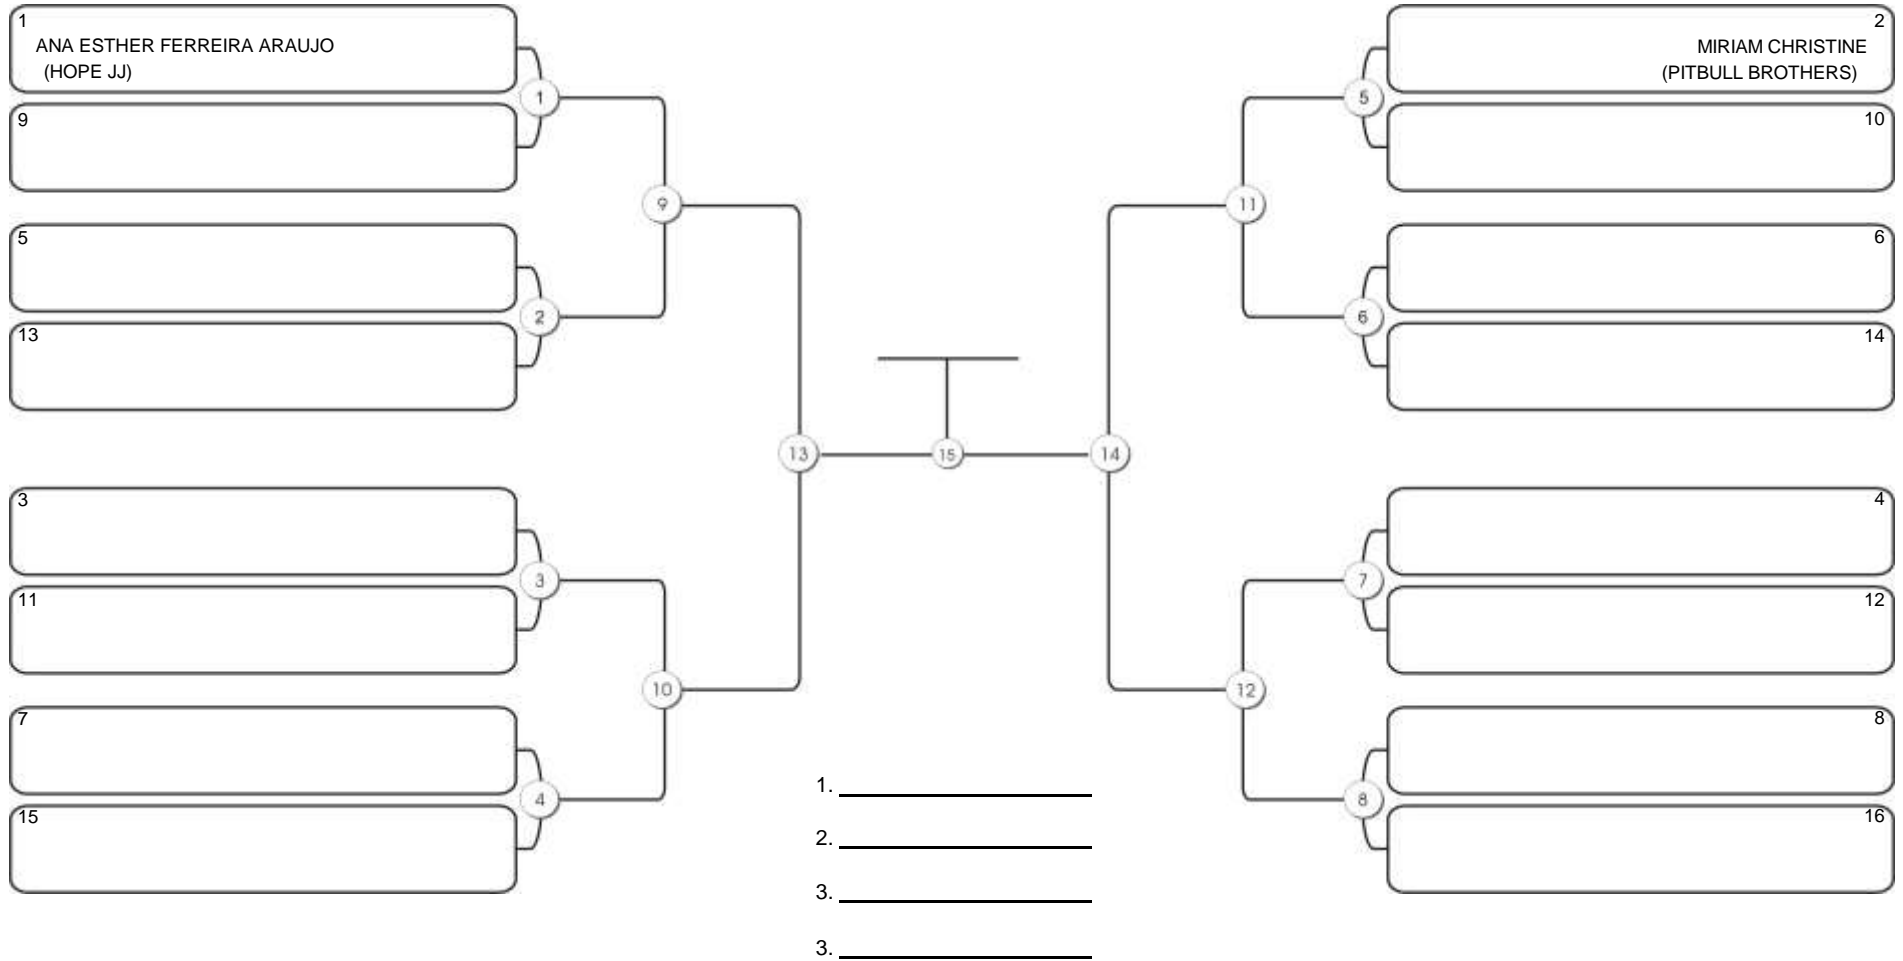

Responsável: \_\_\_\_\_  
Nome: \_\_\_\_\_  
Assinatura: \_\_\_\_\_

**NORDESTE BELT GI E NO GI**

Ginásio Padre Felice, Piamarta Montese, 26 fev 2023

**INFANTIL A 8 E 9 FEM BRANCA-CINZA MEIO-PESADO**

Responsável: \_\_\_\_\_  
 Nome: \_\_\_\_\_  
 Assinatura: \_\_\_\_\_