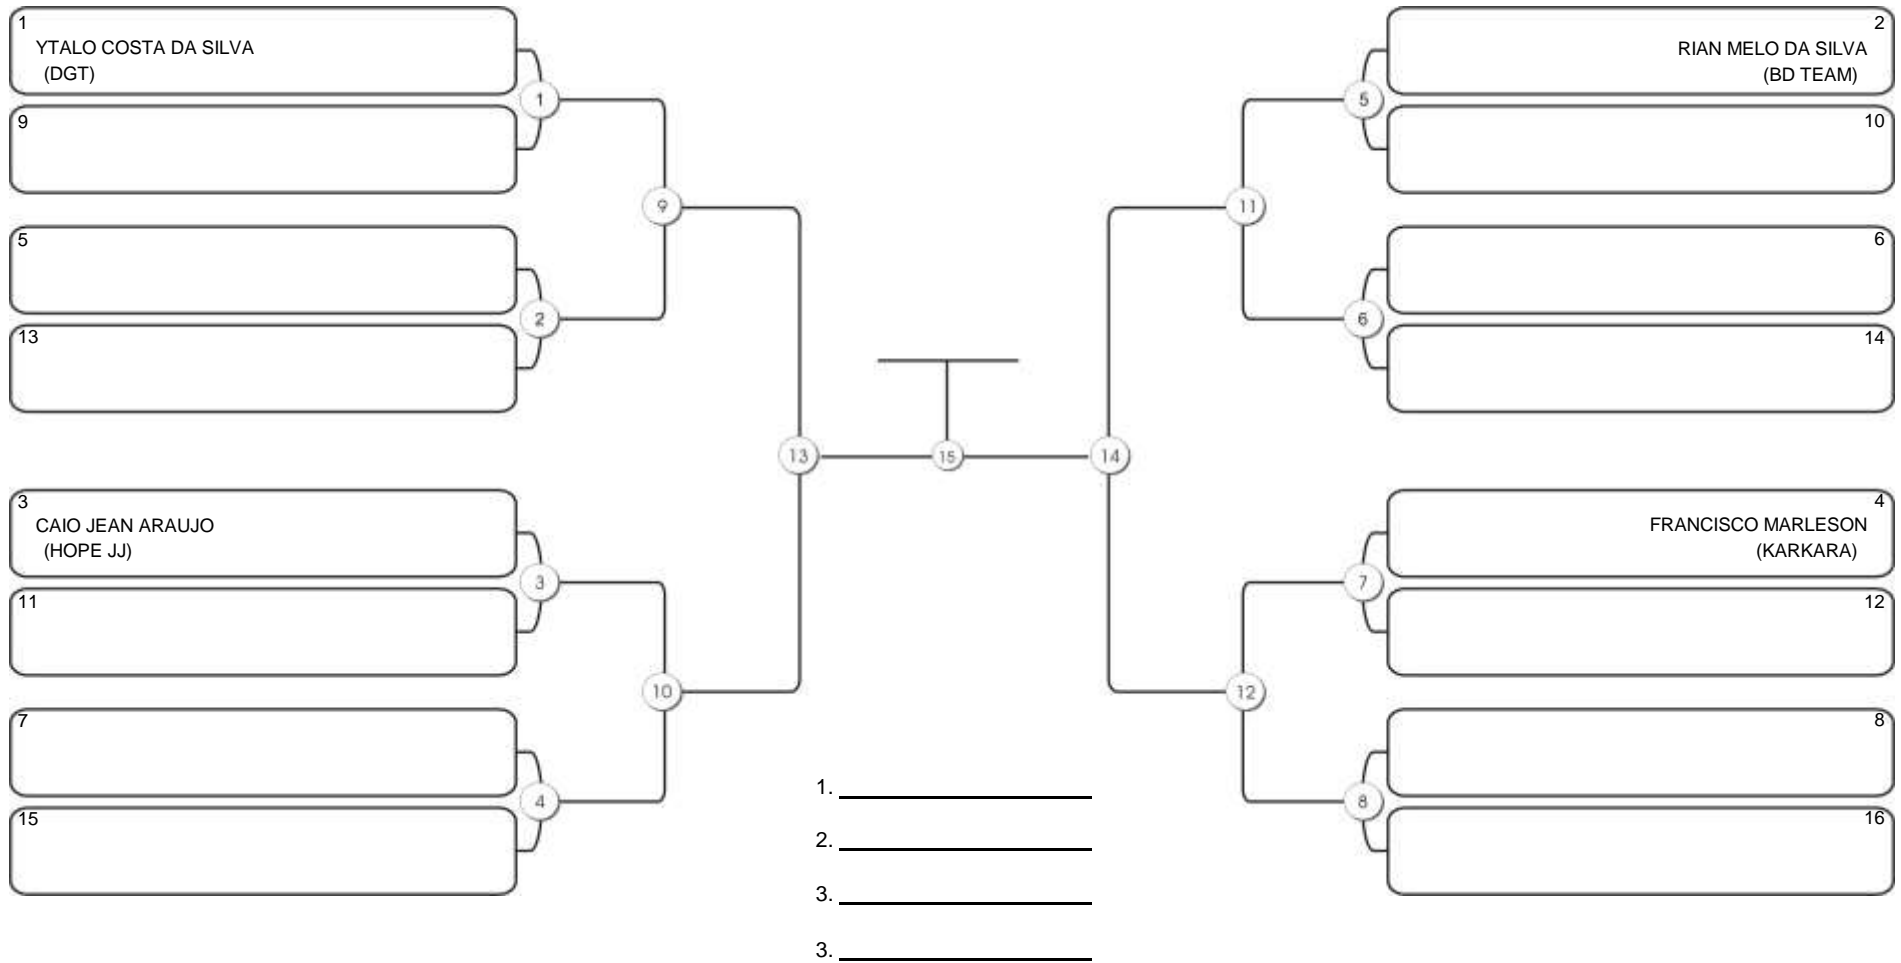

NORDESTE BELT GI E NO GI

Ginásio Padre Felice, Piamarta Montese, 26 fev 2023

INFA JUVENIL B 14 15 MASC BRANCA GALO

Responsável: _____

Nome: _____

Assinatura: _____