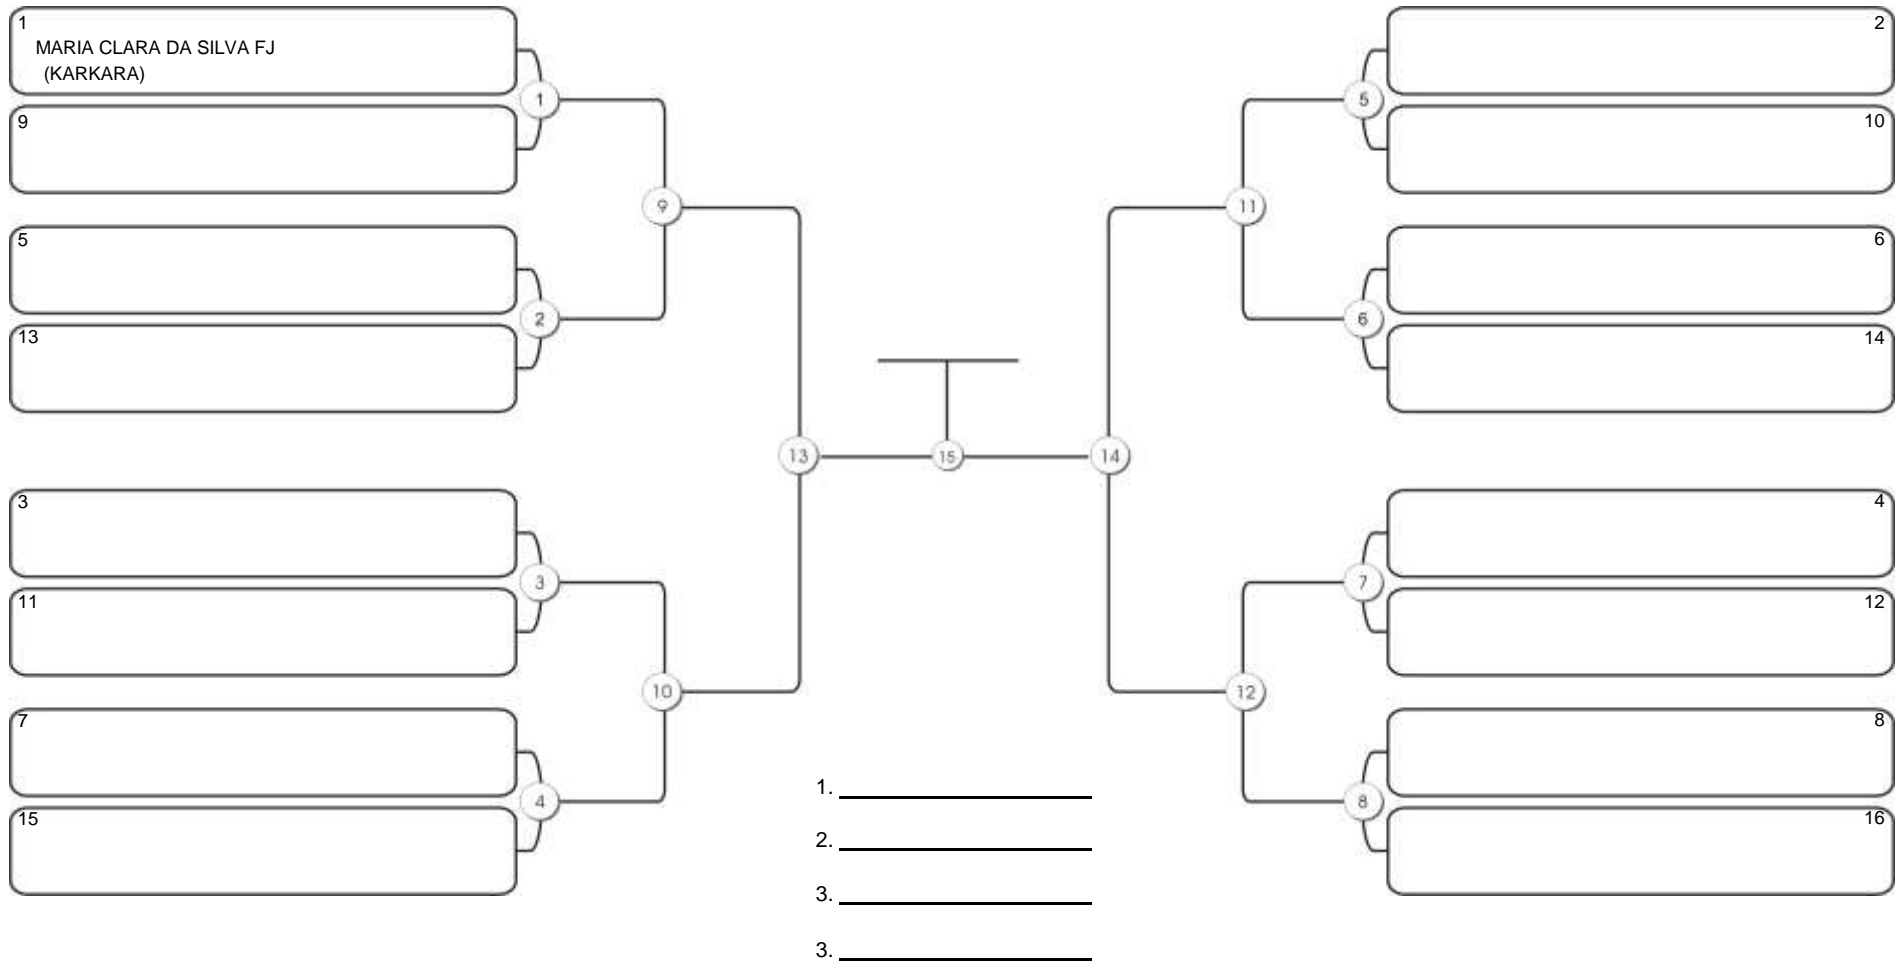

NORDESTE BELT GI E NO GI

Ginásio Padre Felice, Piamarta Montese, 26 fev 2023

#1 Competidores

NO GI INF JUV B FEM AMAREL-LARANJA-VERDE PESADO

Responsável: _____
Nome: _____
Assinatura: _____