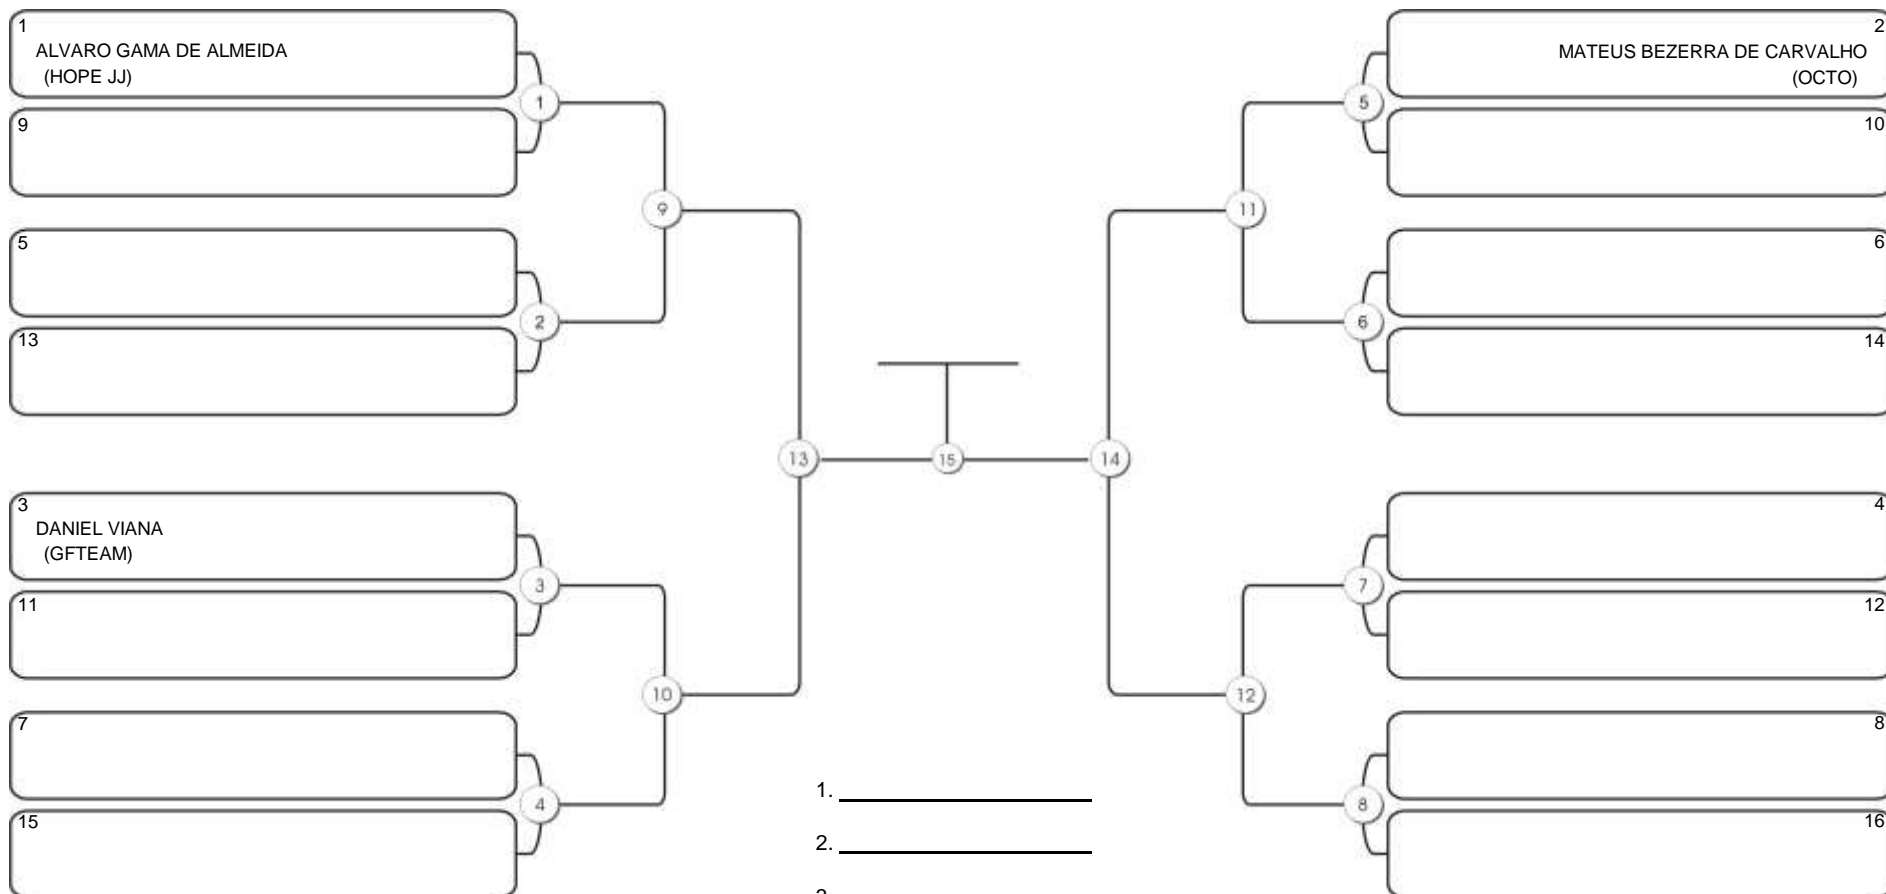

NORDESTE BELT GI E NO GI

Ginásio Padre Felice, Piamarta Montese, 26 fev 2023

#3 Competidores

ADULTO MASC ROXA ABSOLUTO

Responsável: _____
Nome: _____
Assinatura: _____