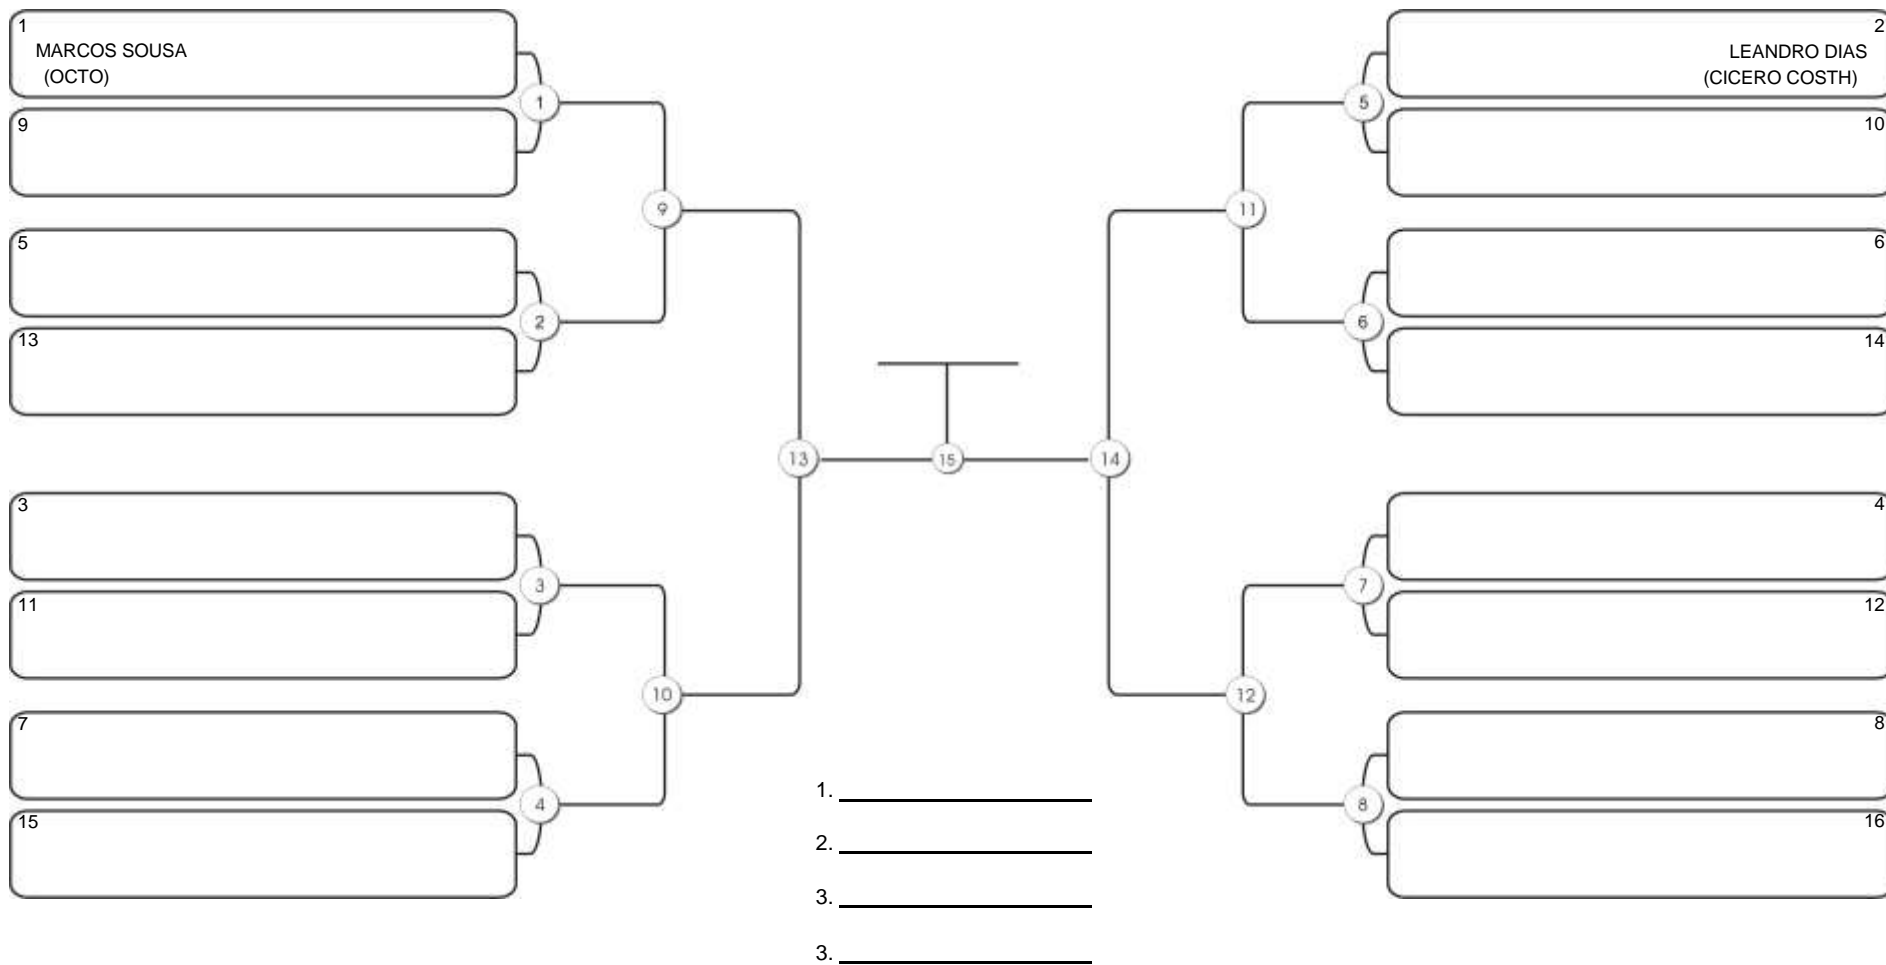

NORDESTE BELT GI E NO GI

Ginásio Padre Felice, Piamarta Montese, 26 fev 2023

SÊNIOR 1 MASC PRETA MÉDIO

Responsável: _____
Nome: _____
Assinatura: _____