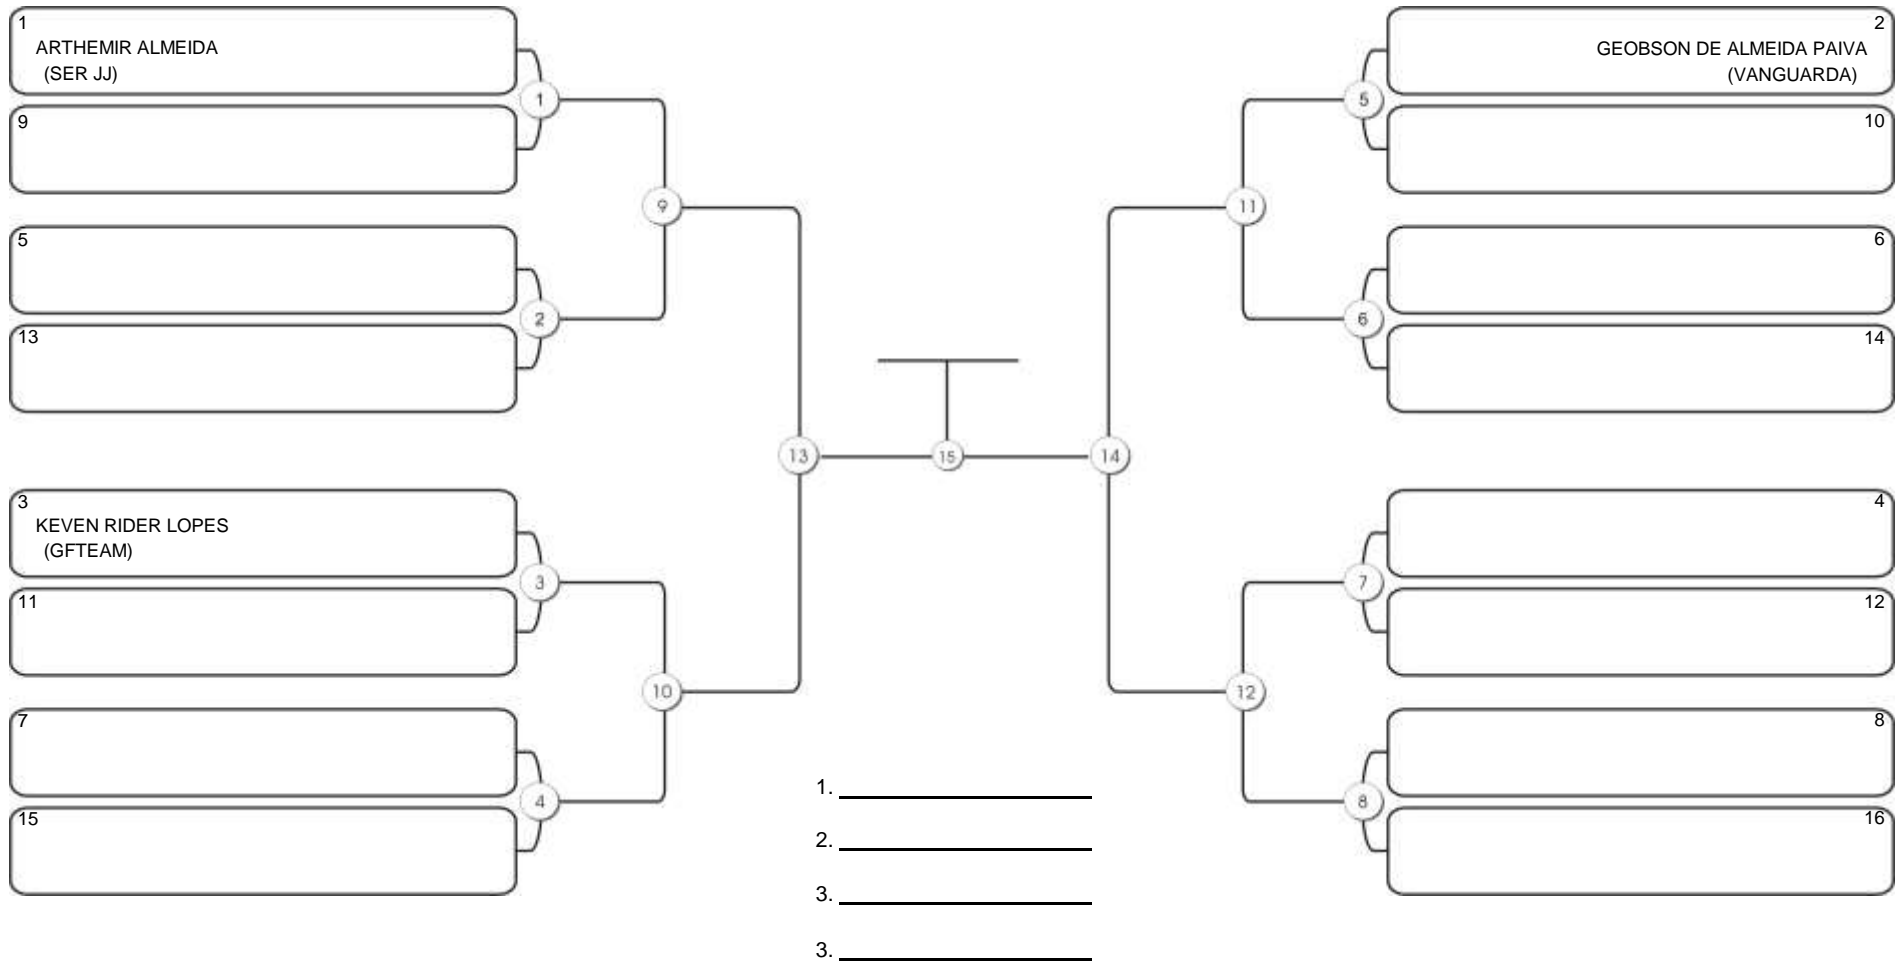

NORDESTE BELT GI E NO GI

Ginásio Padre Felice, Piamarta Montese, 26 fev 2023

MASTER MASC BRANCA MEIO-PESADO

Responsável: _____
Nome: _____
Assinatura: _____