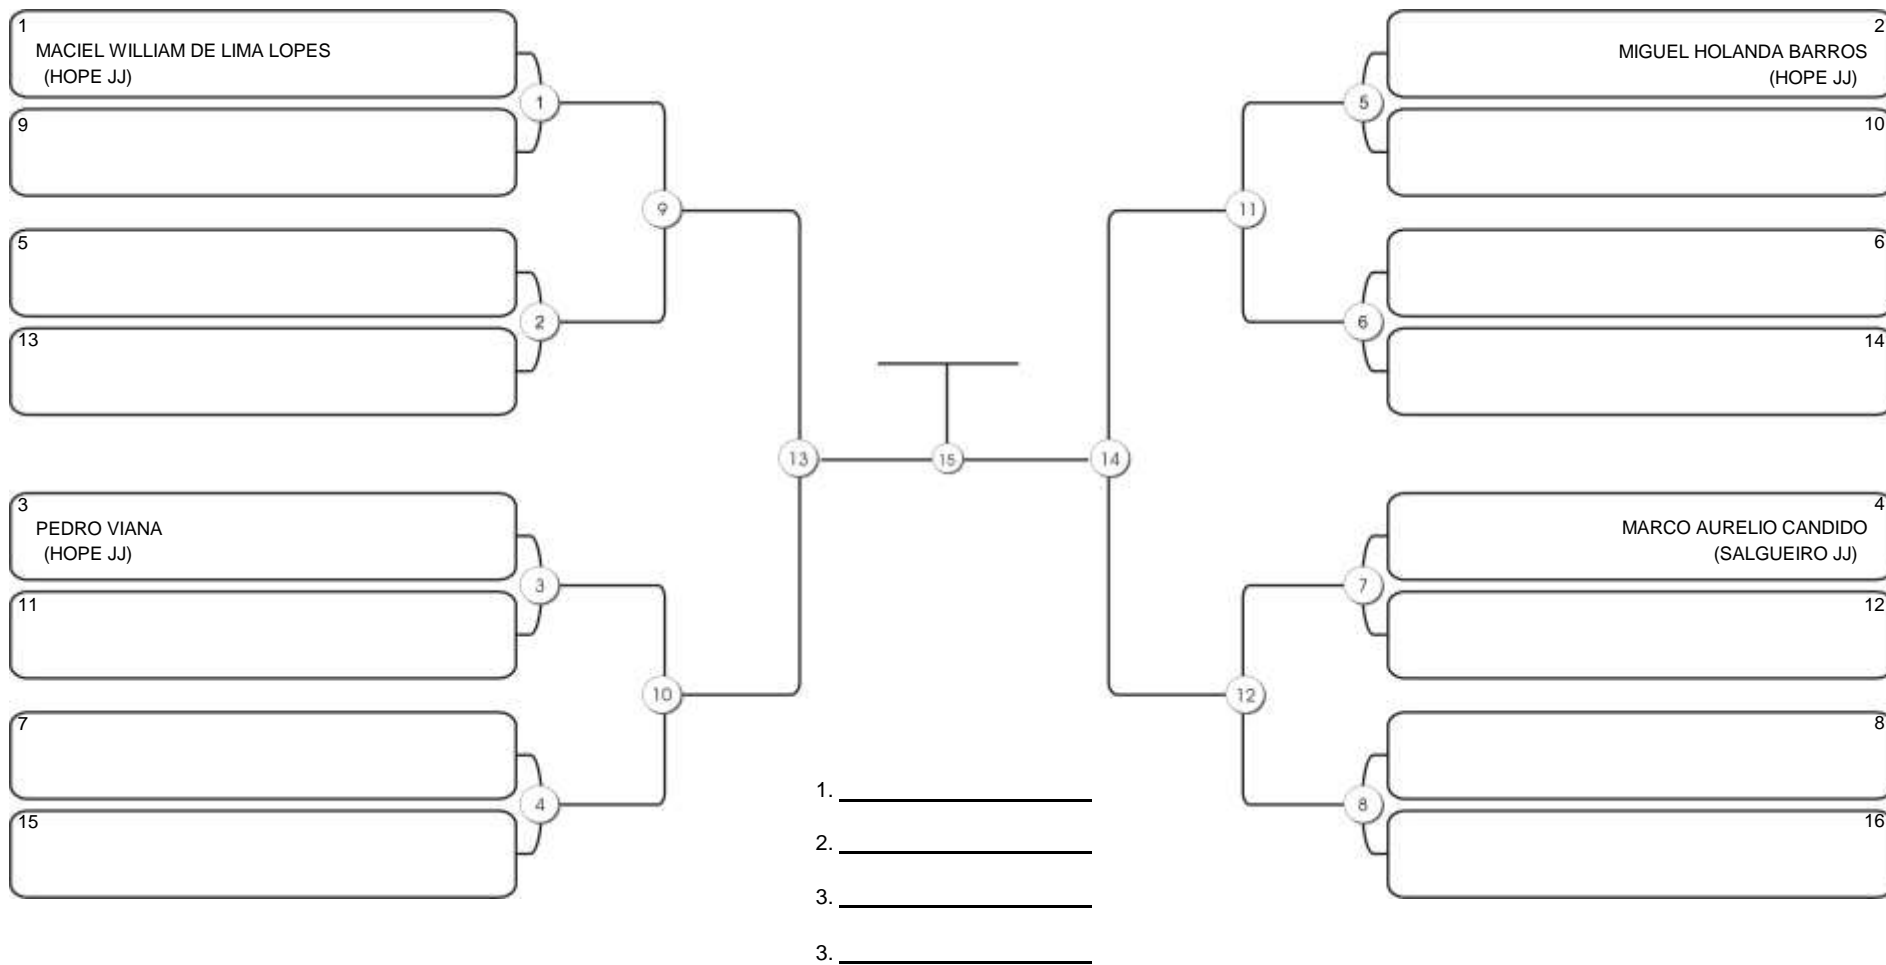

NORDESTE BELT GI E NO GI

Ginásio Padre Felice, Piamarta Montese, 26 fev 2023

INFANTIL B 10 E 11 MASC BRANCA-CINZA MÉDIO

Responsável: _____
Nome: _____
Assinatura: _____