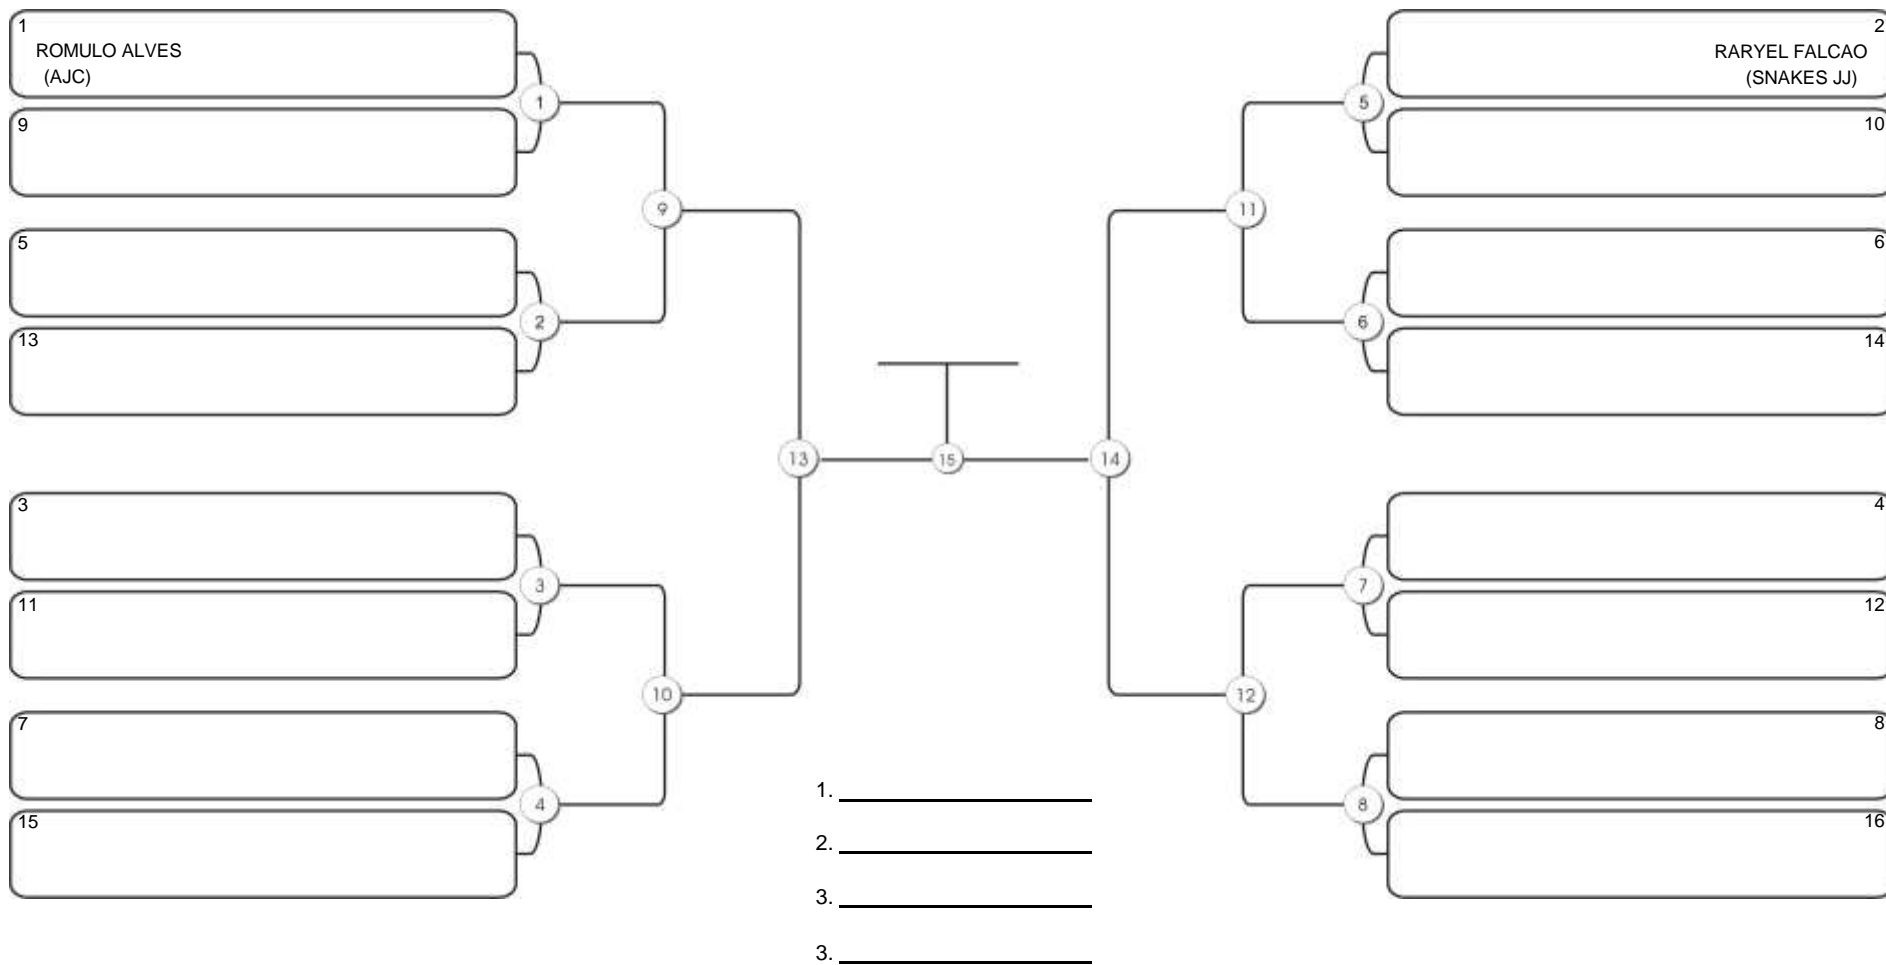

NORDESTE BELT GI E NO GI

Ginásio Padre Felice, Piamarta Montese, 26 fev 2023

MASTER MASC ROXA MÉDIO

Responsável: _____

Nome: _____

Assinatura: _____