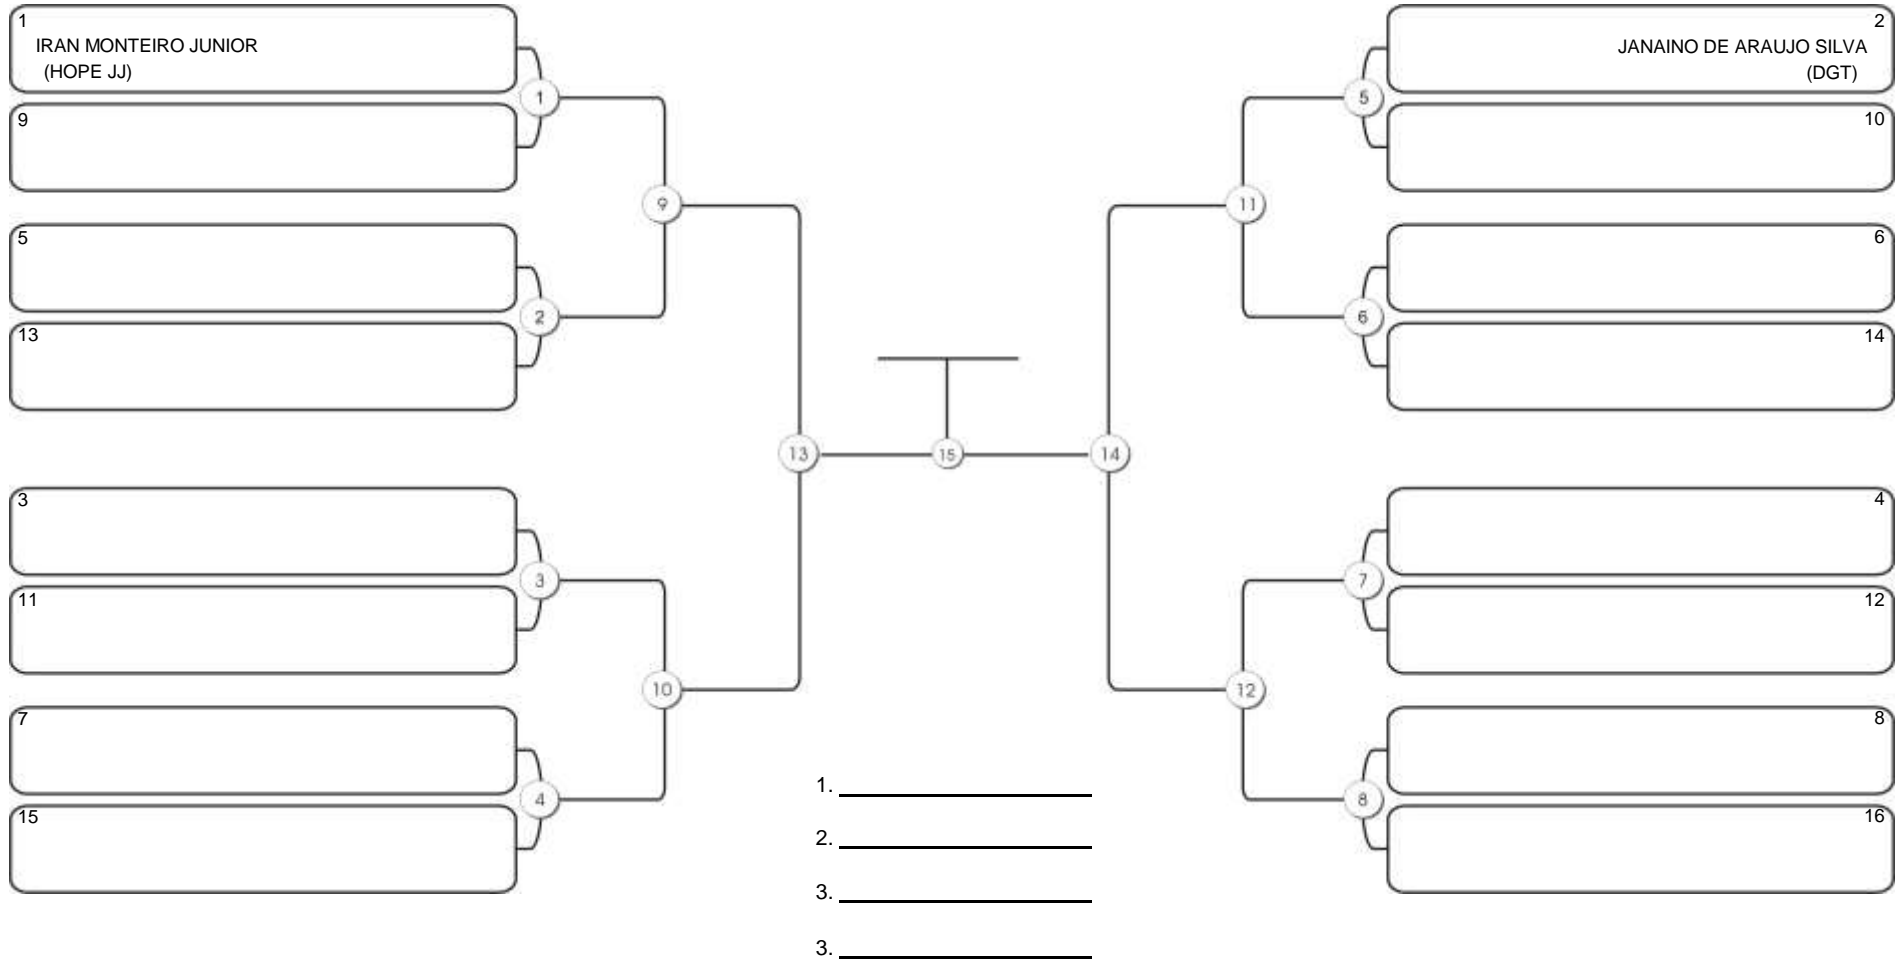

## SÊNIOR 1 MASC BRANCA PESADO

Responsável: \_\_\_\_\_  
Nome: \_\_\_\_\_  
Assinatura: \_\_\_\_\_

**NORDESTE BELT GI E NO GI**

Ginásio Padre Felice, Piamarta Montese, 26 fev 2023

#2 Competidores

**SÊNIOR 1 MASC BRANCA PESADÍSSIMO**