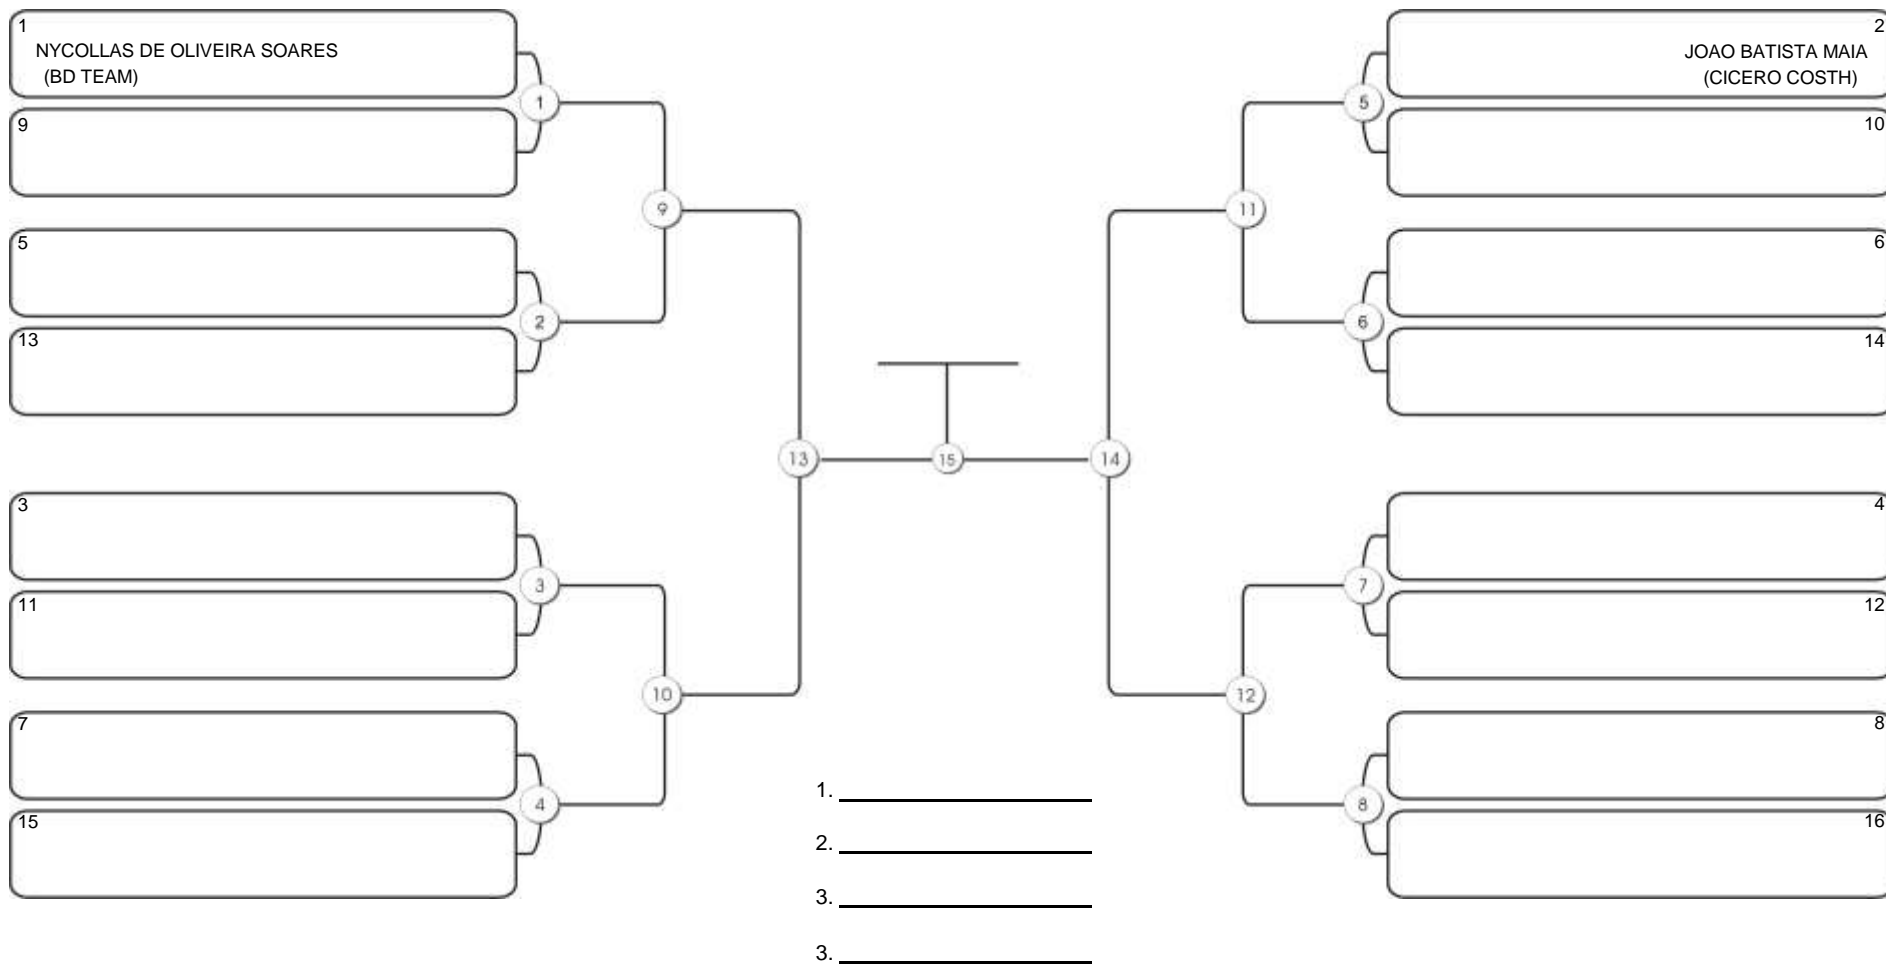

NORDESTE BELT GI E NO GI

Ginásio Padre Felice, Piamarta Montese, 26 fev 2023

#2 Competidores

JFA JUVENIL B 14 15 MASC AMAREL-LARANJA-VERDE ABSOLUTO EXTRAPESADO

Responsável: _____
Nome: _____
Assinatura: _____