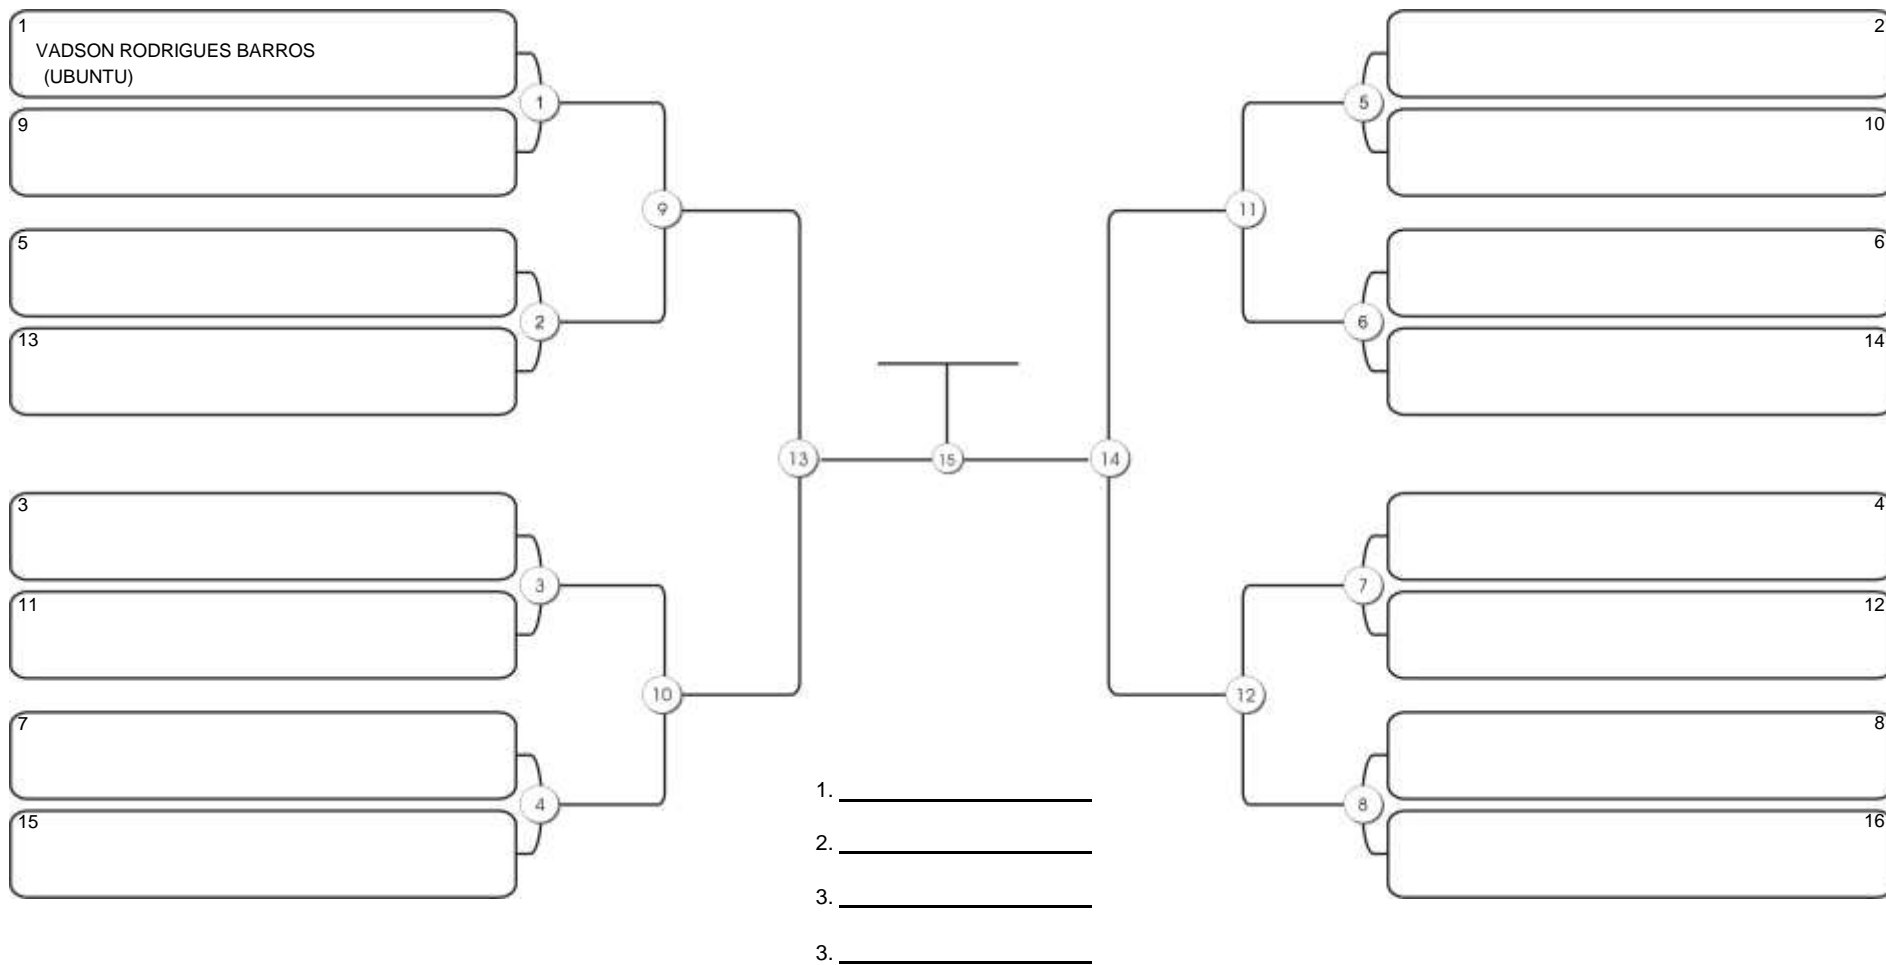

NORDESTE BELT GI E NO GI

Ginásio Padre Felice, Piamarta Montese, 26 fev 2023

#1 Competidores

SÊNIOR 1 MASC AZUL SUPER-PESADO

Responsável: _____
Nome: _____
Assinatura: _____