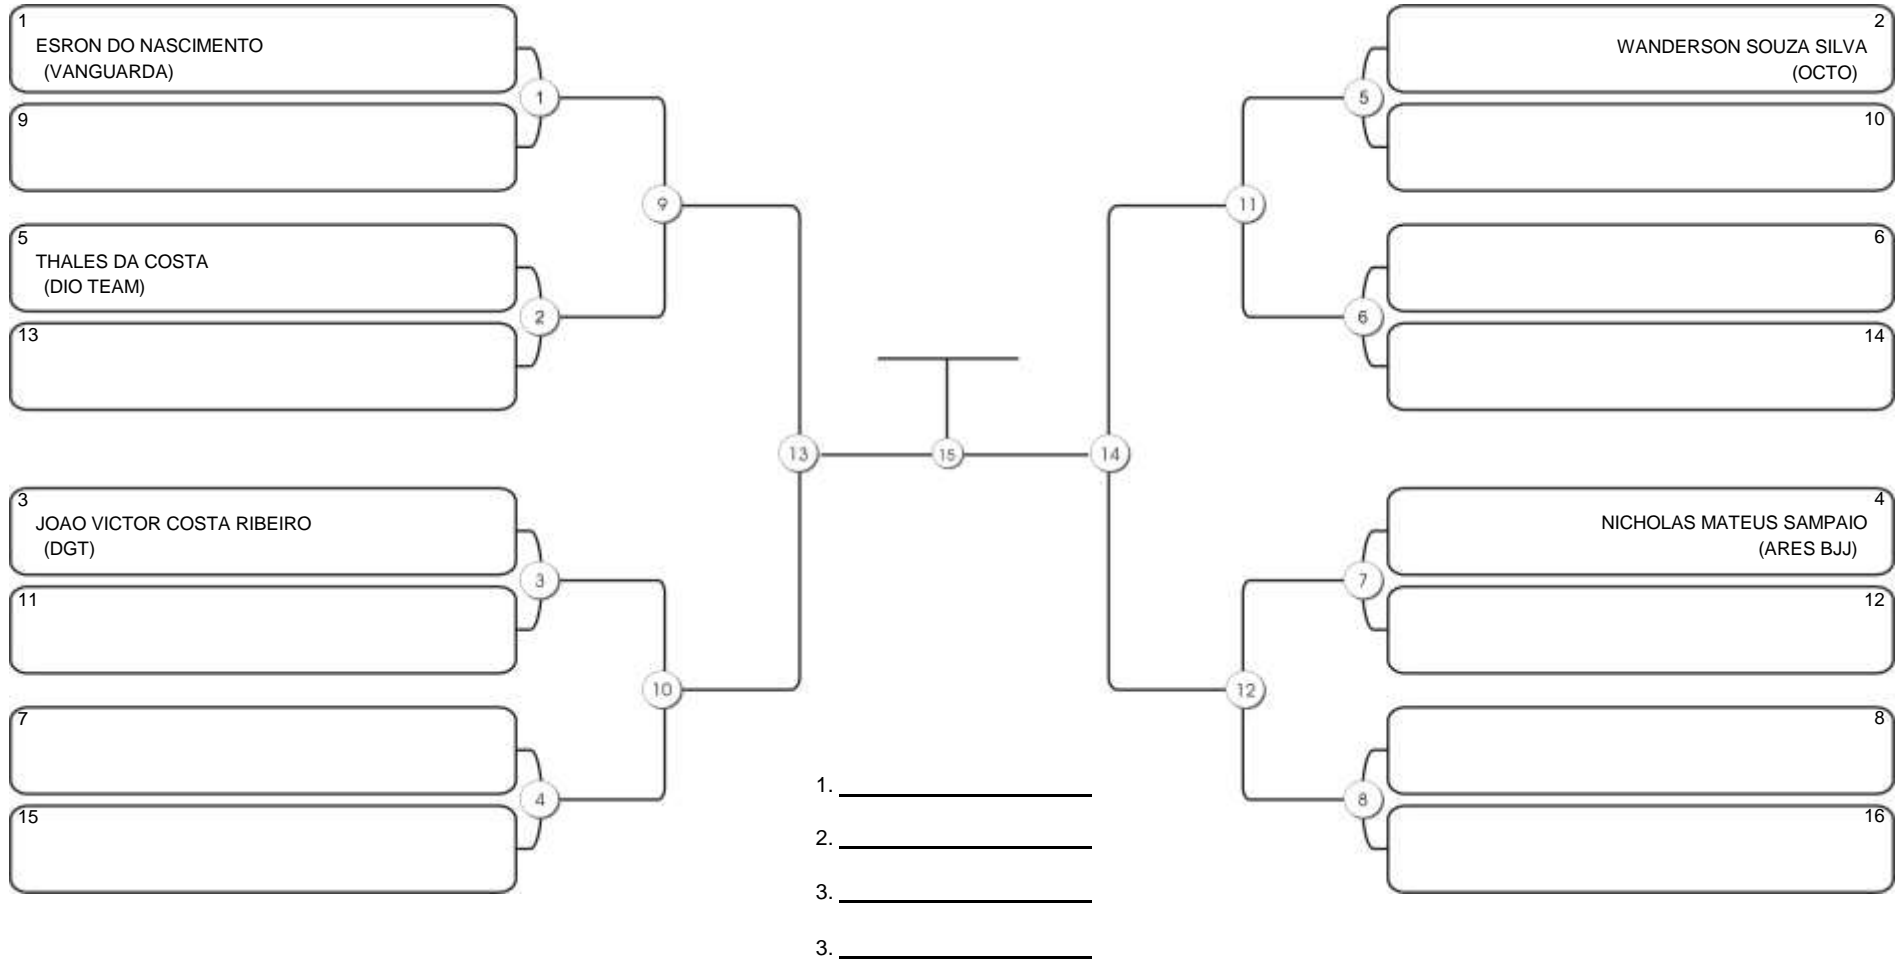

NORDESTE BELT GI E NO GI

Ginásio Padre Felice, Piamarta Montese, 26 fev 2023

INF JUV ENIL A 12 13 MASC AMAREL-LARANJA-VERDE MÉDIO

Responsável: _____
Nome: _____
Assinatura: _____