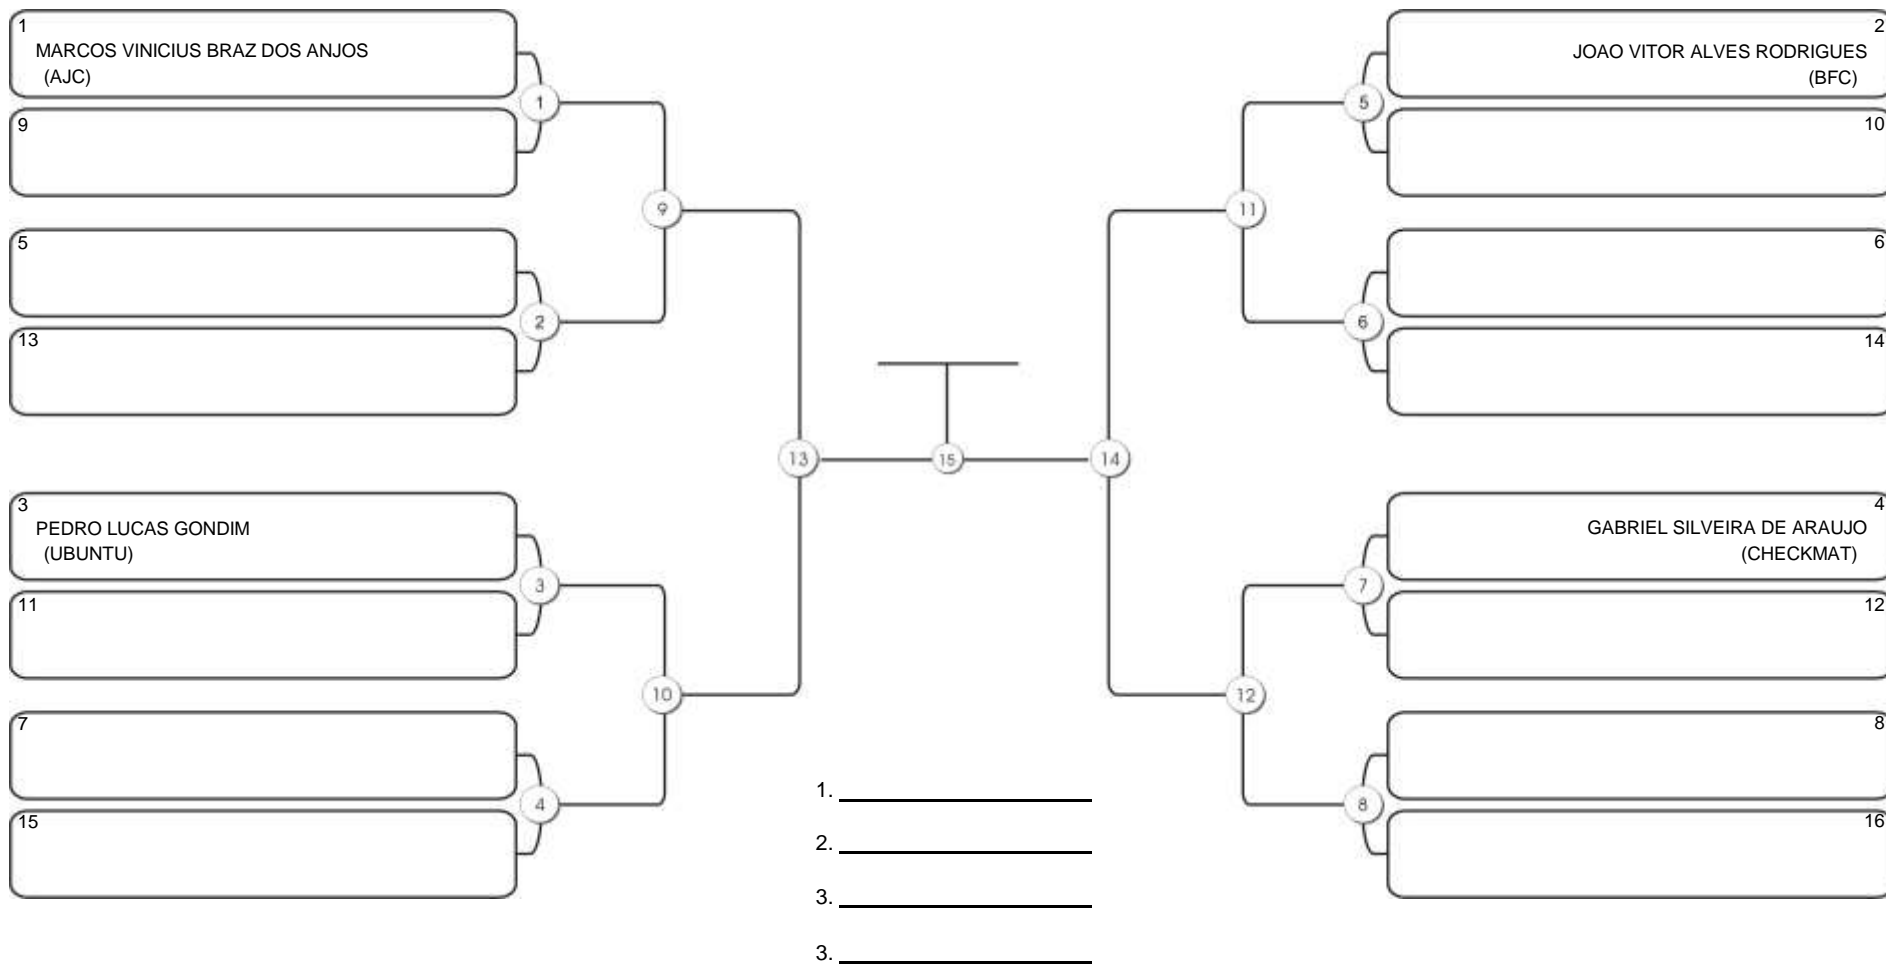

NORDESTE BELT GI E NO GI

Ginásio Padre Felice, Piamarta Montese, 26 fev 2023

JUVENIL 16 E 17 MASC AZUL MEIO-PESADO

Responsável: _____
Nome: _____
Assinatura: _____