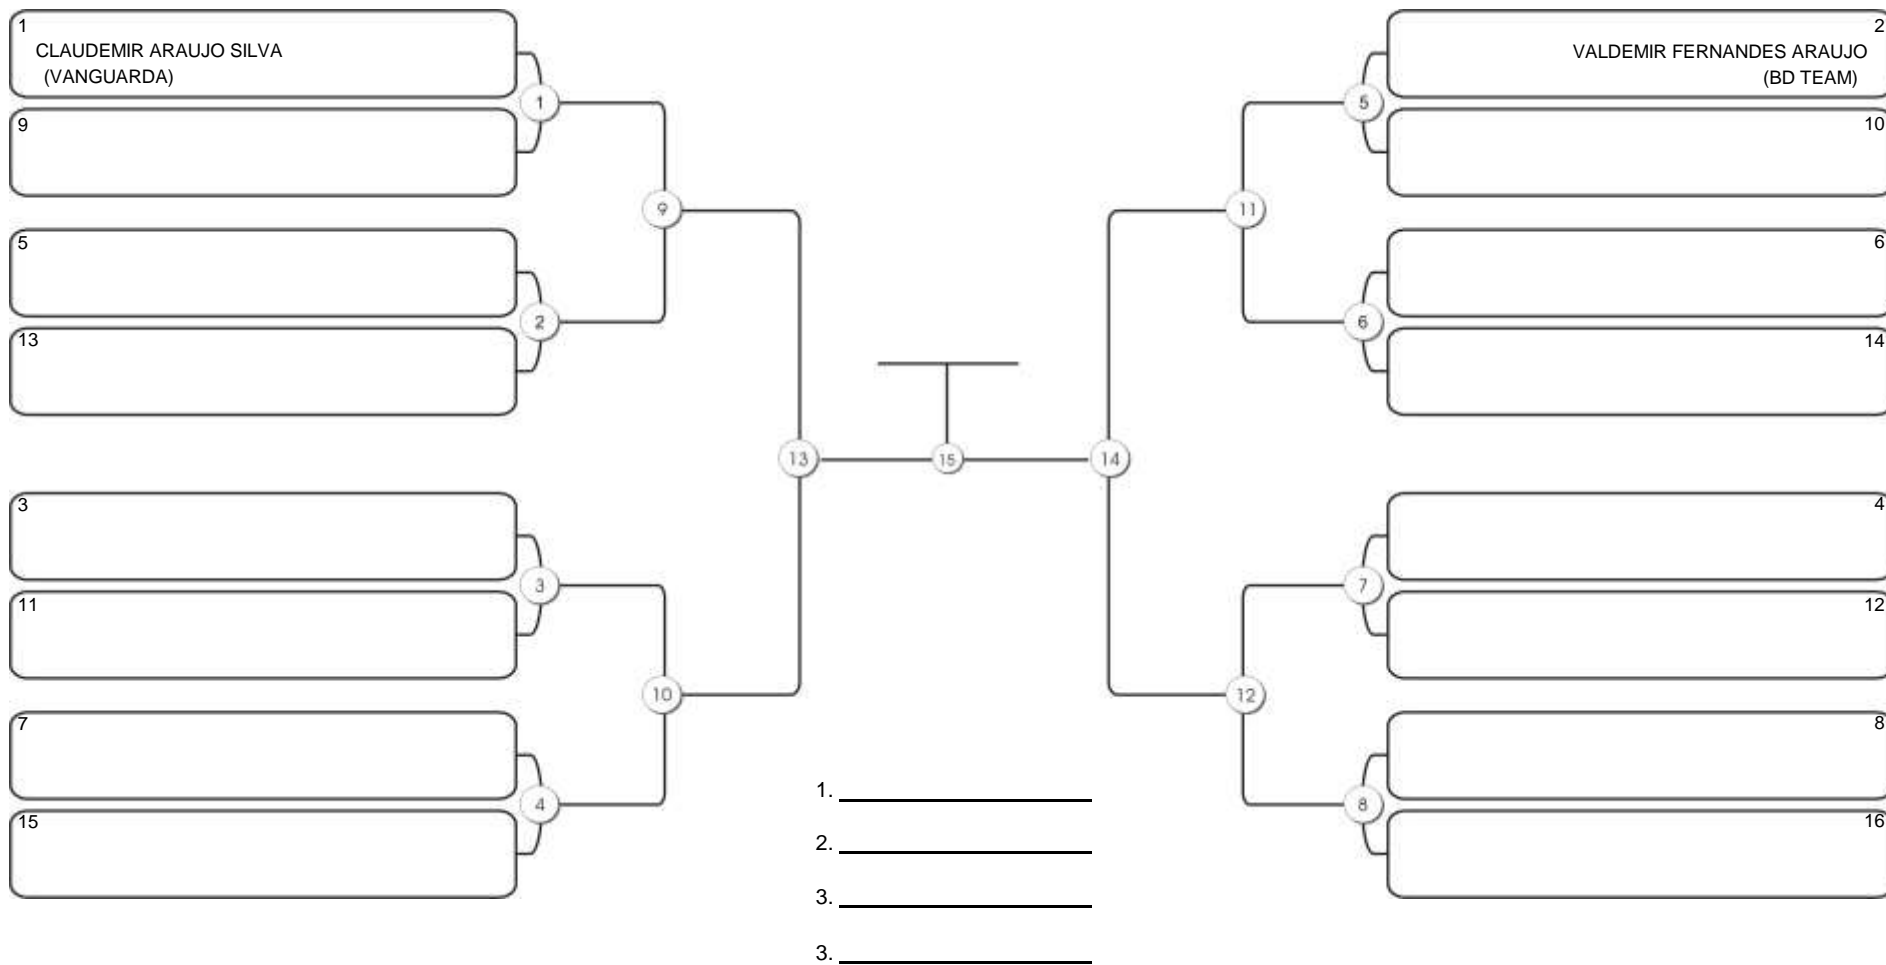

NORDESTE BELT GI E NO GI

Ginásio Padre Felice, Piamarta Montese, 26 fev 2023

SÊNIOR 2 MASC BRANCA MÉDIO

Responsável: _____
Nome: _____
Assinatura: _____