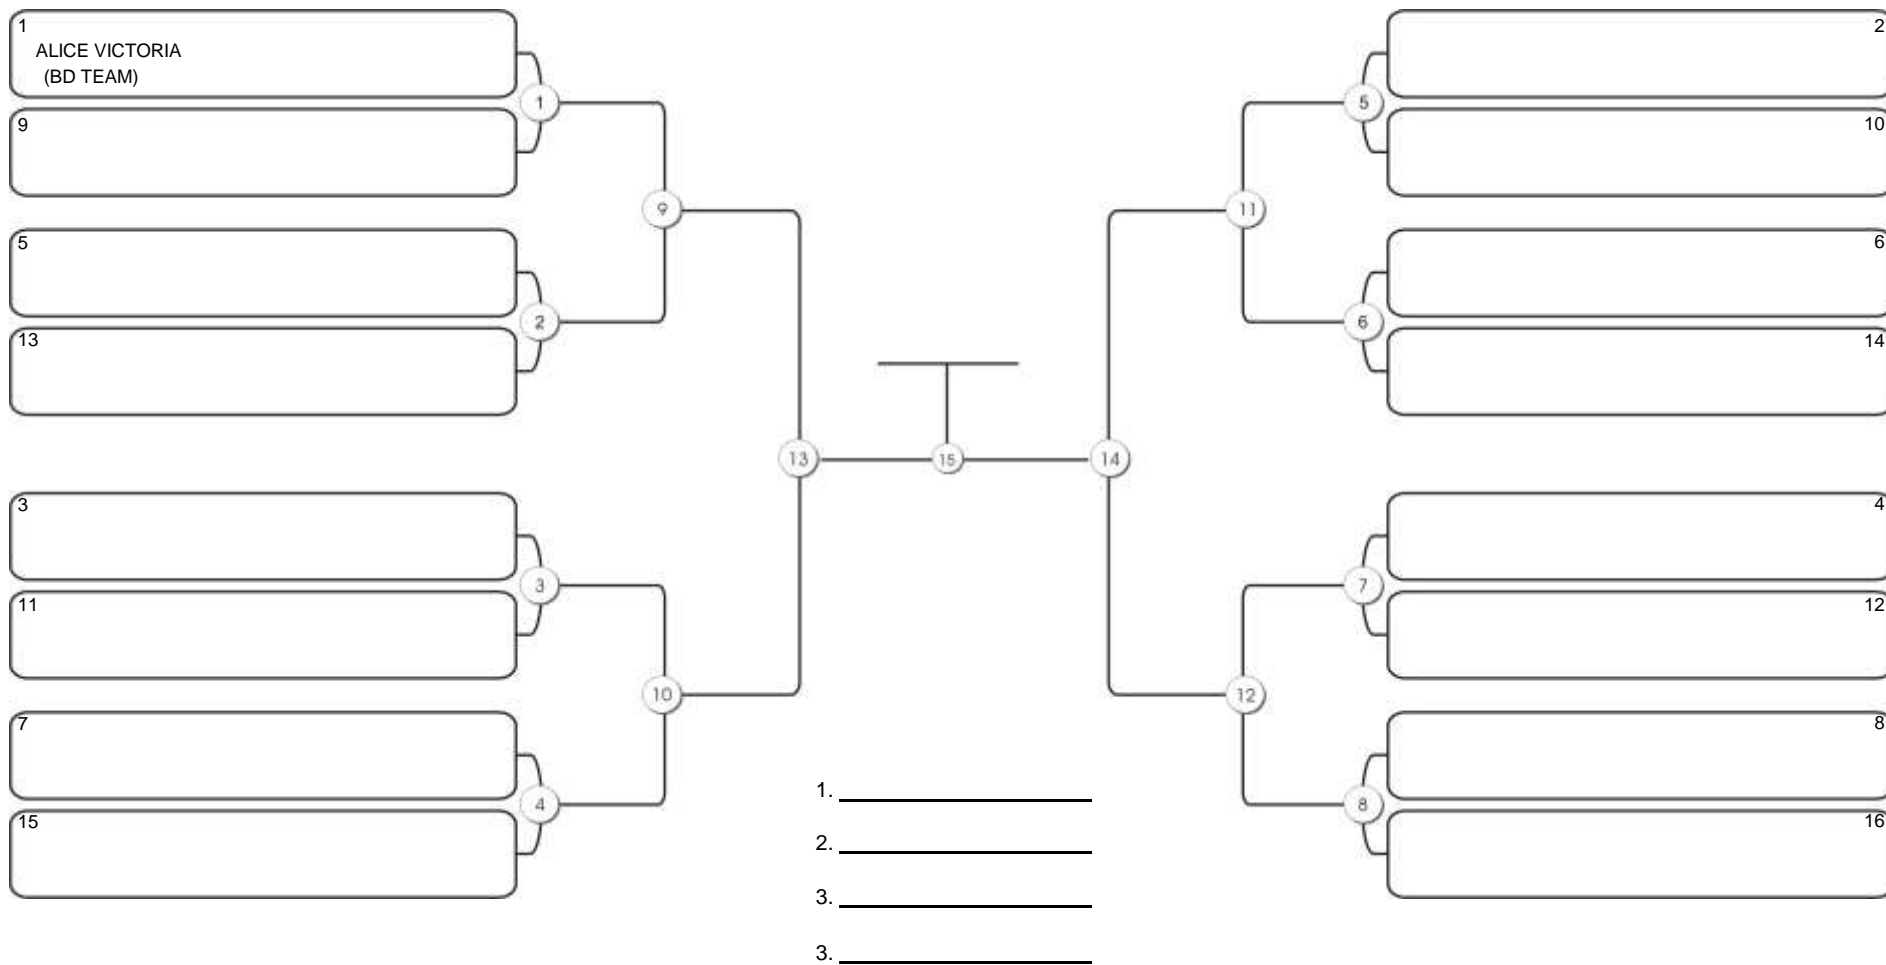

NORDESTE BELT GI E NO GI

Ginásio Padre Felice, Piamarta Montese, 26 fev 2023

#1 Competidores

ADULTO FEM MARROM ABSOLUTO

Responsável: _____
Nome: _____
Assinatura: _____