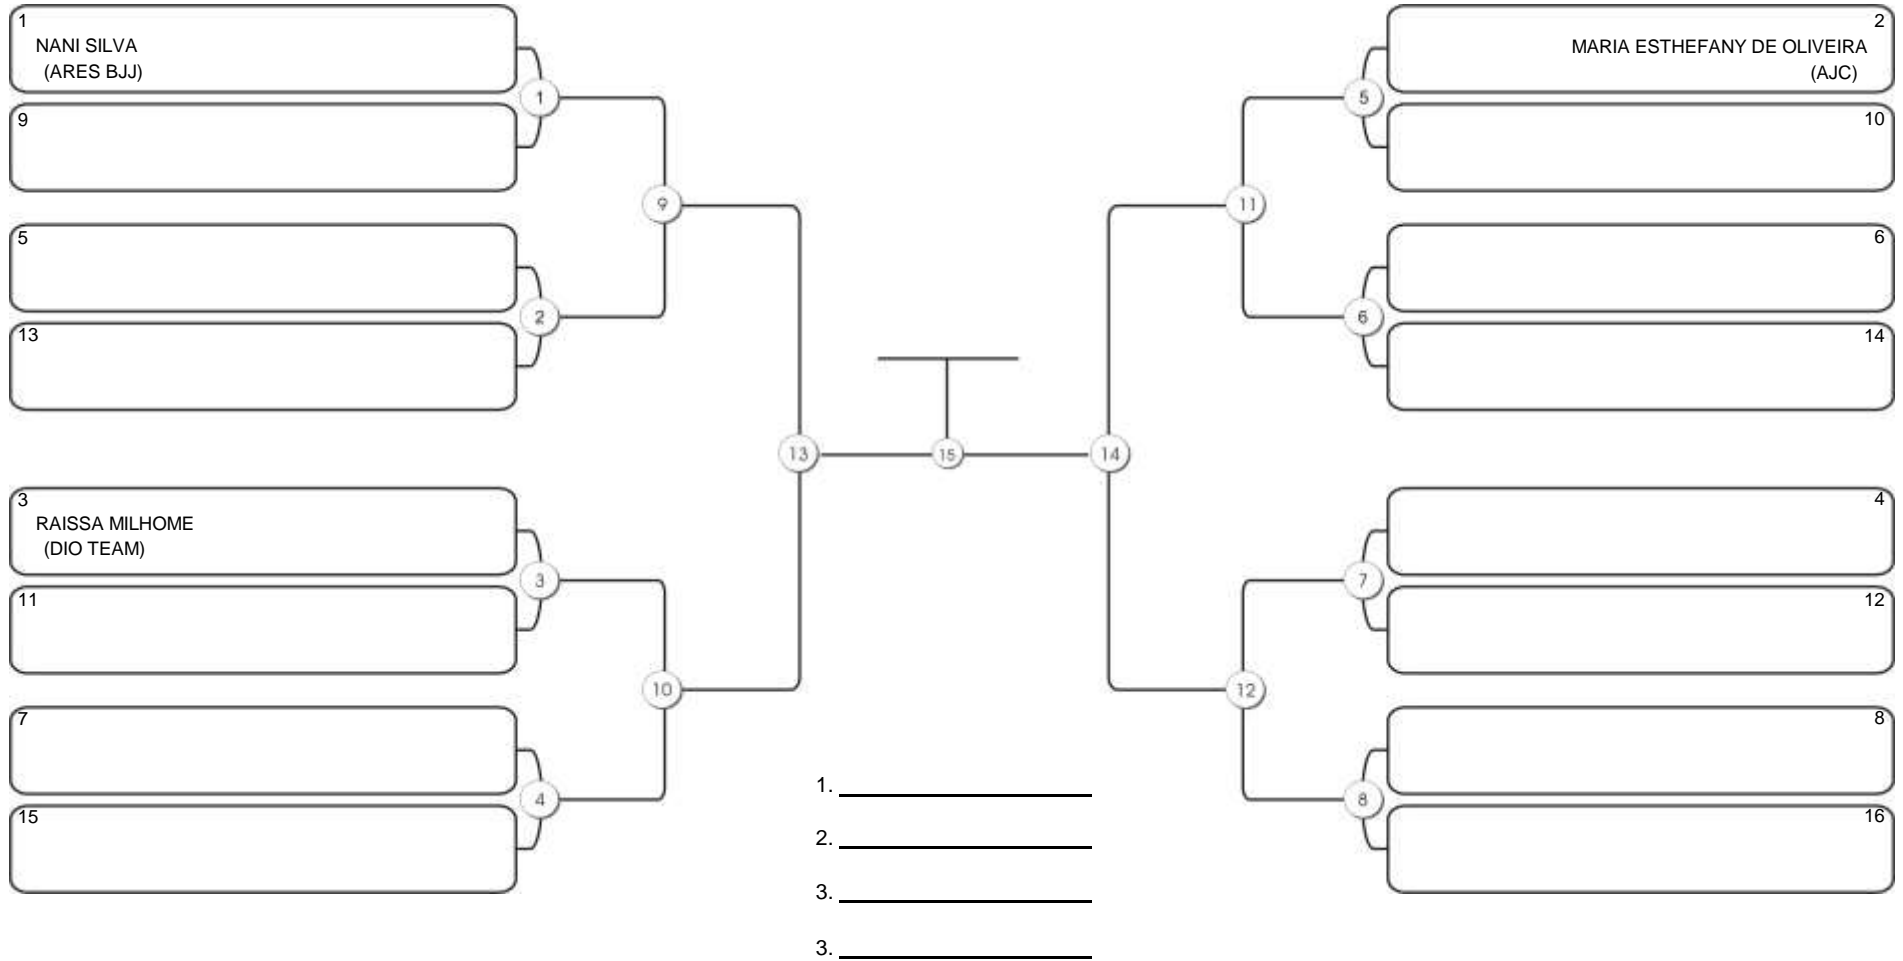

## ADULTO FEM BRANCA GALO

Responsável: \_\_\_\_\_  
 Nome: \_\_\_\_\_  
 Assinatura: \_\_\_\_\_

**NORDESTE BELT GI E NO GI**

Ginásio Padre Felice, Piamarta Montese, 26 fev 2023

**ADULTO FEM BRANCA PENA**

Responsável: \_\_\_\_\_  
Nome: \_\_\_\_\_  
Assinatura: \_\_\_\_\_