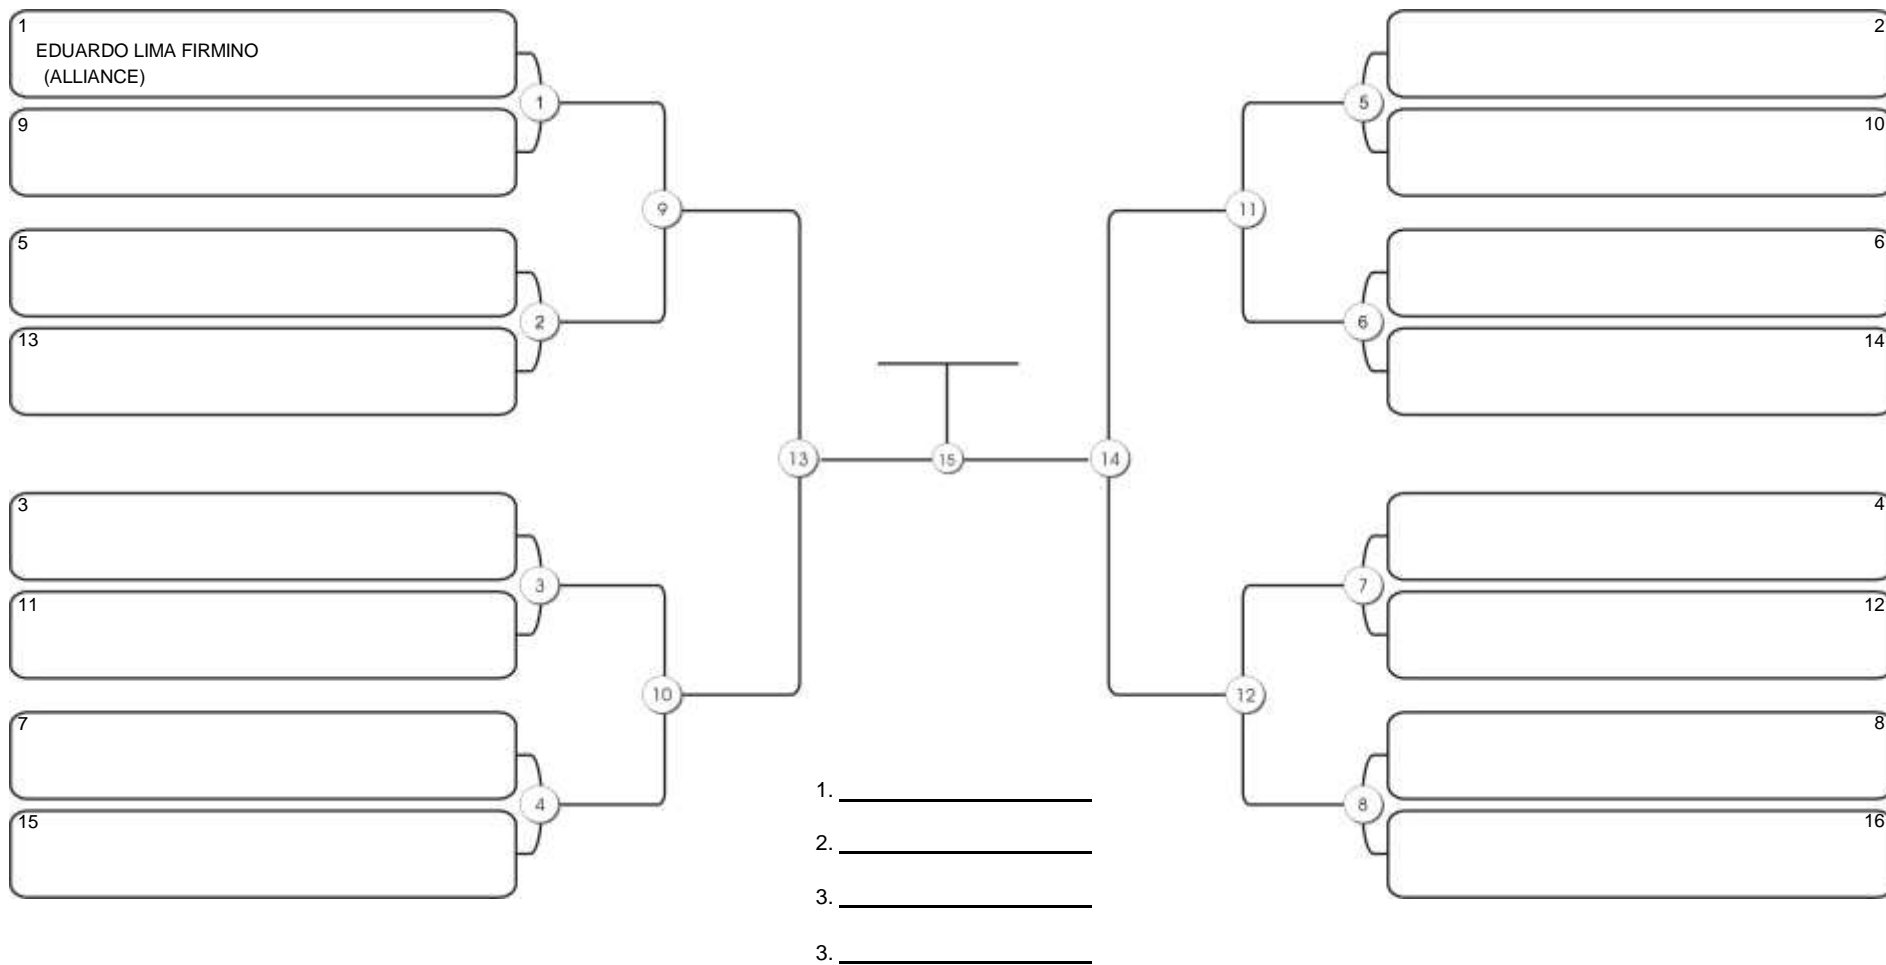

NORDESTE BELT GI E NO GI

Ginásio Padre Felice, Piamarta Montese, 26 fev 2023

SÊNIOR 1 MASC AZUL MÉDIO

Responsável: _____
Nome: _____
Assinatura: _____