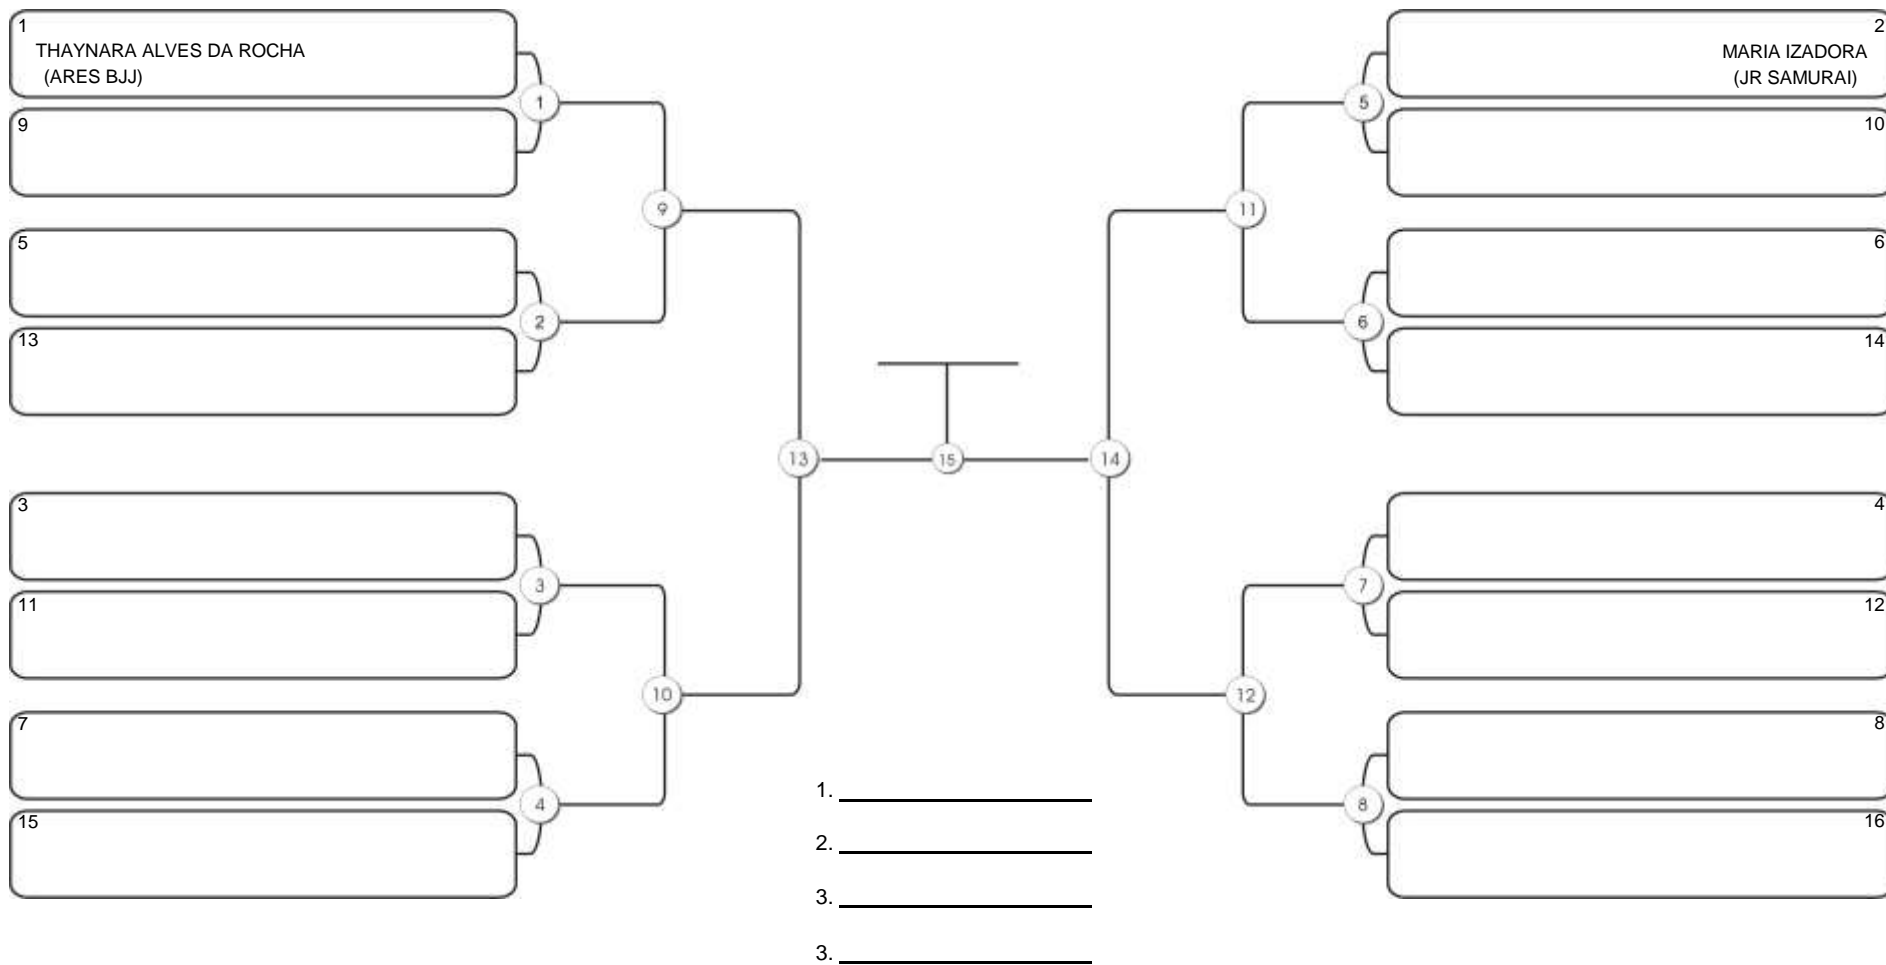

NORDESTE BELT GI E NO GI

Ginásio Padre Felice, Piamarta Montese, 26 fev 2023

#2 Competidores

JUVENIL 16 E 17 FEM BRANCA ABSOLUTO

Responsável: _____
Nome: _____
Assinatura: _____