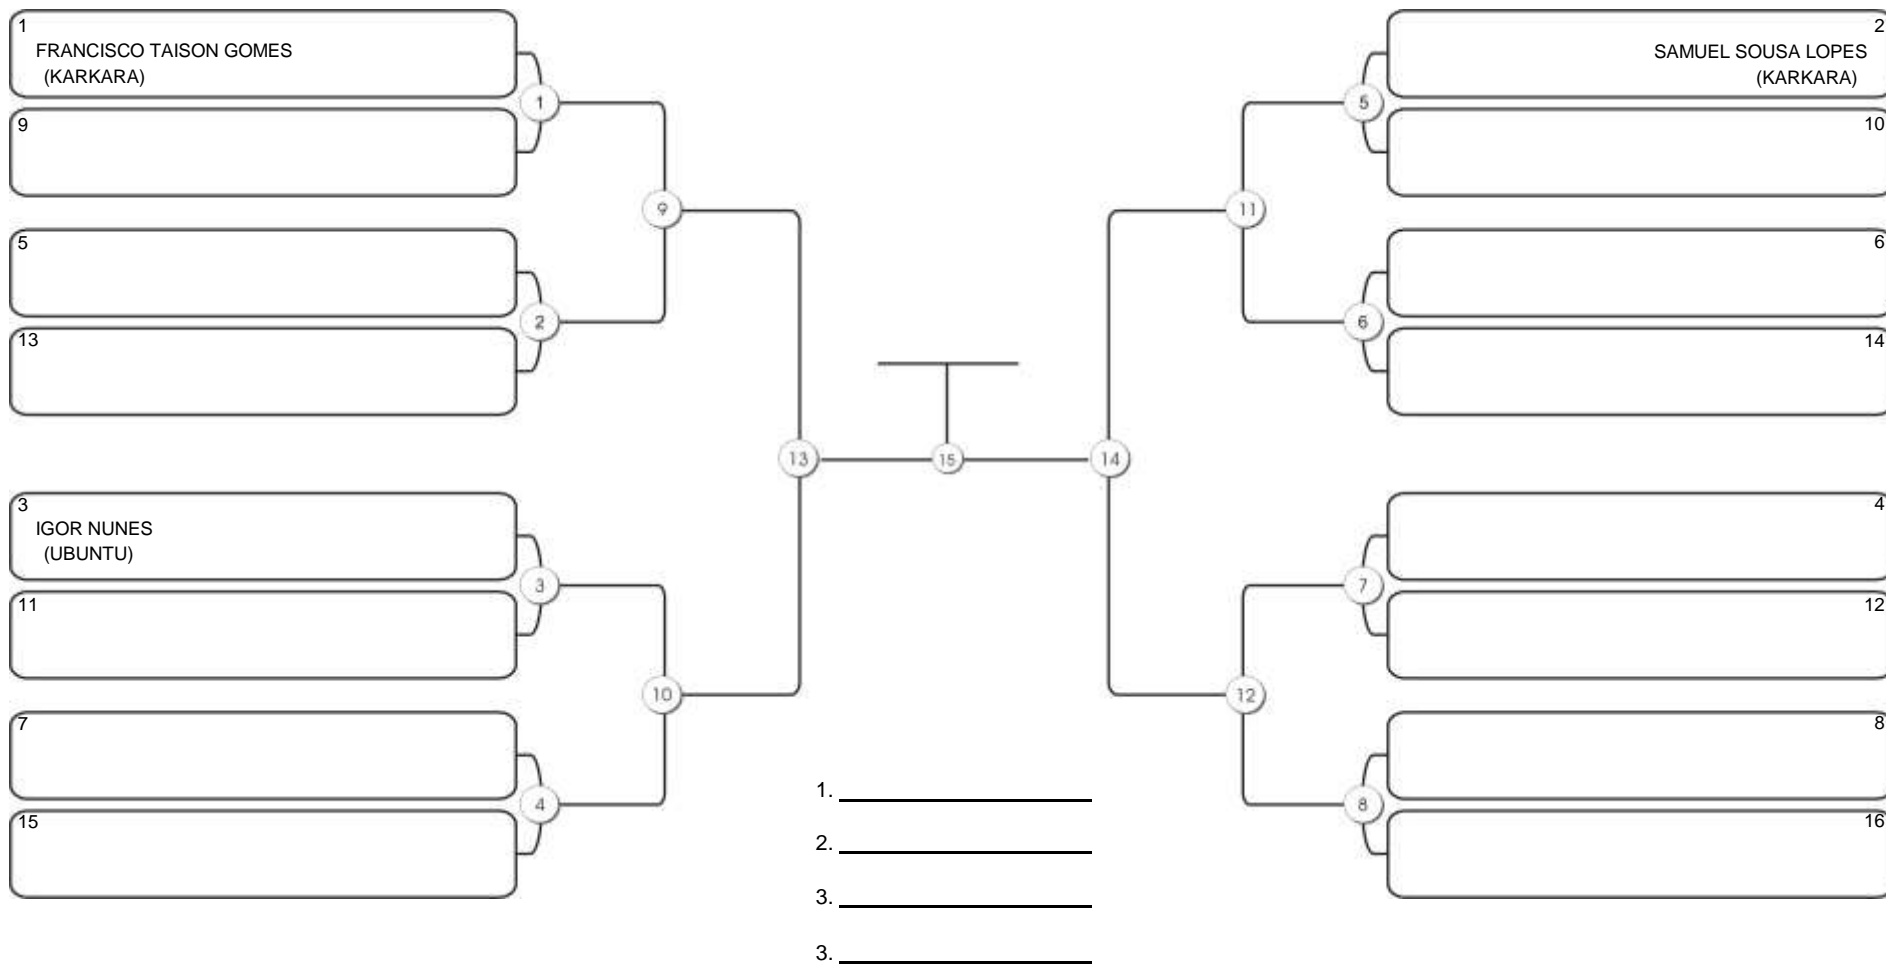

NORDESTE BELT GI E NO GI

Ginásio Padre Felice, Piamarta Montese, 26 fev 2023

NO GI ADULTO MASC BRANCA PLUMA

Responsável: _____

Nome: _____

Assinatura: _____