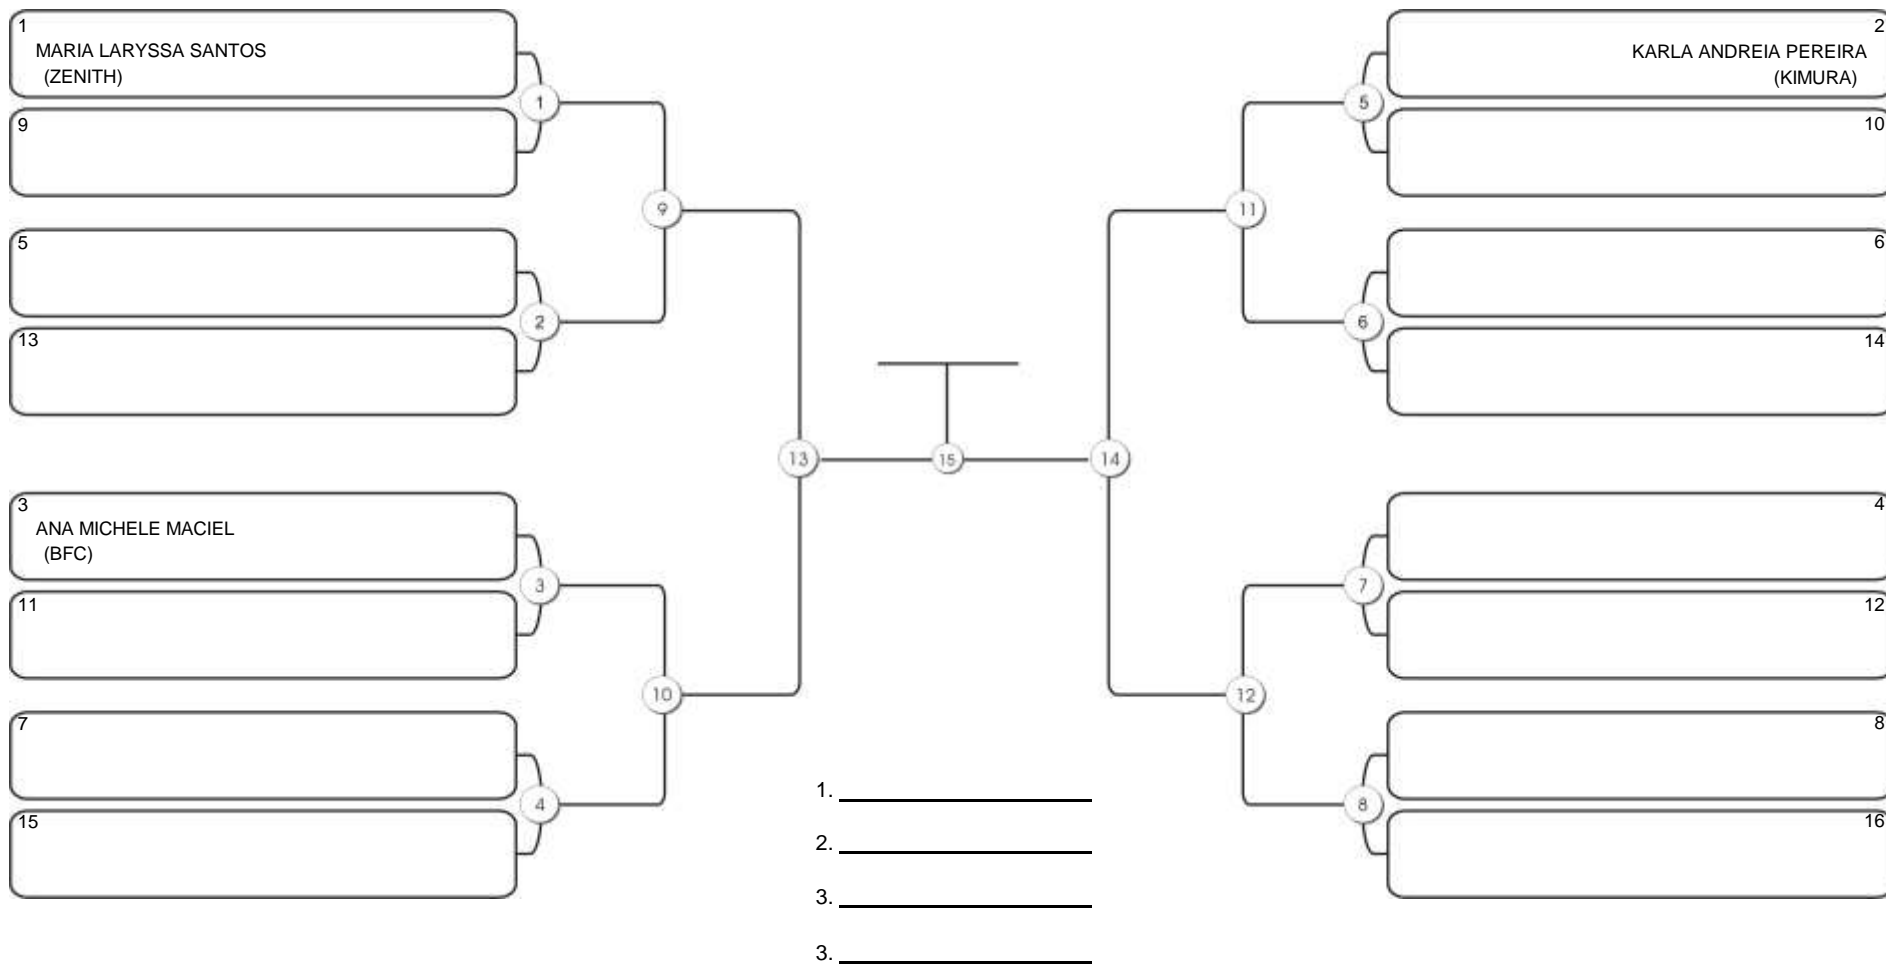

NORDESTE BELT GI E NO GI

Ginásio Padre Felice, Piamarta Montese, 26 fev 2023

JUVENIL 16 E 17 FEM AZUL PESADÍSSIMO

Responsável: _____
Nome: _____
Assinatura: _____