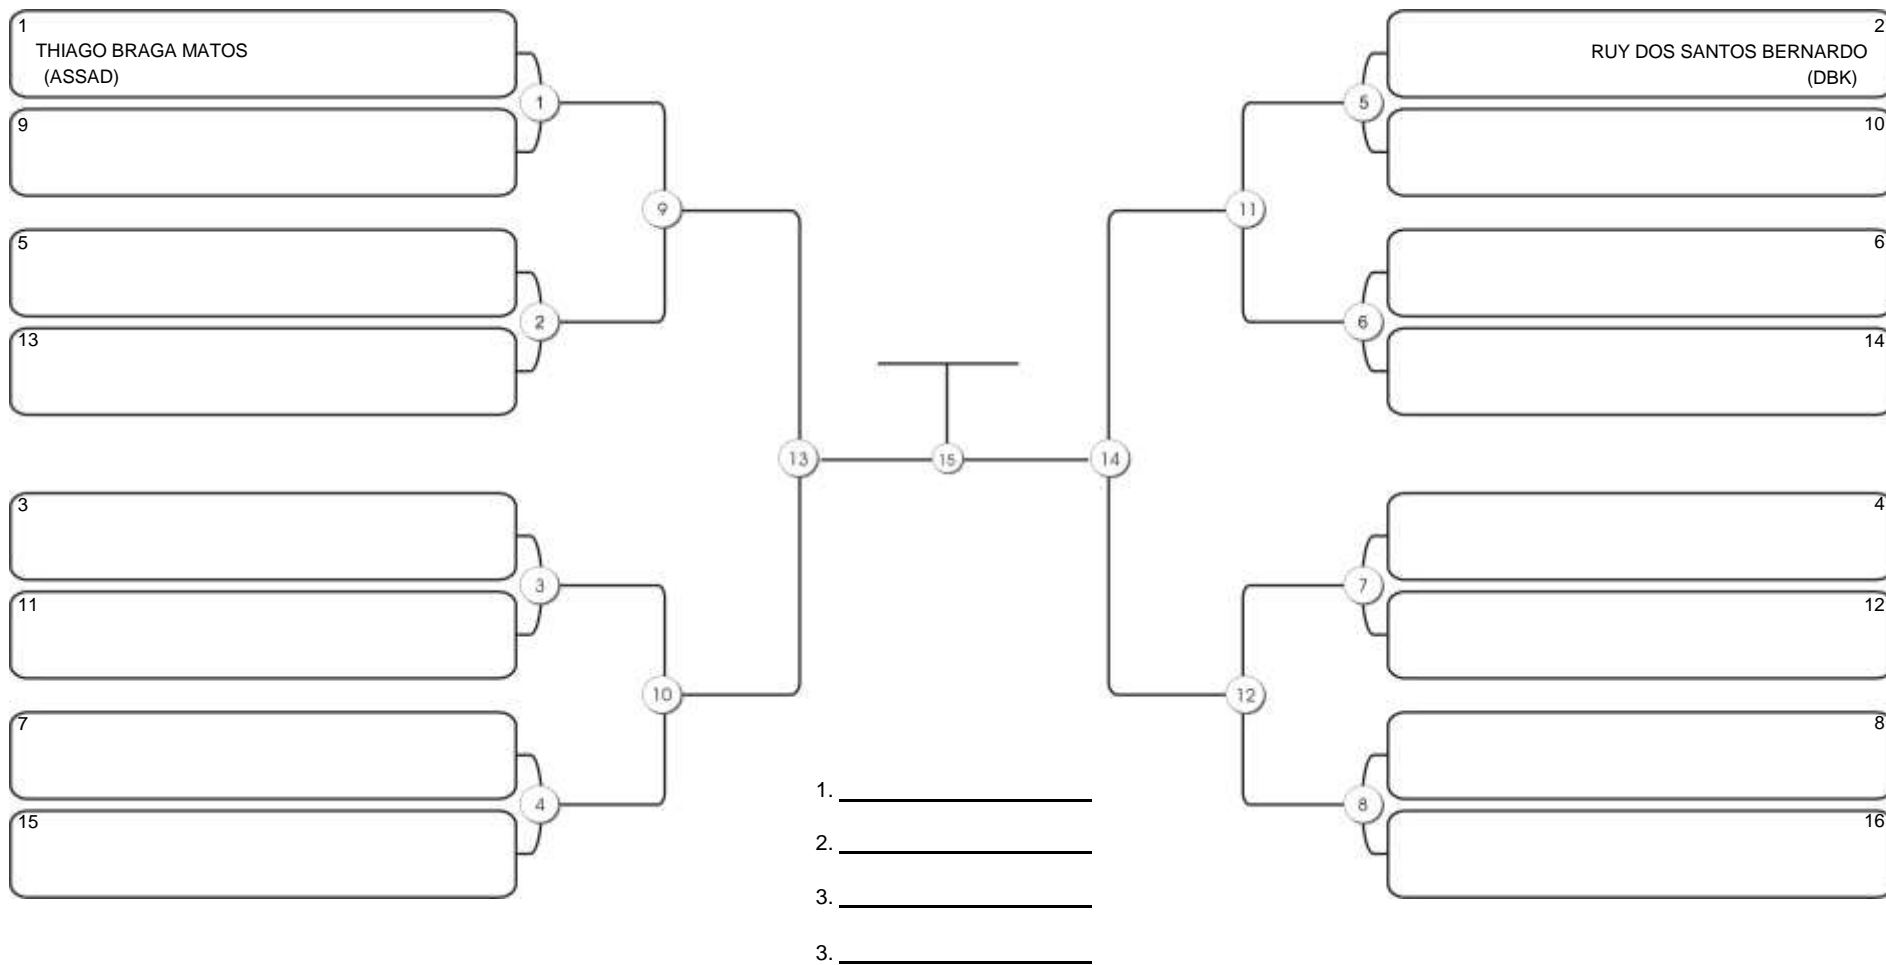

NORDESTE BELT GI E NO GI

Ginásio Padre Felice, Piamarta Montese, 26 fev 2023

SÊNIOR 1 MASC BRANCA PENA

Responsável: _____
Nome: _____
Assinatura: _____