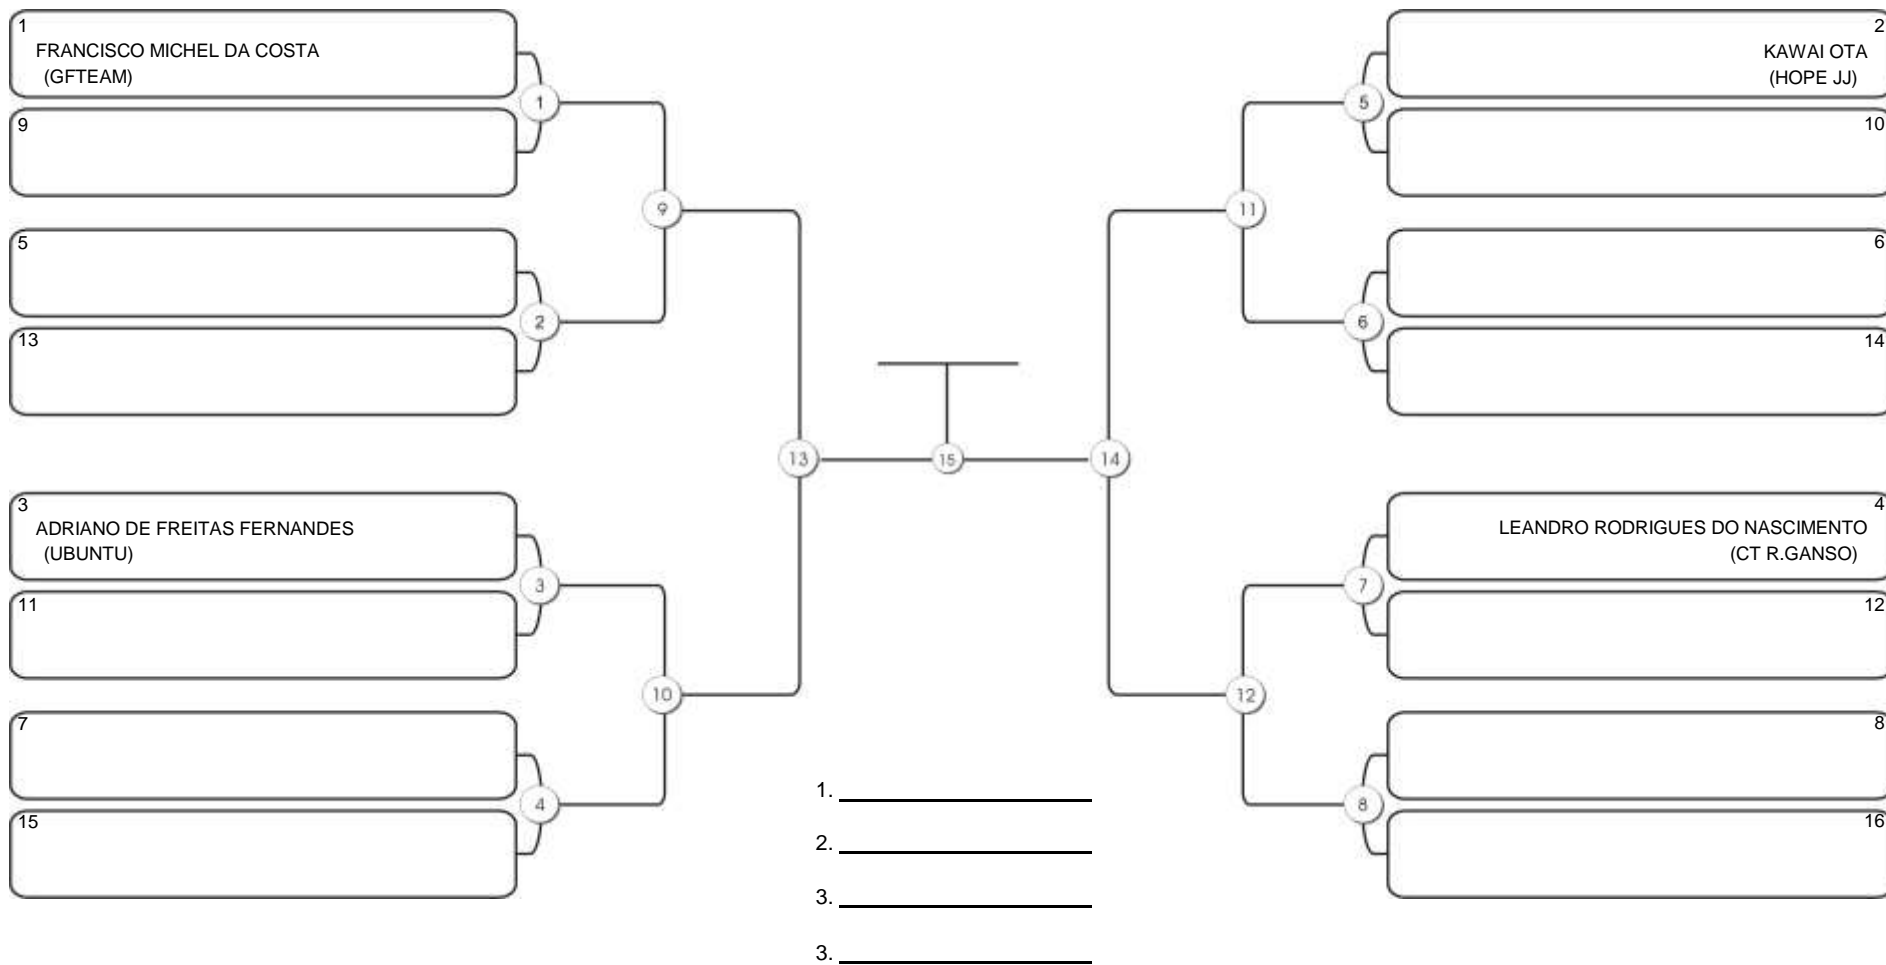

NORDESTE BELT GI E NO GI

Ginásio Padre Felice, Piamarta Montese, 26 fev 2023

SÊNIOR 1 MASC MARROM ABSOLUTO

Responsável: _____

Nome: _____

Assinatura: _____