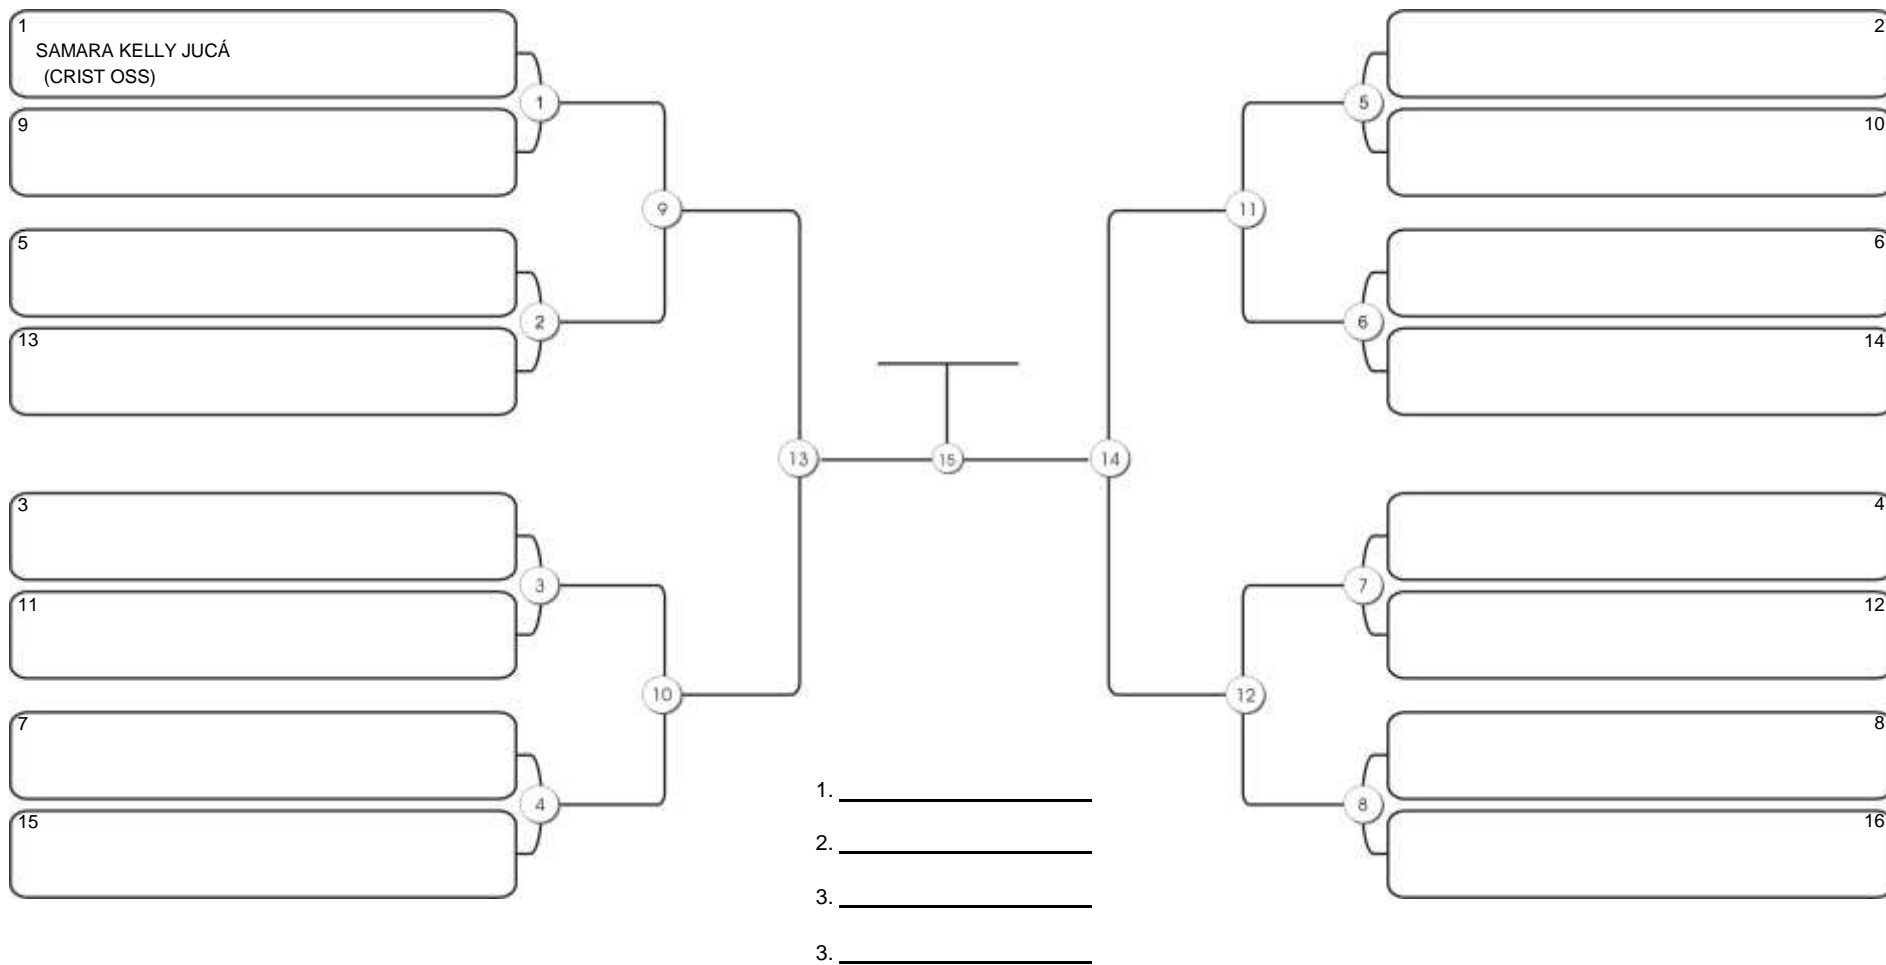

NORDESTE BELT GI E NO GI

Ginásio Padre Felice, Piamarta Montese, 26 fev 2023

INFA JUVENIL B 14 15 FEM BRANCA MEIO-PESADO

Responsável: _____
Nome: _____
Assinatura: _____