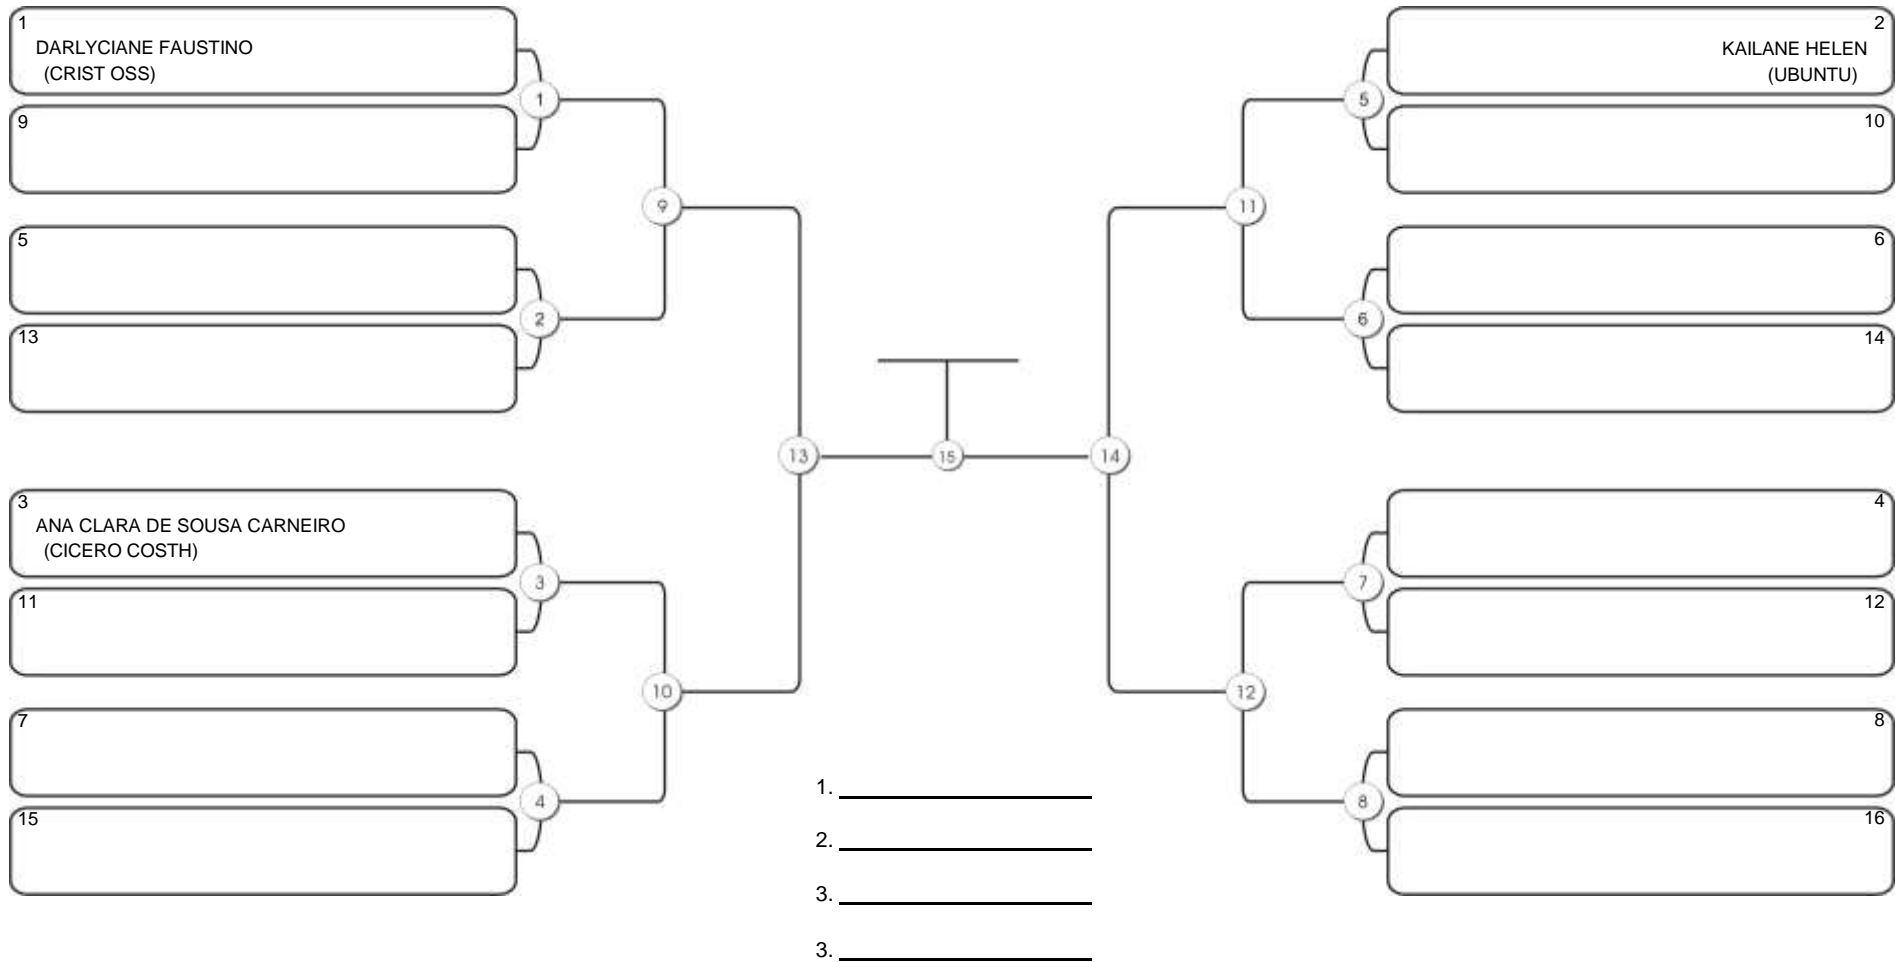

NORDESTE BELT GI E NO GI

Ginásio Padre Felice, Piamarta Montese, 26 fev 2023

INF JUV ENIL A 12 13 FEM BRANCA SUPER-PESADO

Responsável: _____
Nome: _____
Assinatura: _____