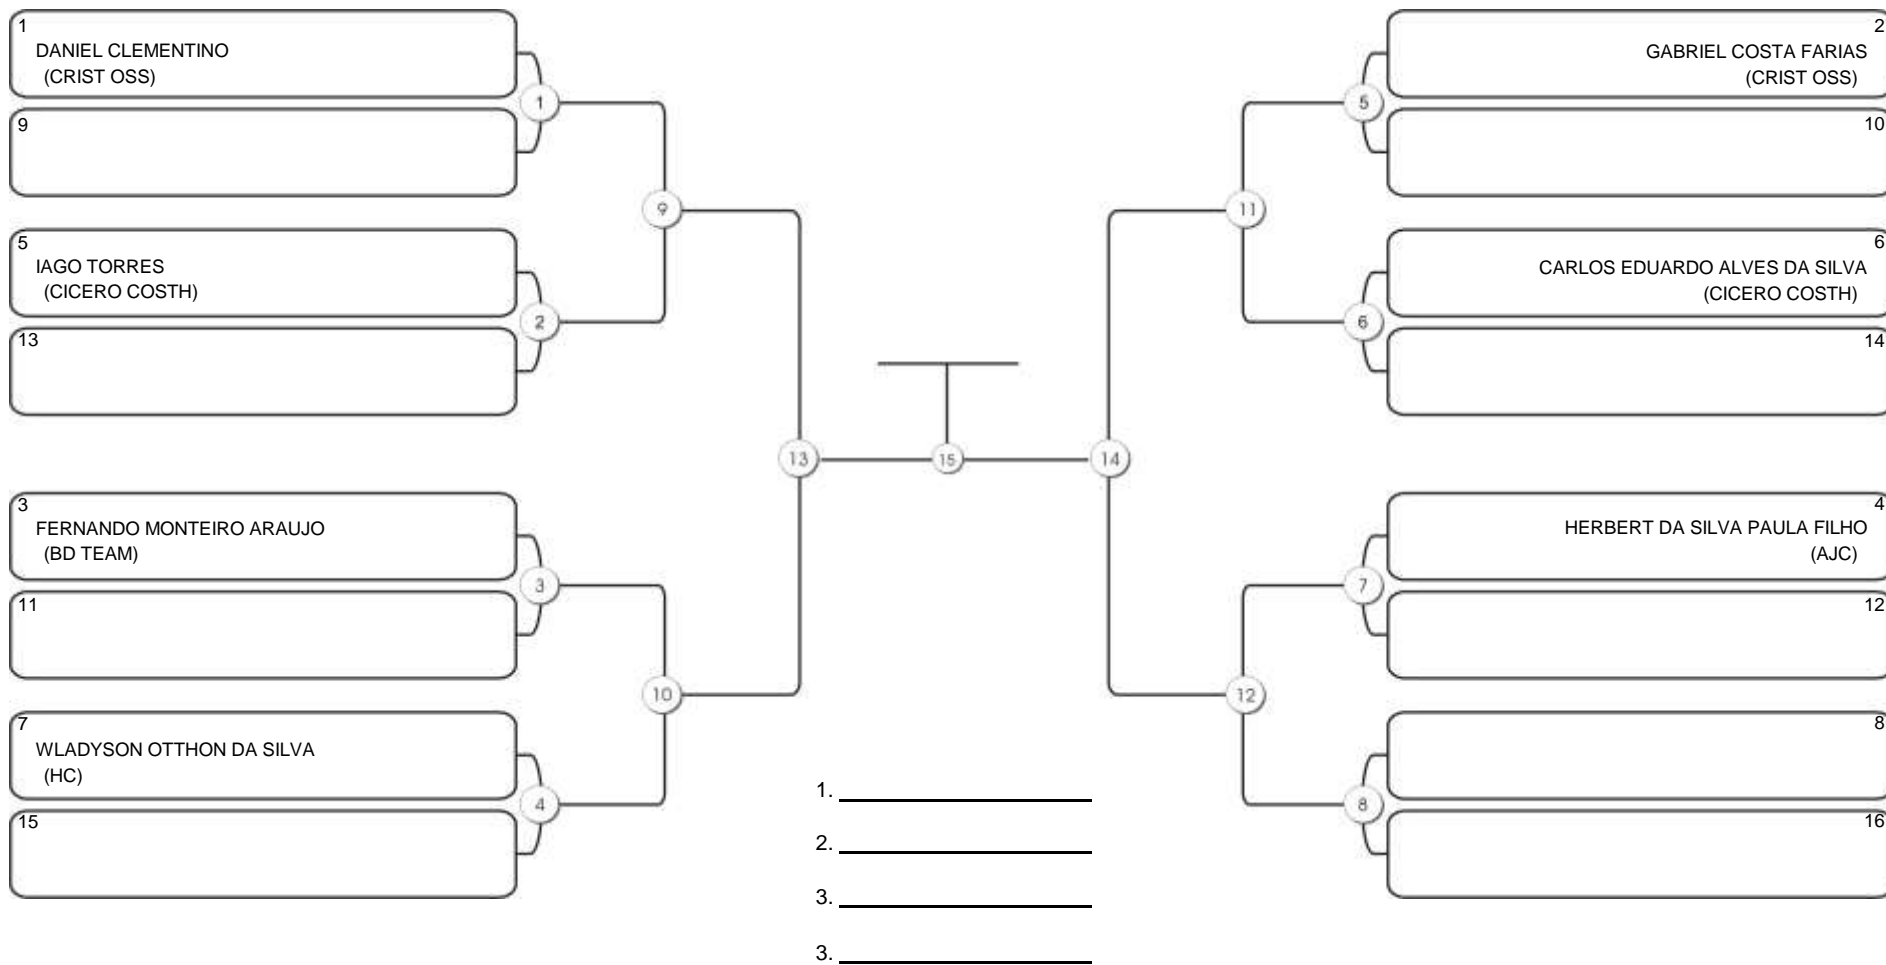

NORDESTE BELT GI E NO GI

Ginásio Padre Felice, Piamarta Montese, 26 fev 2023

ADULTO MASC AZUL PLUMA

Responsável: _____

Nome: _____

Assinatura: _____