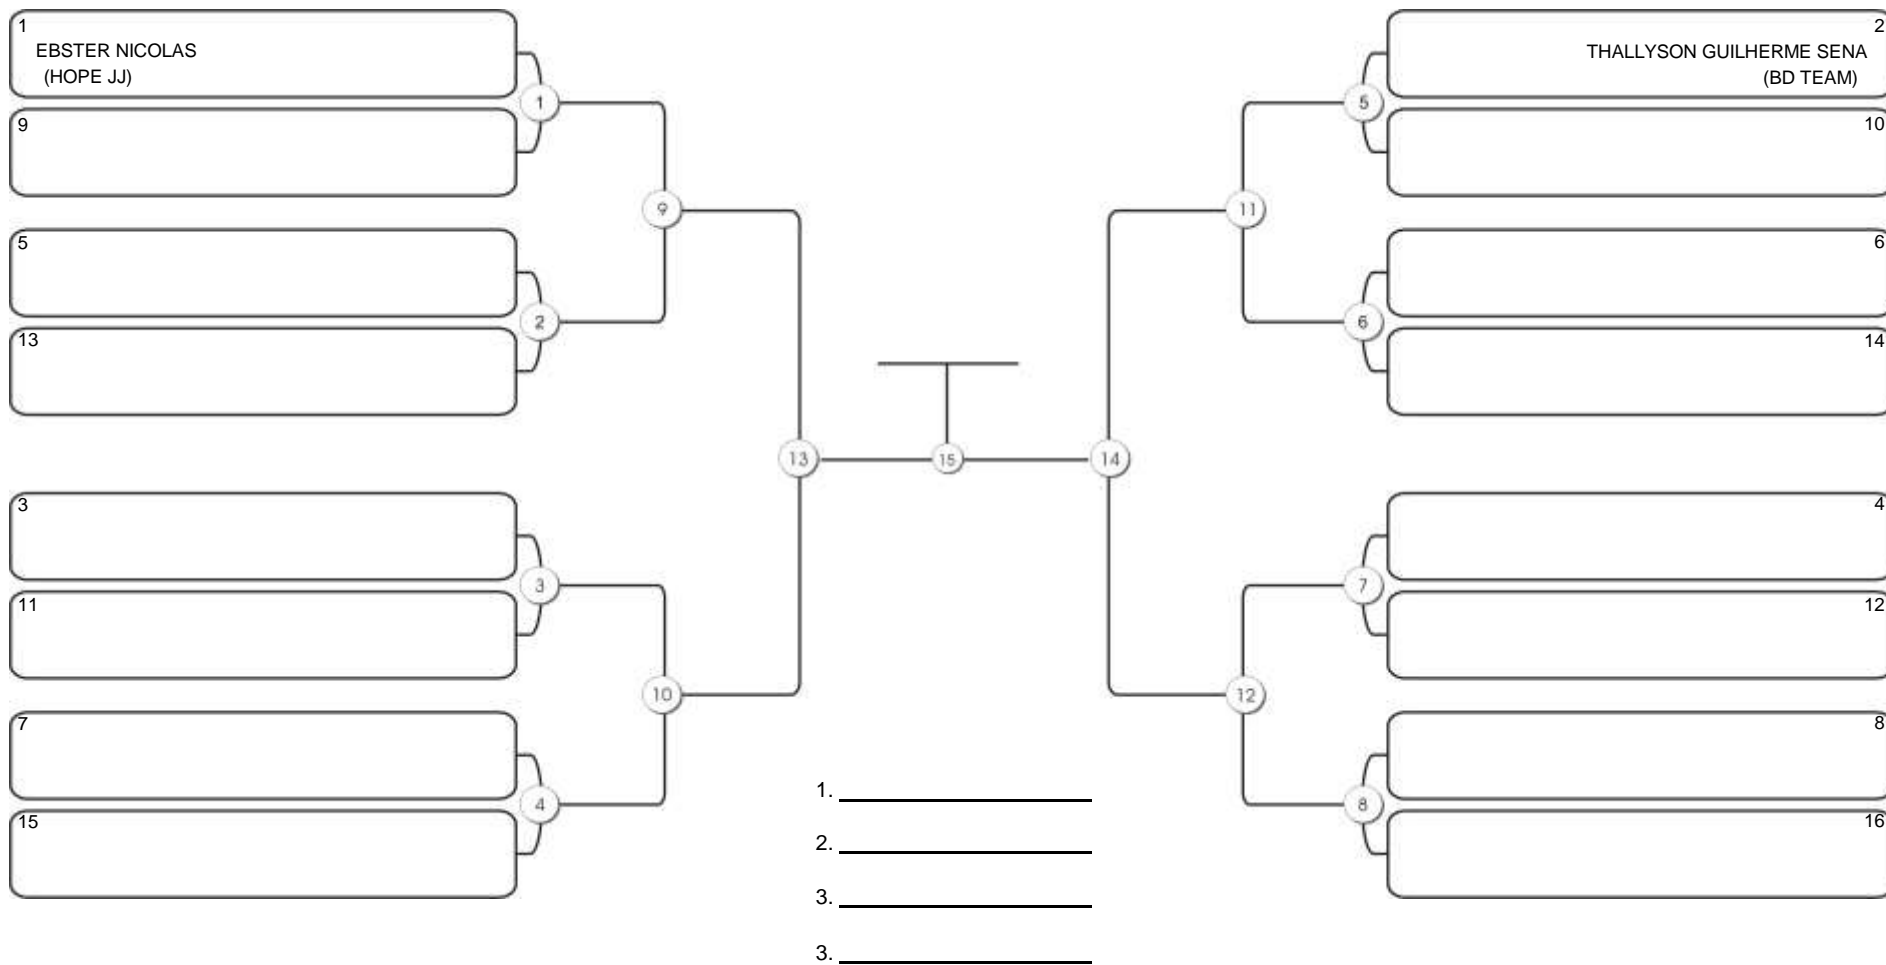

NORDESTE BELT GI E NO GI

Ginásio Padre Felice, Piamarta Montese, 26 fev 2023

INFANTIL B 10 E 11 MASC AMARELA GALO

Responsável: _____
Nome: _____
Assinatura: _____