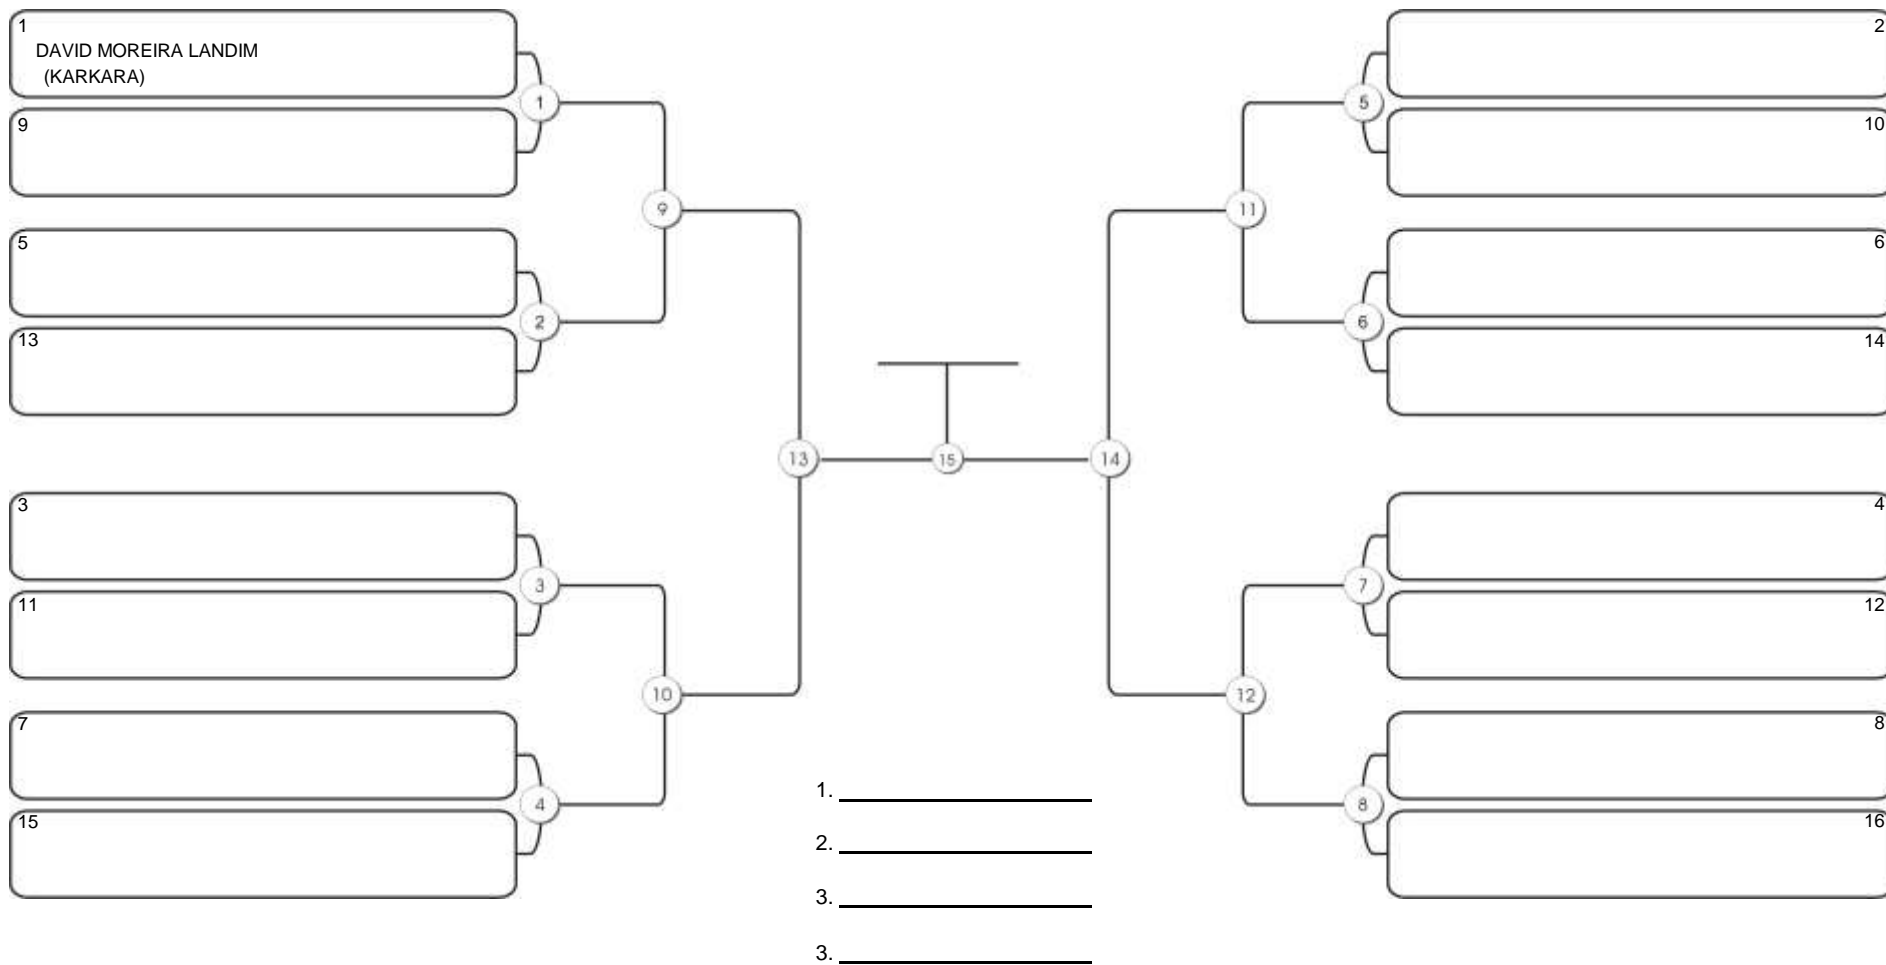

NORDESTE BELT GI E NO GI

Ginásio Padre Felice, Piamarta Montese, 26 fev 2023

#1 Competidores

NO GI INF JUV B MASC BRANCA PLUMA

Responsável: _____
Nome: _____
Assinatura: _____