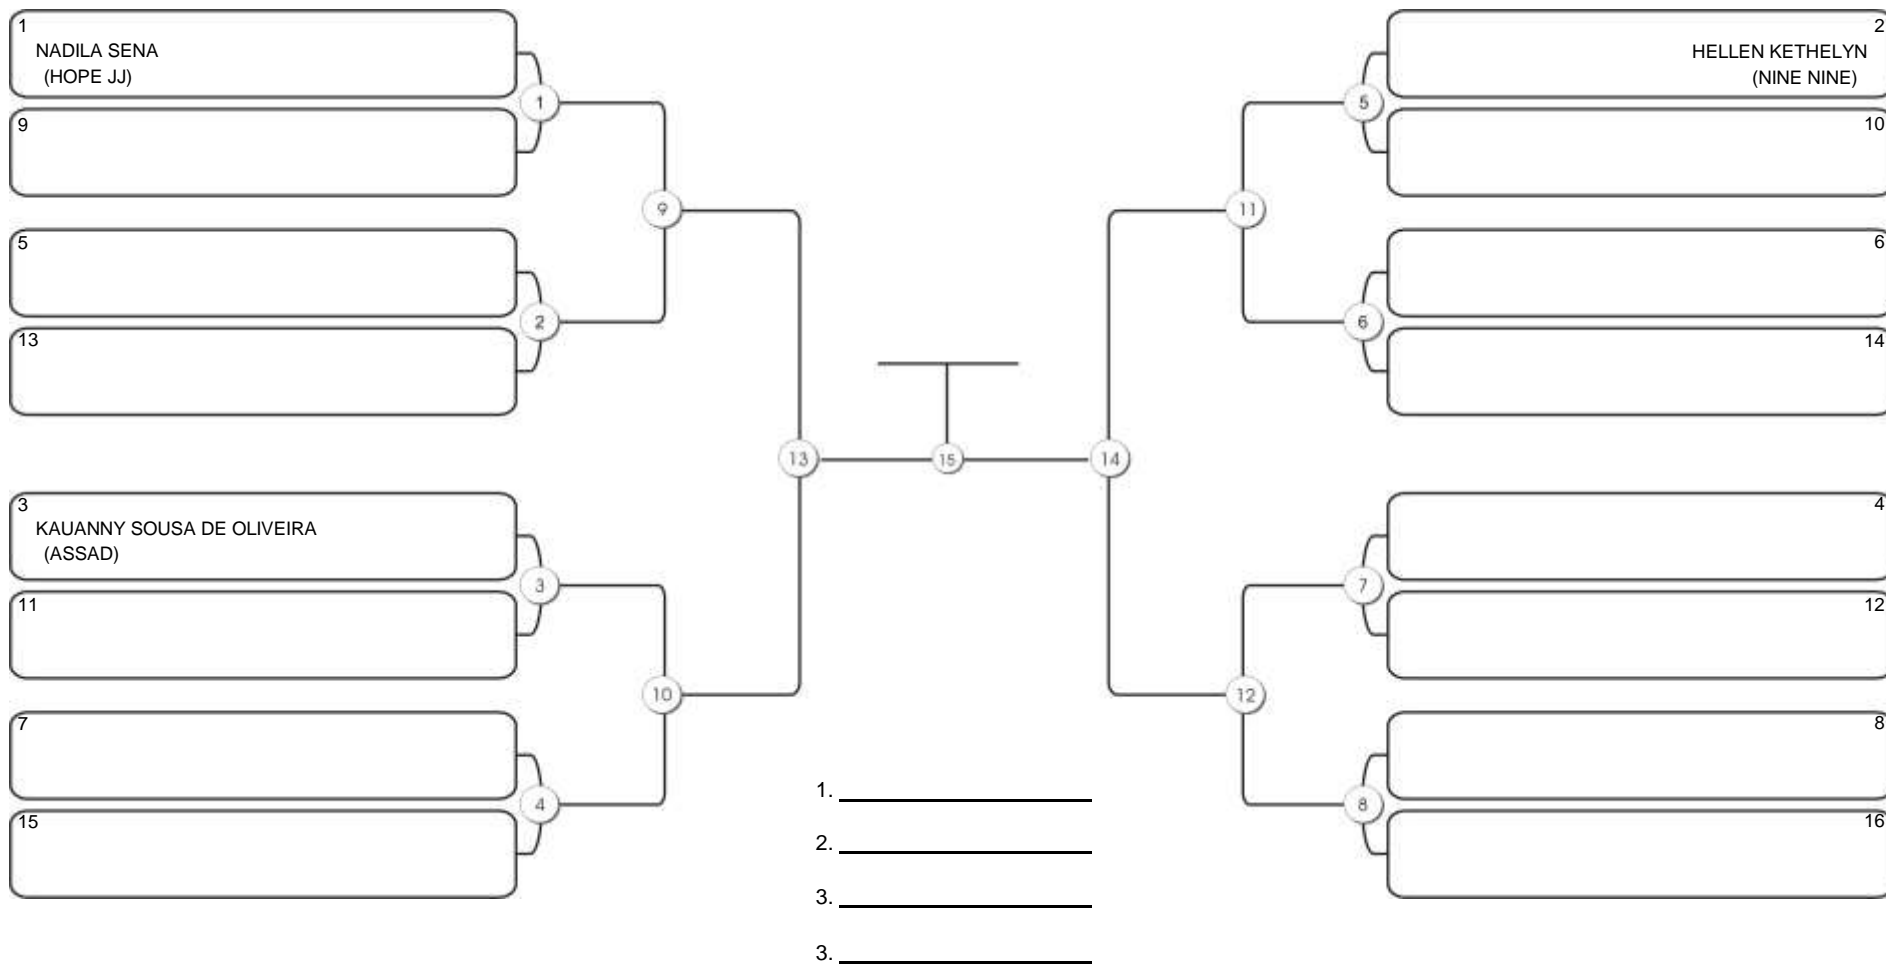

NORDESTE BELT GI E NO GI

Ginásio Padre Felice, Piamarta Montese, 26 fev 2023

JUVENIL 16 E 17 FEM BRANCA PLUMA

Responsável: _____
Nome: _____
Assinatura: _____