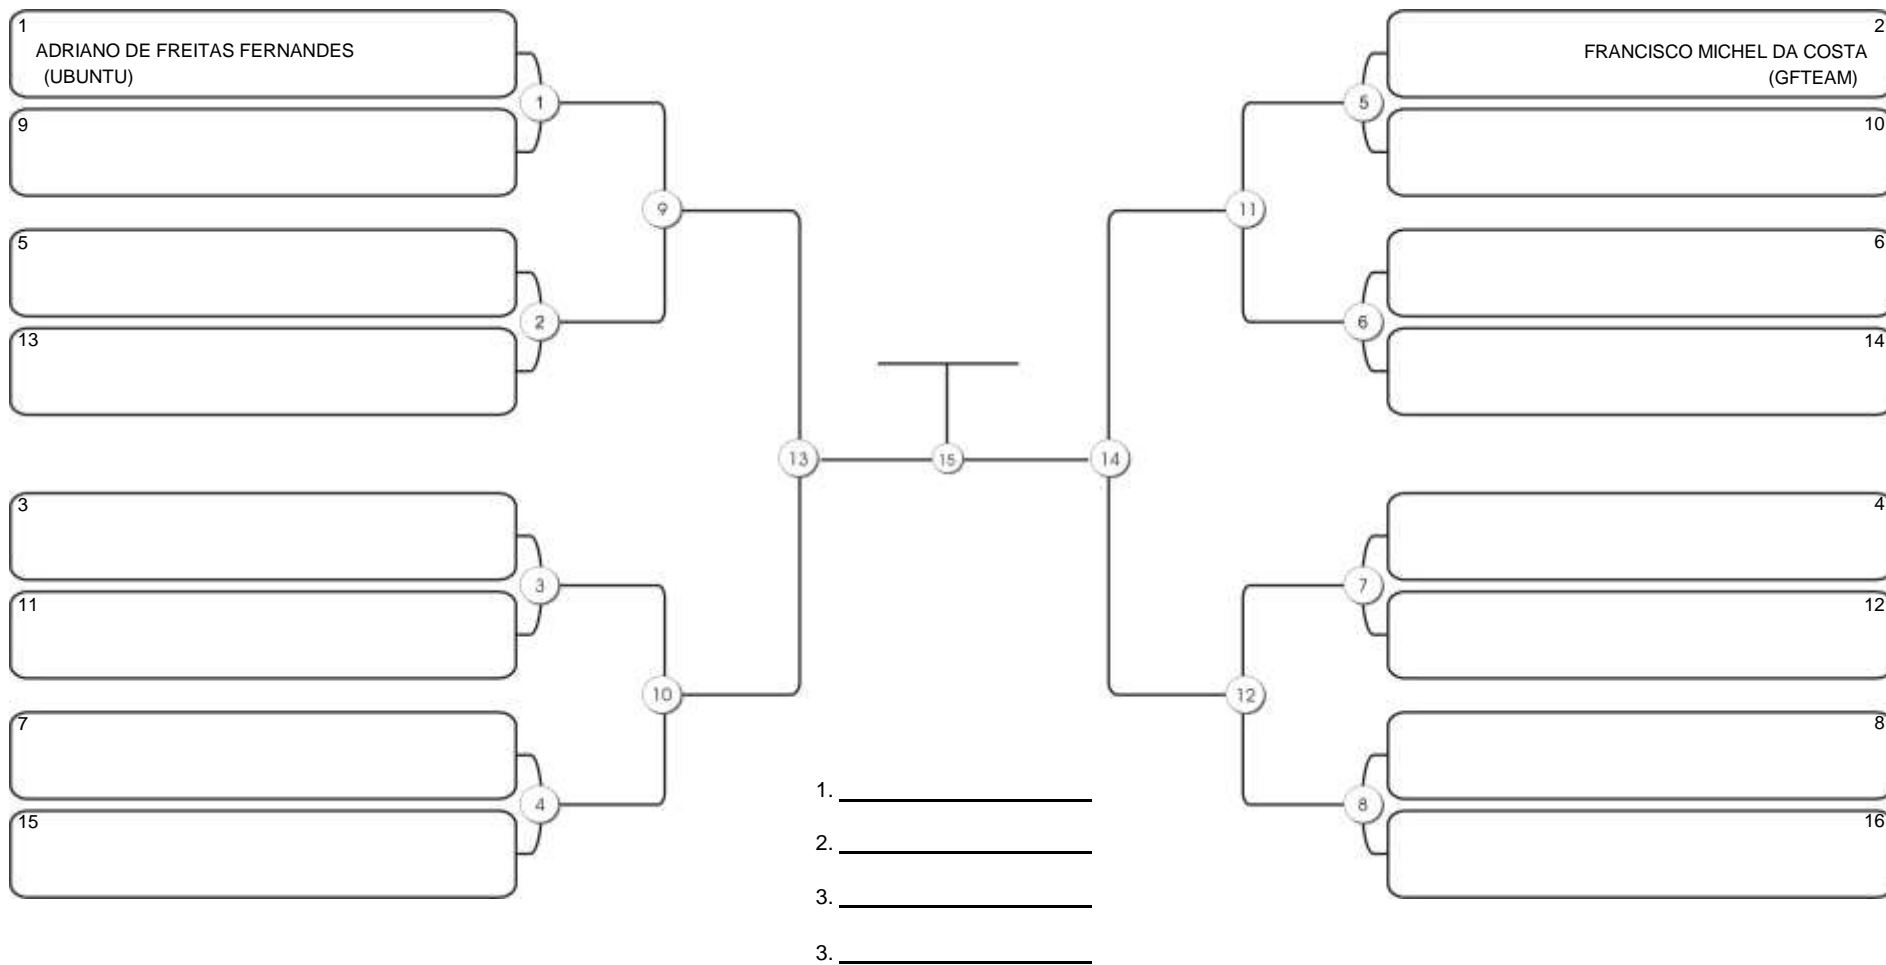

NORDESTE BELT GI E NO GI

Ginásio Padre Felice, Piamarta Montese, 26 fev 2023

#2 Competidores

SÊNIOR 1 MASC MARROM SUPER-PESADO

Responsável: _____
Nome: _____
Assinatura: _____