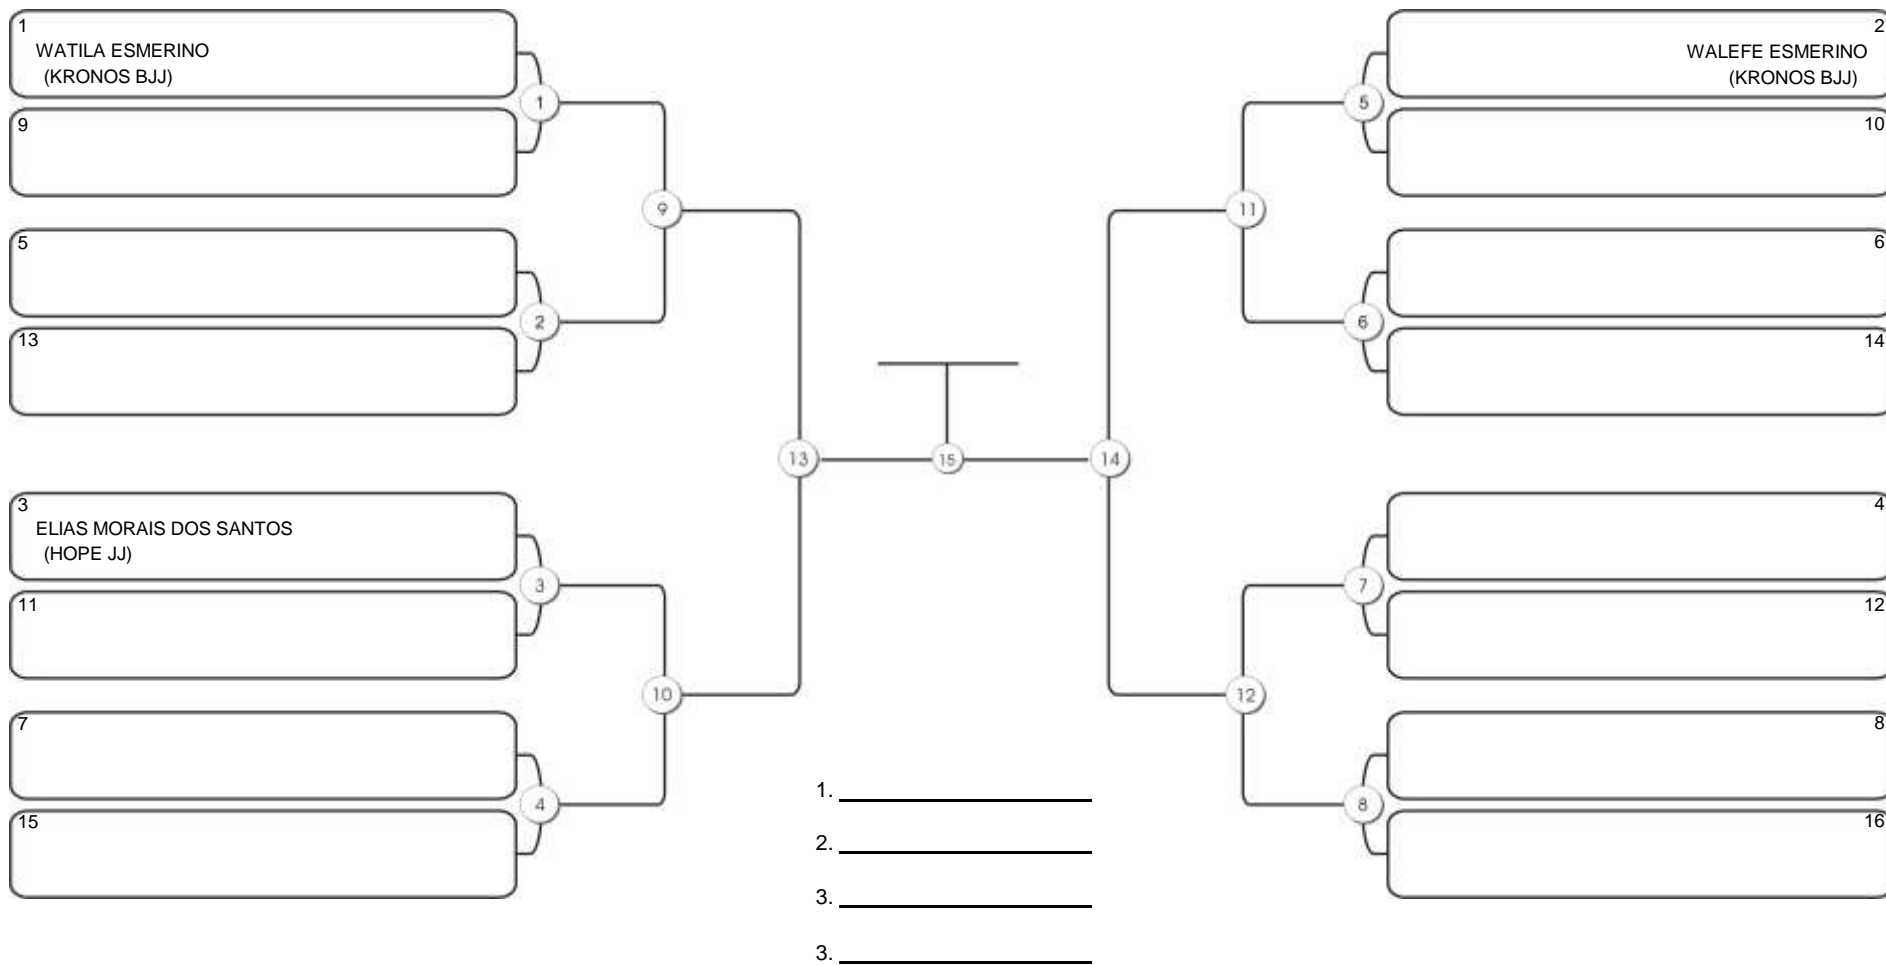

NORDESTE BELT GI E NO GI

Ginásio Padre Felice, Piamarta Montese, 26 fev 2023

NO GI JUVENIL MASC BRANCA PENA

Responsável: _____
Nome: _____
Assinatura: _____