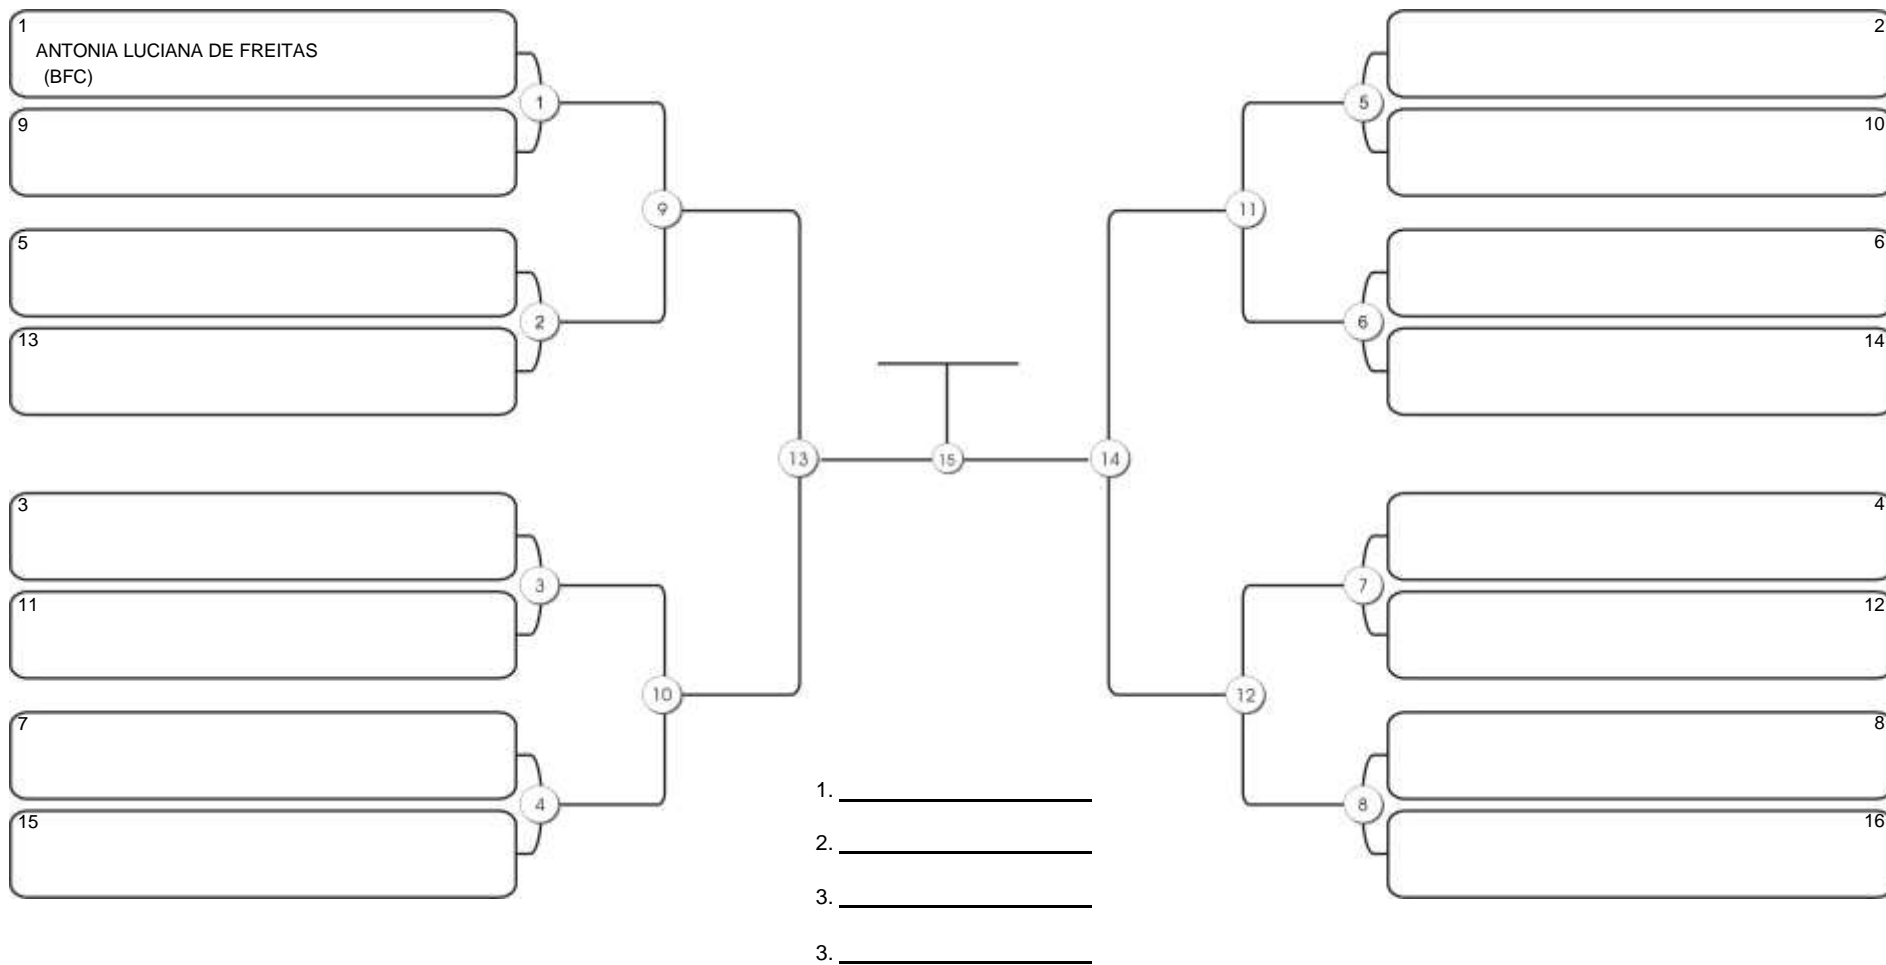

NORDESTE BELT GI E NO GI

Ginásio Padre Felice, Piamarta Montese, 26 fev 2023

#1 Competidores

NO GI INF JUV A FEM AMAREL-LARANJA-VERDE PENA

Responsável: _____
Nome: _____
Assinatura: _____