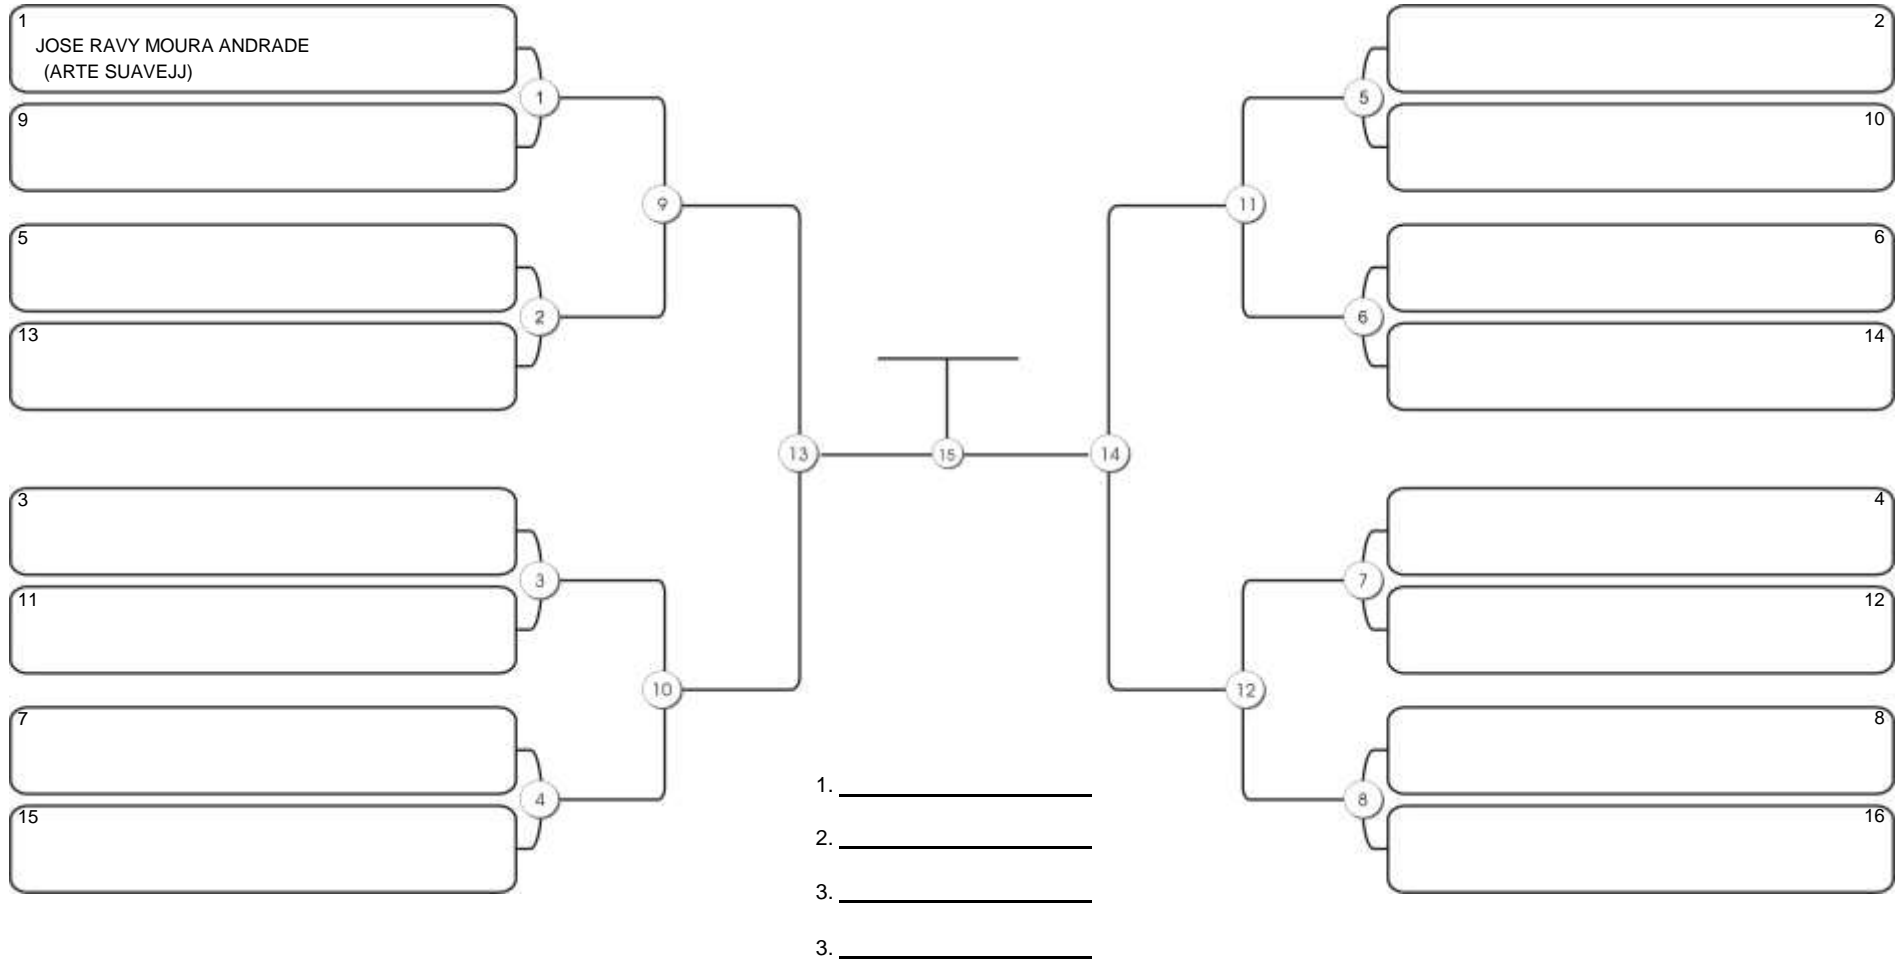

## MIRIM 6 E 7 MASC BRANCA-CINZA MEIO-PESADO

Responsável: \_\_\_\_\_  
Nome: \_\_\_\_\_  
Assinatura: \_\_\_\_\_

**NORDESTE BELT GI E NO GI**

Ginásio Padre Felice, Piamarta Montese, 26 fev 2023

**MIRIM 6 E 7 MASC BRANCA-CINZA PESADO**