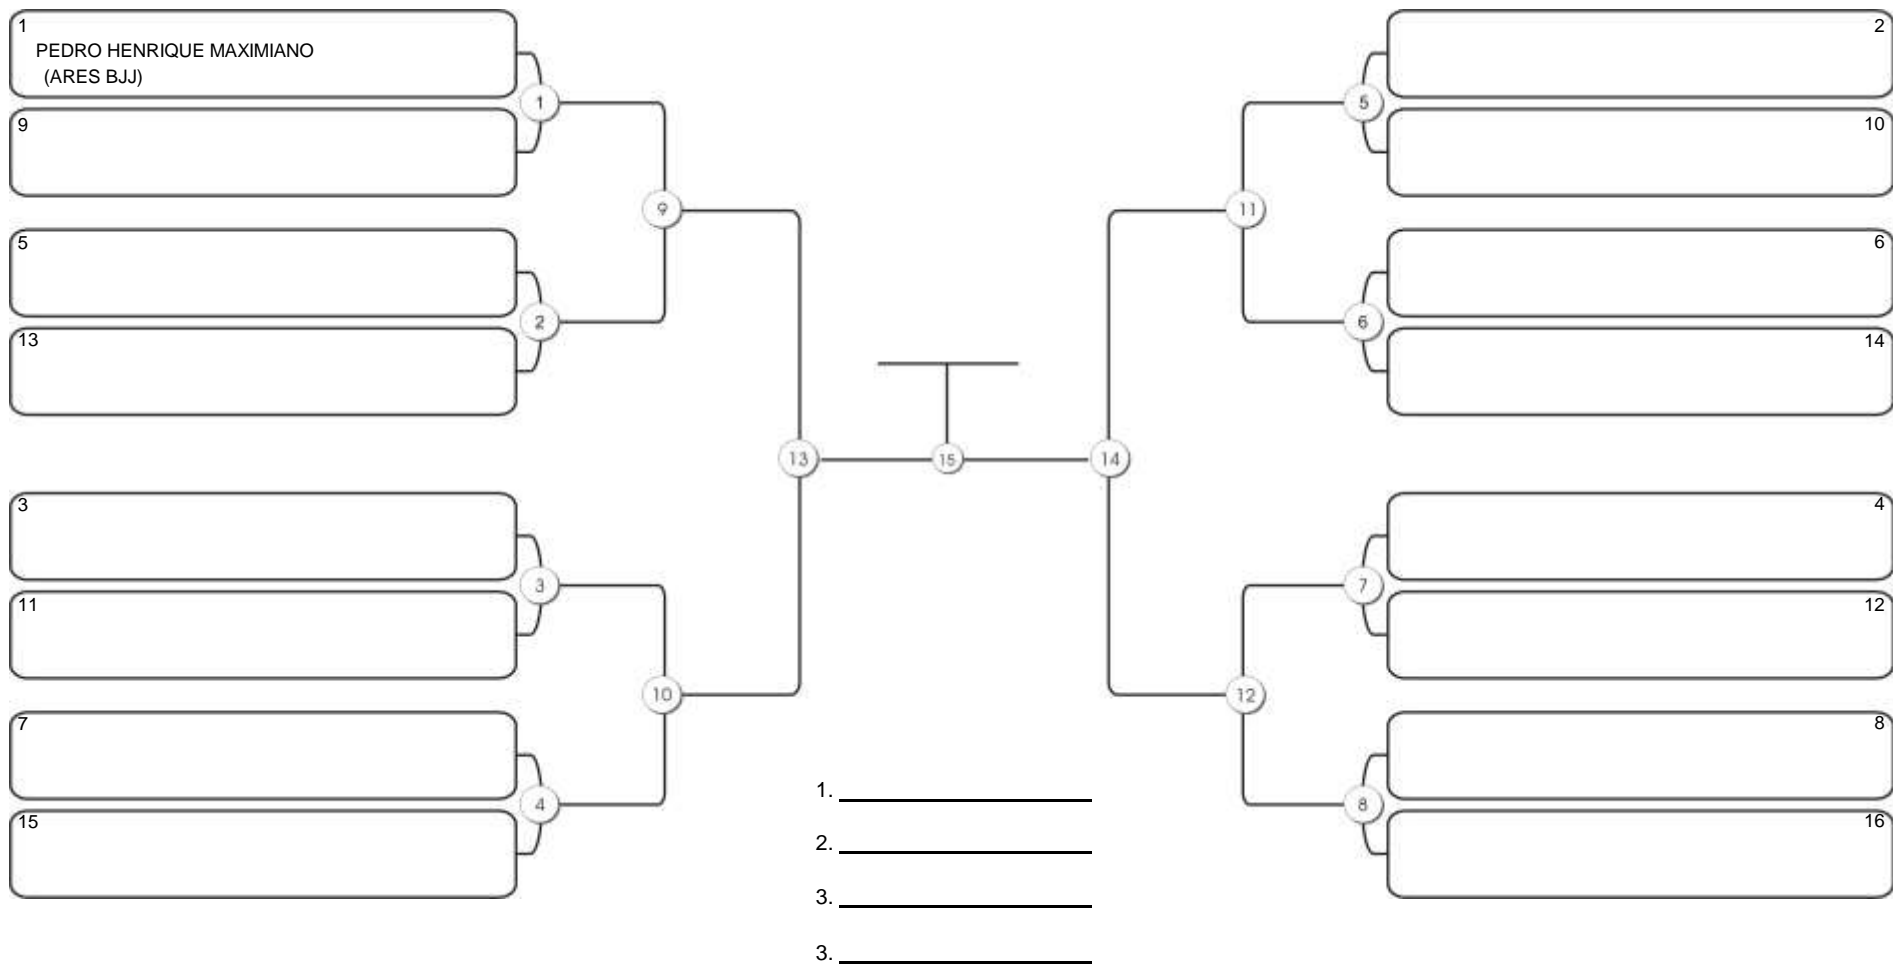

NORDESTE BELT GI E NO GI

Ginásio Padre Felice, Piamarta Montese, 26 fev 2023

#1 Competidores

INF JUV ENIL A 12 13 MASC BRANCA ABSOLUTO PESADO

Responsável: _____
Nome: _____
Assinatura: _____