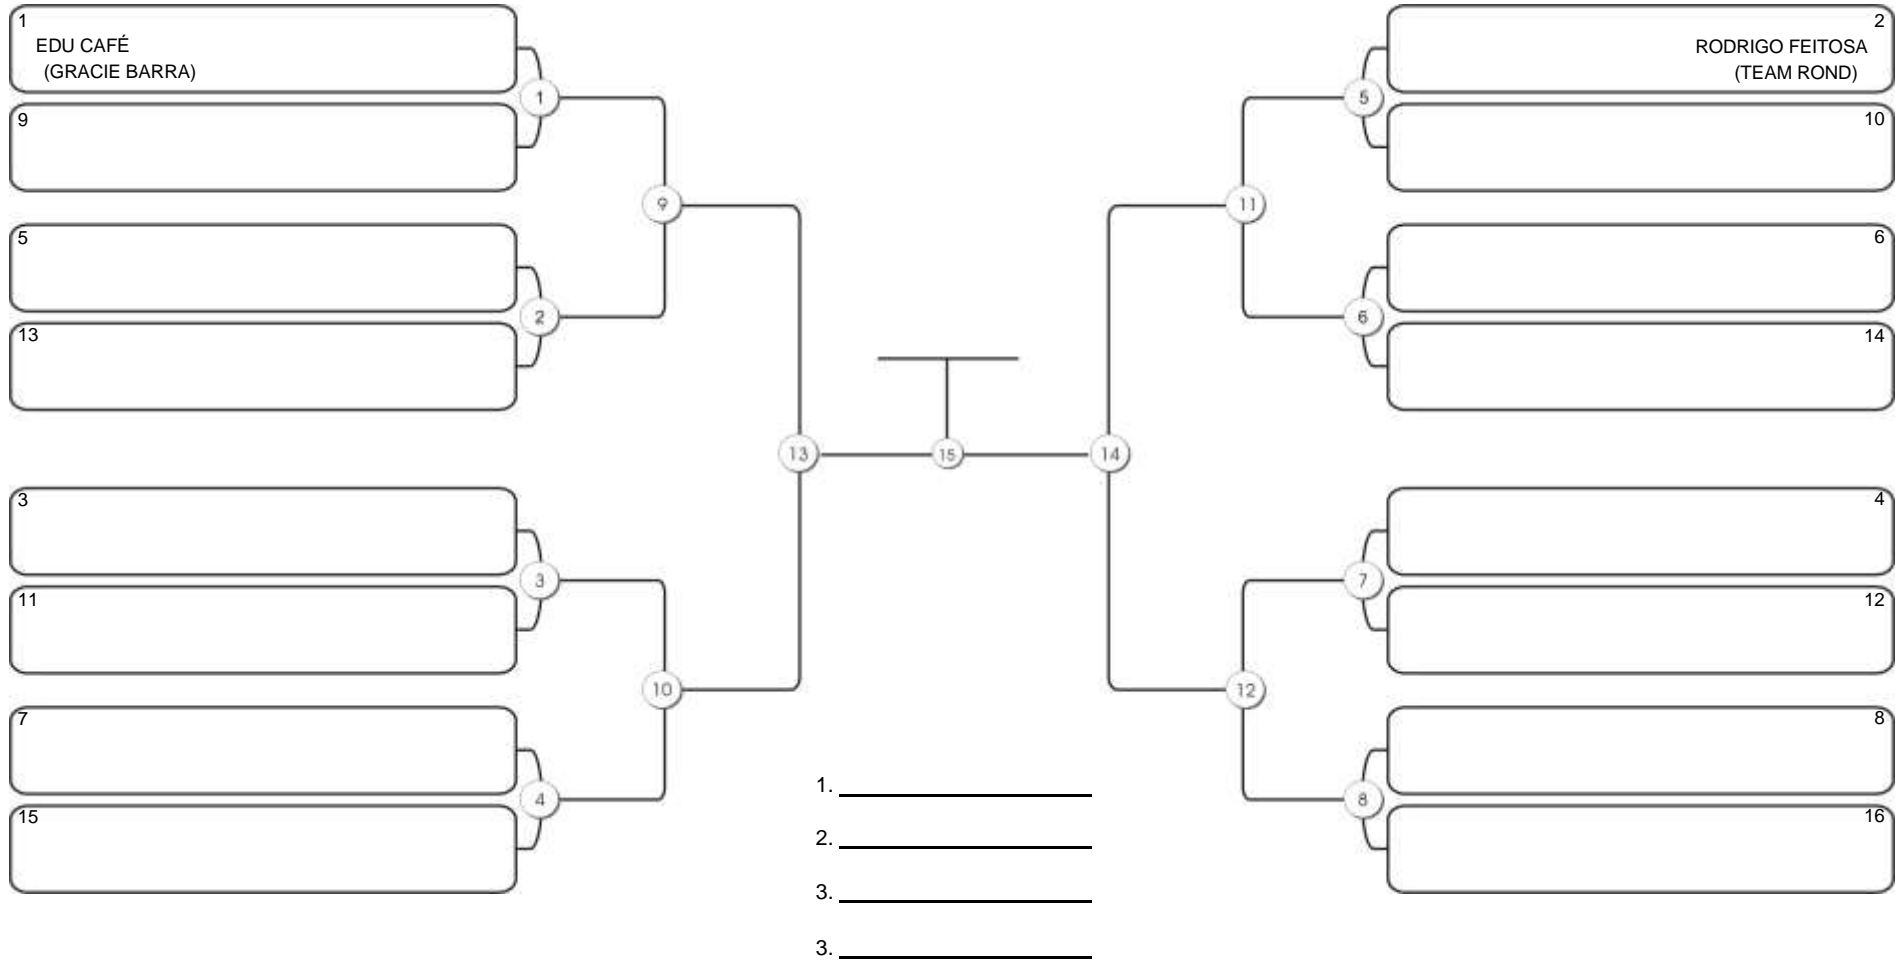

NORDESTE BELT GI E NO GI

Ginásio Padre Felice, Piamarta Montese, 26 fev 2023

#2 Competidores

ADULTO MASC PRETA ABSOLUTO

Responsável: _____
Nome: _____
Assinatura: _____