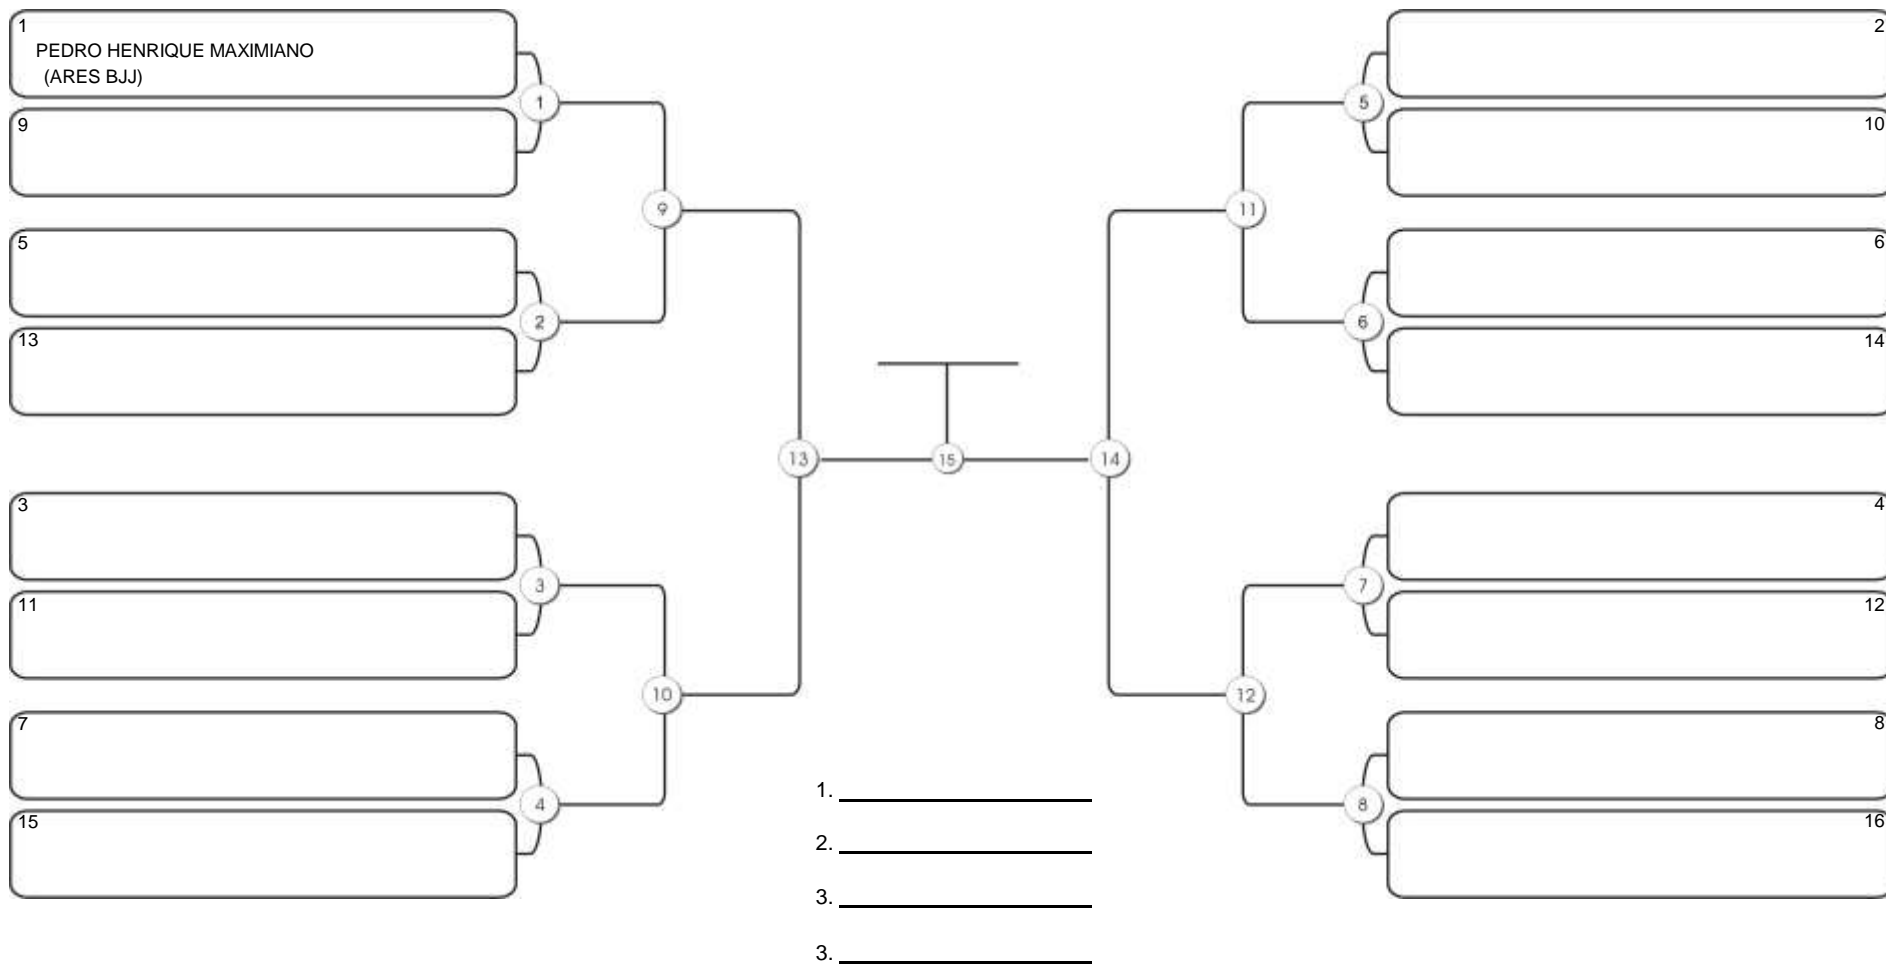

NORDESTE BELT GI E NO GI

Ginásio Padre Felice, Piamarta Montese, 26 fev 2023

#1 Competidores

INF JUV ENIL A 12 13 MASC BRANCA ABSOLUTO EXTRAPESADO

Responsável: _____
Nome: _____
Assinatura: _____