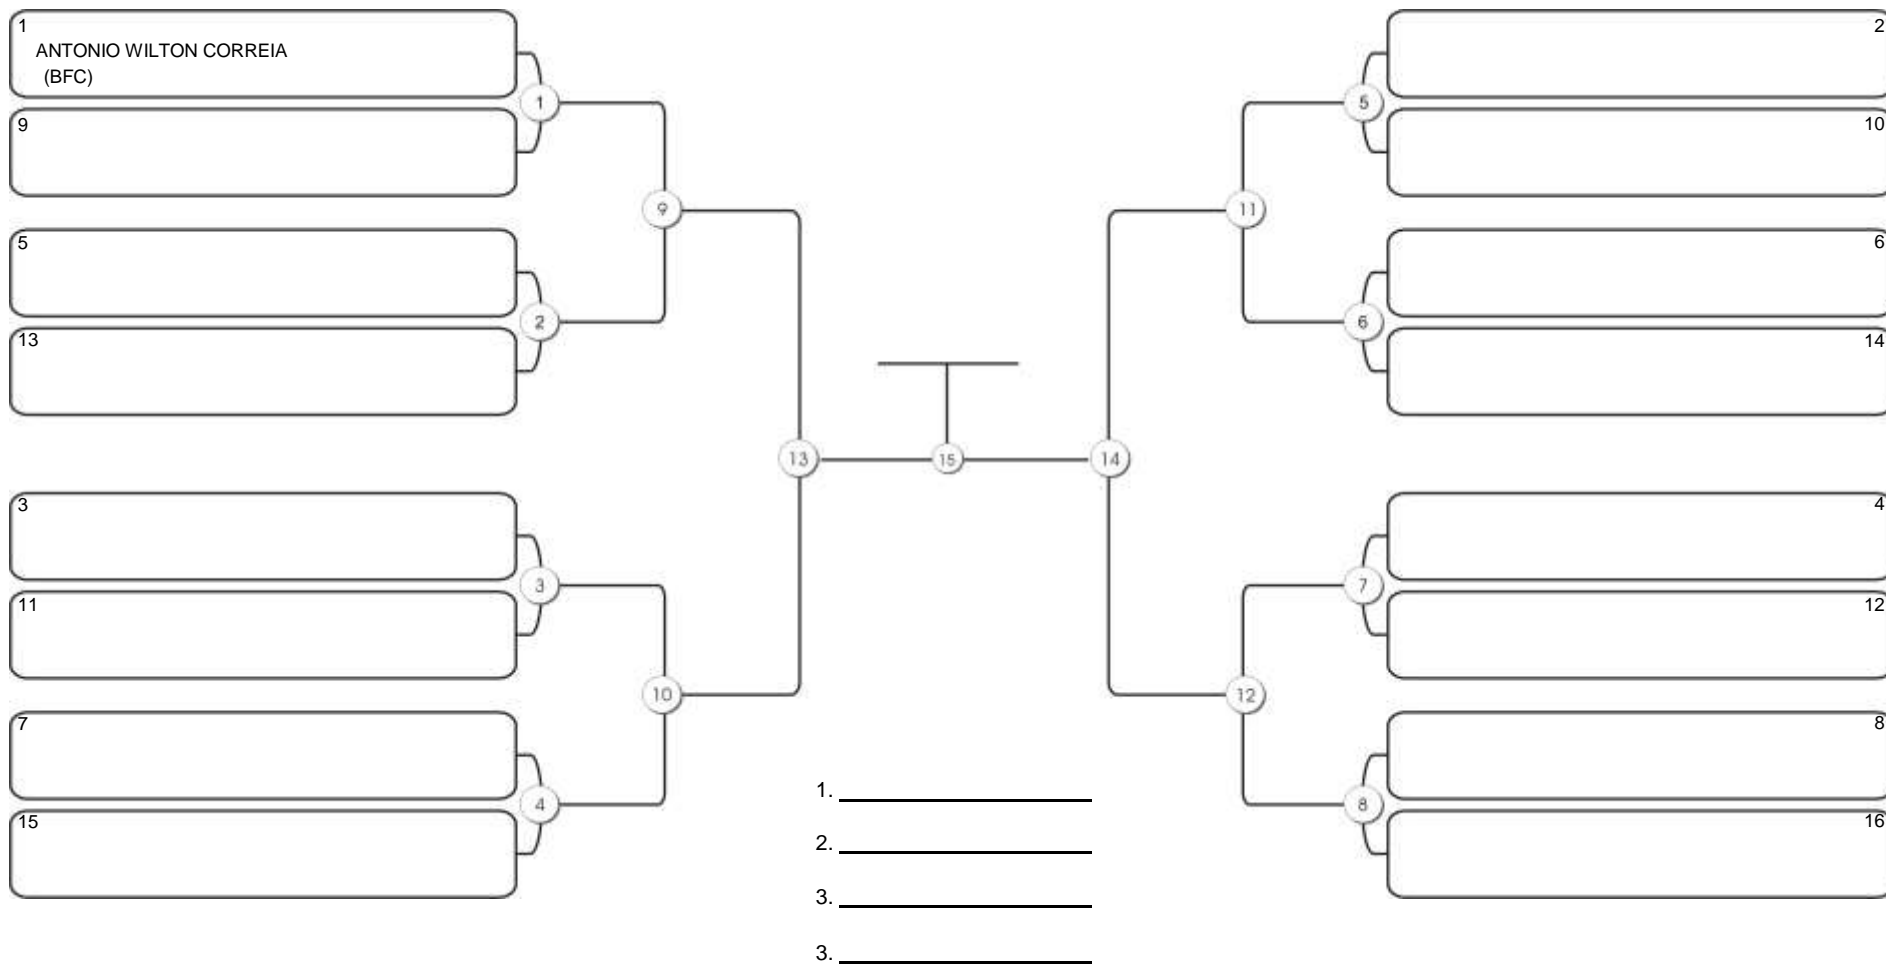

NORDESTE BELT GI E NO GI

Ginásio Padre Felice, Piamarta Montese, 26 fev 2023

SÊNIOR 1 MASC MARROM ABSOLUTO PESADO

Responsável: _____
Nome: _____
Assinatura: _____