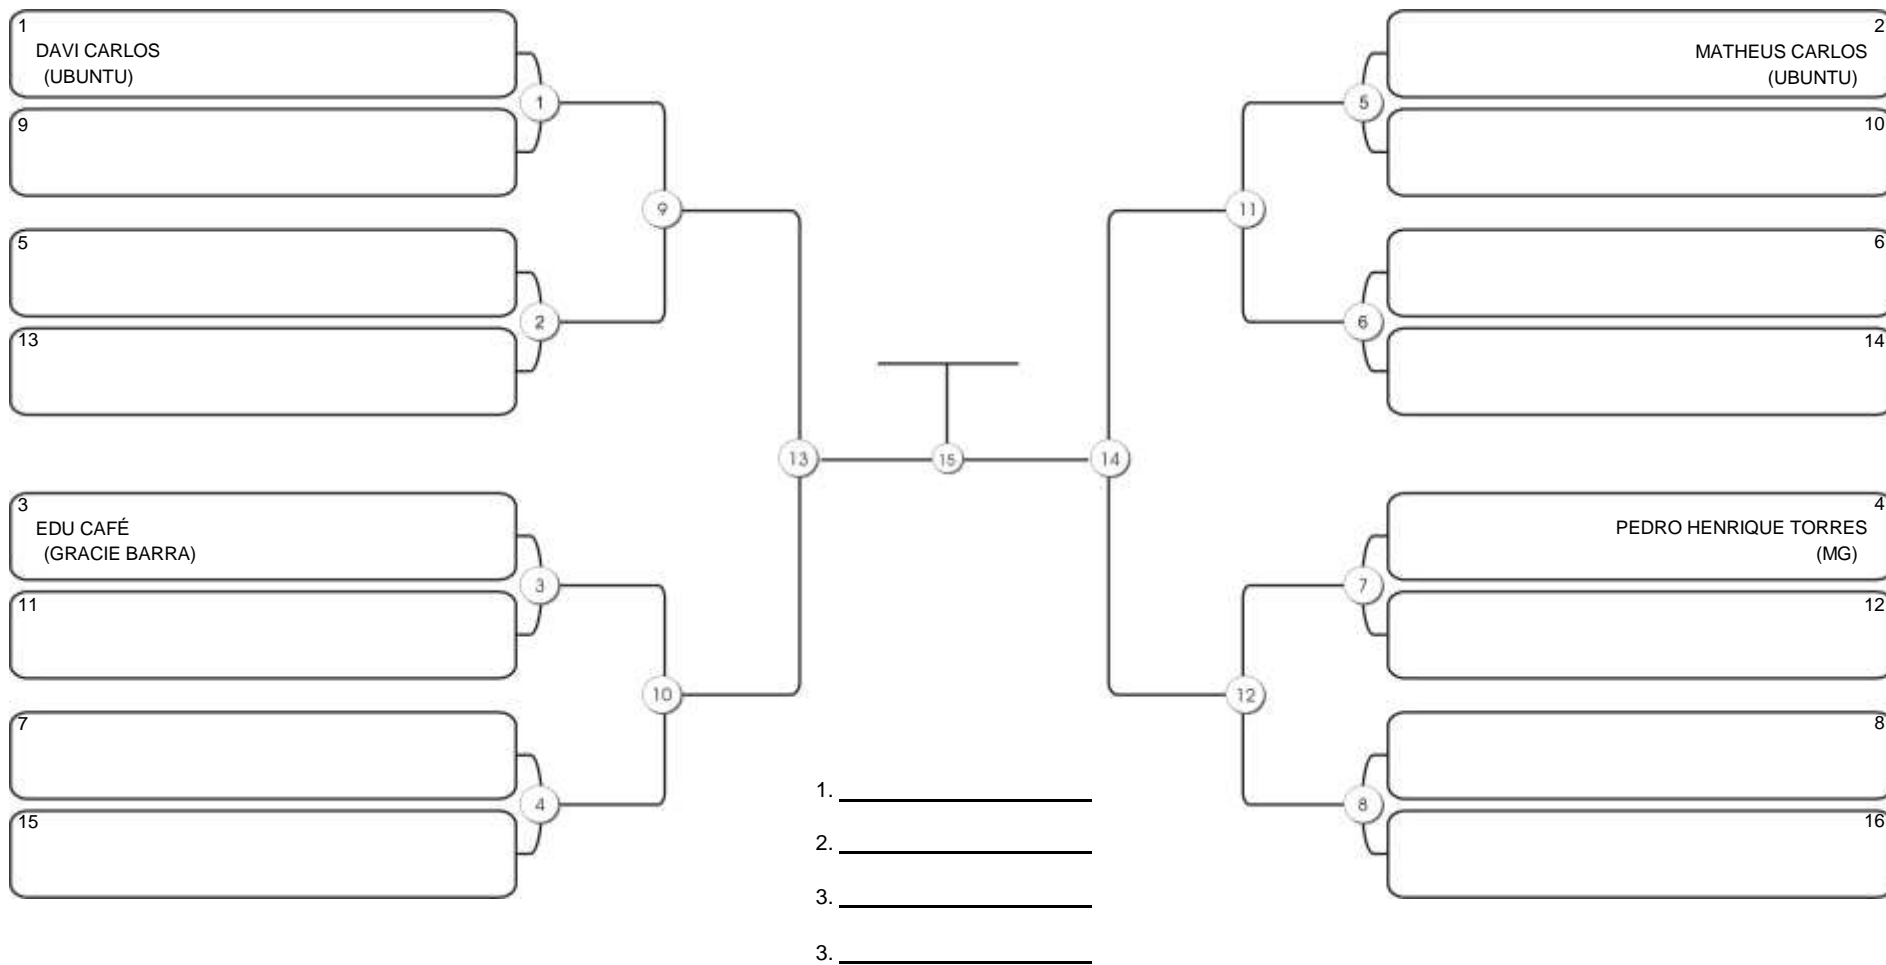

NORDESTE BELT GI E NO GI

Ginásio Padre Felice, Piamarta Montese, 26 fev 2023

ADULTO MASC PRETA LEVE

Responsável: _____
Nome: _____
Assinatura: _____