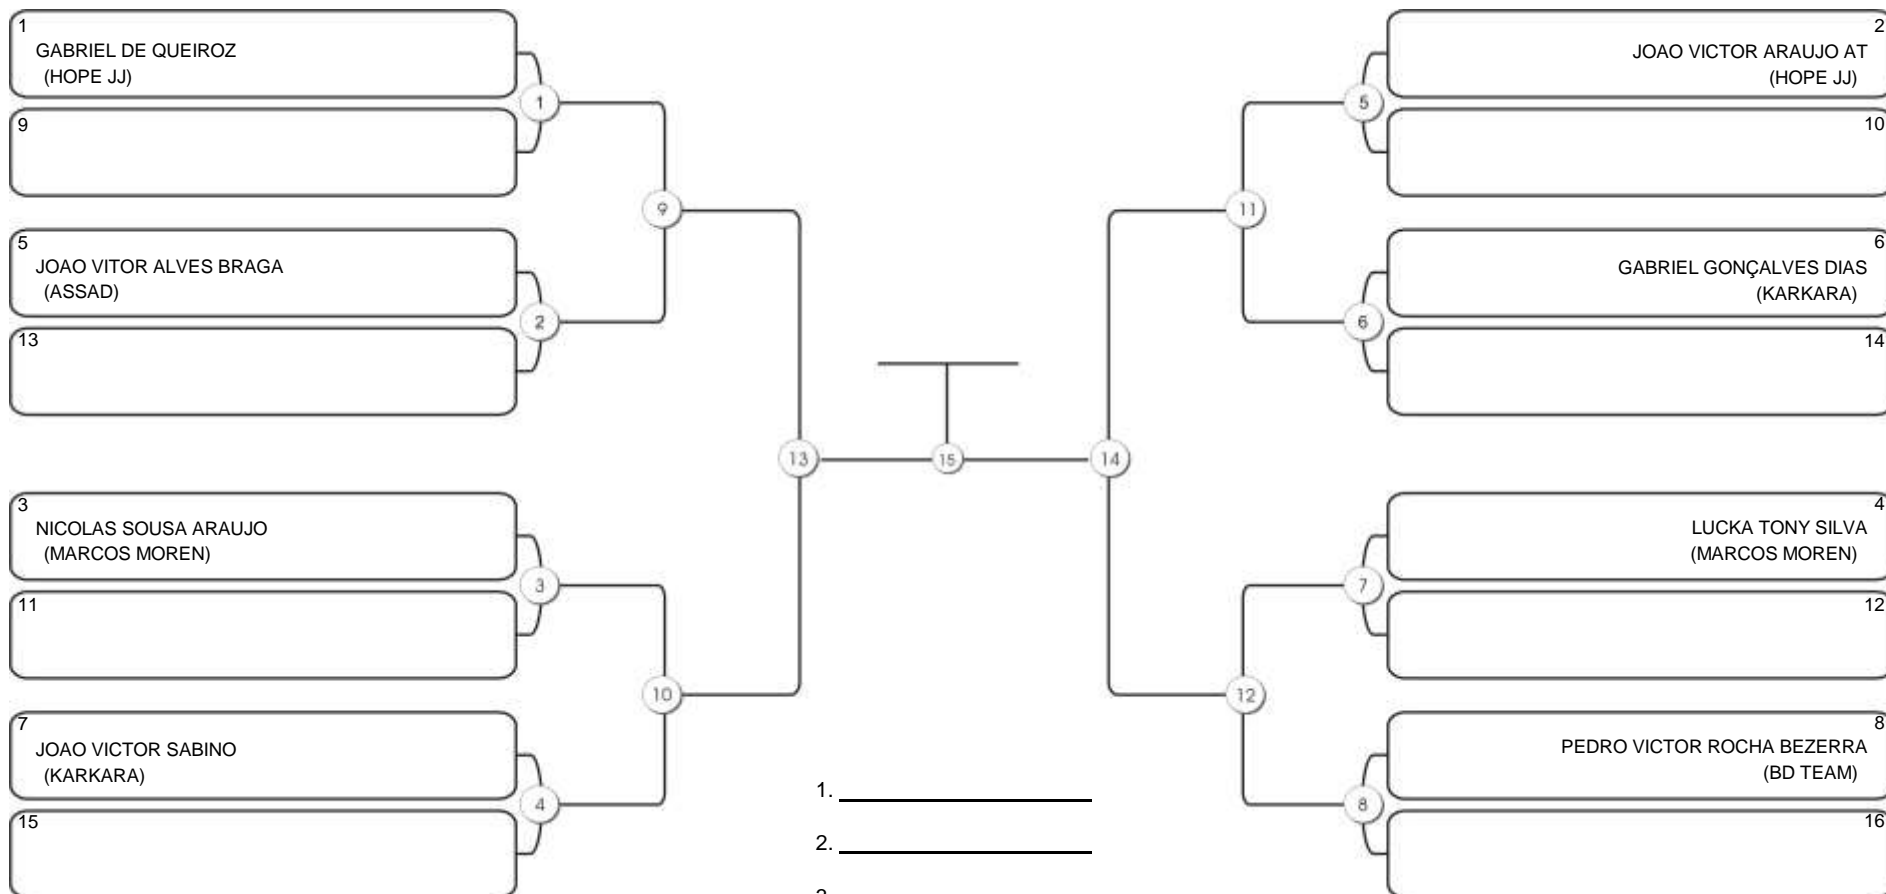

NORDESTE BELT GI E NO GI

Ginásio Padre Felice, Piamarta Montese, 26 fev 2023

INFA JUVENIL B 14 15 MASC AMAREL-LARANJA-VERDE PESADO

Responsável: _____
Nome: _____
Assinatura: _____