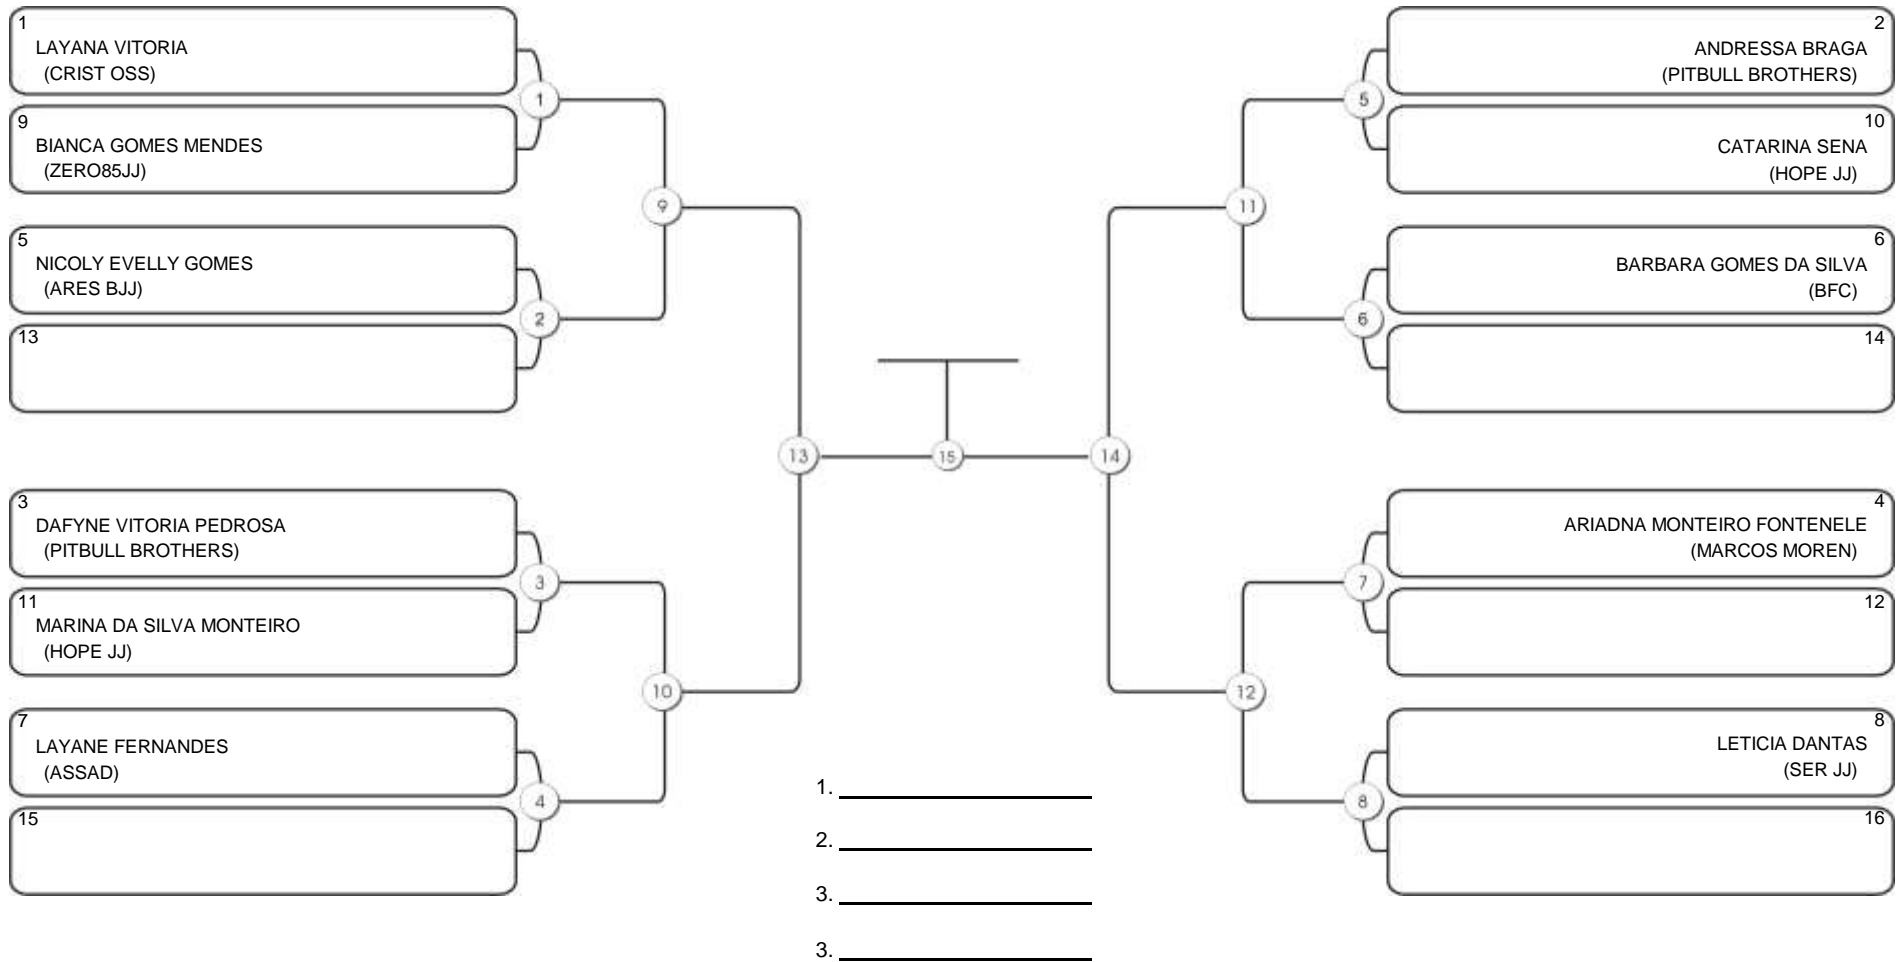

NORDESTE BELT GI E NO GI

Ginásio Padre Felice, Piamarta Montese, 26 fev 2023

INF JUV ENIL A 12 13 FEM AMAREL-LARANJA-VERDE PESADÍSSIMO

Responsável: _____
Nome: _____
Assinatura: _____