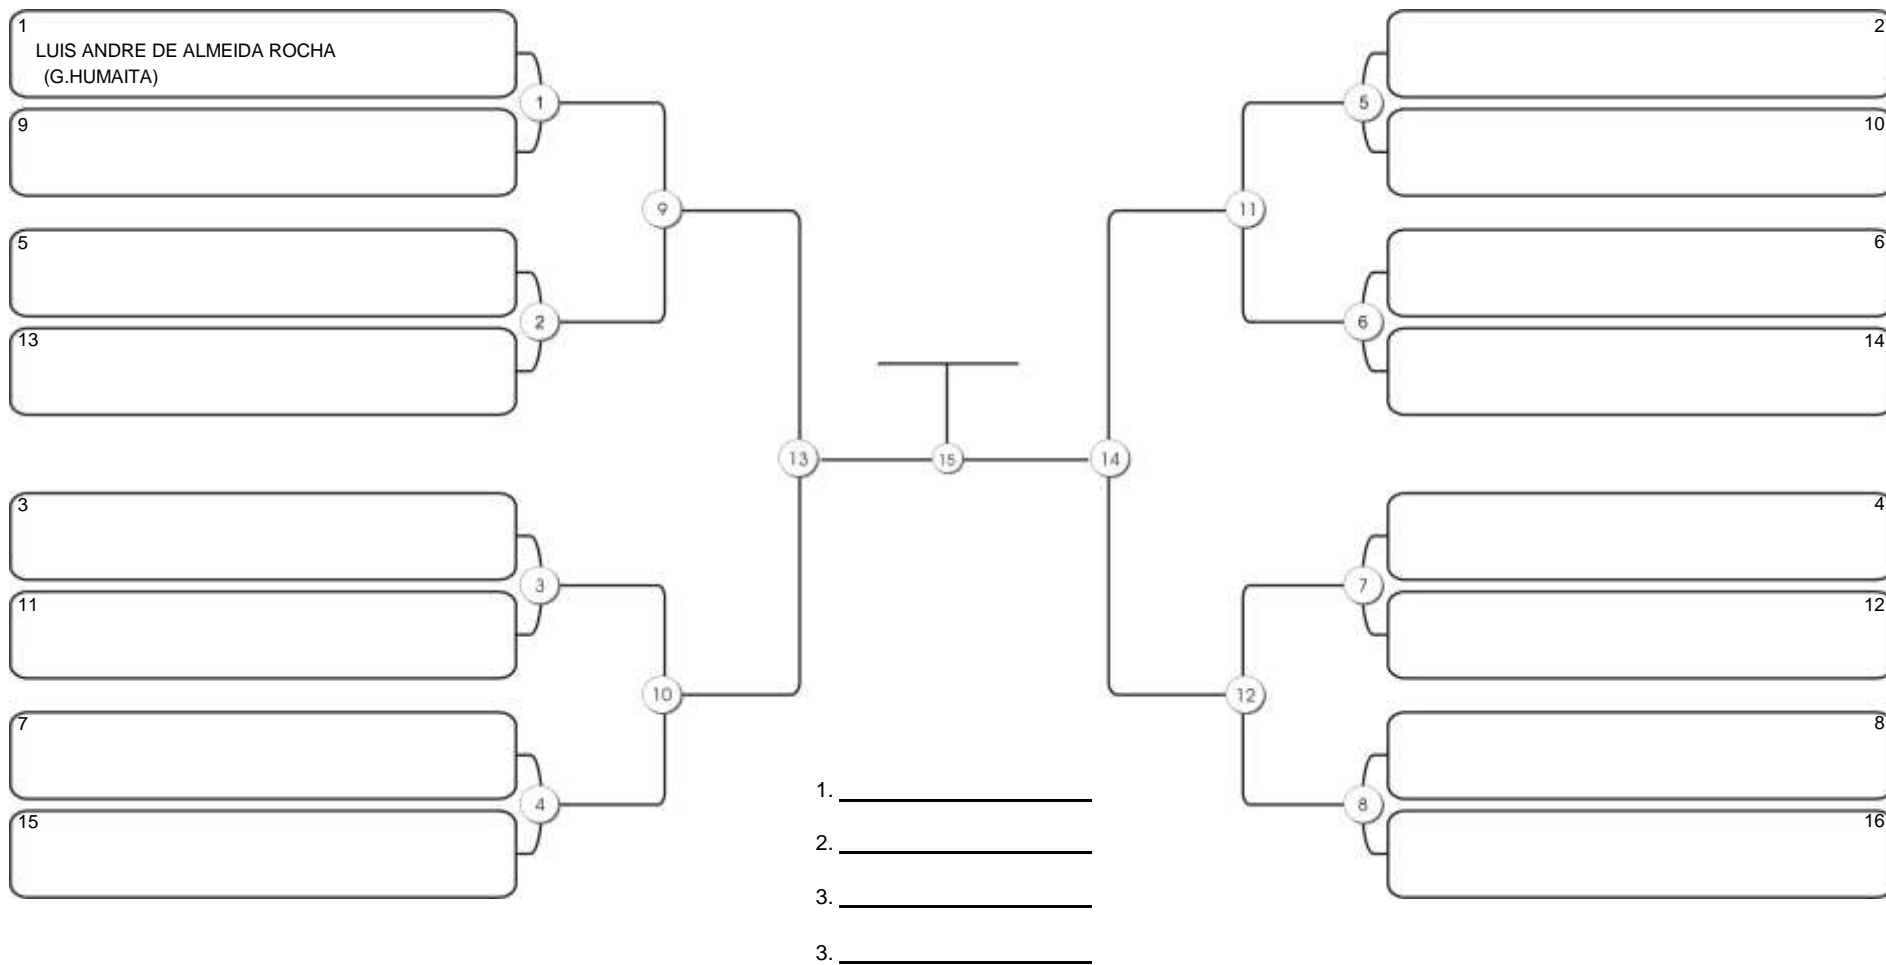

NORDESTE BELT GI E NO GI

Ginásio Padre Felice, Piamarta Montese, 26 fev 2023

SÊNIOR 3 MASC ROXA PESADO

Responsável: _____
Nome: _____
Assinatura: _____