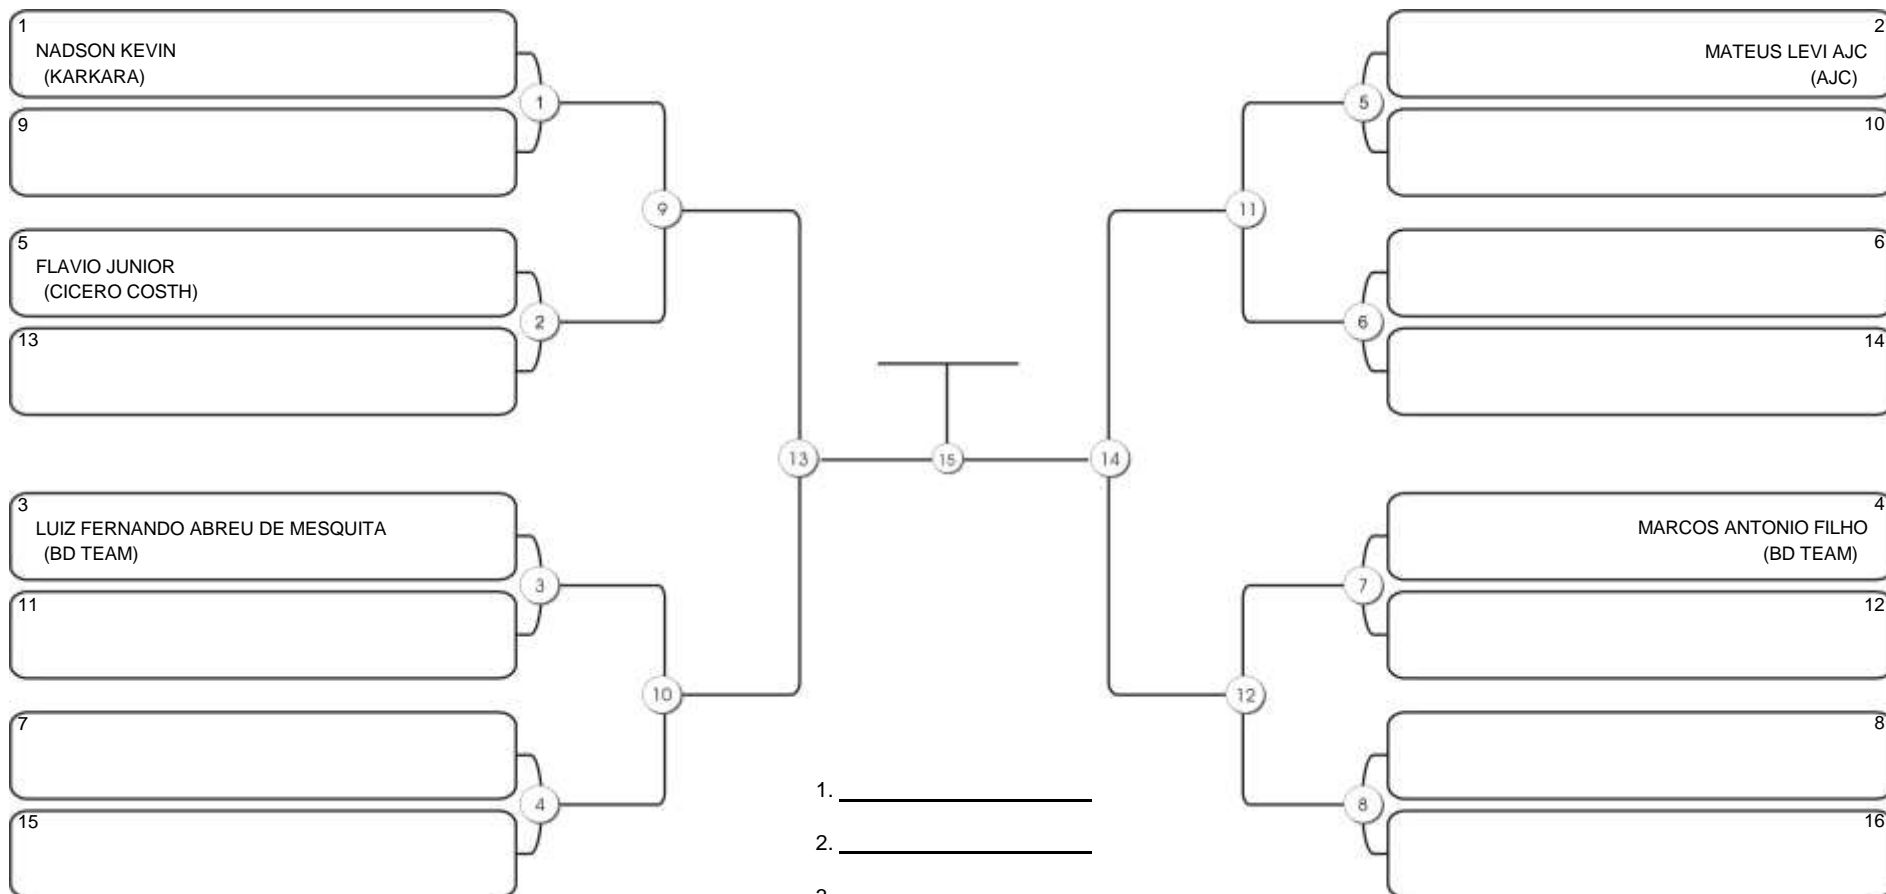

NORDESTE BELT GI E NO GI

Ginásio Padre Felice, Piamarta Montese, 26 fev 2023

JUVENIL 16 E 17 MASC BRANCA MÉDIO

1. _____
2. _____
3. _____
3. _____

Responsável: _____

Nome: _____

Assinatura: _____