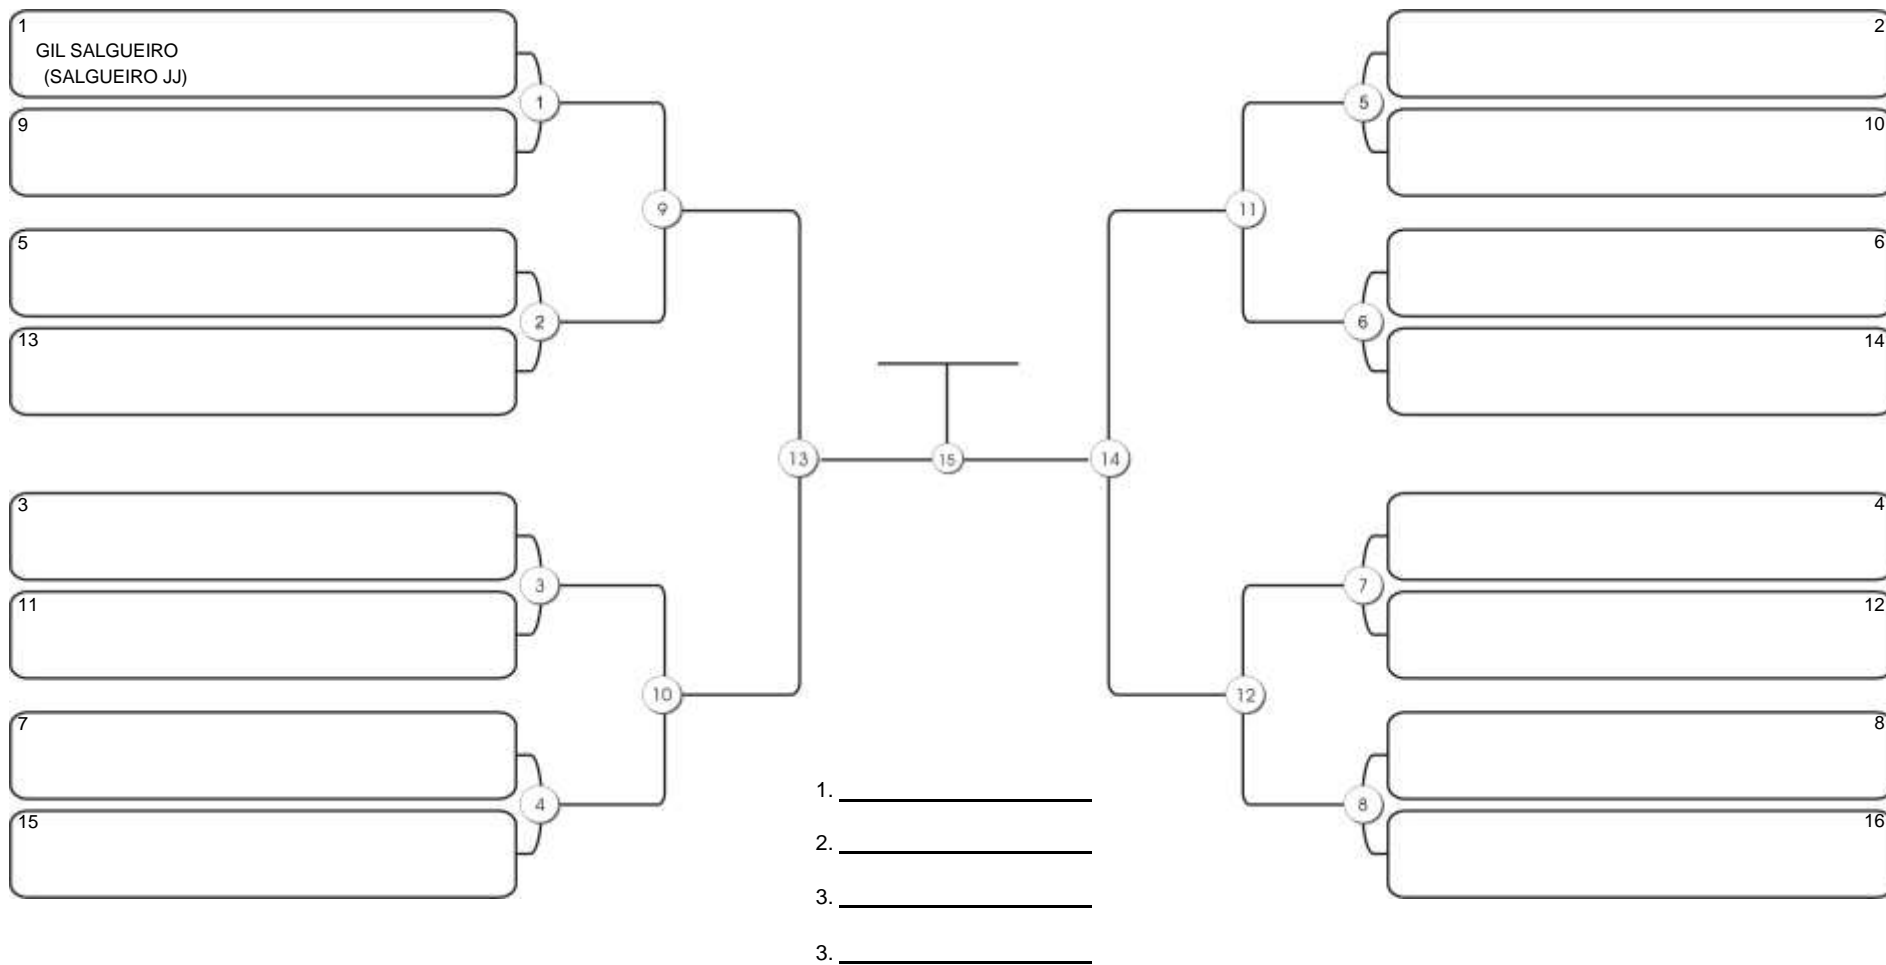

NORDESTE BELT GI E NO GI

Ginásio Padre Felice, Piamarta Montese, 26 fev 2023

#1 Competidores

SÊNIOR 1 MASC PRETA SUPER-PESADO

Responsável: _____
Nome: _____
Assinatura: _____