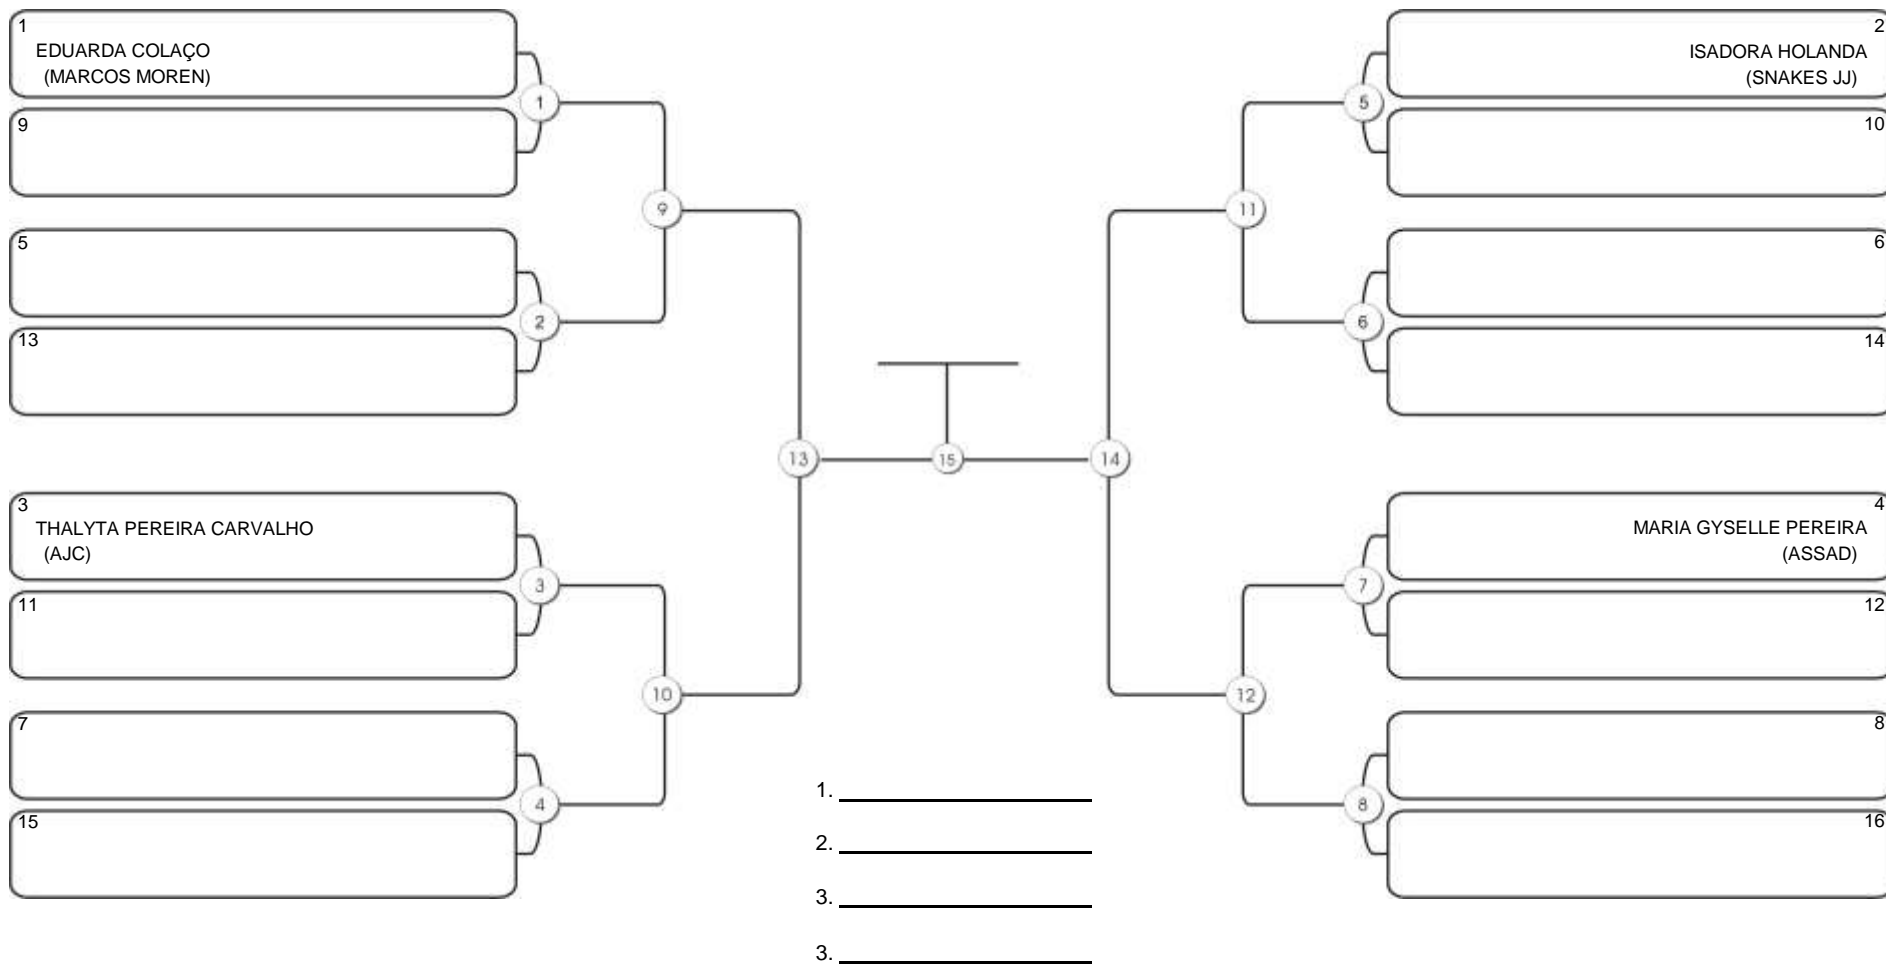

NORDESTE BELT GI E NO GI

Ginásio Padre Felice, Piamarta Montese, 26 fev 2023

INFA JUVENIL B 14 15 FEM BRANCA SUPER-PESADO

Responsável: _____
Nome: _____
Assinatura: _____