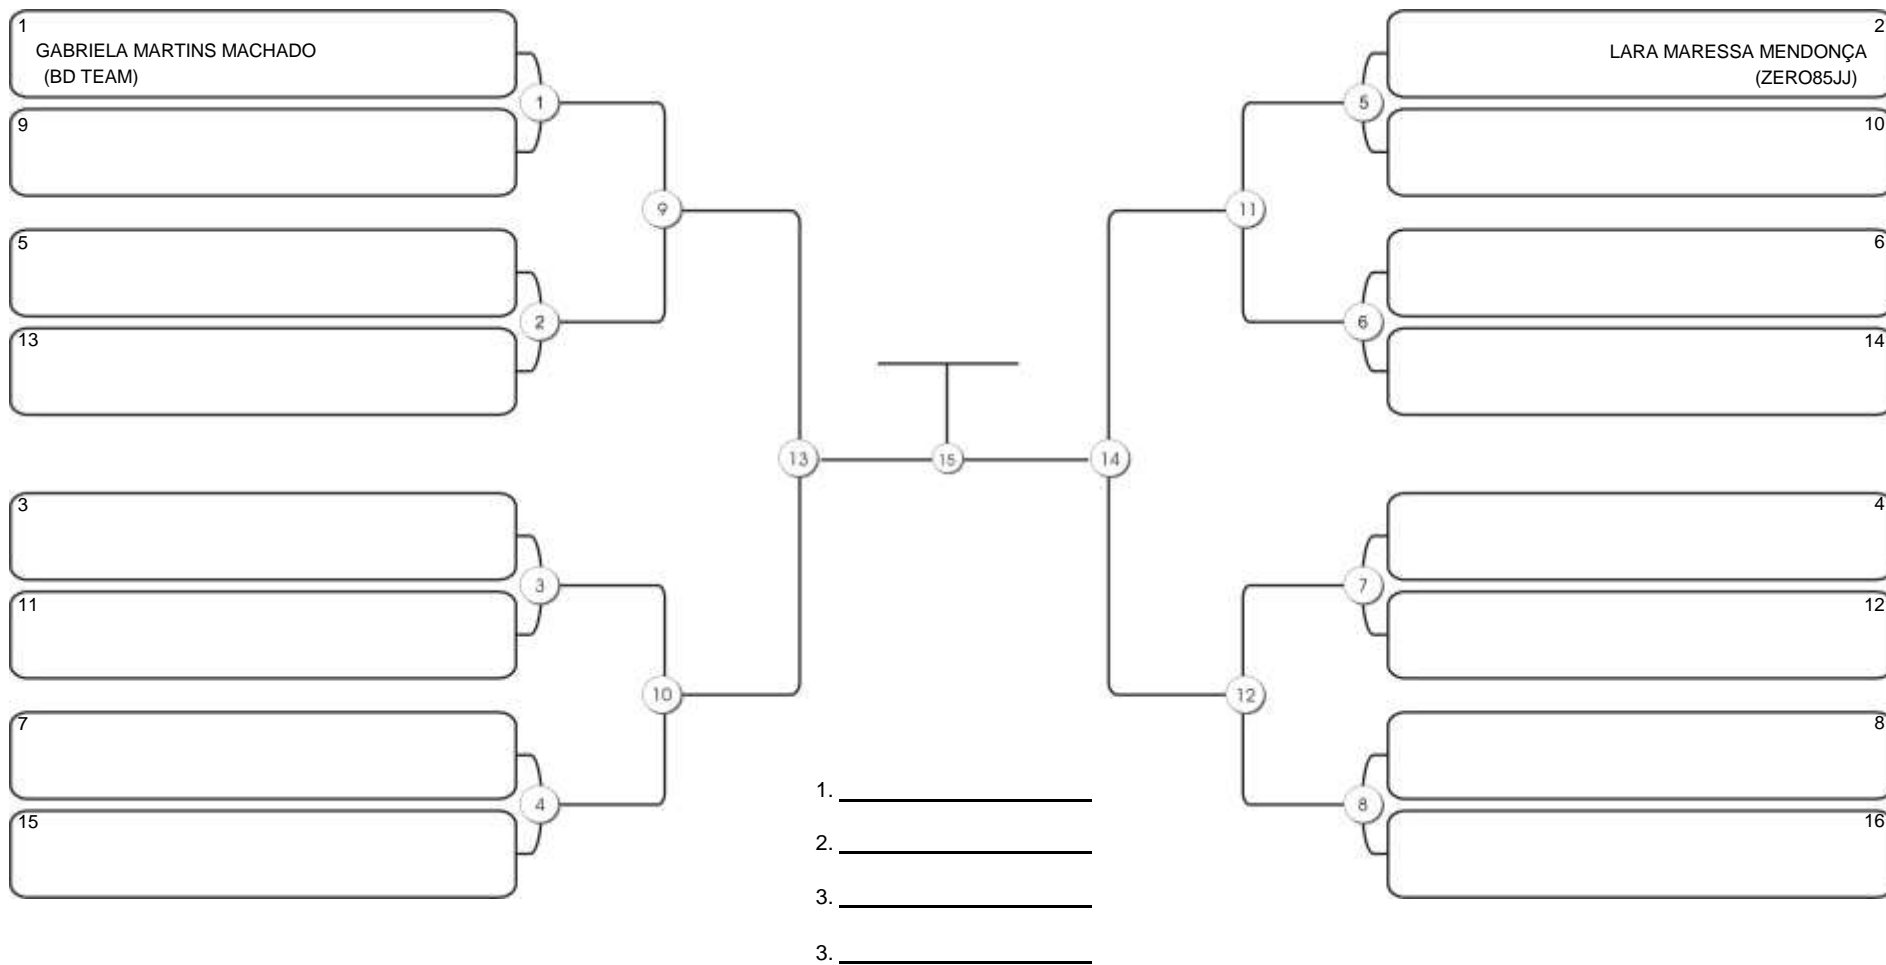

NORDESTE BELT GI E NO GI

Ginásio Padre Felice, Piamarta Montese, 26 fev 2023

INFANTIL B 10 E 11 FEM AMARELA PENA

Responsável: _____
Nome: _____
Assinatura: _____