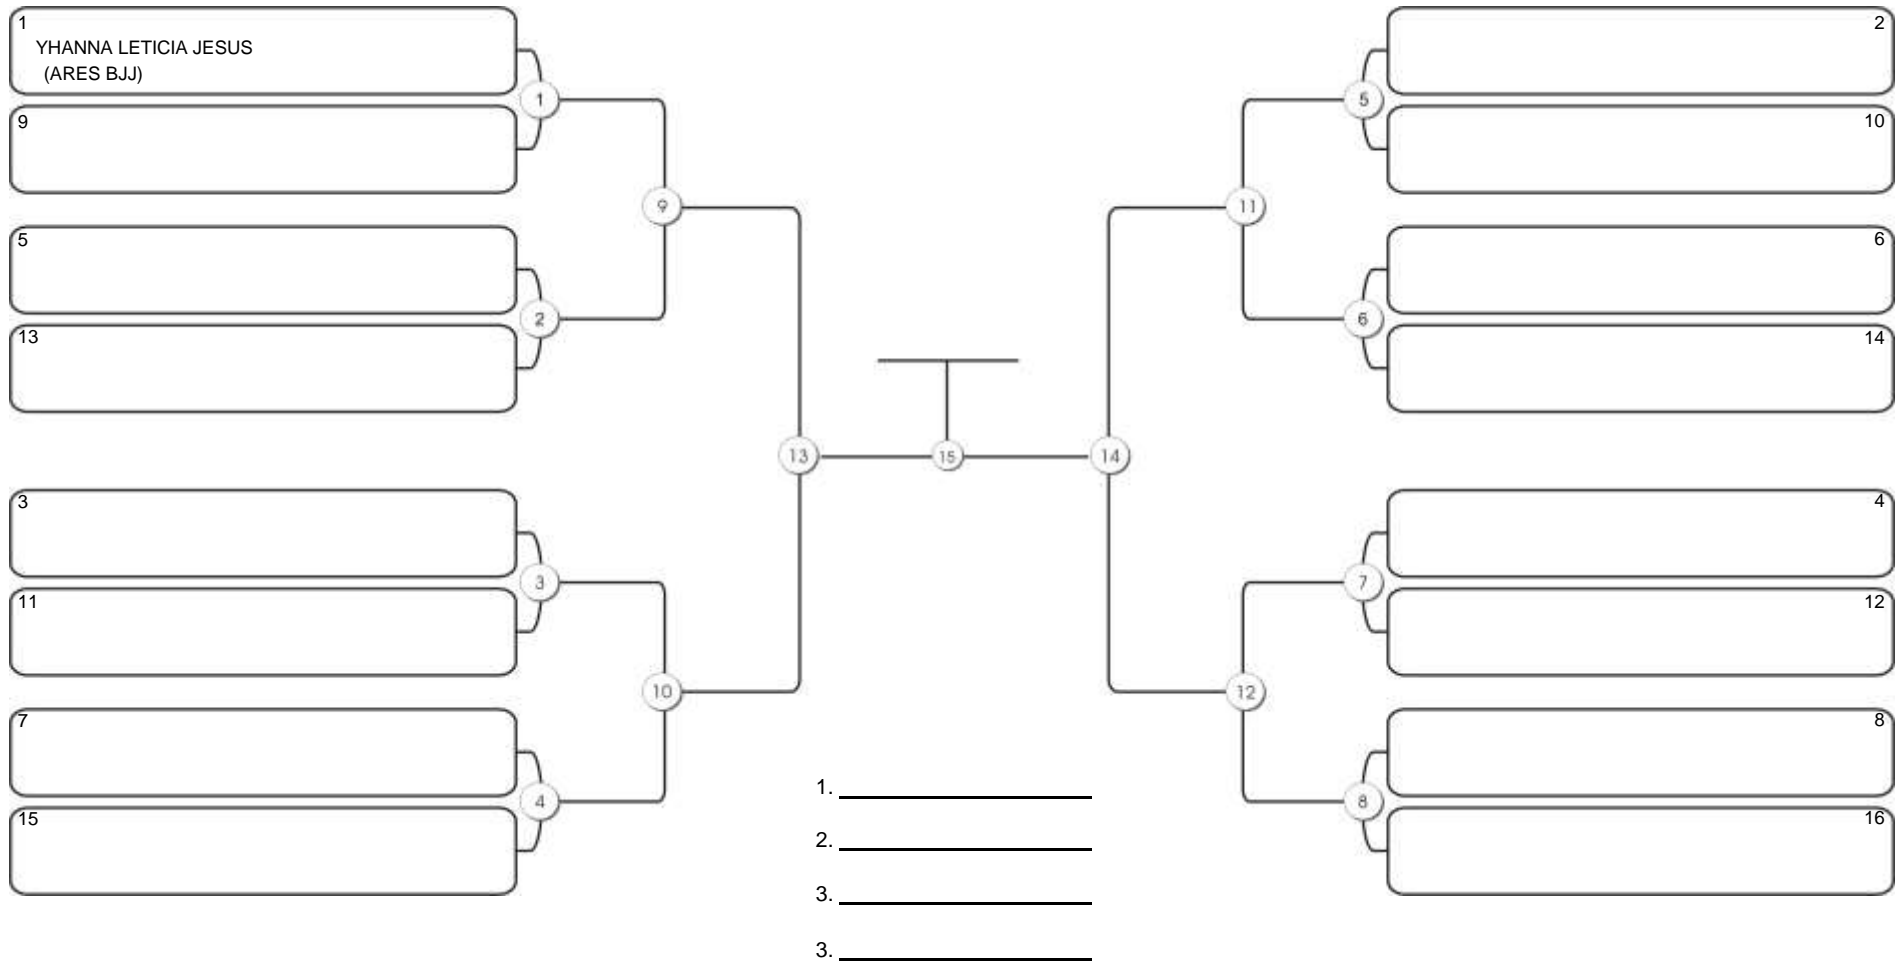

NORDESTE BELT GI E NO GI

Ginásio Padre Felice, Piamarta Montese, 26 fev 2023

NO GI JUVENIL FEM AZUL MEIO-PESADO

Responsável: _____
Nome: _____
Assinatura: _____