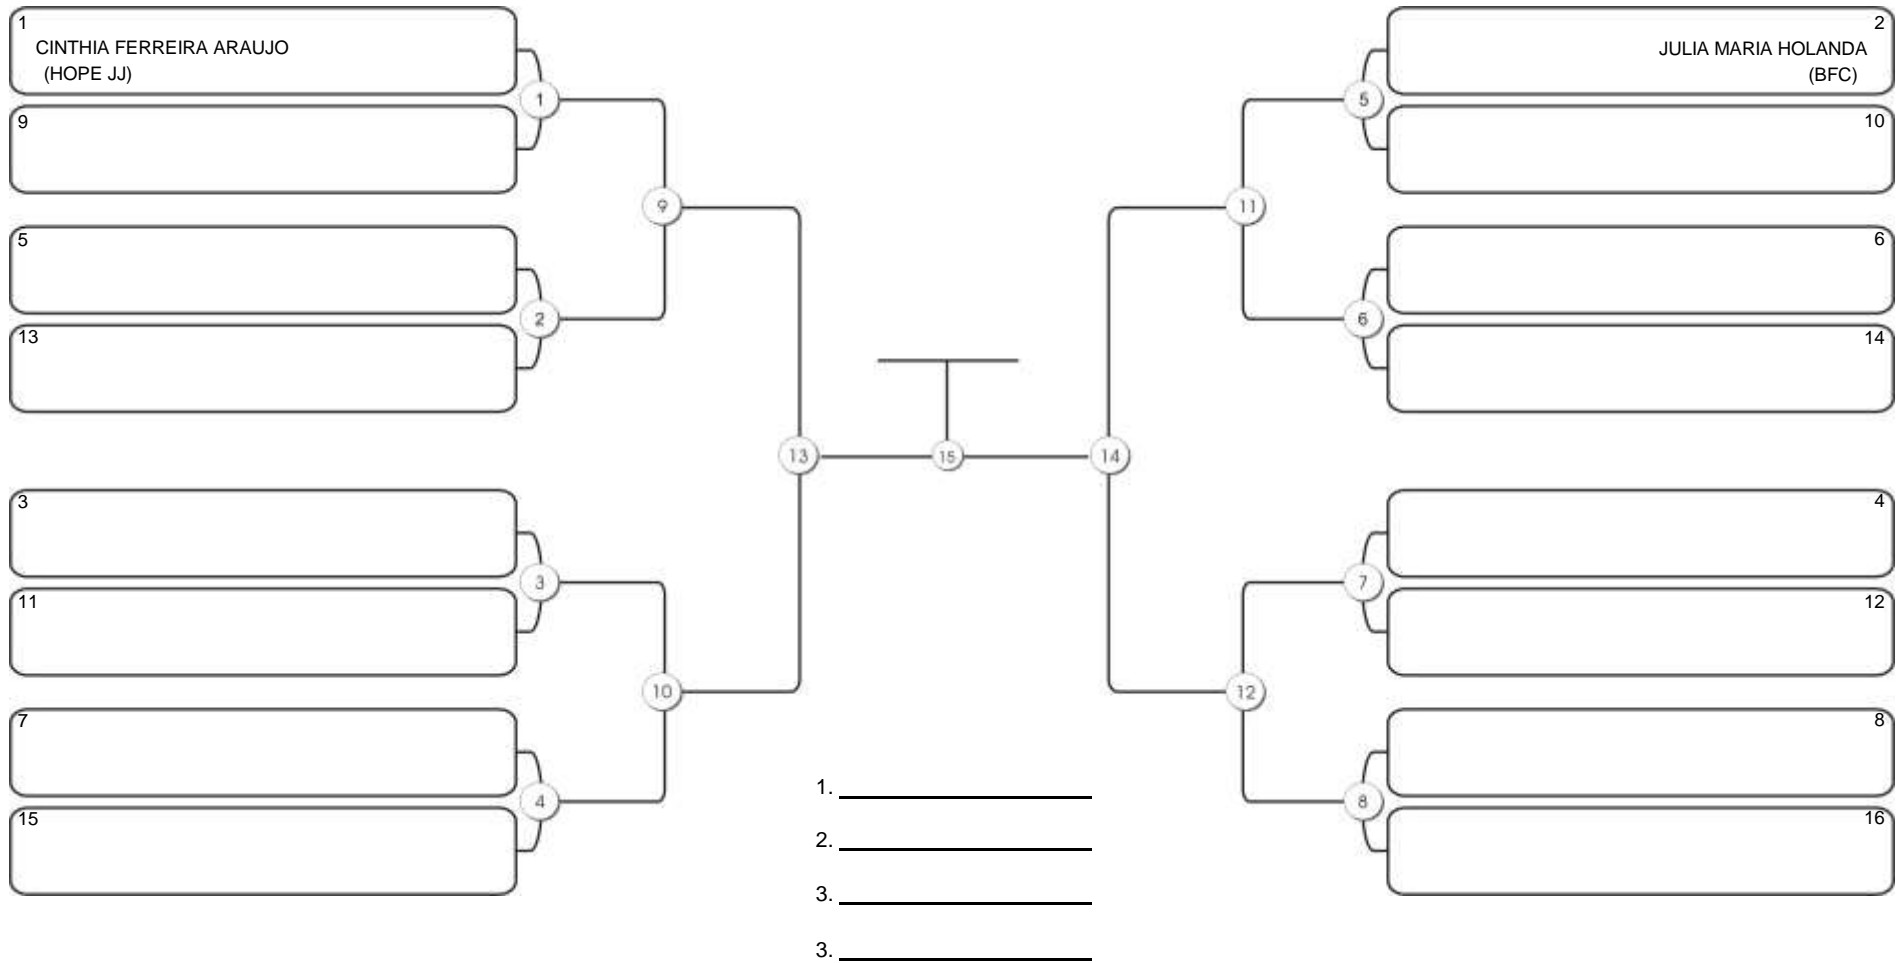

NORDESTE BELT GI E NO GI

Ginásio Padre Felice, Piamarta Montese, 26 fev 2023

#2 Competidores

NO GI INF JUV A FEM AMAREL-LARANJA-VERDE MEIO-PESADO

Responsável: _____
Nome: _____
Assinatura: _____