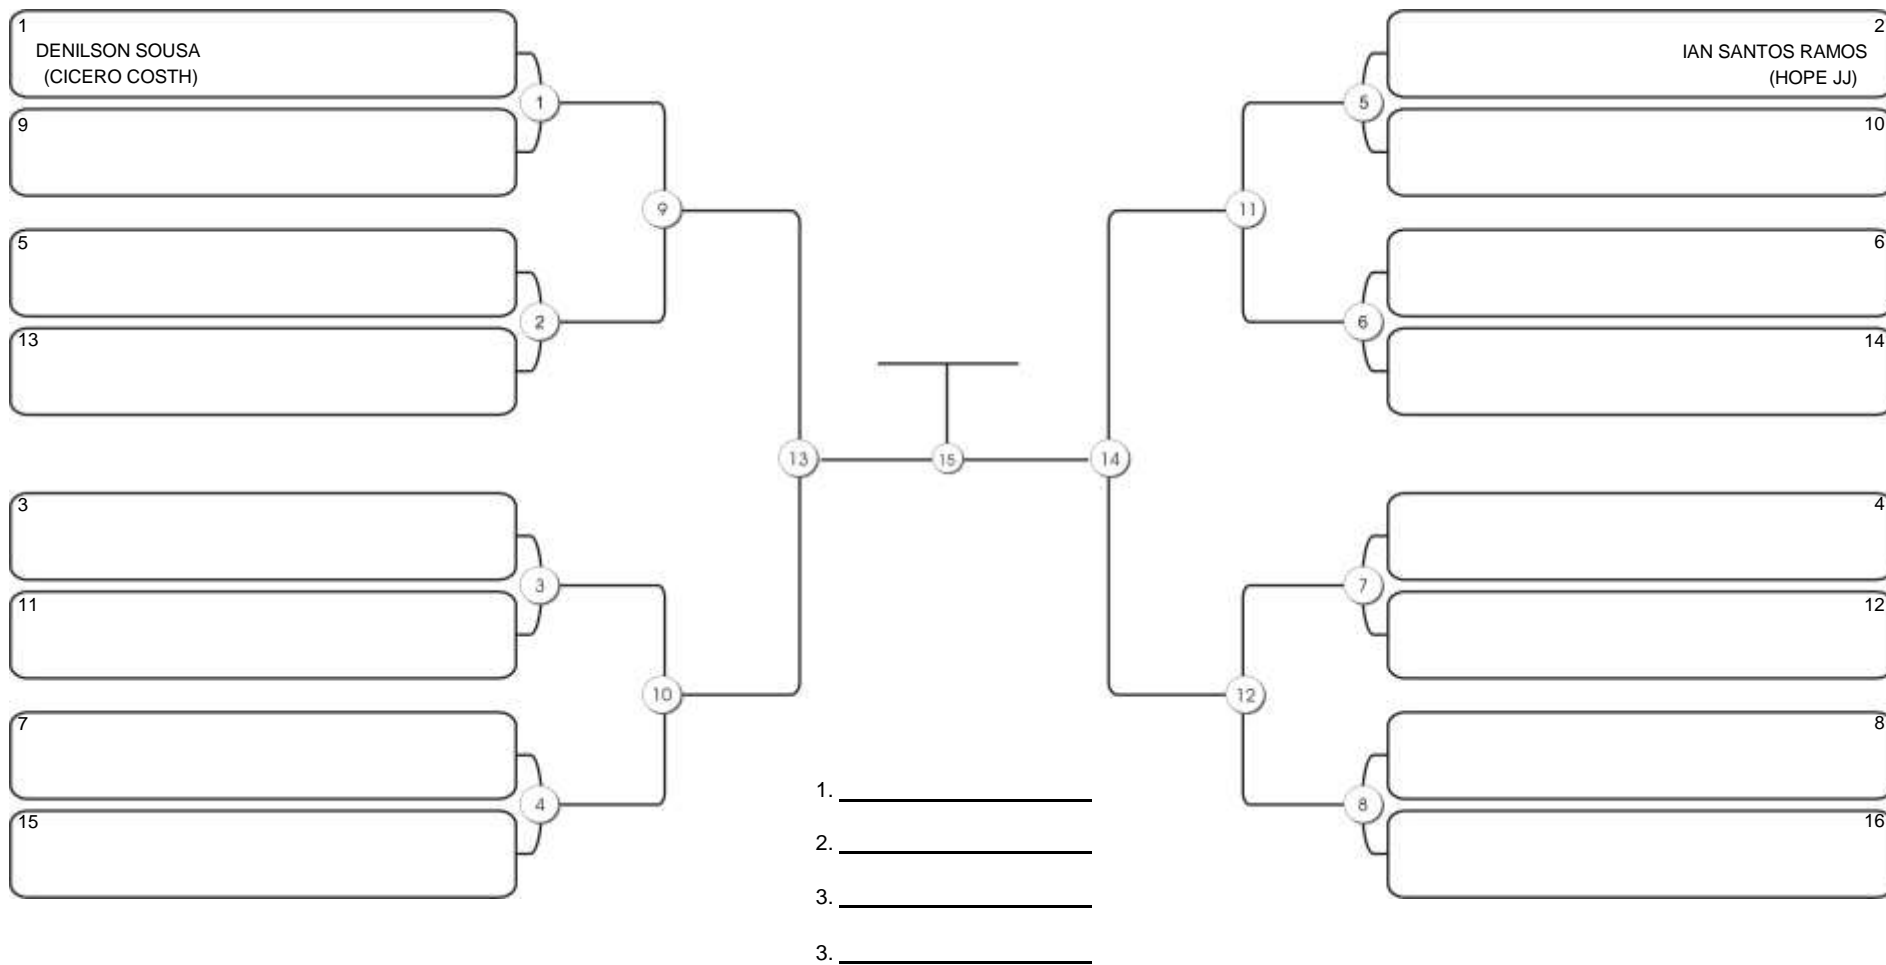

NORDESTE BELT GI E NO GI

Ginásio Padre Felice, Piamarta Montese, 26 fev 2023

ADULTO MASC MARROM ABSOLUTO LEVE

Responsável: _____
Nome: _____
Assinatura: _____