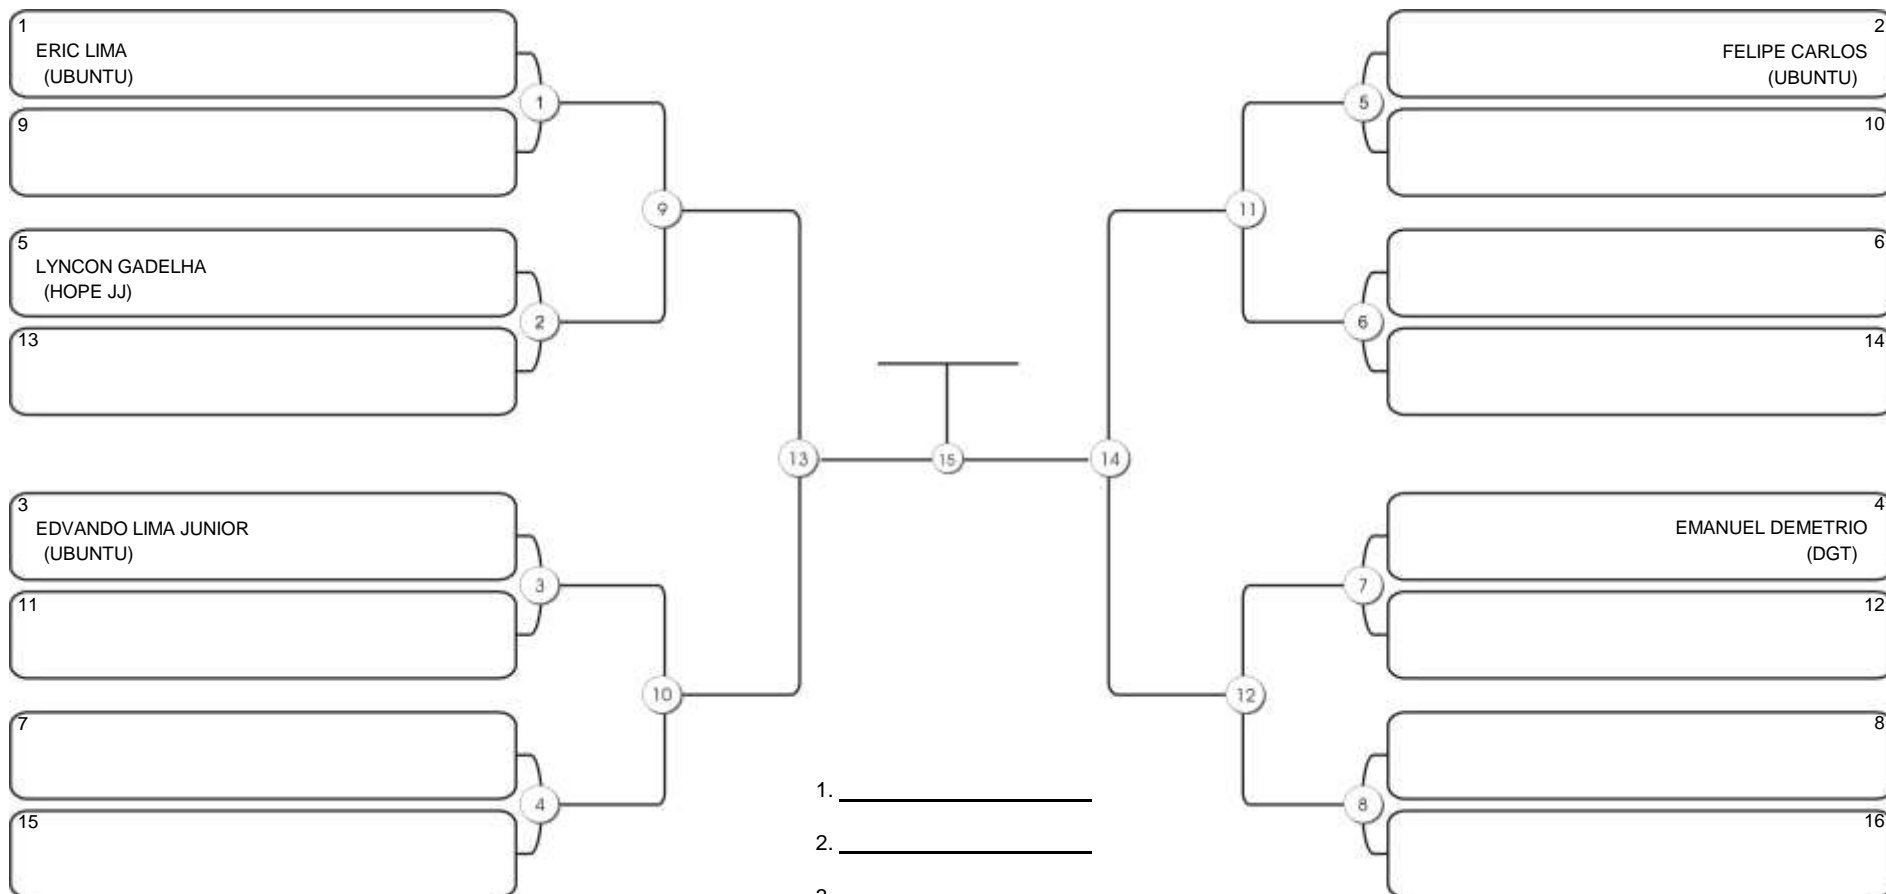

NORDESTE BELT GI E NO GI

Ginásio Padre Felice, Piamarta Montese, 26 fev 2023

ADULTO MASC MARROM MÉDIO

1. _____
2. _____
3. _____
3. _____

Responsável: _____

Nome: _____

Assinatura: _____