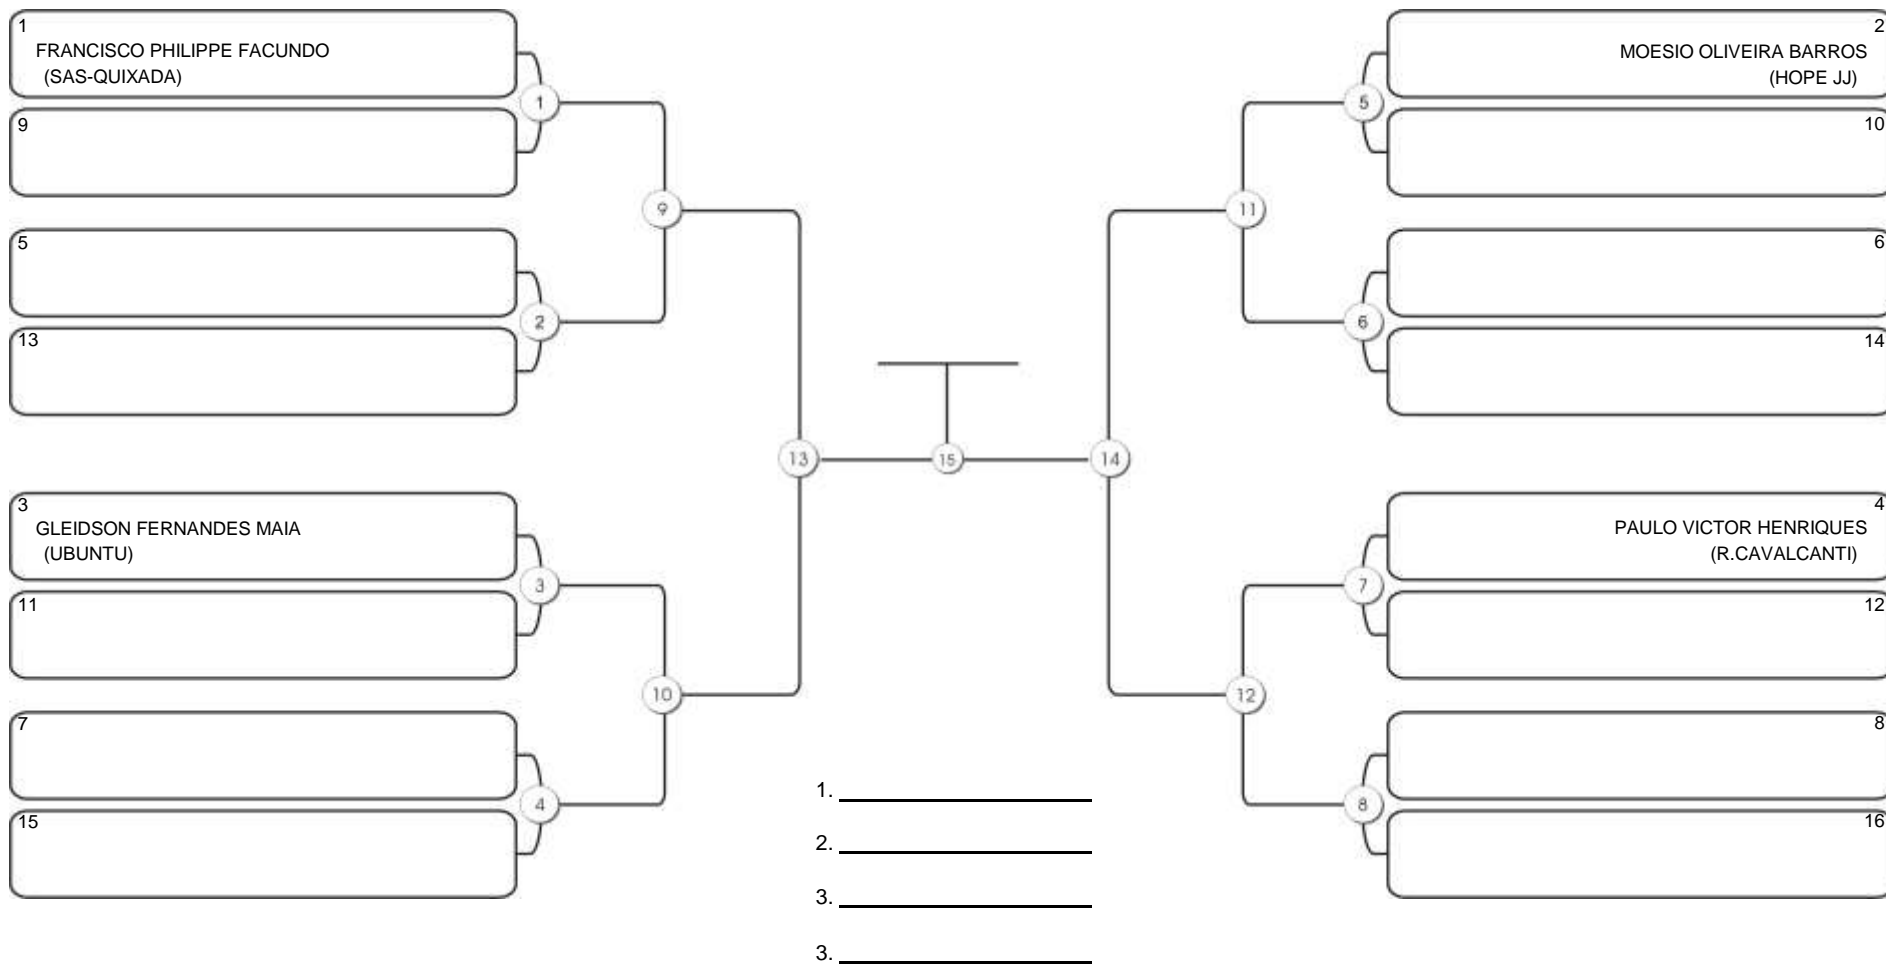

NORDESTE BELT GI E NO GI

Ginásio Padre Felice, Piamarta Montese, 26 fev 2023

MASTER MASC BRANCA ABSOLUTO

Responsável: _____
Nome: _____
Assinatura: _____