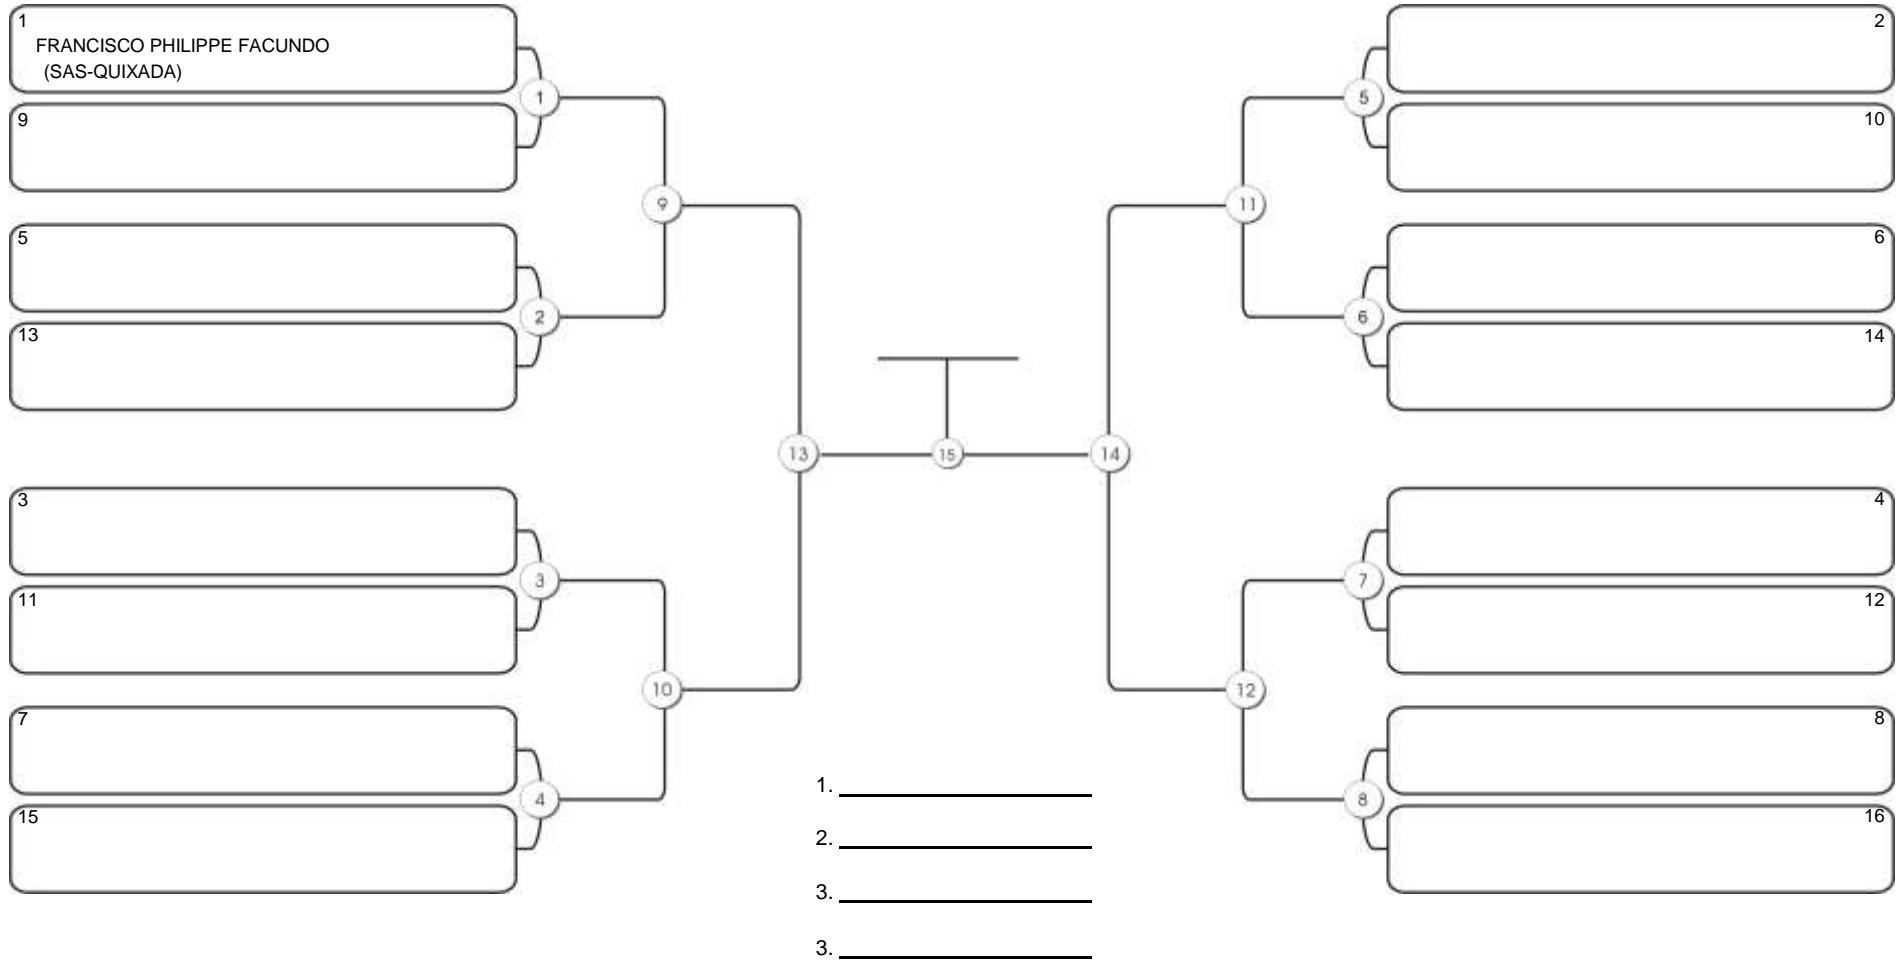

## MASTER MASC BRANCA PESADO

Responsável: \_\_\_\_\_  
 Nome: \_\_\_\_\_  
 Assinatura: \_\_\_\_\_

**NORDESTE BELT GI E NO GI**

Ginásio Padre Felice, Piamarta Montese, 26 fev 2023

#1 Competidores

**MASTER MASC BRANCA SUPER-PESADO**