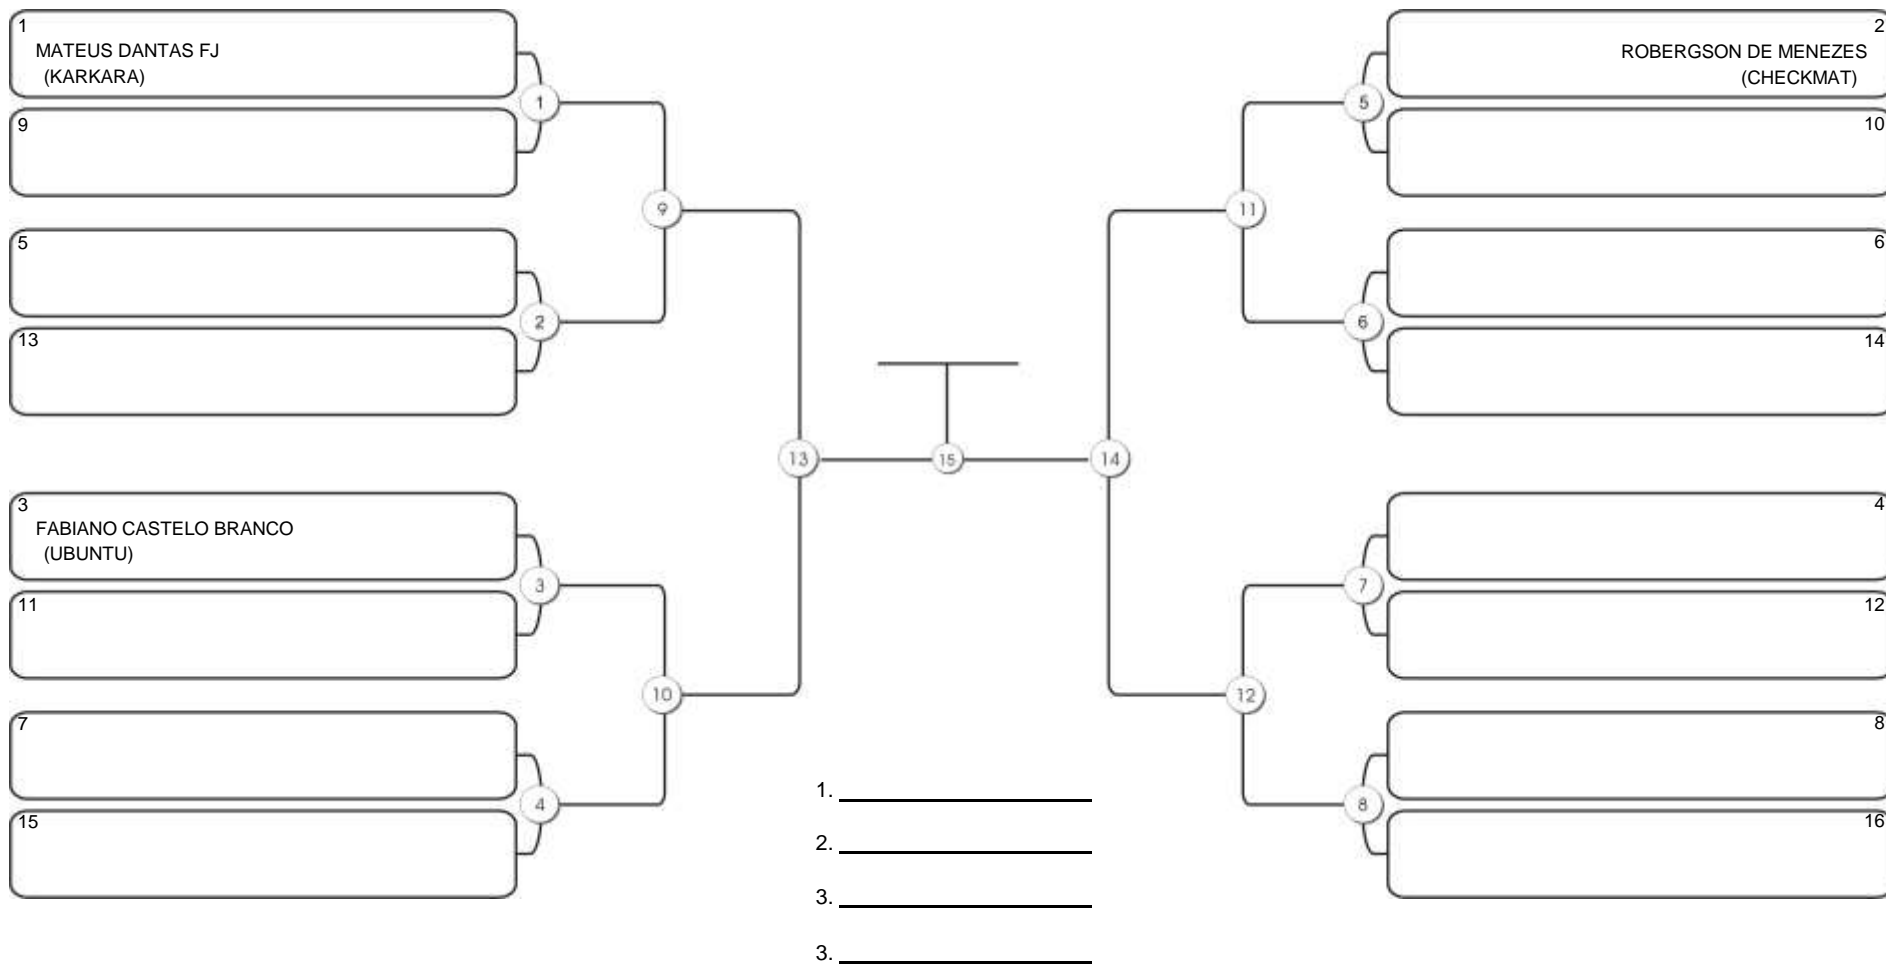

NORDESTE BELT GI E NO GI

Ginásio Padre Felice, Piamarta Montese, 26 fev 2023

NO GI ADULTO MASC MARROM MEIO-PESADO

Responsável: _____

Nome: _____

Assinatura: _____