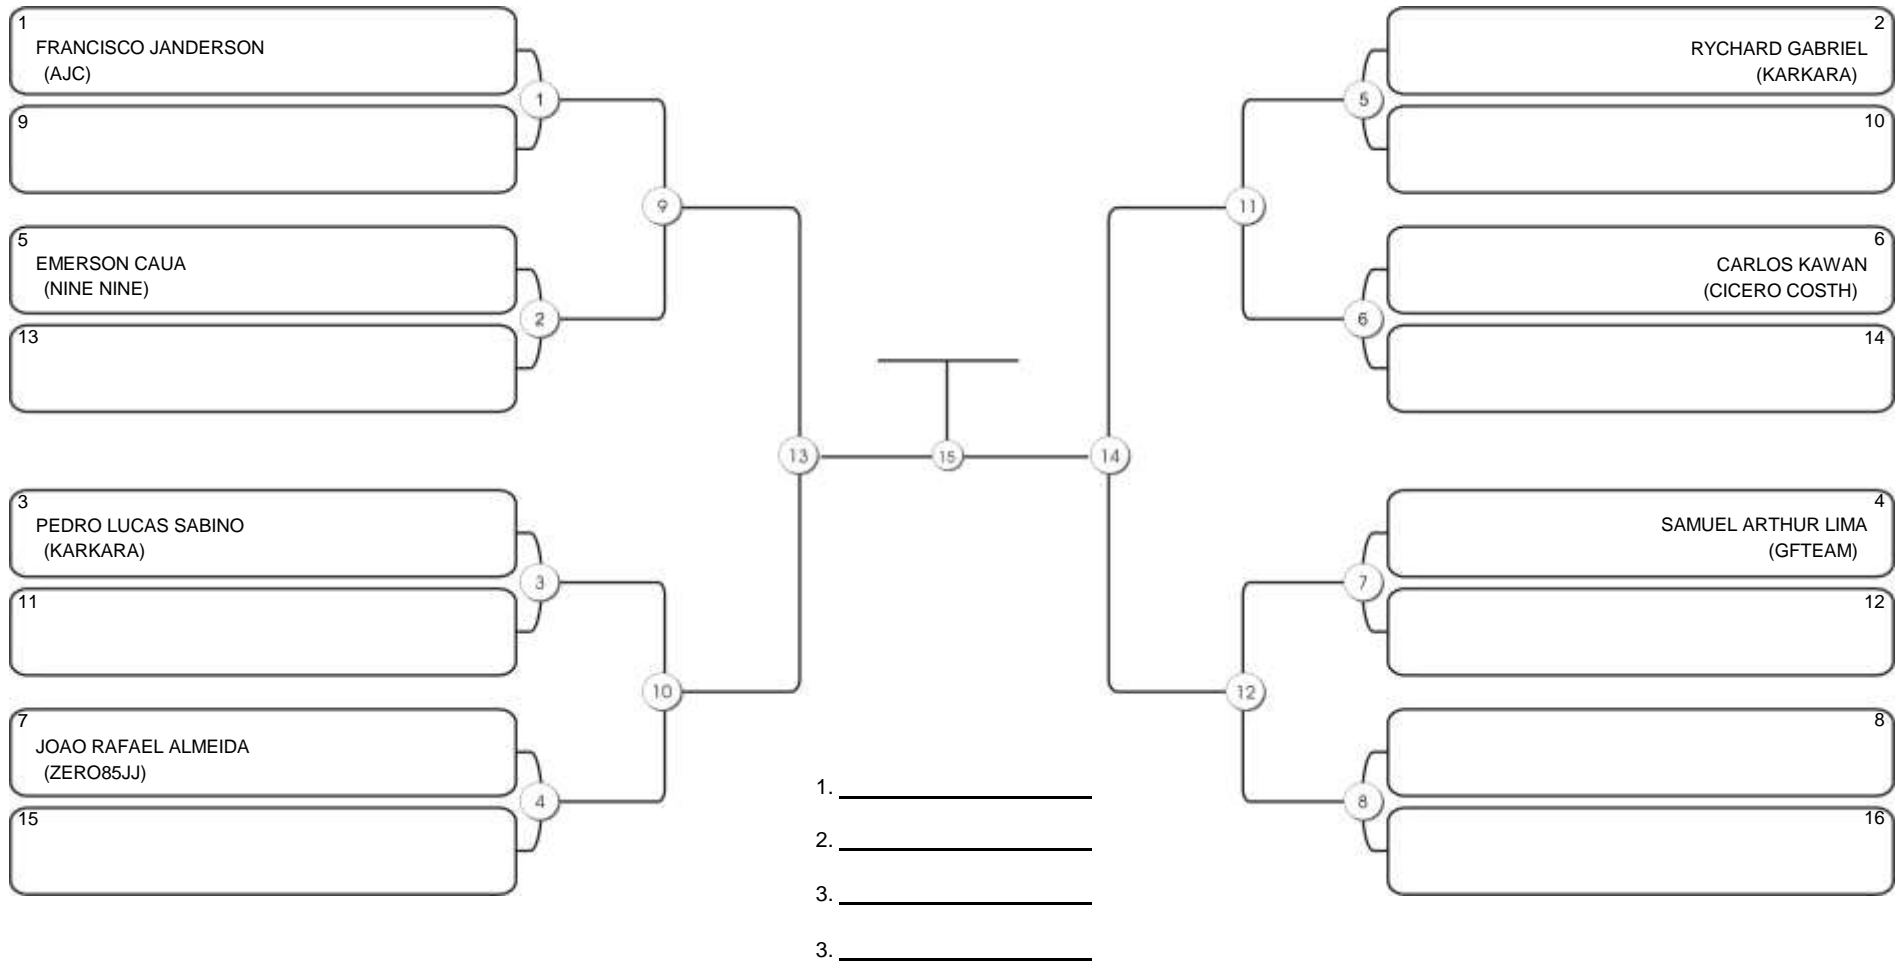

NORDESTE BELT GI E NO GI

Ginásio Padre Felice, Piamarta Montese, 26 fev 2023

INF JUV ENIL A 12 13 MASC BRANCA PLUMA

Responsável: _____
Nome: _____
Assinatura: _____