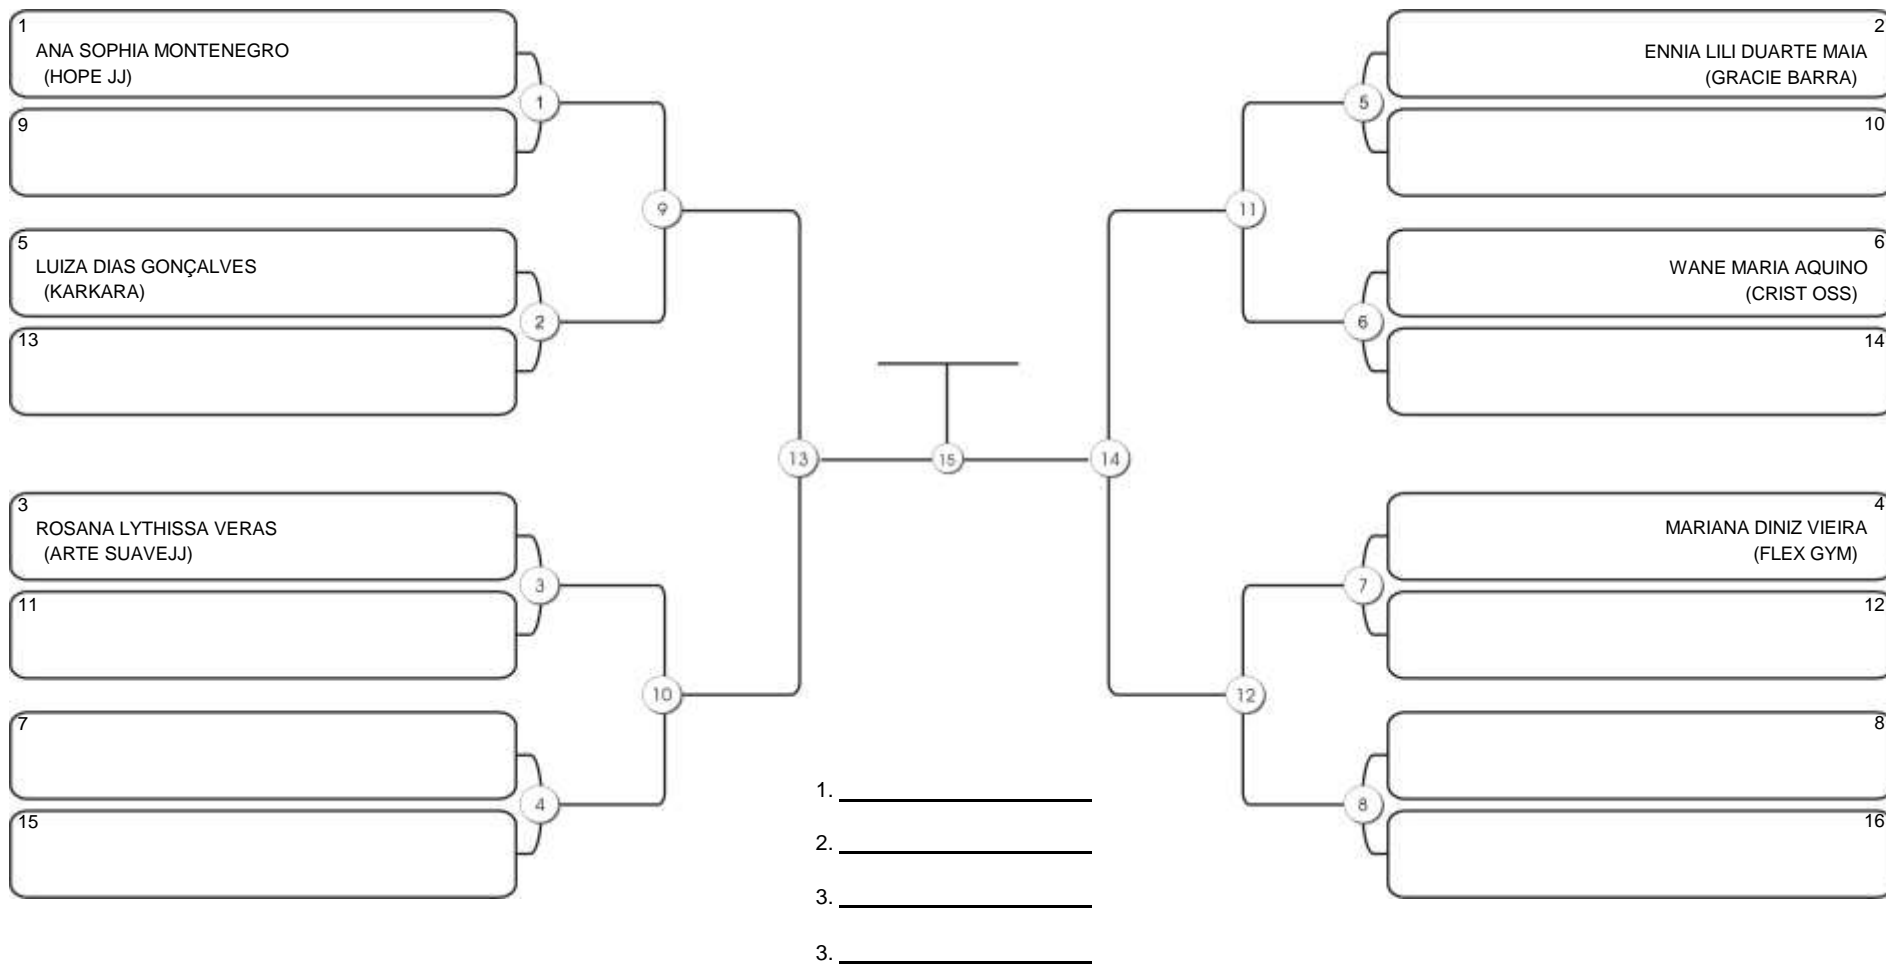

NORDESTE BELT GI E NO GI

Ginásio Padre Felice, Piamarta Montese, 26 fev 2023

INFA JUVENIL B 14 15 FEM AMAREL-LARANJA-VERDE MEIO-PESADO

Responsável: _____

Nome: _____

Assinatura: _____