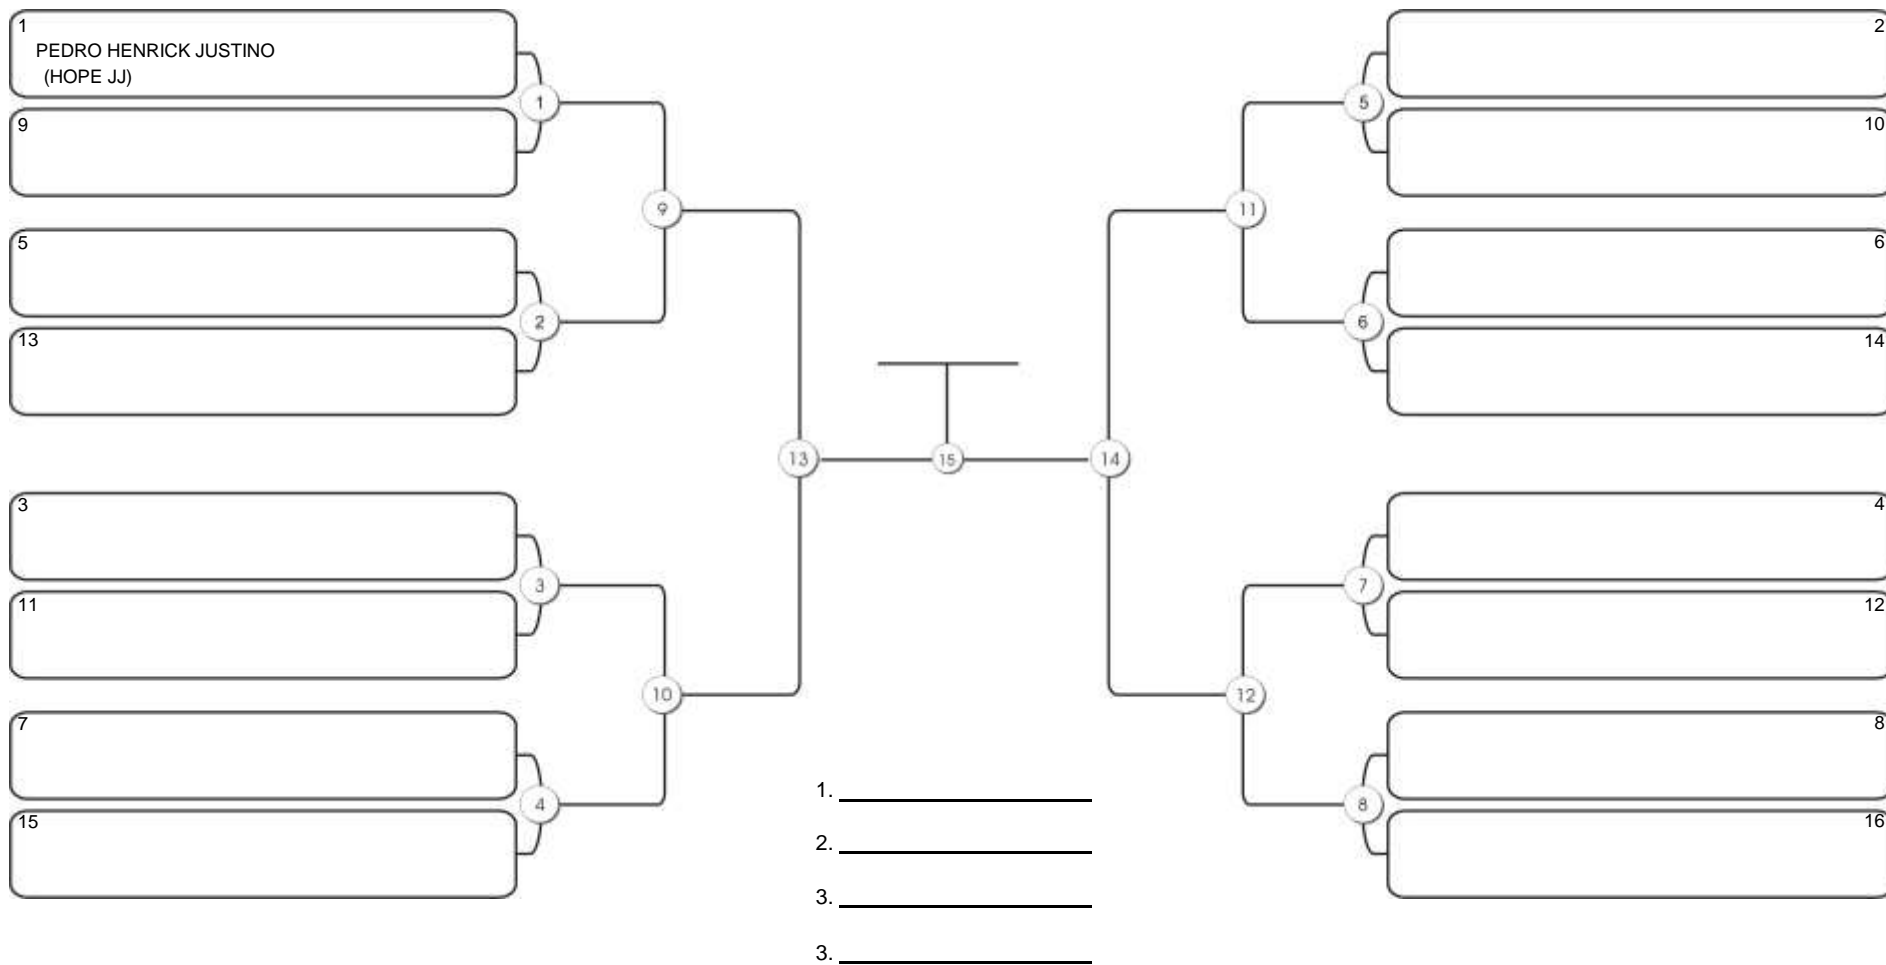

NORDESTE BELT GI E NO GI

Ginásio Padre Felice, Piamarta Montese, 26 fev 2023

#1 Competidores

NO GI INF JUV A MASC AMAREL-LARANJA-VERDE PENA

Responsável: _____
Nome: _____
Assinatura: _____