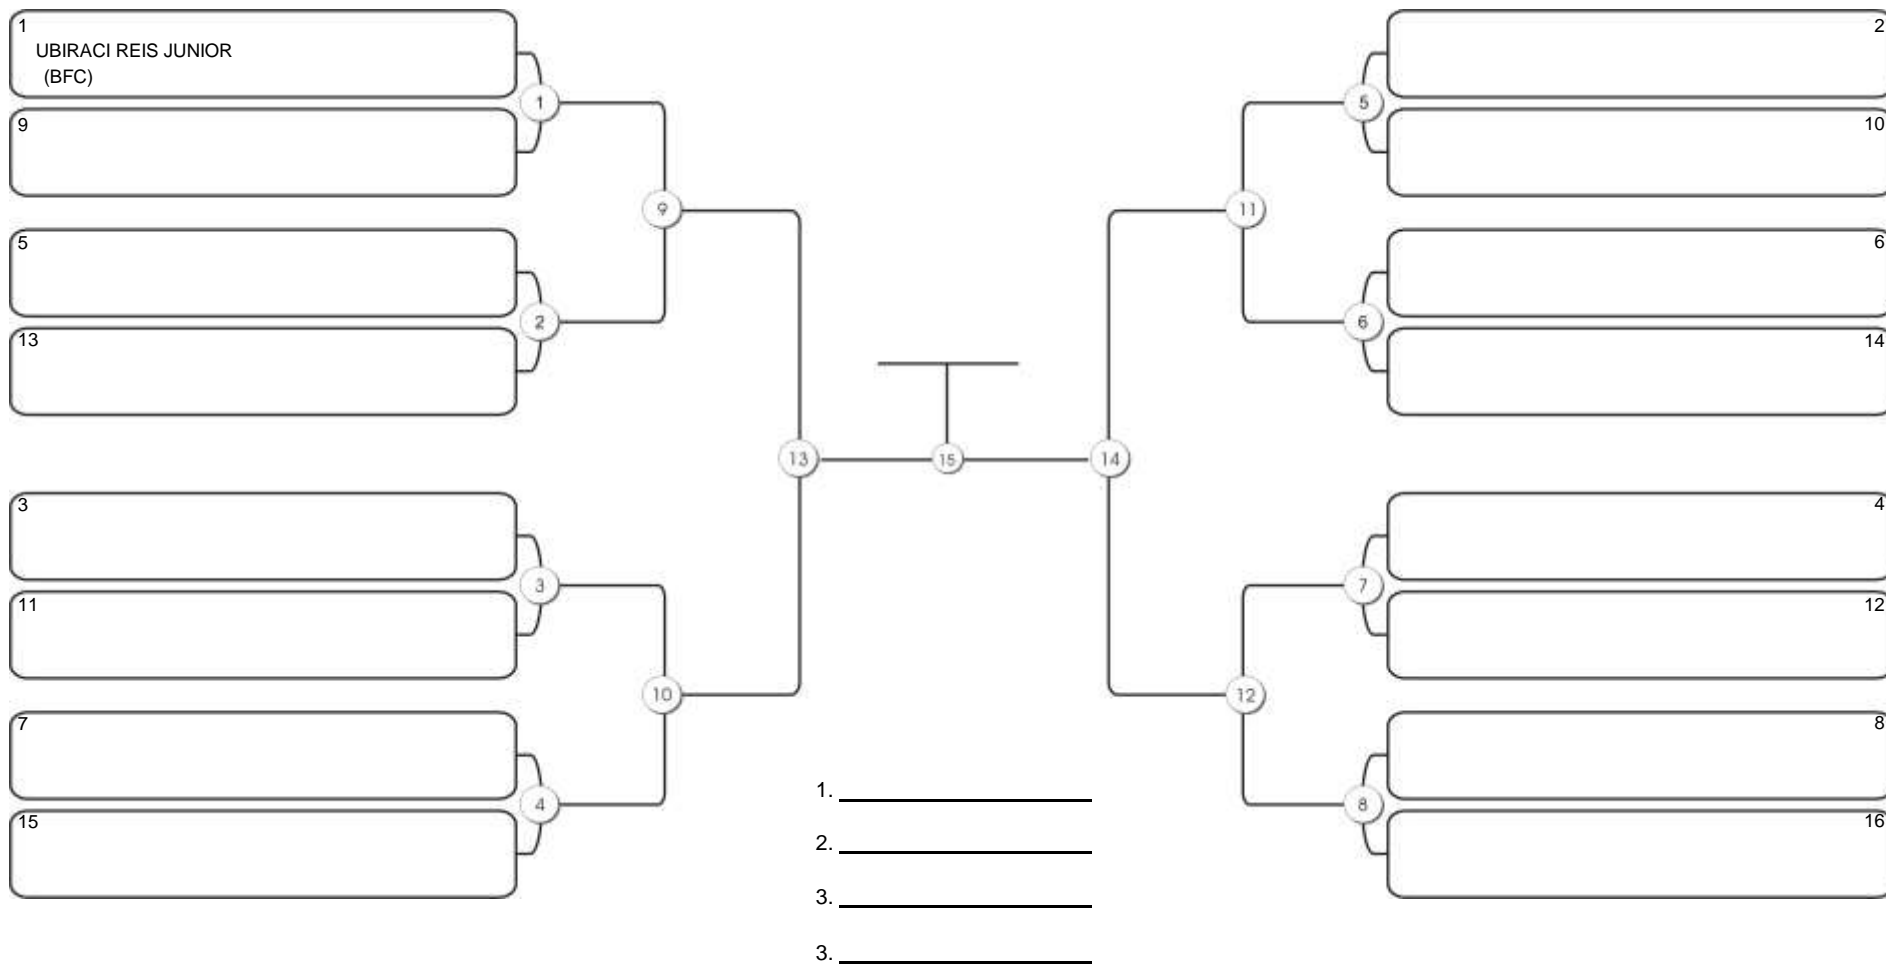

NORDESTE BELT GI E NO GI

Ginásio Padre Felice, Piamarta Montese, 26 fev 2023

SÊNIOR 1 MASC ROXA PENA

Responsável: _____
Nome: _____
Assinatura: _____