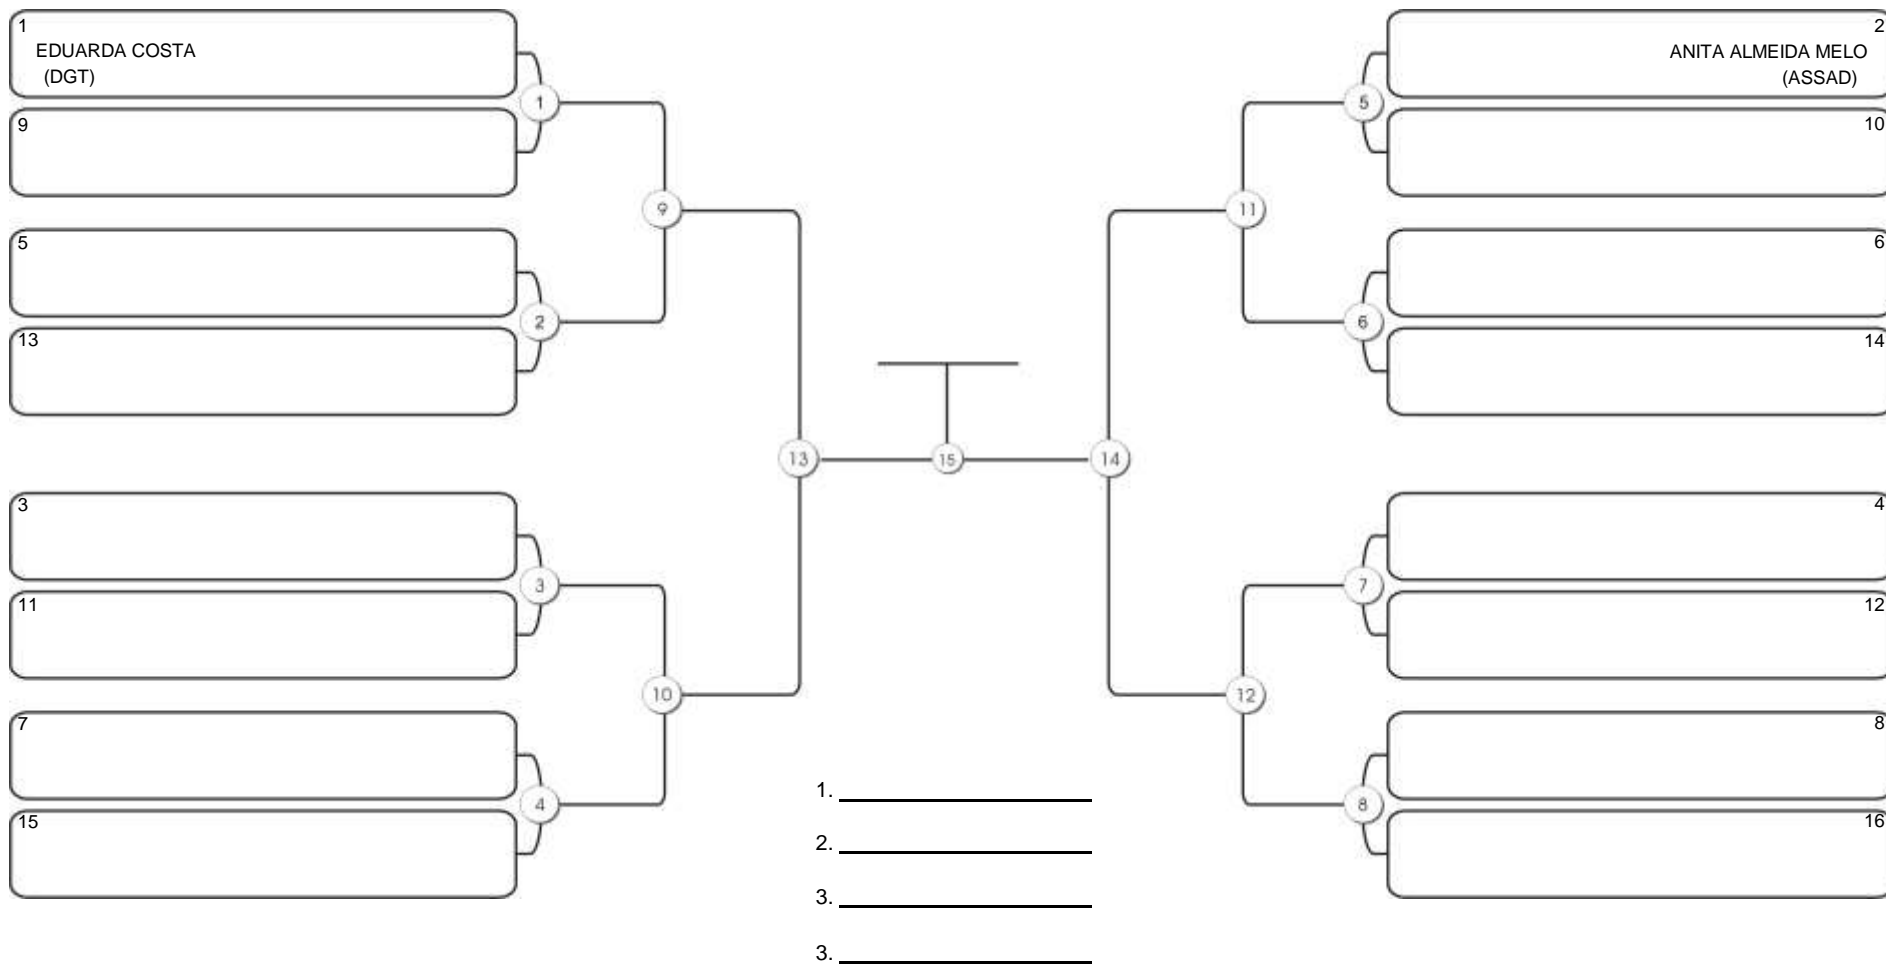

NORDESTE BELT GI E NO GI

Ginásio Padre Felice, Piamarta Montese, 26 fev 2023

ADULTO FEM AZUL PLUMA

Responsável: _____
Nome: _____
Assinatura: _____