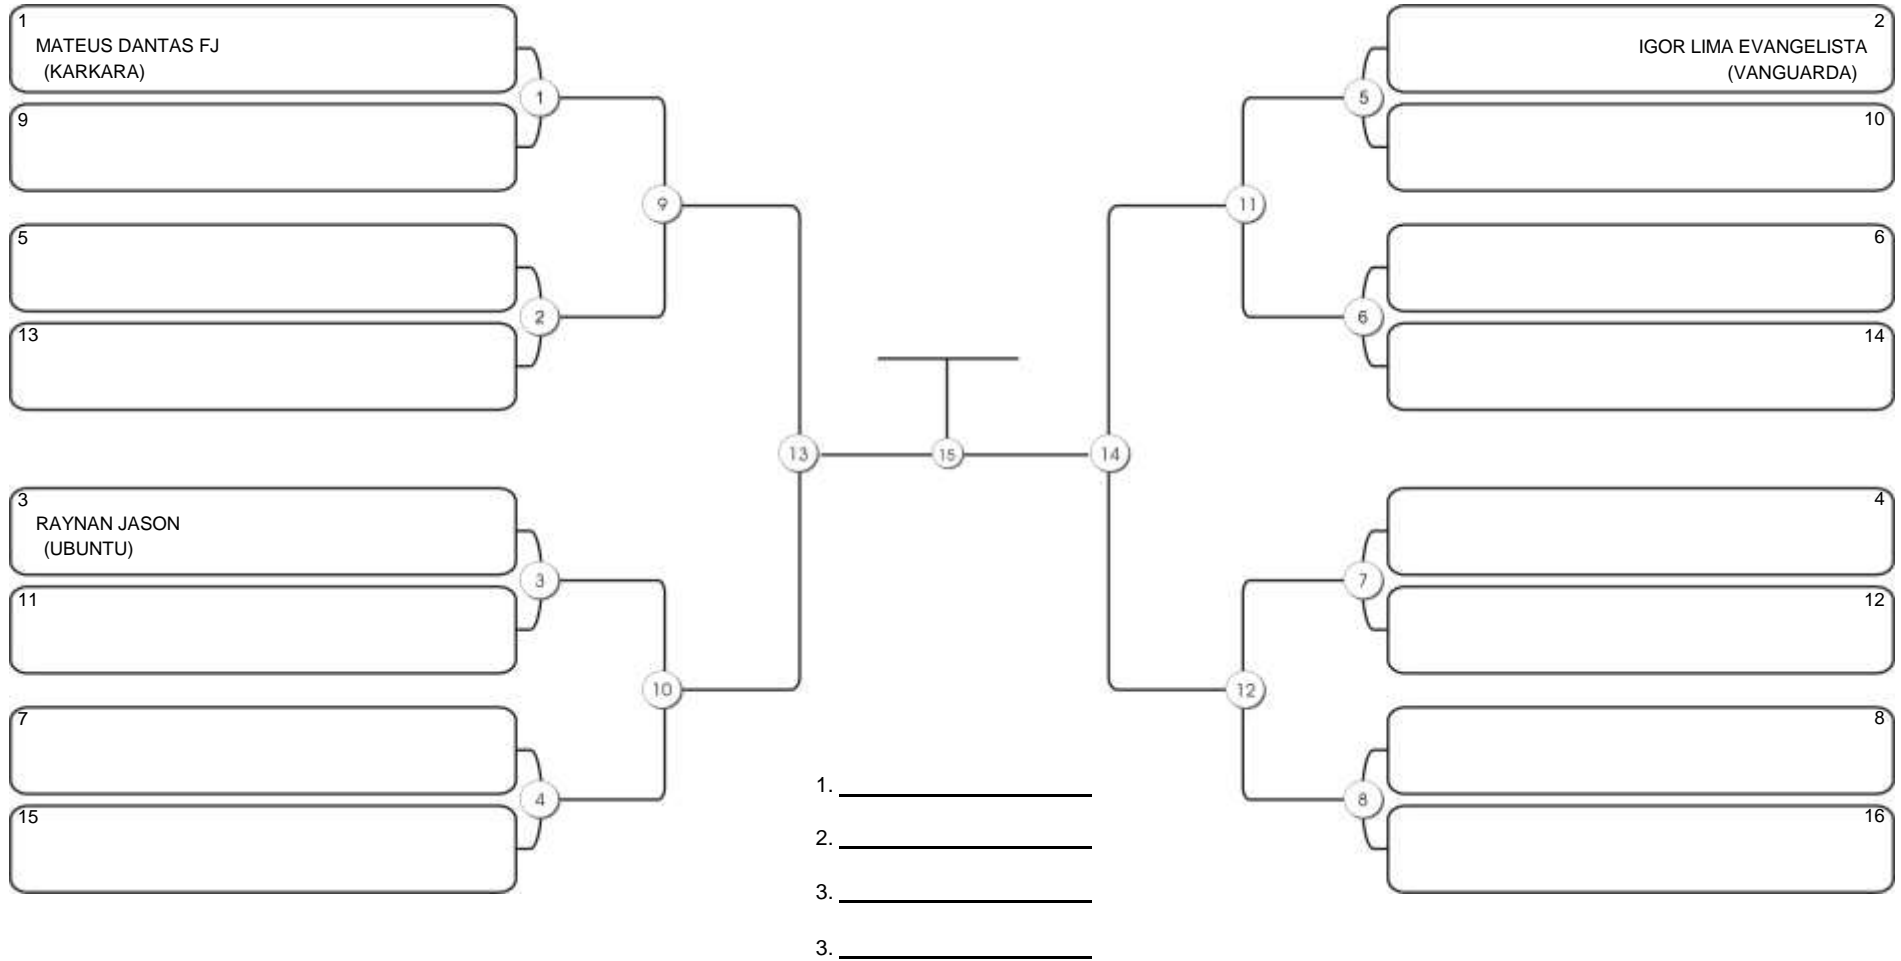

NORDESTE BELT GI E NO GI

Ginásio Padre Felice, Piamarta Montese, 26 fev 2023

#3 Competidores

NO GI ADULTO MASC MARRON ABSOLUTO

Responsável: _____
Nome: _____
Assinatura: _____