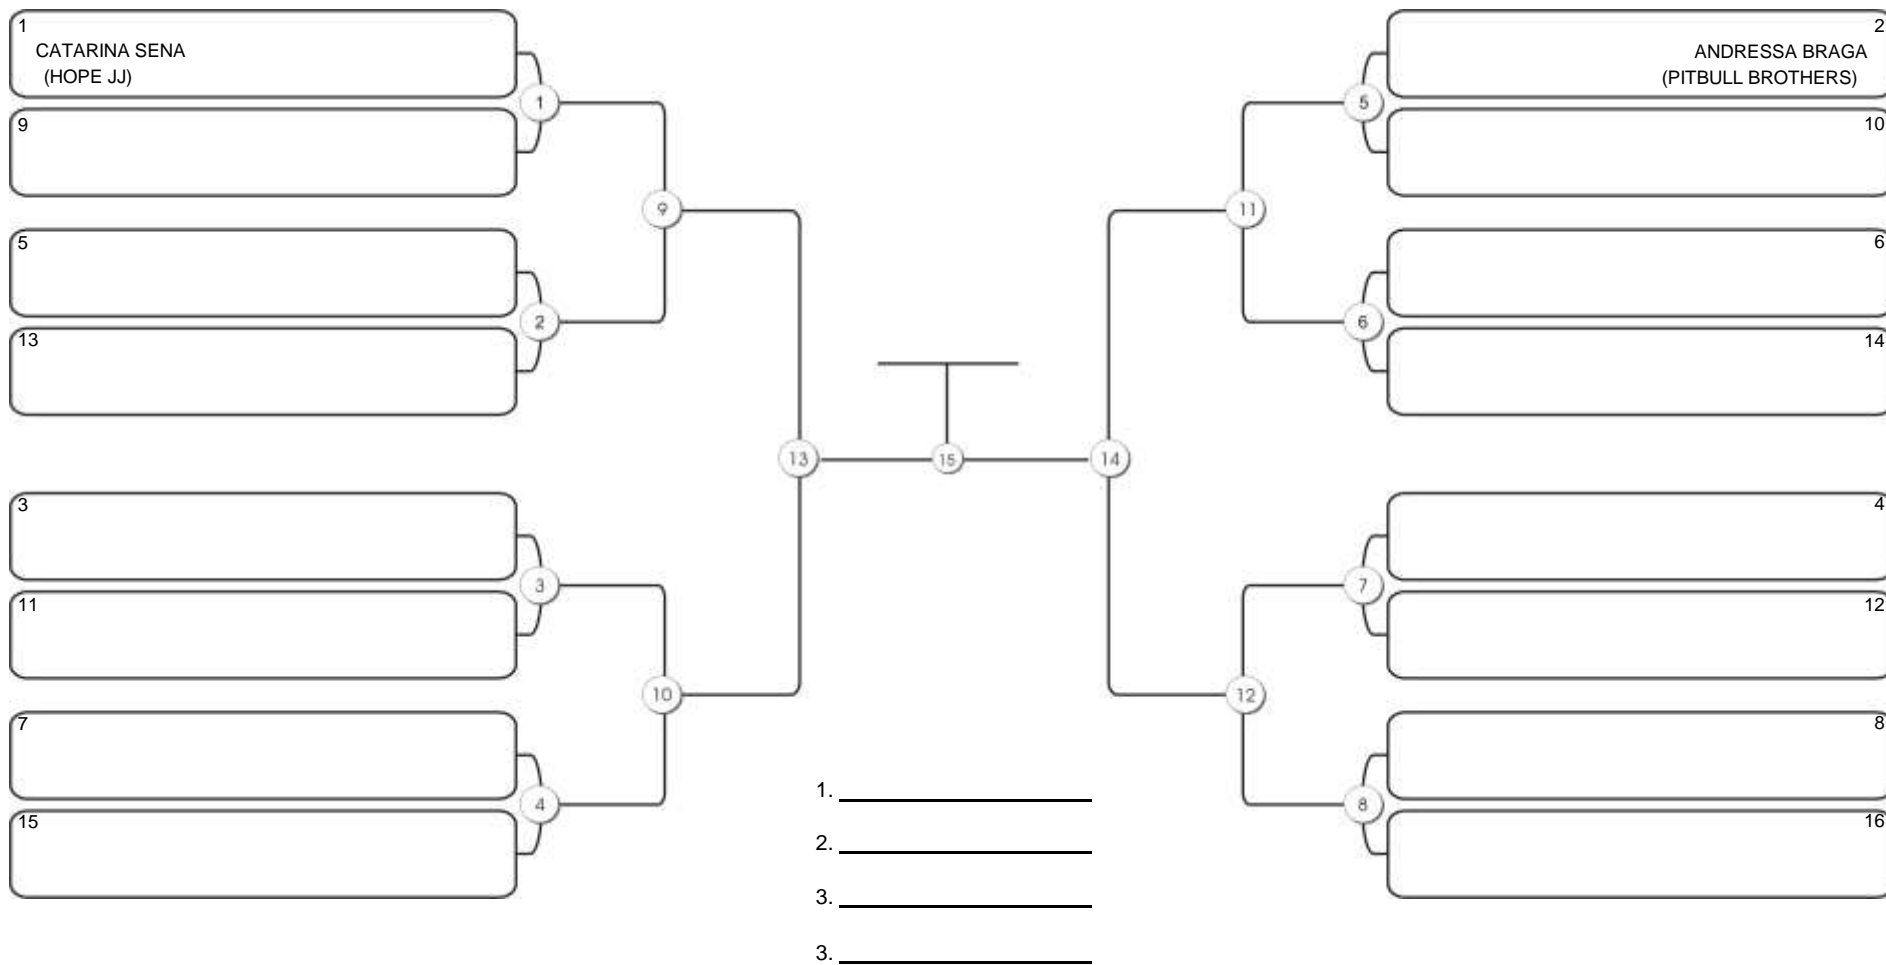

NORDESTE BELT GI E NO GI

Ginásio Padre Felice, Piamarta Montese, 26 fev 2023

#2 Competidores

NO GI INF JUV A FEM AMAREL-LARANJA-VERDE PESADÍSSIMO

Responsável: _____
Nome: _____
Assinatura: _____