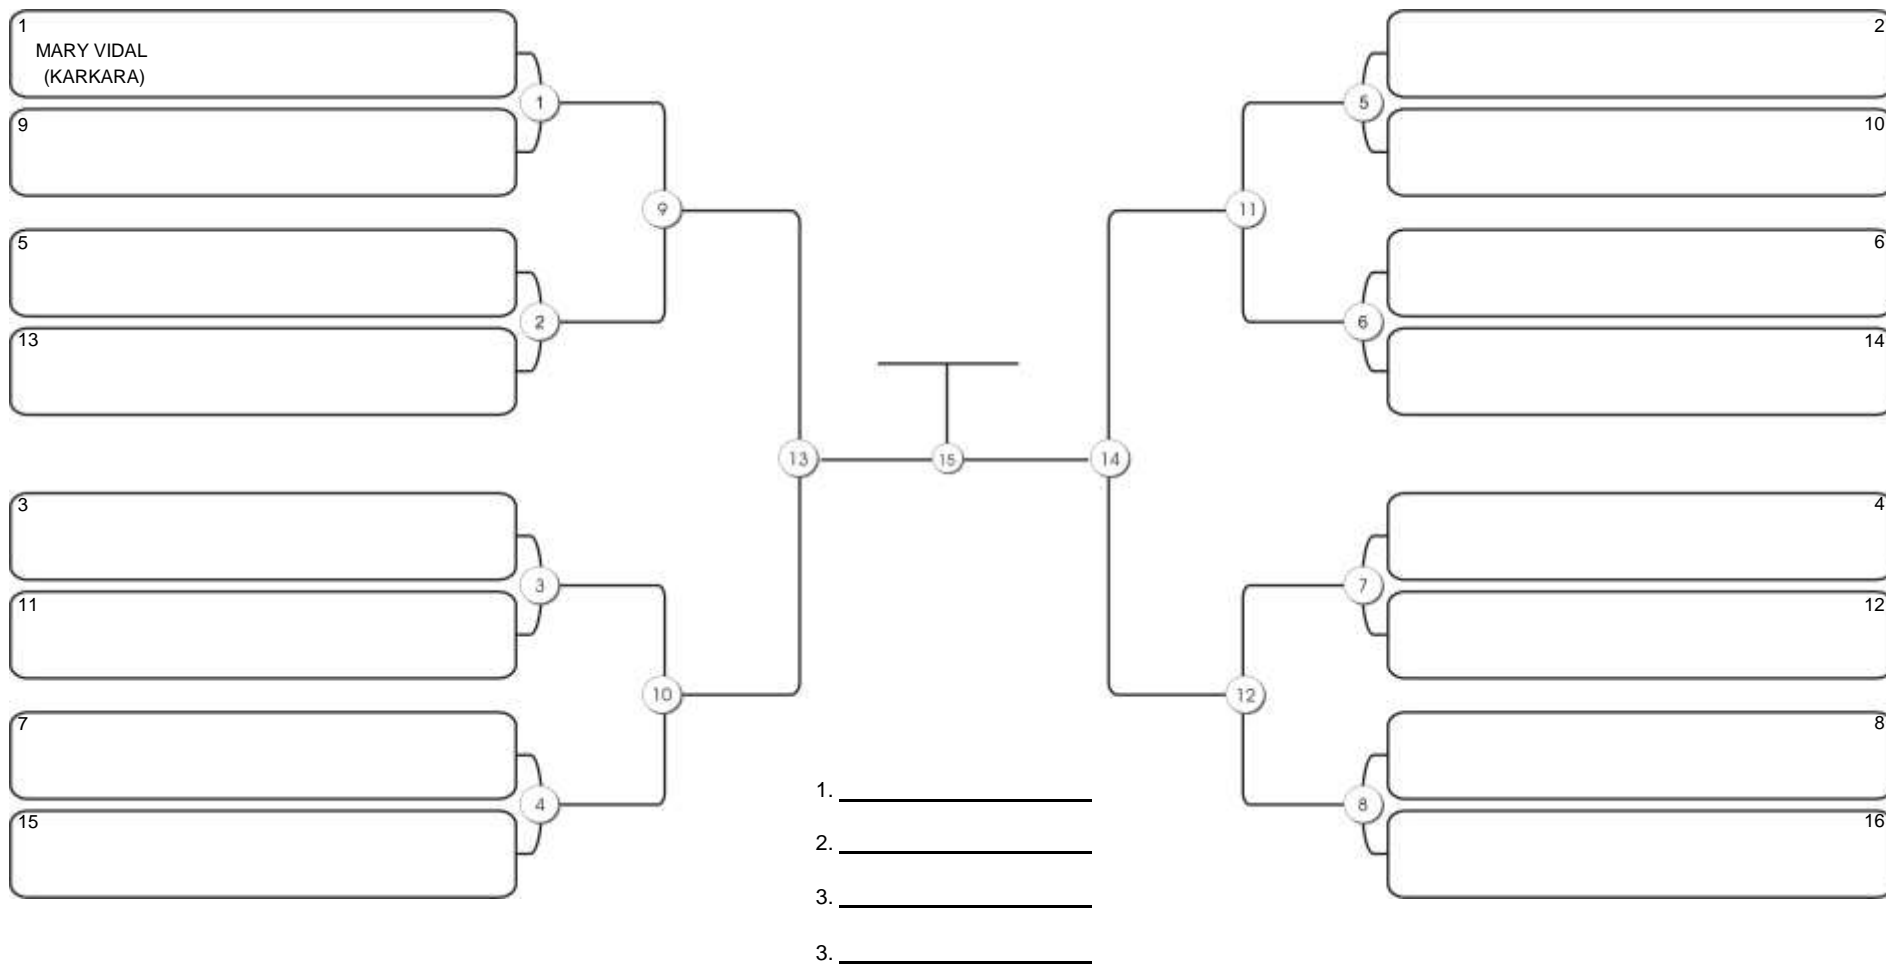

NORDESTE BELT GI E NO GI

Ginásio Padre Felice, Piamarta Montese, 26 fev 2023

#1 Competidores

INFA JUVENIL B 14 15 FEM BRANCA ABSOLUTO LEVE

Responsável: _____
Nome: _____
Assinatura: _____