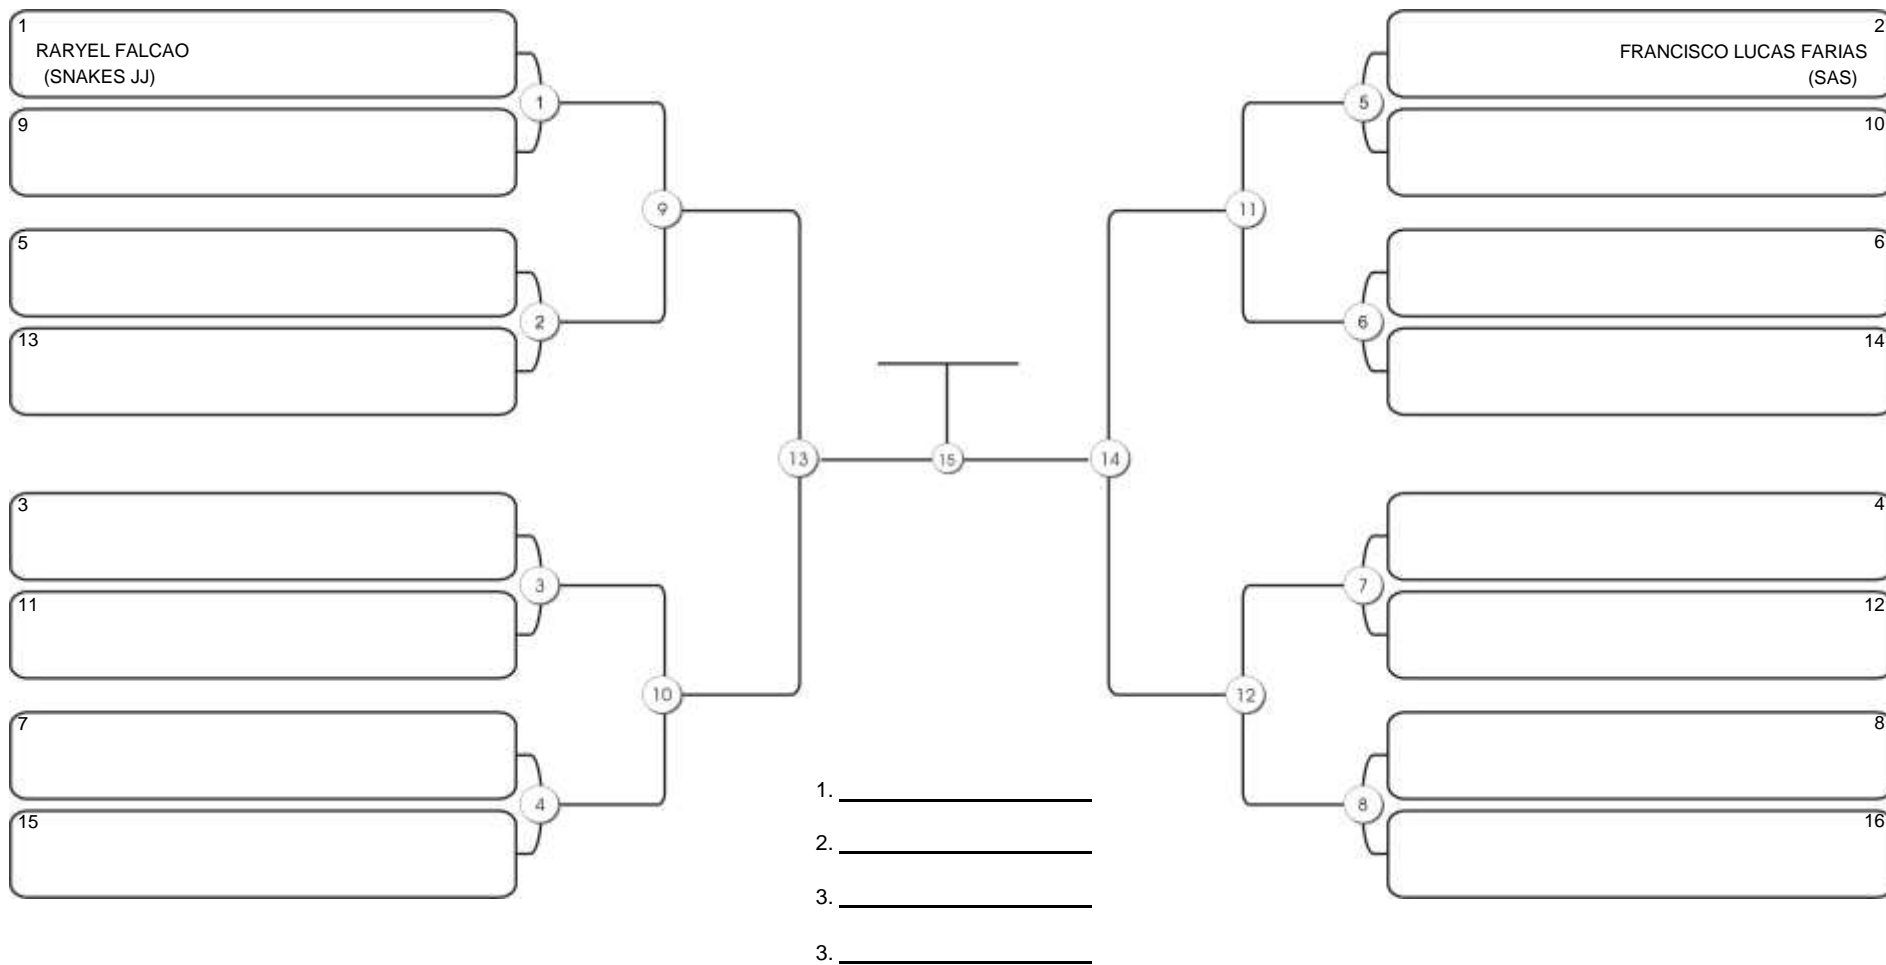

NORDESTE BELT GI E NO GI

Ginásio Padre Felice, Piamarta Montese, 26 fev 2023

#2 Competidores

MASTER MASC ROXA ABSOLUTO

Responsável: _____
Nome: _____
Assinatura: _____