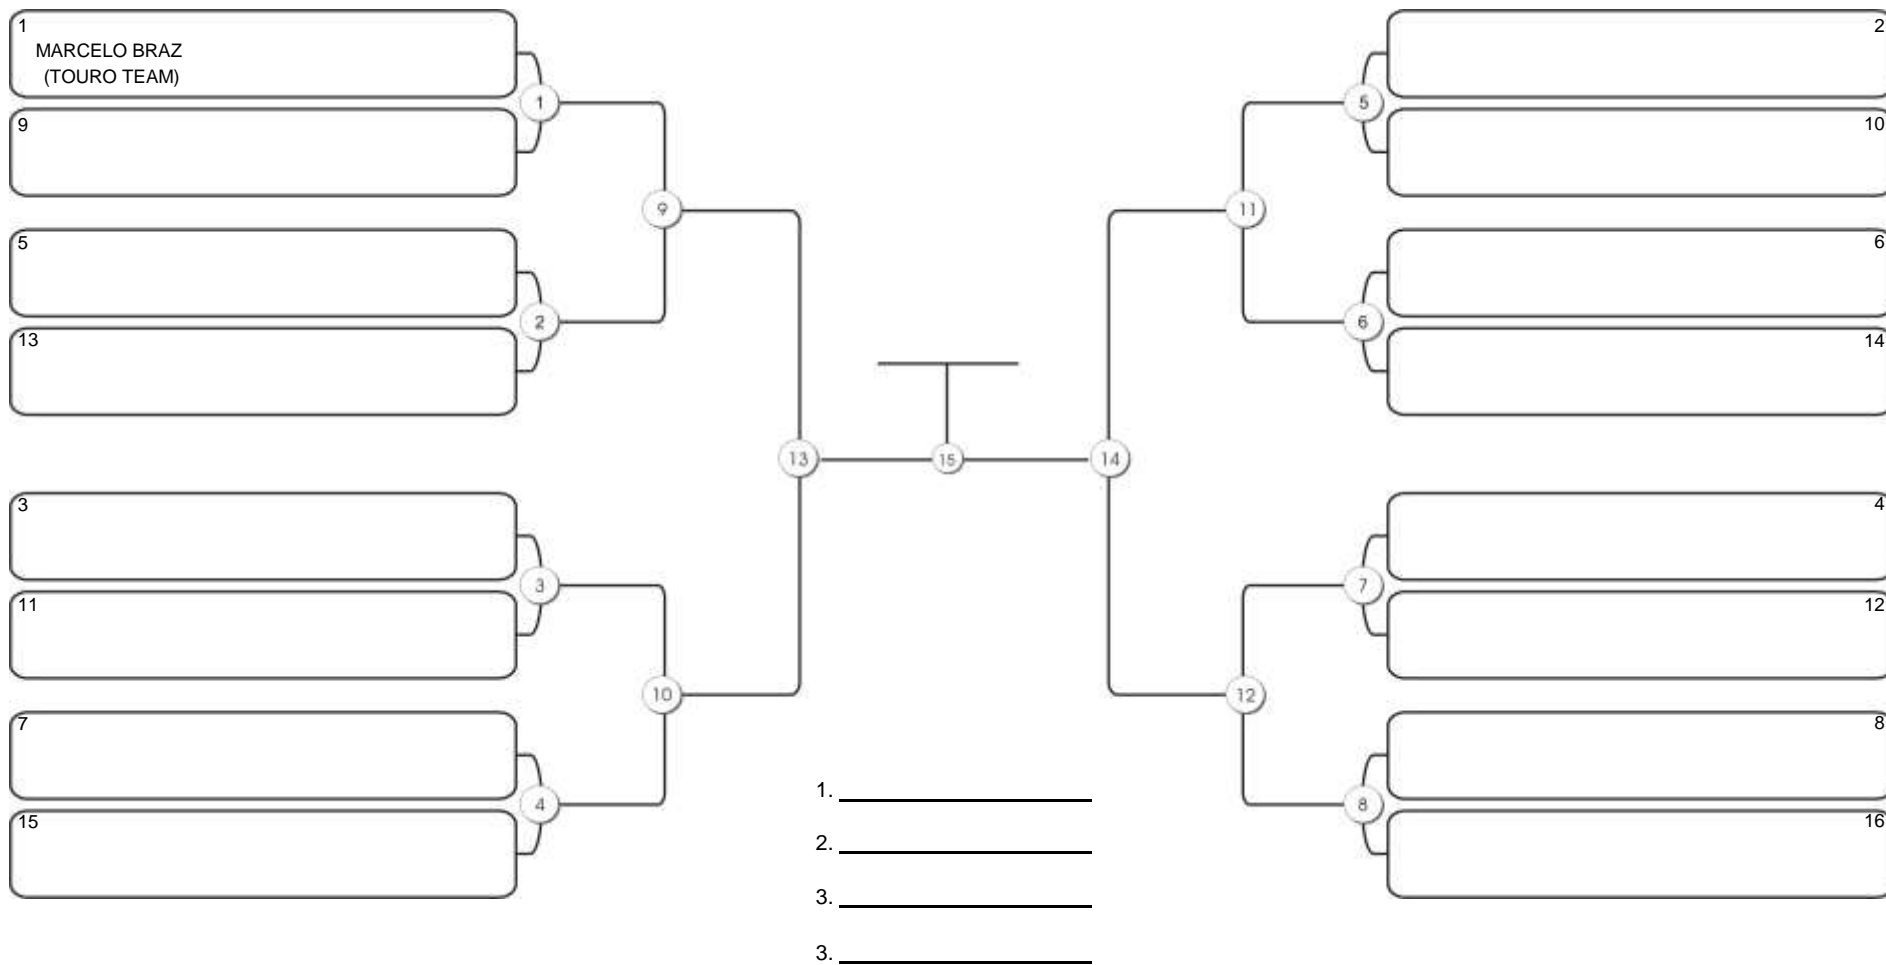

NORDESTE BELT GI E NO GI

Ginásio Padre Felice, Piamarta Montese, 26 fev 2023

SÊNIOR 2 MASC ROXA PESADO

Responsável: _____
Nome: _____
Assinatura: _____