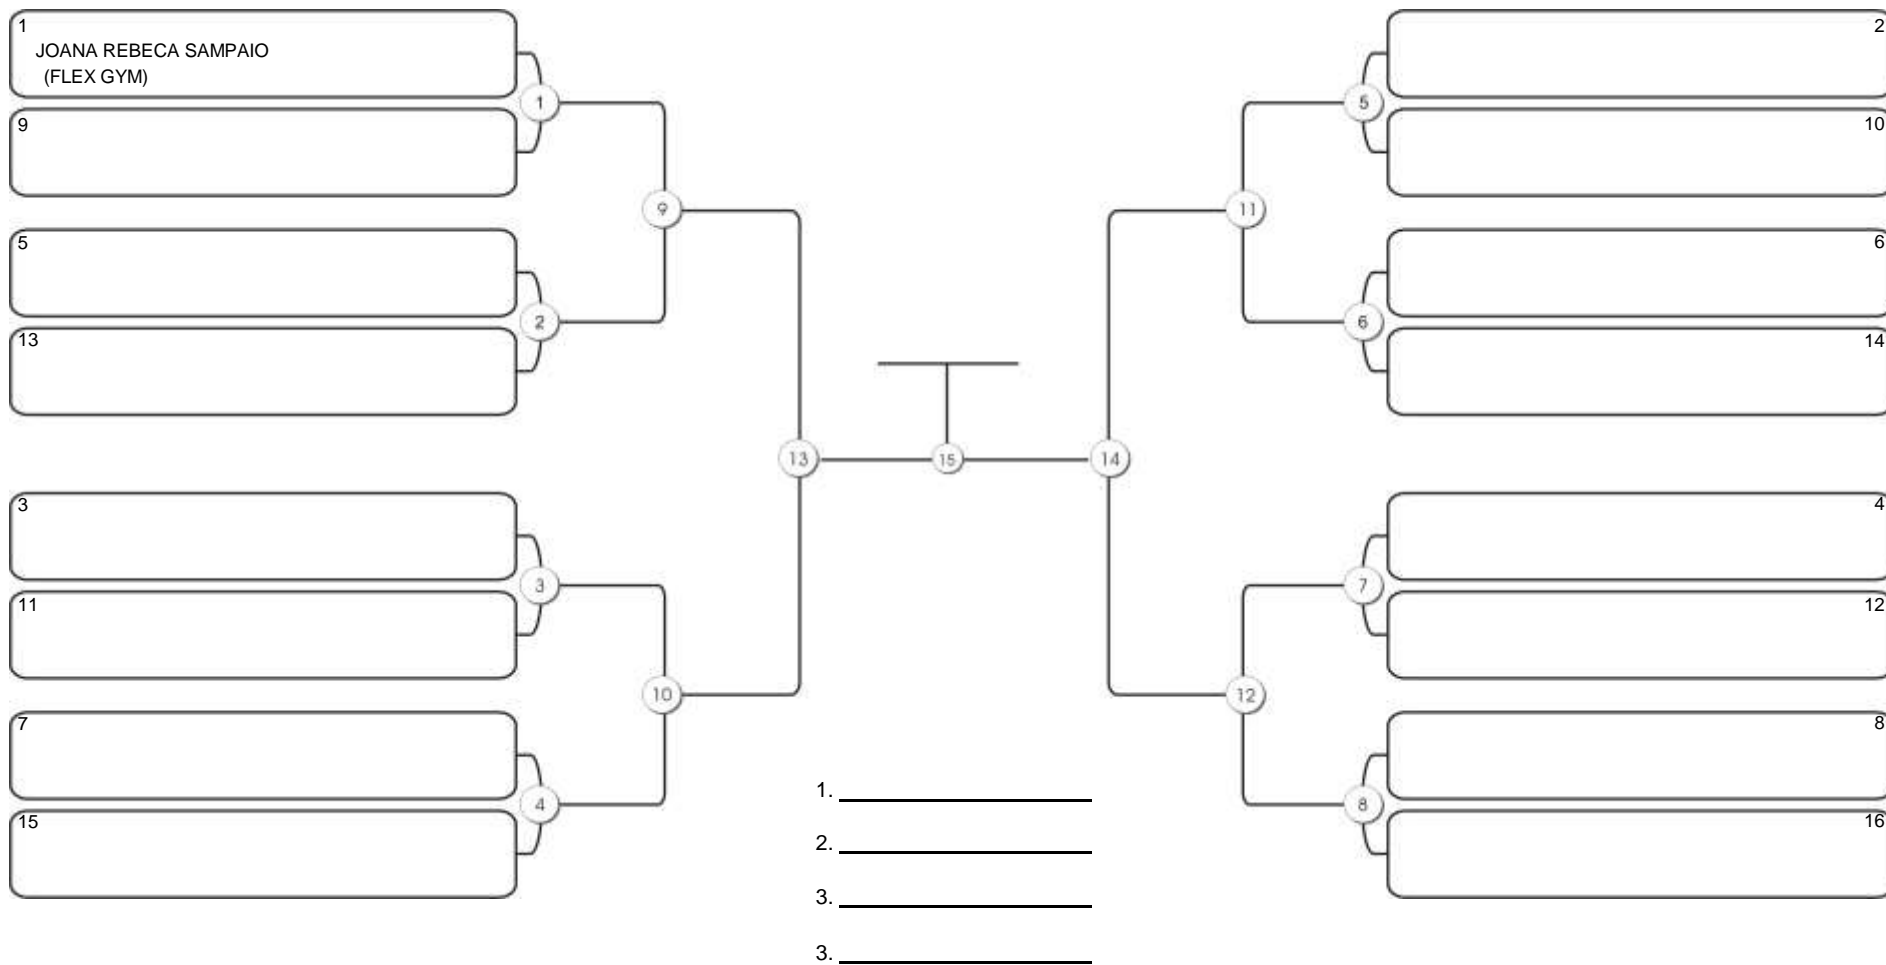

NORDESTE BELT GI E NO GI

Ginásio Padre Felice, Piamarta Montese, 26 fev 2023

#1 Competidores

ADULTO FEM BRANCA ABSOLUTO

Responsável: _____
Nome: _____
Assinatura: _____