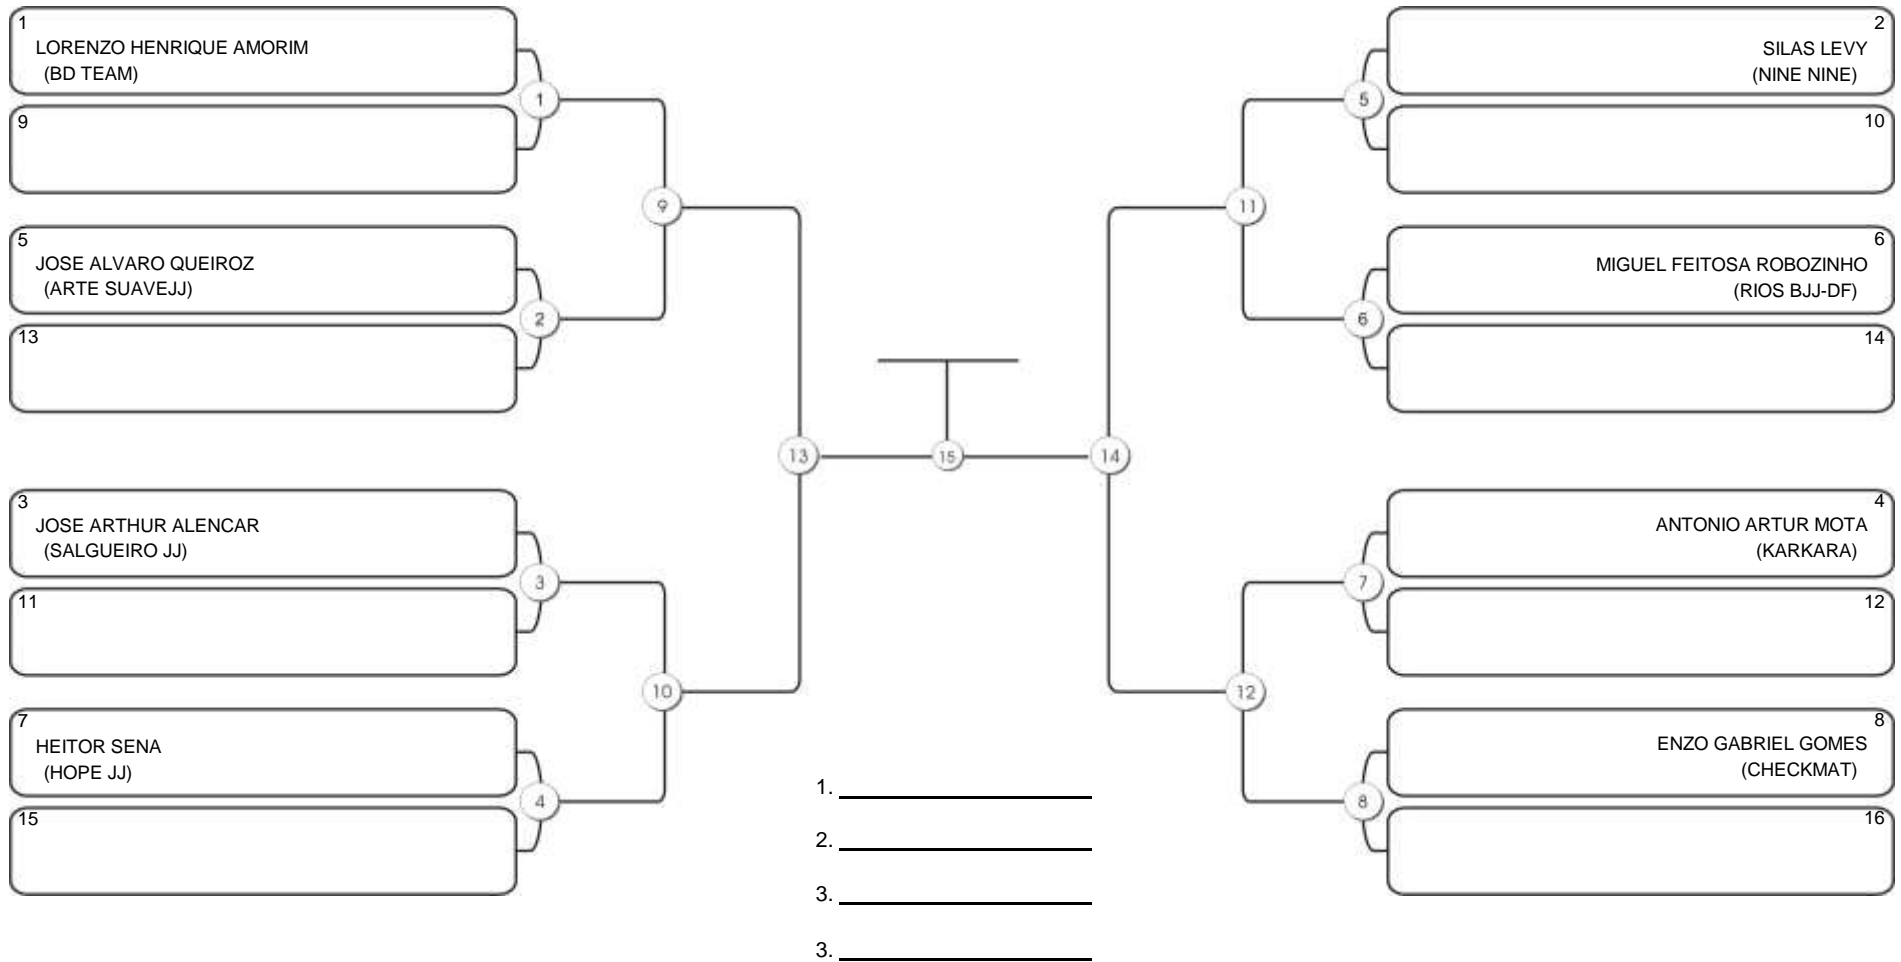

NORDESTE BELT GI E NO GI

Ginásio Padre Felice, Piamarta Montese, 26 fev 2023

INFANTIL A 8 E 9 MASC BRANCA-CINZA PENA

Responsável: _____
Nome: _____
Assinatura: _____