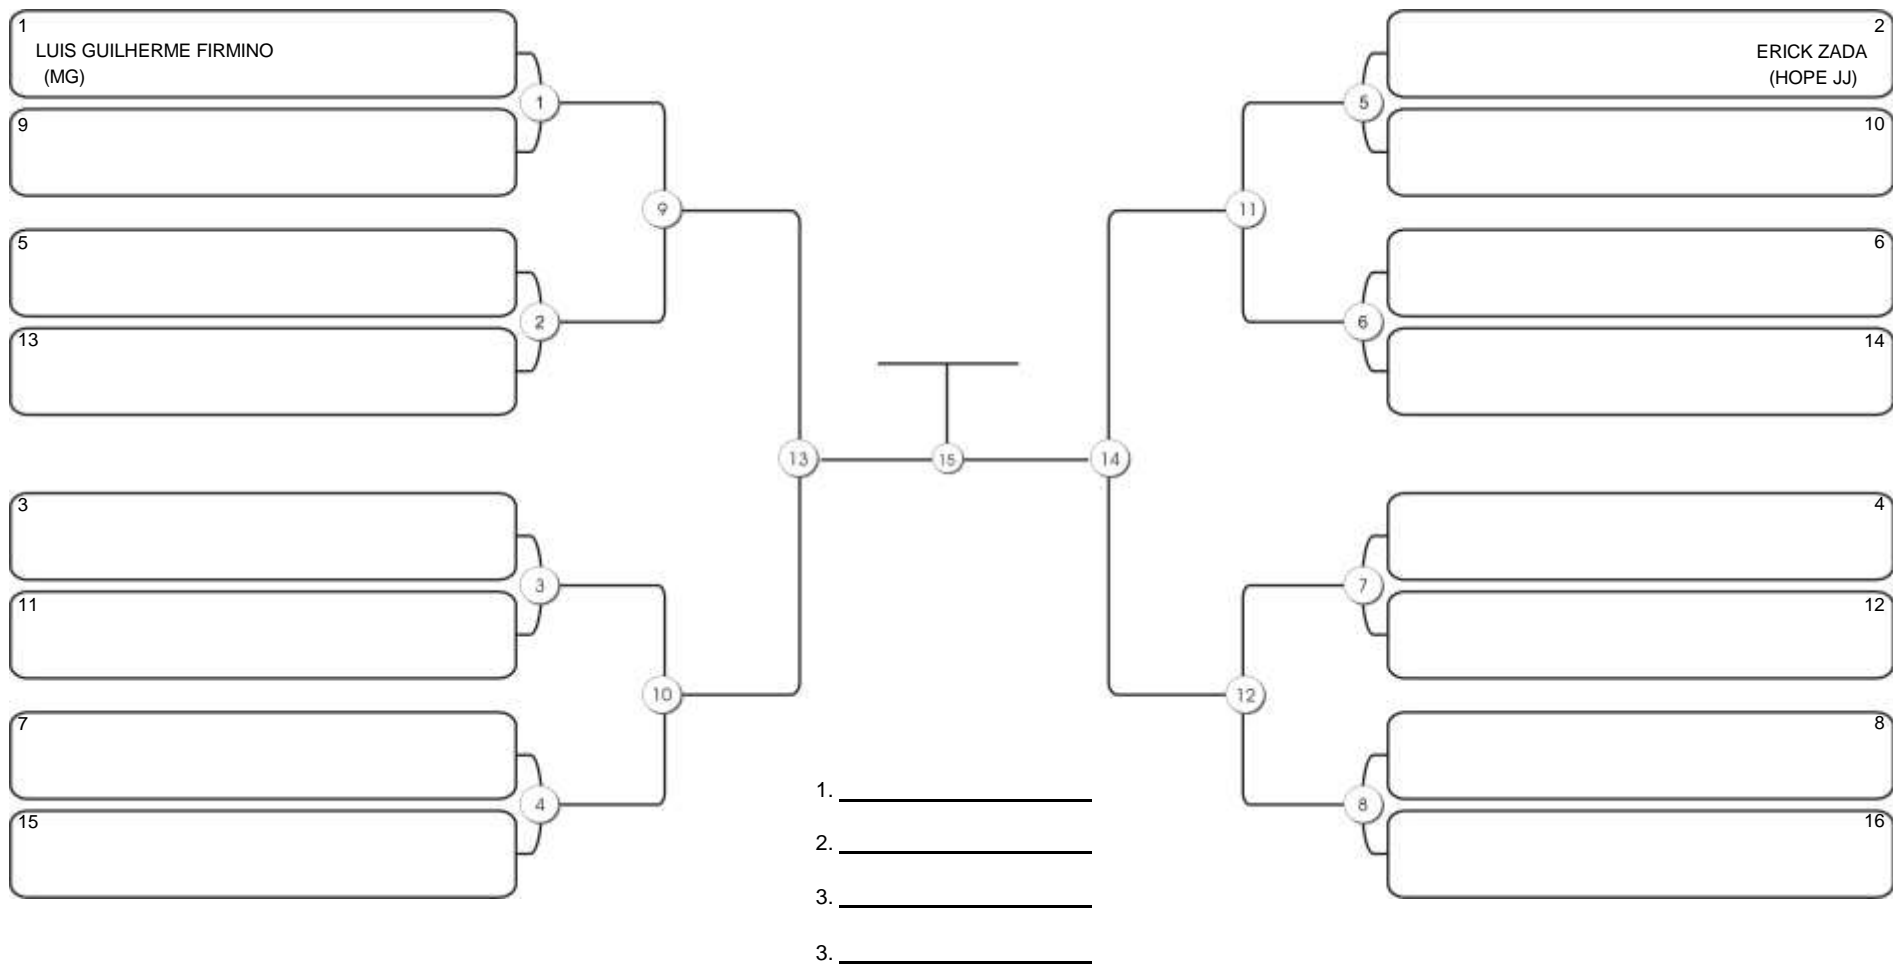

NORDESTE BELT GI E NO GI

Ginásio Padre Felice, Piamarta Montese, 26 fev 2023

#2 Competidores

NO GI INF JUV B MASC AMAREL-LARANJA-VERDE MÉDIO

Responsável: _____
Nome: _____
Assinatura: _____