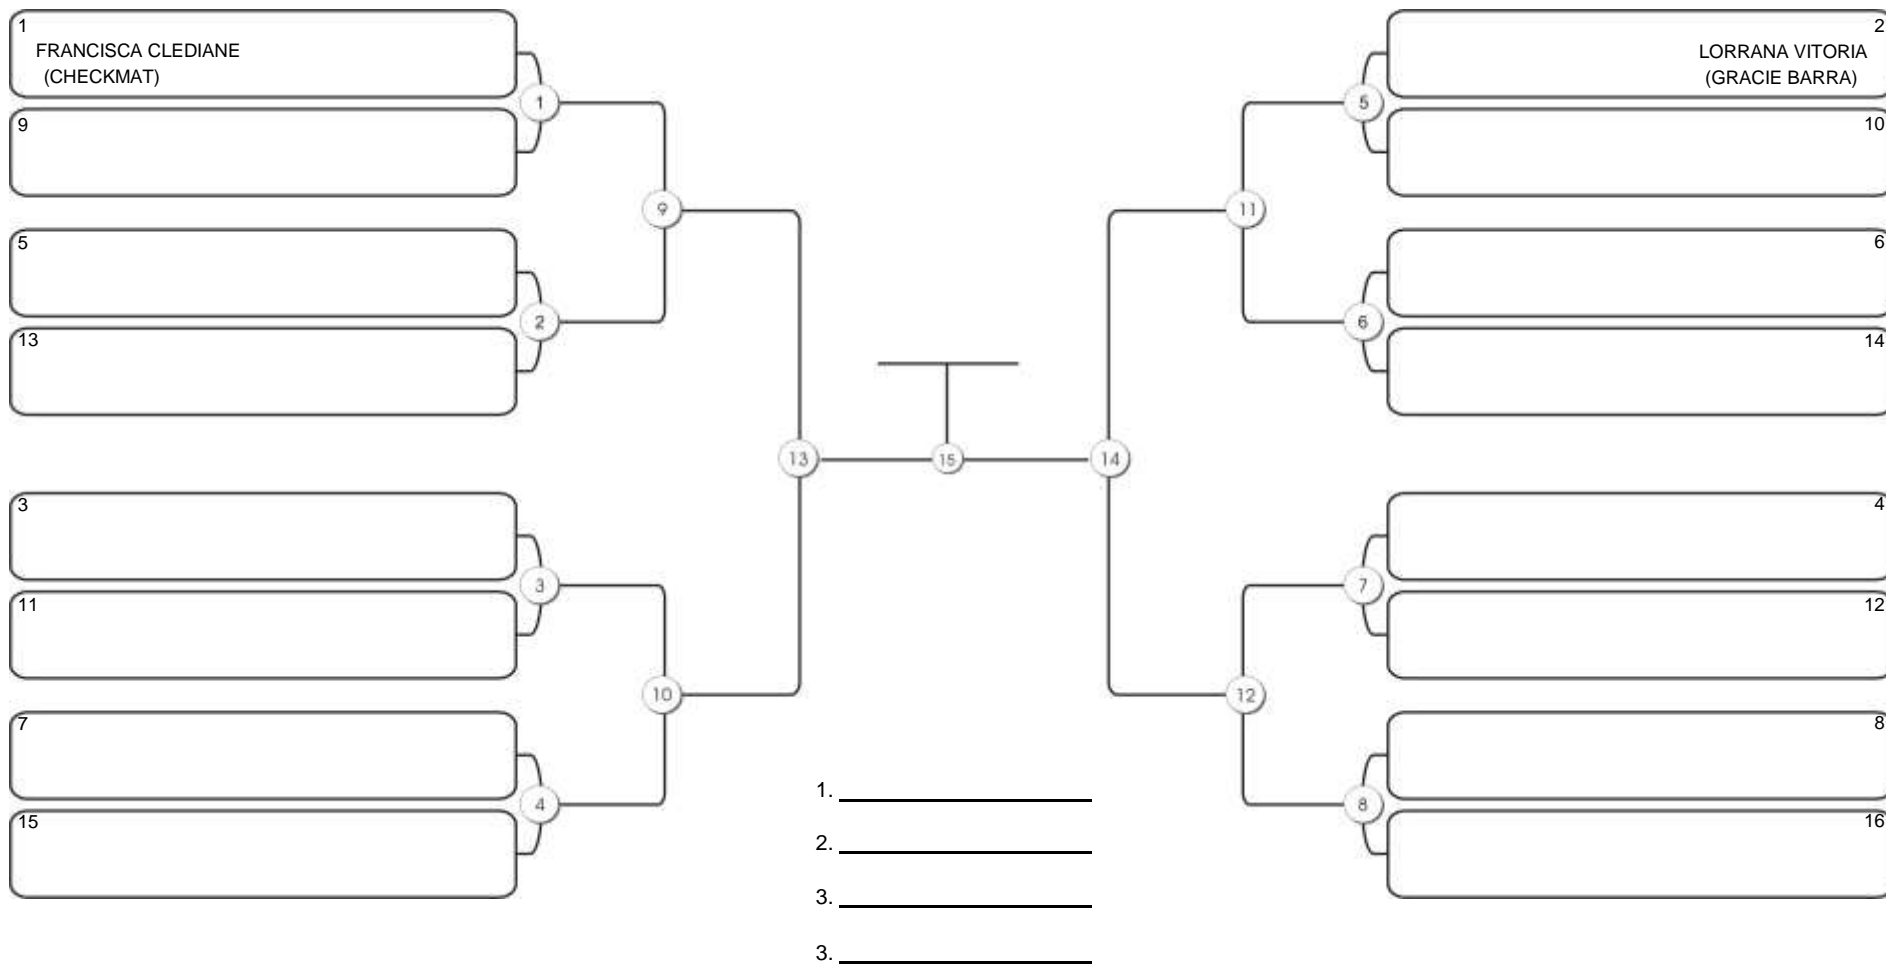

NORDESTE BELT GI E NO GI

Ginásio Padre Felice, Piamarta Montese, 26 fev 2023

ADULTO FEM ROXA MEIO-PESADO

Responsável: _____
Nome: _____
Assinatura: _____