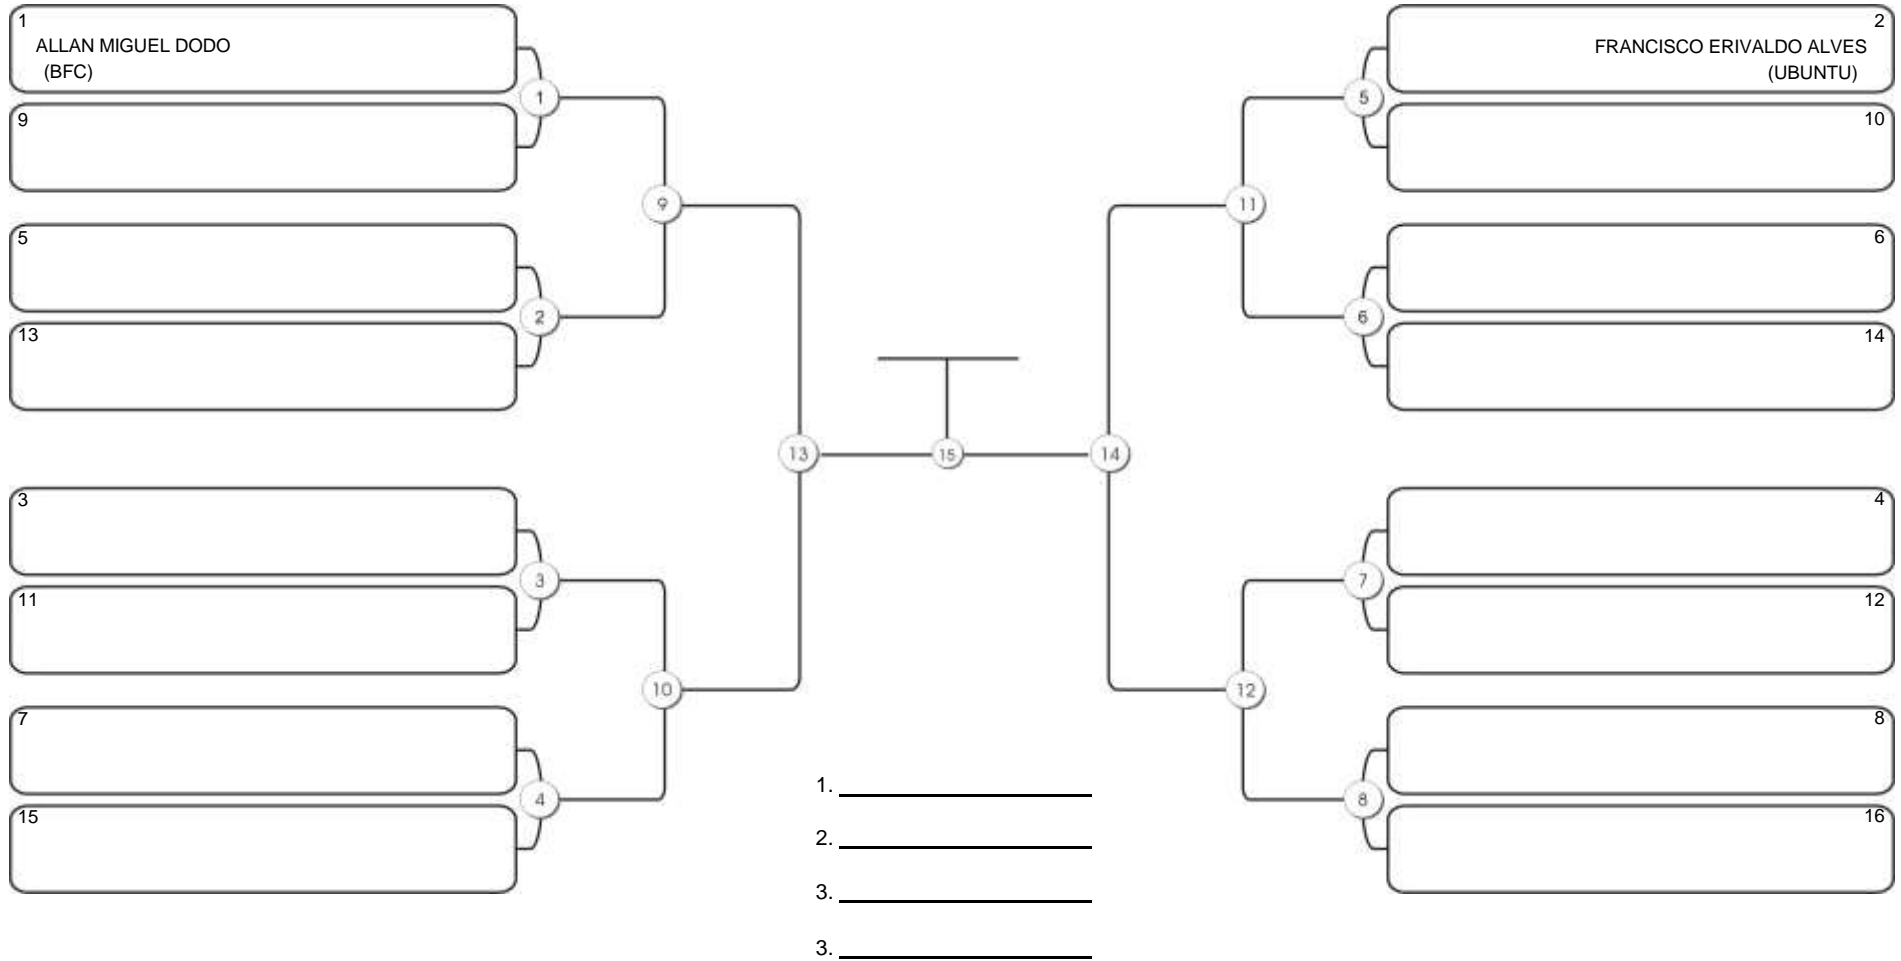

NORDESTE BELT GI E NO GI

Ginásio Padre Felice, Piamarta Montese, 26 fev 2023

#2 Competidores

NO GI INF JUV A MASC AMAREL-LARANJA-VERDE LEVE

Responsável: _____
Nome: _____
Assinatura: _____