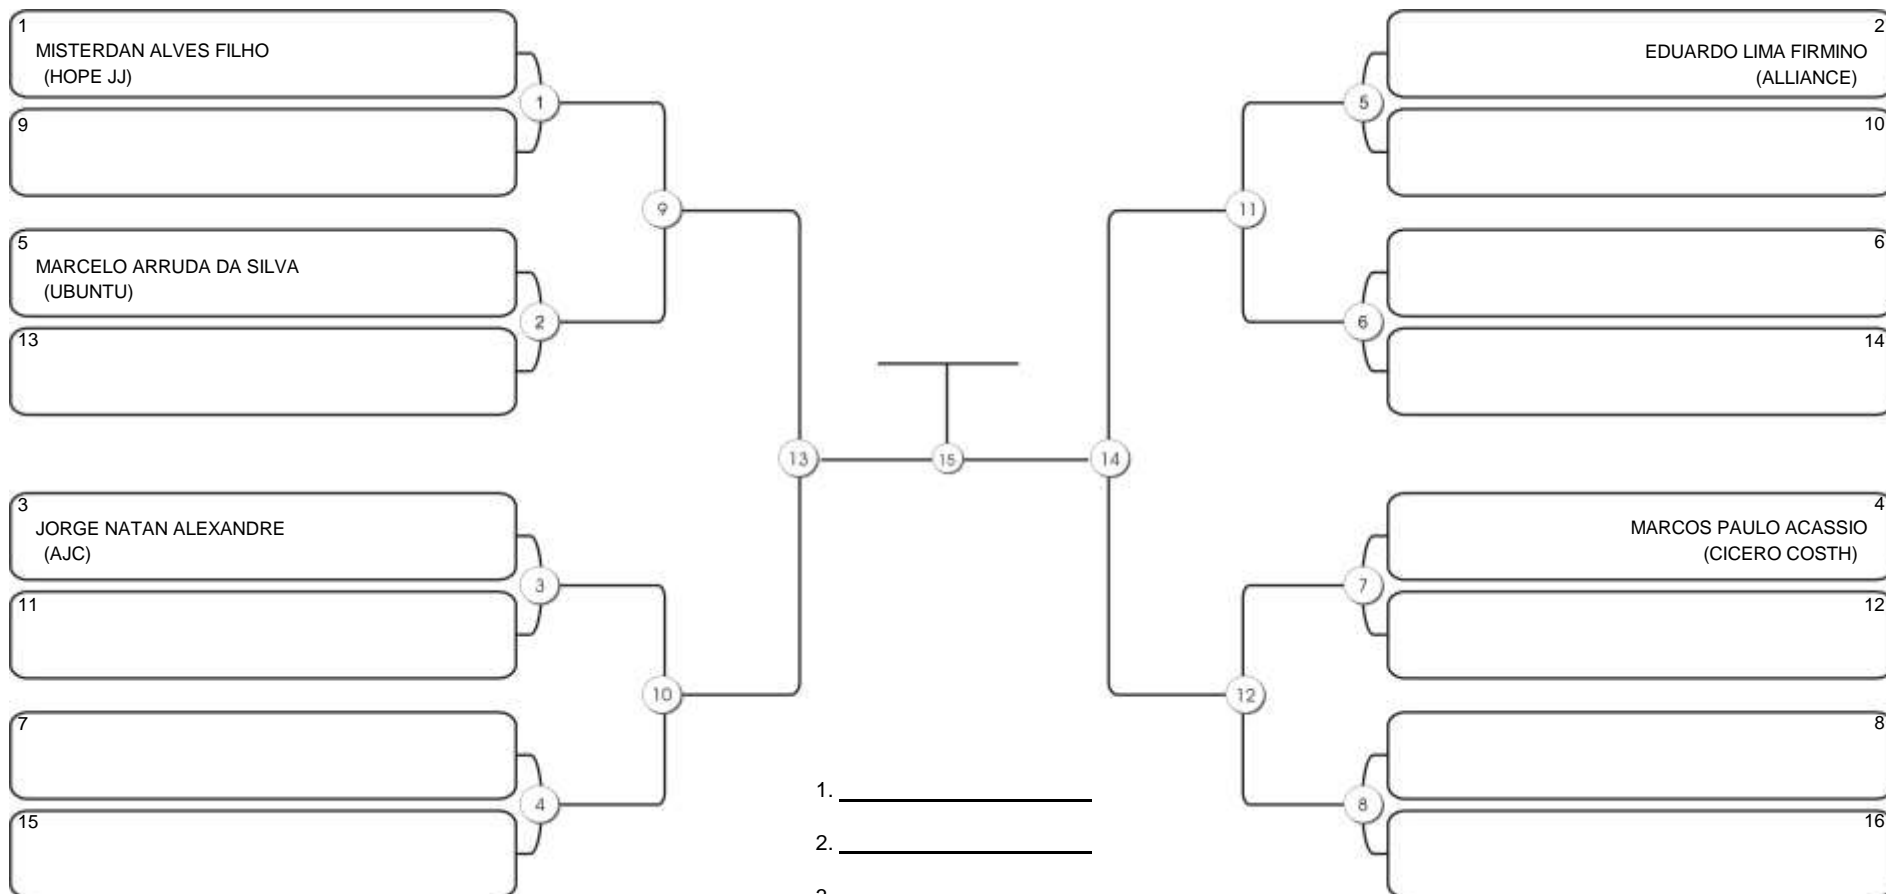

NORDESTE BELT GI E NO GI

Ginásio Padre Felice, Piamarta Montese, 26 fev 2023

MASTER MASC AZUL MÉDIO

Responsável: _____
Nome: _____
Assinatura: _____