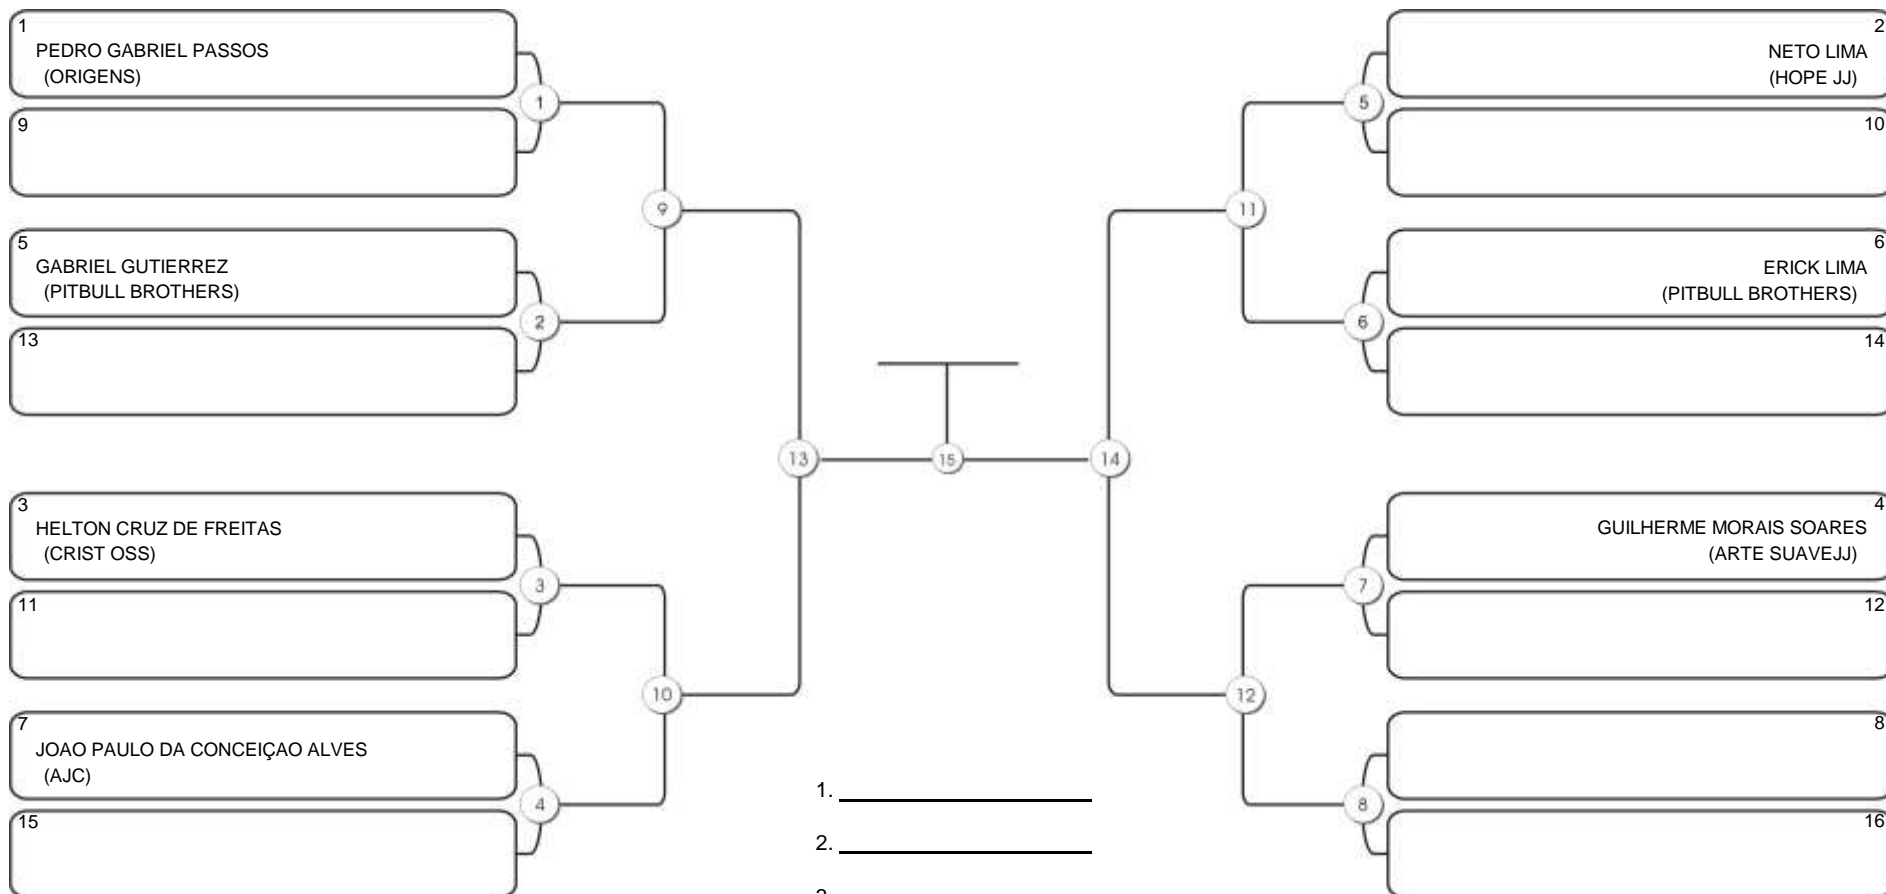

NORDESTE BELT GI E NO GI

Ginásio Padre Felice, Piamarta Montese, 26 fev 2023

JUVENIL 16 E 17 MASC BRANCA PLUMA

1. _____
2. _____
3. _____
3. _____

Responsável: _____

Nome: _____

Assinatura: _____