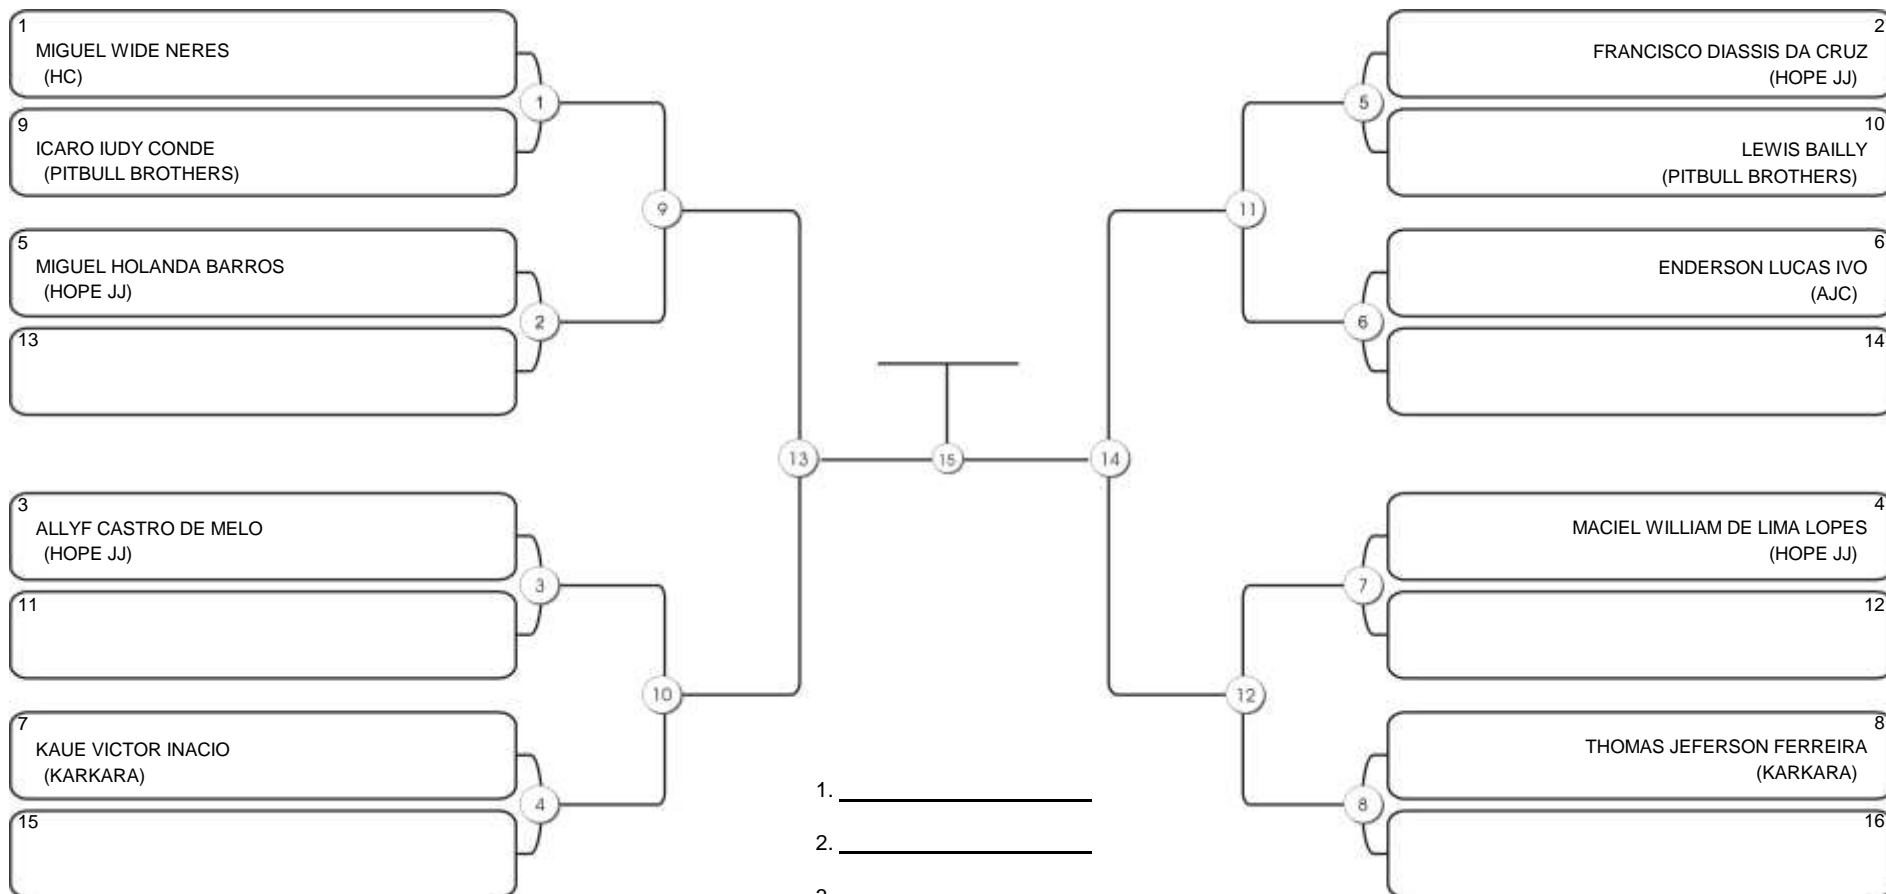

NORDESTE BELT GI E NO GI

Ginásio Padre Felice, Piamarta Montese, 26 fev 2023

INFANTIL B 10 E 11 MASC BRANCA-CINZA PENA

1. _____
2. _____
3. _____
3. _____

Responsável: _____

Nome: _____

Assinatura: _____