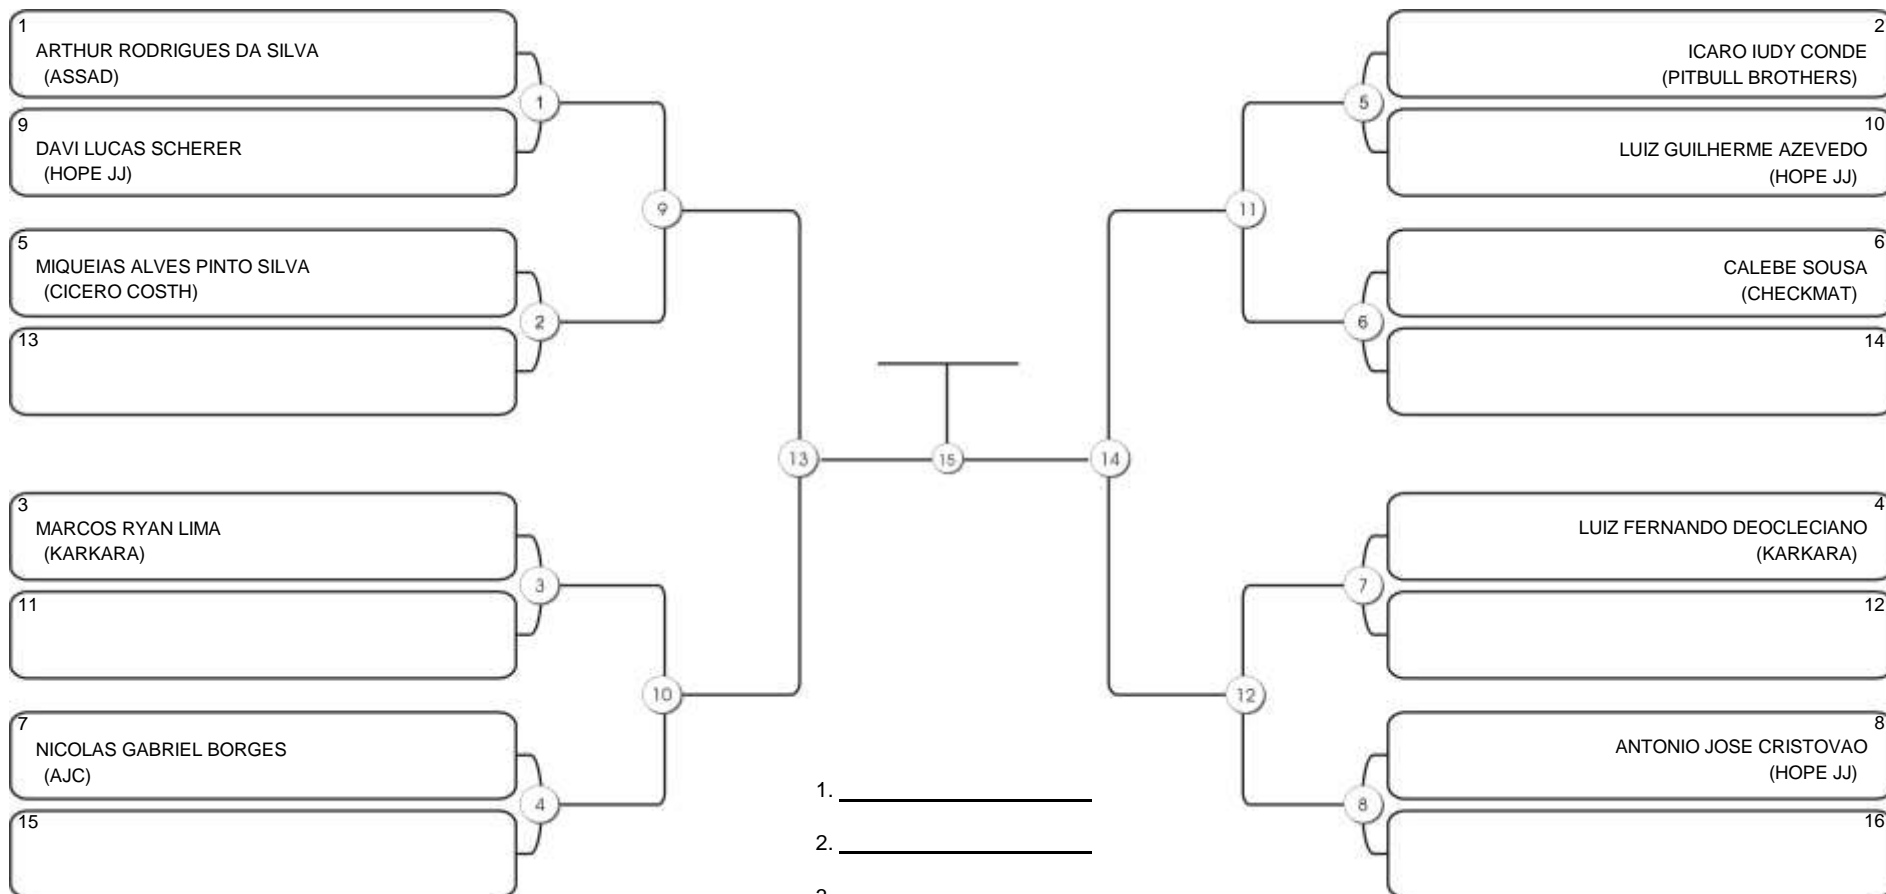

NORDESTE BELT GI E NO GI

Ginásio Padre Felice, Piamarta Montese, 26 fev 2023

INFANTIL B 10 E 11 MASC BRANCA-CINZA PLUMA

1. _____
2. _____
3. _____
3. _____

Responsável: _____
Nome: _____
Assinatura: _____