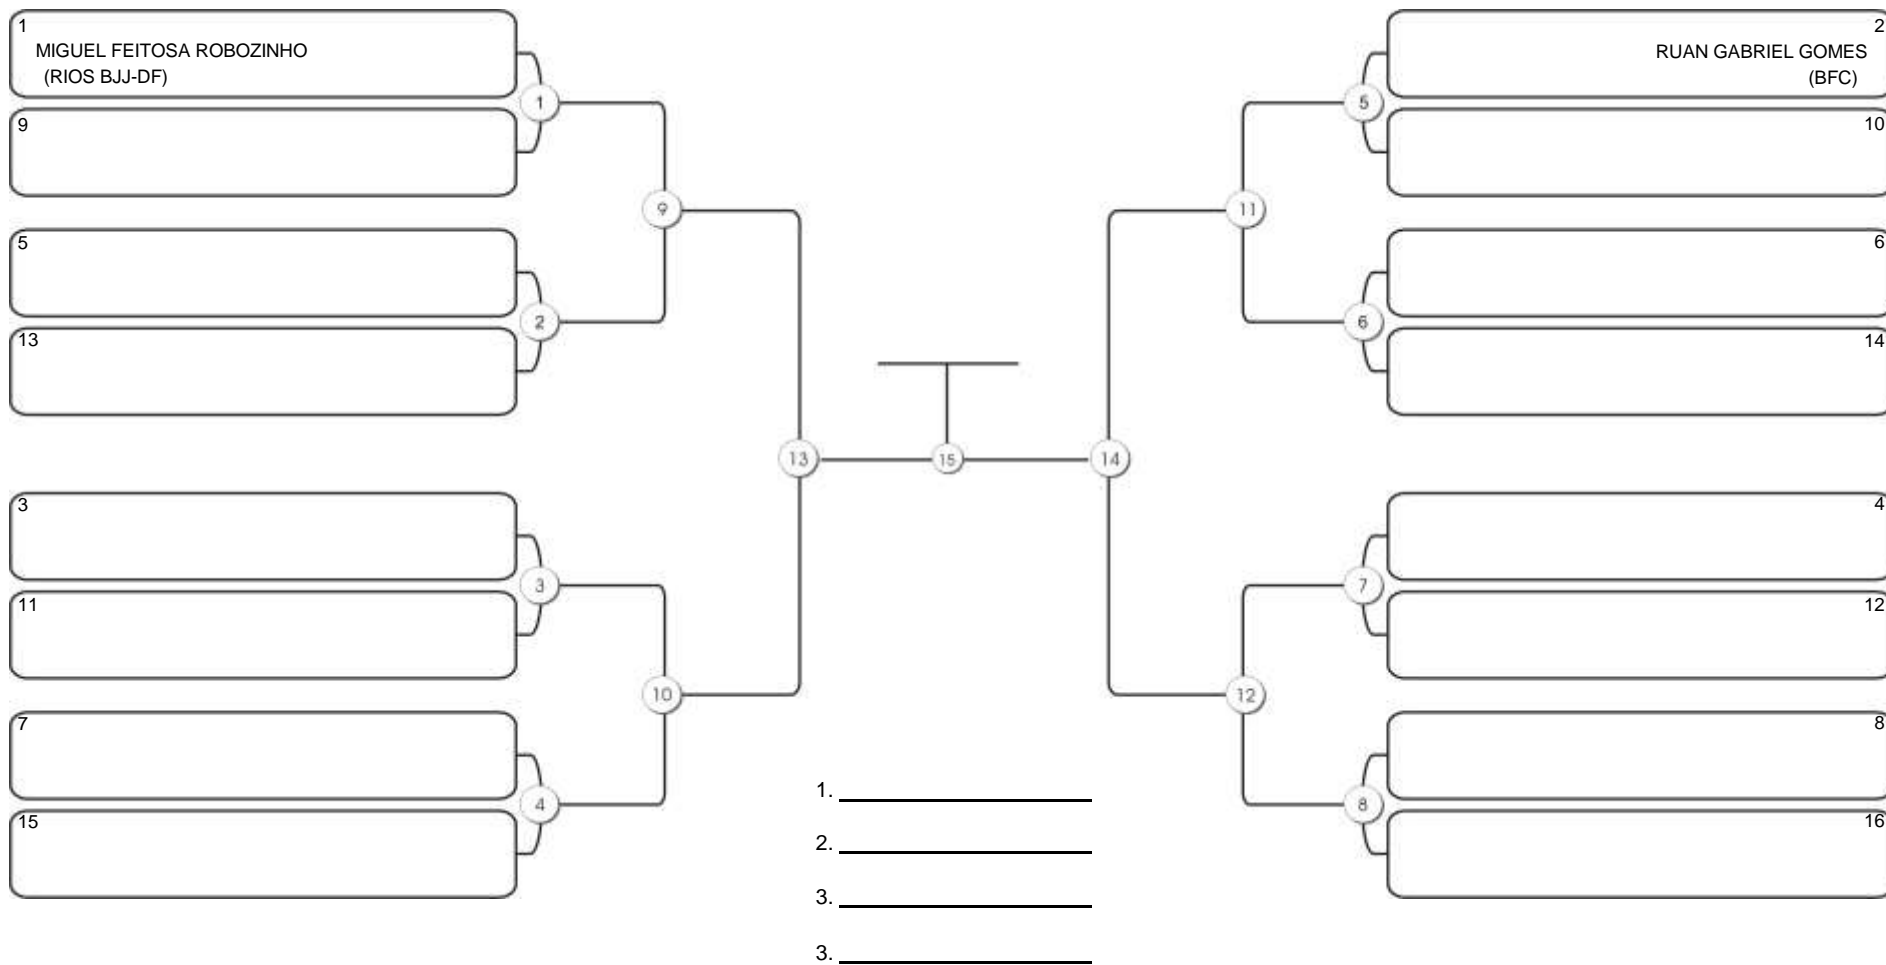

NORDESTE BELT GI E NO GI

Ginásio Padre Felice, Piamarta Montese, 26 fev 2023

#2 Competidores

NO GI INFANTIL A MASC BRANCA-CINZA PENA

Responsável: _____

Nome: _____

Assinatura: _____