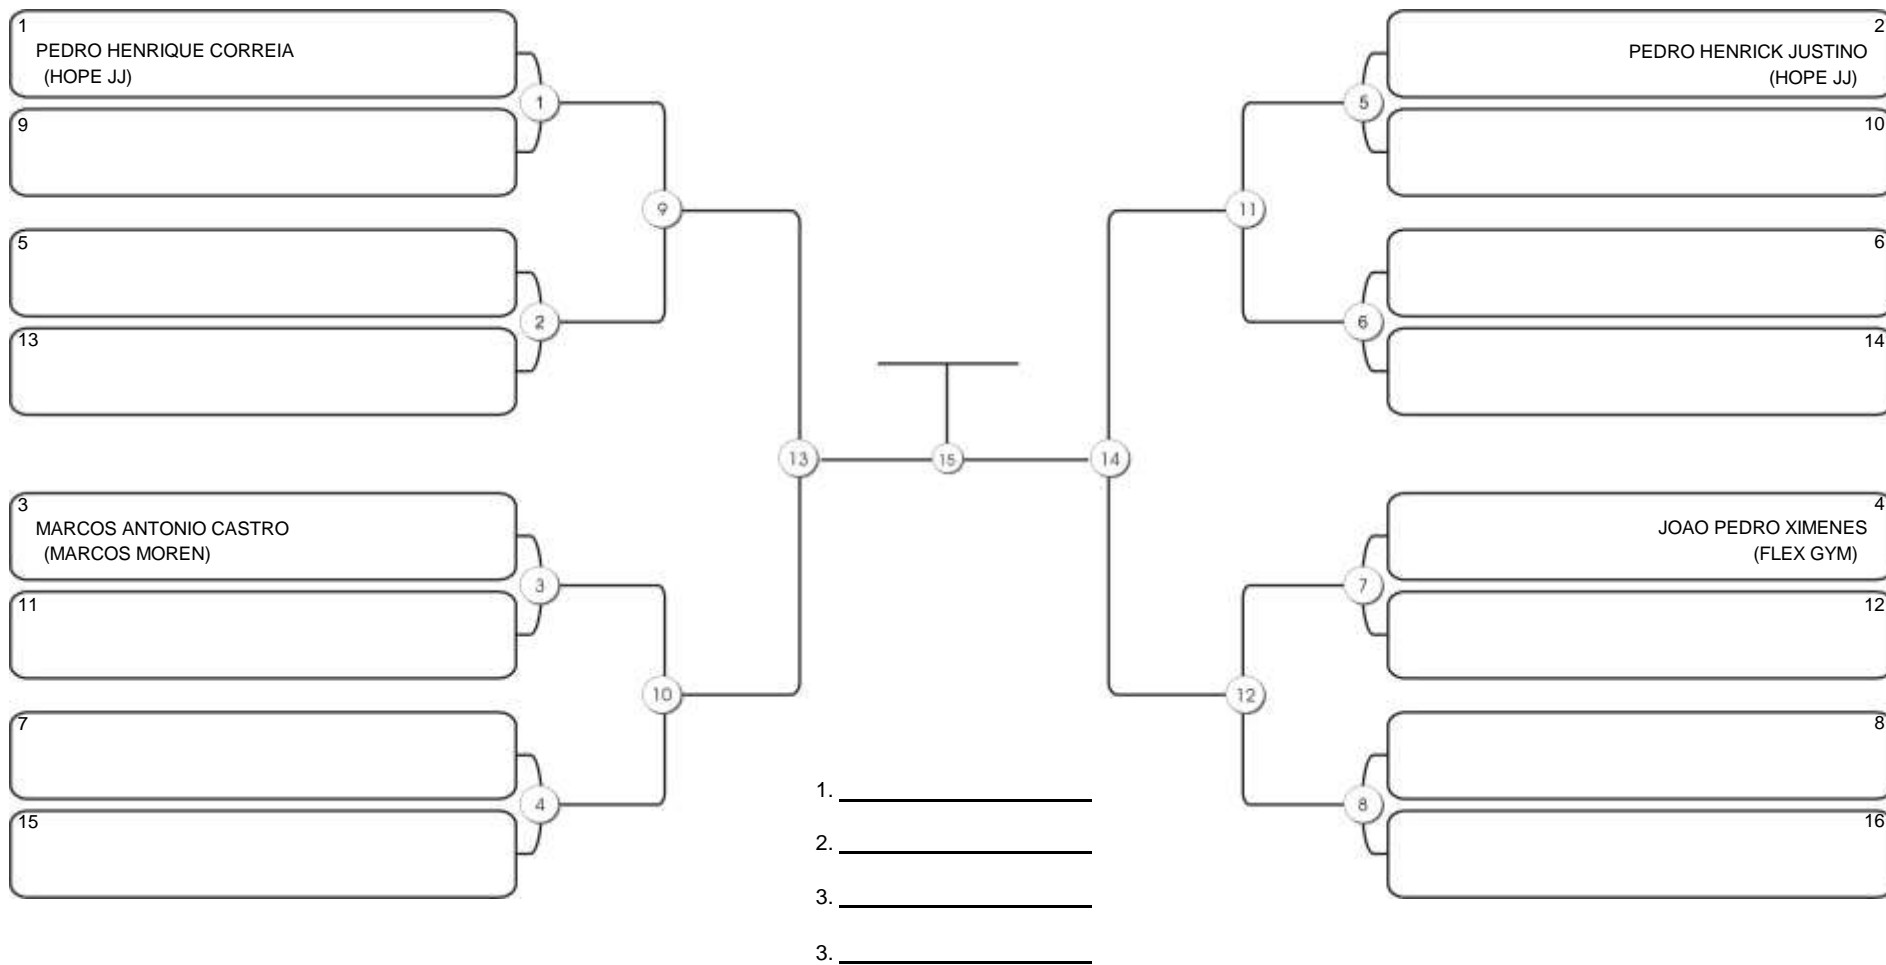

NORDESTE BELT GI E NO GI

Ginásio Padre Felice, Piamarta Montese, 26 fev 2023

INF JUV ENIL A 12 13 MASC AMAREL-LARANJA-VERDE PLUMA

Responsável: _____
Nome: _____
Assinatura: _____