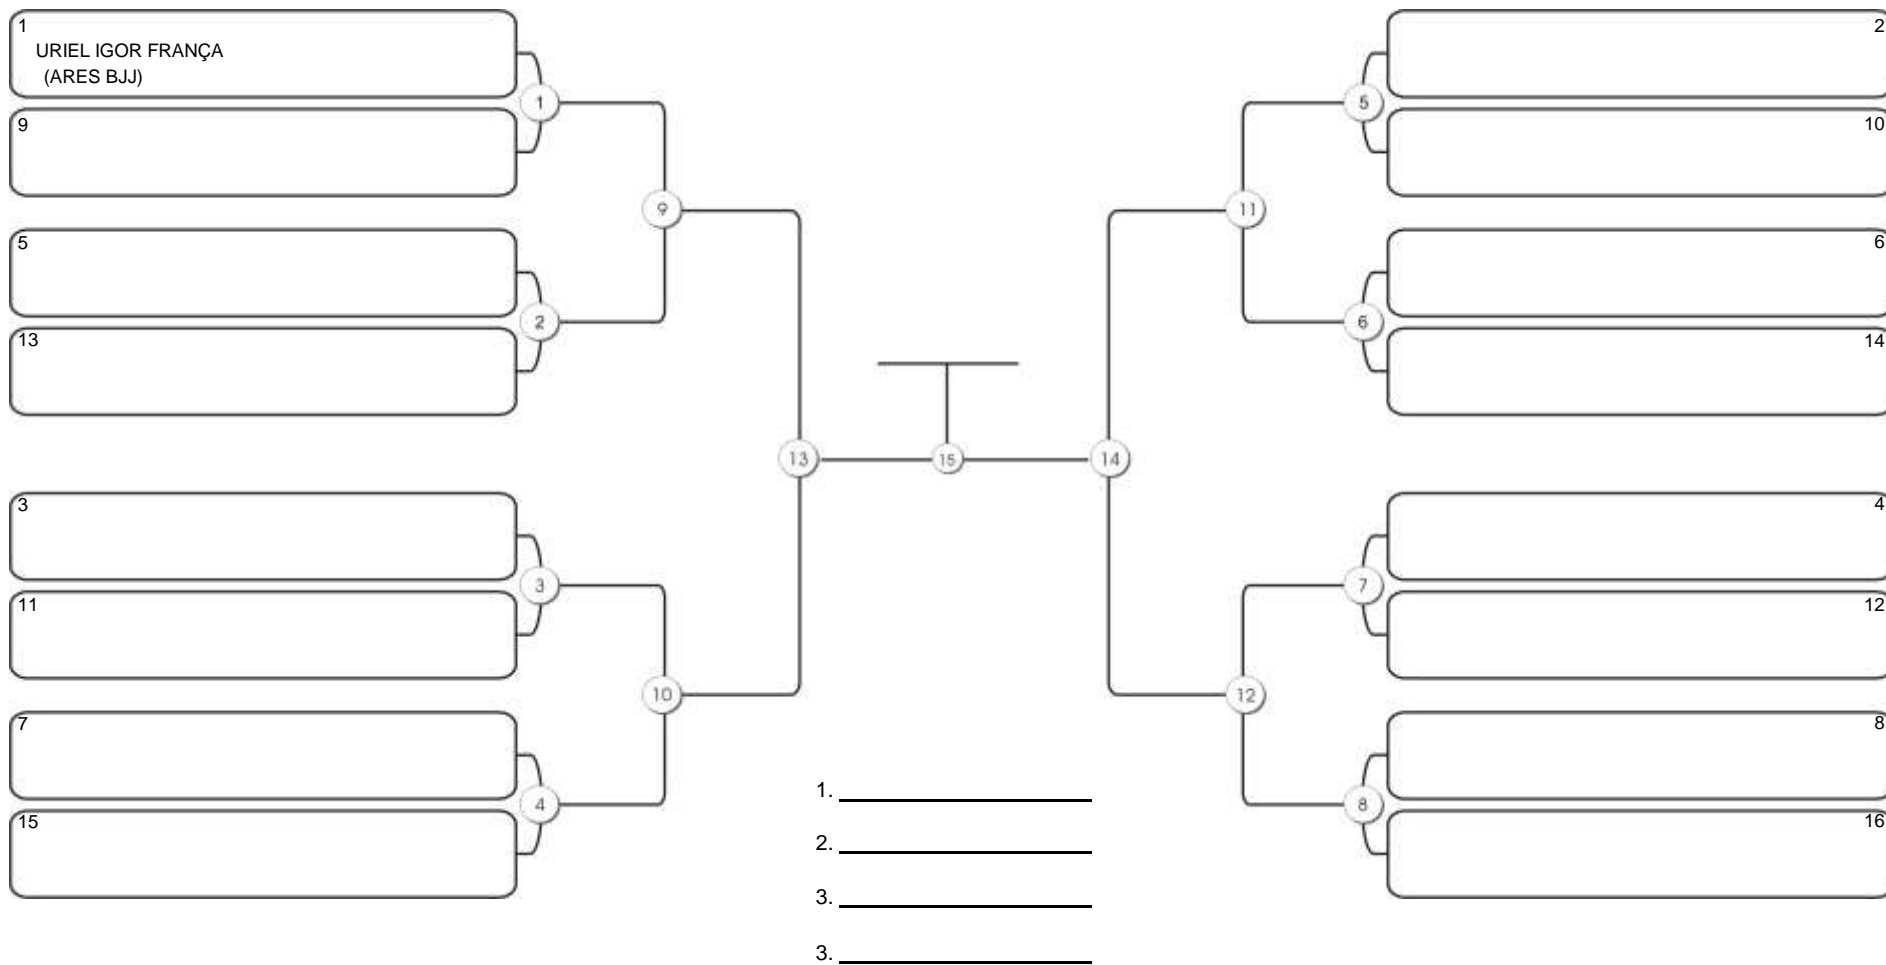

NORDESTE BELT GI E NO GI

Ginásio Padre Felice, Piamarta Montese, 26 fev 2023

#1 Competidores

INFA JUVENIL B 14 15 MASC BRANCA ABSOLUTO MÉDIO

Responsável: _____
Nome: _____
Assinatura: _____