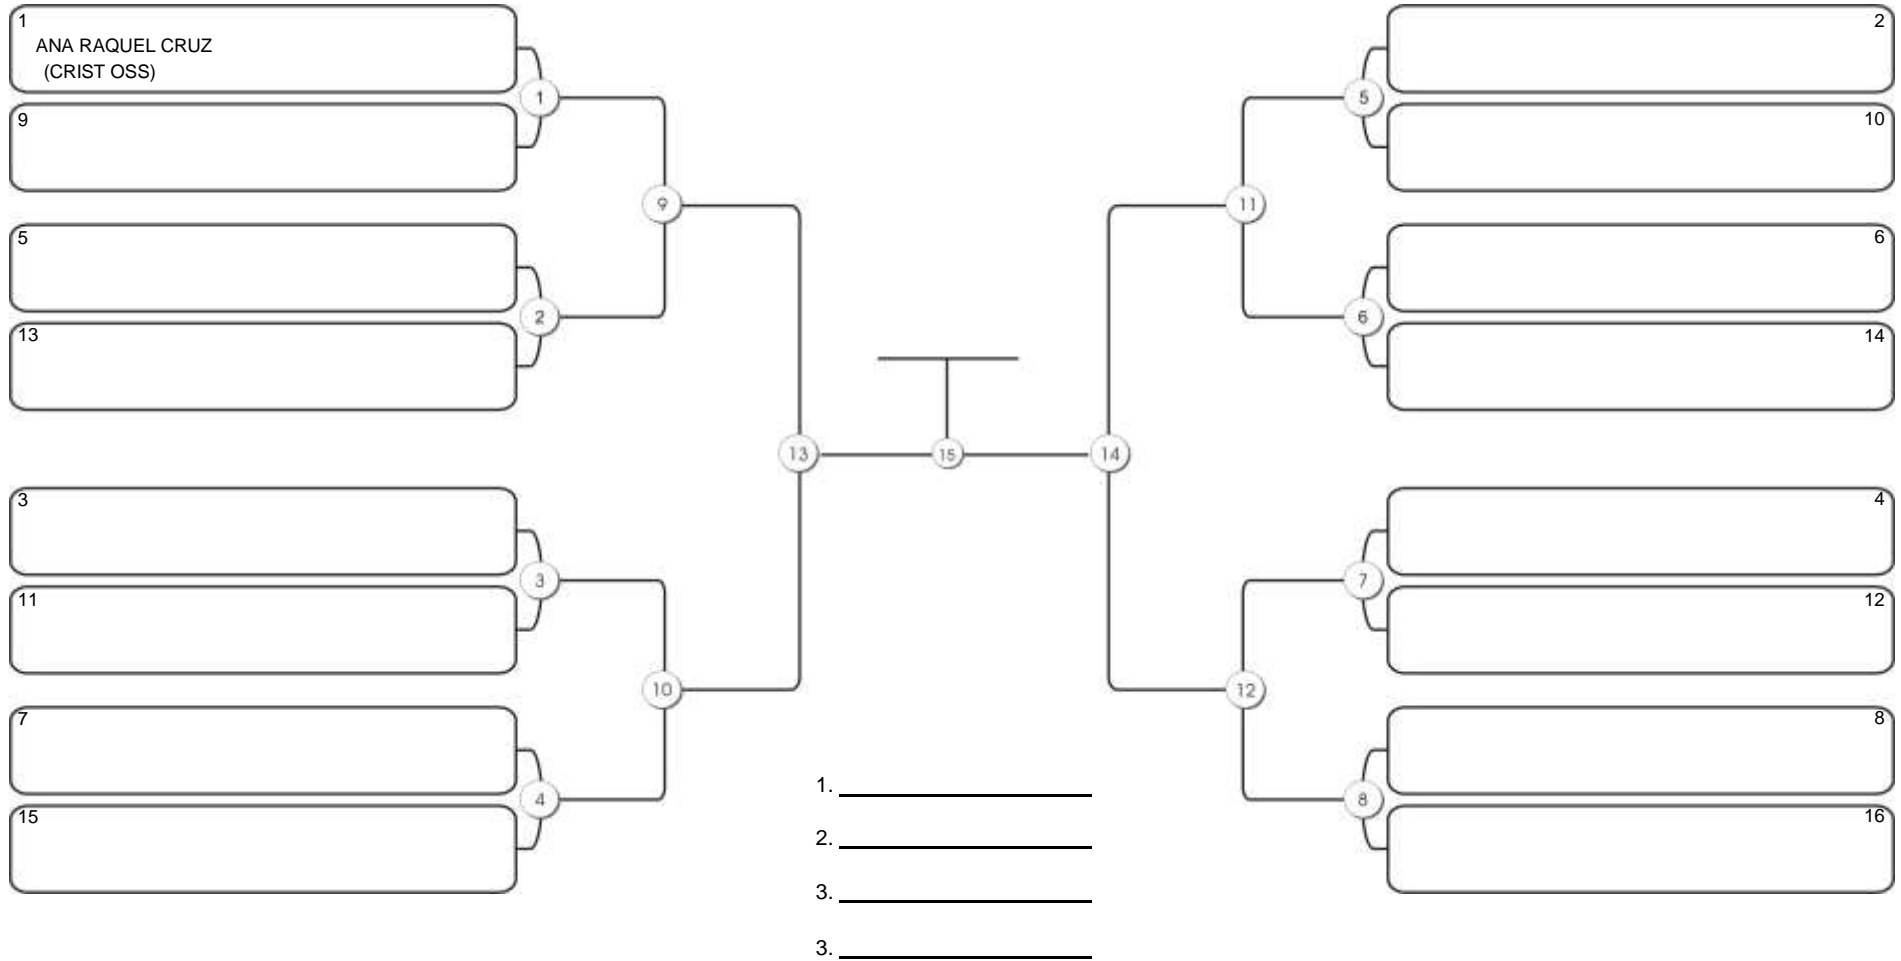

## ADULTO FEM ROXA PESADO

Responsável: \_\_\_\_\_  
 Nome: \_\_\_\_\_  
 Assinatura: \_\_\_\_\_

**NORDESTE BELT GI E NO GI**

Ginásio Padre Felice, Piamarta Montese, 26 fev 2023

**ADULTO FEM ROXA PESADÍSSIMO**