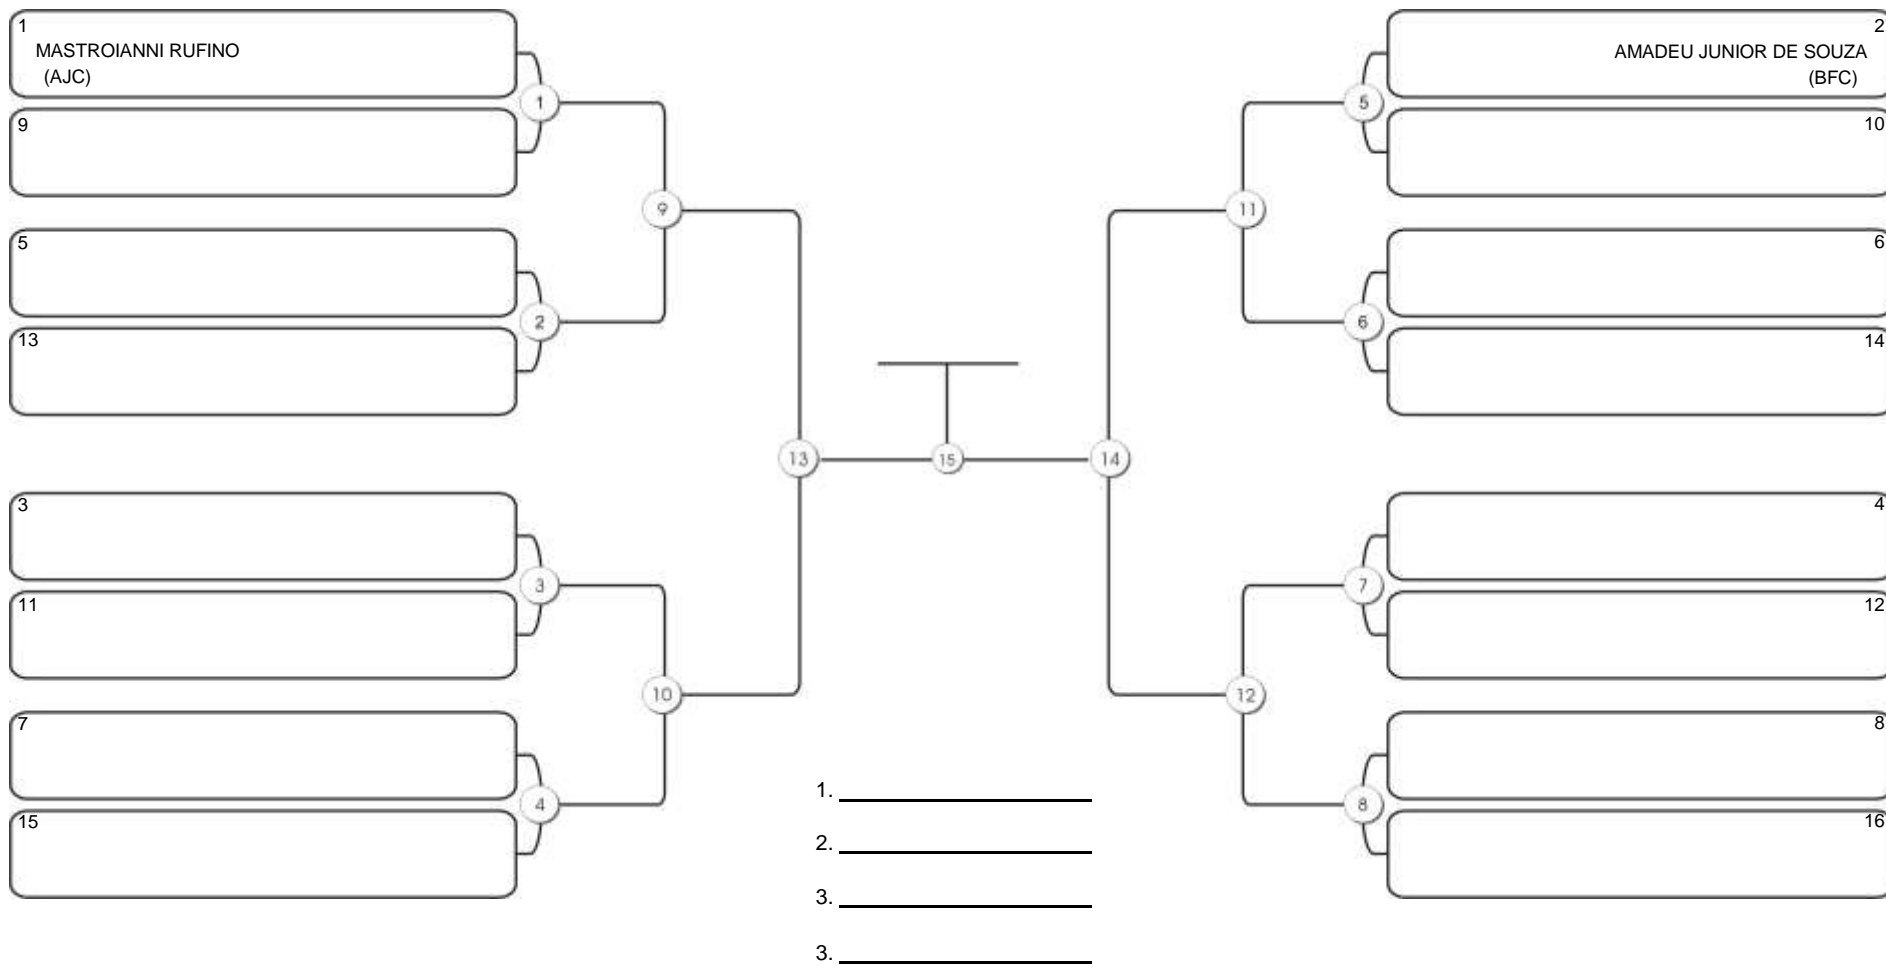

NORDESTE BELT GI E NO GI

Ginásio Padre Felice, Piamarta Montese, 26 fev 2023

SÊNIOR 1 MASC MARROM MÉDIO

Responsável: _____
Nome: _____
Assinatura: _____