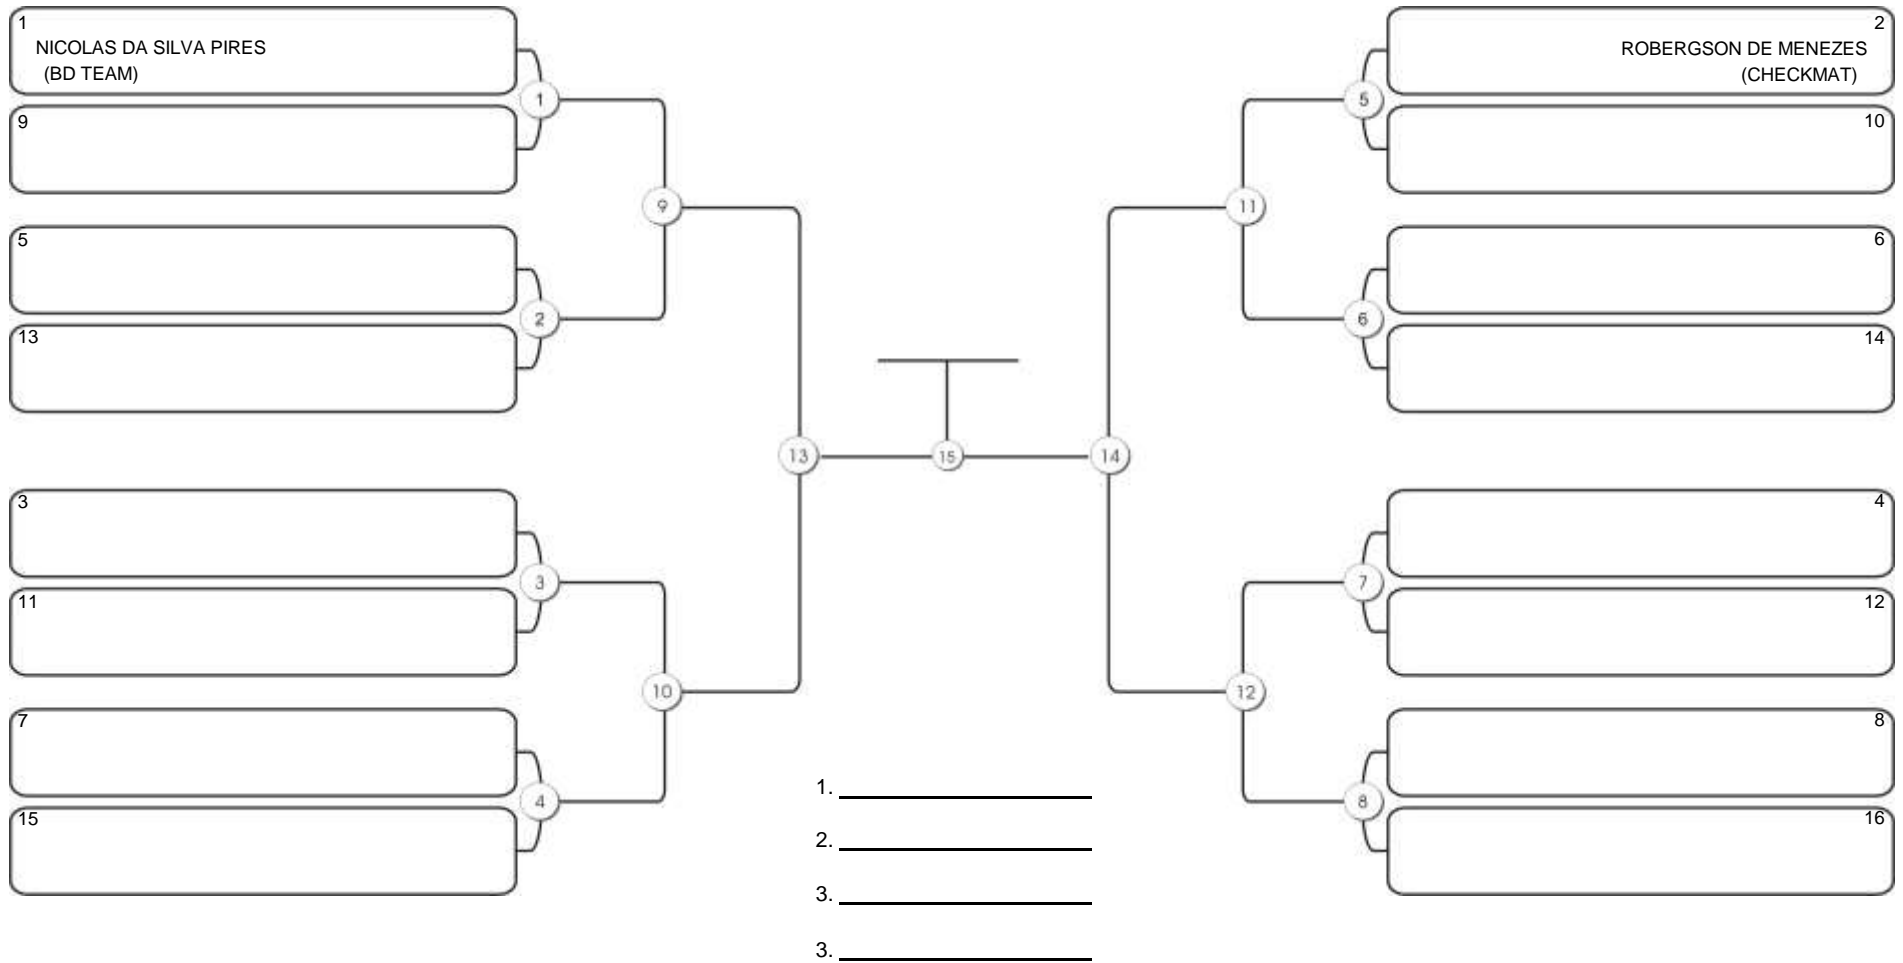

NORDESTE BELT GI E NO GI

Ginásio Padre Felice, Piamarta Montese, 26 fev 2023

ADULTO MASC MARROM GALO

Responsável: _____
Nome: _____
Assinatura: _____