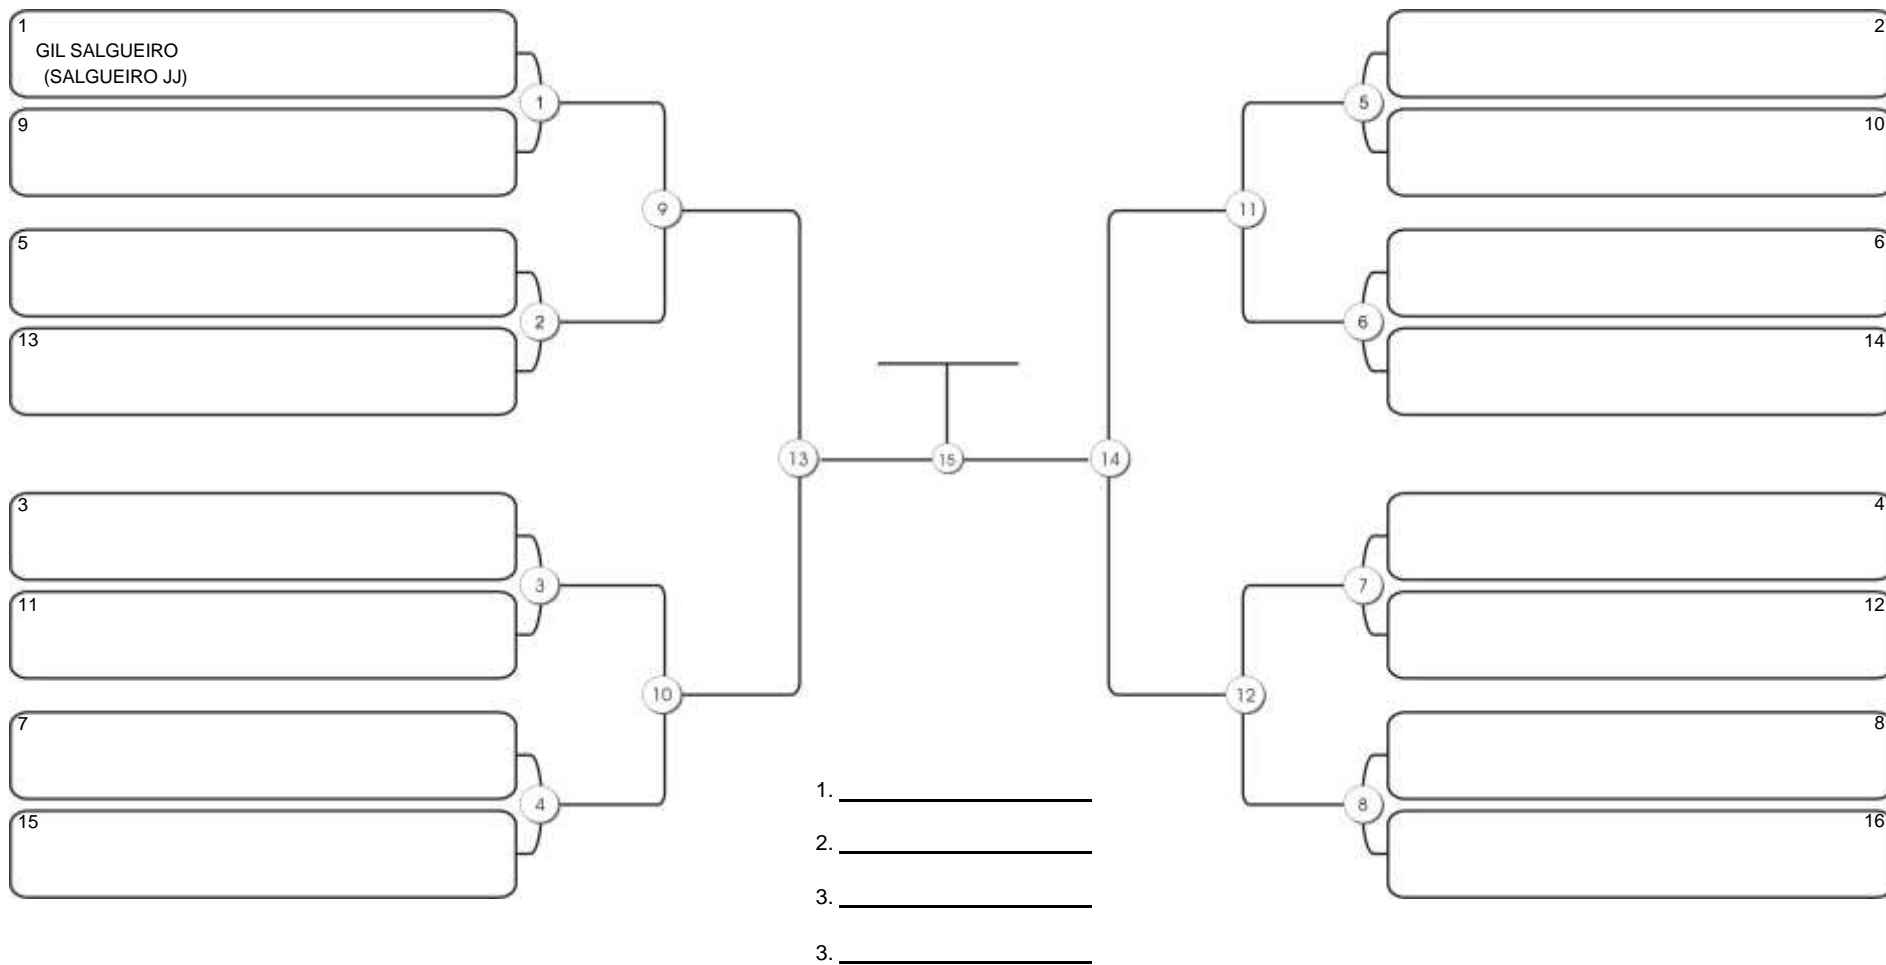

NORDESTE BELT GI E NO GI

Ginásio Padre Felice, Piamarta Montese, 26 fev 2023

SÊNIOR 1 MASC PRETA ABSOLUTO PESADO

Responsável: _____
Nome: _____
Assinatura: _____