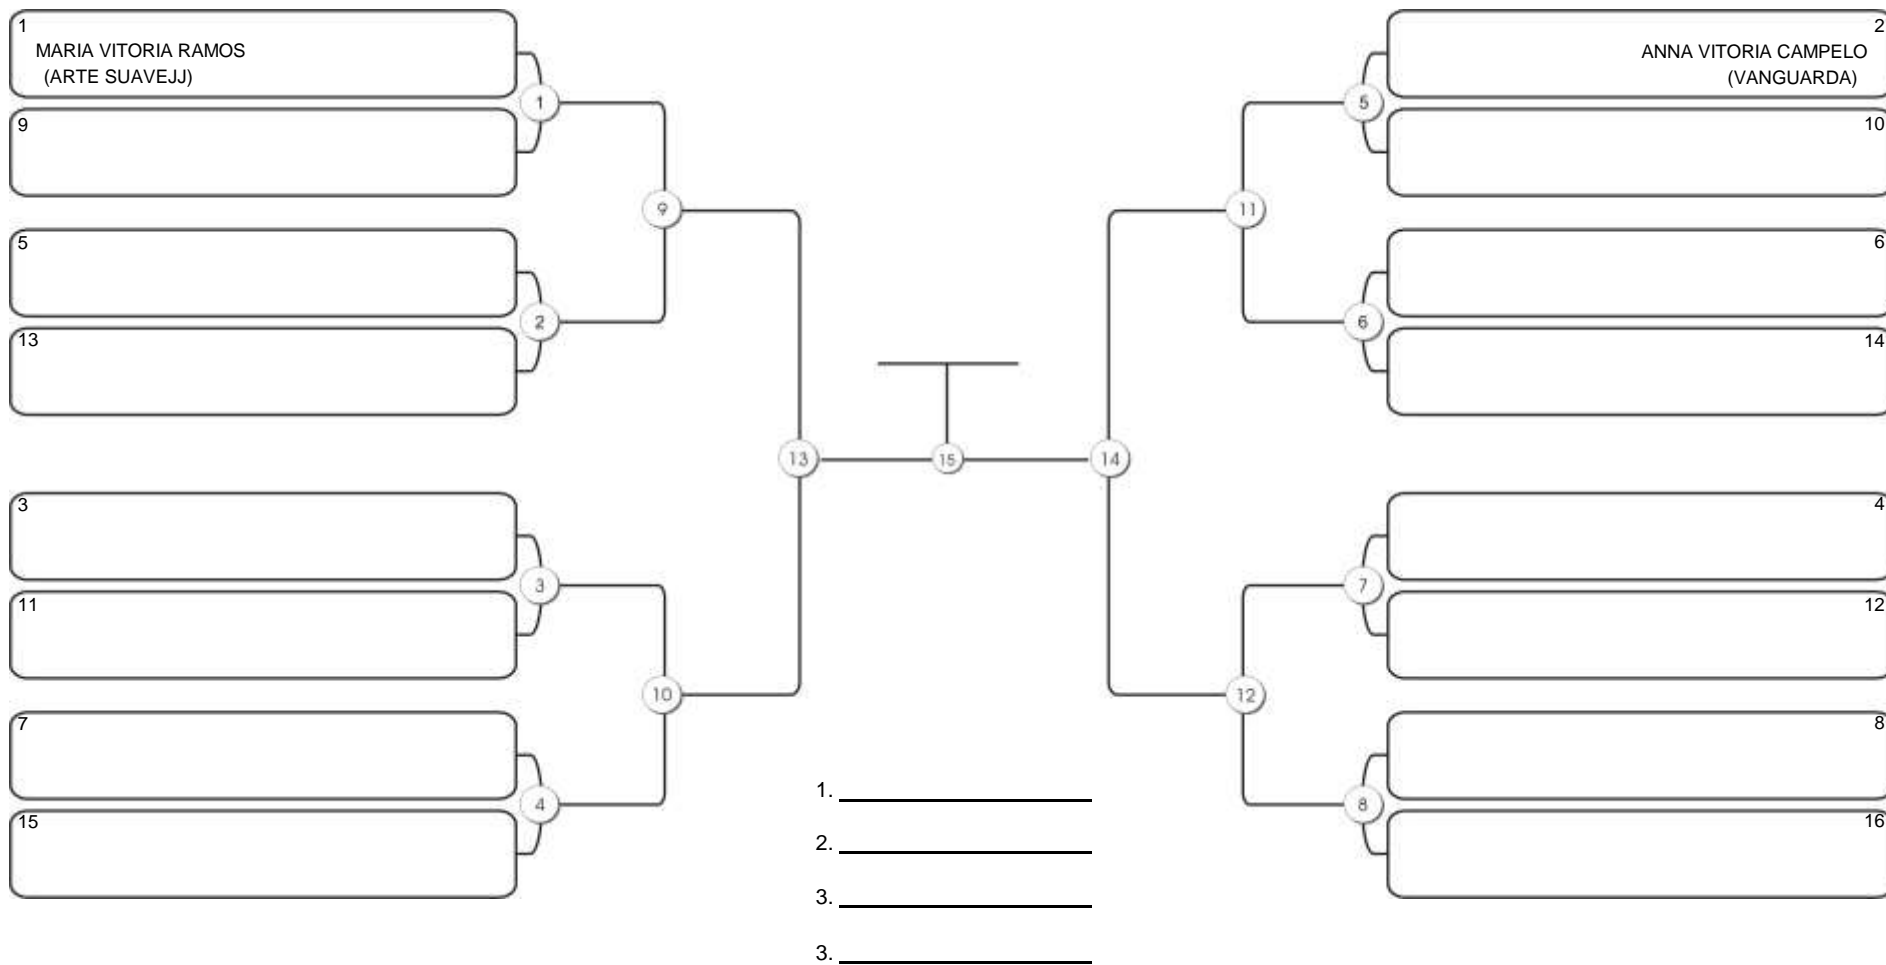

NORDESTE BELT GI E NO GI

Ginásio Padre Felice, Piamarta Montese, 26 fev 2023

INFANTIL B 10 E 11 FEM BRANCA-CINZA SUPER-PESADO

Responsável: _____
Nome: _____
Assinatura: _____