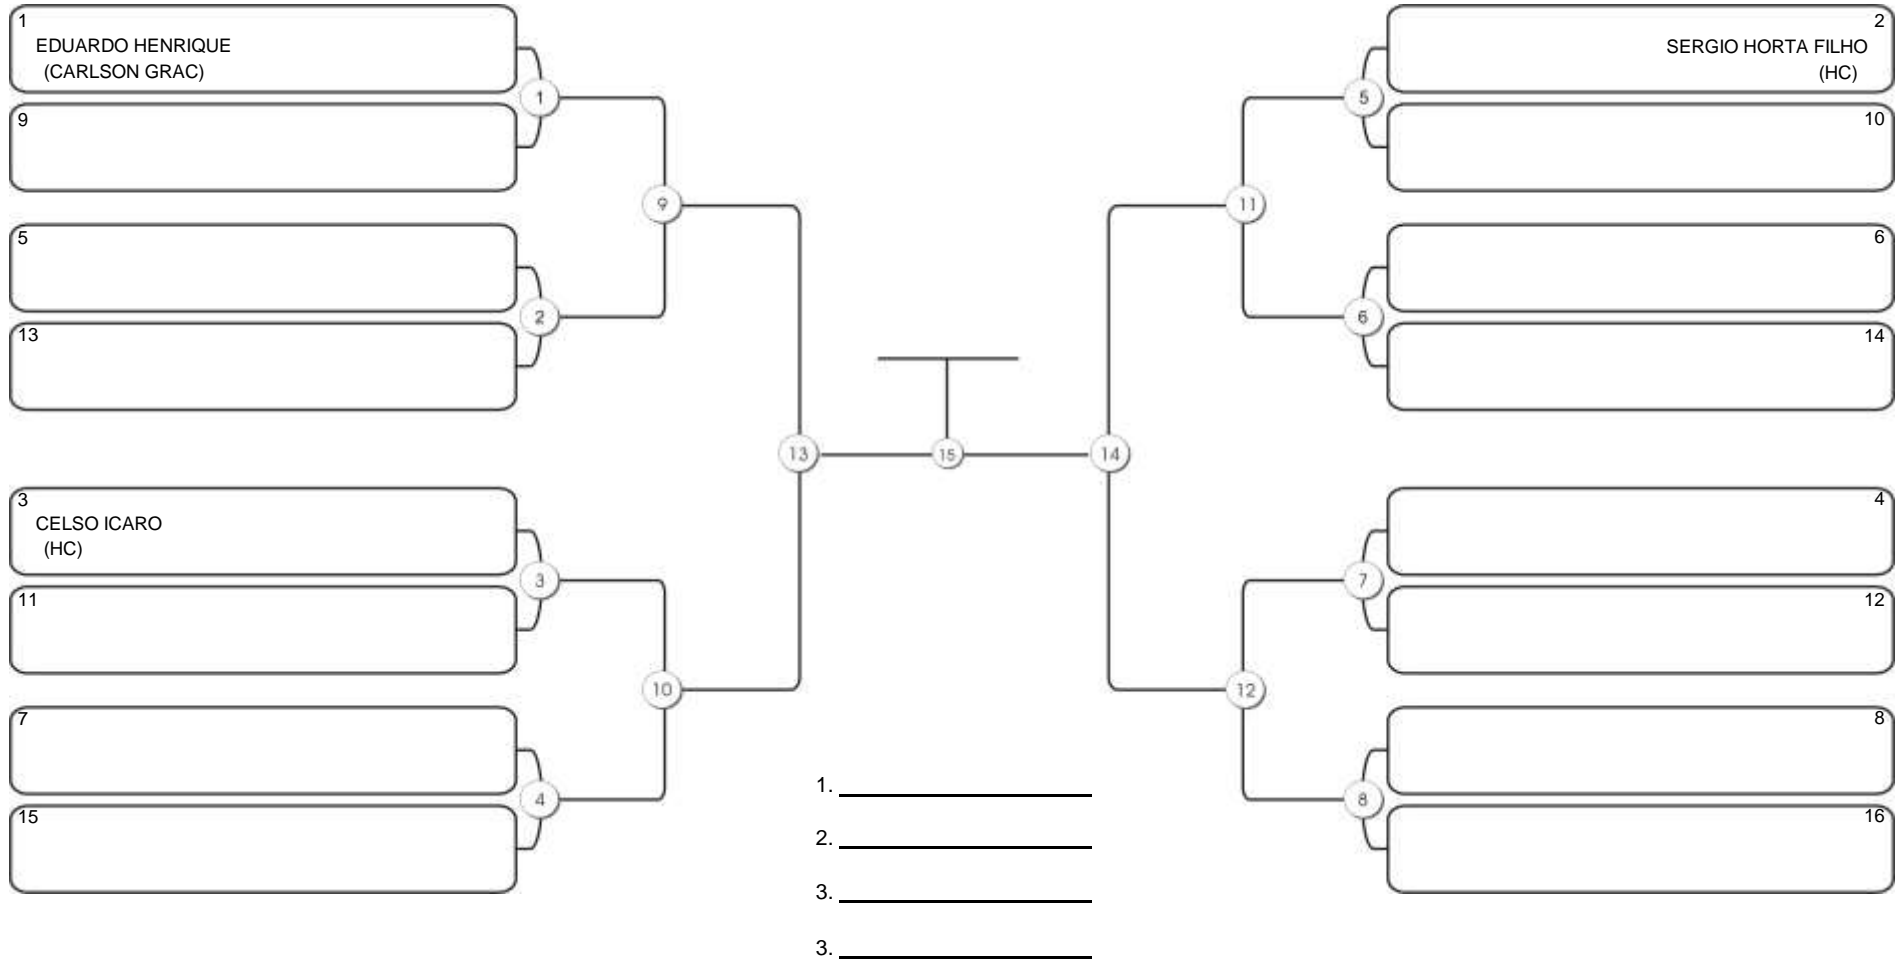

NORDESTE BELT GI E NO GI

Ginásio Padre Felice, Piamarta Montese, 26 fev 2023

ADULTO MASC ROXA PESADO

Responsável: _____
Nome: _____
Assinatura: _____