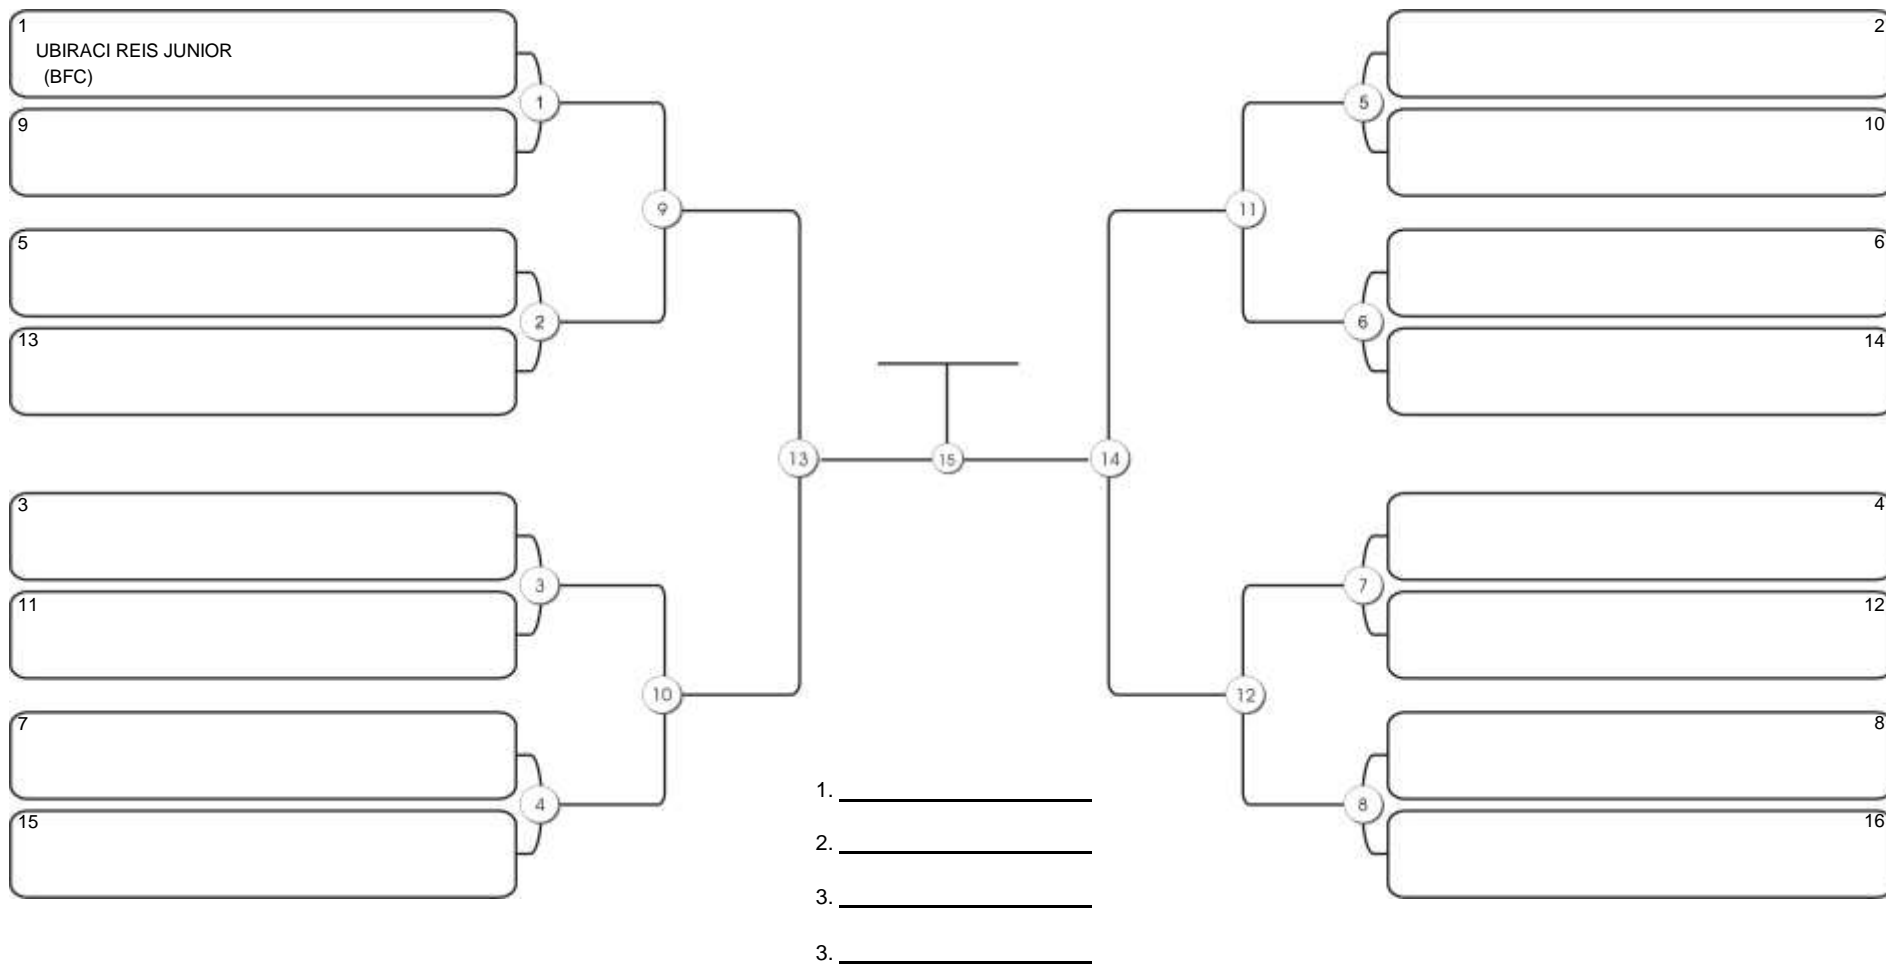

NORDESTE BELT GI E NO GI

Ginásio Padre Felice, Piamarta Montese, 26 fev 2023

NO GI SÊNIOR MASC ROXA PENA

Responsável: _____
Nome: _____
Assinatura: _____