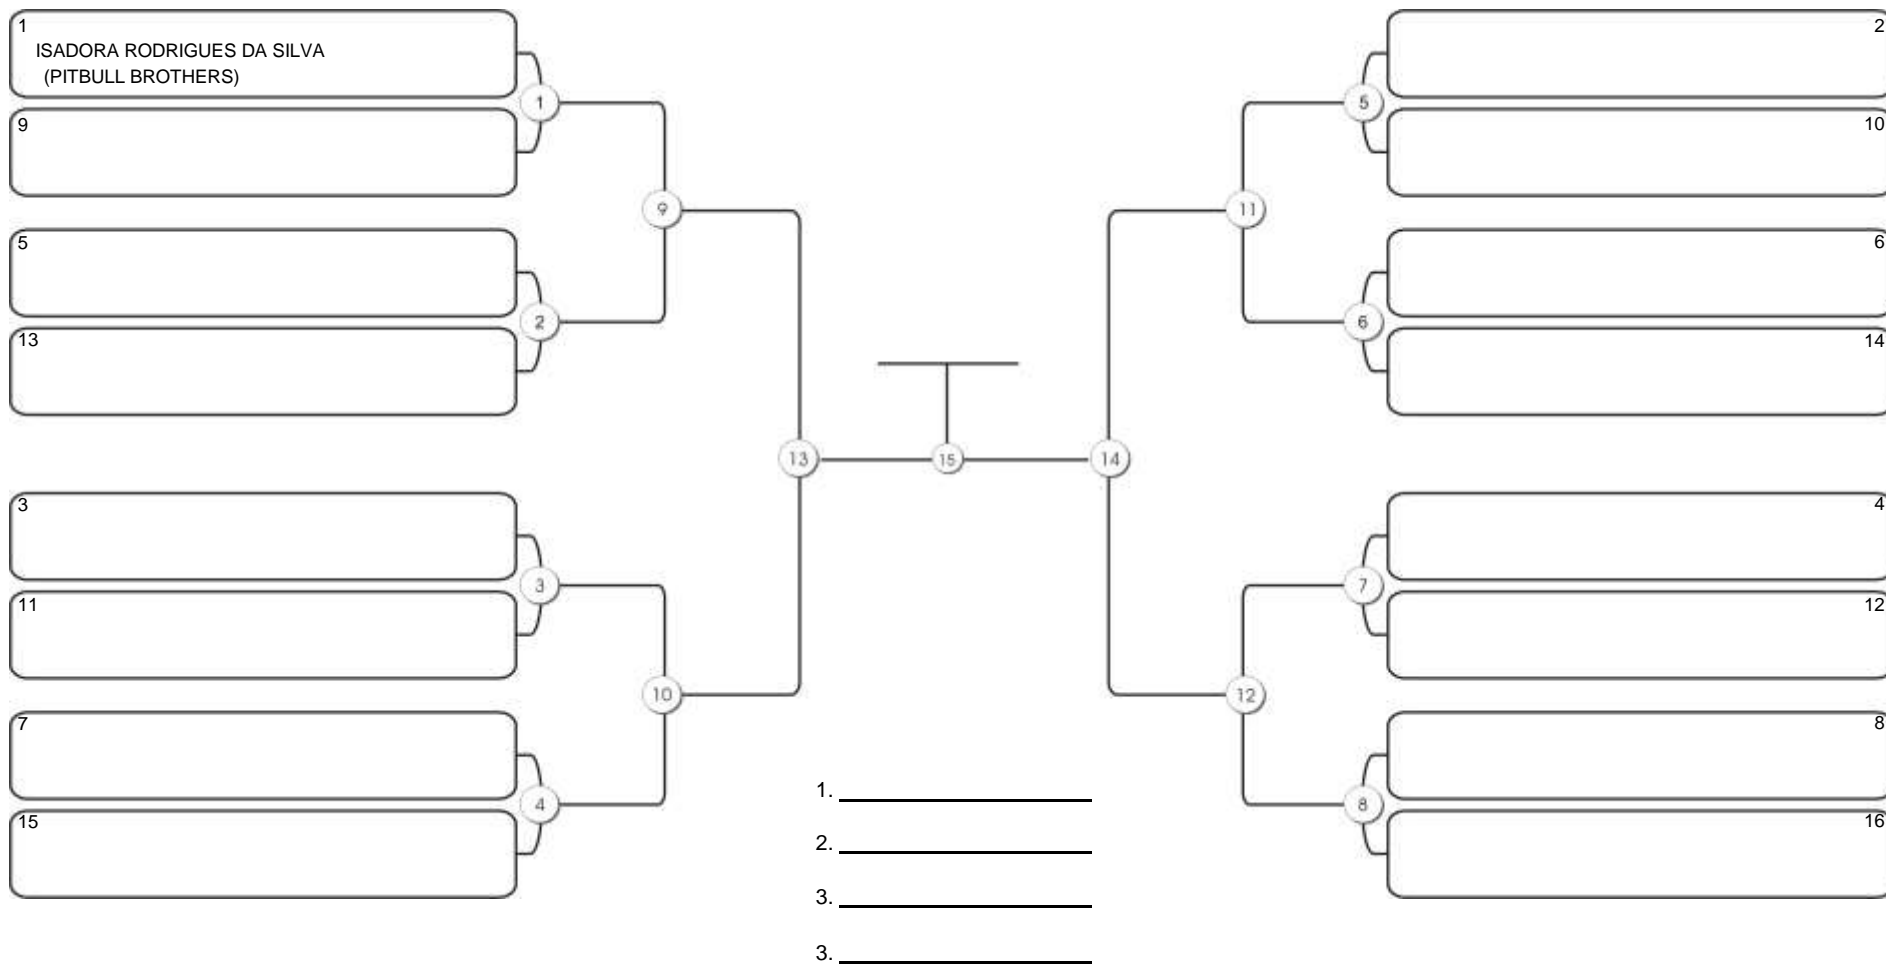

NORDESTE BELT GI E NO GI

Ginásio Padre Felice, Piamarta Montese, 26 fev 2023

#1 Competidores

INF JUVENIL A 12 13 FEM BRANCA ABSOLUTO EXTRAPESADO

Responsável: _____
Nome: _____
Assinatura: _____