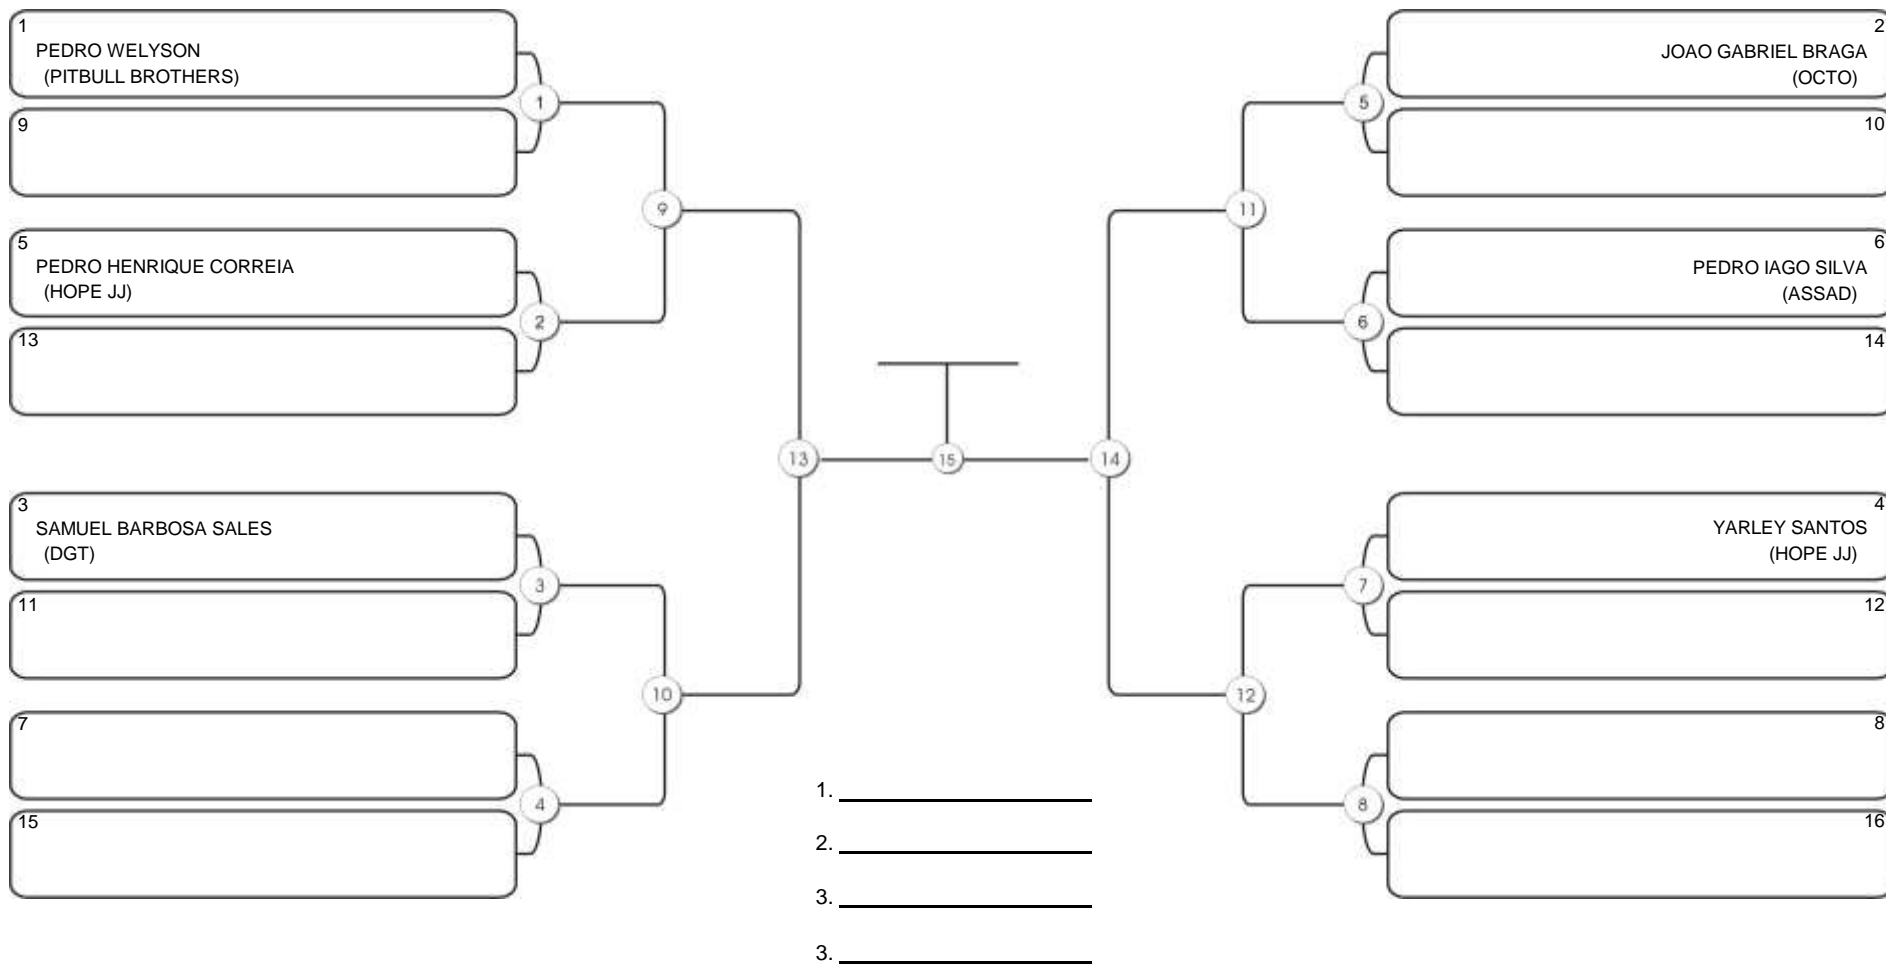

NORDESTE BELT GI E NO GI

Ginásio Padre Felice, Piamarta Montese, 26 fev 2023

INF JUV ENIL A 12 13 MASC AMAREL-LARANJA-VERDE PENNA

Responsável: _____
Nome: _____
Assinatura: _____