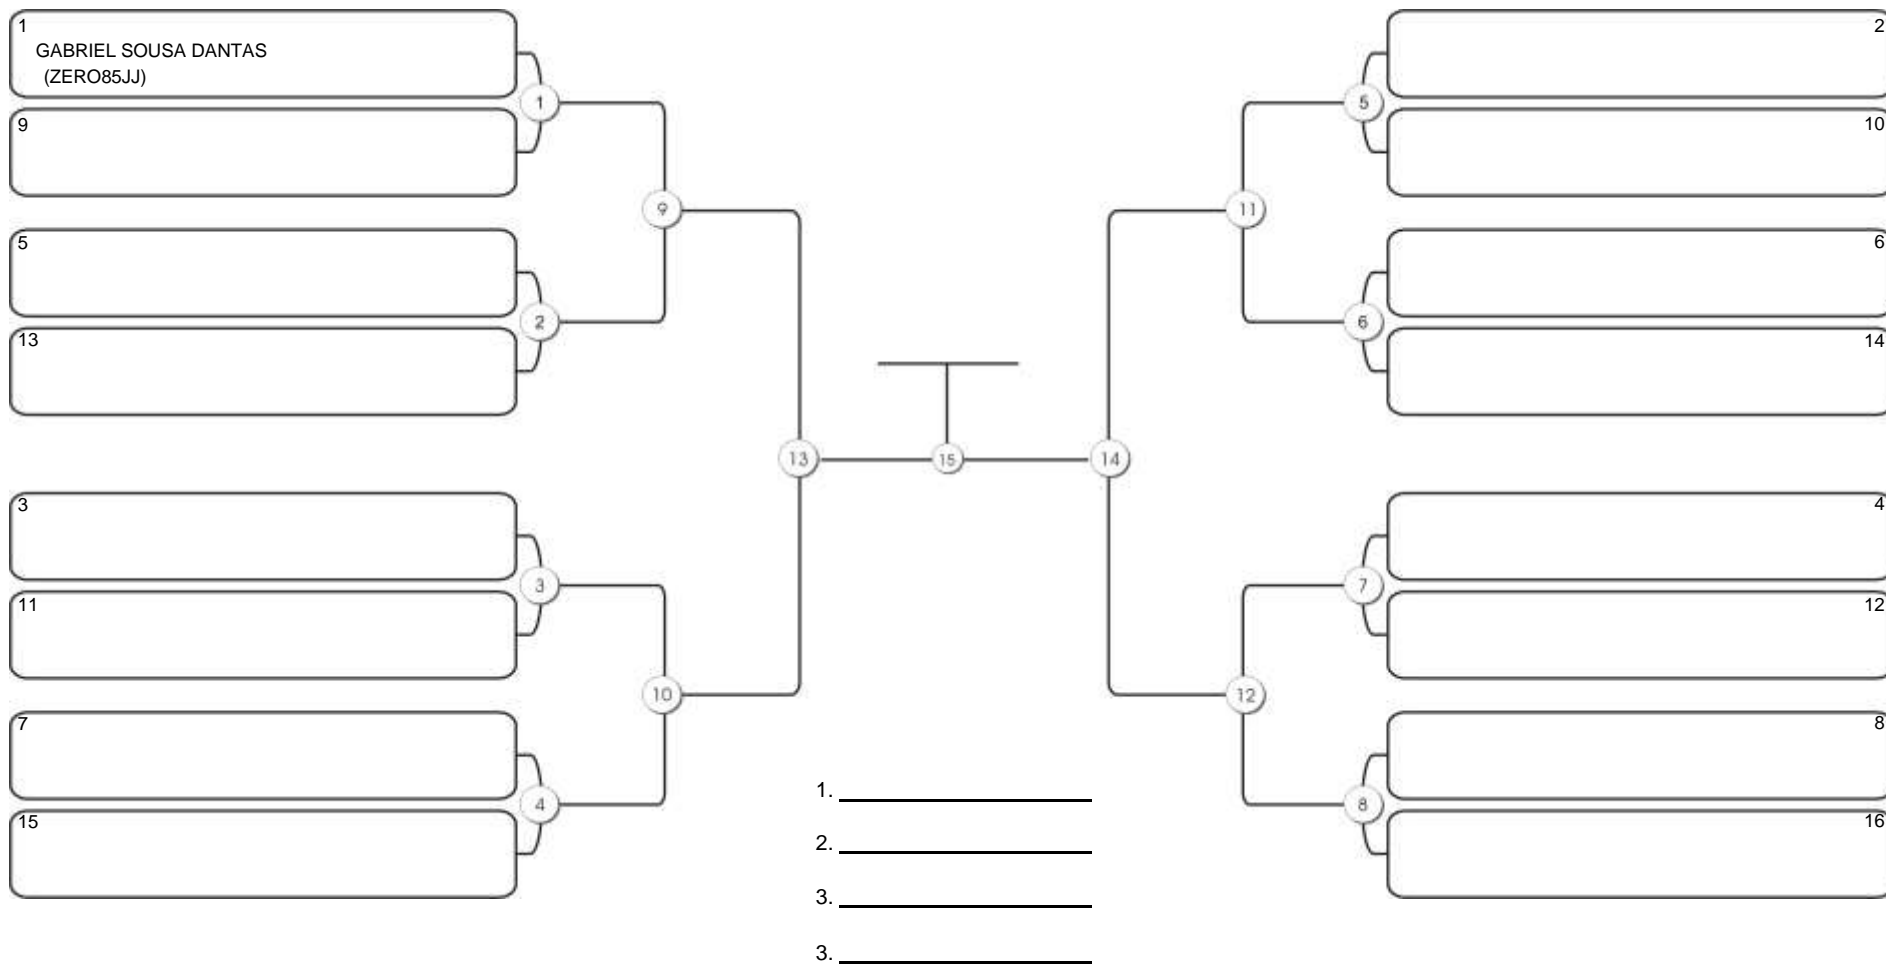

NORDESTE BELT GI E NO GI

Ginásio Padre Felice, Piamarta Montese, 26 fev 2023

NO GI ADULTO MASC ROXA LEVE

Responsável: _____
Nome: _____
Assinatura: _____