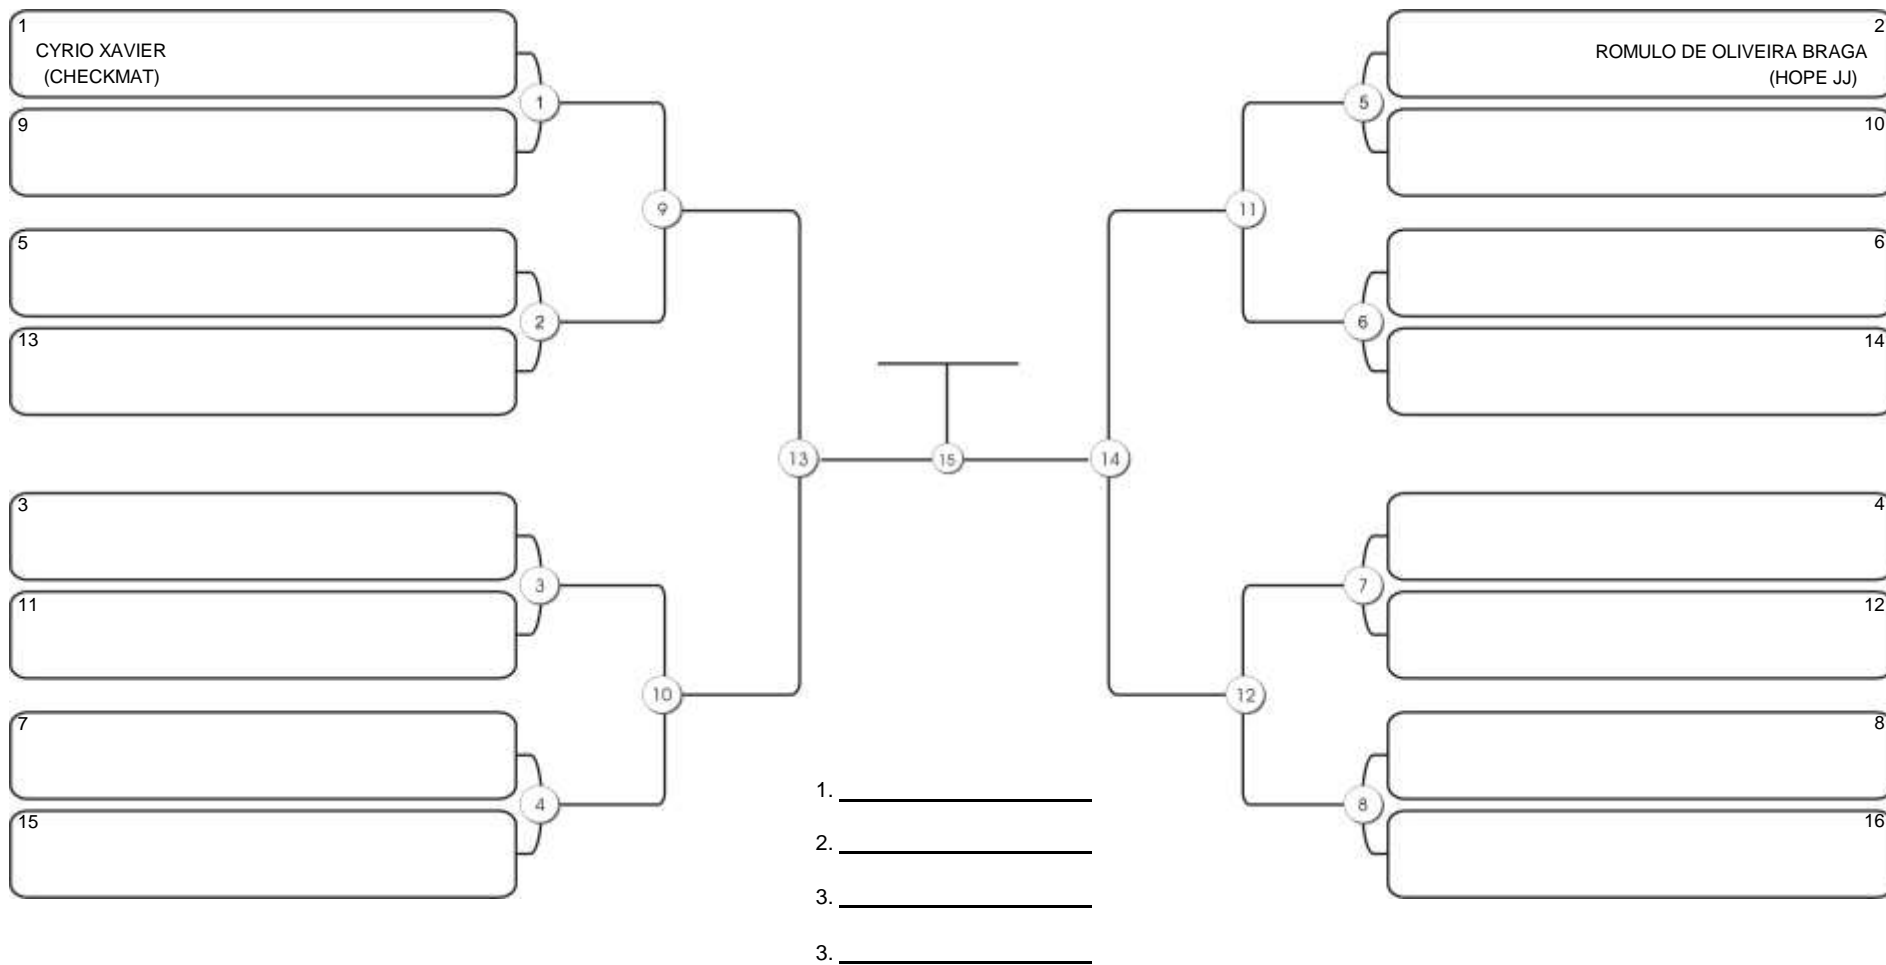

NORDESTE BELT GI E NO GI

Ginásio Padre Felice, Piamarta Montese, 26 fev 2023

SÊNIOR 2 MASC PRETA MEIO-PESADO

Responsável: _____
Nome: _____
Assinatura: _____