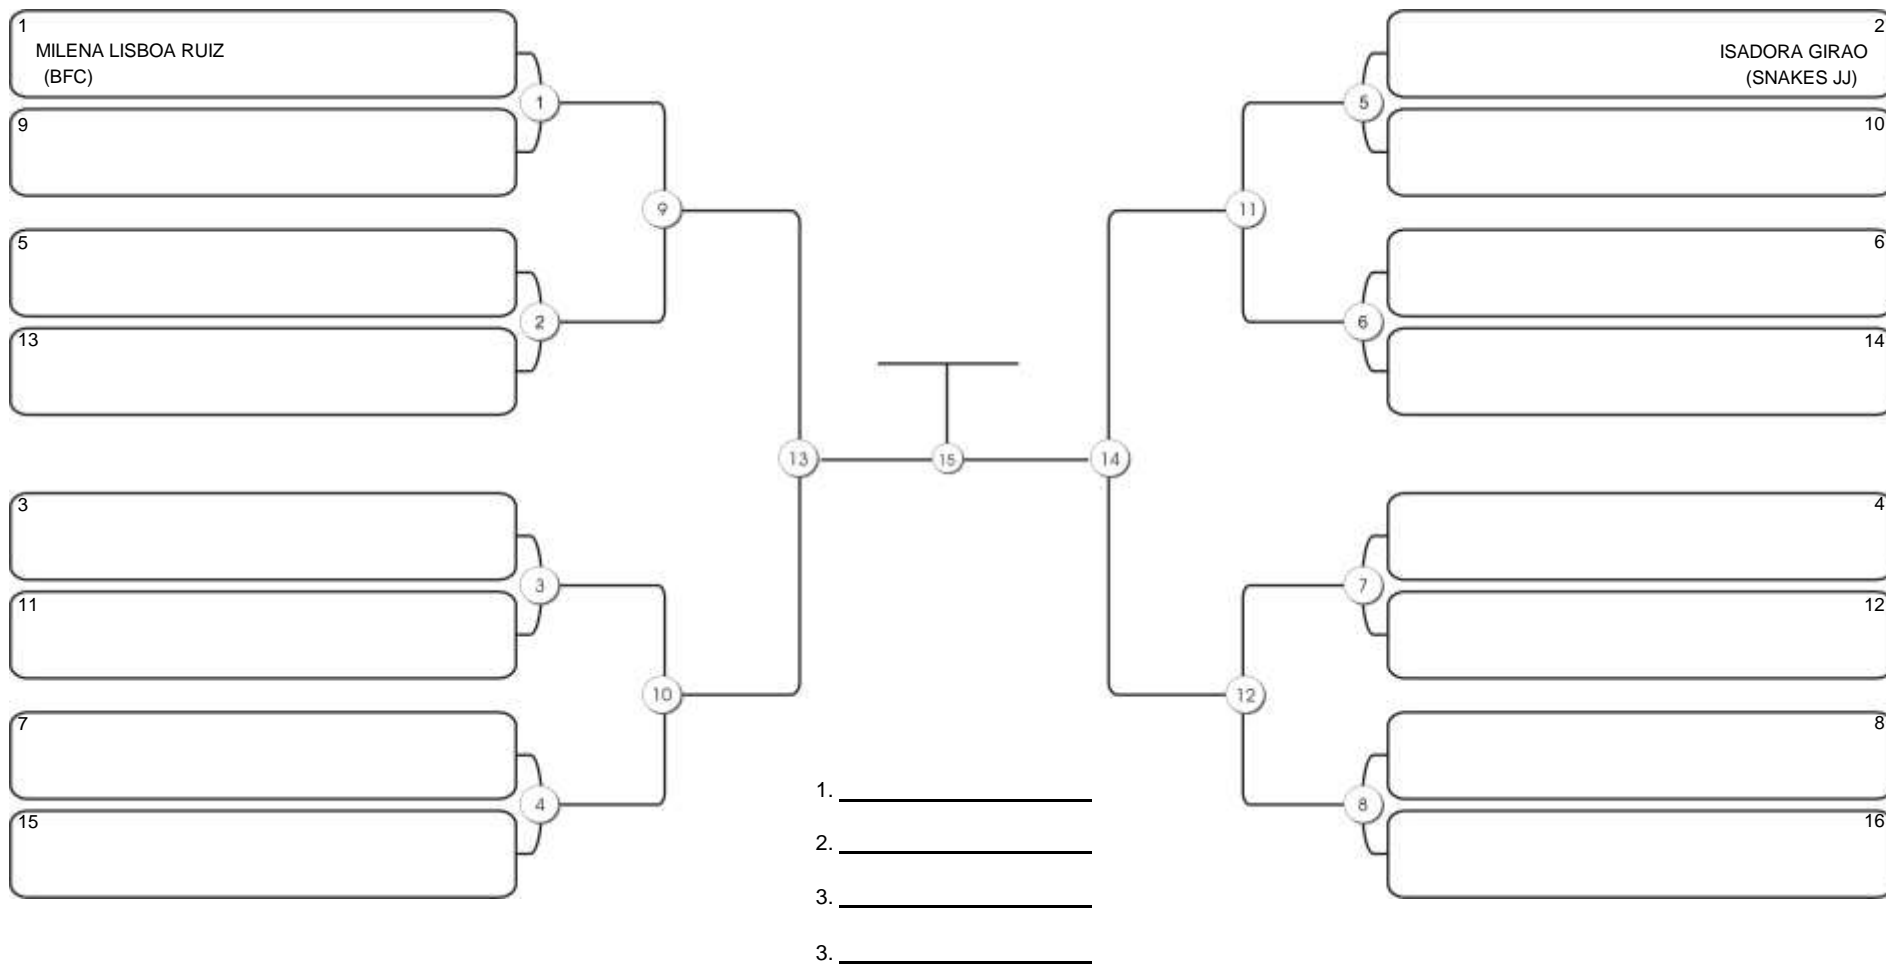

NORDESTE BELT GI E NO GI

Ginásio Padre Felice, Piamarta Montese, 26 fev 2023

#2 Competidores

NO GI INF JUV A FEM BRANCA PESADÍSSIMO

Responsável: _____
Nome: _____
Assinatura: _____