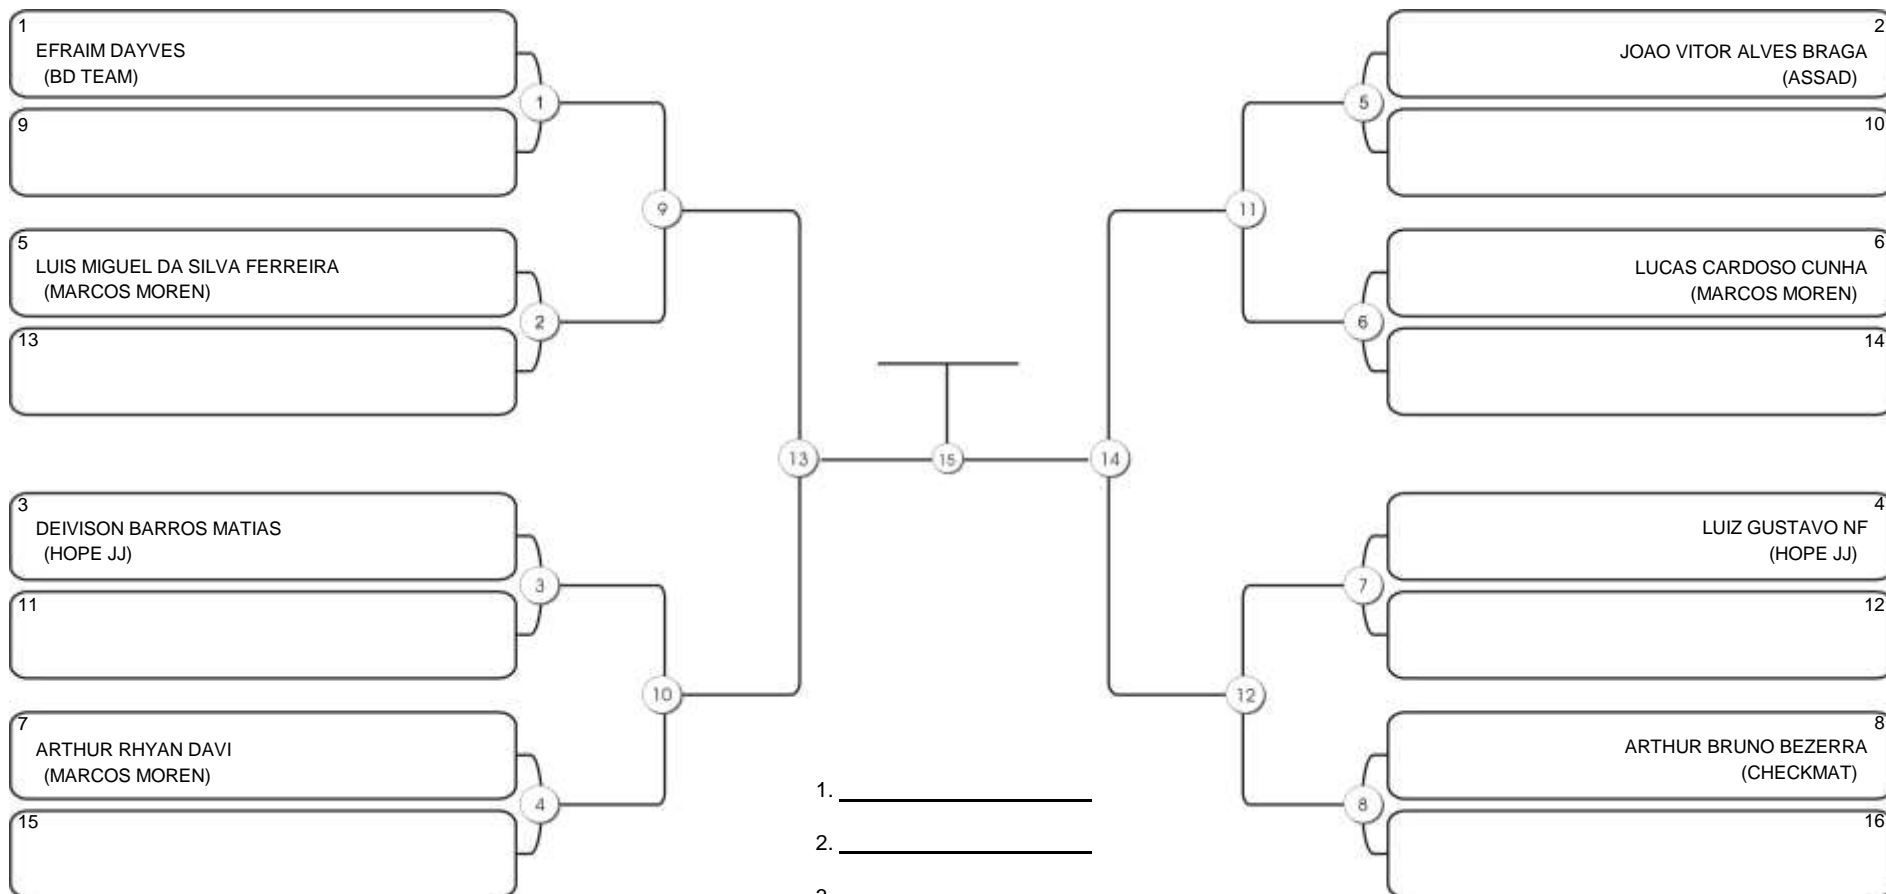

NORDESTE BELT GI E NO GI

Ginásio Padre Felice, Piamarta Montese, 26 fev 2023

INFA JUVENIL B 14 15 MASC AMAREL-LARANJA-VERDE MEIO-PESADO

1. _____
2. _____
3. _____
3. _____

Responsável: _____

Nome: _____

Assinatura: _____