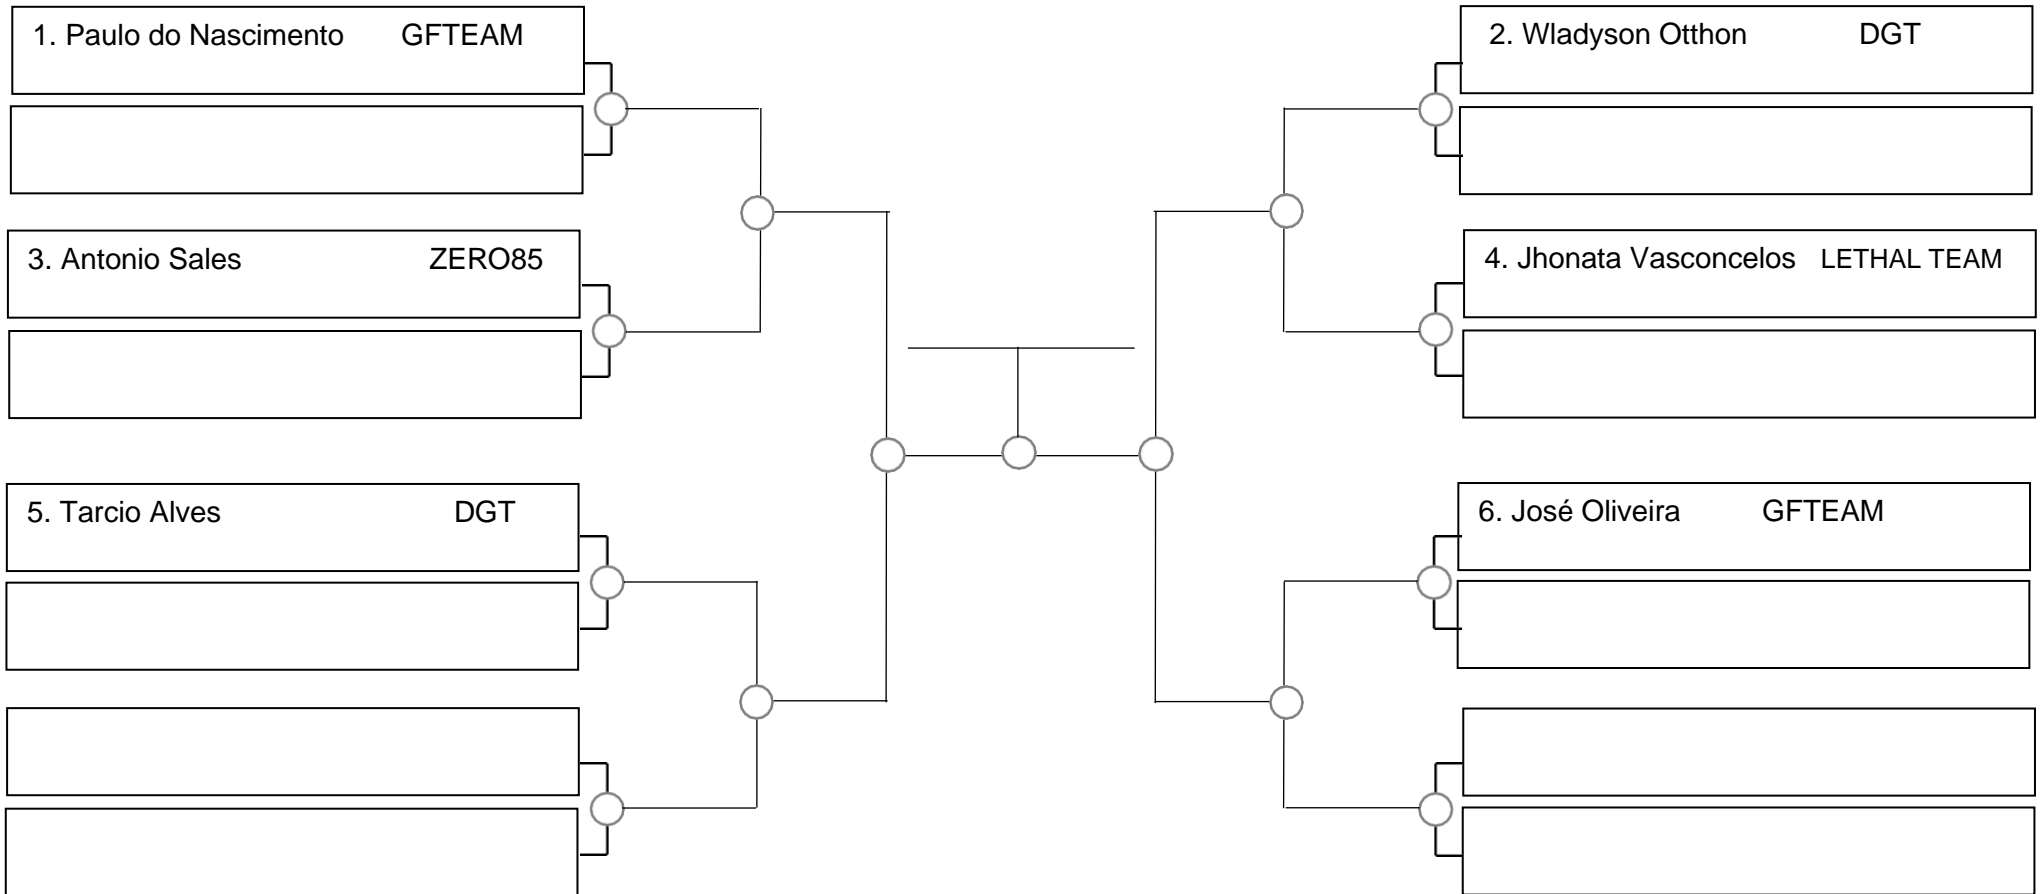

Adulto masc. azul galo, -57,5kg

1. _____
2. _____
3. _____

SERRA OPEN BJJ PRO 2023 – GI – Com Kimono

Ubajara-Ce, 05 de Março de 2023

Adulto masc. azul pluma, -64kg

1. _____
2. _____
3. _____

SERRA OPEN BJJ PRO 2023 – GI – Com Kimono