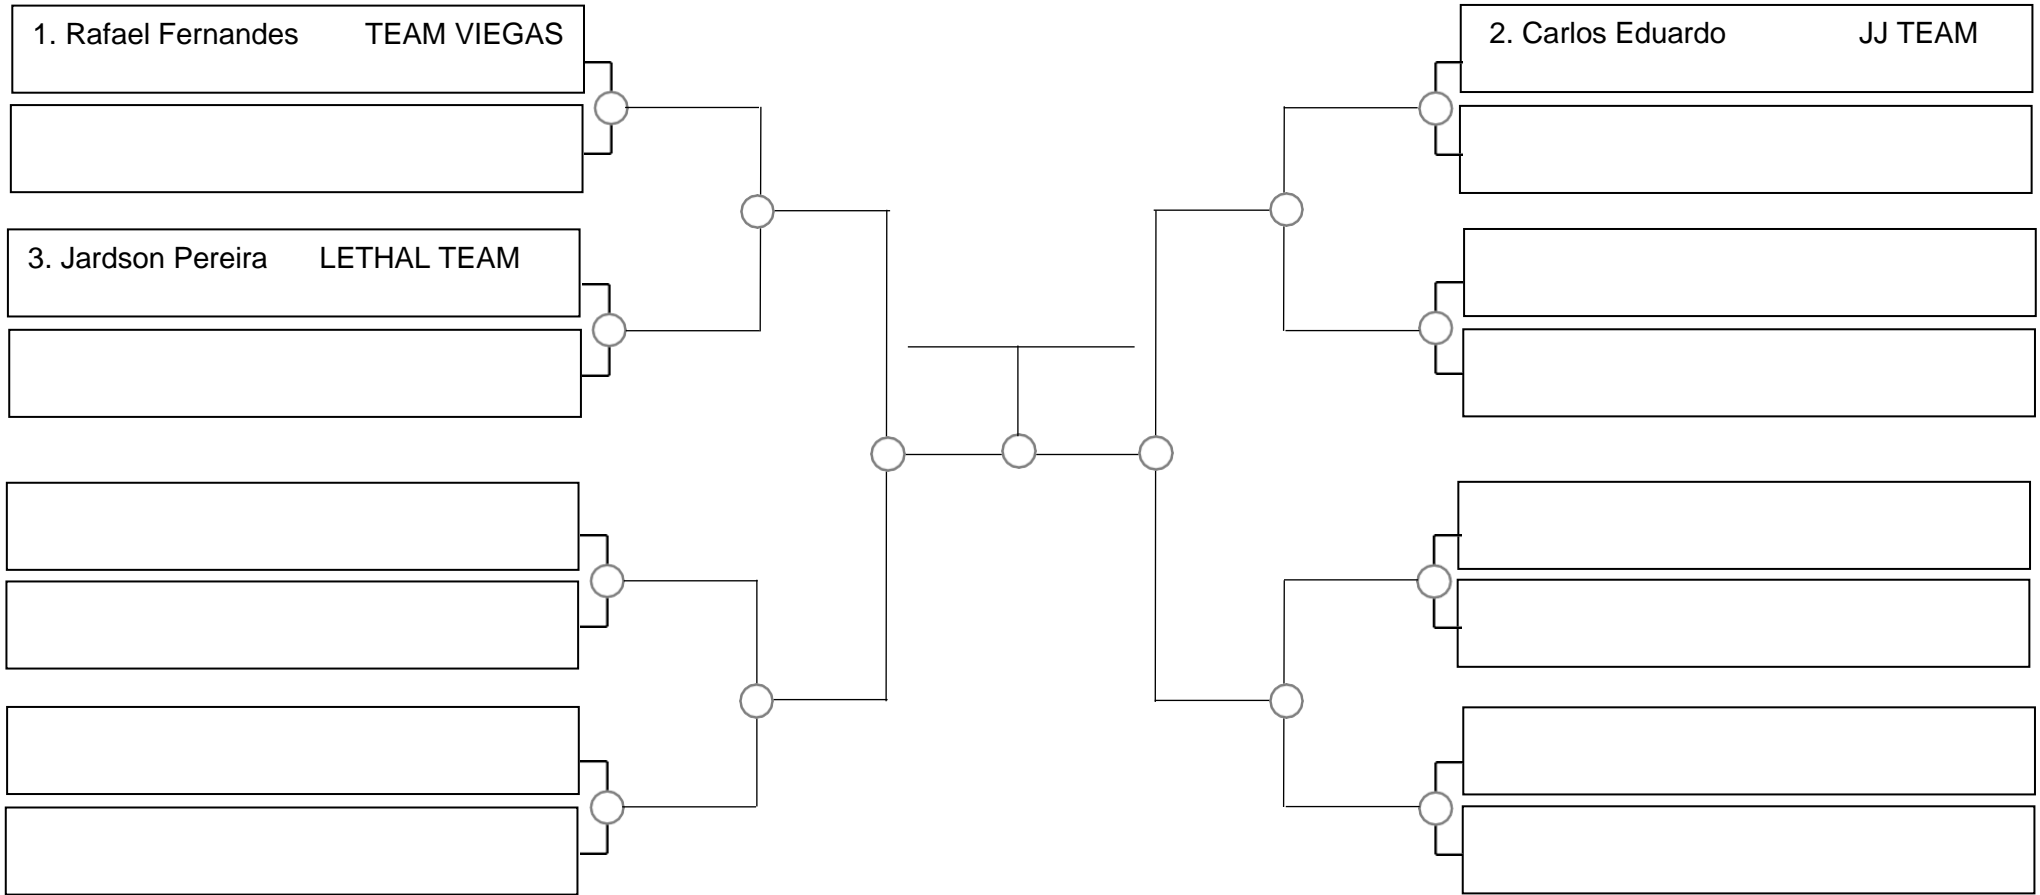

Juvenil masc. azul absoluto

1. _____
2. _____
3. _____

SERRA OPEN BJJ PRO 2023 – GI – Com Kimono

Ubajara-Ce, 05 de Março de 2023

Adulto masc branca pluma, -64kg

Tempo: 5 min

1. _____
2. _____
3. _____

SERRA OPEN BJJ PRO 2023 – GI – Com Kimono