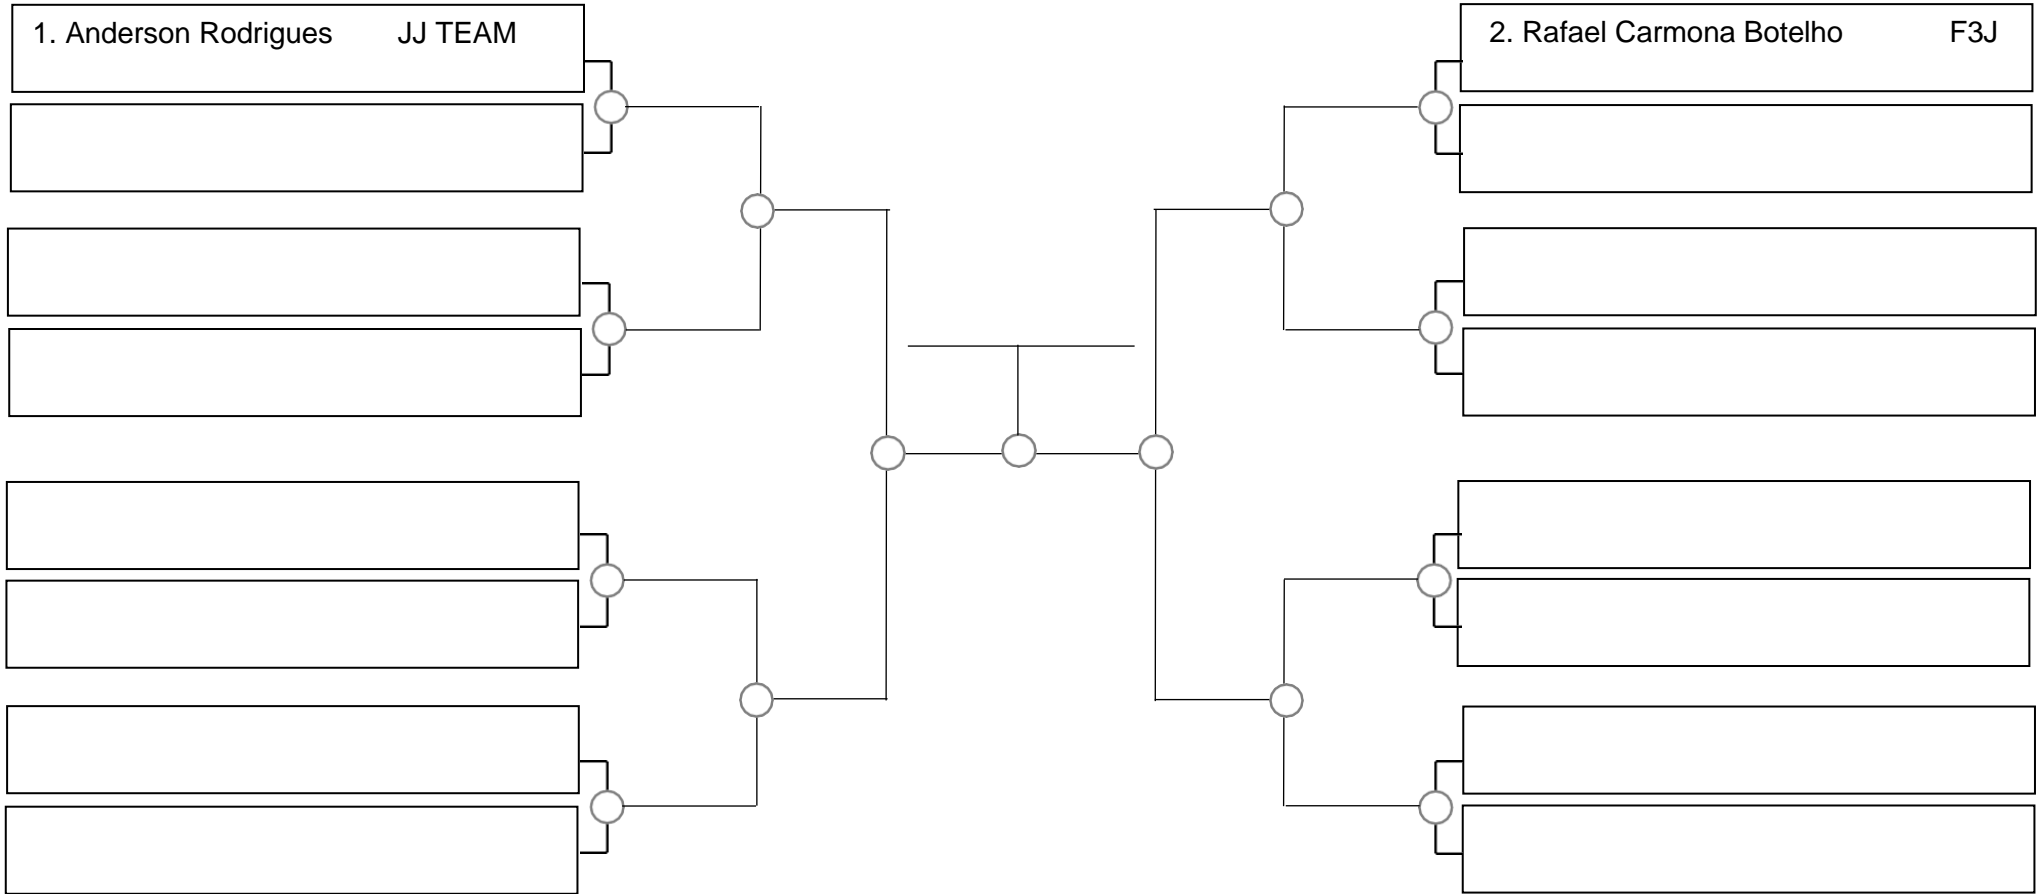

SERRA OPEN BJJ PRO 2023 – GI – Com Kimono

Ubajara-Ce, 05 de Março de 2023

Master 1 e 2 masc. marrom pesado, -94,3kg

1. _____
2. _____
3. _____