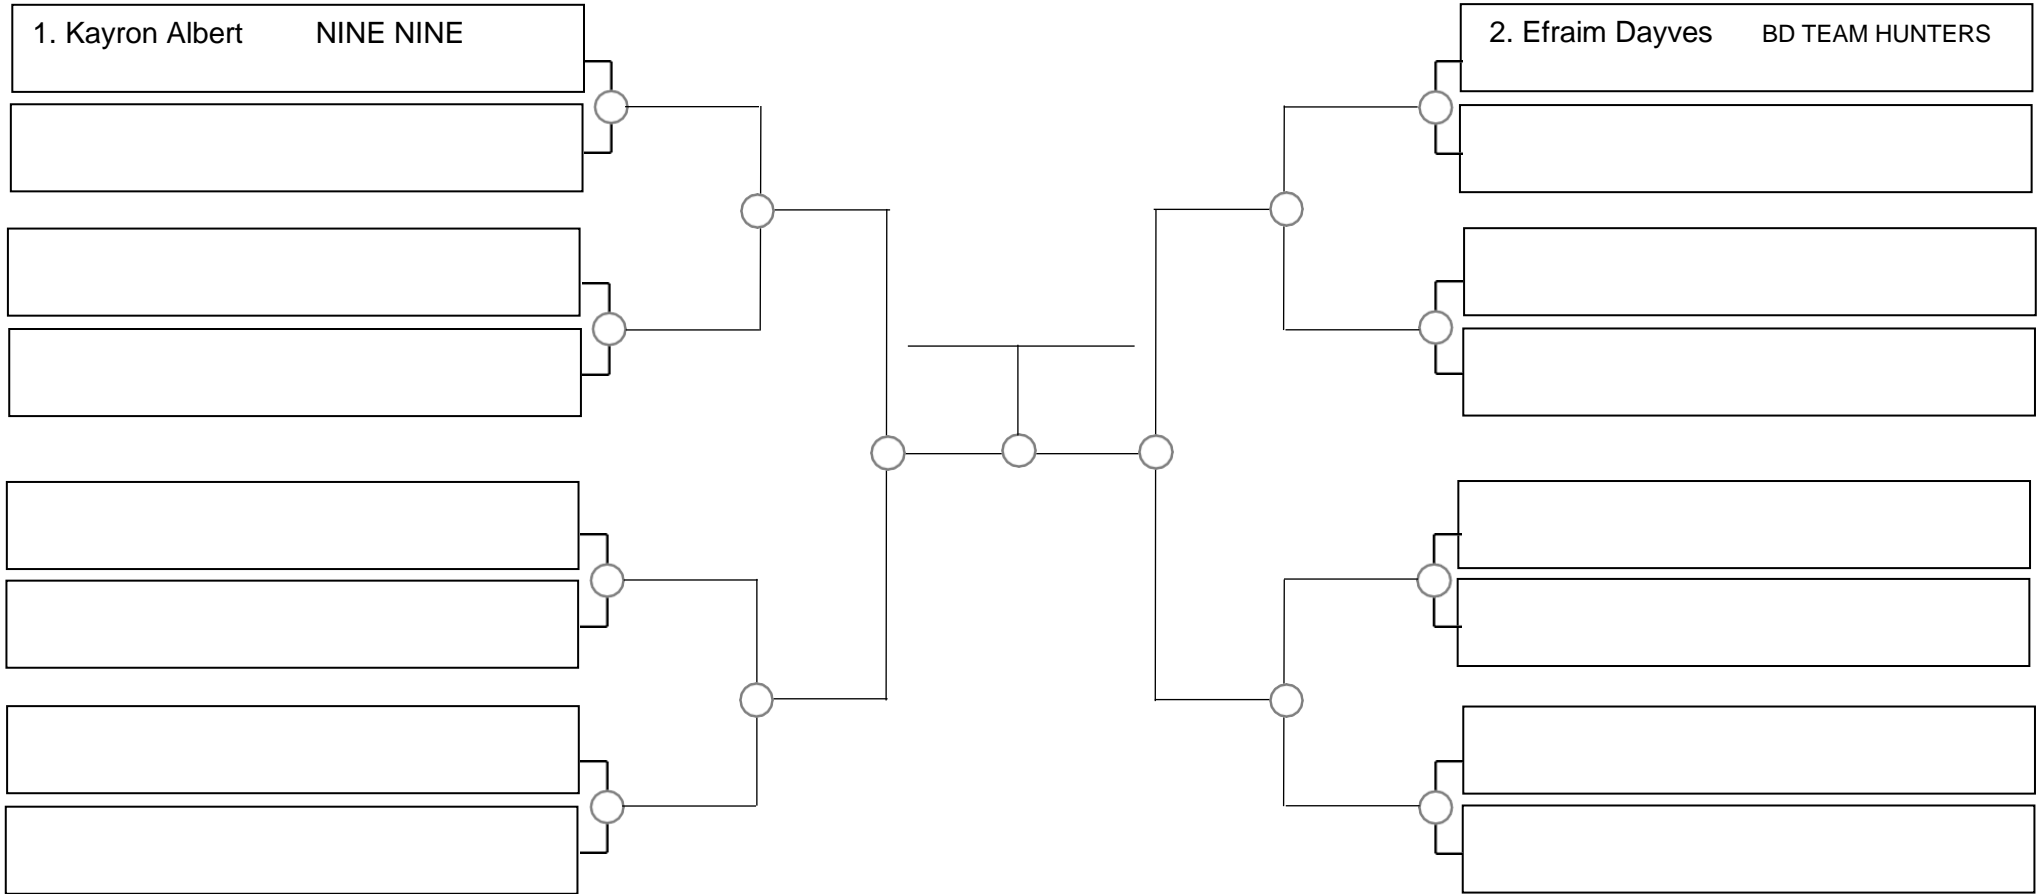

SERRA OPEN BJJ PRO 2023 – GI – Com Kimono

Ubajara-Ce, 05 de Março de 2023

Inf-juvenil masc. B 14-15 amarela-laranja-verde pesado, -69kg

1. _____
2. _____
3. _____