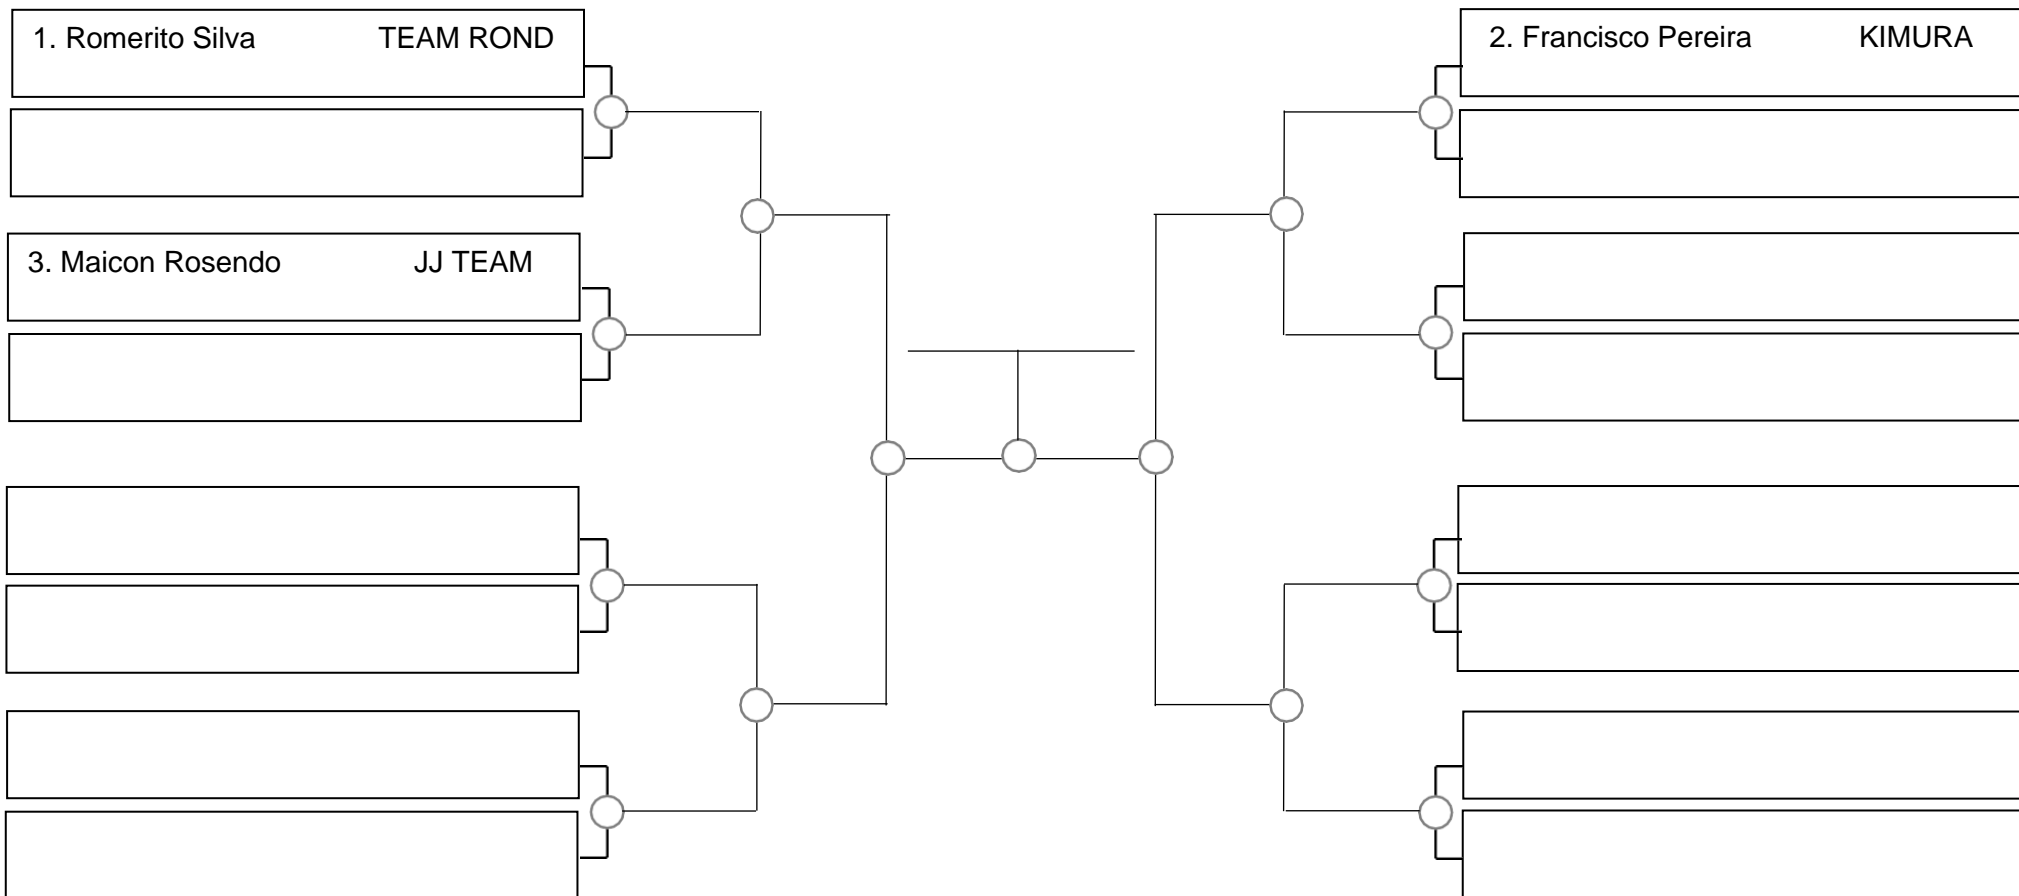

Ubajara-Ce, 05 de Março de 2023

Master 1 e 2 masc. branca leve, -76kg

1. _____
2. _____
3. _____

SERRA OPEN BJJ PRO 2023 – GI – Com Kimono

Ubajara-Ce, 05 de Março de 2023

Master 1 e 2 masc. branca médio, -82,3kg