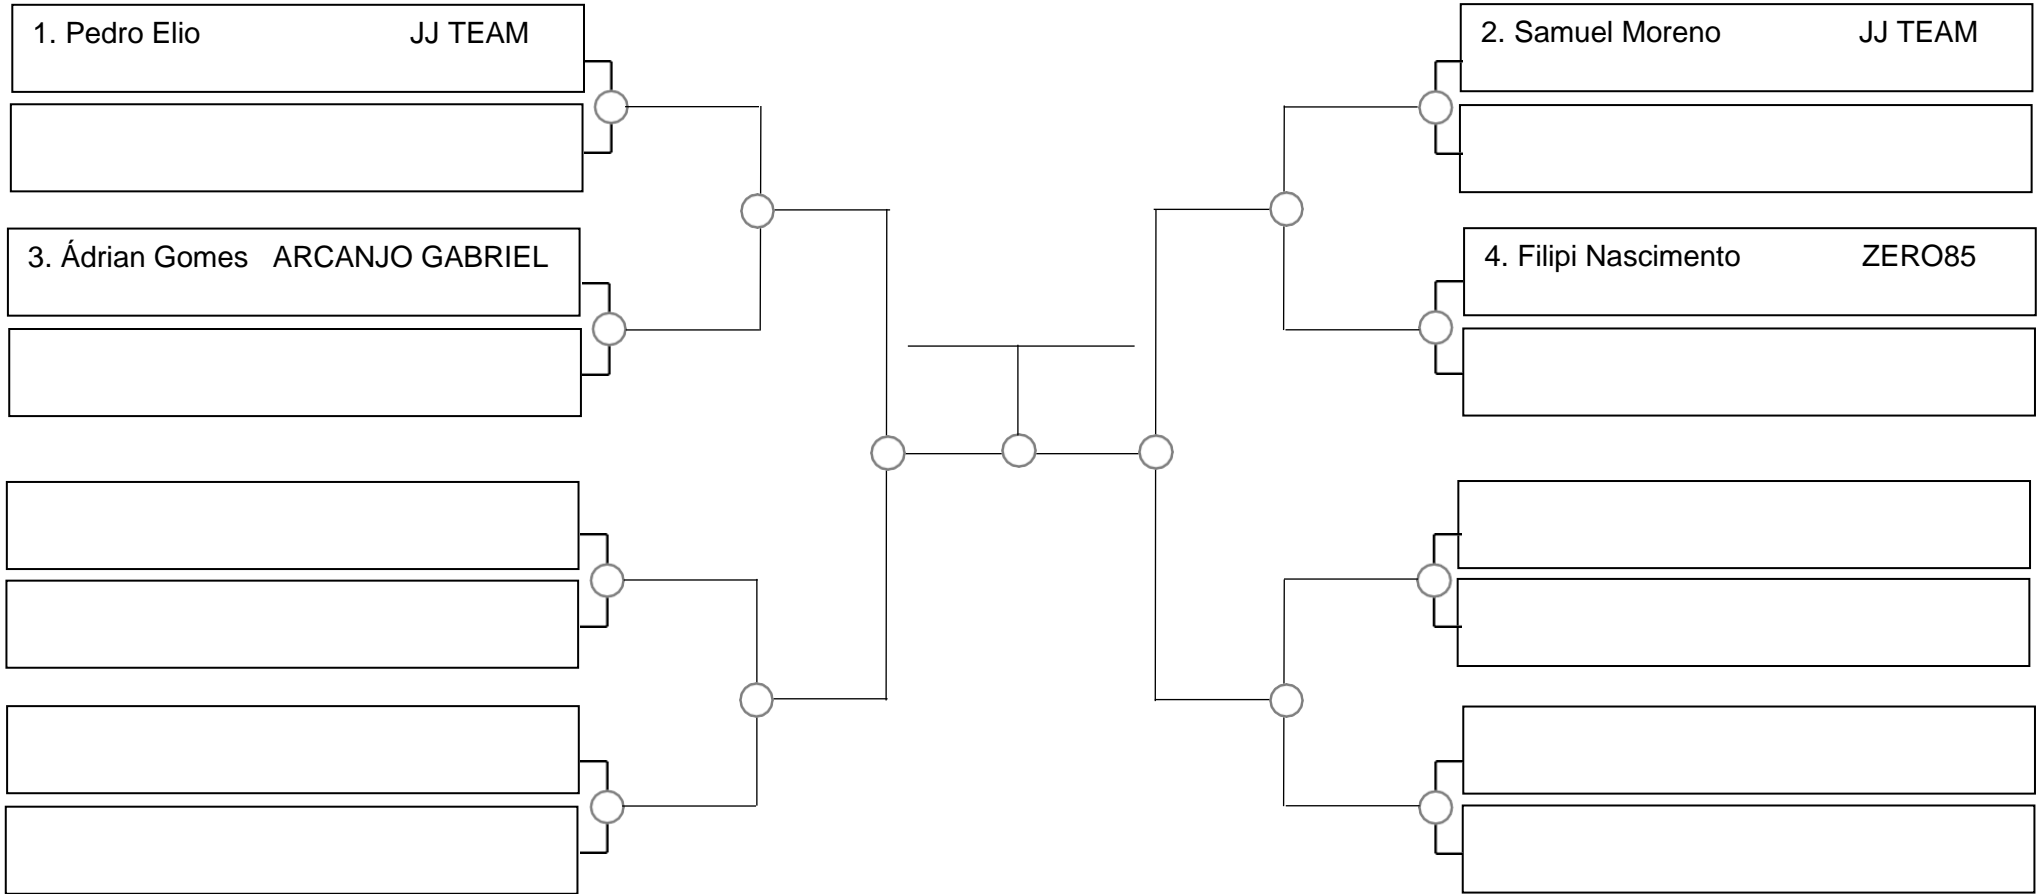

SERRA OPEN BJJ PRO 2023 – GI – Com Kimono

Ubajara-Ce, 05 de Março de 2023

Inf-juvenil masc. A 12-13 branca pena, -44,3kg

1. _____
2. _____
3. _____