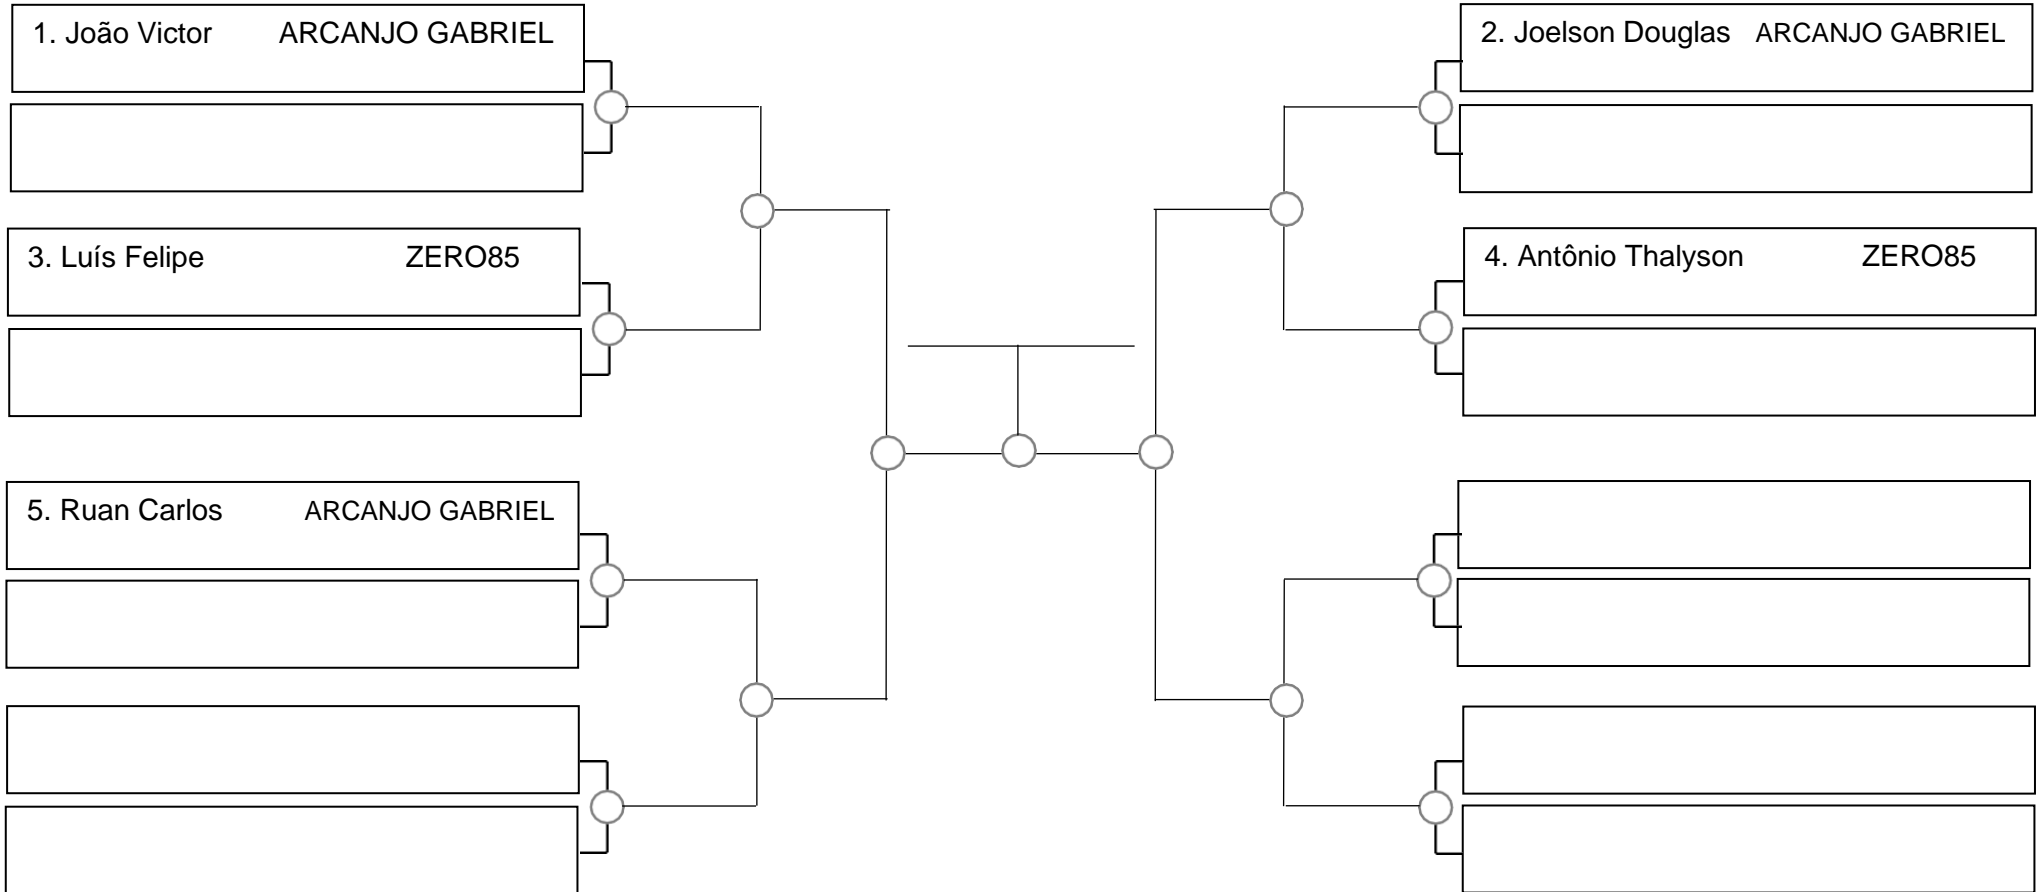

Ubajara-Ce, 05 de Março de 2023

Inf-juvenil masc. A 12-13 branca galo, -36,2kg

1. _____
2. _____
3. _____

SERRA OPEN BJJ PRO 2023 – GI – Com Kimono

Ubajara-Ce, 05 de Março de 2023

Inf-juvenil masc. A 12-13 branca pluma, - 40,3kg