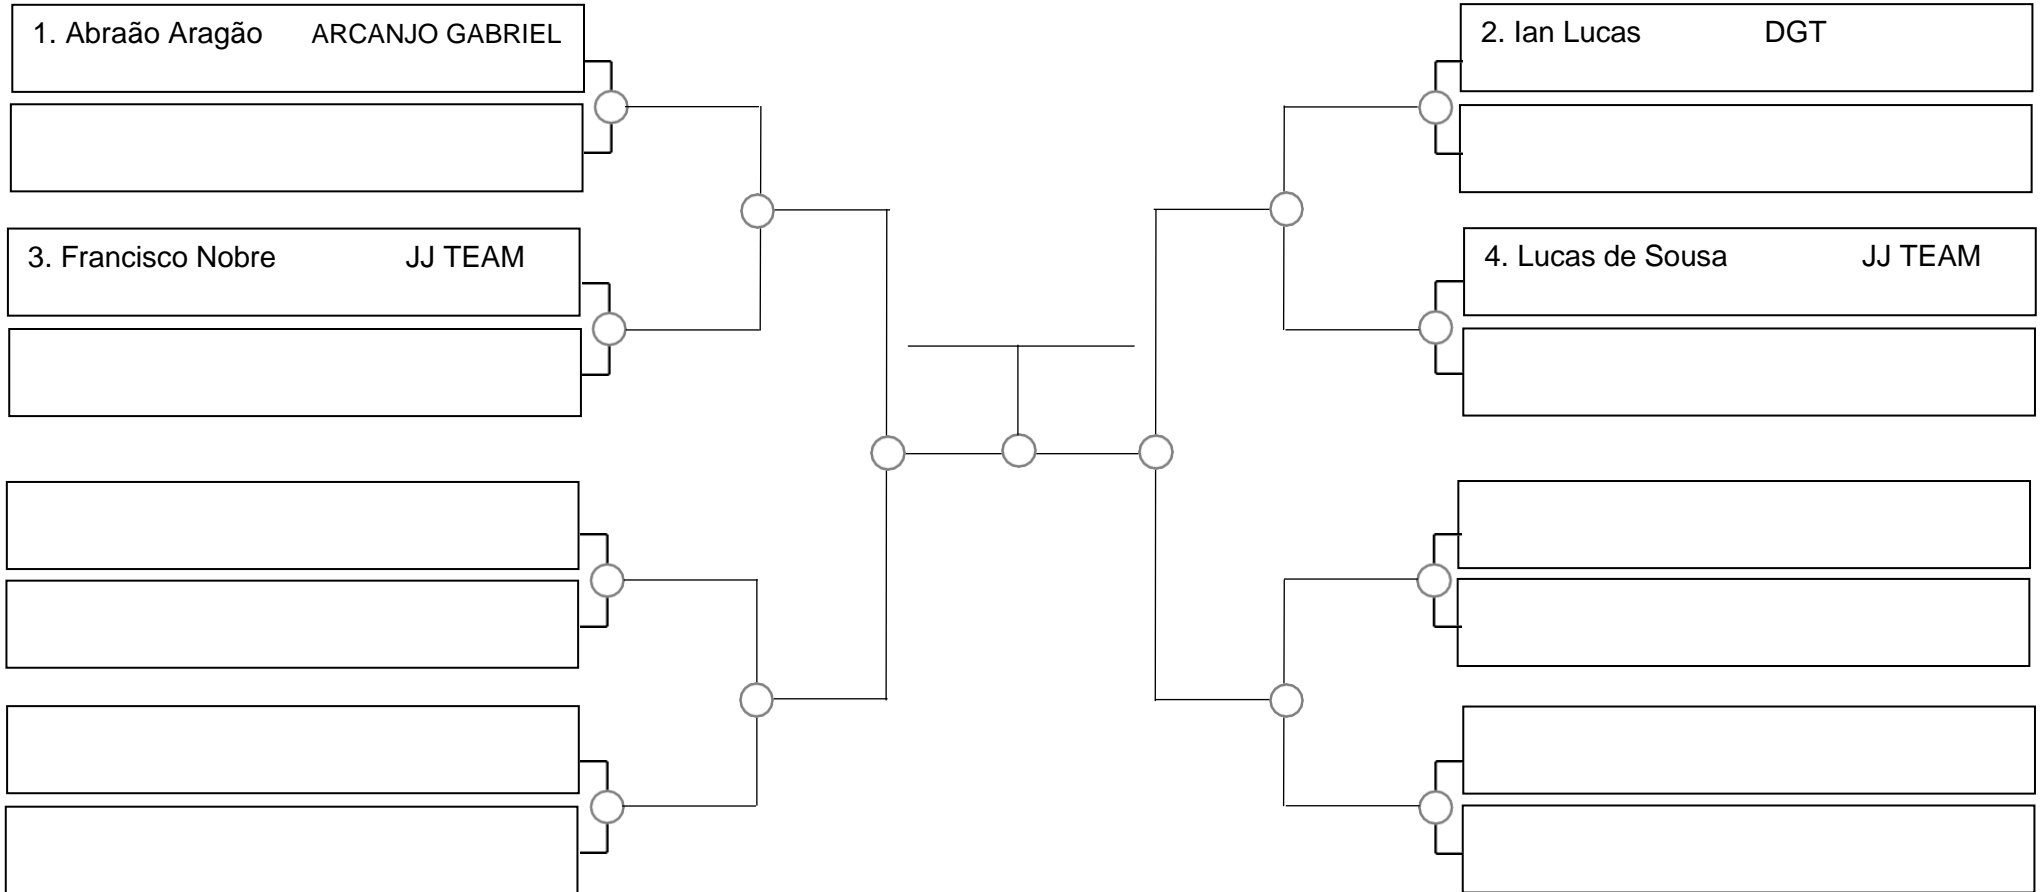

SERRA OPEN BJJ PRO 2023 – GI – Com Kimono

Ubajara-Ce, 05 de Março de 2023

Infantil B 10 e 11 masc. branca-cinza pena, -40,3kg

1. _____
2. _____
3. _____