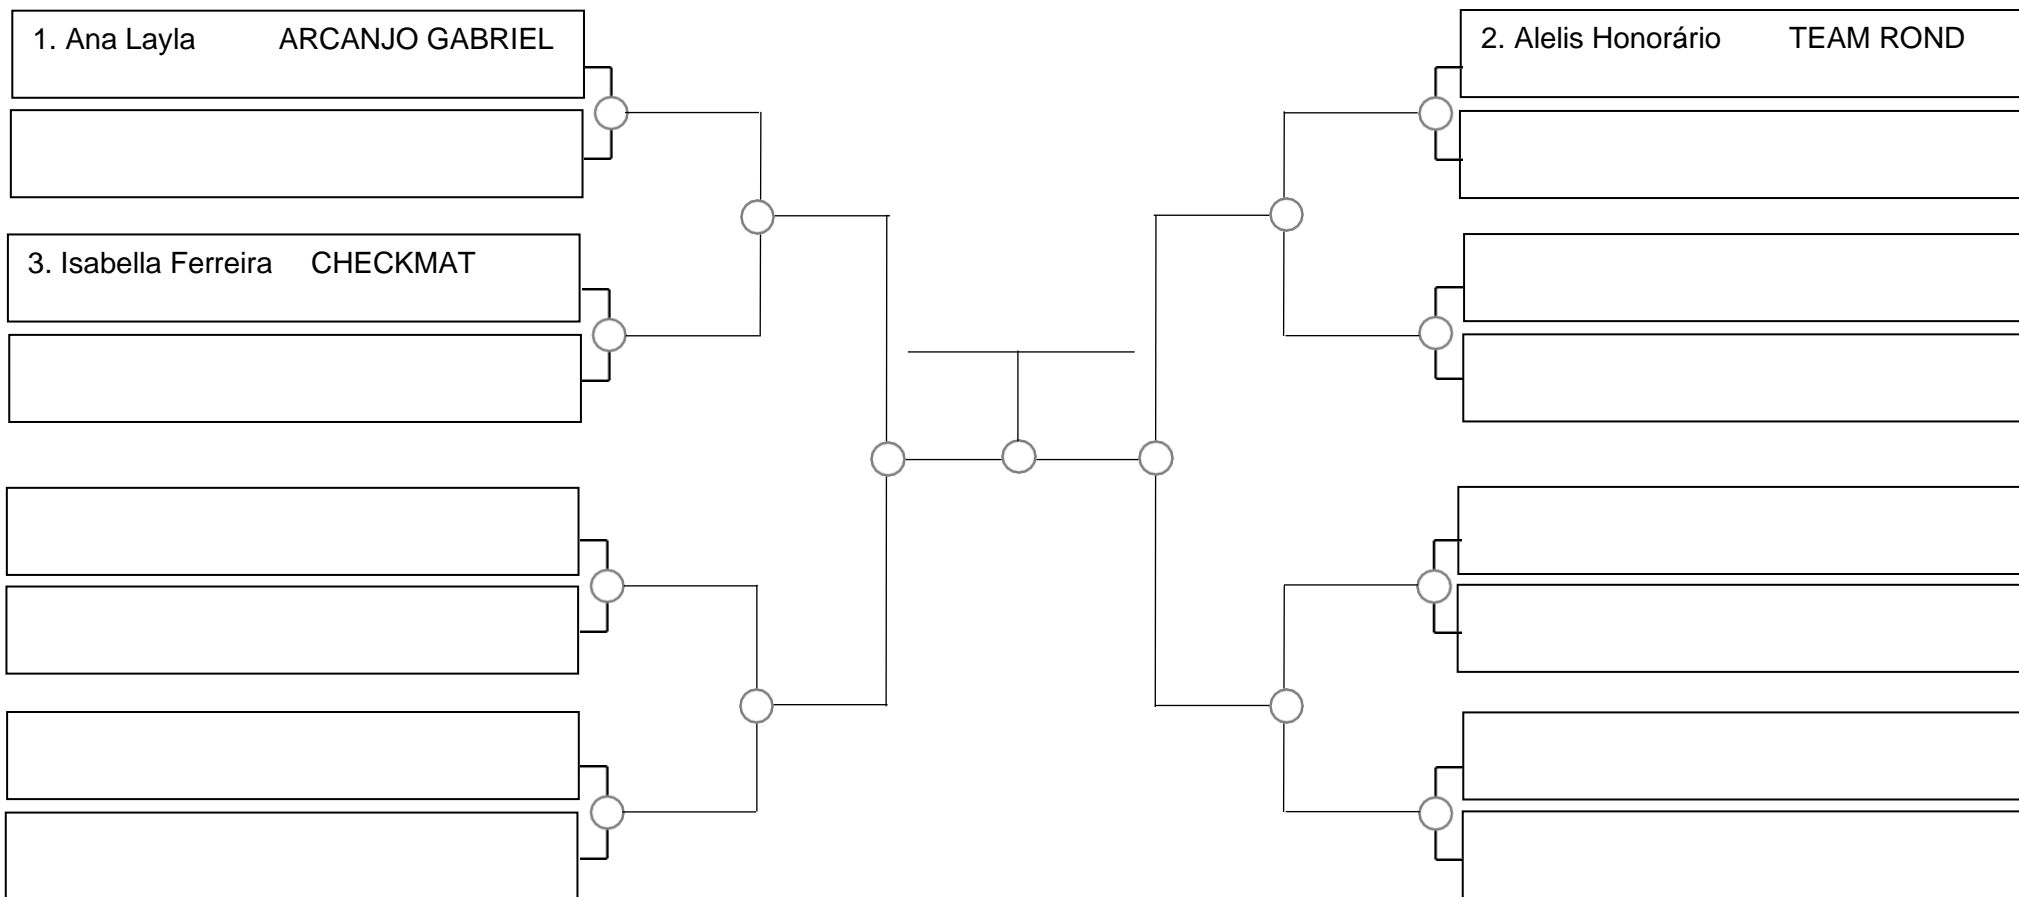

SERRA OPEN BJJ PRO 2023 – GI – Com Kimono

Ubajara-Ce, 05 de Março de 2023

Infantil A 8 e 9 fem. branca-cinza pluma, -27kg

1. _____
2. _____
3. _____