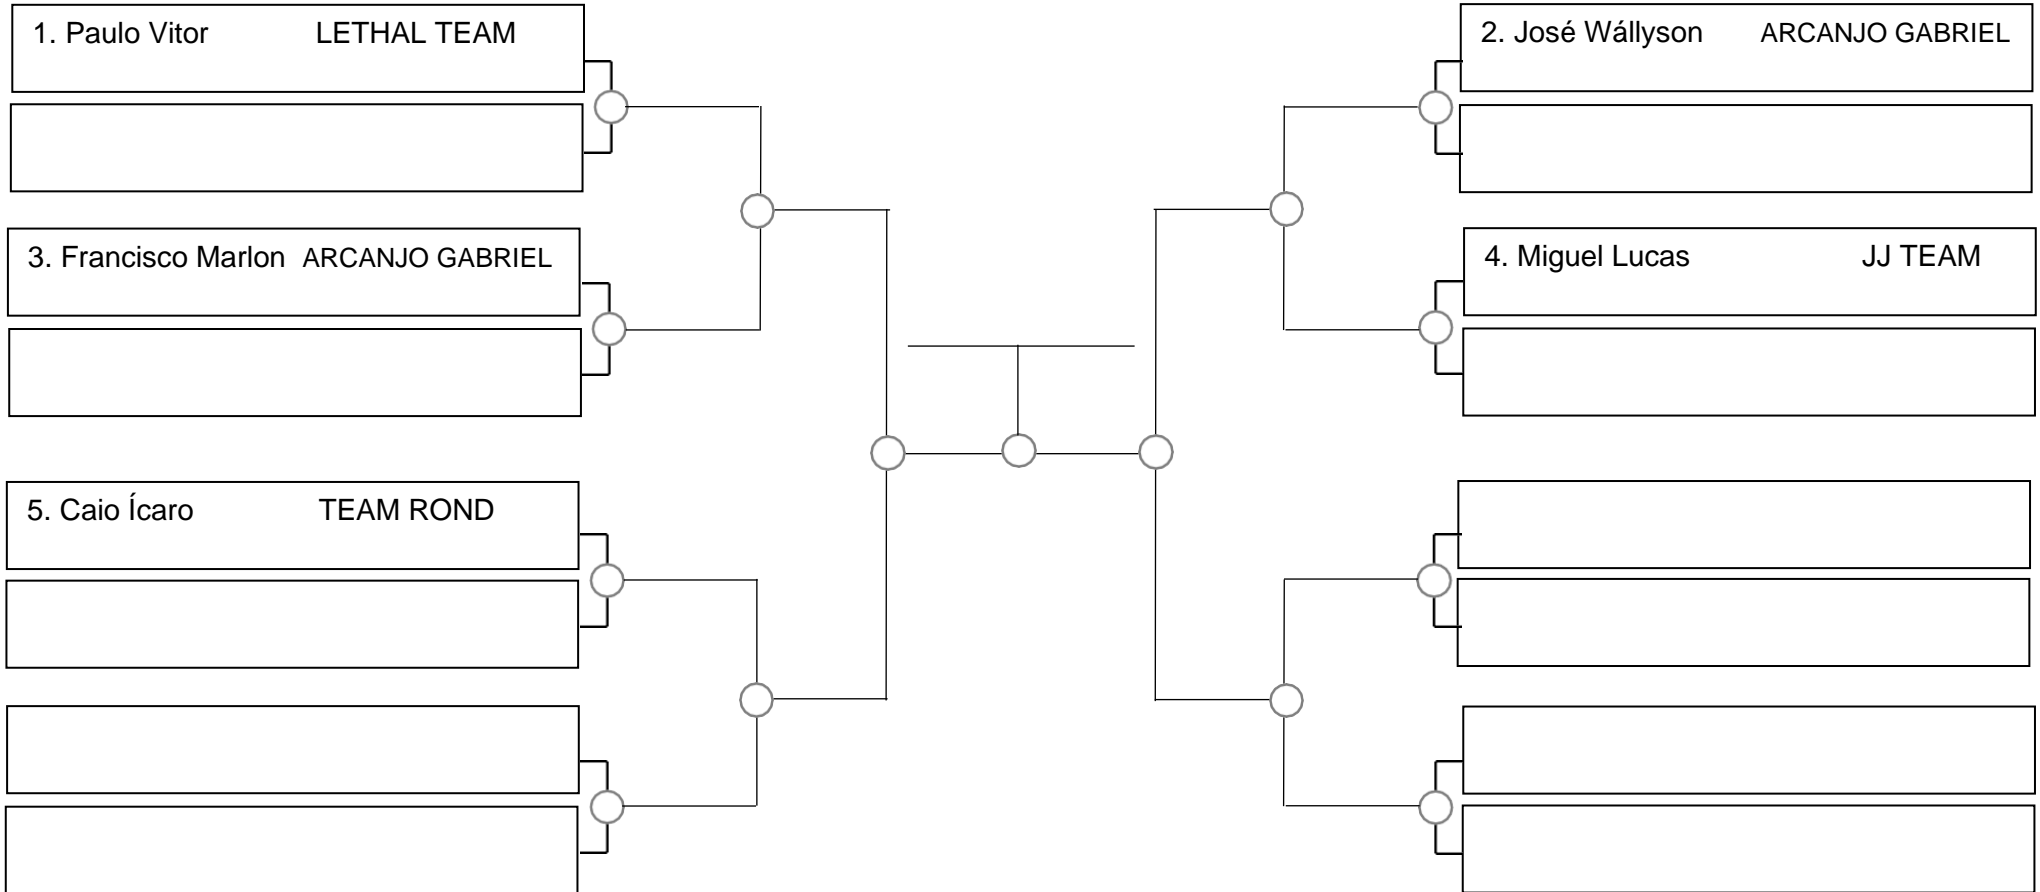

Ubajara-Ce, 05 de Março de 2023

Infantil B 10 e 11 masc. branca-cinza galo, -32,2kg

1. _____
2. _____
3. _____

SERRA OPEN BJJ PRO 2023 – GI – Com Kimono

Ubajara-Ce, 05 de Março de 2023

Infantil B 10 e 11 masc. branca-cinza pluma, -36,2kg