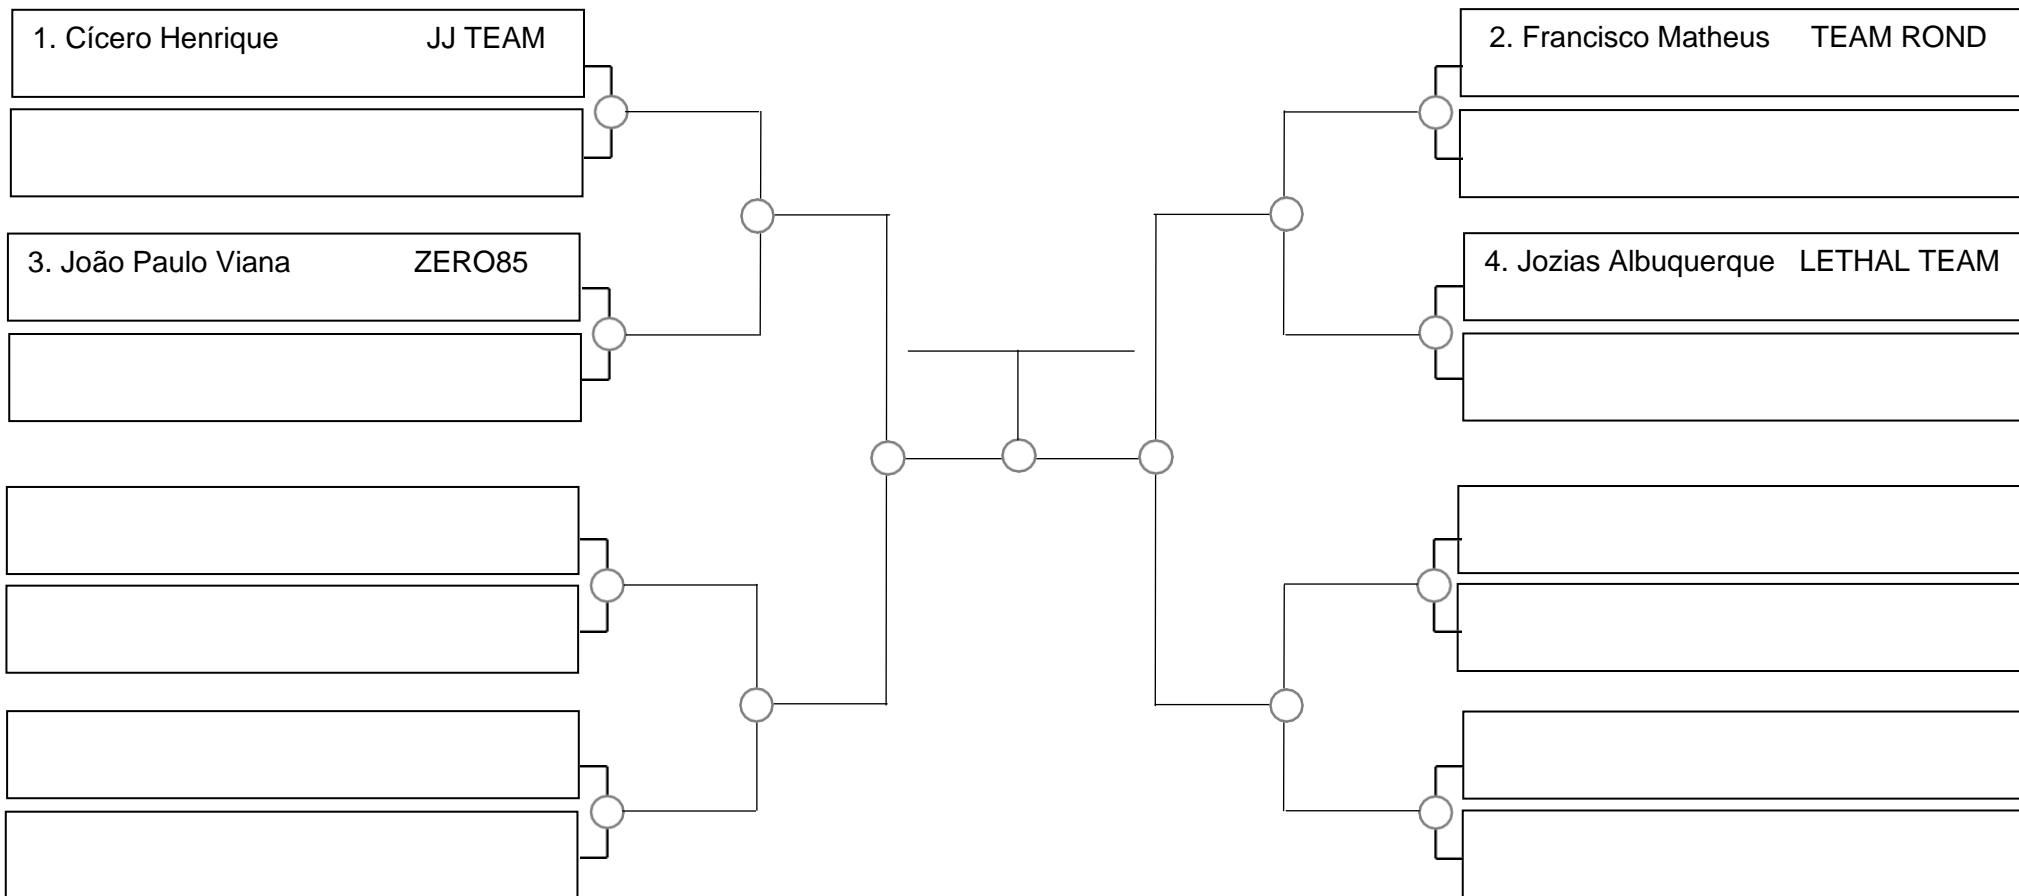

Adulto masc. azul meio pesado, -88,3kg

1. _____
2. _____
3. _____

SERRA OPEN BJJ PRO 2023 – GI – Com Kimono

Ubajara-Ce, 05 de Março de 2023

Adulto masc. azul pesado, -94,3kg

1. _____
2. _____
3. _____

SERRA OPEN BJJ PRO 2023 – GI – Com Kimono