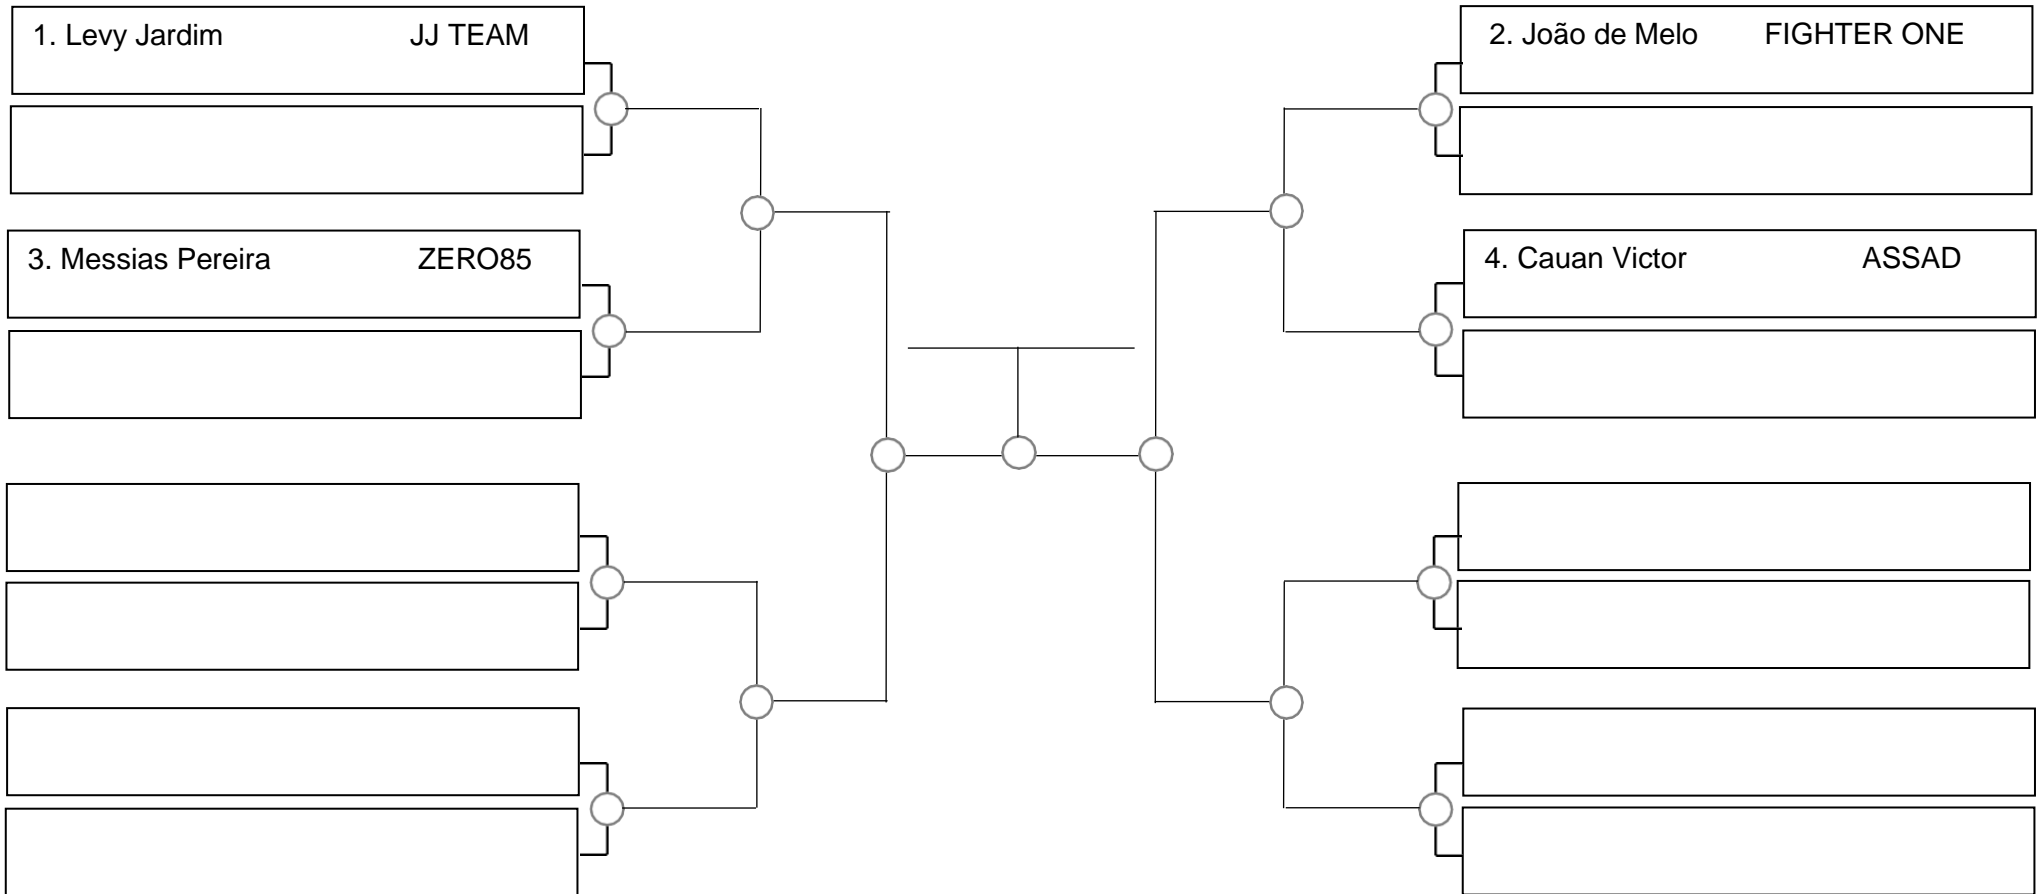

Ubajara-Ce, 05 de Março de 2023

Juvenil masc. branca galo, -53,5kg

- 1. _____
- 2. _____
- 3. _____

SERRA OPEN BJJ PRO 2023 – GI – Com Kimono

Ubajara-Ce, 05 de Março de 2023

Juvenil masc. branca pluma, -58,5kg