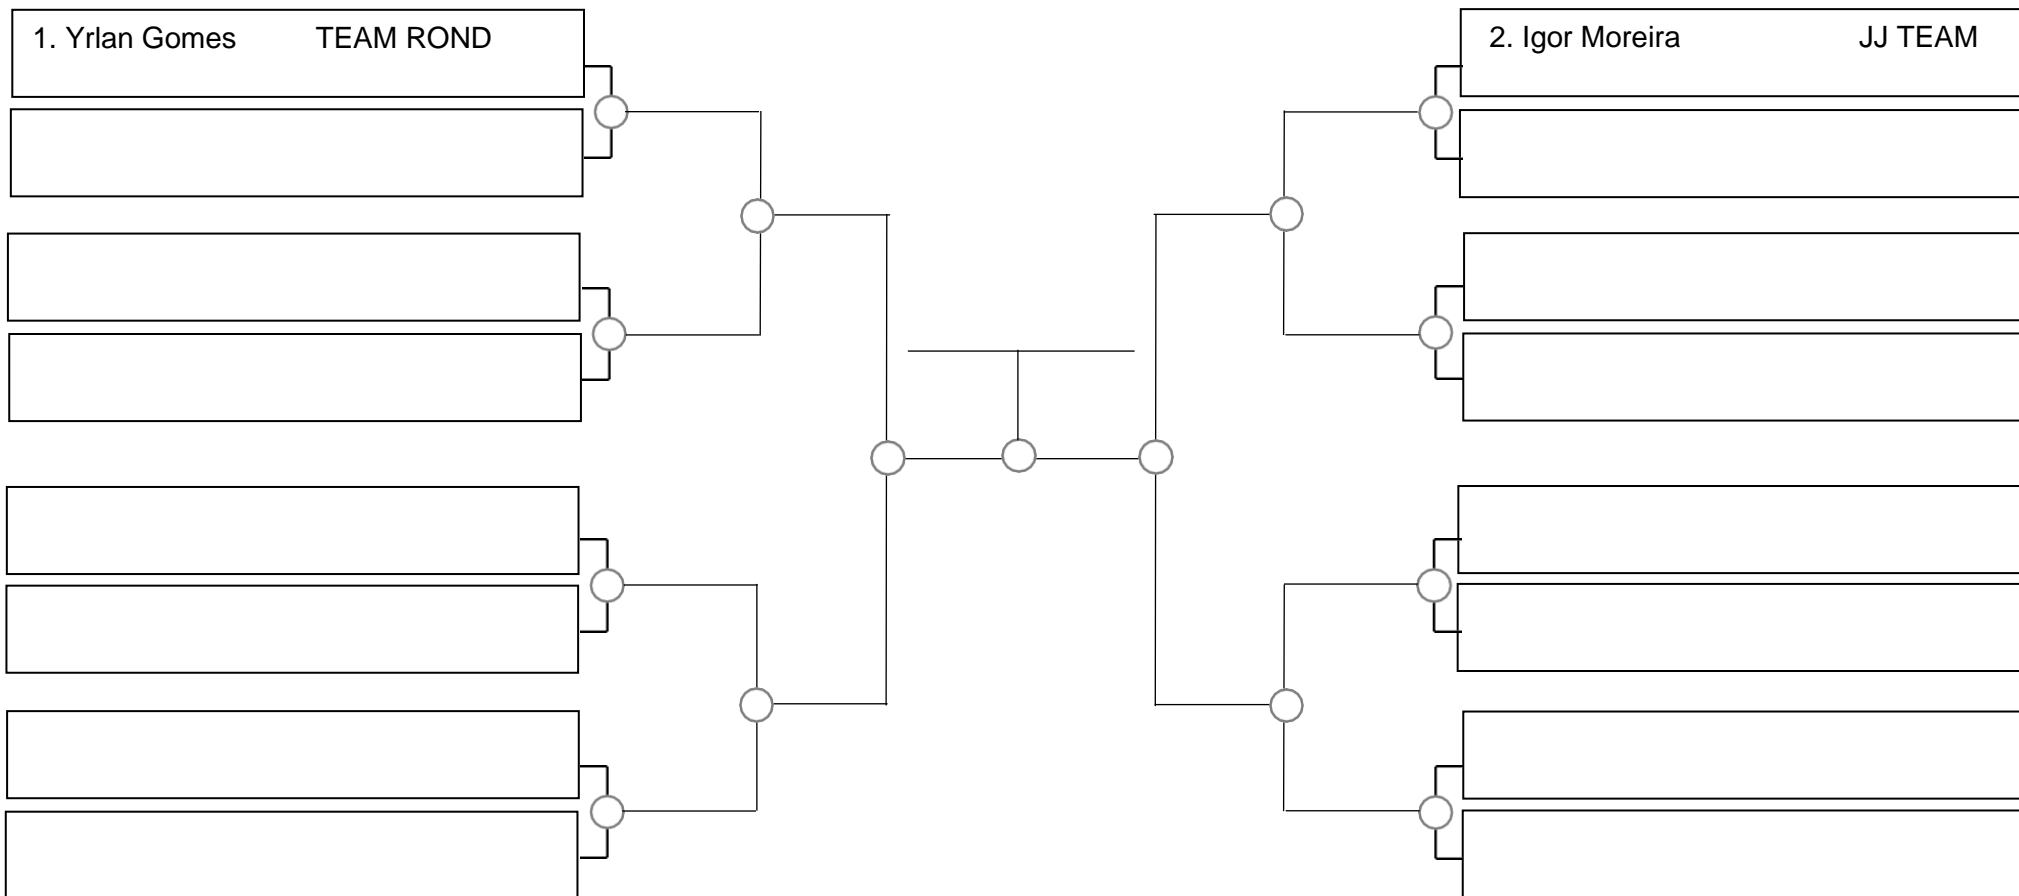

SERRA OPEN BJJ PRO 2023 – GI – Com Kimono

Ubajara-Ce, 05 de Março de 2023

Adulto masc. roxa pesadíssimo, +100,5kg