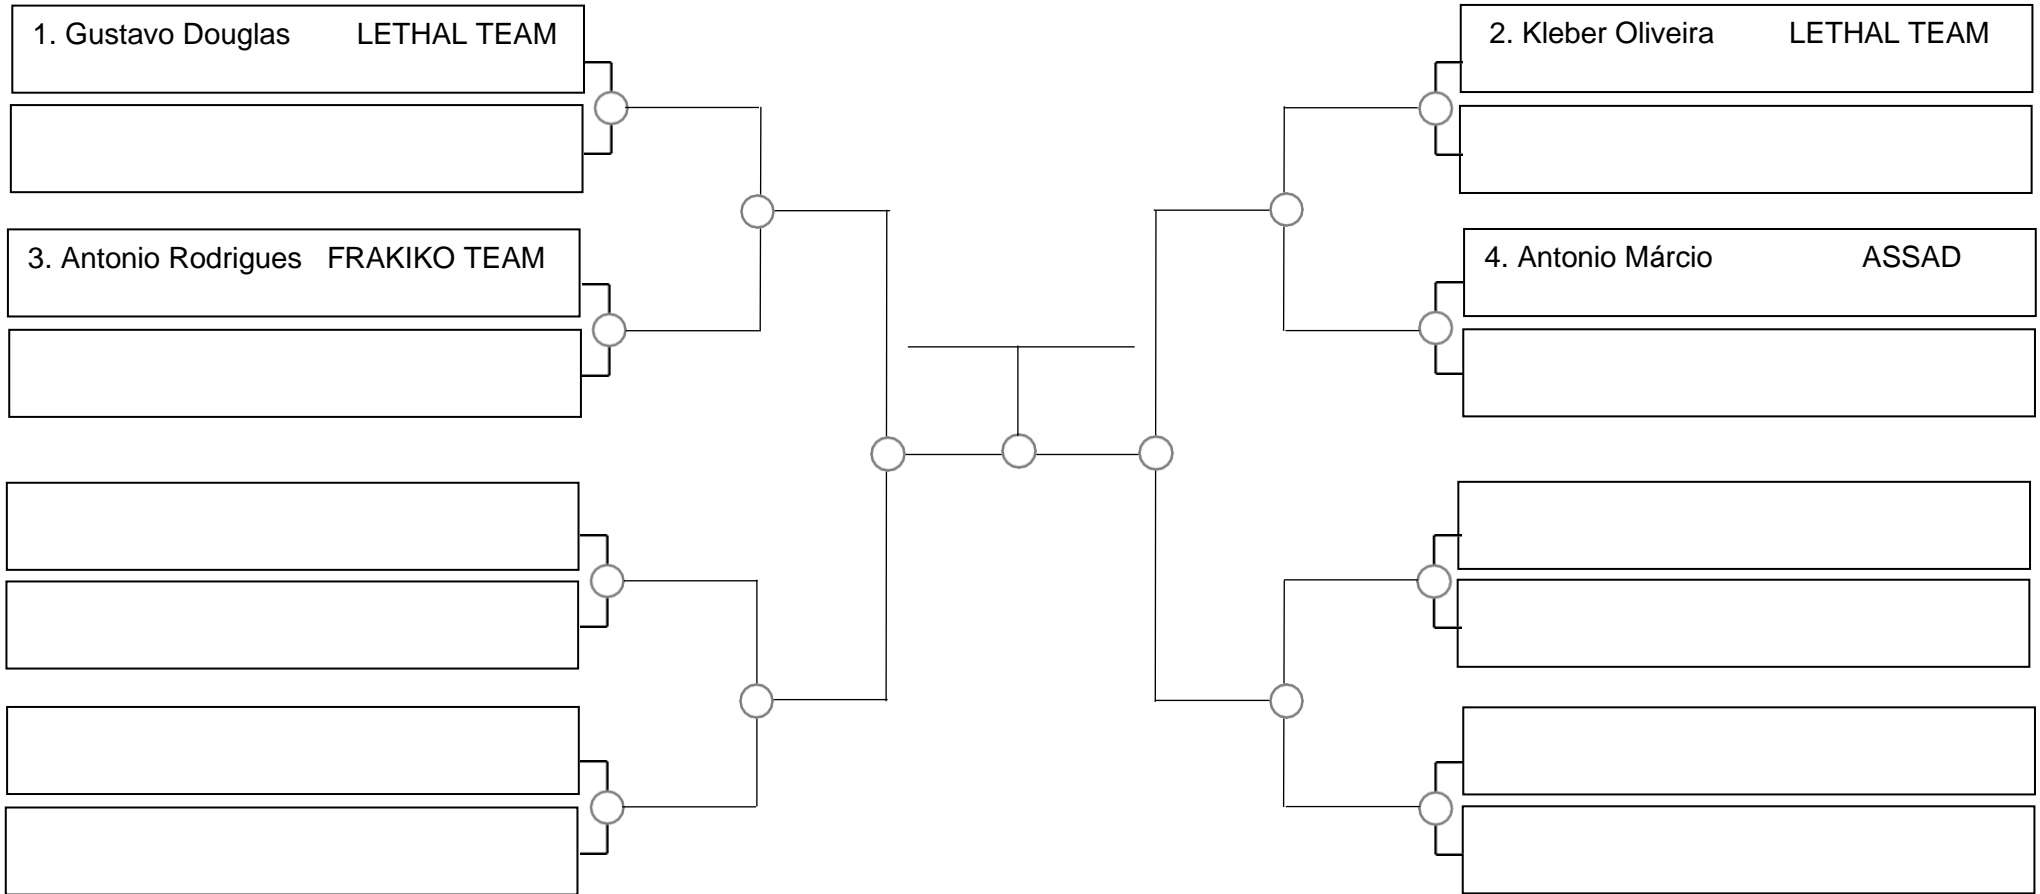

SERRA OPEN BJJ PRO 2023 – GI – Com Kimono

Ubajara-Ce, 05 de Março de 2023

Adulto masc. branca leve, -76kg

Tempo: 5 min

1. _____
2. _____
3. _____