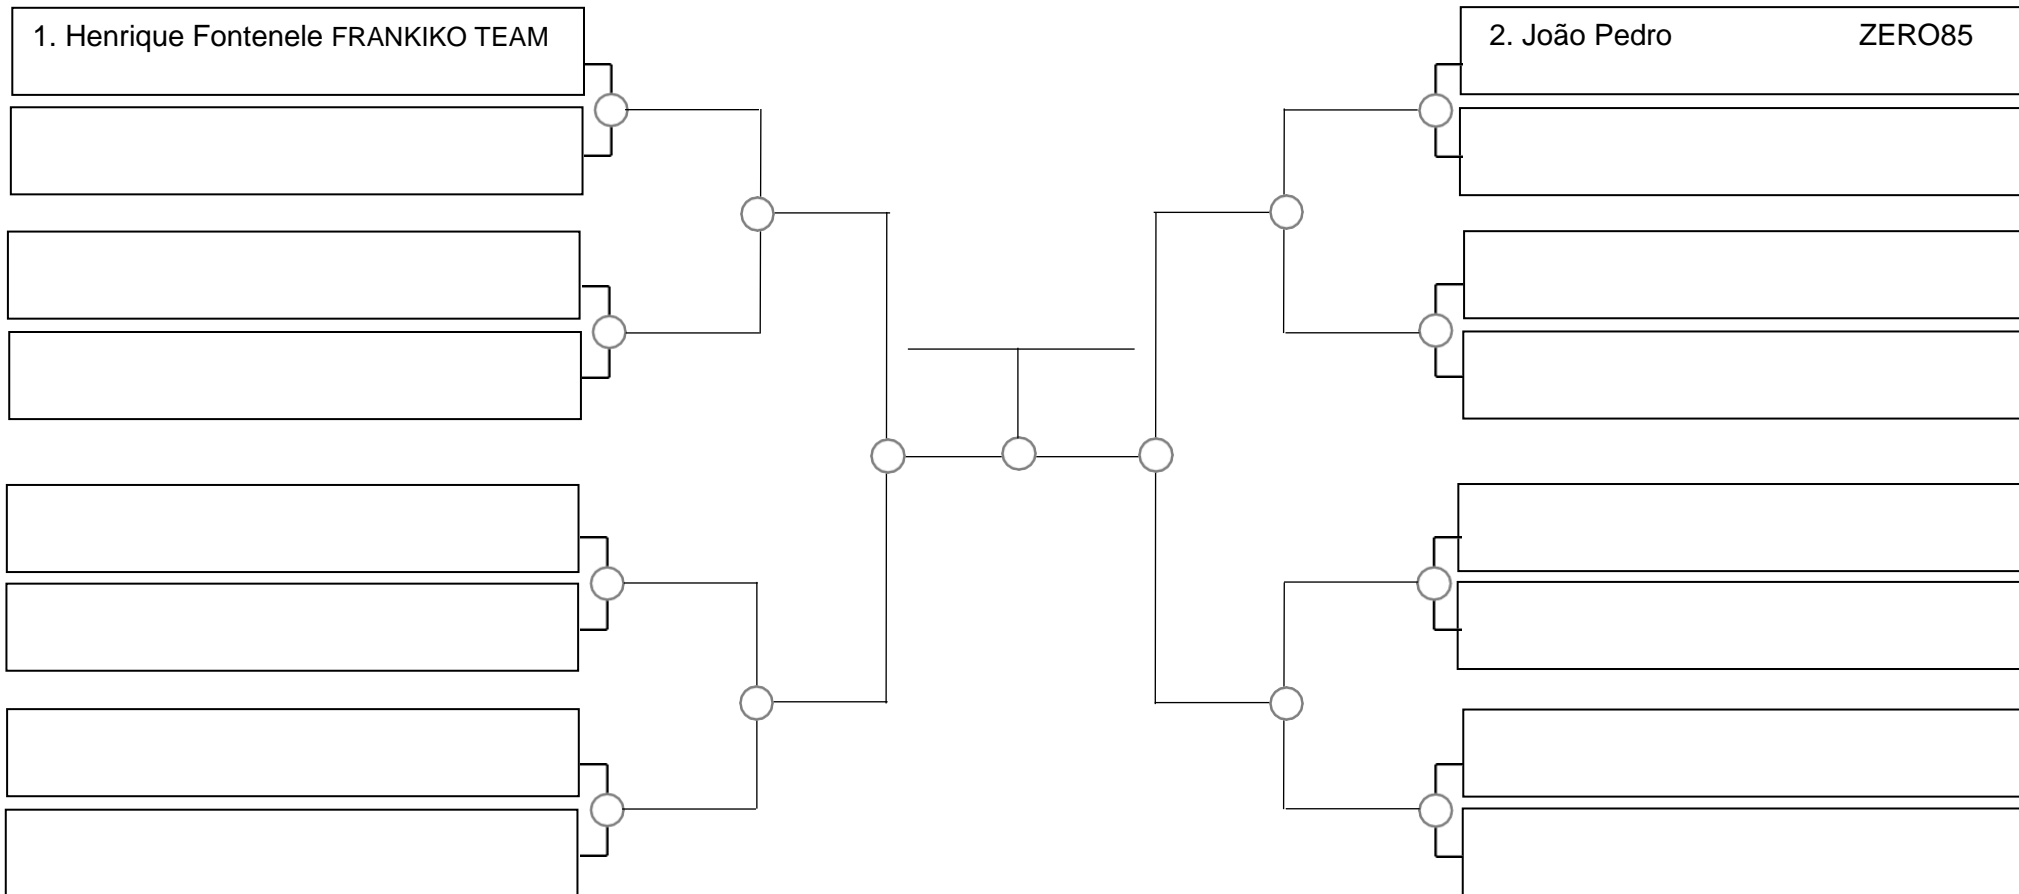

SERRA OPEN BJJ PRO 2023 – GI – Com Kimono

Ubajara-Ce, 05 de Março de 2023

Master 1 e 2 masc. branca leve, -76kg

1. _____
2. _____
3. _____