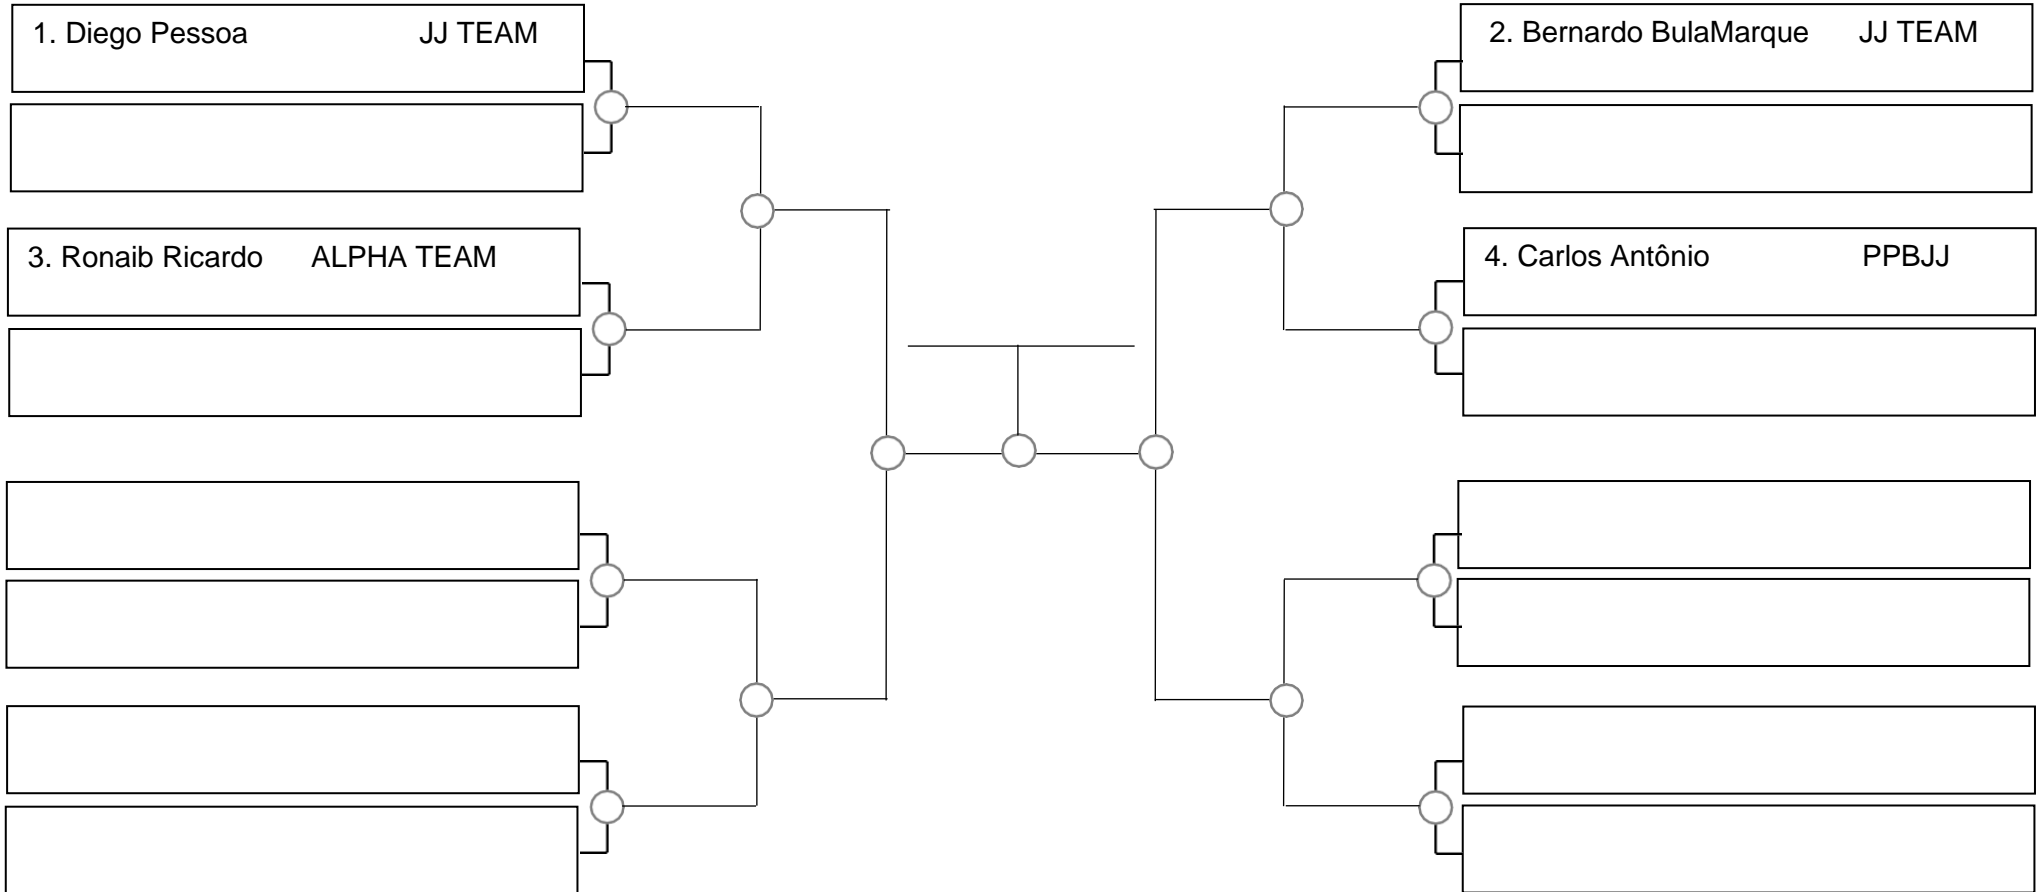

SERRA OPEN BJJ PRO 2023 – GI – Com Kimono

Ubajara-Ce, 05 de Março de 2023

Adulto masc. azul meio pesado, -88,3kg

1. _____
2. _____
3. _____