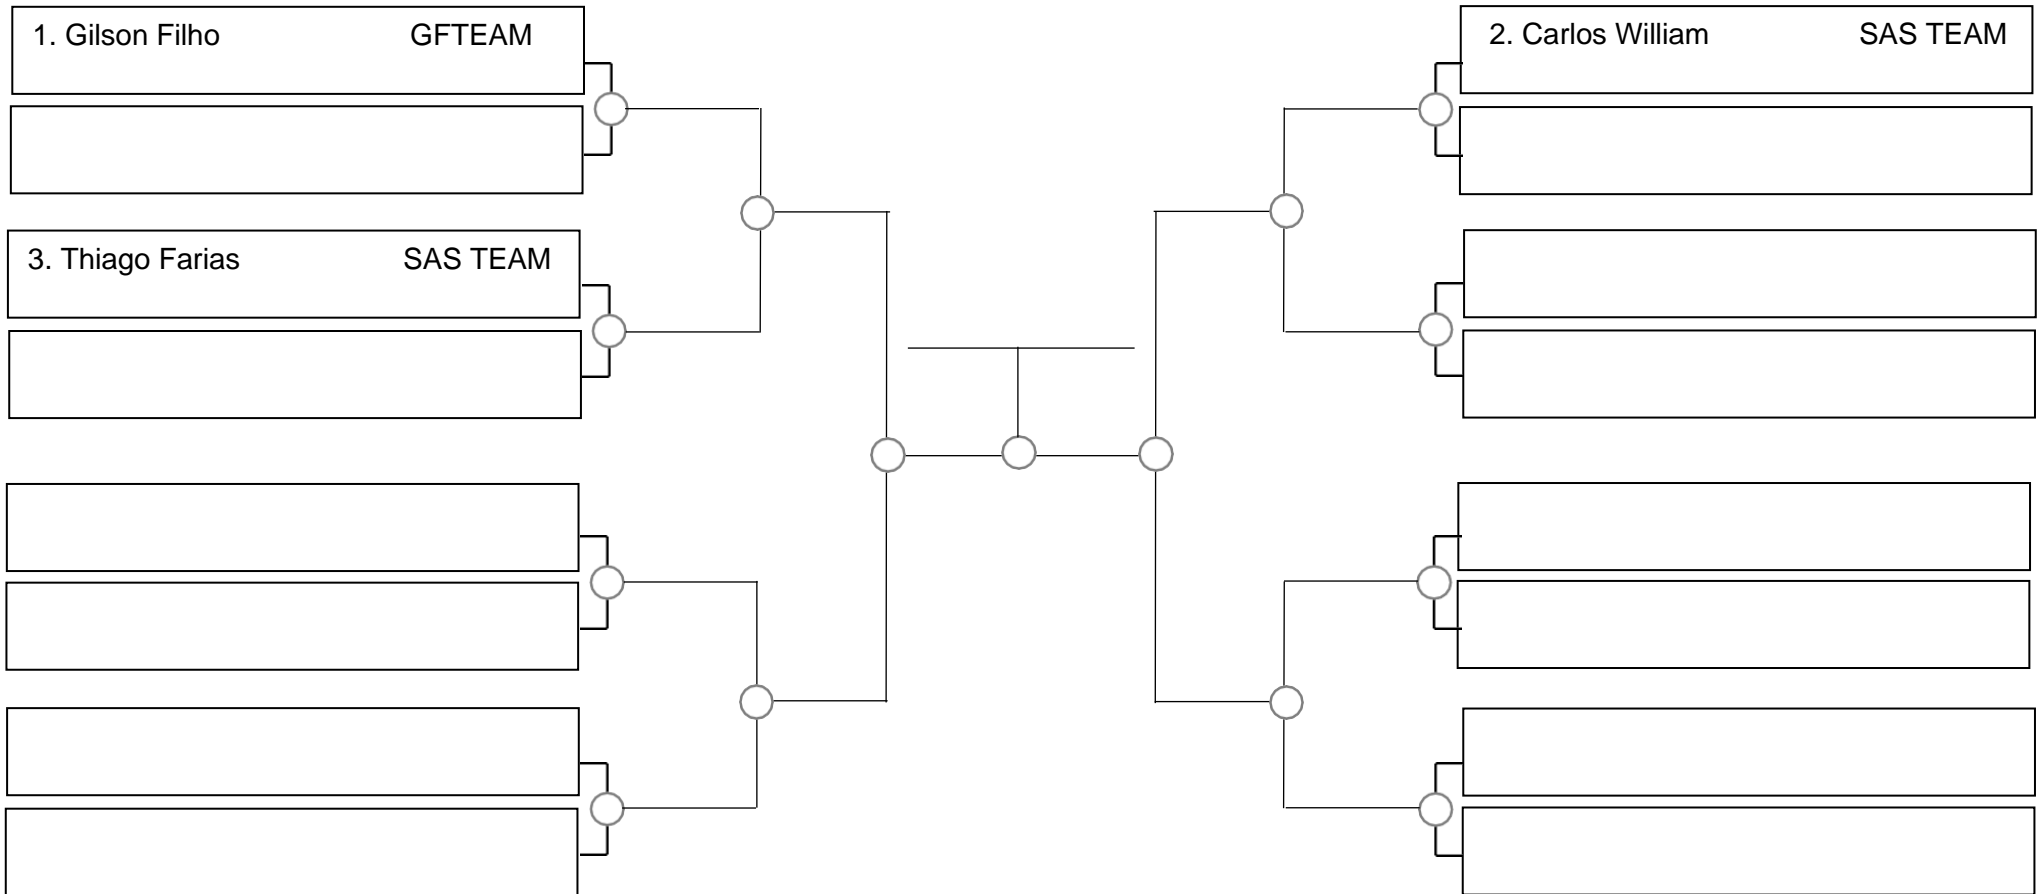

SERRA OPEN BJJ PRO 2023 – GI – Com Kimono

Ubajara-Ce, 05 de Março de 2023

Adulto masc. azul médio, -82,3kg

1. _____
2. _____
3. _____