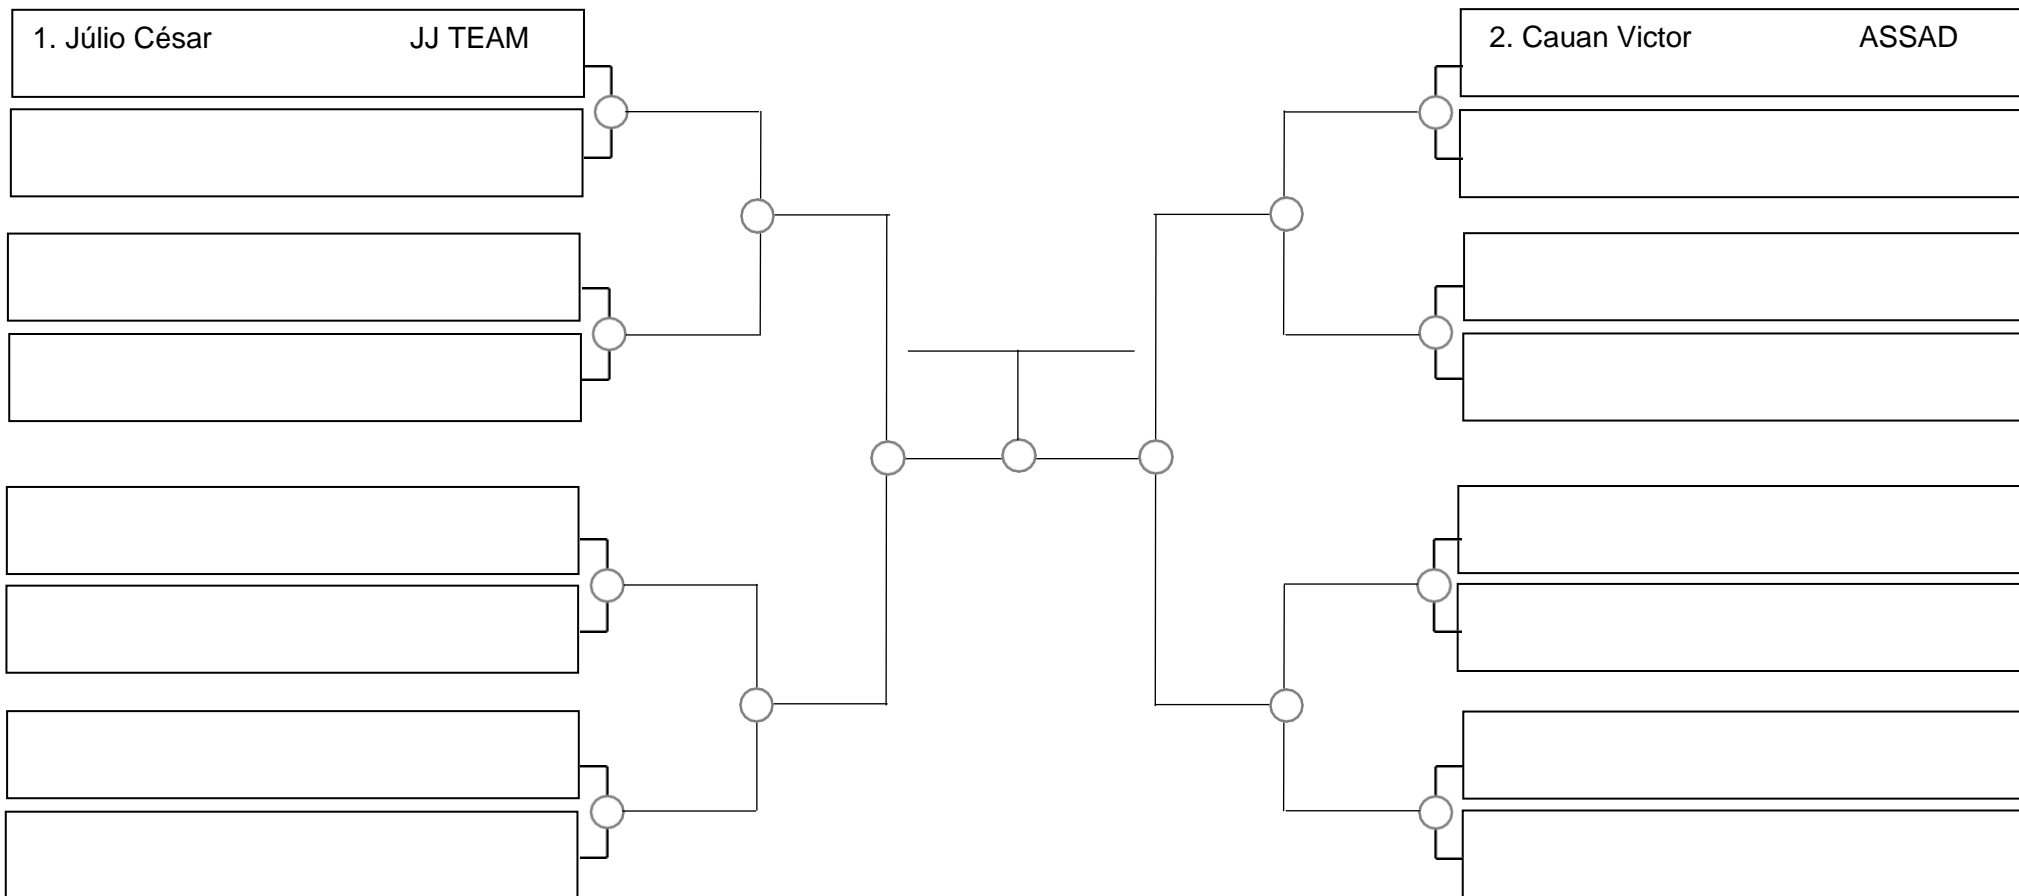

- 1. _____
- 2. _____
- 3. _____

SERRA OPEN BJJ PRO 2023 – GI – Com Kimono

Ubajara-Ce, 05 de Março de 2023

Juvenil masc. branca absoluto

1. _____
2. _____
3. _____

SERRA OPEN BJJ PRO 2023 – GI – Com Kimono