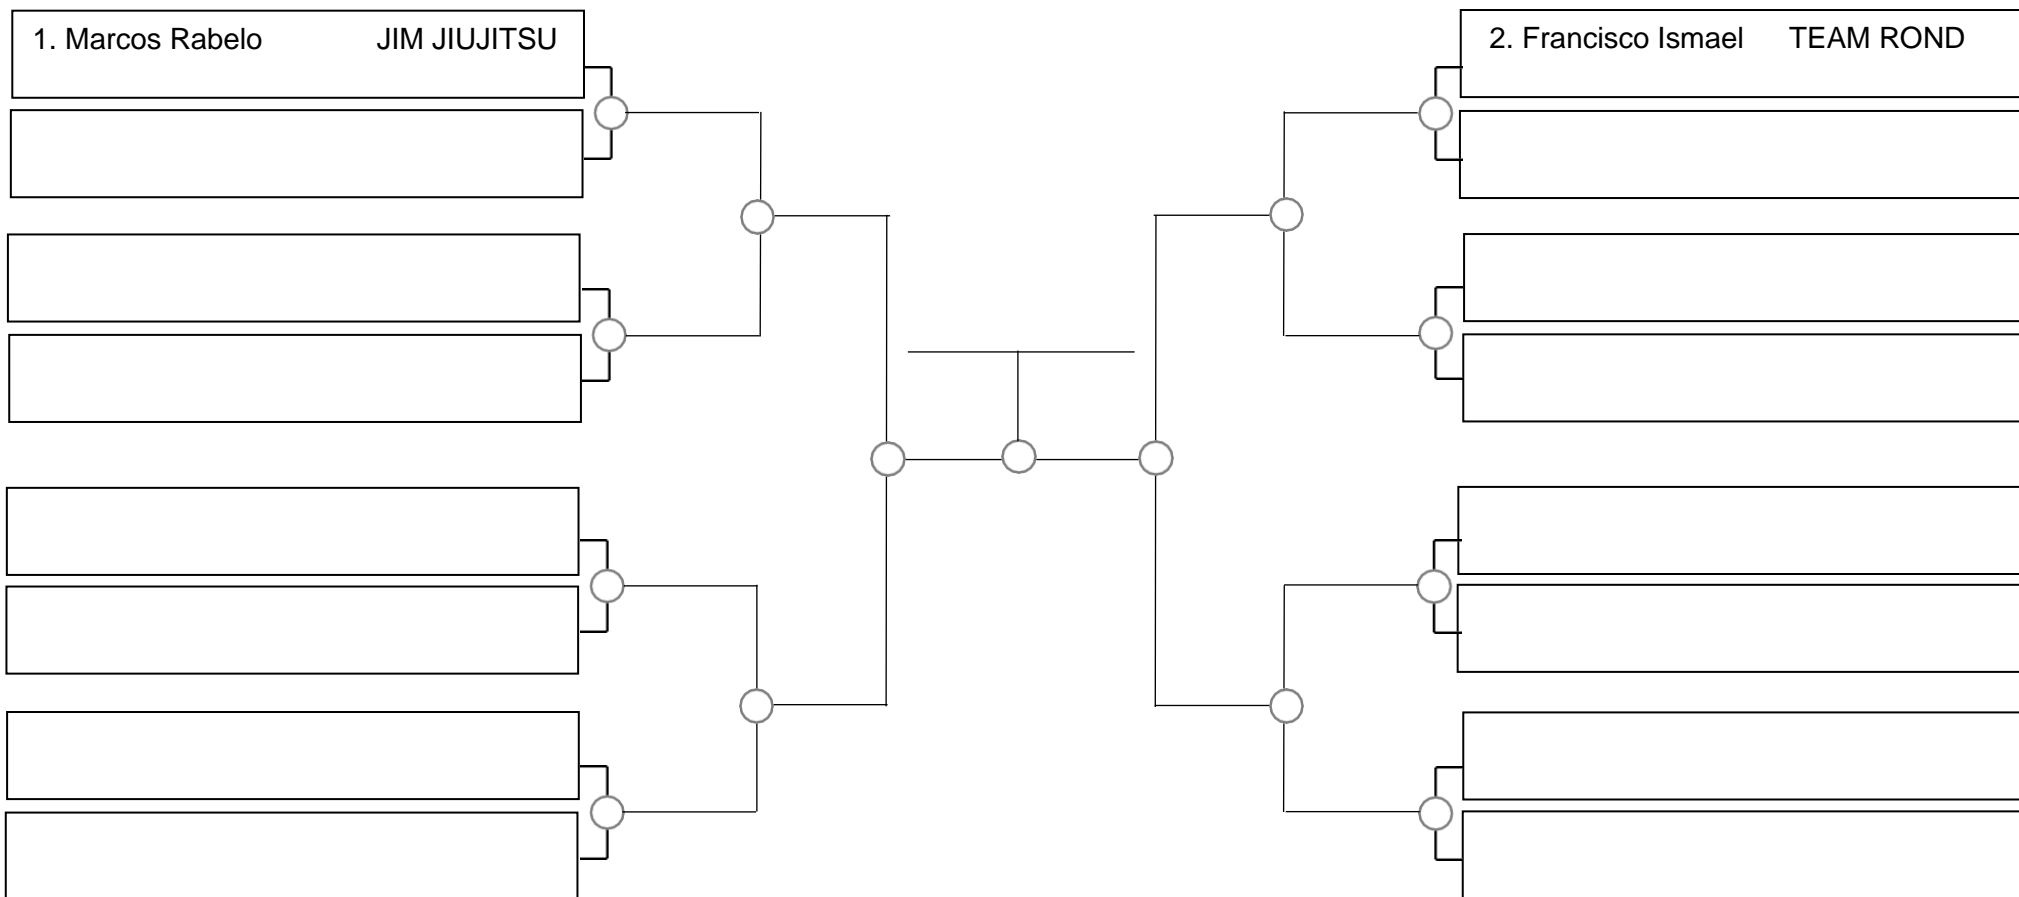

SERRA OPEN BJJ PRO 2023 – GI – Com Kimono

Ubajara-Ce, 05 de Março de 2023

Adulto masc. azul super pesado, -100,5kg

1. _____
2. _____
3. _____