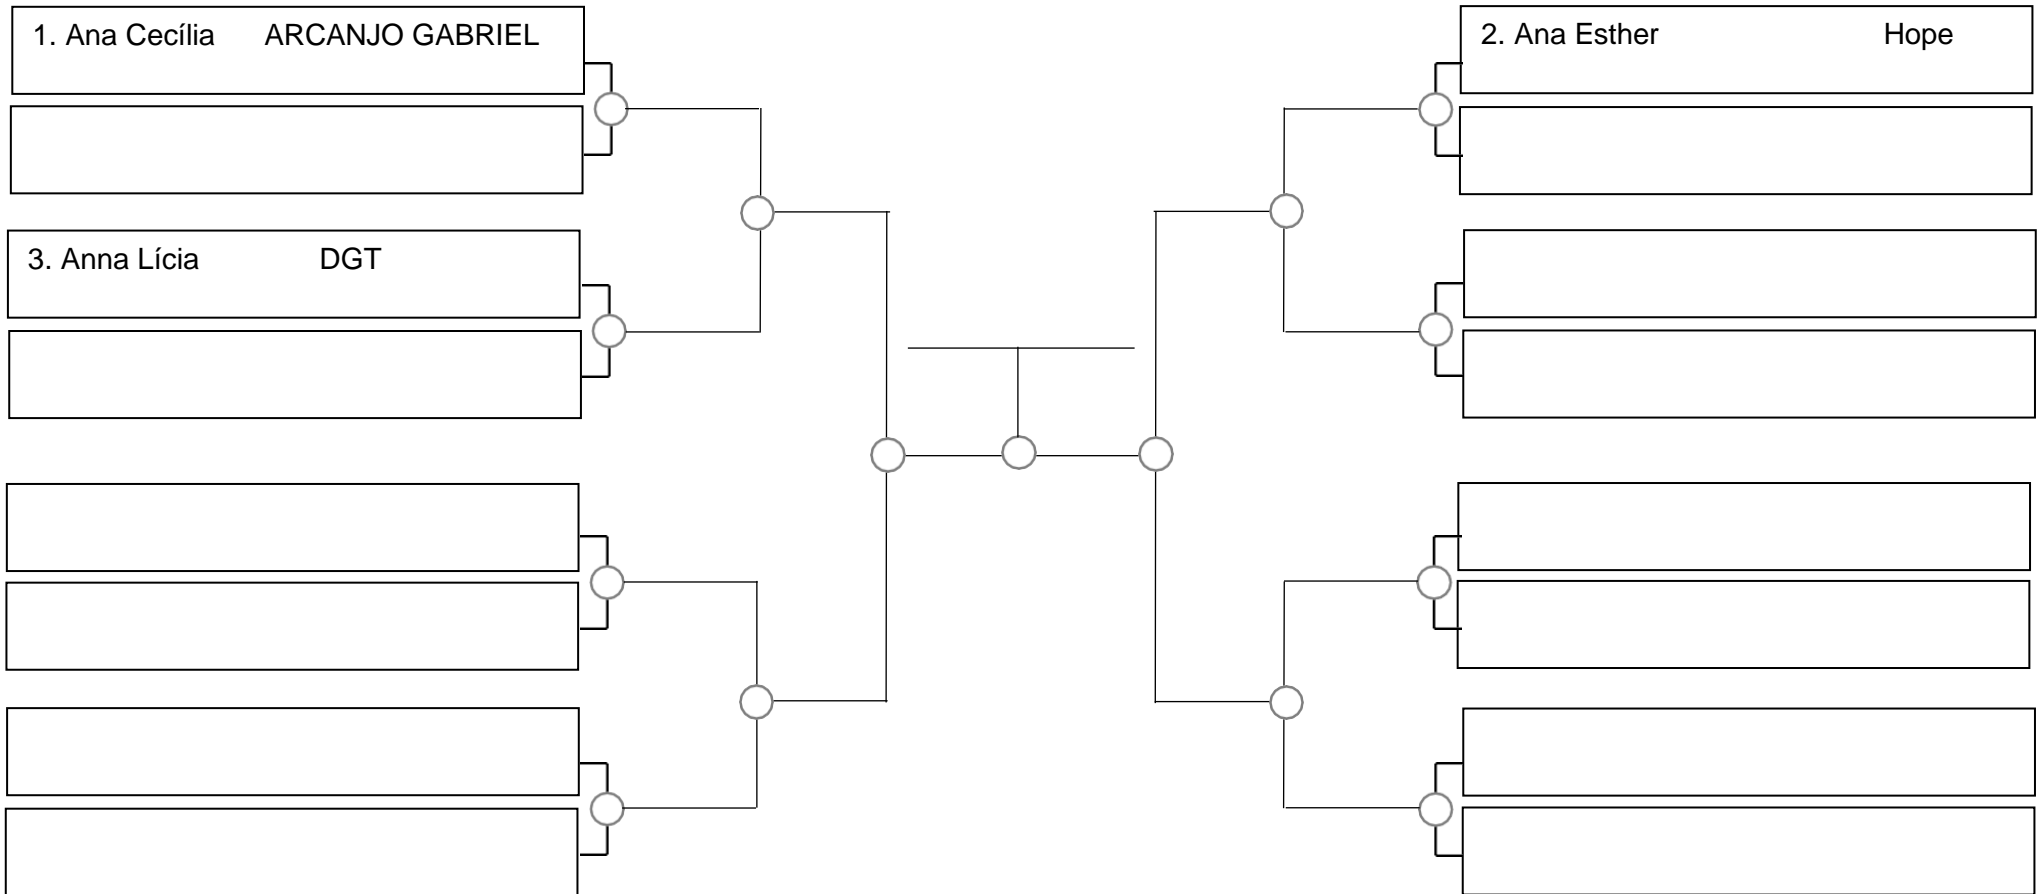

SERRA OPEN BJJ PRO 2023 – GI – Com Kimono

Ubajara-Ce, 05 de Março de 2023

Infantil A 8 e 9 fem. branca-cinza pena, -30,2kg

1. _____
2. _____
3. _____