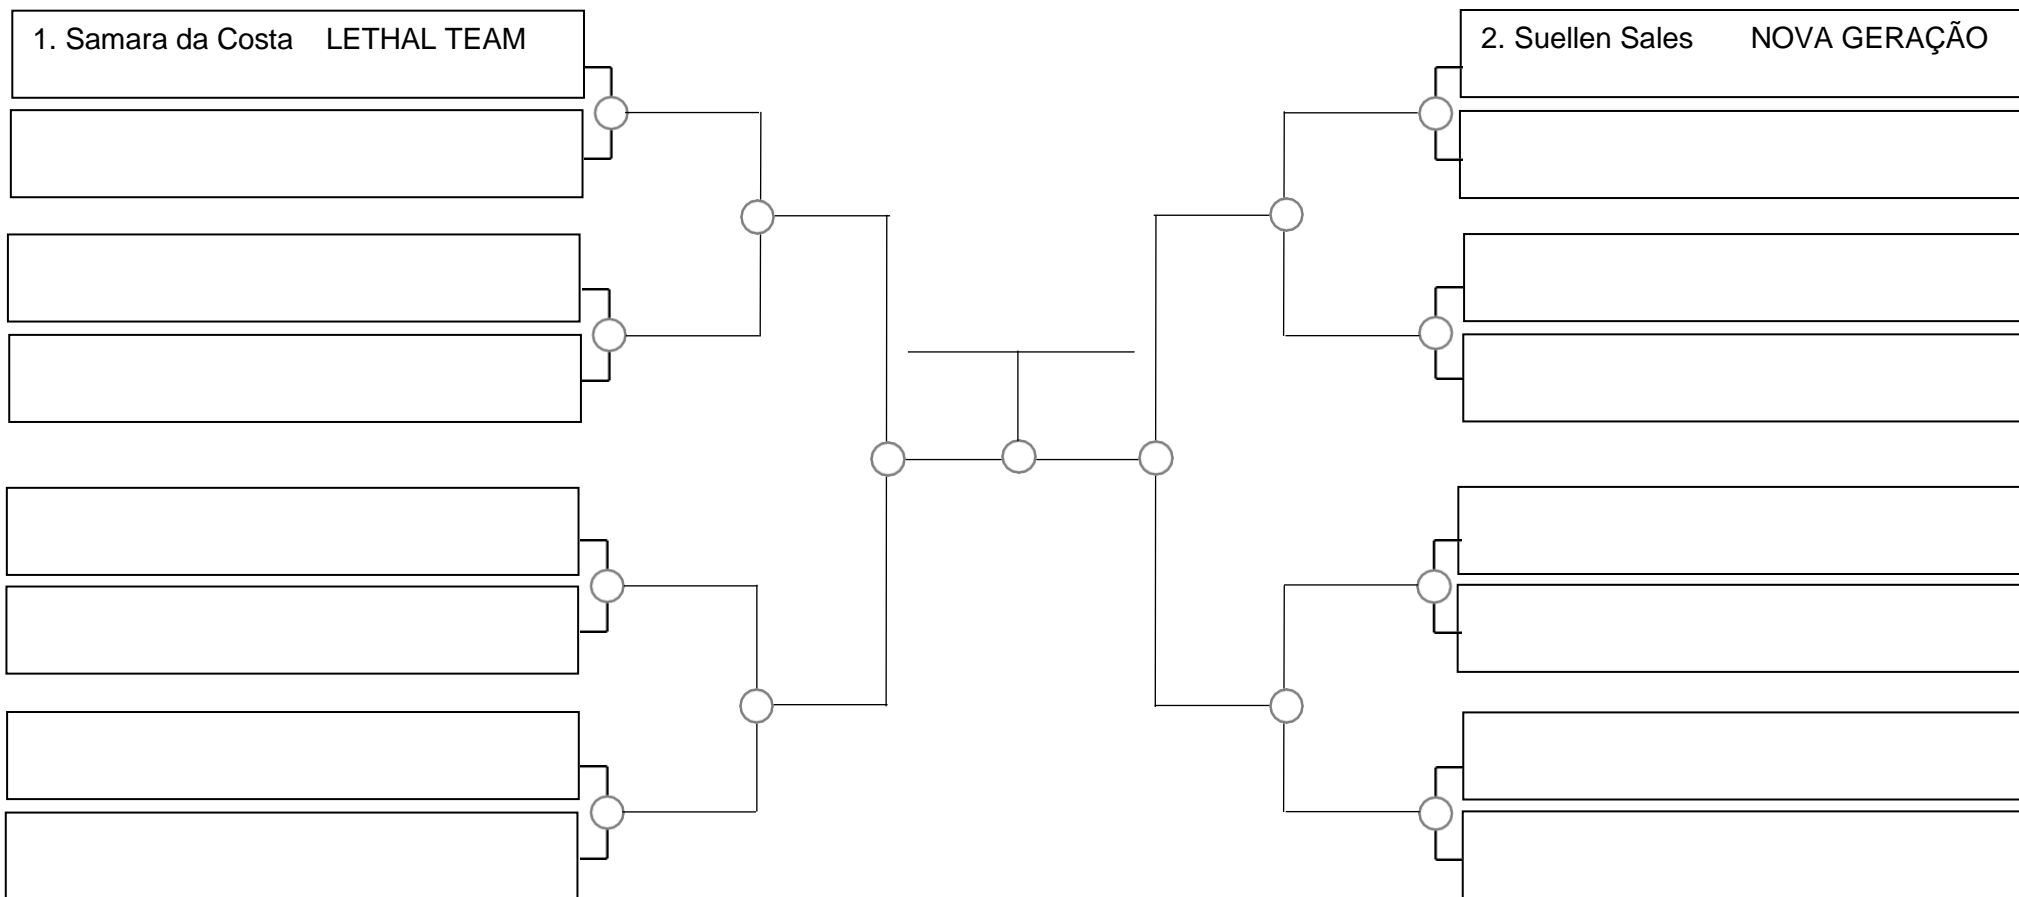

SERRA OPEN BJJ PRO 2023 – GI – Com Kimono

Ubajara-Ce, 05 de Março de 2023

Adulto fem. branca super pesado, -79,3kg

1. _____
2. _____
3. _____