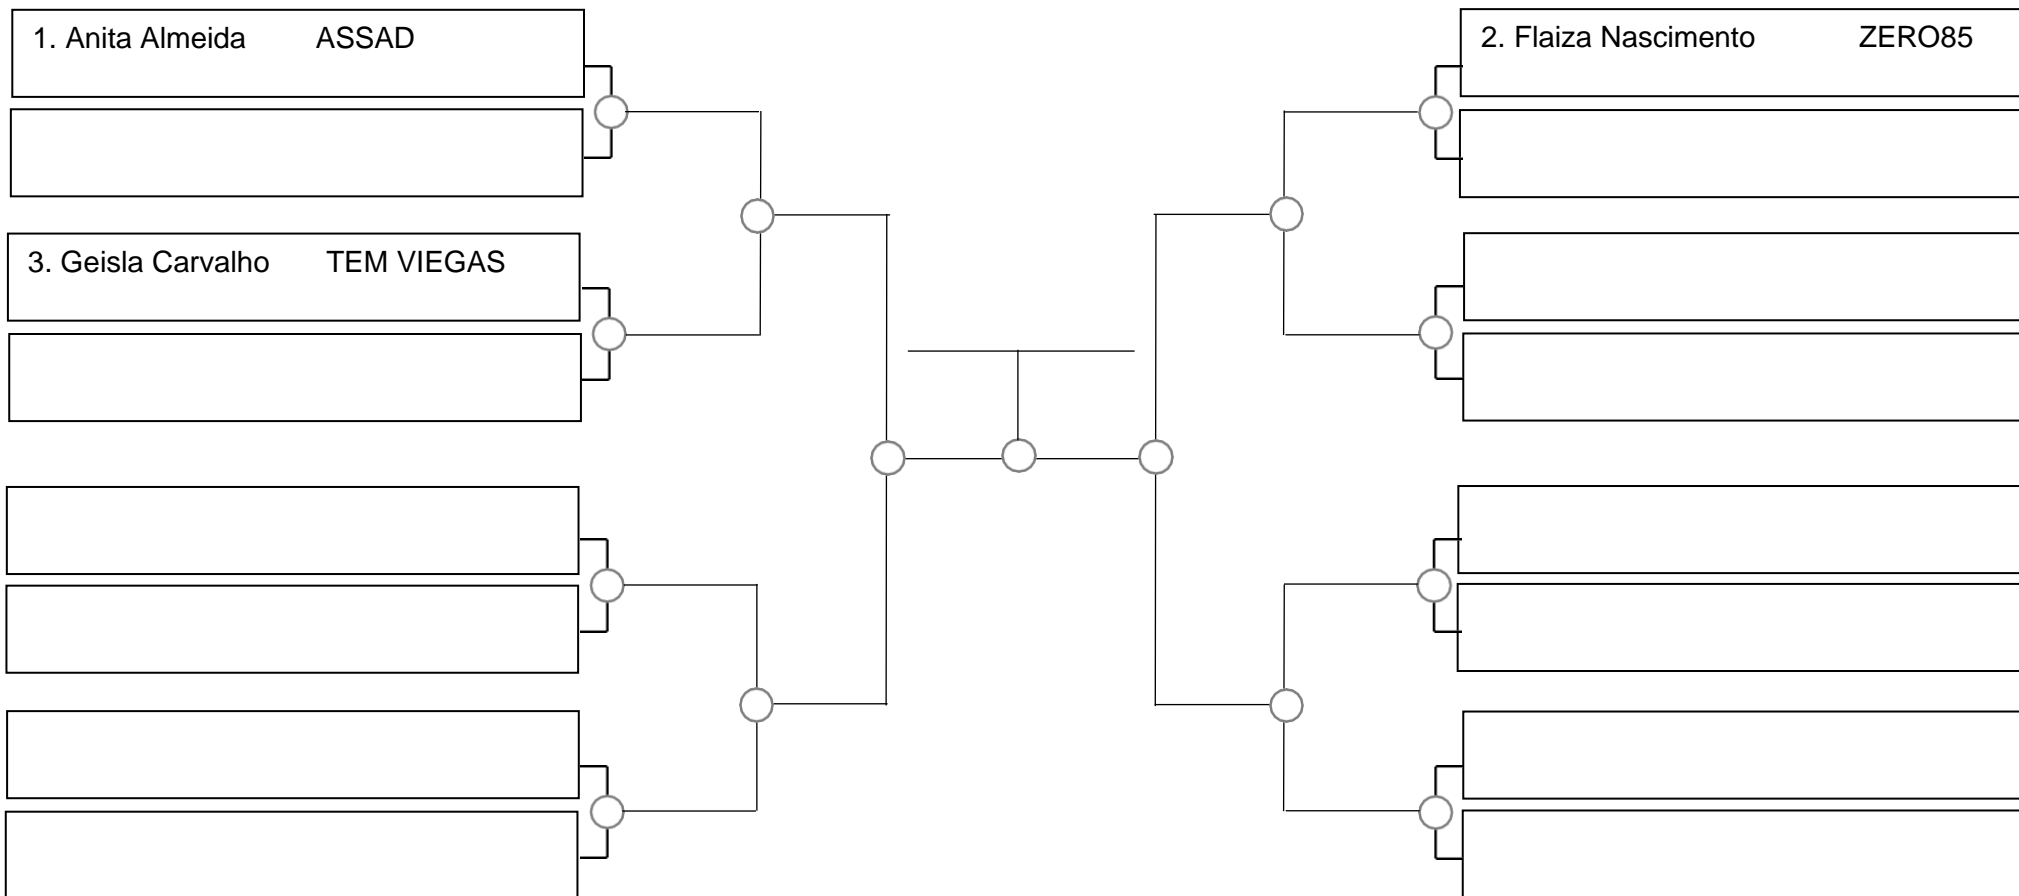

Adulto fem. branca super pesado, -79,3kg

1. _____
2. _____
3. _____

SERRA OPEN BJJ PRO 2023 – GI – Com Kimono

Ubajara-Ce, 05 de Março de 2023

Adulto fem. azul pluma, -53,5kg

1. _____
2. _____
3. _____

SERRA OPEN BJJ PRO 2023 – GI – Com Kimono