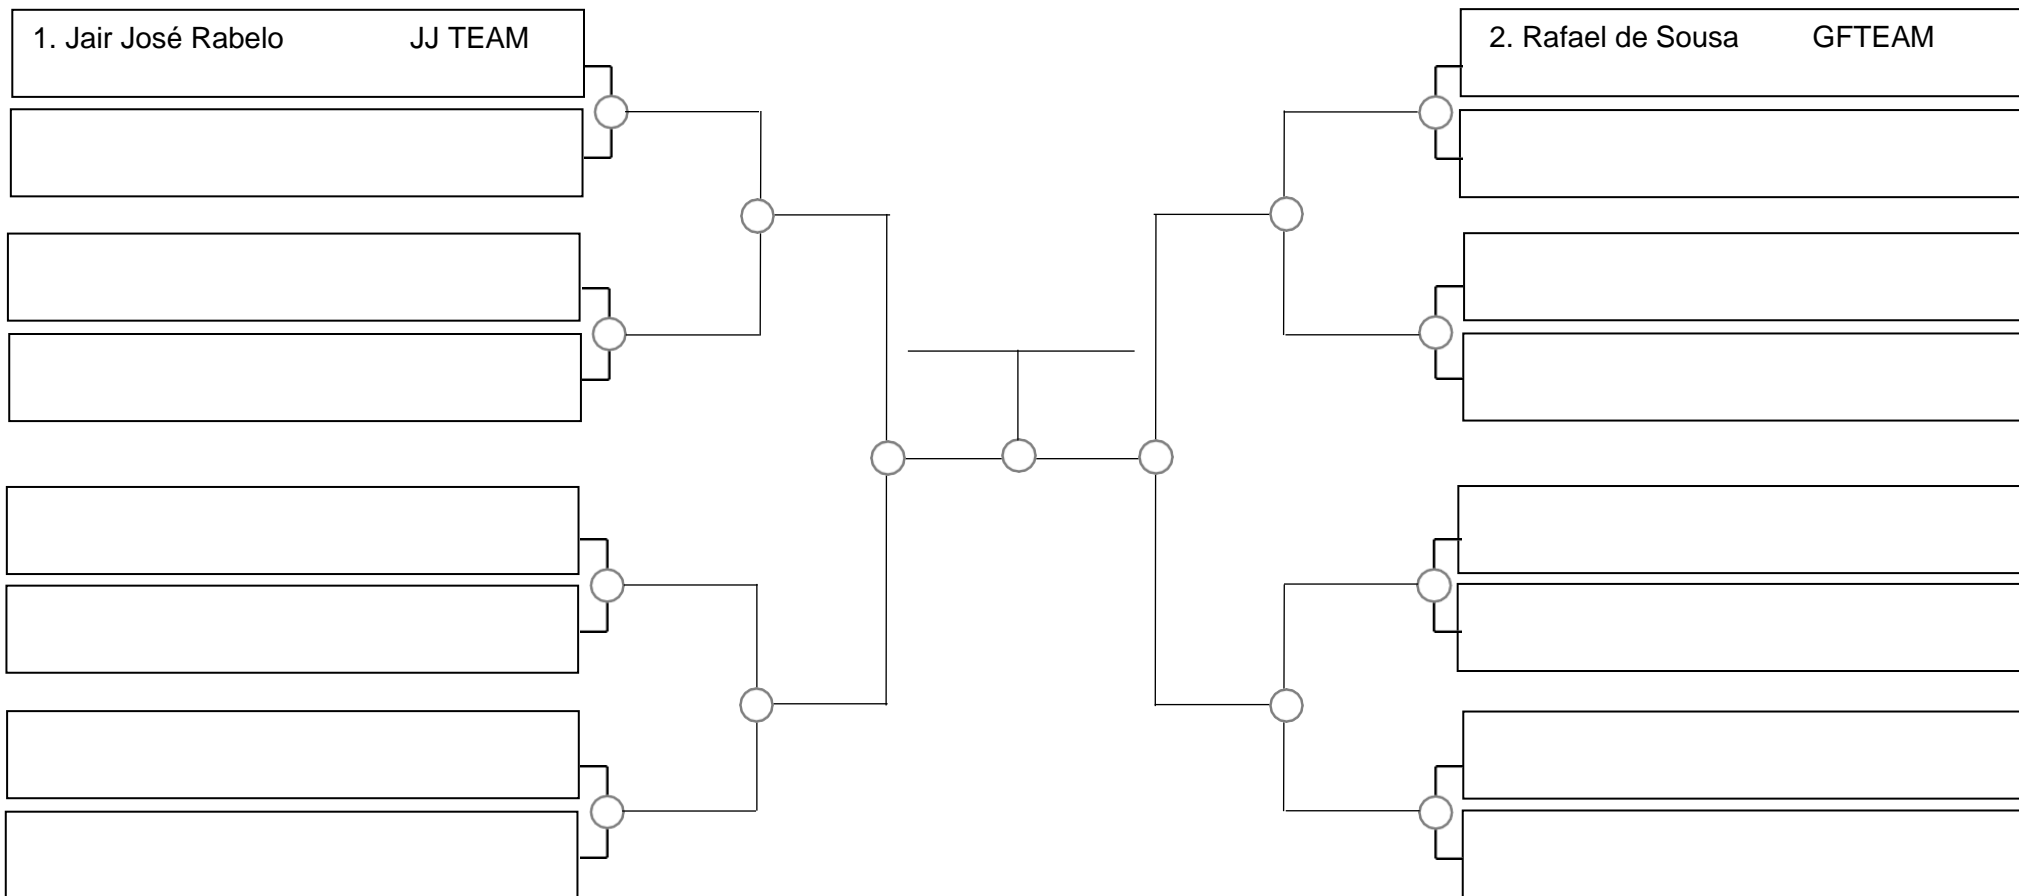

Adulto masc. roxa galo, -57,5 kg

1. _____
2. _____
3. _____

SERRA OPEN BJJ PRO 2023 – GI – Com Kimono

Ubajara-Ce, 05 de Março de 2023

Adulto masc. roxa pena, -70 kg

1. _____
2. _____
3. _____

SERRA OPEN BJJ PRO 2023 – GI – Com Kimono