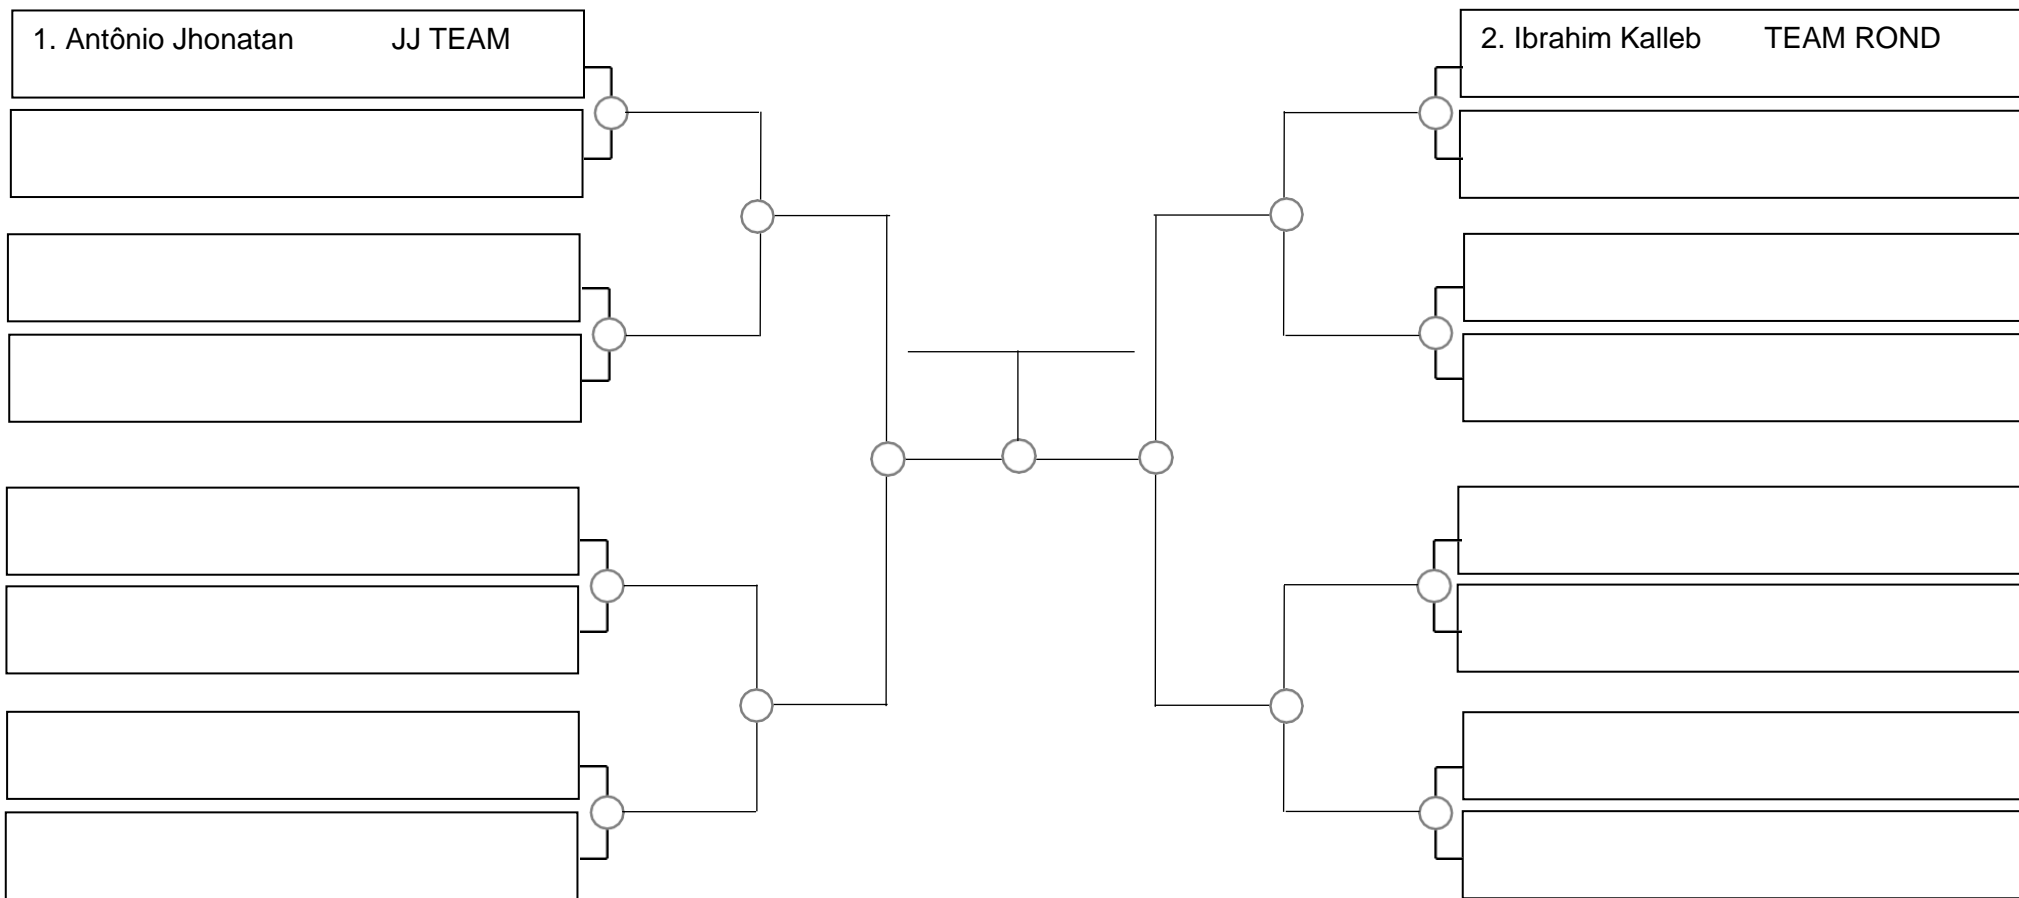

SERRA OPEN BJJ PRO 2023 – GI – Com Kimono

Ubajara-Ce, 05 de Março de 2023

Mirim 6 e 7 masc. branca-cinza super pesado, -39,3kg

1. _____
2. _____
3. _____