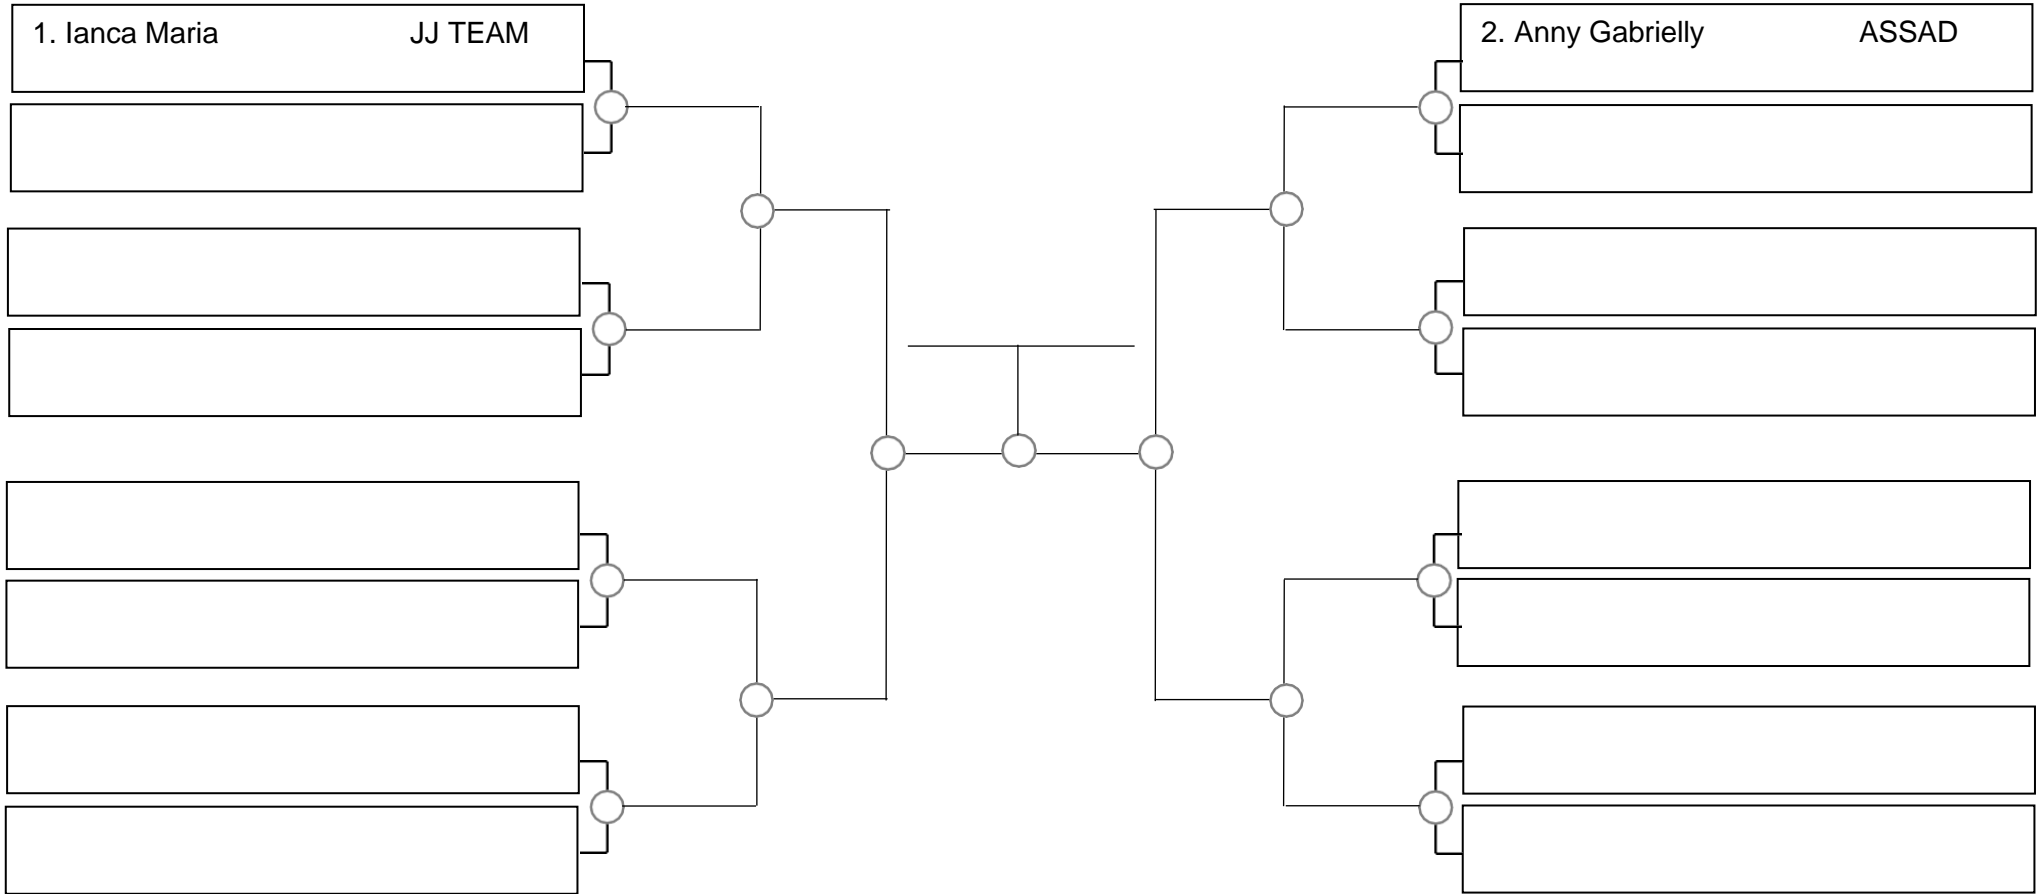

SERRA OPEN BJJ PRO 2023 – GI – Com Kimono

Ubajara-Ce, 05 de Março de 2023

Adulto fem. azul absoluto

1. _____
2. _____
3. _____