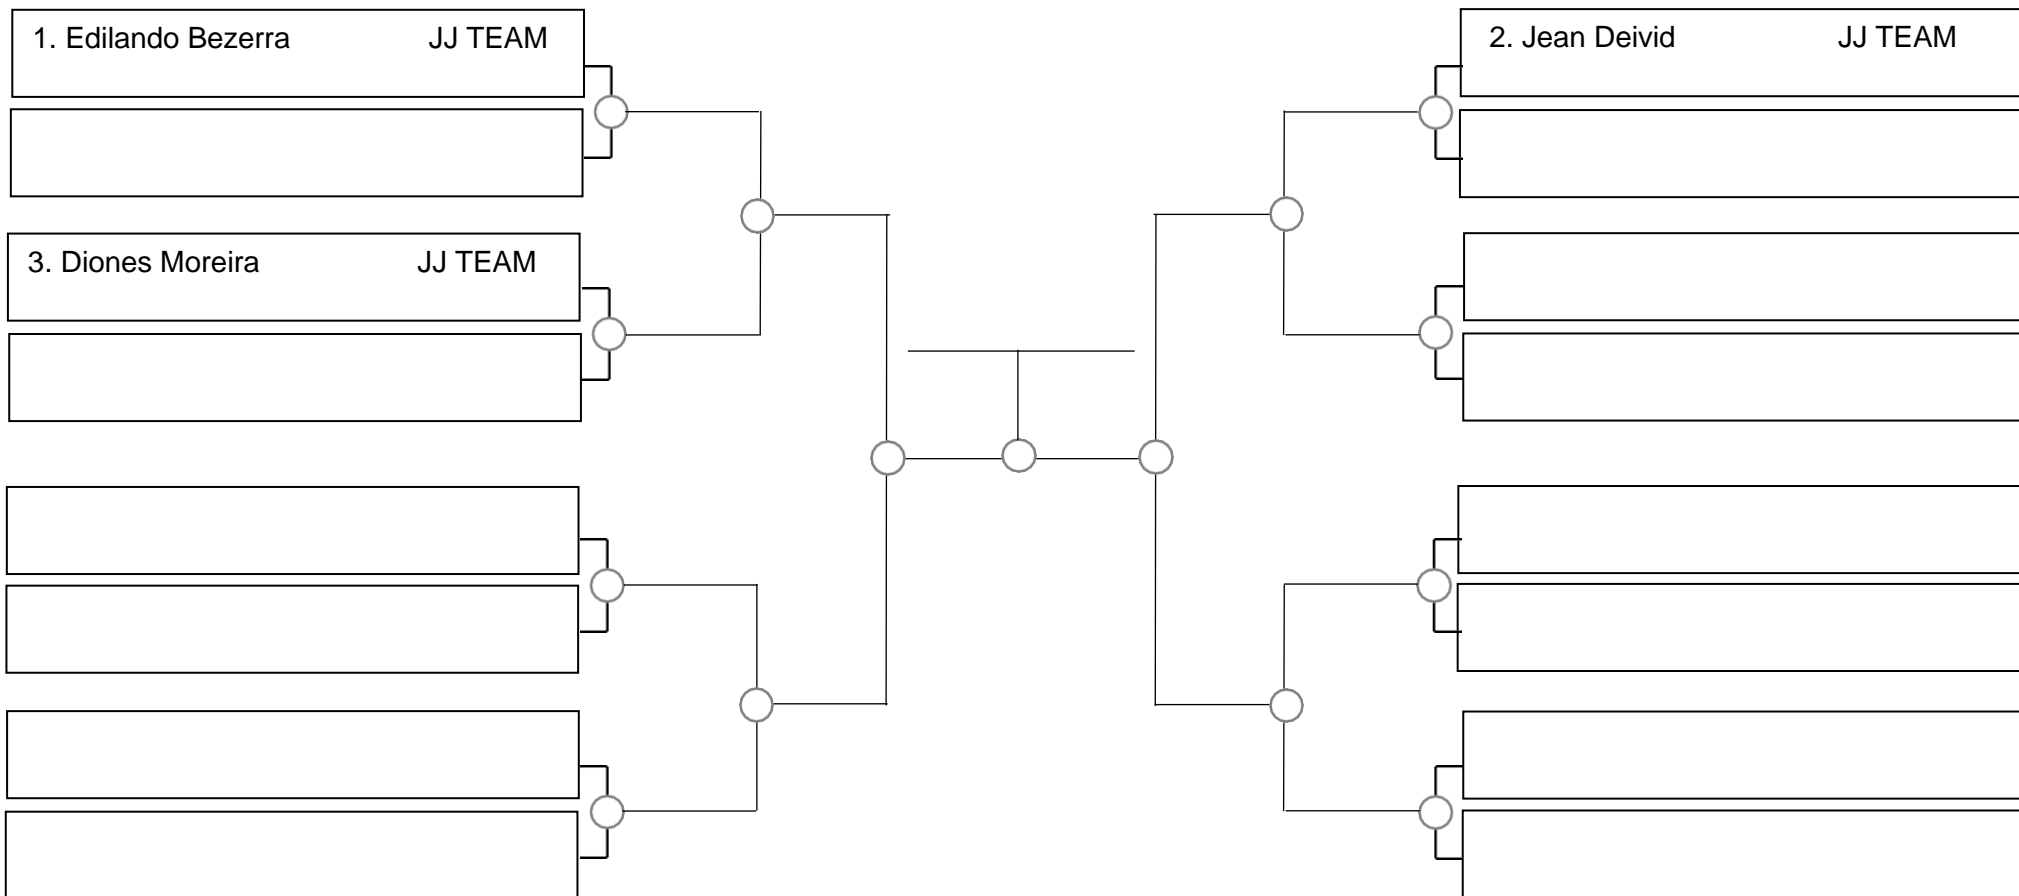

SERRA OPEN BJJ PRO 2023 – GI – Com Kimono

Ubajara-Ce, 05 de Março de 2023

Master 1 e 2 masc. azul pesado, - 94,3kg

1. _____
2. _____
3. _____