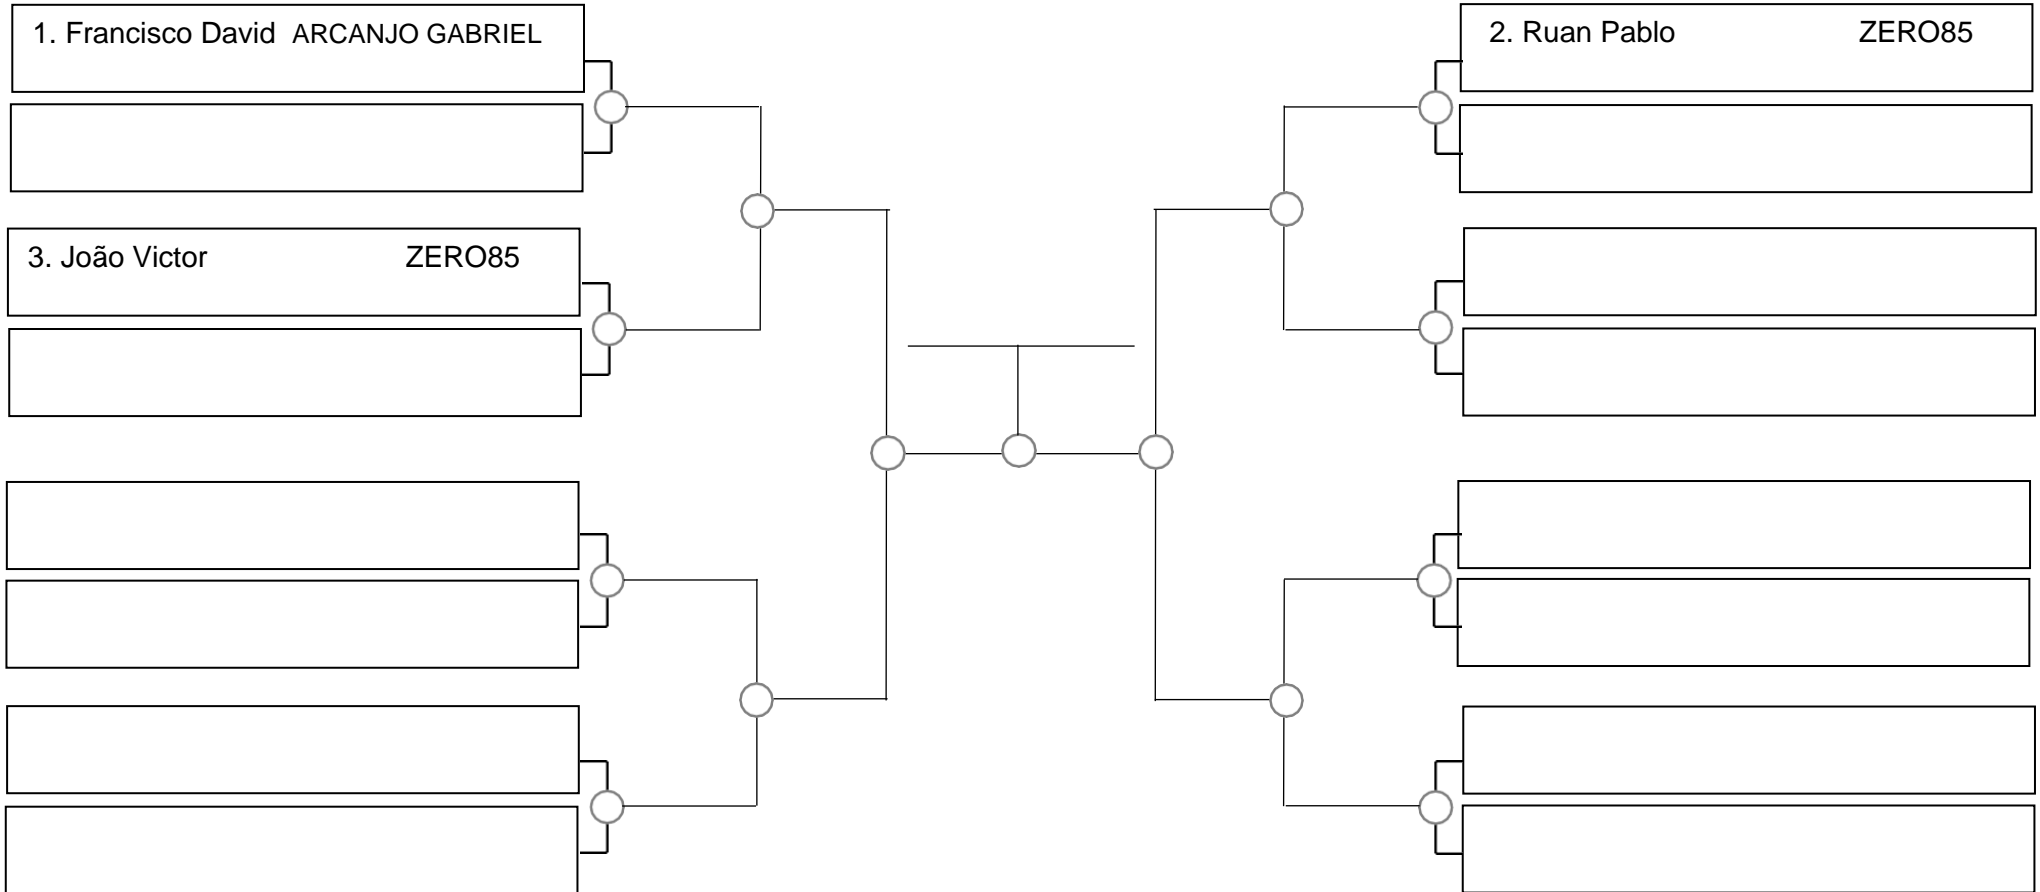

SERRA OPEN BJJ PRO 2023 – GI – Com Kimono

Ubajara-Ce, 05 de Março de 2023

Inf-juvenil masc. B 14-15 amarela-laranja-verde galo, -44,3kg

1. _____
2. _____
3. _____