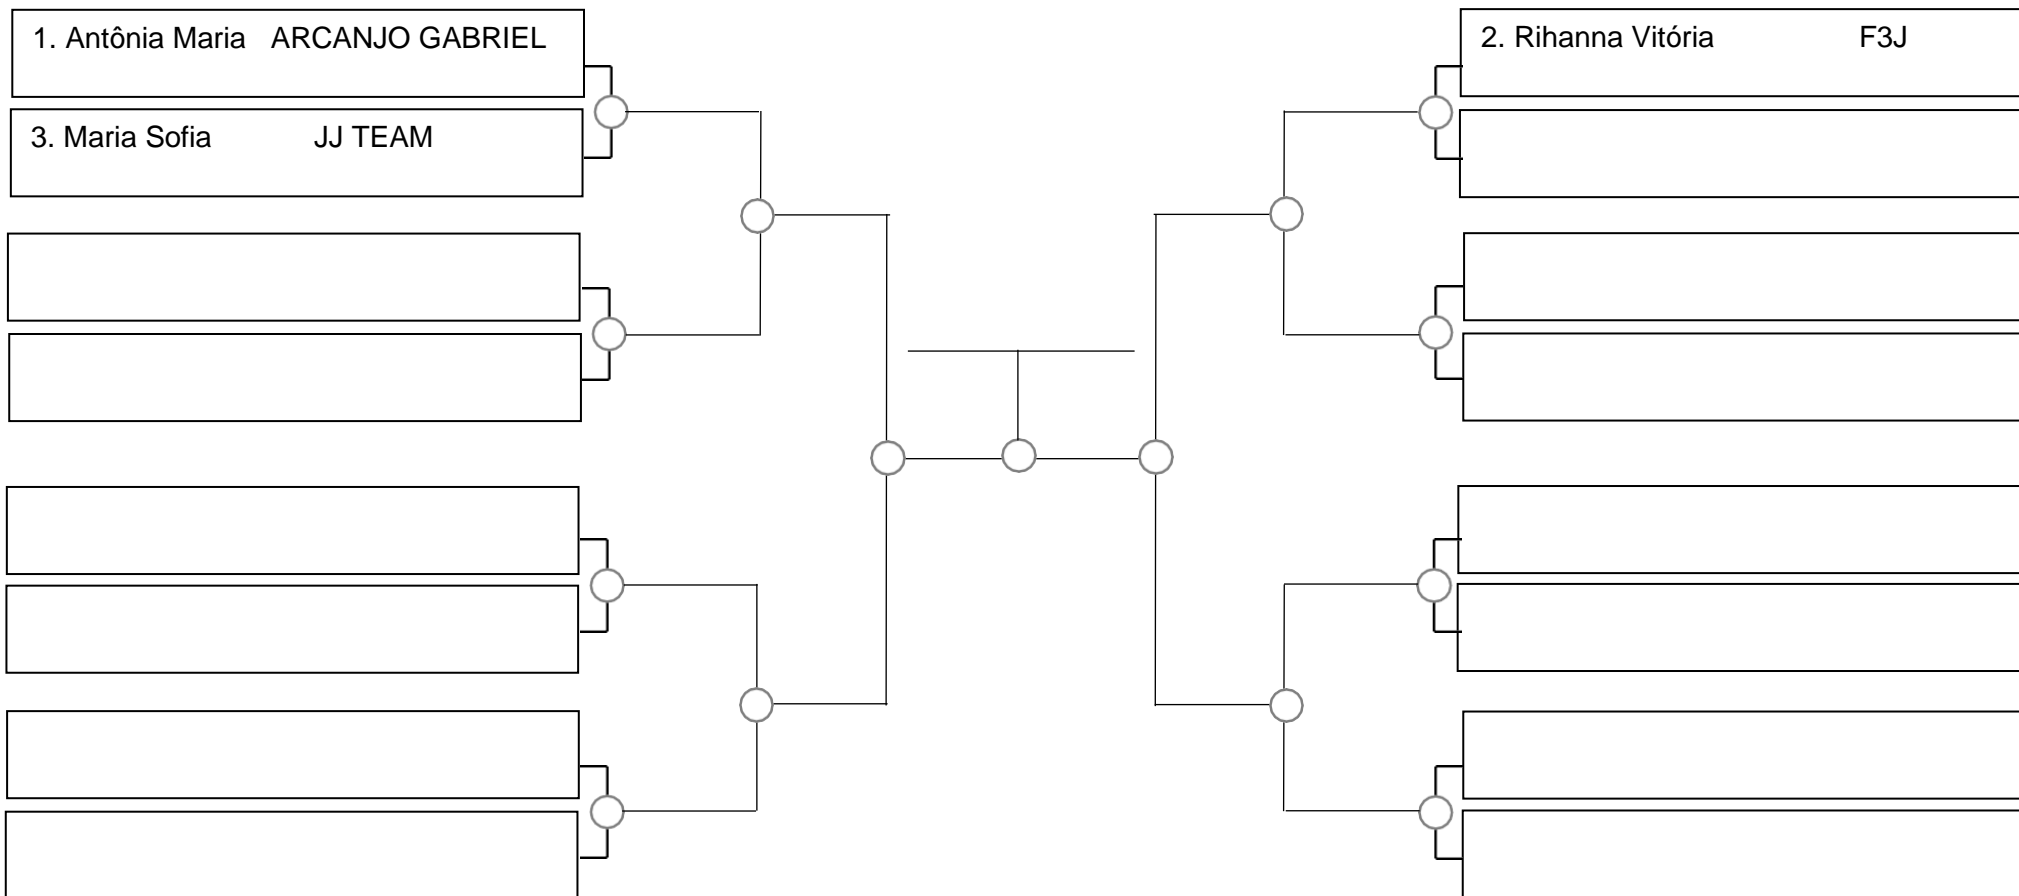

SERRA OPEN BJJ PRO 2023 – GI – Com Kimono

Ubajara-Ce, 05 de Março de 2023

Inf-juvenil fem. A 12-13 branca pluma, -40,3kg

1. _____
2. _____
3. _____