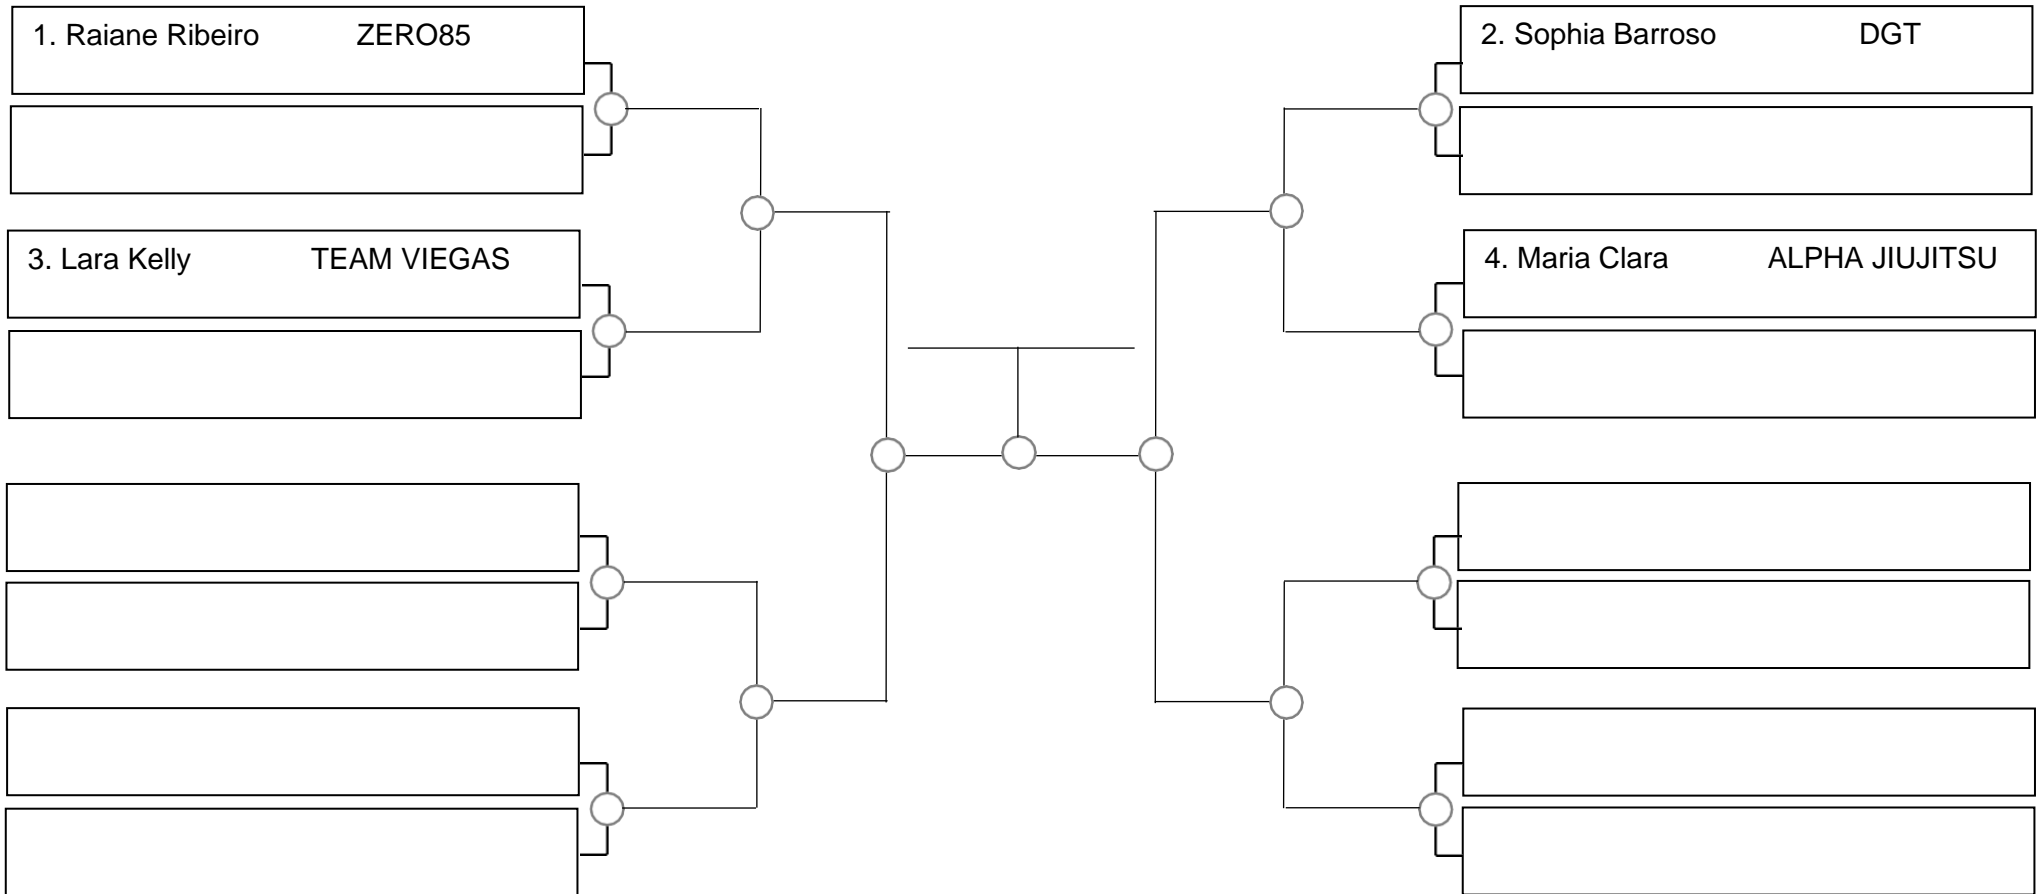

SERRA OPEN BJJ PRO 2023 – GI – Com Kimono

Ubajara-Ce, 05 de Março de 2023

Adulto fem. azul leve, -64kg

1. _____
2. _____
3. _____