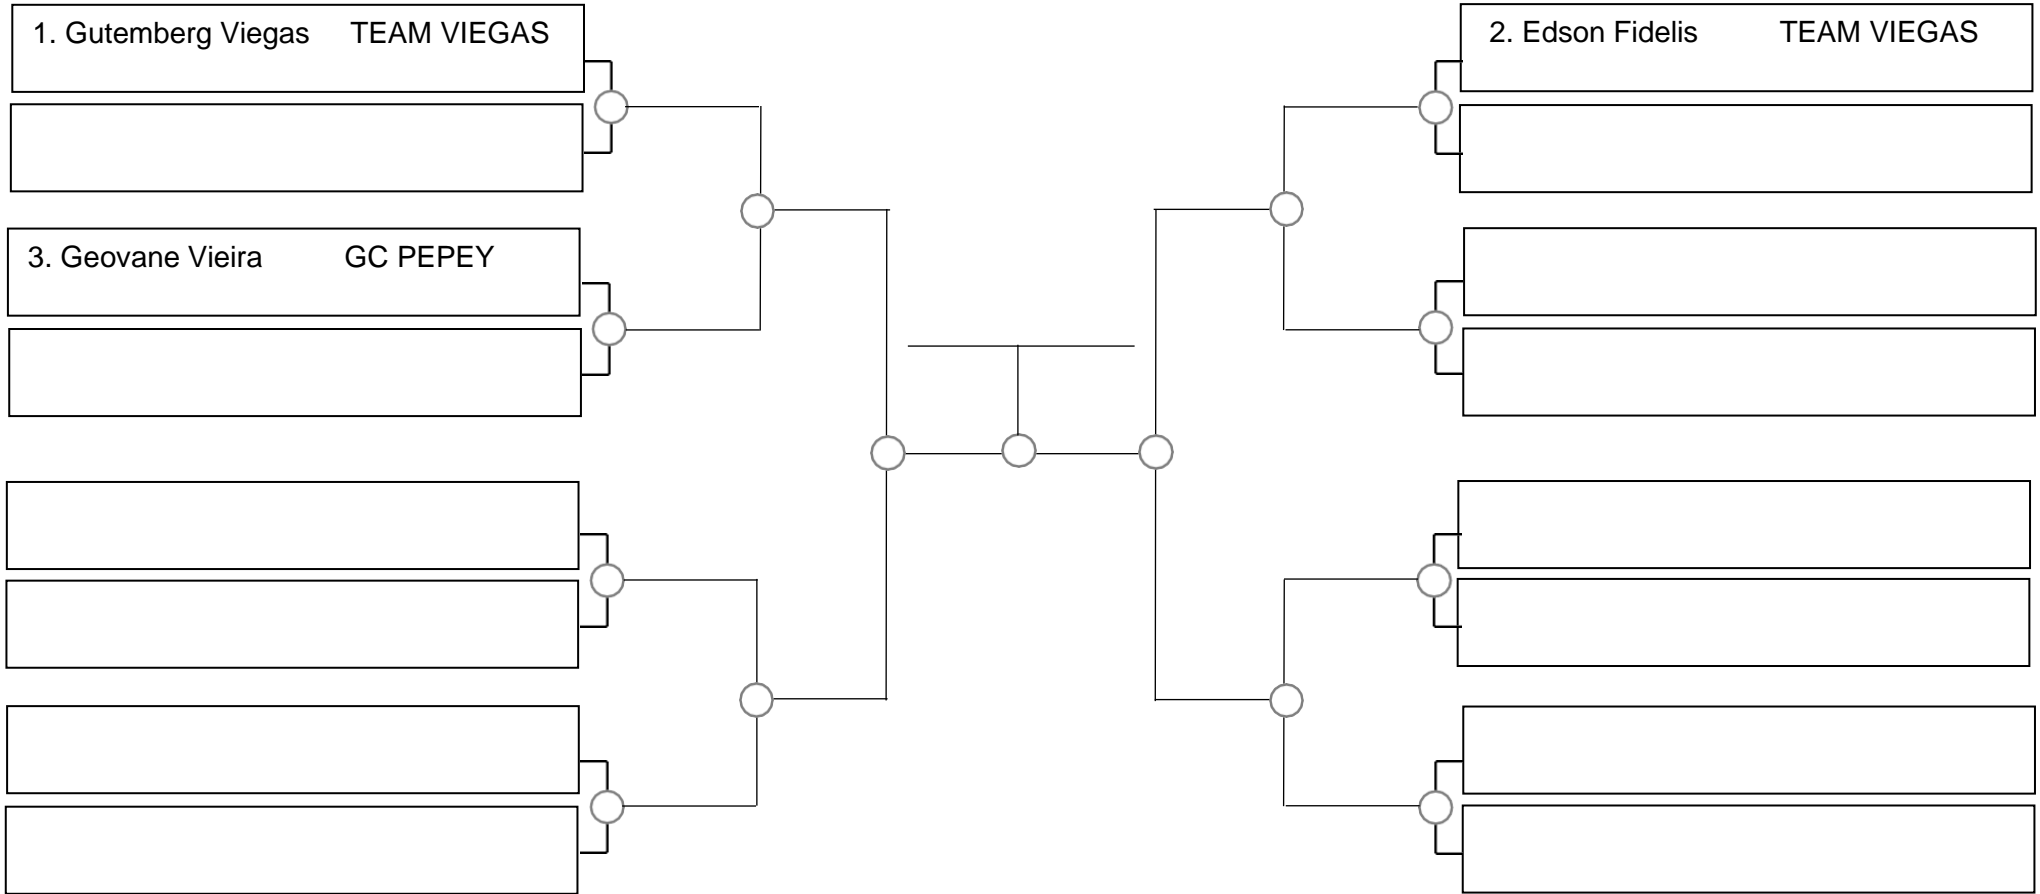

SERRA OPEN BJJ PRO 2023 – GI – Com Kimono

Ubajara-Ce, 05 de Março de 2023

Master 1 e 4 masc. preta ABSOLUTO

1. _____
2. _____
3. _____