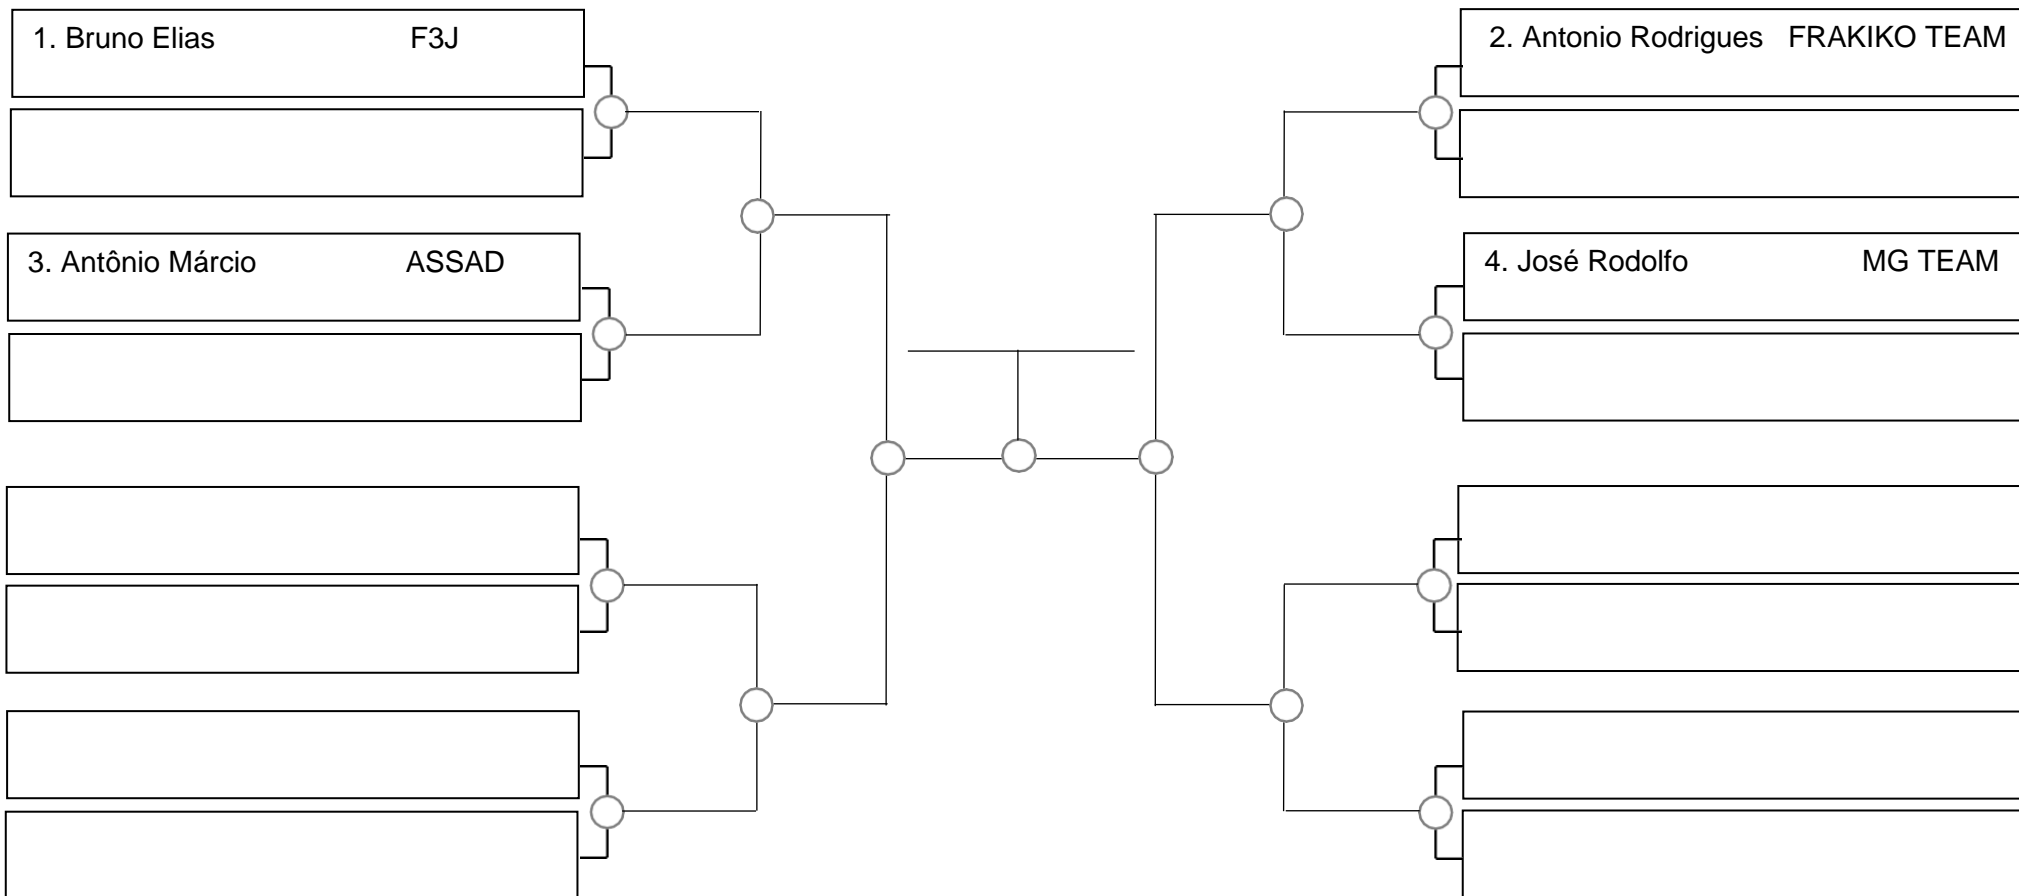

1. _____
2. _____
3. _____

SERRA OPEN BJJ PRO 2023 – GI – Com Kimono

Ubajara-Ce, 05 de Março de 2023

Adulto masc. Branca absoluto

1. _____
2. _____
3. _____

SERRA OPEN BJJ PRO 2023 – GI – Com Kimono

Ubajara-Ce, 05 de Março de 2023