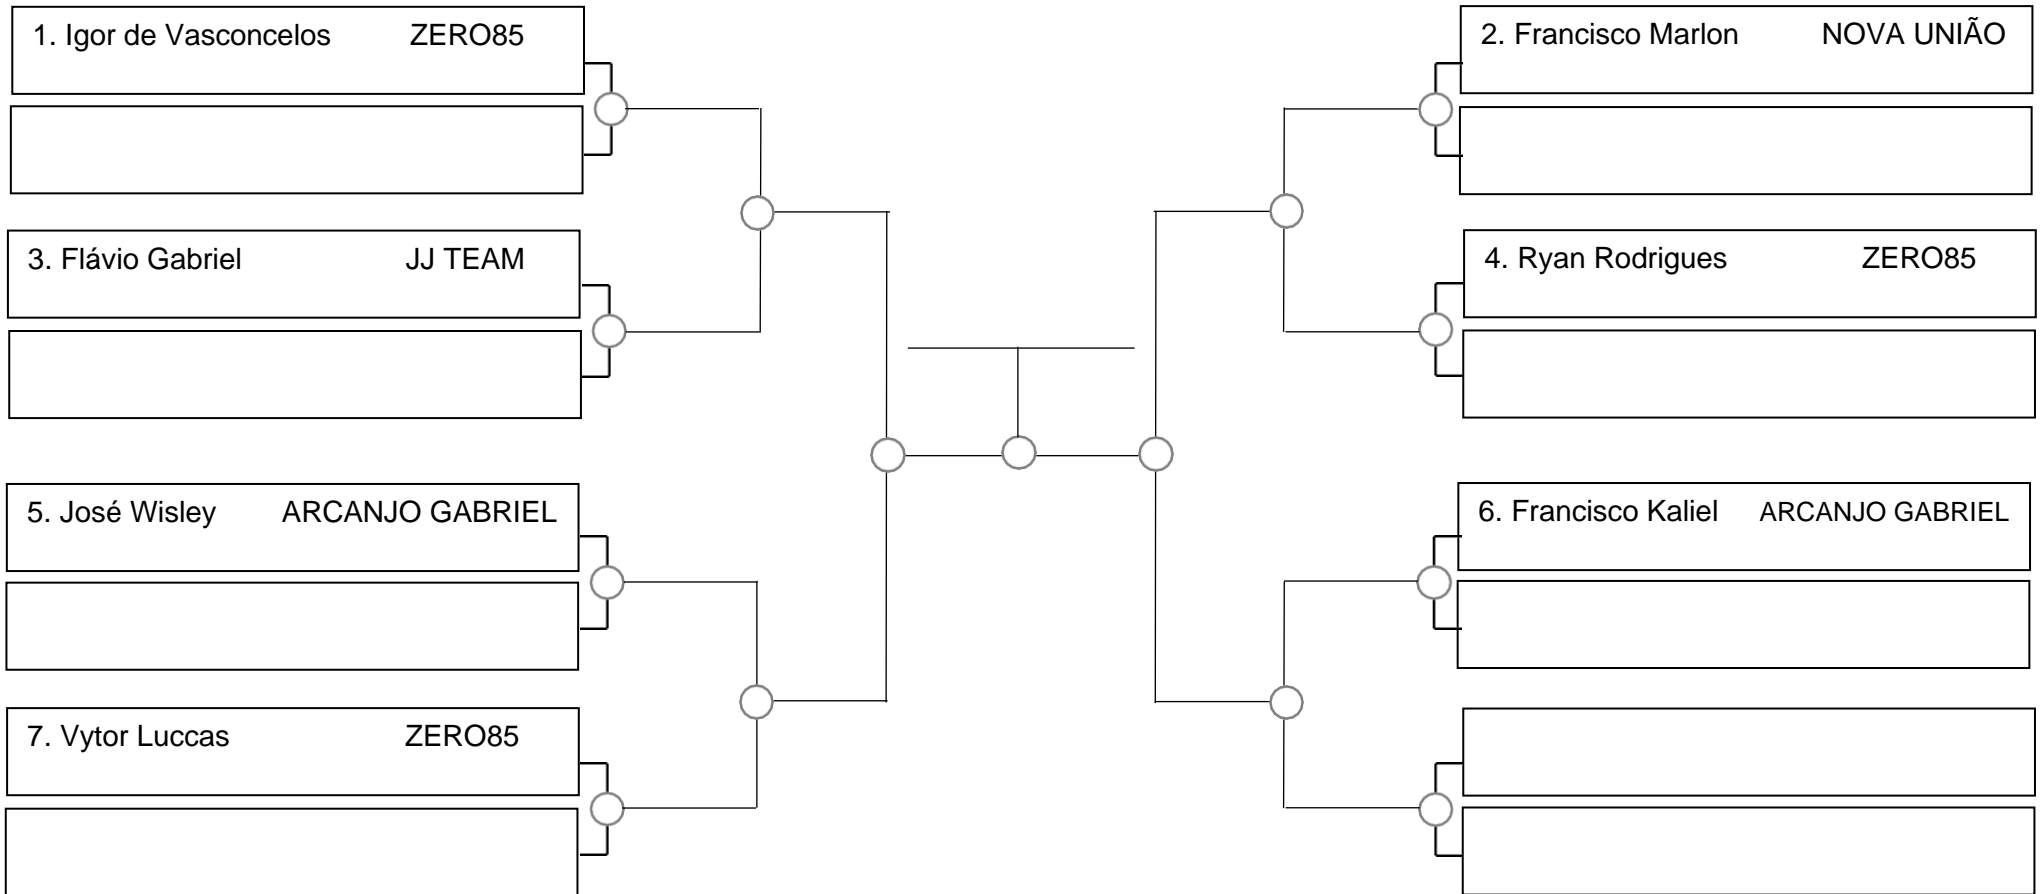

SERRA OPEN BJJ PRO 2023 – GI – Com Kimono

Ubajara-Ce, 05 de Março de 2023

Infantil B 10 e 11 masc. branca-cinza galo, -32,2kg

1. _____
2. _____
3. _____