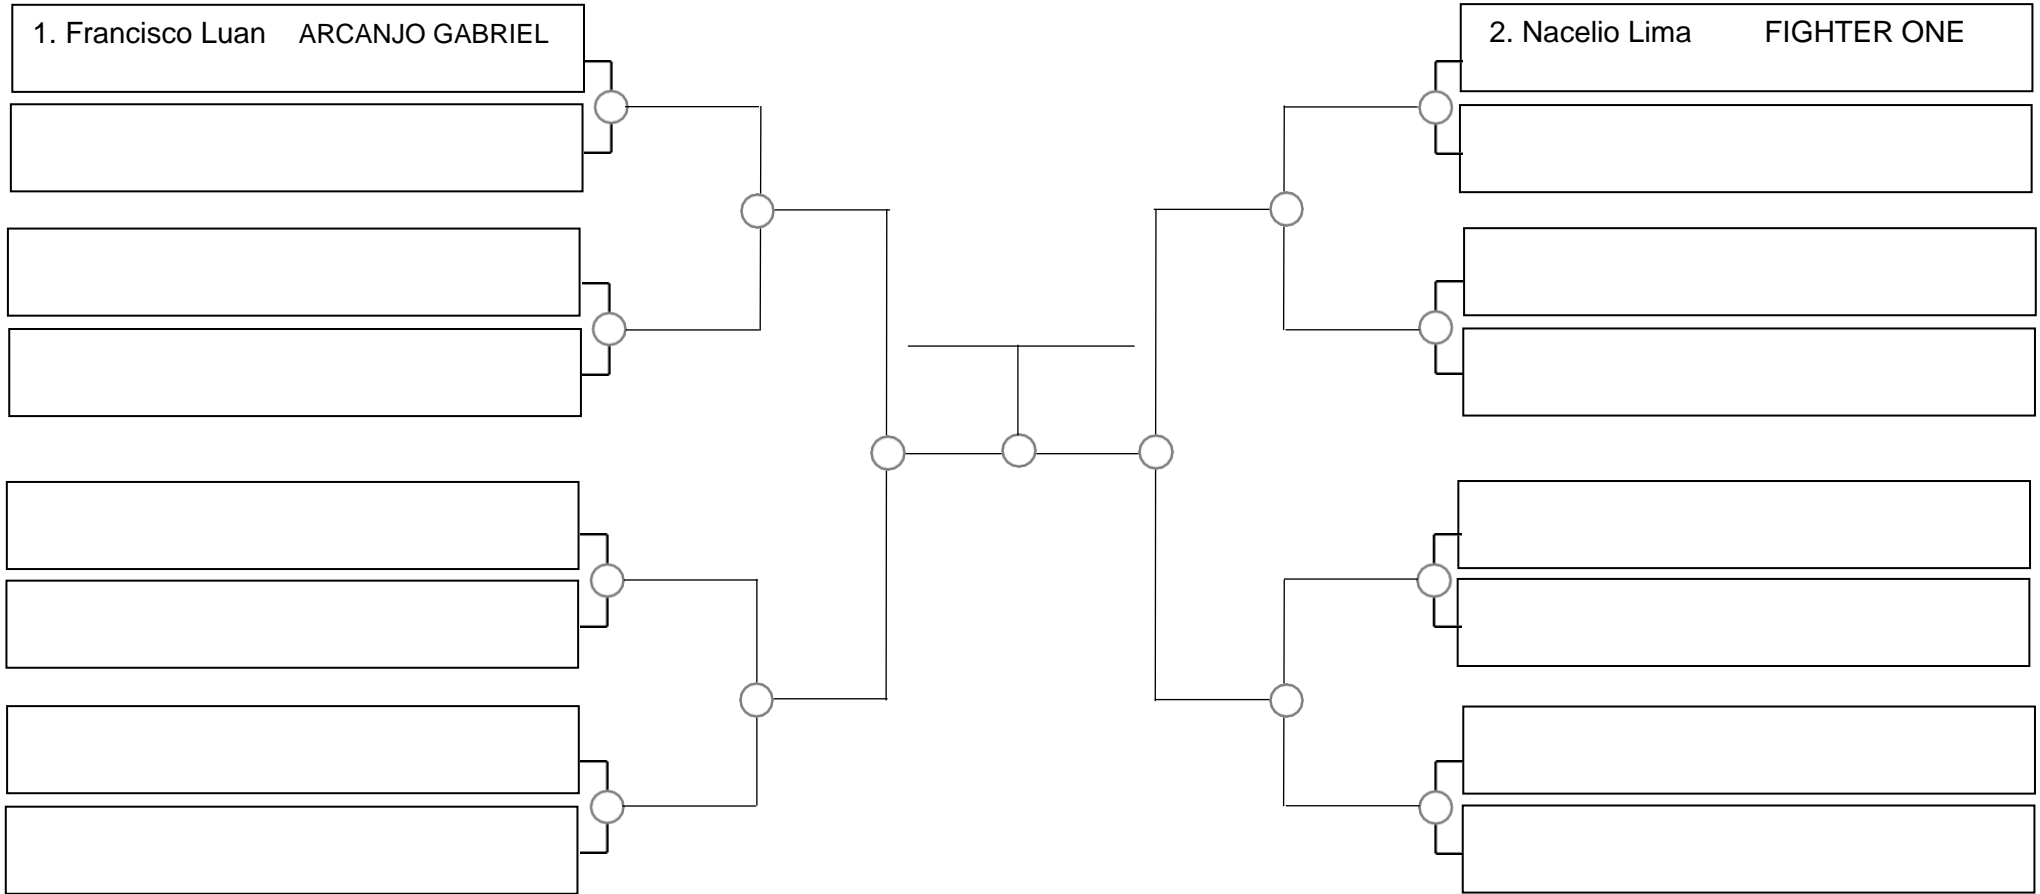

SERRA OPEN BJJ PRO 2023 – GI – Com Kimono

Ubajara-Ce, 05 de Março de 2023

Juvenil masc. branca galo, -53,5kg

1. _____
2. _____
3. _____