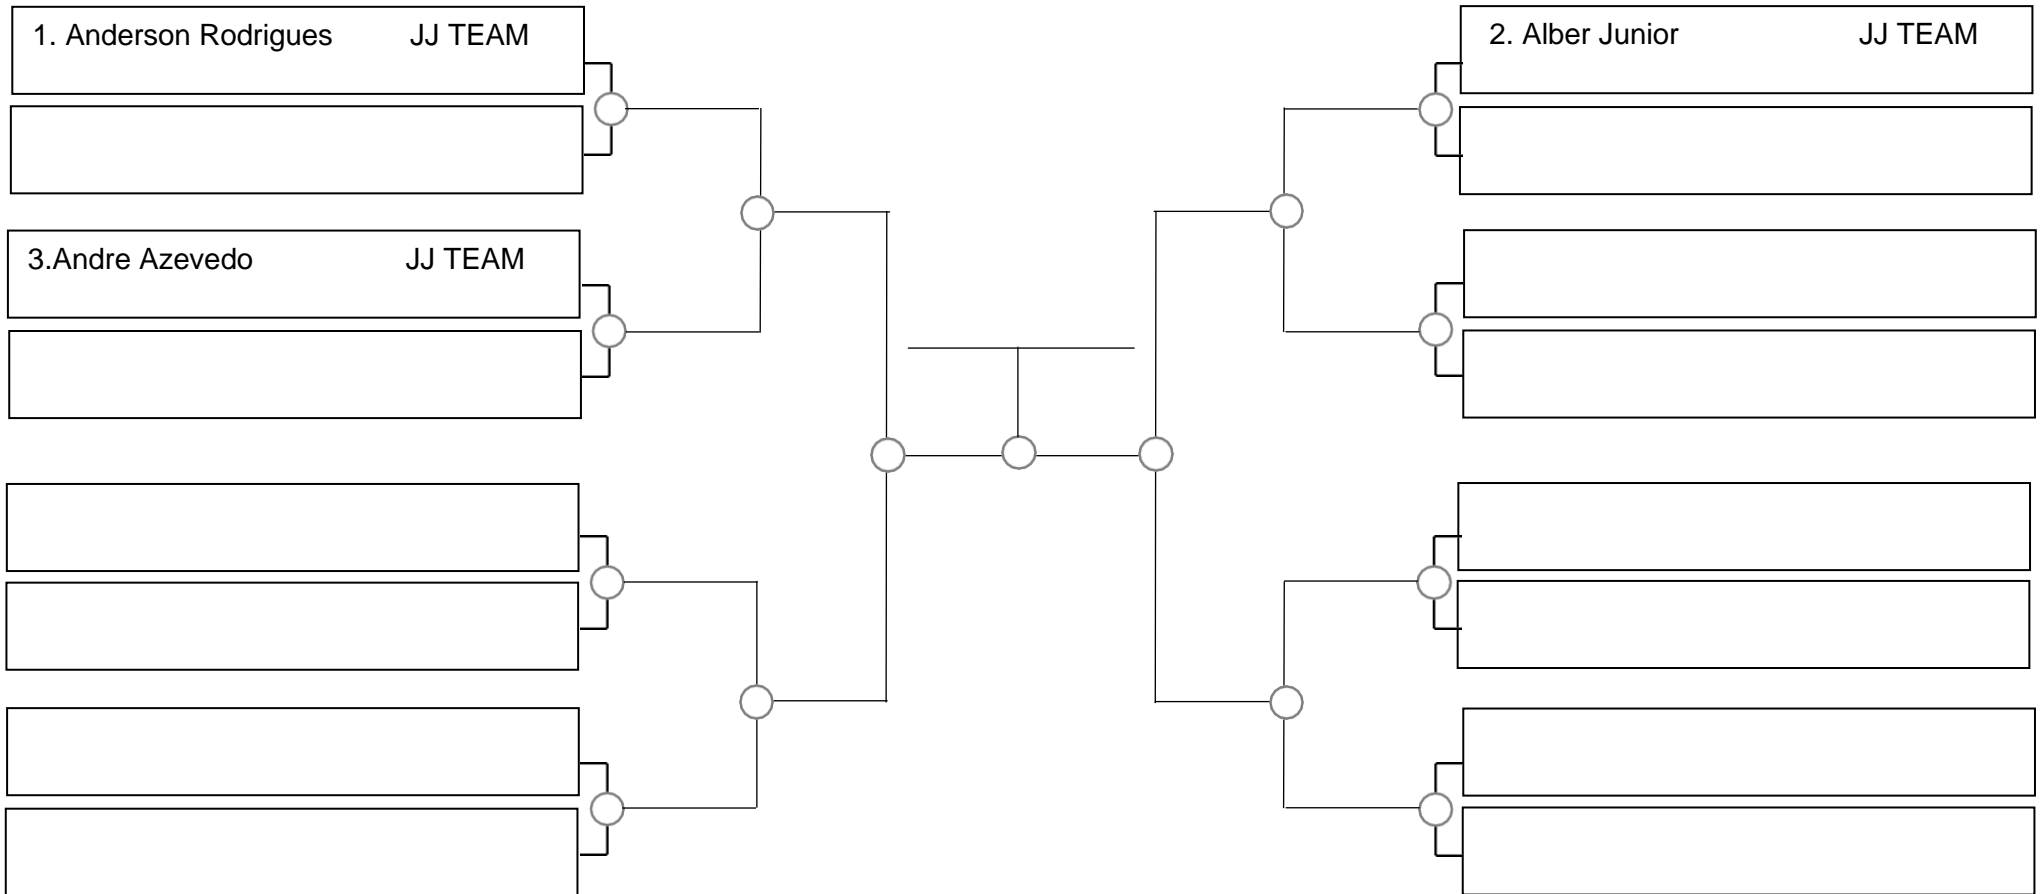

SERRA OPEN BJJ PRO 2023 – GI – Com Kimono

Ubajara-Ce, 05 de Março de 2023

Adulto masc. marrom absoluto

1. _____
2. _____
3. _____