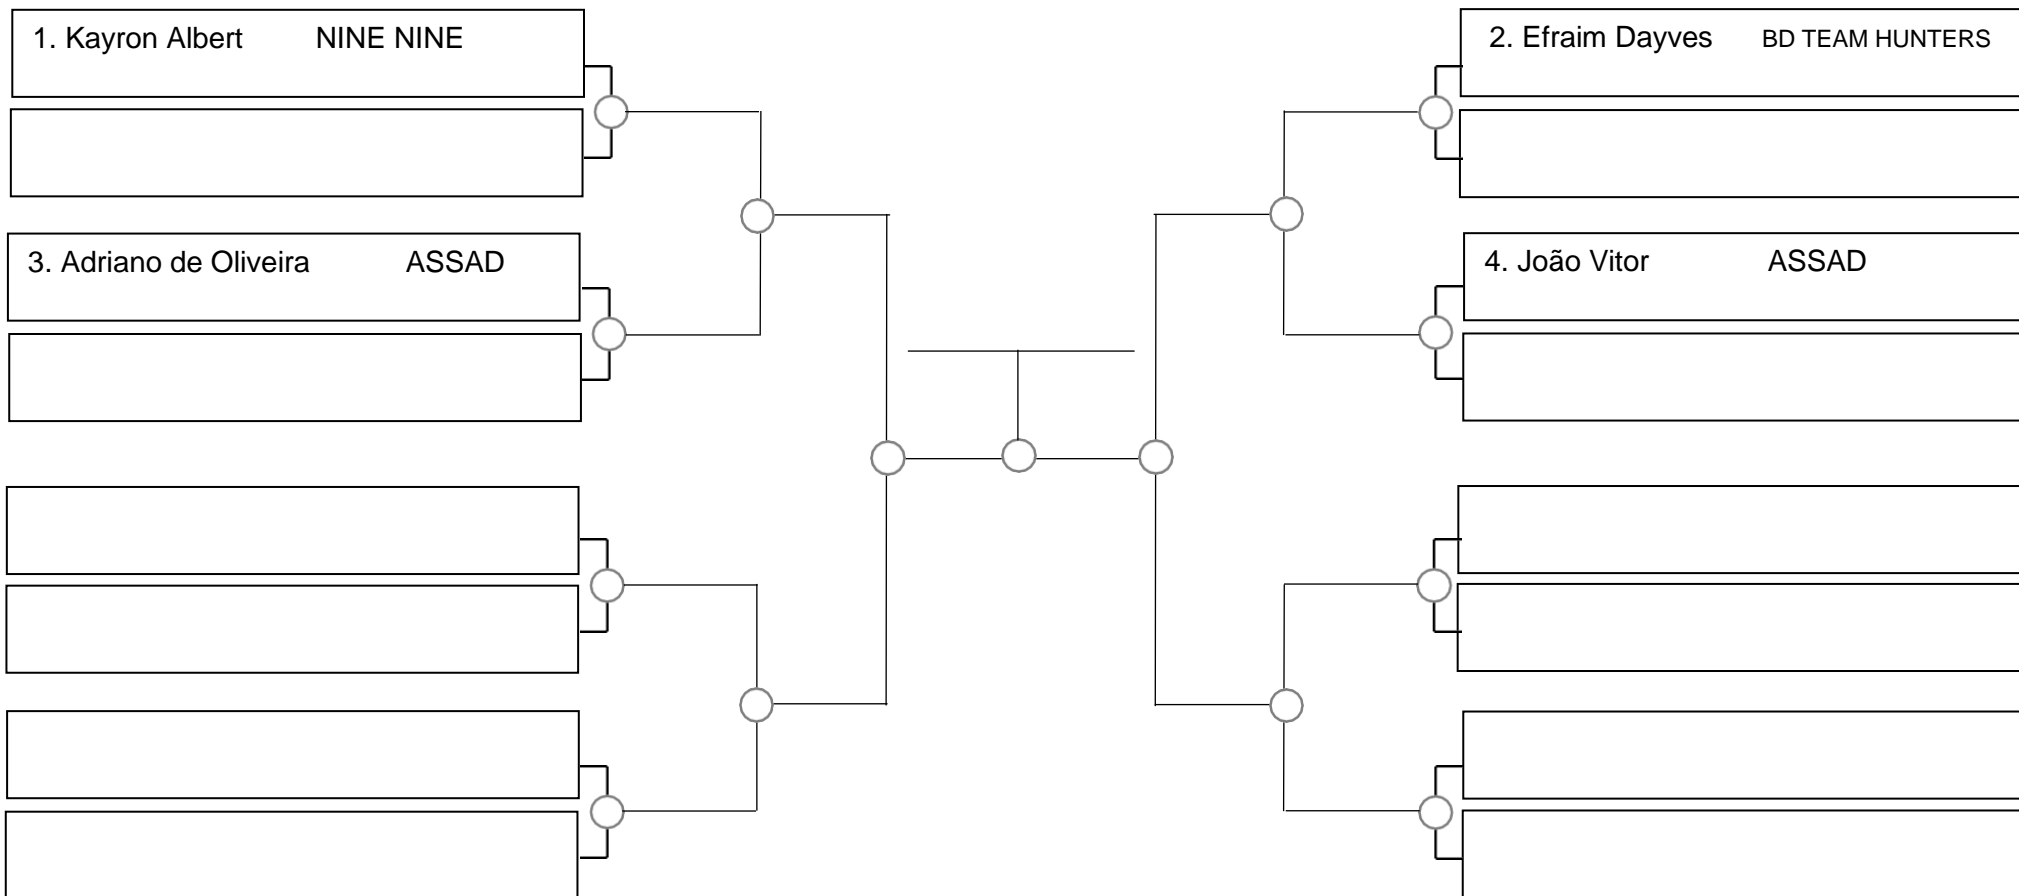

SERRA OPEN BJJ PRO 2023 – GI – Com Kimono

Ubajara-Ce, 05 de Março de 2023

Inf-juvenil masc. B 14-15 amarela-laranja-verde meio pesado, -65kg

1. _____
2. _____
3. _____