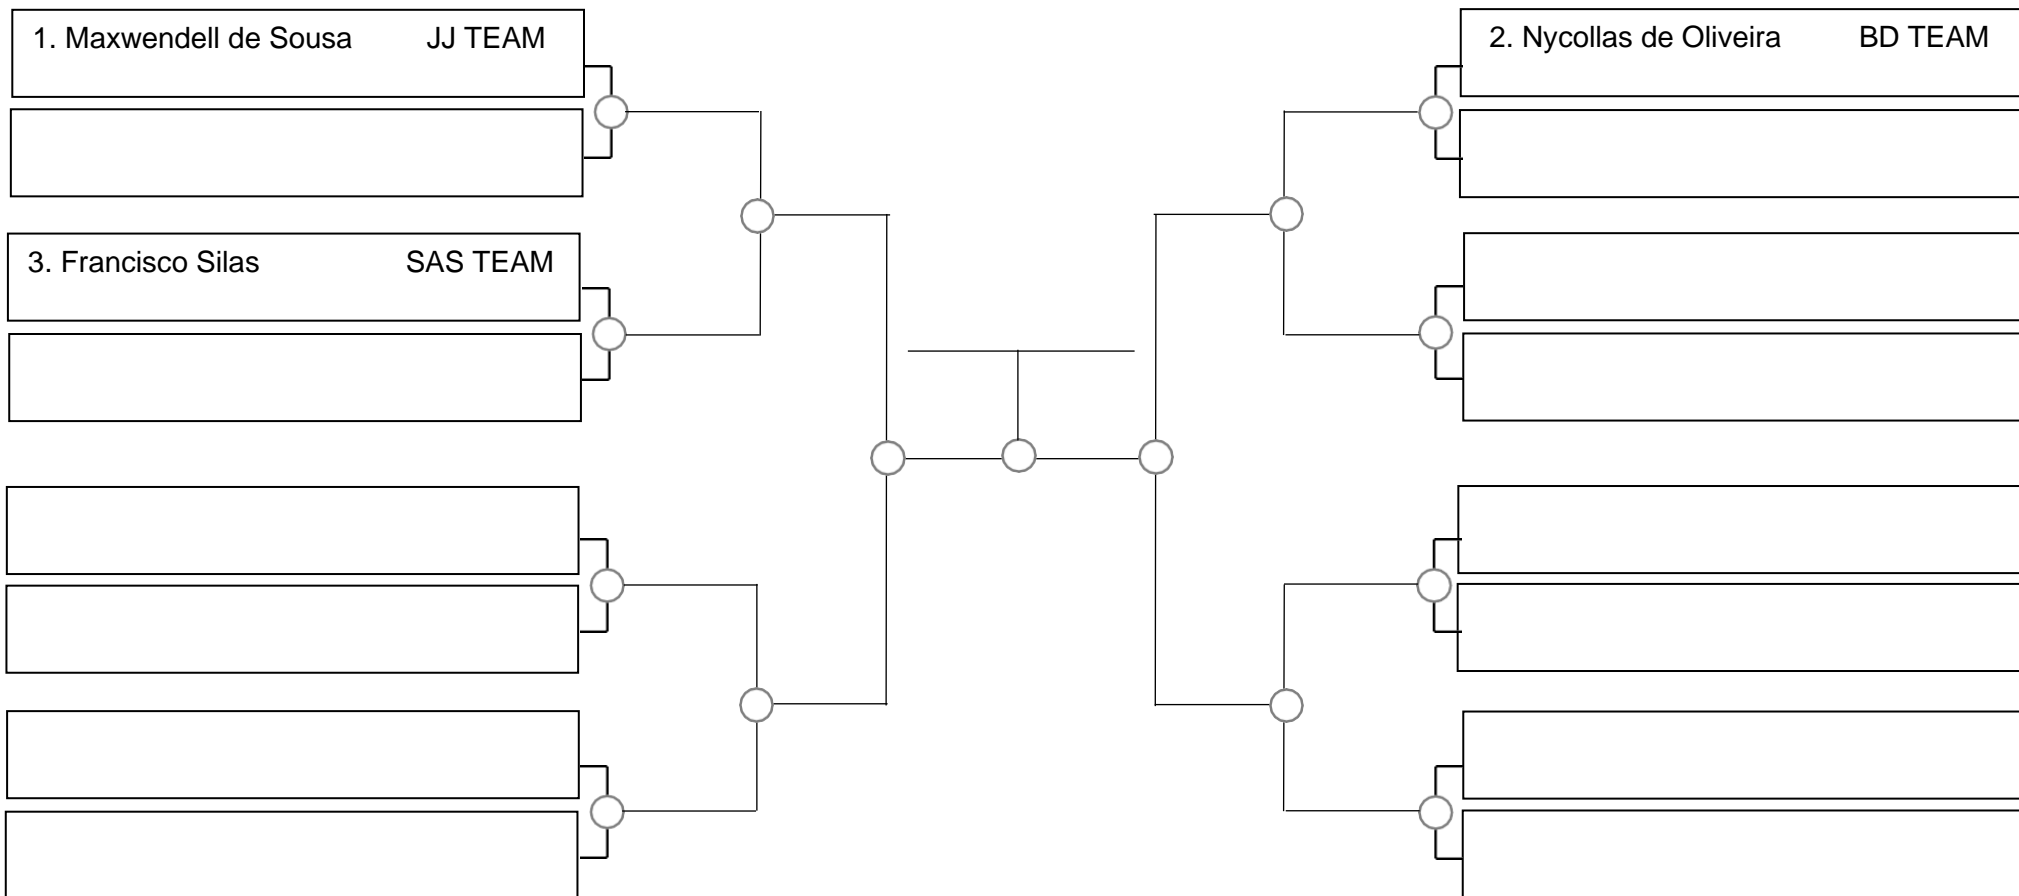

Ubajara-Ce, 05 de Março de 2023

Inf-juvenil masc. B 14-15 amarela-laranja-verde pesado, -69kg

- 1. _____
- 2. _____
- 3. _____

SERRA OPEN BJJ PRO 2023 – GI – Com Kimono

Ubajara-Ce, 05 de Março de 2023

Inf-juvenil masc. B 14-15 amarela-laranja-verde super pesado, -73kg