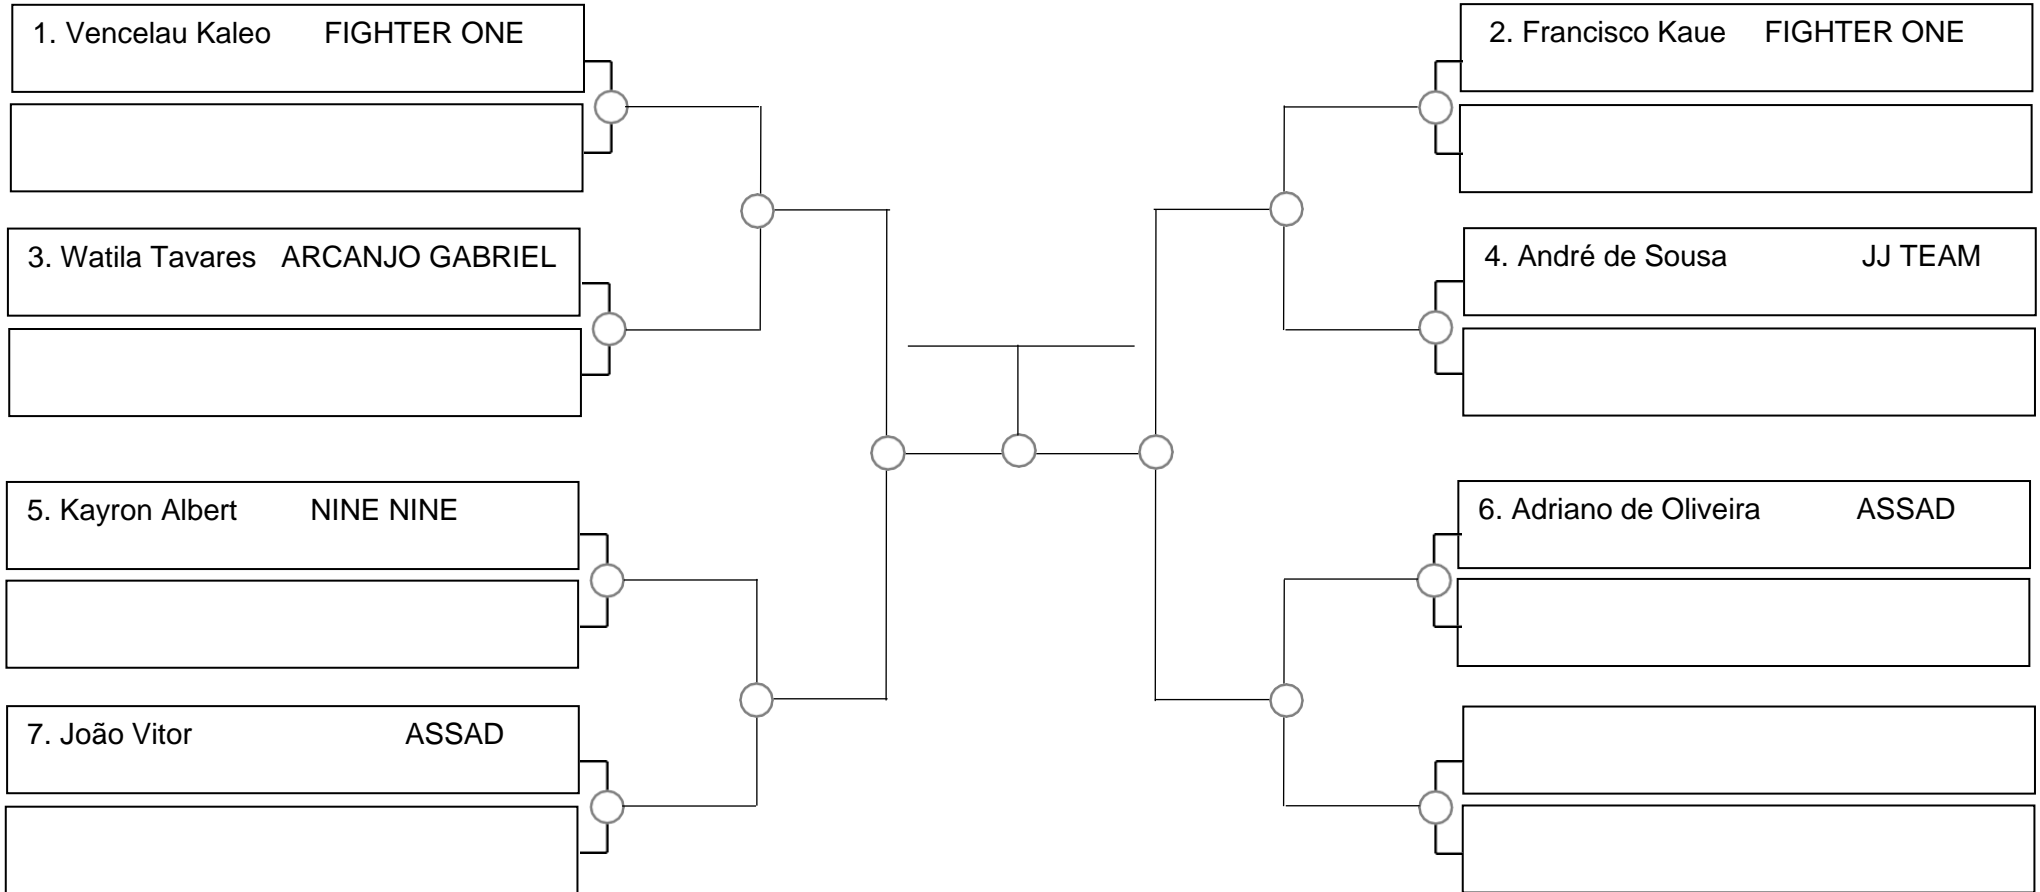

Ubajara-Ce, 05 de Março de 2023

Inf-juvenil masc. B 14-15 amarela-laranja-verde leve, -56,5kg

1. _____
2. _____
3. _____

SERRA OPEN BJJ PRO 2023 – GI – Com Kimono

Ubajara-Ce, 05 de Março de 2023

Inf-juvenil masc. B 14-15 amarela-laranja-verde médio, -60,5kg