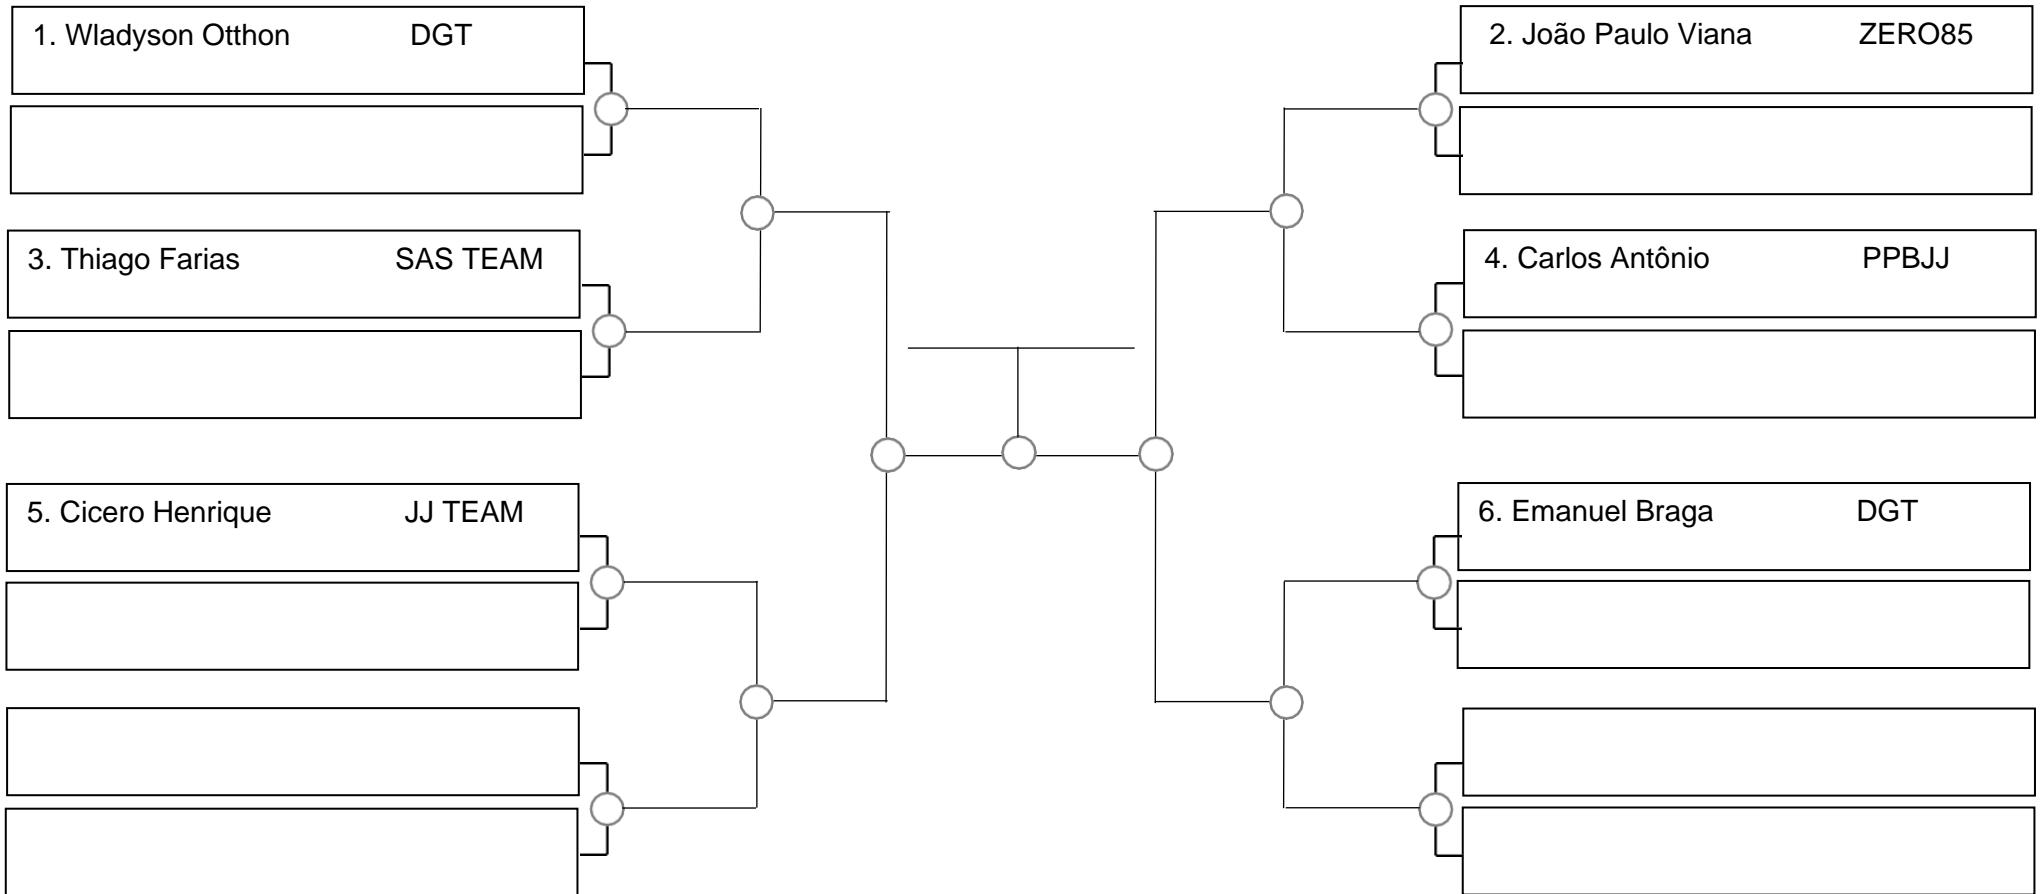

1. _____
2. _____
3. _____

SERRA OPEN BJJ PRO 2023 – GI – Com Kimono

Ubajara-Ce, 05 de Março de 2023

Adulto masc. azul absoluto

1. _____
2. _____
3. _____

SERRA OPEN BJJ PRO 2023 – GI – Com Kimono

Ubajara-Ce, 05 de Março de 2023