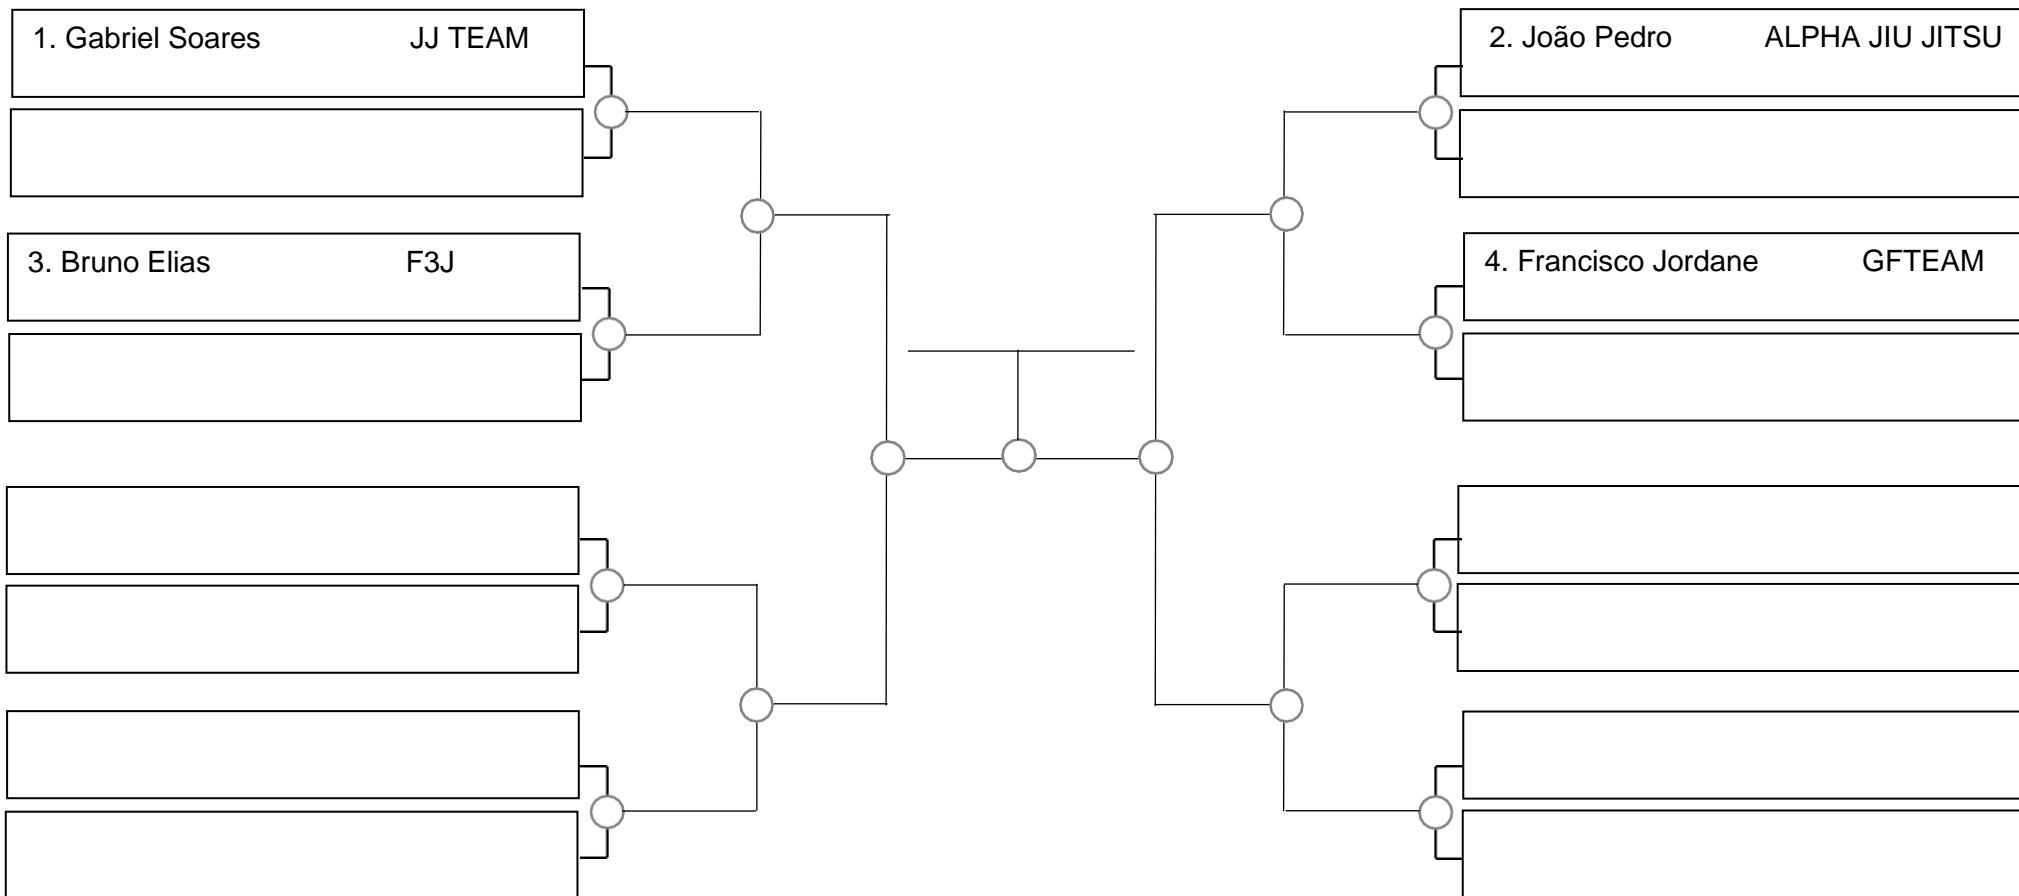

SERRA OPEN BJJ PRO 2023 – GI – Com Kimono

Ubajara-Ce, 05 de Março de 2023

Adulto masc. branca pesado, -94,3kg

1. _____
2. _____
3. _____