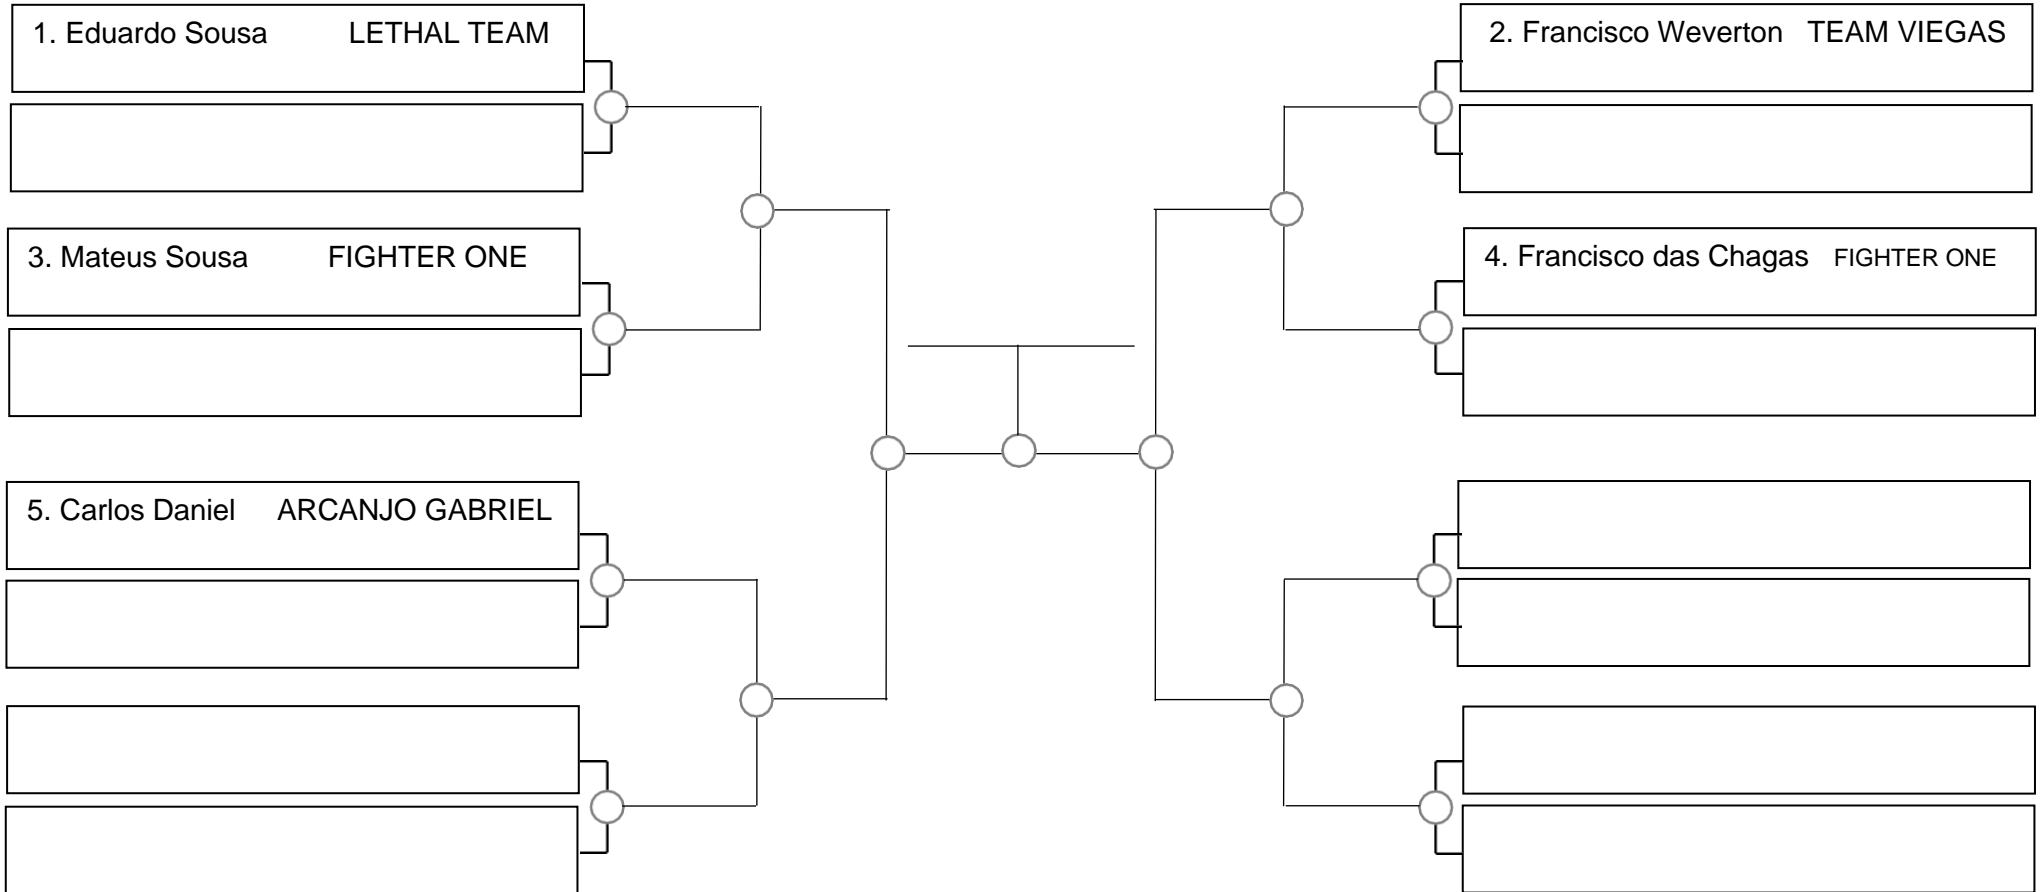

SERRA OPEN BJJ PRO 2023 – GI – Com Kimono

Ubajara-Ce, 05 de Março de 2023

Inf-juvenil masc. B 14-15 branca pesadíssimo, +73kg

1. _____
2. _____
3. _____