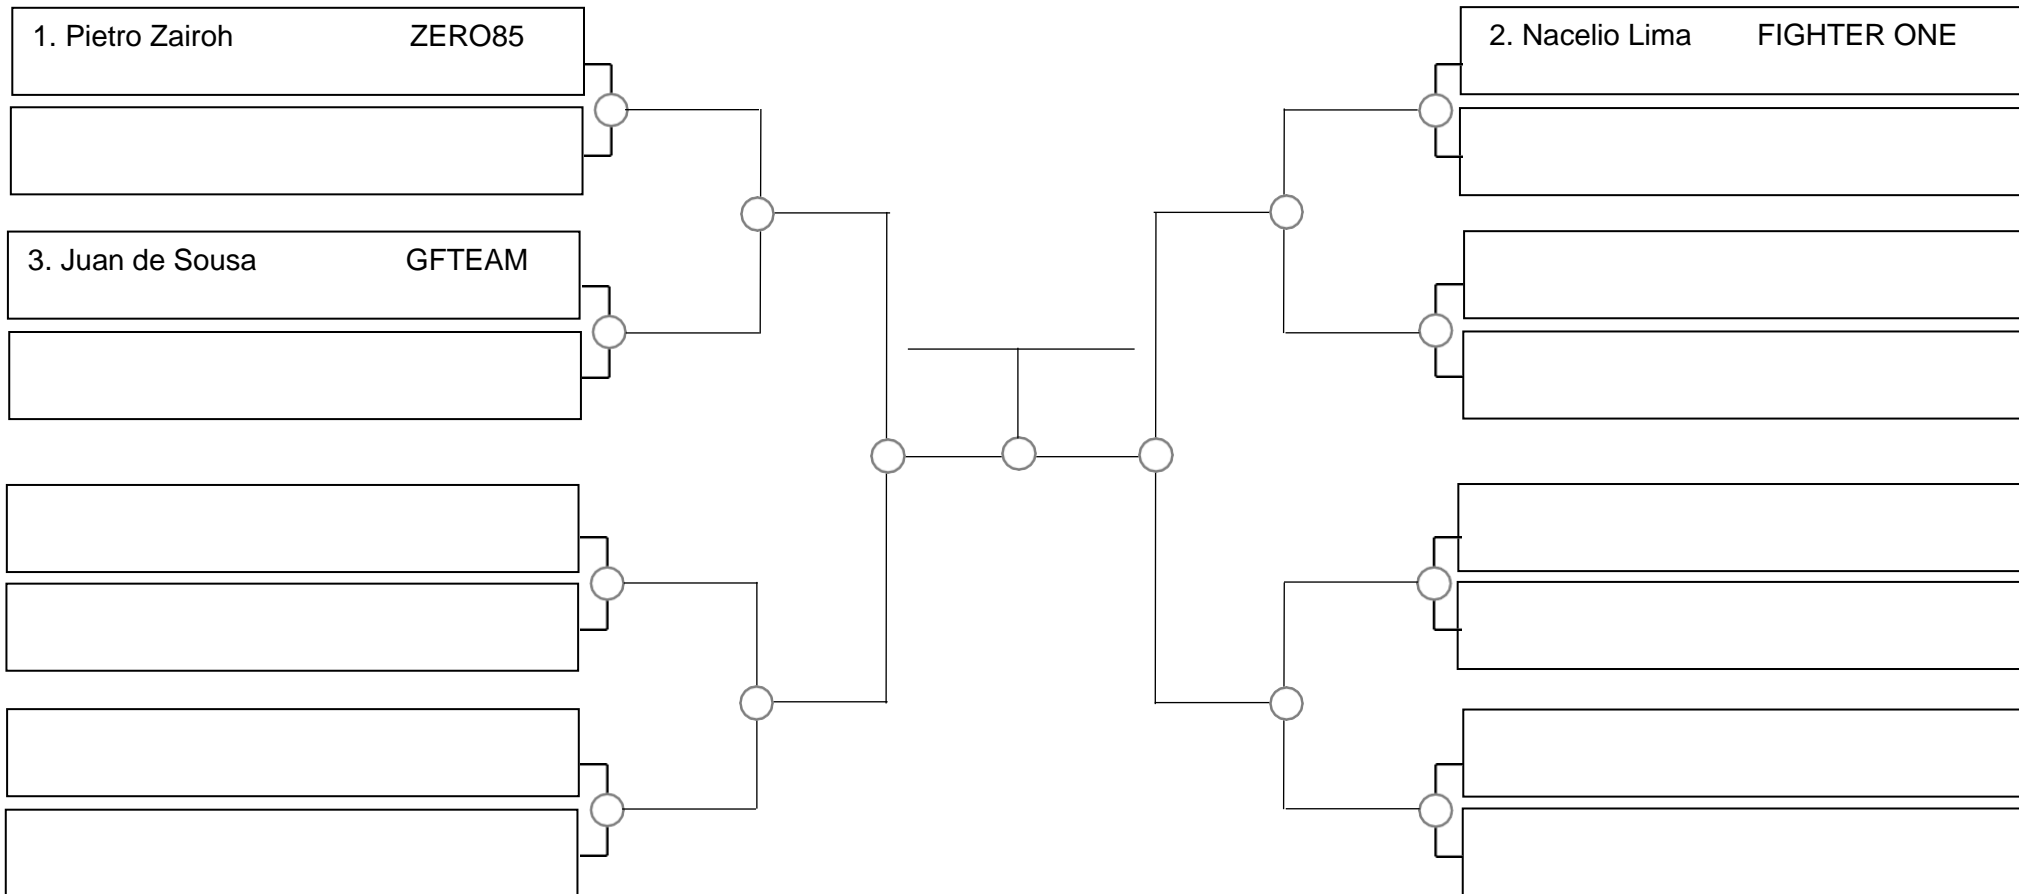

SERRA OPEN BJJ PRO 2023 – GI – Com Kimono

Ubajara-Ce, 05 de Março de 2023

Inf-juvenil masc. B 14-15 branca, galo -44,3kg

1. _____
2. _____
3. _____