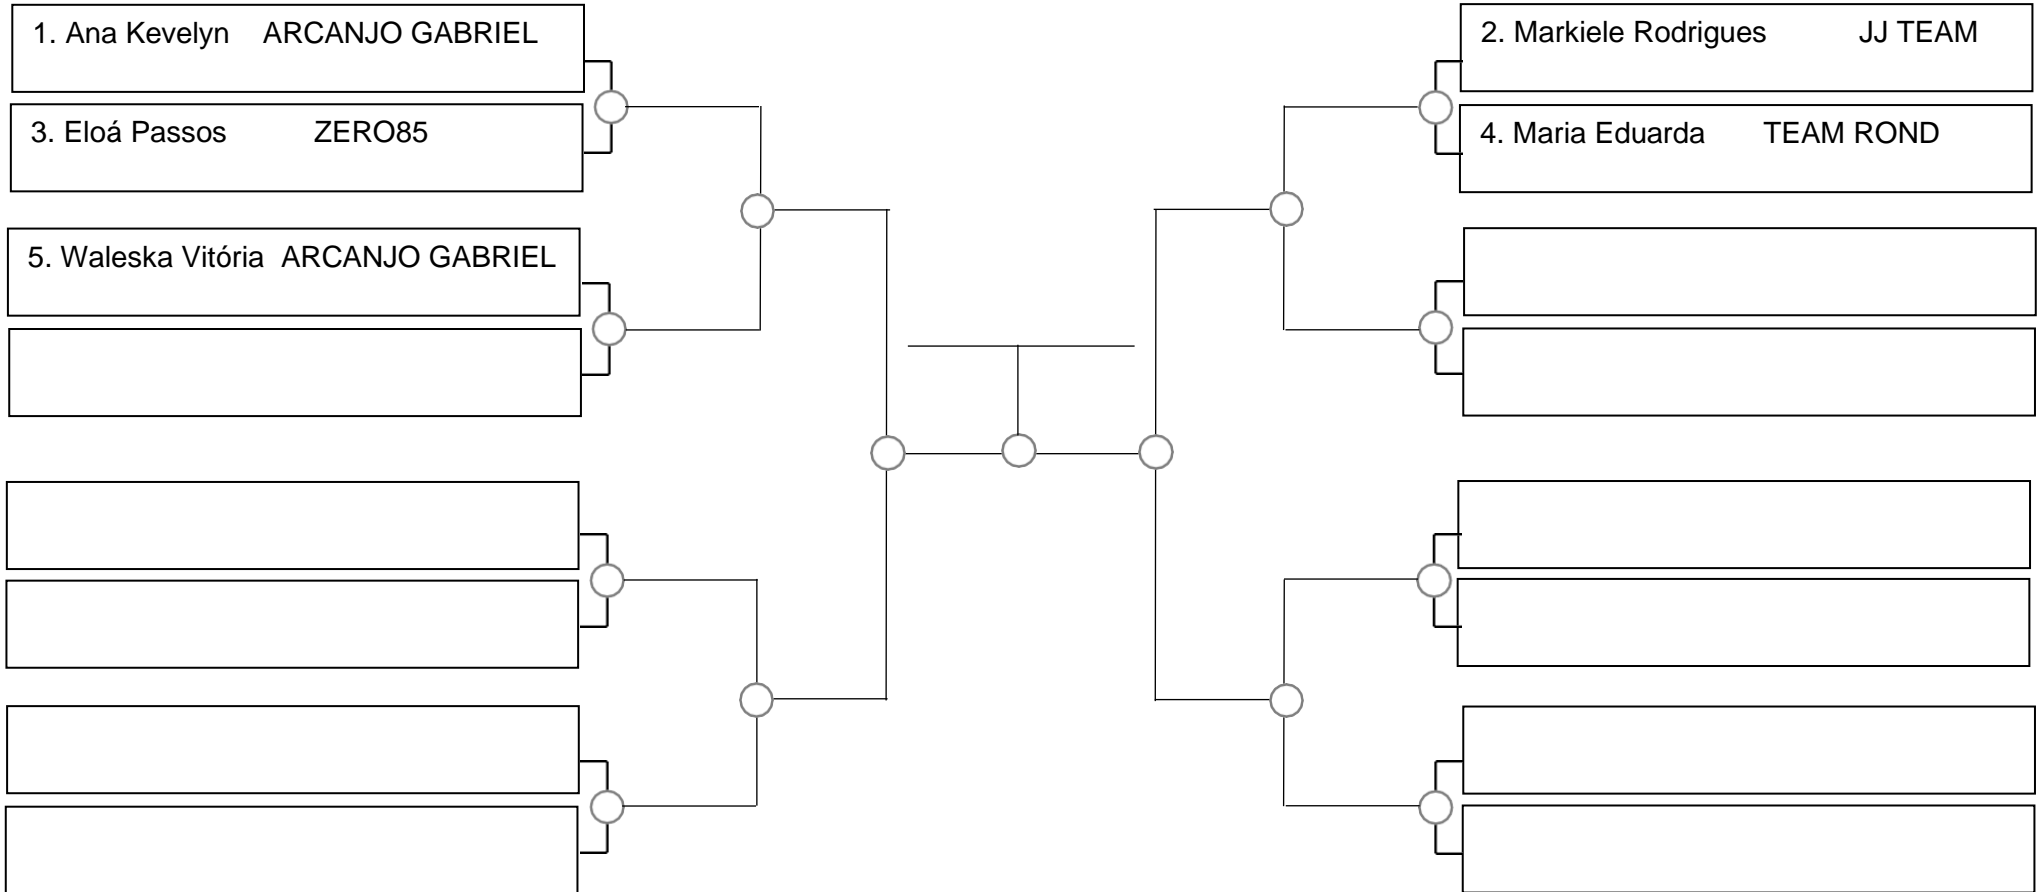

SERRA OPEN BJJ PRO 2023 – GI – Com Kimono

Ubajara-Ce, 05 de Março de 2023

Inf-juvenil fem. A 12-13 branca pena, -44,3kg

1. _____
2. _____
3. _____