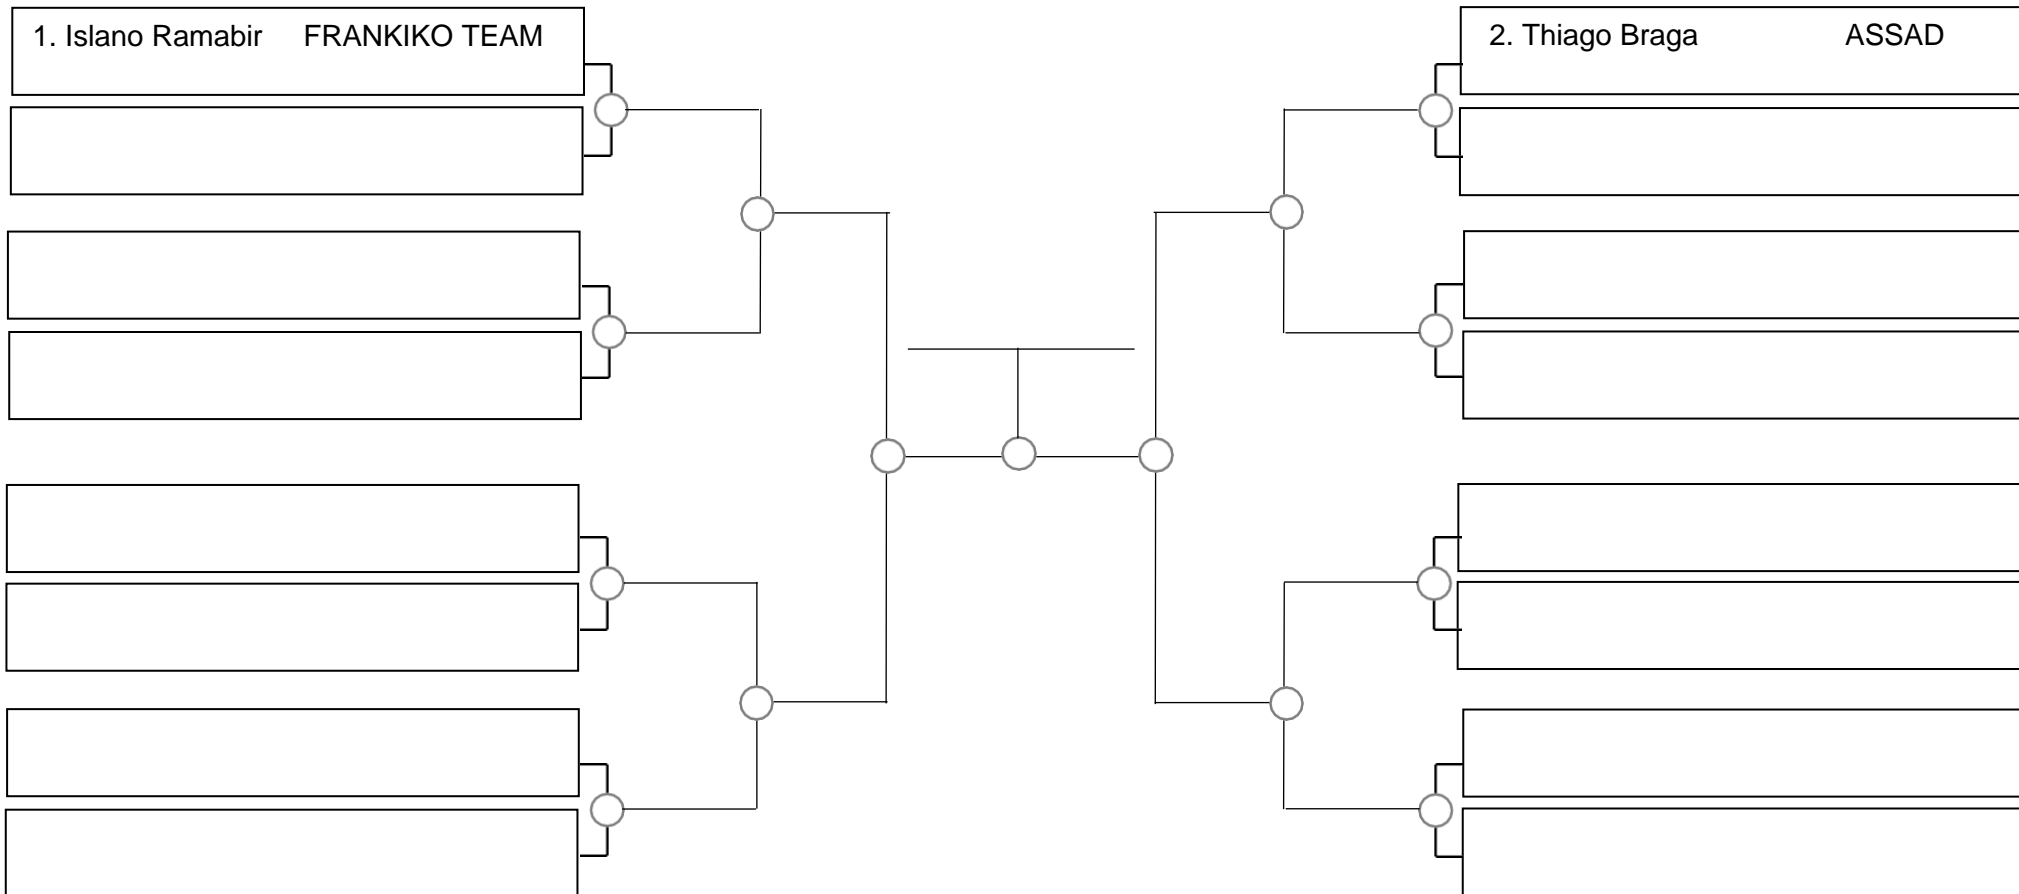

Adulto masc. marrom absoluto

1. _____
2. _____
3. _____

SERRA OPEN BJJ PRO 2023 – GI – Com Kimono

Ubajara-Ce, 05 de Março de 2023

Master 1 e 2 masc. branca pena, -70kg

1. _____
2. _____
3. _____

SERRA OPEN BJJ PRO 2023 – GI – Com Kimono