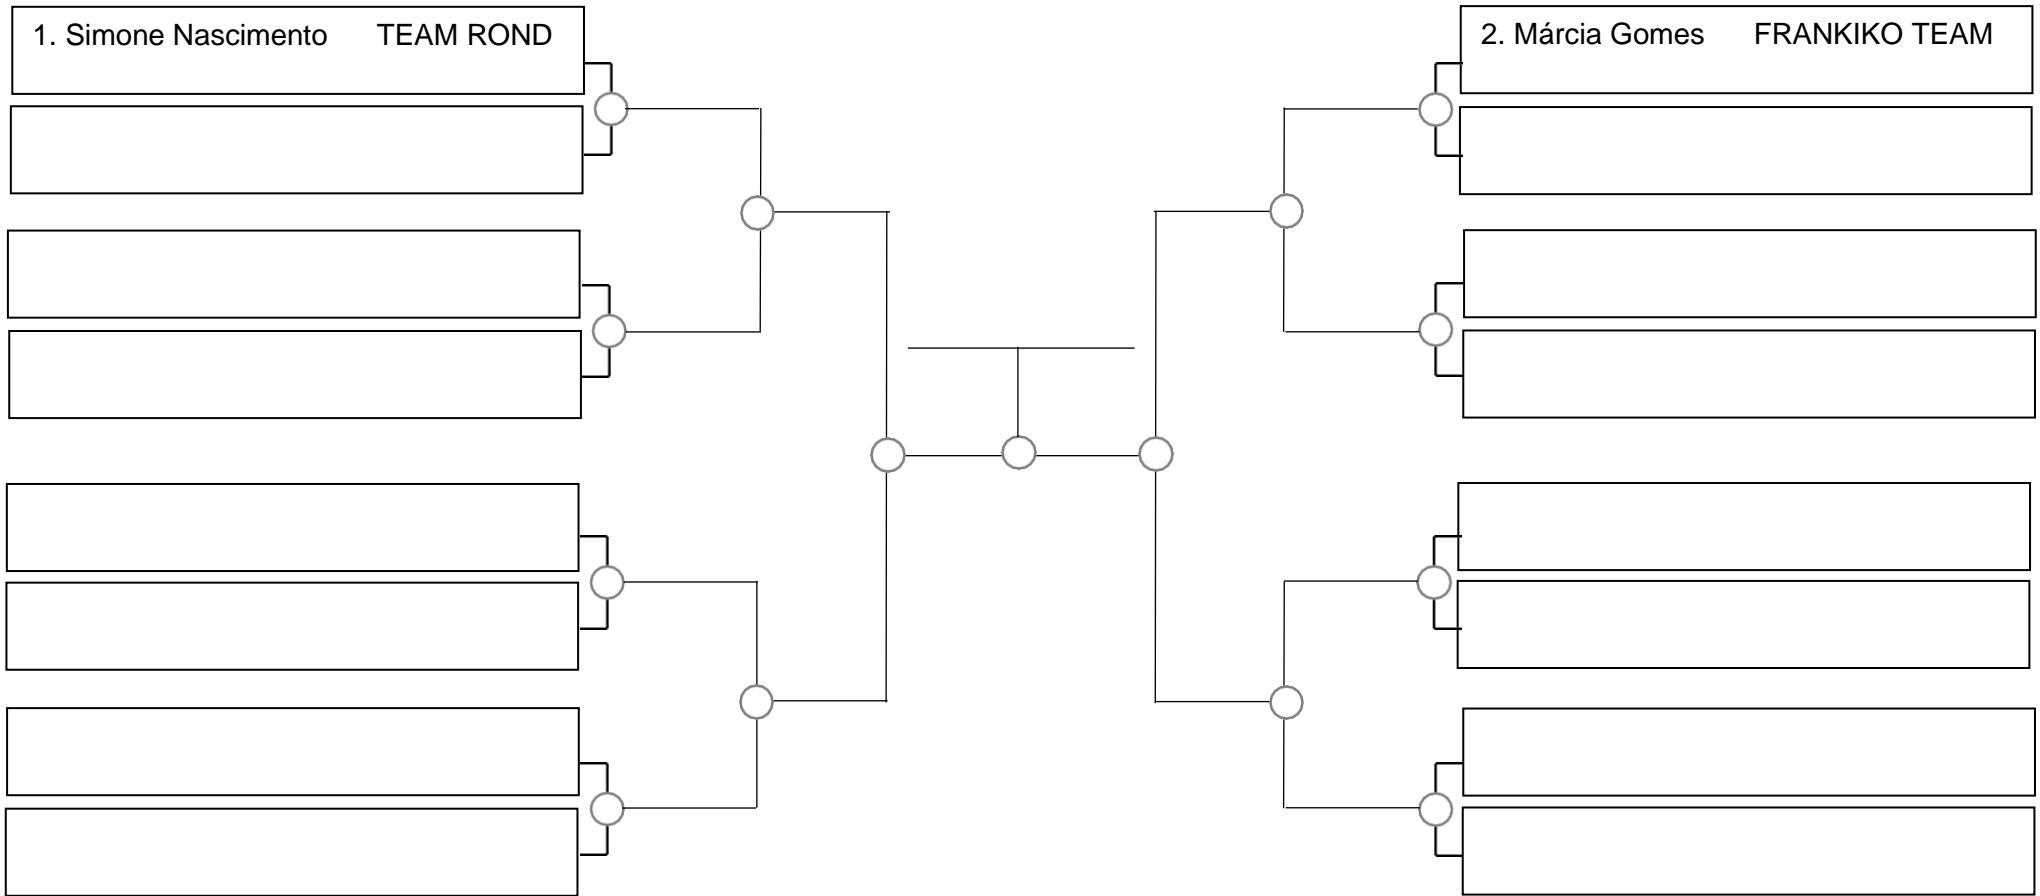

SERRA OPEN BJJ PRO 2023 – GI – Com Kimono

Ubajara-Ce, 05 de Março de 2023

Master 1 e 2 fem. branca absoluto

1. _____
2. _____
3. _____