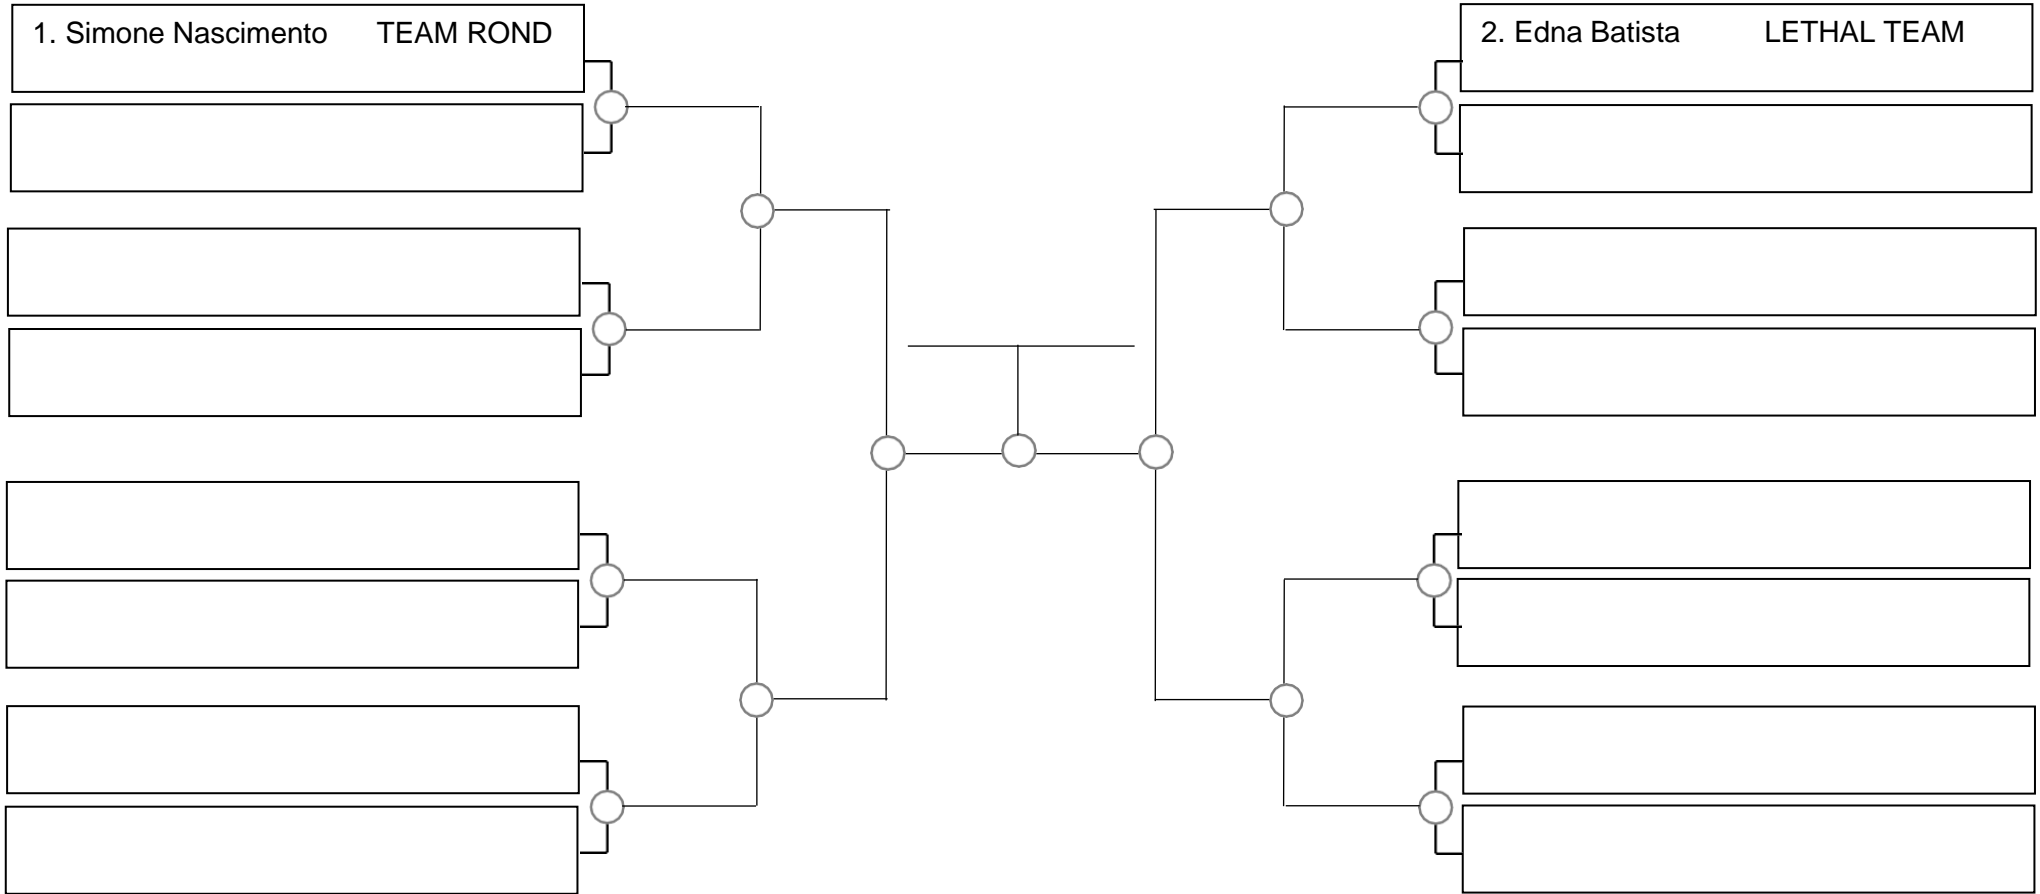

SERRA OPEN BJJ PRO 2023 – GI – Com Kimono

Ubajara-Ce, 05 de Março de 2023

Master 1 e 2 fem. branca médio -69kg

1. _____
2. _____
3. _____