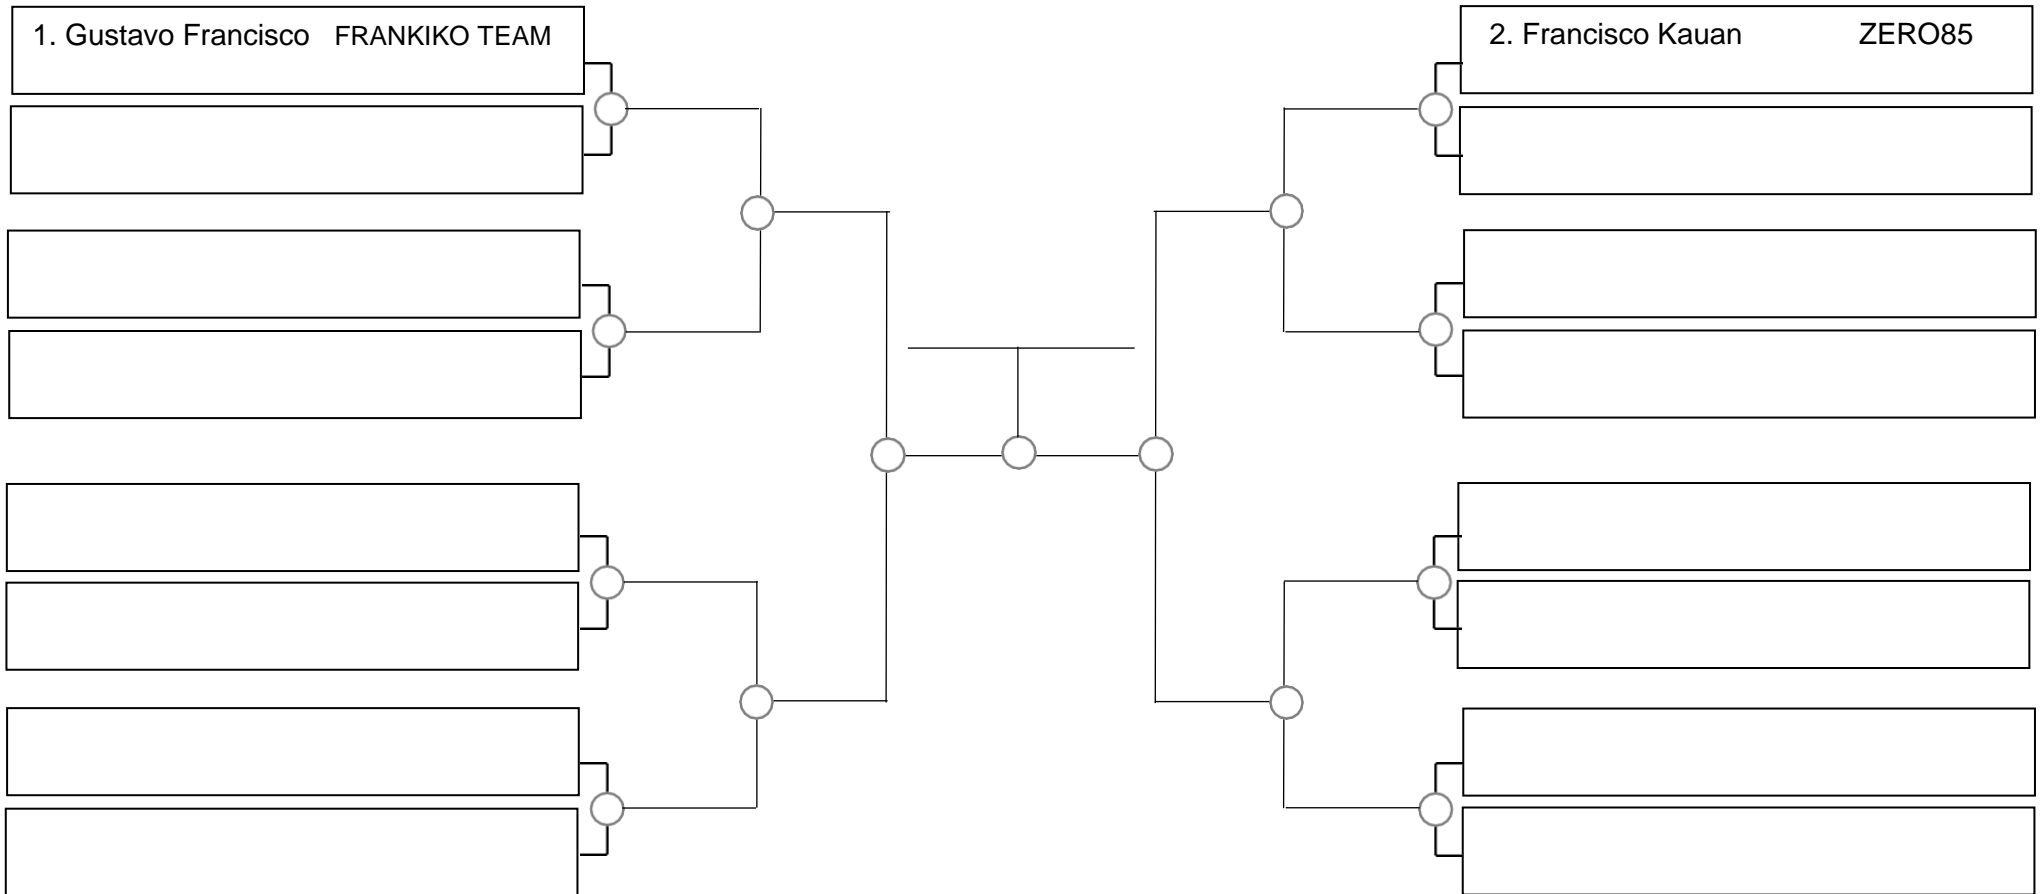

SERRA OPEN BJJ PRO 2023 – GI – Com Kimono

Ubajara-Ce, 05 de Março de 2023

Juvenil masc. branca pena, -64kg

1. _____
2. _____
3. _____