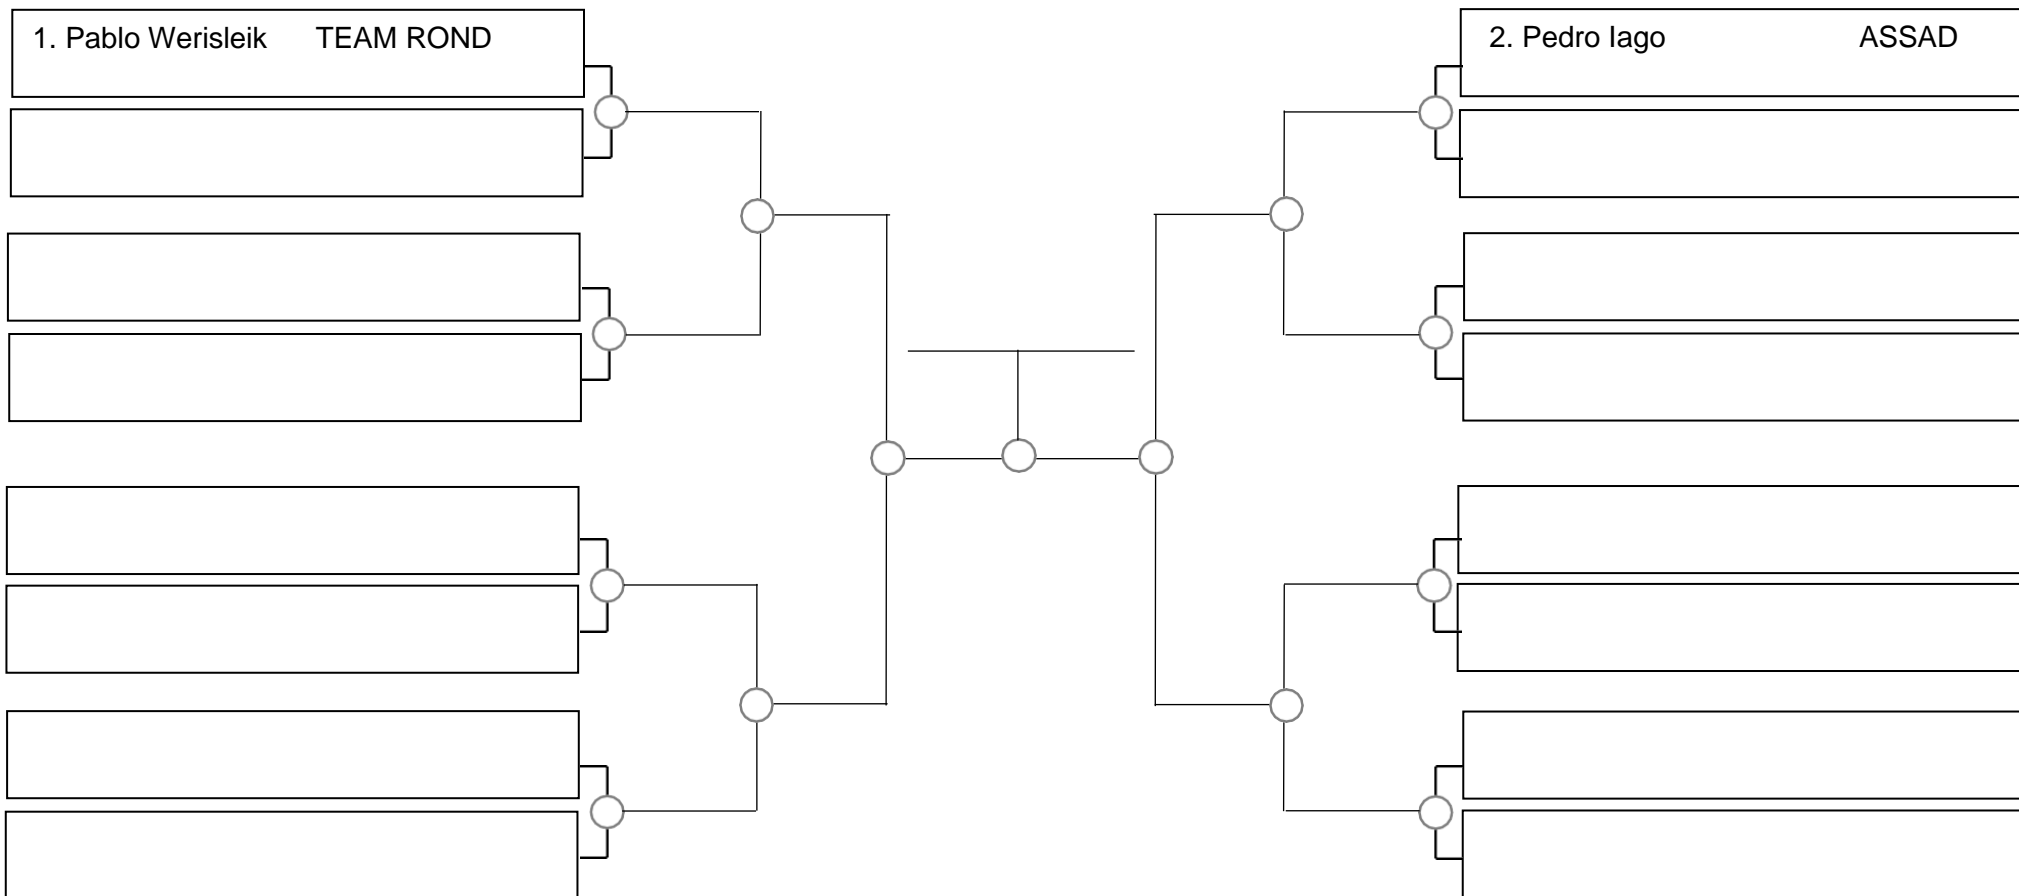

SERRA OPEN BJJ PRO 2023 – GI – Com Kimono

Ubajara-Ce, 05 de Março de 2023

Inf-juvenil masc. A 12-13 amarela-laranja-verde médio, -52,5kg

1. _____
2. _____
3. _____