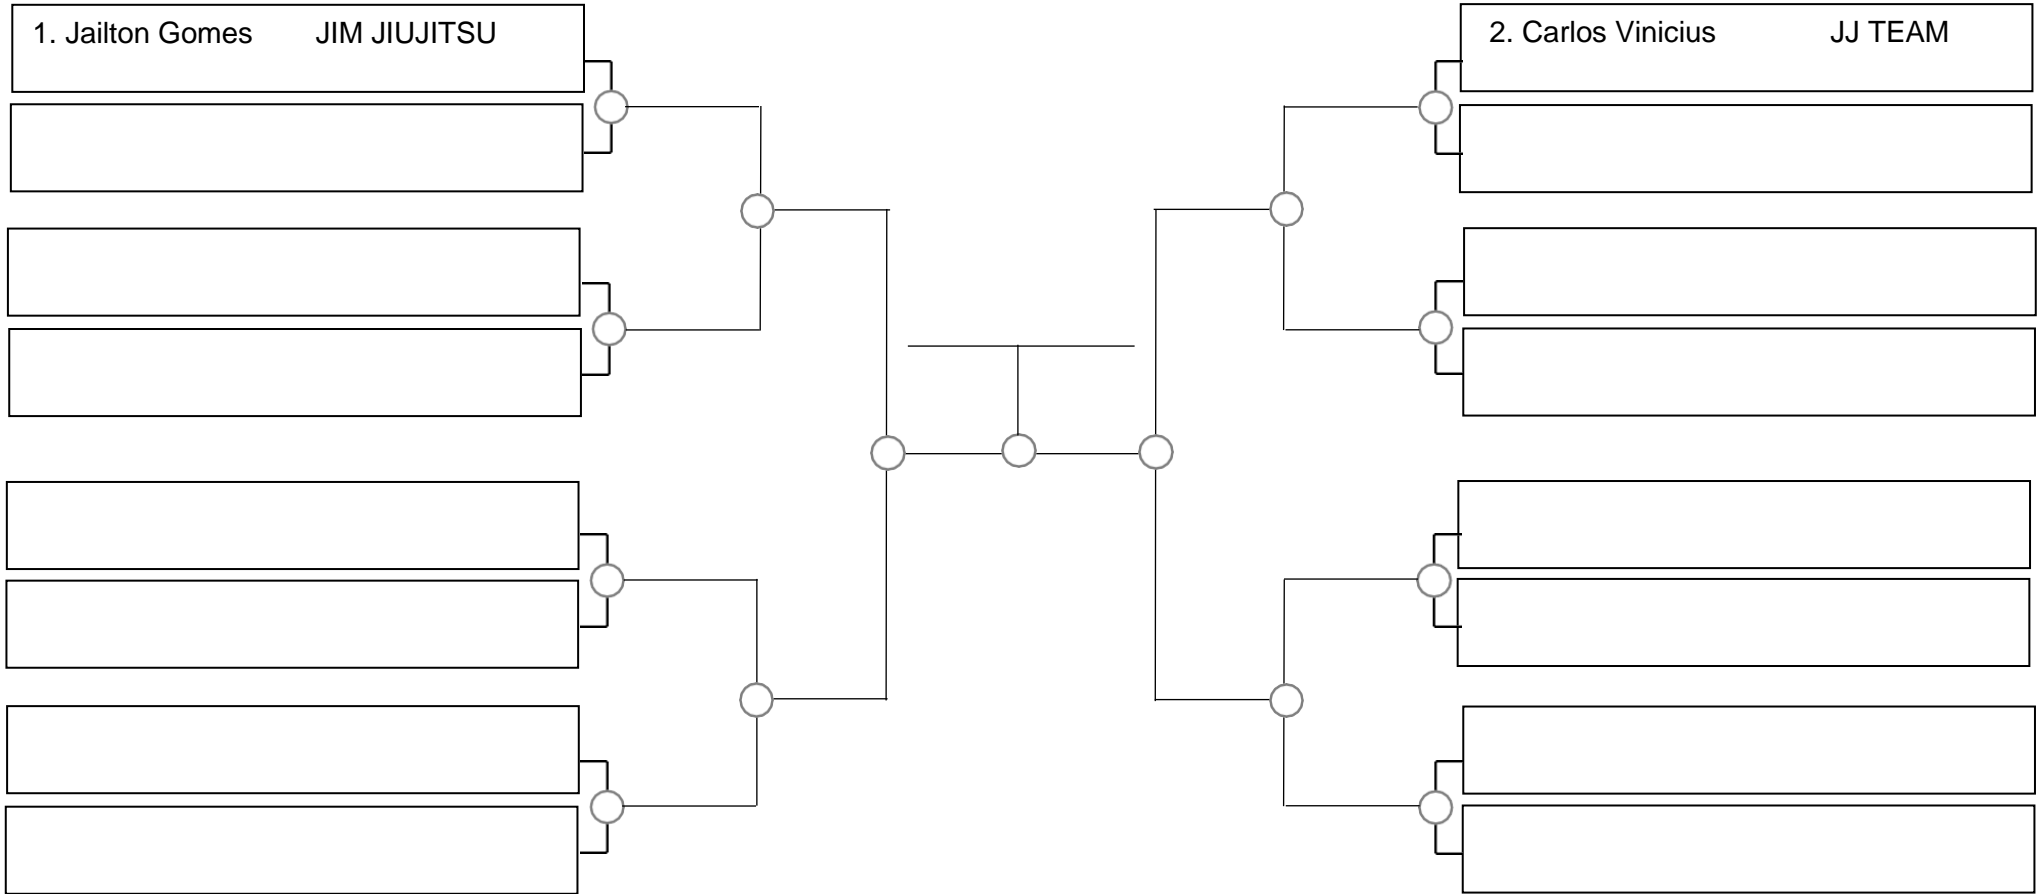

1. _____
2. _____
3. _____

SERRA OPEN BJJ PRO 2023 – GI – Com Kimono

Ubajara-Ce, 05 de Março de 2023

Adulto masc. azul absoluto

1. _____
2. _____
3. _____

SERRA OPEN BJJ PRO 2023 – GI – Com Kimono

Ubajara-Ce, 05 de Março de 2023