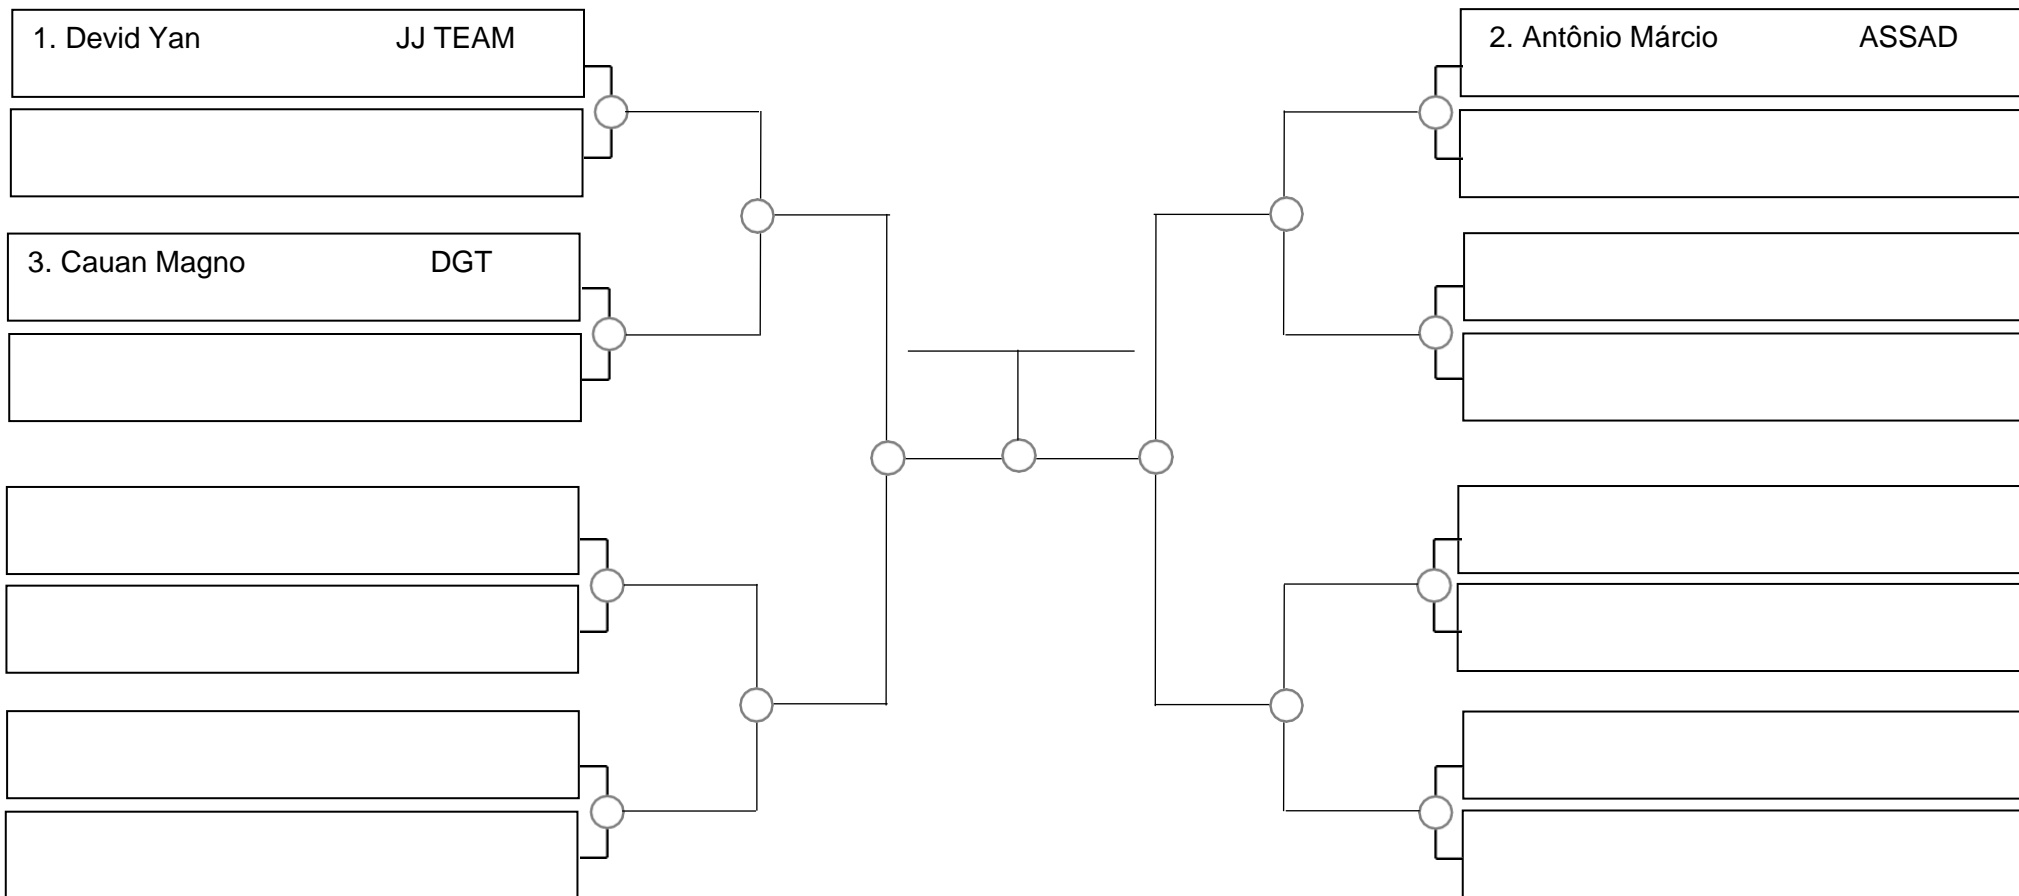

Tempo: 5 min

1. _____
2. _____
3. _____

SERRA OPEN BJJ PRO 2023 – GI – Com Kimono

Ubajara-Ce, 05 de Março de 2023

Adulto masc. branca médio, -82,3kg

1. _____
2. _____
3. _____

SERRA OPEN BJJ PRO 2023 – GI – Com Kimono