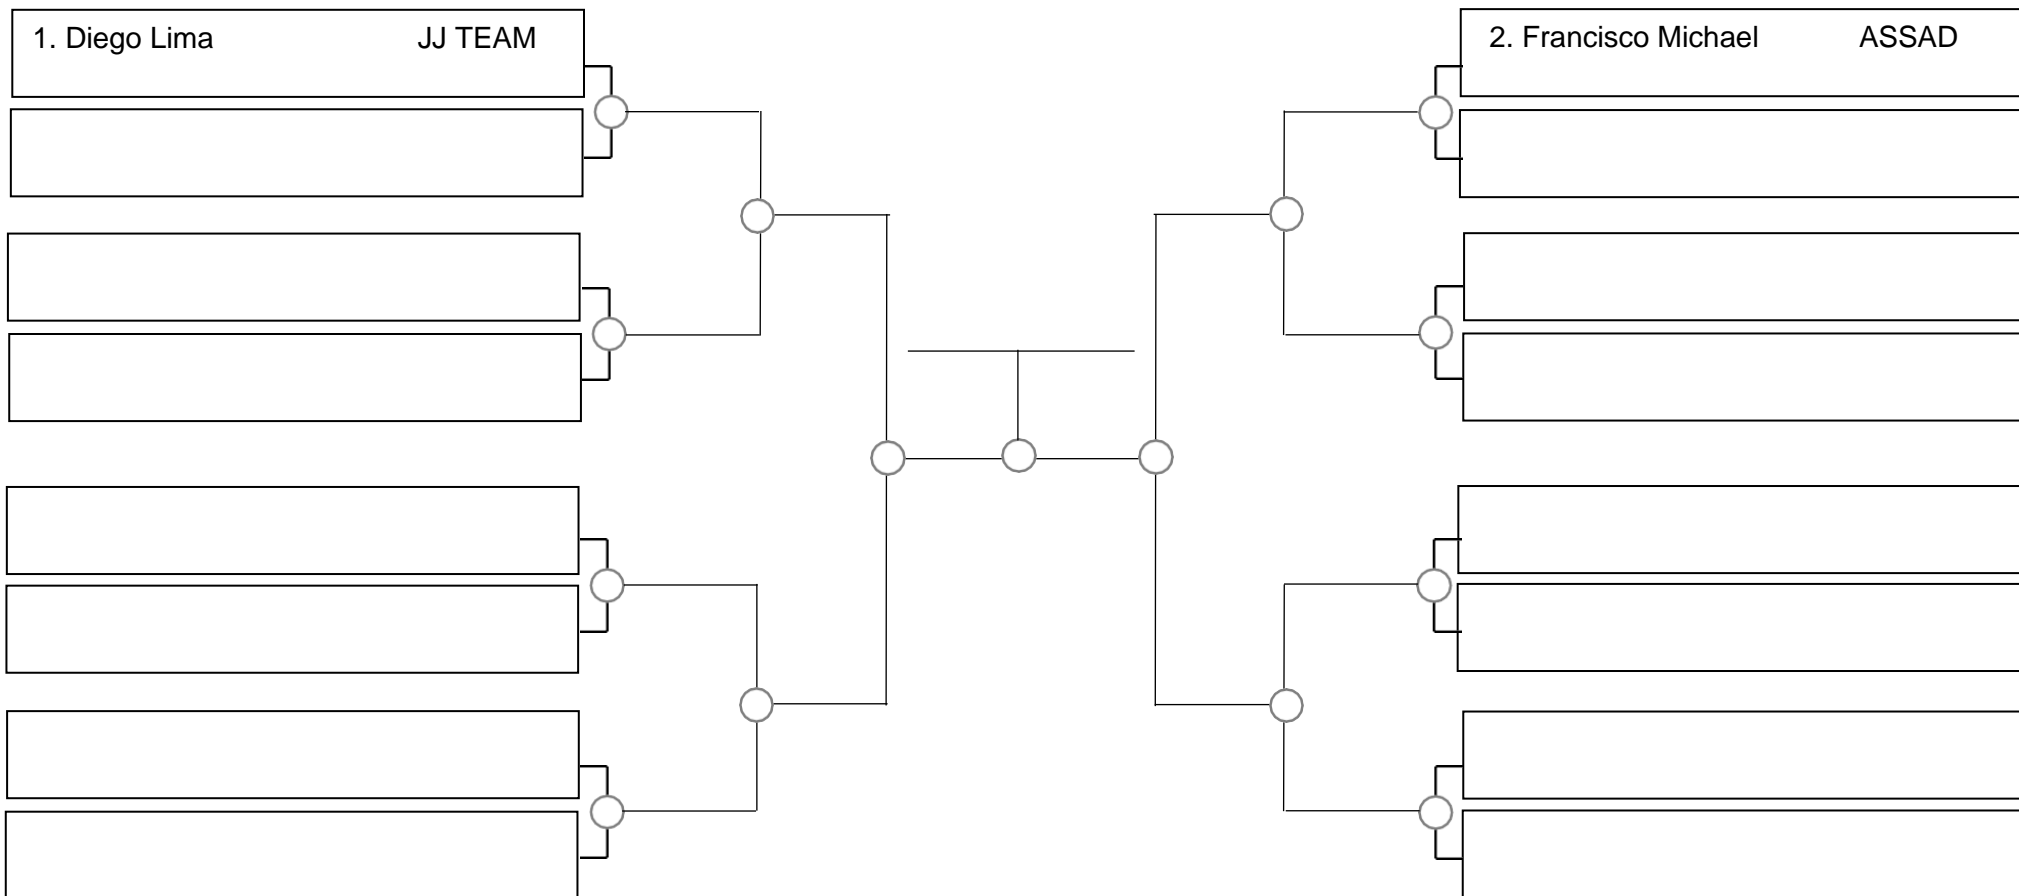

SERRA OPEN BJJ PRO 2023 – GI – Com Kimono

Ubajara-Ce, 05 de Março de 2023

Master 1 e 2 masc. azul absoluto

1. _____
2. _____
3. _____