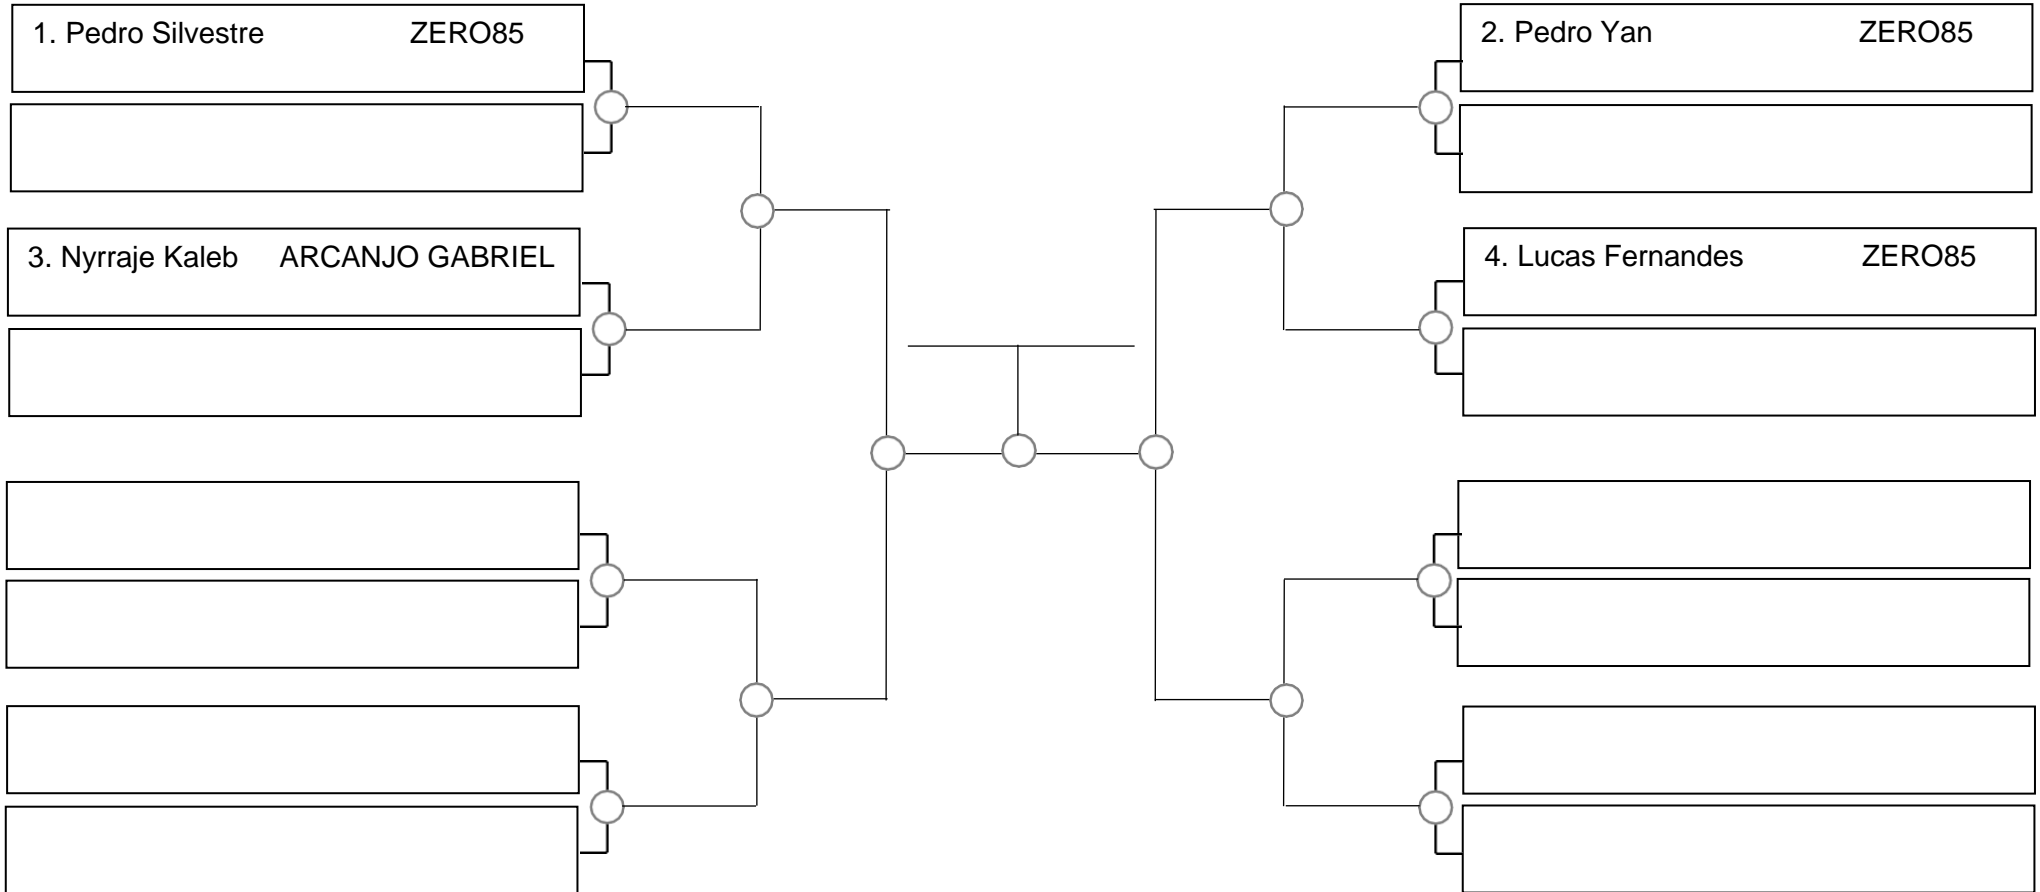

SERRA OPEN BJJ PRO 2023 – GI – Com Kimono

Ubajara-Ce, 05 de Março de 2023

Mirim 6 e 7 branca-cinza pena, -24kg

1. _____
2. _____
3. _____