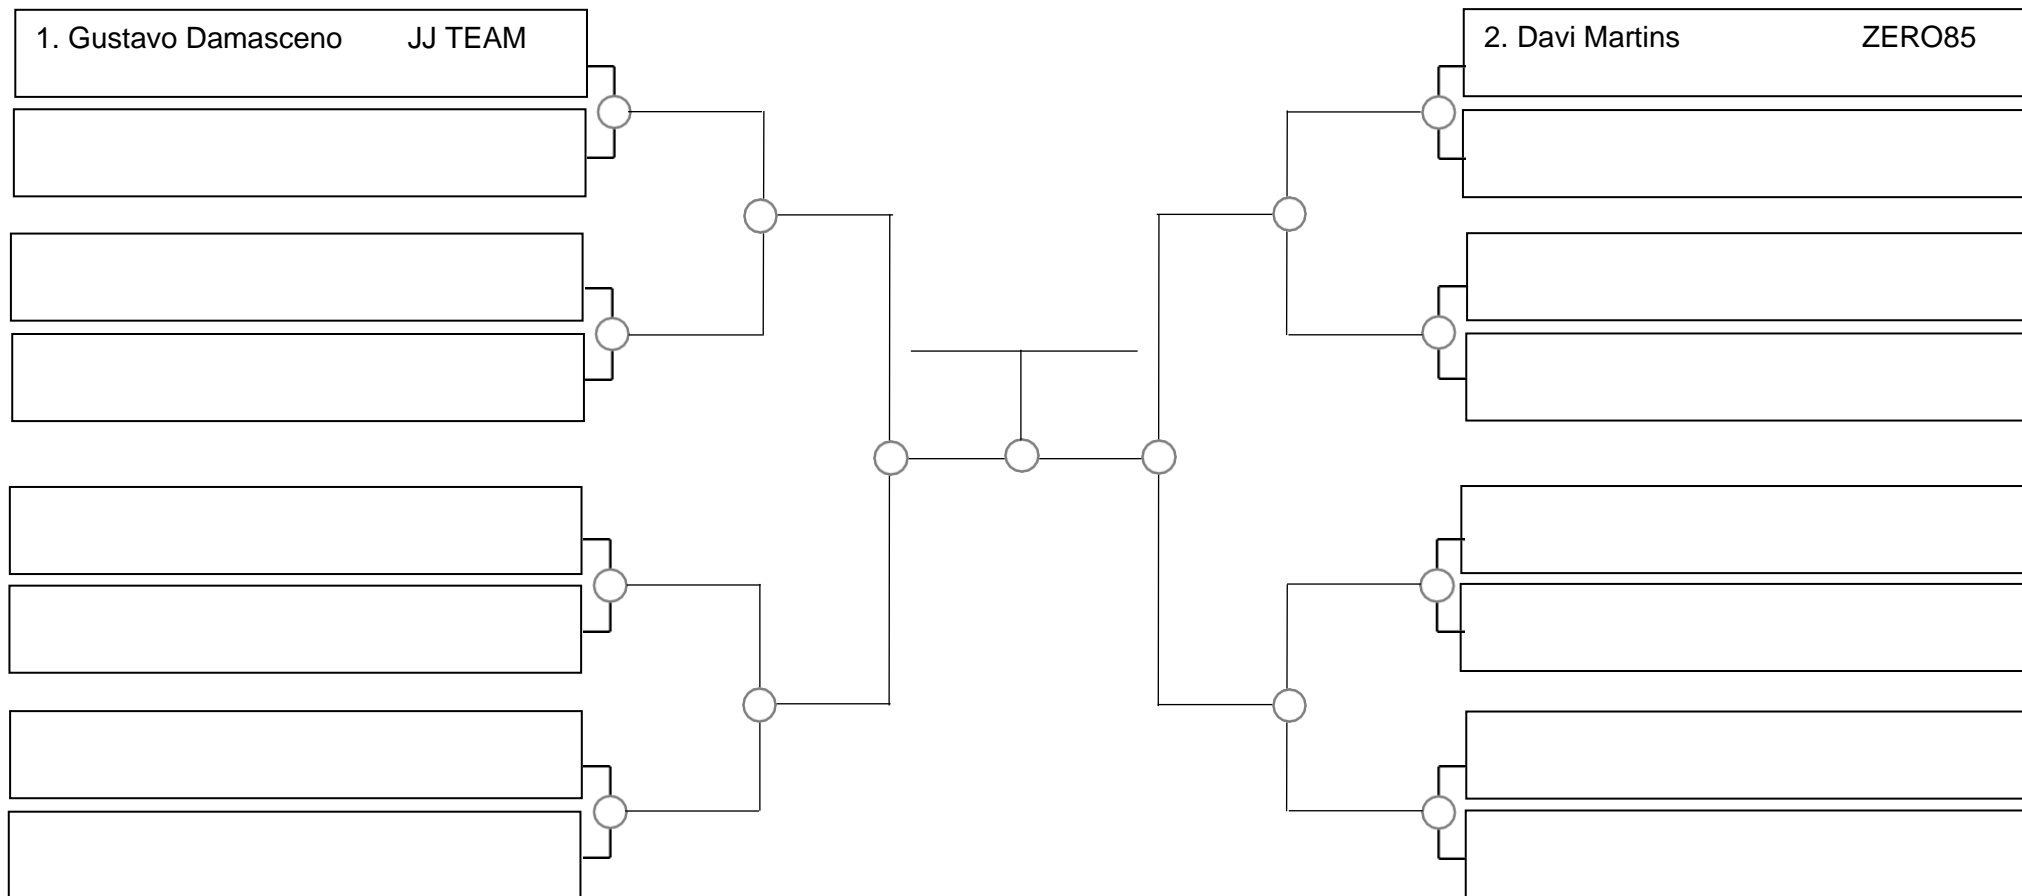

Ubajara-Ce, 05 de Março de 2023

Infantil B 10 e 11 masc. branca-cinza meio pesado, -52,5kg

1. _____
2. _____
3. _____

SERRA OPEN BJJ PRO 2023 – GI – Com Kimono

Ubajara-Ce, 05 de Março de 2023

Infantil B 10 e 11 masc. branca-cinza pesado, -56,5kg