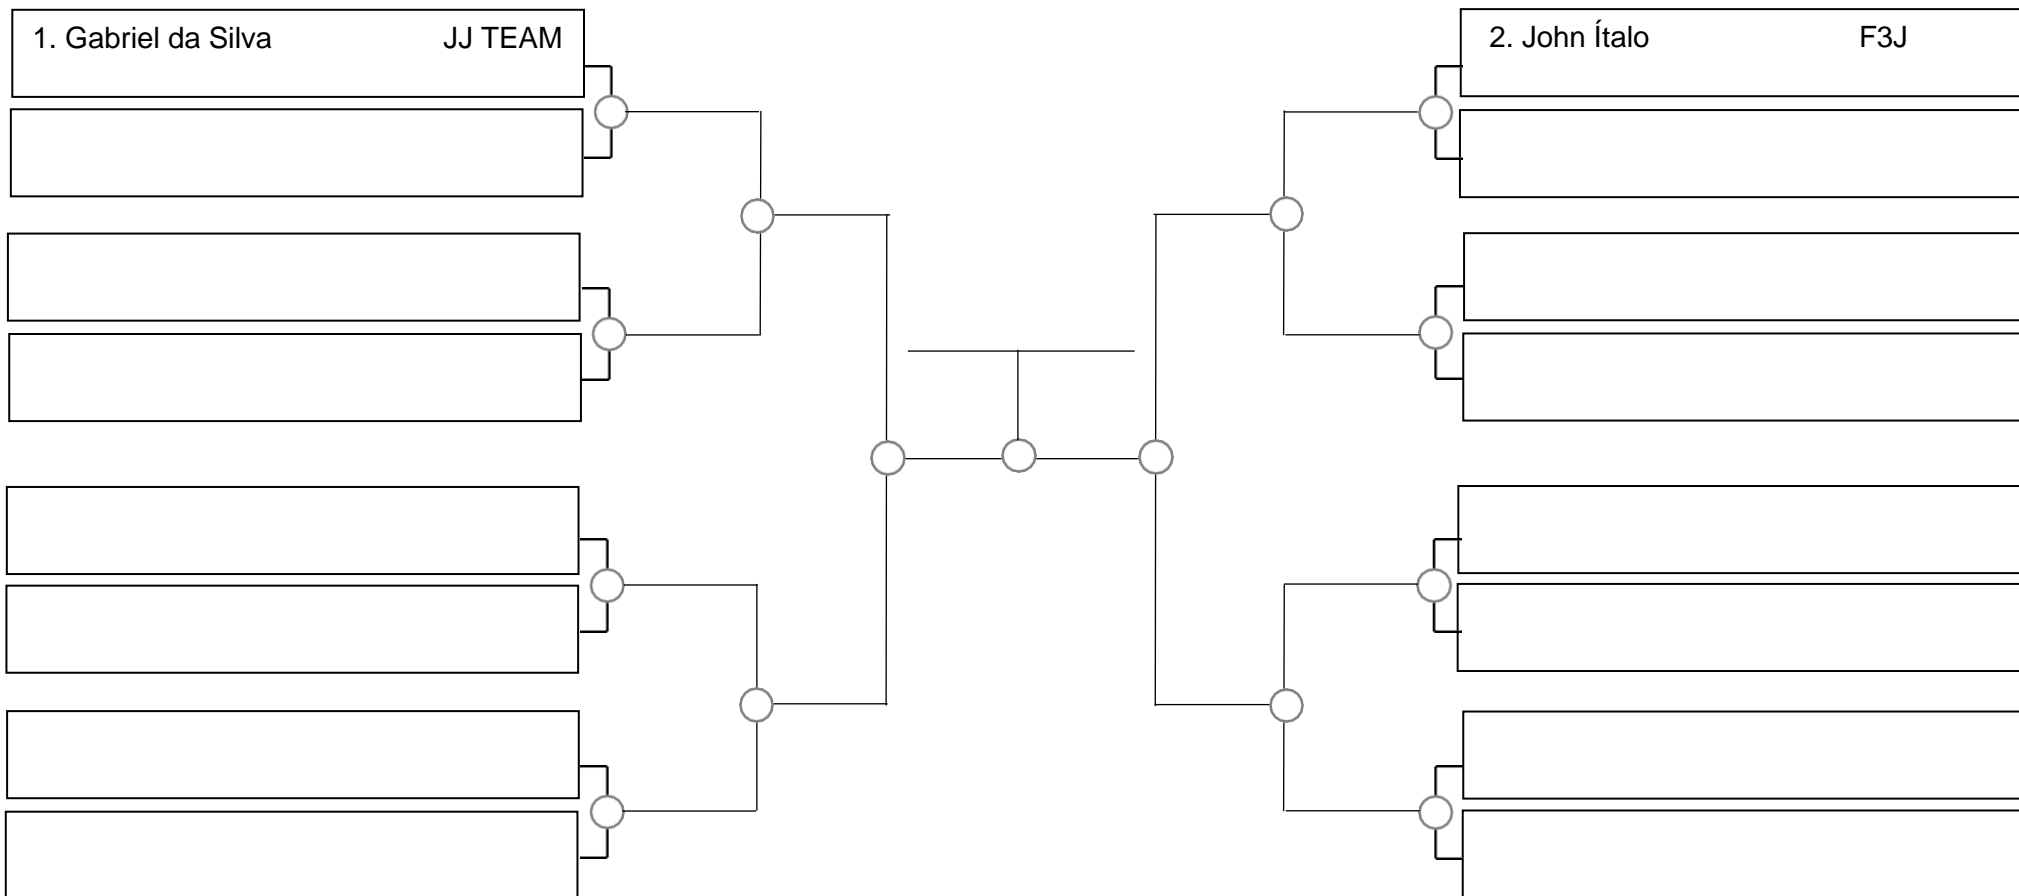

SERRA OPEN BJJ PRO 2023 – GI – Com Kimono

Ubajara-Ce, 05 de Março de 2023

Adulto masc. azul galo, -57,5kg

1. _____
2. _____
3. _____