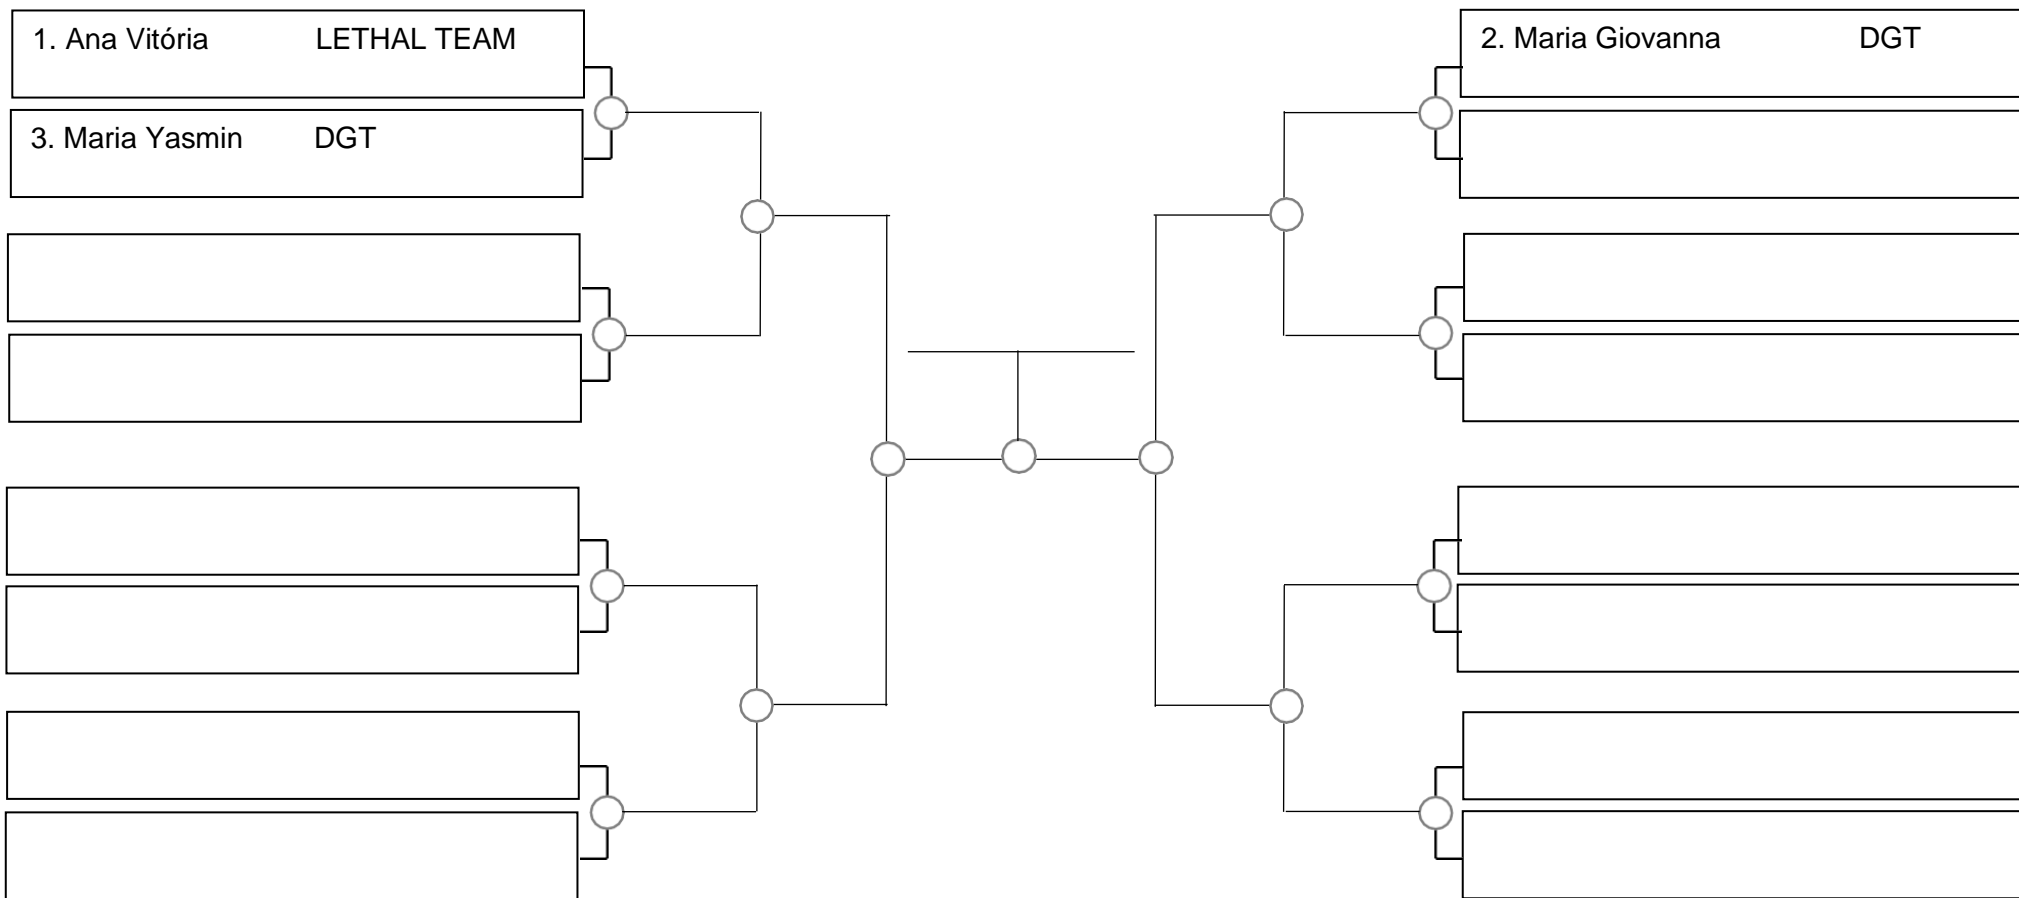

SERRA OPEN BJJ PRO 2023 – GI – Com Kimono

Ubajara-Ce, 05 de Março de 2023

Infantil B 10 e 11 fem. branca-cinza, -56,5kg

1. _____
2. _____
3. _____