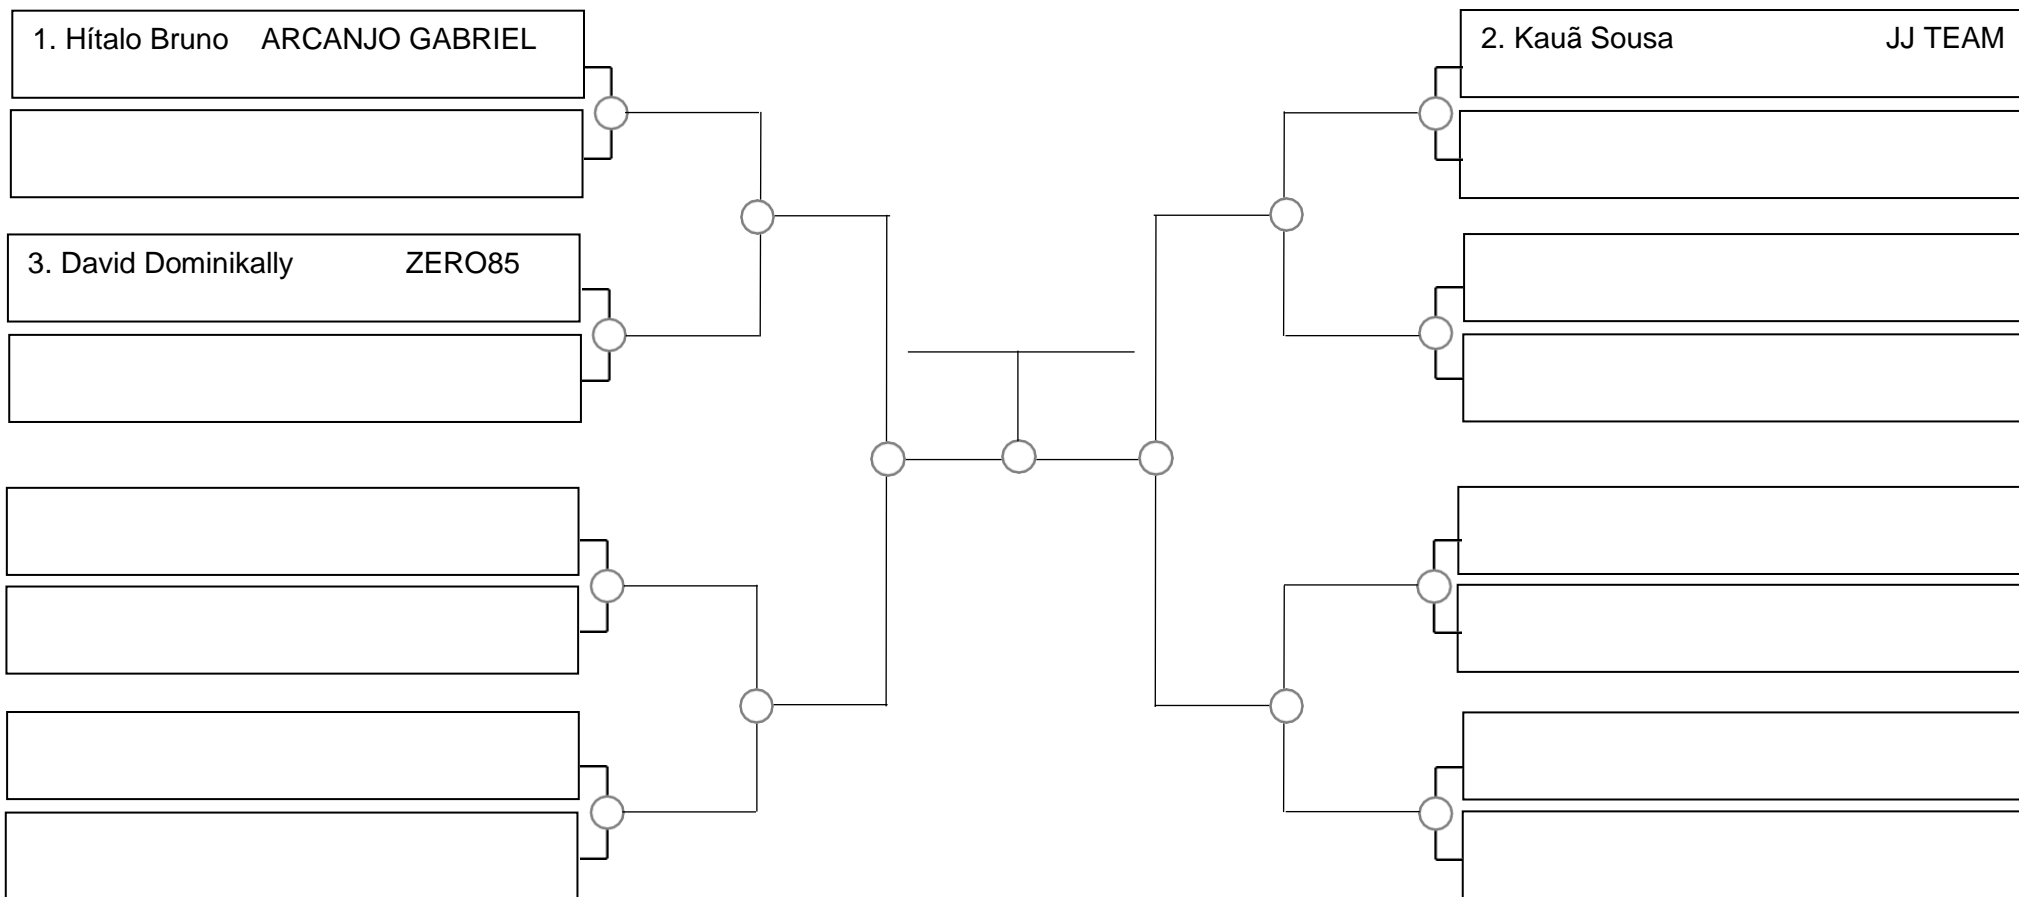

SERRA OPEN BJJ PRO 2023 – GI – Com Kimono

Ubajara-Ce, 05 de Março de 2023

Inf-juvenil masc. A 12-13 branca médio, -52,5kg

1. _____
2. _____
3. _____