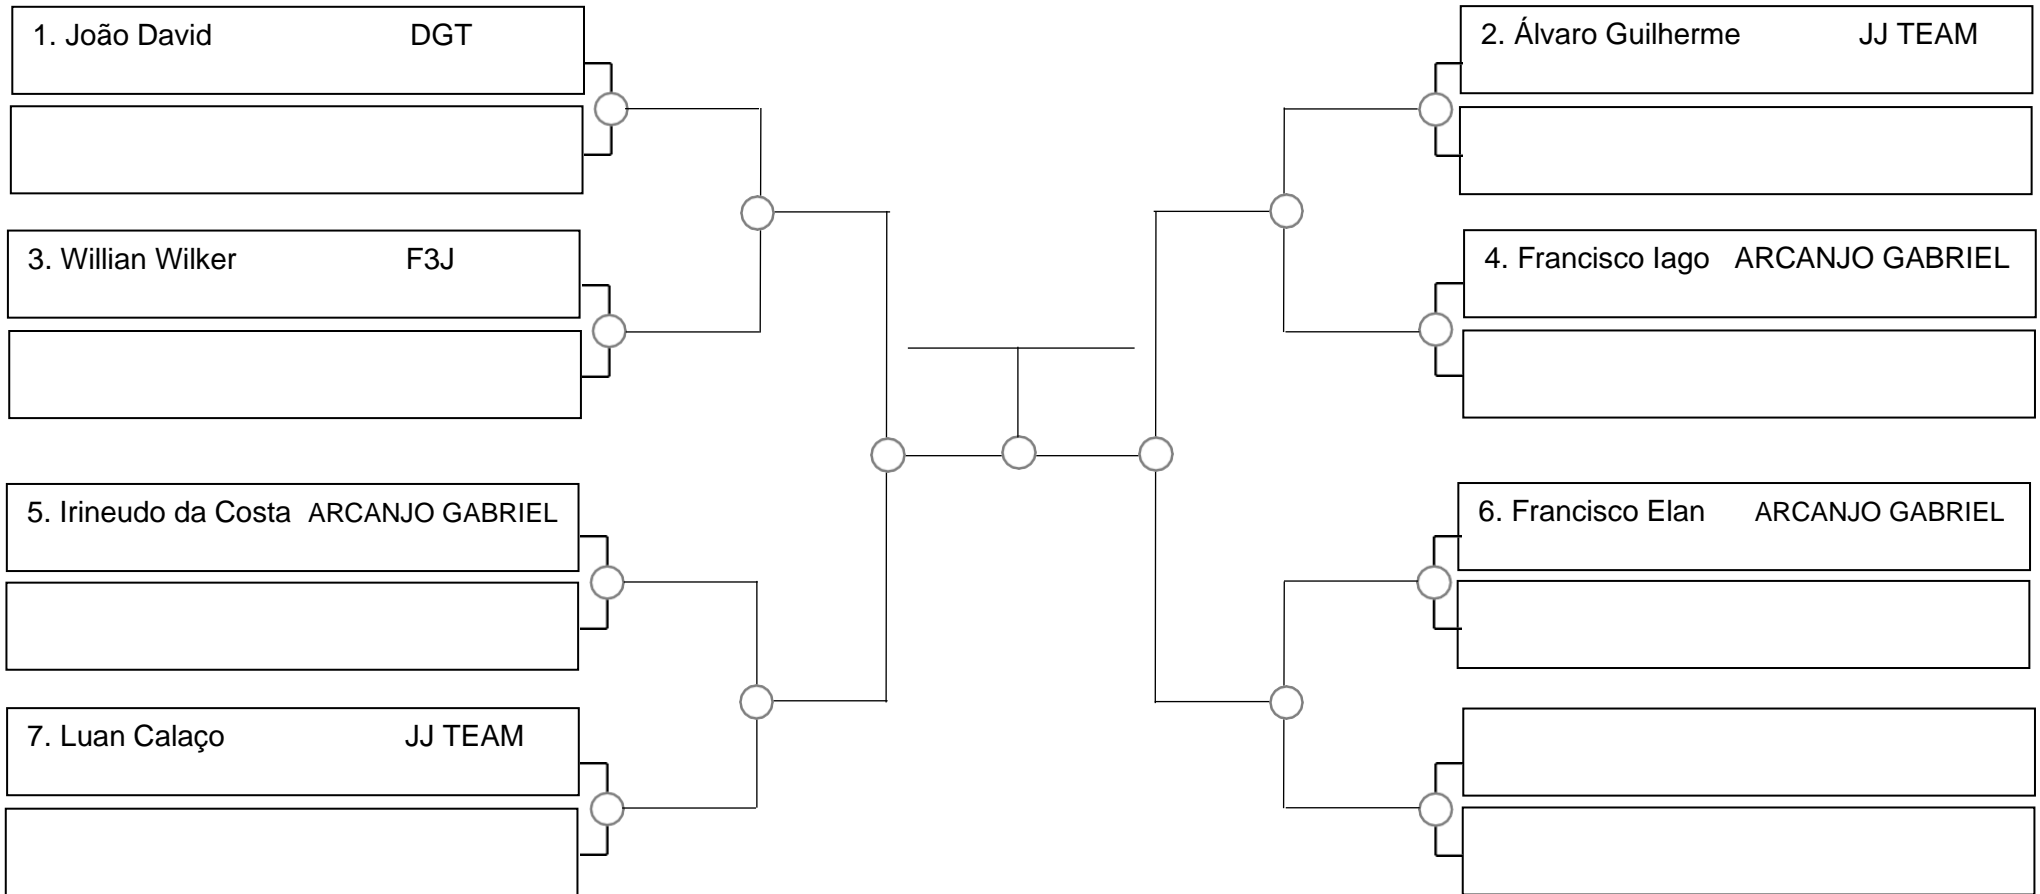

SERRA OPEN BJJ PRO 2023 – GI – Com Kimono

Ubajara-Ce, 05 de Março de 2023

Inf-juvenil masc. A 12-13 branca galo, -36,2kg

1. _____
2. _____
3. _____