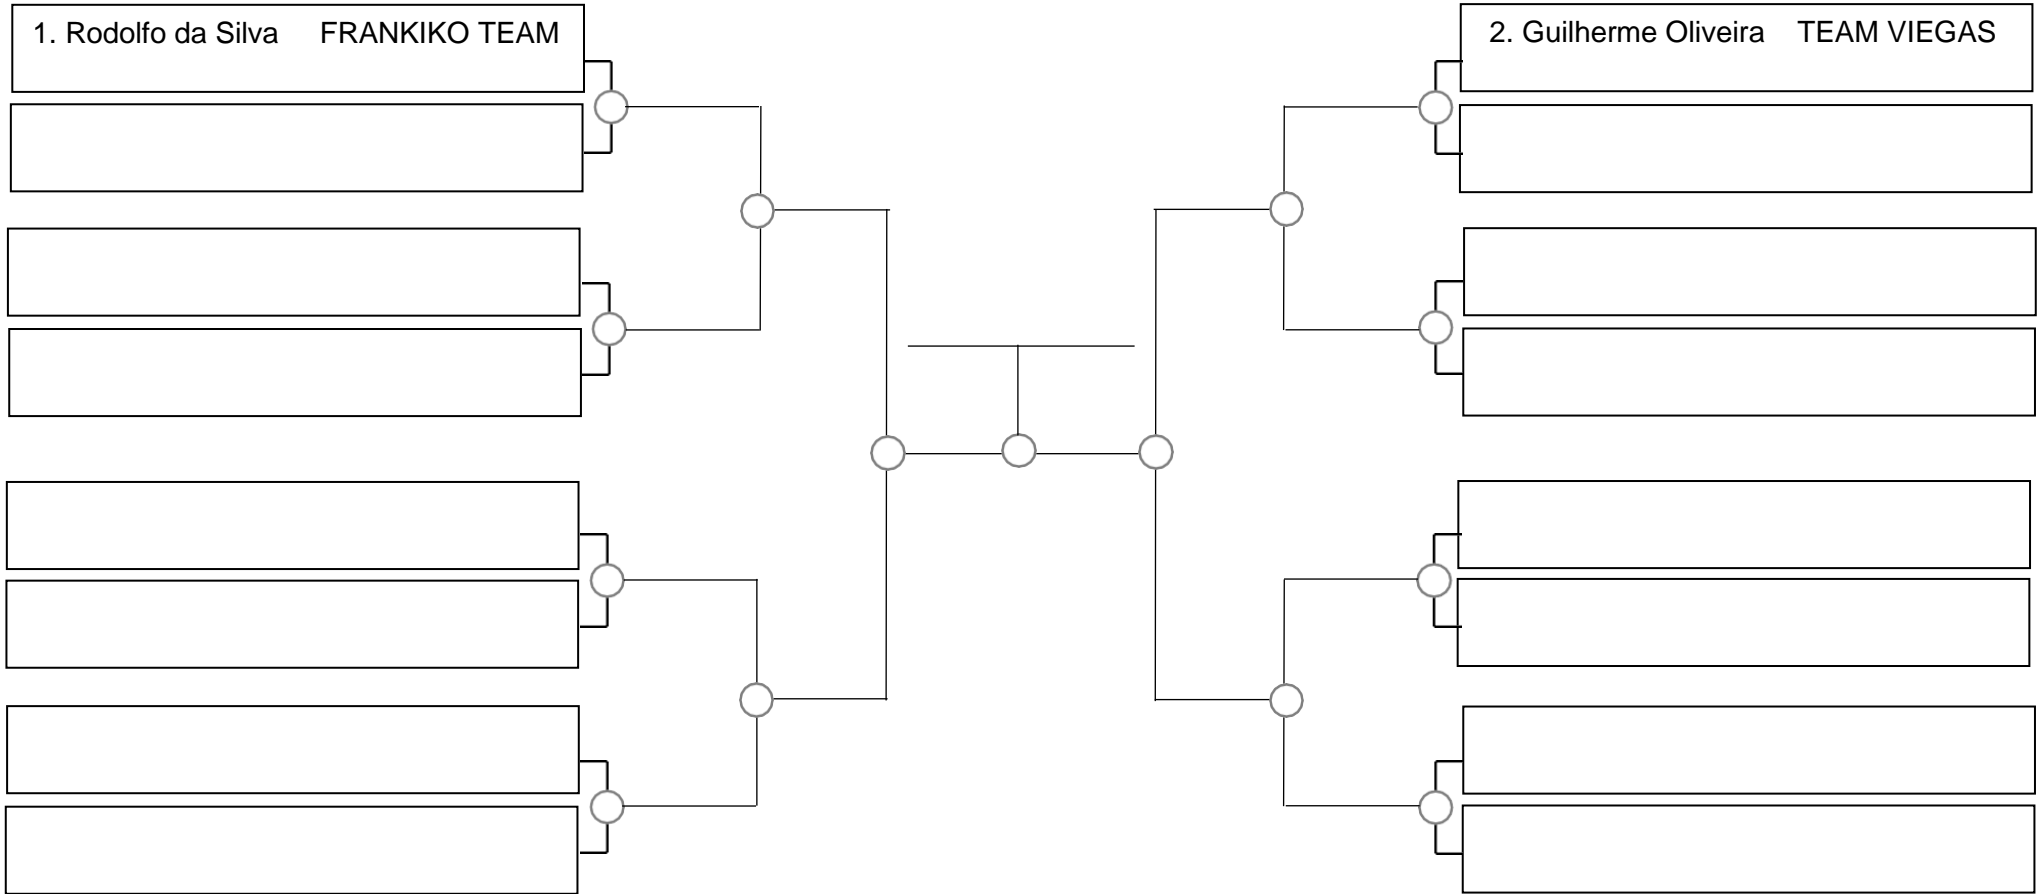

Ubajara-Ce, 05 de Março de 2023

Master 1 e 2 masc. azul absoluto

1. _____
2. _____
3. _____

SERRA OPEN BJJ PRO 2023 – GI – Com Kimono

Ubajara-Ce, 05 de Março de 2023

Master 1 e 2 masc. roxa meio pesado, -88,3kg