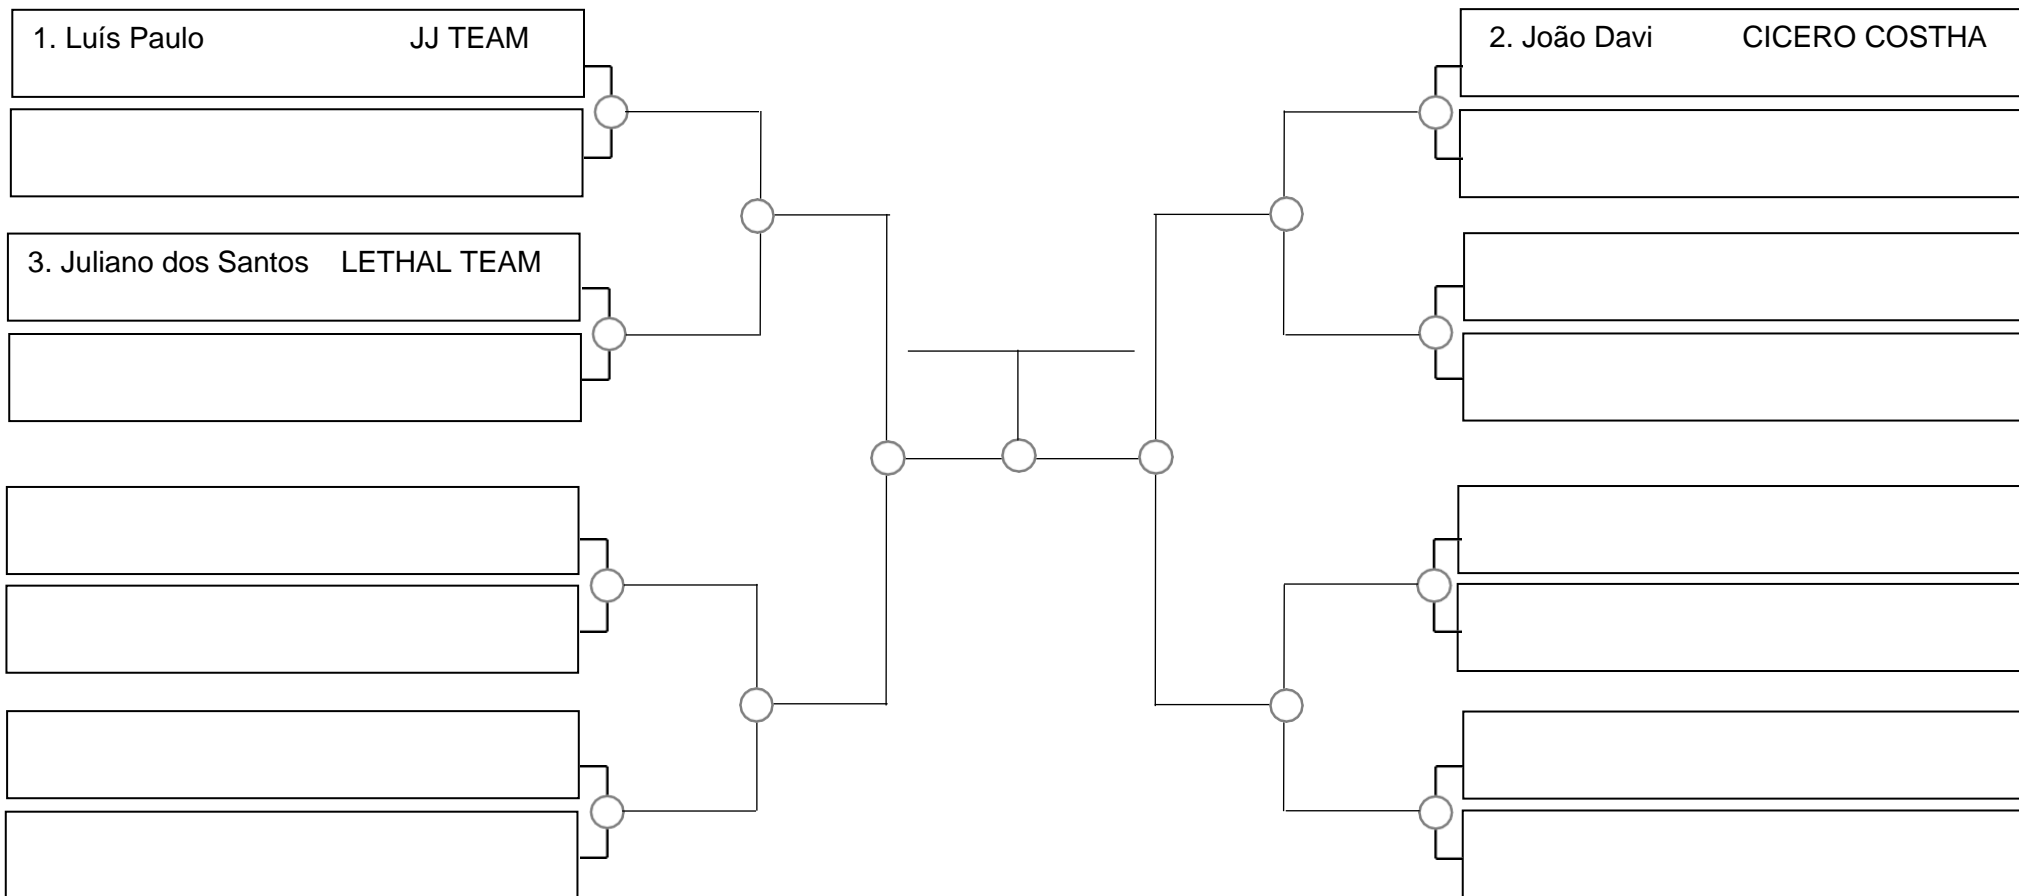

Ubajara-Ce, 05 de Março de 2023

Juvenil masc. azul pena, -64kg

1. _____
2. _____
3. _____

SERRA OPEN BJJ PRO 2023 – GI – Com Kimono

Ubajara-Ce, 05 de Março de 2023

Juvenil masc. azul leve, -69kg

1. _____
2. _____
3. _____