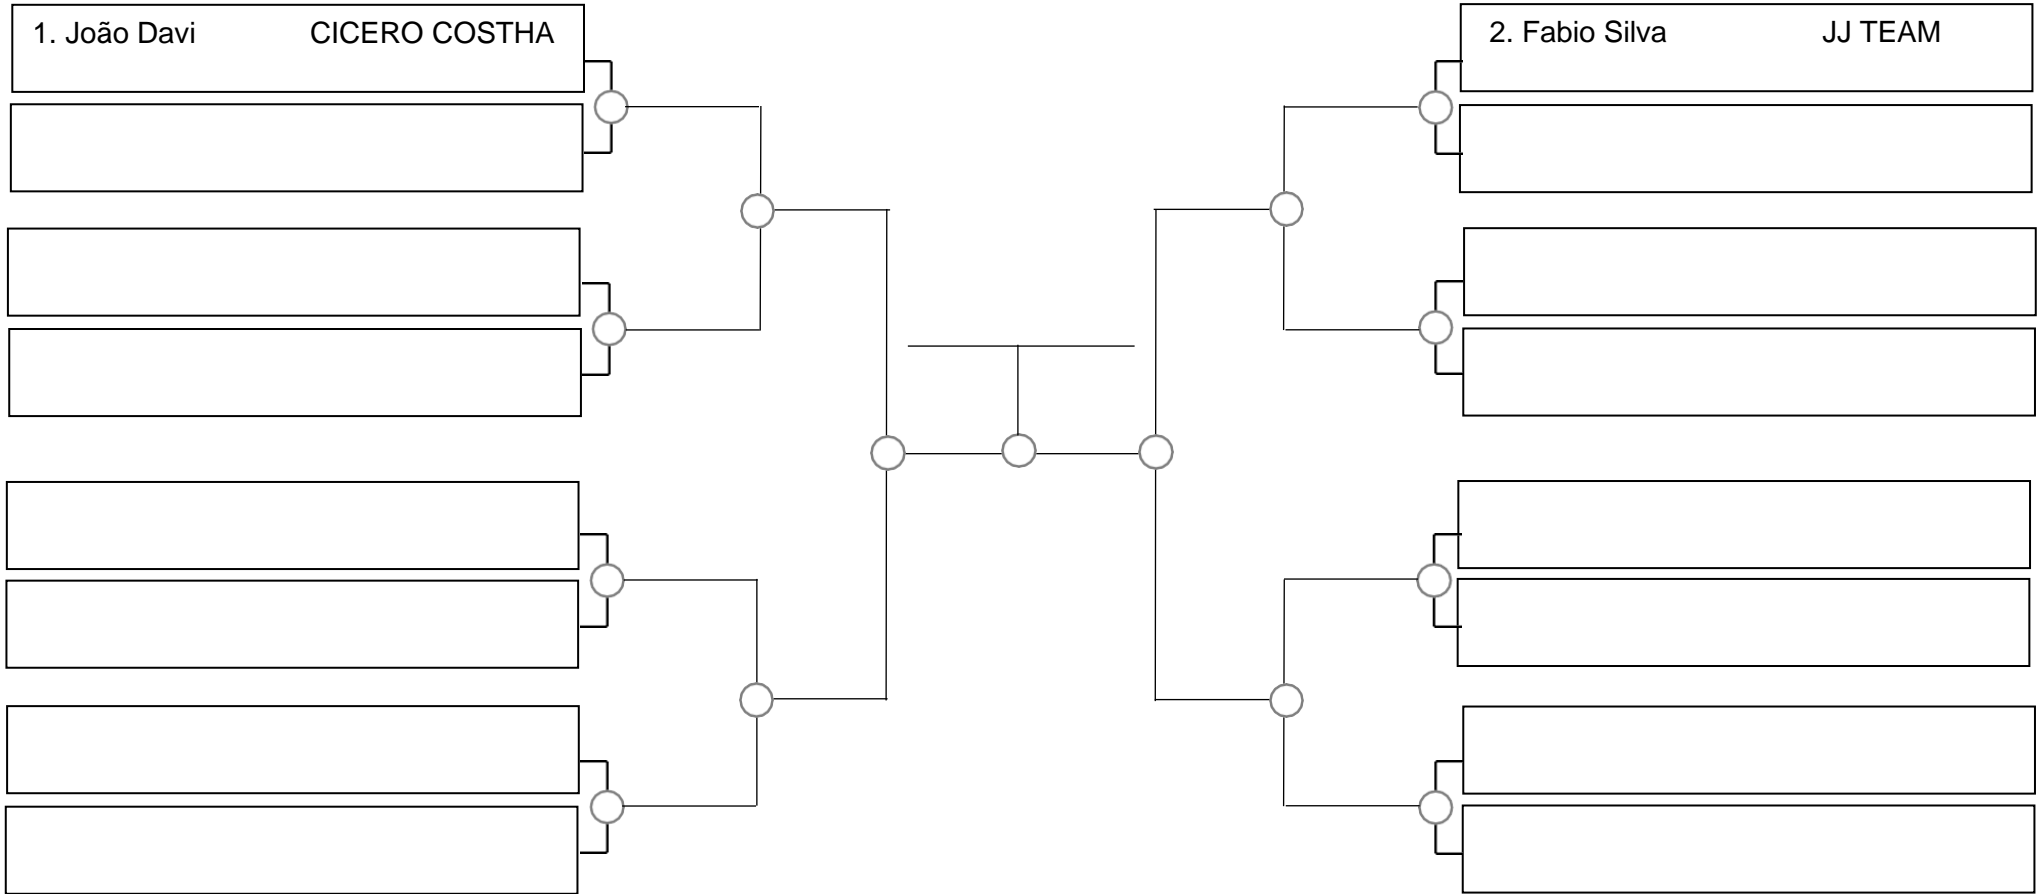

SERRA OPEN BJJ PRO 2023 – GI – Com Kimono

Ubajara-Ce, 05 de Março de 2023

Juvenil masc. azul pena, -64kg

1. _____
2. _____
3. _____