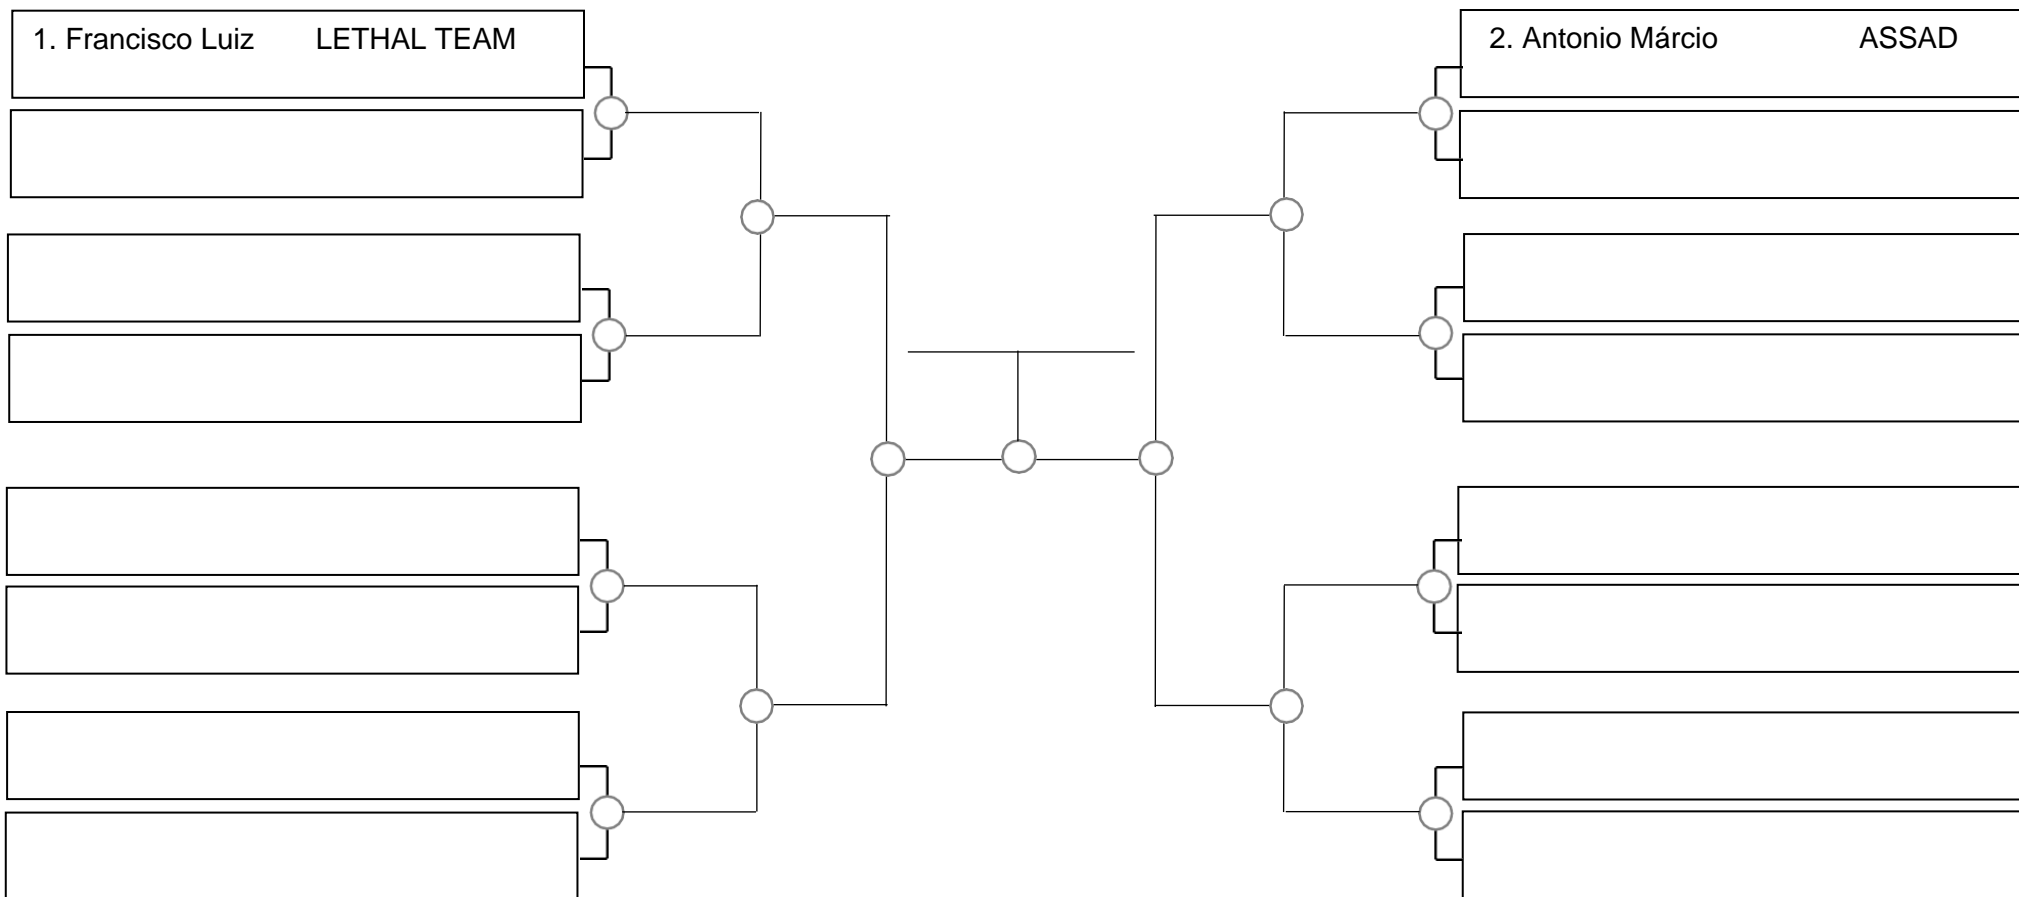

SERRA OPEN BJJ PRO 2023 – GI – Com Kimono

Ubajara-Ce, 05 de Março de 2023

Adulto masc branca pena, -70kg

1. _____

2. _____

3. _____