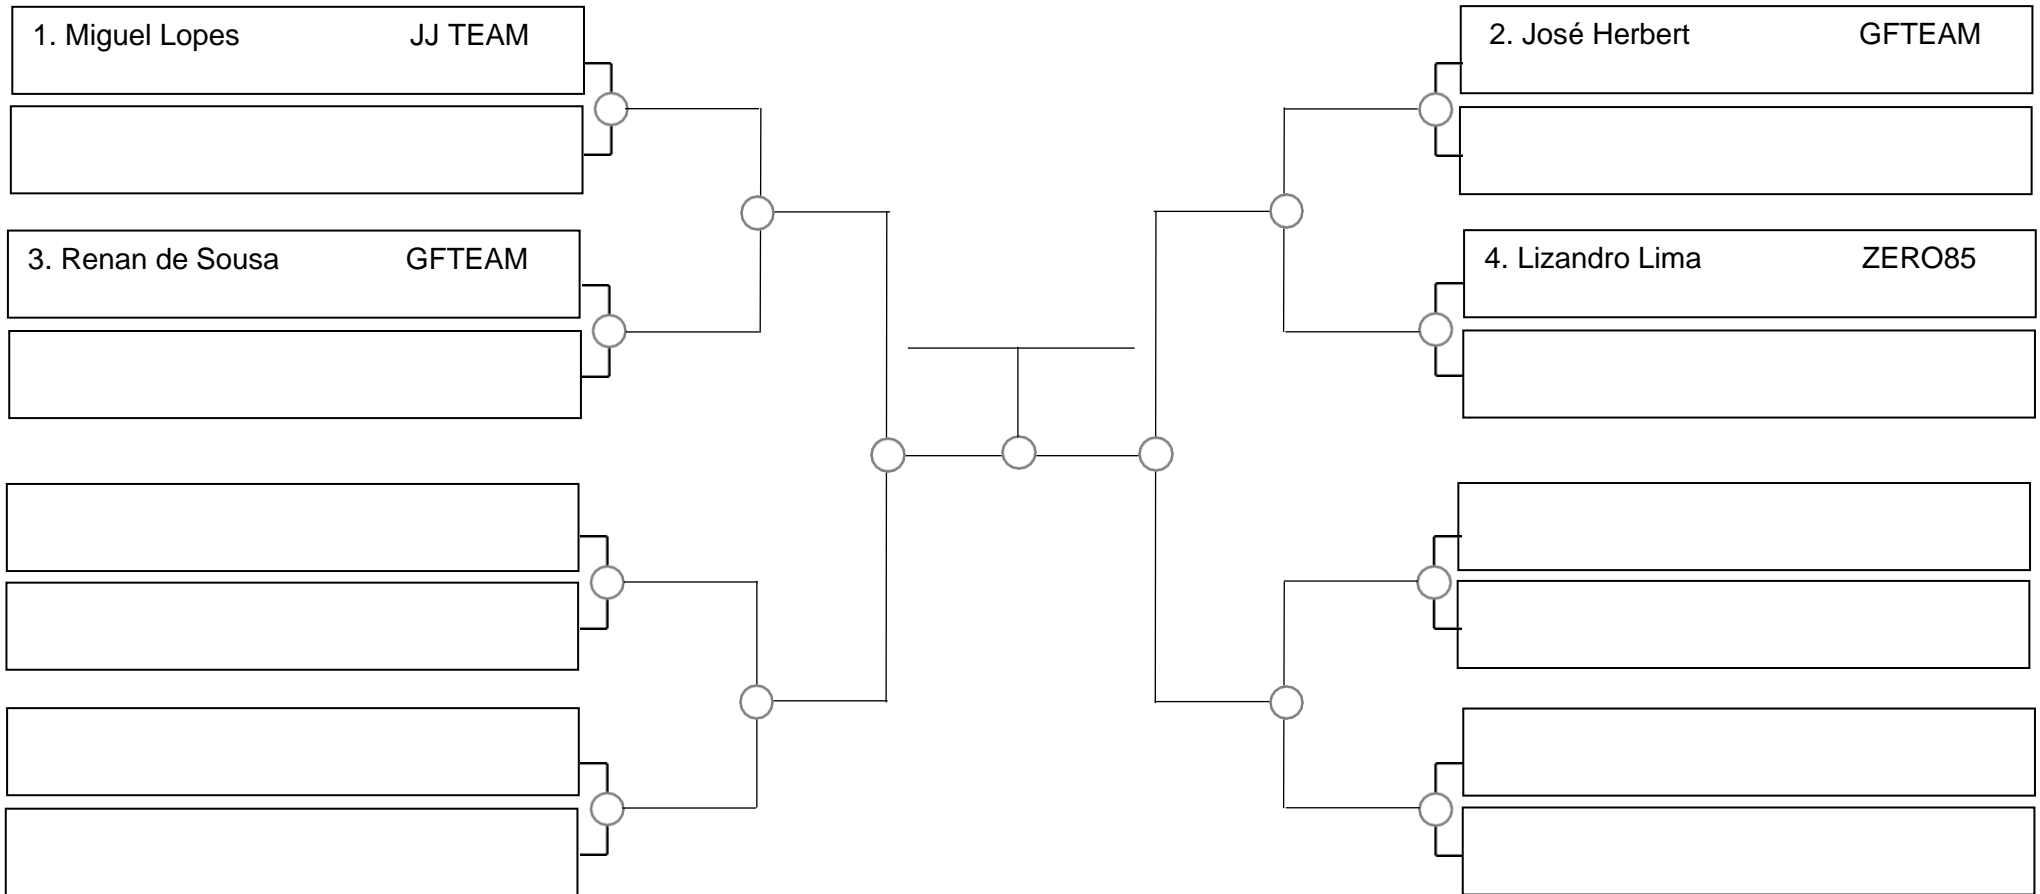

SERRA OPEN BJJ PRO 2023 – GI – Com Kimono

Ubajara-Ce, 05 de Março de 2023

Inf-juvenil masc. B 14-15 amarela-laranja-verde leve, -56,5kg

1. _____
2. _____
3. _____