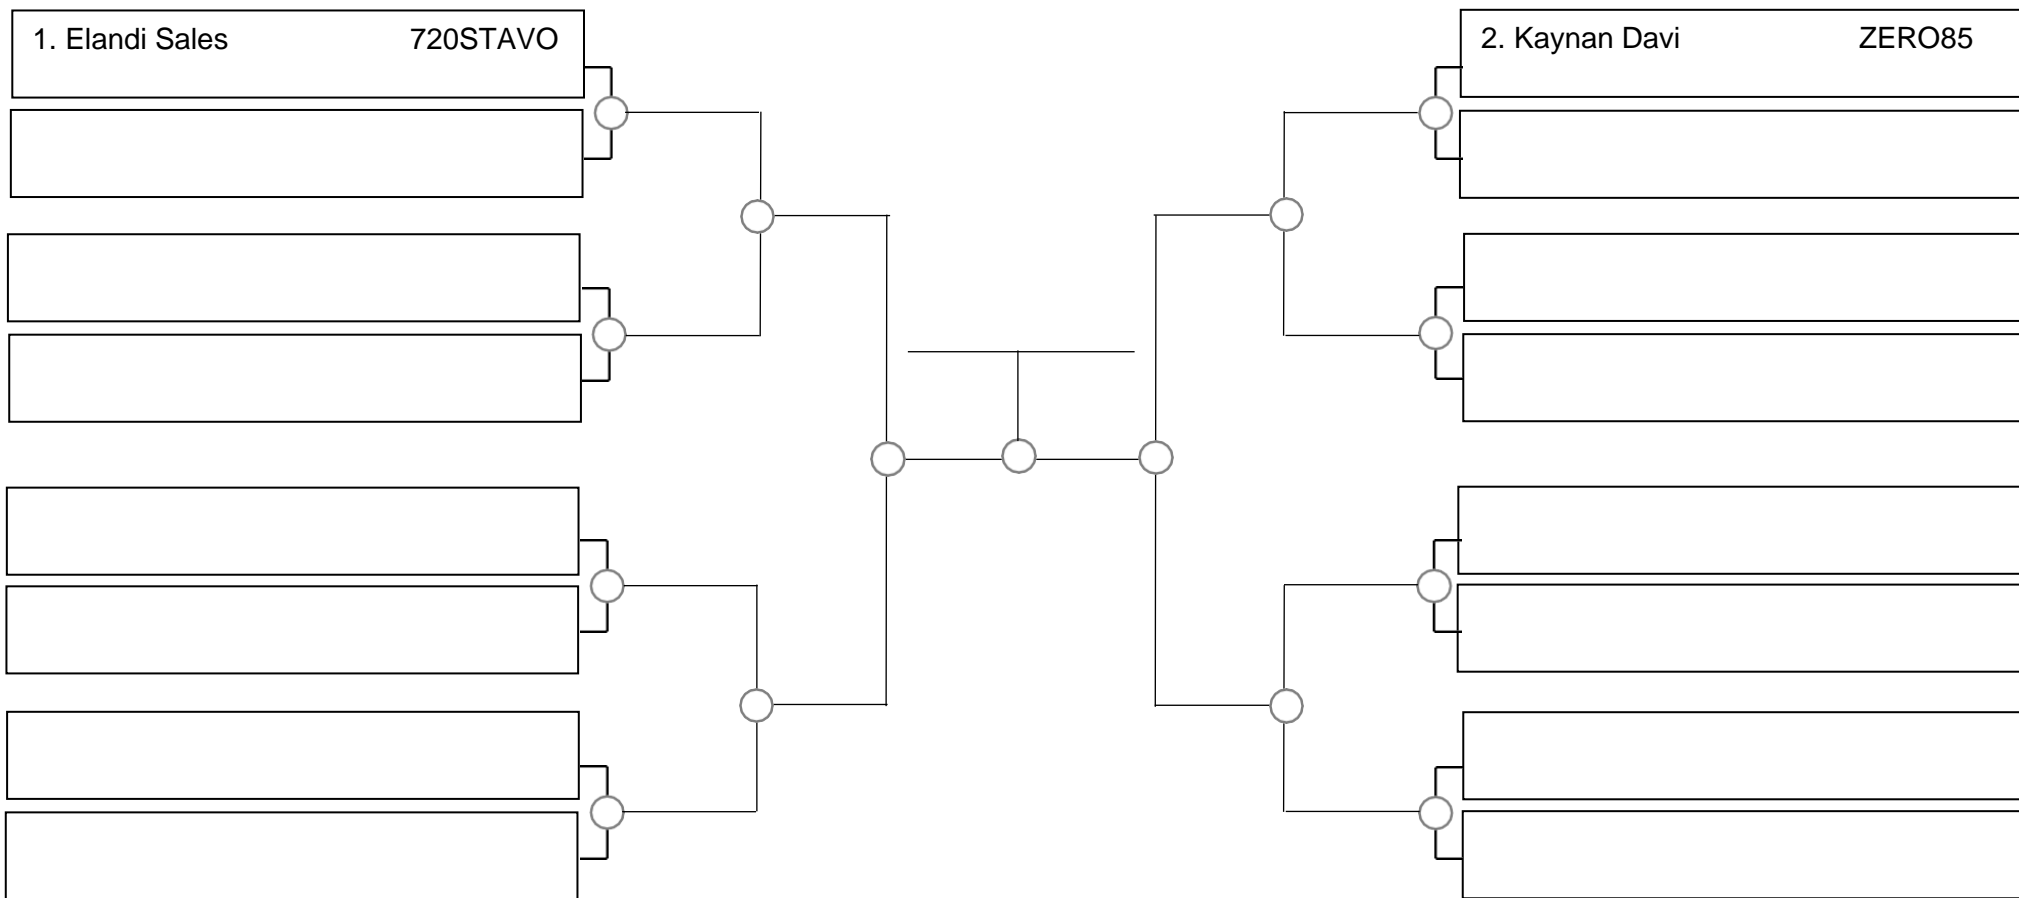

Ubajara-Ce, 05 de Março de 2023

Infantil A 8 e 9 masc. branca-cinza médio, -36,2kg

- 1. _____
- 2. _____
- 3. _____

SERRA OPEN BJJ PRO 2023 – GI – Com Kimono

Ubajara-Ce, 05 de Março de 2023

Infantil A 8 e 9 masc. branca-cinza super pesado, -45,3kg