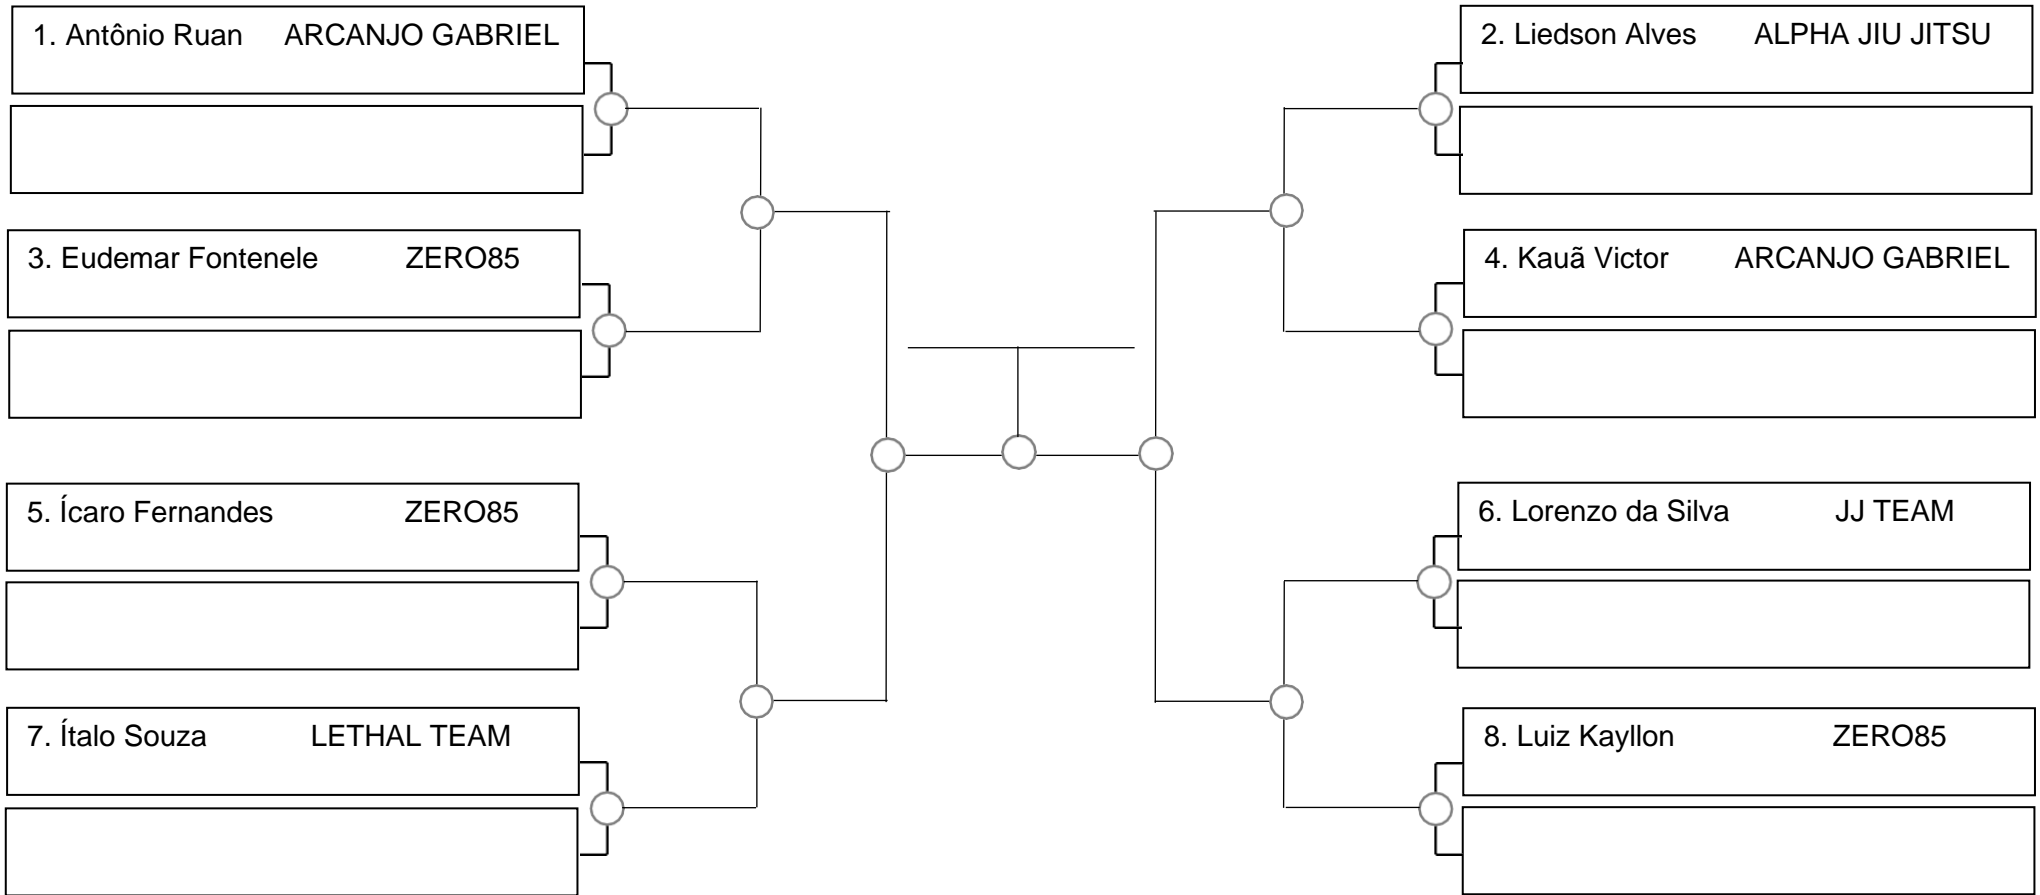

Infantil A 8 e 9 masc. branca-cinza galo, -24kg

1. _____
2. _____
3. _____

SERRA OPEN BJJ PRO 2023 – GI – Com Kimono

Ubajara-Ce, 05 de Março de 2023

Infantil A 8 e 9 masc. branca-cinza-amarela pena, -30,2kg