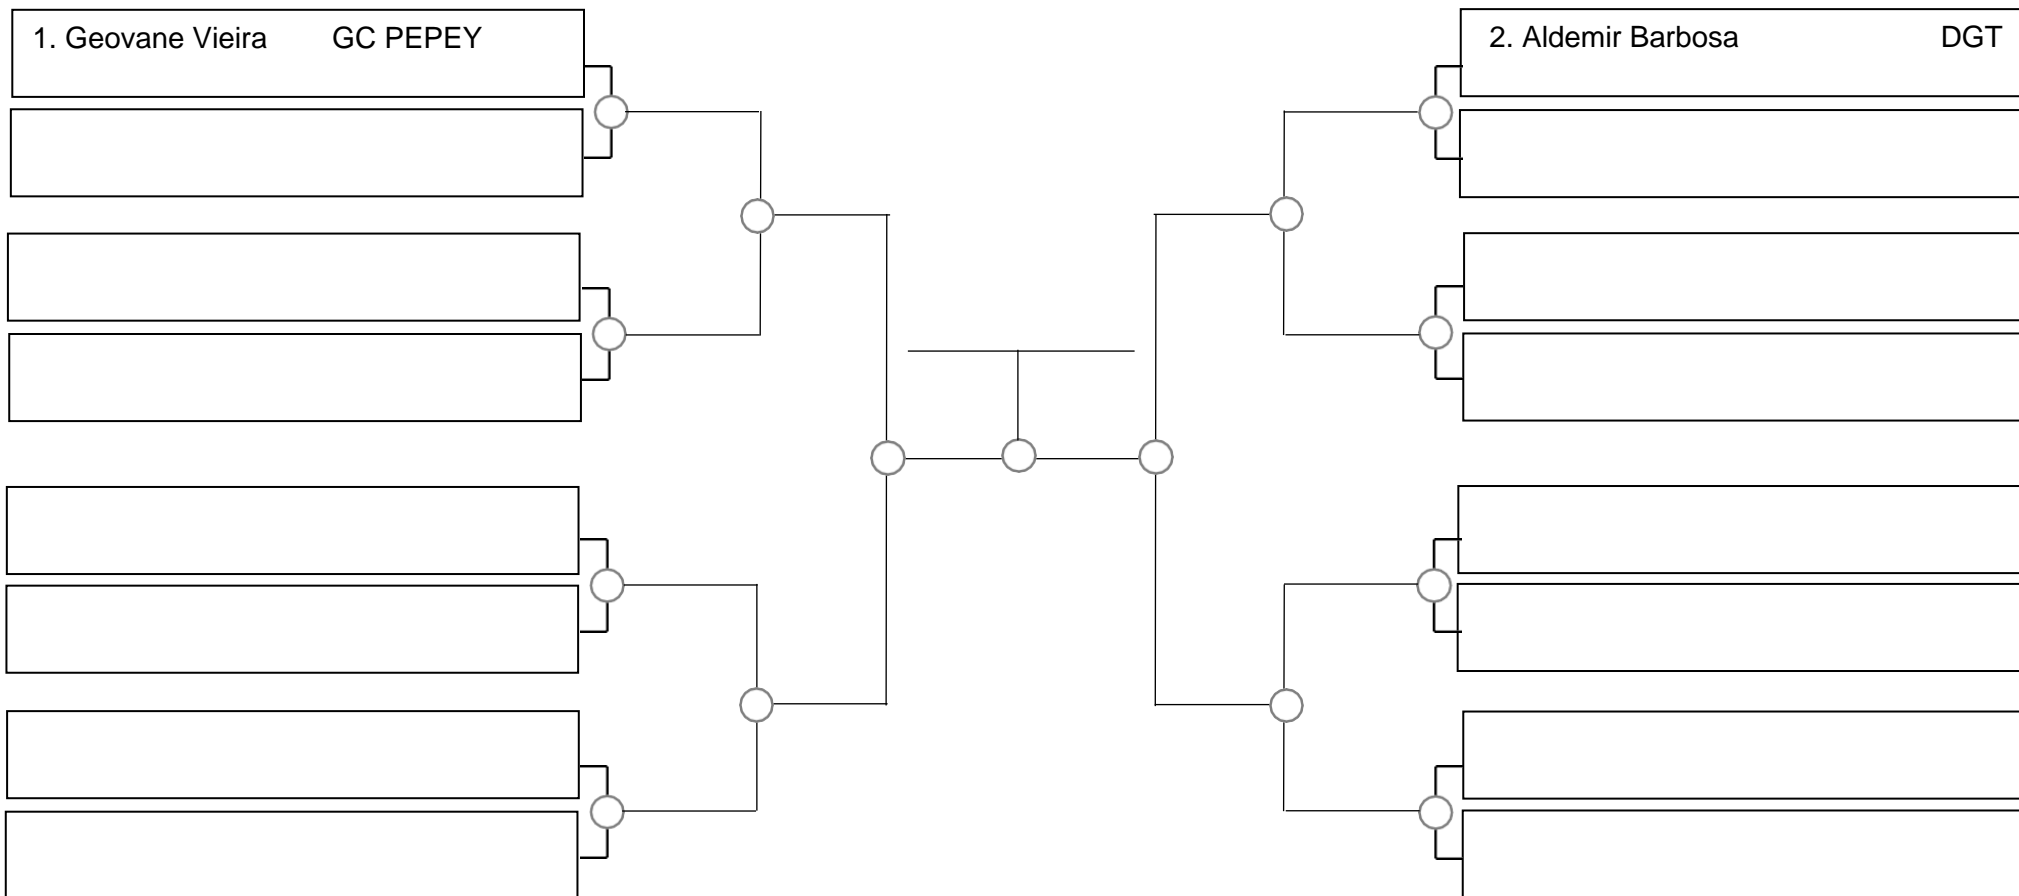

SERRA OPEN BJJ PRO 2023 – GI – Com Kimono

Ubajara-Ce, 05 de Março de 2023

Master 1 e 2 masc. preta pesado -94,3kg

1. _____
2. _____
3. _____