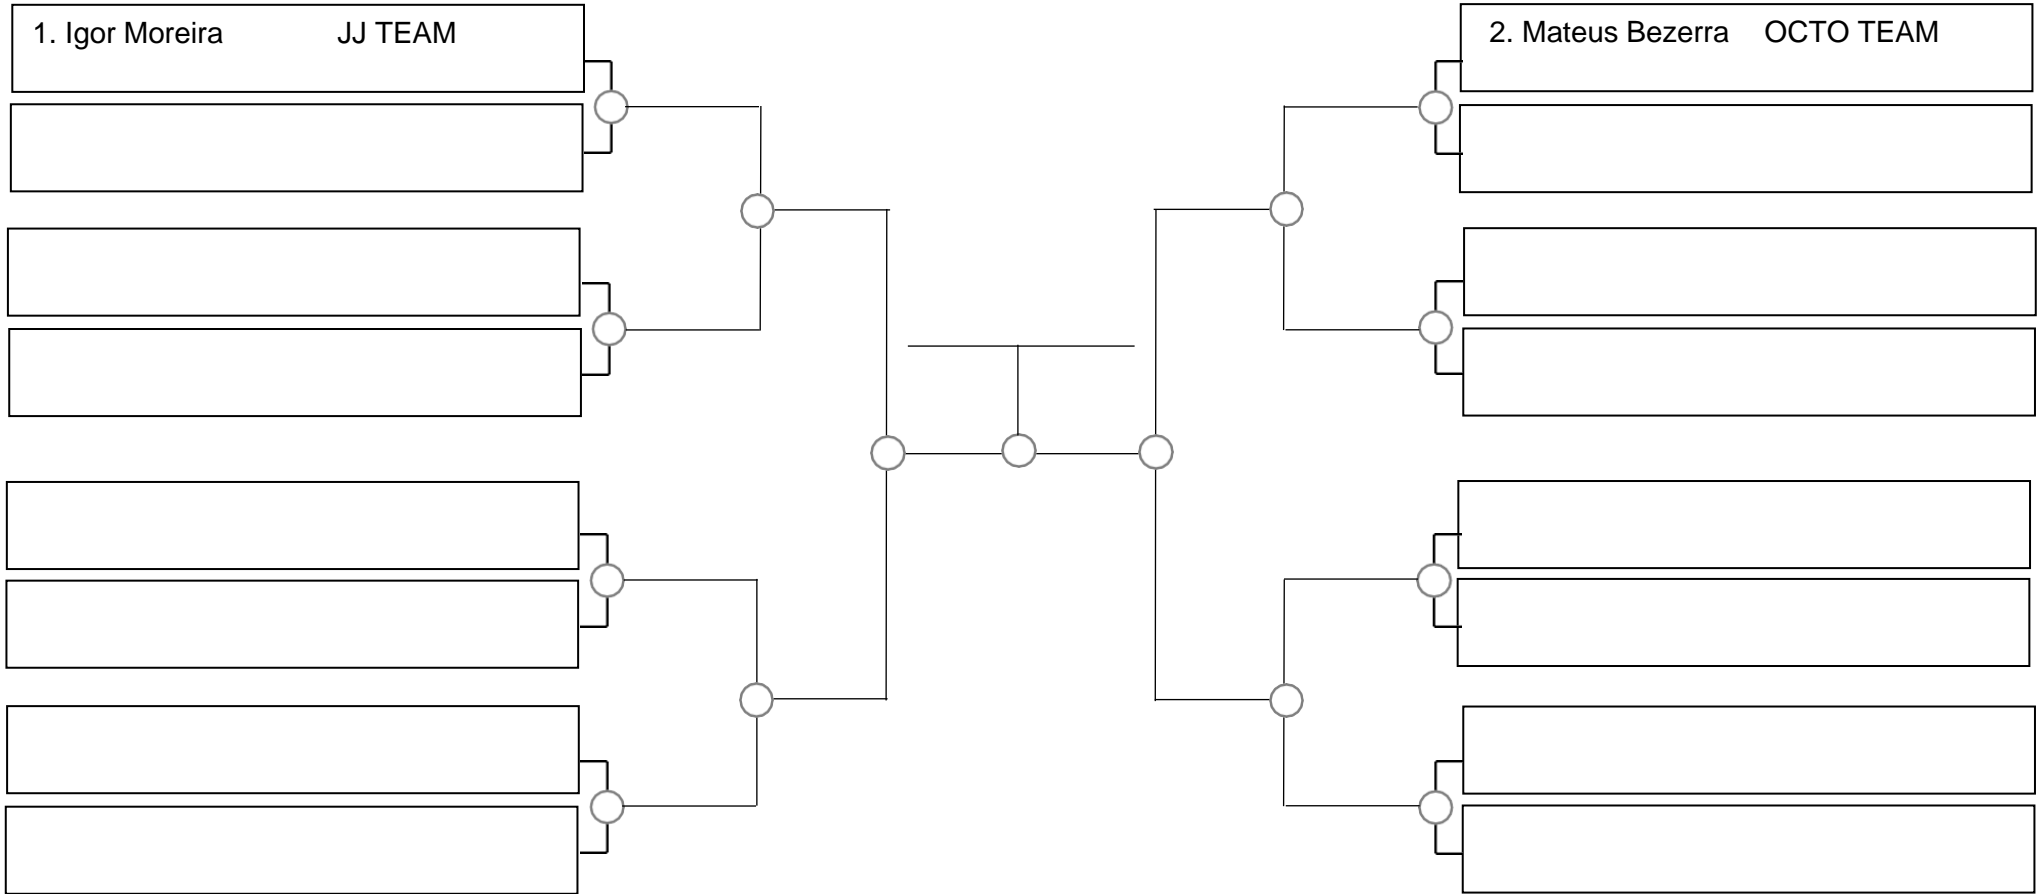

Ubajara-Ce, 05 de Março de 2023

Adulto masc. roxa médio, -82,3 kg

1. _____
2. _____
3. _____

SERRA OPEN BJJ PRO 2023 – GI – Com Kimono

Ubajara-Ce, 05 de Março de 2023

Adulto masc. roxa meio-pesado, -88,3kg