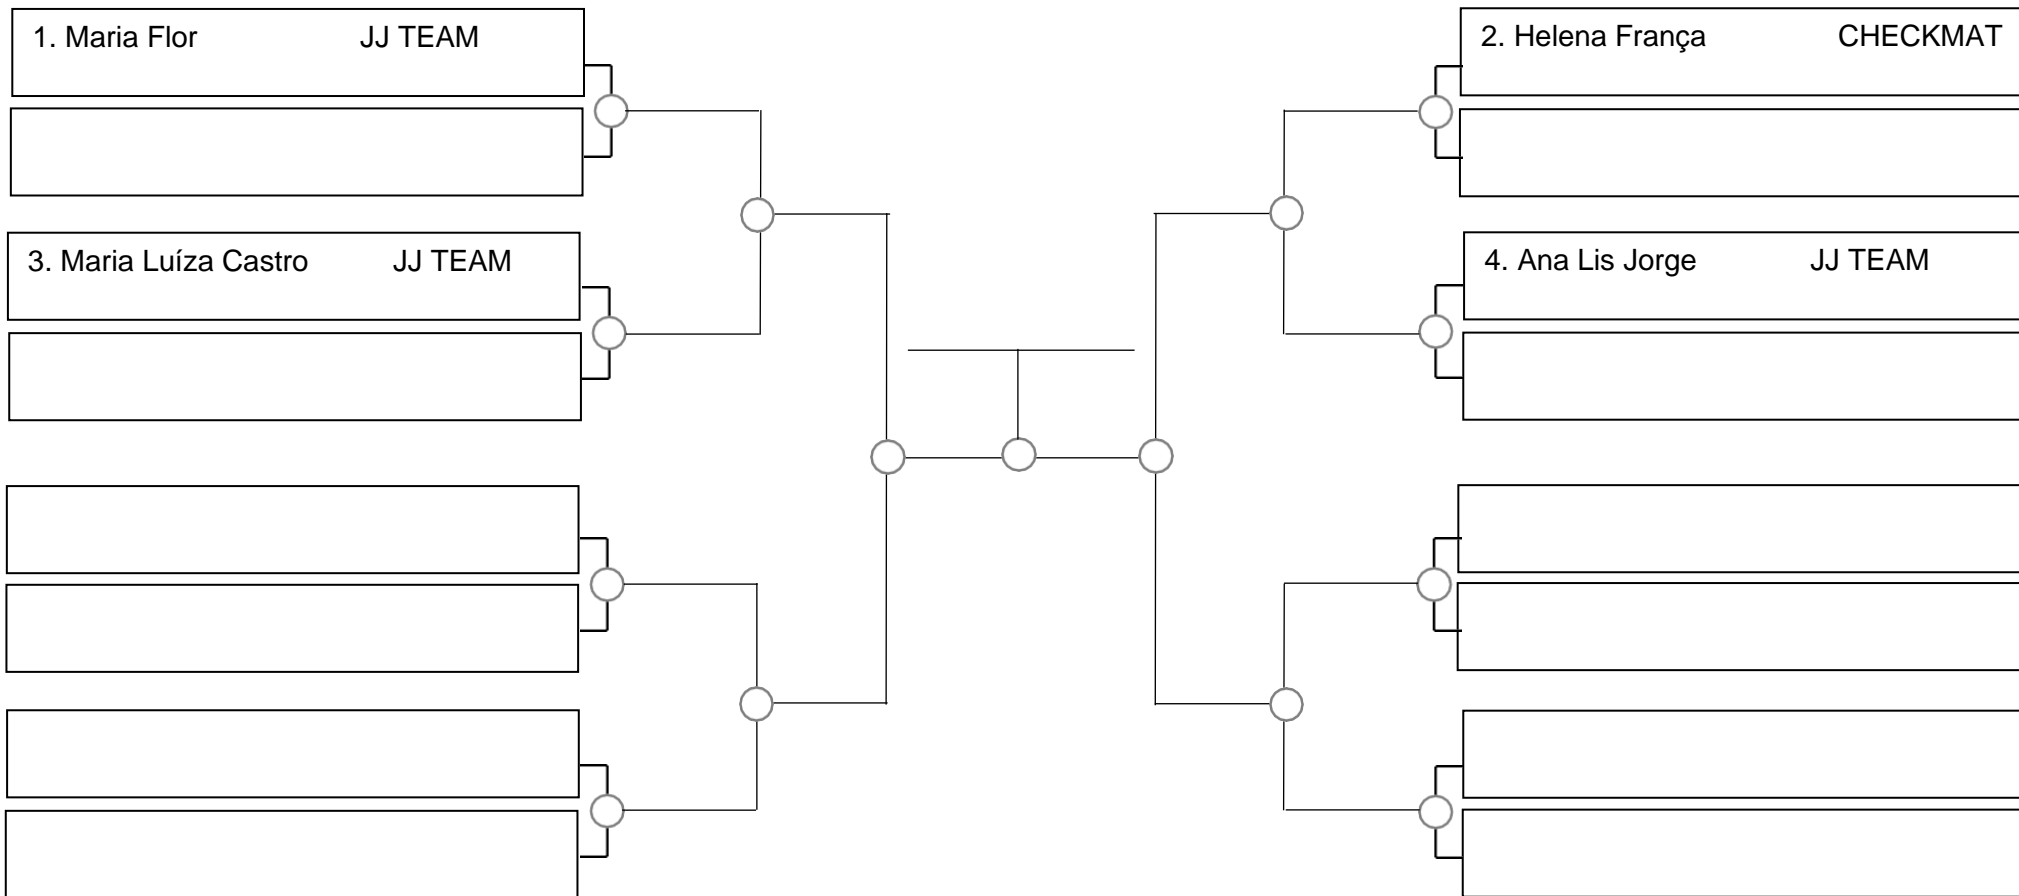

SERRA OPEN BJJ PRO 2023 – GI – Com Kimono

Ubajara-Ce, 05 de Março de 2023

Mirim 6 e 7 fem. branca-cinza-amarela pluma, -22kg

1. _____
2. _____
3. _____

SERRA OPEN BJJ PRO 2023 – GI – Com Kimono

Ubajara-Ce, 05 de Março de 2023