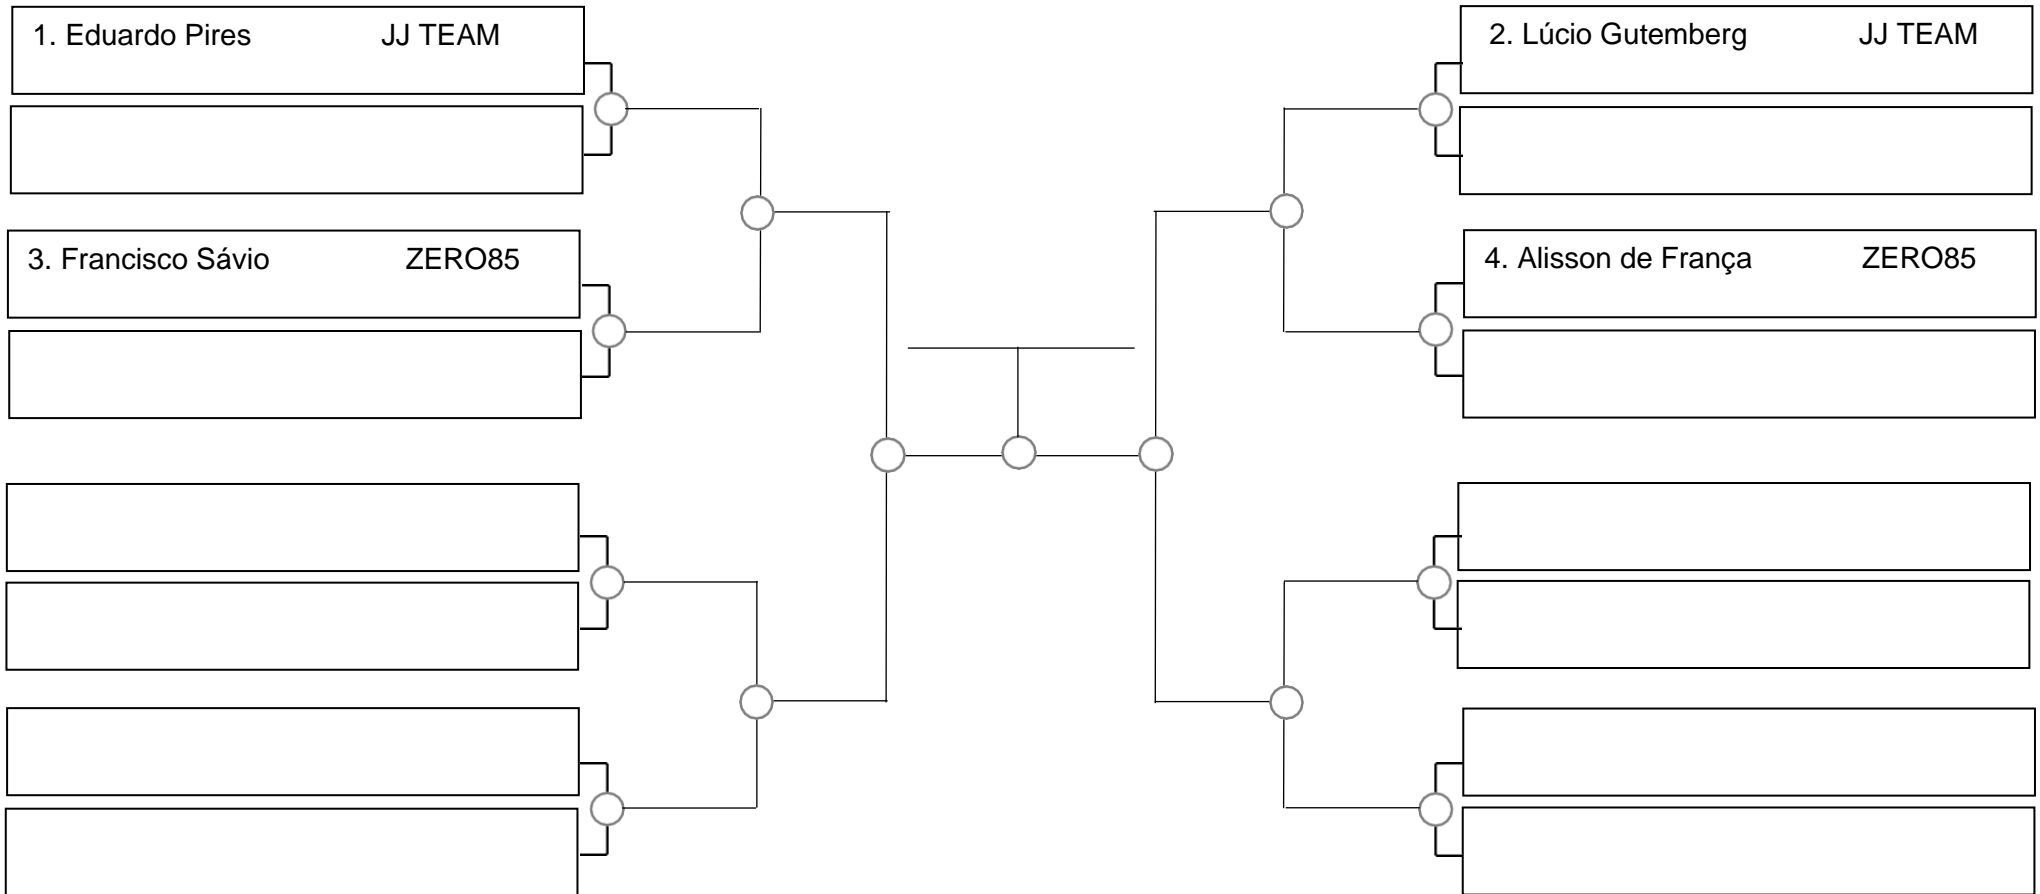

Ubajara-Ce, 05 de Março de 2023

Inf-juvenil masc. B 14-15 amarela-laranja-verde galo, -44,3kg

- 1. _____
- 2. _____
- 3. _____

SERRA OPEN BJJ PRO 2023 – GI – Com Kimono

Ubajara-Ce, 05 de Março de 2023

Inf-juvenil masc. B 14-15 amarela-laranja-verde pluma, -48,3kg