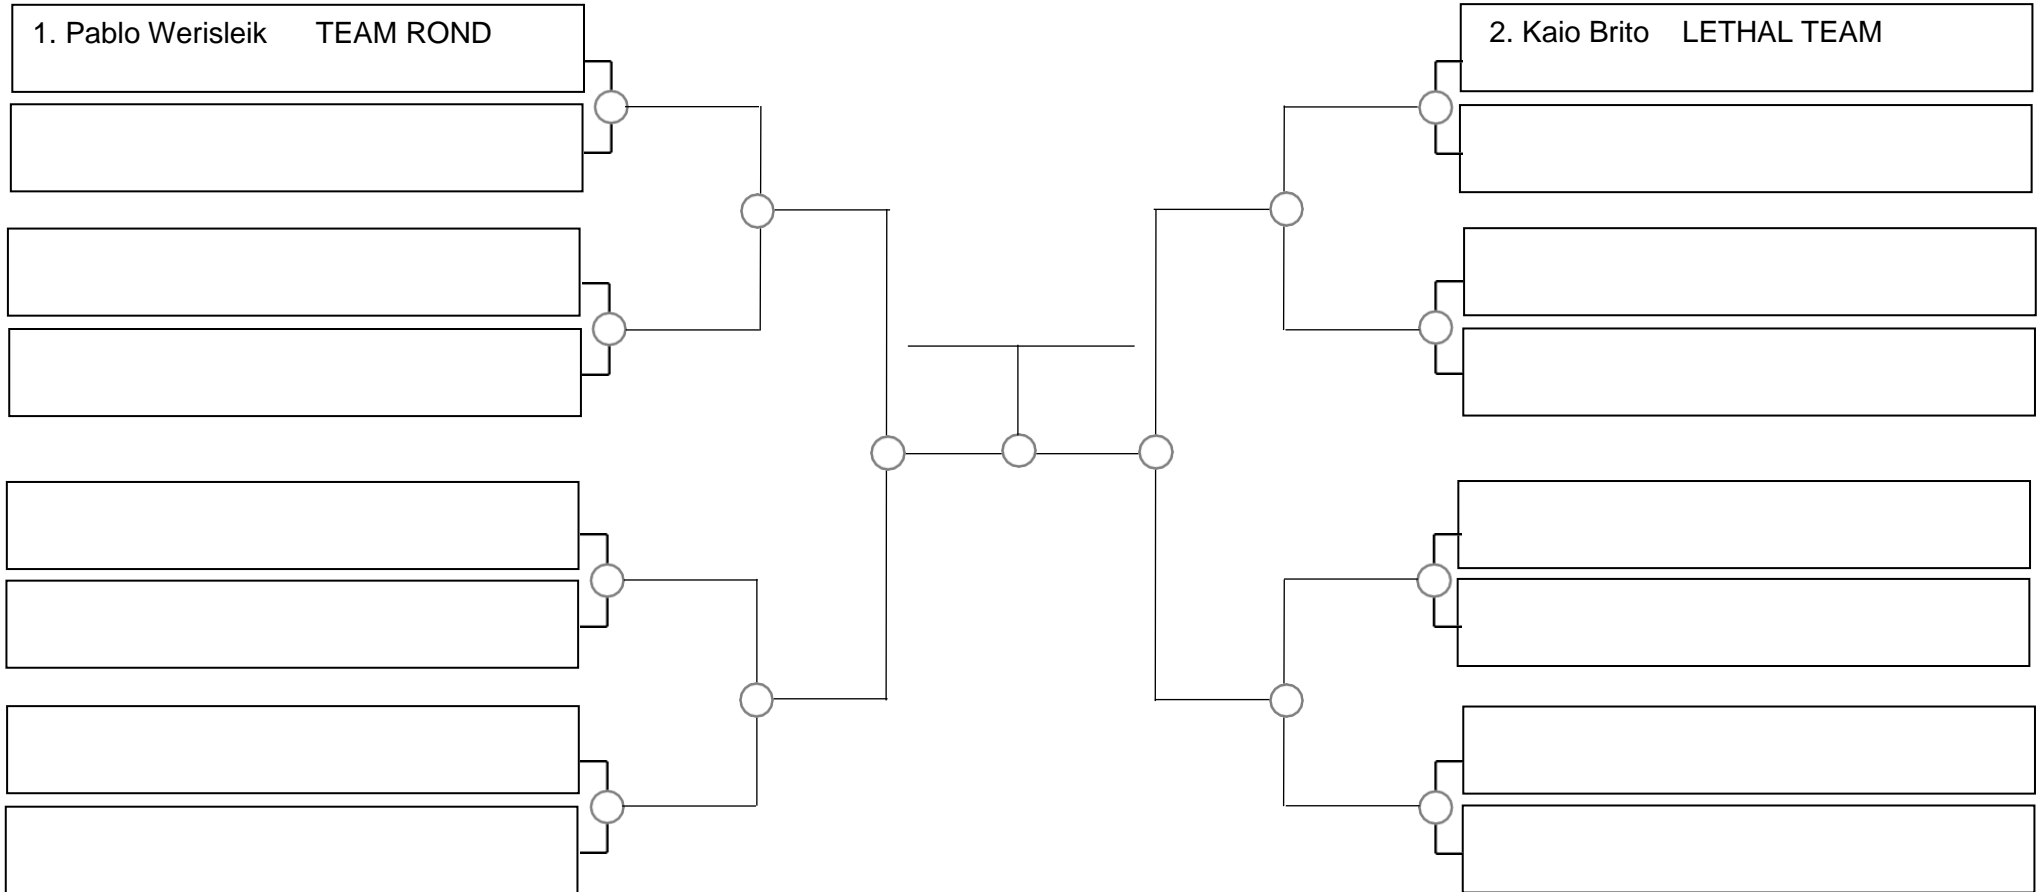

Ubajara-Ce, 05 de Março de 2023

Inf-juvenil masc. A 12-13 amarela-laranja-verde médio, -52,5kg

1. _____
2. _____
3. _____

SERRA OPEN BJJ PRO 2023 – GI – Com Kimono

Ubajara-Ce, 05 de Março de 2023

Inf-juvenil masc. A 12-13 amarela-laranja-verde meio pesado, - 56,5kg