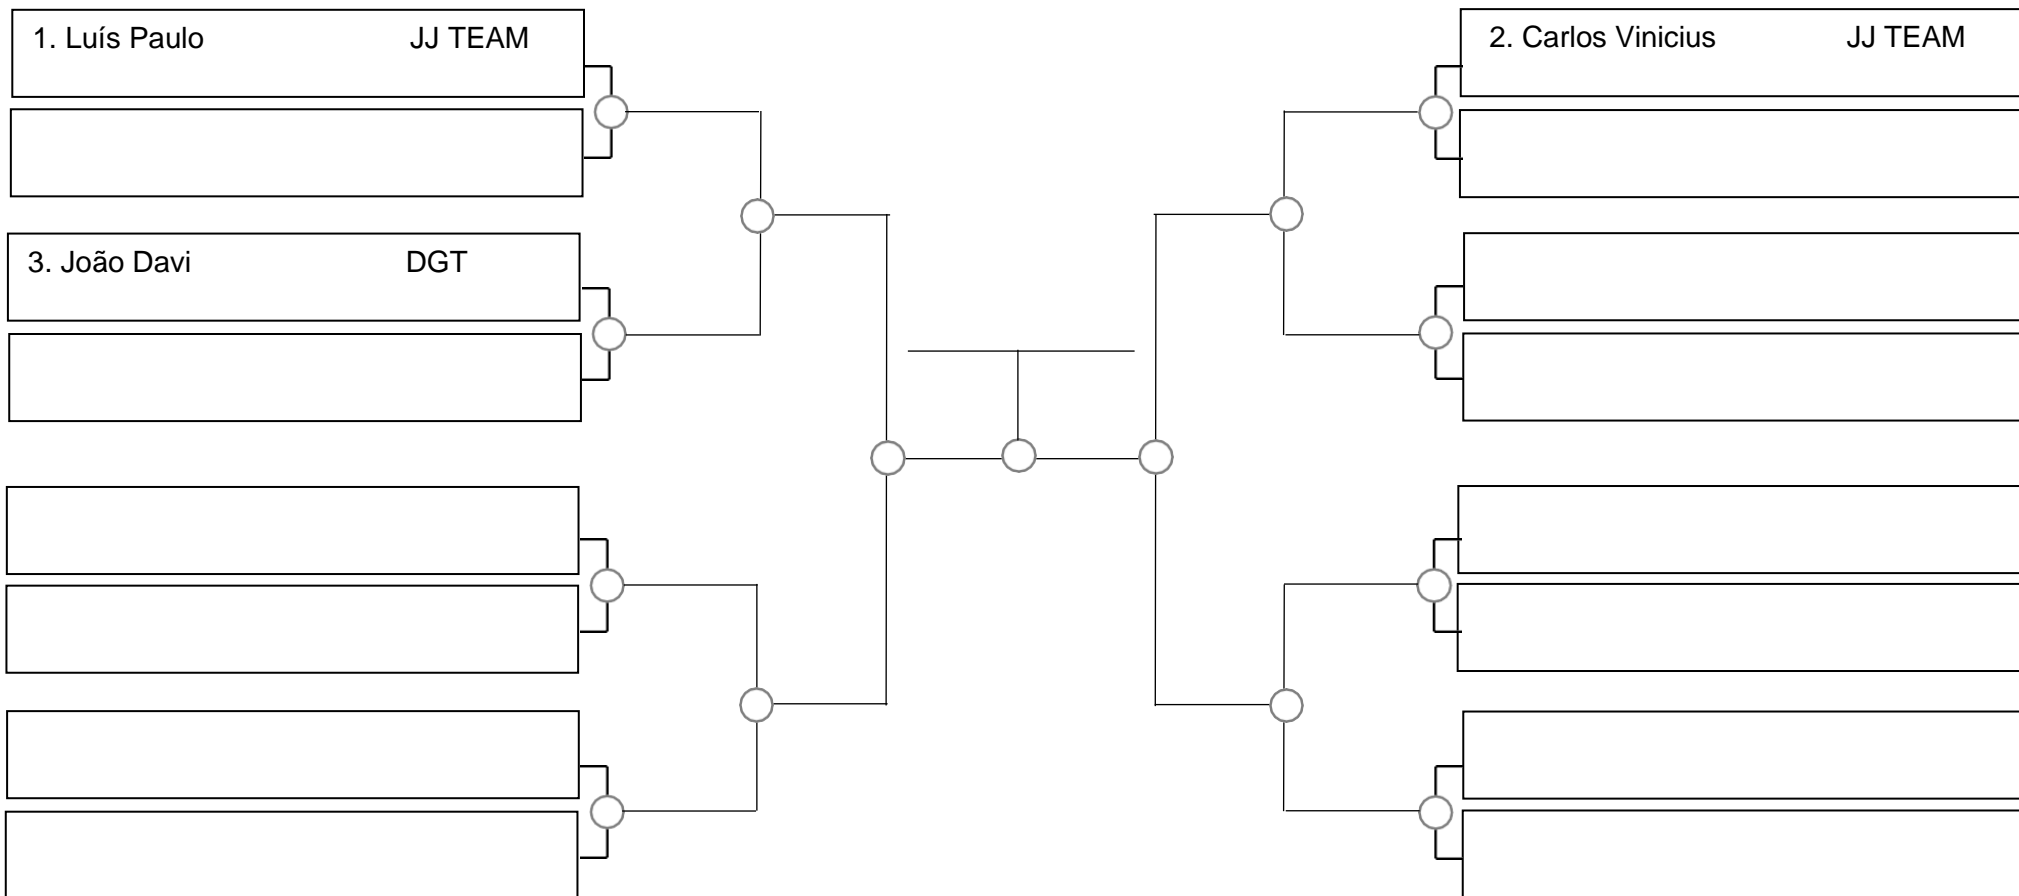

SERRA OPEN BJJ PRO 2022 – GI – Com Kimono

Ubajara-Ce, 05 de Março de 2023

Juvenil masc. azul absoluto

1. _____
2. _____
3. _____