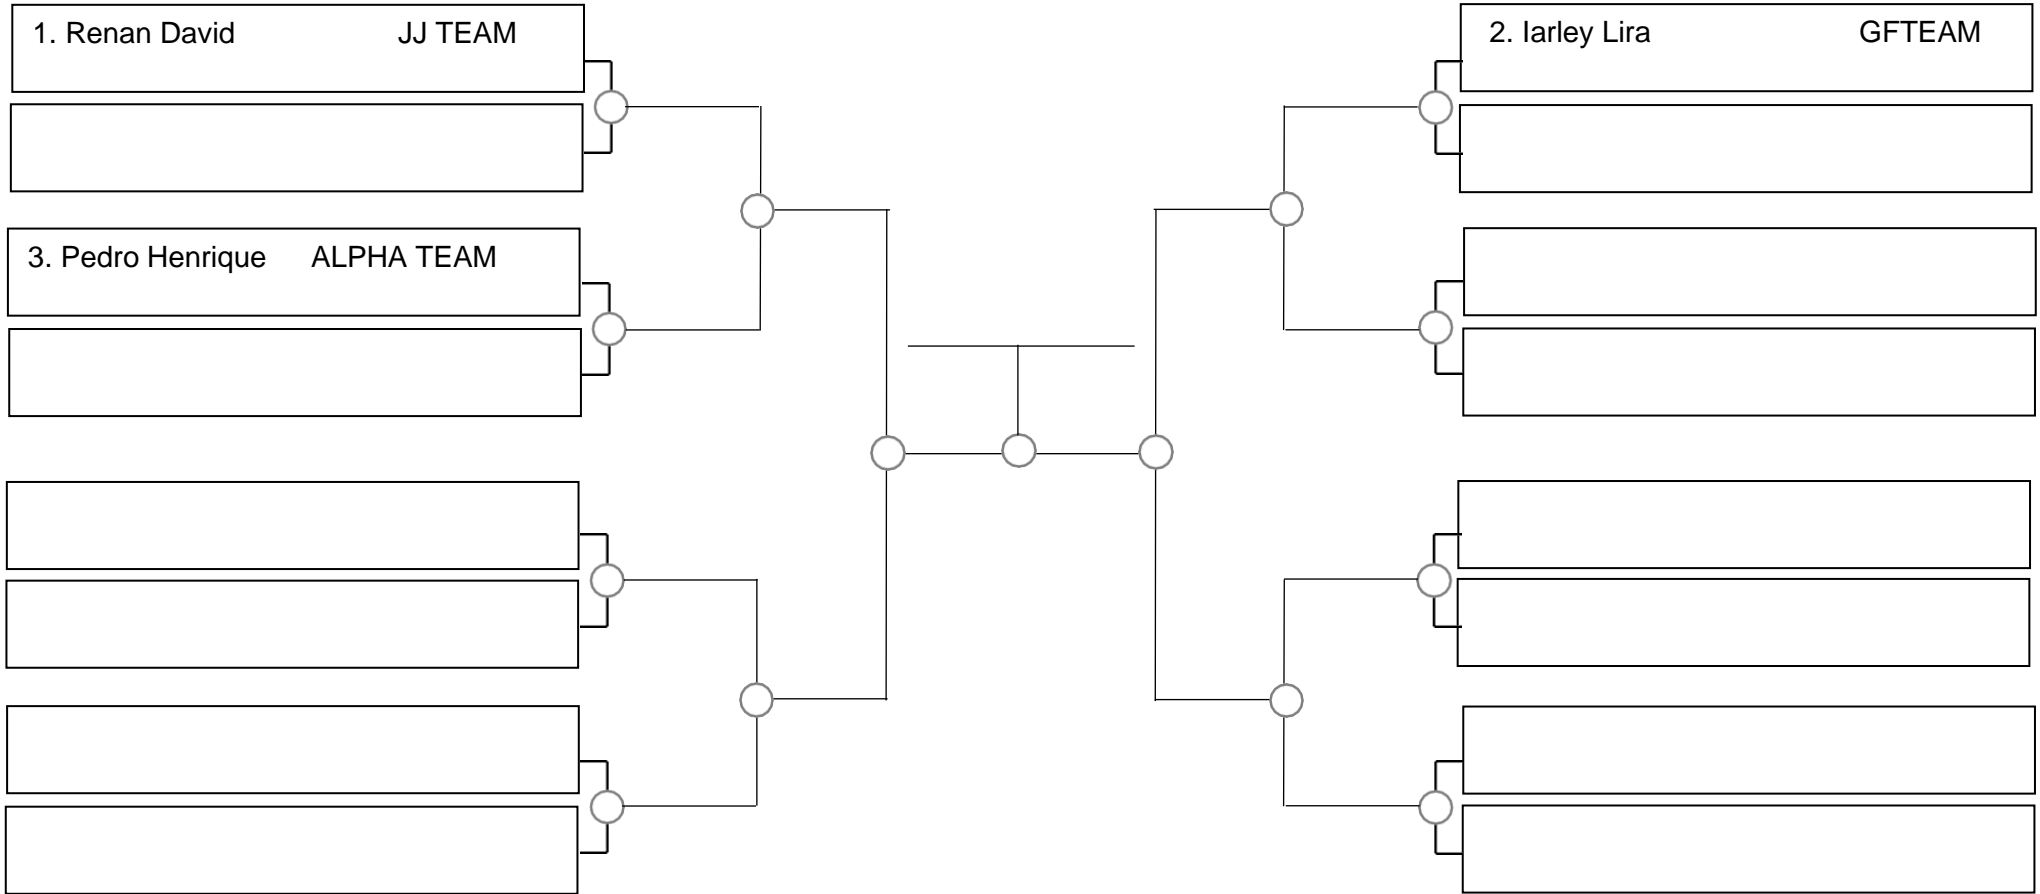

Ubajara-Ce, 05 de Março de 2023

Inf-juvenil masc. B 14-15 branca médio, -60,5kg

- 1. _____
- 2. _____
- 3. _____

SERRA OPEN BJJ PRO 2023 – GI – Com Kimono

Ubajara-Ce, 05 de Março de 2023

Inf-juvenil masc. A 12-13 branca super pesado, -65kg