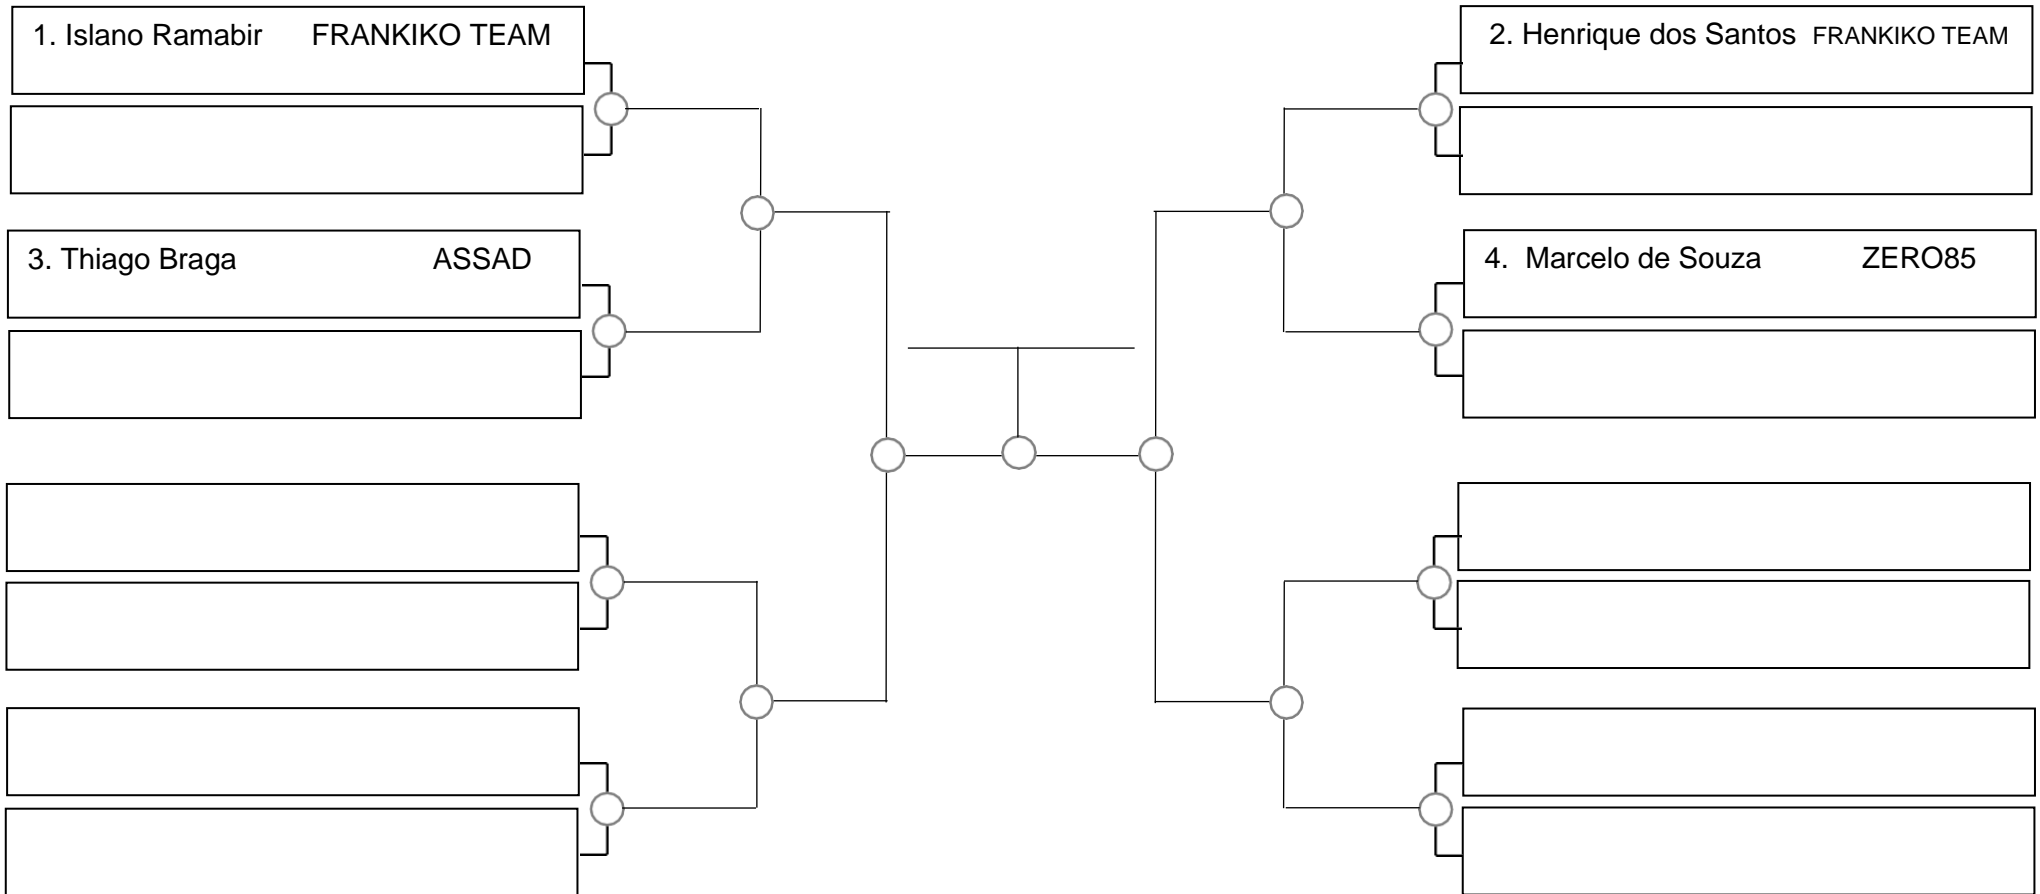

Ubajara-Ce, 05 de Março de 2023

Master 1 e 2 masc. branca pesado, -94kg

1. _____
2. _____
3. _____

SERRA OPEN BJJ PRO 2023 – GI – Com Kimono

Ubajara-Ce, 05 de Março de 2023

Master 1 e 2 masc. branca absoluto