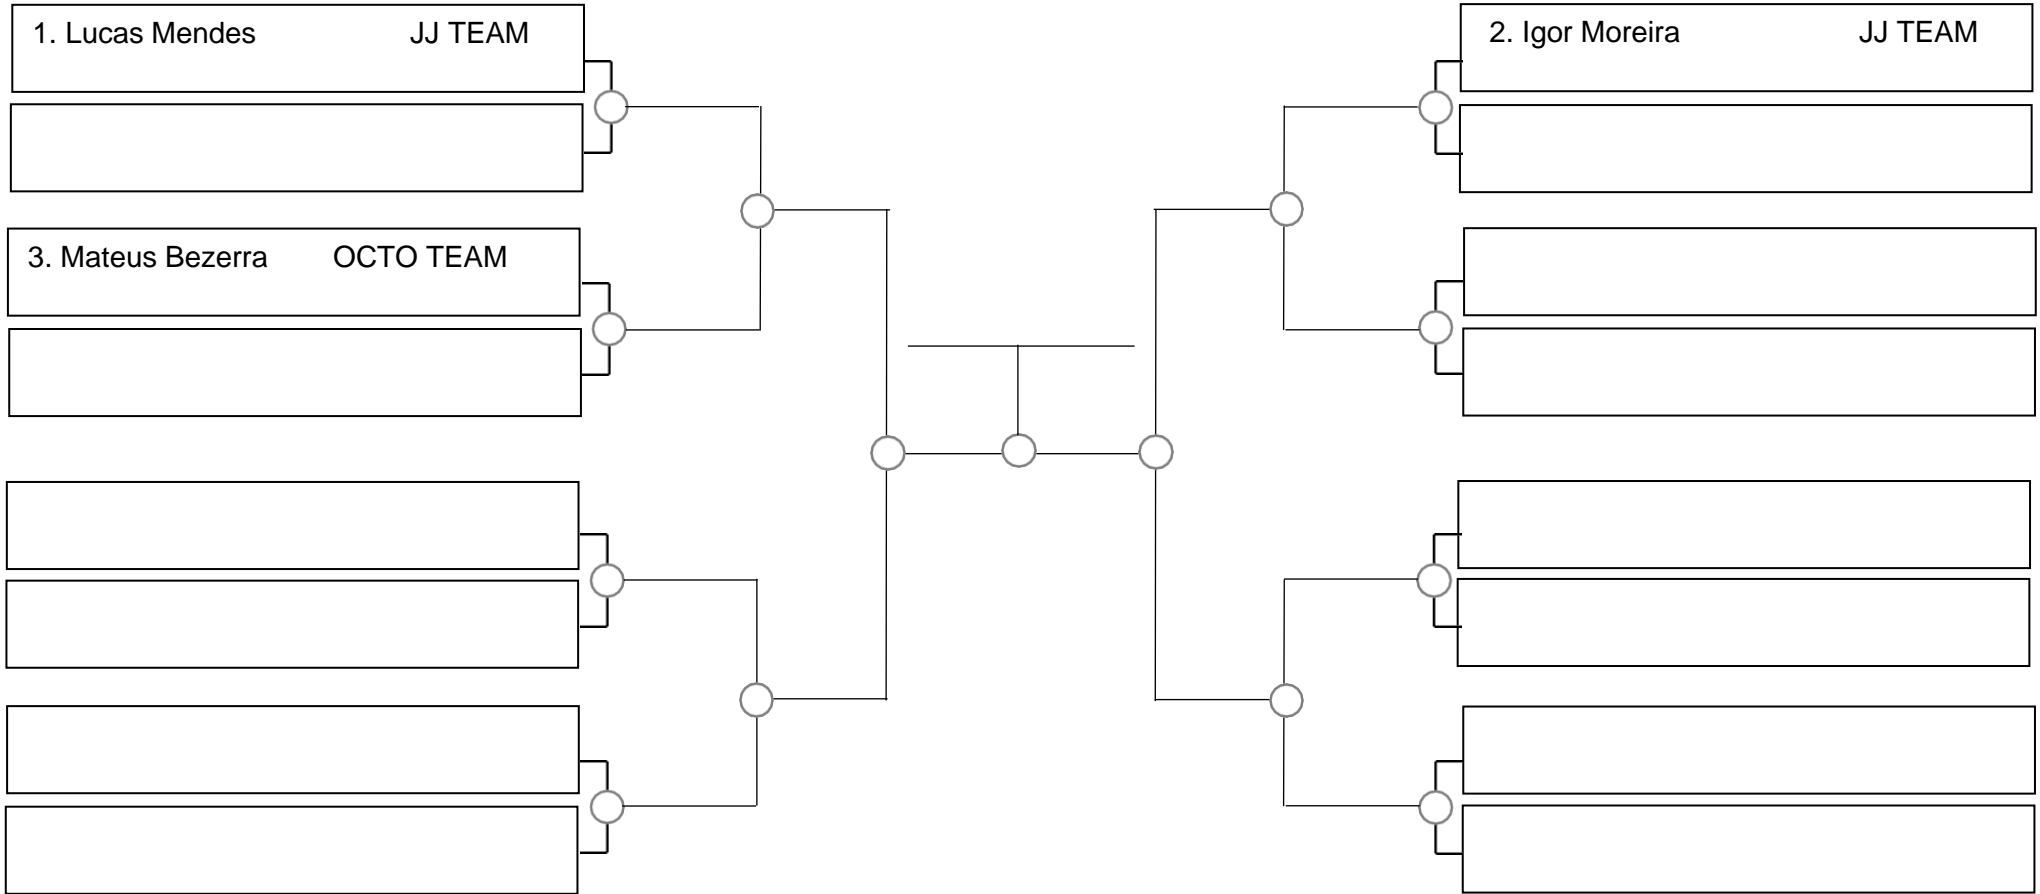

Ubajara-Ce, 05 de Março de 2023

Adulto masc. roxa pesadíssimo, +100,5kg

SERRA OPEN BJJ PRO 2023 – GI – Com Kimono

Ubajara-Ce, 05 de Março de 2023

Adulto masc. roxa absoluto

1. _____
2. _____
3. _____

SERRA OPEN BJJ PRO 2023 – GI – Com Kimono