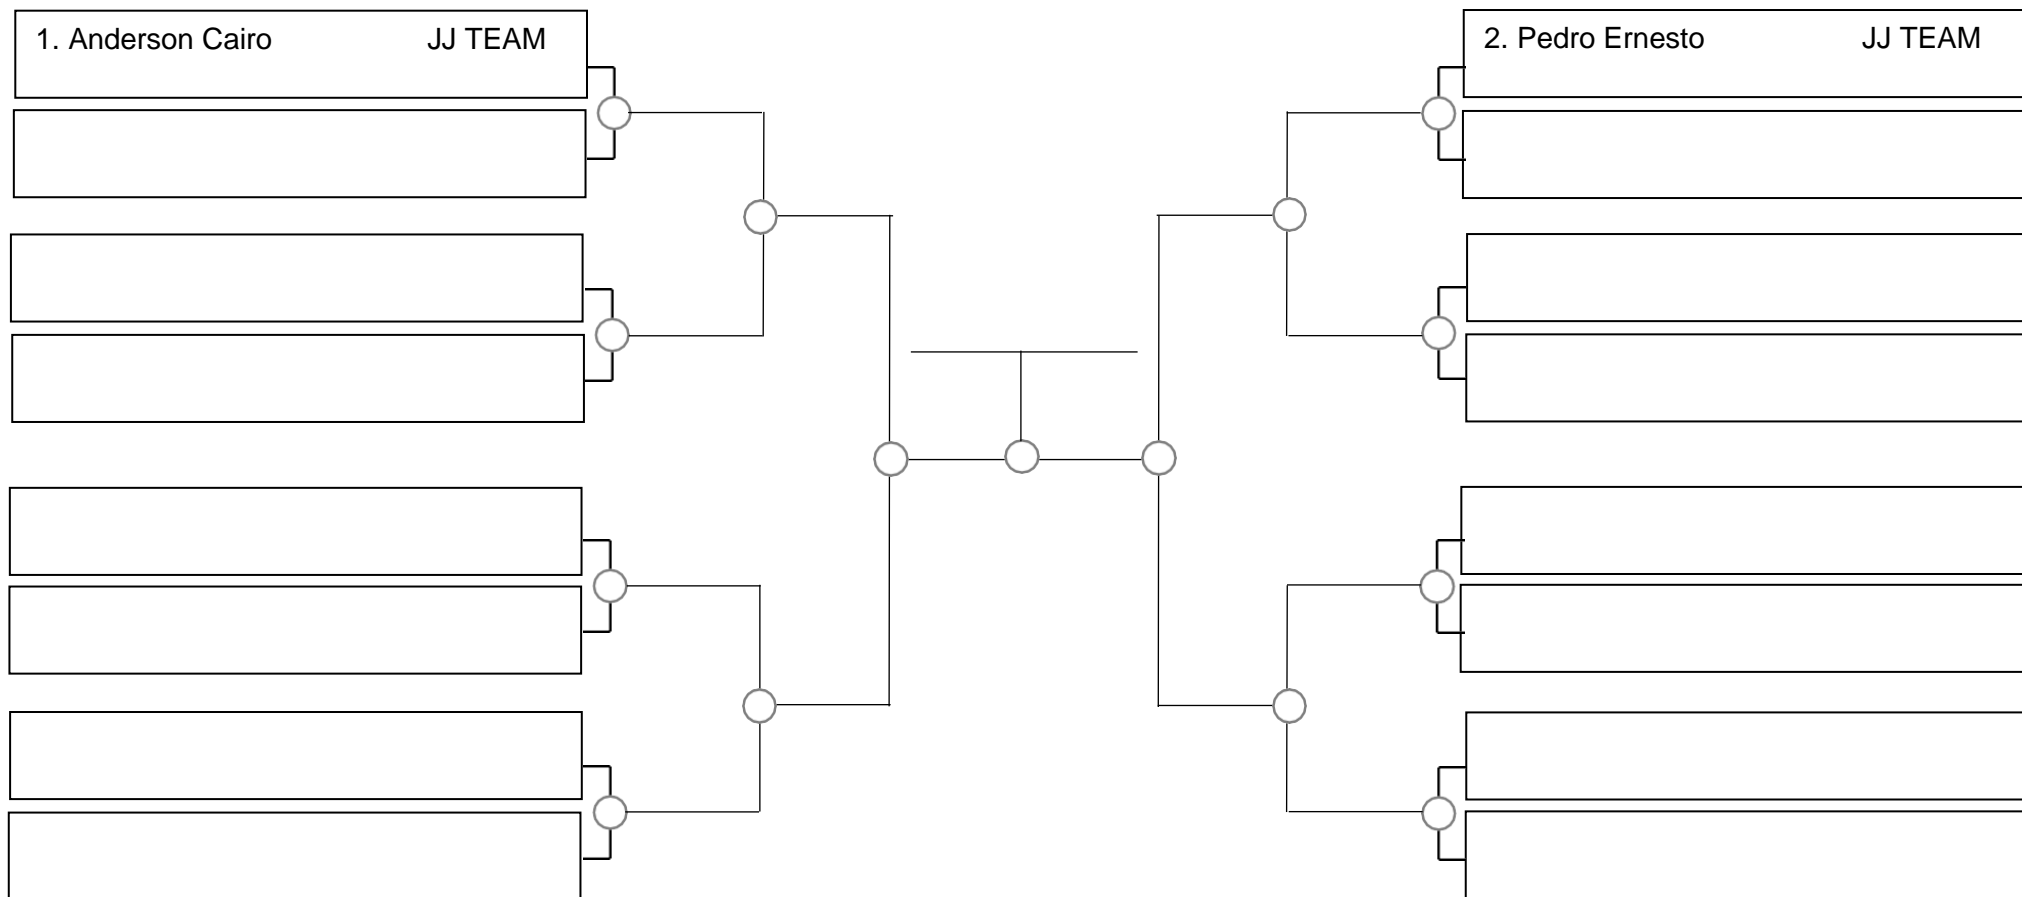

Ubajara-Ce, 05 de Março de 2023

Infantil B 10 e 11 masc. amarela-laranja-verde pena, -40,3kg

1. _____
2. _____
3. _____

SERRA OPEN BJJ PRO 2023 – GI – Com Kimono

Ubajara-Ce, 05 de Março de 2023

Infantil B 10 e 11 masc. amarela-laranja-verde leve, -44,3kg