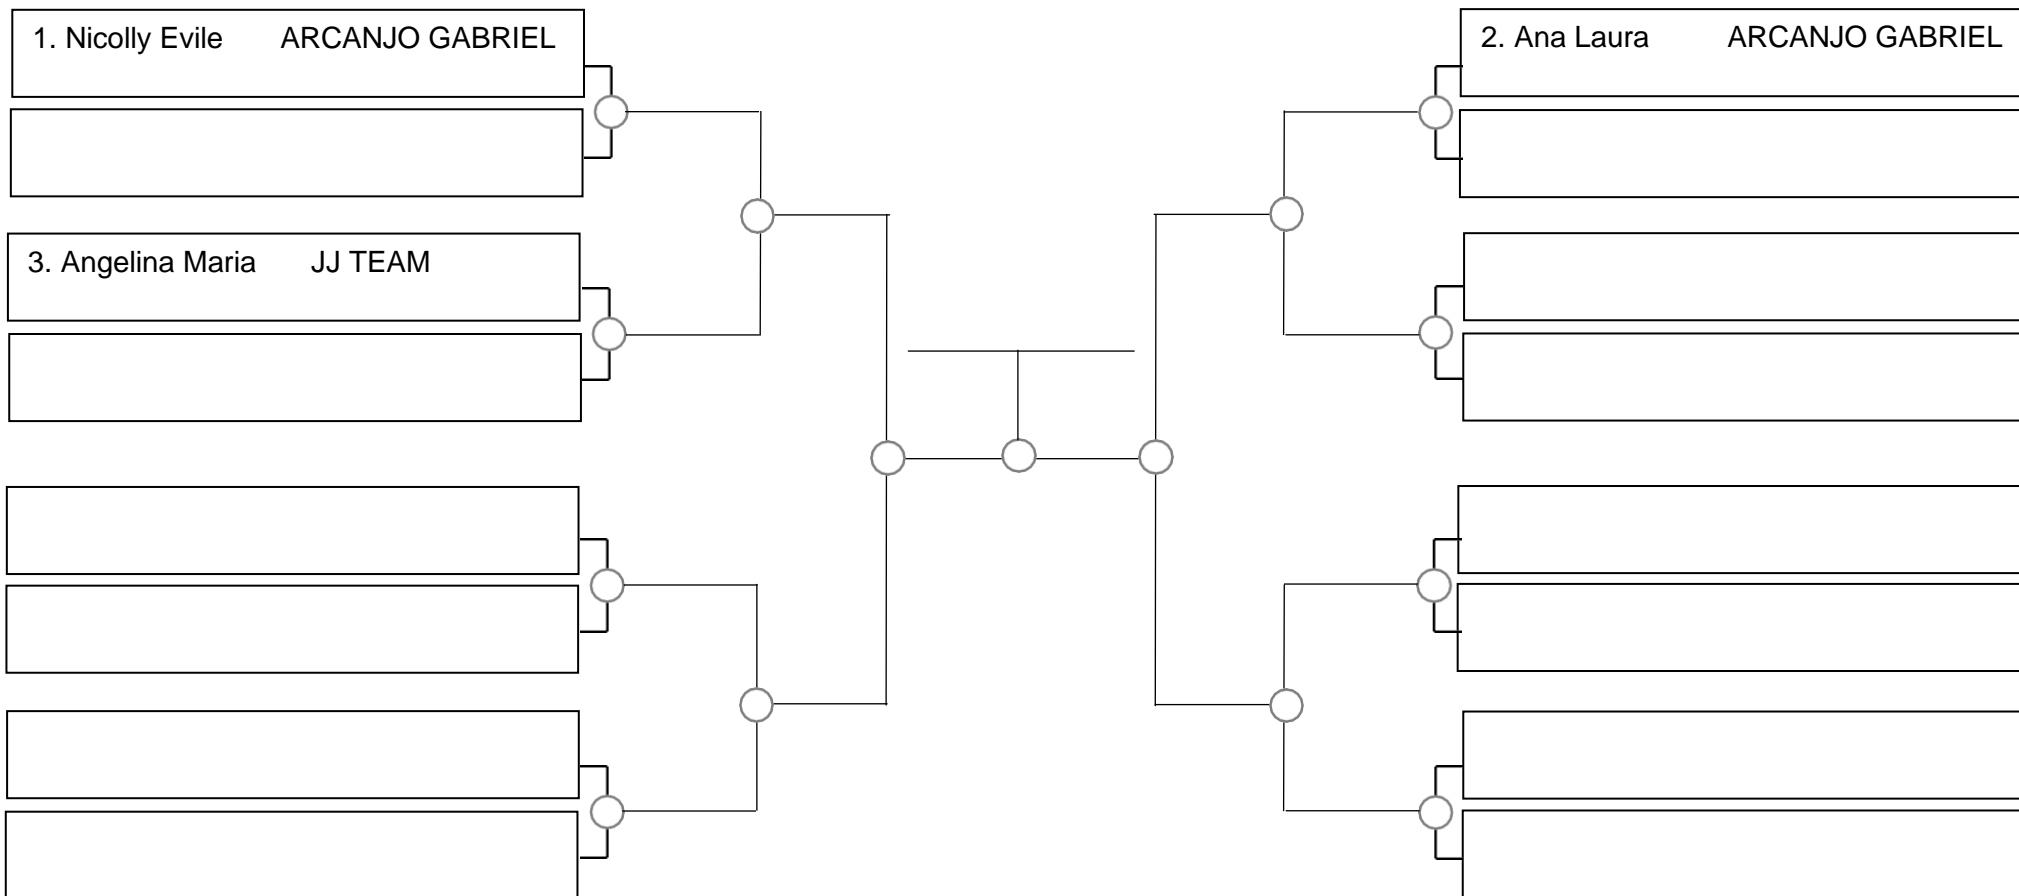

SERRA OPEN BJJ PRO 2023 – GI – Com Kimono

Ubajara-Ce, 05 de Março de 2023

Infantil B 10 e 11 fem. branca-cinza galo, 32,2kg

1. _____
2. _____
3. _____