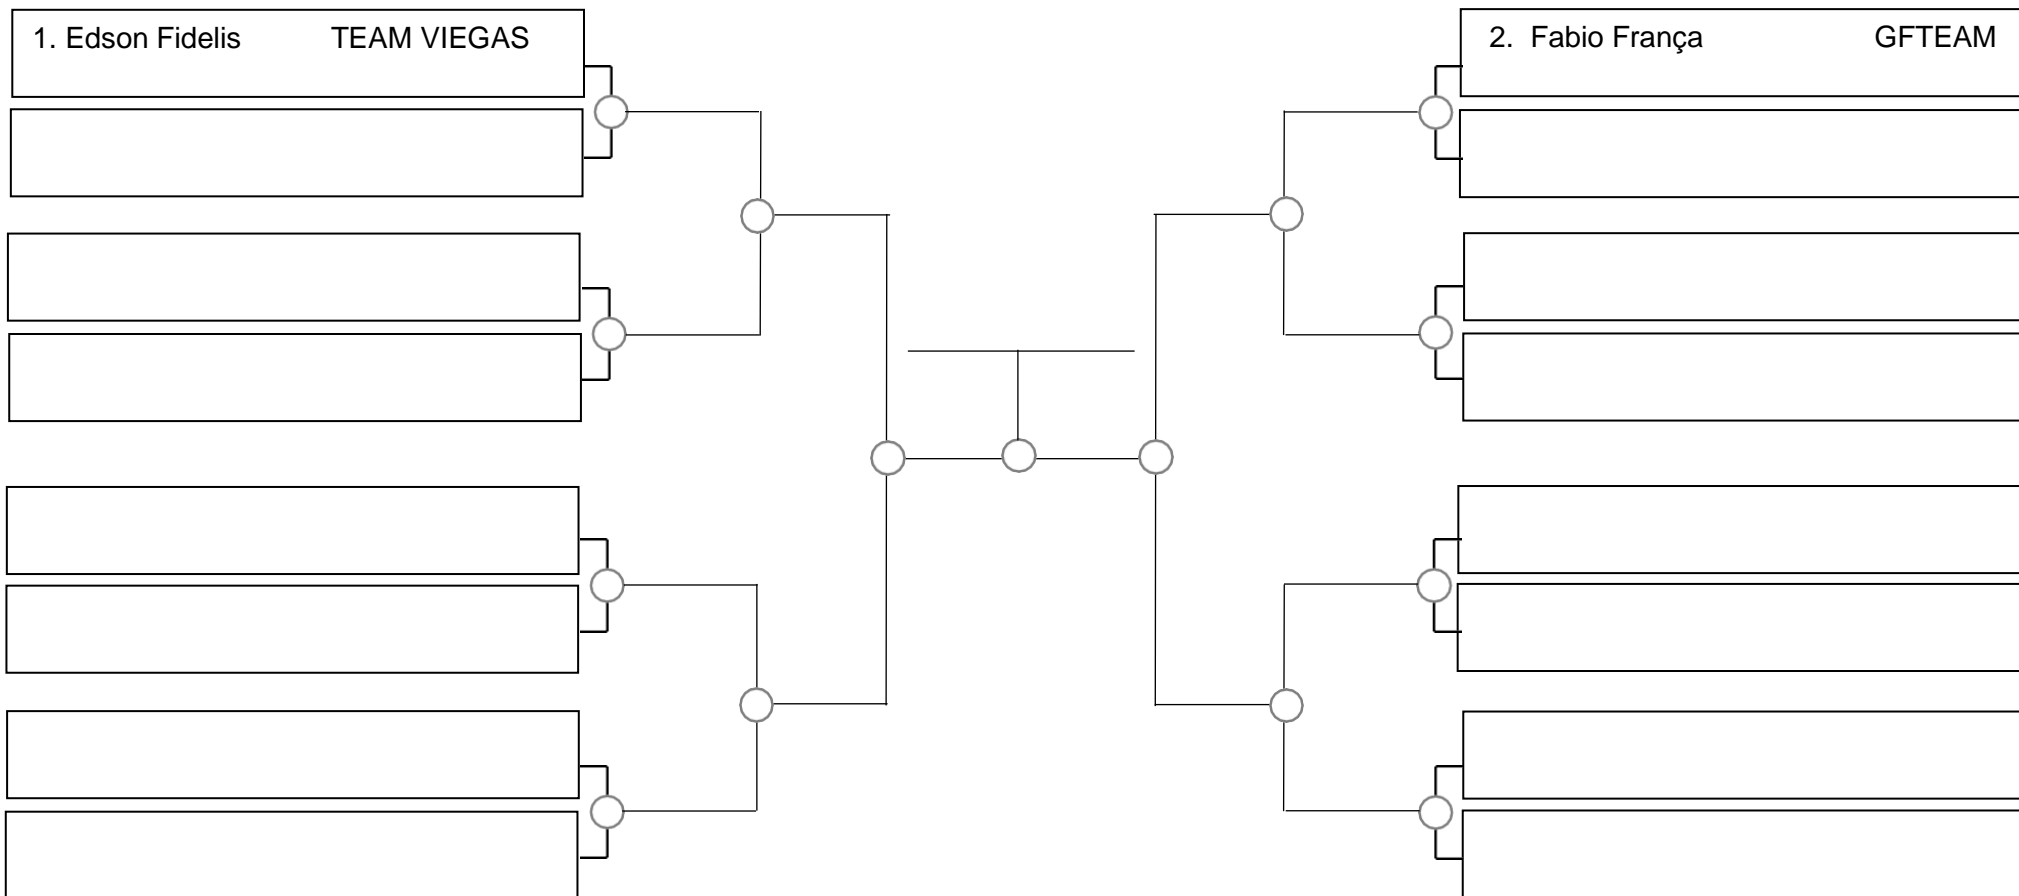

SERRA OPEN BJJ PRO 2023 – GI – Com Kimono

Ubajara-Ce, 05 de Março de 2023

Master 3 e 4 masc. preta pena, -70kg

1. _____
2. _____
3. _____