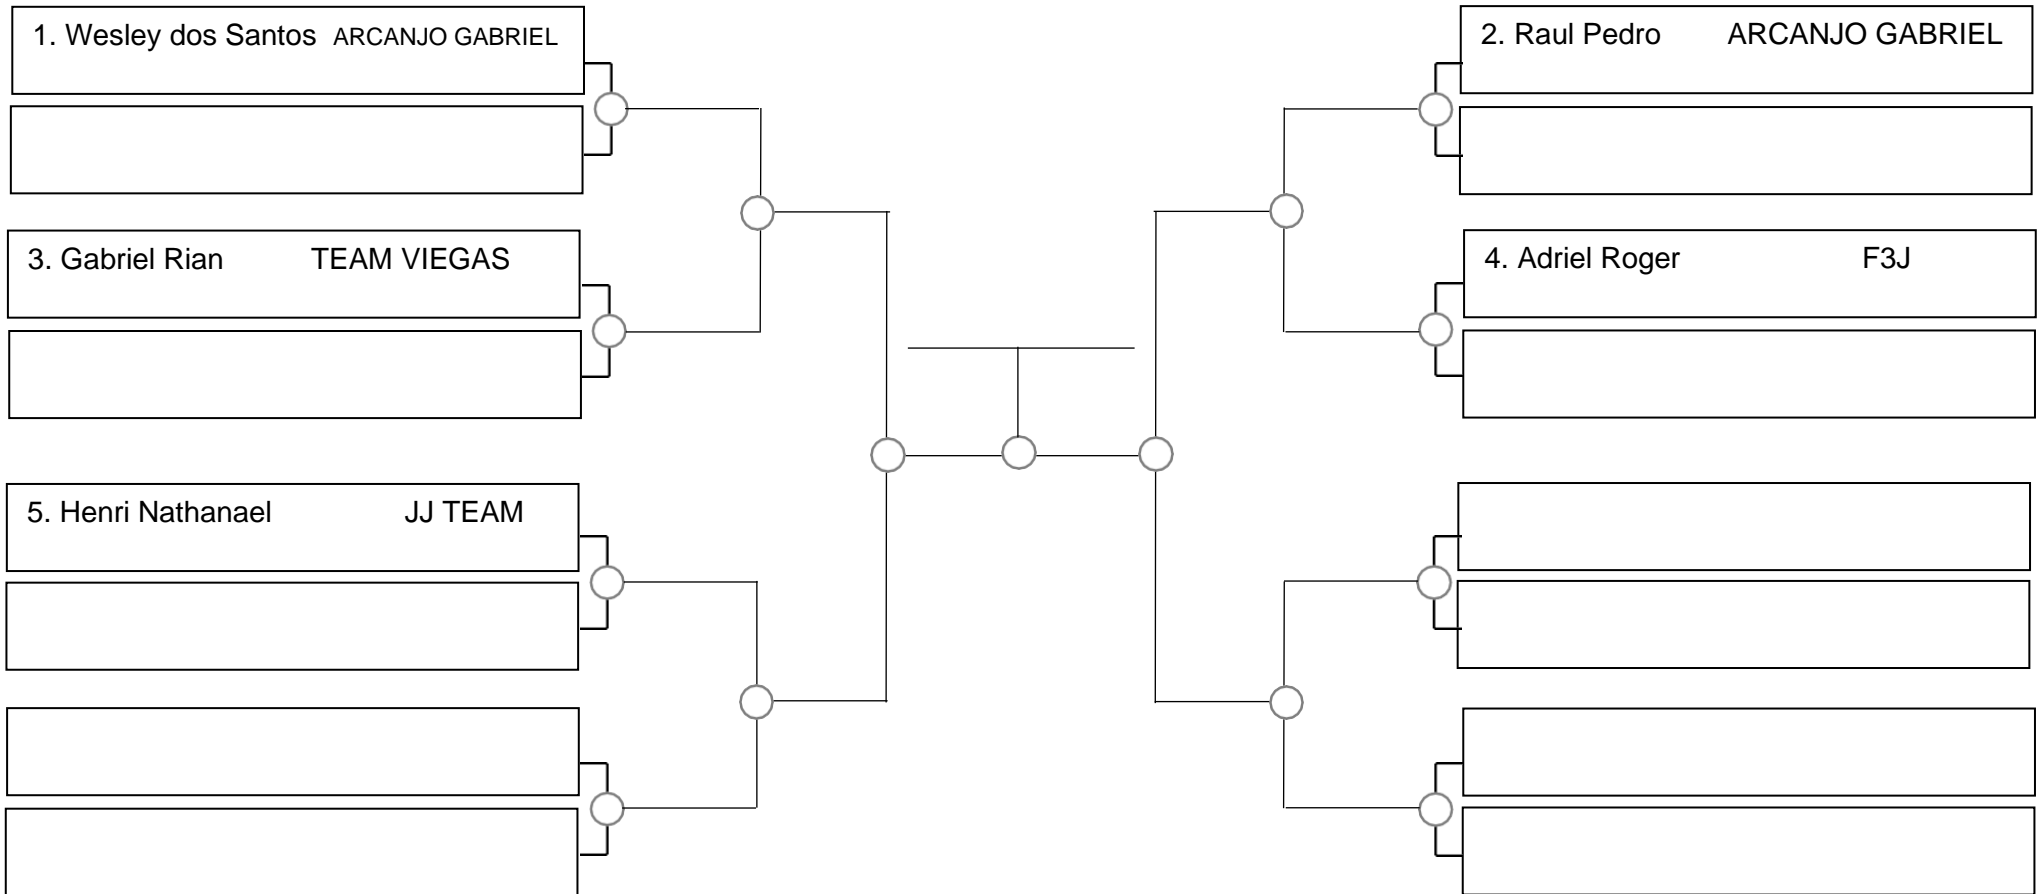

SERRA OPEN BJJ PRO 2023 – GI – Com Kimono

Ubajara-Ce, 05 de Março de 2023

Inf-juvenil masc. B 14-15 branca leve, -56,5kg

1. _____
2. _____
3. _____