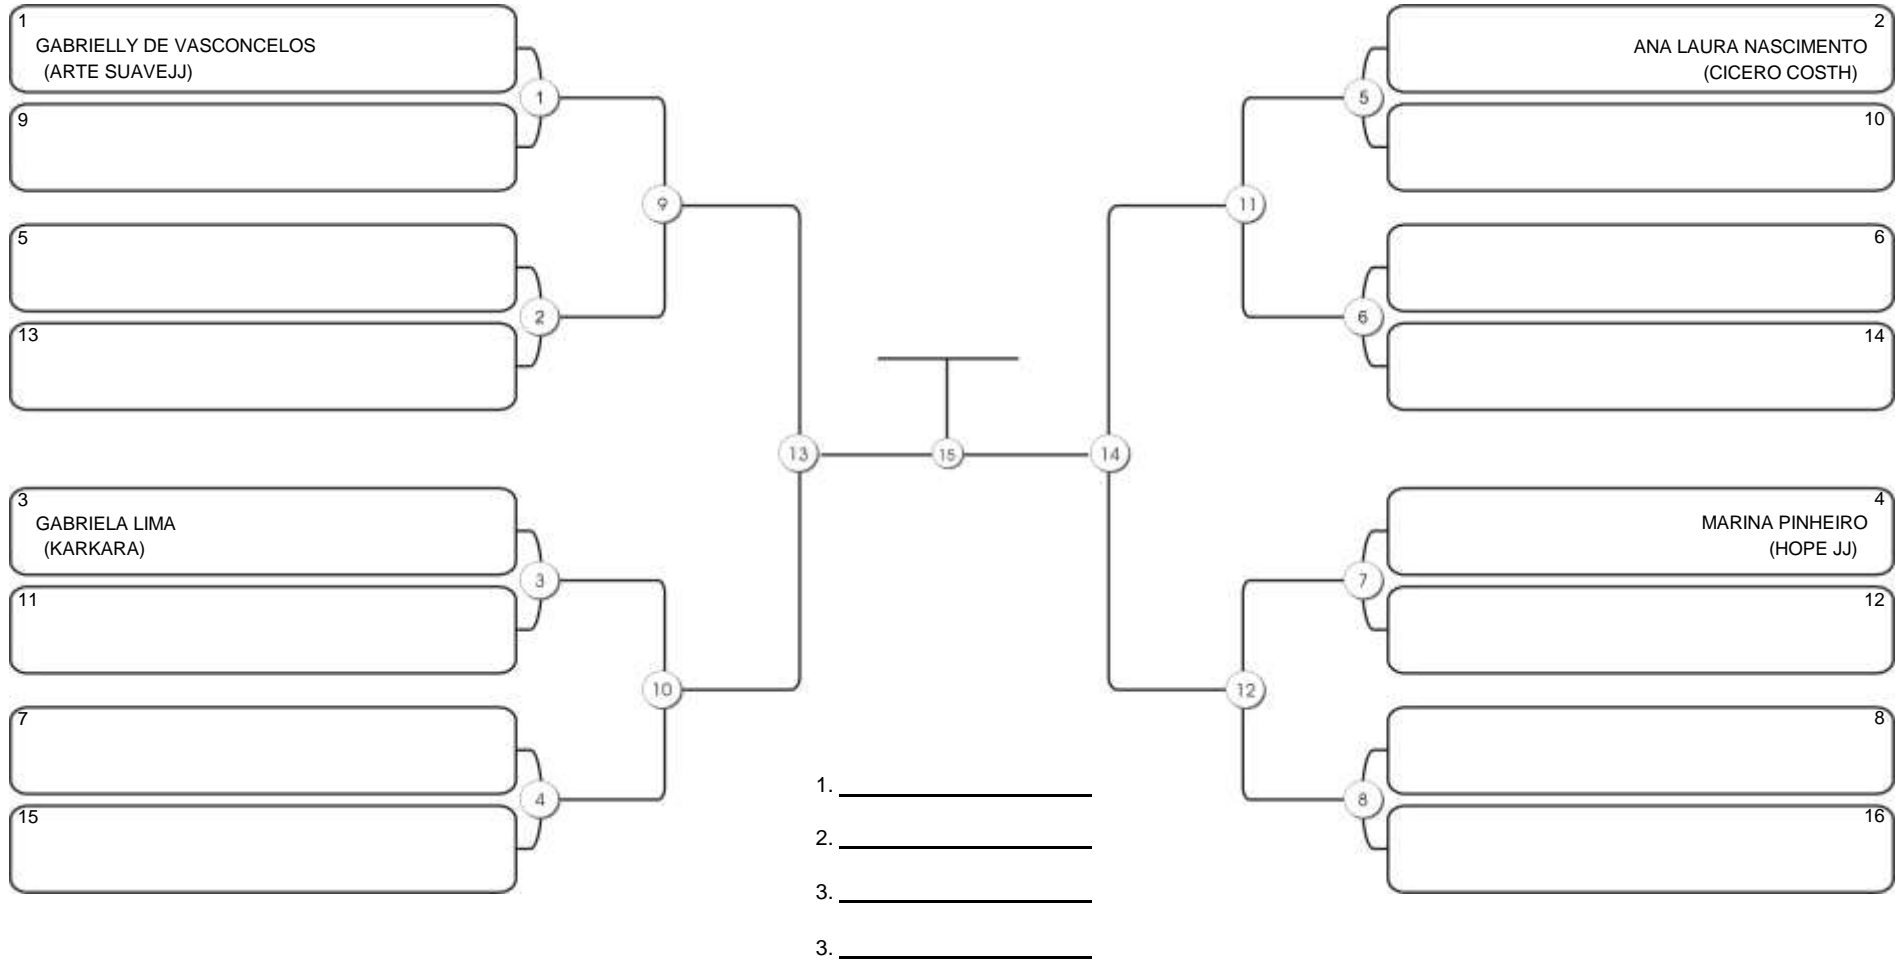

TAÇA FORTALEZA GI E NO GI

Ginásio Padre Felice, Piamarta Montese, 18 jun 2023

ADULTO FEM BRANCA PENA

Responsável: _____
Nome: _____
Assinatura: _____