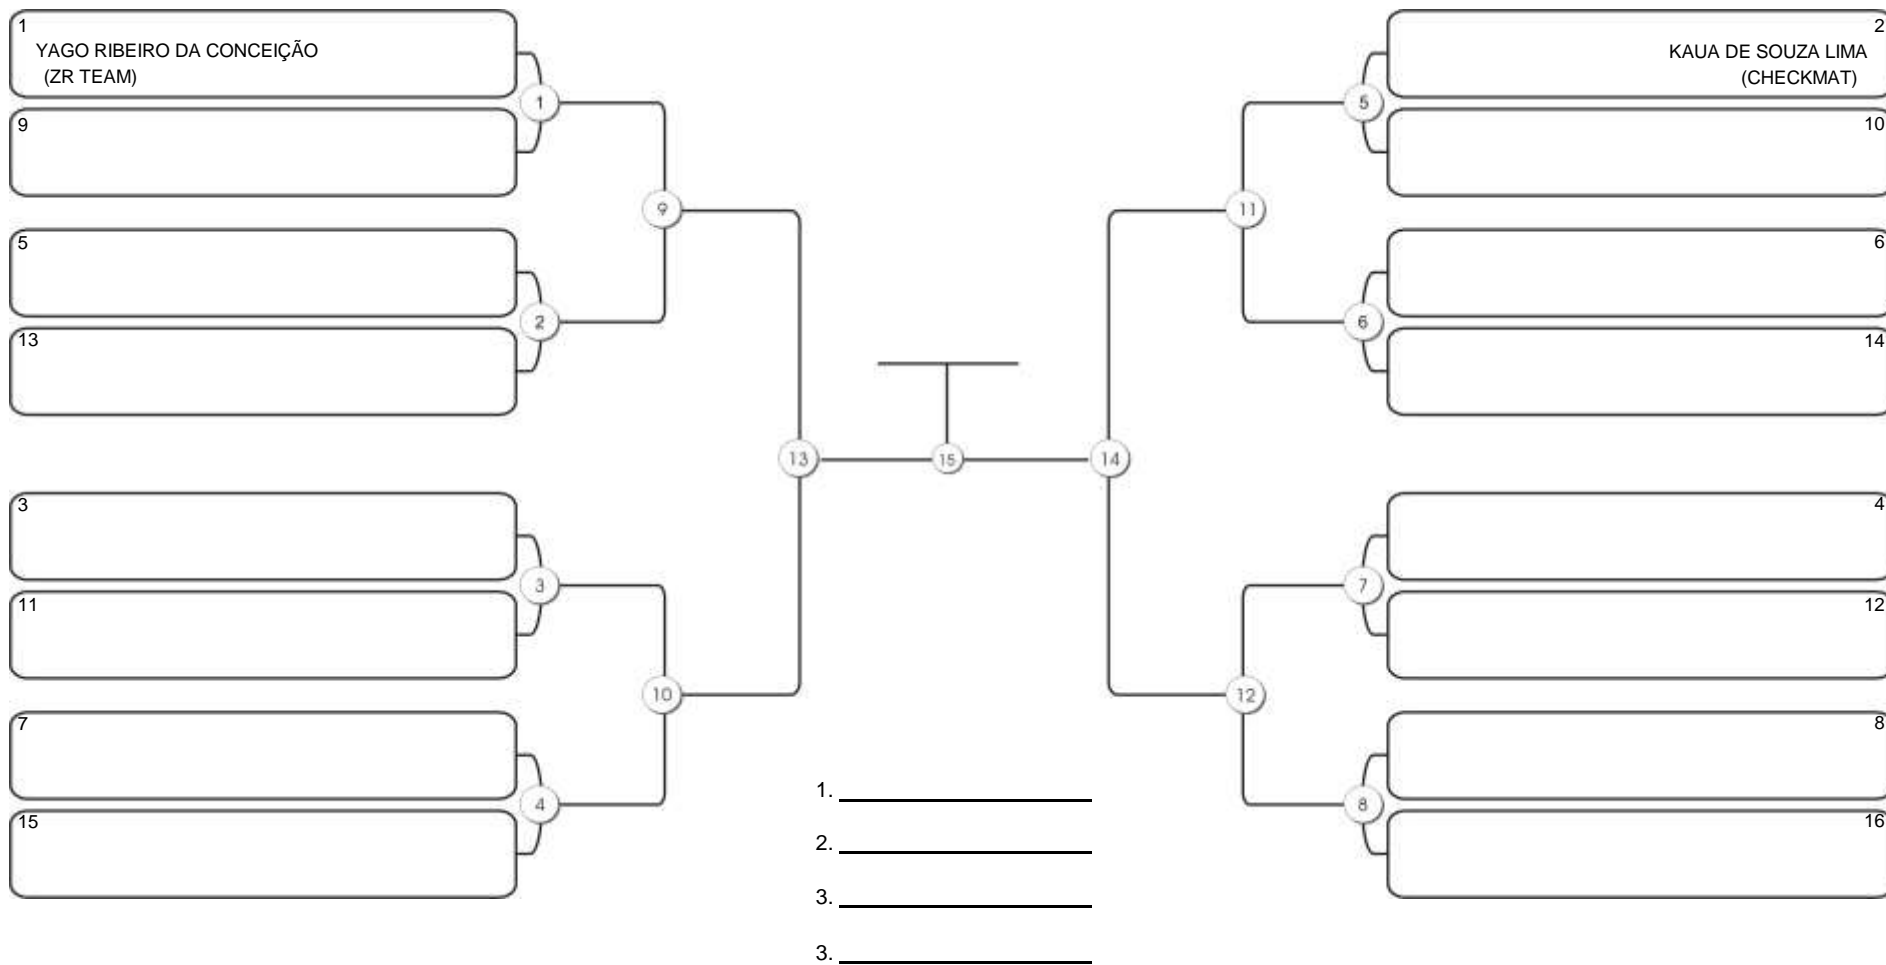

TAÇA FORTALEZA GI E NO GI

Ginásio Padre Felice, Piamarta Montese, 18 jun 2023

INFANTO B 2008-2009 MASC BRANCA-CINZA ABSOLUTO PESADO

Responsável: _____
Nome: _____
Assinatura: _____