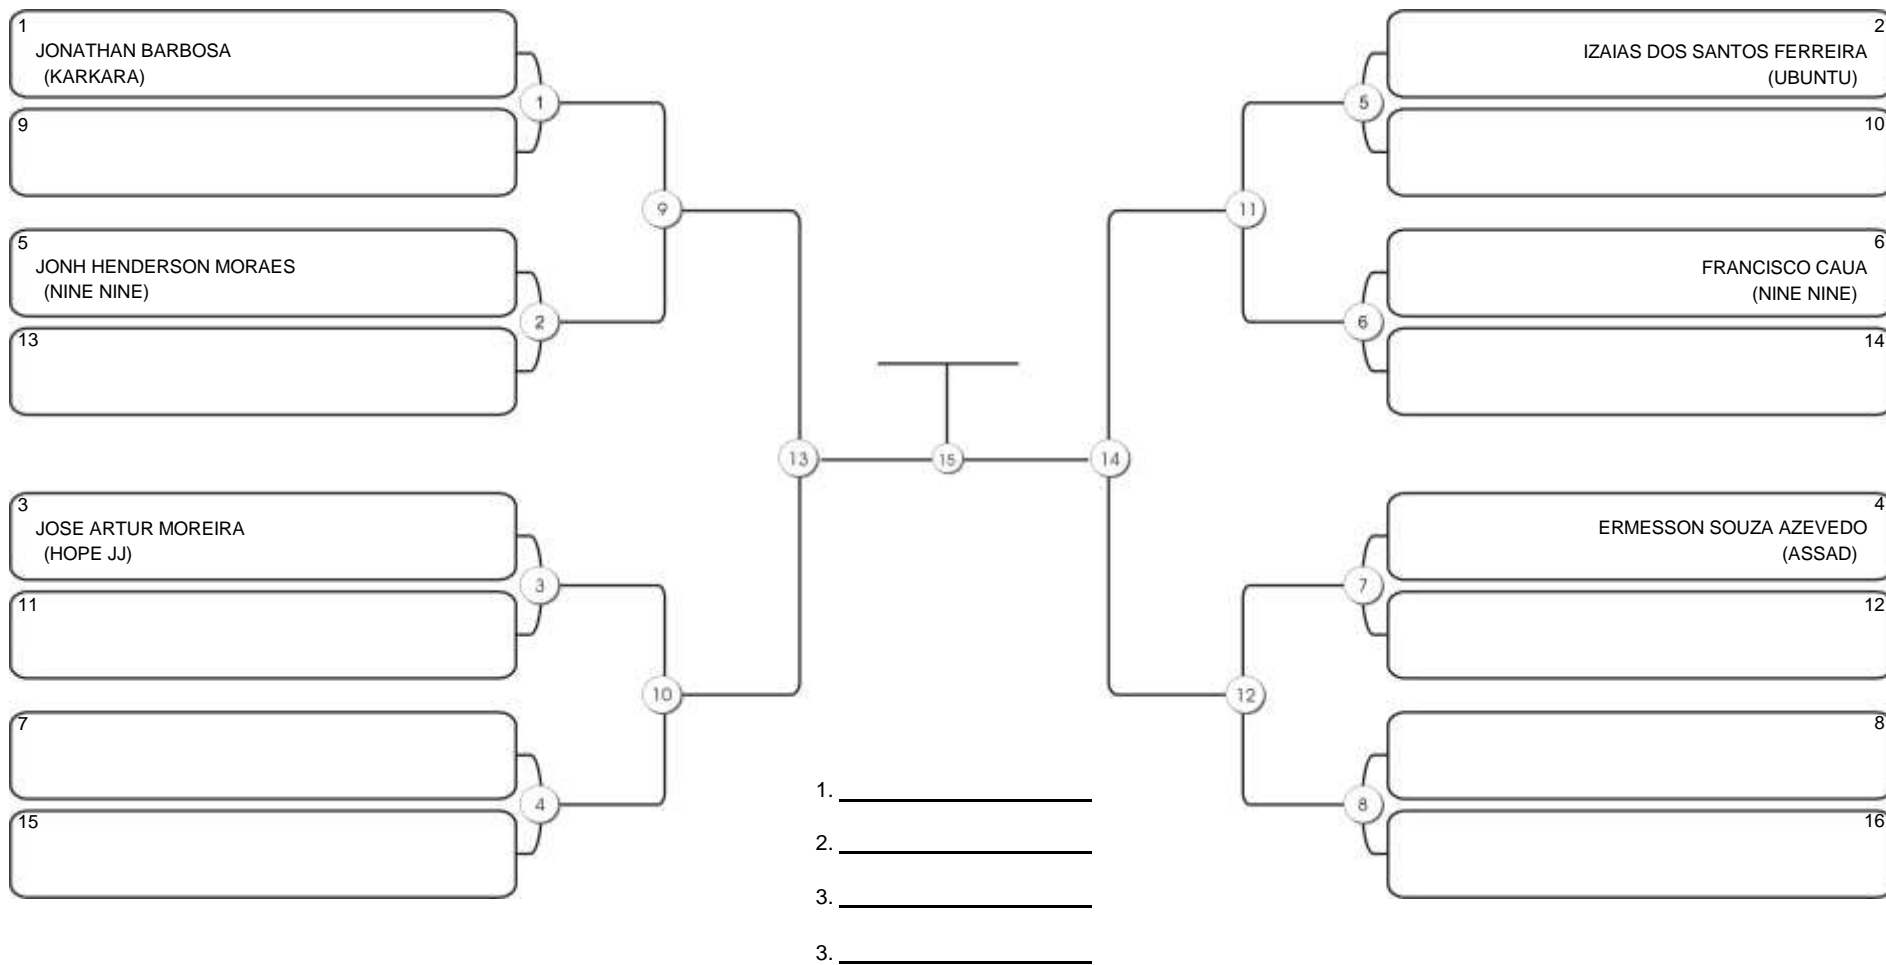

TAÇA FORTALEZA GI E NO GI

Ginásio Padre Felice, Piamarta Montese, 18 jun 2023

INFANTO B 2008-2009 MASC BRANCA-CINZA LEVE

Responsável: _____

Nome: _____

Assinatura: _____