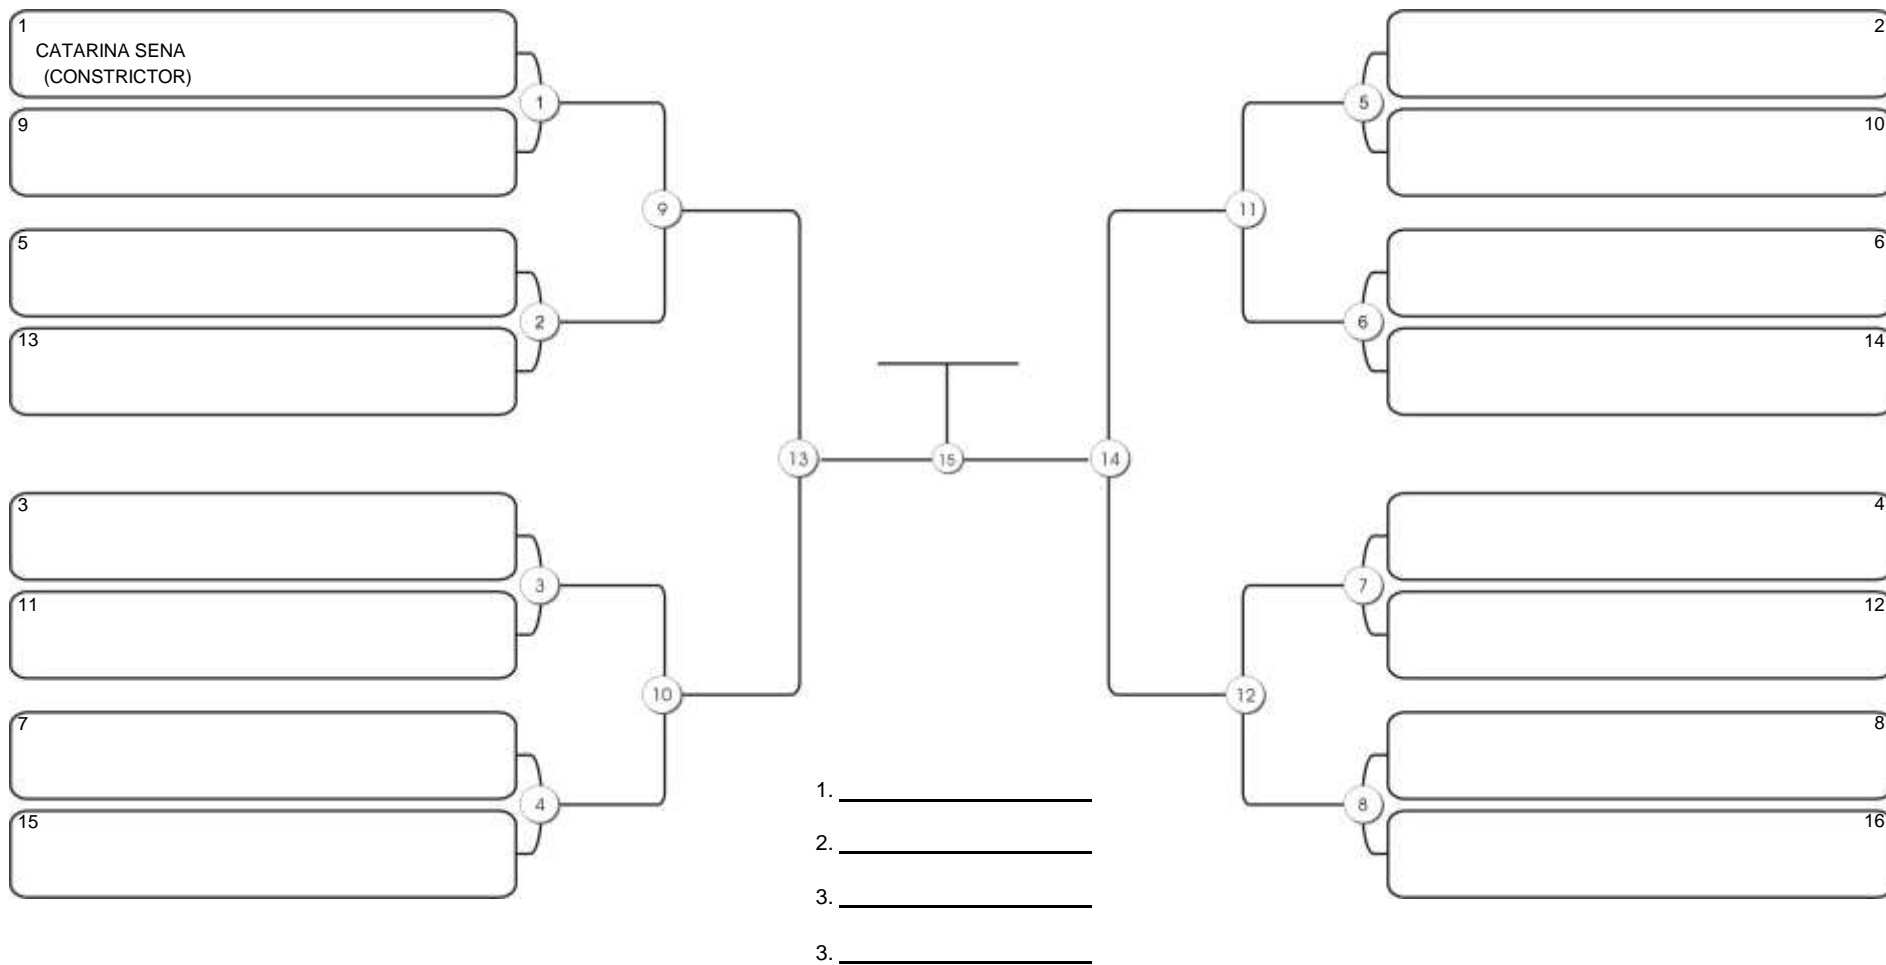

TAÇA FORTALEZA GI E NO GI

Ginásio Padre Felice, Piamarta Montese, 18 jun 2023

NO GI INF JUV A FEM AMAREL-LARANJA-VERDE PESADÍSSIMO

Responsável: _____

Nome: _____

Assinatura: _____