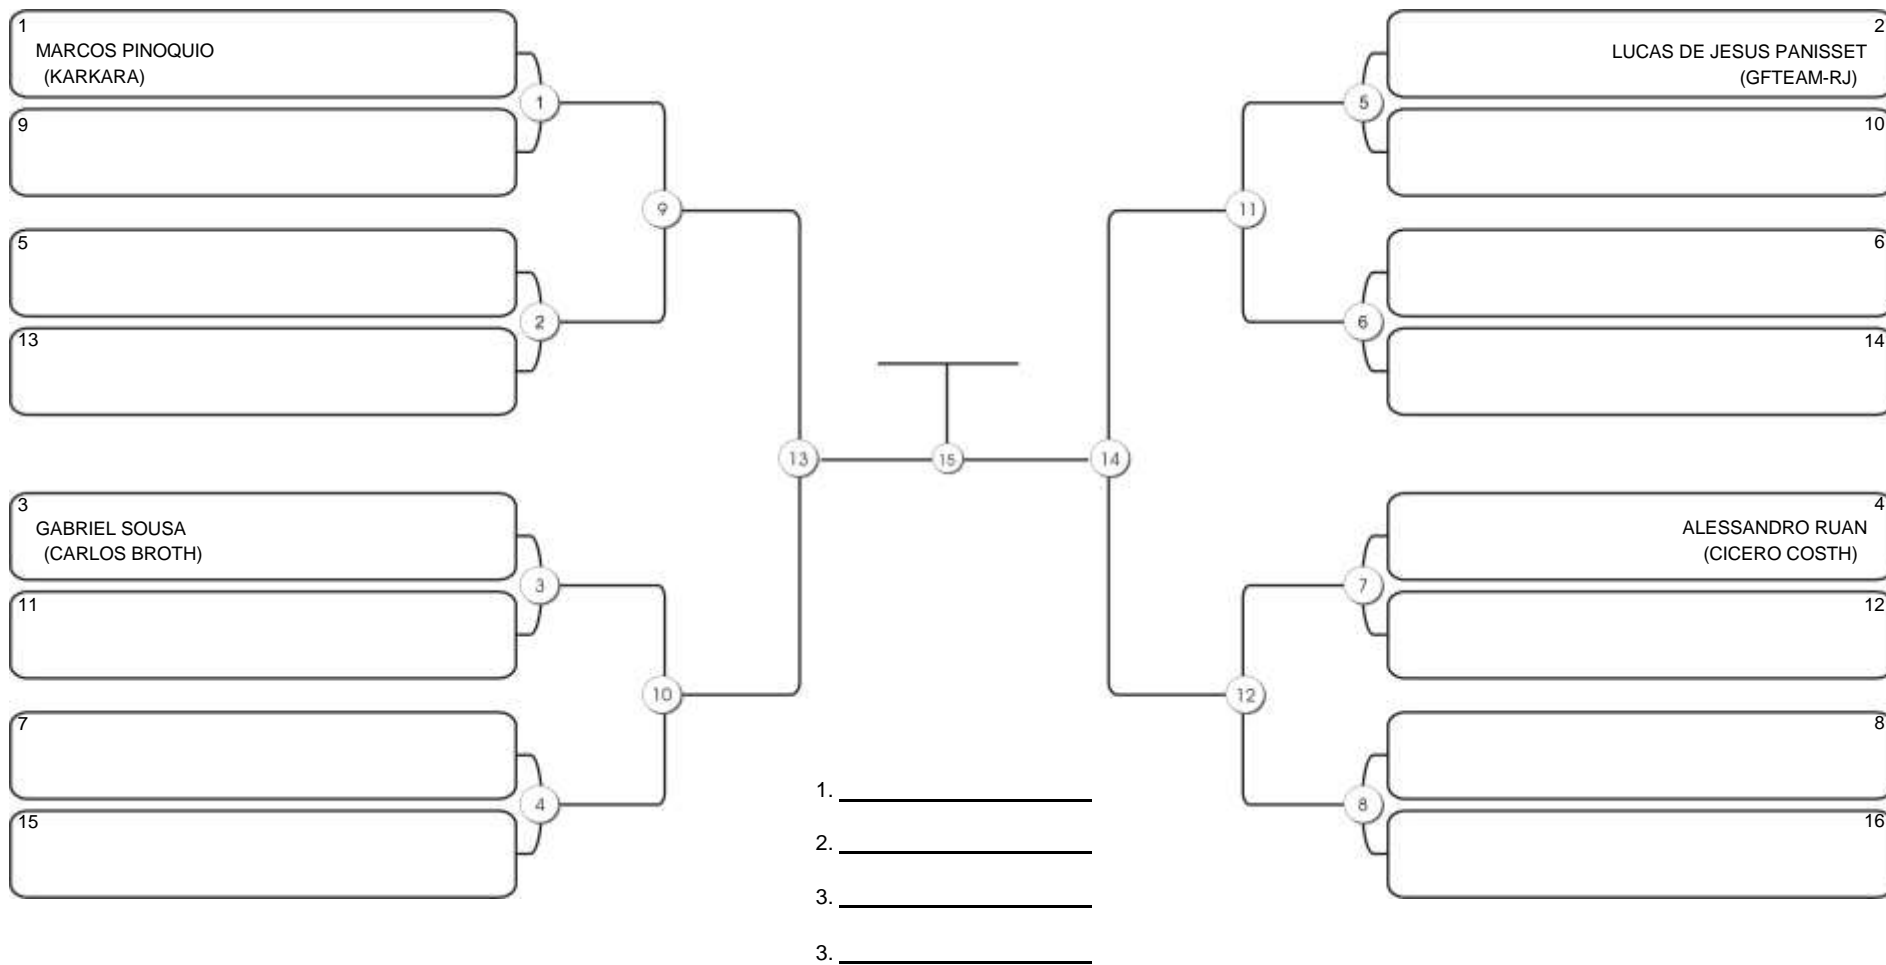

TAÇA FORTALEZA GI E NO GI

Ginásio Padre Felice, Piamarta Montese, 18 jun 2023

#4 Competidores

ADULTO MASC ROXA ABSOLUTO

Responsável: _____
Nome: _____
Assinatura: _____