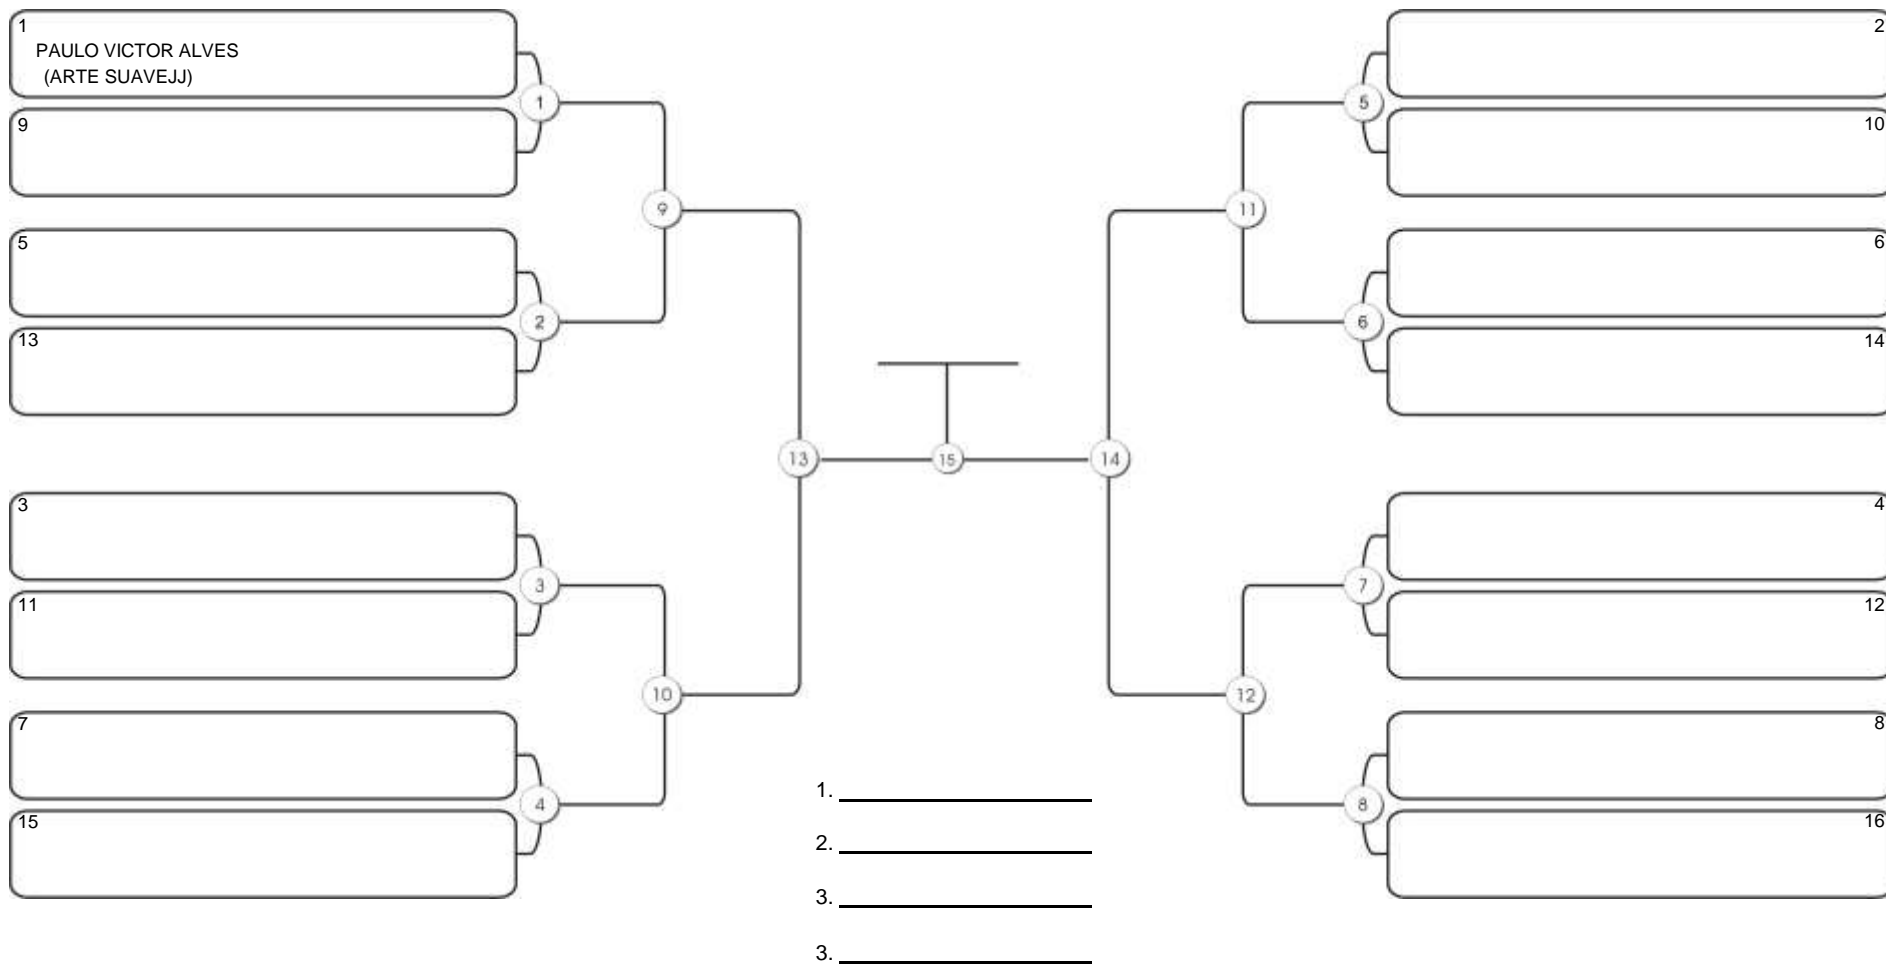

TAÇA FORTALEZA GI E NO GI

Ginásio Padre Felice, Piamarta Montese, 18 jun 2023

INFANTIL B 2012-2013 MASC AMARELA-LARANJA PLUMA

Responsável: _____
Nome: _____
Assinatura: _____