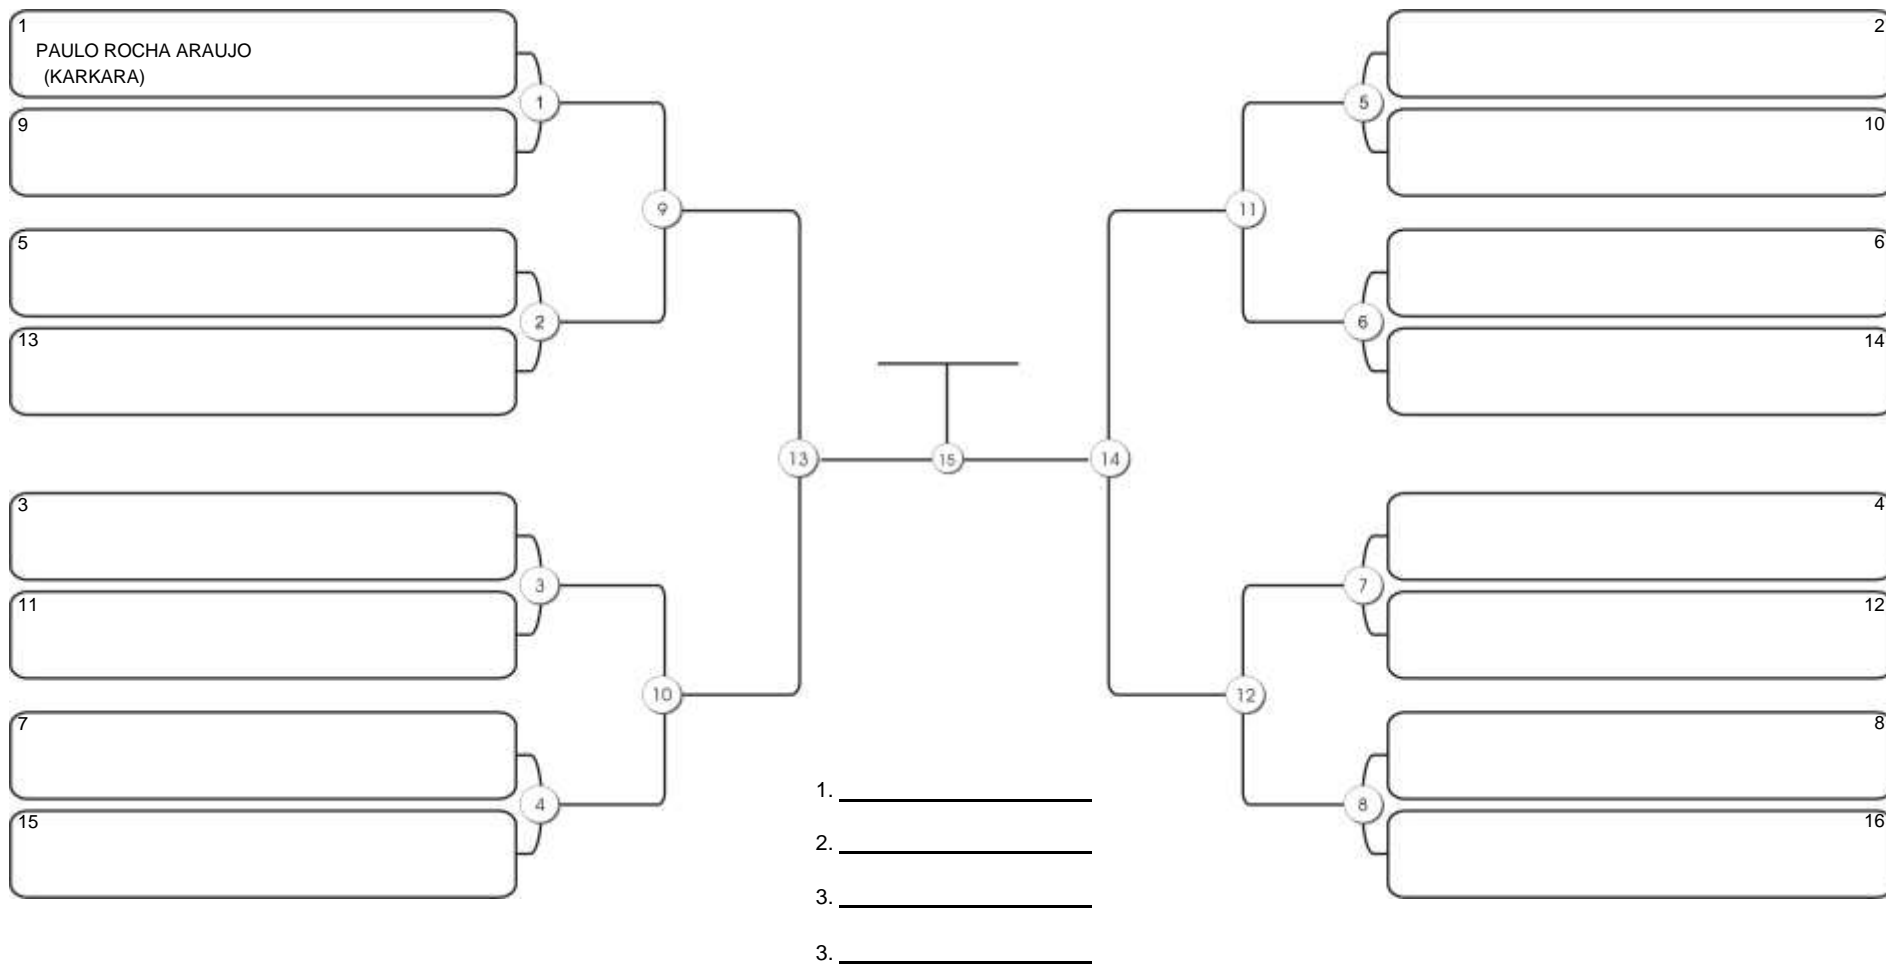

TAÇA FORTALEZA GI E NO GI

Ginásio Padre Felice, Piamarta Montese, 18 jun 2023

NO GI INFANTIL B MASC BRANCA-CINZA PESADÍSSIMO

Responsável: _____
Nome: _____
Assinatura: _____