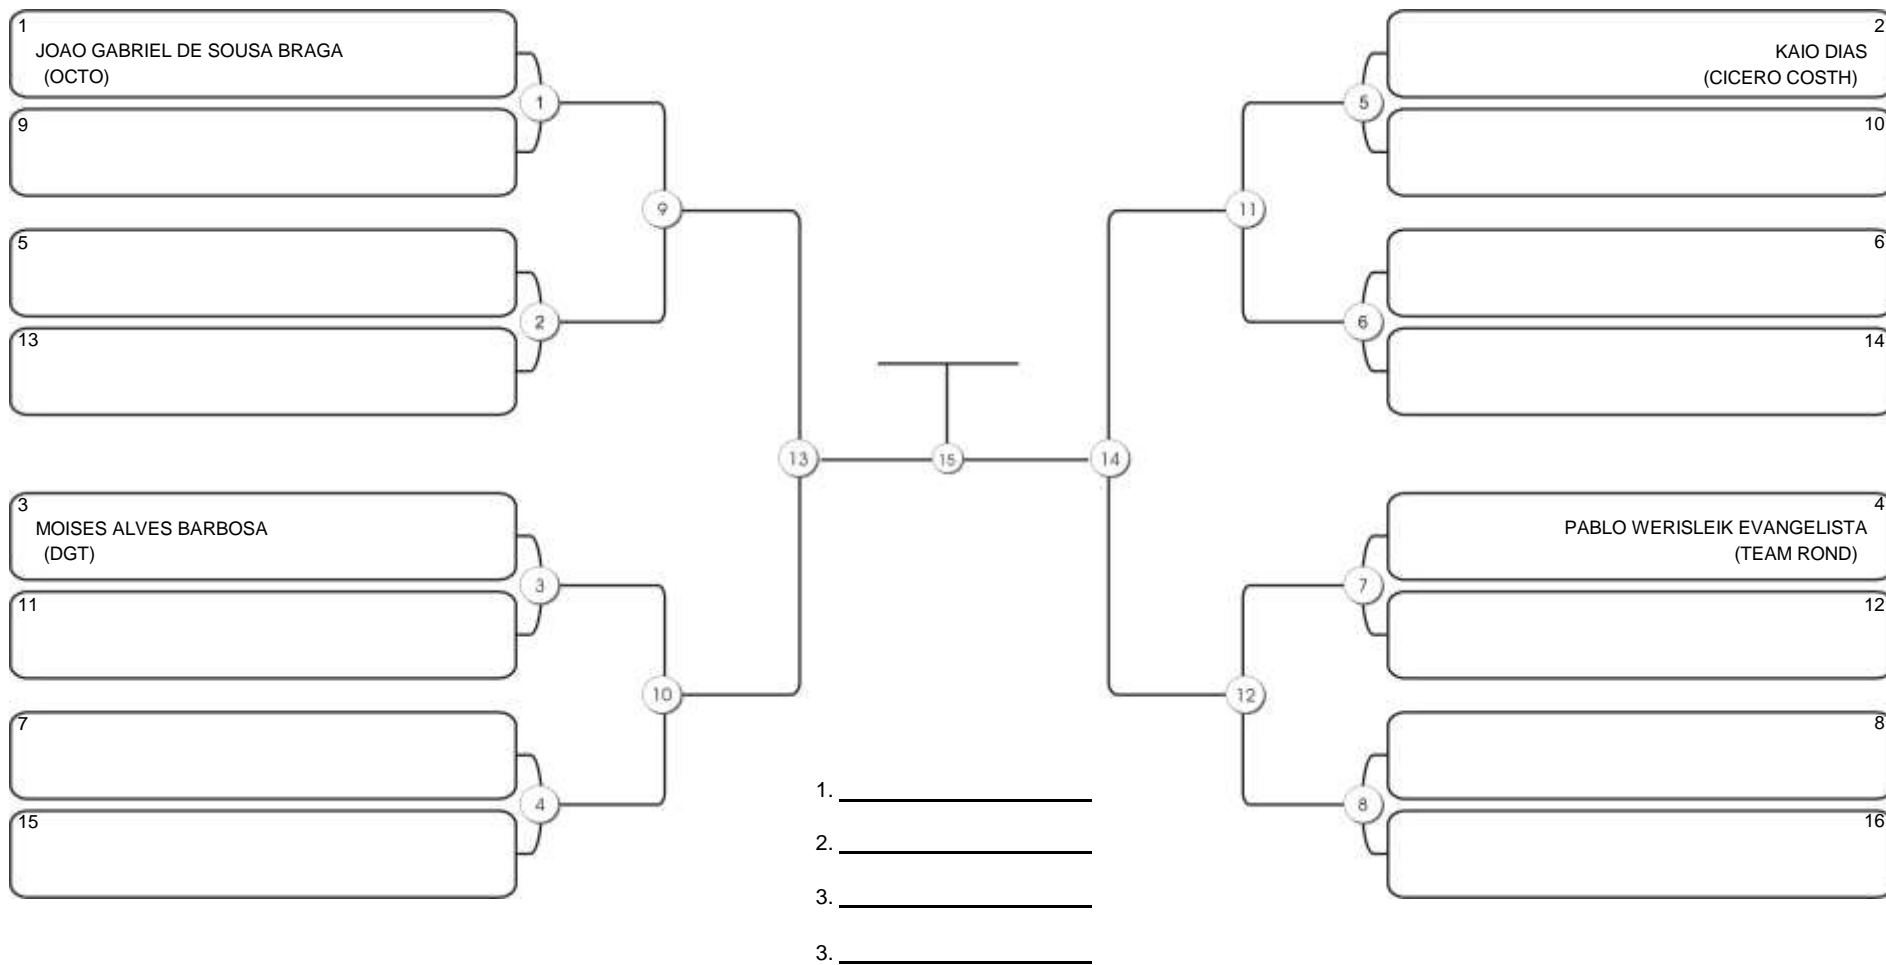

TAÇA FORTALEZA GI E NO GI

Ginásio Padre Felice, Piamarta Montese, 18 jun 2023

INFANTO A 2010-2011 MASC AMAREL-LARANJA-VERDE MEIO-PESADO

Responsável: _____

Nome: _____

Assinatura: _____