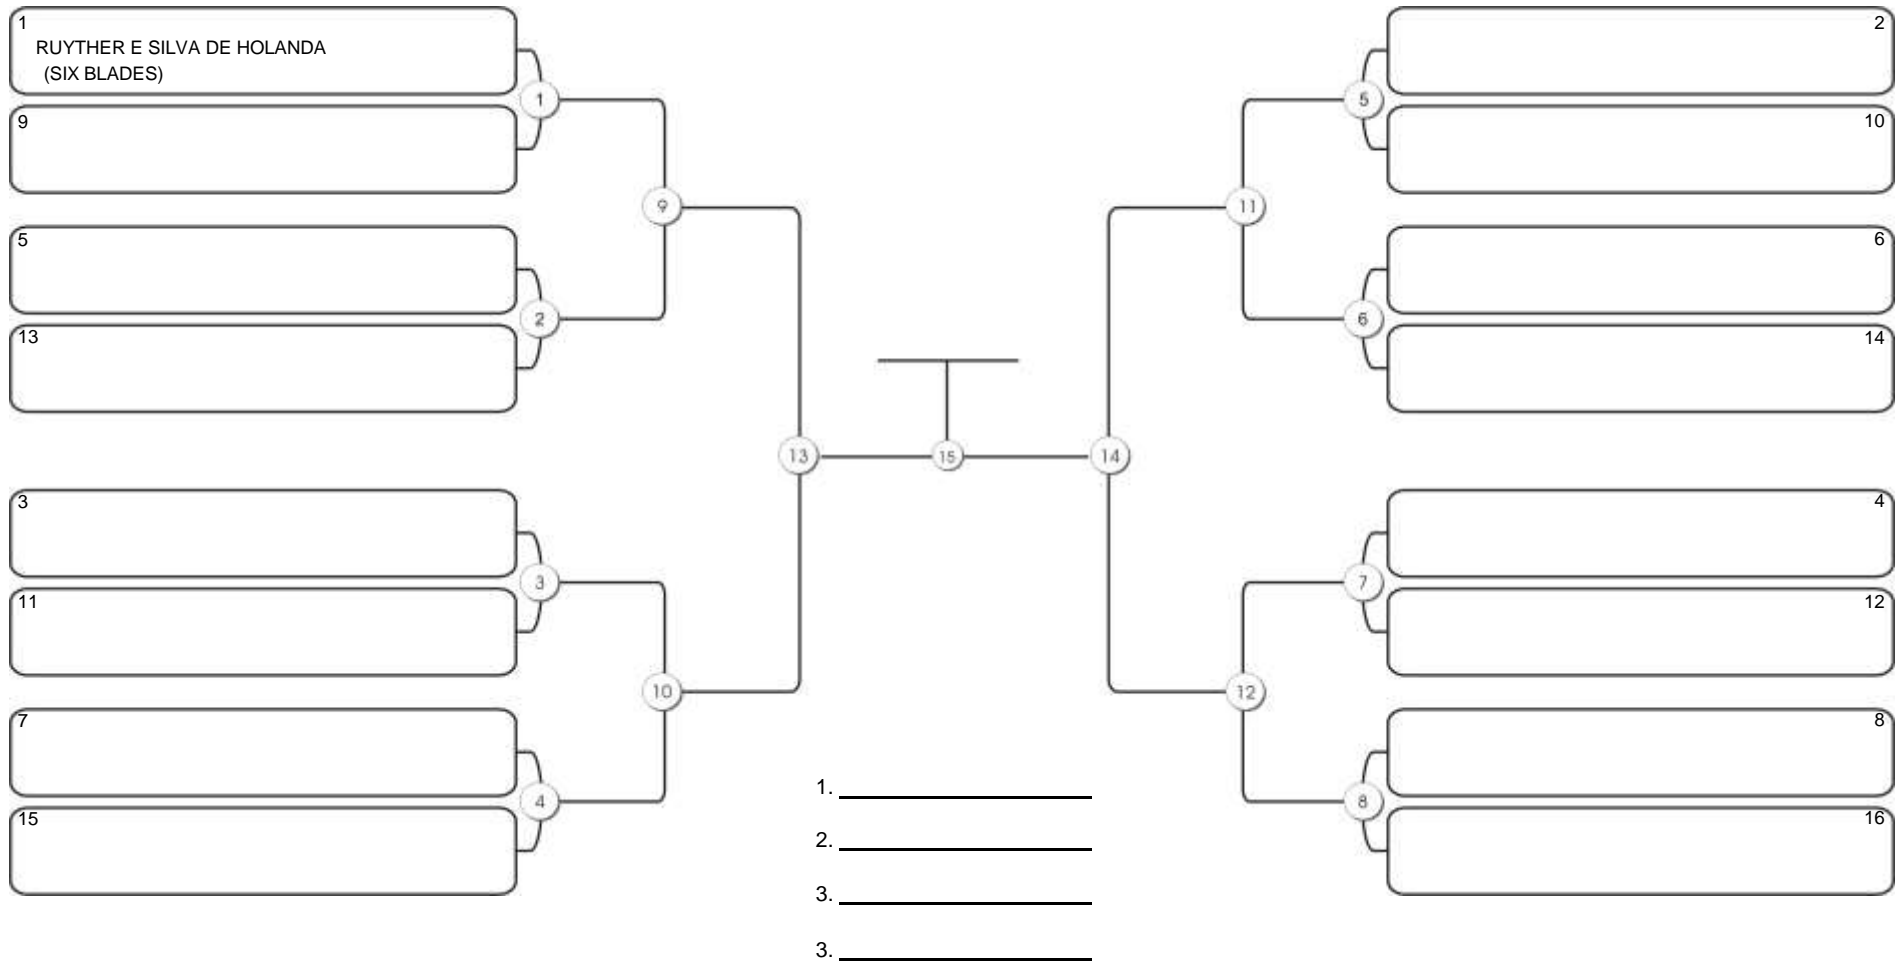

TAÇA FORTALEZA GI E NO GI

Ginásio Padre Felice, Piamarta Montese, 18 jun 2023

#1 Competidores

SÊNIOR 1 MASC BRANCA ABSOLUTO

Responsável: _____
Nome: _____
Assinatura: _____