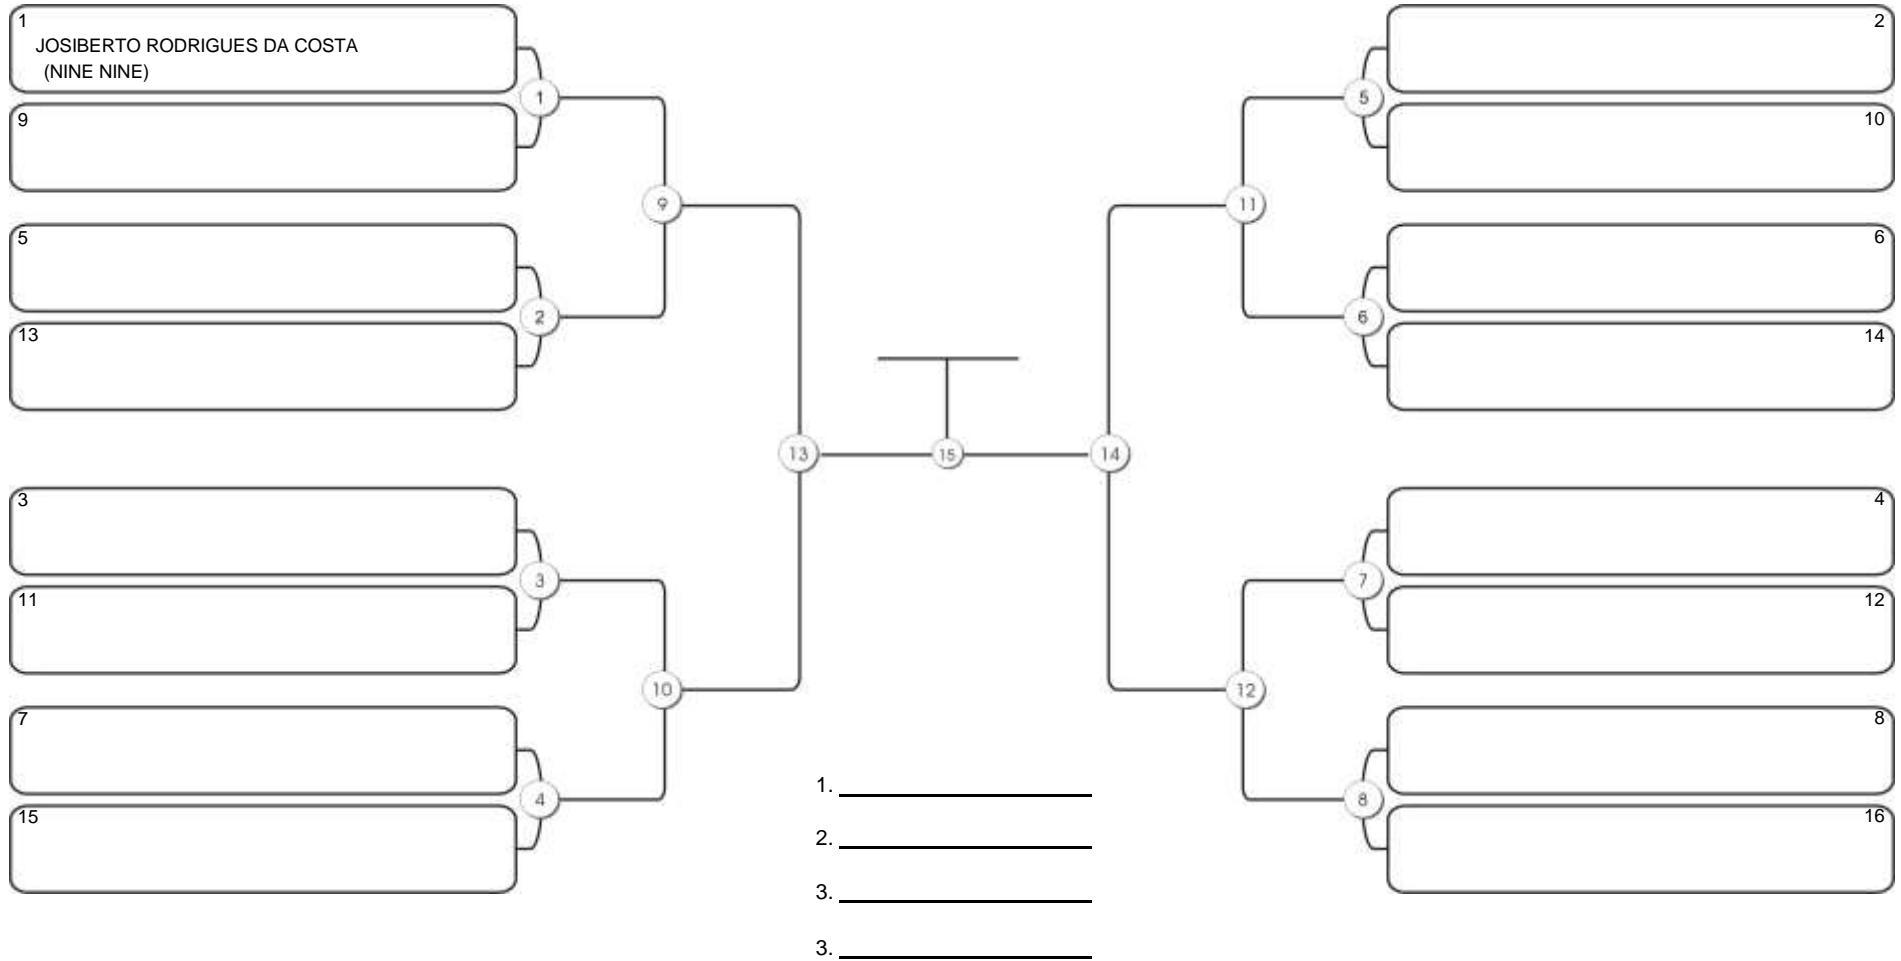

TAÇA FORTALEZA GI E NO GI

Ginásio Padre Felice, Piamarta Montese, 18 jun 2023

ADULTO MASC BRANCA MEIO-PESADO

Responsável: _____
Nome: _____
Assinatura: _____