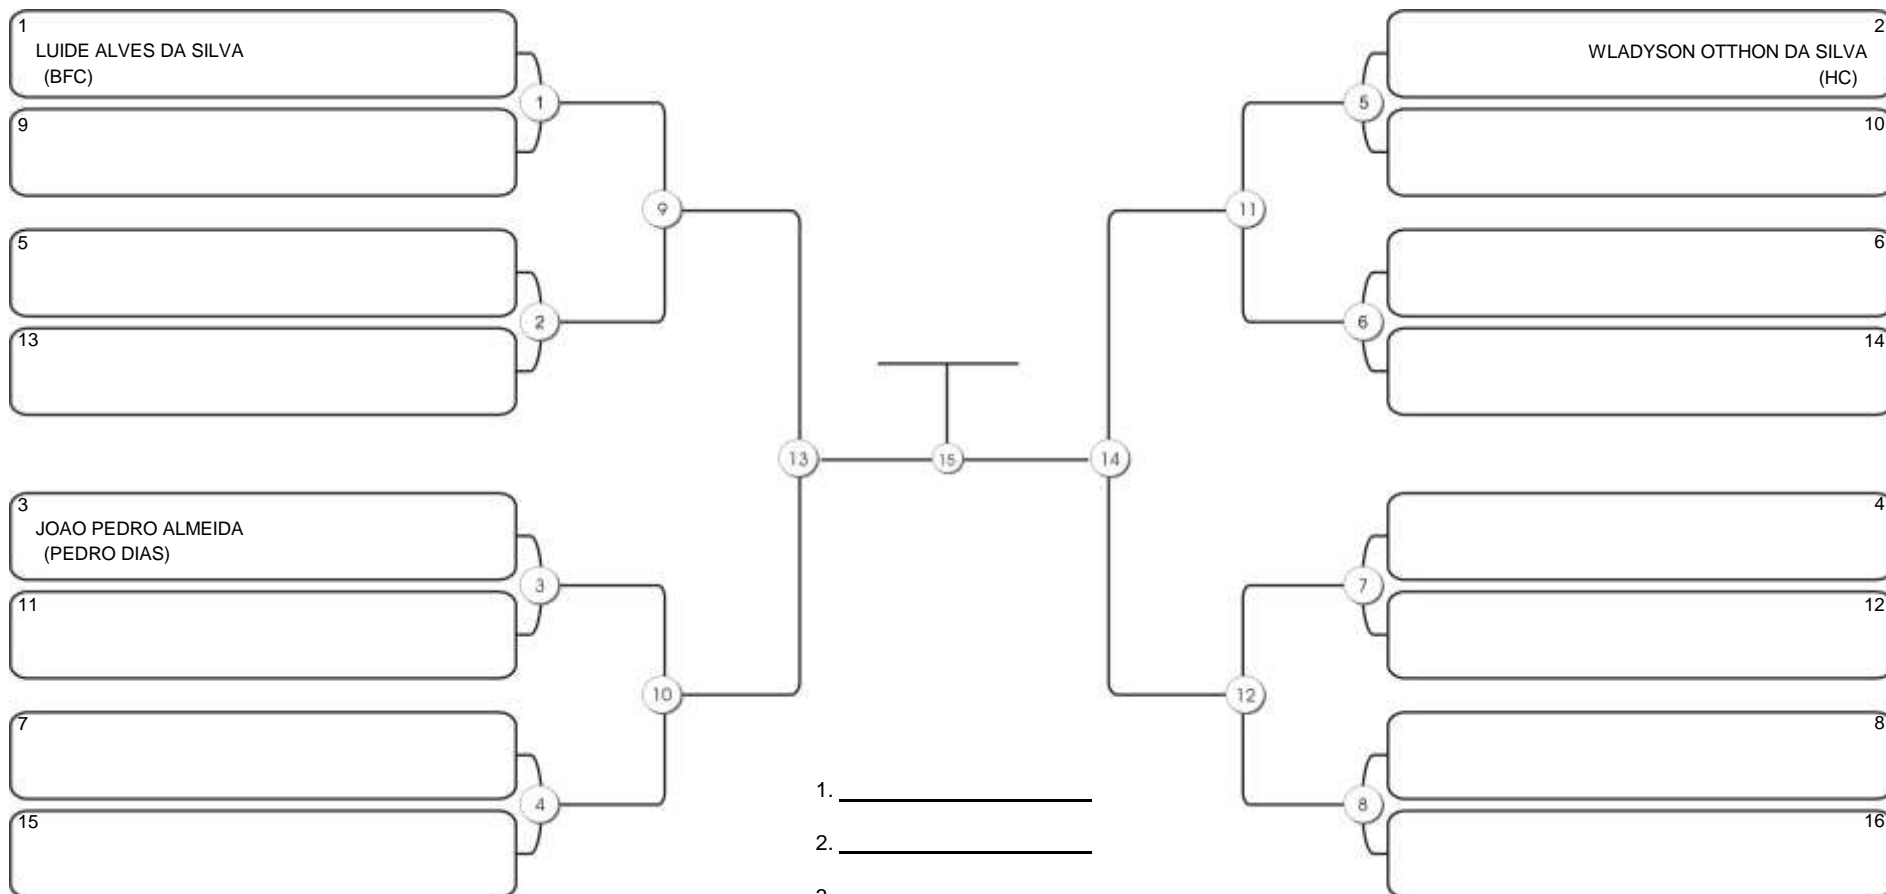

TAÇA FORTALEZA GI E NO GI

Ginásio Padre Felice, Piamarta Montese, 18 jun 2023

NO GI ADULTO MASC AZUL ABSOLUTO

1. _____
2. _____
3. _____
3. _____

Responsável: _____

Nome: _____

Assinatura: _____