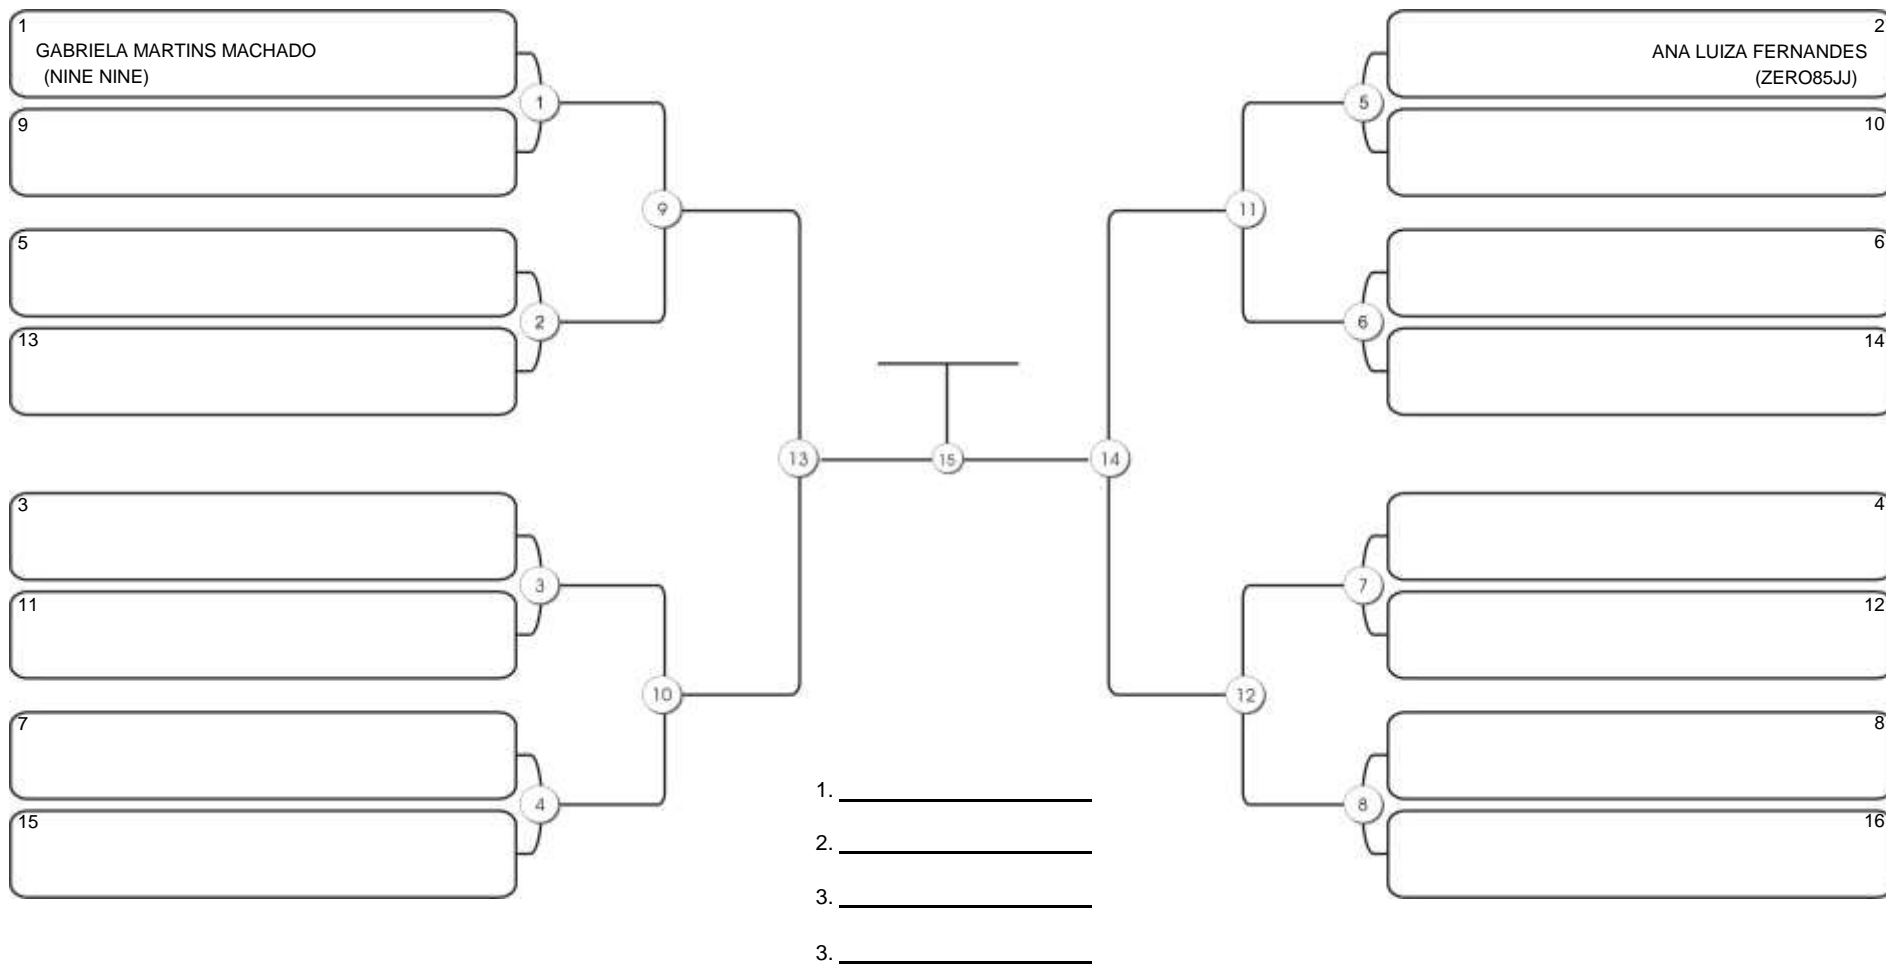

TAÇA FORTALEZA GI E NO GI

Ginásio Padre Felice, Piamarta Montese, 18 jun 2023

INFANTIL B 2012-2013 FEM AMARELA-LARANJA MÉDIO

Responsável: _____
Nome: _____
Assinatura: _____