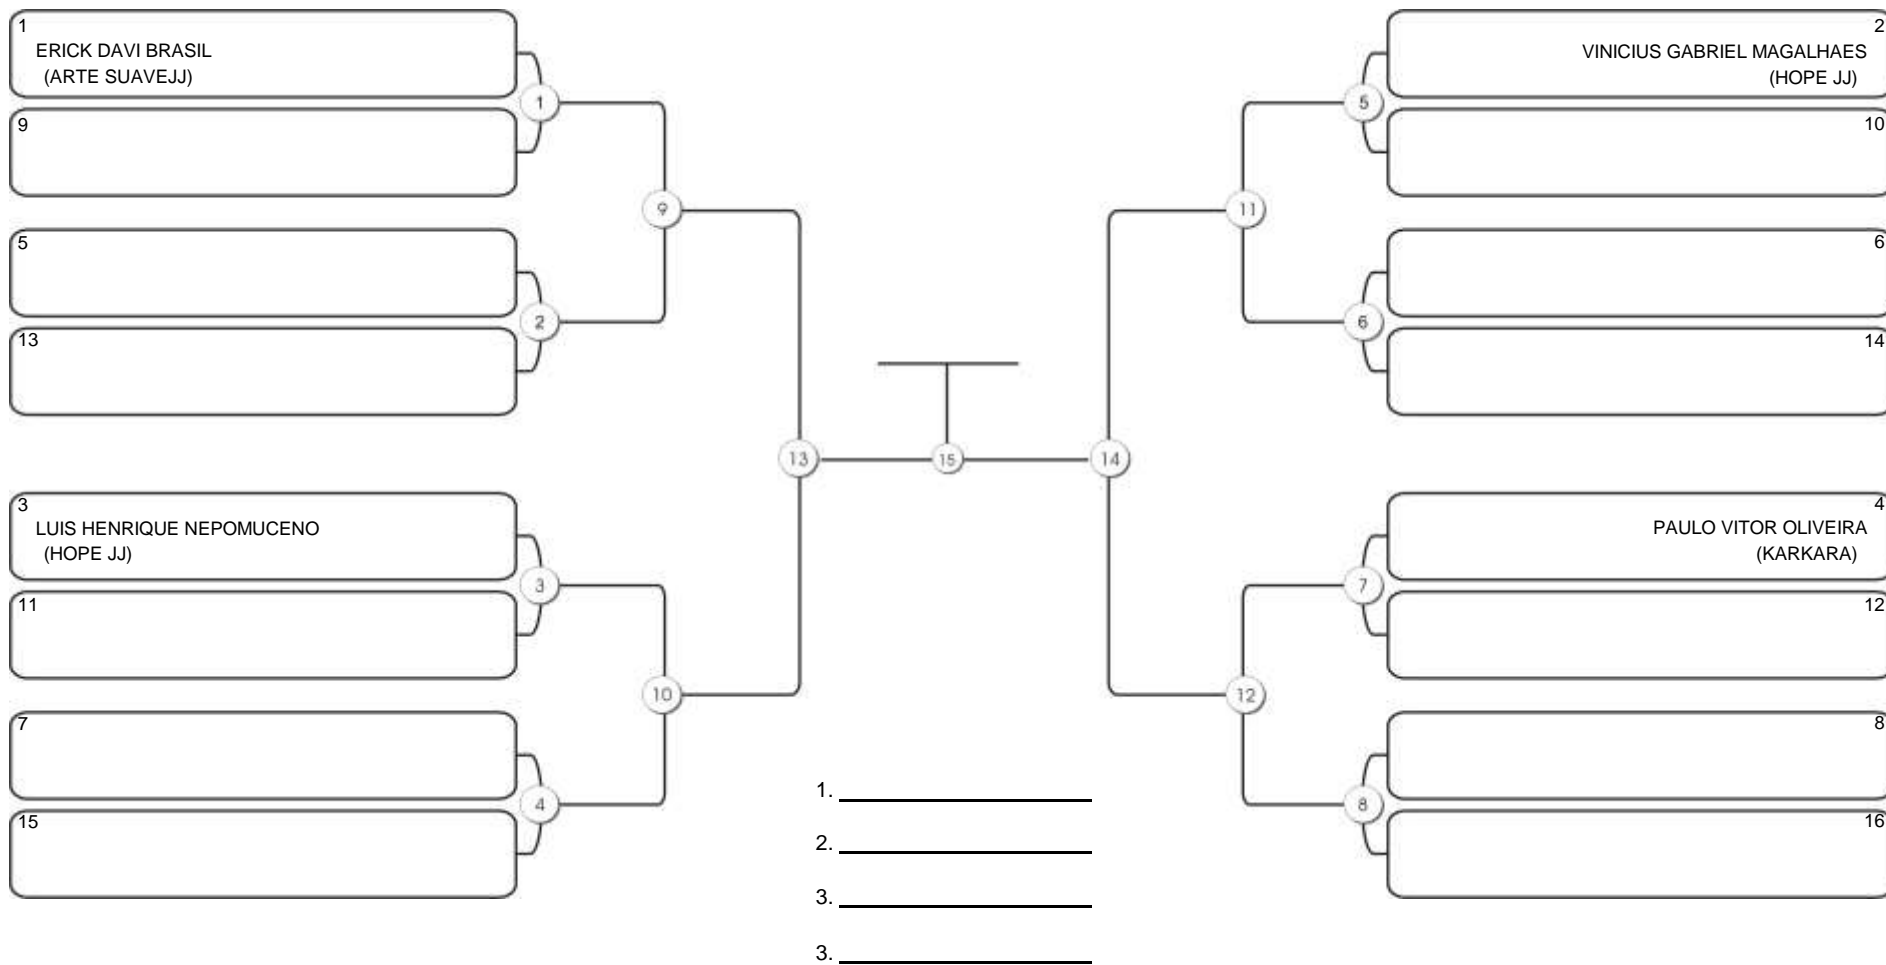

TAÇA FORTALEZA GI E NO GI

Ginásio Padre Felice, Piamarta Montese, 18 jun 2023

JUVENIL 2006-2007 MASC BRANCA LEVE

Responsável: _____

Nome: _____

Assinatura: _____