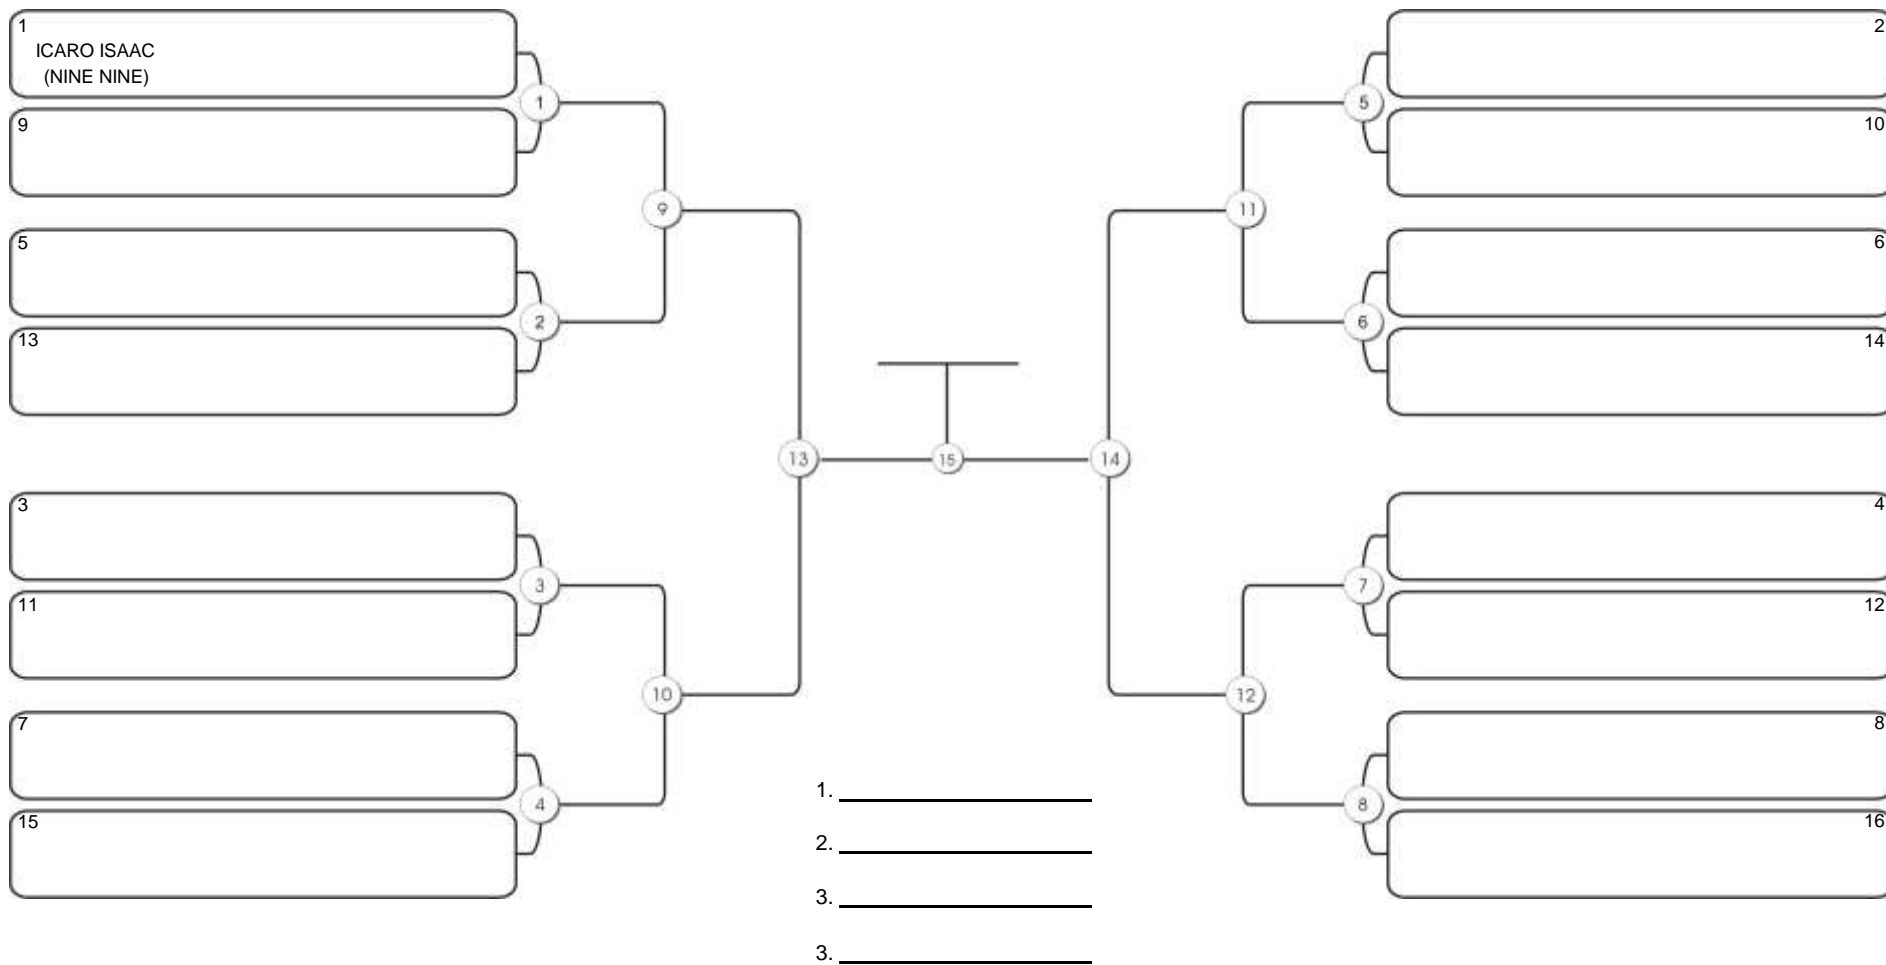

TAÇA FORTALEZA GI E NO GI

Ginásio Padre Felice, Piamarta Montese, 18 jun 2023

NO GI JUVENIL MASC AZUL PENA

Responsável: _____
Nome: _____
Assinatura: _____