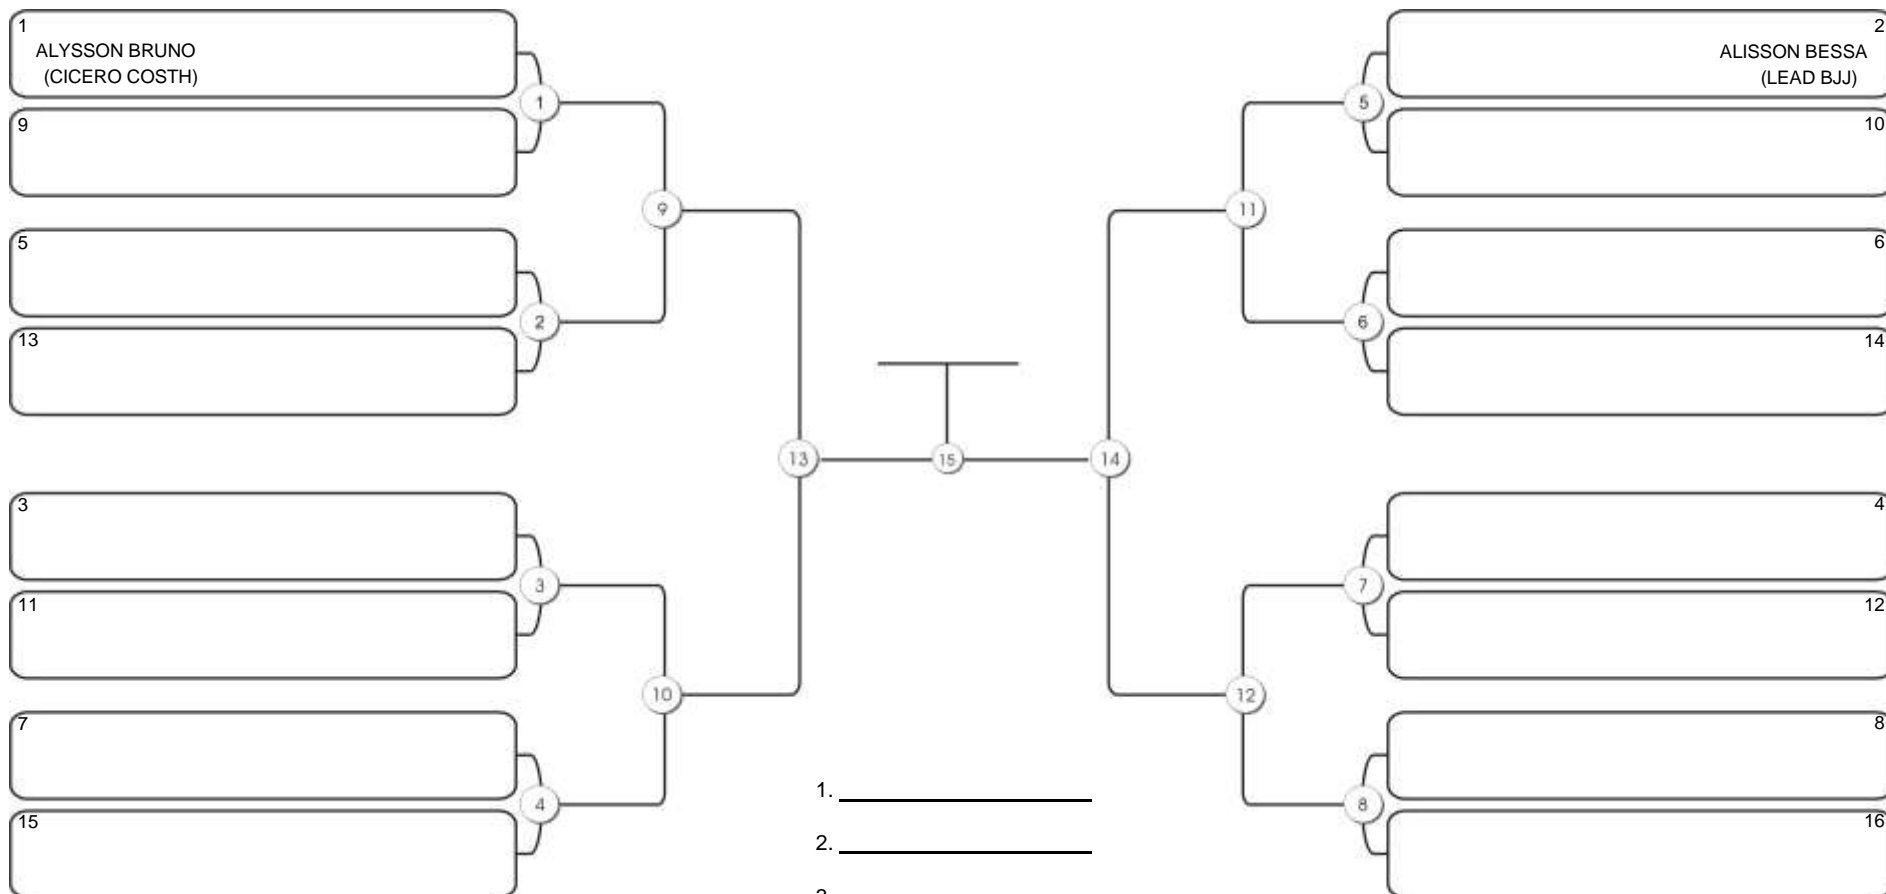

TAÇA FORTALEZA GI E NO GI

Ginásio Padre Felice, Piamarta Montese, 18 jun 2023

MASTER MASC PRETA PESADÍSSIMO

Responsável: _____
Nome: _____
Assinatura: _____