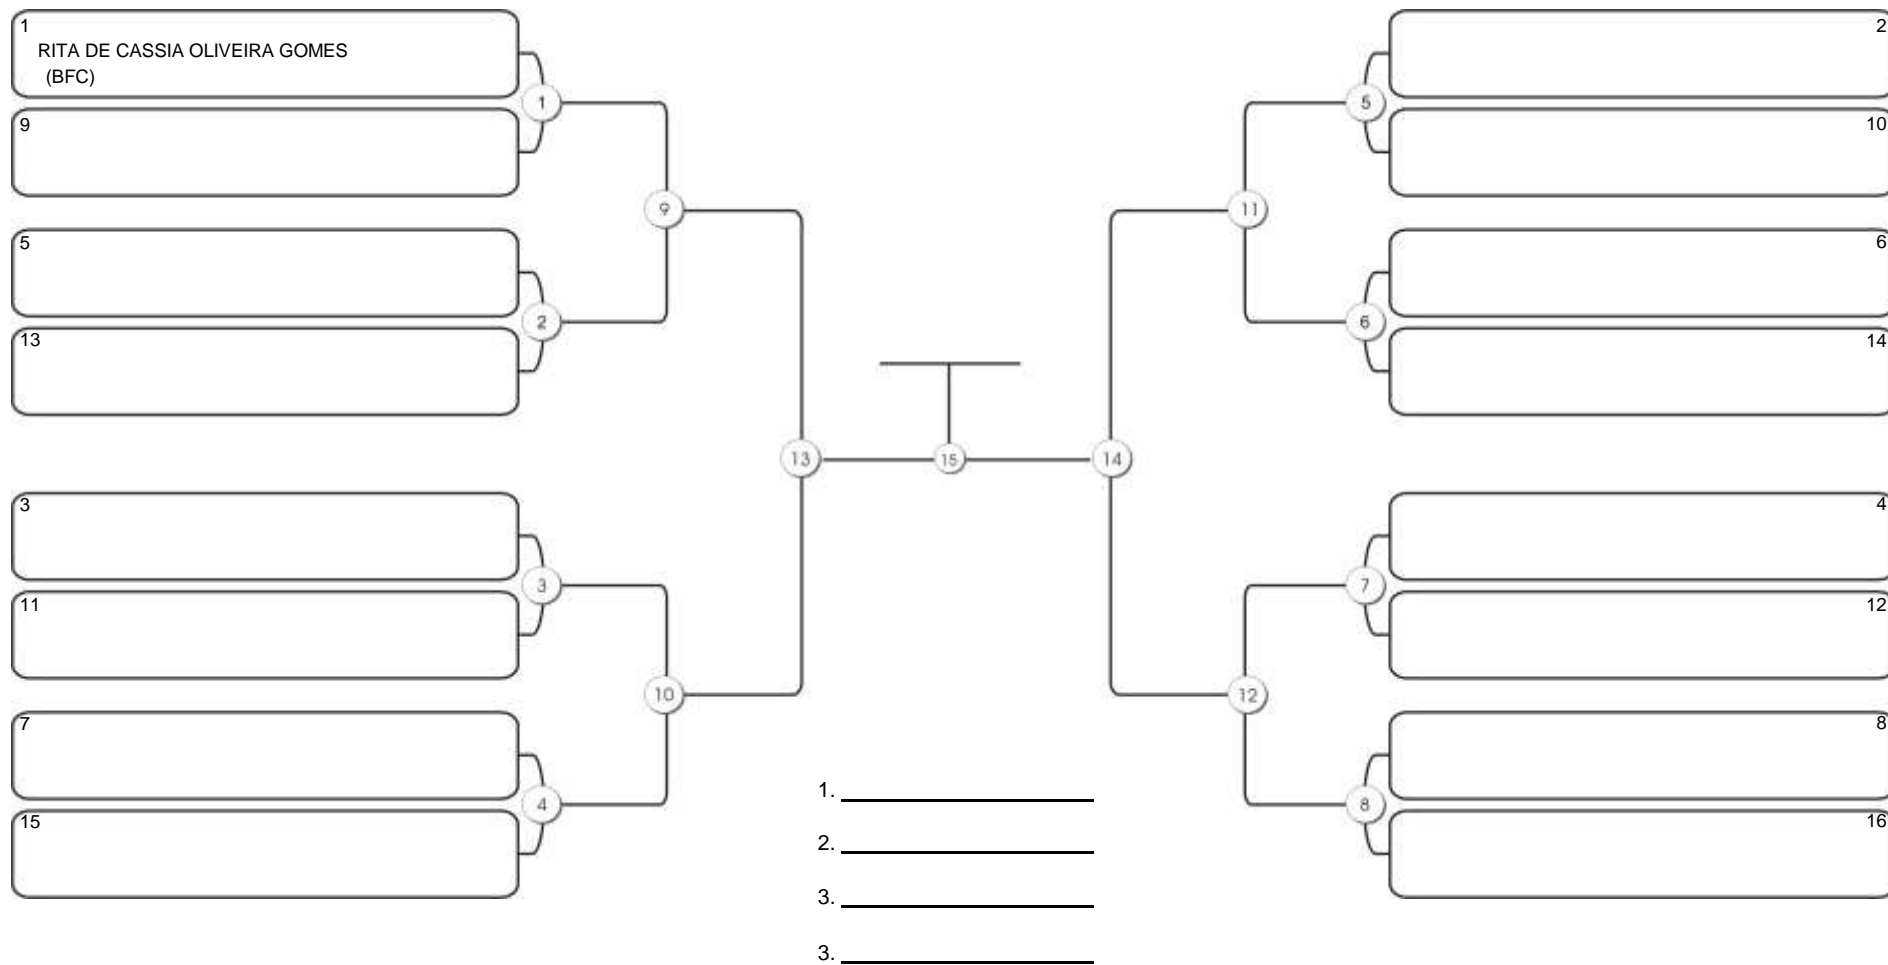

TAÇA FORTALEZA GI E NO GI

Ginásio Padre Felice, Piamarta Montese, 18 jun 2023

SÊNIOR 1 FEM BRANCA PESADÍSSIMO

Responsável: _____
Nome: _____
Assinatura: _____