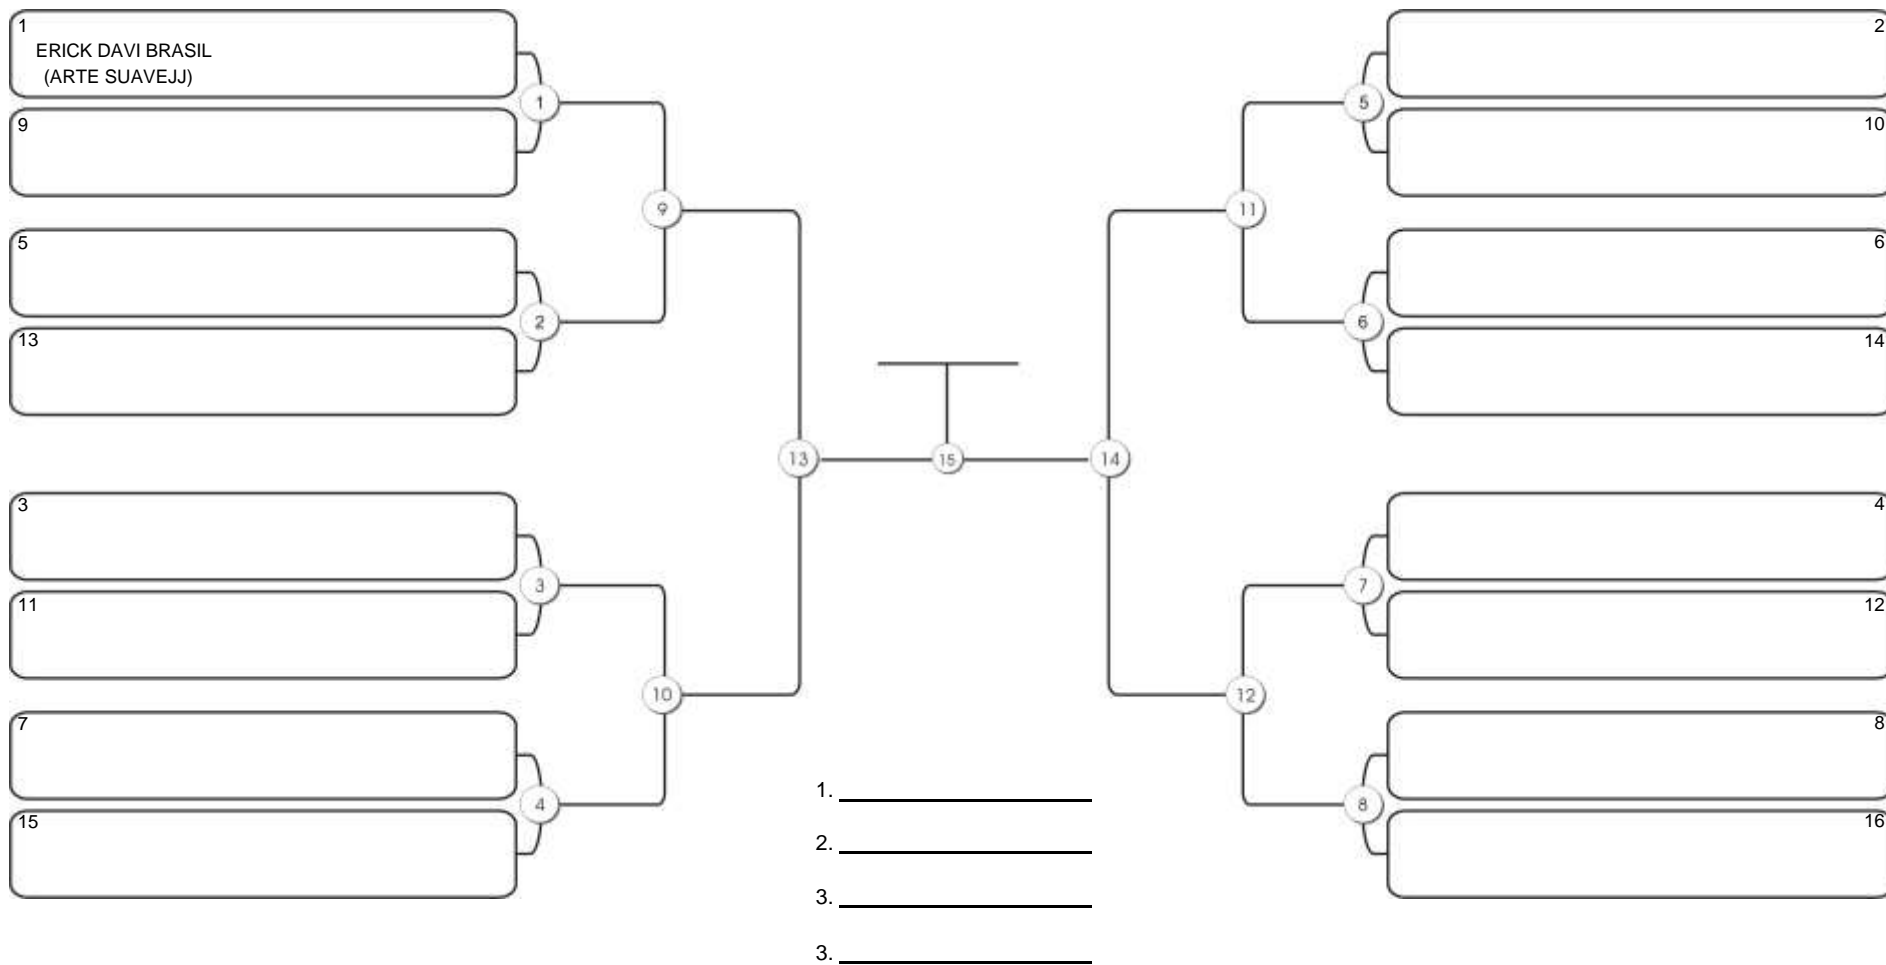

TAÇA FORTALEZA GI E NO GI

Ginásio Padre Felice, Piamarta Montese, 18 jun 2023

NO GI JUVENIL MASC BRANCA LEVE

Responsável: _____
Nome: _____
Assinatura: _____