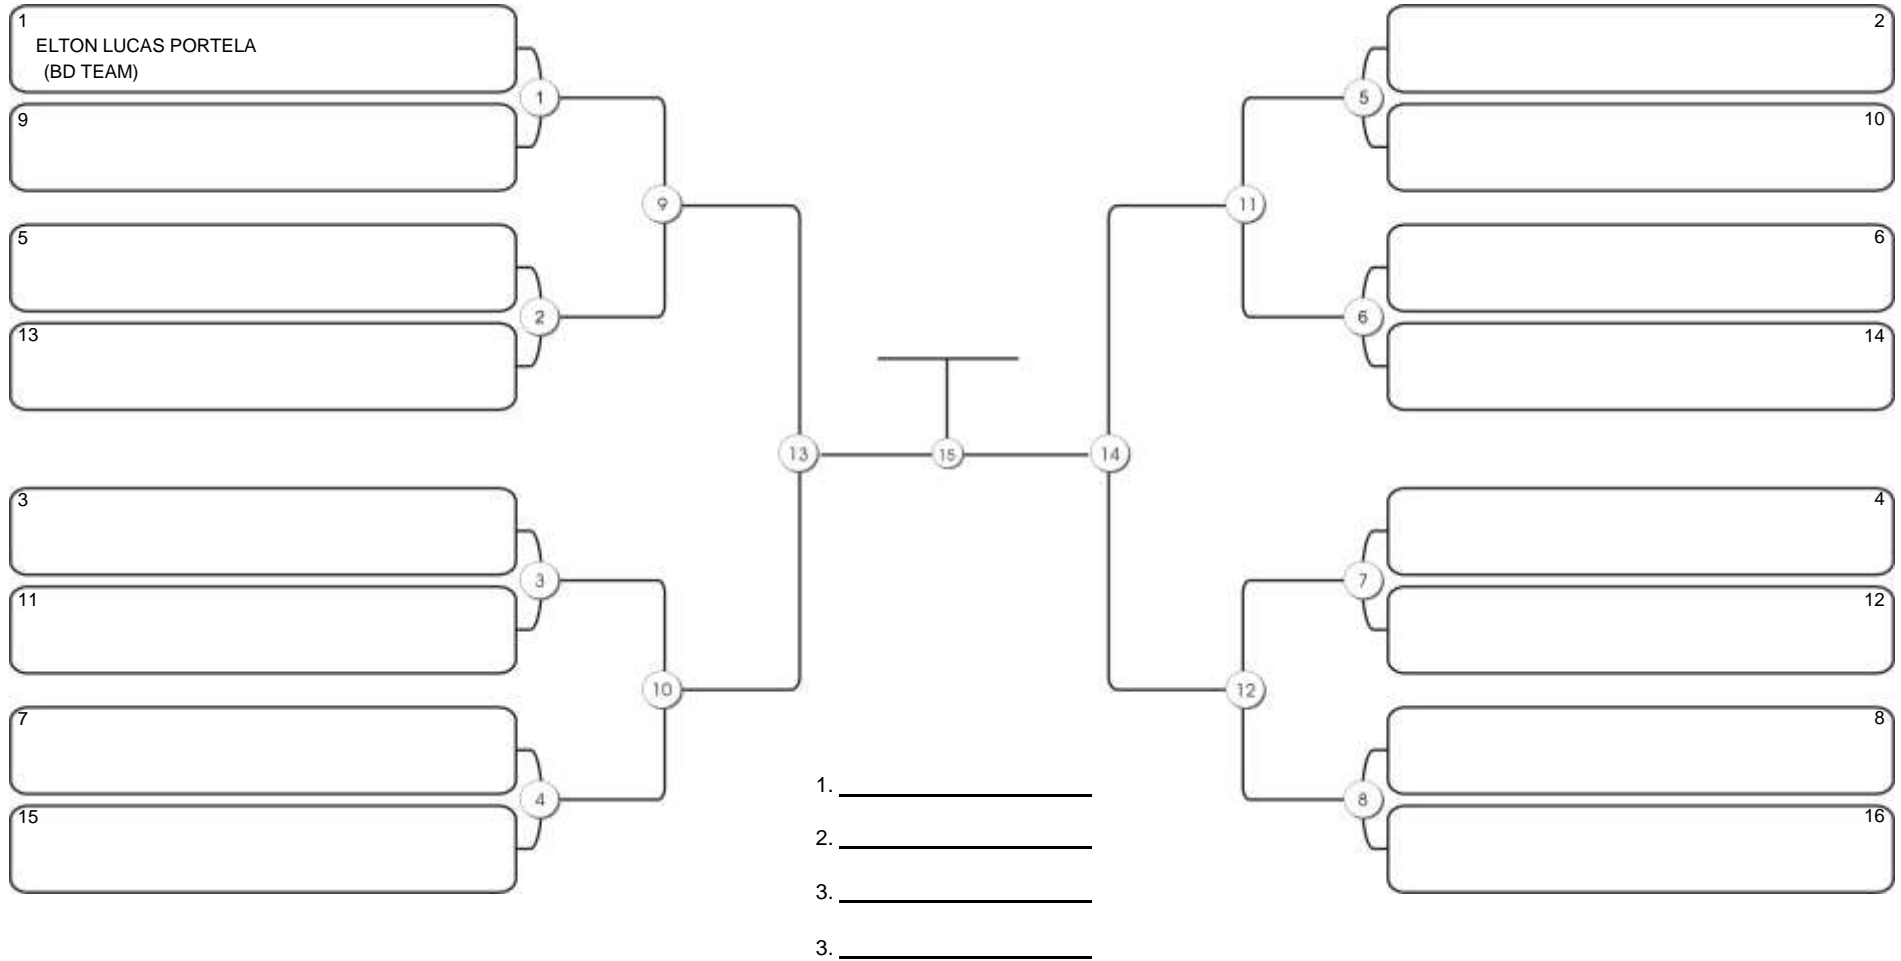

TAÇA FORTALEZA GI E NO GI

Ginásio Padre Felice, Piamarta Montese, 18 jun 2023

INFANTIL B 2012-2013 MASC AMARELA-LARANJA MÉDIO

Responsável: _____
Nome: _____
Assinatura: _____