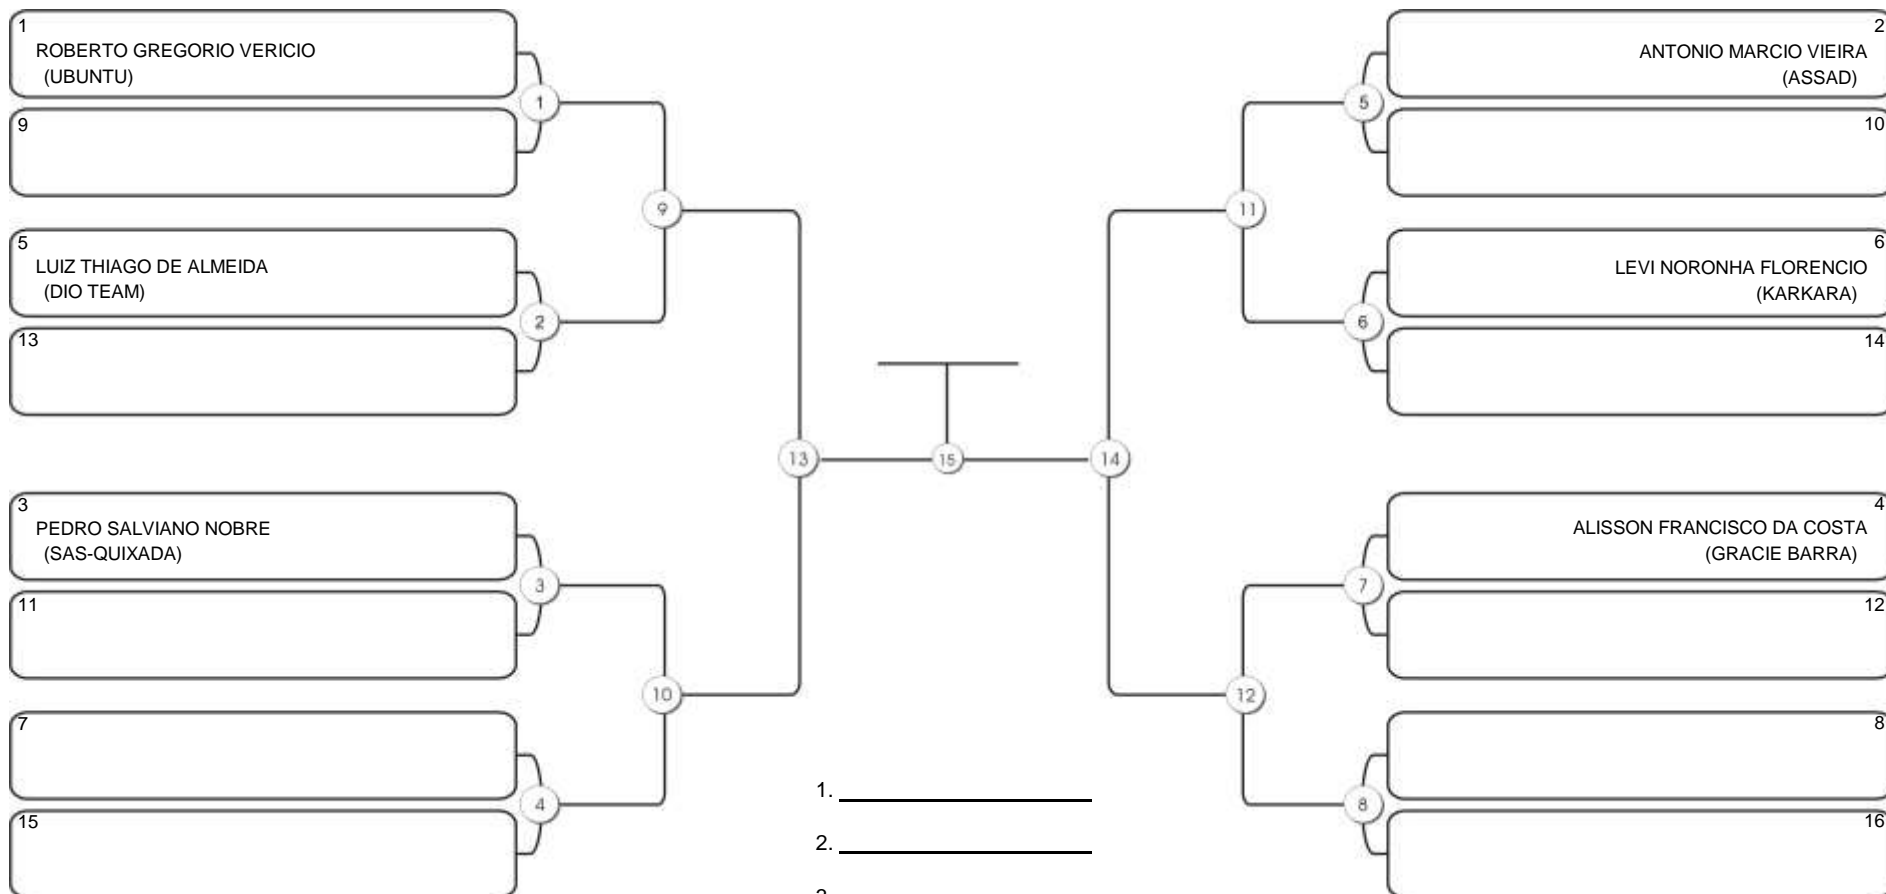

TAÇA FORTALEZA GI E NO GI

Ginásio Padre Felice, Piamarta Montese, 18 jun 2023

ADULTO MASC BRANCA LEVE

1. _____
2. _____
3. _____
3. _____

Responsável: _____

Nome: _____

Assinatura: _____