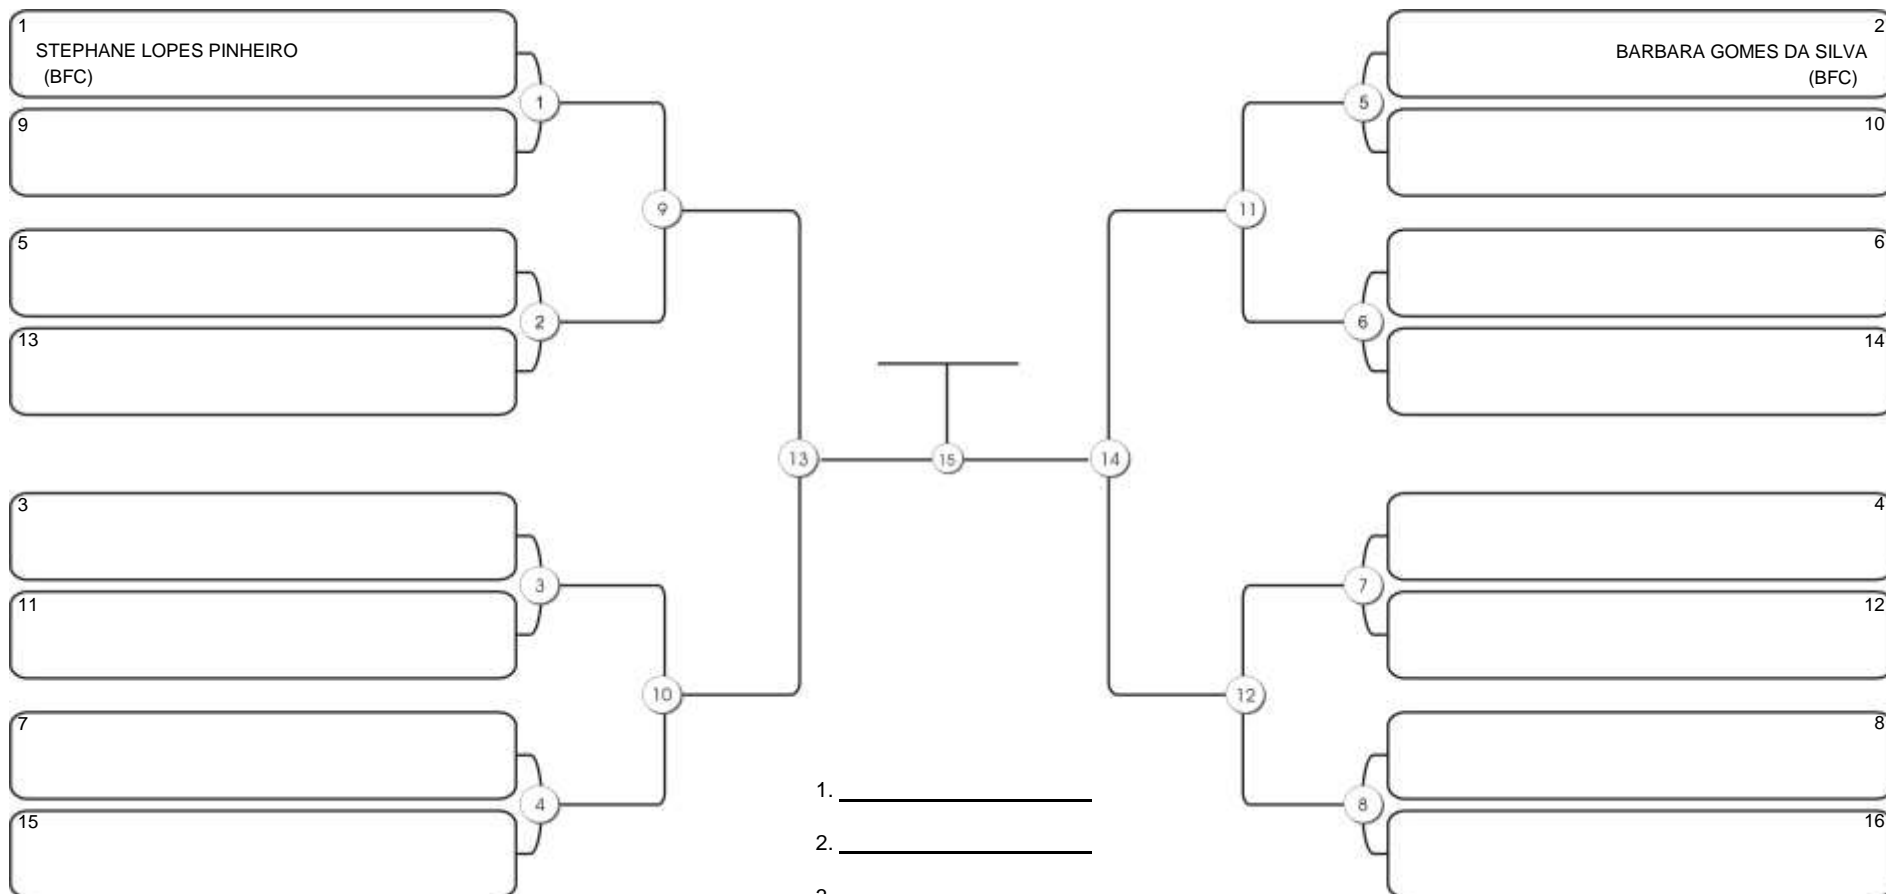

TAÇA FORTALEZA GI E NO GI

Ginásio Padre Felice, Piamarta Montese, 18 jun 2023

INFANTO A 2010-2011 FEM AMAREL-LARANJA-VERDE MEIO-PESADO

Responsável: _____
Nome: _____
Assinatura: _____