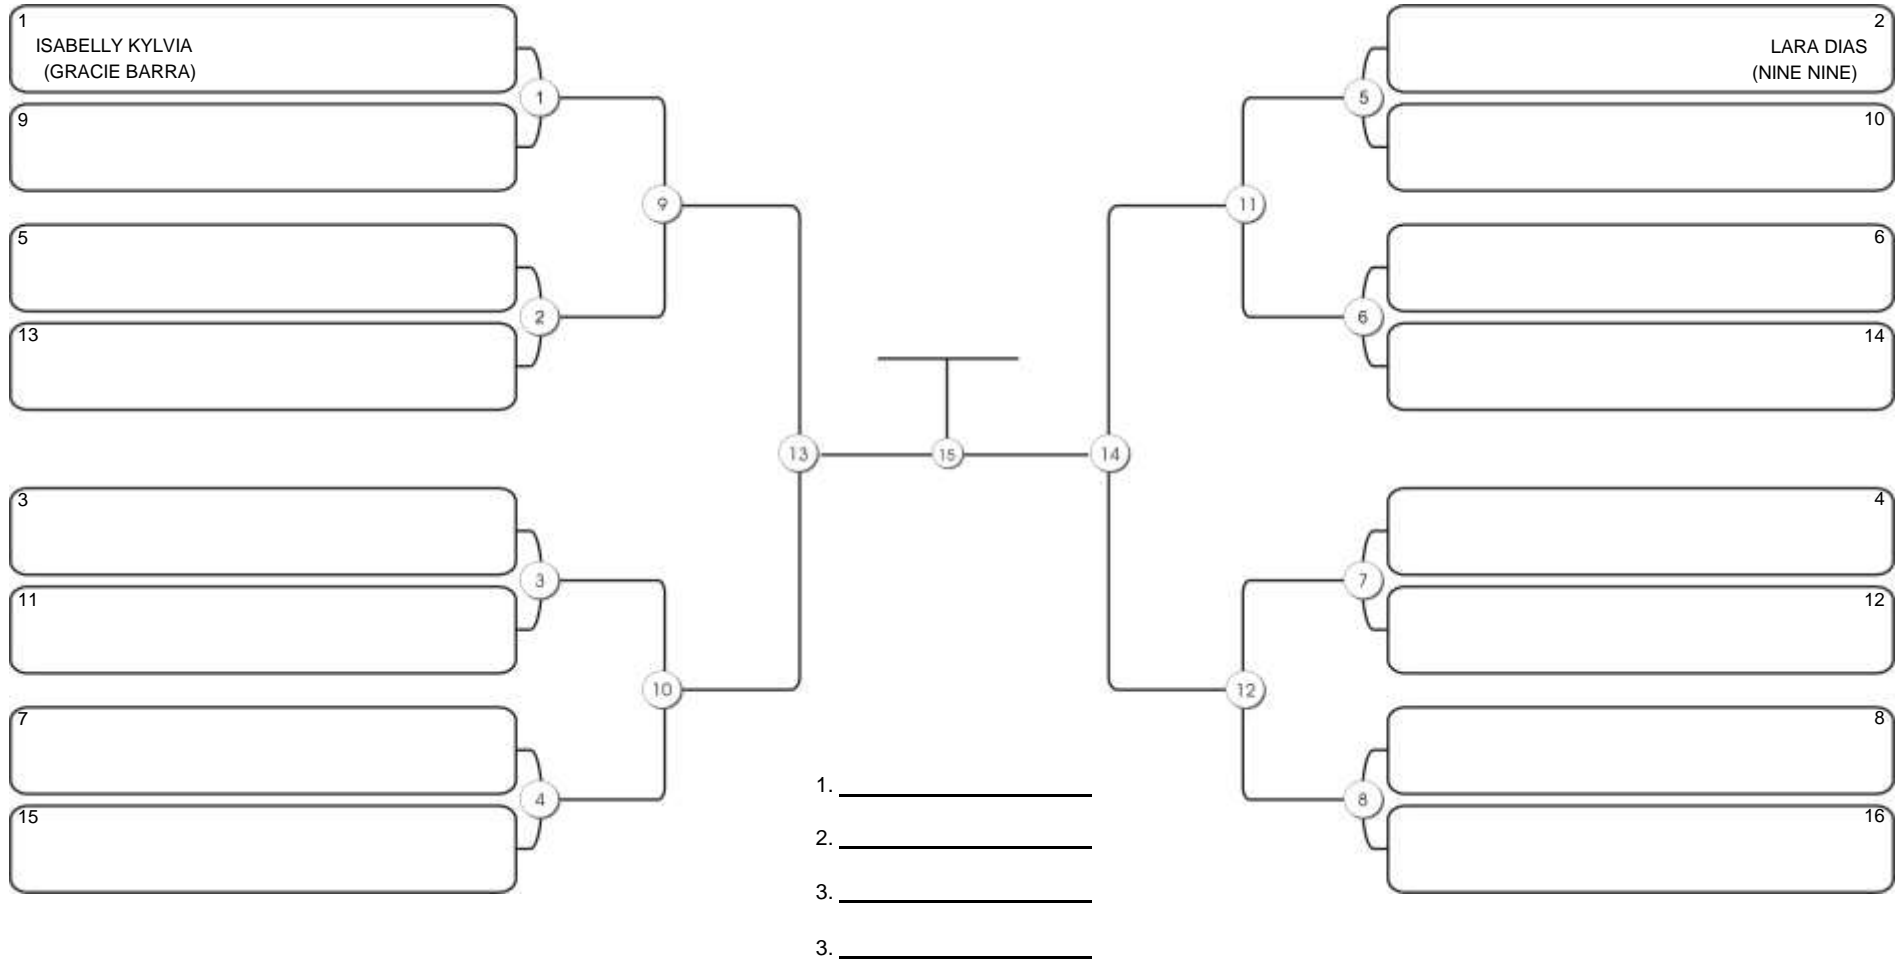

TAÇA FORTALEZA GI E NO GI

Ginásio Padre Felice, Piamarta Montese, 18 jun 2023

ADULTO FEM ROXA PLUMA

Responsável: _____
Nome: _____
Assinatura: _____