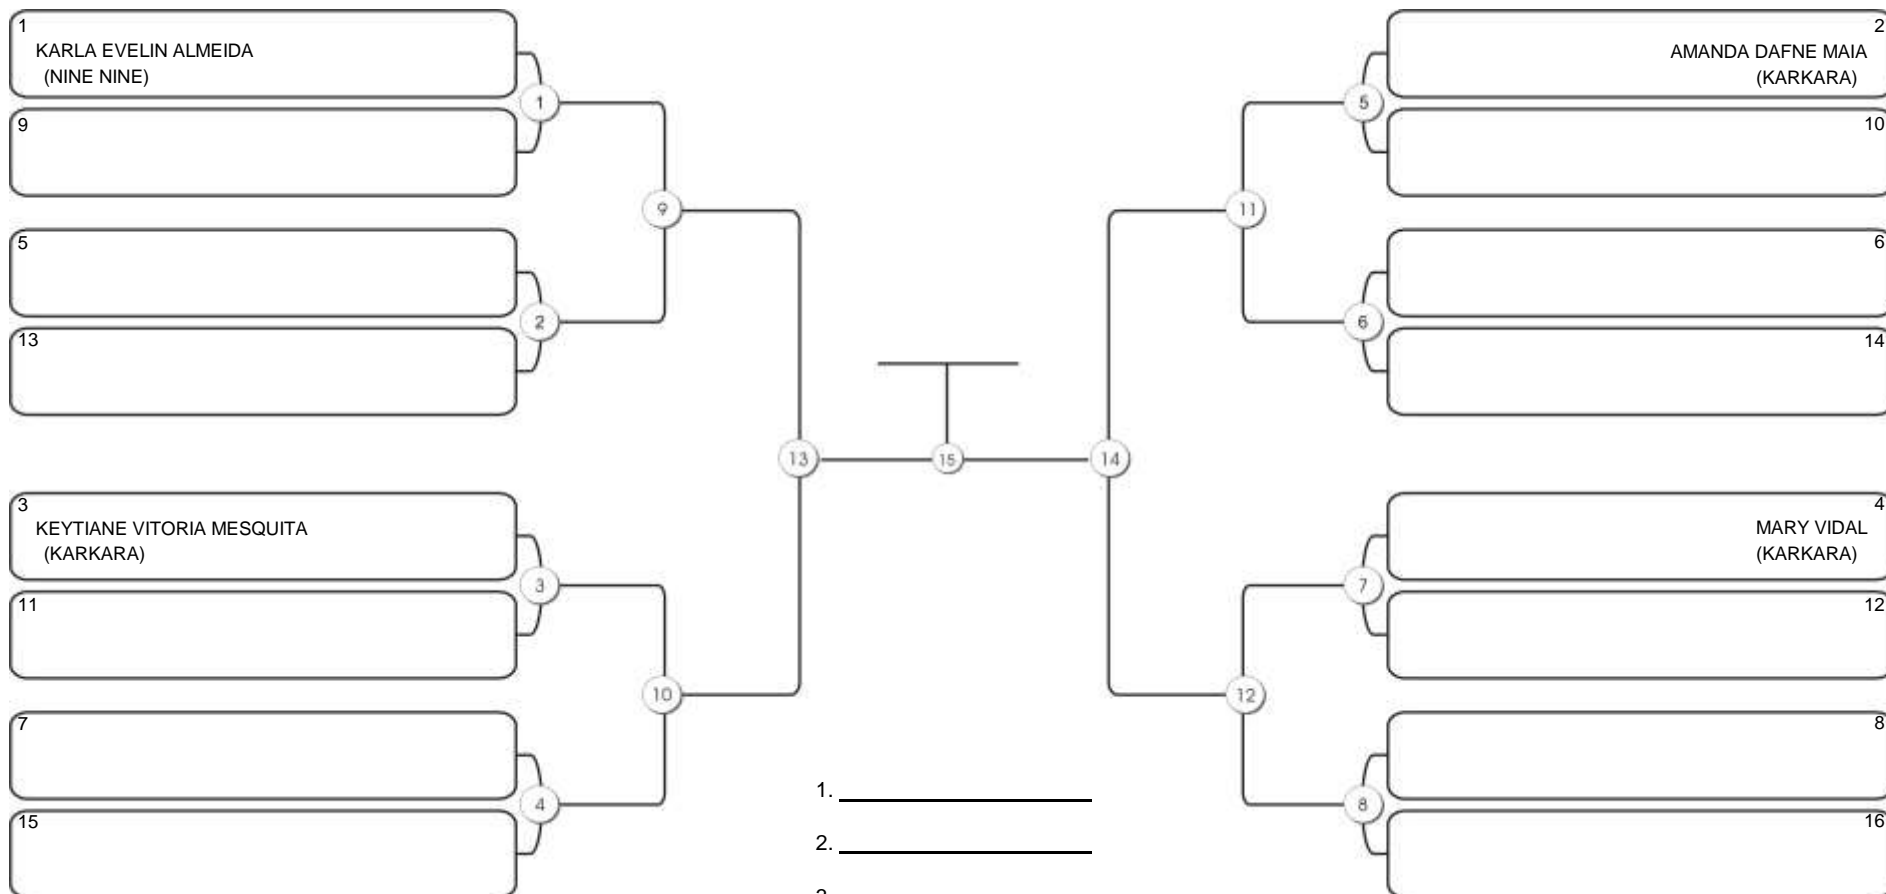

TAÇA FORTALEZA GI E NO GI

Ginásio Padre Felice, Piamarta Montese, 18 jun 2023

INFANTO B 2008-2009 FEM BRANCA-CINZA LEVE

Responsável: _____

Nome: _____

Assinatura: _____