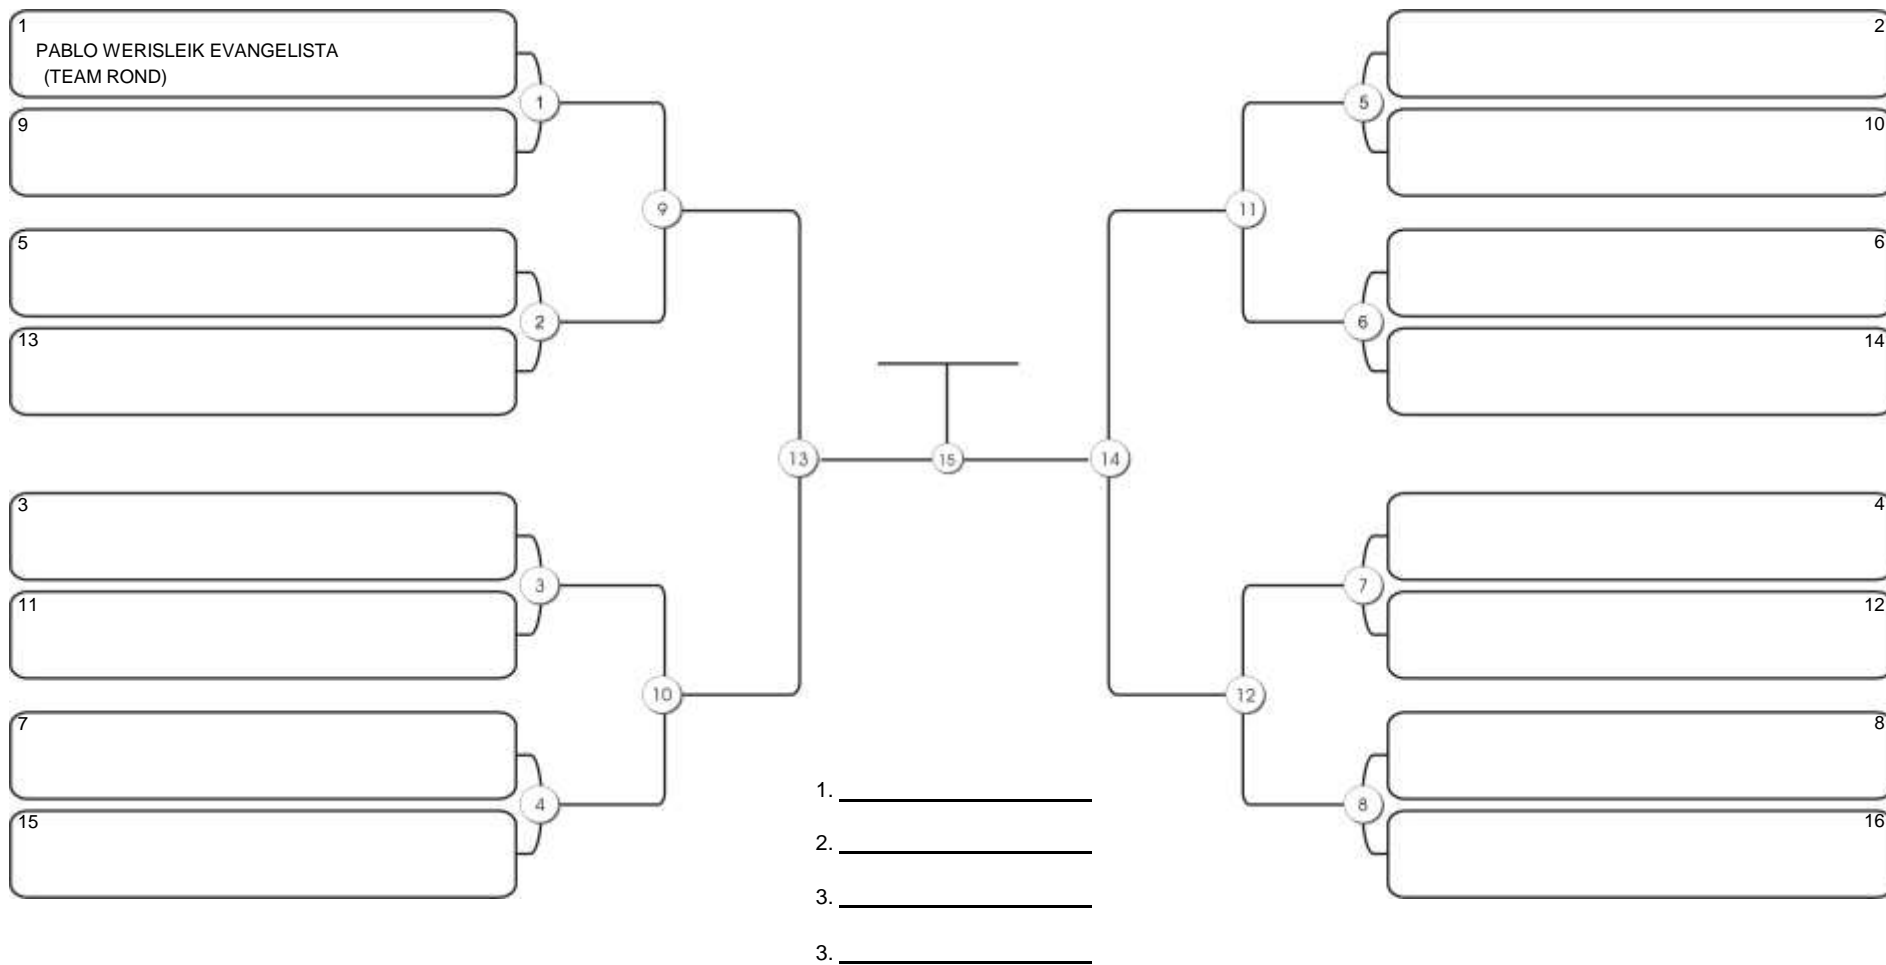

TAÇA FORTALEZA GI E NO GI

Ginásio Padre Felice, Piamarta Montese, 18 jun 2023

INFANTO A 2010-2011 MASC AMAREL-LARANJA-VERDE PESADO

Responsável: _____
Nome: _____
Assinatura: _____