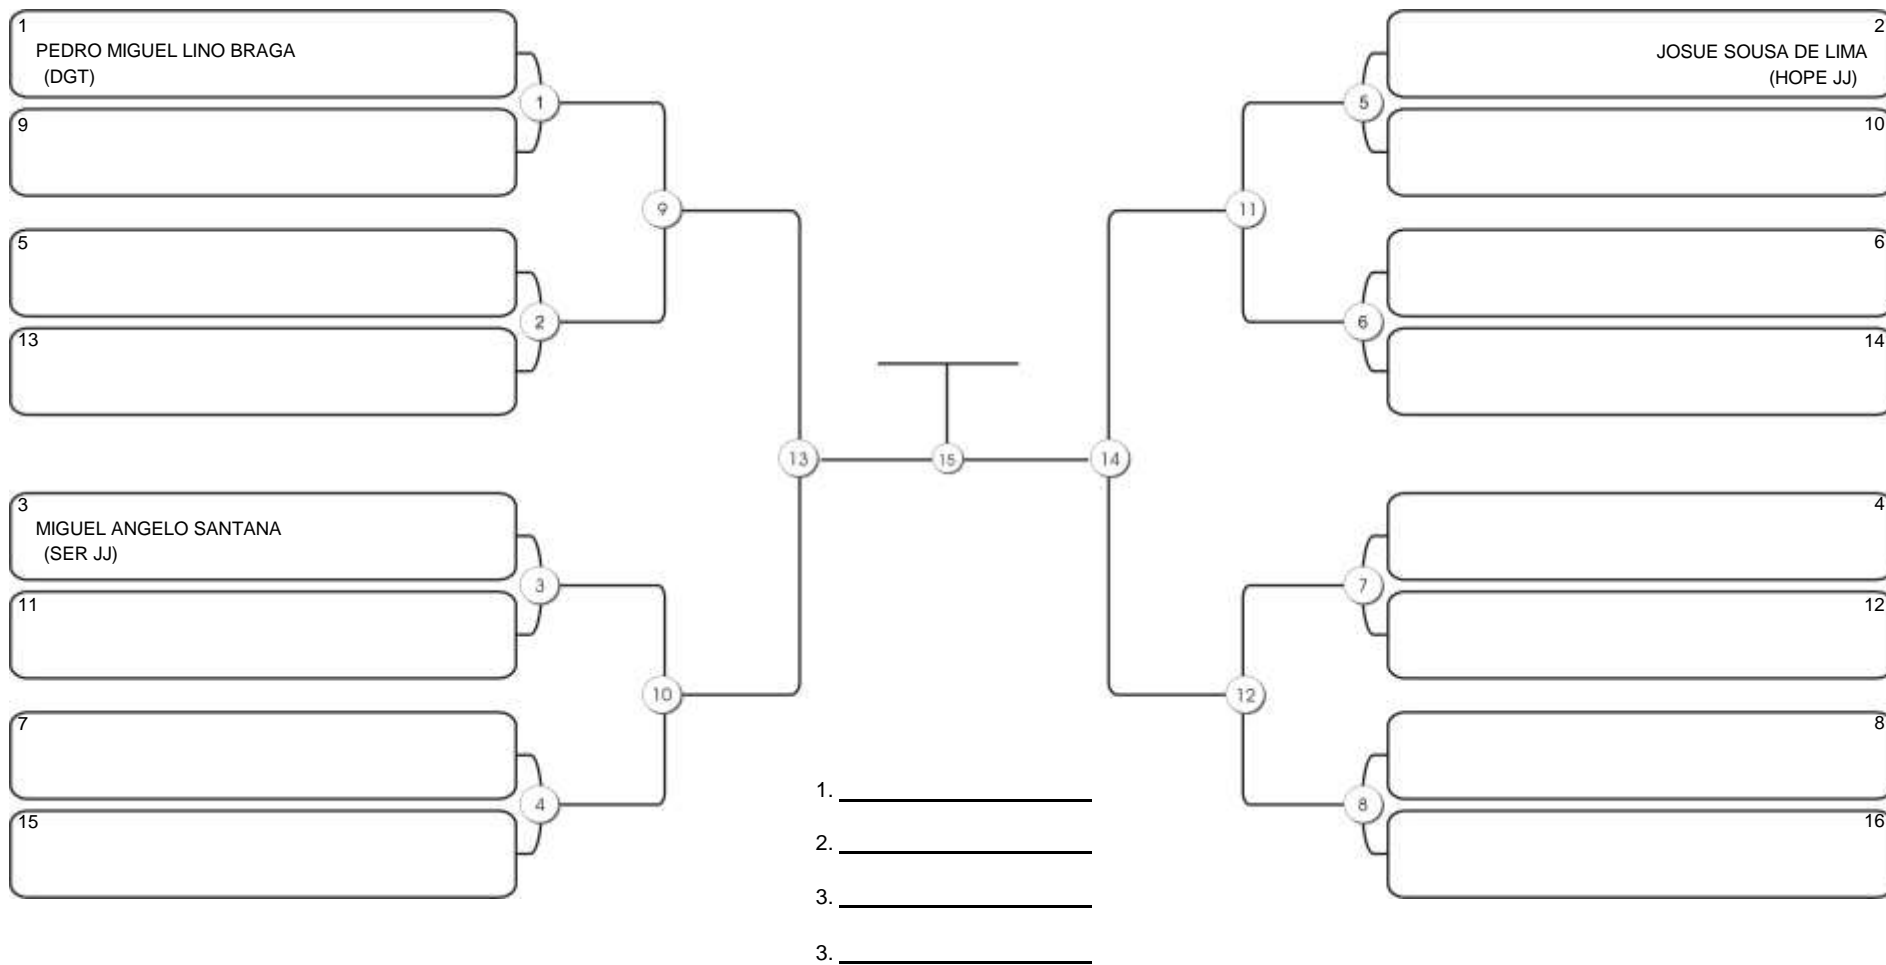

TAÇA FORTALEZA GI E NO GI

Ginásio Padre Felice, Piamarta Montese, 18 jun 2023

INFANTIL A 2014-2015 MASC BRANCA-CINZA MÉDIO

Responsável: _____
Nome: _____
Assinatura: _____