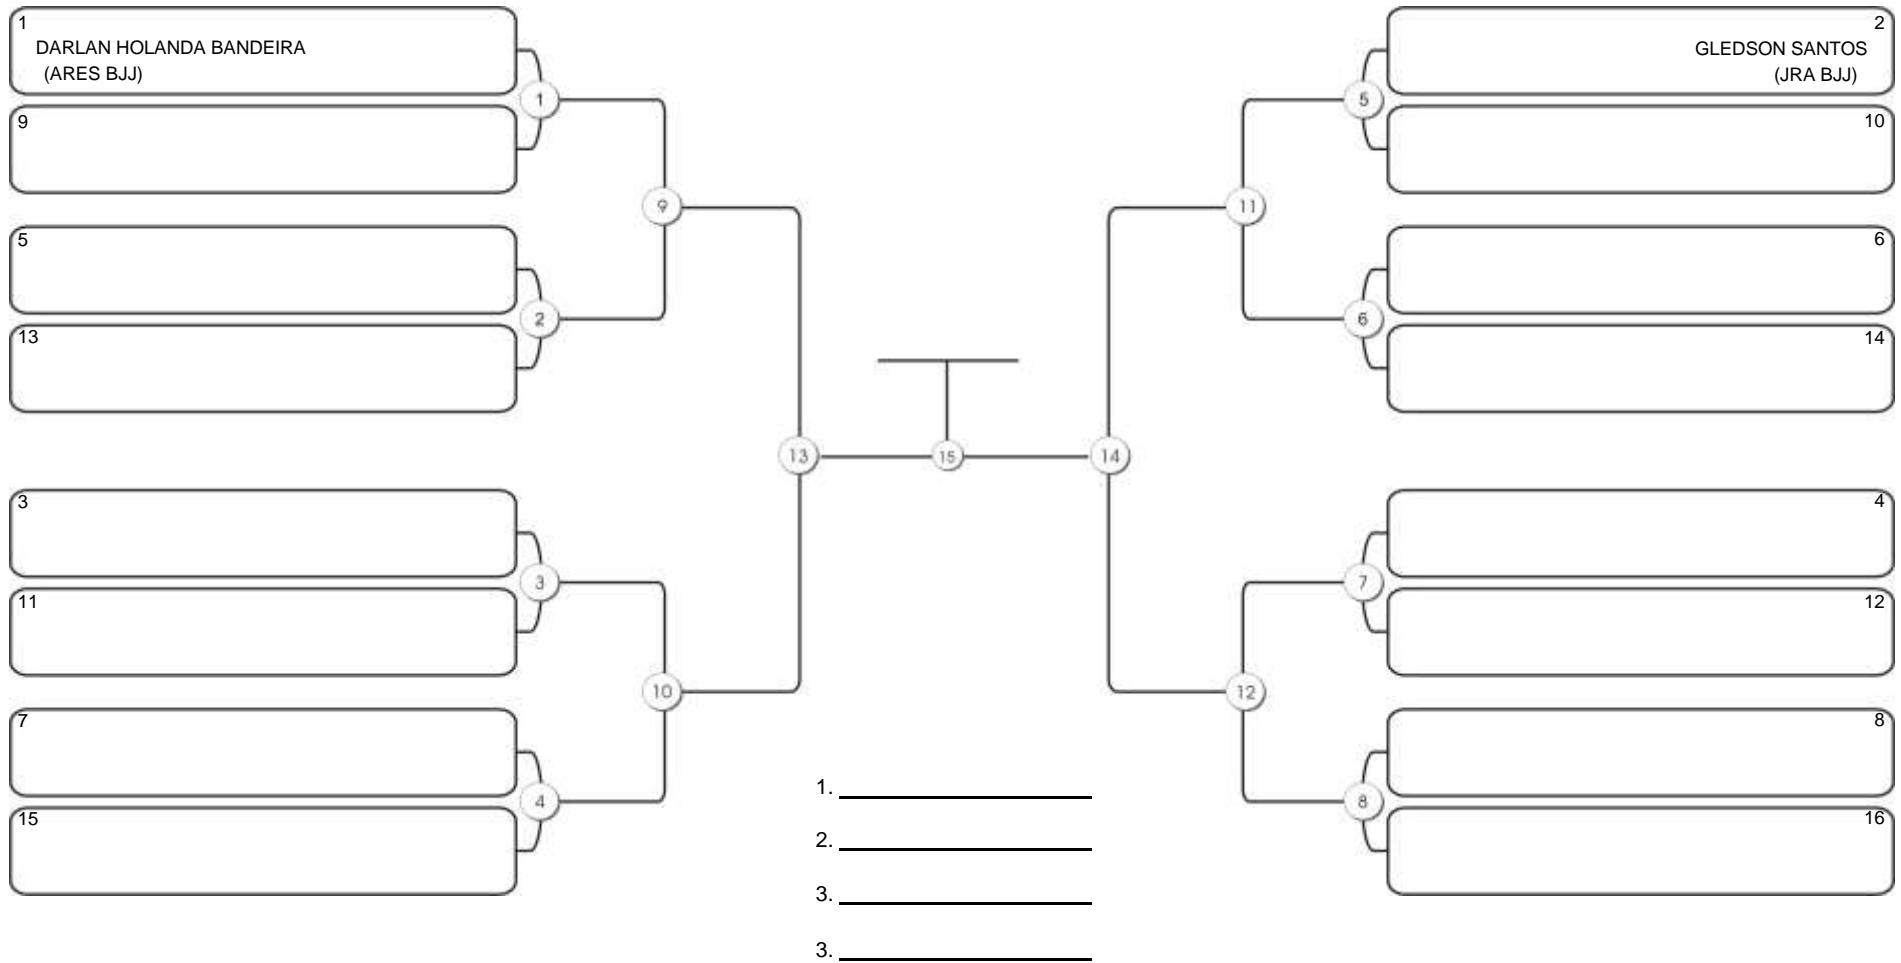

TAÇA FORTALEZA GI E NO GI

Ginásio Padre Felice, Piamarta Montese, 18 jun 2023

SÊNIOR 1 MASC ROXA PESADÍSSIMO

Responsável: _____
Nome: _____
Assinatura: _____