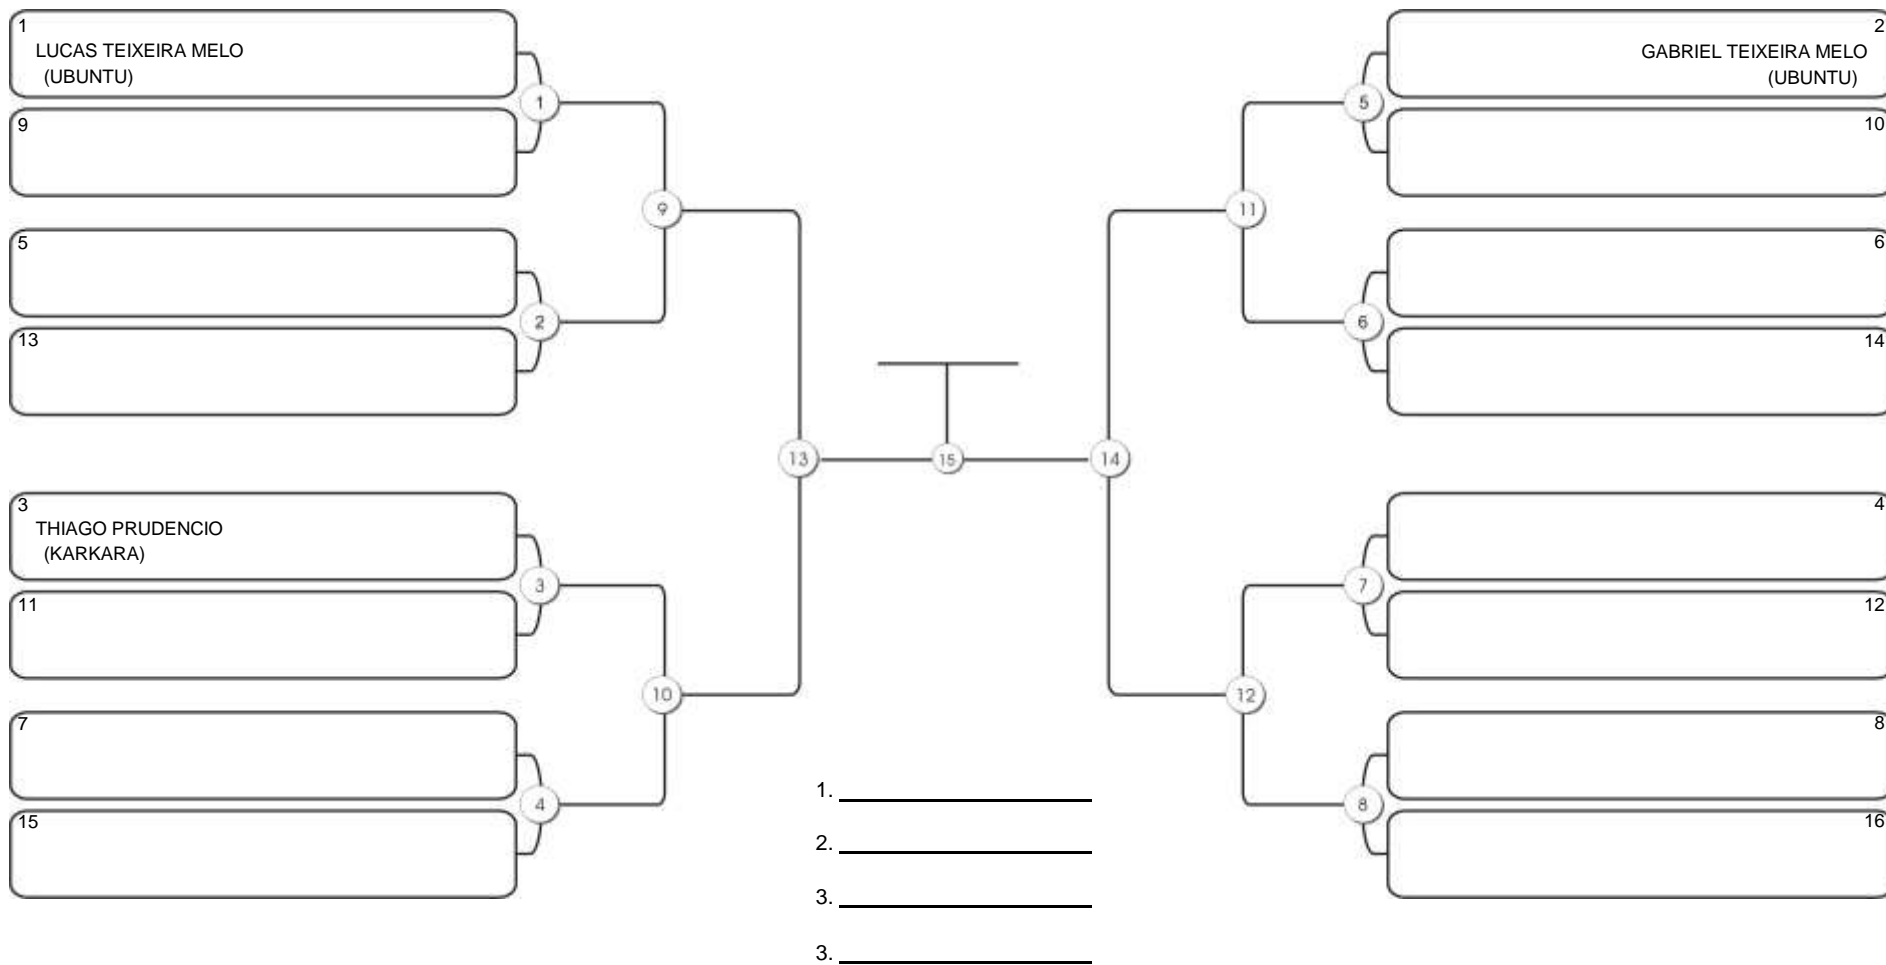

TAÇA FORTALEZA GI E NO GI

Ginásio Padre Felice, Piamarta Montese, 18 jun 2023

INFANTO B 2008-2009 MASC AMAREL-LARANJA-VERDE MÉDIO

Responsável: _____
Nome: _____
Assinatura: _____