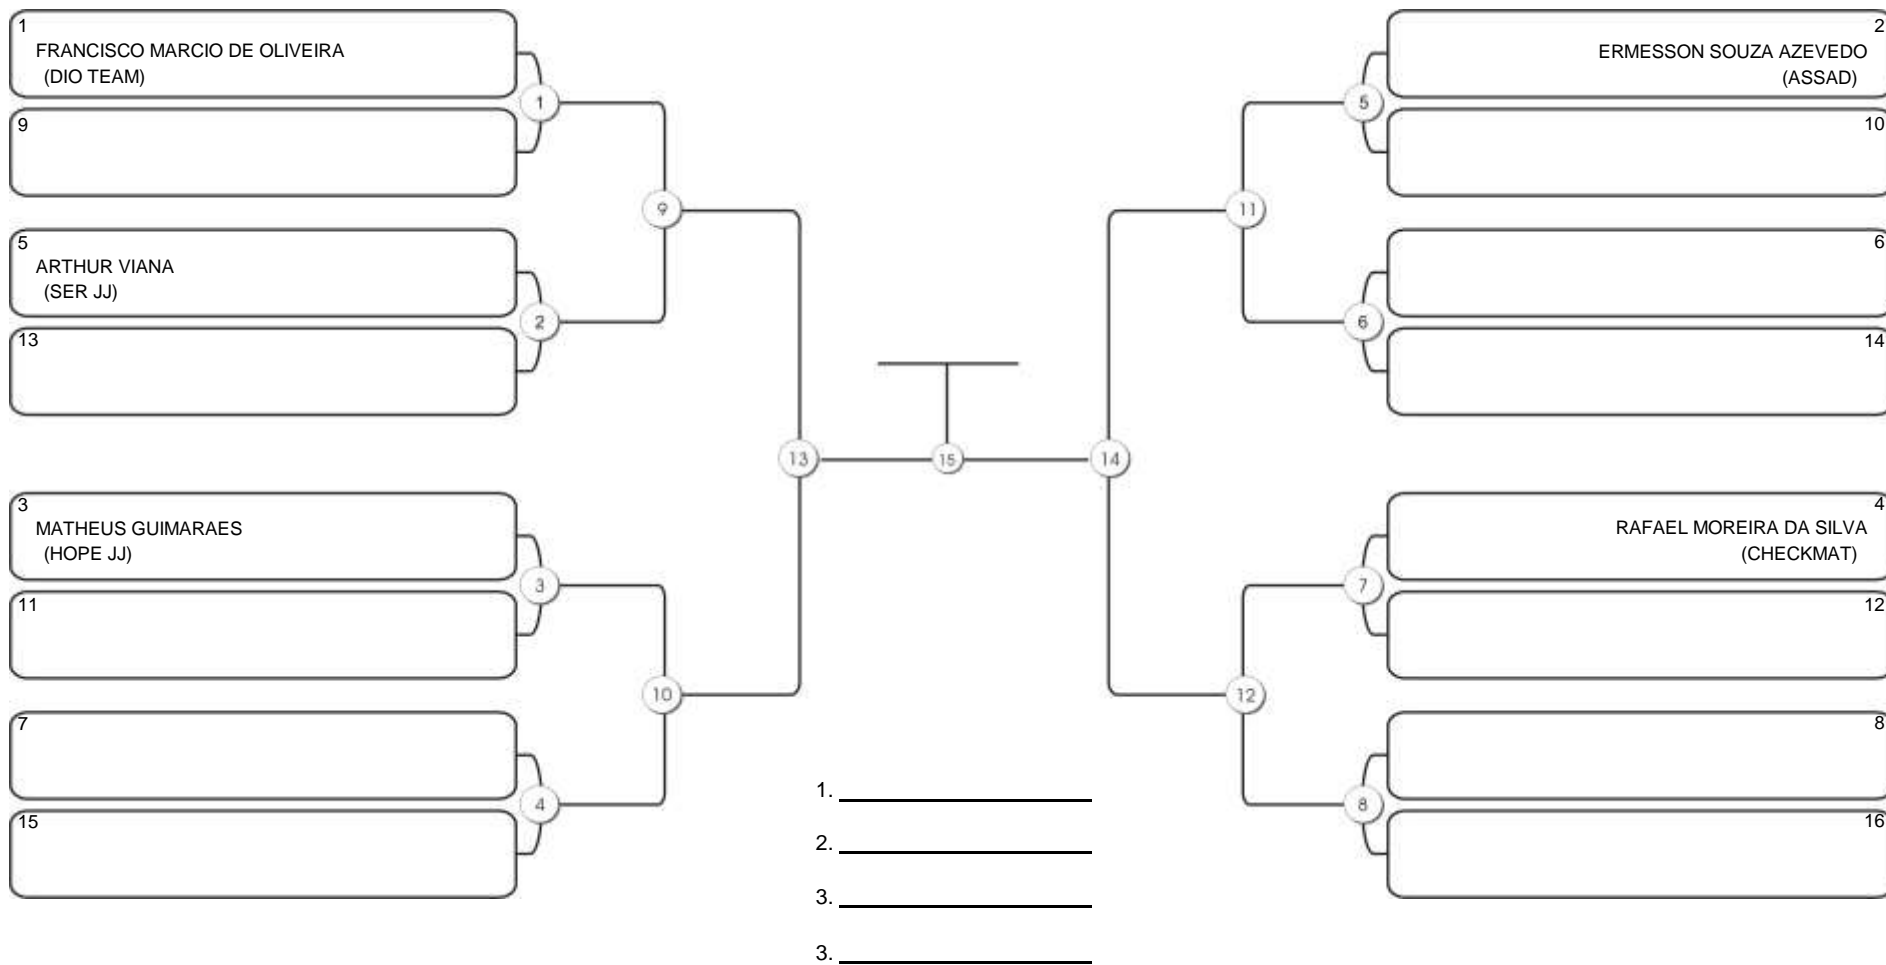

TAÇA FORTALEZA GI E NO GI

Ginásio Padre Felice, Piamarta Montese, 18 jun 2023

INFANTO B 2008-2009 MASC BRANCA-CINZA MÉDIO

Responsável: _____
Nome: _____
Assinatura: _____