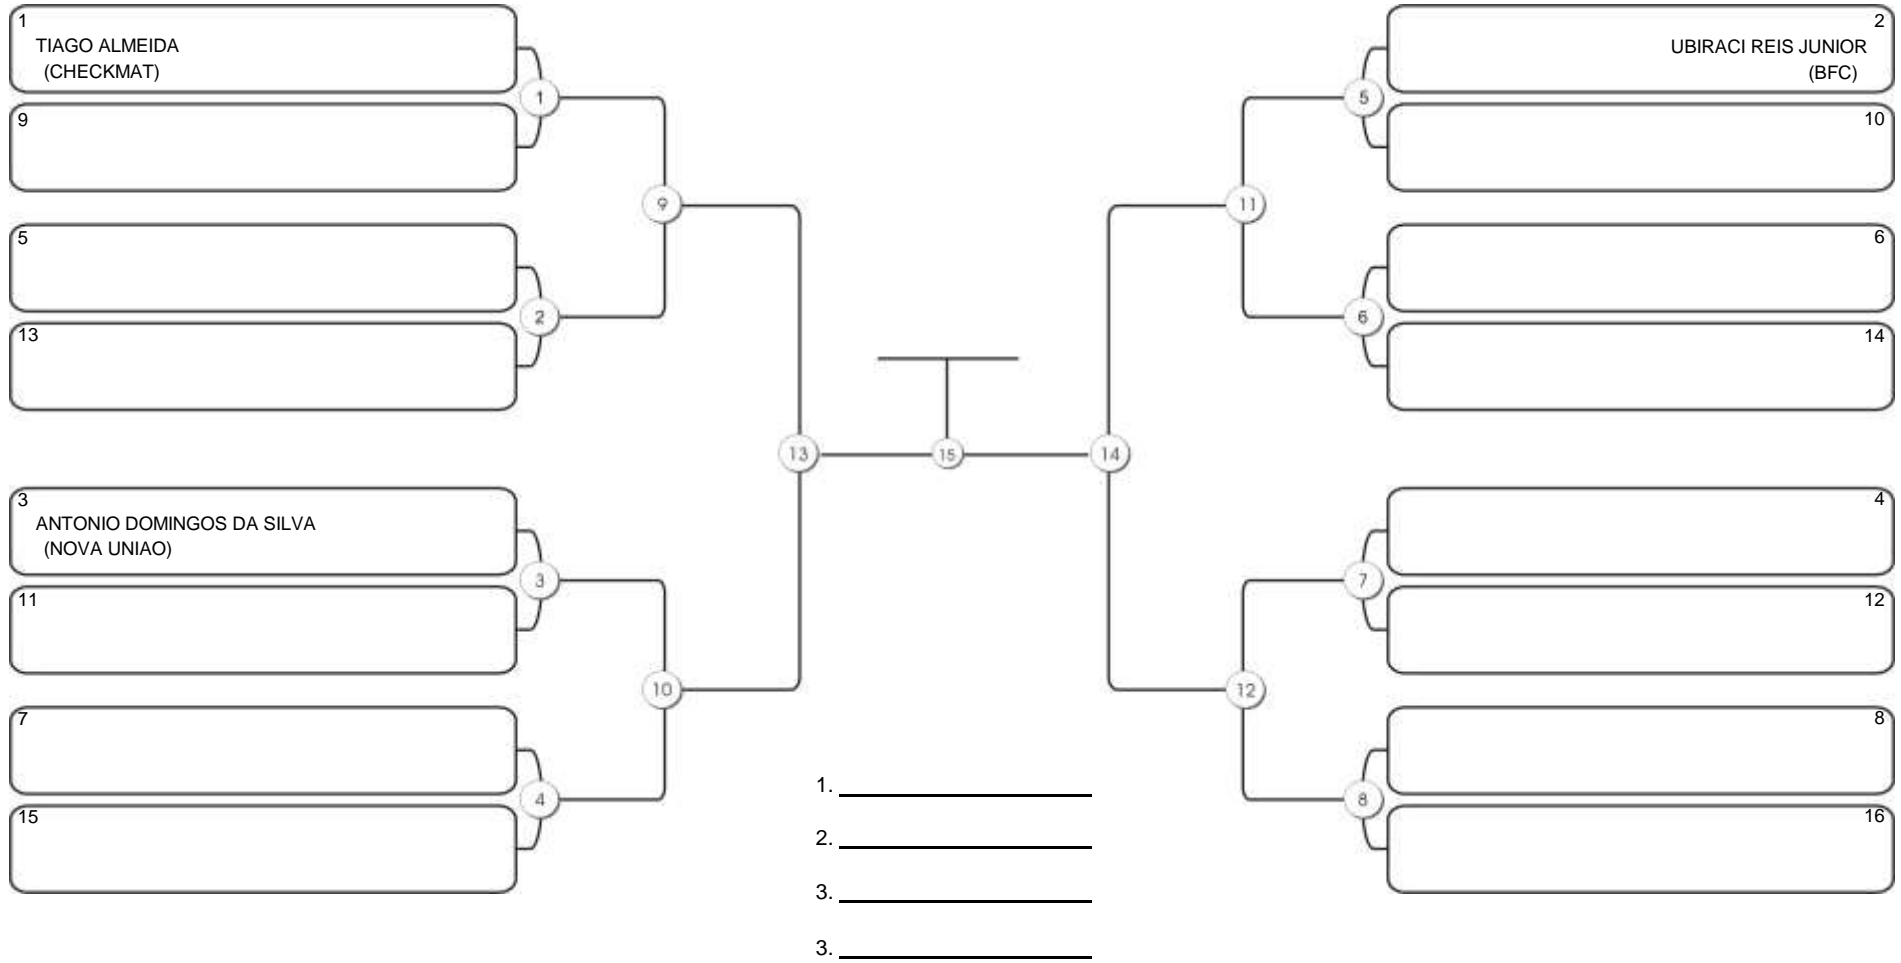

TAÇA FORTALEZA GI E NO GI

Ginásio Padre Felice, Piamarta Montese, 18 jun 2023

NO GI SÊNIOR MASC ROXA ABSOLUTO

Responsável: _____
Nome: _____
Assinatura: _____