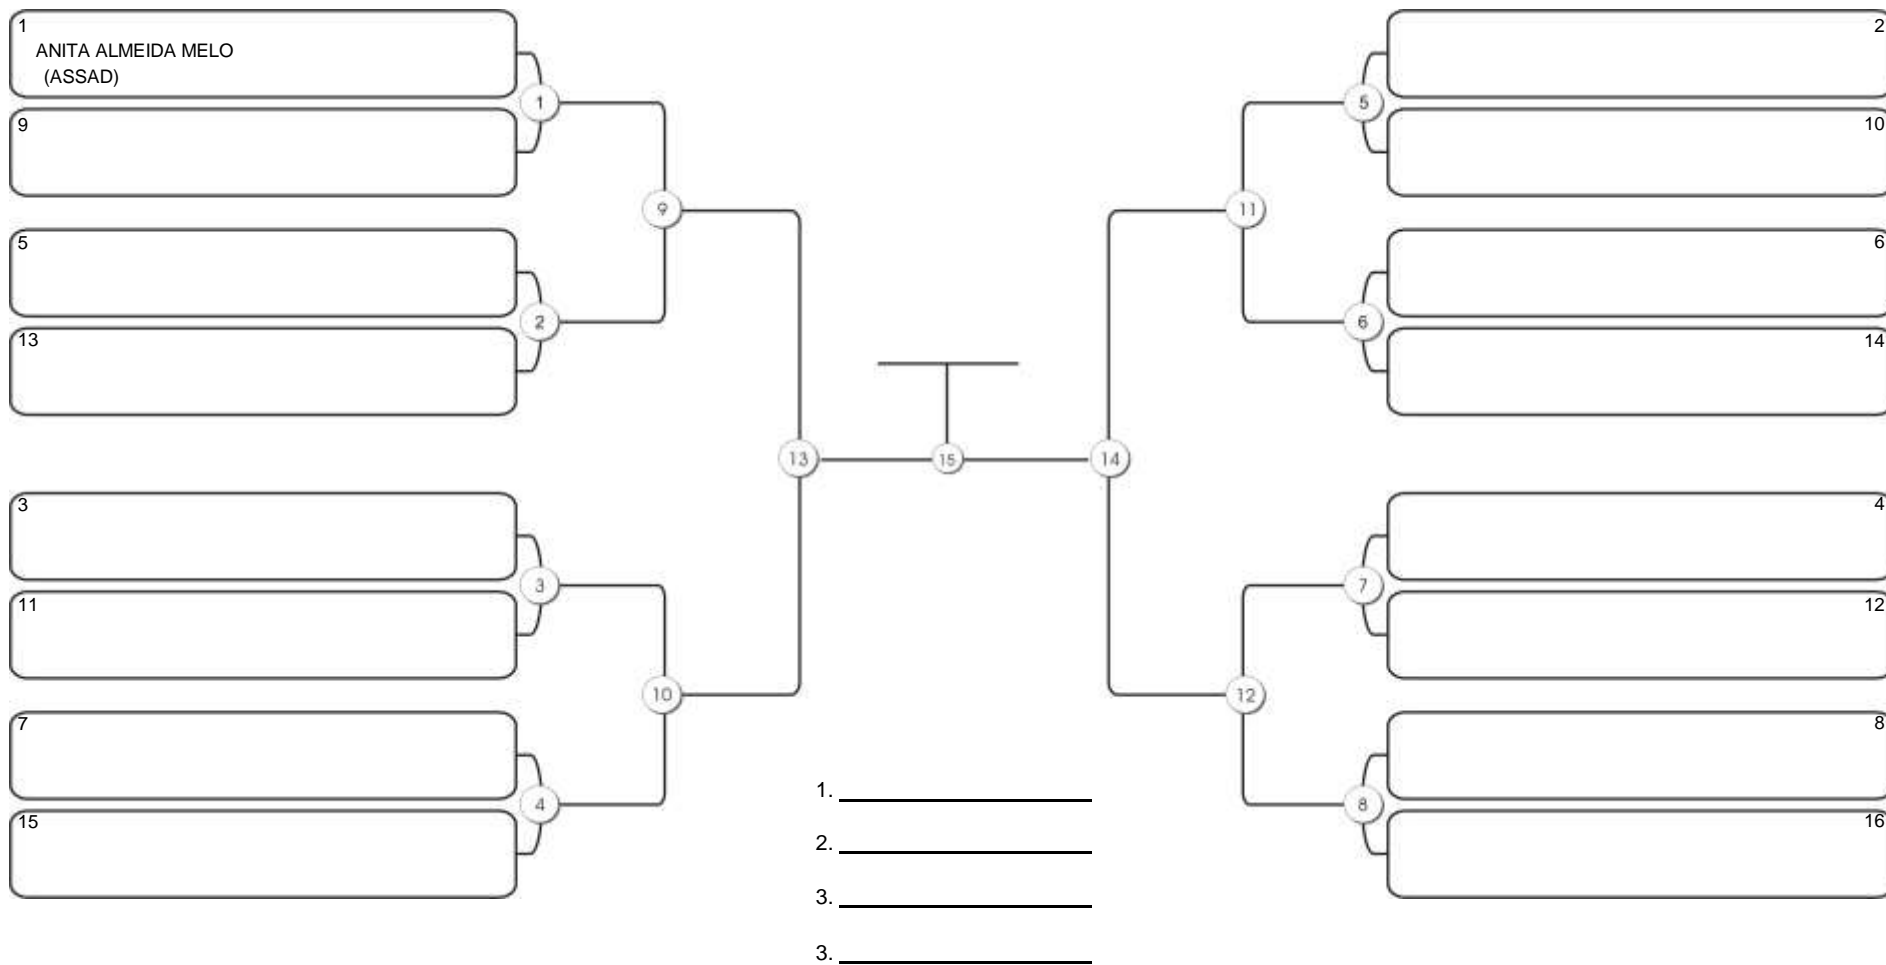

TAÇA FORTALEZA GI E NO GI

Ginásio Padre Felice, Piamarta Montese, 18 jun 2023

ADULTO FEM AZUL PLUMA

Responsável: _____
Nome: _____
Assinatura: _____