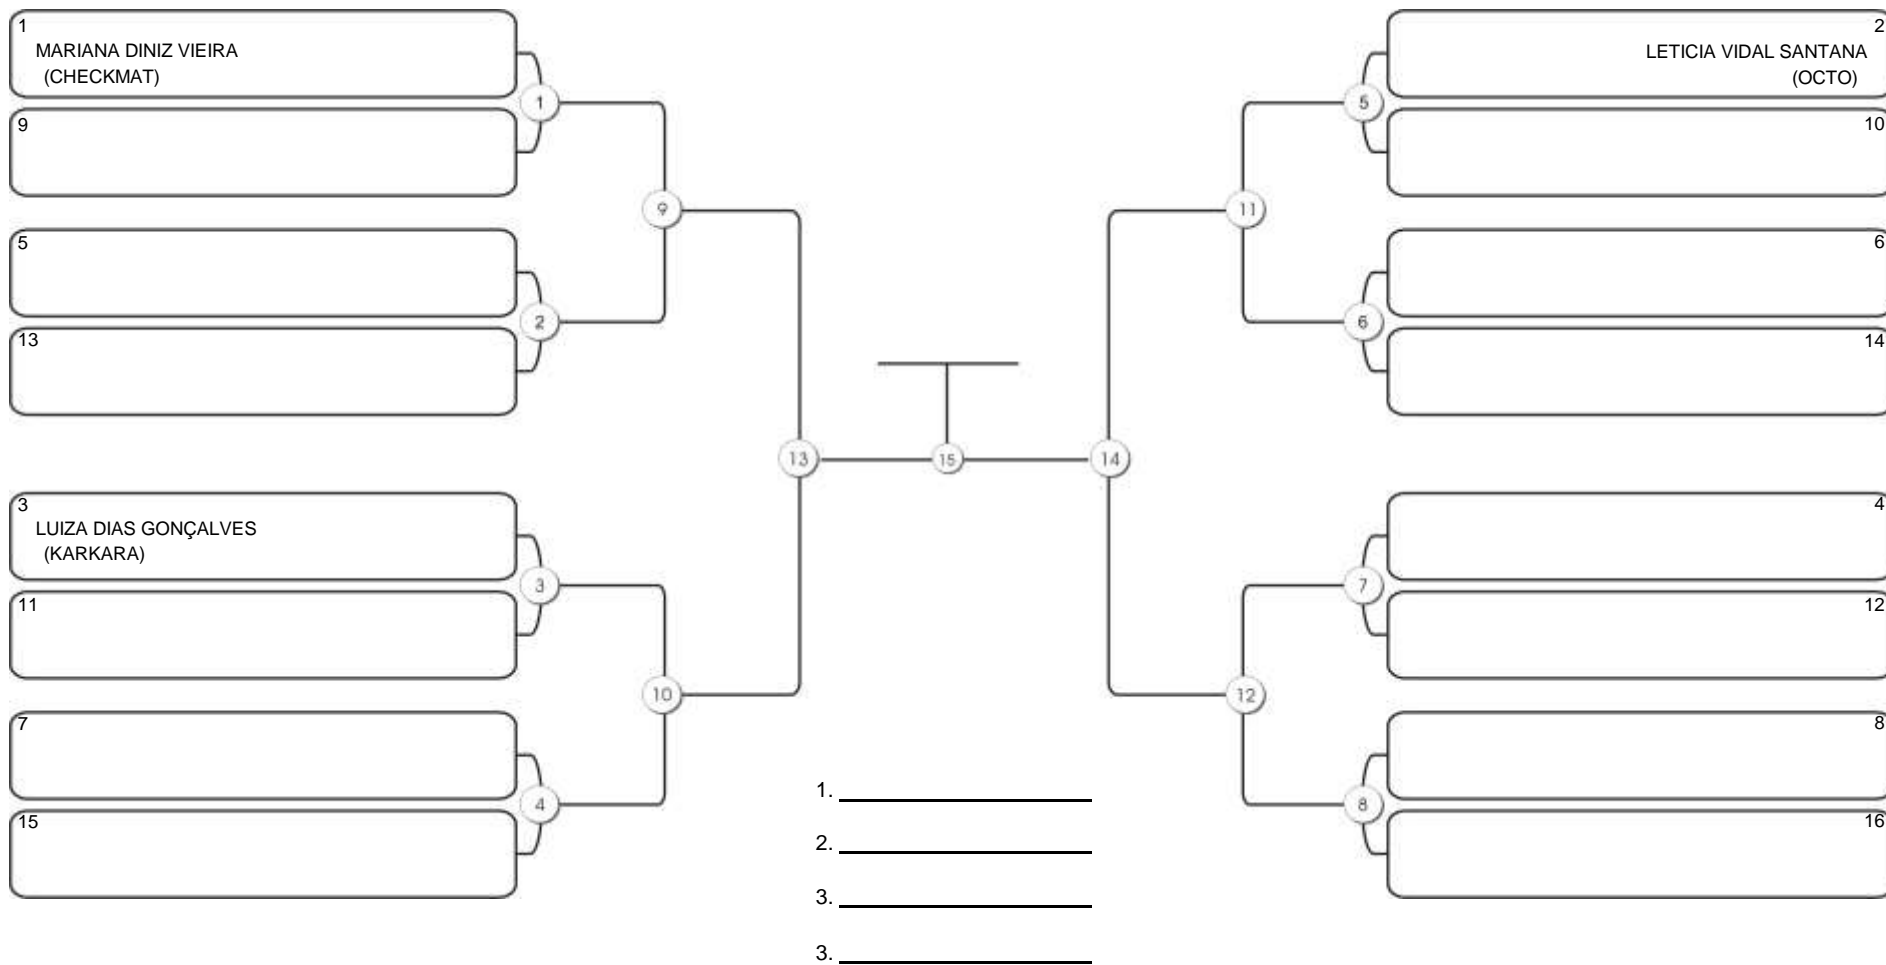

TAÇA FORTALEZA GI E NO GI

Ginásio Padre Felice, Piamarta Montese, 18 jun 2023

INFANTO B 2008-2009 FEM AMAREL-LARANJA-VERDE MEIO-PESADO

Responsável: _____
Nome: _____
Assinatura: _____