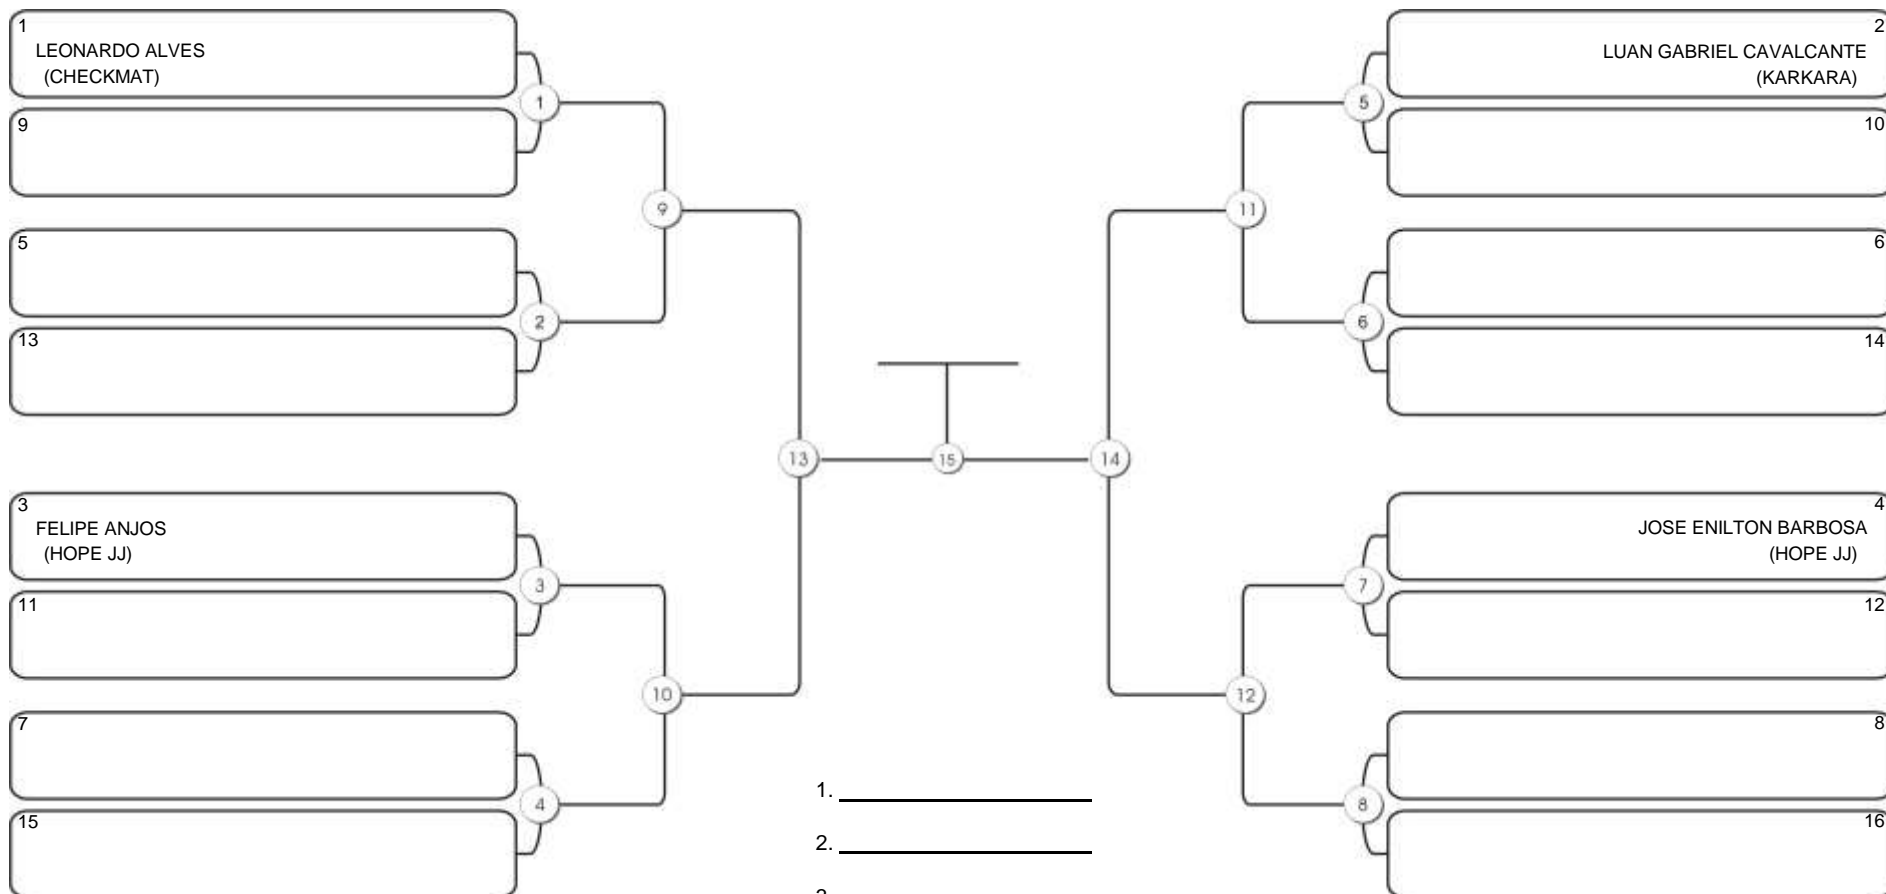

TAÇA FORTALEZA GI E NO GI

Ginásio Padre Felice, Piamarta Montese, 18 jun 2023

ADULTO MASC AZUL LEVE

1. _____
2. _____
3. _____
3. _____

Responsável: _____

Nome: _____

Assinatura: _____