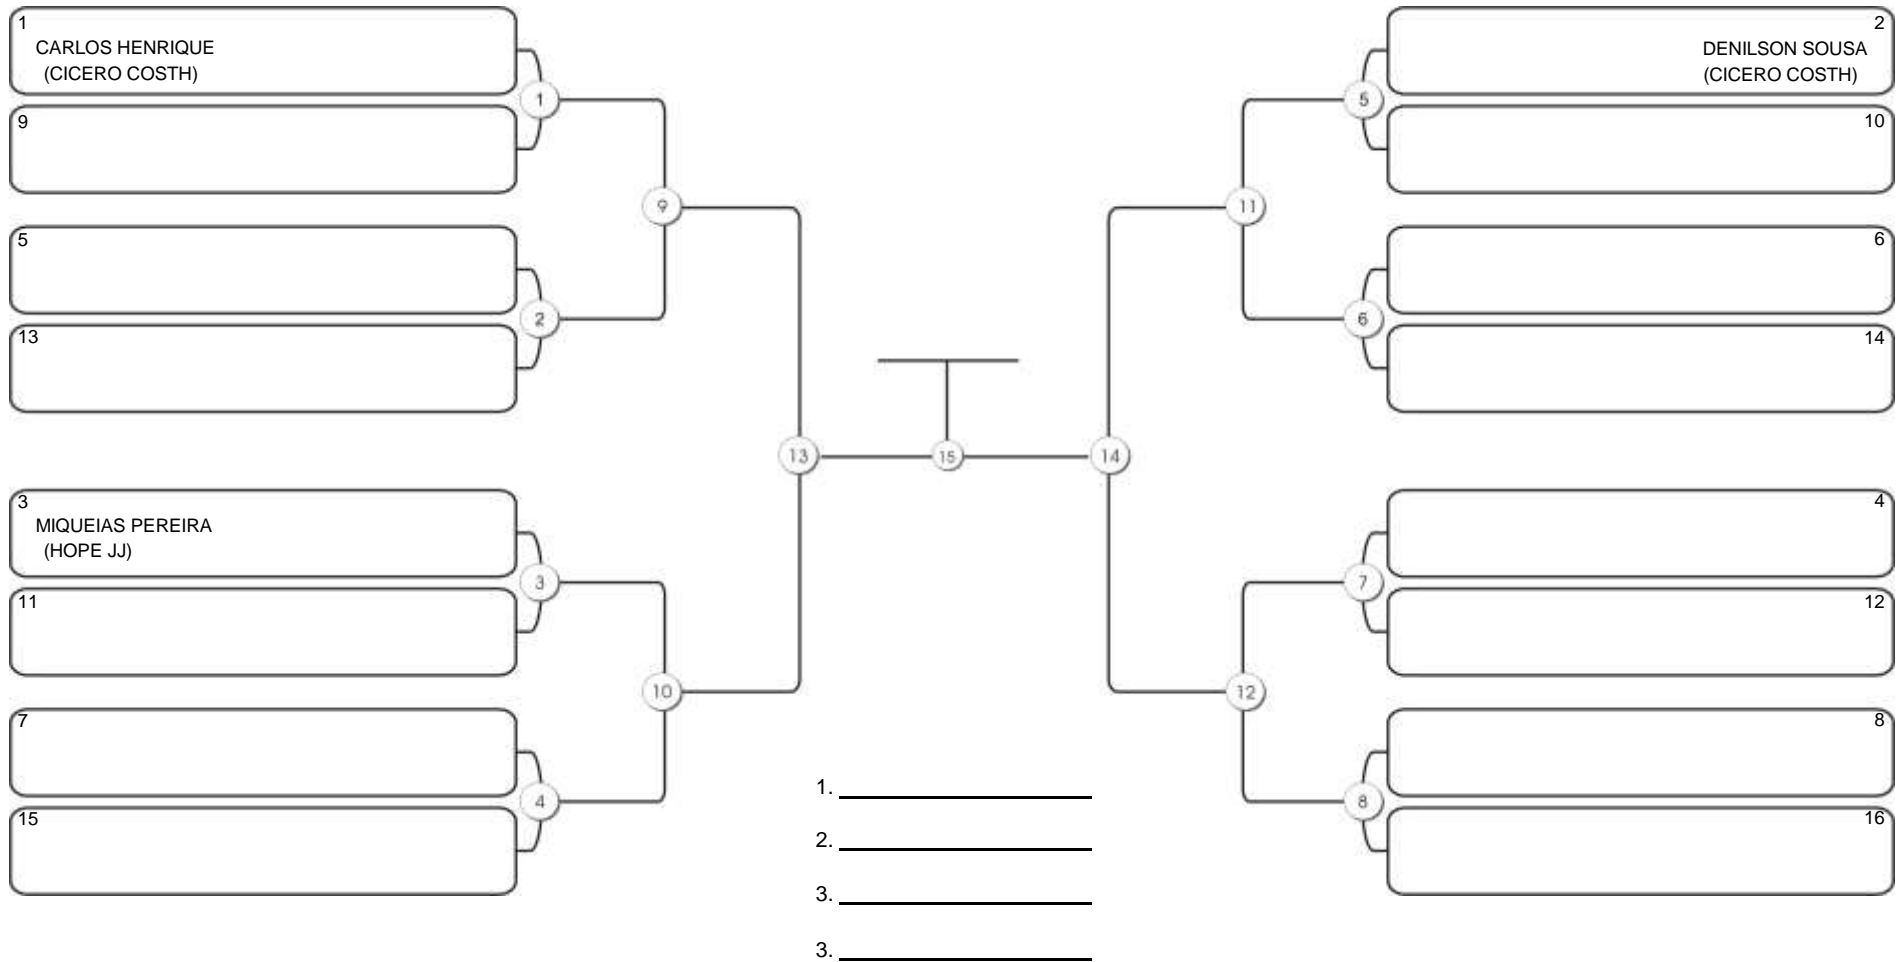

TAÇA FORTALEZA GI E NO GI

Ginásio Padre Felice, Piamarta Montese, 18 jun 2023

#3 Competidores

ADULTO MASC MARROM ABSOLUTO

Responsável: _____
Nome: _____
Assinatura: _____