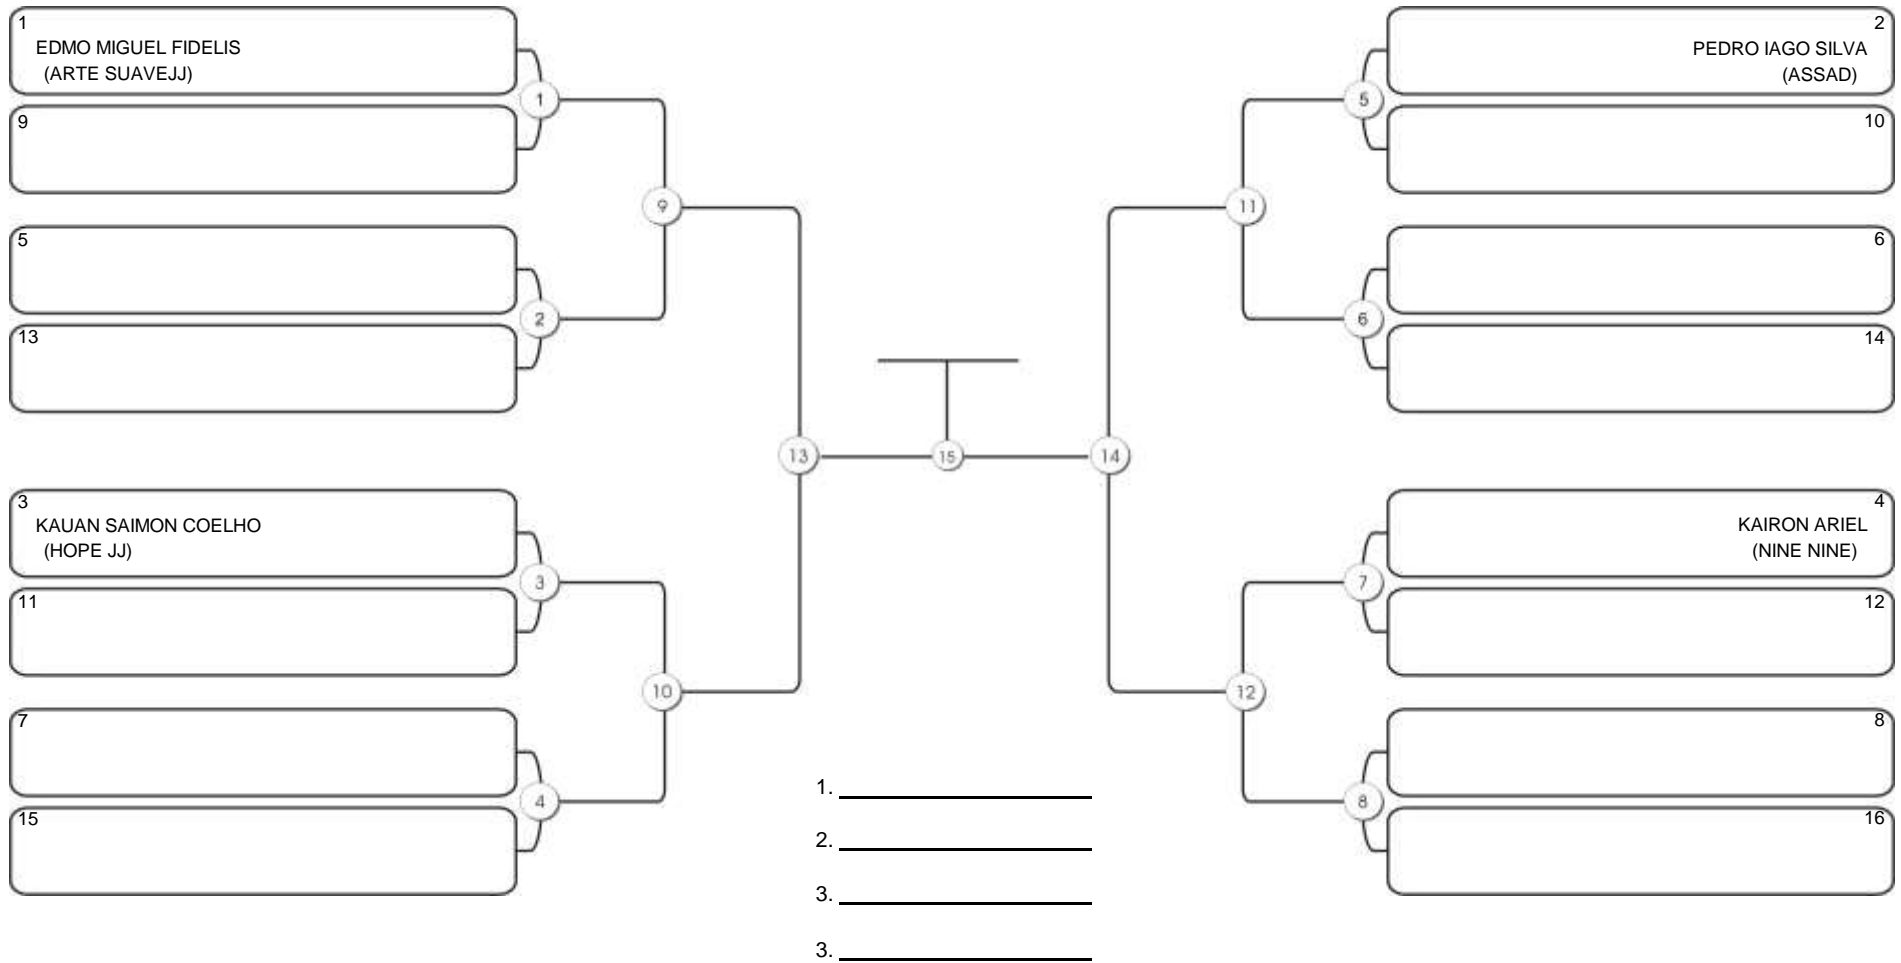

TAÇA FORTALEZA GI E NO GI

Ginásio Padre Felice, Piamarta Montese, 18 jun 2023

INFANTO A 2010-2011 MASC AMAREL-LARANJA-VERDE MÉDIO

Responsável: _____

Nome: _____

Assinatura: _____