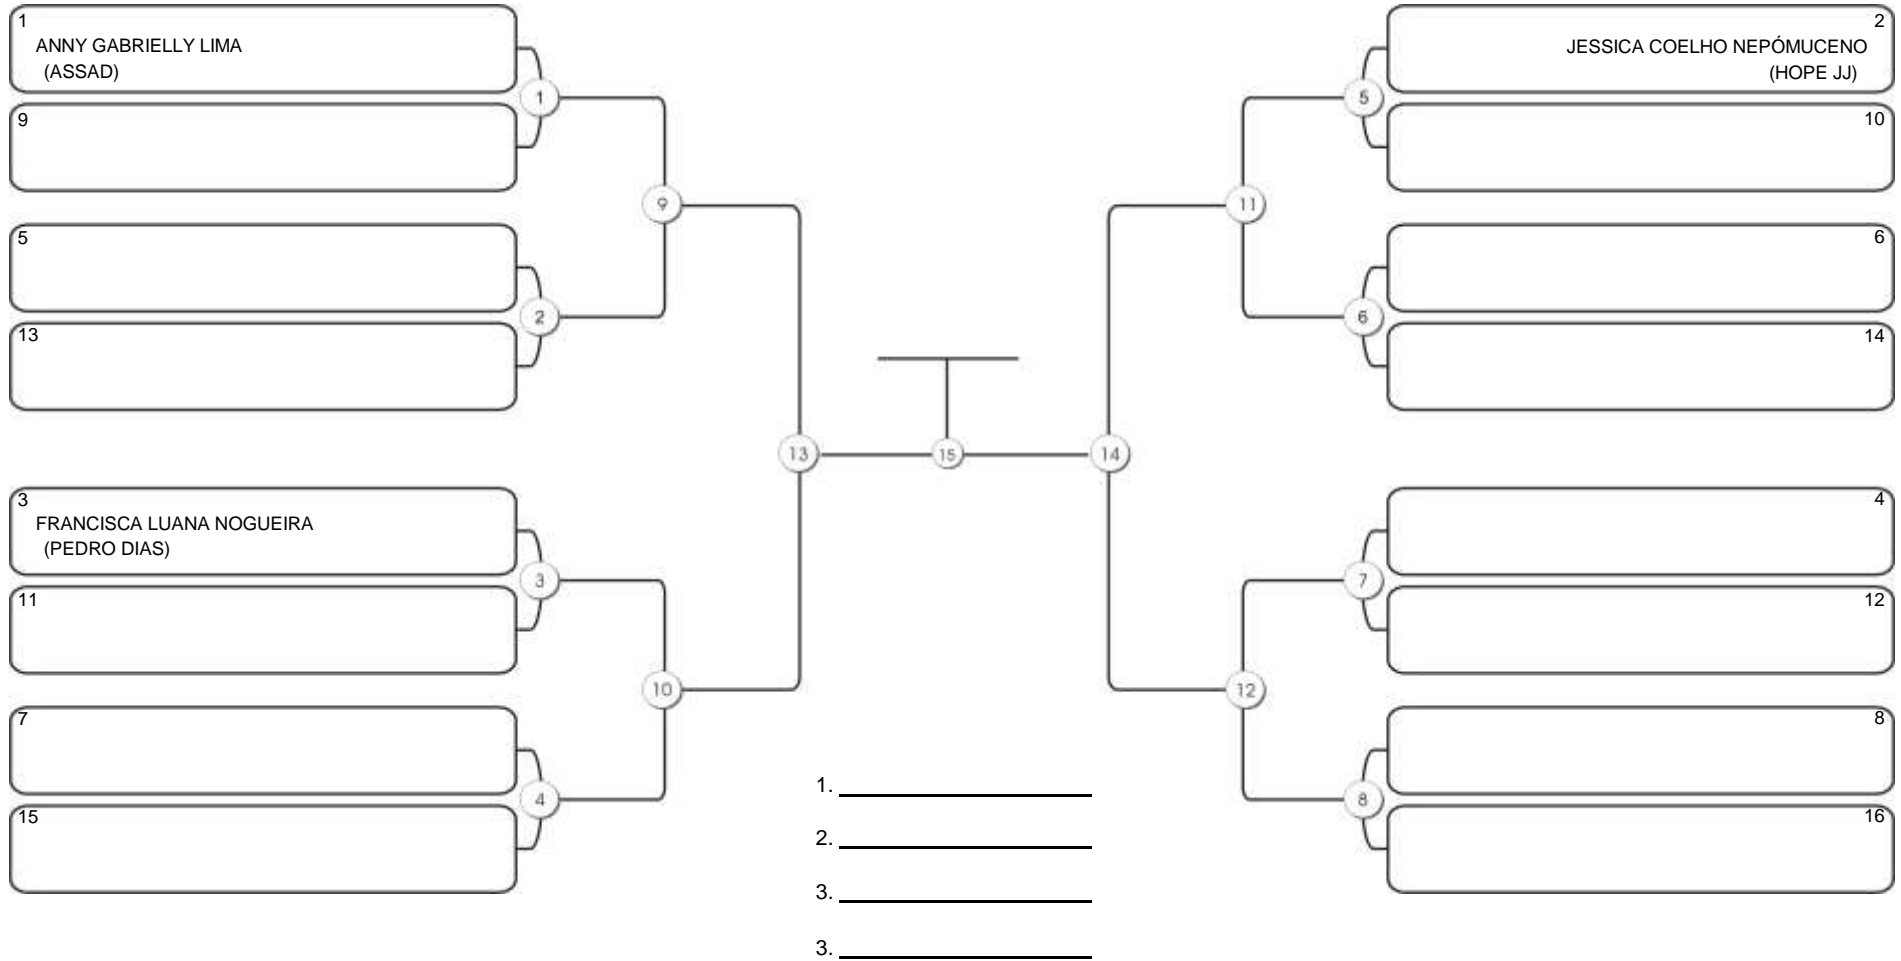

TAÇA FORTALEZA GI E NO GI

Ginásio Padre Felice, Piamarta Montese, 18 jun 2023

ADULTO FEM AZUL ABSOLUTO

Responsável: _____

Nome: _____

Assinatura: _____