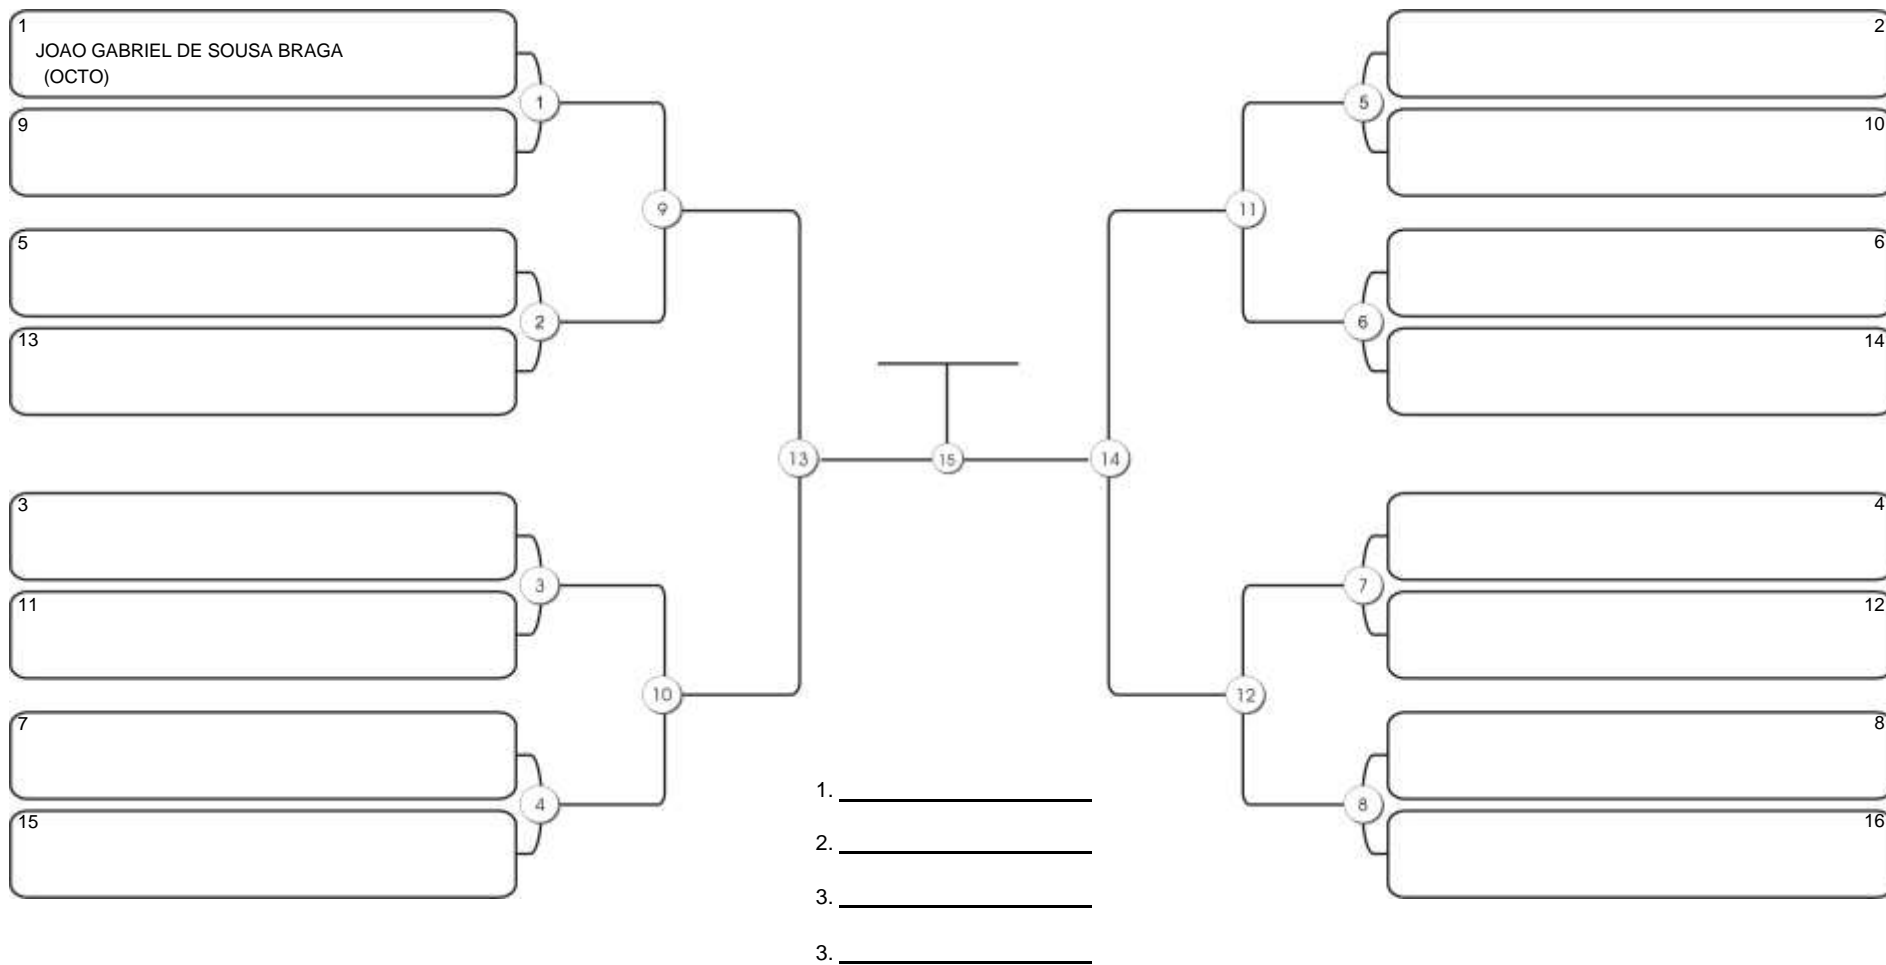

TAÇA FORTALEZA GI E NO GI

Ginásio Padre Felice, Piamarta Montese, 18 jun 2023

NO GI INF JUV A MASC AMAREL-LARANJA-VERDE MÉDIO

Responsável: _____
Nome: _____
Assinatura: _____