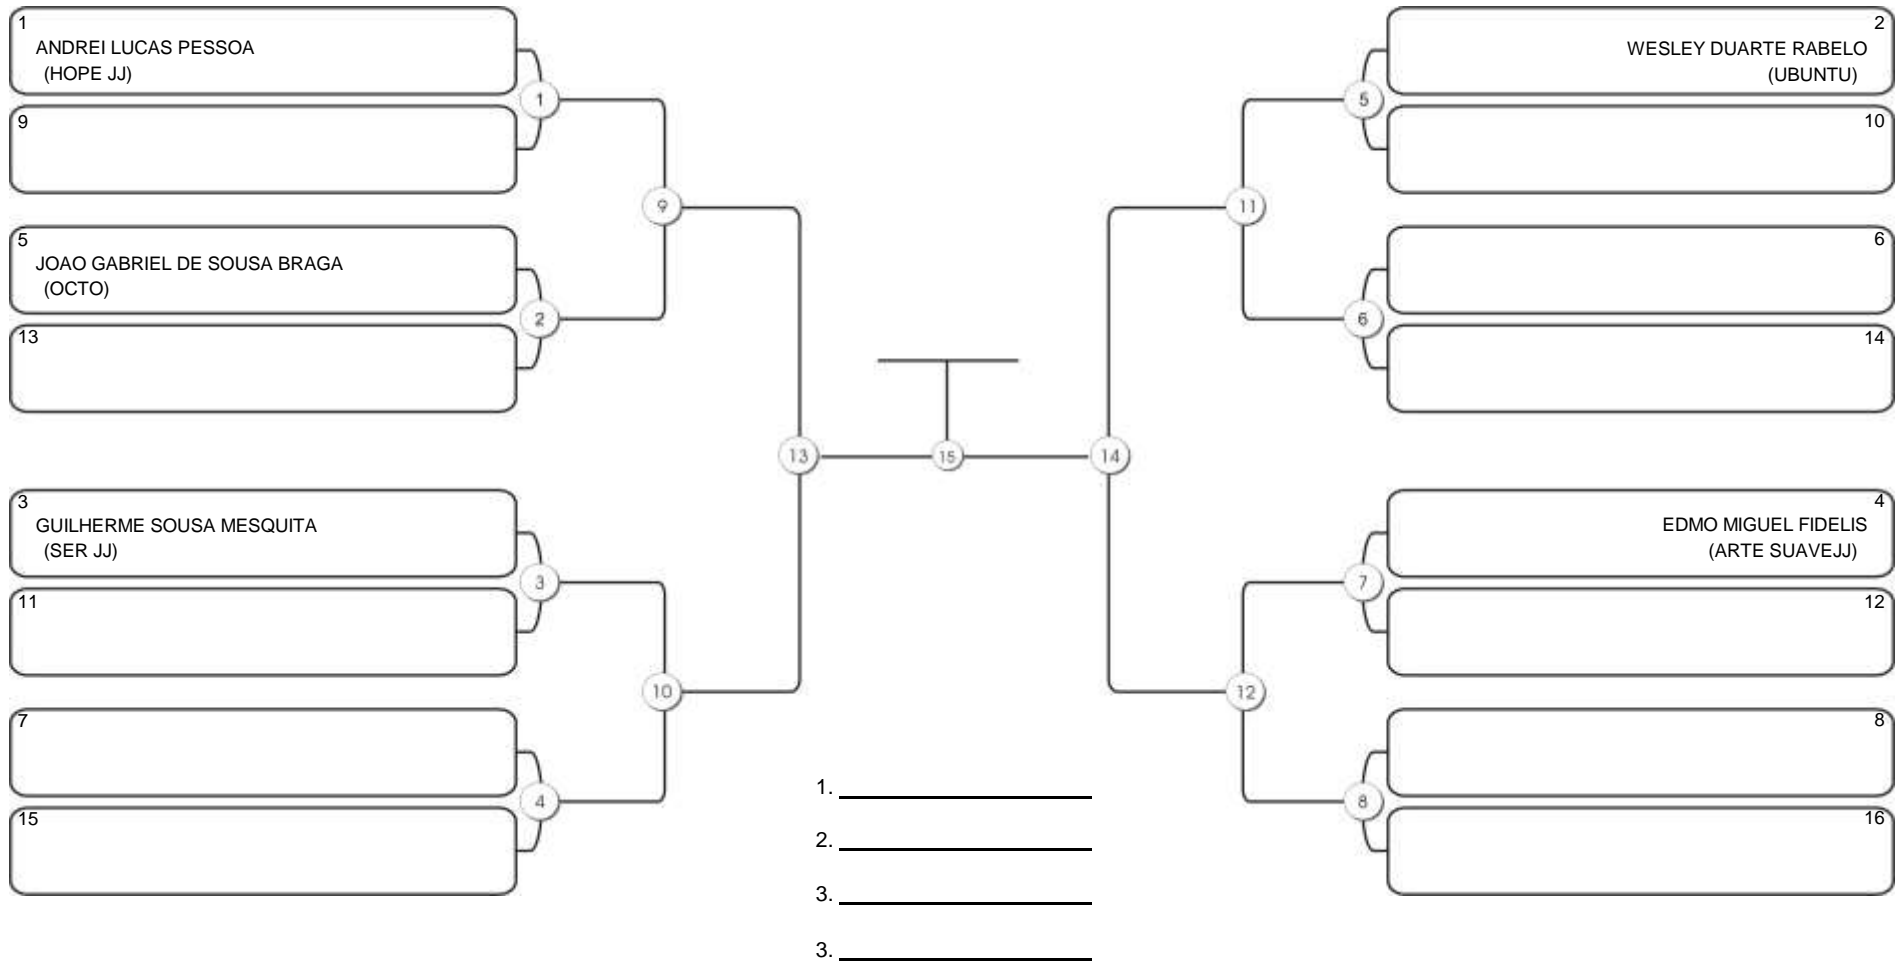

TAÇA FORTALEZA GI E NO GI

Ginásio Padre Felice, Piamarta Montese, 18 jun 2023

INFANTO A 2010-2011 MASC AMAREL-LARANJA-VERDE LEVE

Responsável: _____
Nome: _____
Assinatura: _____