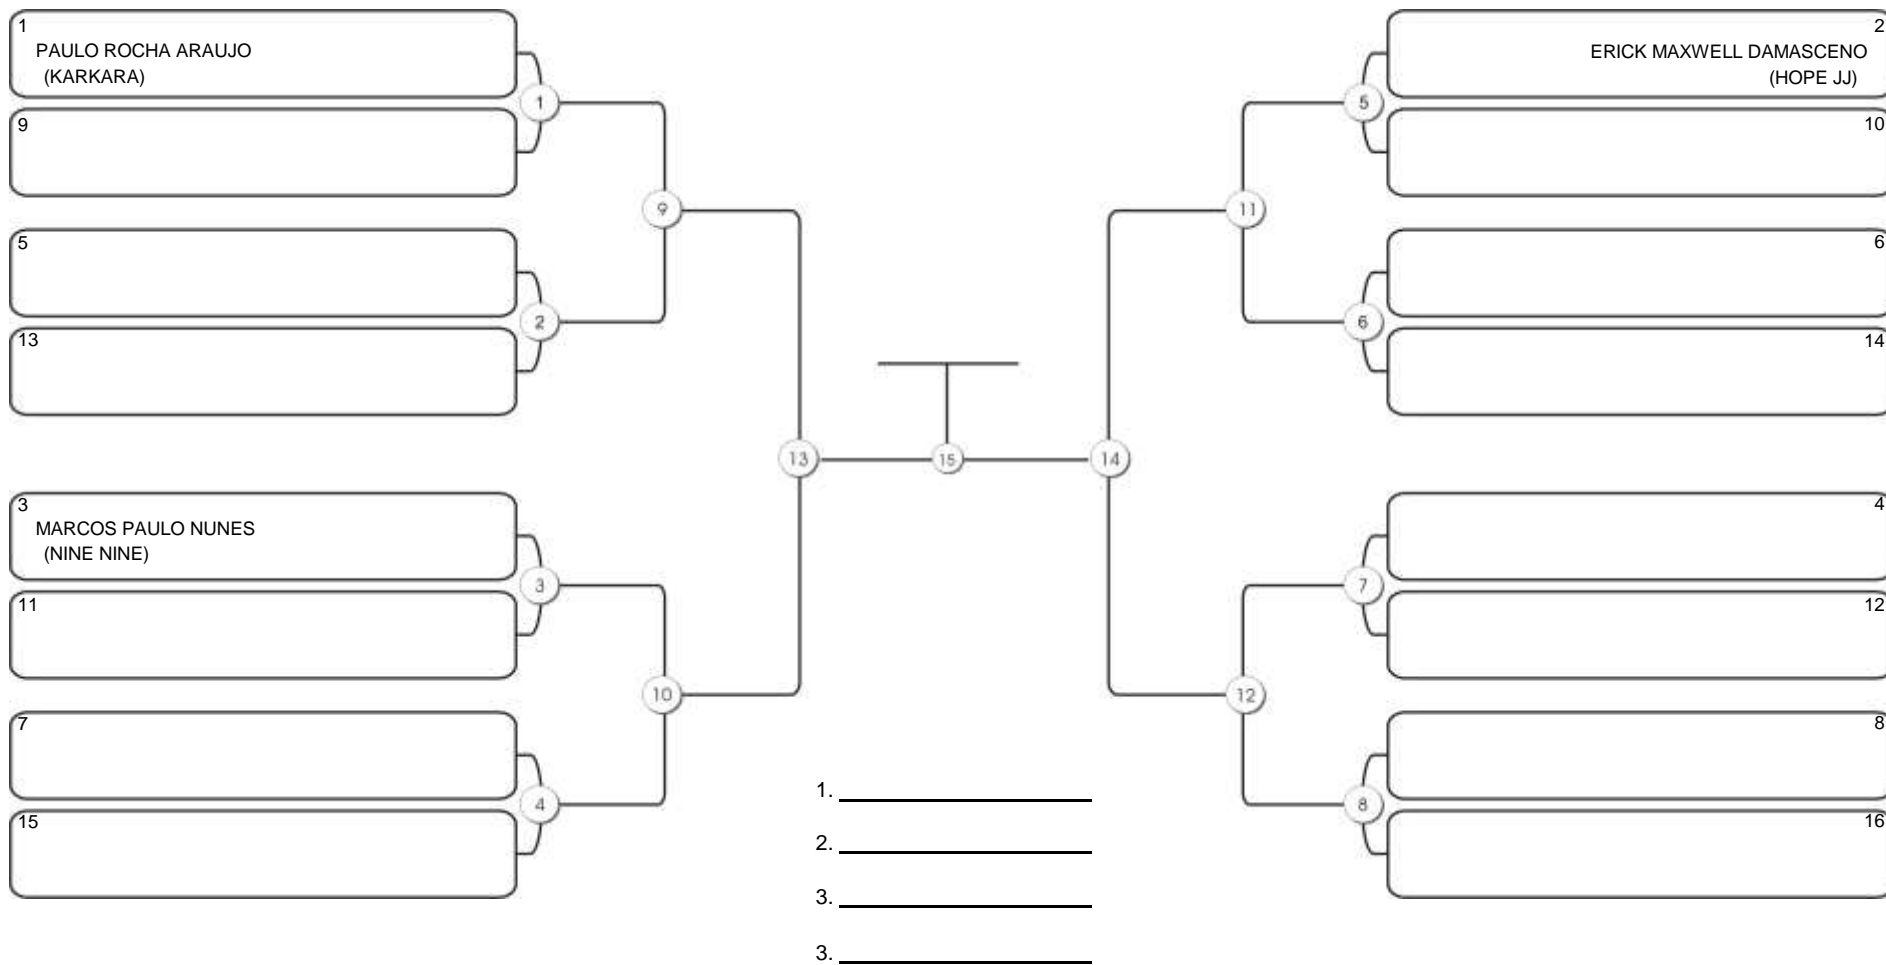

TAÇA FORTALEZA GI E NO GI

Ginásio Padre Felice, Piamarta Montese, 18 jun 2023

INFANTIL B 2012-2013 MASC BRANCA-CINZA SUPER-PESADO

Responsável: _____
Nome: _____
Assinatura: _____