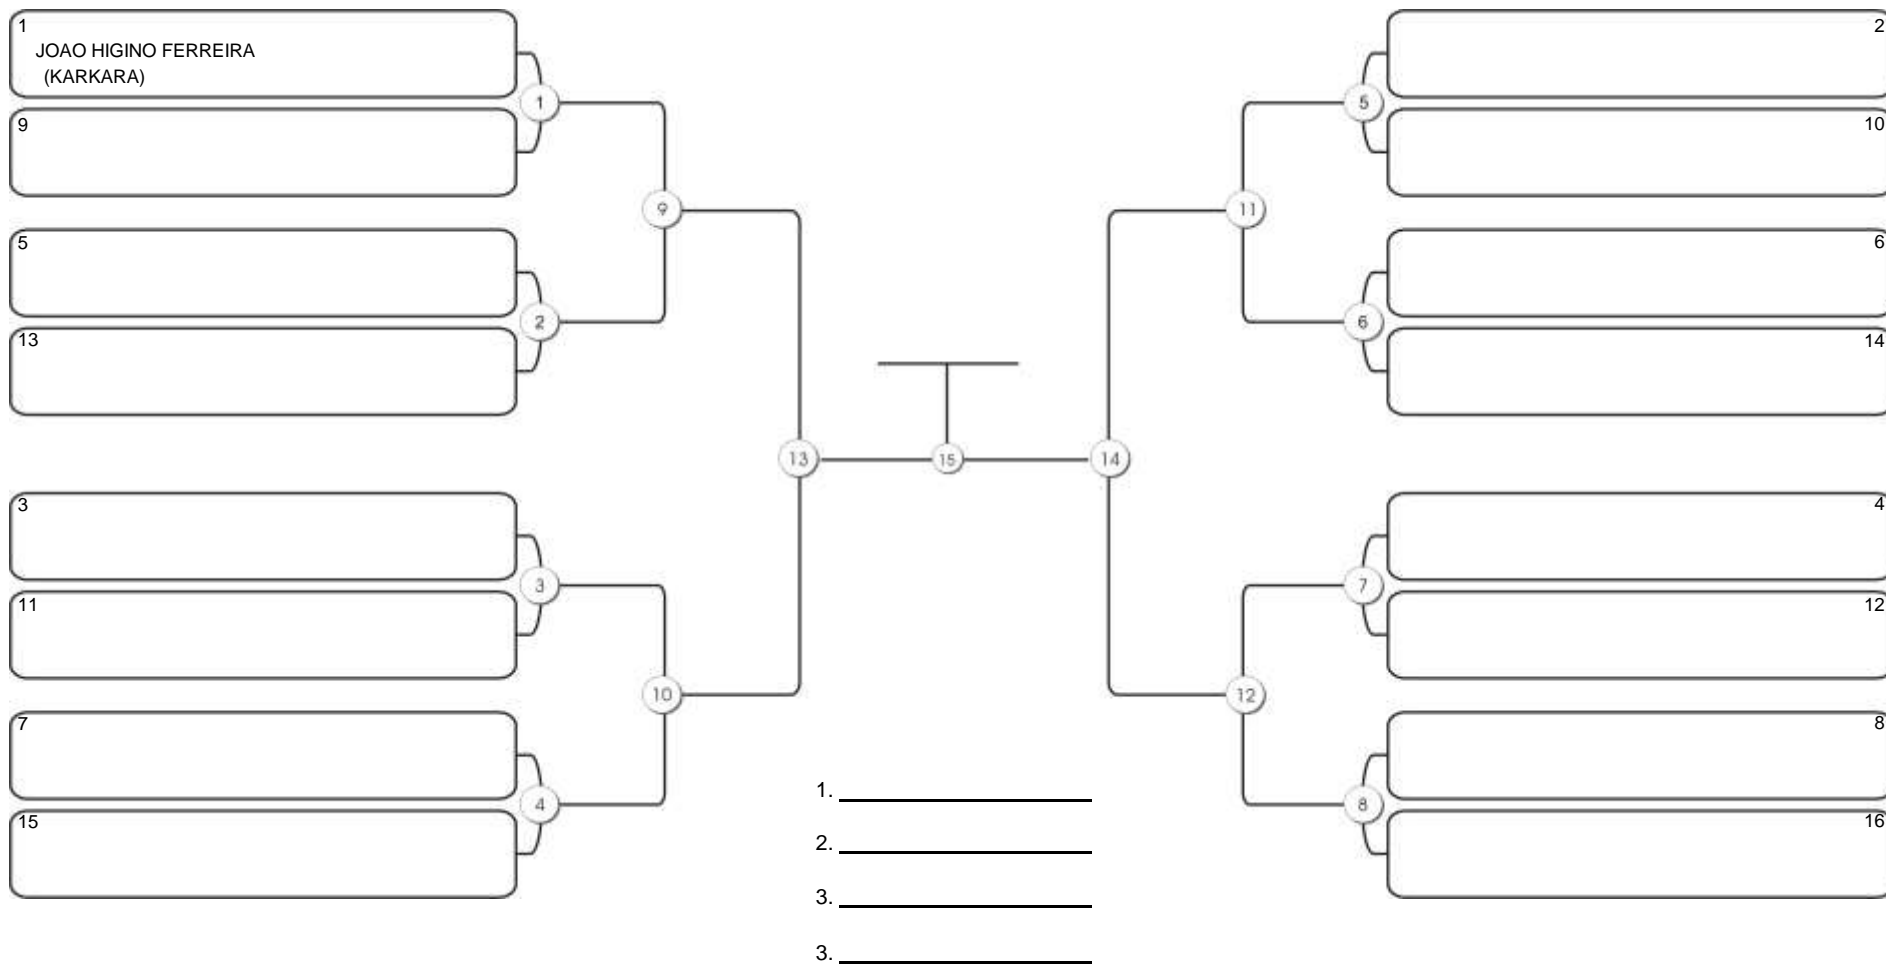

TAÇA FORTALEZA GI E NO GI

Ginásio Padre Felice, Piamarta Montese, 18 jun 2023

SÊNIOR 2 MASC BRANCA PESADO

Responsável: _____
Nome: _____
Assinatura: _____