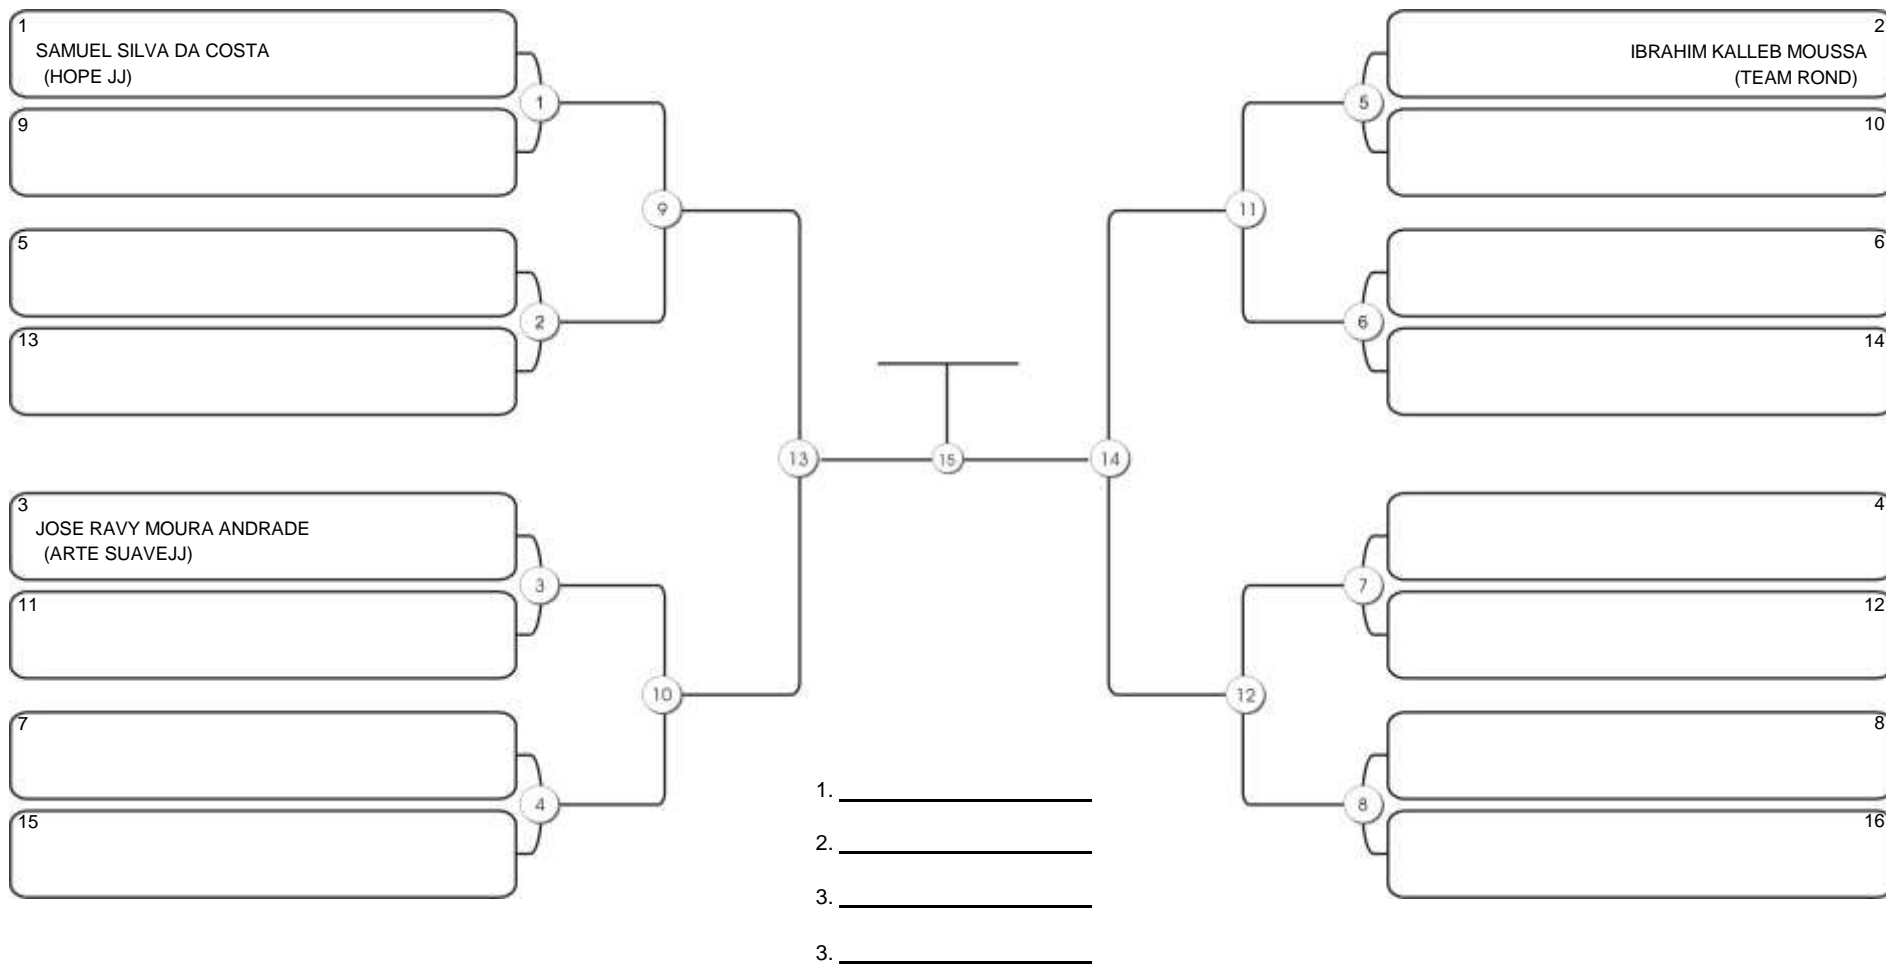

TAÇA FORTALEZA GI E NO GI

Ginásio Padre Felice, Piamarta Montese, 18 jun 2023

MIRIM 2016-2017 MASC BRANCA-CINZA PESADO

Responsável: _____

Nome: _____

Assinatura: _____