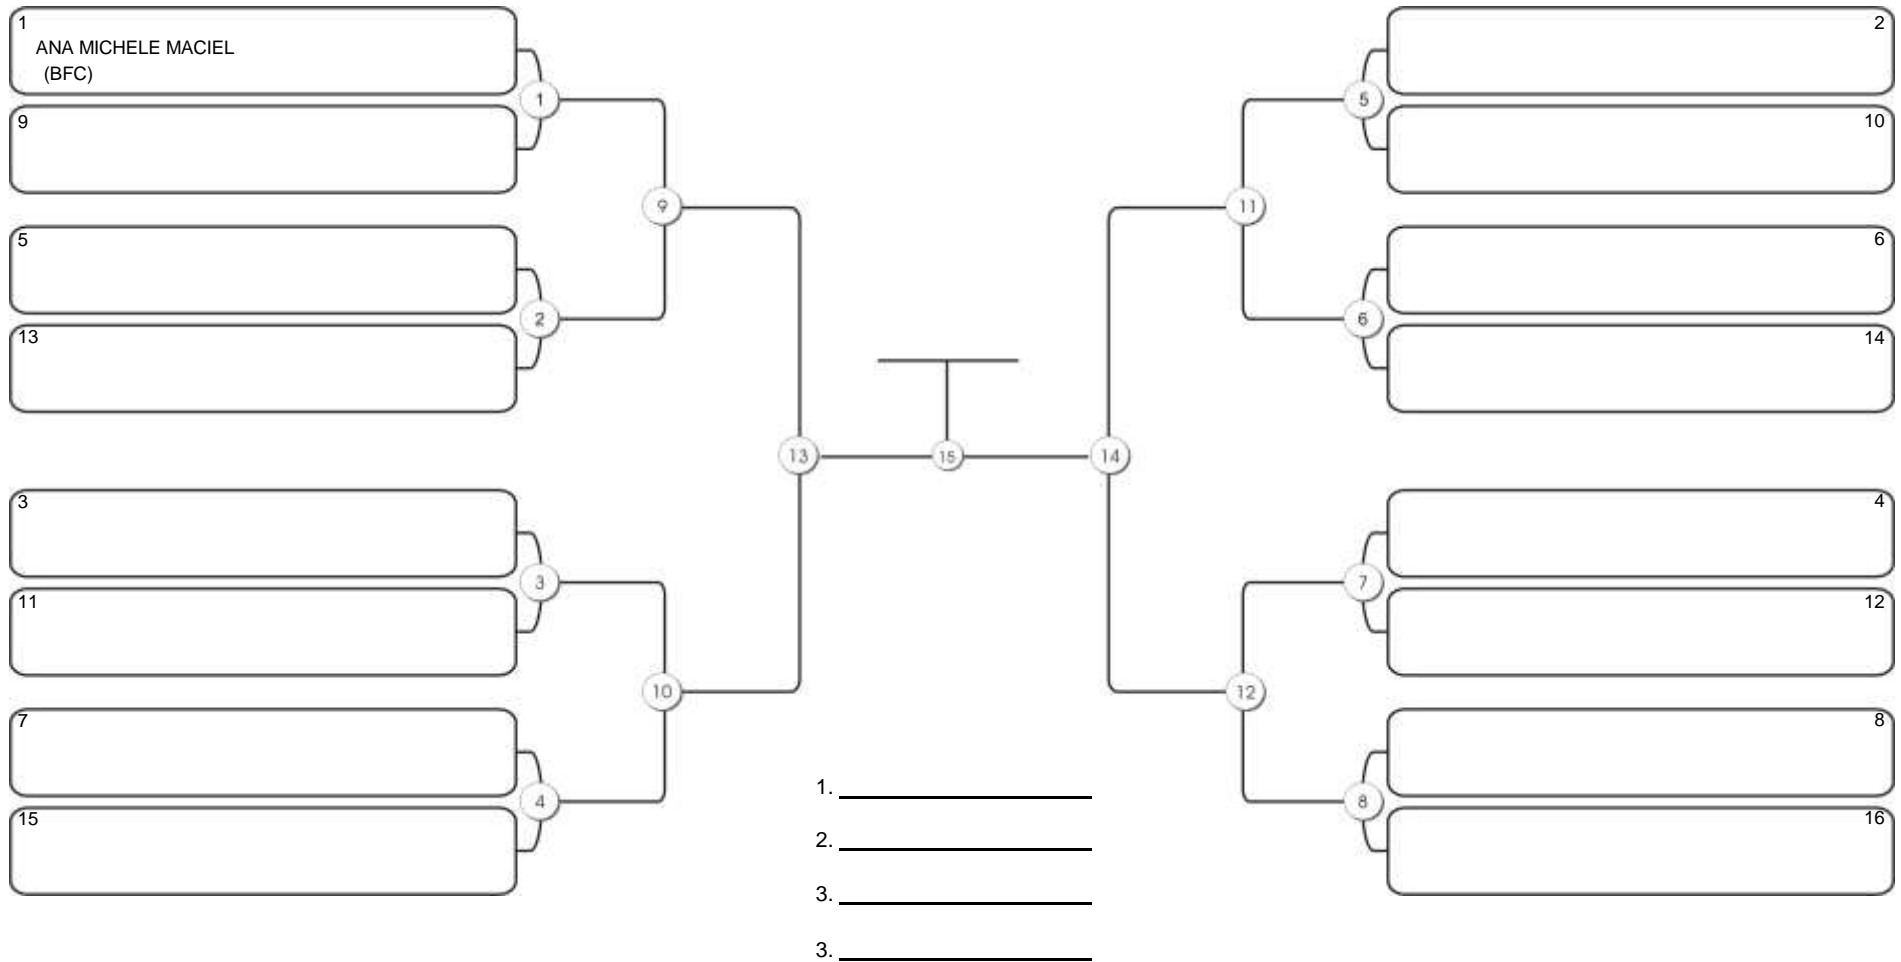

TAÇA FORTALEZA GI E NO GI

Ginásio Padre Felice, Piamarta Montese, 18 jun 2023

#1 Competidores

NO GI JUVENIL FEM AZUL PESADÍSSIMO

Responsável: _____
Nome: _____
Assinatura: _____