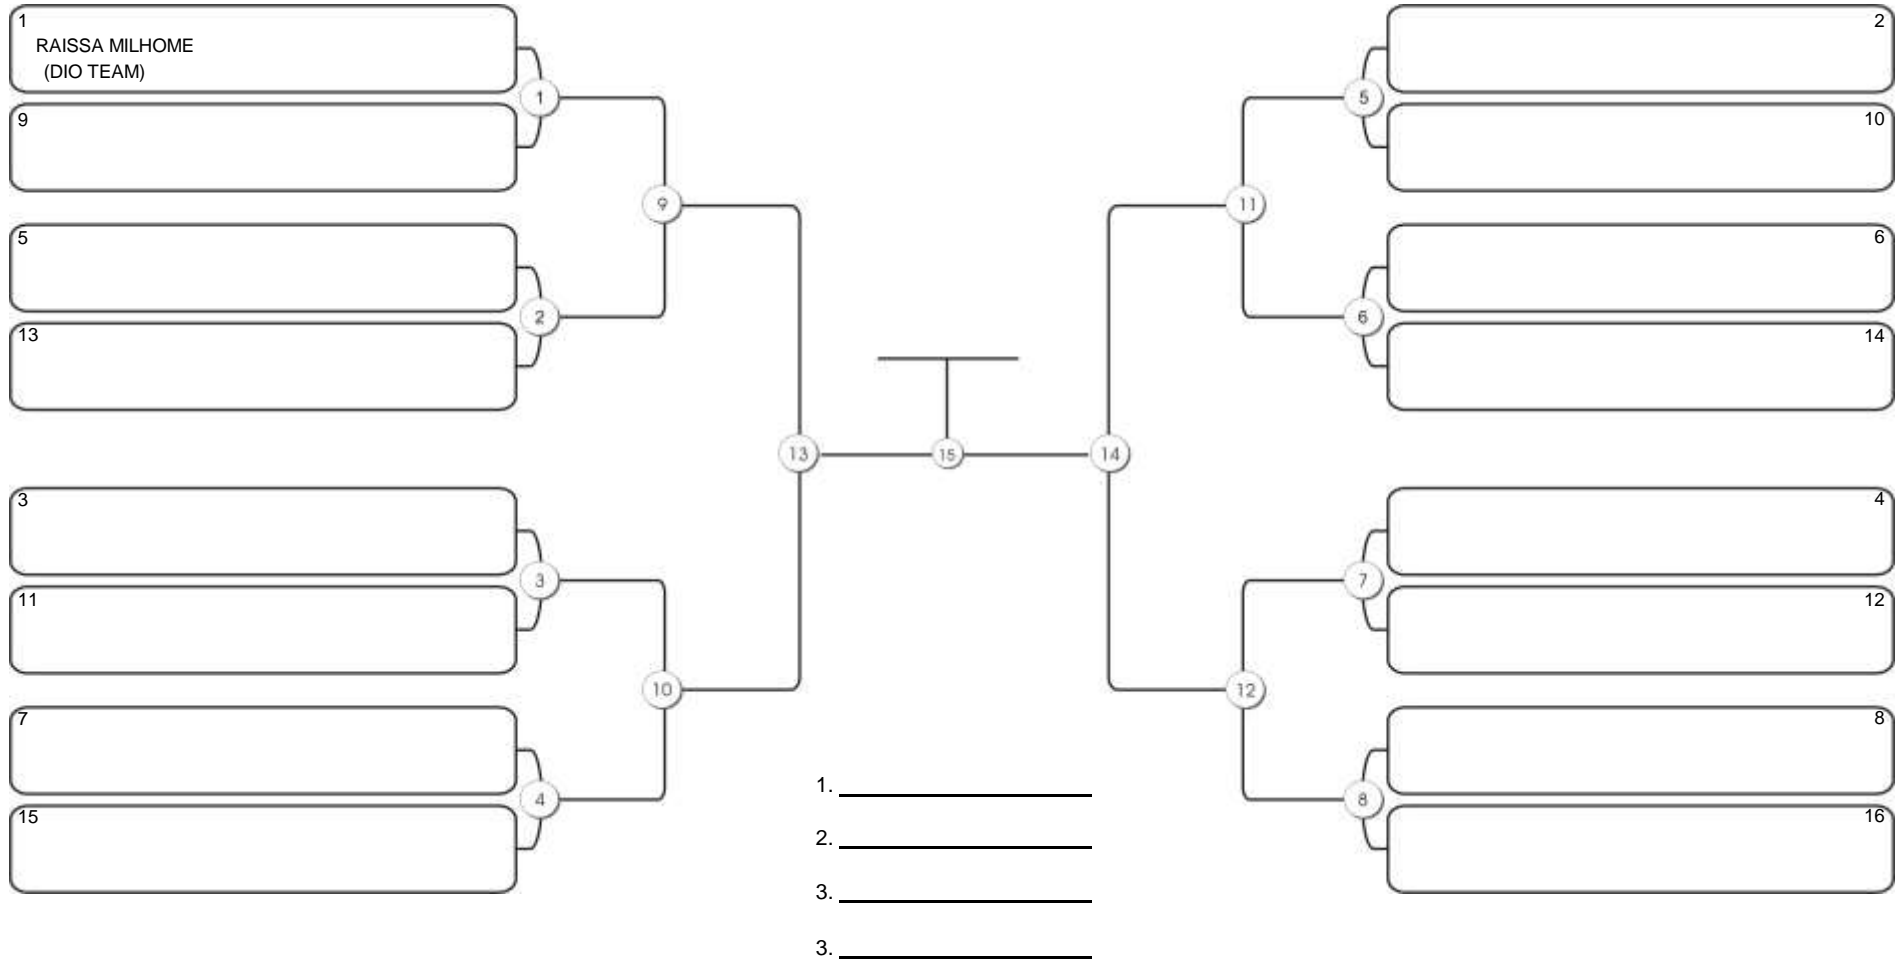

## JUVENIL 2006-2007 MASC AZUL ABSOLUTO LEVE

Responsável: \_\_\_\_\_  
 Nome: \_\_\_\_\_  
 Assinatura: \_\_\_\_\_

**TAÇA FORTALEZA GI E NO GI**

Ginásio Padre Felice, Piamarta Montese, 18 jun 2023

**ADULTO FEM BRANCA PLUMA**