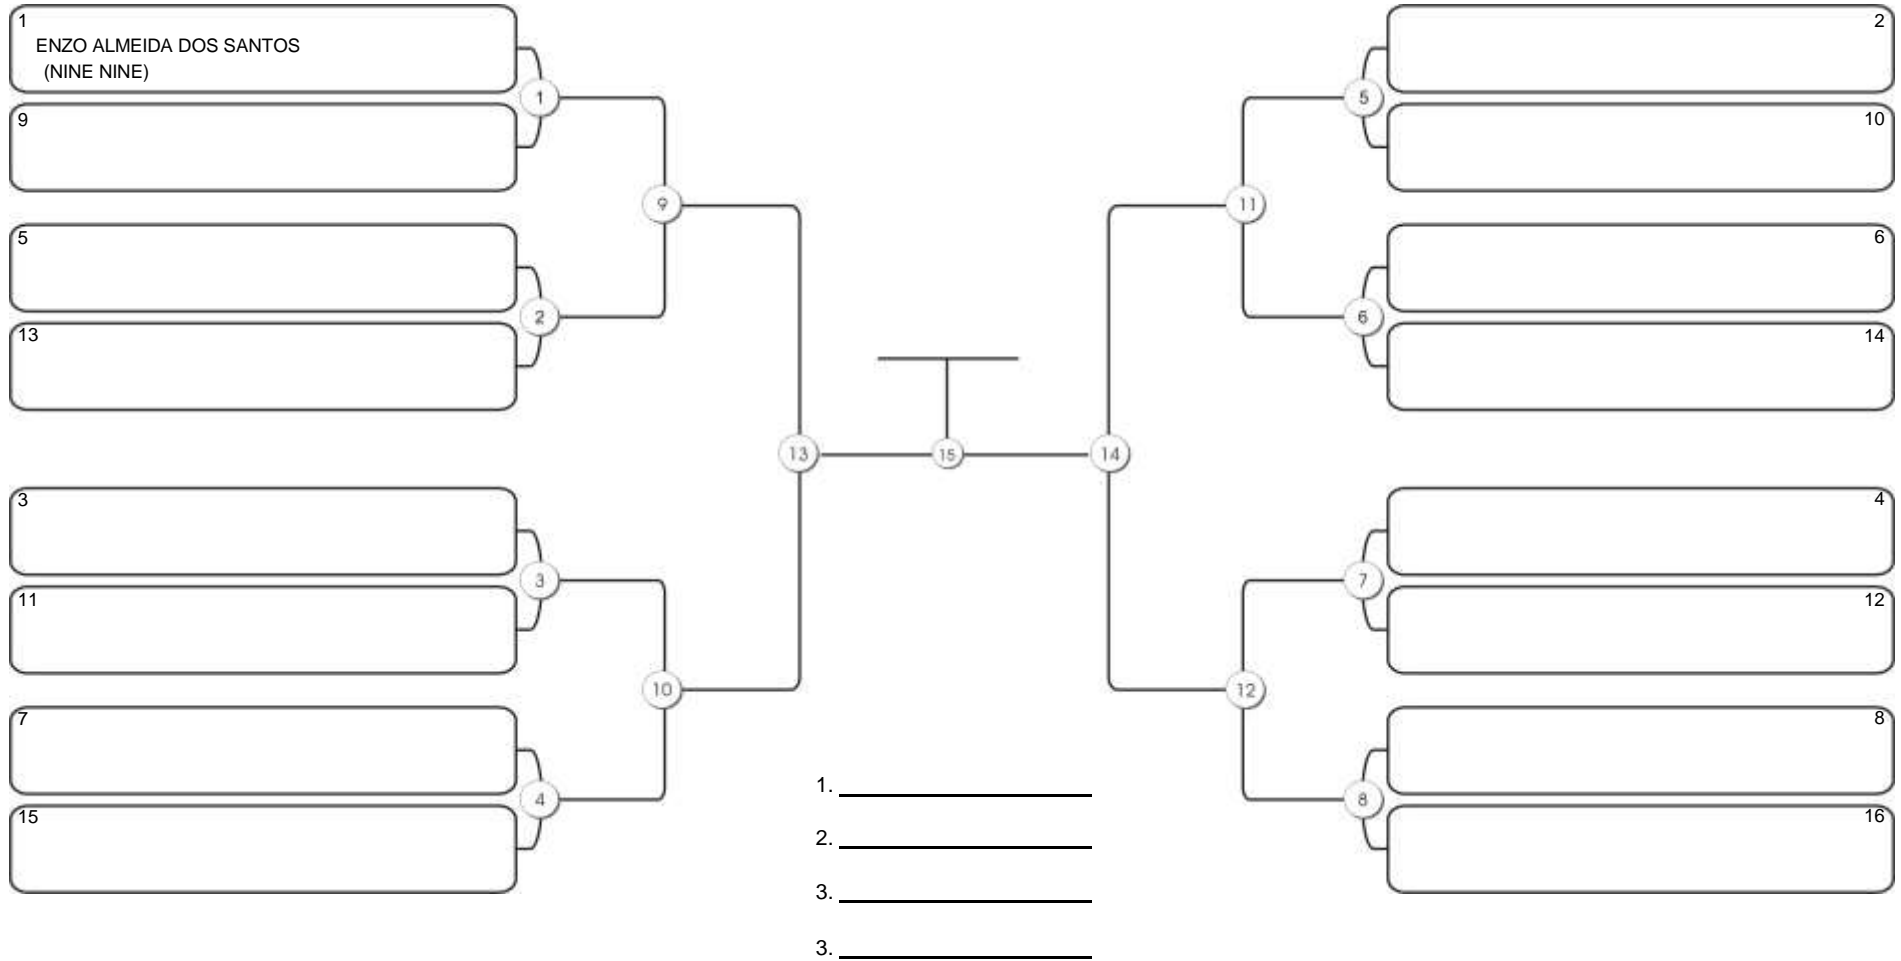

TAÇA FORTALEZA GI E NO GI

Ginásio Padre Felice, Piamarta Montese, 18 jun 2023

INFANTIL A 2014-2015 MASC BRANCA-CINZA PESADO

Responsável: _____
Nome: _____
Assinatura: _____