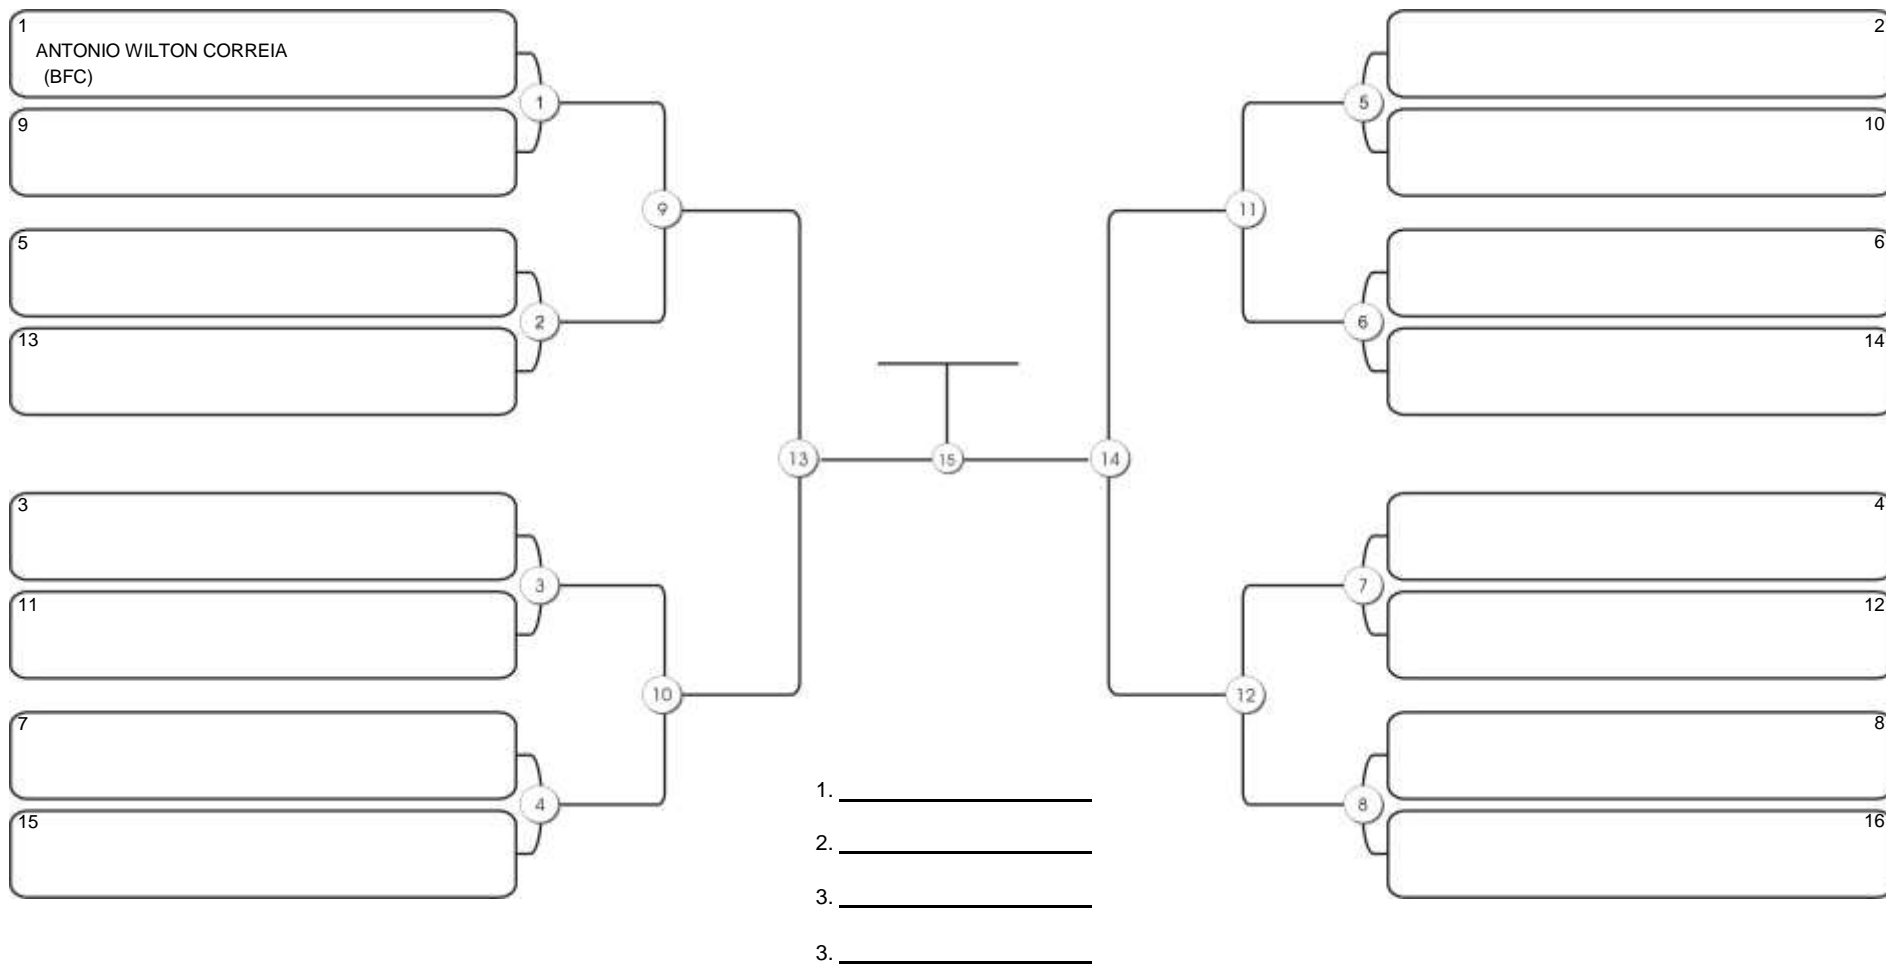

TAÇA FORTALEZA GI E NO GI

Ginásio Padre Felice, Piamarta Montese, 18 jun 2023

SÊNIOR 1 MASC MARROM PESADO

Responsável: _____
Nome: _____
Assinatura: _____