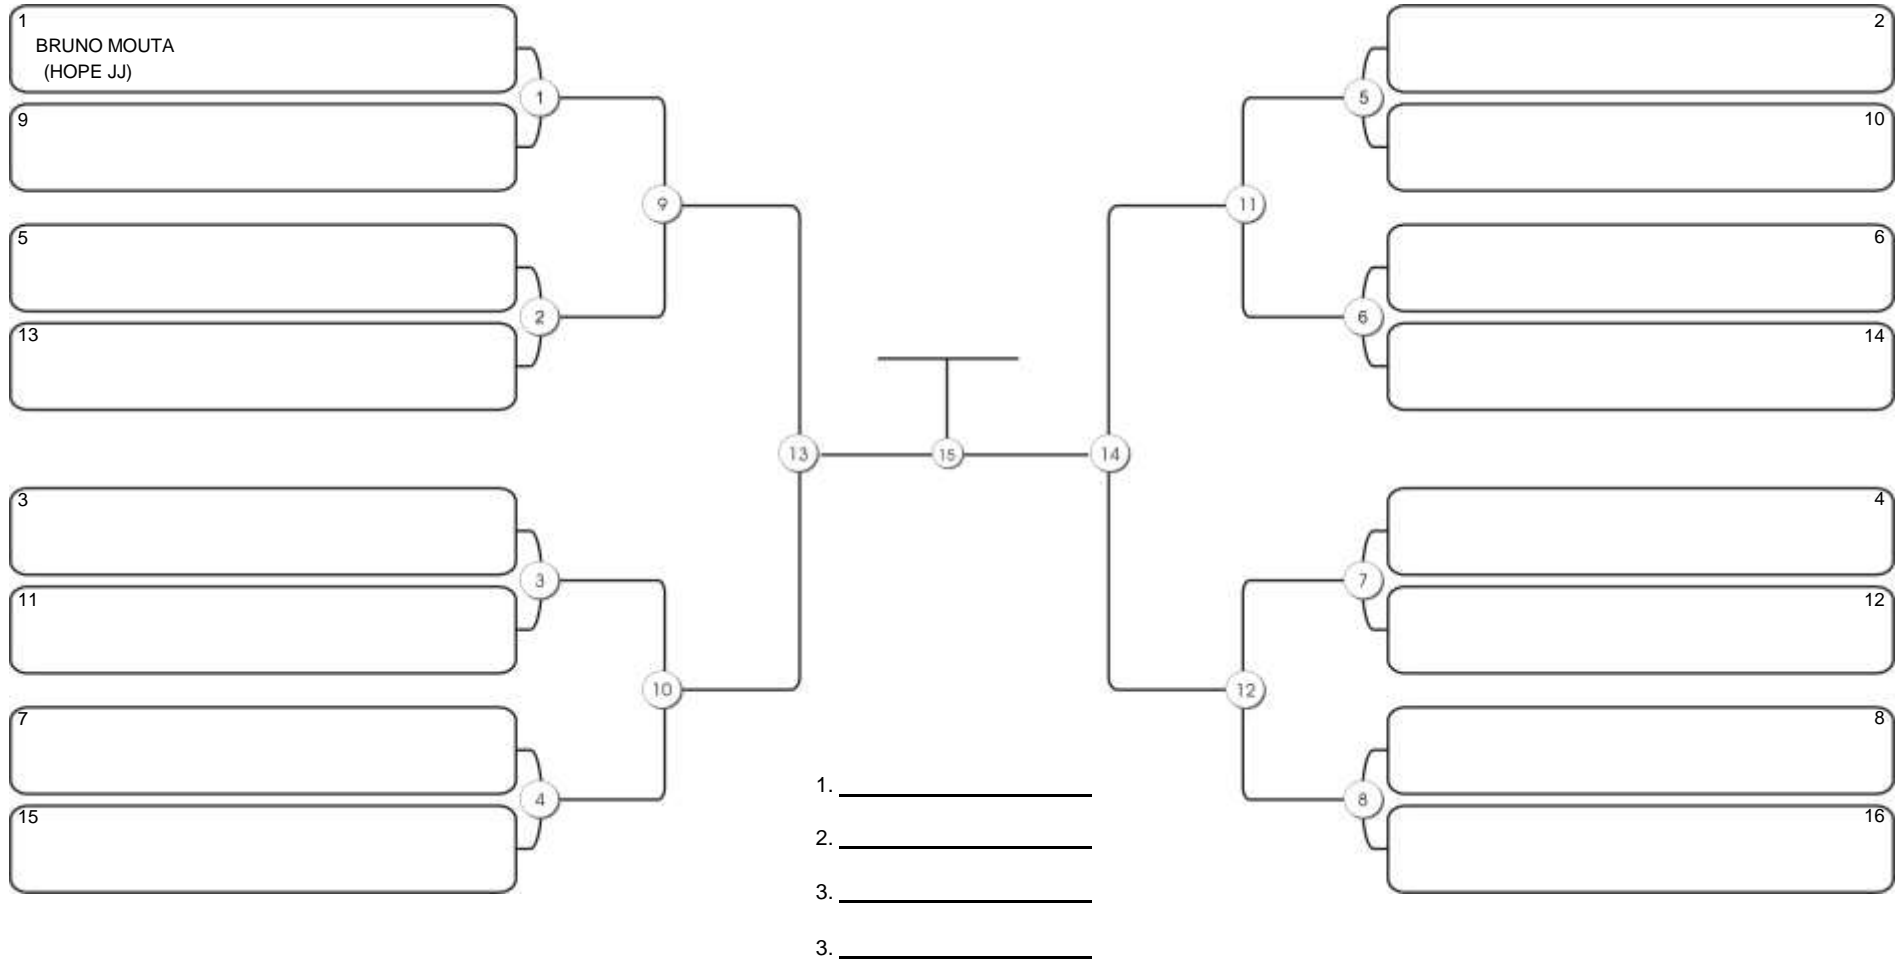

TAÇA FORTALEZA GI E NO GI

Ginásio Padre Felice, Piamarta Montese, 18 jun 2023

#1 Competidores

NO GI ADULTO MASC ROXA ABSOLUTO

Responsável: _____
Nome: _____
Assinatura: _____