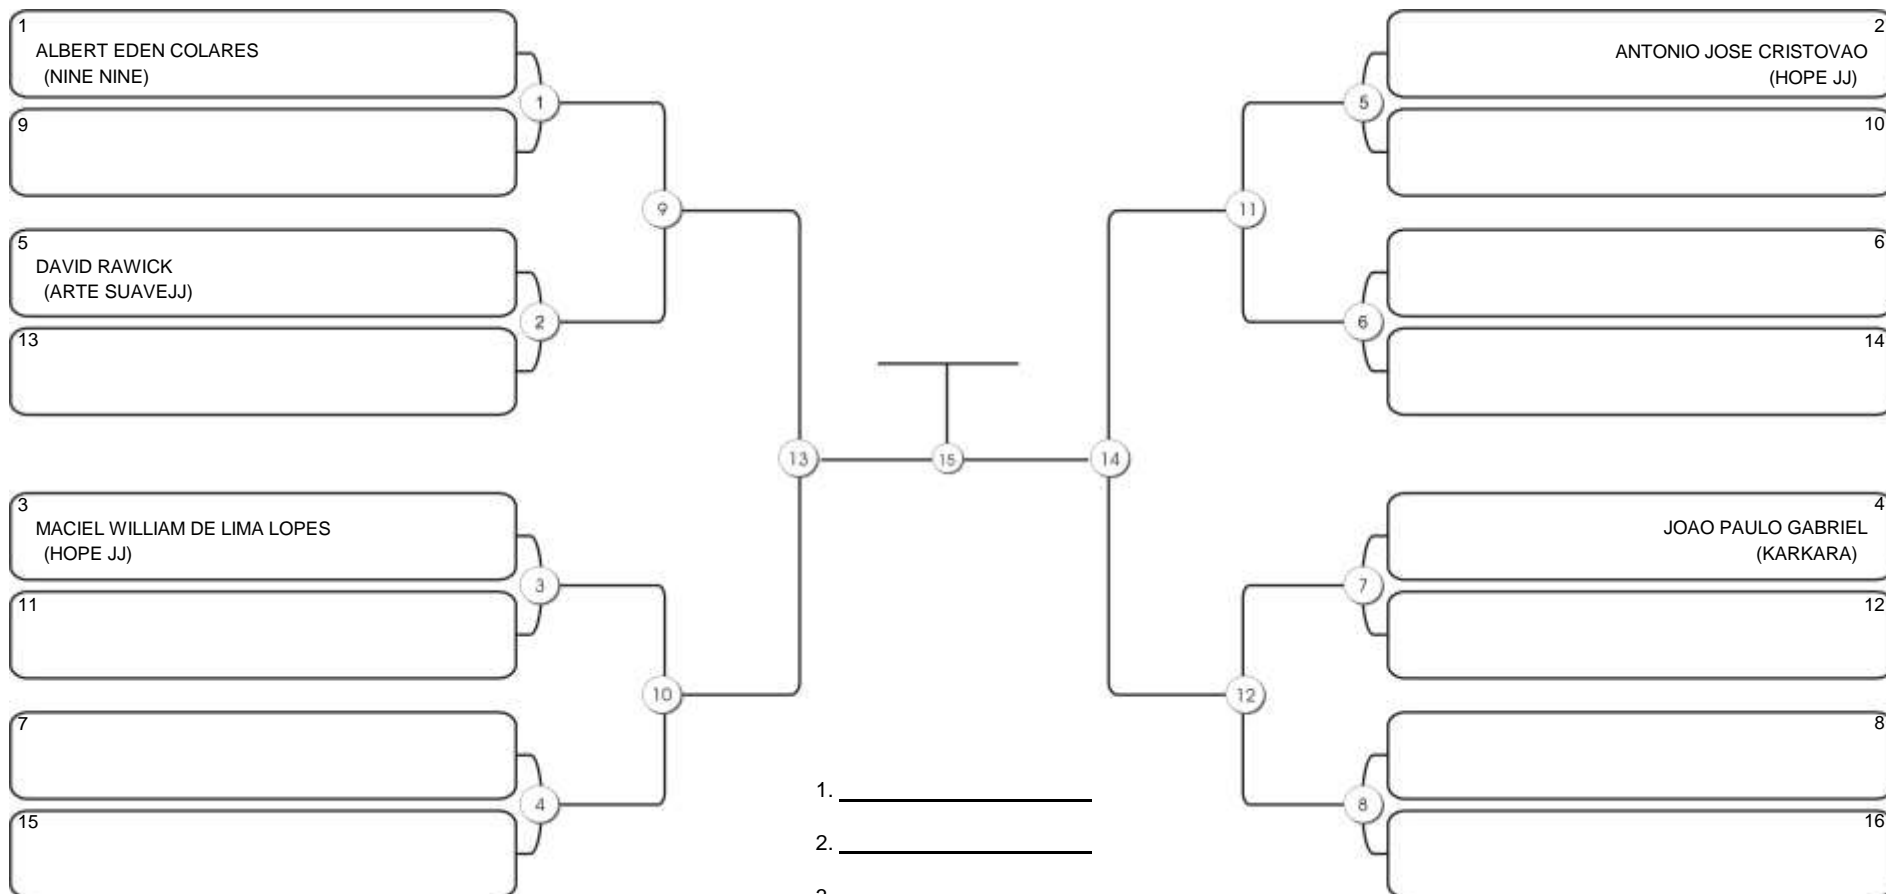

TAÇA FORTALEZA GI E NO GI

Ginásio Padre Felice, Piamarta Montese, 18 jun 2023

INFANTIL B 2012-2013 MASC BRANCA-CINZA LEVE

1. _____
2. _____
3. _____
3. _____

Responsável: _____

Nome: _____

Assinatura: _____