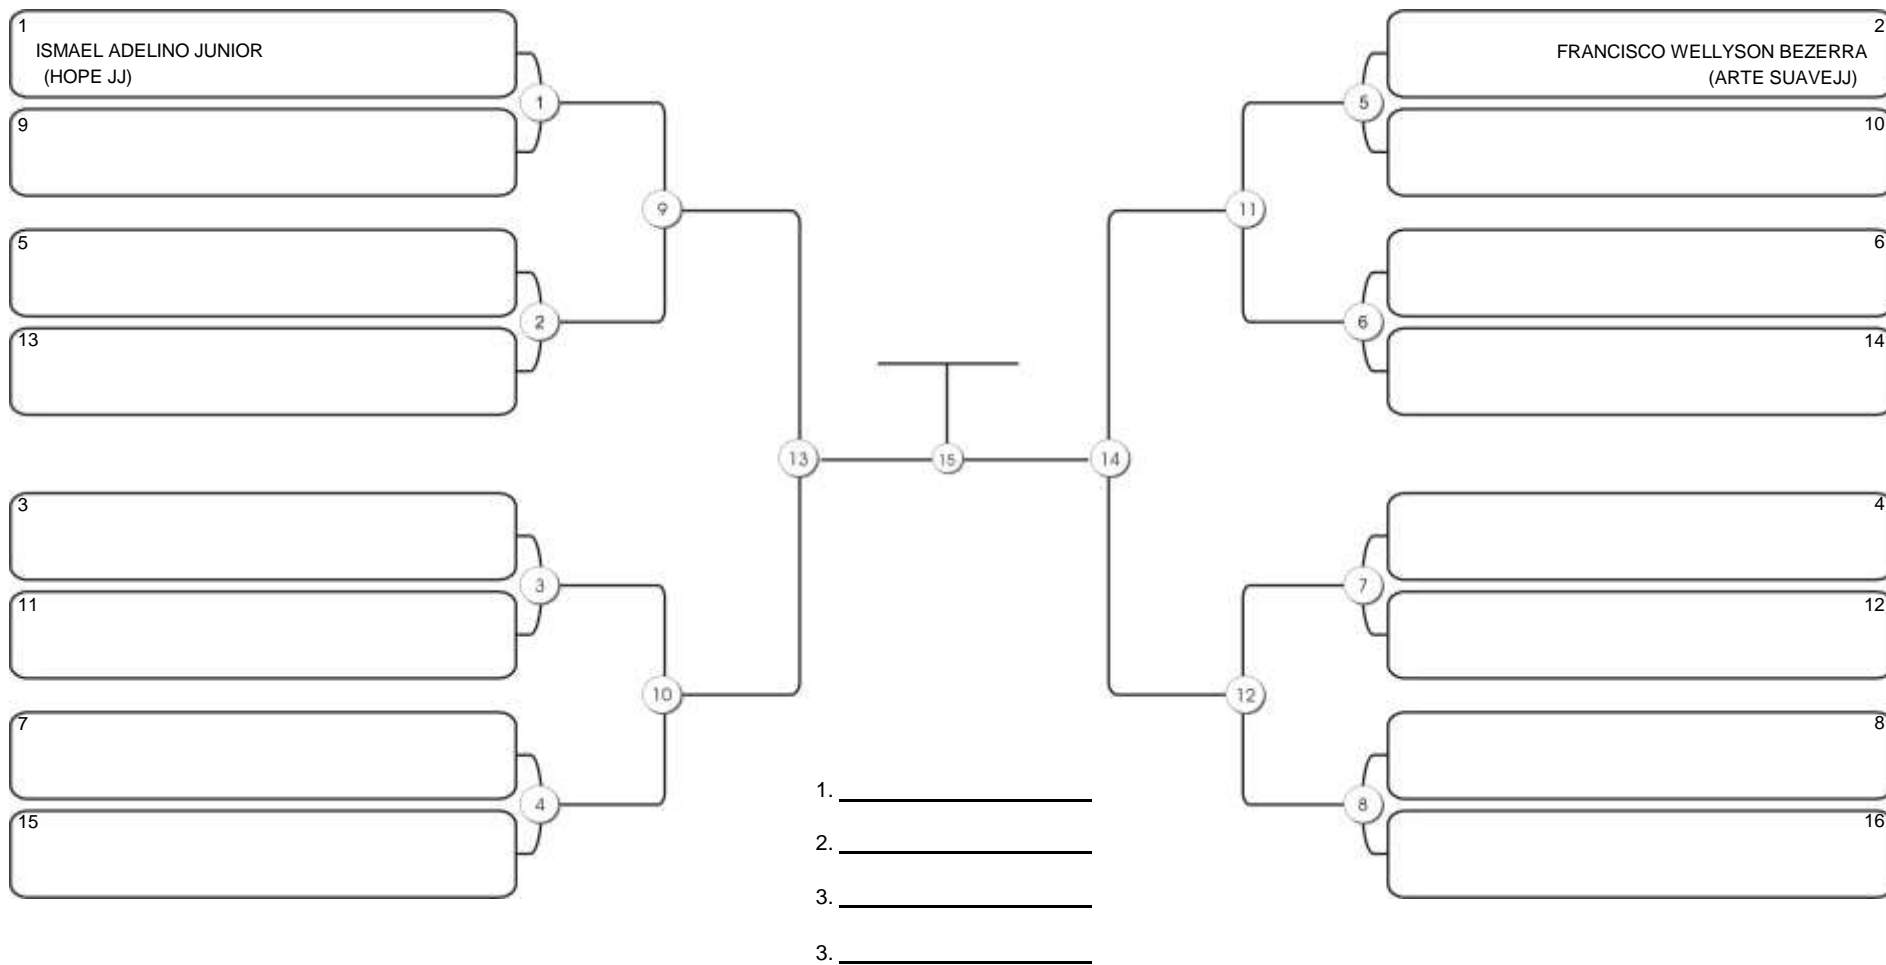

TAÇA FORTALEZA GI E NO GI

Ginásio Padre Felice, Piamarta Montese, 18 jun 2023

#2 Competidores

MASTER MASC ROXA SUPER-PESADO

Responsável: _____

Nome: _____

Assinatura: _____