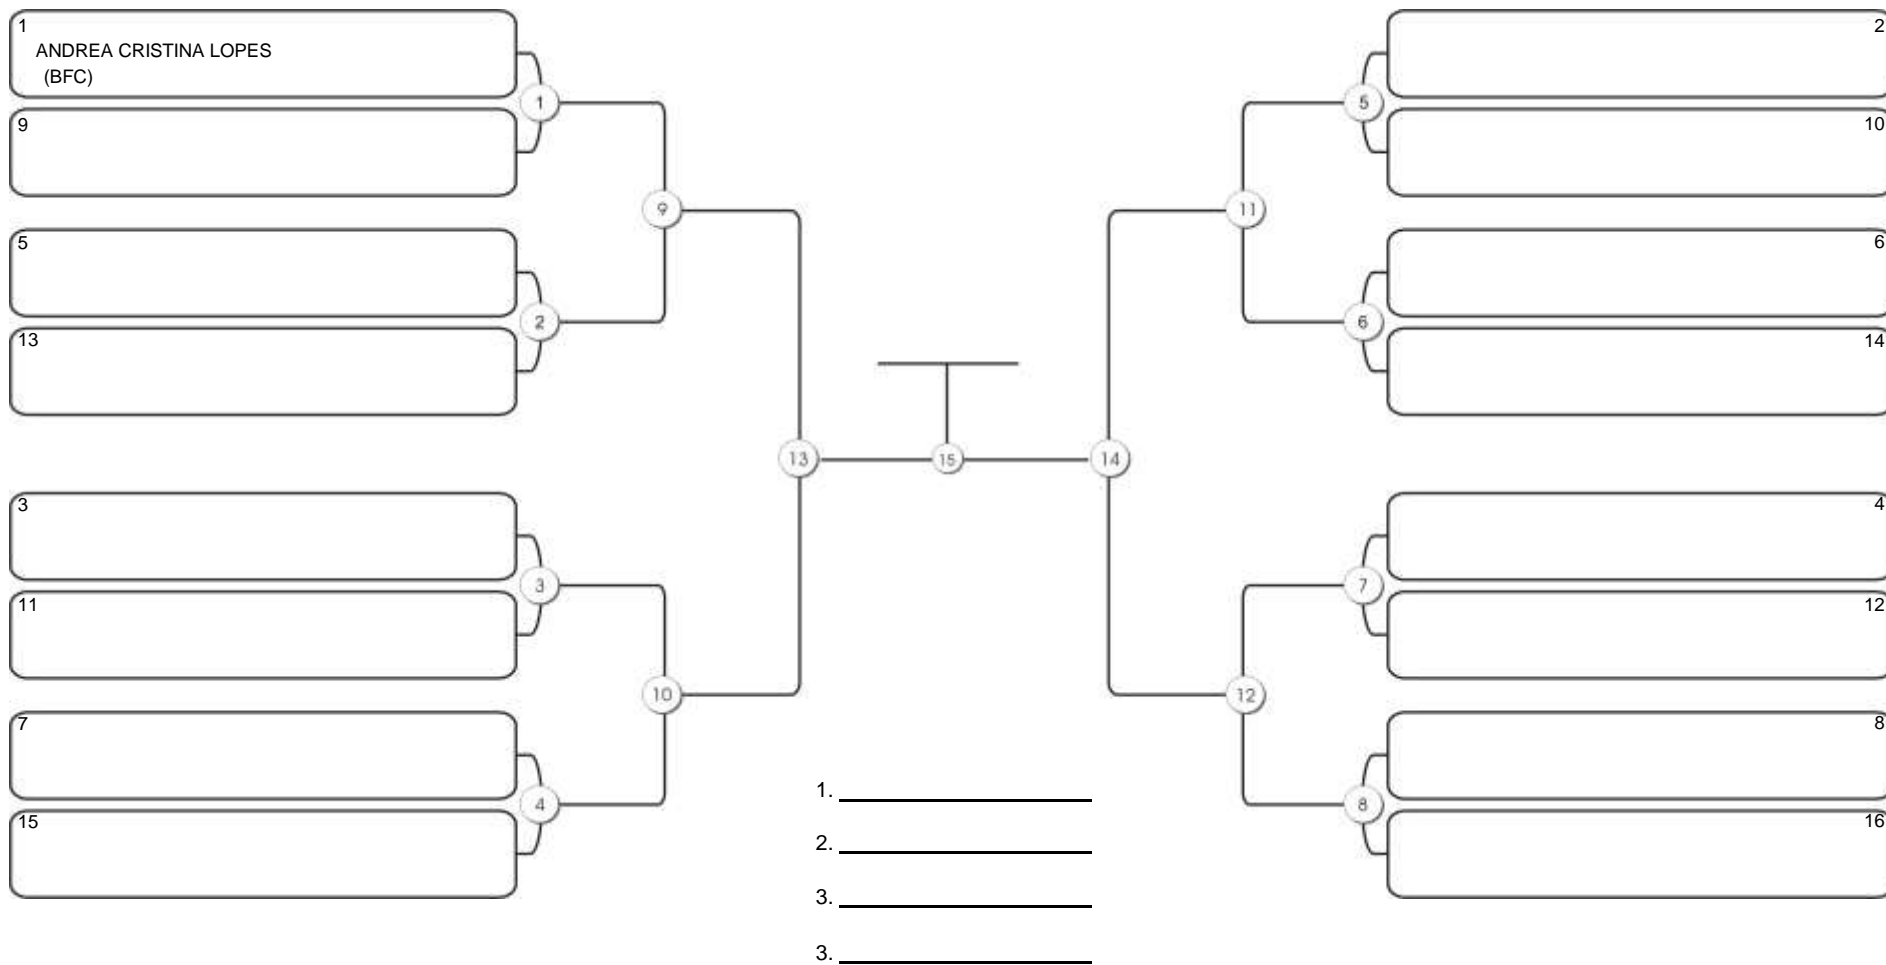

TAÇA FORTALEZA GI E NO GI

Ginásio Padre Felice, Piamarta Montese, 18 jun 2023

SÊNIOR 2 FEM BRANCA MÉDIO

Responsável: _____
Nome: _____
Assinatura: _____