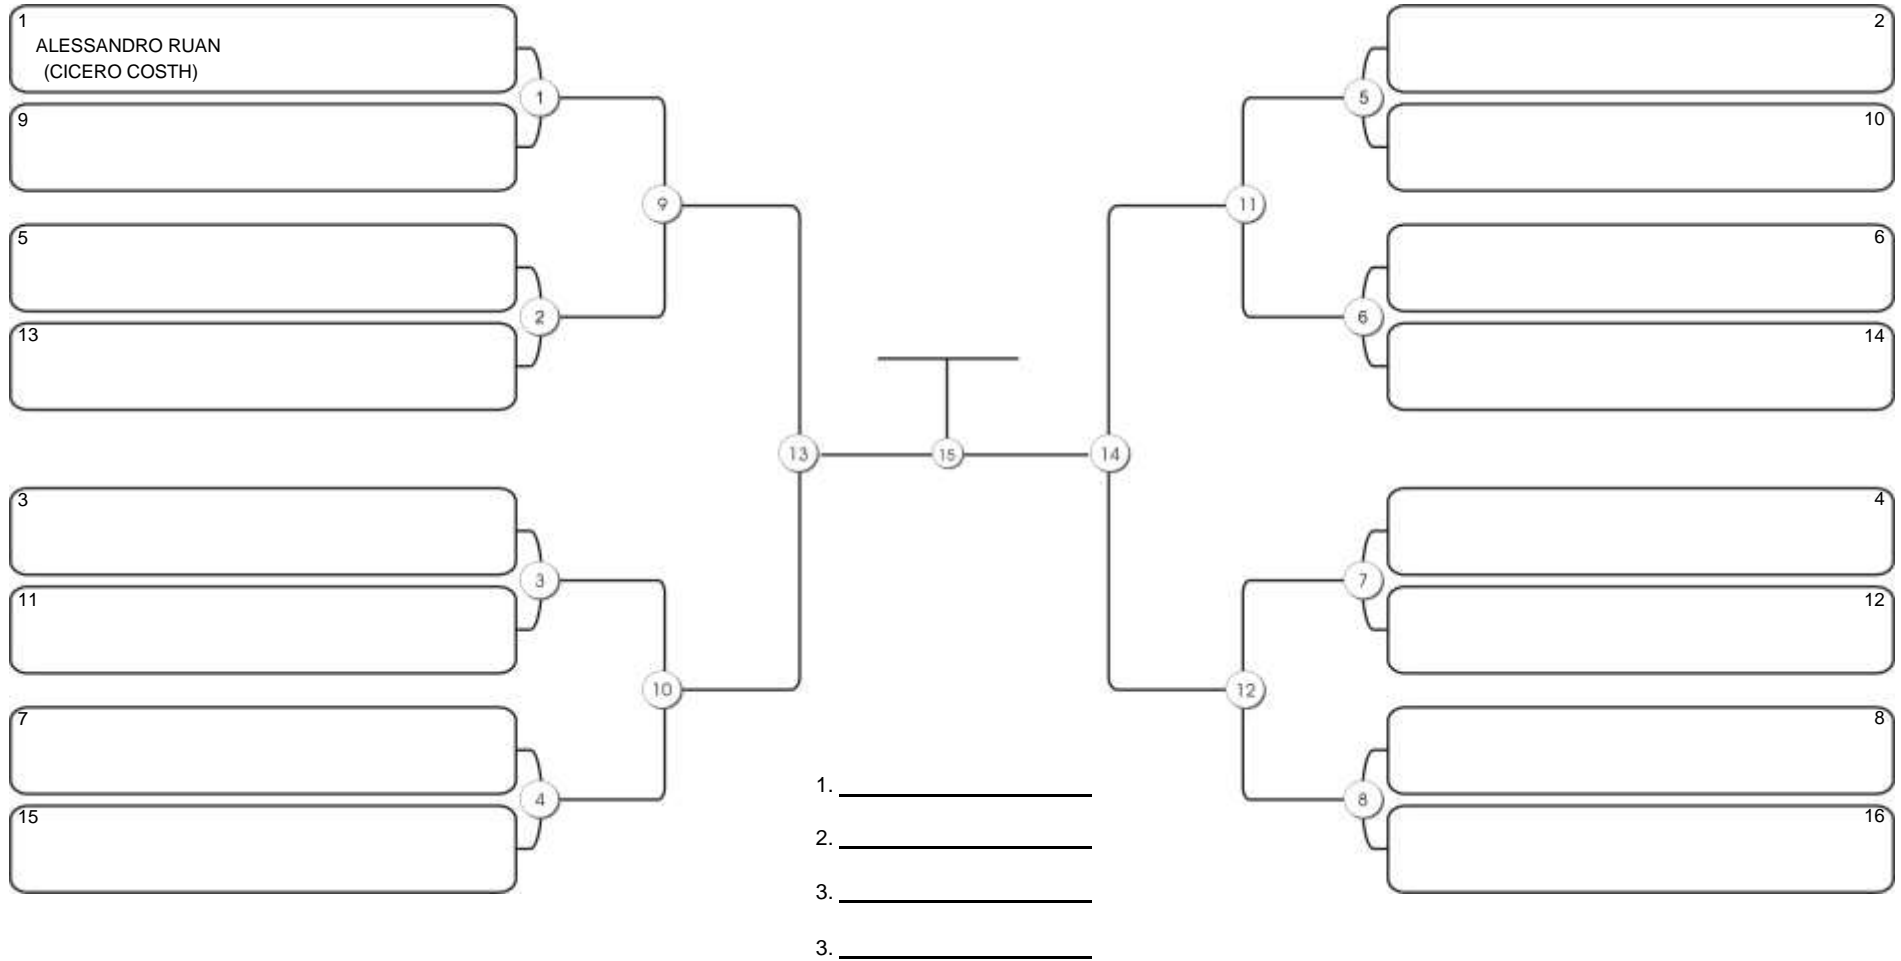

TAÇA FORTALEZA GI E NO GI

Ginásio Padre Felice, Piamarta Montese, 18 jun 2023

ADULTO MASC ROXA PESADO

Responsável: _____
Nome: _____
Assinatura: _____