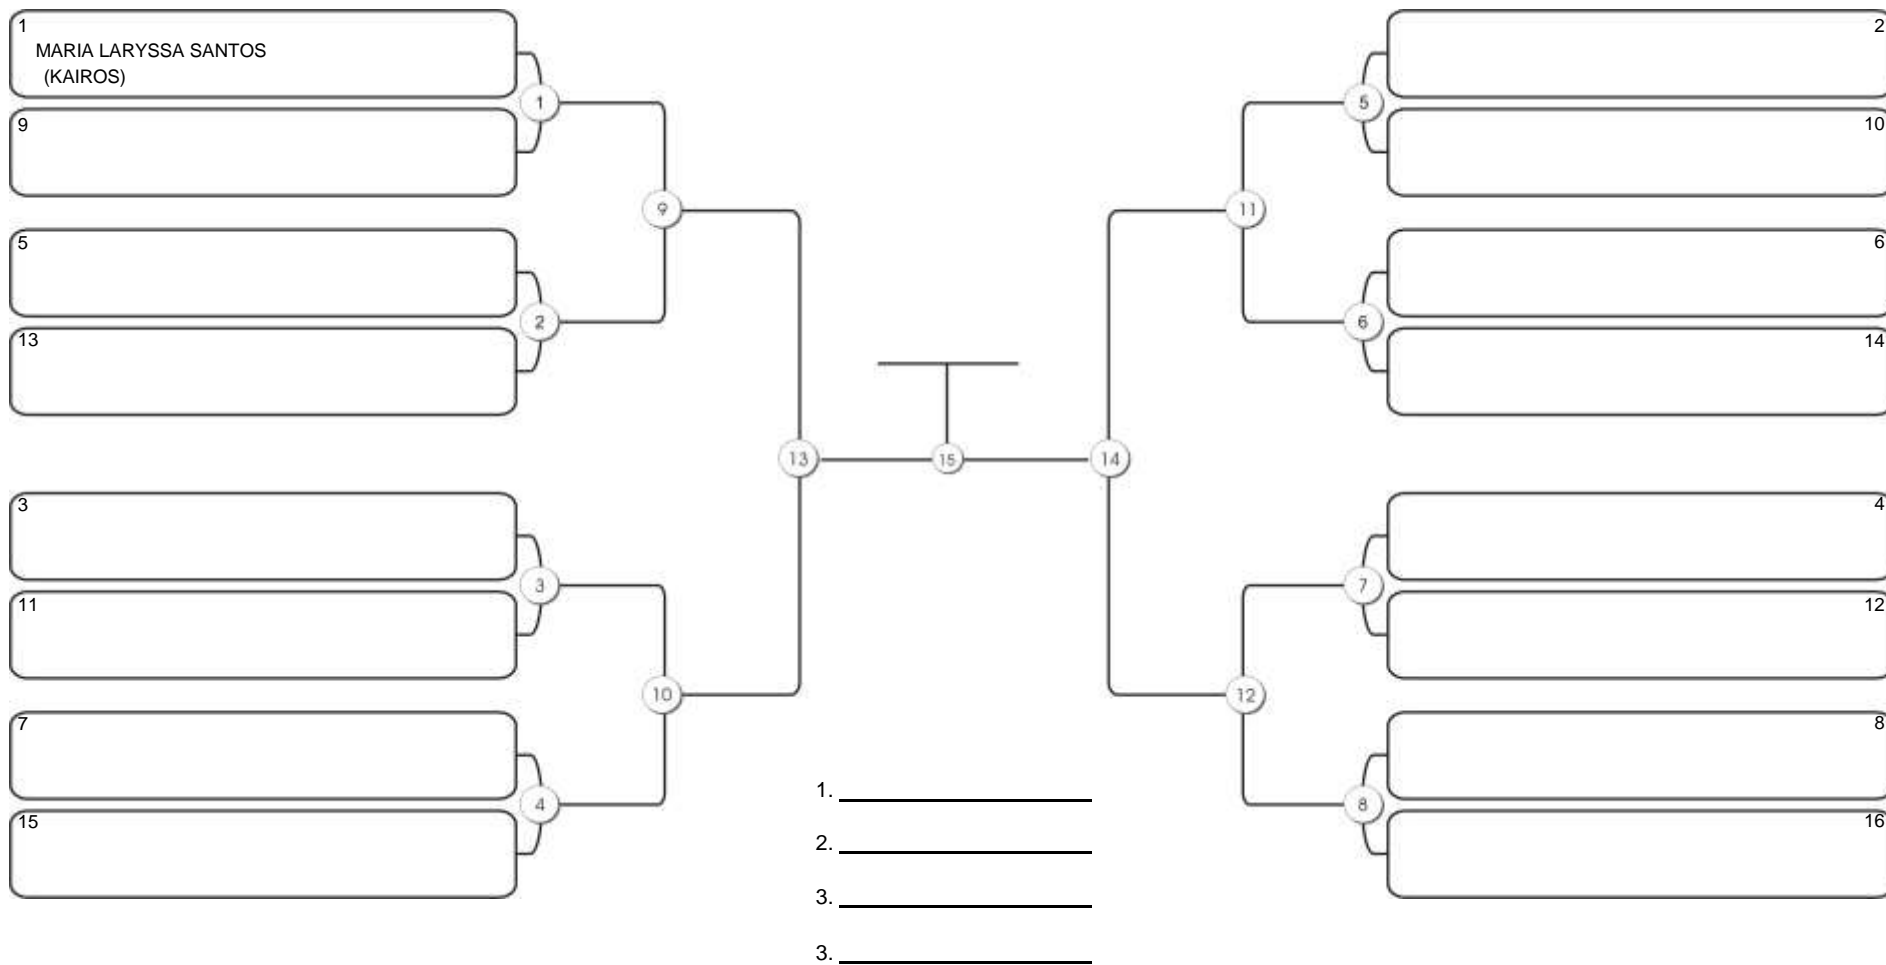

TAÇA FORTALEZA GI E NO GI

Ginásio Padre Felice, Piamarta Montese, 18 jun 2023

#1 Competidores

JUVENIL 2006-2007 FEM AZUL ABSOLUTO

Responsável: _____
Nome: _____
Assinatura: _____