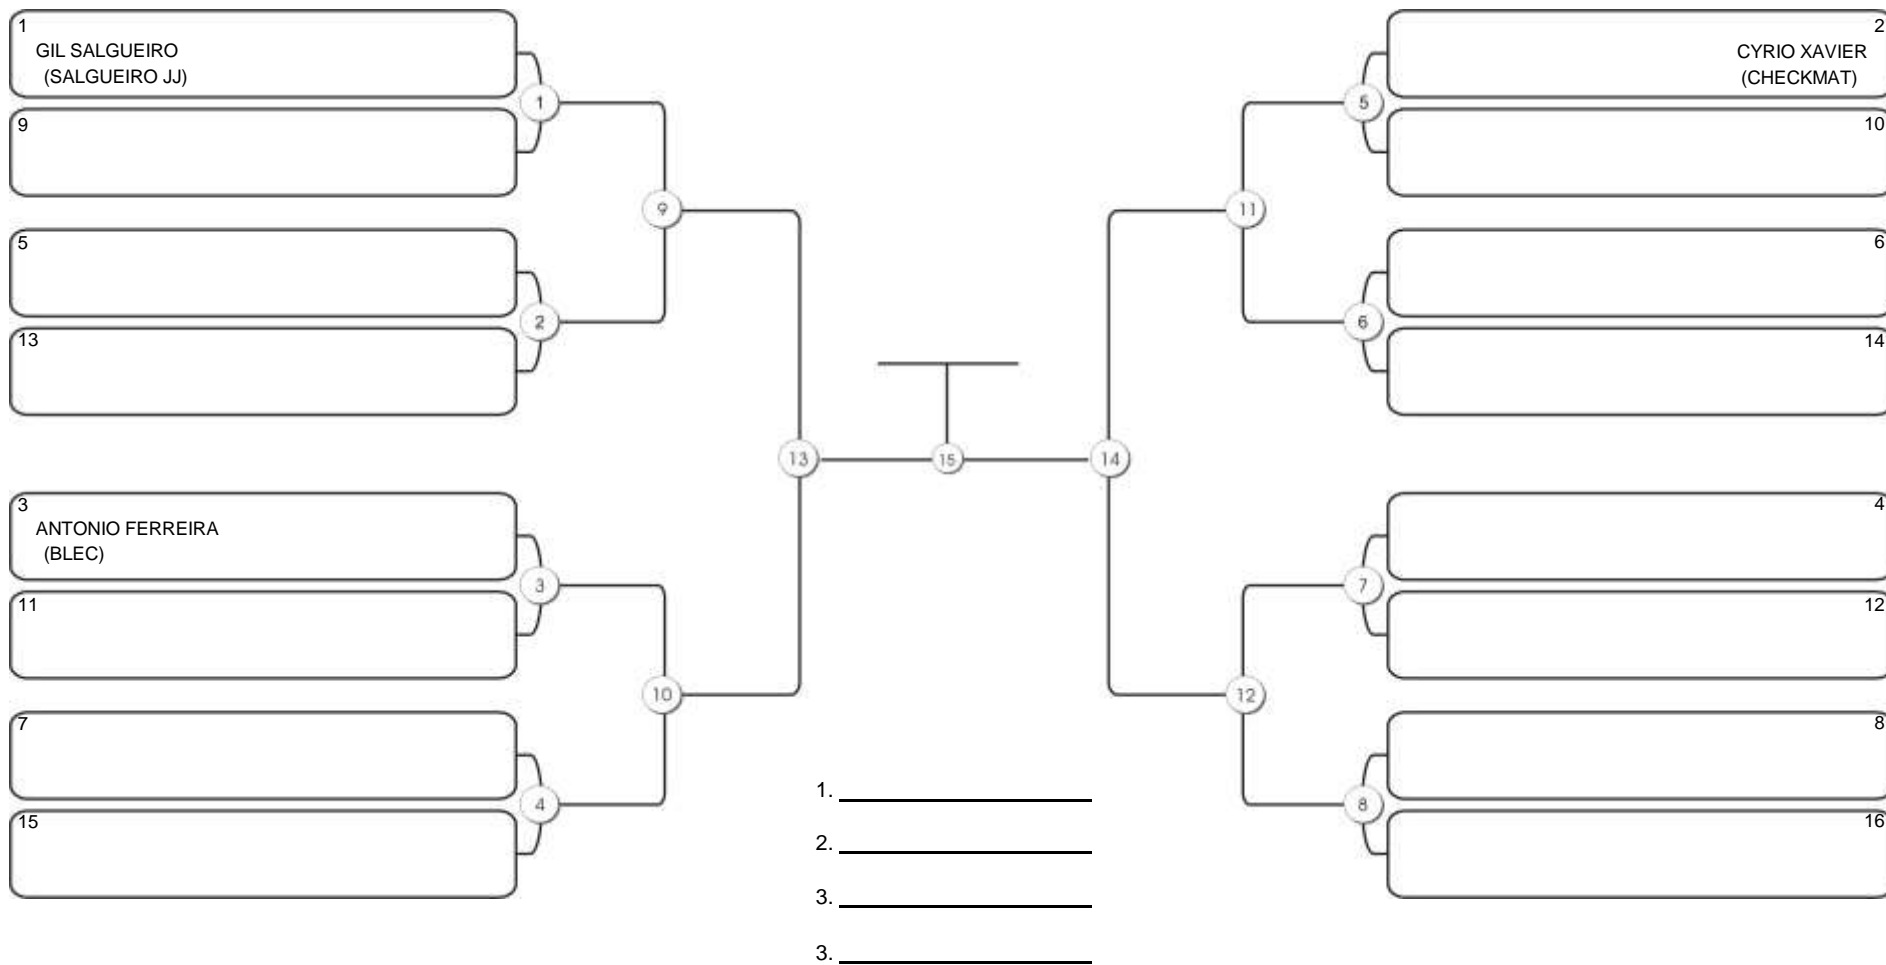

TAÇA FORTALEZA GI E NO GI

Ginásio Padre Felice, Piamarta Montese, 18 jun 2023

SÊNIOR 1 MASC PRETA PESADO

Responsável: _____
Nome: _____
Assinatura: _____