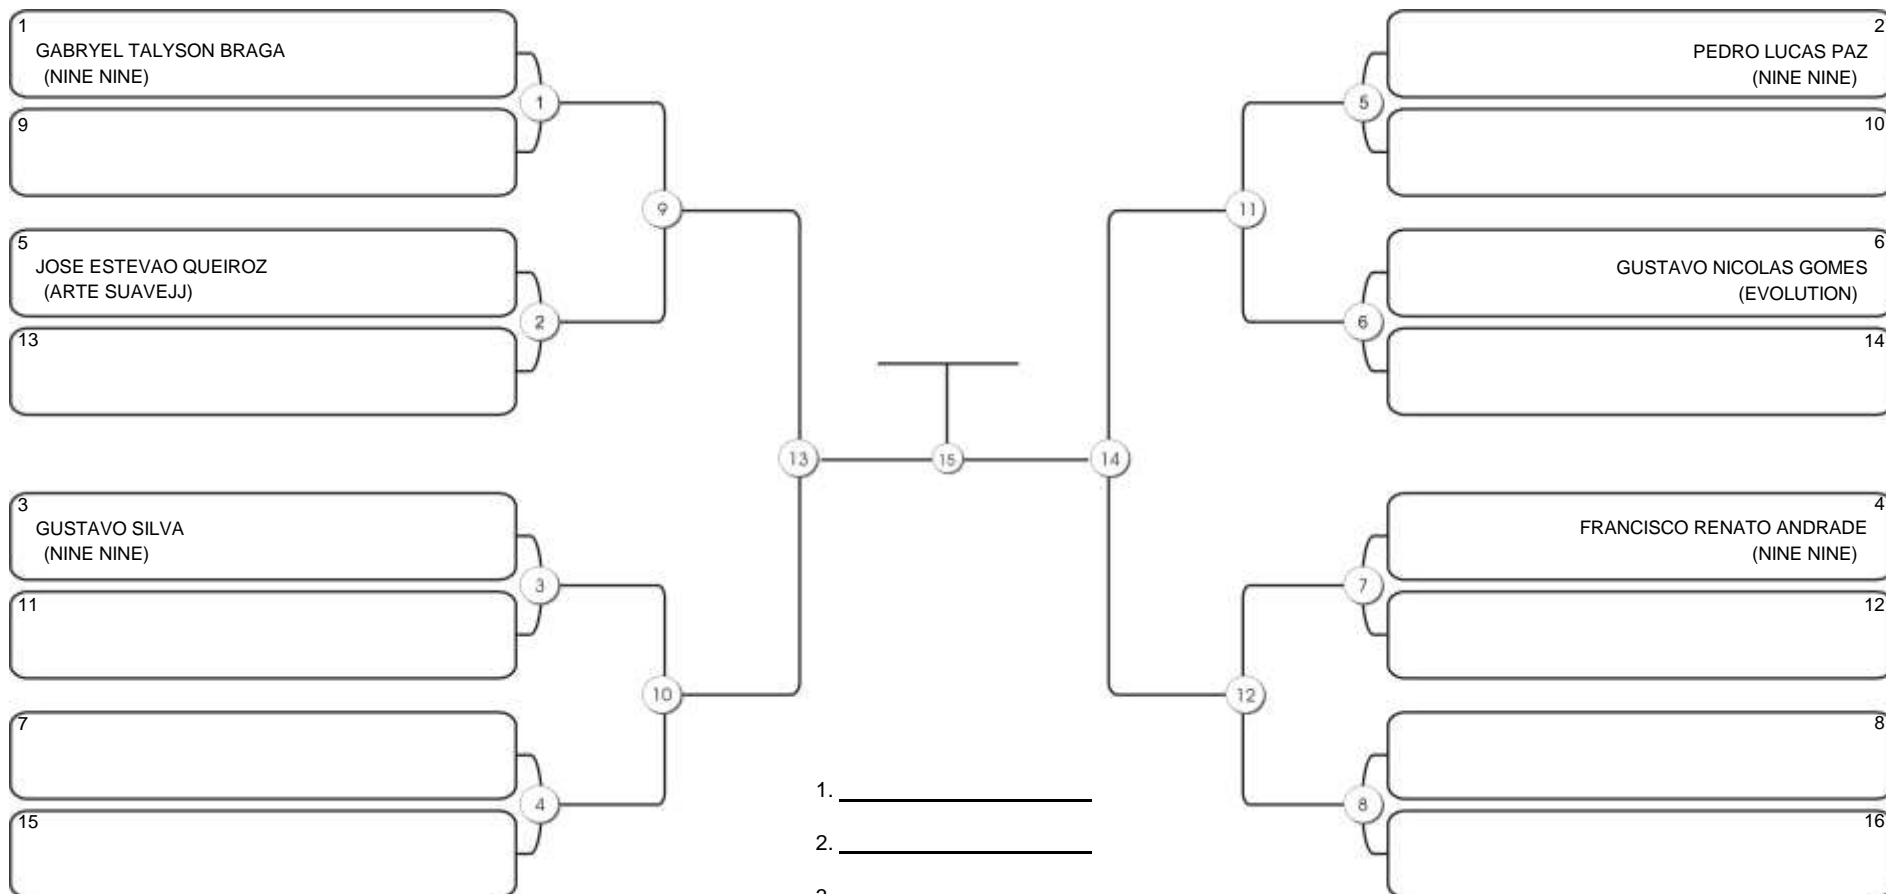

TAÇA FORTALEZA GI E NO GI

Ginásio Padre Felice, Piamarta Montese, 18 jun 2023

INFANTO A 2010-2011 MASC BRANCA-CINZA MEIO-PESADO

1. _____
2. _____
3. _____
3. _____

Responsável: _____

Nome: _____

Assinatura: _____