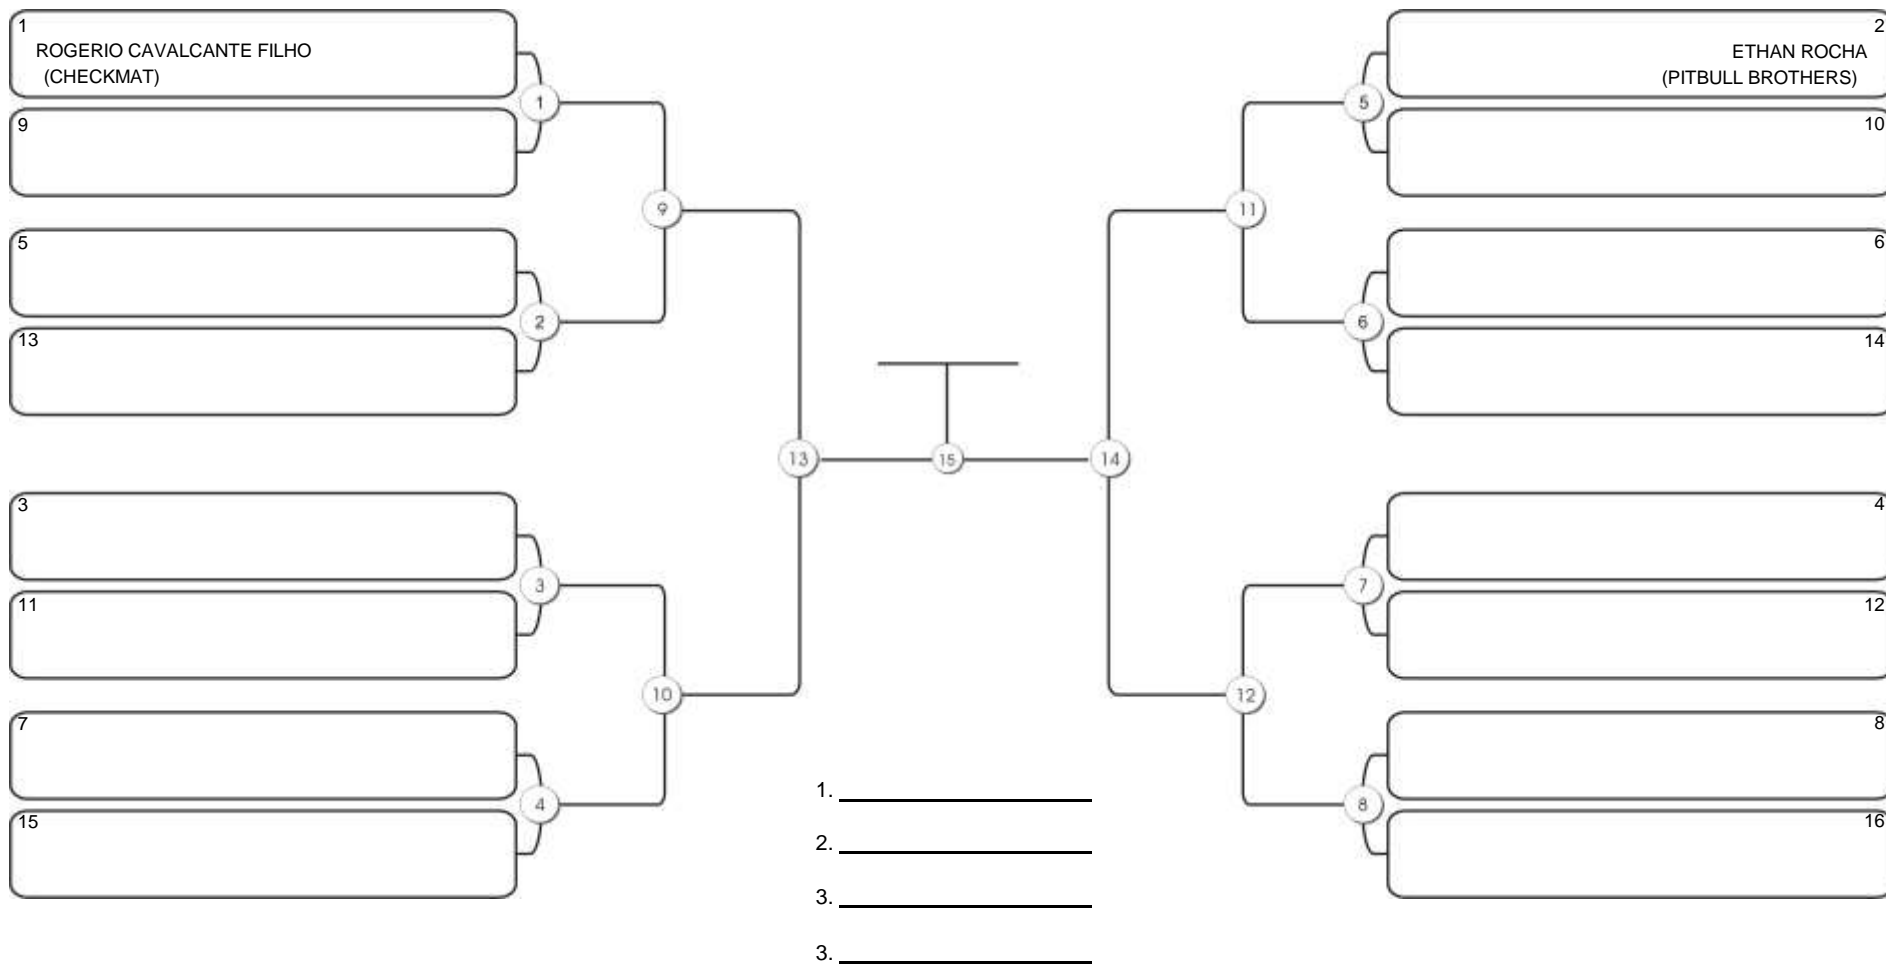

TAÇA FORTALEZA GI E NO GI

Ginásio Padre Felice, Piamarta Montese, 18 jun 2023

INFANTIL A 2014-2015 MASC BRANCA-CINZA GALO

Responsável: _____
Nome: _____
Assinatura: _____