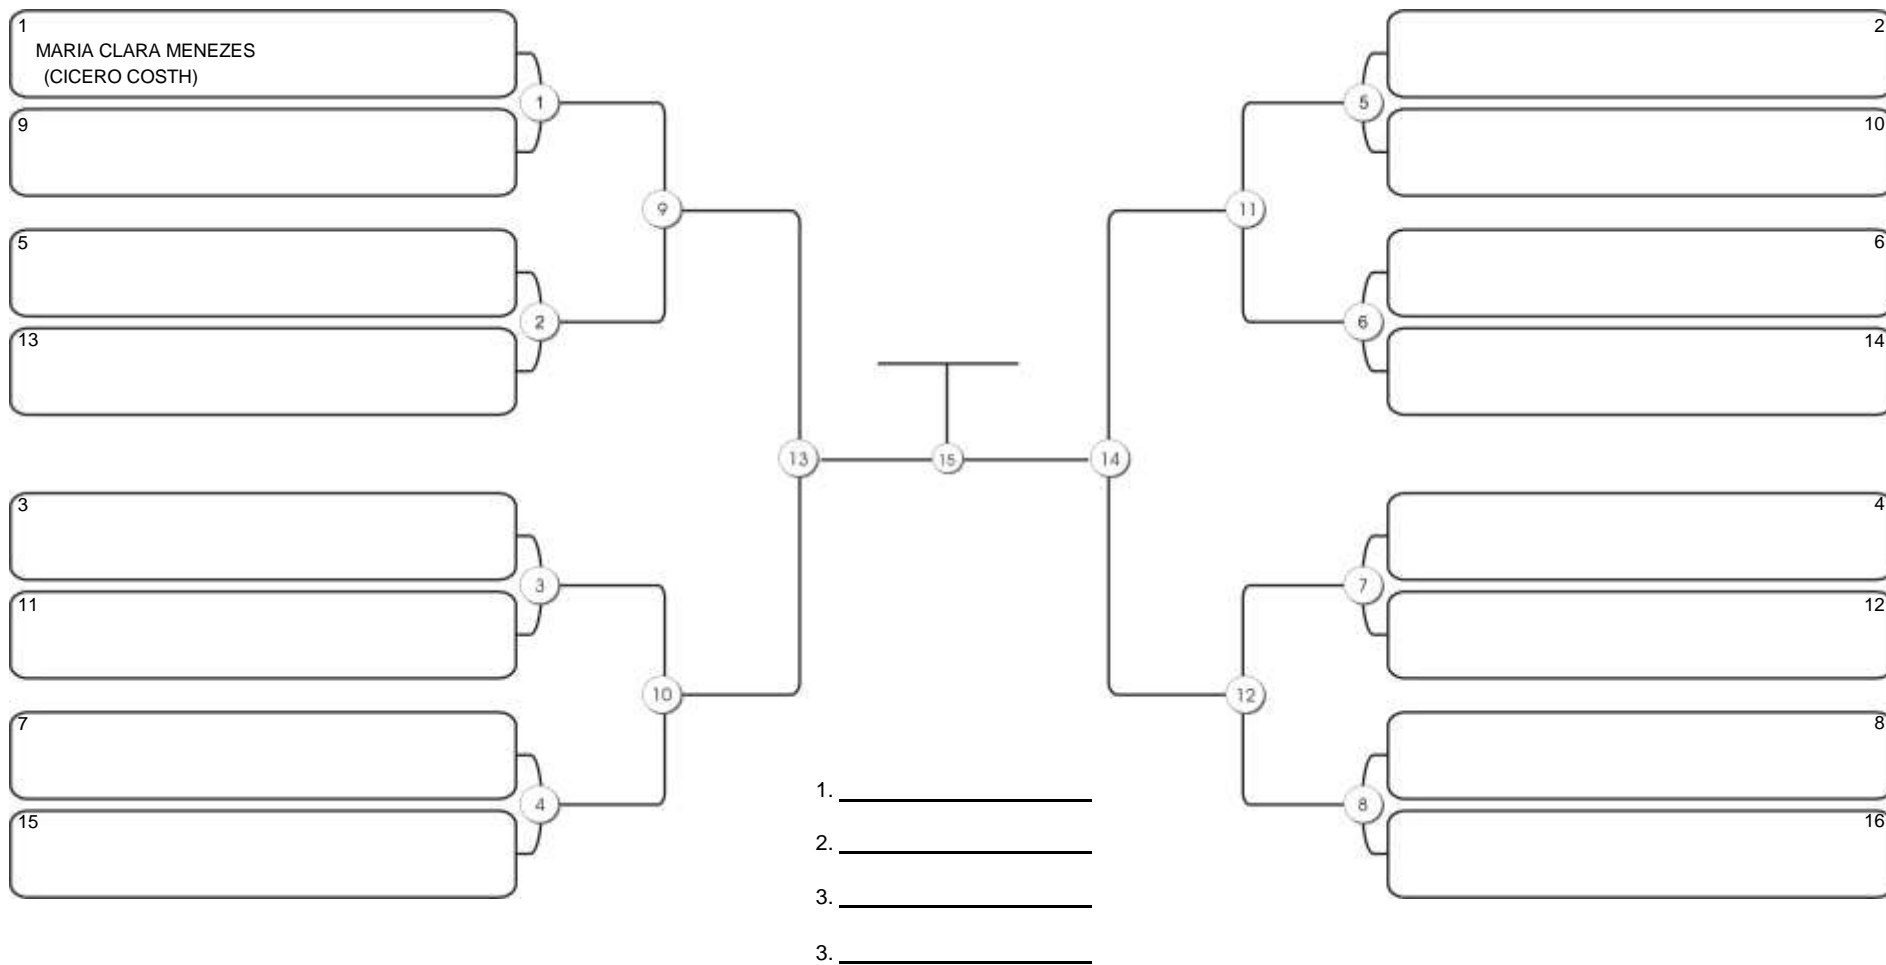

TAÇA FORTALEZA GI E NO GI

Ginásio Padre Felice, Piamarta Montese, 18 jun 2023

INFANTIL A 2014-2015 FEM BRANCA-CINZA PENA

Responsável: _____
Nome: _____
Assinatura: _____