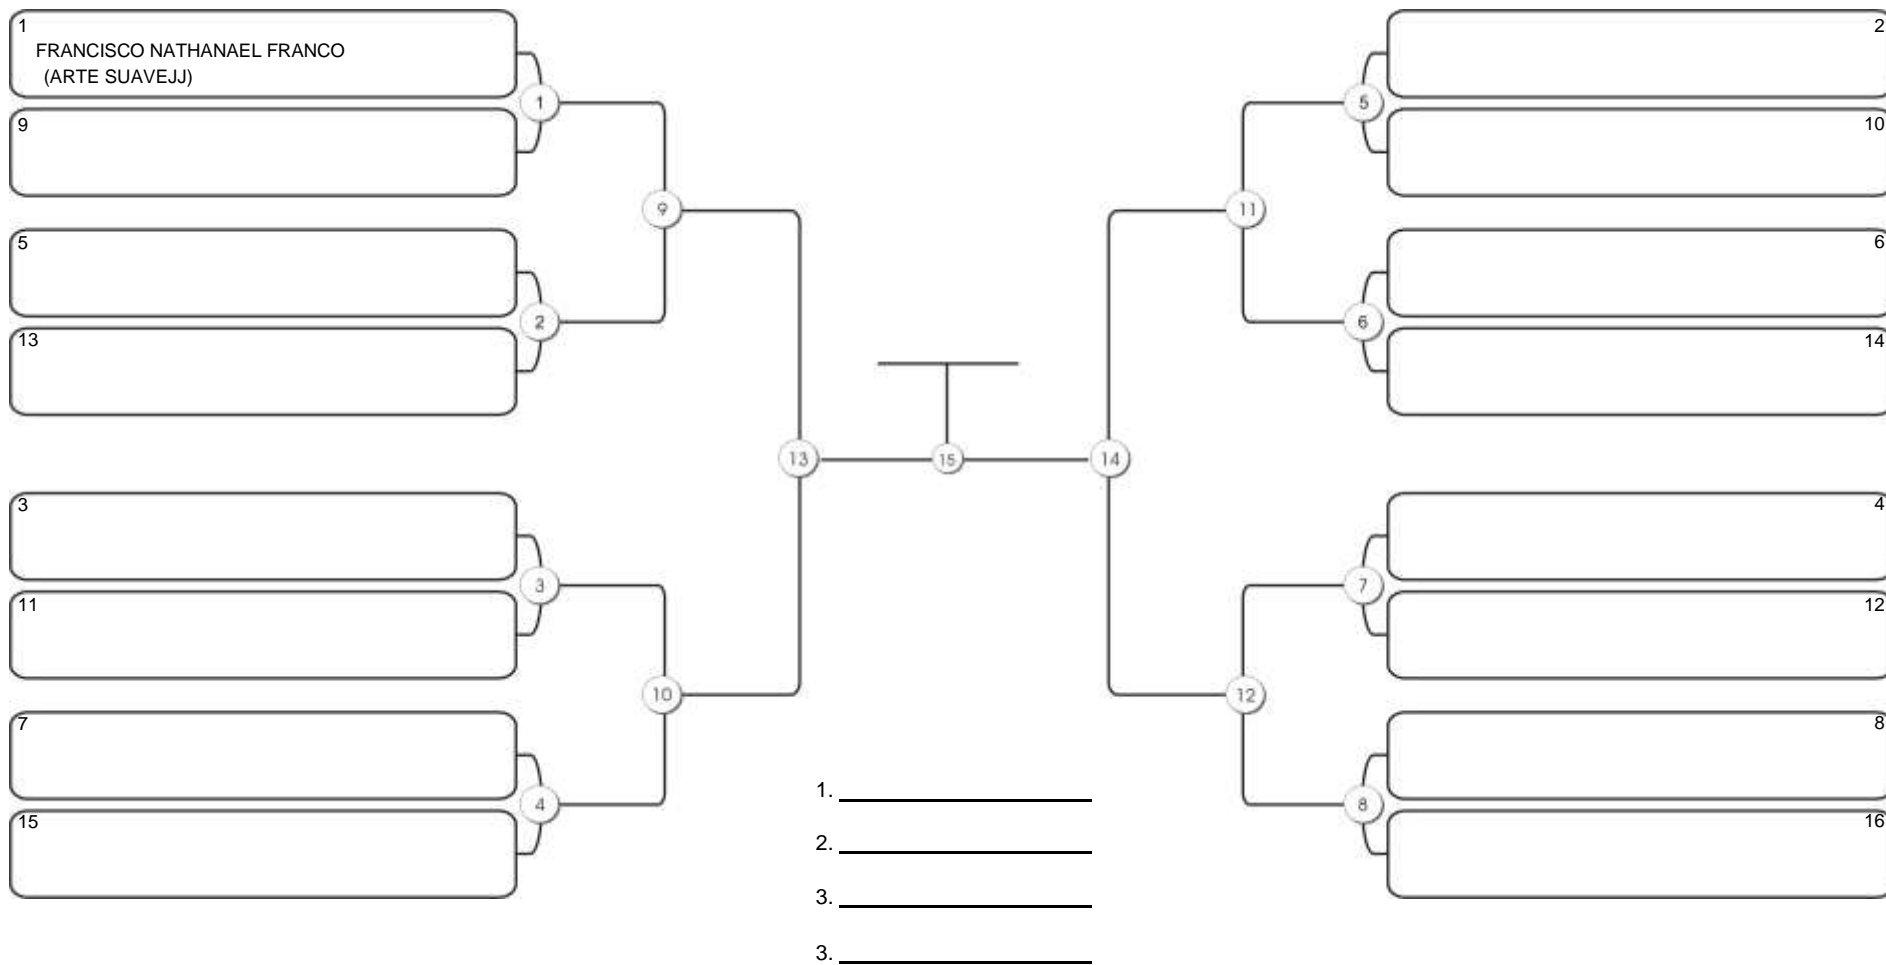

TAÇA FORTALEZA GI E NO GI

Ginásio Padre Felice, Piamarta Montese, 18 jun 2023

ADULTO MASC BRANCA GALO

Responsável: _____
Nome: _____
Assinatura: _____