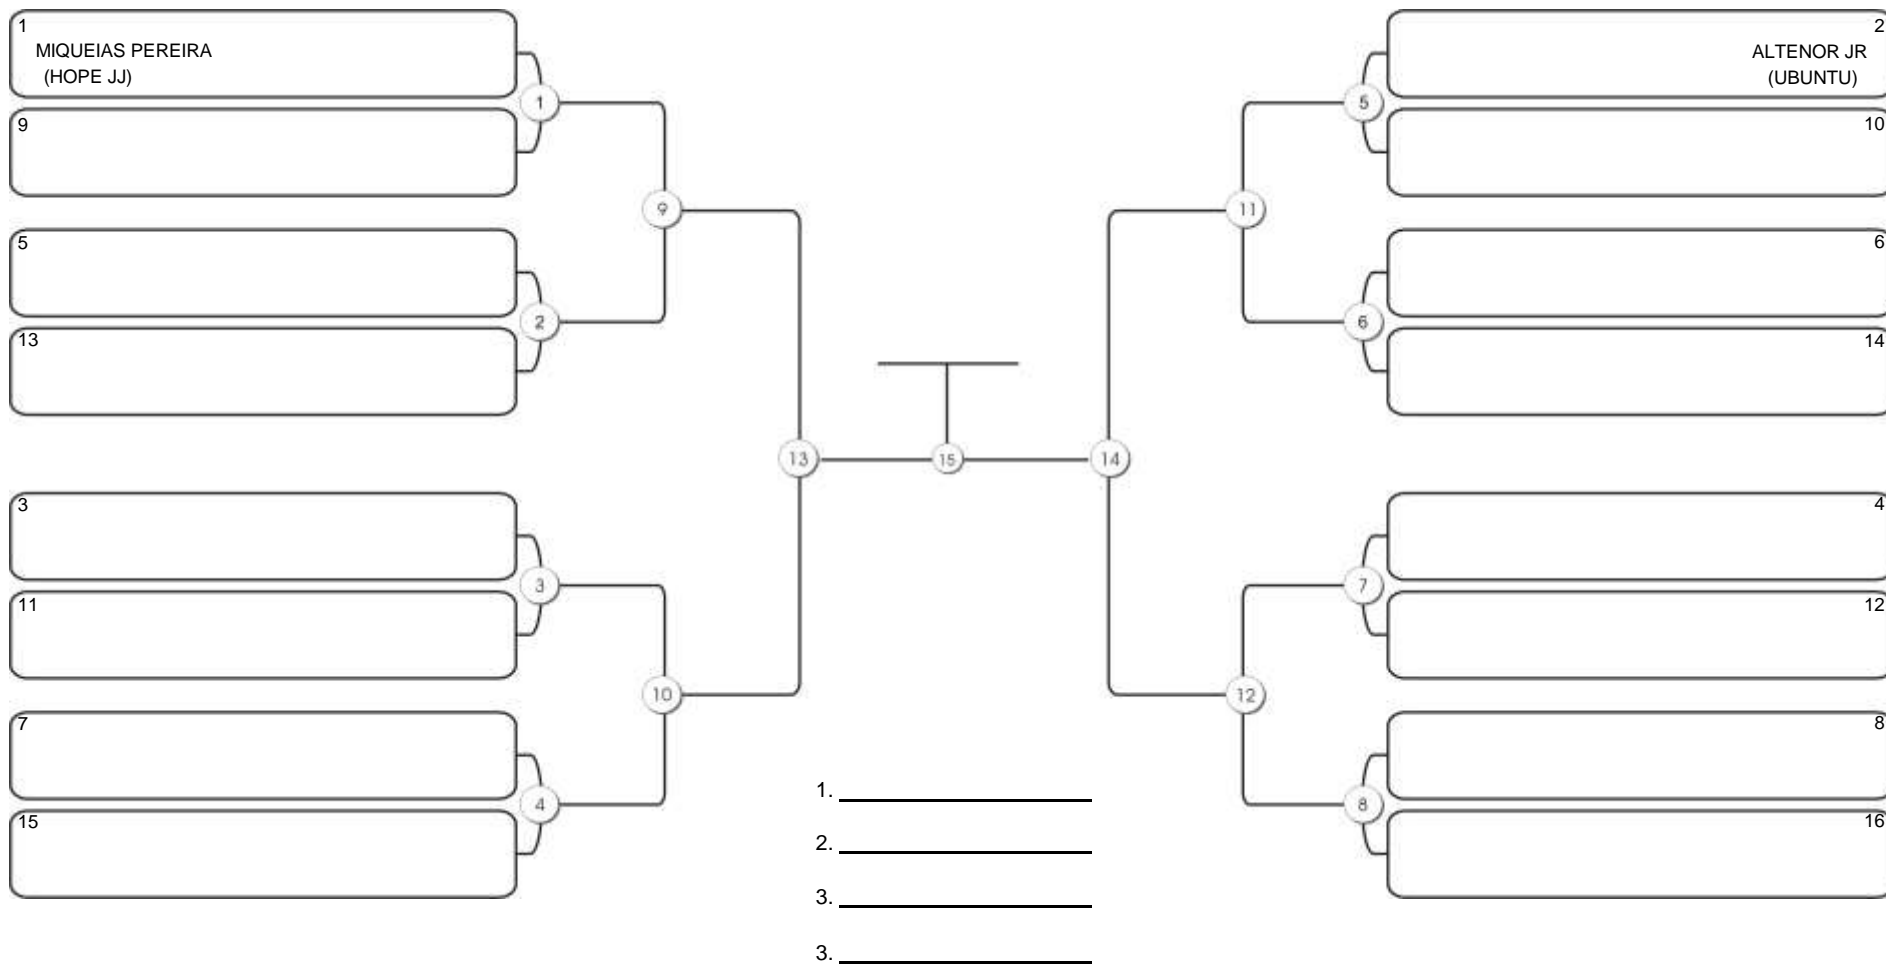

TAÇA FORTALEZA GI E NO GI

Ginásio Padre Felice, Piamarta Montese, 18 jun 2023

#2 Competidores

ADULTO MASC MARROM PESADÍSSIMO

Responsável: _____

Nome: _____

Assinatura: _____