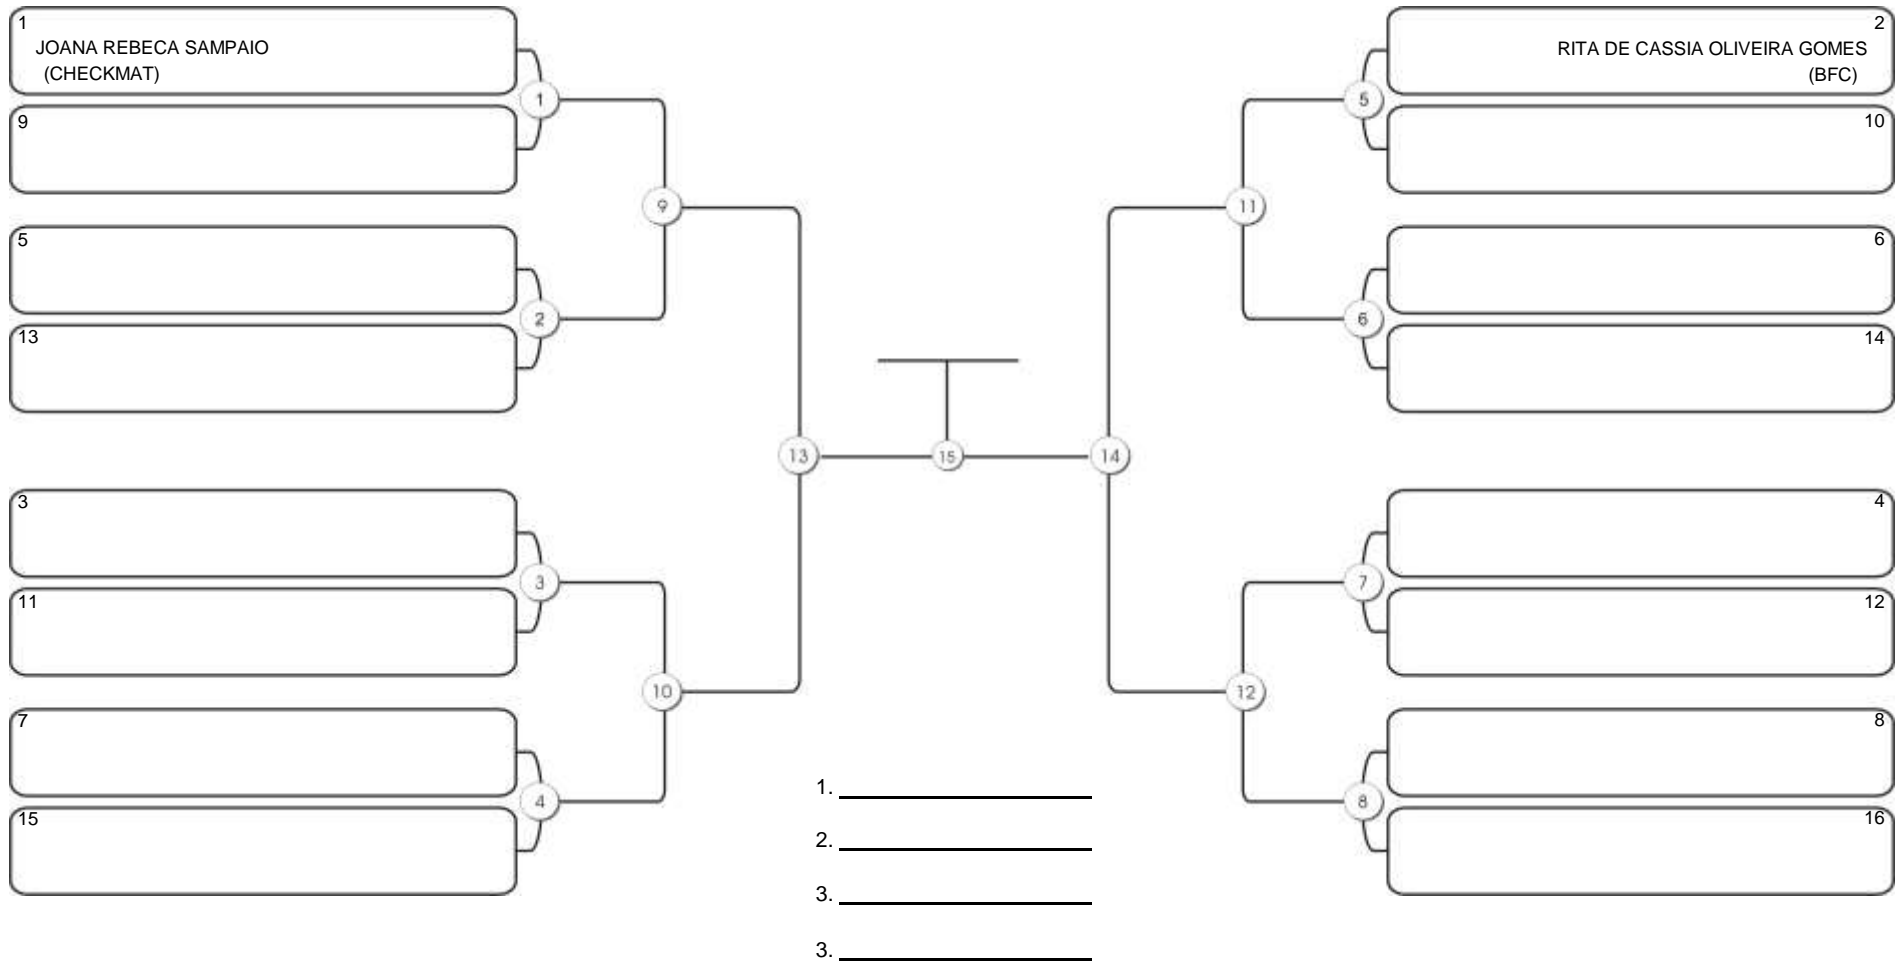

TAÇA FORTALEZA GI E NO GI

Ginásio Padre Felice, Piamarta Montese, 18 jun 2023

#2 Competidores

ADULTO FEM BRANCA ABSOLUTO

Responsável: _____
Nome: _____
Assinatura: _____