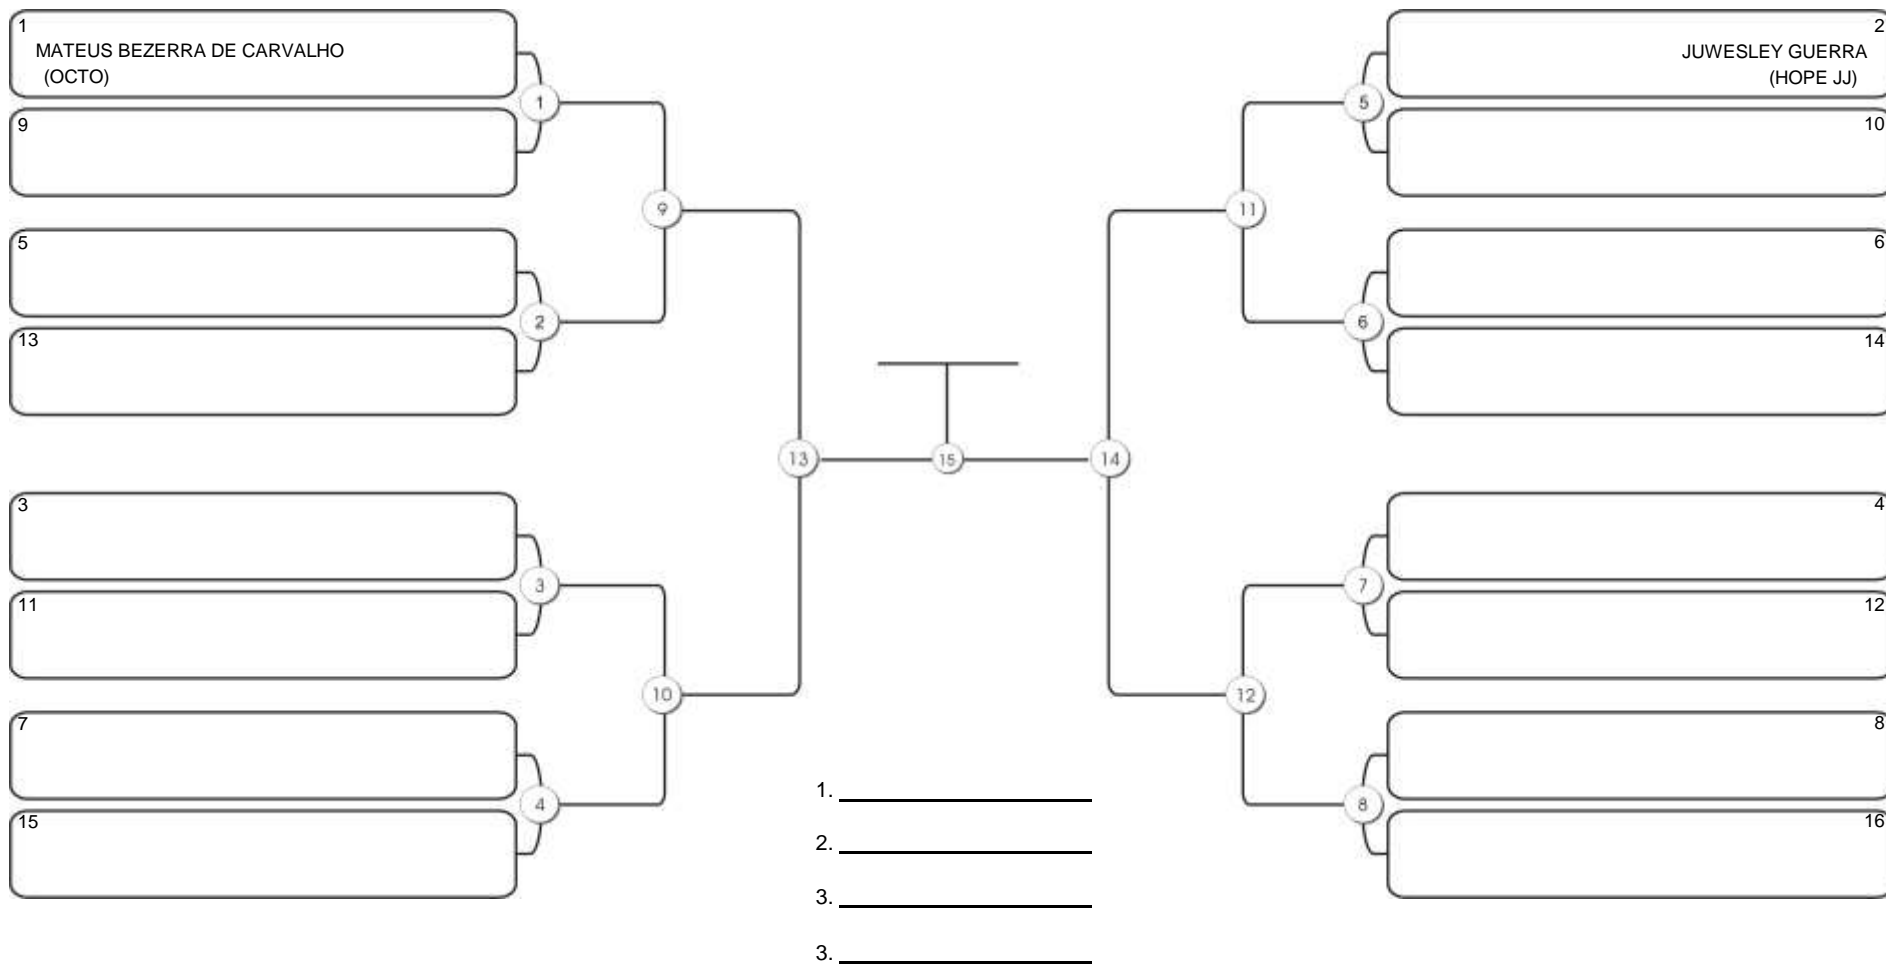

TAÇA FORTALEZA GI E NO GI

Ginásio Padre Felice, Piamarta Montese, 18 jun 2023

ADULTO MASC ROXA ABSOLUTO PESADO

Responsável: _____

Nome: _____

Assinatura: _____