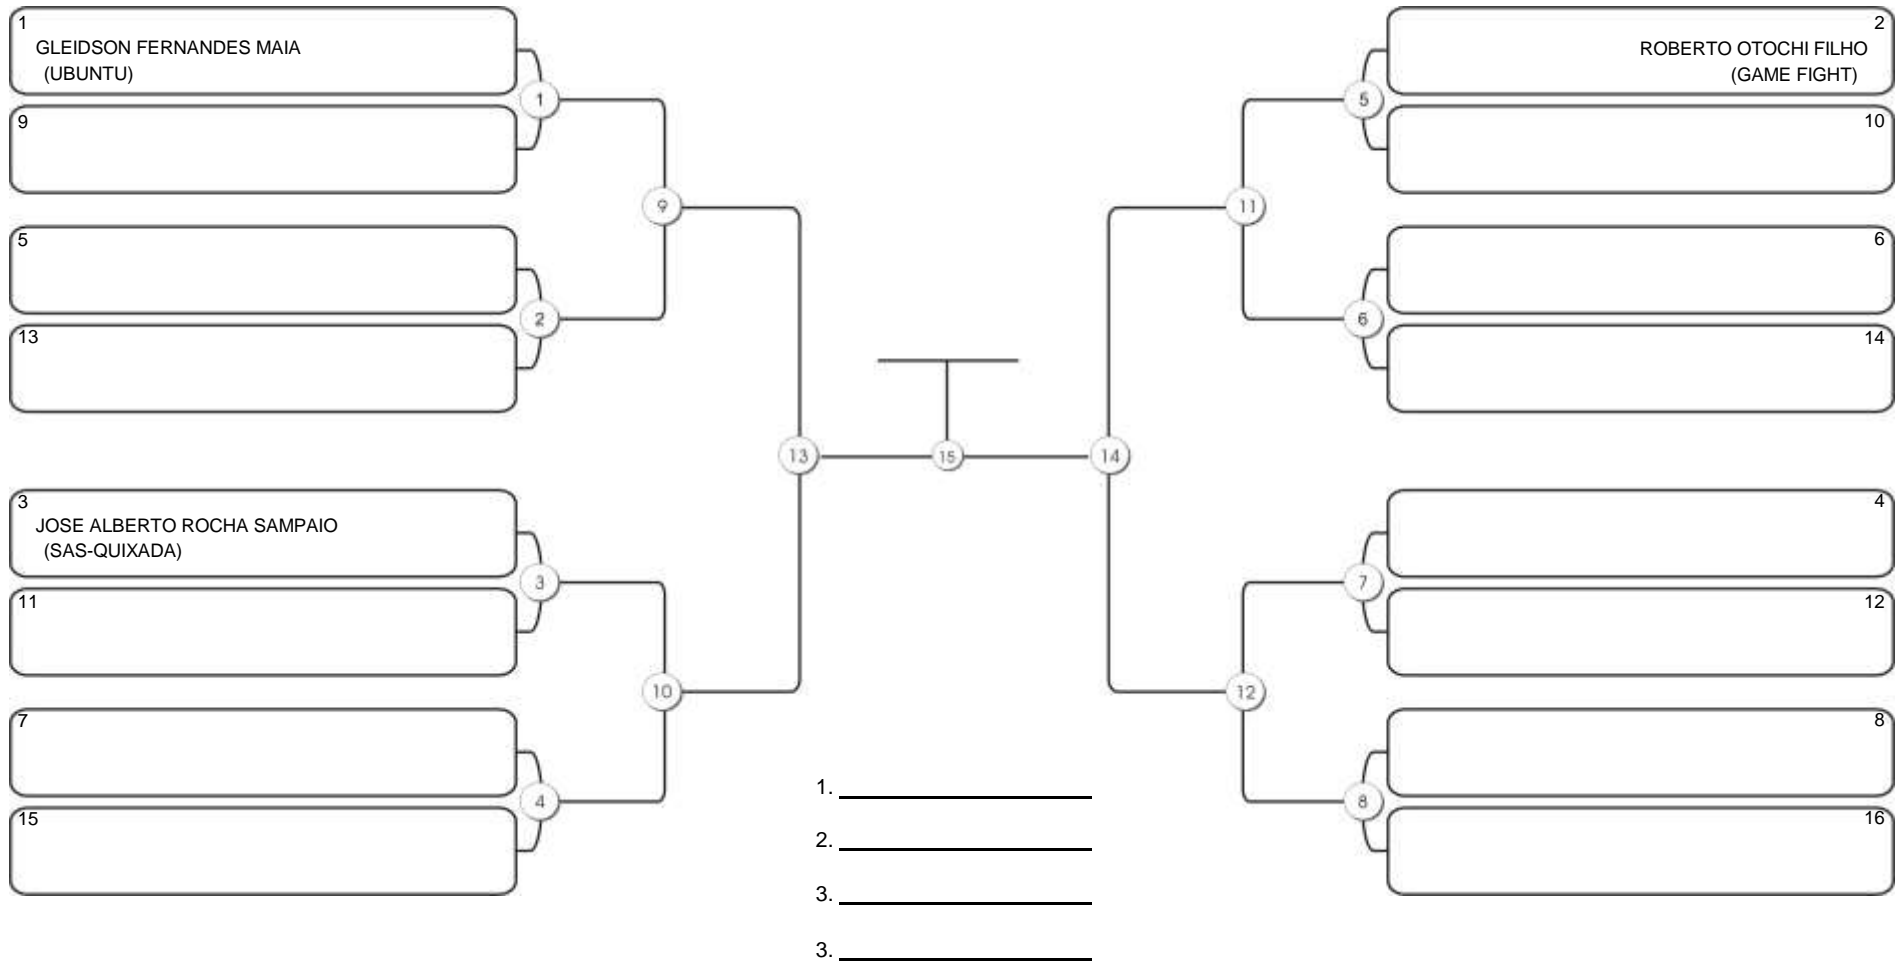

TAÇA FORTALEZA GI E NO GI

Ginásio Padre Felice, Piamarta Montese, 18 jun 2023

#3 Competidores

MASTER MASC BRANCA ABSOLUTO

Responsável: _____
Nome: _____
Assinatura: _____