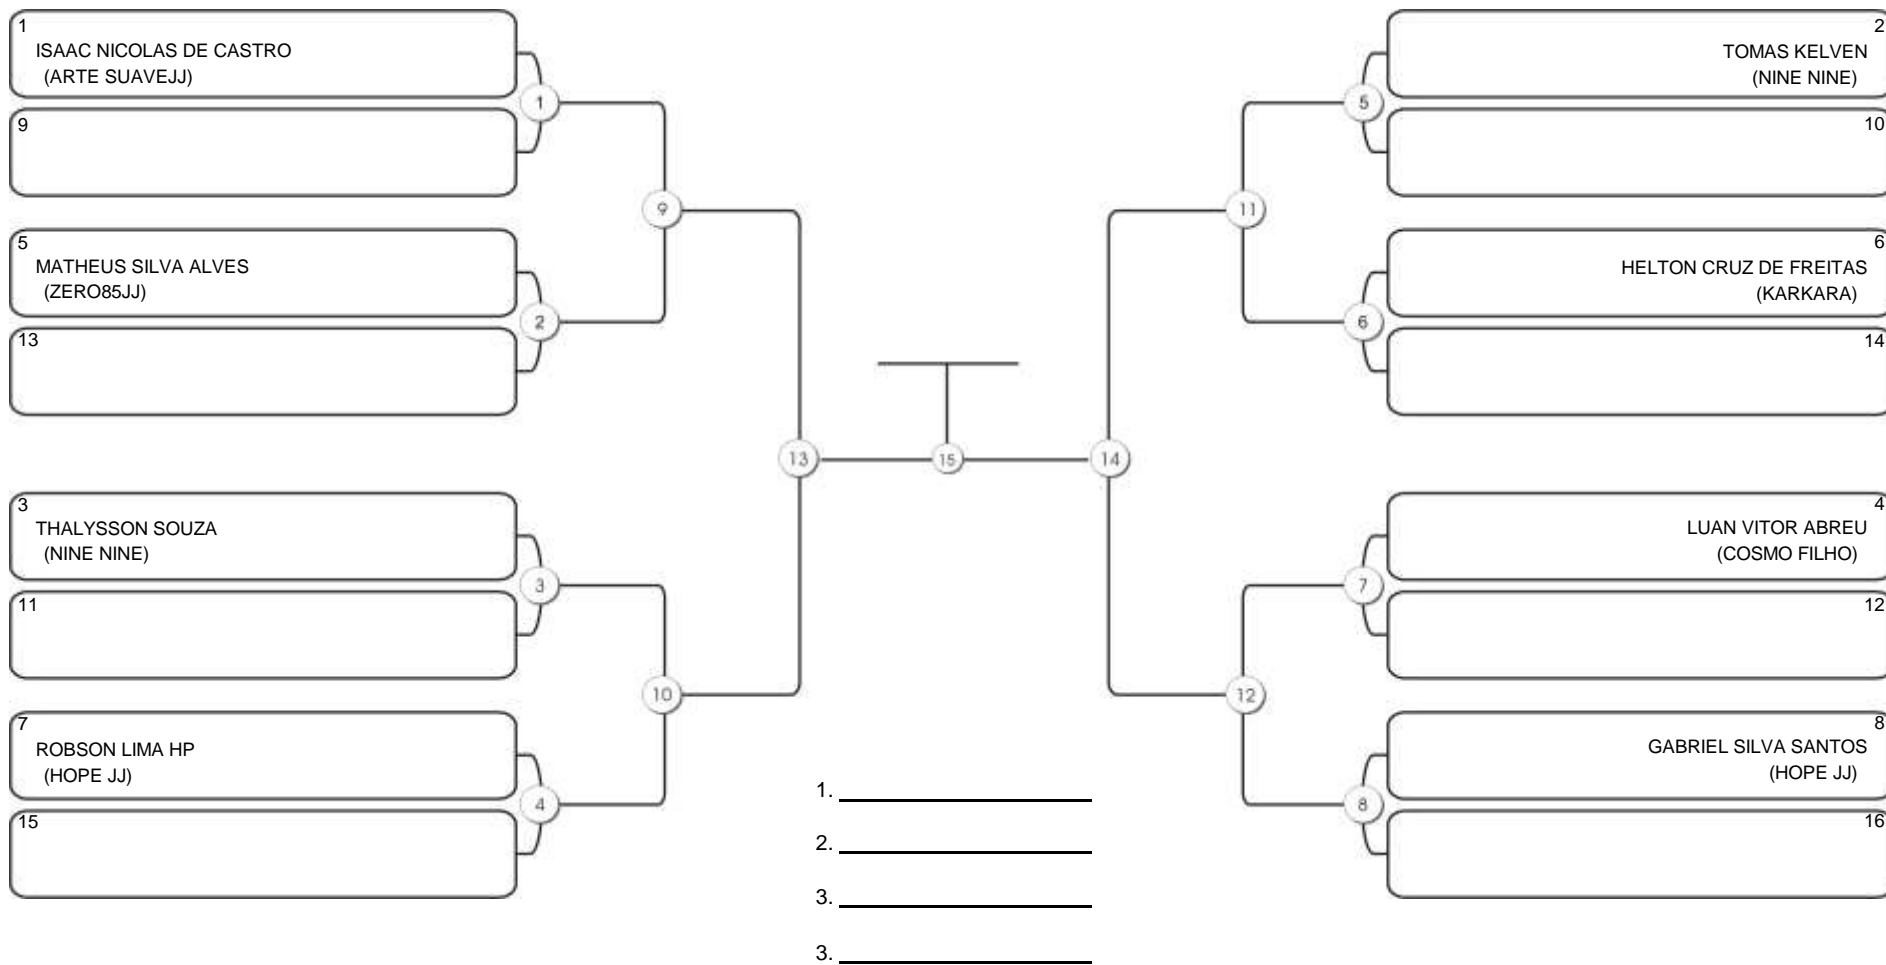

TAÇA FORTALEZA GI E NO GI

Ginásio Padre Felice, Piamarta Montese, 18 jun 2023

JUVENIL 2006-2007 MASC BRANCA PLUMA

Responsável: _____
Nome: _____
Assinatura: _____