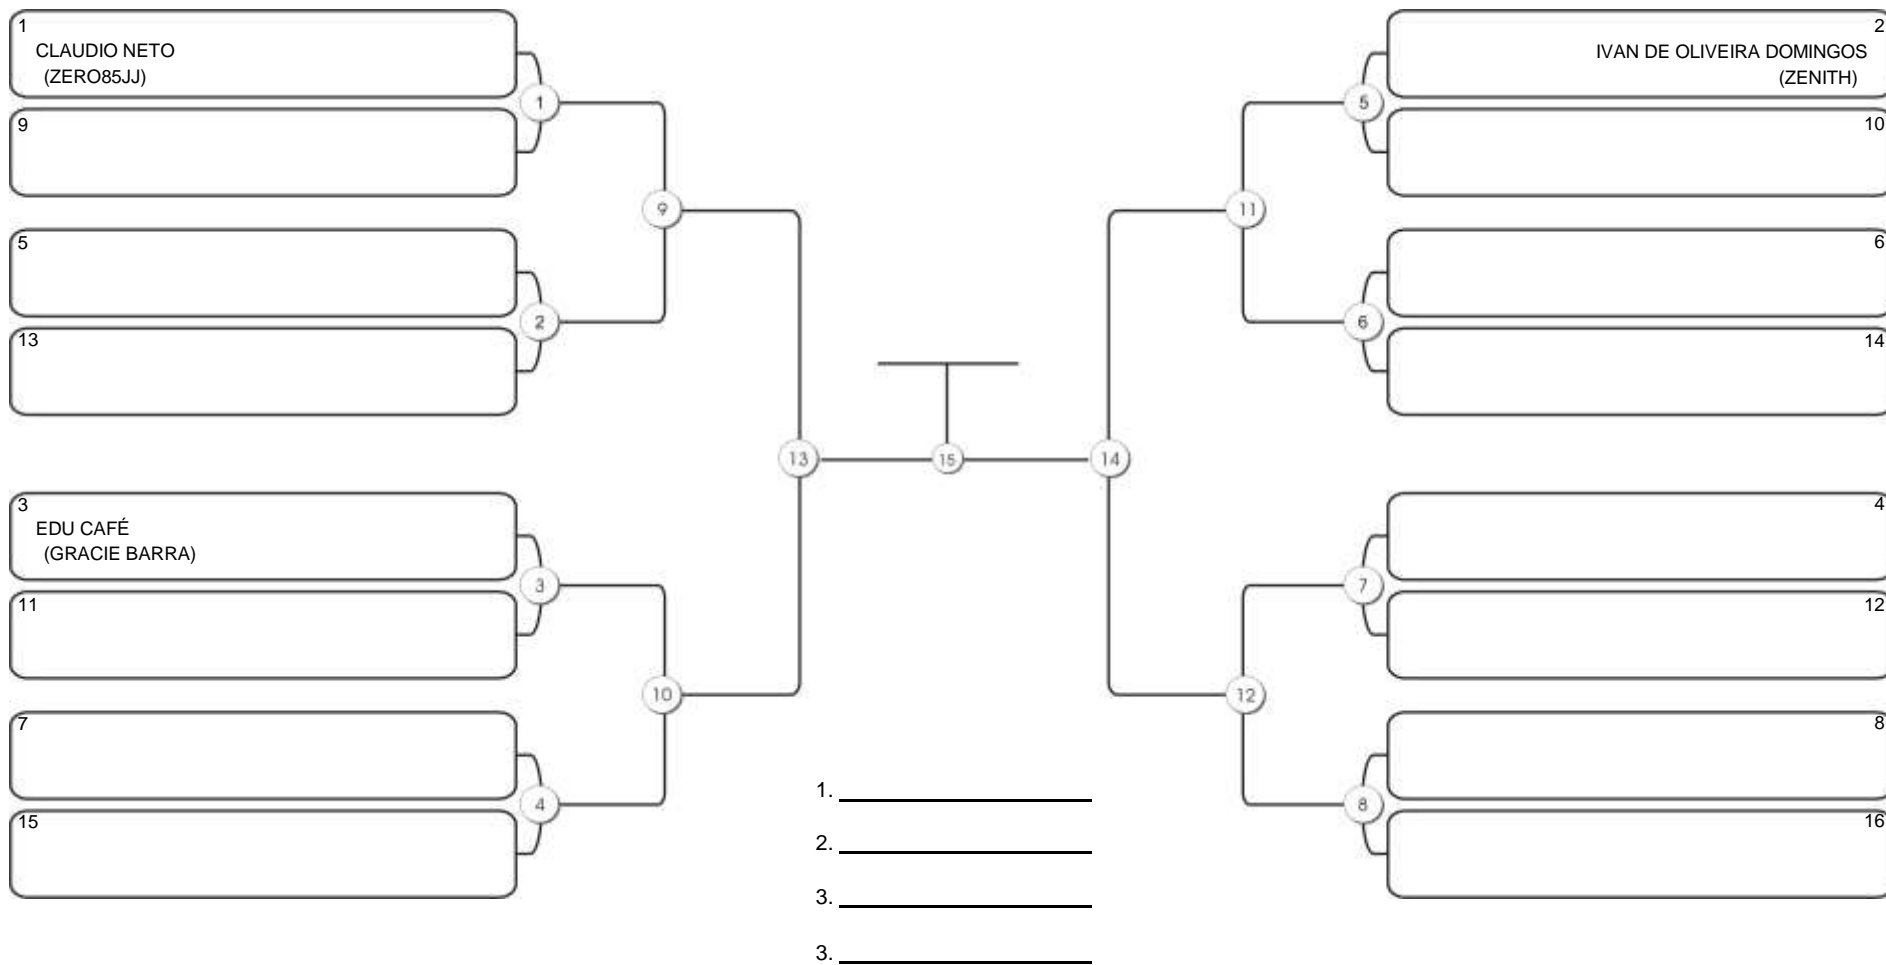

TAÇA FORTALEZA GI E NO GI

Ginásio Padre Felice, Piamarta Montese, 18 jun 2023

ADULTO MASC PRETA LEVE

Responsável: _____
Nome: _____
Assinatura: _____