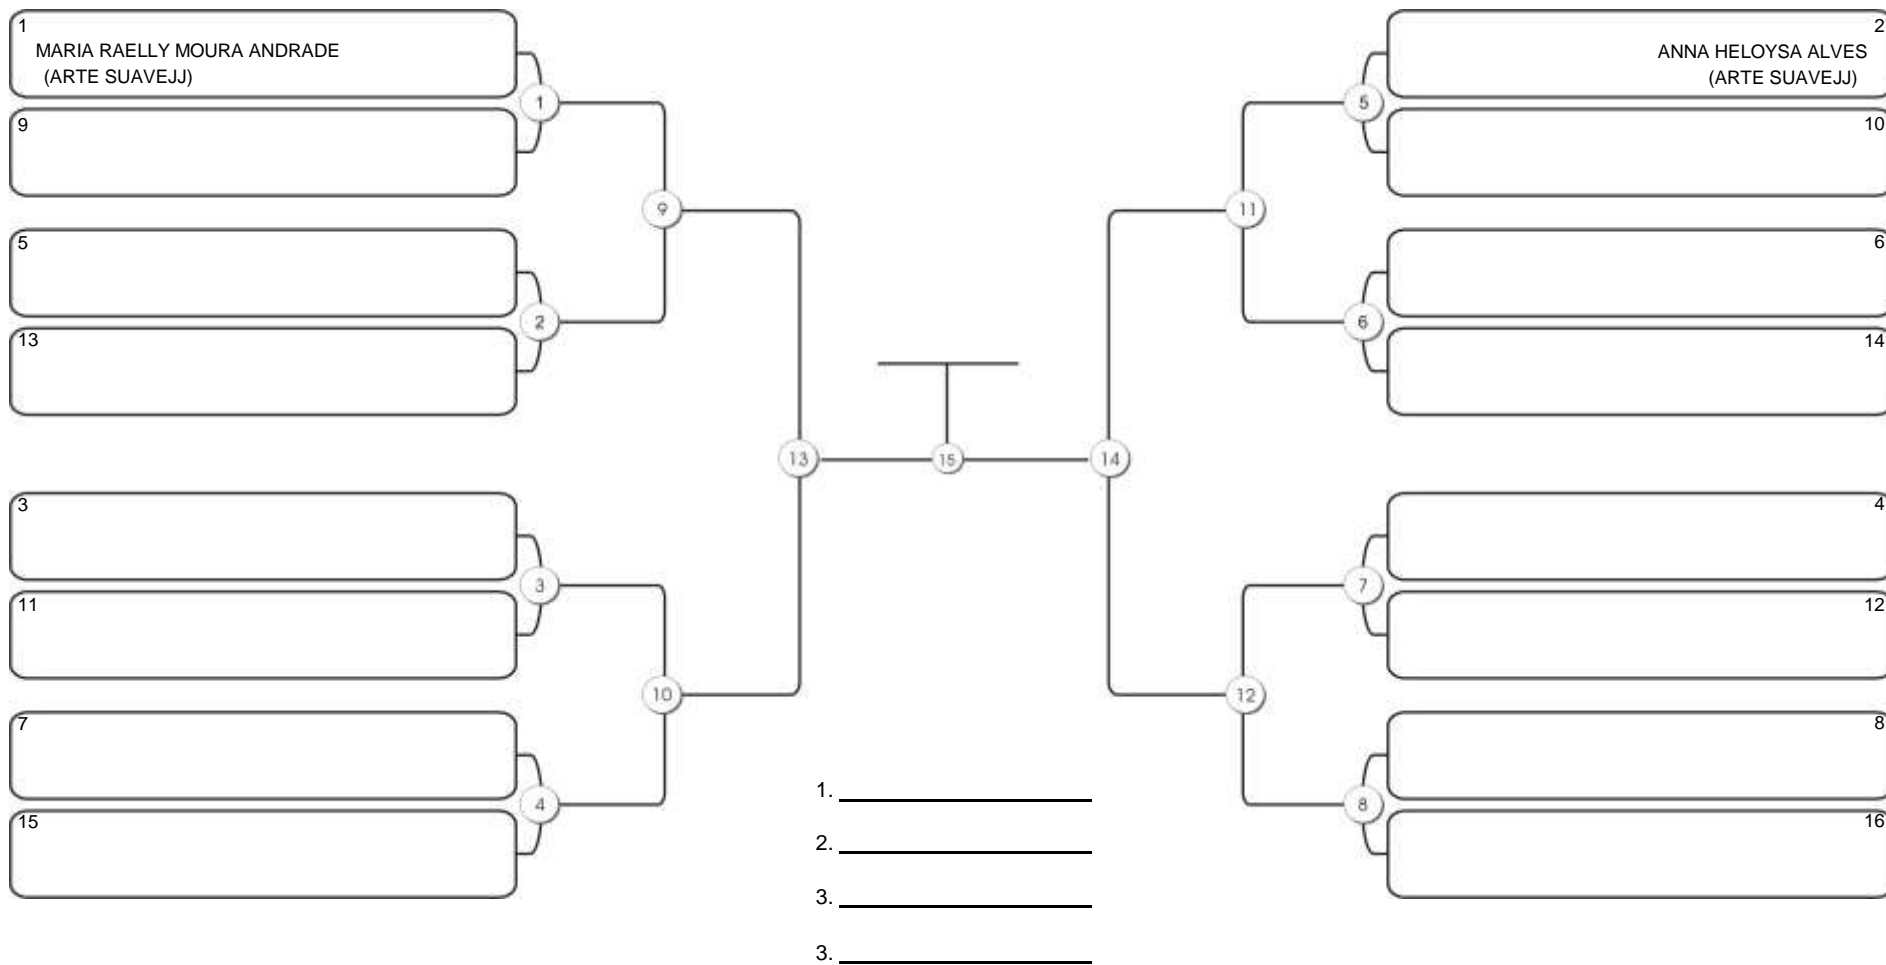

TAÇA FORTALEZA GI E NO GI

Ginásio Padre Felice, Piamarta Montese, 18 jun 2023

MIRIM 2016-2017 FEM BRANCA-CINZA PESADO

Responsável: _____
Nome: _____
Assinatura: _____