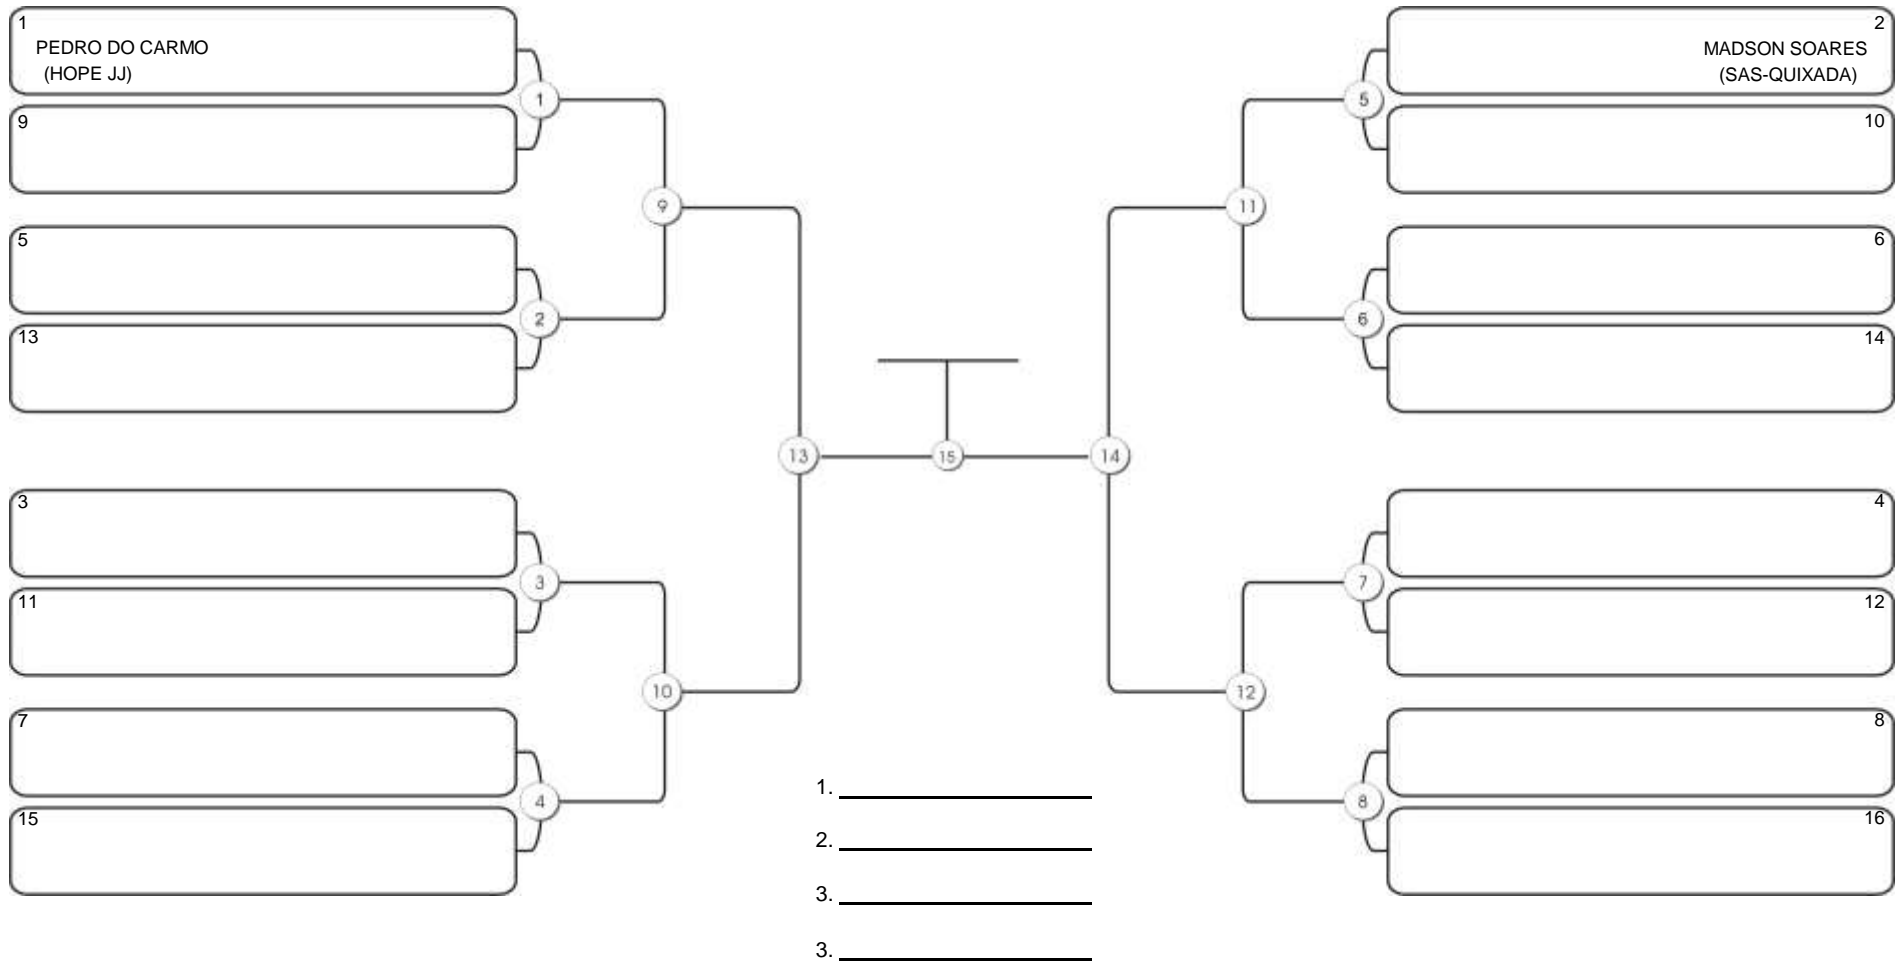

TAÇA FORTALEZA GI E NO GI

Ginásio Padre Felice, Piamarta Montese, 18 jun 2023

#2 Competidores

SÊNIOR 1 MASC PRETA SUPER-PESADO

Responsável: _____
Nome: _____
Assinatura: _____