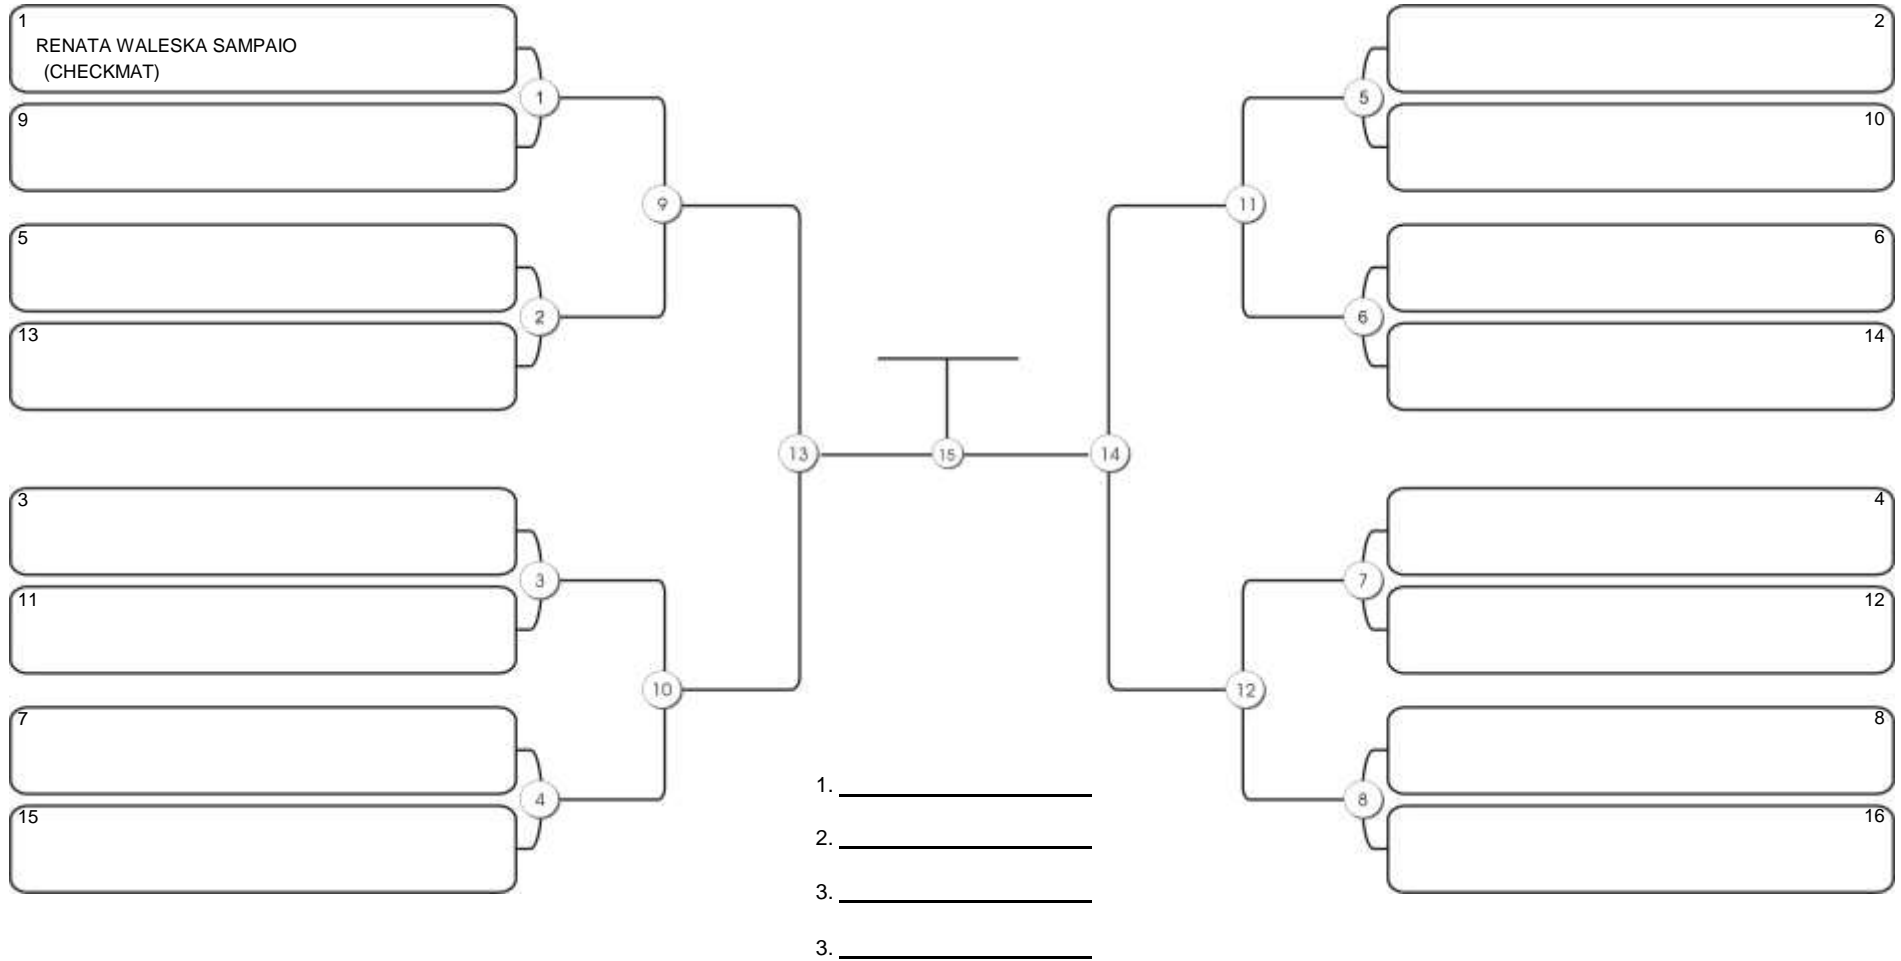

TAÇA FORTALEZA GI E NO GI

Ginásio Padre Felice, Piamarta Montese, 18 jun 2023

#1 Competidores

NO GI JUVENIL FEM BRANCA PESADÍSSIMO

Responsável: _____
Nome: _____
Assinatura: _____