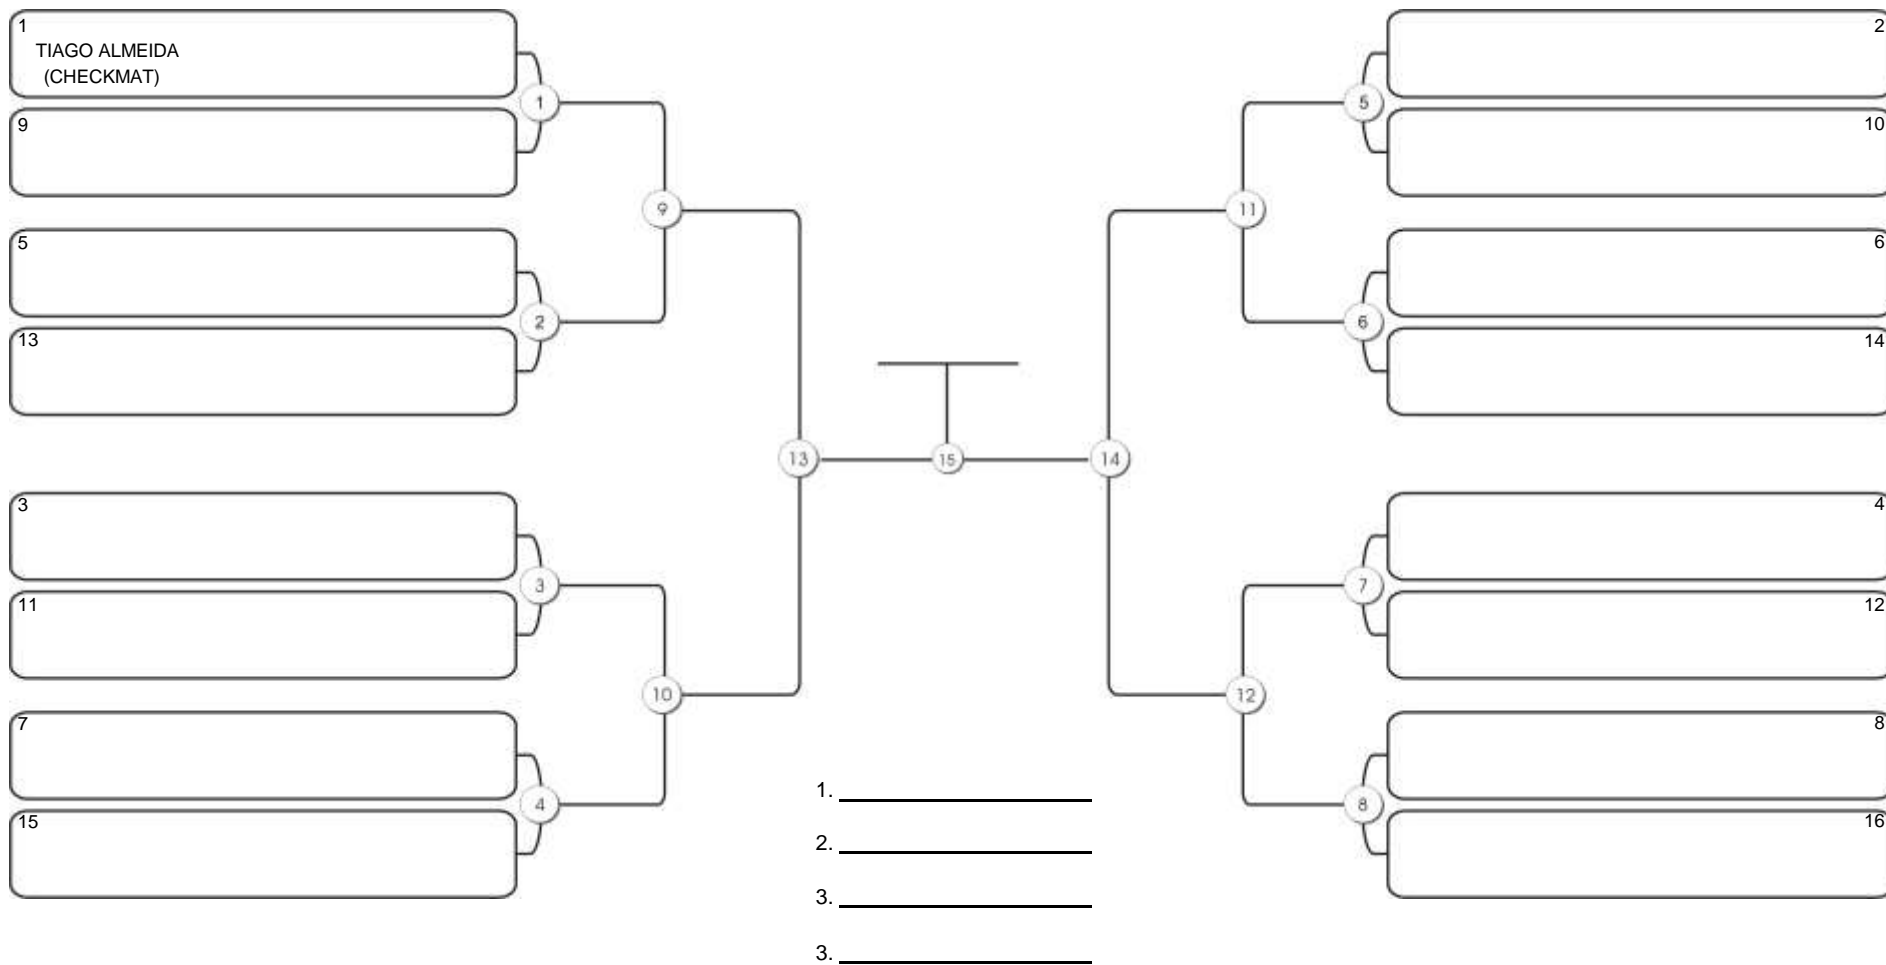

TAÇA FORTALEZA GI E NO GI

Ginásio Padre Felice, Piamarta Montese, 18 jun 2023

NO GI SÊNIOR MASC ROXA MEIO-PESADO

Responsável: _____
Nome: _____
Assinatura: _____