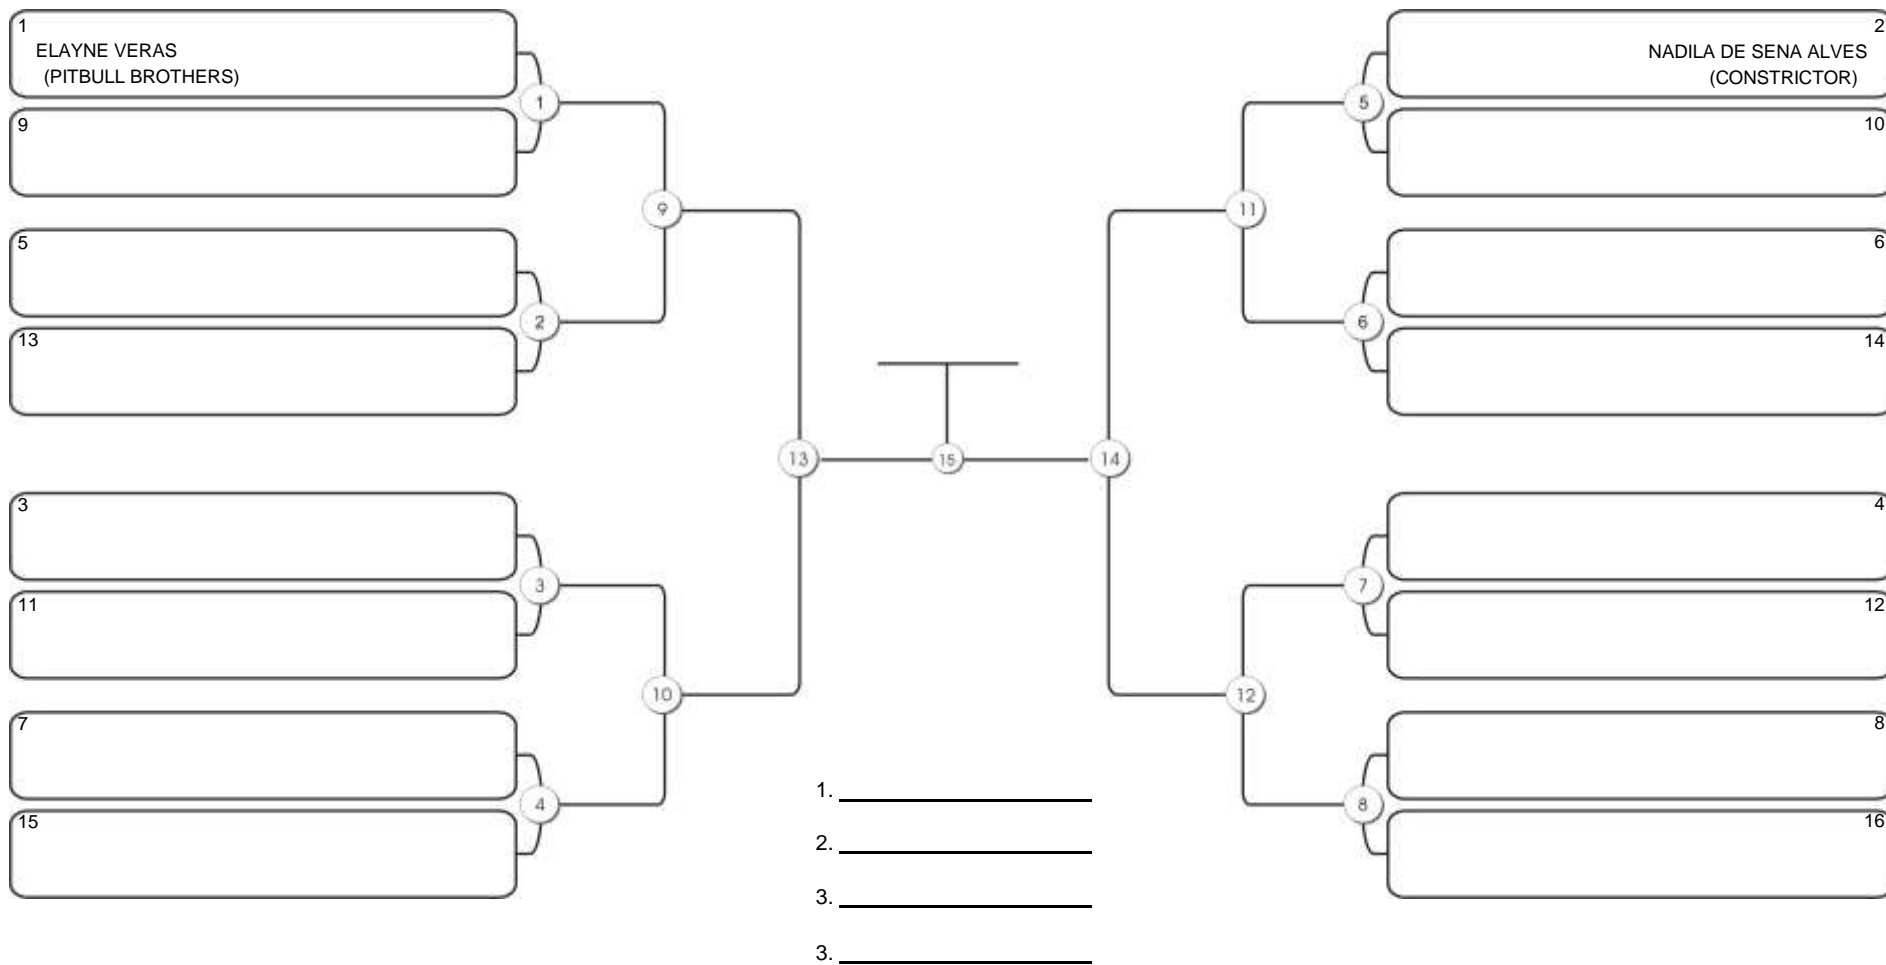

TAÇA FORTALEZA GI E NO GI

Ginásio Padre Felice, Piamarta Montese, 18 jun 2023

JUVENIL 2006-2007 FEM BRANCA PENA

Responsável: _____
Nome: _____
Assinatura: _____