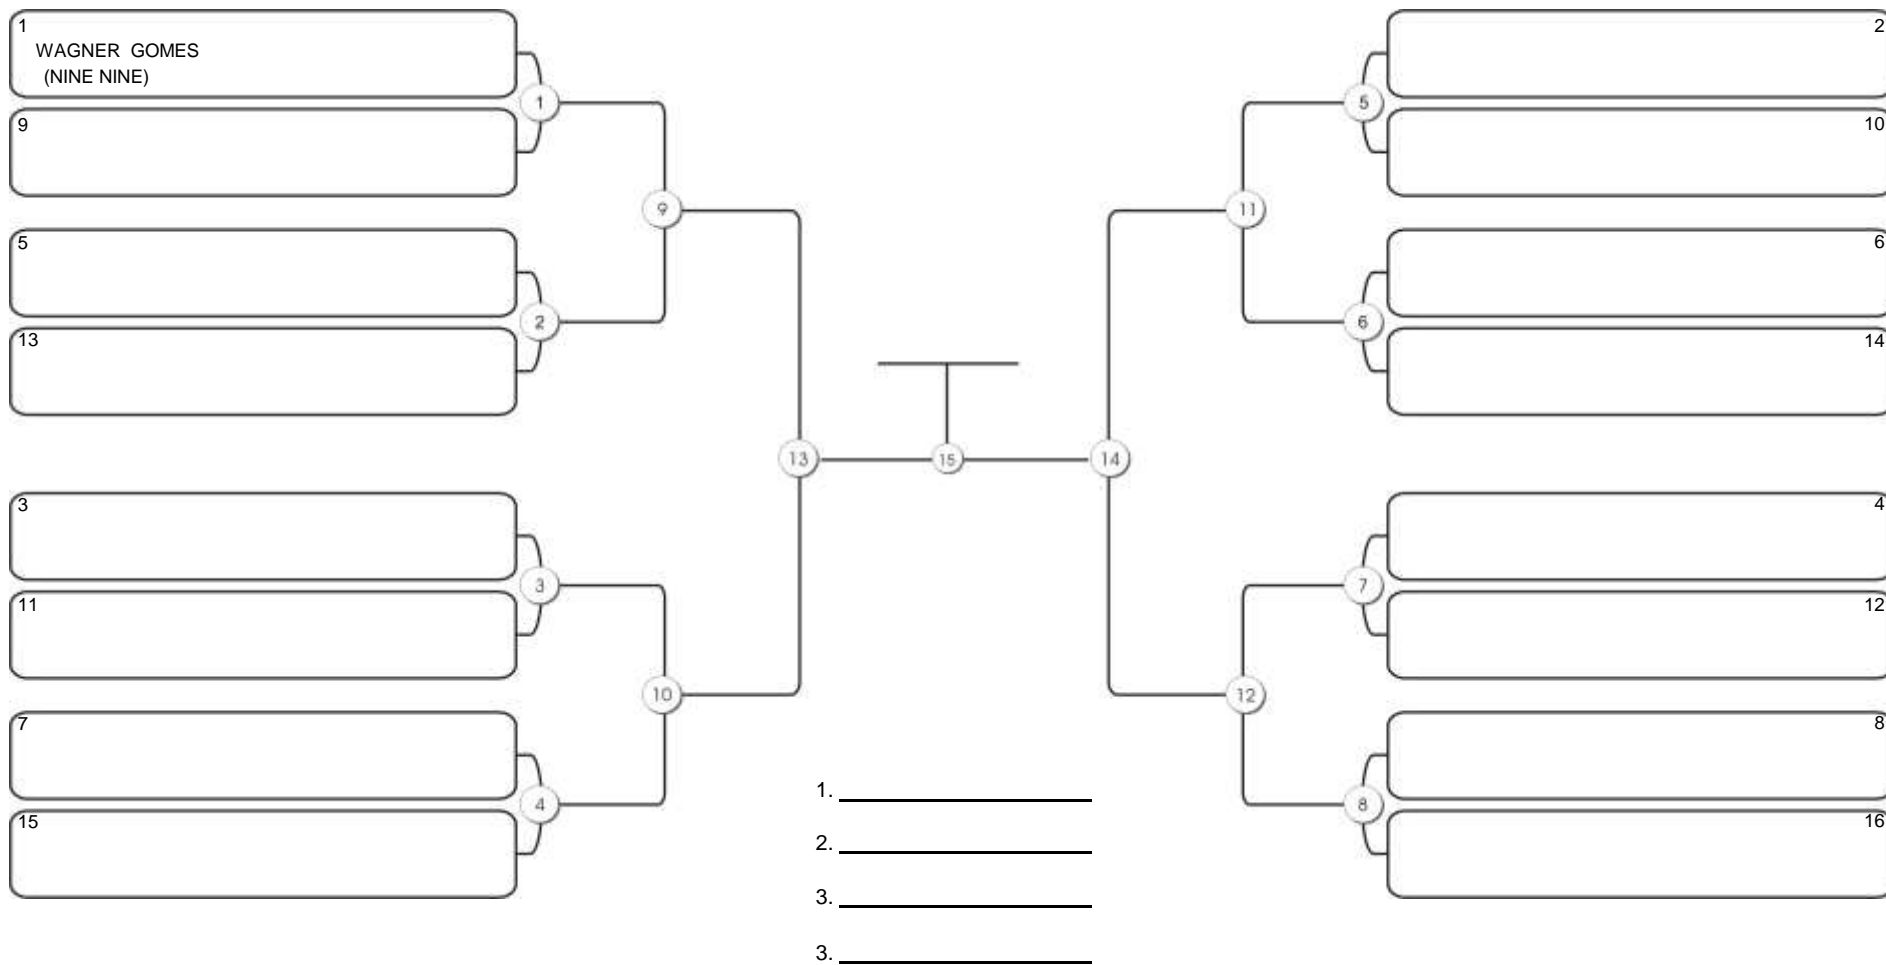

TAÇA FORTALEZA GI E NO GI

Ginásio Padre Felice, Piamarta Montese, 18 jun 2023

SÊNIOR 2 MASC MARROM LEVE

Responsável: _____
Nome: _____
Assinatura: _____