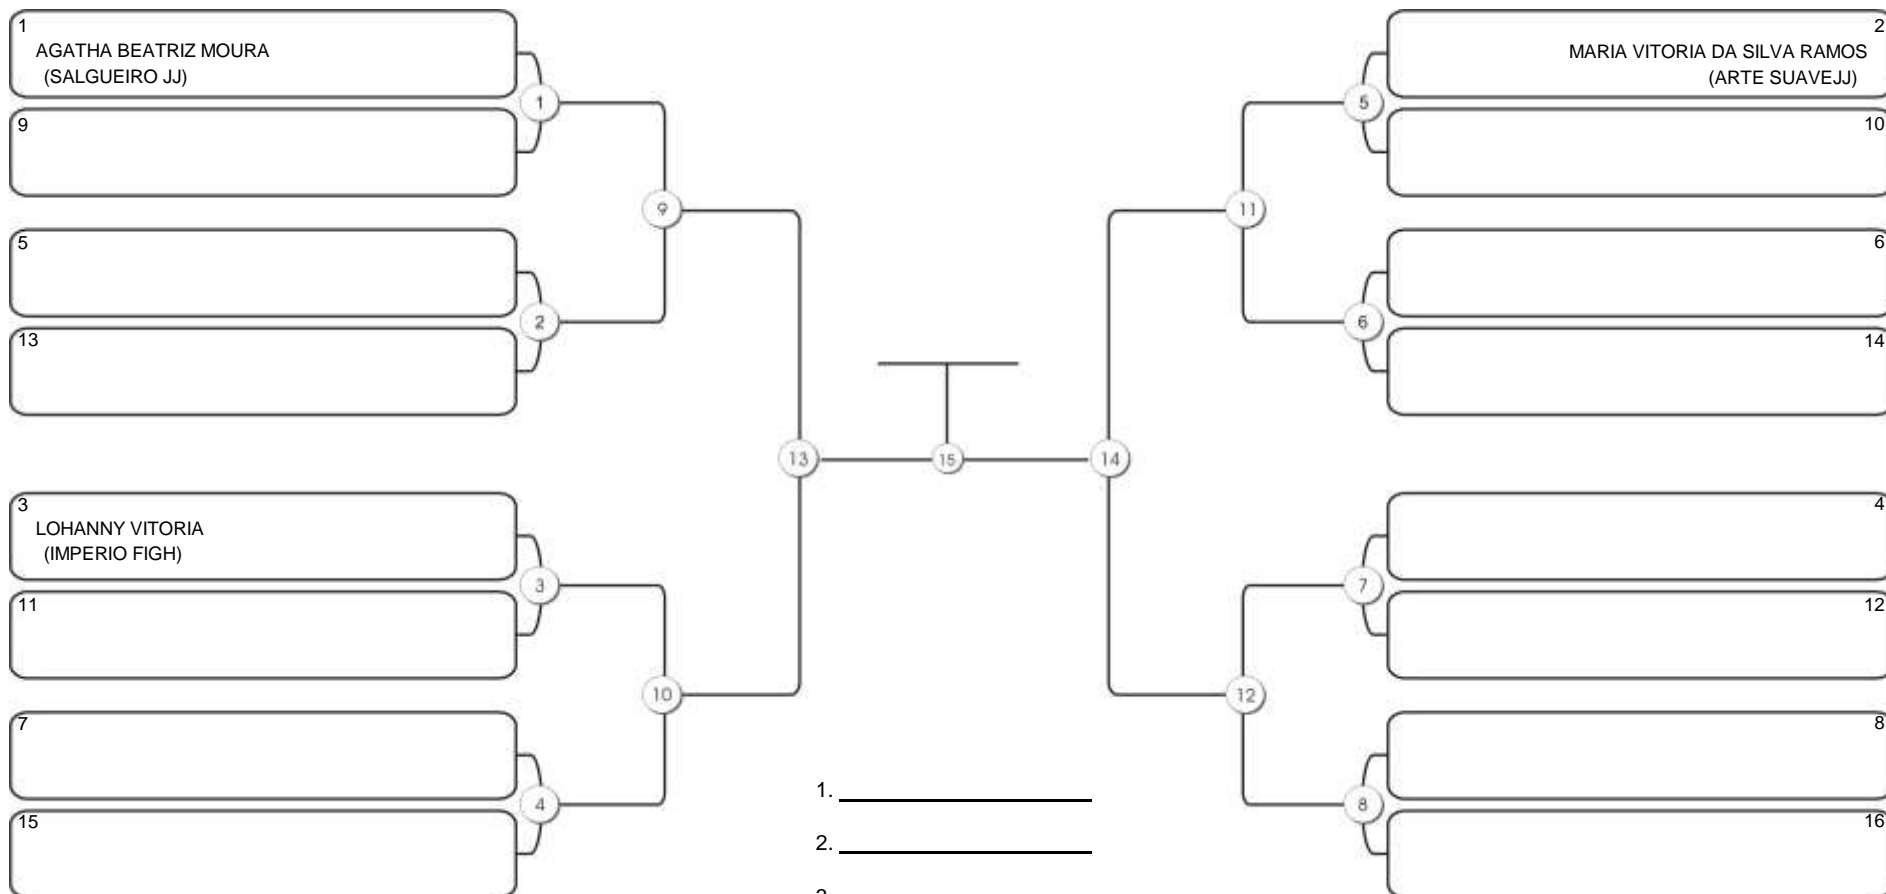

TAÇA FORTALEZA GI E NO GI

Ginásio Padre Felice, Piamarta Montese, 18 jun 2023

INFANTIL B 2012-2013 FEM BRANCA-CINZA PESADO

1. _____
2. _____
3. _____
3. _____

Responsável: _____

Nome: _____

Assinatura: _____