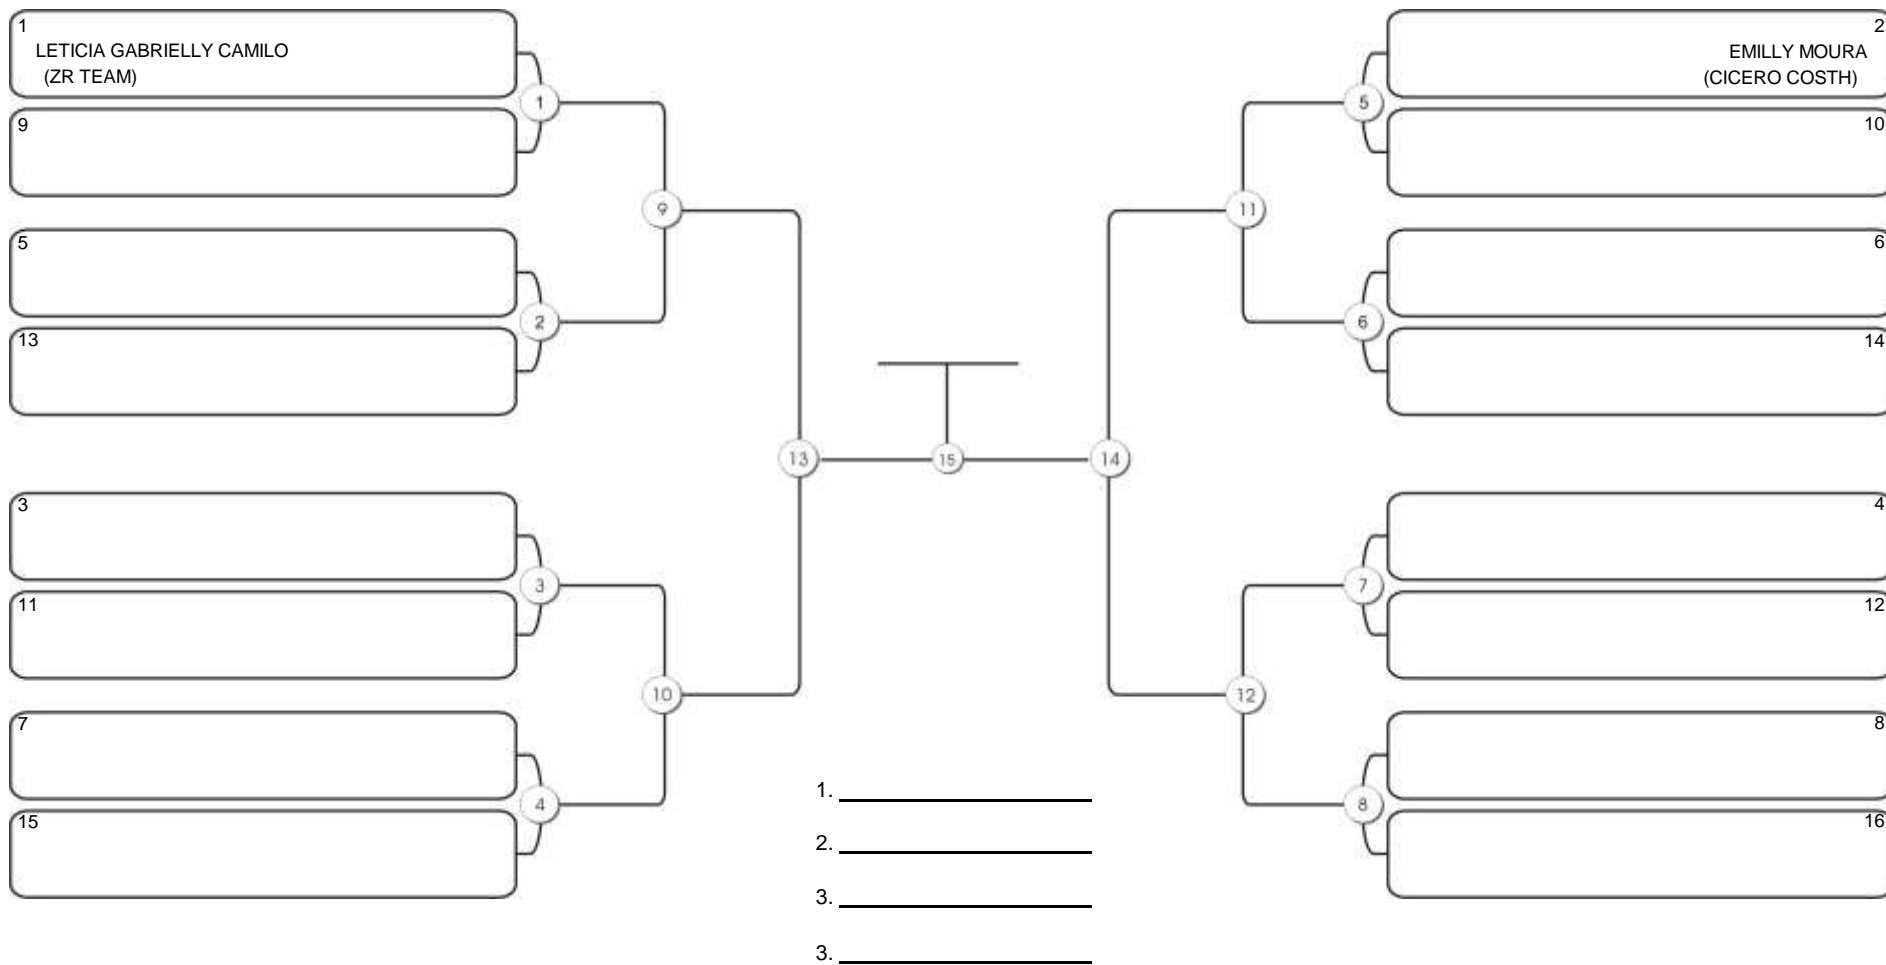

TAÇA FORTALEZA GI E NO GI

Ginásio Padre Felice, Piamarta Montese, 18 jun 2023

INFANTO A 2010-2011 FEM AMAREL-LARANJA-VERDE PESADO

Responsável: _____
Nome: _____
Assinatura: _____