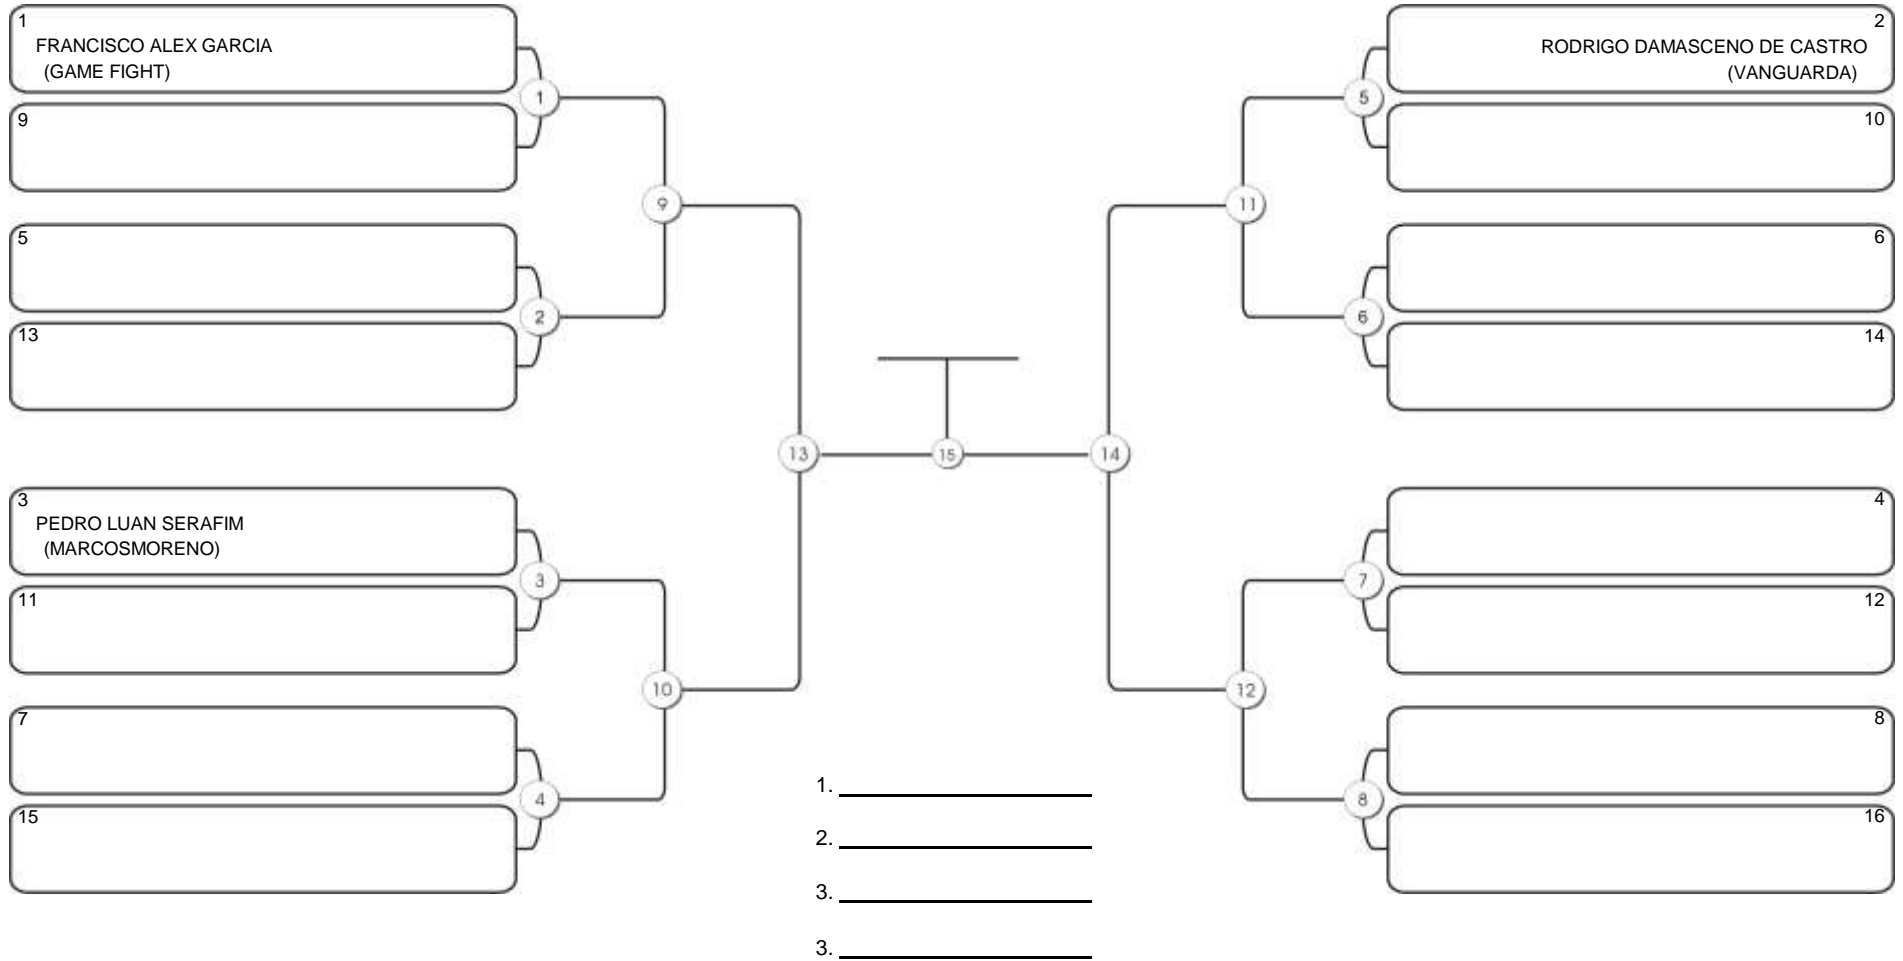

TAÇA FORTALEZA GI E NO GI

Ginásio Padre Felice, Piamarta Montese, 18 jun 2023

ADULTO MASC BRANCA PLUMA

Responsável: _____
Nome: _____
Assinatura: _____