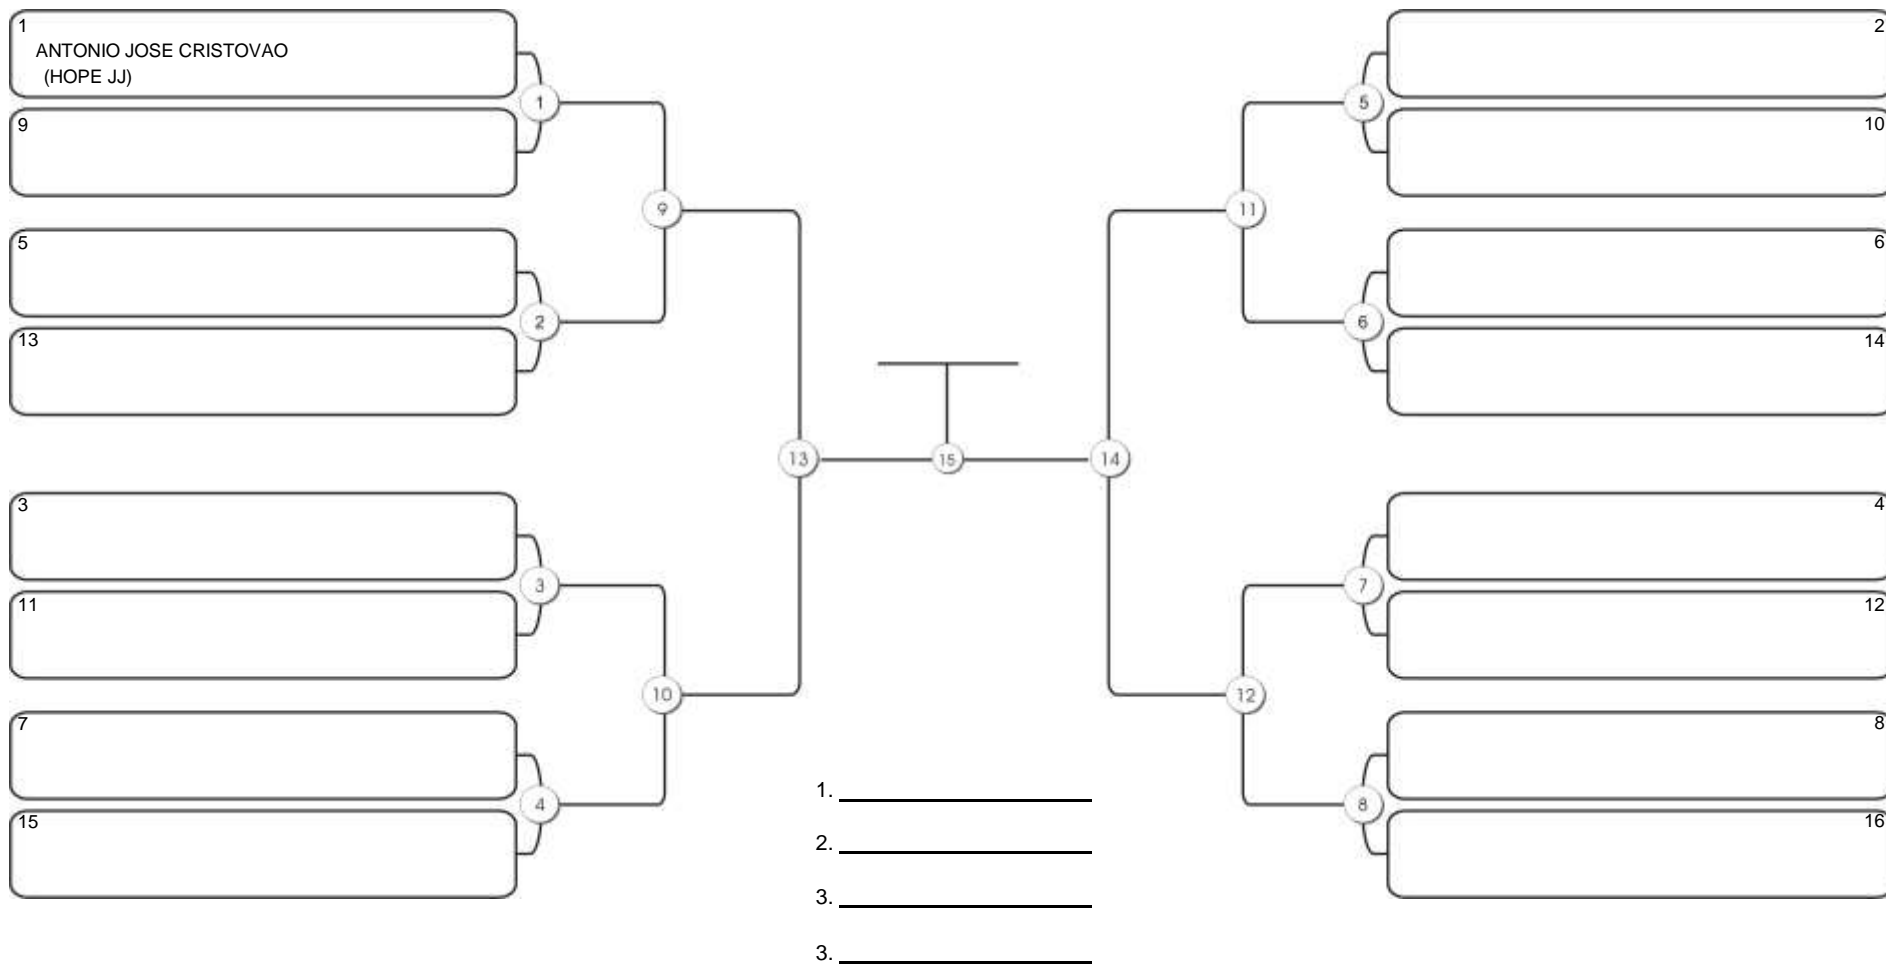

TAÇA FORTALEZA GI E NO GI

Ginásio Padre Felice, Piamarta Montese, 18 jun 2023

NO GI INFANTIL B MASC BRANCA-CINZA PLUMA

Responsável: _____
Nome: _____
Assinatura: _____