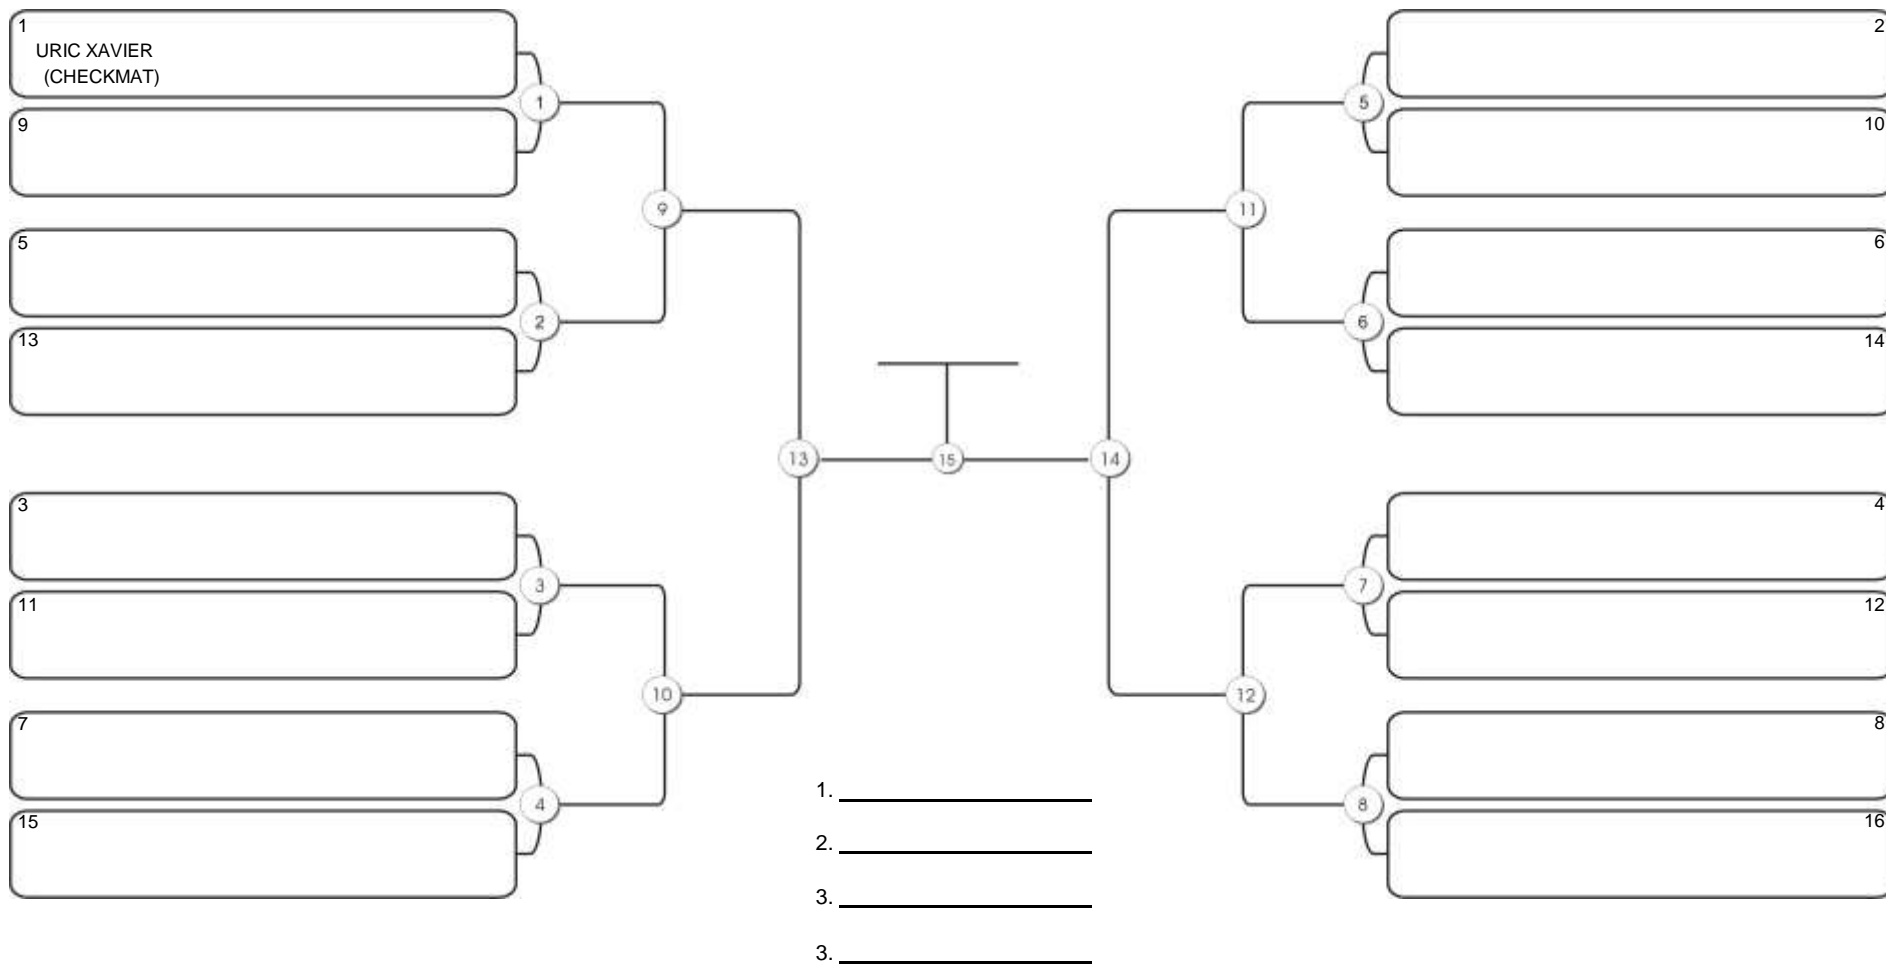

TAÇA FORTALEZA GI E NO GI

Ginásio Padre Felice, Piamarta Montese, 18 jun 2023

#1 Competidores

JUVENIL 2006-2007 MASC AZUL ABSOLUTO

Responsável: _____
Nome: _____
Assinatura: _____