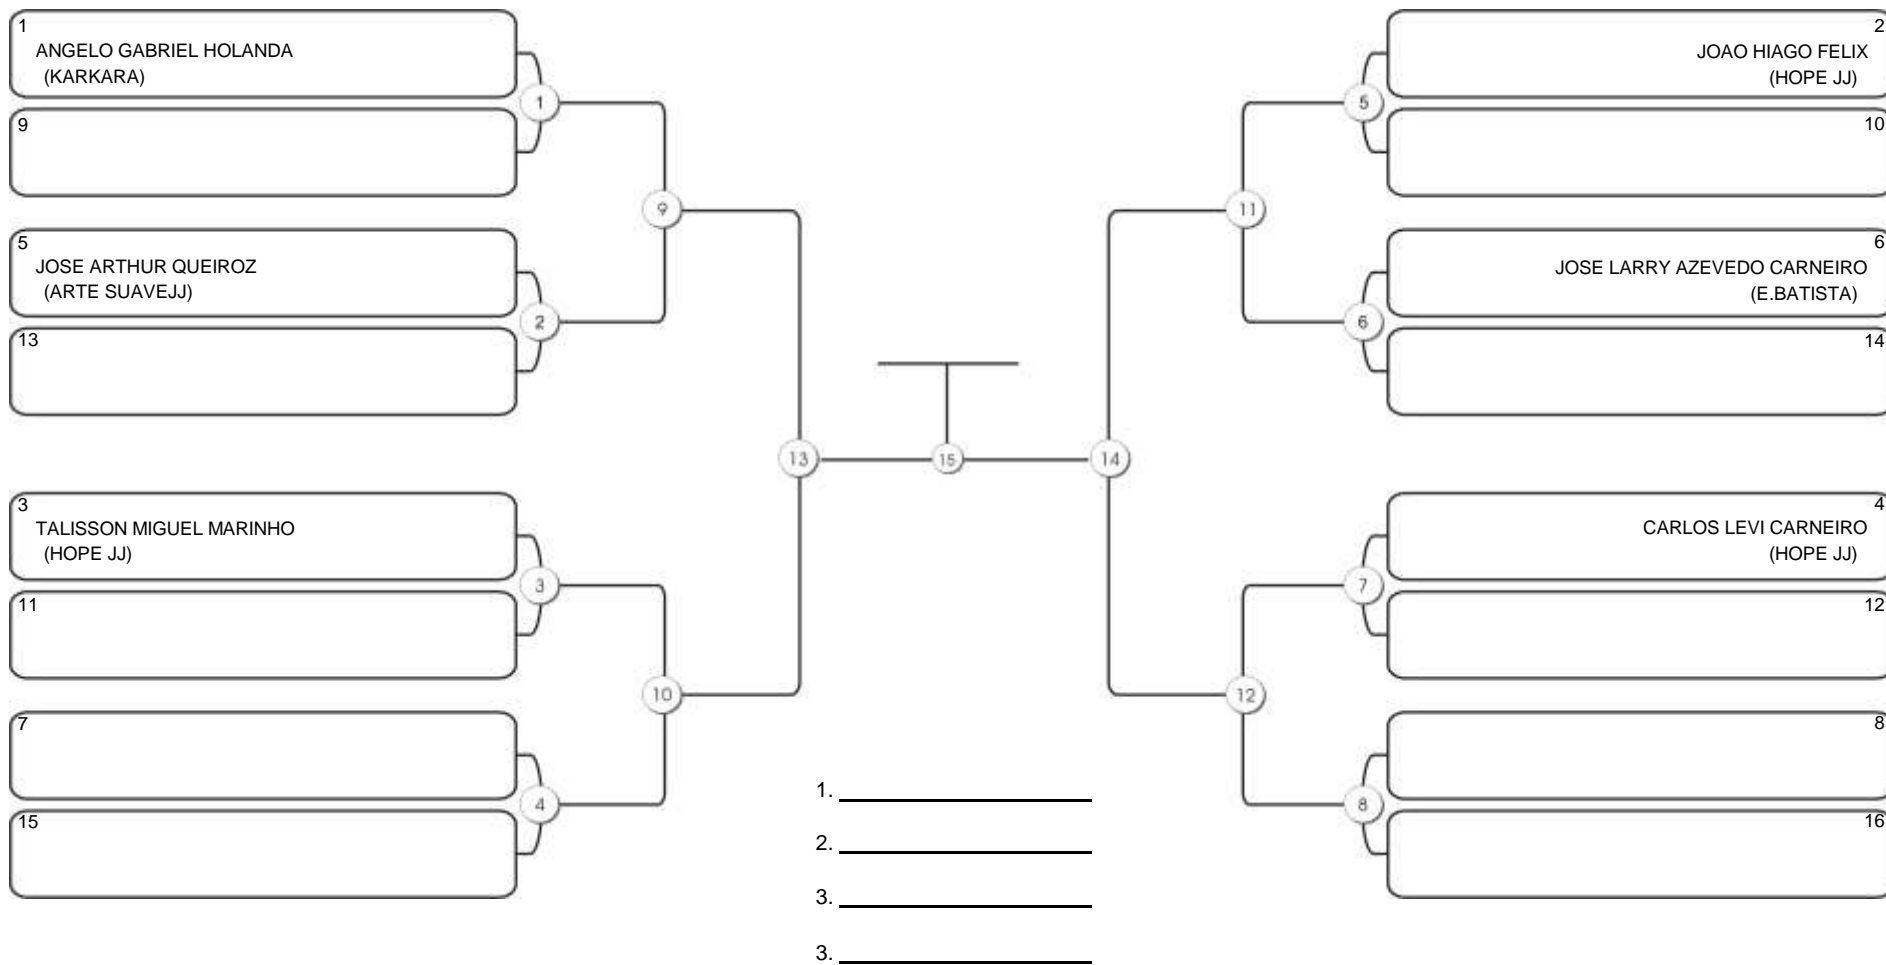

TAÇA FORTALEZA GI E NO GI

Ginásio Padre Felice, Piamarta Montese, 18 jun 2023

INFANTIL A 2014-2015 MASC BRANCA-CINZA PENA

Responsável: _____
Nome: _____
Assinatura: _____