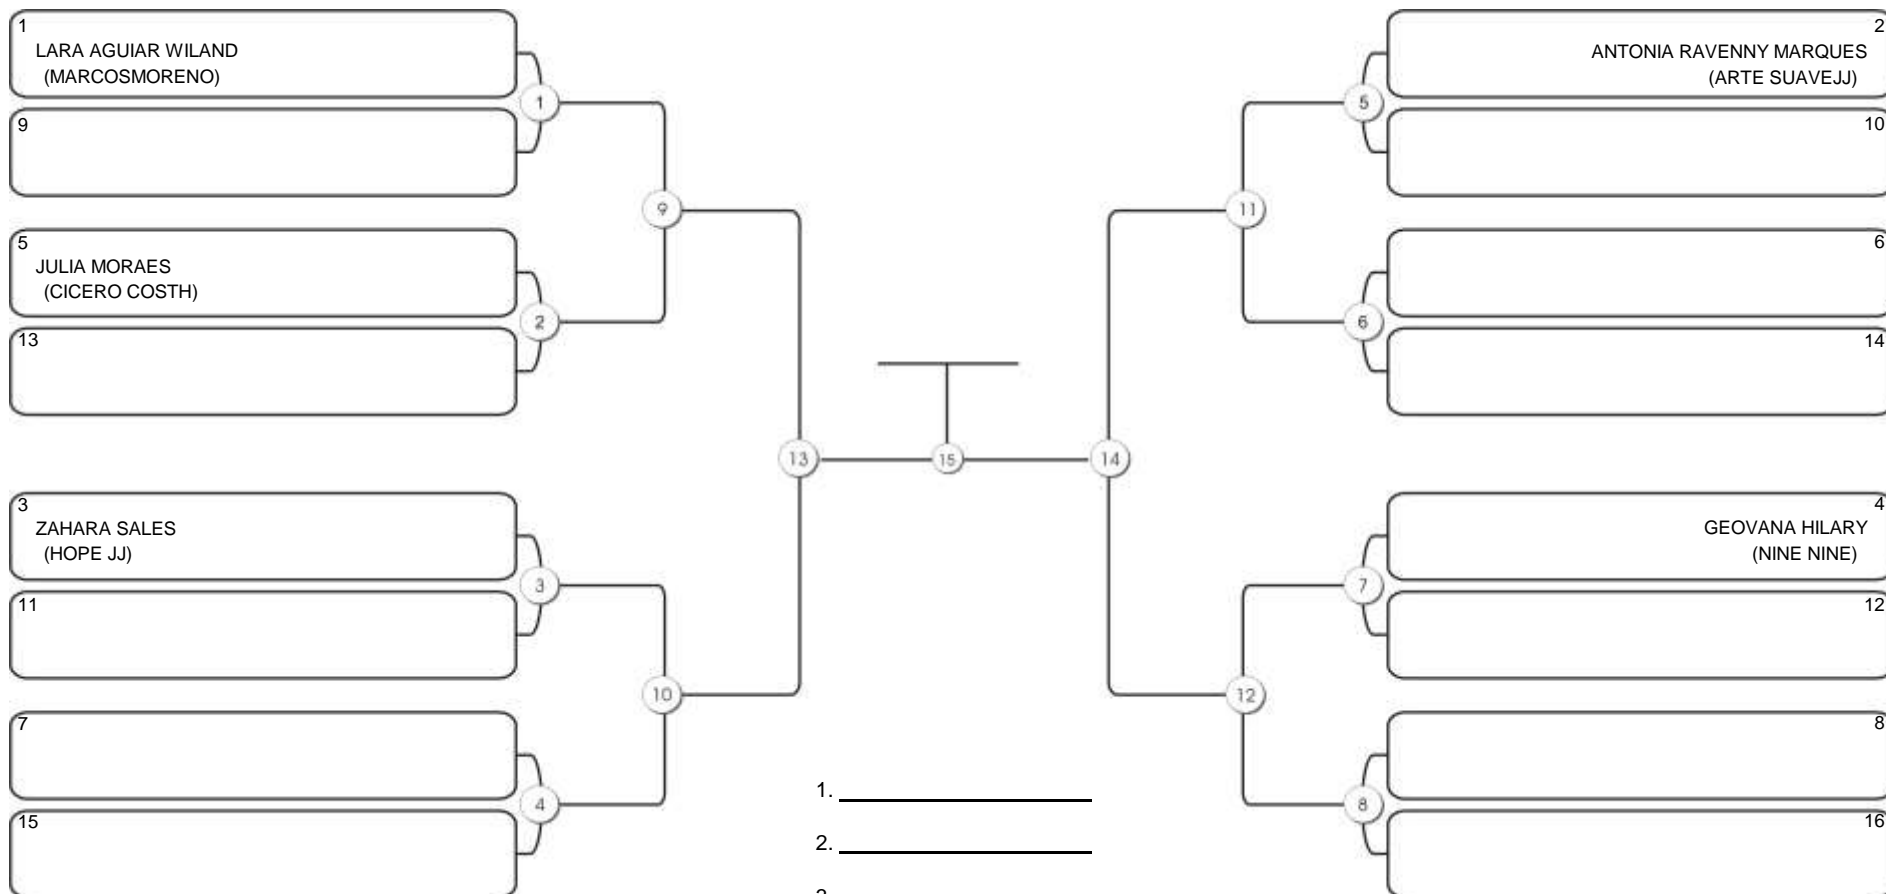

TAÇA FORTALEZA GI E NO GI

Ginásio Padre Felice, Piamarta Montese, 18 jun 2023

INFANTO B 2008-2009 FEM AMAREL-LARANJA-VERDE PESADÍSSIMO

Responsável: _____

Nome: _____

Assinatura: _____