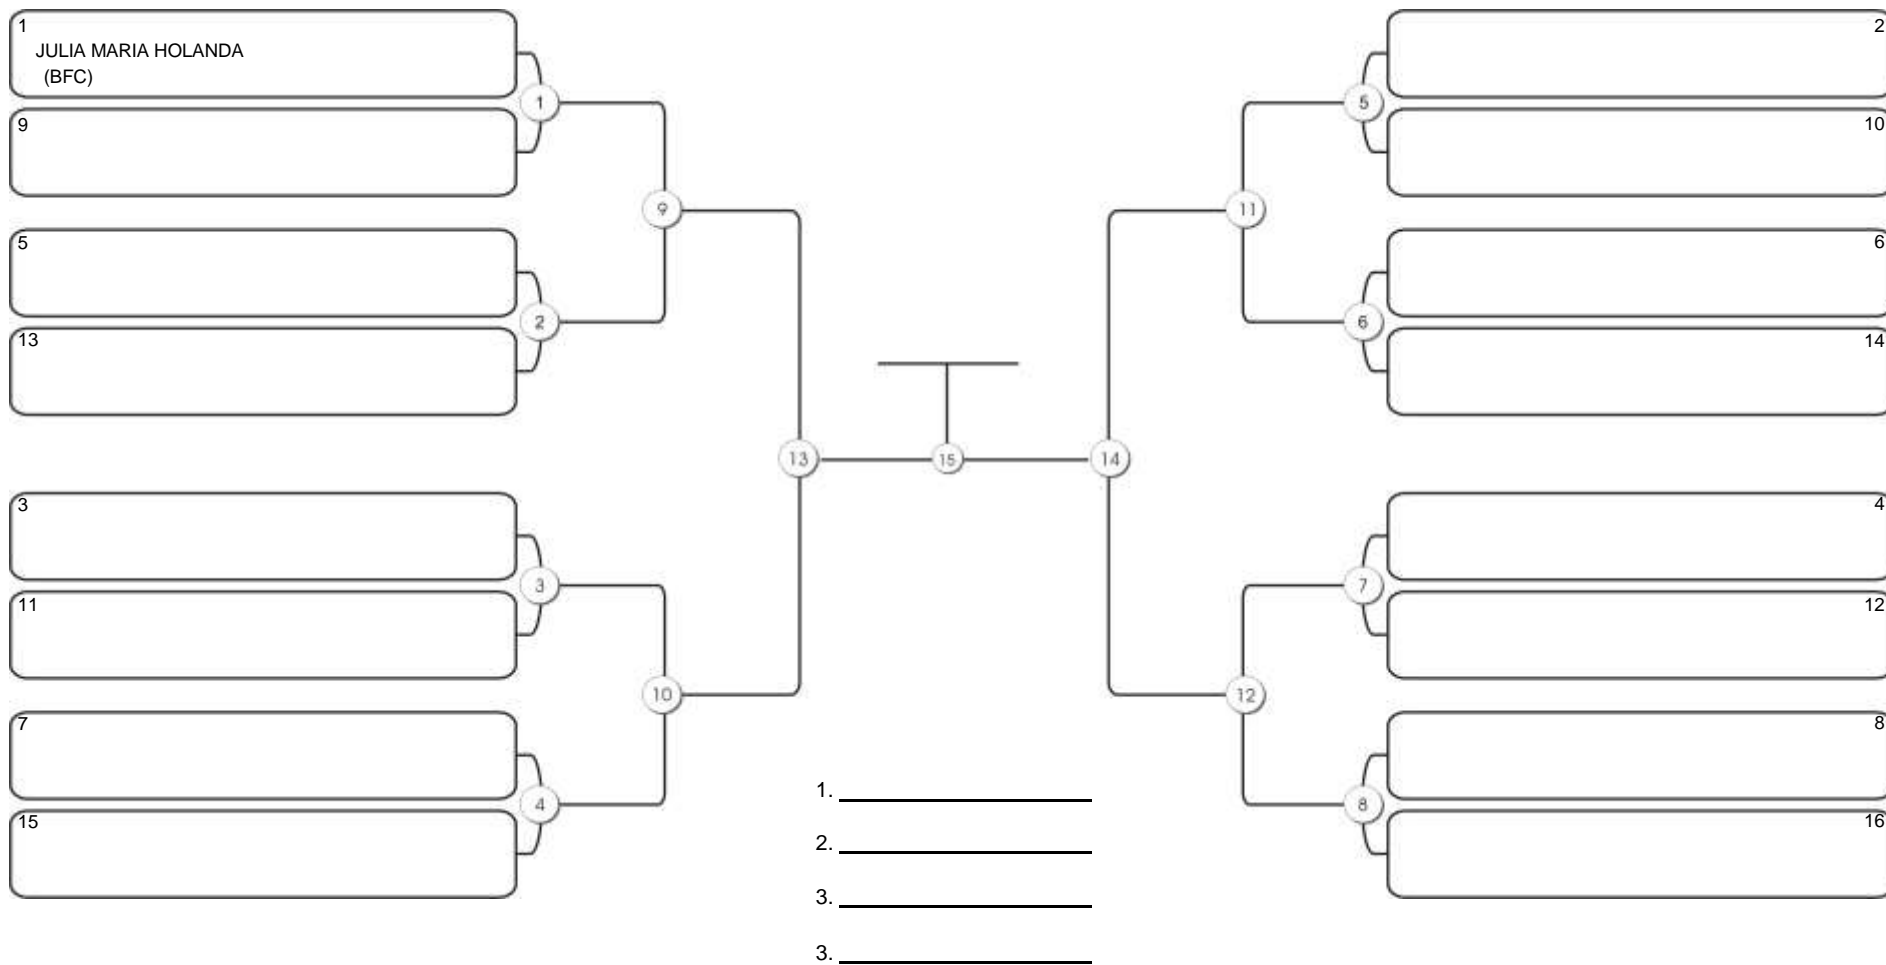

TAÇA FORTALEZA GI E NO GI

Ginásio Padre Felice, Piamarta Montese, 18 jun 2023

NO GI INF JUV A FEM AMAREL-LARANJA-VERDE PESADO

Responsável: _____
Nome: _____
Assinatura: _____