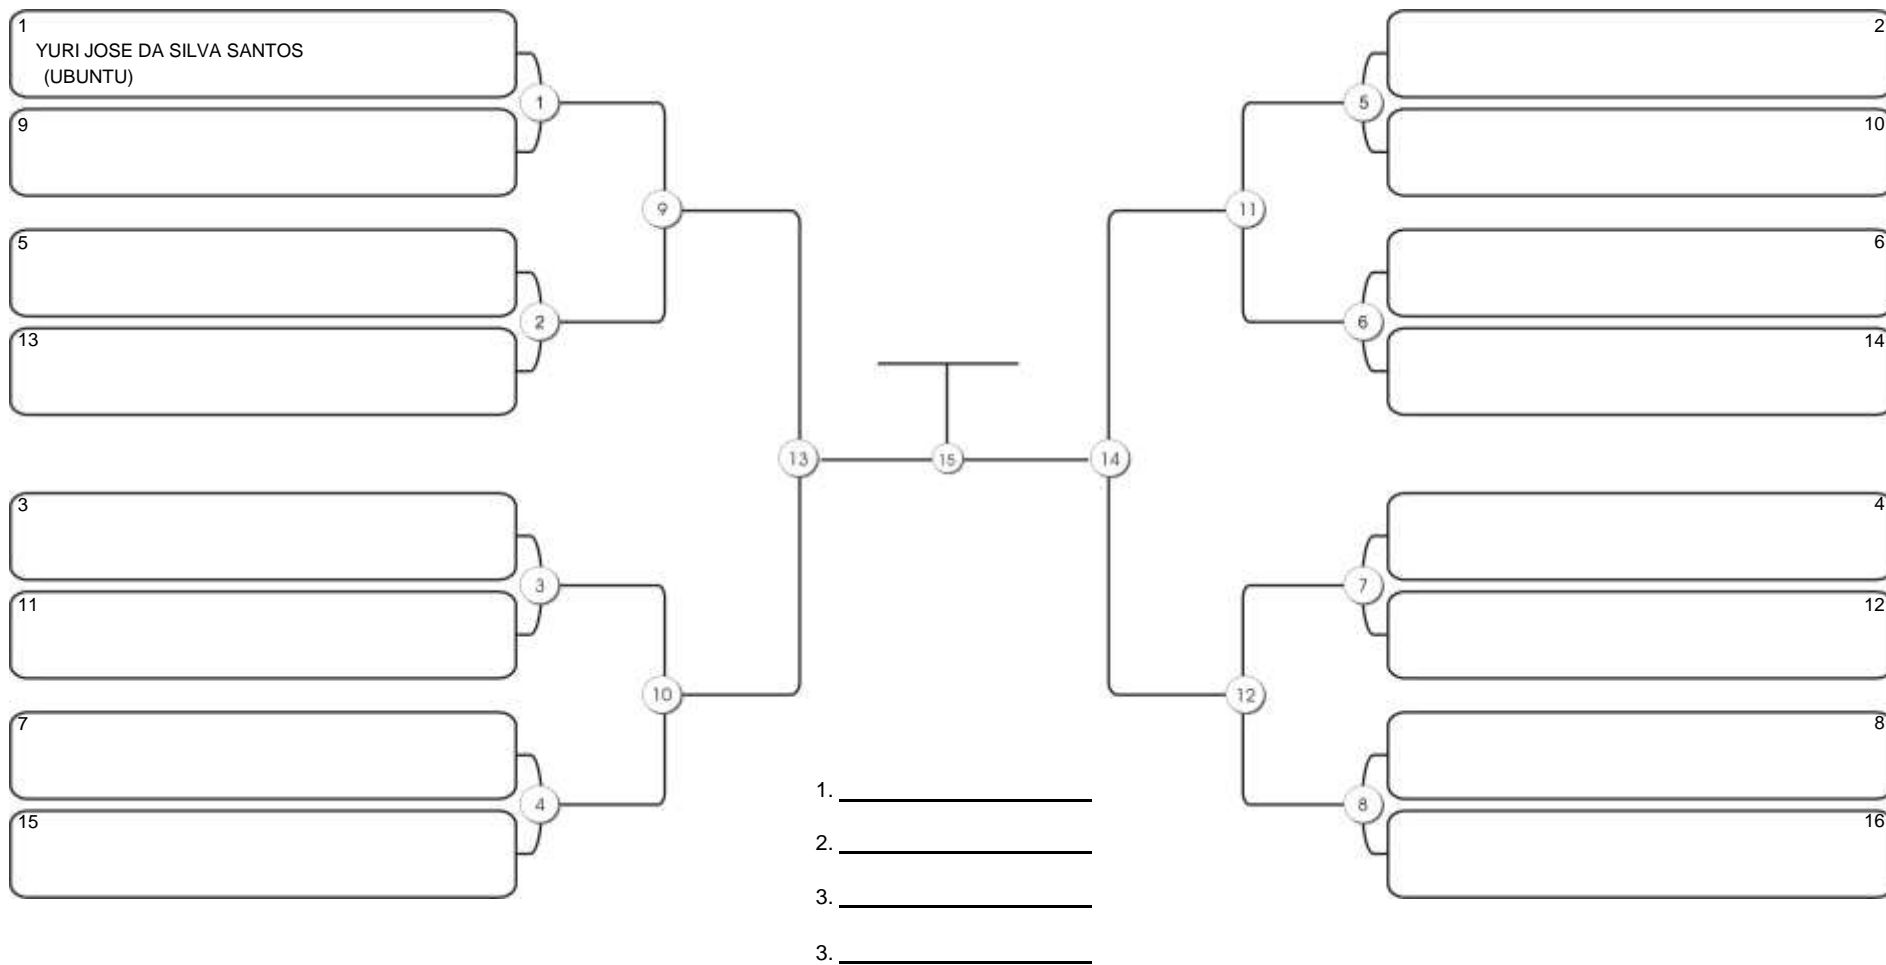

TAÇA FORTALEZA GI E NO GI

Ginásio Padre Felice, Piamarta Montese, 18 jun 2023

MASTER MASC AZUL PESADO

Responsável: _____
Nome: _____
Assinatura: _____