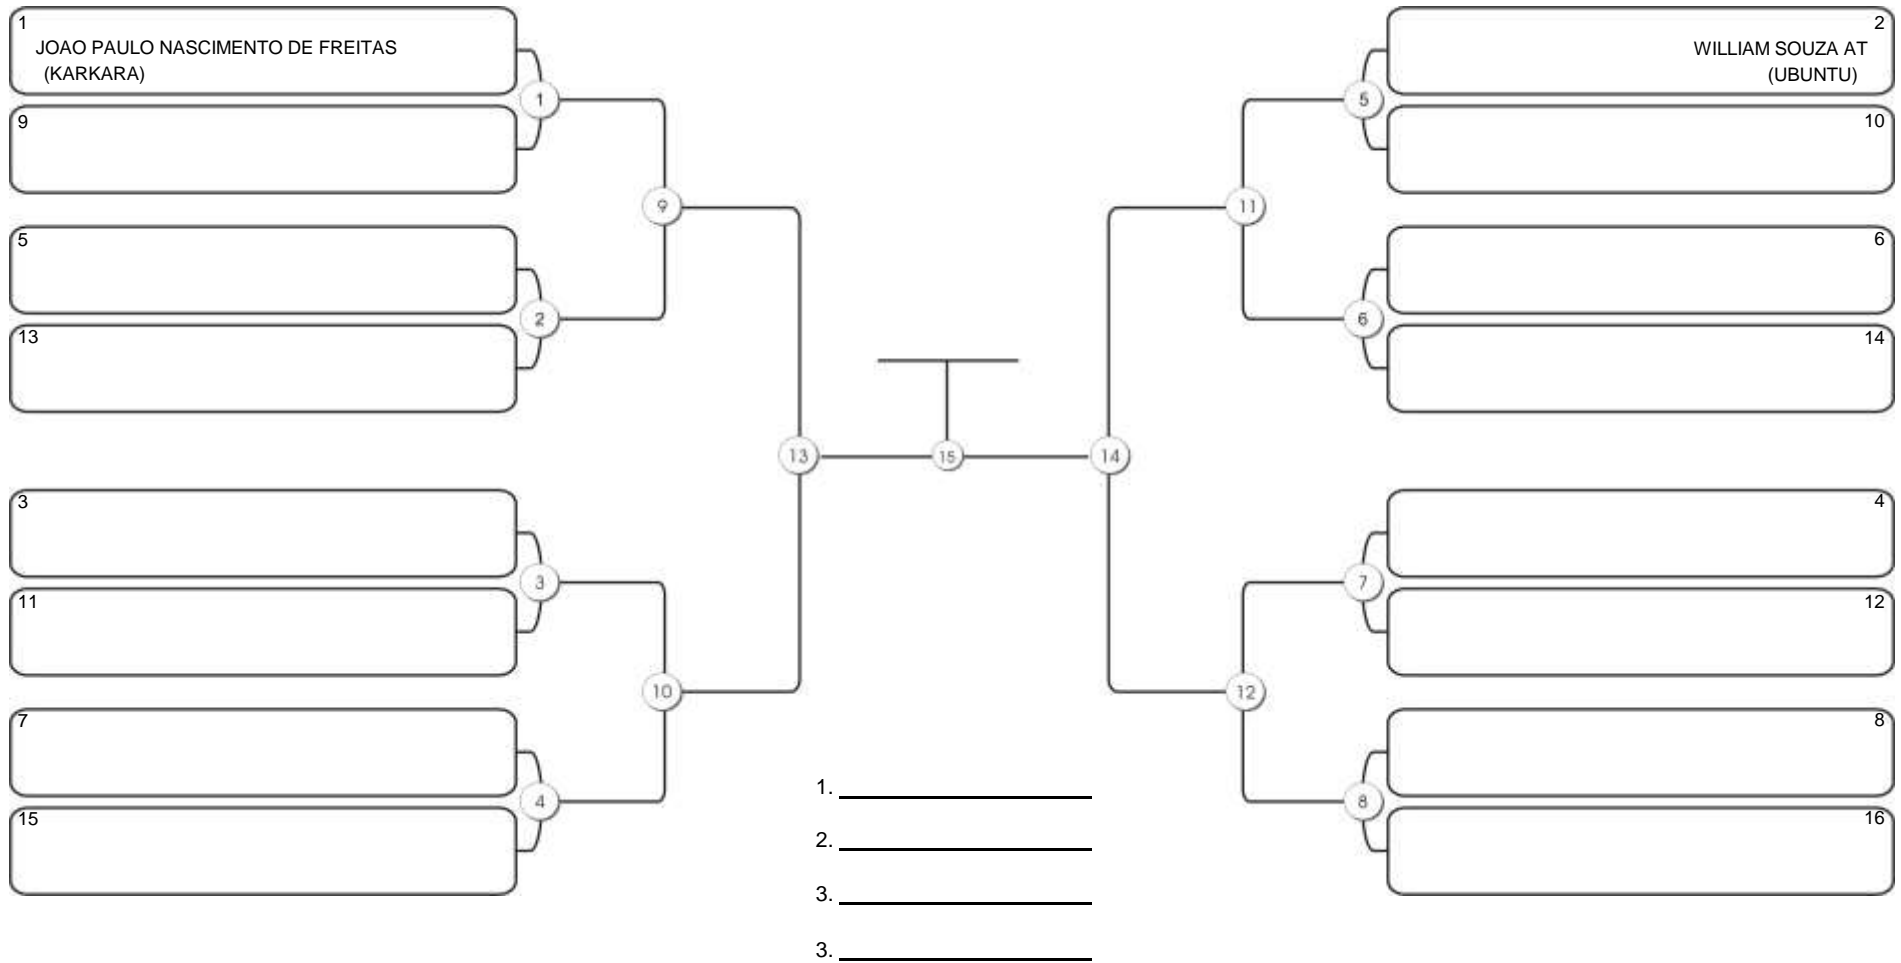

TAÇA FORTALEZA GI E NO GI

Ginásio Padre Felice, Piamarta Montese, 18 jun 2023

NO GI ADULTO MASC ROXA PENA

Responsável: _____
Nome: _____
Assinatura: _____