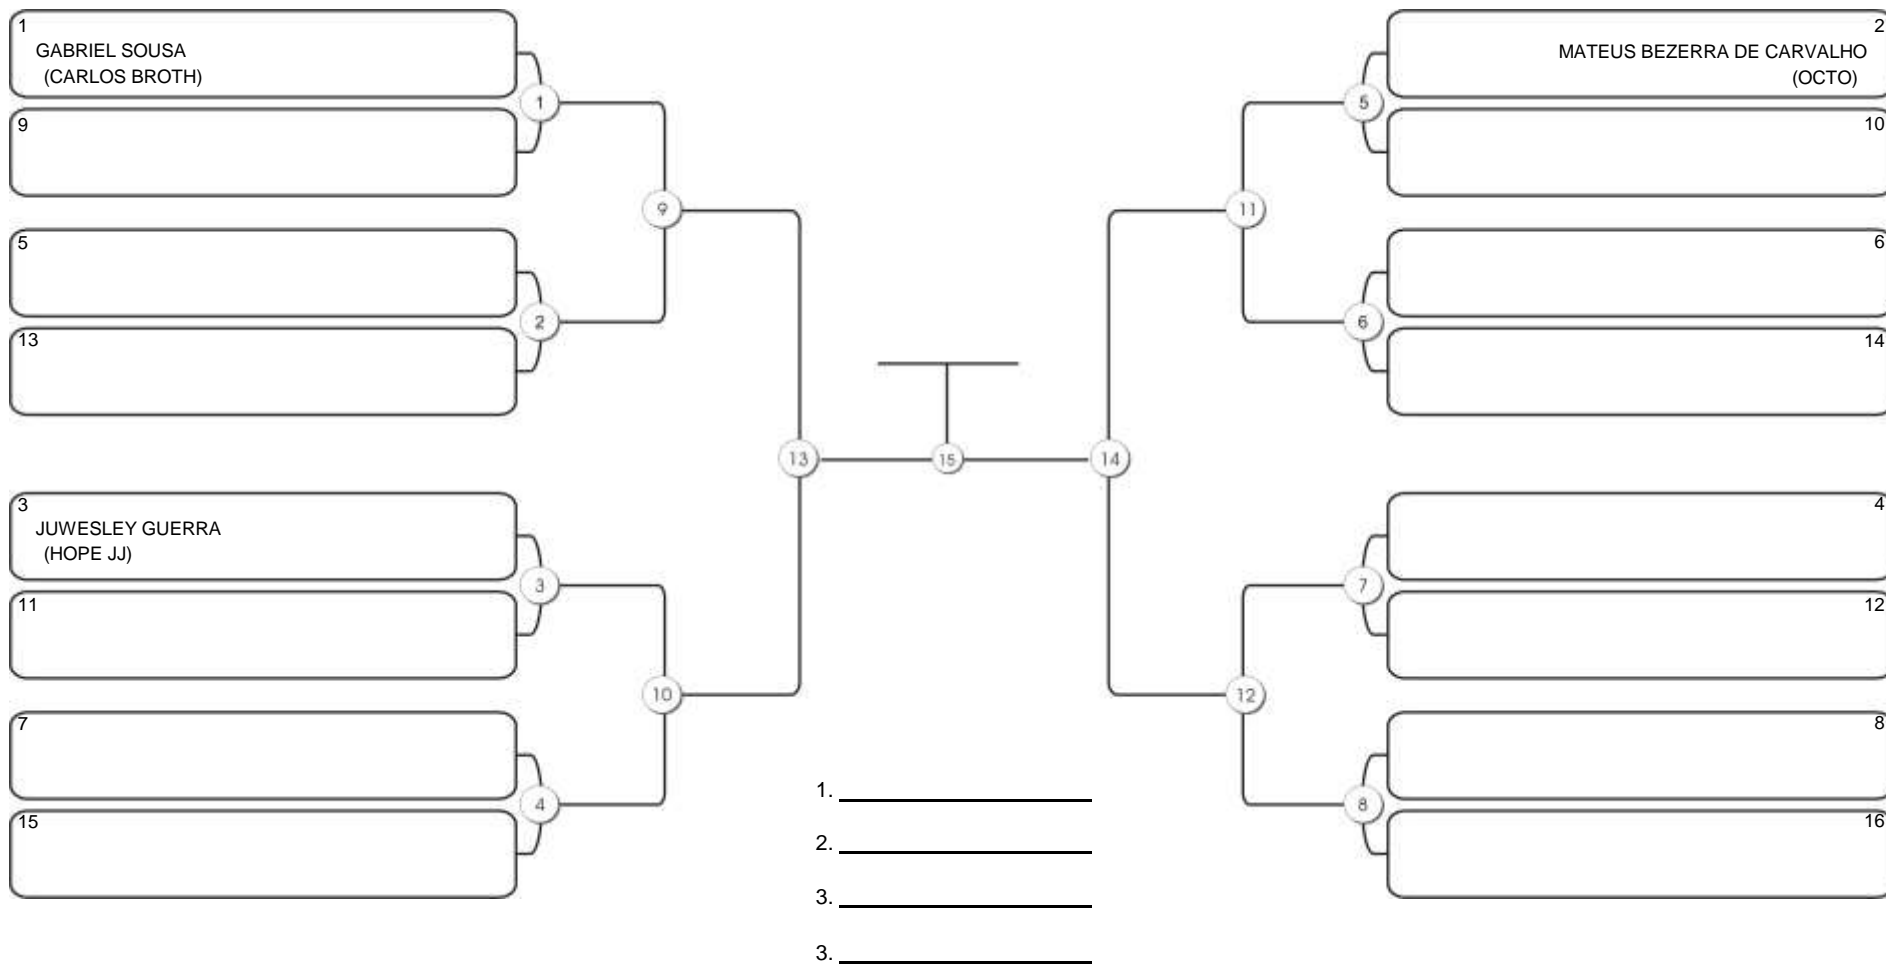

TAÇA FORTALEZA GI E NO GI

Ginásio Padre Felice, Piamarta Montese, 18 jun 2023

ADULTO MASC ROXA MÉDIO

Responsável: _____
Nome: _____
Assinatura: _____