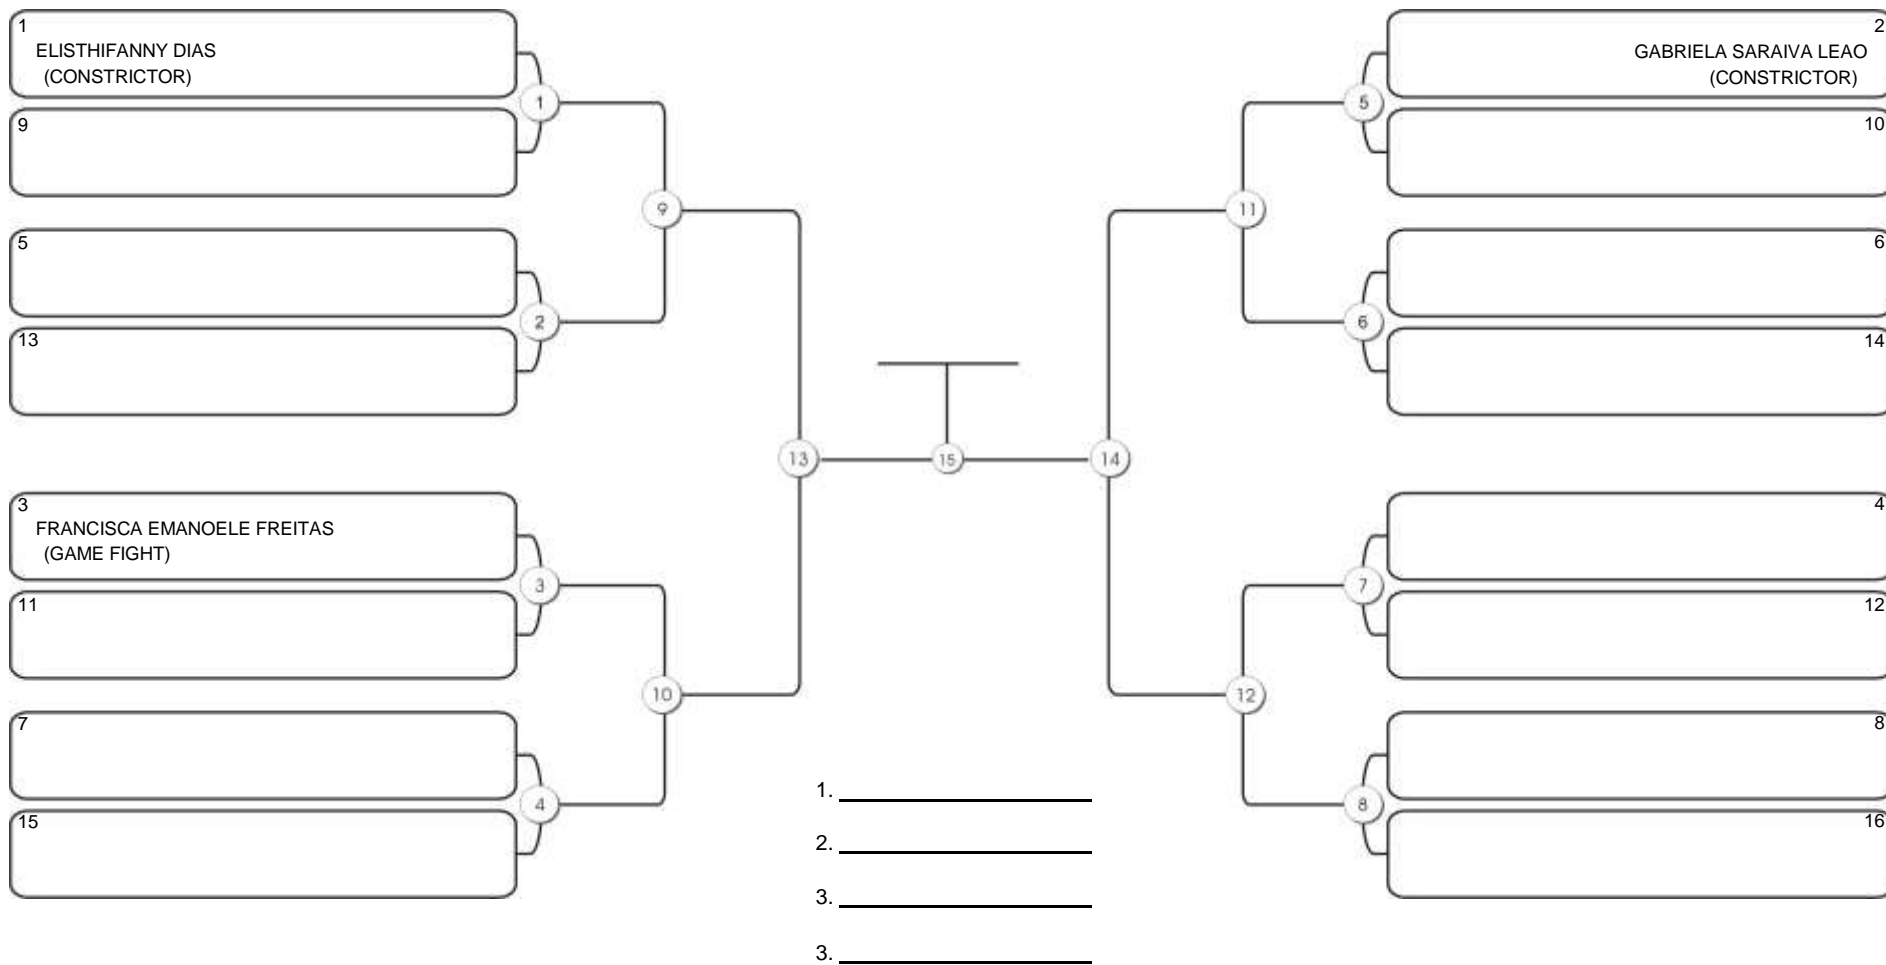

TAÇA FORTALEZA GI E NO GI

Ginásio Padre Felice, Piamarta Montese, 18 jun 2023

MASTER FEM BRANCA LEVE

Responsável: _____
Nome: _____
Assinatura: _____