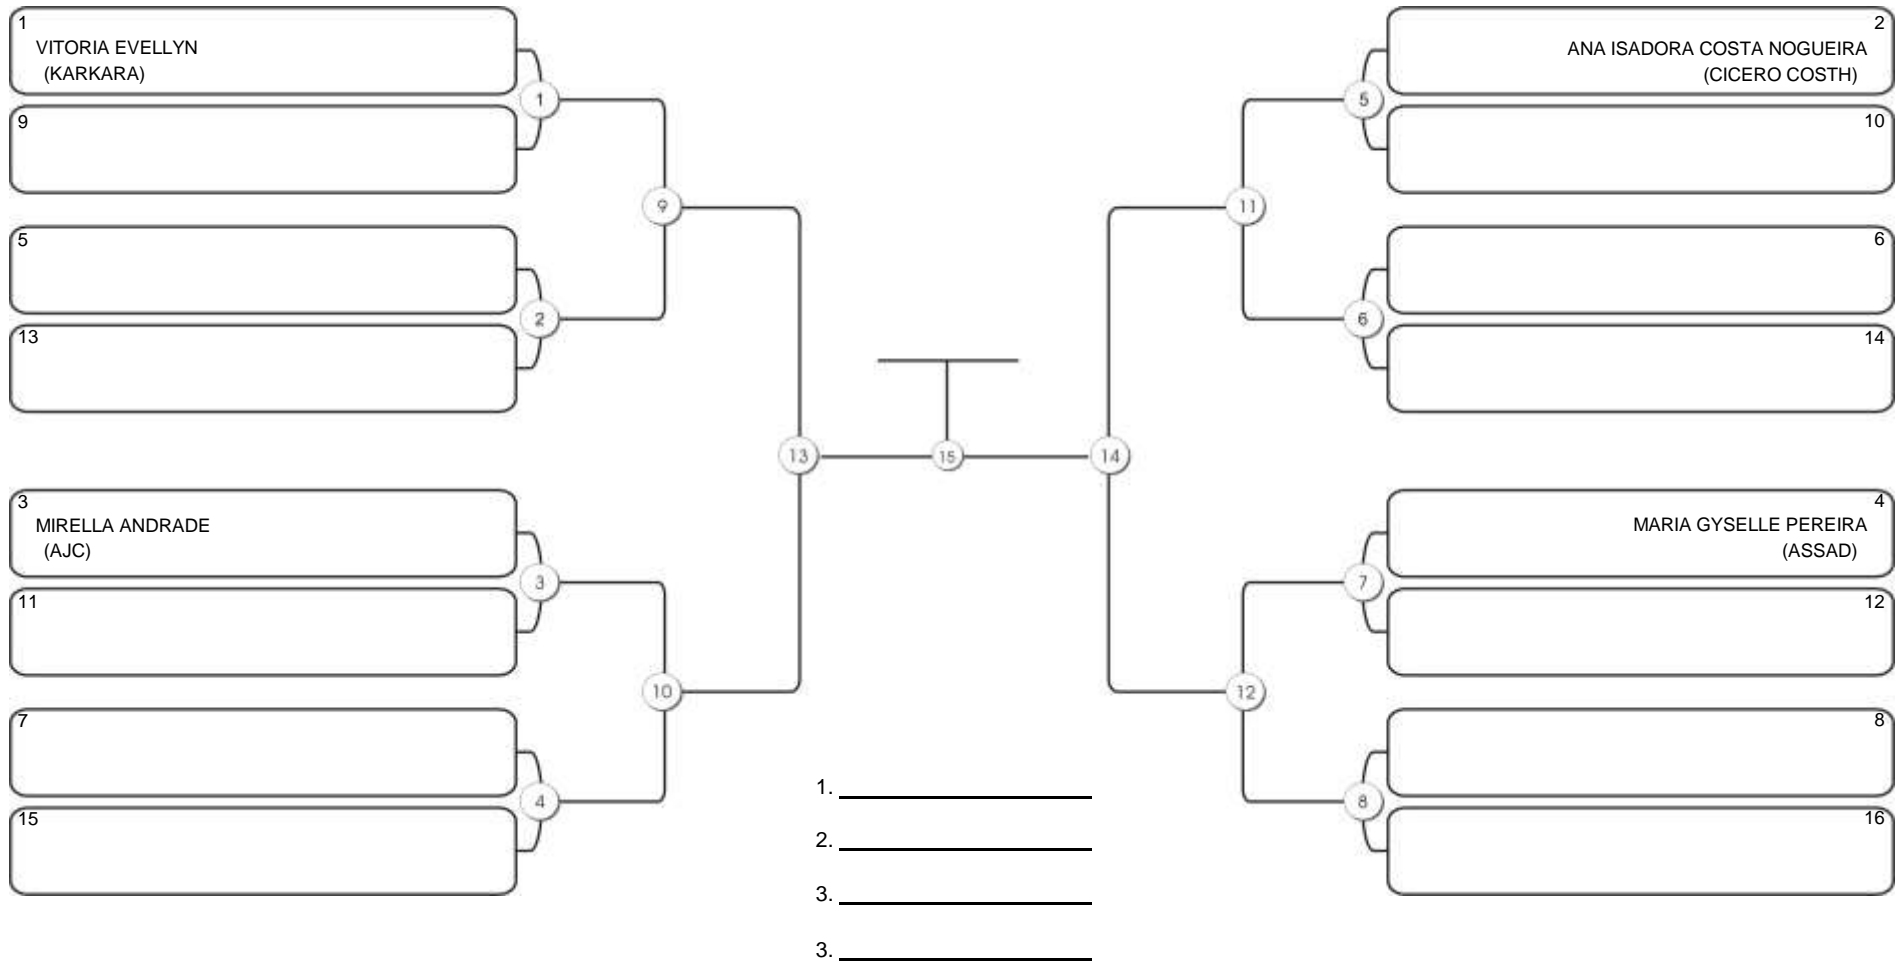

TAÇA FORTALEZA GI E NO GI

Ginásio Padre Felice, Piamarta Montese, 18 jun 2023

INFANTO B 2008-2009 FEM BRANCA-CINZA PESADÍSSIMO

Responsável: _____
Nome: _____
Assinatura: _____