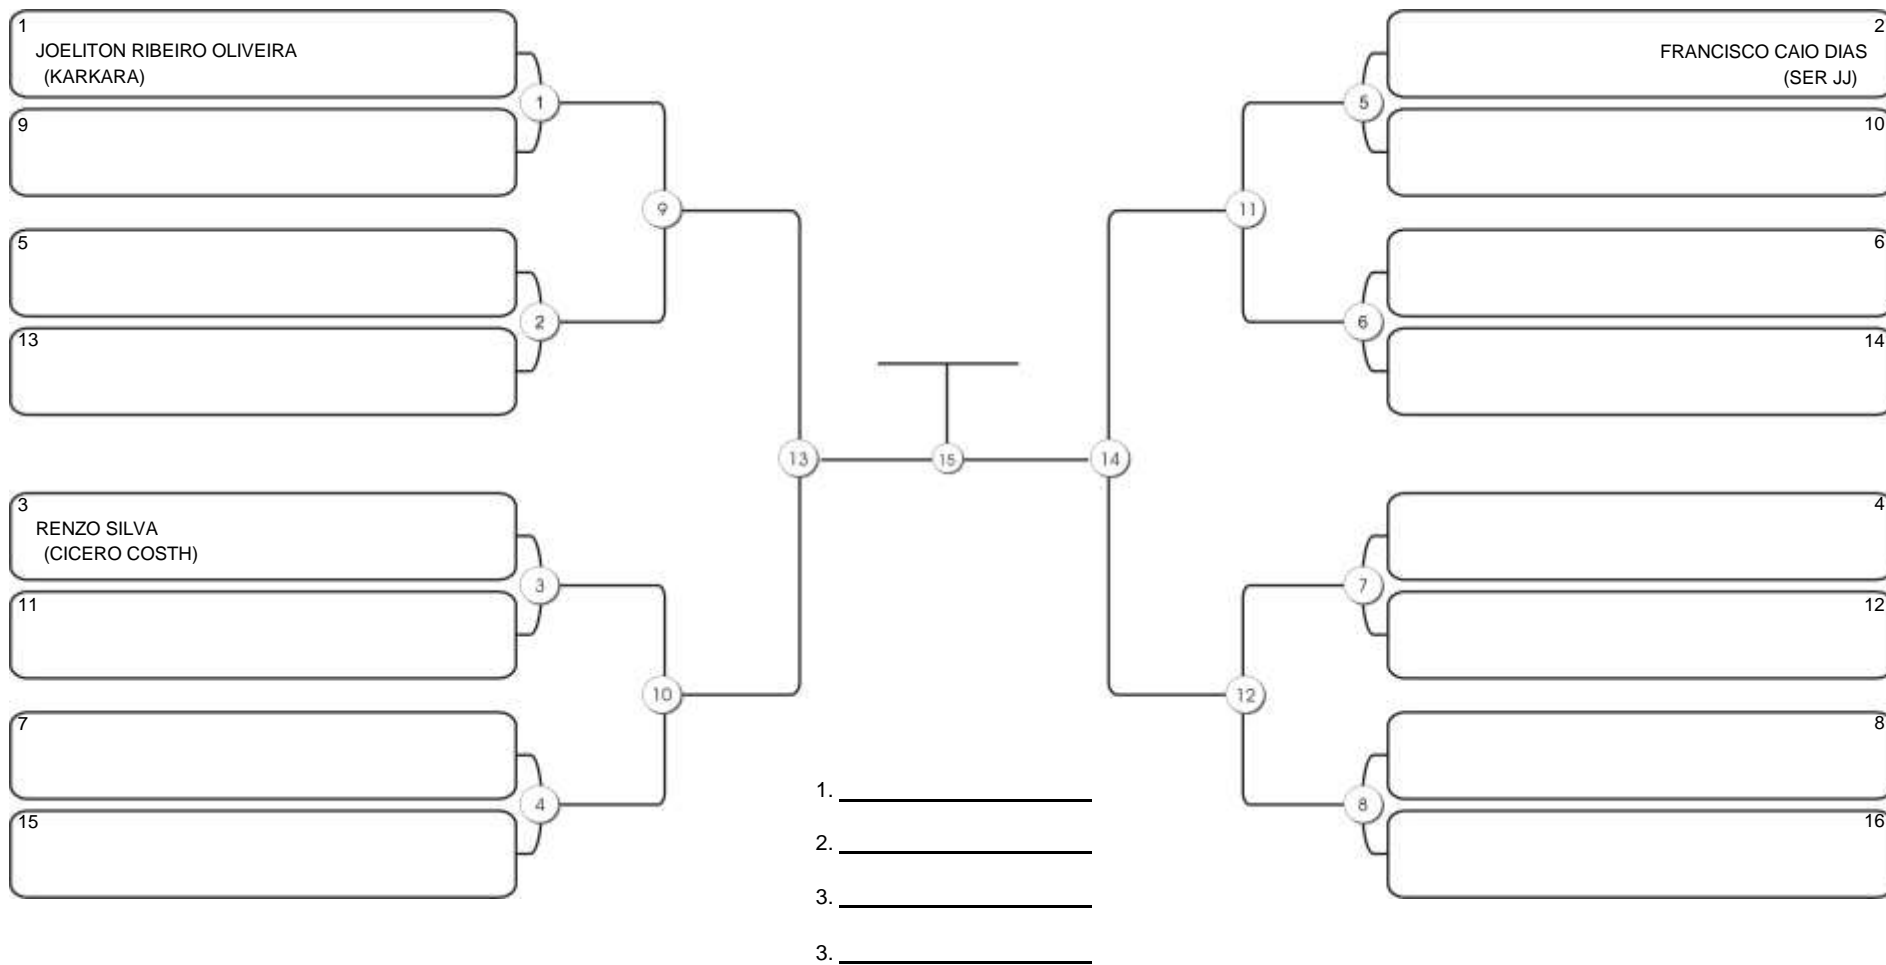

TAÇA FORTALEZA GI E NO GI

Ginásio Padre Felice, Piamarta Montese, 18 jun 2023

JUVENIL 2006-2007 MASC AZUL LEVE

Responsável: _____

Nome: _____

Assinatura: _____