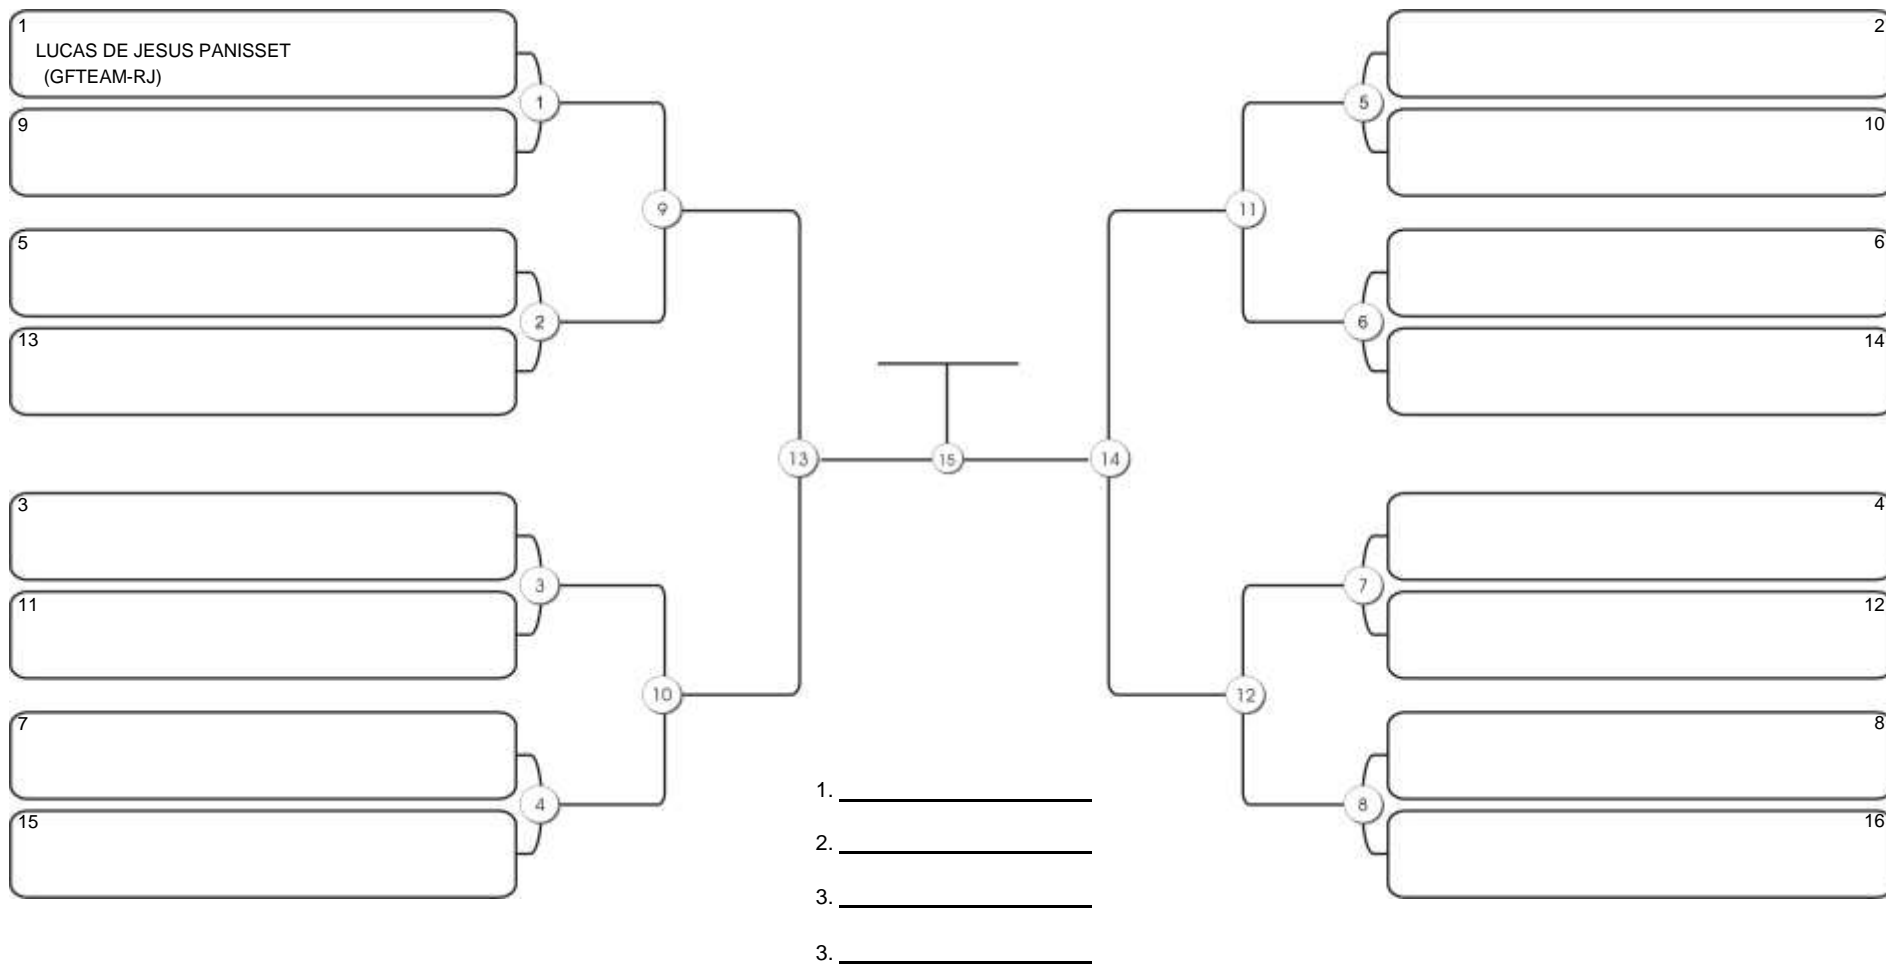

TAÇA FORTALEZA GI E NO GI

Ginásio Padre Felice, Piamarta Montese, 18 jun 2023

ADULTO MASC ROXA PLUMA

Responsável: _____
Nome: _____
Assinatura: _____