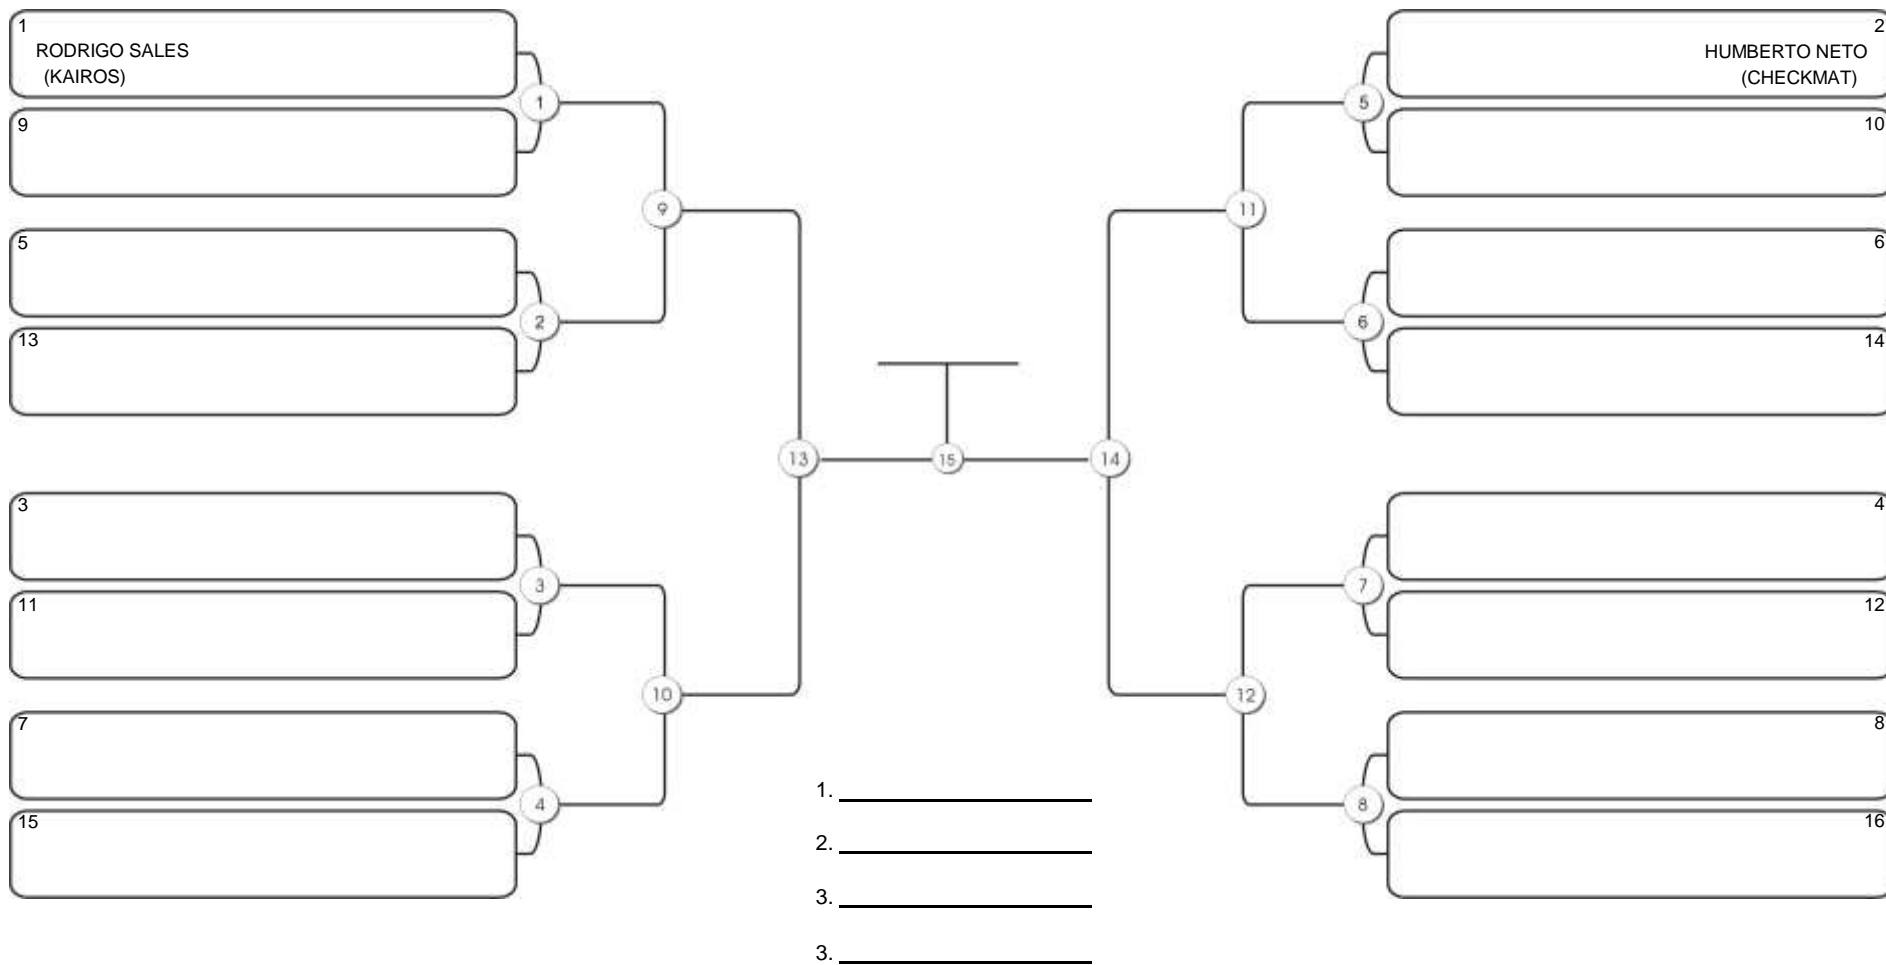

TAÇA FORTALEZA GI E NO GI

Ginásio Padre Felice, Piamarta Montese, 18 jun 2023

ADULTO MASC AZUL GALO

Responsável: _____
Nome: _____
Assinatura: _____