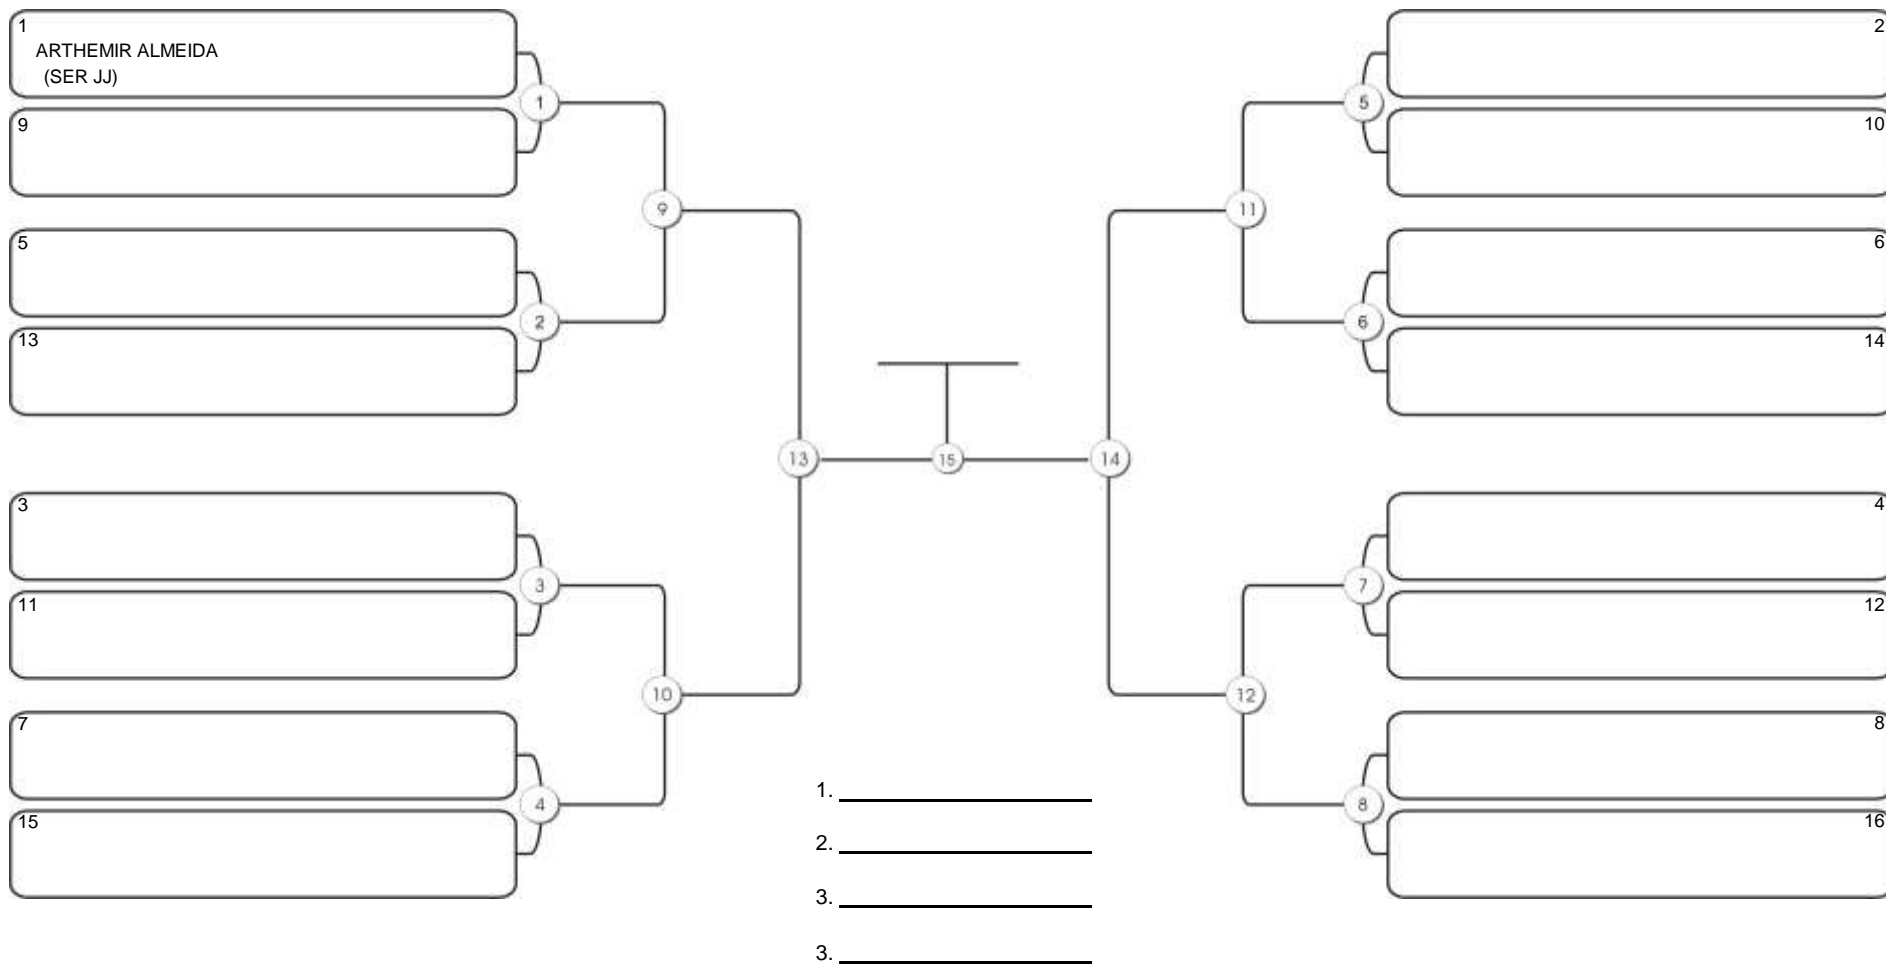

TAÇA FORTALEZA GI E NO GI

Ginásio Padre Felice, Piamarta Montese, 18 jun 2023

MASTER MASC BRANCA PESADO

Responsável: _____
Nome: _____
Assinatura: _____