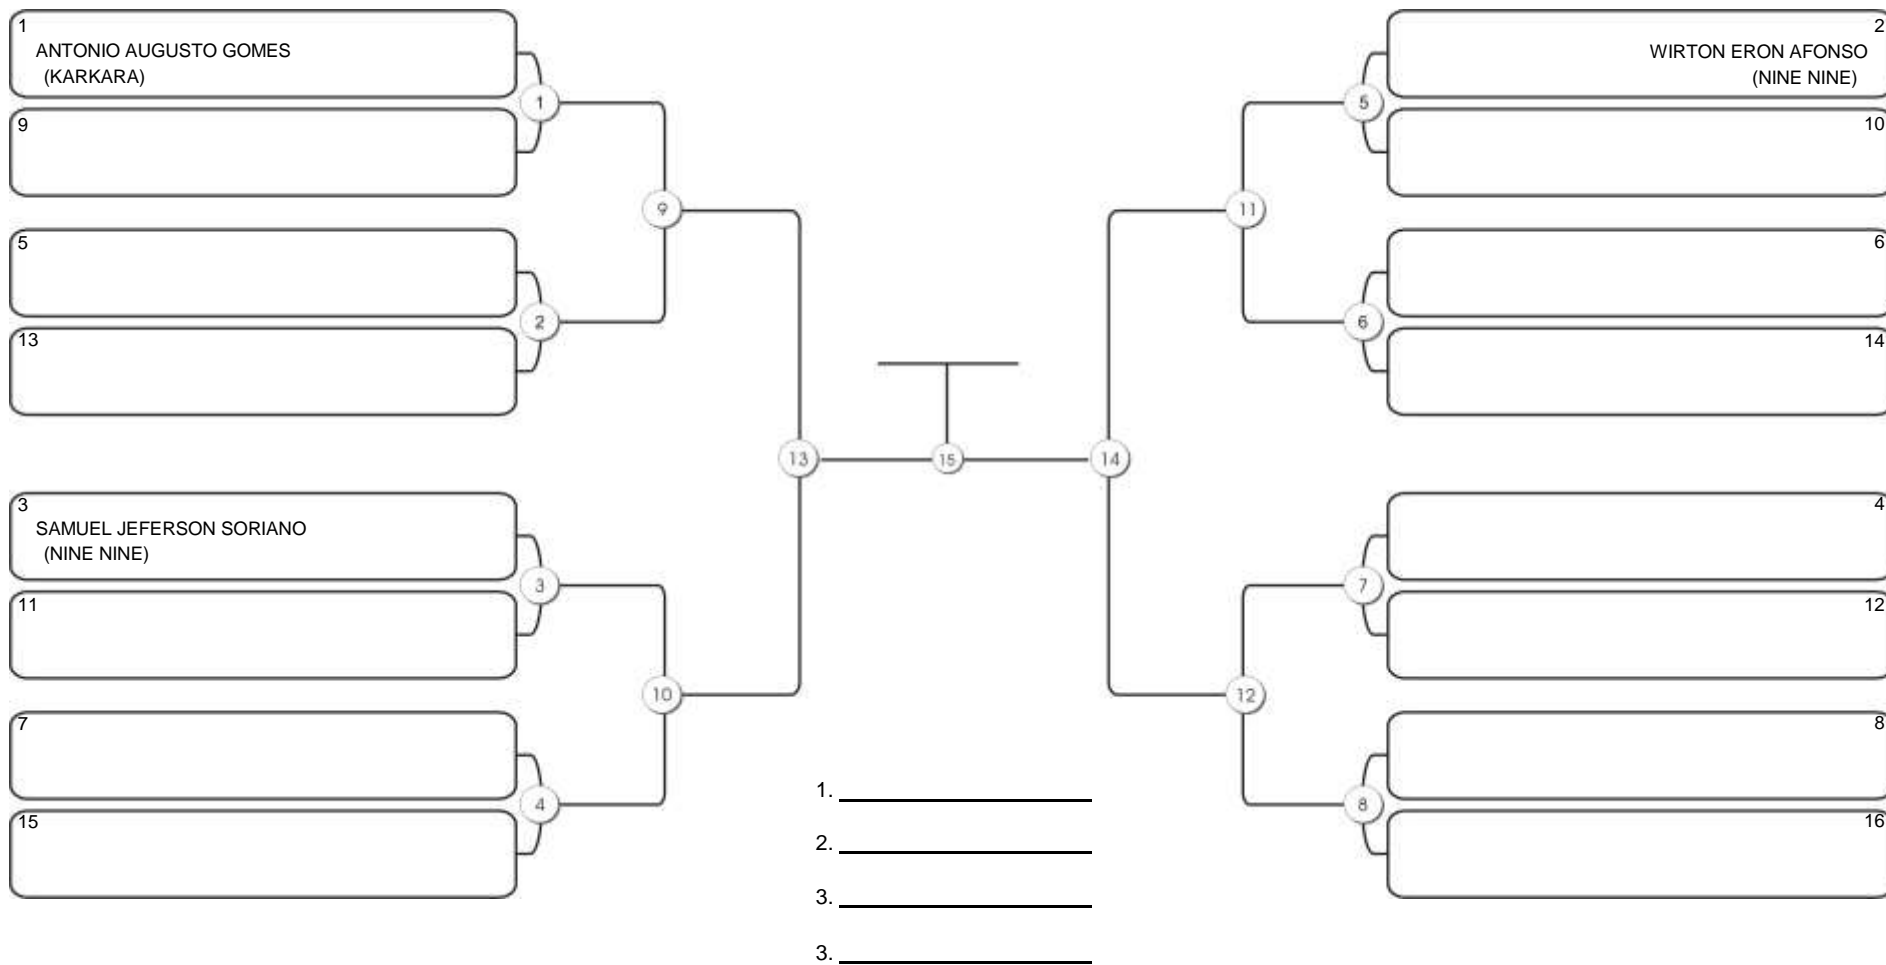

TAÇA FORTALEZA GI E NO GI

Ginásio Padre Felice, Piamarta Montese, 18 jun 2023

INFANTO B 2008-2009 MASC BRANCA-CINZA PENA

Responsável: _____
Nome: _____
Assinatura: _____