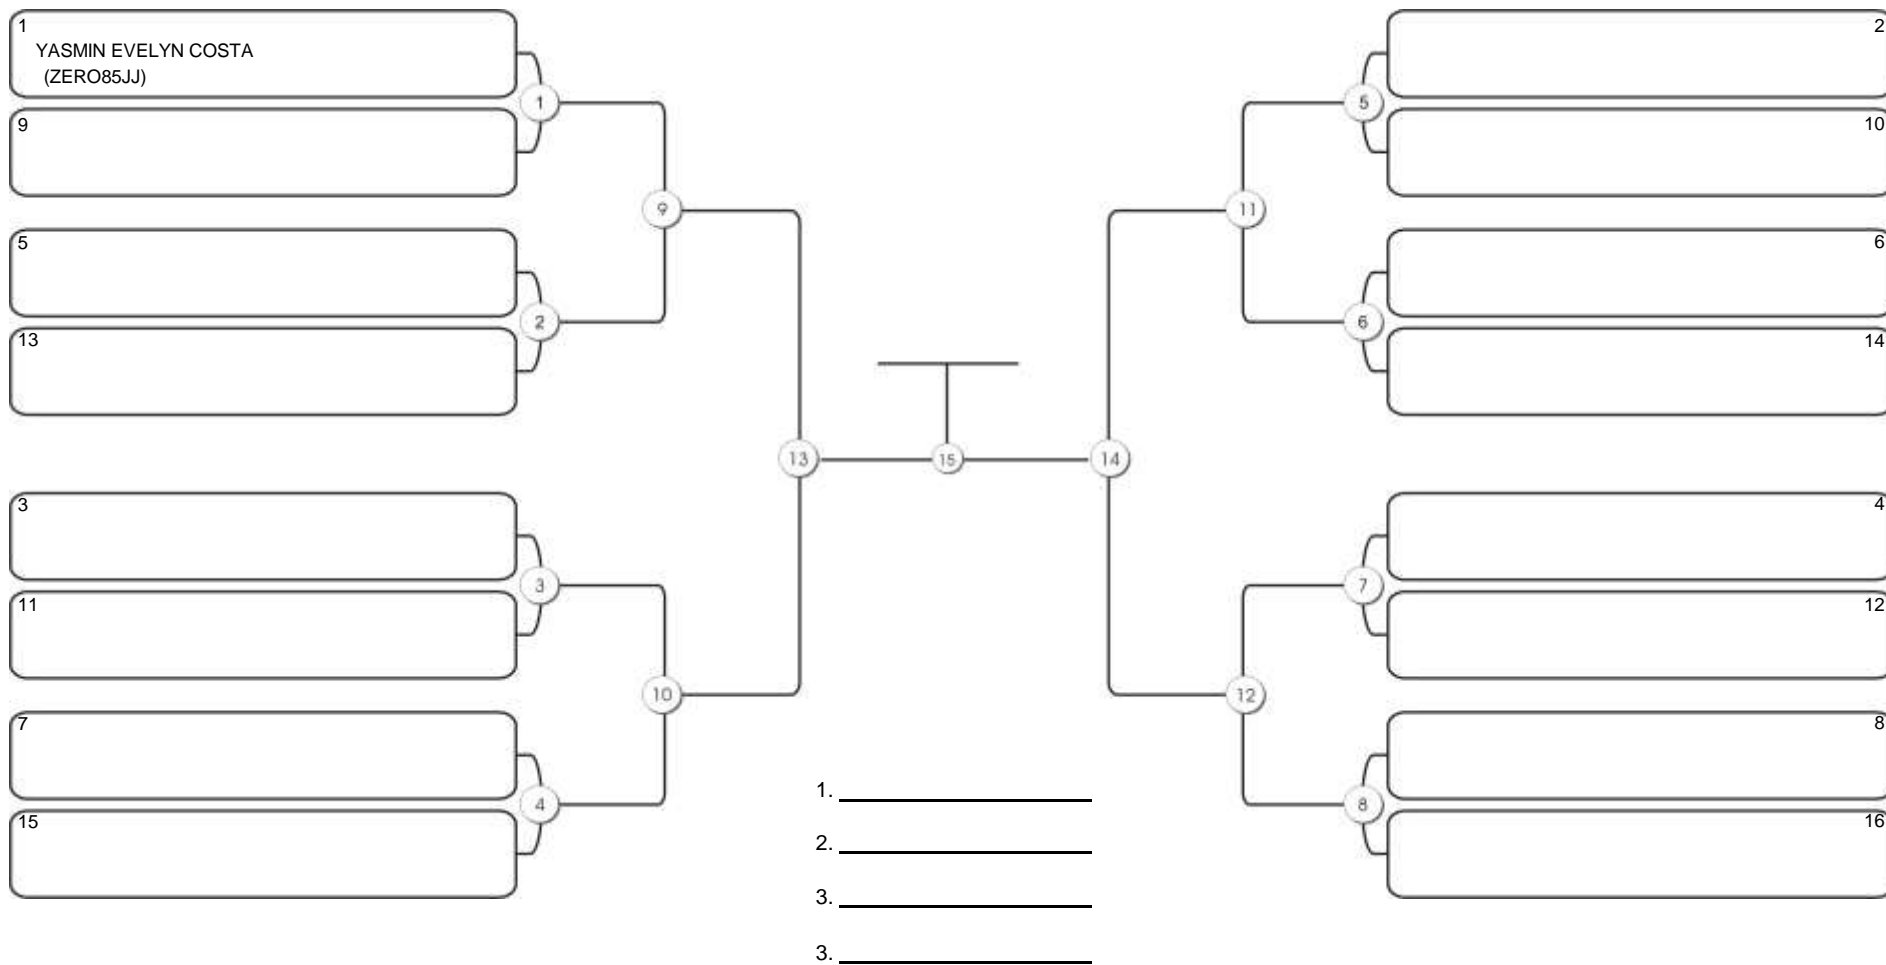

TAÇA FORTALEZA GI E NO GI

Ginásio Padre Felice, Piamarta Montese, 18 jun 2023

NO GI INF JUV B FEM BRANCA-CINZA PESADÍSSIMO

Responsável: _____
Nome: _____
Assinatura: _____