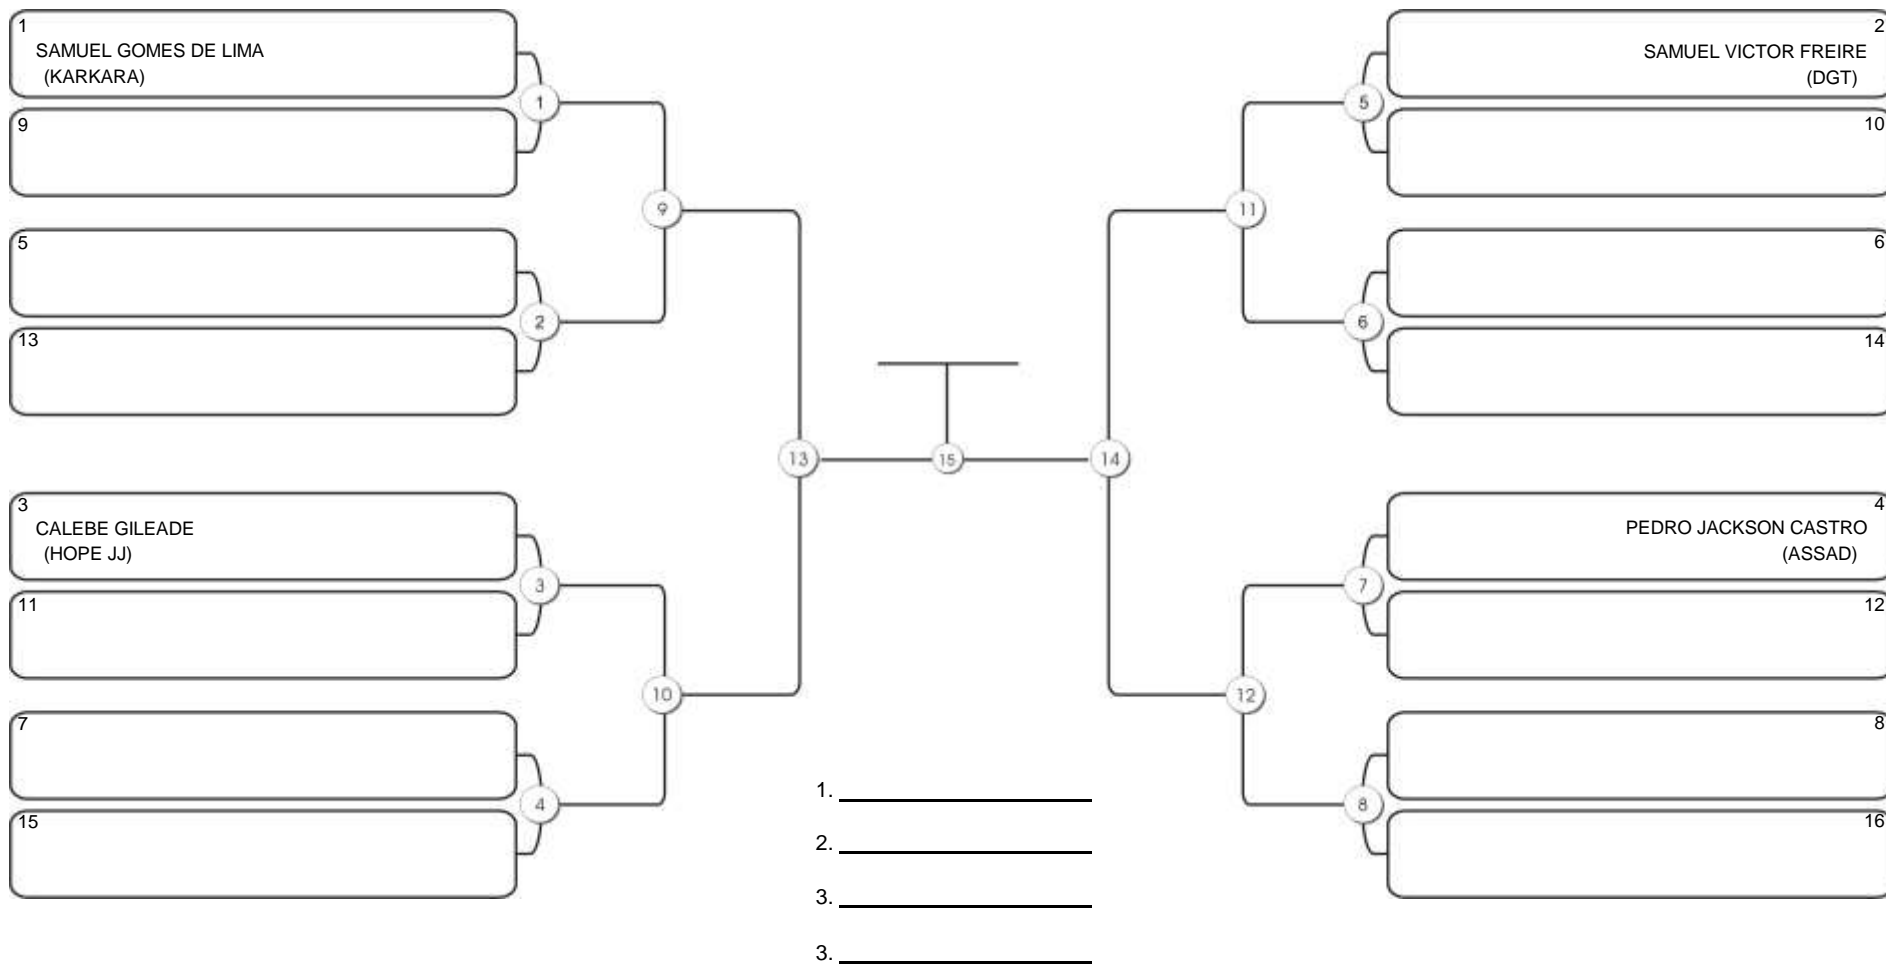

TAÇA FORTALEZA GI E NO GI

Ginásio Padre Felice, Piamarta Montese, 18 jun 2023

INFANTIL A 2014-2015 MASC BRANCA-CINZA PESADÍSSIMO

Responsável: _____

Nome: _____

Assinatura: _____