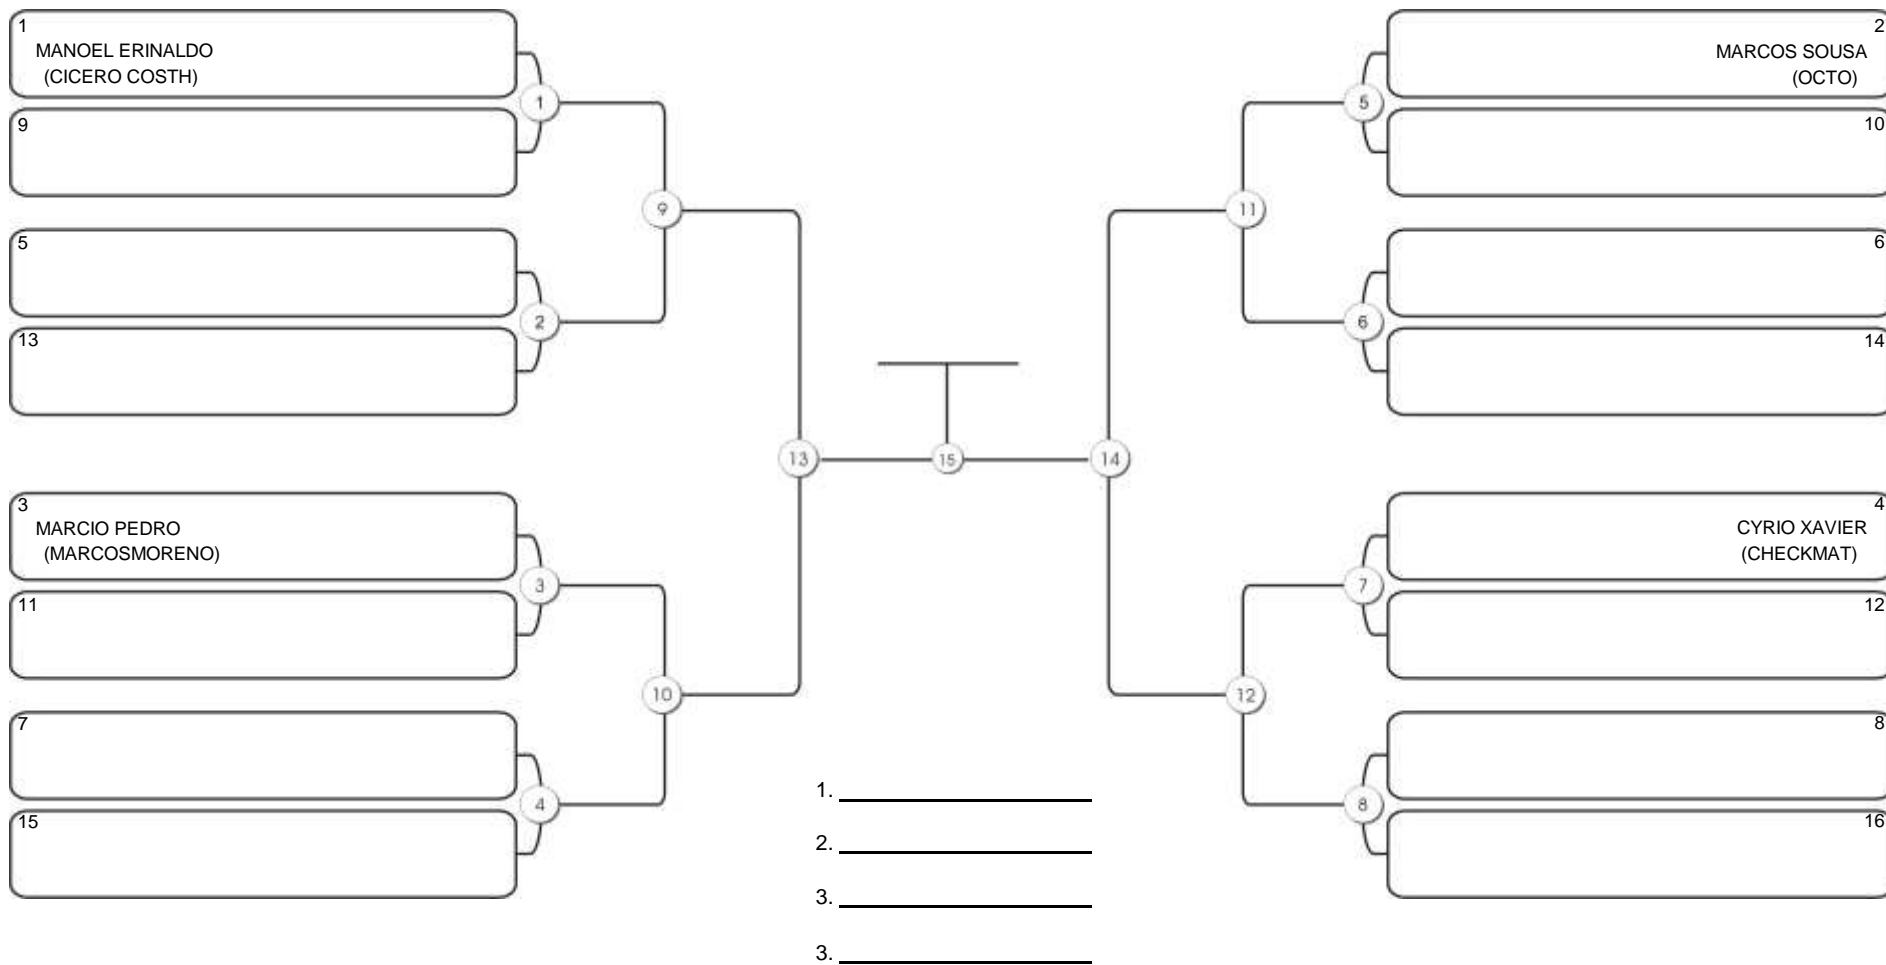

TAÇA FORTALEZA GI E NO GI

Ginásio Padre Felice, Piamarta Montese, 18 jun 2023

#4 Competidores

SÊNIOR 2 MASC PRETA ABSOLUTO

Responsável: _____
Nome: _____
Assinatura: _____