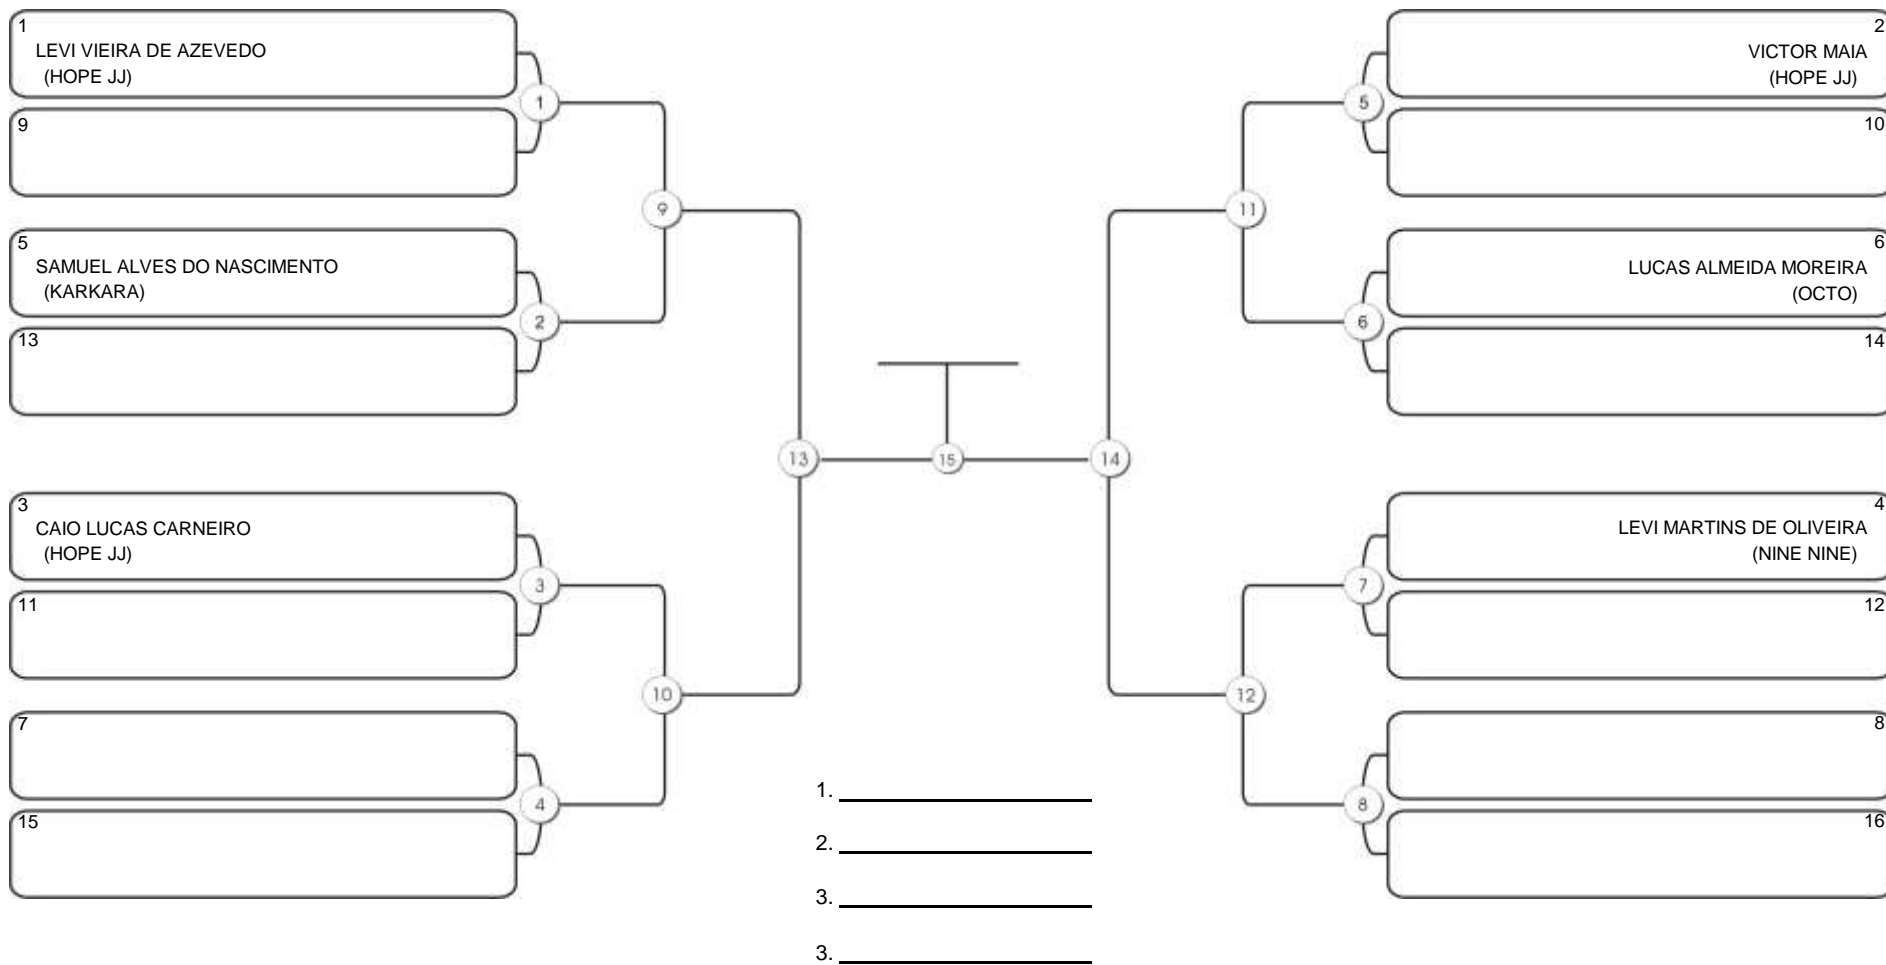

TAÇA FORTALEZA GI E NO GI

Ginásio Padre Felice, Piamarta Montese, 18 jun 2023

INFANTO B 2008-2009 MASC AMAREL-LARANJA-VERDE LEVE

Responsável: _____
Nome: _____
Assinatura: _____