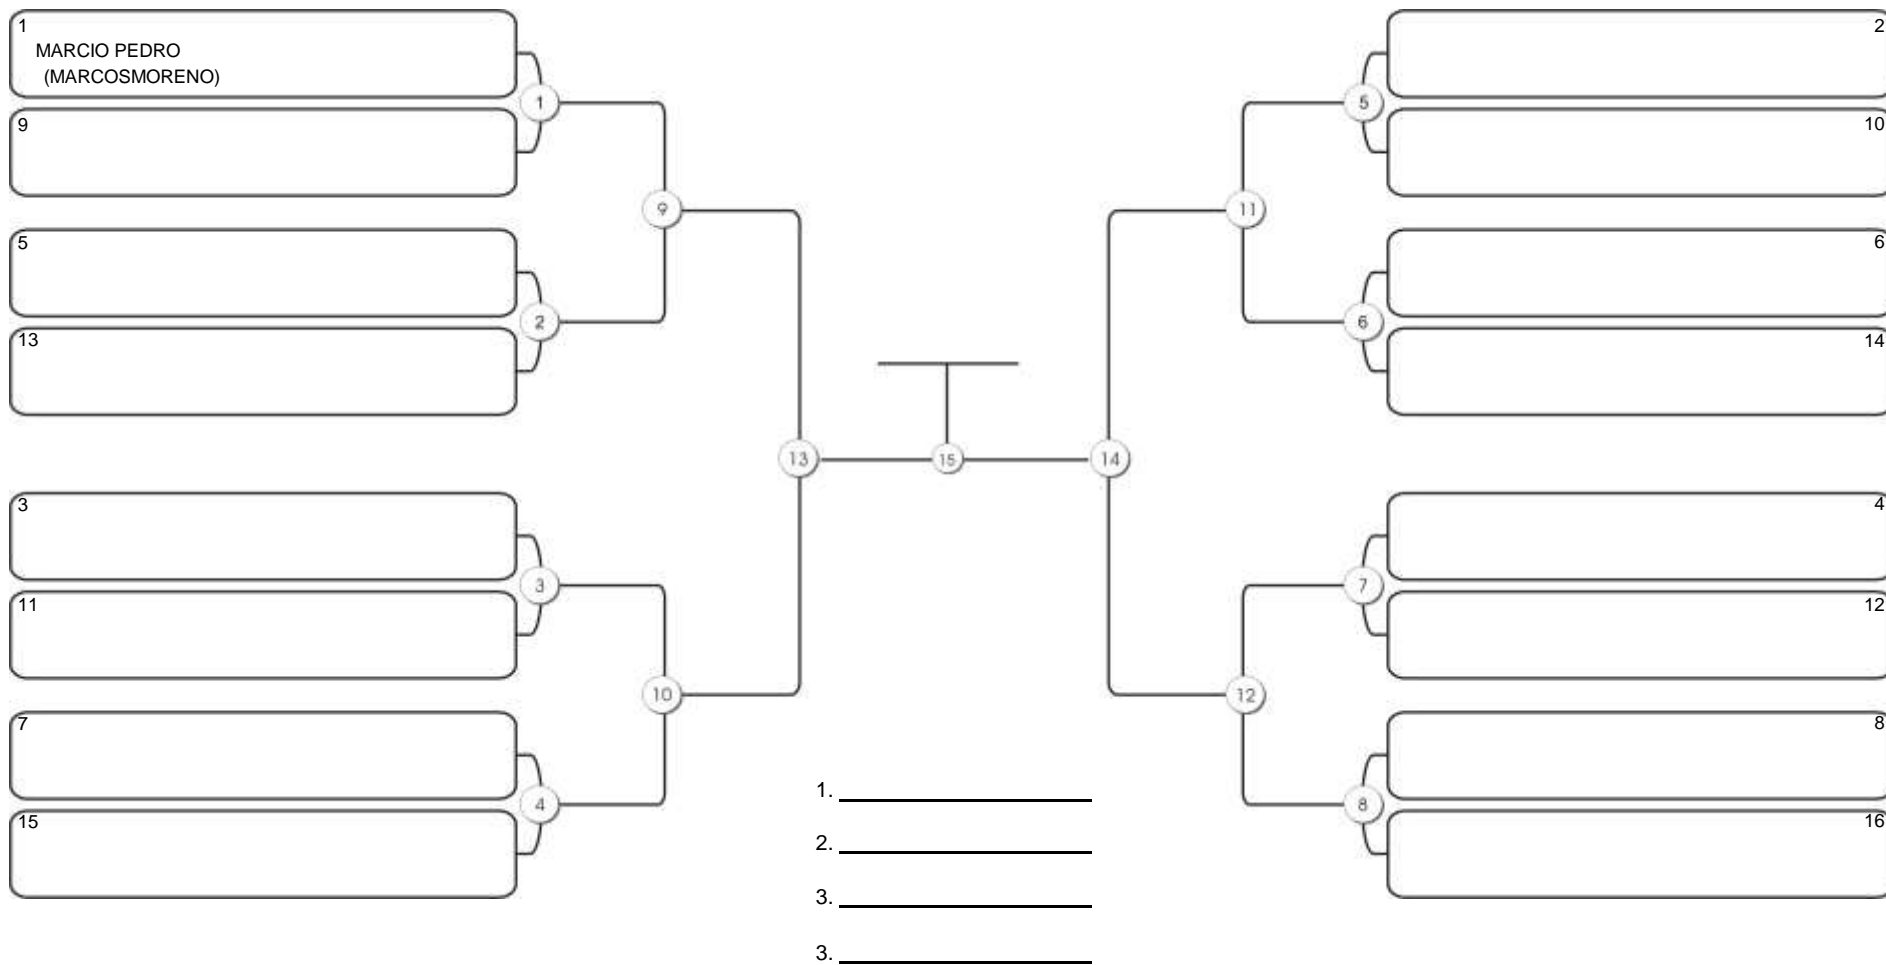

TAÇA FORTALEZA GI E NO GI

Ginásio Padre Felice, Piamarta Montese, 18 jun 2023

SÊNIOR 2 MASC PRETA MÉDIO

Responsável: _____
Nome: _____
Assinatura: _____