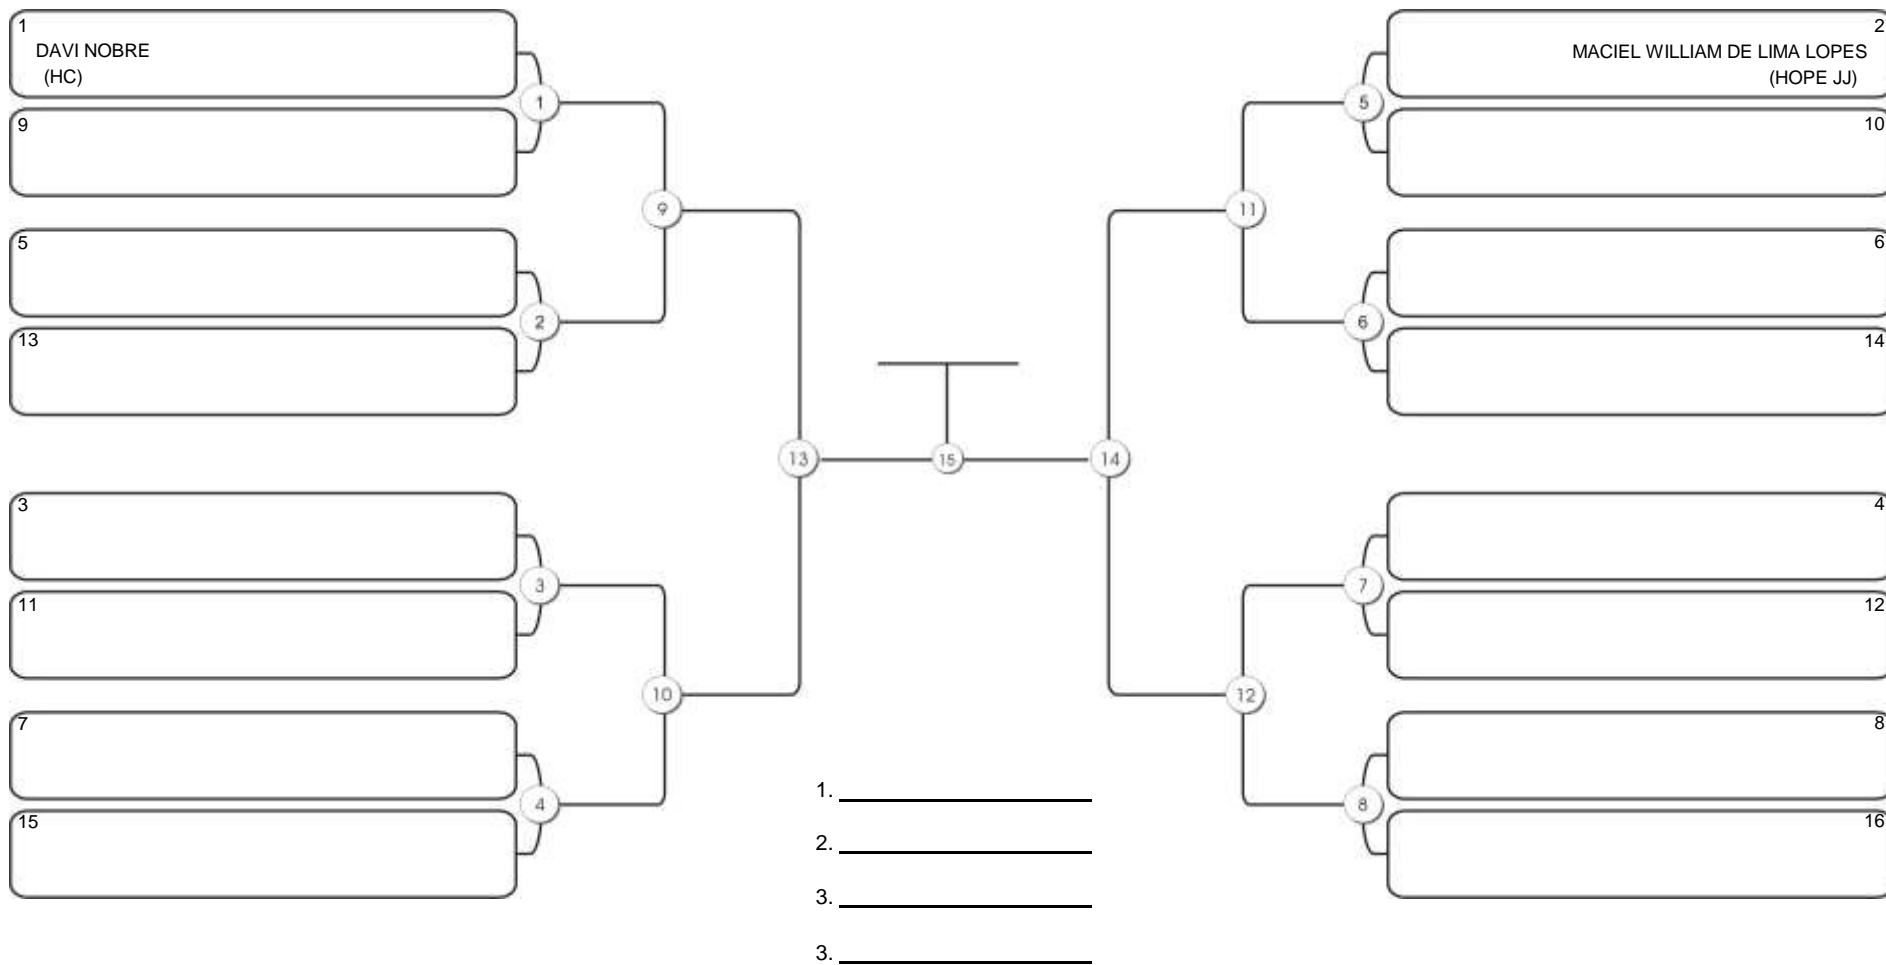

TAÇA FORTALEZA GI E NO GI

Ginásio Padre Felice, Piamarta Montese, 18 jun 2023

INFANTIL B 2012-2013 MASC BRANCA-CINZA MÉDIO

Responsável: _____

Nome: _____

Assinatura: _____