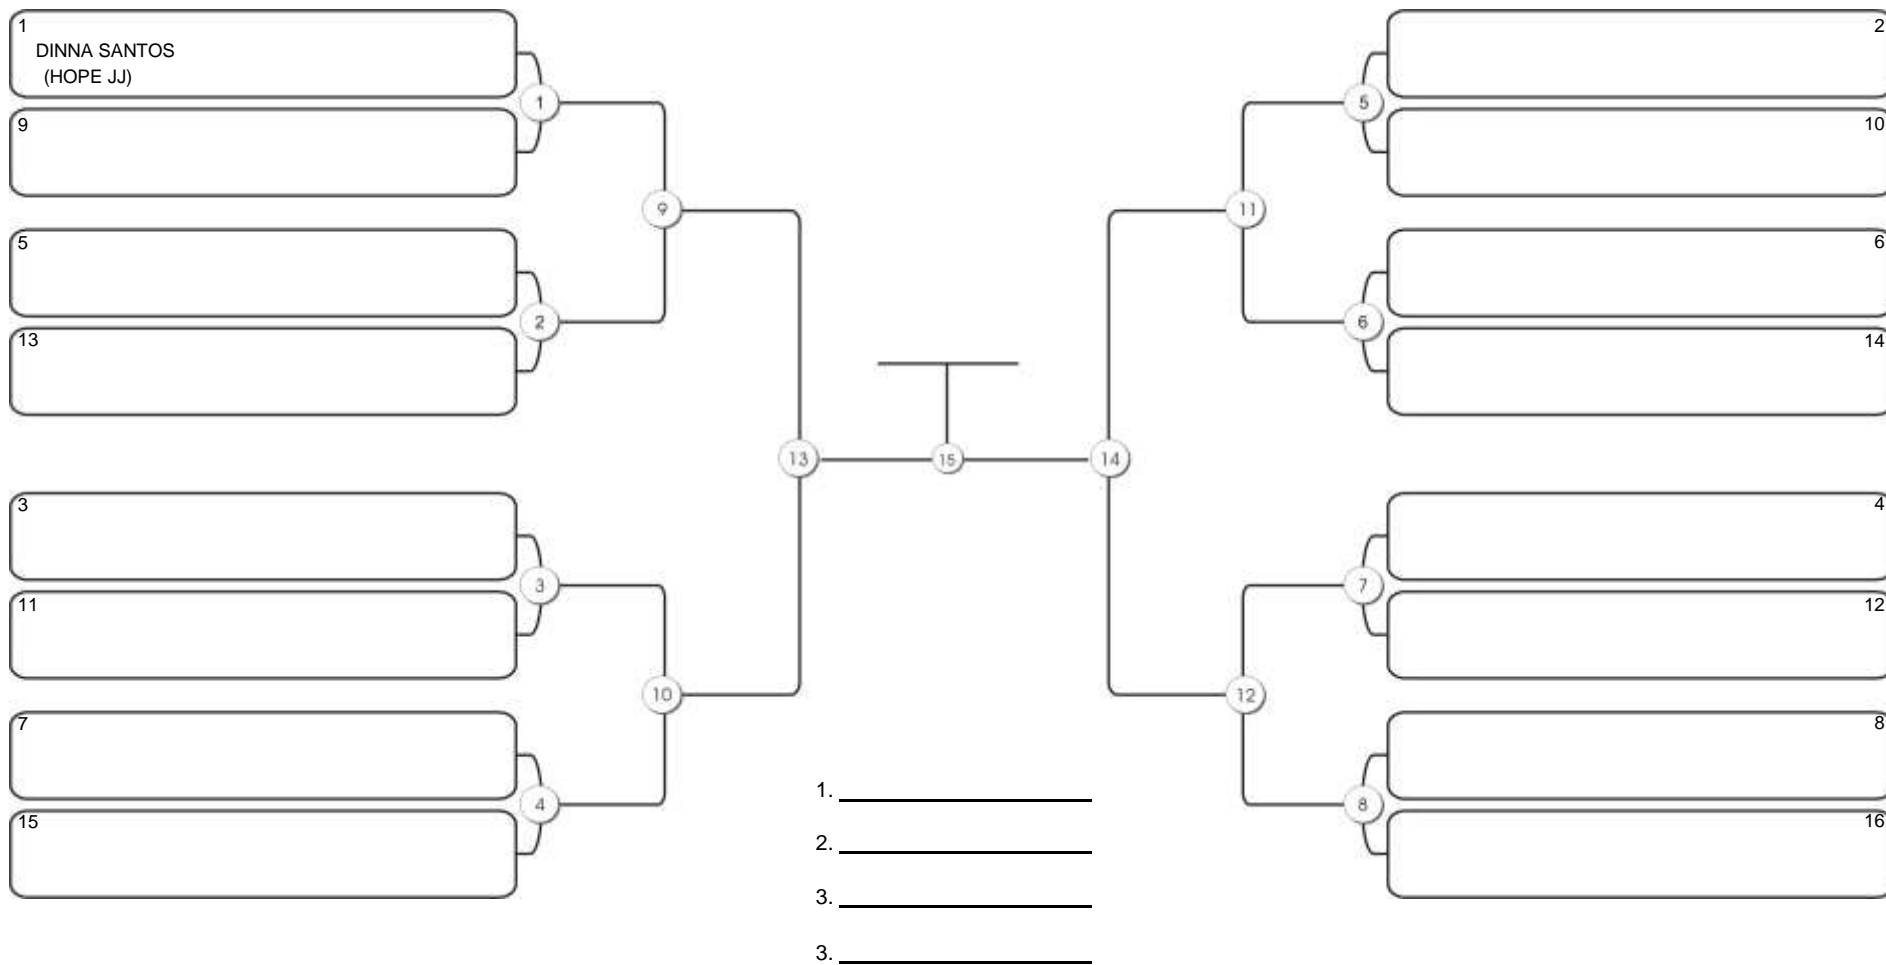

TAÇA FORTALEZA GI E NO GI

Ginásio Padre Felice, Piamarta Montese, 18 jun 2023

ADULTO FEM MARROM MÉDIO

Responsável: _____
Nome: _____
Assinatura: _____