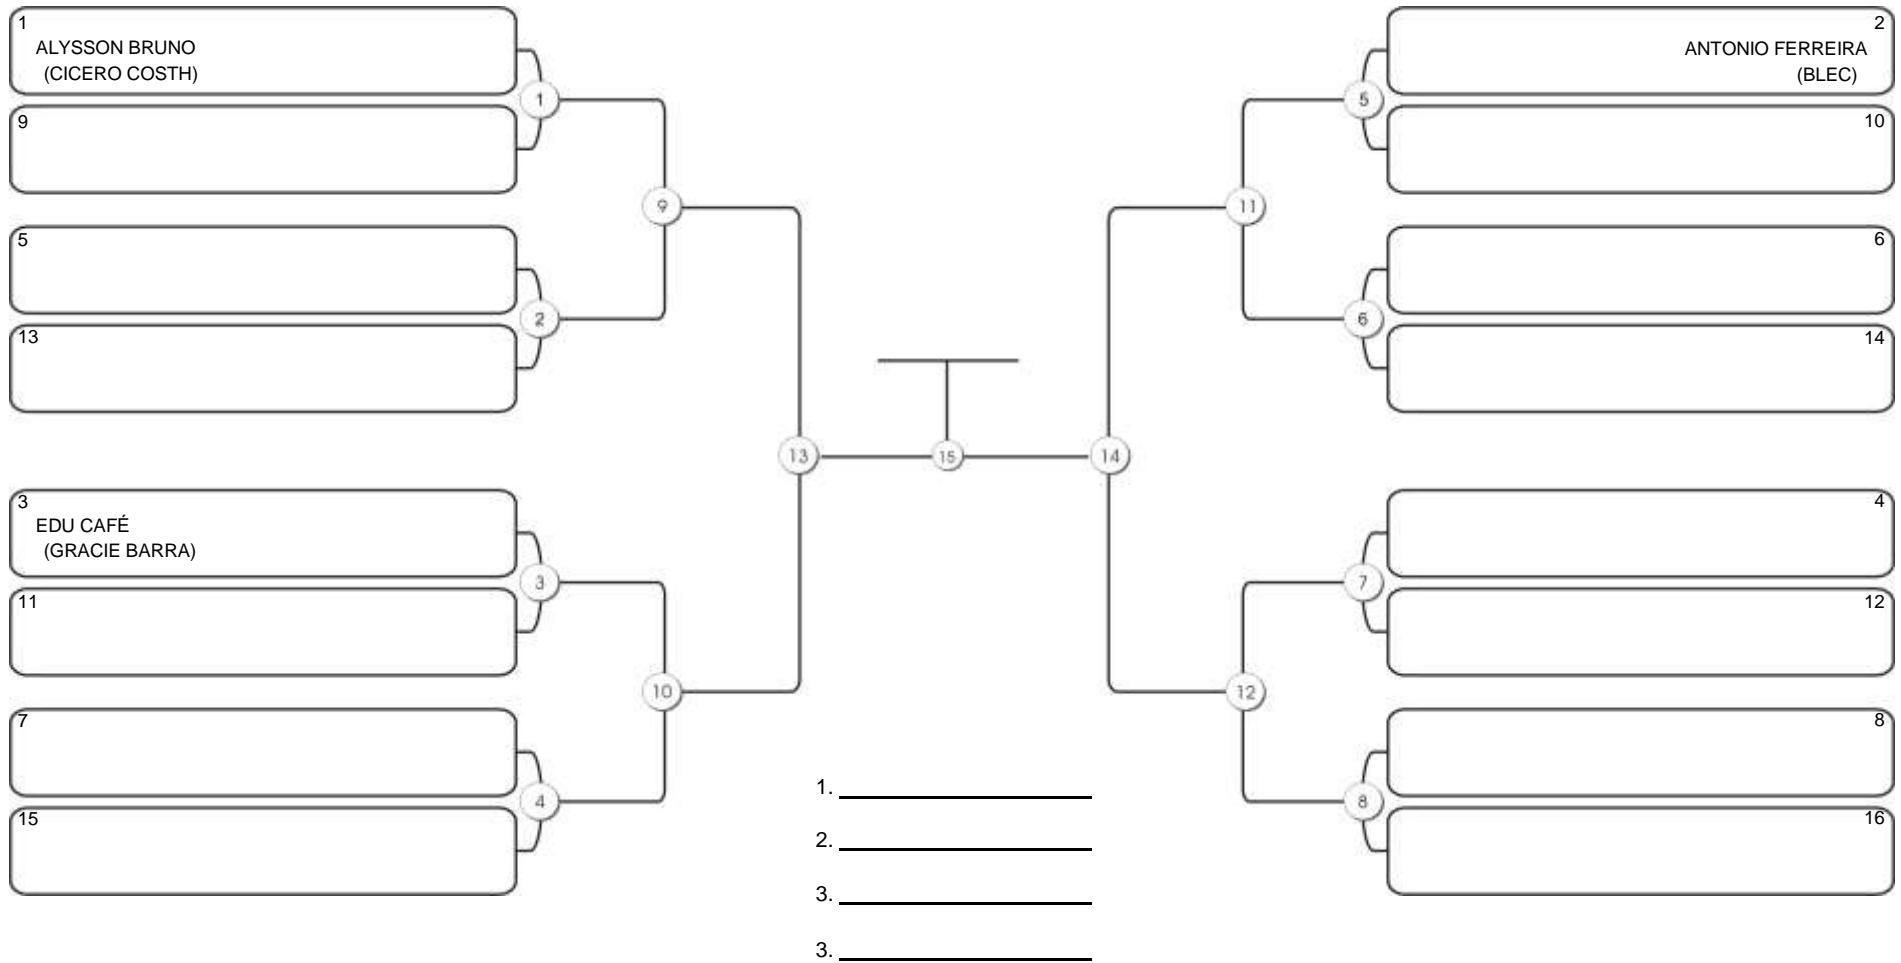

TAÇA FORTALEZA GI E NO GI

Ginásio Padre Felice, Piamarta Montese, 18 jun 2023

#3 Competidores

ADULTO MASC PRETA ABSOLUTO

Responsável: _____
Nome: _____
Assinatura: _____