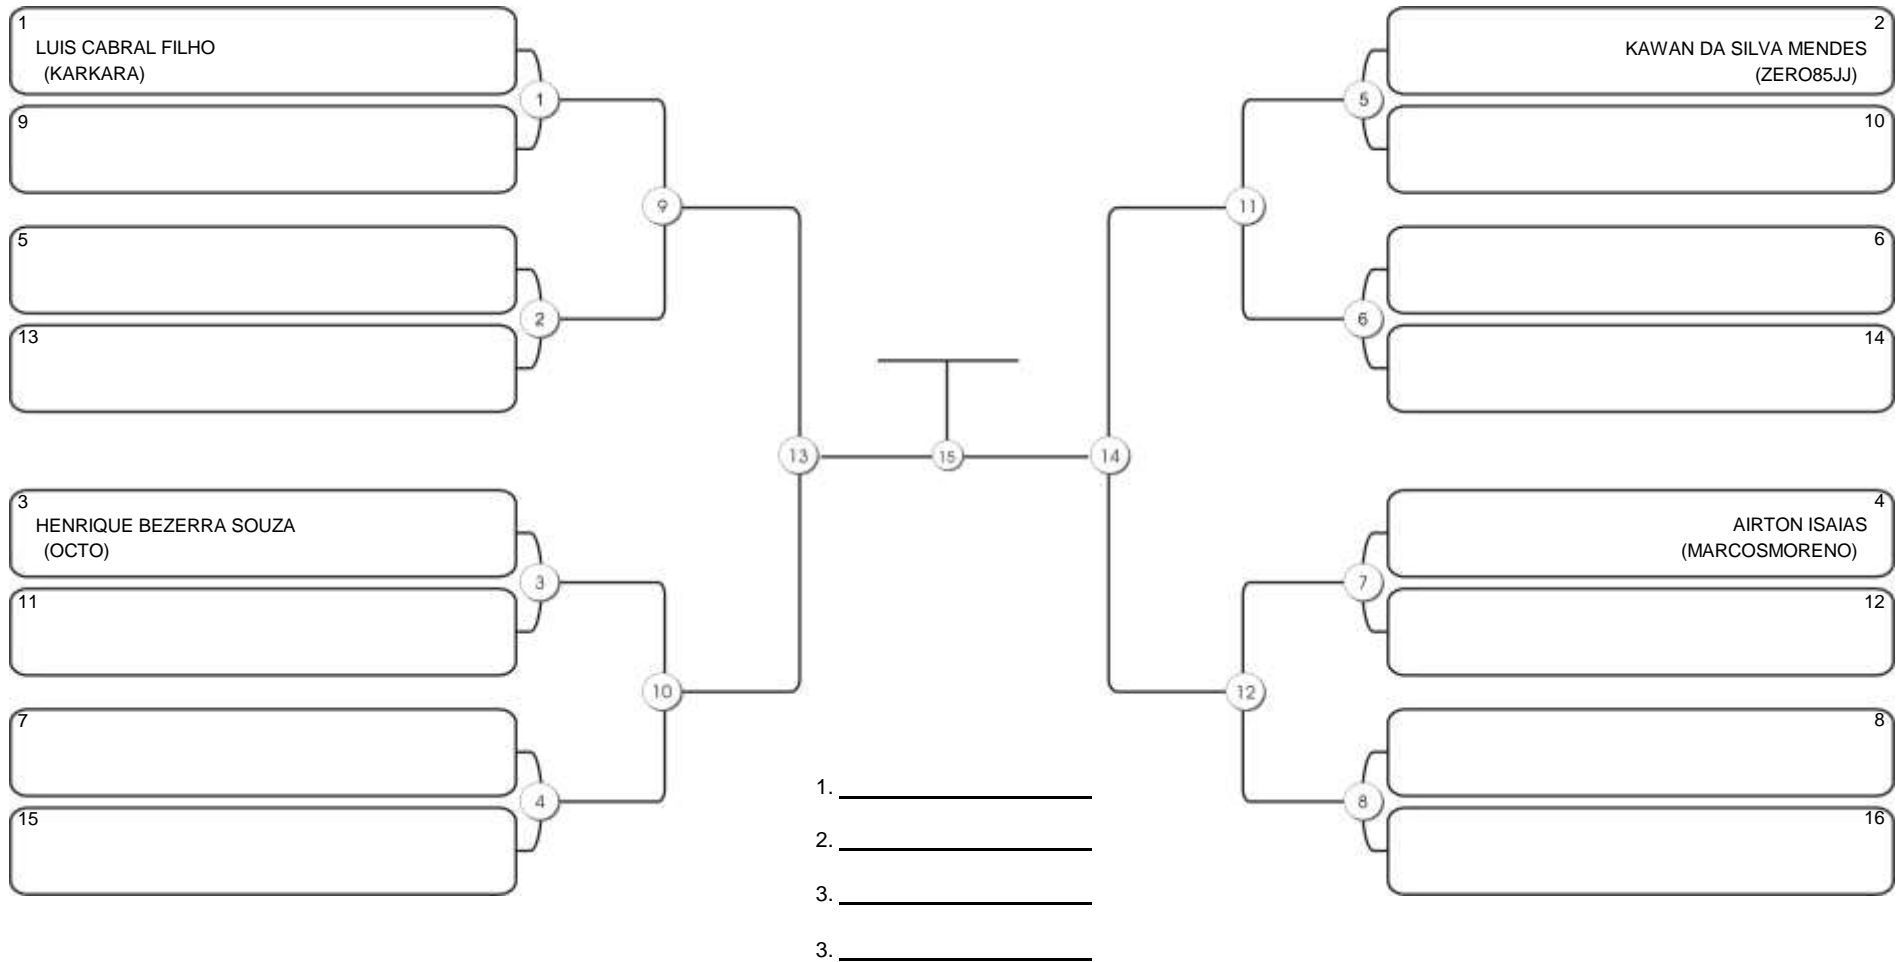

TAÇA FORTALEZA GI E NO GI

Ginásio Padre Felice, Piamarta Montese, 18 jun 2023

#4 Competidores

ADULTO MASC BRANCA PESADÍSSIMO

Responsável: _____
Nome: _____
Assinatura: _____