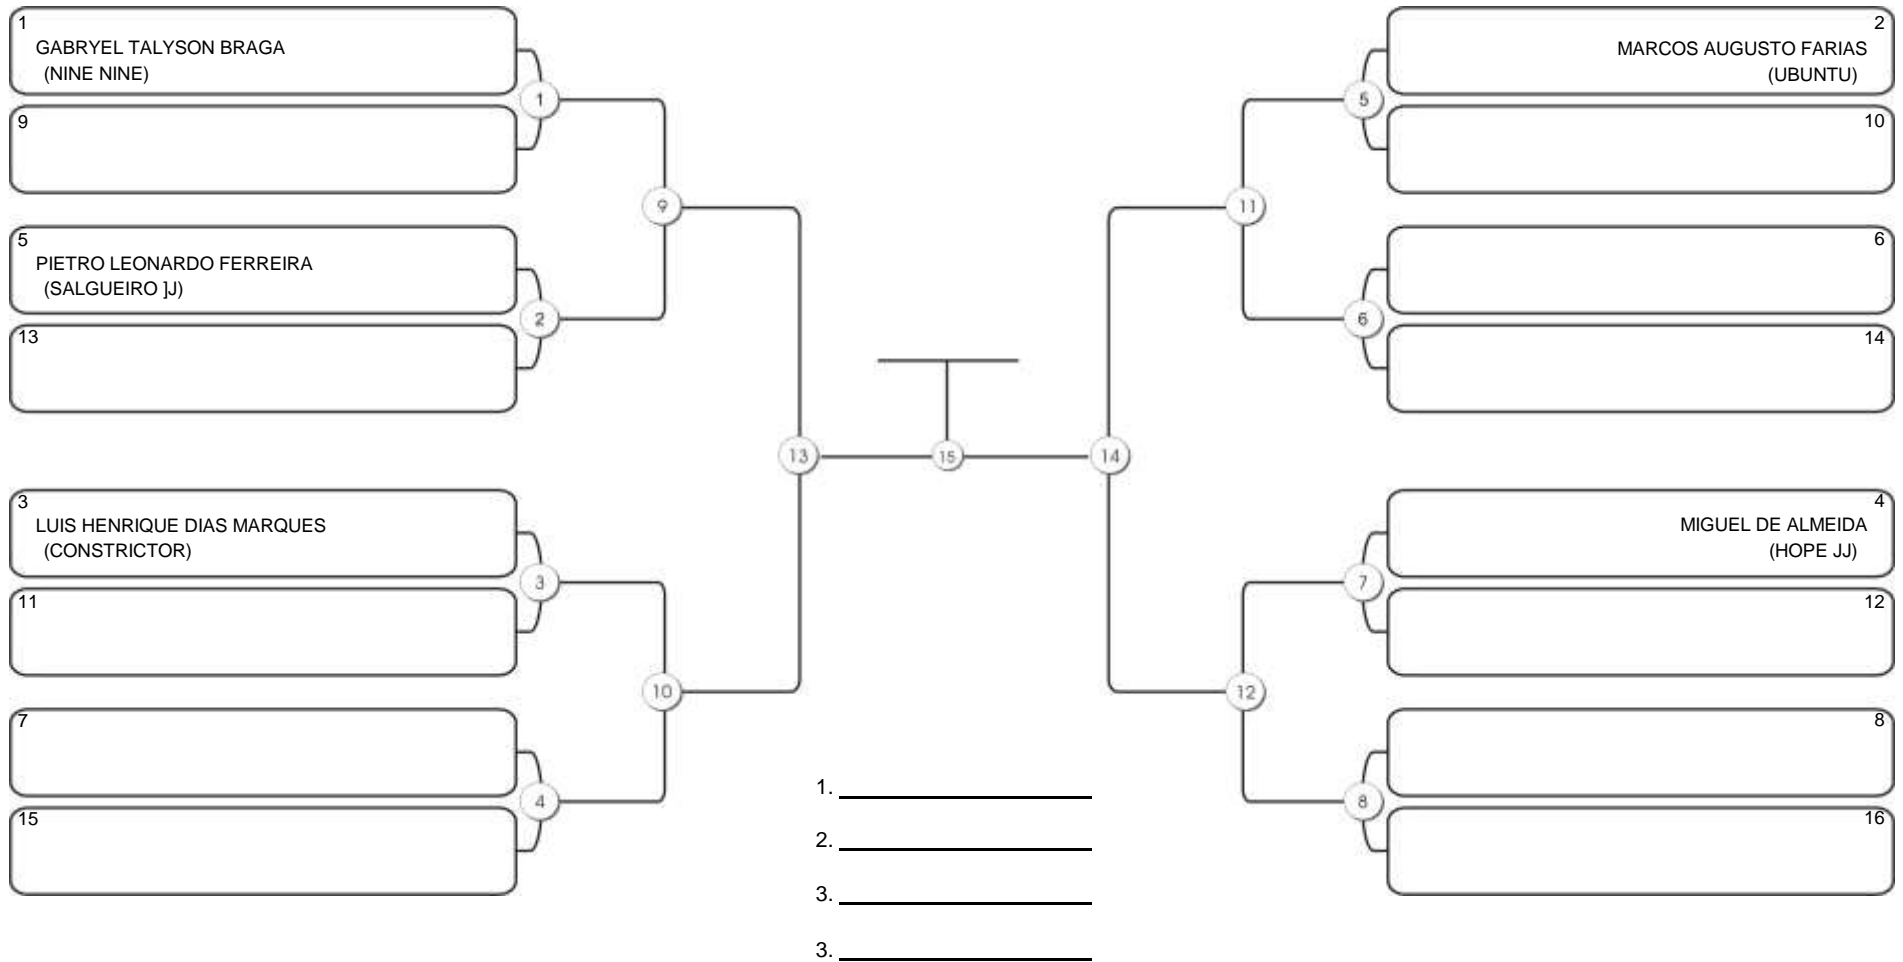

## INFANTO A 2010-2011 MASC BRANCA-CINZA PENA

Responsável: \_\_\_\_\_  
 Nome: \_\_\_\_\_  
 Assinatura: \_\_\_\_\_

**TAÇA FORTALEZA GI E NO GI**

Ginásio Padre Felice, Piamarta Montese, 18 jun 2023

**INFANTO A 2010-2011 MASC BRANCA-CINZA LEVE**