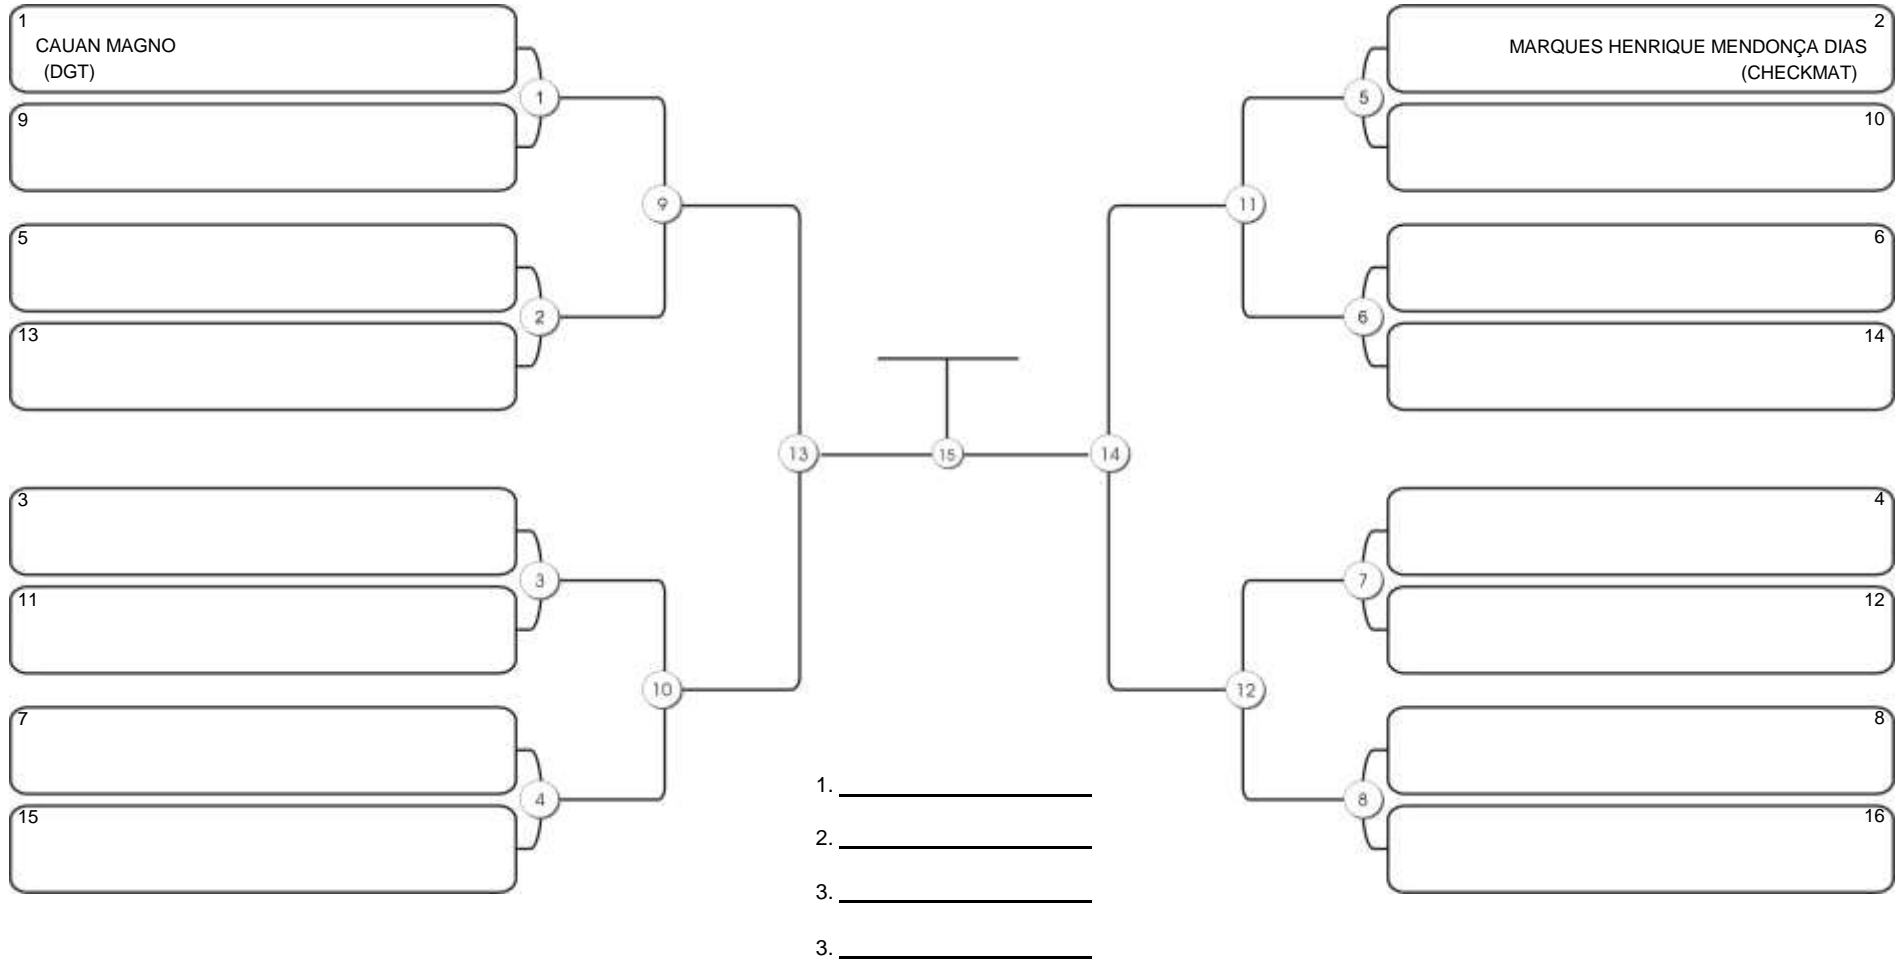

TAÇA FORTALEZA GI E NO GI

Ginásio Padre Felice, Piamarta Montese, 18 jun 2023

NO GI ADULTO MASC BRANCA PESADO

Responsável: _____
Nome: _____
Assinatura: _____