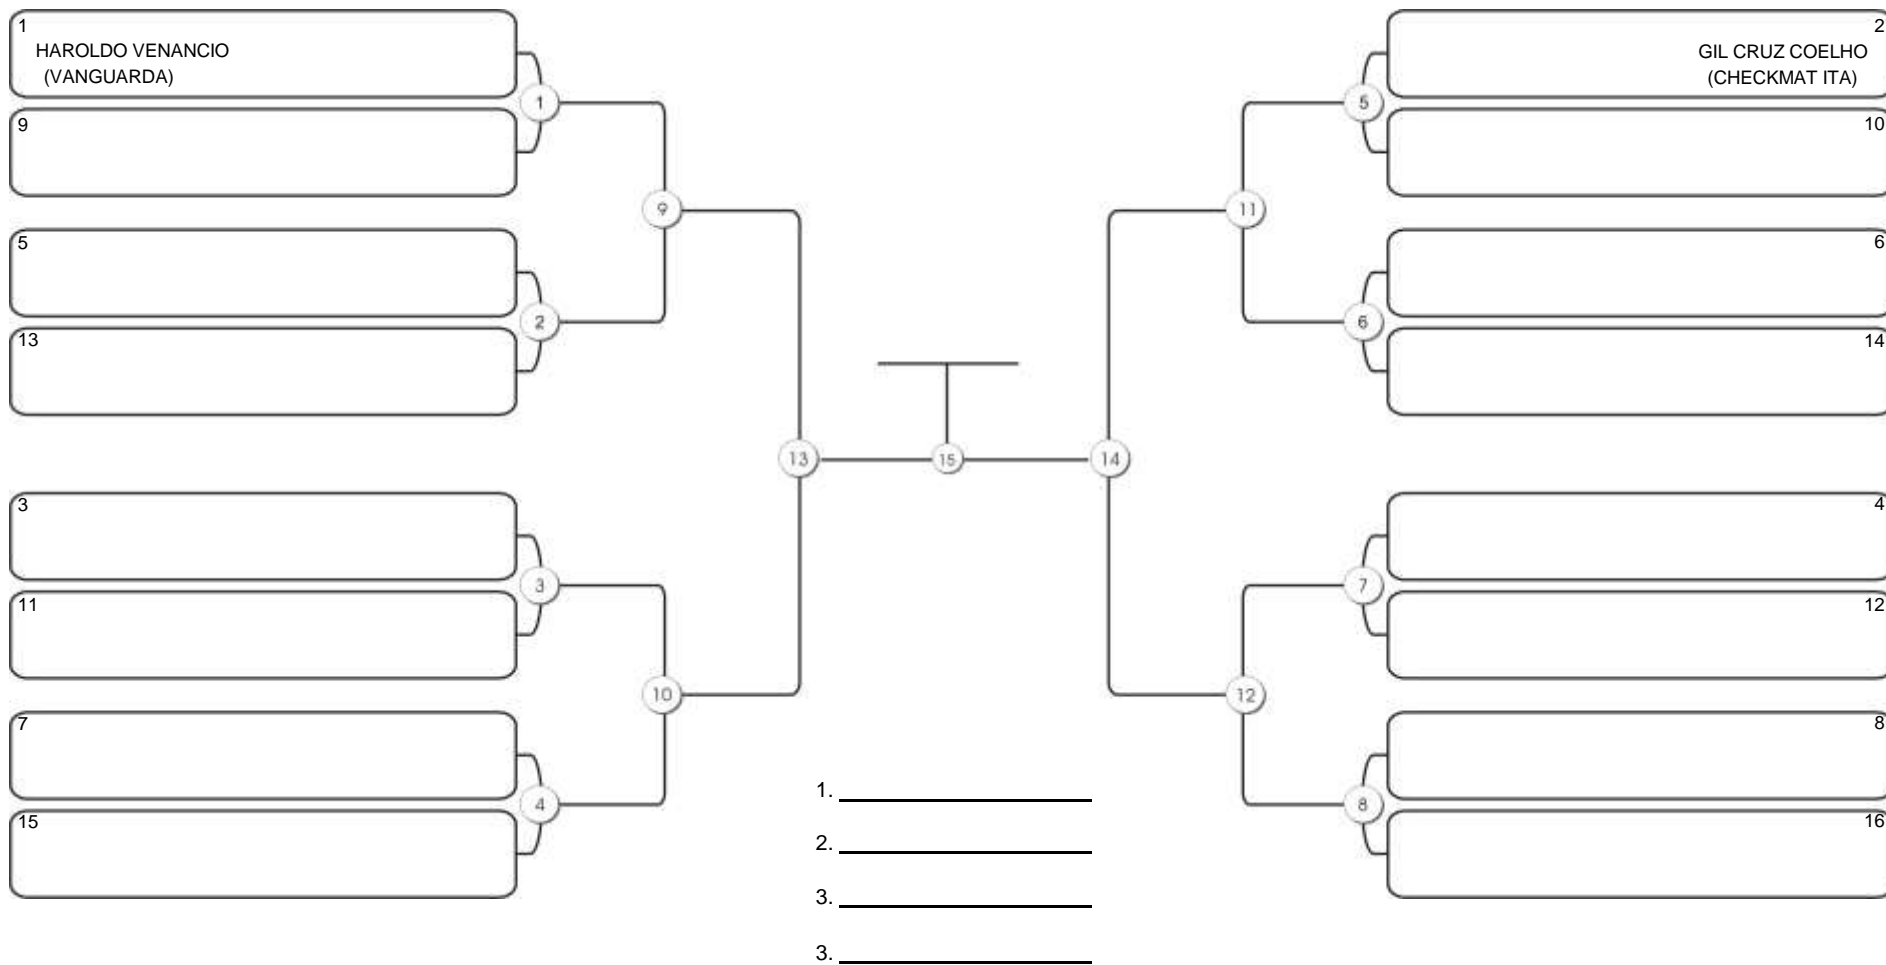

TAÇA FORTALEZA GI E NO GI

Ginásio Padre Felice, Piamarta Montese, 18 jun 2023

#2 Competidores

MASTER MASC MARROM ABSOLUTO

Responsável: _____
Nome: _____
Assinatura: _____