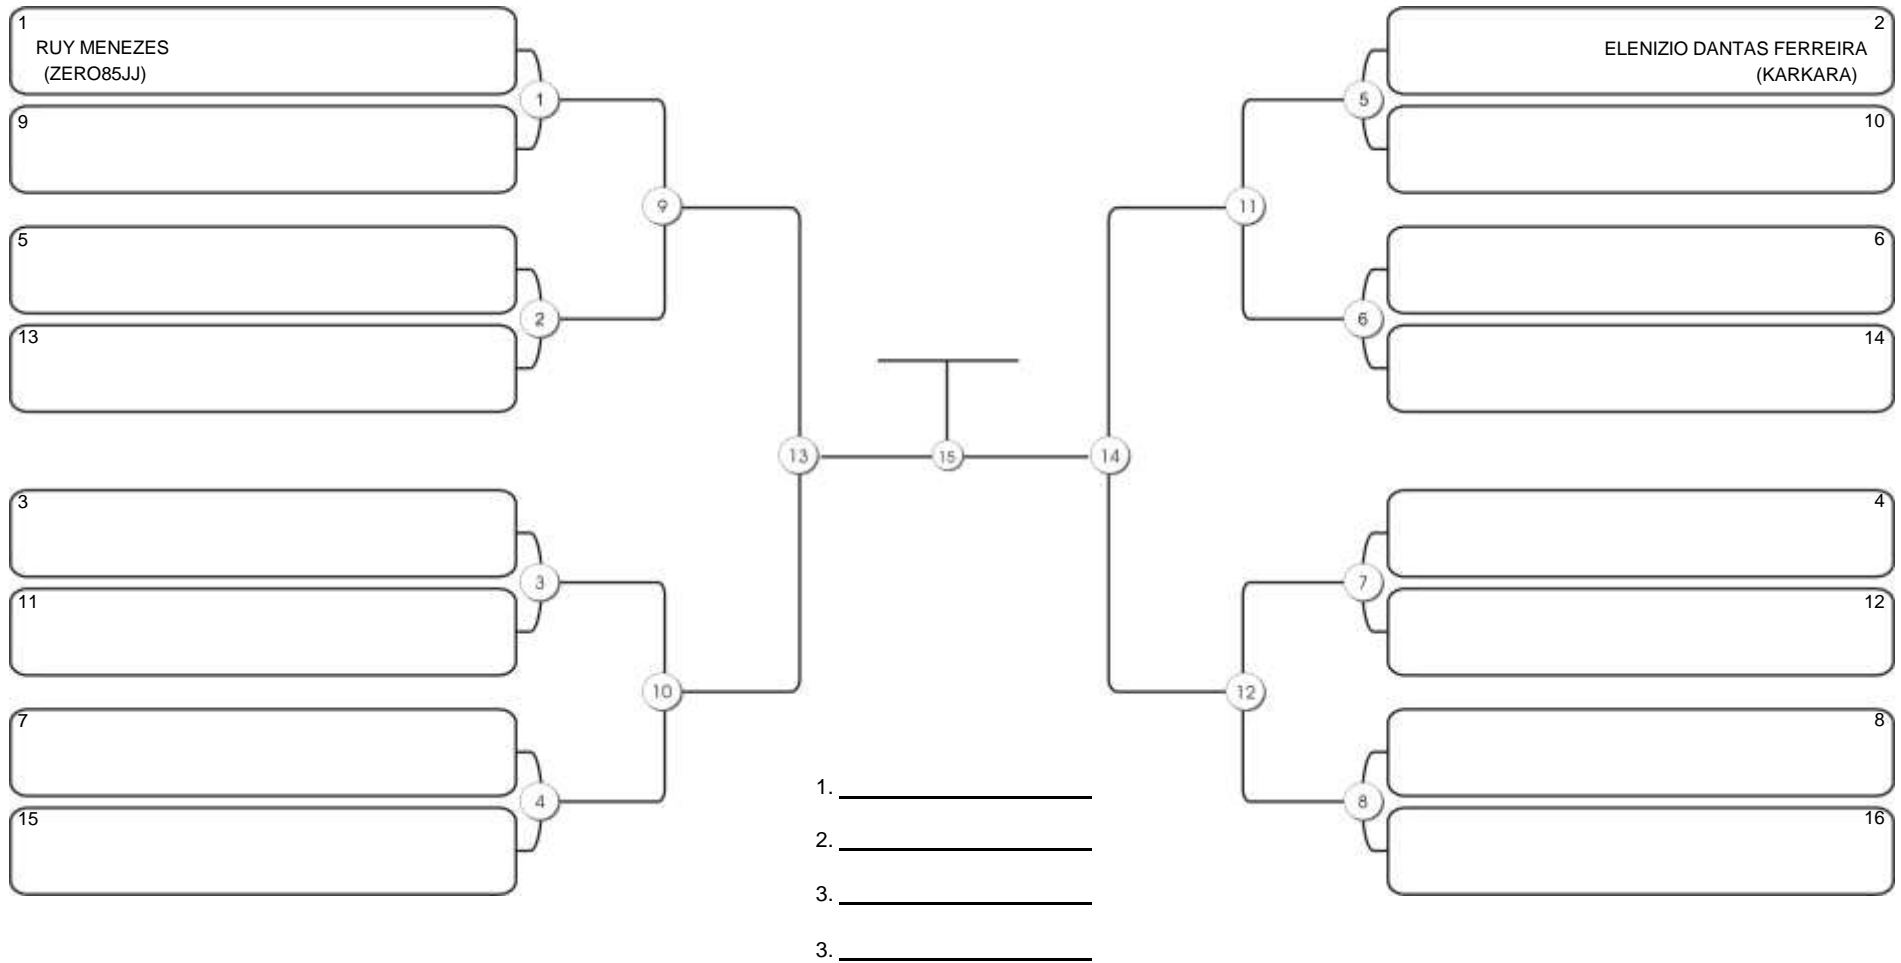

TAÇA FORTALEZA GI E NO GI

Ginásio Padre Felice, Piamarta Montese, 18 jun 2023

SÊNIOR 3 MASC PRETA PESADO

Responsável: _____
Nome: _____
Assinatura: _____