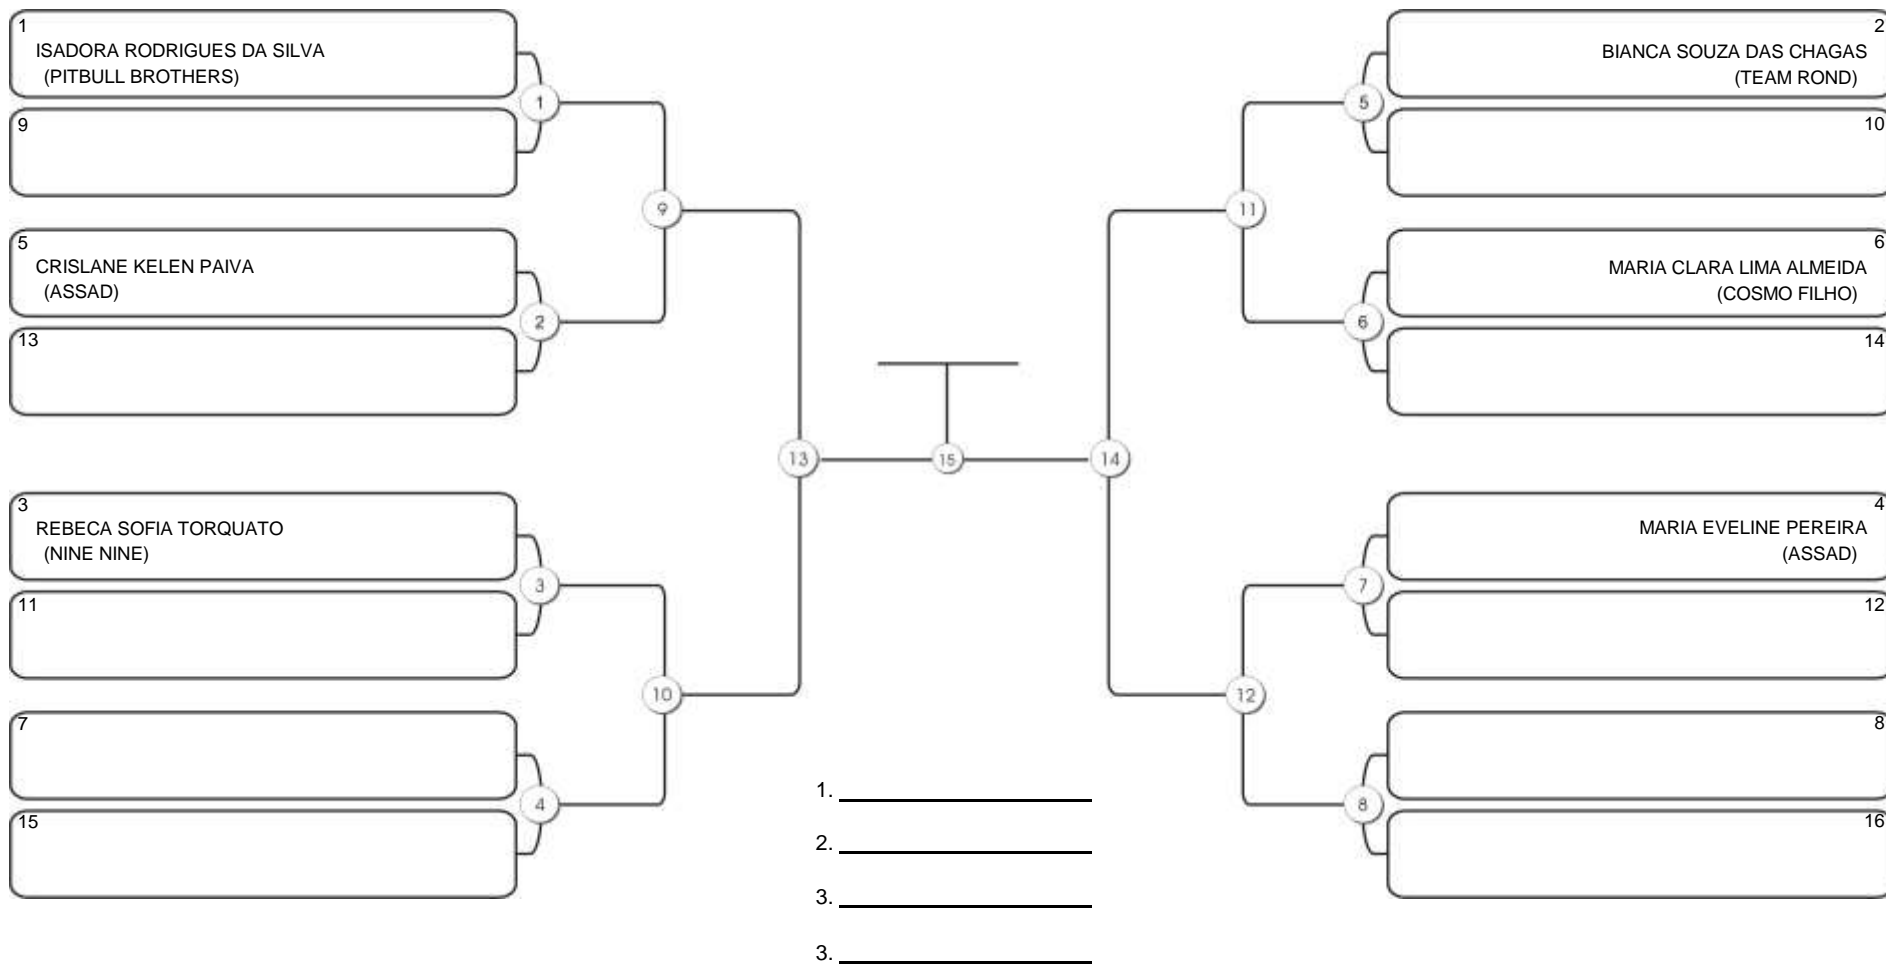

TAÇA FORTALEZA GI E NO GI

Ginásio Padre Felice, Piamarta Montese, 18 jun 2023

INFANTO A 2010-2011 FEM BRANCA-CINZA PESADÍSSIMO

Responsável: _____
Nome: _____
Assinatura: _____