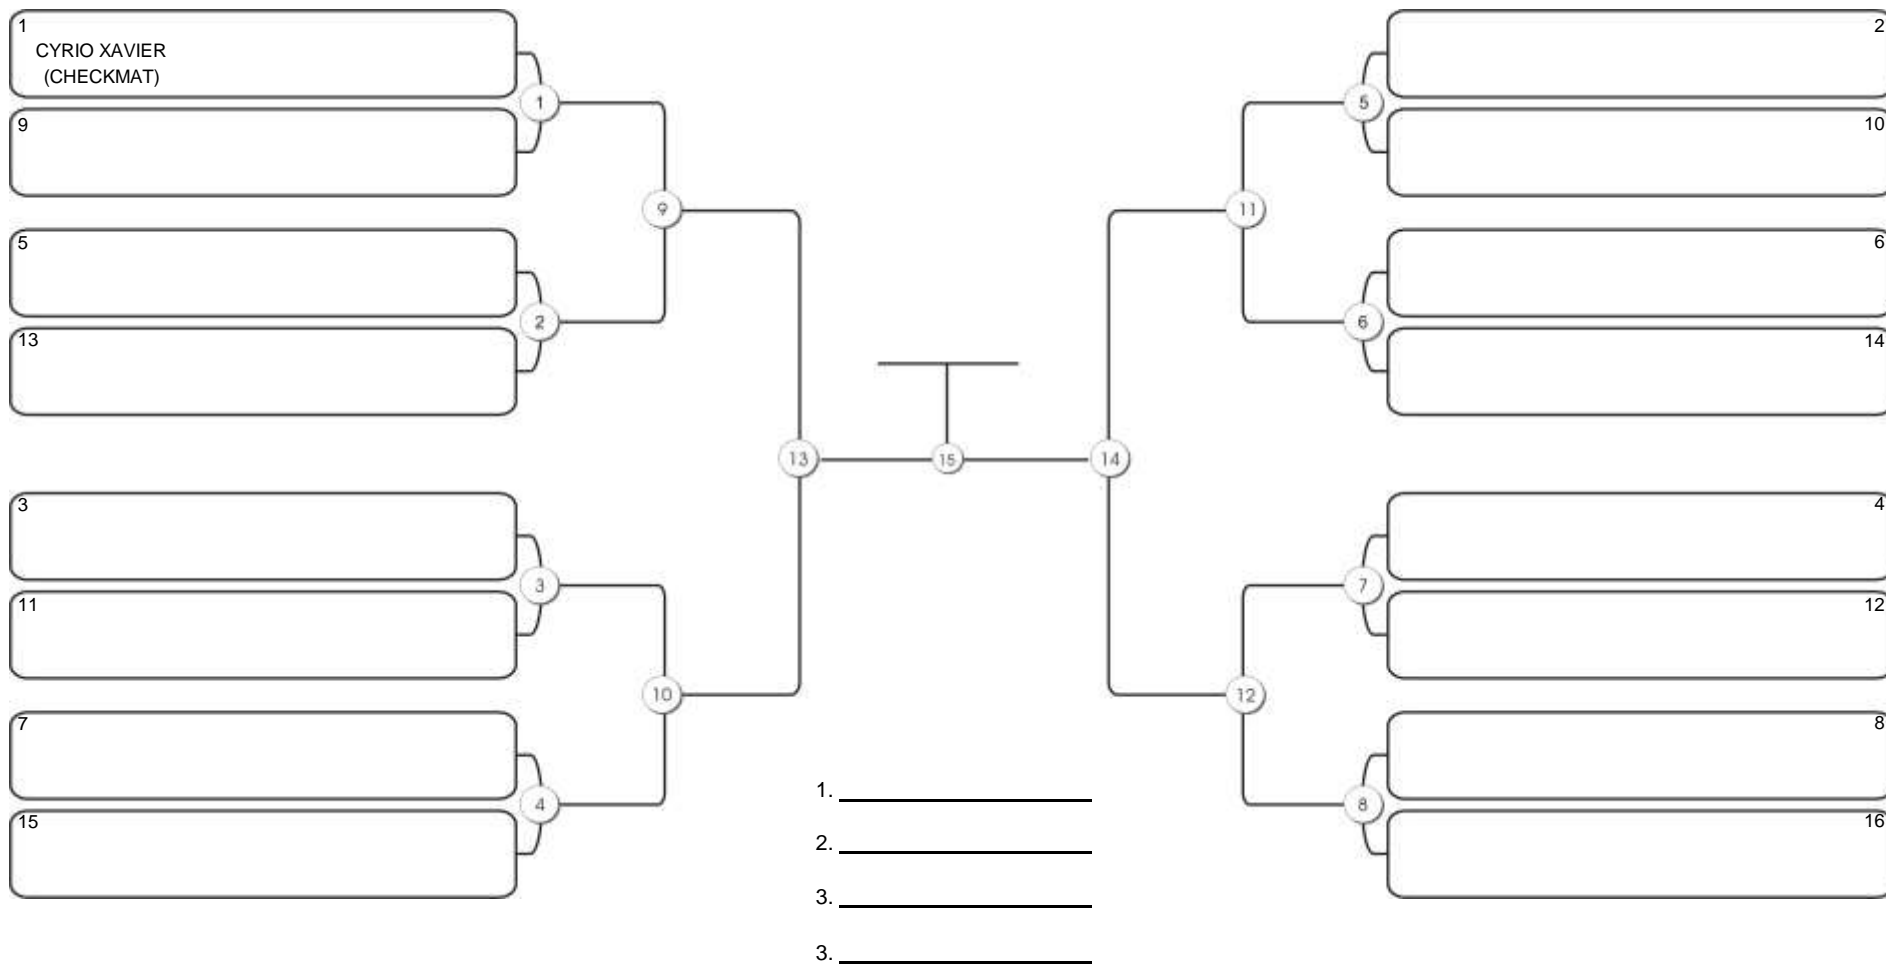

TAÇA FORTALEZA GI E NO GI

Ginásio Padre Felice, Piamarta Montese, 18 jun 2023

SÊNIOR 2 MASC PRETA MEIO-PESADO

Responsável: _____
Nome: _____
Assinatura: _____