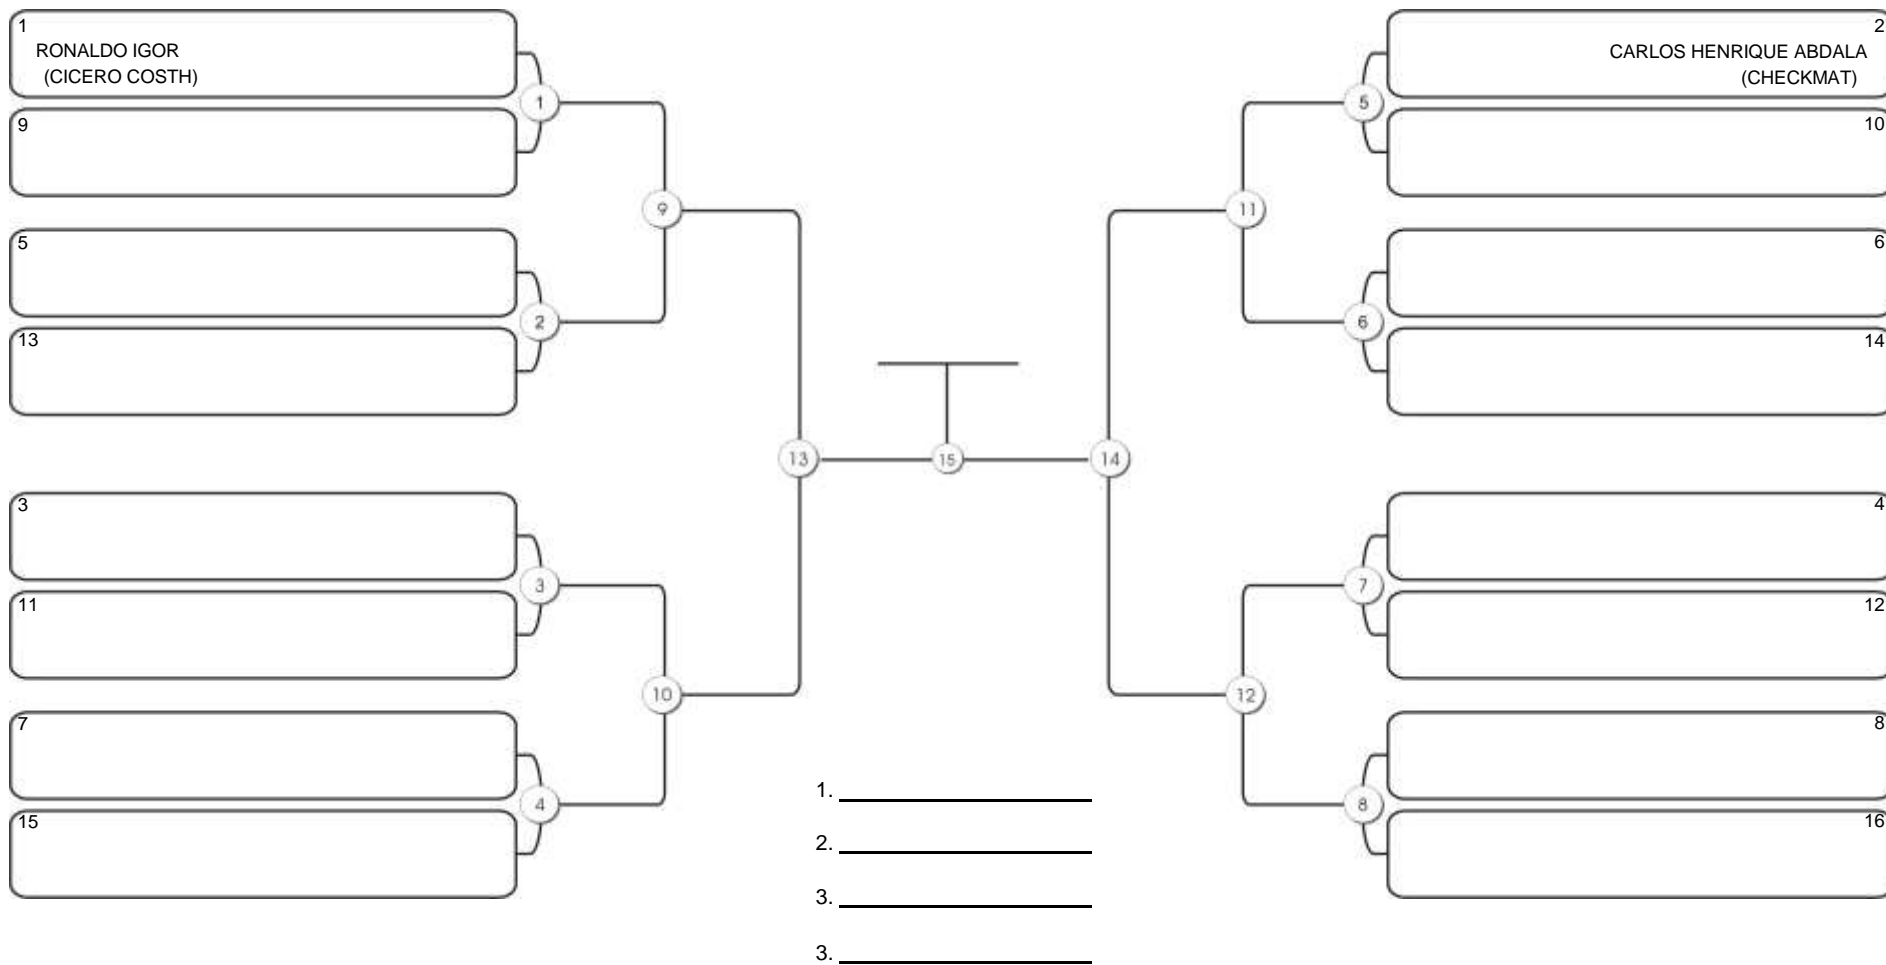

TAÇA FORTALEZA GI E NO GI

Ginásio Padre Felice, Piamarta Montese, 18 jun 2023

MASTER MASC ROXA PESADO

Responsável: _____
Nome: _____
Assinatura: _____