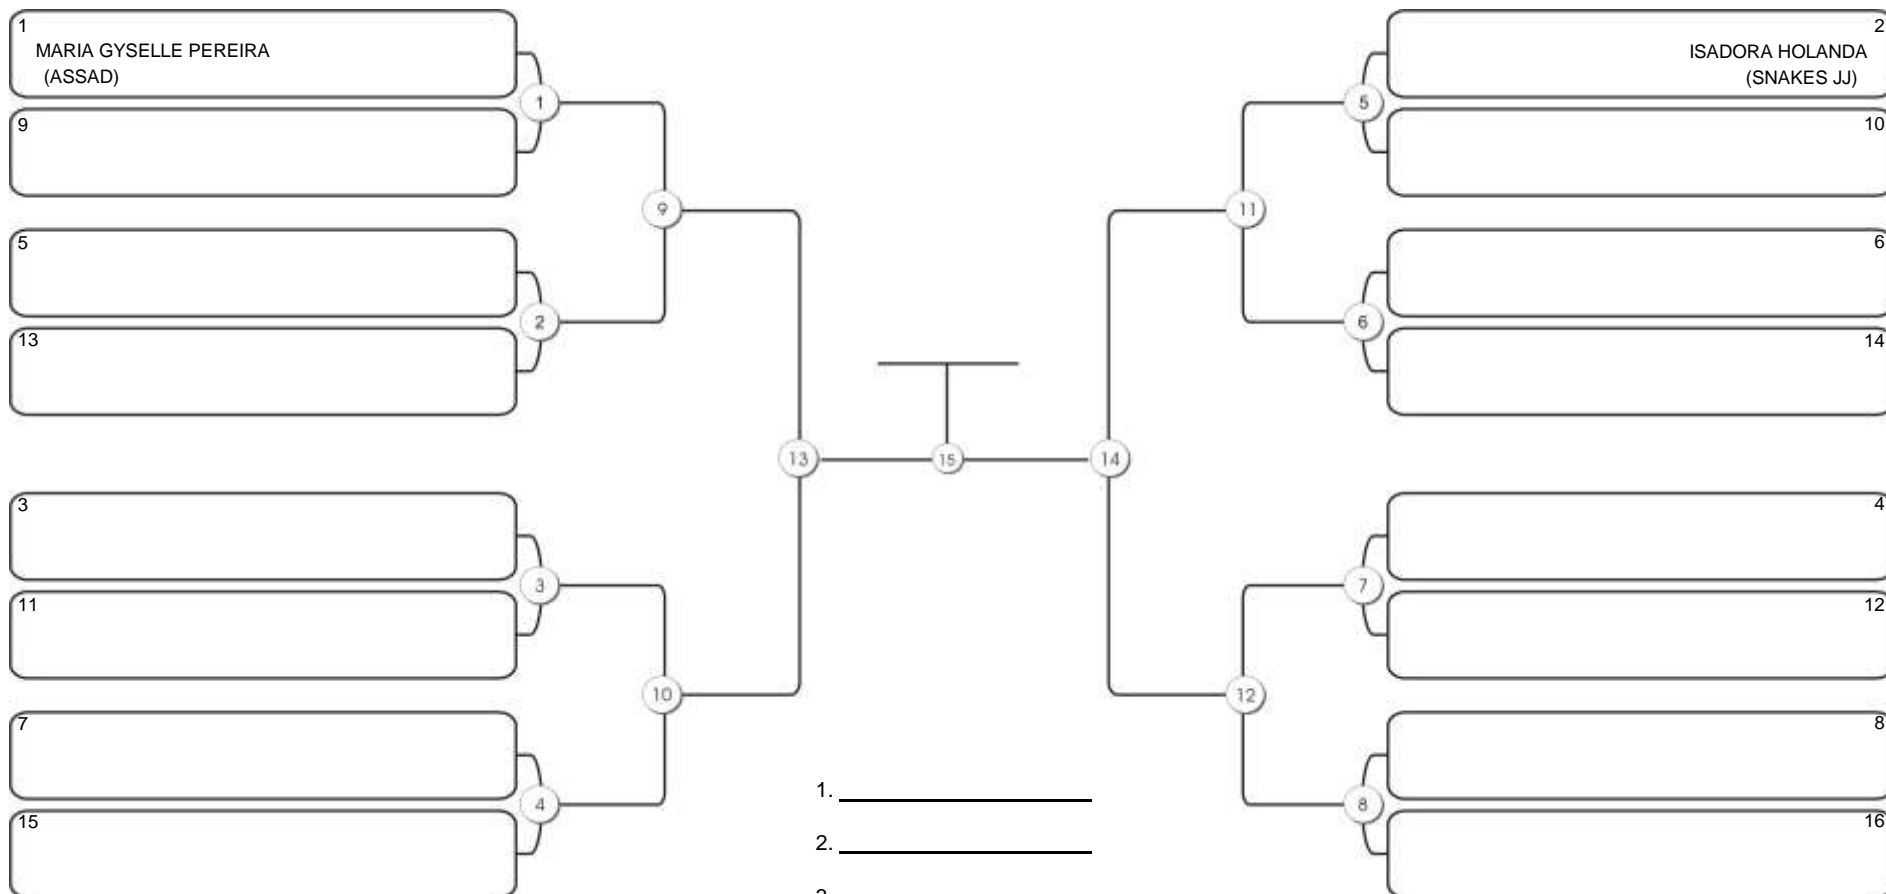

TAÇA FORTALEZA GI E NO GI

Ginásio Padre Felice, Piamarta Montese, 18 jun 2023

INFANTO B 2008-2009 FEM BRANCA-CINZA SUPER-PESADO

1. _____
2. _____
3. _____
3. _____

Responsável: _____

Nome: _____

Assinatura: _____