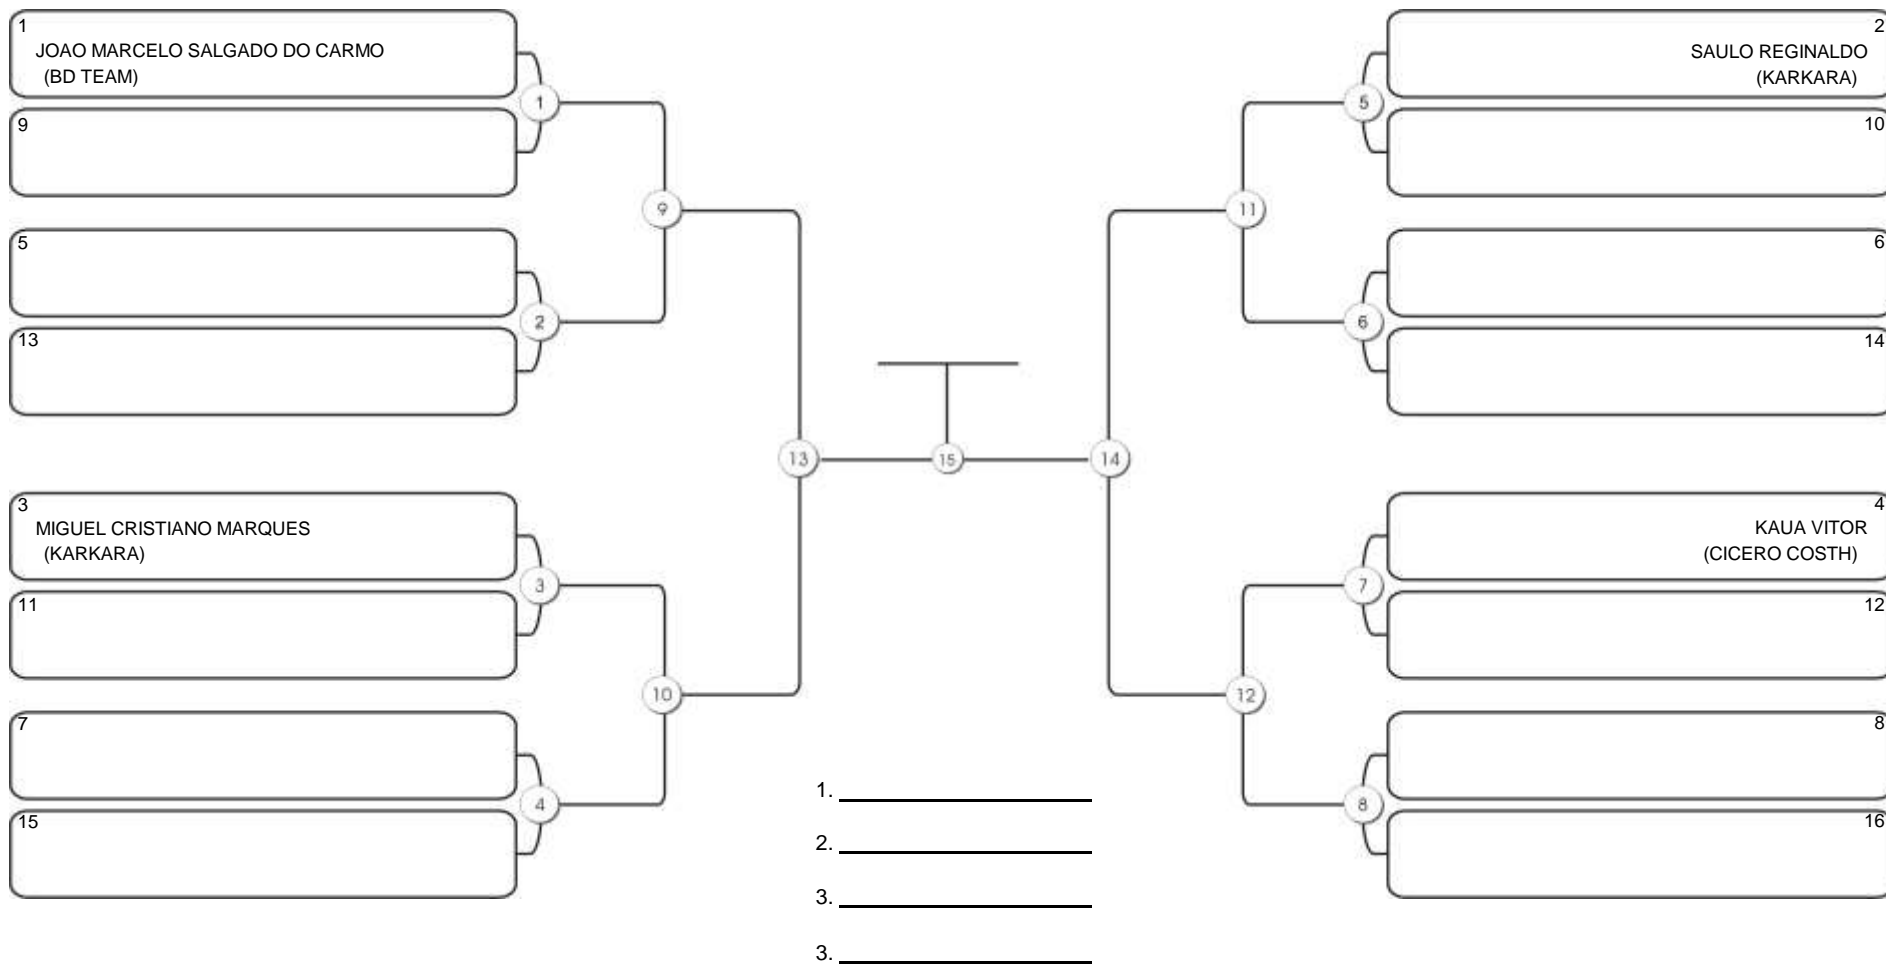

TAÇA FORTALEZA GI E NO GI

Ginásio Padre Felice, Piamarta Montese, 18 jun 2023

JUVENIL 2006-2007 MASC BRANCA ABSOLUTO

Responsável: _____
Nome: _____
Assinatura: _____