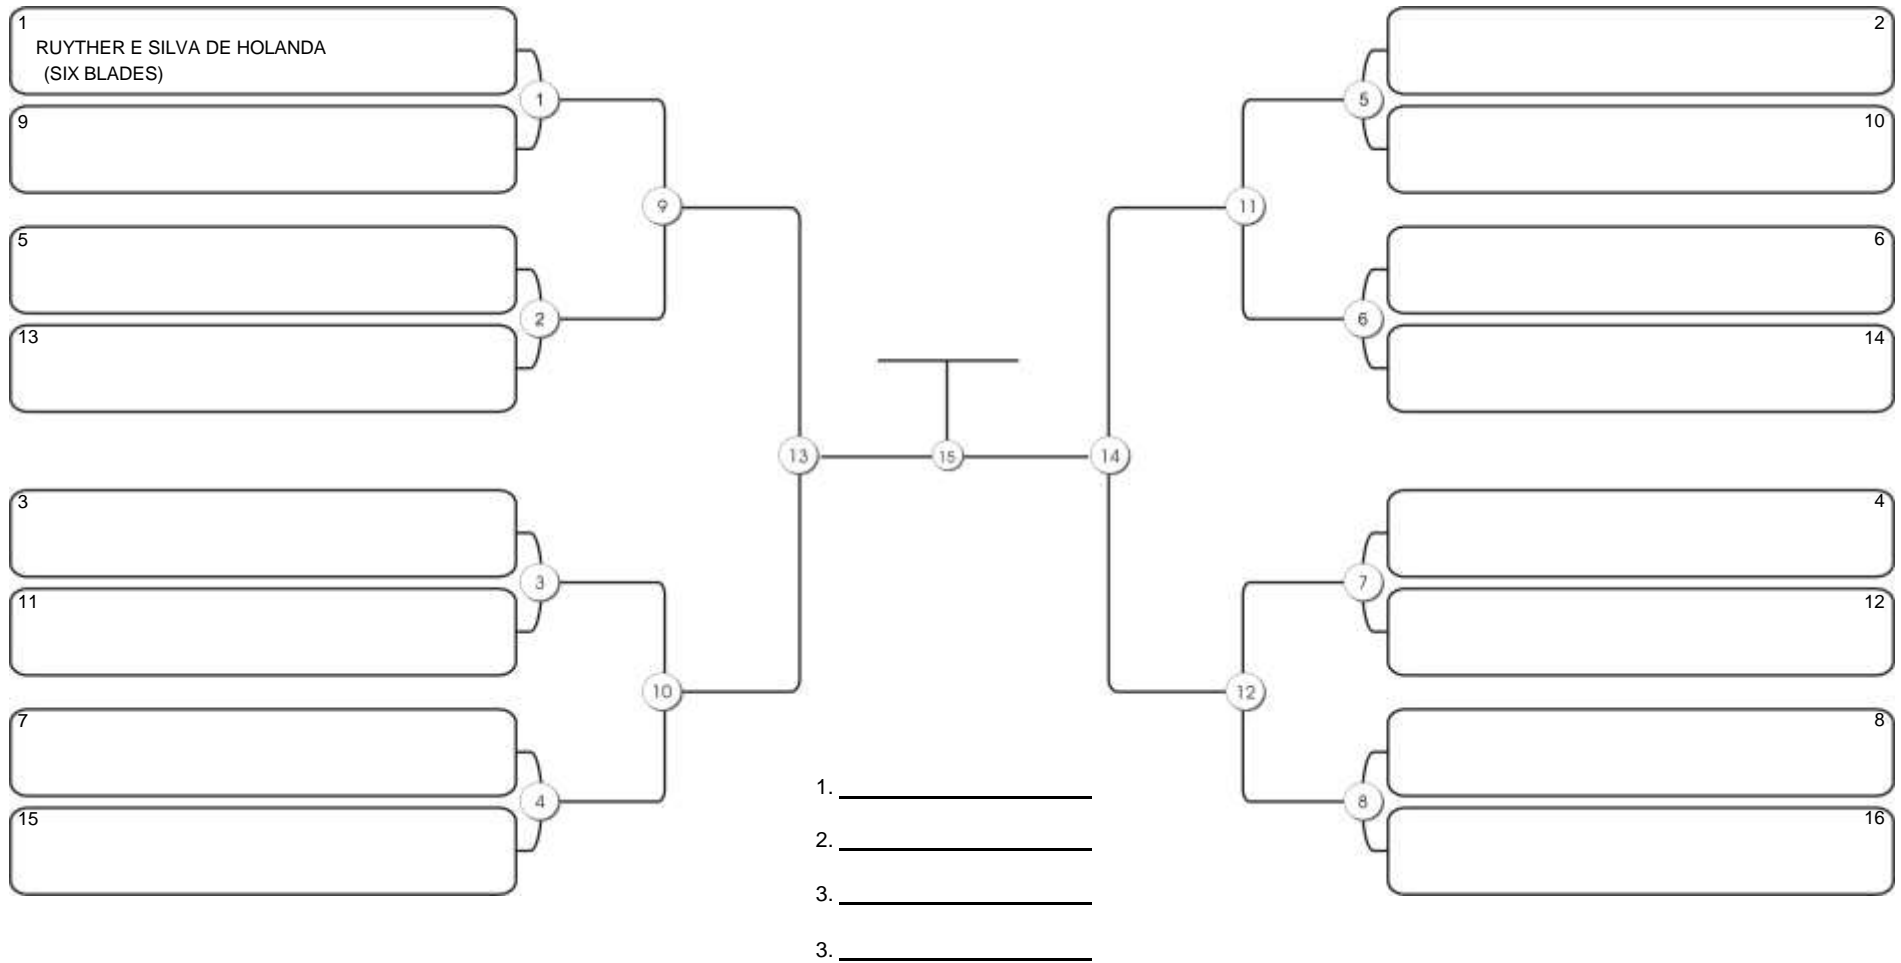

TAÇA FORTALEZA GI E NO GI

Ginásio Padre Felice, Piamarta Montese, 18 jun 2023

SÊNIOR 1 MASC BRANCA PESADO

Responsável: _____
Nome: _____
Assinatura: _____