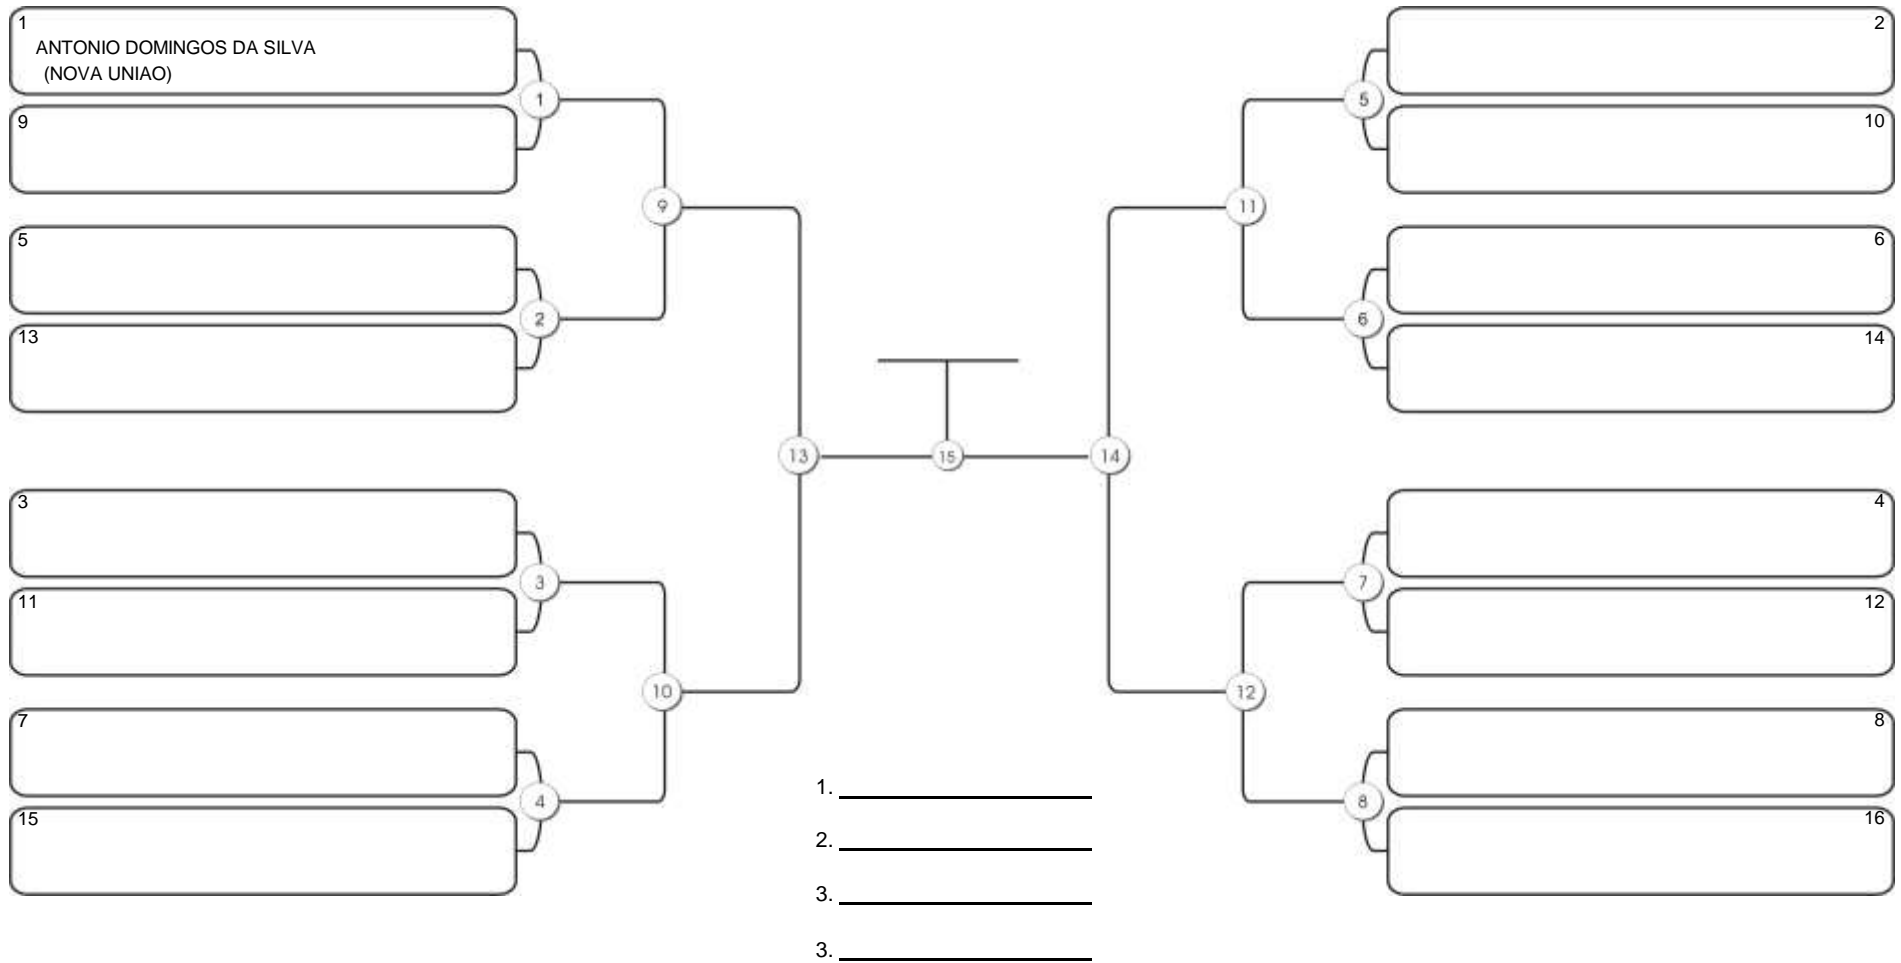

TAÇA FORTALEZA GI E NO GI

Ginásio Padre Felice, Piamarta Montese, 18 jun 2023

NO GI SÊNIOR MASC ROXA LEVE

Responsável: _____
Nome: _____
Assinatura: _____