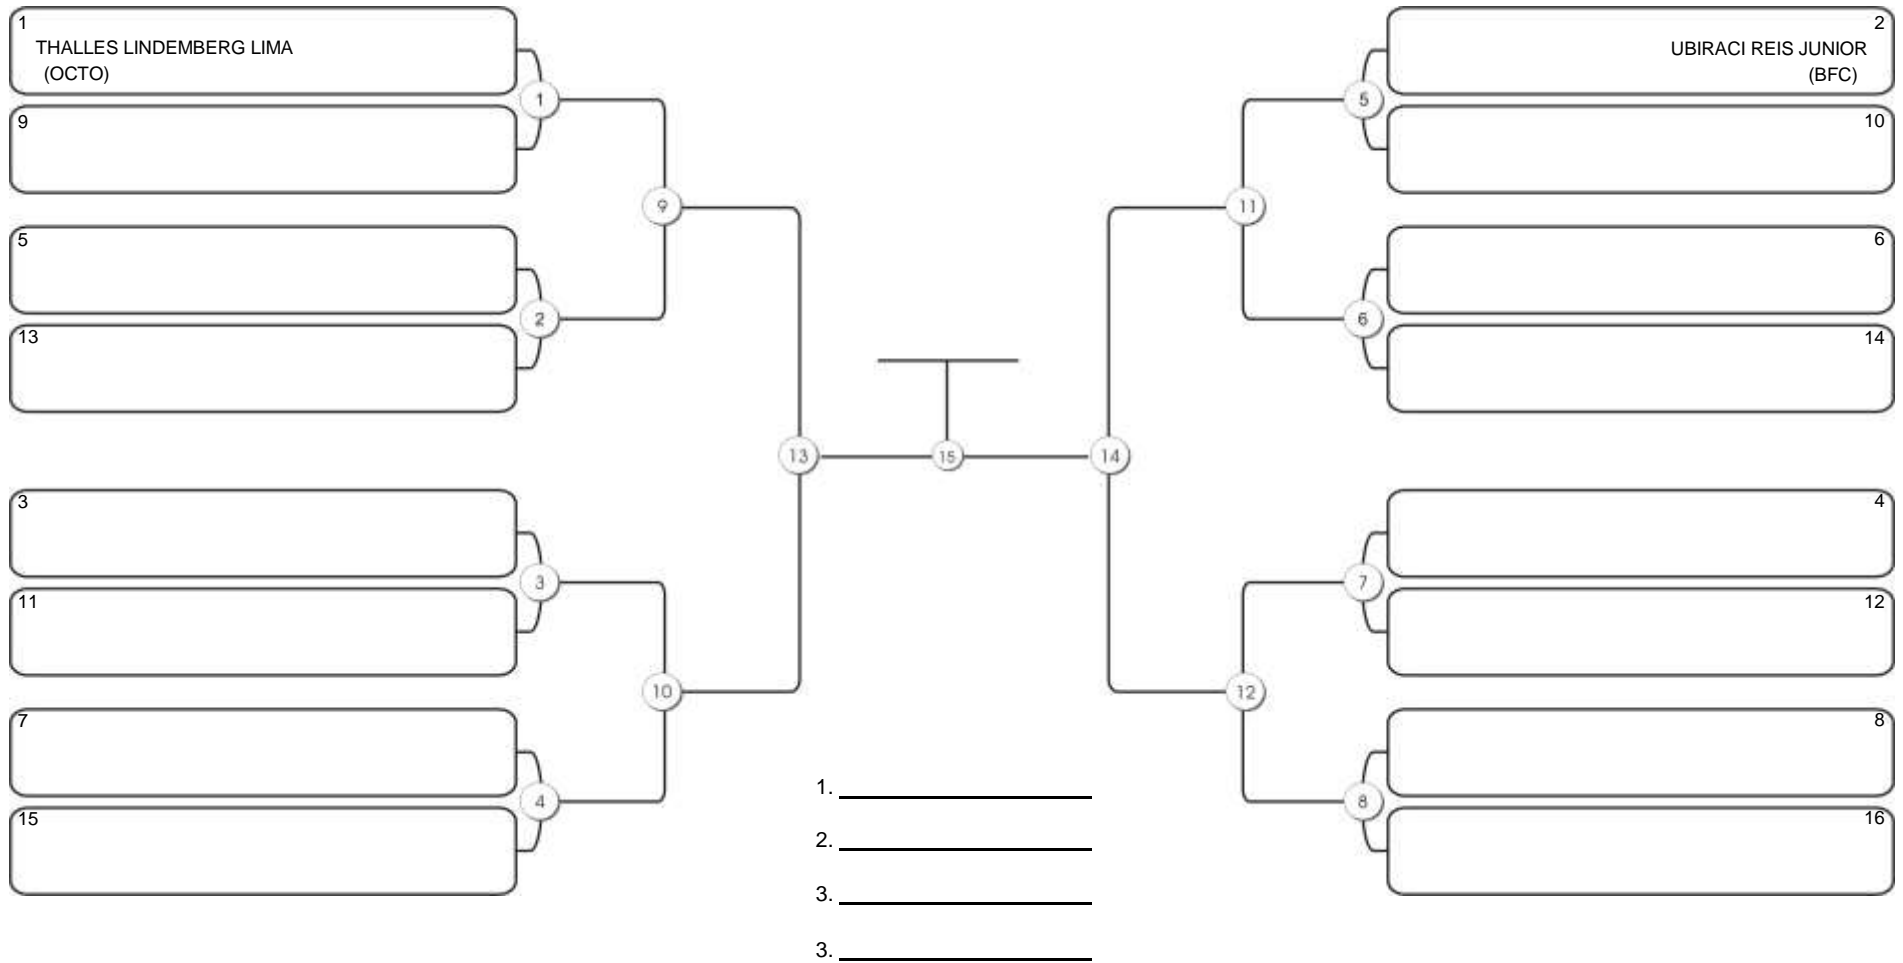

TAÇA FORTALEZA GI E NO GI

Ginásio Padre Felice, Piamarta Montese, 18 jun 2023

MASTER MASC ROXA ABSOLUTO LEVE

Responsável: _____
Nome: _____
Assinatura: _____