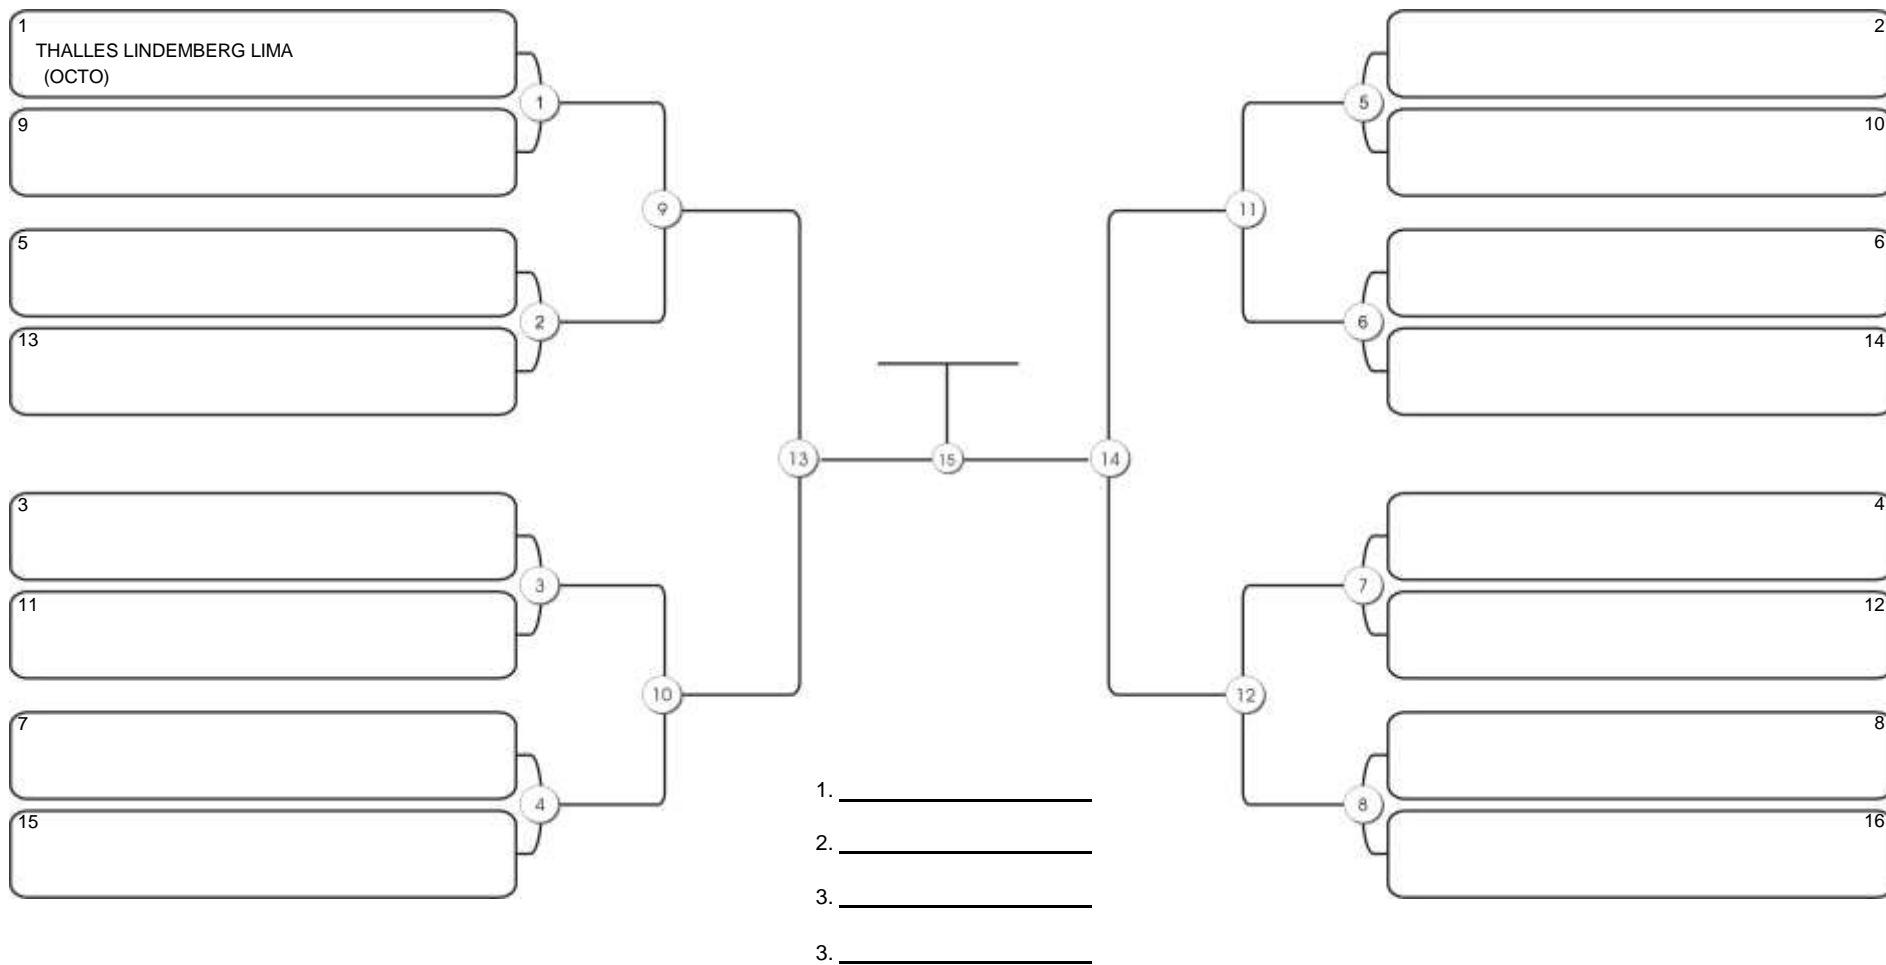

TAÇA FORTALEZA GI E NO GI

Ginásio Padre Felice, Piamarta Montese, 18 jun 2023

MASTER MASC ROXA LEVE

Responsável: _____
Nome: _____
Assinatura: _____