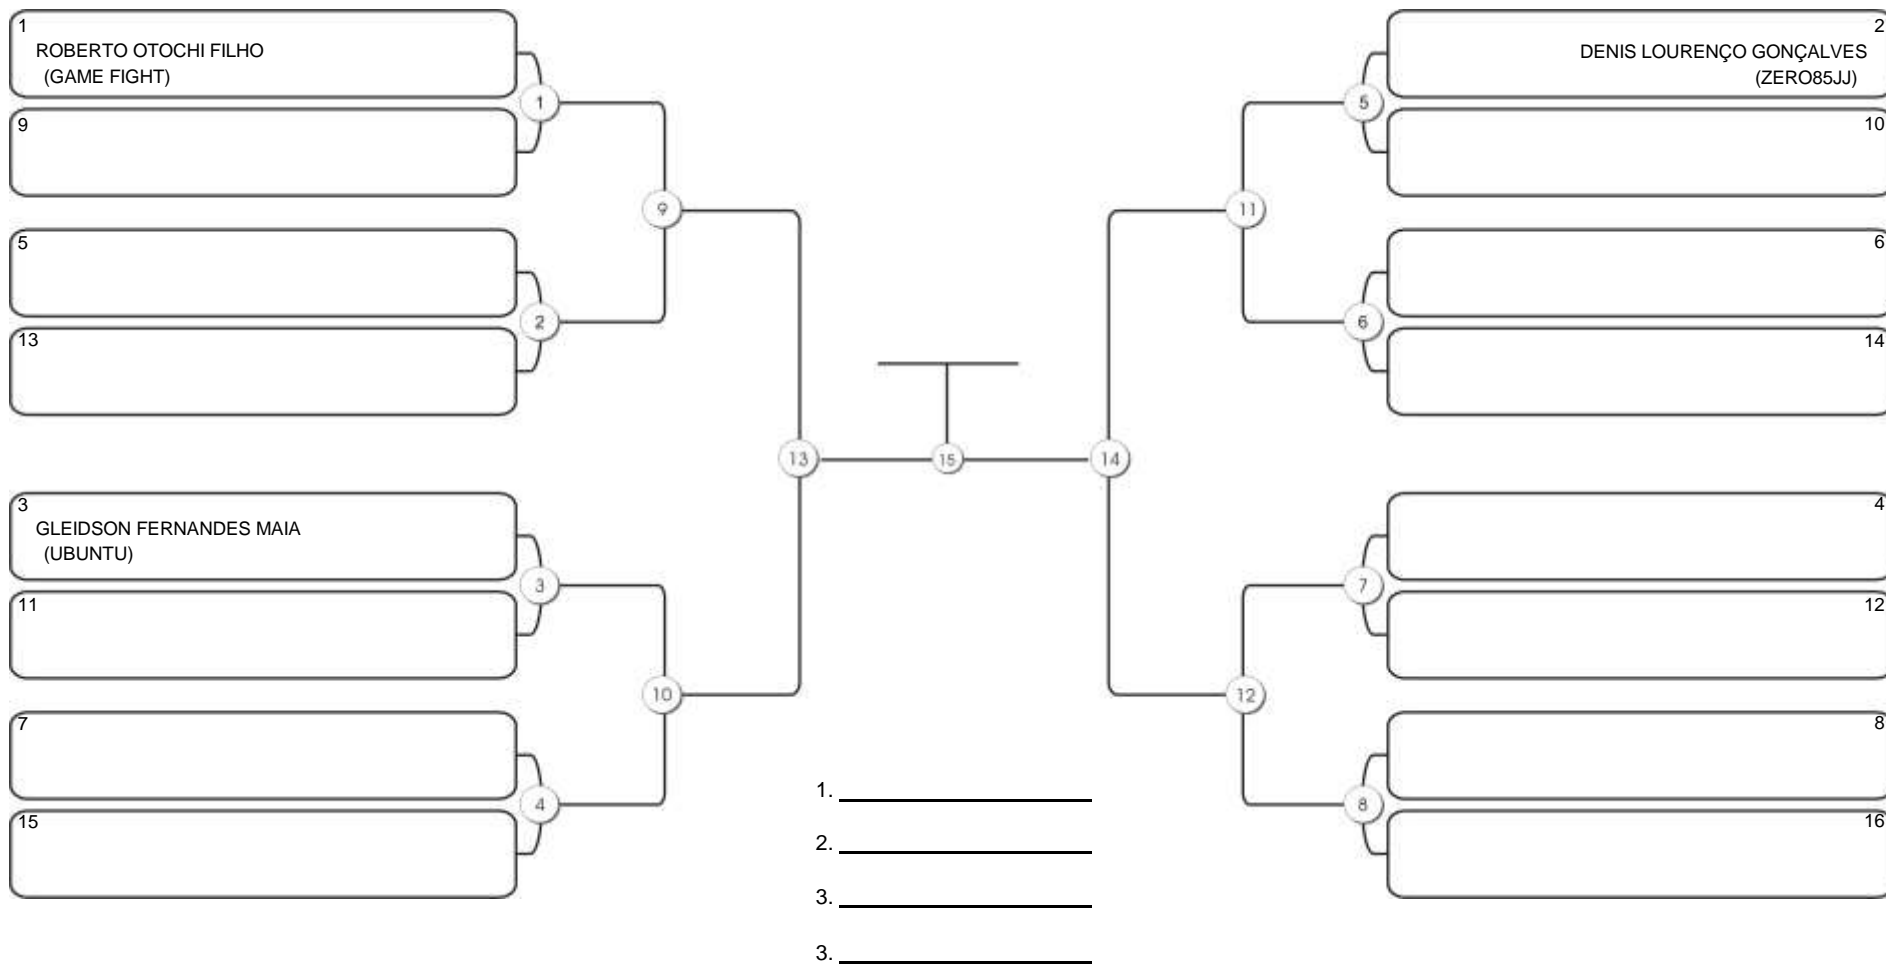

TAÇA FORTALEZA GI E NO GI

Ginásio Padre Felice, Piamarta Montese, 18 jun 2023

#3 Competidores

MASTER MASC BRANCA PESADÍSSIMO

Responsável: _____
Nome: _____
Assinatura: _____