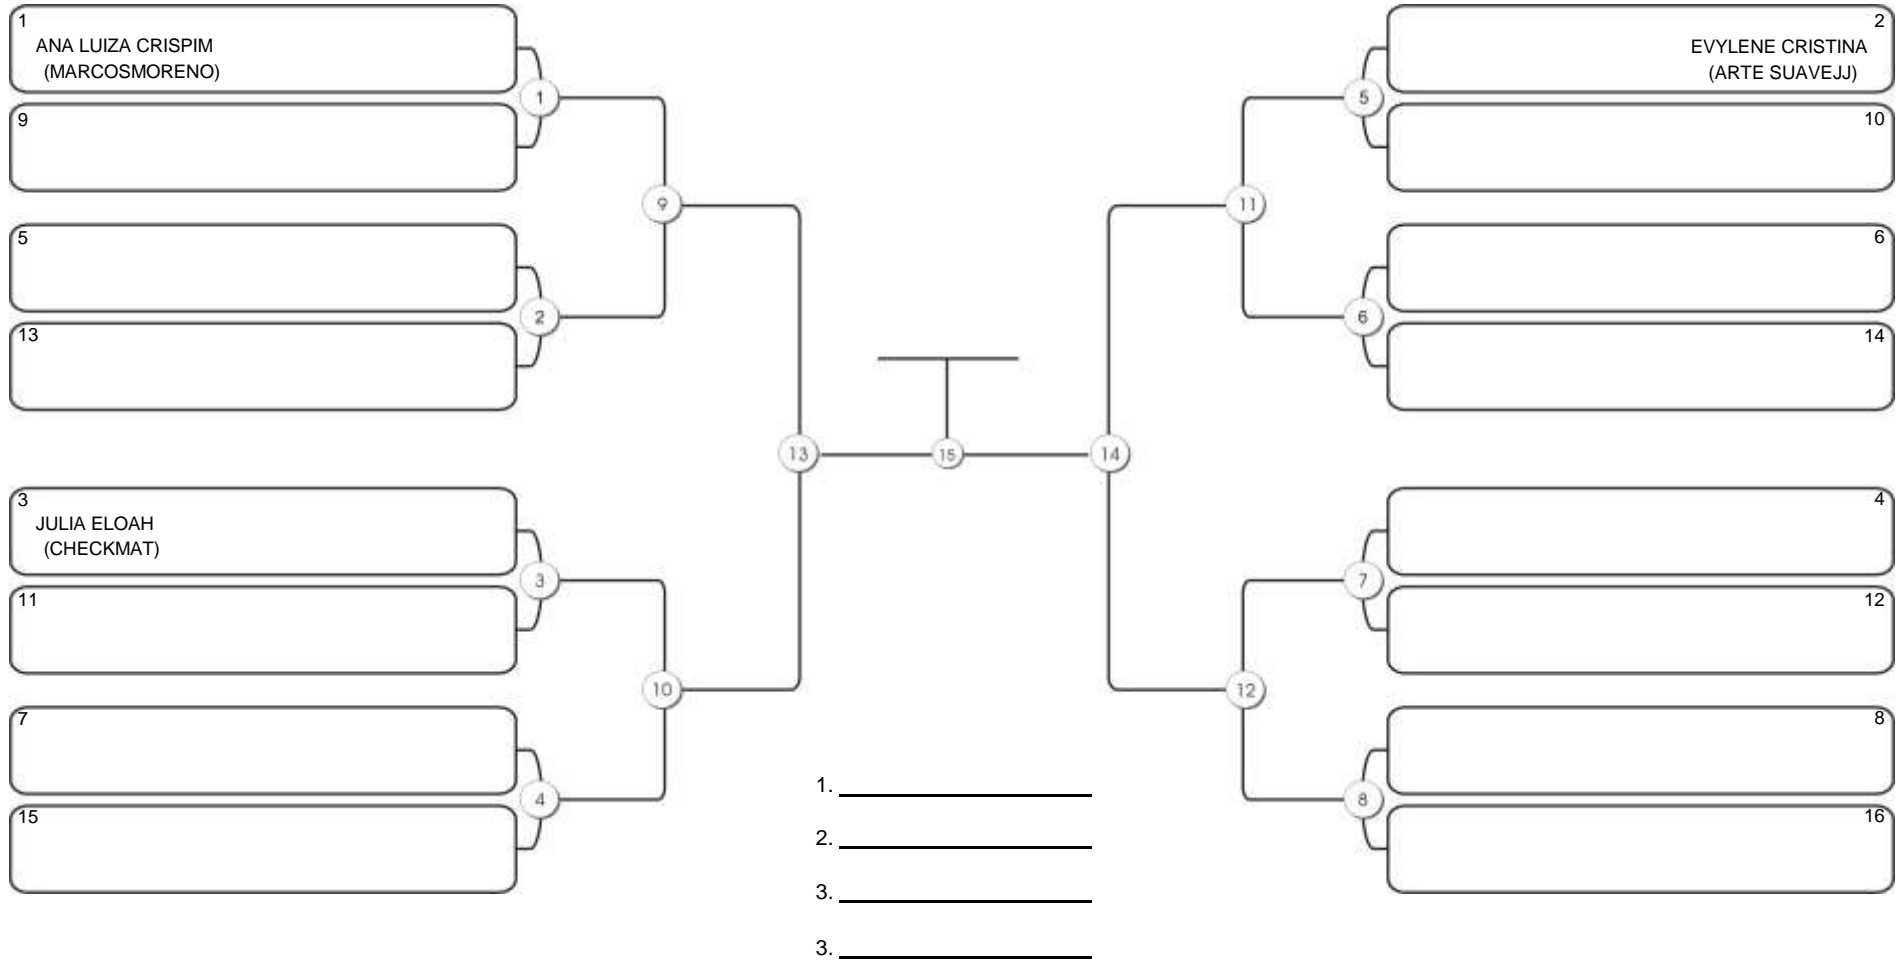

TAÇA FORTALEZA GI E NO GI

Ginásio Padre Felice, Piamarta Montese, 18 jun 2023

INFANTO B 2008-2009 FEM AMAREL-LARANJA-VERDE MÉDIO

Responsável: _____
Nome: _____
Assinatura: _____