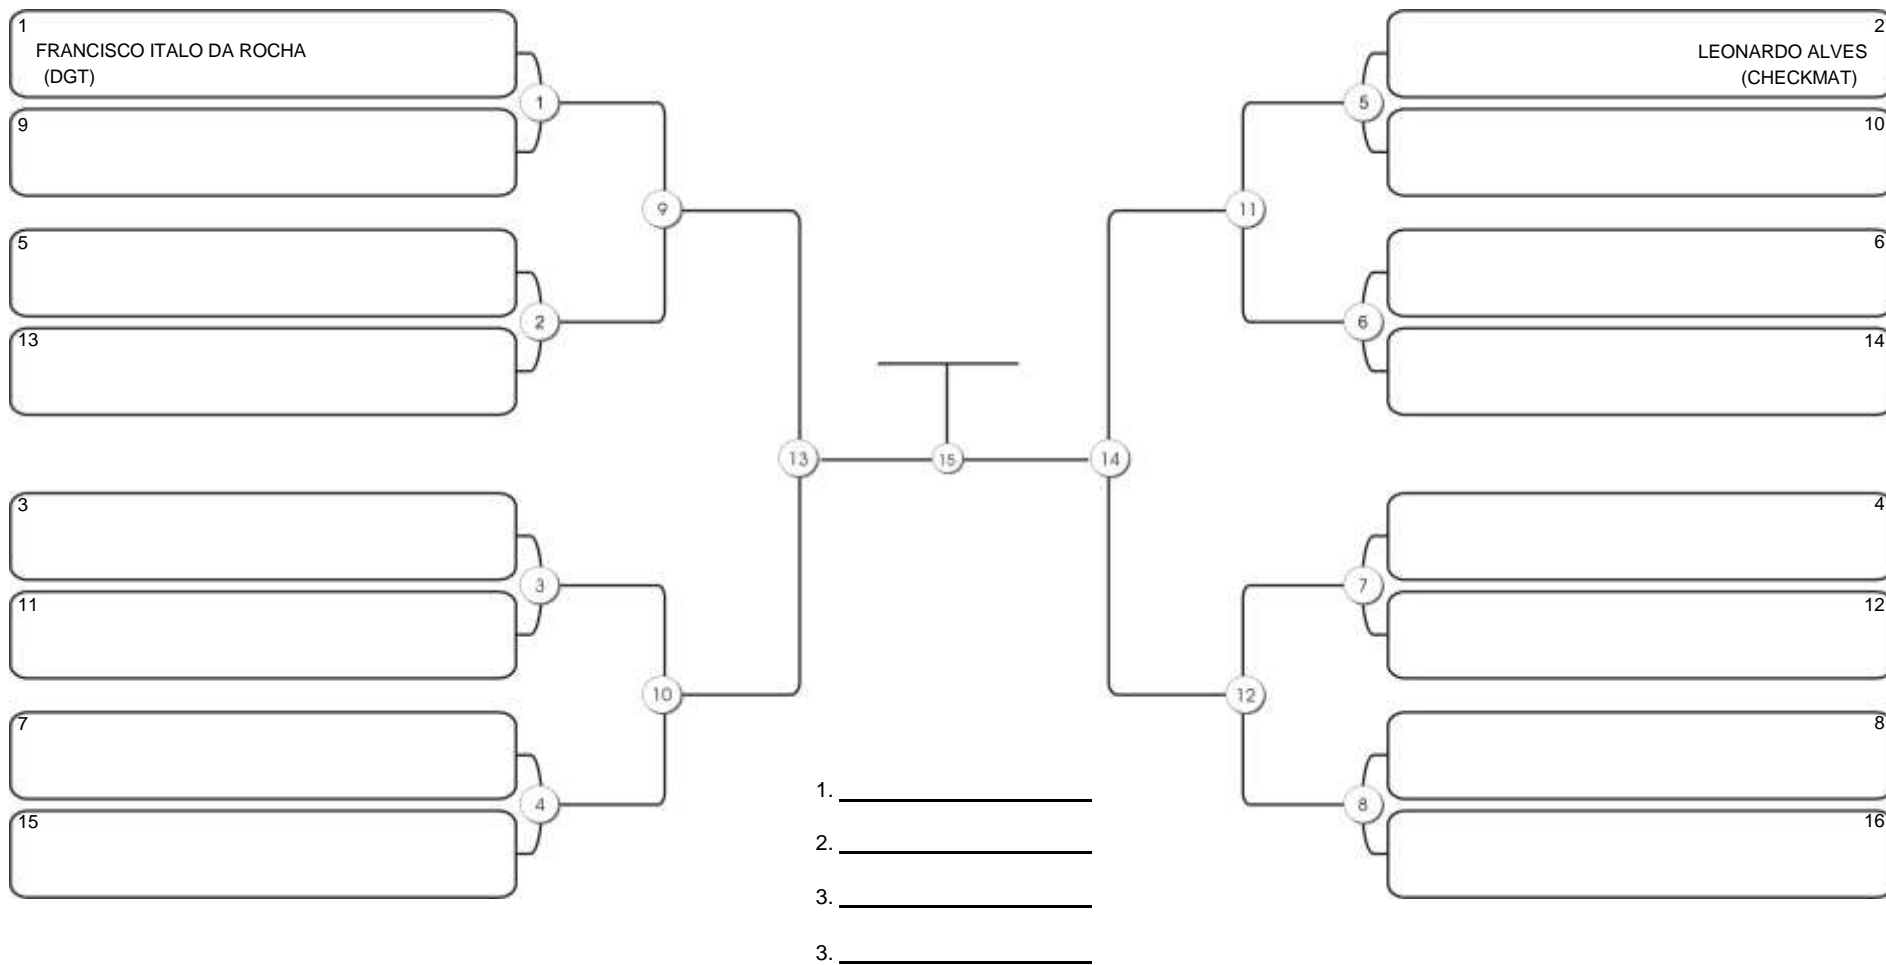

TAÇA FORTALEZA GI E NO GI

Ginásio Padre Felice, Piamarta Montese, 18 jun 2023

ADULTO MASC AZUL ABSOLUTO LEVE

Responsável: _____

Nome: _____

Assinatura: _____