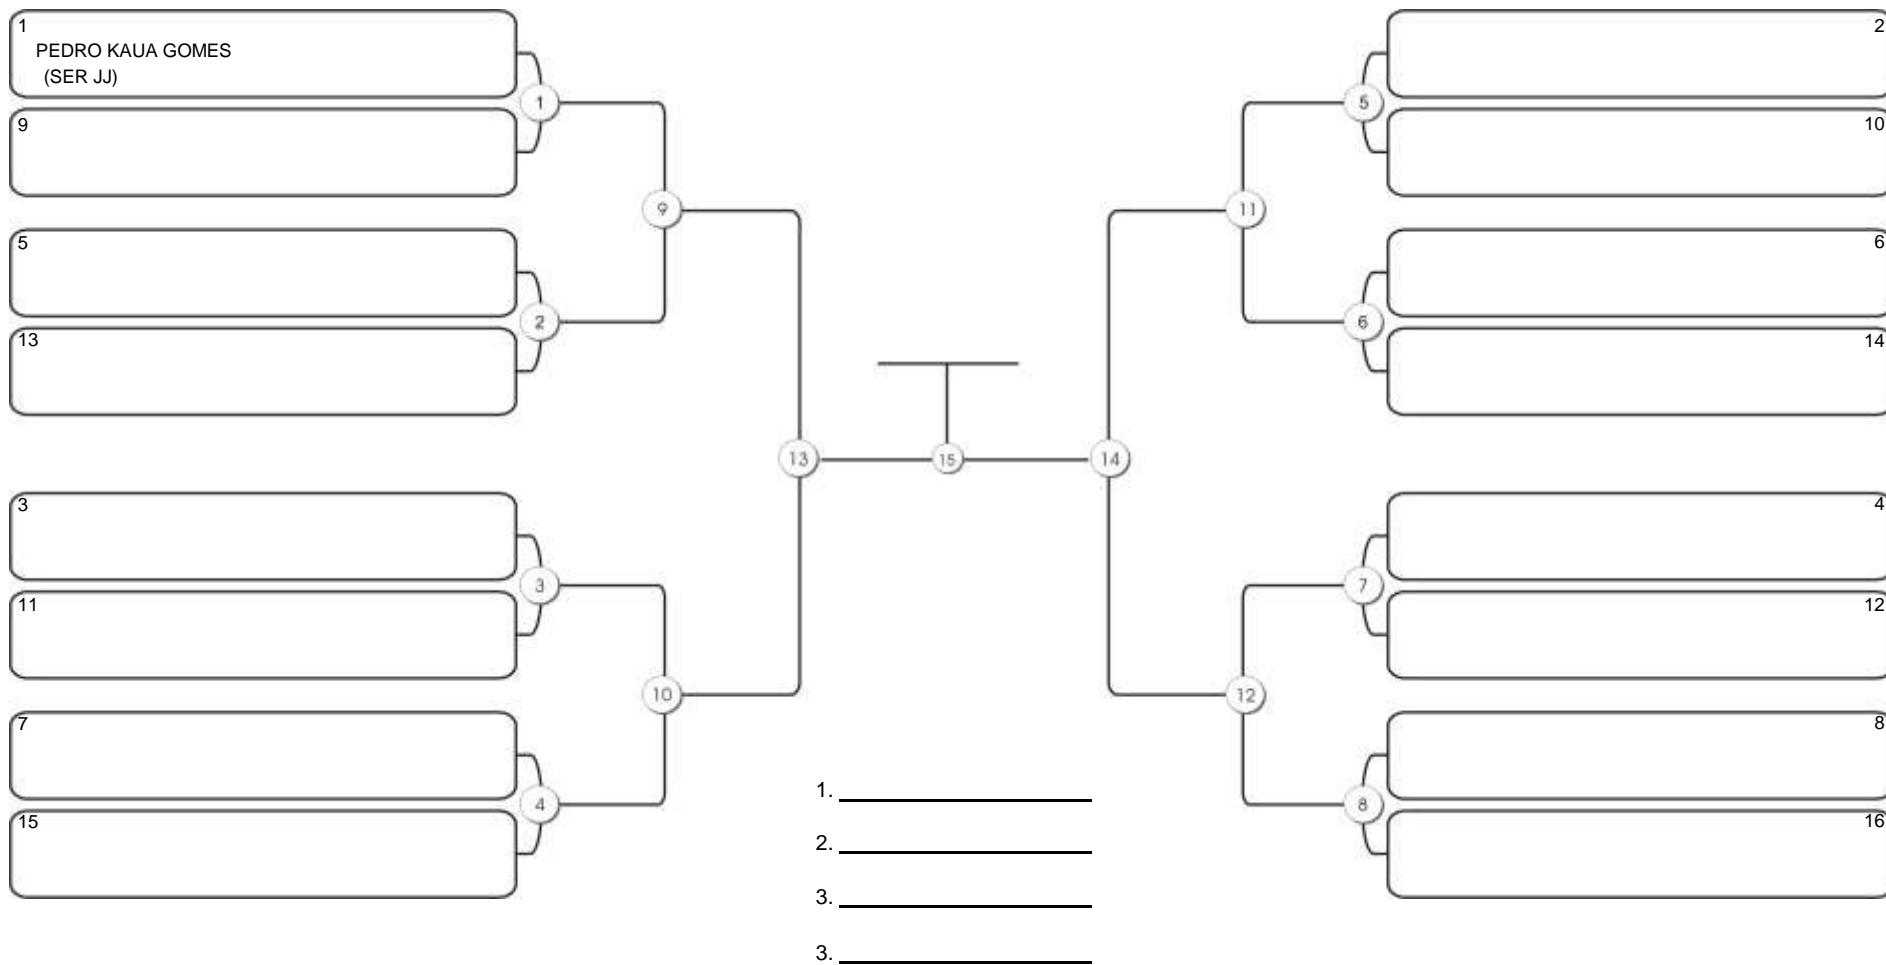

TAÇA FORTALEZA GI E NO GI

Ginásio Padre Felice, Piamarta Montese, 18 jun 2023

PRÉ-MIRIM 2018-2019 MASC BRANCA-CINZA MÉDIO

Responsável: _____
Nome: _____
Assinatura: _____