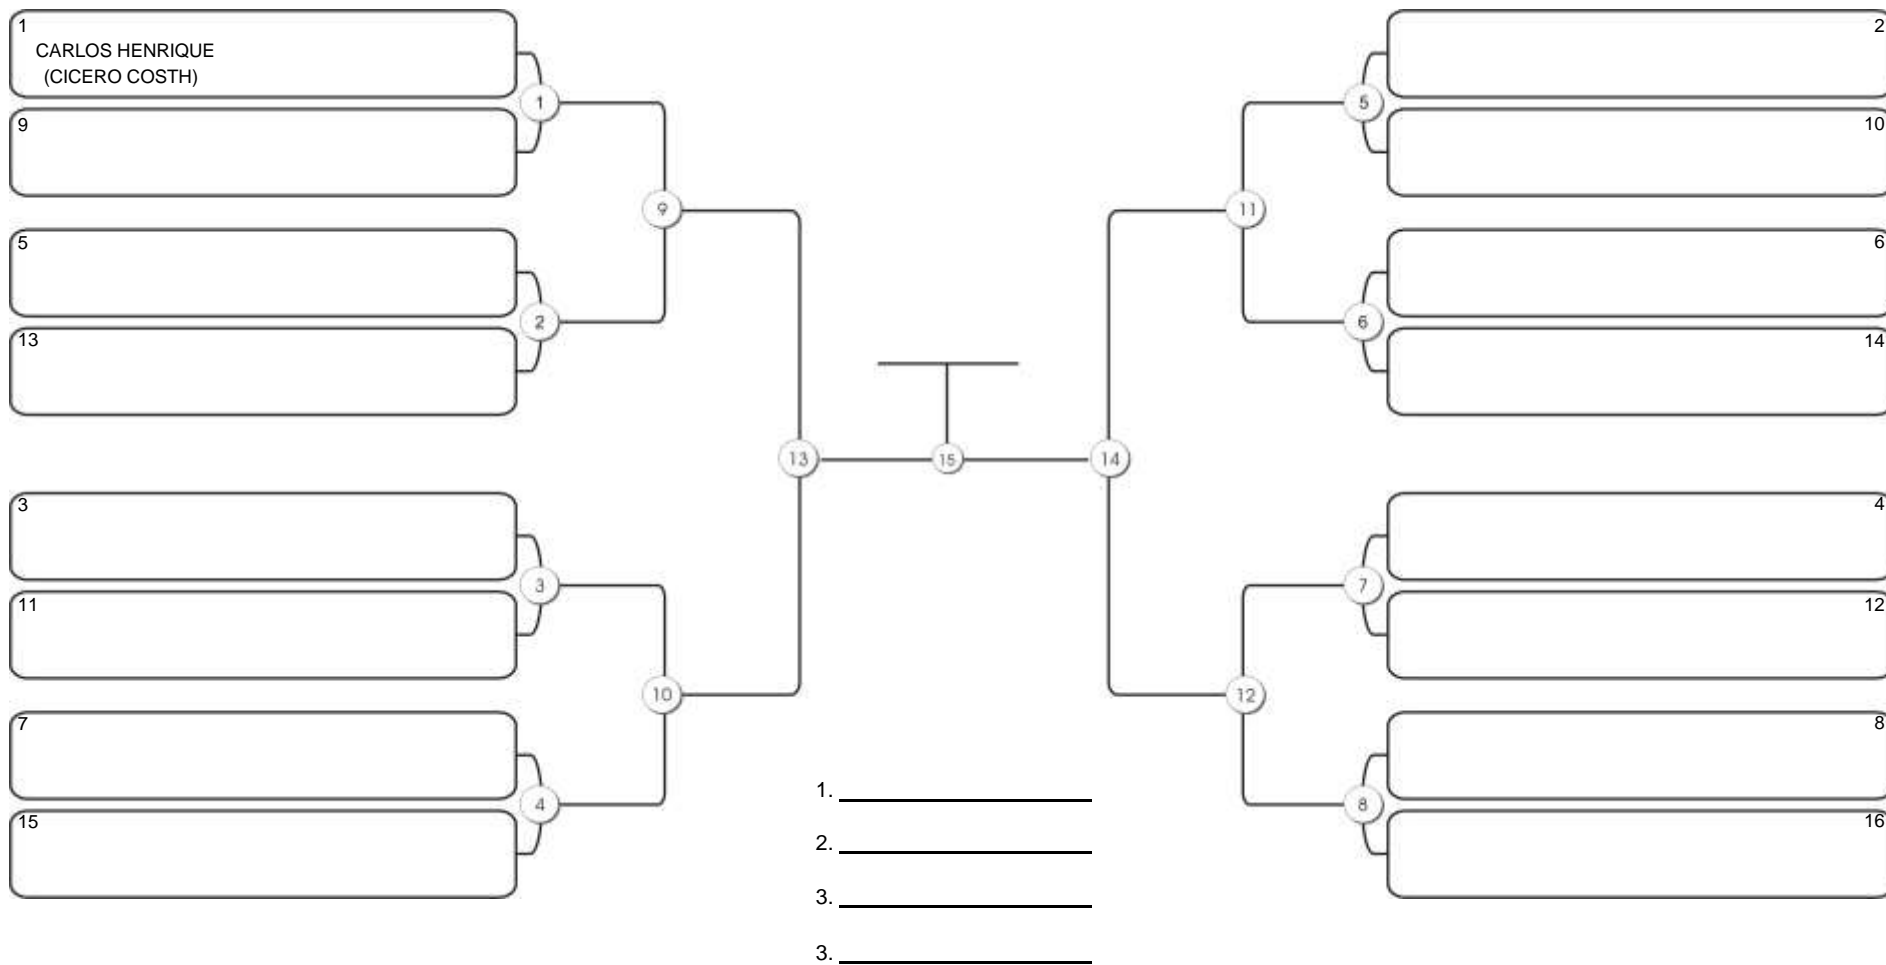

TAÇA FORTALEZA GI E NO GI

Ginásio Padre Felice, Piamarta Montese, 18 jun 2023

ADULTO MASC MARROM MEIO-PESADO

Responsável: _____
Nome: _____
Assinatura: _____