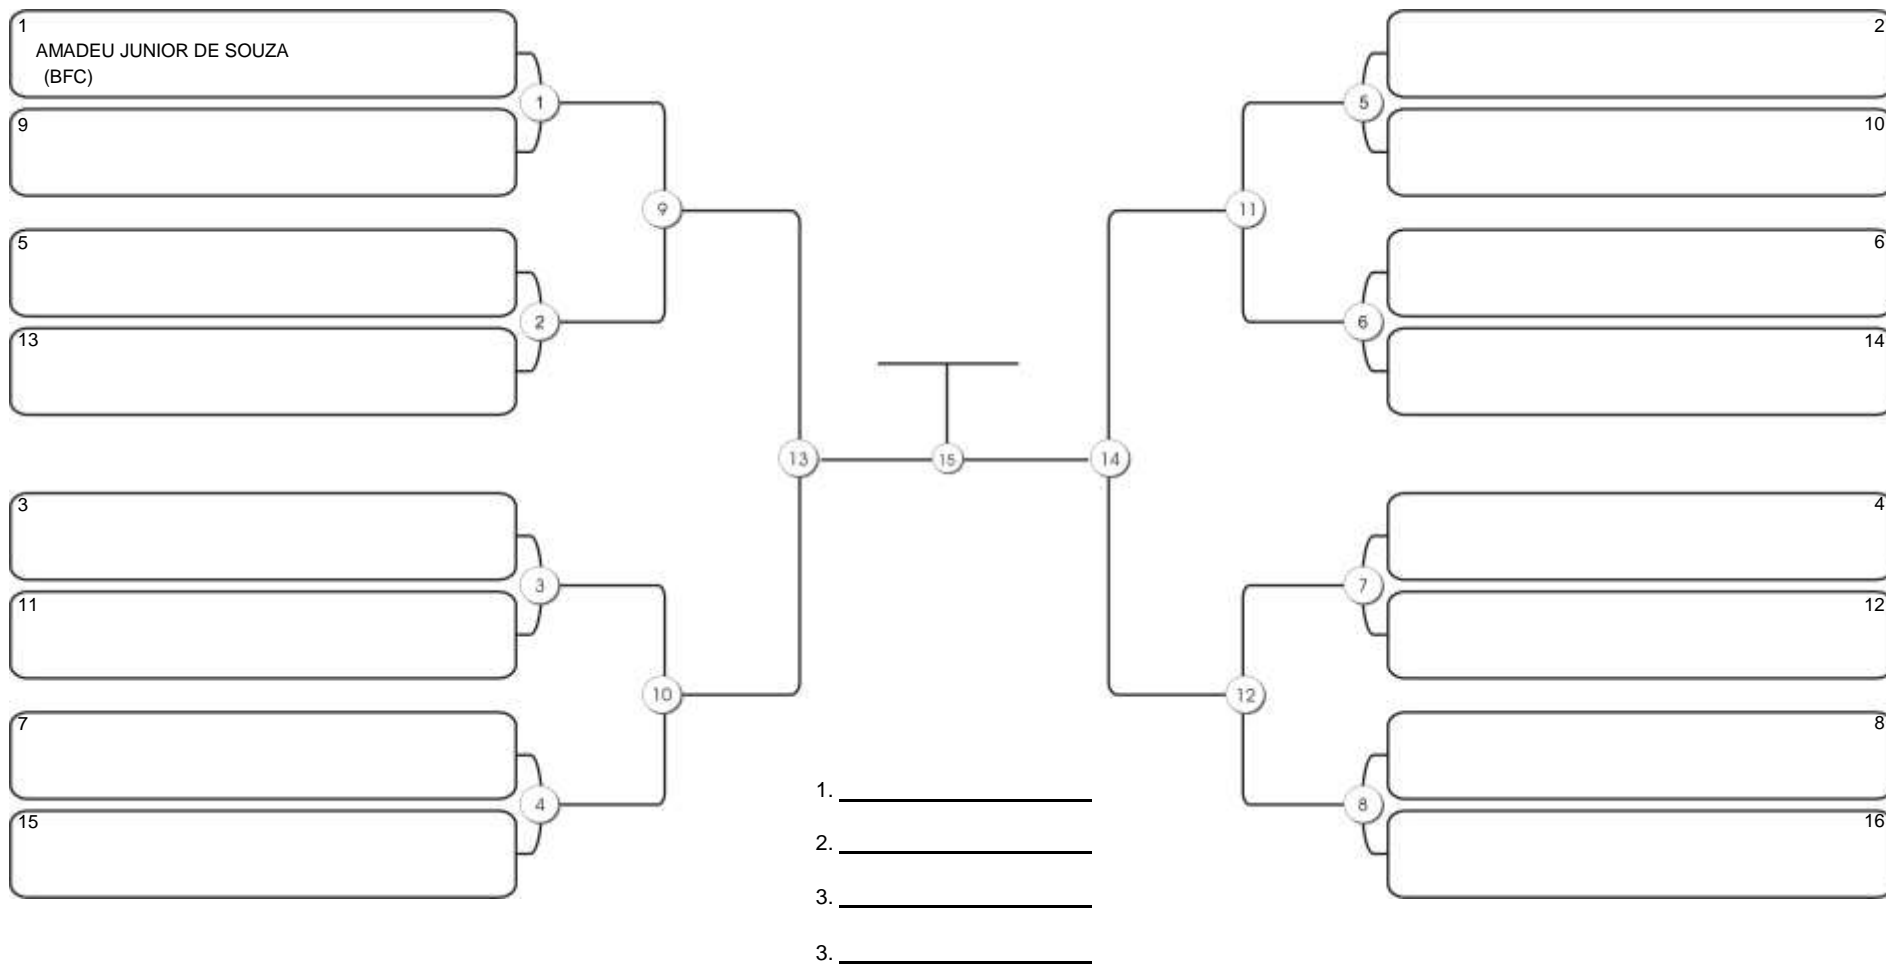

TAÇA FORTALEZA GI E NO GI

Ginásio Padre Felice, Piamarta Montese, 18 jun 2023

SÊNIOR 1 MASC MARROM LEVE

Responsável: _____
Nome: _____
Assinatura: _____