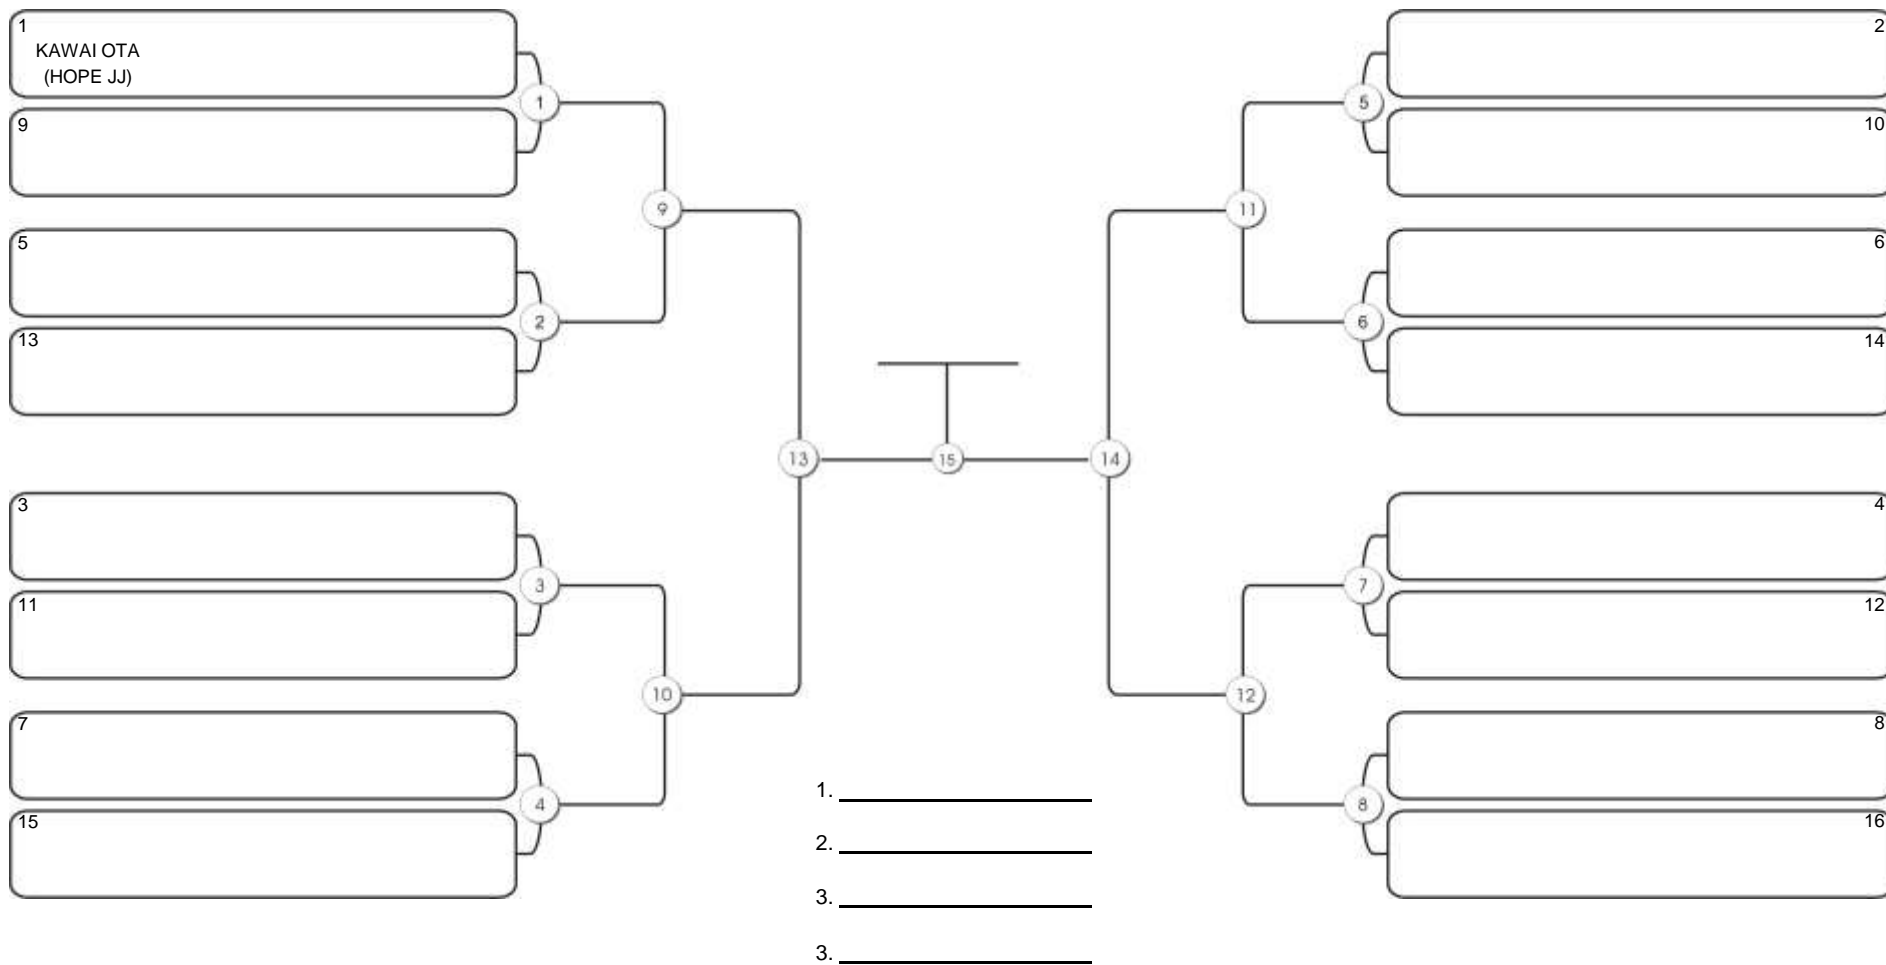

TAÇA FORTALEZA GI E NO GI

Ginásio Padre Felice, Piamarta Montese, 18 jun 2023

SÊNIOR 1 MASC PRETA PENA

Responsável: _____
Nome: _____
Assinatura: _____