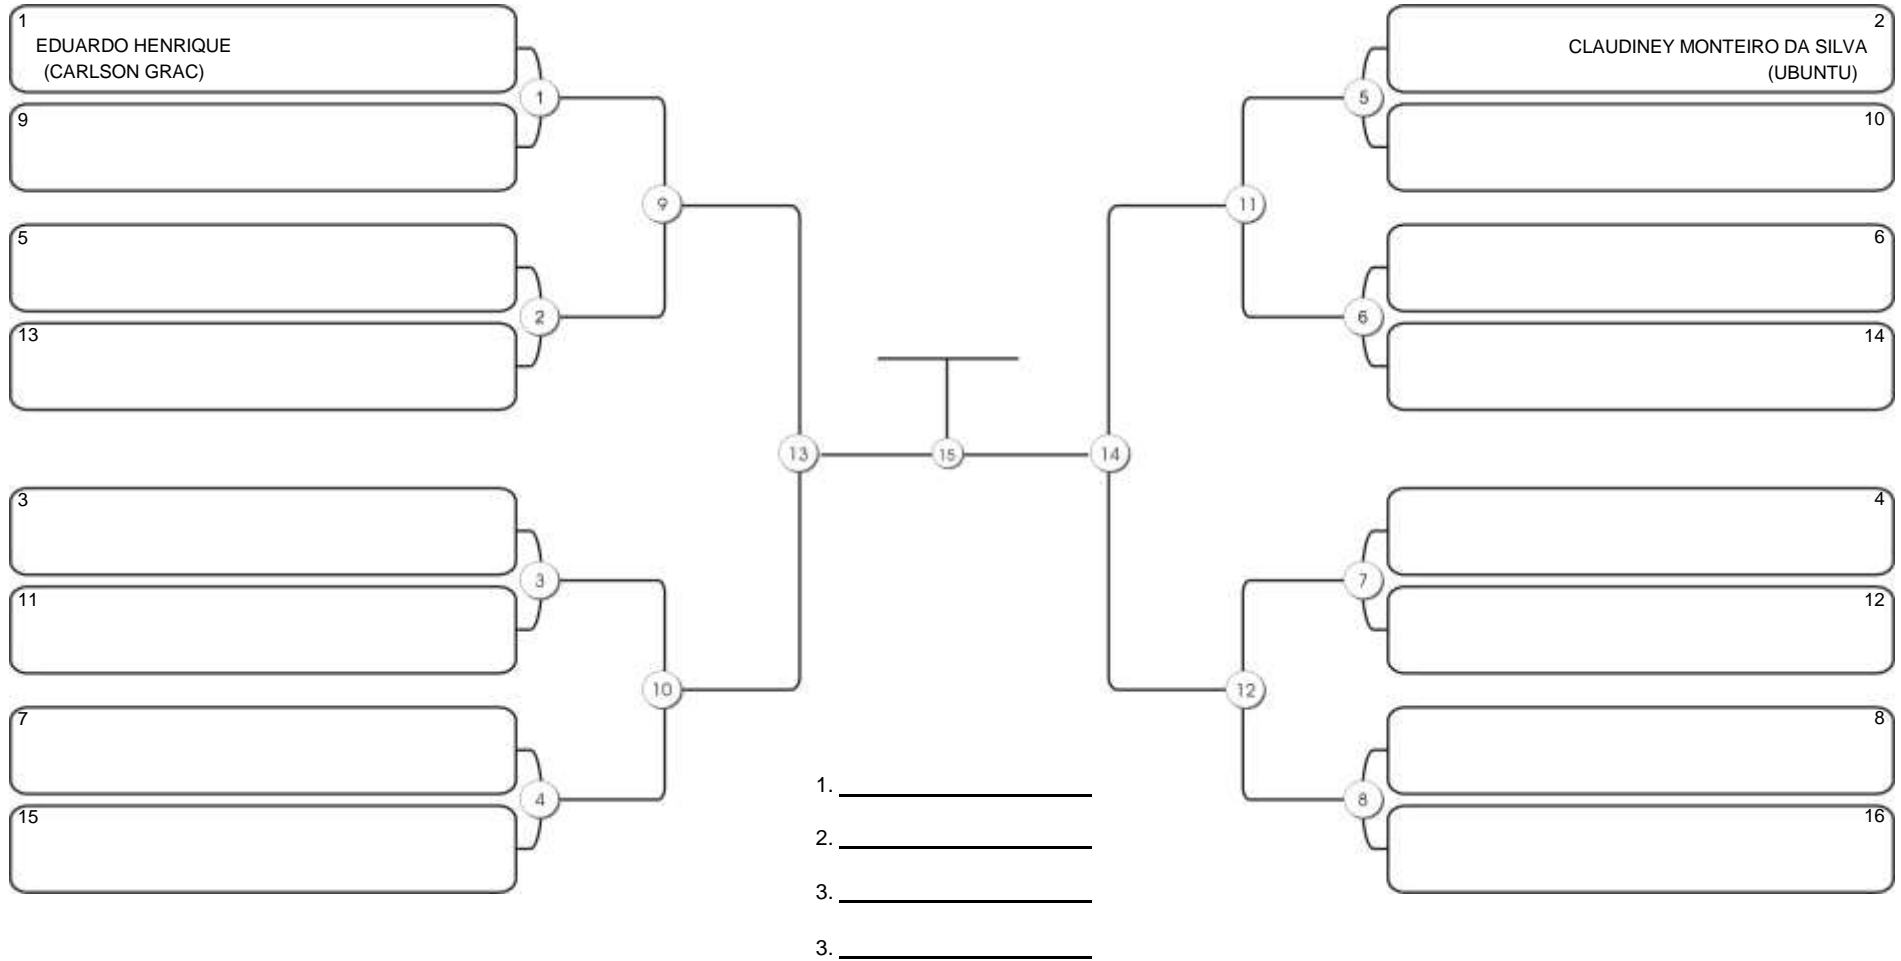

TAÇA FORTALEZA GI E NO GI

Ginásio Padre Felice, Piamarta Montese, 18 jun 2023

ADULTO MASC ROXA MEIO-PESADO

Responsável: _____
Nome: _____
Assinatura: _____