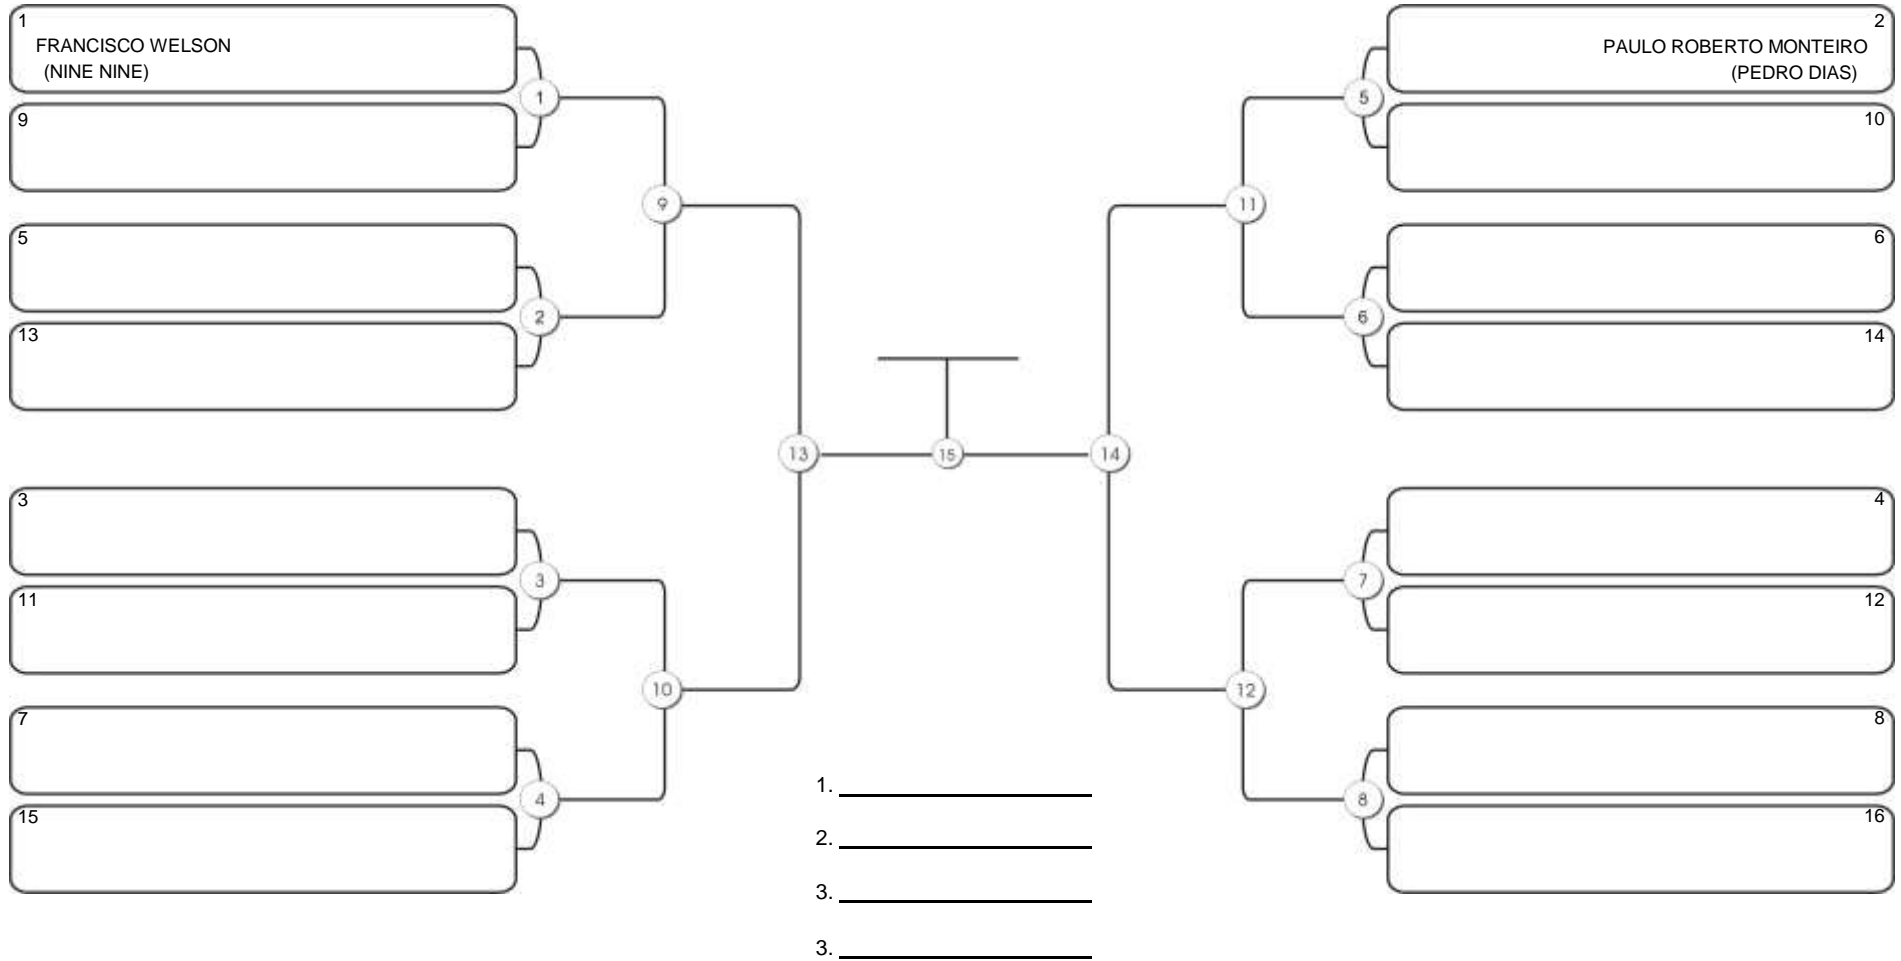

TAÇA FORTALEZA GI E NO GI

Ginásio Padre Felice, Piamarta Montese, 18 jun 2023

SÊNIOR 1 MASC MARROM MÉDIO

Responsável: _____
Nome: _____
Assinatura: _____