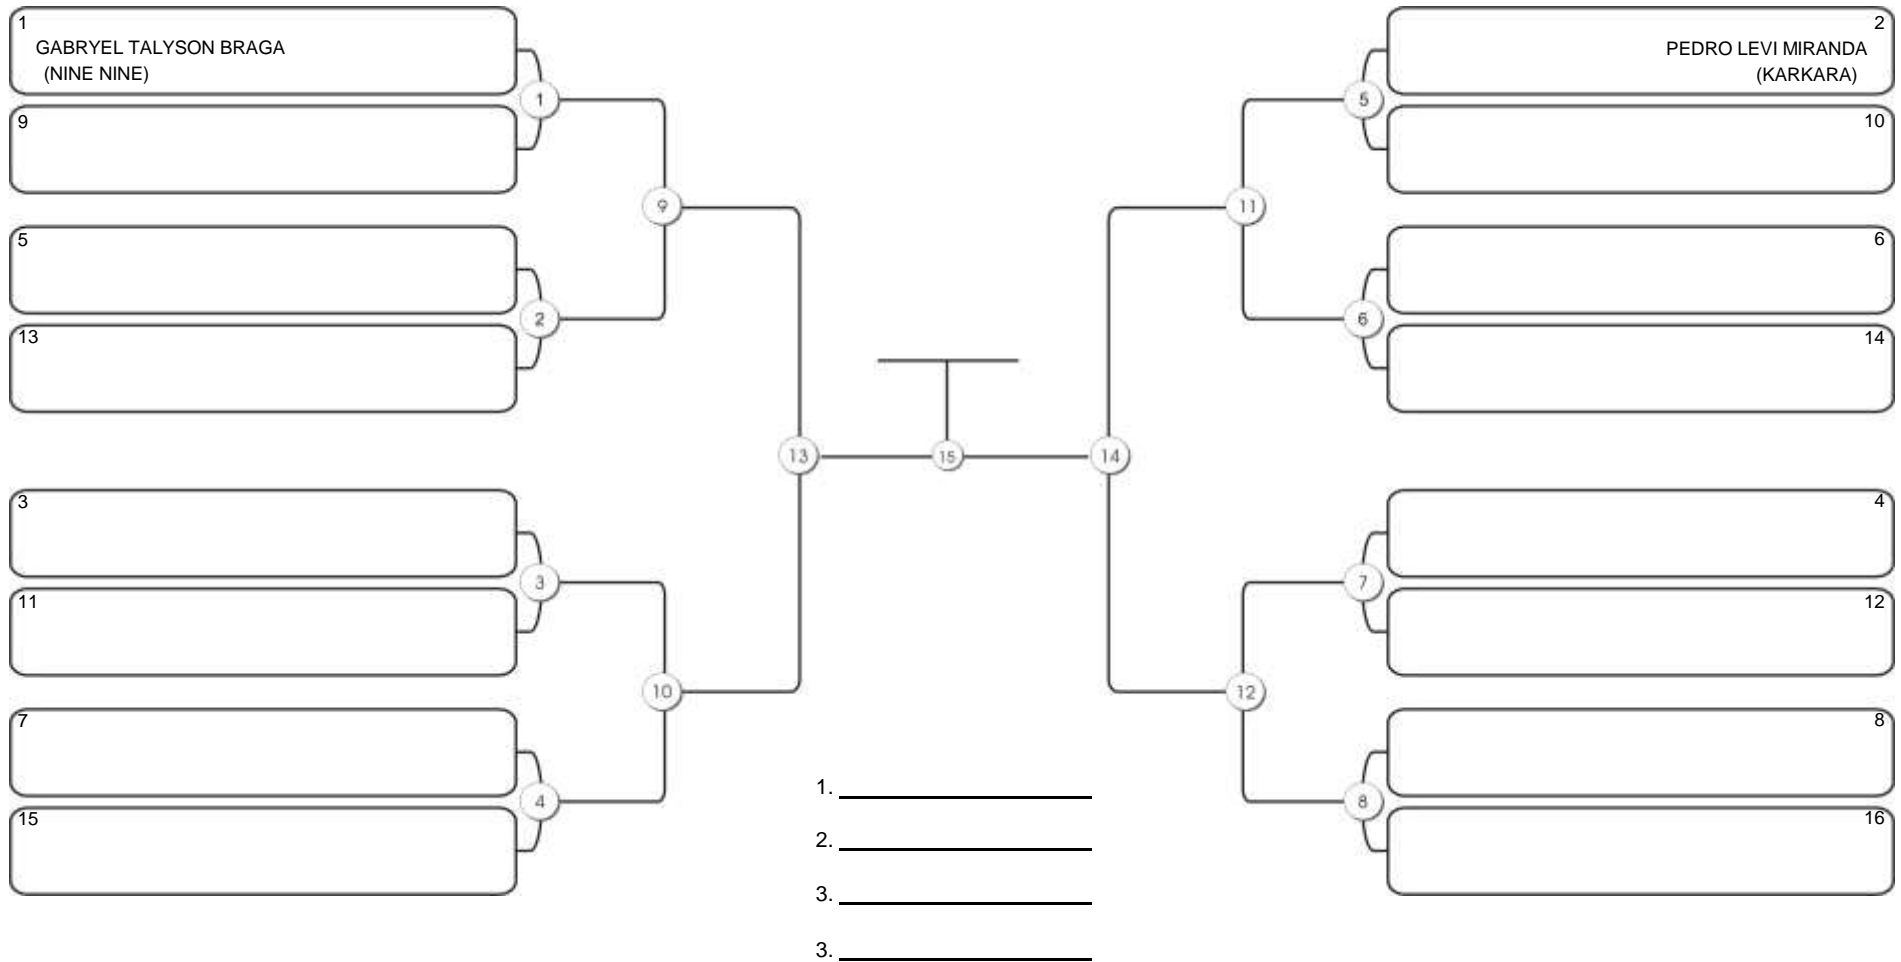

TAÇA FORTALEZA GI E NO GI

Ginásio Padre Felice, Piamarta Montese, 18 jun 2023

INFANTO A 2010-2011 MASC BRANCA-CINZA ABSOLUTO MÉDIO

Responsável: _____
Nome: _____
Assinatura: _____