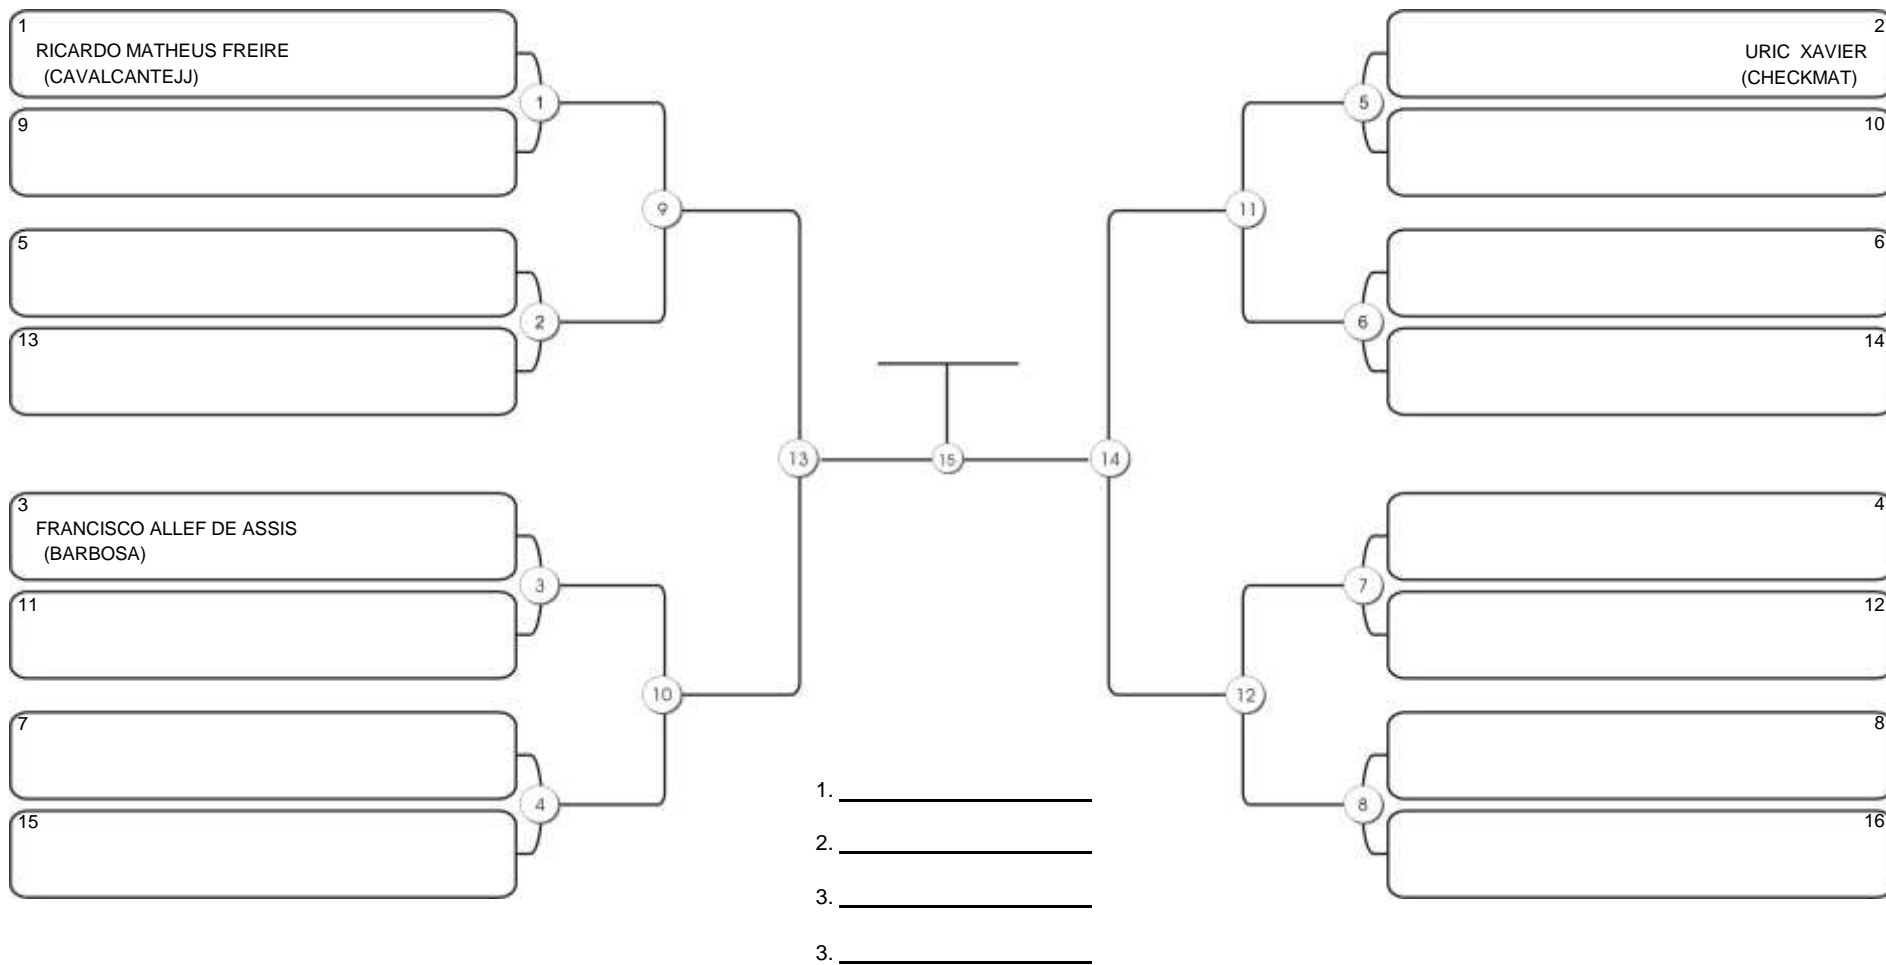

TAÇA FORTALEZA GI E NO GI

Ginásio Padre Felice, Piamarta Montese, 18 jun 2023

#3 Competidores

ADULTO MASC AZUL SUPER-PESADO

Responsável: _____
Nome: _____
Assinatura: _____