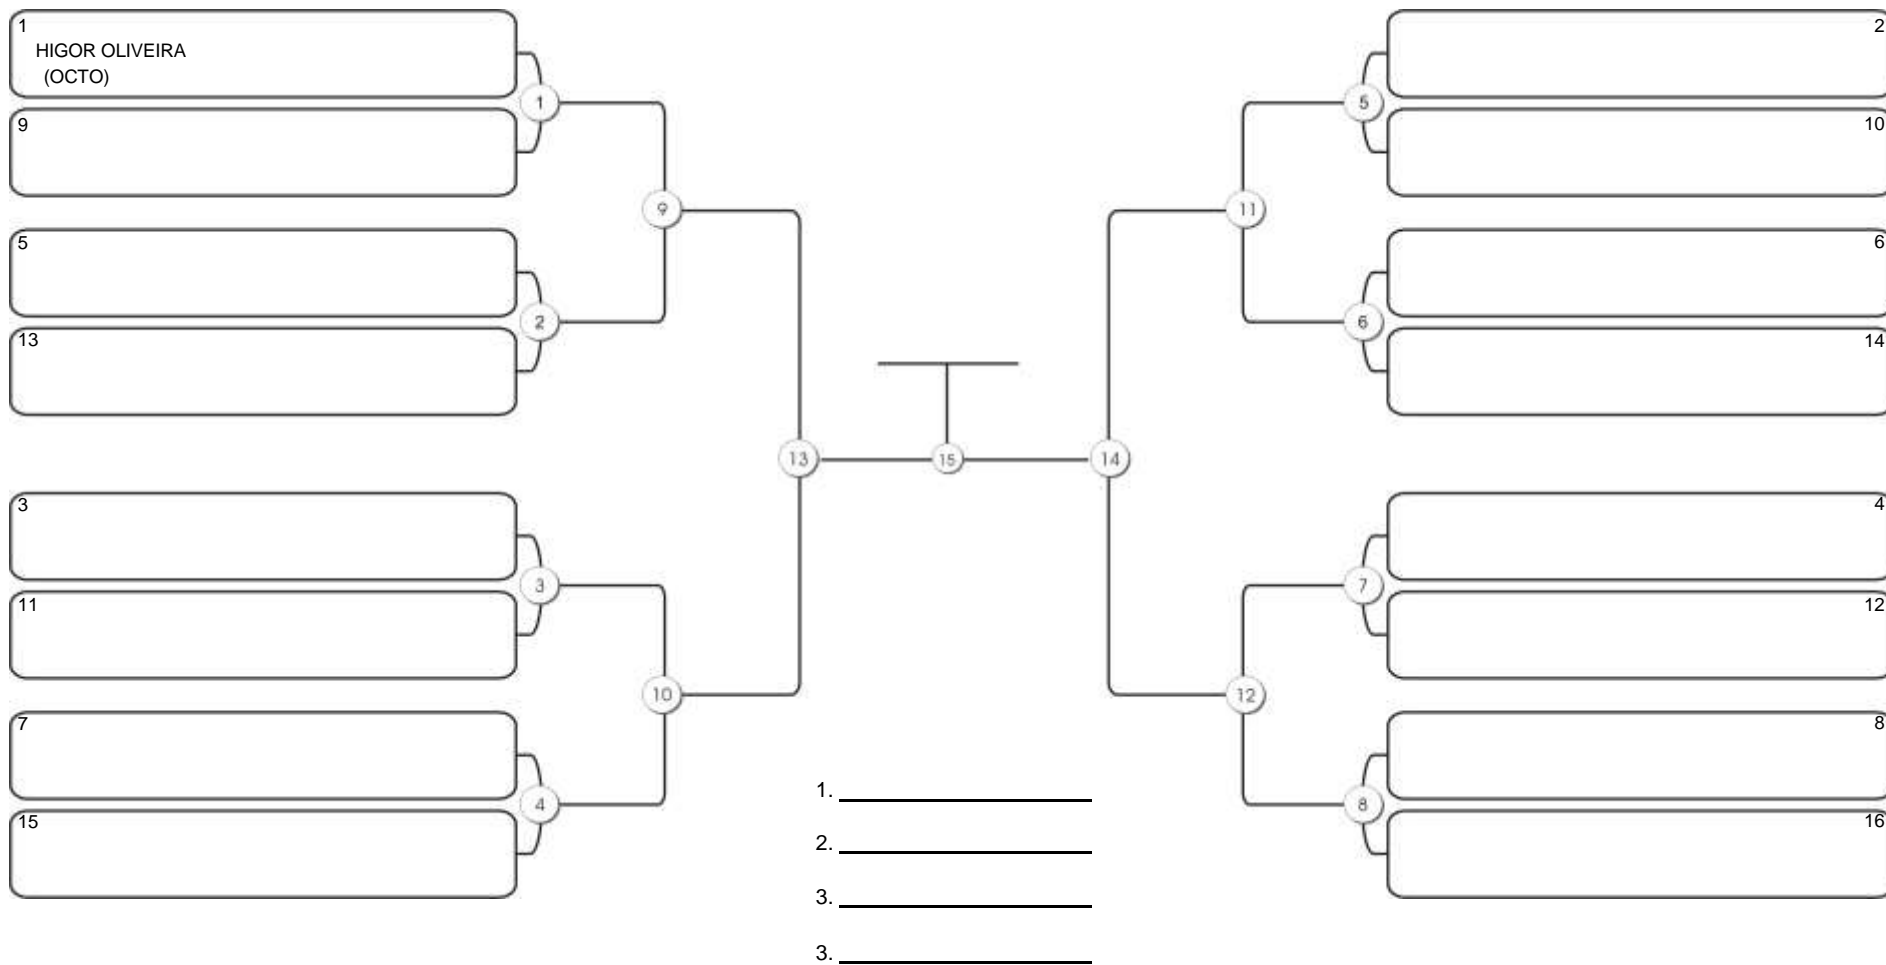

TAÇA FORTALEZA GI E NO GI

Ginásio Padre Felice, Piamarta Montese, 18 jun 2023

NO GI JUVENIL MASC BRANCA SUPER-PESADO

Responsável: _____
Nome: _____
Assinatura: _____