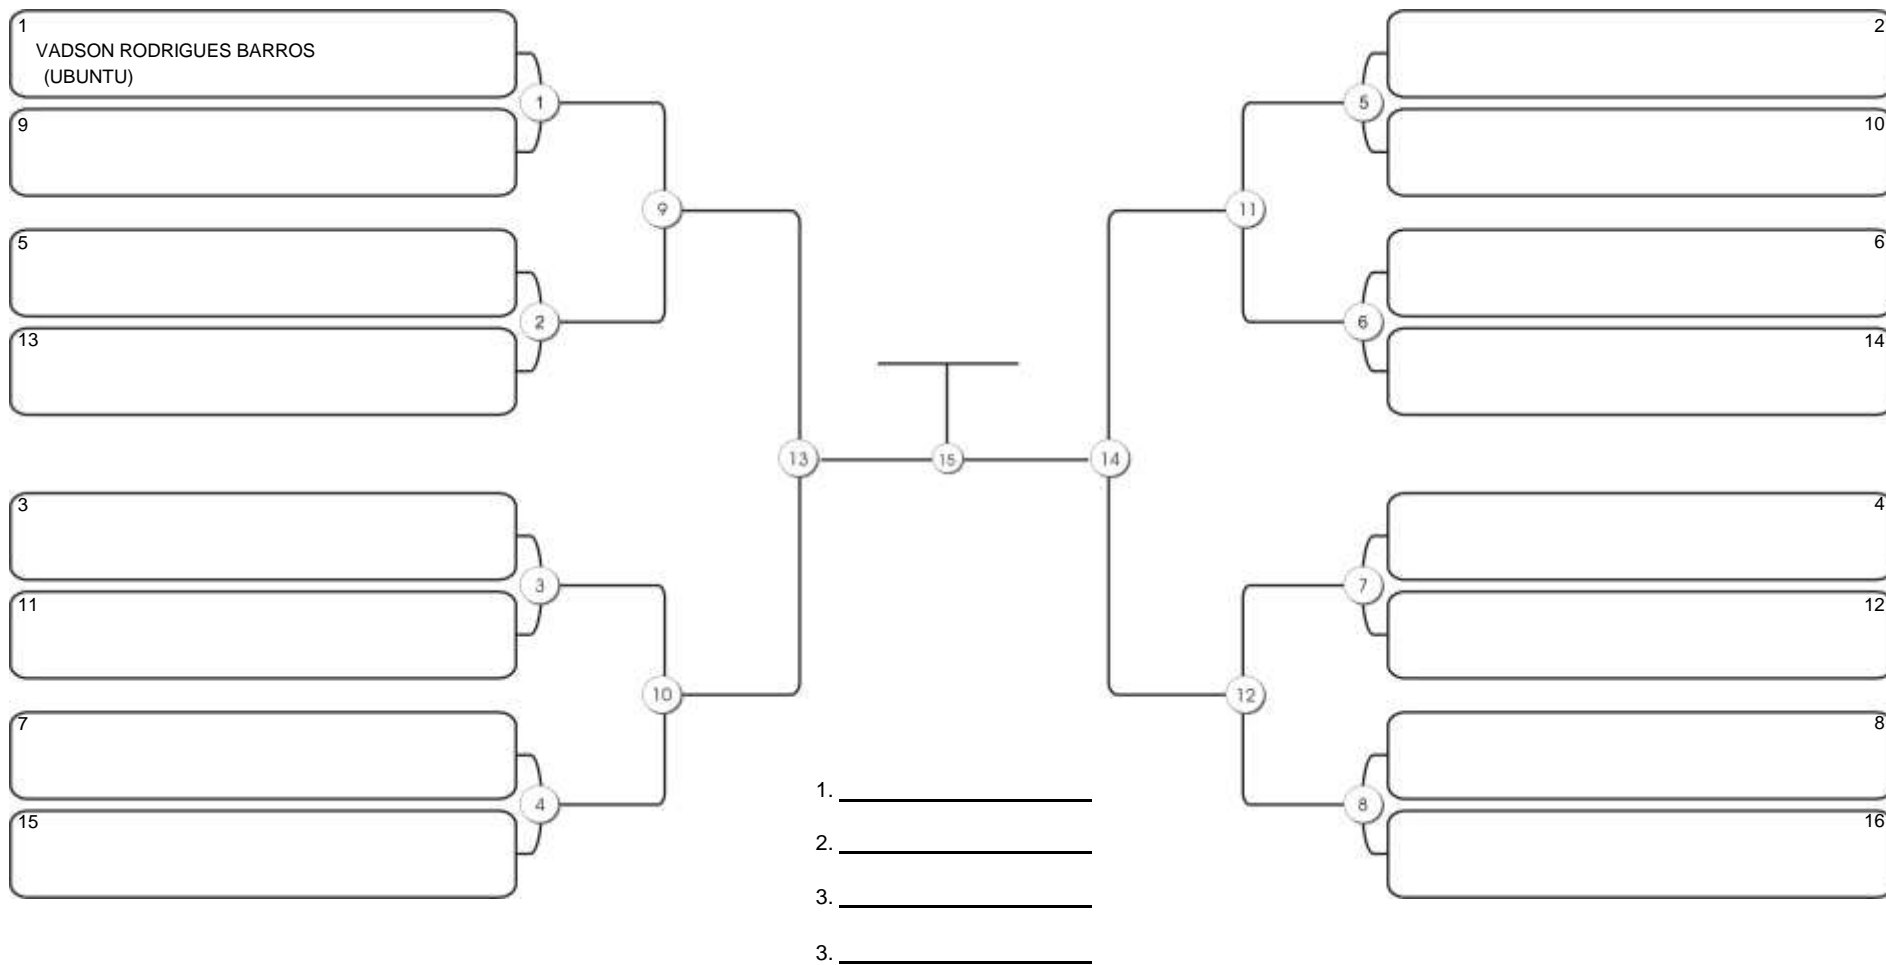

TAÇA FORTALEZA GI E NO GI

Ginásio Padre Felice, Piamarta Montese, 18 jun 2023

#1 Competidores

SÊNIOR 1 MASC AZUL SUPER-PESADO

Responsável: _____
Nome: _____
Assinatura: _____