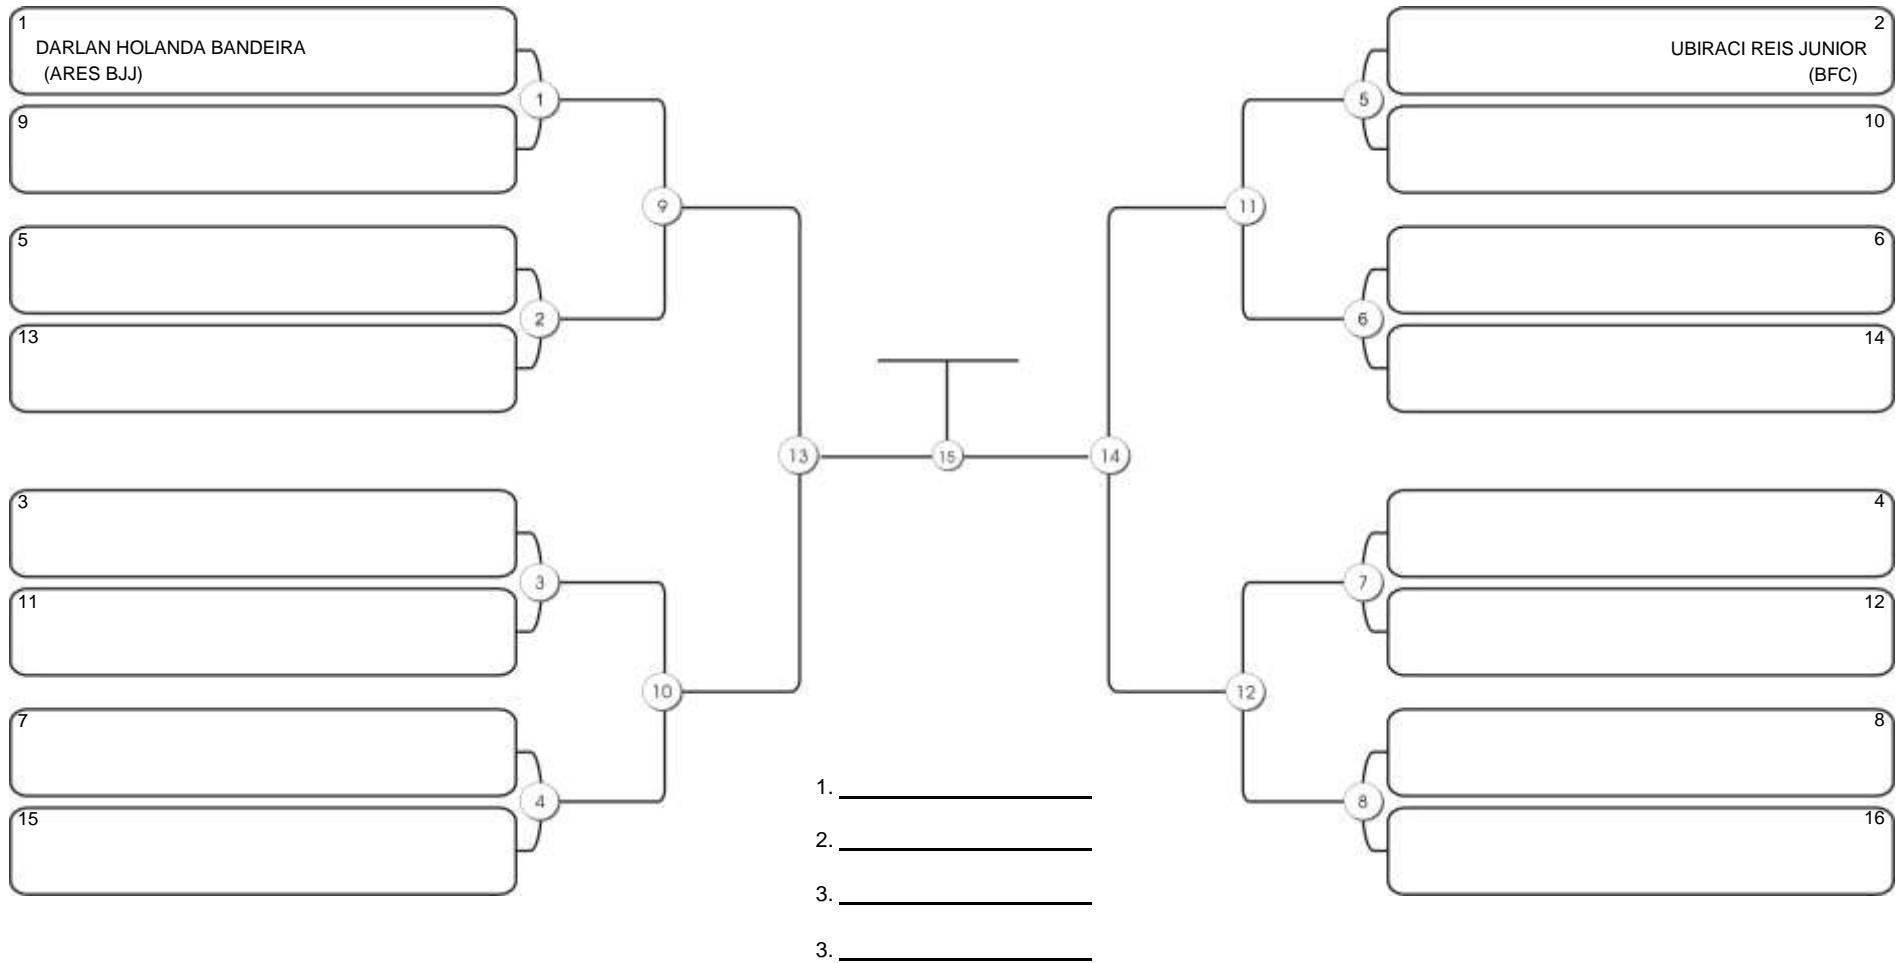

TAÇA FORTALEZA GI E NO GI

Ginásio Padre Felice, Piamarta Montese, 18 jun 2023

#2 Competidores

SÊNIOR 1 MASC ROXA ABSOLUTO

Responsável: _____
Nome: _____
Assinatura: _____