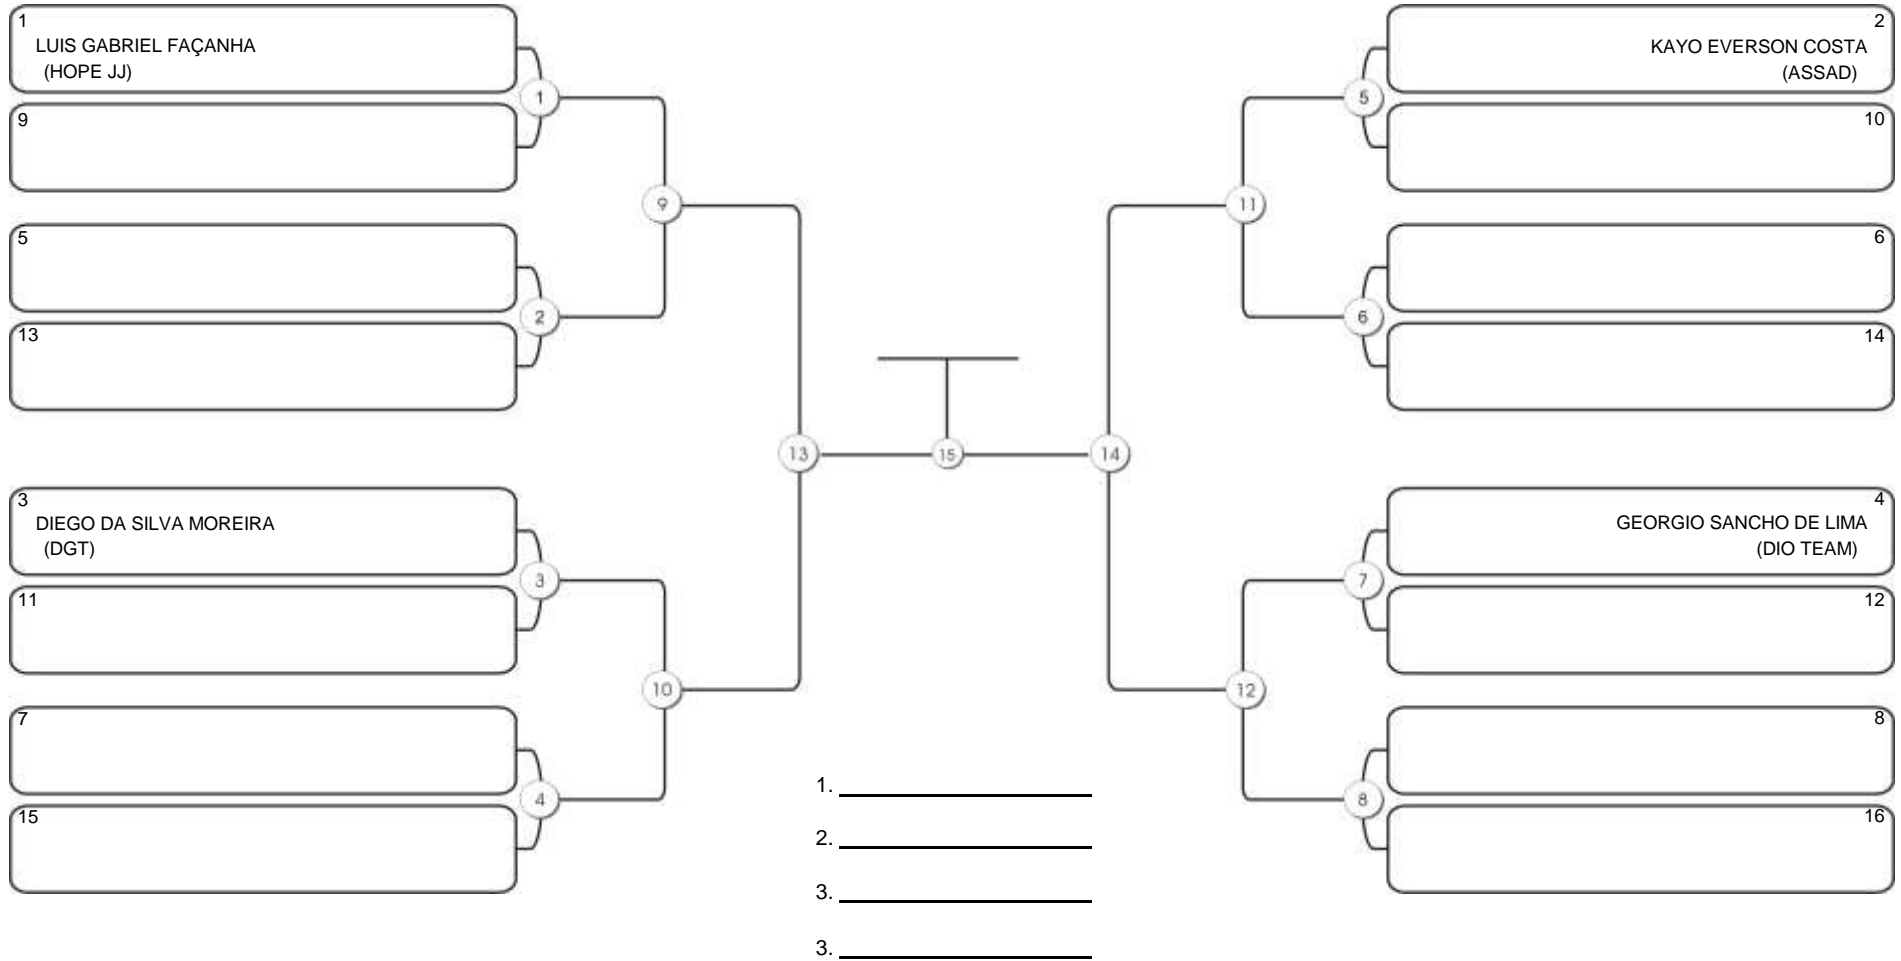

TAÇA FORTALEZA GI E NO GI

Ginásio Padre Felice, Piamarta Montese, 18 jun 2023

INFANTO A 2010-2011 MASC BRANCA-CINZA PESADO

Responsável: _____

Nome: _____

Assinatura: _____