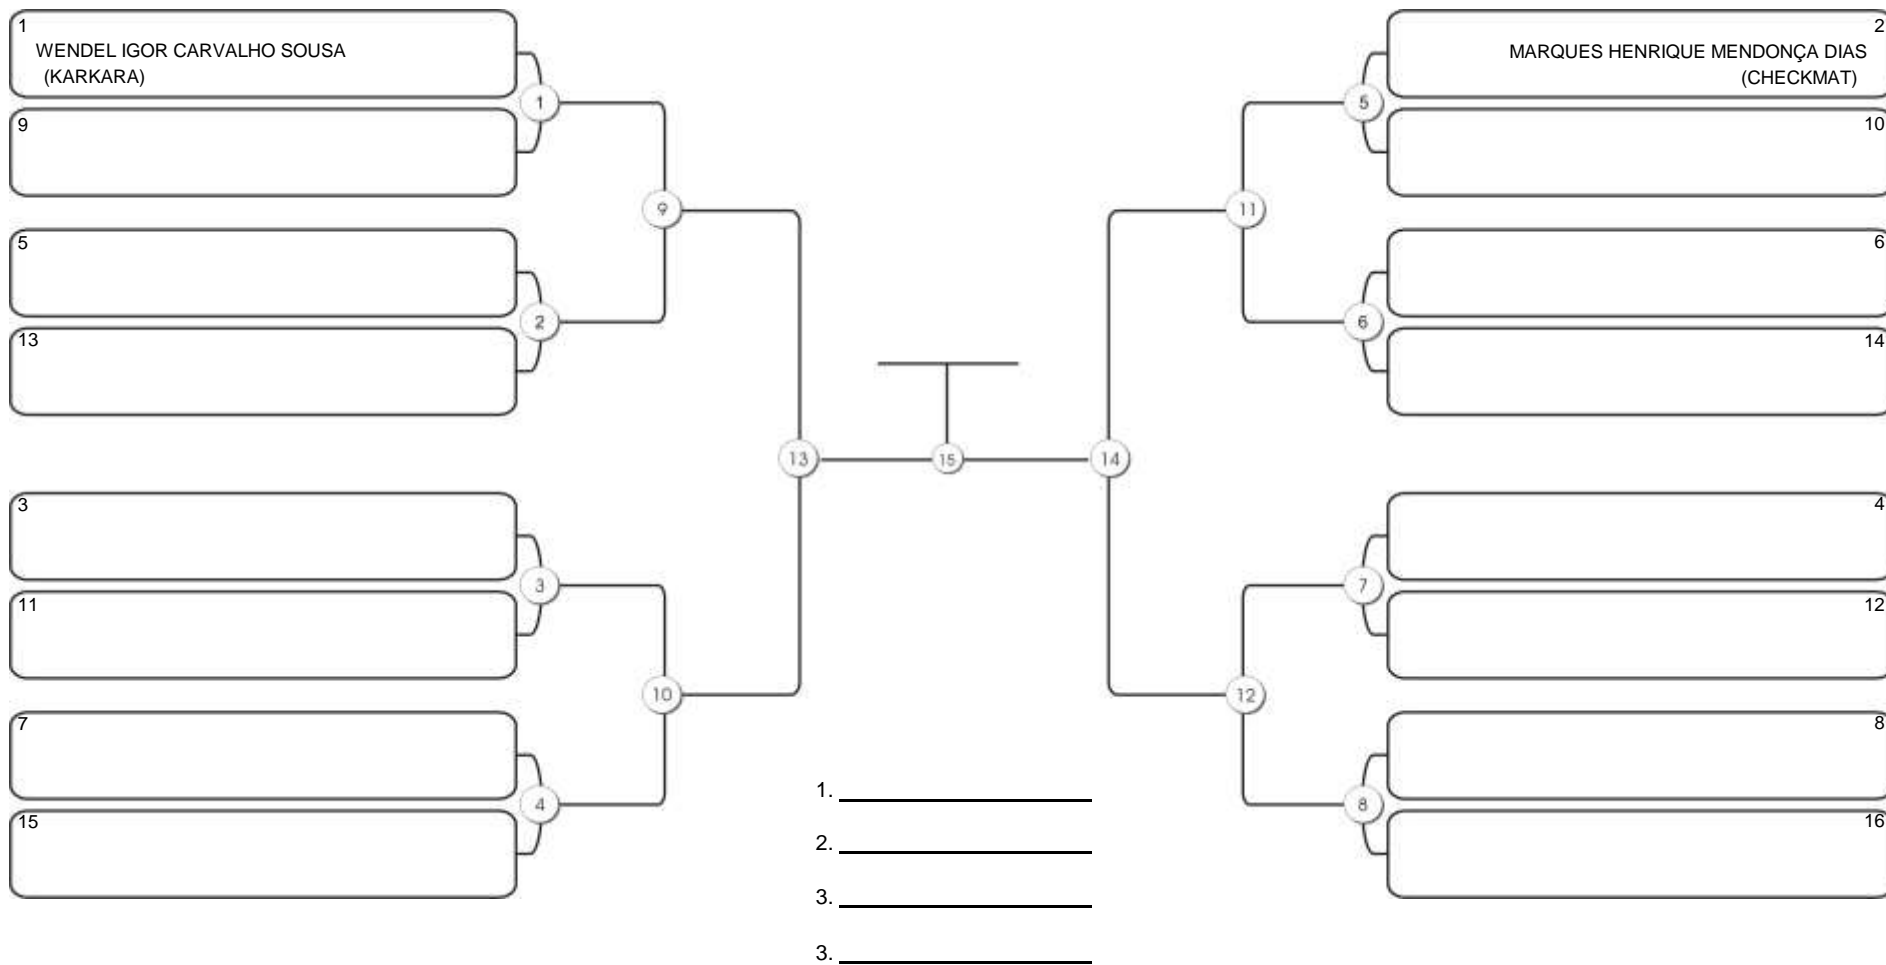

TAÇA FORTALEZA GI E NO GI

Ginásio Padre Felice, Piamarta Montese, 18 jun 2023

NO GI ADULTO MASC BRANCA ABSOLUTO

Responsável: _____
Nome: _____
Assinatura: _____