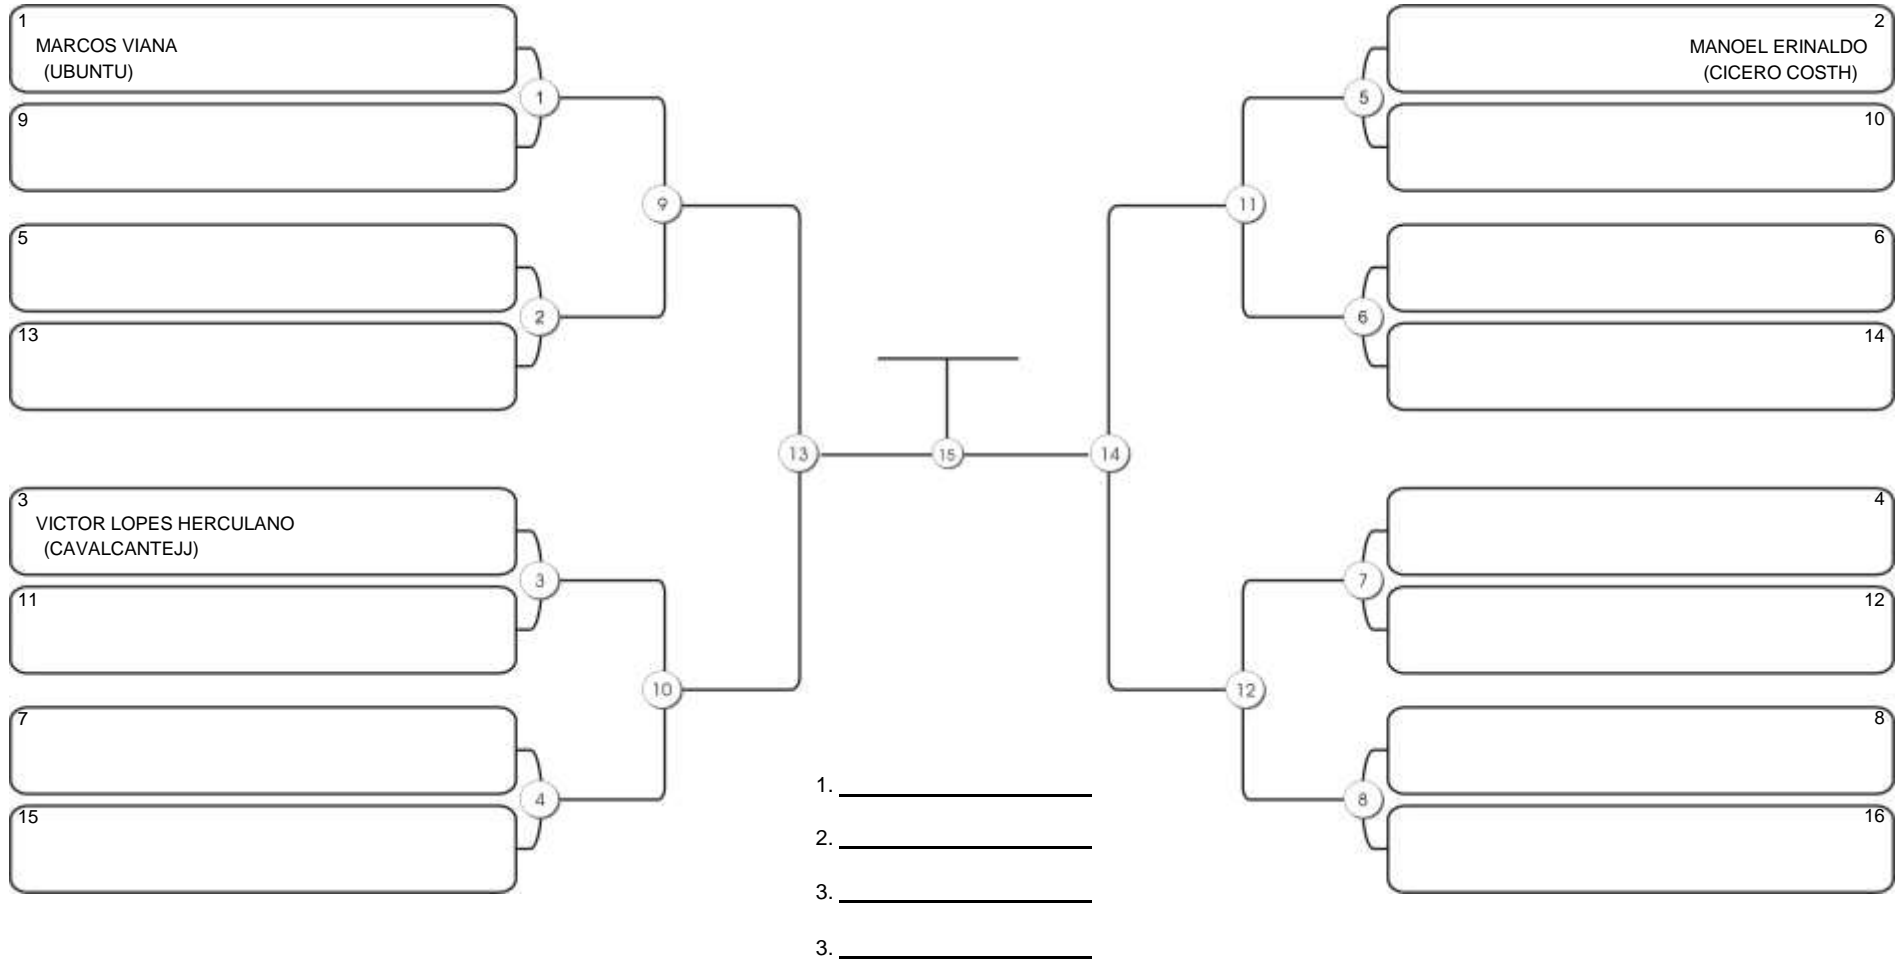

TAÇA FORTALEZA GI E NO GI

Ginásio Padre Felice, Piamarta Montese, 18 jun 2023

SÊNIOR 1 MASC PRETA LEVE

Responsável: _____
Nome: _____
Assinatura: _____