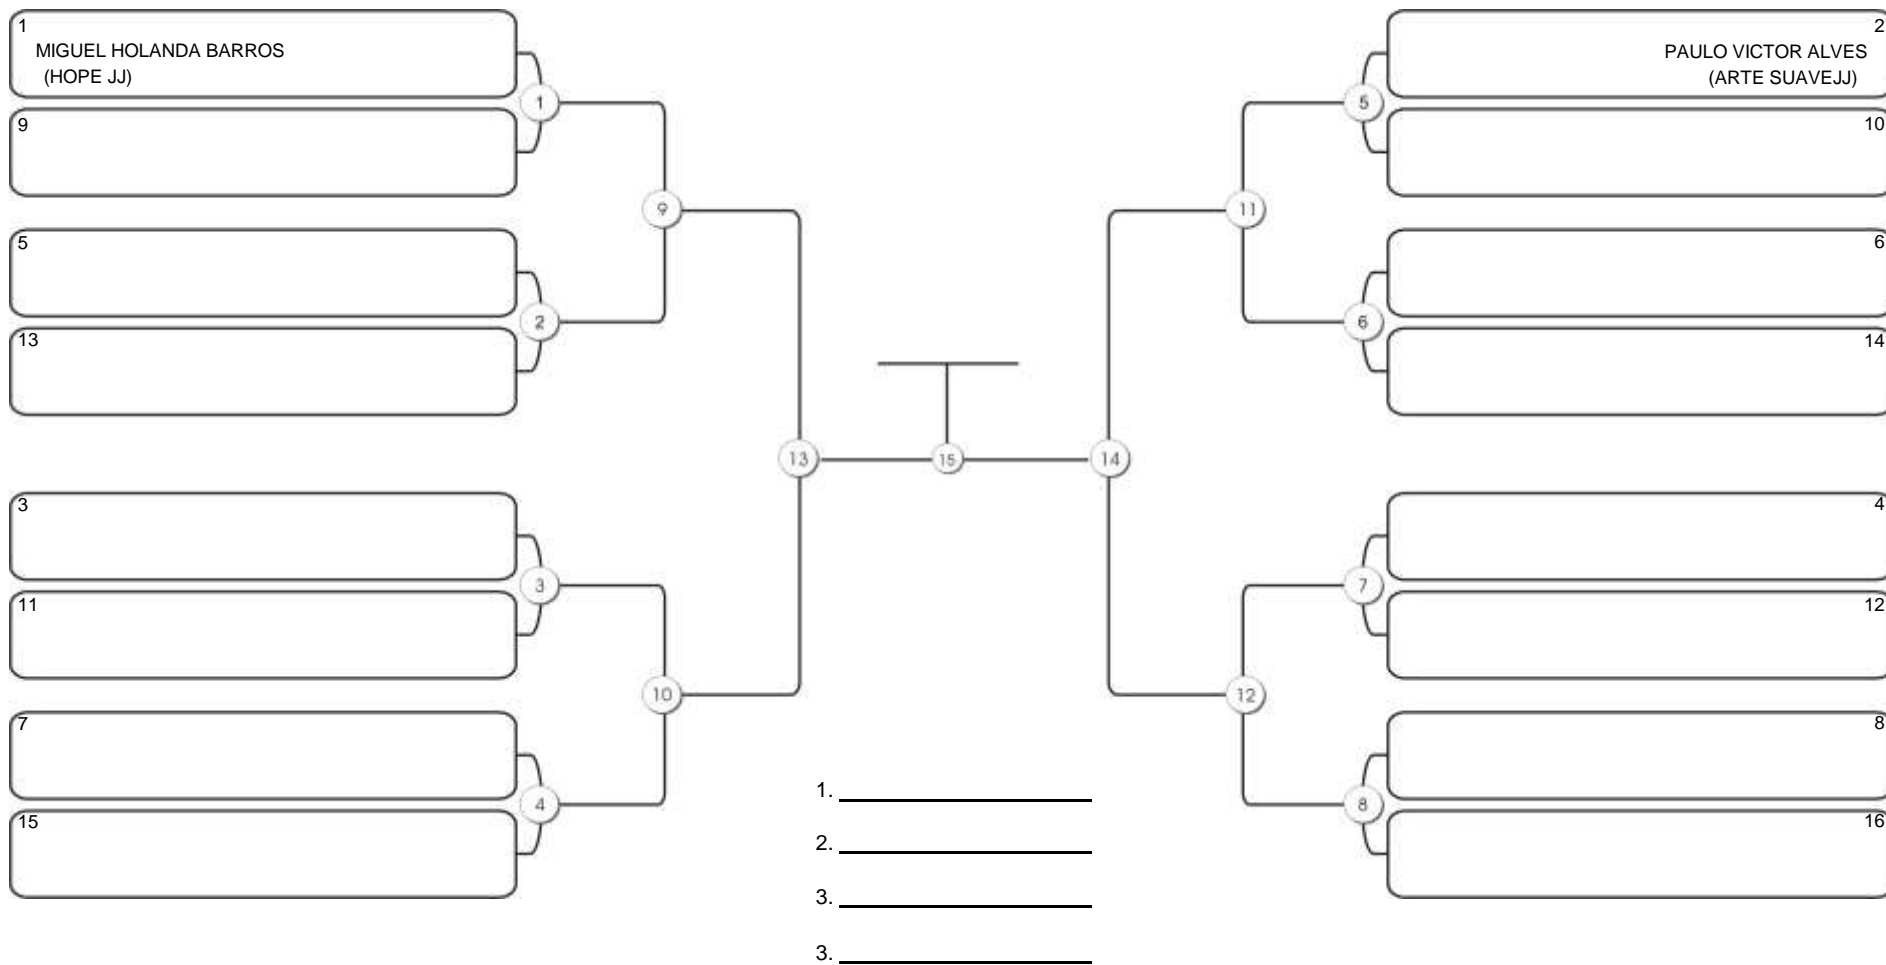

TAÇA FORTALEZA GI E NO GI

Ginásio Padre Felice, Piamarta Montese, 18 jun 2023

INFANTIL B 2012-2013 MASC AMARELA-LARANJA LEVE

Responsável: _____
Nome: _____
Assinatura: _____