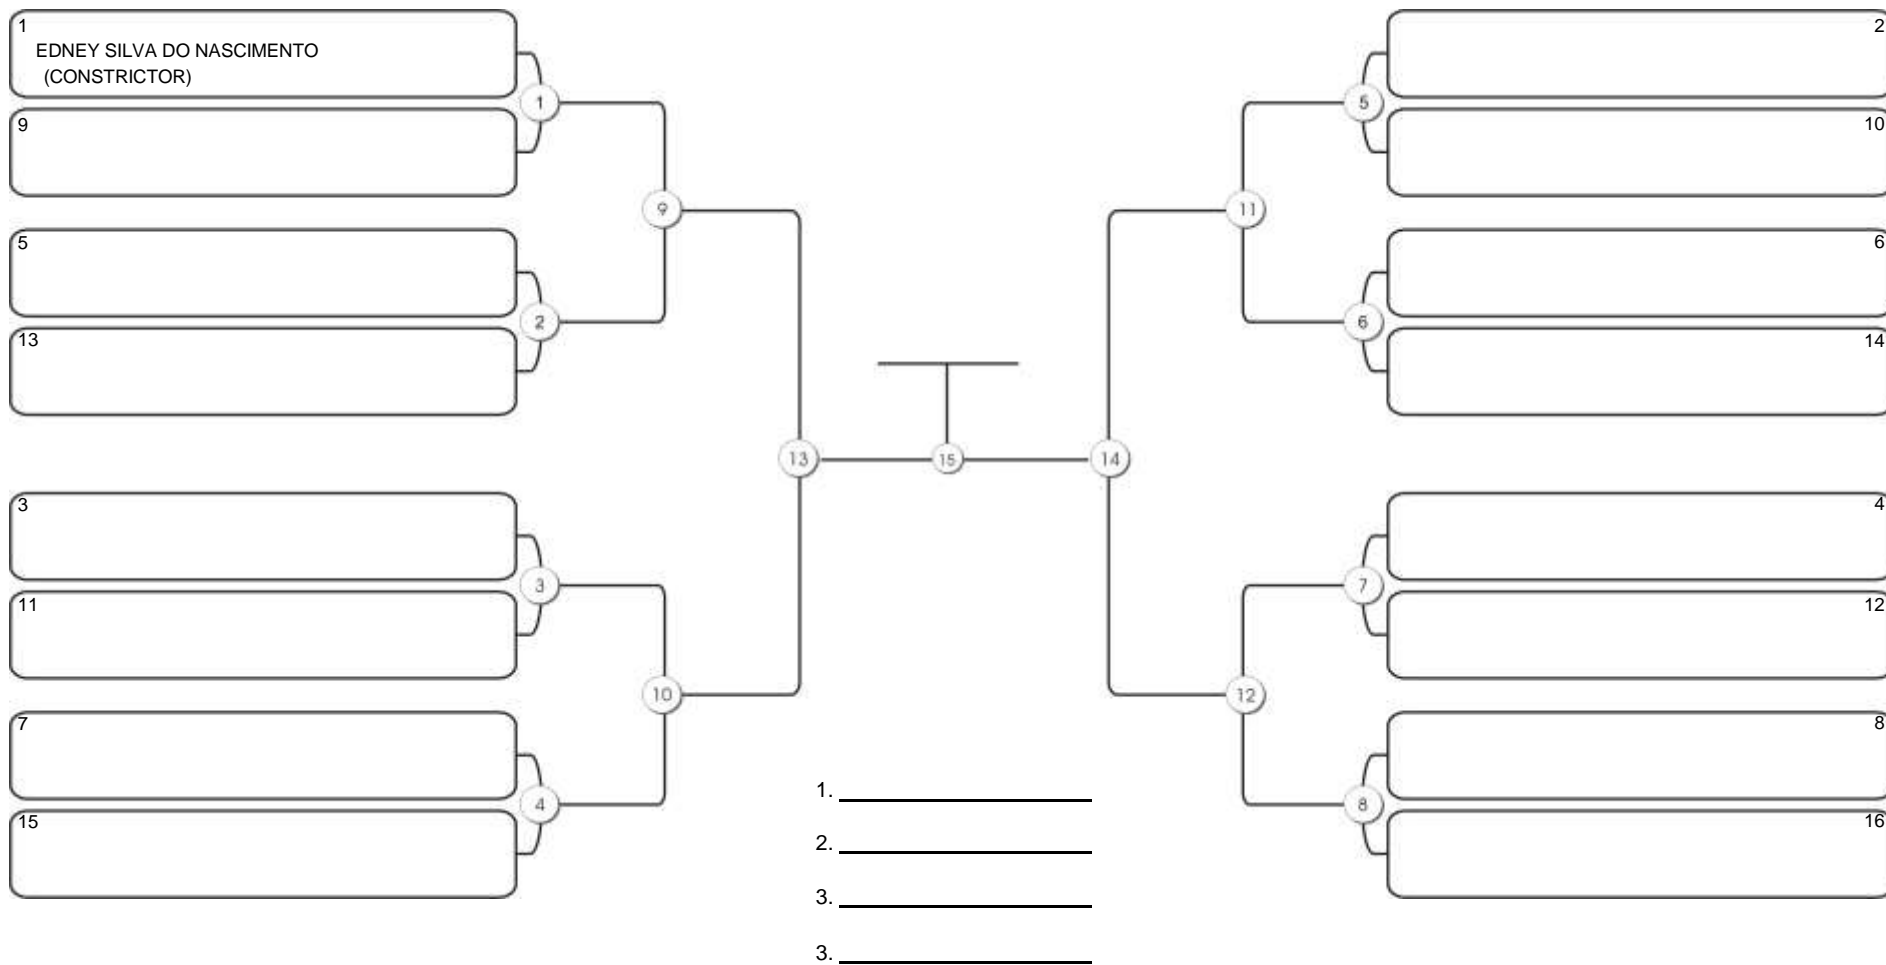

TAÇA FORTALEZA GI E NO GI

Ginásio Padre Felice, Piamarta Montese, 18 jun 2023

NO GI ADULTO MASC BRANCA SUPER-PESADO

Responsável: _____
Nome: _____
Assinatura: _____