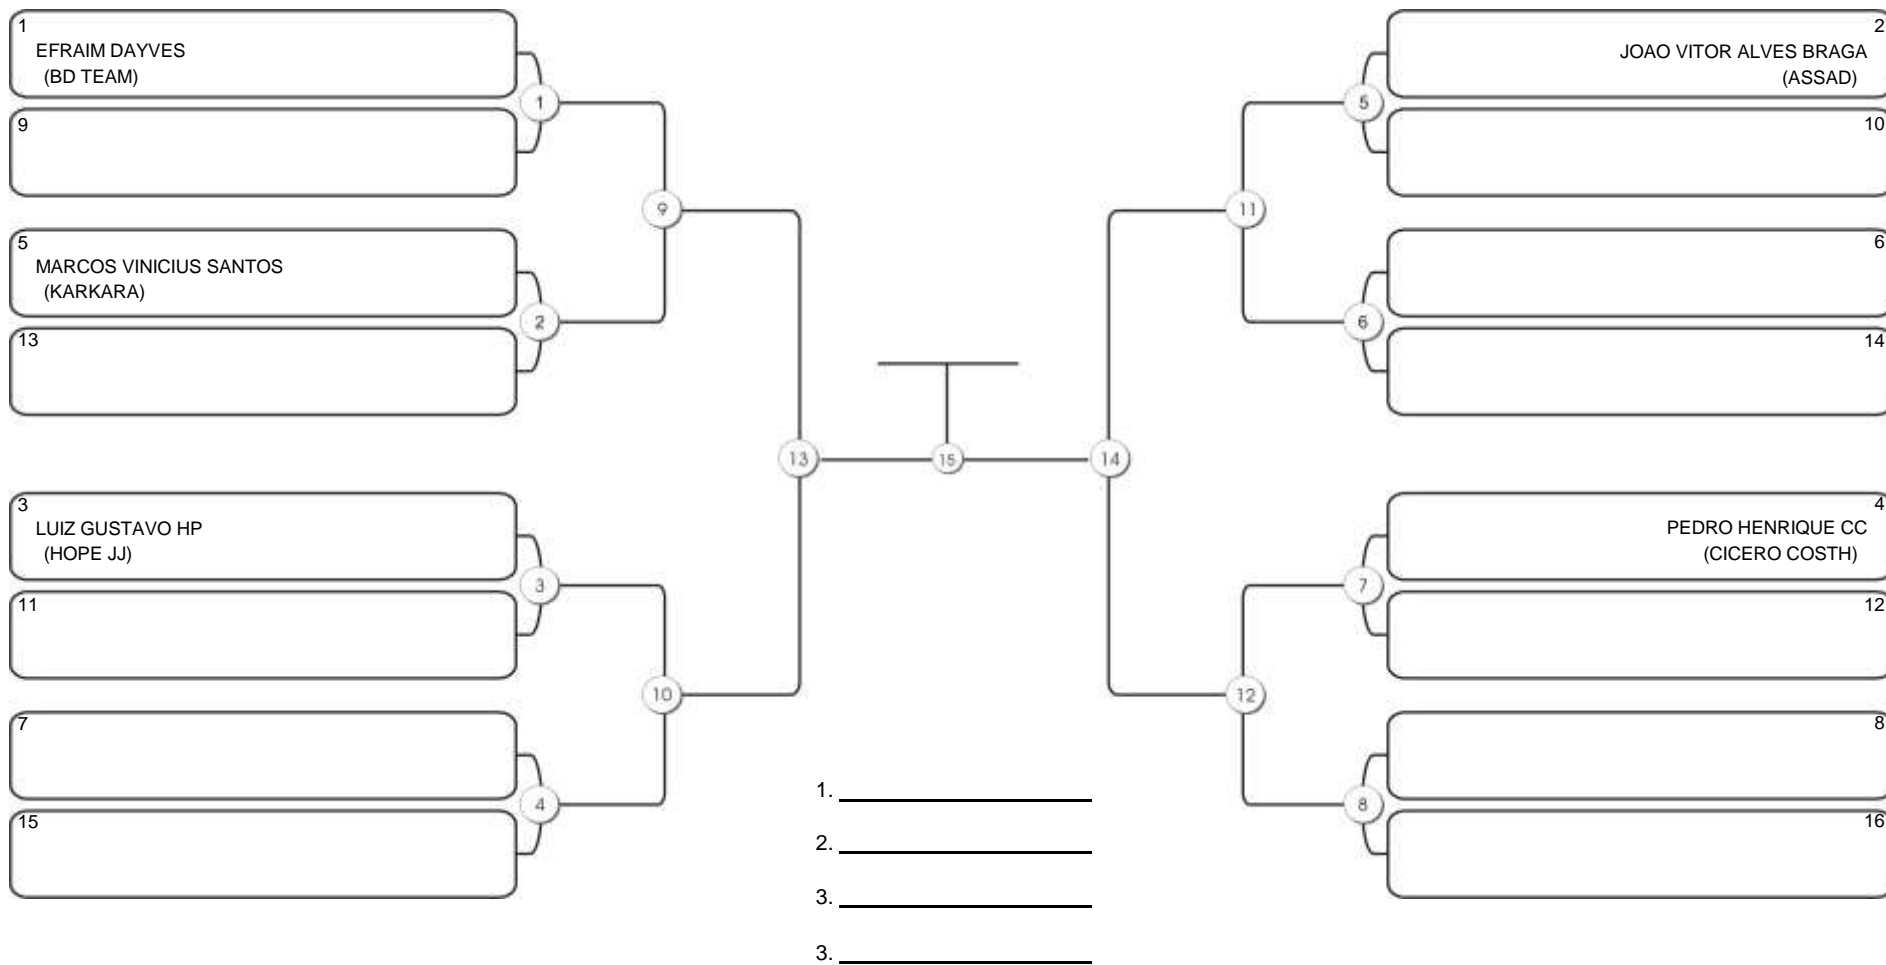

TAÇA FORTALEZA GI E NO GI

Ginásio Padre Felice, Piamarta Montese, 18 jun 2023

INFANTO B 2008-2009 MASC AMAREL-LARANJA-VERDE MEIO-PESADO

Responsável: _____
Nome: _____
Assinatura: _____