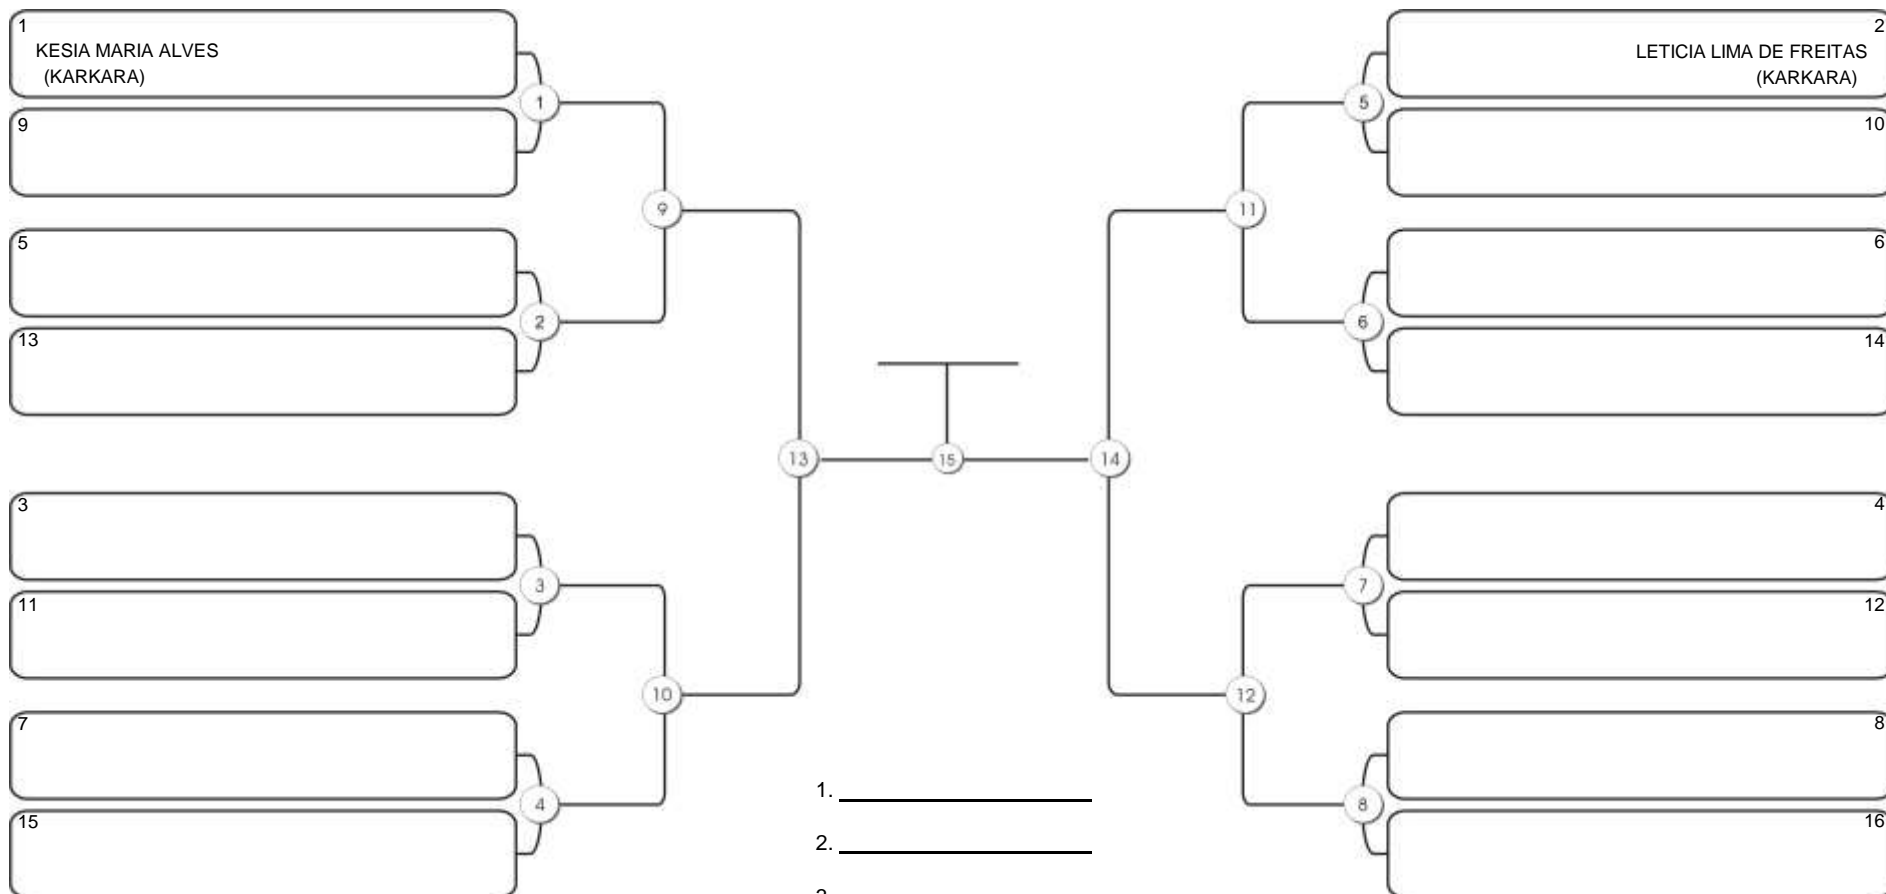

TAÇA FORTALEZA GI E NO GI

Ginásio Padre Felice, Piamarta Montese, 18 jun 2023

NO GI INFANTIL B FEM BRANCA-CINZA PESADO

Responsável: _____
Nome: _____
Assinatura: _____