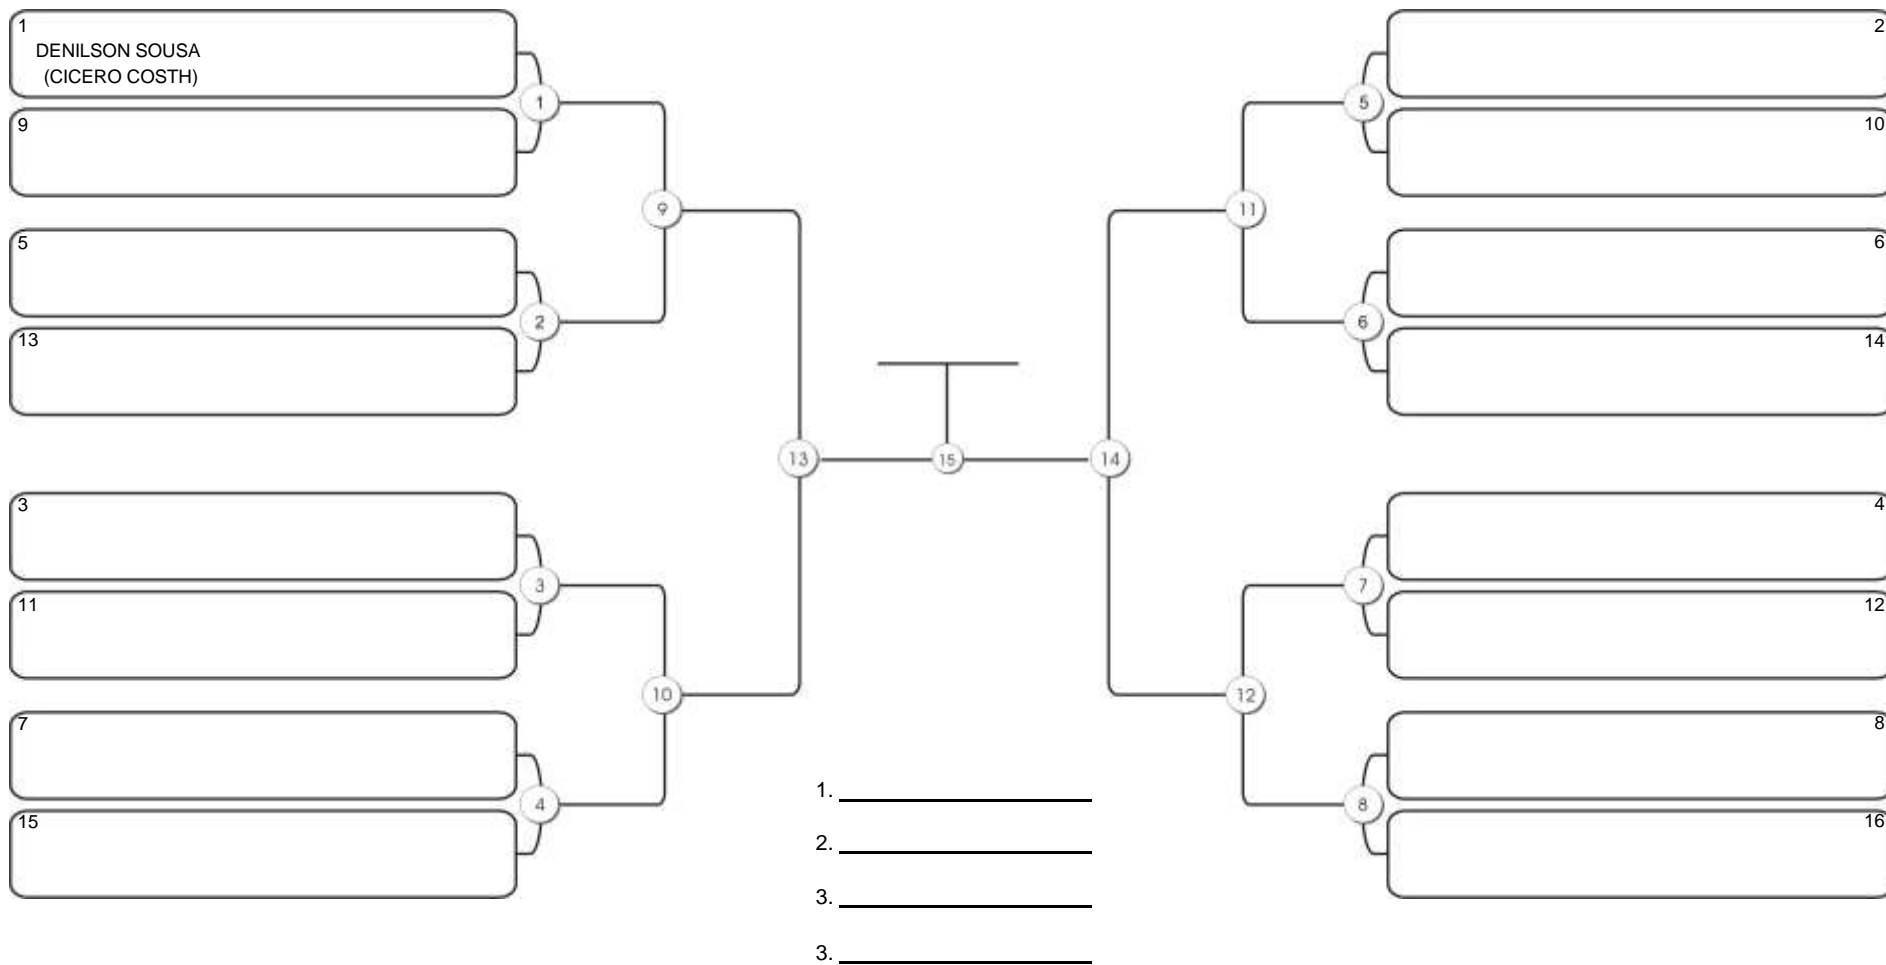

TAÇA FORTALEZA GI E NO GI

Ginásio Padre Felice, Piamarta Montese, 18 jun 2023

ADULTO MASC MARROM LEVE

Responsável: _____
Nome: _____
Assinatura: _____