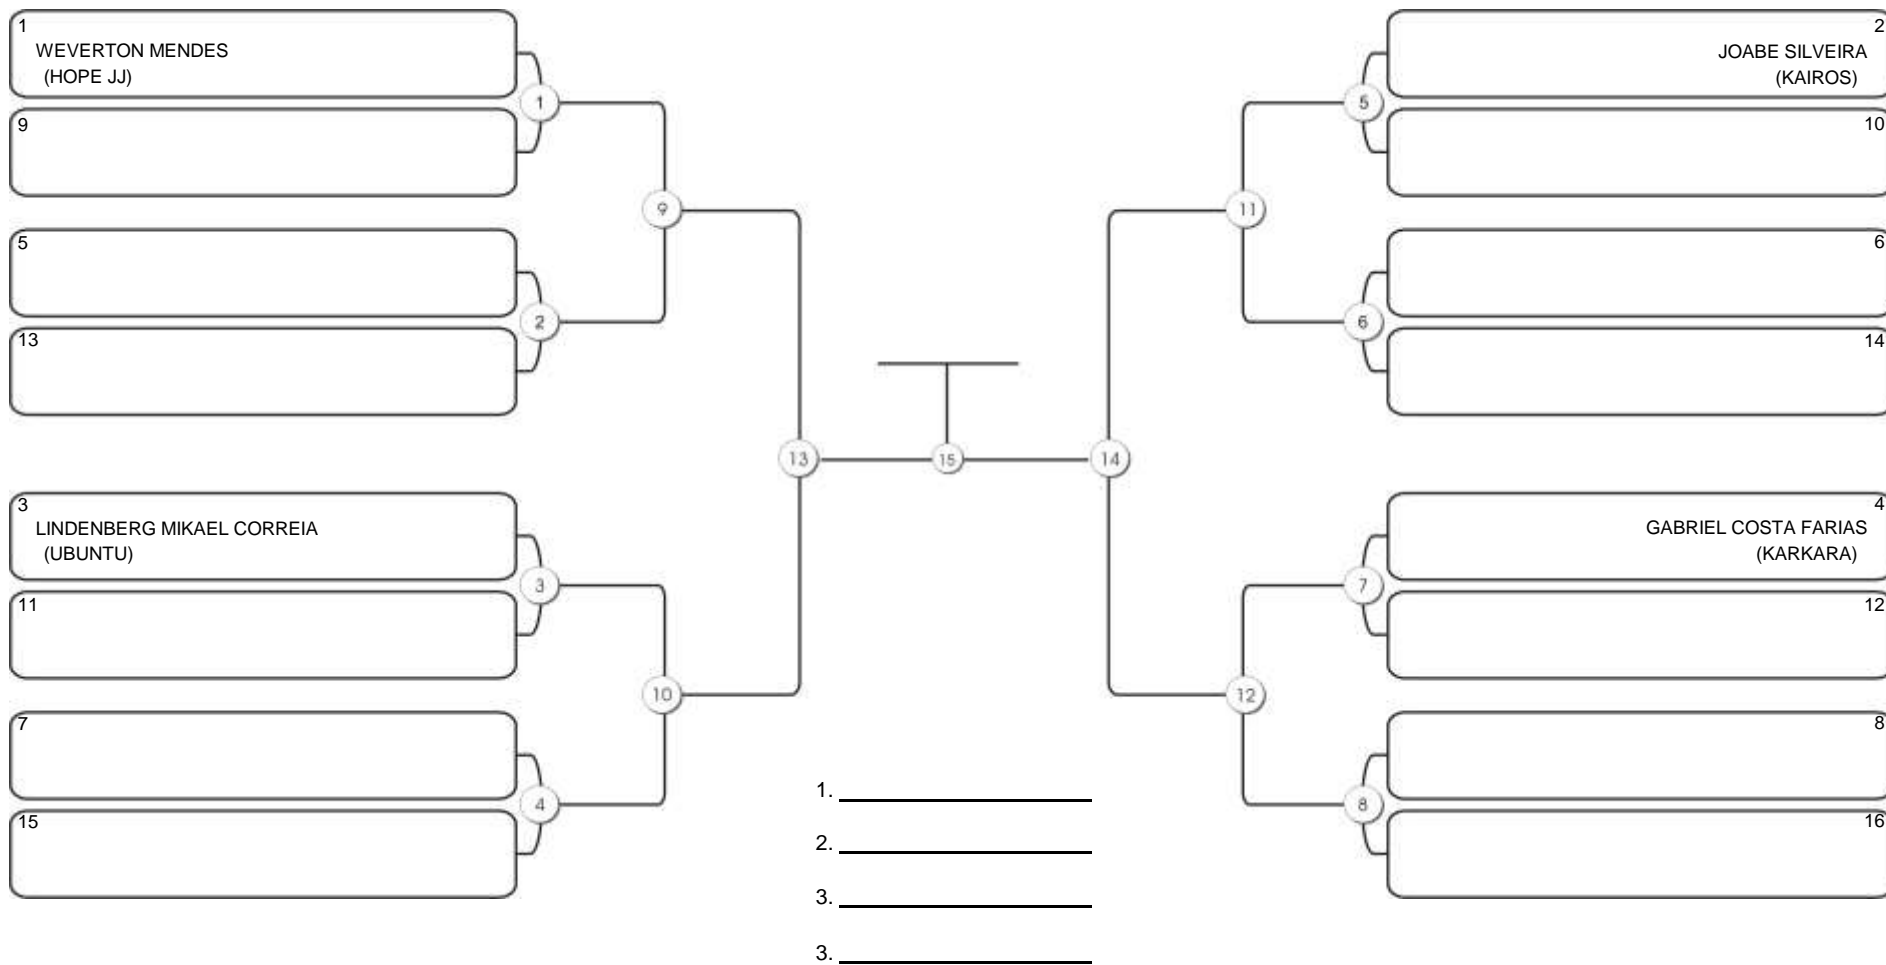

TAÇA FORTALEZA GI E NO GI

Ginásio Padre Felice, Piamarta Montese, 18 jun 2023

ADULTO MASC AZUL PLUMA

Responsável: _____
Nome: _____
Assinatura: _____