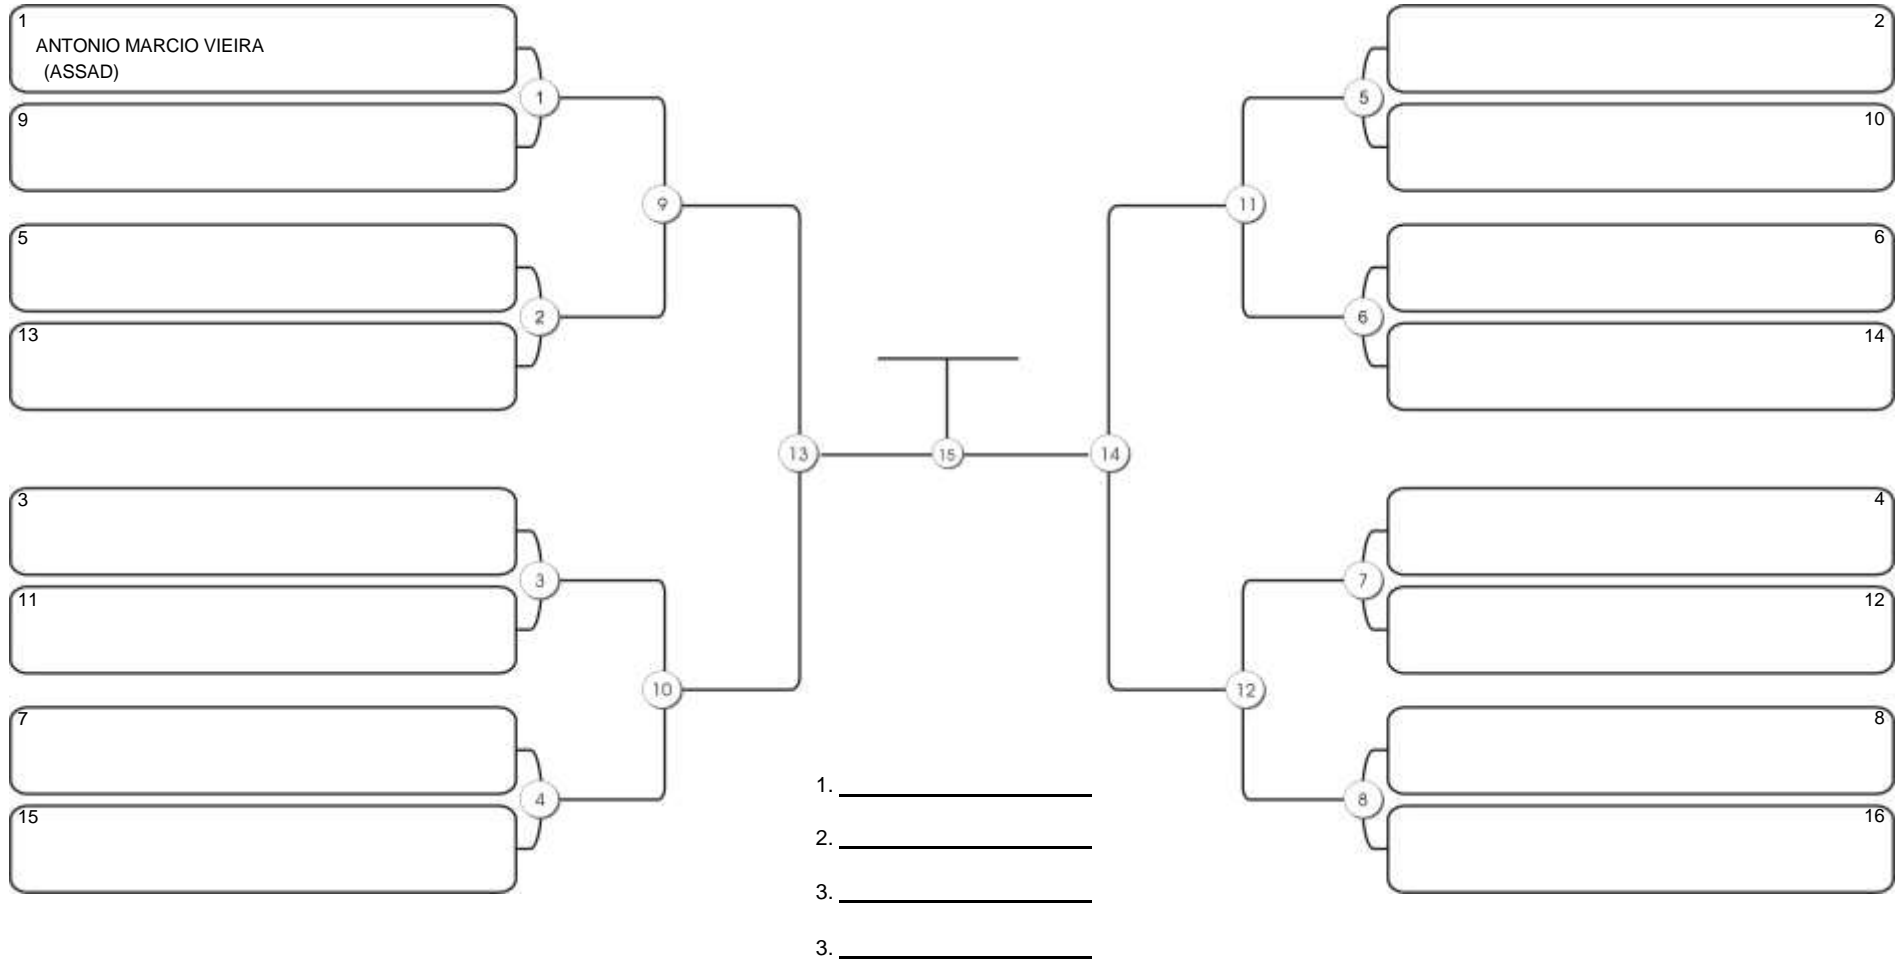

TAÇA FORTALEZA GI E NO GI

Ginásio Padre Felice, Piamarta Montese, 18 jun 2023

ADULTO MASC BRANCA MÉDIO

Responsável: _____
Nome: _____
Assinatura: _____