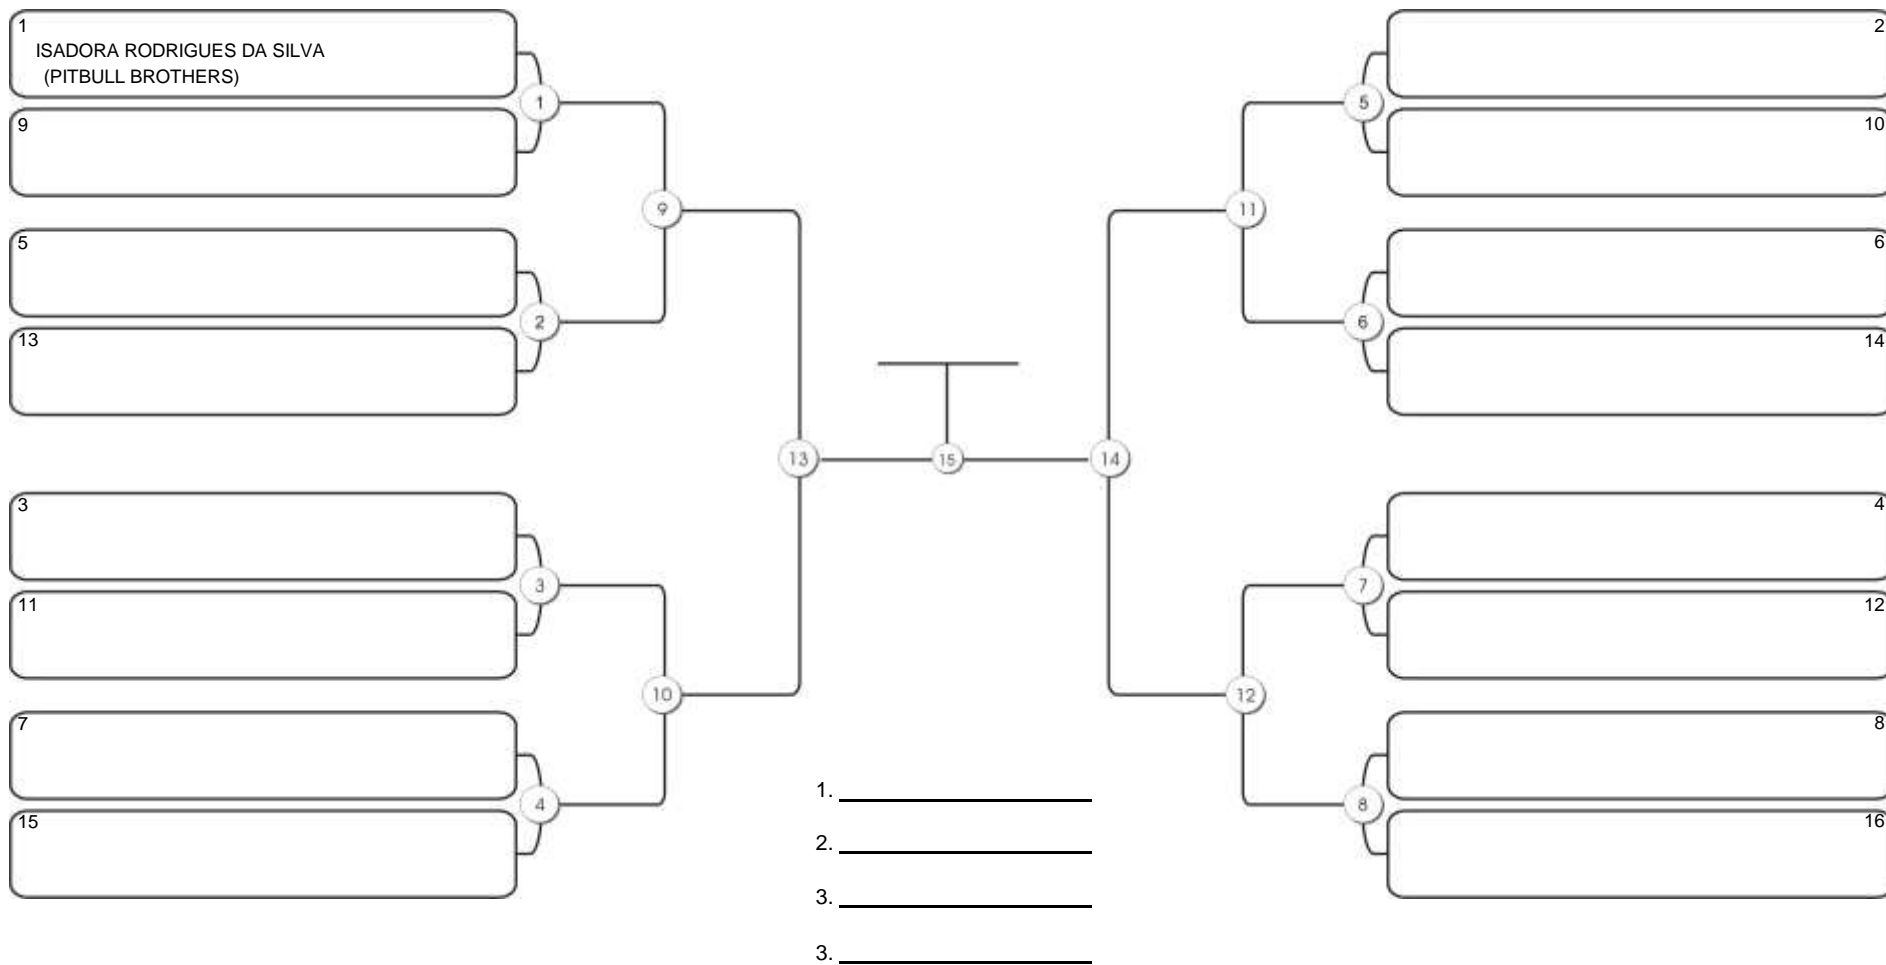

TAÇA FORTALEZA GI E NO GI

Ginásio Padre Felice, Piamarta Montese, 18 jun 2023

NO GI INF JUV A FEM BRANCA-CINZA PESADÍSSIMO

Responsável: _____
Nome: _____
Assinatura: _____