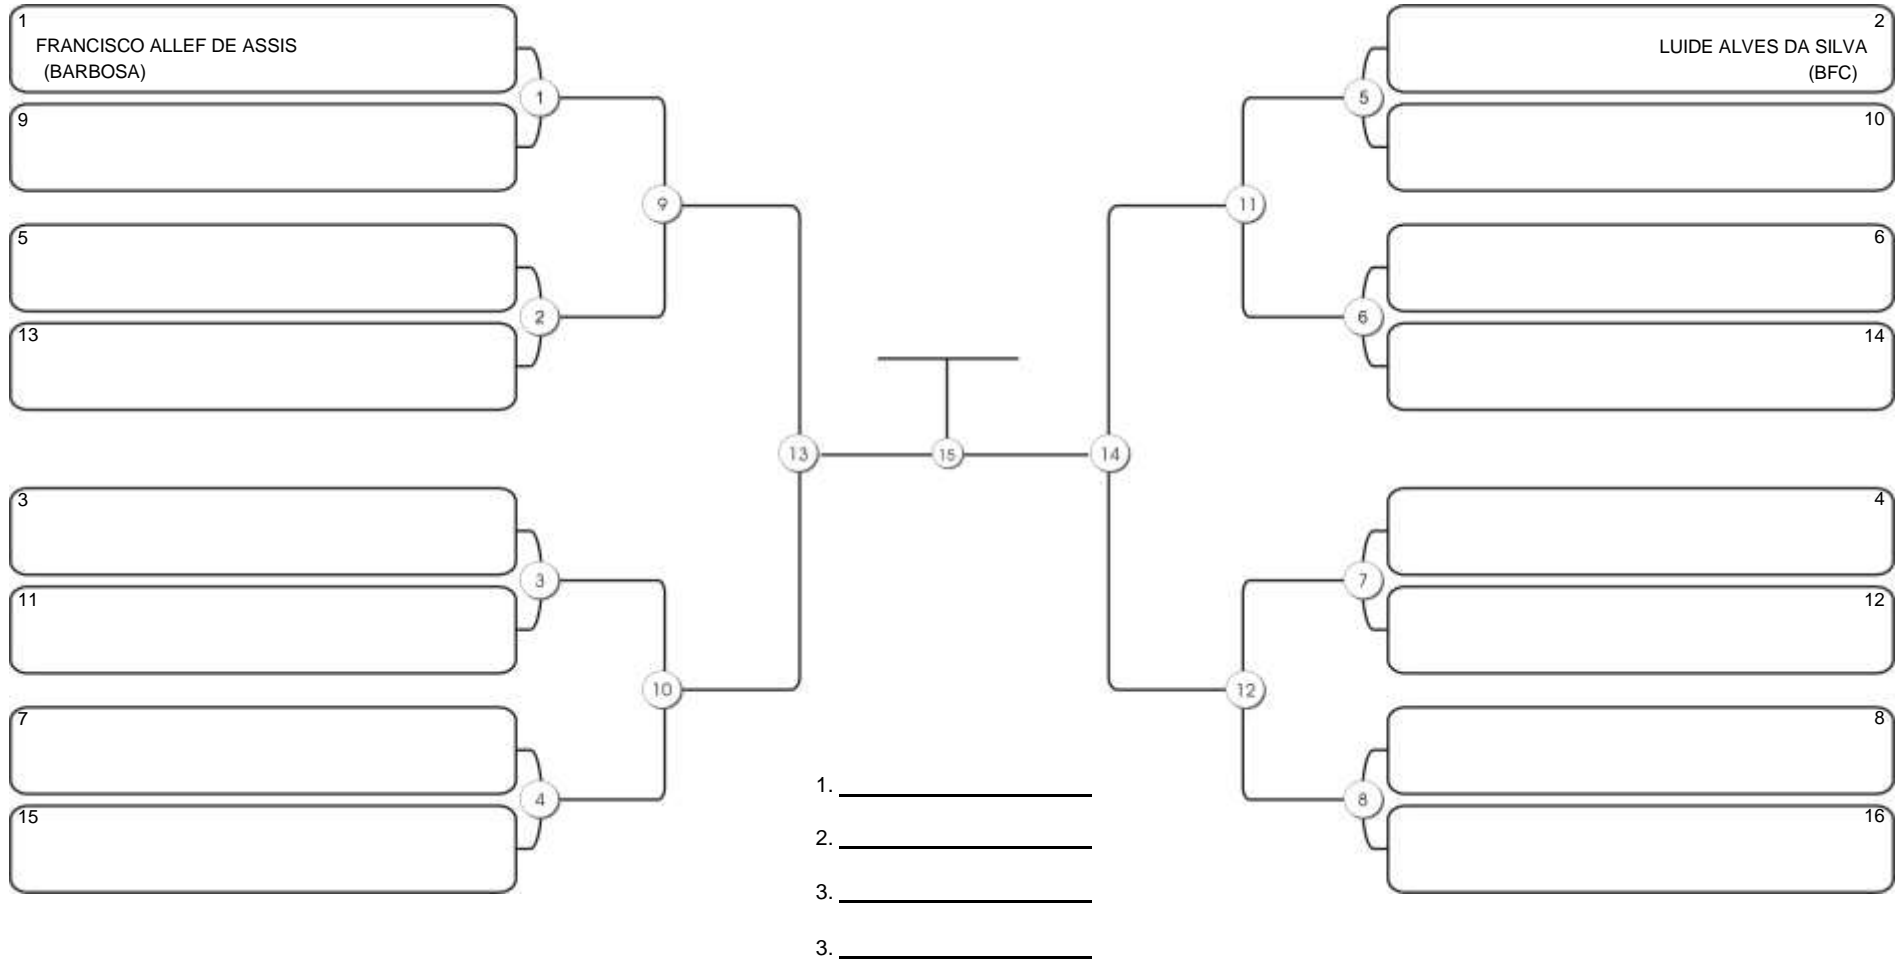

TAÇA FORTALEZA GI E NO GI

Ginásio Padre Felice, Piamarta Montese, 18 jun 2023

NO GI ADULTO MASC AZUL SUPER-PESADO

Responsável: _____

Nome: _____

Assinatura: _____