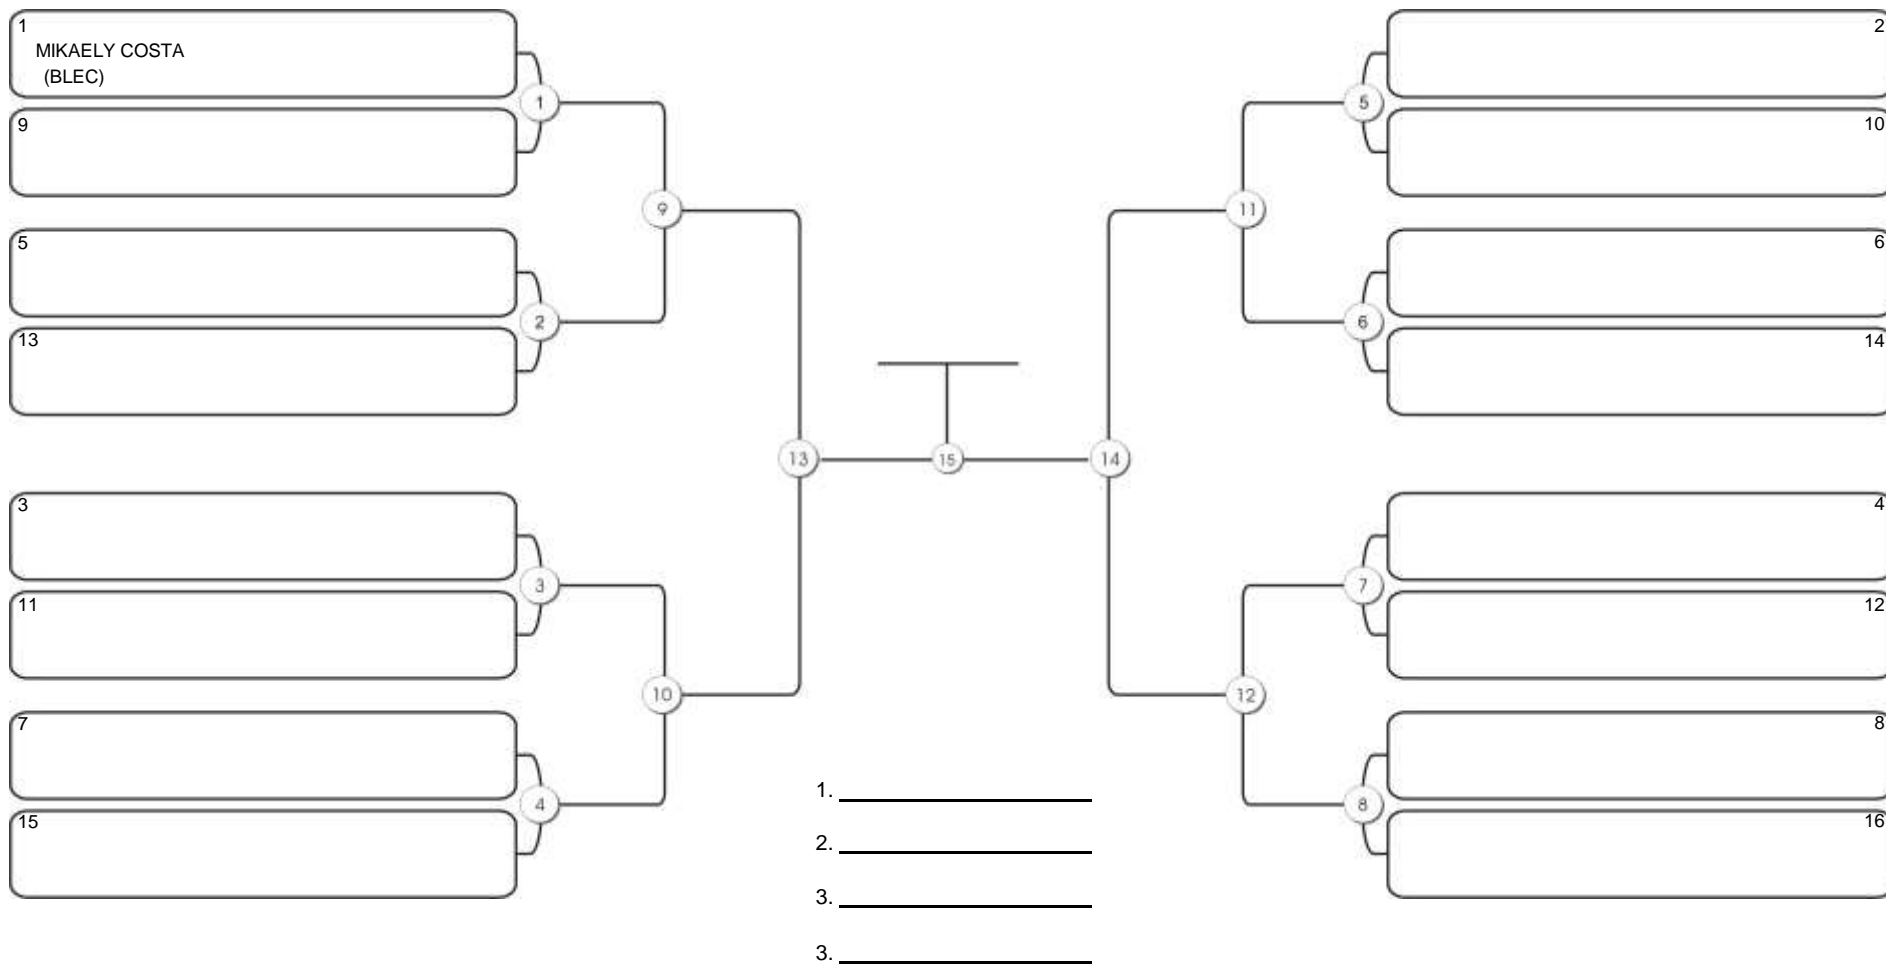

TAÇA FORTALEZA GI E NO GI

Ginásio Padre Felice, Piamarta Montese, 18 jun 2023

#1 Competidores

ADULTO FEM BRANCA ABSOLUTO LEVE

Responsável: _____
Nome: _____
Assinatura: _____