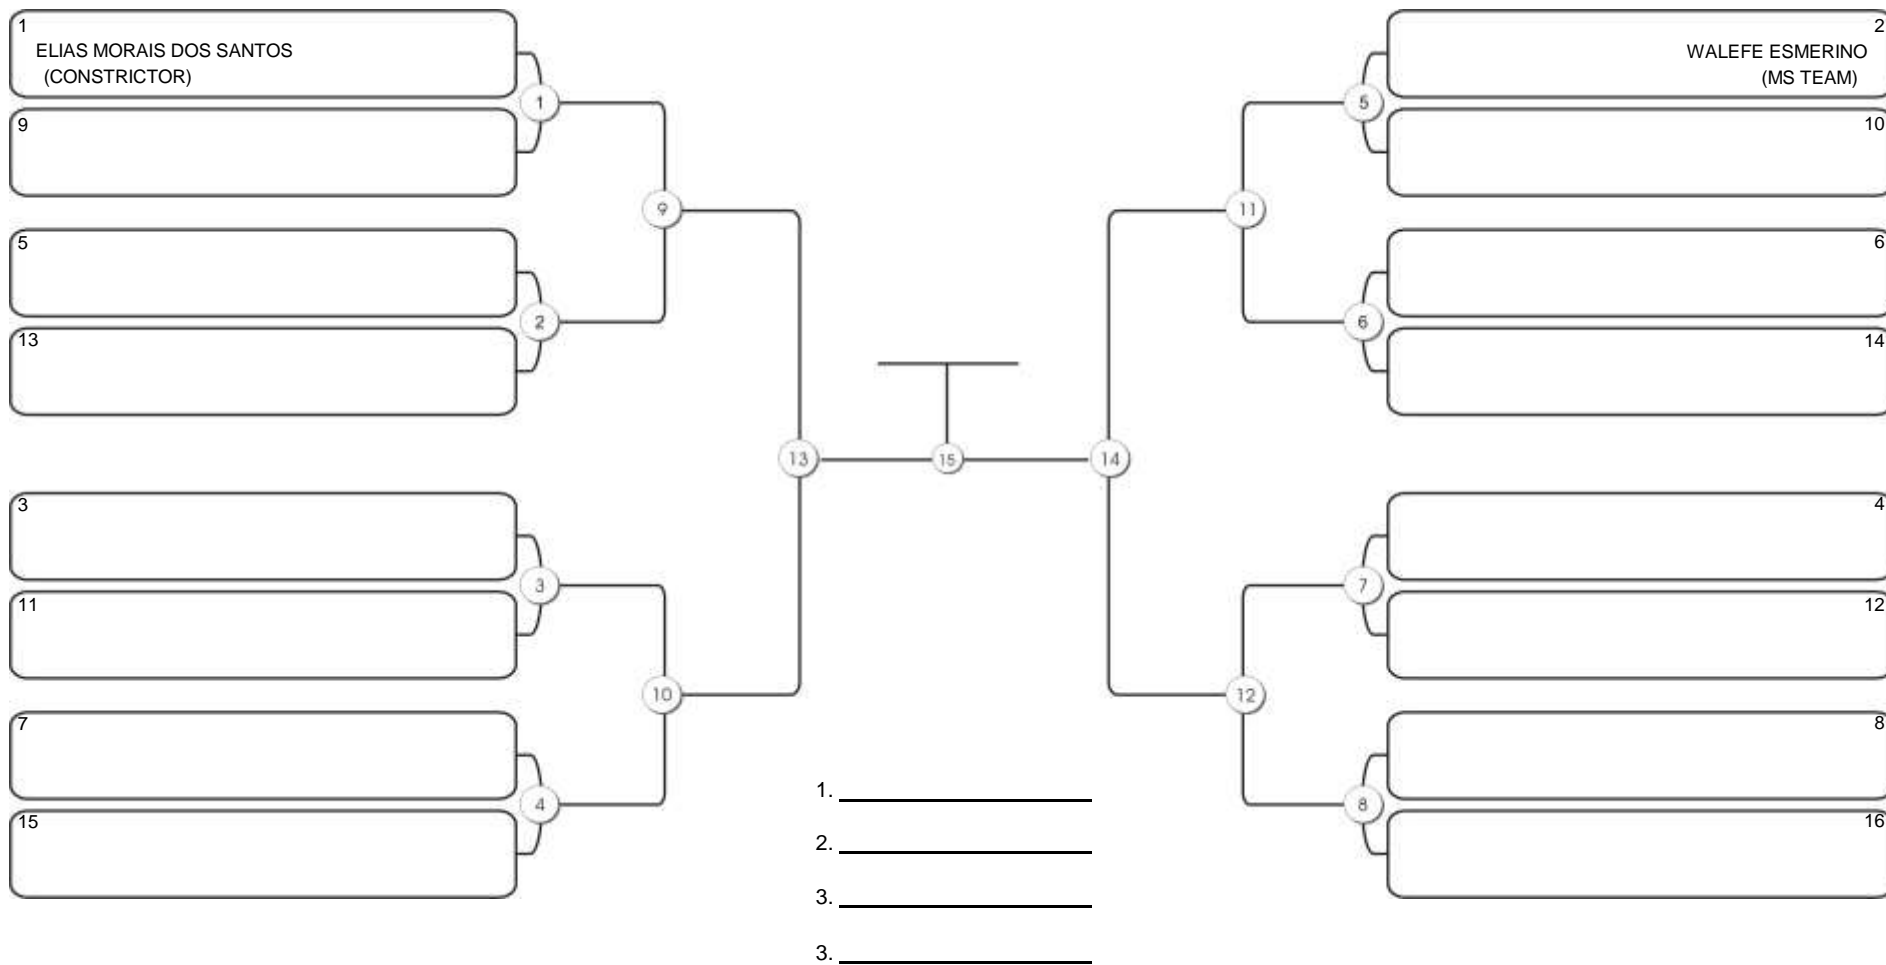

TAÇA FORTALEZA GI E NO GI

Ginásio Padre Felice, Piamarta Montese, 18 jun 2023

NO GI JUVENIL MASC BRANCA PENA

Responsável: _____
Nome: _____
Assinatura: _____