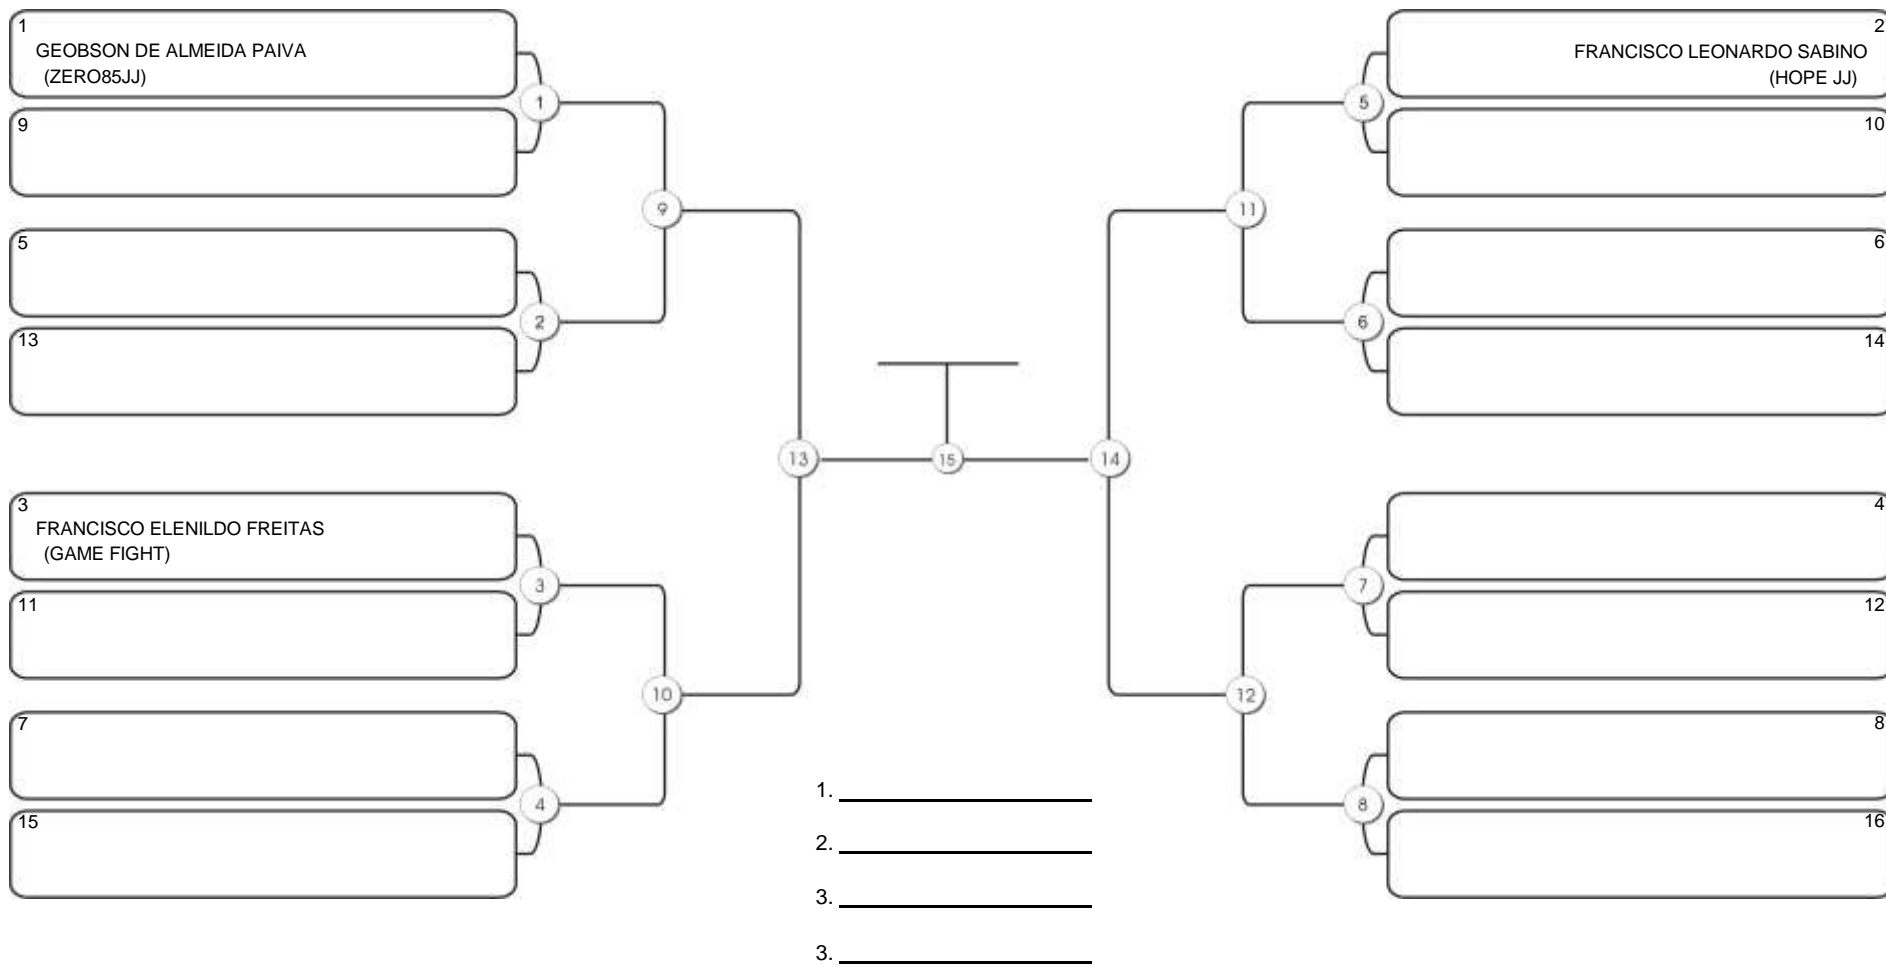

TAÇA FORTALEZA GI E NO GI

Ginásio Padre Felice, Piamarta Montese, 18 jun 2023

MASTER MASC AZUL MEIO-PESADO

Responsável: _____
Nome: _____
Assinatura: _____