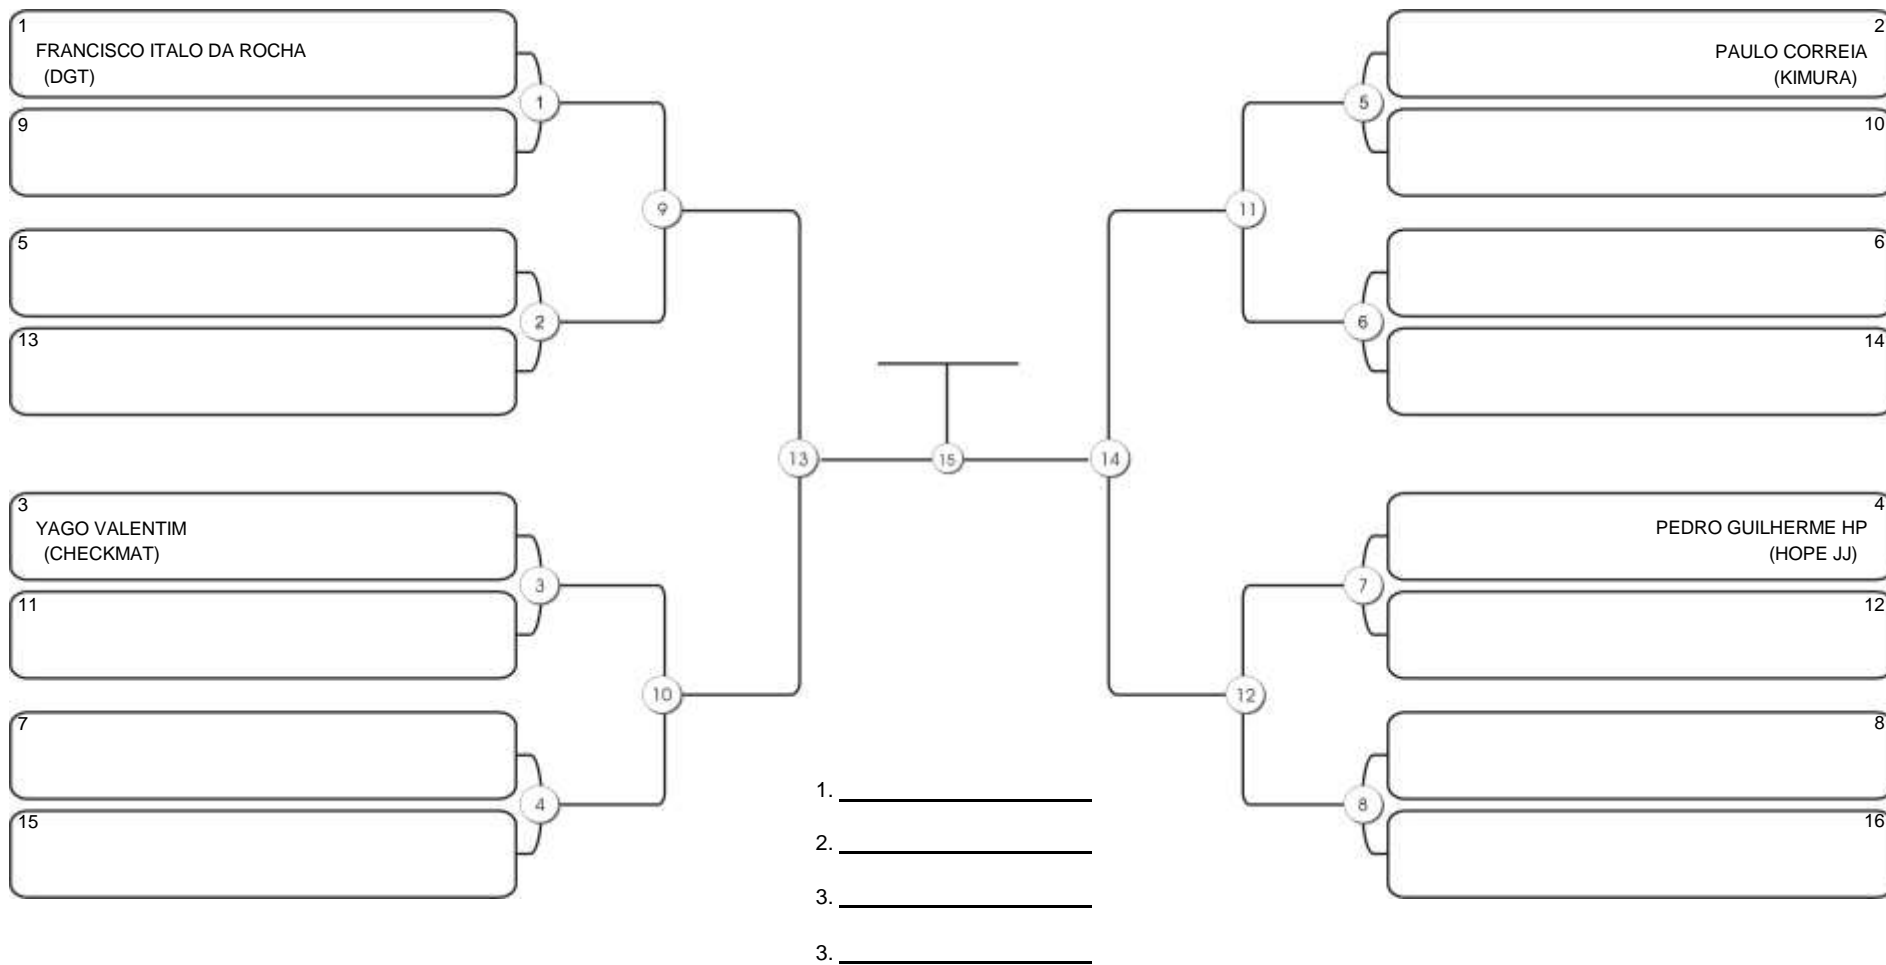

TAÇA FORTALEZA GI E NO GI

Ginásio Padre Felice, Piamarta Montese, 18 jun 2023

ADULTO MASC AZUL PENNA

Responsável: _____

Nome: _____

Assinatura: _____