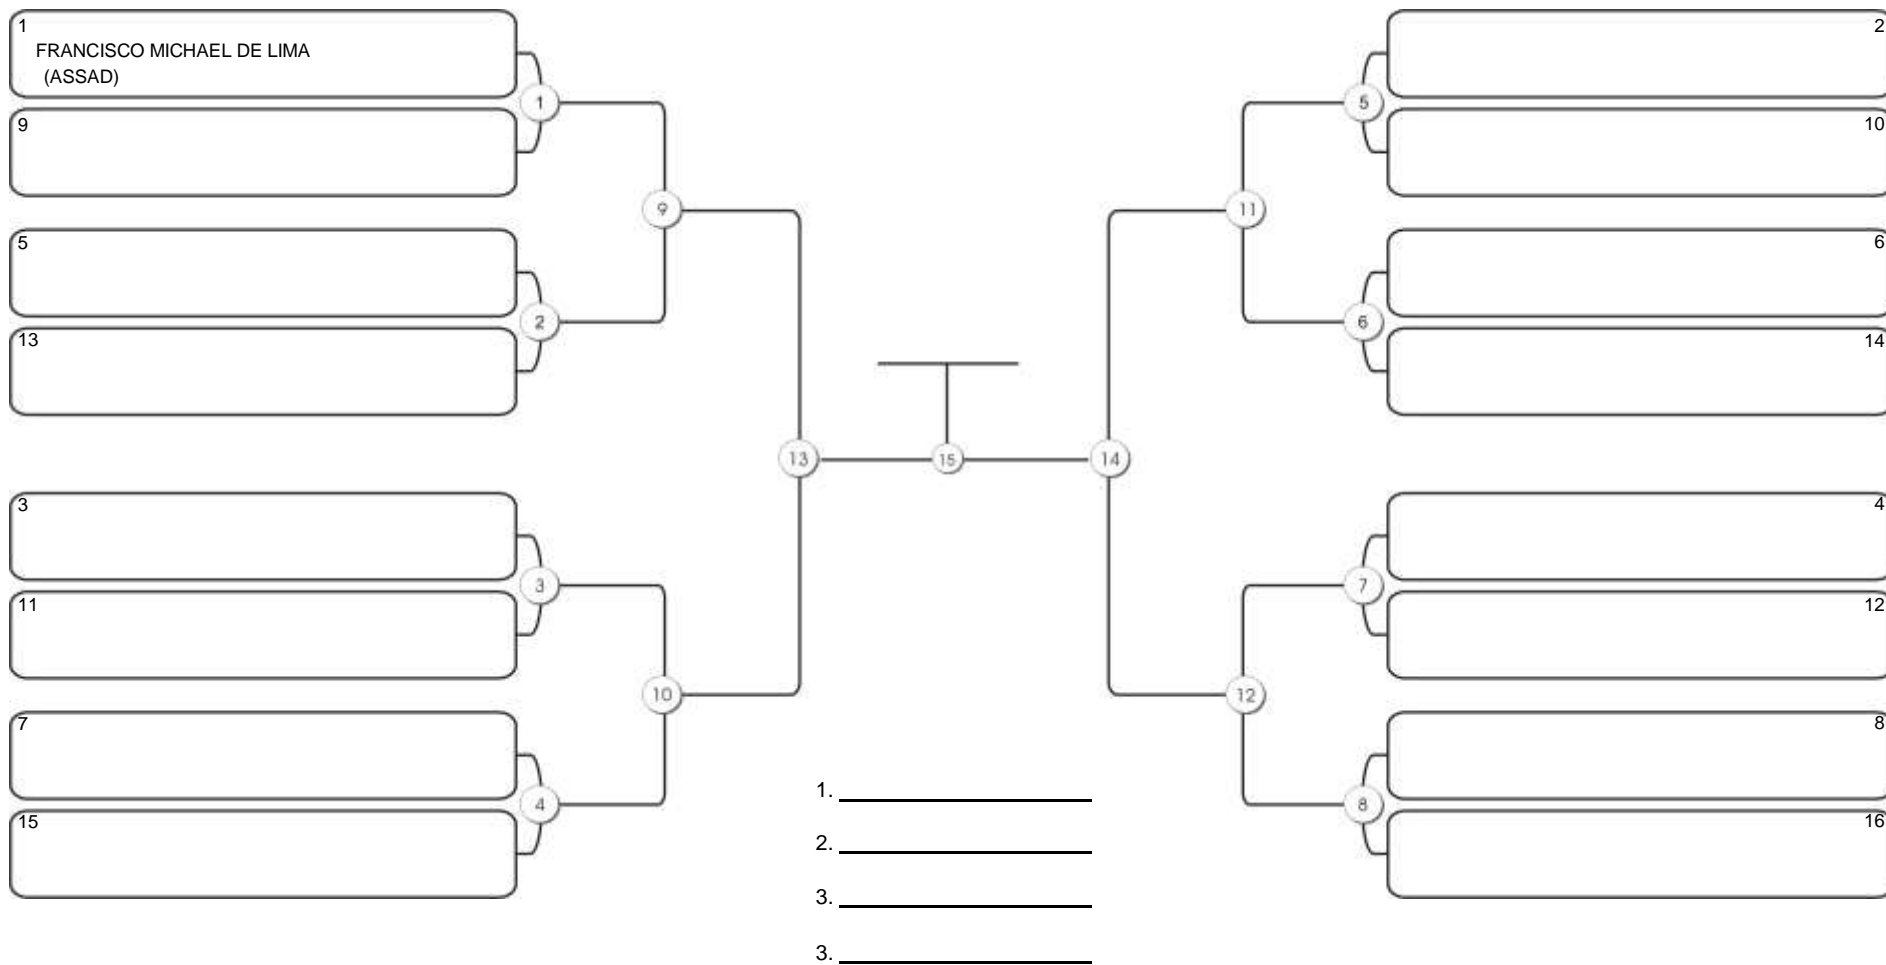

TAÇA FORTALEZA GI E NO GI

Ginásio Padre Felice, Piamarta Montese, 18 jun 2023

MASTER MASC AZUL SUPER-PESADO

Responsável: _____

Nome: _____

Assinatura: _____