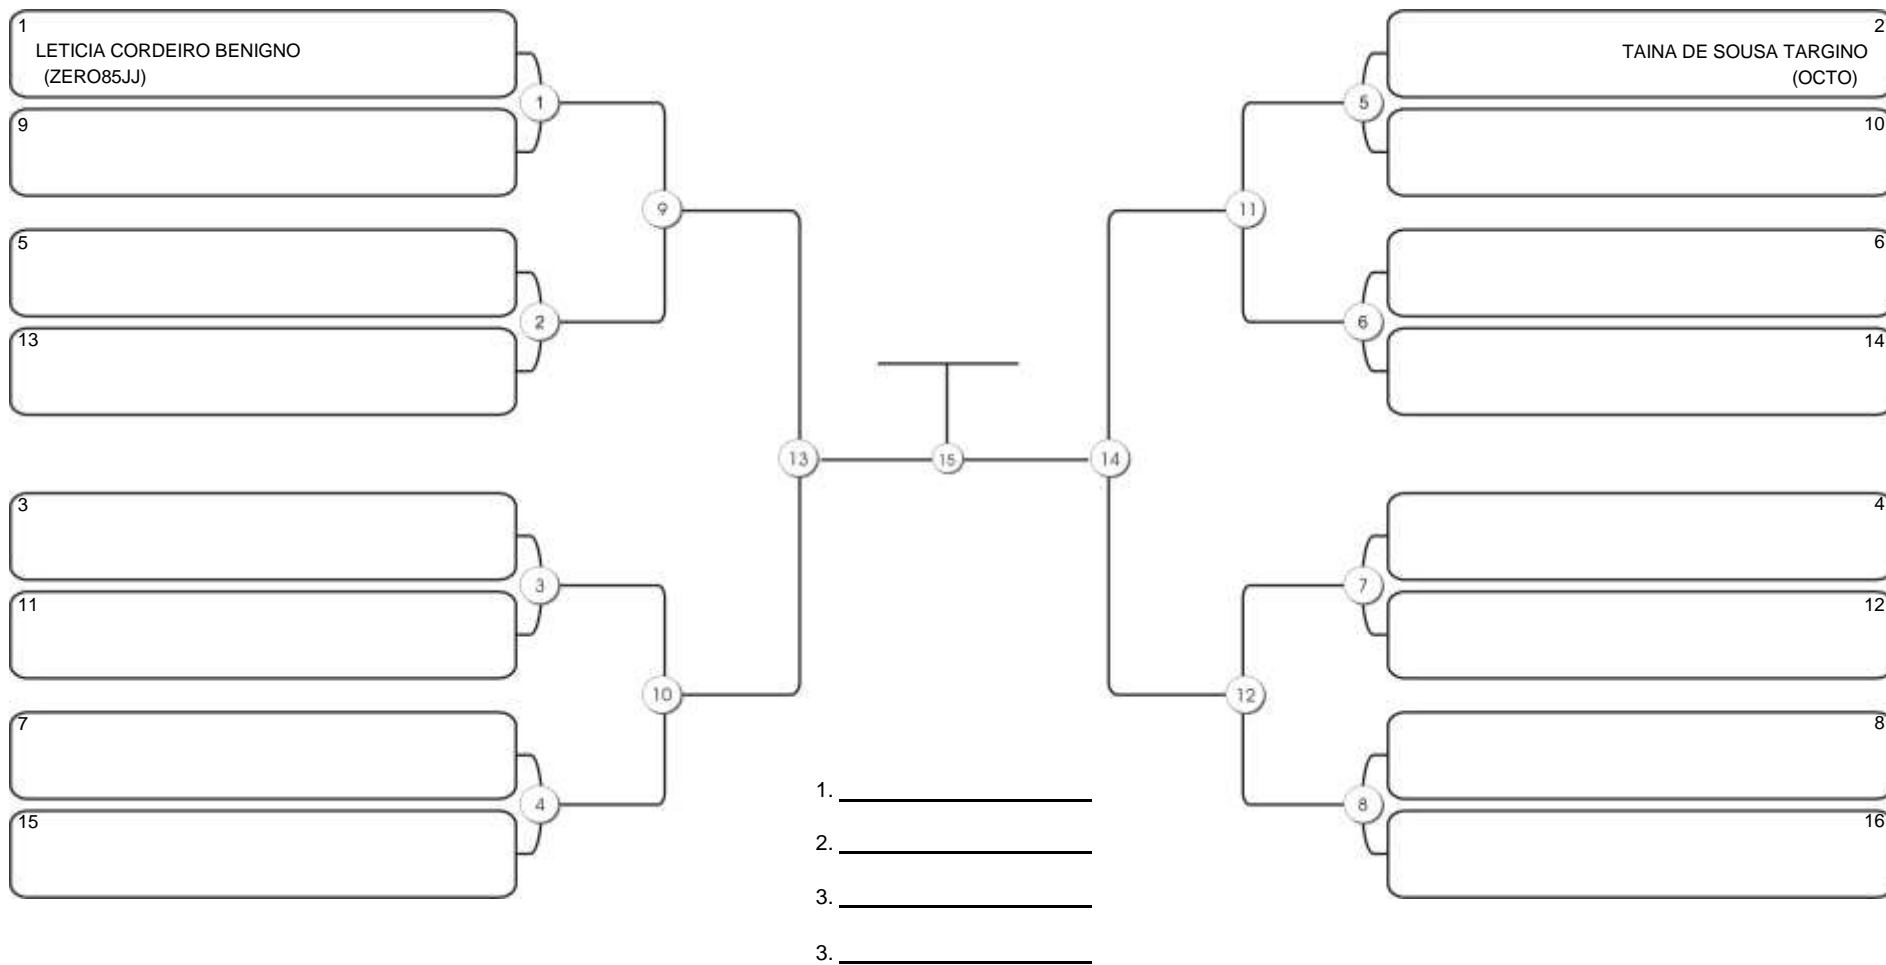

TAÇA FORTALEZA GI E NO GI

Ginásio Padre Felice, Piamarta Montese, 18 jun 2023

INFANTO B 2008-2009 FEM AMAREL-LARANJA-VERDE SUPER-PESADO

Responsável: _____
Nome: _____
Assinatura: _____