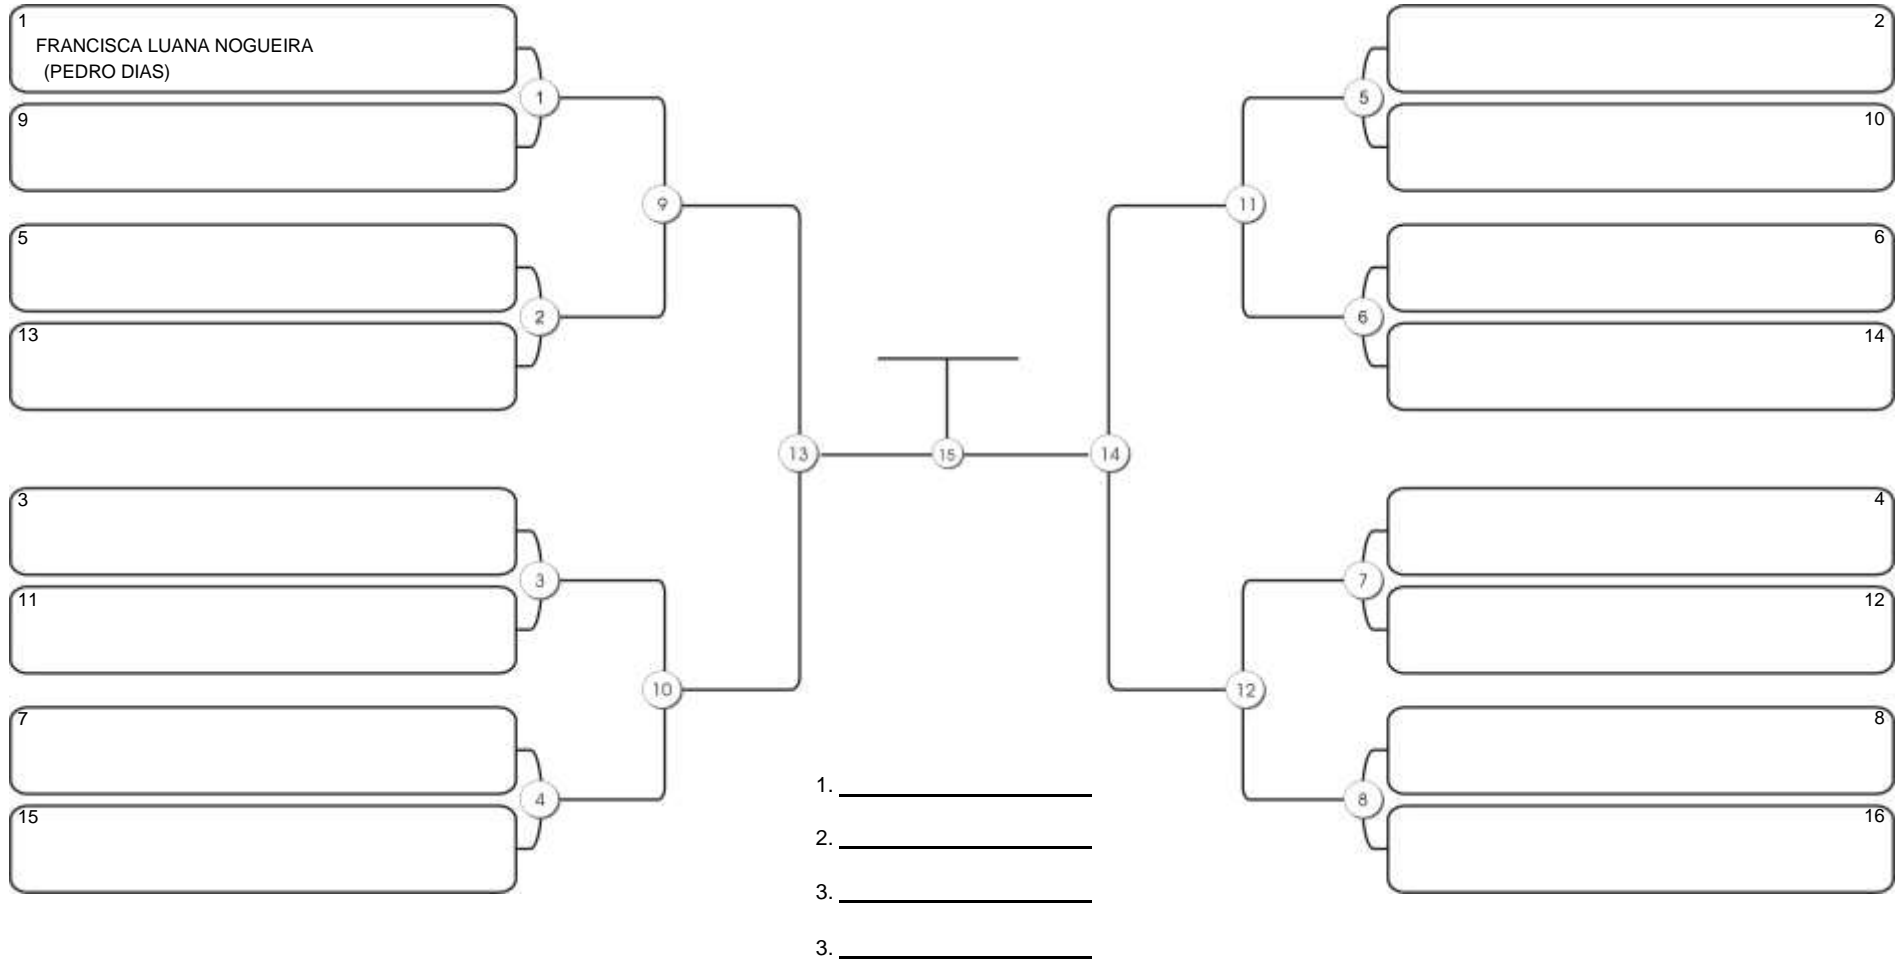

TAÇA FORTALEZA GI E NO GI

Ginásio Padre Felice, Piamarta Montese, 18 jun 2023

ADULTO FEM AZUL PENA

Responsável: _____
Nome: _____
Assinatura: _____