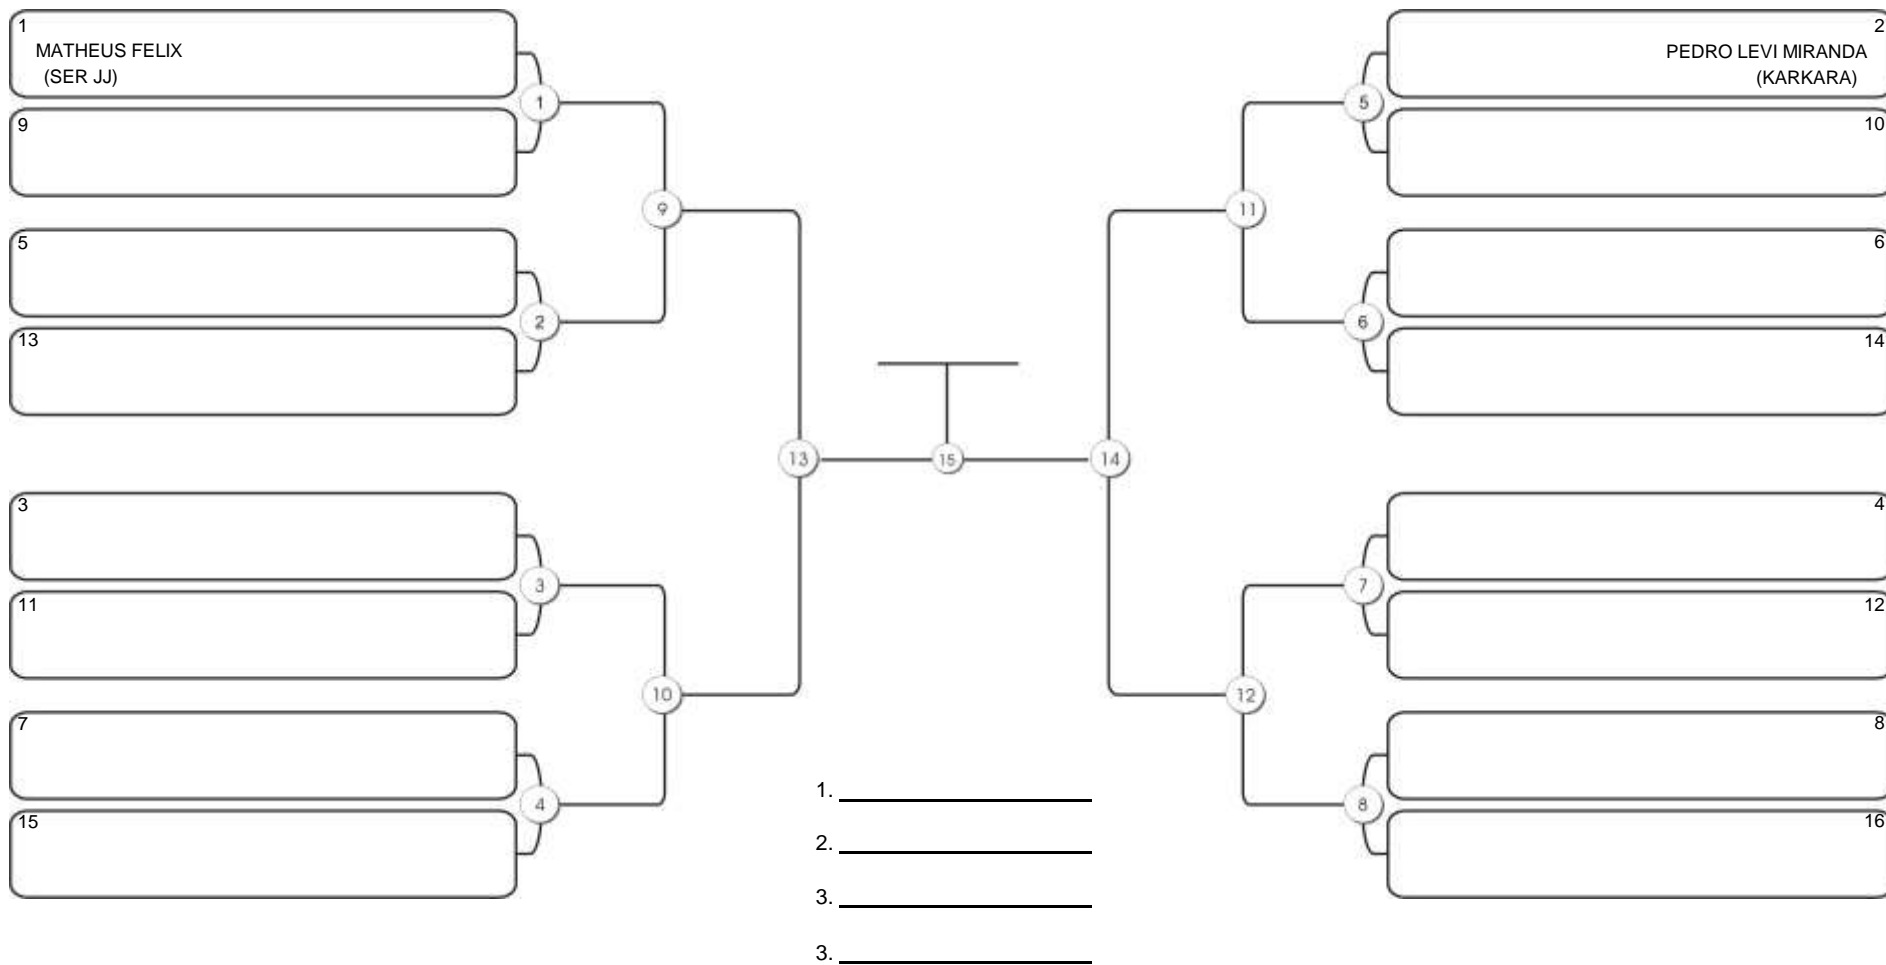

TAÇA FORTALEZA GI E NO GI

Ginásio Padre Felice, Piamarta Montese, 18 jun 2023

INFANTO A 2010-2011 MASC BRANCA-CINZA MÉDIO

Responsável: _____
Nome: _____
Assinatura: _____