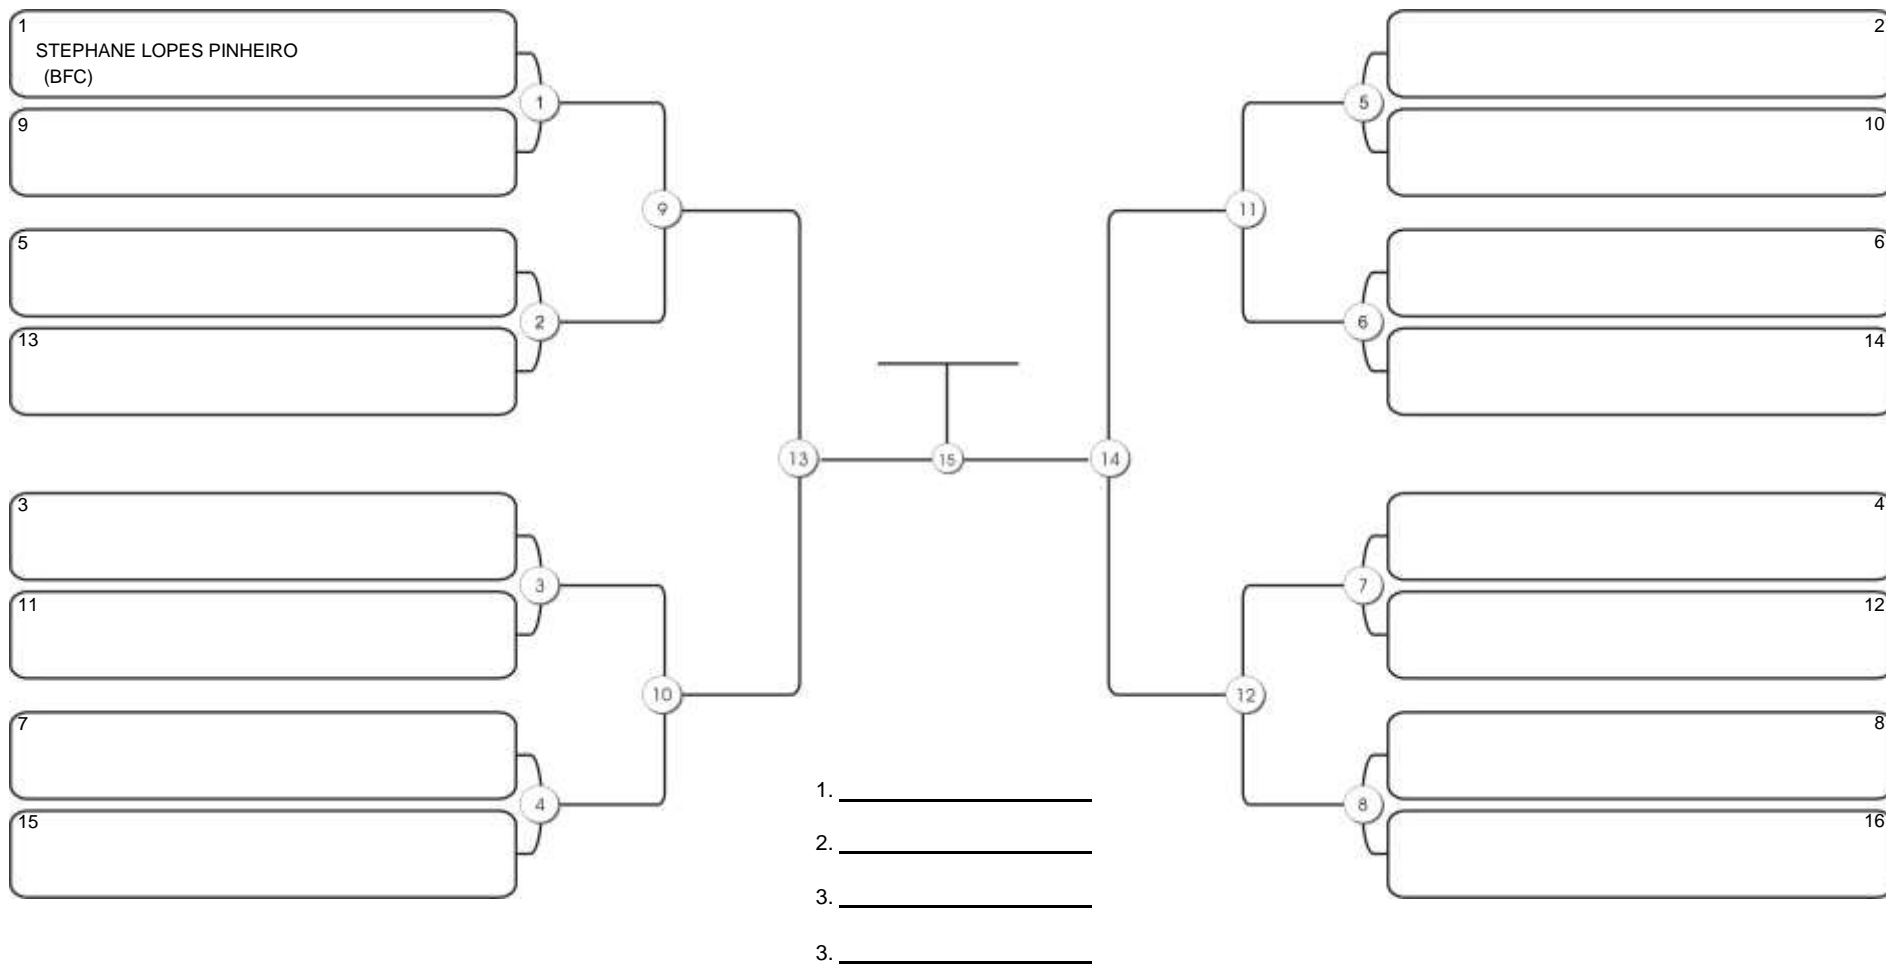

TAÇA FORTALEZA GI E NO GI

Ginásio Padre Felice, Piamarta Montese, 18 jun 2023

NO GI INFANTIL B FEM AMARELA-LARANJA PESADÍSSIMO

Responsável: _____
Nome: _____
Assinatura: _____