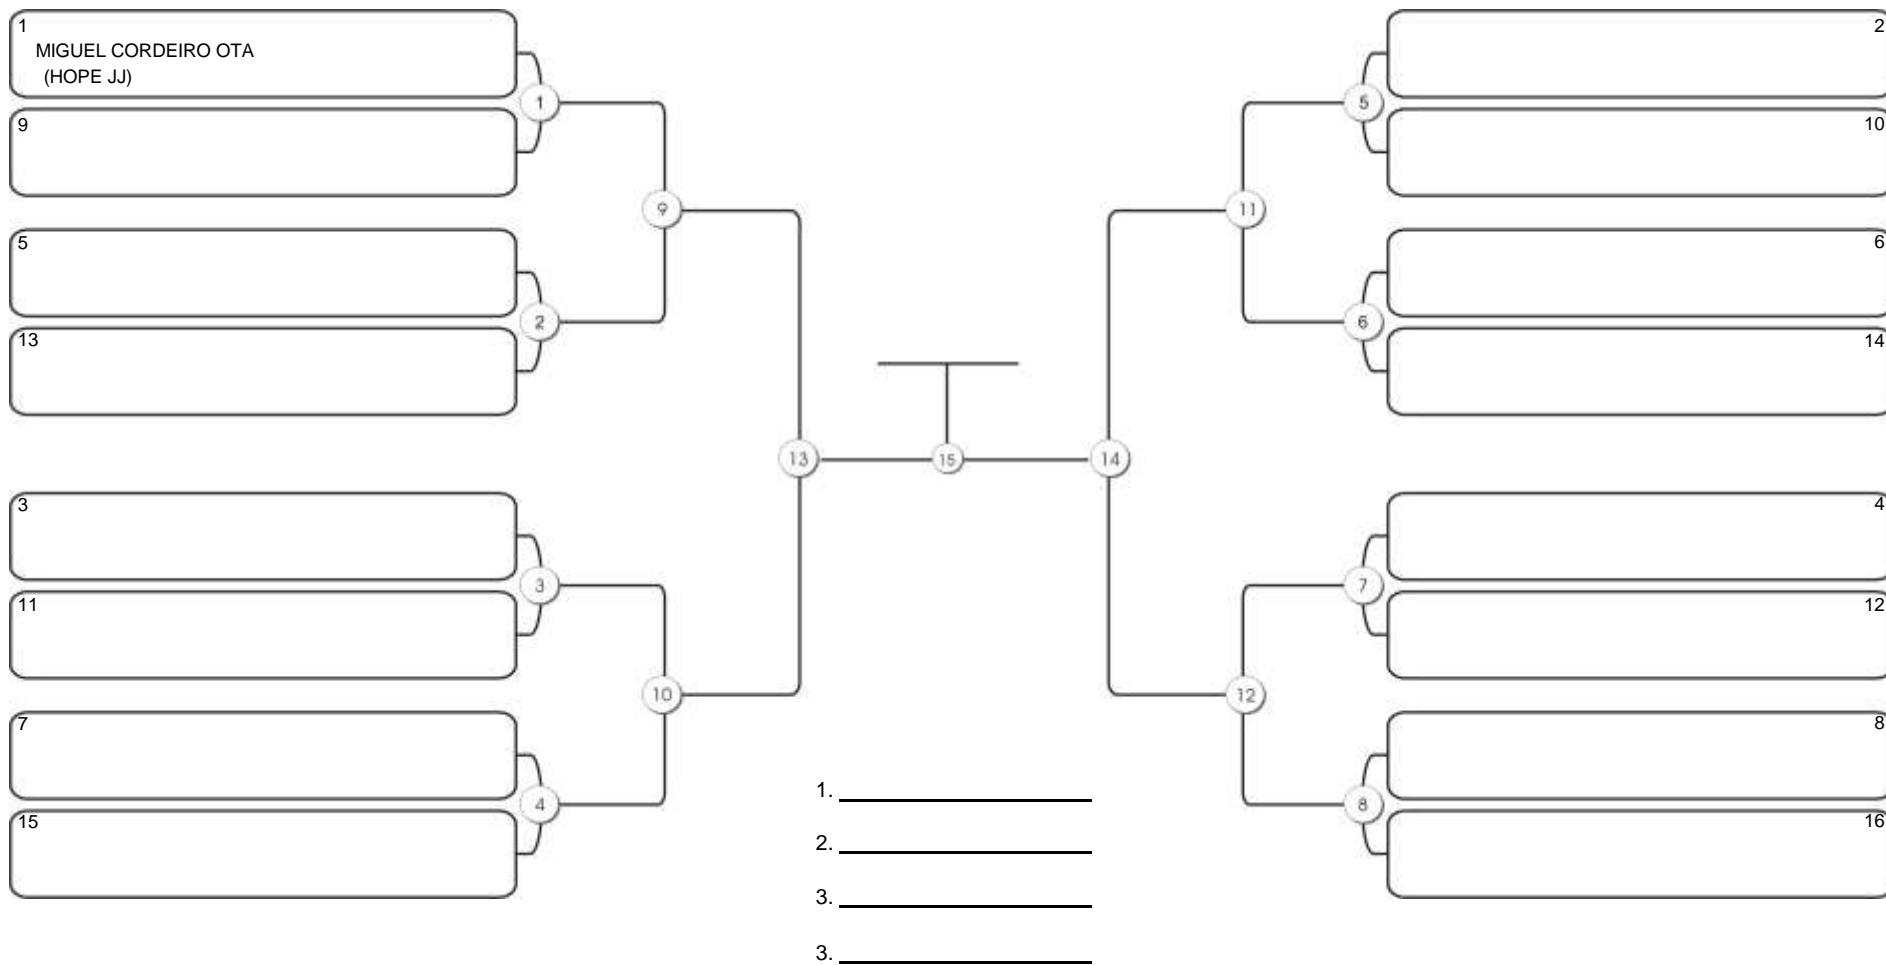

TAÇA FORTALEZA GI E NO GI

Ginásio Padre Felice, Piamarta Montese, 18 jun 2023

INFANTIL A 2014-2015 MASC BRANCA-CINZA PLUMA

Responsável: _____
Nome: _____
Assinatura: _____