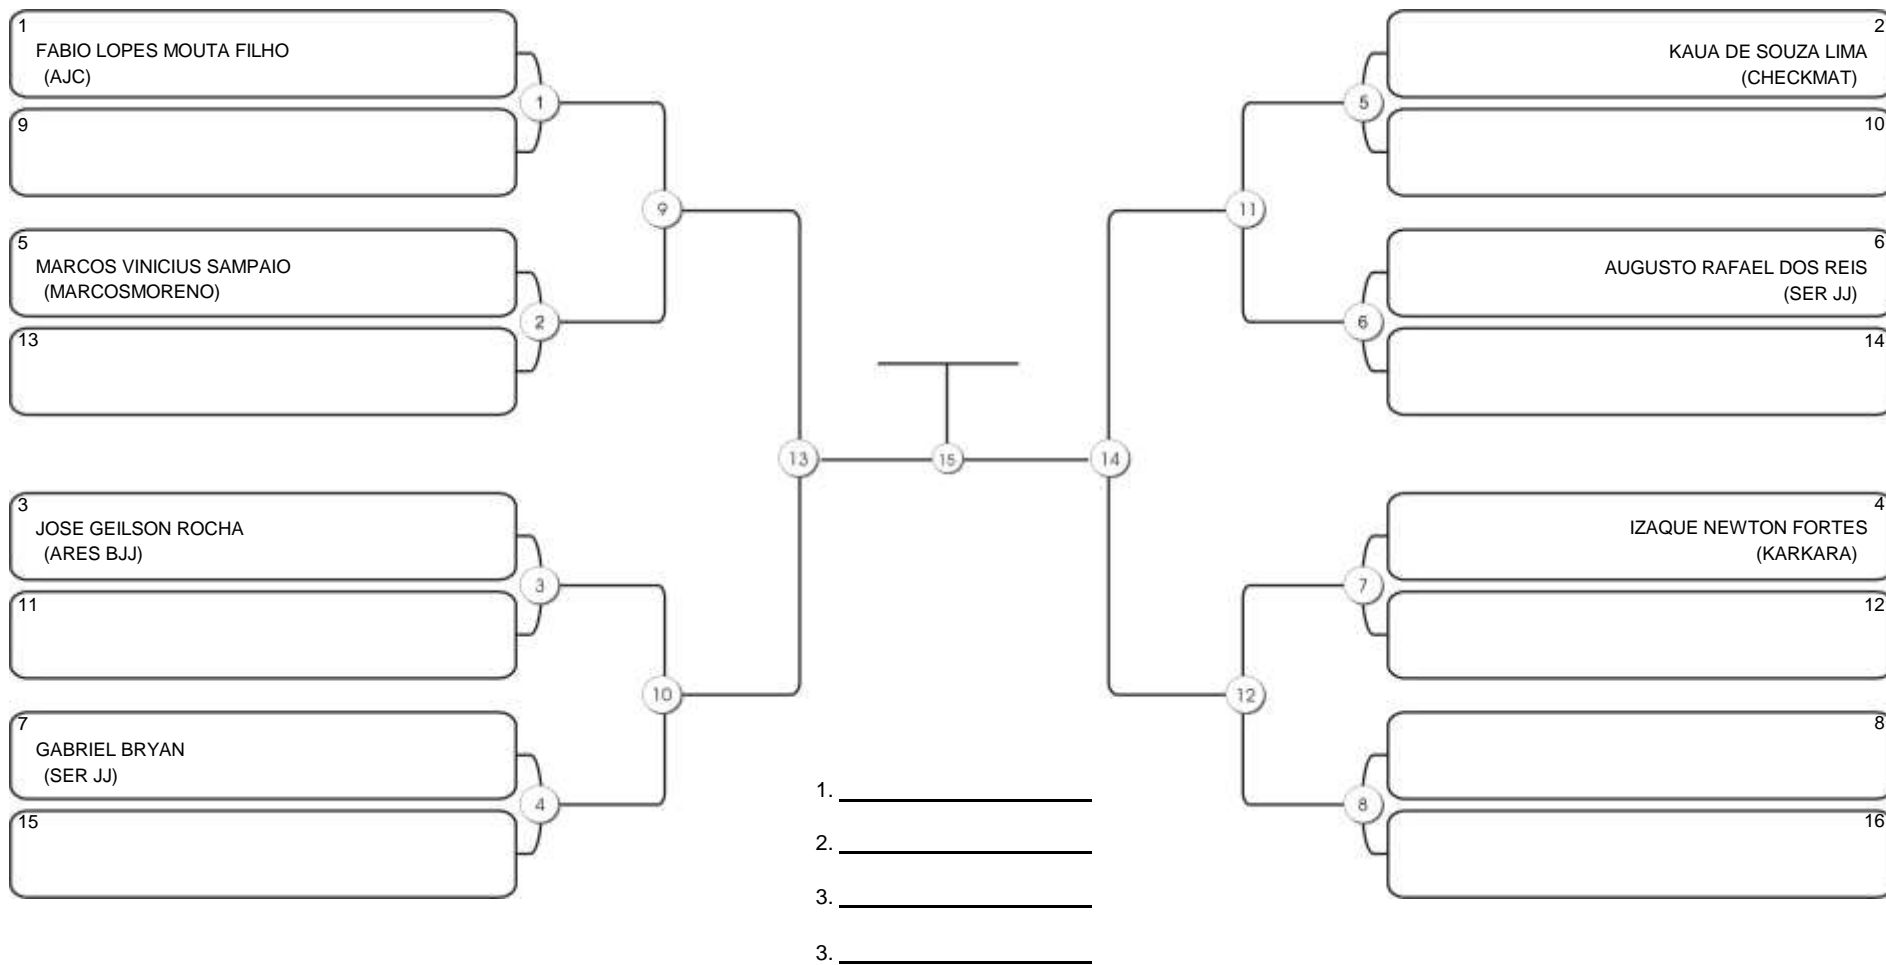

TAÇA FORTALEZA GI E NO GI

Ginásio Padre Felice, Piamarta Montese, 18 jun 2023

INFANTO B 2008-2009 MASC BRANCA-CINZA PESADÍSSIMO

Responsável: _____
Nome: _____
Assinatura: _____