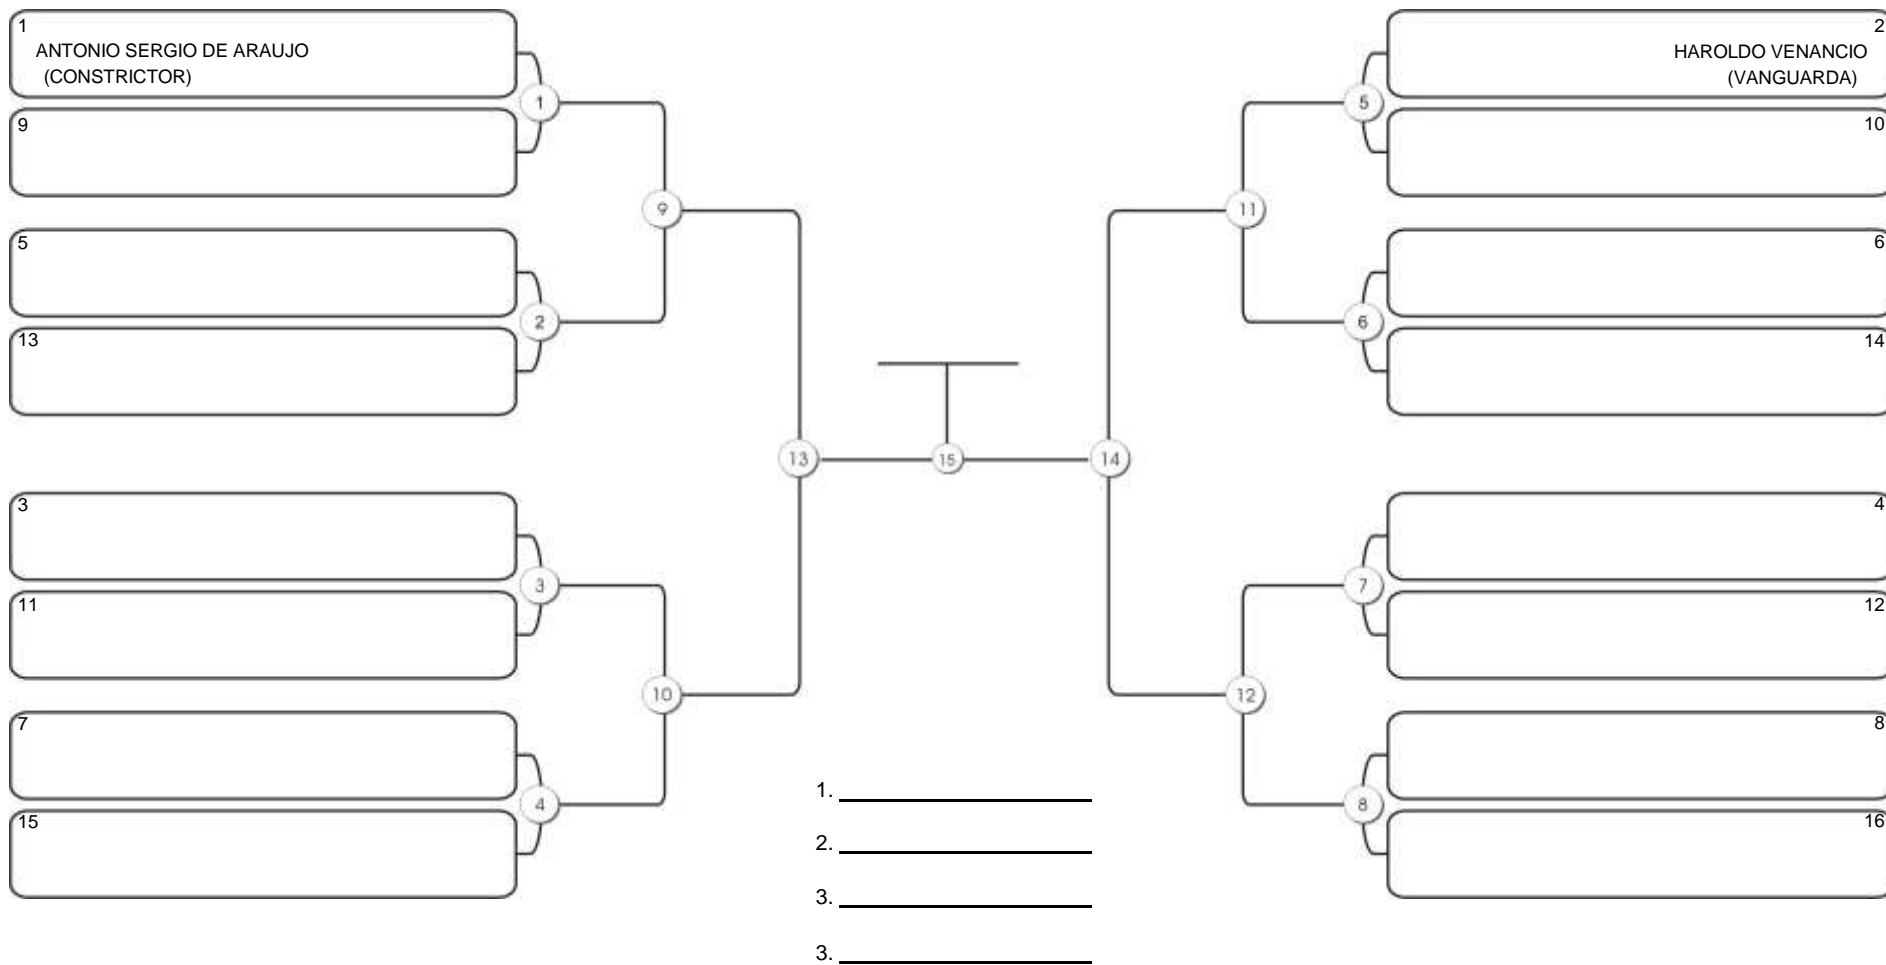

TAÇA FORTALEZA GI E NO GI

Ginásio Padre Felice, Piamarta Montese, 18 jun 2023

#2 Competidores

MASTER MASC MARROM PESADÍSSIMO

Responsável: _____
Nome: _____
Assinatura: _____