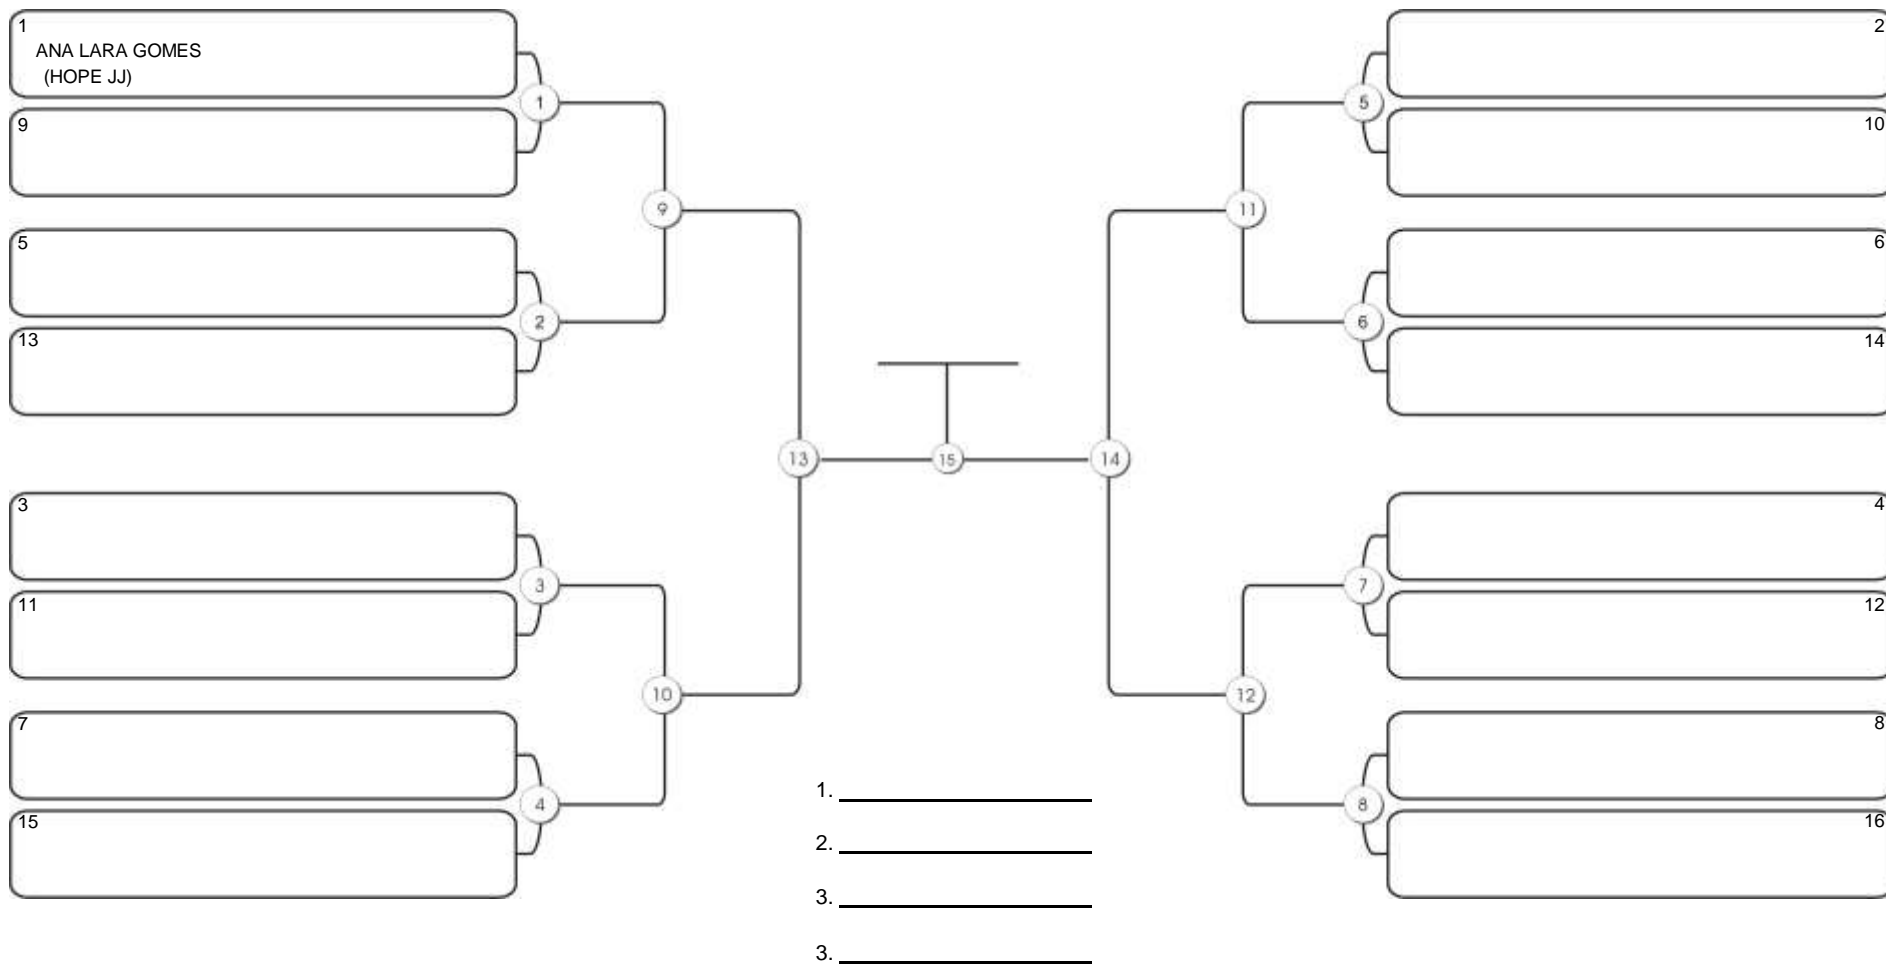

TAÇA FORTALEZA GI E NO GI

Ginásio Padre Felice, Piamarta Montese, 18 jun 2023

INFANTIL A 2014-2015 FEM BRANCA-CINZA MEIO-PESADO

Responsável: _____
Nome: _____
Assinatura: _____