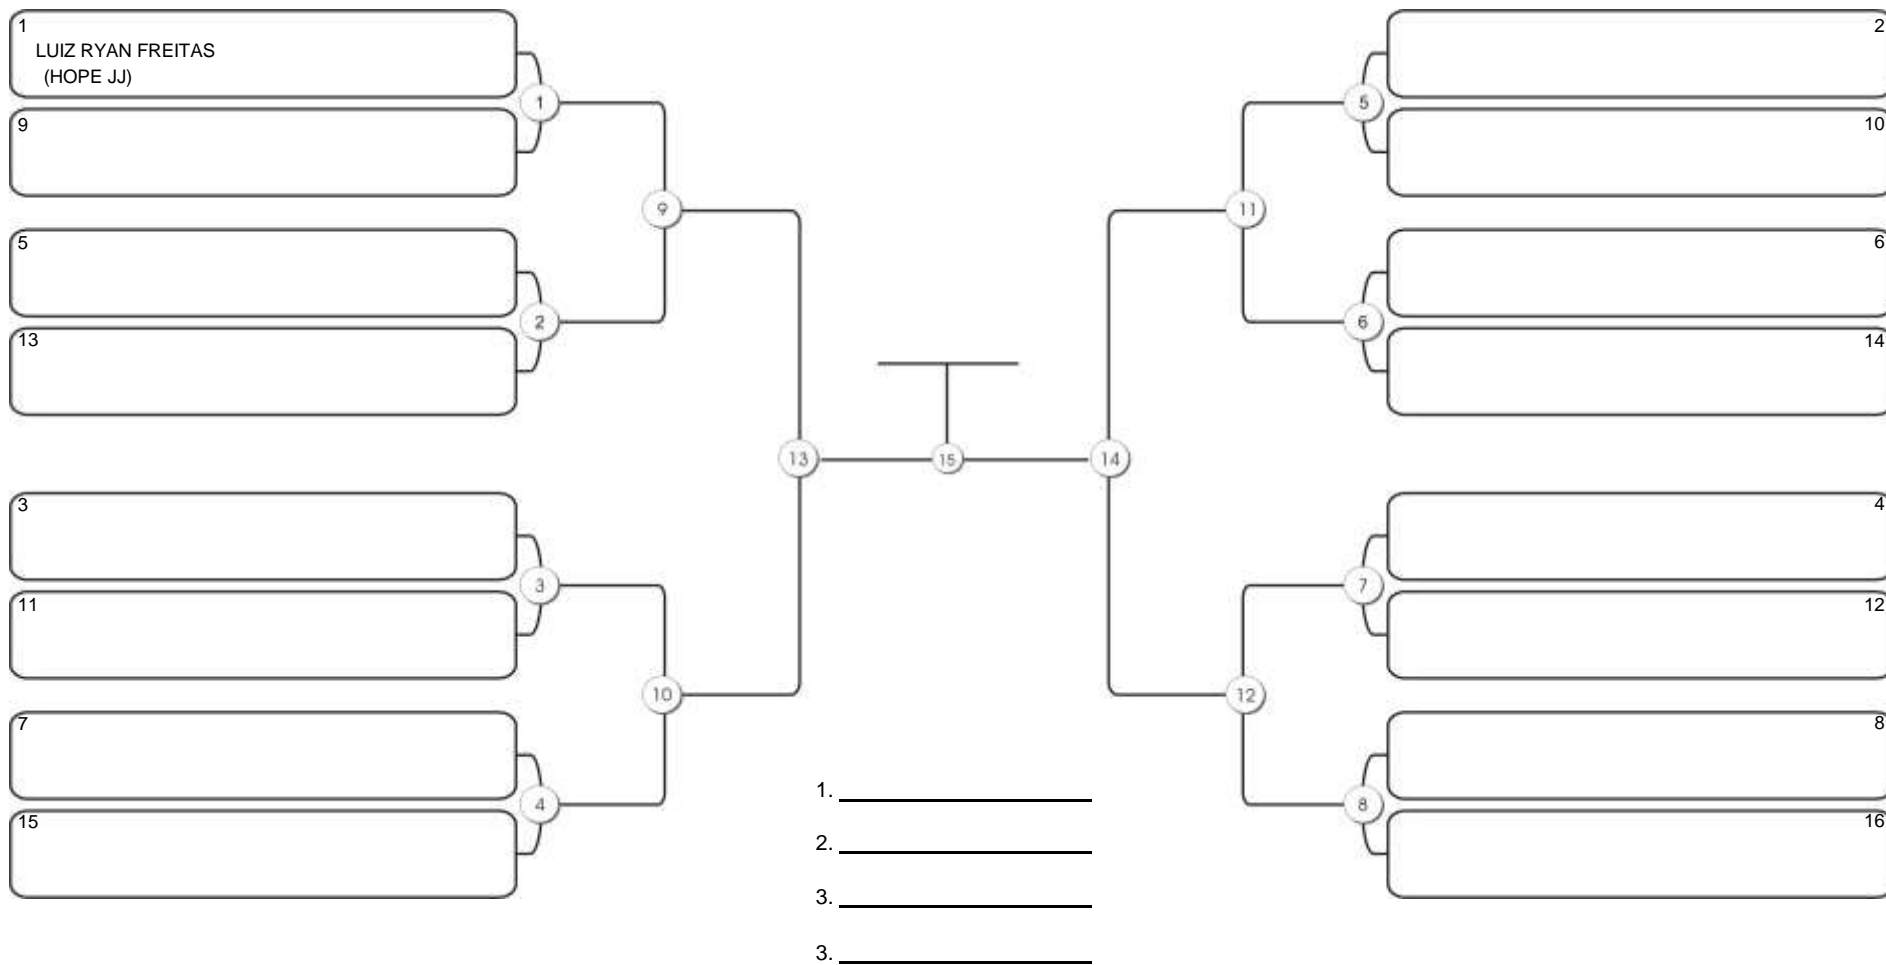

TAÇA FORTALEZA GI E NO GI

Ginásio Padre Felice, Piamarta Montese, 18 jun 2023

INFANTO A 2010-2011 MASC AMAREL-LARANJA-VERDE PLUMA

Responsável: _____
Nome: _____
Assinatura: _____