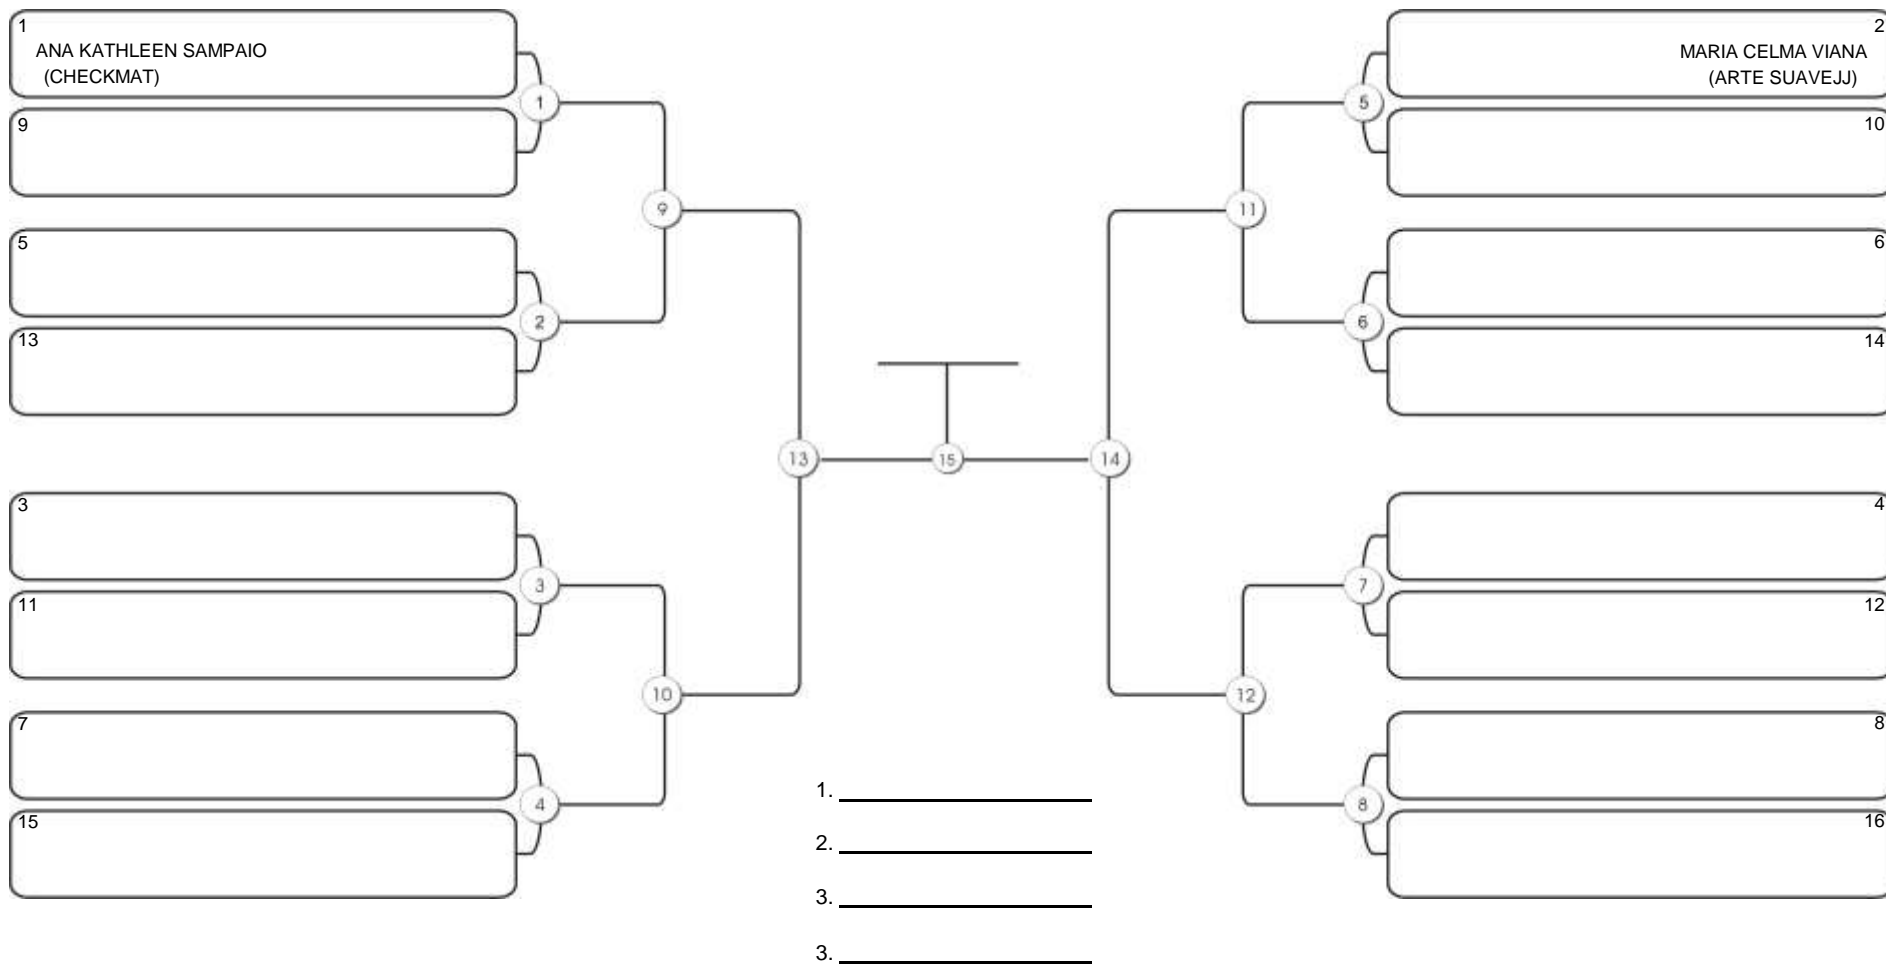

TAÇA FORTALEZA GI E NO GI

Ginásio Padre Felice, Piamarta Montese, 18 jun 2023

INFANTO A 2010-2011 FEM AMAREL-LARANJA-VERDE SUPER-PESADO

Responsável: _____
Nome: _____
Assinatura: _____