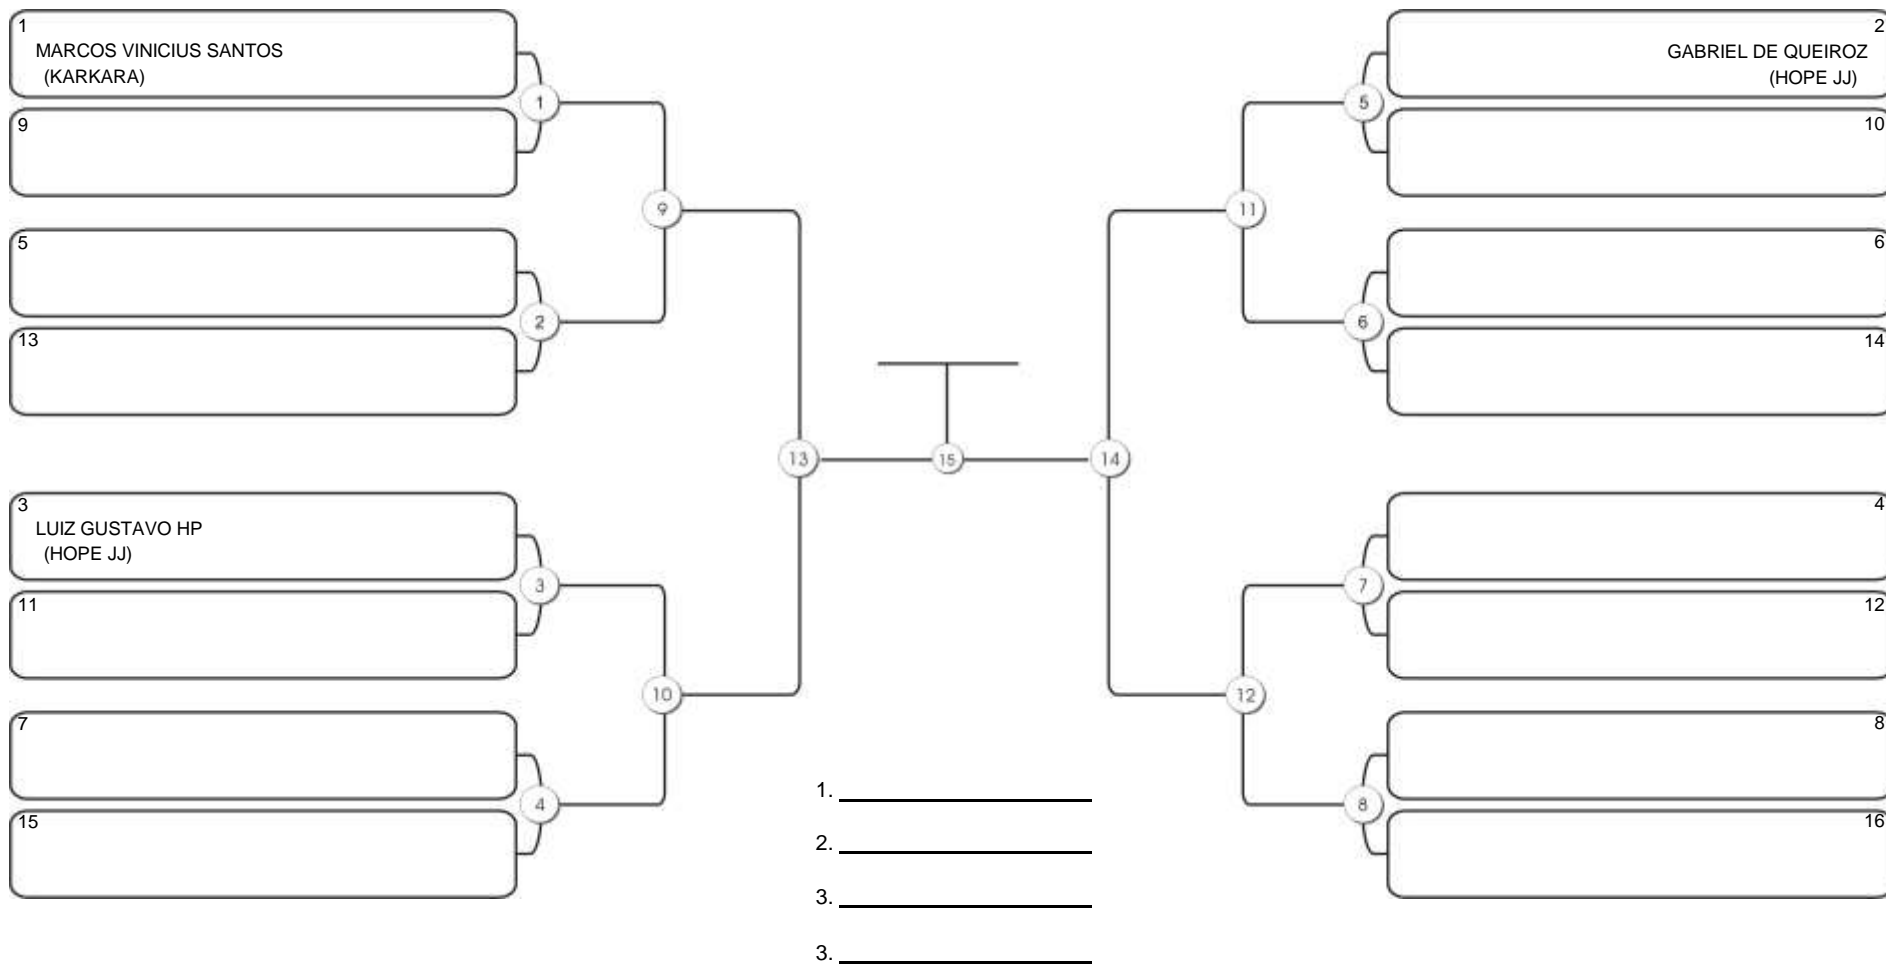

TAÇA FORTALEZA GI E NO GI

Ginásio Padre Felice, Piamarta Montese, 18 jun 2023

NO GI INF JUV B MASC AMAREL-LARANJA-VERDE PESADO

Responsável: _____
Nome: _____
Assinatura: _____