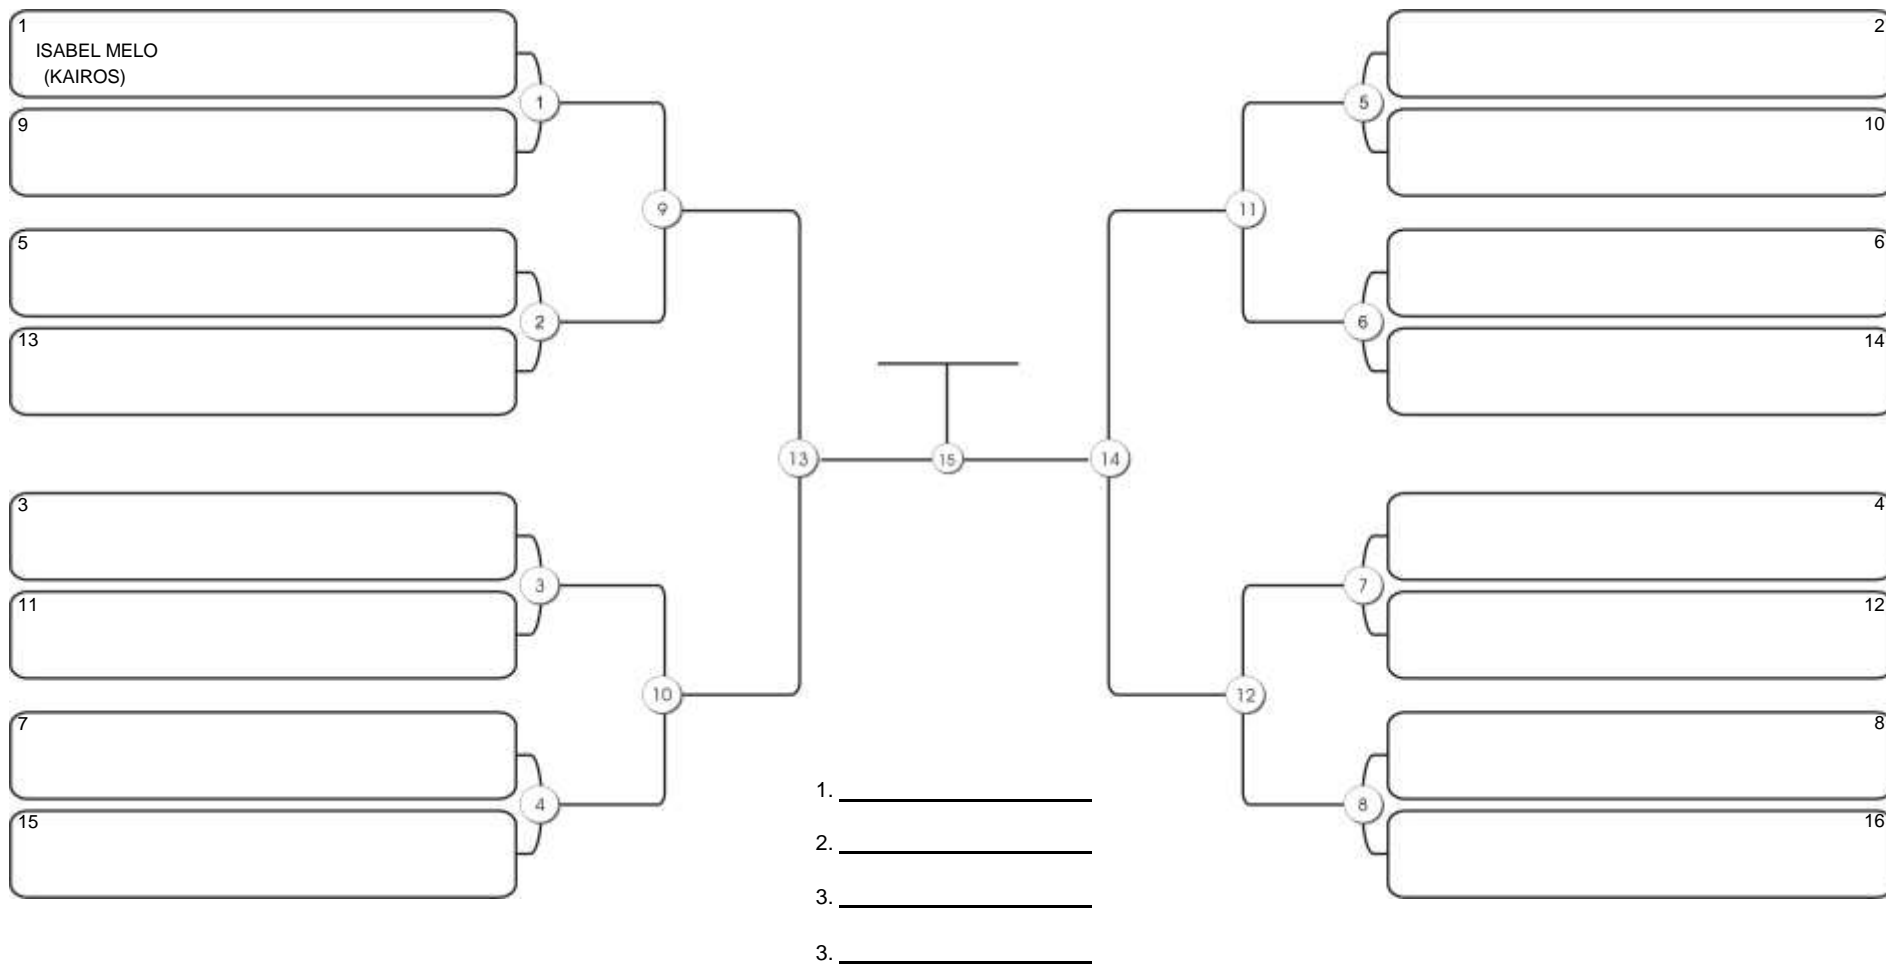

TAÇA FORTALEZA GI E NO GI

Ginásio Padre Felice, Piamarta Montese, 18 jun 2023

ADULTO FEM ROXA MÉDIO

Responsável: _____
Nome: _____
Assinatura: _____