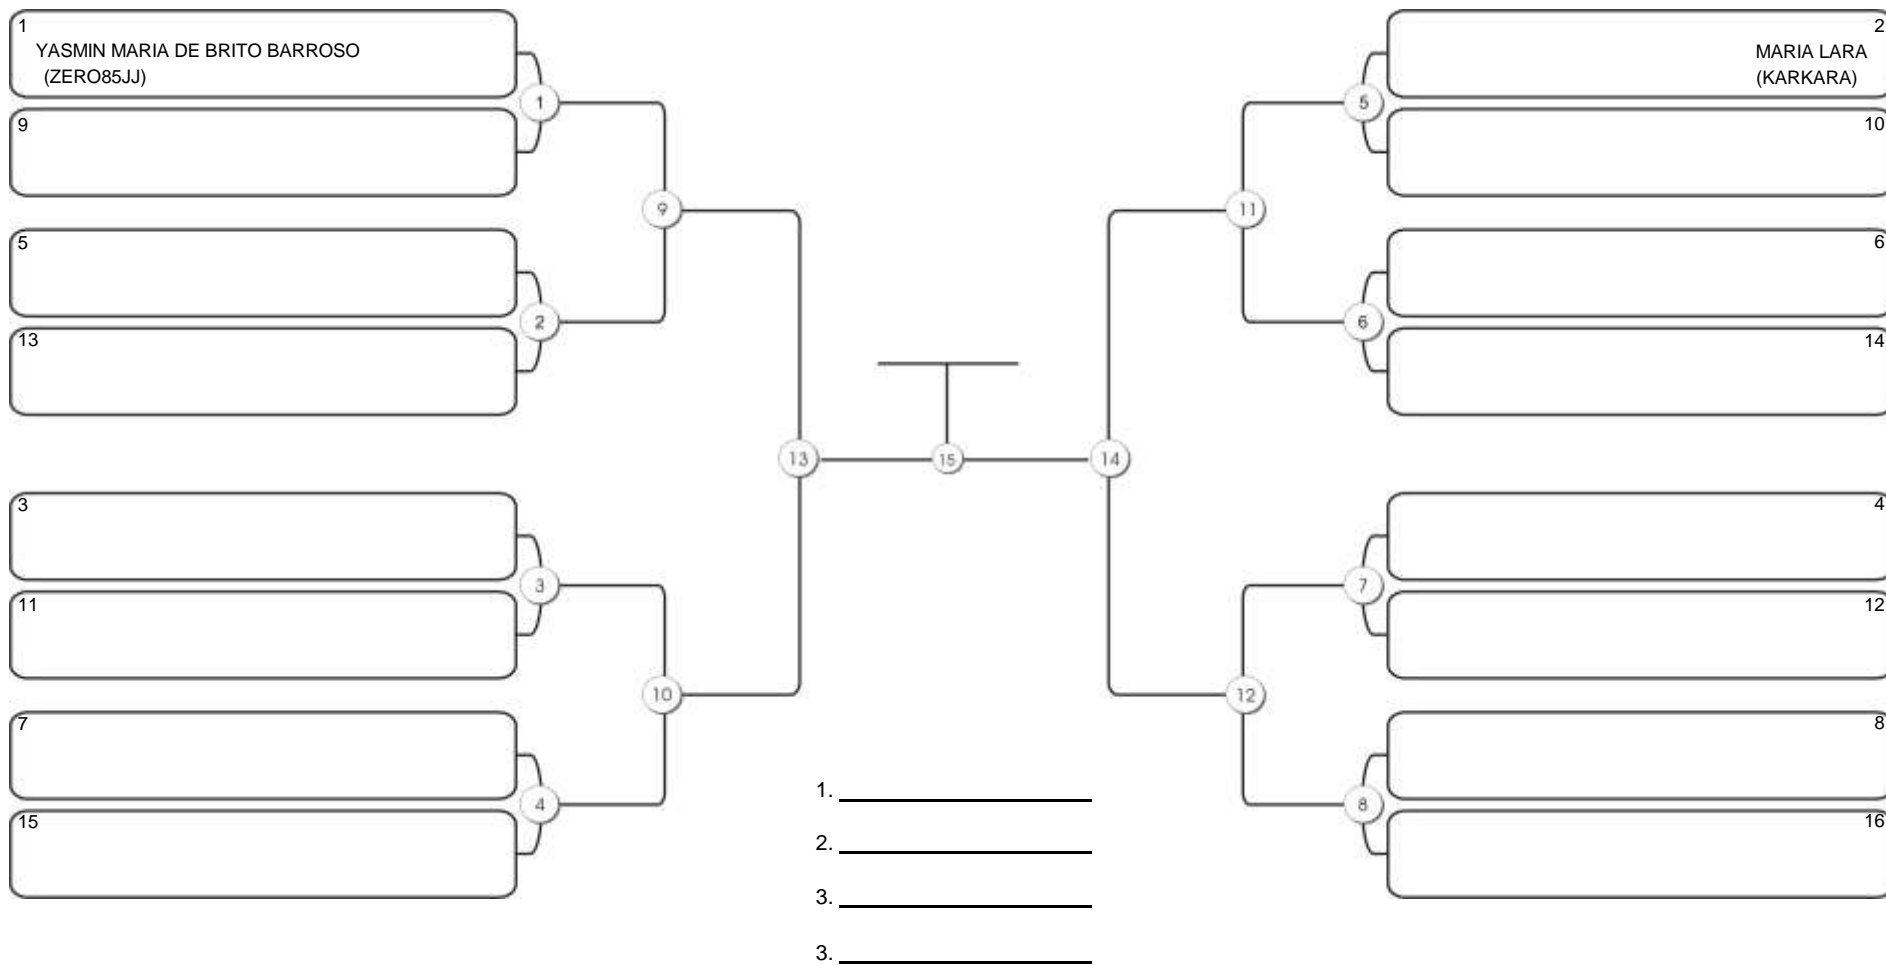

TAÇA FORTALEZA GI E NO GI

Ginásio Padre Felice, Piamarta Montese, 18 jun 2023

JUVENIL 2006-2007 FEM AZUL MÉDIO

Responsável: _____
Nome: _____
Assinatura: _____