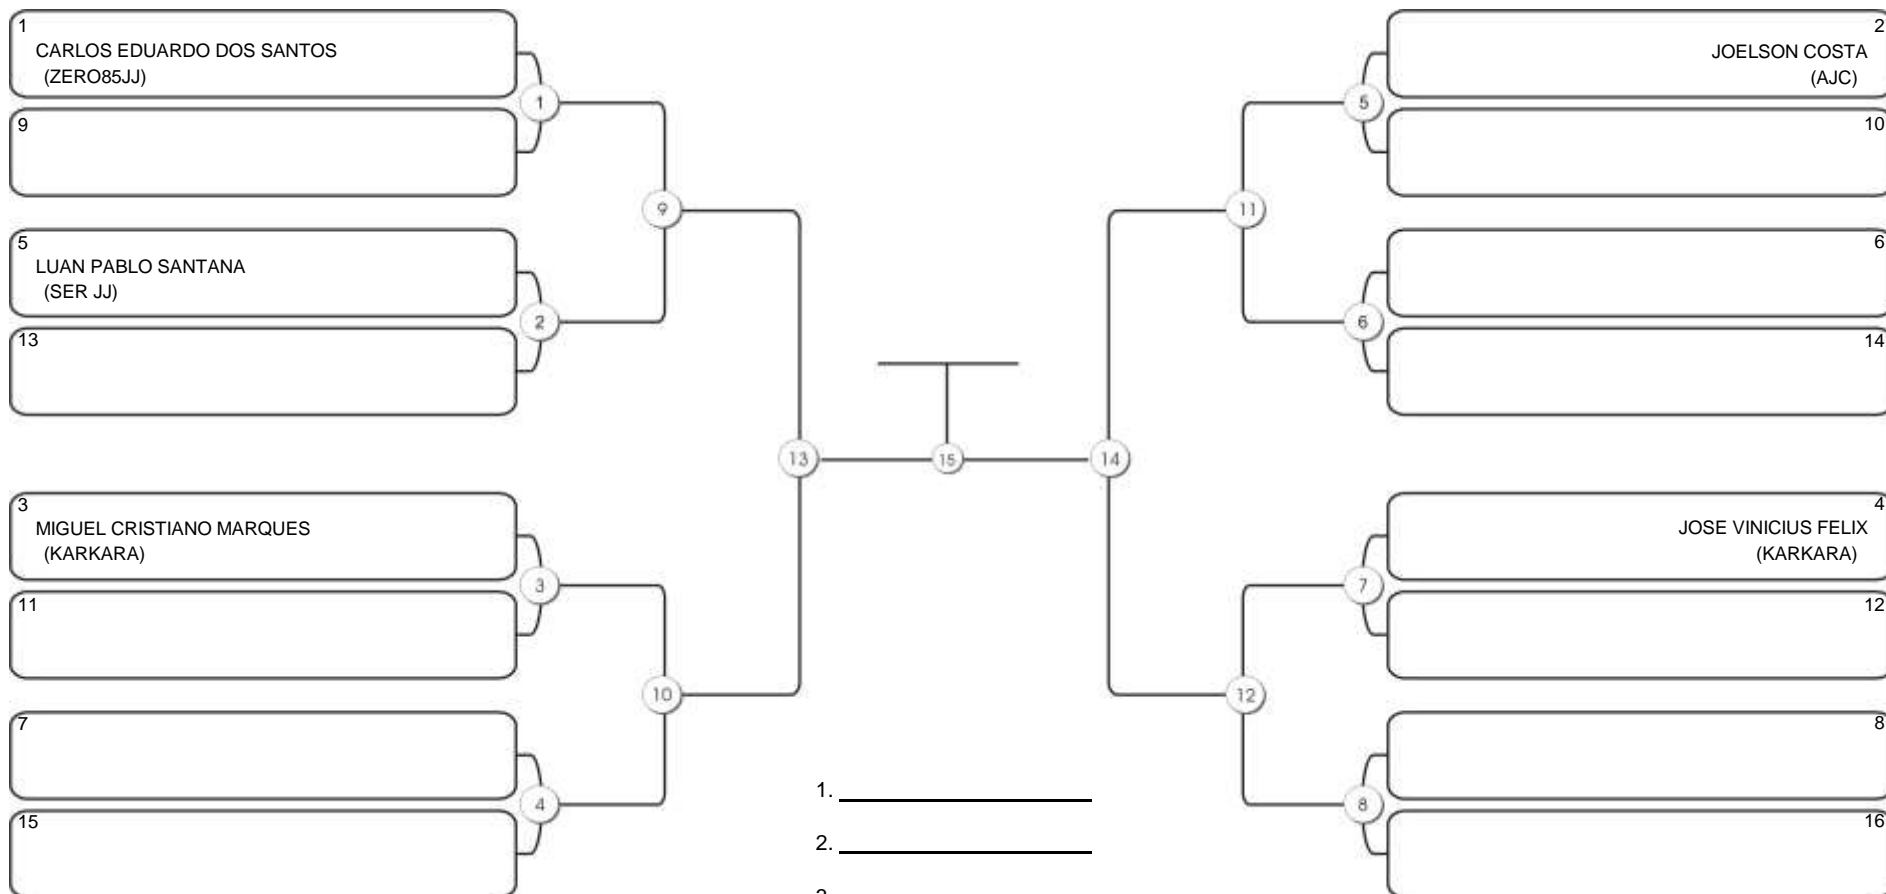

TAÇA FORTALEZA GI E NO GI

Ginásio Padre Felice, Piamarta Montese, 18 jun 2023

JUVENIL 2006-2007 MASC BRANCA SUPER-PESADO

1. _____
2. _____
3. _____
3. _____

Responsável: _____

Nome: _____

Assinatura: _____