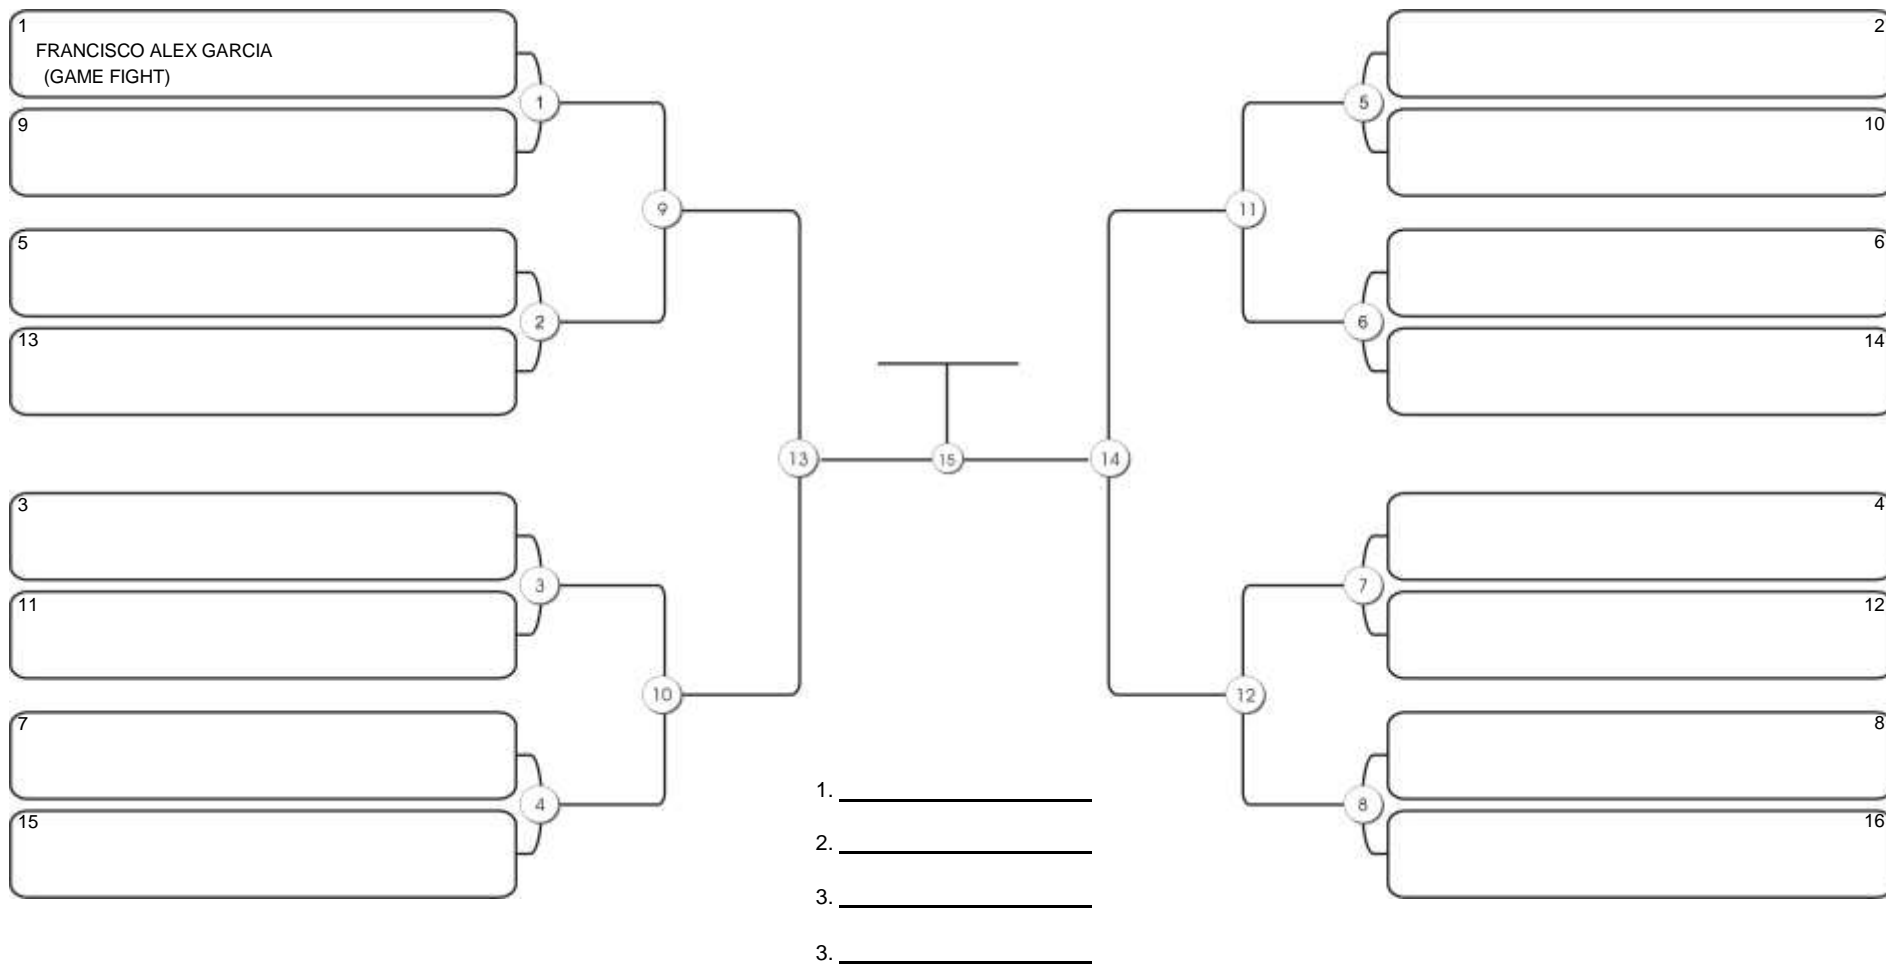

TAÇA FORTALEZA GI E NO GI

Ginásio Padre Felice, Piamarta Montese, 18 jun 2023

NO GI ADULTO MASC BRANCA PLUMA

Responsável: _____
Nome: _____
Assinatura: _____