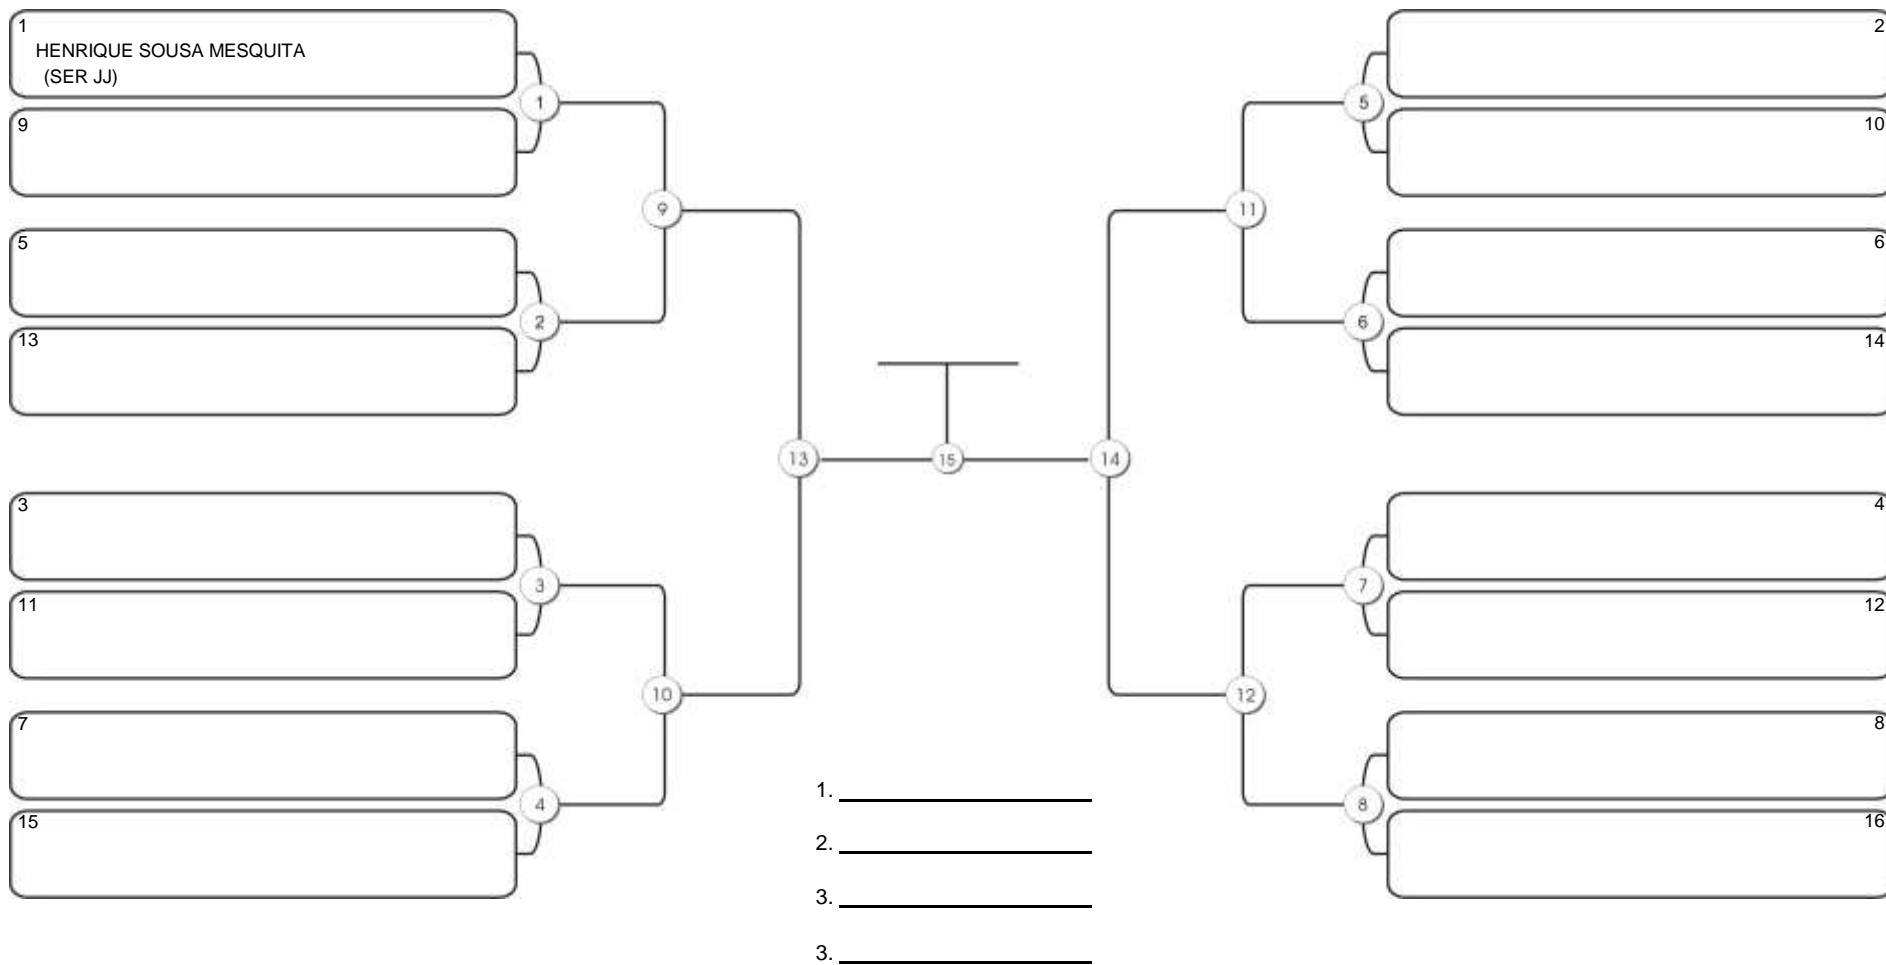

TAÇA FORTALEZA GI E NO GI

Ginásio Padre Felice, Piamarta Montese, 18 jun 2023

MIRIM 2016-2017 MASC BRANCA-CINZA MEIO-PESADO

Responsável: _____
Nome: _____
Assinatura: _____