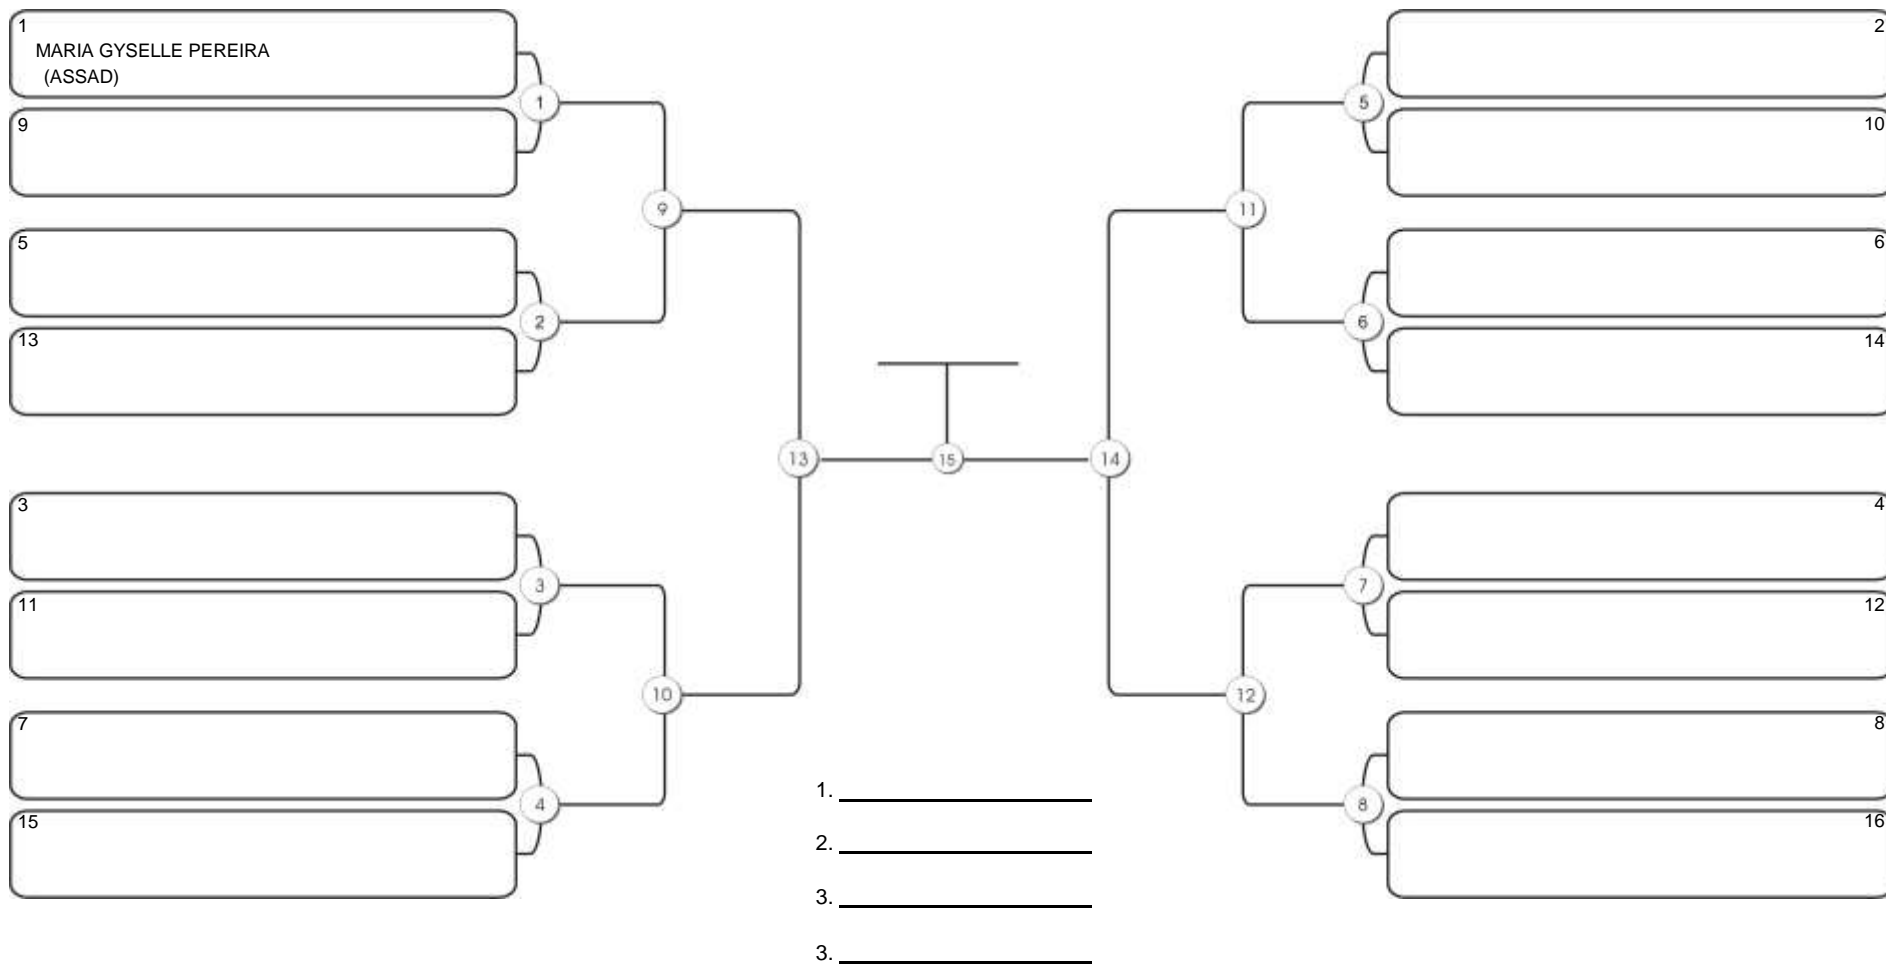

TAÇA FORTALEZA GI E NO GI

Ginásio Padre Felice, Piamarta Montese, 18 jun 2023

INFANTO B 2008-2009 FEM BRANCA-CINZA ABSOLUTO PESADO

Responsável: _____
Nome: _____
Assinatura: _____