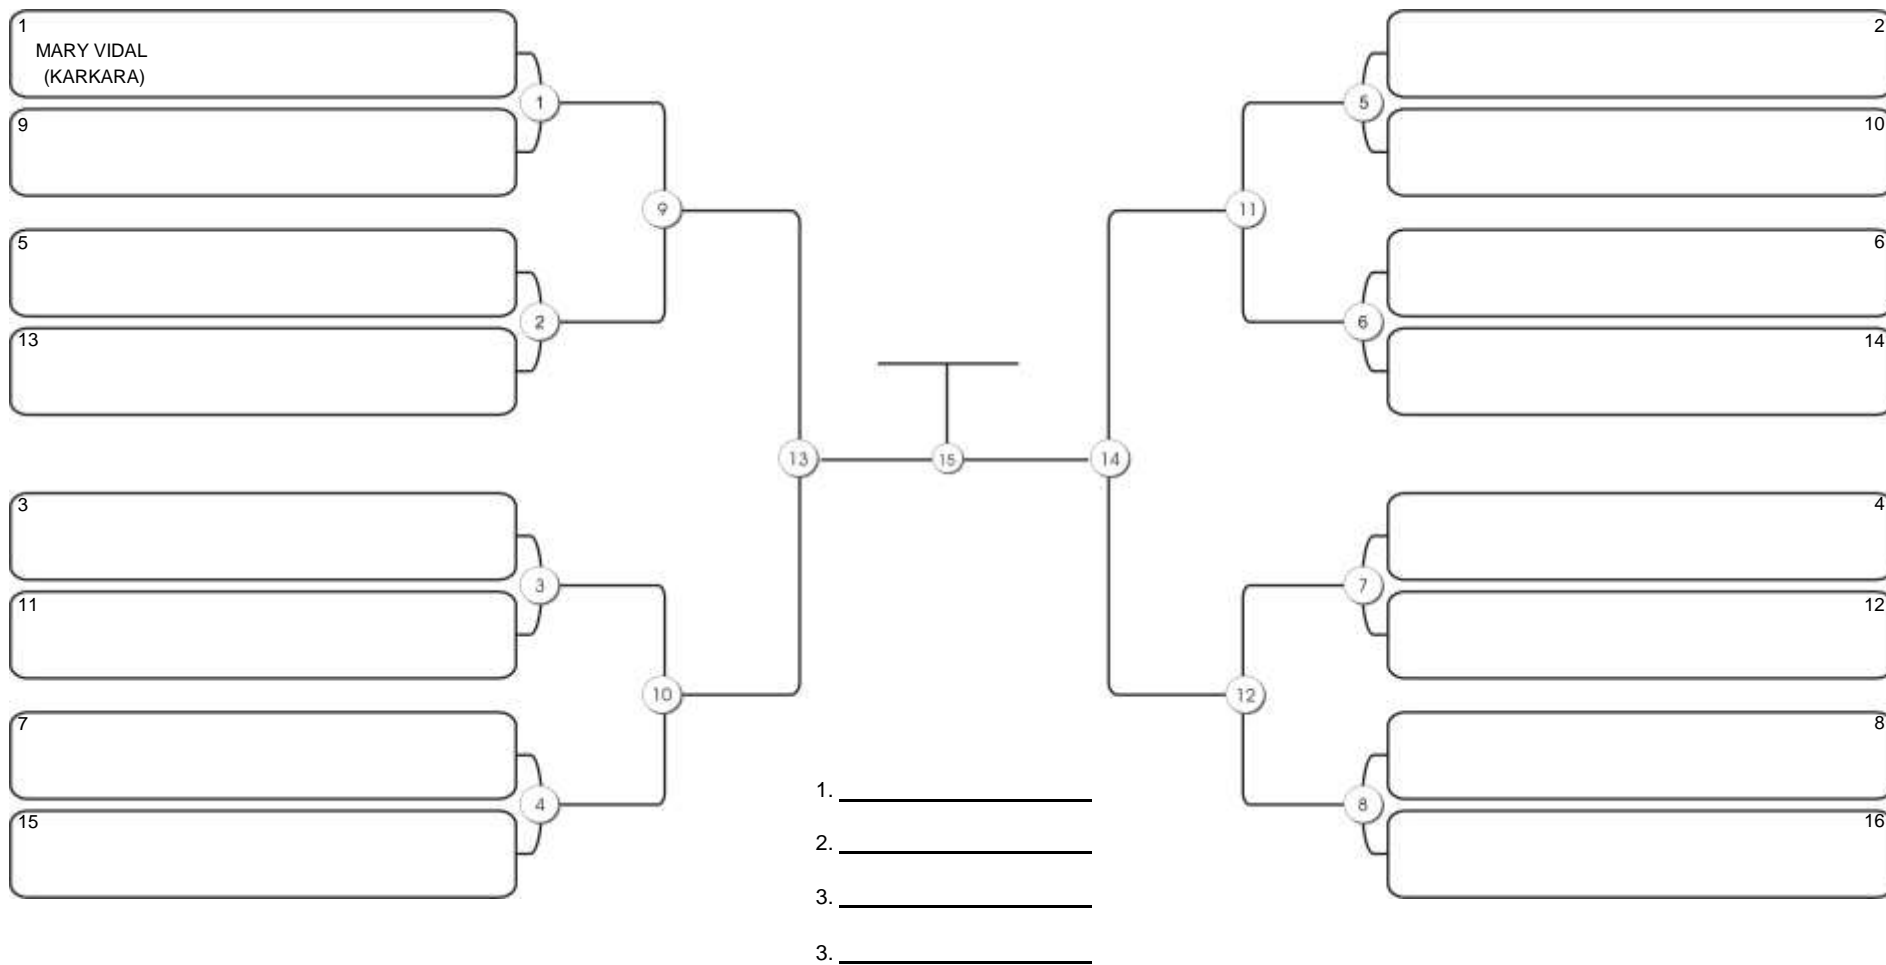

TAÇA FORTALEZA GI E NO GI

Ginásio Padre Felice, Piamarta Montese, 18 jun 2023

INFANTO B 2008-2009 FEM BRANCA-CINZA PENA

Responsável: _____
Nome: _____
Assinatura: _____