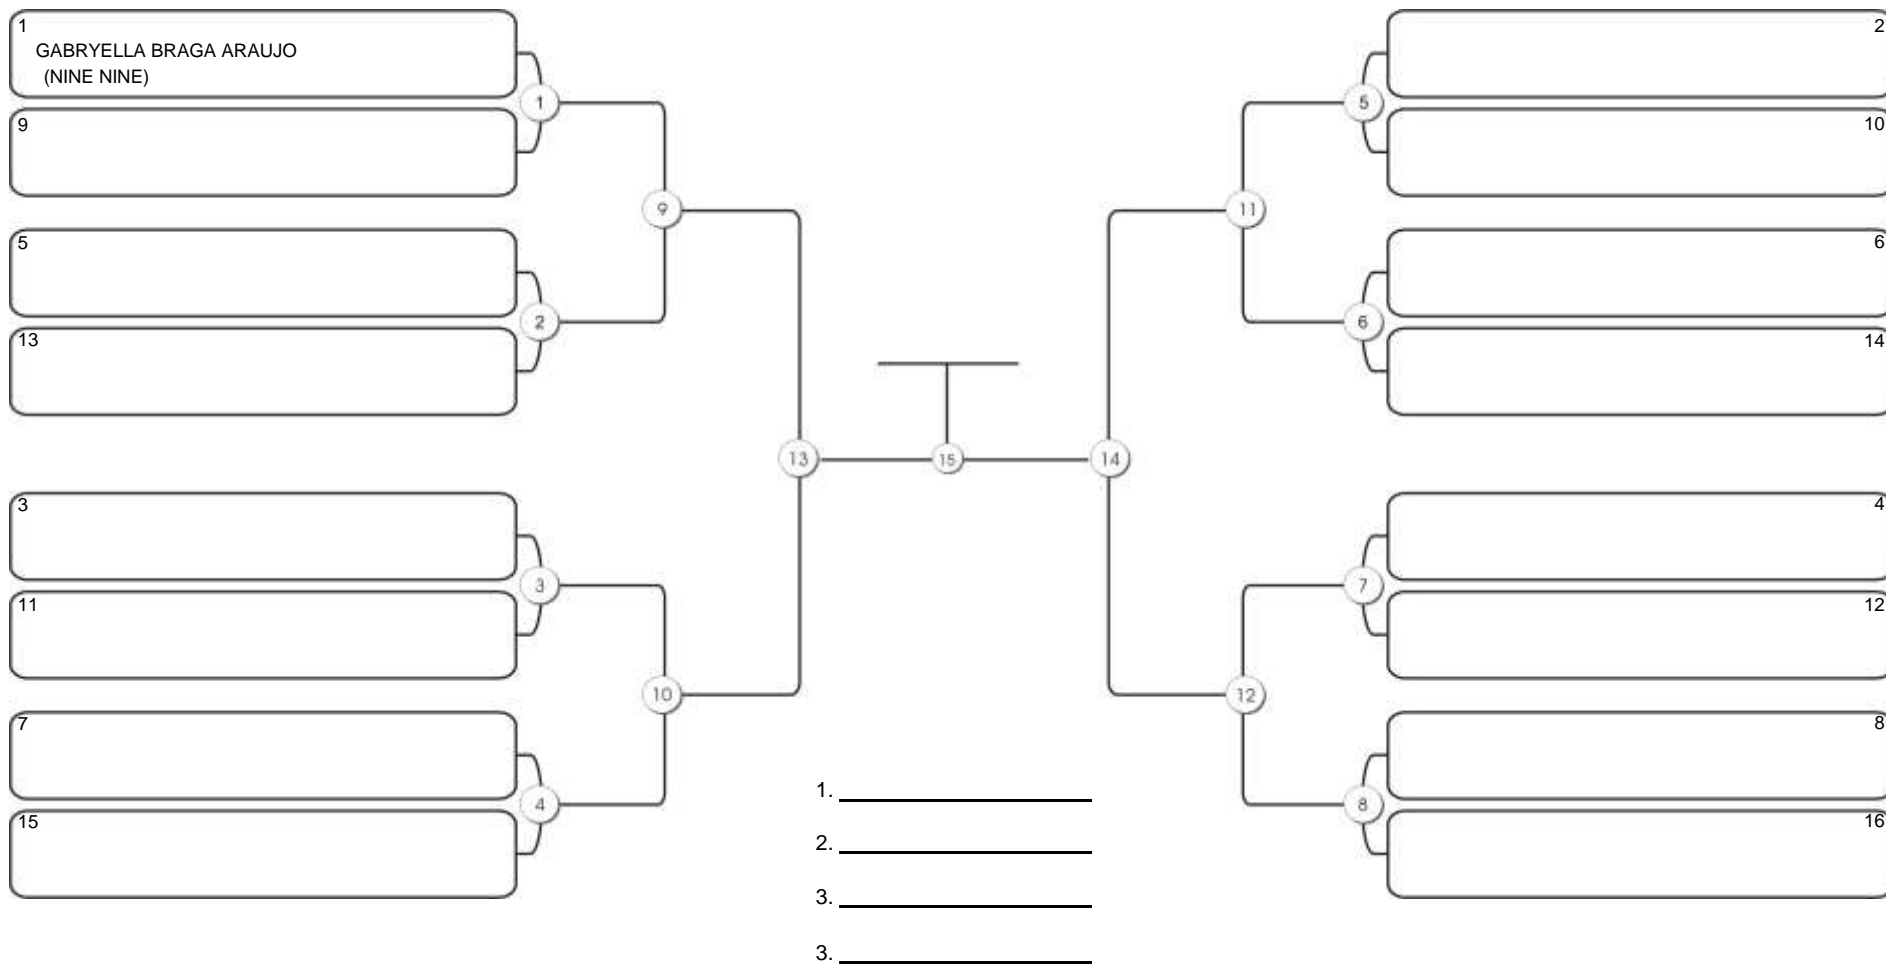

TAÇA FORTALEZA GI E NO GI

Ginásio Padre Felice, Piamarta Montese, 18 jun 2023

#1 Competidores

NO GI INFANTIL B FEM BRANCA-CINZA PESADÍSSIMO

Responsável: _____
Nome: _____
Assinatura: _____