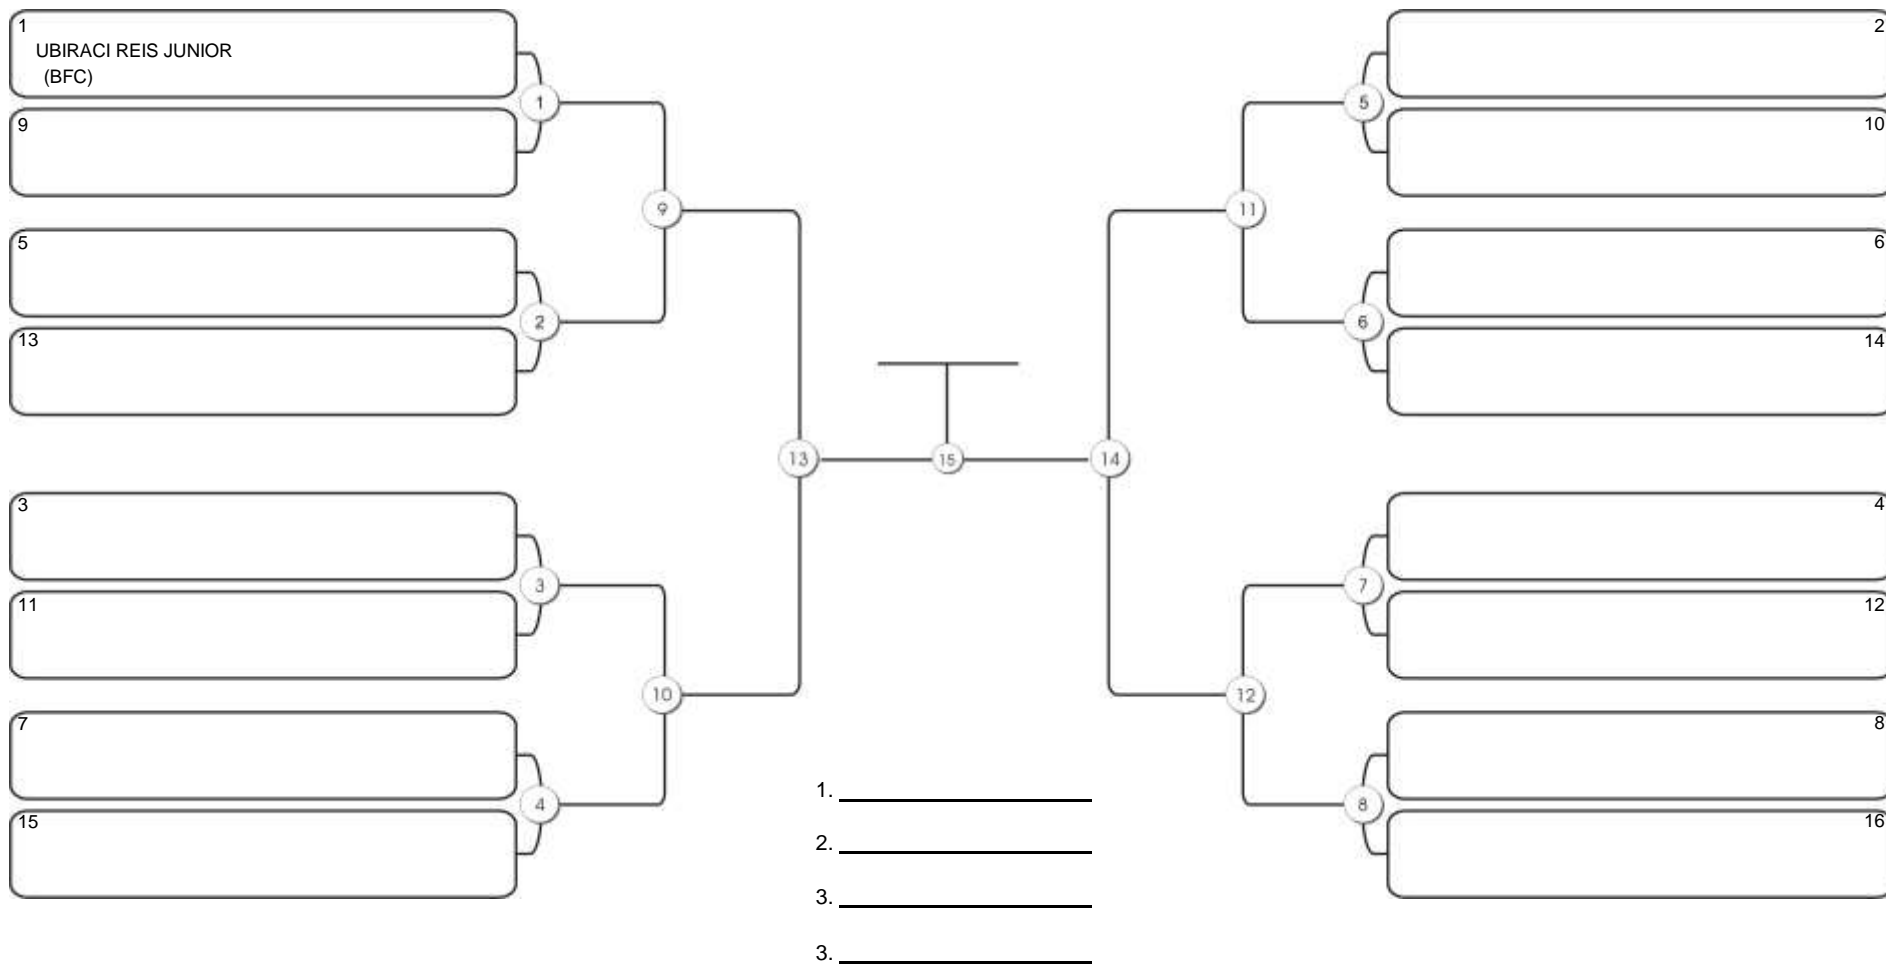

TAÇA FORTALEZA GI E NO GI

Ginásio Padre Felice, Piamarta Montese, 18 jun 2023

NO GI SÊNIOR MASC ROXA PENA

Responsável: _____
Nome: _____
Assinatura: _____