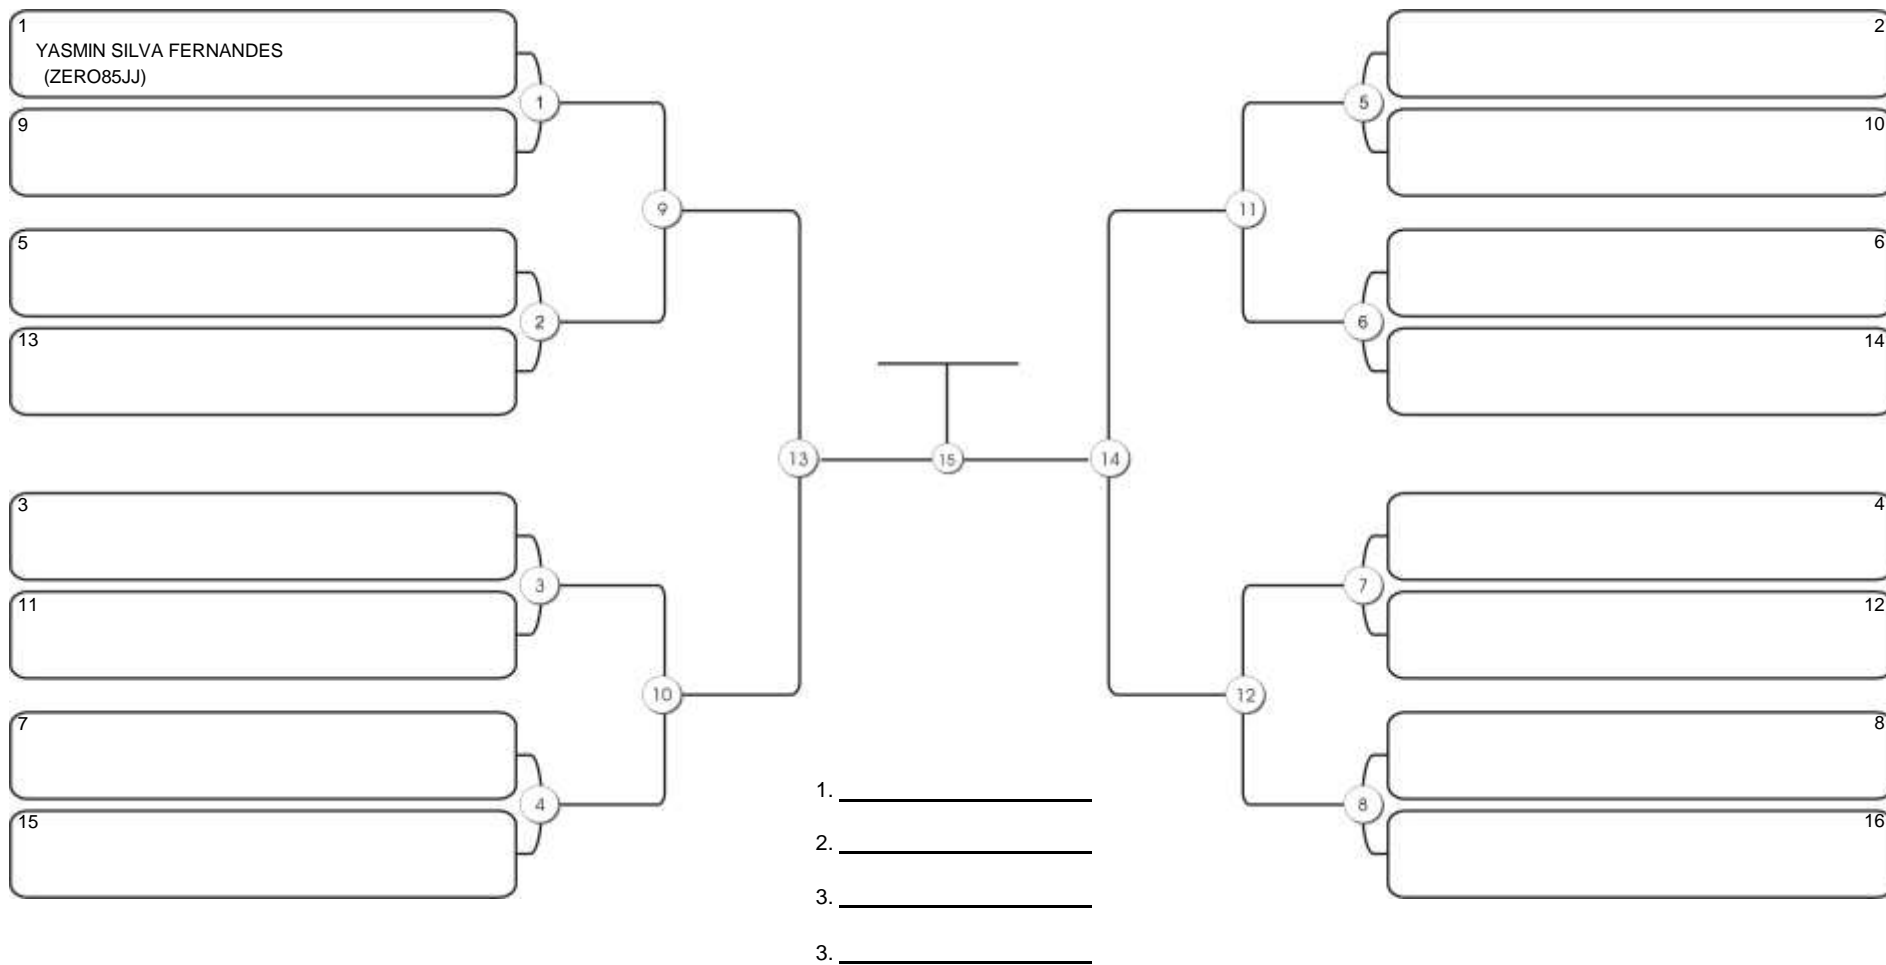

TAÇA FORTALEZA GI E NO GI

Ginásio Padre Felice, Piamarta Montese, 18 jun 2023

MIRIM 2016-2017 FEM BRANCA-CINZA MEIO-PESADO

Responsável: _____
Nome: _____
Assinatura: _____