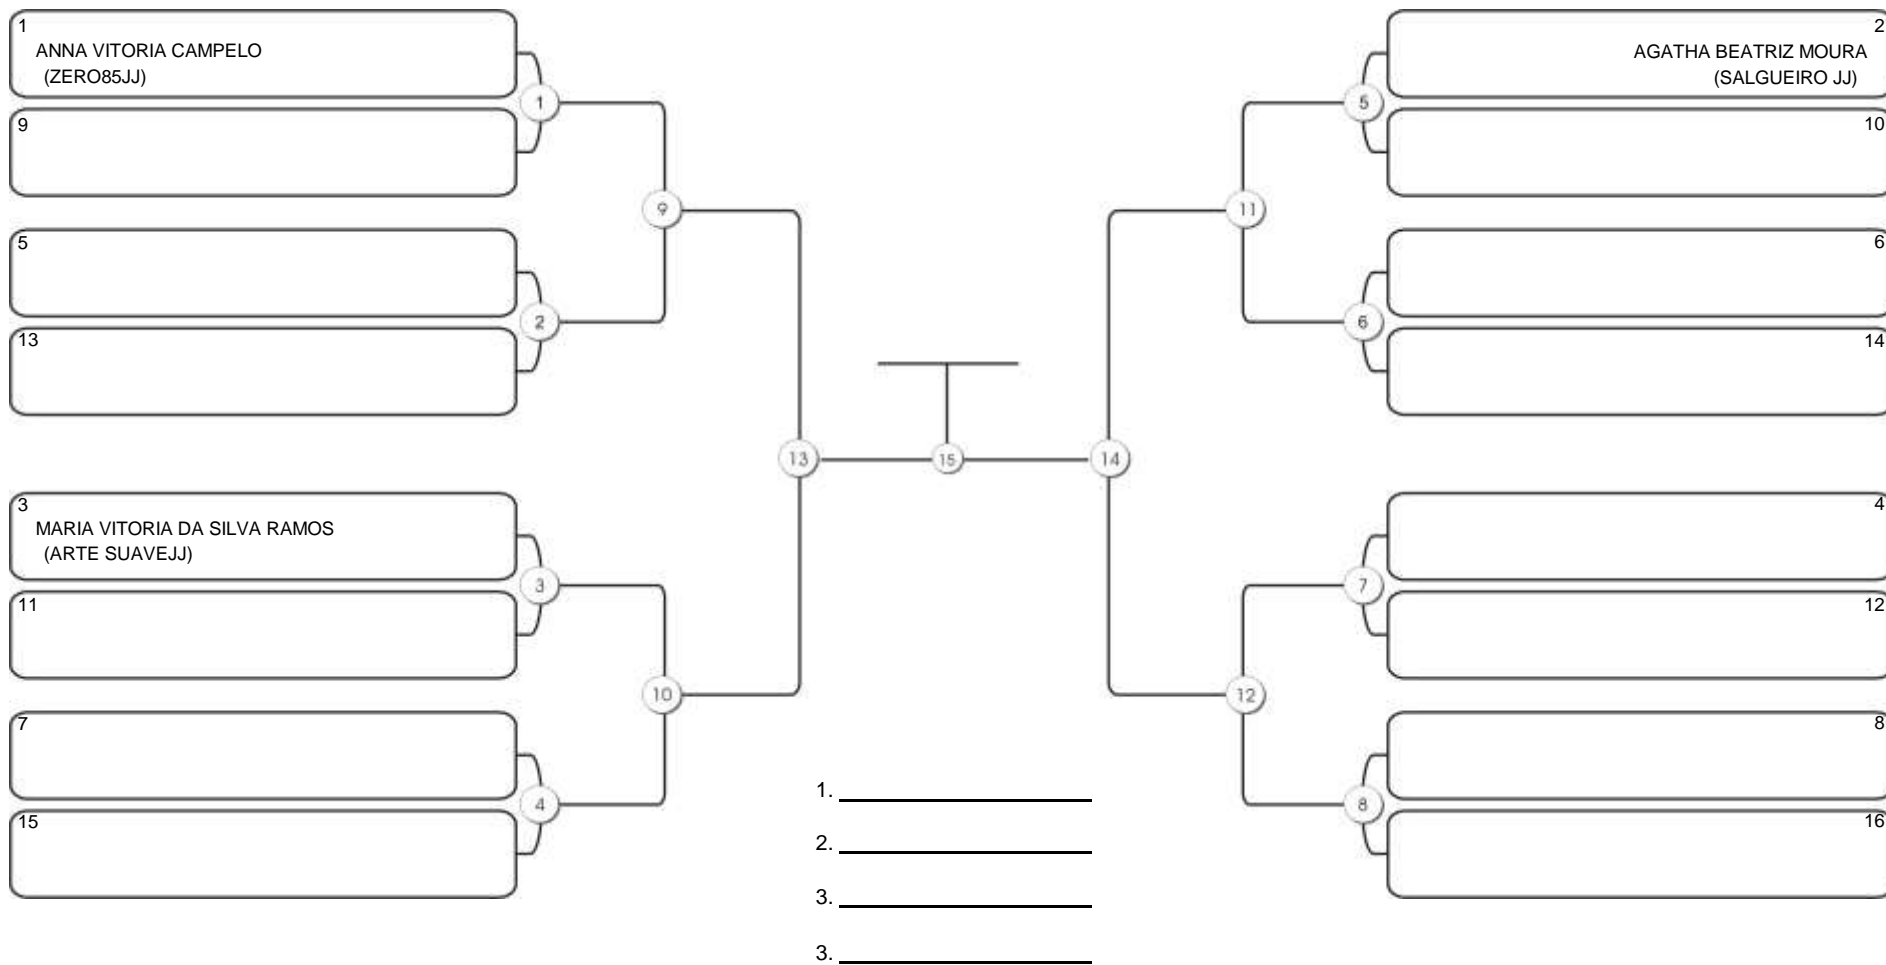

TAÇA FORTALEZA GI E NO GI

Ginásio Padre Felice, Piamarta Montese, 18 jun 2023

INFANTIL B 2012-2013 FEM BRANCA-CINZA SUPER-PESADO

Responsável: _____

Nome: _____

Assinatura: _____