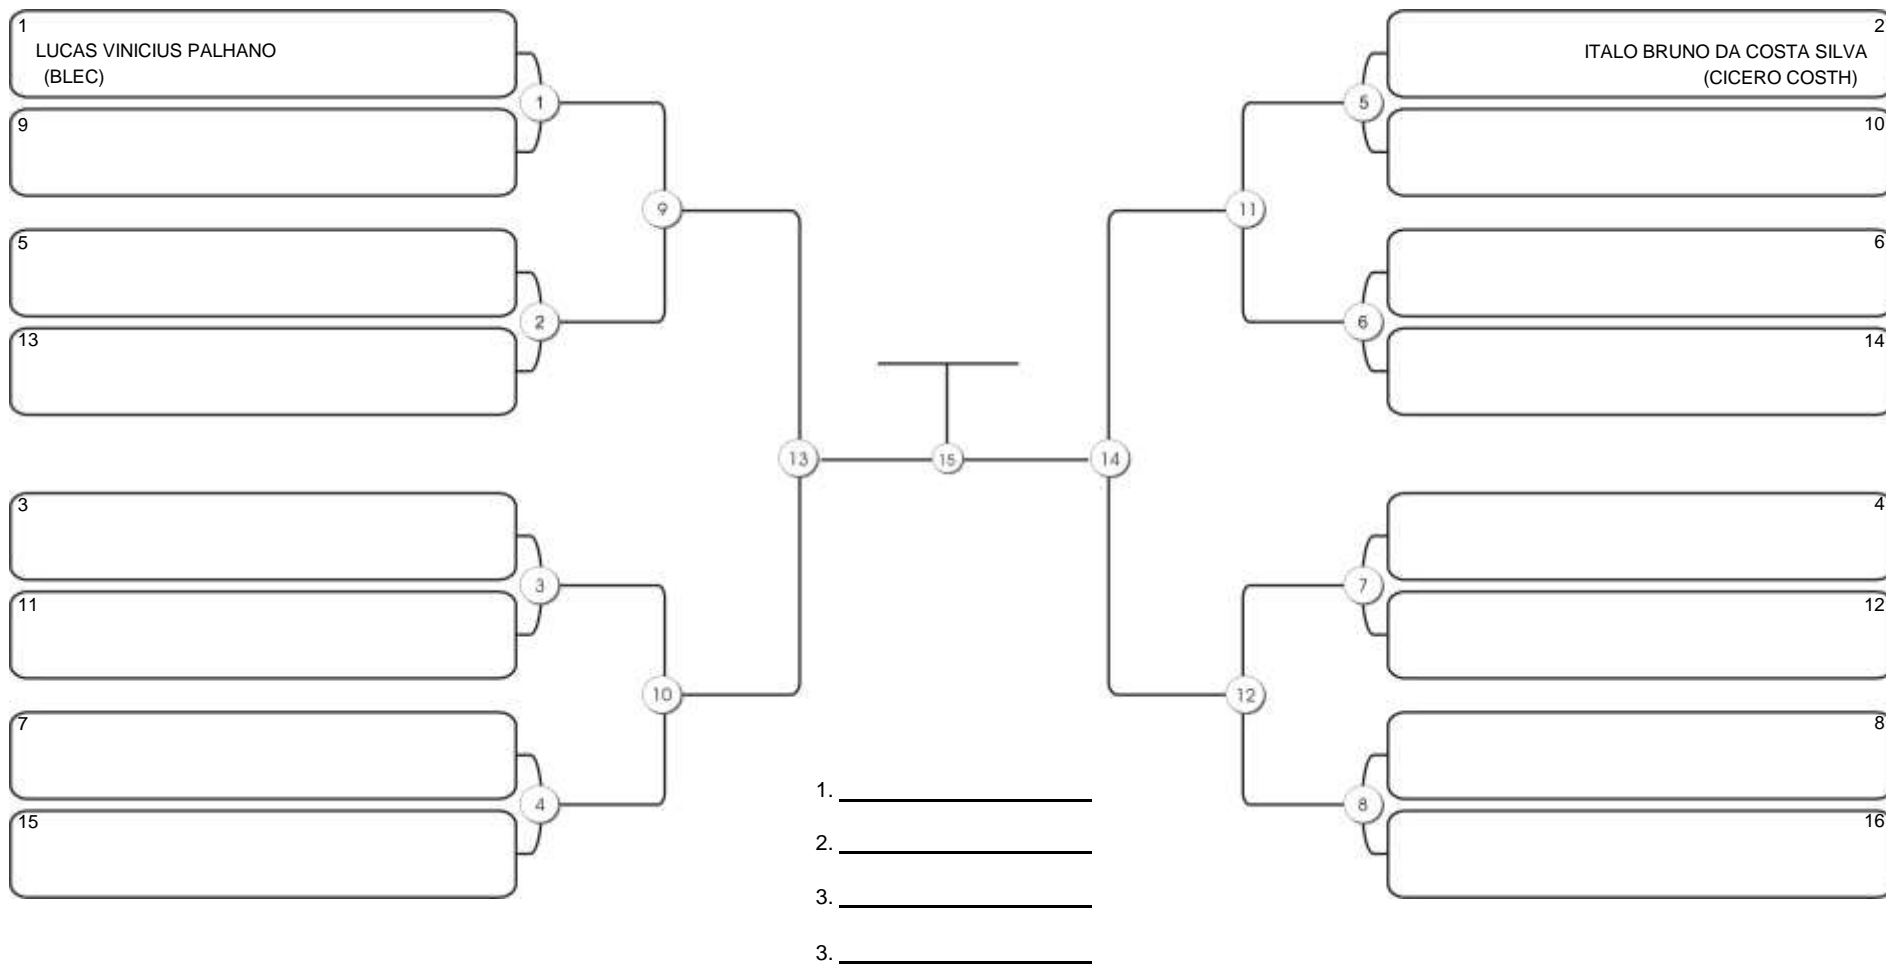

TAÇA FORTALEZA GI E NO GI

Ginásio Padre Felice, Piamarta Montese, 18 jun 2023

ADULTO MASC AZUL MÉDIO

Responsável: _____
Nome: _____
Assinatura: _____