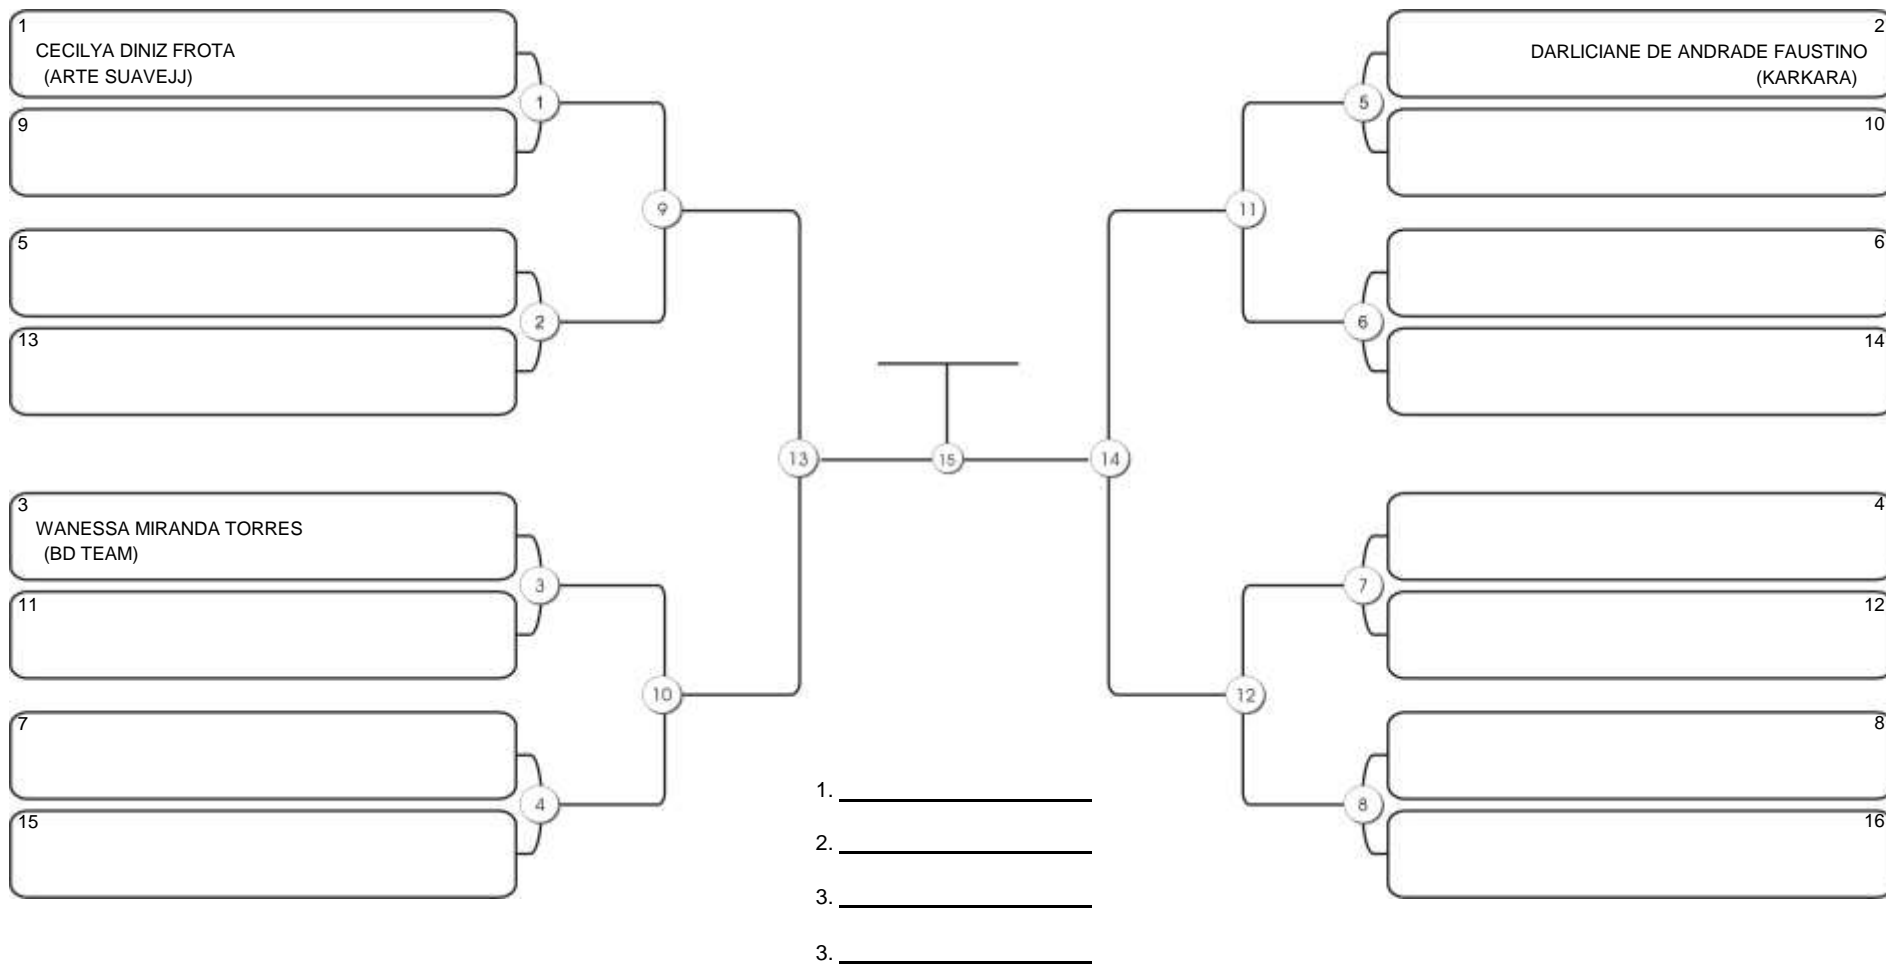

TAÇA FORTALEZA GI E NO GI

Ginásio Padre Felice, Piamarta Montese, 18 jun 2023

INFANTO A 2010-2011 FEM BRANCA-CINZA SUPER-PESADO

Responsável: _____

Nome: _____

Assinatura: _____