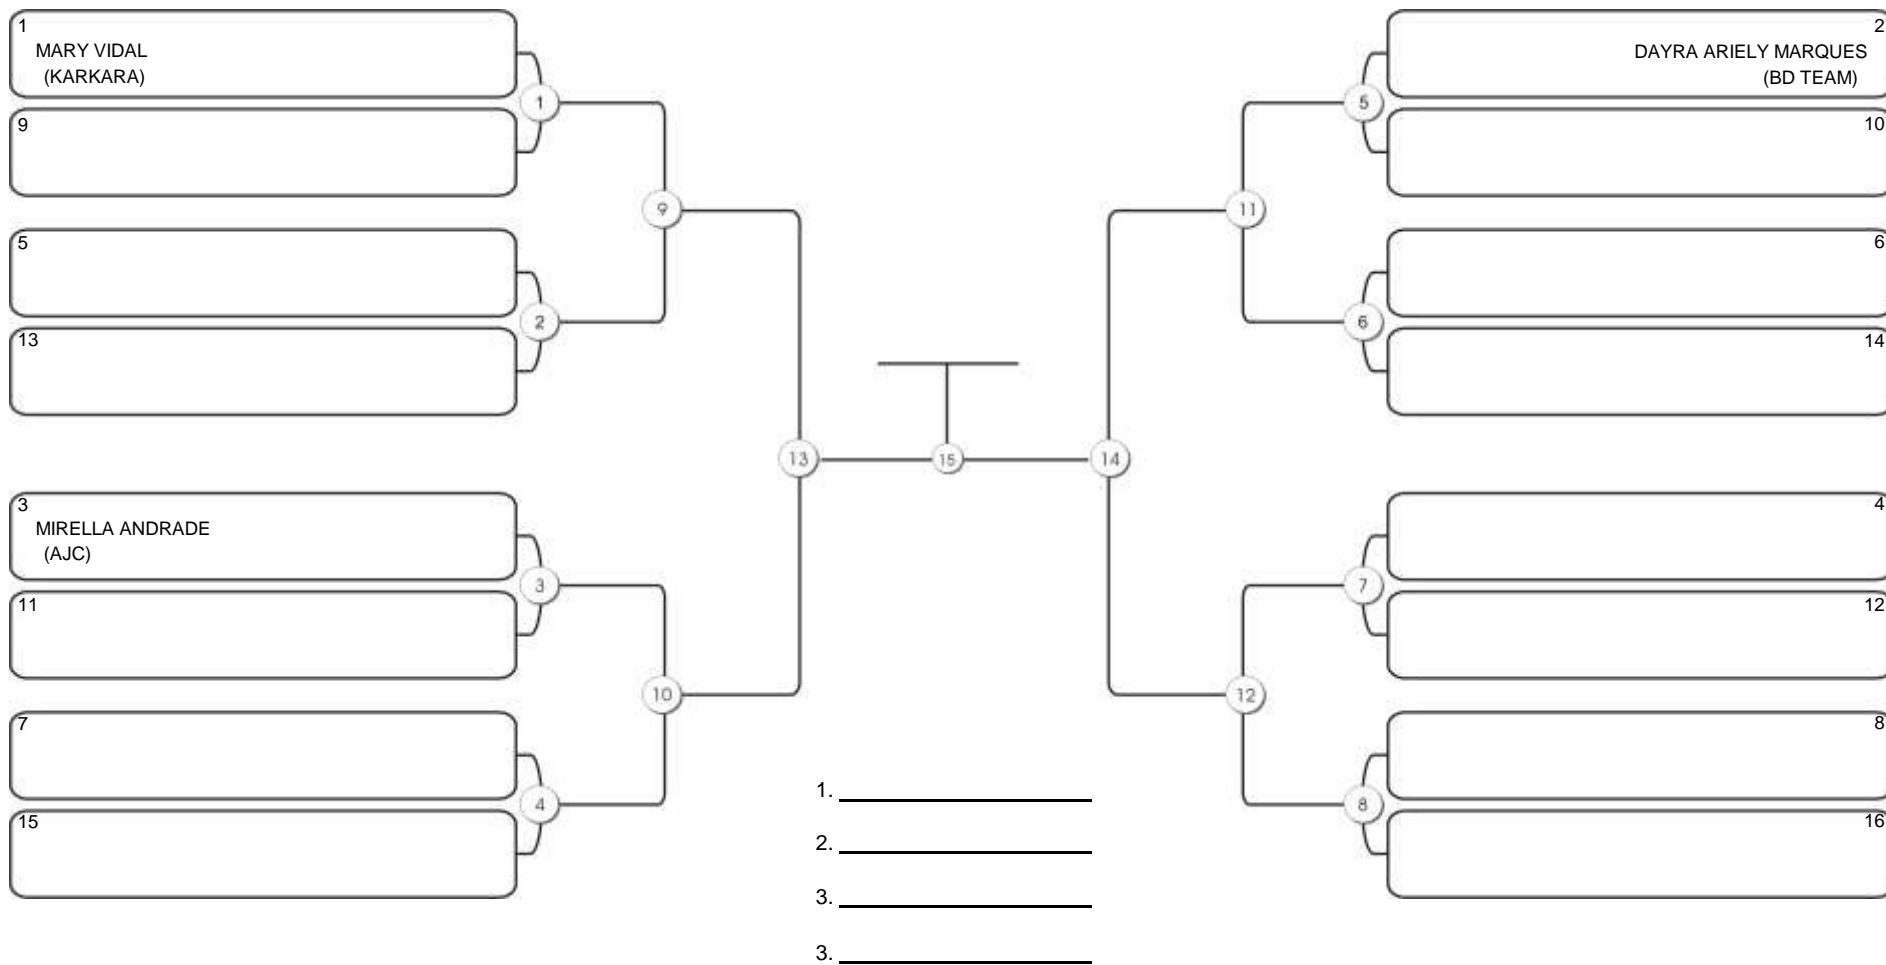

TAÇA FORTALEZA GI E NO GI

Ginásio Padre Felice, Piamarta Montese, 18 jun 2023

INFANTO B 2008-2009 FEM BRANCA-CINZA MEIO-PESADO

Responsável: _____
Nome: _____
Assinatura: _____