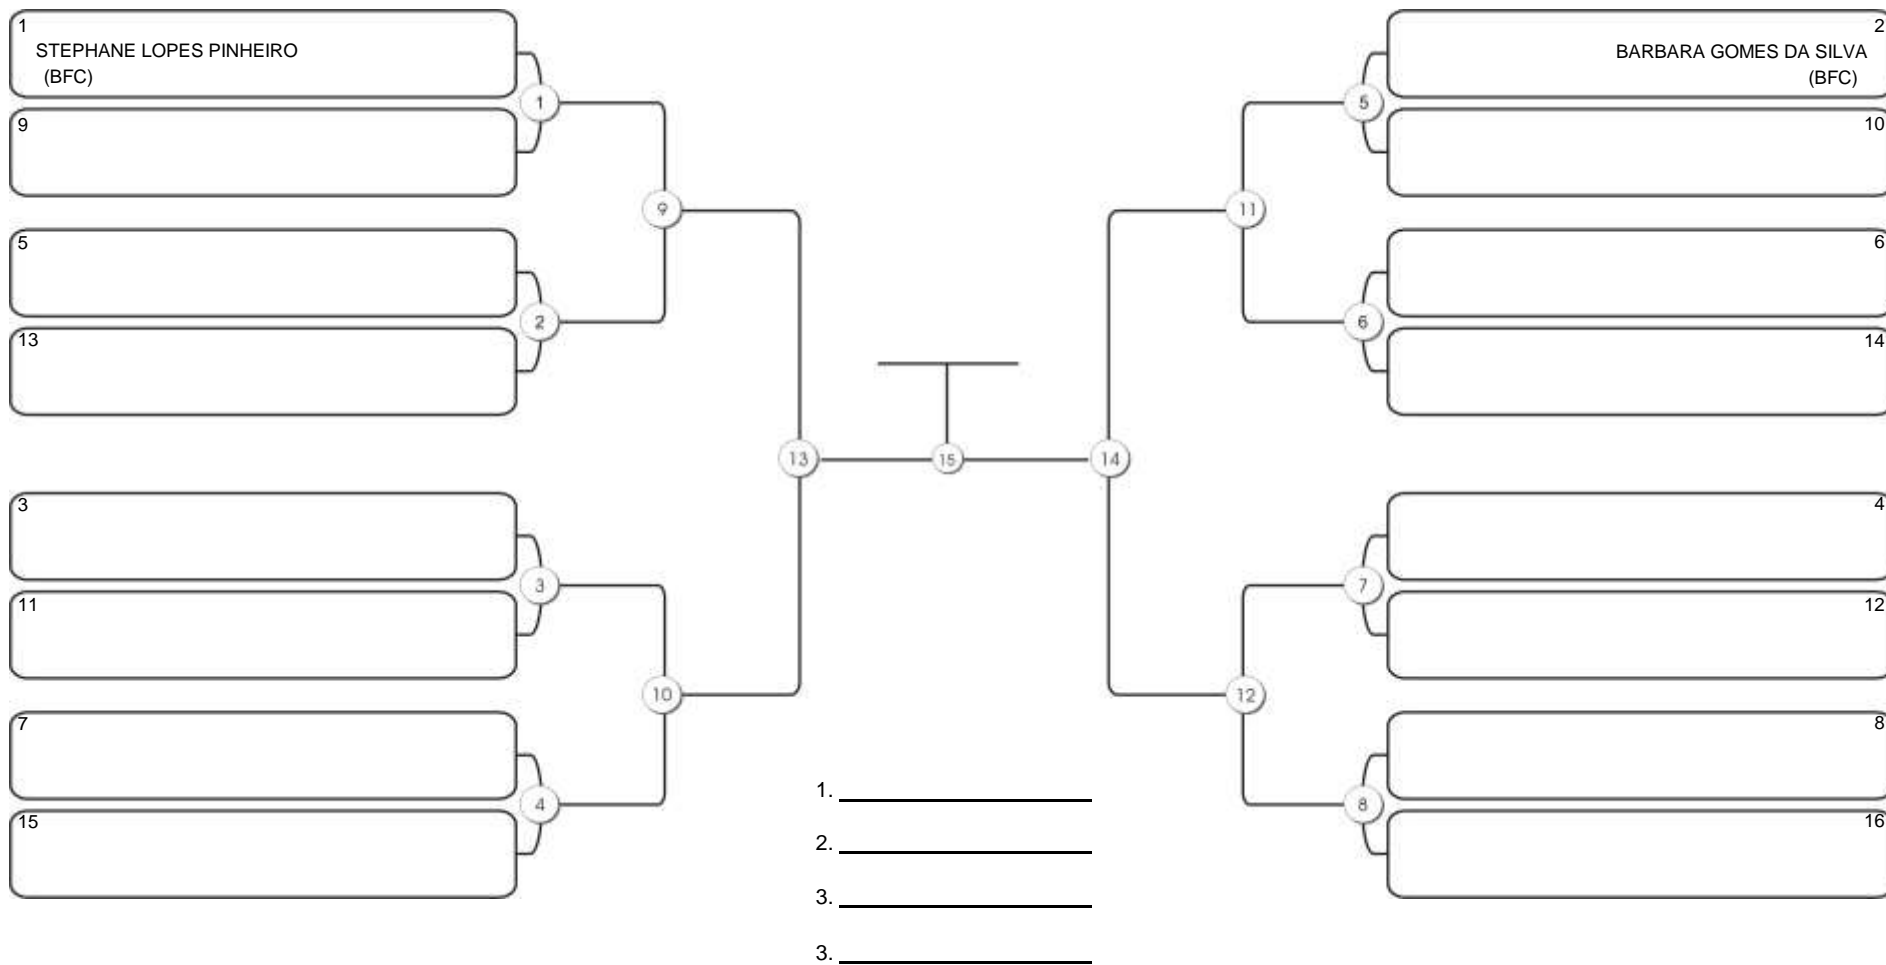

TAÇA FORTALEZA GI E NO GI

Ginásio Padre Felice, Piamarta Montese, 18 jun 2023

NO GI INF JUV A FEM AMAREL-LARANJA-VERDE SUPER-PESADO

Responsável: _____
Nome: _____
Assinatura: _____