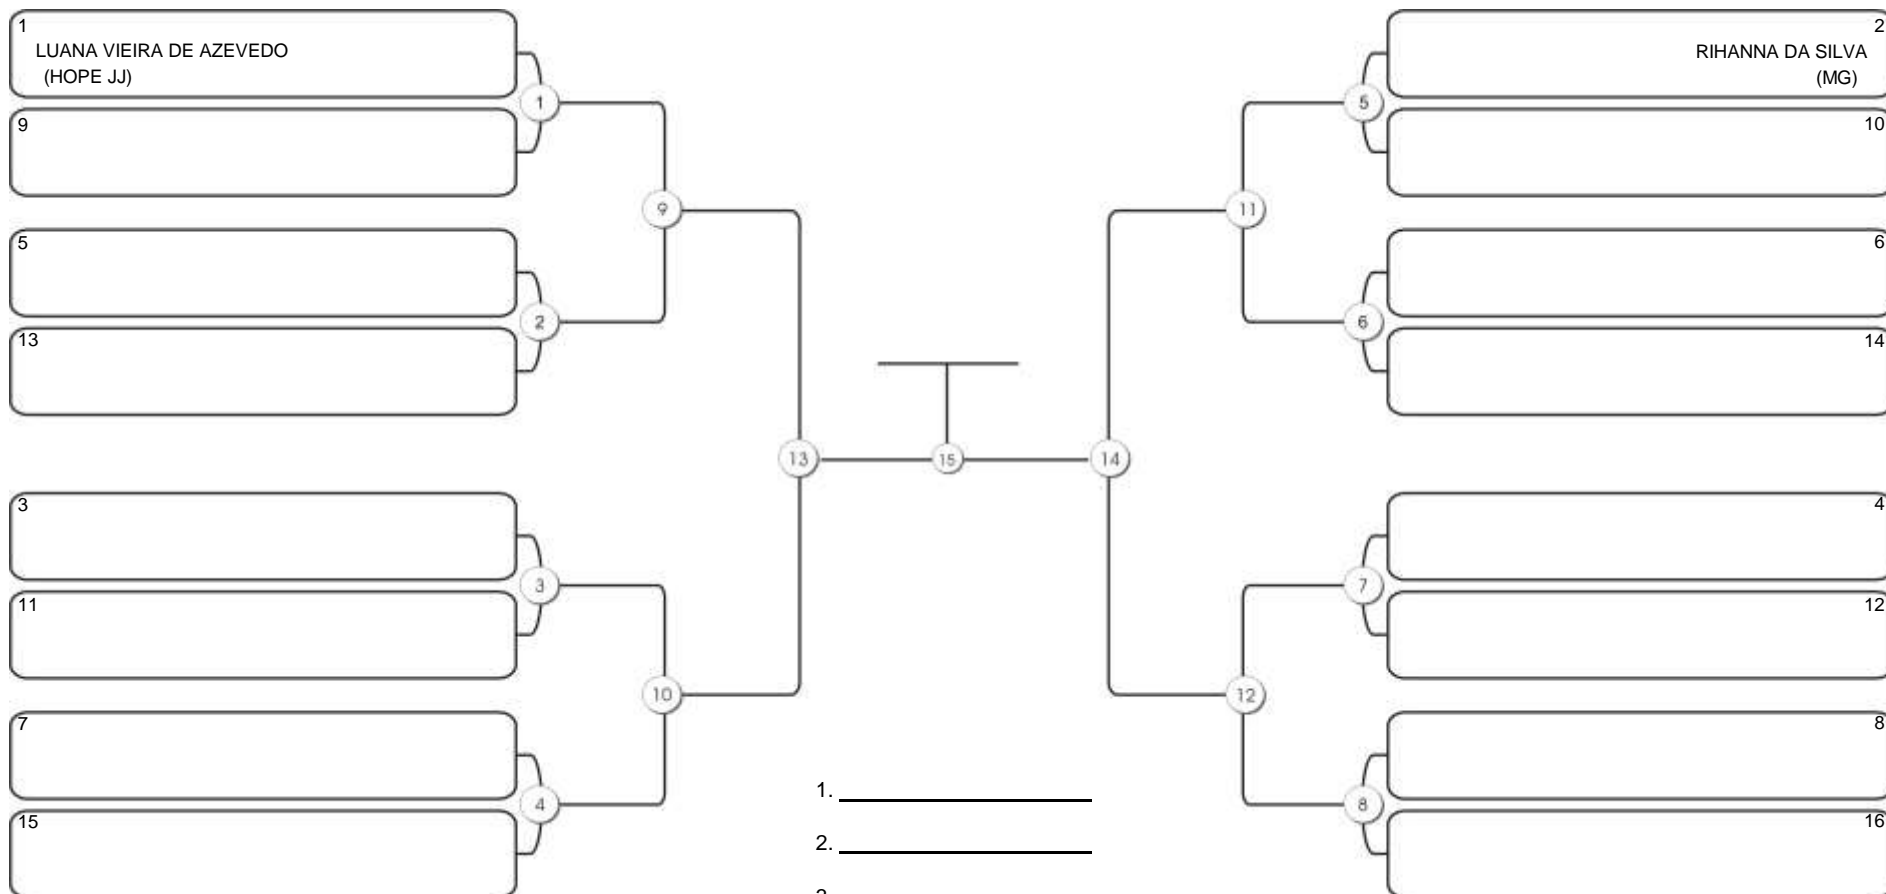

TAÇA FORTALEZA GI E NO GI

Ginásio Padre Felice, Piamarta Montese, 18 jun 2023

INFANTO A 2010-2011 FEM AMAREL-LARANJA-VERDE MÉDIO

Responsável: _____
Nome: _____
Assinatura: _____