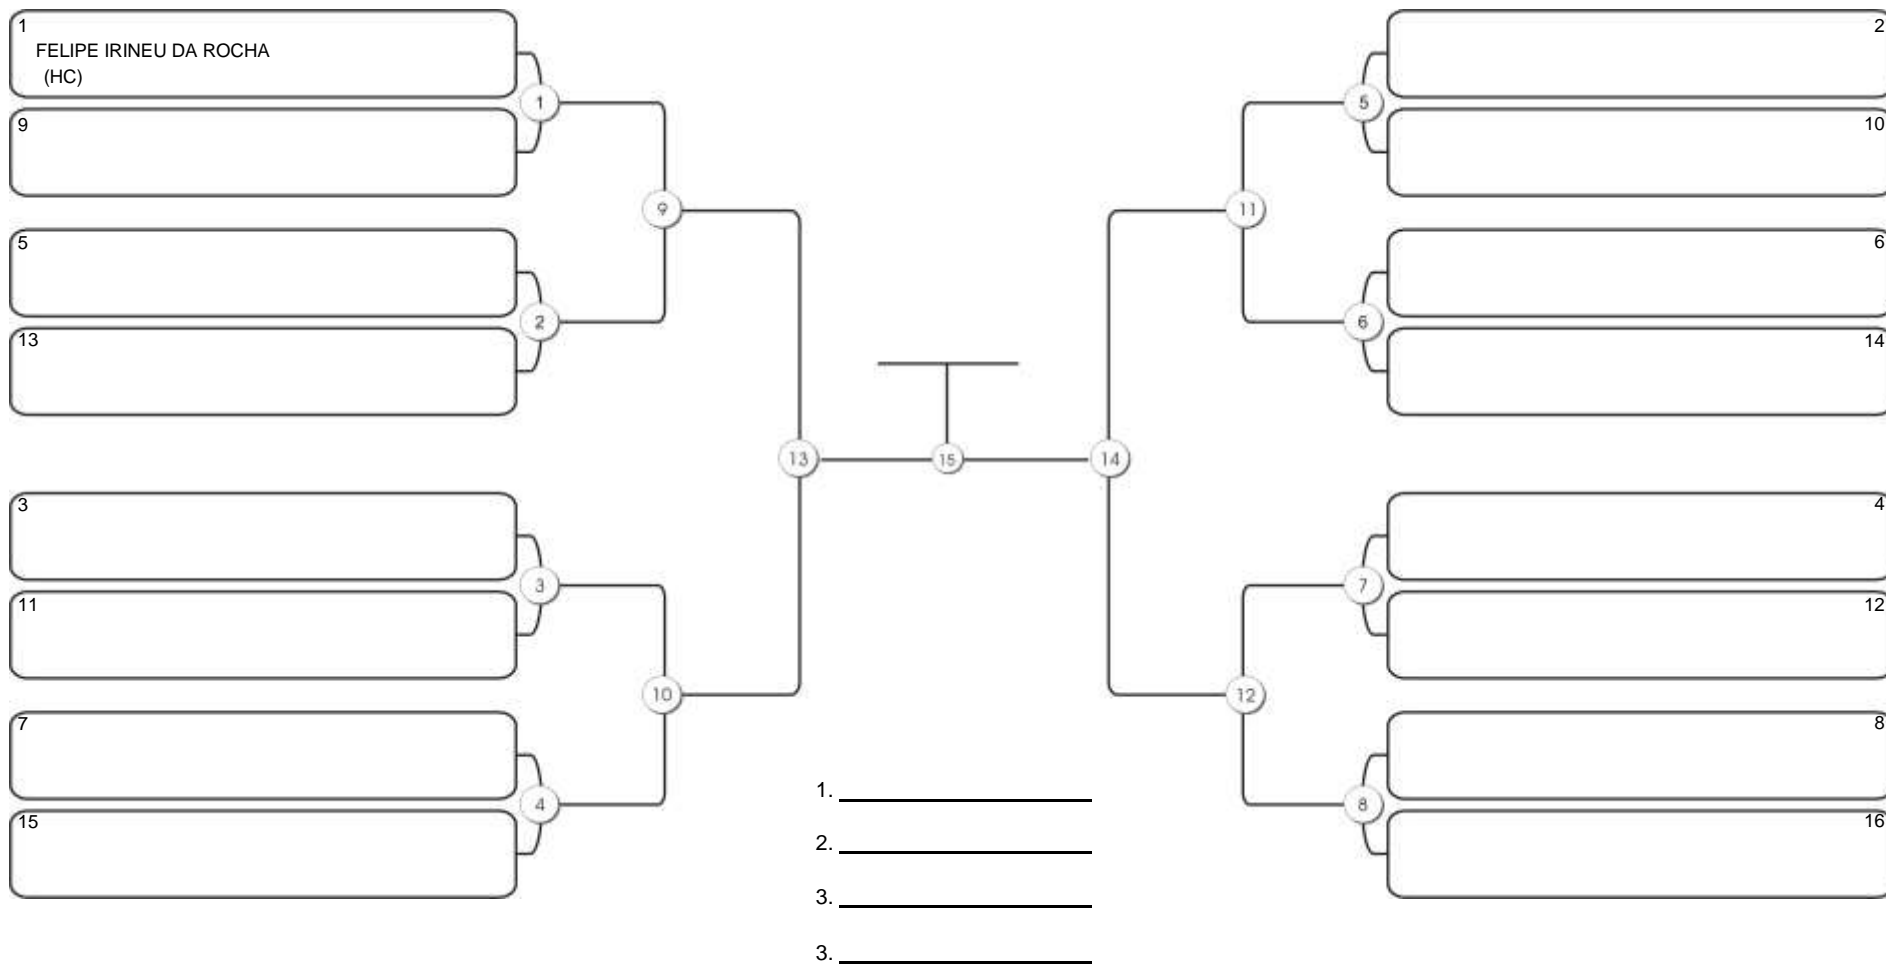

TAÇA FORTALEZA GI E NO GI

Ginásio Padre Felice, Piamarta Montese, 18 jun 2023

#1 Competidores

MASTER MASC AZUL PESADÍSSIMO

Responsável: _____
Nome: _____
Assinatura: _____