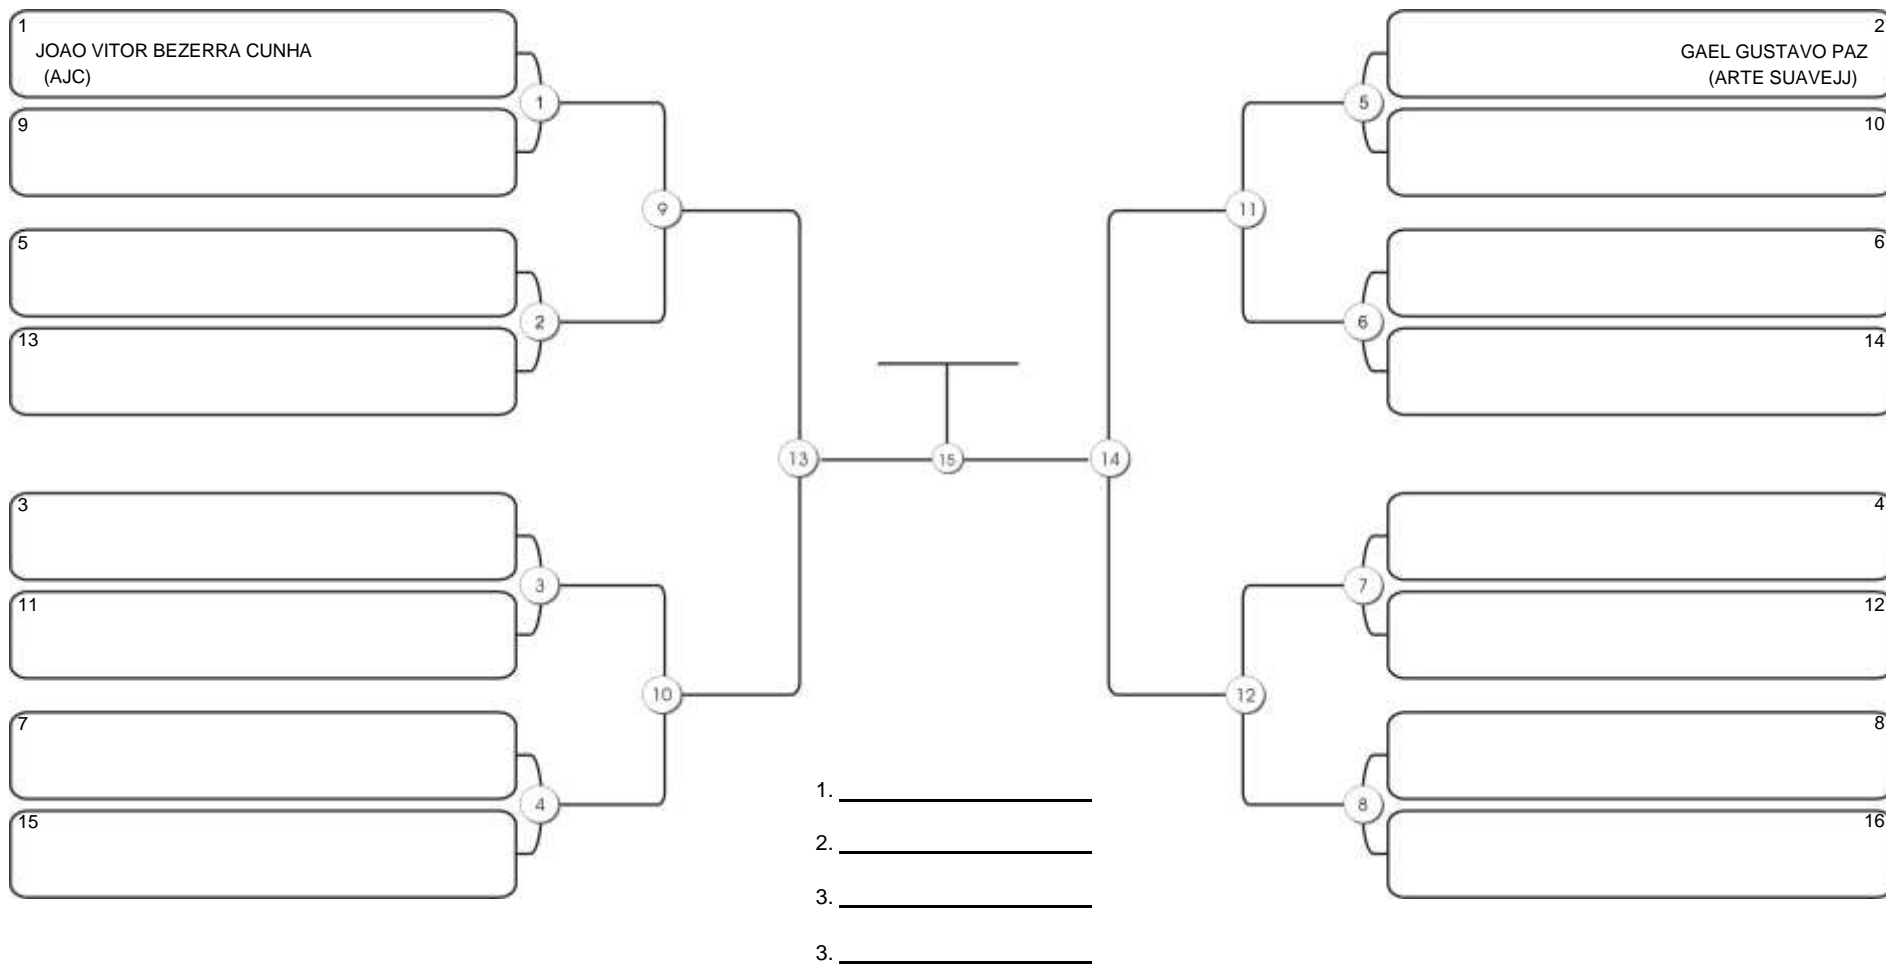

TAÇA FORTALEZA GI E NO GI

Ginásio Padre Felice, Piamarta Montese, 18 jun 2023

MIRIM 2016-2017 MASC BRANCA-CINZA PENA

Responsável: _____

Nome: _____

Assinatura: _____