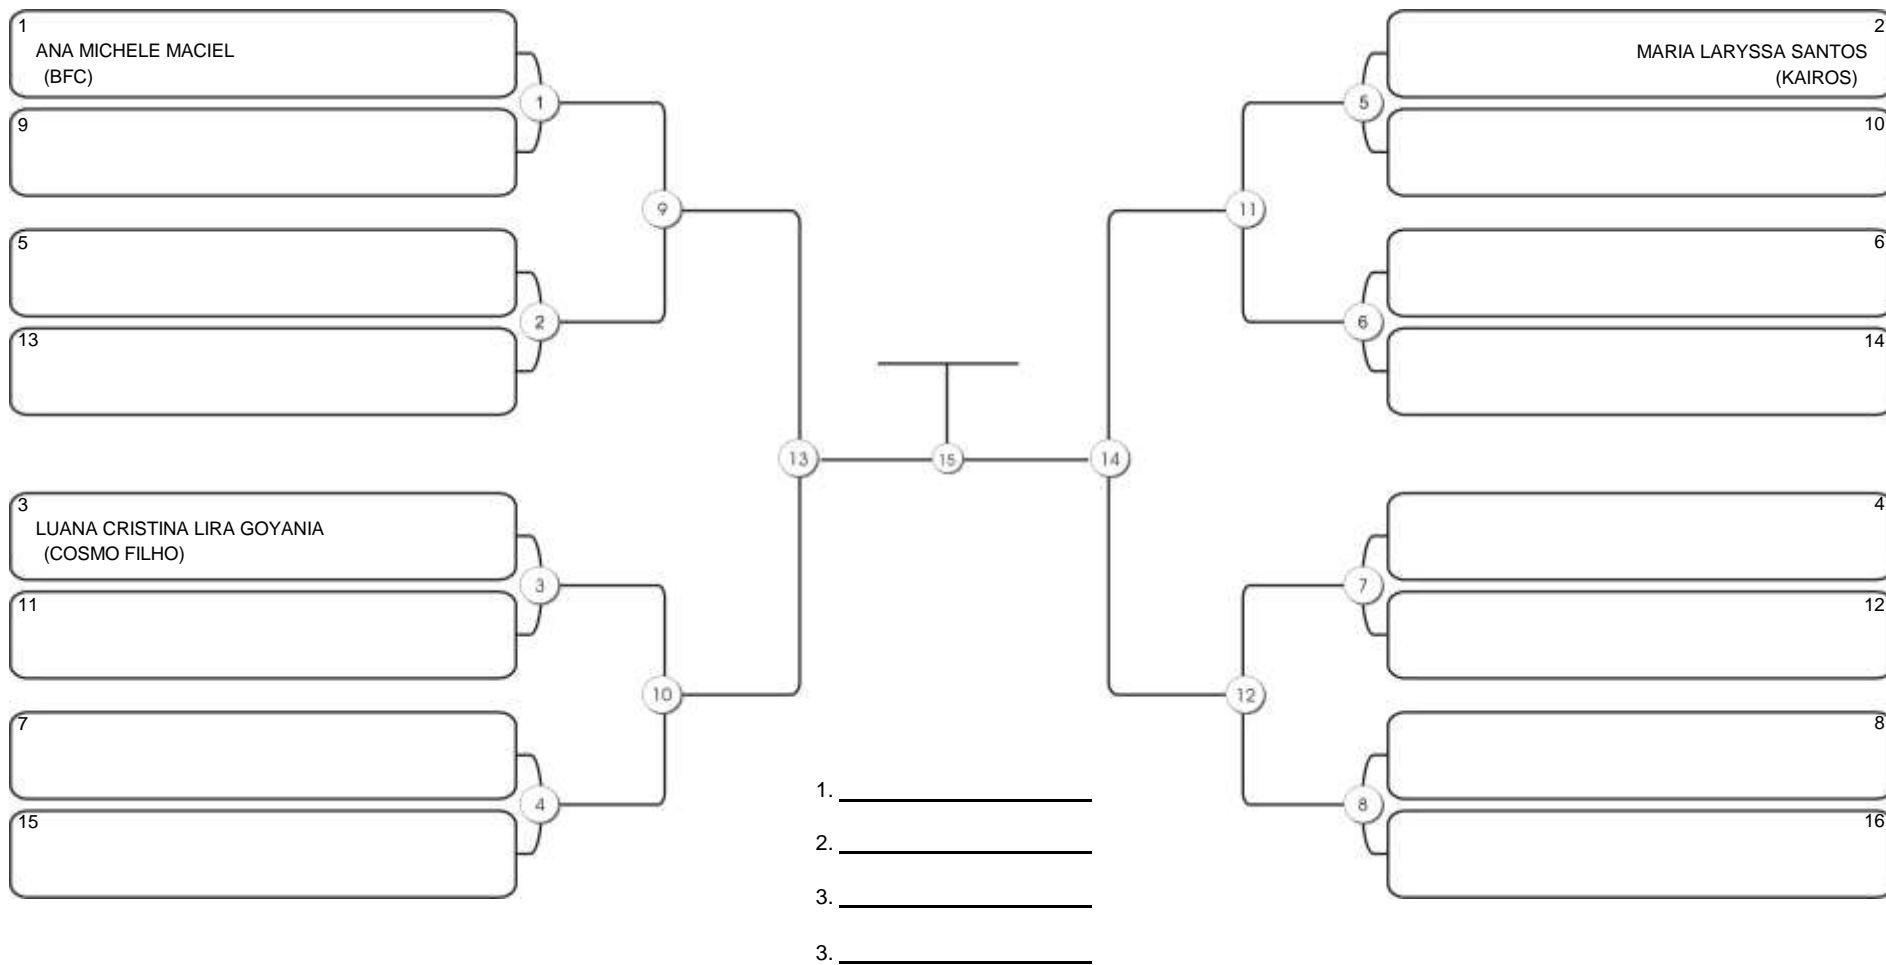

TAÇA FORTALEZA GI E NO GI

Ginásio Padre Felice, Piamarta Montese, 18 jun 2023

JUVENIL 2006-2007 FEM AZUL PESADÍSSIMO

Responsável: _____
Nome: _____
Assinatura: _____