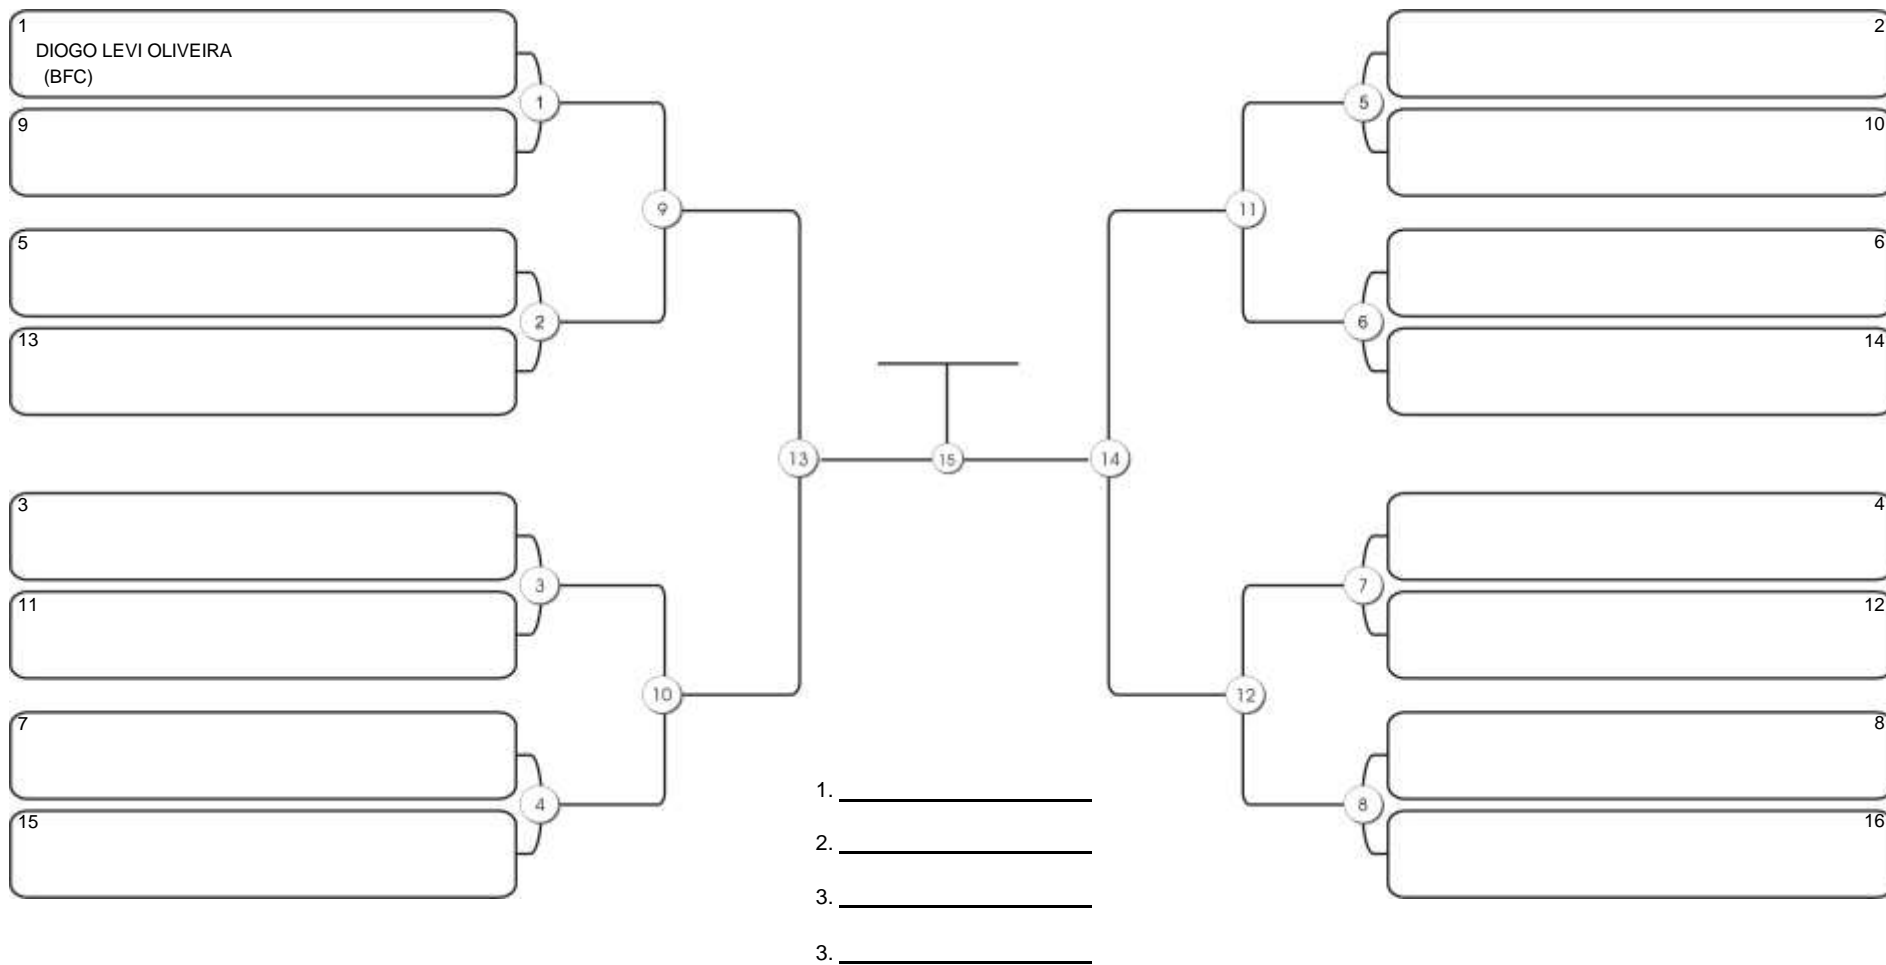

TAÇA FORTALEZA GI E NO GI

Ginásio Padre Felice, Piamarta Montese, 18 jun 2023

INFANTIL B 2012-2013 MASC AMARELA-LARANJA PESADÍSSIMO

Responsável: _____
Nome: _____
Assinatura: _____