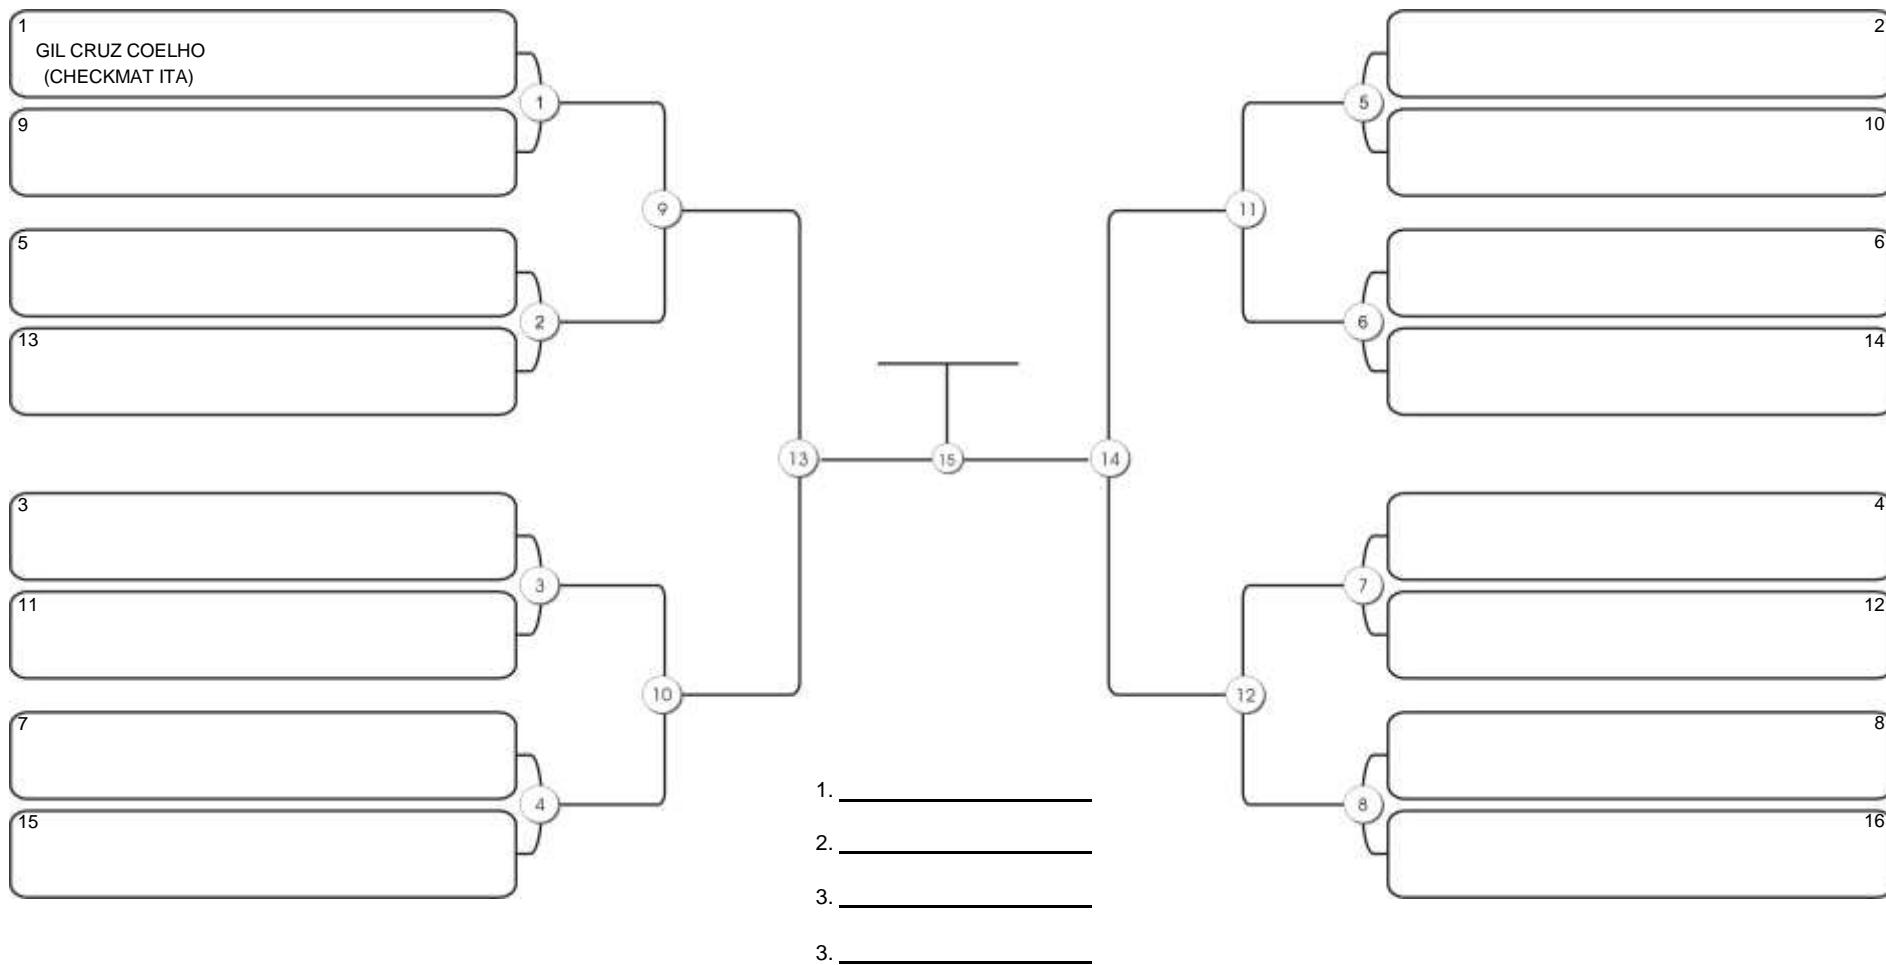

TAÇA FORTALEZA GI E NO GI

Ginásio Padre Felice, Piamarta Montese, 18 jun 2023

MASTER MASC MARROM MEIO-PESADO

Responsável: _____
Nome: _____
Assinatura: _____