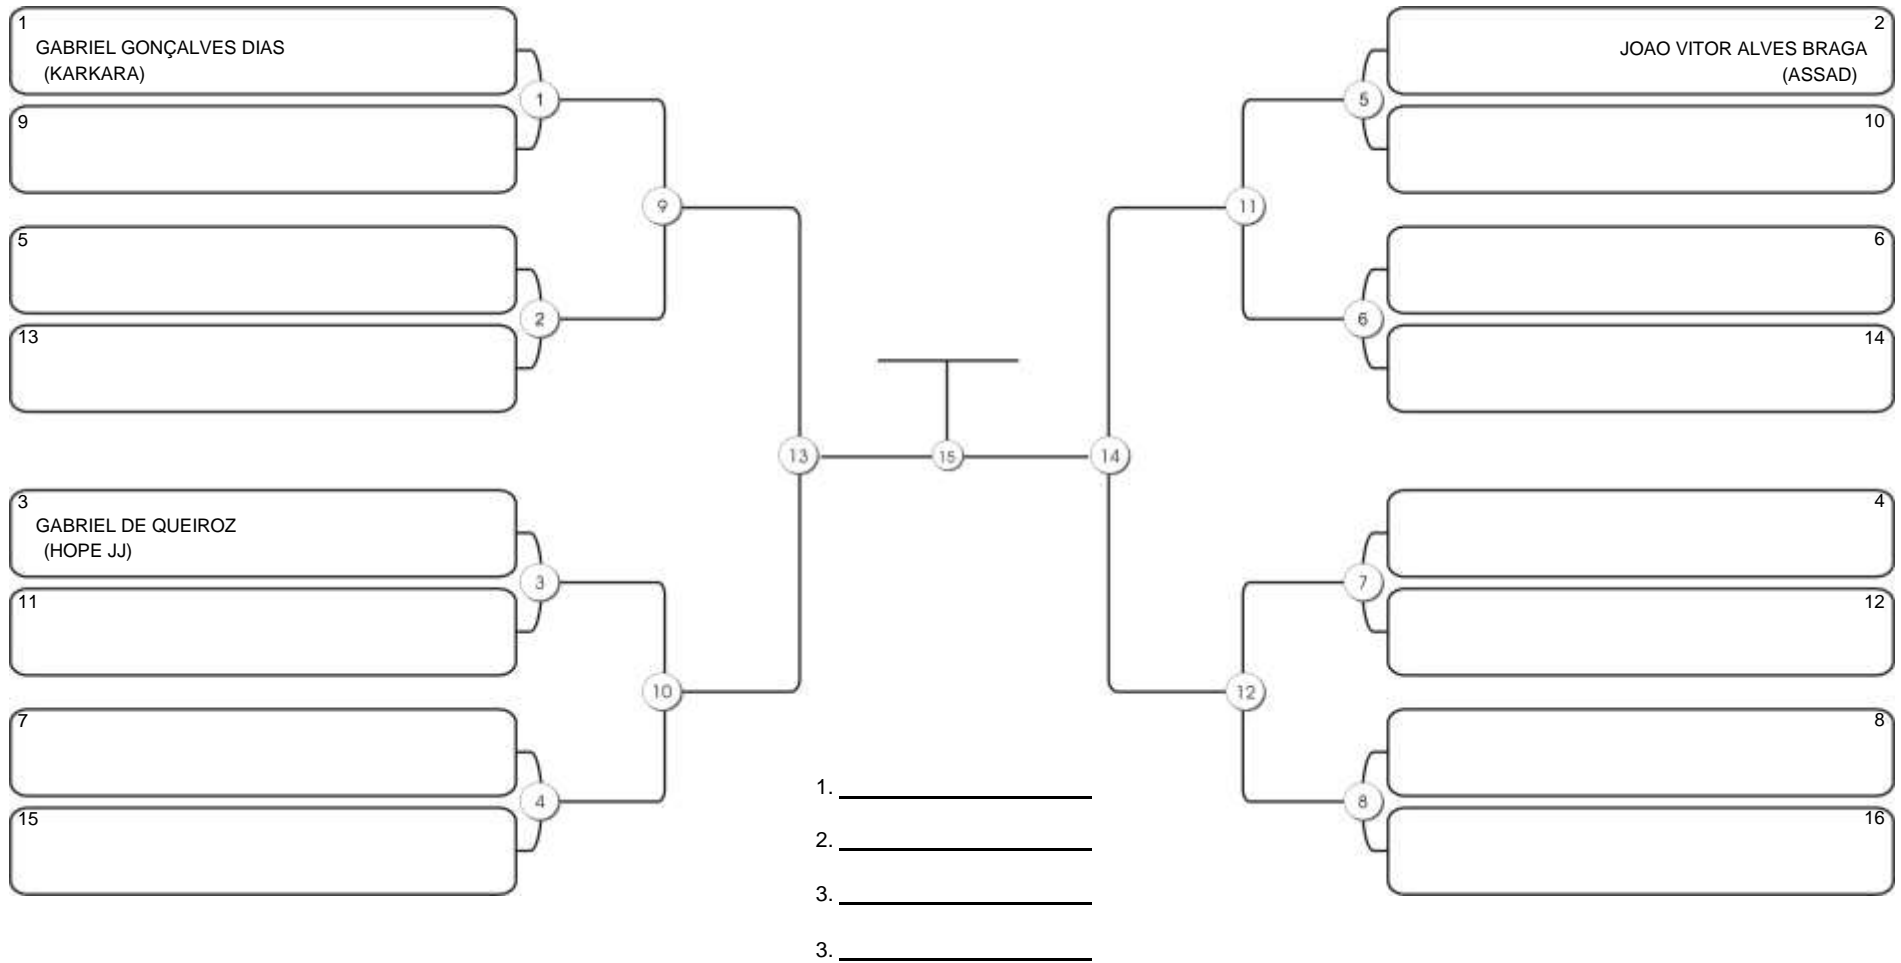

TAÇA FORTALEZA GI E NO GI

Ginásio Padre Felice, Piamarta Montese, 18 jun 2023

INFANTO B 2008-2009 MASC AMAREL-LARANJA-VERDE PESADO

Responsável: _____
Nome: _____
Assinatura: _____