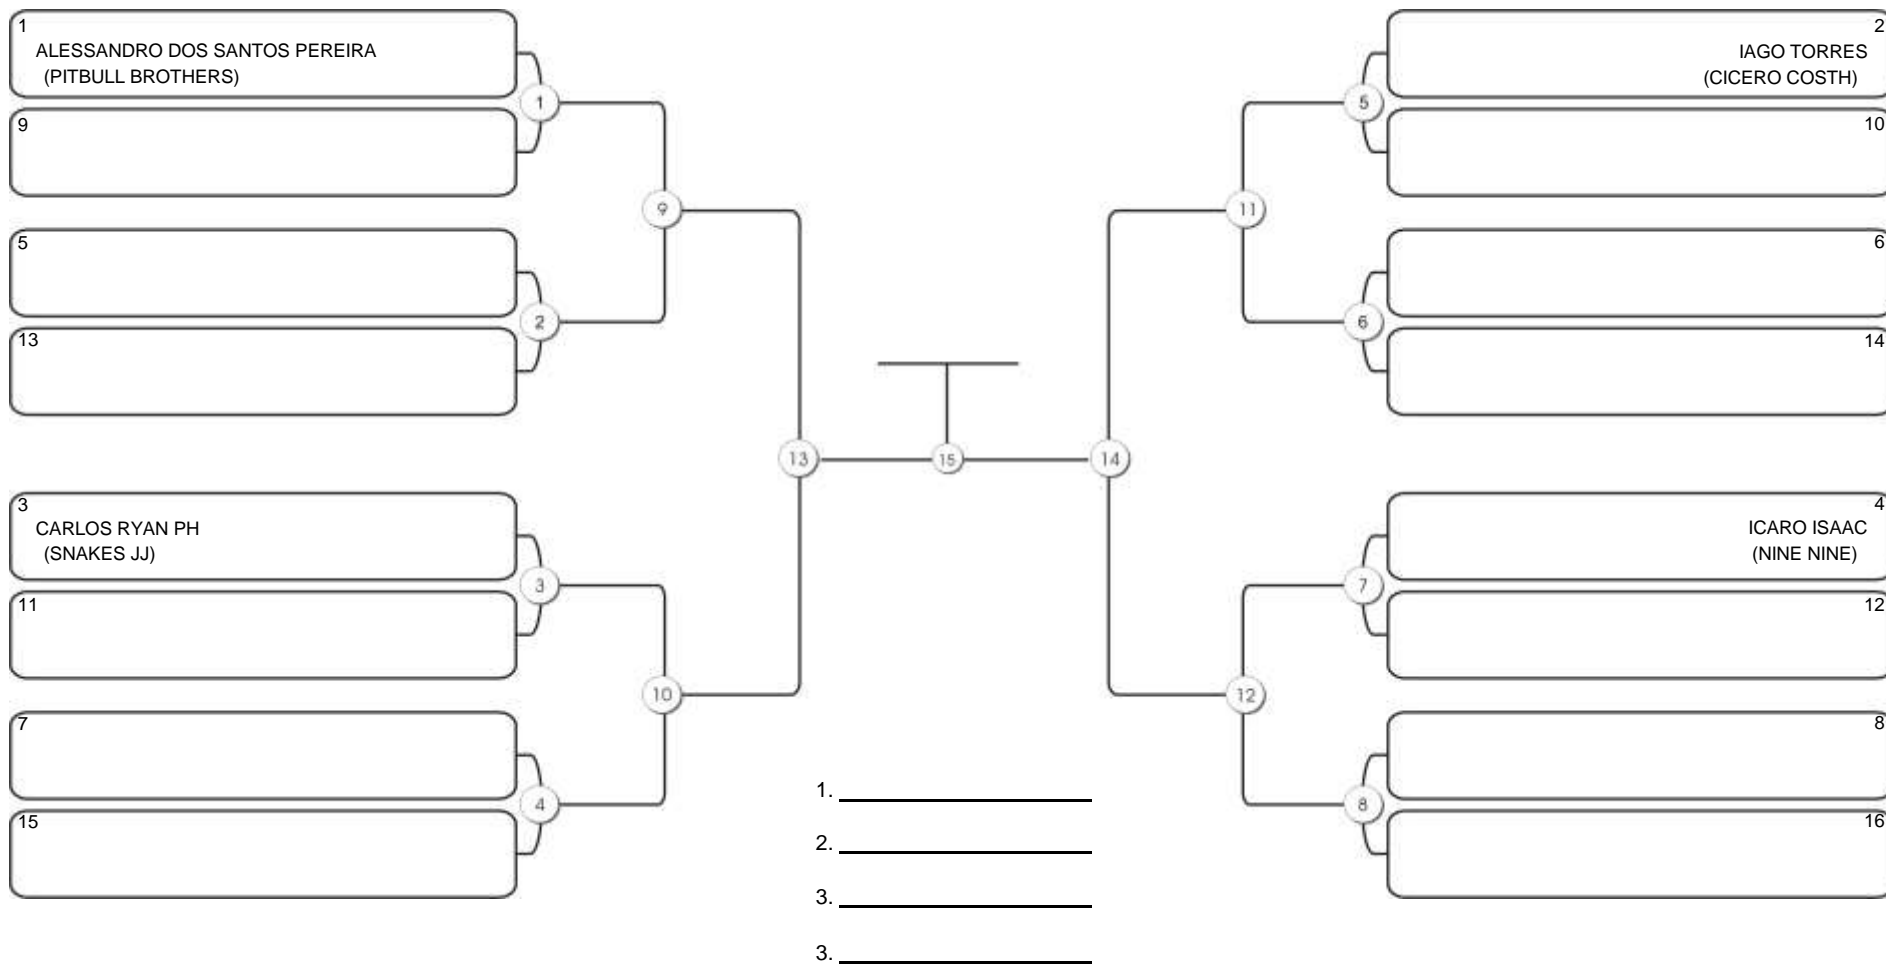

TAÇA FORTALEZA GI E NO GI

Ginásio Padre Felice, Piamarta Montese, 18 jun 2023

JUVENIL 2006-2007 MASC AZUL PENA

Responsável: _____
Nome: _____
Assinatura: _____