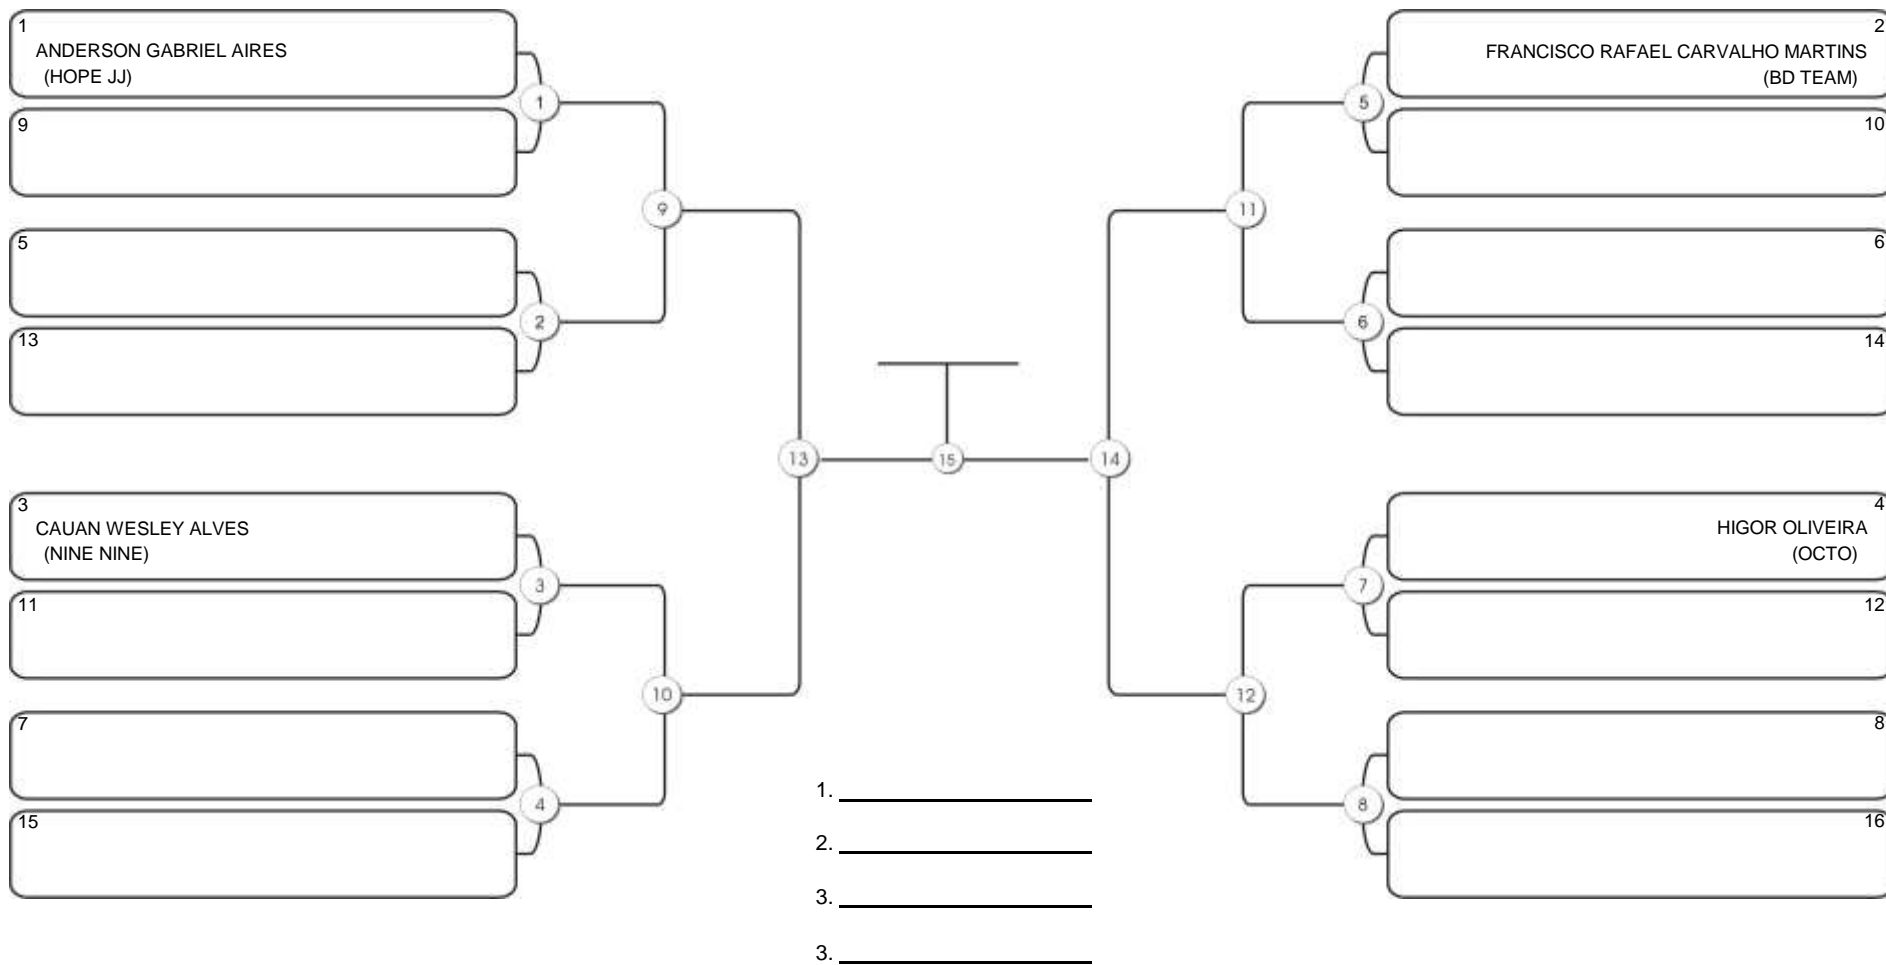

TAÇA FORTALEZA GI E NO GI

Ginásio Padre Felice, Piamarta Montese, 18 jun 2023

JUVENIL 2006-2007 MASC BRANCA PESADO

Responsável: _____
Nome: _____
Assinatura: _____