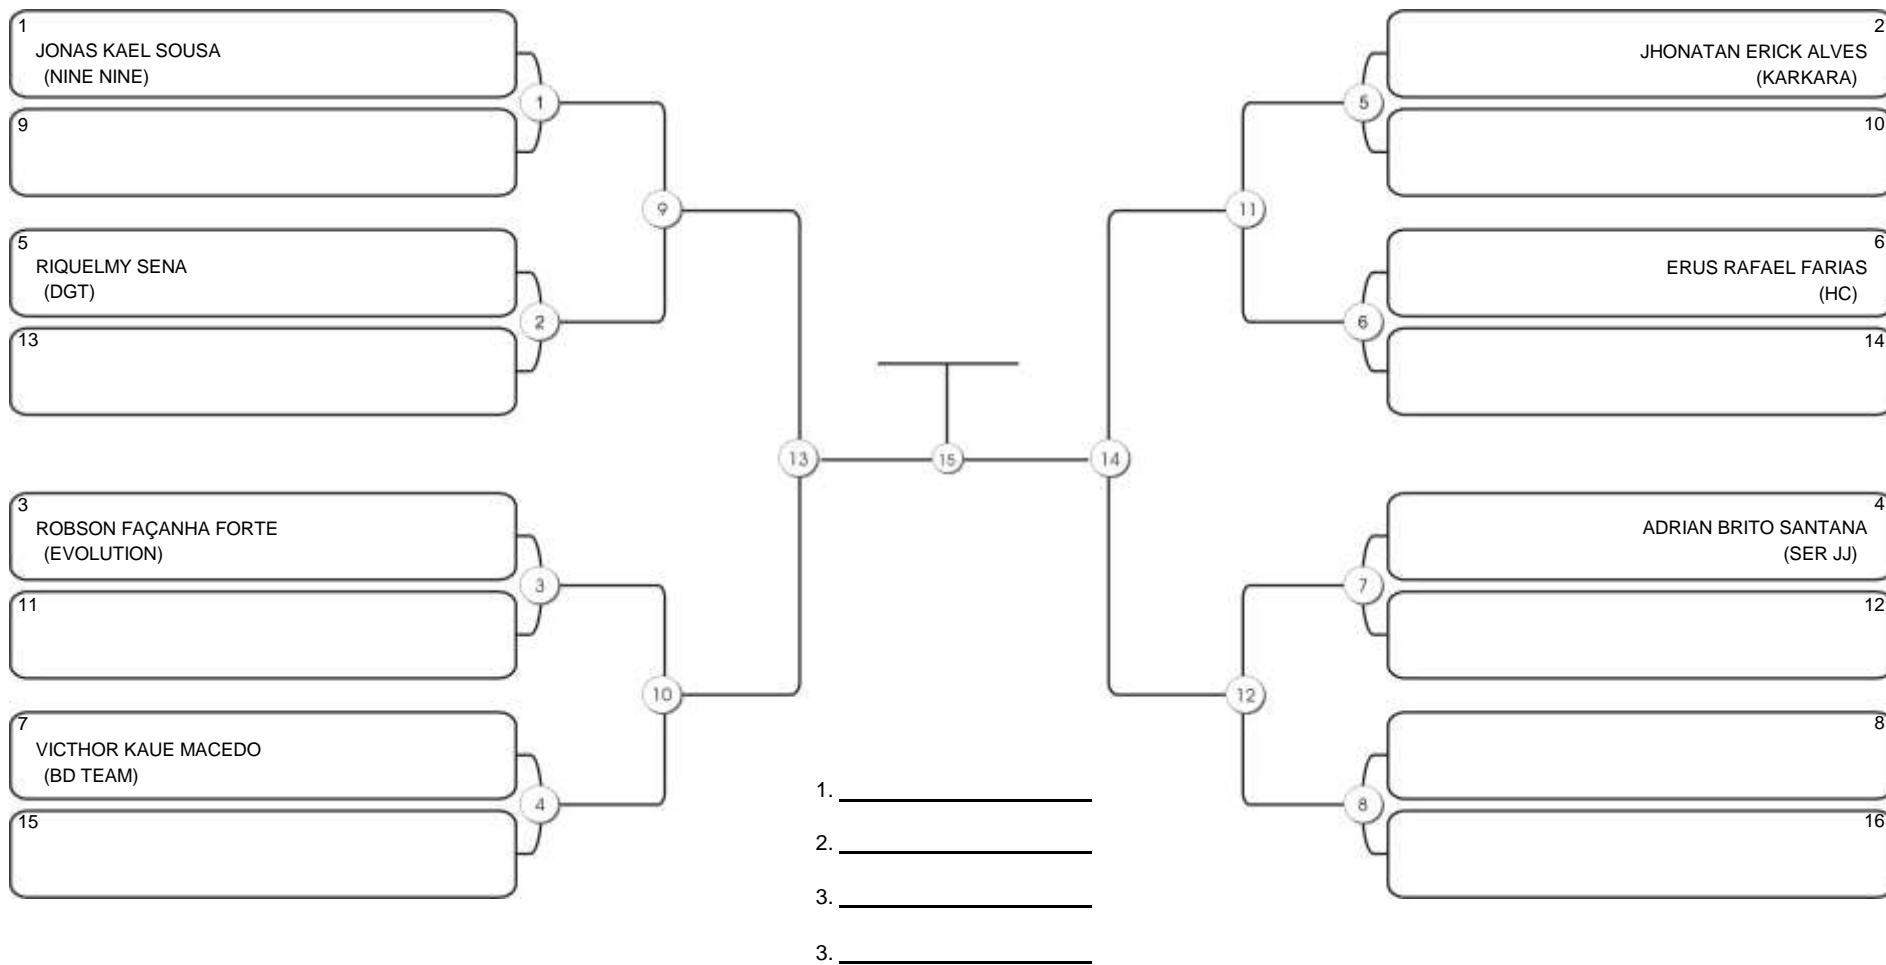

TAÇA FORTALEZA GI E NO GI

Ginásio Padre Felice, Piamarta Montese, 18 jun 2023

INFANTIL B 2012-2013 MASC BRANCA-CINZA PESADÍSSIMO

Responsável: _____
Nome: _____
Assinatura: _____