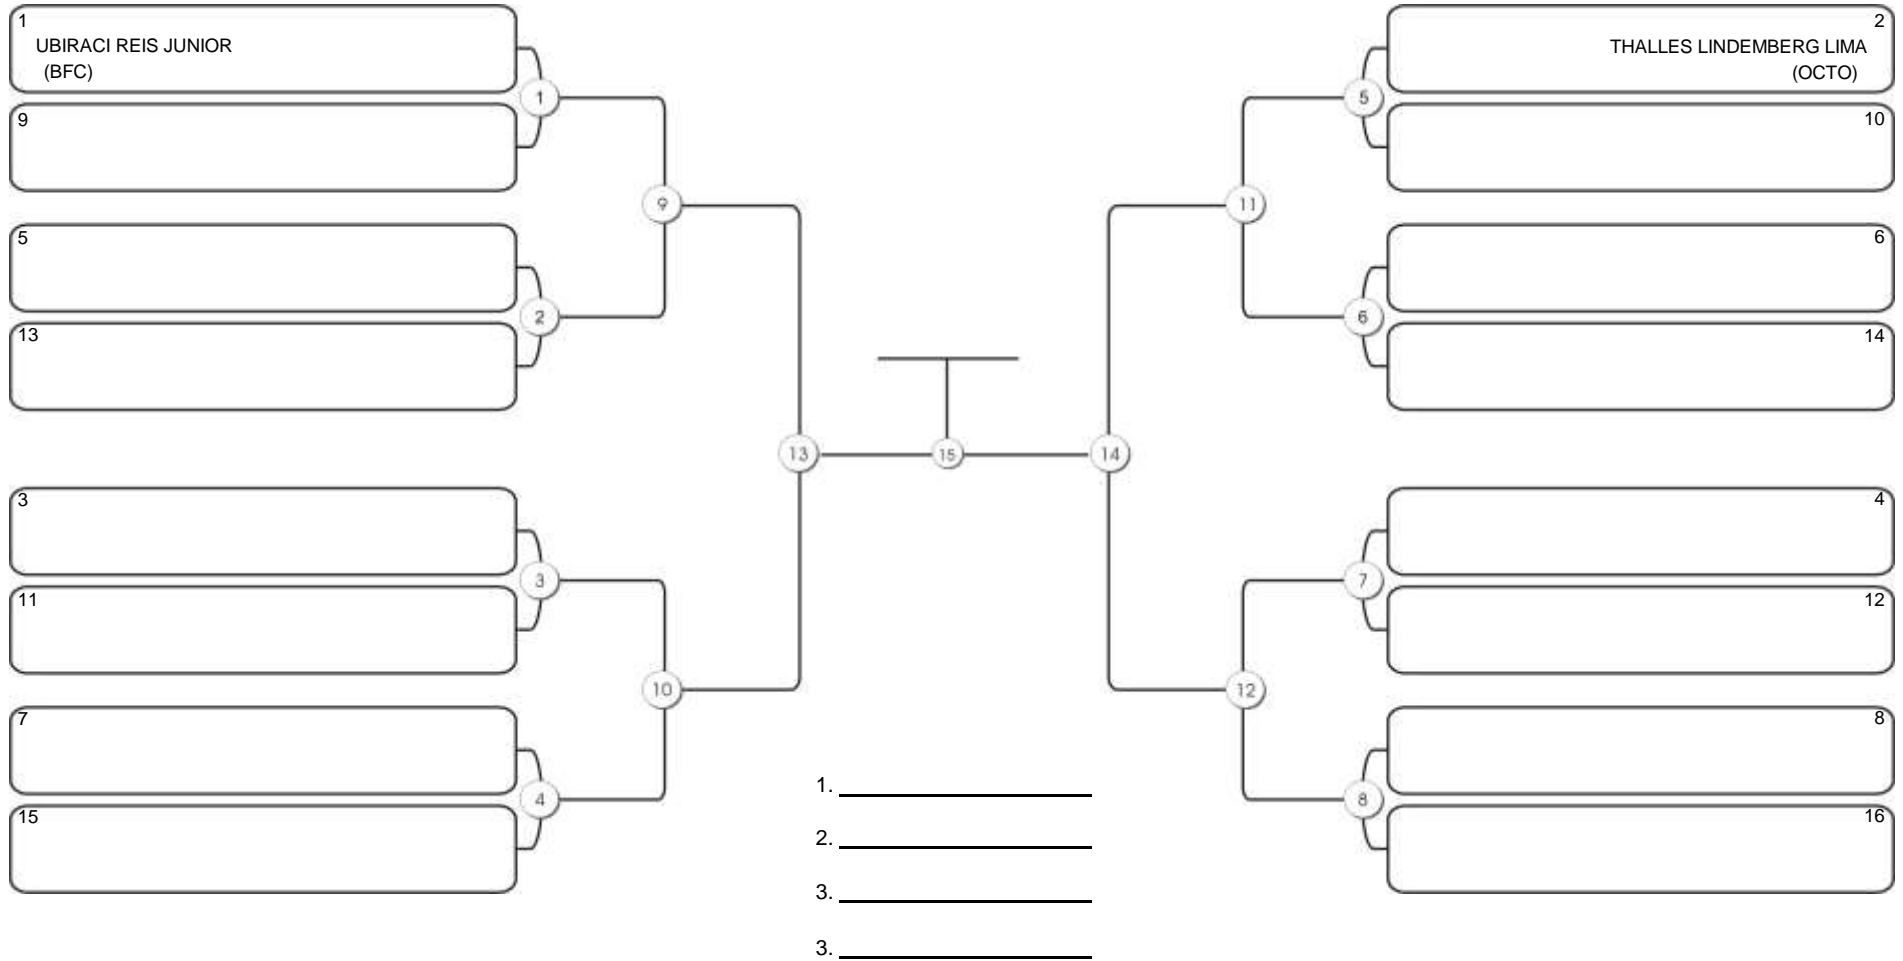

TAÇA FORTALEZA GI E NO GI

Ginásio Padre Felice, Piamarta Montese, 18 jun 2023

MASTER MASC ROXA PENNA

Responsável: _____

Nome: _____

Assinatura: _____