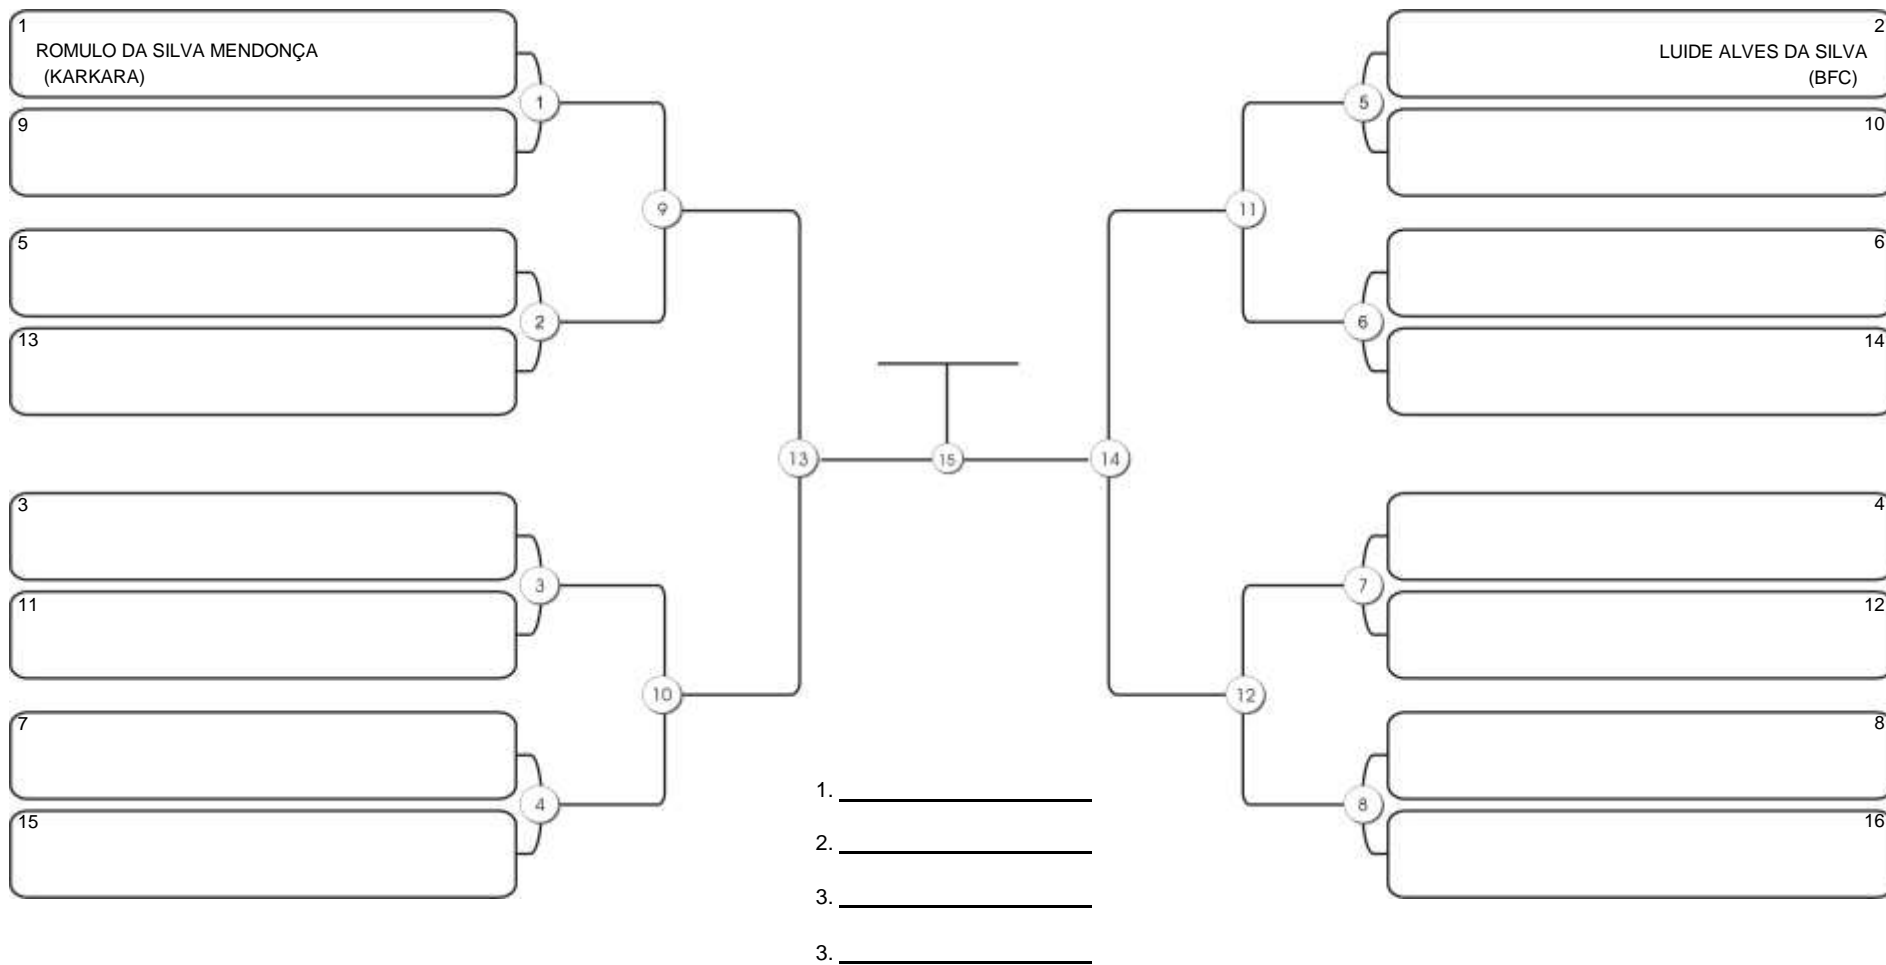

TAÇA FORTALEZA GI E NO GI

Ginásio Padre Felice, Piamarta Montese, 18 jun 2023

NO GI ADULTO MASC AZUL MEIO-PESADO

Responsável: _____
Nome: _____
Assinatura: _____