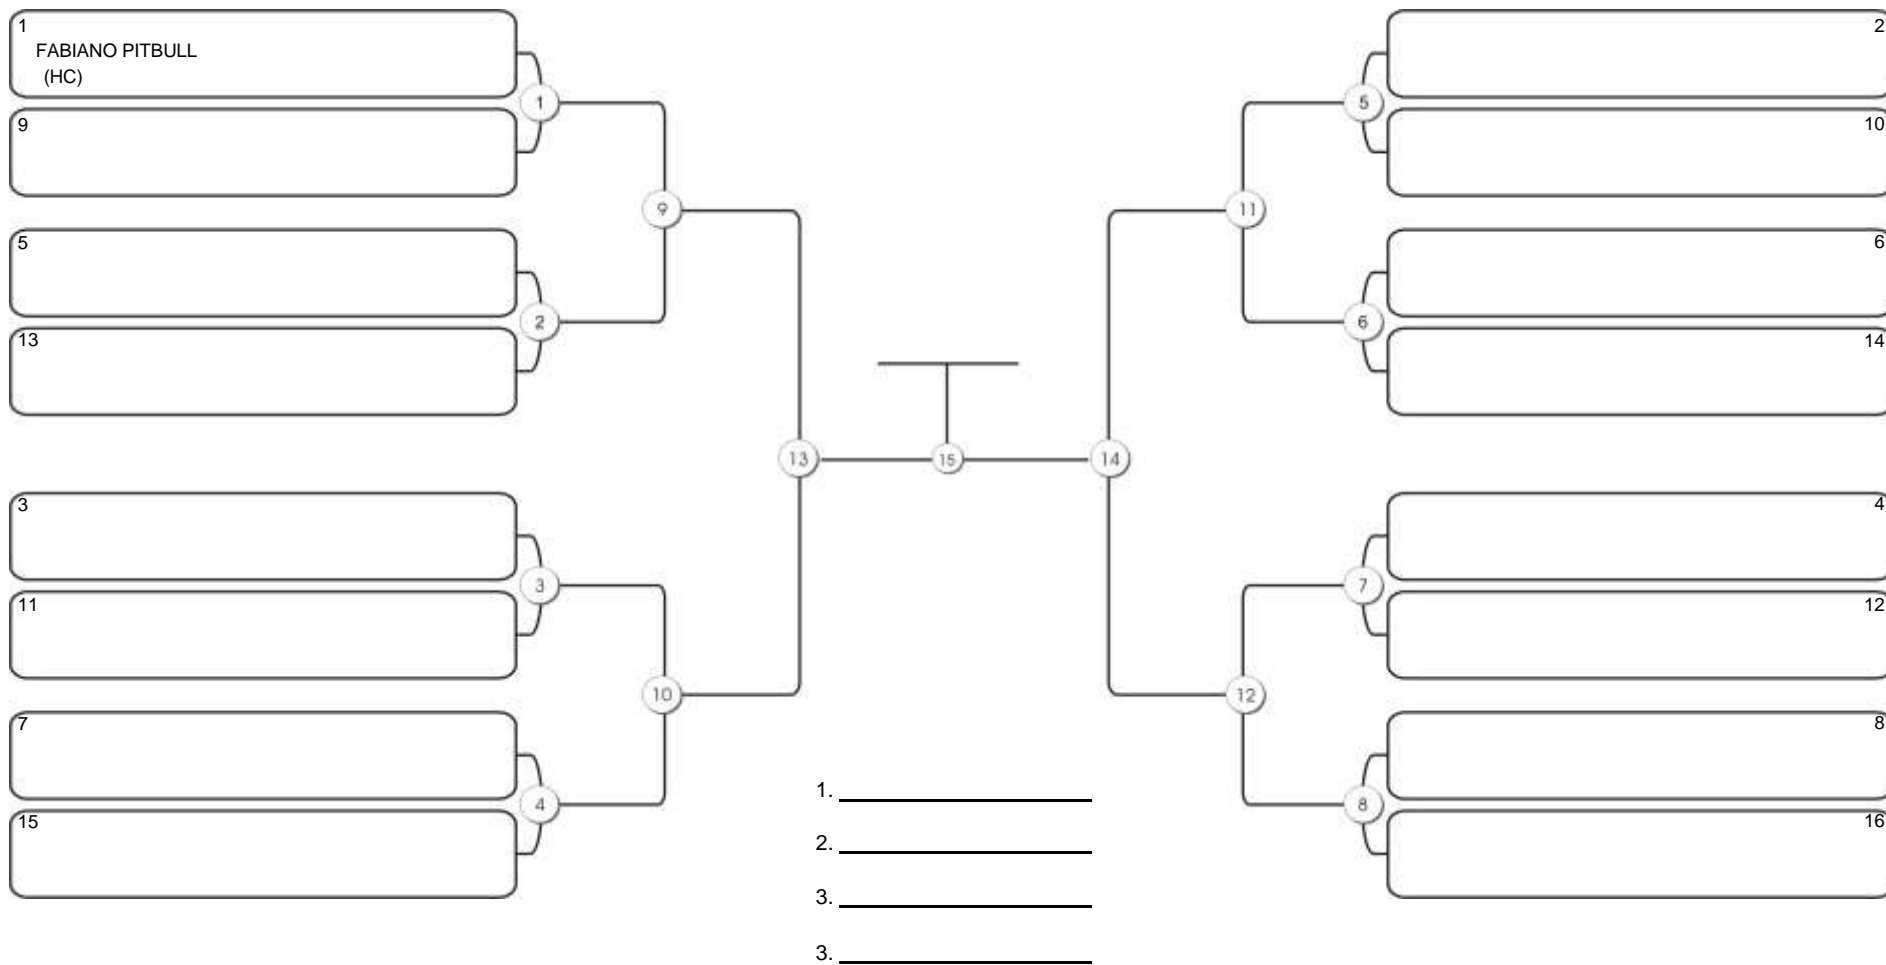

TAÇA FORTALEZA GI E NO GI

Ginásio Padre Felice, Piamarta Montese, 18 jun 2023

MASTER MASC PRETA PENA

Responsável: _____
Nome: _____
Assinatura: _____