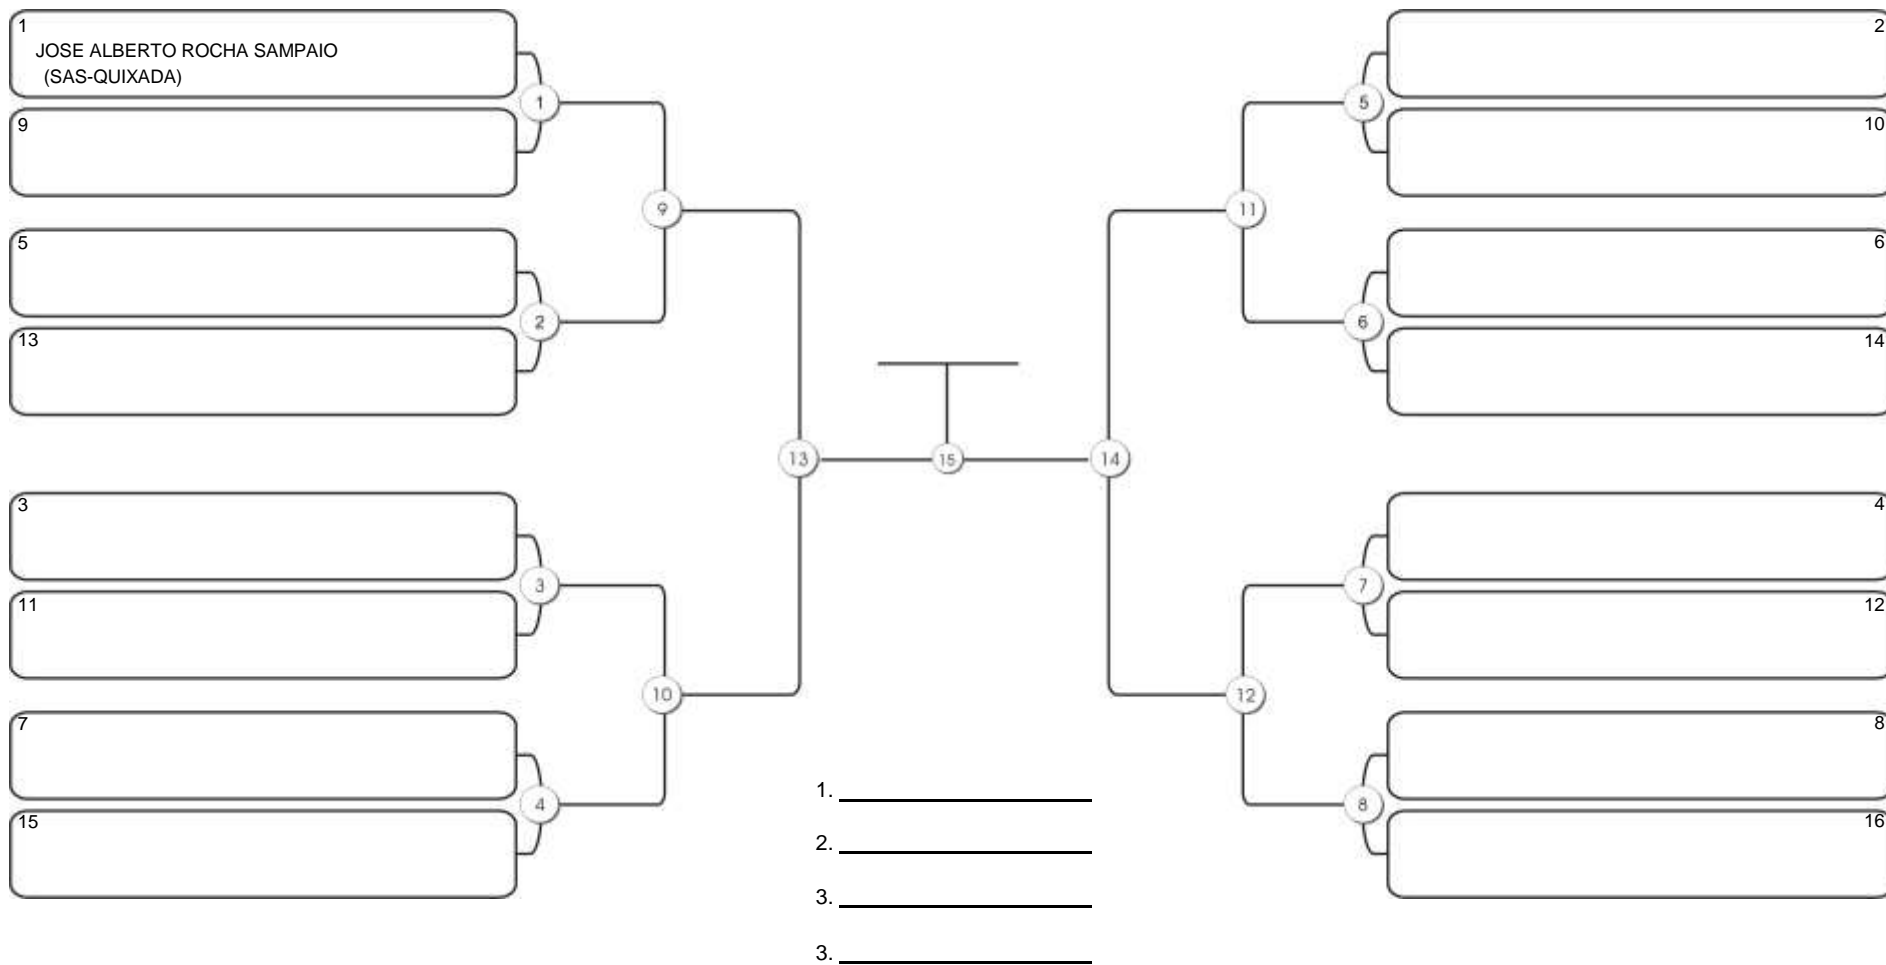

TAÇA FORTALEZA GI E NO GI

Ginásio Padre Felice, Piamarta Montese, 18 jun 2023

MASTER MASC BRANCA ABSOLUTO PESADO

Responsável: _____
Nome: _____
Assinatura: _____