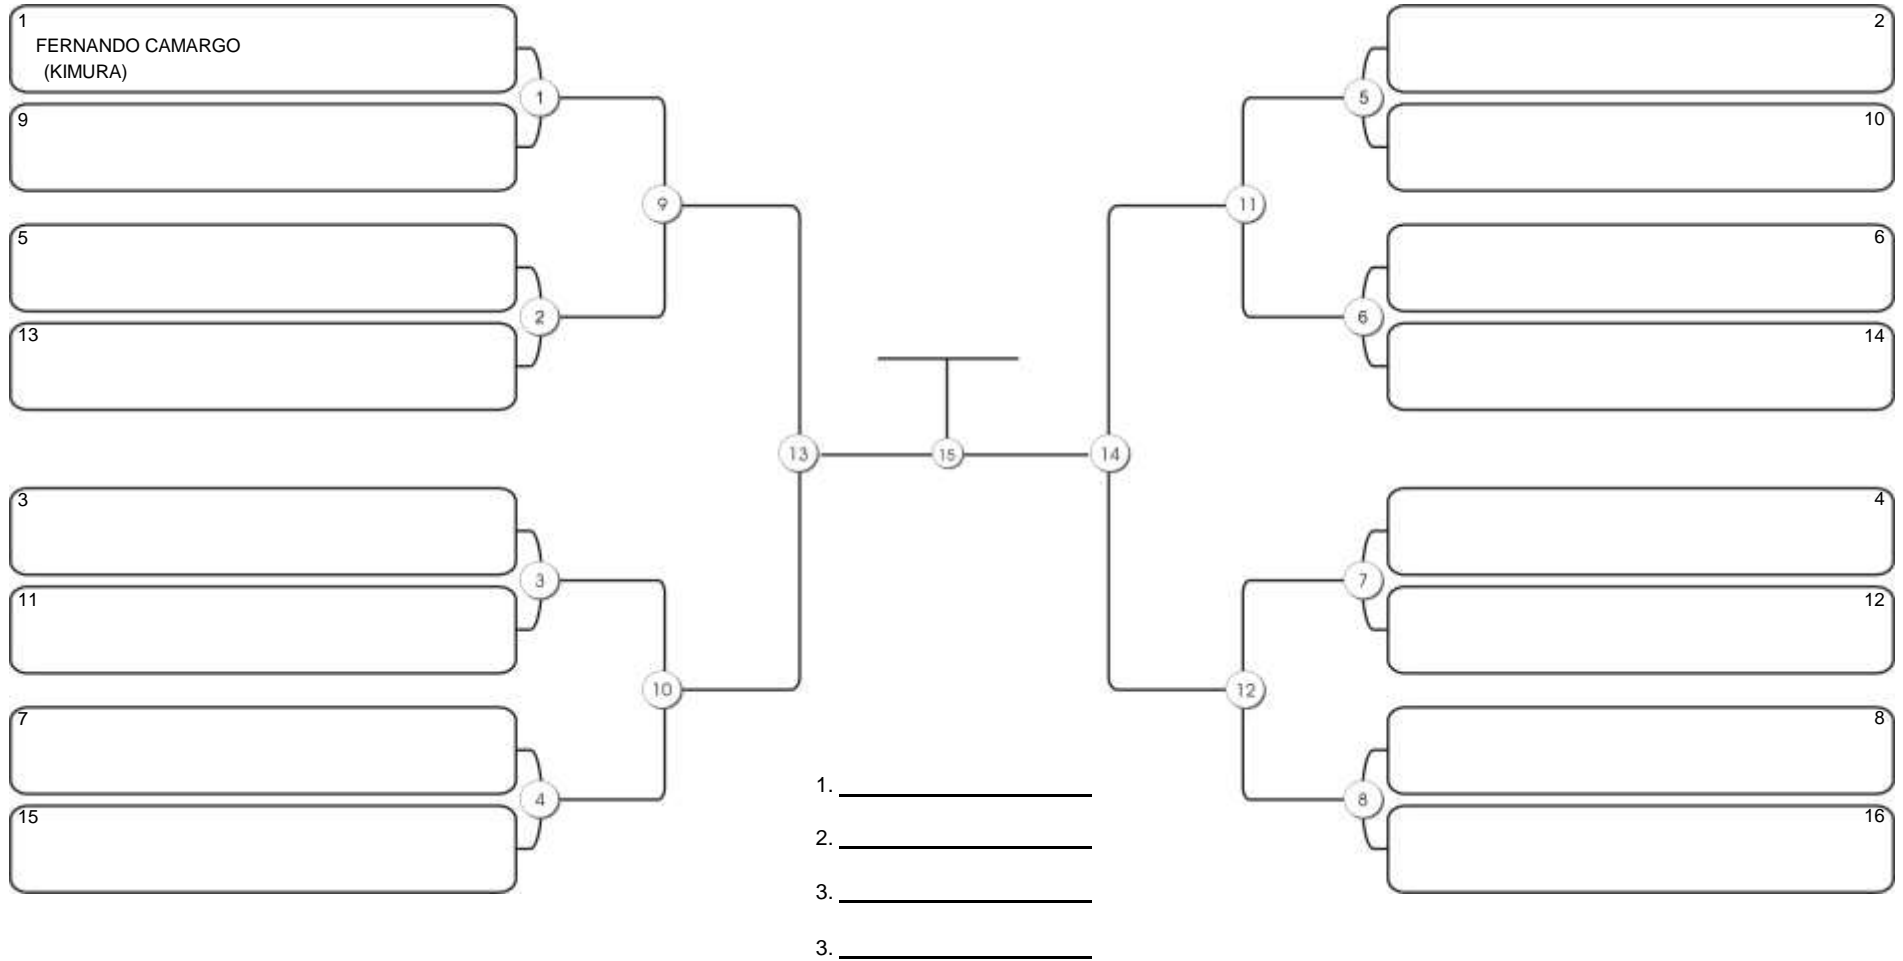

TAÇA FORTALEZA GI E NO GI

Ginásio Padre Felice, Piamarta Montese, 18 jun 2023

ADULTO MASC ROXA PESADÍSSIMO

Responsável: _____
Nome: _____
Assinatura: _____