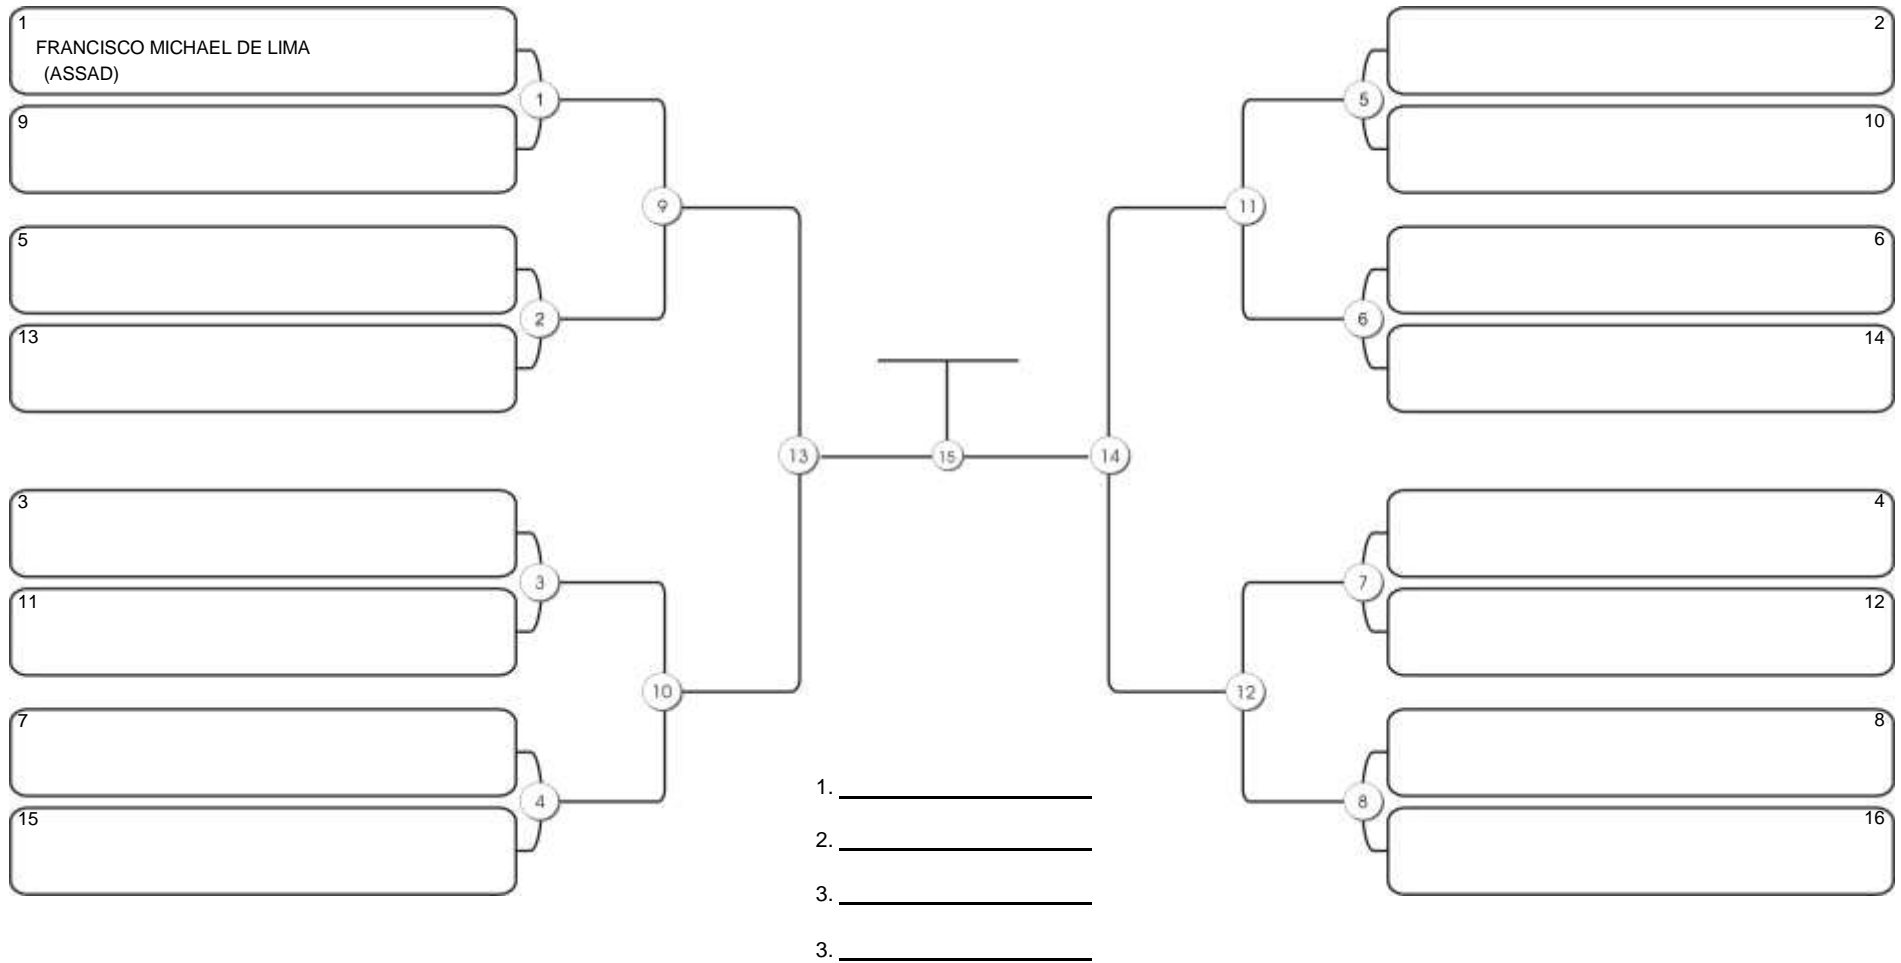

TAÇA FORTALEZA GI E NO GI

Ginásio Padre Felice, Piamarta Montese, 18 jun 2023

MASTER MASC AZUL ABSOLUTO PESADO

Responsável: _____
Nome: _____
Assinatura: _____