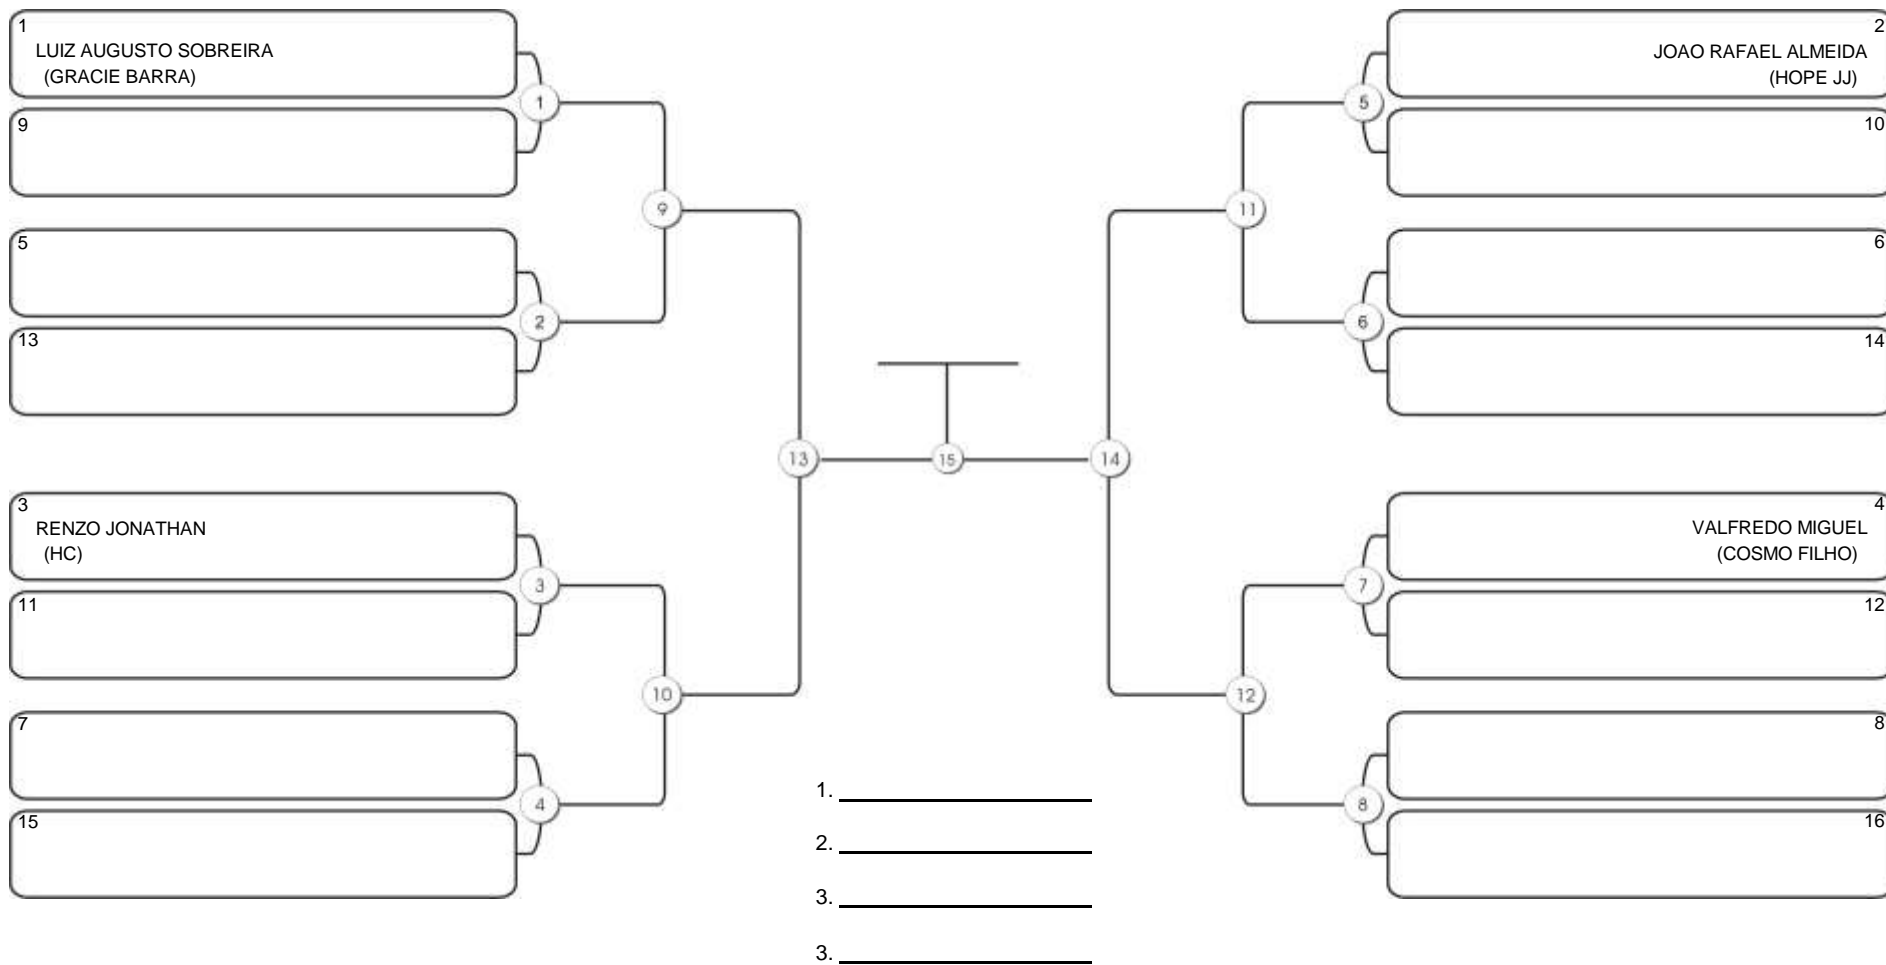

TAÇA FORTALEZA GI E NO GI

Ginásio Padre Felice, Piamarta Montese, 18 jun 2023

INFANTO A 2010-2011 MASC BRANCA-CINZA PLUMA

Responsável: _____
Nome: _____
Assinatura: _____