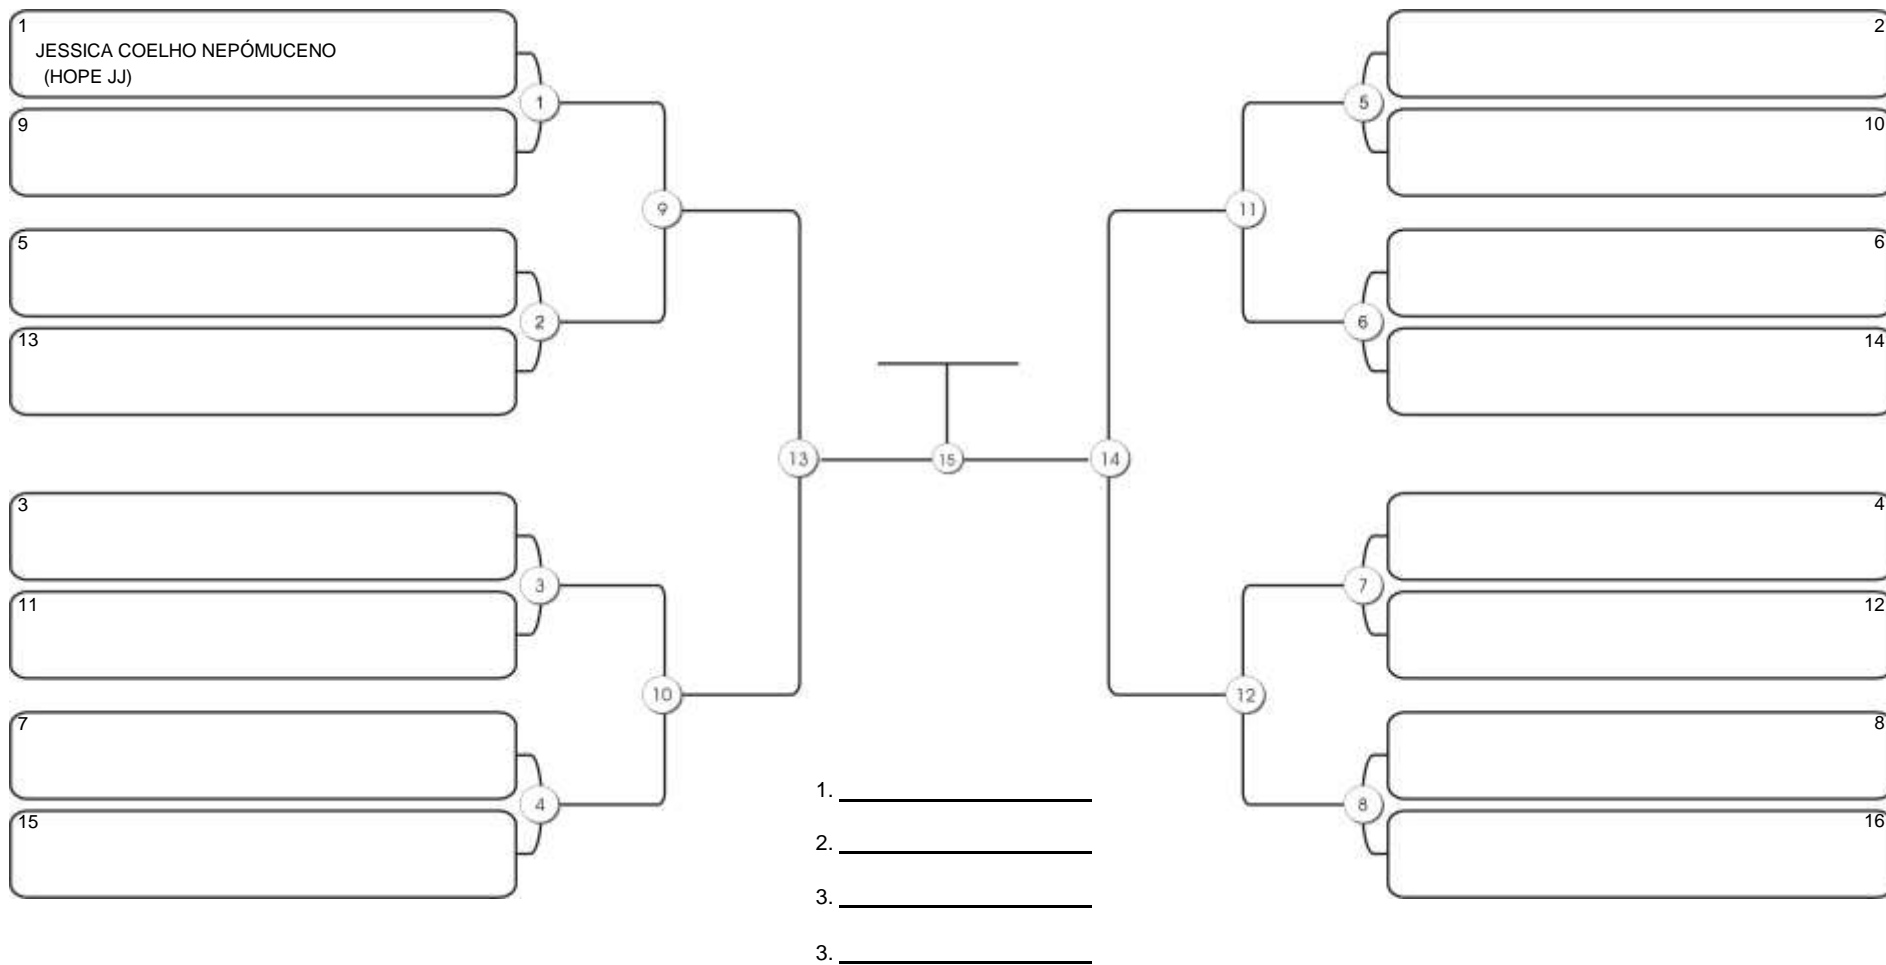

TAÇA FORTALEZA GI E NO GI

Ginásio Padre Felice, Piamarta Montese, 18 jun 2023

ADULTO FEM AZUL MÉDIO

Responsável: _____
Nome: _____
Assinatura: _____