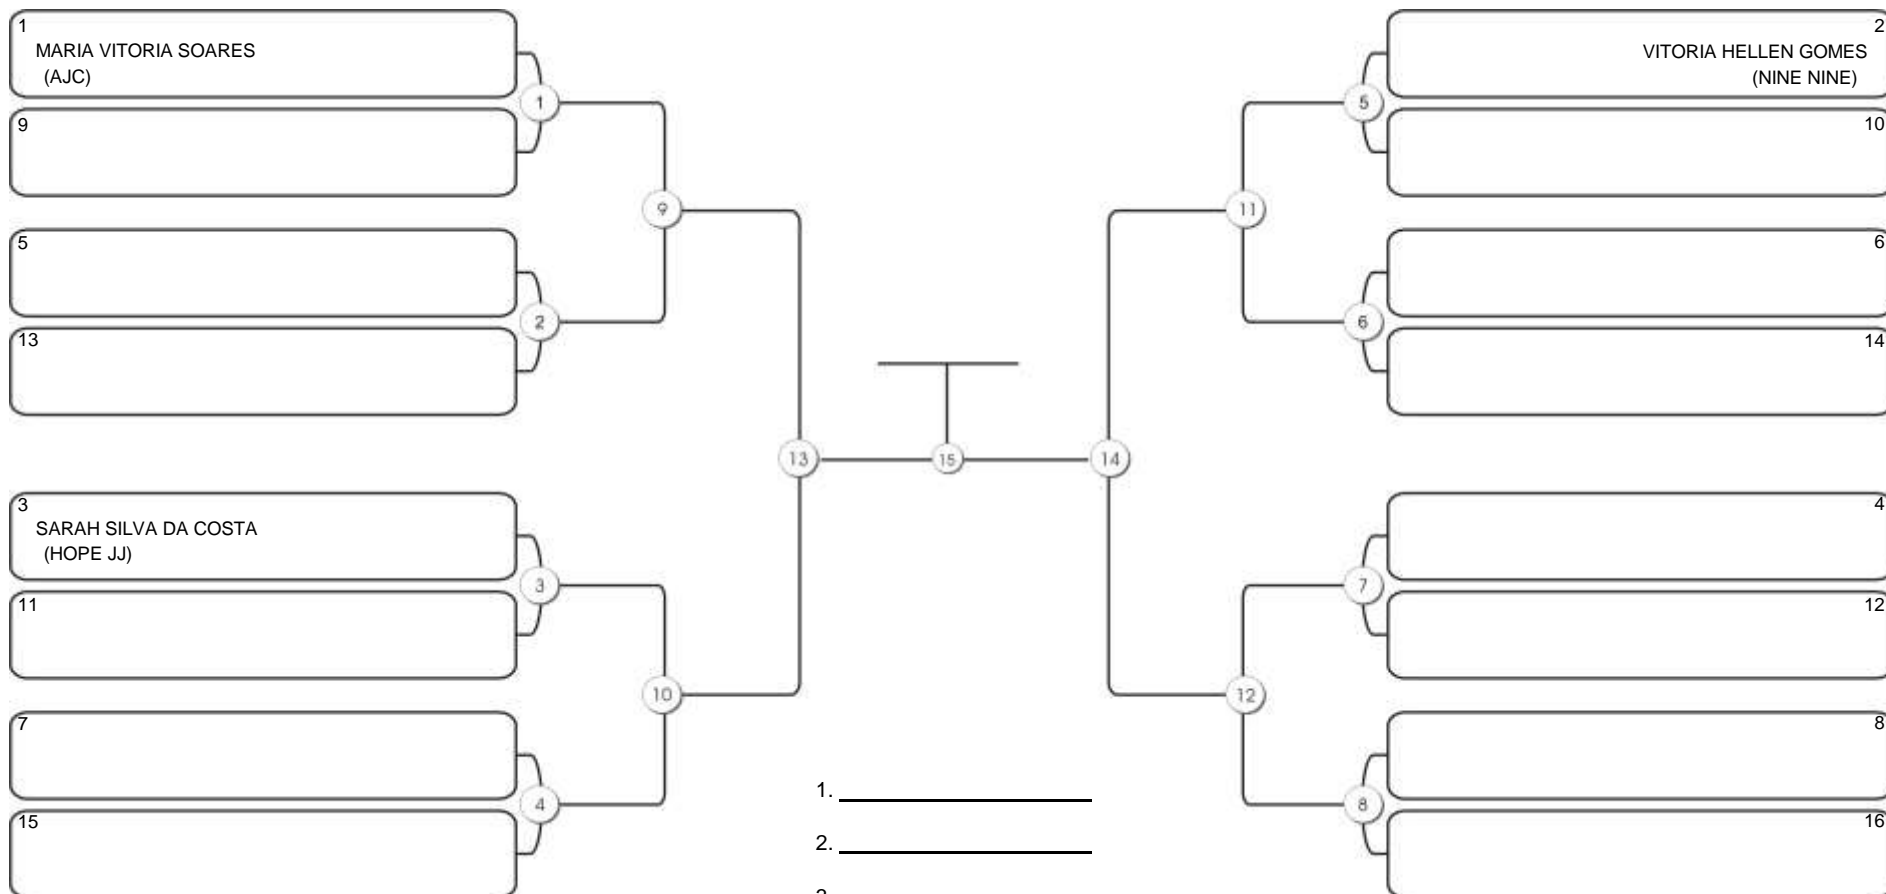

TAÇA FORTALEZA GI E NO GI

Ginásio Padre Felice, Piamarta Montese, 18 jun 2023

INFANTO A 2010-2011 FEM BRANCA-CINZA LEVE

Responsável: _____
Nome: _____
Assinatura: _____