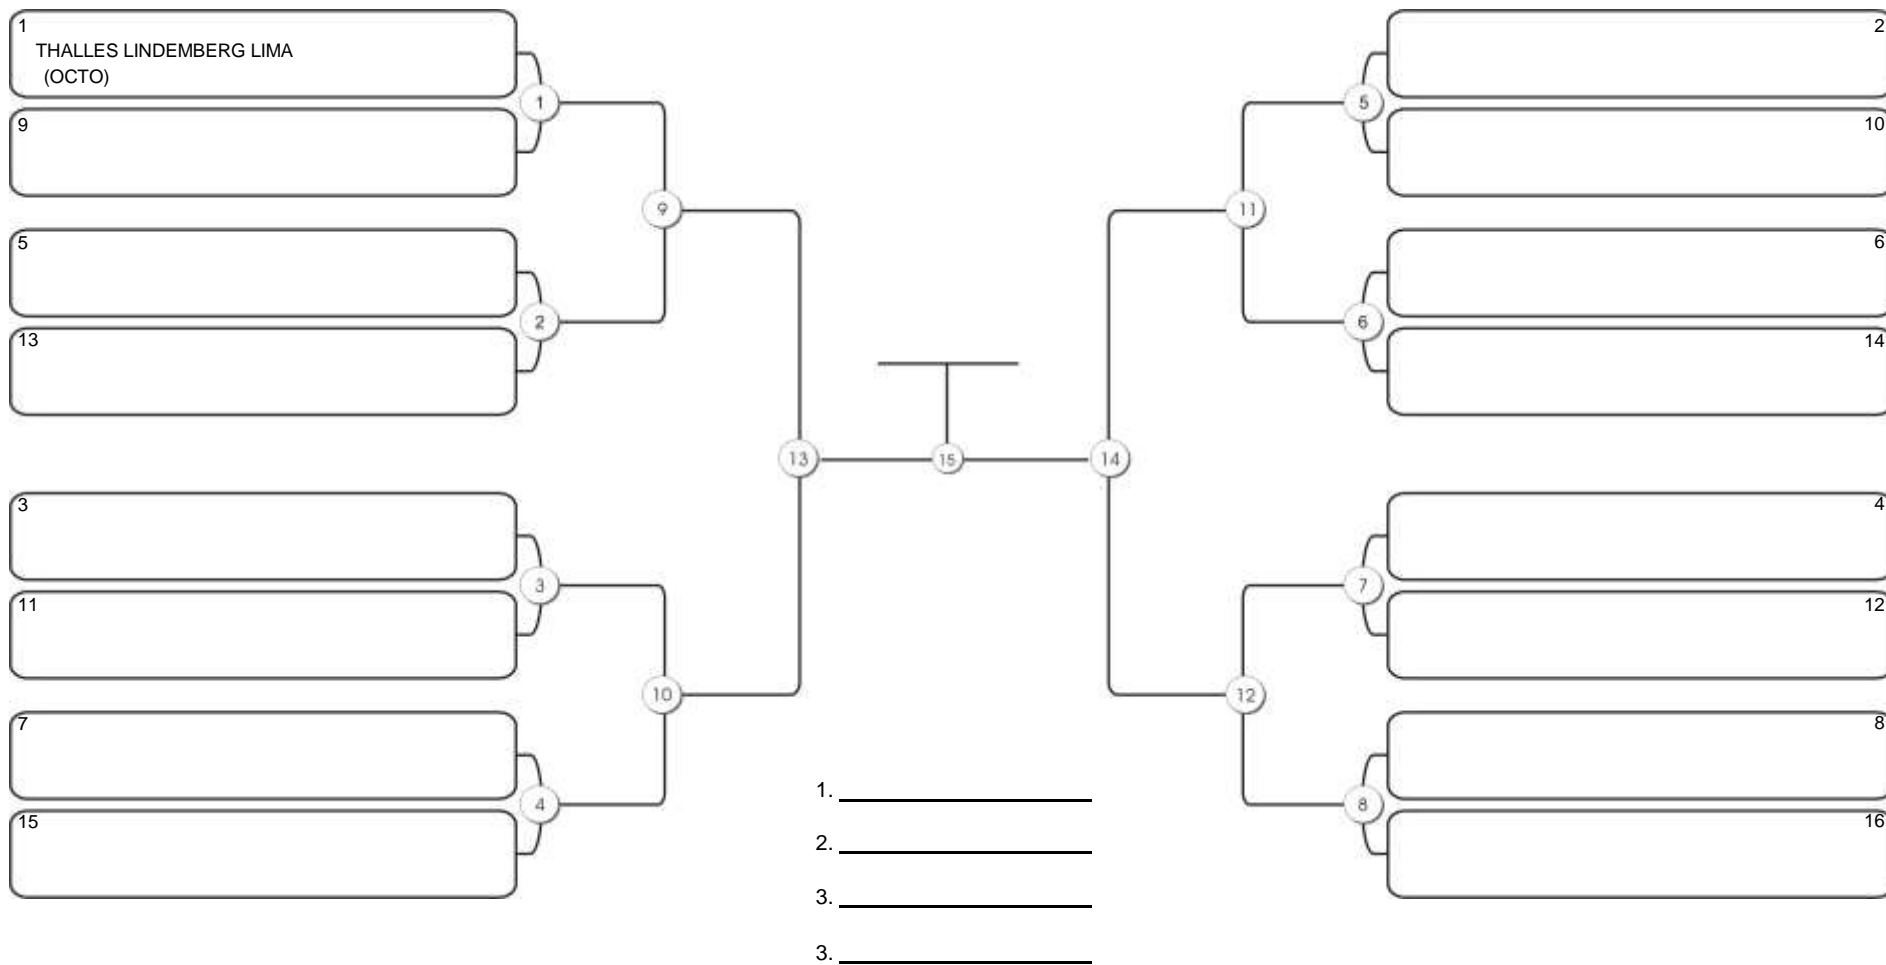

TAÇA FORTALEZA GI E NO GI

Ginásio Padre Felice, Piamarta Montese, 18 jun 2023

#1 Competidores

NO GI MASTER MASC ROXA ABSOLUTO

Responsável: _____
Nome: _____
Assinatura: _____