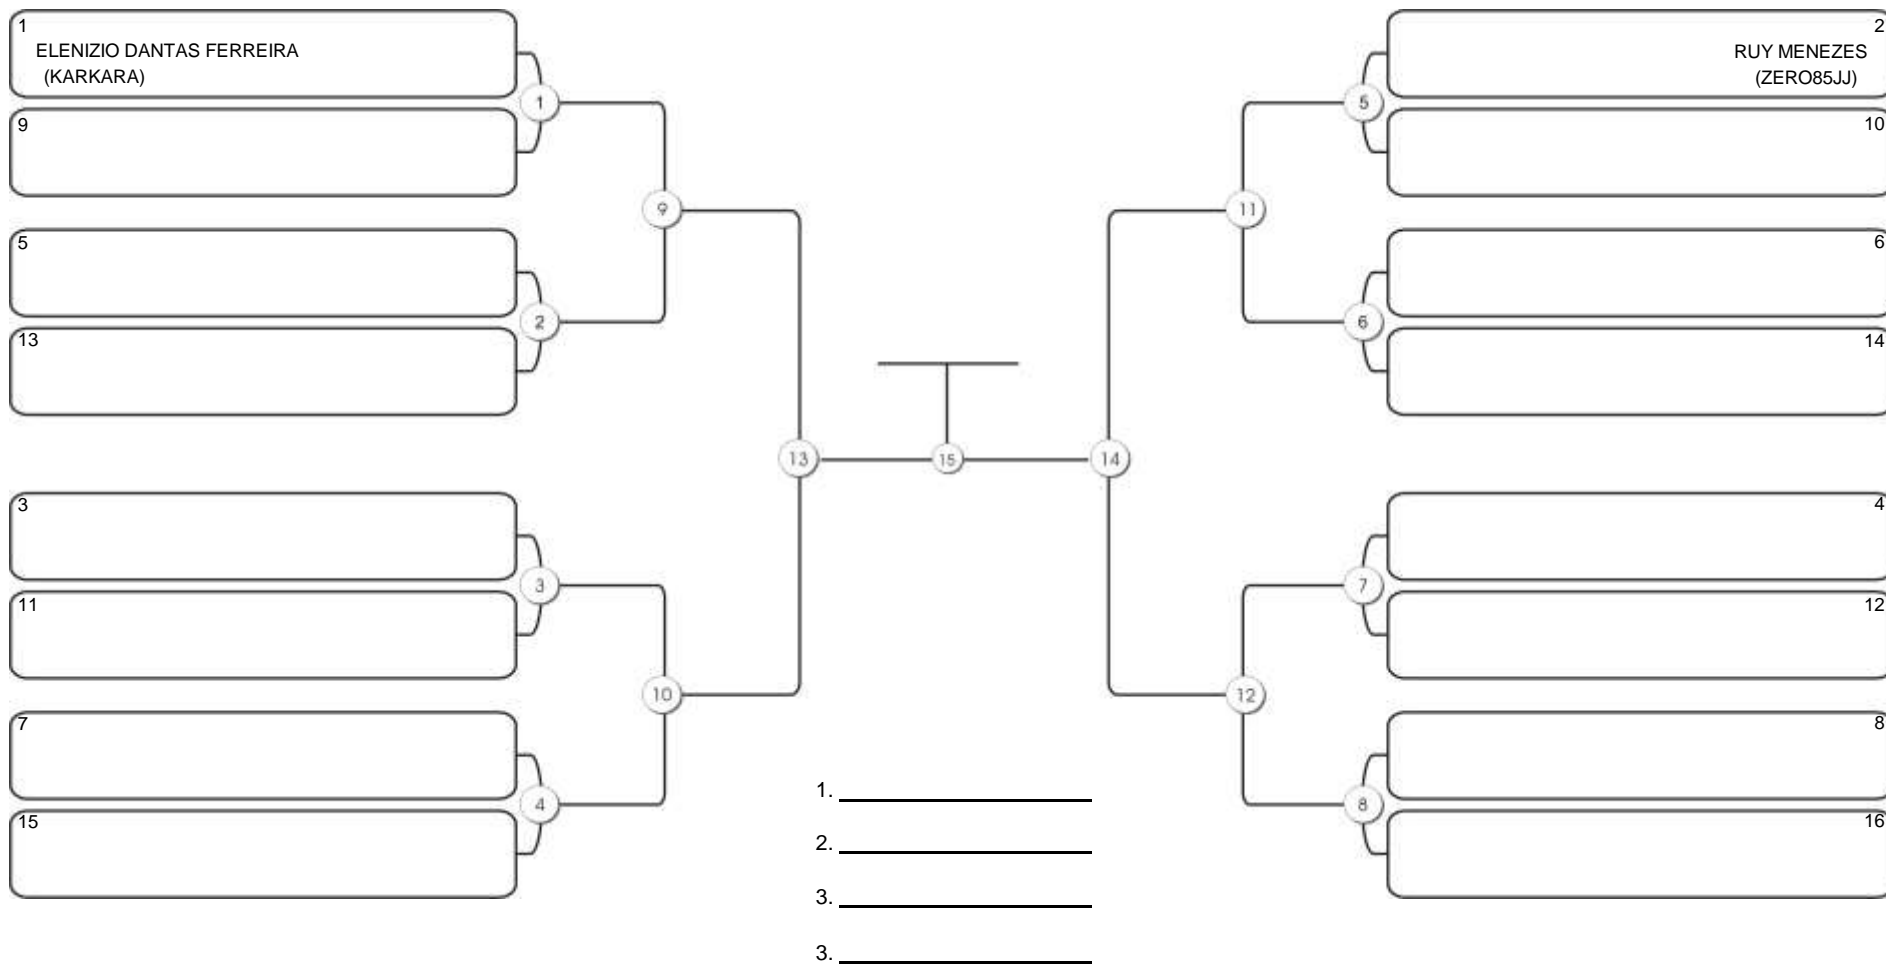

TAÇA FORTALEZA GI E NO GI

Ginásio Padre Felice, Piamarta Montese, 18 jun 2023

#2 Competidores

SÊNIOR 3 MASC PRETA ABSOLUTO

Responsável: _____
Nome: _____
Assinatura: _____