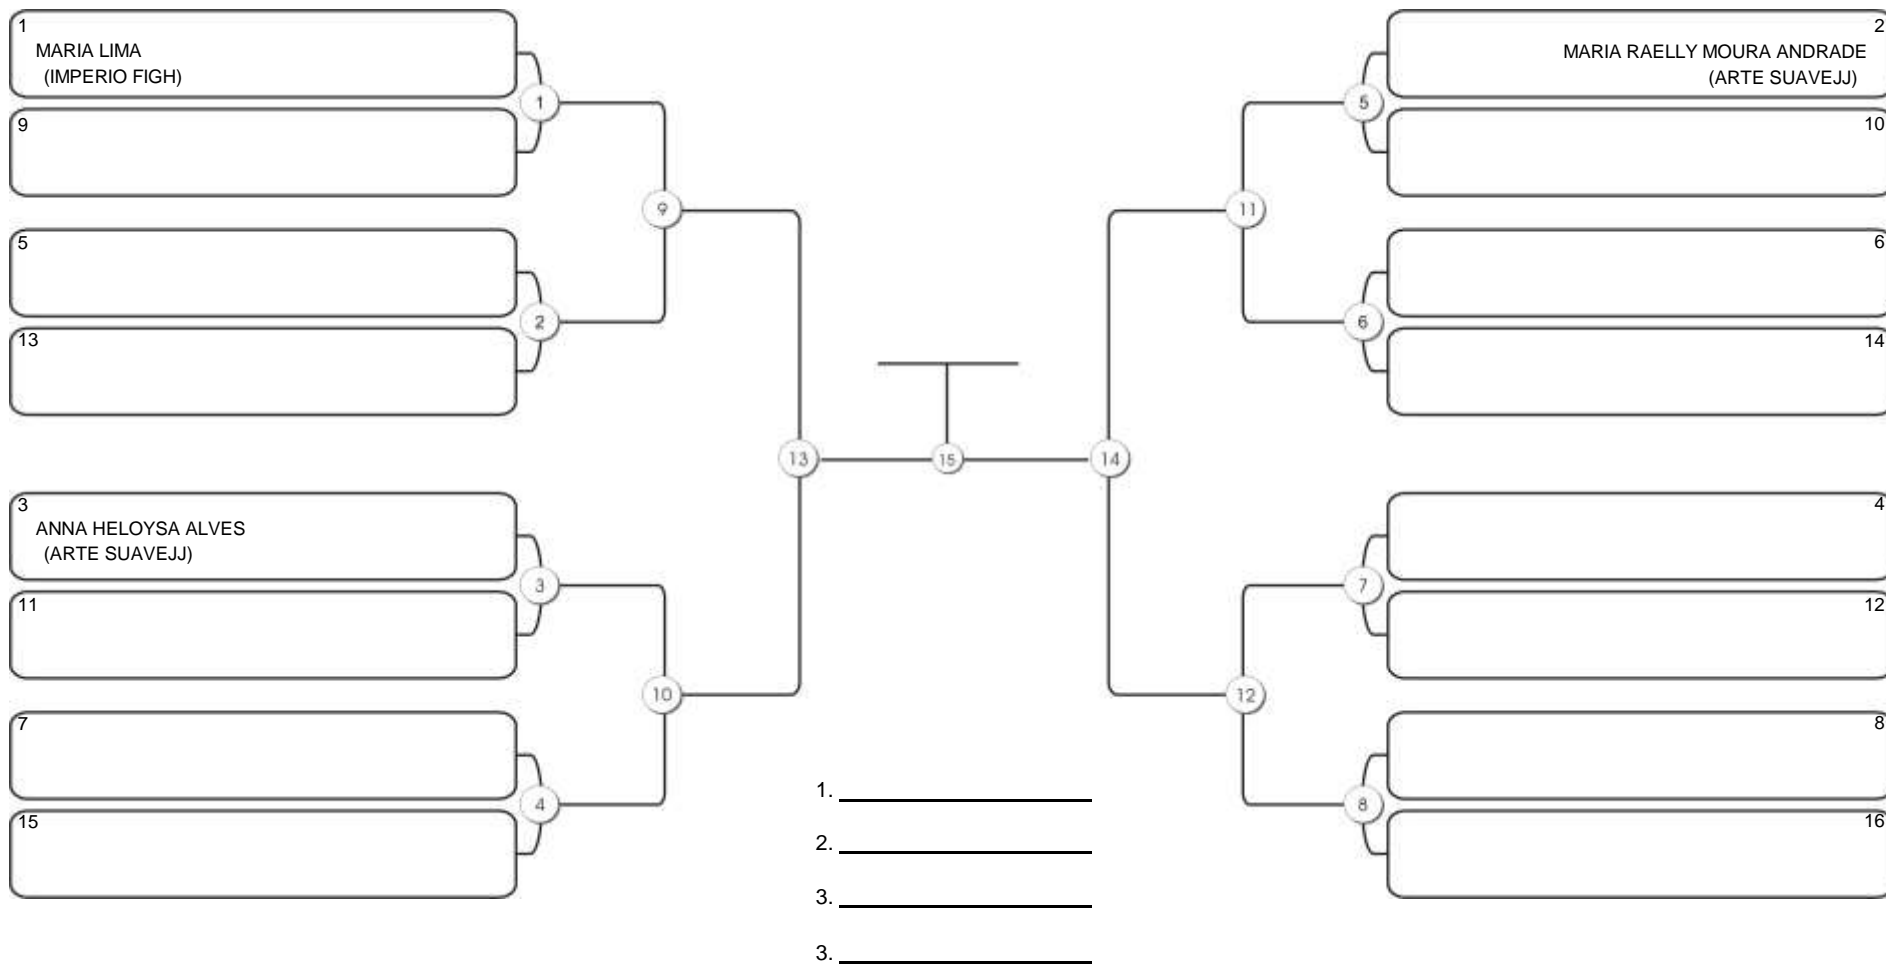

TAÇA FORTALEZA GI E NO GI

Ginásio Padre Felice, Piamarta Montese, 18 jun 2023

MIRIM 2016-2017 FEM BRANCA-CINZA SUPER-PESADO

Responsável: _____
Nome: _____
Assinatura: _____