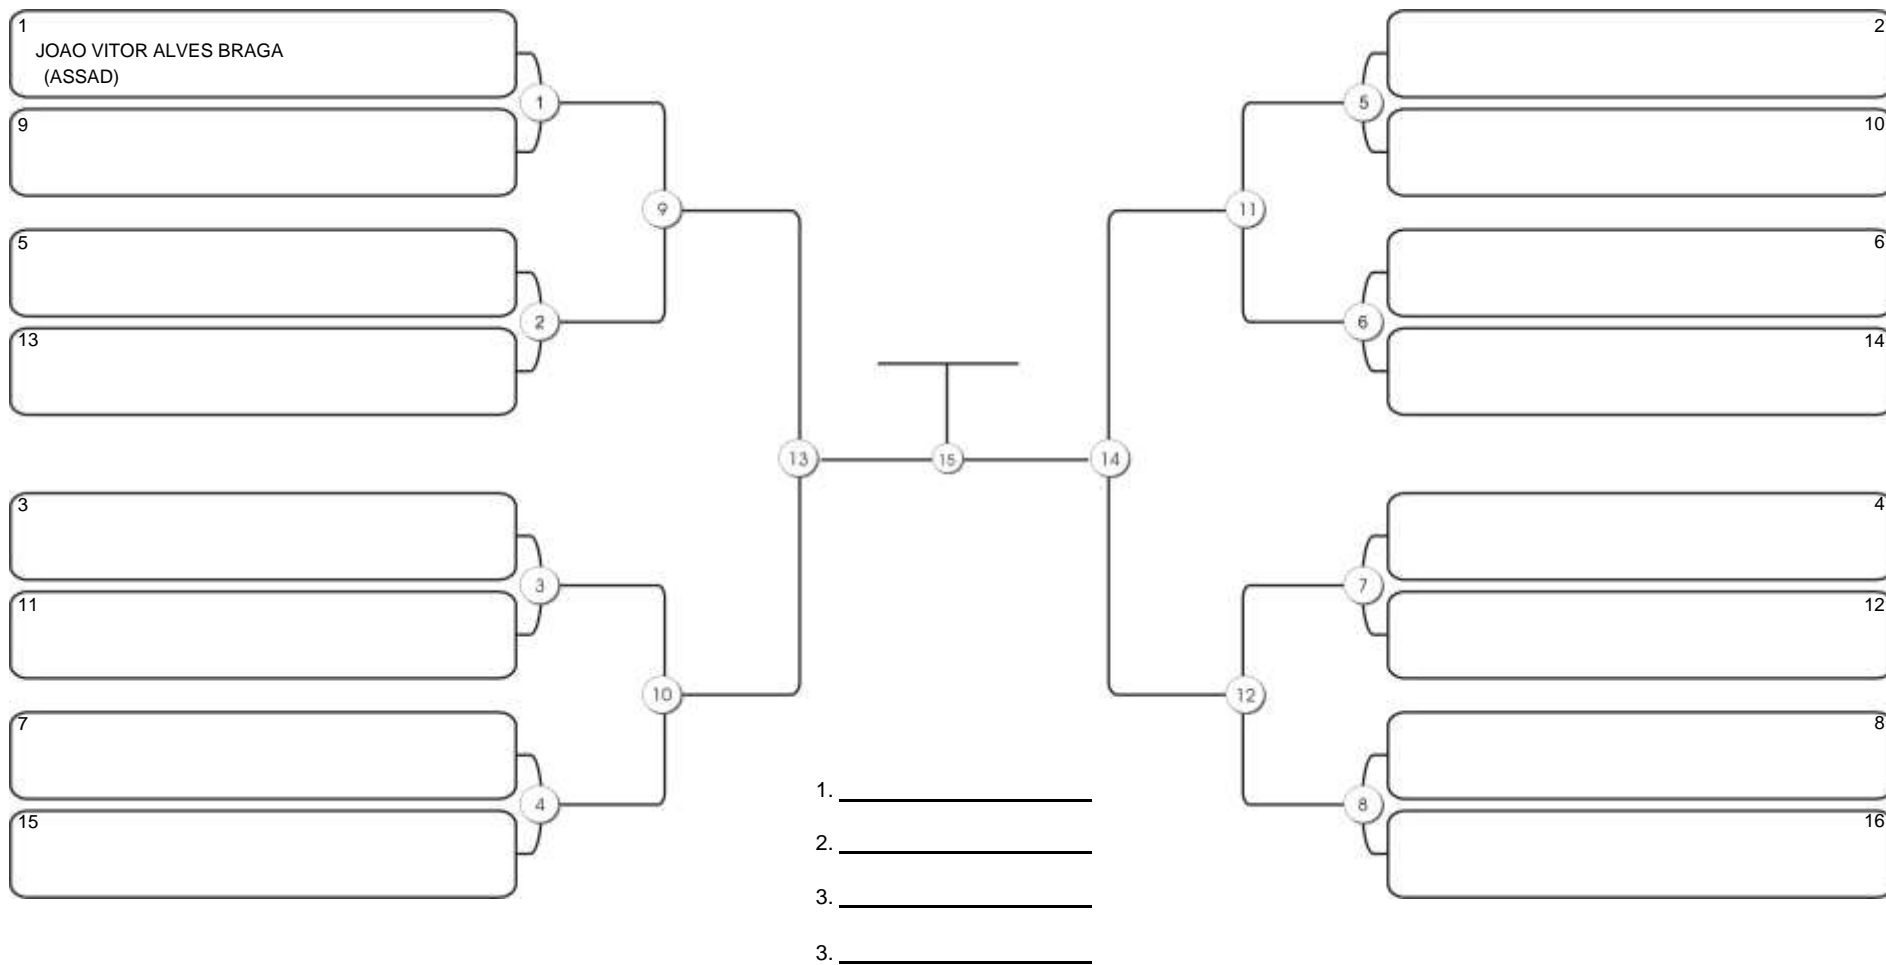

TAÇA FORTALEZA GI E NO GI

Ginásio Padre Felice, Piamarta Montese, 18 jun 2023

INFANTO B 2008-2009 MASC AMAREL-LARANJA-VERDE ABSOLUTO PESADO

Responsável: _____
Nome: _____
Assinatura: _____