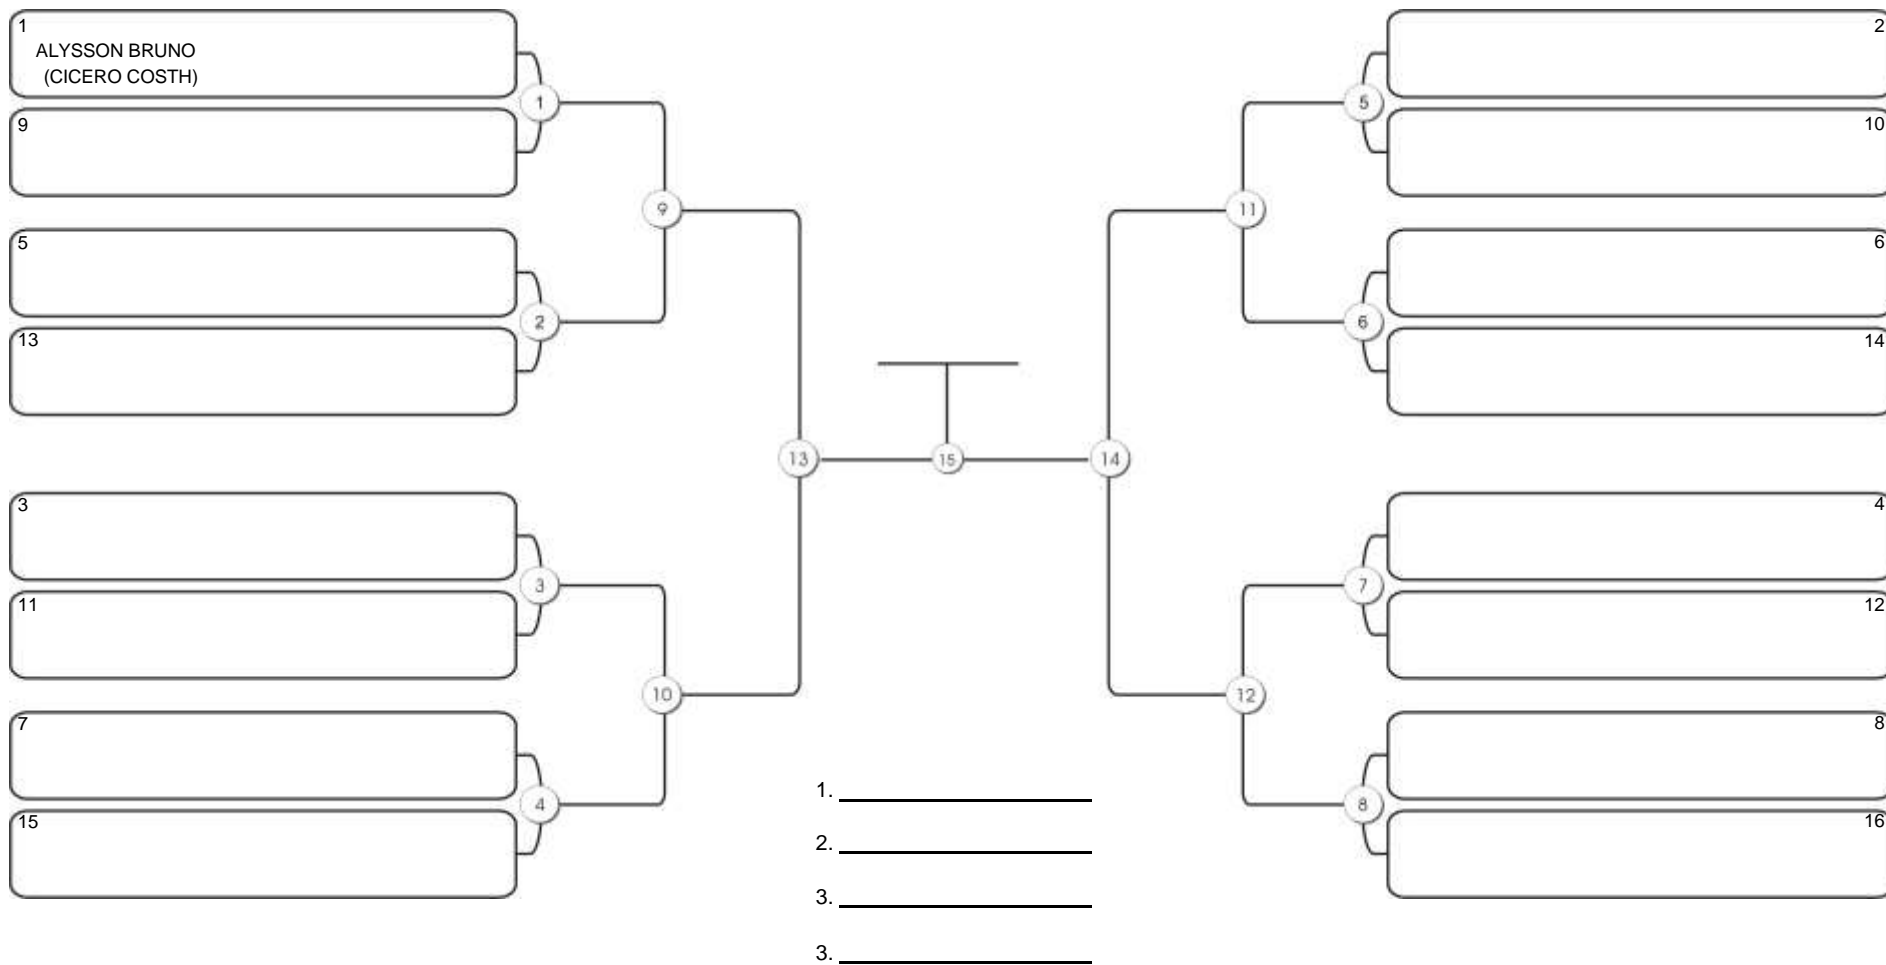

TAÇA FORTALEZA GI E NO GI

Ginásio Padre Felice, Piamarta Montese, 18 jun 2023

#1 Competidores

ADULTO MASC PRETA PESADÍSSIMO

Responsável: _____
Nome: _____
Assinatura: _____