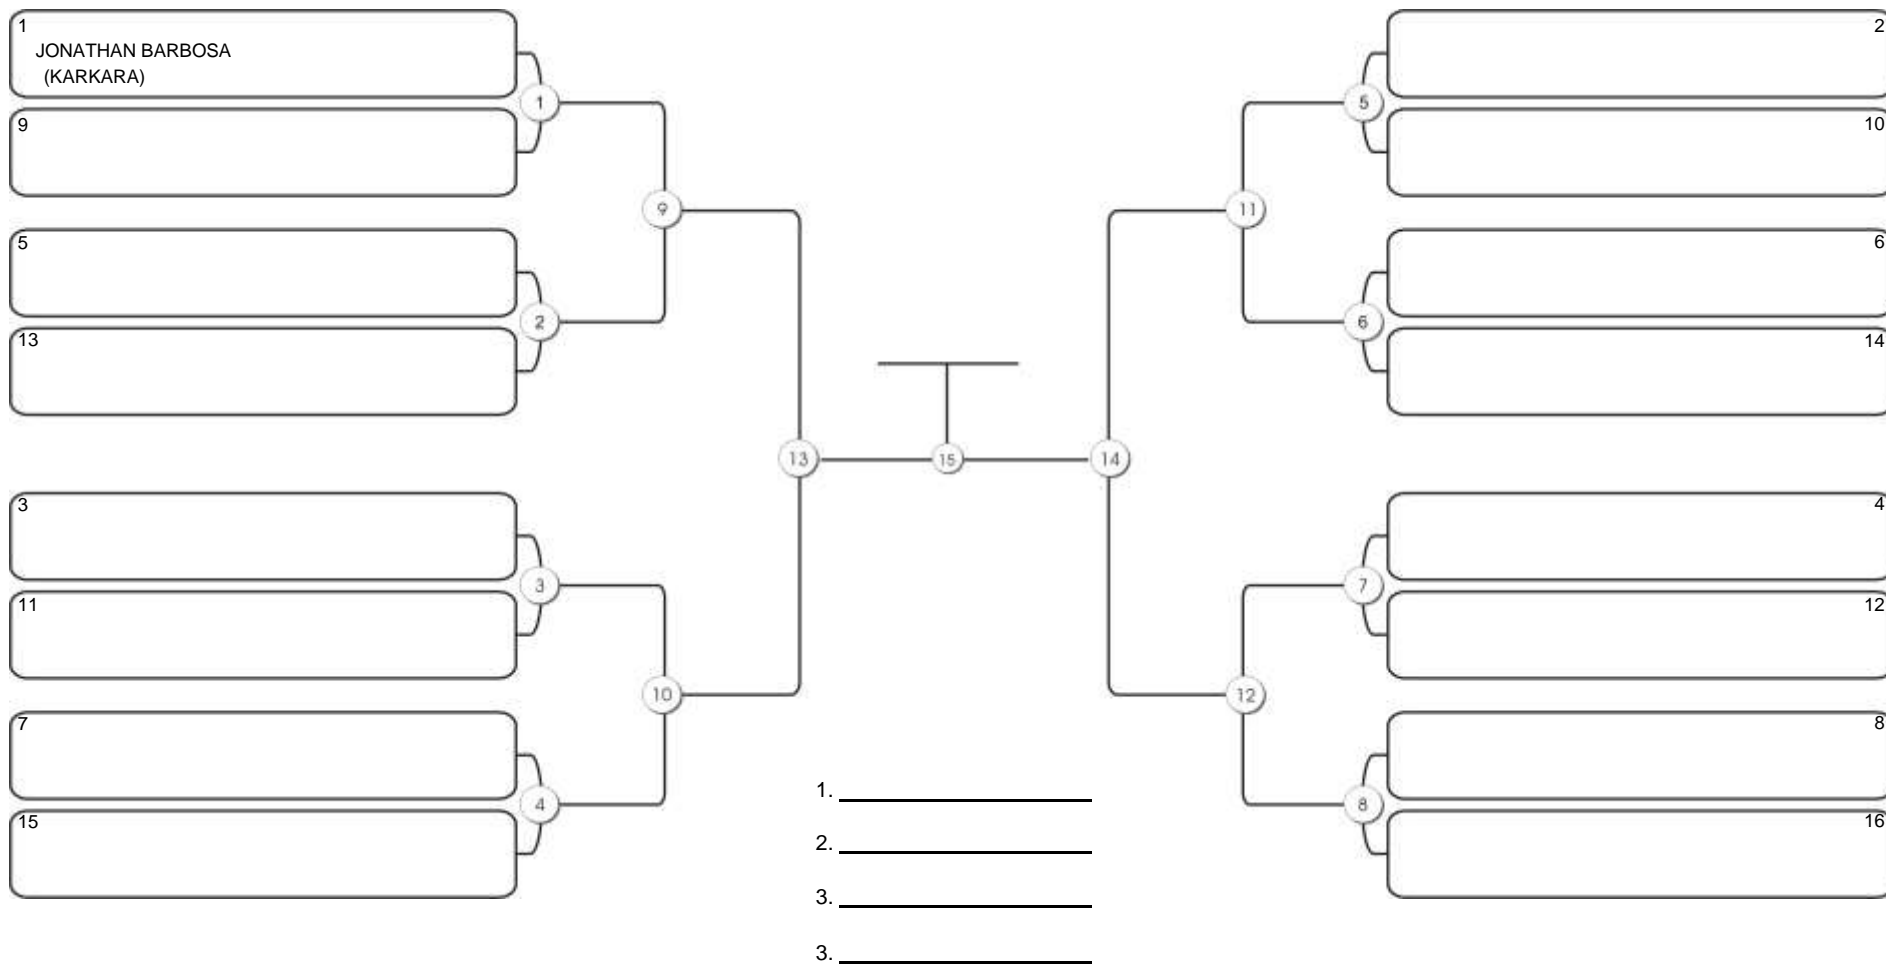

TAÇA FORTALEZA GI E NO GI

Ginásio Padre Felice, Piamarta Montese, 18 jun 2023

NO GI INF JUV B MASC BRANCA-CINZA LEVE

Responsável: _____
Nome: _____
Assinatura: _____