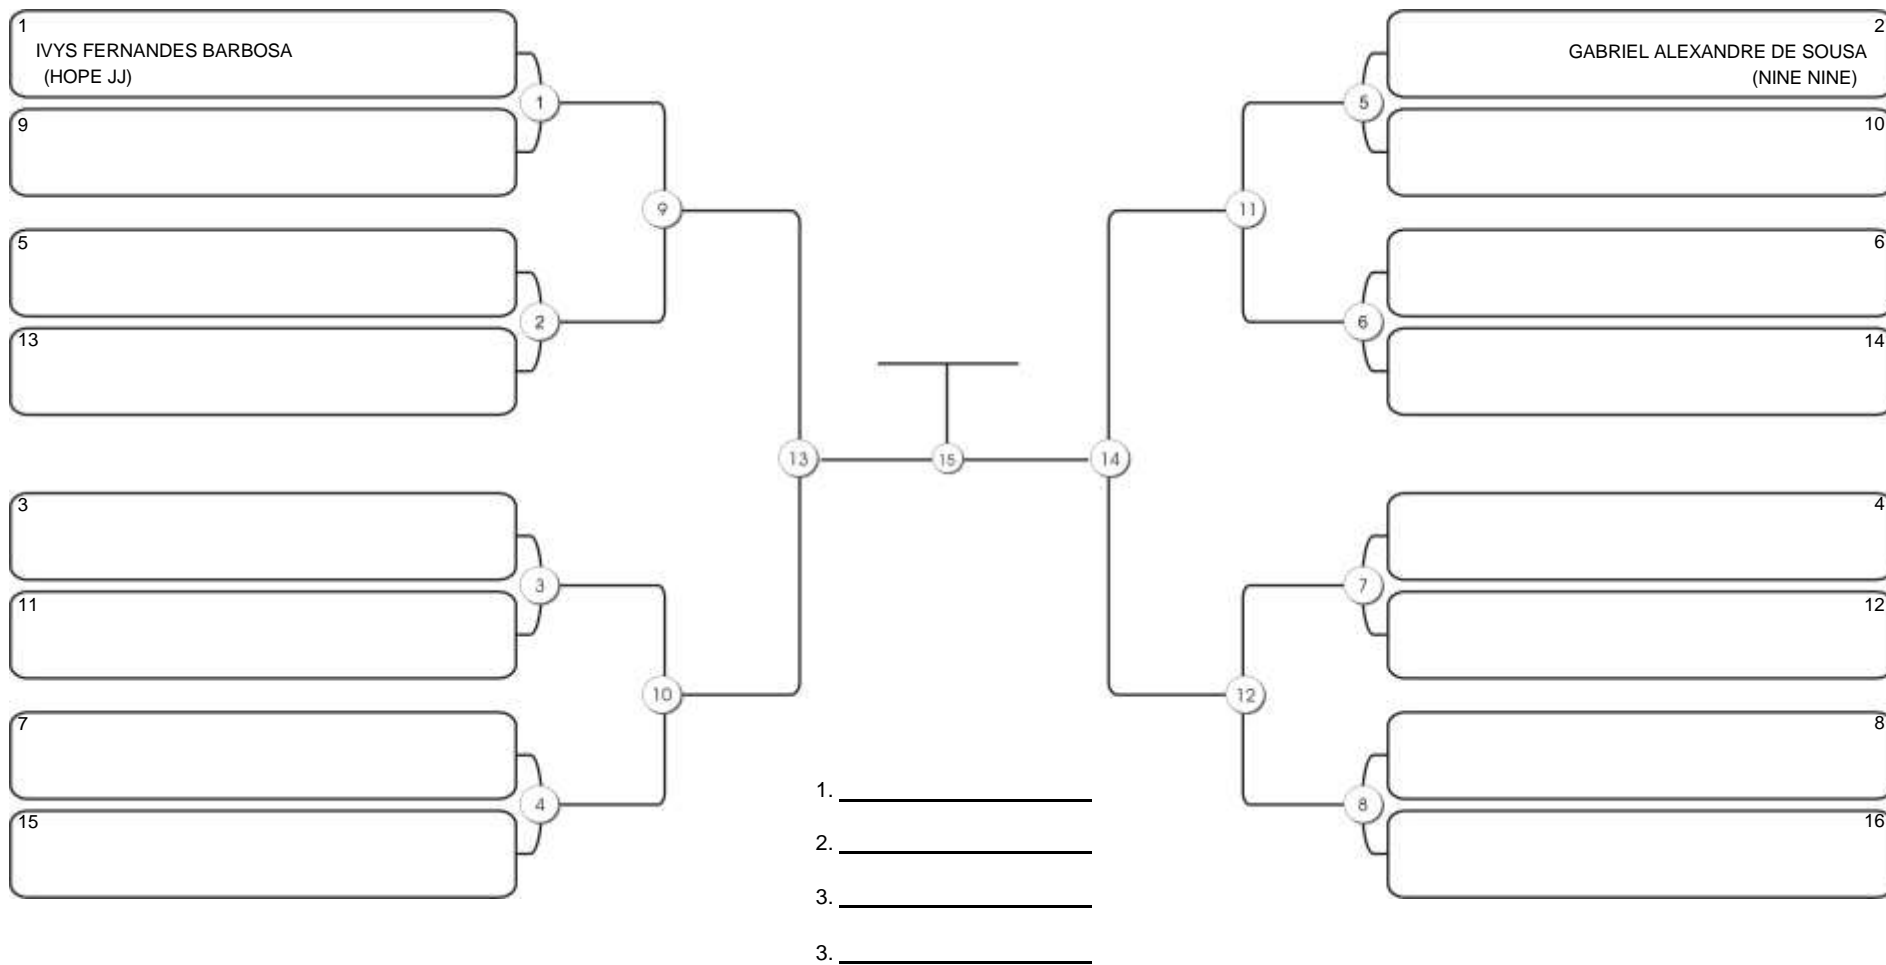

TAÇA FORTALEZA GI E NO GI

Ginásio Padre Felice, Piamarta Montese, 18 jun 2023

INFANTO B 2008-2009 MASC BRANCA-CINZA PESADO

Responsável: _____
Nome: _____
Assinatura: _____