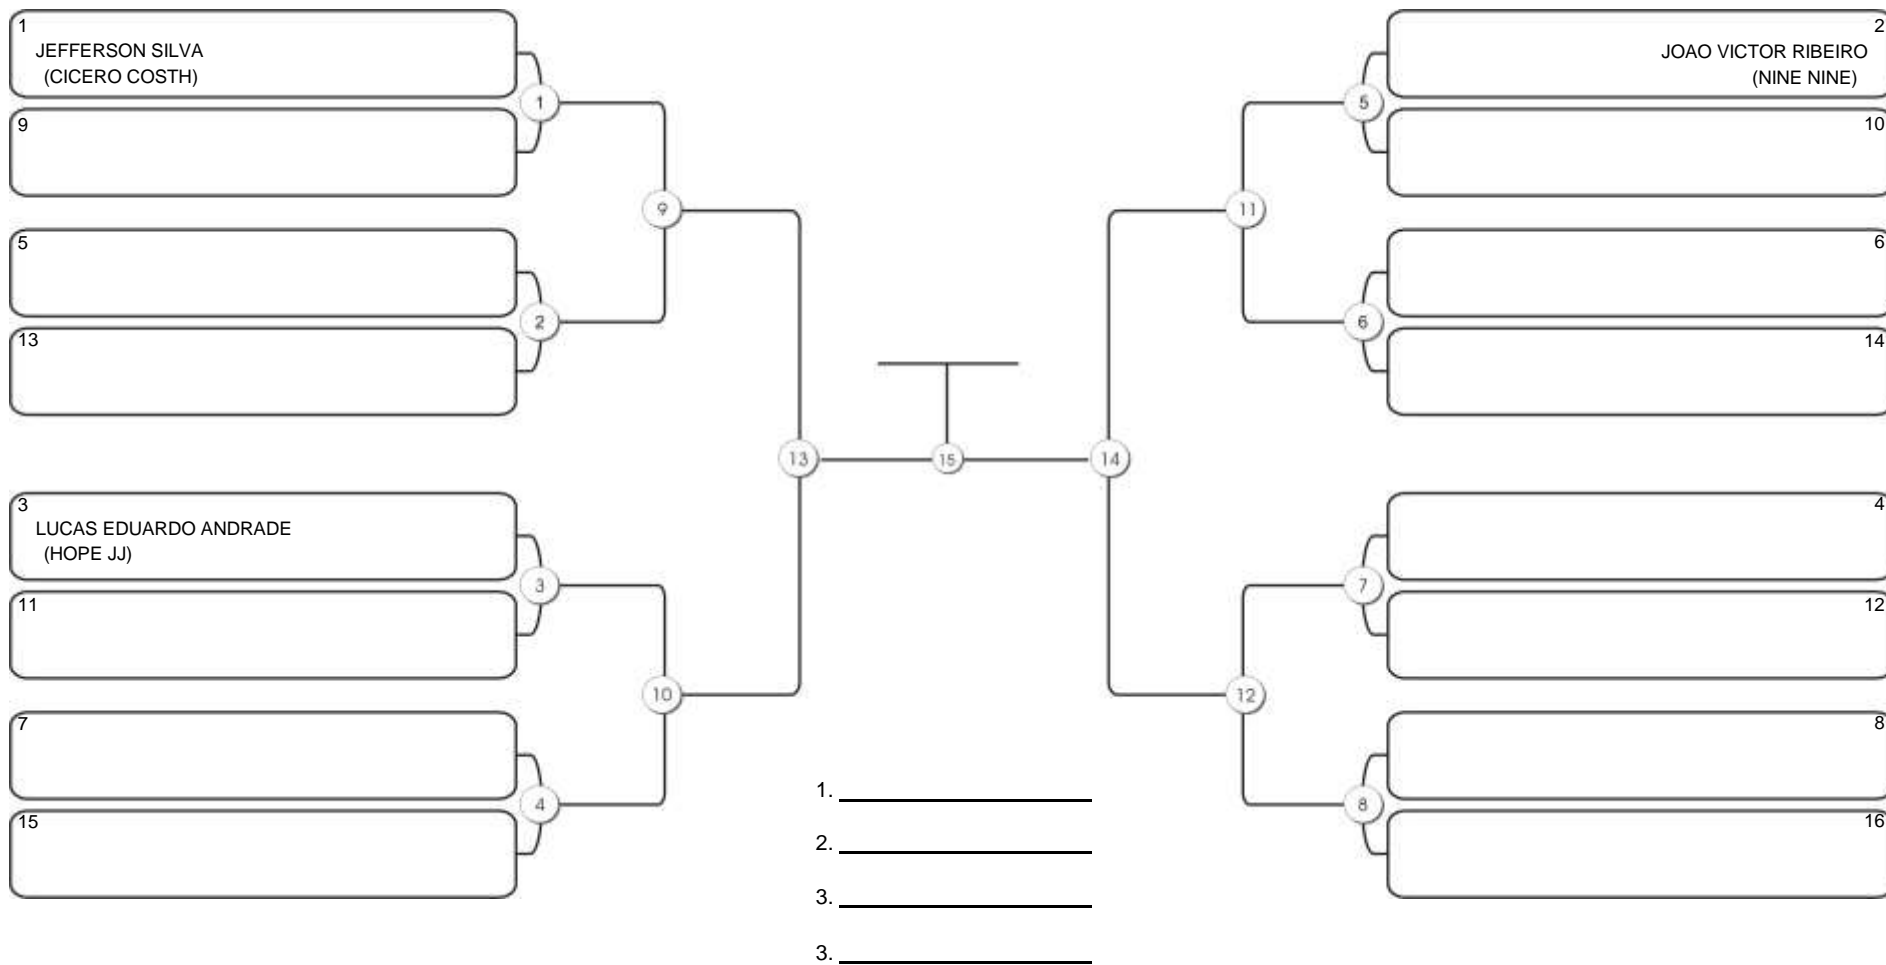

TAÇA FORTALEZA GI E NO GI

Ginásio Padre Felice, Piamarta Montese, 18 jun 2023

INFANTO A 2010-2011 MASC BRANCA-CINZA PESADÍSSIMO

Responsável: _____
Nome: _____
Assinatura: _____