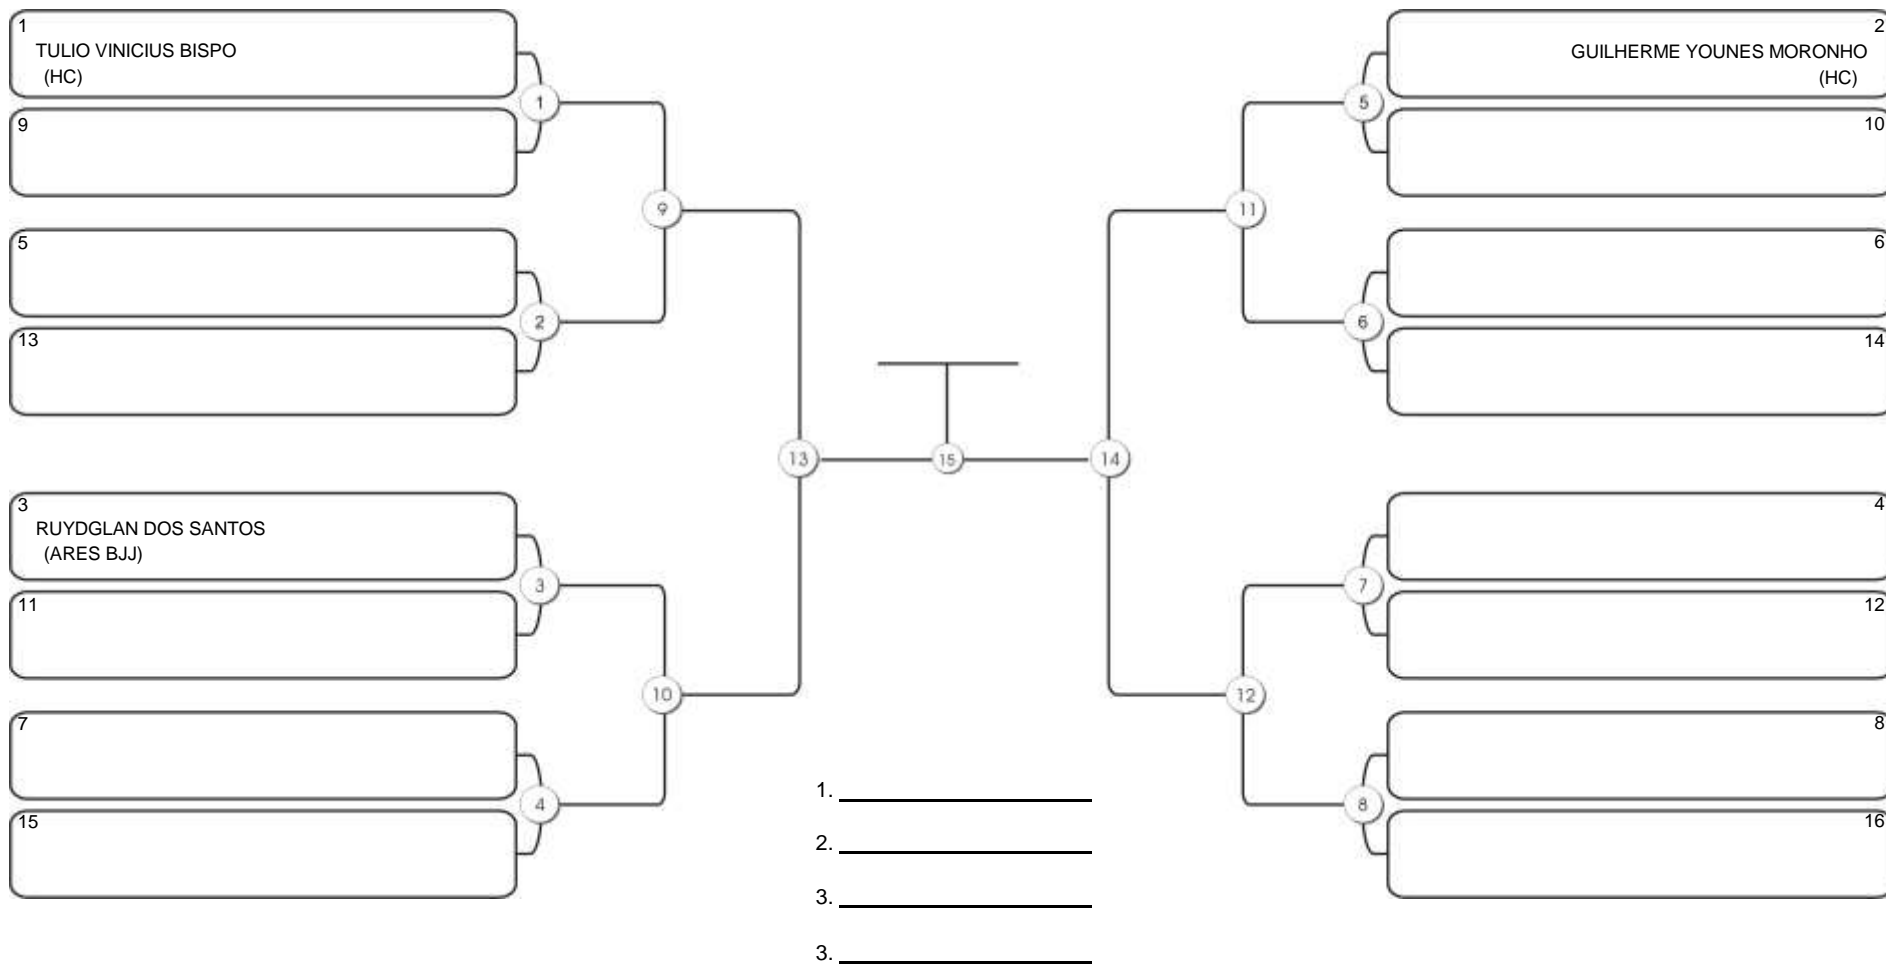

TAÇA FORTALEZA GI E NO GI

Ginásio Padre Felice, Piamarta Montese, 18 jun 2023

ADULTO MASC BRANCA SUPER-PESADO

Responsável: _____
Nome: _____
Assinatura: _____