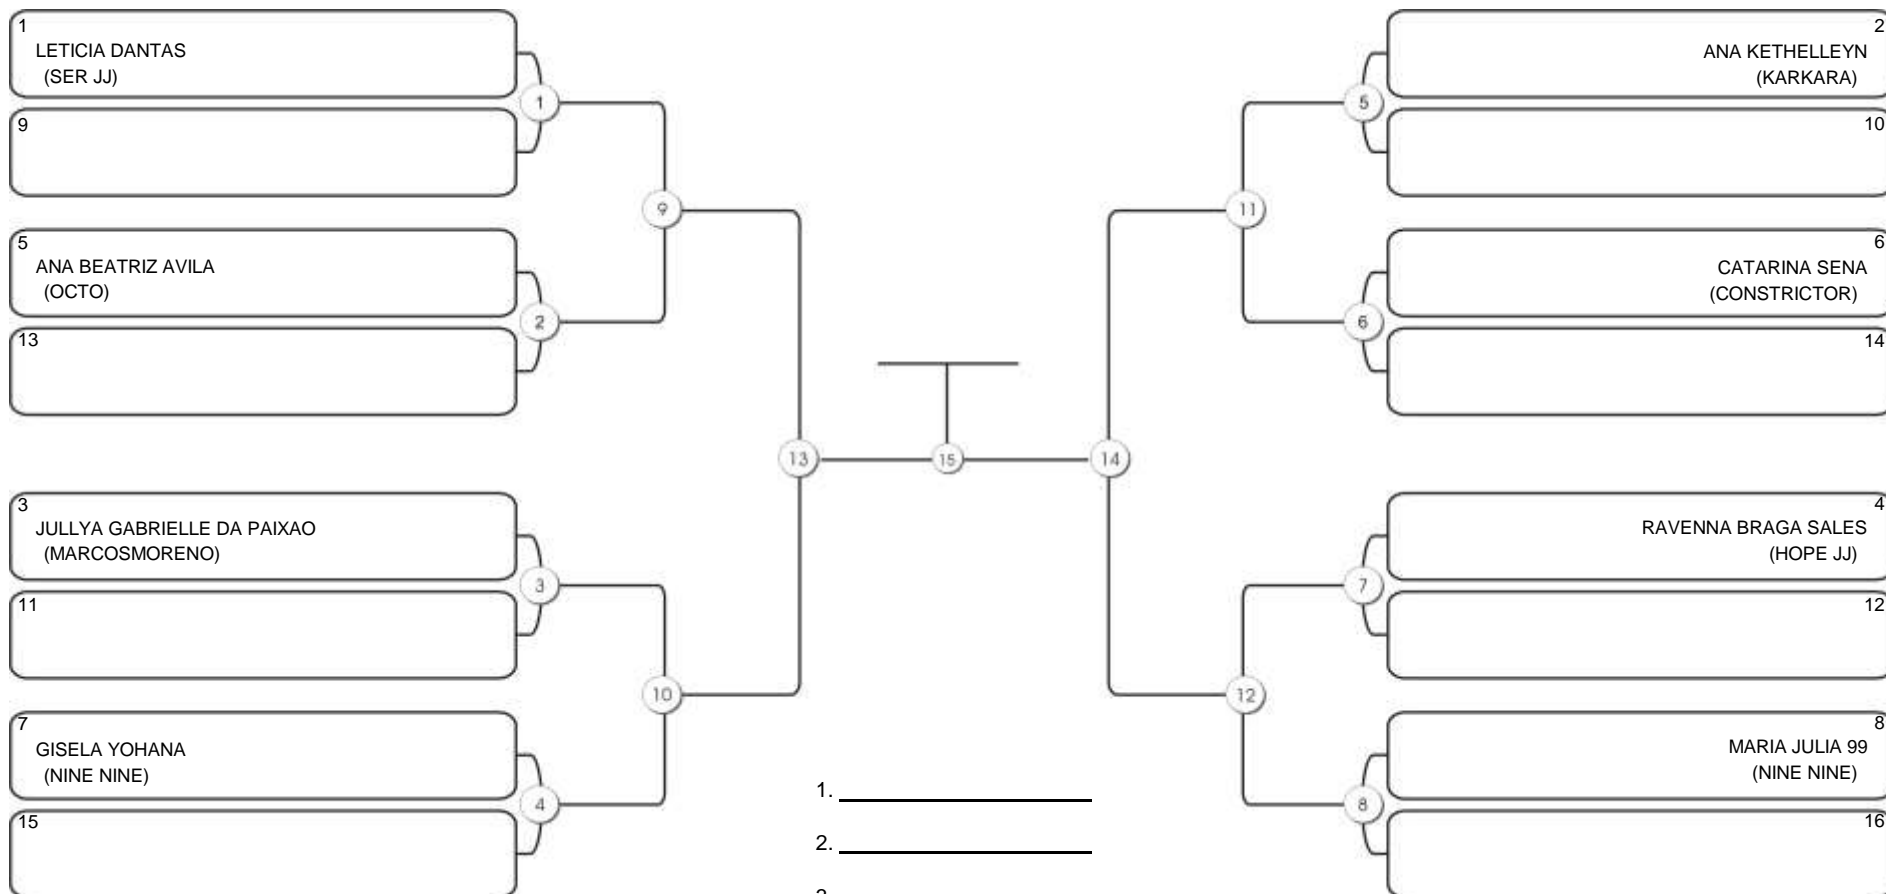

TAÇA FORTALEZA GI E NO GI

Ginásio Padre Felice, Piamarta Montese, 18 jun 2023

INFANTO A 2010-2011 FEM AMAREL-LARANJA-VERDE PESADÍSSIMO

1. _____
2. _____
3. _____
3. _____

Responsável: _____

Nome: _____

Assinatura: _____