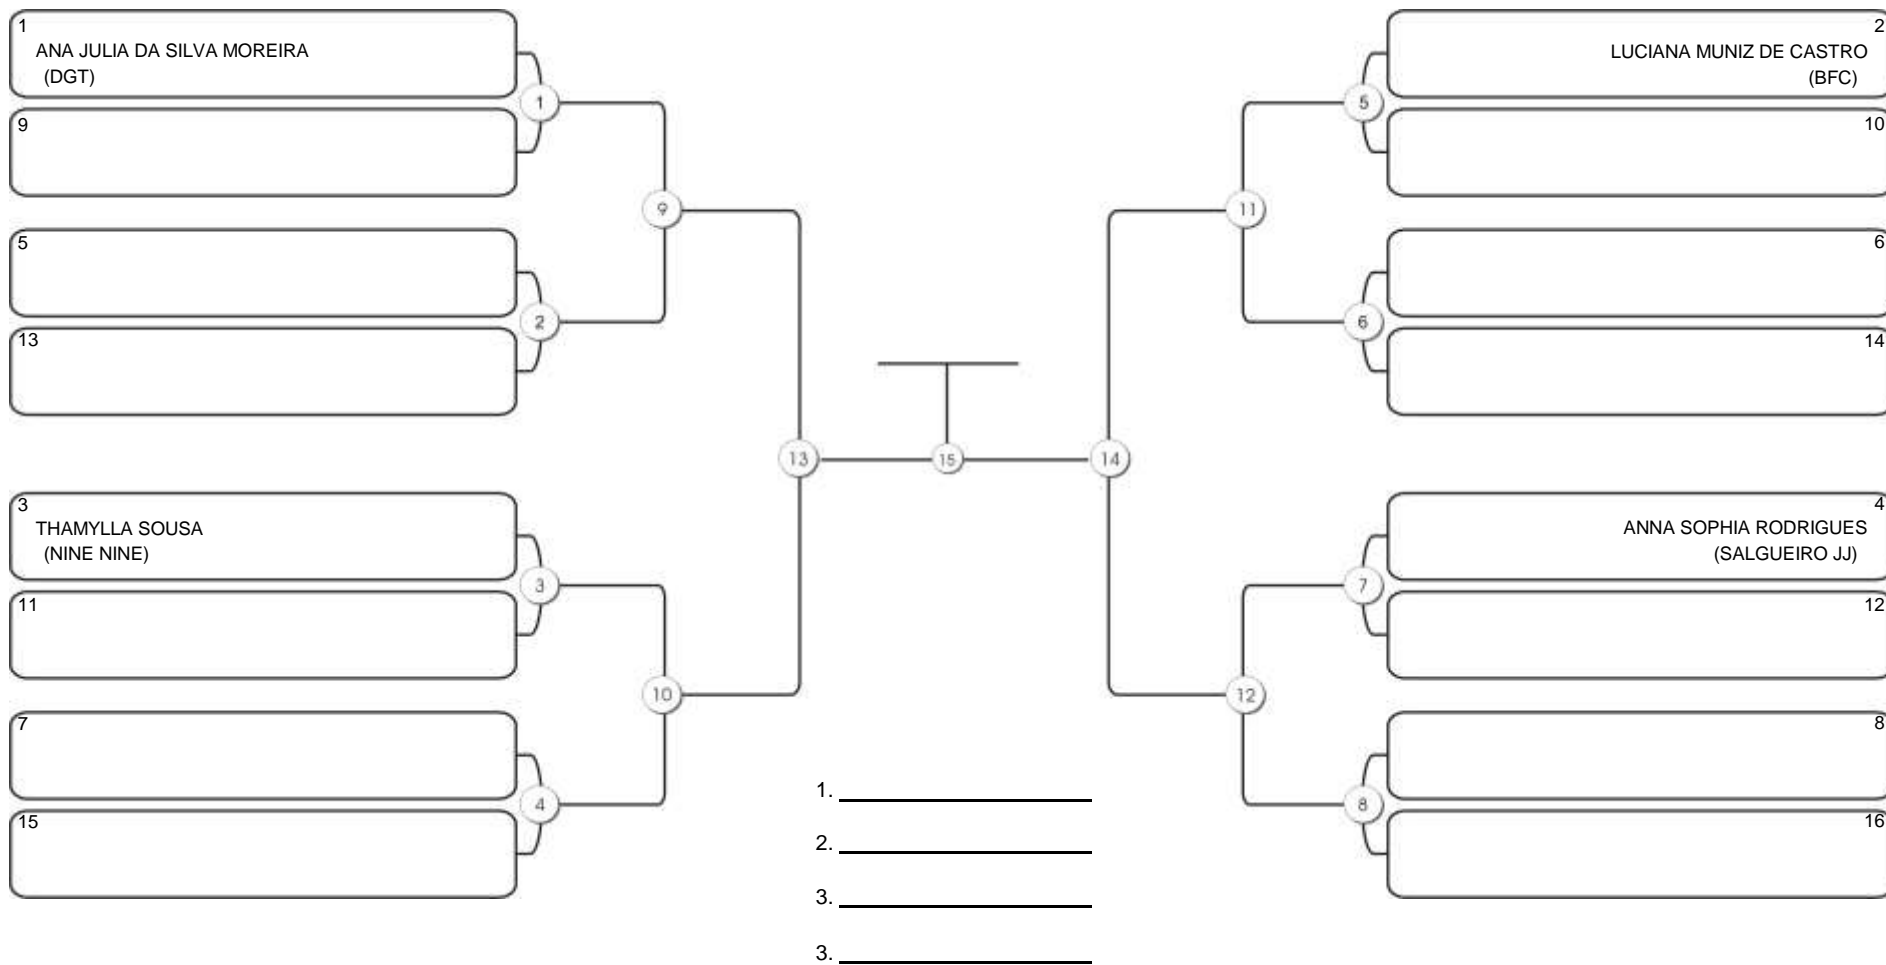

TAÇA FORTALEZA GI E NO GI

Ginásio Padre Felice, Piamarta Montese, 18 jun 2023

INFANTIL B 2012-2013 FEM BRANCA-CINZA MÉDIO

Responsável: _____
Nome: _____
Assinatura: _____