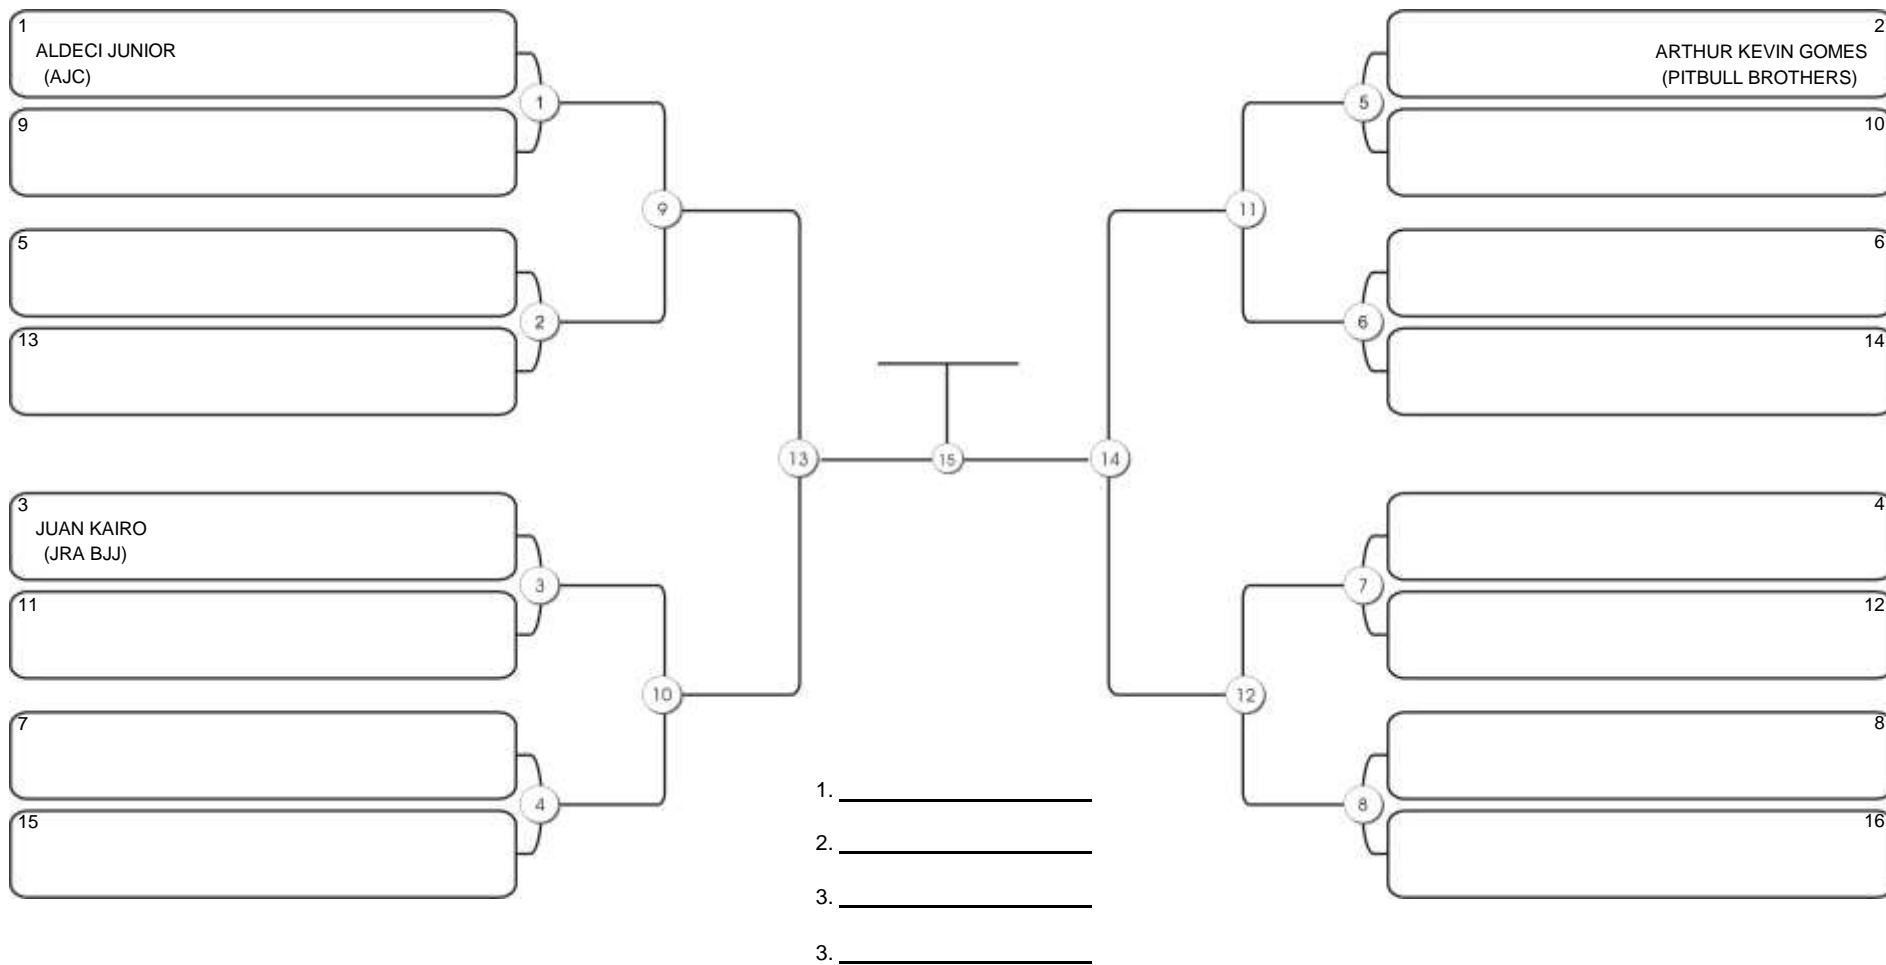

TAÇA FORTALEZA GI E NO GI

Ginásio Padre Felice, Piamarta Montese, 18 jun 2023

JUVENIL 2006-2007 MASC BRANCA PESADÍSSIMO

Responsável: _____
Nome: _____
Assinatura: _____