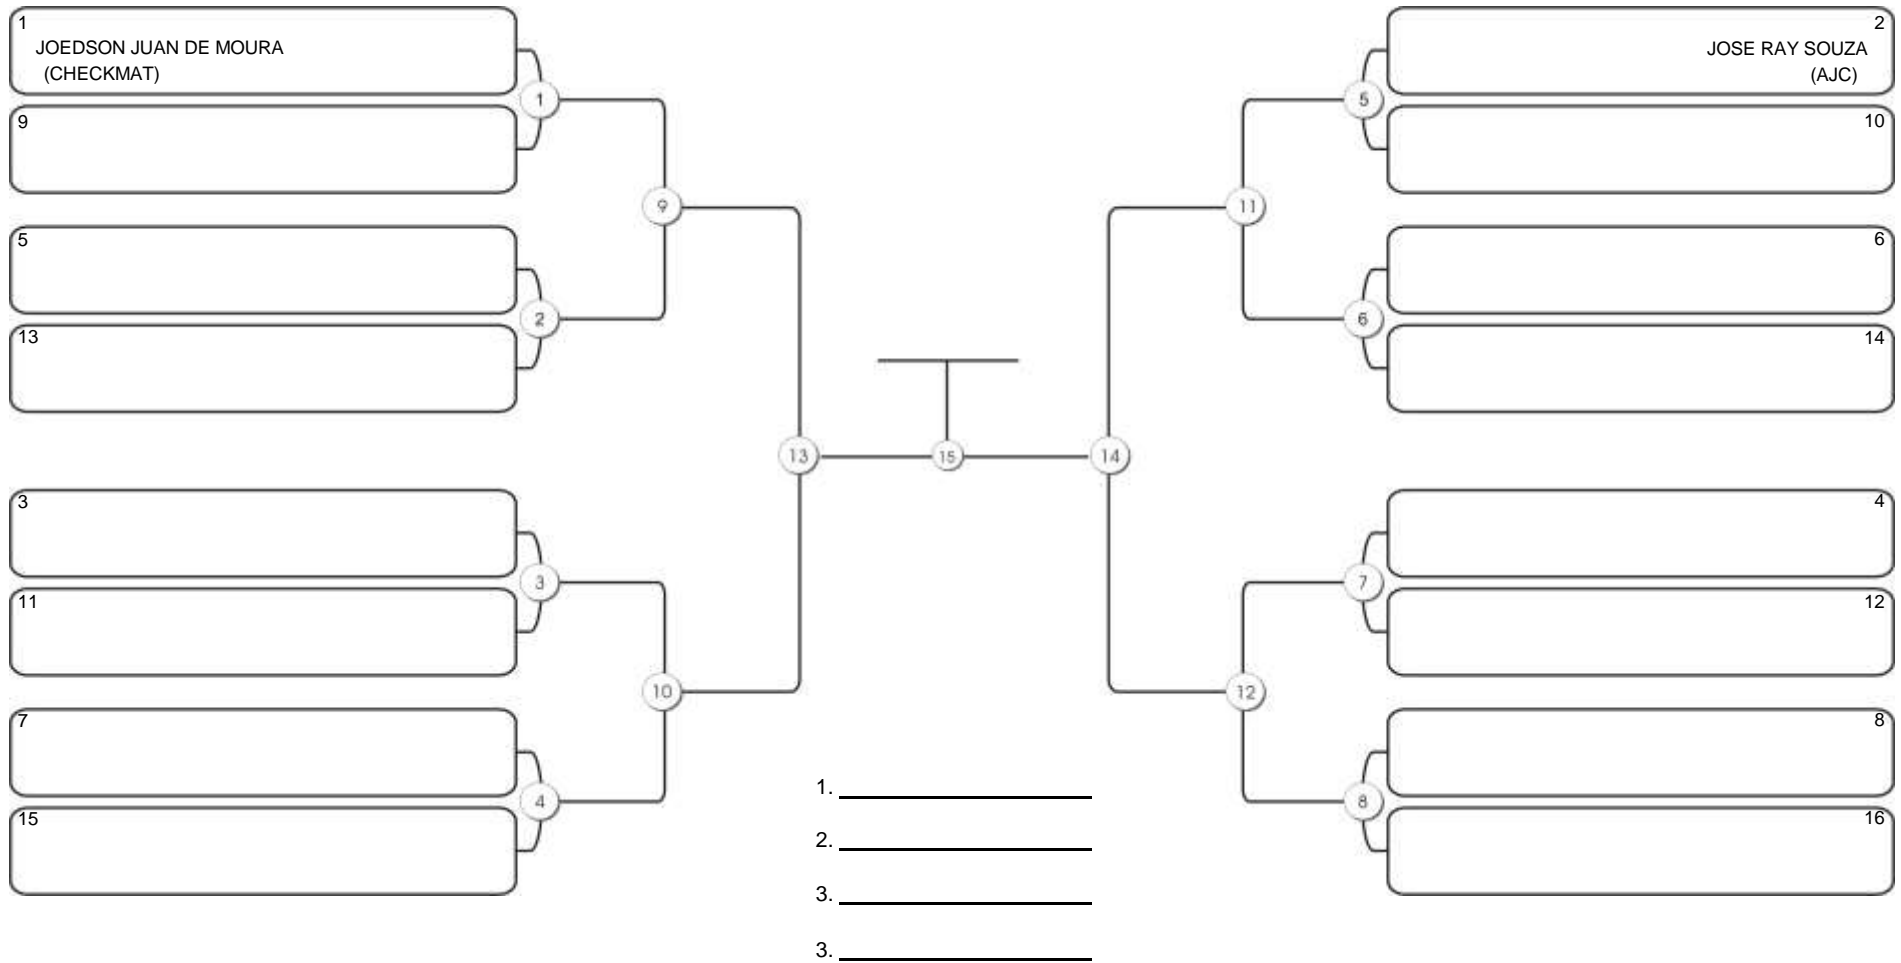

TAÇA FORTALEZA GI E NO GI

Ginásio Padre Felice, Piamarta Montese, 18 jun 2023

INFANTO B 2008-2009 MASC AMAREL-LARANJA-VERDE PLUMA

Responsável: _____
Nome: _____
Assinatura: _____