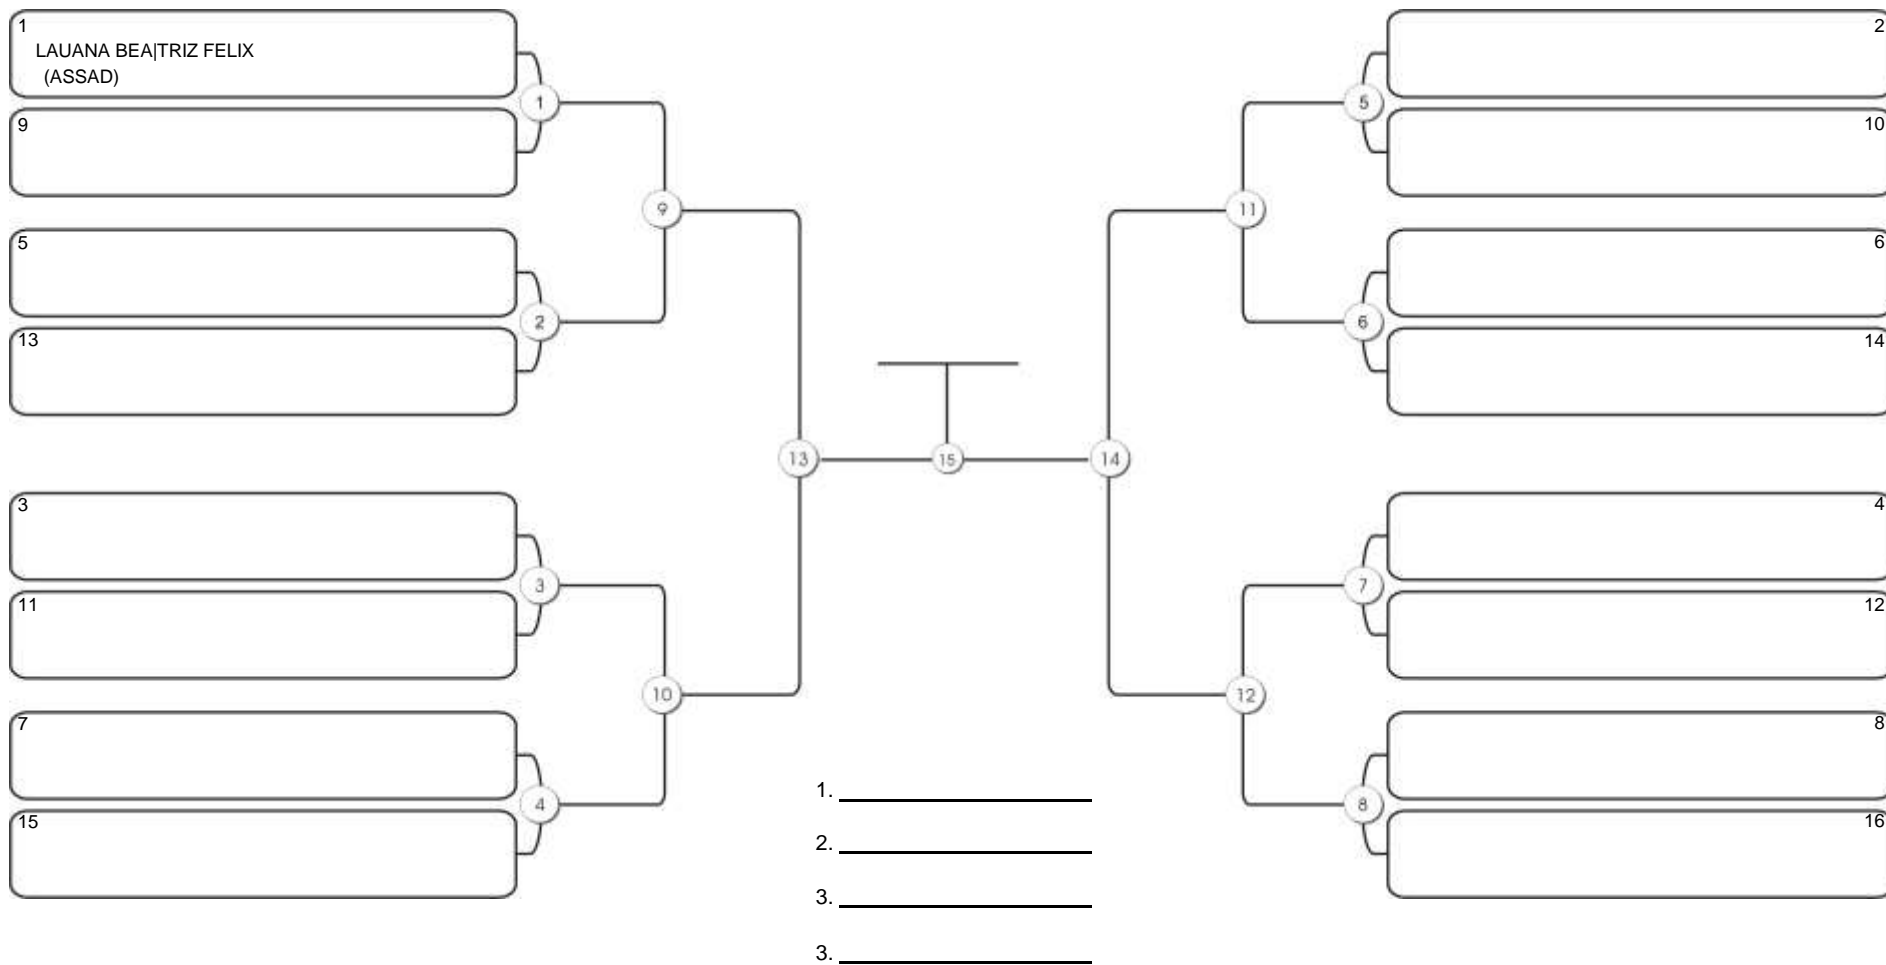

TAÇA FORTALEZA GI E NO GI

Ginásio Padre Felice, Piamarta Montese, 18 jun 2023

INFANTIL A 2014-2015 FEM BRANCA-CINZA SUPER-PESADO

Responsável: _____
Nome: _____
Assinatura: _____