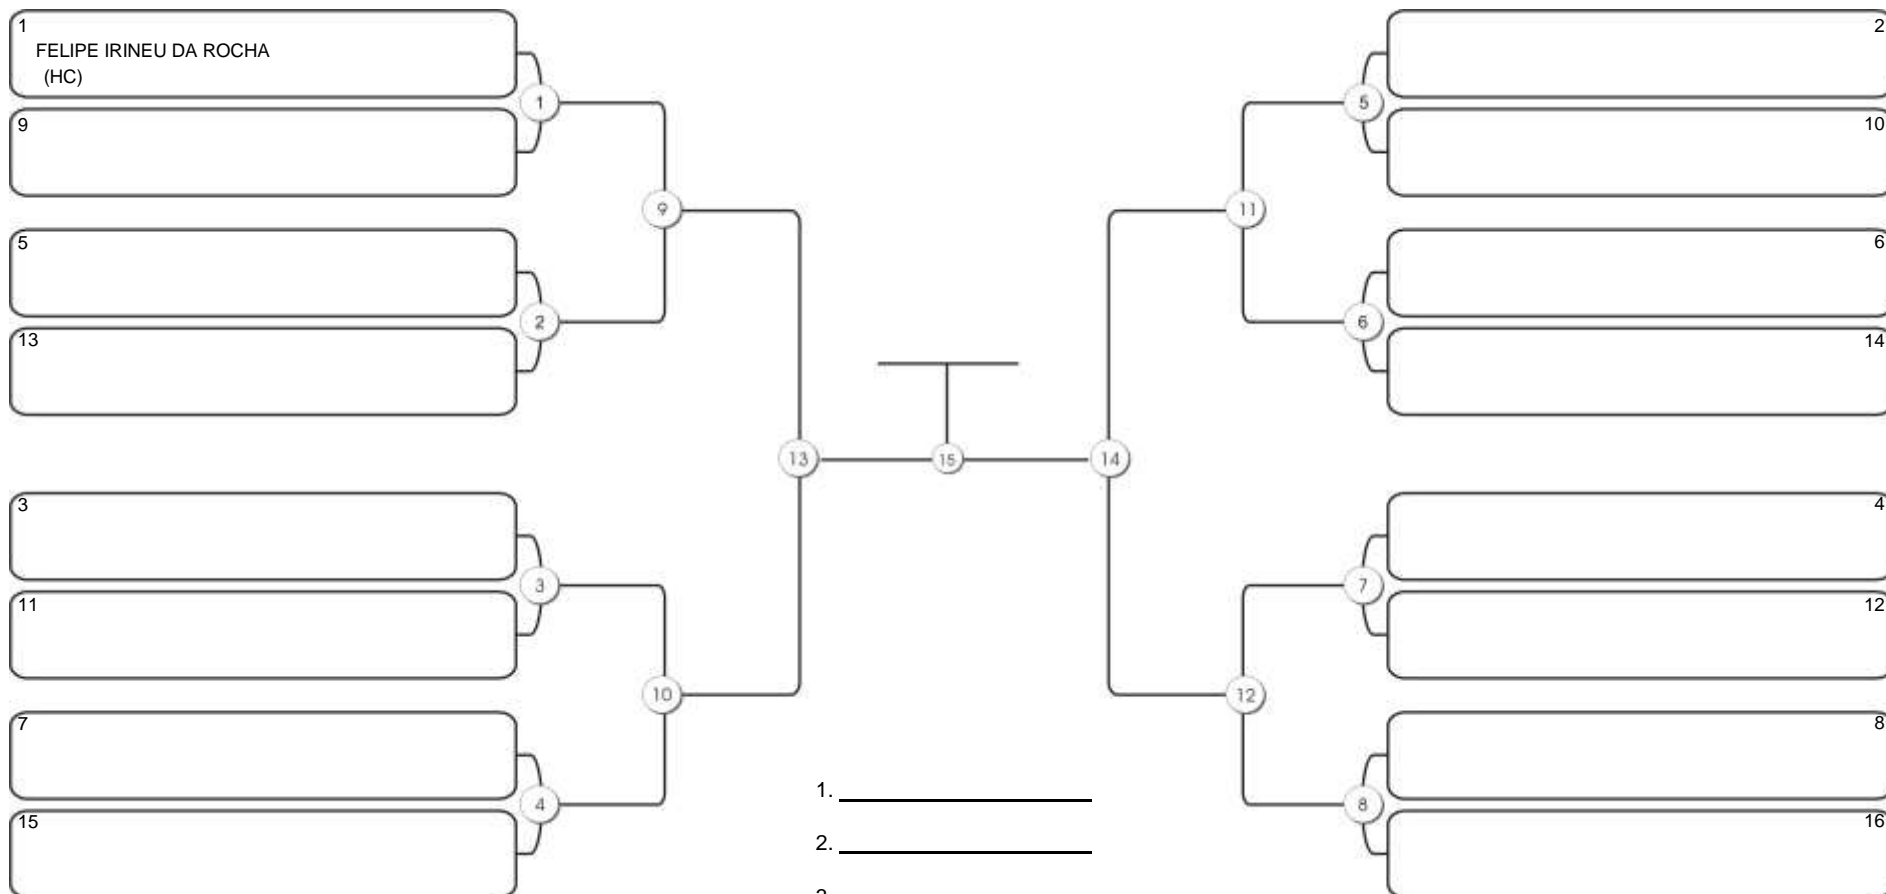

TAÇA FORTALEZA GI E NO GI

Ginásio Padre Felice, Piamarta Montese, 18 jun 2023

NO GI MASTER MASC AZUL PESADÍSSIMO

1. _____
2. _____
3. _____
3. _____

Responsável: _____

Nome: _____

Assinatura: _____