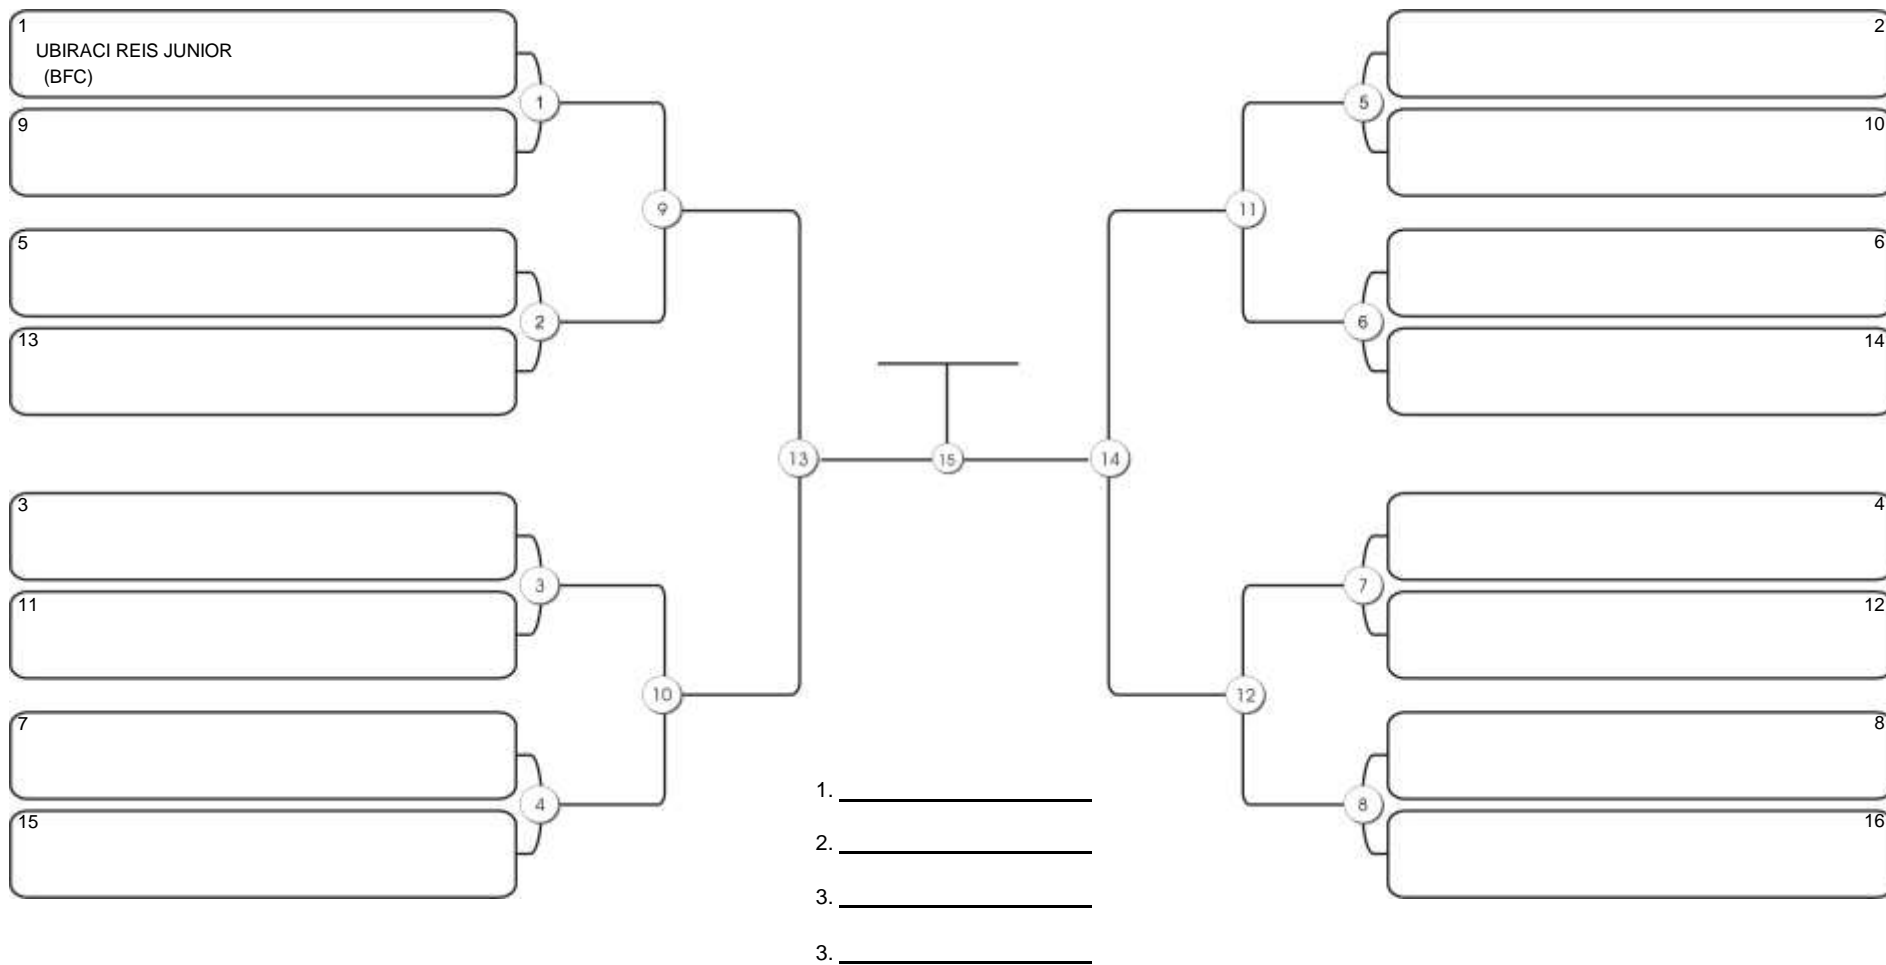

TAÇA FORTALEZA GI E NO GI

Ginásio Padre Felice, Piamarta Montese, 18 jun 2023

SÊNIOR 1 MASC ROXA PENA

Responsável: _____
Nome: _____
Assinatura: _____