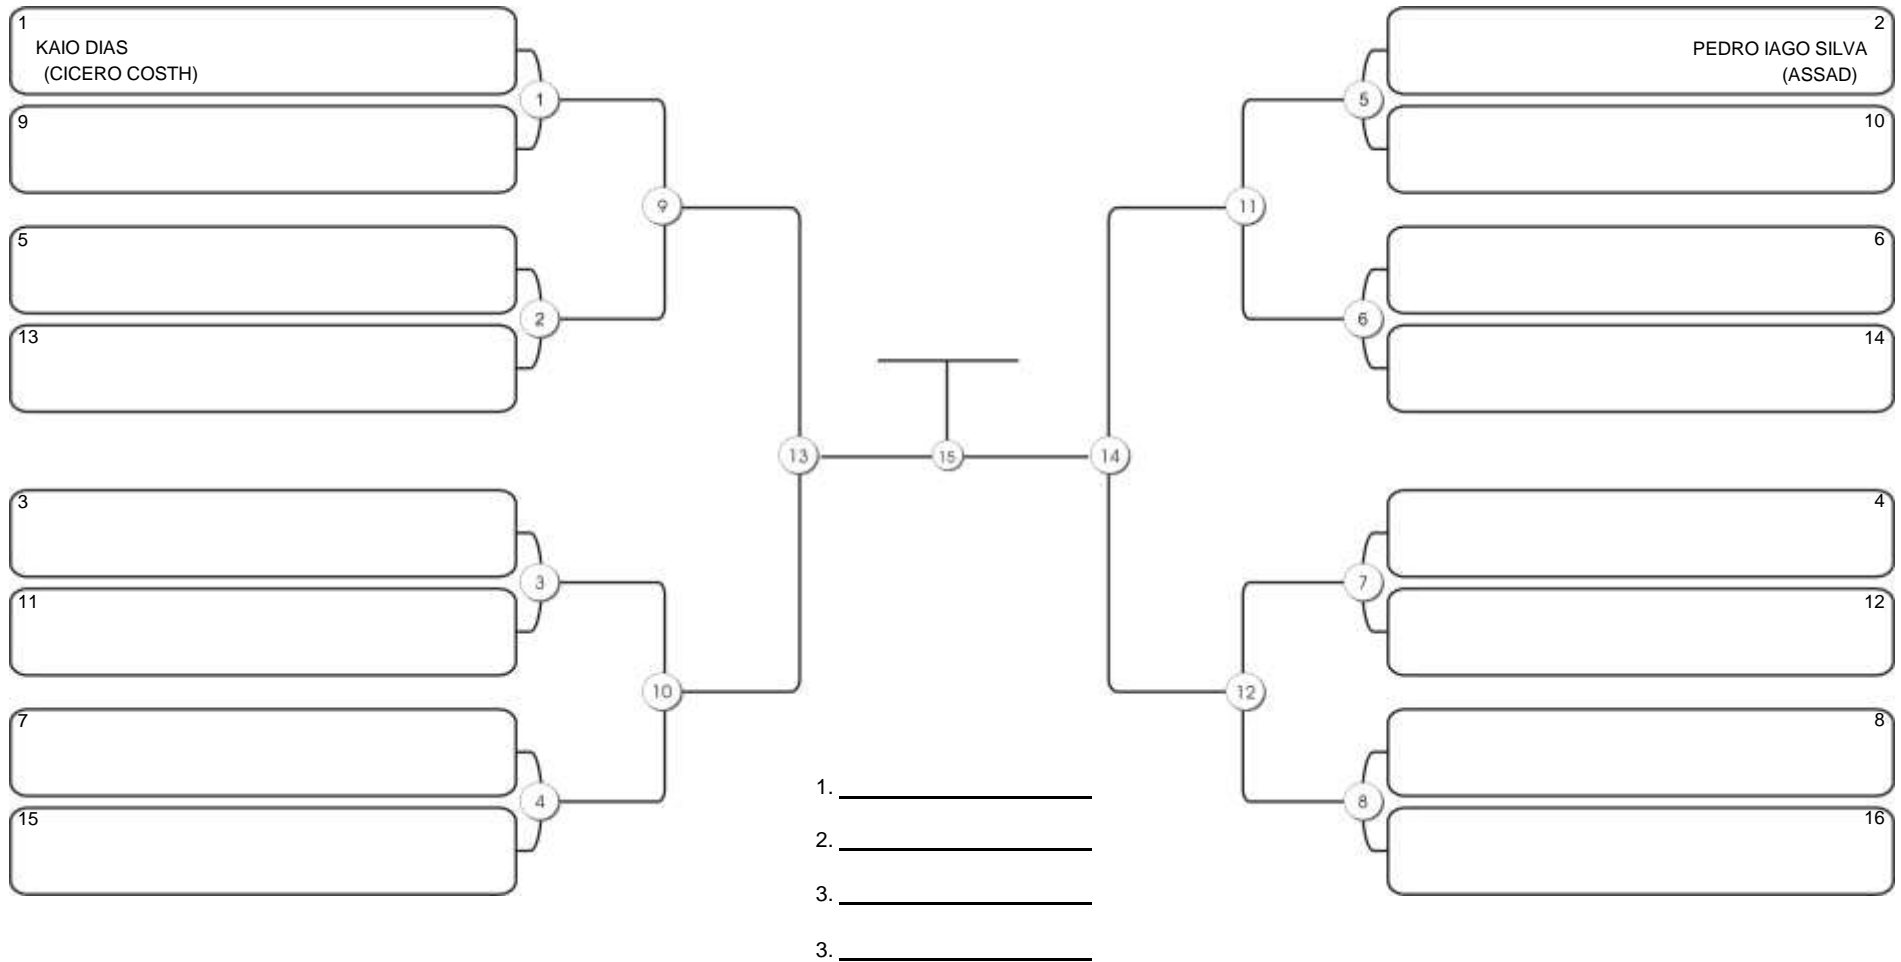

TAÇA FORTALEZA GI E NO GI

Ginásio Padre Felice, Piamarta Montese, 18 jun 2023

INFANTO A 2010-2011 MASC AMAREL-LARANJA-VERDE ABSOLUTO MÉDIO

Responsável: _____
Nome: _____
Assinatura: _____