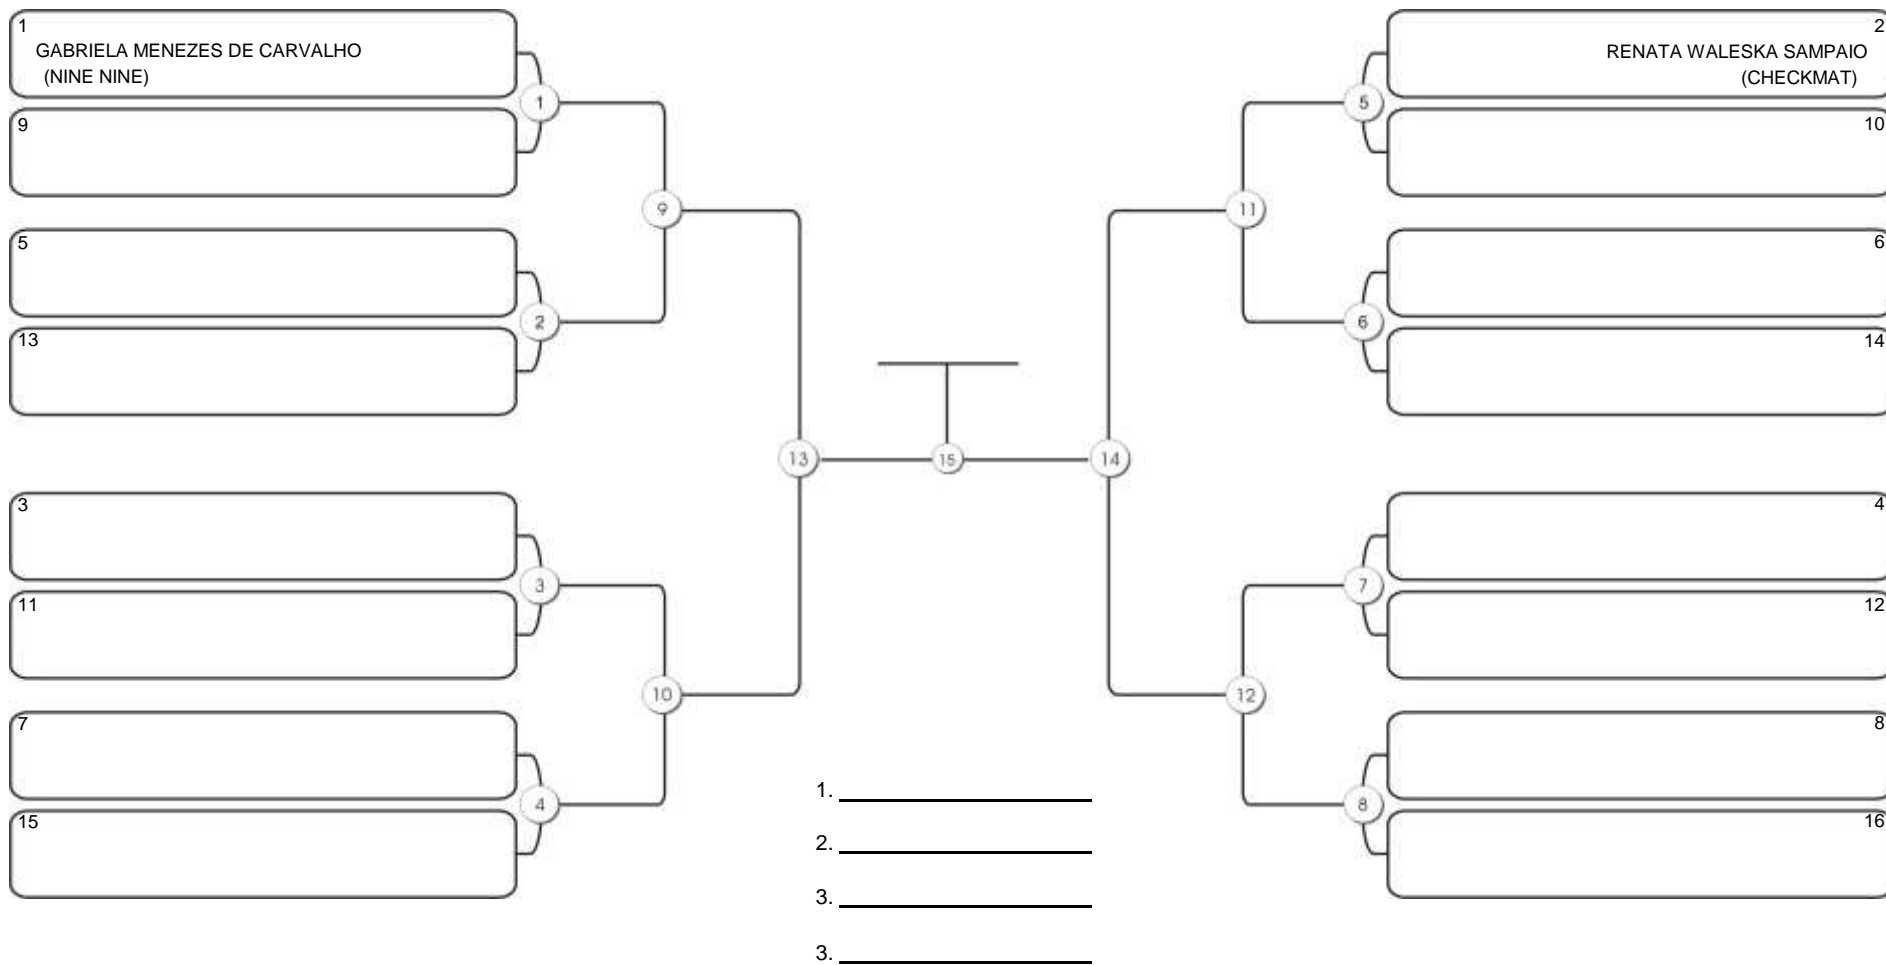

TAÇA FORTALEZA GI E NO GI

Ginásio Padre Felice, Piamarta Montese, 18 jun 2023

JUVENIL 2006-2007 FEM BRANCA PESADÍSSIMO

Responsável: _____
Nome: _____
Assinatura: _____