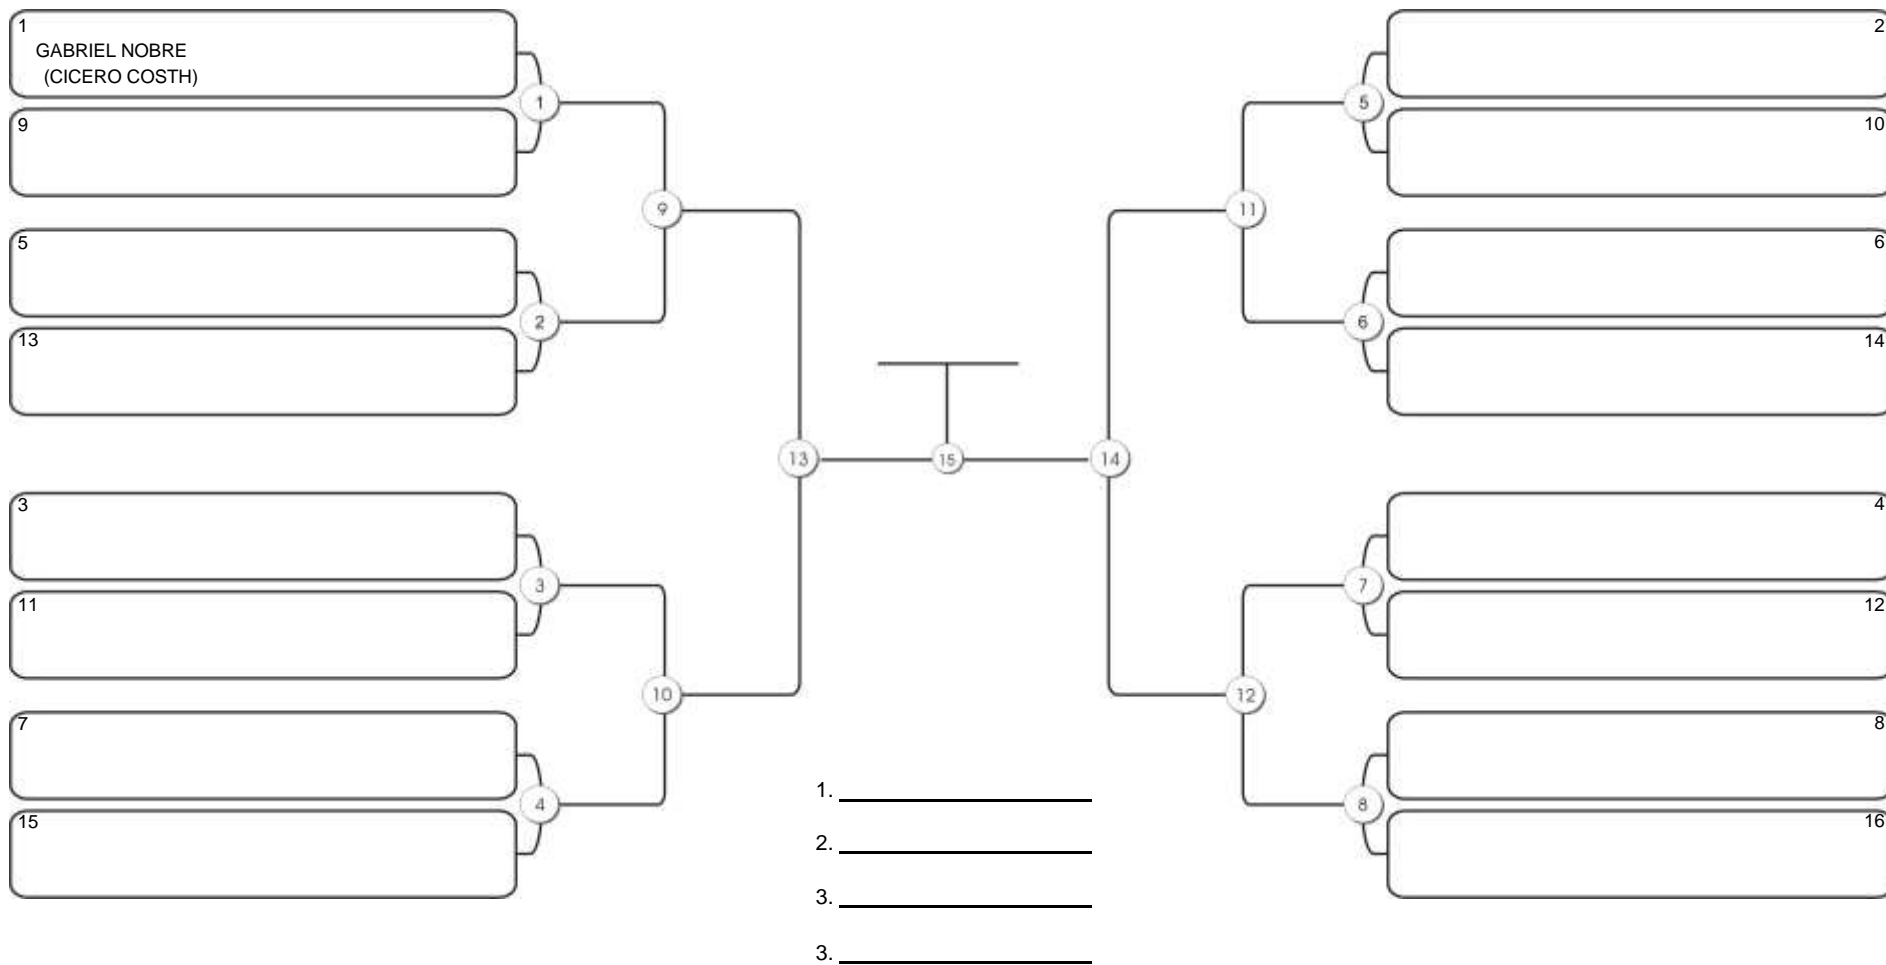

TAÇA FORTALEZA GI E NO GI

Ginásio Padre Felice, Piamarta Montese, 18 jun 2023

ADULTO MASC AZUL MEIO-PESADO

Responsável: _____
Nome: _____
Assinatura: _____