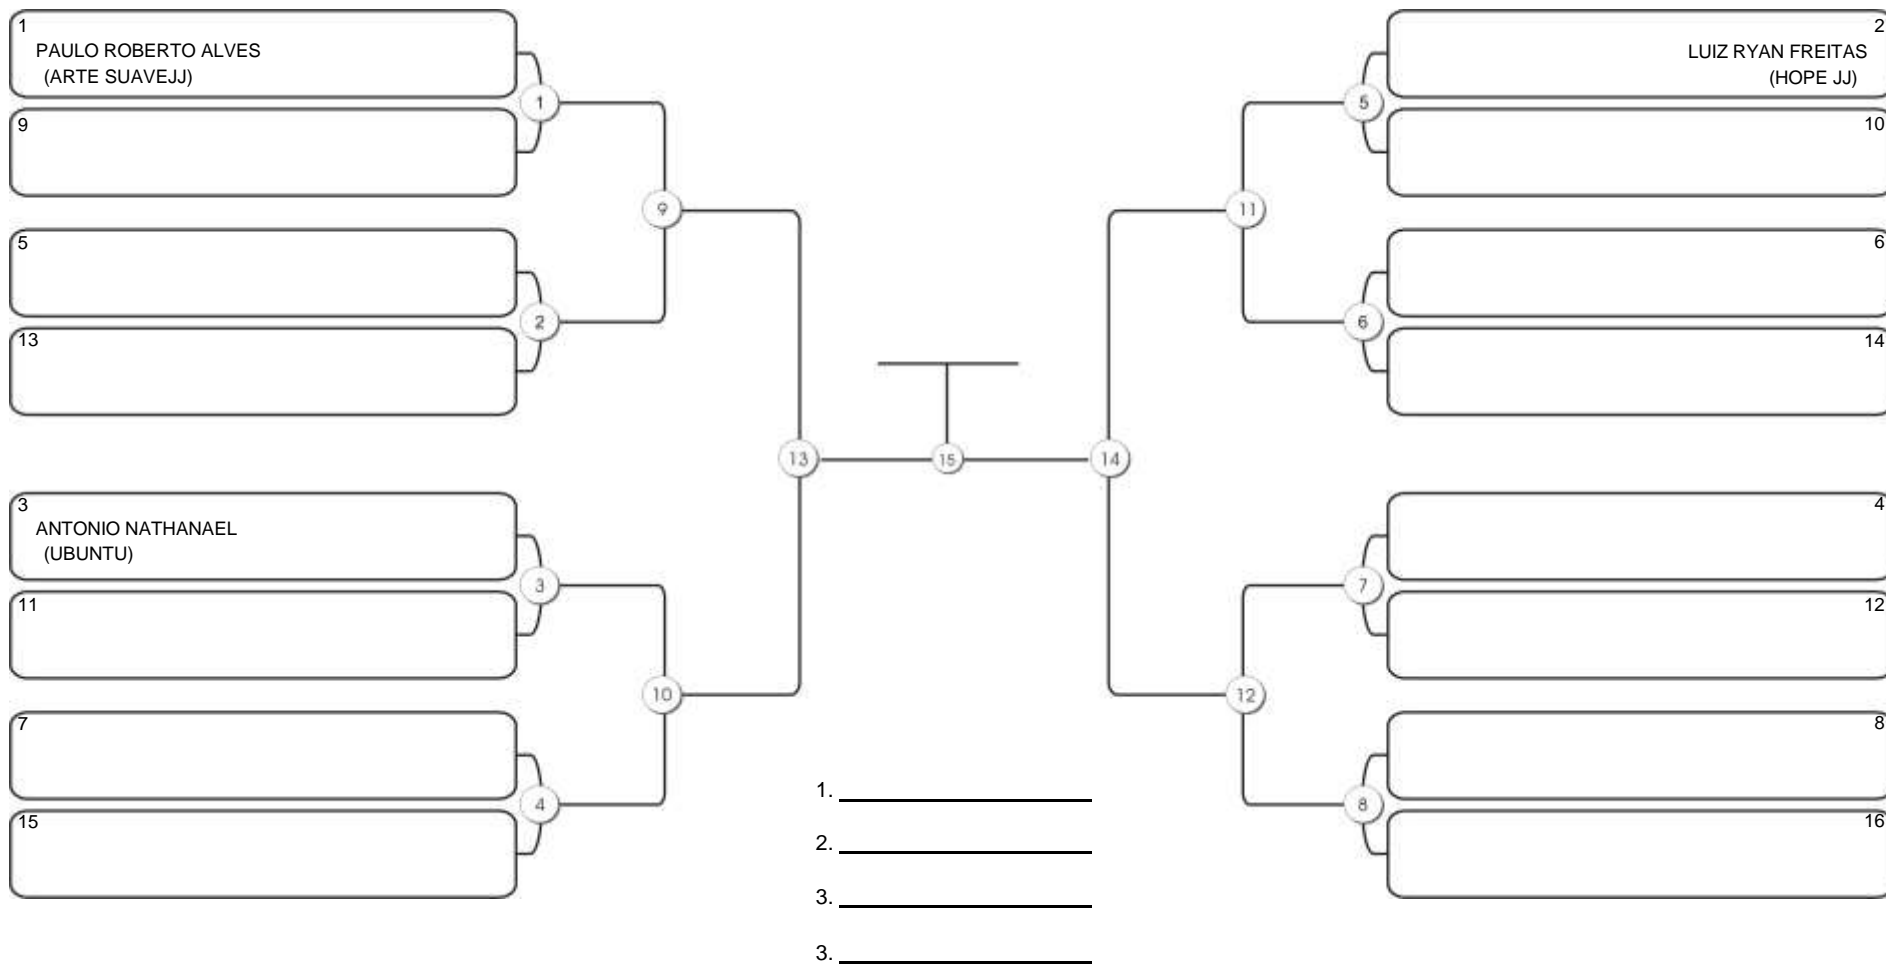

TAÇA FORTALEZA GI E NO GI

Ginásio Padre Felice, Piamarta Montese, 18 jun 2023

INFANTO A 2010-2011 MASC AMAREL-LARANJA-VERDE GALO

Responsável: _____
Nome: _____
Assinatura: _____