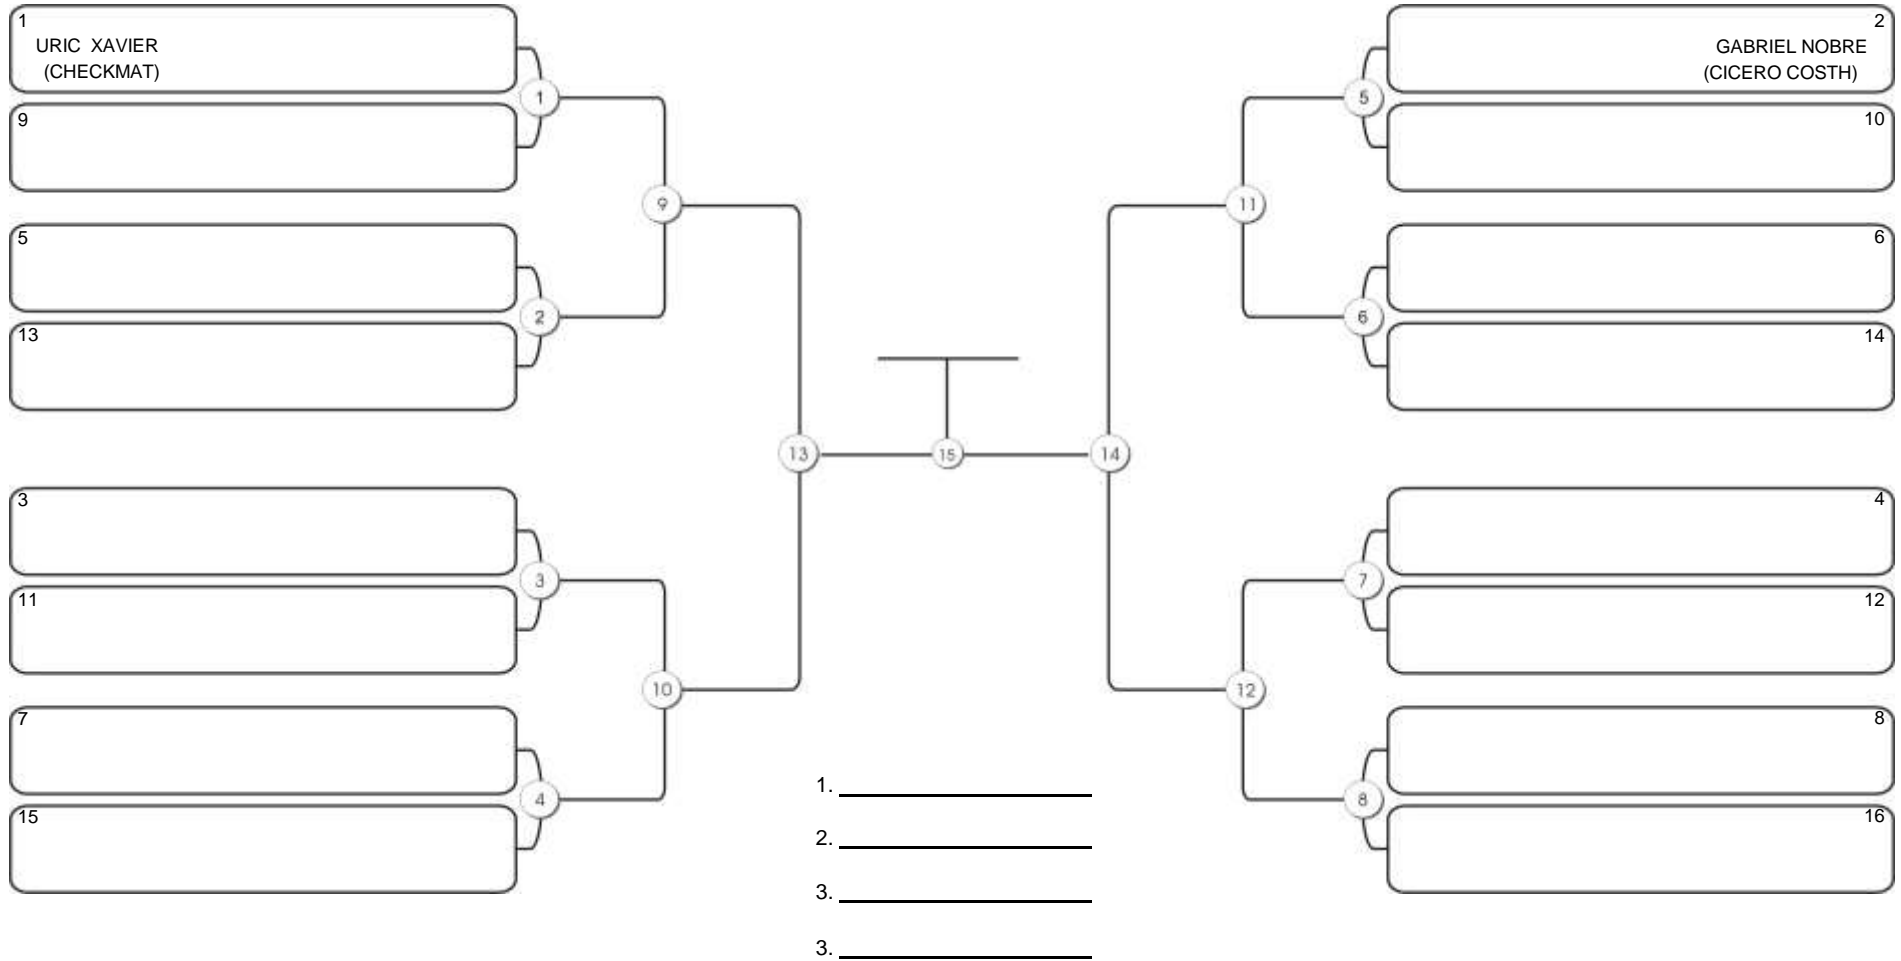

TAÇA FORTALEZA GI E NO GI

Ginásio Padre Felice, Piamarta Montese, 18 jun 2023

#2 Competidores

ADULTO MASC AZUL ABSOLUTO

Responsável: _____
Nome: _____
Assinatura: _____