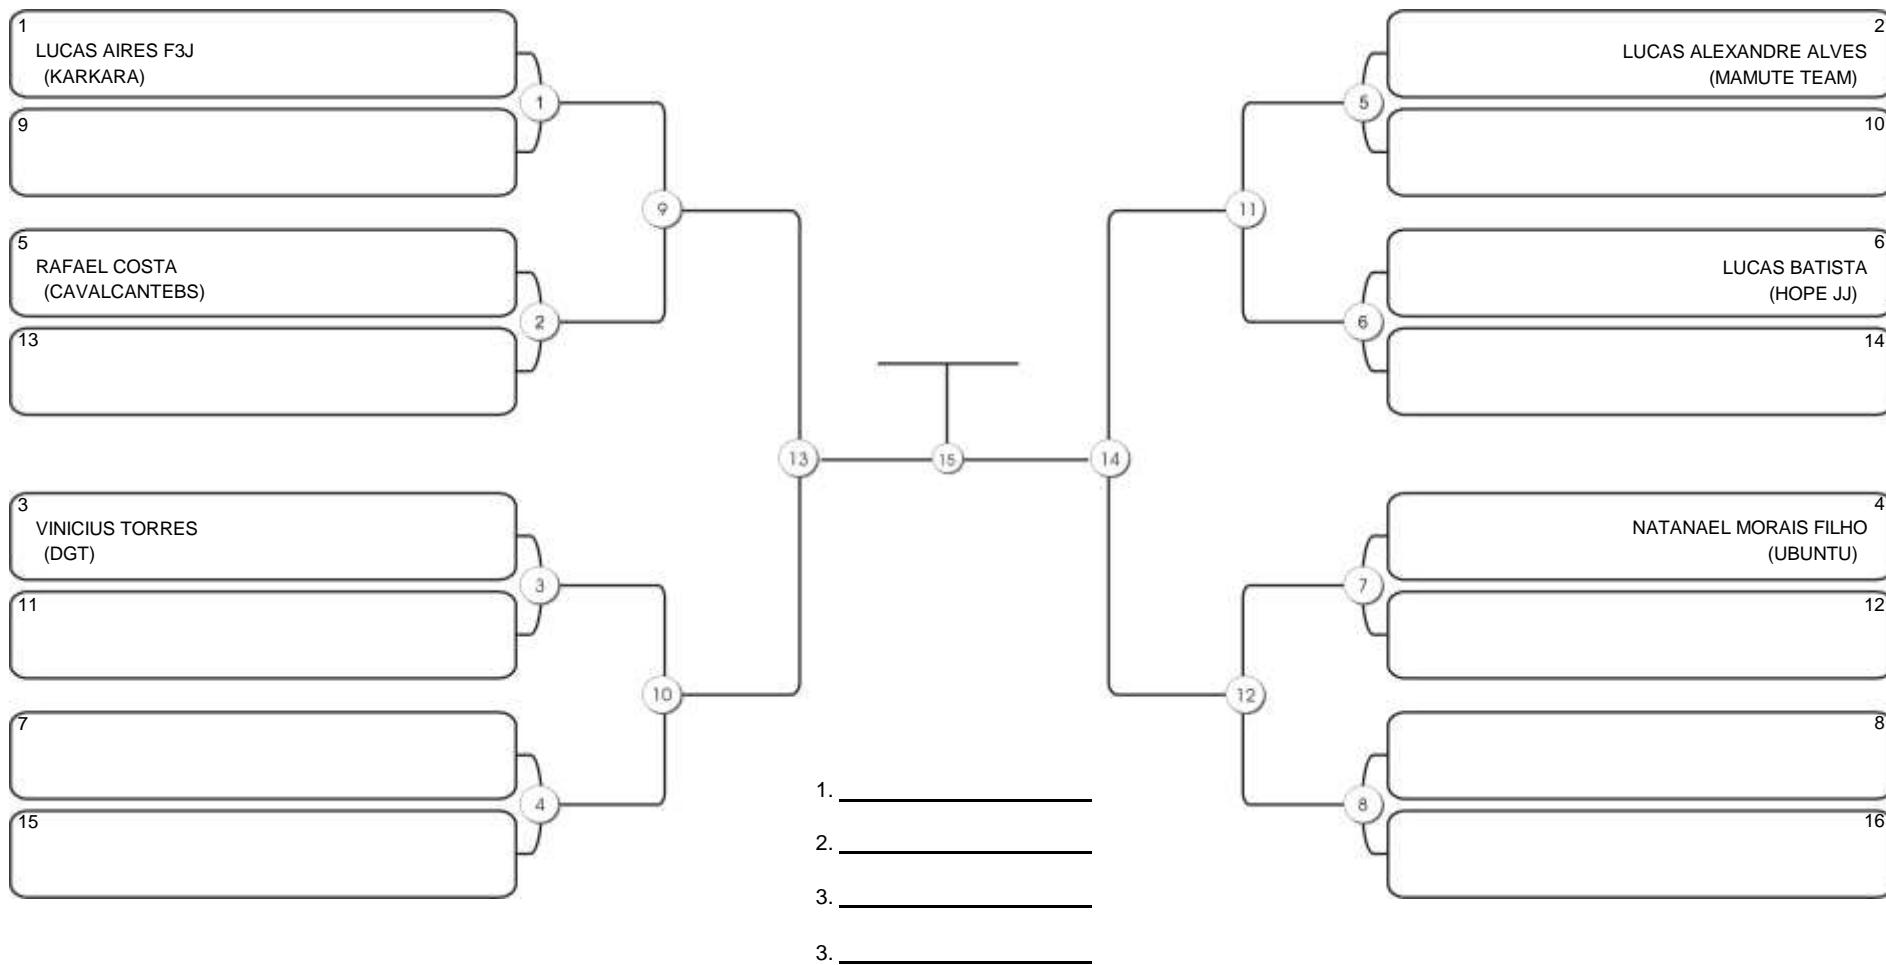

TAÇA FORTALEZA GI E NO GI

Ginásio Padre Felice, Piamarta Montese, 18 jun 2023

ADULTO MASC BRANCA PESADO

Responsável: _____
Nome: _____
Assinatura: _____