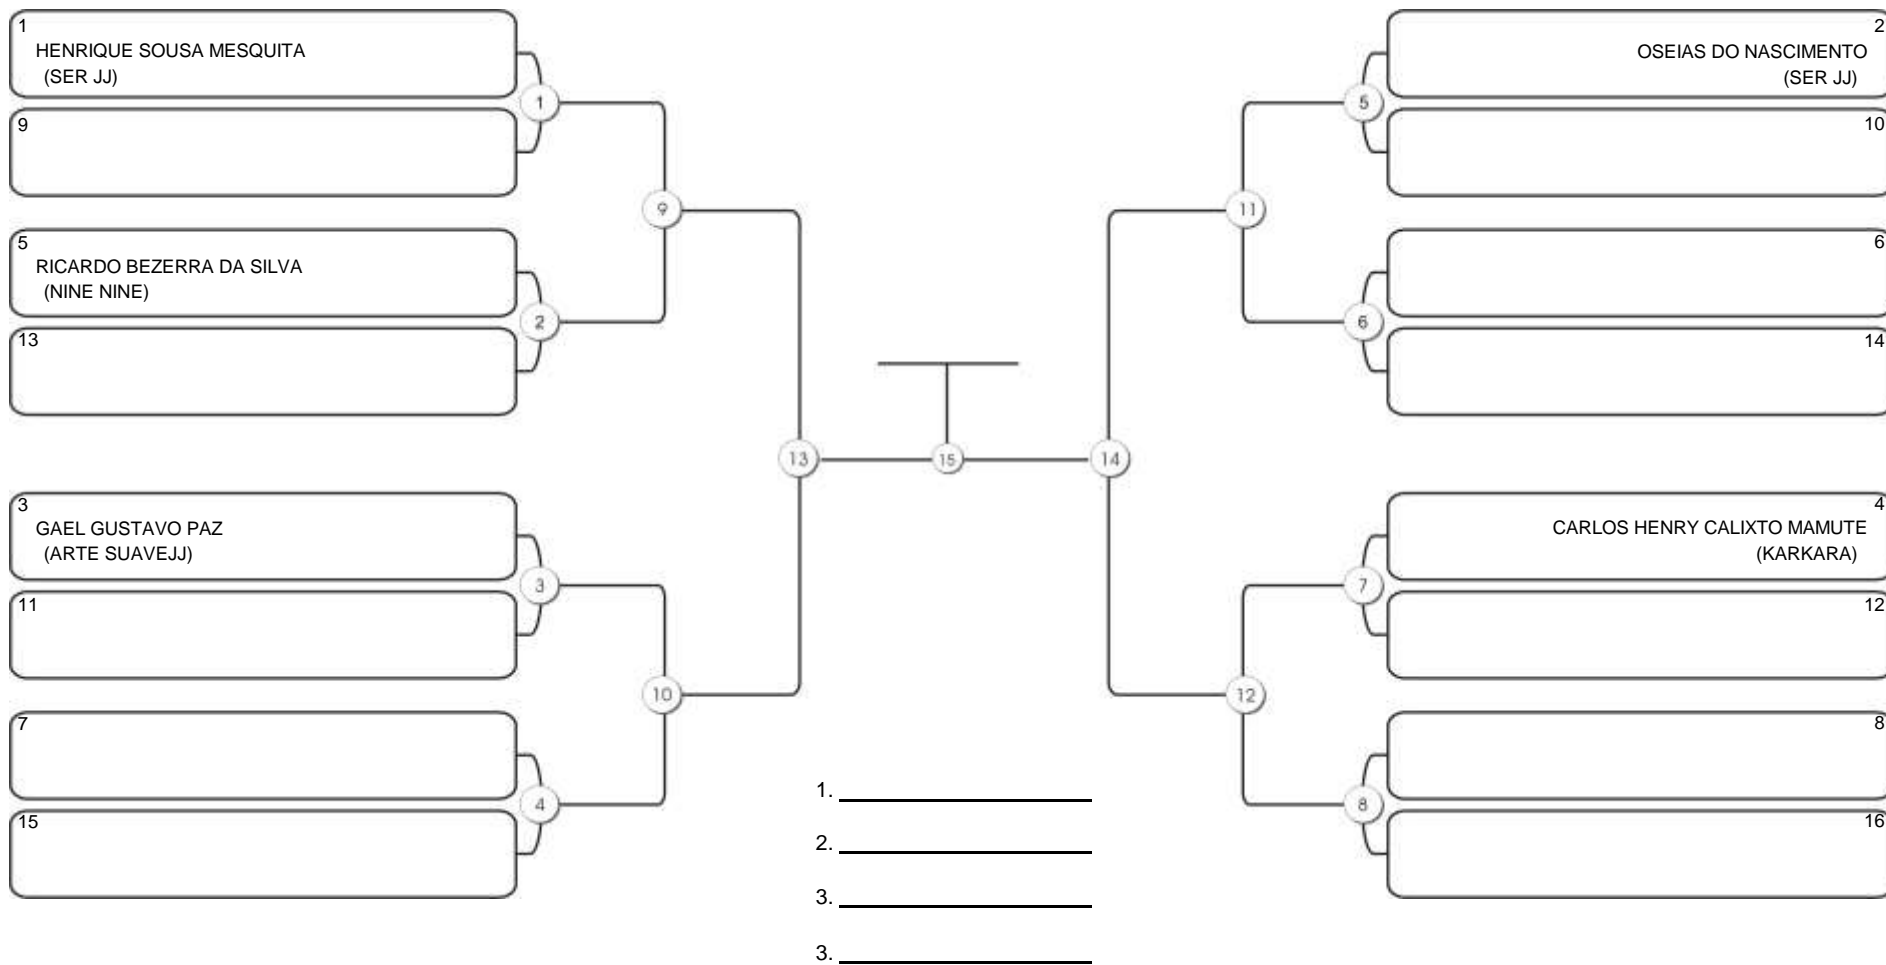

TAÇA FORTALEZA GI E NO GI

Ginásio Padre Felice, Piamarta Montese, 18 jun 2023

MIRIM 2016-2017 MASC BRANCA-CINZA MÉDIO

Responsável: _____

Nome: _____

Assinatura: _____