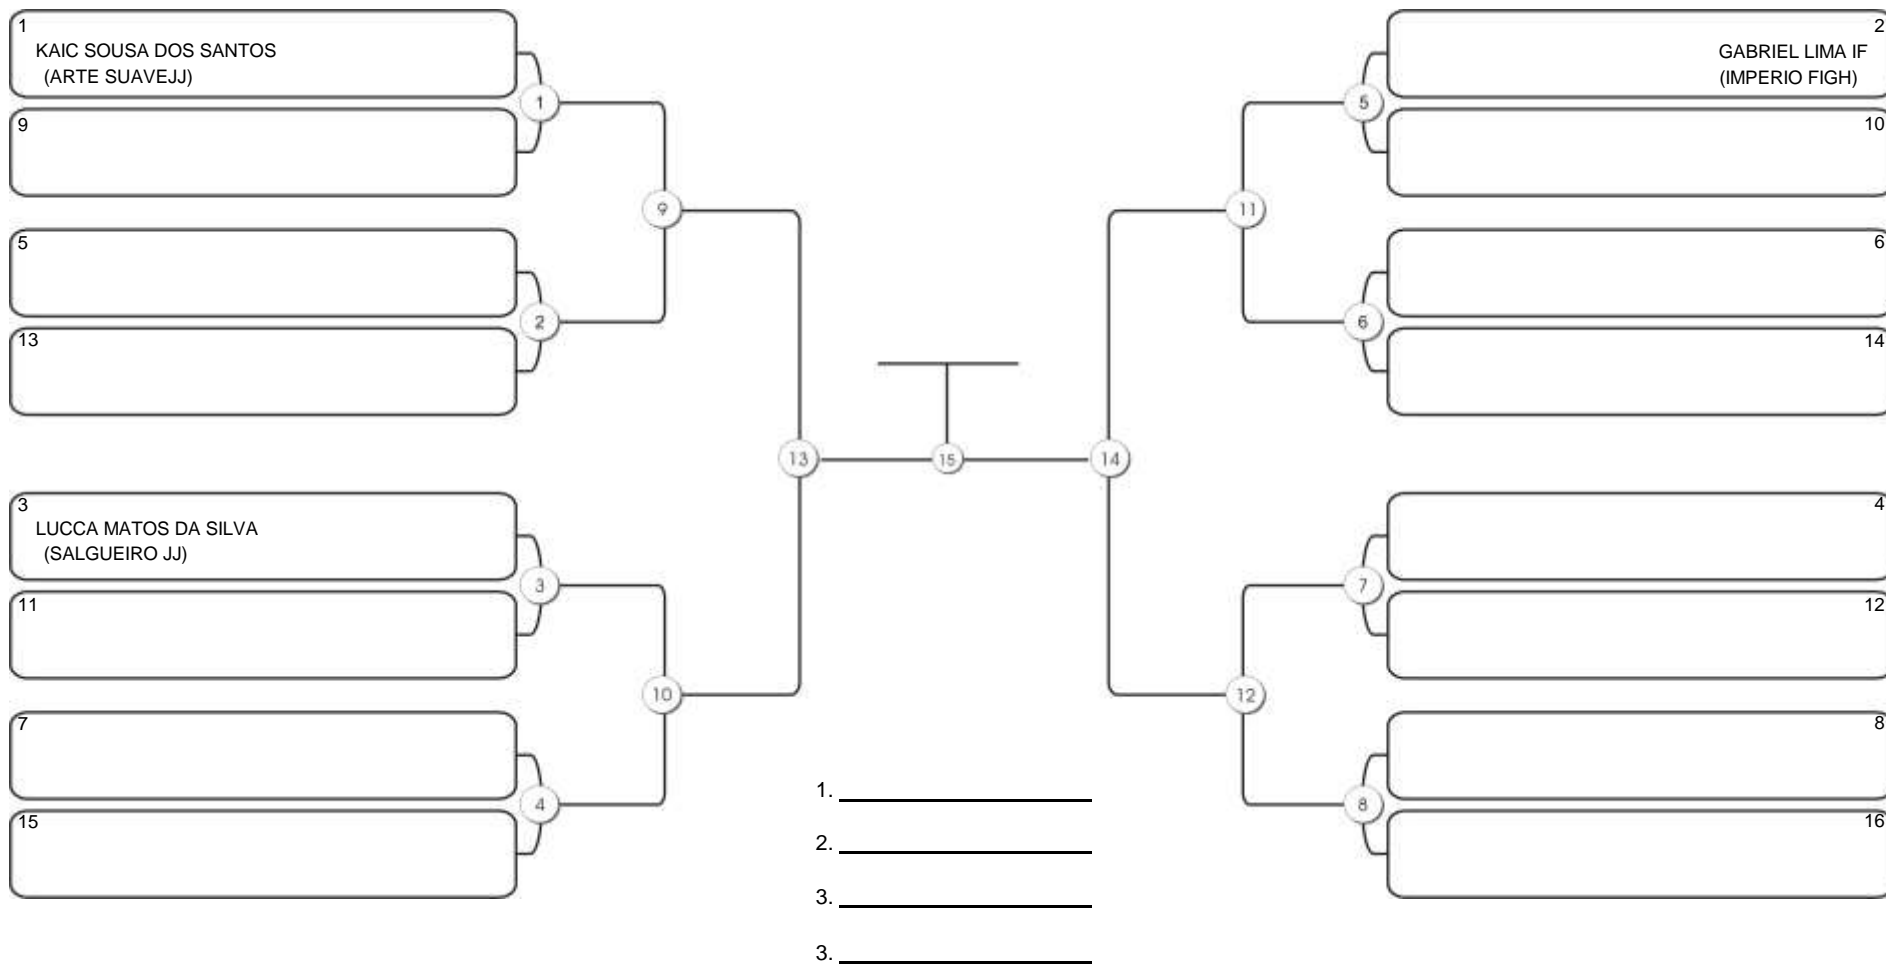

TAÇA FORTALEZA GI E NO GI

Ginásio Padre Felice, Piamarta Montese, 18 jun 2023

INFANTIL A 2014-2015 MASC BRANCA-CINZA MEIO-PESADO

Responsável: _____
Nome: _____
Assinatura: _____