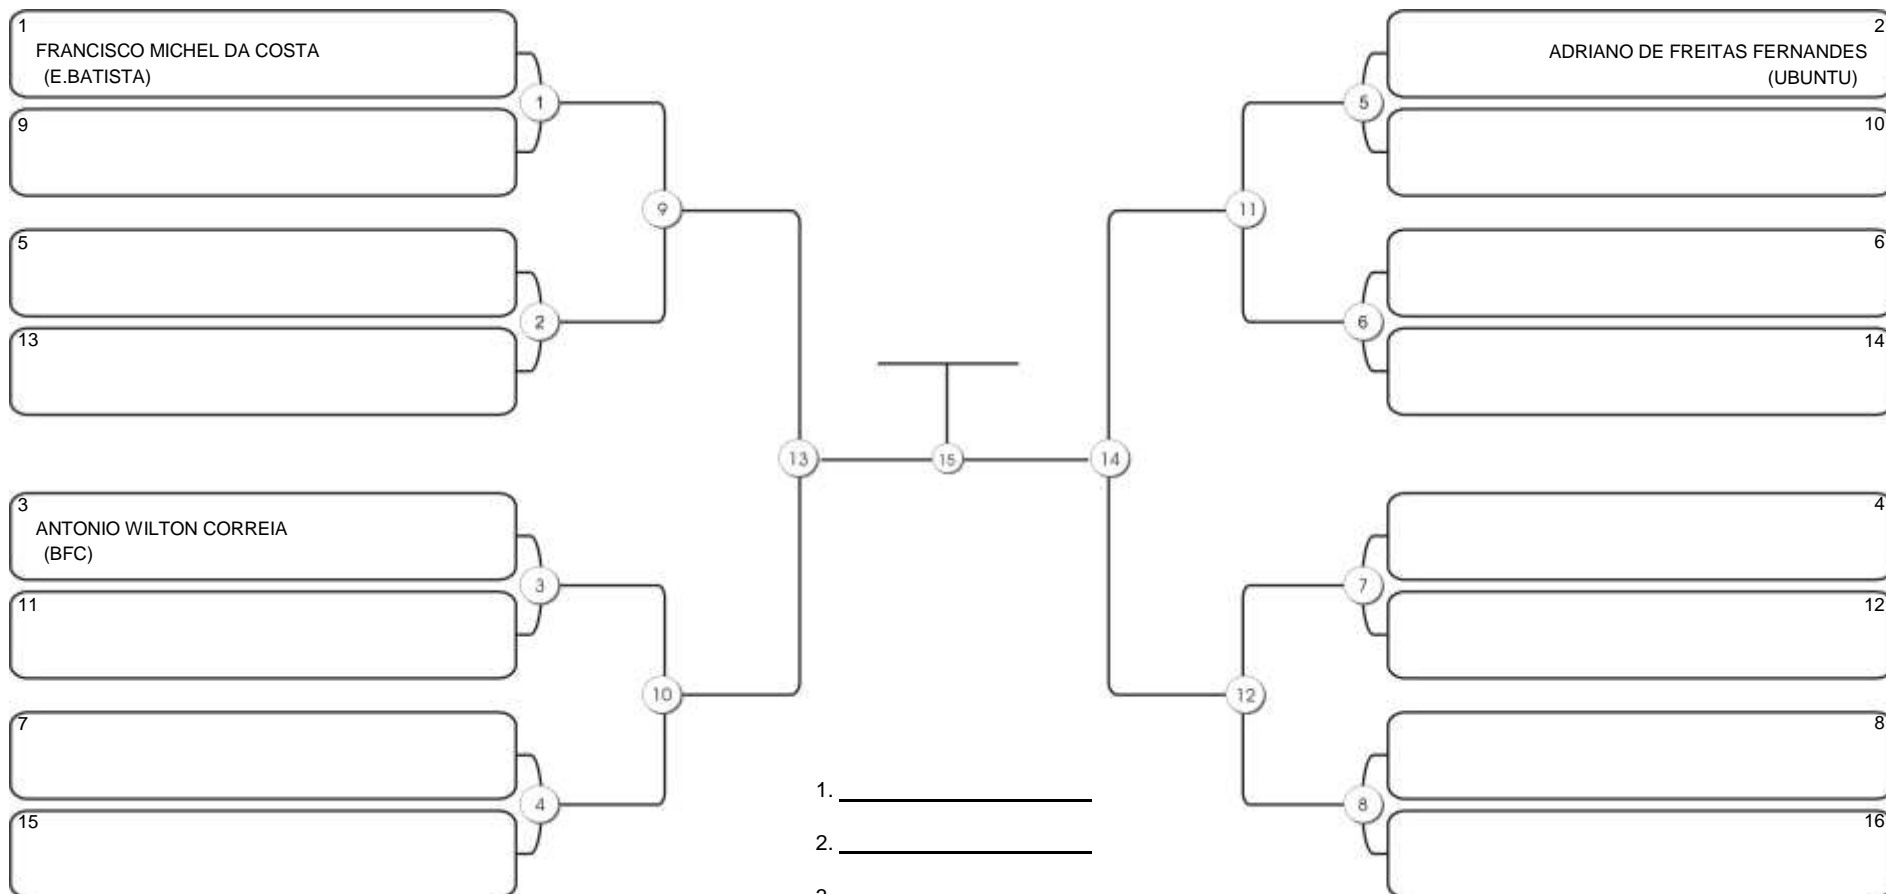

TAÇA FORTALEZA GI E NO GI

Ginásio Padre Felice, Piamarta Montese, 18 jun 2023

SÊNIOR 1 MASC MARROM ABSOLUTO

1. _____
2. _____
3. _____
3. _____

Responsável: _____
Nome: _____
Assinatura: _____