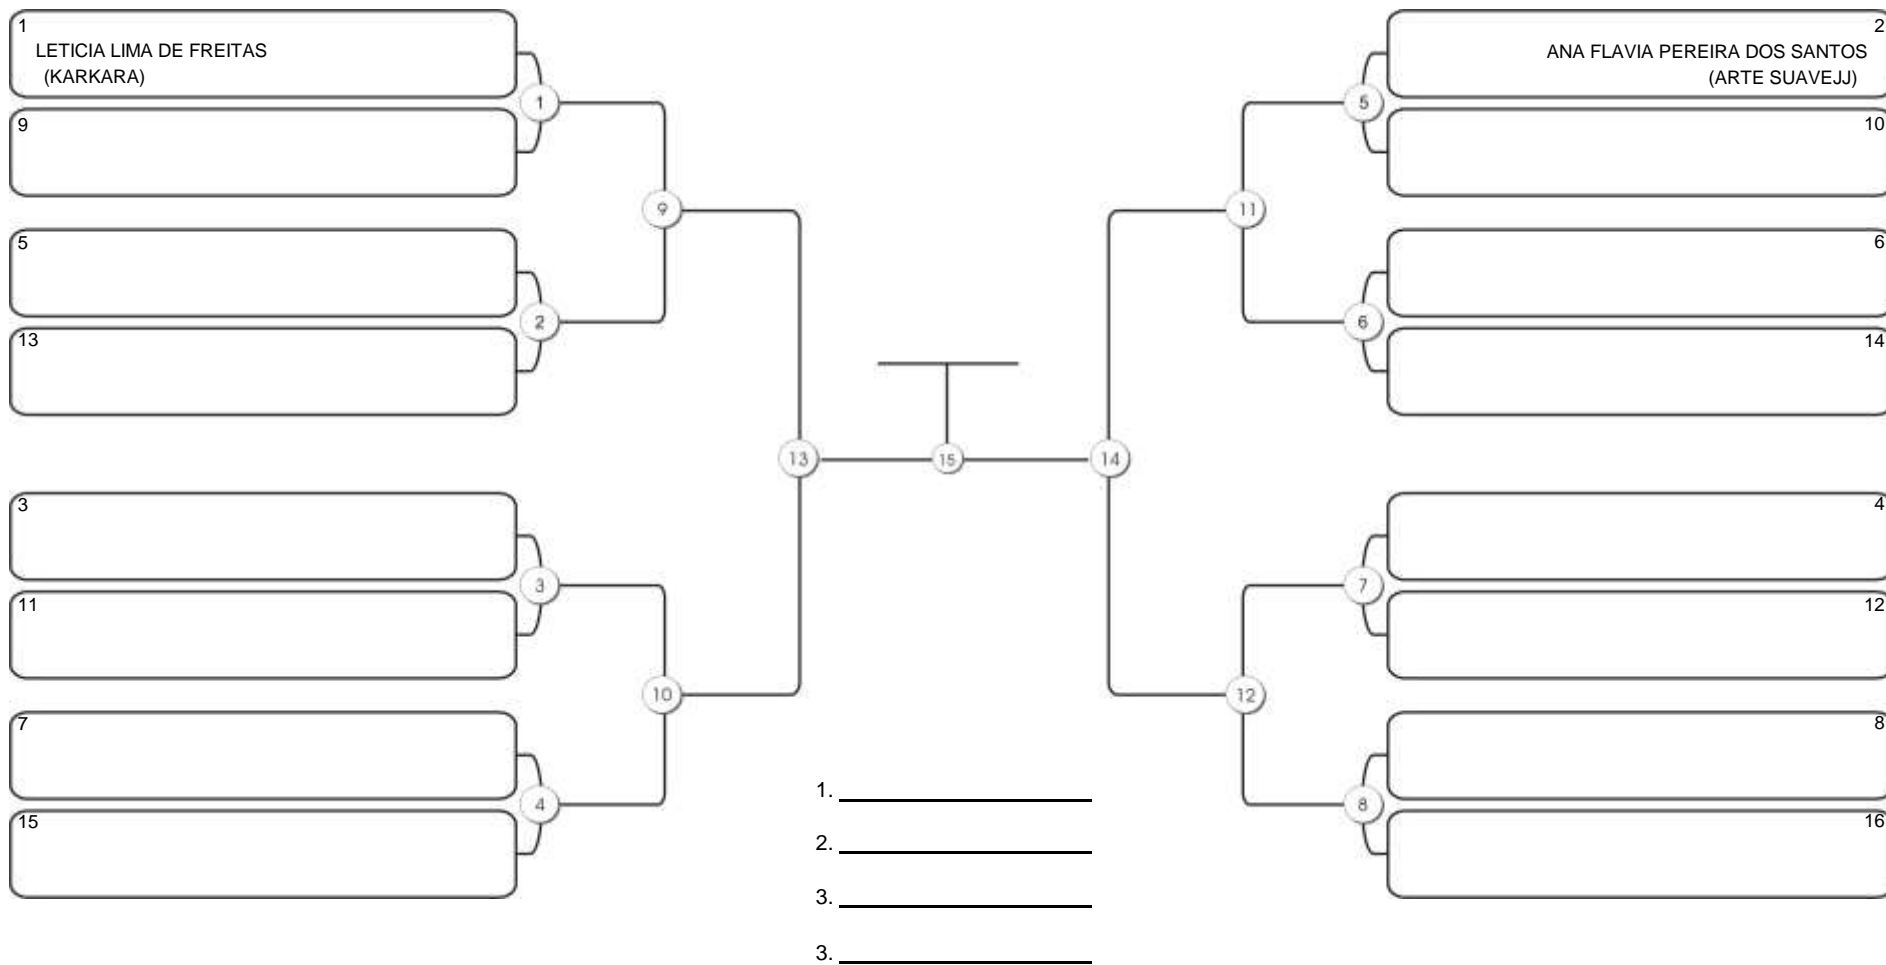

TAÇA FORTALEZA GI E NO GI

Ginásio Padre Felice, Piamarta Montese, 18 jun 2023

INFANTIL B 2012-2013 FEM BRANCA-CINZA MEIO-PESADO

Responsável: _____
Nome: _____
Assinatura: _____