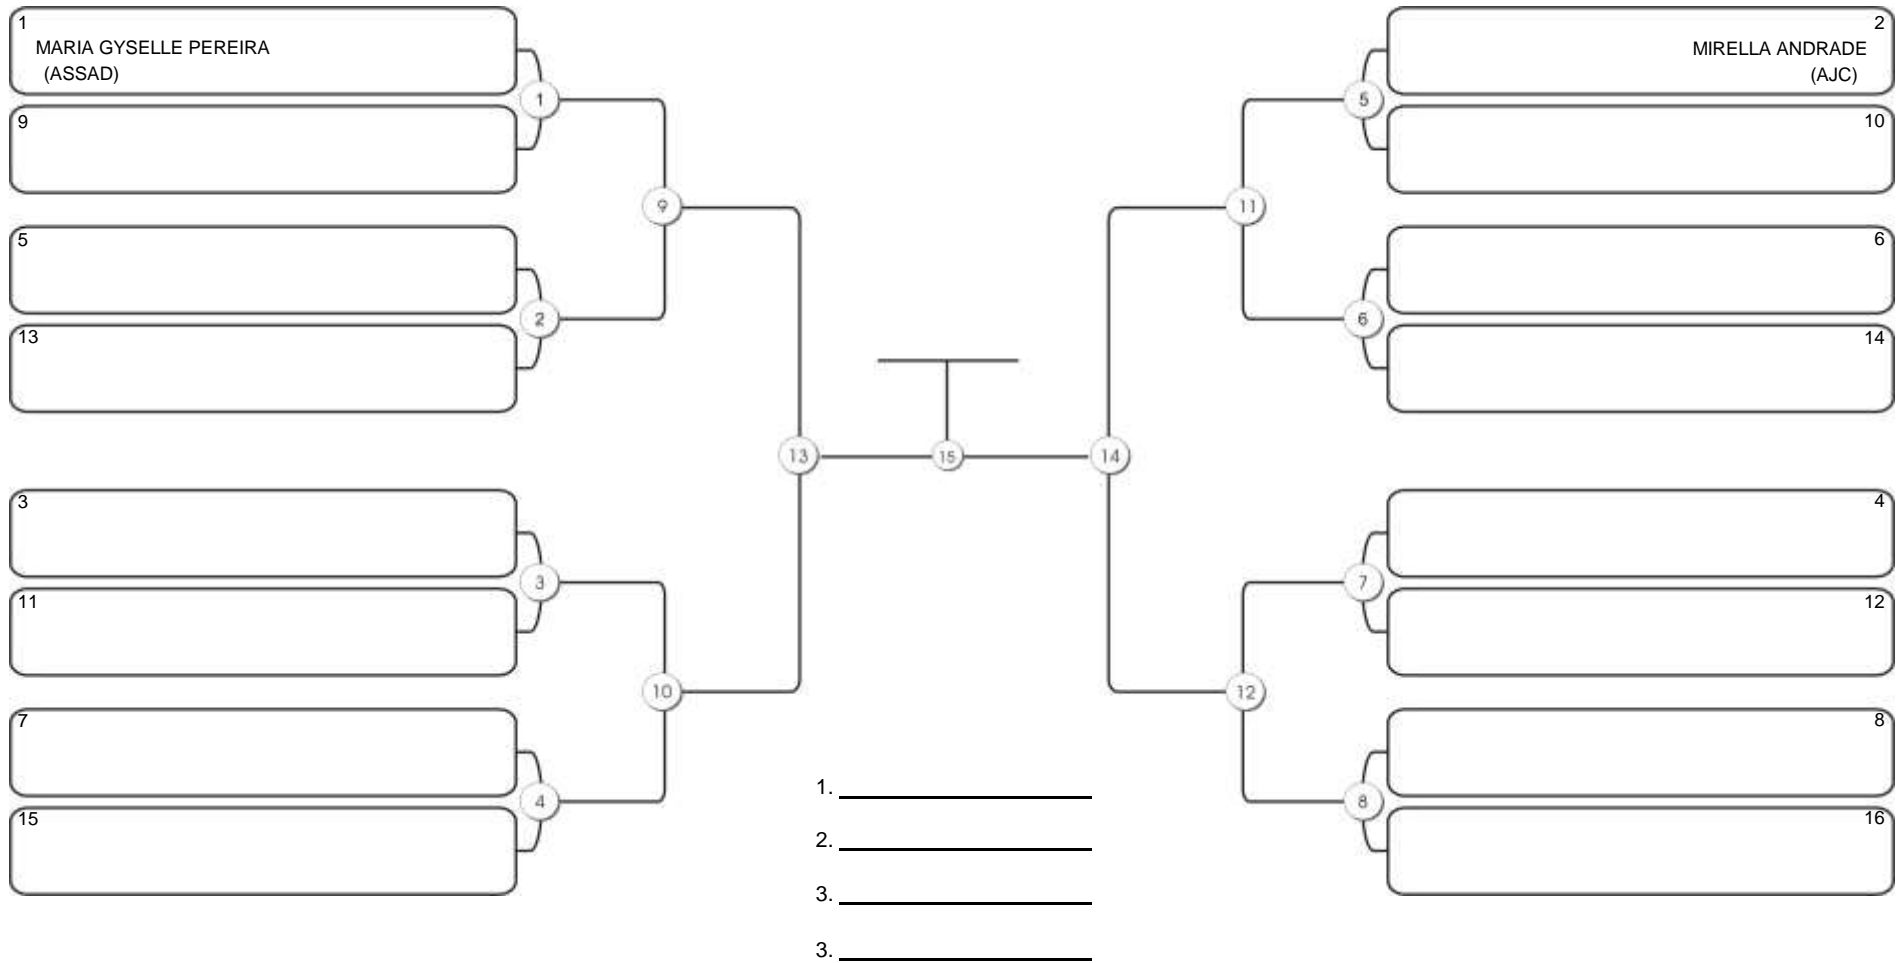

TAÇA FORTALEZA GI E NO GI

Ginásio Padre Felice, Piamarta Montese, 18 jun 2023

INFANTO B 2008-2009 FEM BRANCA-CINZA PESADO

Responsável: _____

Nome: _____

Assinatura: _____