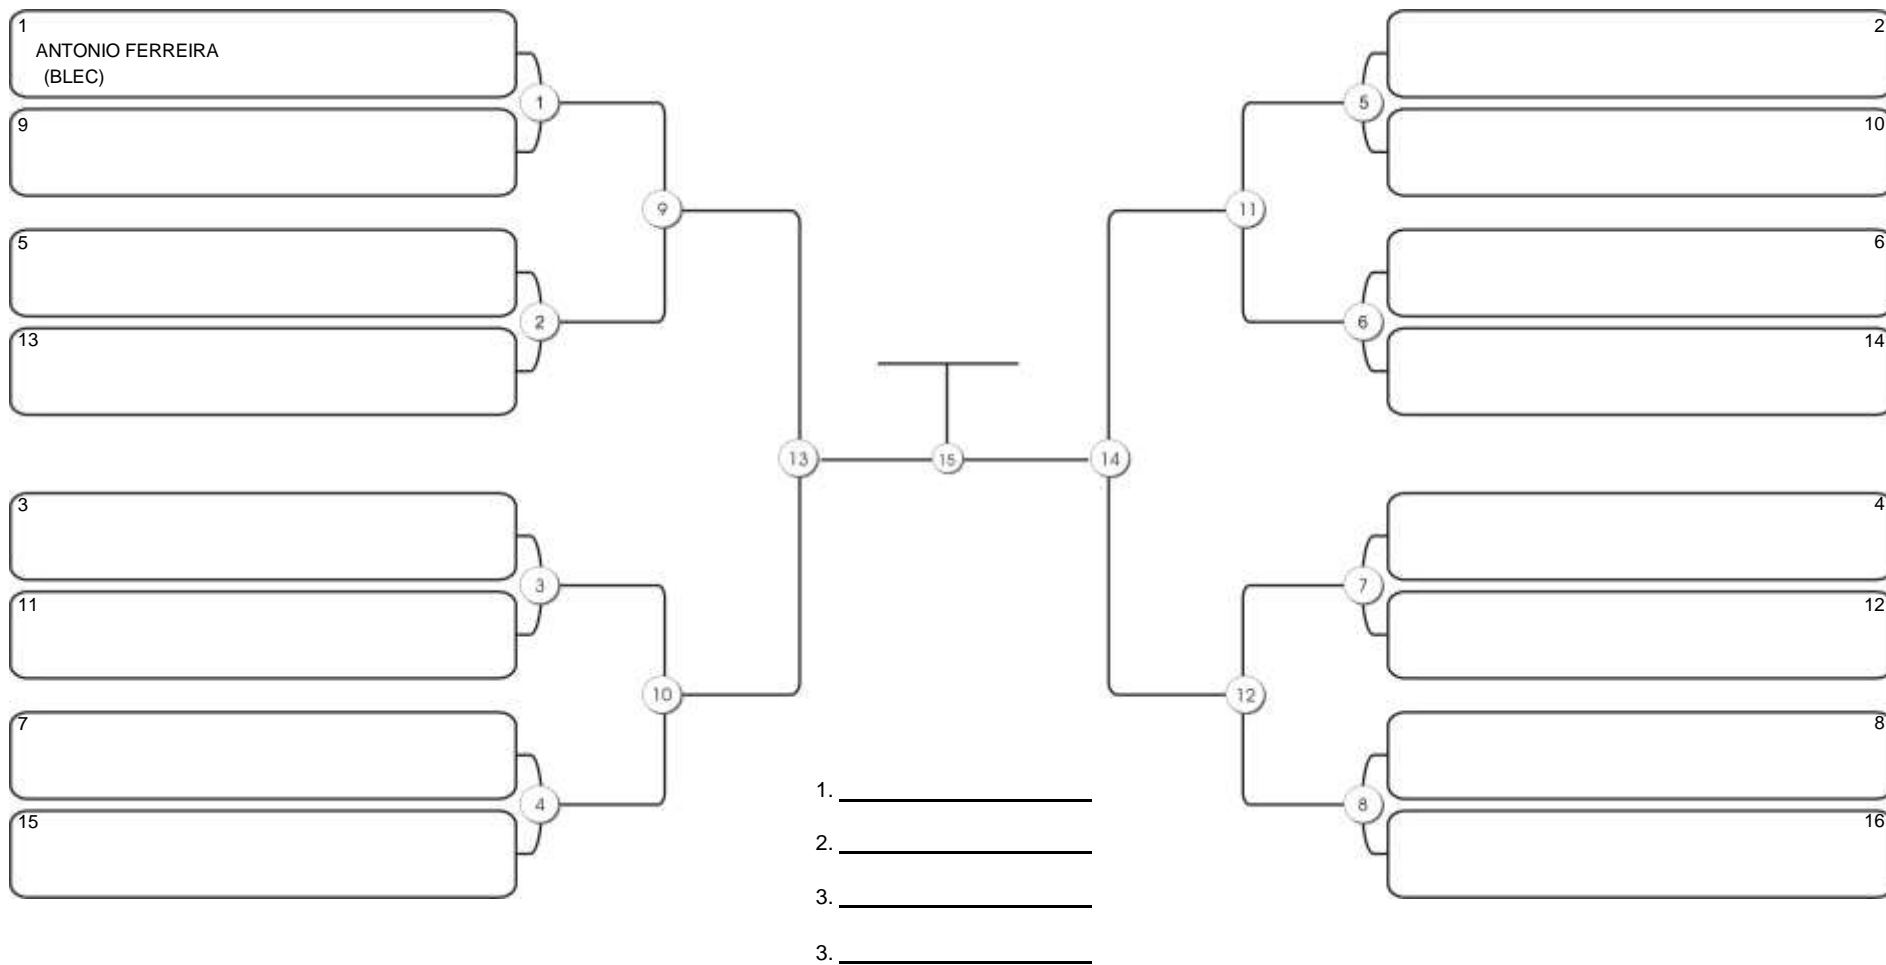

TAÇA FORTALEZA GI E NO GI

Ginásio Padre Felice, Piamarta Montese, 18 jun 2023

ADULTO MASC PRETA PESADO

Responsável: _____
Nome: _____
Assinatura: _____