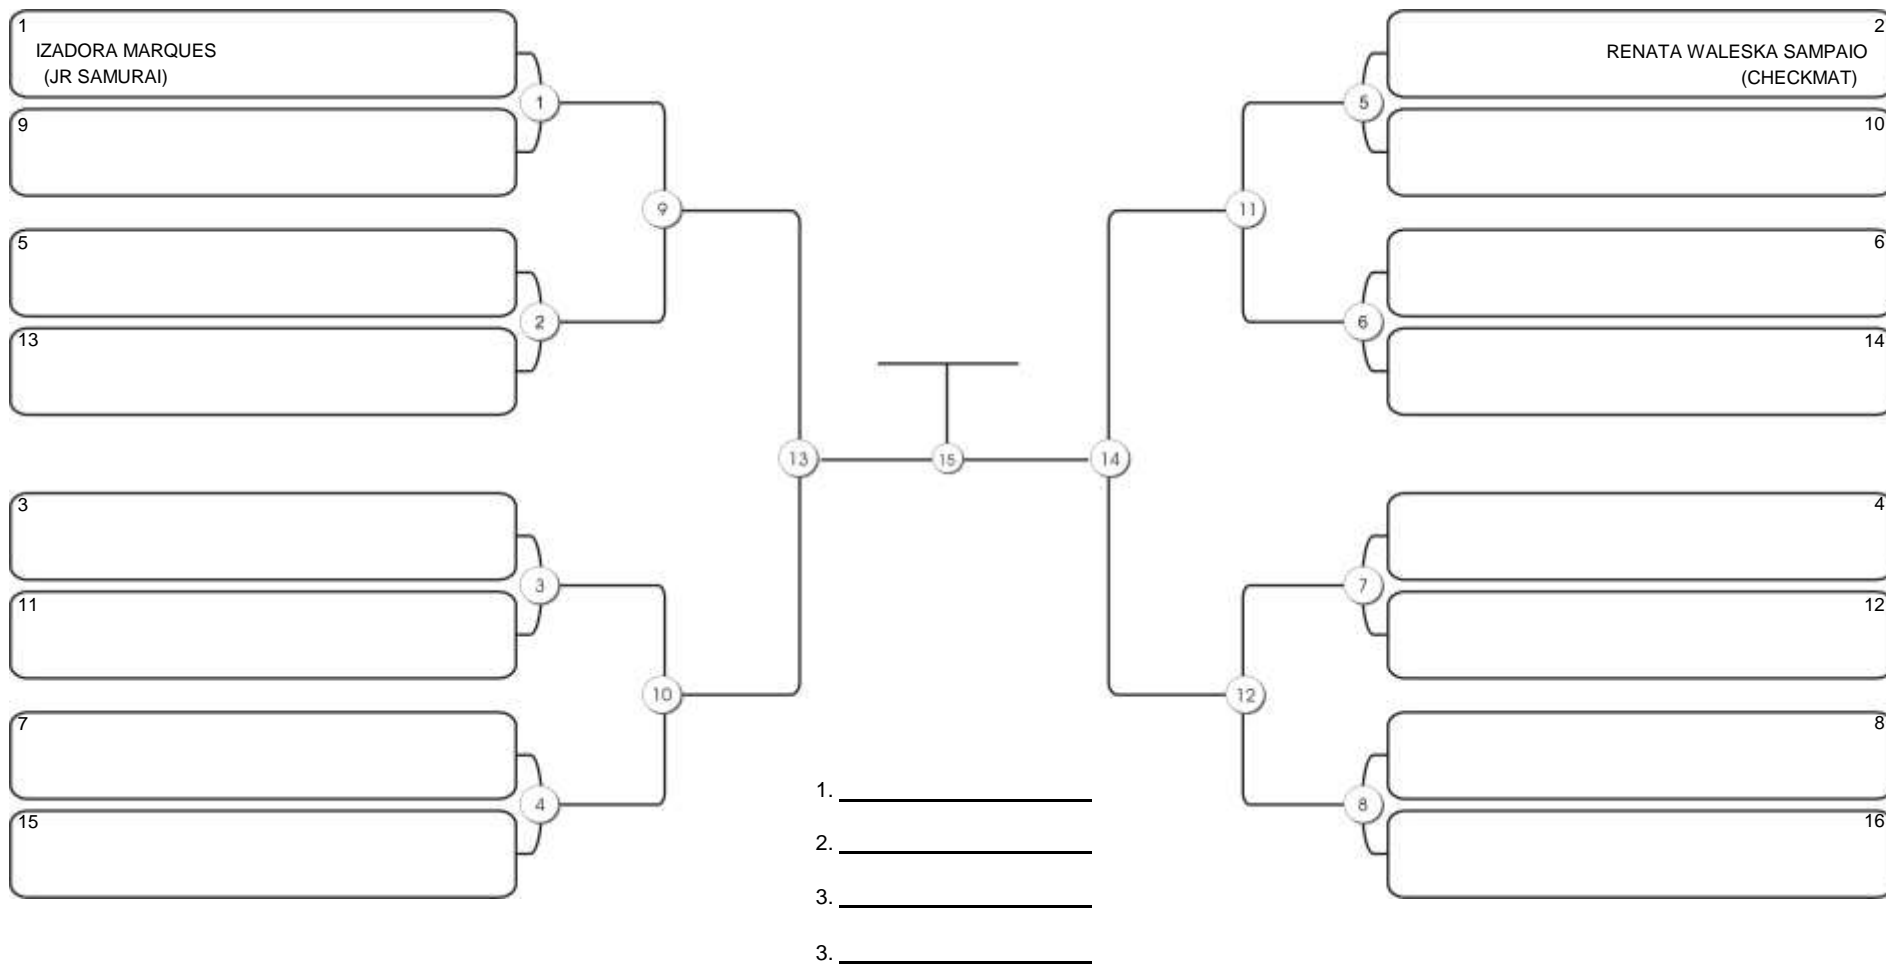

TAÇA FORTALEZA GI E NO GI

Ginásio Padre Felice, Piamarta Montese, 18 jun 2023

#2 Competidores

JUVENIL 2006-2007 FEM BRANCA ABSOLUTO

Responsável: _____

Nome: _____

Assinatura: _____