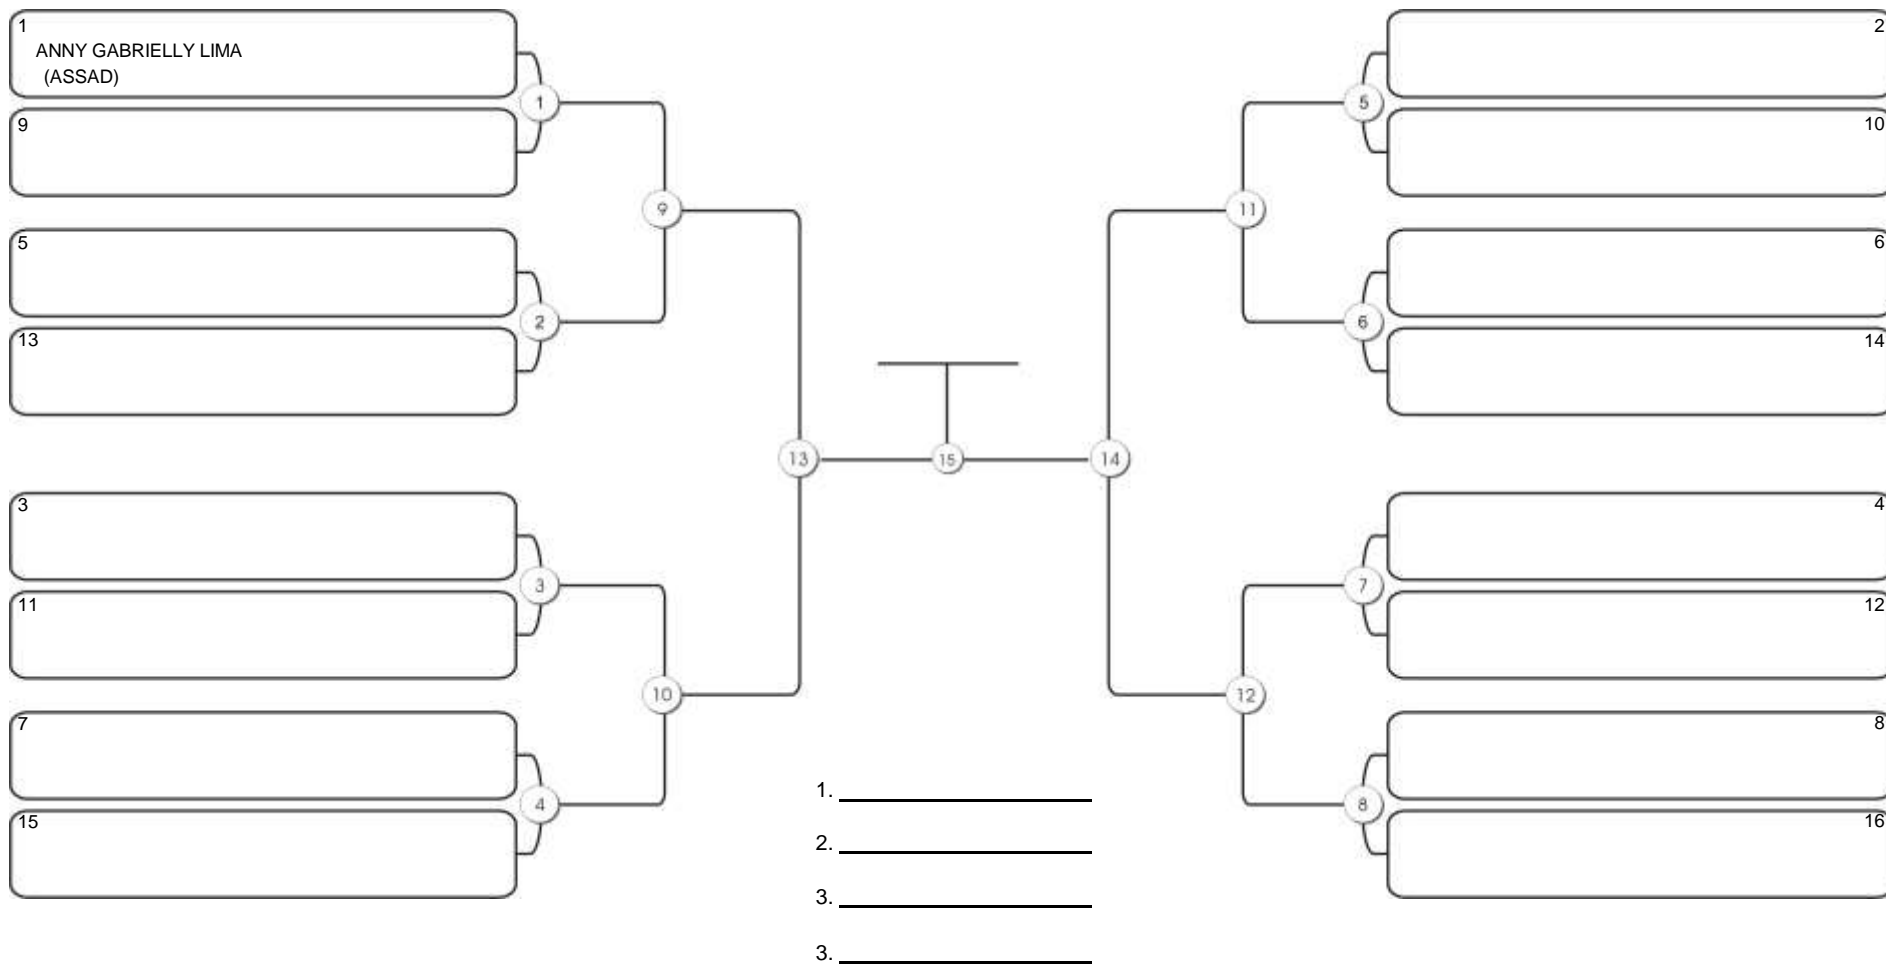

TAÇA FORTALEZA GI E NO GI

Ginásio Padre Felice, Piamarta Montese, 18 jun 2023

ADULTO FEM AZUL PESADÍSSIMO

Responsável: _____

Nome: _____

Assinatura: _____