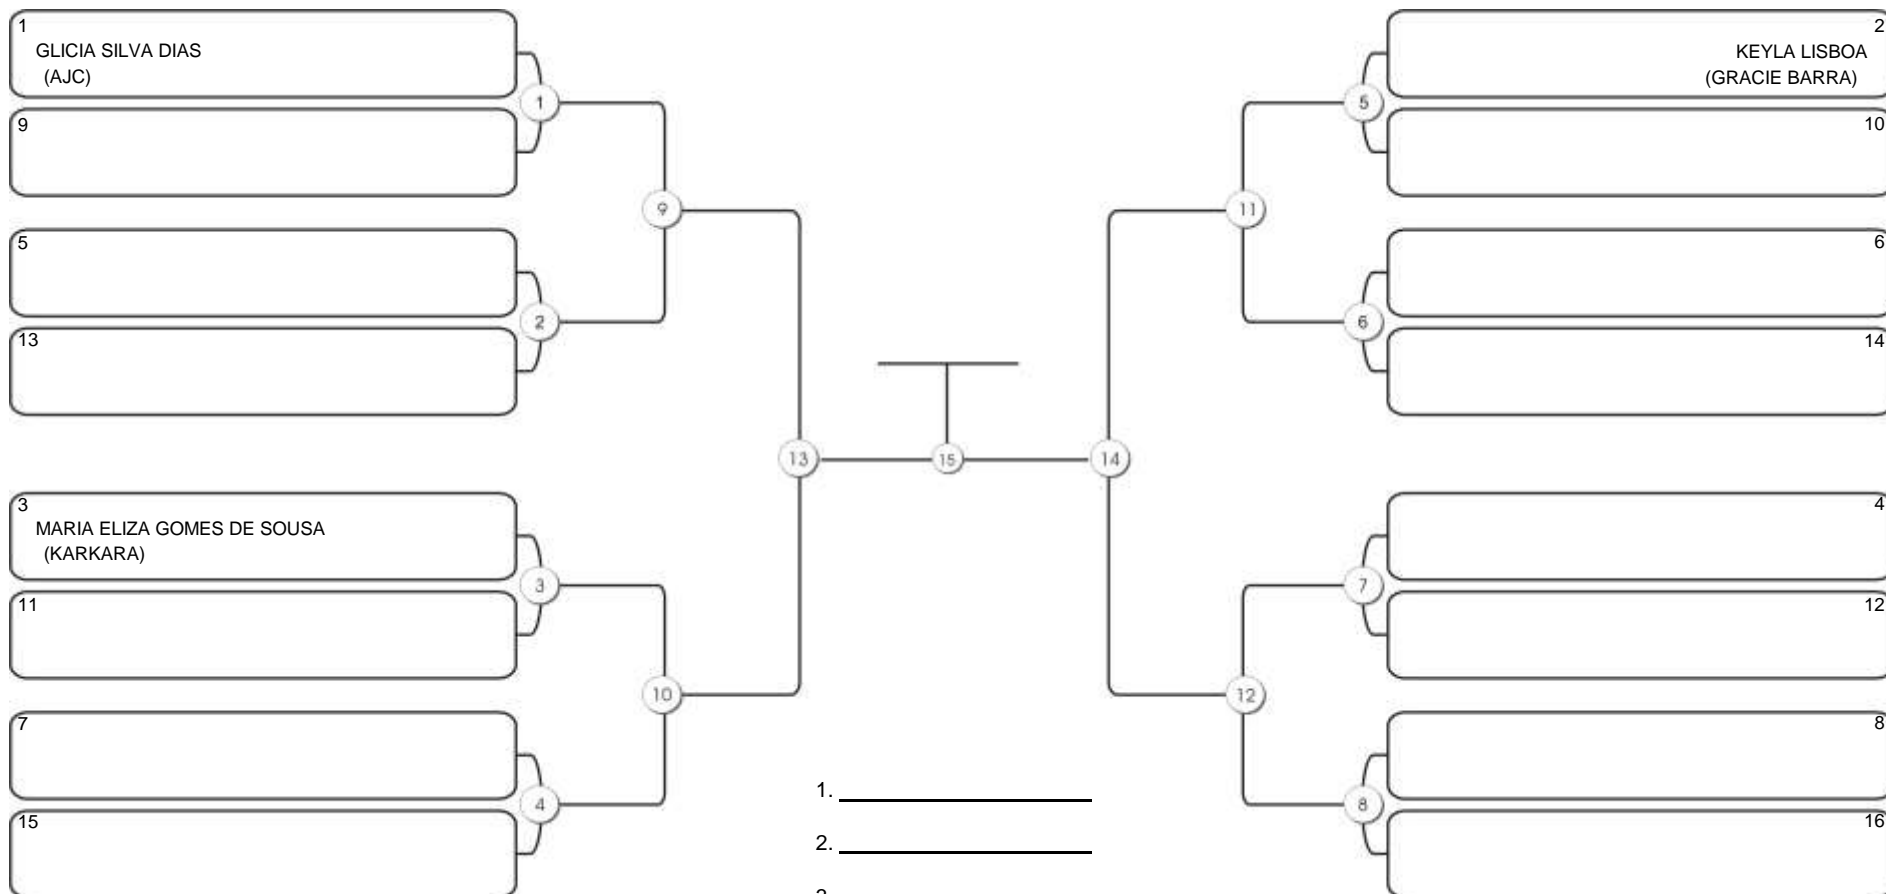

TAÇA FORTALEZA GI E NO GI

Ginásio Padre Felice, Piamarta Montese, 18 jun 2023

INFANTO B 2008-2009 FEM BRANCA-CINZA MÉDIO

1. _____
2. _____
3. _____
3. _____

Responsável: _____

Nome: _____

Assinatura: _____