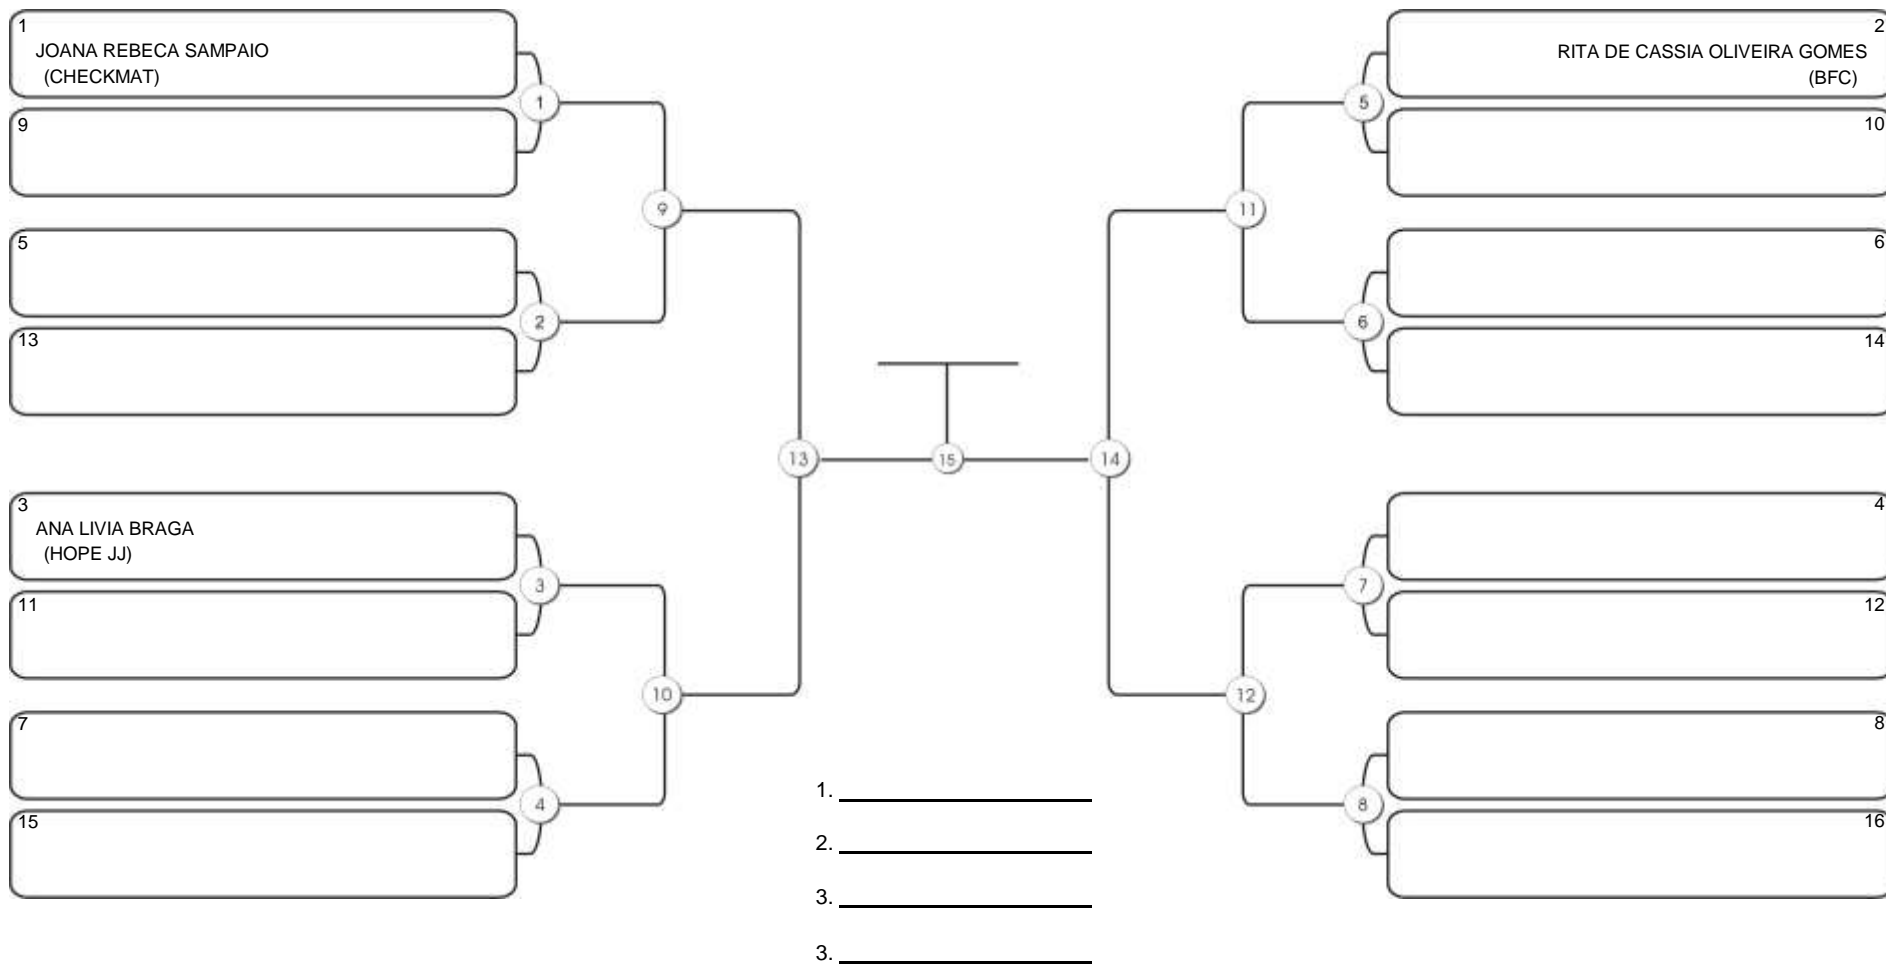

TAÇA FORTALEZA GI E NO GI

Ginásio Padre Felice, Piamarta Montese, 18 jun 2023

ADULTO FEM BRANCA PESADÍSSIMO

Responsável: _____
Nome: _____
Assinatura: _____