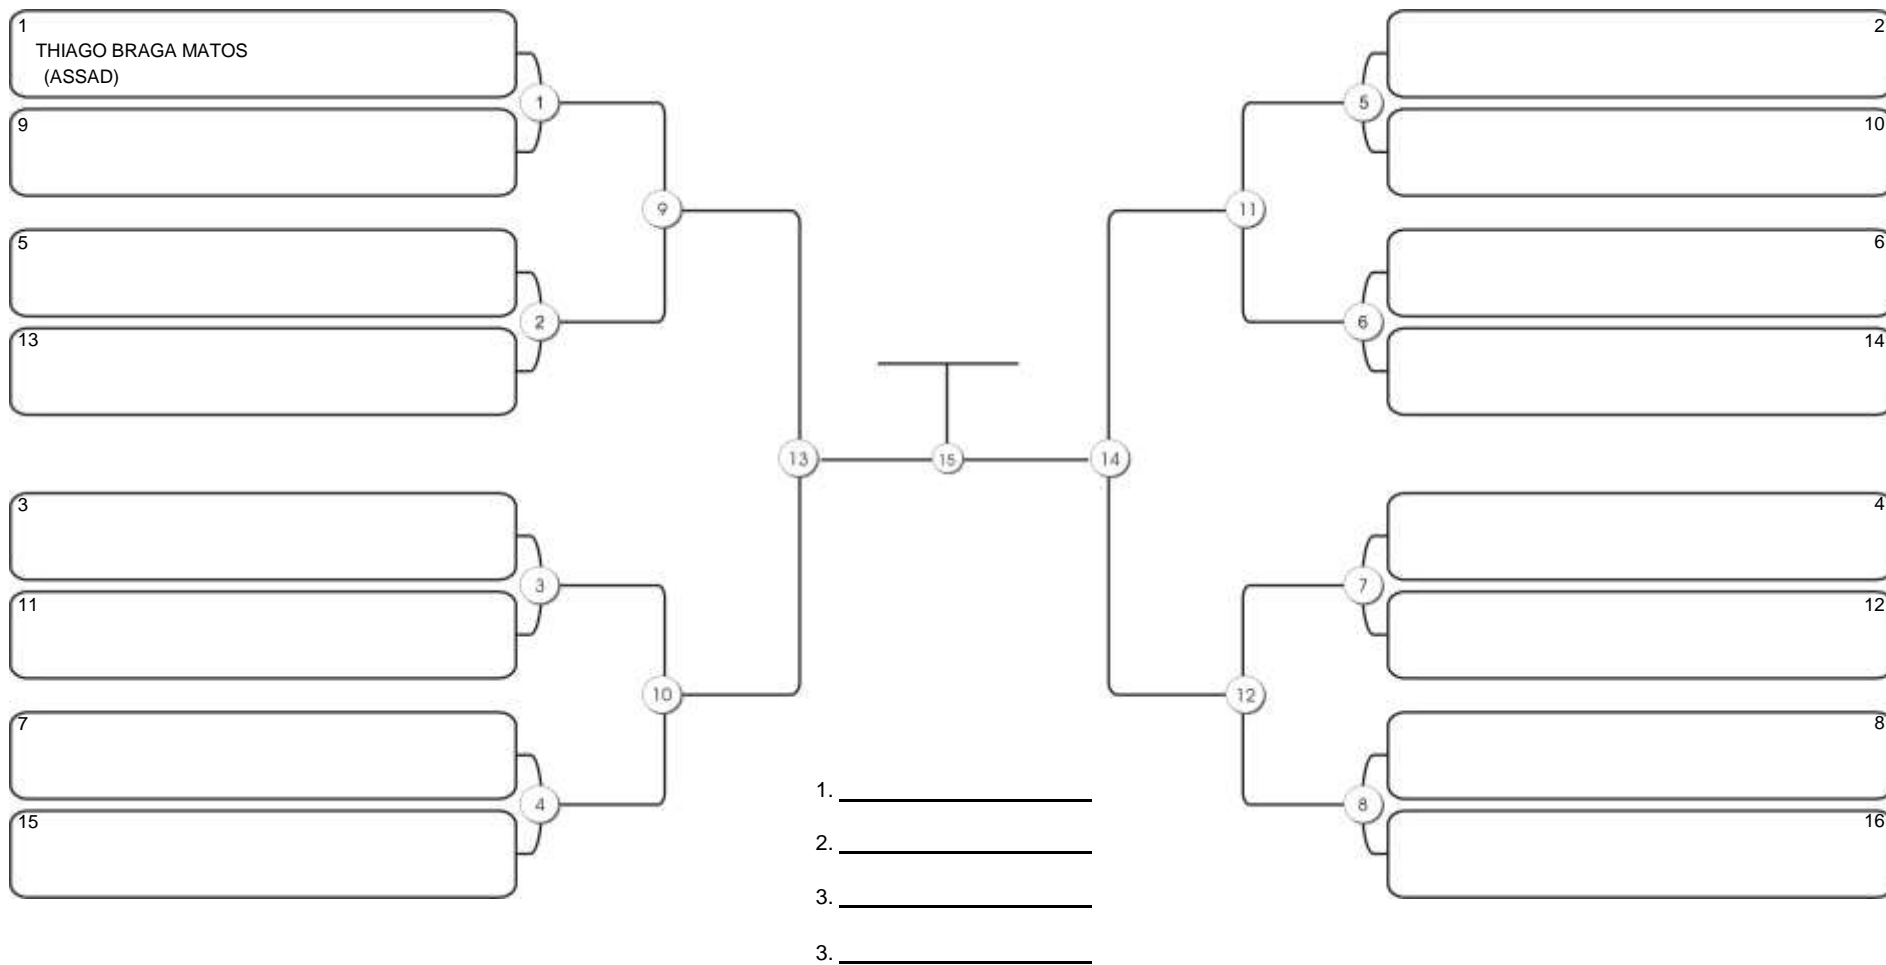

TAÇA FORTALEZA GI E NO GI

Ginásio Padre Felice, Piamarta Montese, 18 jun 2023

SÊNIOR 1 MASC BRANCA LEVE

Responsável: _____
Nome: _____
Assinatura: _____