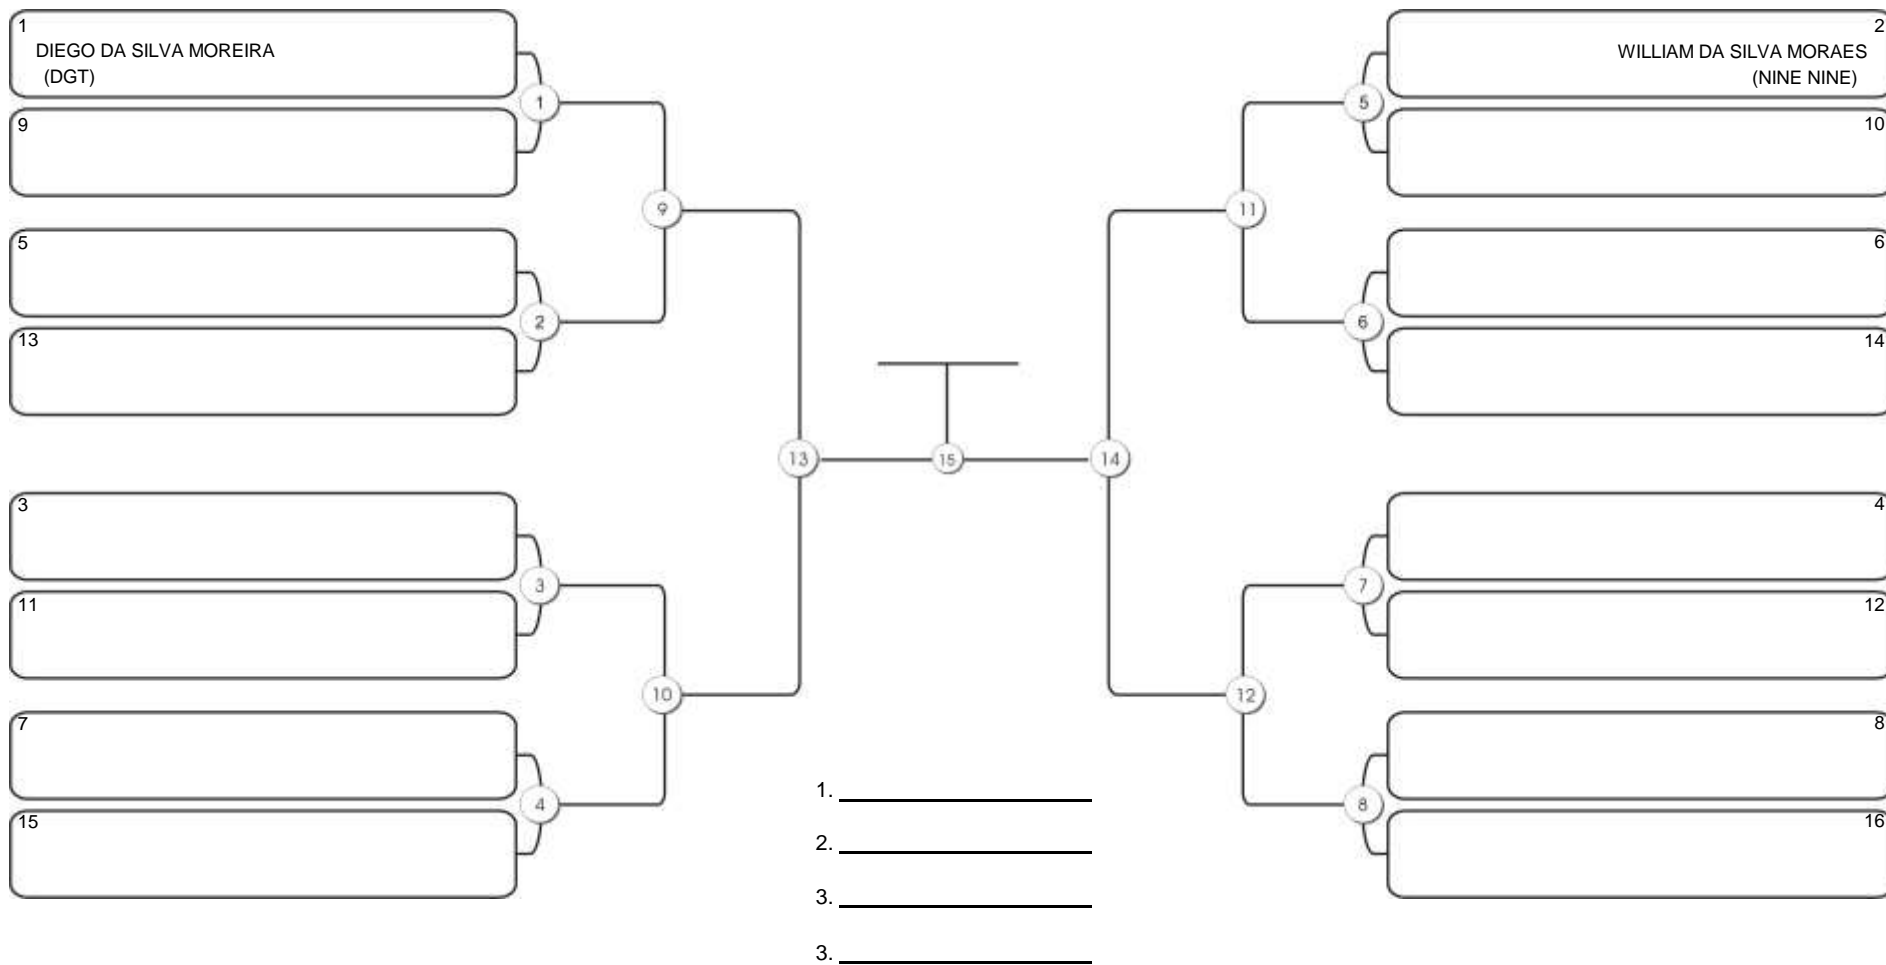

TAÇA FORTALEZA GI E NO GI

Ginásio Padre Felice, Piamarta Montese, 18 jun 2023

INFANTO A 2010-2011 MASC BRANCA-CINZA SUPER-PESADO

Responsável: _____
Nome: _____
Assinatura: _____