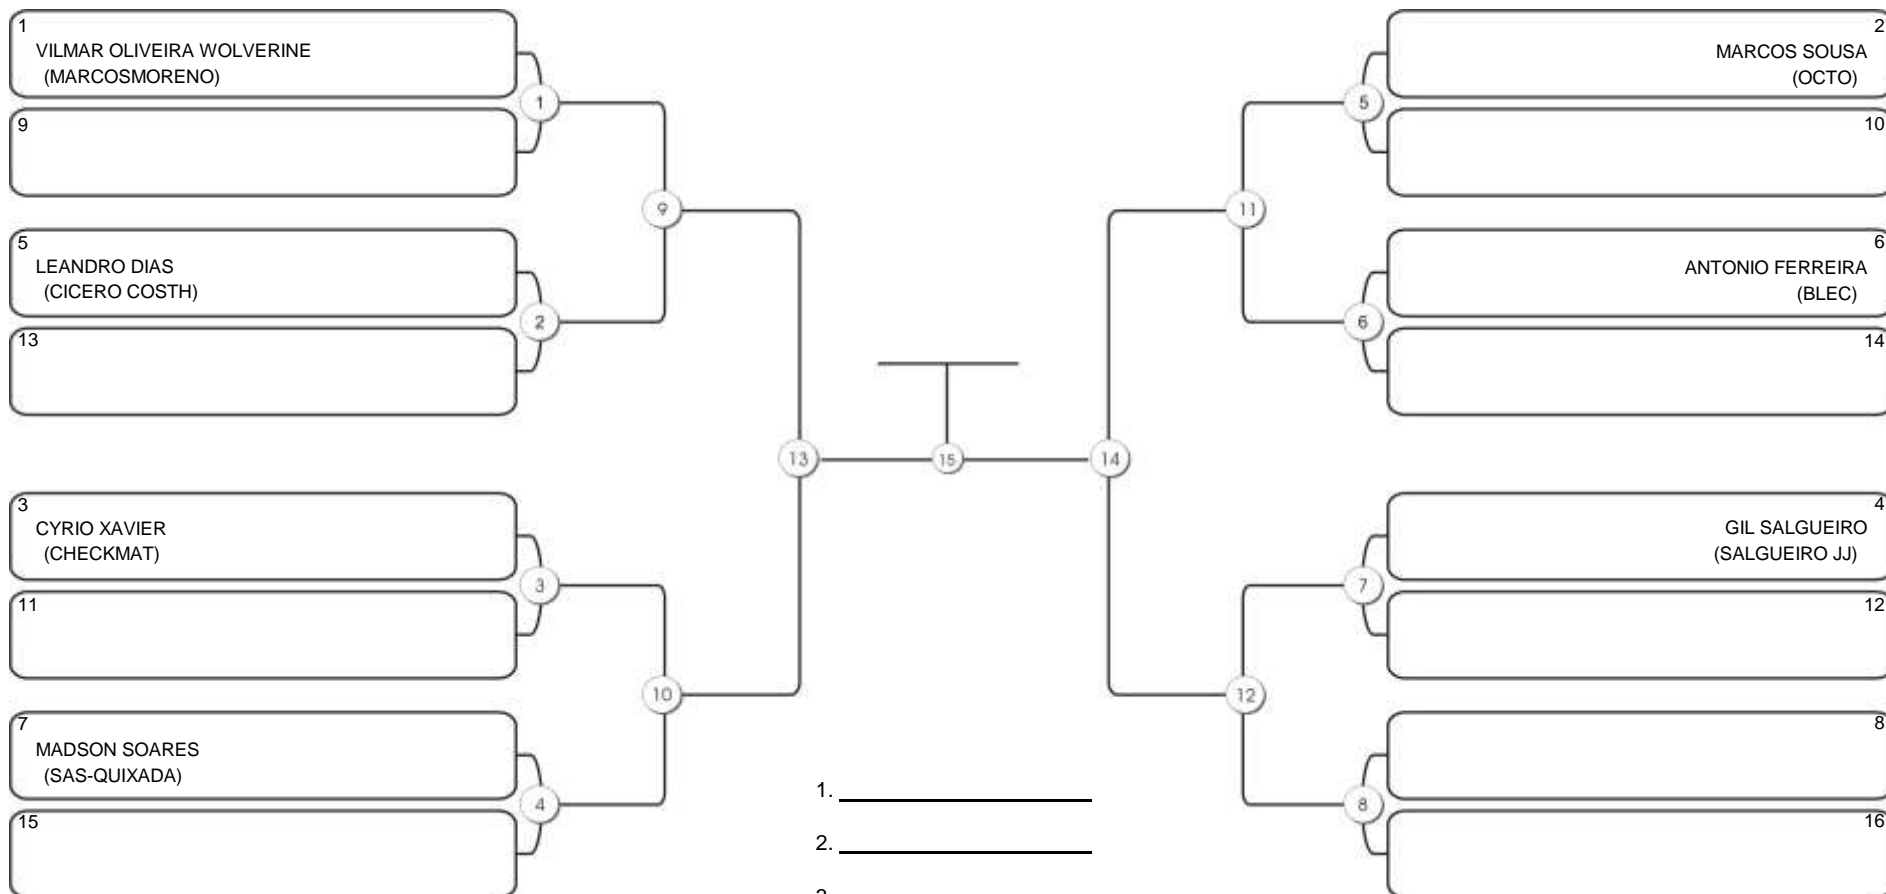

TAÇA FORTALEZA GI E NO GI

Ginásio Padre Felice, Piamarta Montese, 18 jun 2023

SÊNIOR 1 MASC PRETA ABSOLUTO

Responsável: _____
Nome: _____
Assinatura: _____