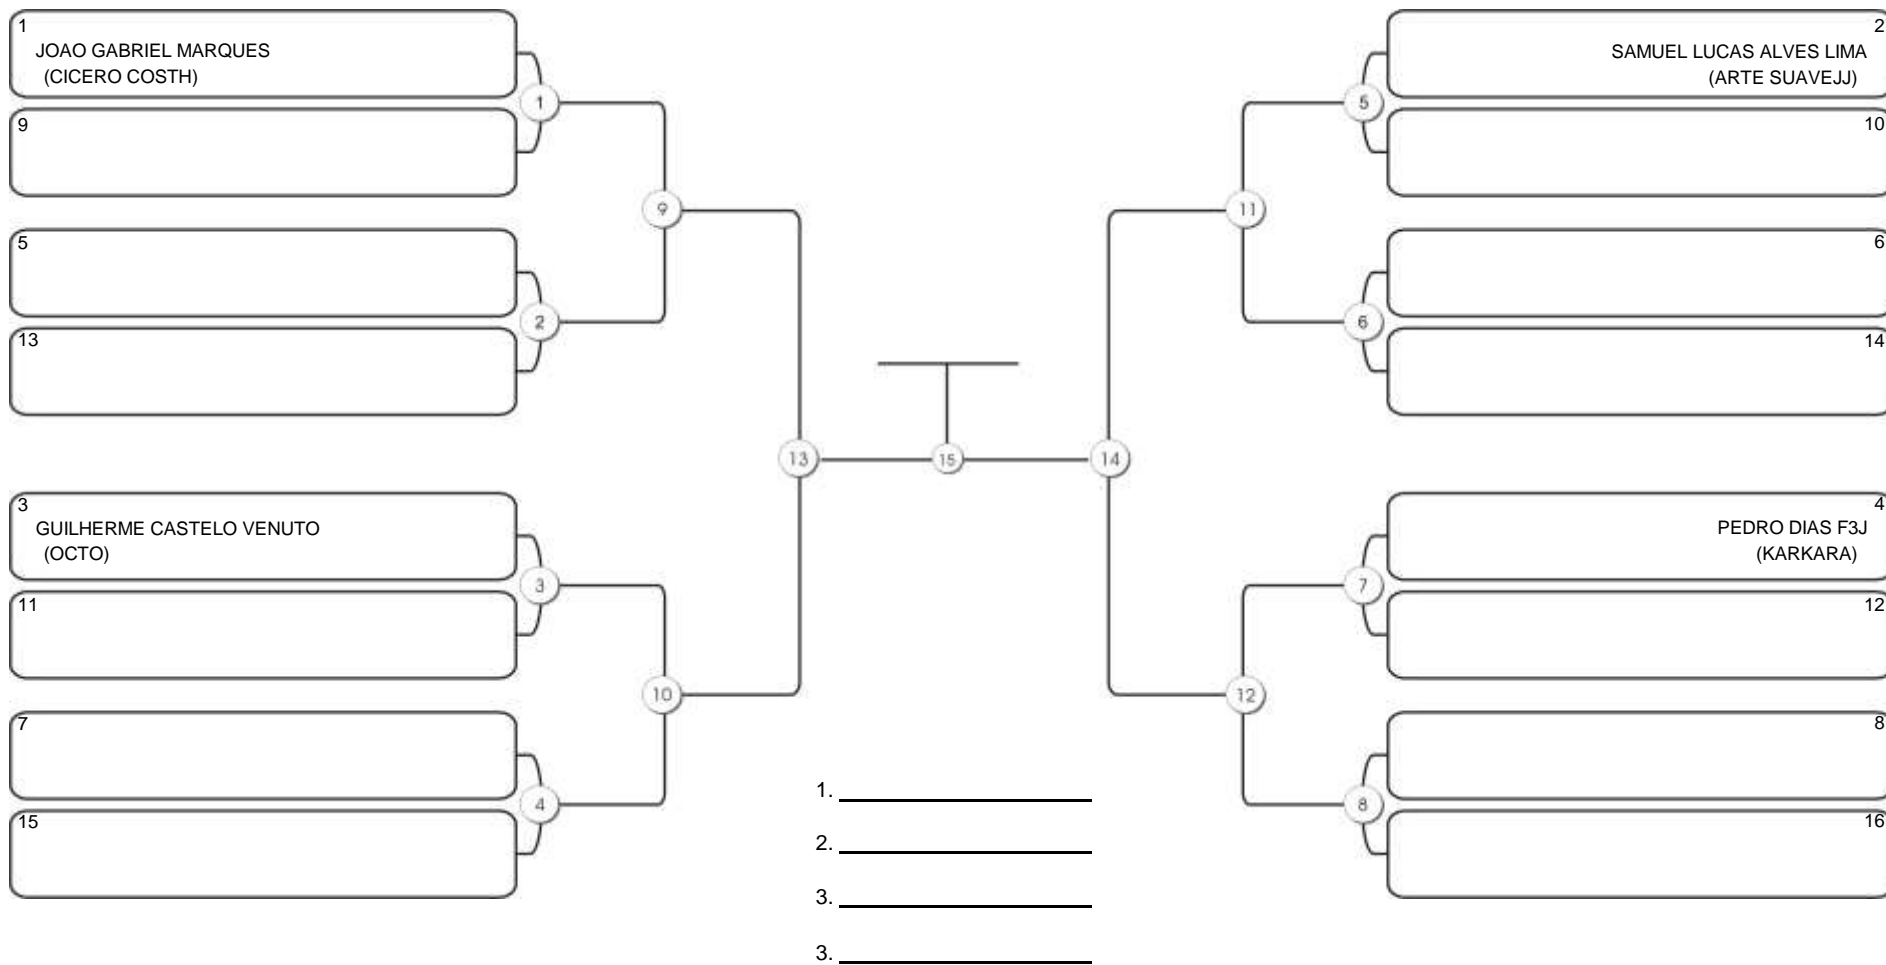

TAÇA FORTALEZA GI E NO GI

Ginásio Padre Felice, Piamarta Montese, 18 jun 2023

INFANTO B 2008-2009 MASC AMAREL-LARANJA-VERDE PESADÍSSIMO

Responsável: _____
Nome: _____
Assinatura: _____