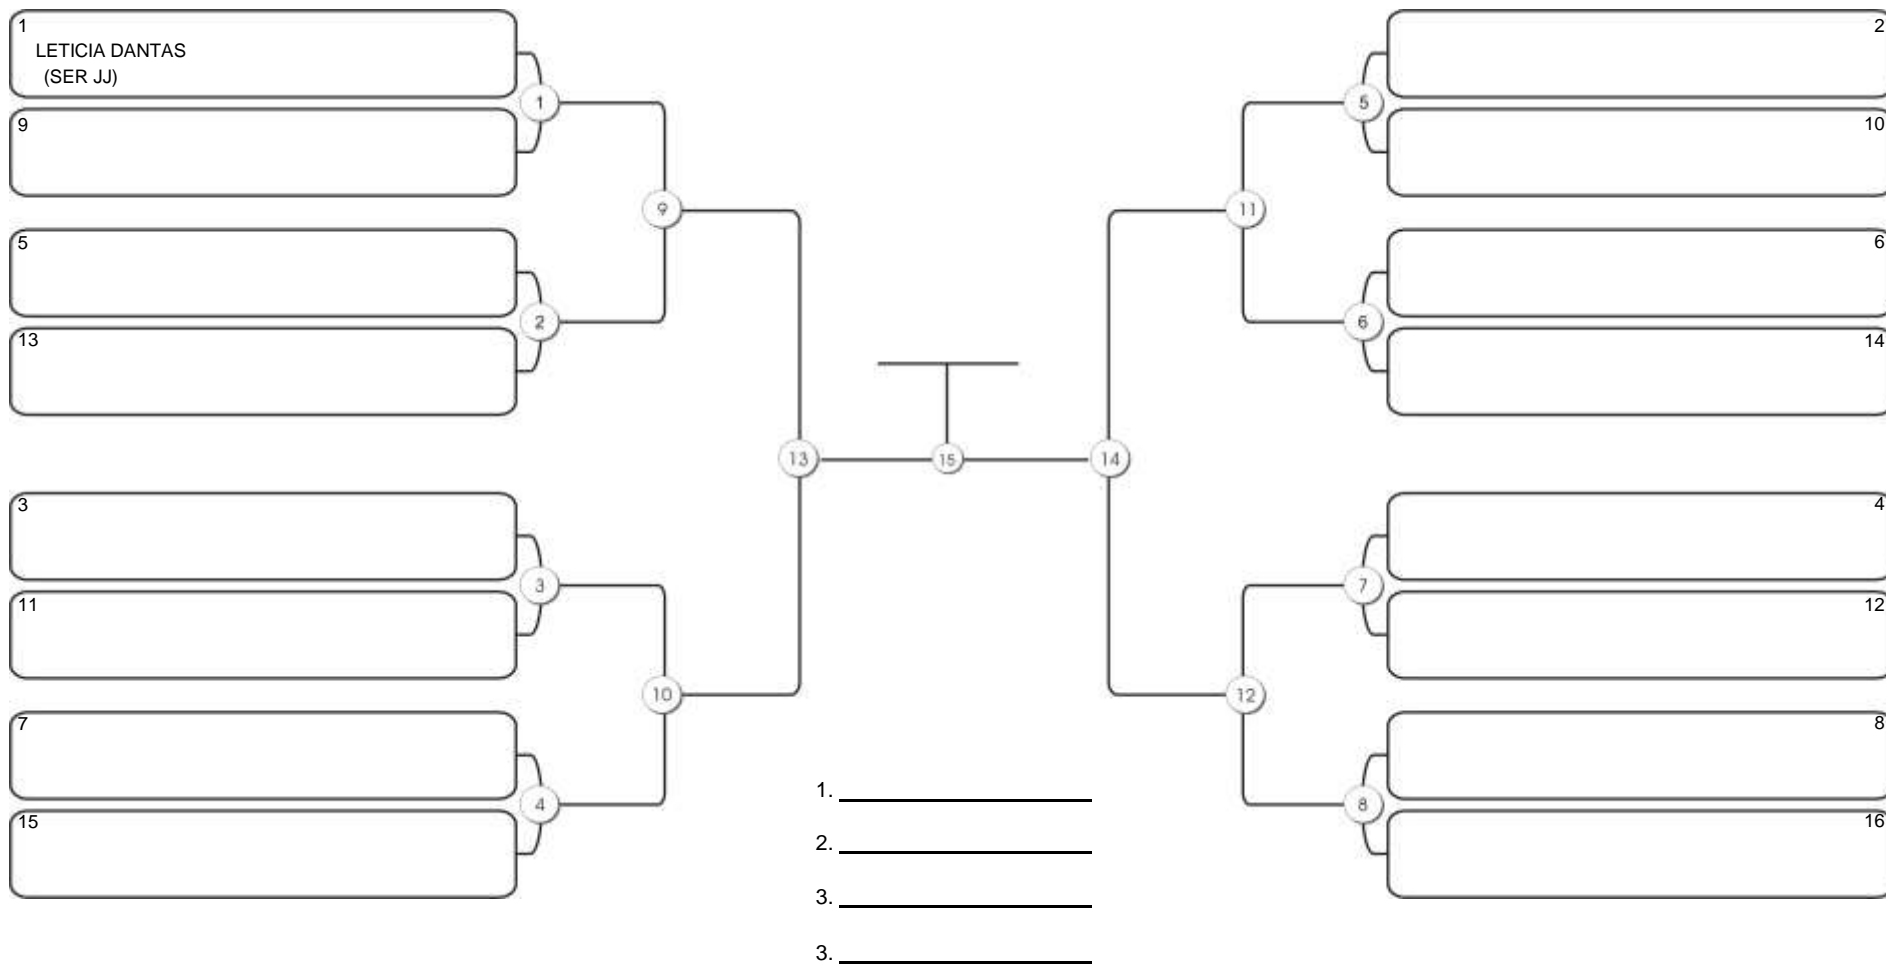

TAÇA FORTALEZA GI E NO GI

Ginásio Padre Felice, Piamarta Montese, 18 jun 2023

INFANTO A 2010-2011 FEM AMAREL-LARANJA-VERDE ABSOLUTO EXTRAPESADO

Responsável: _____
Nome: _____
Assinatura: _____