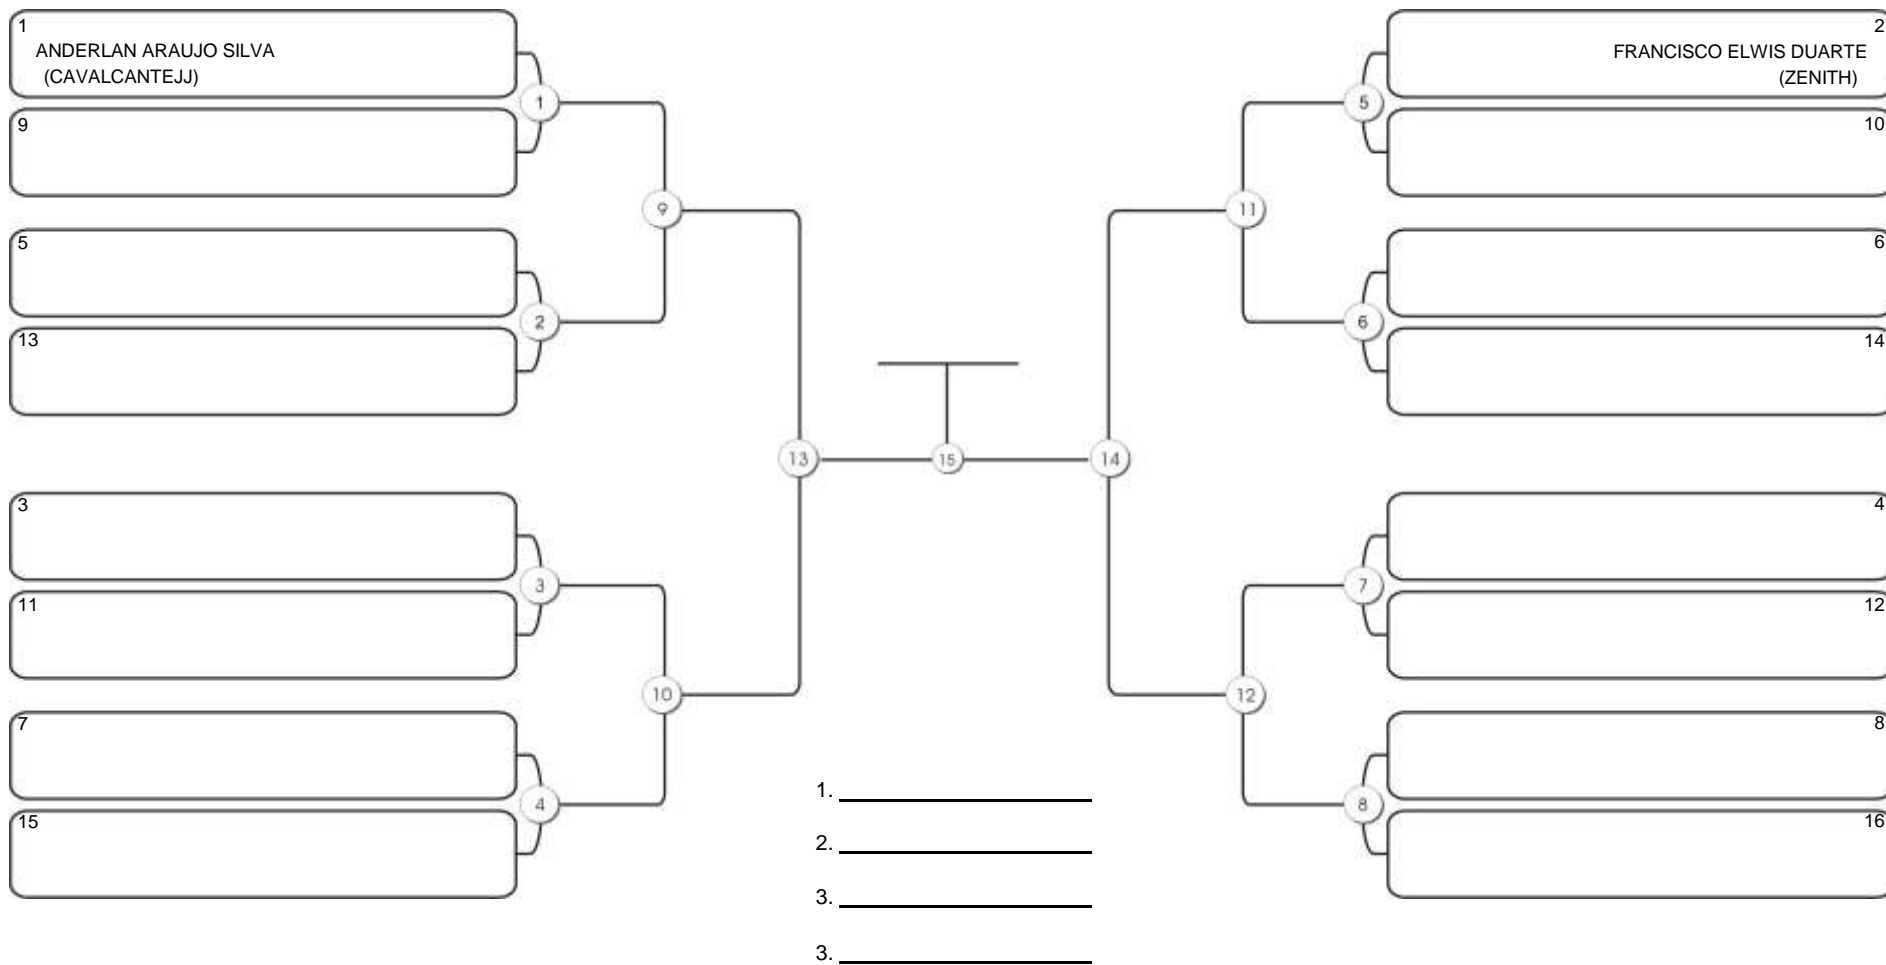

TAÇA FORTALEZA GI E NO GI

Ginásio Padre Felice, Piamarta Montese, 18 jun 2023

MASTER MASC AZUL LEVE

Responsável: _____
Nome: _____
Assinatura: _____