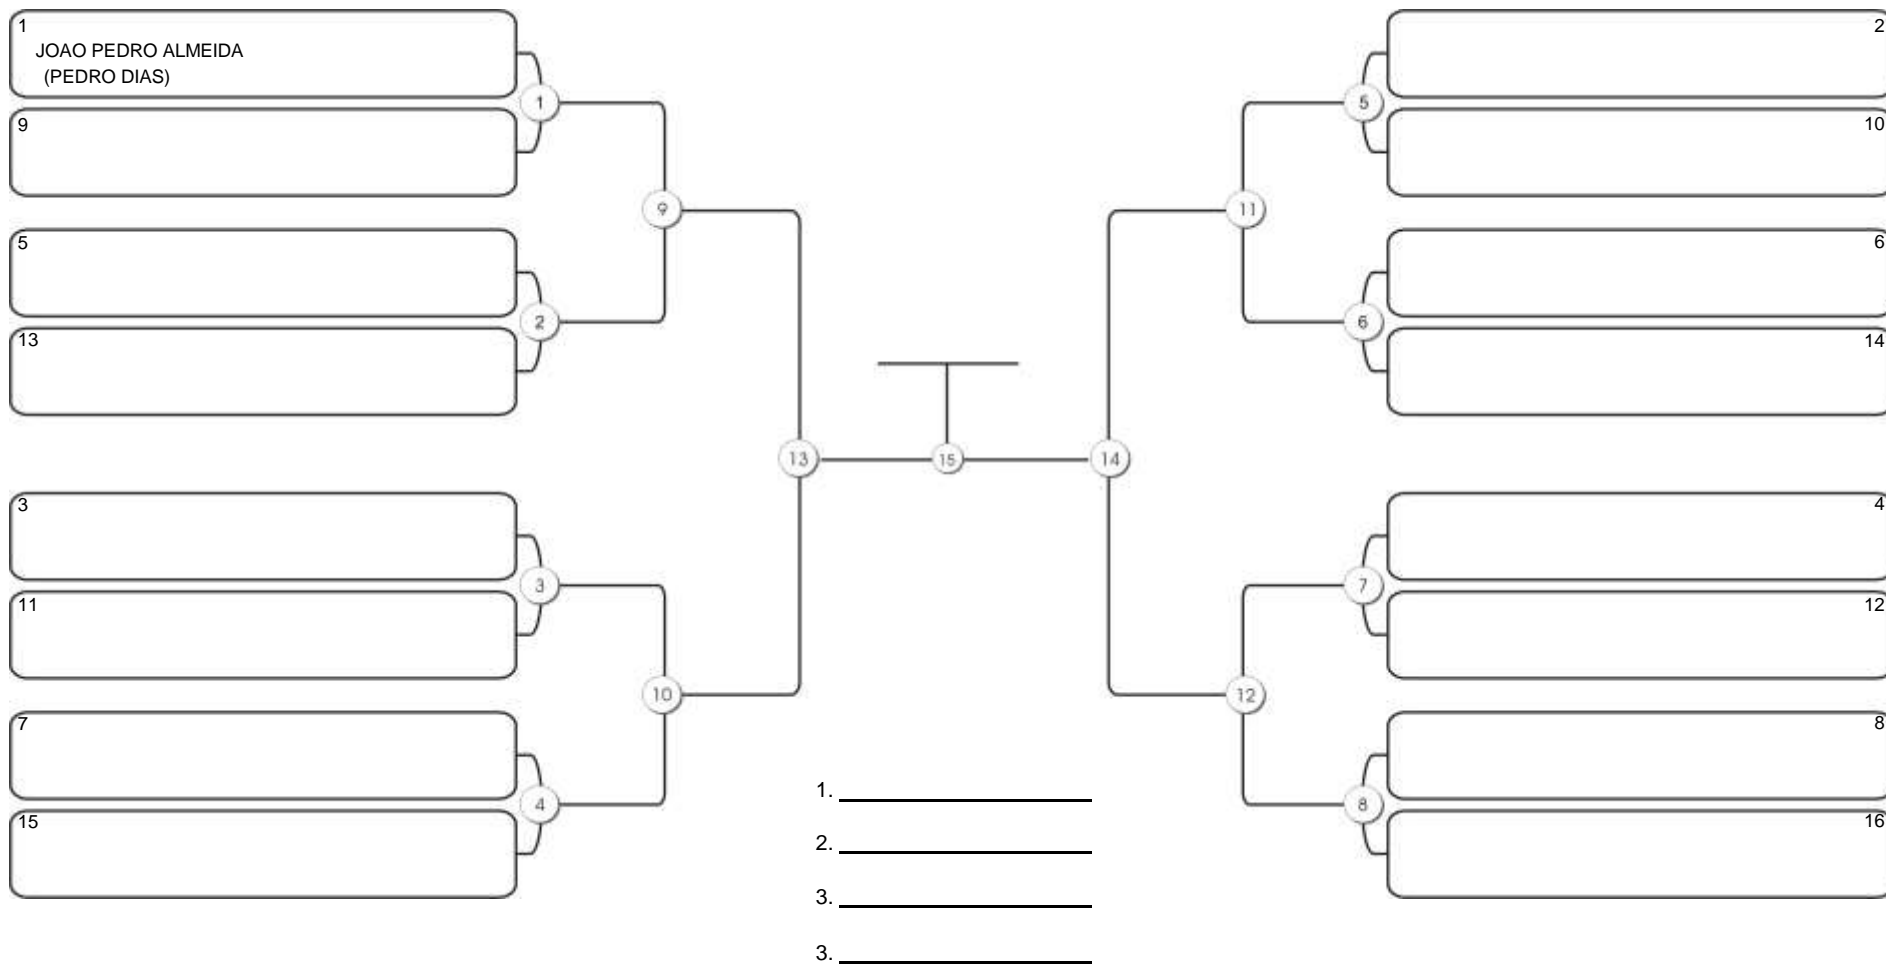

TAÇA FORTALEZA GI E NO GI

Ginásio Padre Felice, Piamarta Montese, 18 jun 2023

NO GI ADULTO MASC AZUL MÉDIO

Responsável: _____
Nome: _____
Assinatura: _____