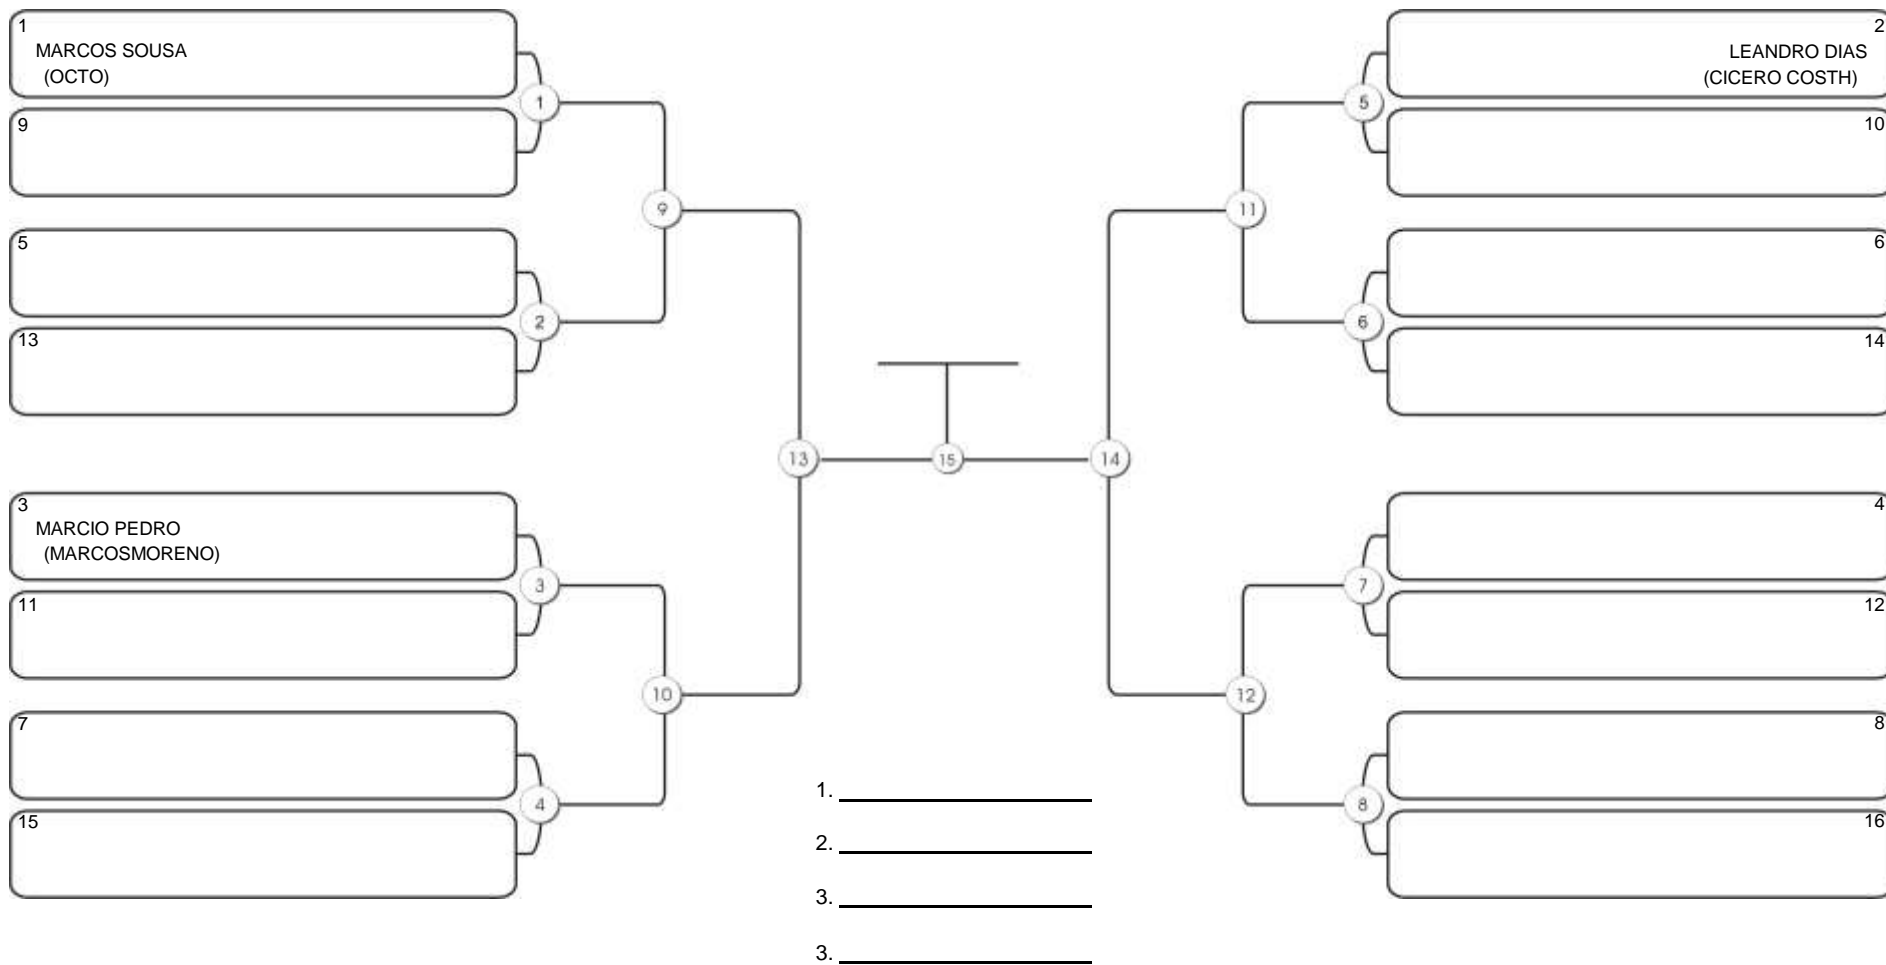

TAÇA FORTALEZA GI E NO GI

Ginásio Padre Felice, Piamarta Montese, 18 jun 2023

SÊNIOR 1 MASC PRETA MÉDIO

Responsável: _____
Nome: _____
Assinatura: _____