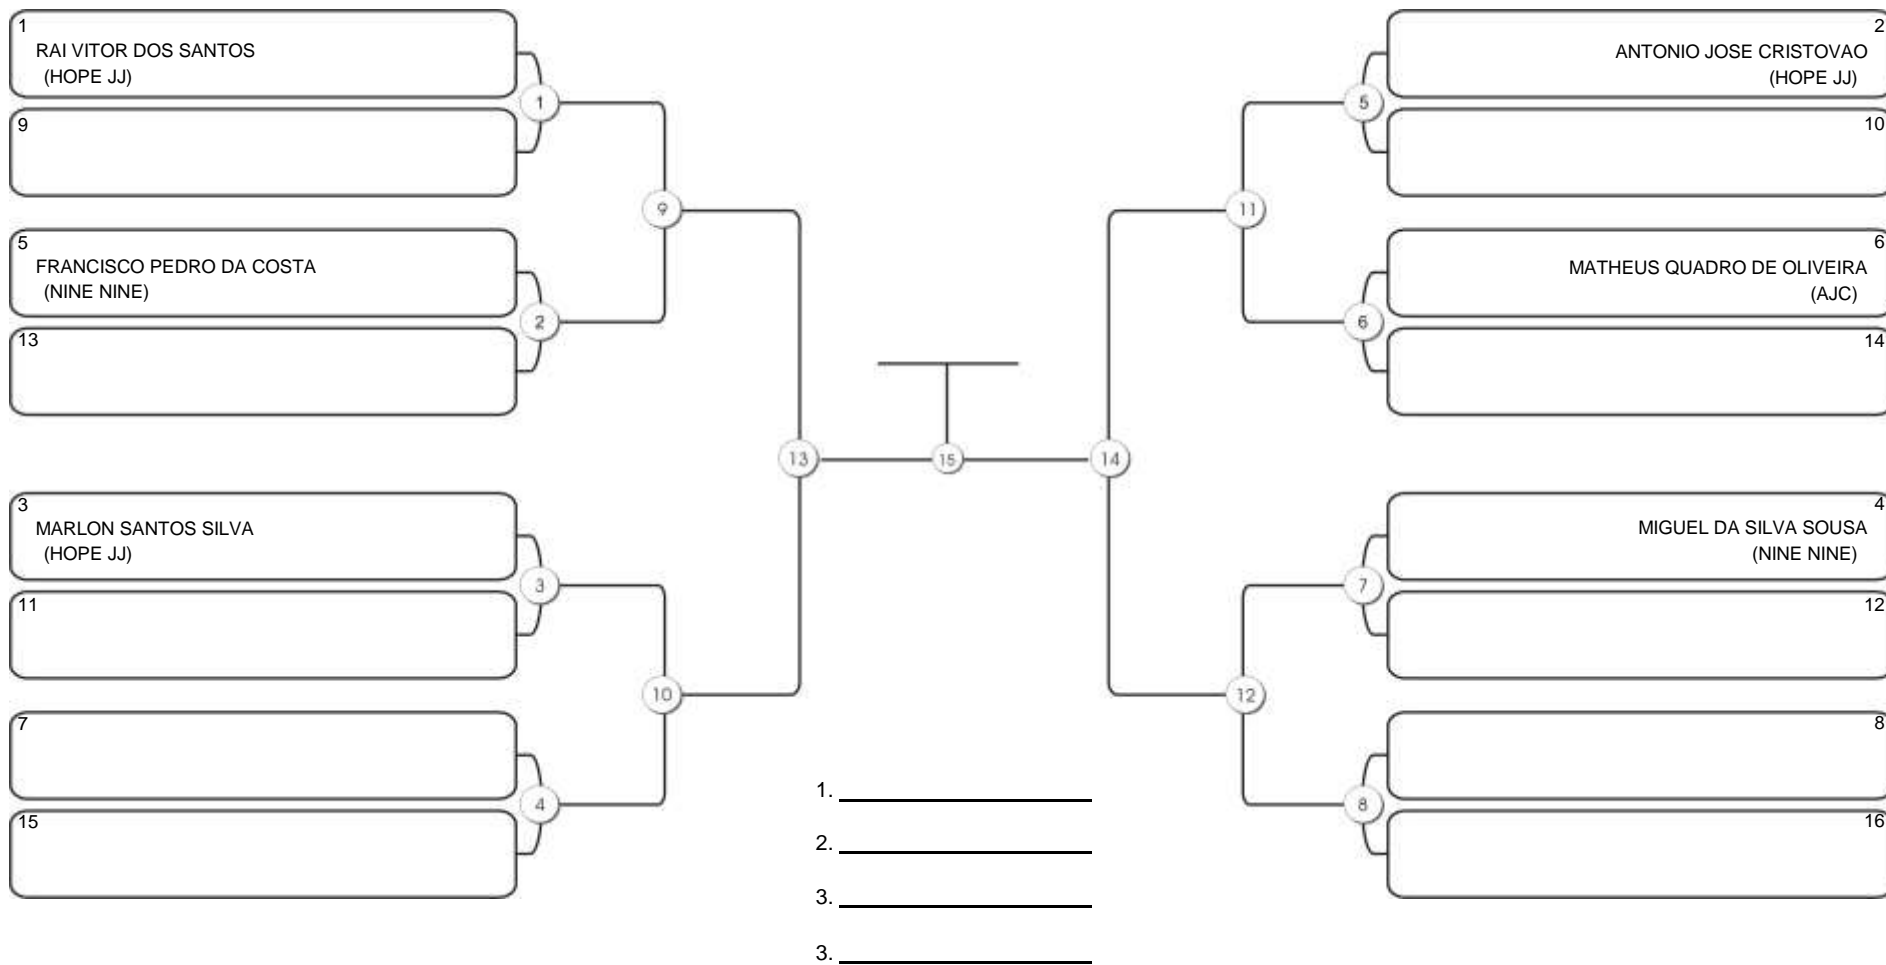

TAÇA FORTALEZA GI E NO GI

Ginásio Padre Felice, Piamarta Montese, 18 jun 2023

INFANTIL B 2012-2013 MASC BRANCA-CINZA PENA

Responsável: _____
Nome: _____
Assinatura: _____