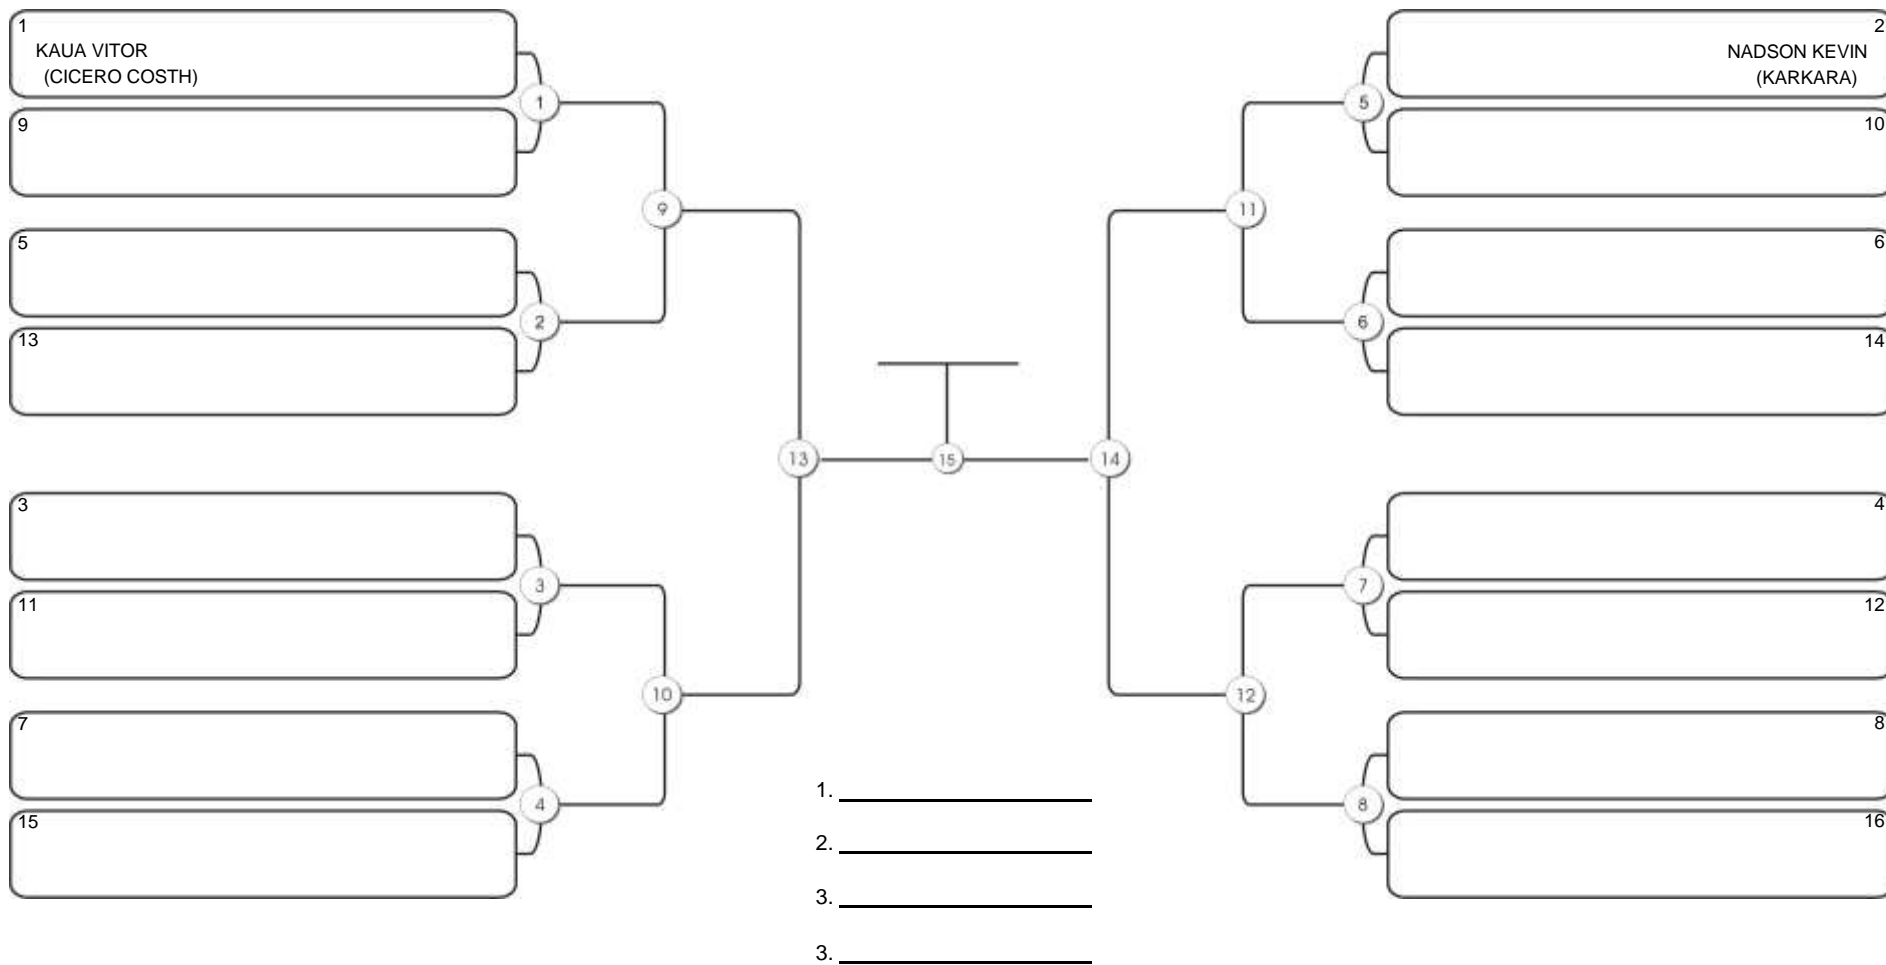

TAÇA FORTALEZA GI E NO GI

Ginásio Padre Felice, Piamarta Montese, 18 jun 2023

NO GI JUVENIL MASC BRANCA MEIO-PESADO

Responsável: _____
Nome: _____
Assinatura: _____