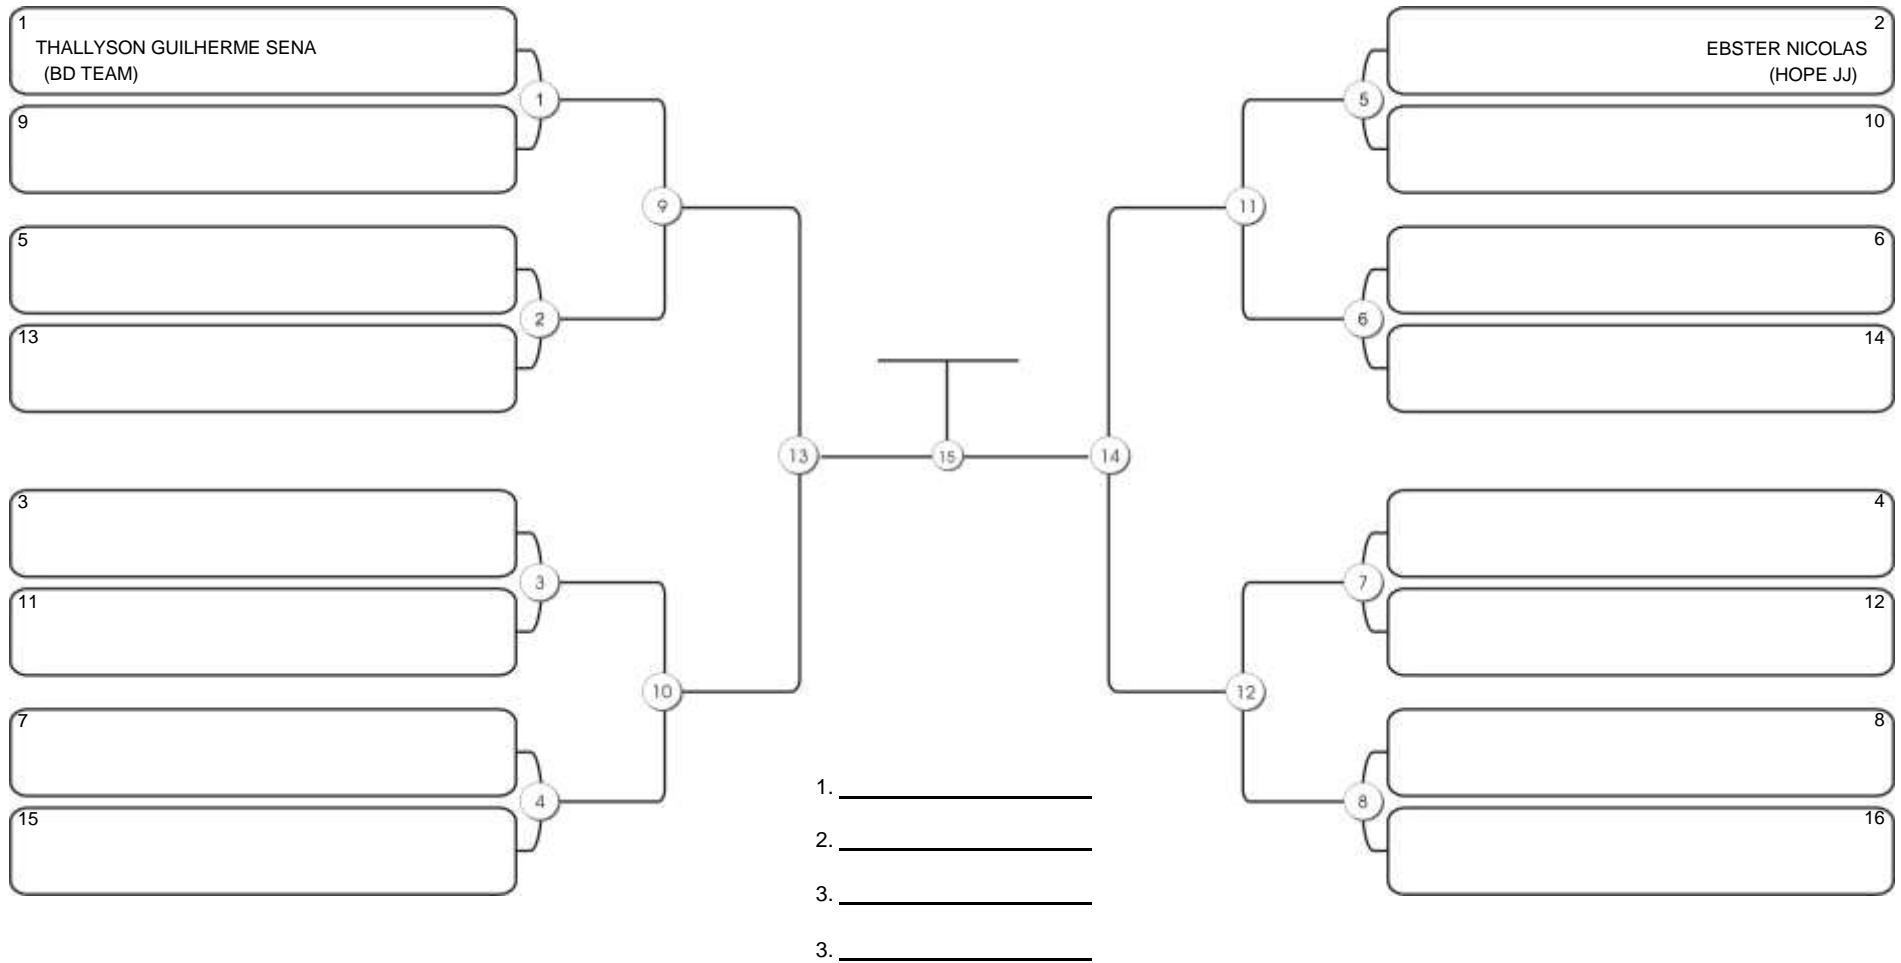

TAÇA FORTALEZA GI E NO GI

Ginásio Padre Felice, Piamarta Montese, 18 jun 2023

INFANTIL B 2012-2013 MASC AMARELA-LARANJA GALO

Responsável: _____
Nome: _____
Assinatura: _____