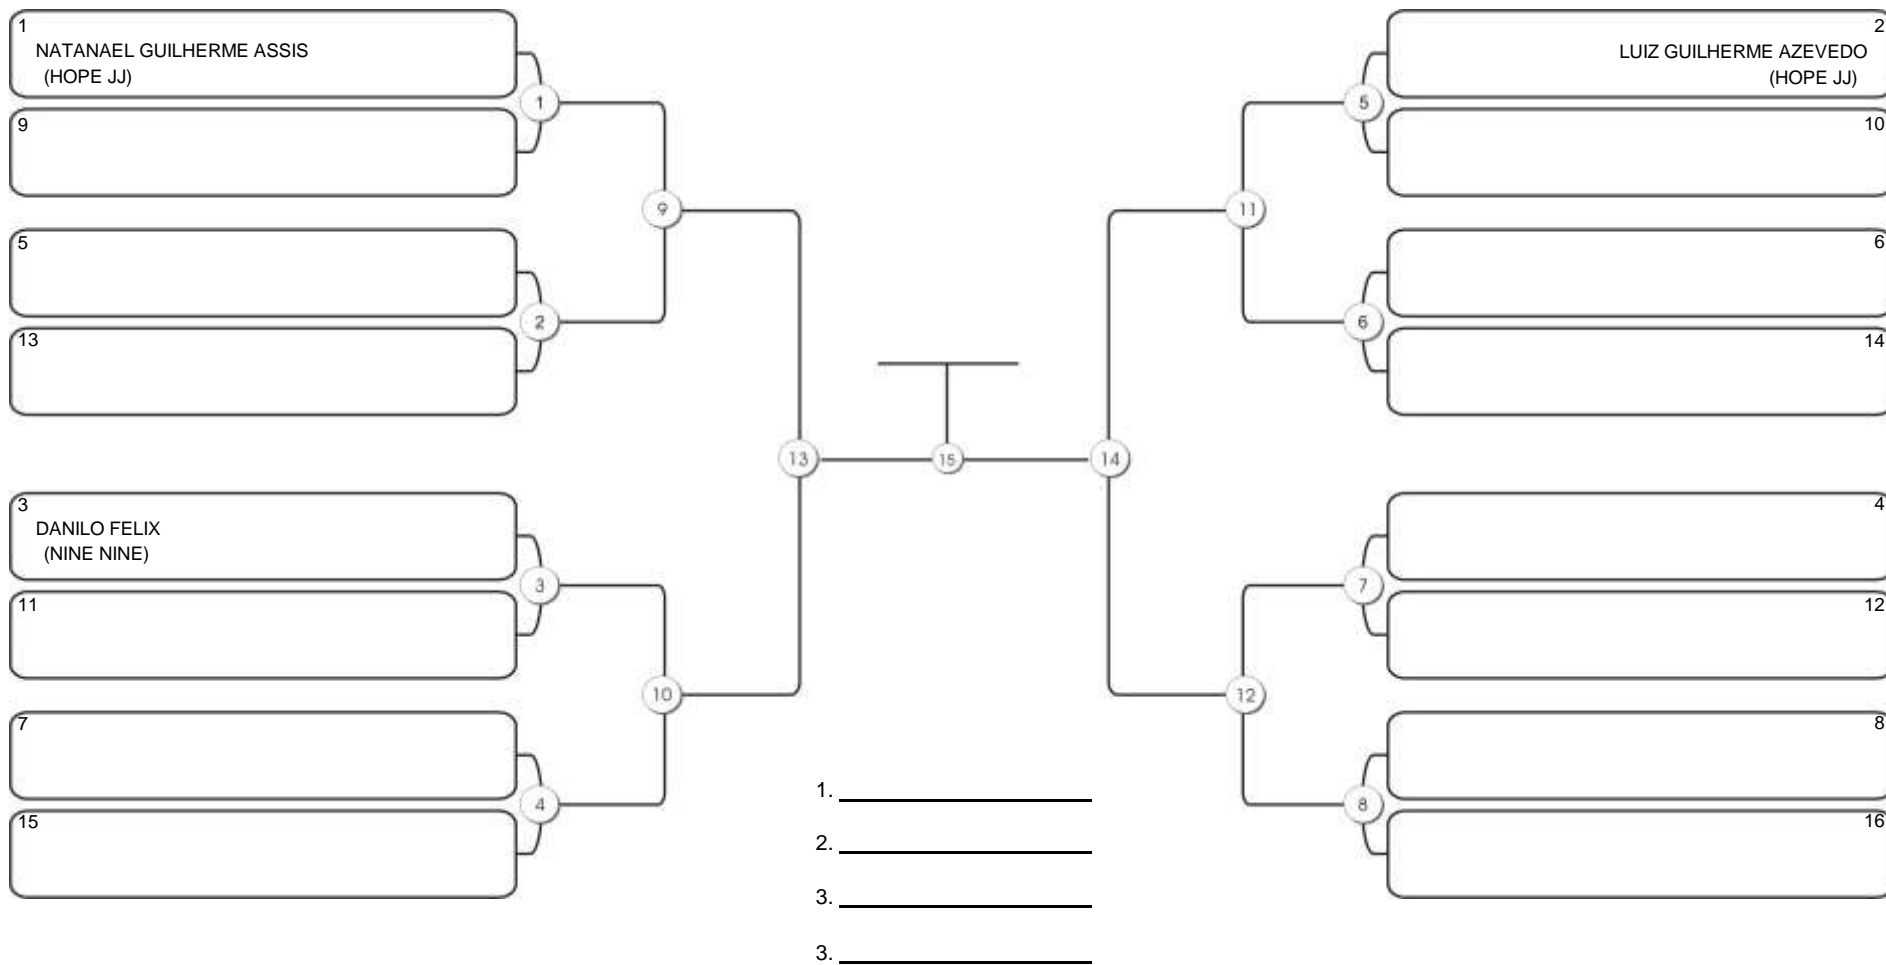

TAÇA FORTALEZA GI E NO GI

Ginásio Padre Felice, Piamarta Montese, 18 jun 2023

INFANTIL B 2012-2013 MASC BRANCA-CINZA PLUMA

Responsável: _____

Nome: _____

Assinatura: _____