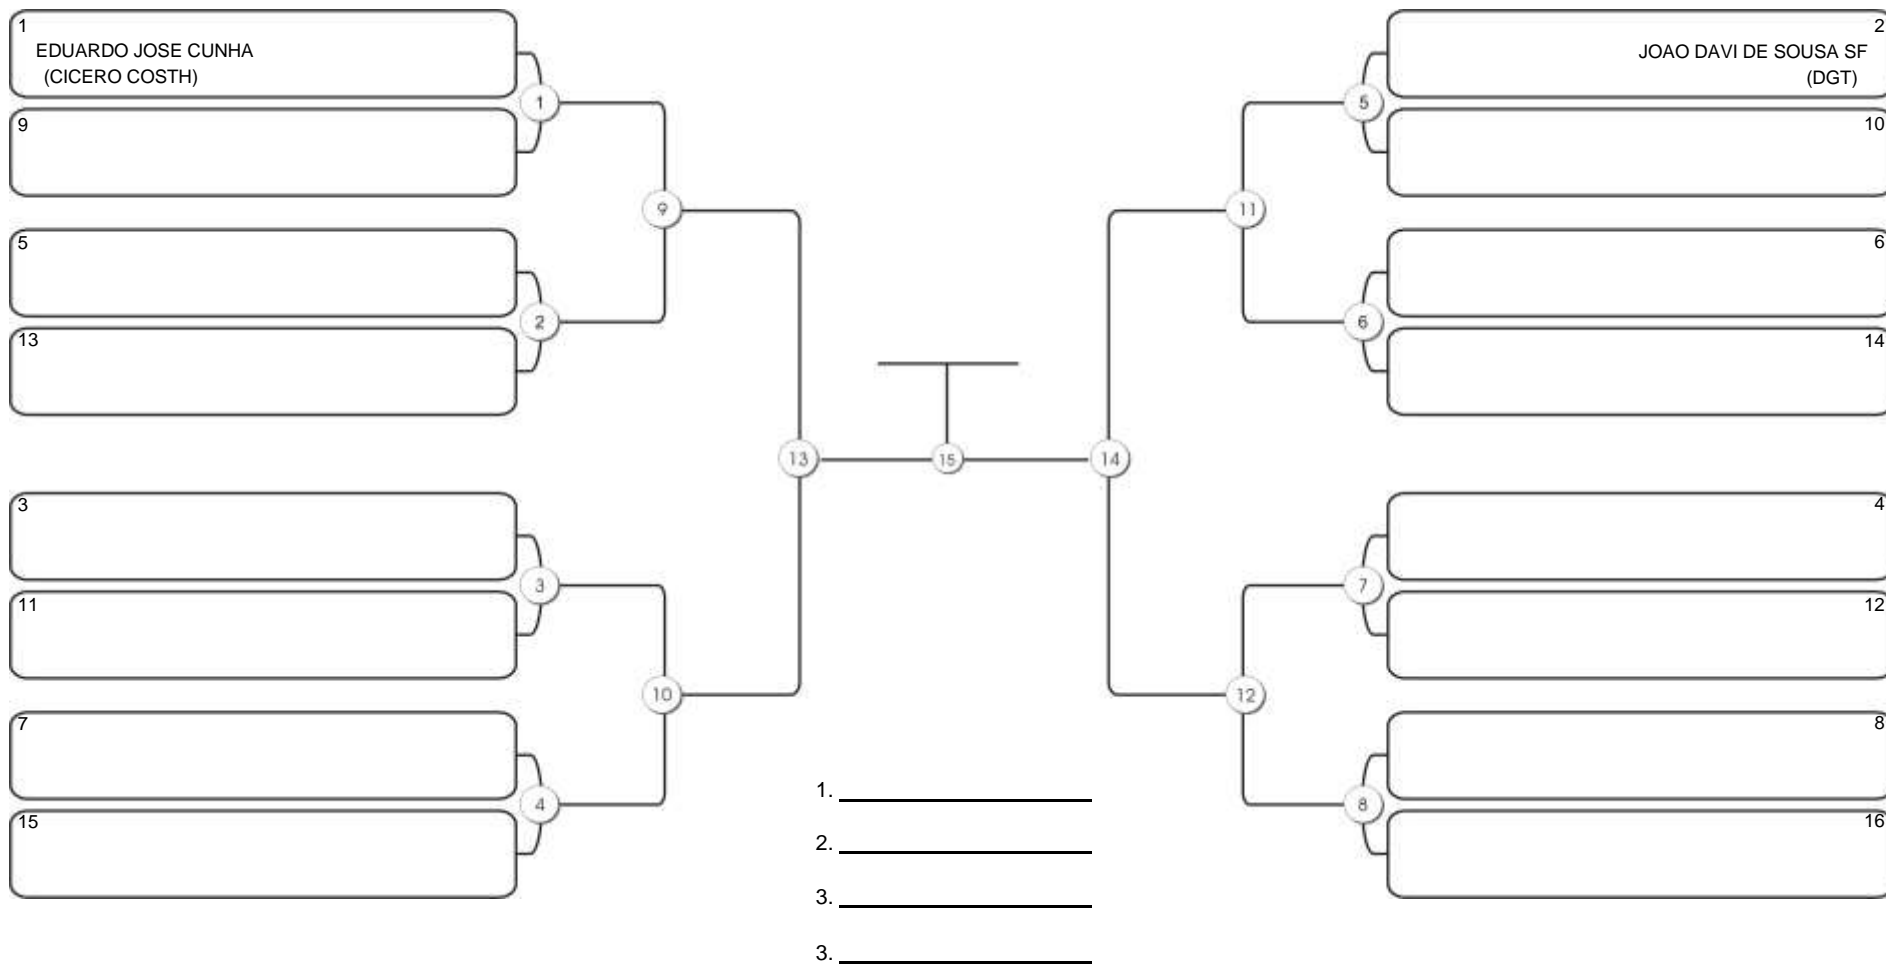

TAÇA FORTALEZA GI E NO GI

Ginásio Padre Felice, Piamarta Montese, 18 jun 2023

JUVENIL 2006-2007 MASC AZUL MEIO-PESADO

Responsável: _____
Nome: _____
Assinatura: _____