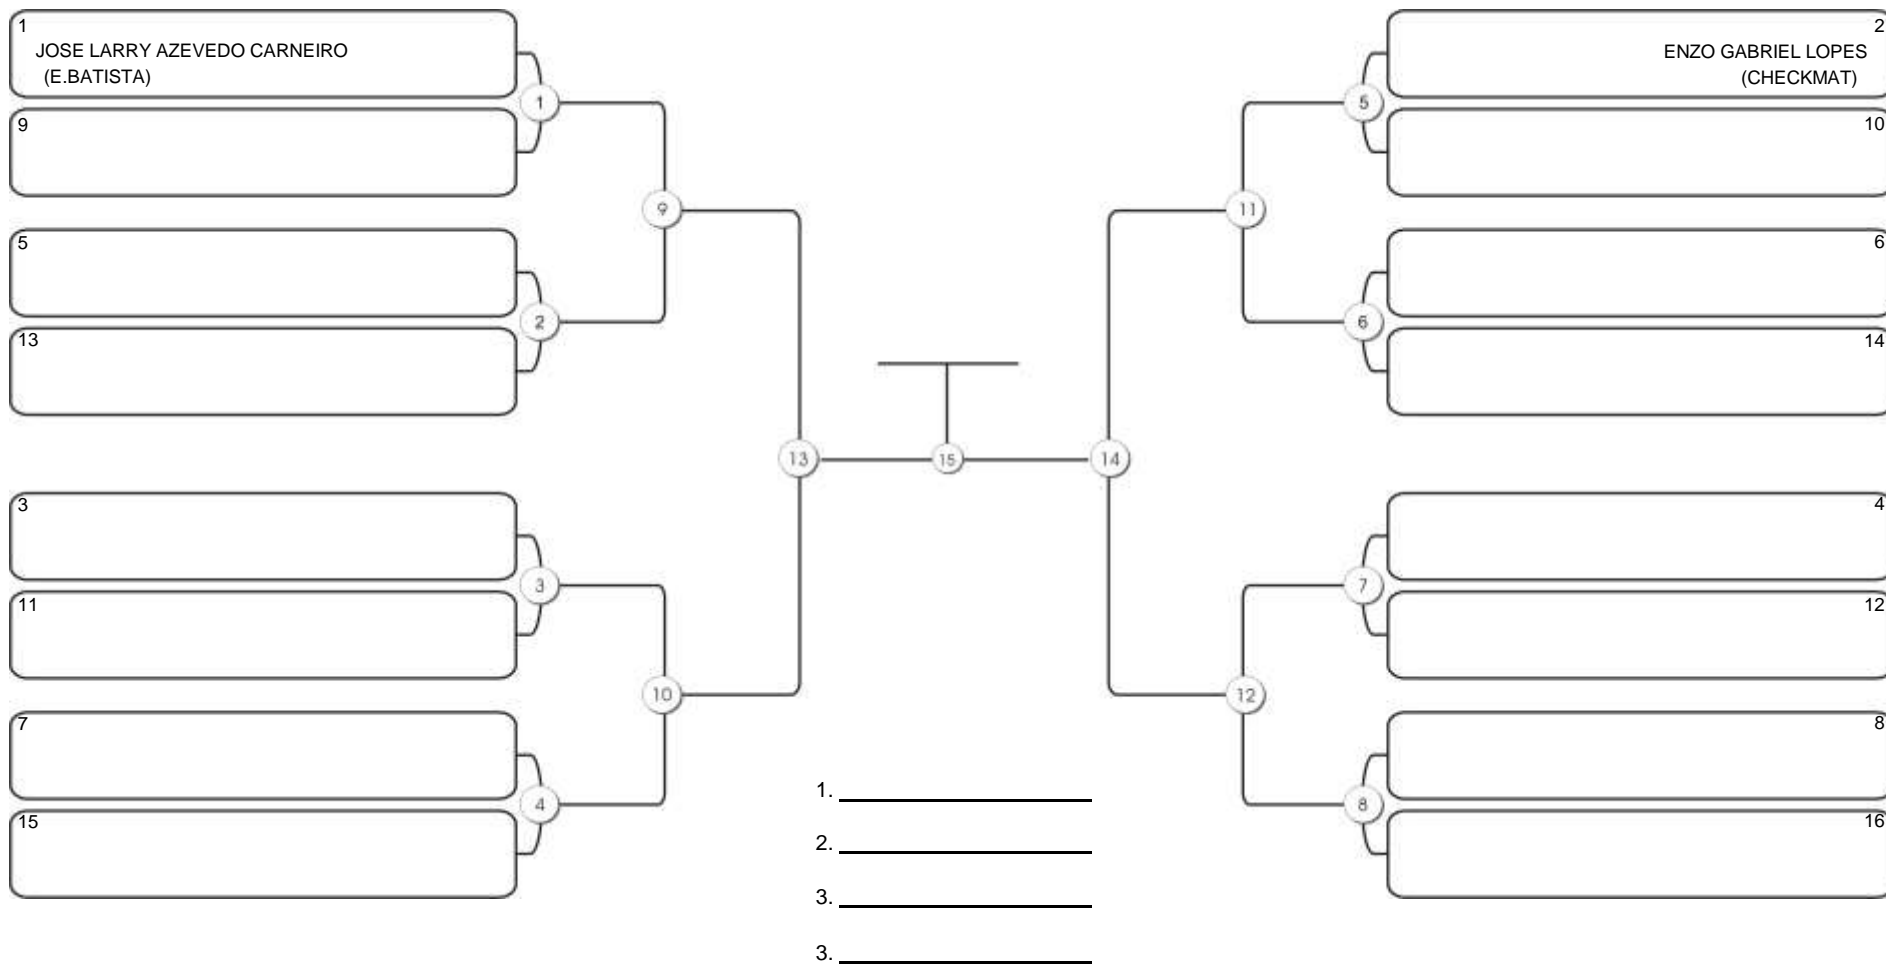

TAÇA FORTALEZA GI E NO GI

Ginásio Padre Felice, Piamarta Montese, 18 jun 2023

NO GI INFANTIL A MASC BRANCA-CINZA LEVE

Responsável: _____
Nome: _____
Assinatura: _____