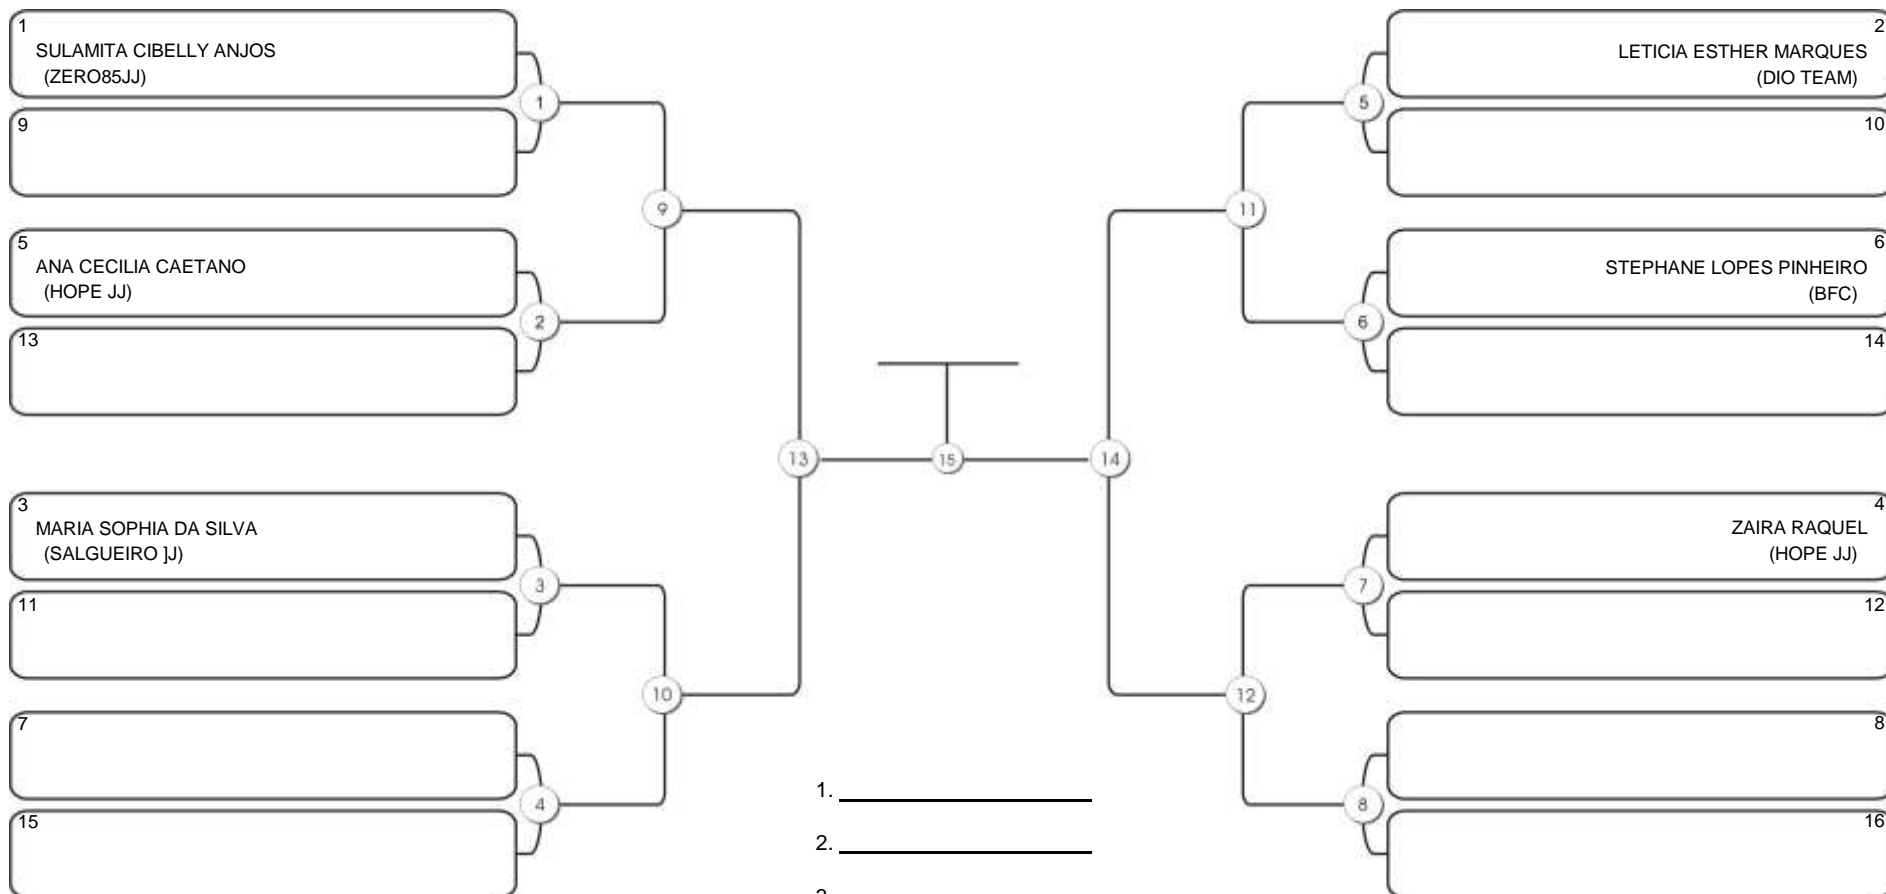

TAÇA FORTALEZA GI E NO GI

Ginásio Padre Felice, Piamarta Montese, 18 jun 2023

INFANTIL B 2012-2013 FEM AMARELA-LARANJA PESADÍSSIMO

1. _____
2. _____
3. _____
3. _____

Responsável: _____

Nome: _____

Assinatura: _____