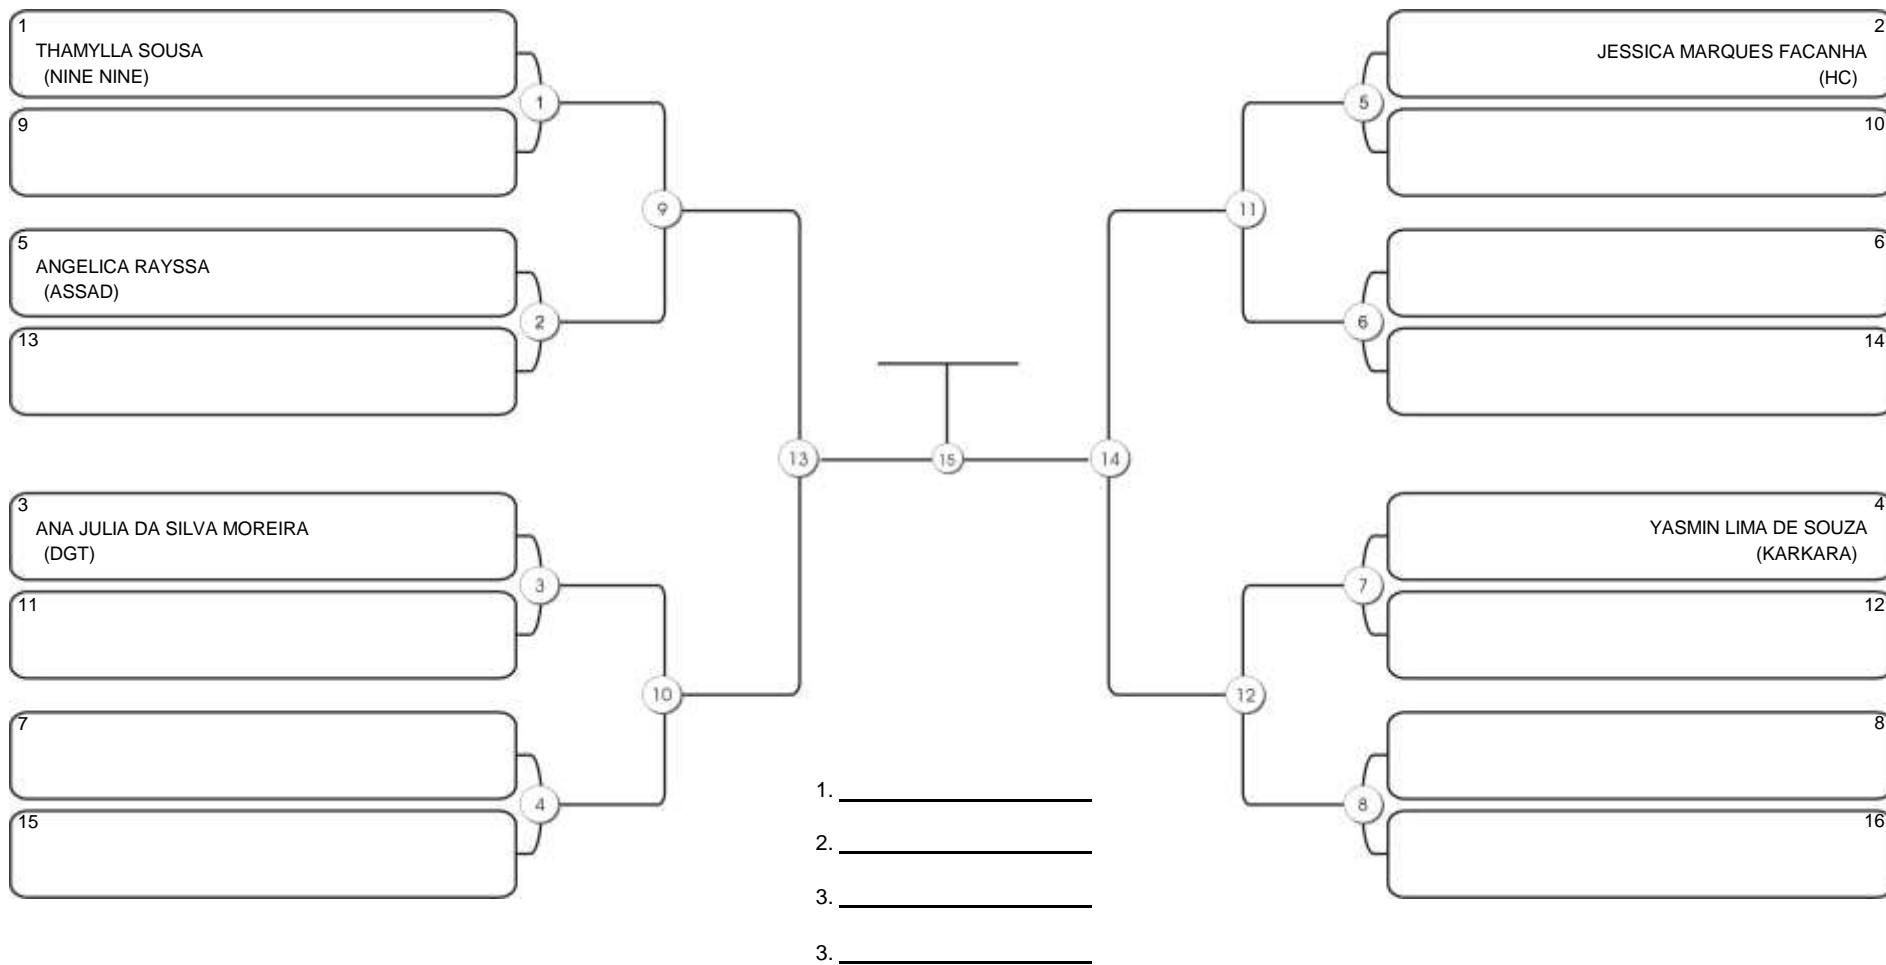

TAÇA FORTALEZA GI E NO GI

Ginásio Padre Felice, Piamarta Montese, 18 jun 2023

INFANTIL B 2012-2013 FEM BRANCA-CINZA LEVE

Responsável: _____
Nome: _____
Assinatura: _____