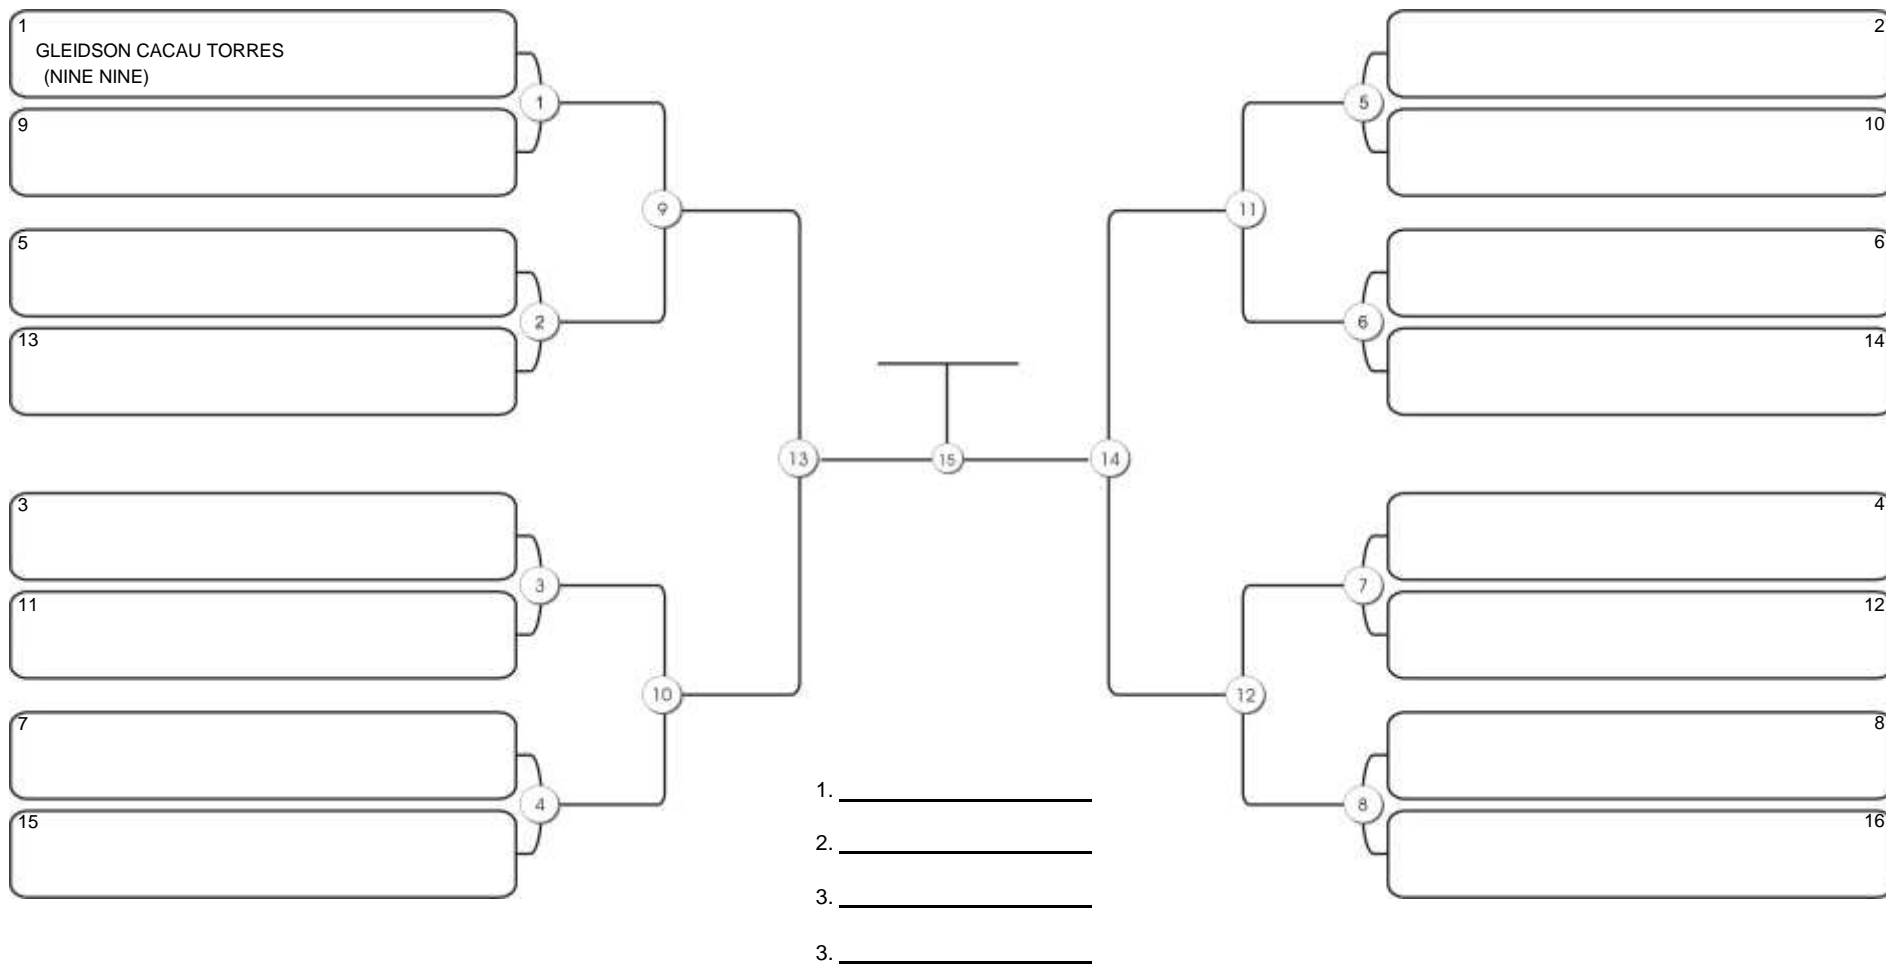

TAÇA FORTALEZA GI E NO GI

Ginásio Padre Felice, Piamarta Montese, 18 jun 2023

JUVENIL 2006-2007 MASC AZUL ABSOLUTO LEVE

Responsável: _____
Nome: _____
Assinatura: _____