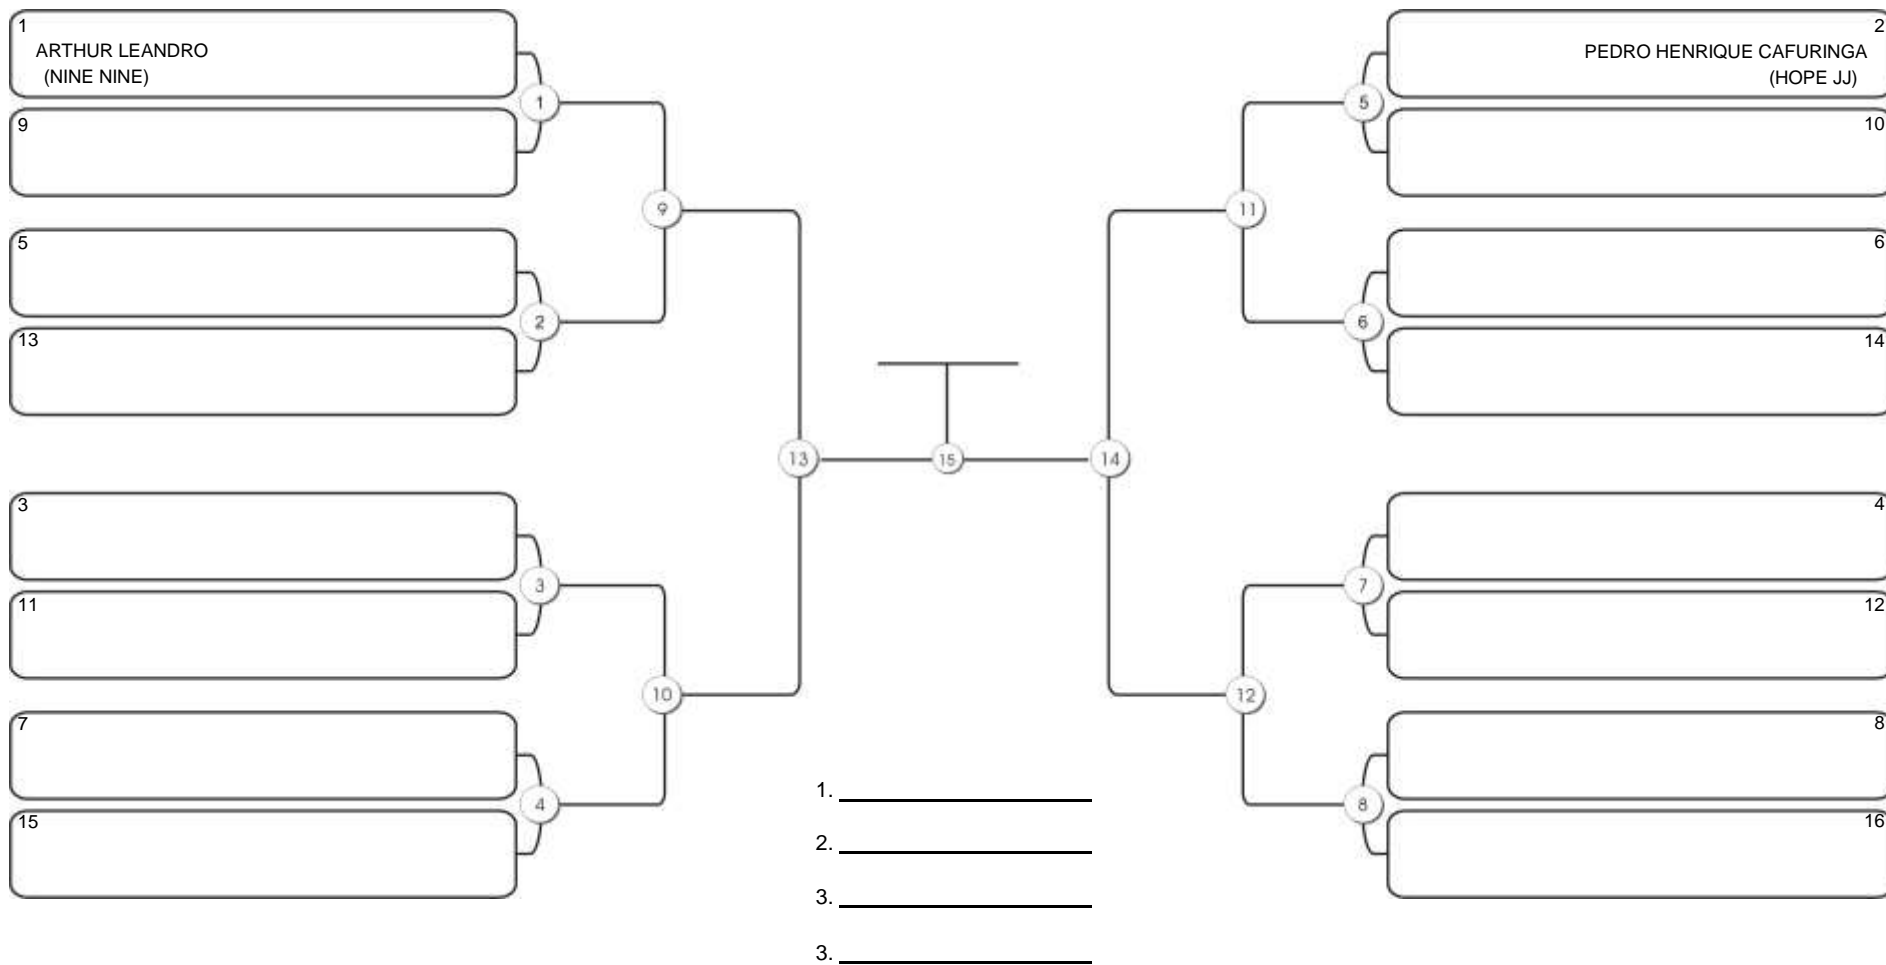

TAÇA FORTALEZA GI E NO GI

Ginásio Padre Felice, Piamarta Montese, 18 jun 2023

NO GI ADULTO MASC BRANCA PENA

Responsável: _____
Nome: _____
Assinatura: _____