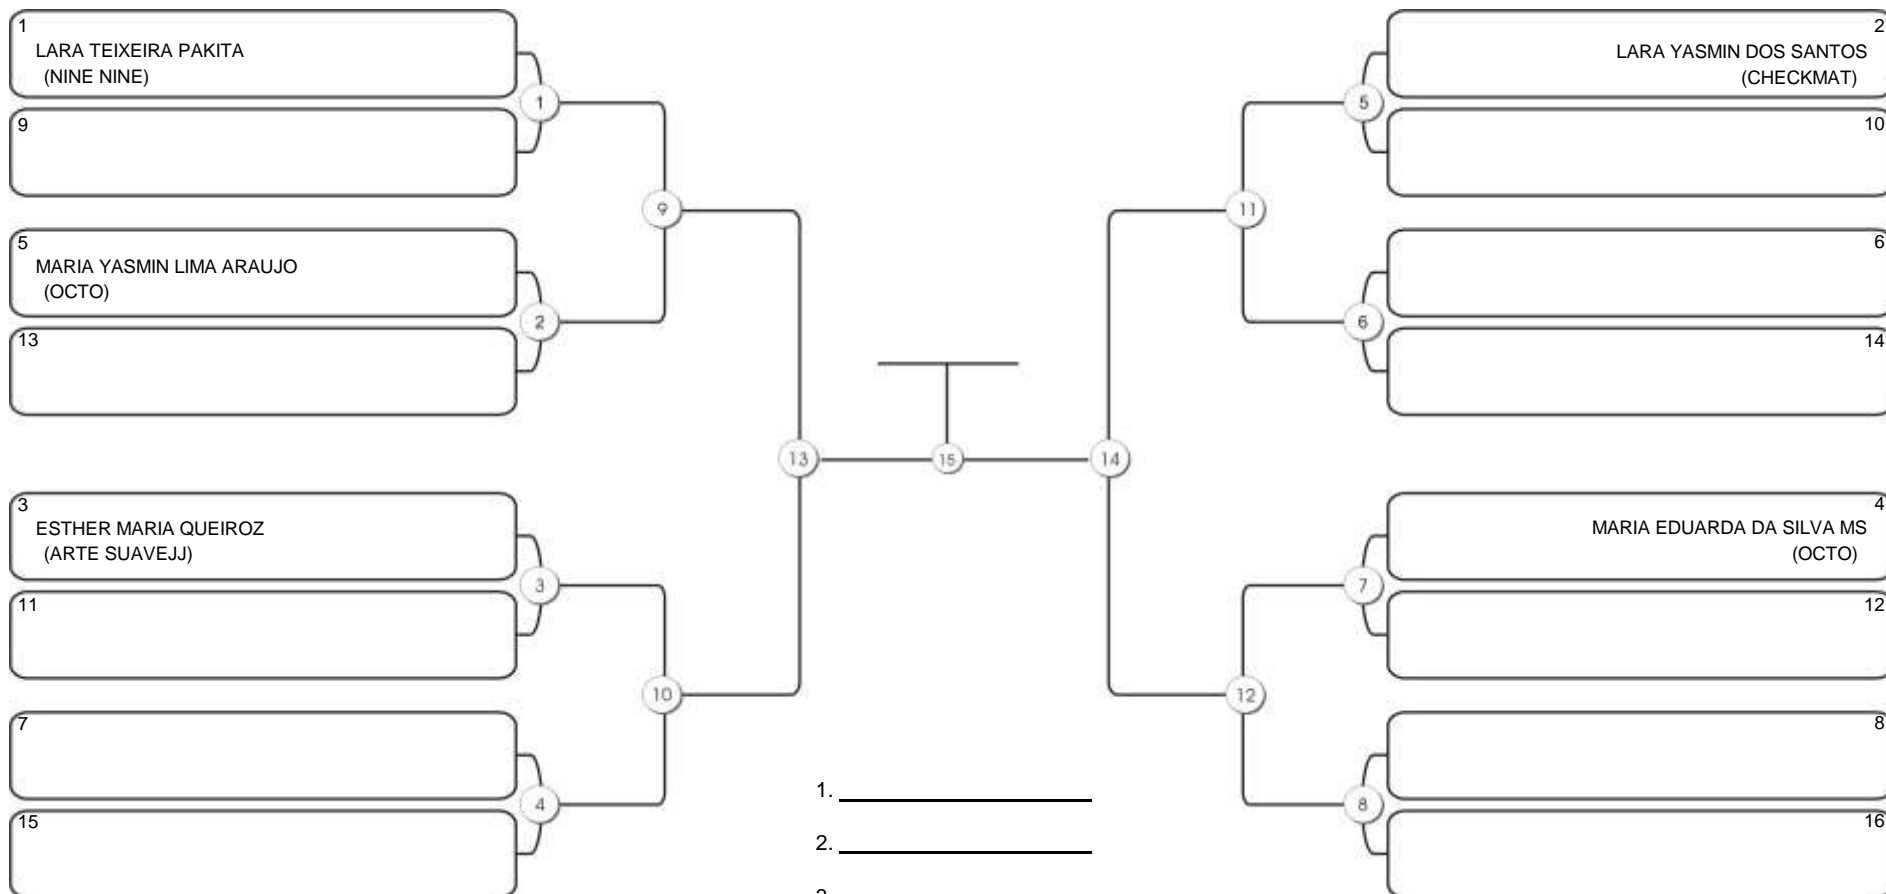

TAÇA FORTALEZA GI E NO GI

Ginásio Padre Felice, Piamarta Montese, 18 jun 2023

INFANTO A 2010-2011 FEM BRANCA-CINZA MEIO-PESADO

1. _____
2. _____
3. _____
3. _____

Responsável: _____

Nome: _____

Assinatura: _____