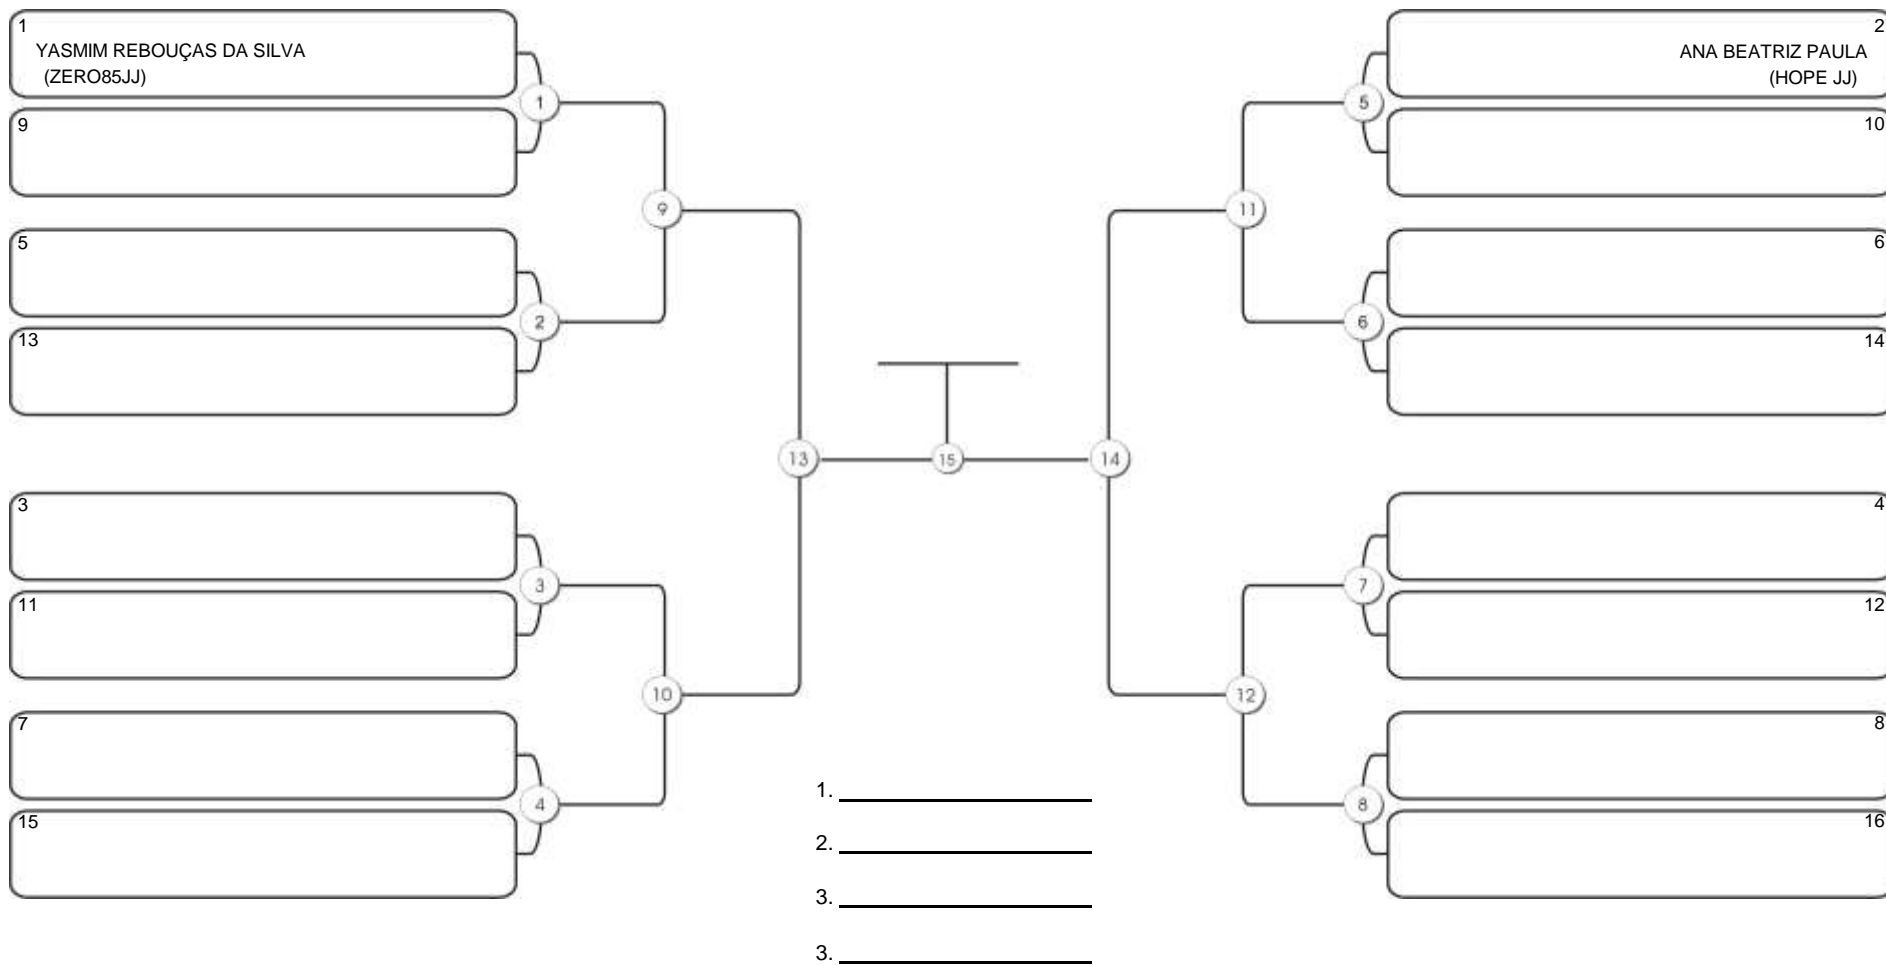

TAÇA FORTALEZA GI E NO GI

Ginásio Padre Felice, Piamarta Montese, 18 jun 2023

INFANTO A 2010-2011 FEM BRANCA-CINZA MÉDIO

Responsável: _____
Nome: _____
Assinatura: _____