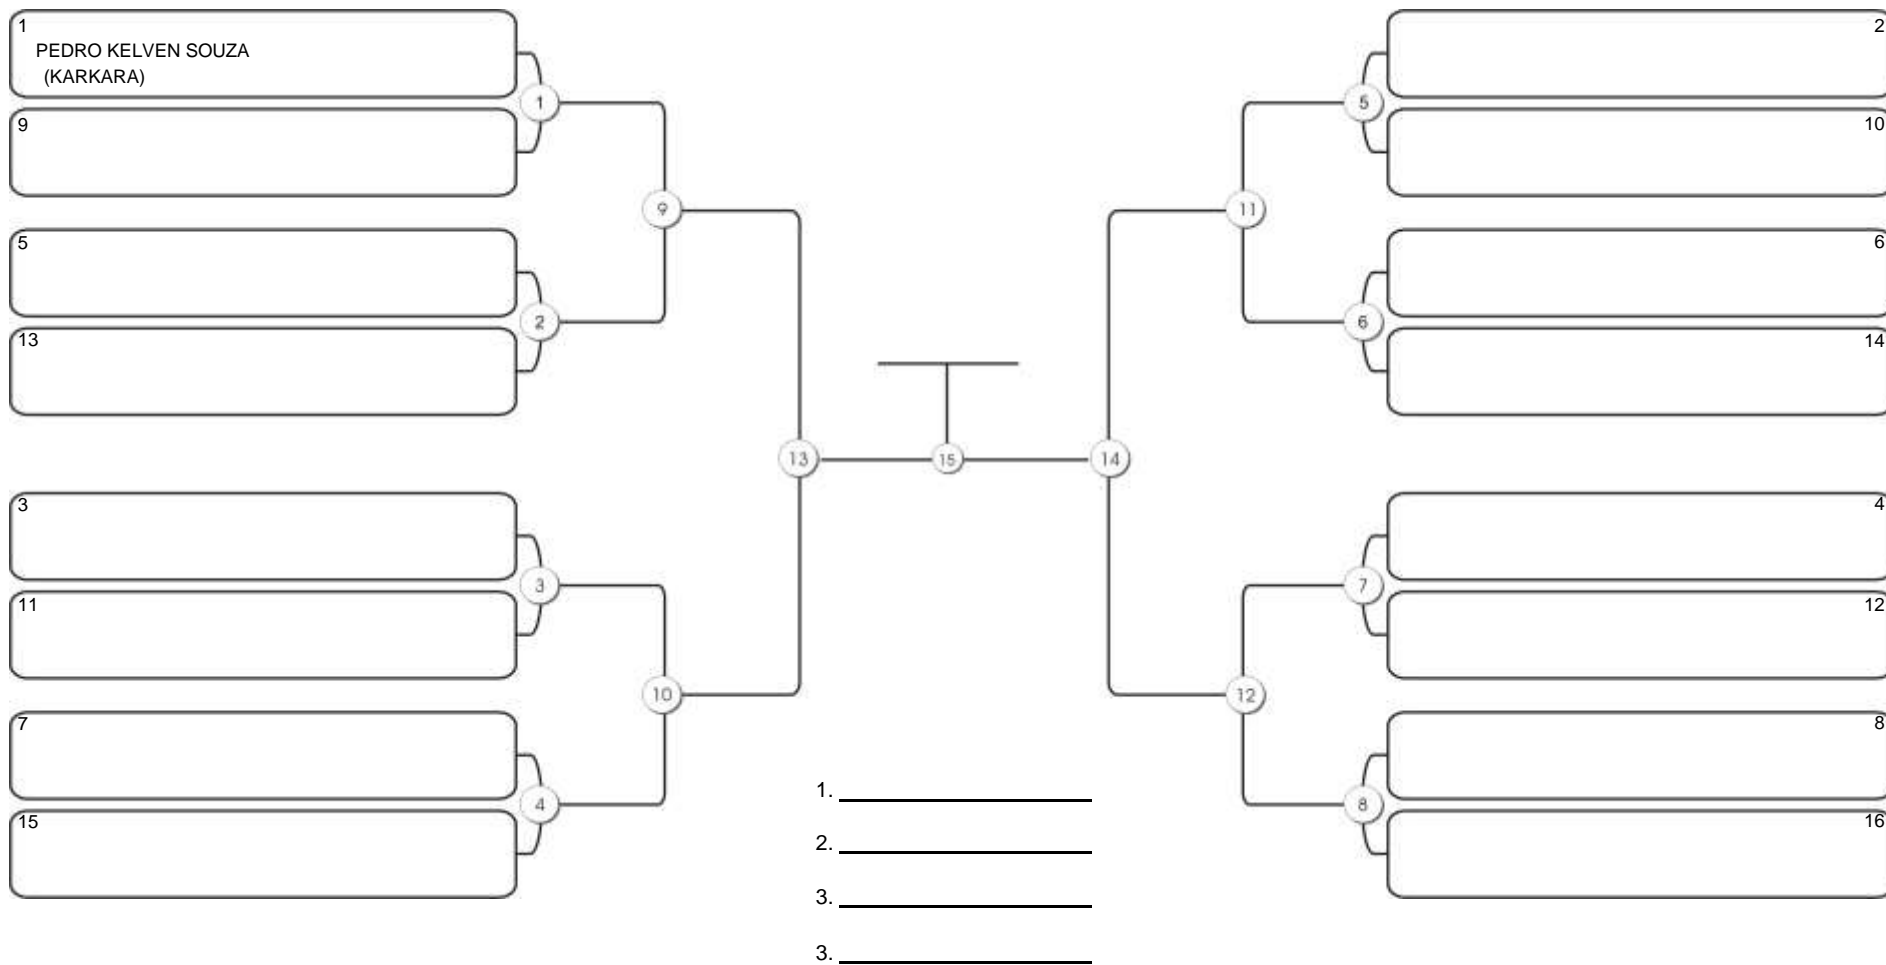

TAÇA FORTALEZA GI E NO GI

Ginásio Padre Felice, Piamarta Montese, 18 jun 2023

NO GI INFANTIL B MASC BRANCA-CINZA GALO

Responsável: _____
Nome: _____
Assinatura: _____