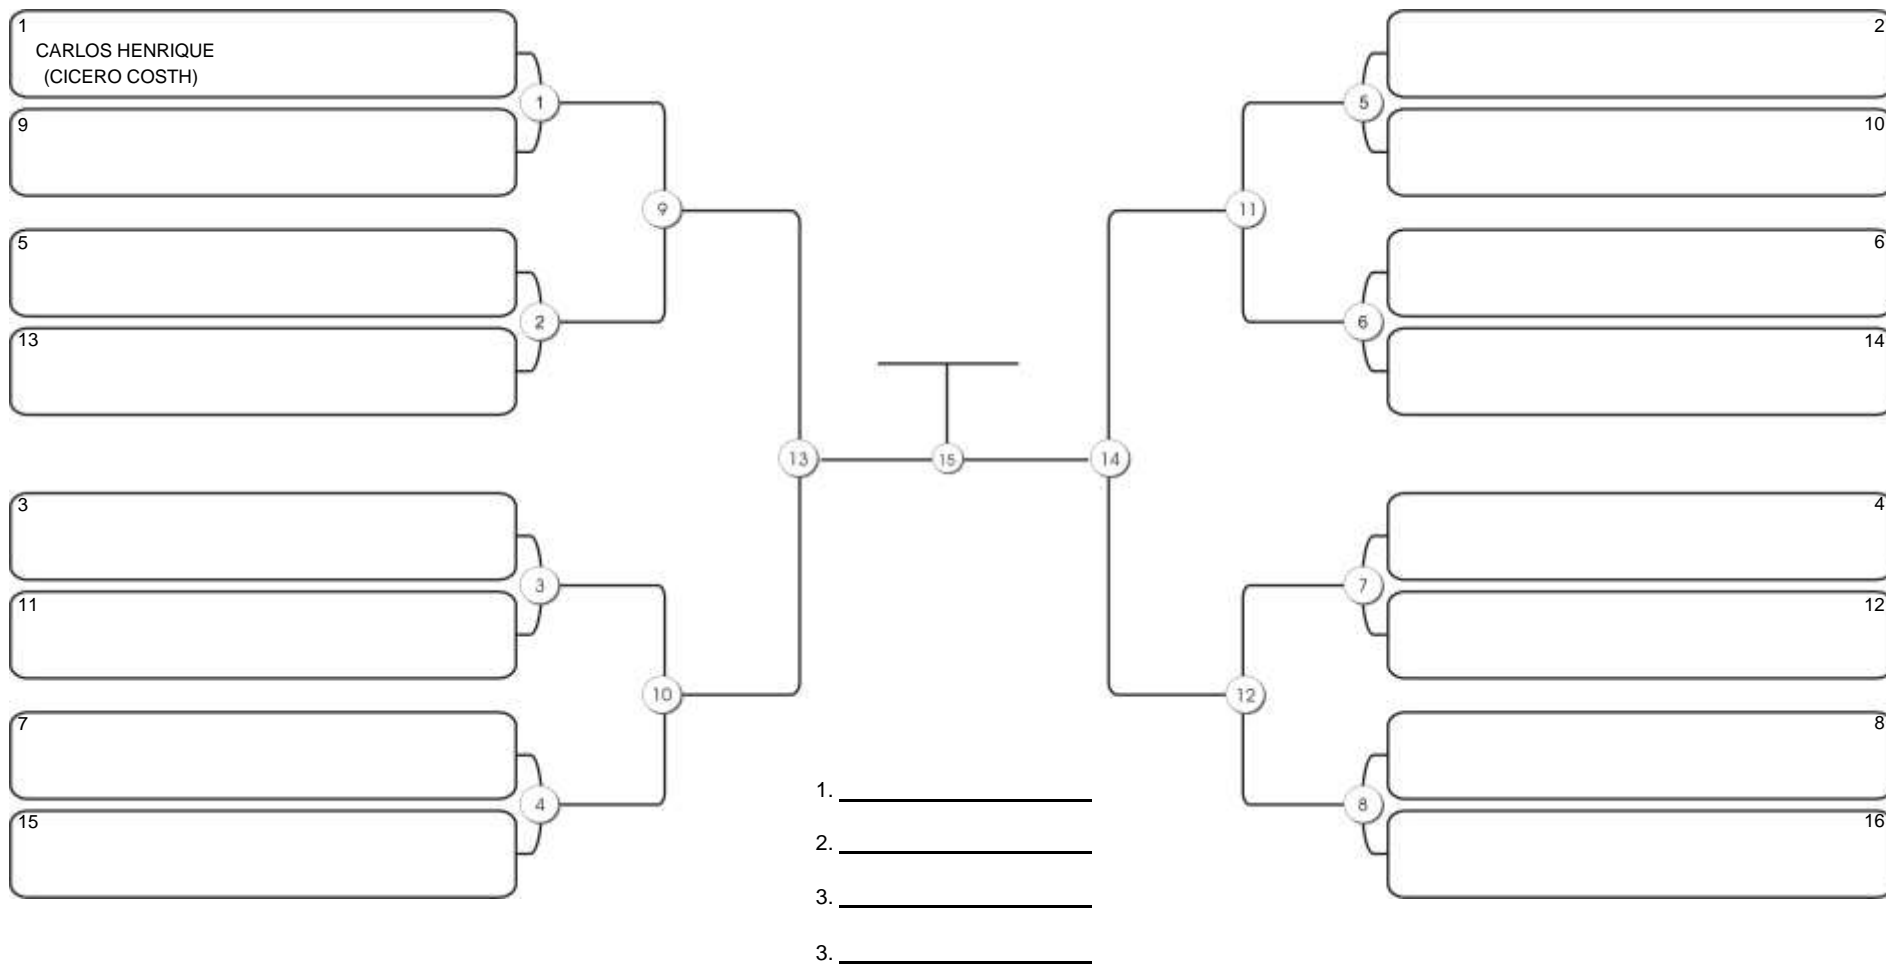

TAÇA FORTALEZA GI E NO GI

Ginásio Padre Felice, Piamarta Montese, 18 jun 2023

#1 Competidores

NO GI ADULTO MASC MARROM ABSOLUTO

Responsável: _____
Nome: _____
Assinatura: _____