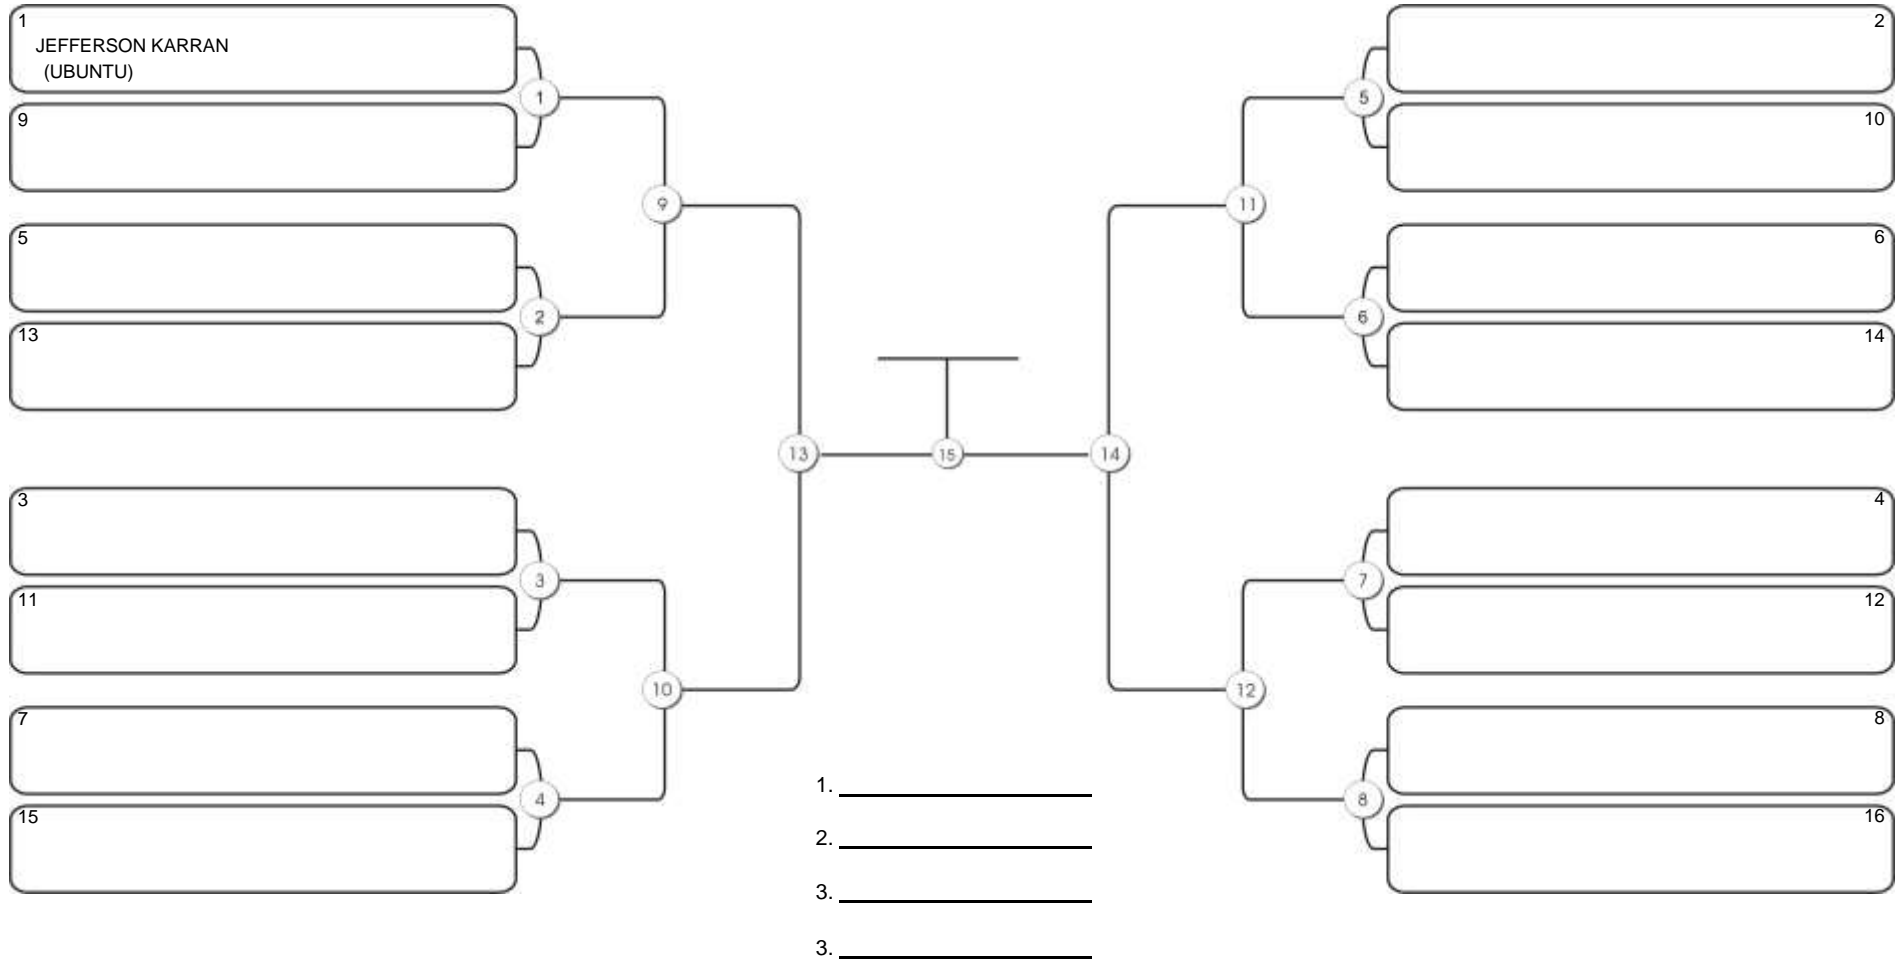

TAÇA FORTALEZA GI E NO GI

Ginásio Padre Felice, Piamarta Montese, 18 jun 2023

MASTER MASC PRETA LEVE

Responsável: _____
Nome: _____
Assinatura: _____