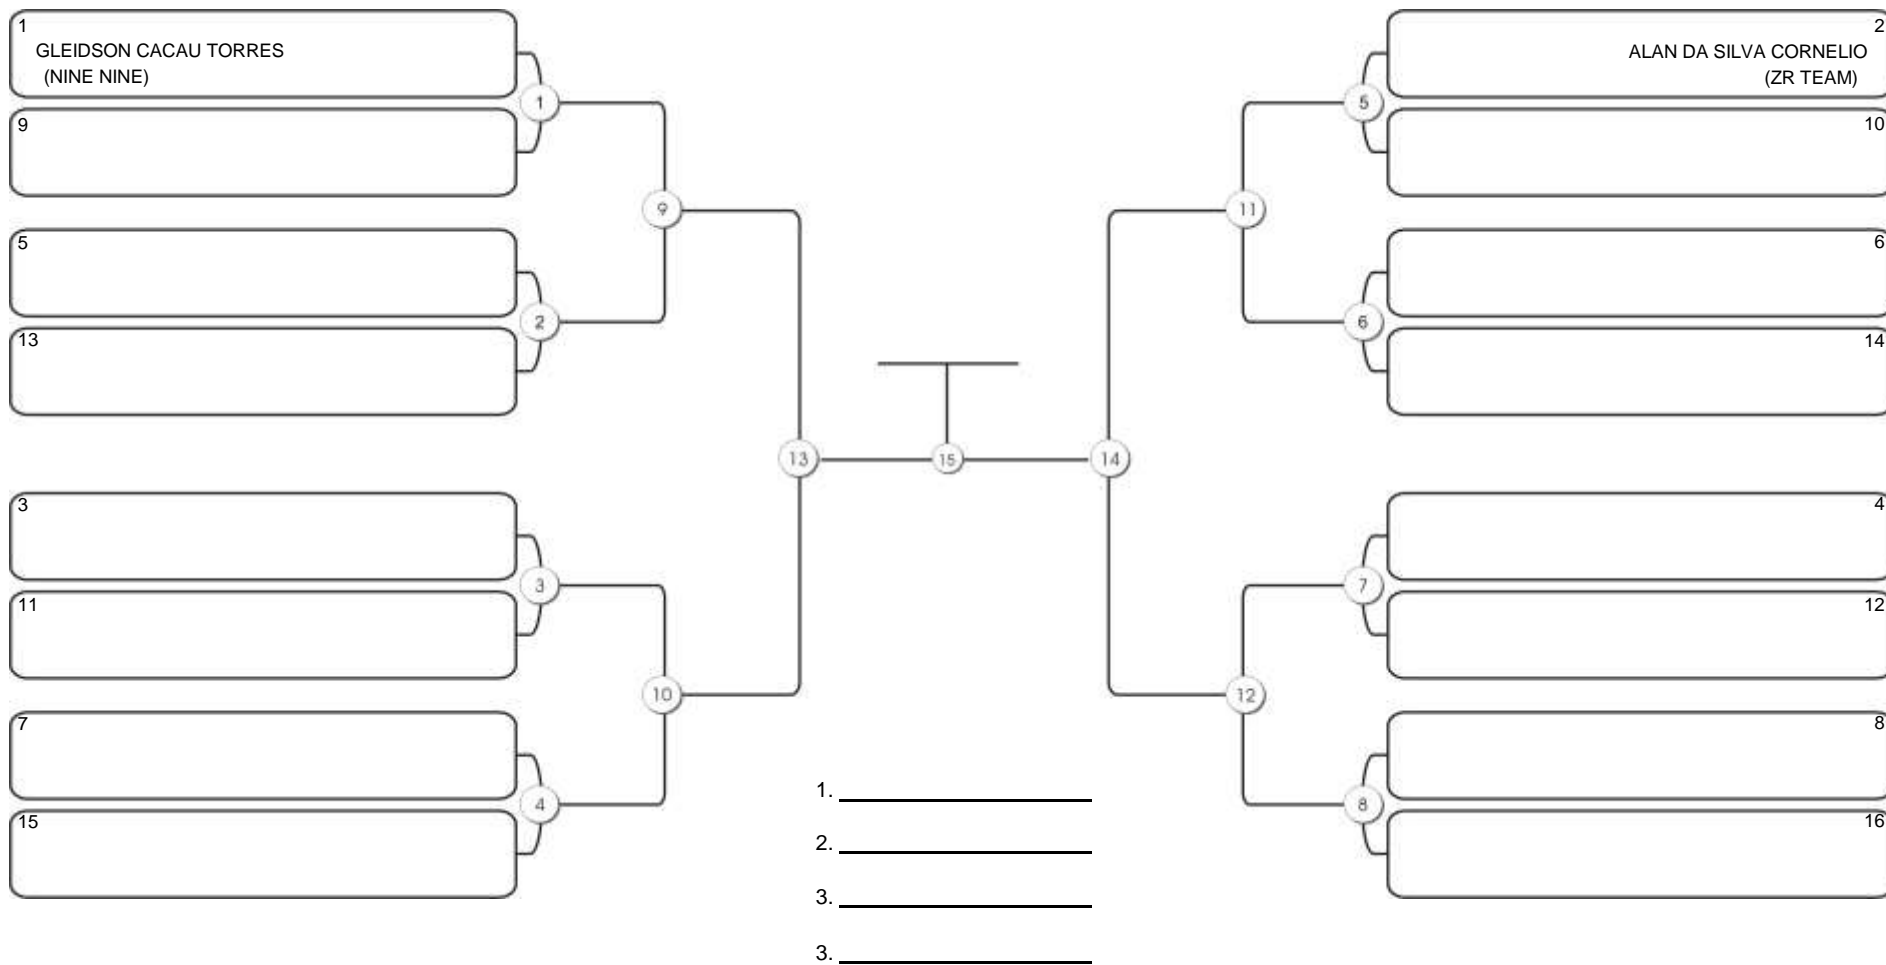

TAÇA FORTALEZA GI E NO GI

Ginásio Padre Felice, Piamarta Montese, 18 jun 2023

JUVENIL 2006-2007 MASC AZUL PLUMA

Responsável: _____

Nome: _____

Assinatura: _____