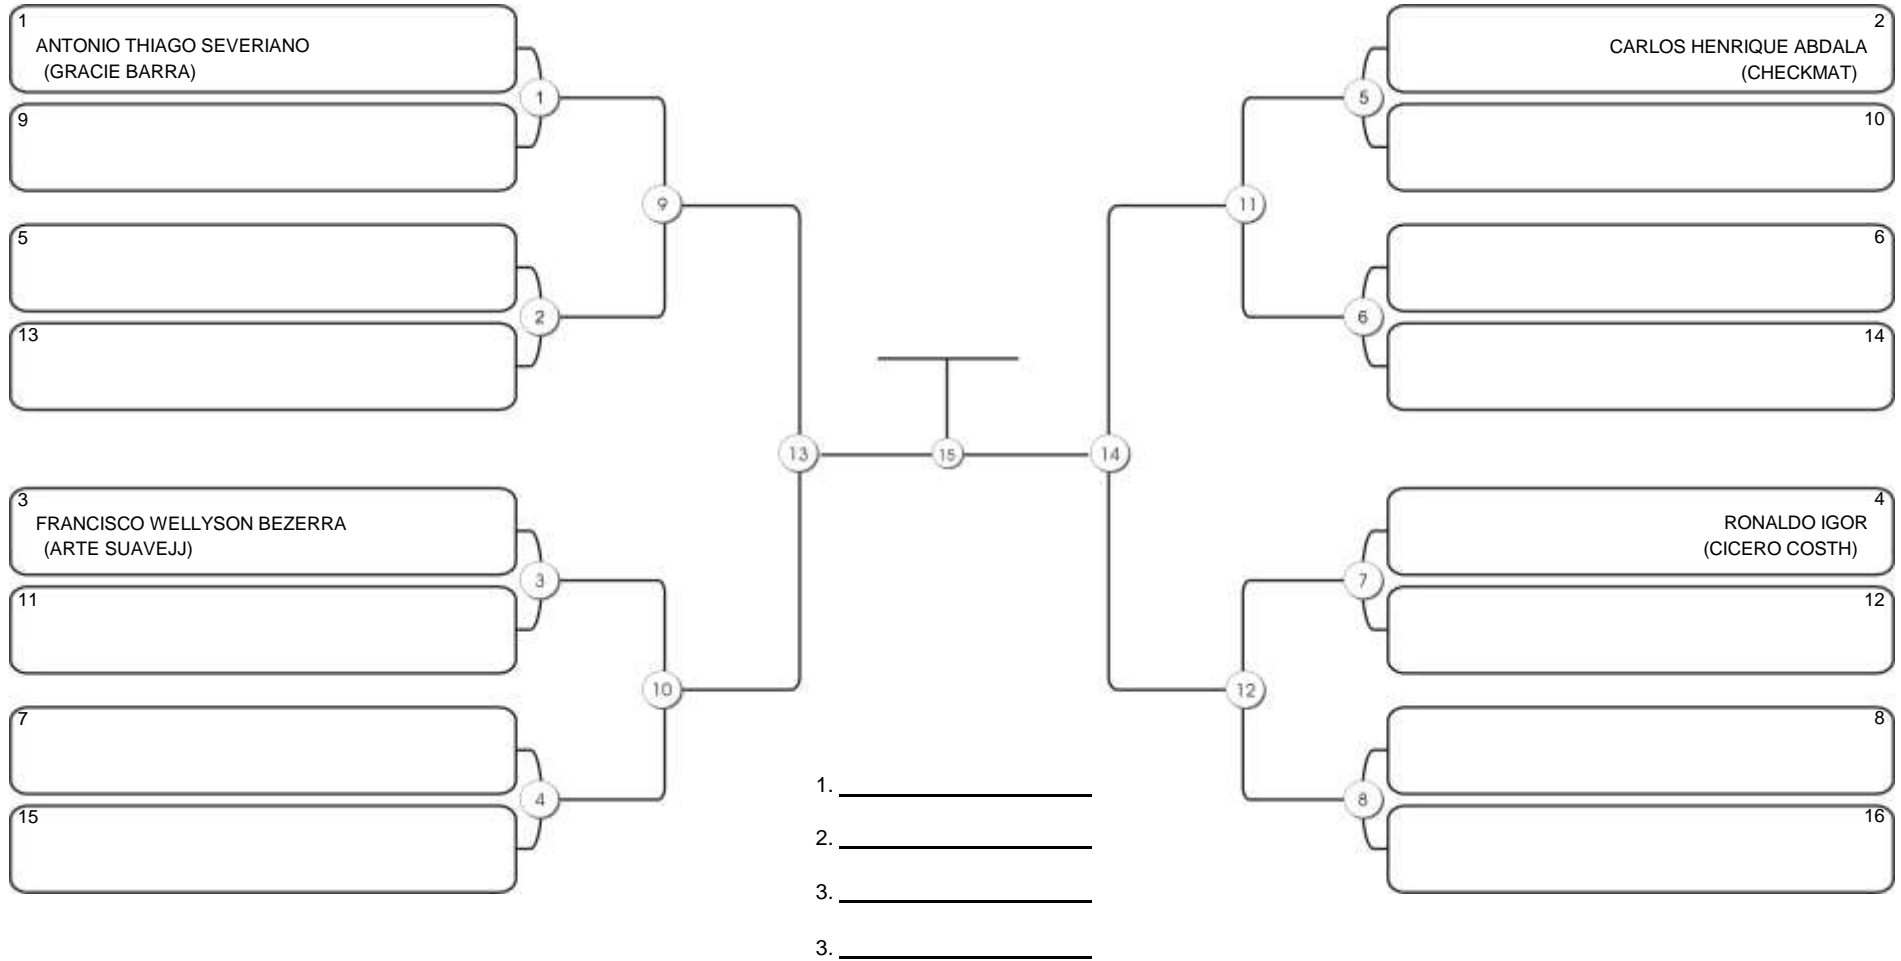

TAÇA FORTALEZA GI E NO GI

Ginásio Padre Felice, Piamarta Montese, 18 jun 2023

#4 Competidores

MASTER MASC ROXA ABSOLUTO

Responsável: _____

Nome: _____

Assinatura: _____