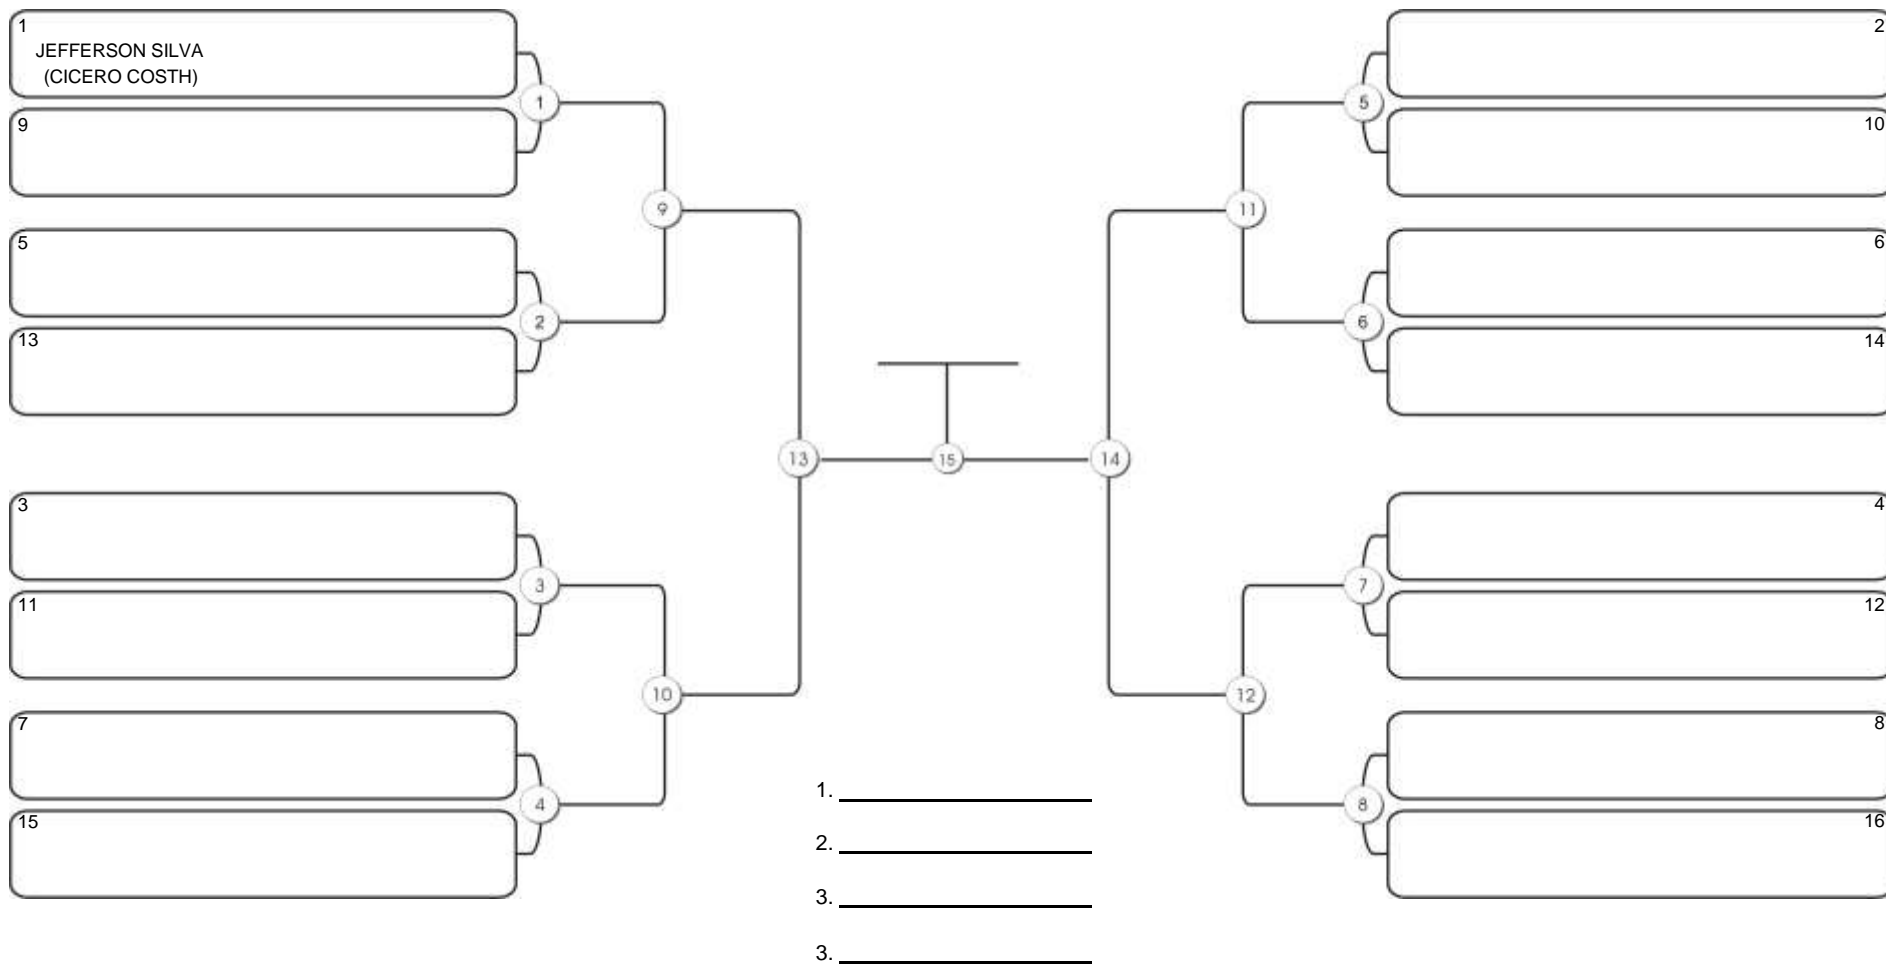

TAÇA FORTALEZA GI E NO GI

Ginásio Padre Felice, Piamarta Montese, 18 jun 2023

INFANTO A 2010-2011 MASC BRANCA-CINZA ABSOLUTO EXTRAPESADO

Responsável: _____
Nome: _____
Assinatura: _____