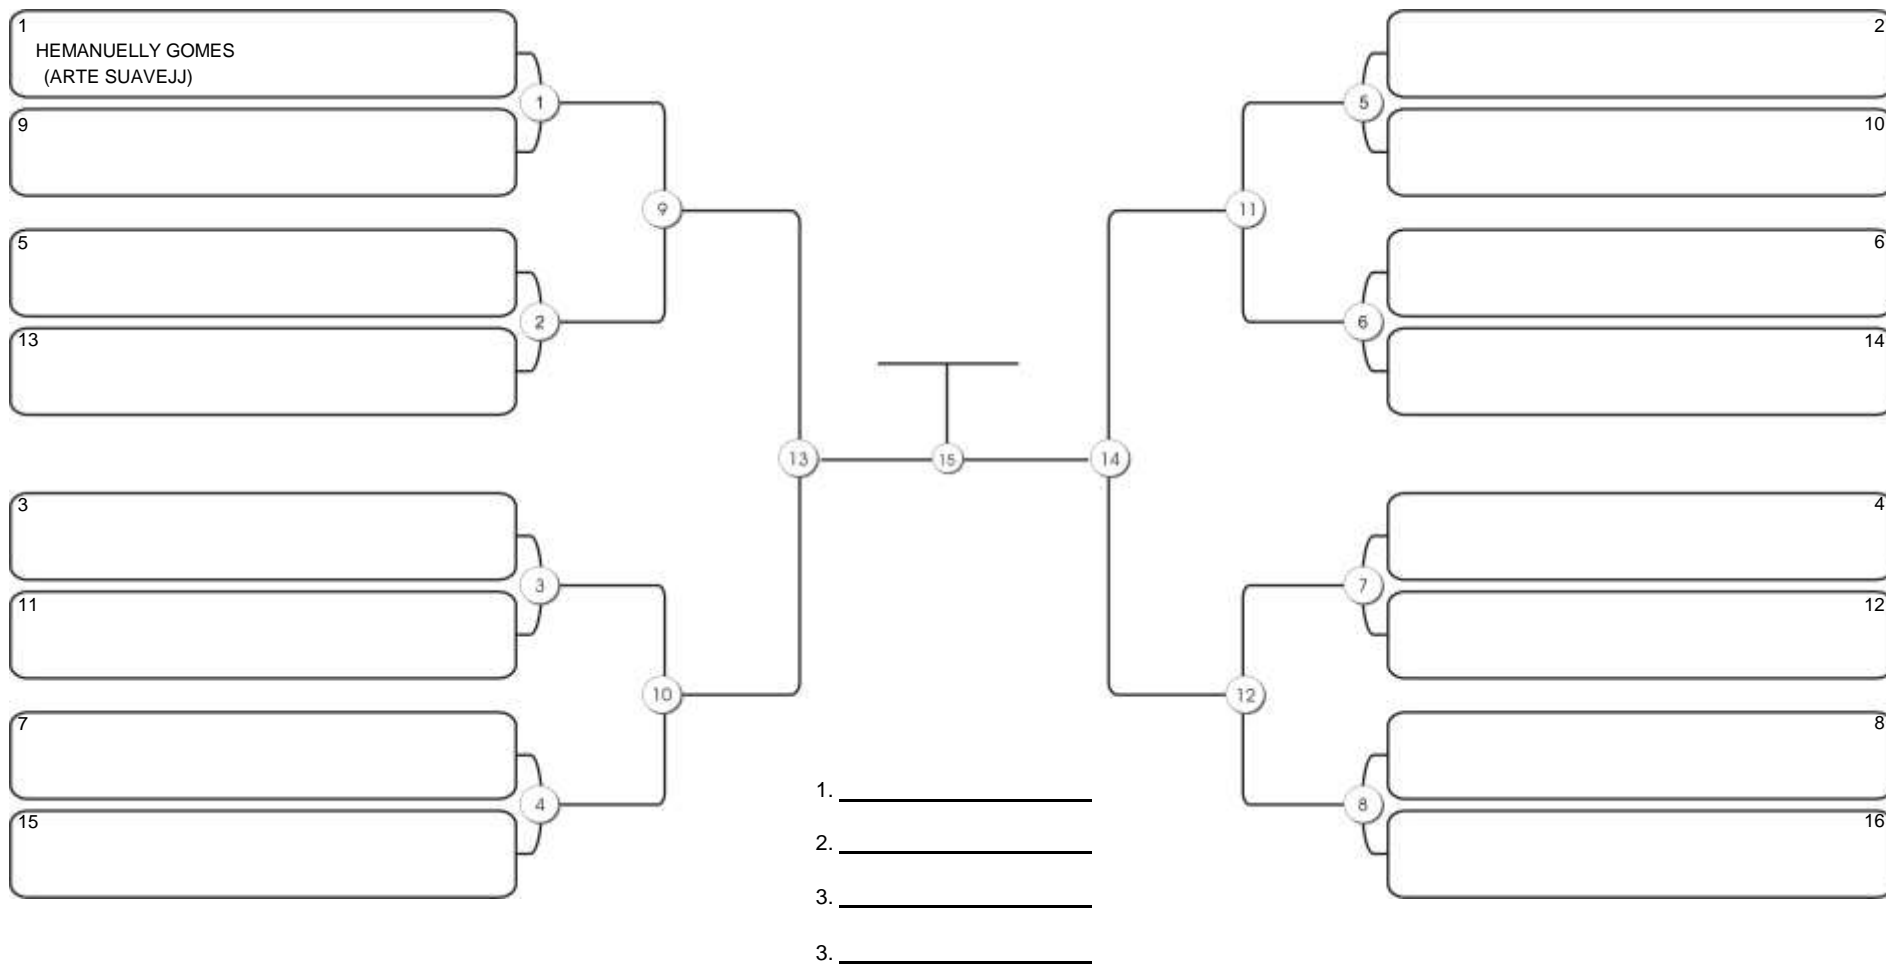

TAÇA FORTALEZA GI E NO GI

Ginásio Padre Felice, Piamarta Montese, 18 jun 2023

INFANTO B 2008-2009 FEM AMAREL-LARANJA-VERDE PESADO

Responsável: _____
Nome: _____
Assinatura: _____