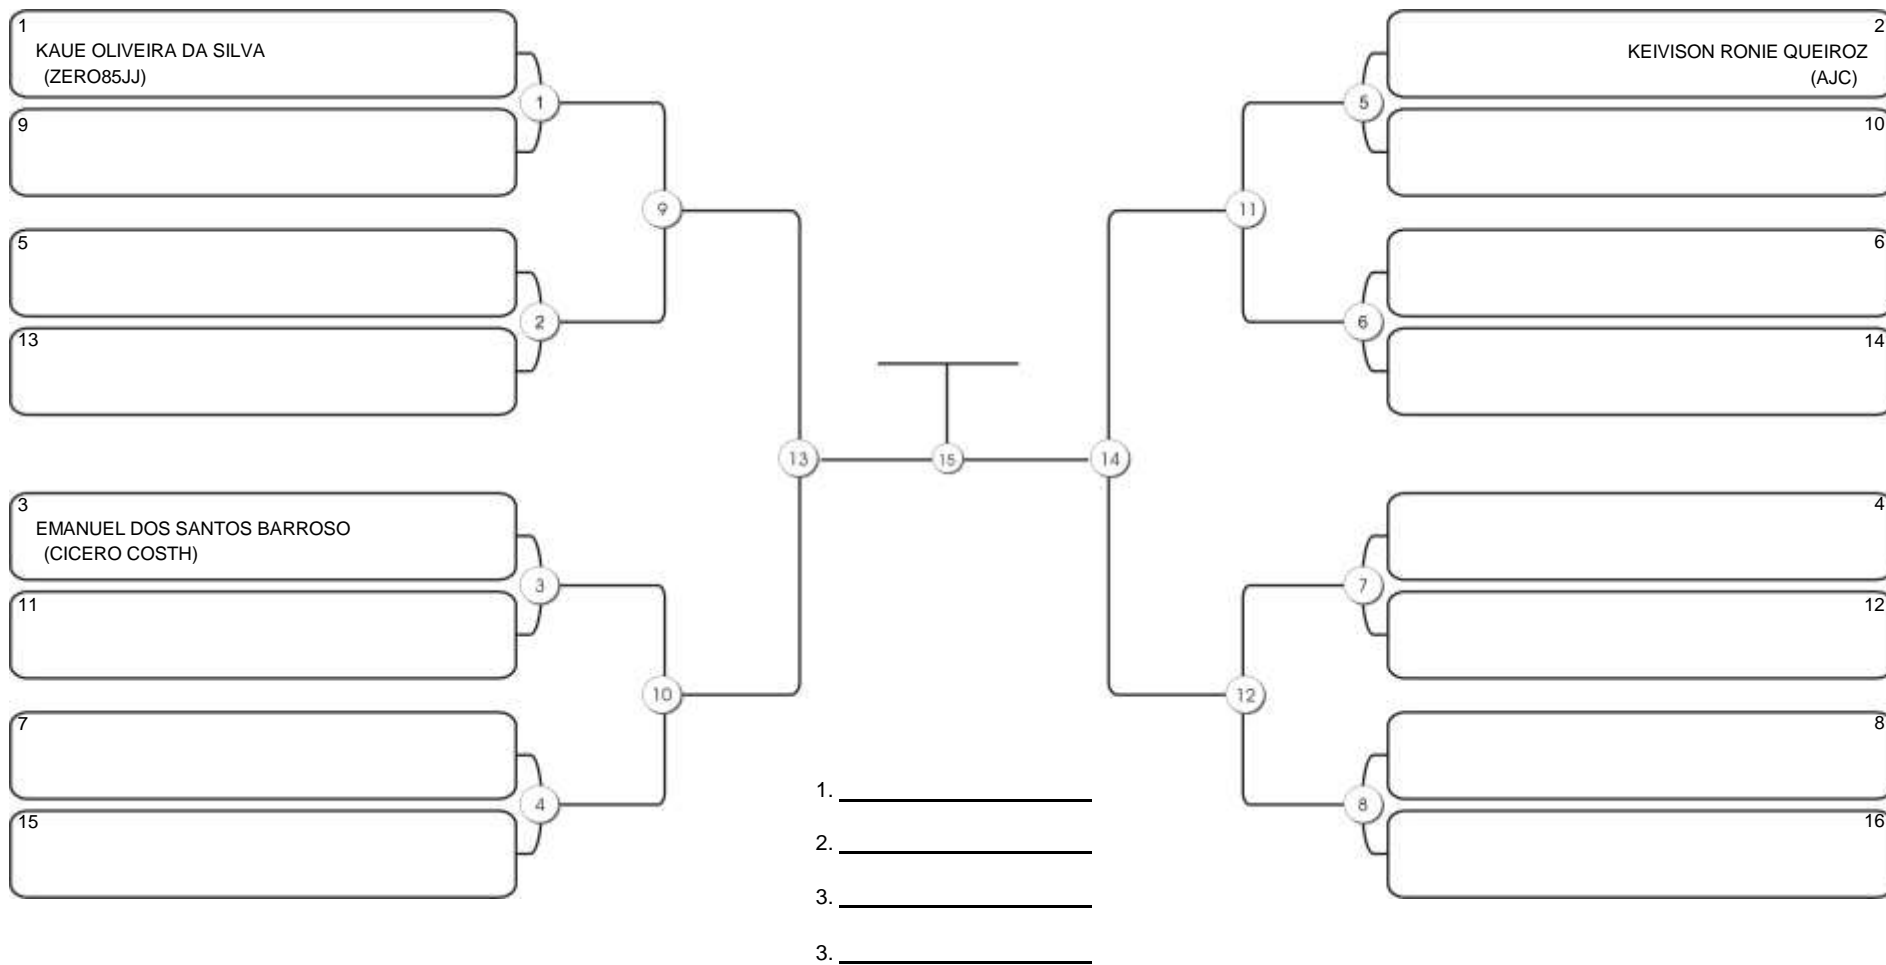

TAÇA FORTALEZA GI E NO GI

Ginásio Padre Felice, Piamarta Montese, 18 jun 2023

INFANTO A 2010-2011 MASC AMAREL-LARANJA-VERDE SUPER-PESADO

Responsável: _____
Nome: _____
Assinatura: _____