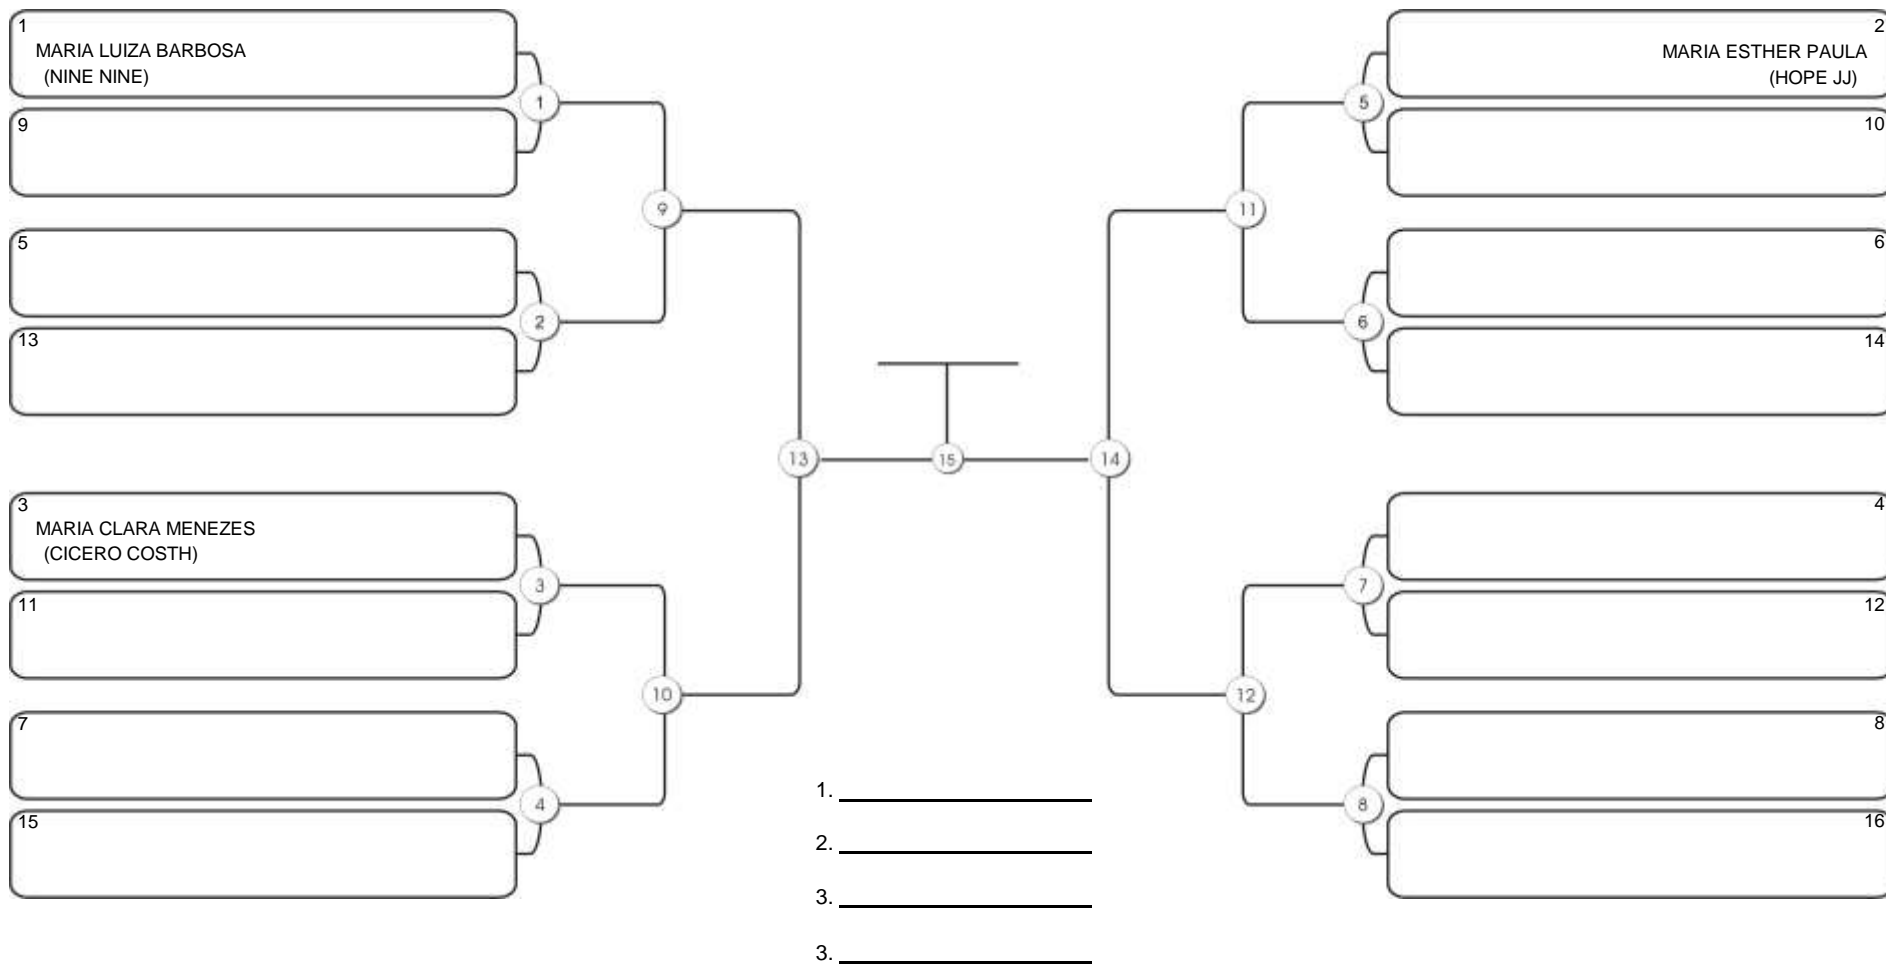

TAÇA FORTALEZA GI E NO GI

Ginásio Padre Felice, Piamarta Montese, 18 jun 2023

INFANTIL A 2014-2015 FEM BRANCA-CINZA LEVE

Responsável: _____
Nome: _____
Assinatura: _____