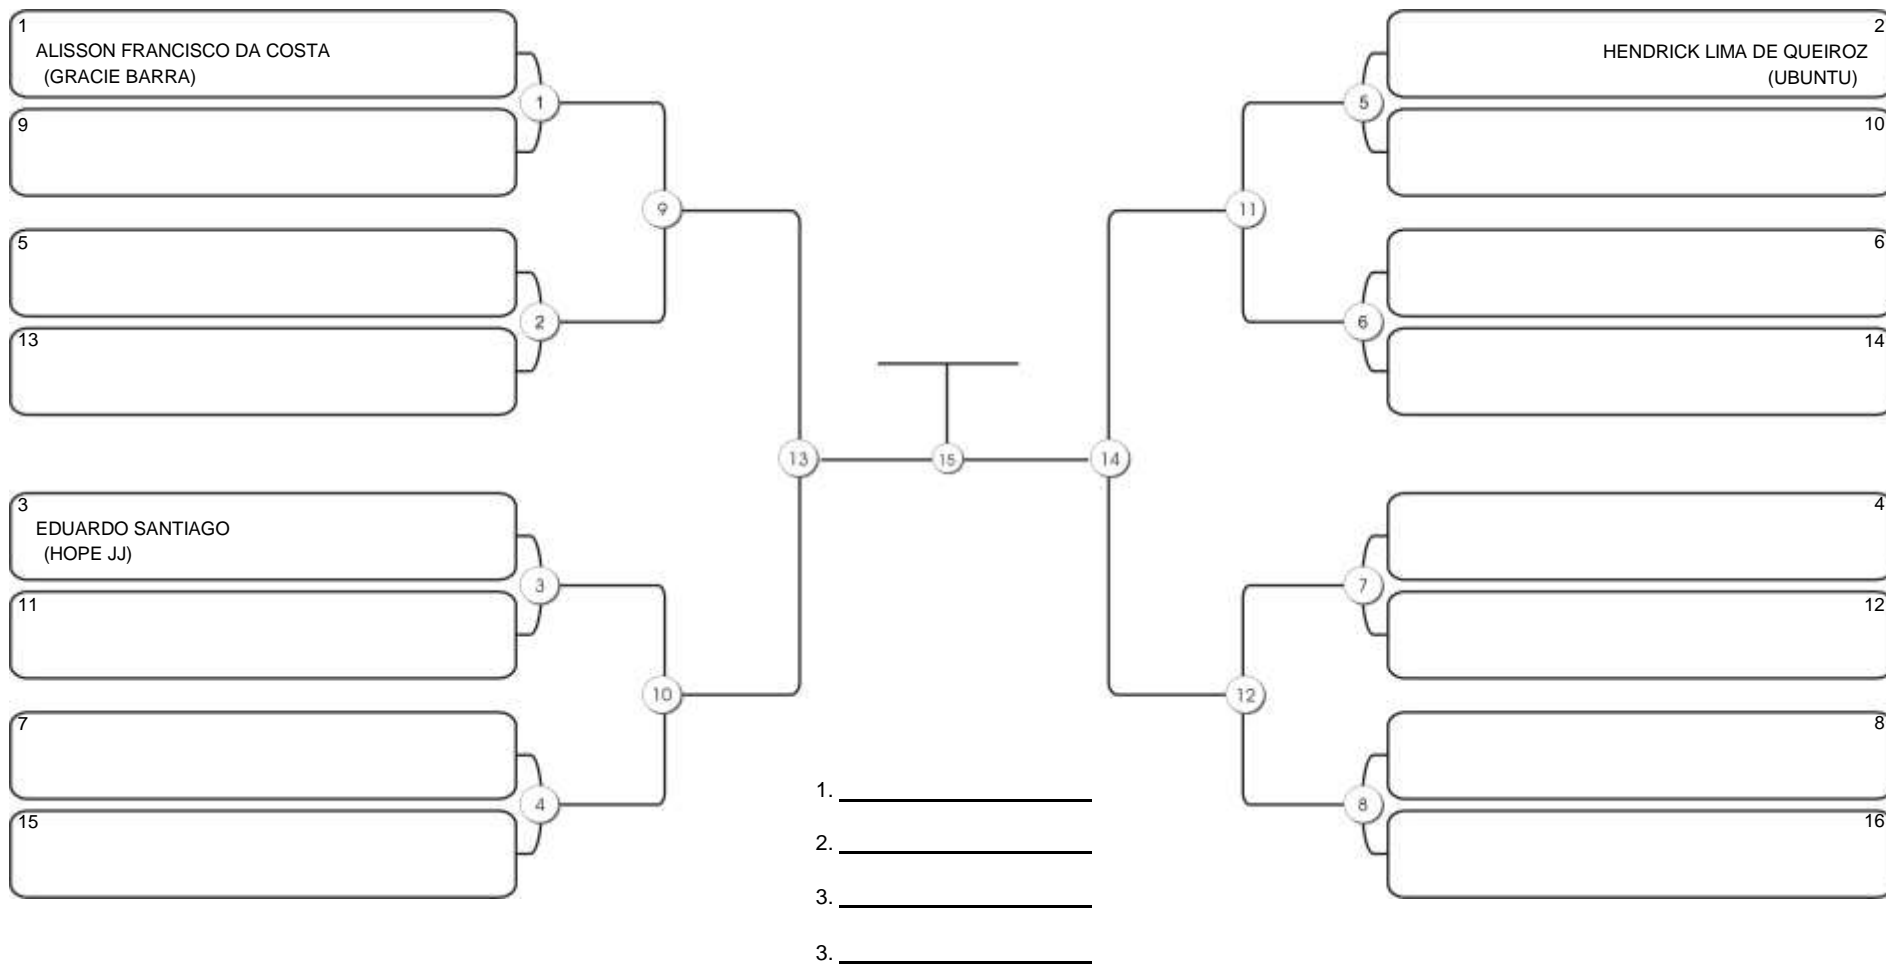

TAÇA FORTALEZA GI E NO GI

Ginásio Padre Felice, Piamarta Montese, 18 jun 2023

NO GI ADULTO MASC BRANCA LEVE

Responsável: _____
Nome: _____
Assinatura: _____