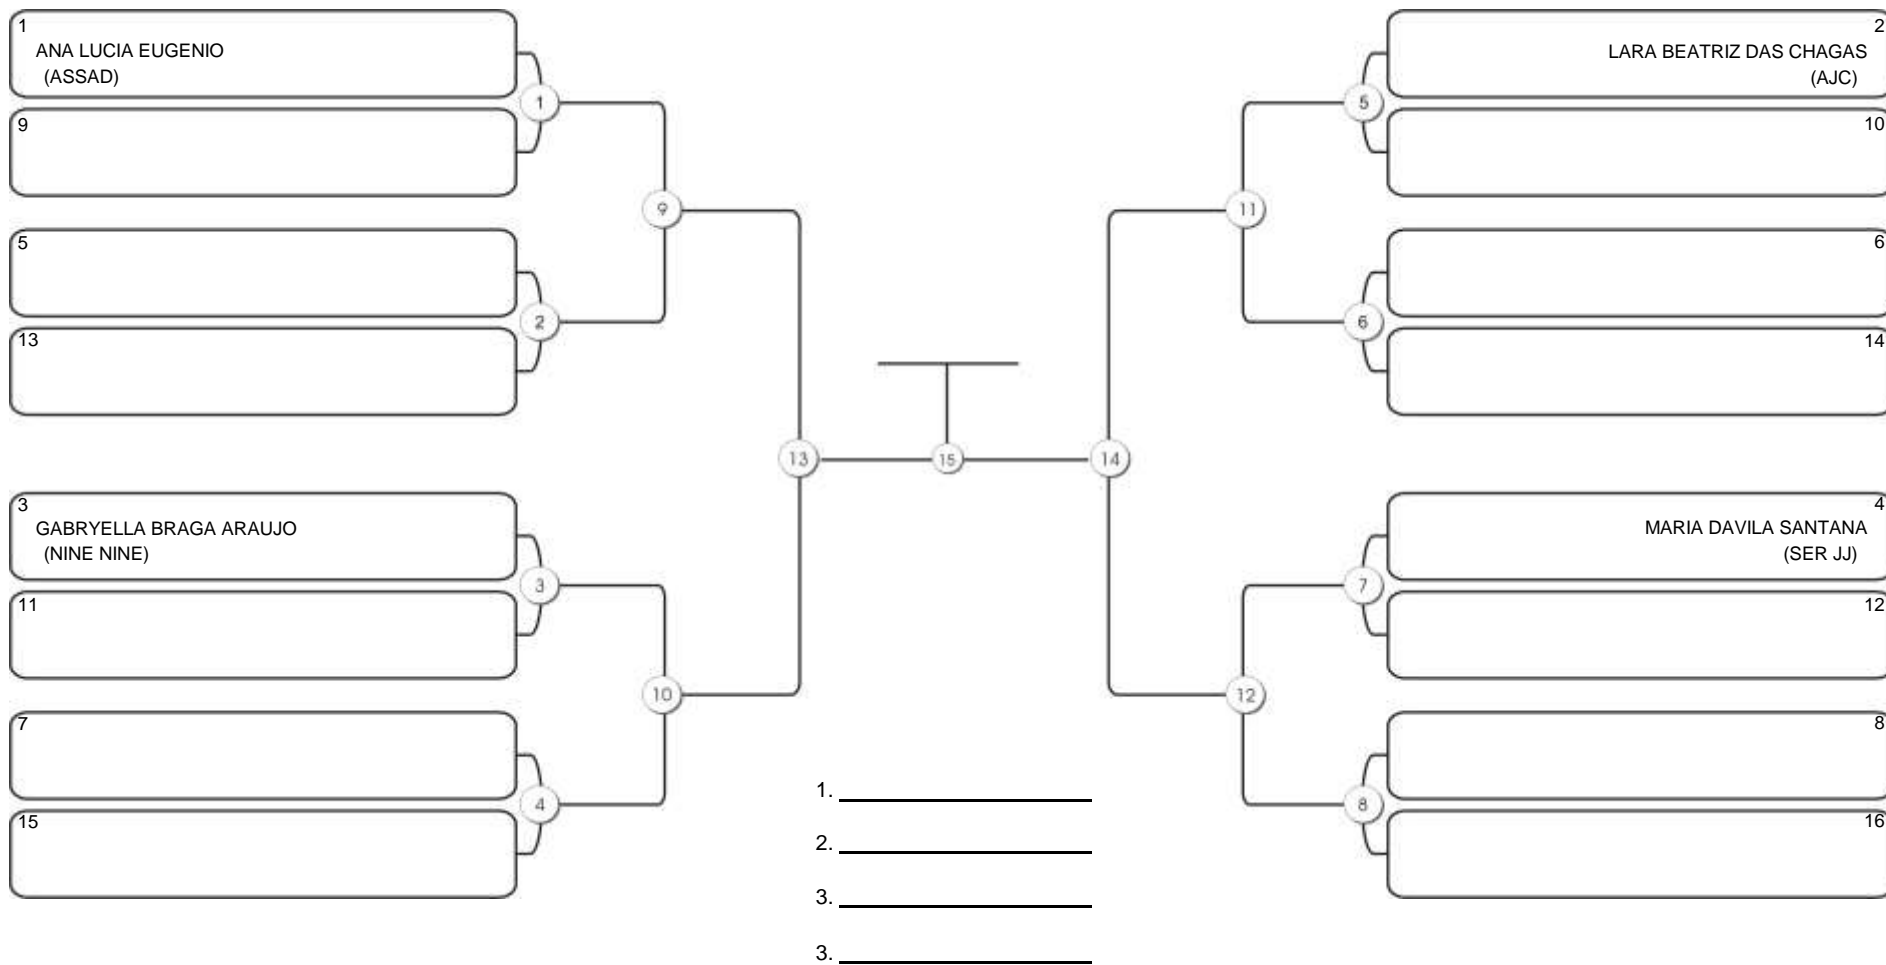

TAÇA FORTALEZA GI E NO GI

Ginásio Padre Felice, Piamarta Montese, 18 jun 2023

INFANTIL B 2012-2013 FEM BRANCA-CINZA PESADÍSSIMO

Responsável: _____
Nome: _____
Assinatura: _____