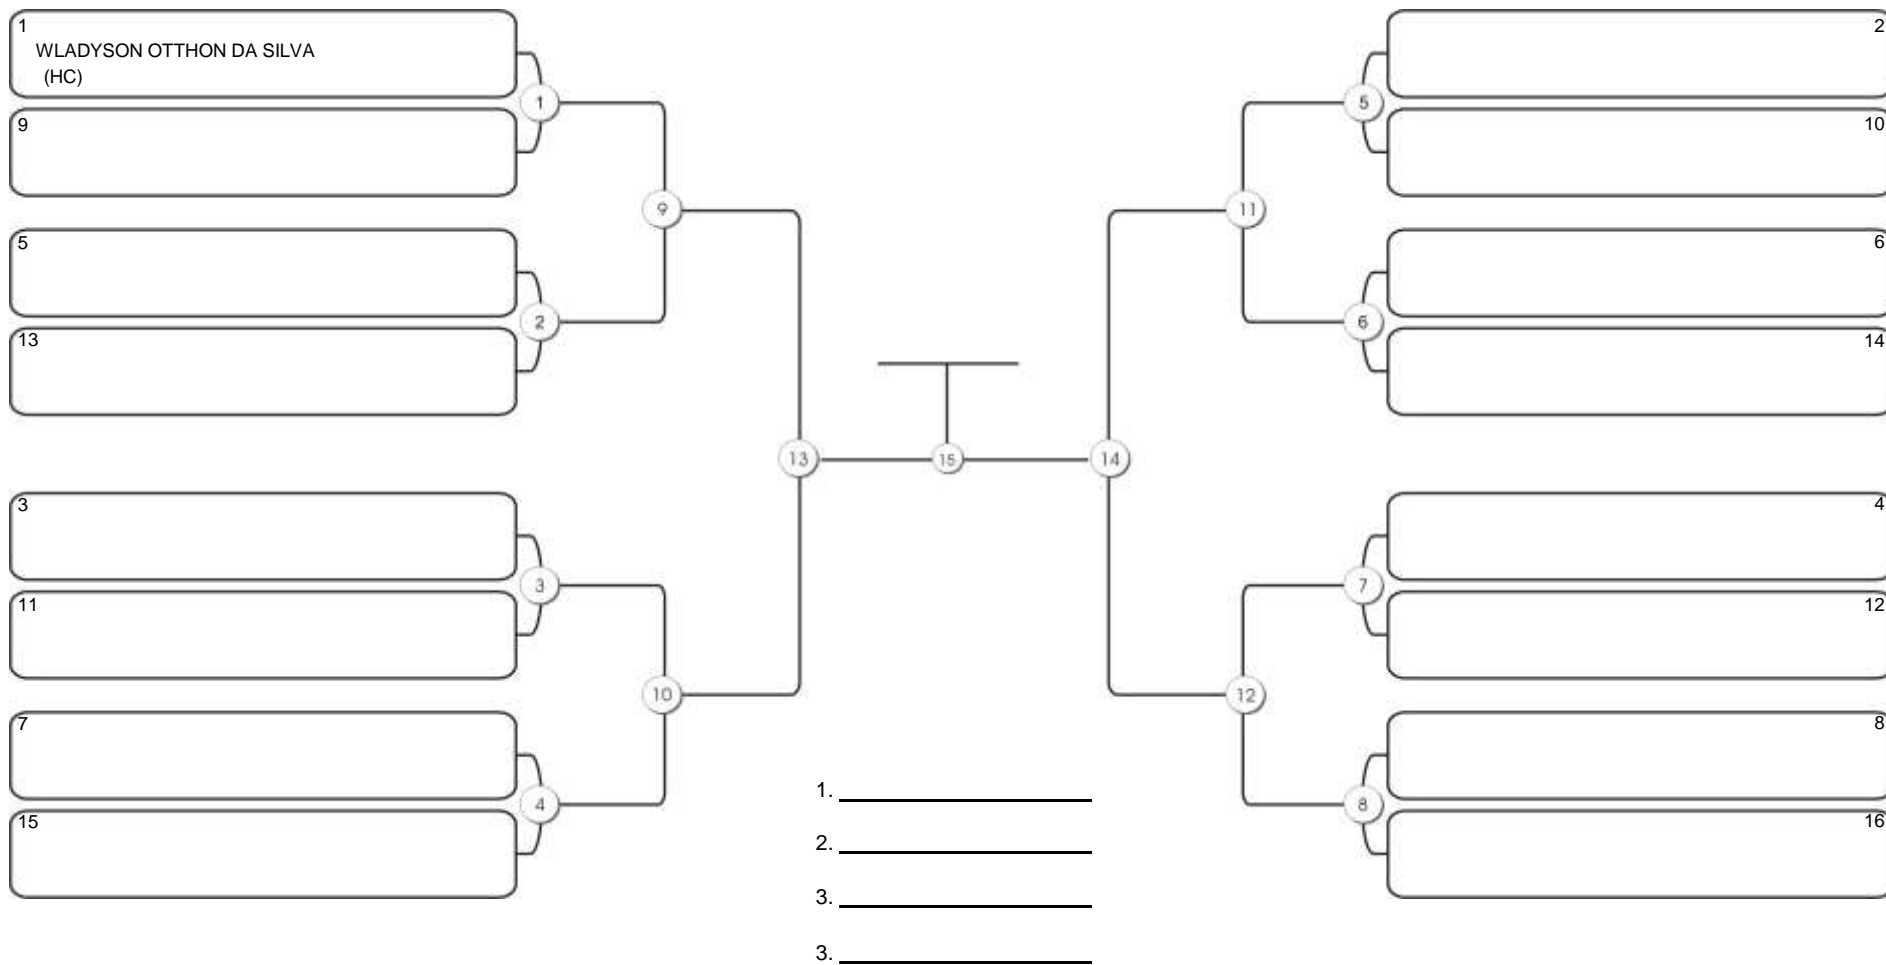

TAÇA FORTALEZA GI E NO GI

Ginásio Padre Felice, Piamarta Montese, 18 jun 2023

NO GI ADULTO MASC AZUL PENNA

Responsável: _____
Nome: _____
Assinatura: _____