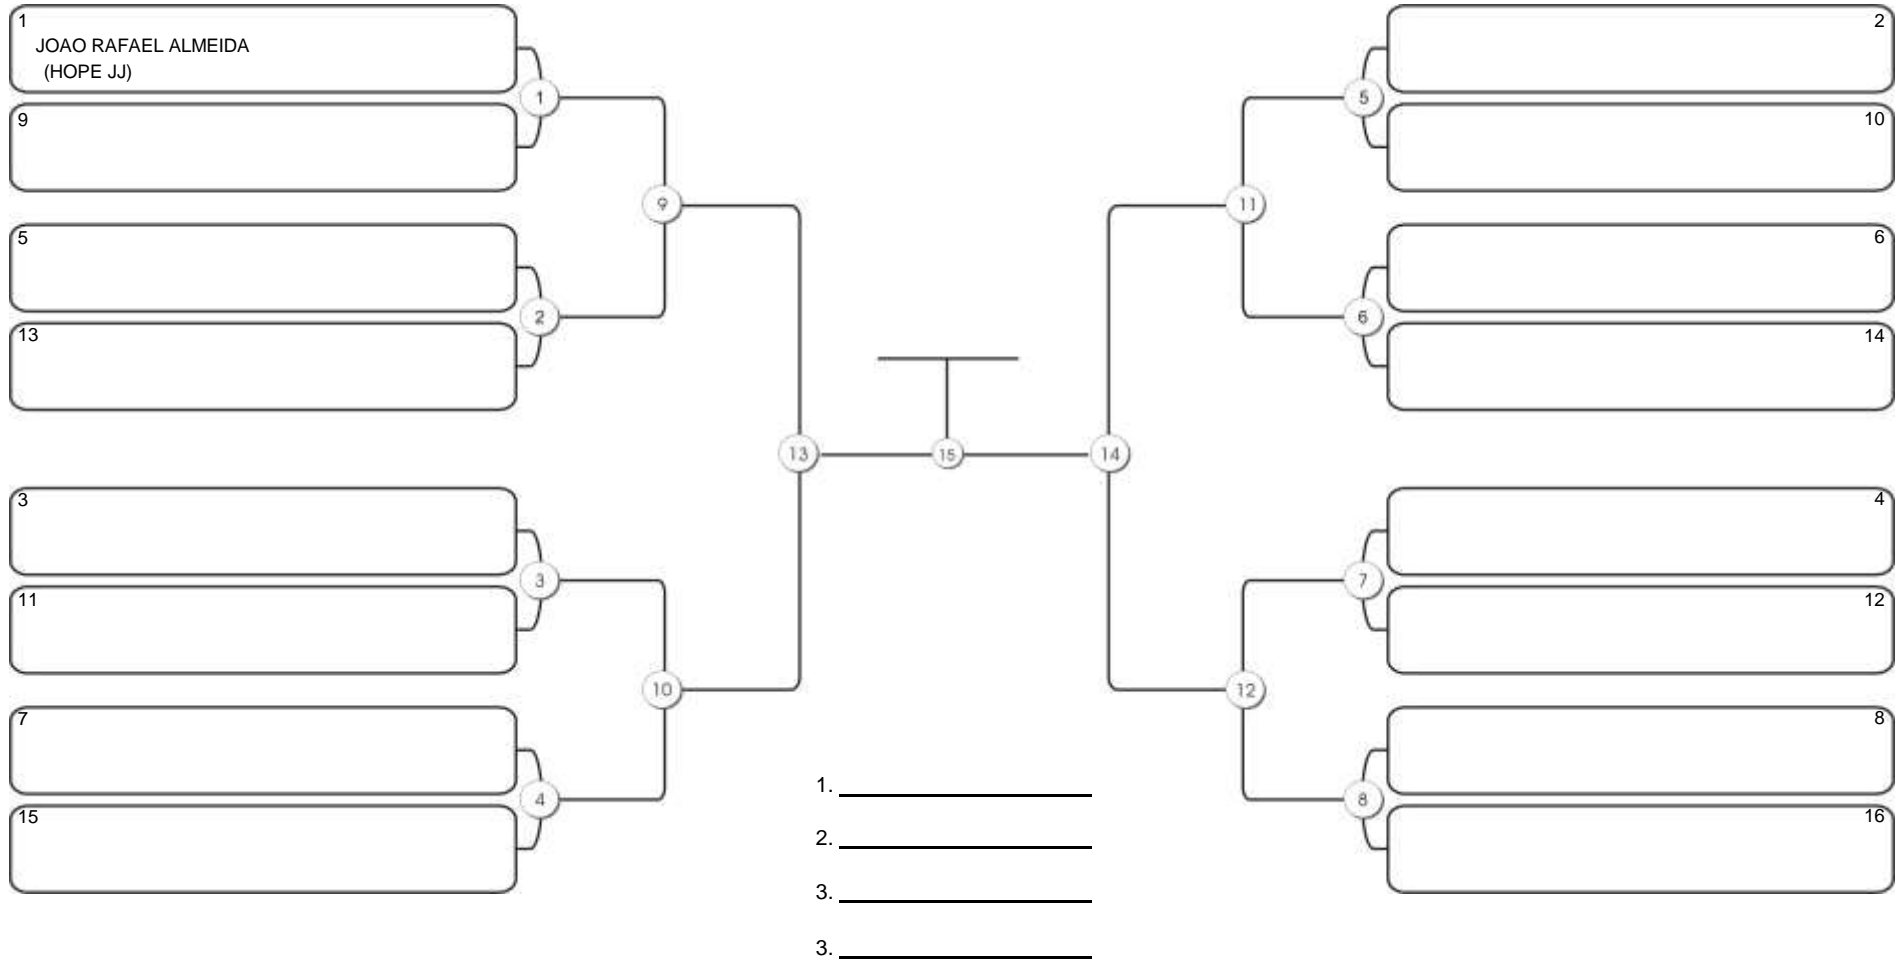

TAÇA FORTALEZA GI E NO GI

Ginásio Padre Felice, Piamarta Montese, 18 jun 2023

NO GI INF JUV A MASC BRANCA-CINZA PENA

Responsável: _____
Nome: _____
Assinatura: _____