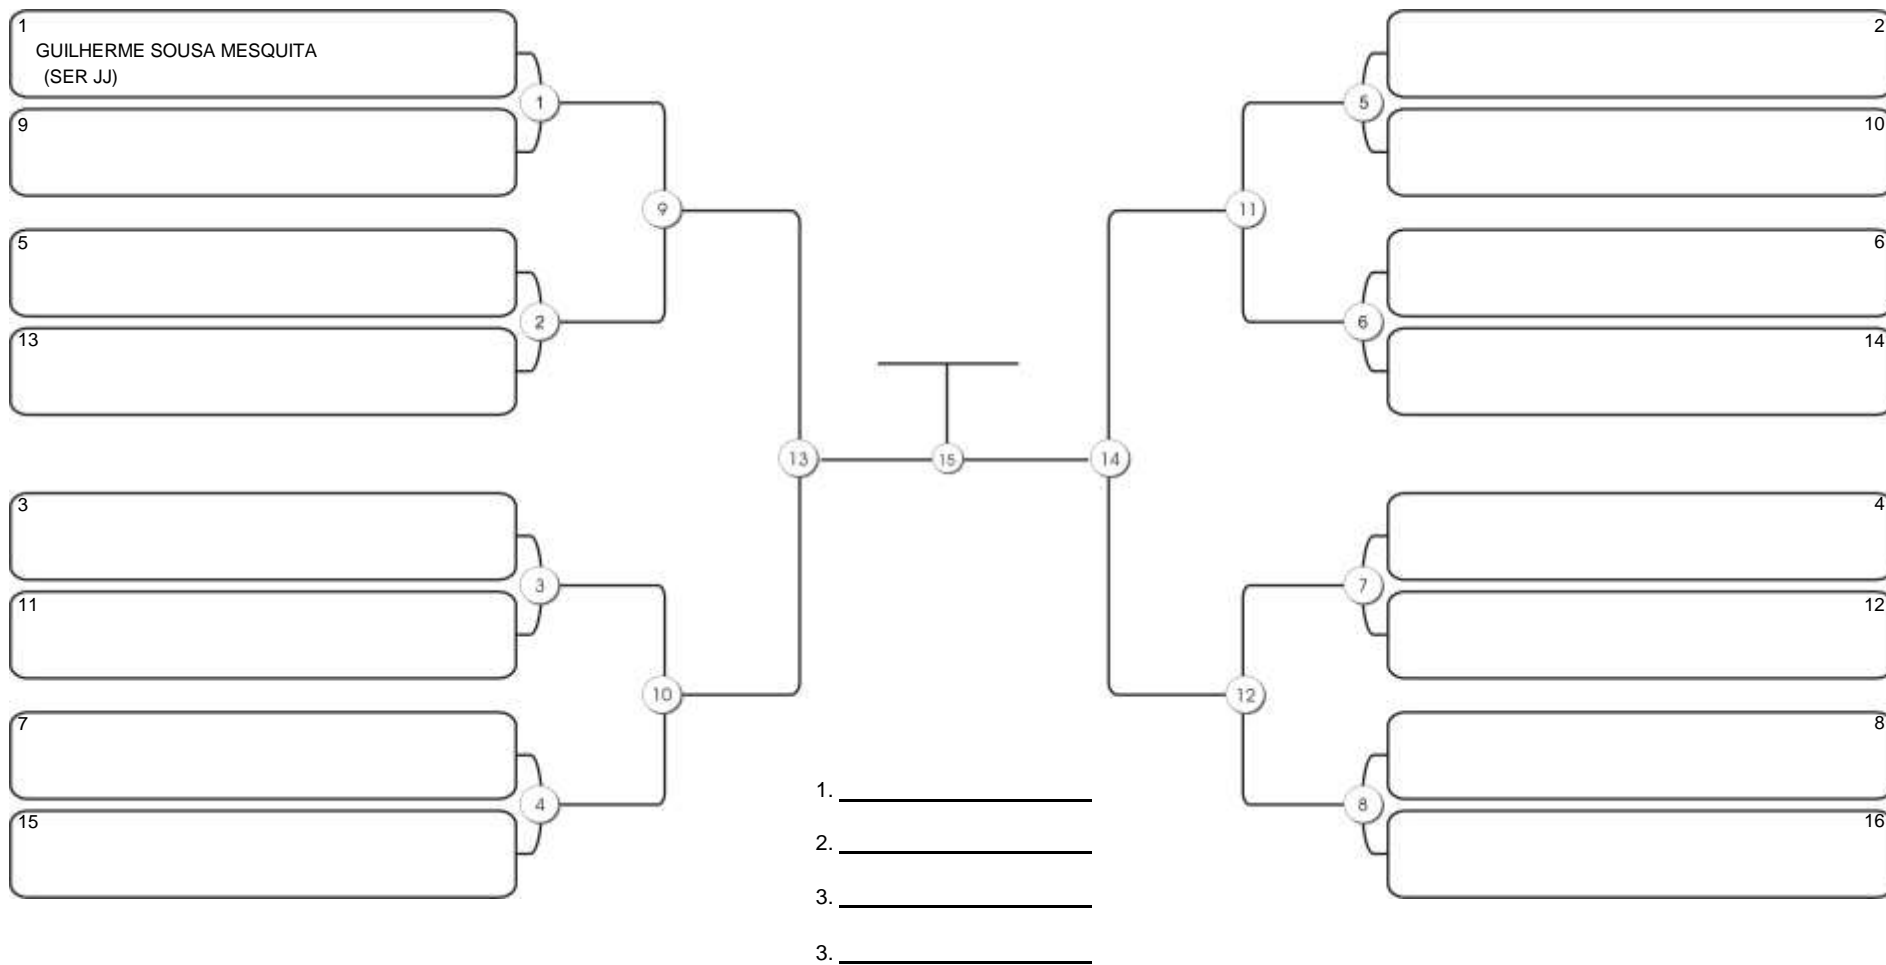

TAÇA FORTALEZA GI E NO GI

Ginásio Padre Felice, Piamarta Montese, 18 jun 2023

INFANTIL B 2012-2013 MASC AMARELA-LARANJA MEIO-PESADO

Responsável: _____
Nome: _____
Assinatura: _____