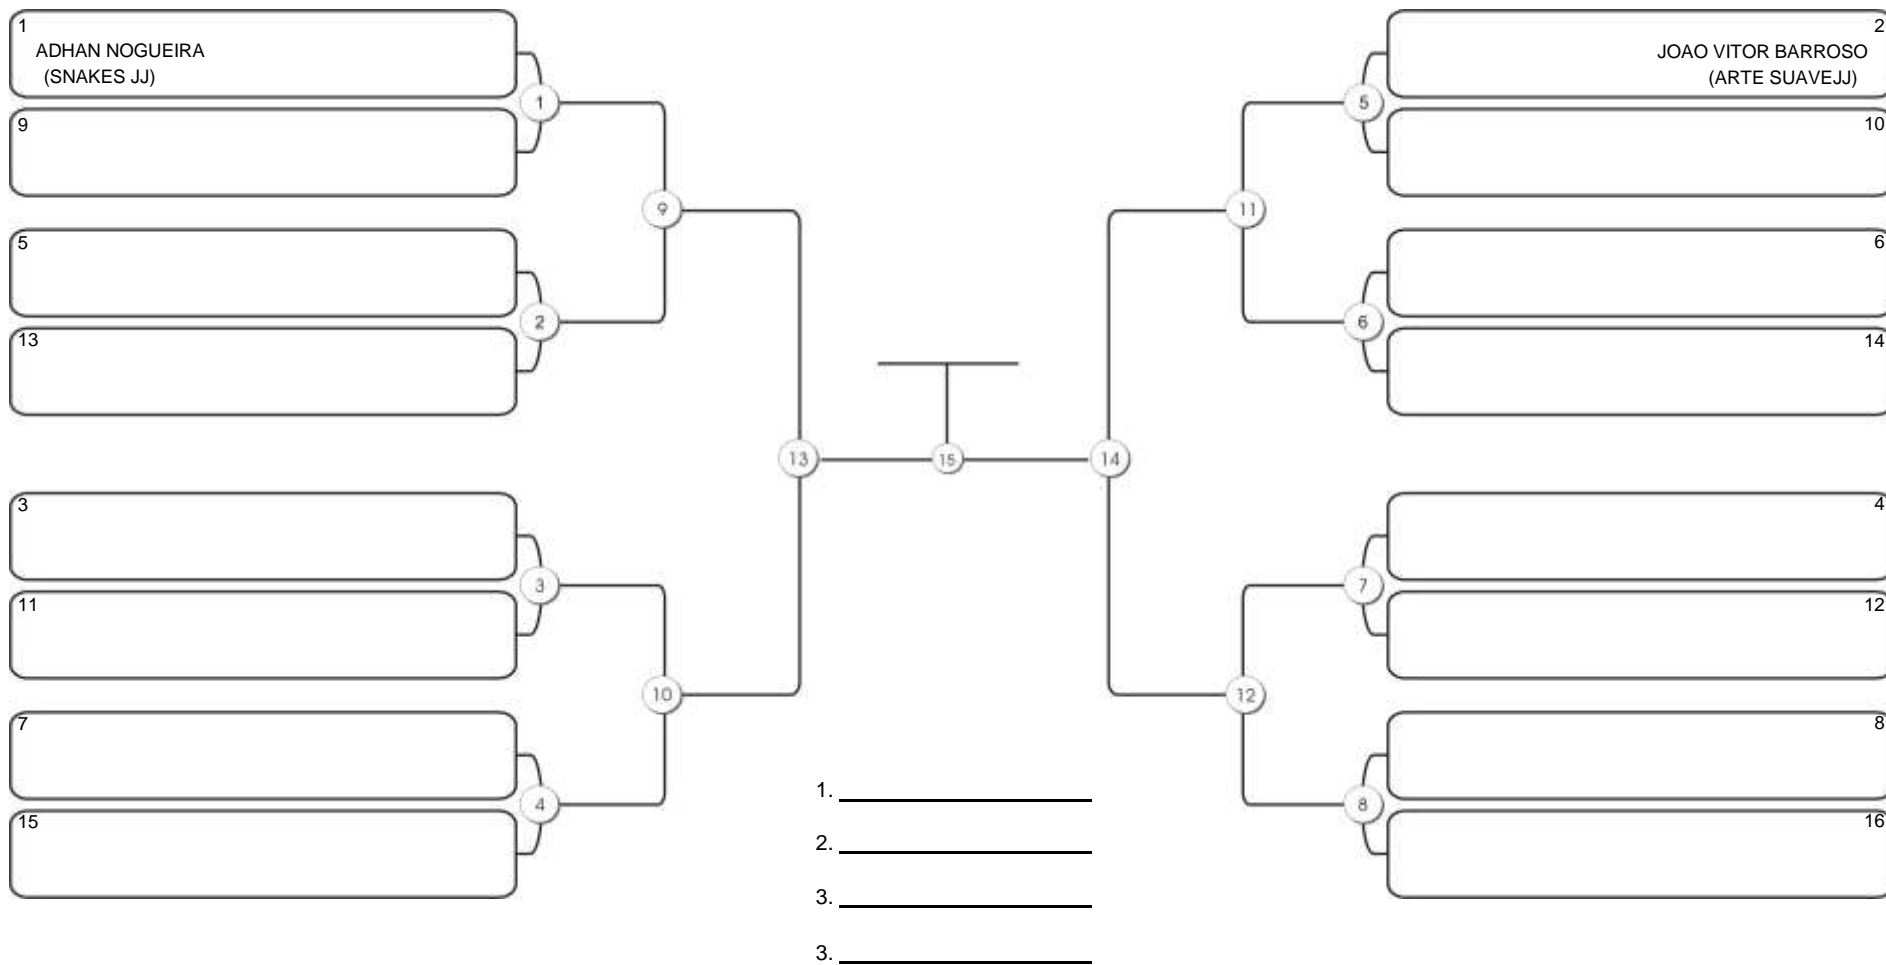

TAÇA FORTALEZA GI E NO GI

Ginásio Padre Felice, Piamarta Montese, 18 jun 2023

JUVENIL 2006-2007 MASC BRANCA GALO

Responsável: _____
Nome: _____
Assinatura: _____