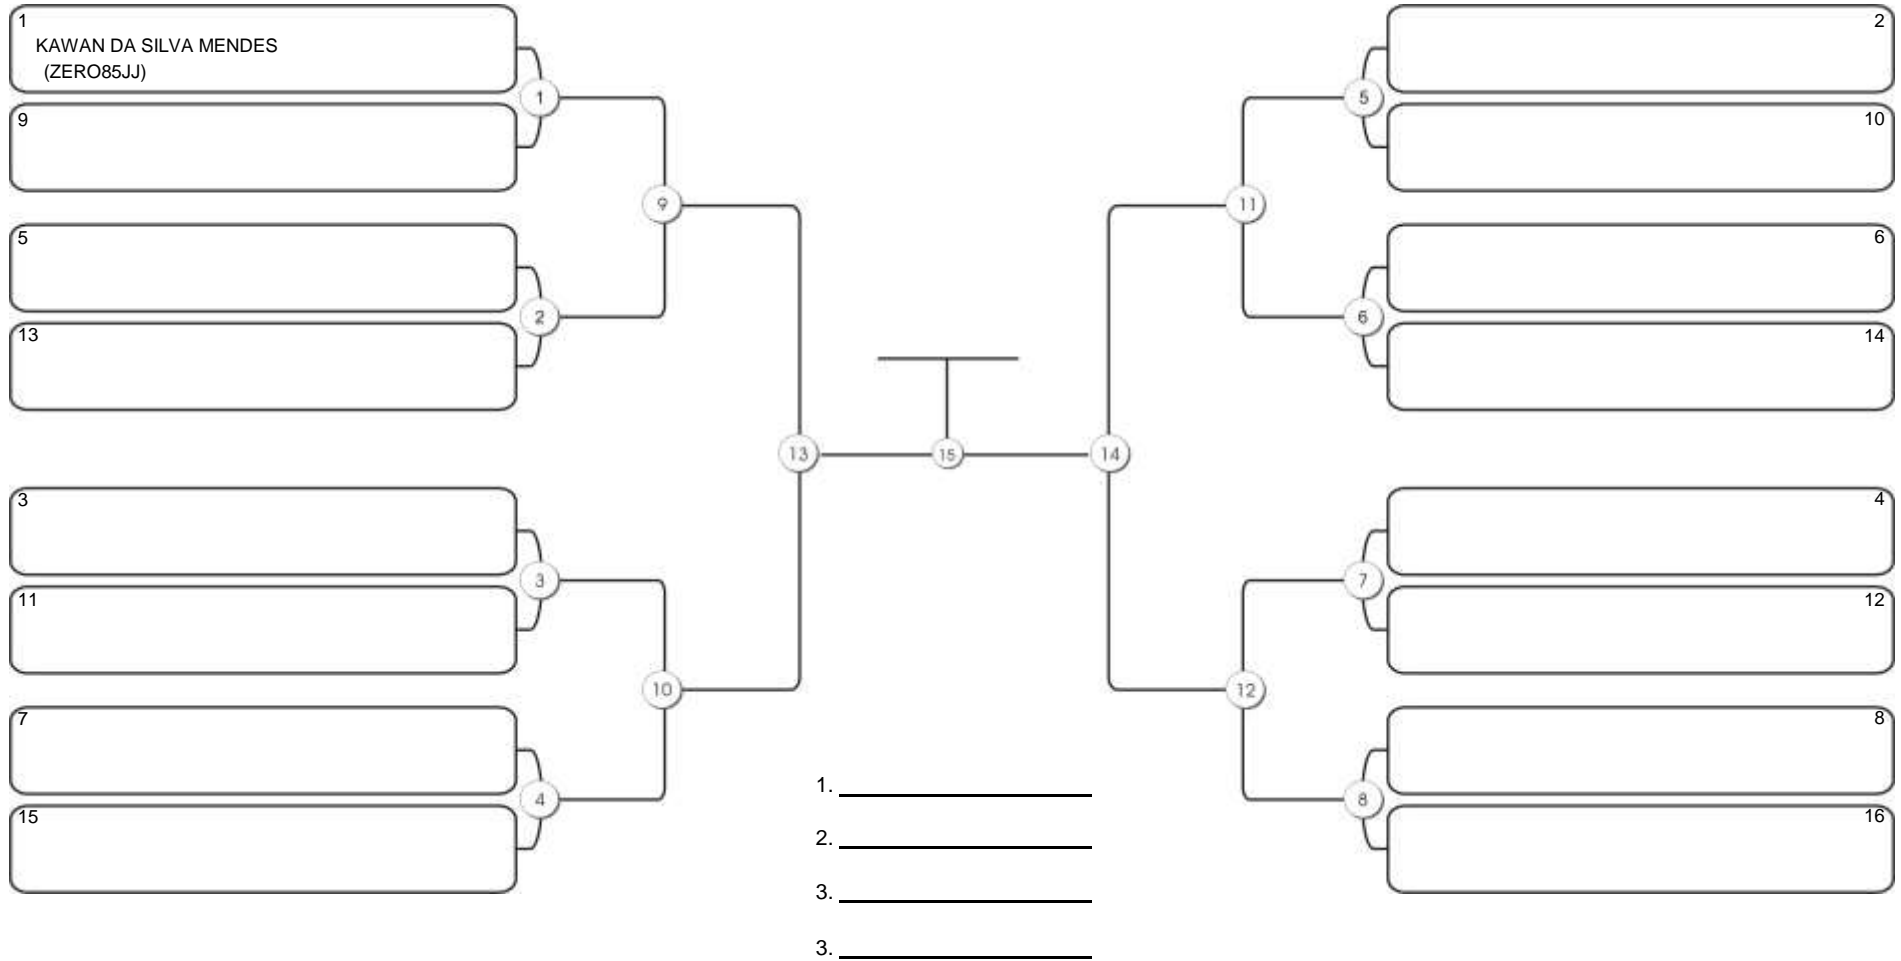

TAÇA FORTALEZA GI E NO GI

Ginásio Padre Felice, Piamarta Montese, 18 jun 2023

#1 Competidores

ADULTO MASC BRANCA ABSOLUTO

Responsável: _____
Nome: _____
Assinatura: _____