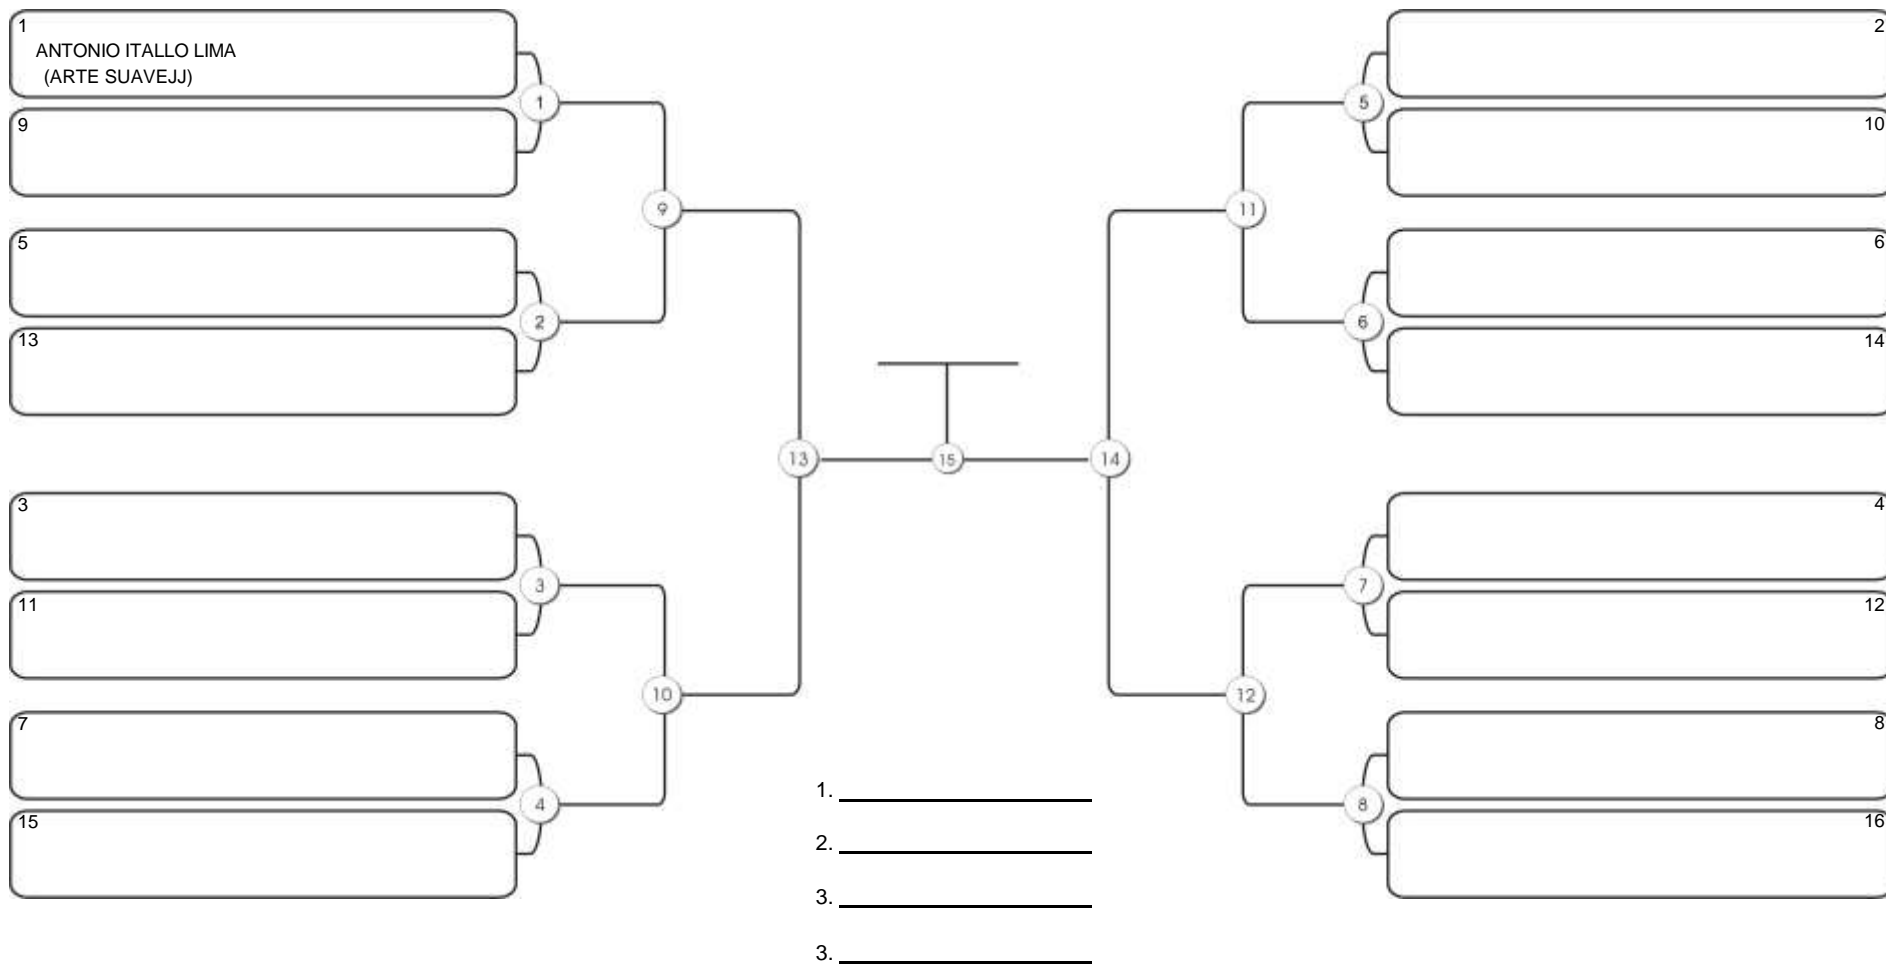

TAÇA FORTALEZA GI E NO GI

Ginásio Padre Felice, Piamarta Montese, 18 jun 2023

INFANTO B 2008-2009 MASC AMAREL-LARANJA-VERDE ABSOLUTO LEVE

Responsável: _____
Nome: _____
Assinatura: _____