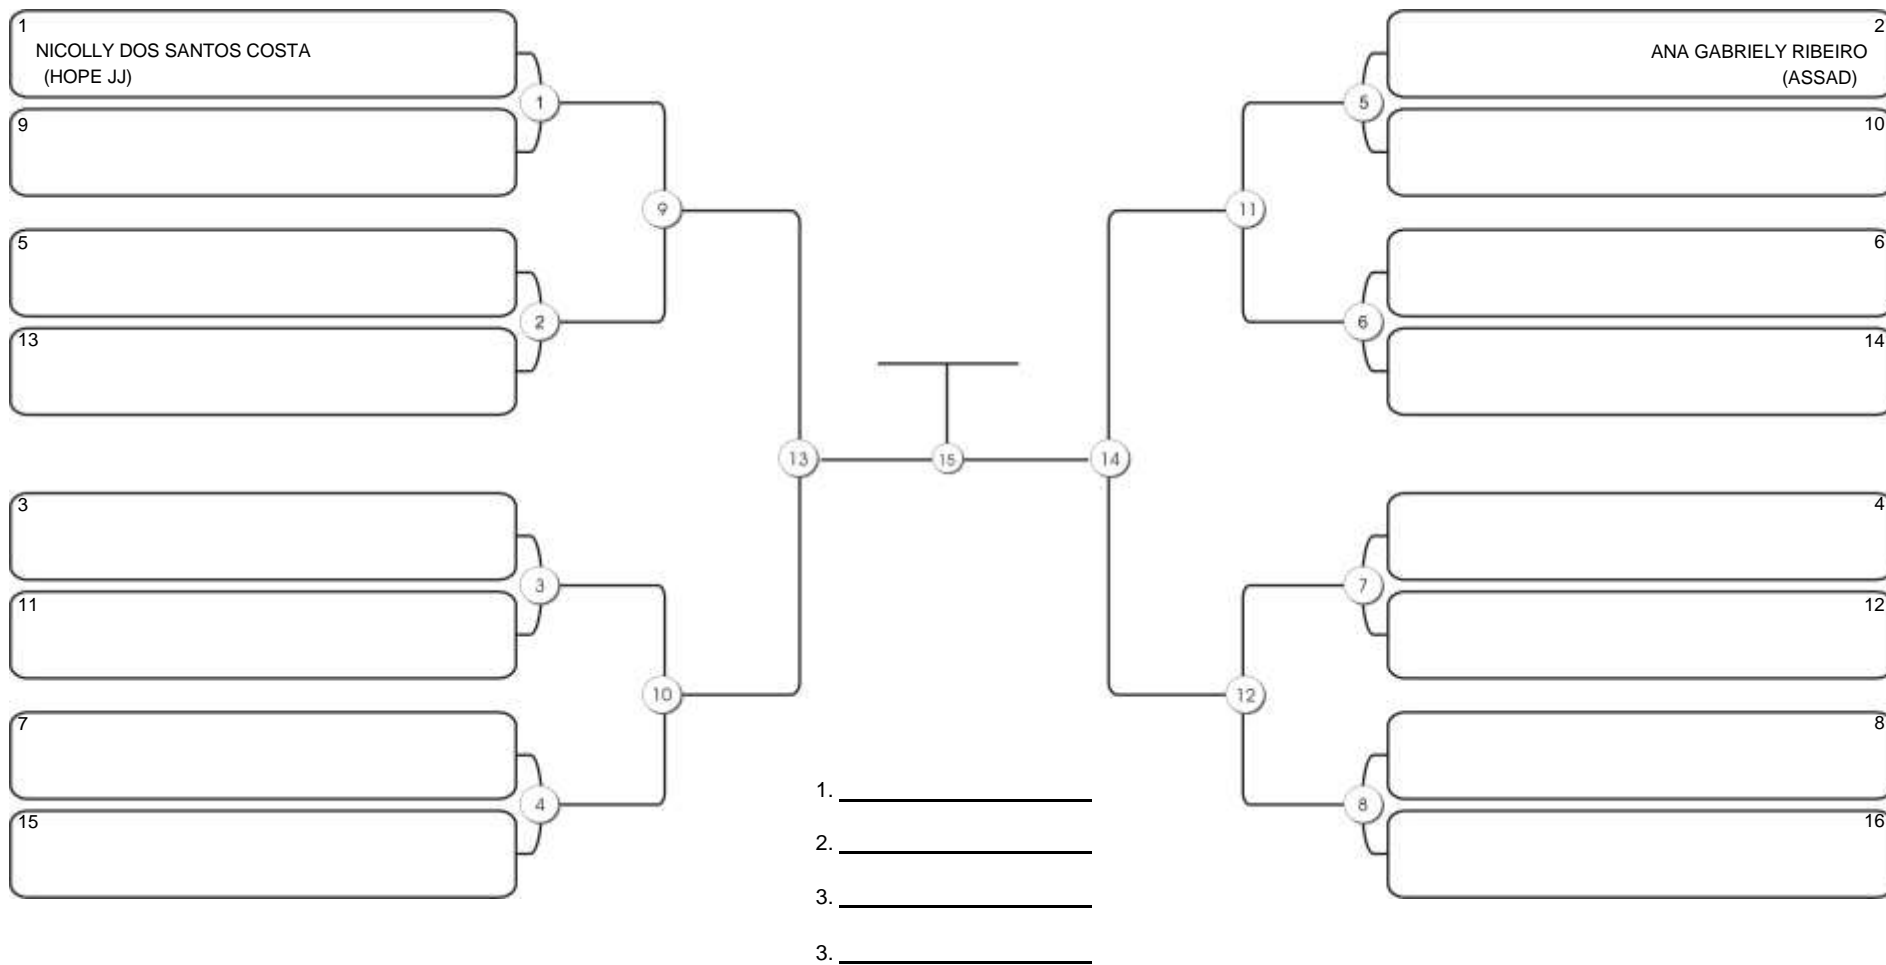

TAÇA FORTALEZA GI E NO GI

Ginásio Padre Felice, Piamarta Montese, 18 jun 2023

INFANTO A 2010-2011 FEM BRANCA-CINZA PESADO

Responsável: _____
Nome: _____
Assinatura: _____