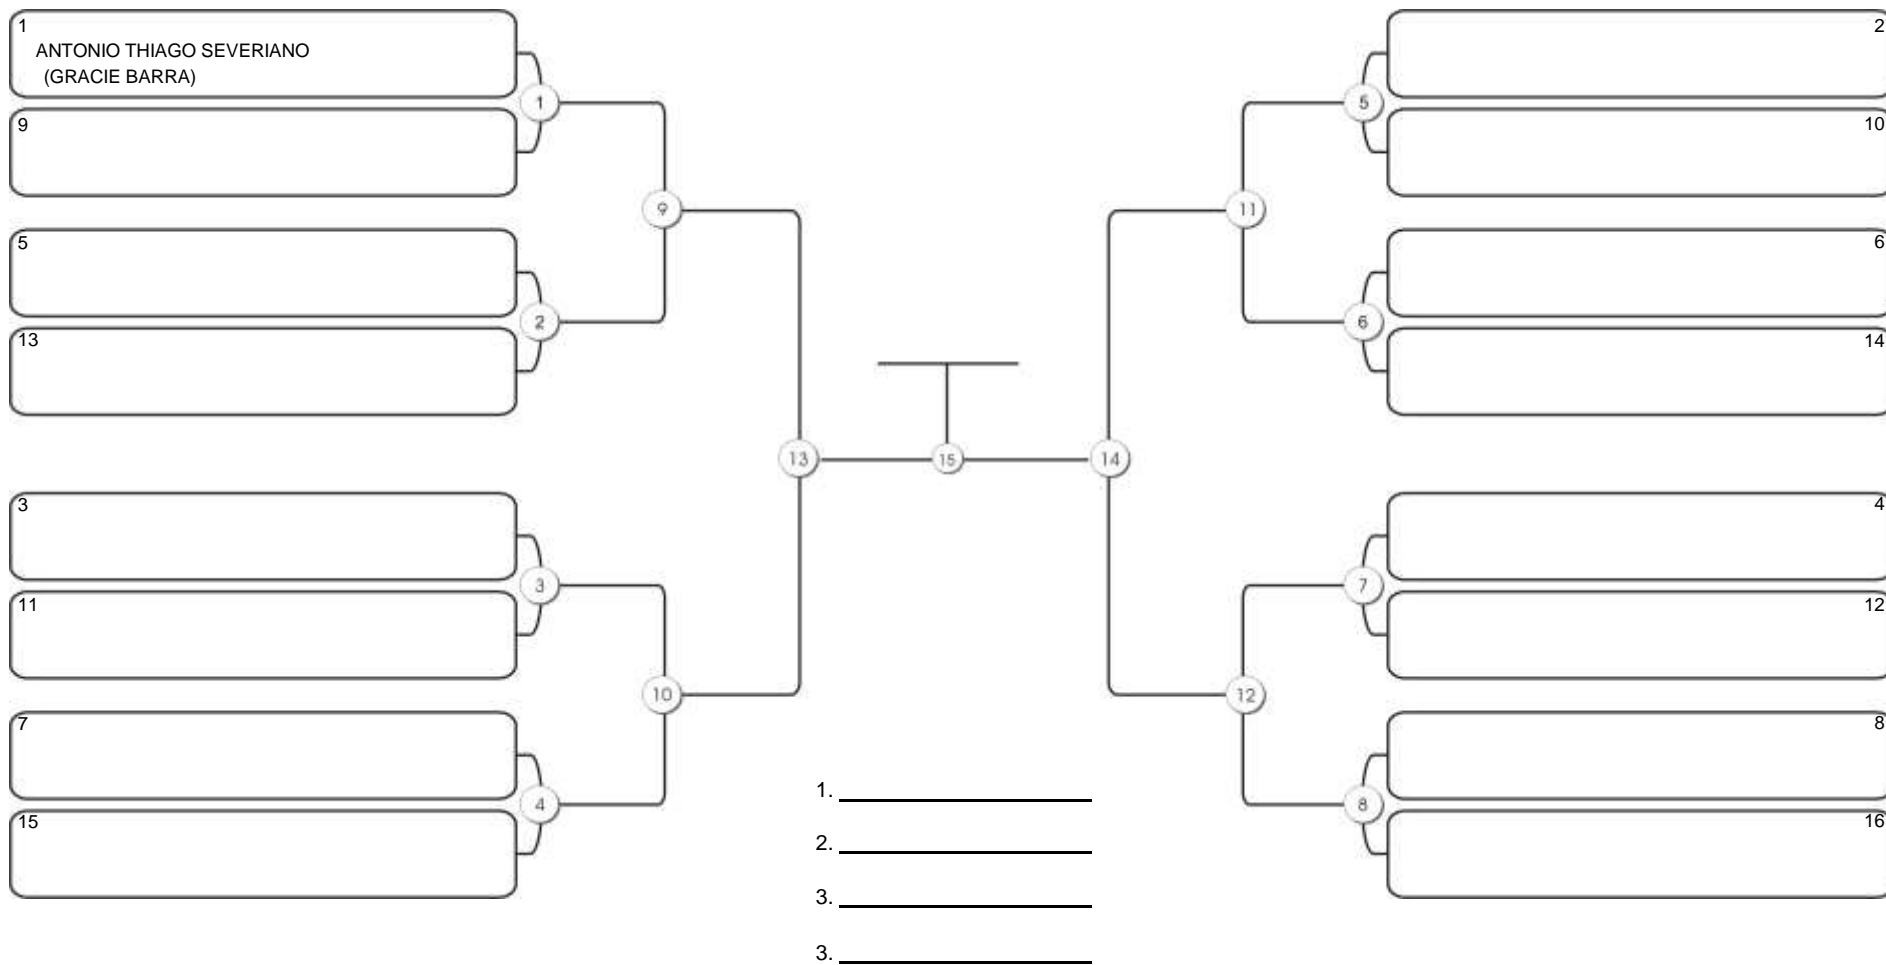

TAÇA FORTALEZA GI E NO GI

Ginásio Padre Felice, Piamarta Montese, 18 jun 2023

#1 Competidores

MASTER MASC ROXA PESADÍSSIMO

Responsável: _____
Nome: _____
Assinatura: _____