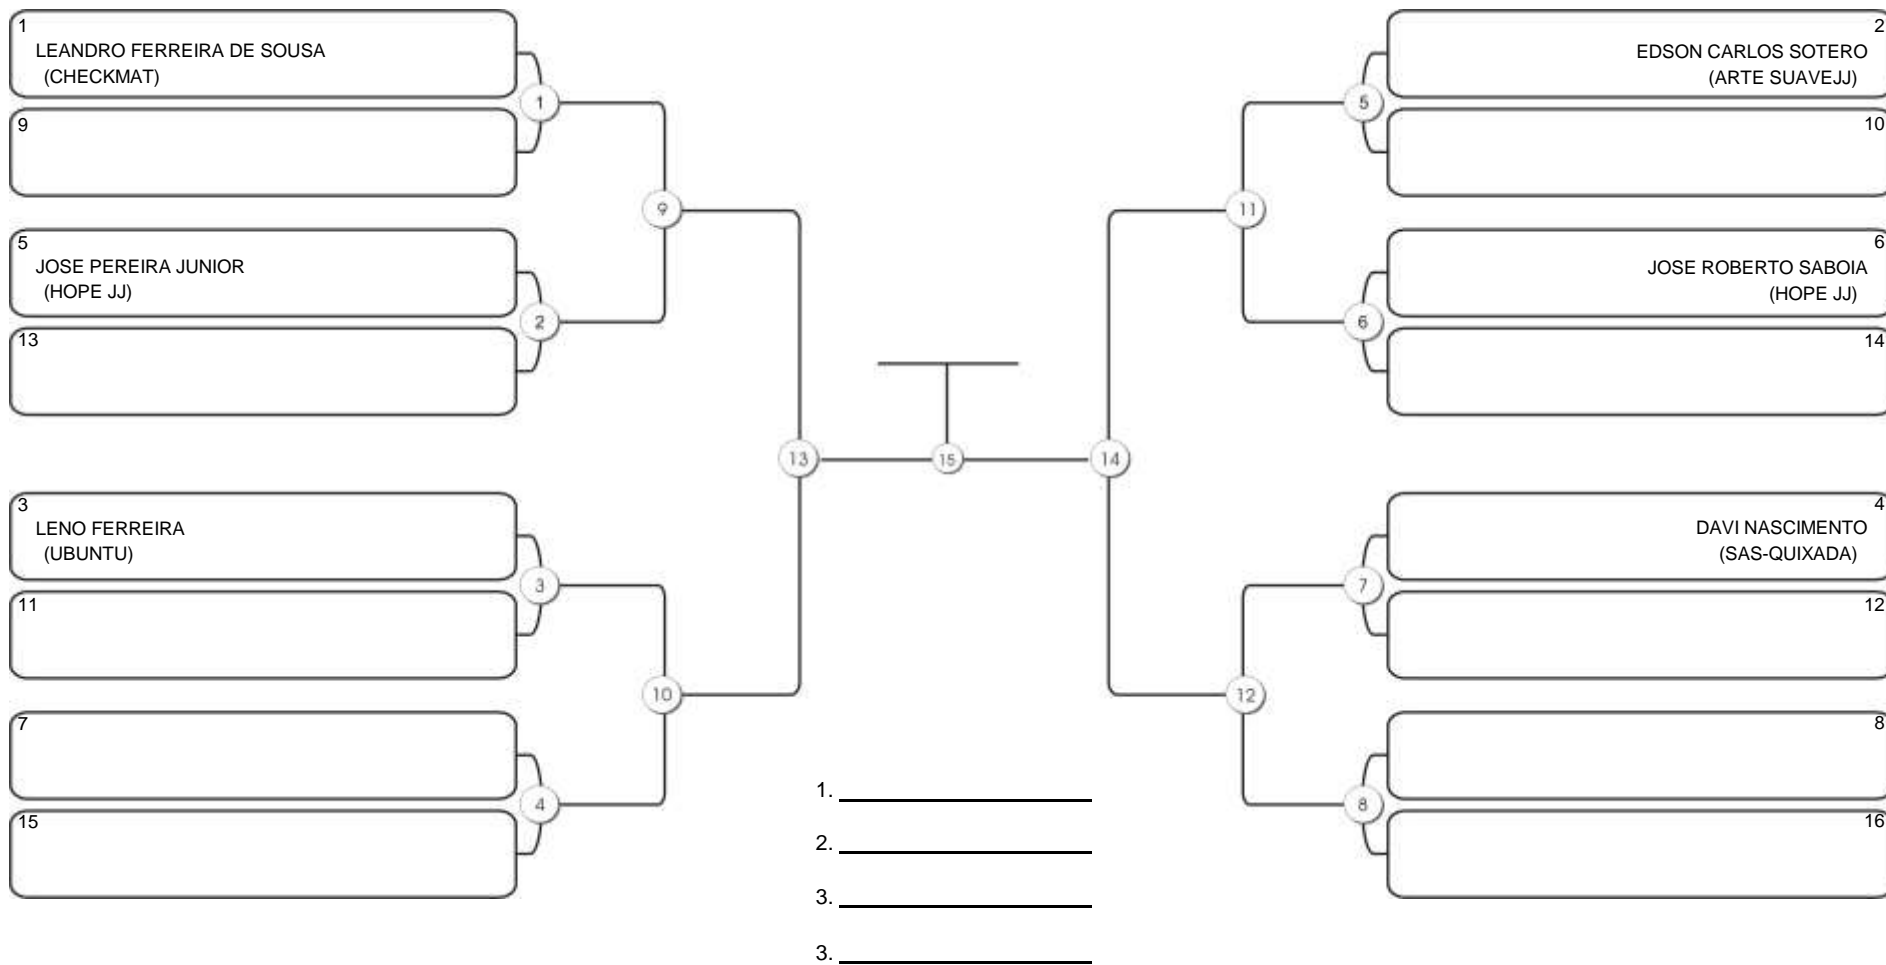

TAÇA FORTALEZA GI E NO GI

Ginásio Padre Felice, Piamarta Montese, 18 jun 2023

ADULTO MASC BRANCA PENNA

Responsável: _____
Nome: _____
Assinatura: _____