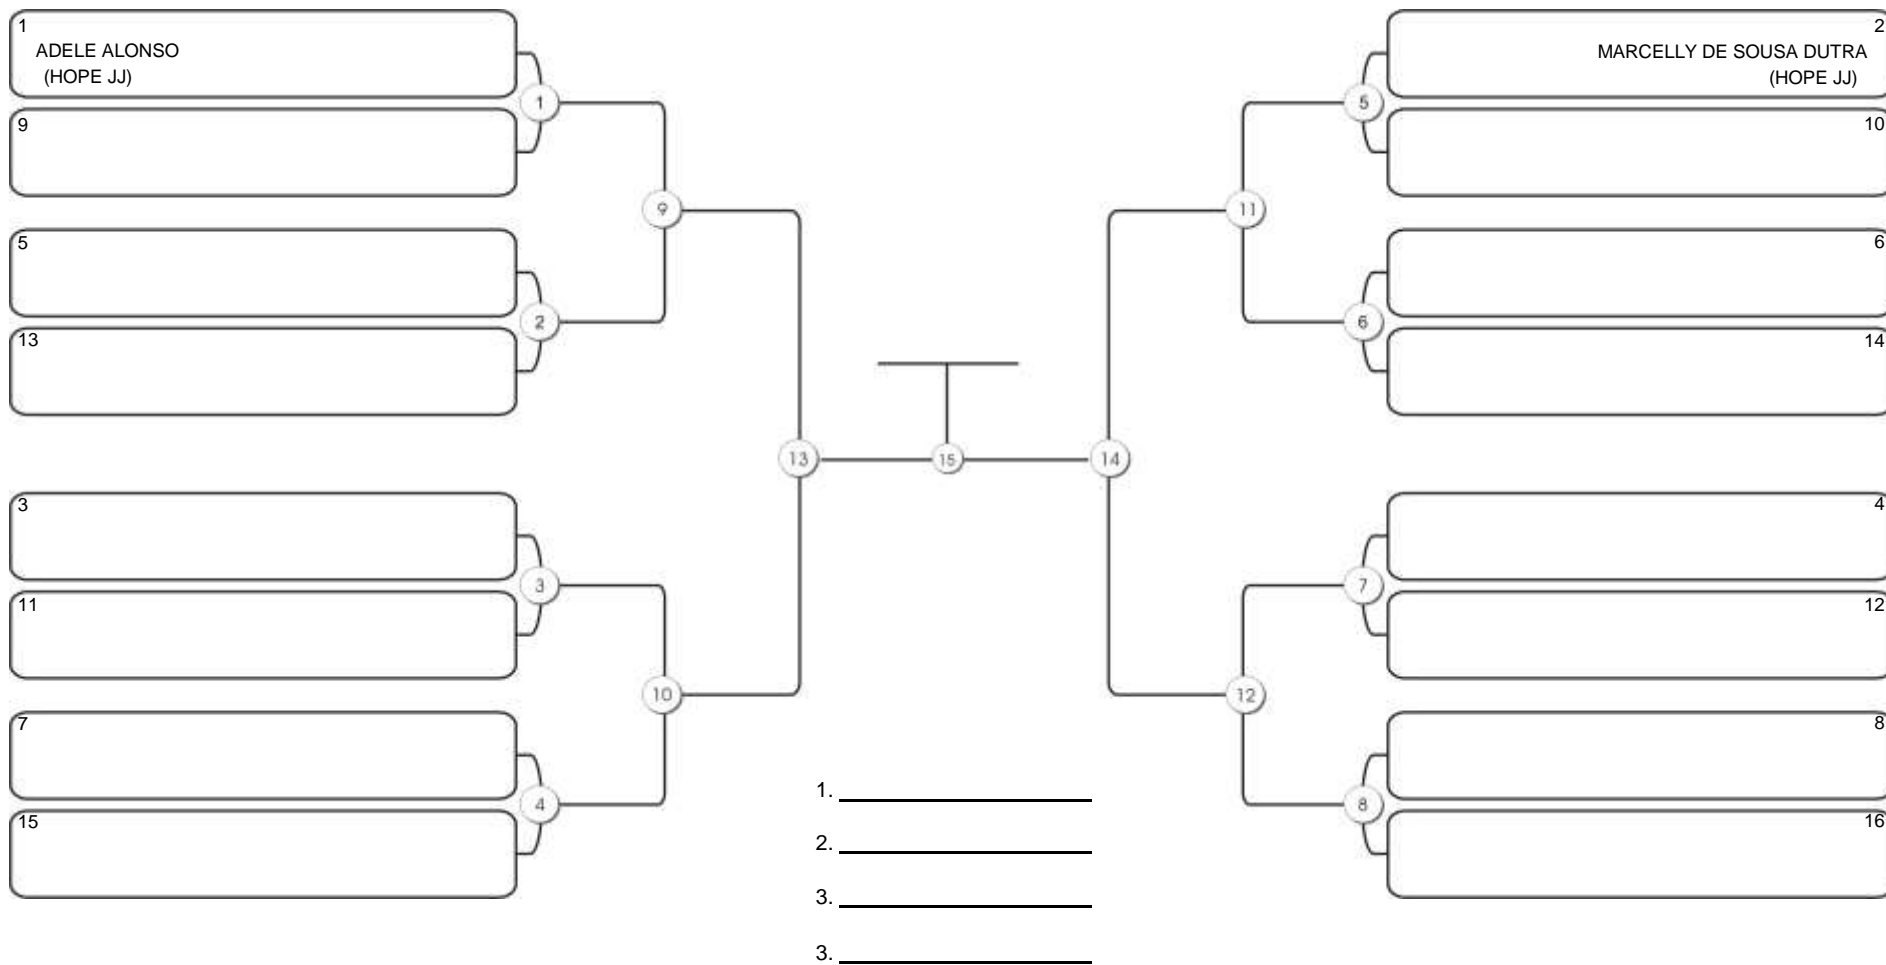

TAÇA FORTALEZA GI E NO GI

Ginásio Padre Felice, Piamarta Montese, 18 jun 2023

MIRIM 2016-2017 FEM BRANCA-CINZA PESADÍSSIMO

Responsável: _____
Nome: _____
Assinatura: _____