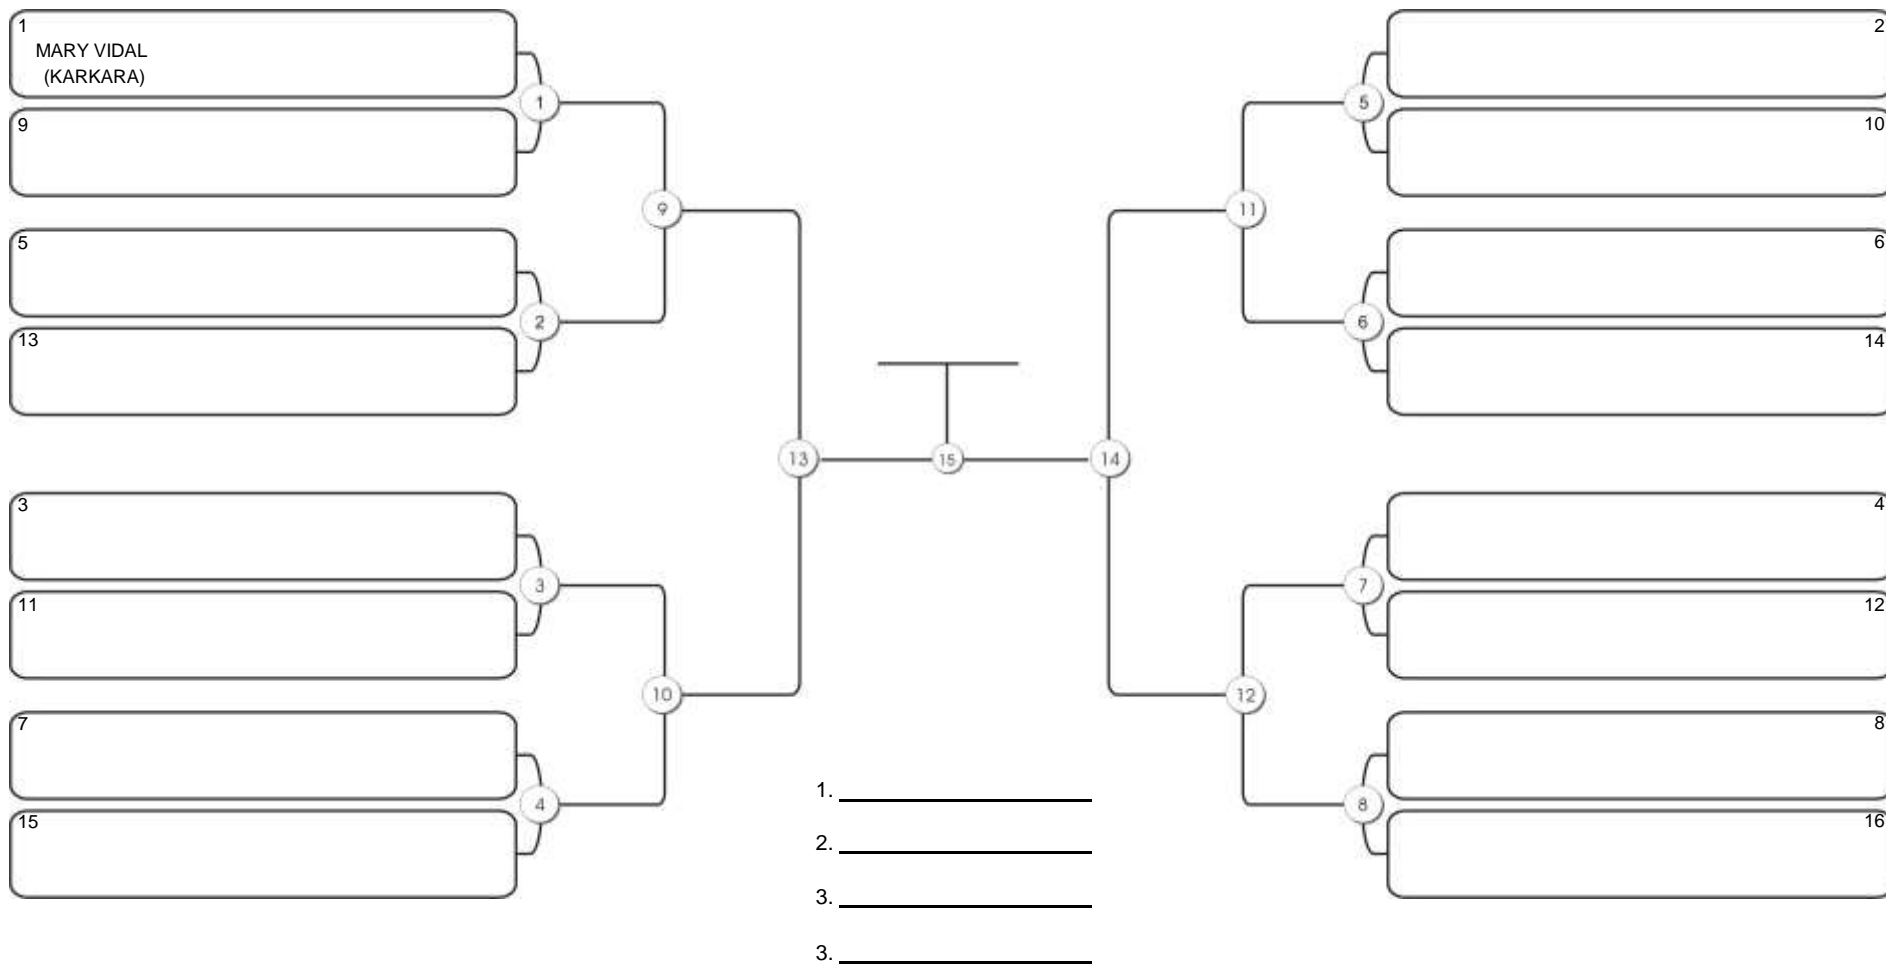

TAÇA FORTALEZA GI E NO GI

Ginásio Padre Felice, Piamarta Montese, 18 jun 2023

INFANTO B 2008-2009 FEM BRANCA-CINZA ABSOLUTO LEVE

Responsável: _____
Nome: _____
Assinatura: _____