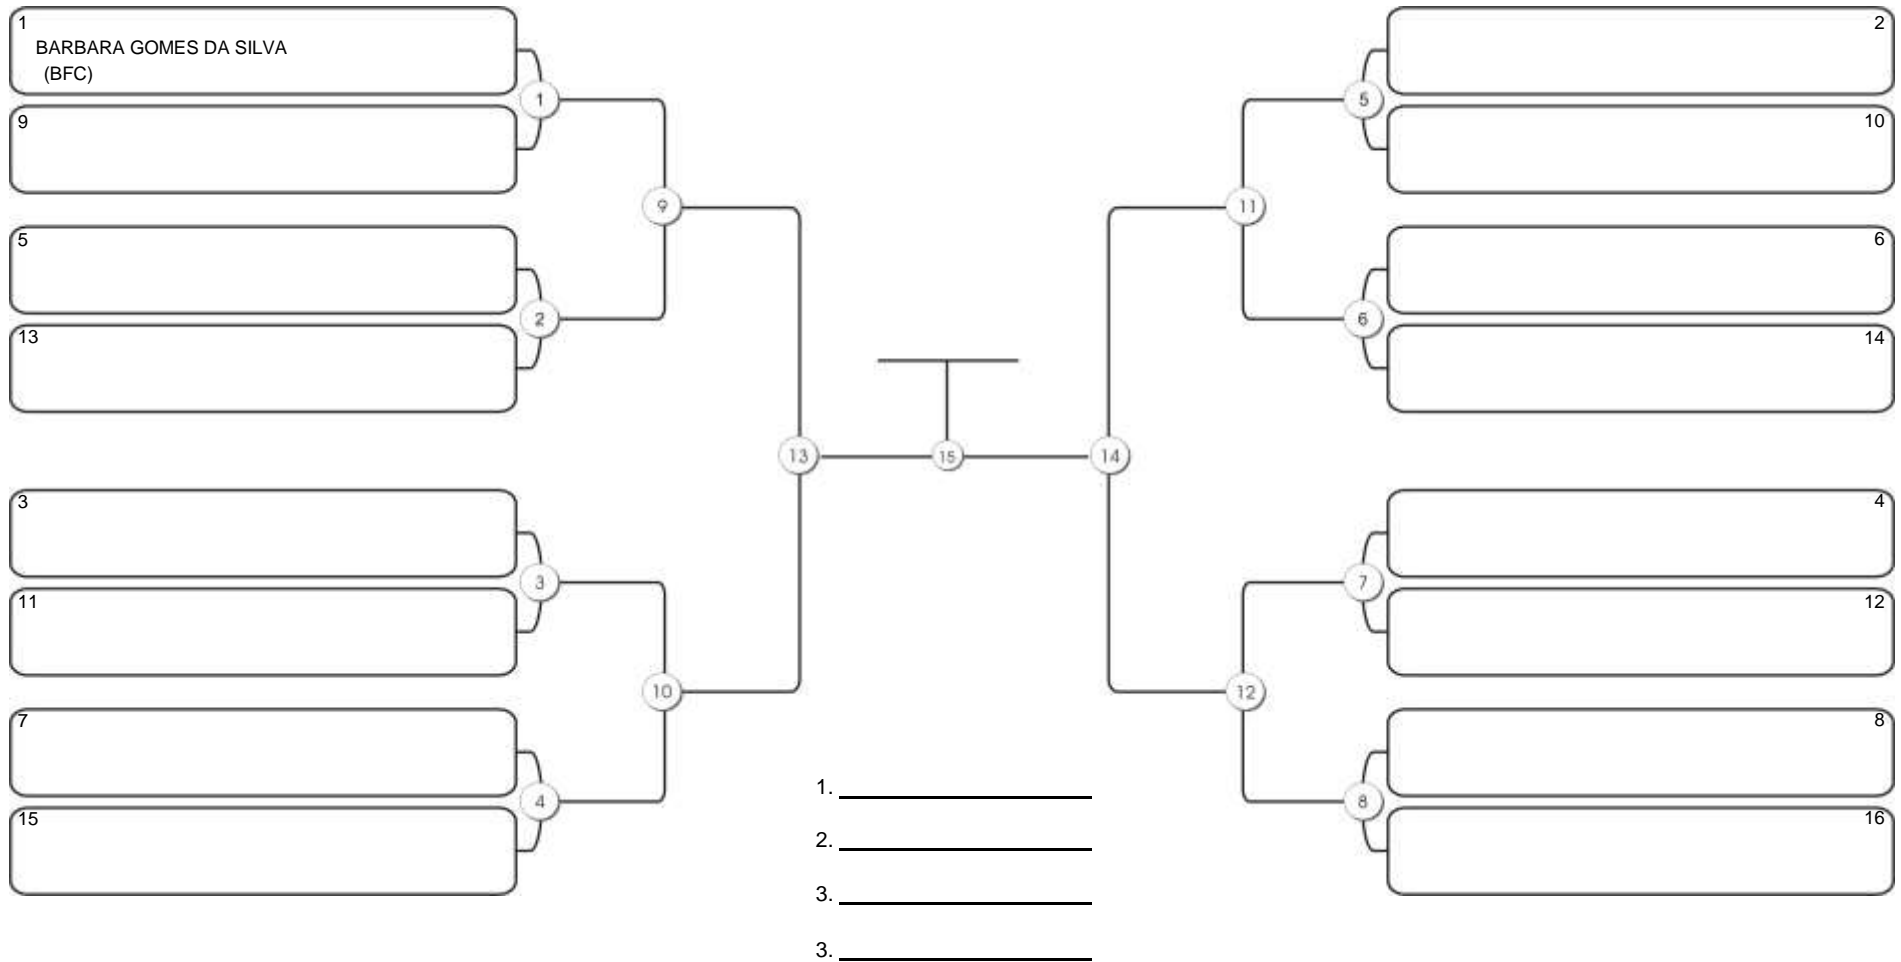

TAÇA FORTALEZA GI E NO GI

Ginásio Padre Felice, Piamarta Montese, 18 jun 2023

INFANTO A 2010-2011 FEM AMAREL-LARANJA-VERDE ABSOLUTO MÉDIO

Responsável: _____
Nome: _____
Assinatura: _____