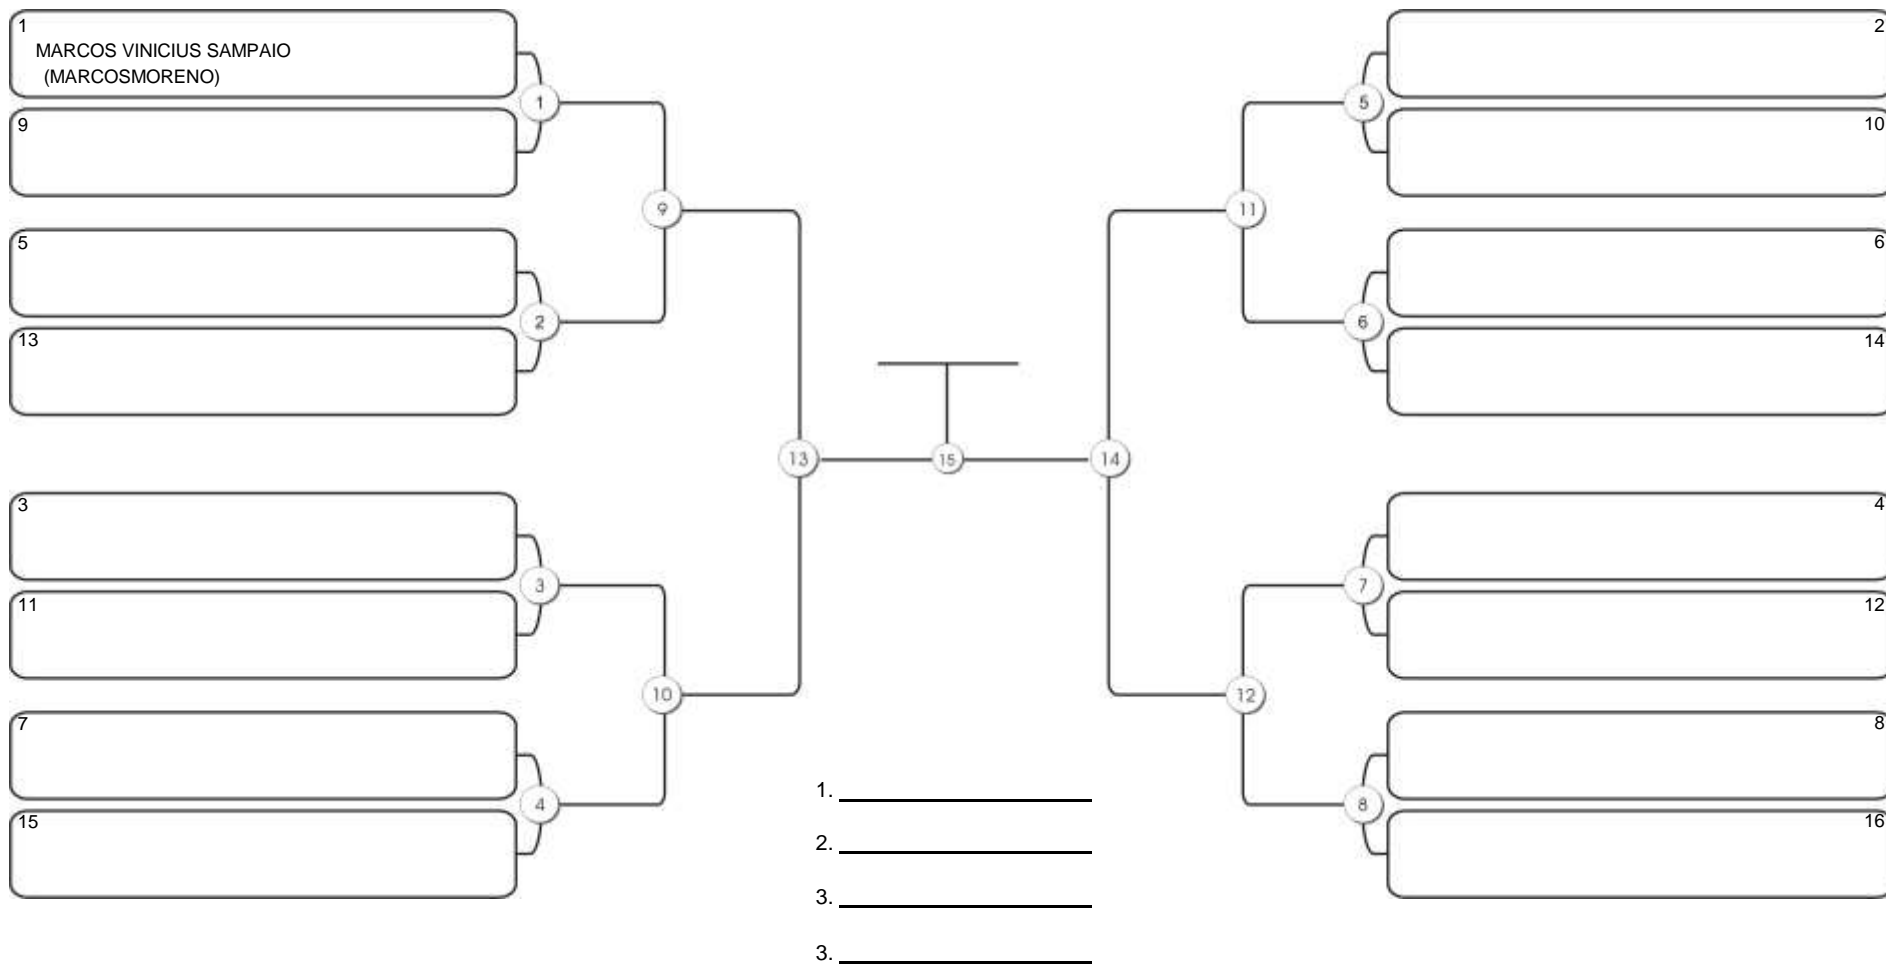

TAÇA FORTALEZA GI E NO GI

Ginásio Padre Felice, Piamarta Montese, 18 jun 2023

INFANTO B 2008-2009 MASC BRANCA-CINZA ABSOLUTO EXTRAPESADO

Responsável: _____
Nome: _____
Assinatura: _____