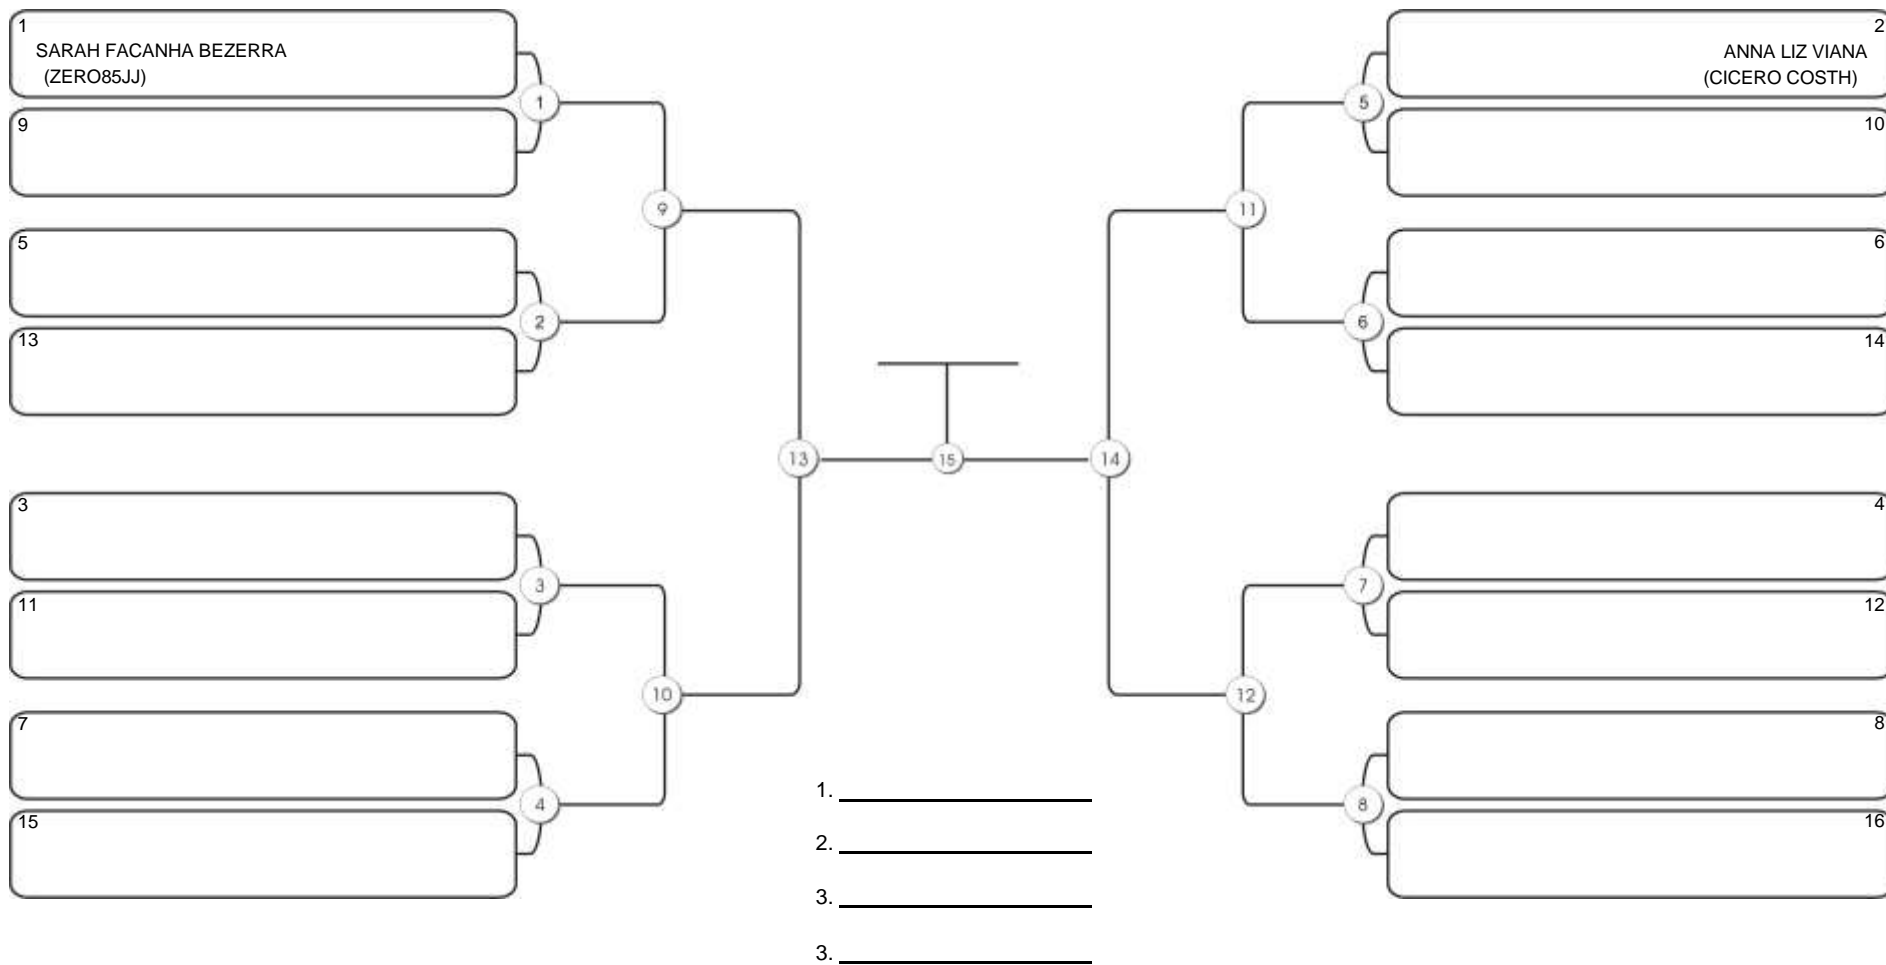

TAÇA FORTALEZA GI E NO GI

Ginásio Padre Felice, Piamarta Montese, 18 jun 2023

INFANTIL A 2014-2015 FEM BRANCA-CINZA PESADÍSSIMO

Responsável: _____

Nome: _____

Assinatura: _____