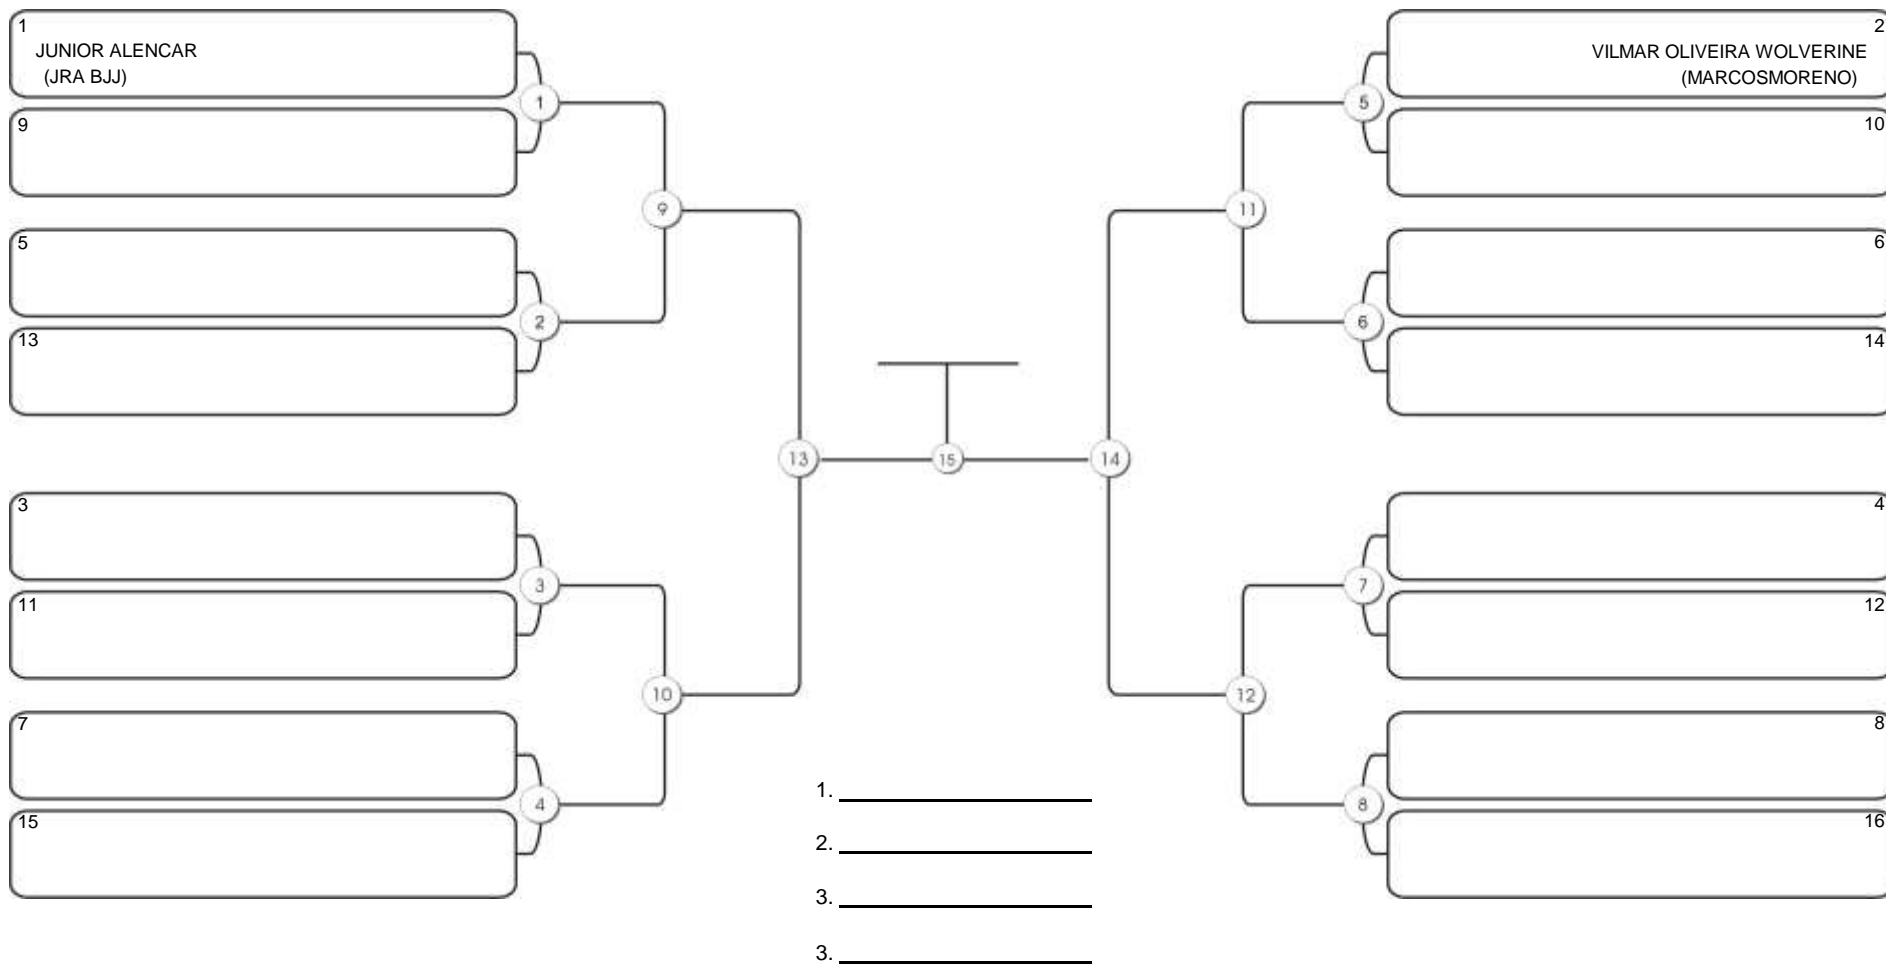

TAÇA FORTALEZA GI E NO GI

Ginásio Padre Felice, Piamarta Montese, 18 jun 2023

SÊNIOR 1 MASC PRETA MEIO-PESADO

Responsável: _____
Nome: _____
Assinatura: _____