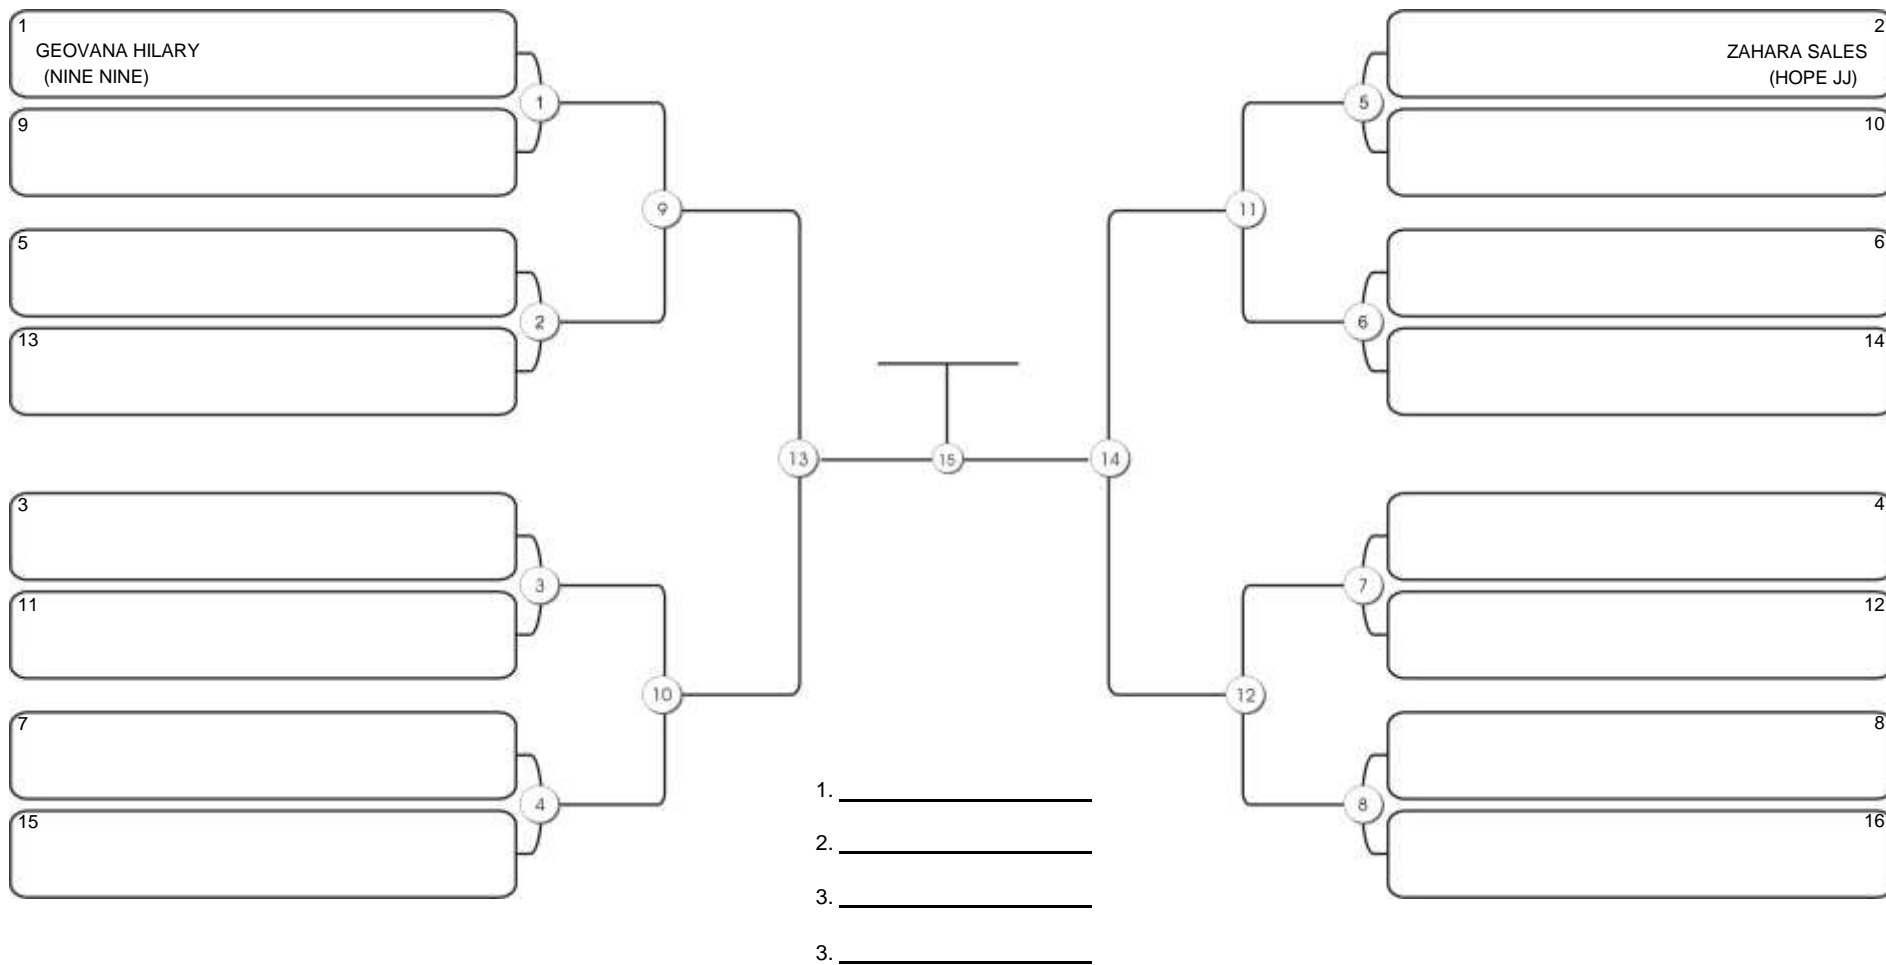

TAÇA FORTALEZA GI E NO GI

Ginásio Padre Felice, Piamarta Montese, 18 jun 2023

INFANTO B 2008-2009 FEM AMAREL-LARANJA-VERDE ABSOLUTO PESADO

Responsável: _____
Nome: _____
Assinatura: _____