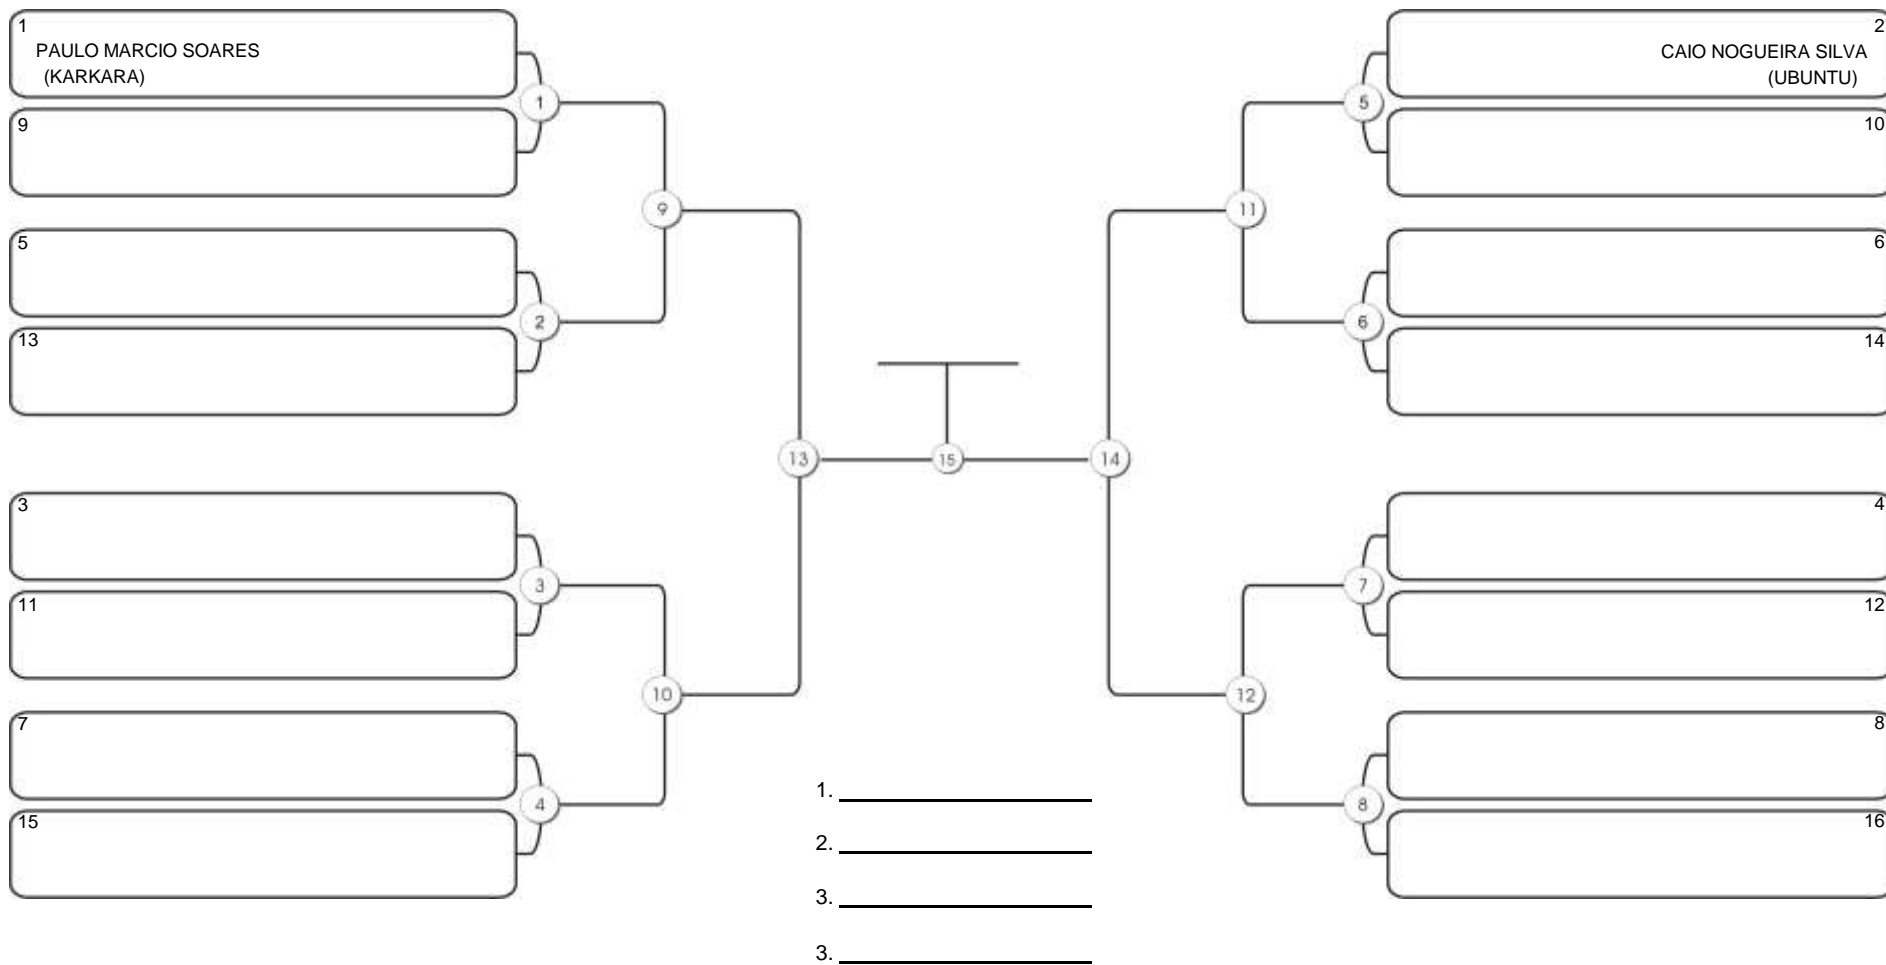

TAÇA FORTALEZA GI E NO GI

Ginásio Padre Felice, Piamarta Montese, 18 jun 2023

MASTER MASC PRETA SUPER-PESADO

Responsável: _____
Nome: _____
Assinatura: _____