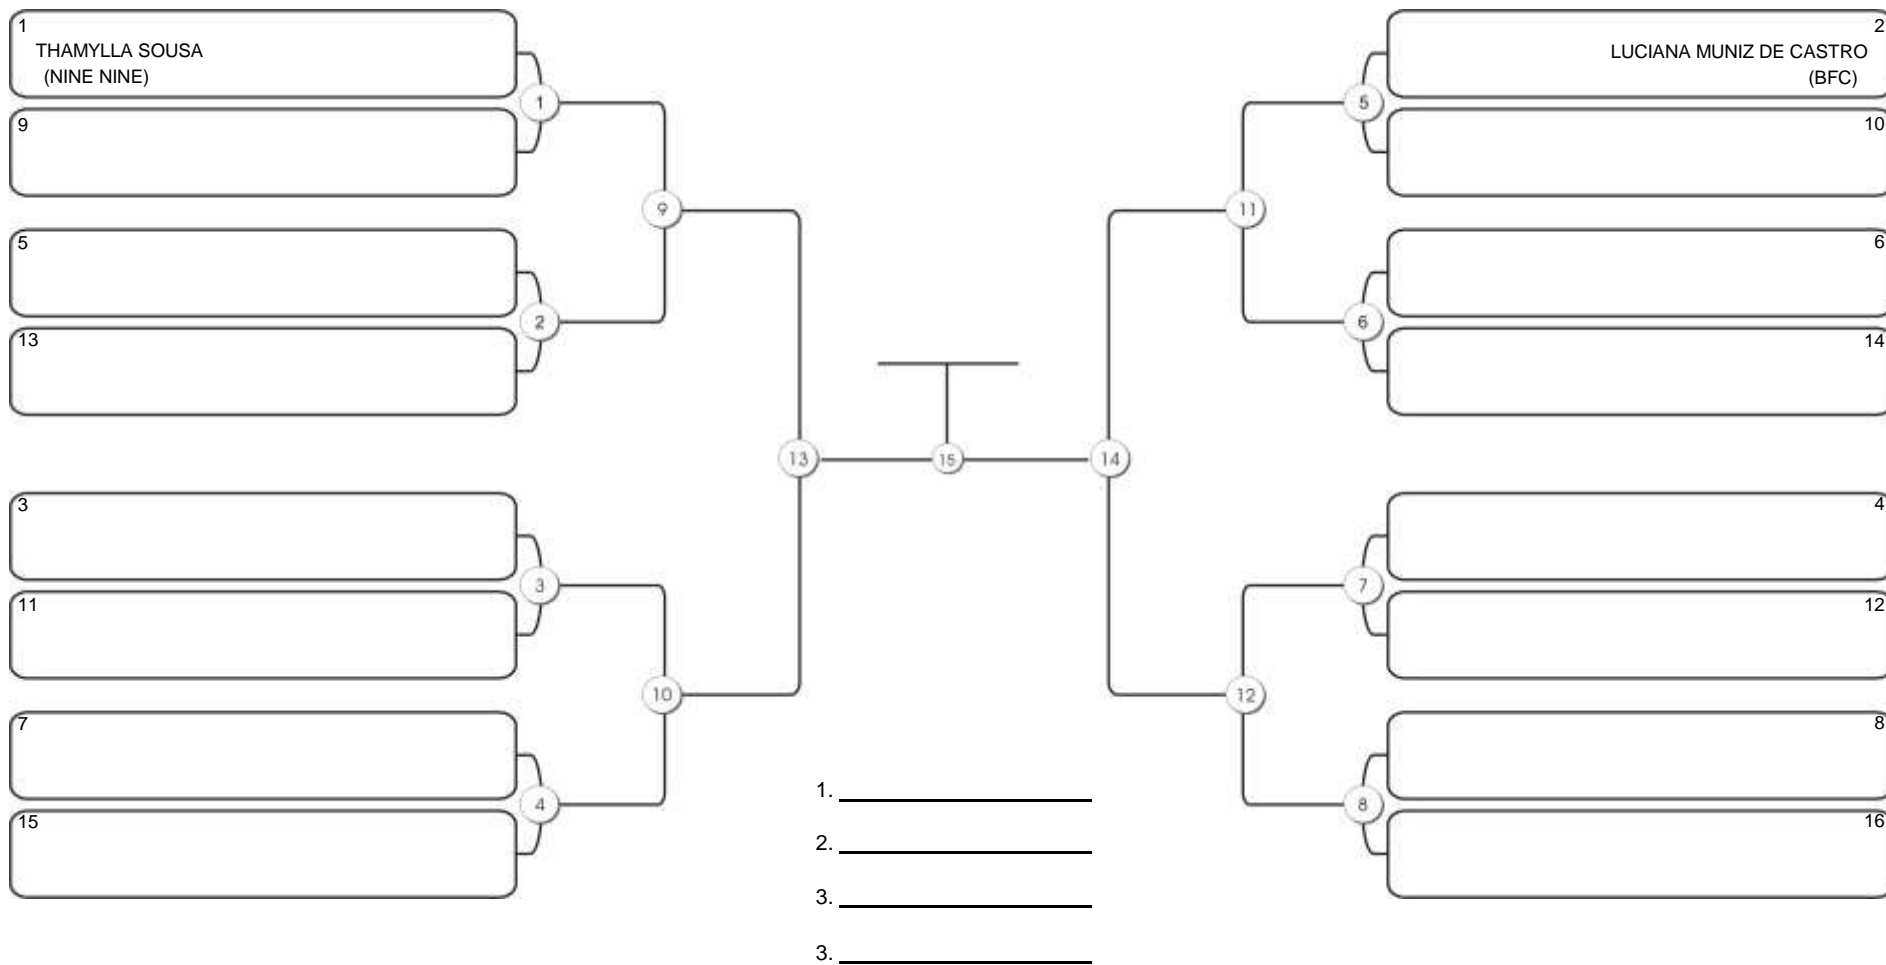

TAÇA FORTALEZA GI E NO GI

Ginásio Padre Felice, Piamarta Montese, 18 jun 2023

INFANTIL B 2012-2013 FEM BRANCA-CINZA PENA

Responsável: _____
Nome: _____
Assinatura: _____