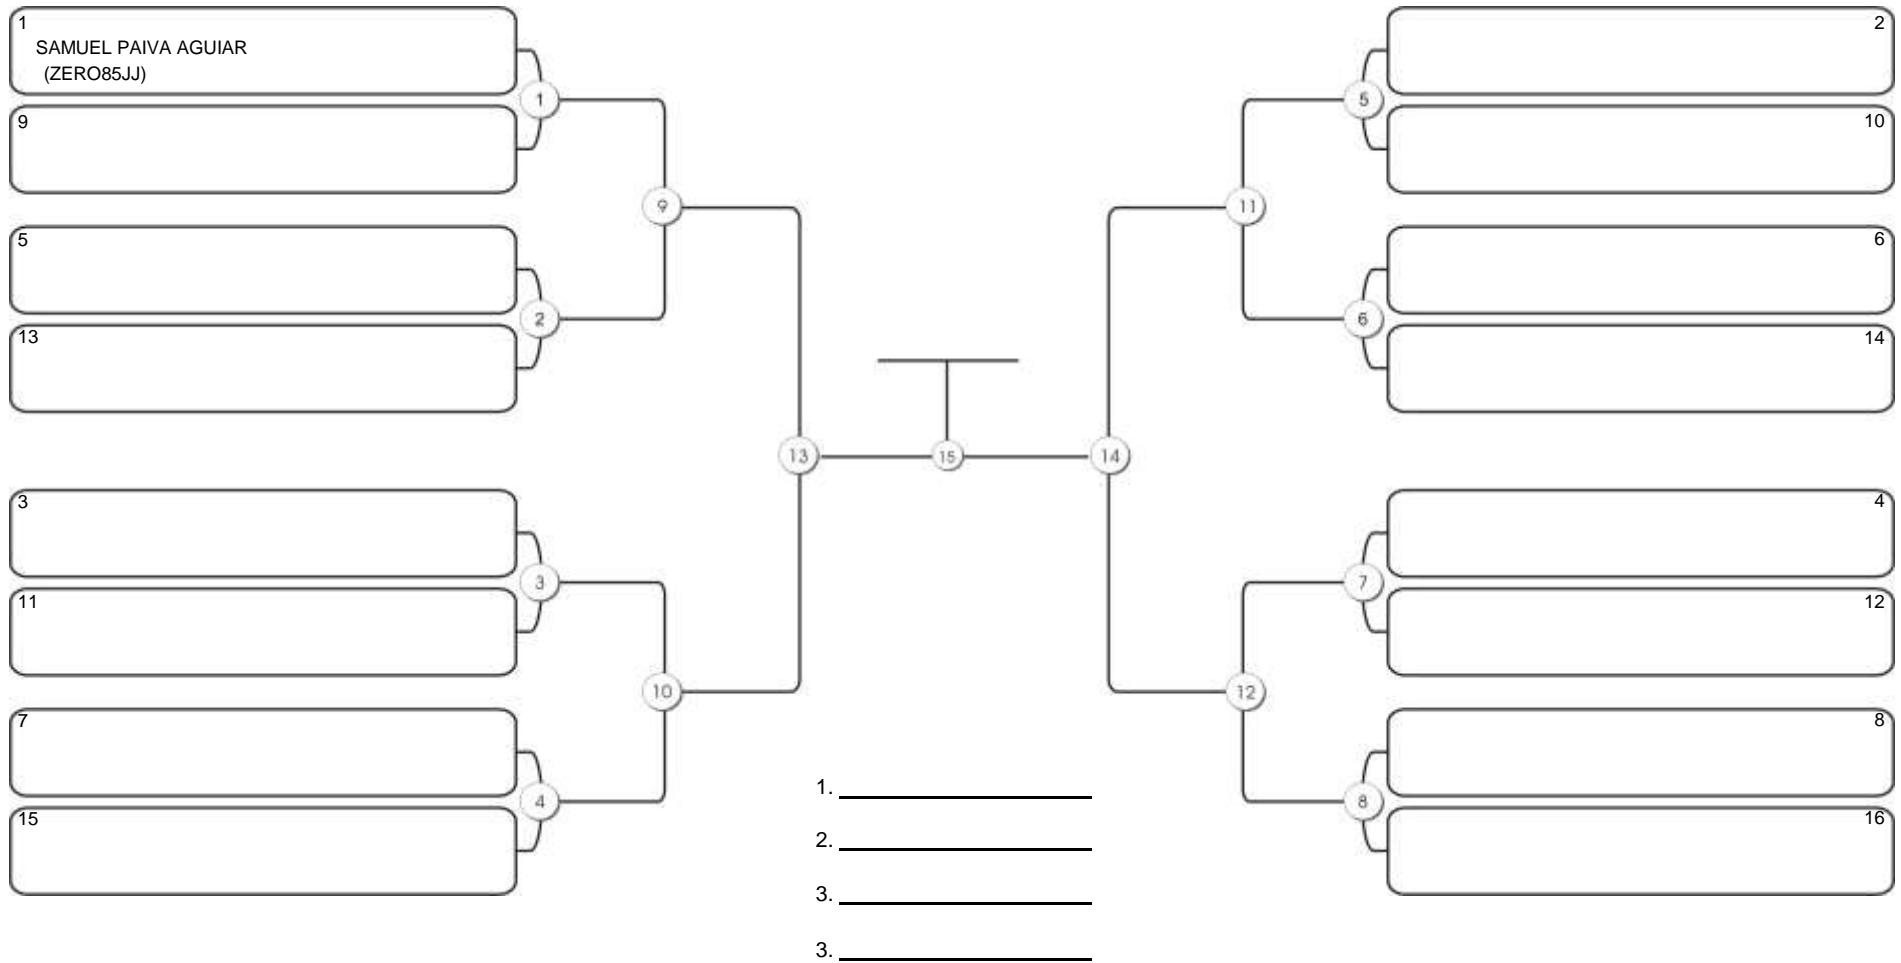

TAÇA FORTALEZA GI E NO GI

Ginásio Padre Felice, Piamarta Montese, 18 jun 2023

INFANTIL B 2012-2013 MASC BRANCA-CINZA MEIO-PESADO

Responsável: _____
Nome: _____
Assinatura: _____