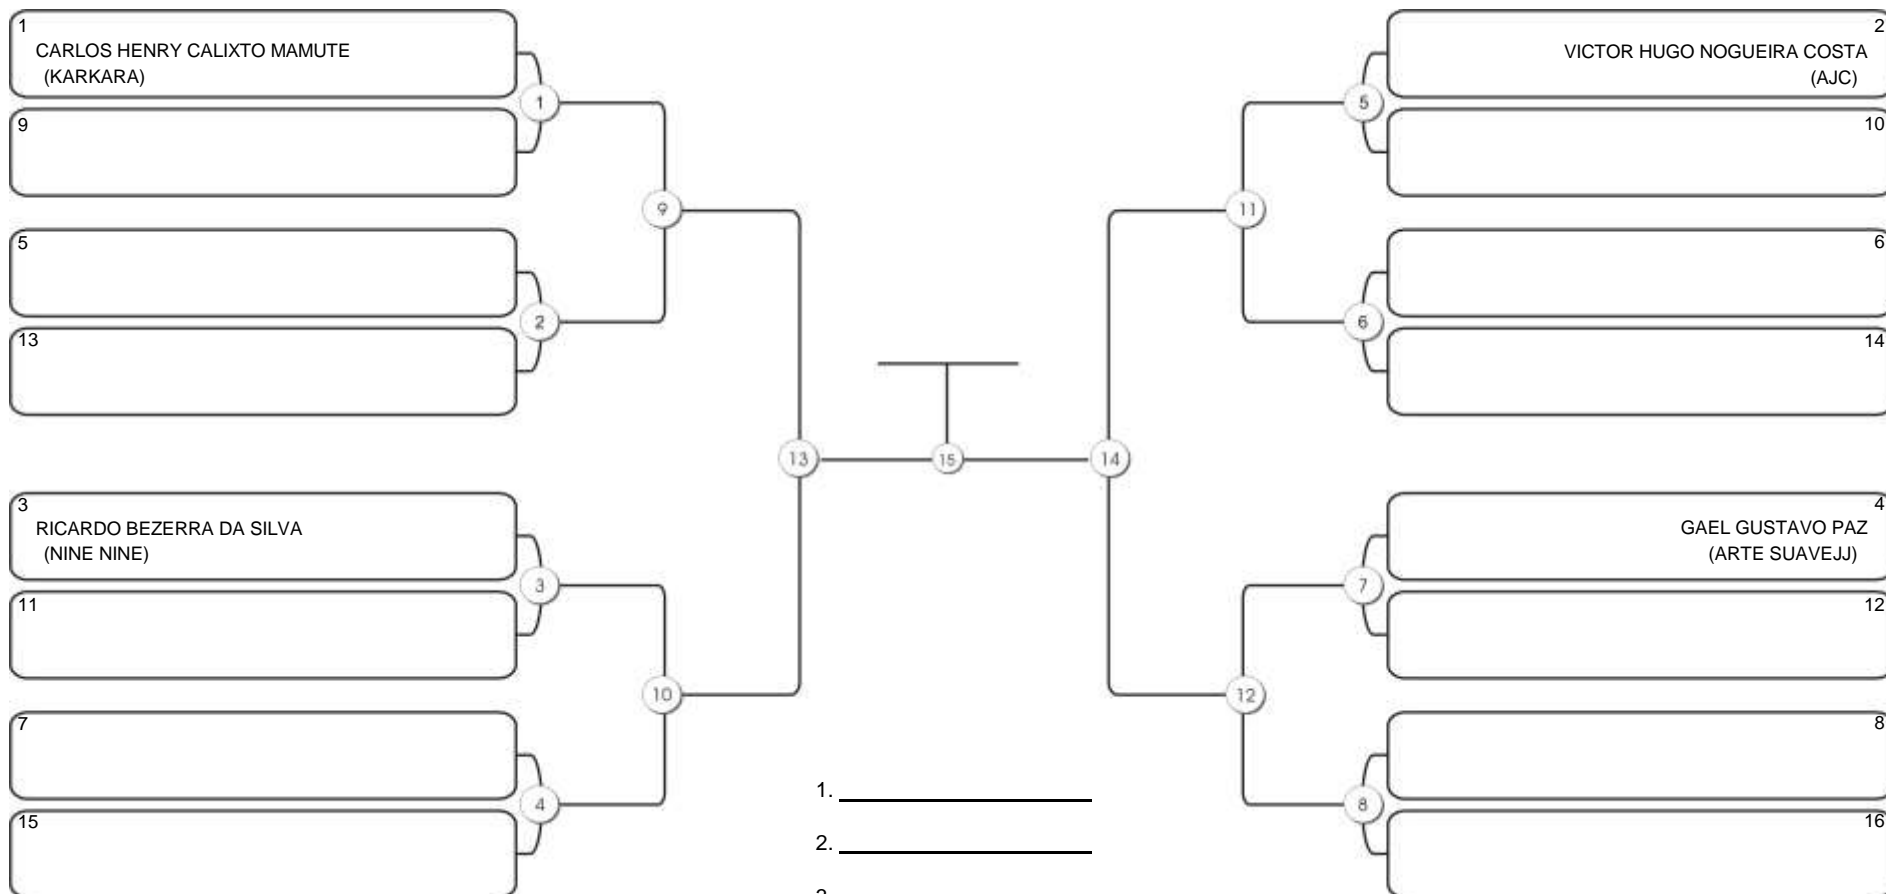

TAÇA FORTALEZA GI E NO GI

Ginásio Padre Felice, Piamarta Montese, 18 jun 2023

MIRIM 2016-2017 MASC BRANCA-CINZA LEVE

Responsável: _____
Nome: _____
Assinatura: _____