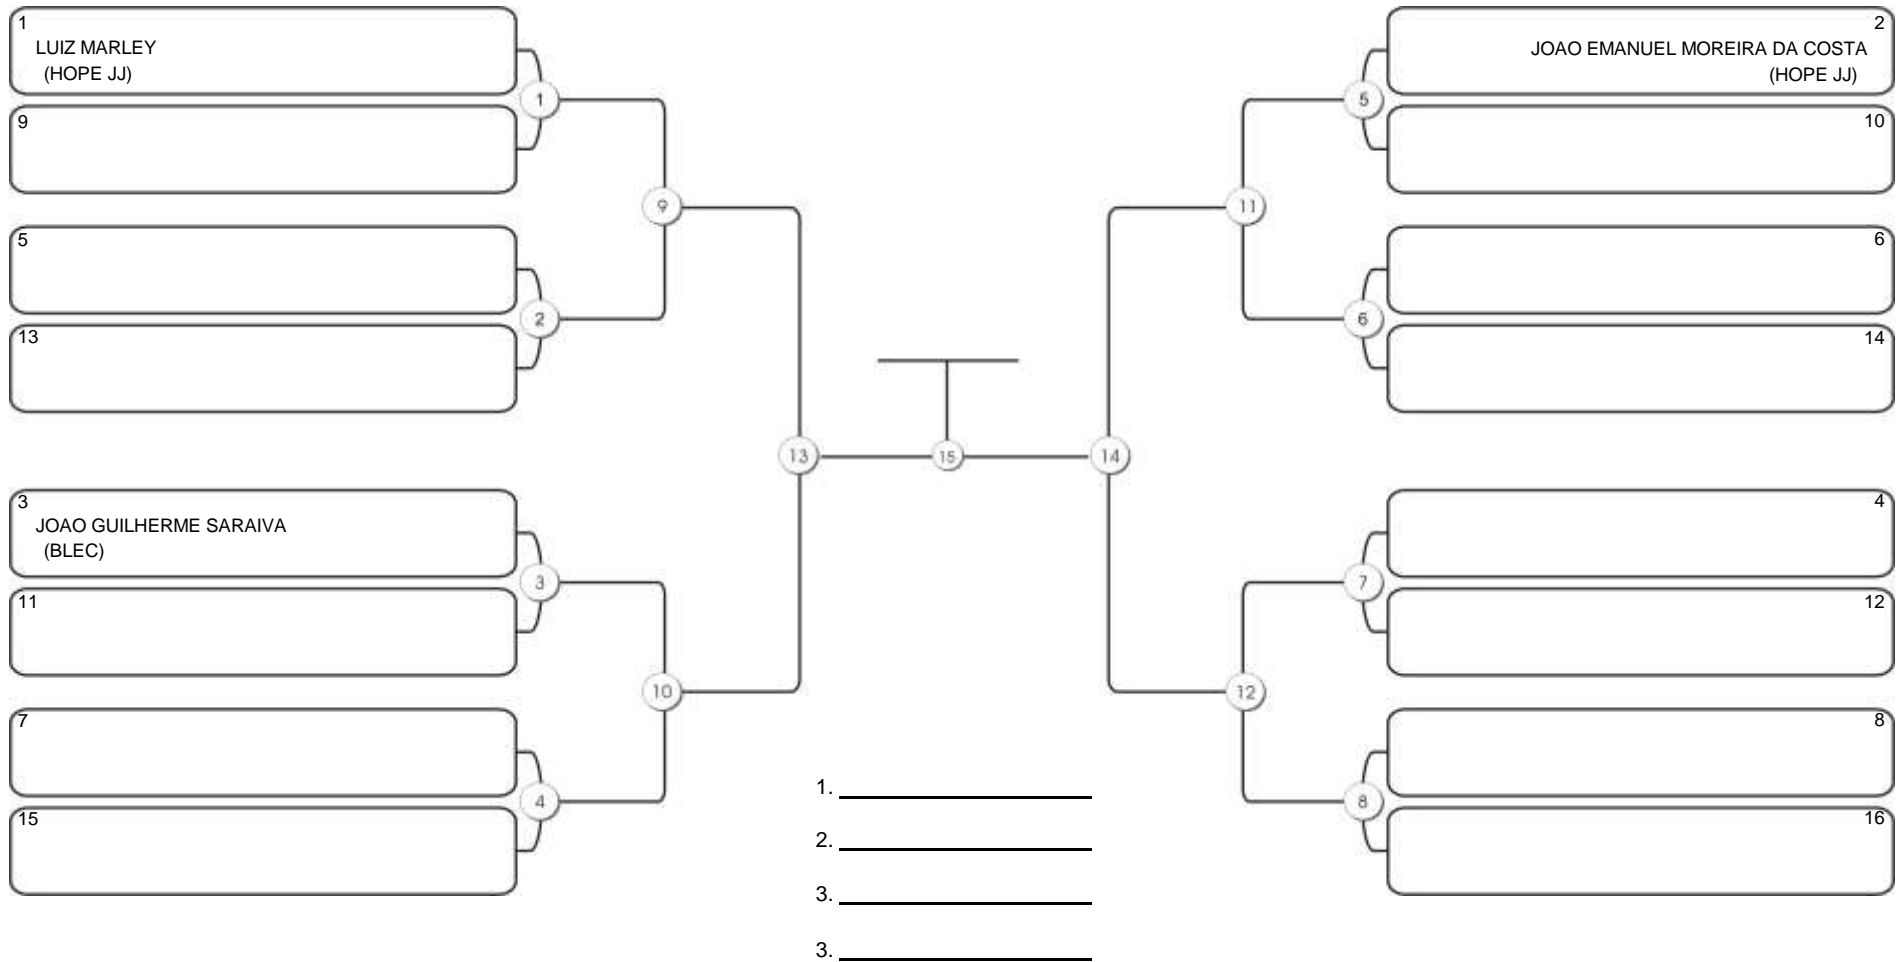

TAÇA FORTALEZA GI E NO GI

Ginásio Padre Felice, Piamarta Montese, 18 jun 2023

INFANTO A 2010-2011 MASC AMAREL-LARANJA-VERDE PESADÍSSIMO

Responsável: _____
Nome: _____
Assinatura: _____