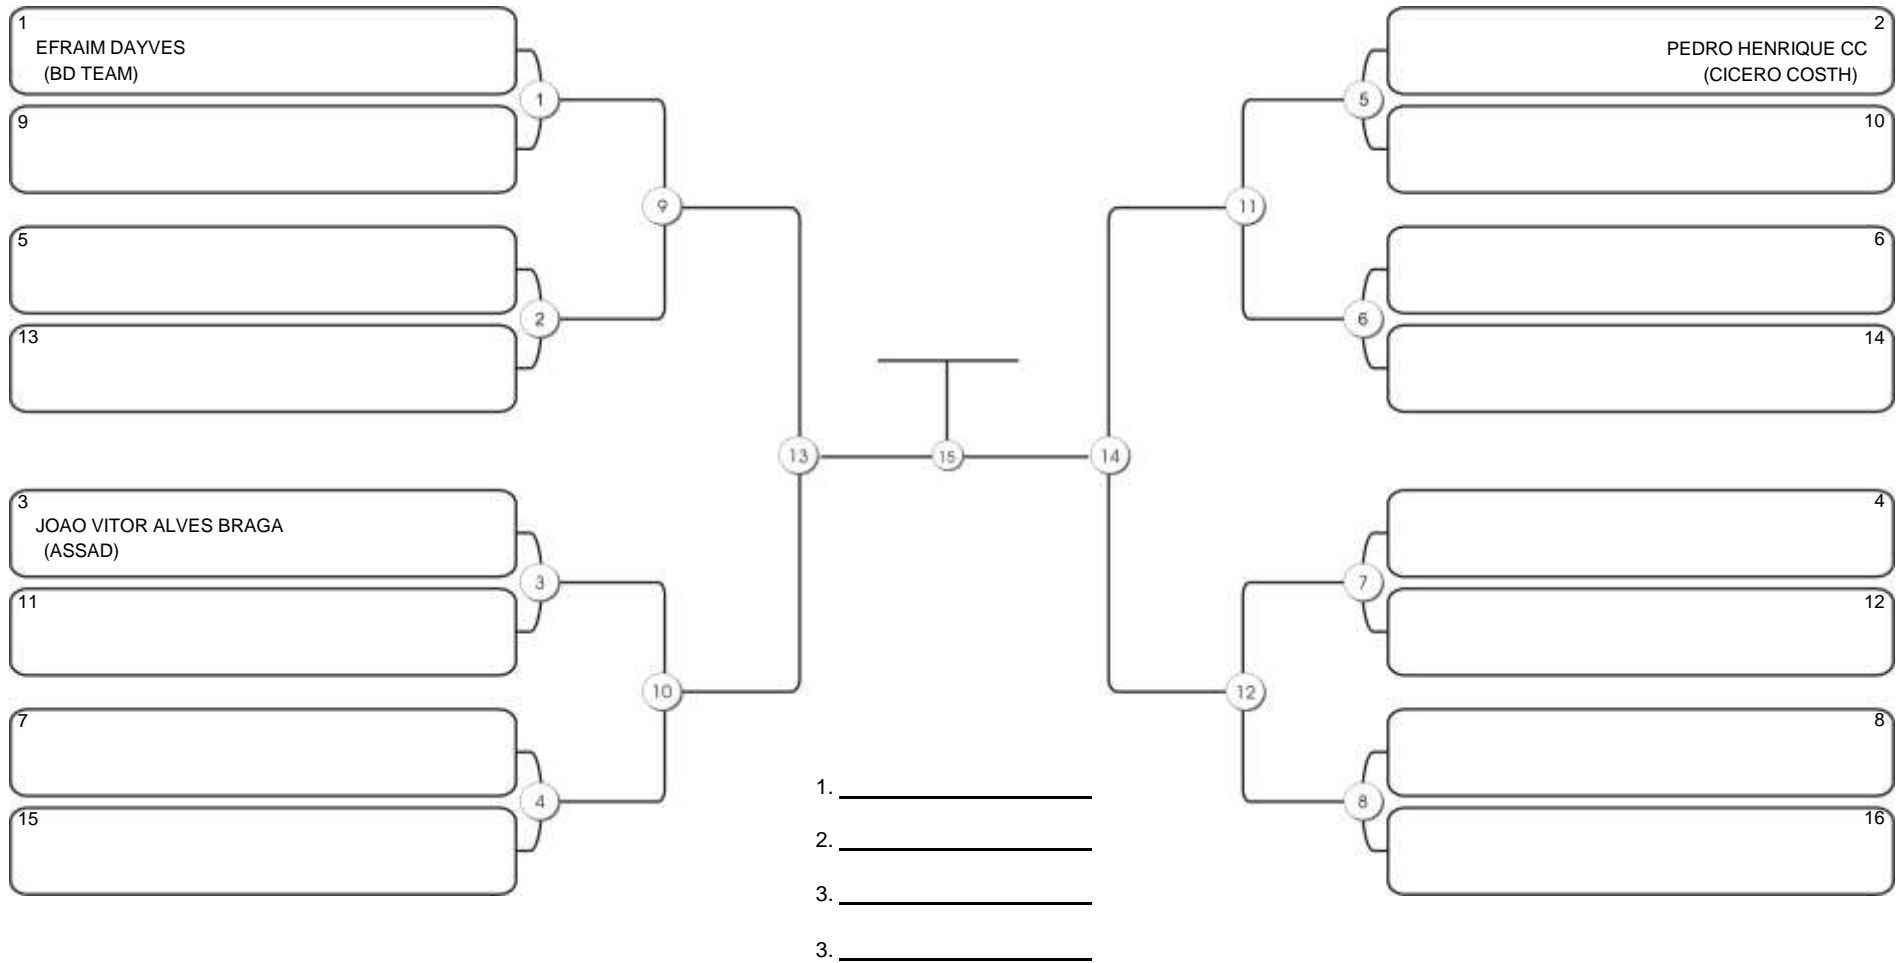

TAÇA FORTALEZA GI E NO GI

Ginásio Padre Felice, Piamarta Montese, 18 jun 2023

INFANTO B 2008-2009 MASC AMAREL-LARANJA-VERDE ABSOLUTO MÉDIO

Responsável: _____
Nome: _____
Assinatura: _____