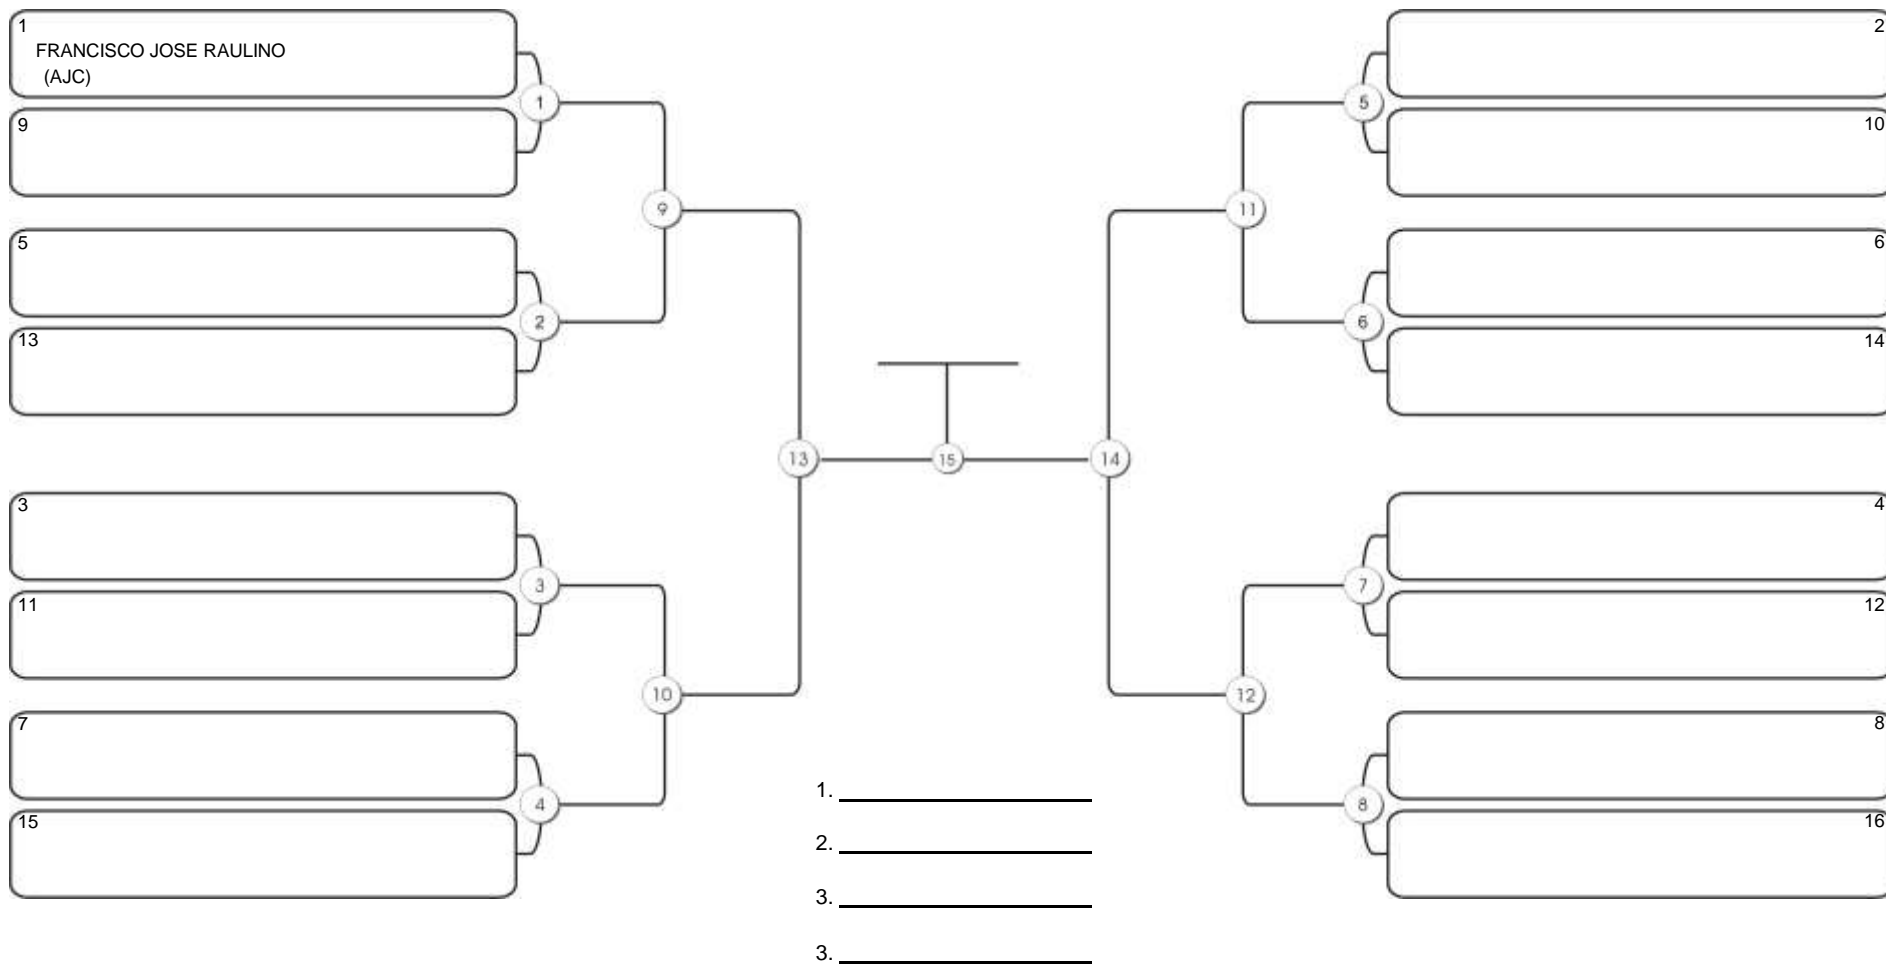

TAÇA FORTALEZA GI E NO GI

Ginásio Padre Felice, Piamarta Montese, 18 jun 2023

SÊNIOR 2 MASC BRANCA LEVE

Responsável: _____
Nome: _____
Assinatura: _____