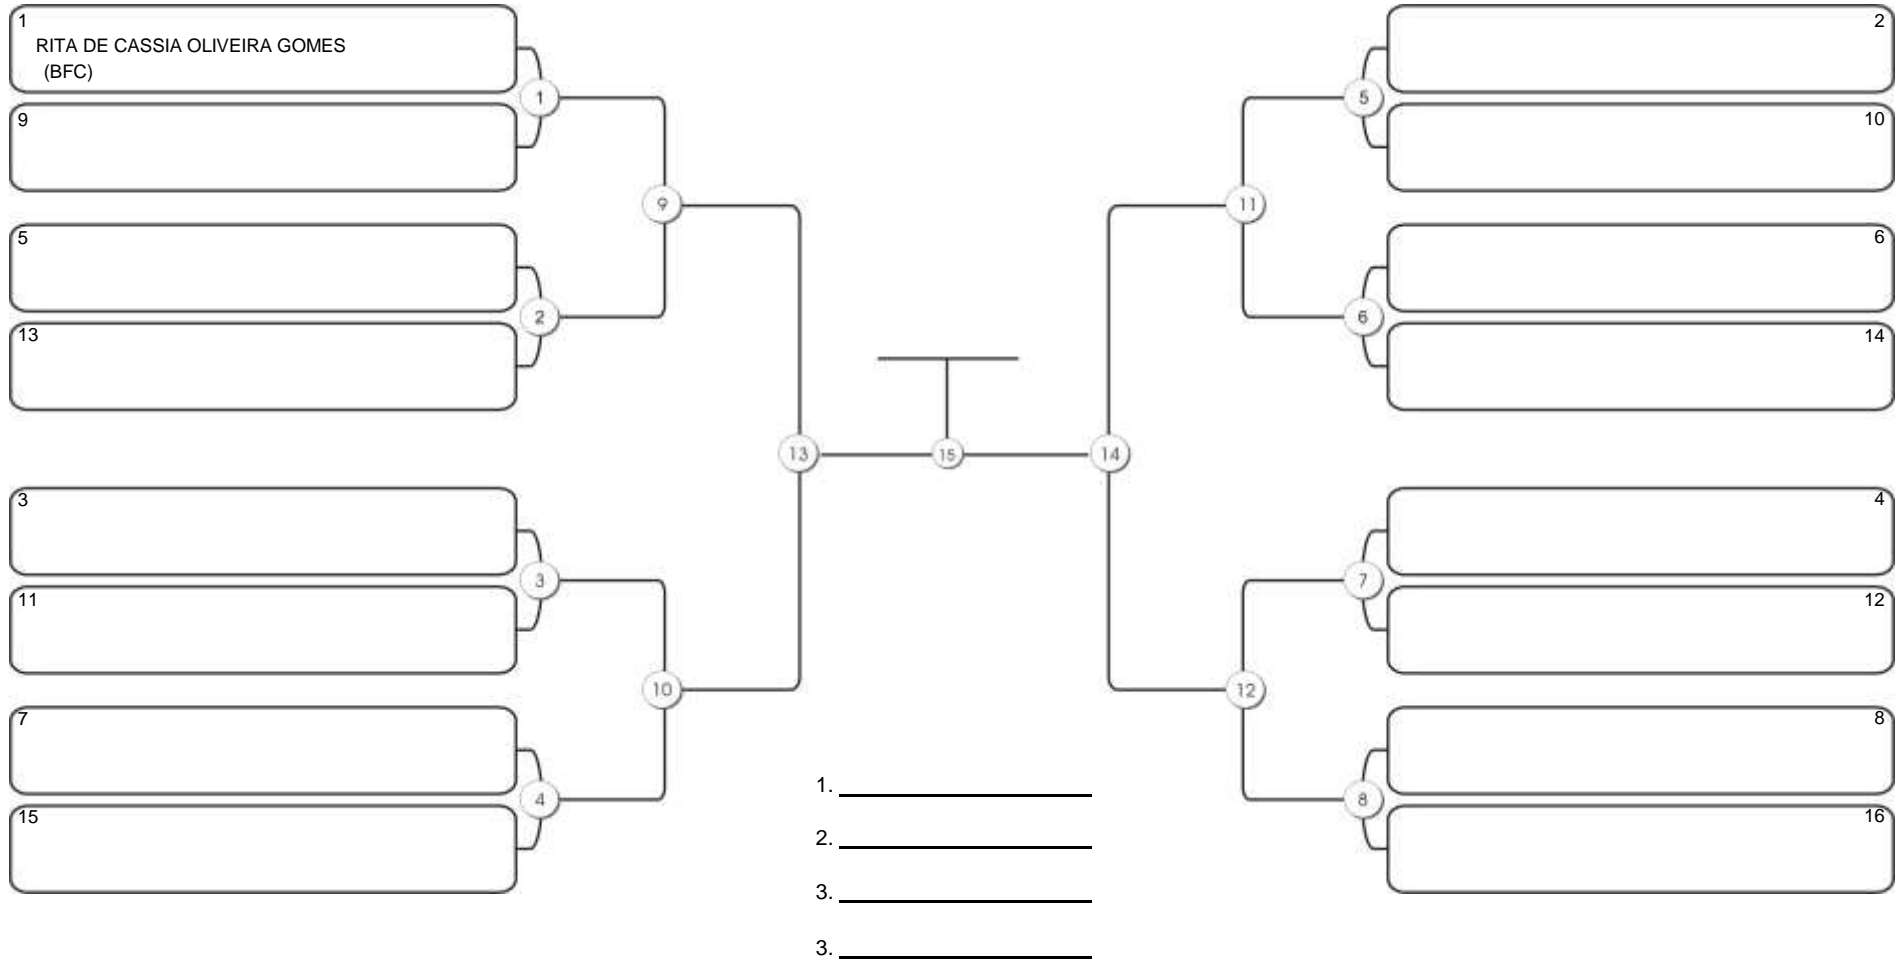

TAÇA FORTALEZA GI E NO GI

Ginásio Padre Felice, Piamarta Montese, 18 jun 2023

#1 Competidores

SÊNIOR 1 FEM BRANCA ABSOLUTO PESADO

Responsável: _____
Nome: _____
Assinatura: _____