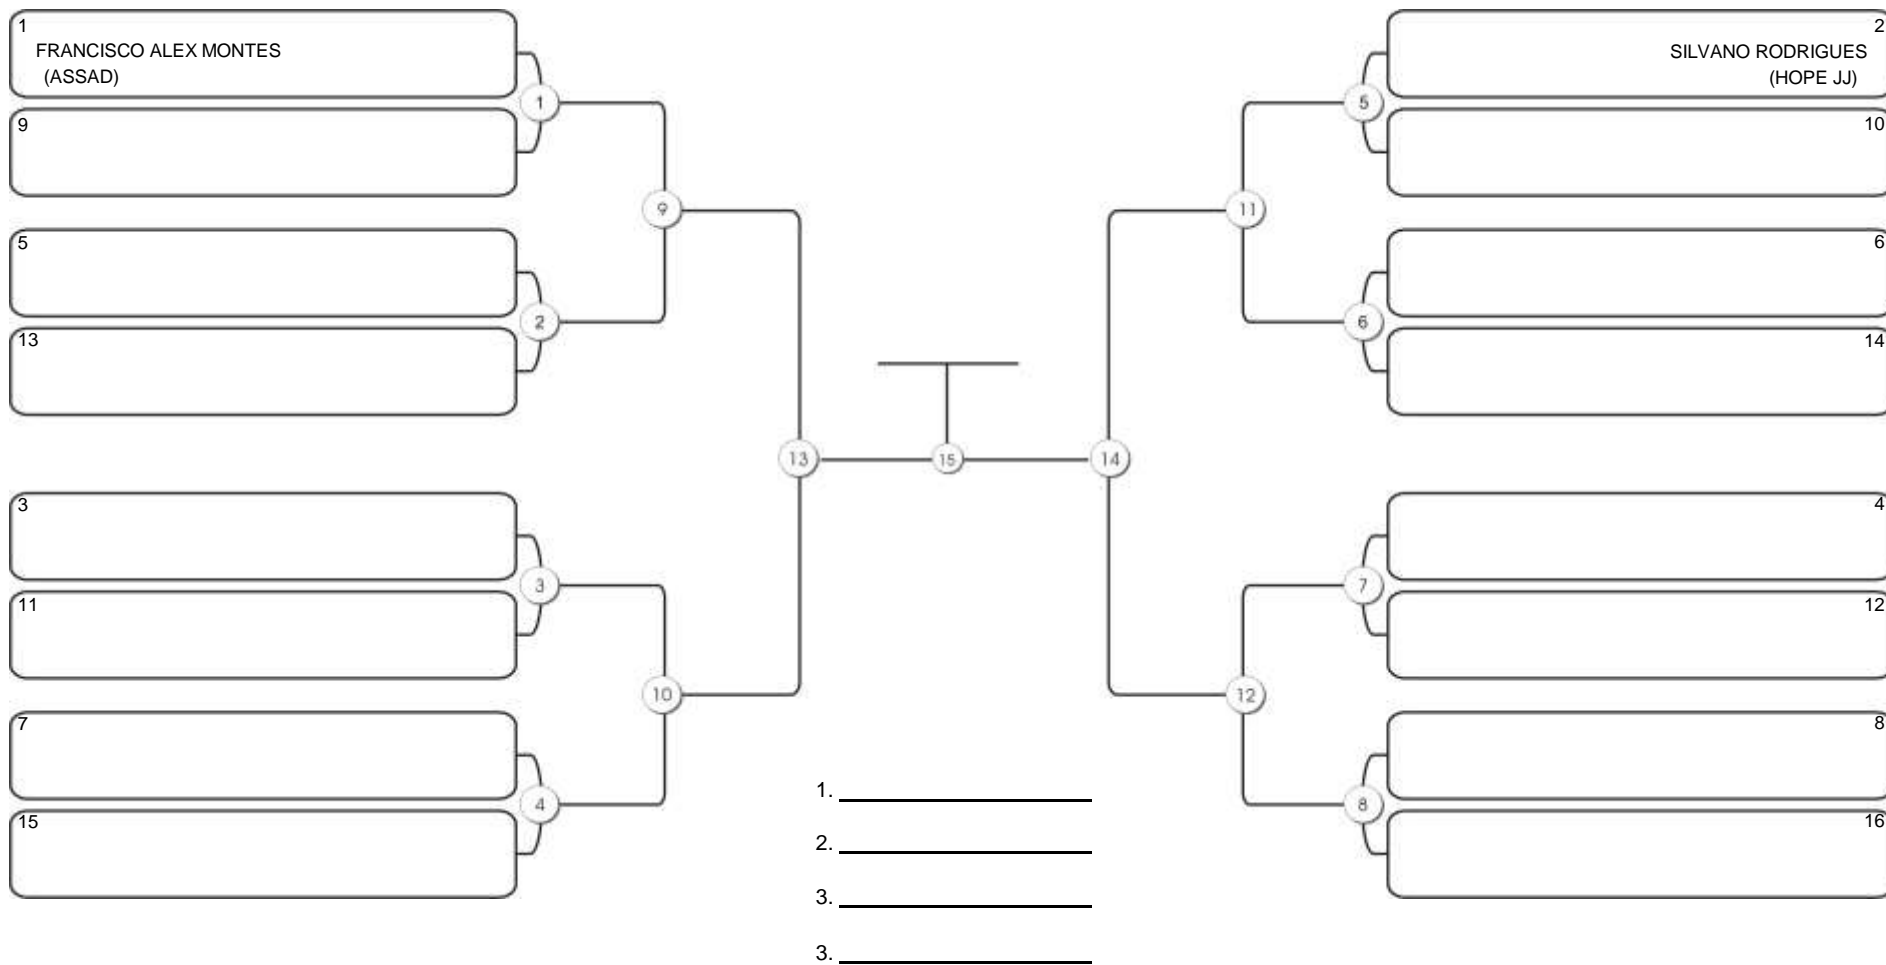

TAÇA FORTALEZA GI E NO GI

Ginásio Padre Felice, Piamarta Montese, 18 jun 2023

#2 Competidores

SÊNIOR 1 MASC BRANCA PESADÍSSIMO

Responsável: _____
Nome: _____
Assinatura: _____