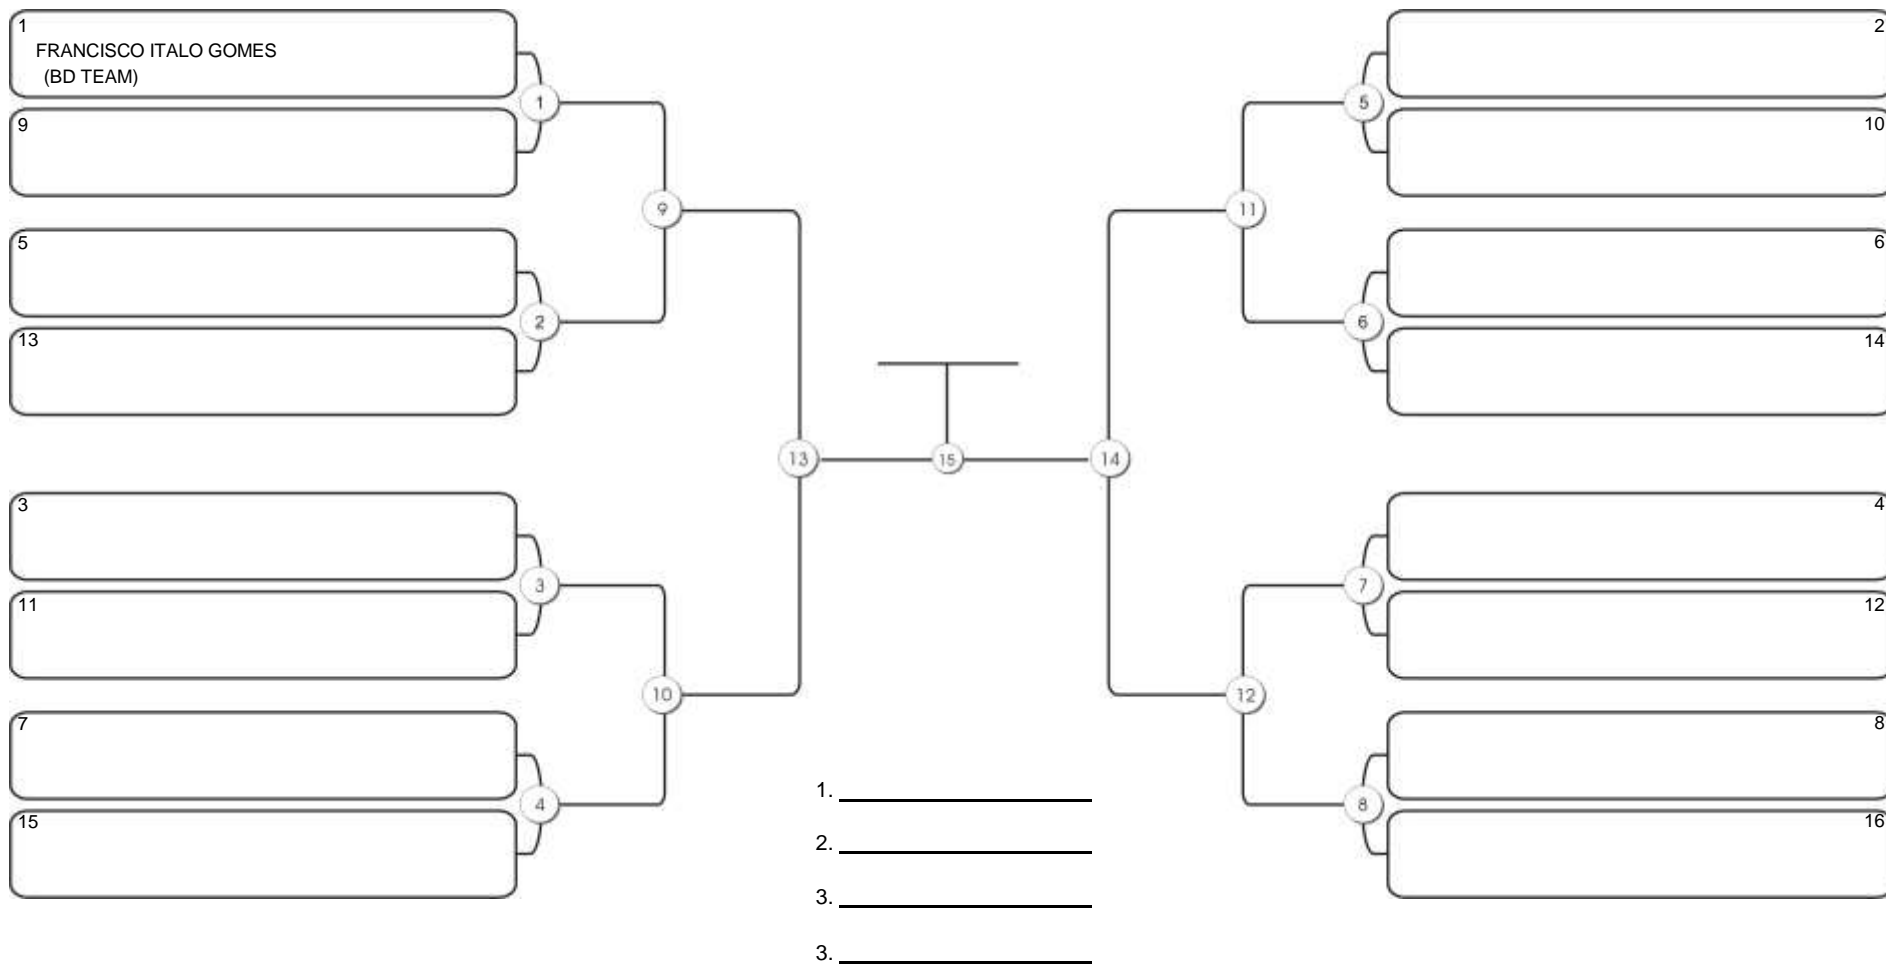

TAÇA FORTALEZA GI E NO GI

Ginásio Padre Felice, Piamarta Montese, 18 jun 2023

NO GI INF JUV B MASC AMAREL-LARANJA-VERDE MEIO-PESADO

Responsável: _____
Nome: _____
Assinatura: _____