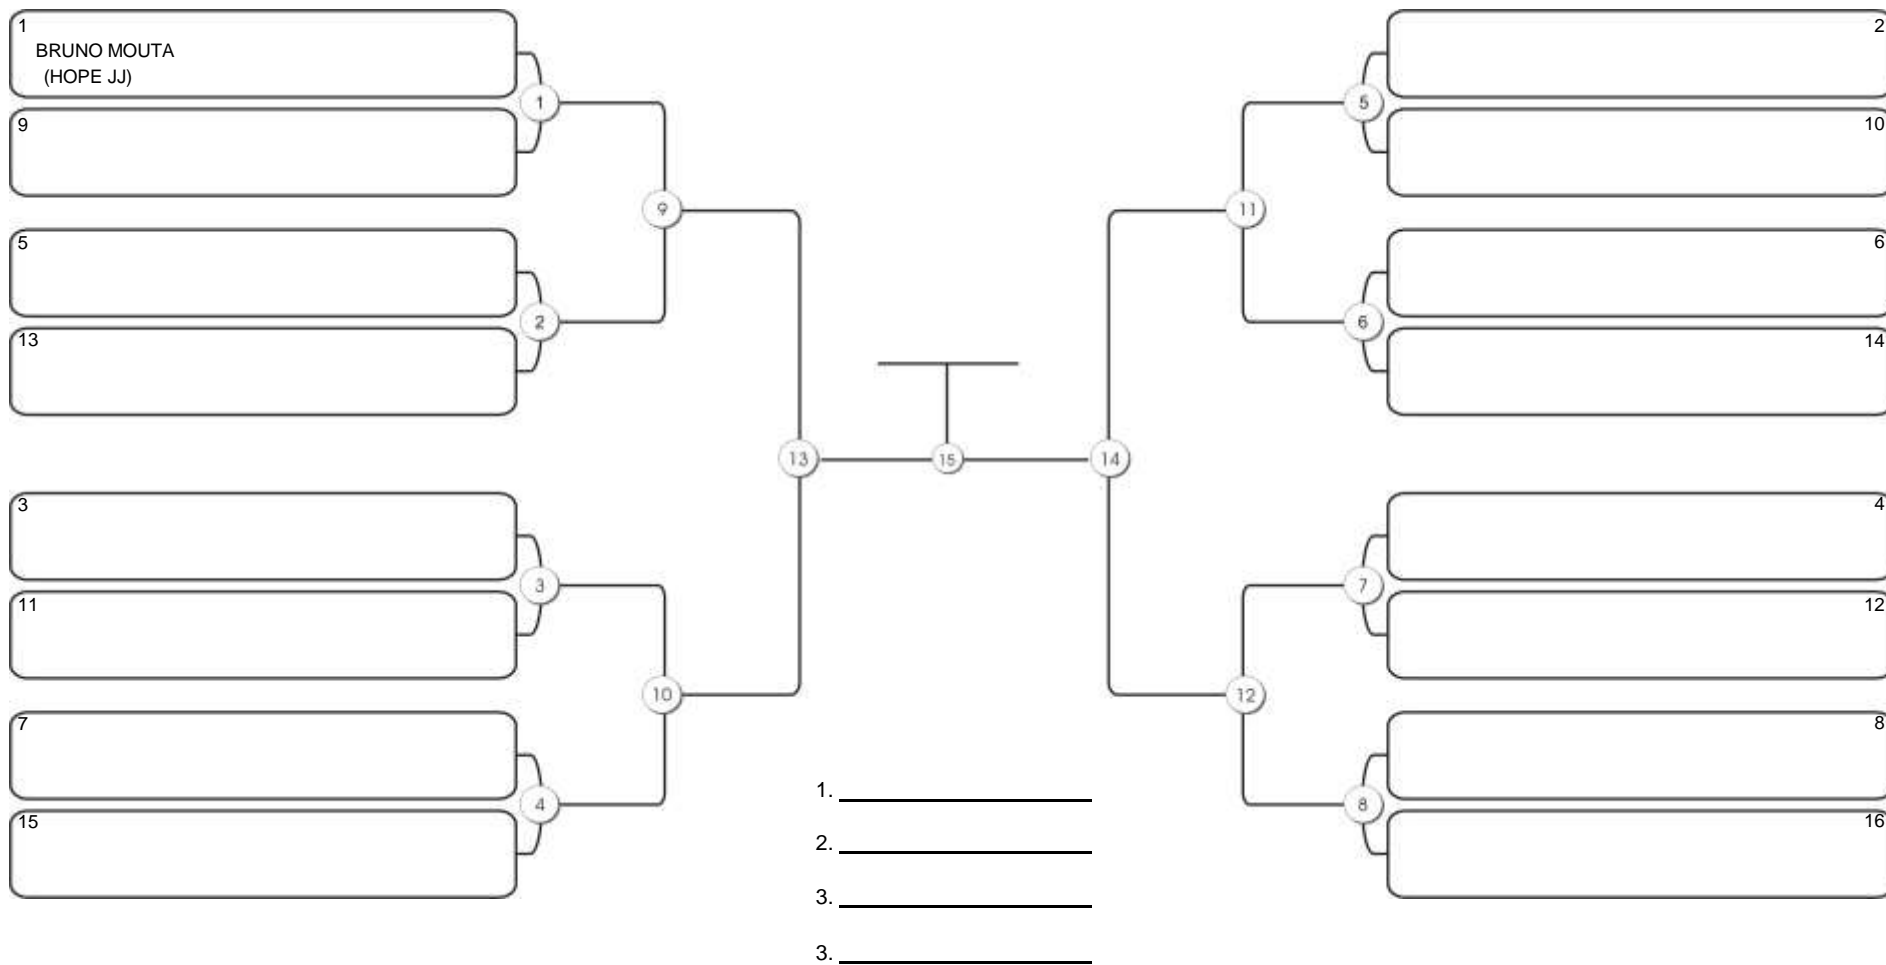

TAÇA FORTALEZA GI E NO GI

Ginásio Padre Felice, Piamarta Montese, 18 jun 2023

NO GI ADULTO MASC ROXA PESADÍSSIMO

Responsável: _____
Nome: _____
Assinatura: _____