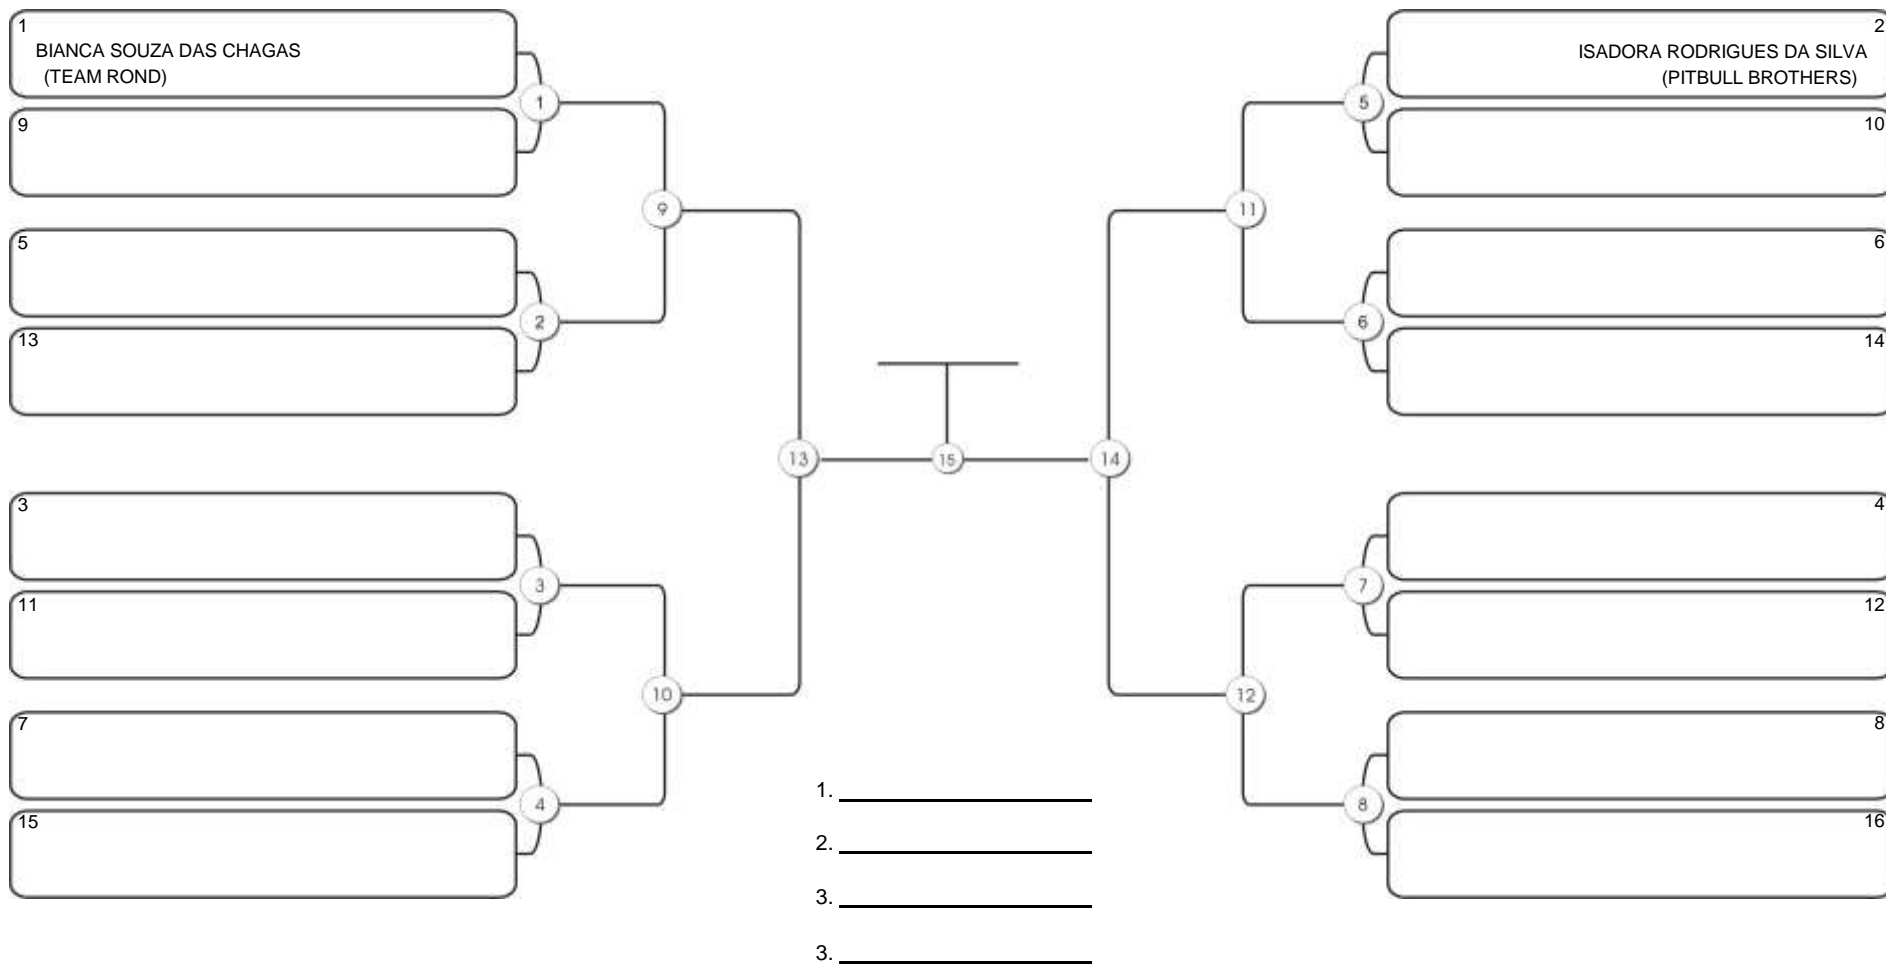

TAÇA FORTALEZA GI E NO GI

Ginásio Padre Felice, Piamarta Montese, 18 jun 2023

INFANTO A 2010-2011 FEM BRANCA-CINZA ABSOLUTO EXTRAPESADO

Responsável: _____
Nome: _____
Assinatura: _____