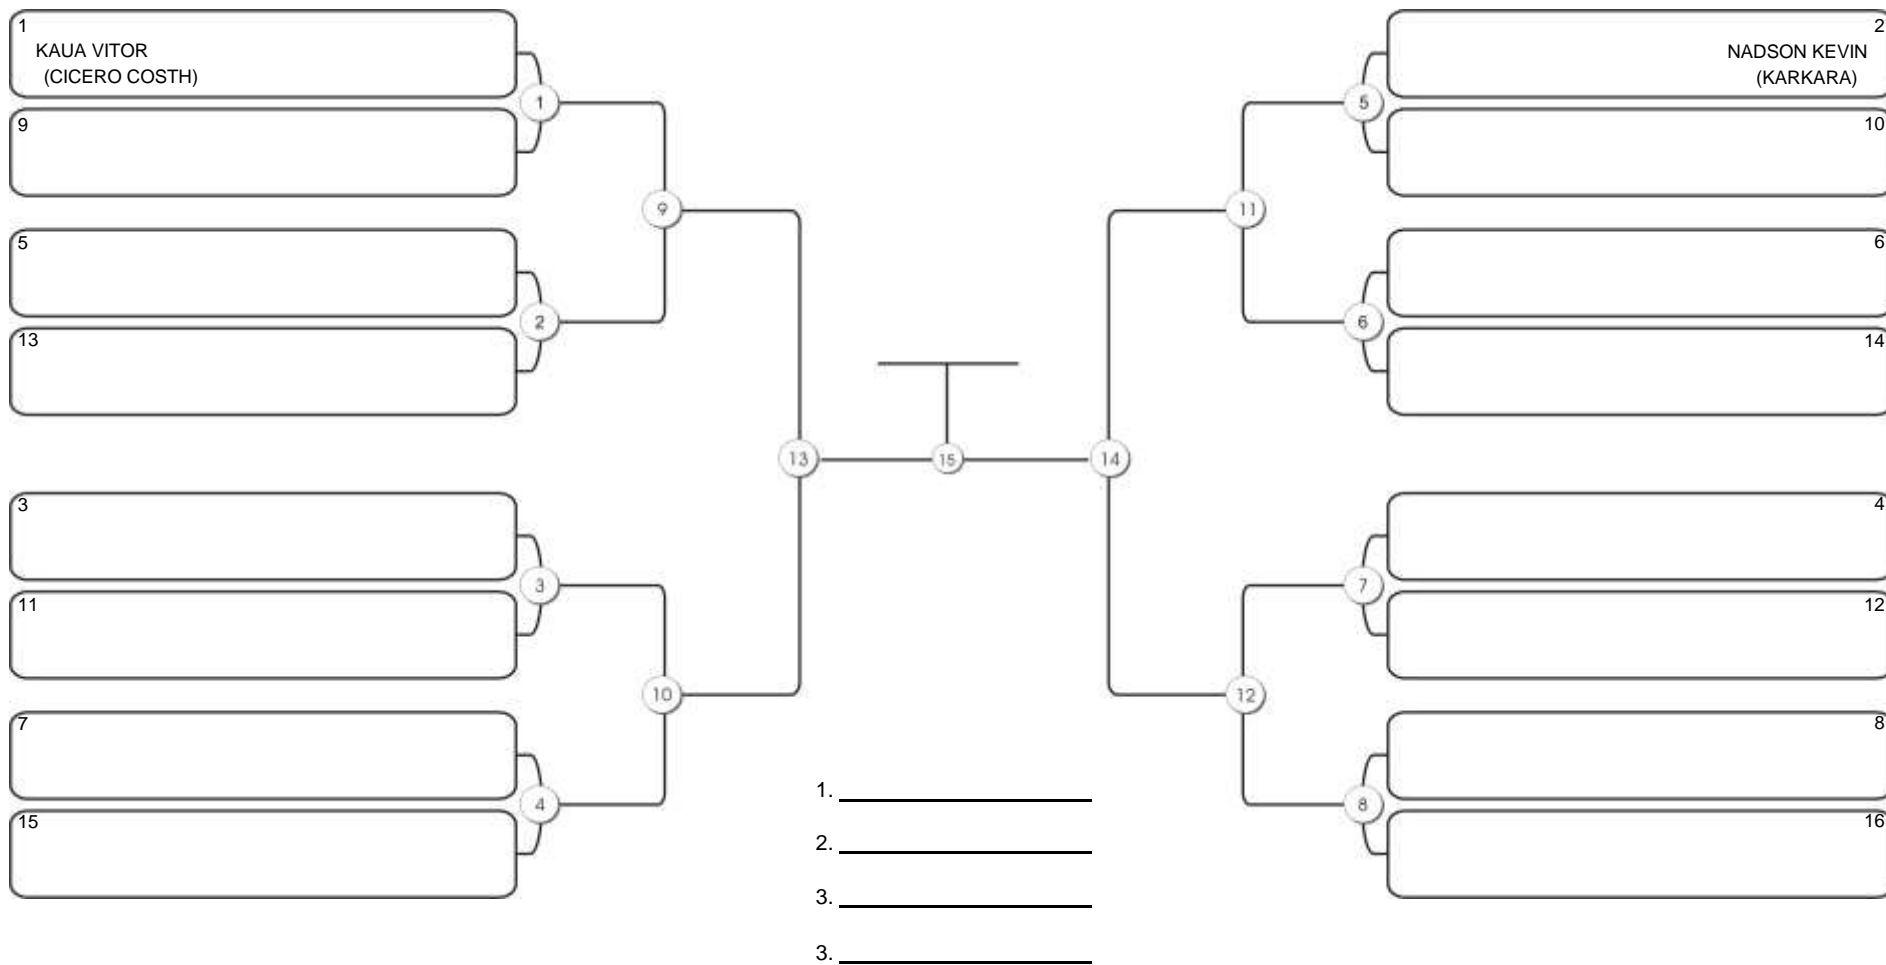

TAÇA FORTALEZA GI E NO GI

Ginásio Padre Felice, Piamarta Montese, 18 jun 2023

#2 Competidores

NO GI JUVENIL MASC BRANCA ABSOLUTO

Responsável: _____
Nome: _____
Assinatura: _____