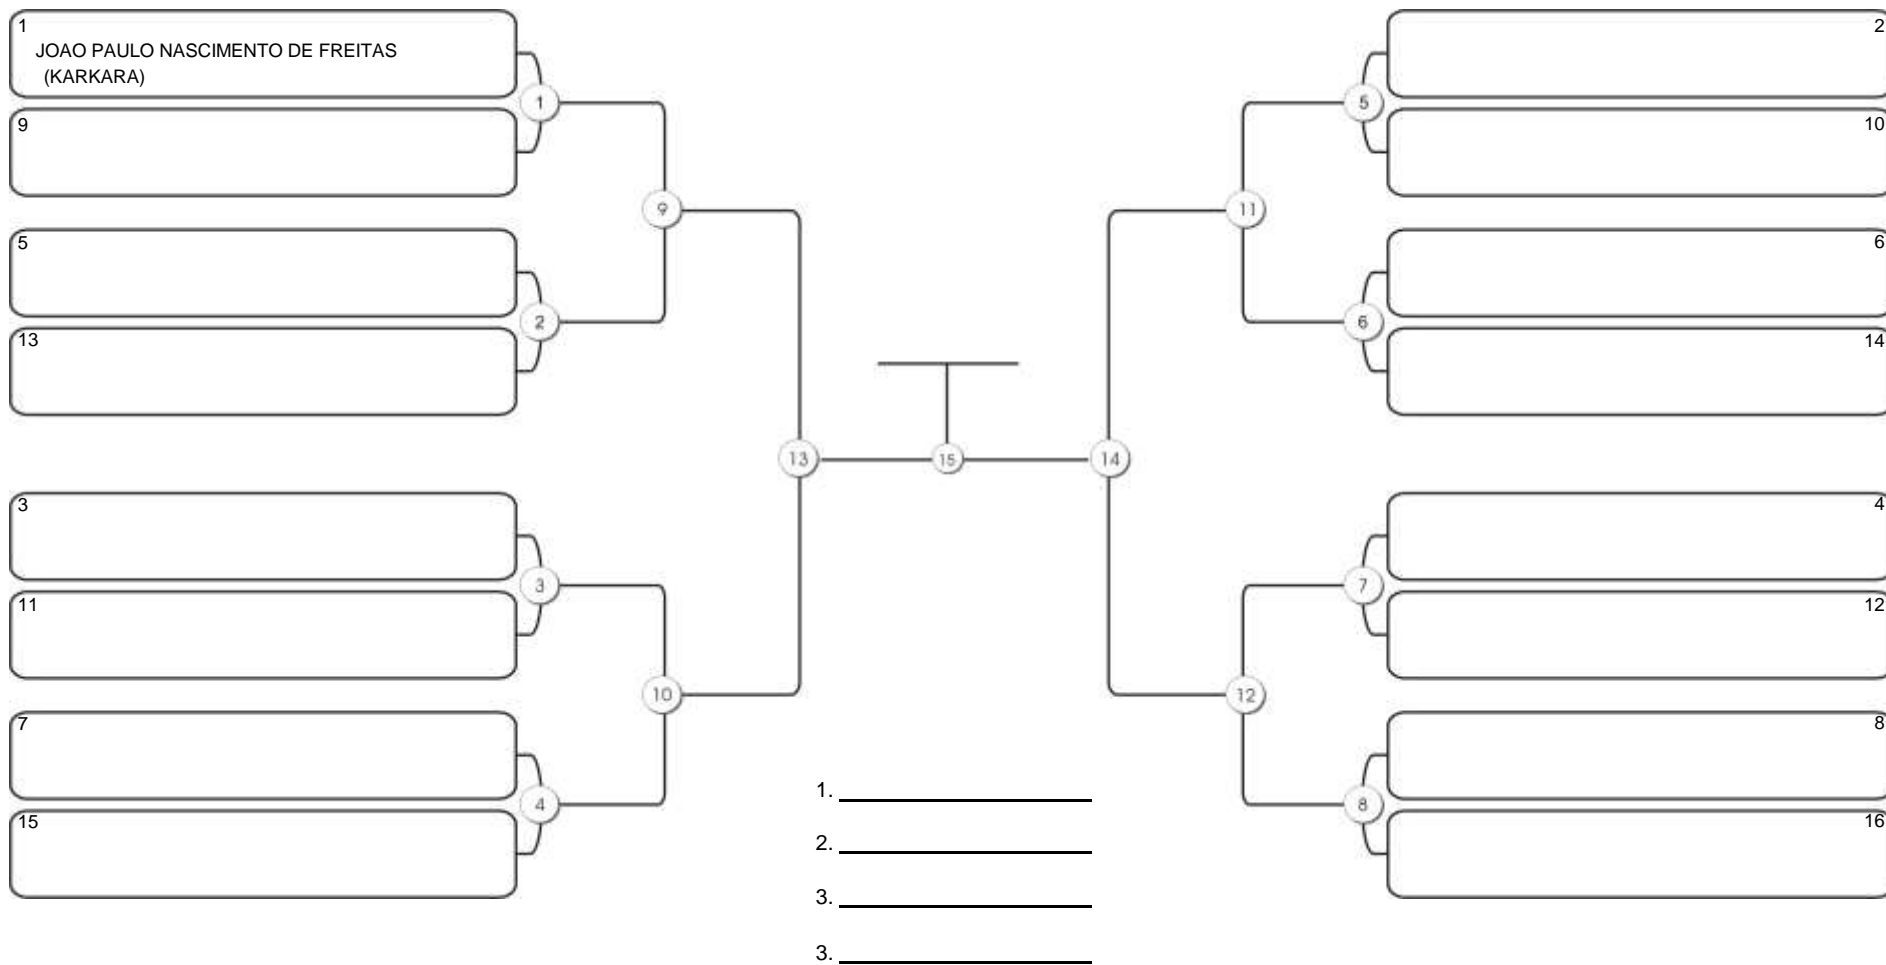

TAÇA FORTALEZA GI E NO GI

Ginásio Padre Felice, Piamarta Montese, 18 jun 2023

ADULTO MASC ROXA PENNA

Responsável: _____
Nome: _____
Assinatura: _____