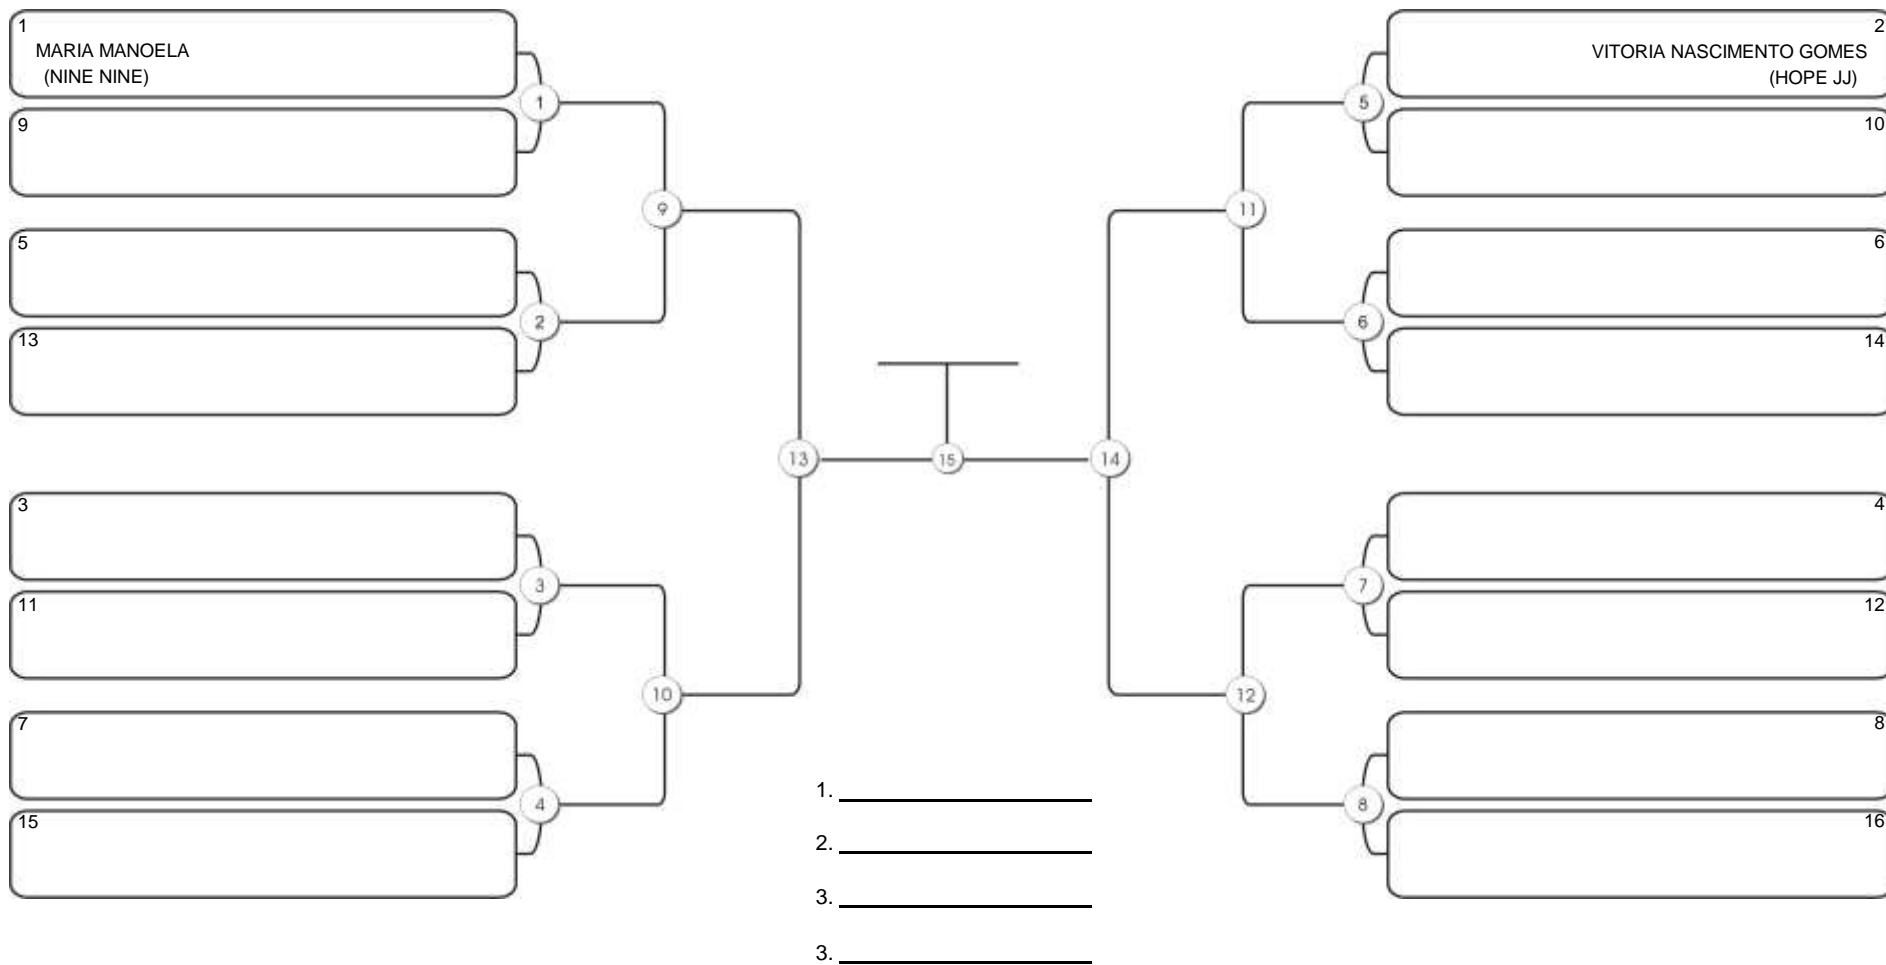

TAÇA FORTALEZA GI E NO GI

Ginásio Padre Felice, Piamarta Montese, 18 jun 2023

ADULTO FEM BRANCA MÉDIO

Responsável: _____
Nome: _____
Assinatura: _____