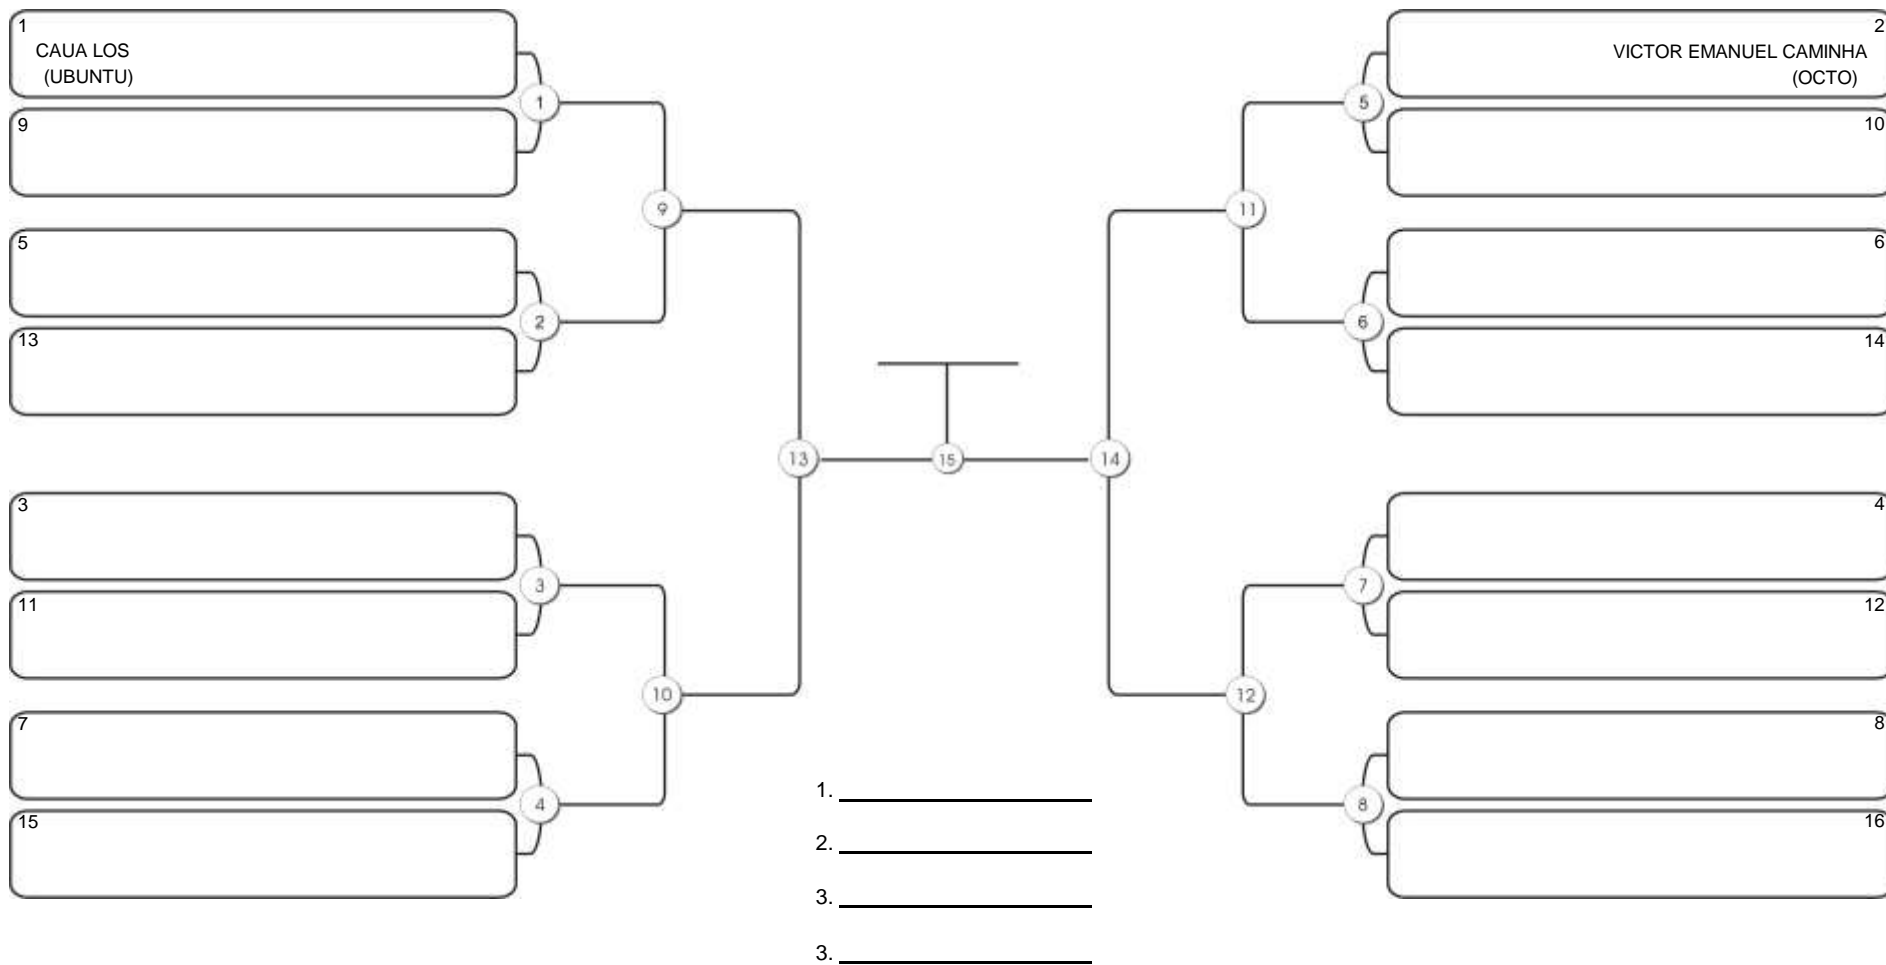

TAÇA FORTALEZA GI E NO GI

Ginásio Padre Felice, Piamarta Montese, 18 jun 2023

INFANTO B 2008-2009 MASC BRANCA-CINZA PLUMA

Responsável: _____
Nome: _____
Assinatura: _____