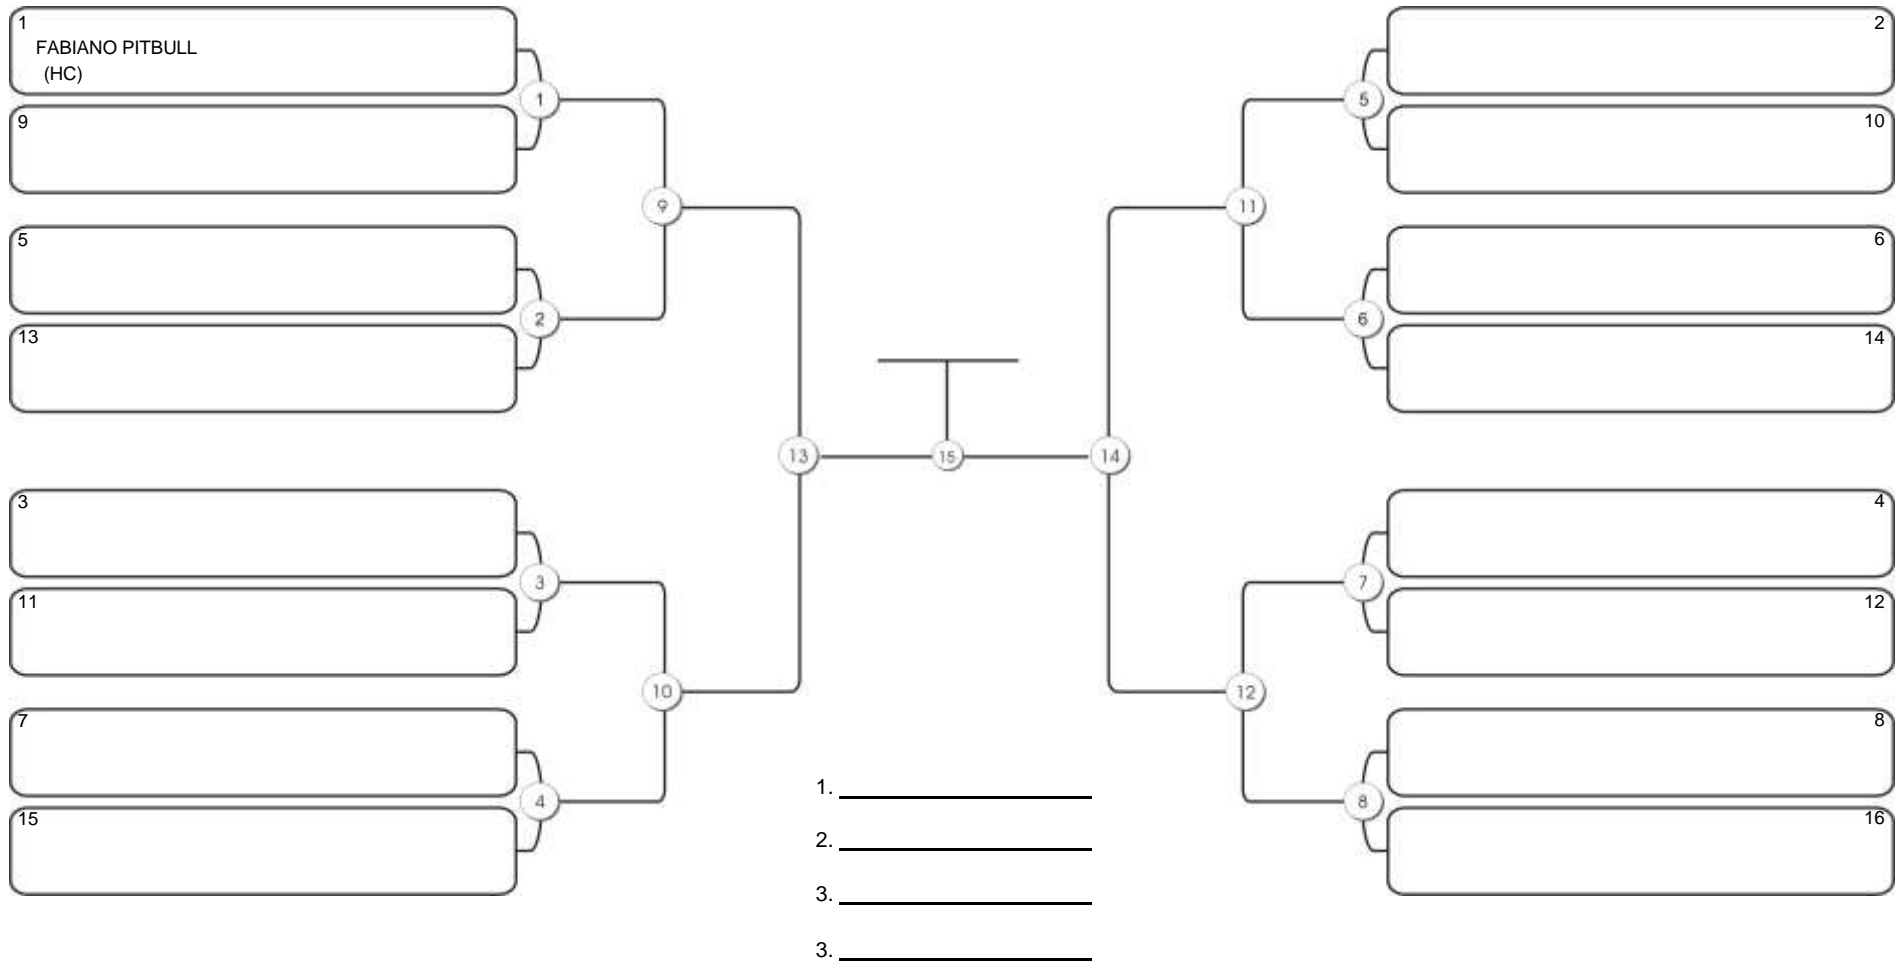

TAÇA FORTALEZA GI E NO GI

Ginásio Padre Felice, Piamarta Montese, 18 jun 2023

NO GI MASTER MASC PRETA LEVE

Responsável: _____
Nome: _____
Assinatura: _____