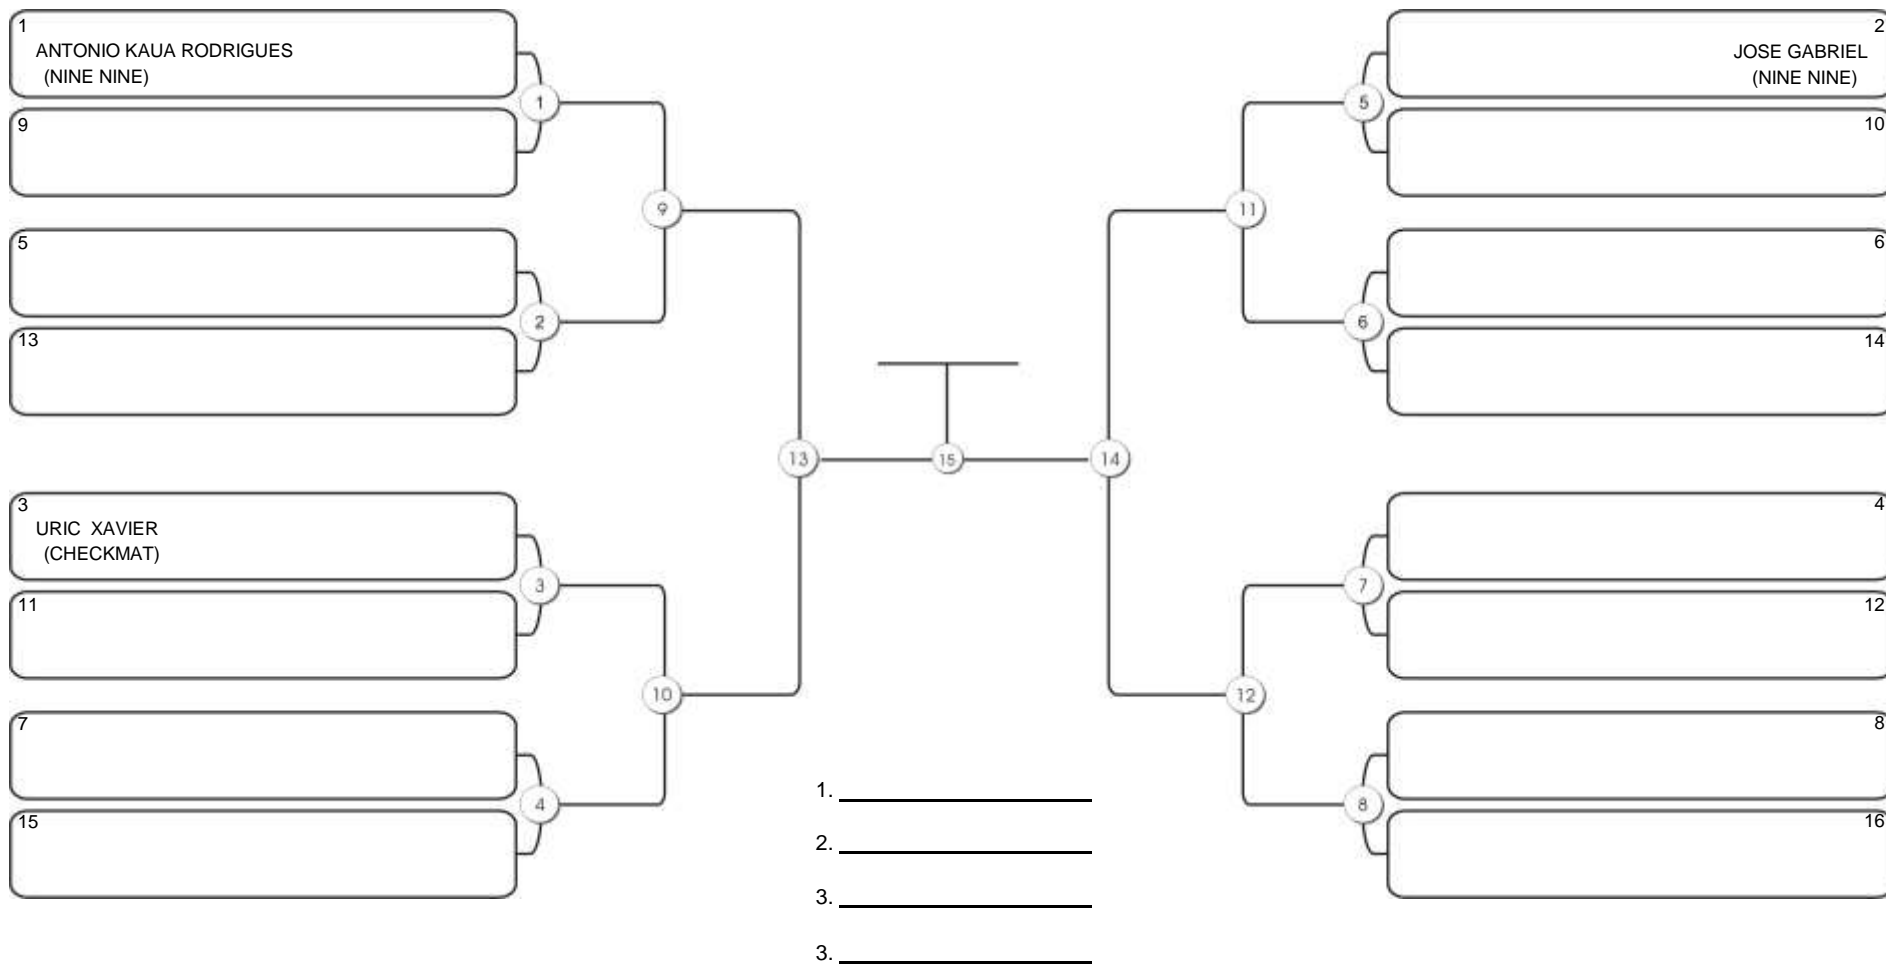

TAÇA FORTALEZA GI E NO GI

Ginásio Padre Felice, Piamarta Montese, 18 jun 2023

JUVENIL 2006-2007 MASC AZUL PESADÍSSIMO

Responsável: _____
Nome: _____
Assinatura: _____