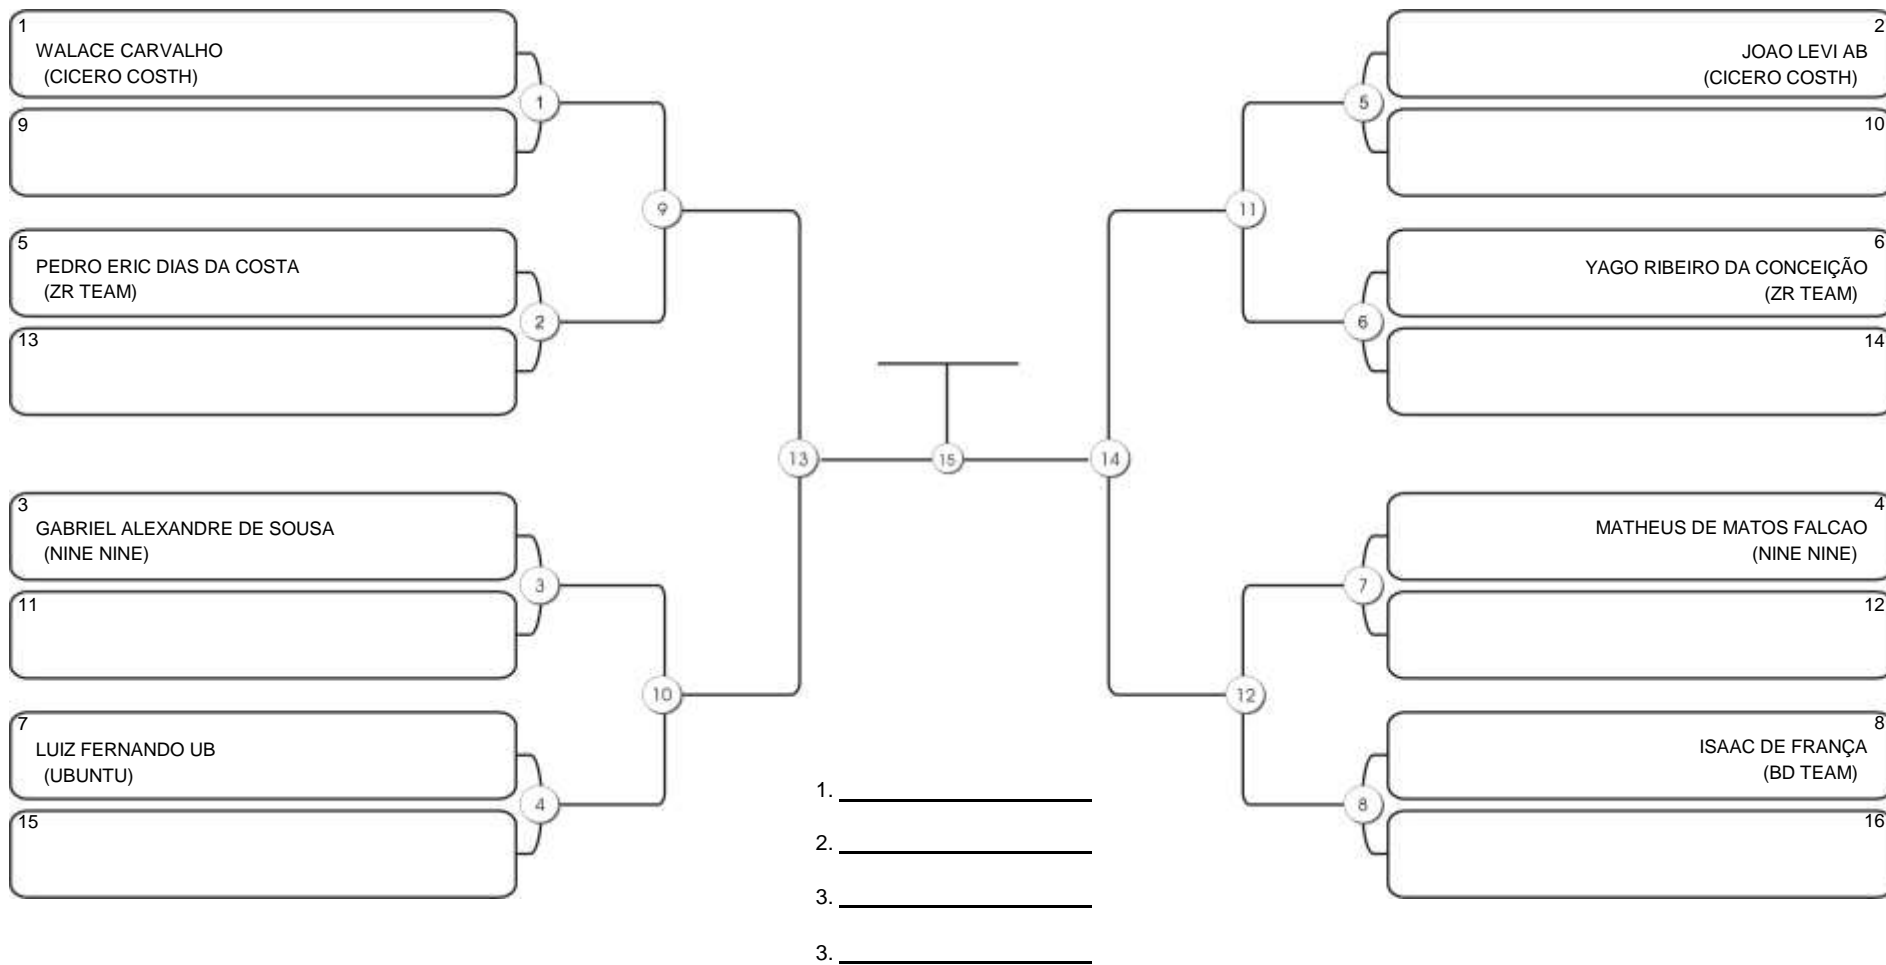

TAÇA FORTALEZA GI E NO GI

Ginásio Padre Felice, Piamarta Montese, 18 jun 2023

INFANTO B 2008-2009 MASC BRANCA-CINZA MEIO-PESADO

Responsável: _____
Nome: _____
Assinatura: _____