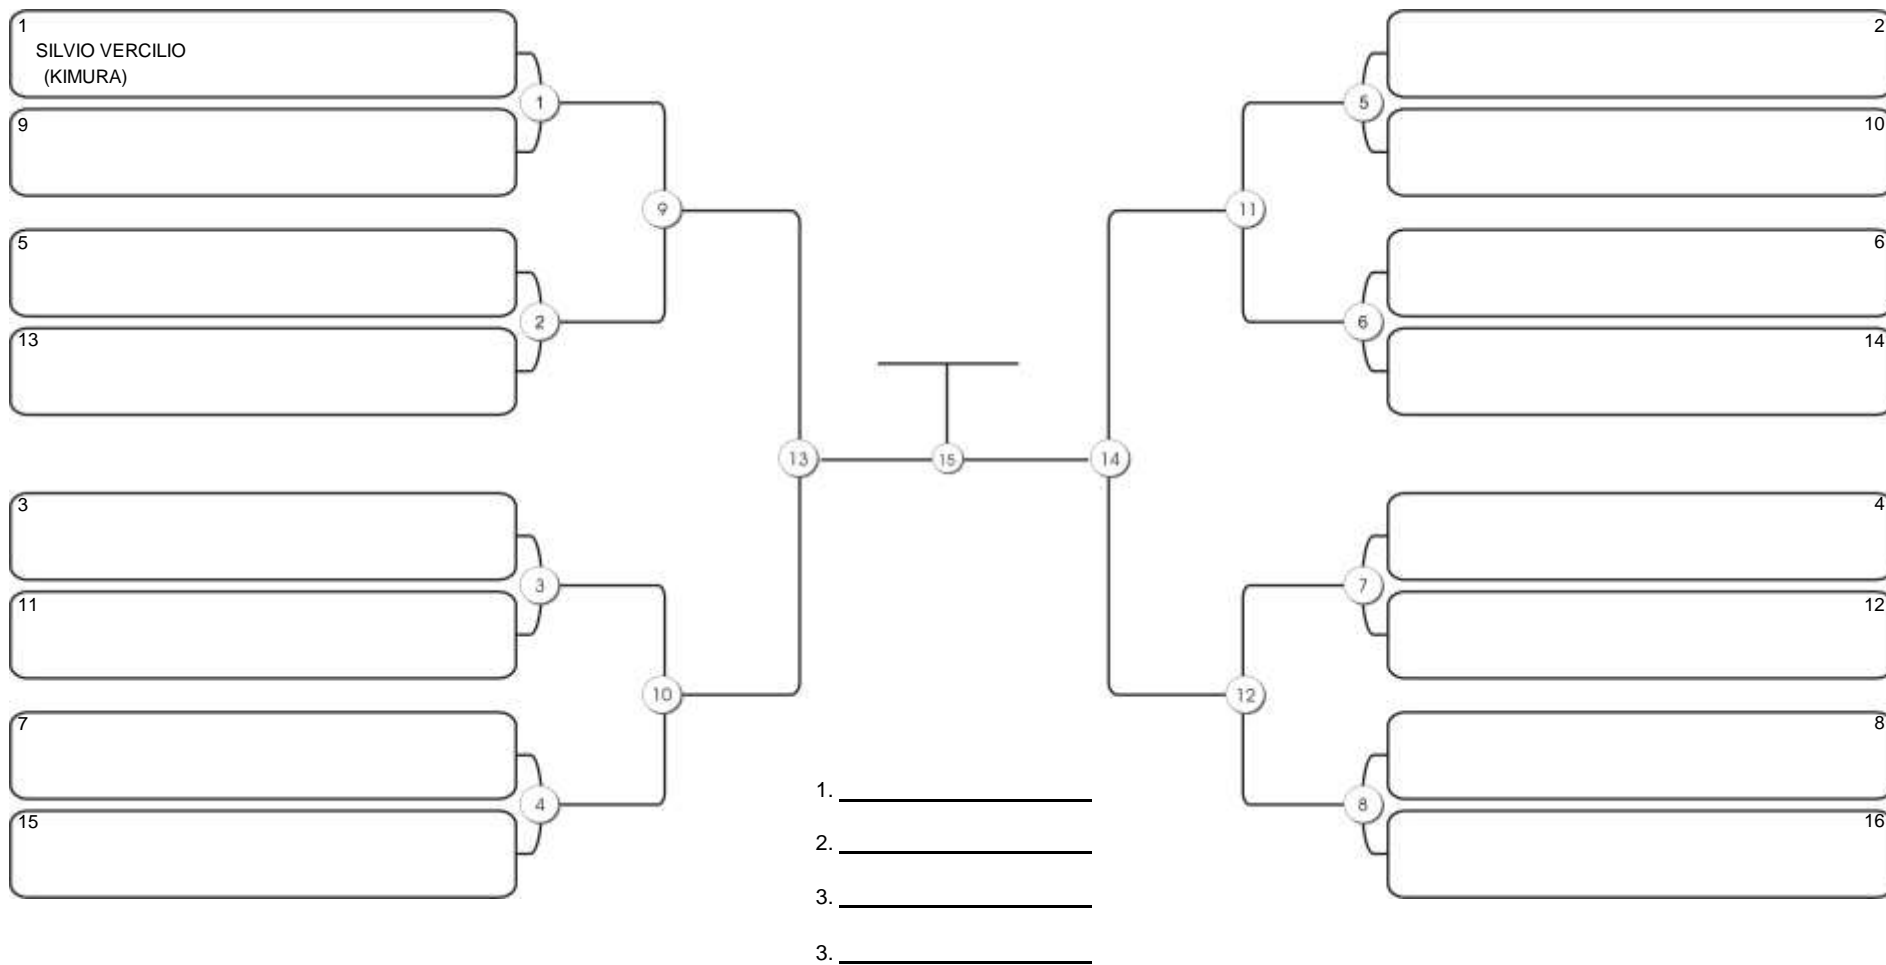

TAÇA FORTALEZA GI E NO GI

Ginásio Padre Felice, Piamarta Montese, 18 jun 2023

MASTER MASC ROXA PLUMA

Responsável: _____
Nome: _____
Assinatura: _____