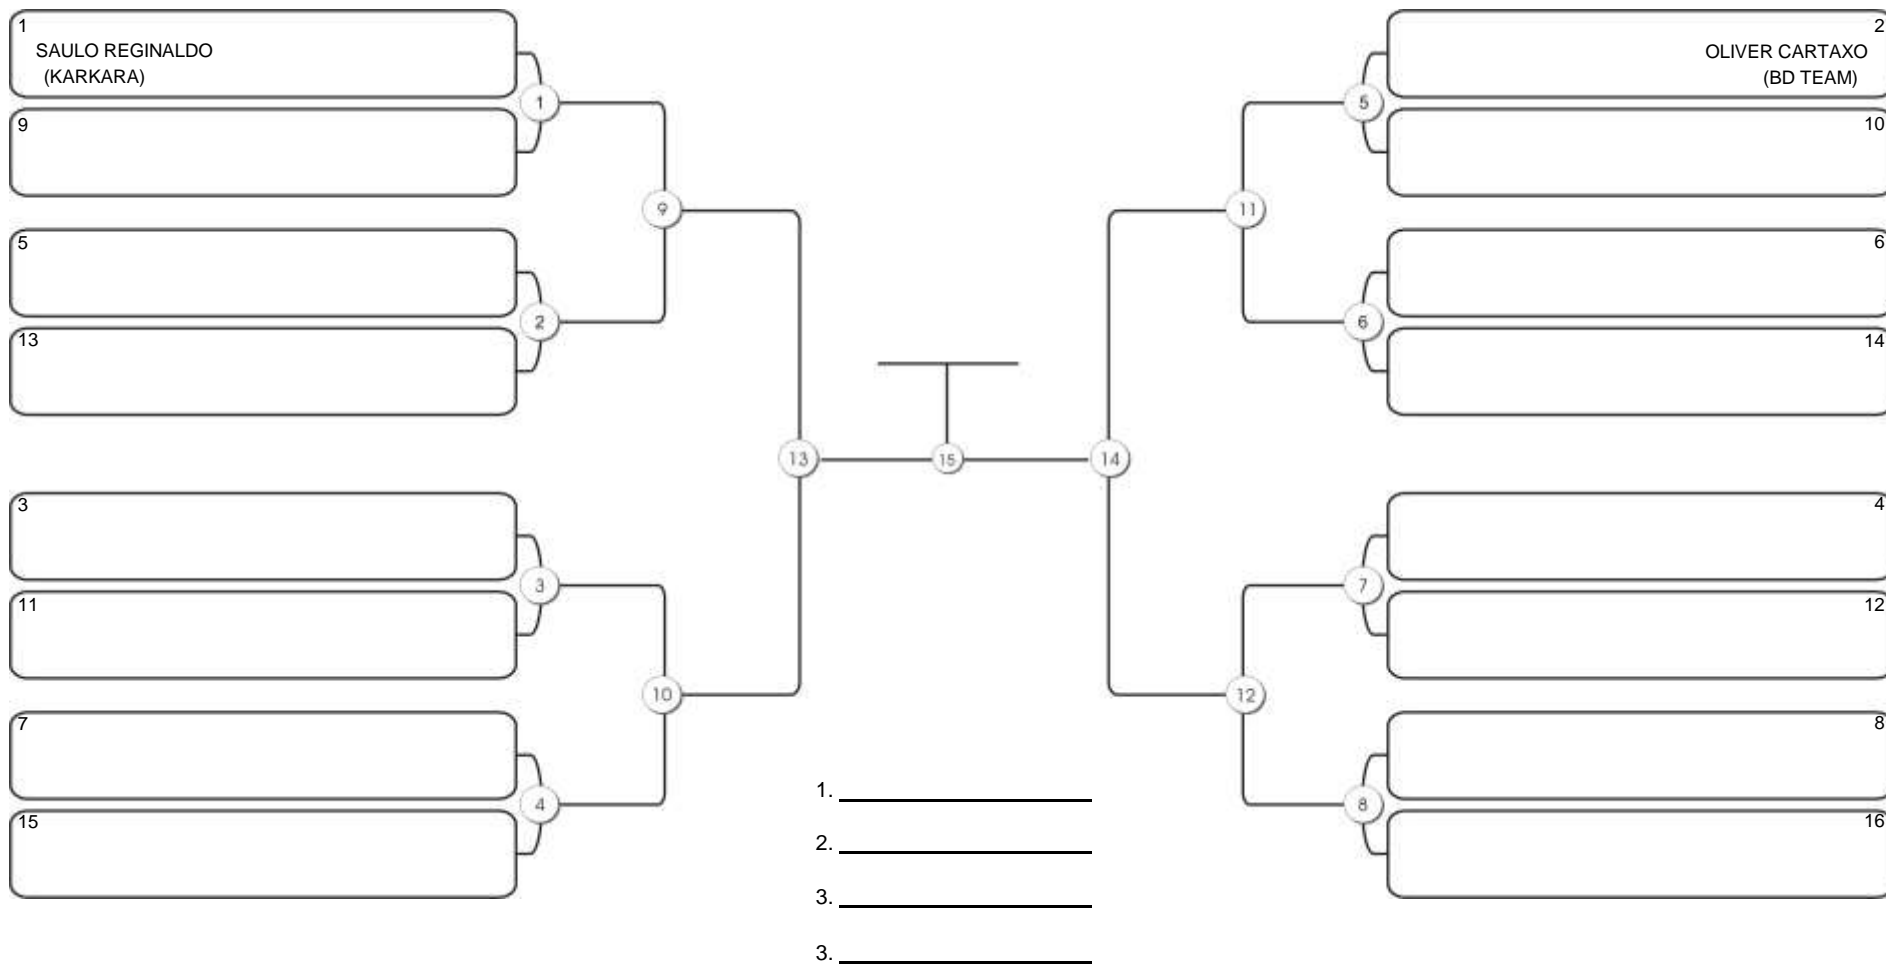

TAÇA FORTALEZA GI E NO GI

Ginásio Padre Felice, Piamarta Montese, 18 jun 2023

JUVENIL 2006-2007 MASC BRANCA MÉDIO

Responsável: _____
Nome: _____
Assinatura: _____