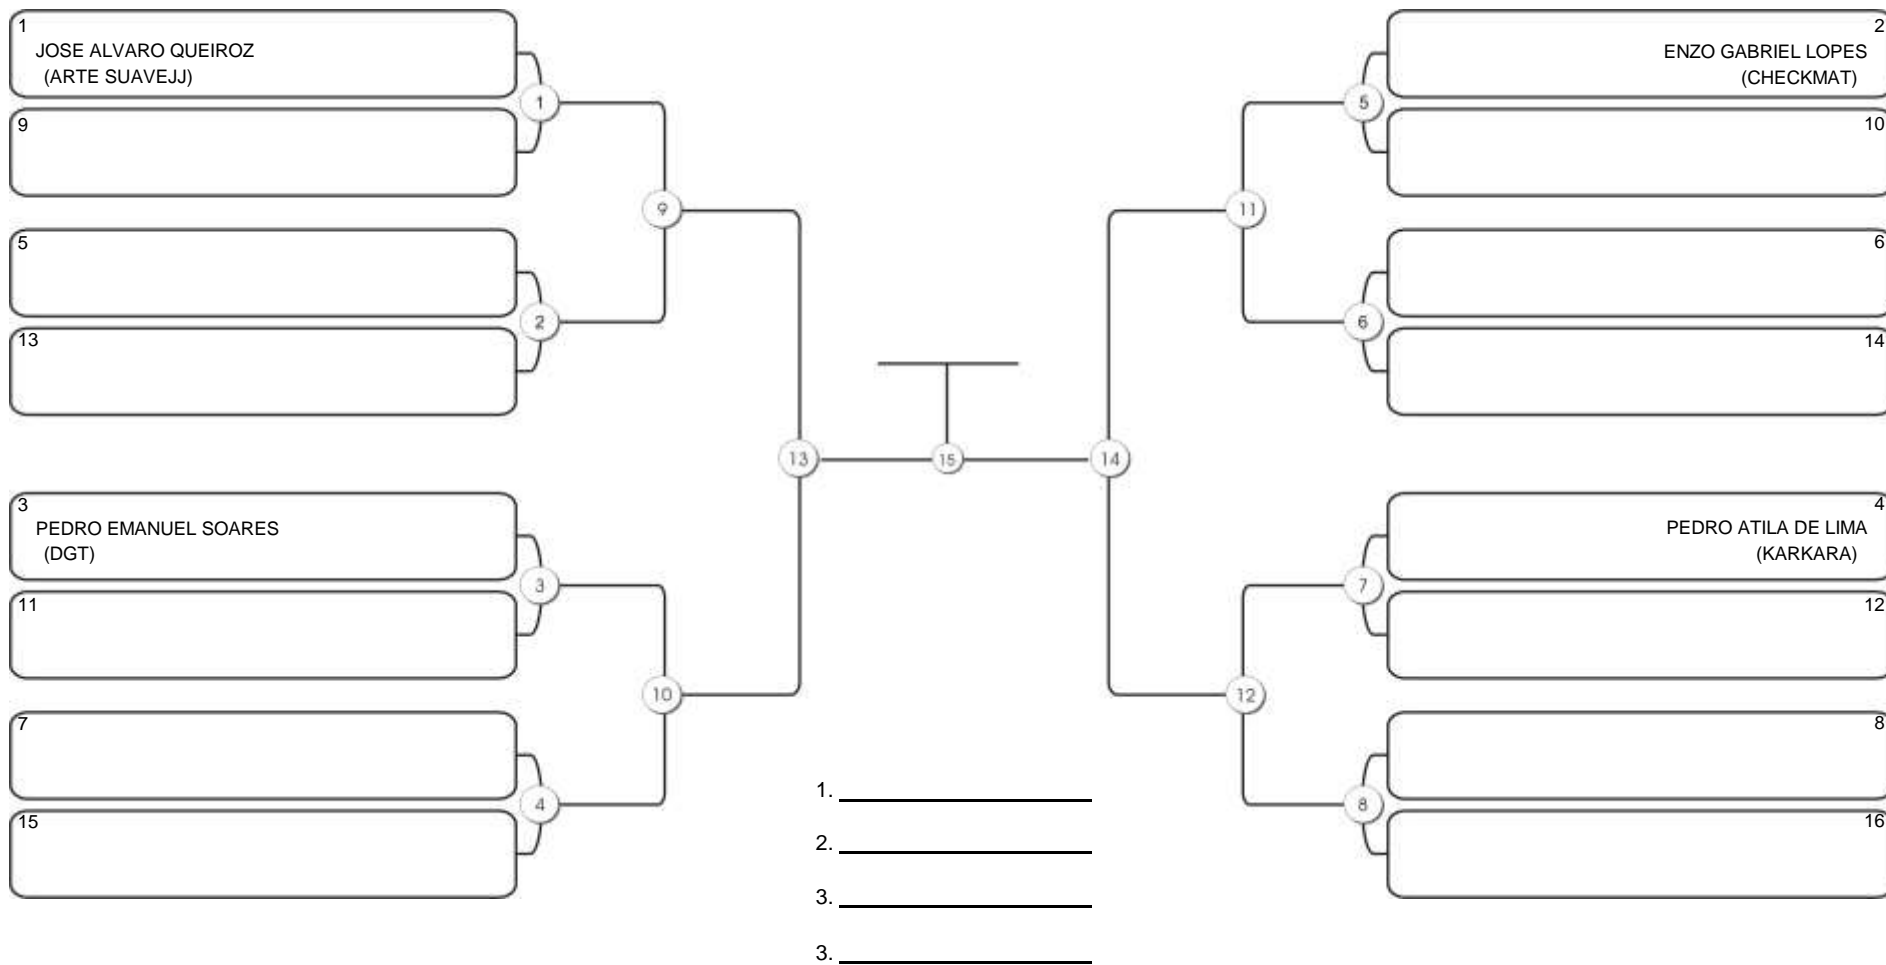

TAÇA FORTALEZA GI E NO GI

Ginásio Padre Felice, Piamarta Montese, 18 jun 2023

INFANTIL A 2014-2015 MASC BRANCA-CINZA LEVE

Responsável: _____
Nome: _____
Assinatura: _____