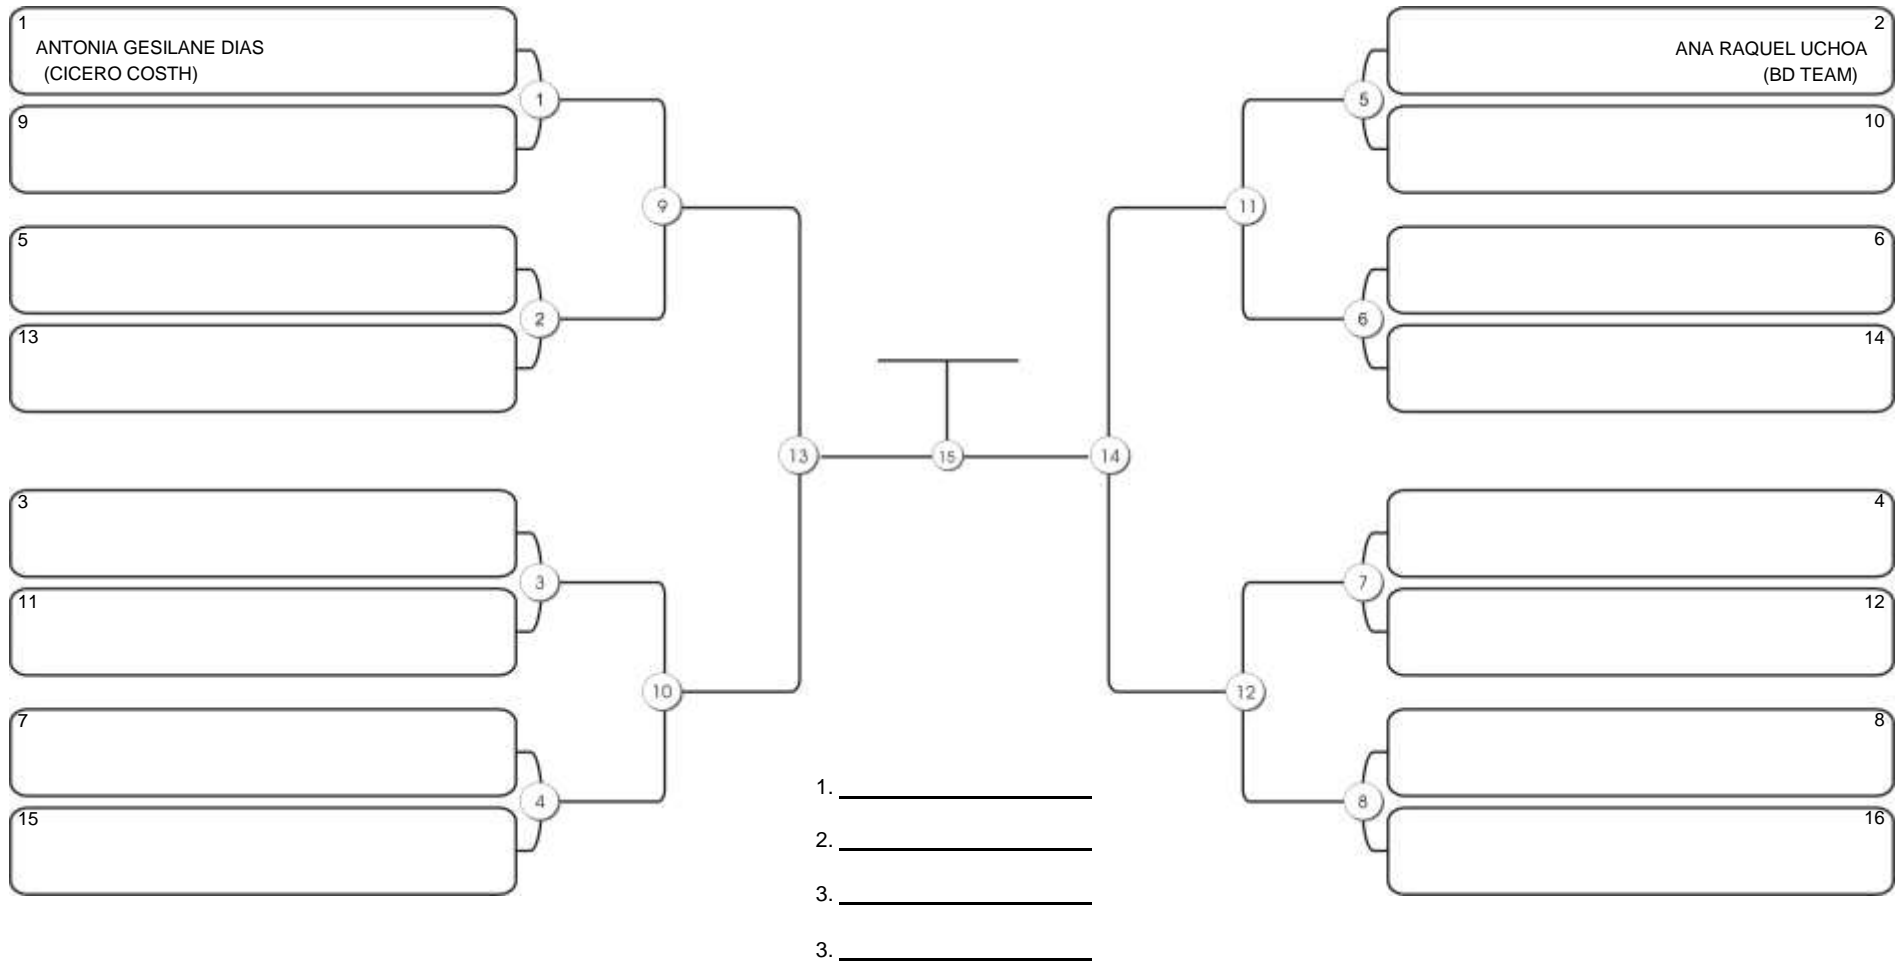

TAÇA FORTALEZA GI E NO GI

Ginásio Padre Felice, Piamarta Montese, 18 jun 2023

ADULTO FEM BRANCA MEIO-PESADO

Responsável: _____
Nome: _____
Assinatura: _____