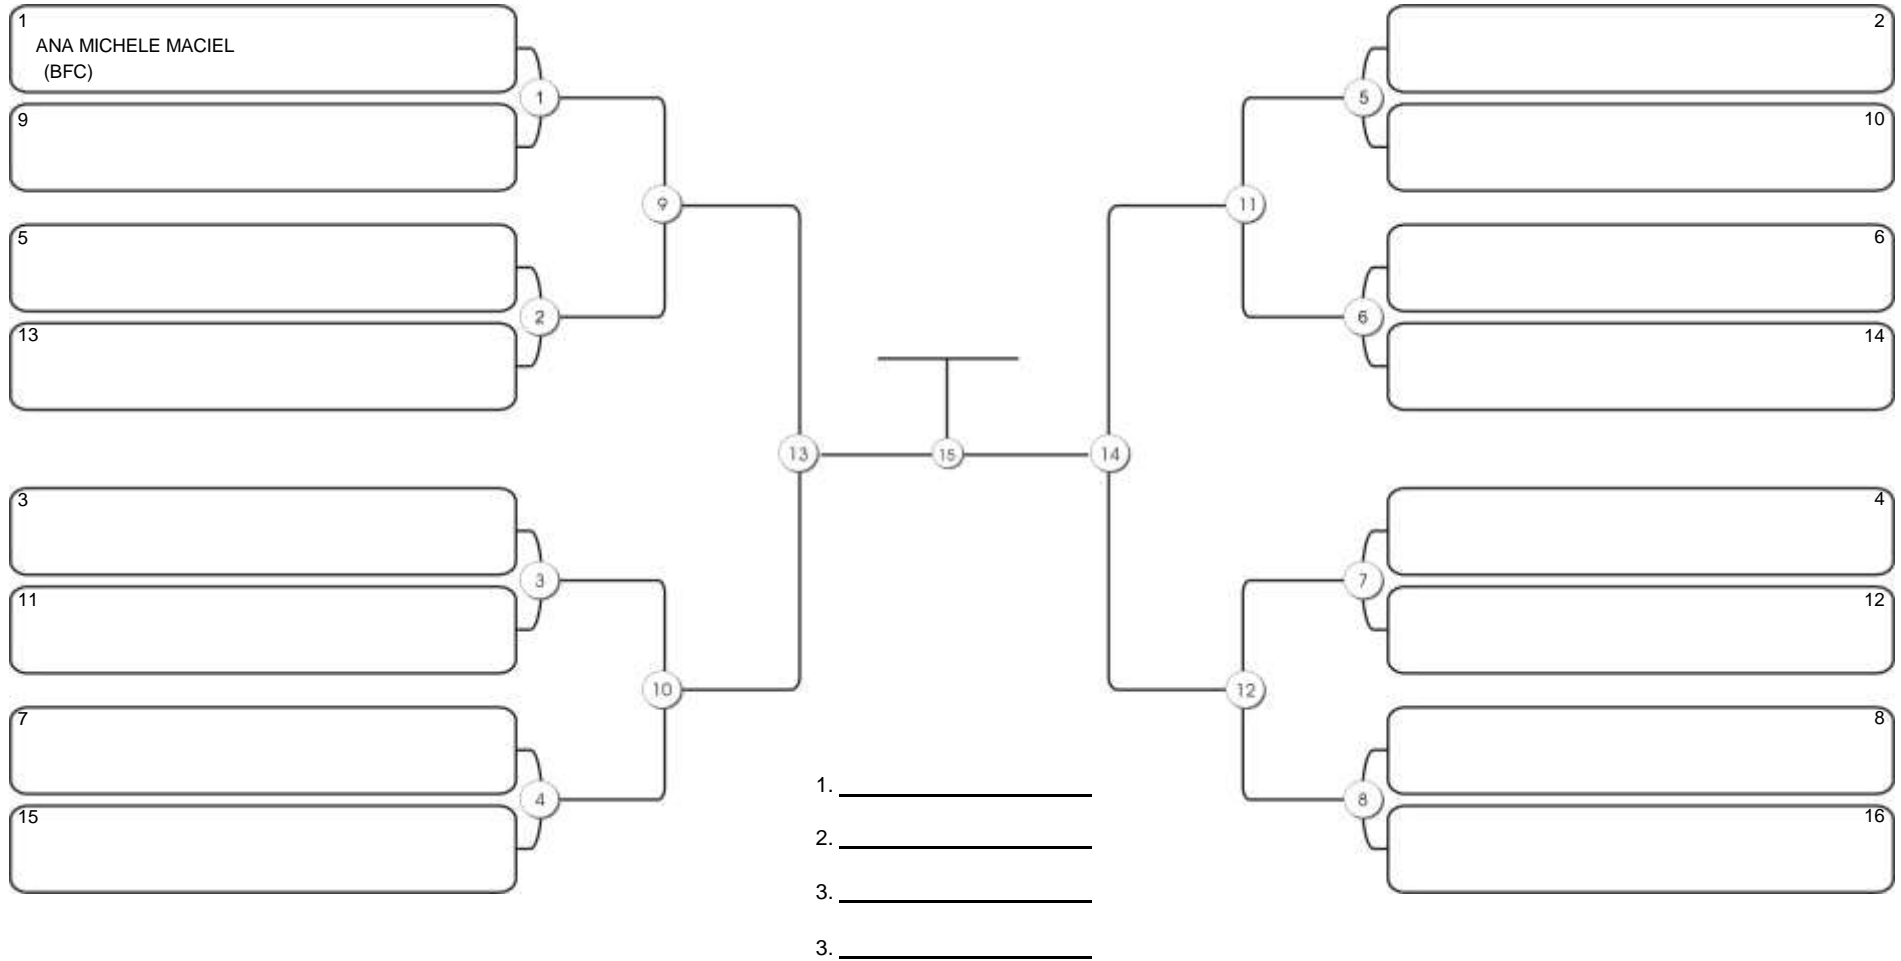

TAÇA FORTALEZA GI E NO GI

Ginásio Padre Felice, Piamarta Montese, 18 jun 2023

#1 Competidores

NO GI JUVENIL FEM AZUL ABSOLUTO

Responsável: _____
Nome: _____
Assinatura: _____