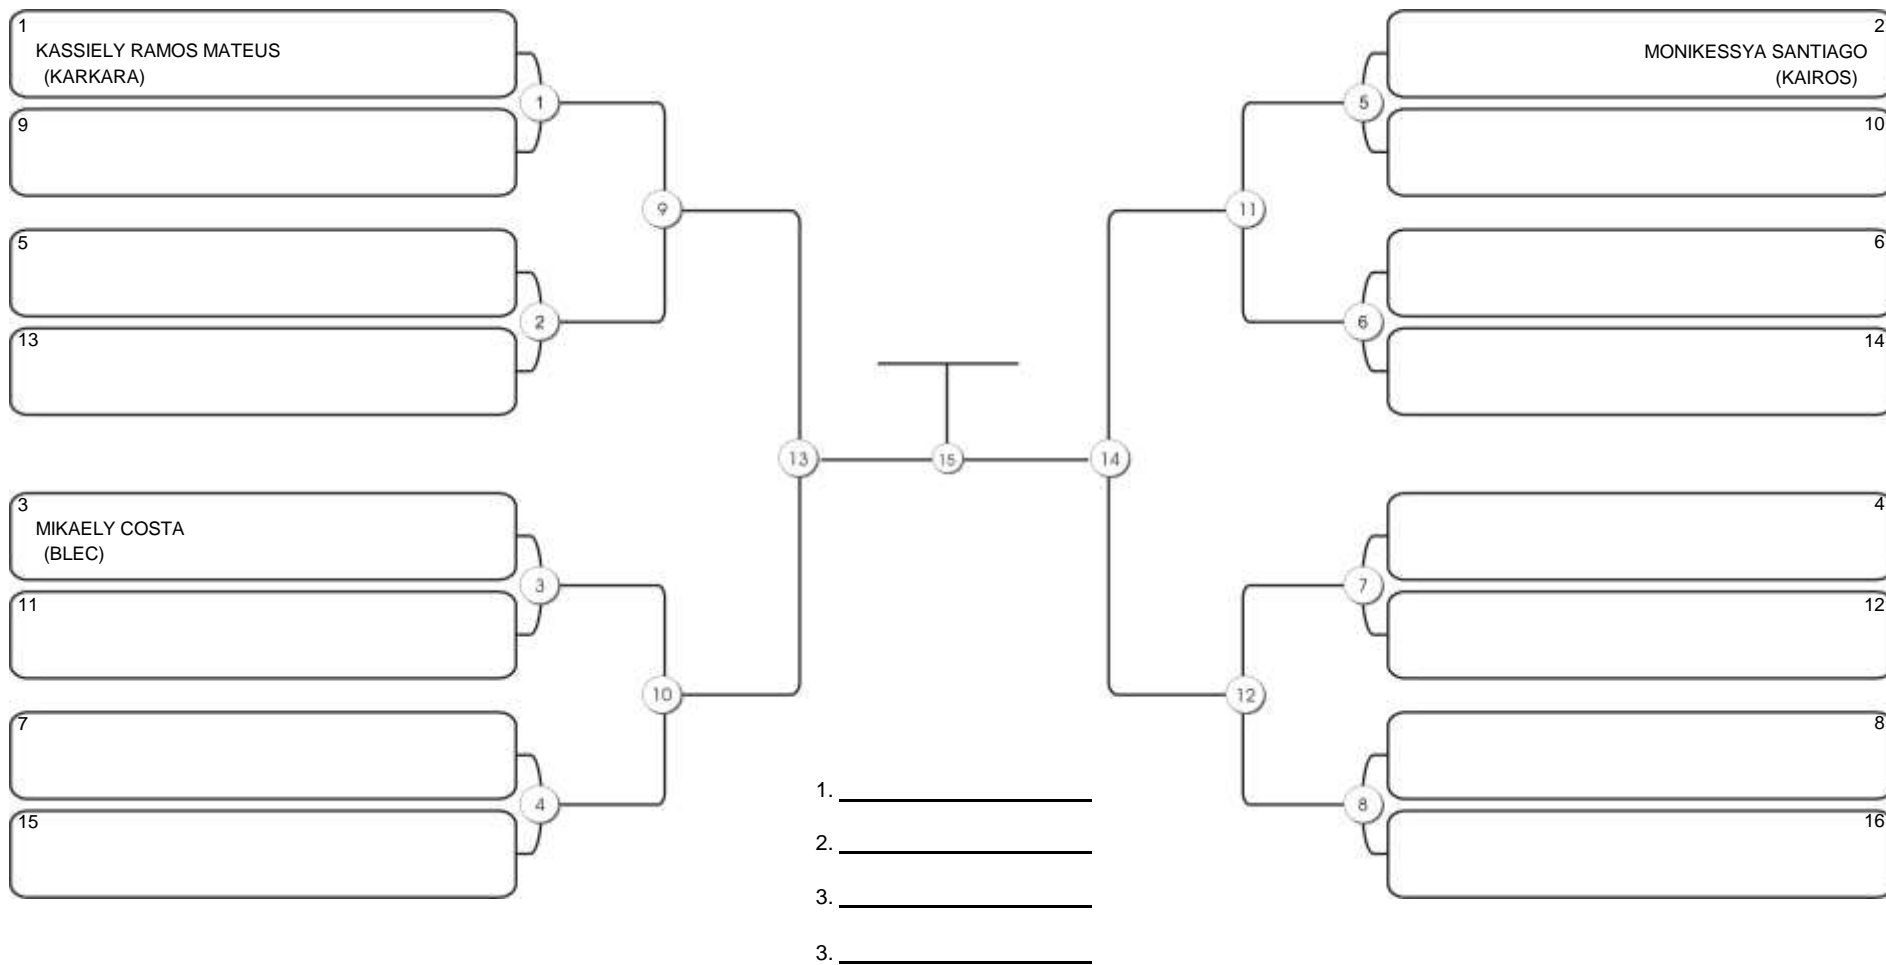

TAÇA FORTALEZA GI E NO GI

Ginásio Padre Felice, Piamarta Montese, 18 jun 2023

ADULTO FEM BRANCA LEVE

Responsável: _____
Nome: _____
Assinatura: _____