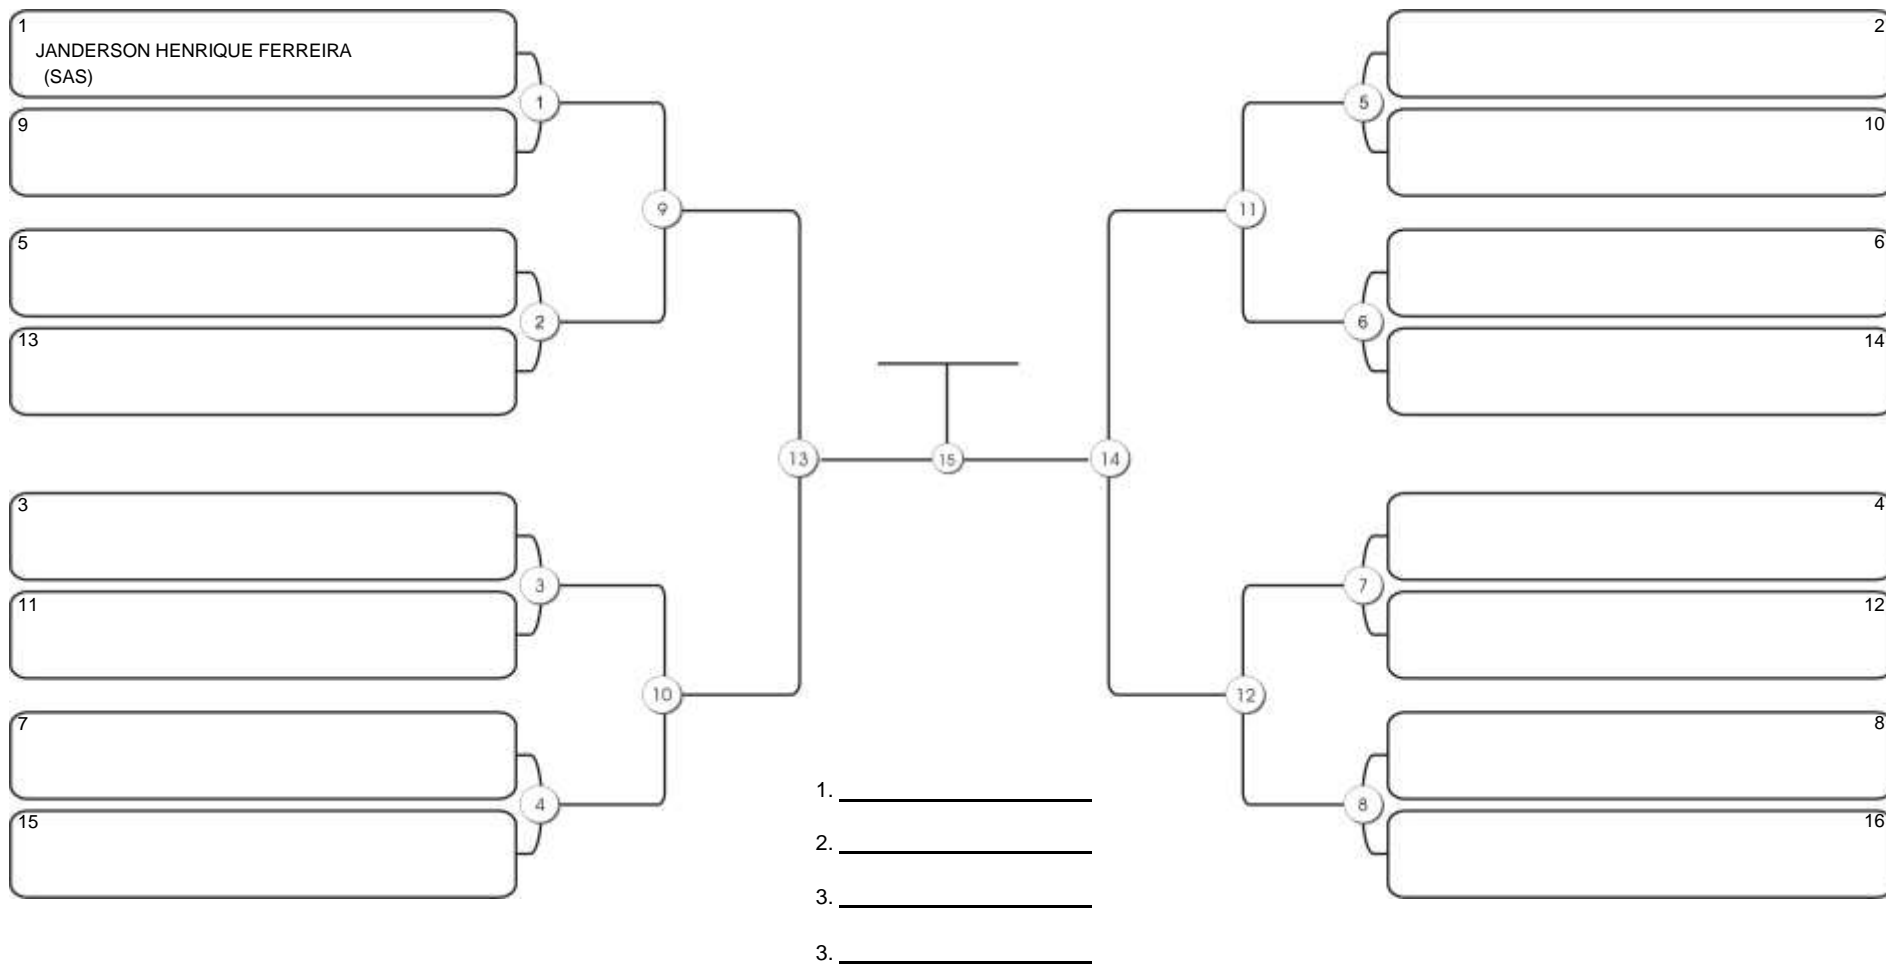

TAÇA FORTALEZA GI E NO GI

Ginásio Padre Felice, Piamarta Montese, 18 jun 2023

SÊNIOR 1 MASC BRANCA MÉDIO

Responsável: _____
Nome: _____
Assinatura: _____