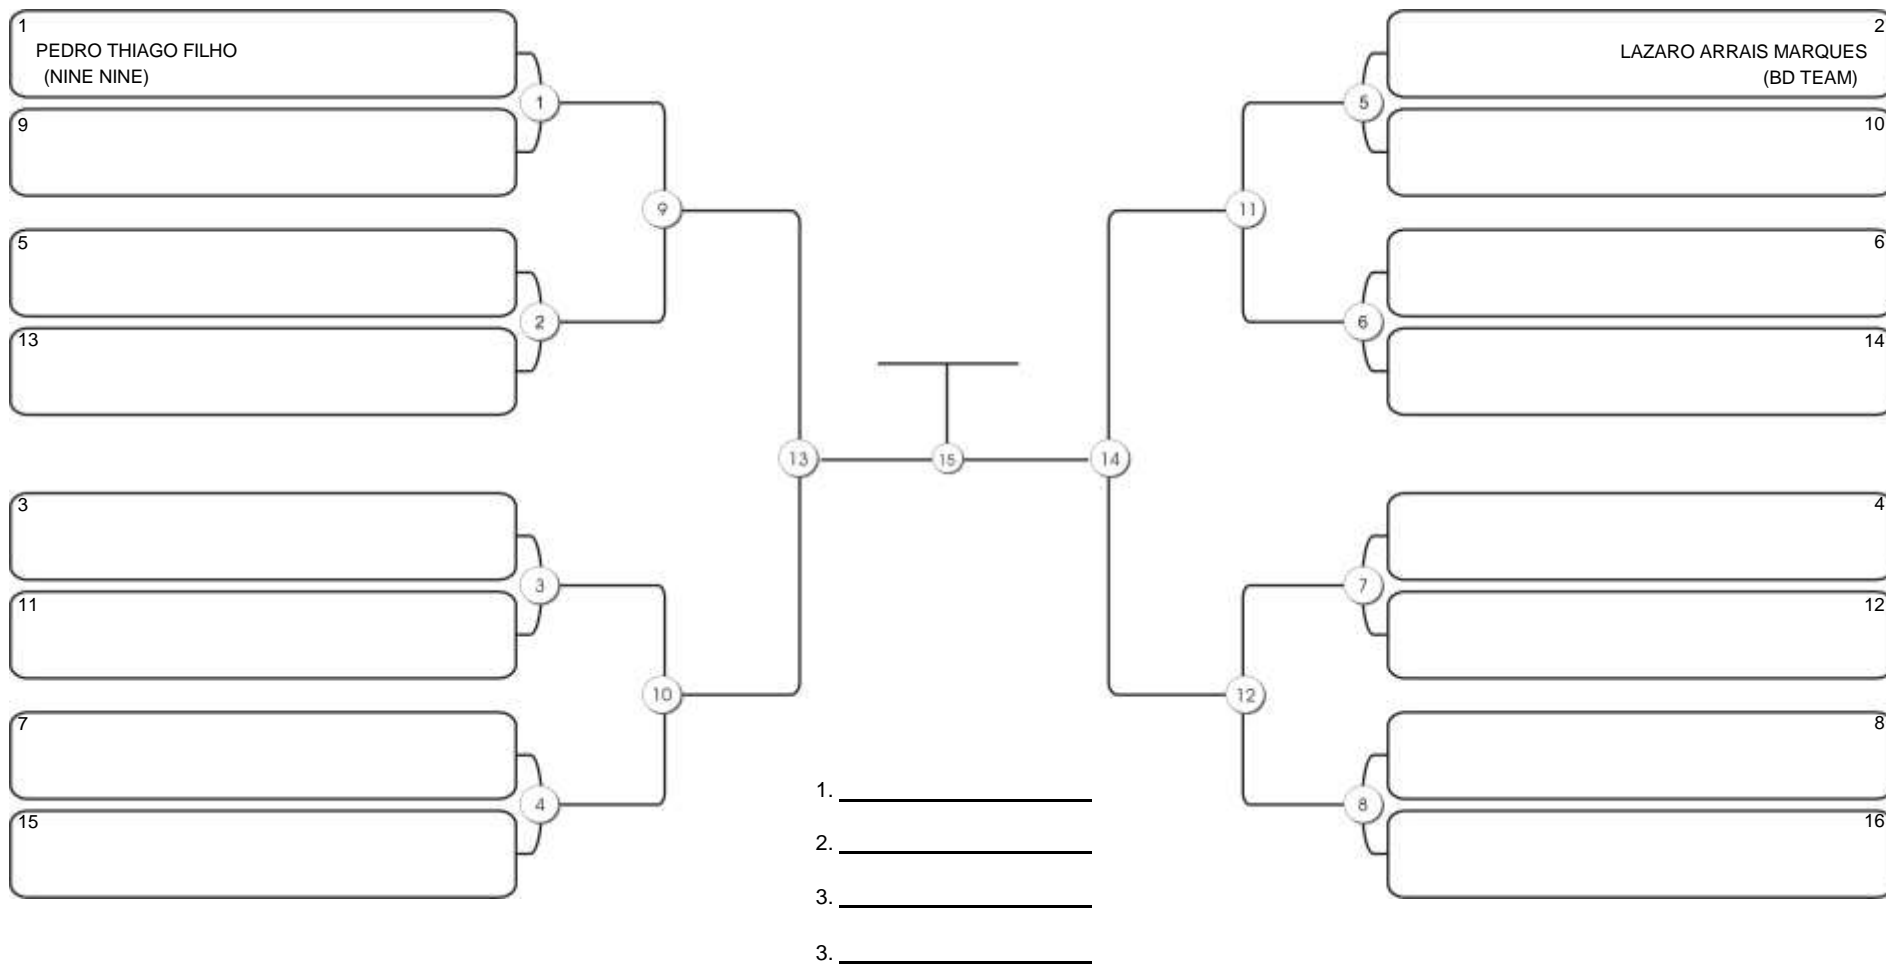

TAÇA FORTALEZA GI E NO GI

Ginásio Padre Felice, Piamarta Montese, 18 jun 2023

INFANTO B 2008-2009 MASC BRANCA-CINZA GALO

Responsável: _____

Nome: _____

Assinatura: _____