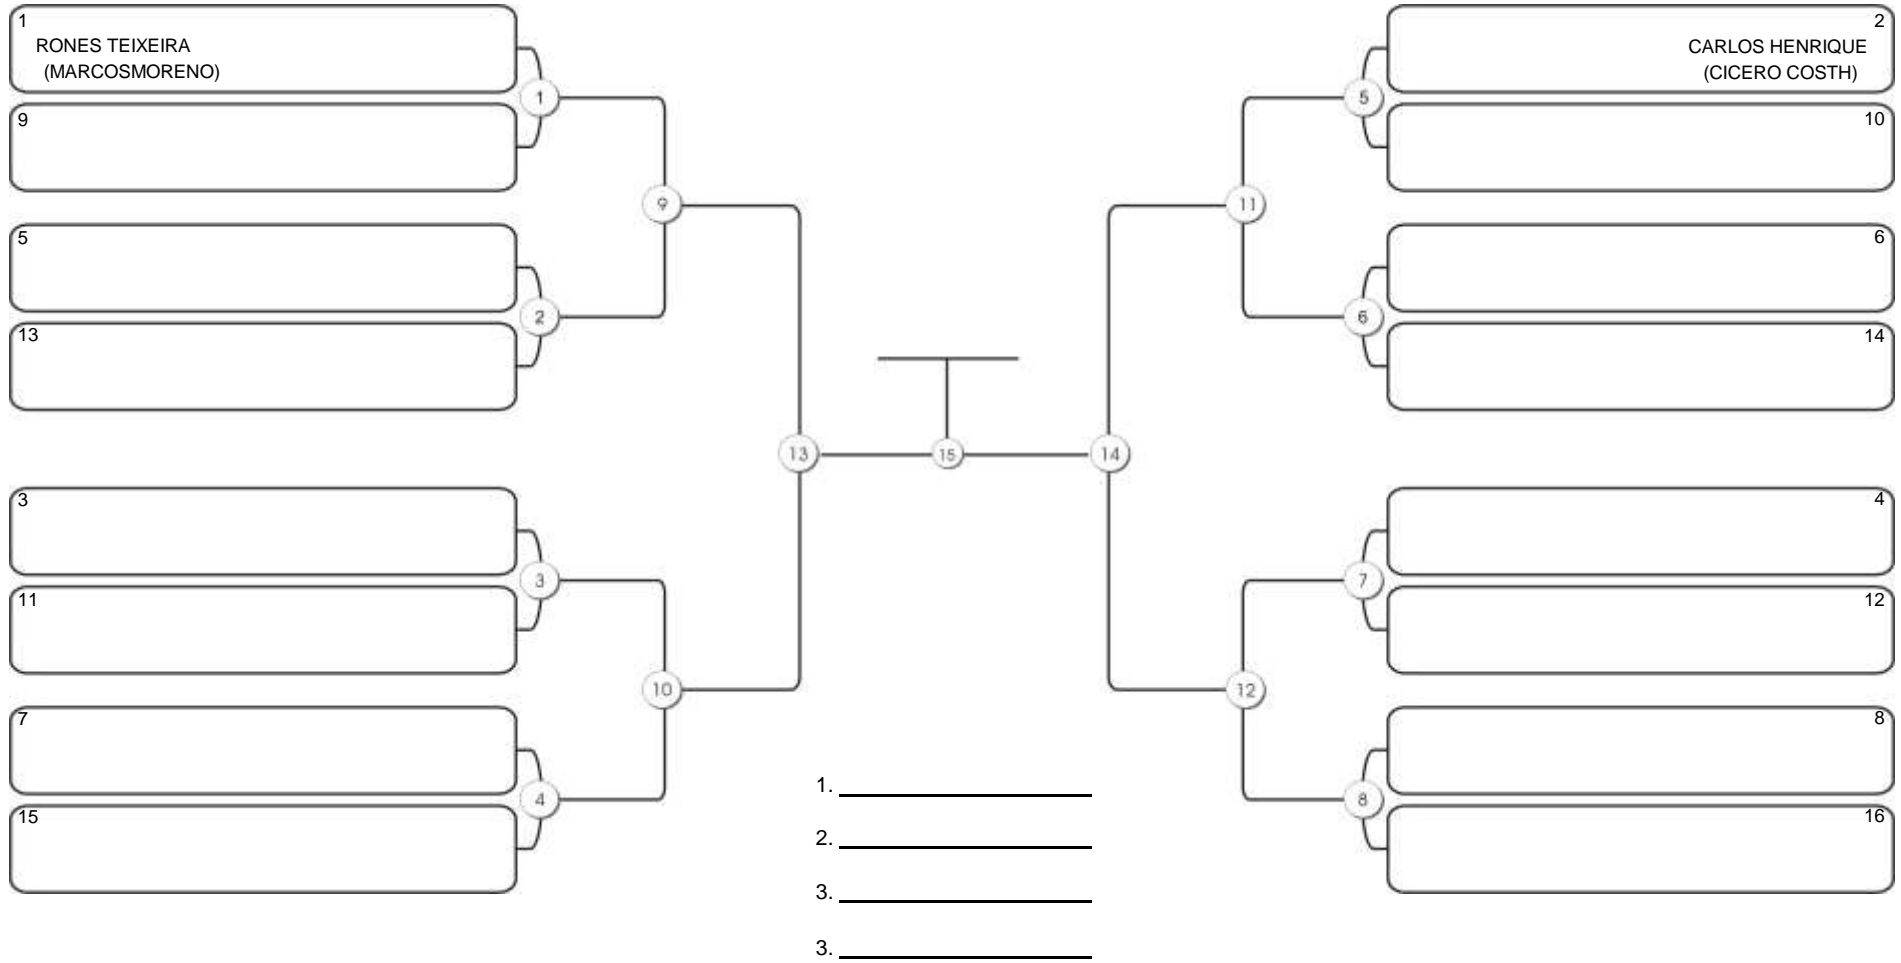

TAÇA FORTALEZA GI E NO GI

Ginásio Padre Felice, Piamarta Montese, 18 jun 2023

NO GI ADULTO MASC MARROM MEIO-PESADO

Responsável: _____
Nome: _____
Assinatura: _____