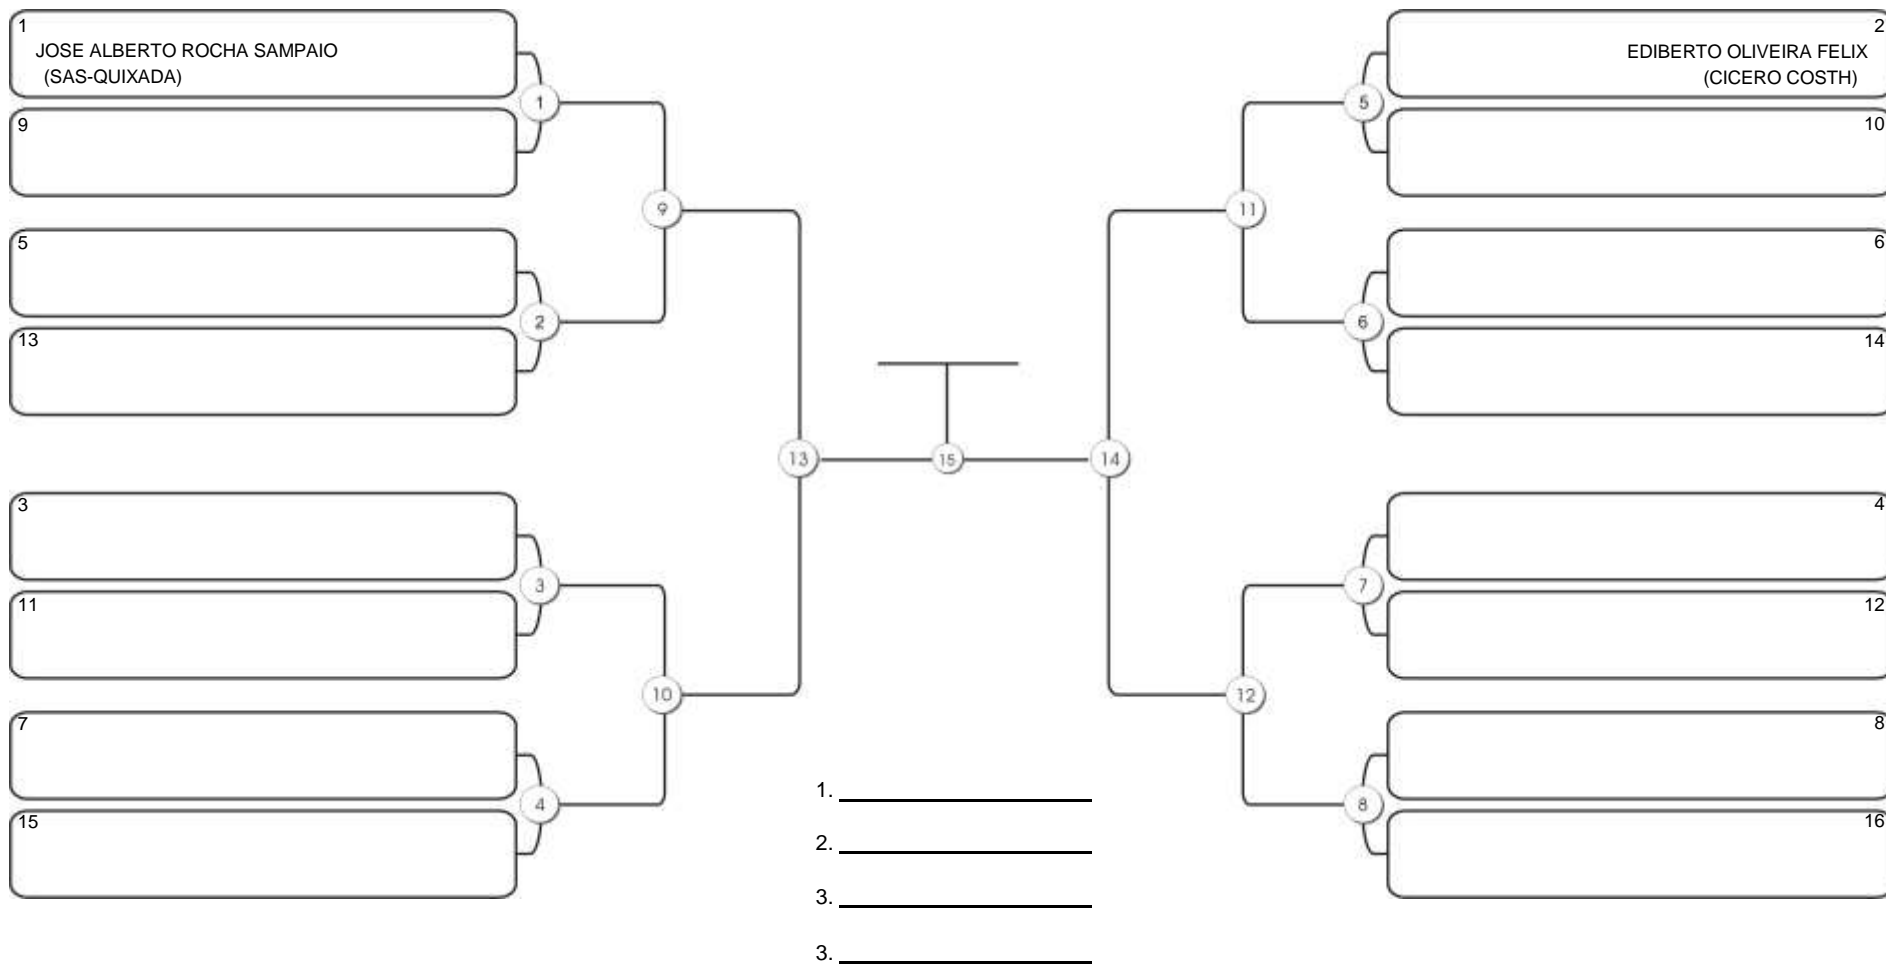

TAÇA FORTALEZA GI E NO GI

Ginásio Padre Felice, Piamarta Montese, 18 jun 2023

MASTER MASC BRANCA MEIO-PESADO

Responsável: _____
Nome: _____
Assinatura: _____