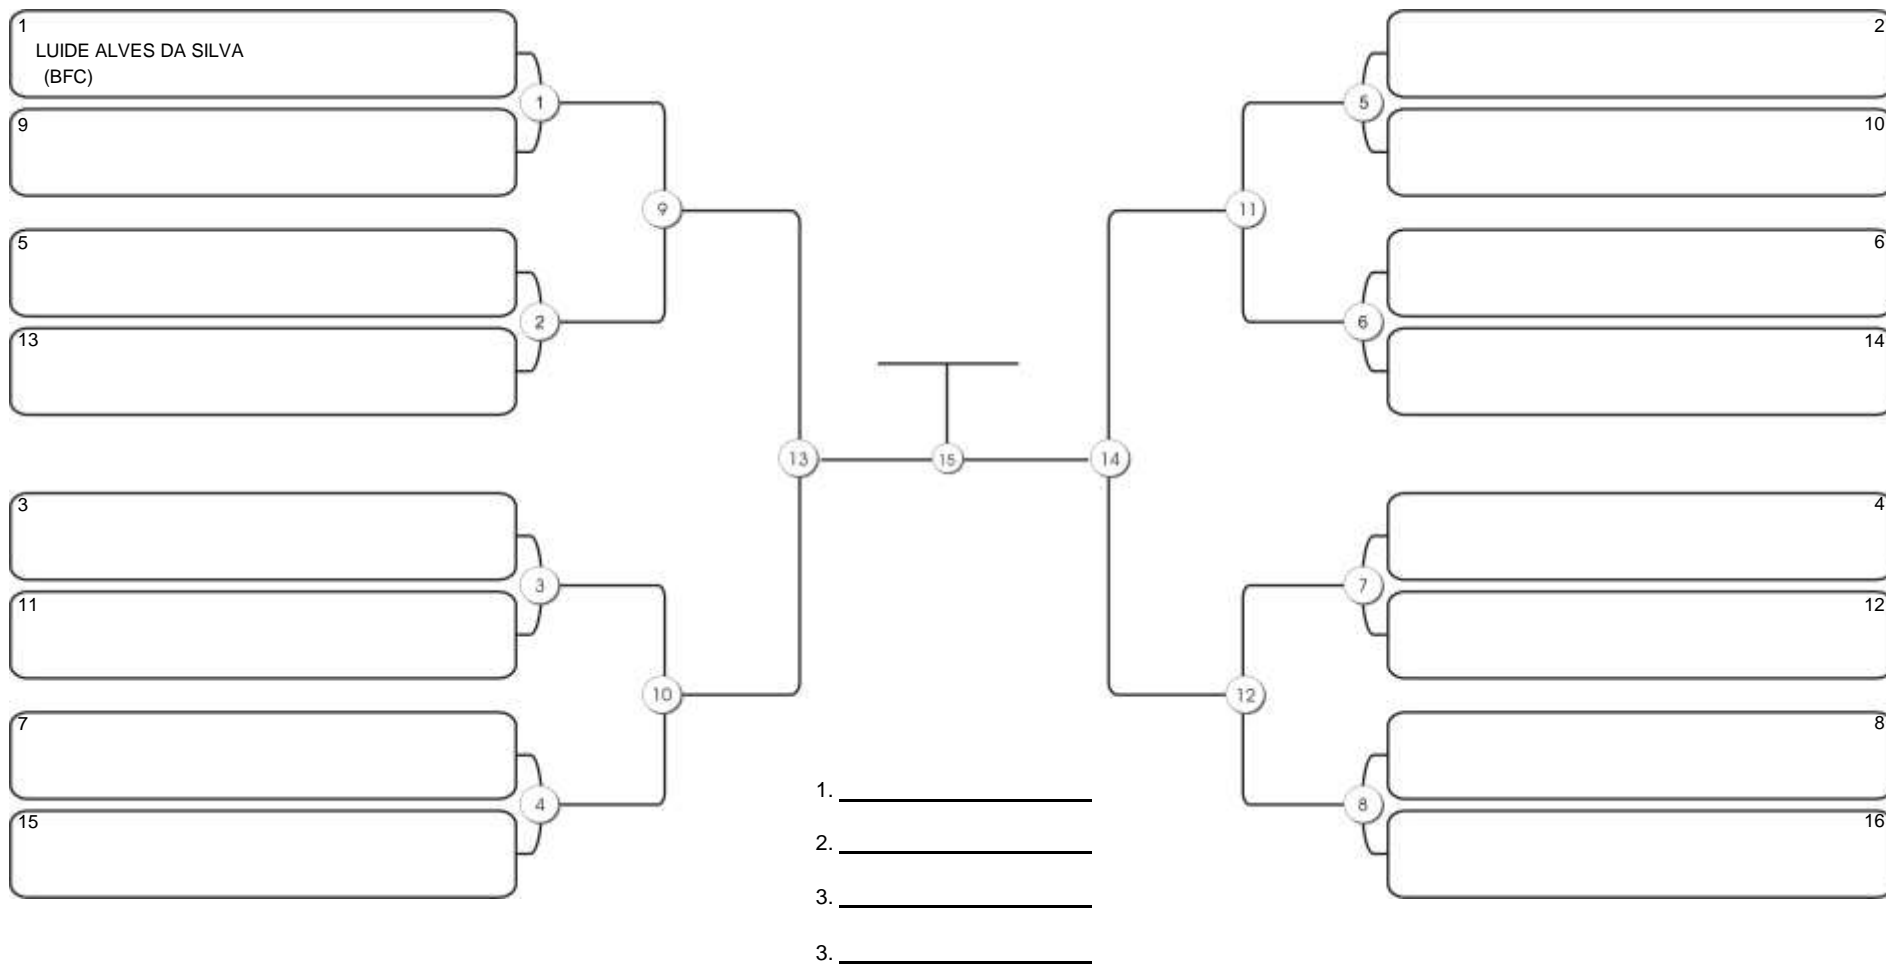

TAÇA FORTALEZA GI E NO GI

Ginásio Padre Felice, Piamarta Montese, 18 jun 2023

NO GI ADULTO MASC AZUL PESADO

Responsável: _____
Nome: _____
Assinatura: _____