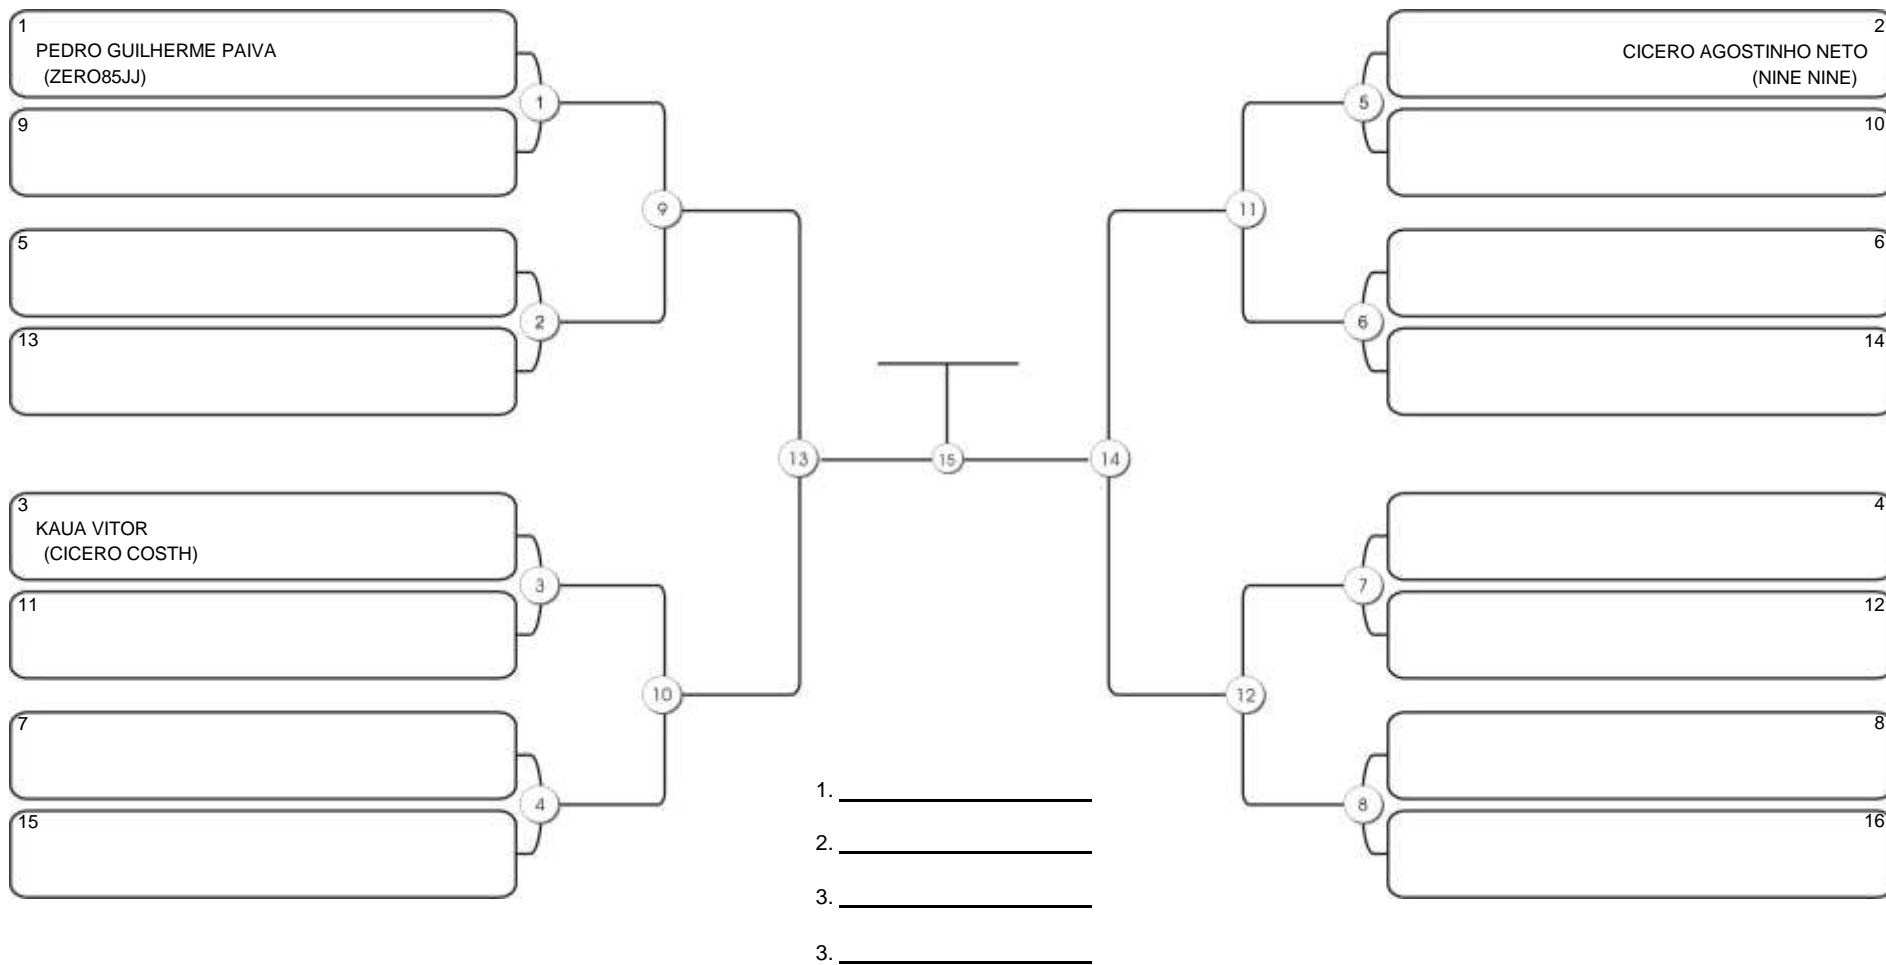

TAÇA FORTALEZA GI E NO GI

Ginásio Padre Felice, Piamarta Montese, 18 jun 2023

JUVENIL 2006-2007 MASC BRANCA MEIO-PESADO

Responsável: _____

Nome: _____

Assinatura: _____