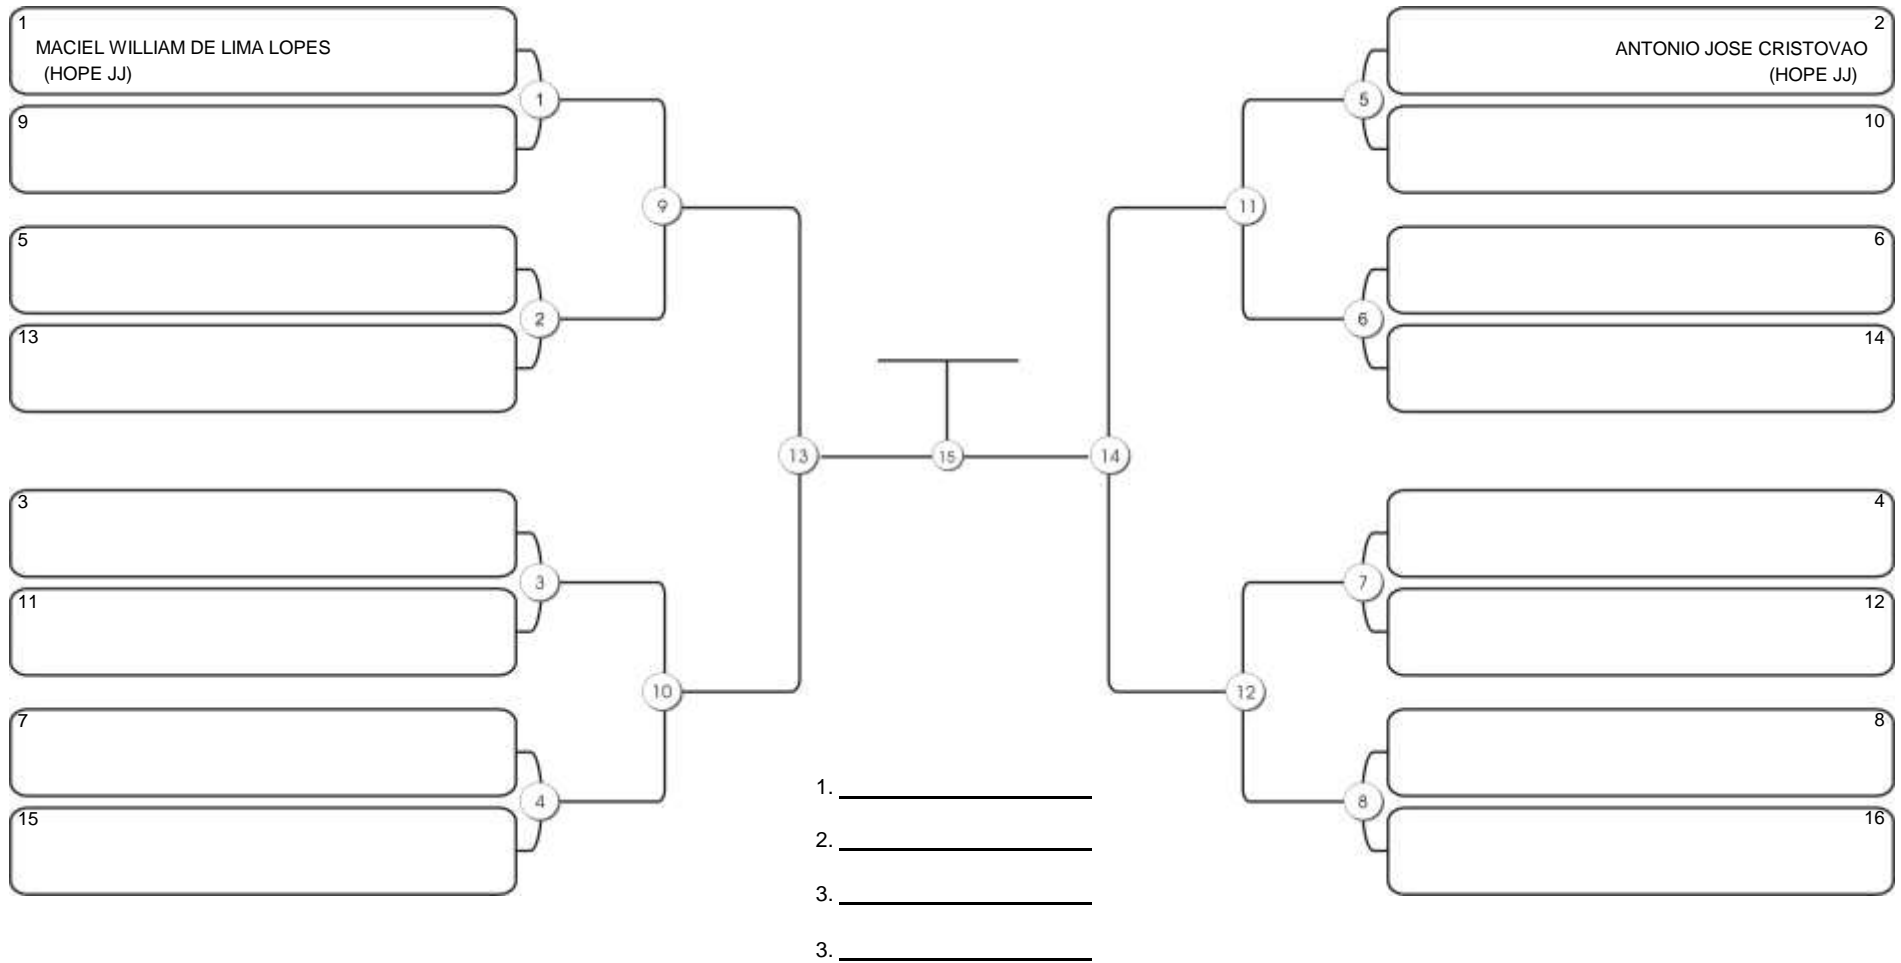

TAÇA FORTALEZA GI E NO GI

Ginásio Padre Felice, Piamarta Montese, 18 jun 2023

NO GI INFANTIL B MASC BRANCA-CINZA LEVE

Responsável: _____
Nome: _____
Assinatura: _____