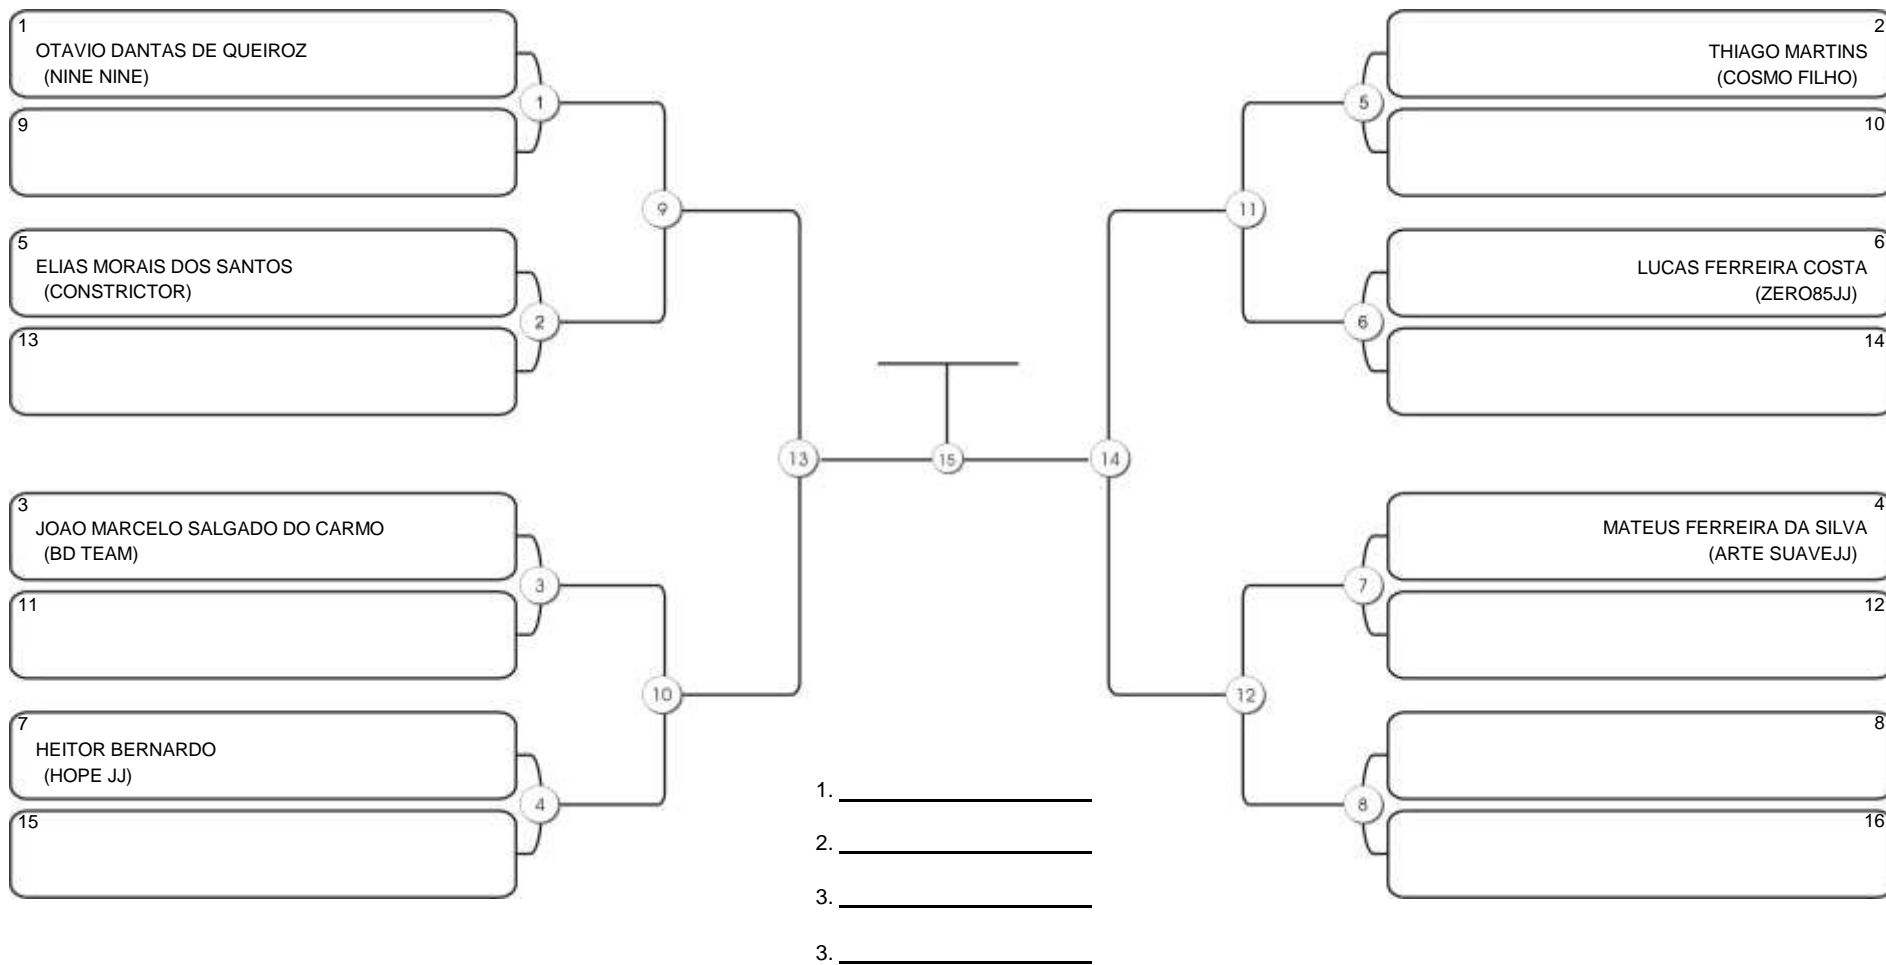

TAÇA FORTALEZA GI E NO GI

Ginásio Padre Felice, Piamarta Montese, 18 jun 2023

JUVENIL 2006-2007 MASC BRANCA PENNA

Responsável: _____
Nome: _____
Assinatura: _____