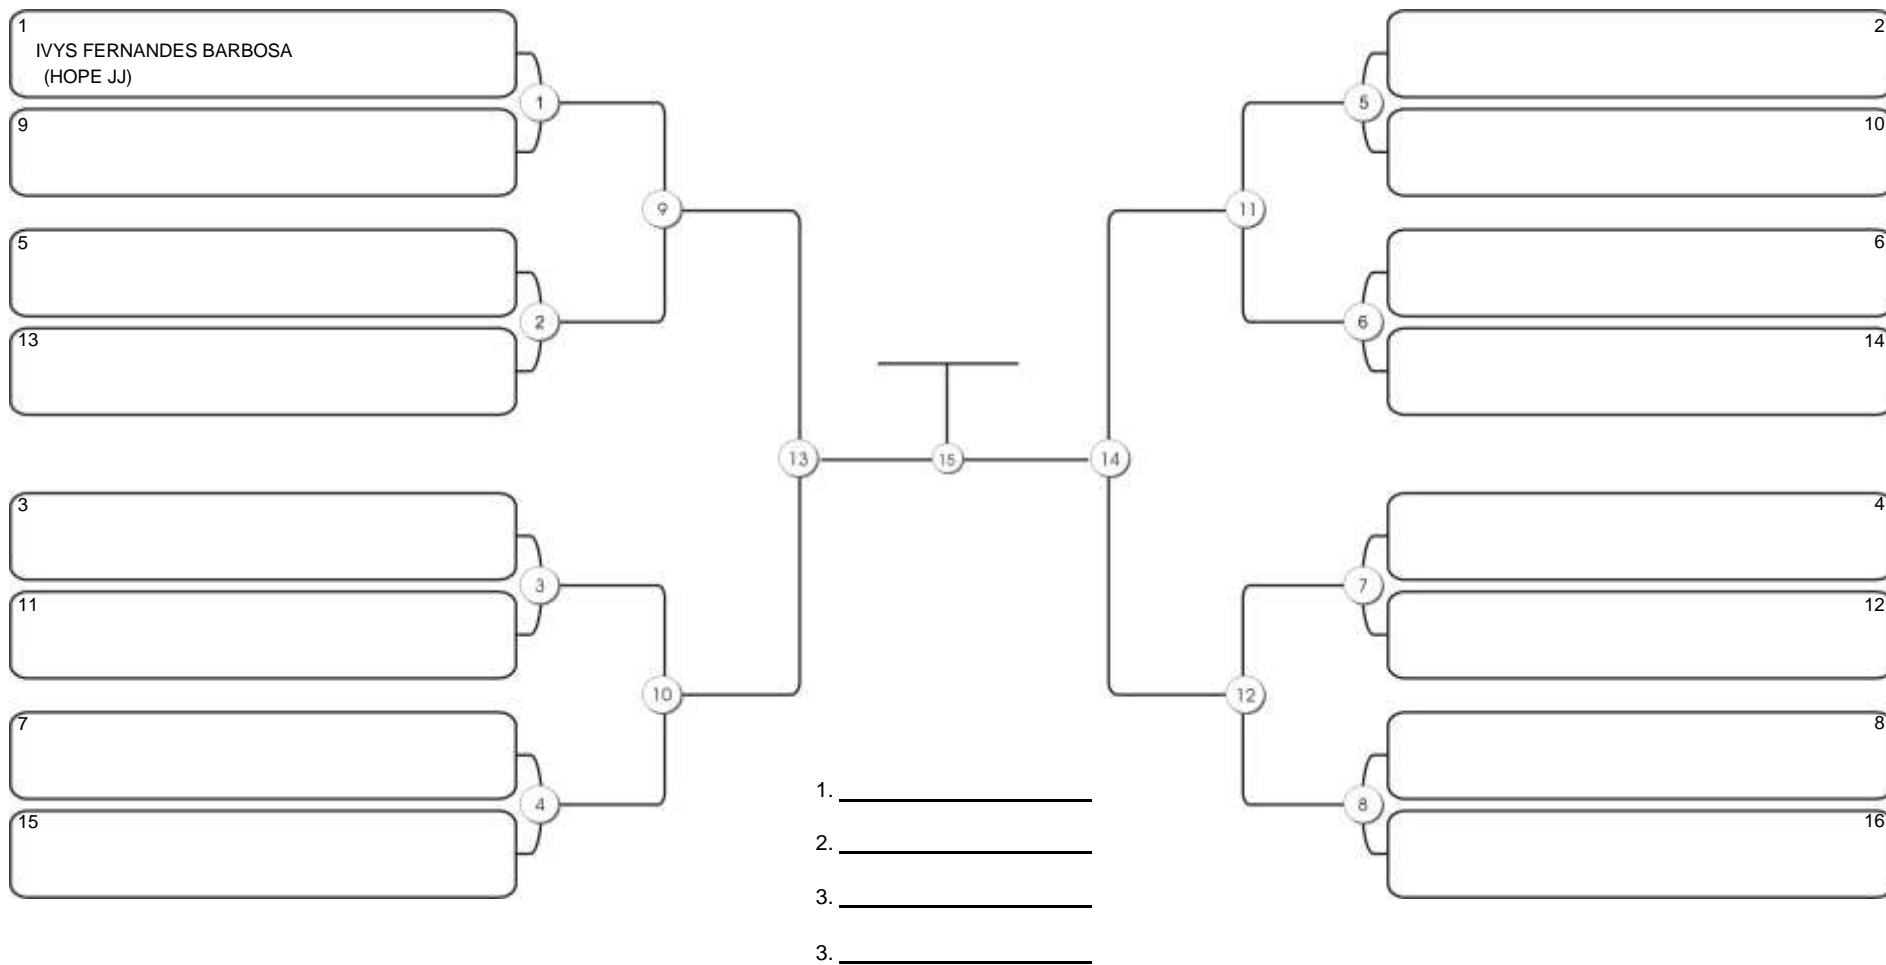

TAÇA FORTALEZA GI E NO GI

Ginásio Padre Felice, Piamarta Montese, 18 jun 2023

NO GI INF JUV B MASC BRANCA-CINZA SUPER-PESADO

Responsável: _____
Nome: _____
Assinatura: _____