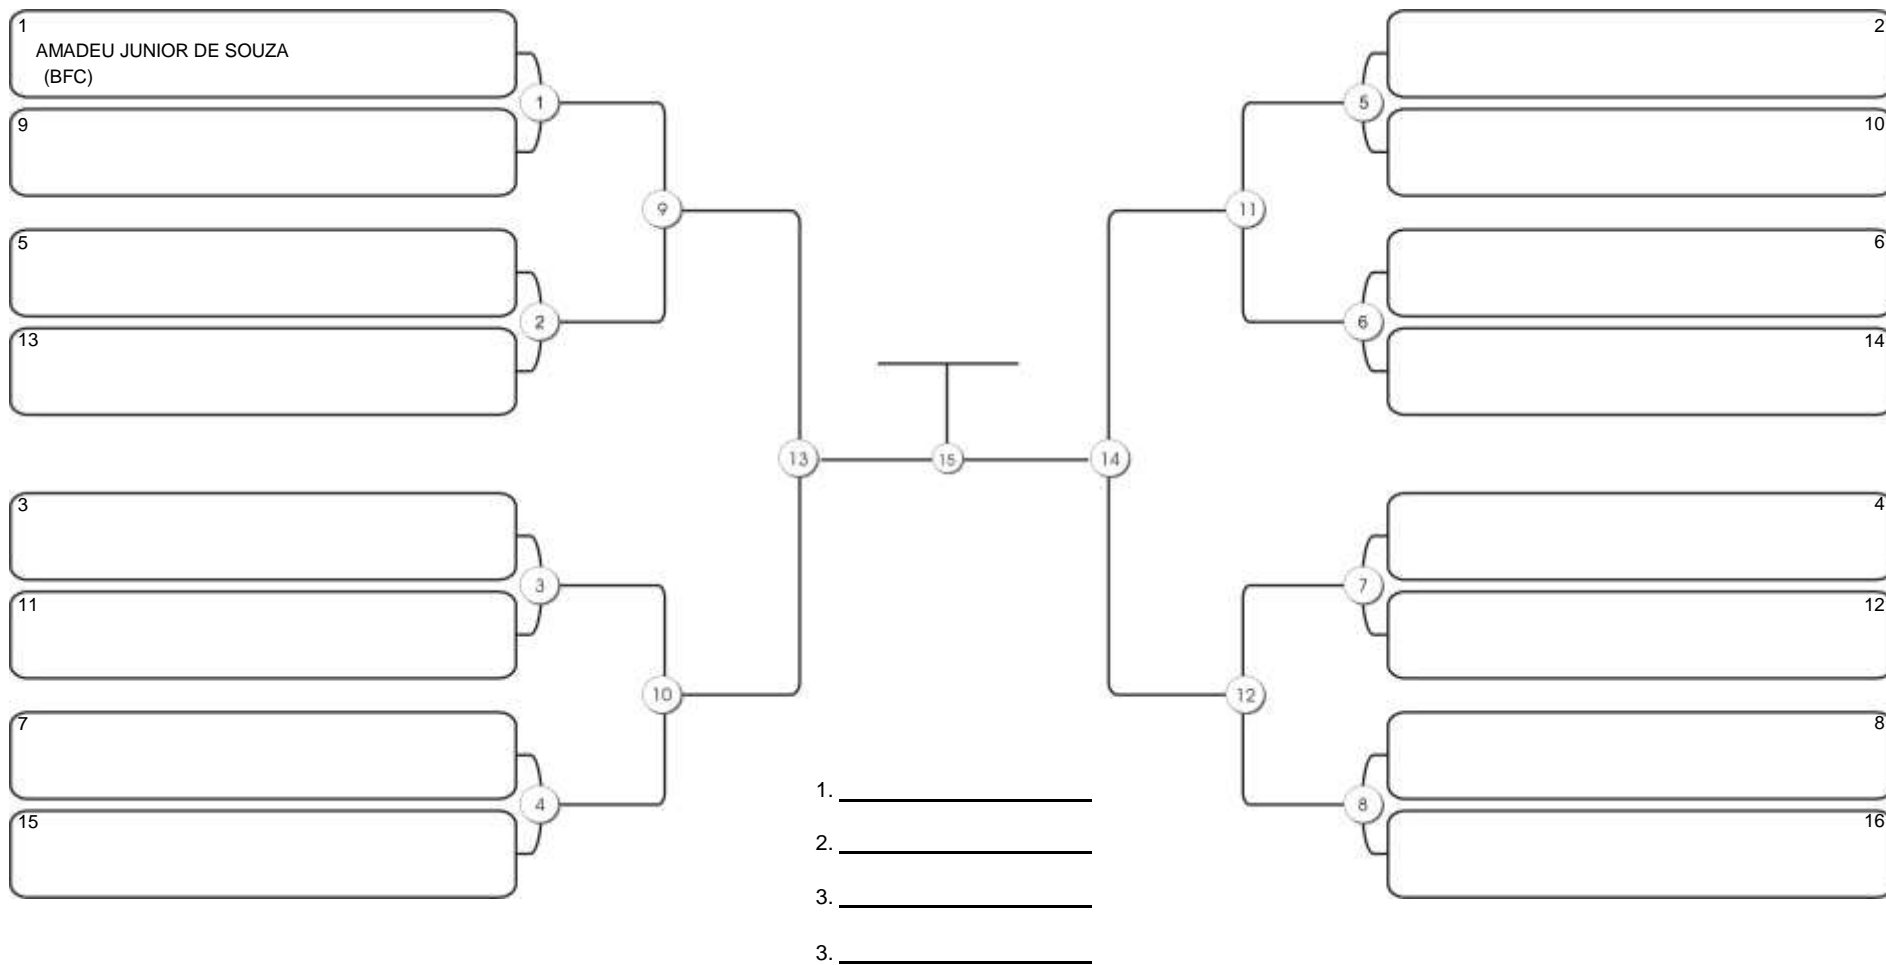

TAÇA FORTALEZA GI E NO GI

Ginásio Padre Felice, Piamarta Montese, 18 jun 2023

SÊNIOR 1 MASC MARROM ABSOLUTO LEVE

Responsável: _____
Nome: _____
Assinatura: _____