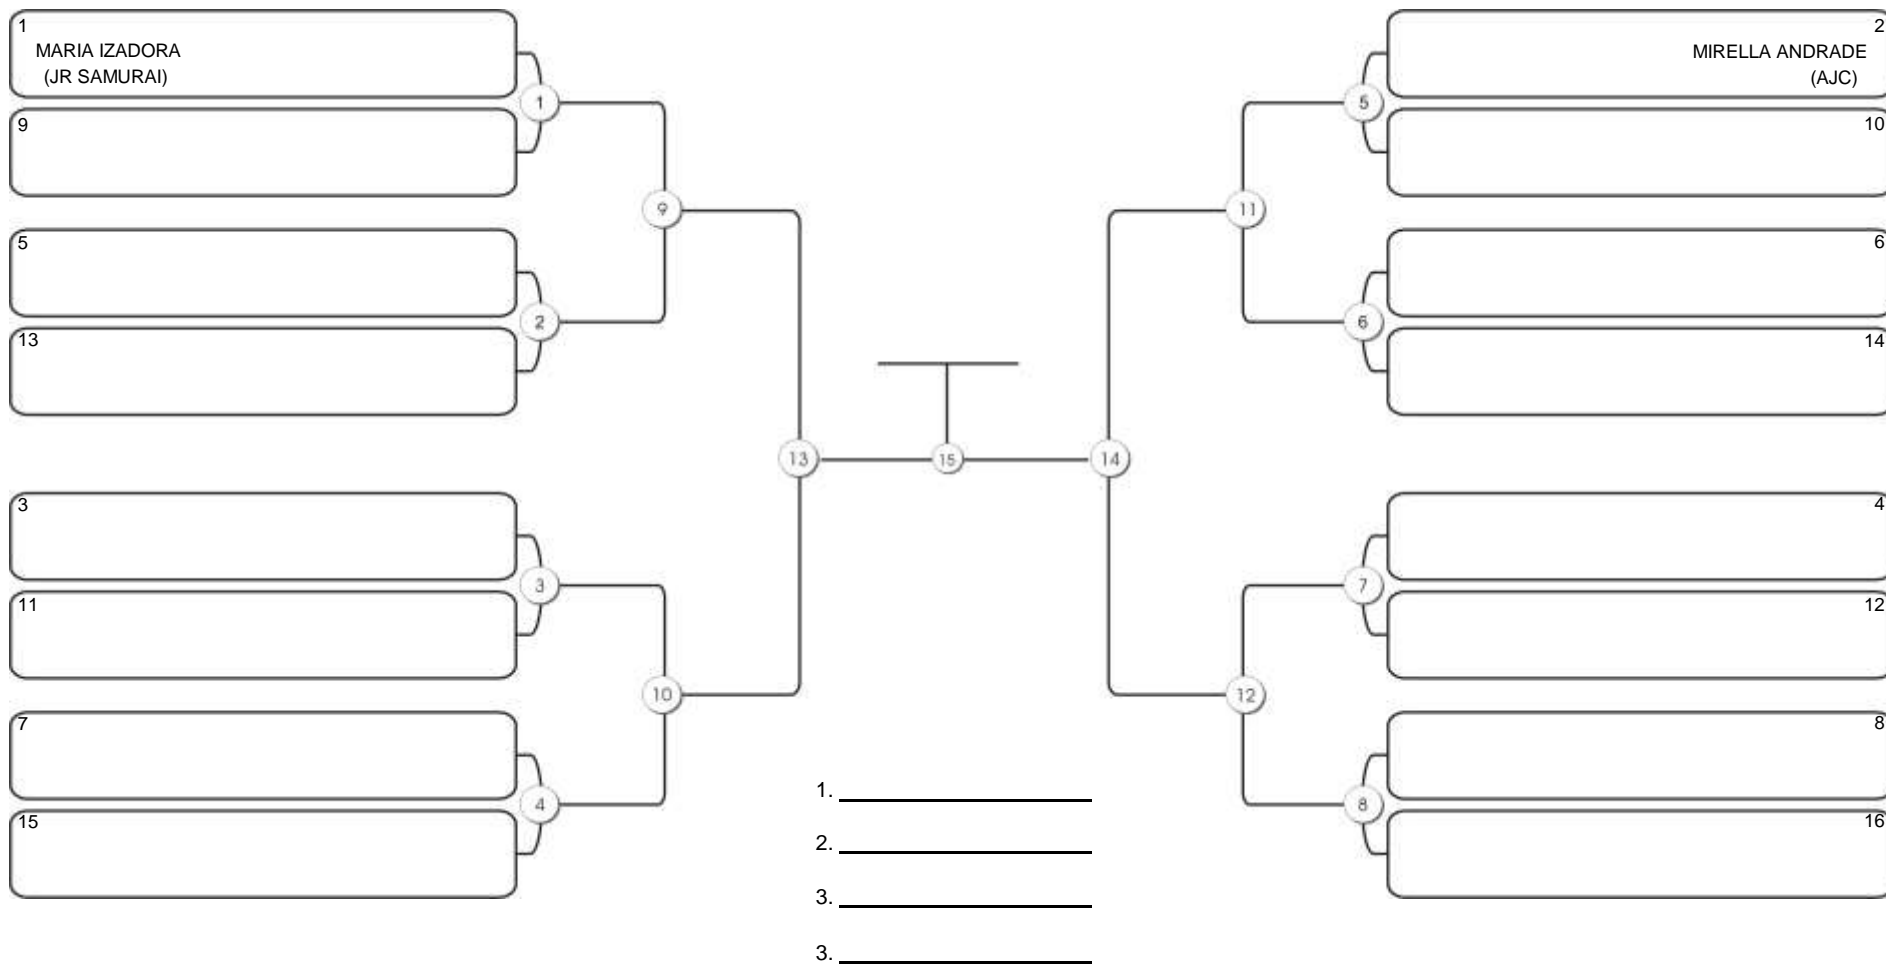

TAÇA FORTALEZA GI E NO GI

Ginásio Padre Felice, Piamarta Montese, 18 jun 2023

JUVENIL 2006-2007 FEM BRANCA MEIO-PESADO

Responsável: _____

Nome: _____

Assinatura: _____