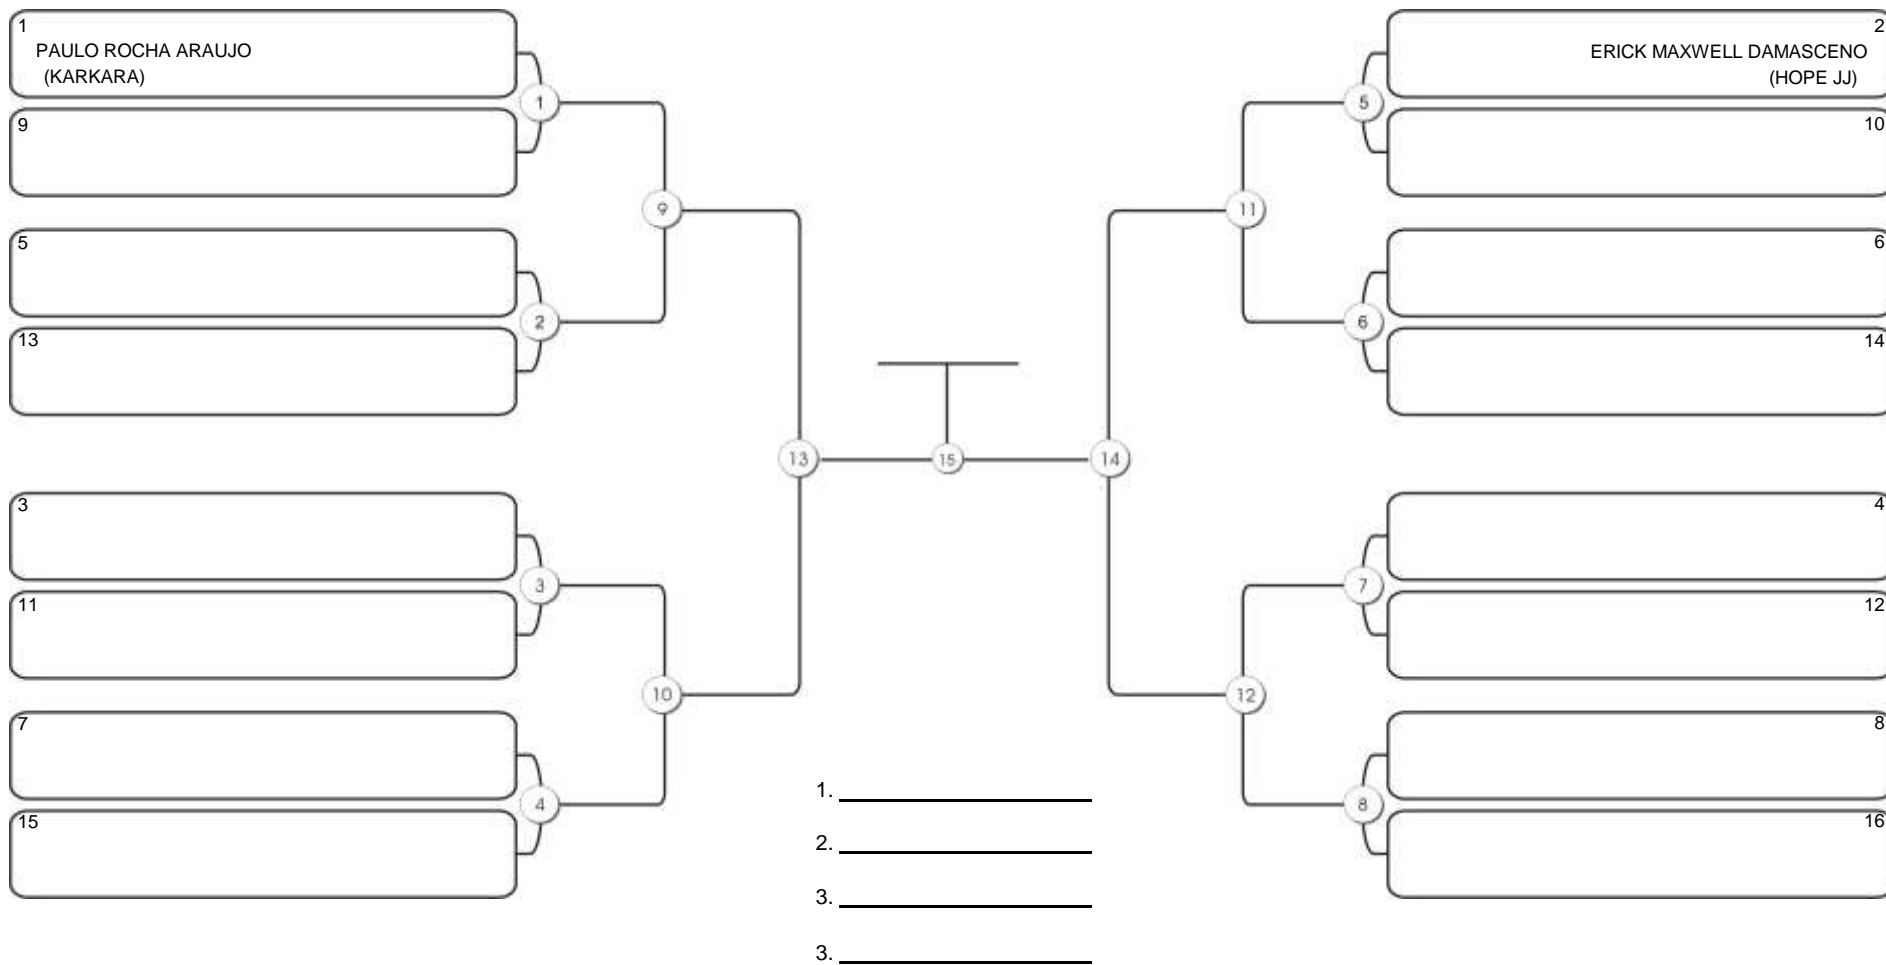

TAÇA FORTALEZA GI E NO GI

Ginásio Padre Felice, Piamarta Montese, 18 jun 2023

NO GI INFANTIL B MASC BRANCA-CINZA SUPER-PESADO

Responsável: _____
Nome: _____
Assinatura: _____