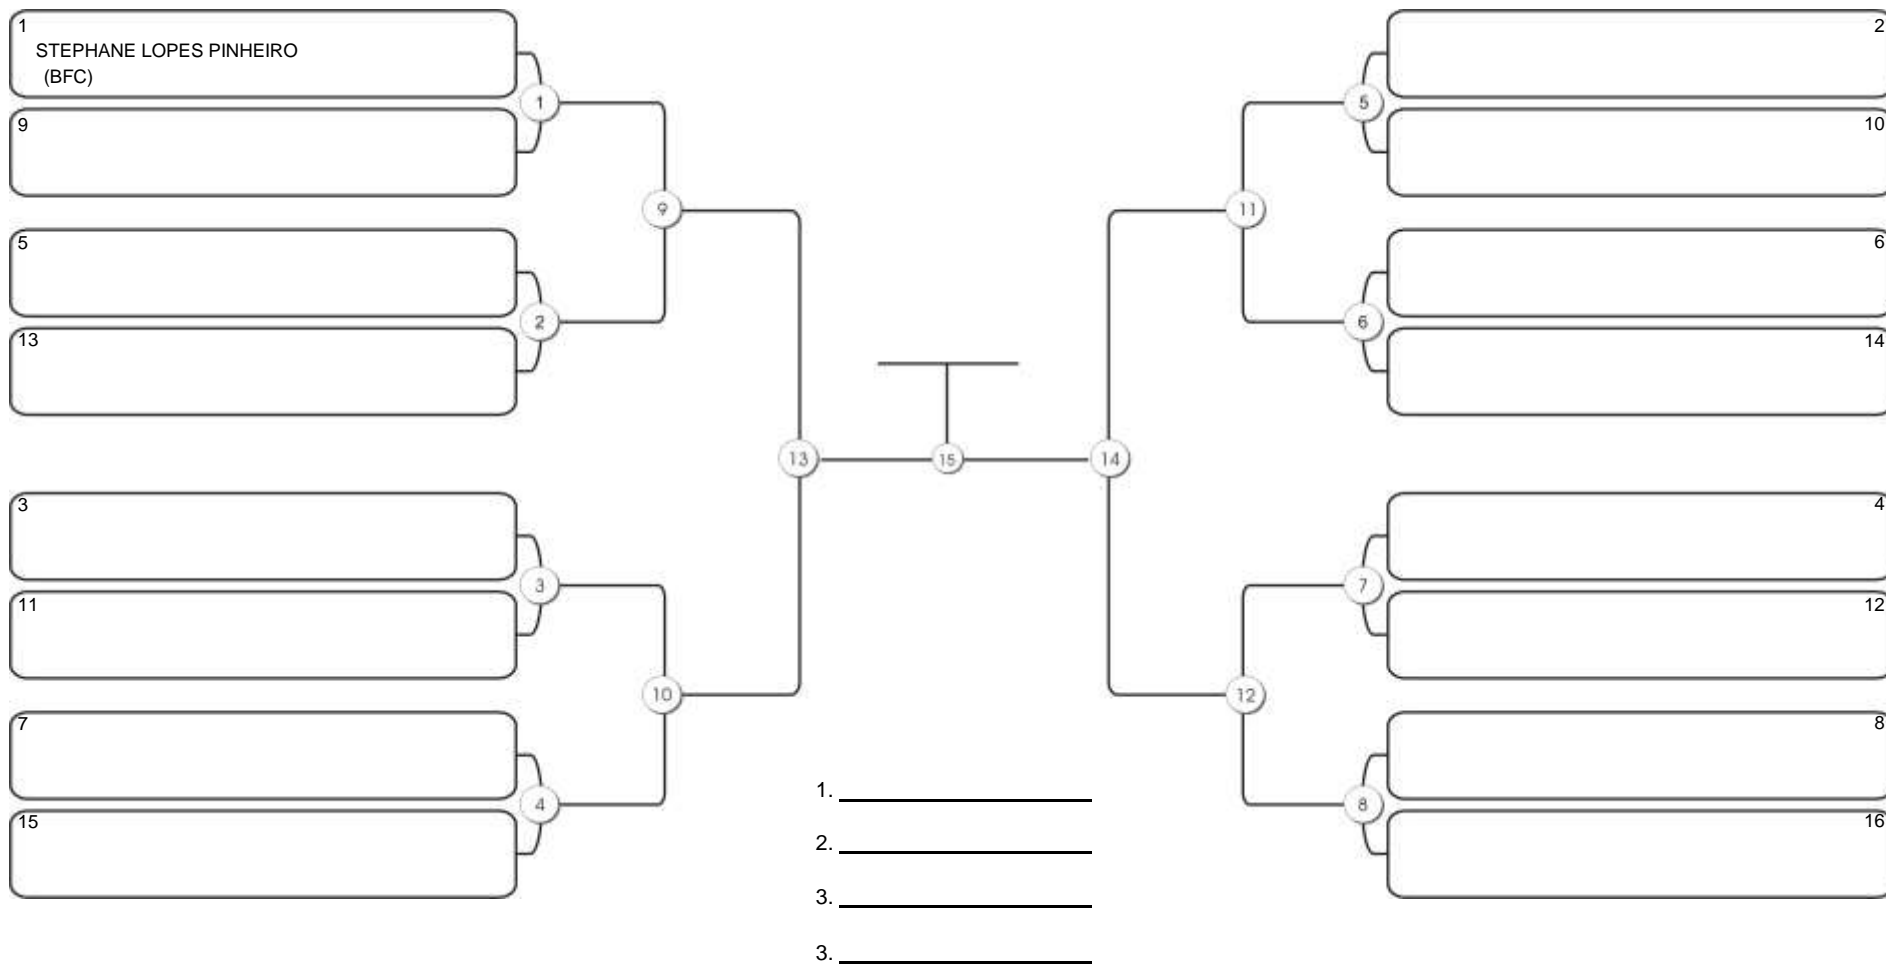

TAÇA FORTALEZA GI E NO GI

Ginásio Padre Felice, Piamarta Montese, 18 jun 2023

INFANTIL B 2012-2013 FEM AMARELA-LARANJA SUPER-PESADO

Responsável: _____
Nome: _____
Assinatura: _____