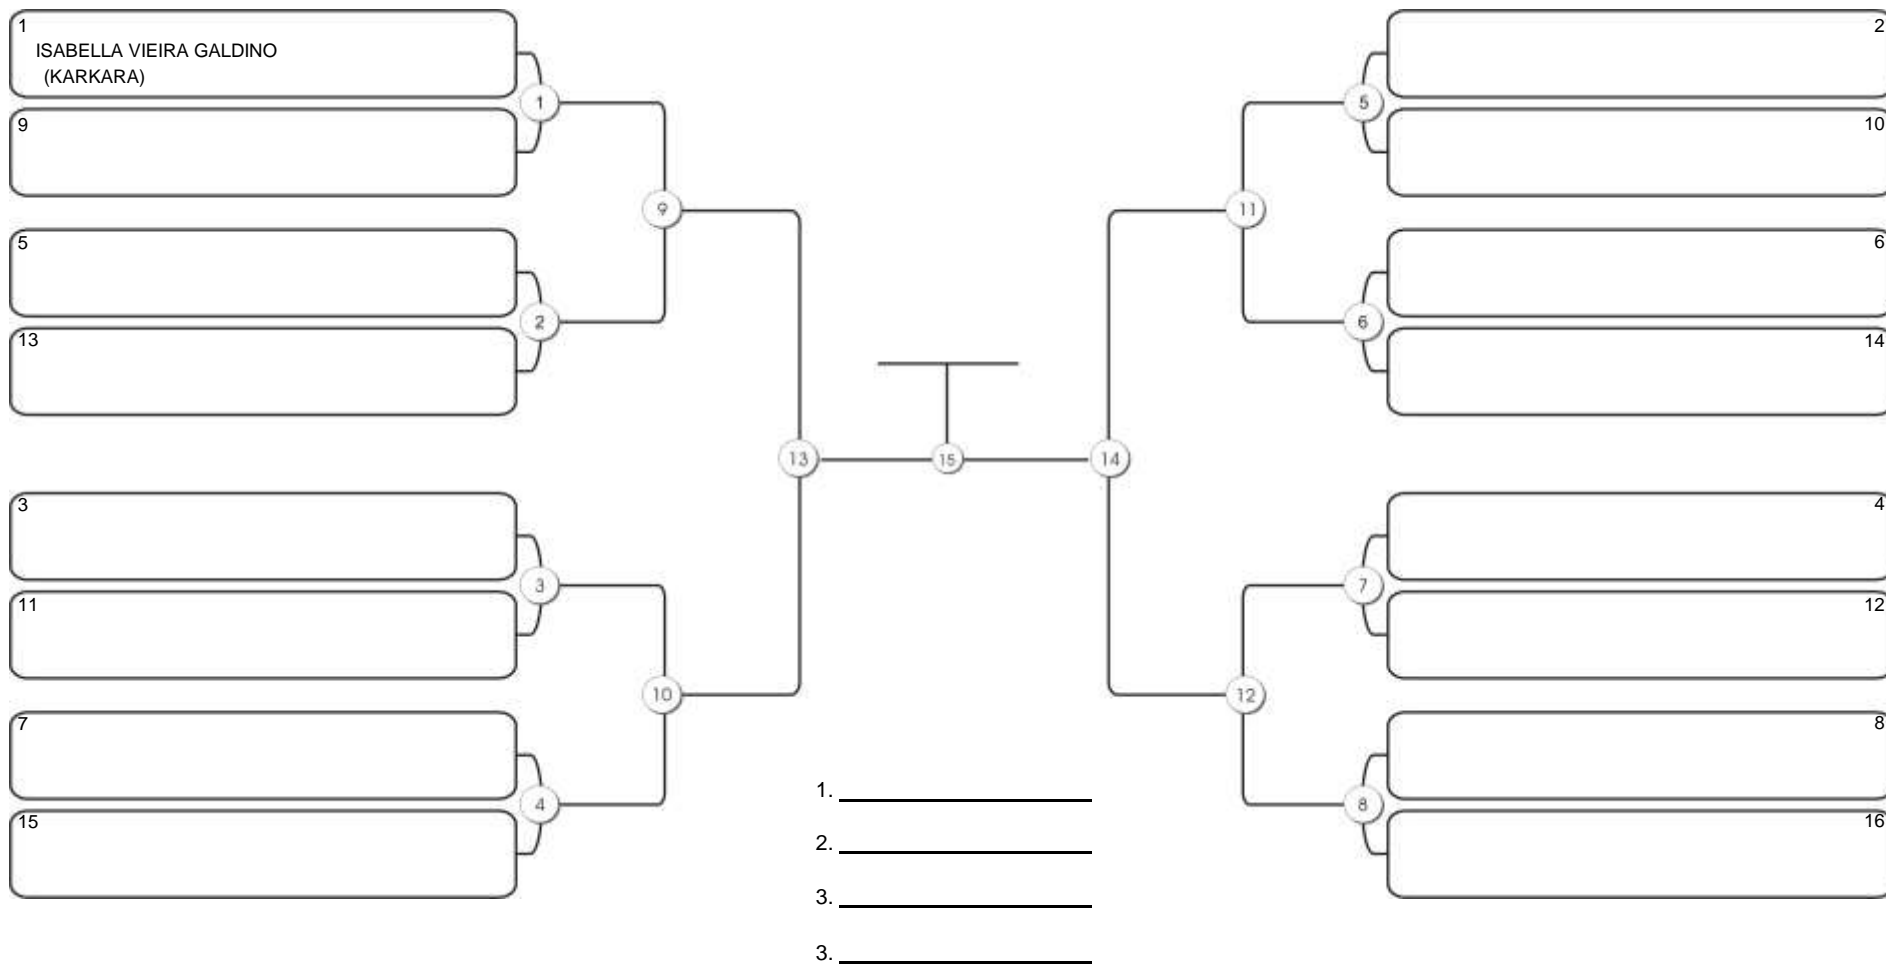

TAÇA FORTALEZA GI E NO GI

Ginásio Padre Felice, Piamarta Montese, 18 jun 2023

JUVENIL 2006-2007 FEM BRANCA MÉDIO

Responsável: _____
Nome: _____
Assinatura: _____