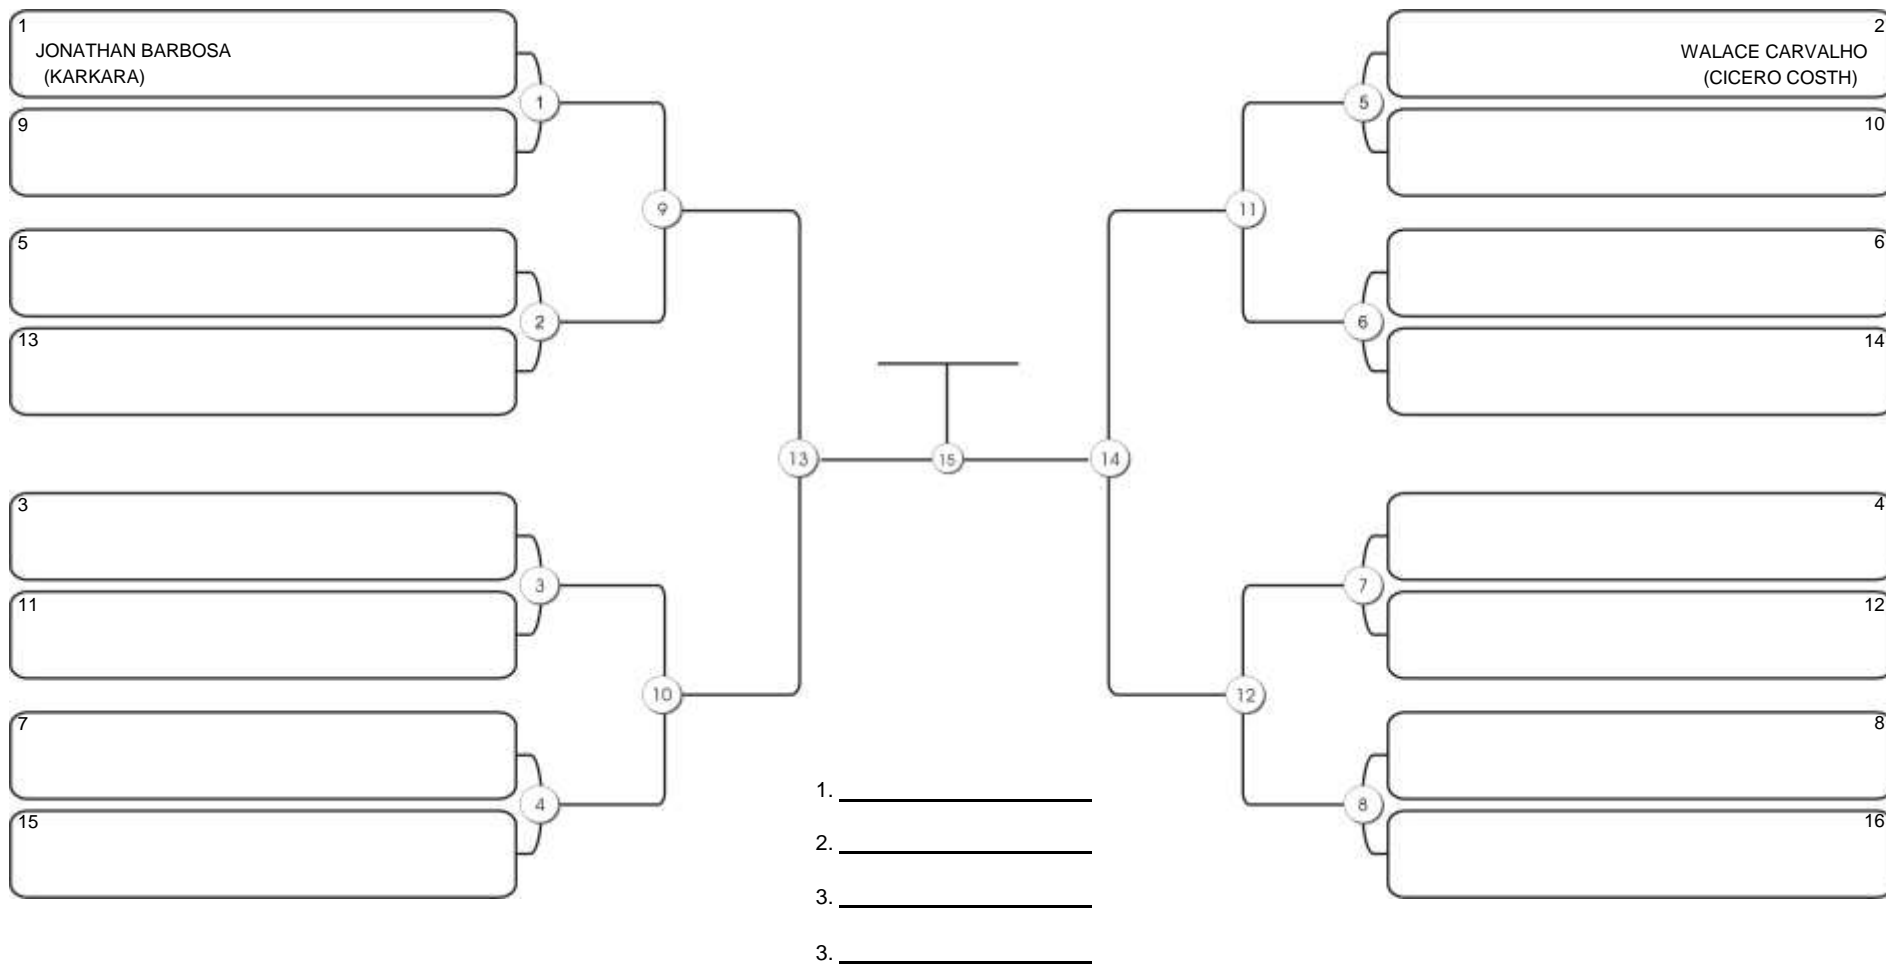

TAÇA FORTALEZA GI E NO GI

Ginásio Padre Felice, Piamarta Montese, 18 jun 2023

INFANTO B 2008-2009 MASC BRANCA-CINZA ABSOLUTO MÉDIO

Responsável: _____
Nome: _____
Assinatura: _____