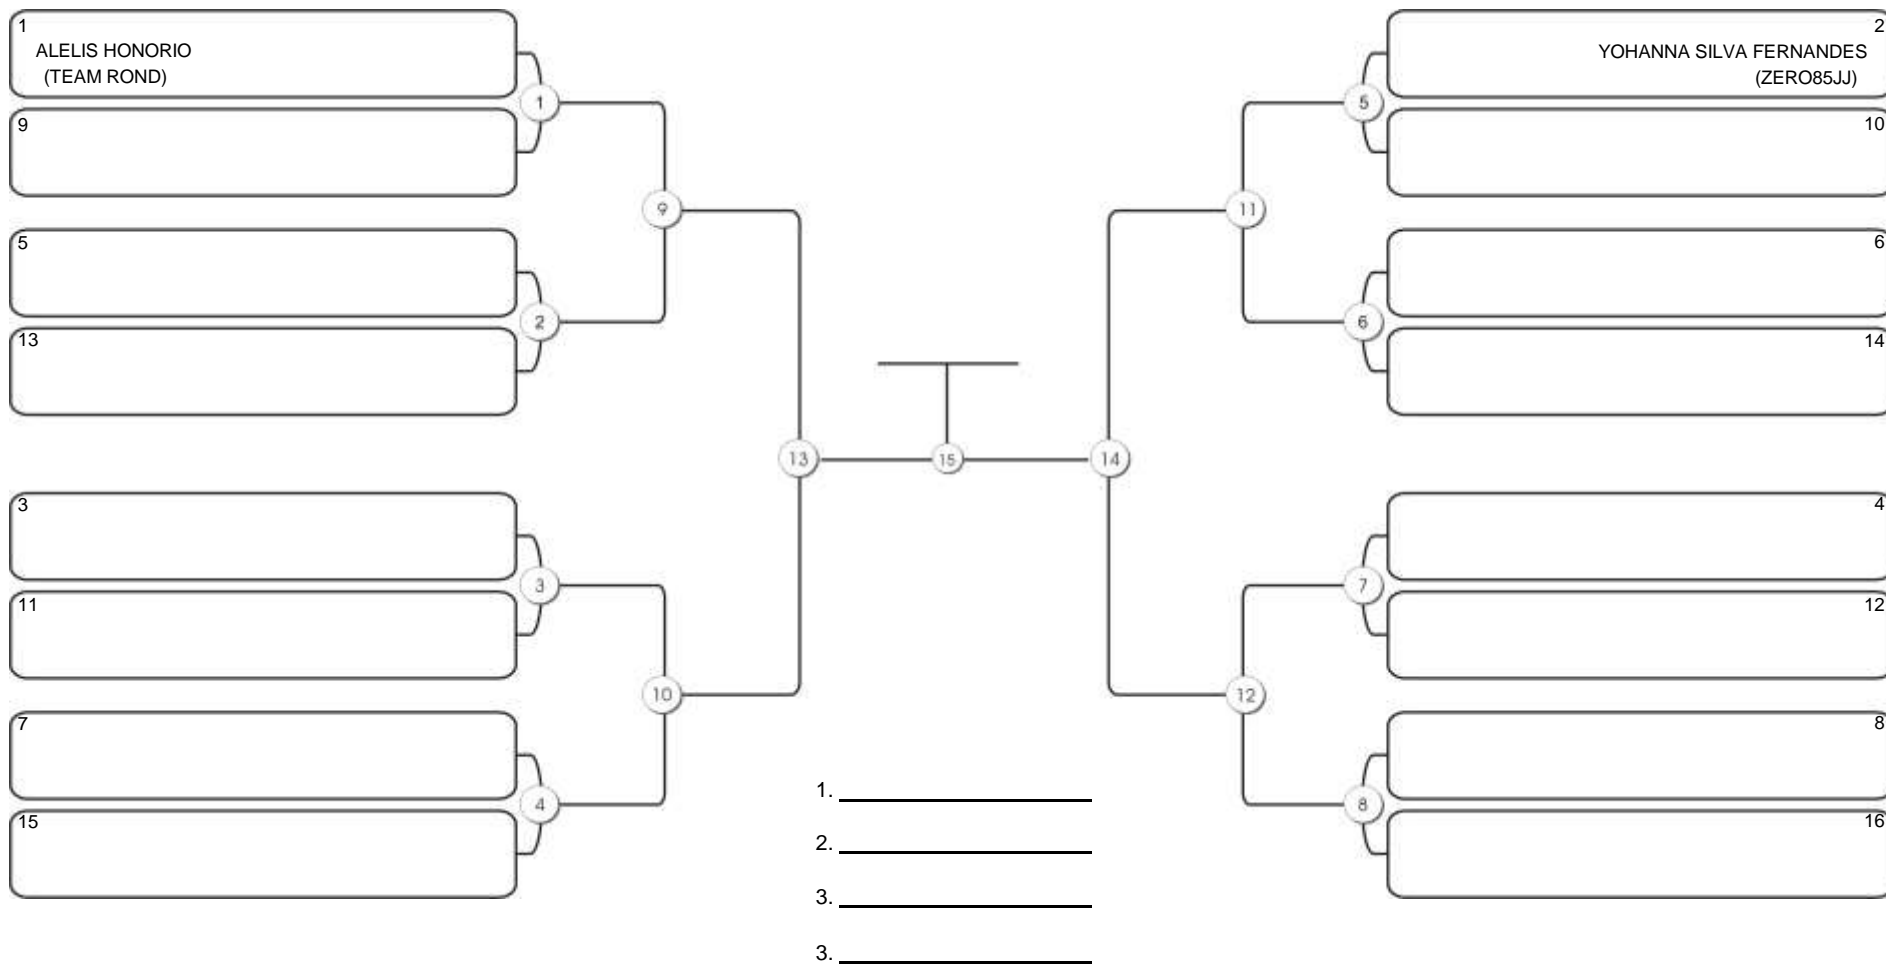

TAÇA FORTALEZA GI E NO GI

Ginásio Padre Felice, Piamarta Montese, 18 jun 2023

INFANTIL A 2014-2015 FEM BRANCA-CINZA MÉDIO

Responsável: _____
Nome: _____
Assinatura: _____