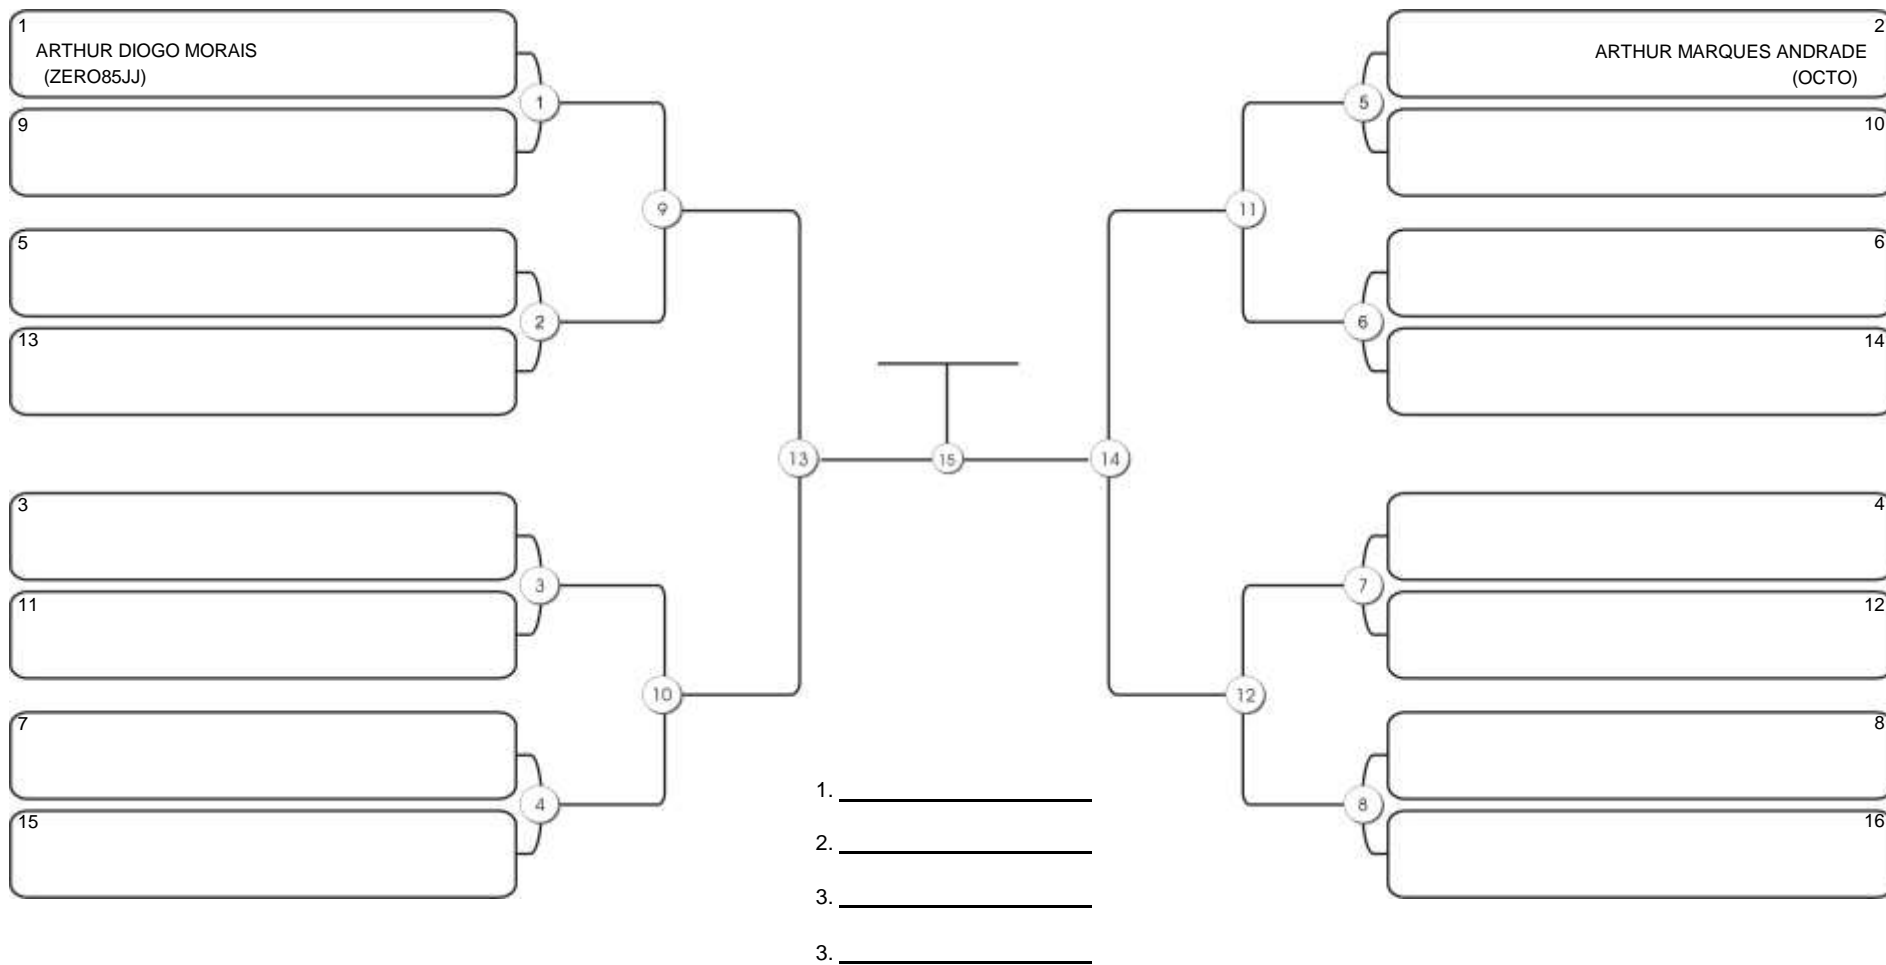

TAÇA FORTALEZA GI E NO GI

Ginásio Padre Felice, Piamarta Montese, 18 jun 2023

MIRIM 2016-2017 MASC BRANCA-CINZA GALO

Responsável: _____
Nome: _____
Assinatura: _____