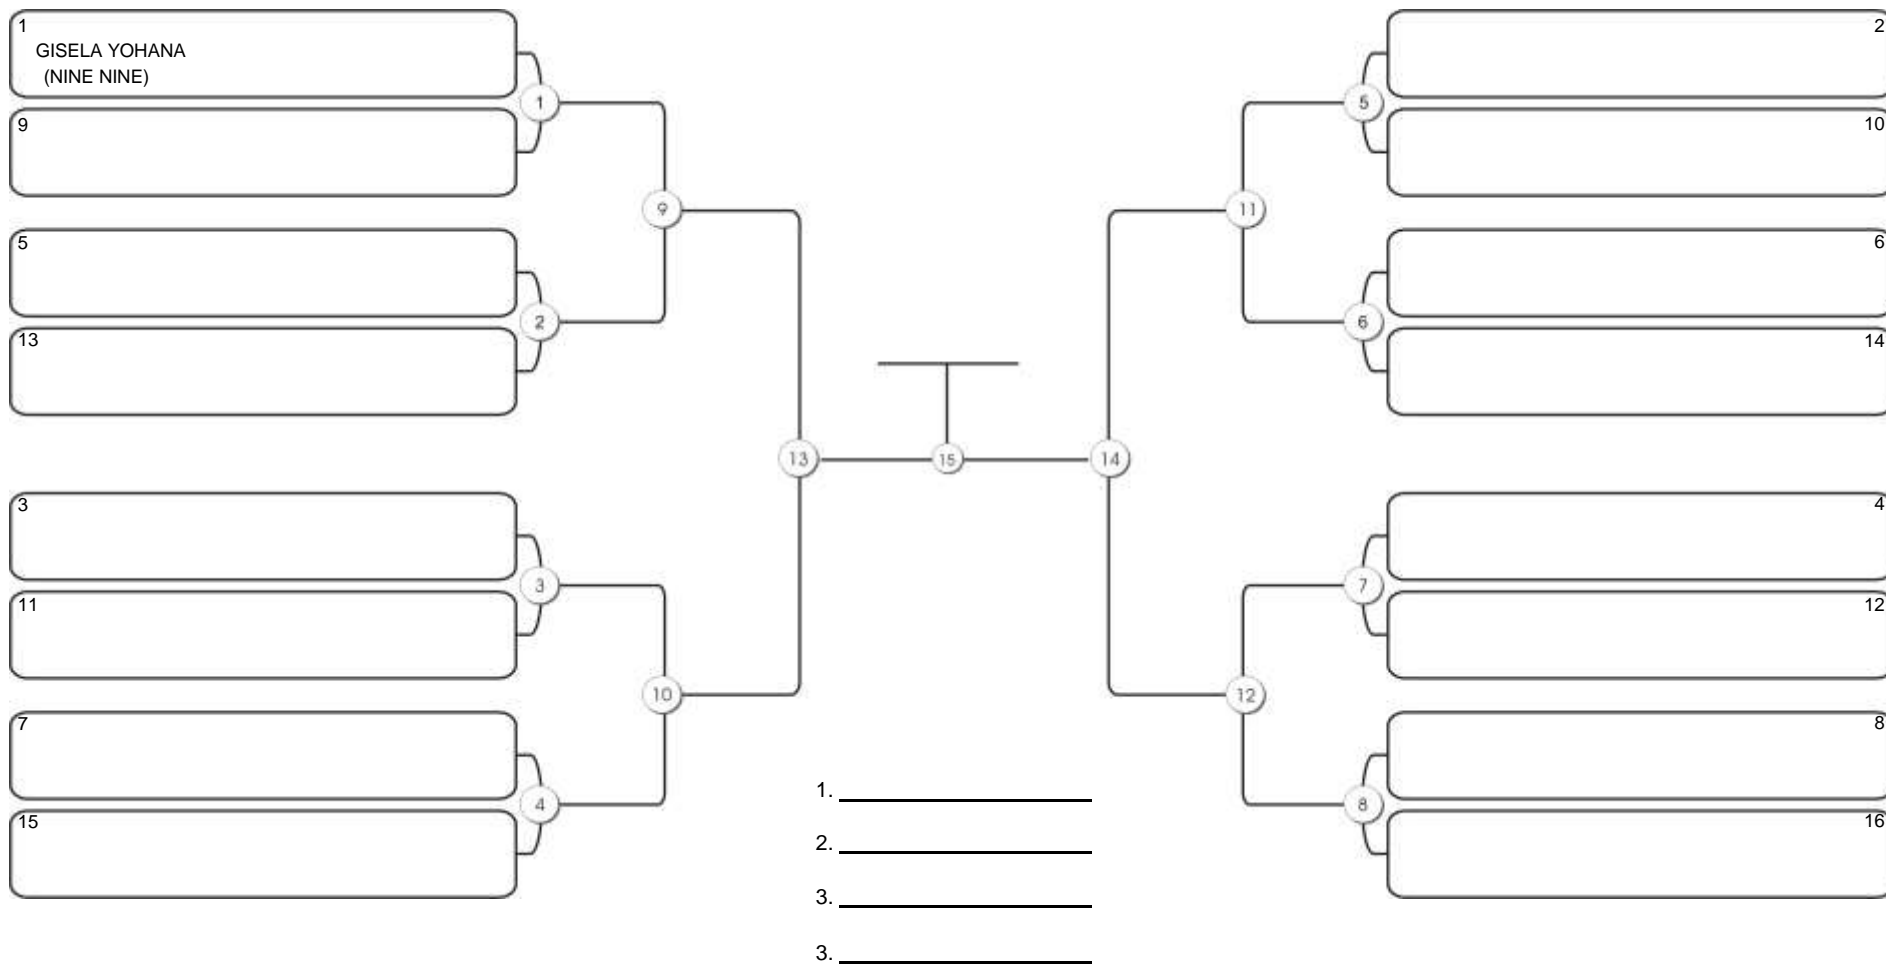

TAÇA FORTALEZA GI E NO GI

Ginásio Padre Felice, Piamarta Montese, 18 jun 2023

INFANTO A 2010-2011 FEM AMAREL-LARANJA-VERDE ABSOLUTO PESADO

Responsável: _____
Nome: _____
Assinatura: _____