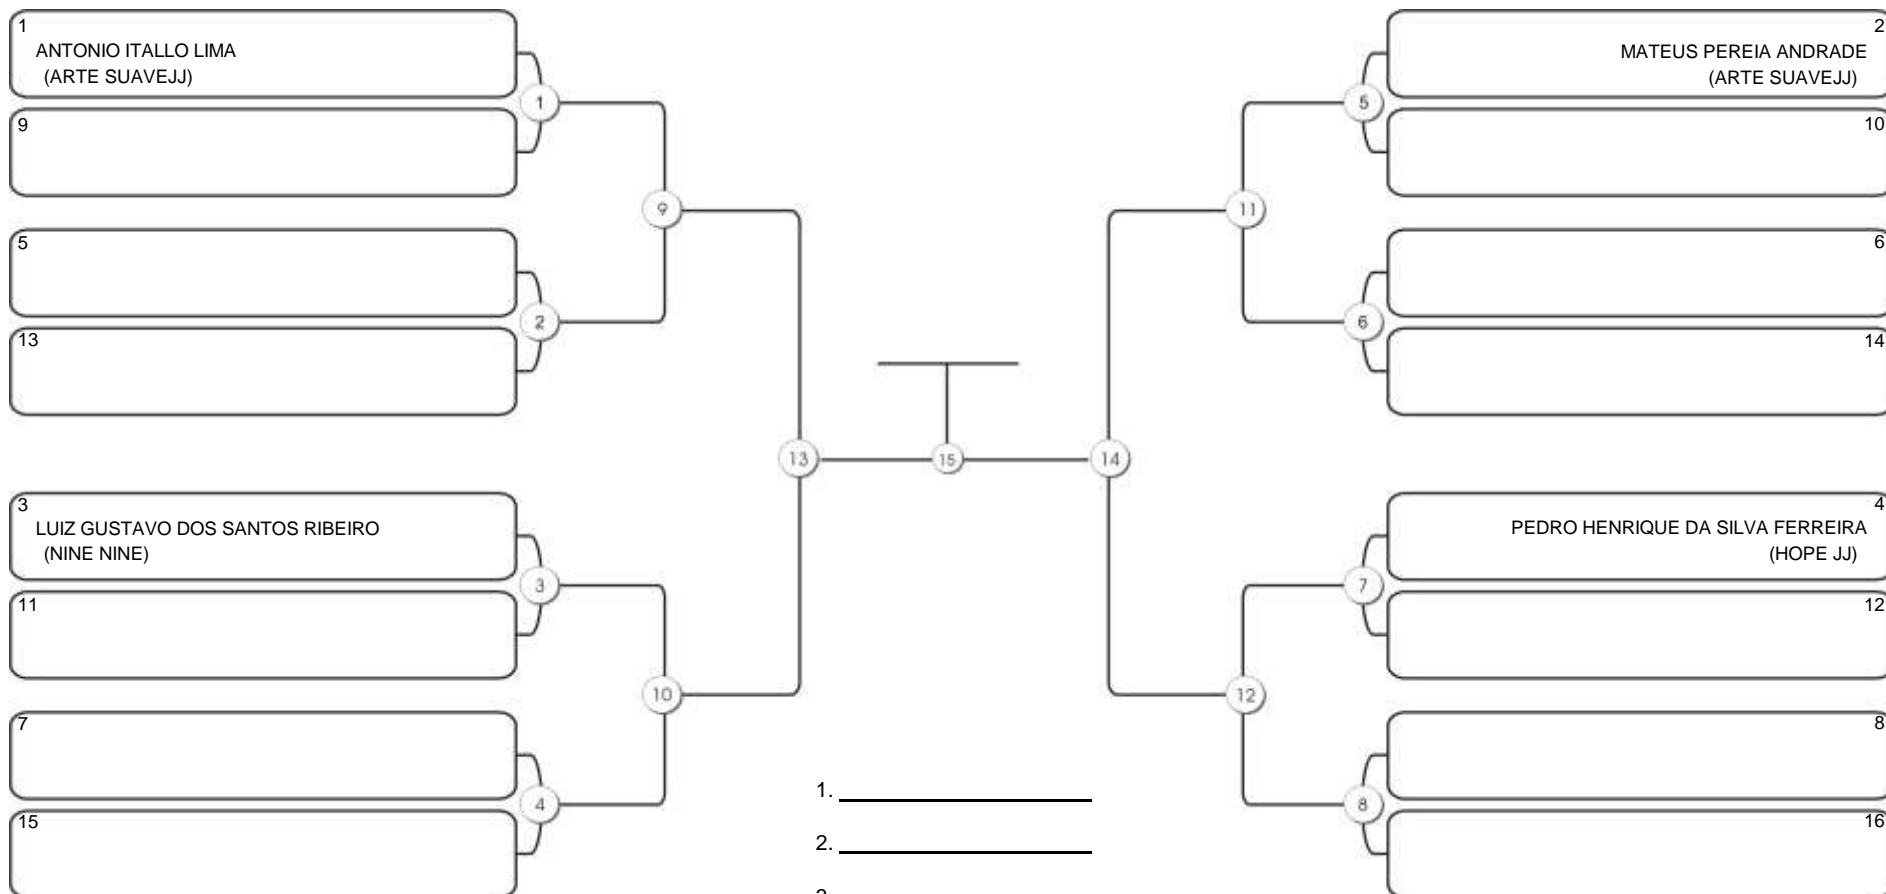

TAÇA FORTALEZA GI E NO GI

Ginásio Padre Felice, Piamarta Montese, 18 jun 2023

INFANTO B 2008-2009 MASC AMAREL-LARANJA-VERDE PENNA

Responsável: _____
Nome: _____
Assinatura: _____