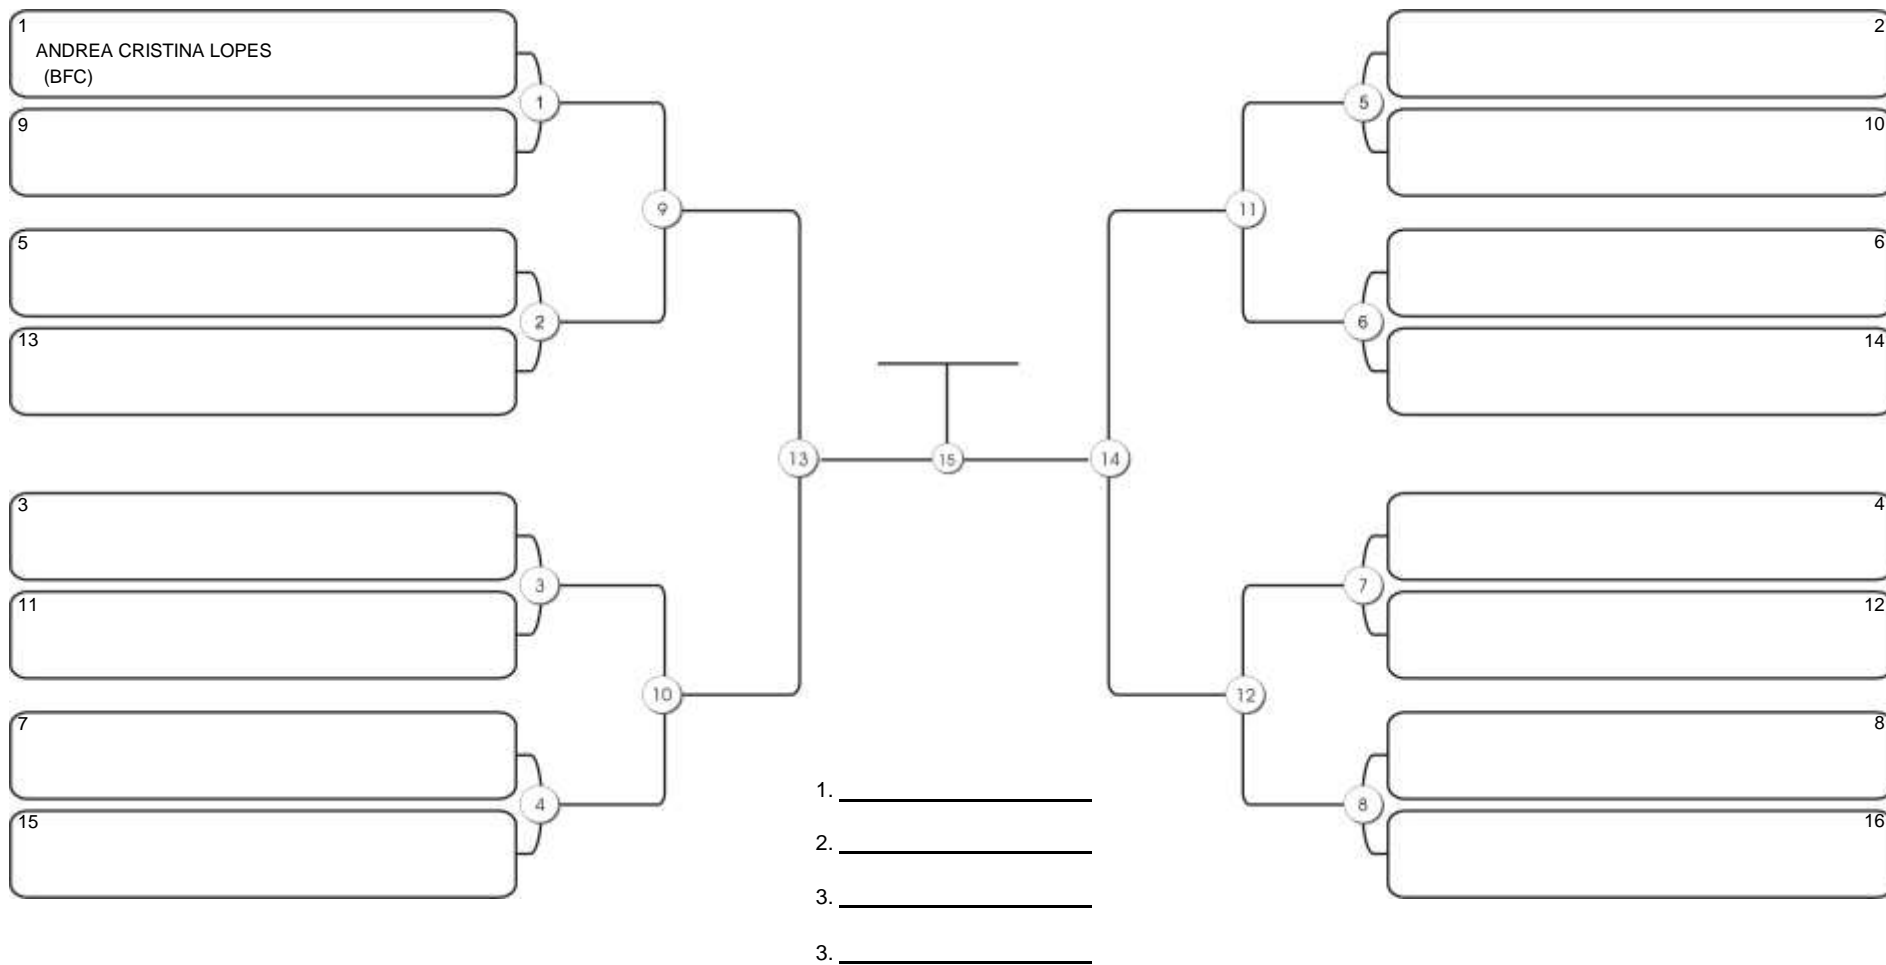

TAÇA FORTALEZA GI E NO GI

Ginásio Padre Felice, Piamarta Montese, 18 jun 2023

#1 Competidores

SÊNIOR 2 FEM BRANCA ABSOLUTO LEVE

Responsável: _____

Nome: _____

Assinatura: _____