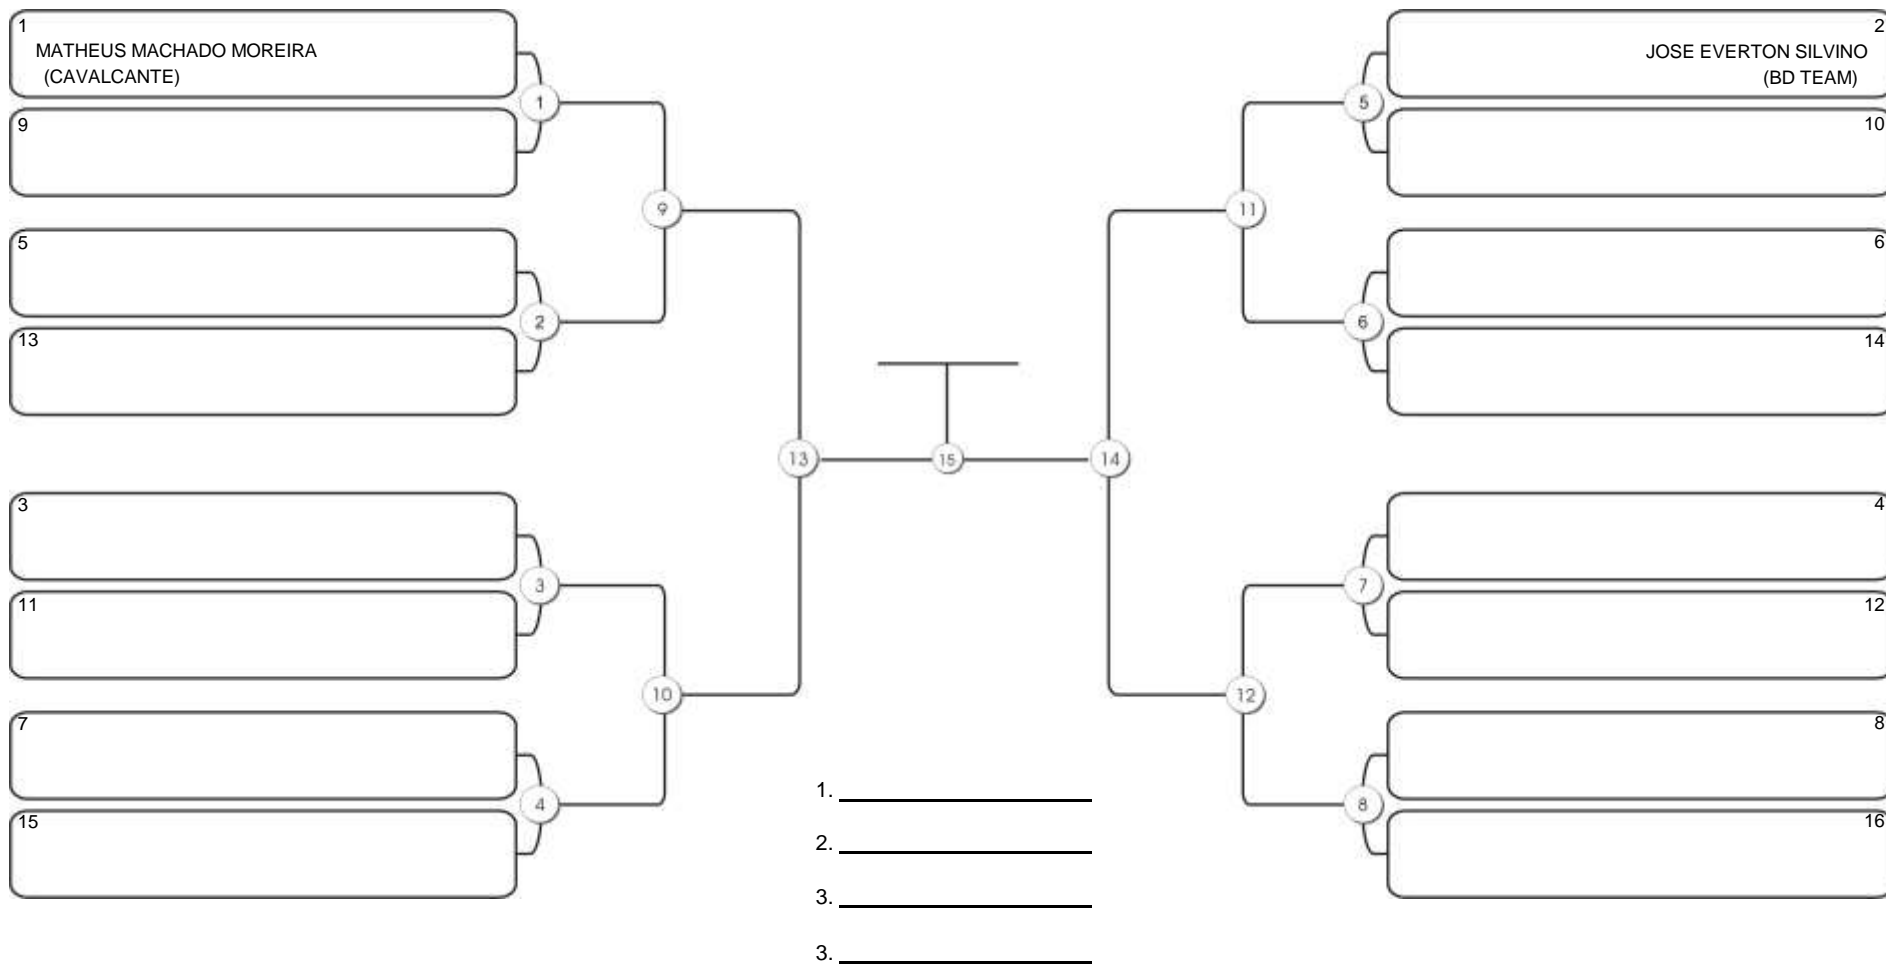

TAÇA FORTALEZA GI E NO GI

Ginásio Padre Felice, Piamarta Montese, 18 jun 2023

#2 Competidores

ADULTO MASC ROXA SUPER-PESADO

Responsável: _____
Nome: _____
Assinatura: _____