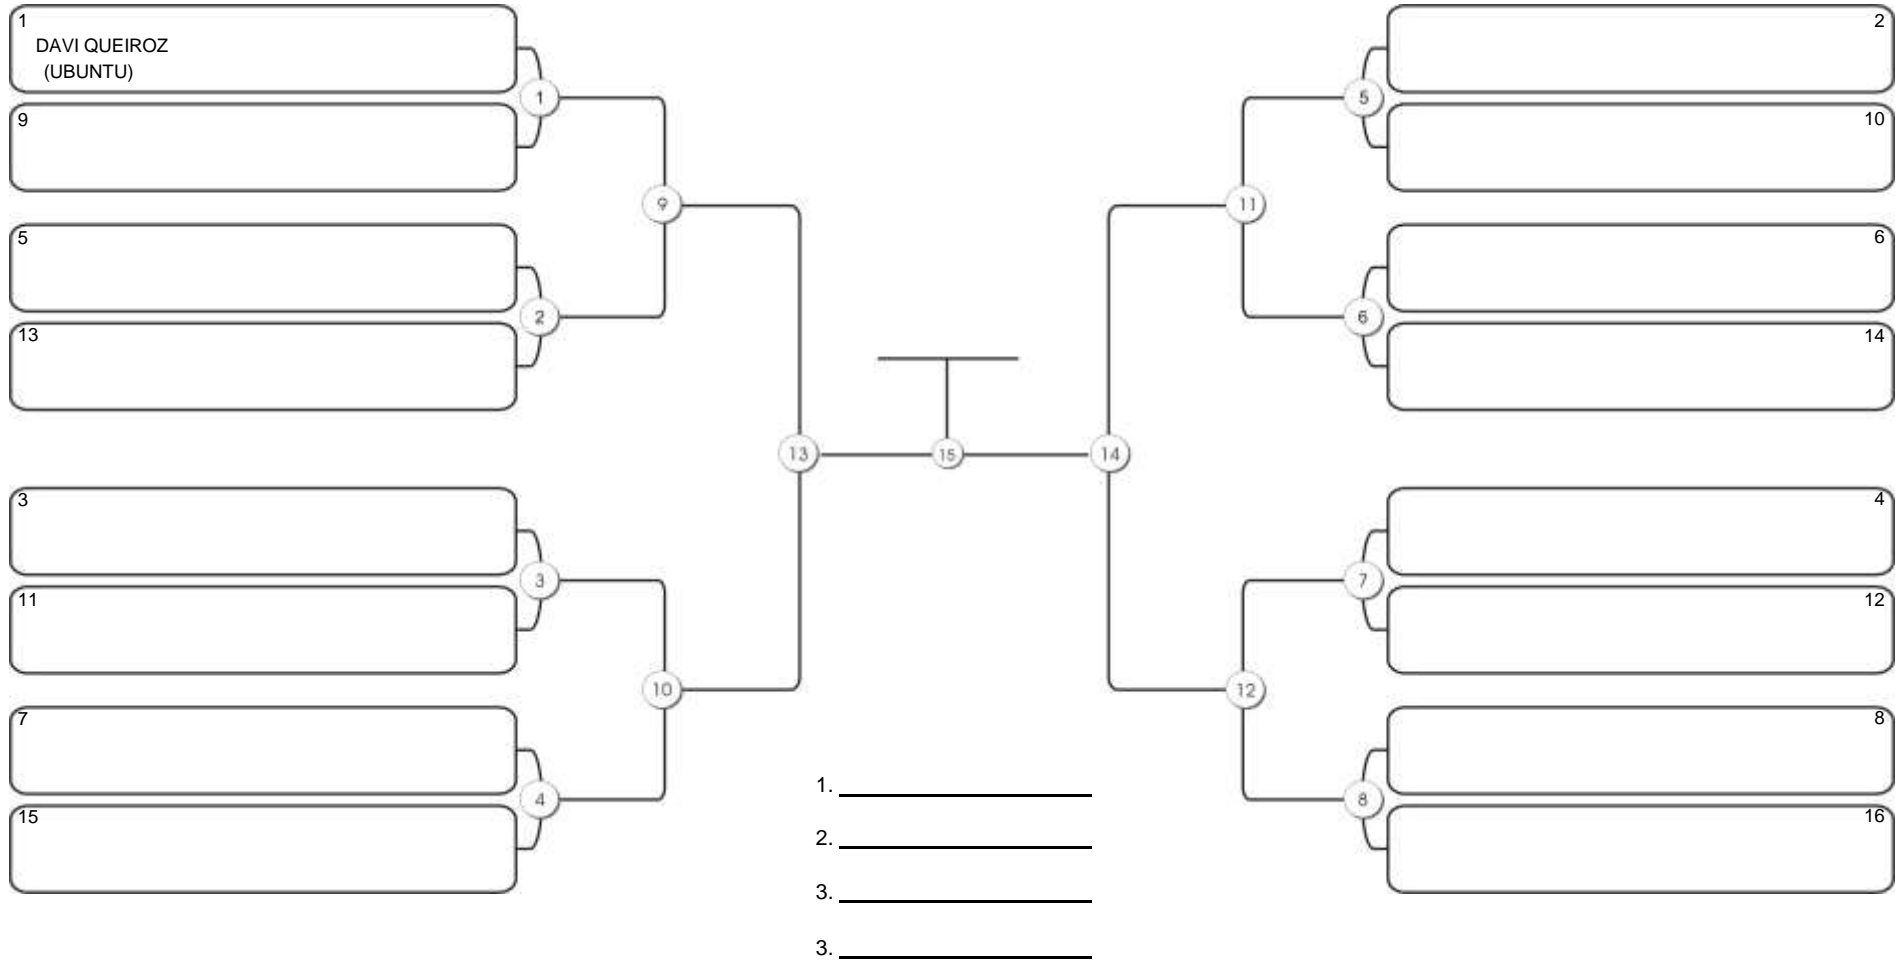

TAÇA FORTALEZA GI E NO GI

Ginásio Padre Felice, Piamarta Montese, 18 jun 2023

JUVENIL 2006-2007 MASC AZUL SUPER-PESADO

Responsável: _____
Nome: _____
Assinatura: _____