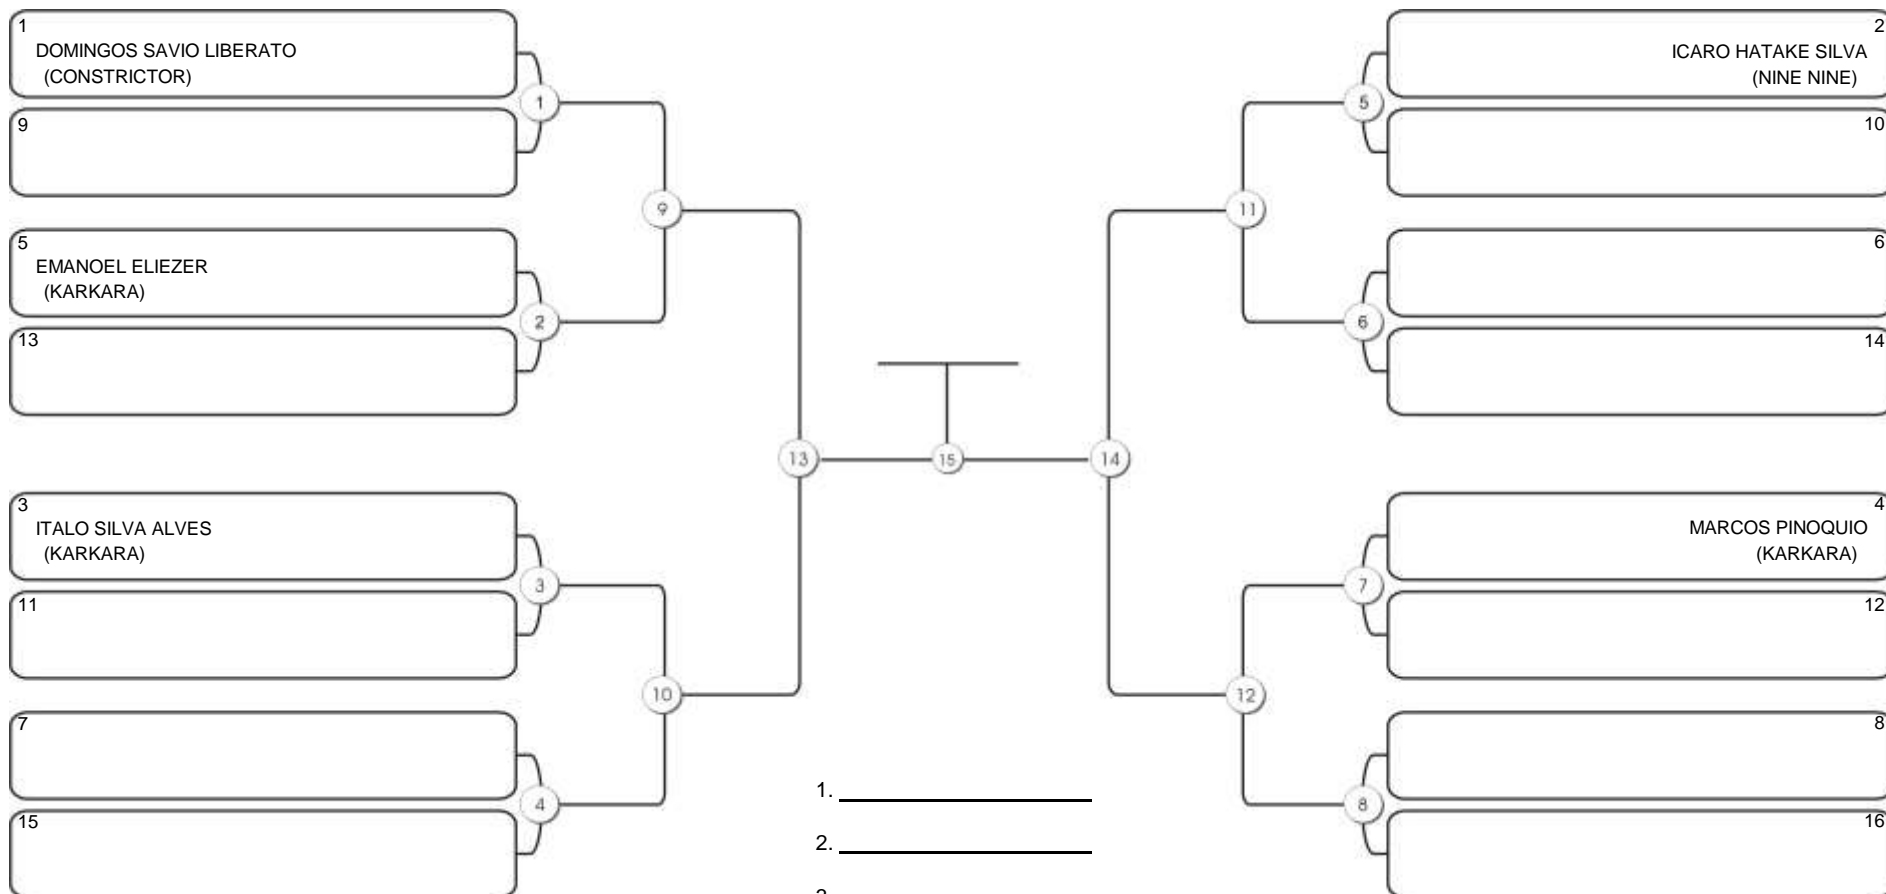

TAÇA FORTALEZA GI E NO GI

Ginásio Padre Felice, Piamarta Montese, 18 jun 2023

ADULTO MASC ROXA LEVE

Responsável: _____
Nome: _____
Assinatura: _____