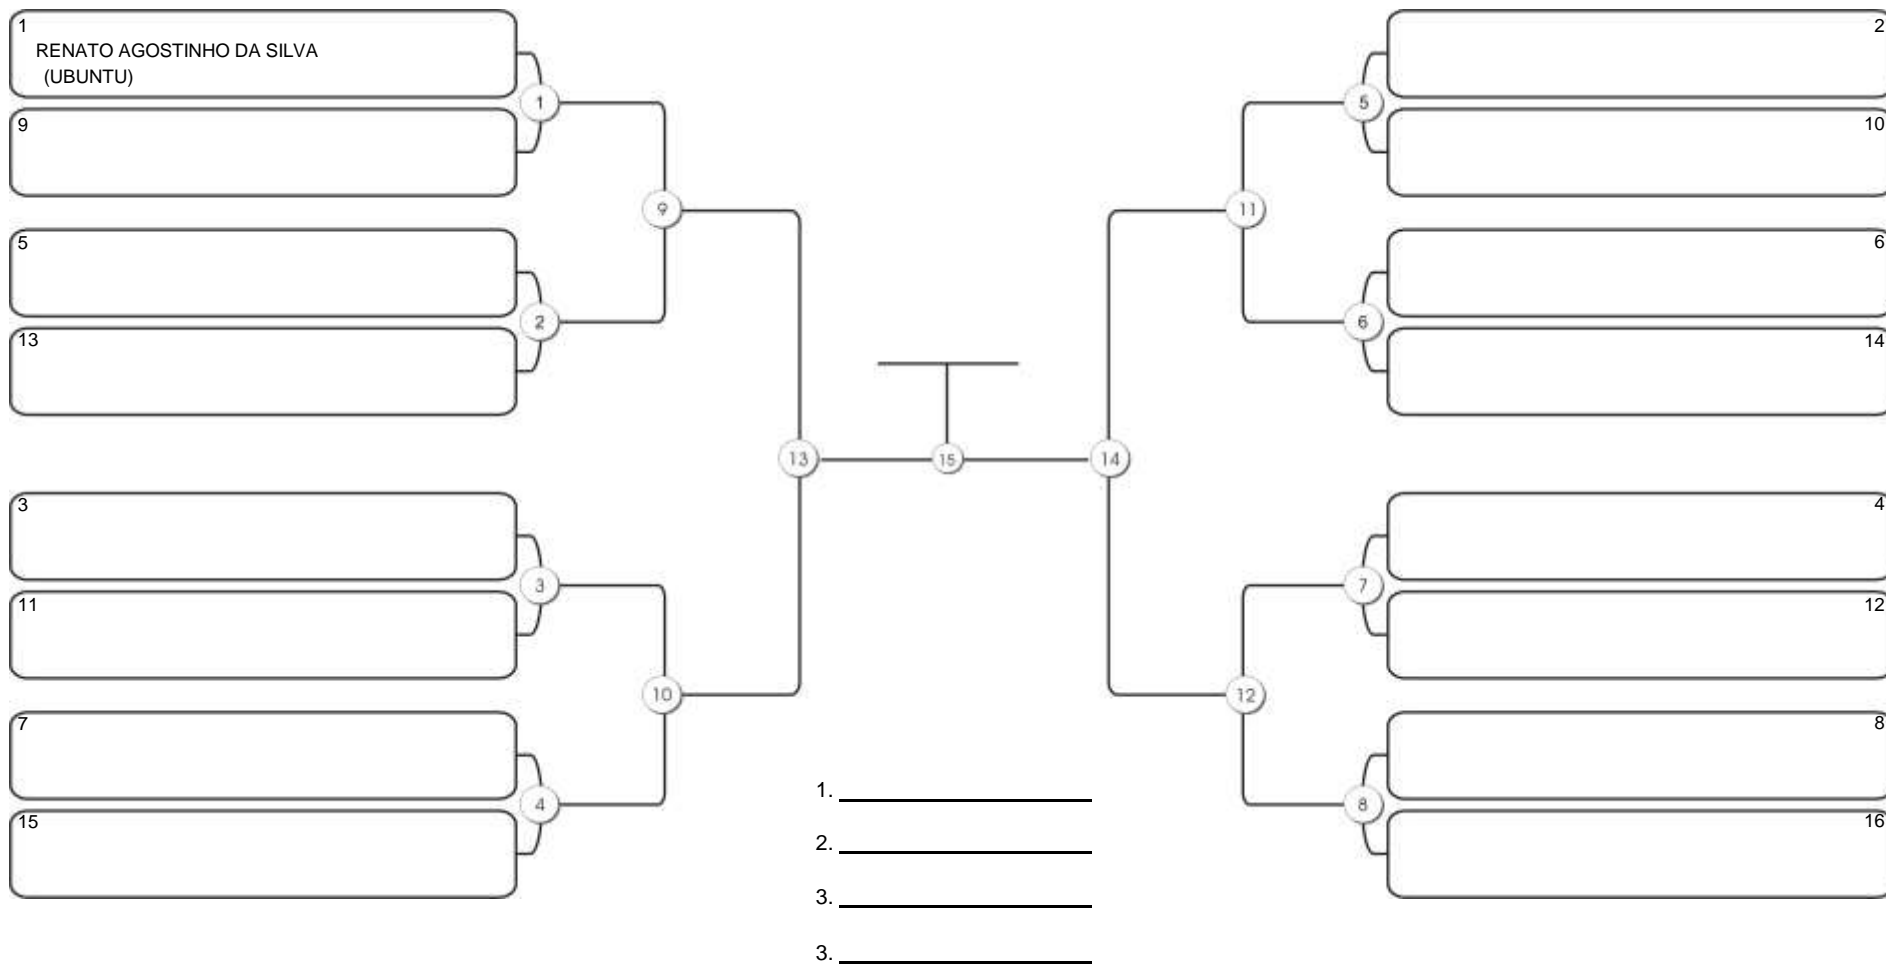

TAÇA FORTALEZA GI E NO GI

Ginásio Padre Felice, Piamarta Montese, 18 jun 2023

#1 Competidores

SÊNIOR 2 MASC MARROM ABSOLUTO

Responsável: _____
Nome: _____
Assinatura: _____