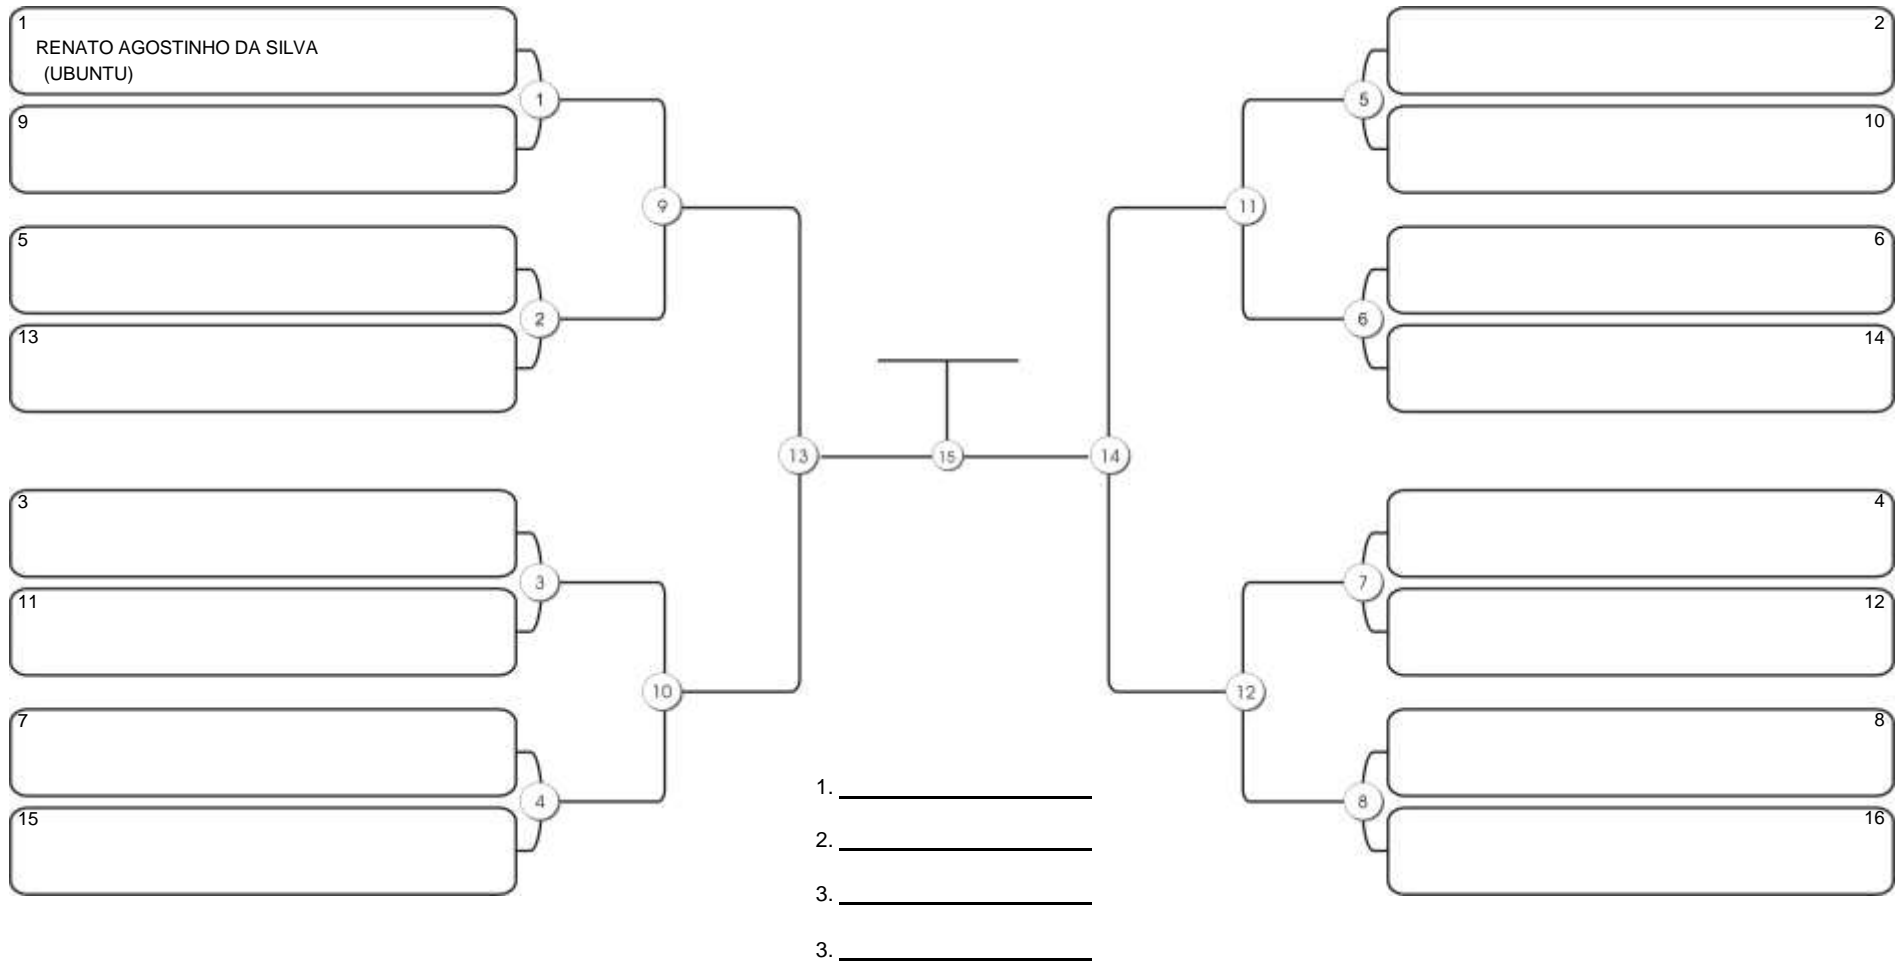

TAÇA FORTALEZA GI E NO GI

Ginásio Padre Felice, Piamarta Montese, 18 jun 2023

SÊNIOR 2 MASC MARROM MEIO-PESADO

Responsável: _____
Nome: _____
Assinatura: _____