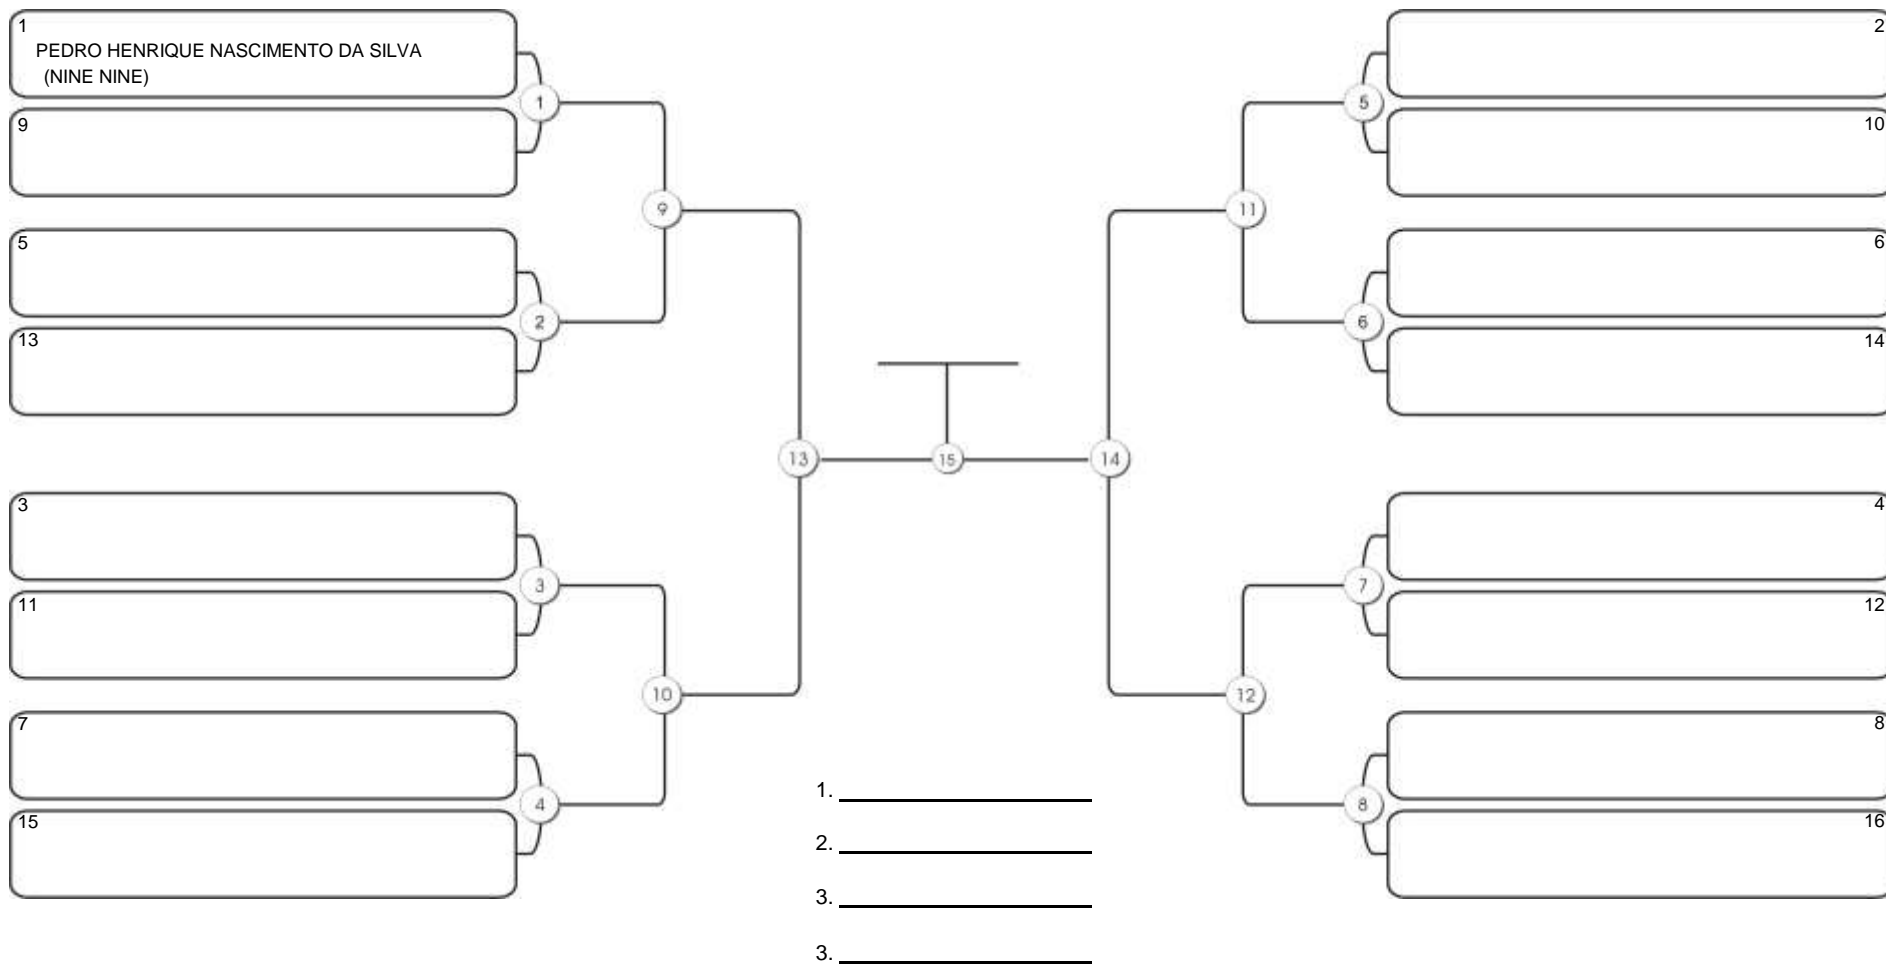

TAÇA FORTALEZA GI E NO GI

Ginásio Padre Felice, Piamarta Montese, 18 jun 2023

INFANTO A 2010-2011 MASC BRANCA-CINZA GALO

Responsável: _____
Nome: _____
Assinatura: _____