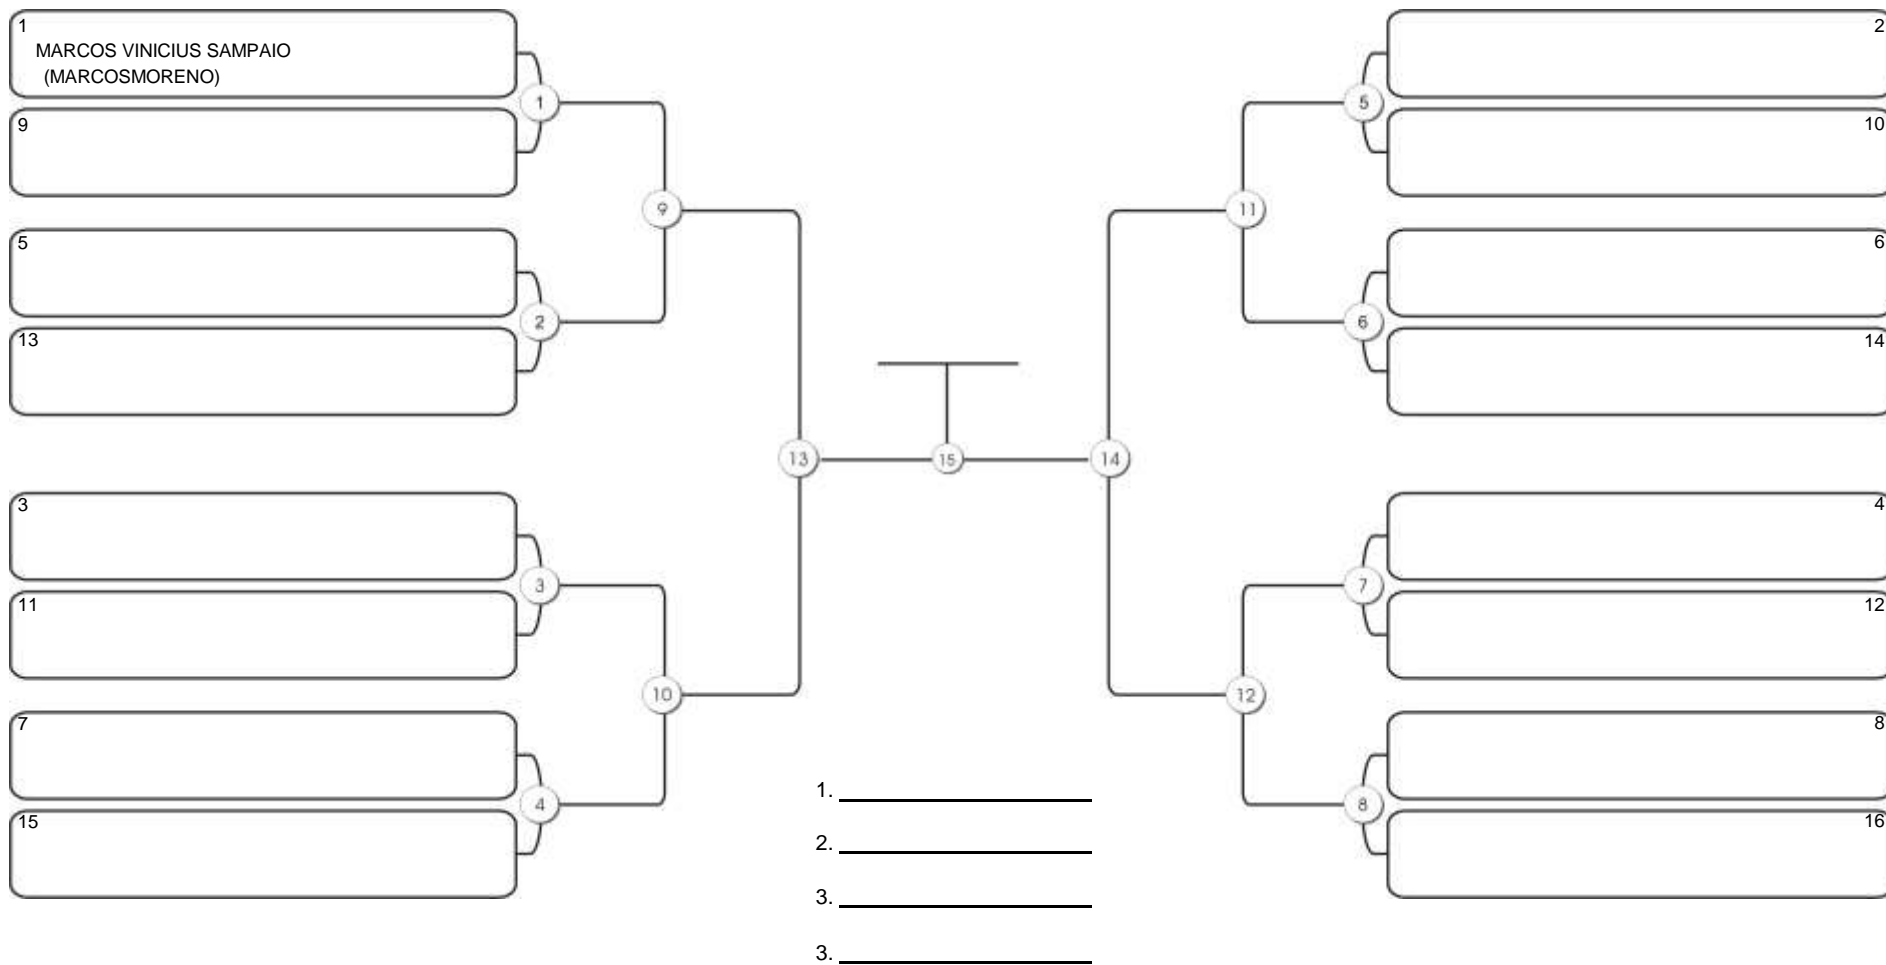

TAÇA FORTALEZA GI E NO GI

Ginásio Padre Felice, Piamarta Montese, 18 jun 2023

#1 Competidores

NO GI INF JUV B MASC BRANCA-CINZA ABSOLUTO

Responsável: _____
Nome: _____
Assinatura: _____