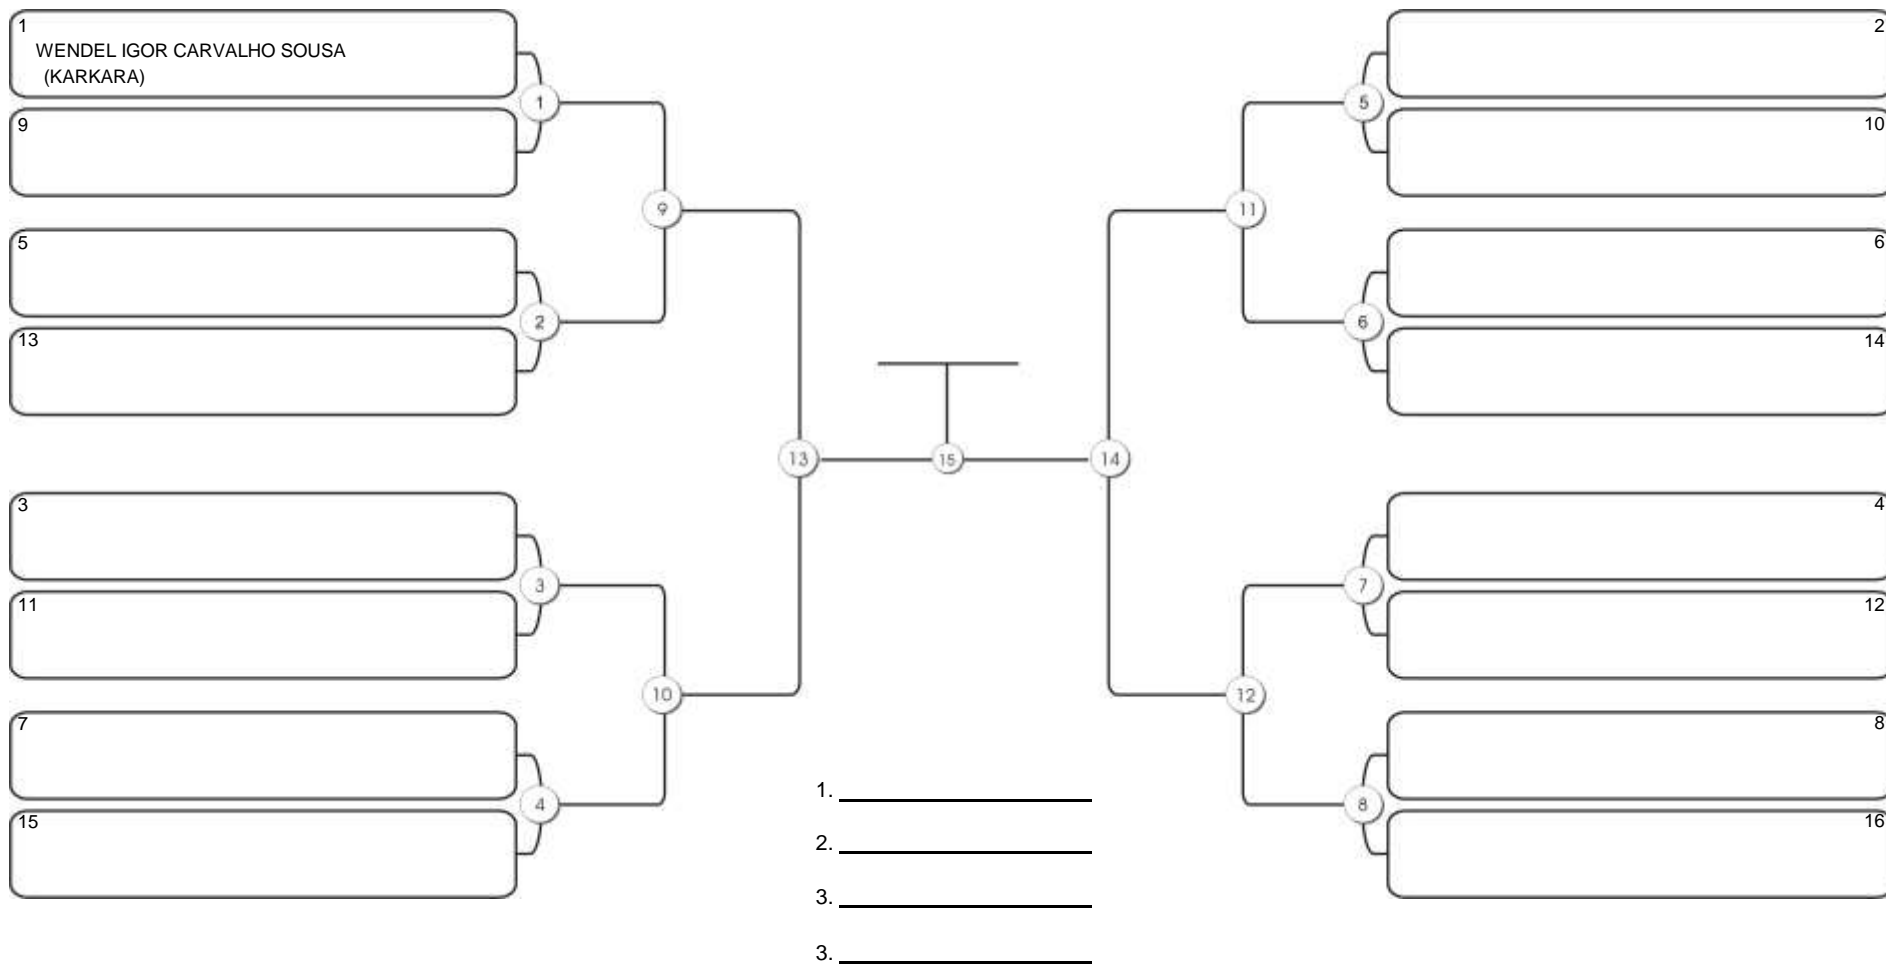

TAÇA FORTALEZA GI E NO GI

Ginásio Padre Felice, Piamarta Montese, 18 jun 2023

NO GI ADULTO MASC BRANCA PESADÍSSIMO

Responsável: _____
Nome: _____
Assinatura: _____