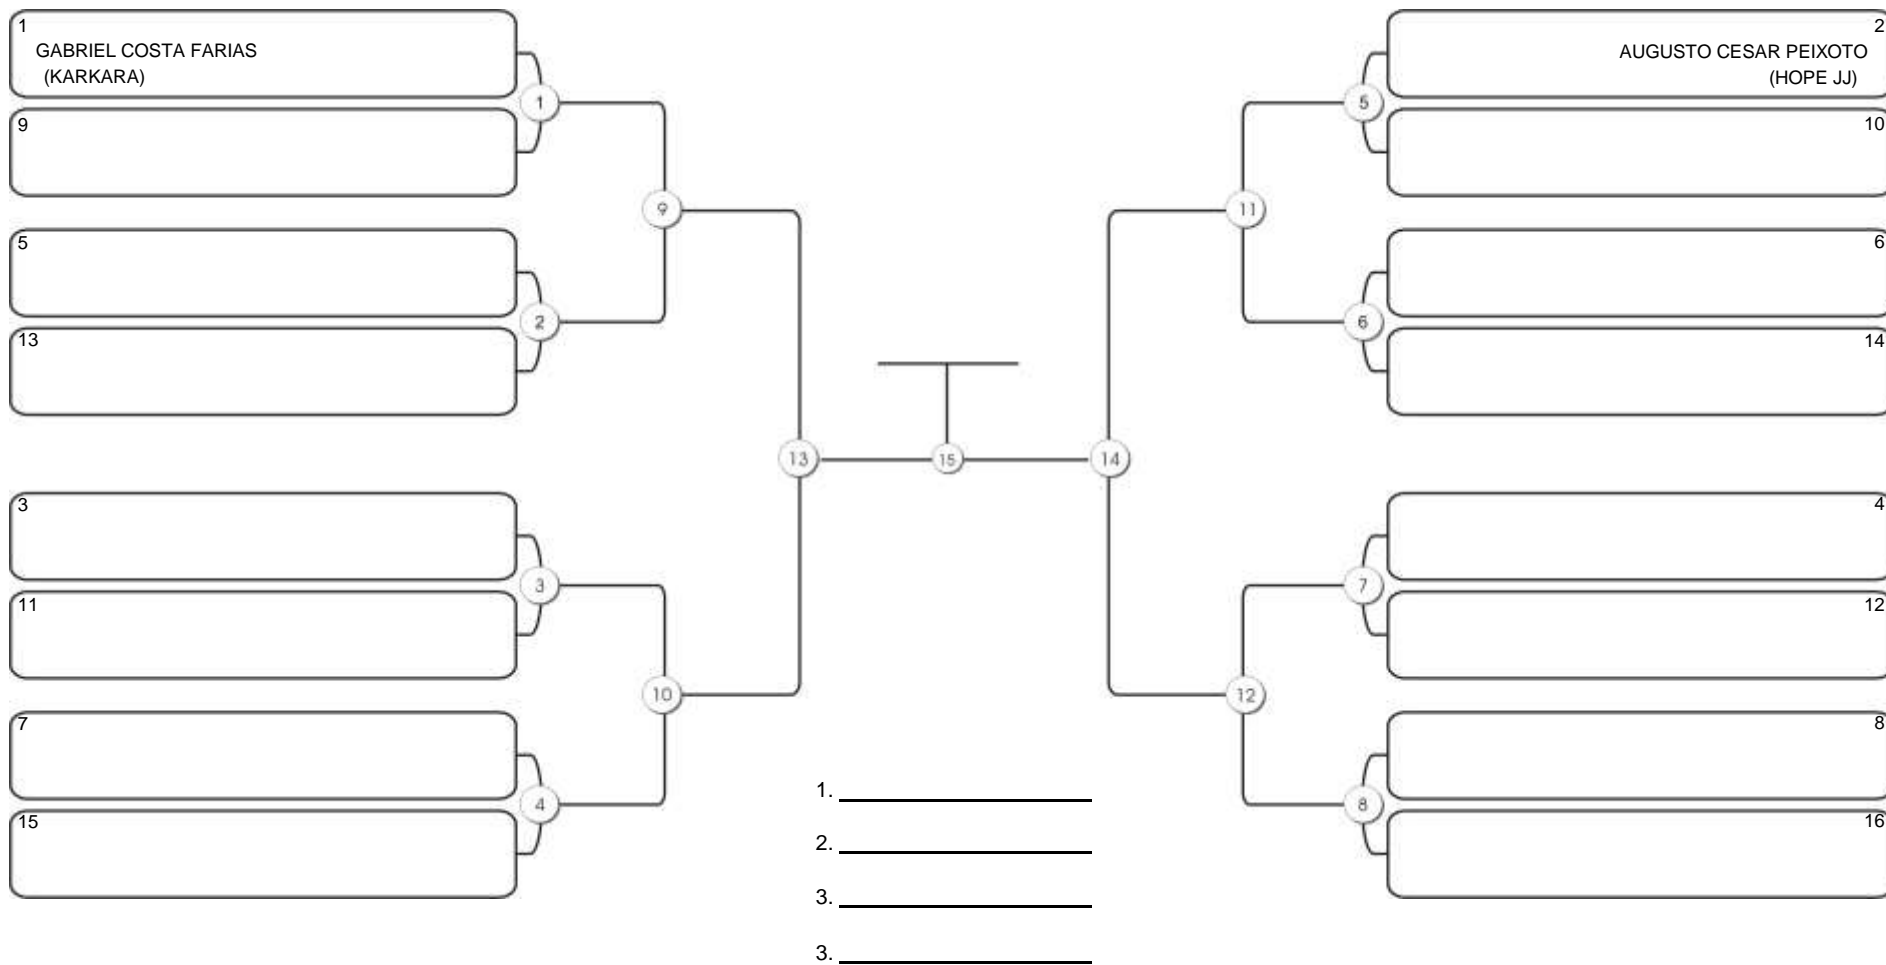

TAÇA FORTALEZA GI E NO GI

Ginásio Padre Felice, Piamarta Montese, 18 jun 2023

NO GI ADULTO MASC AZUL PLUMA

Responsável: _____
Nome: _____
Assinatura: _____