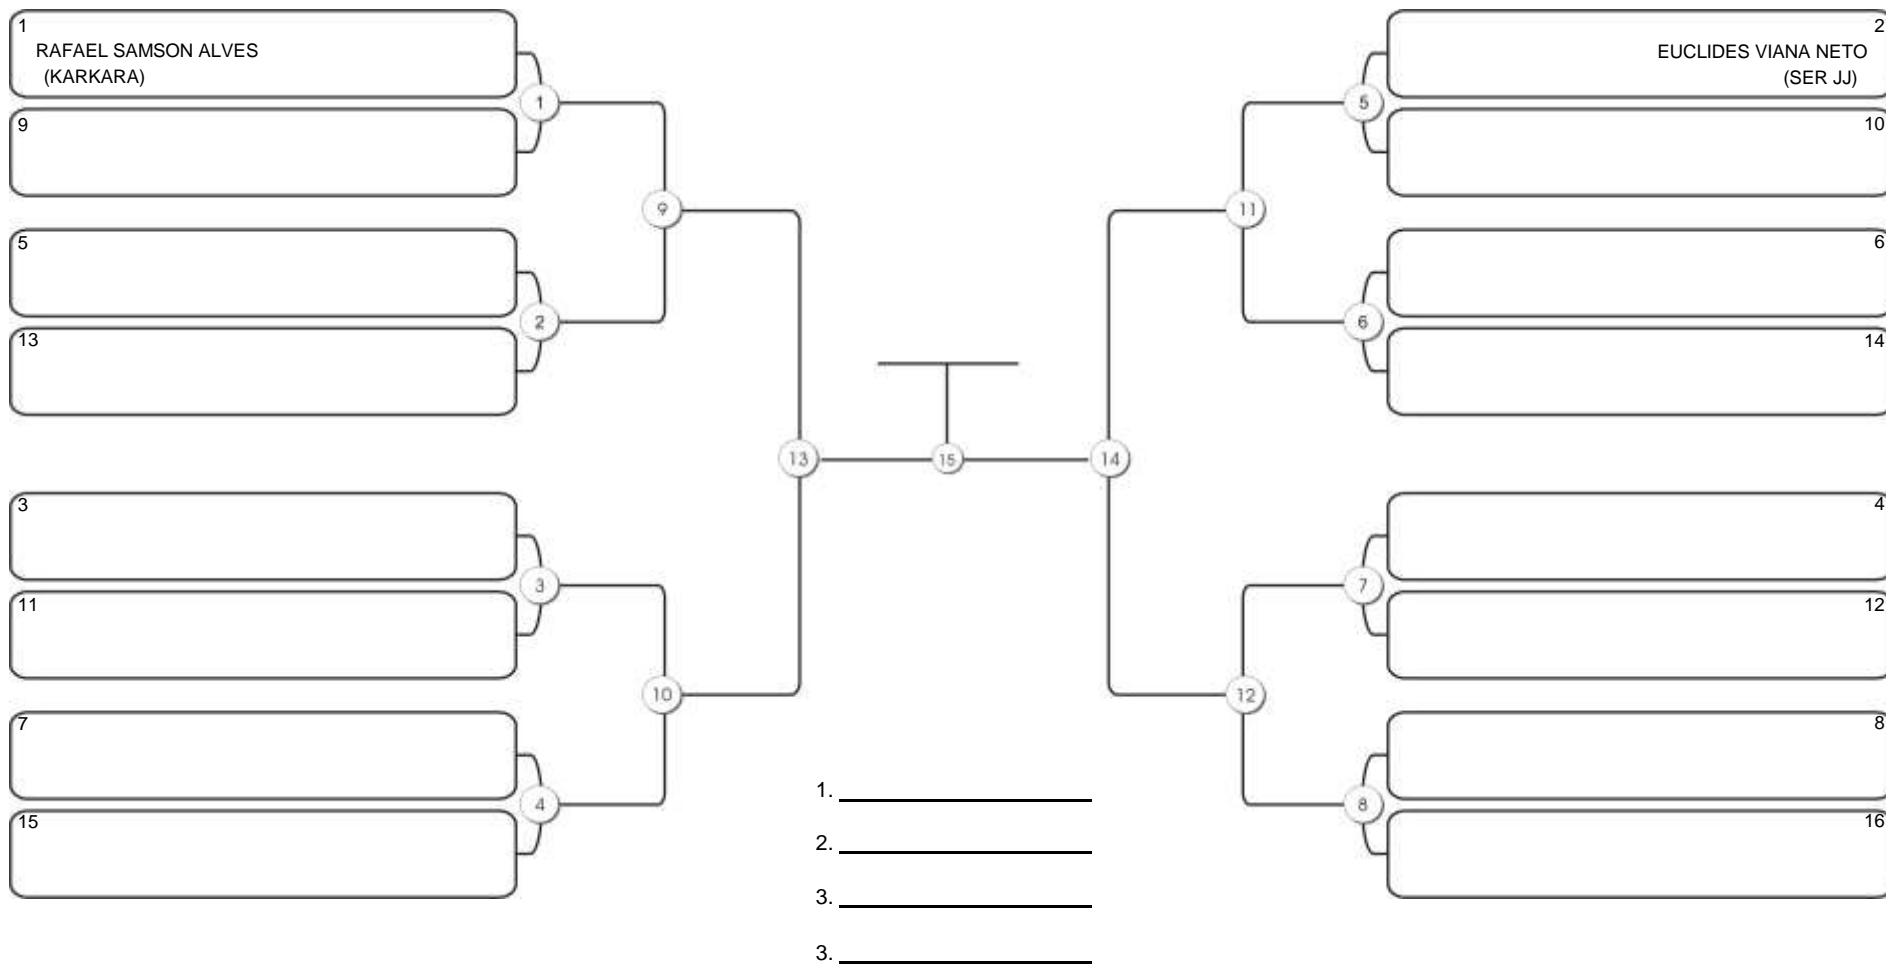

TAÇA FORTALEZA GI E NO GI

Ginásio Padre Felice, Piamarta Montese, 18 jun 2023

ADULTO MASC AZUL PESADO

Responsável: _____
Nome: _____
Assinatura: _____