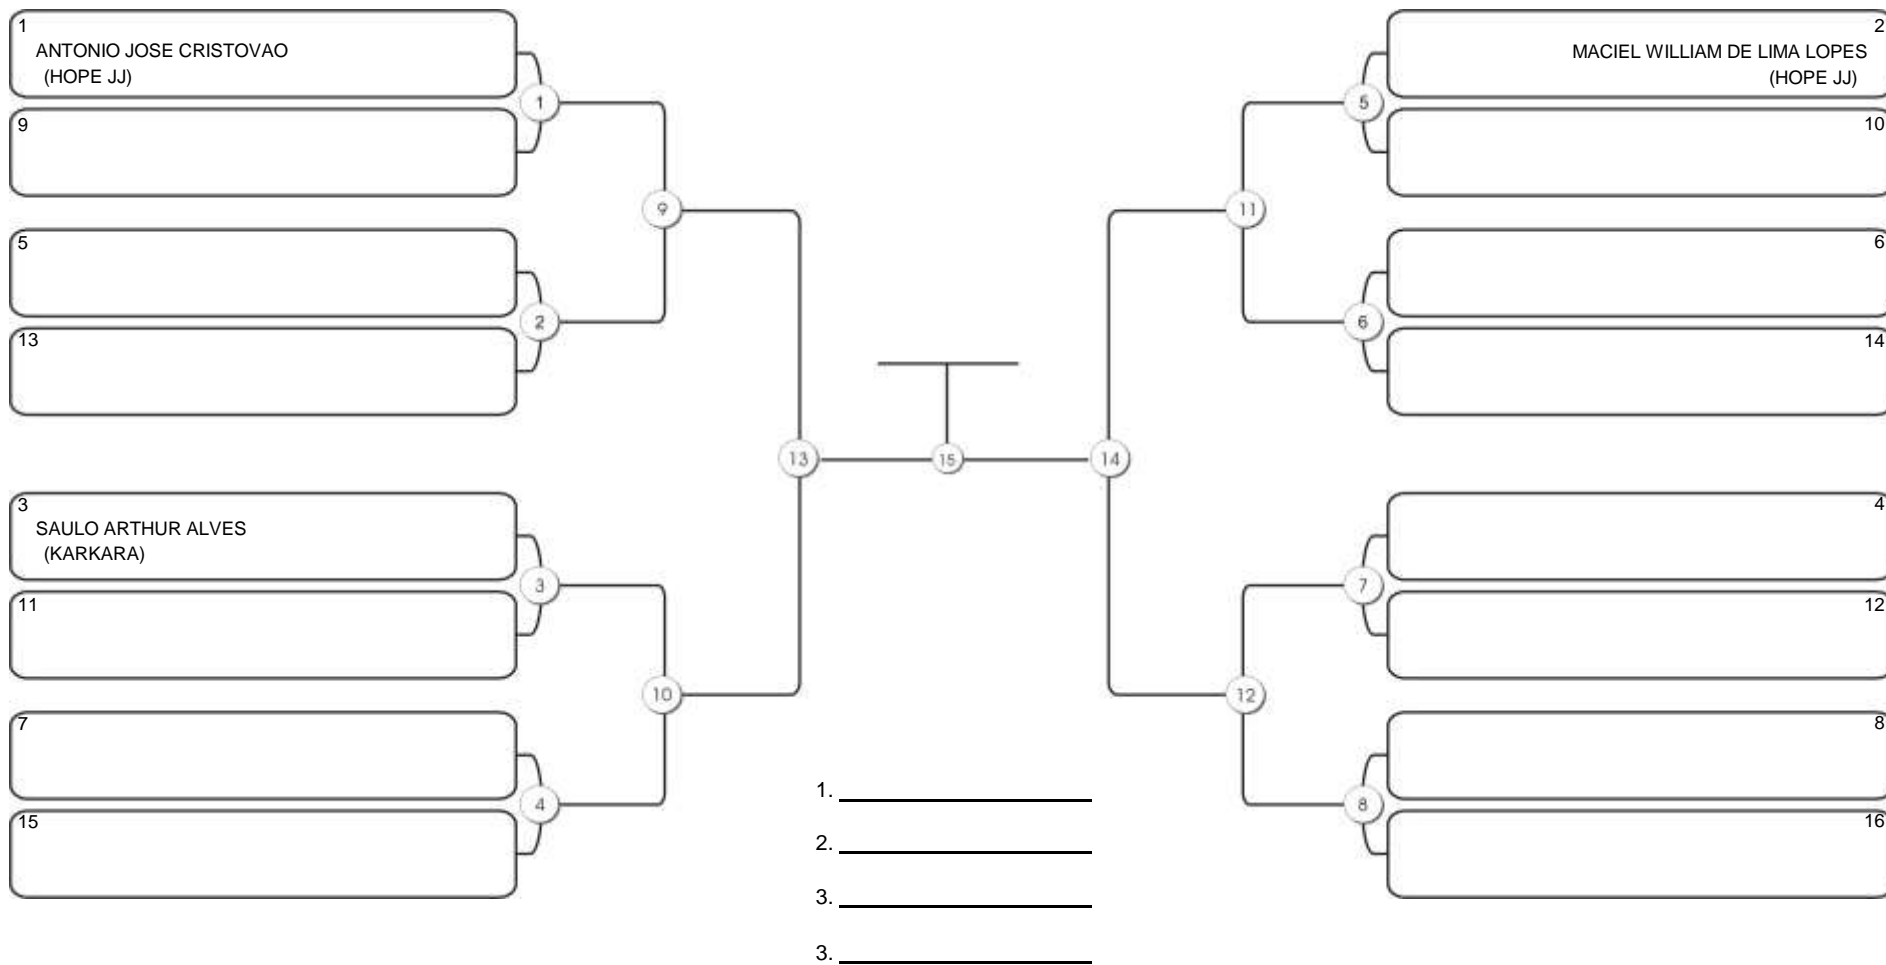

TAÇA FORTALEZA GI E NO GI

Ginásio Padre Felice, Piamarta Montese, 18 jun 2023

NO GI INFANTIL B MASC BRANCA-CINZA PENA

Responsável: _____
Nome: _____
Assinatura: _____