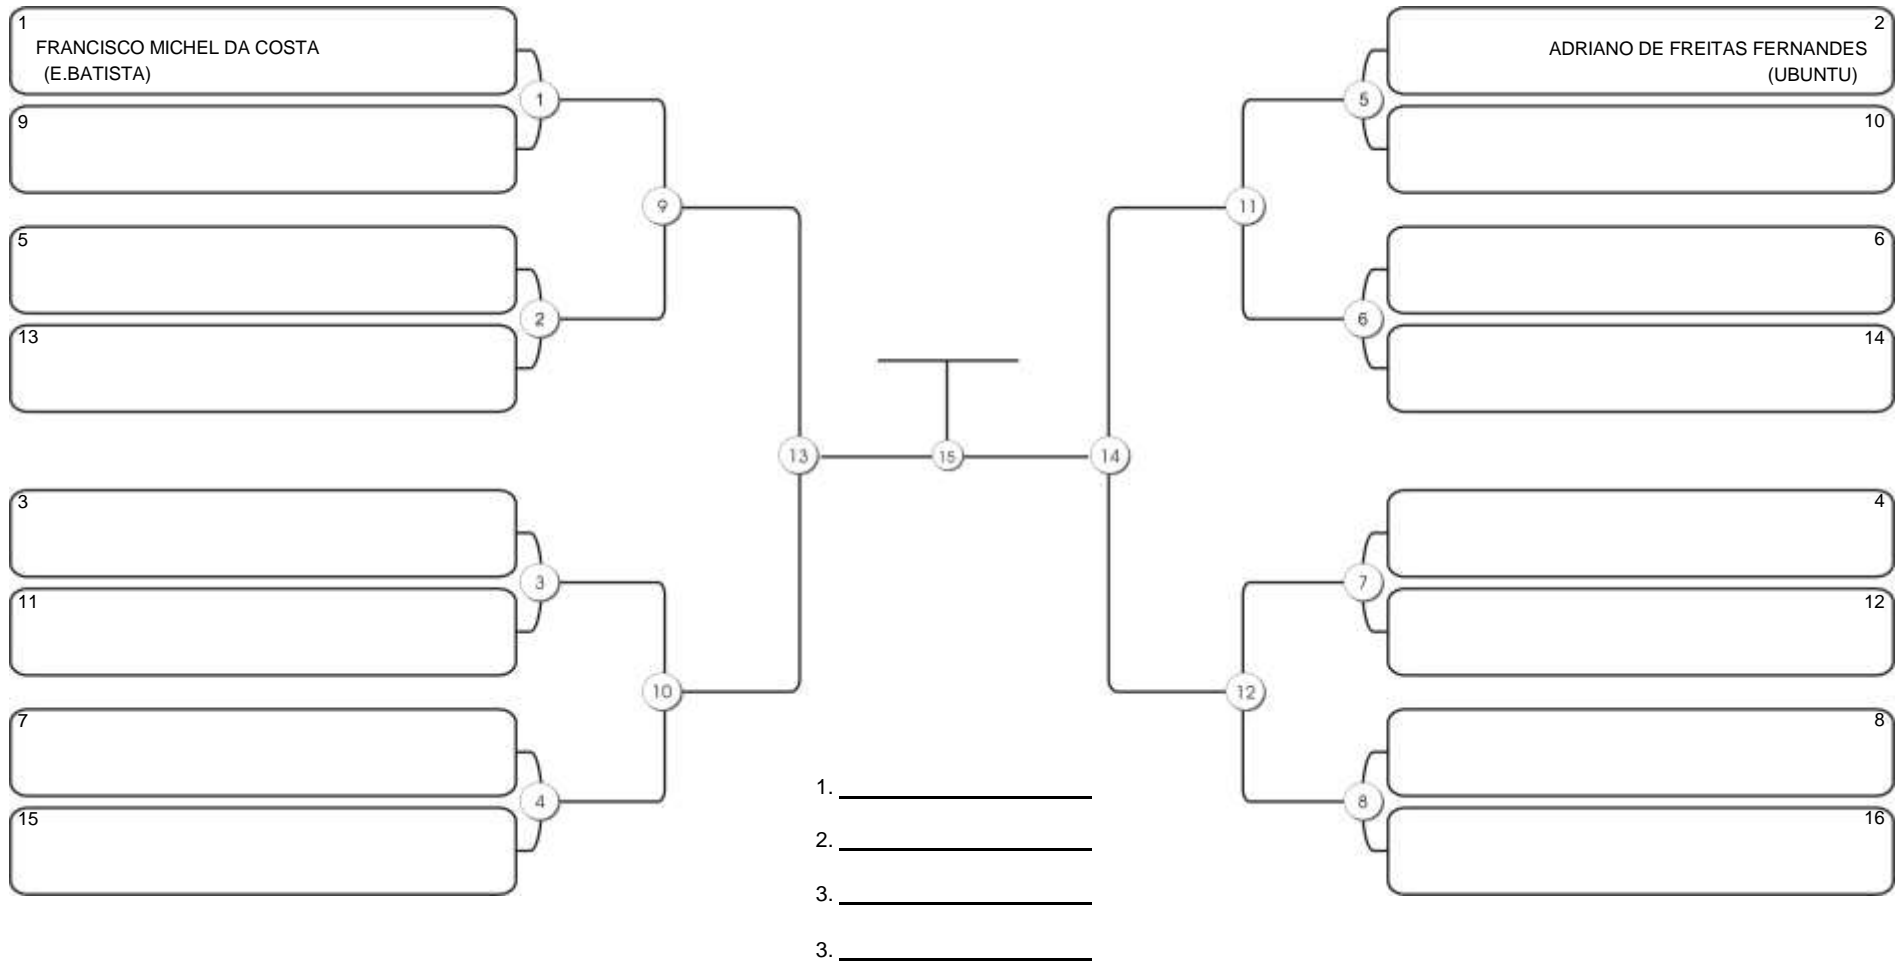

TAÇA FORTALEZA GI E NO GI

Ginásio Padre Felice, Piamarta Montese, 18 jun 2023

#2 Competidores

SÊNIOR 1 MASC MARROM SUPER-PESADO

Responsável: _____

Nome: _____

Assinatura: _____