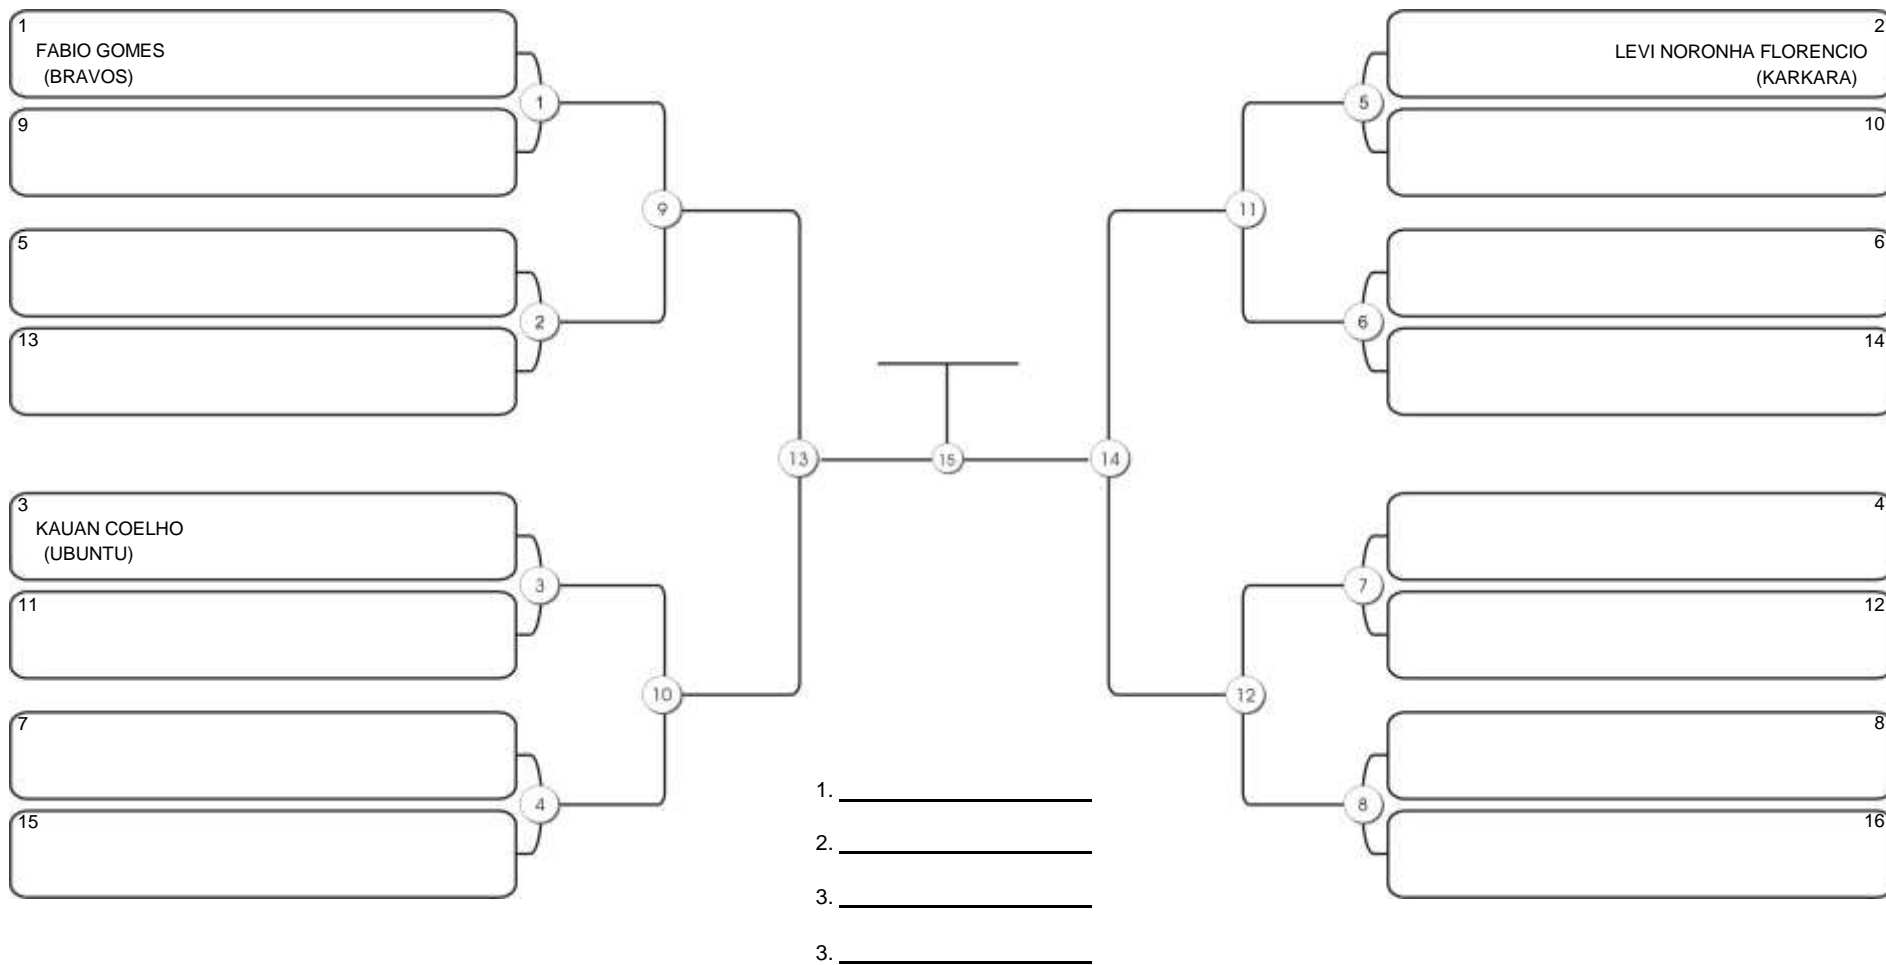

TAÇA FORTALEZA GI E NO GI

Ginásio Padre Felice, Piamarta Montese, 18 jun 2023

NO GI ADULTO MASC BRANCA MÉDIO

Responsável: _____
Nome: _____
Assinatura: _____