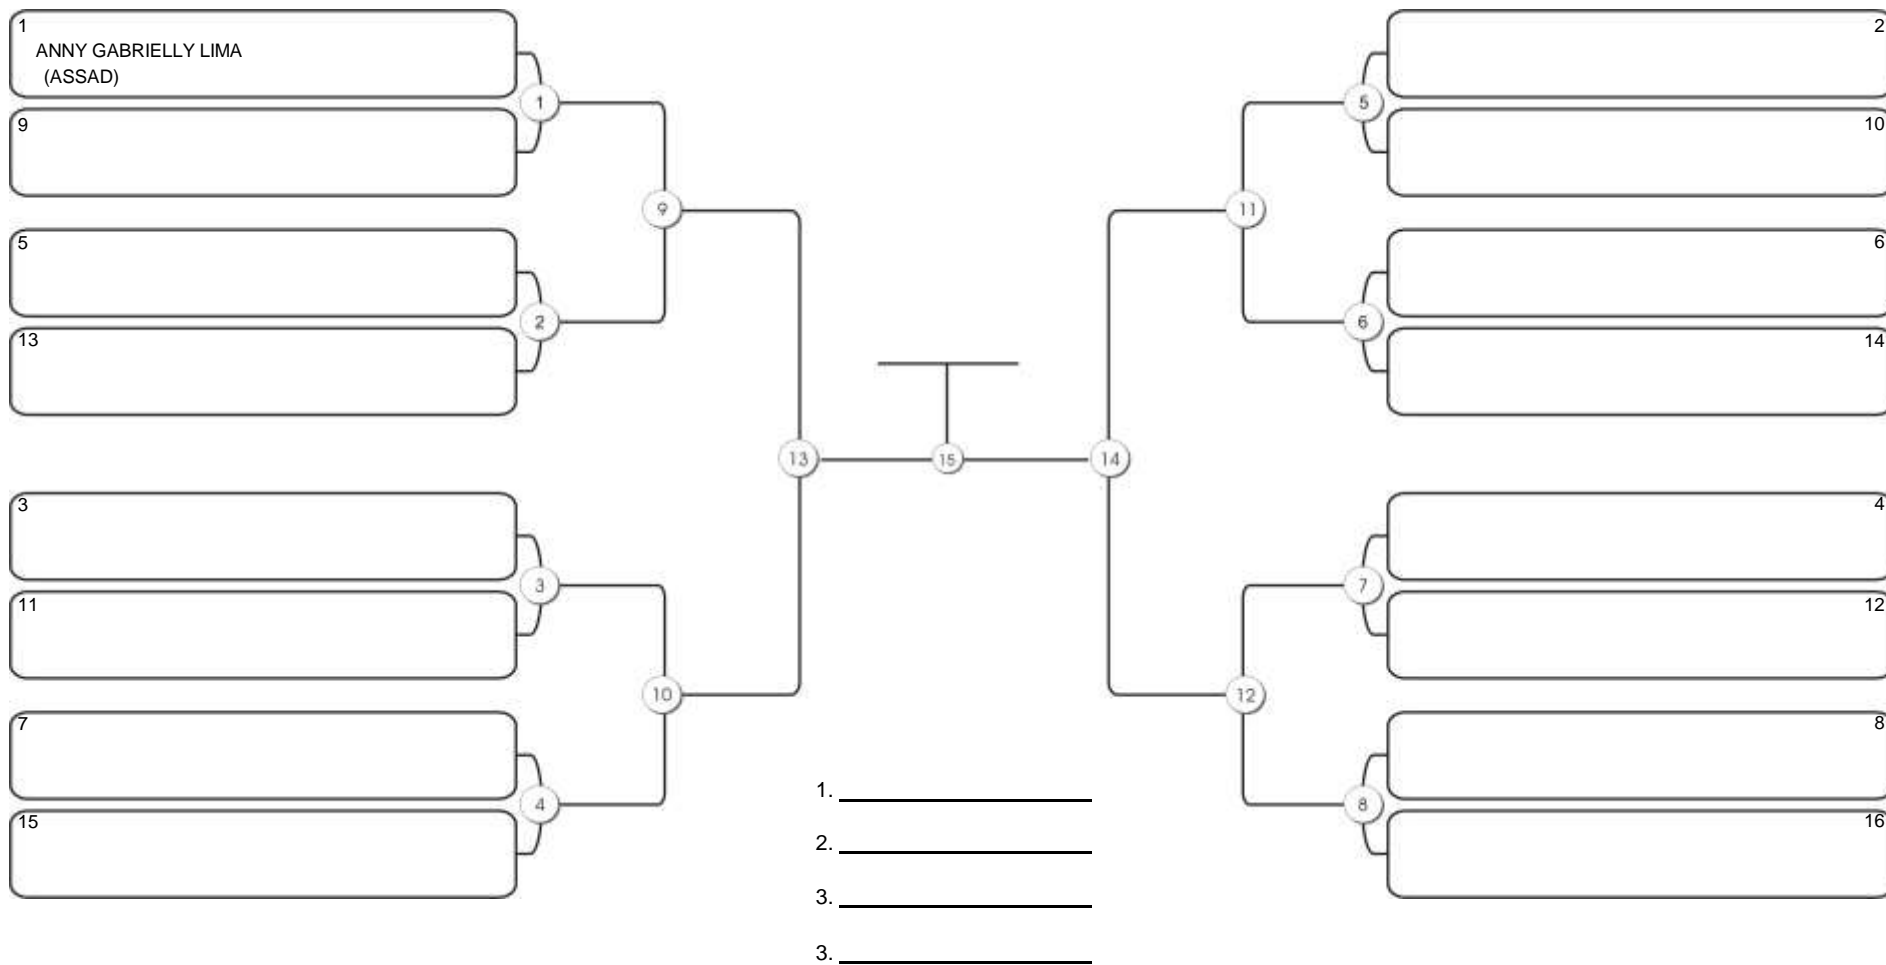

TAÇA FORTALEZA GI E NO GI

Ginásio Padre Felice, Piamarta Montese, 18 jun 2023

#1 Competidores

ADULTO FEM AZUL ABSOLUTO PESADO

Responsável: _____
Nome: _____
Assinatura: _____