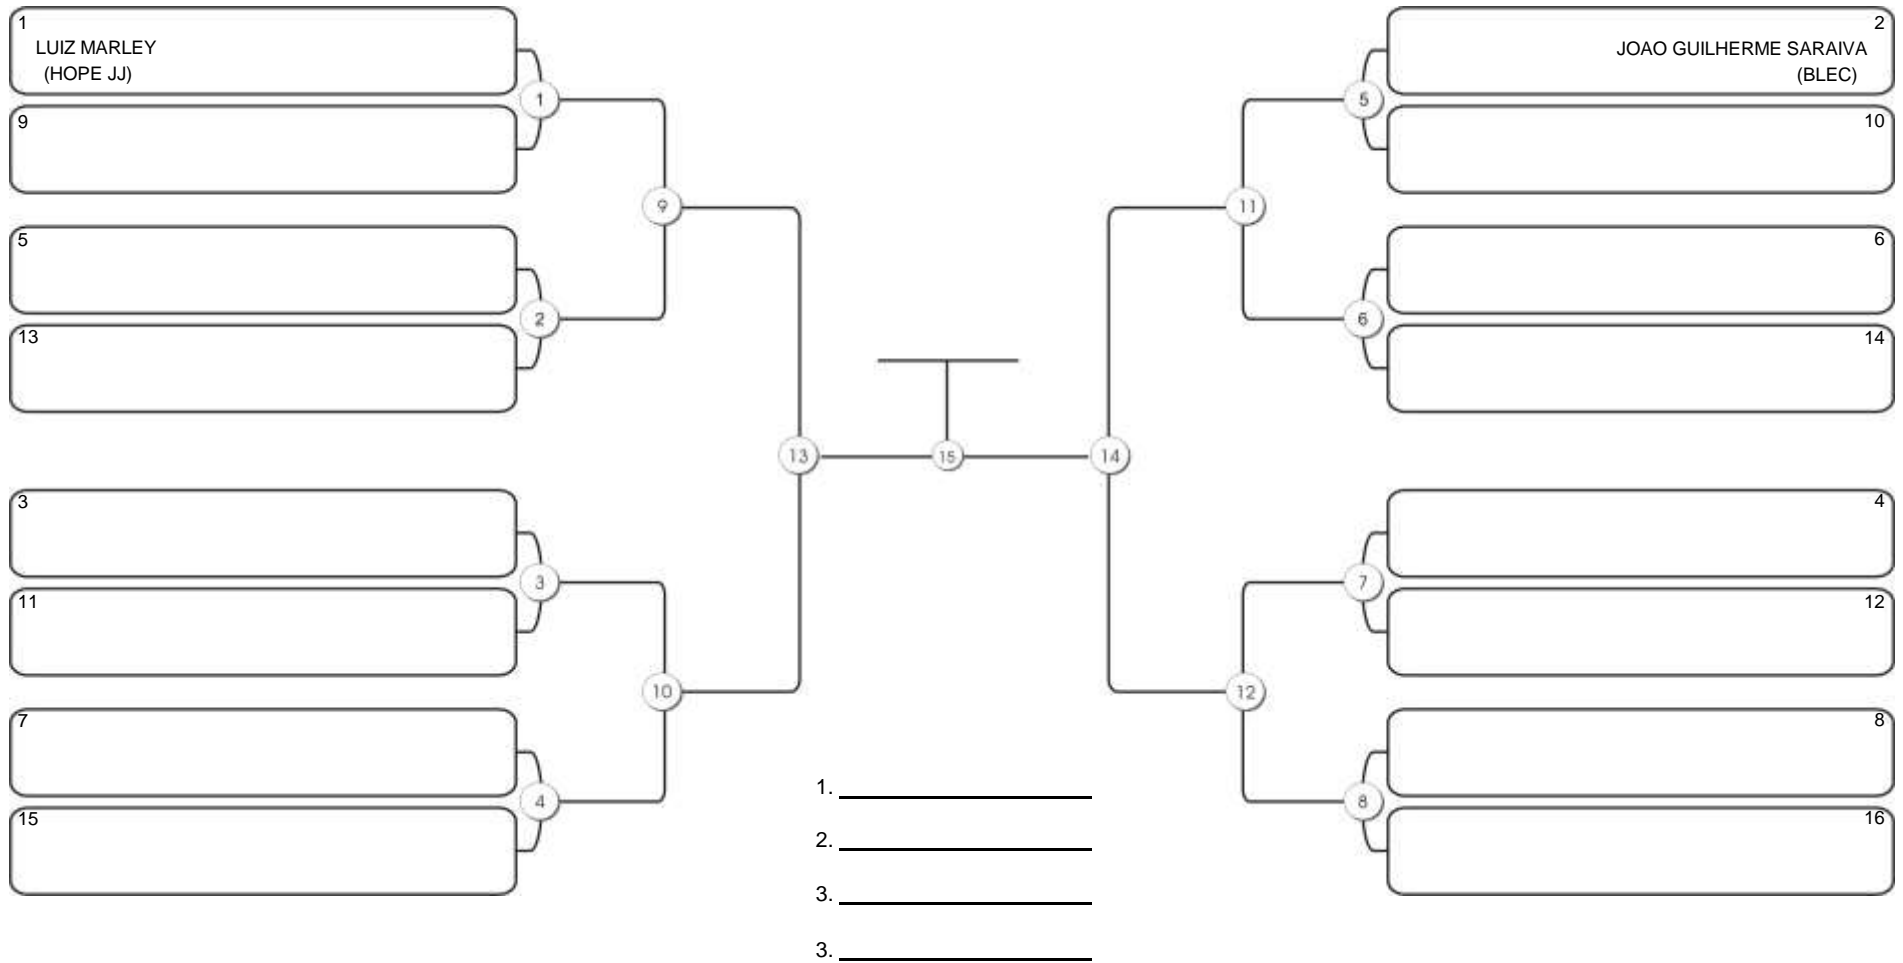

TAÇA FORTALEZA GI E NO GI

Ginásio Padre Felice, Piamarta Montese, 18 jun 2023

#2 Competidores

INFANTO A 2010-2011 MASC AMAREL-LARANJA-VERDE ABSOLUTO EXTRAPESADO

Responsável: _____
Nome: _____
Assinatura: _____