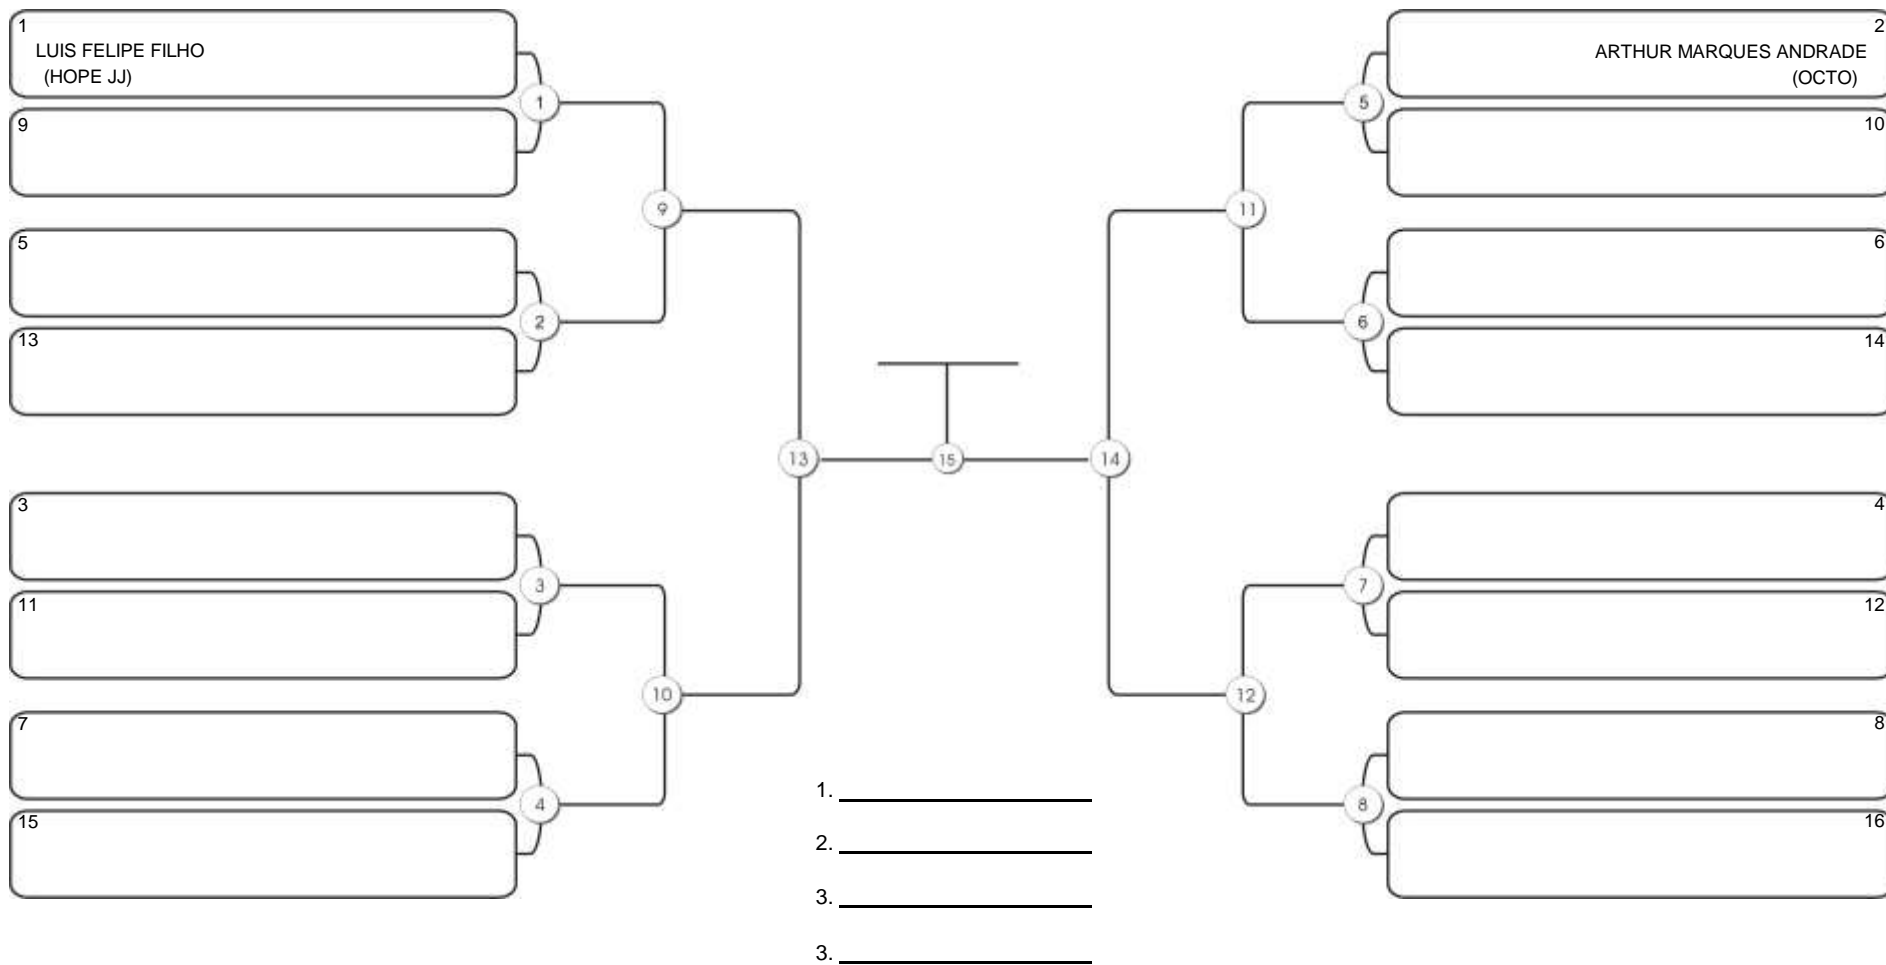

TAÇA FORTALEZA GI E NO GI

Ginásio Padre Felice, Piamarta Montese, 18 jun 2023

MIRIM 2016-2017 MASC BRANCA-CINZA PLUMA

Responsável: _____
Nome: _____
Assinatura: _____