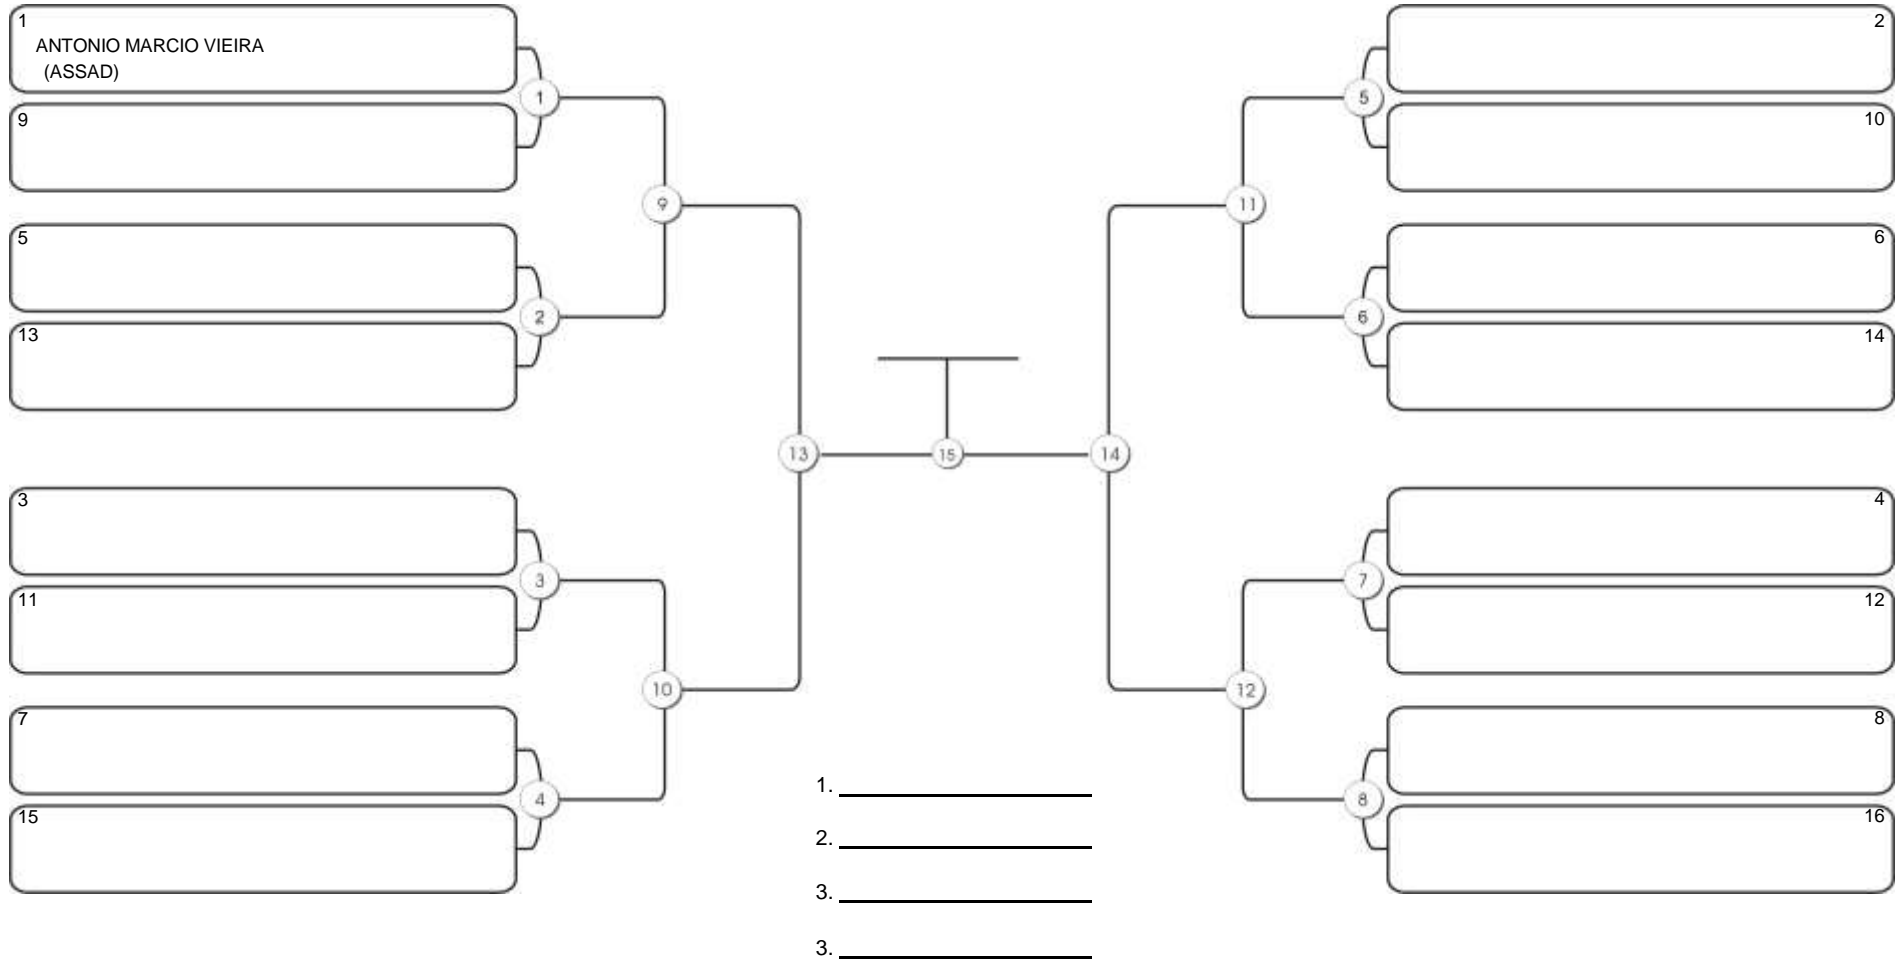

TAÇA FORTALEZA GI E NO GI

Ginásio Padre Felice, Piamarta Montese, 18 jun 2023

ADULTO MASC BRANCA ABSOLUTO LEVE

Responsável: _____
Nome: _____
Assinatura: _____