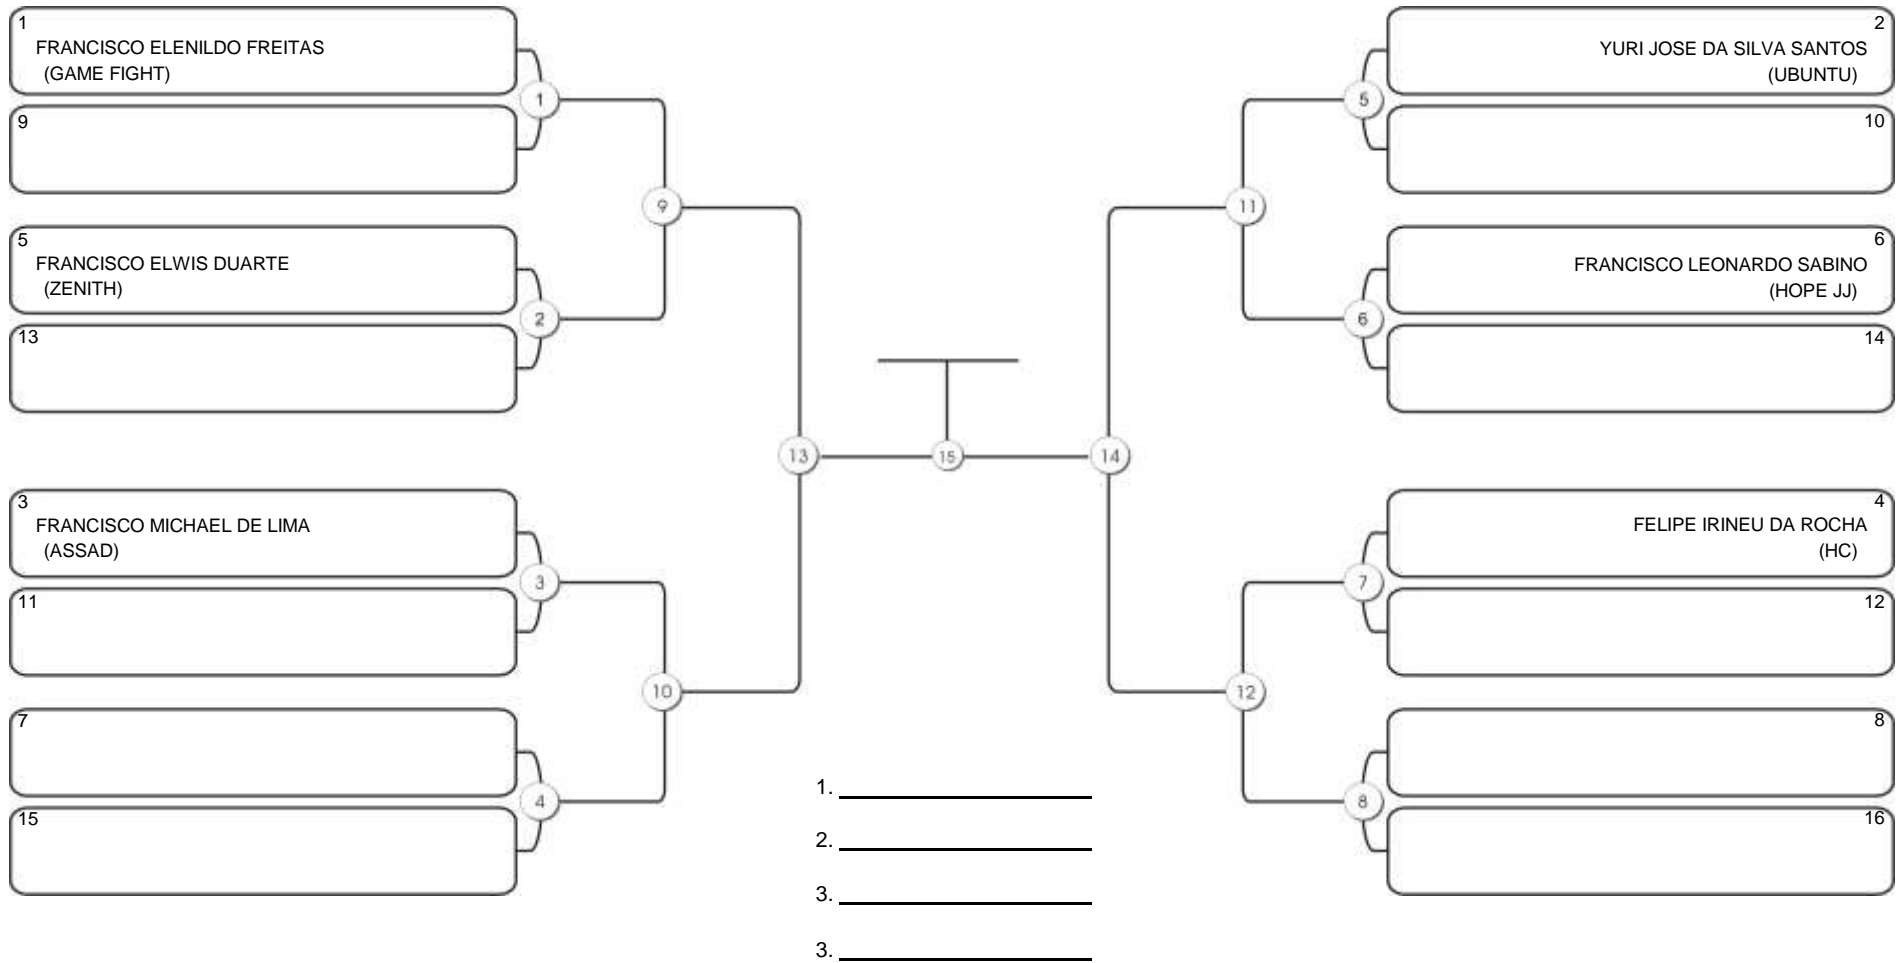

TAÇA FORTALEZA GI E NO GI

Ginásio Padre Felice, Piamarta Montese, 18 jun 2023

MASTER MASC AZUL ABSOLUTO

Responsável: _____
Nome: _____
Assinatura: _____