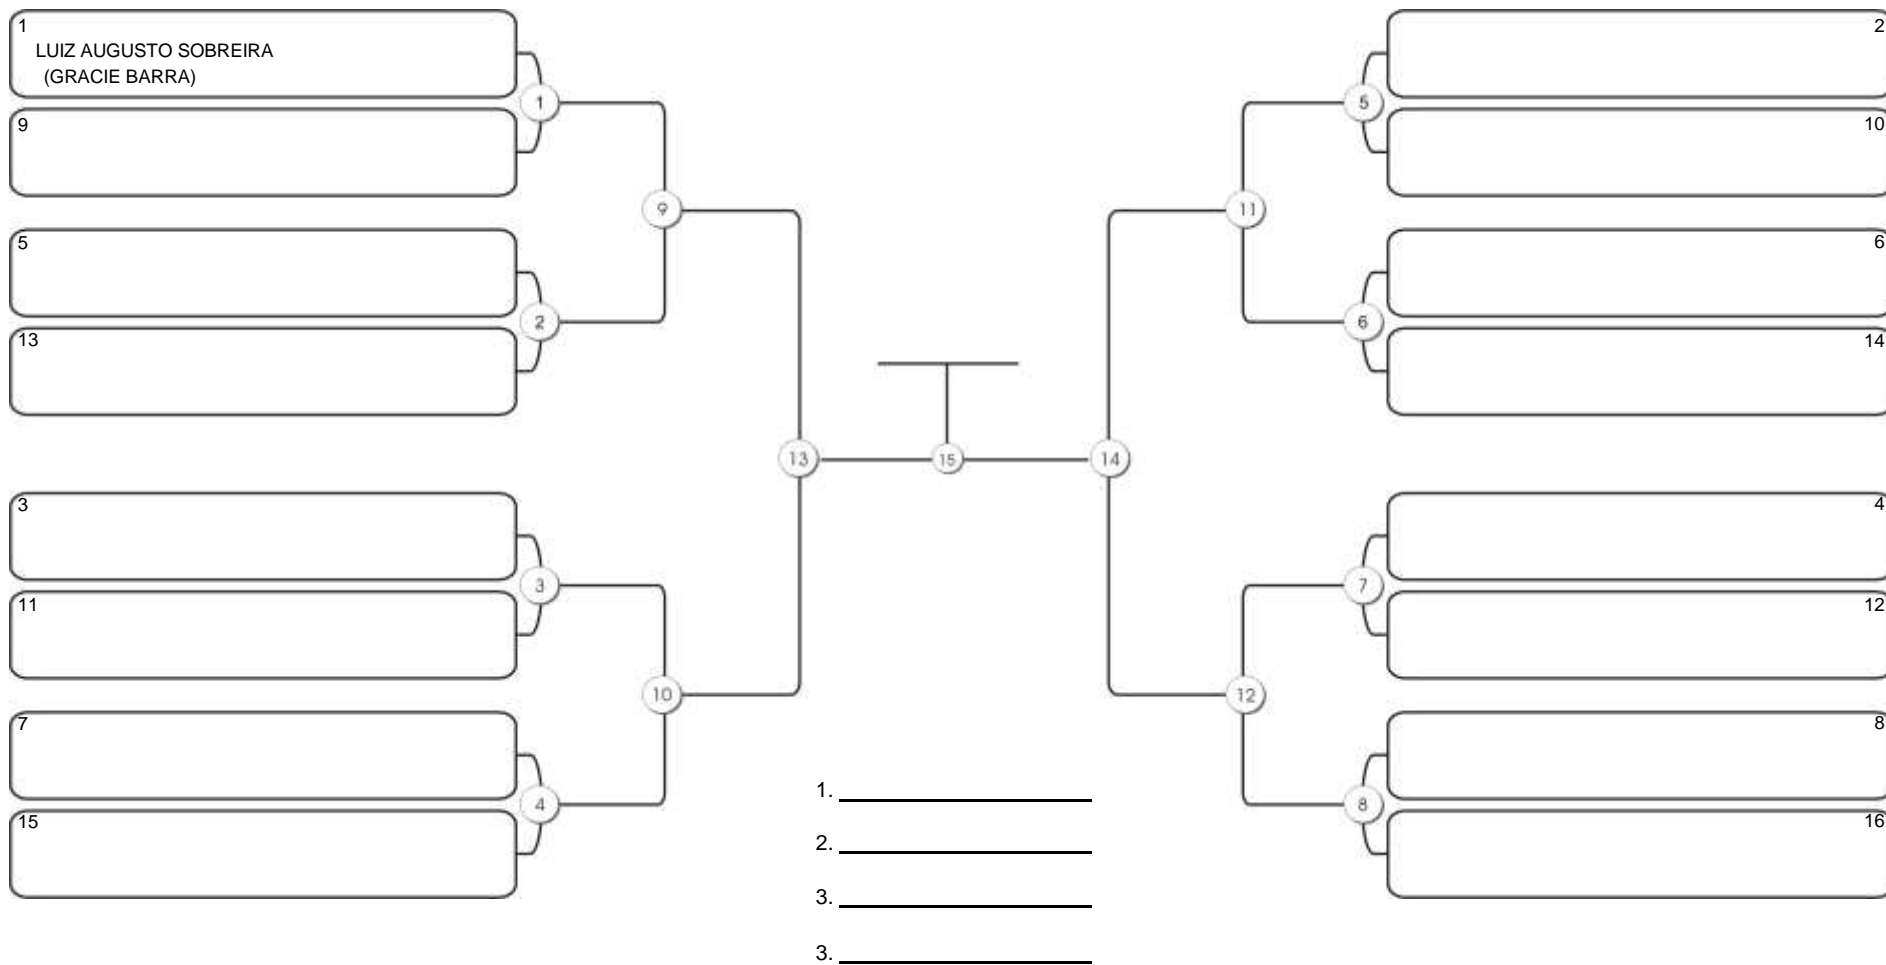

TAÇA FORTALEZA GI E NO GI

Ginásio Padre Felice, Piamarta Montese, 18 jun 2023

INFANTO A 2010-2011 MASC BRANCA-CINZA ABSOLUTO LEVE

Responsável: _____
Nome: _____
Assinatura: _____