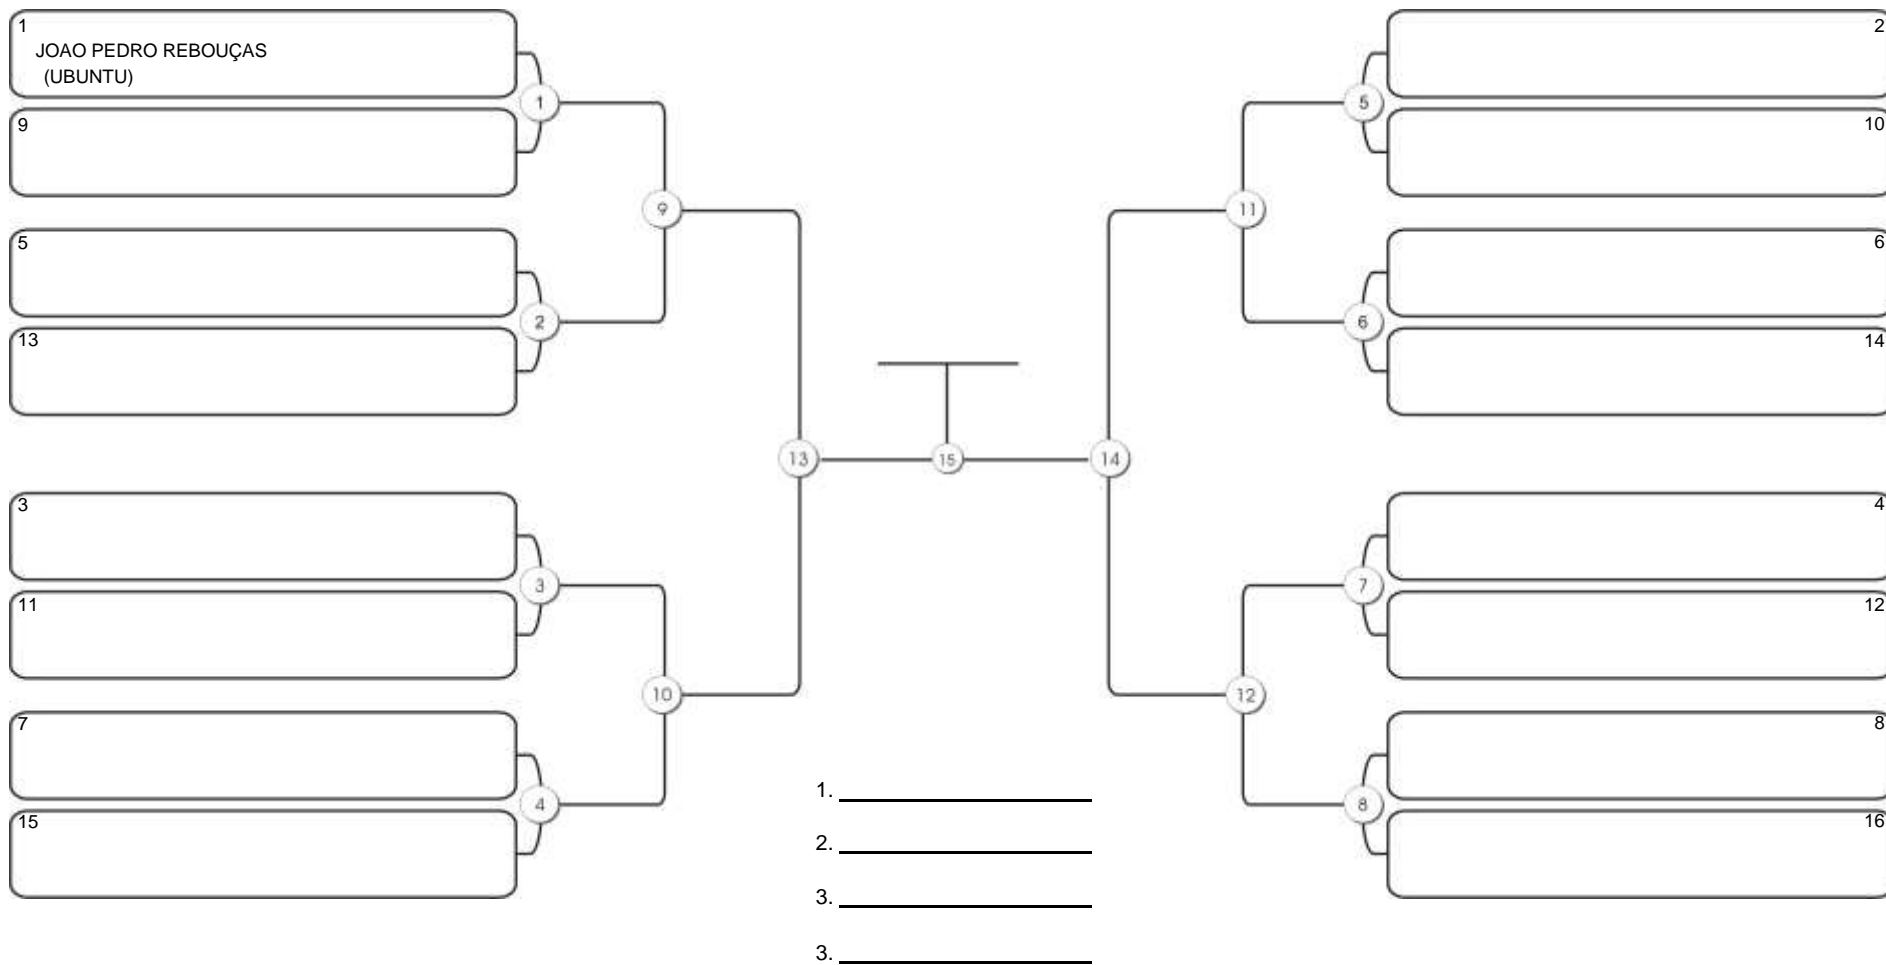

TAÇA FORTALEZA GI E NO GI

Ginásio Padre Felice, Piamarta Montese, 18 jun 2023

PRÉ-MIRIM 2018-2019 MASC BRANCA-CINZA MEIO-PESADO

Responsável: _____
Nome: _____
Assinatura: _____