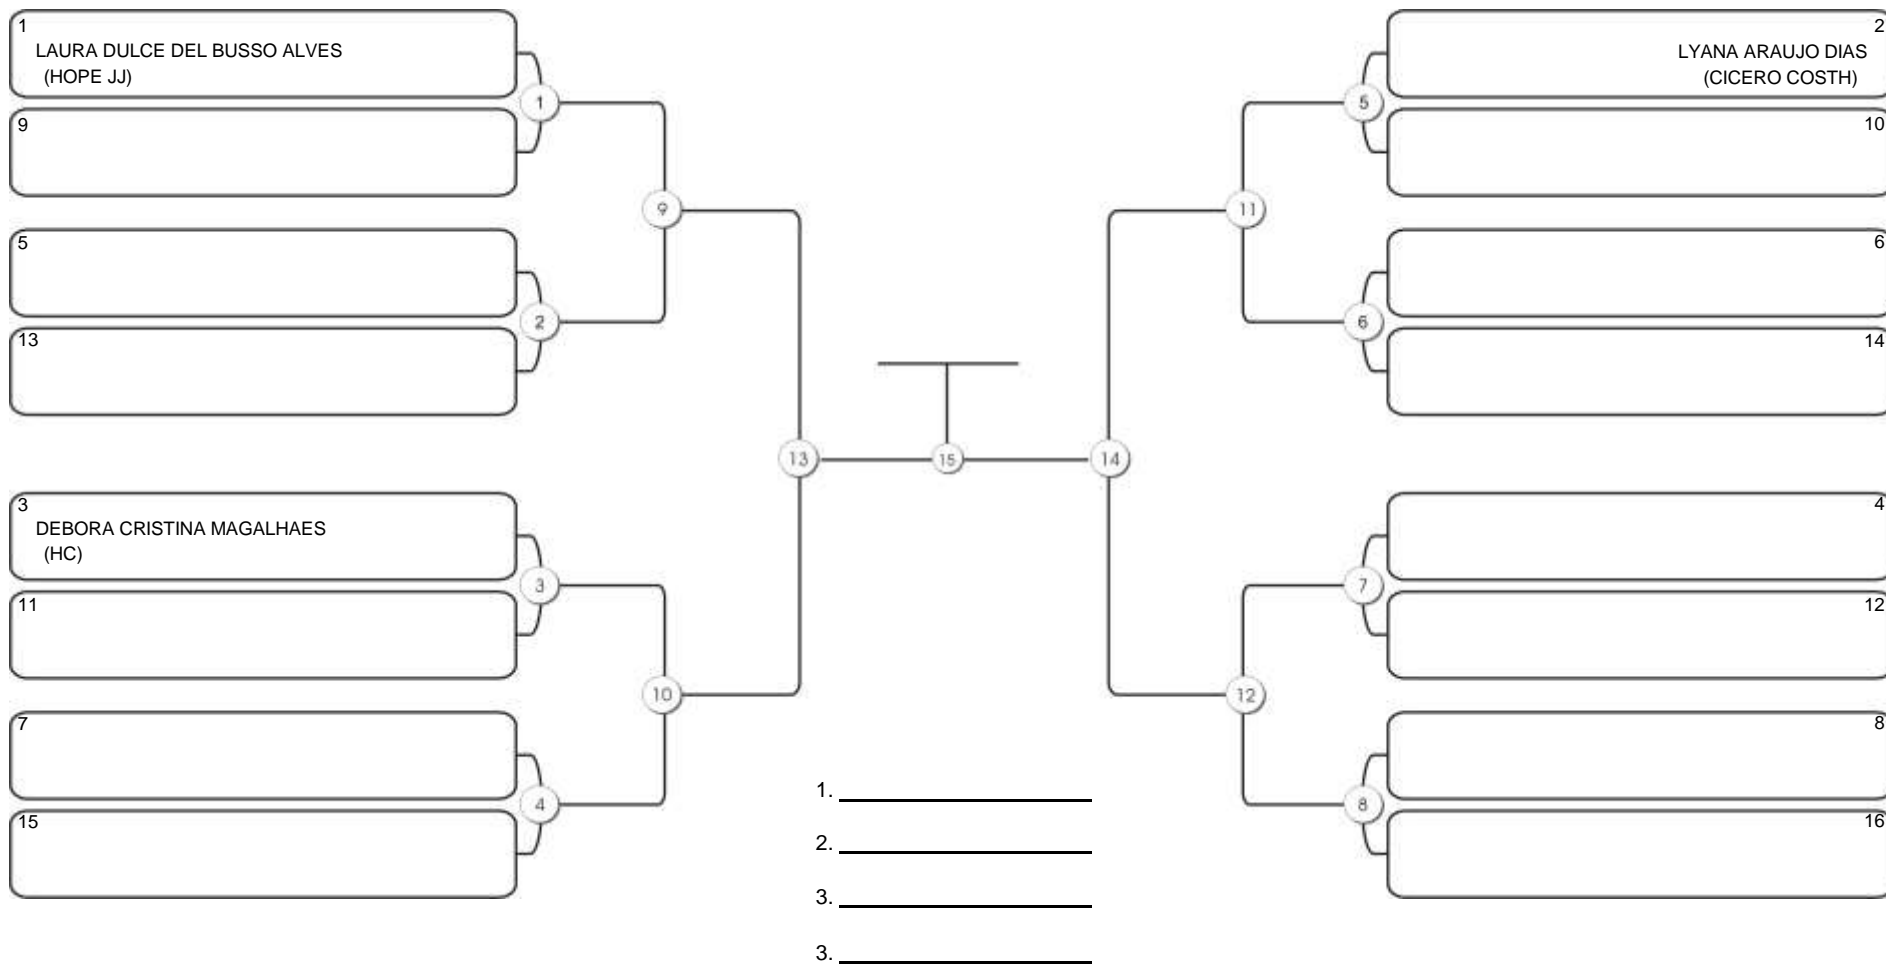

TAÇA FORTALEZA GI E NO GI

Ginásio Padre Felice, Piamarta Montese, 18 jun 2023

PRÉ-MIRIMF 2018-2019 FEM BRANCA-CINZA PESADÍSSIMO

Responsável: _____
Nome: _____
Assinatura: _____