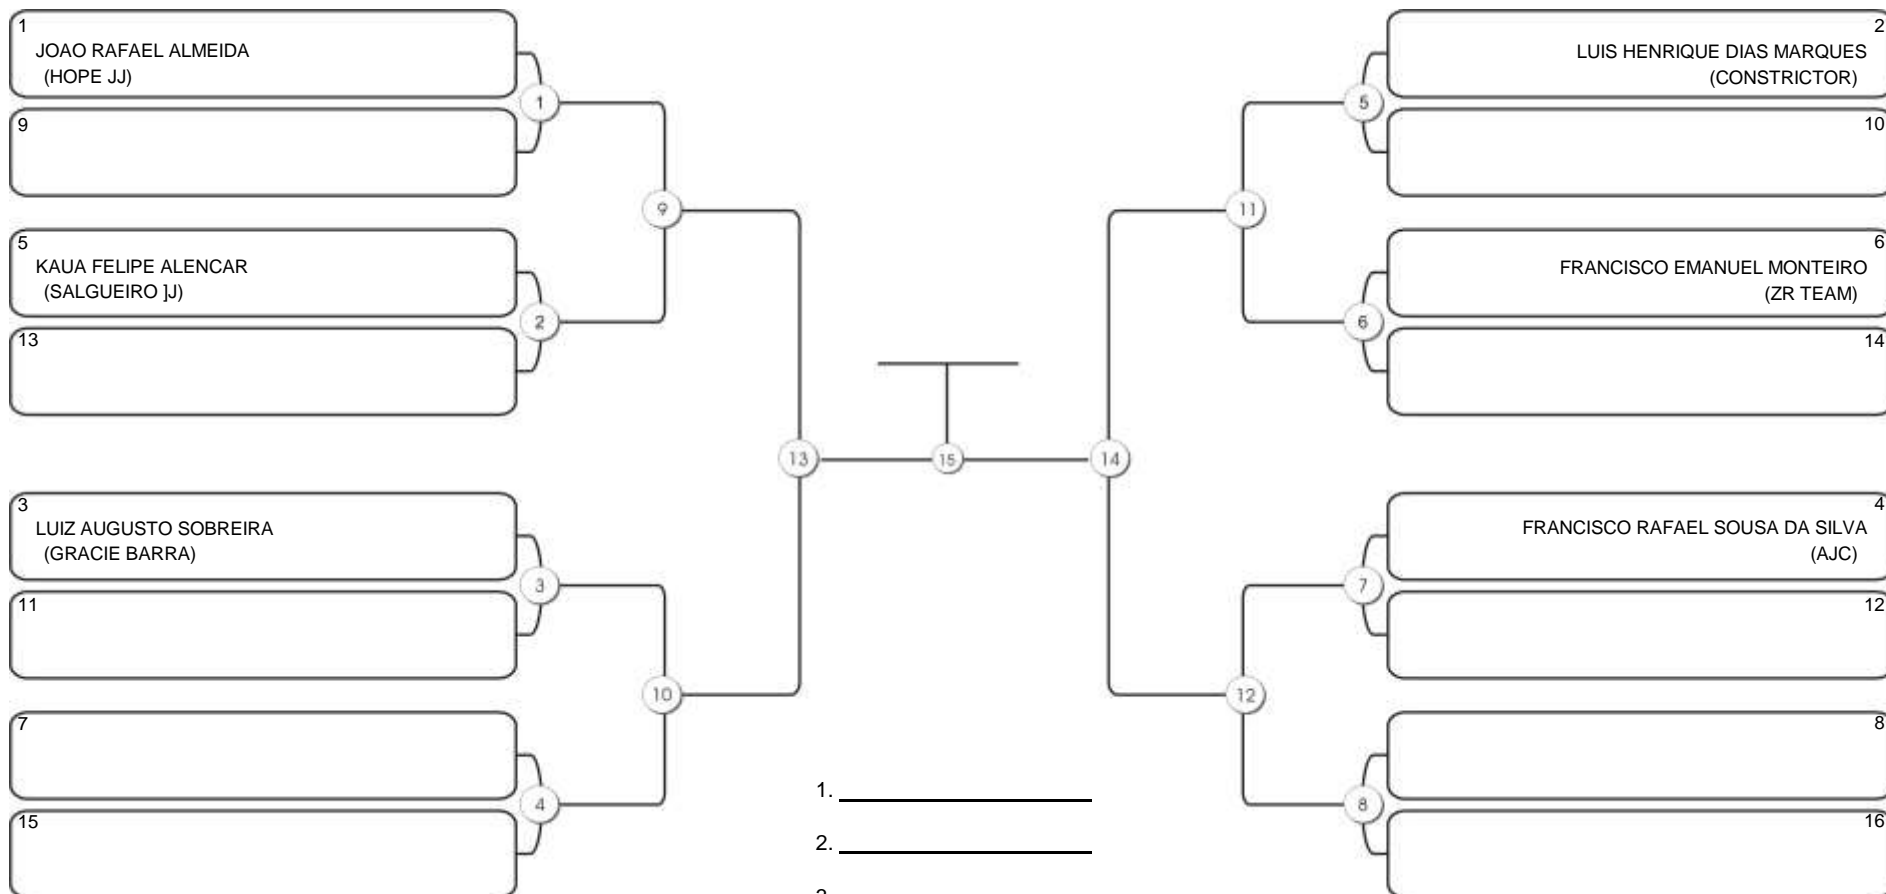

TAÇA FORTALEZA GI E NO GI

Ginásio Padre Felice, Piamarta Montese, 18 jun 2023

INFANTO A 2010-2011 MASC BRANCA-CINZA PENA

Responsável: _____
Nome: _____
Assinatura: _____