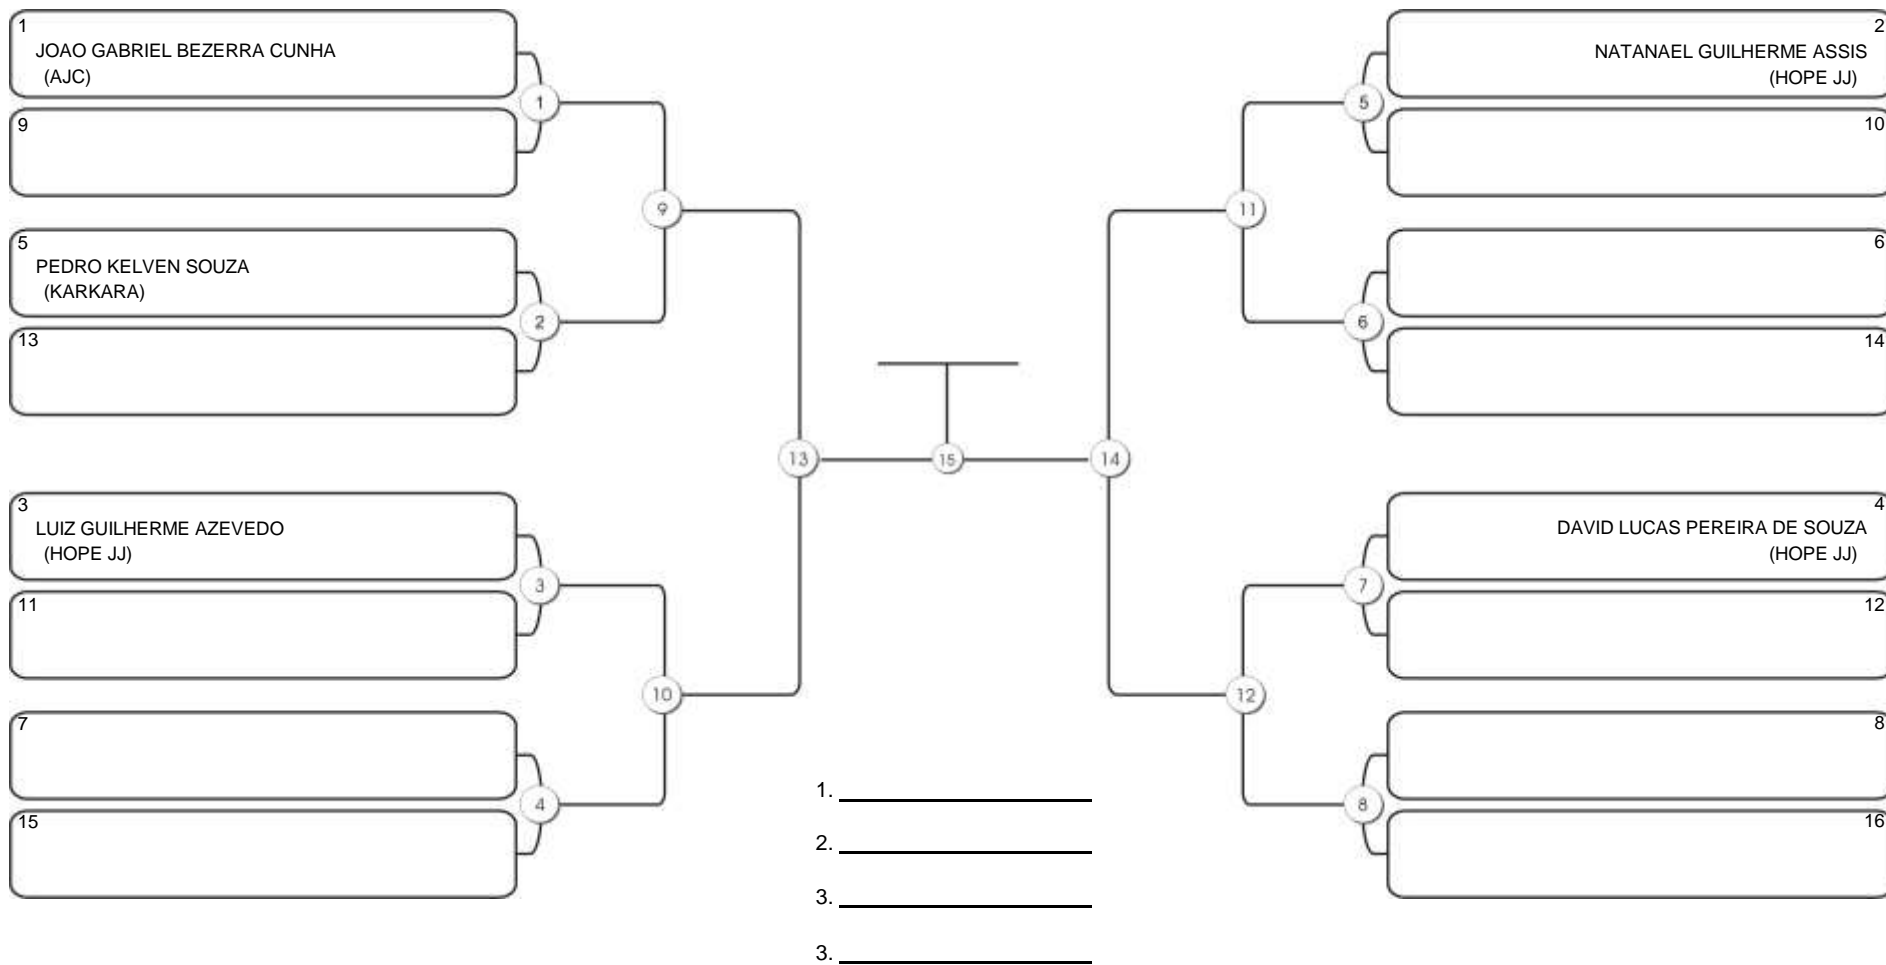

TAÇA FORTALEZA GI E NO GI

Ginásio Padre Felice, Piamarta Montese, 18 jun 2023

INFANTIL B 2012-2013 MASC BRANCA-CINZA GALO

Responsável: _____

Nome: _____

Assinatura: _____