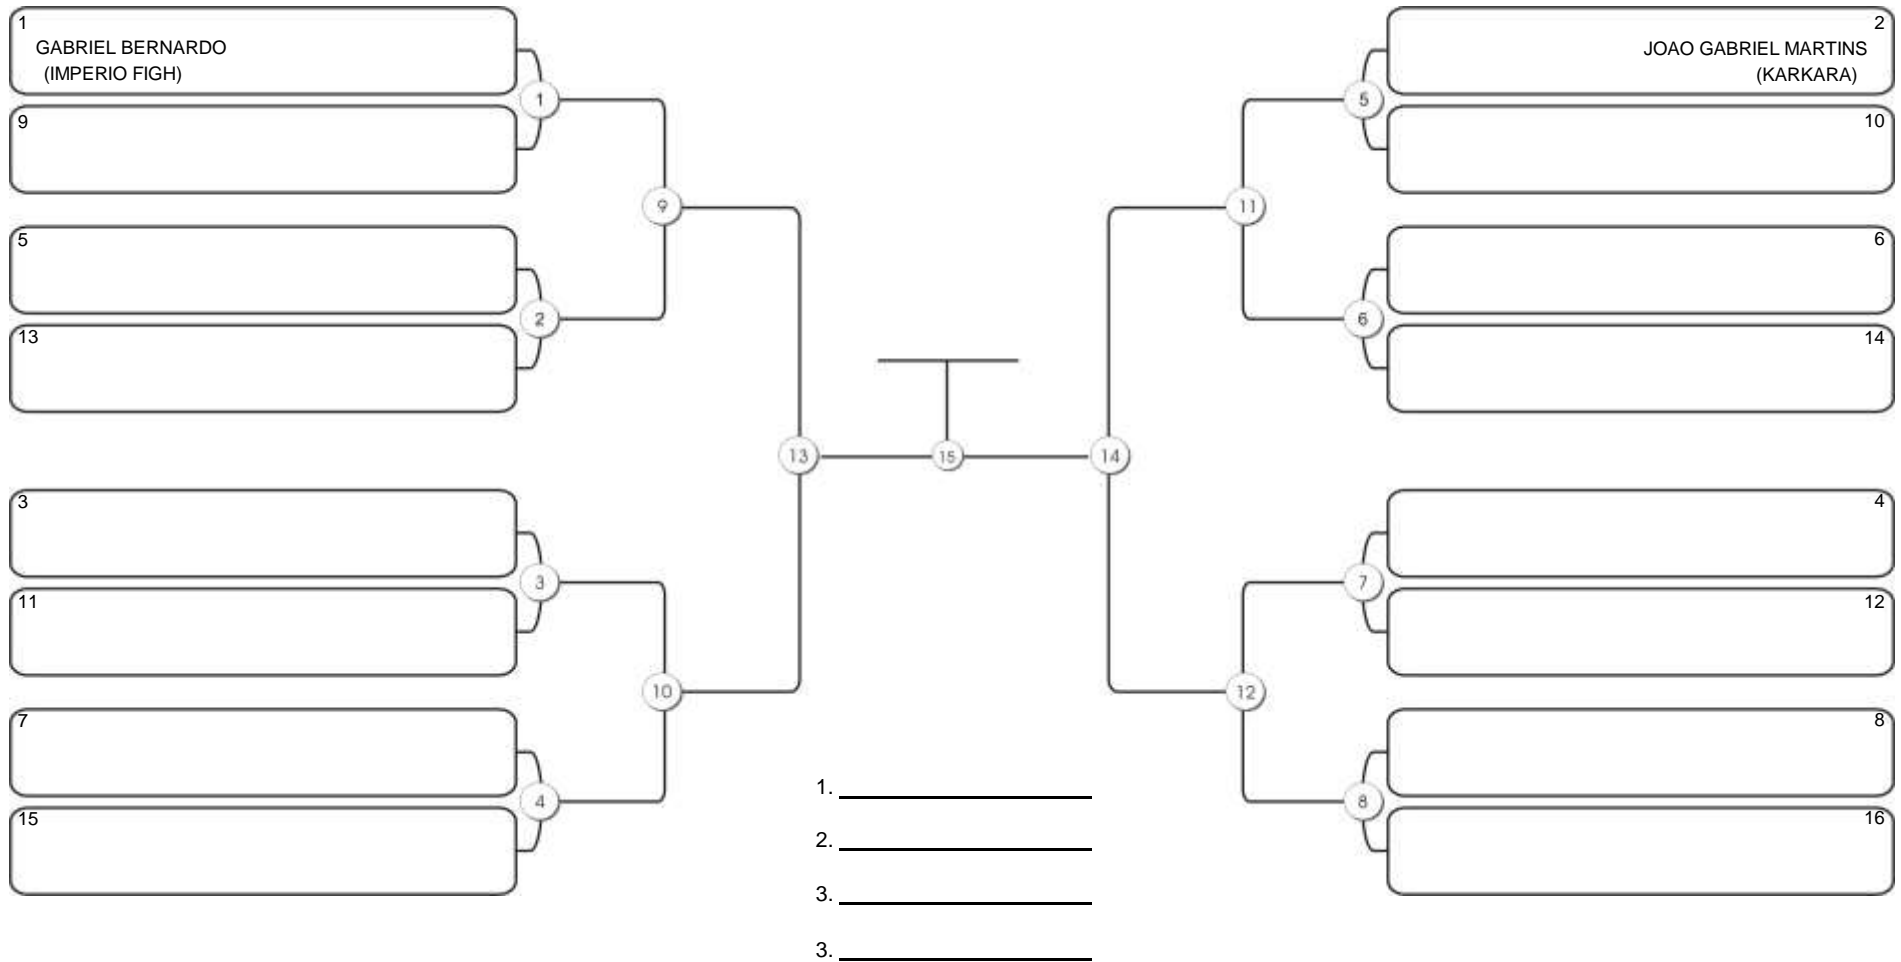

TAÇA FORTALEZA GI E NO GI

Ginásio Padre Felice, Piamarta Montese, 18 jun 2023

INFANTIL B 2012-2013 MASC BRANCA-CINZA PESADO

Responsável: _____
Nome: _____
Assinatura: _____