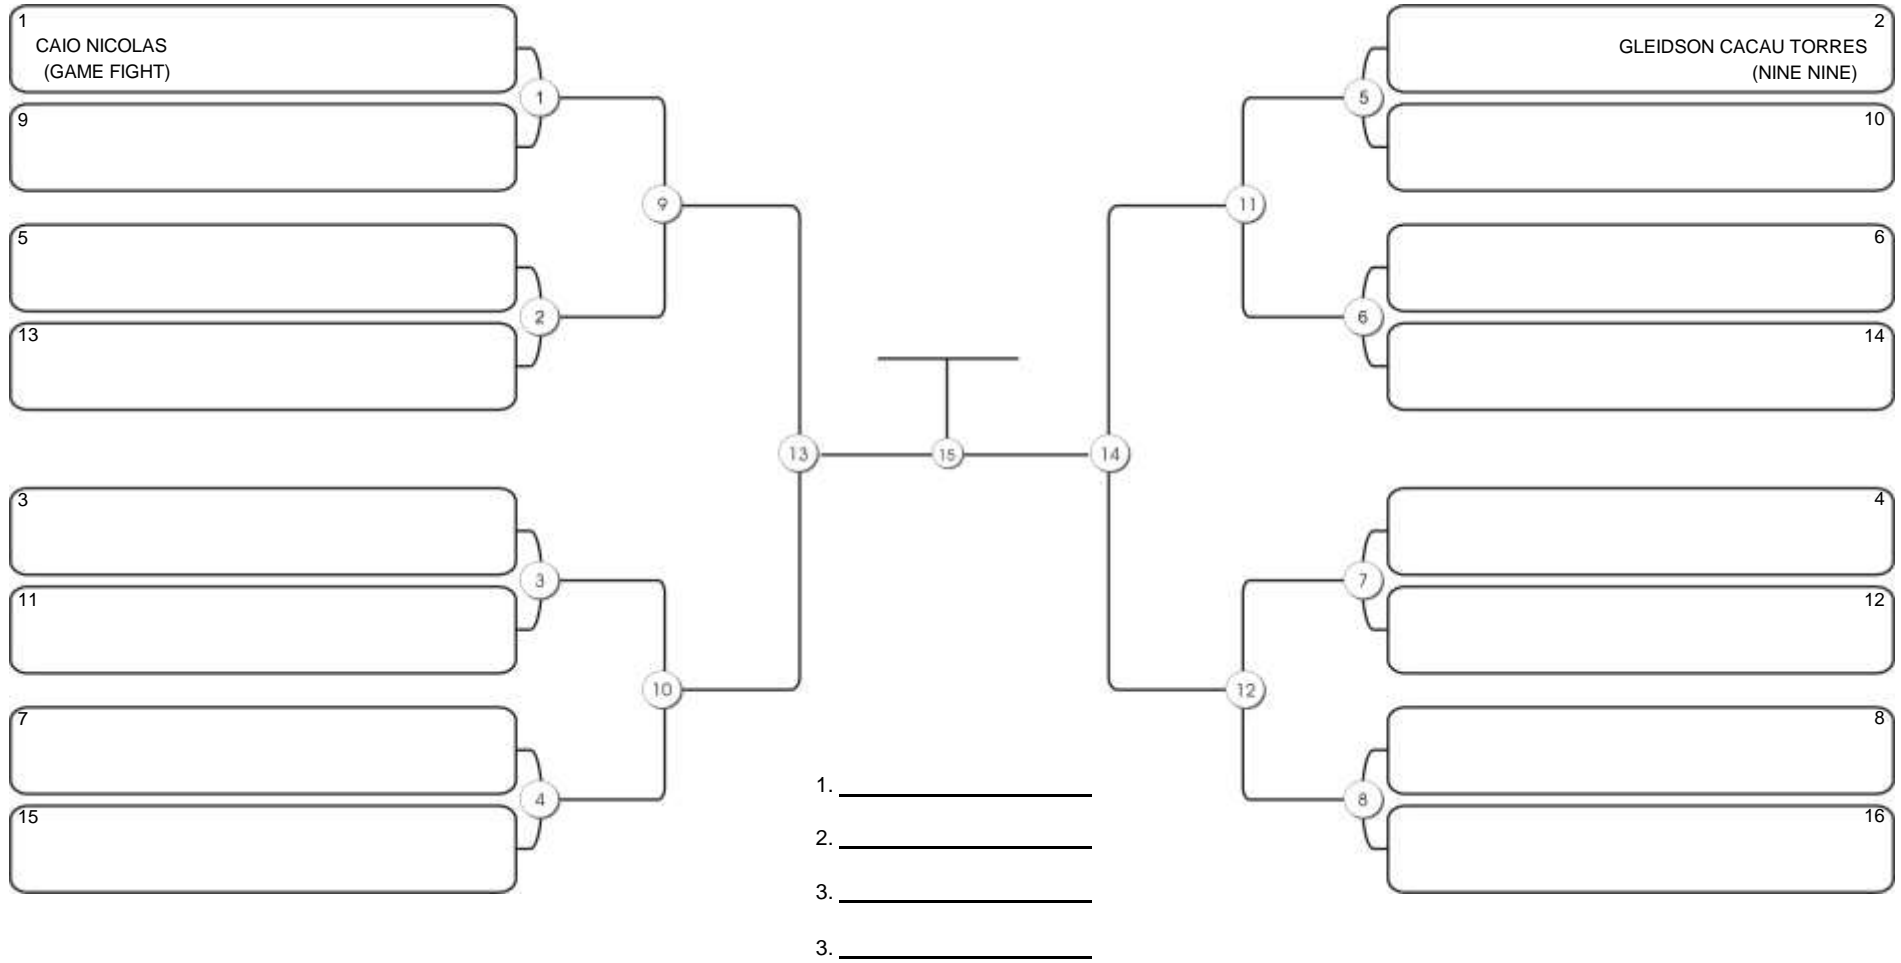

TAÇA FORTALEZA GI E NO GI

Ginásio Padre Felice, Piamarta Montese, 18 jun 2023

JUVENIL 2006-2007 MASC AZUL GALO

Responsável: _____
Nome: _____
Assinatura: _____