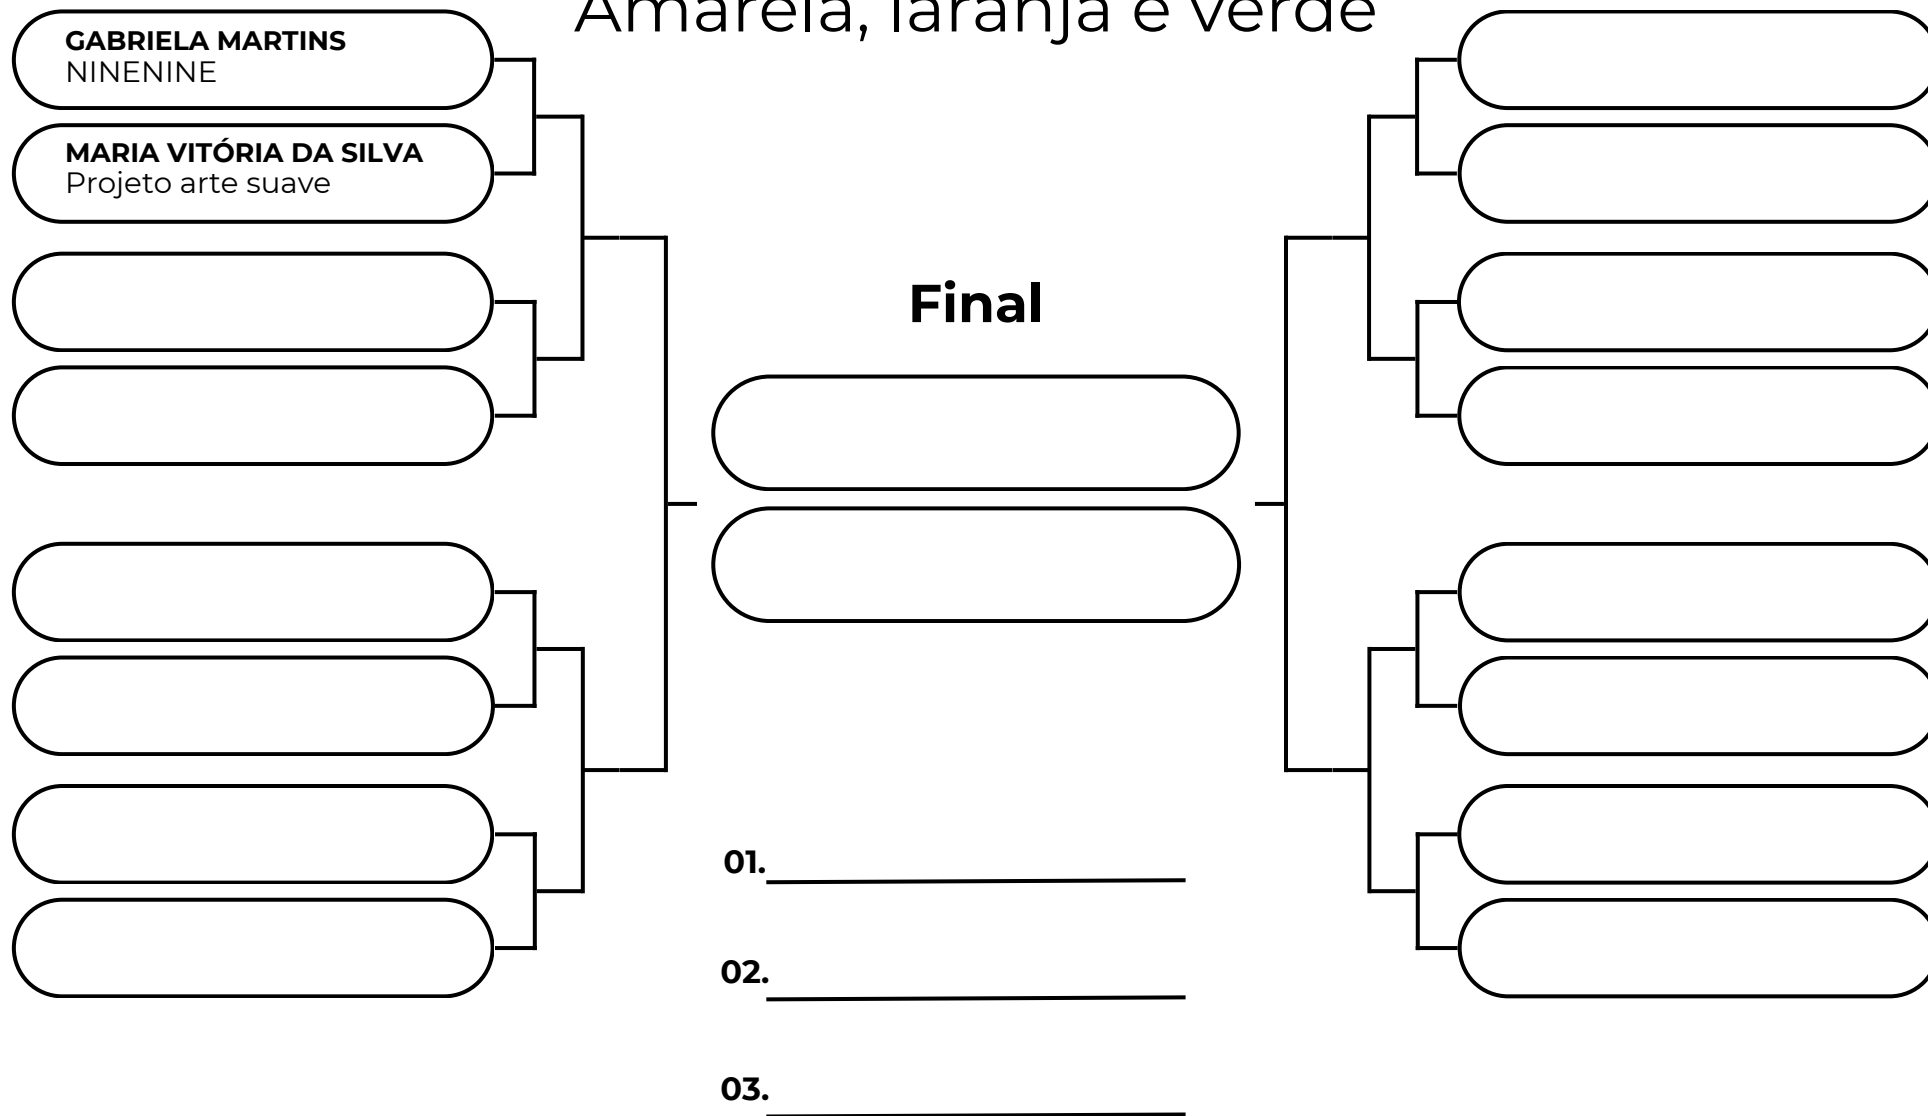

INFANTO JUVENIL A FEM MÉDIO - ATÉ 41,7KG

Amarela, laranja e verde