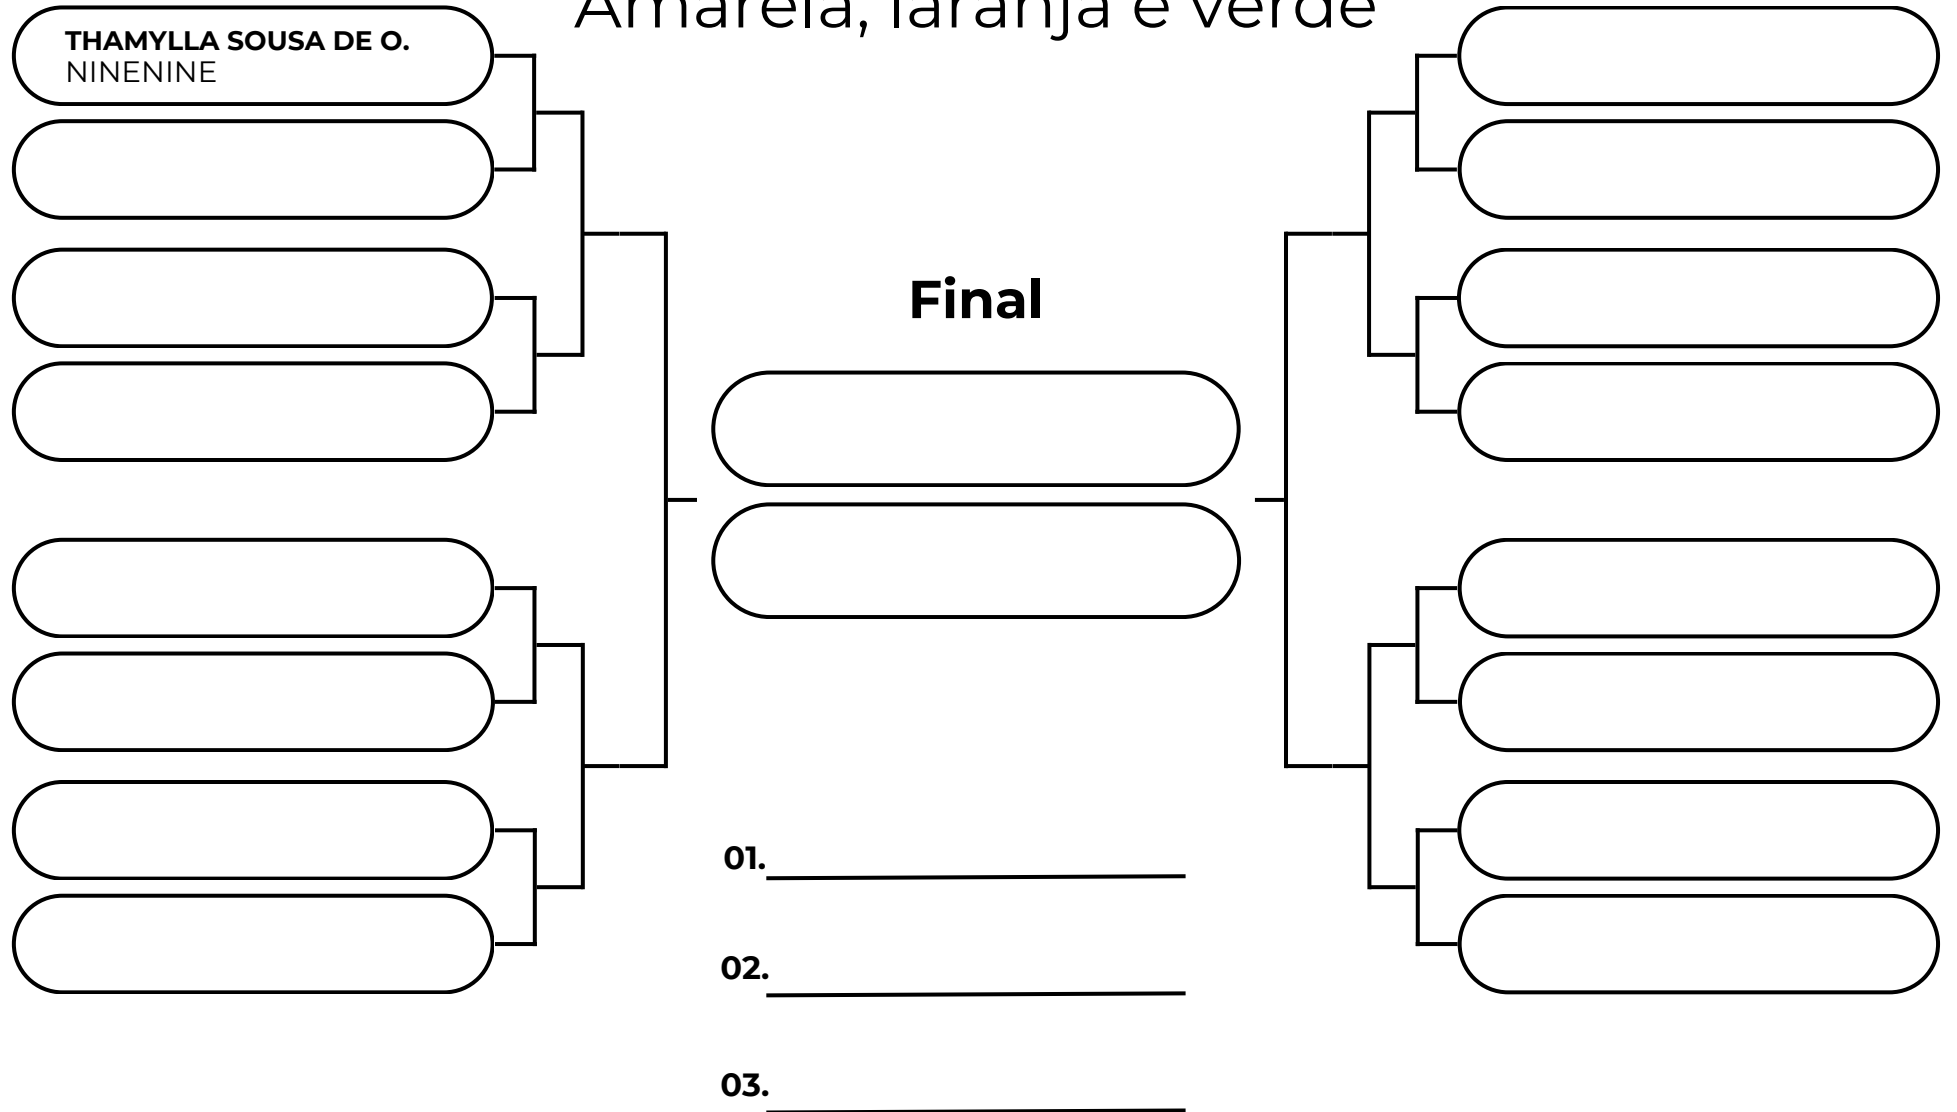

INFANTO JUVENIL A FEM

PENA - ATÉ 35,5KG

Amarela, laranja e verde