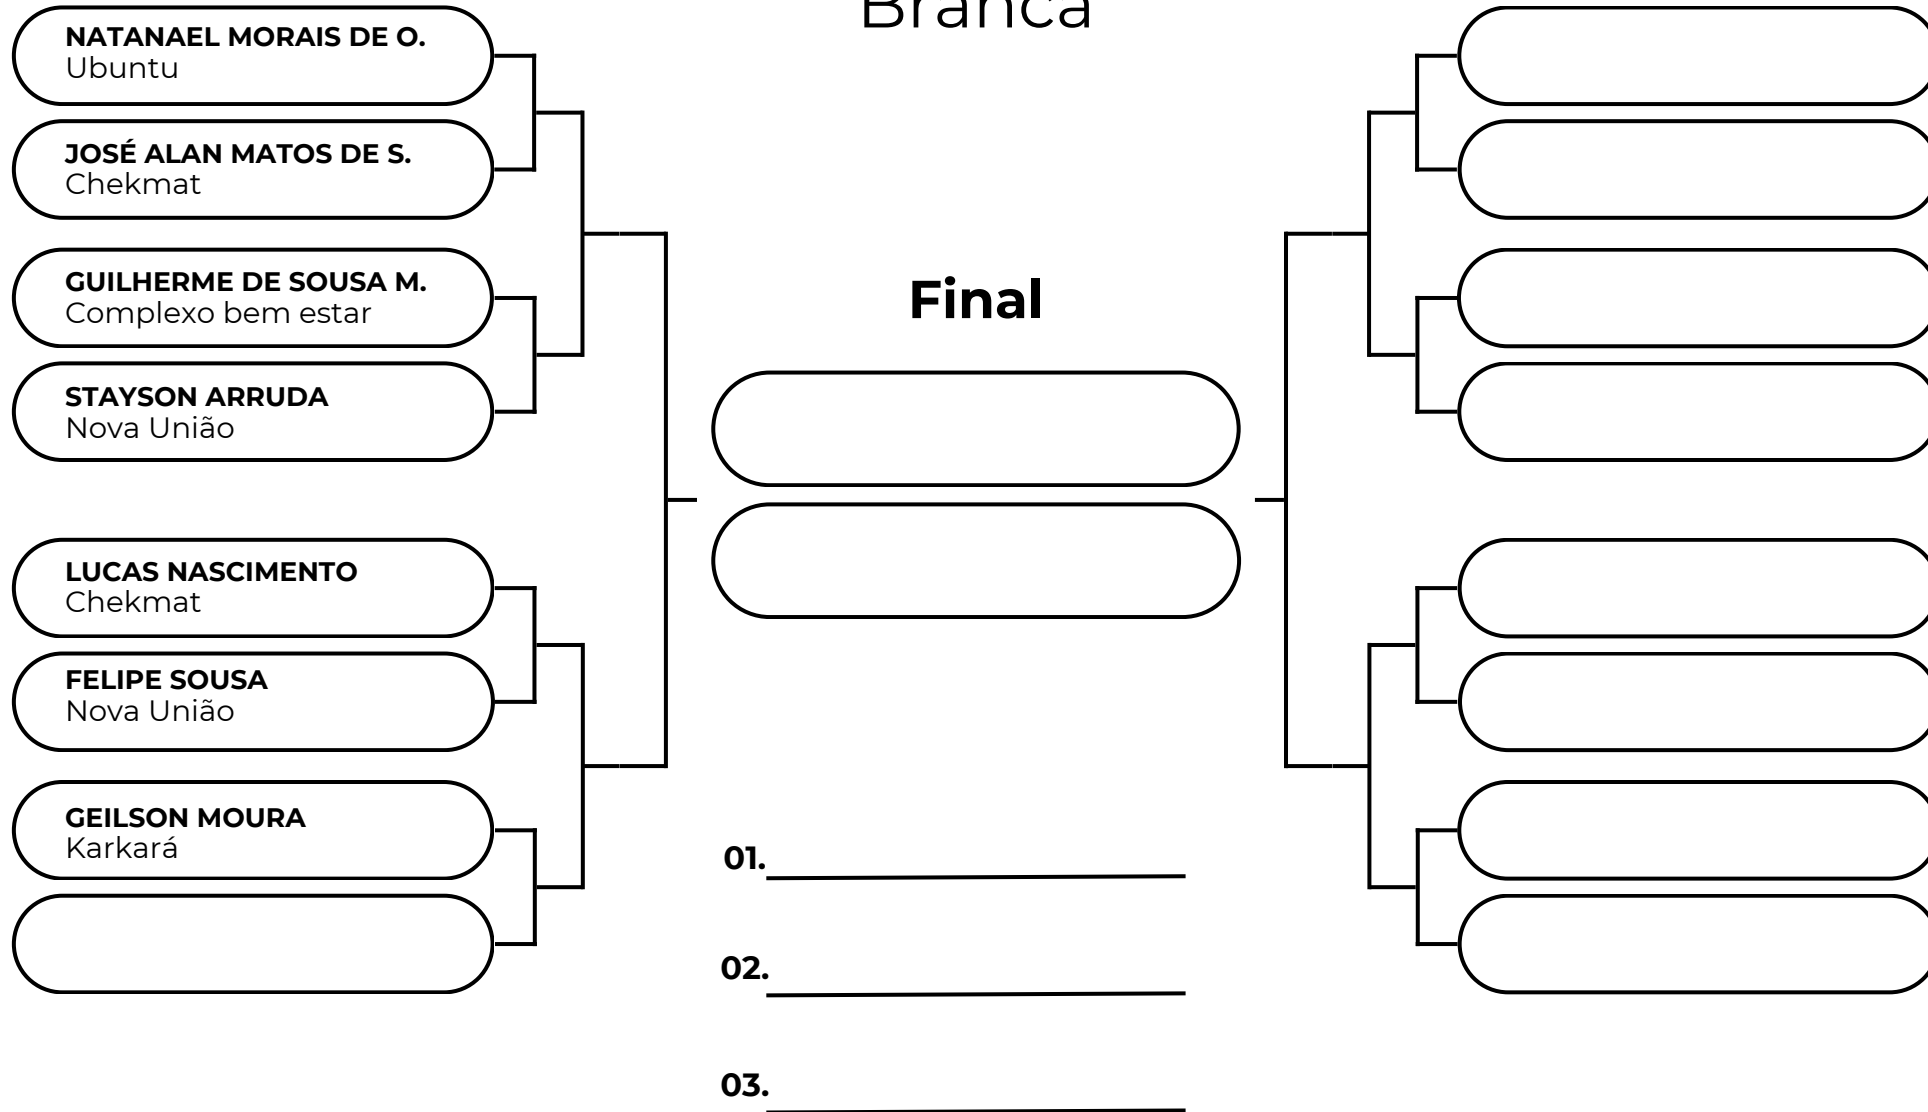

ADULTO MASC ABSOLUTO LIVRE

Branca