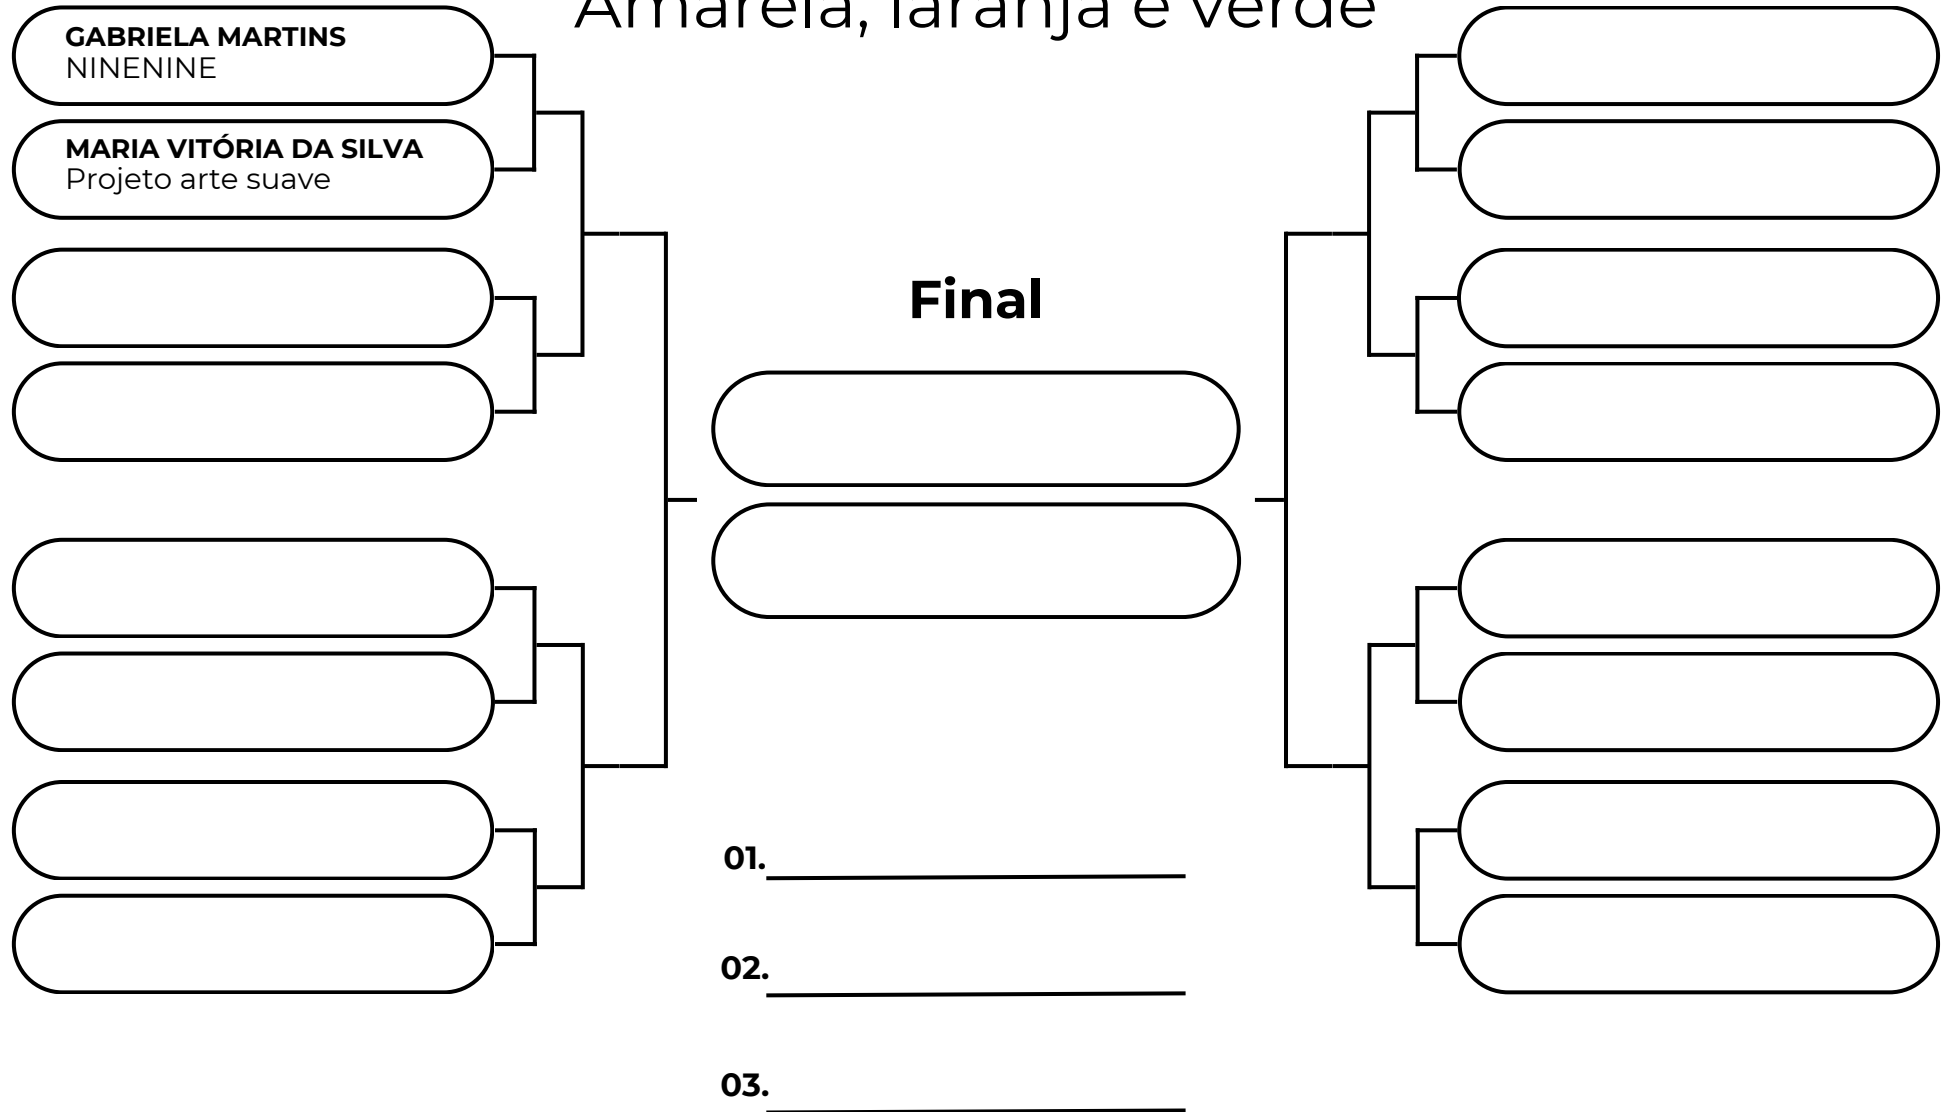

INFANTO JUVENIL A FEM MEIO PESADO - ATÉ 44,7KG

Amarela, laranja e verde