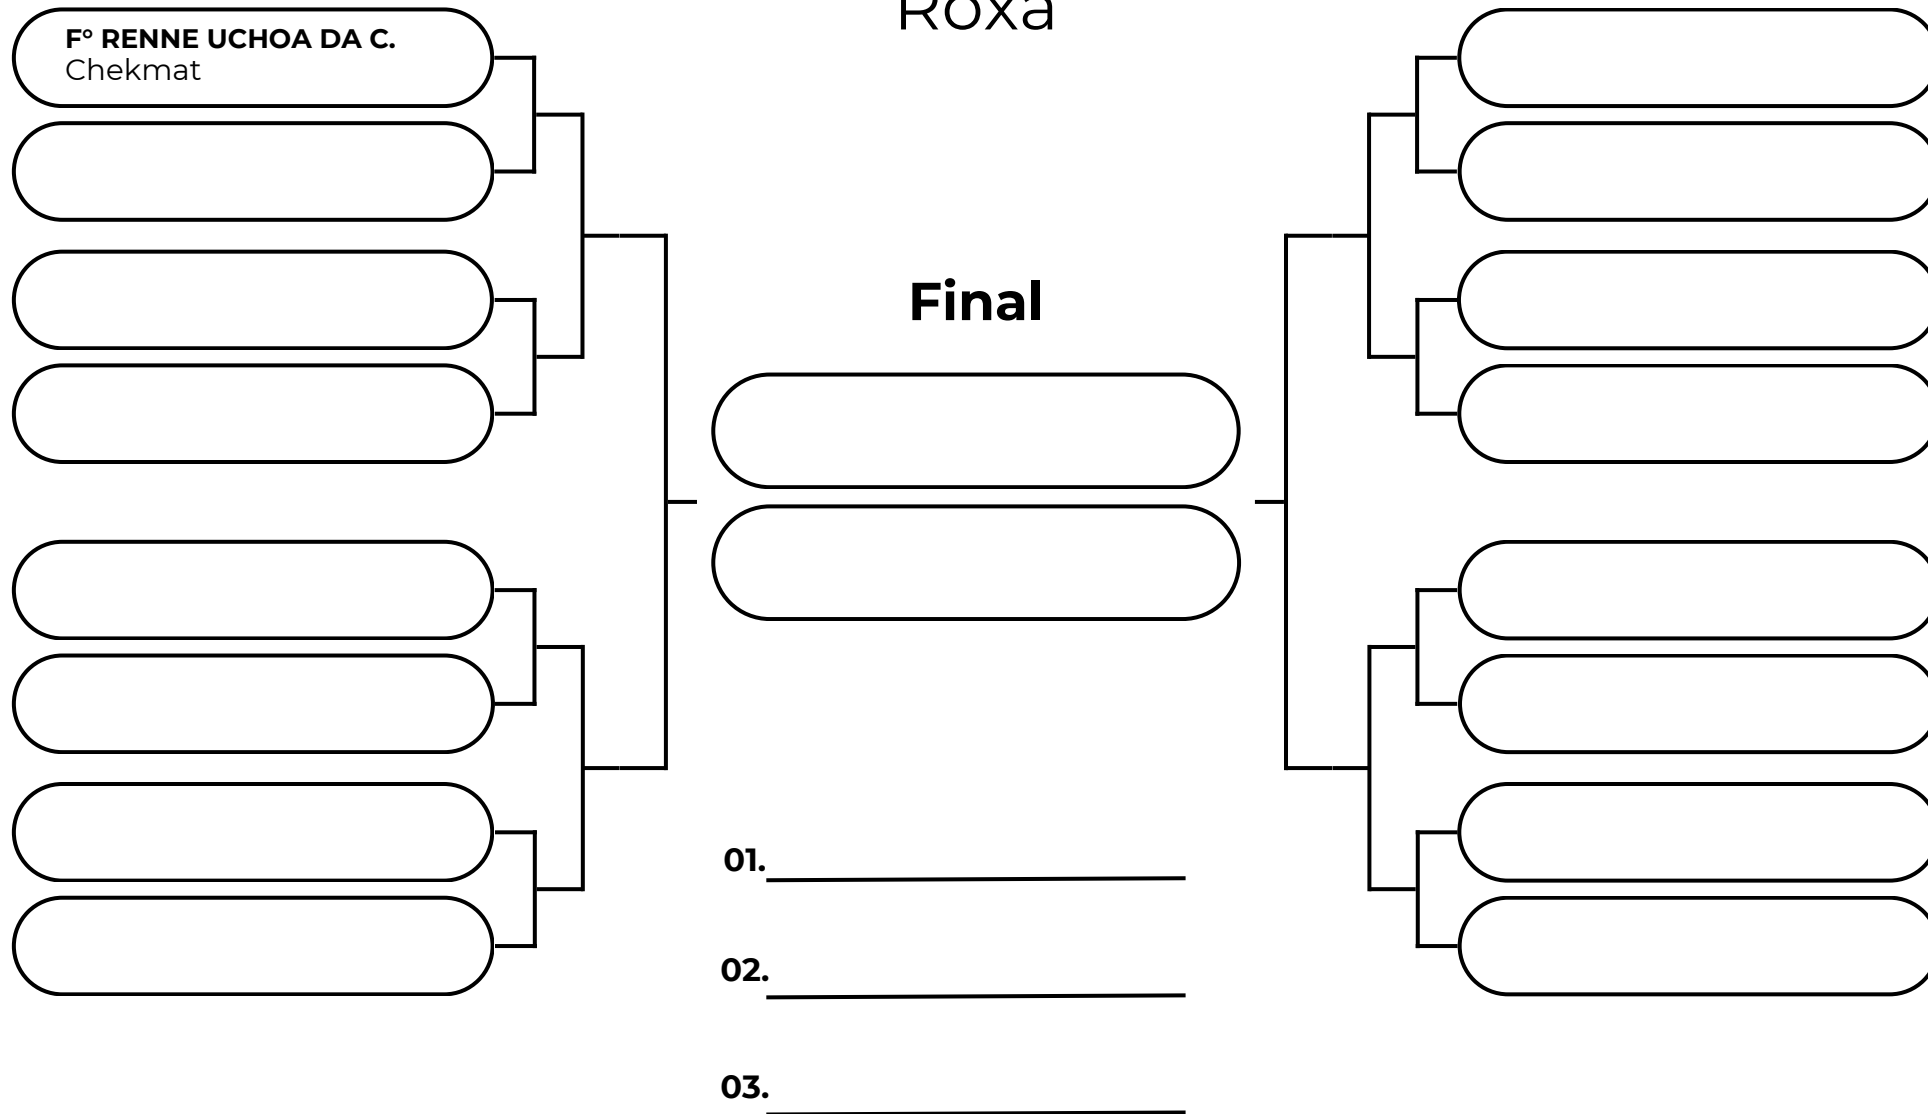

ADULTO MASC

SUPER PESADO +100,5KG

Roxa