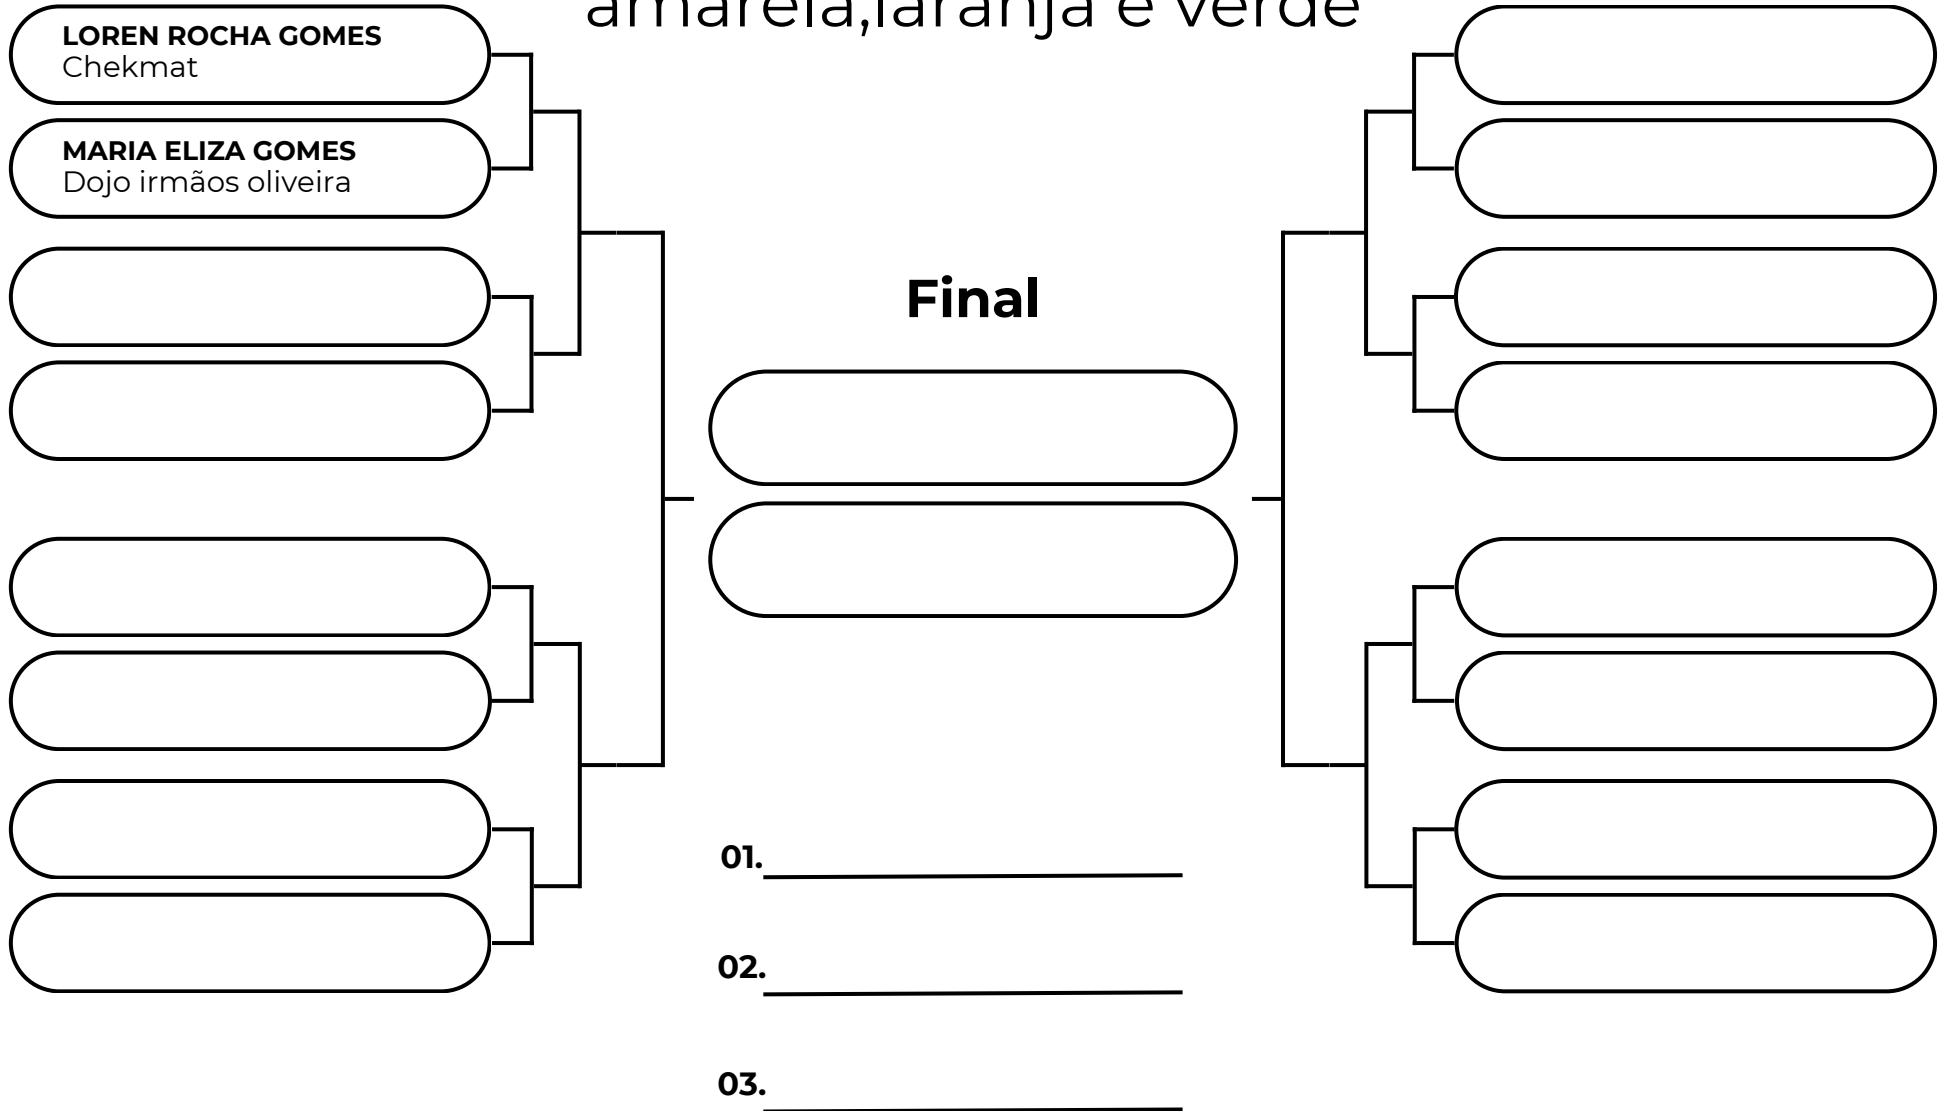

INFANTO JUVENIL B FEM

MÉDIO - ATÉ 51KG

amarela, laranja e verde