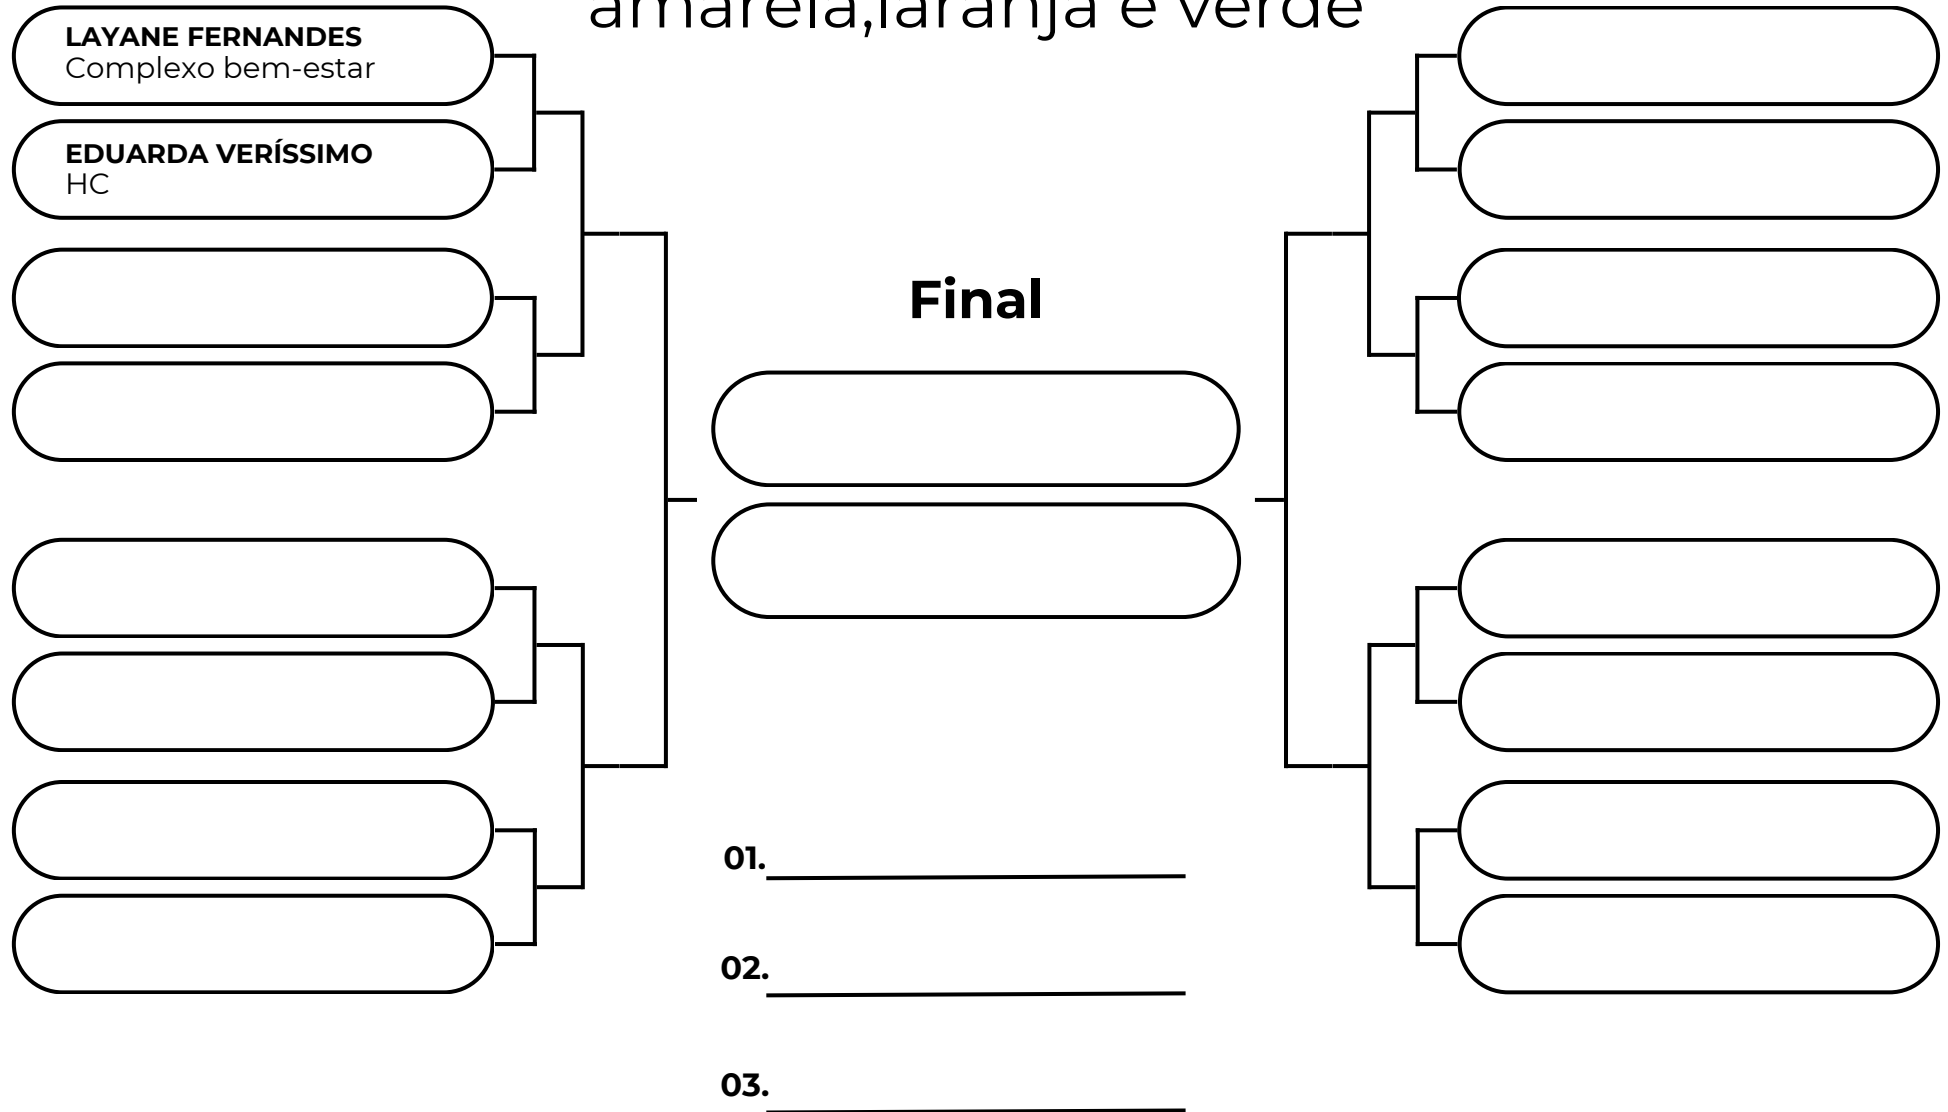

## PESADÍSSIMO +63,5KG

amarela, laranja e verde