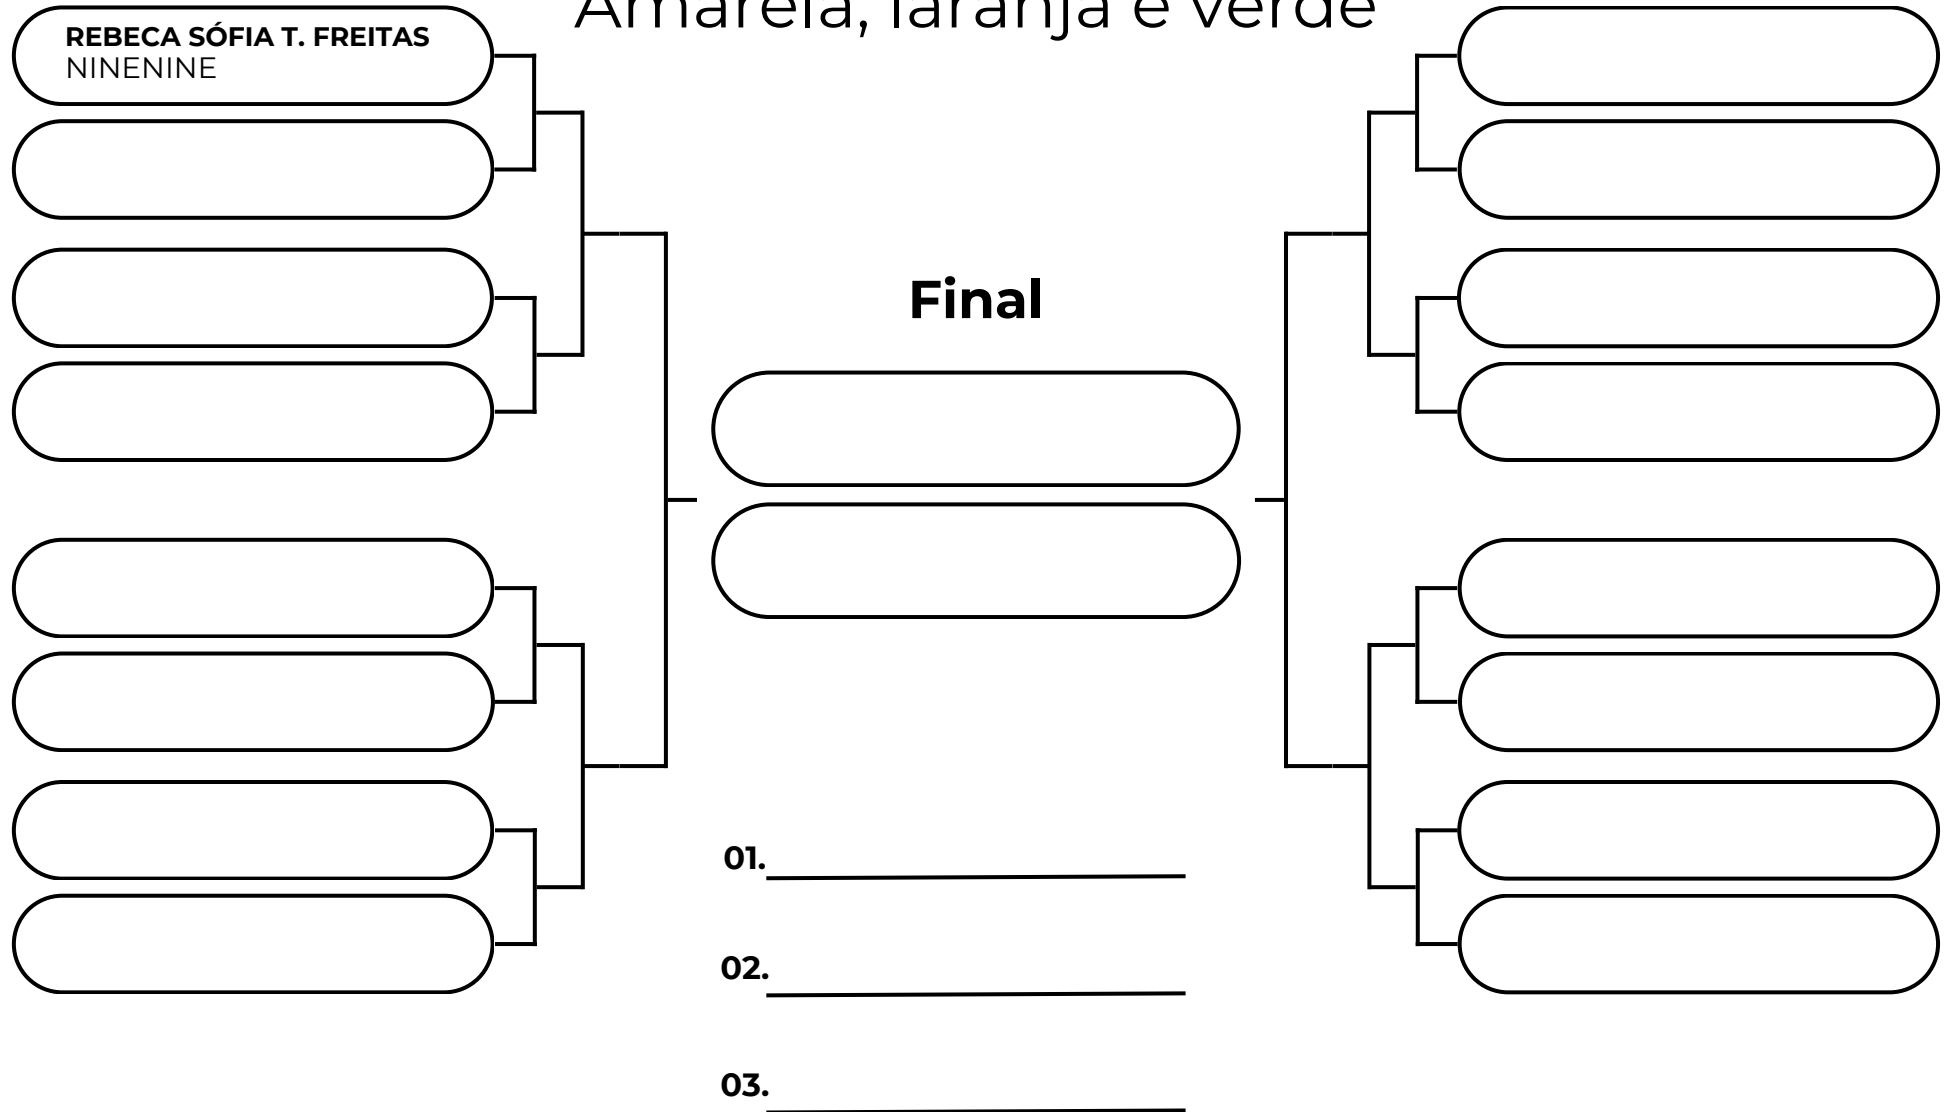

INFANTO JUVENIL A FEM

PESADÍSSIMO +51KG

Amarela, laranja e verde