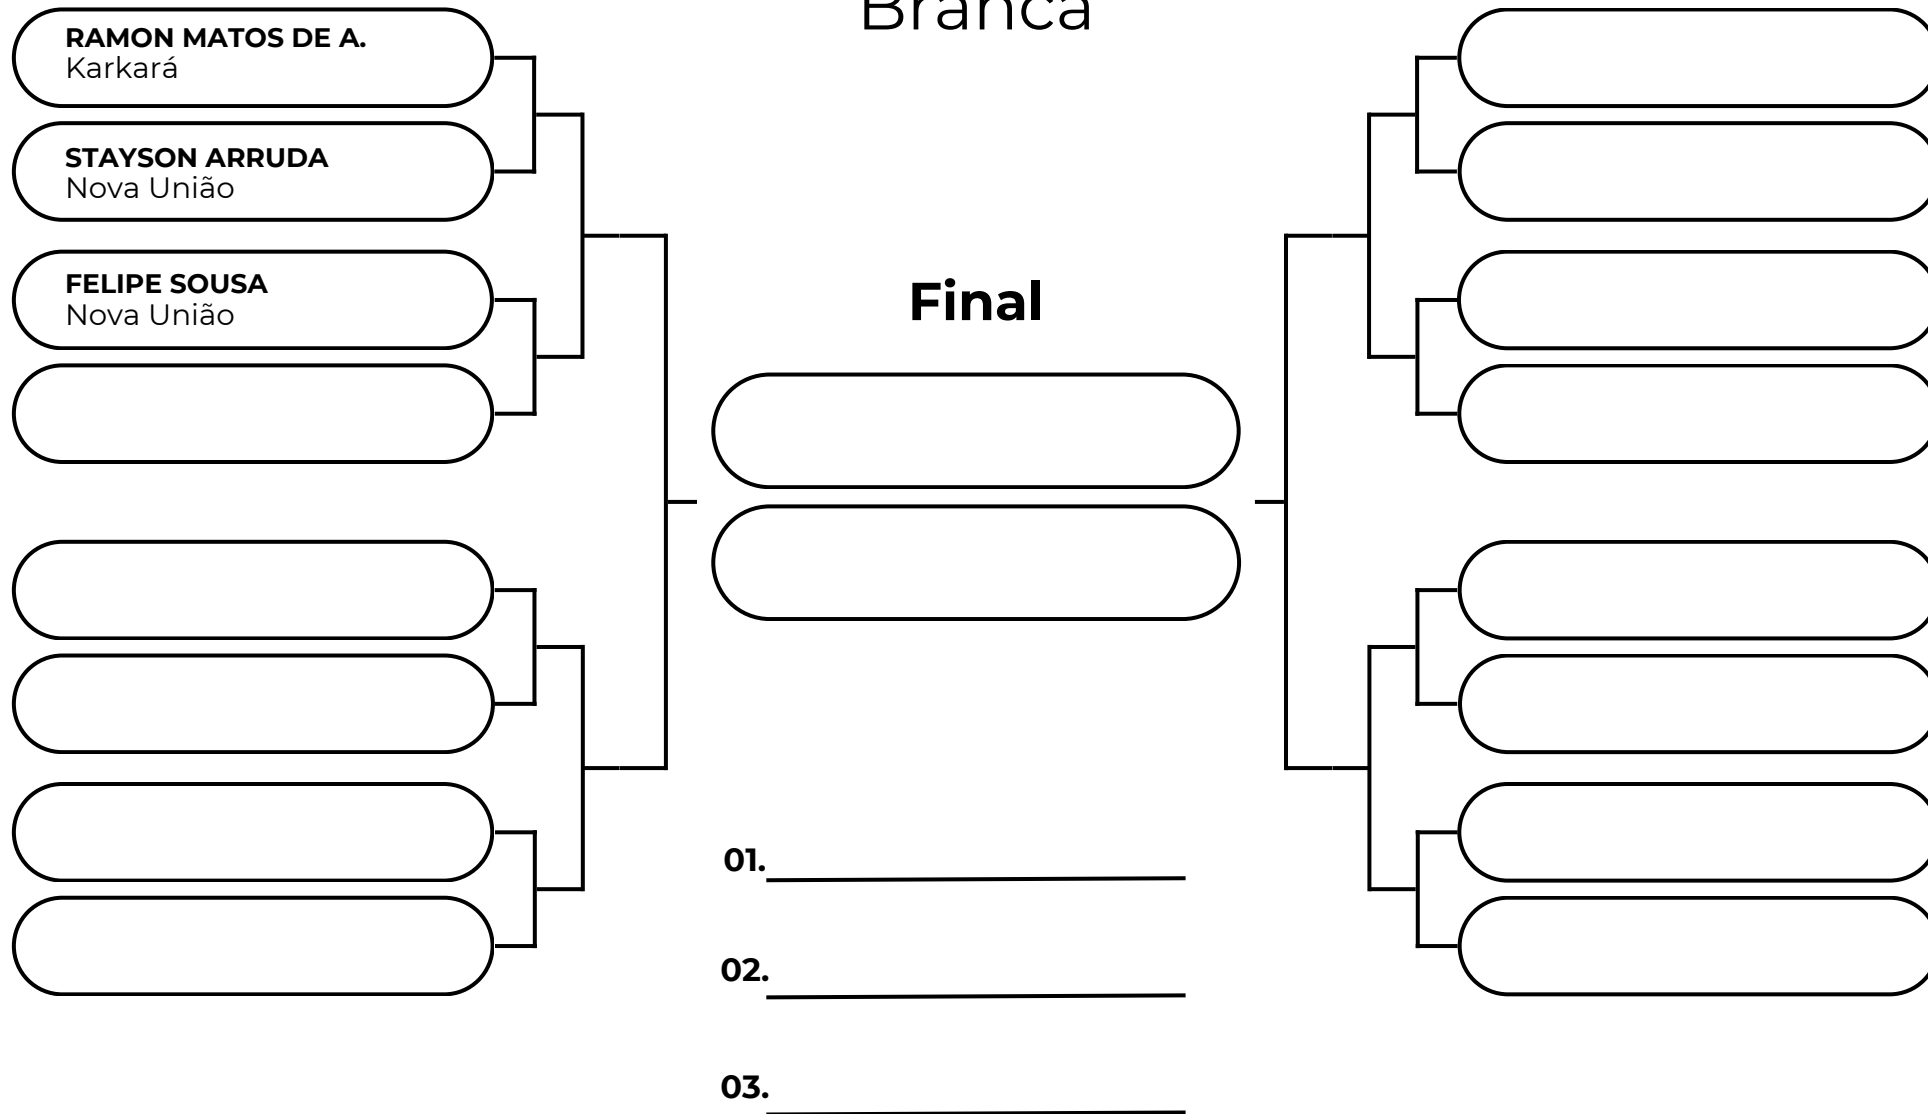

ADULTO MASC LEVE - ATÉ 76KG

Branca