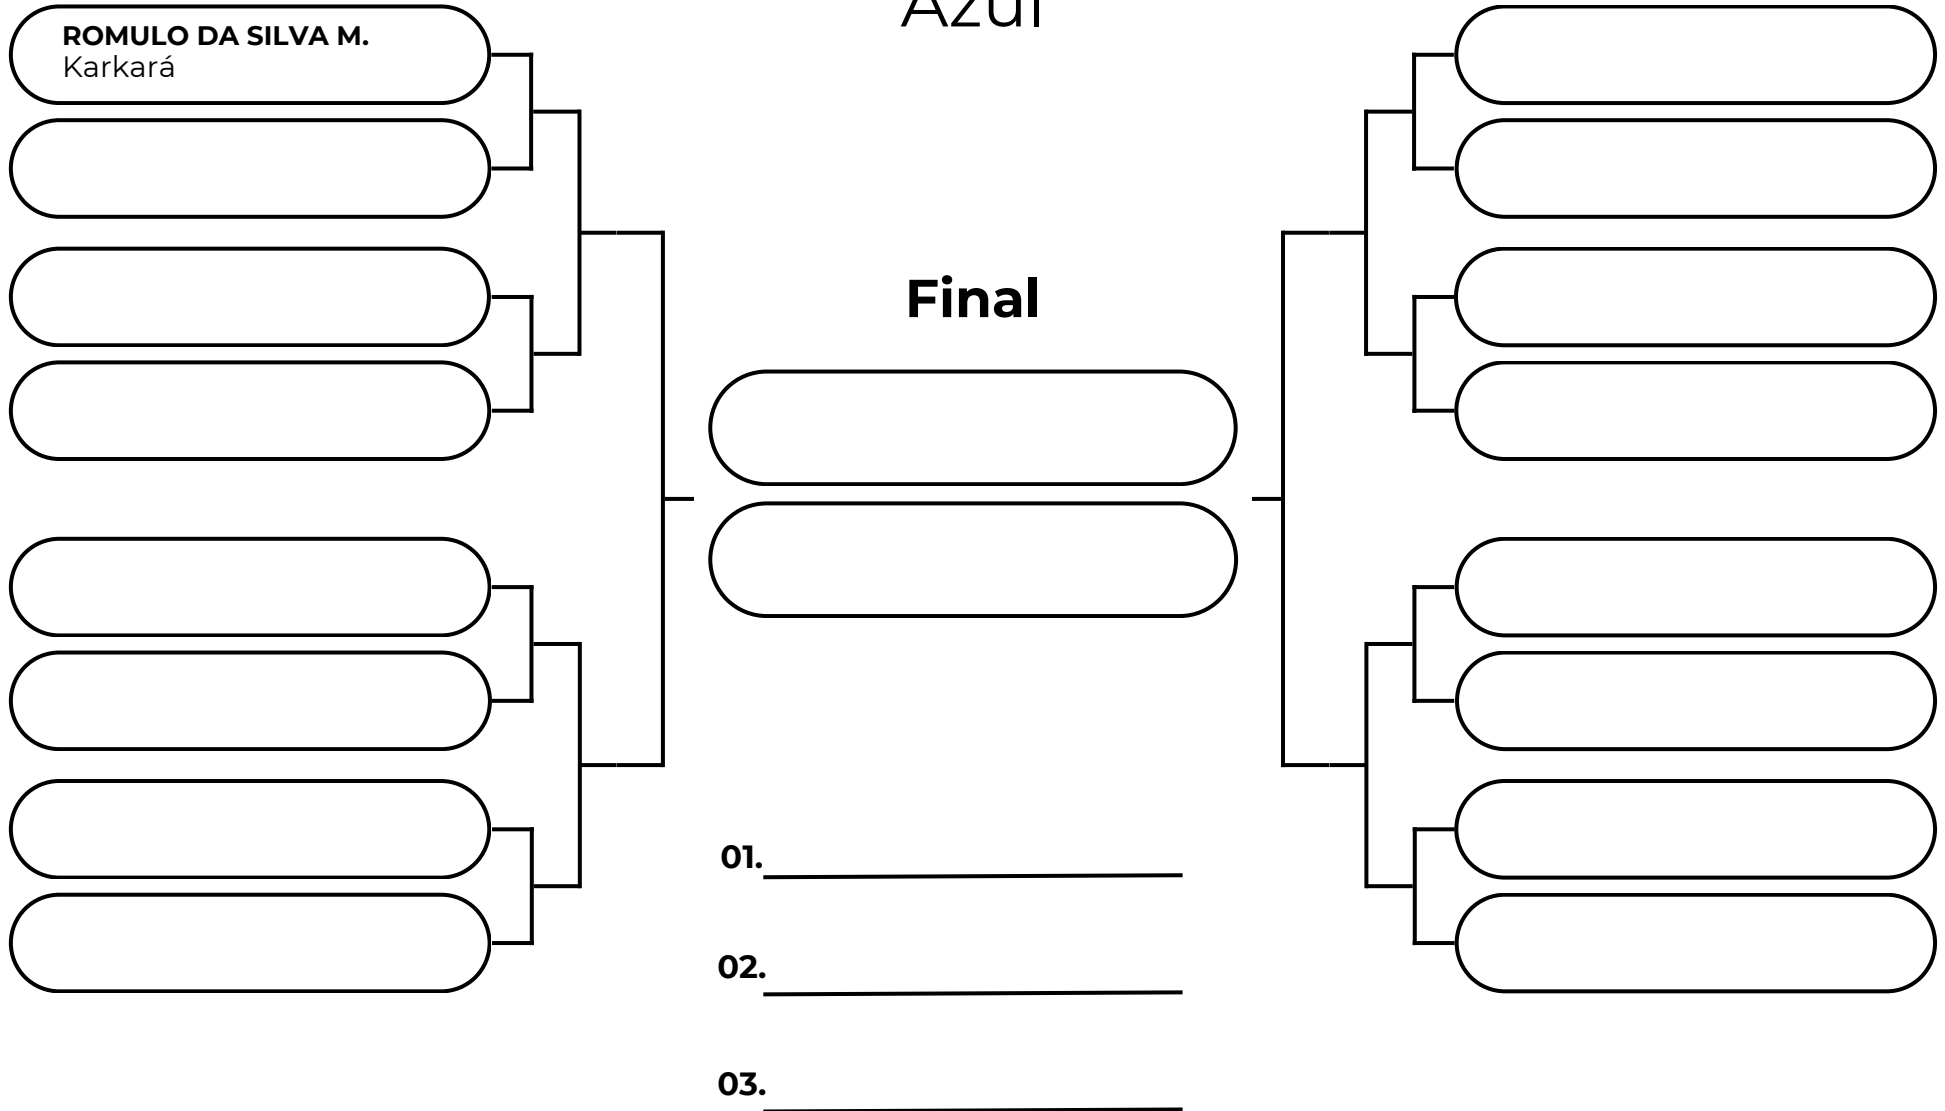

ADULTO MASC

MEIO PESADO - ATÉ 88,3KG

Azul