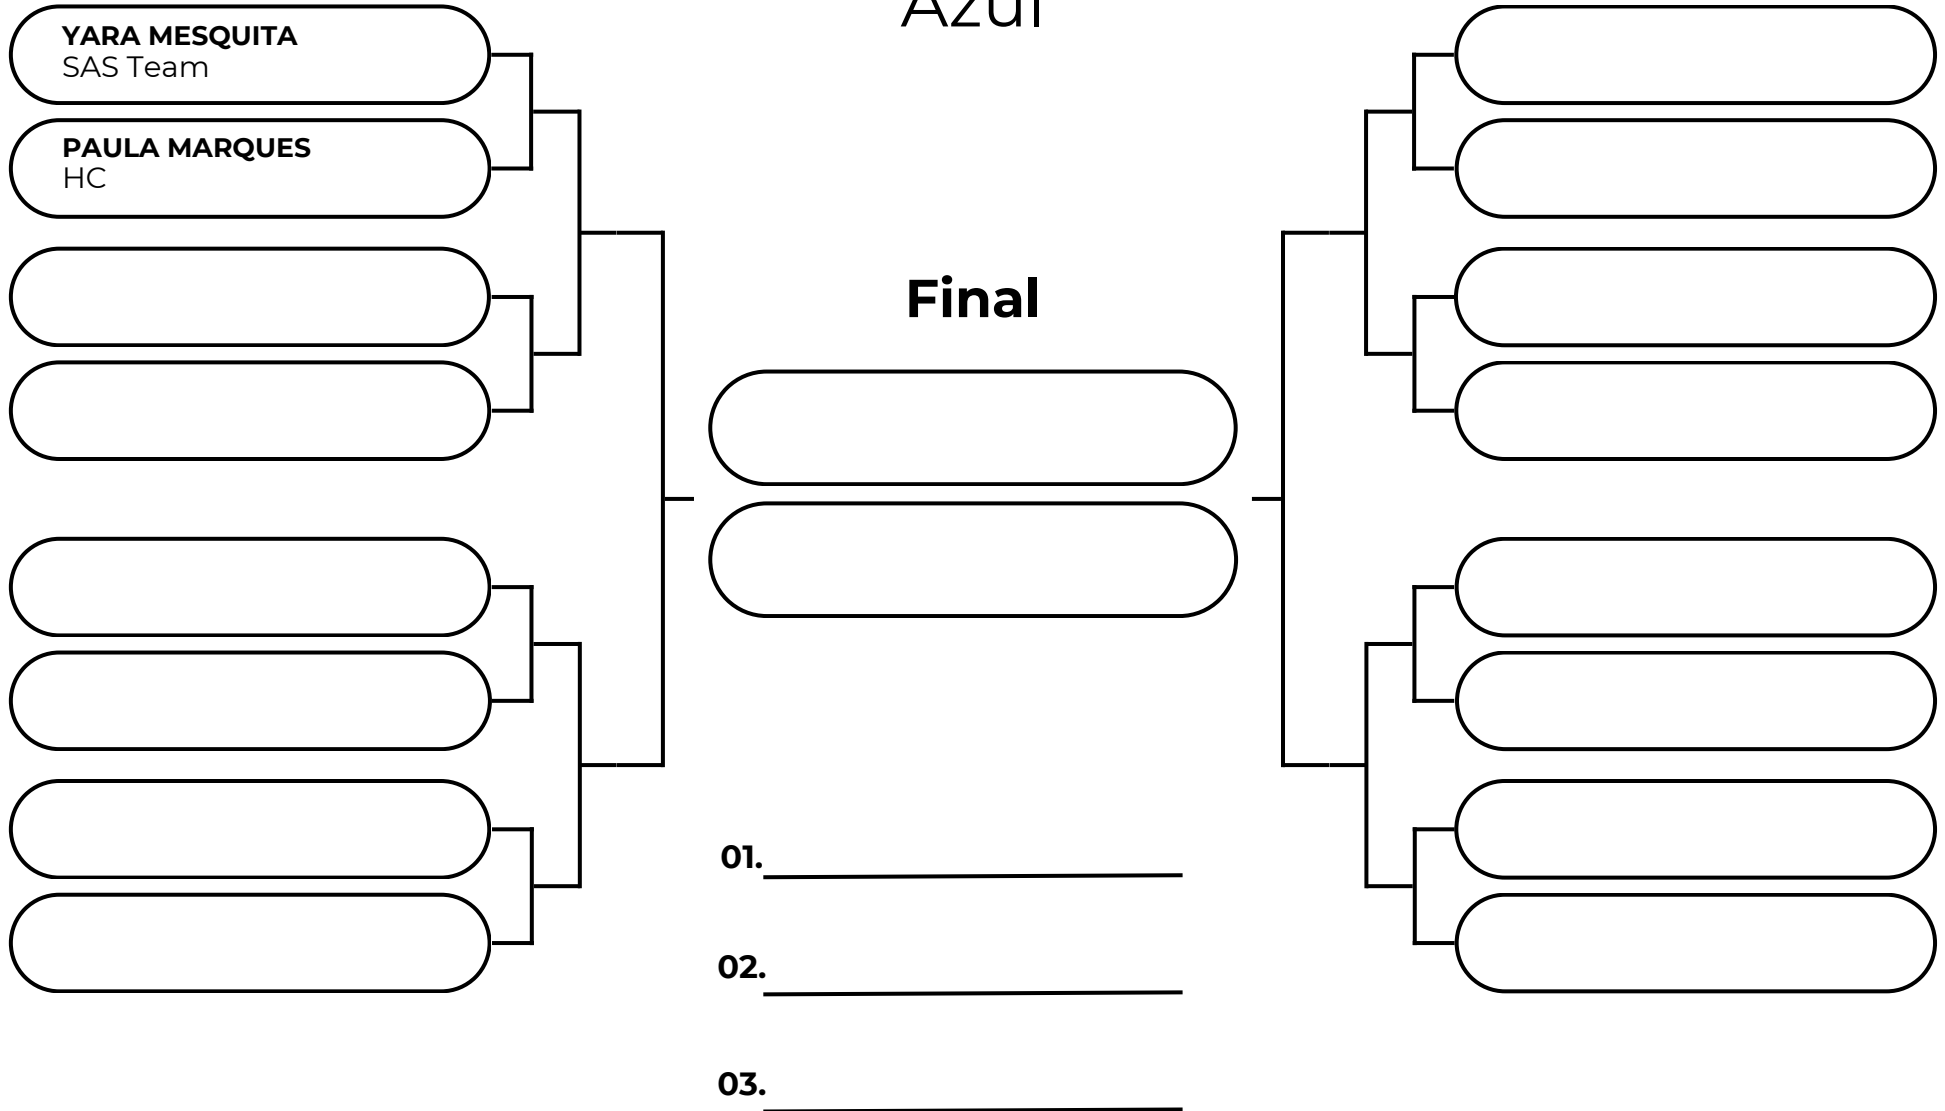

ADULTO FEM MEIO PESADO - ATÉ 74KG

Azul