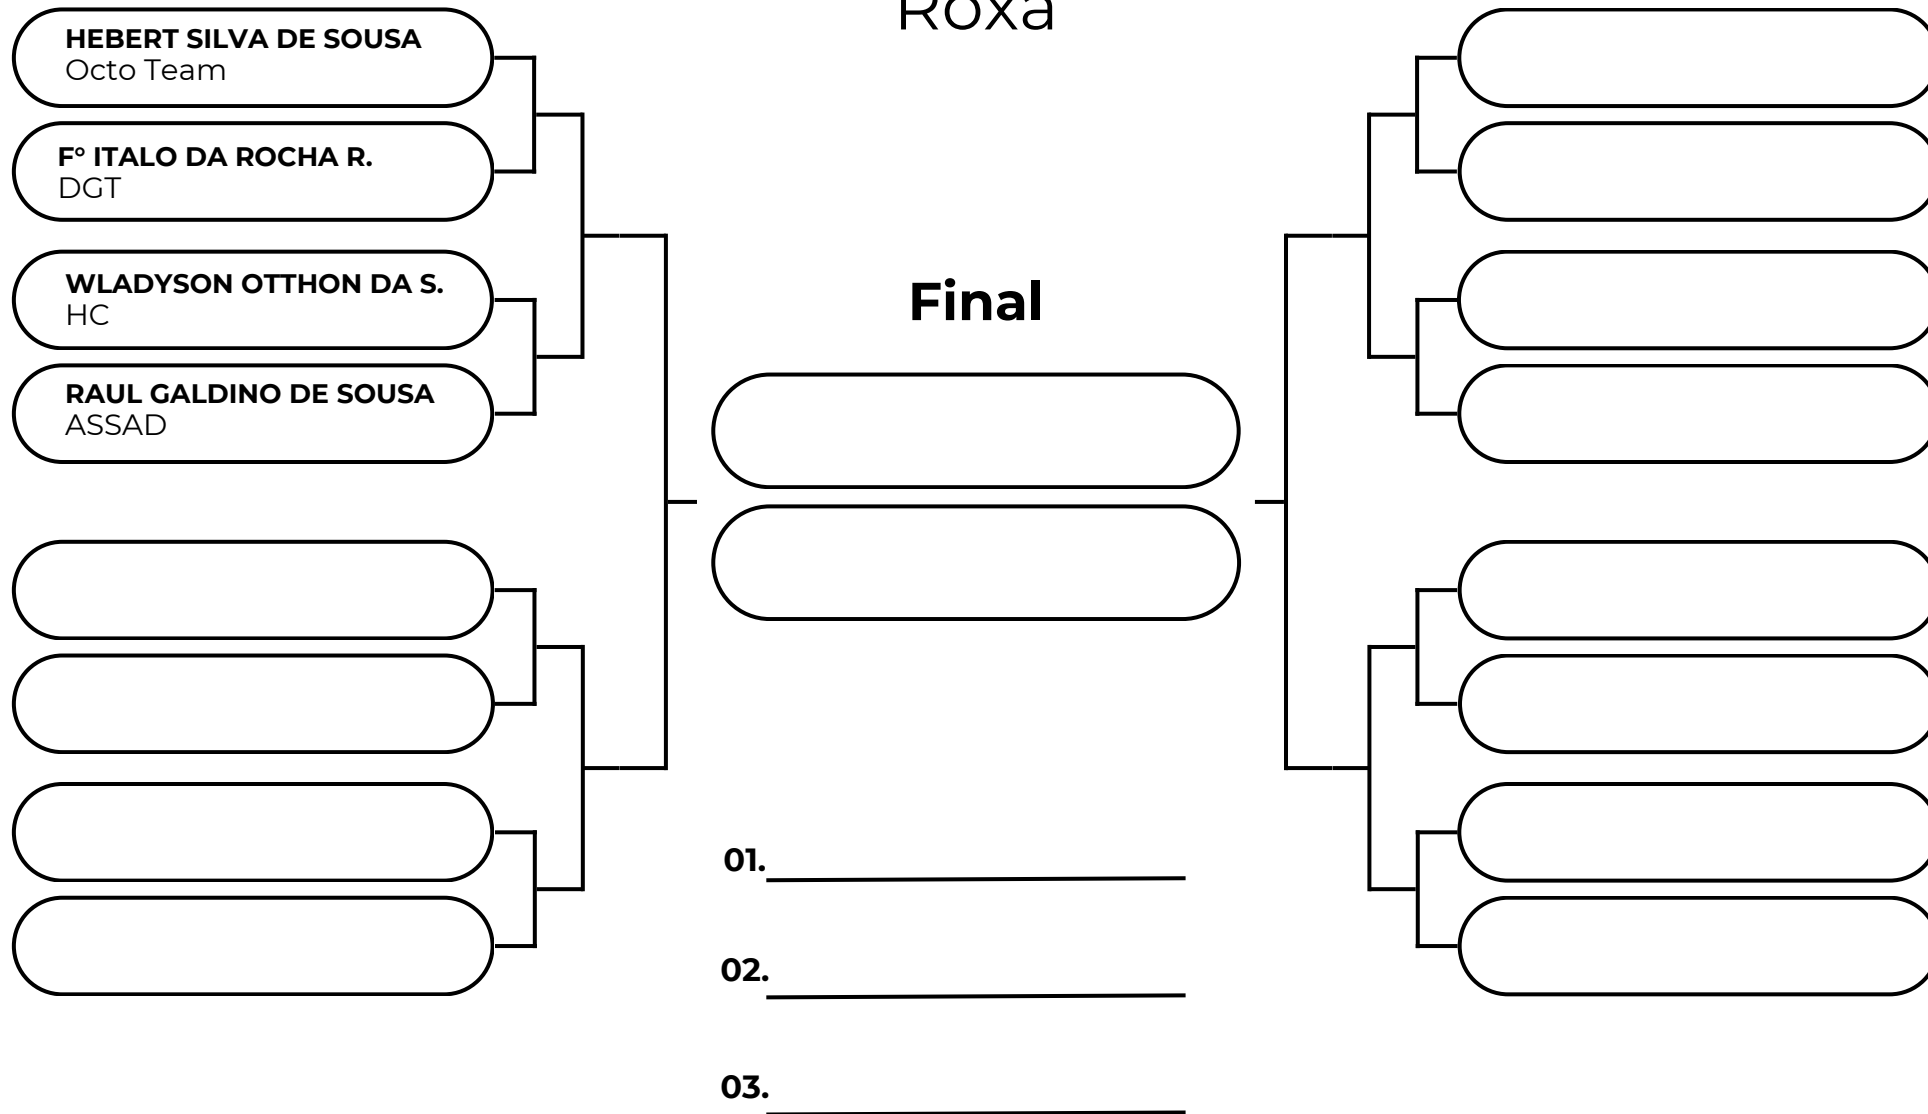

ADULTO MASC LEVE - ATÉ 76KG

Roxa