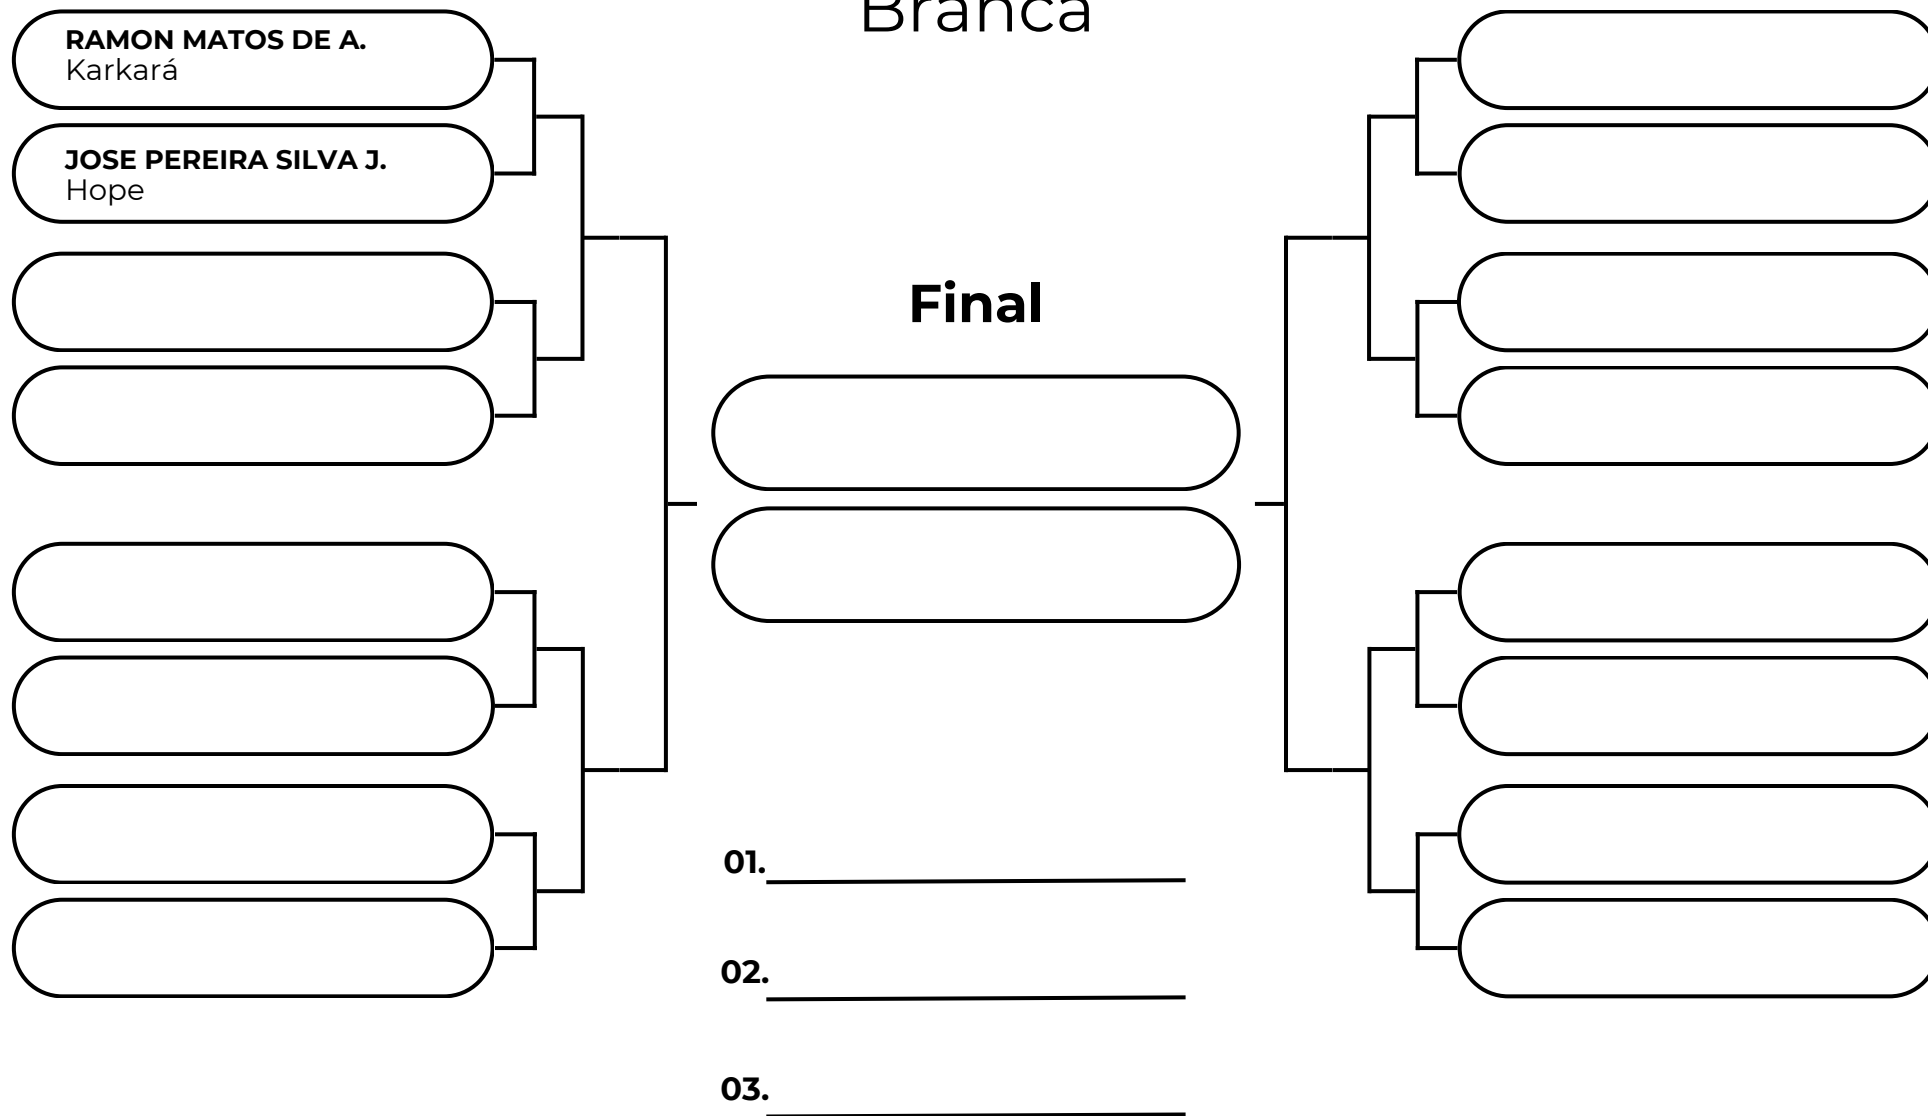

ADULTO MASC LEVE - ATÉ 73,5KG

NO-GI

Branca