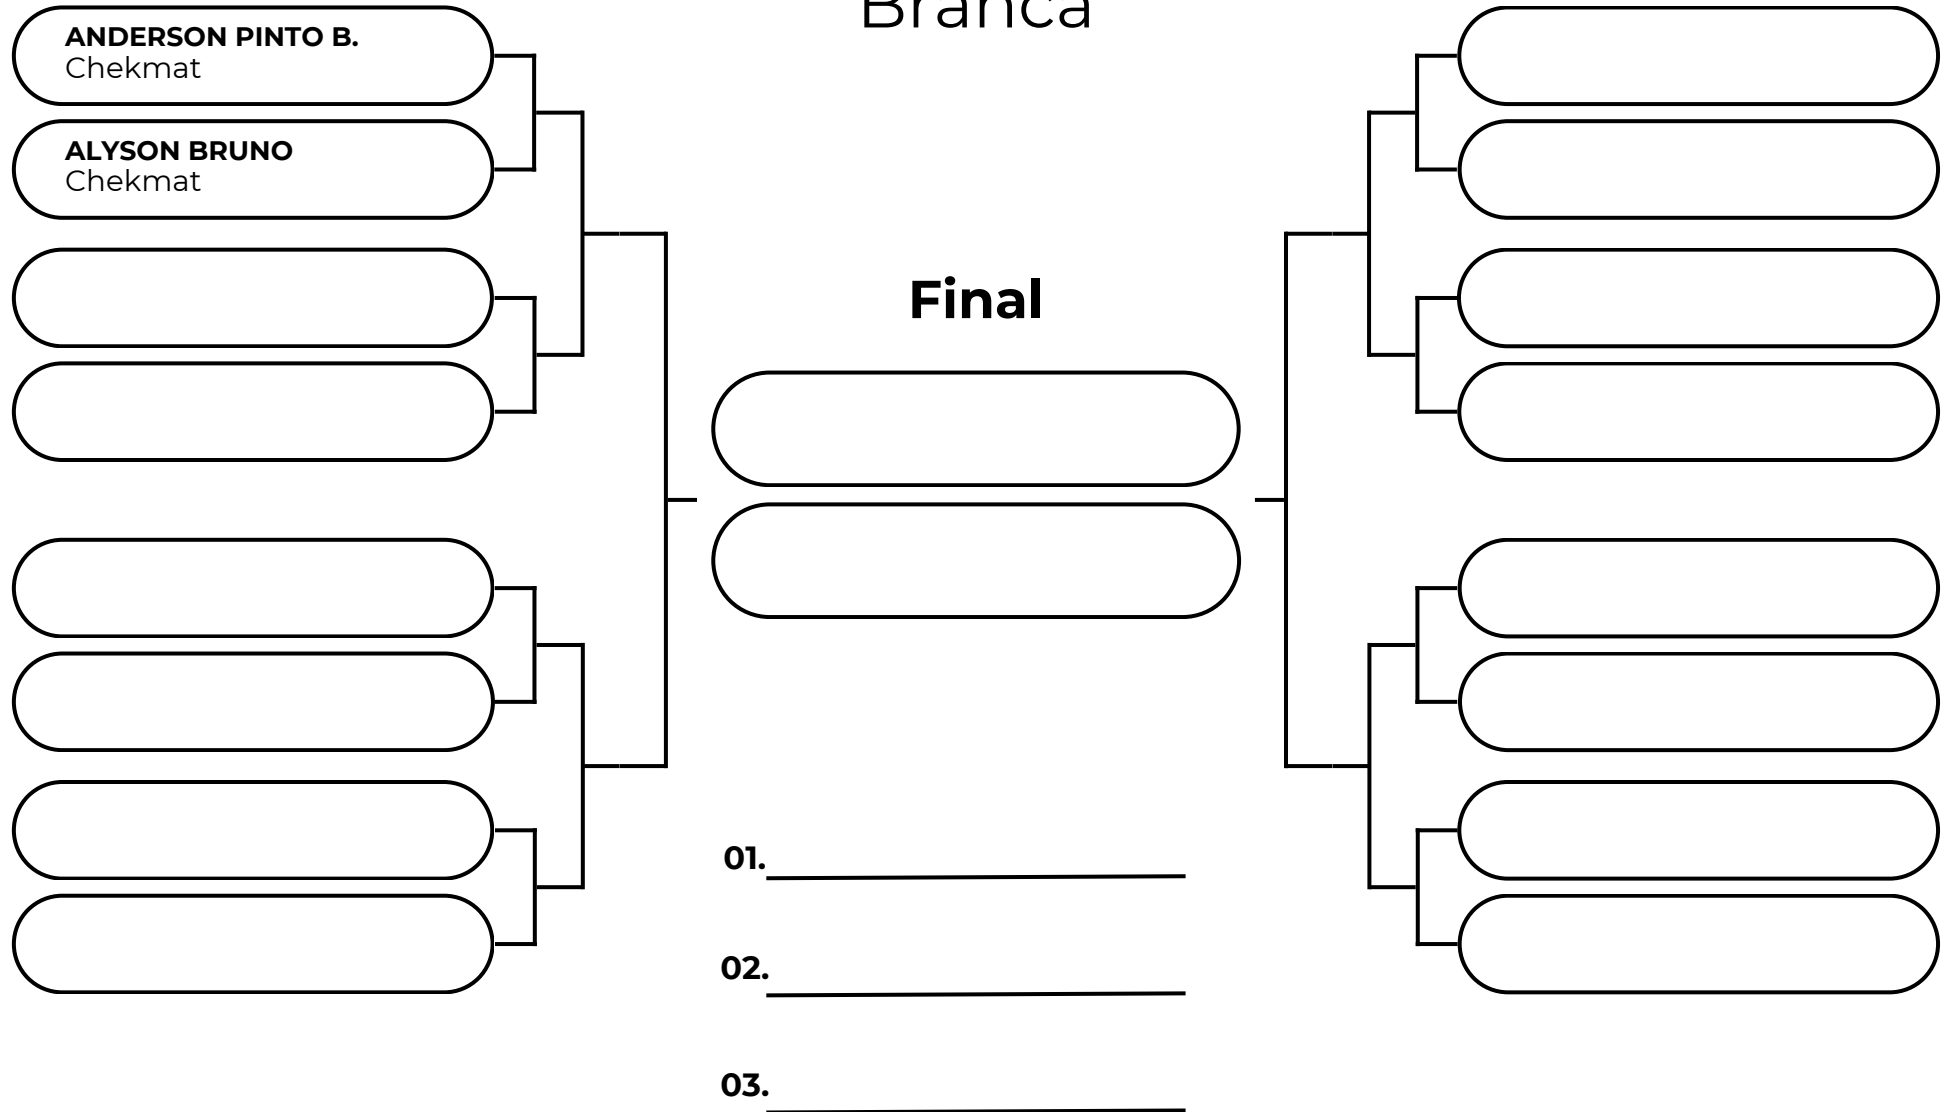

MASTER MASC MEDIO - ATÉ 82,3KG

Branca