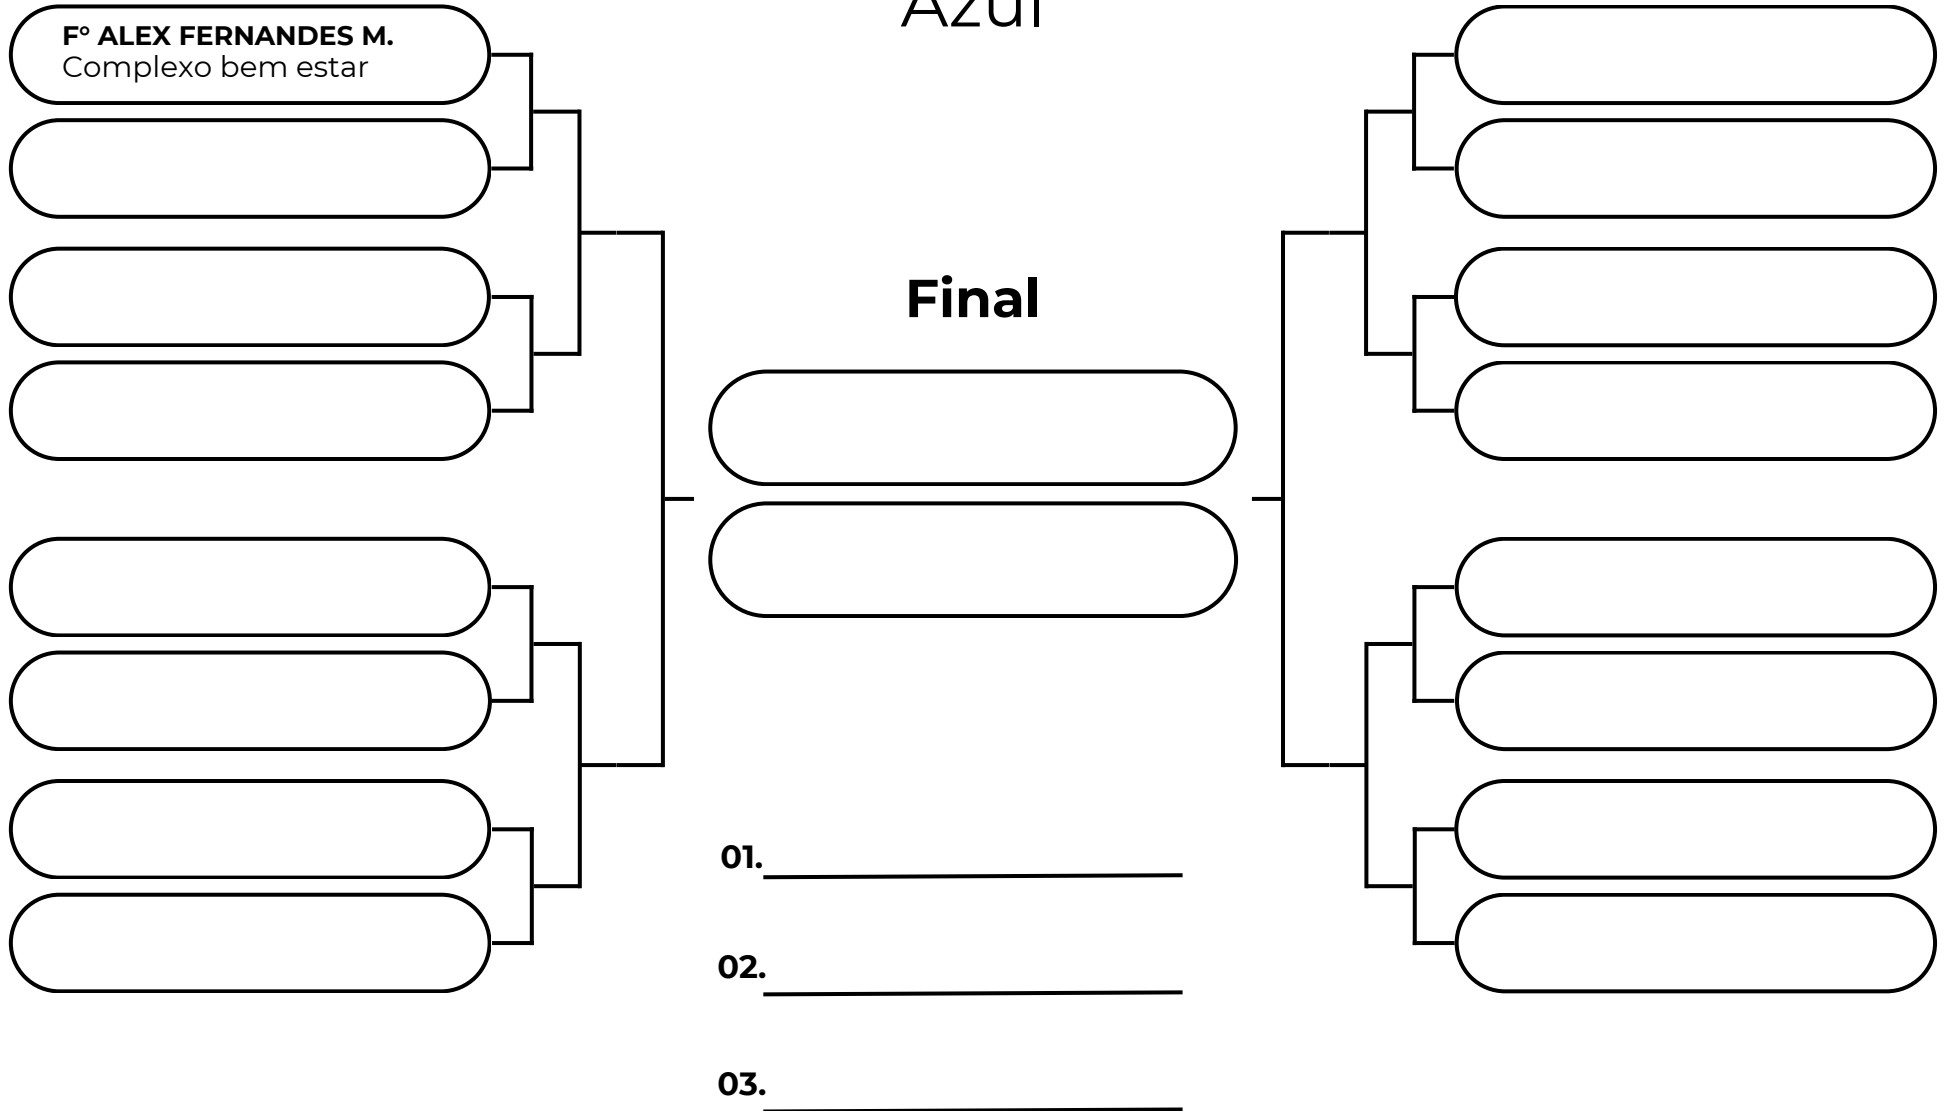

SÊNIOR MASC

PESADÍSSIMO +100,5KG

Azul