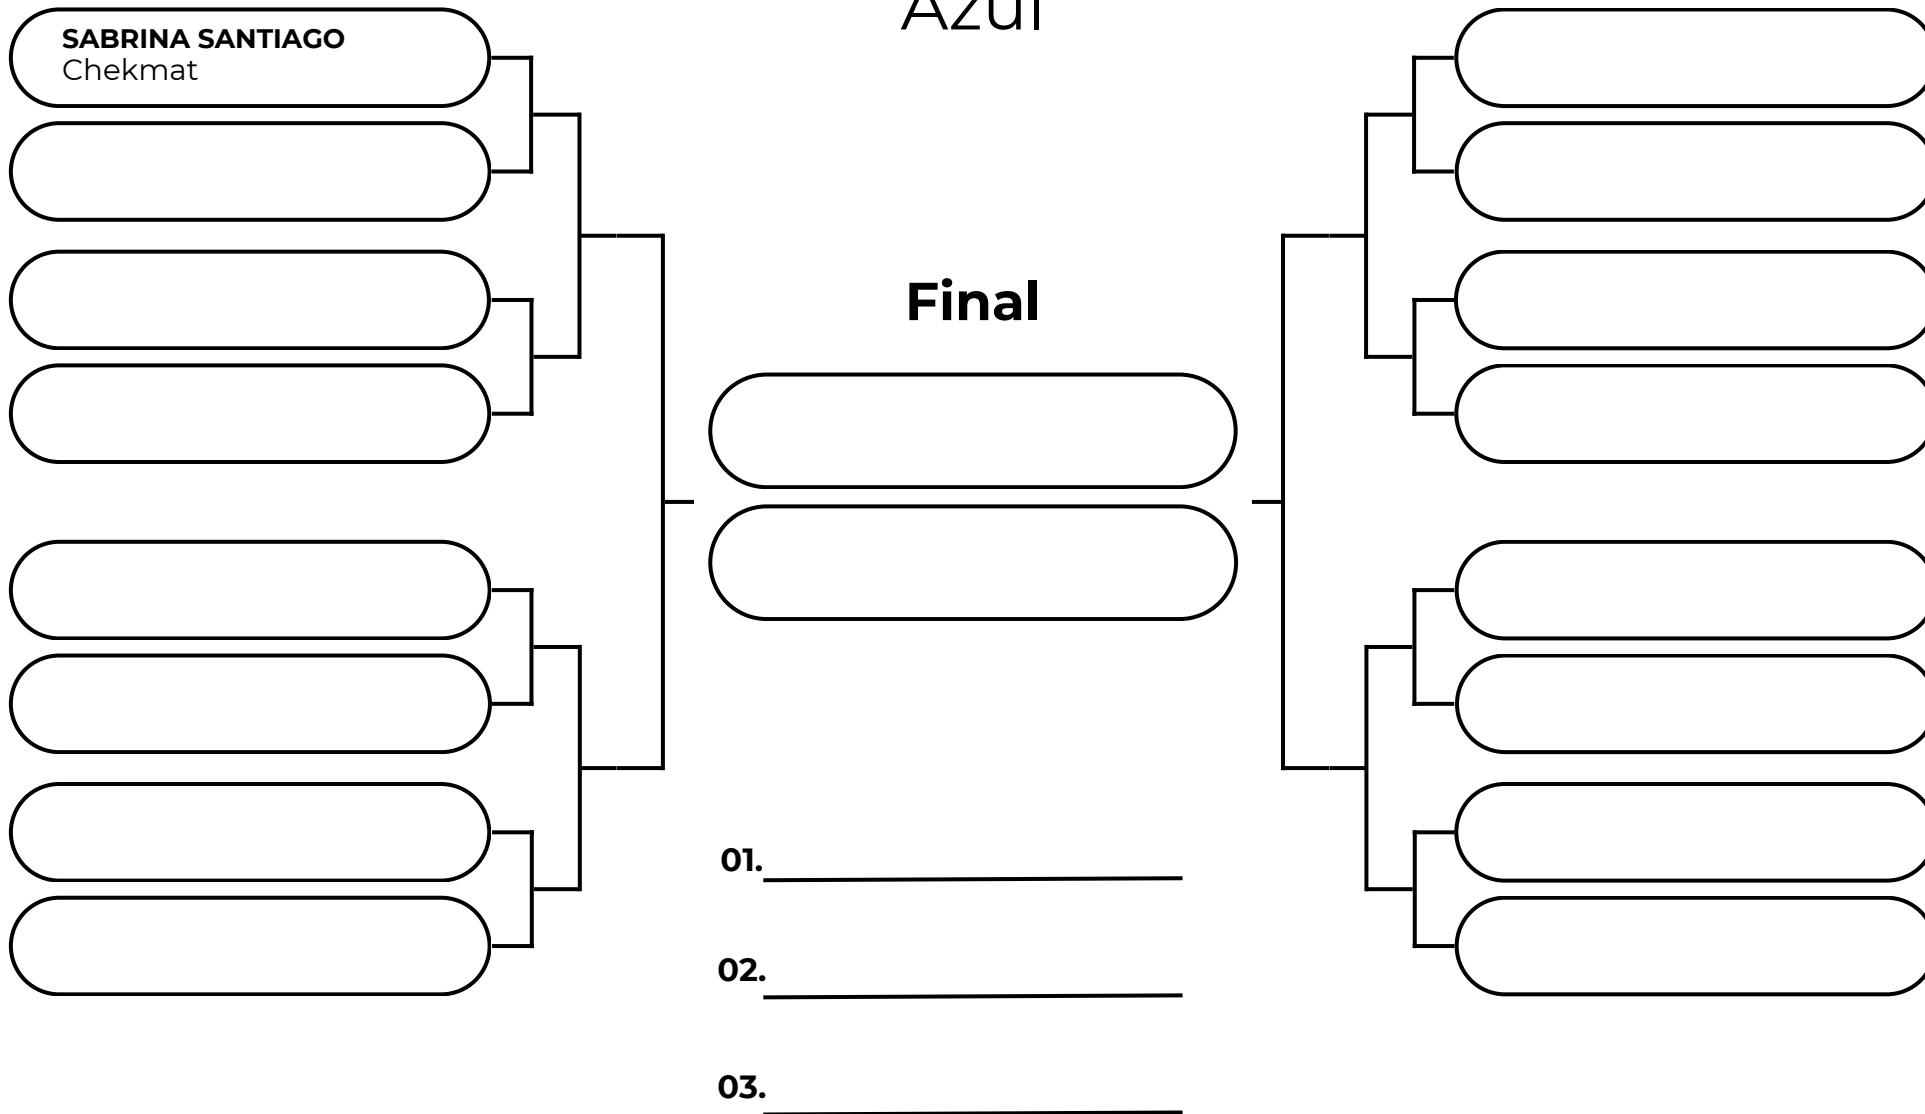

ADULTO FEM PENA - ATÉ 56,5KG

Azul

NOGI