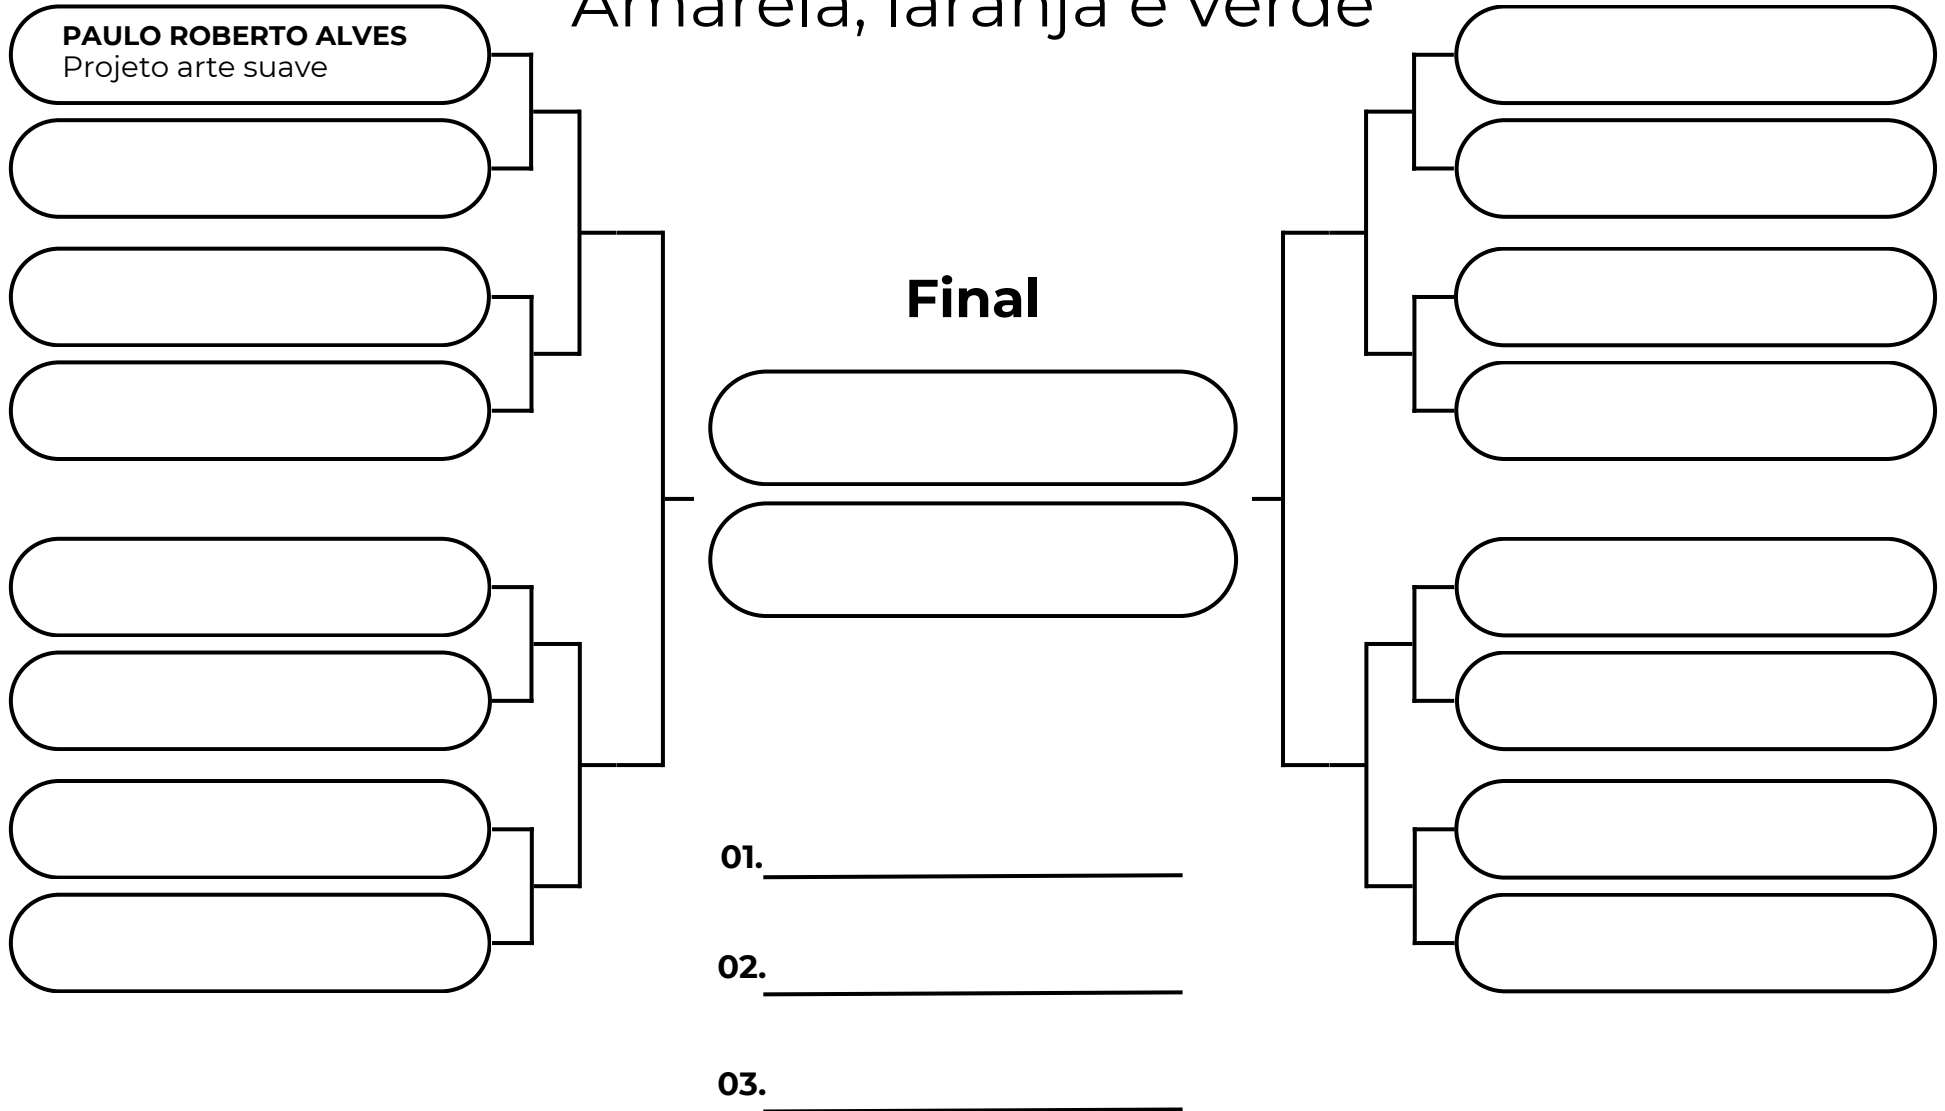

INFANTO JUVENIL A MASC

PLUMA - ATÉ 38,5KG

Amarela, laranja e verde