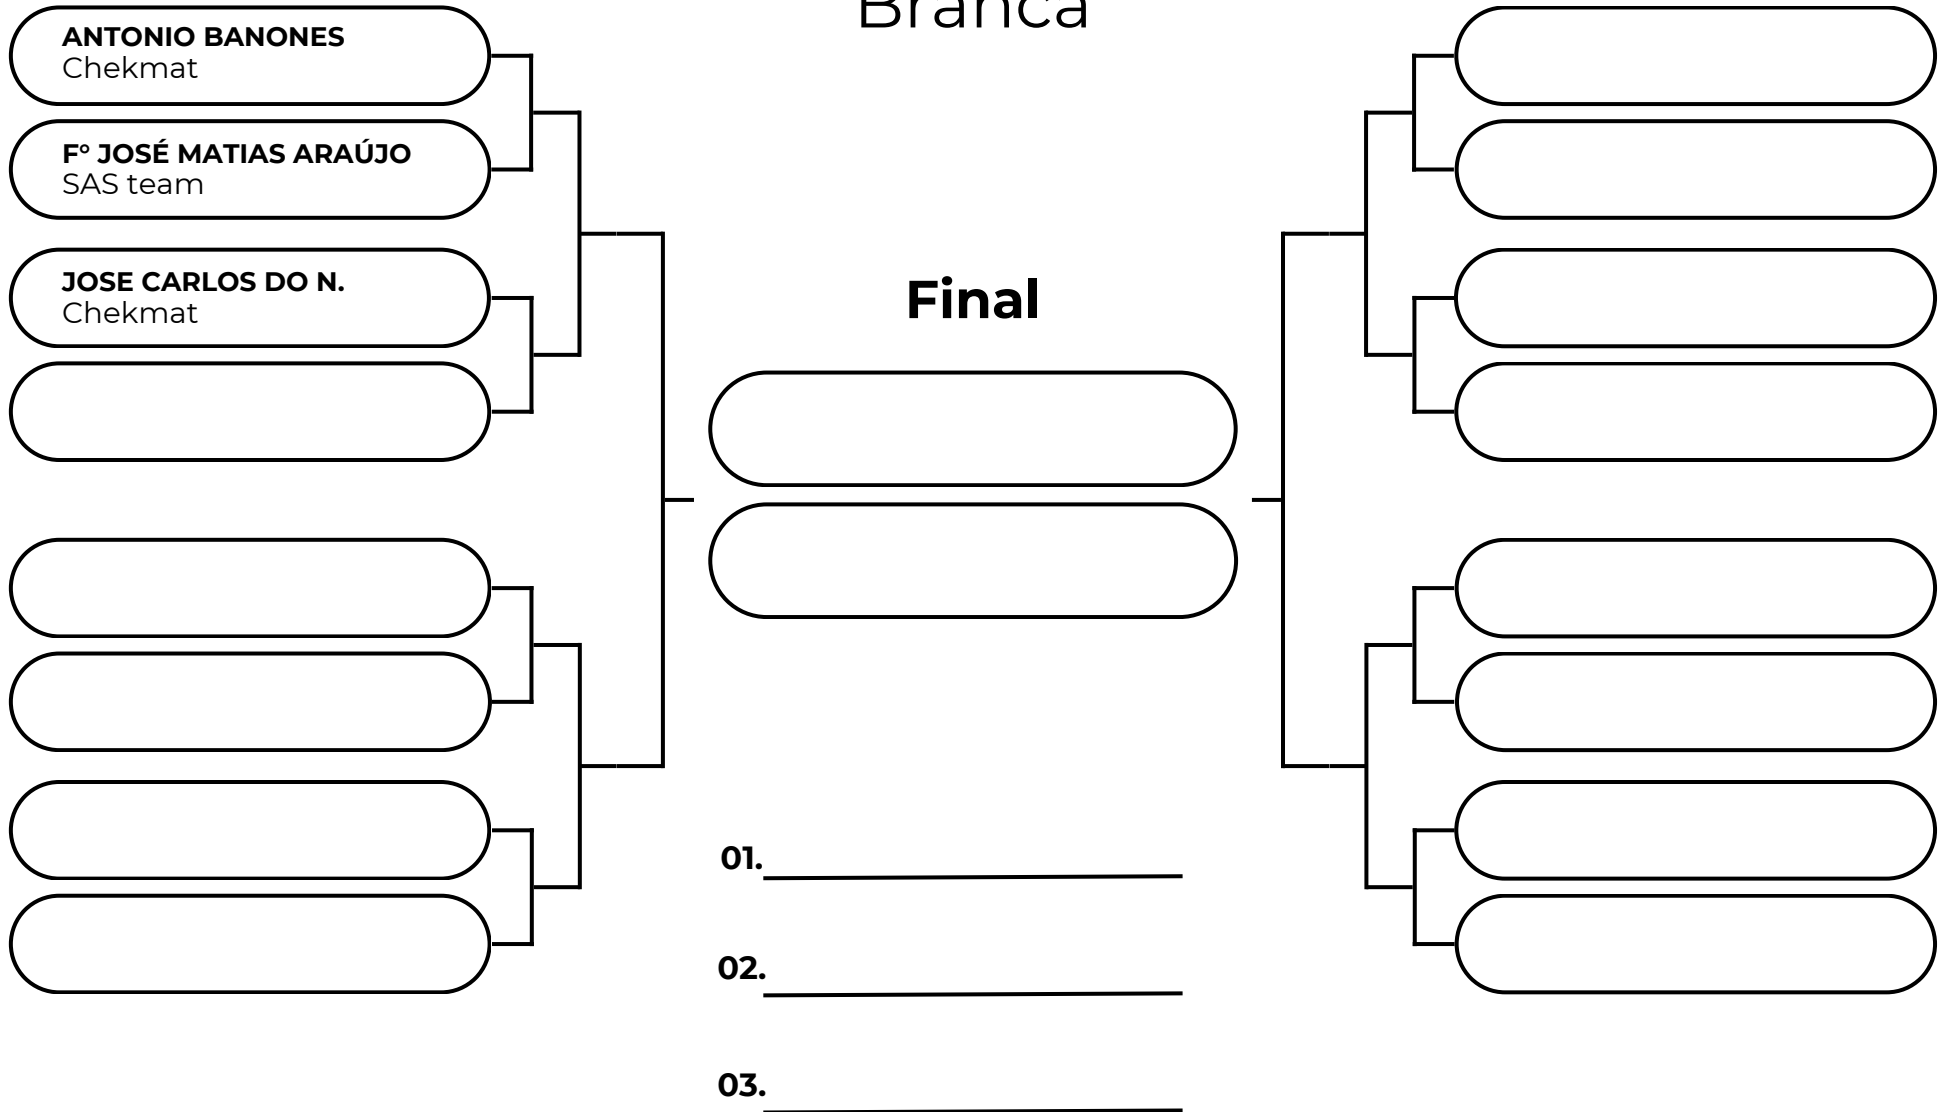

# MASTER MASC PENA - ATÉ 70KG

Branca