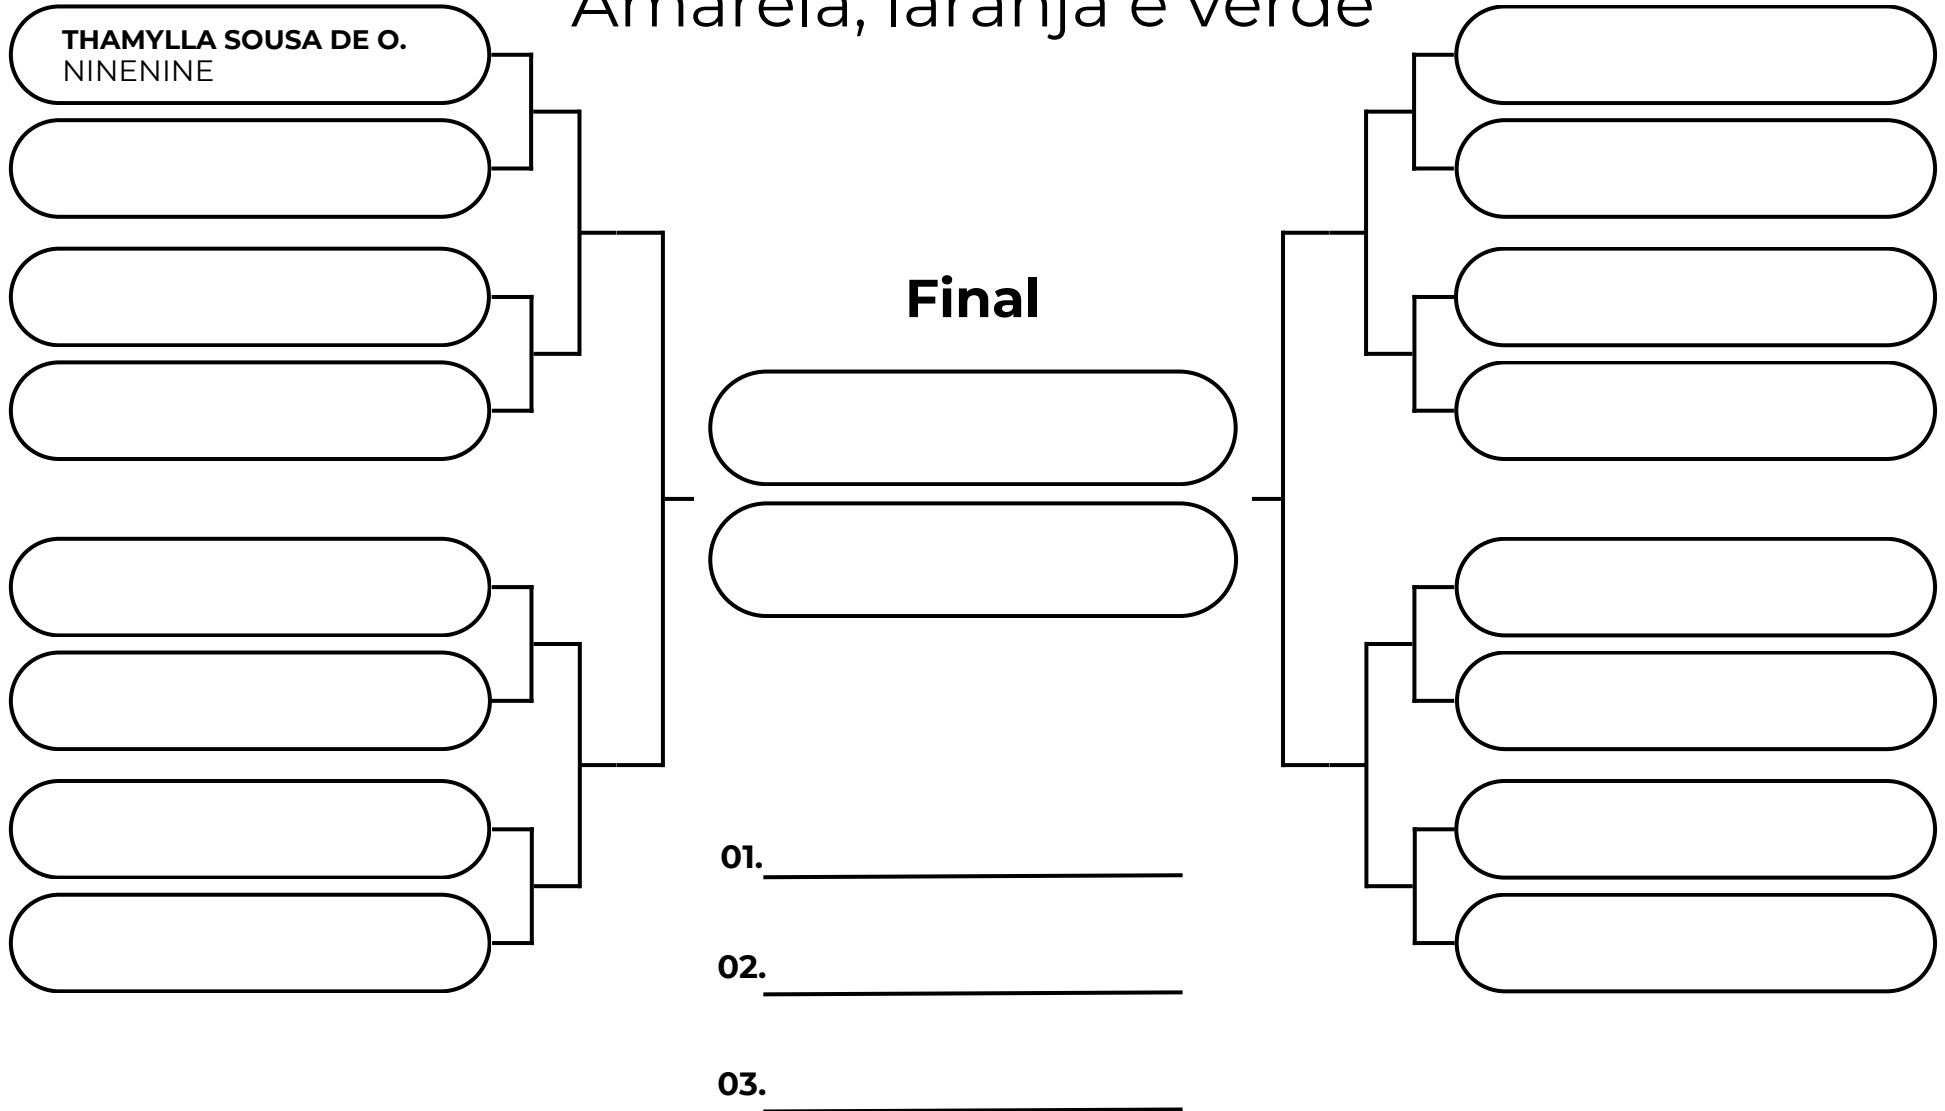

INFANTO JUVENIL A FEM

LEVE - ATÉ 38,5KG

Amarela, laranja e verde