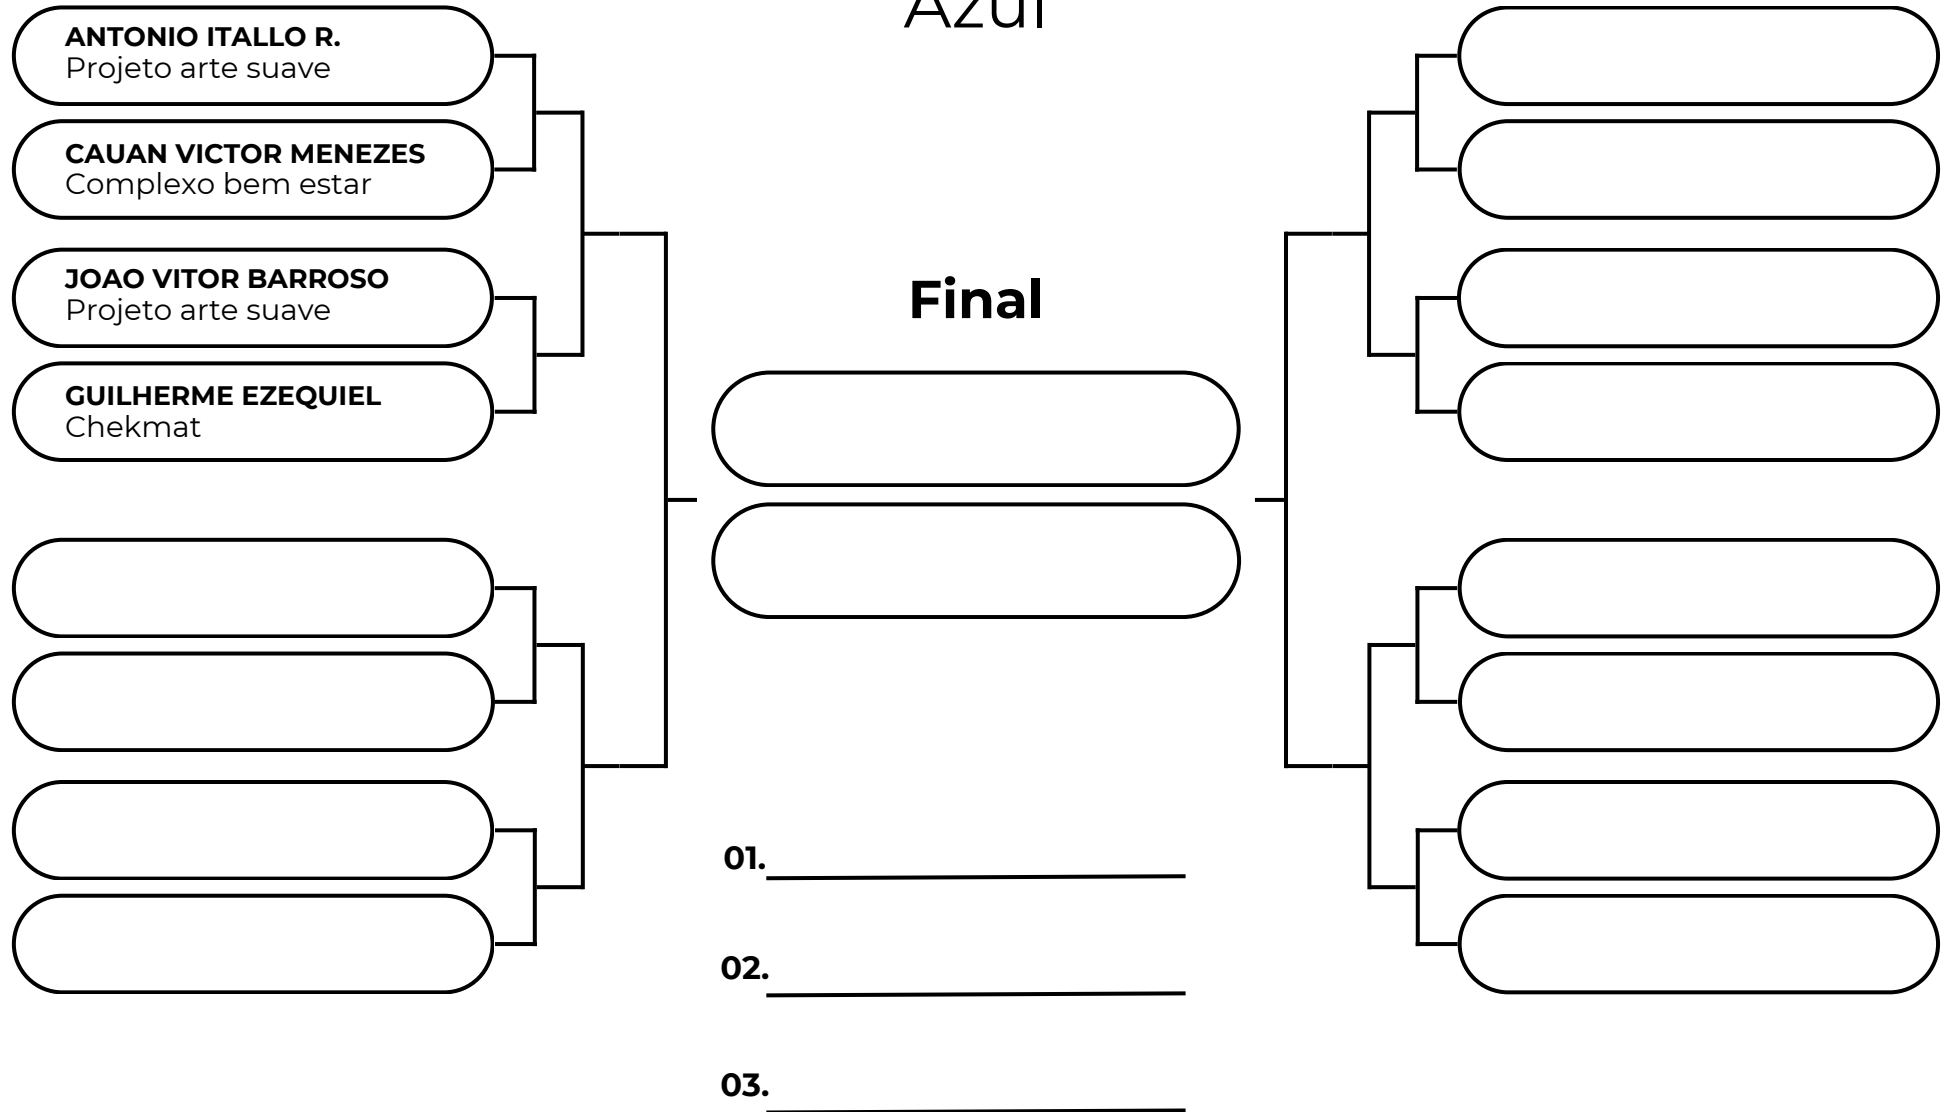

JUVENIL MASC PENA- ATÉ 64KG

Azul