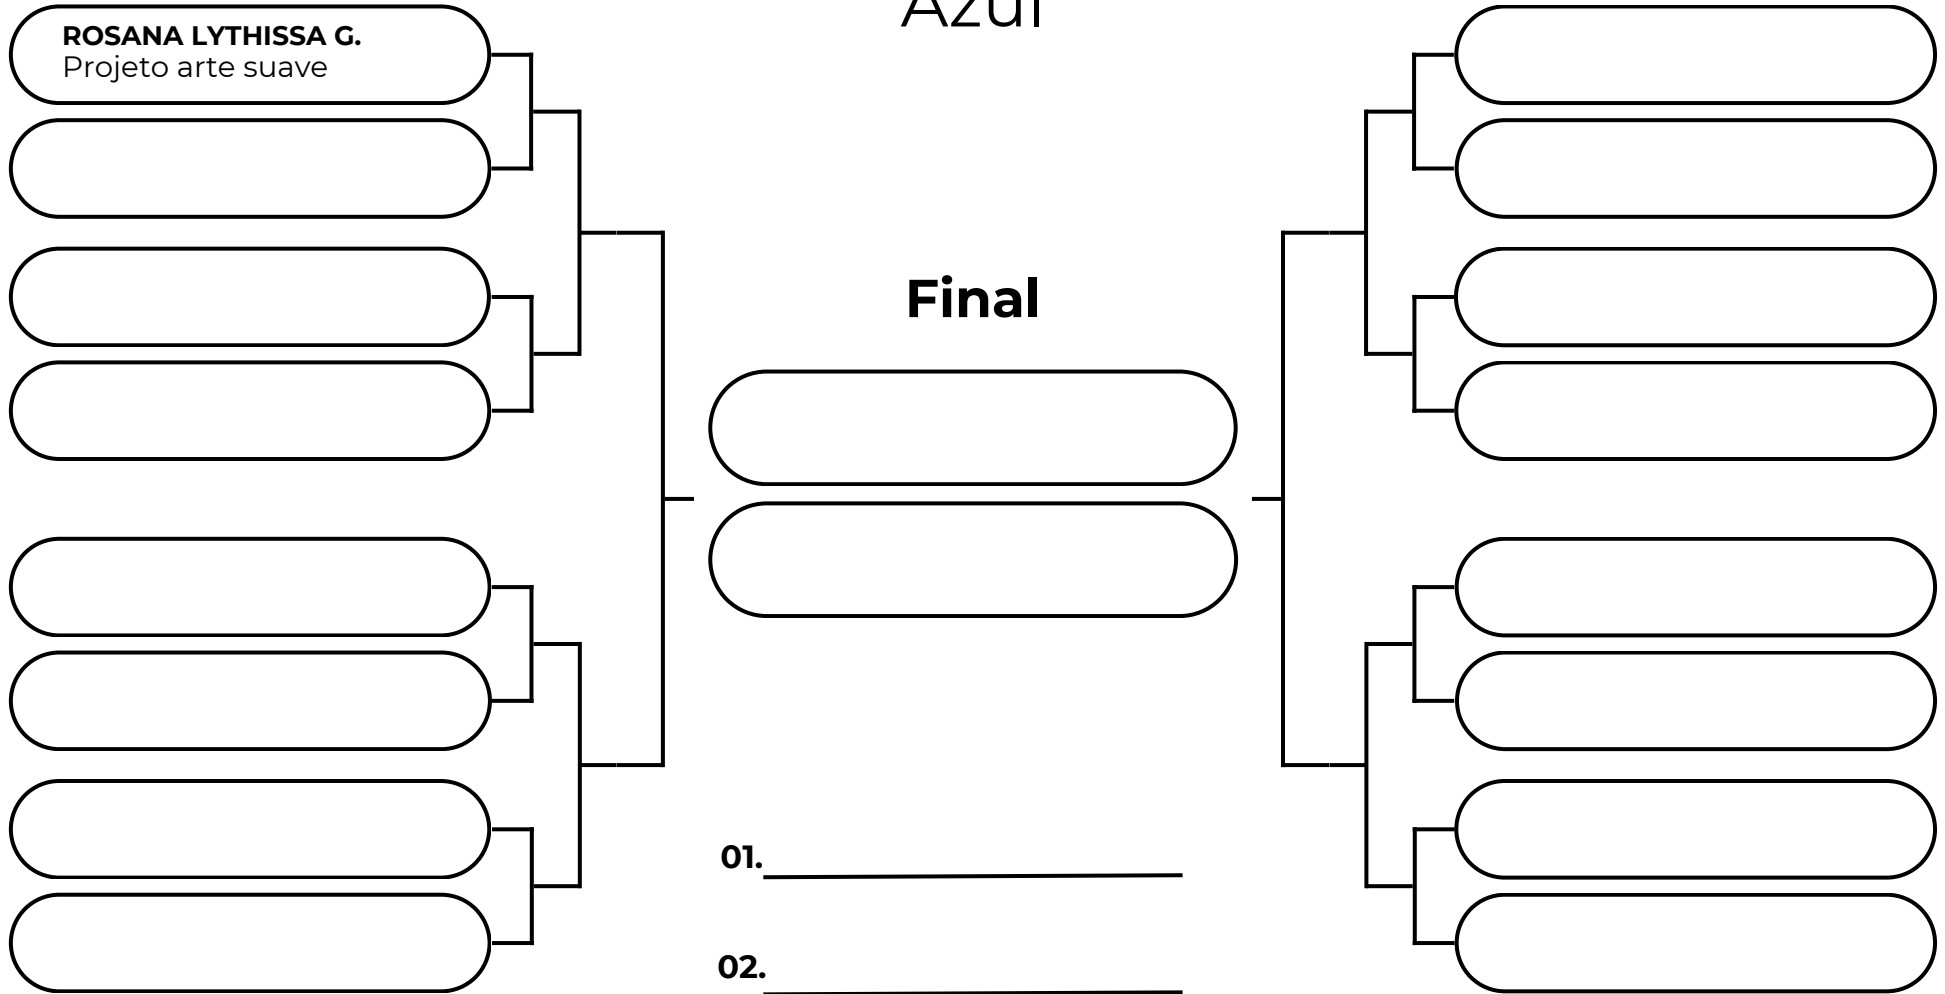

JUVENIL FEM MÉDIO - ATÉ 58,5KG

NOGI

Azul

01. _____

02. _____

03. _____