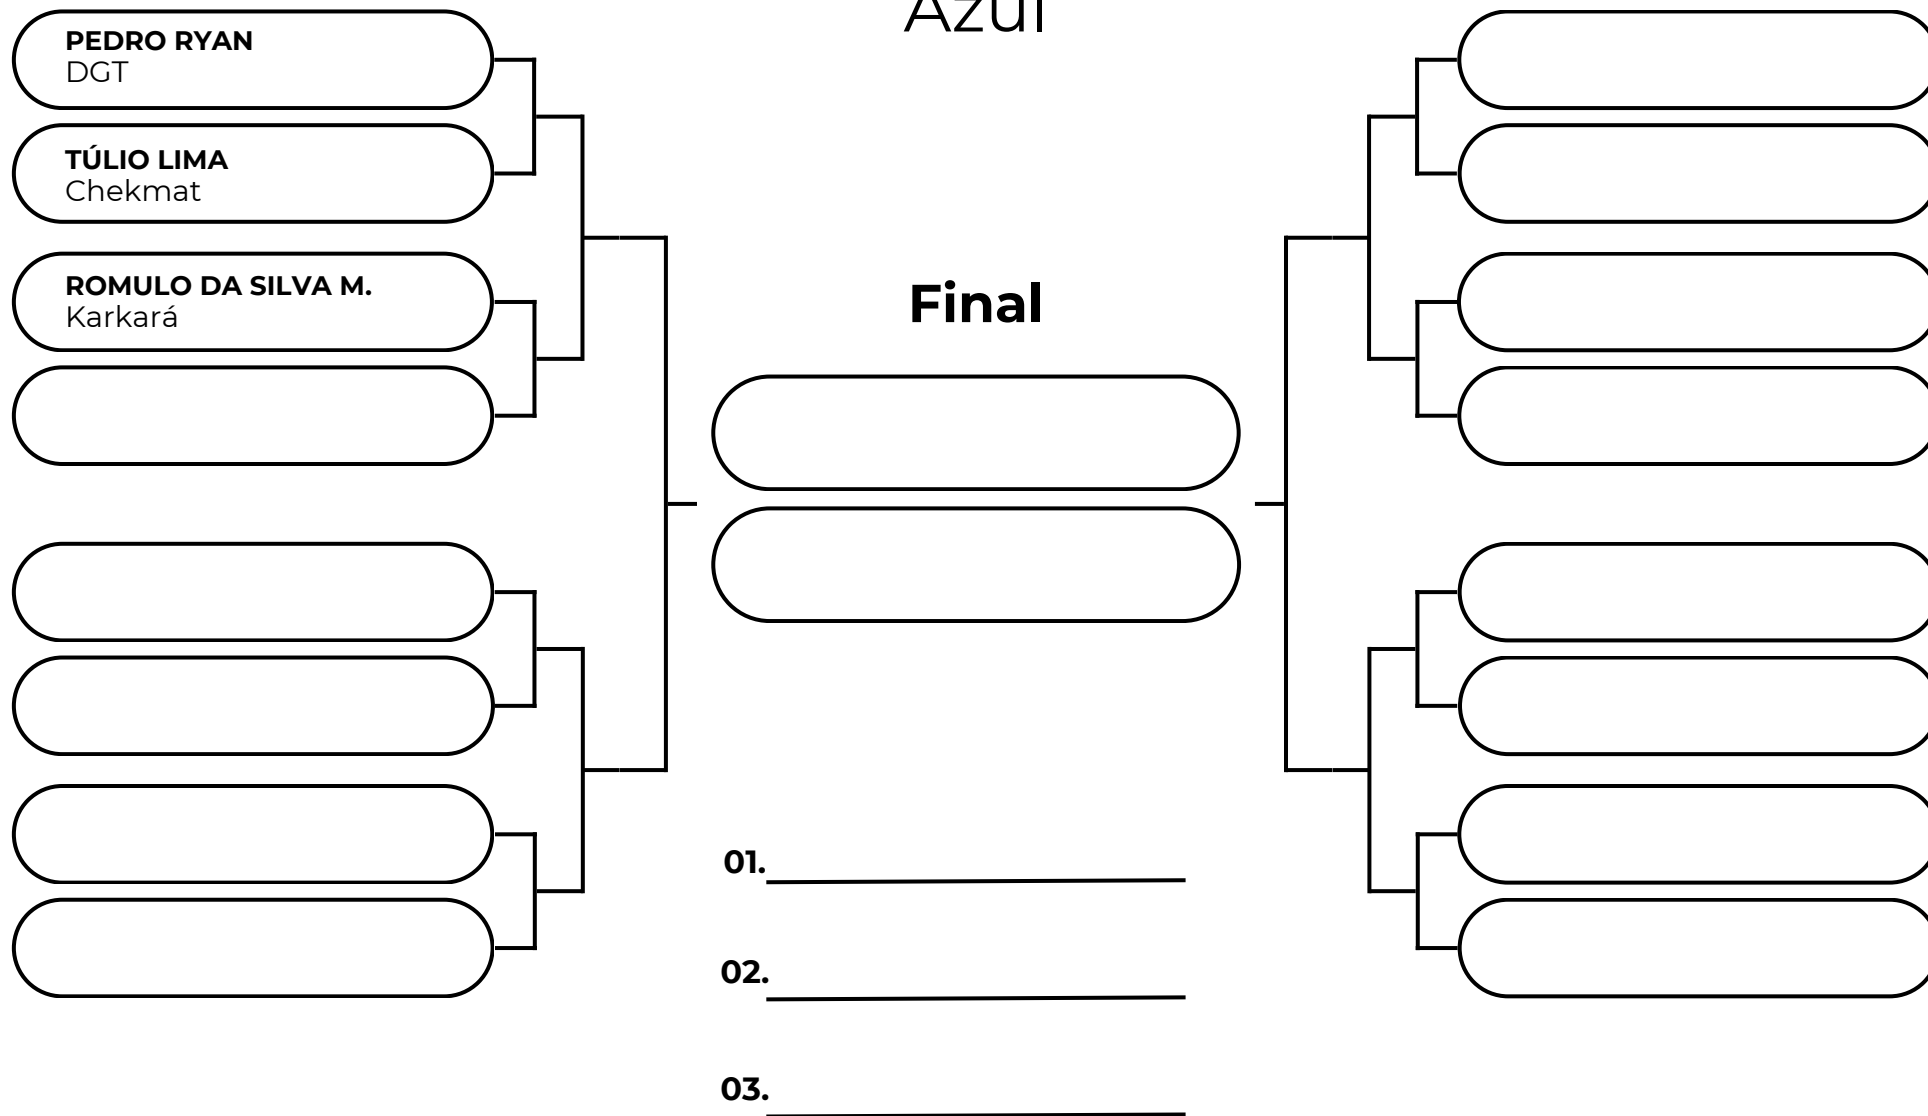

ADULTO MASC ABSOLUTO LIVRE

Azul