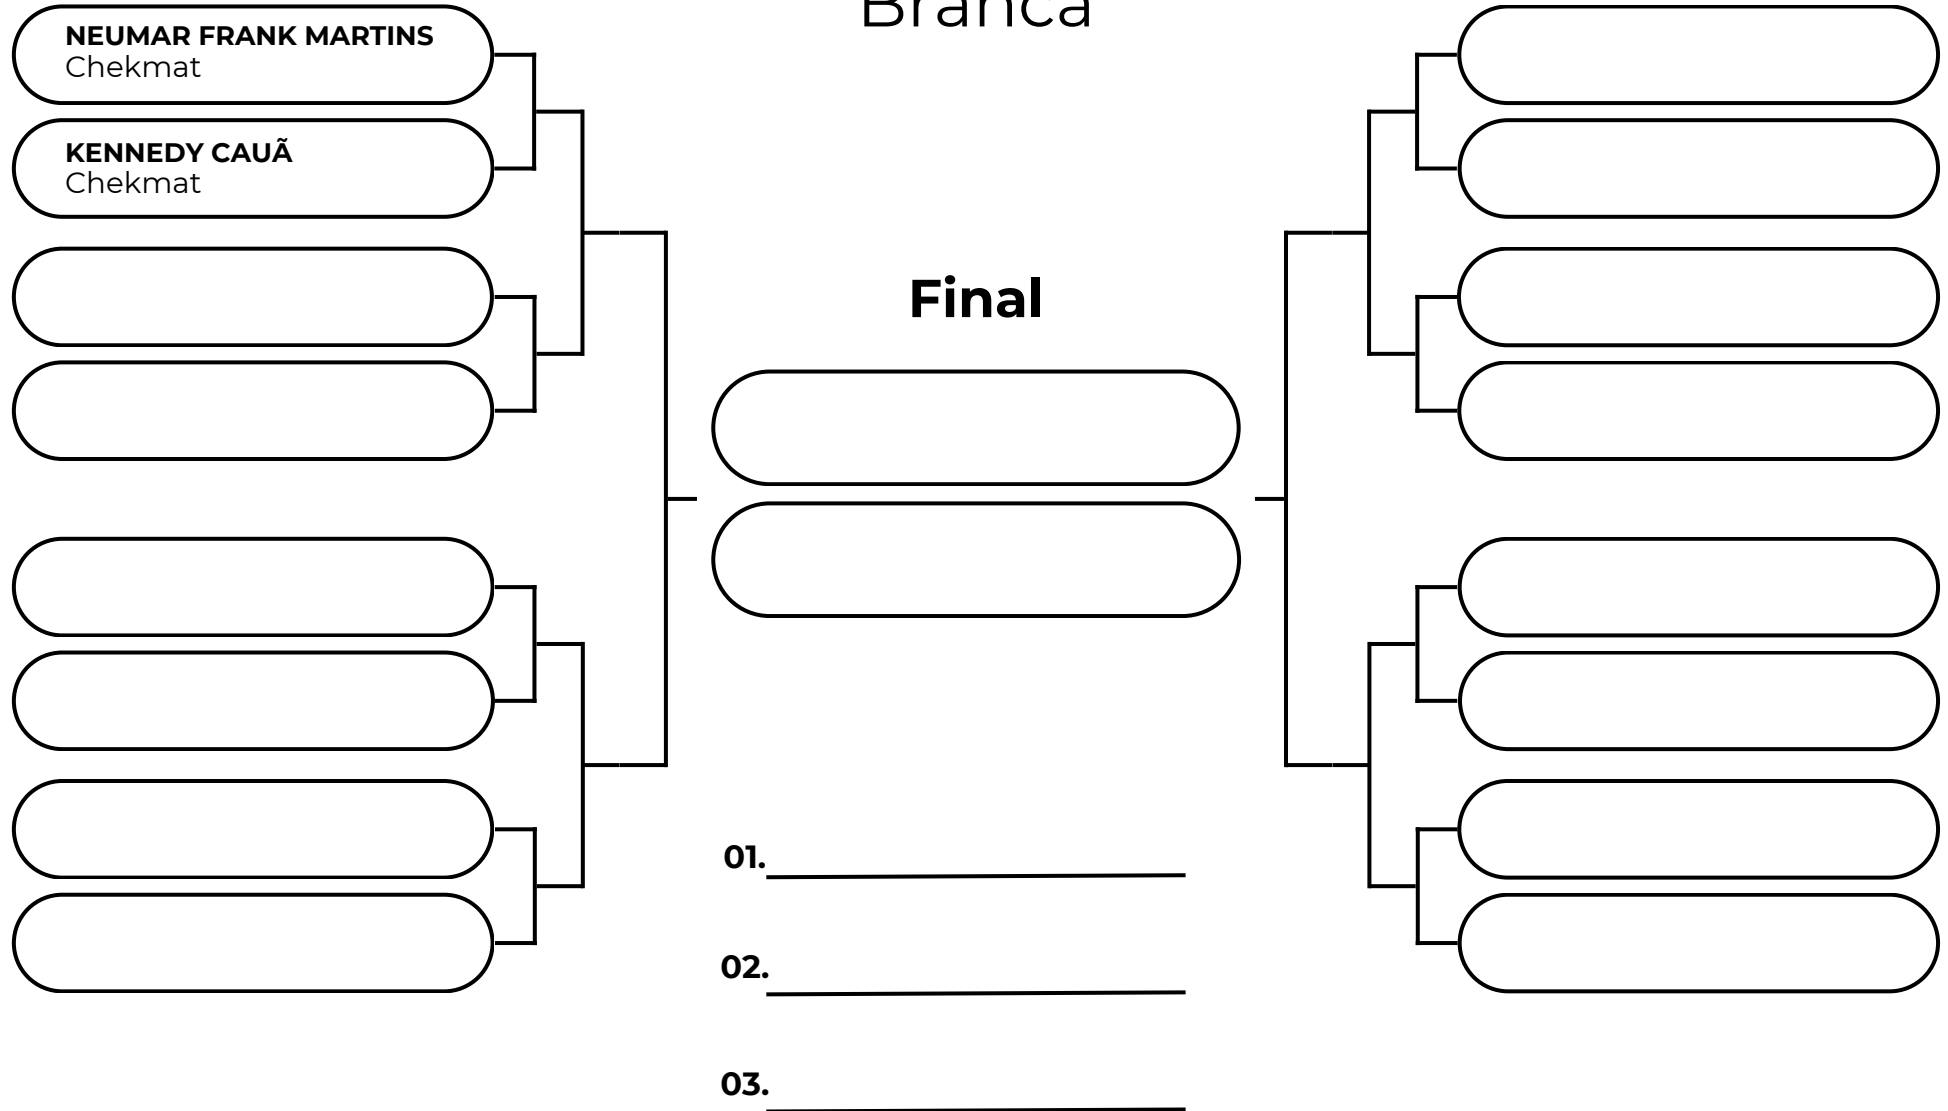

JUVENIL MASC MEDIO - ATÉ 74KG

Branca