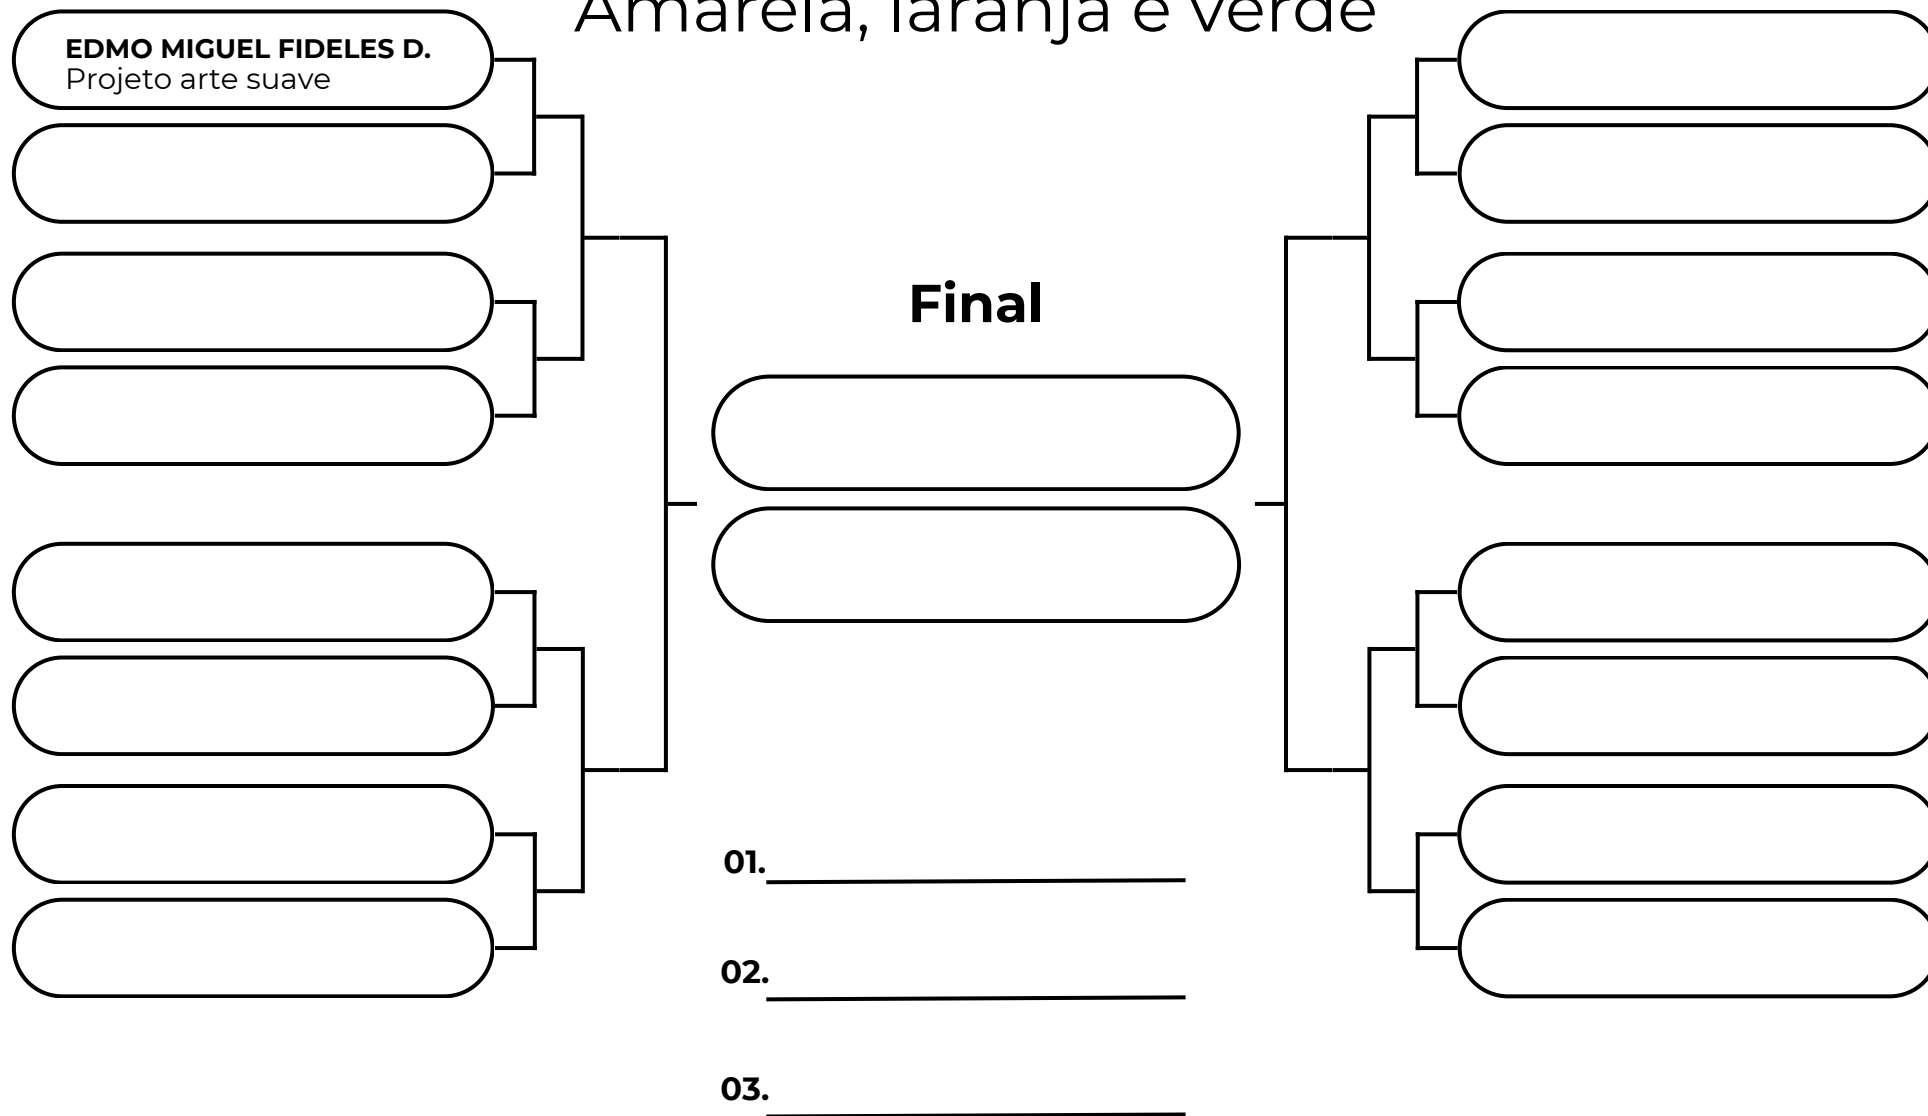

INFANTO JUVENIL B MASC NOGI

PENA- ATÉ 50,5KG

Amarela, laranja e verde