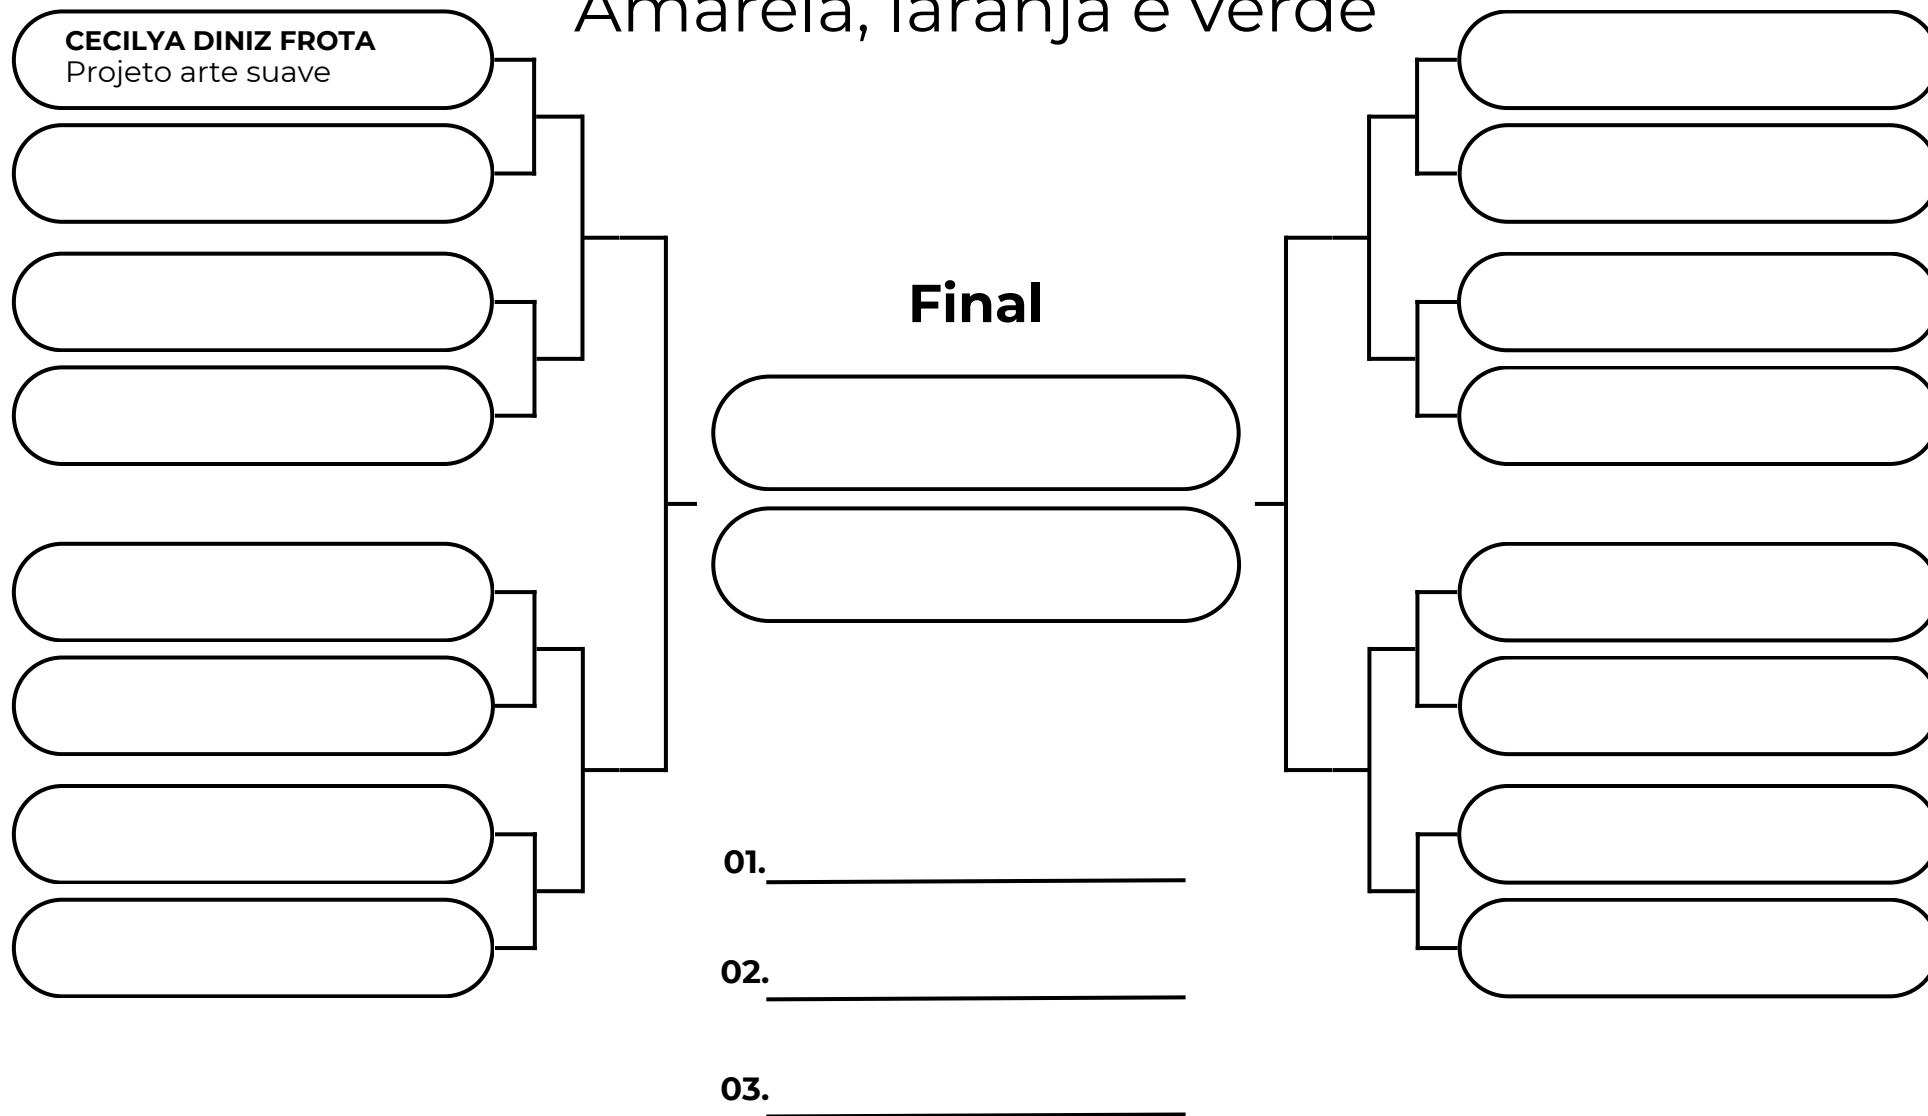

INFANTO JUVENIL A FEM NOGI EXTRA PESADÍSSIMO +49,5KG

Amarela, laranja e verde