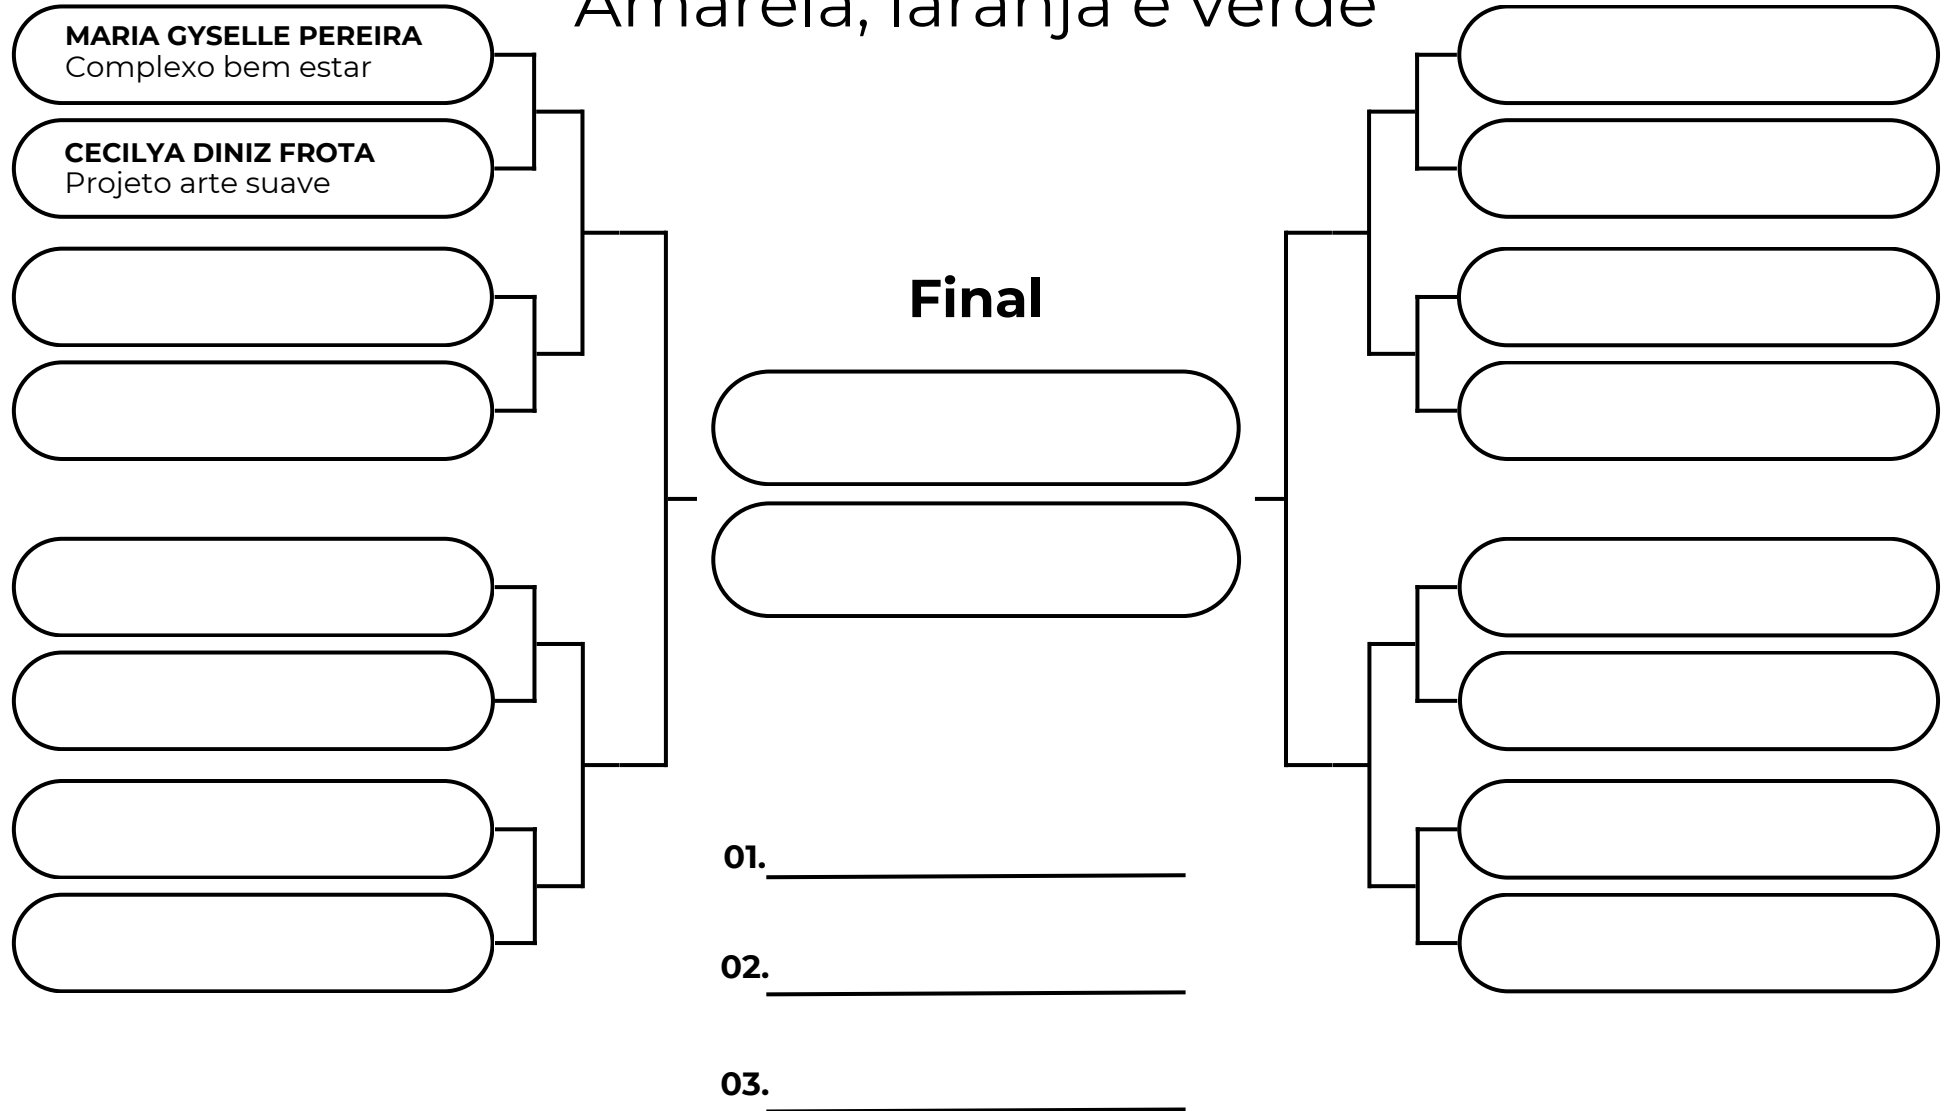

INFANTO JUVENIL B FEM

PESADO - ATÉ 59,5KG

Amarela, laranja e verde