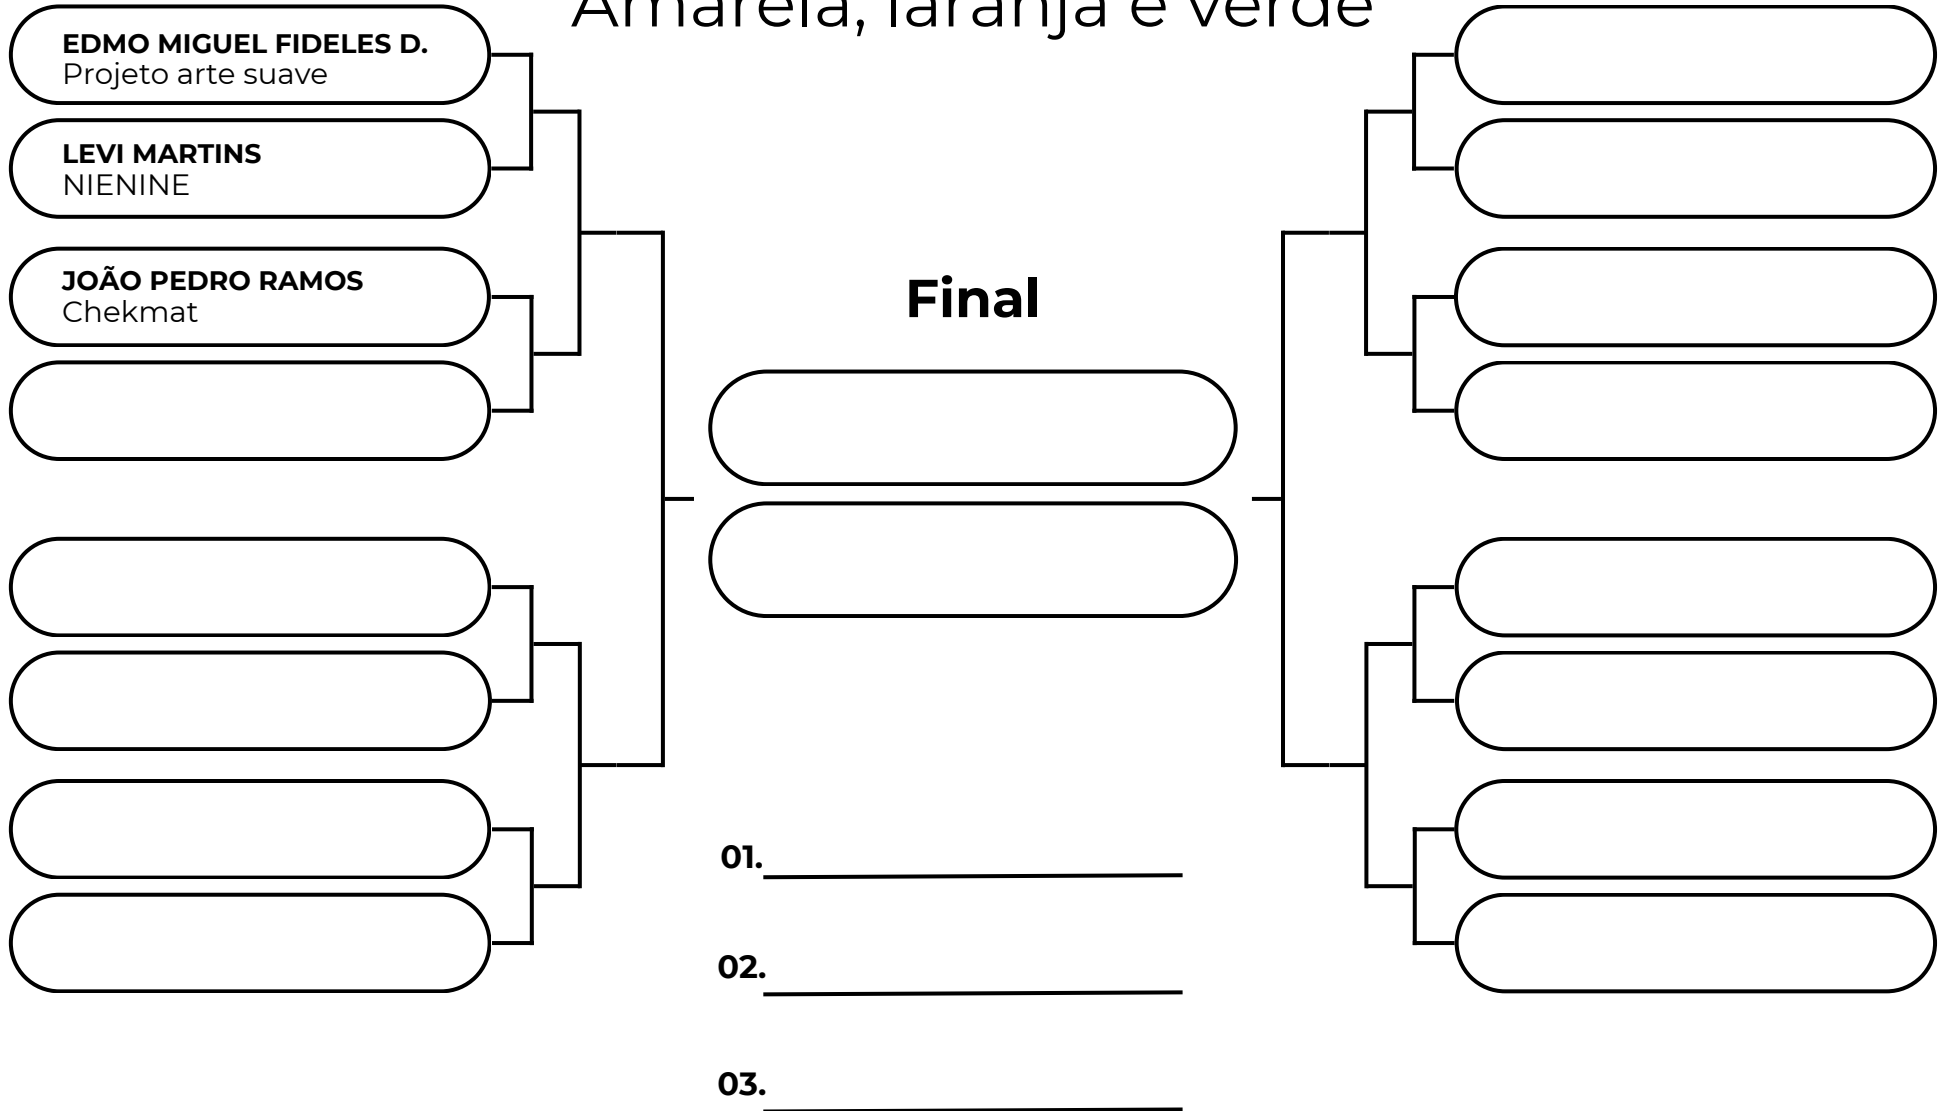

INFANTO JUVENIL B MASC

LEVE - ATÉ 56,5KG

Amarela, laranja e verde