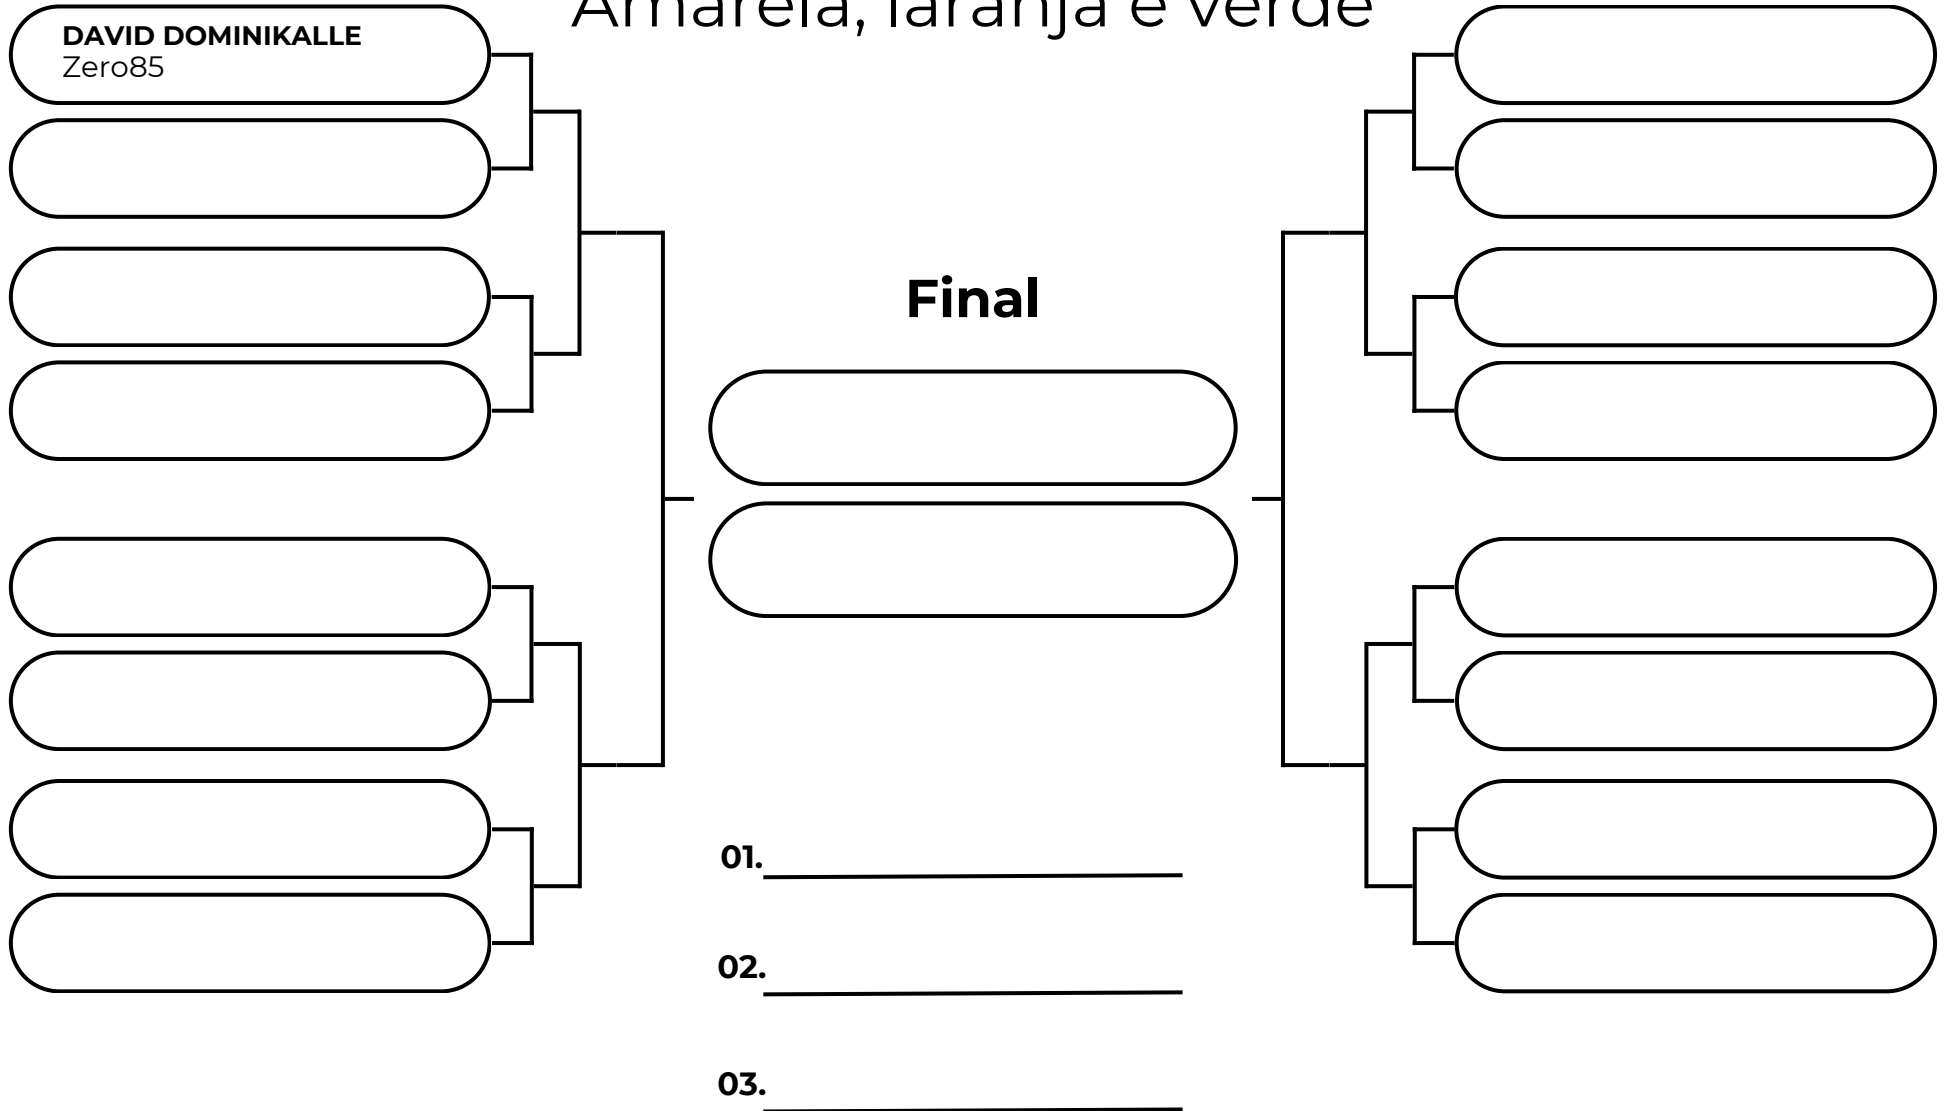

## PESADO - ATÉ 59,5KG

Amarela, laranja e verde