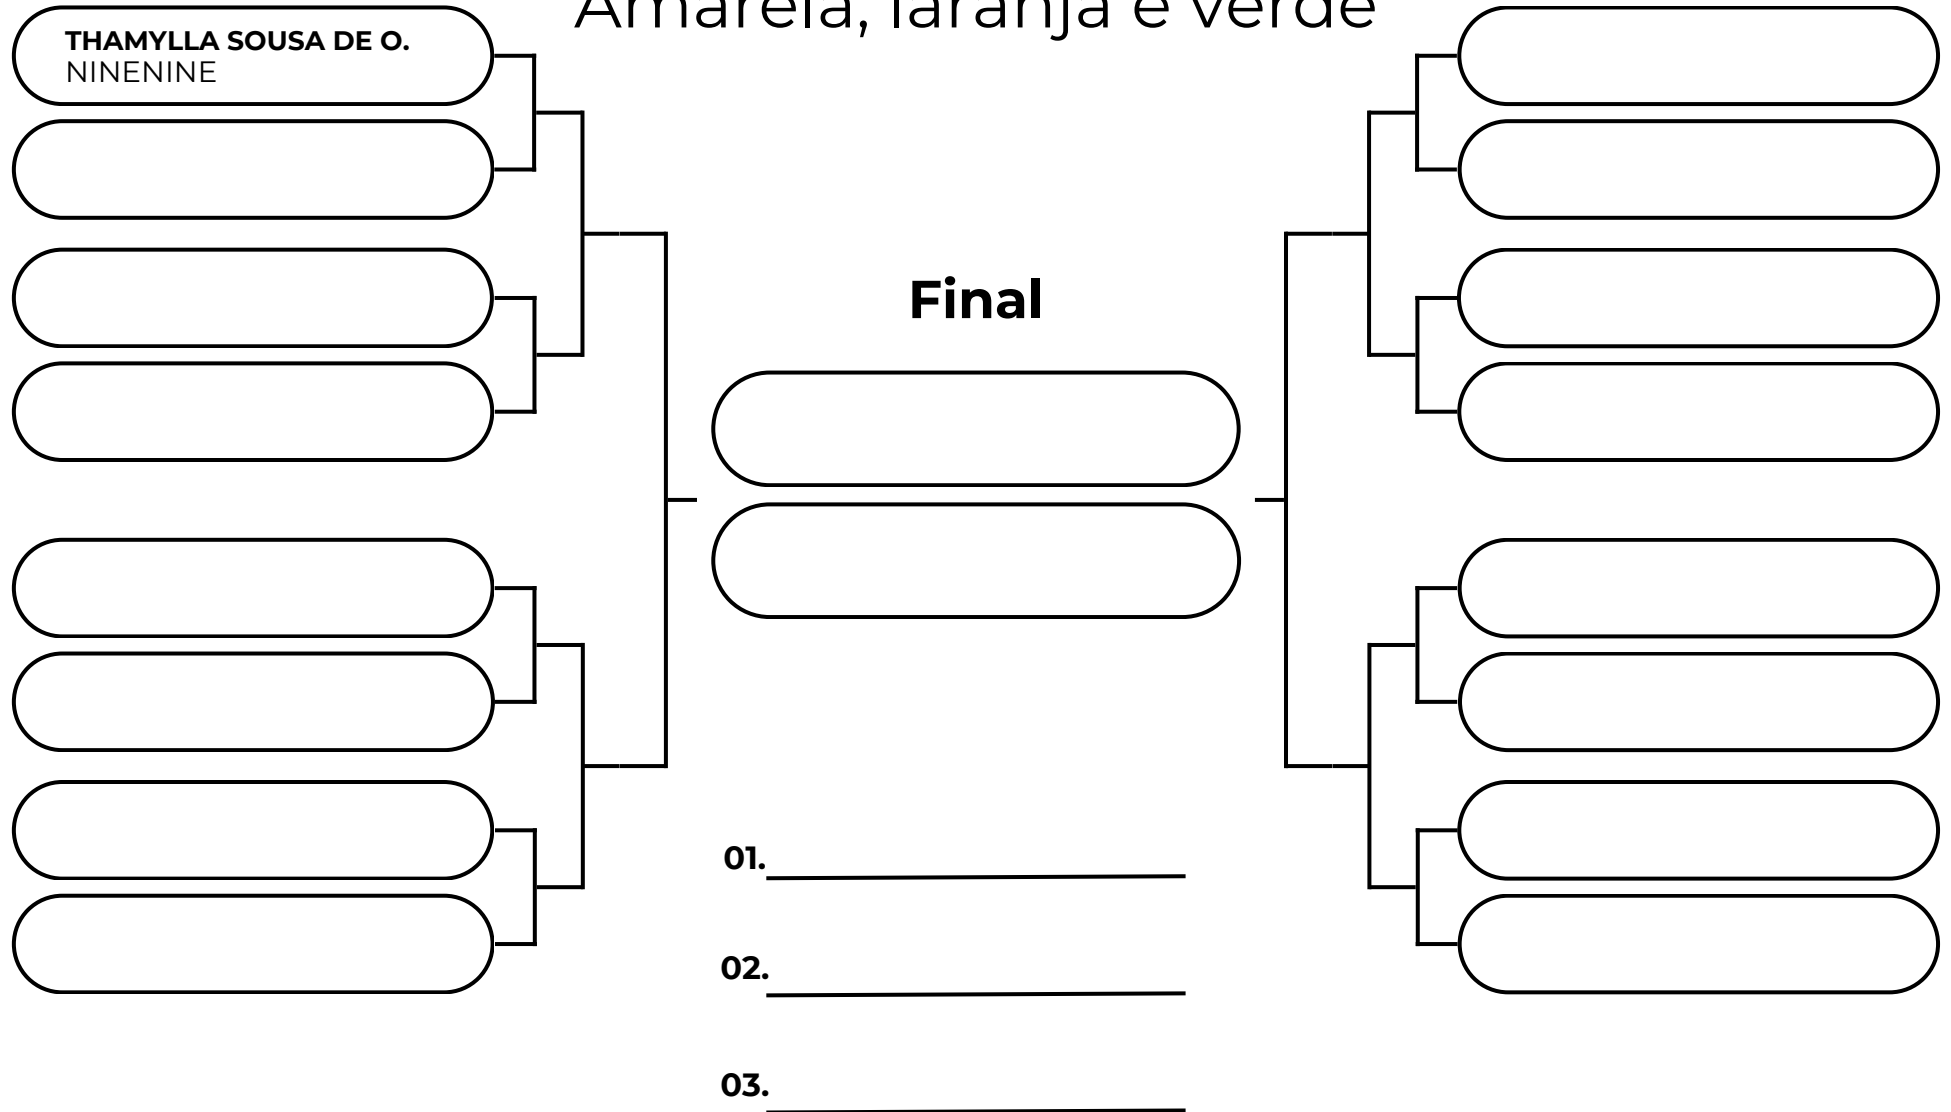

INFANTO JUVENIL A FEM

PLUMA - ATÉ 32,3KG

Amarela, laranja e verde