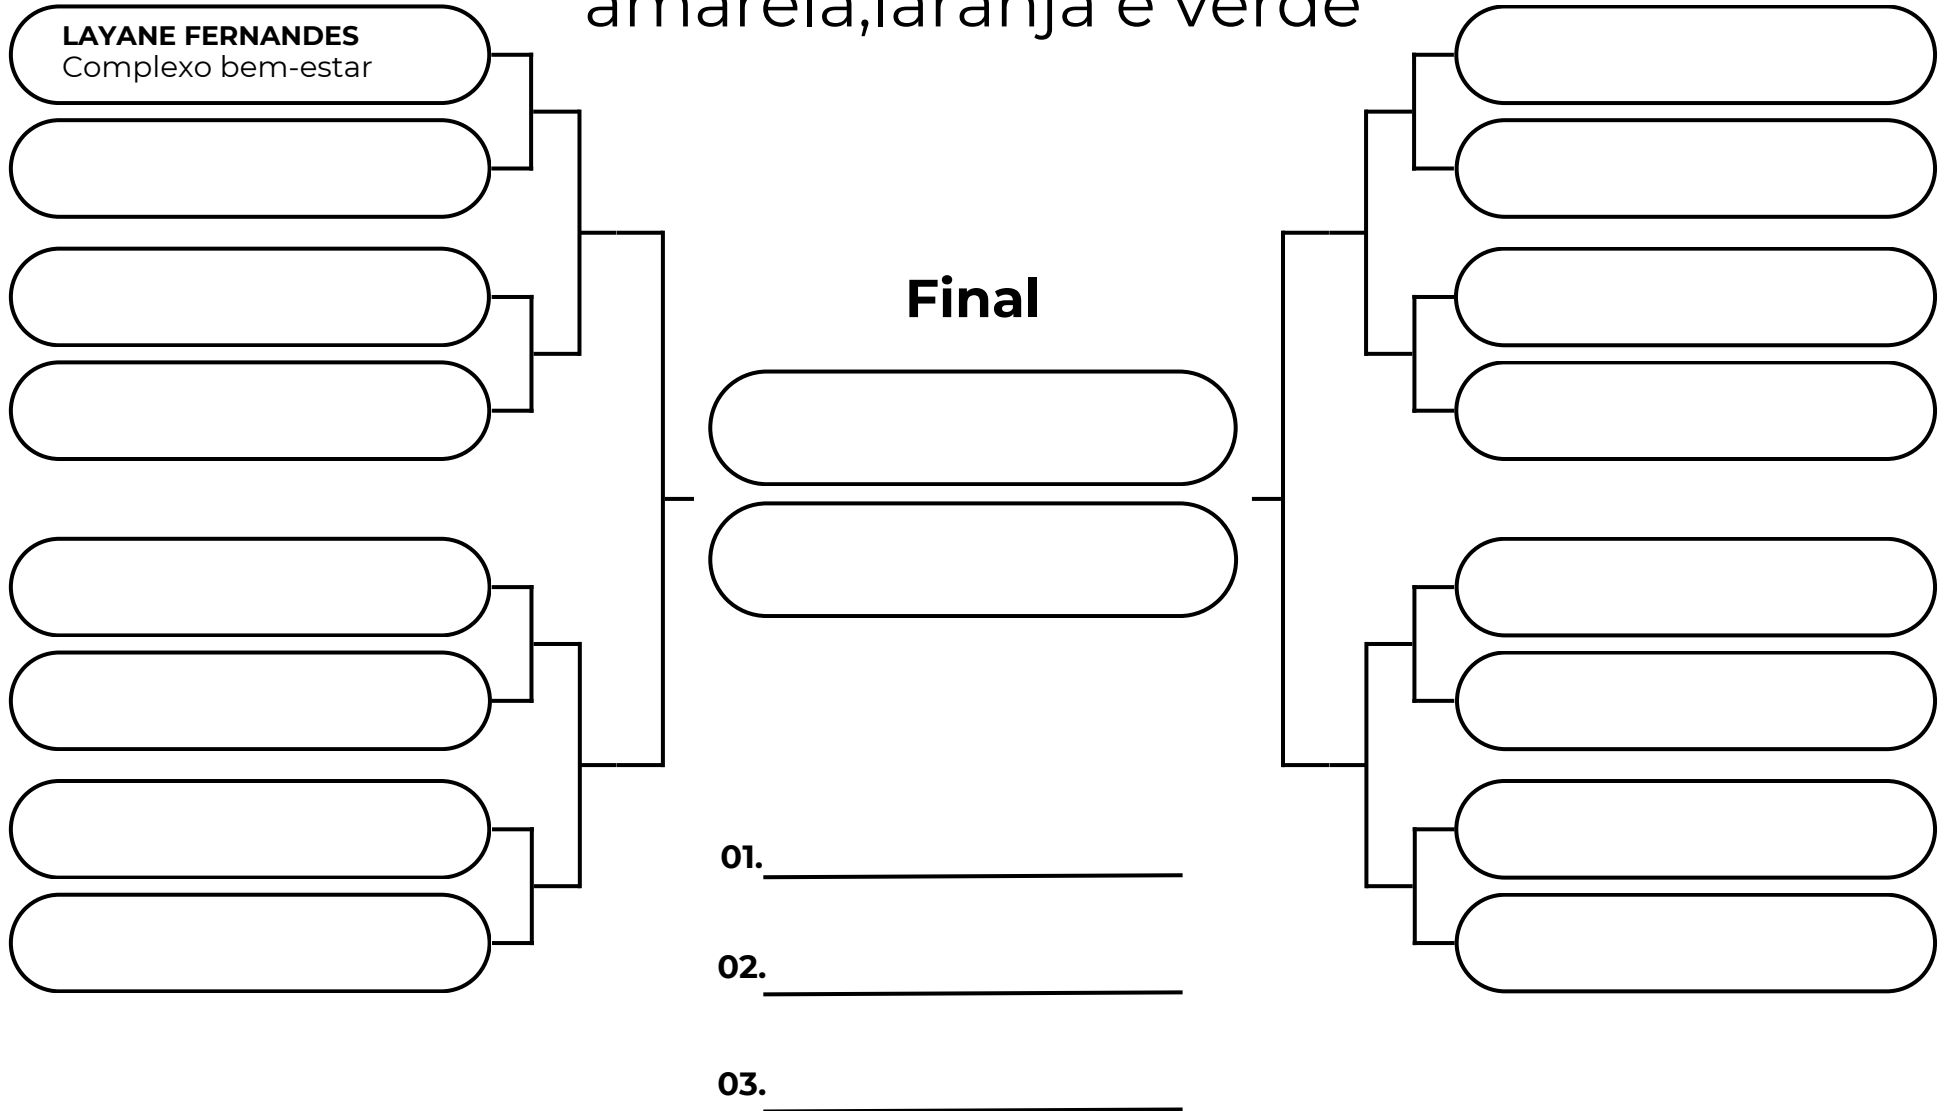

INFANTO JUVENIL B FEM SUPER PESADO - ATÉ 63,5KG

amarela, laranja e verde