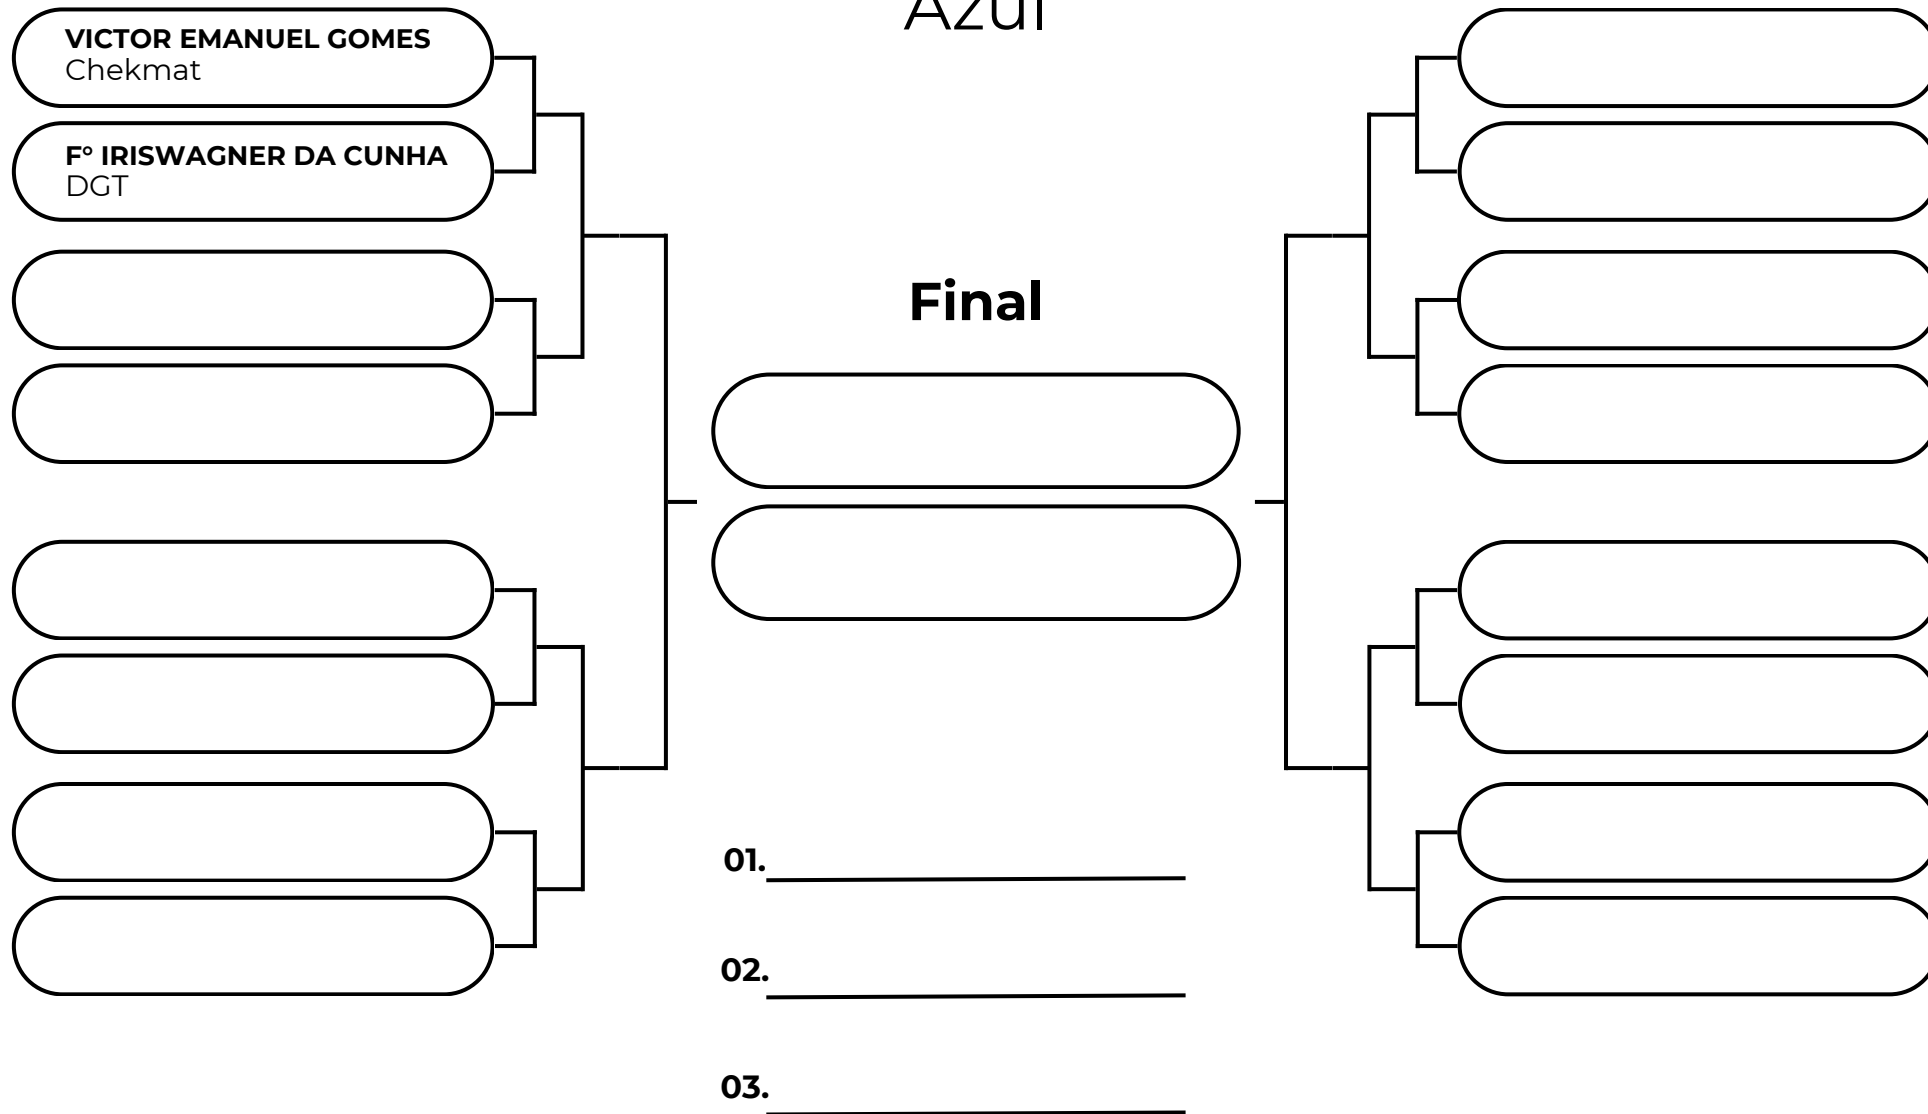

ADULTO MASC LEVE - ATÉ 76KG

Azul