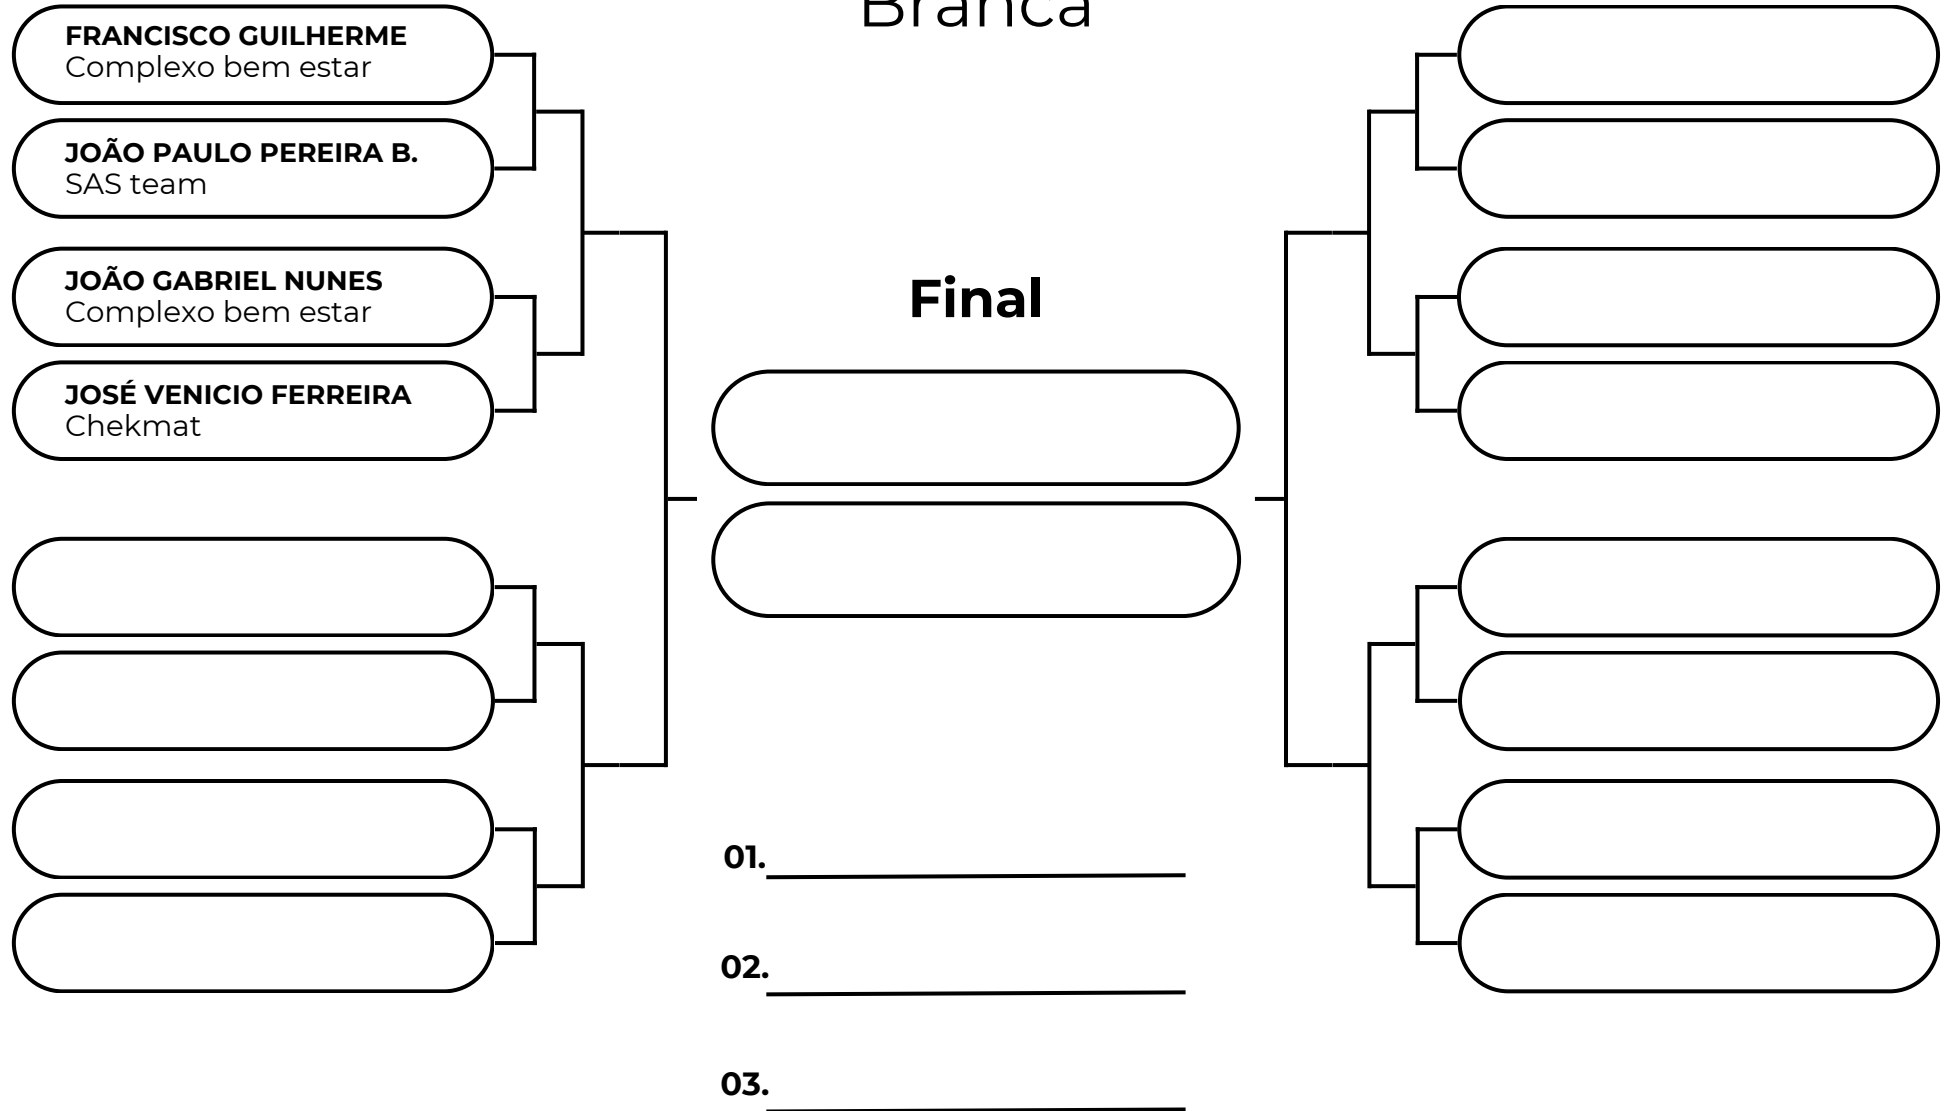

ADULTO MASC MEDIO - ATÉ 82,3KG

Branca