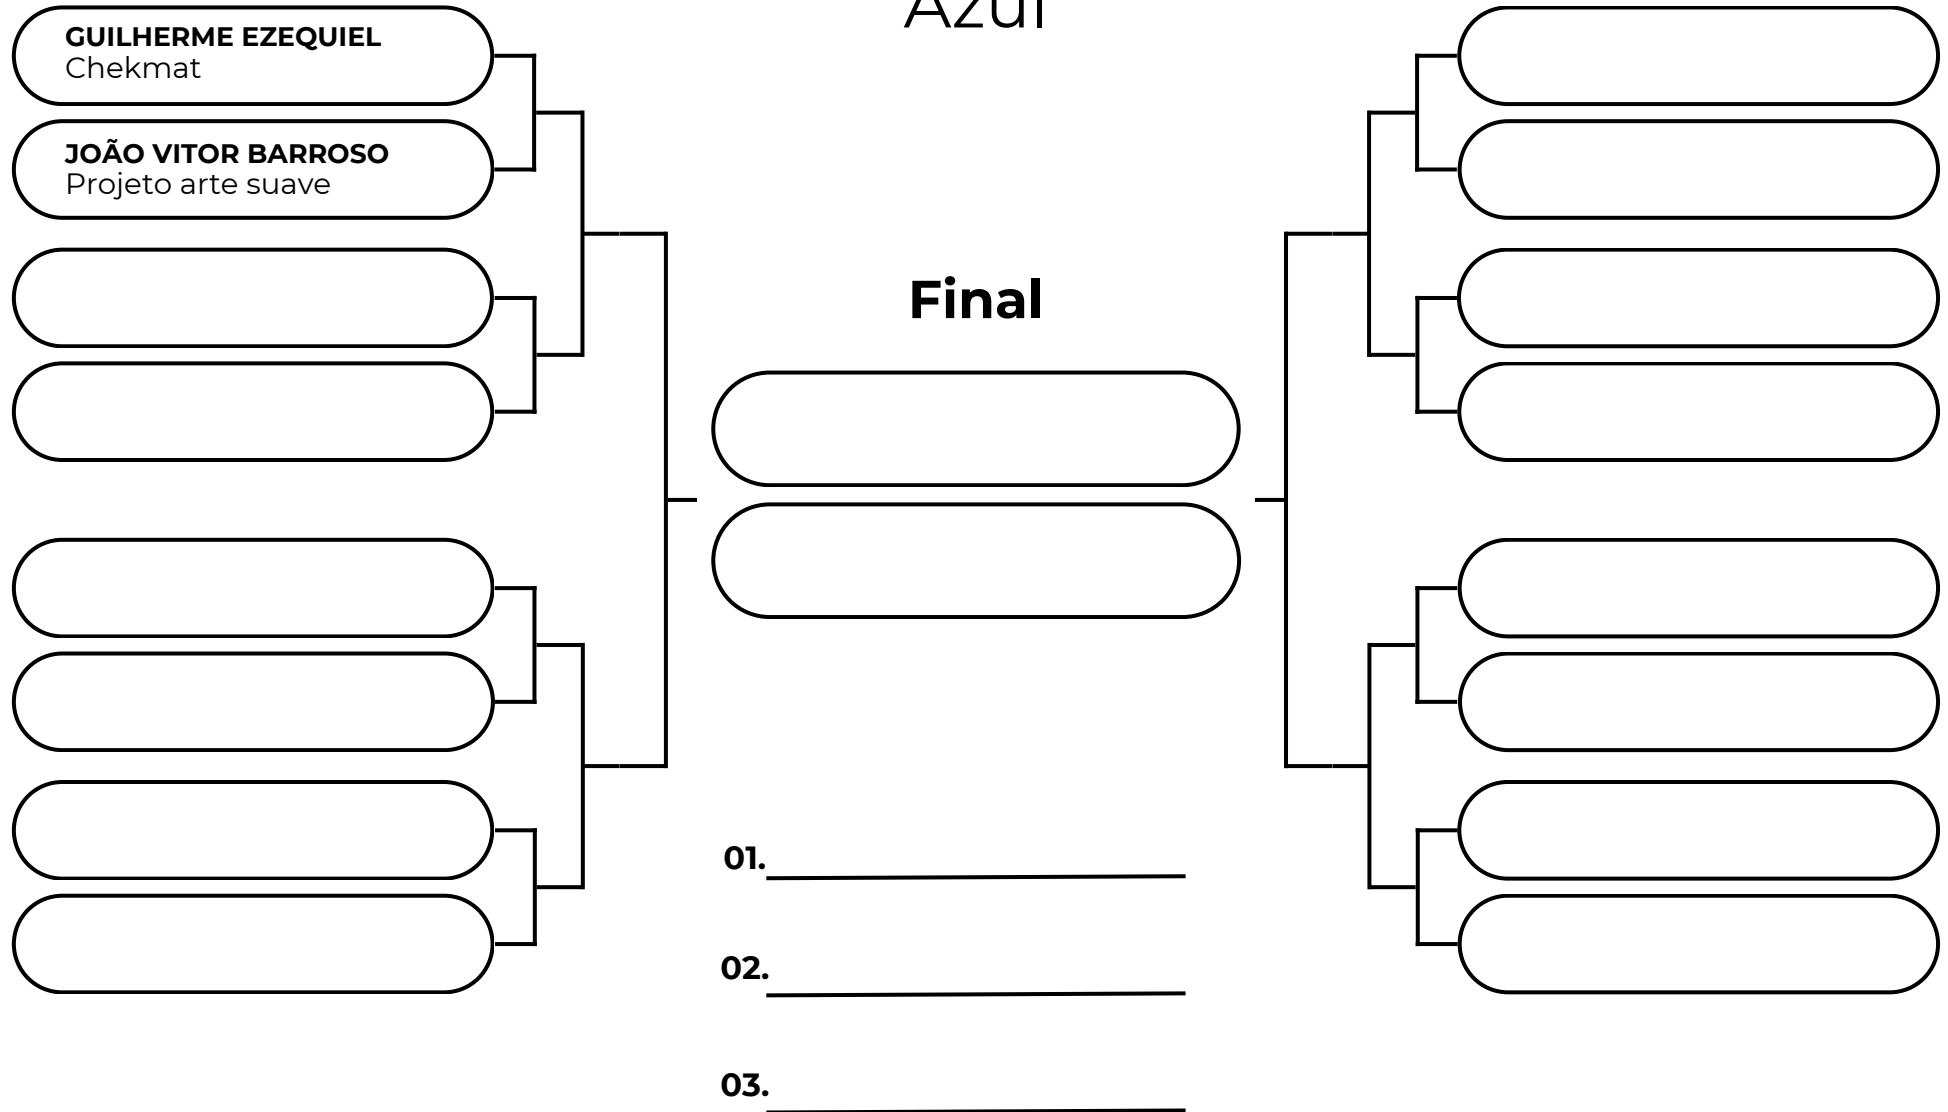

JUVENIL MASC PENA- ATÉ 61,5KG

Azul

NO-GI