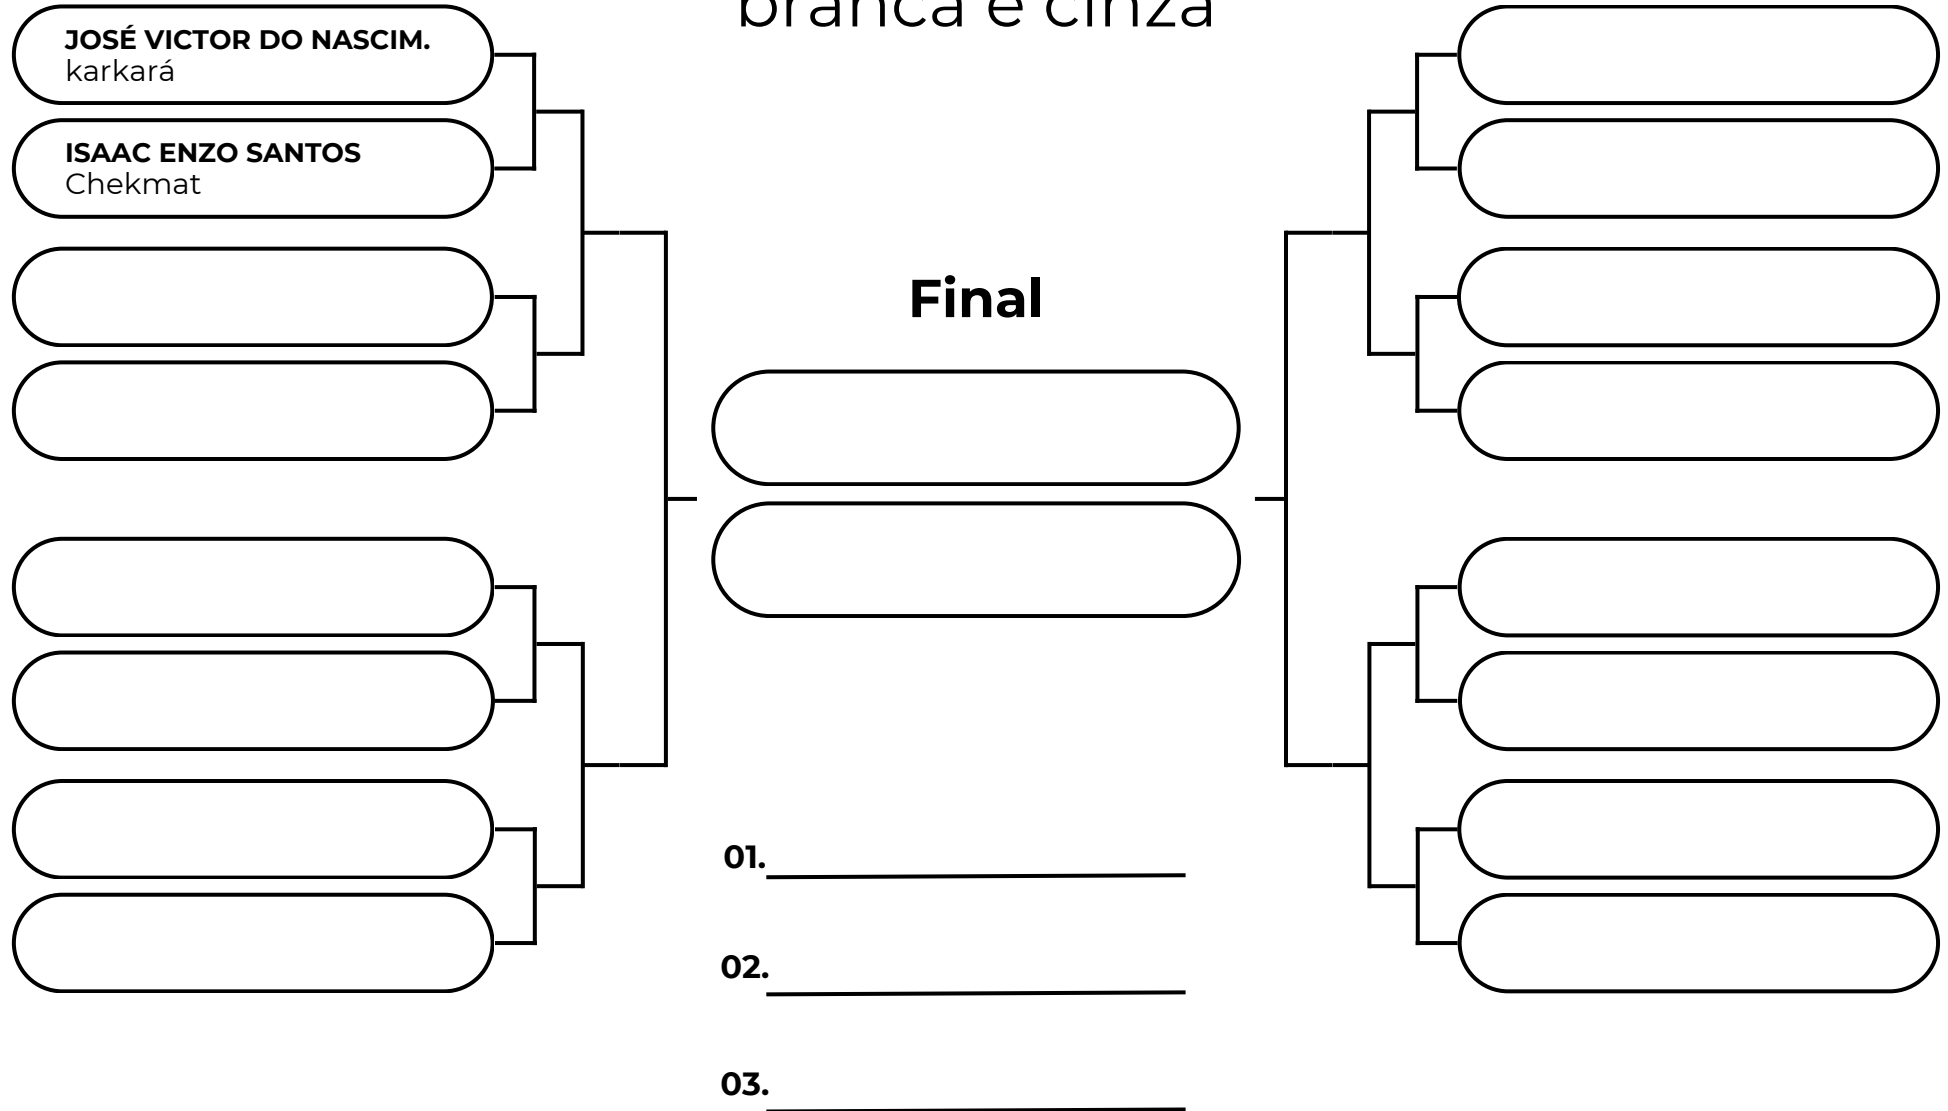

INFANTO JUVENIL A MASC

GALO - ATÉ 34,5KG

branca e cinza