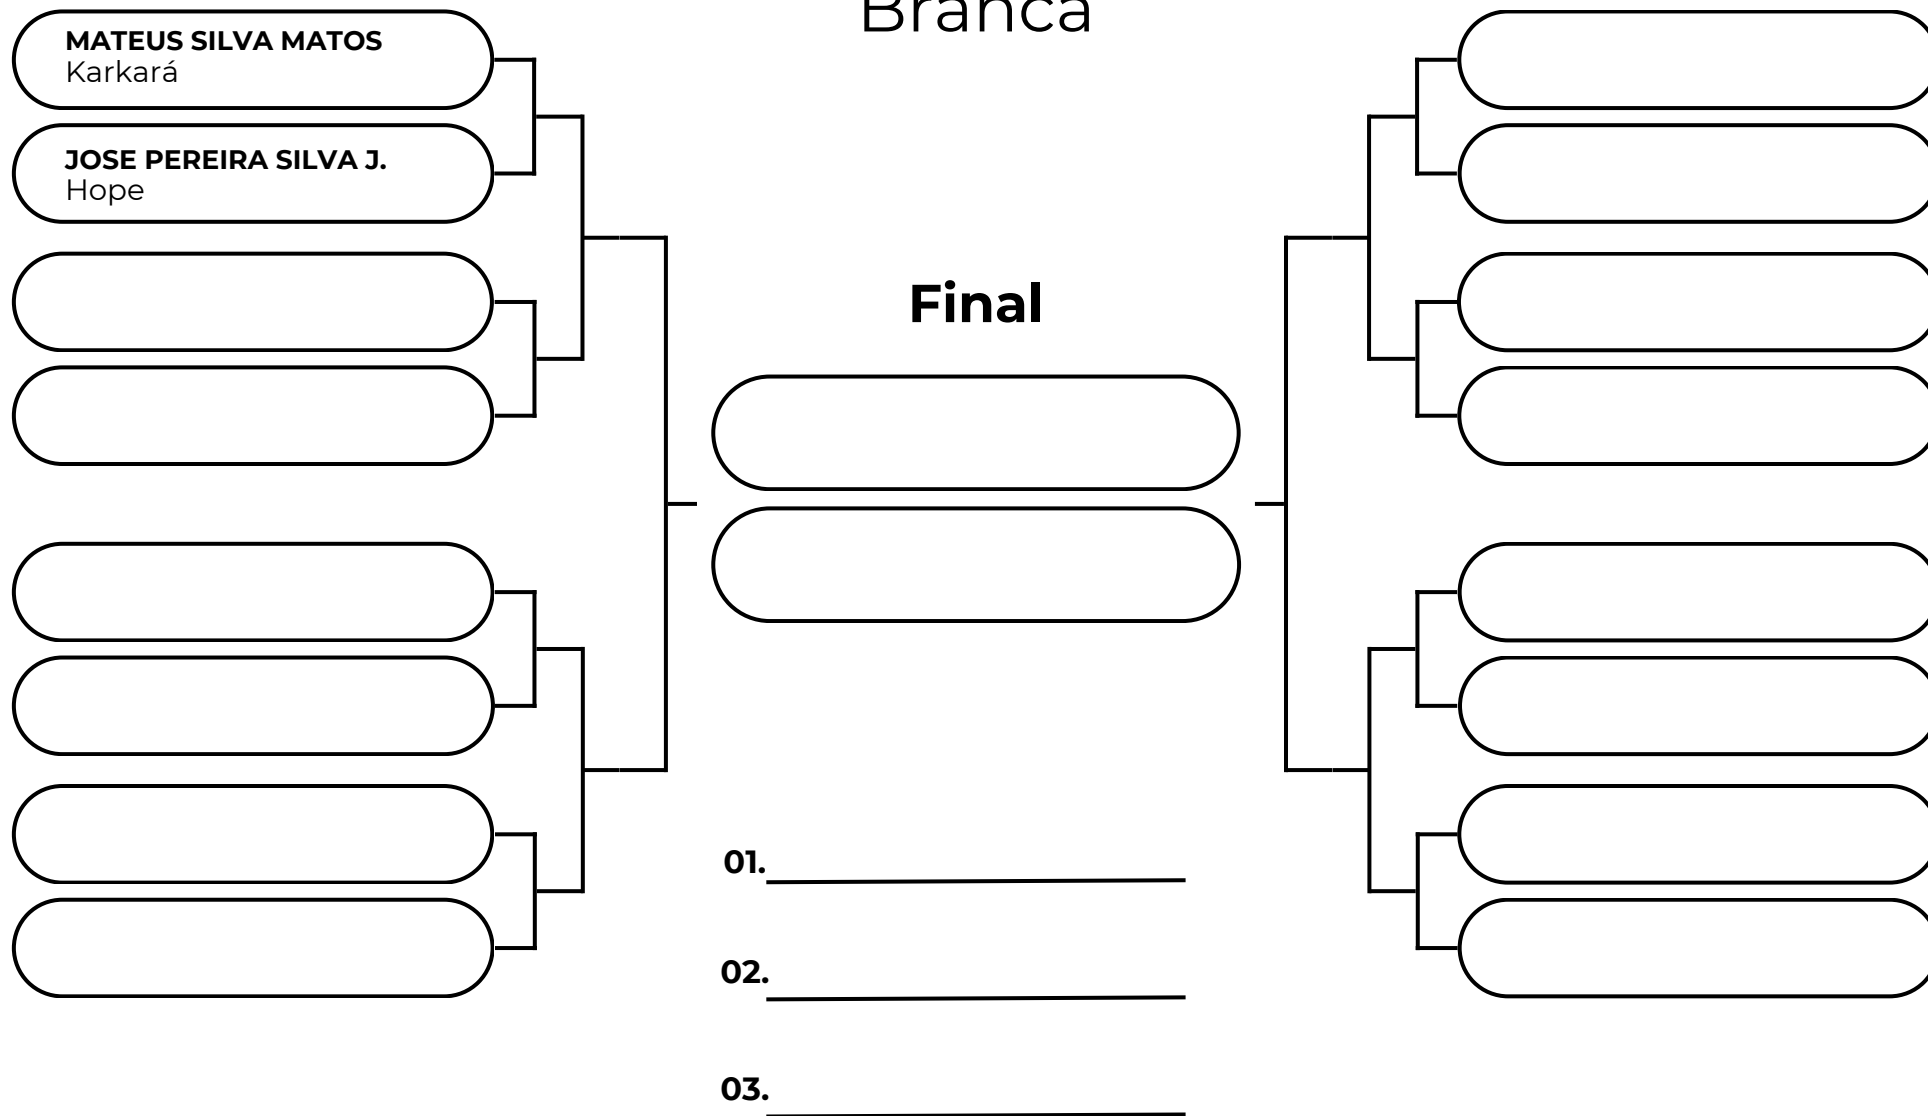

ADULTO MASC PENA - ATÉ 70KG

Branca