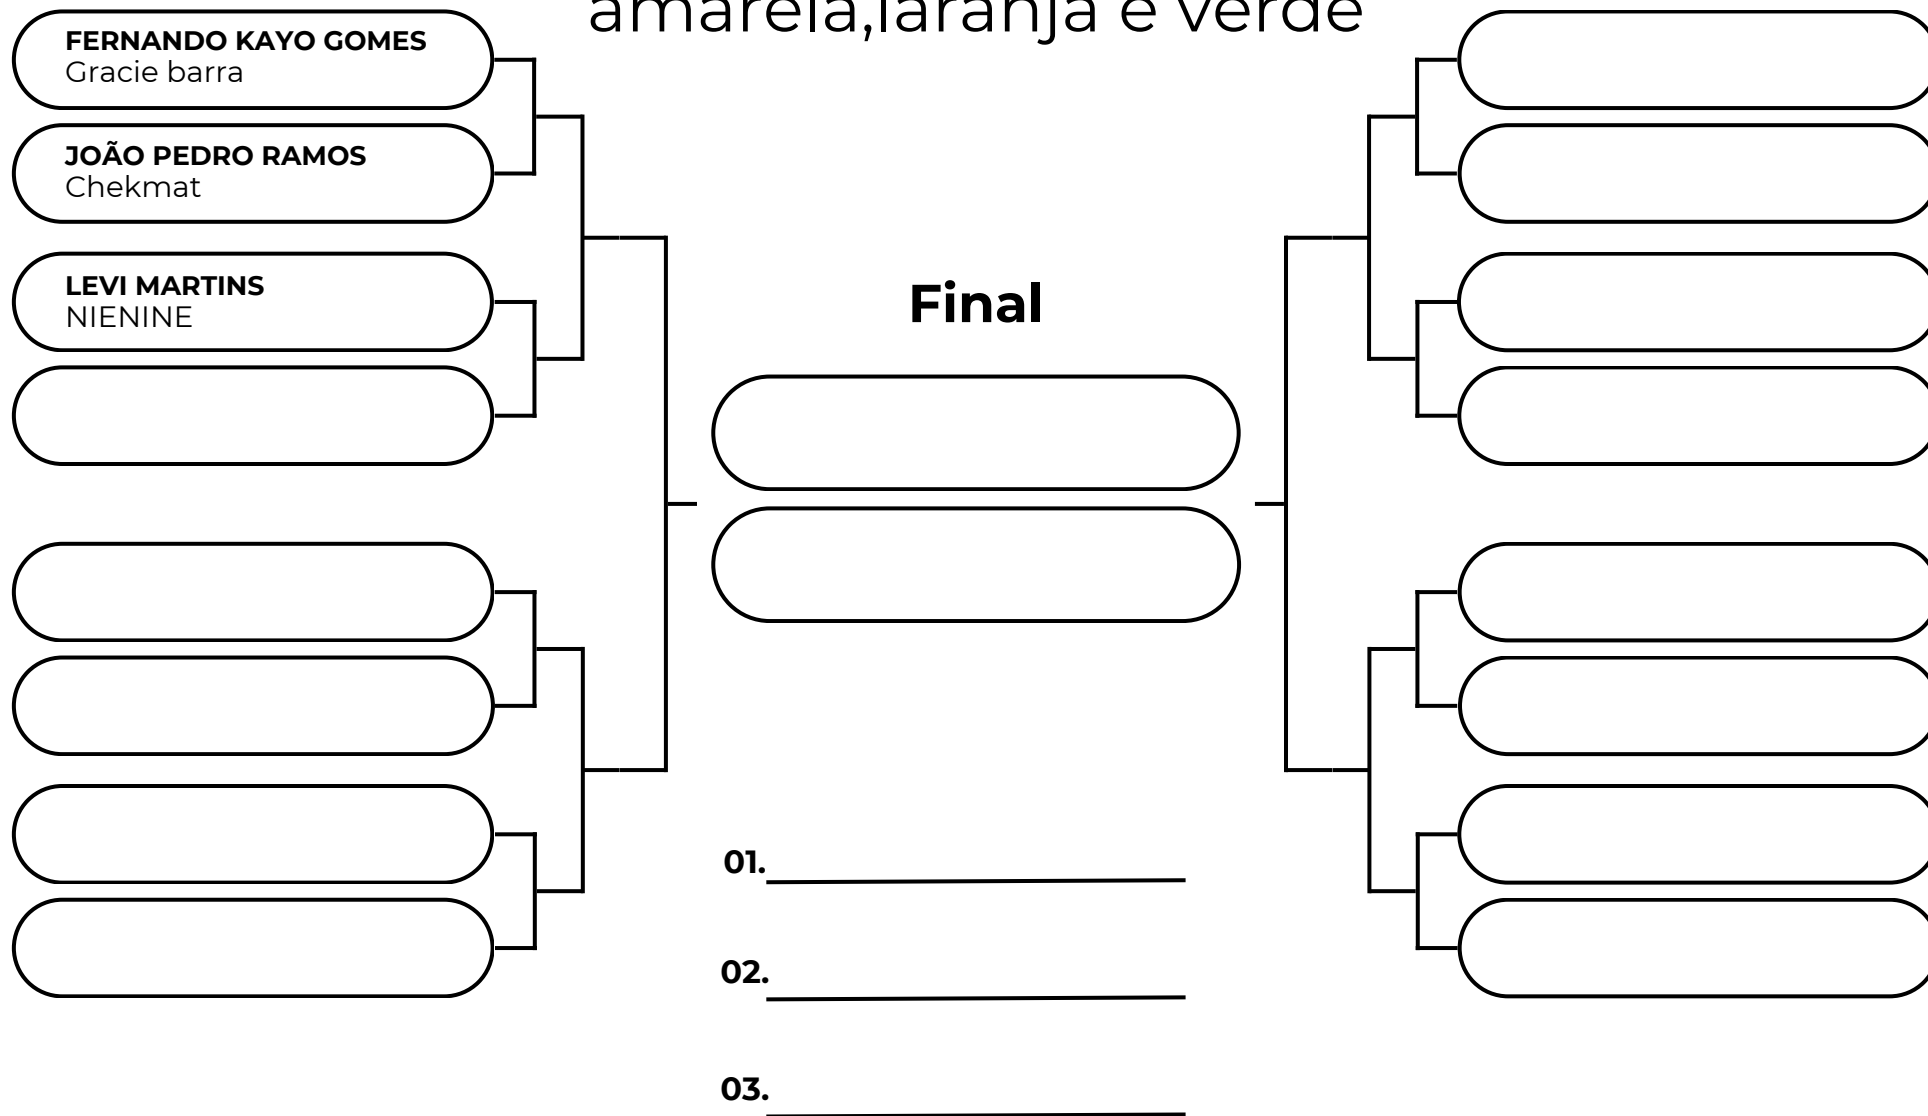

INFANTO JUVENIL B MASC

LEVE - ATÉ 56,5KG

amarela, laranja e verde