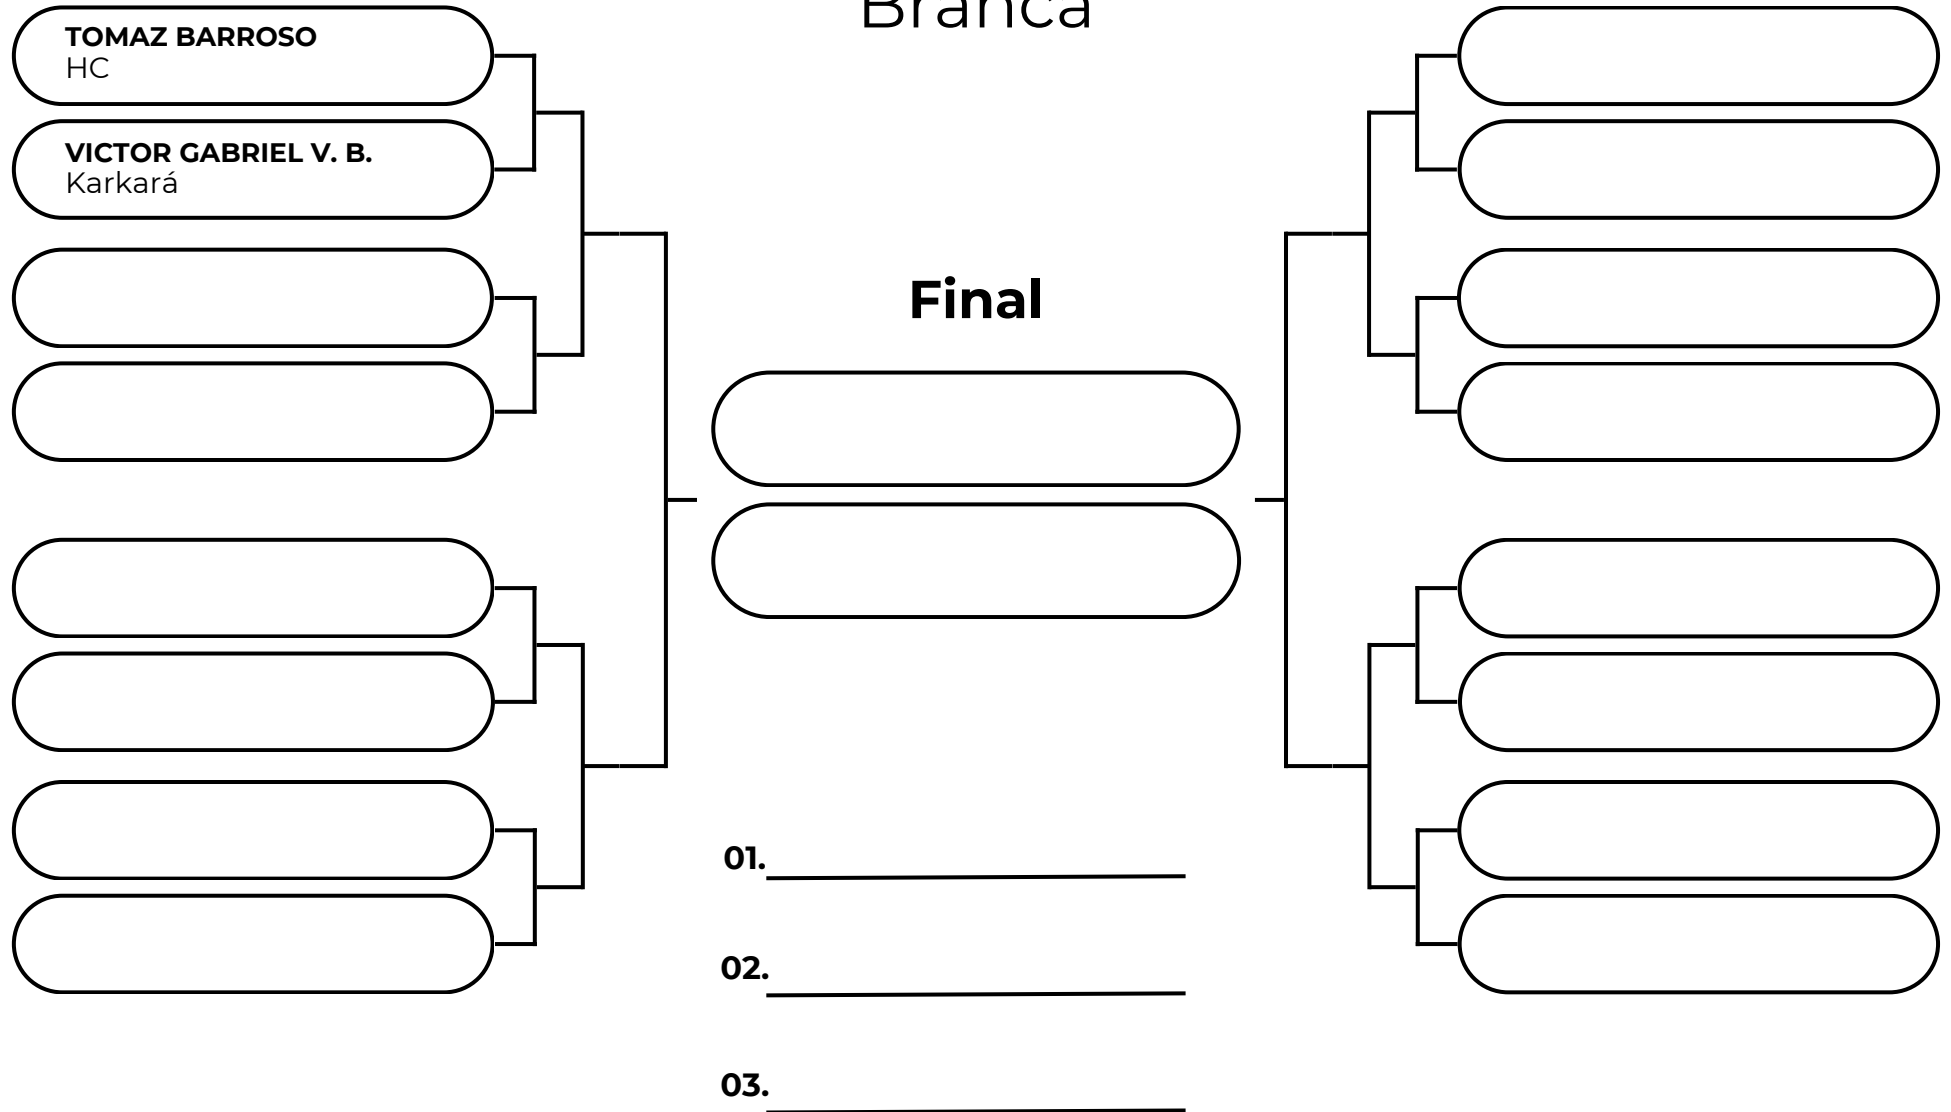

JUVENIL MASC PENA - ATÉ 64KG

Branca