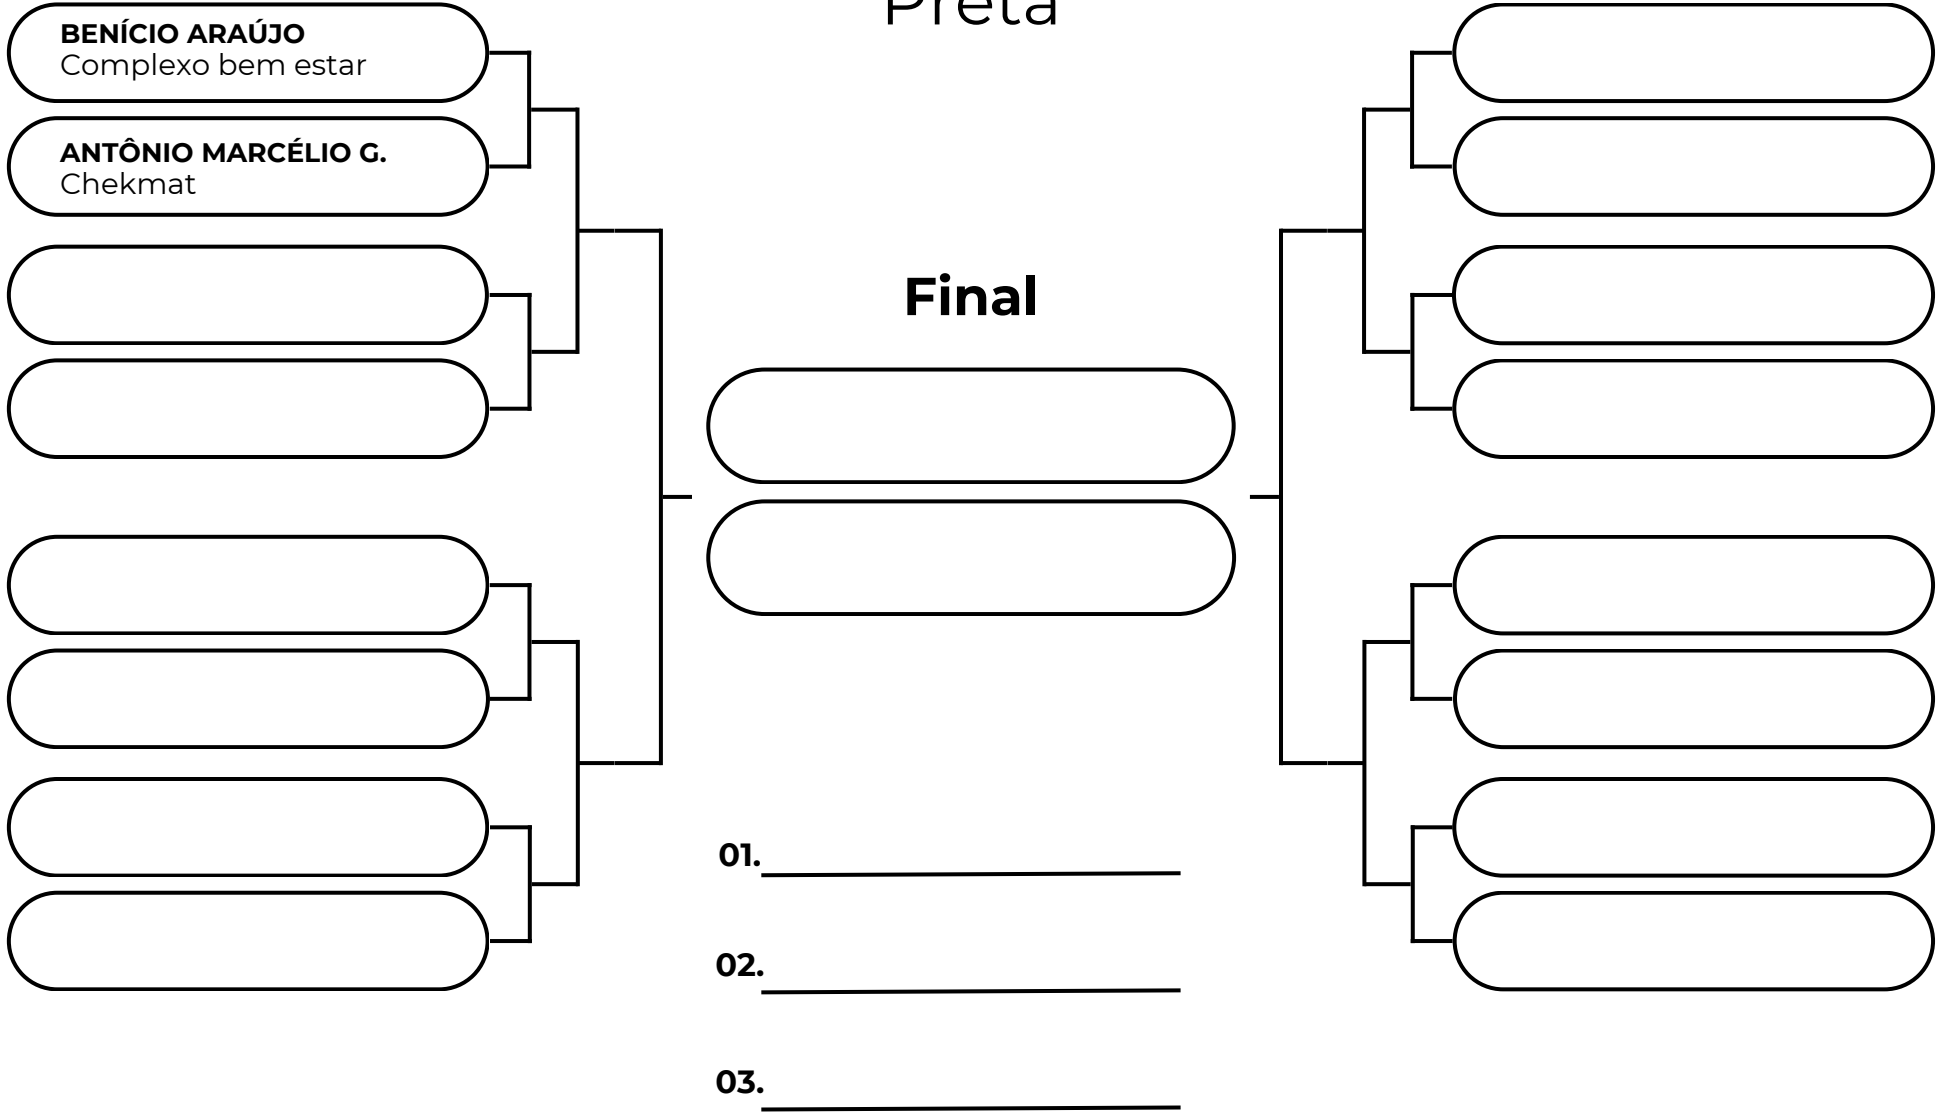

MASTER MASC

MEIO PESADO 88,3KG

Preta