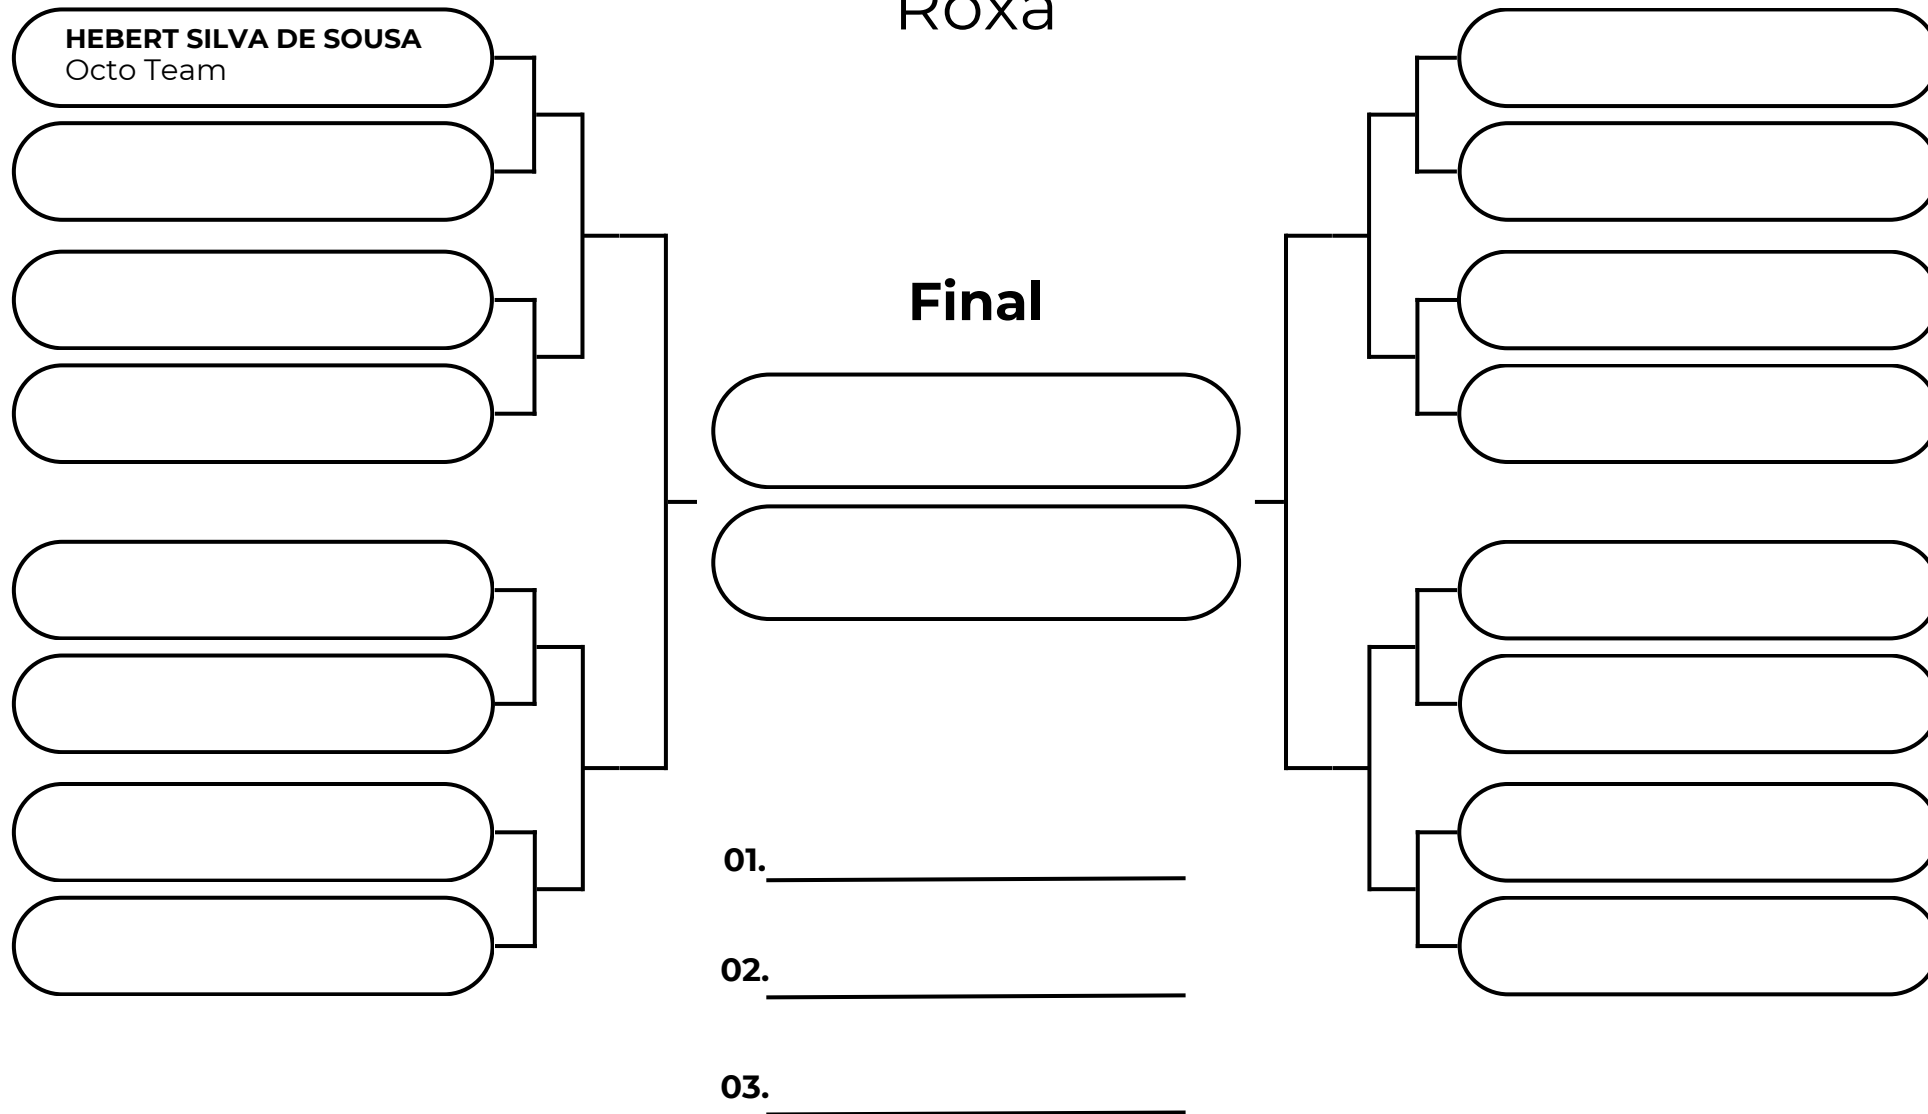

ADULTO MASC LEVE - ATÉ 76KG

Roxa