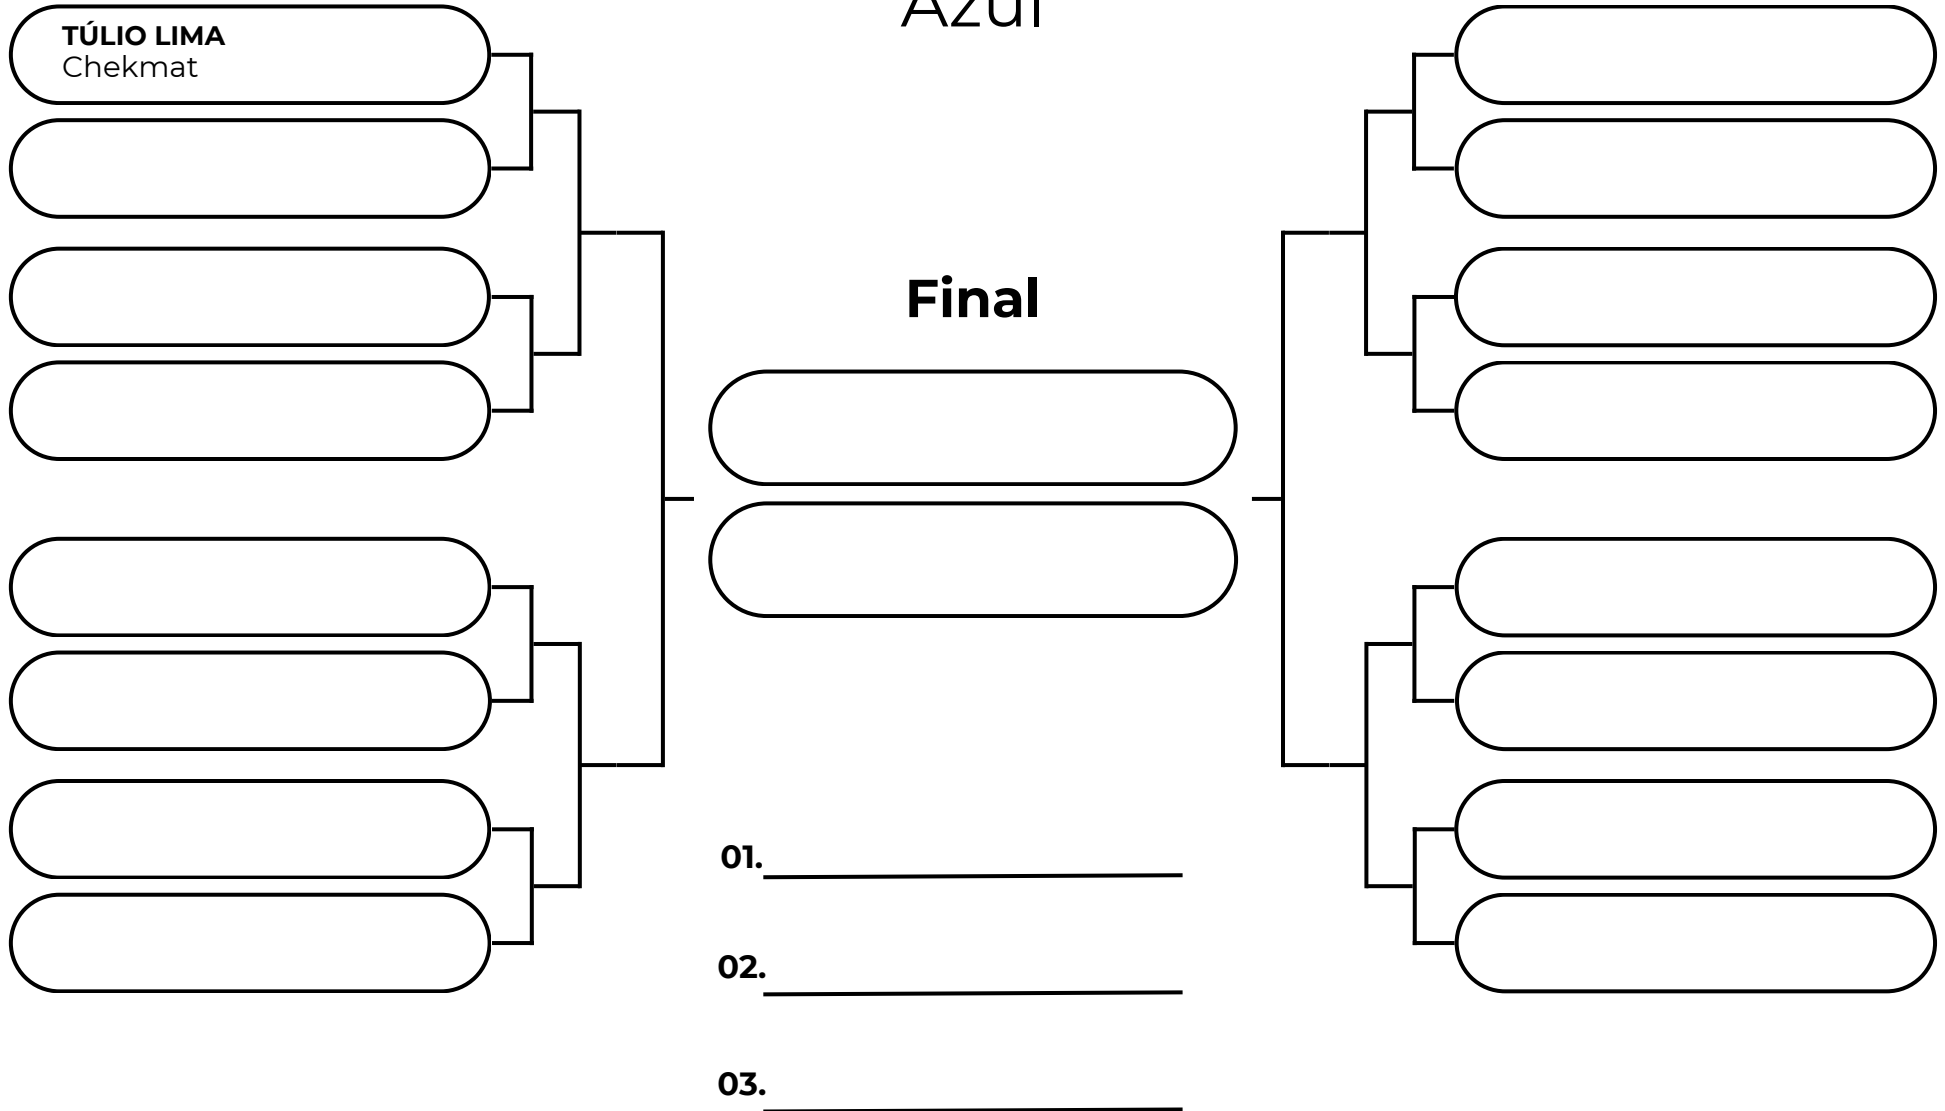

ADULTO MASC PESADÍSSIMO +100,5KG

Azul