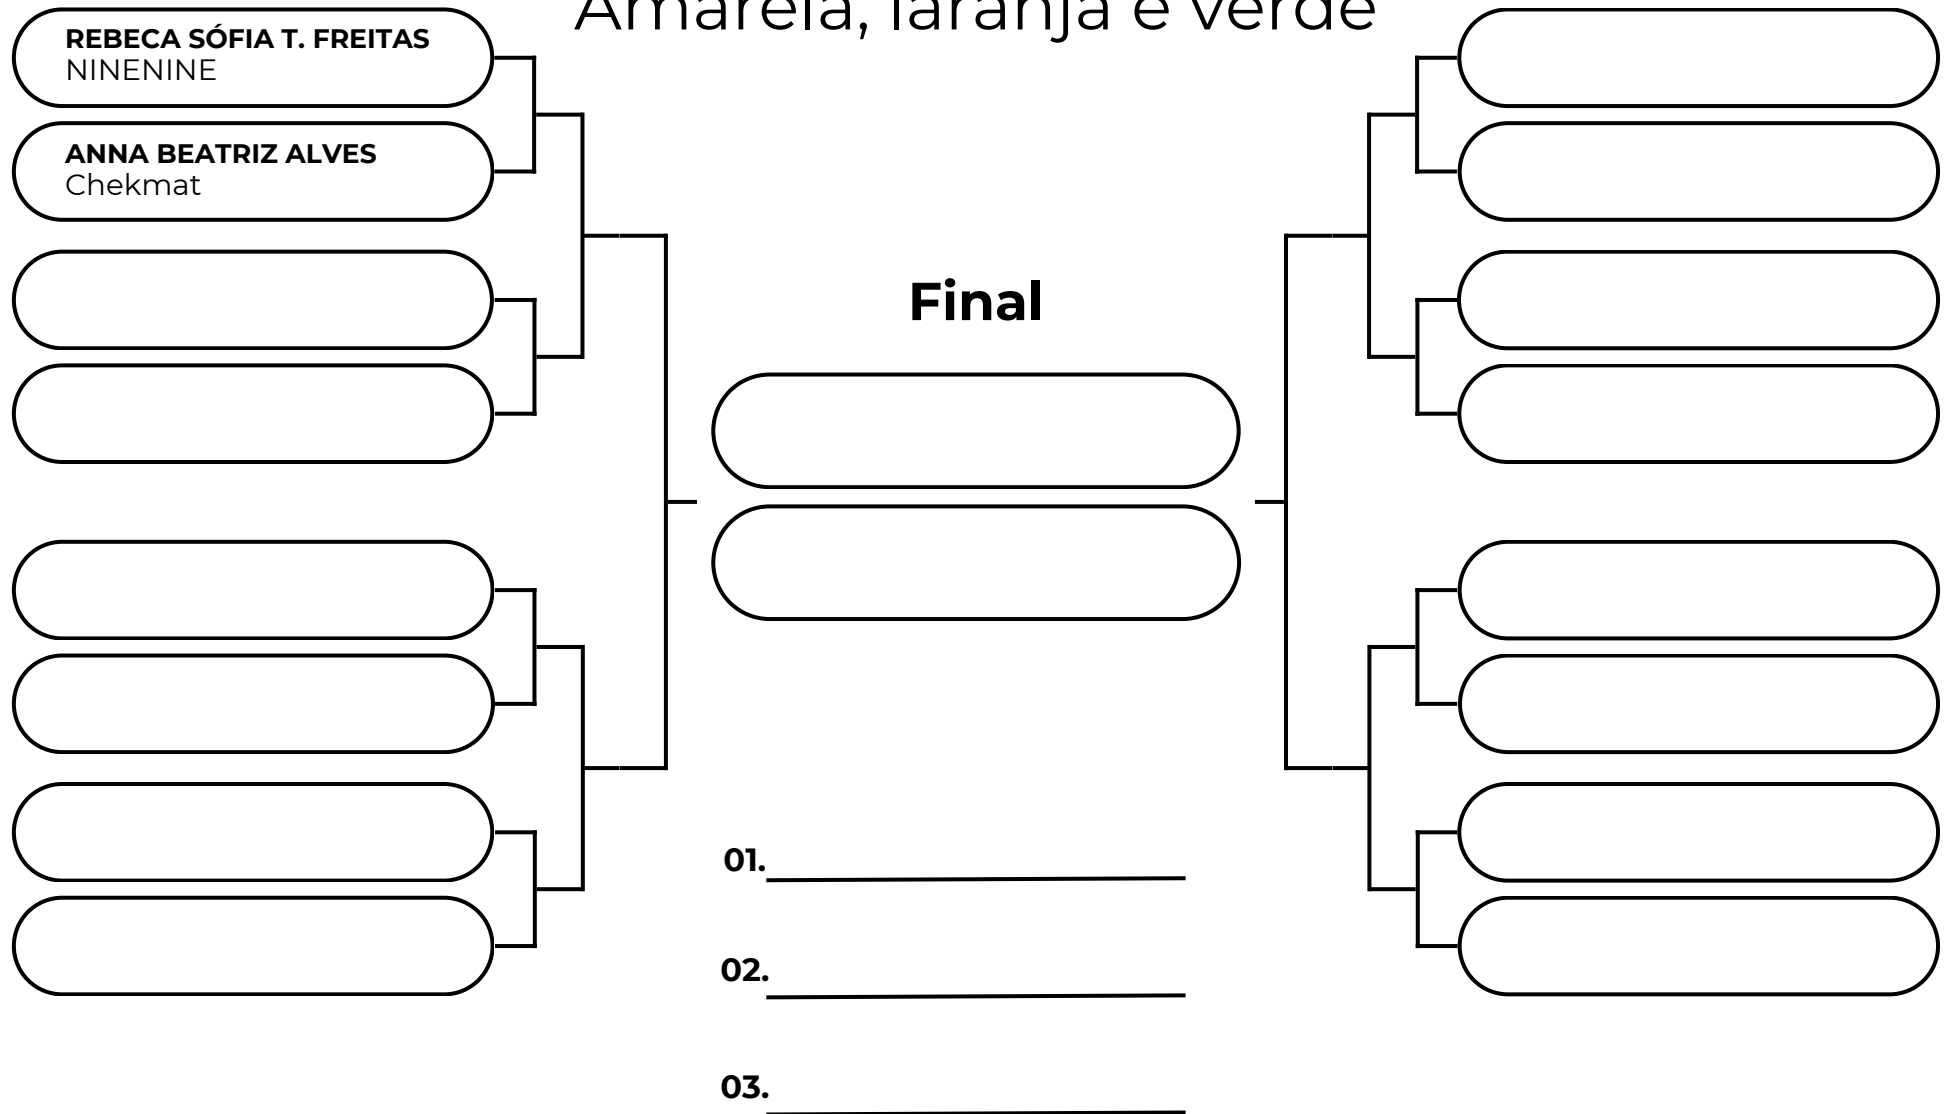

INFANTO JUVENIL A FEM MÉDIO - ATÉ 51KG

Amarela, laranja e verde