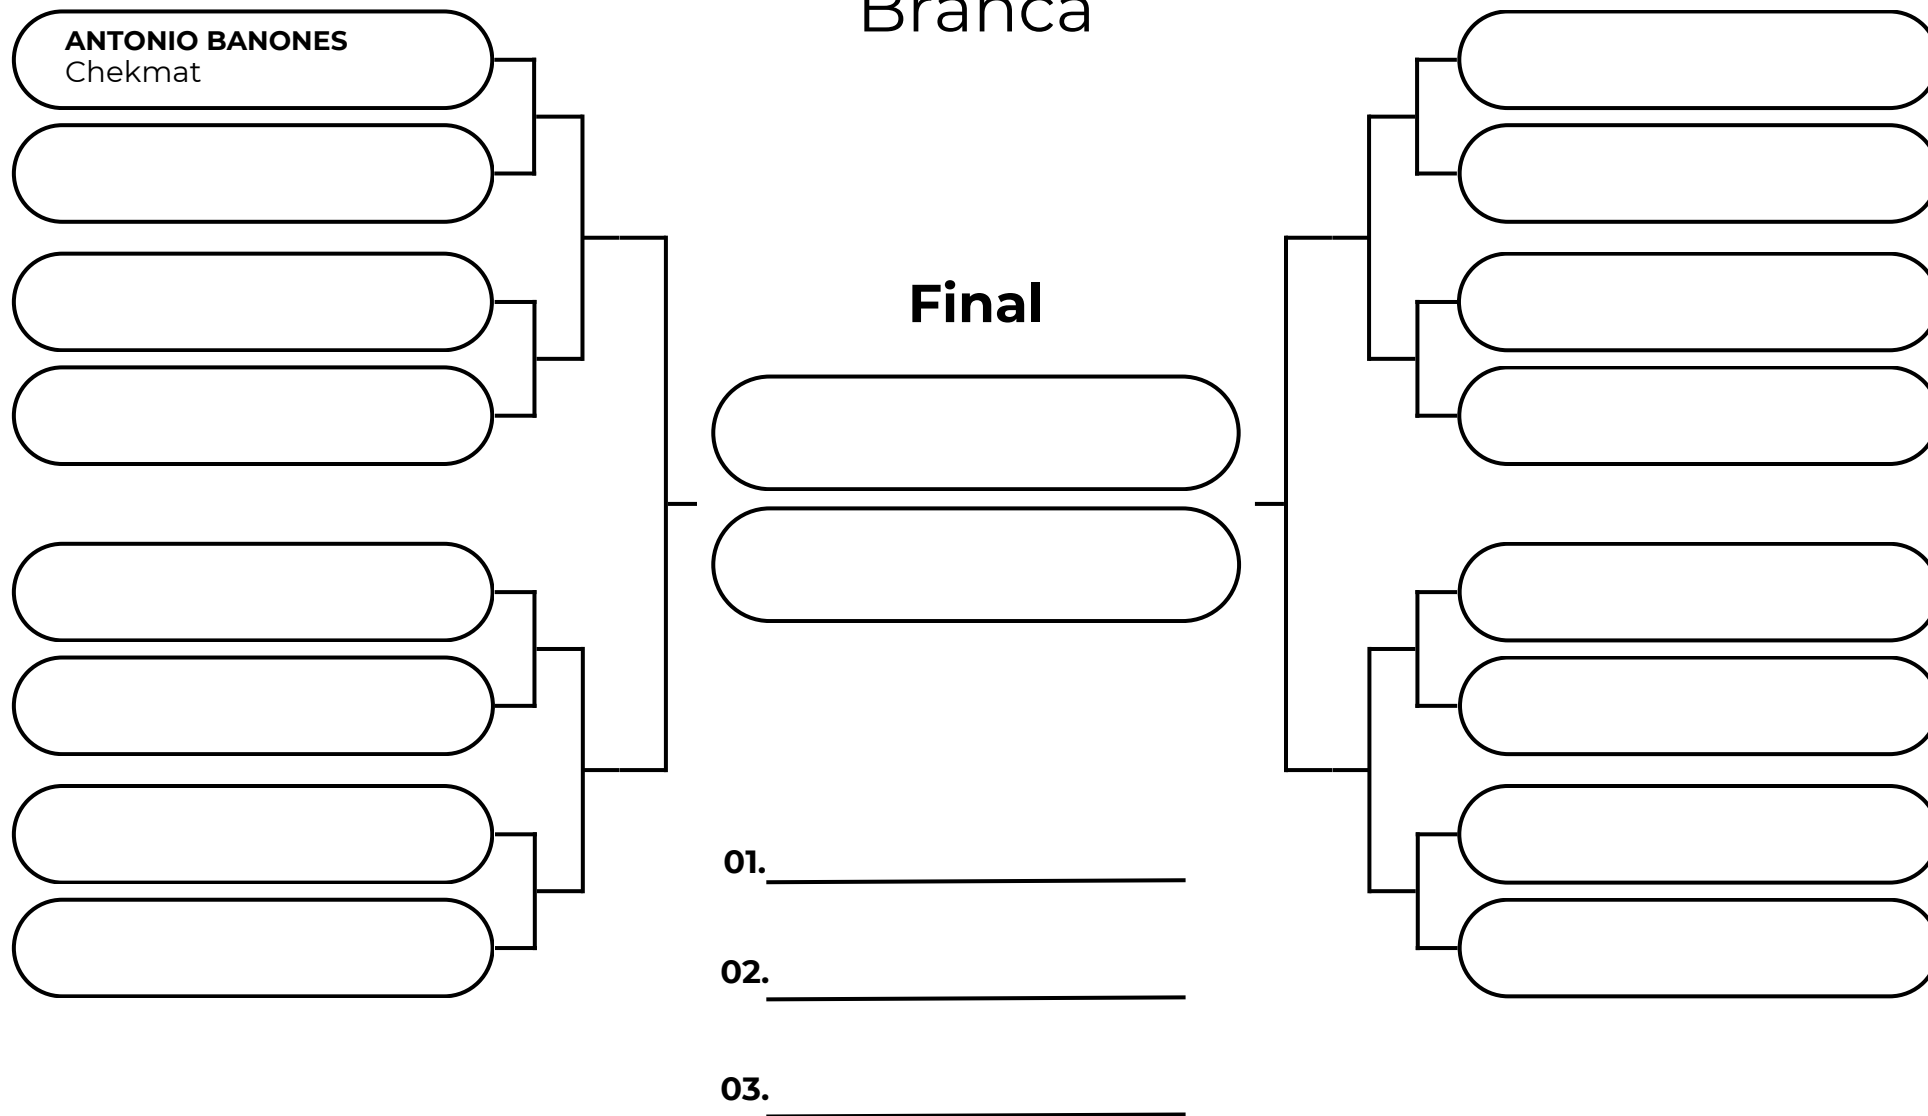

# MASTER MASC PENA - ATÉ 70KG

Branca