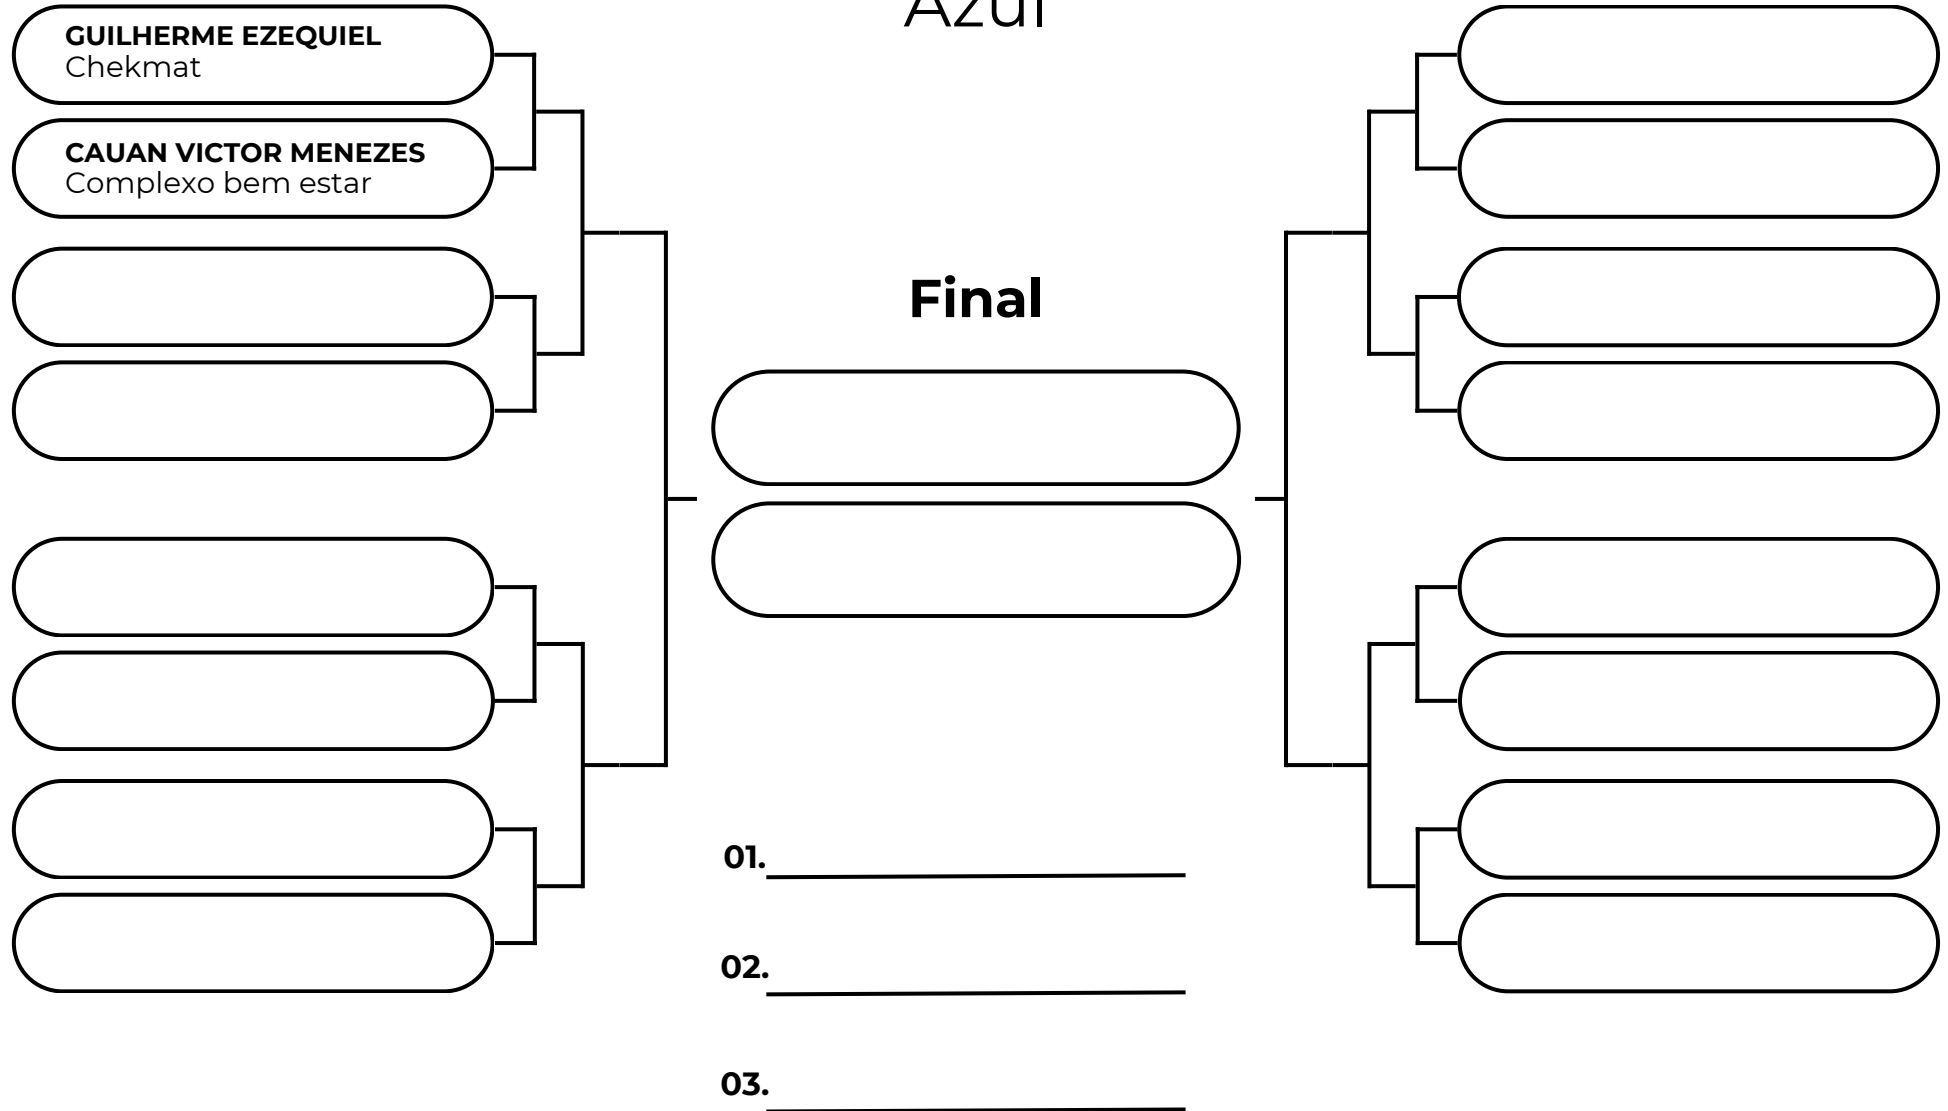

JUVENIL MASC PENA- ATÉ 64KG

Azul