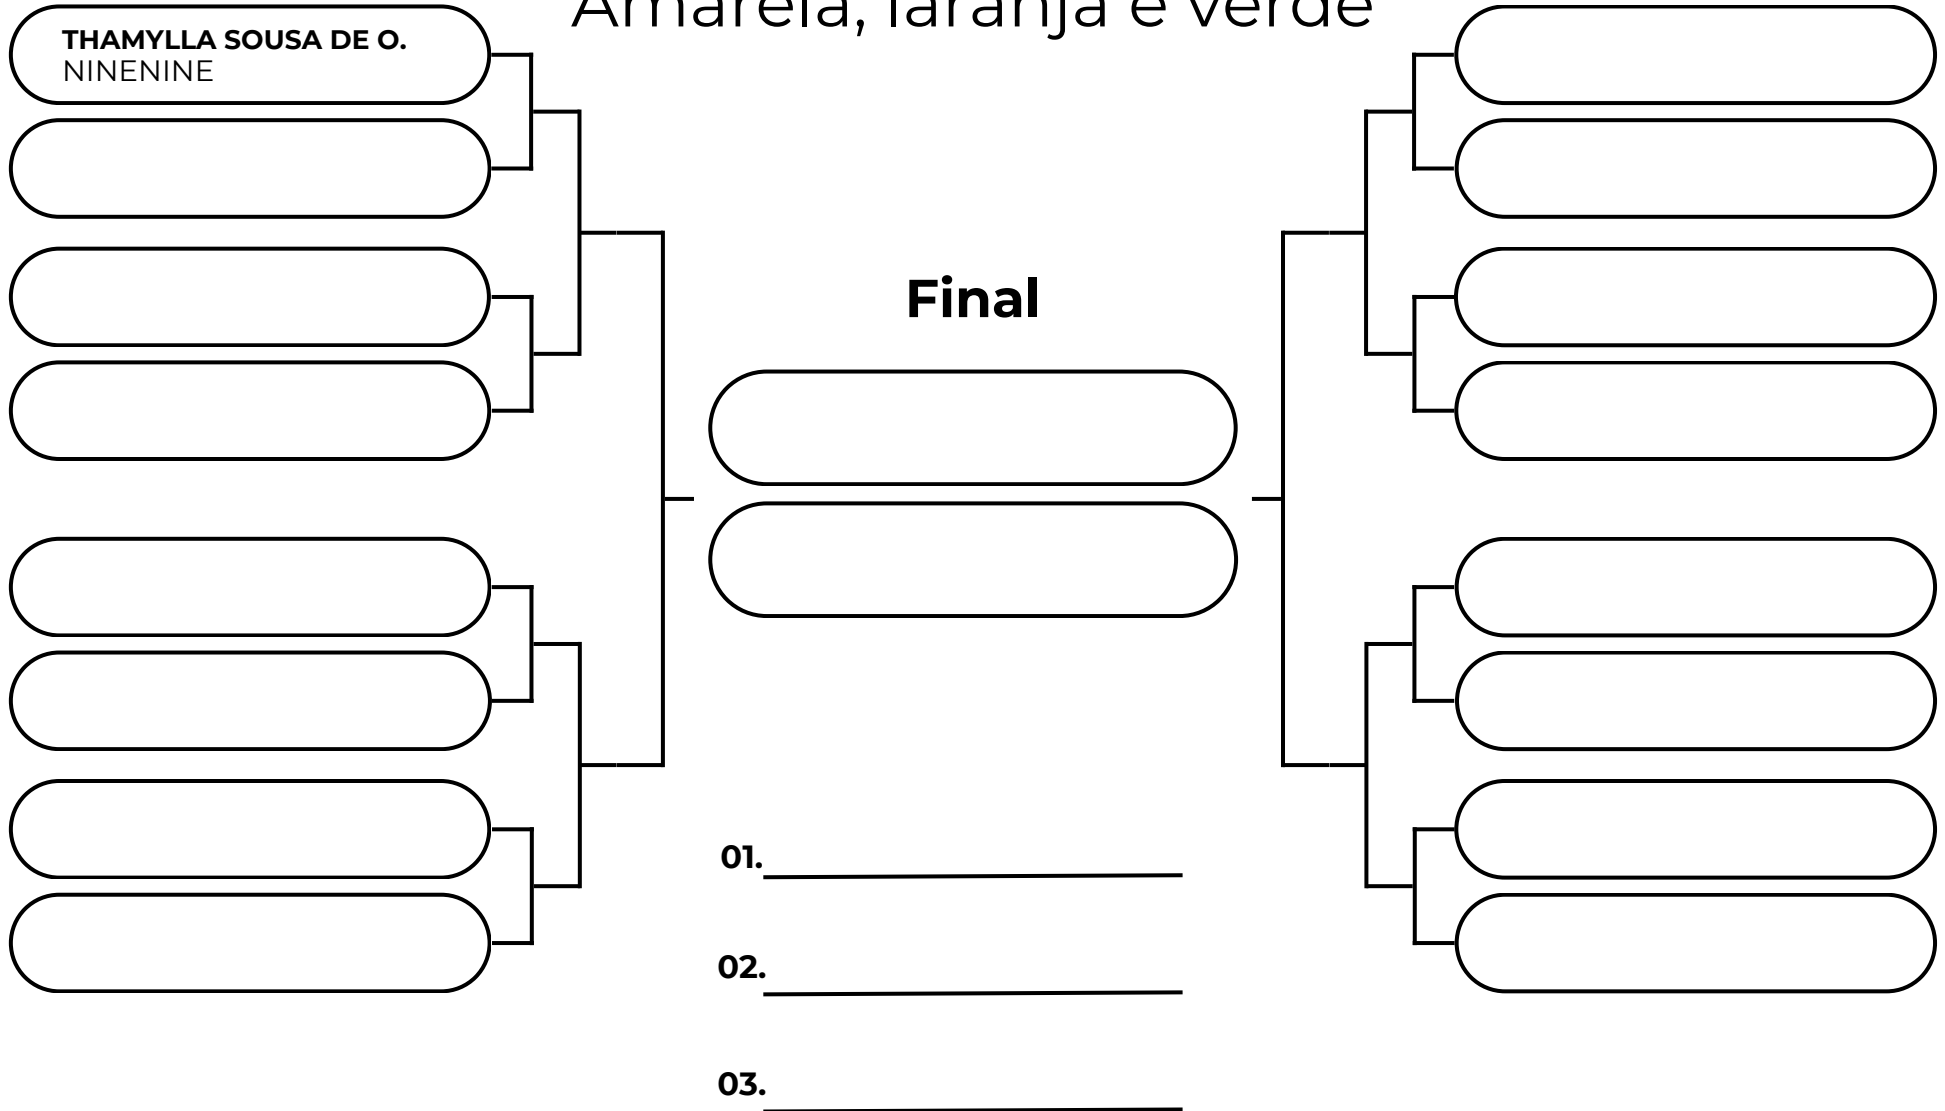

INFANTO JUVENIL A FEM

PENA - ATÉ 35,5KG

Amarela, laranja e verde