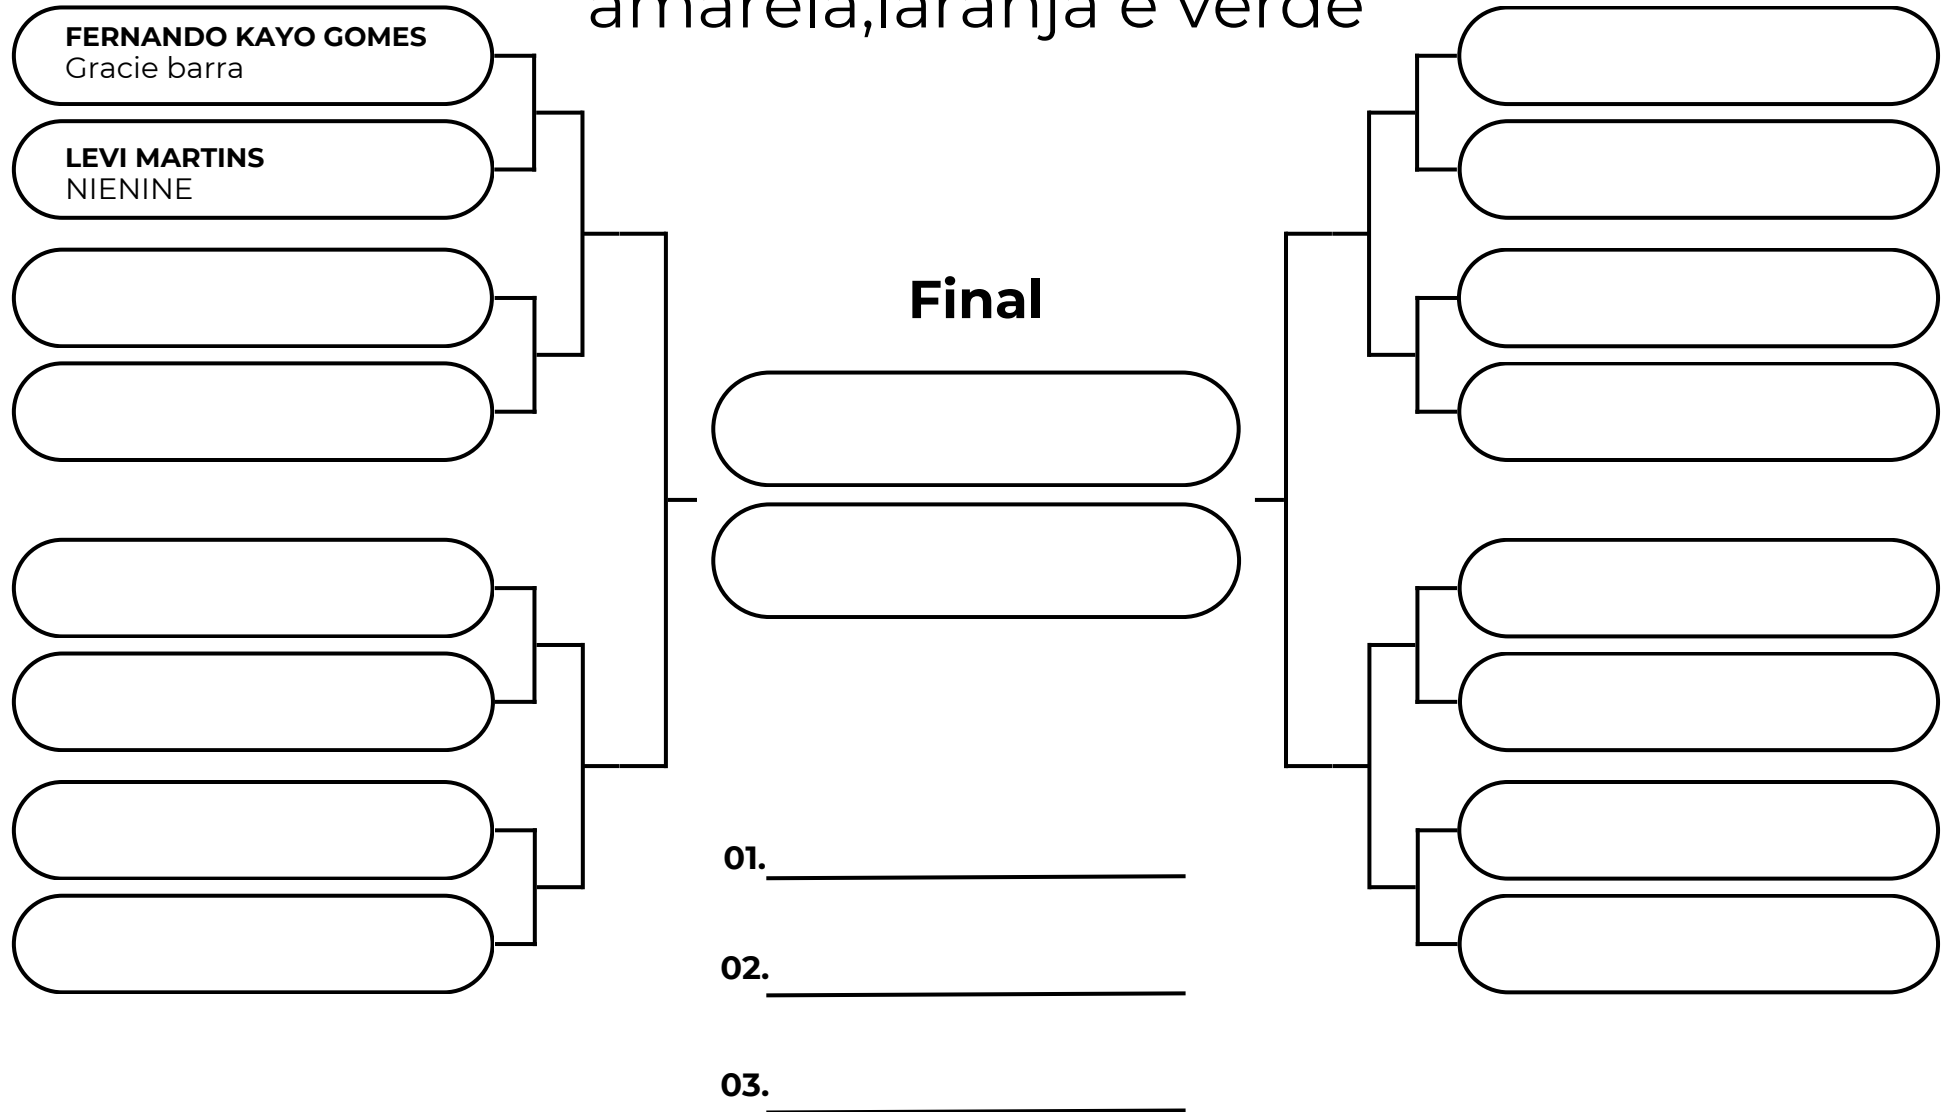

INFANTO JUVENIL B MASC NO-GI

LEVE - ATÉ 54,5KG

amarela, laranja e verde