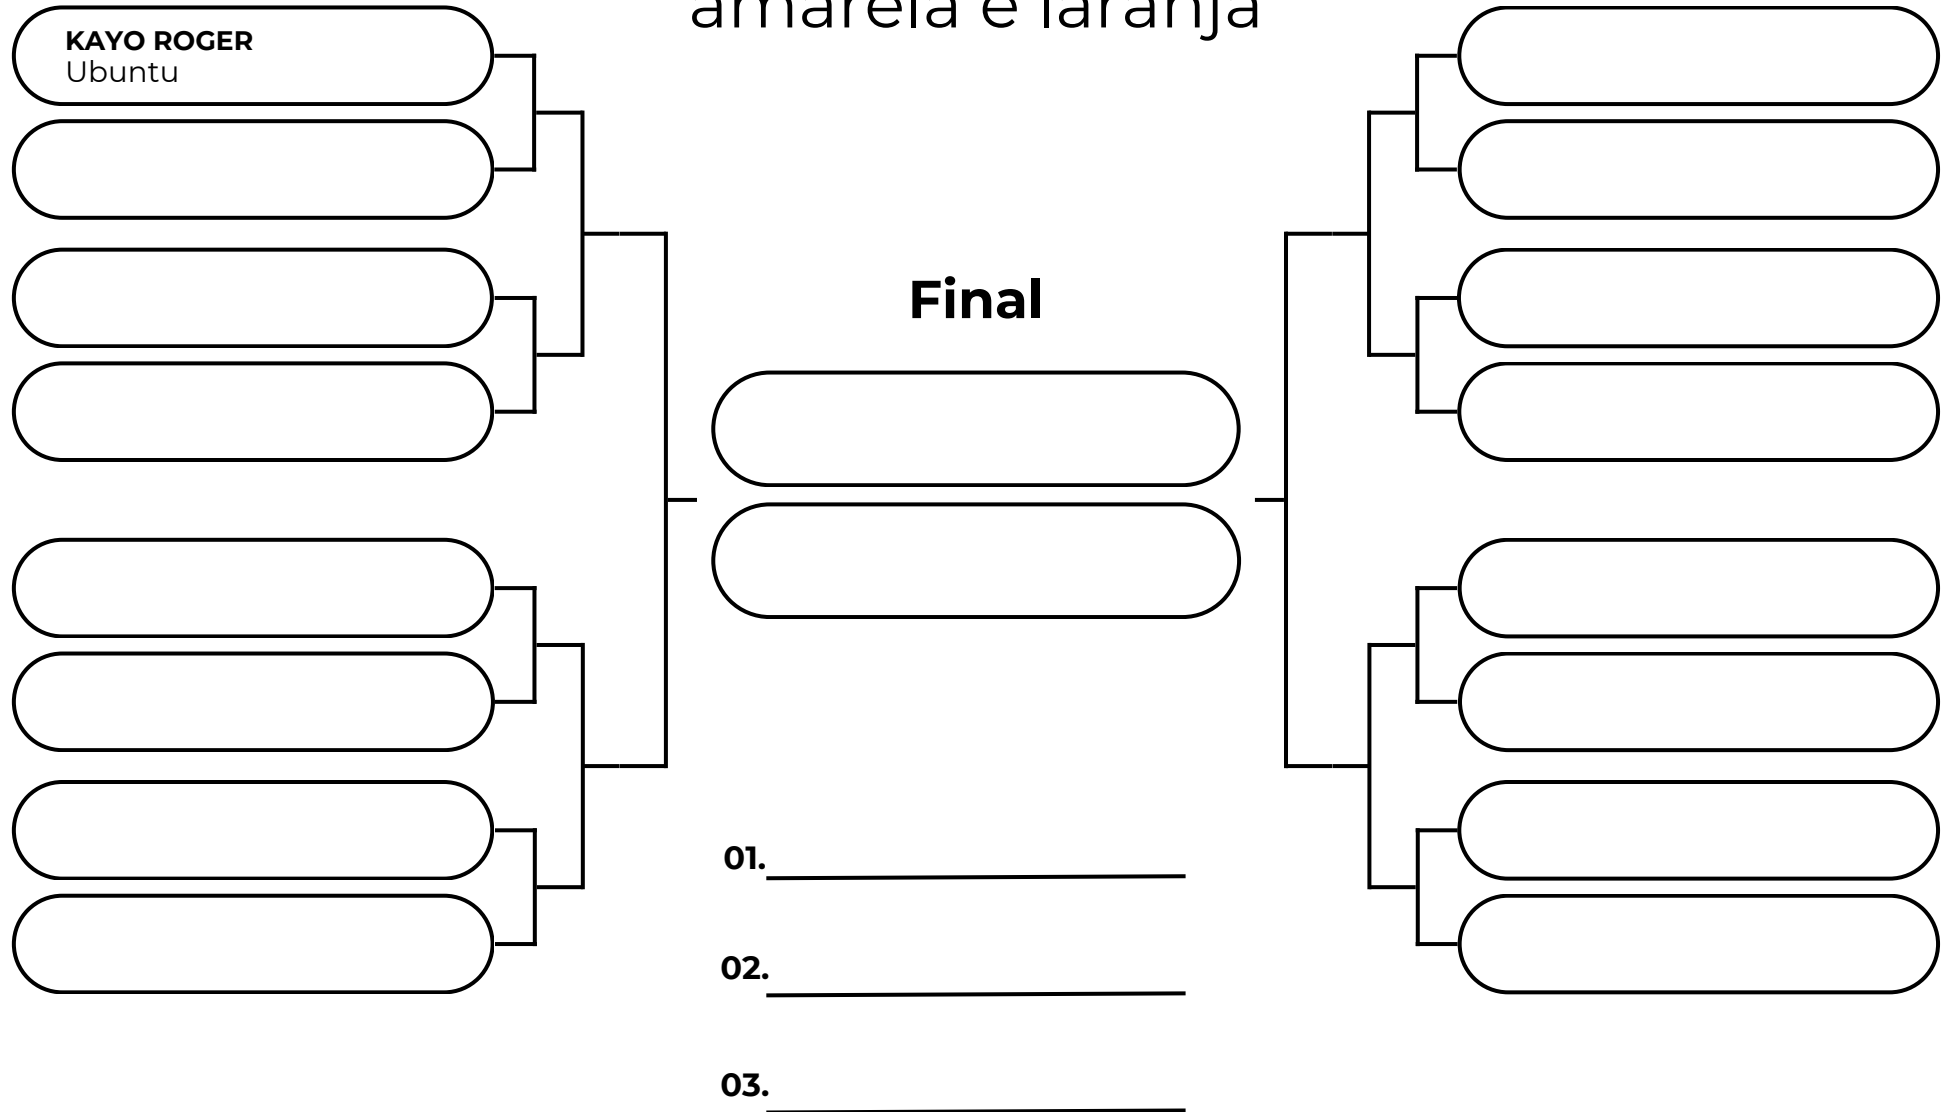

INFANTIL B MASC

GALO - ATÉ 29,3KG

amarela e laranja