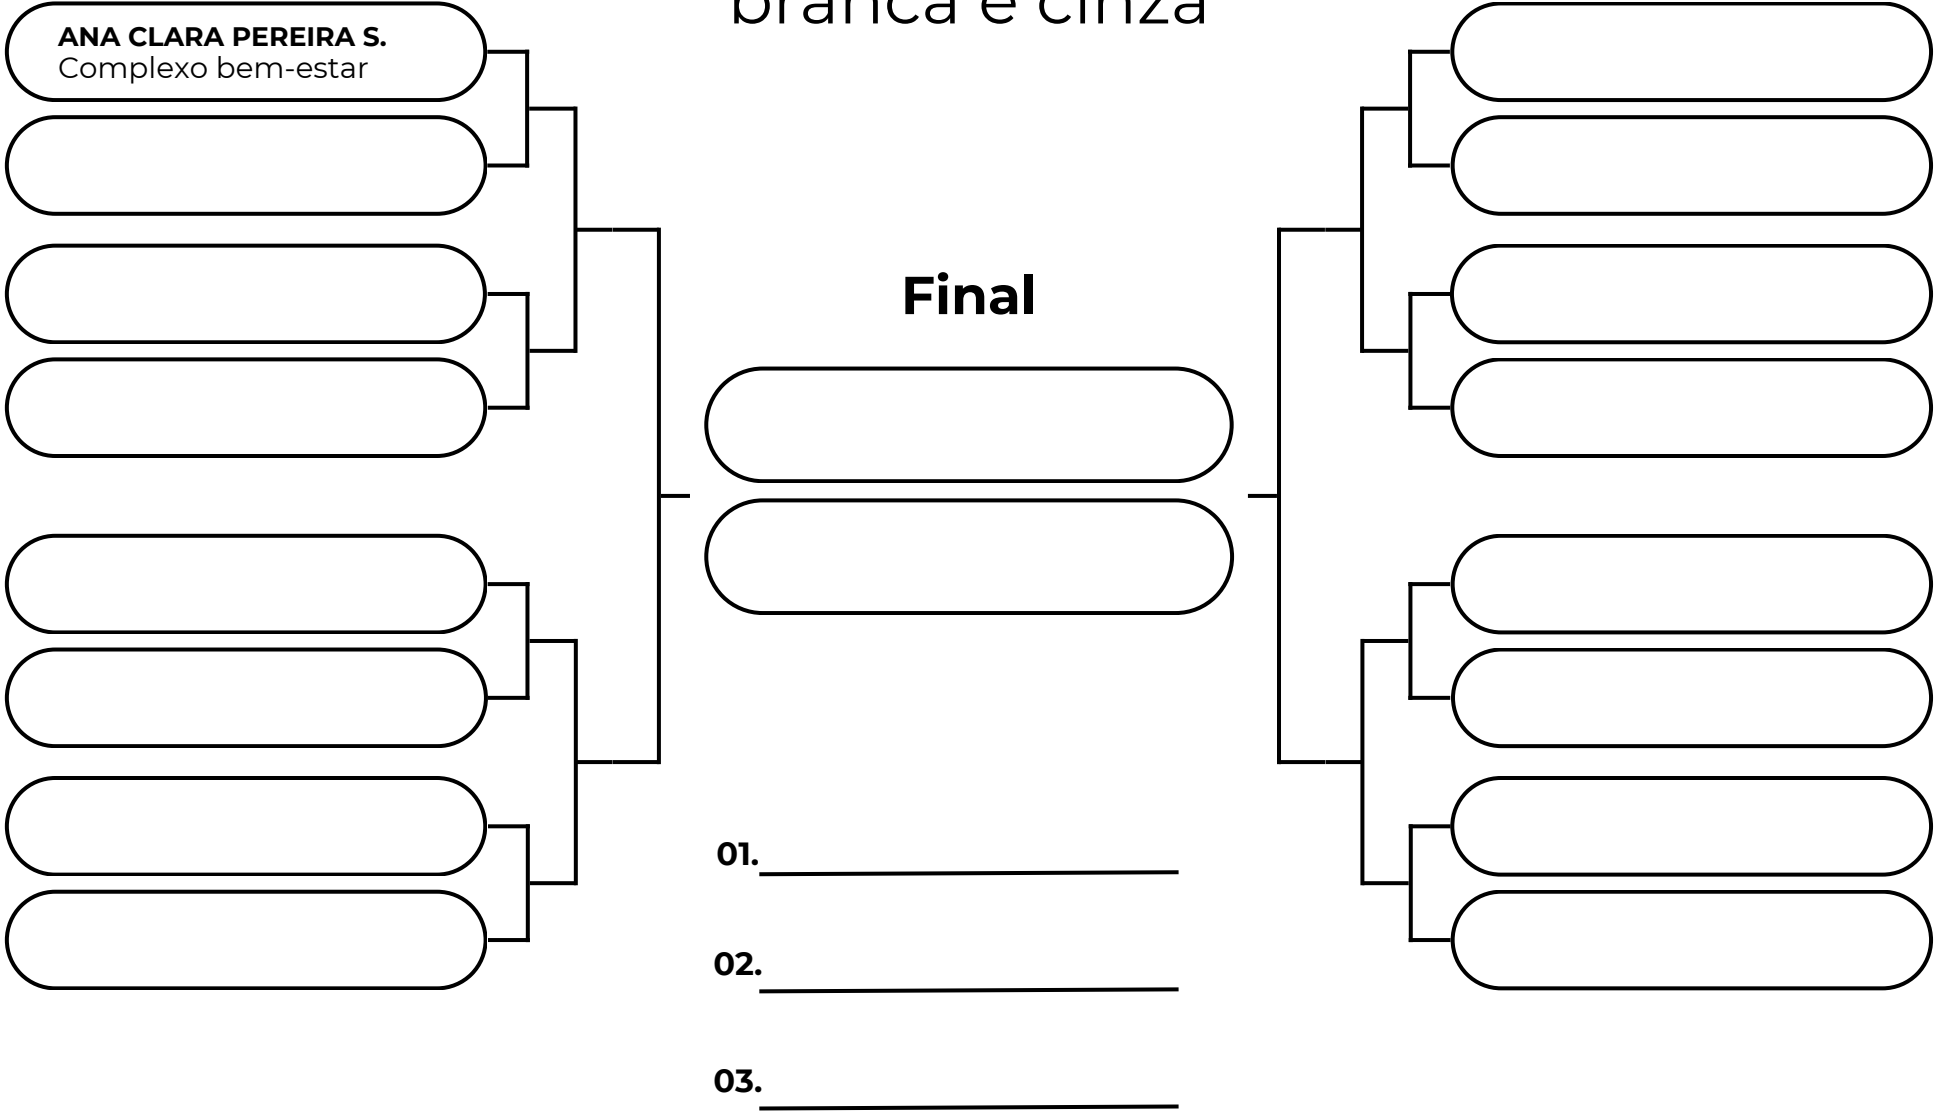

INFANTIL B FEM

SUPER PESADO - ATÉ 44,7KG

branca e cinza