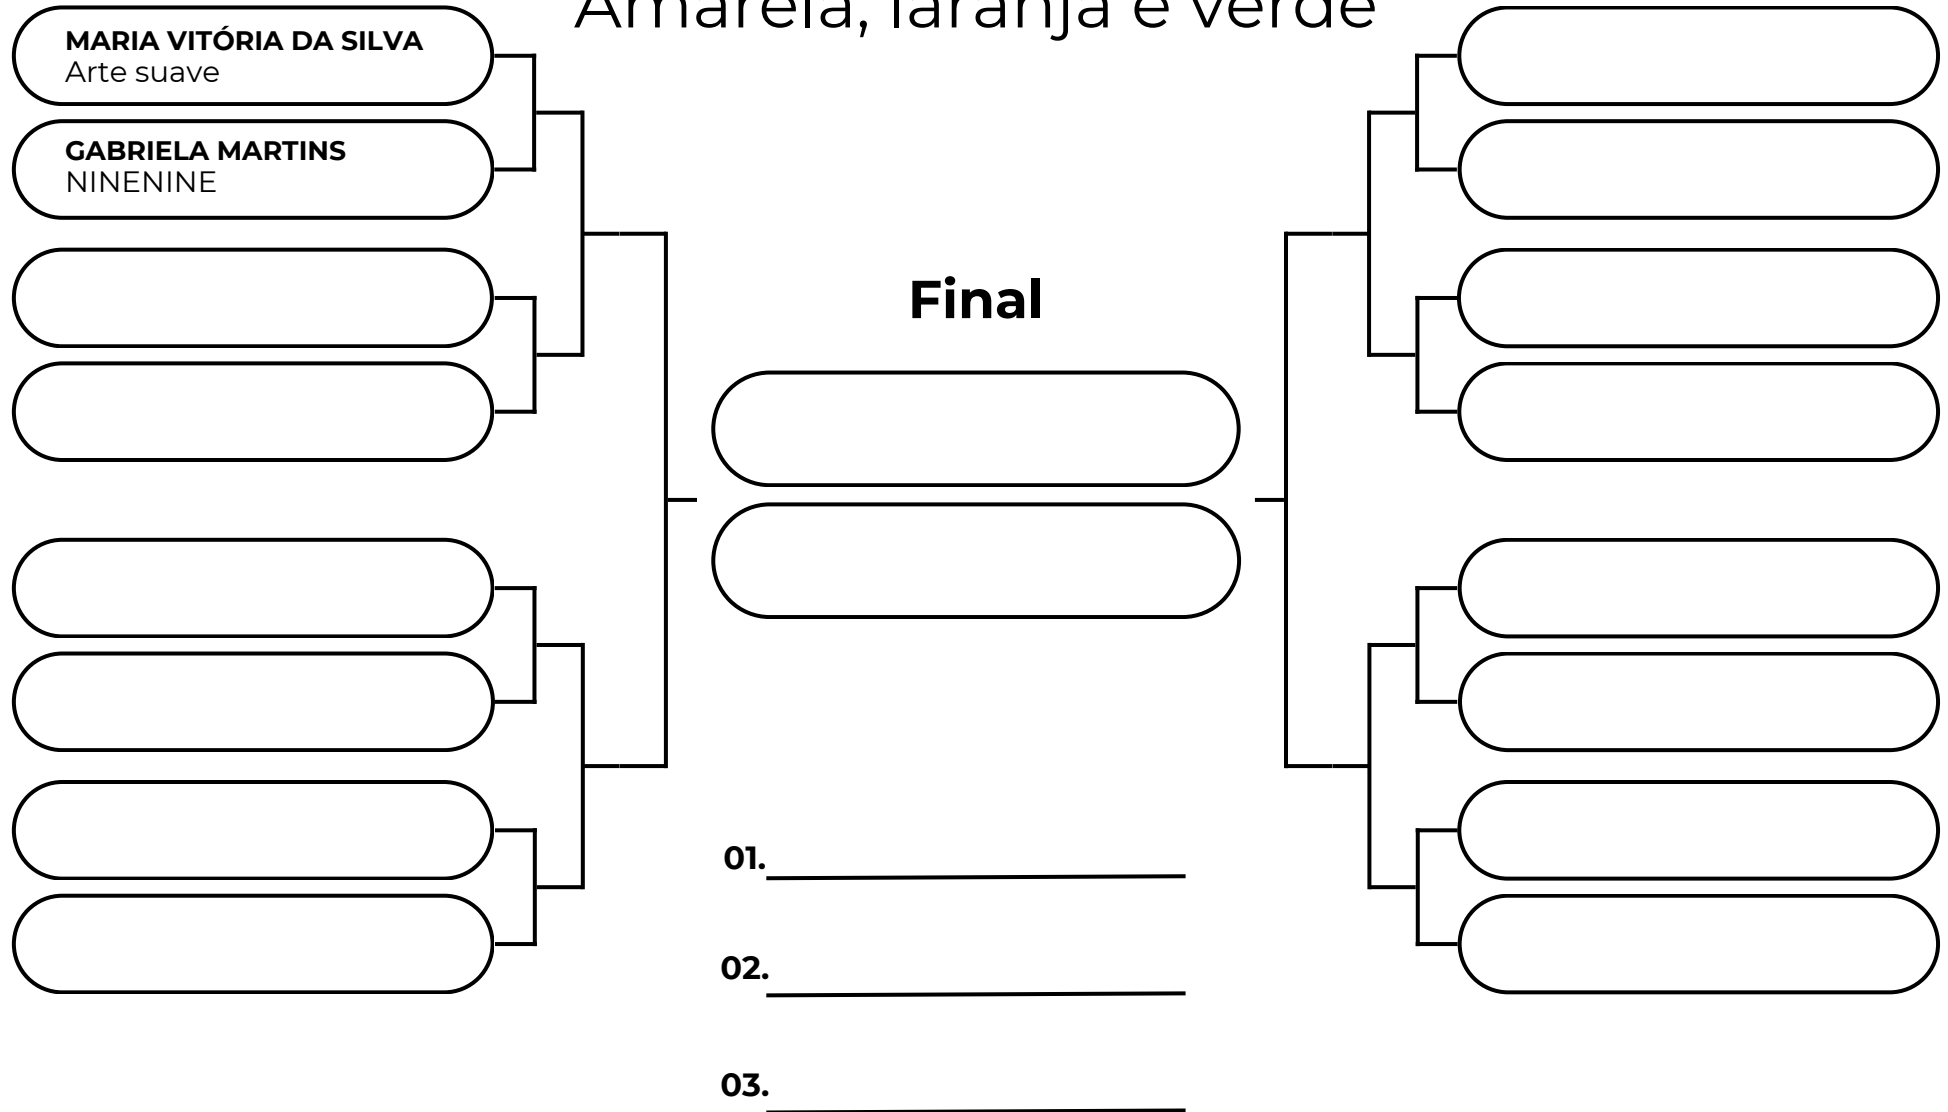

INFANTO JUVENIL A FEM MÉDIO - ATÉ 41,7KG

Amarela, laranja e verde