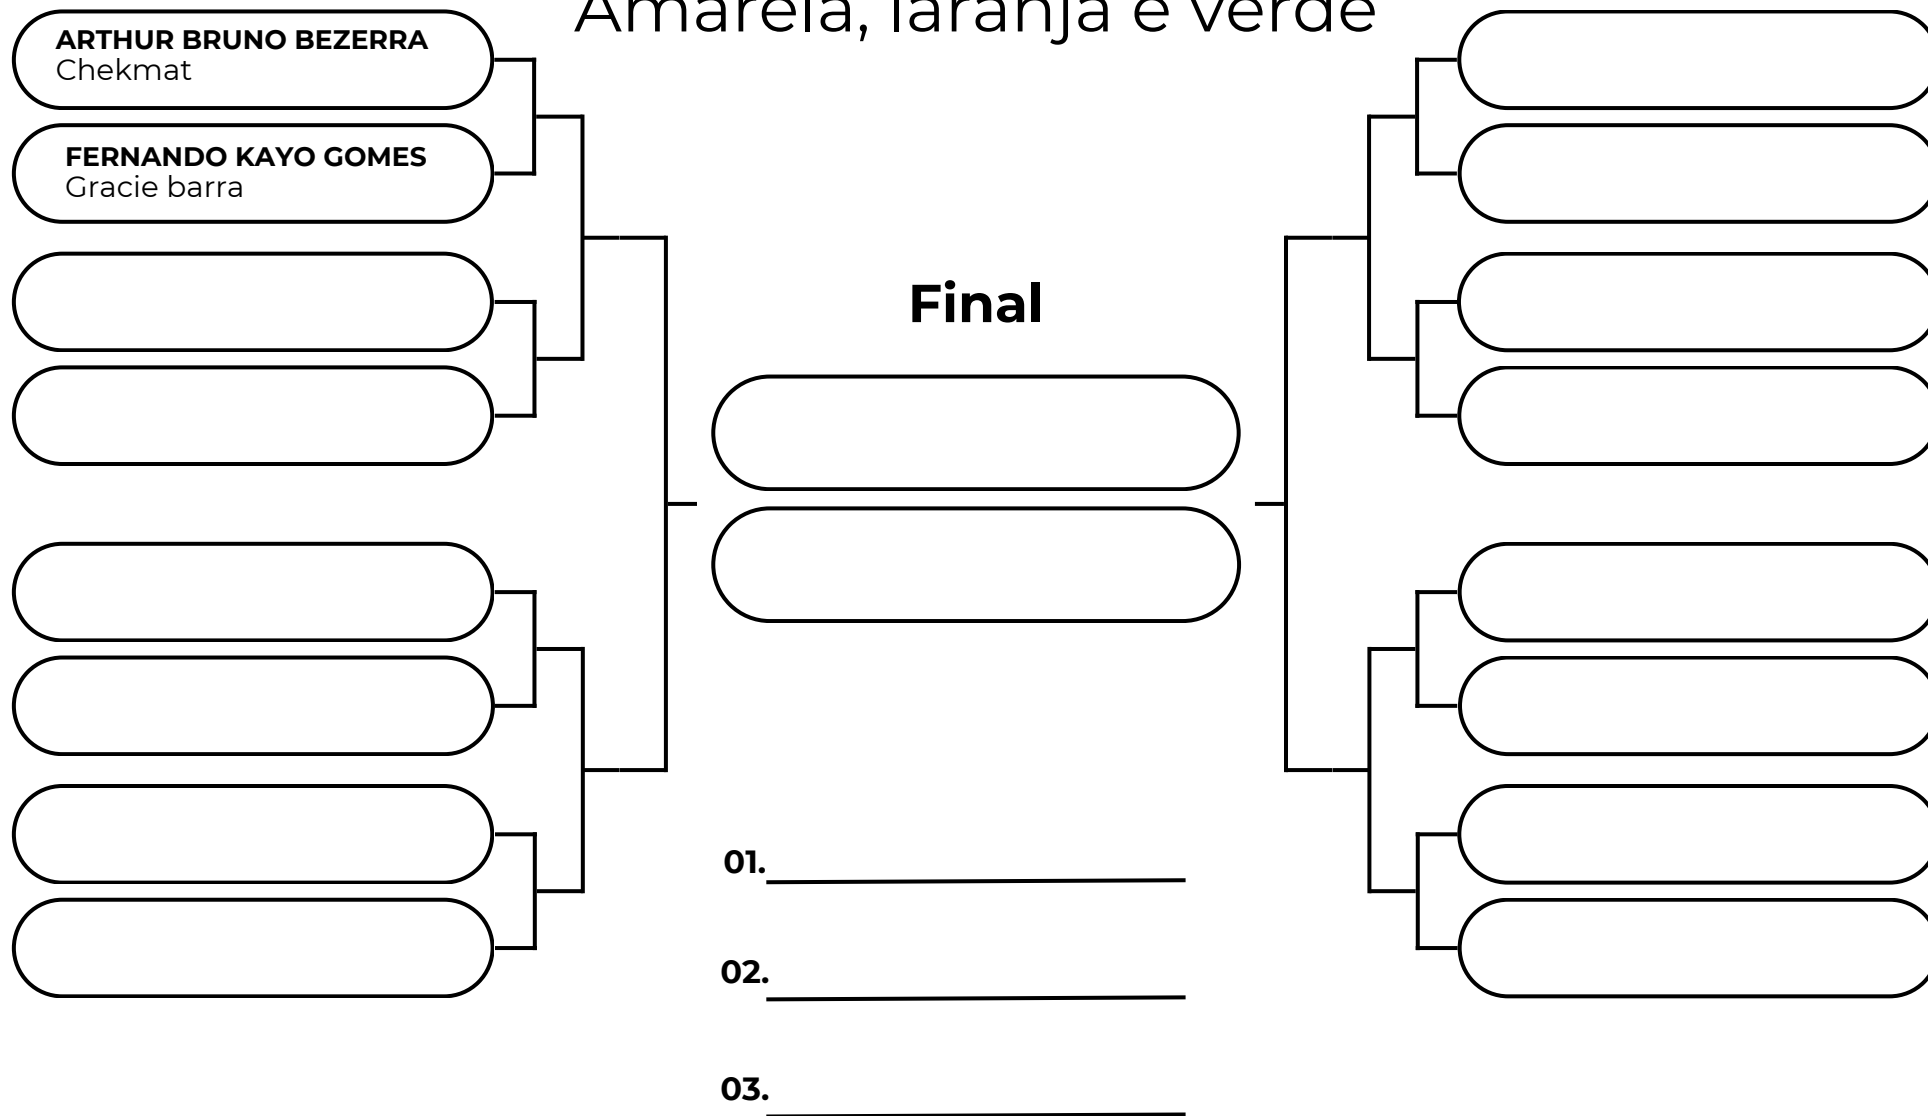

INFANTO JUVENIL B MASC

MEIO PESADO - ATÉ 65KG

Amarela, laranja e verde