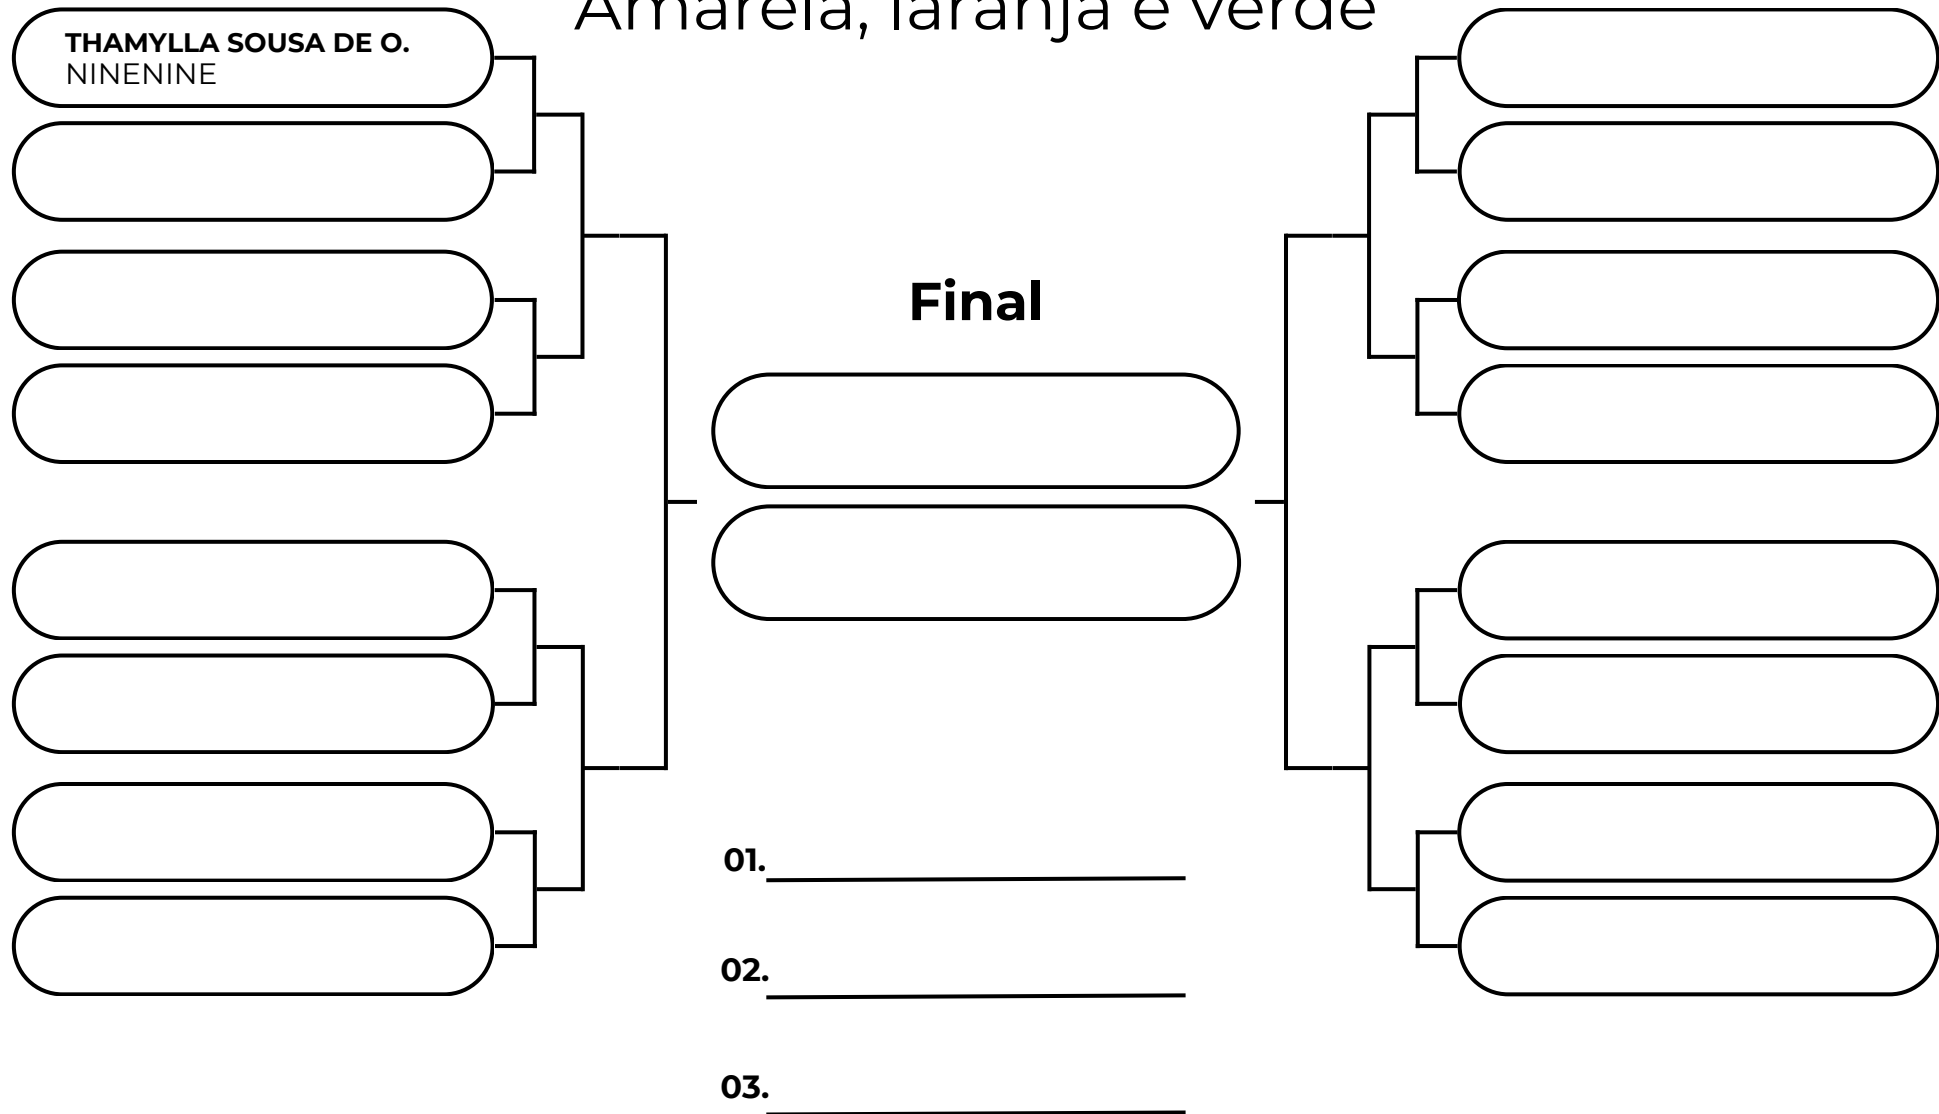

INFANTO JUVENIL A FEM

PLUMA - ATÉ 32,3KG

Amarela, laranja e verde