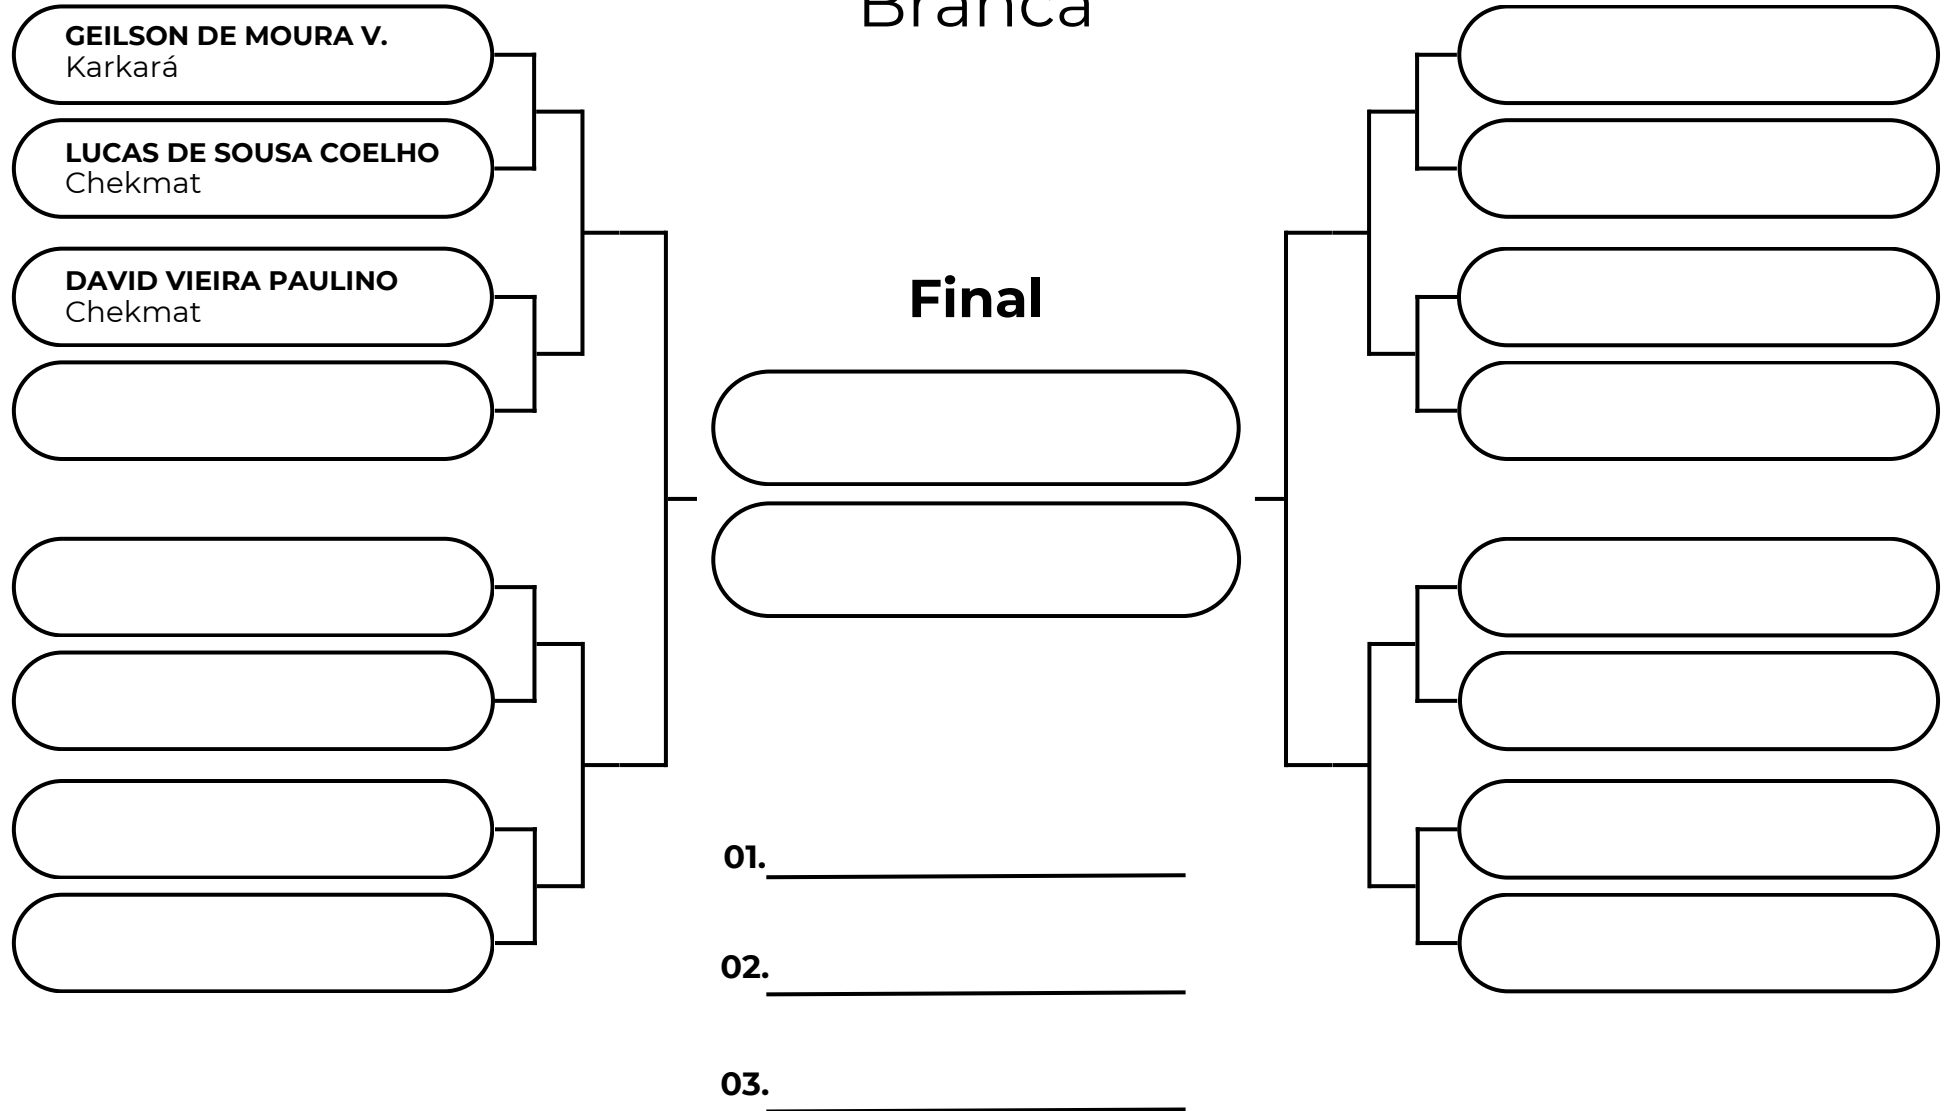

ADULTO MASC PLUMA - ATÉ 64KG

Branca