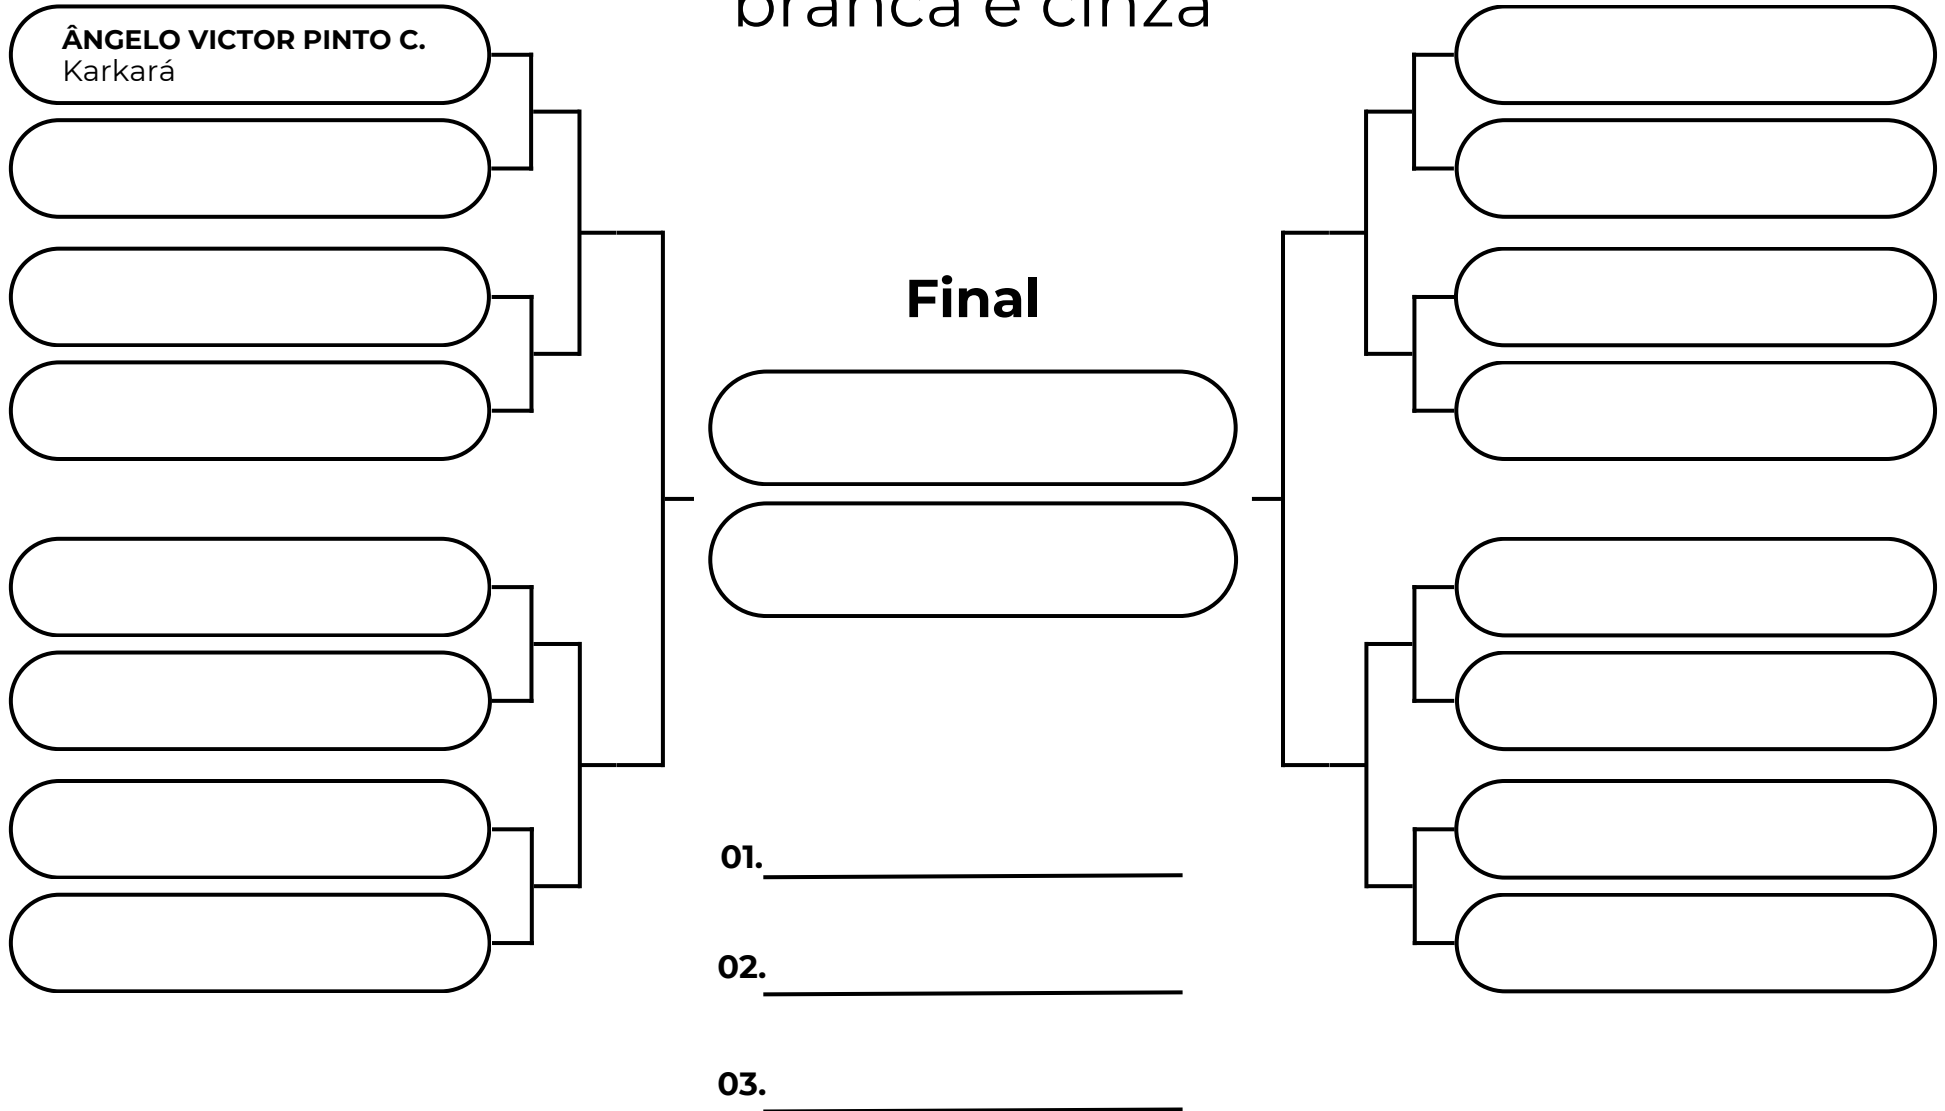

INFANTIL A MASC MÉDIO - ATÉ 35,5KG

branca e cinza