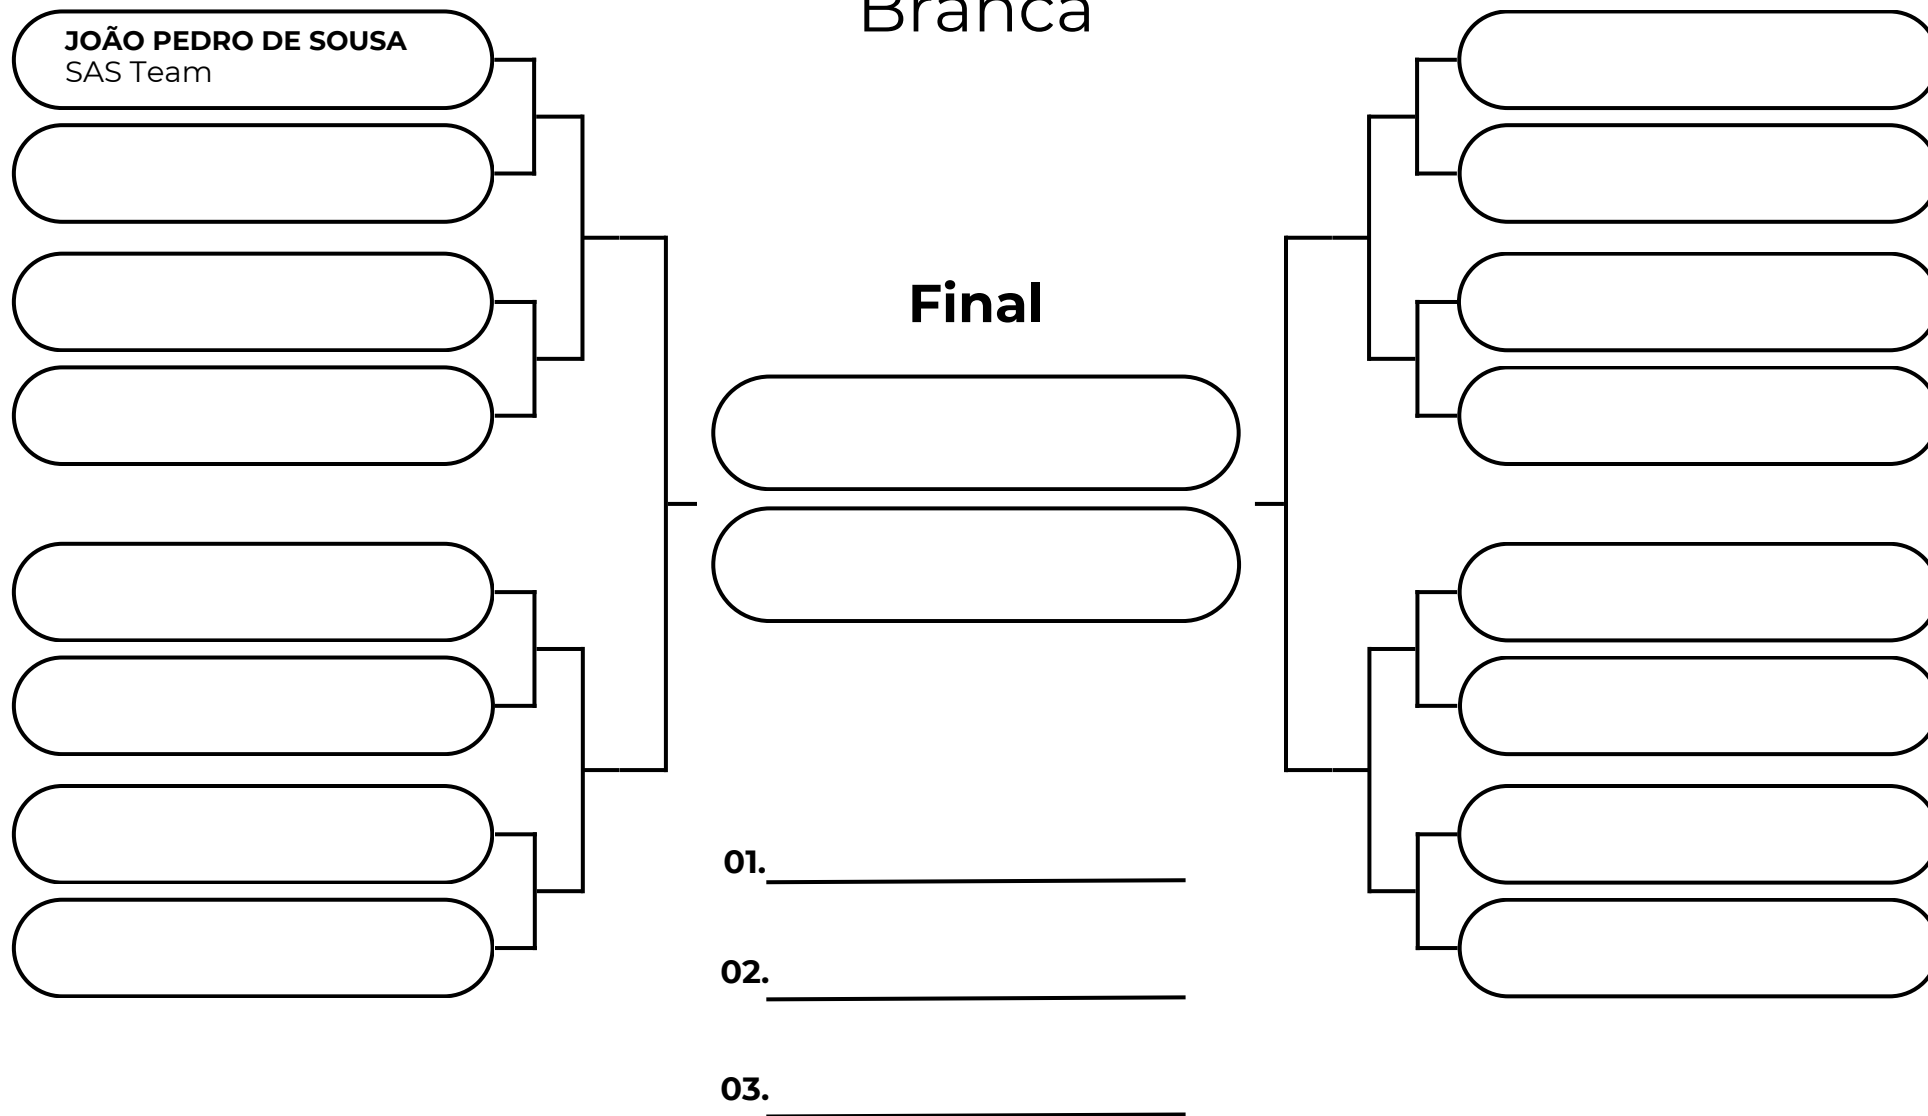

JUVENIL MASC

SUPER PESADO - ATÉ 89,3KG

Branca