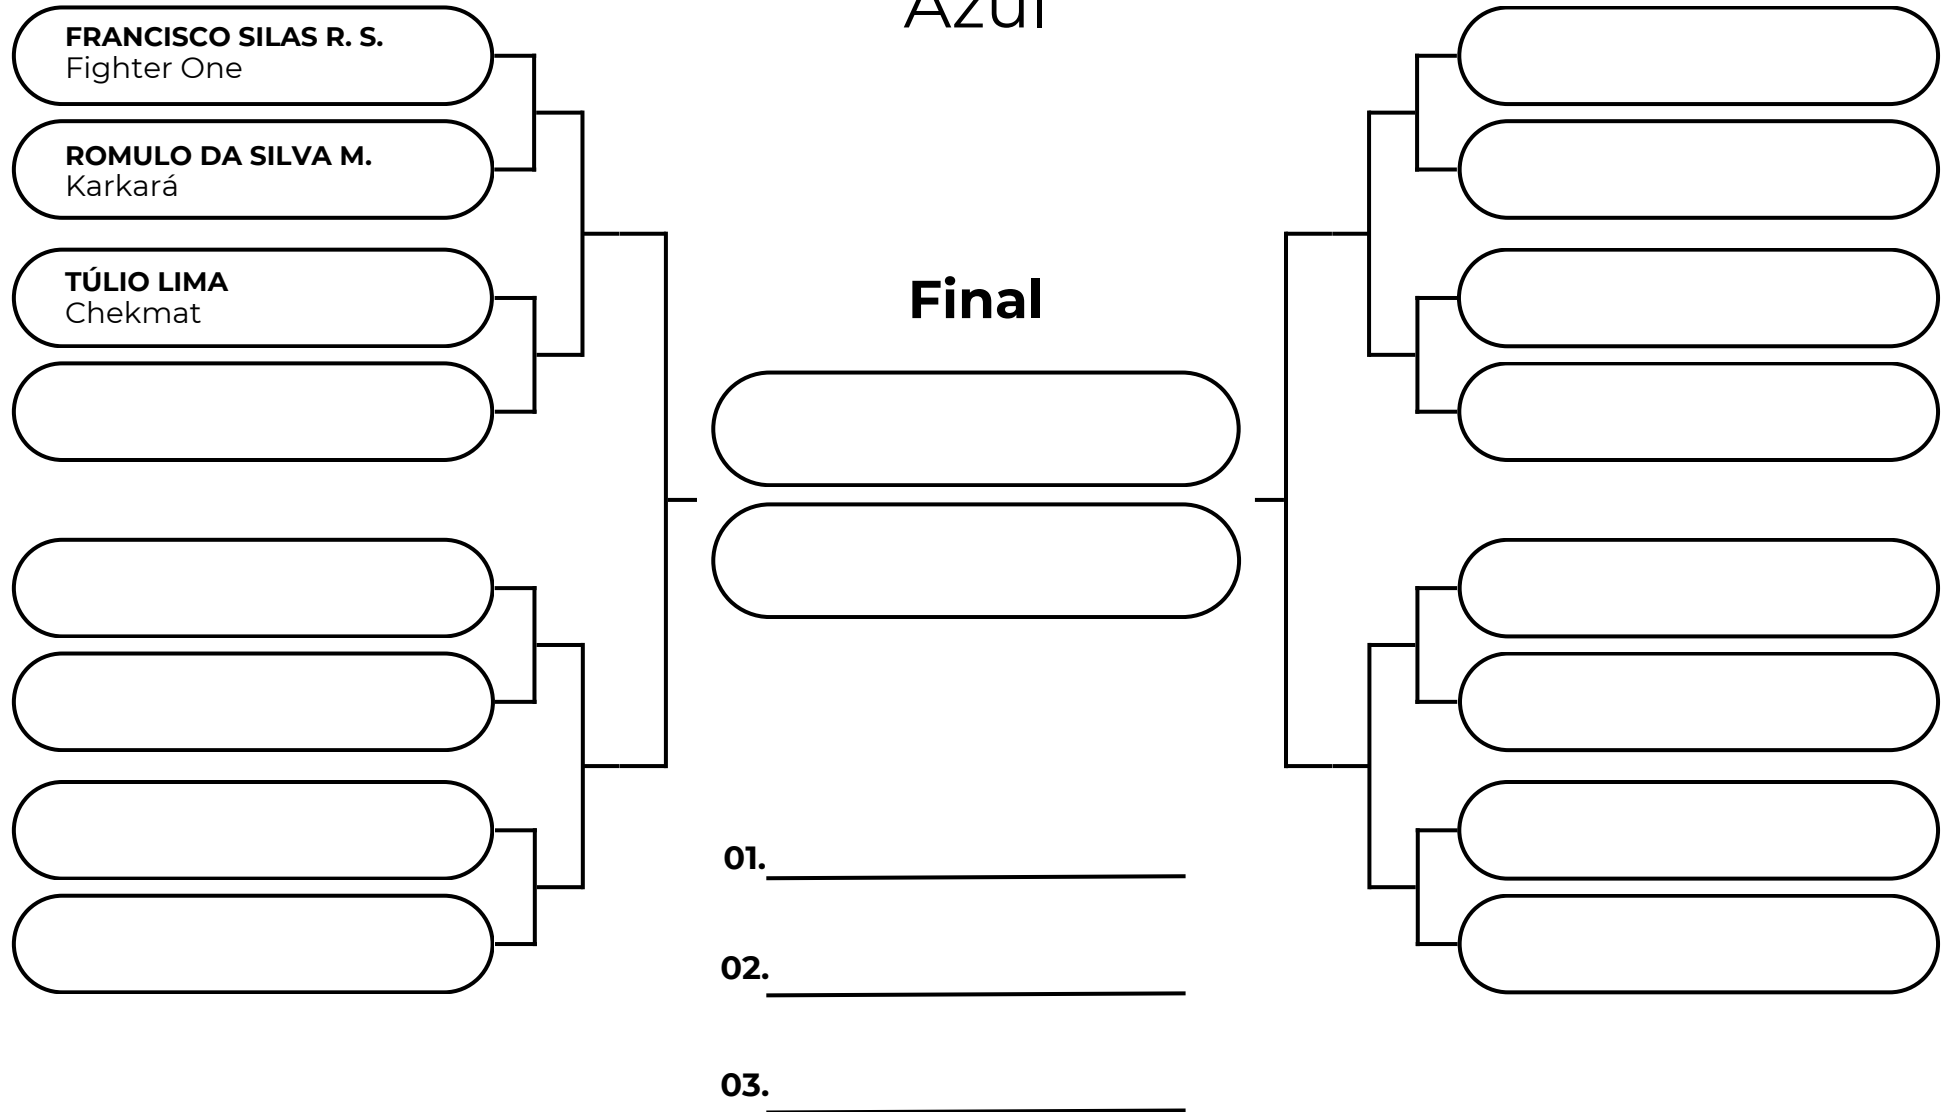

ADULTO MASC ABSOLUTO LIVRE

Azul

FRANCISCO SILAS R. S.
Fighter One

ROMULO DA SILVA M.
Karkará

TÚLIO LIMA
Chekmat

Final

01. _____

02. _____

03. _____