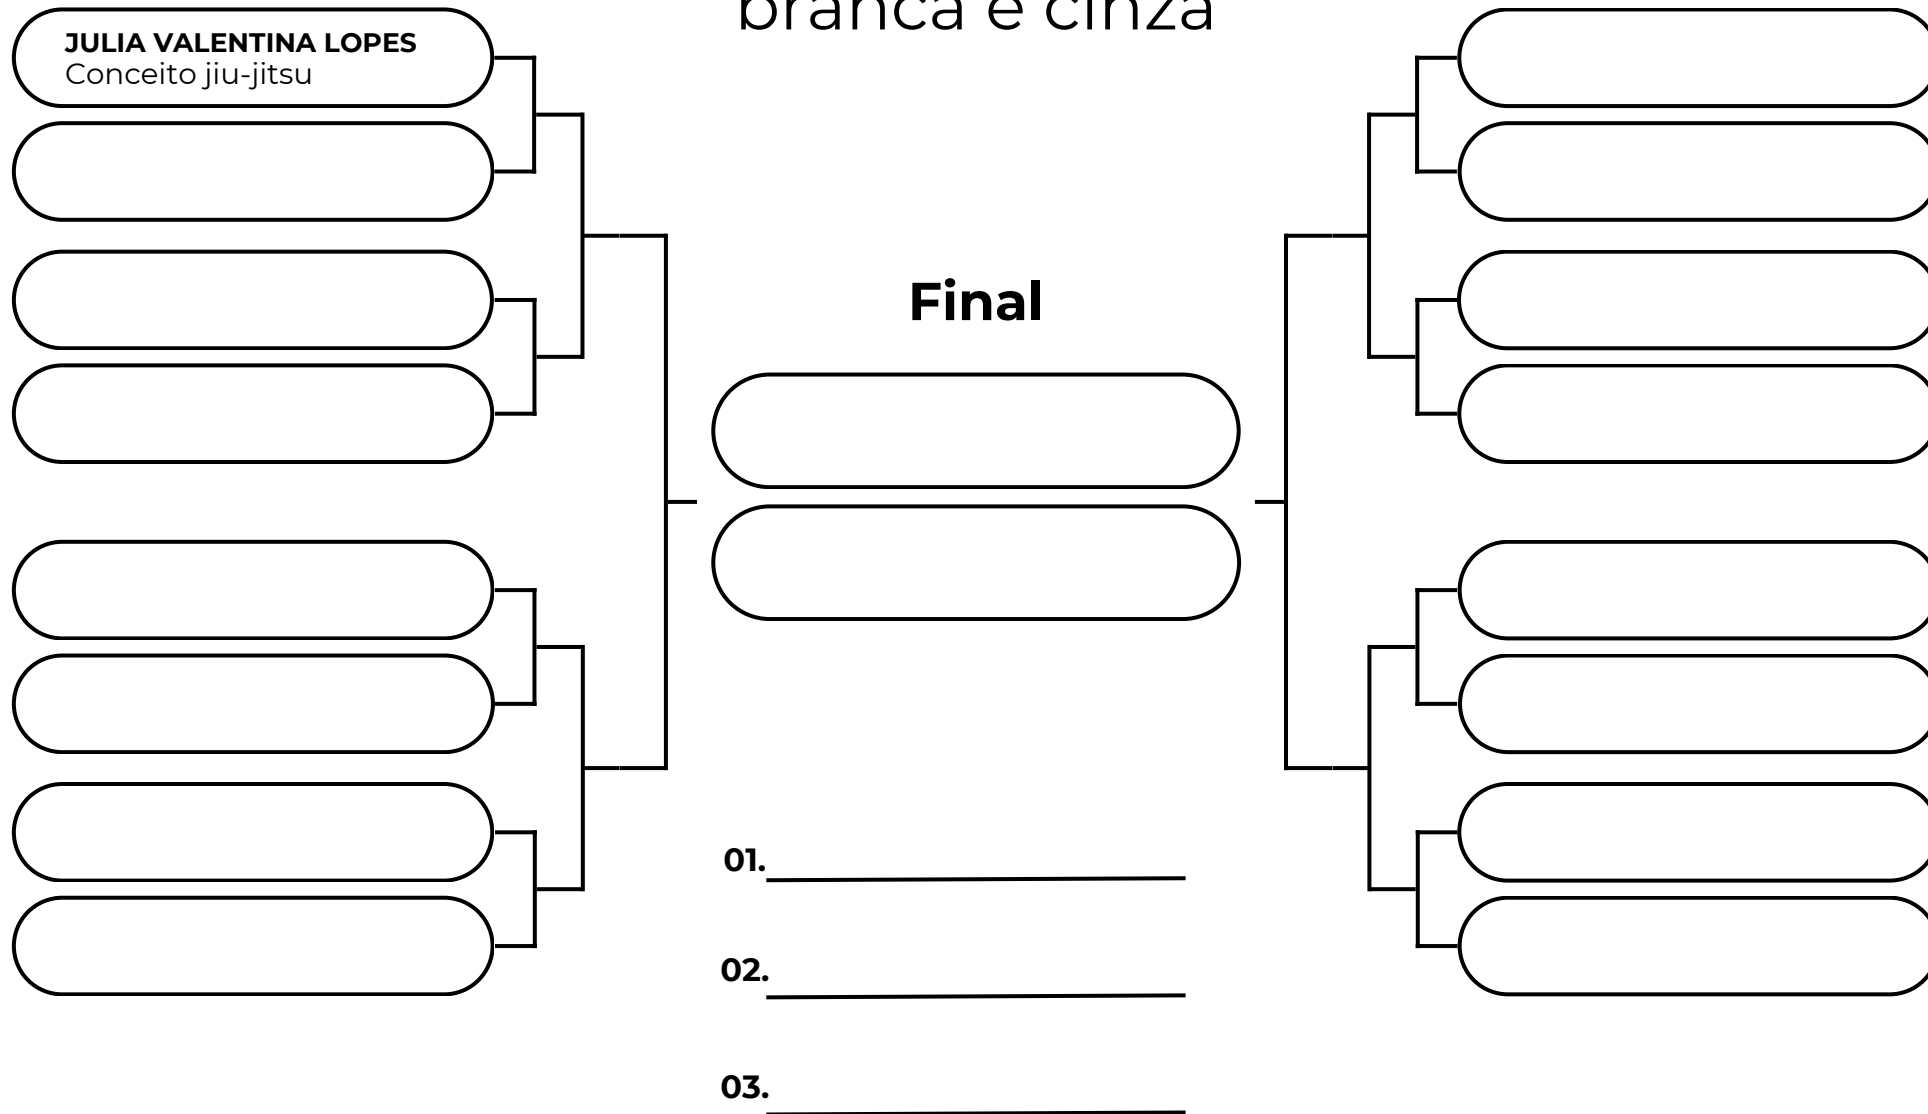

MIRIM FEM

SUPER PESADO - ATÉ 26KG

branca e cinza