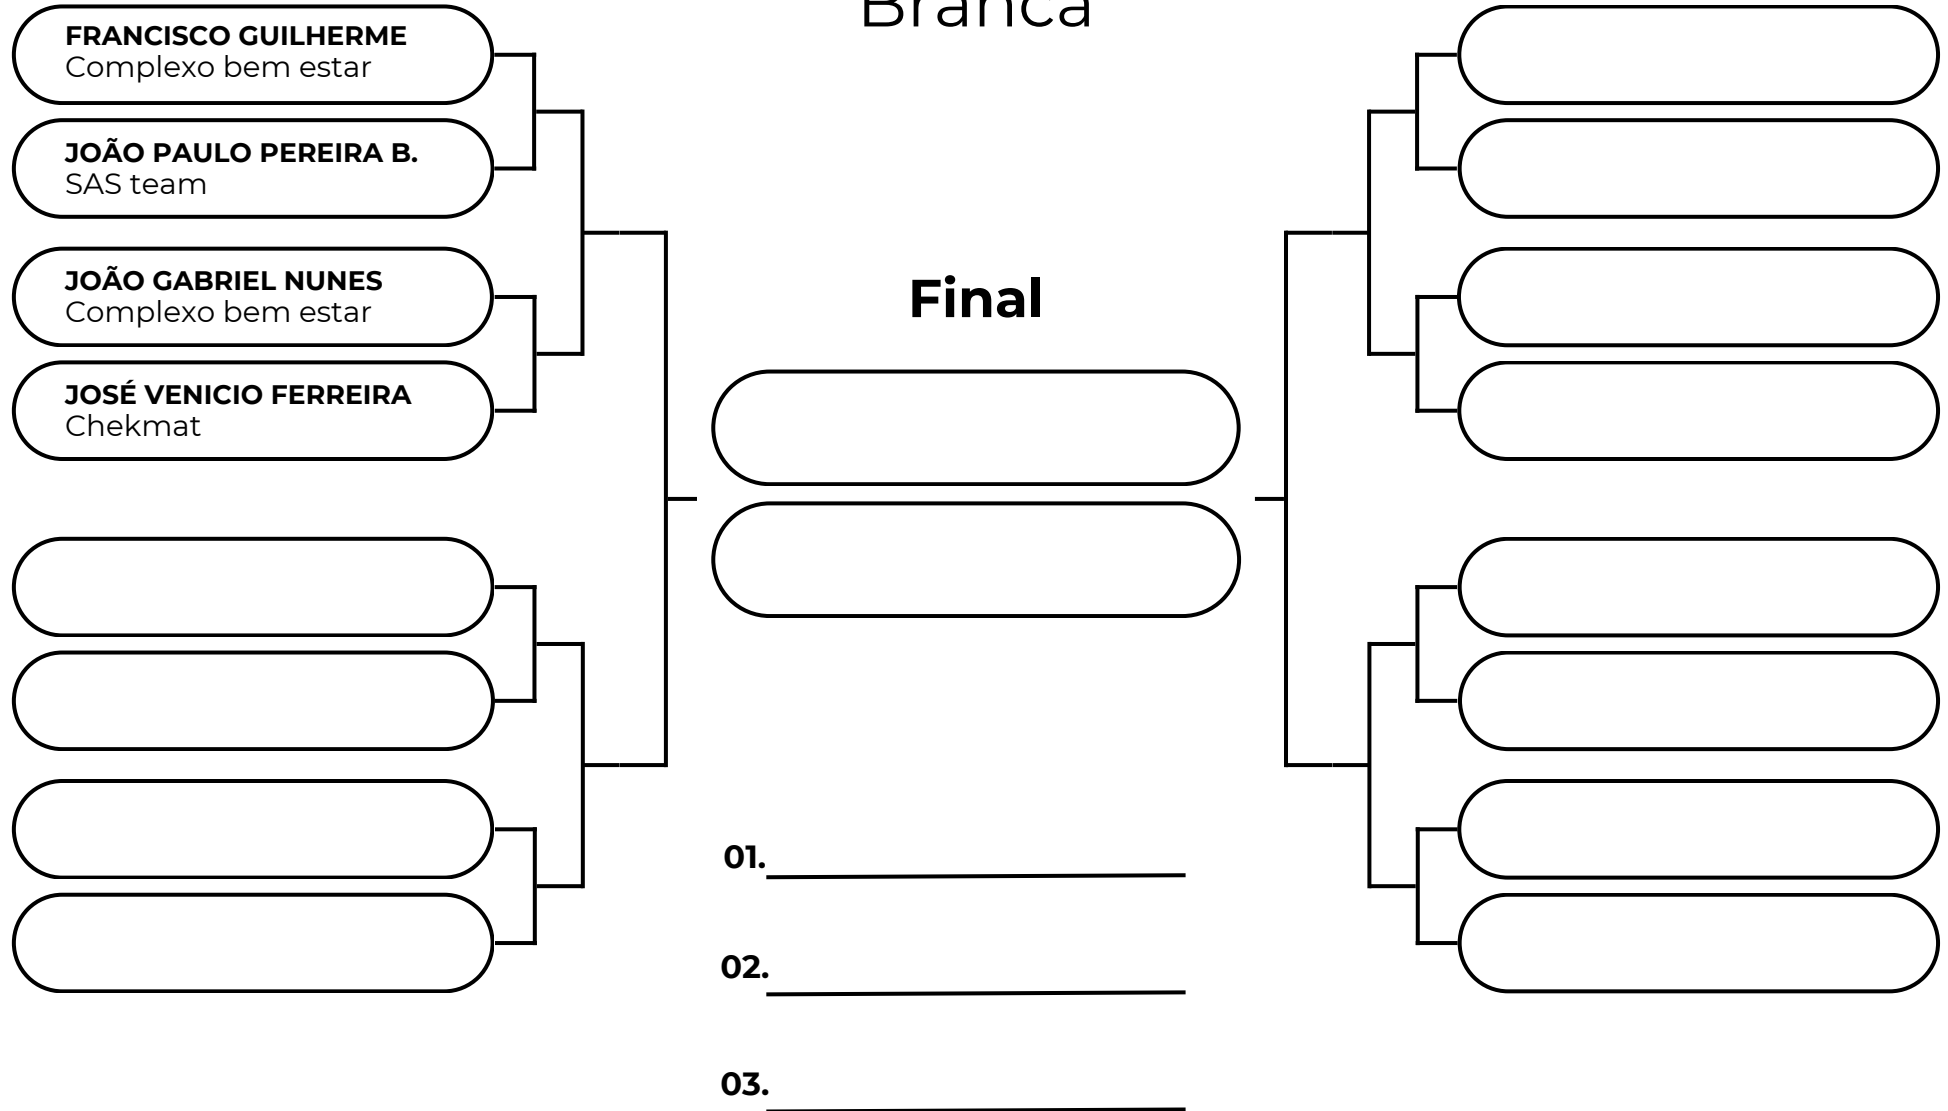

ADULTO MASC MEDIO - ATÉ 82,3KG

Branca