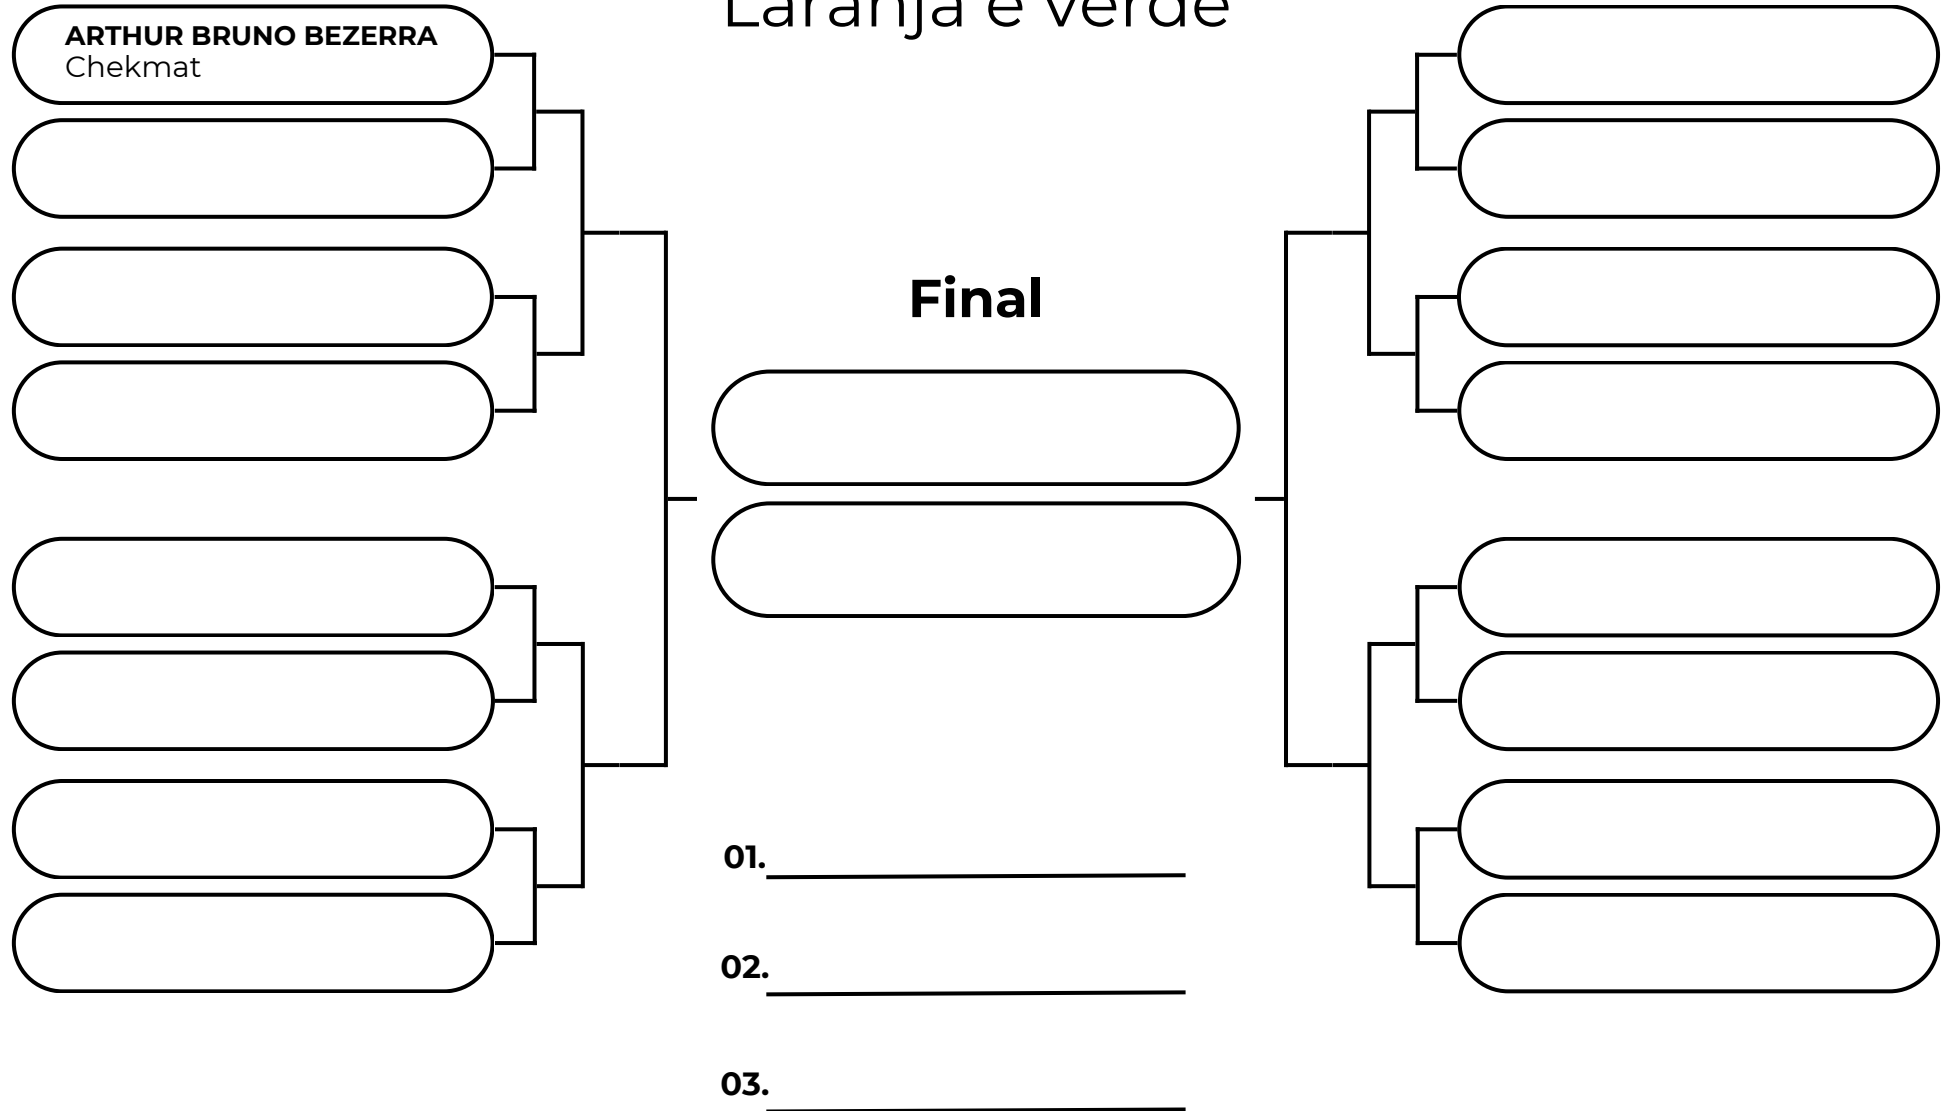

JUVENIL MASC LEVE - ATÉ 69KG

Laranja e verde