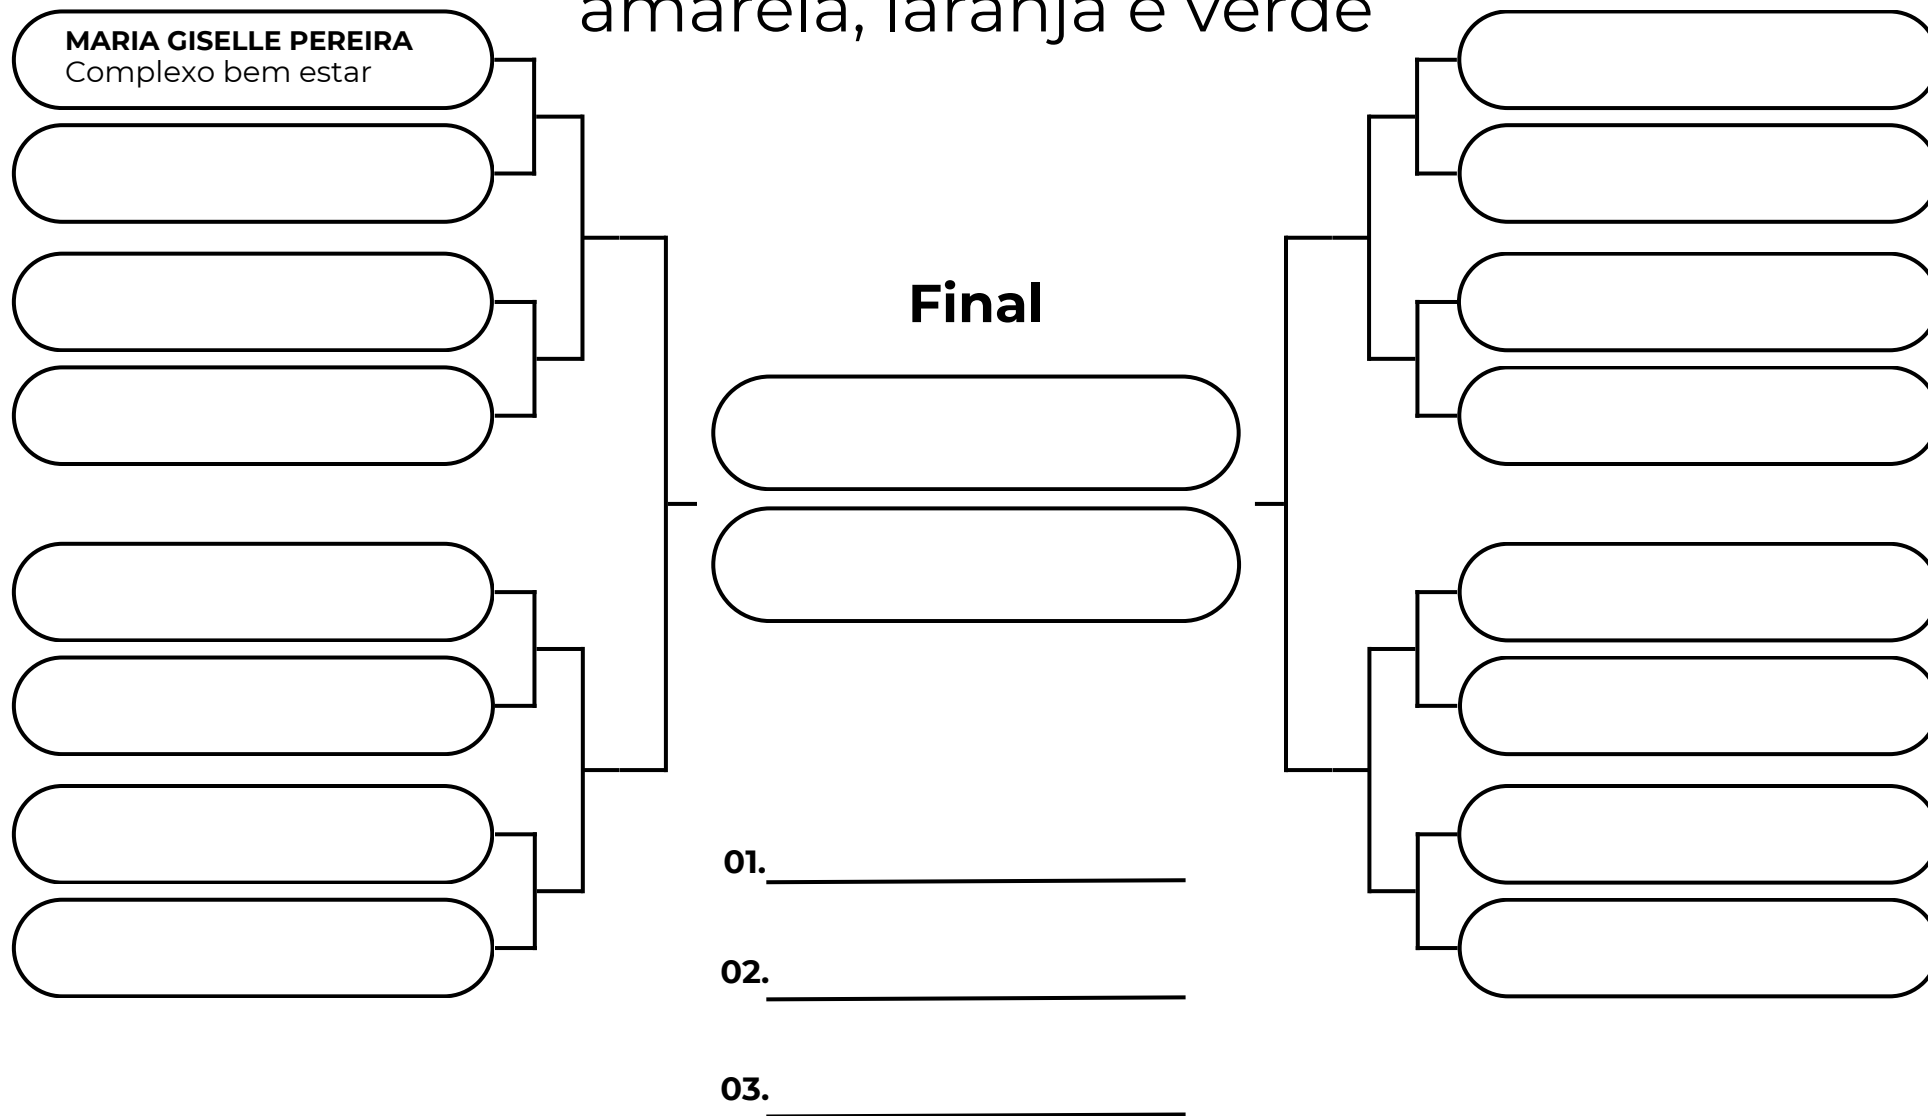

INF JUVENIL B FEM

ABSOLUTO LIVRE

amarela, laranja e verde