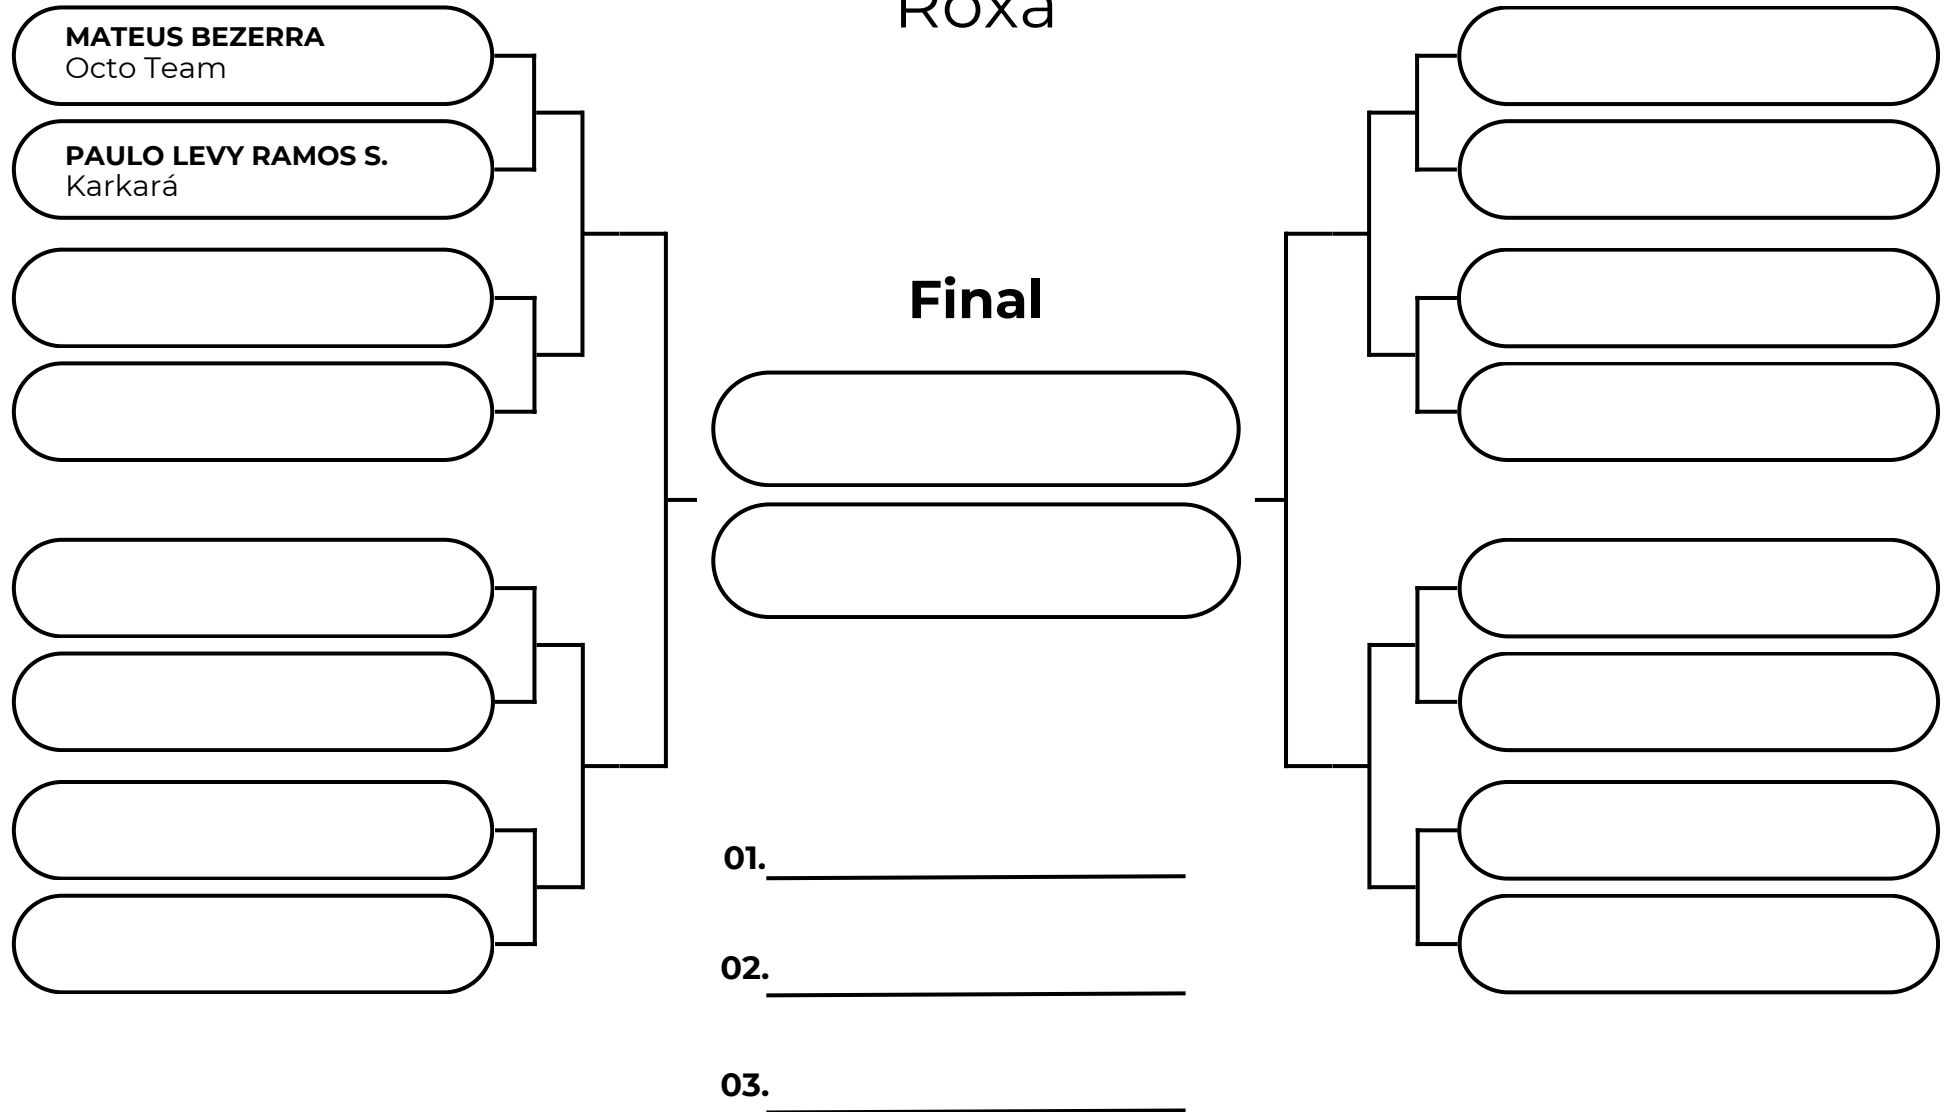

ADULTO MASC MÉDIO - ATÉ 82,3KG

Roxa