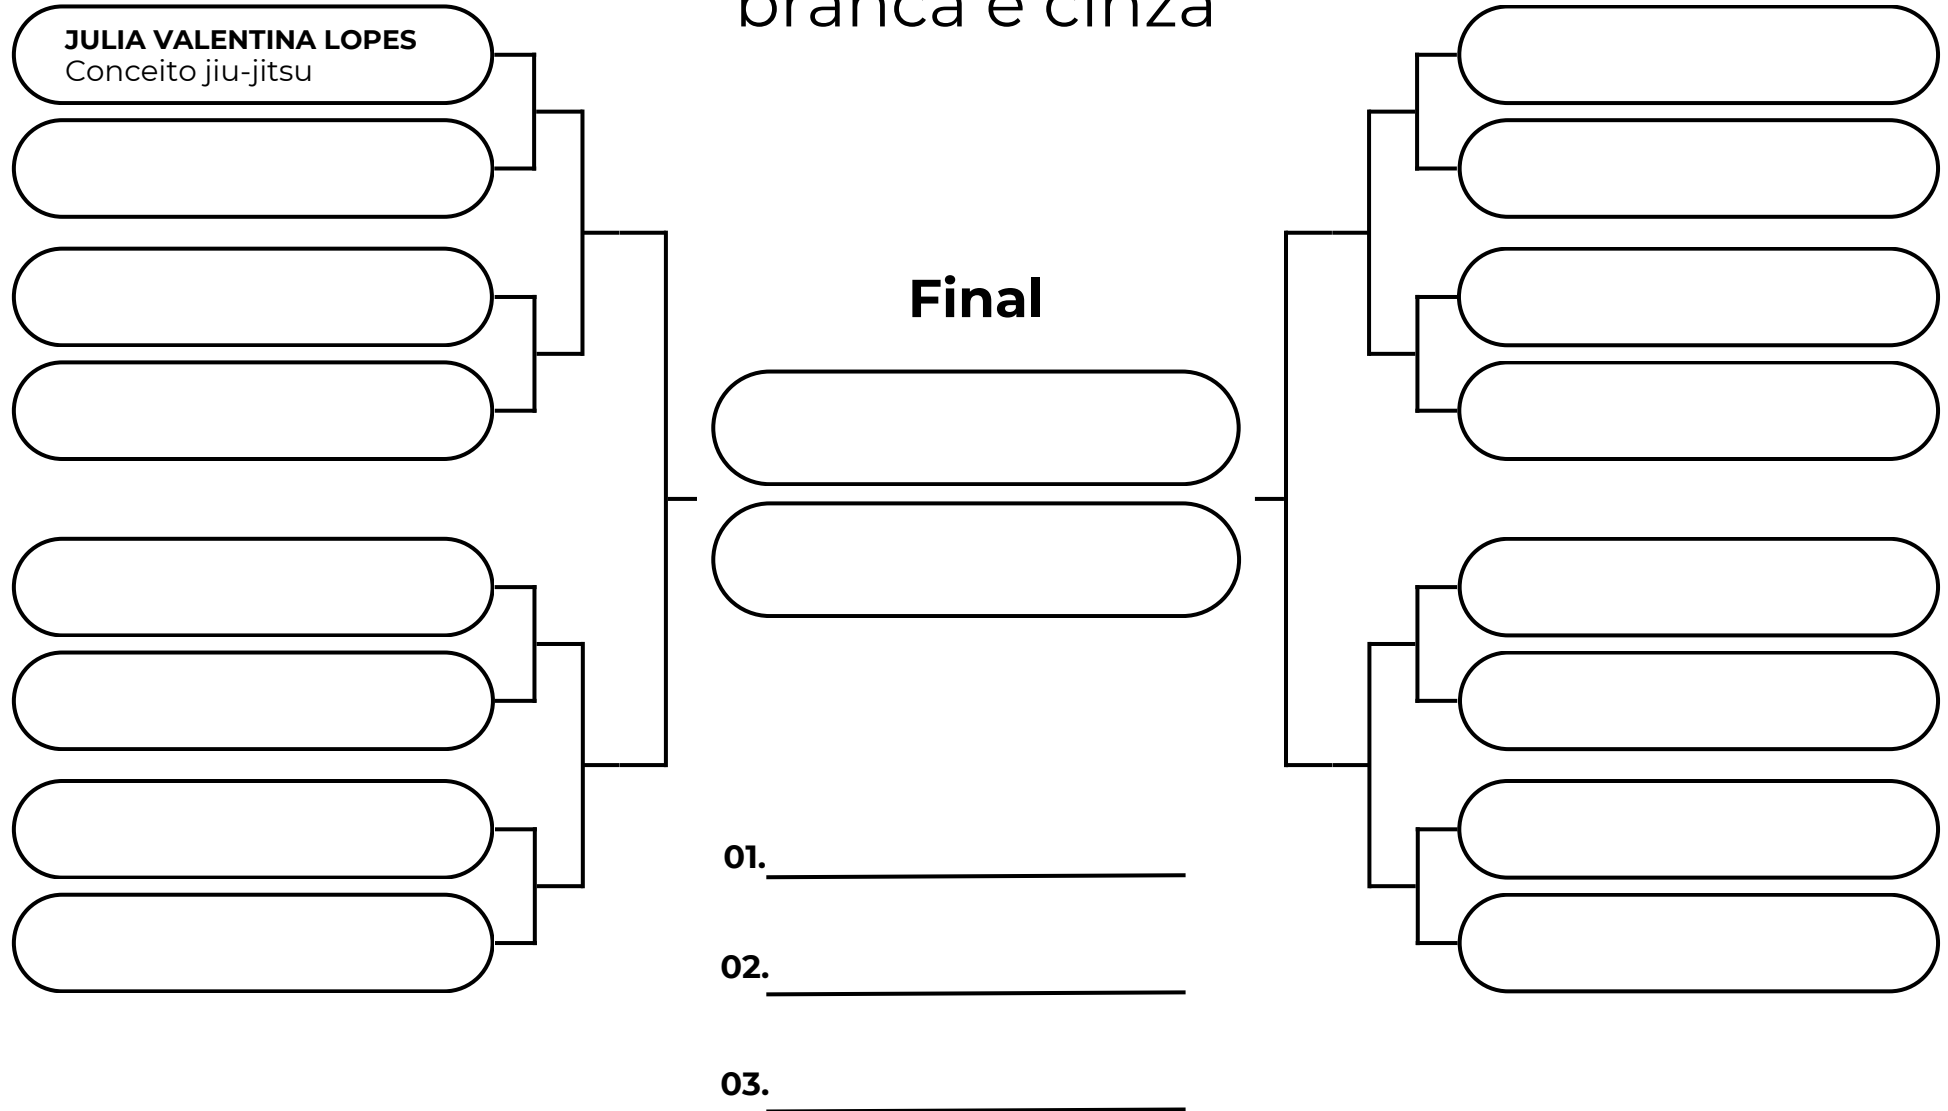

MIRIM FEM

PESADÍSSIMO - ATÉ 29,3KG

branca e cinza