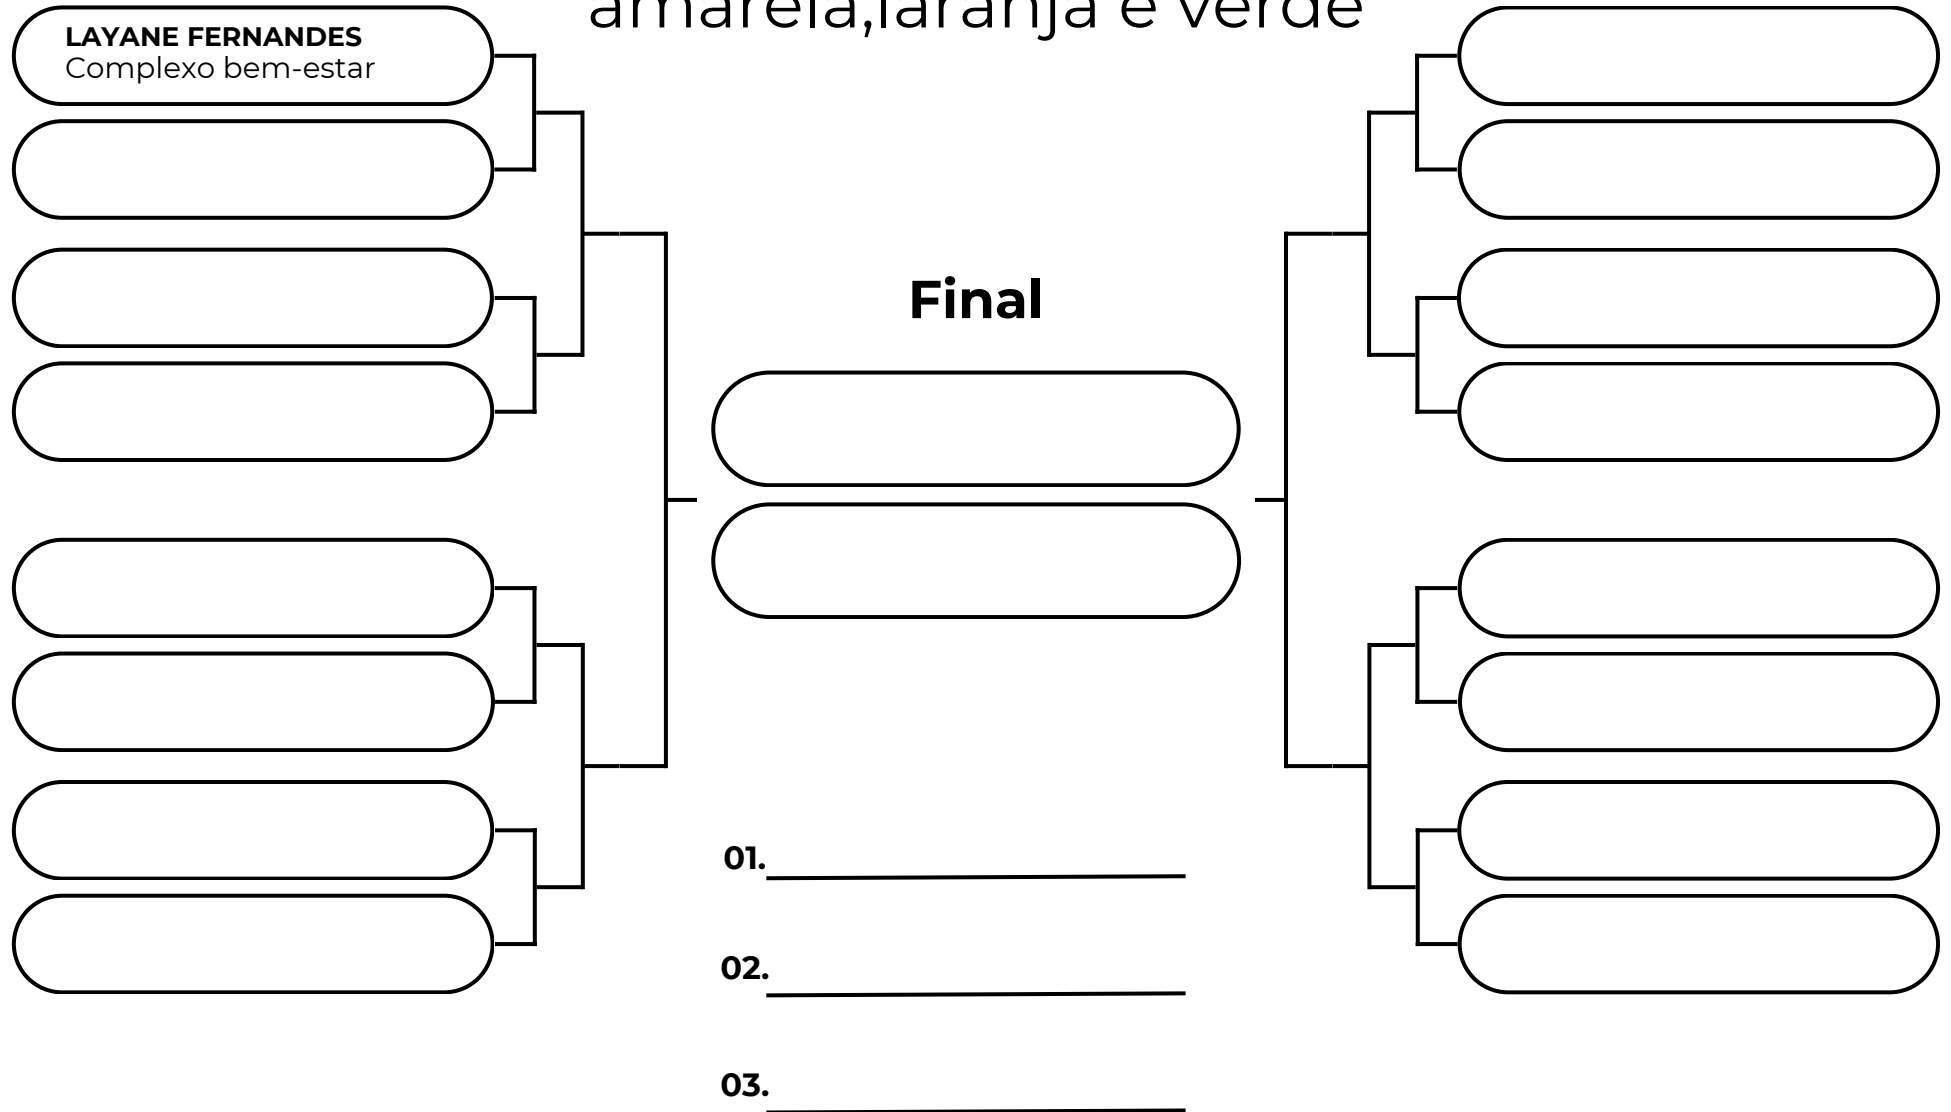

## PESADÍSSIMO +63,5KG

amarela, laranja e verde