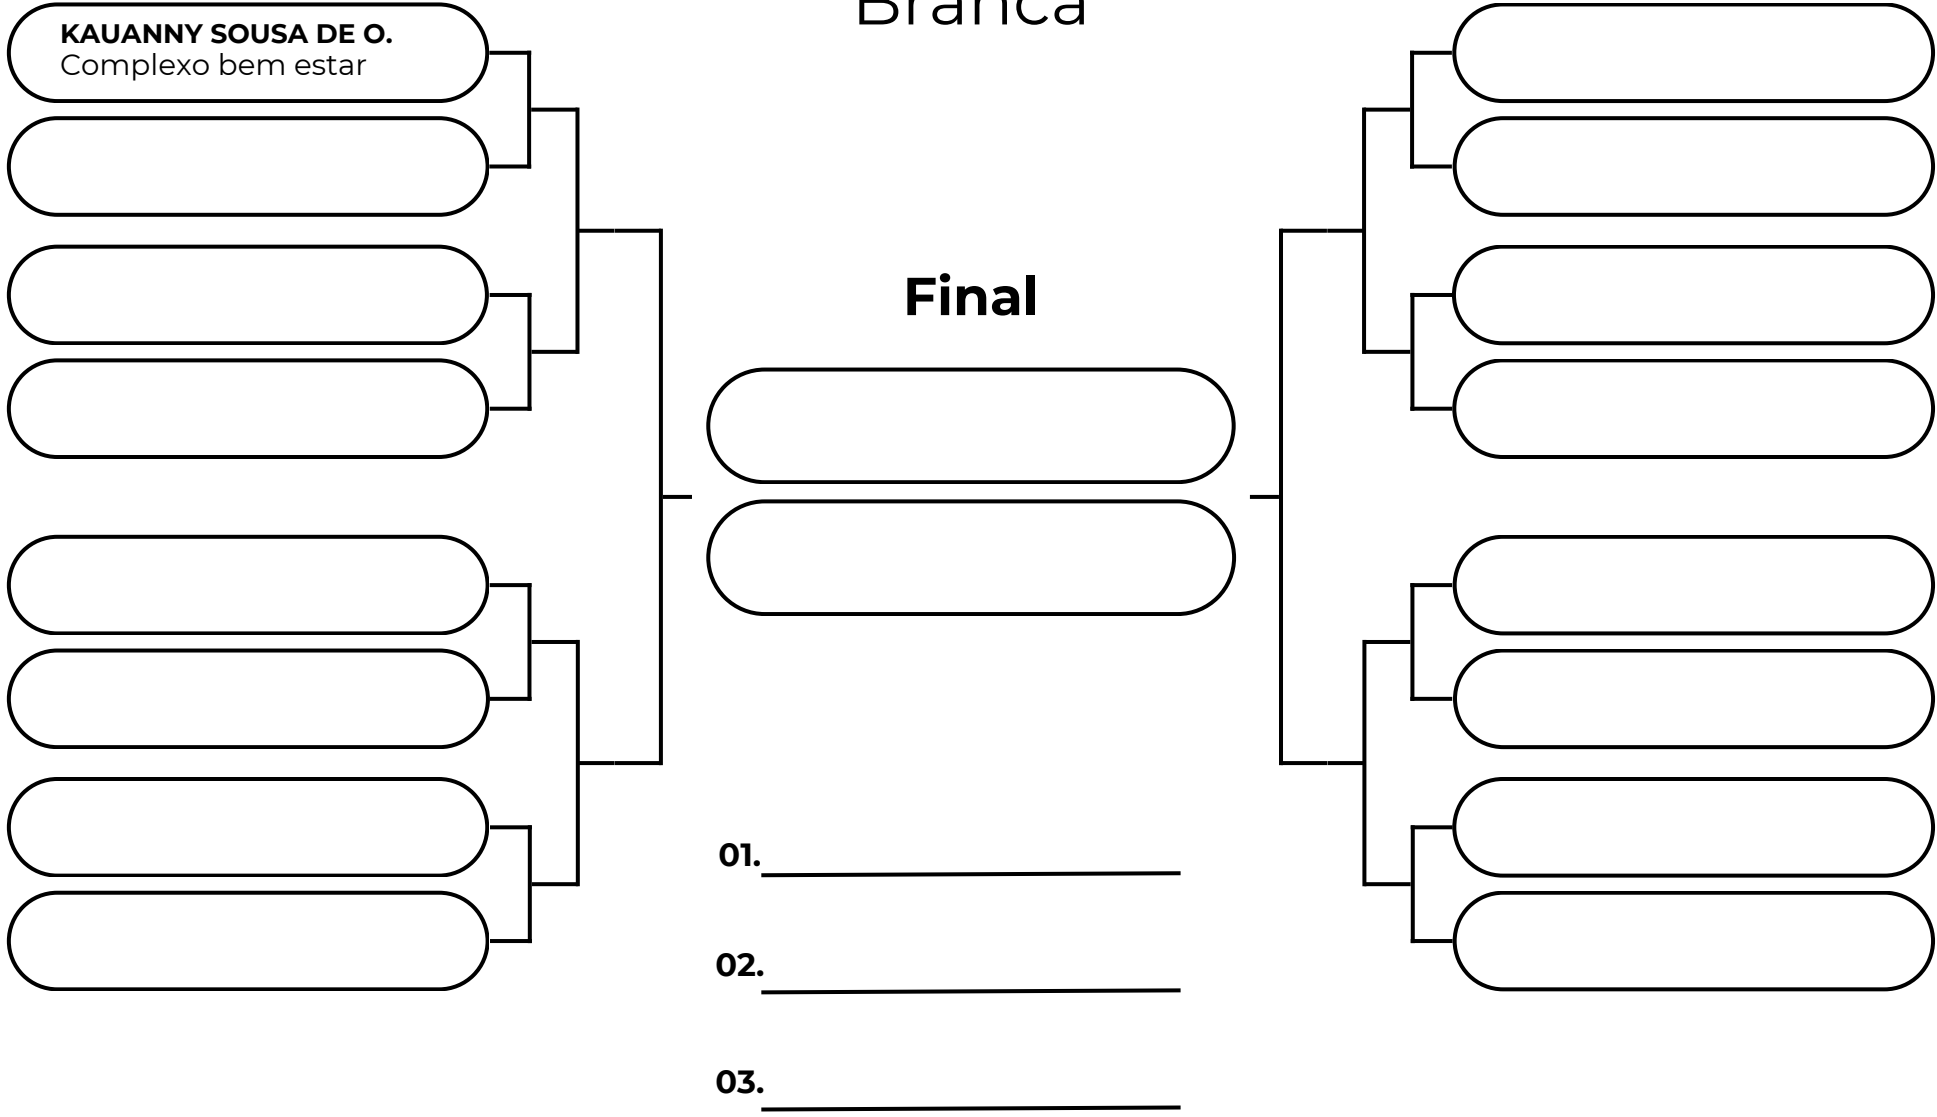

JUVENIL FEM PENA - ATÉ 52,5KG

Branca