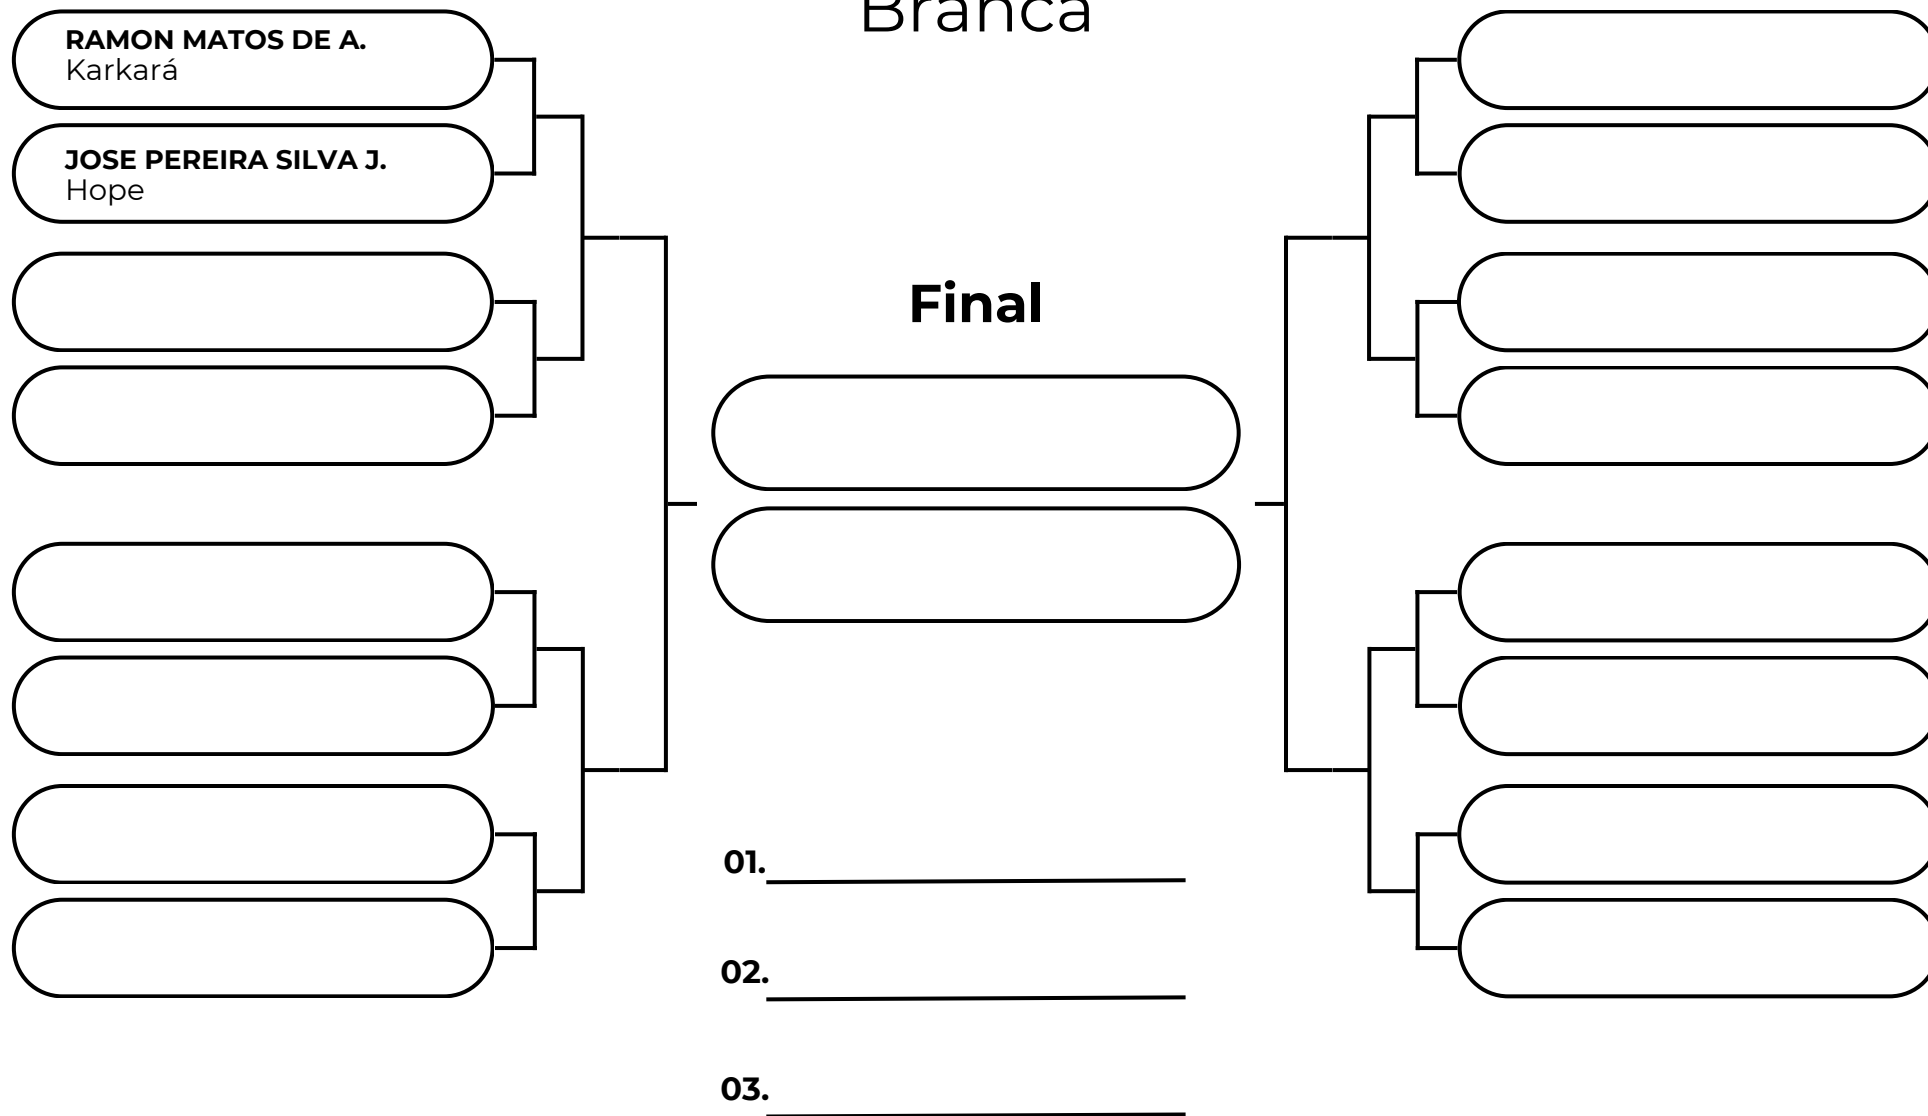

ADULTO MASC LEVE - ATÉ 73,5KG

NO-GI

Branca