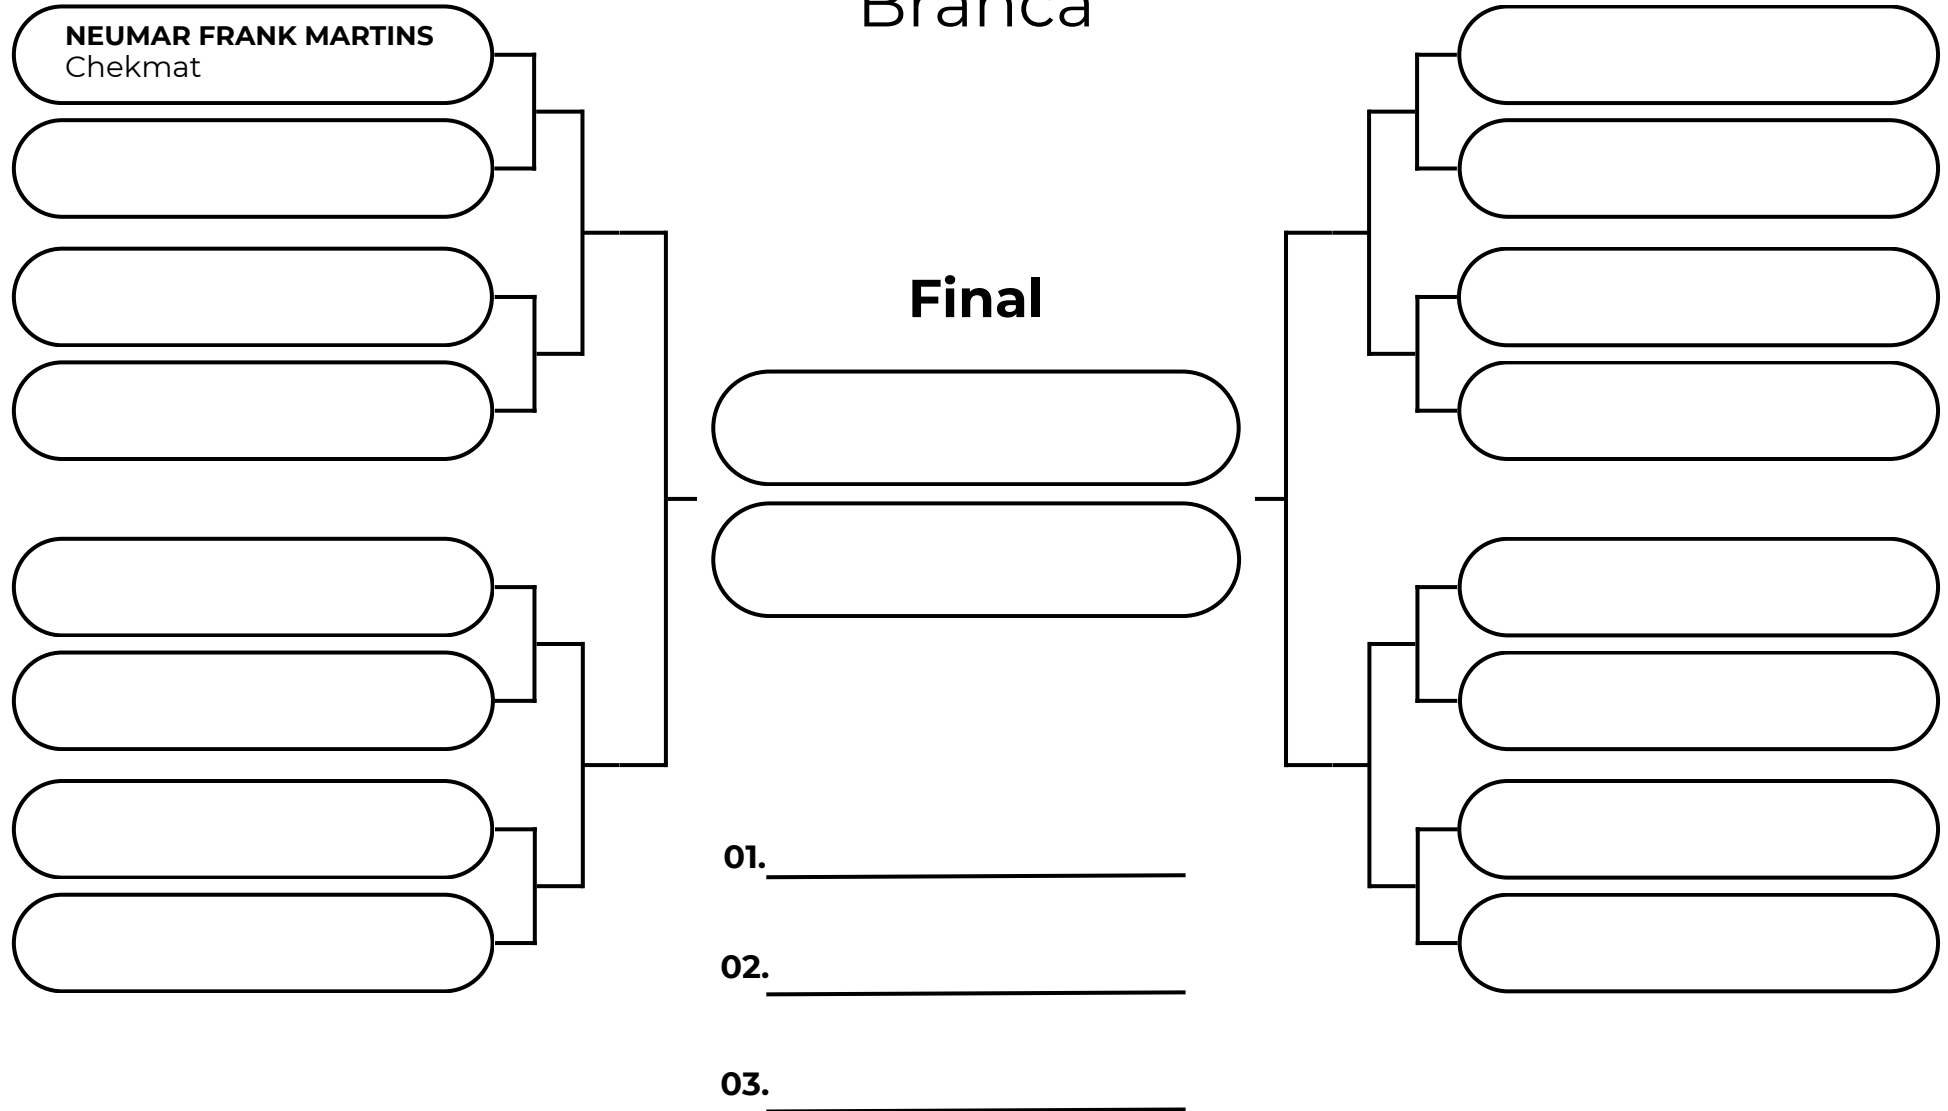

JUVENIL MASC MEDIO - ATÉ 74KG

Branca