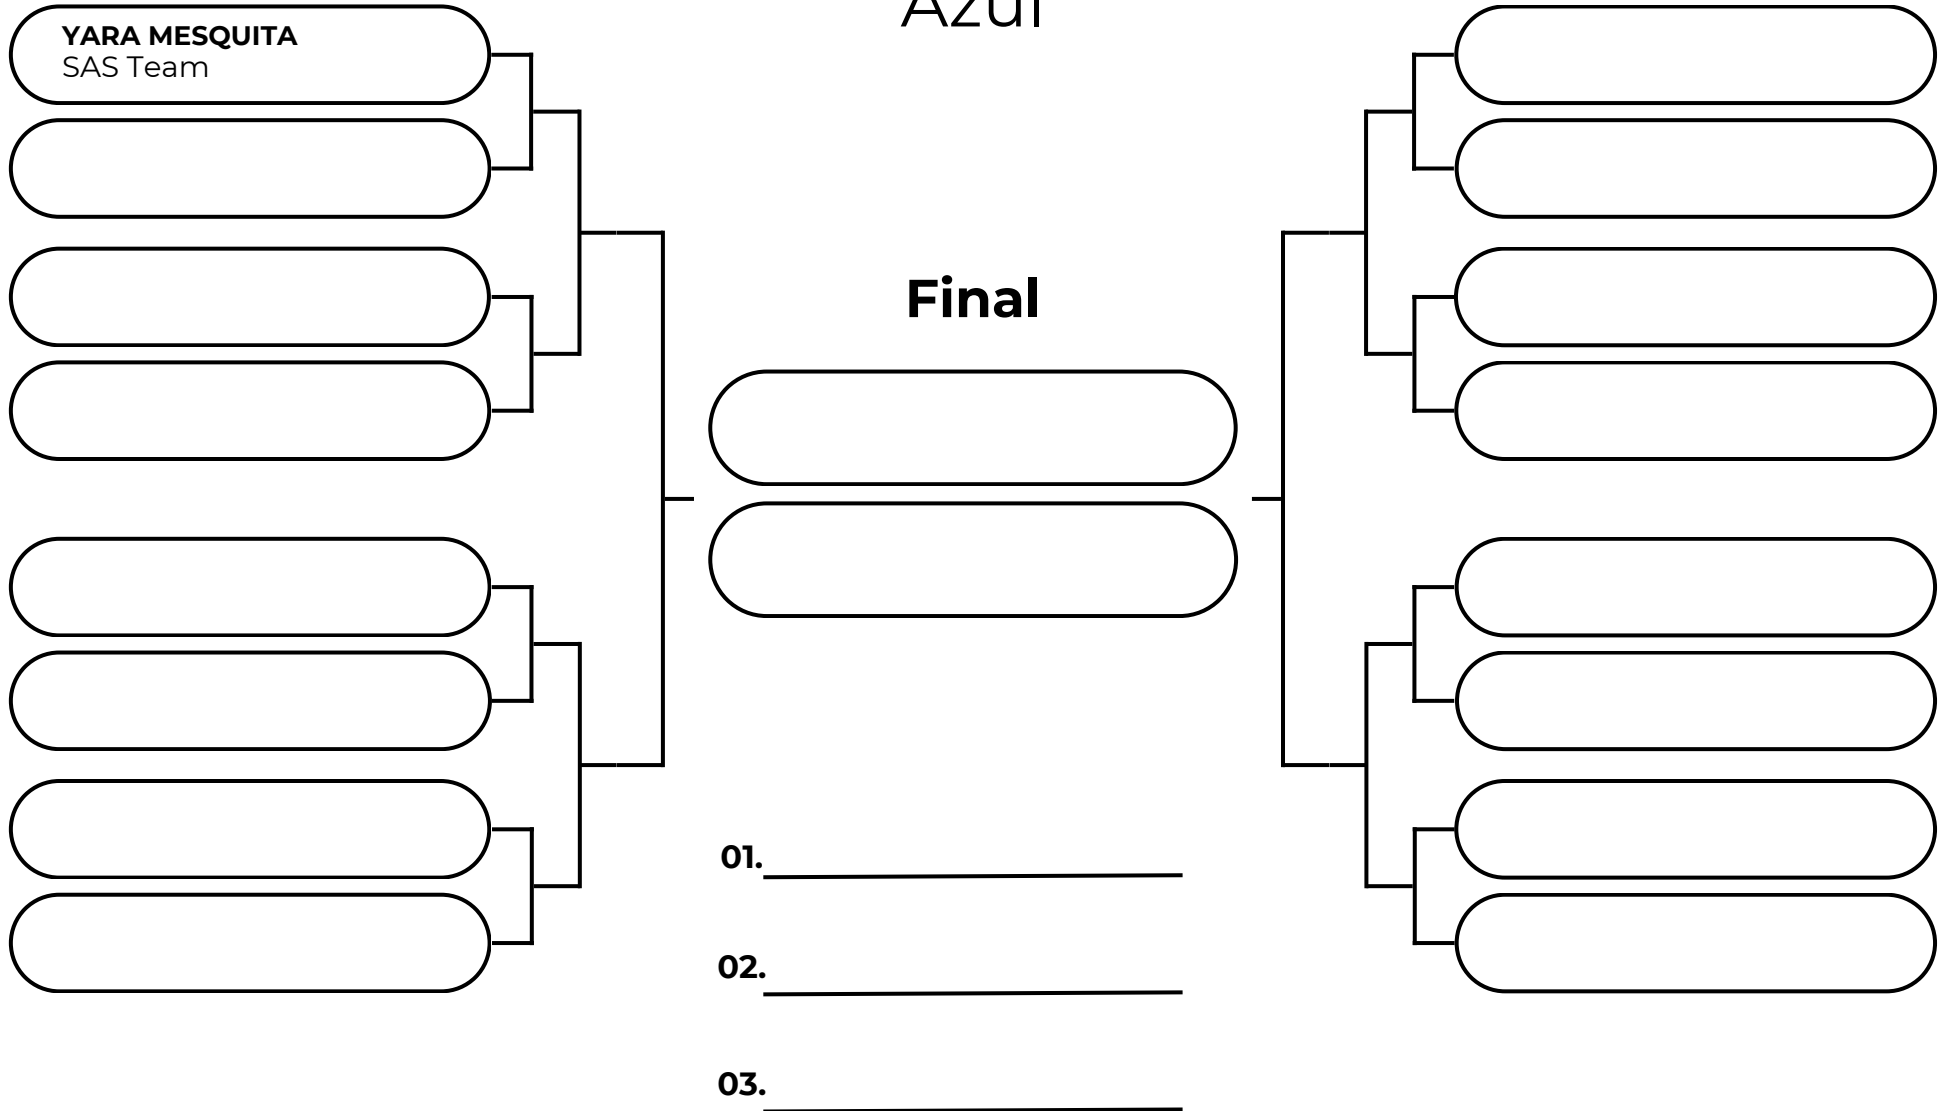

ADULTO FEM MEIO PESADO - ATÉ 74KG

Azul