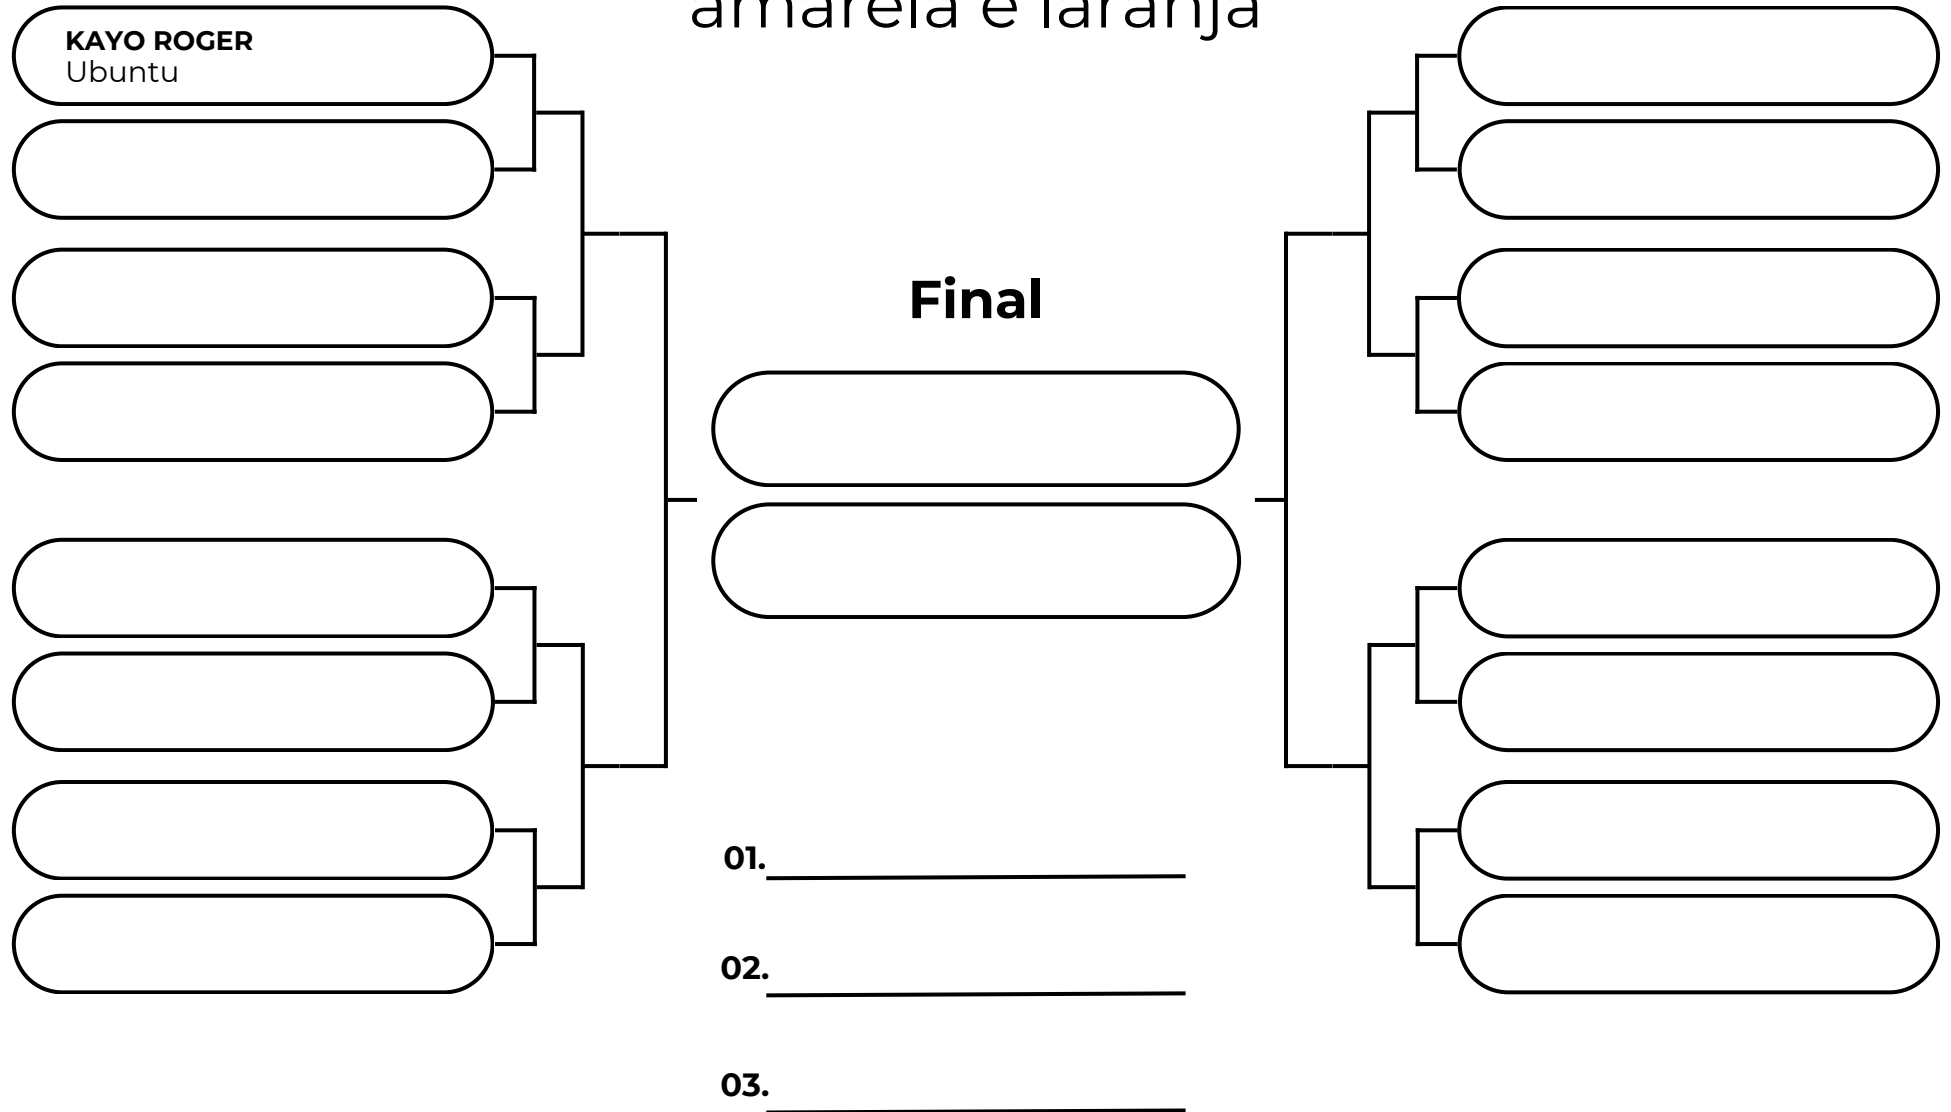

INFANTIL B MASC

PLUMA - ATÉ 32,3KG

amarela e laranja