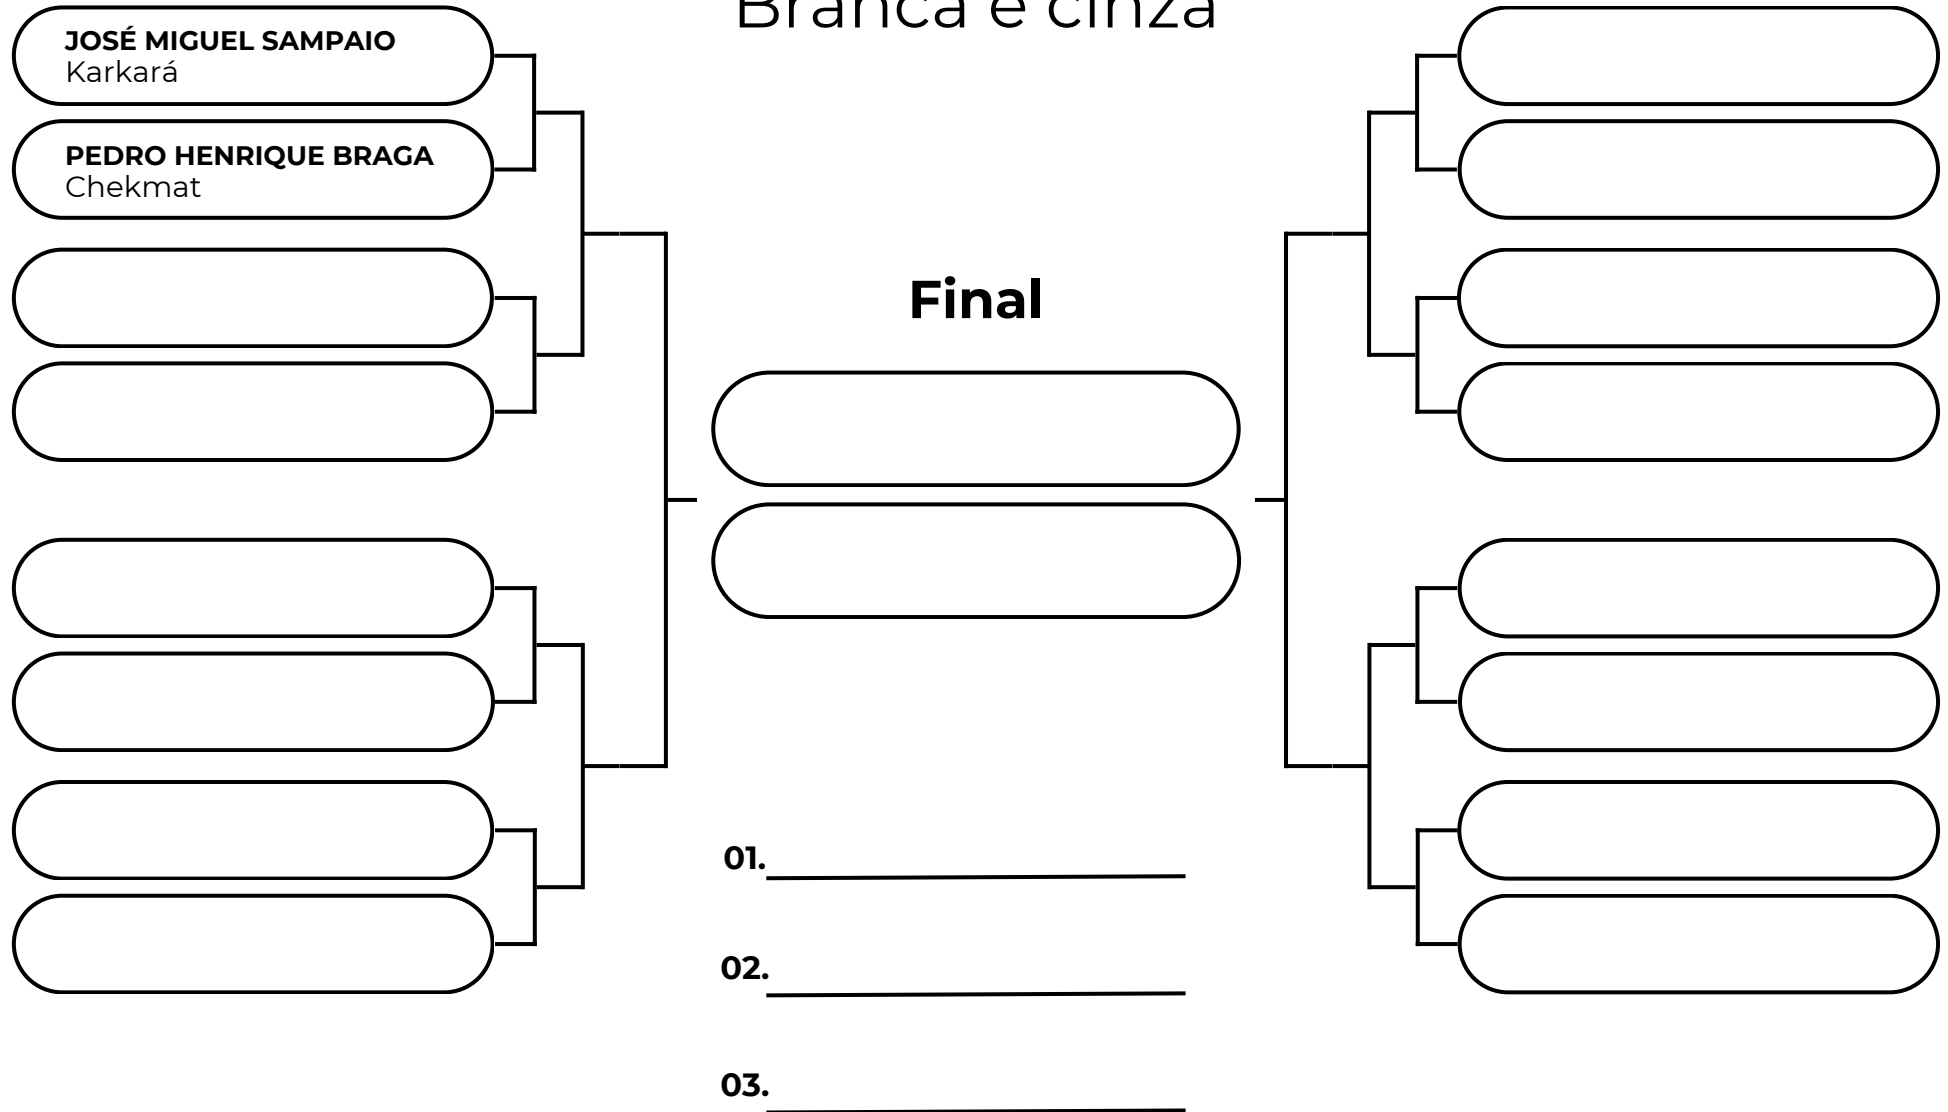

INFANTO JUVENIL A MASC

LEVE - ATÉ 46,7KG

Branca e cinza