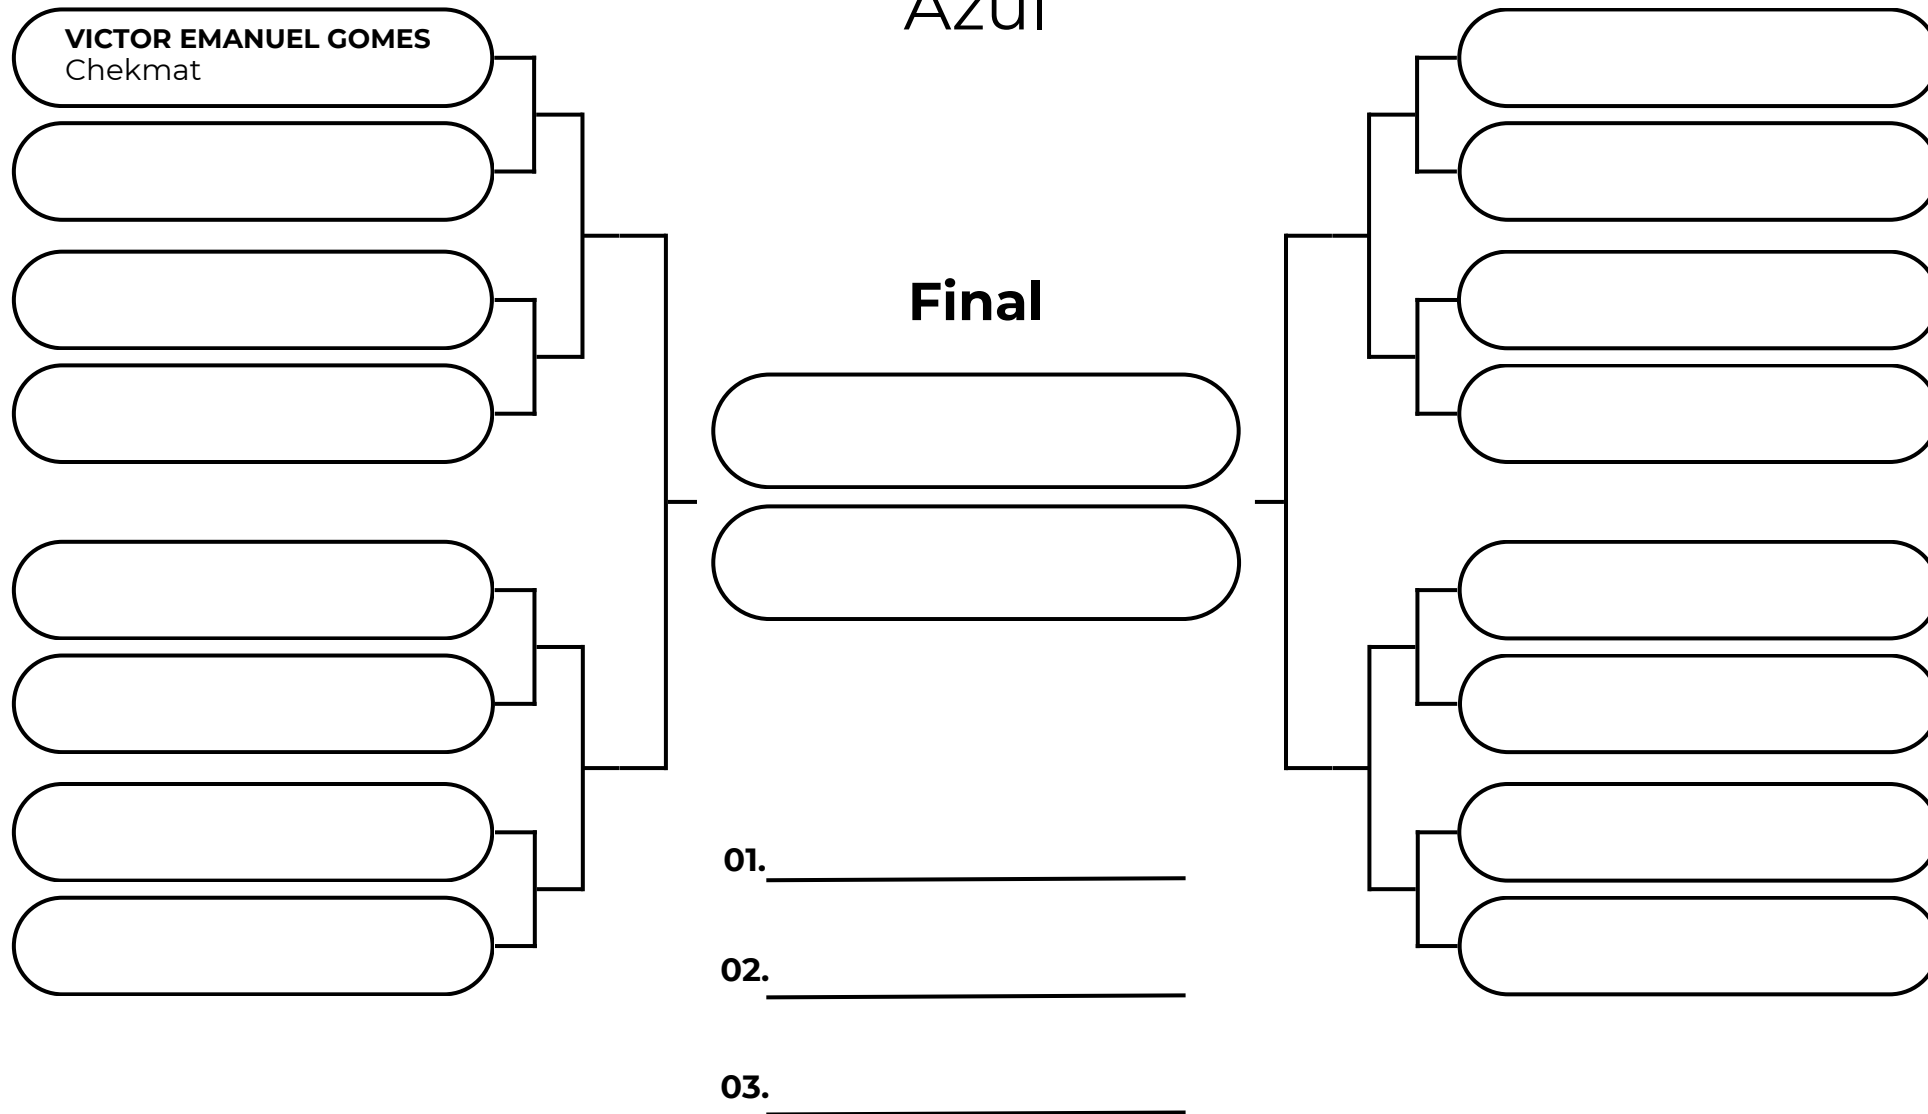

ADULTO MASC LEVE - ATÉ 76KG

Azul