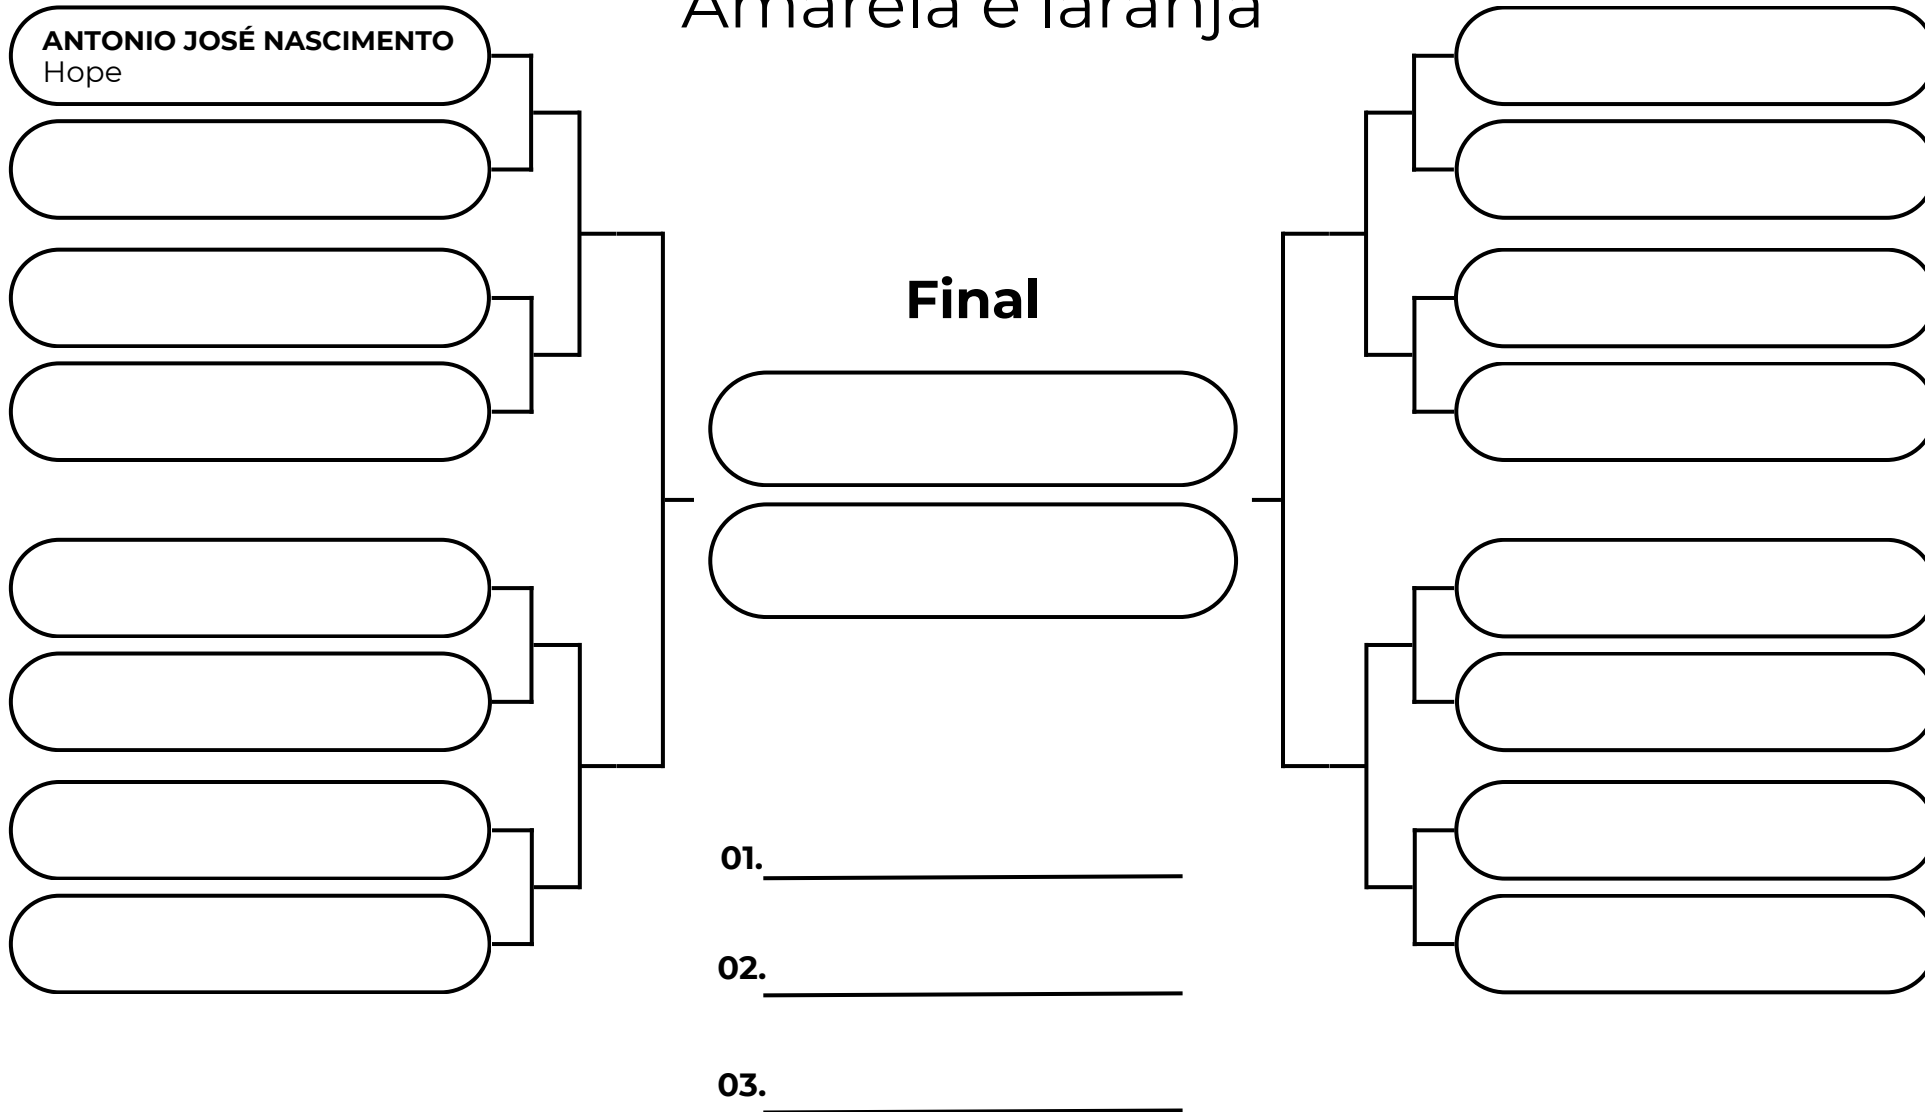

INFANTIL B MASC

MEIO PESADO - ATÉ 44,7KG

Amarela e laranja