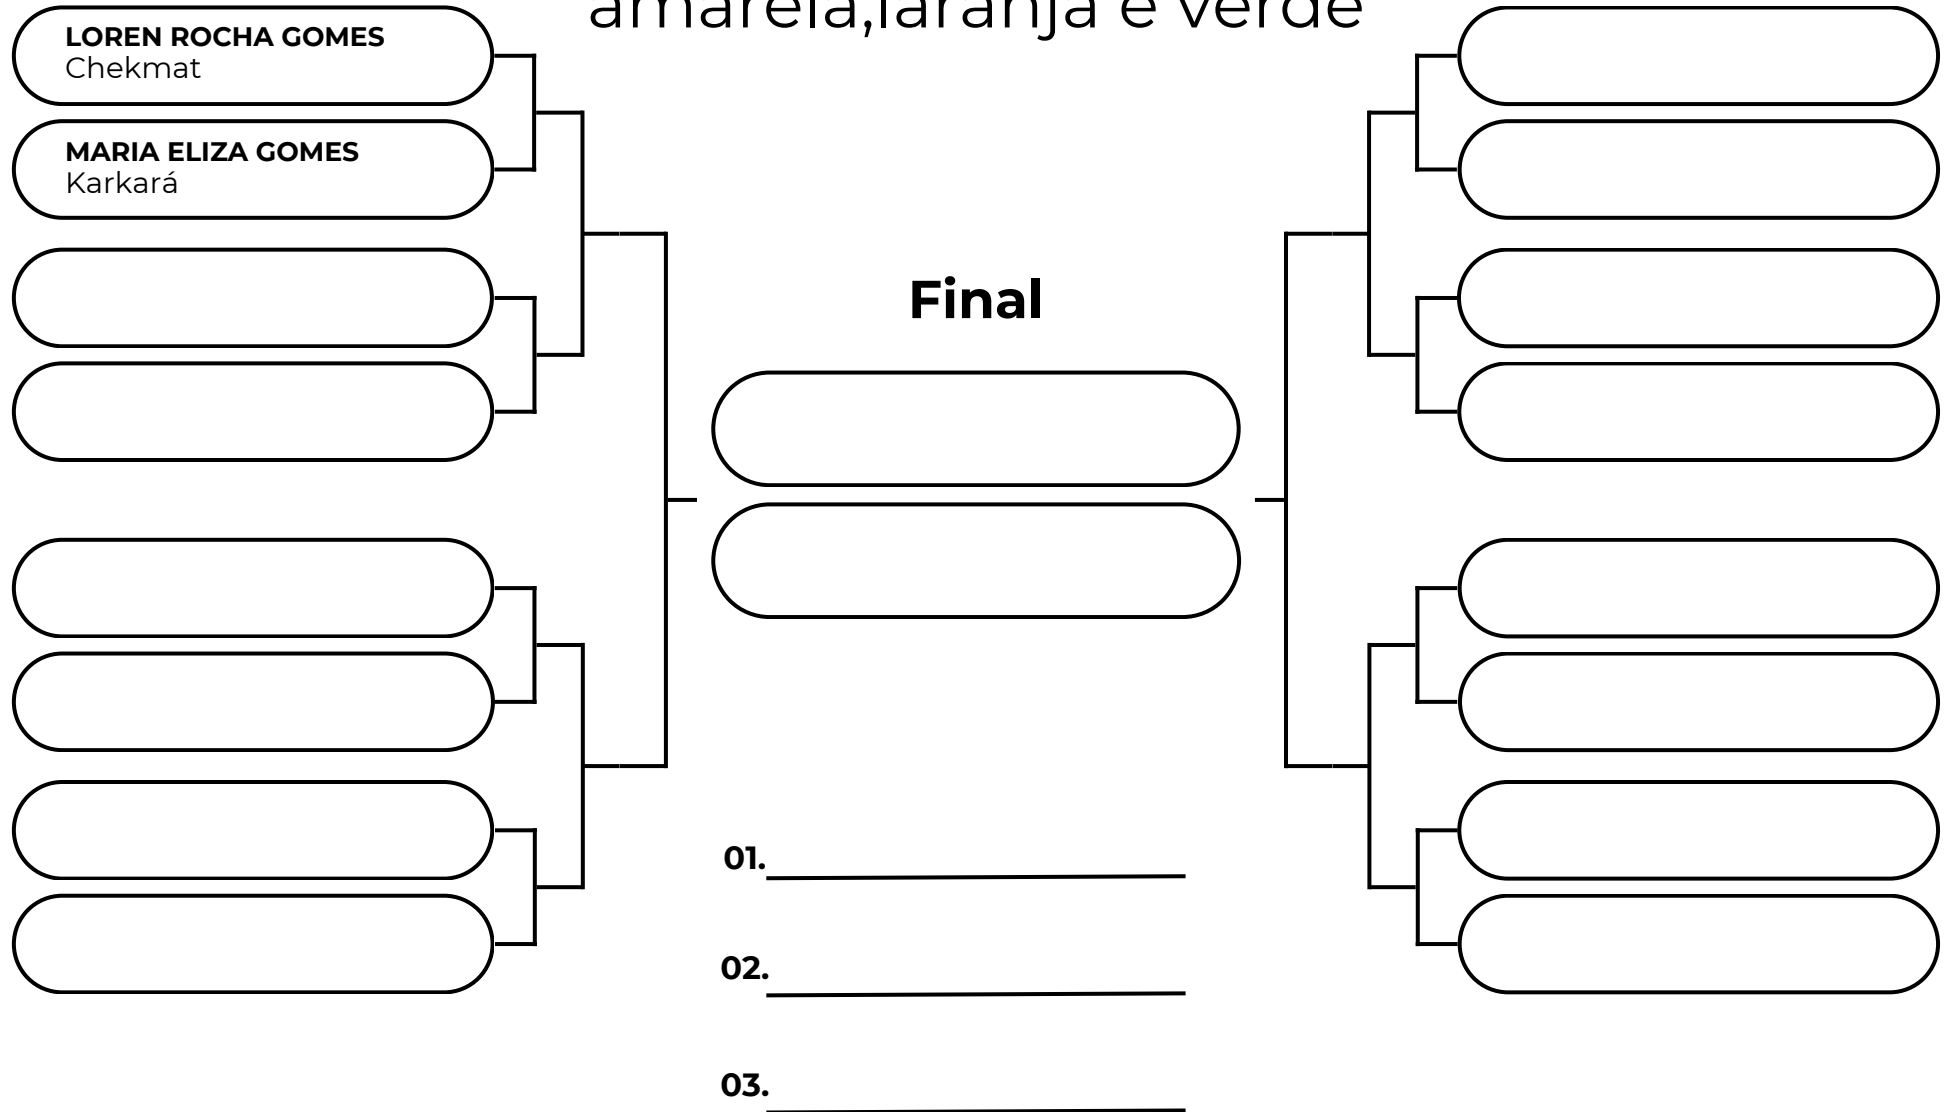

INFANTO JUVENIL B FEM

MÉDIO - ATÉ 51KG

amarela, laranja e verde