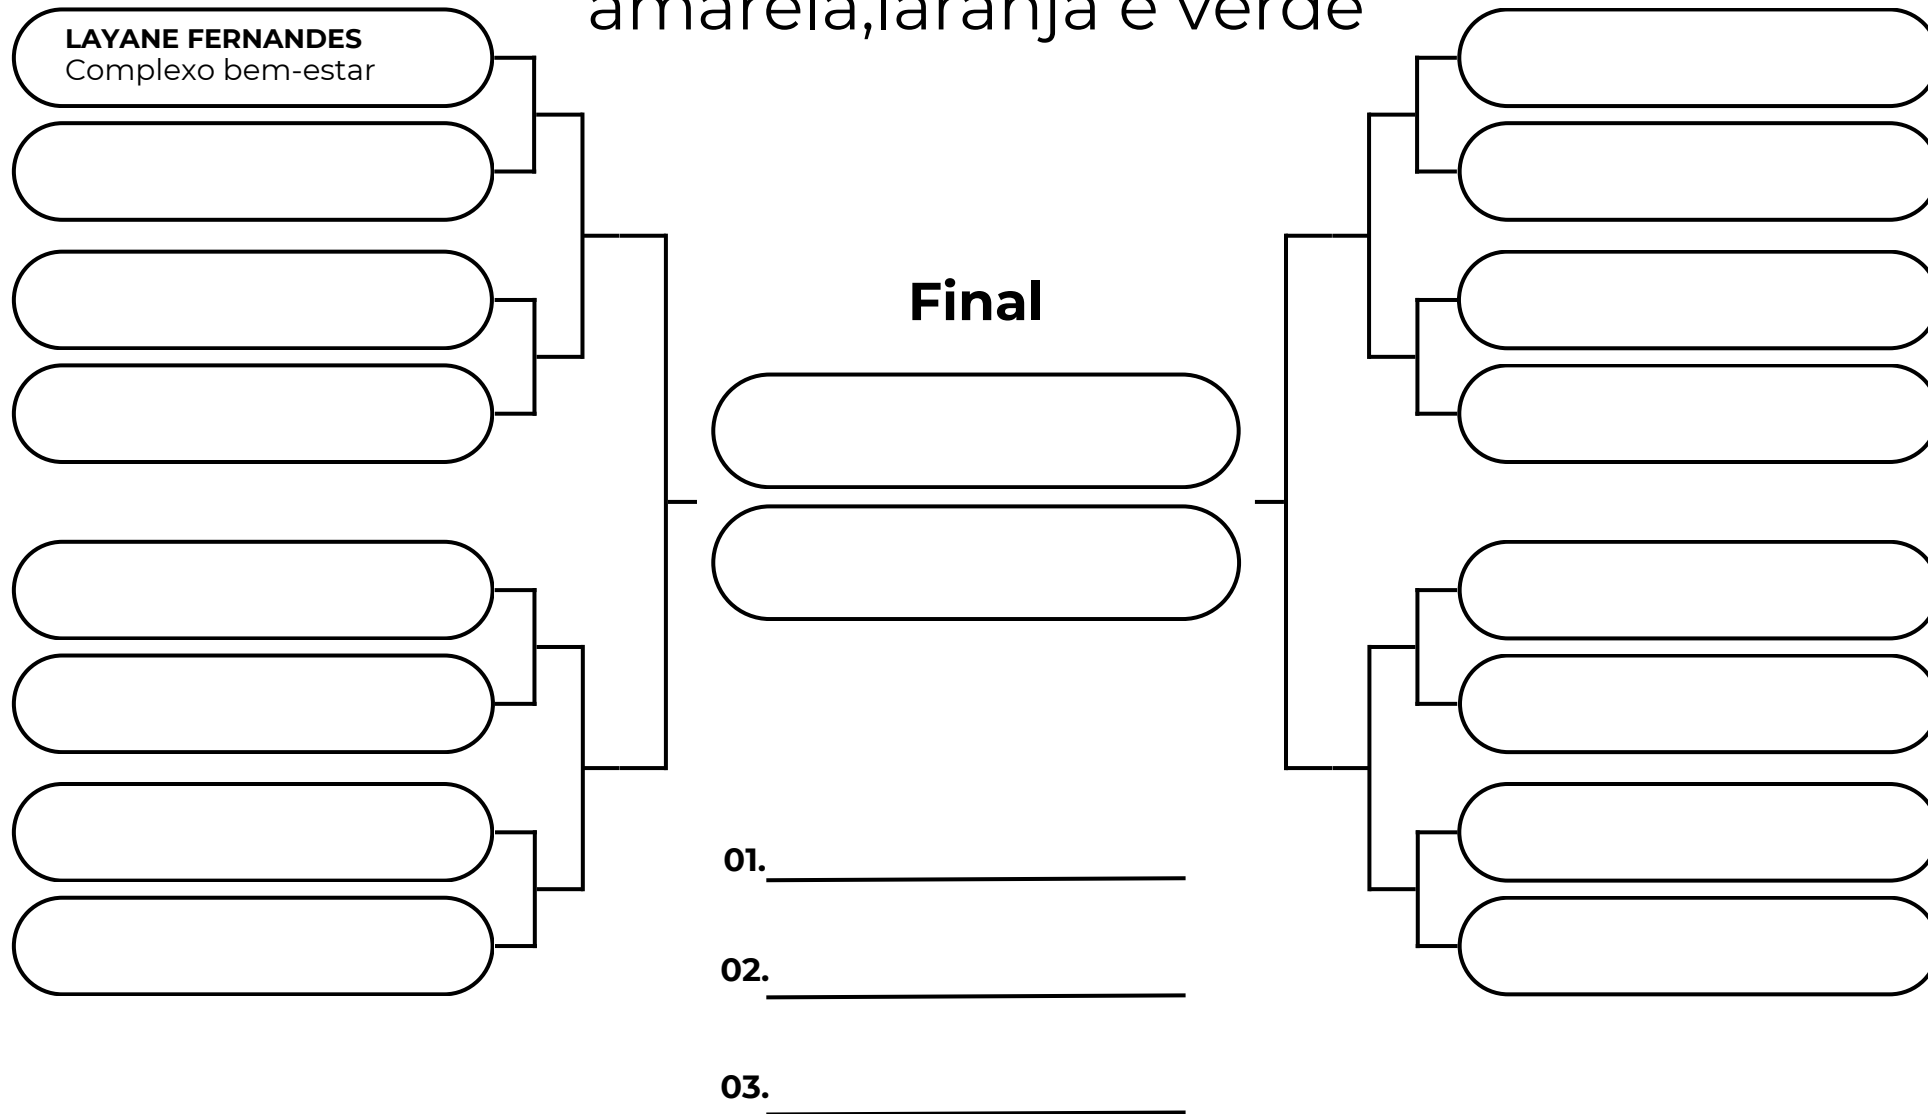

INFANTO JUVENIL B FEM SUPER PESADO - ATÉ 63,5KG

amarela, laranja e verde