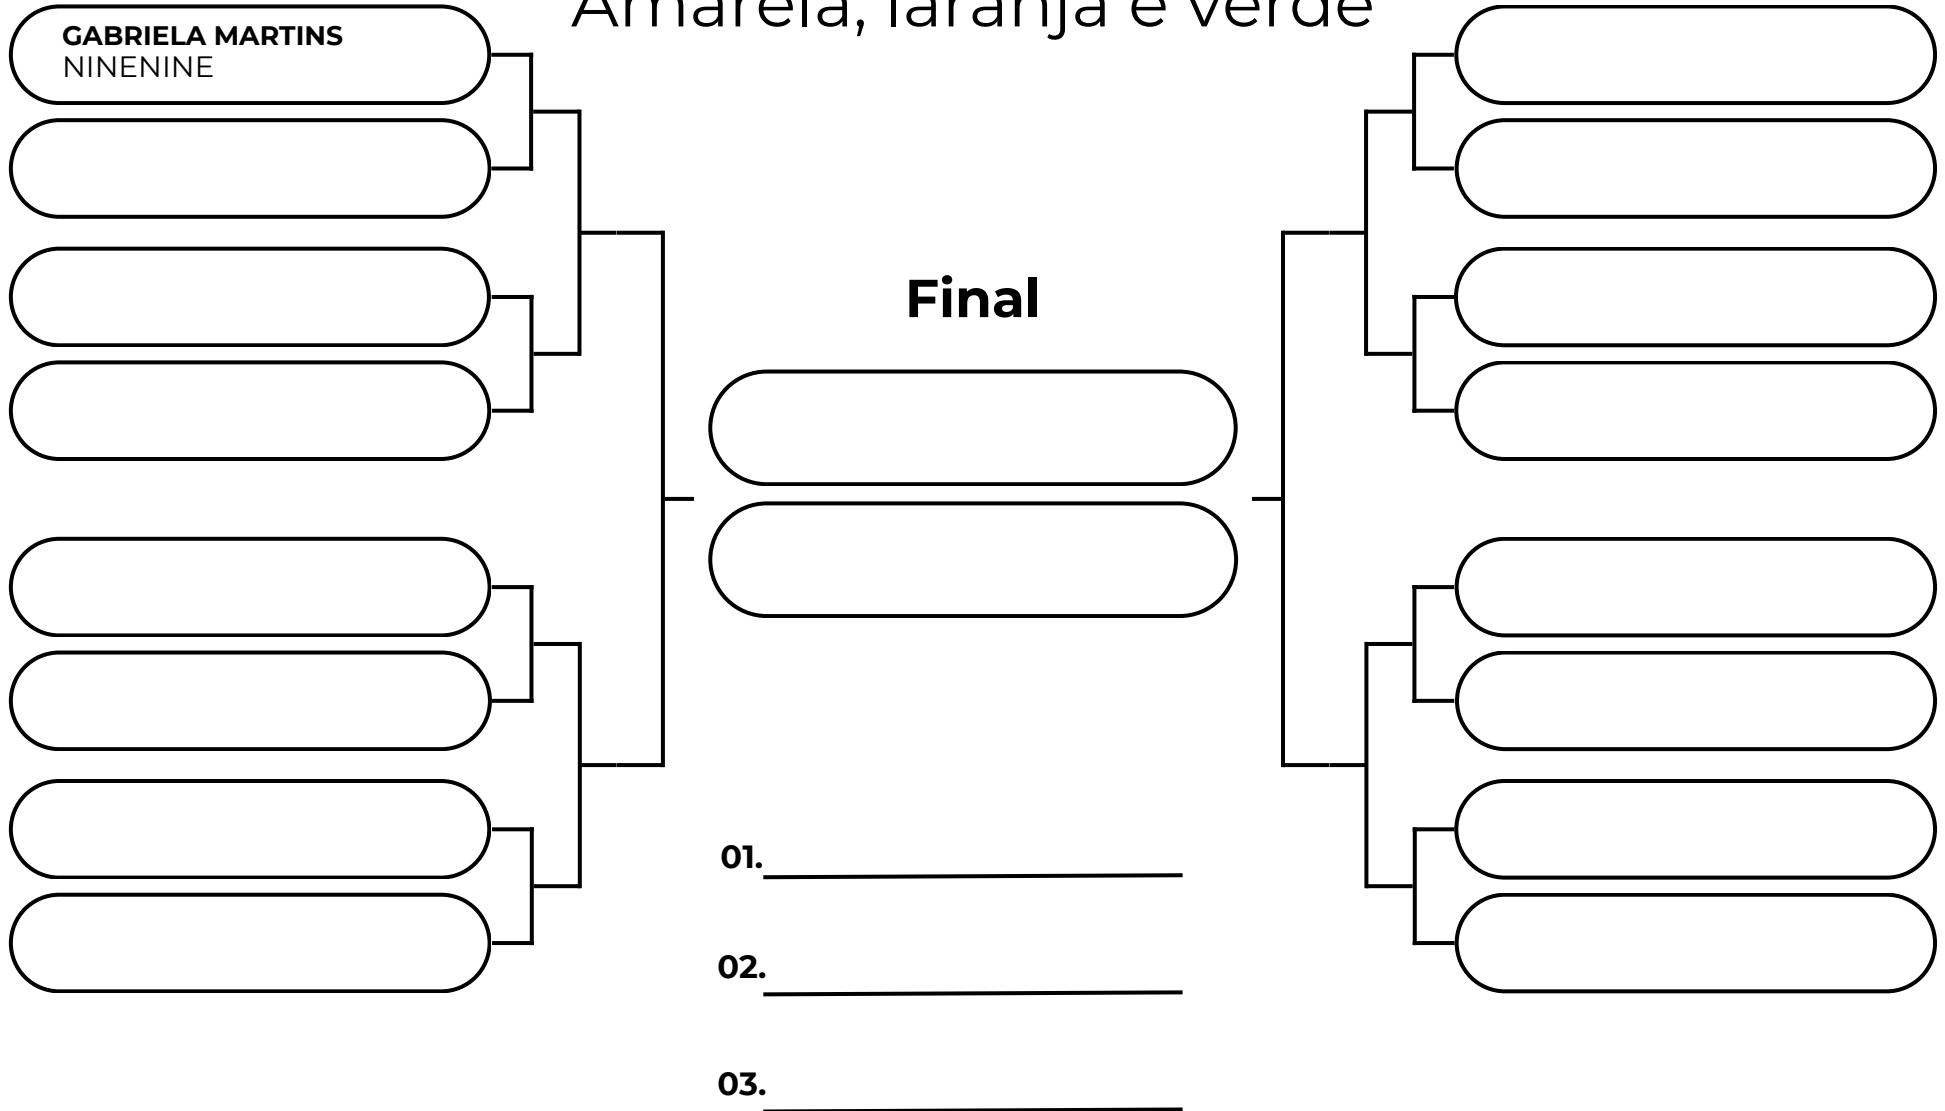

INFANTO JUVENIL A FEM MEIO PESADO - ATÉ 44,7KG

Amarela, laranja e verde