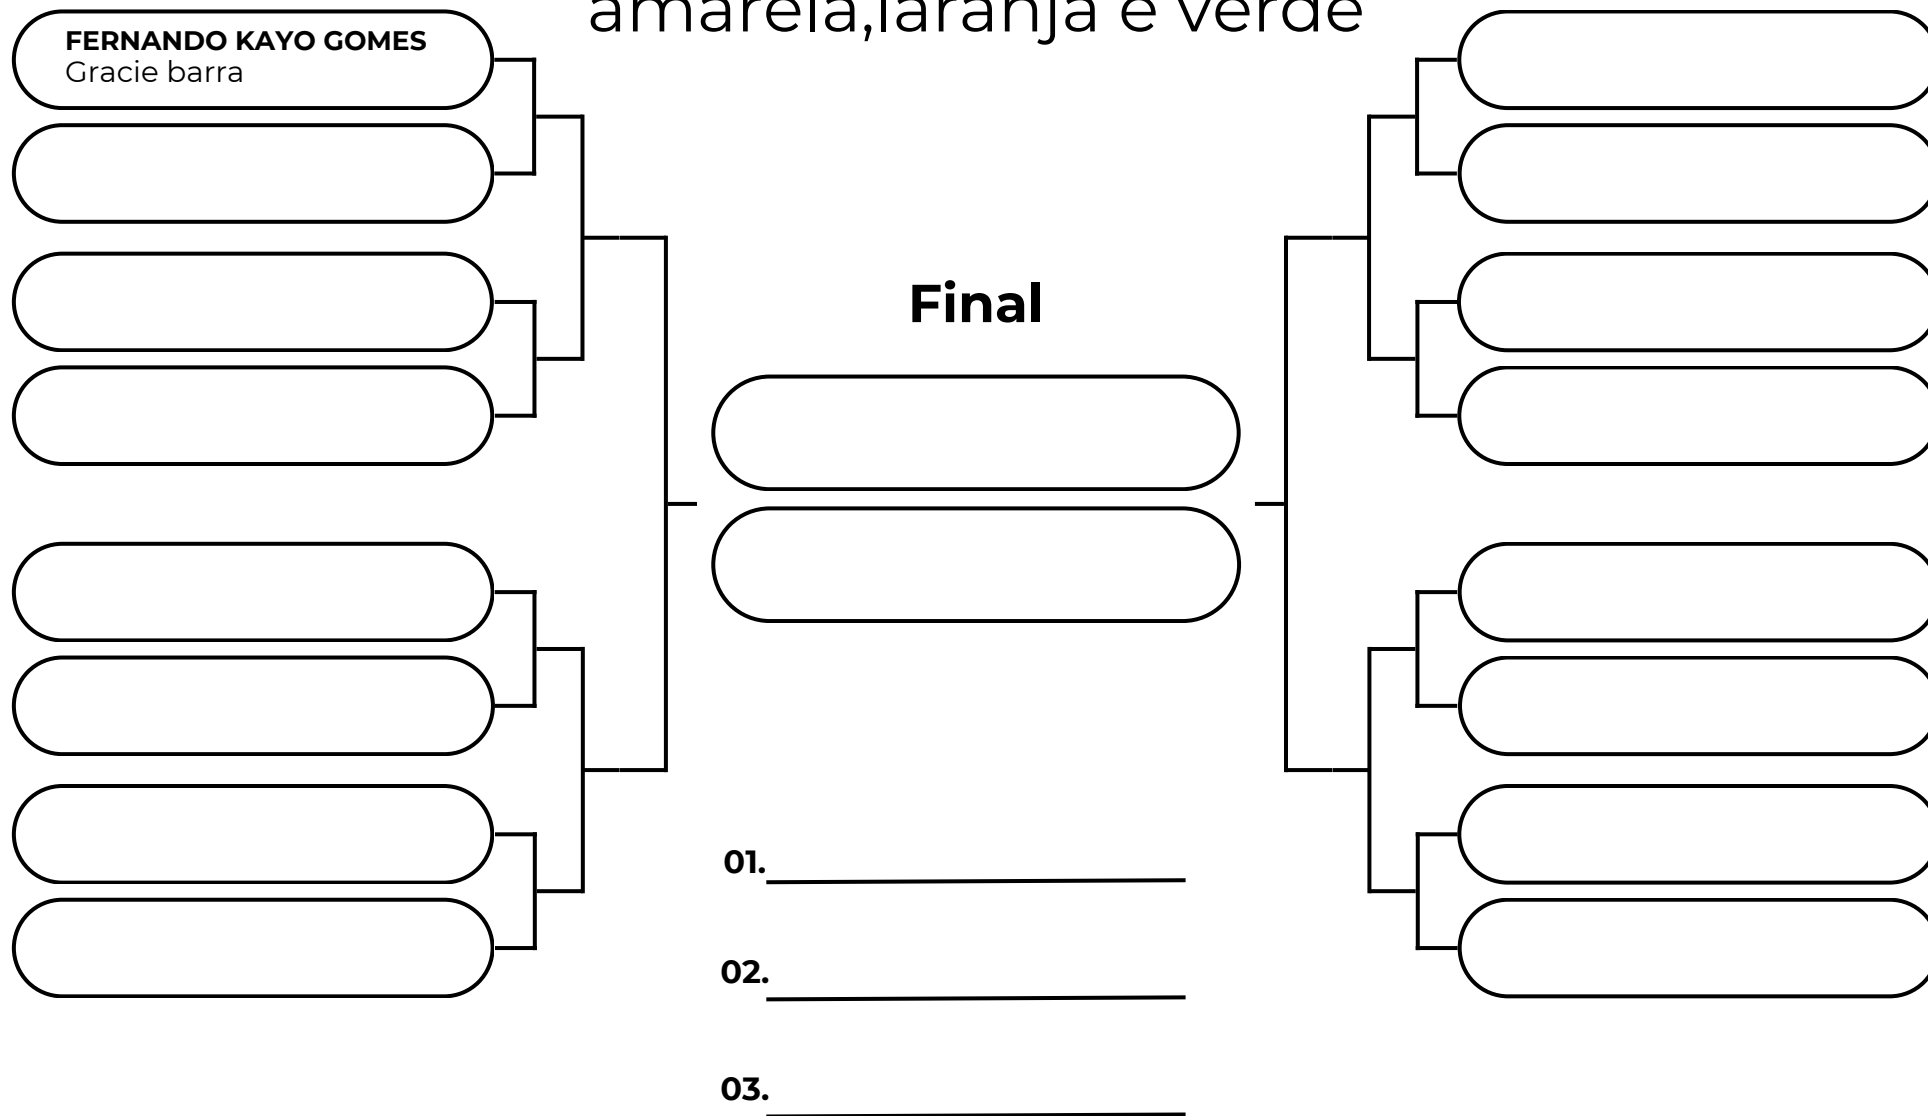

INFANTO JUVENIL B MASC

PLUMA - ATÉ 52,5KG

amarela, laranja e verde