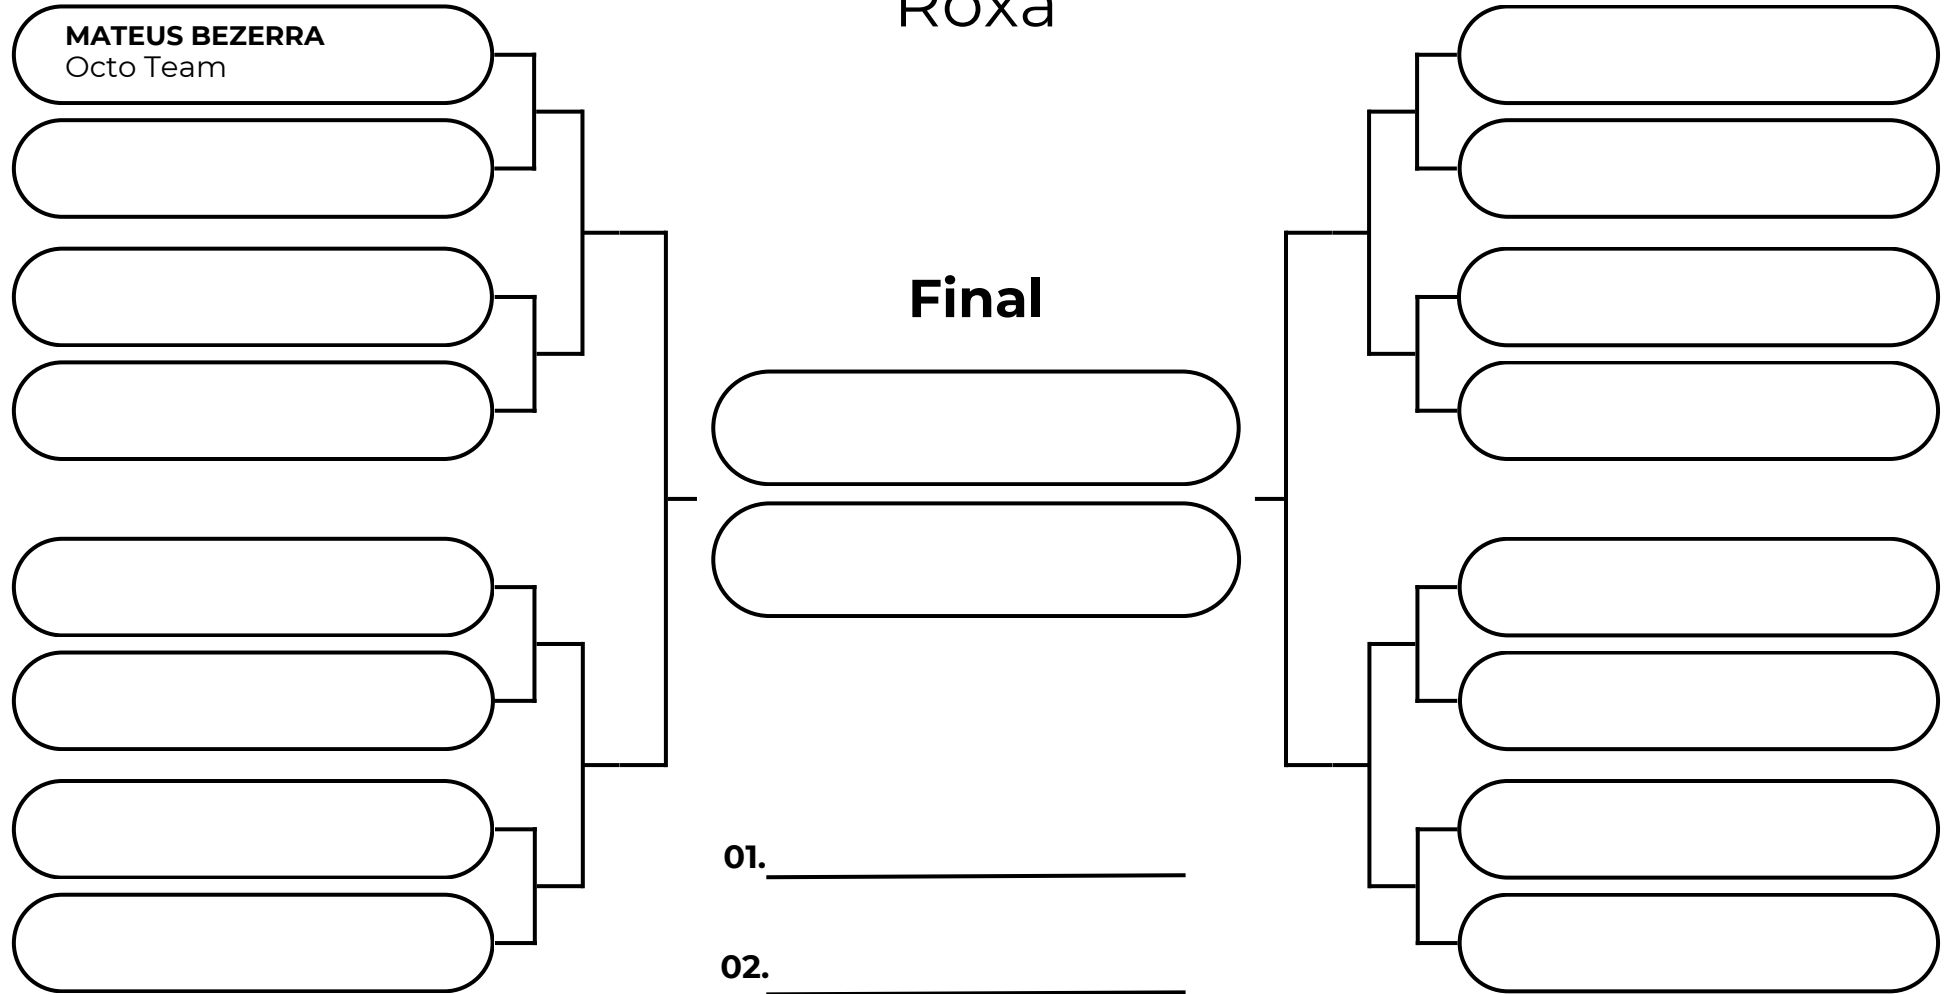

ADULTO MASC

MEIO PESADO - ATÉ 88,3KG

Roxa