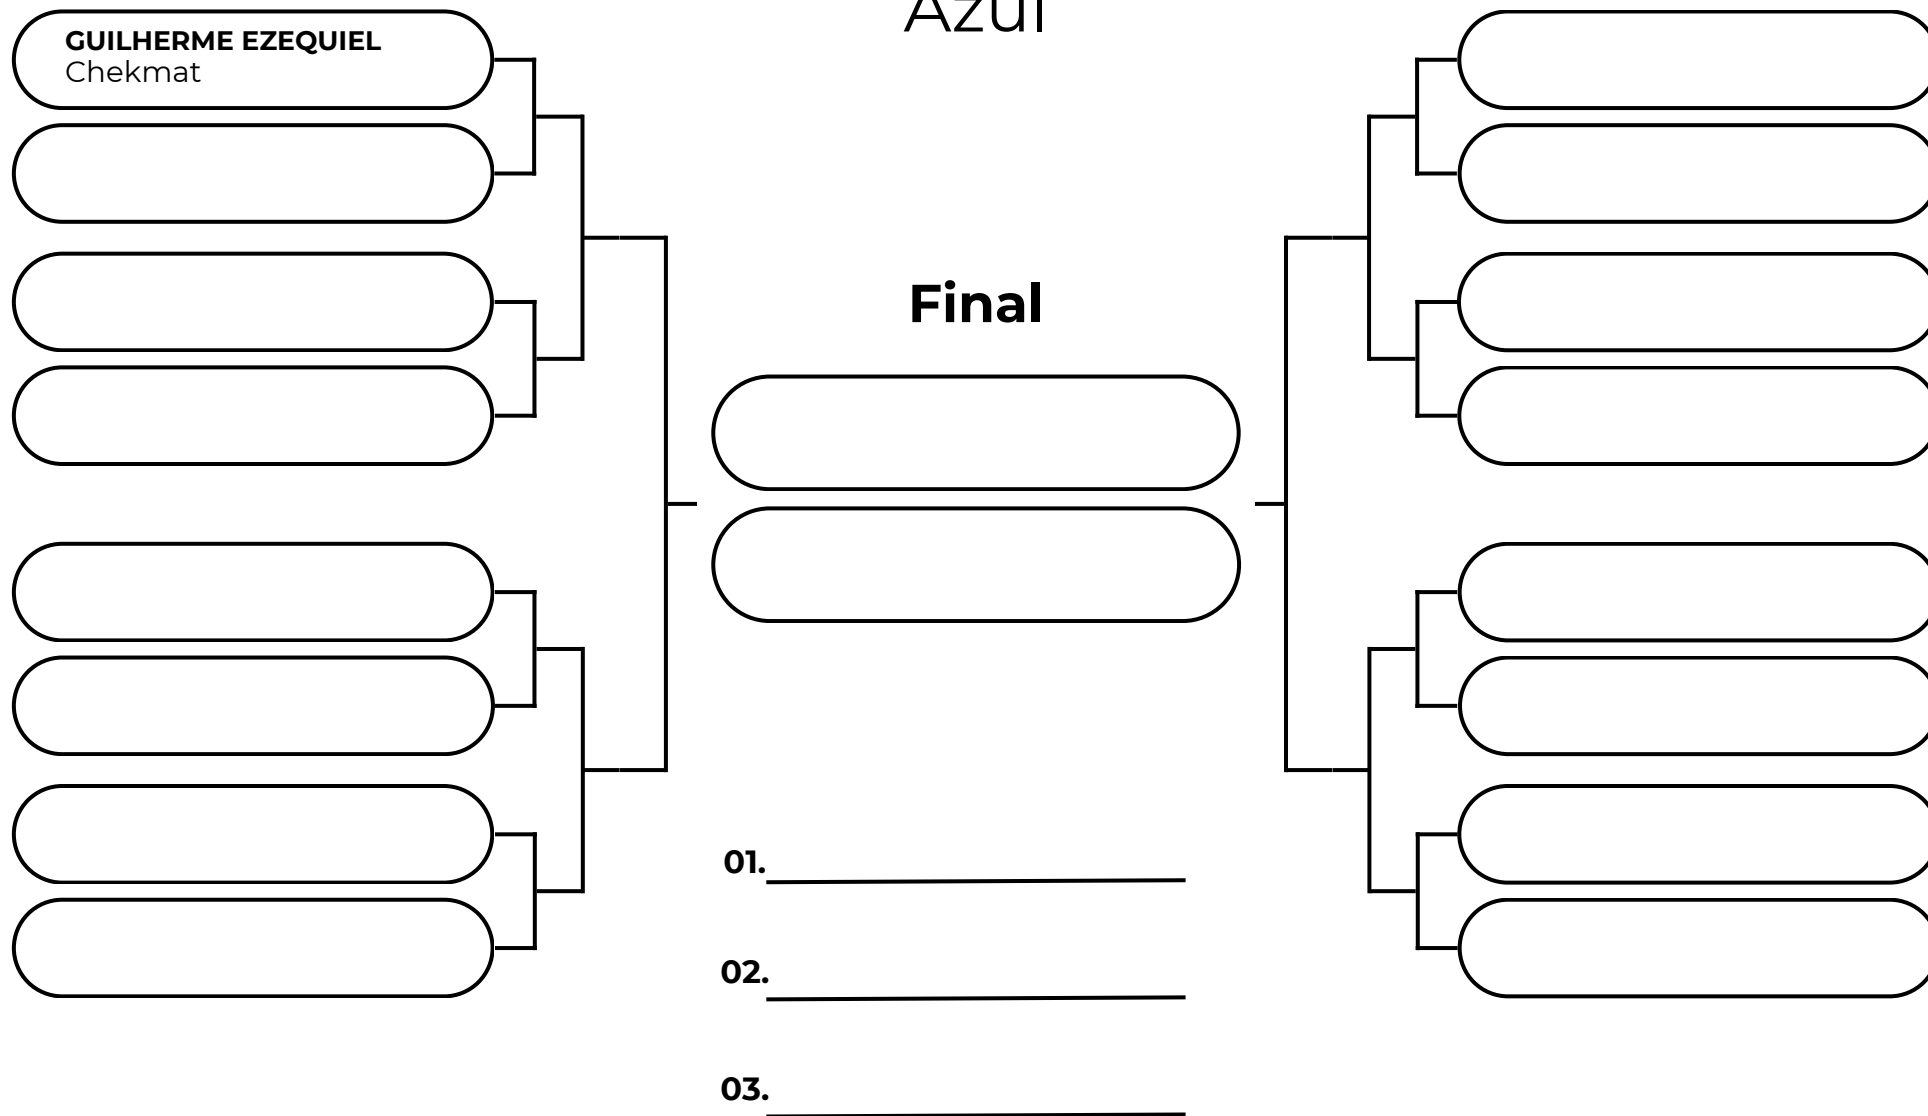

JUVENIL MASC PENA- ATÉ 61,5KG

NO-GI

Azul