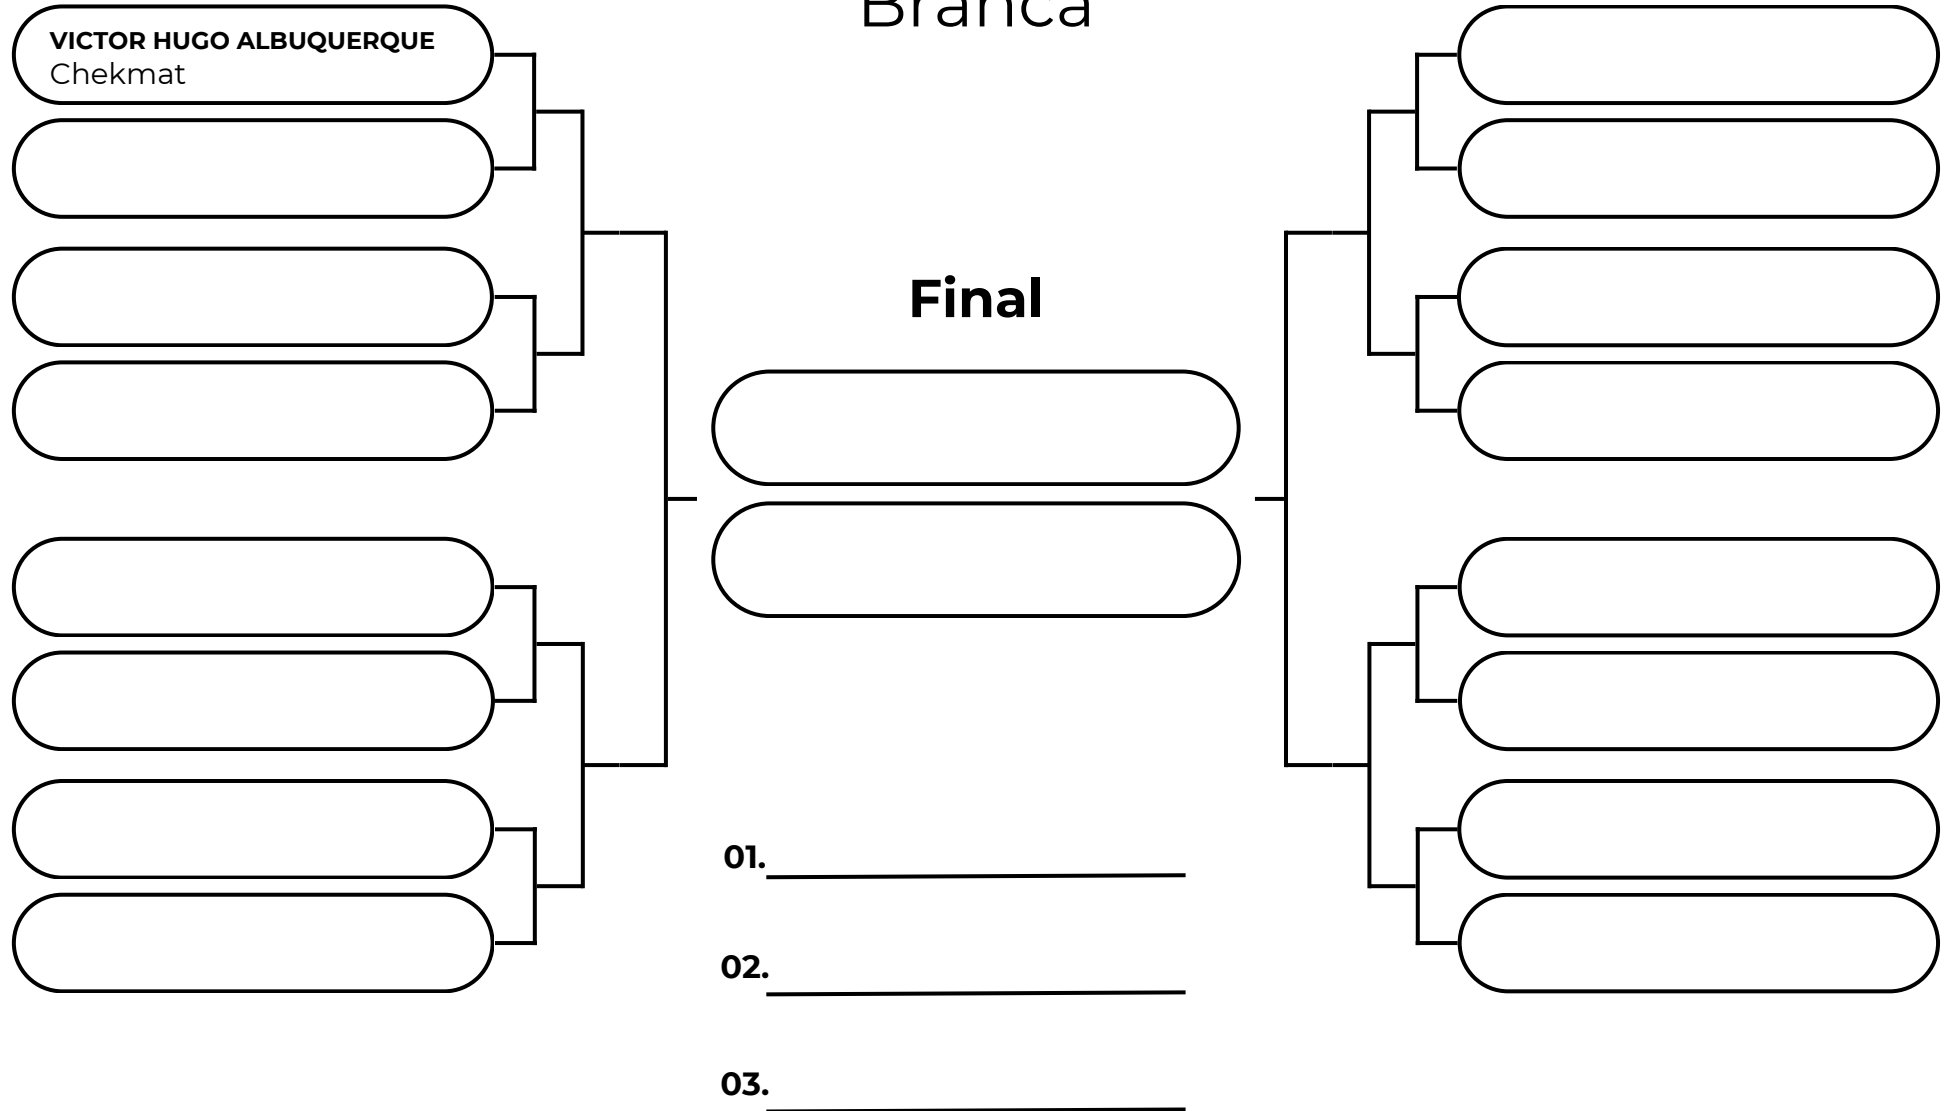

JUVENIL MASC

PESADÍSSIMO + 89,3KG

Branca