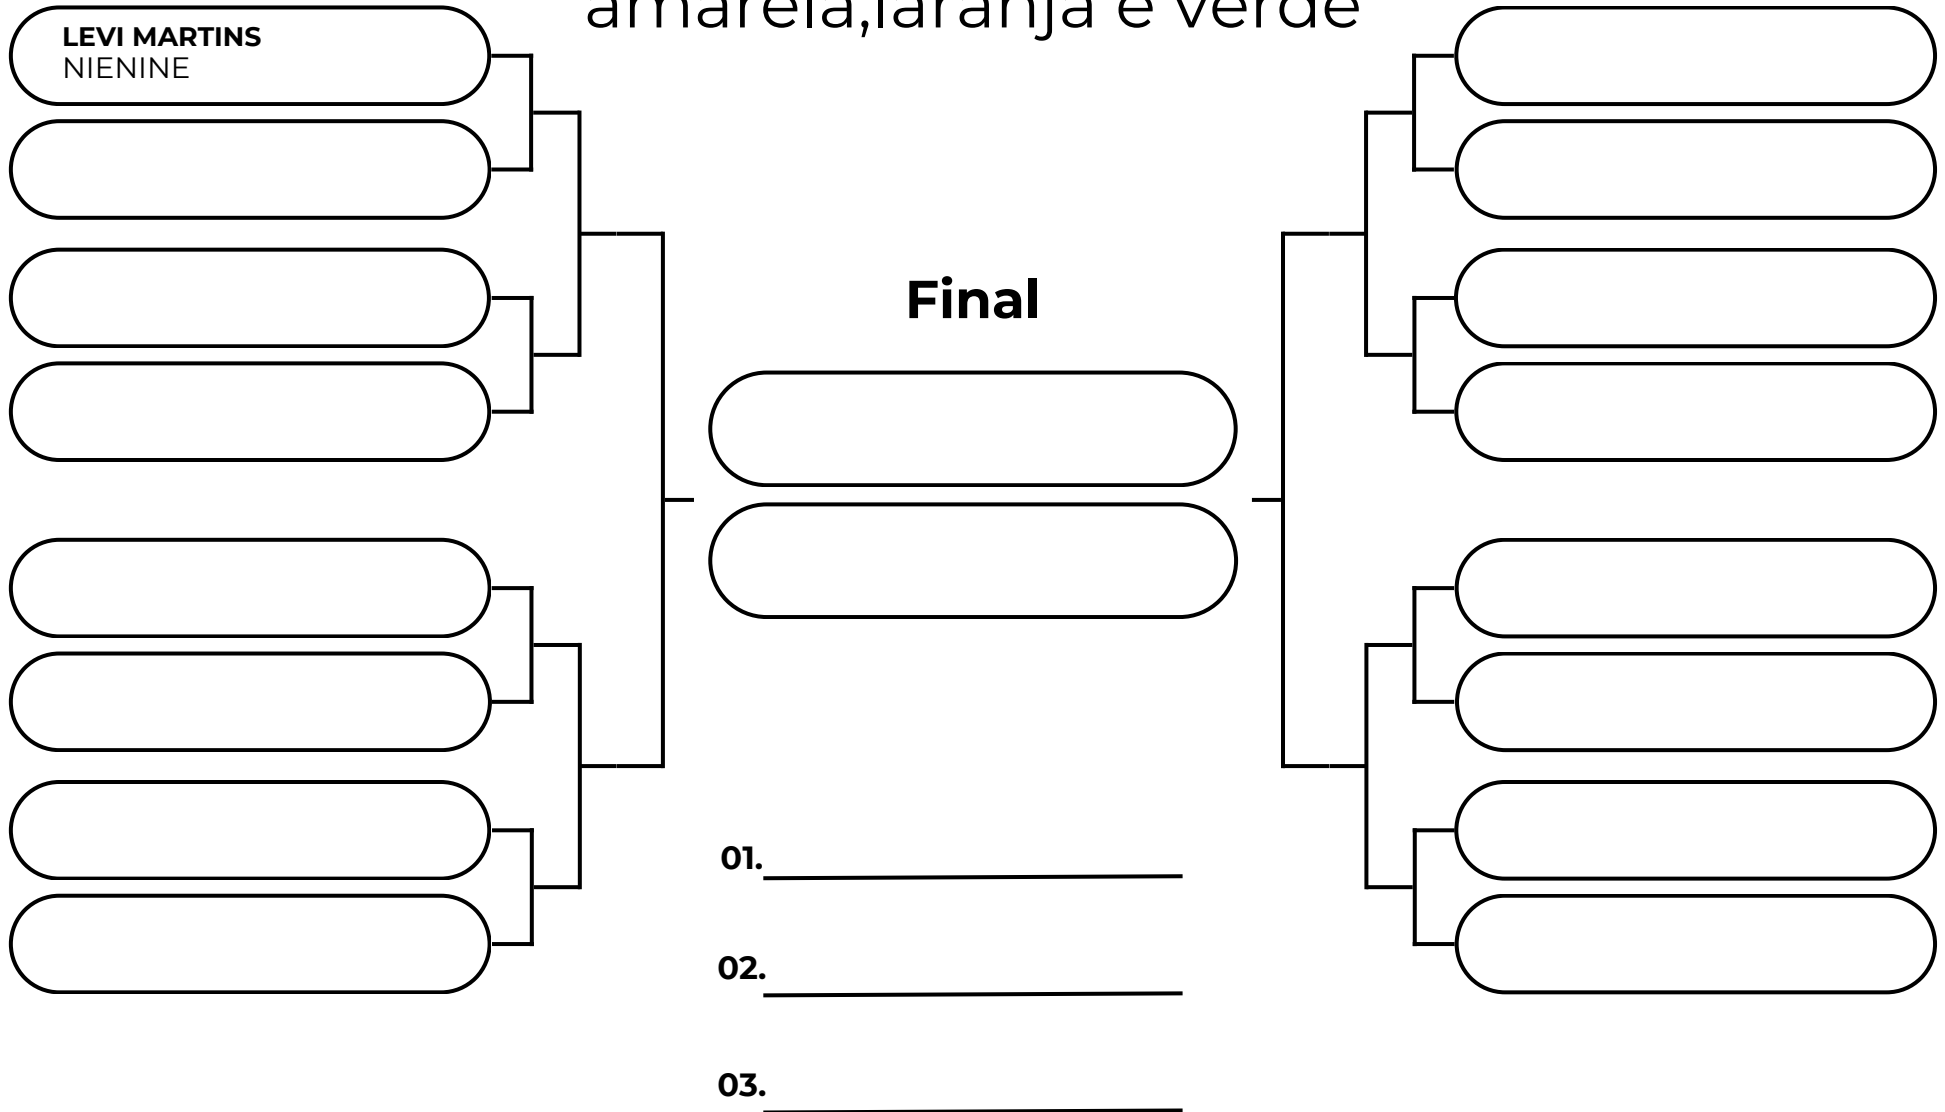

INFANTO JUVENIL B MASC

MÉDIO - ATÉ 60,5KG

amarela, laranja e verde