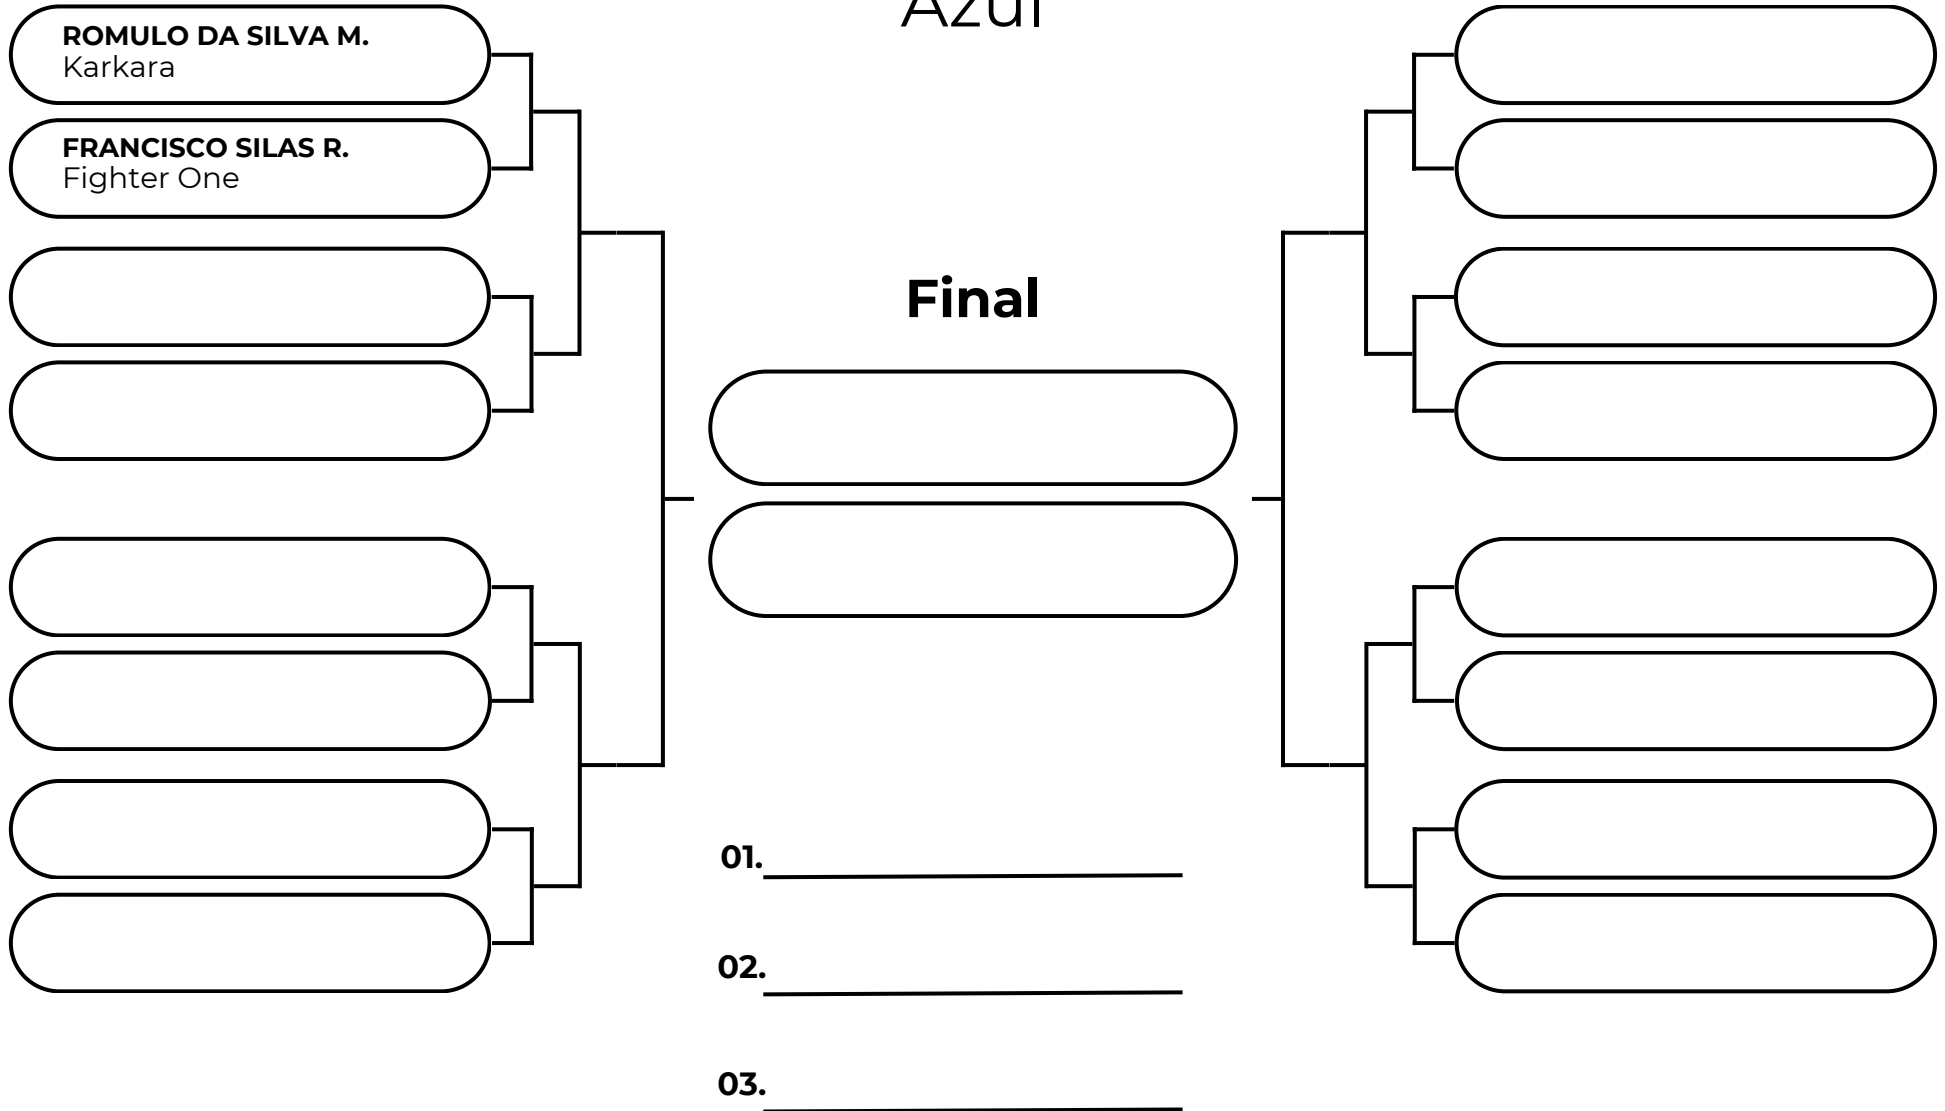

ADULTO MASC PESADO - ATÉ 91,5KG

NO-GI

Azul