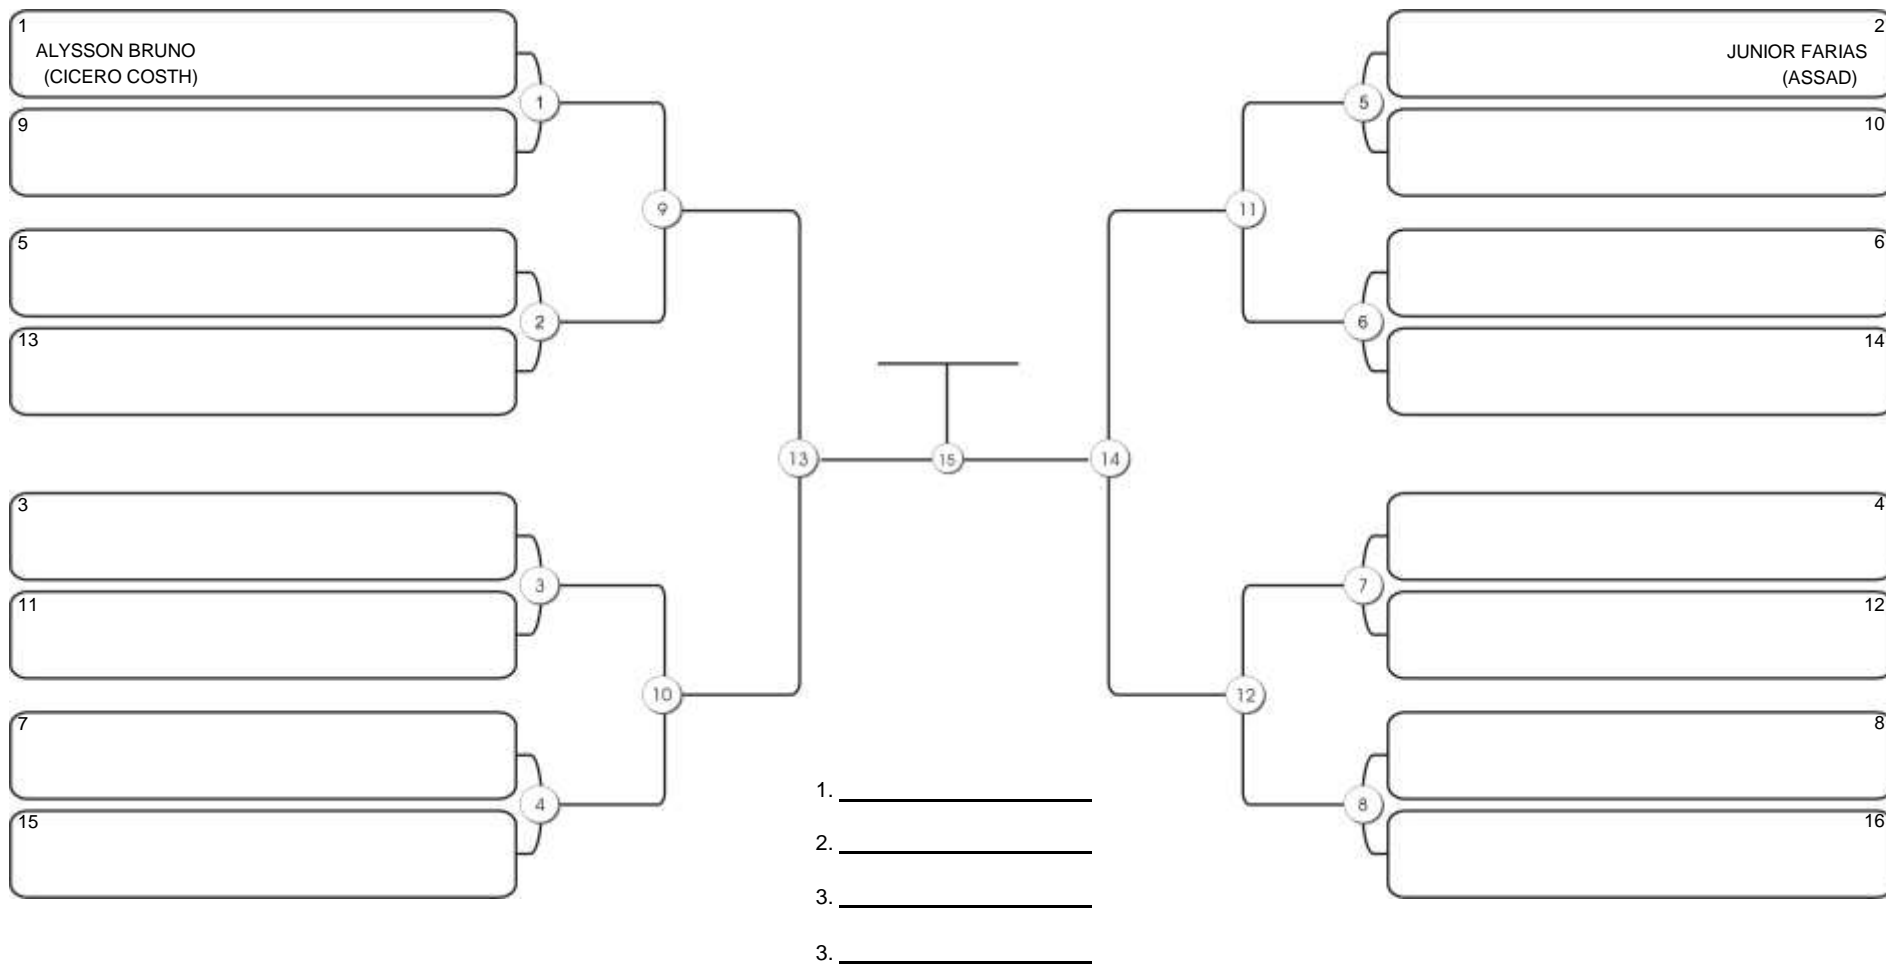

CEARÁ BELT 2024

Pimarta Aguanambi, Fortaleza, Ceará, 14 abr 2024

#2 Competidores

ADULTO MASC PRETA PESADÍSSIMO

Responsável: _____
Nome: _____
Assinatura: _____