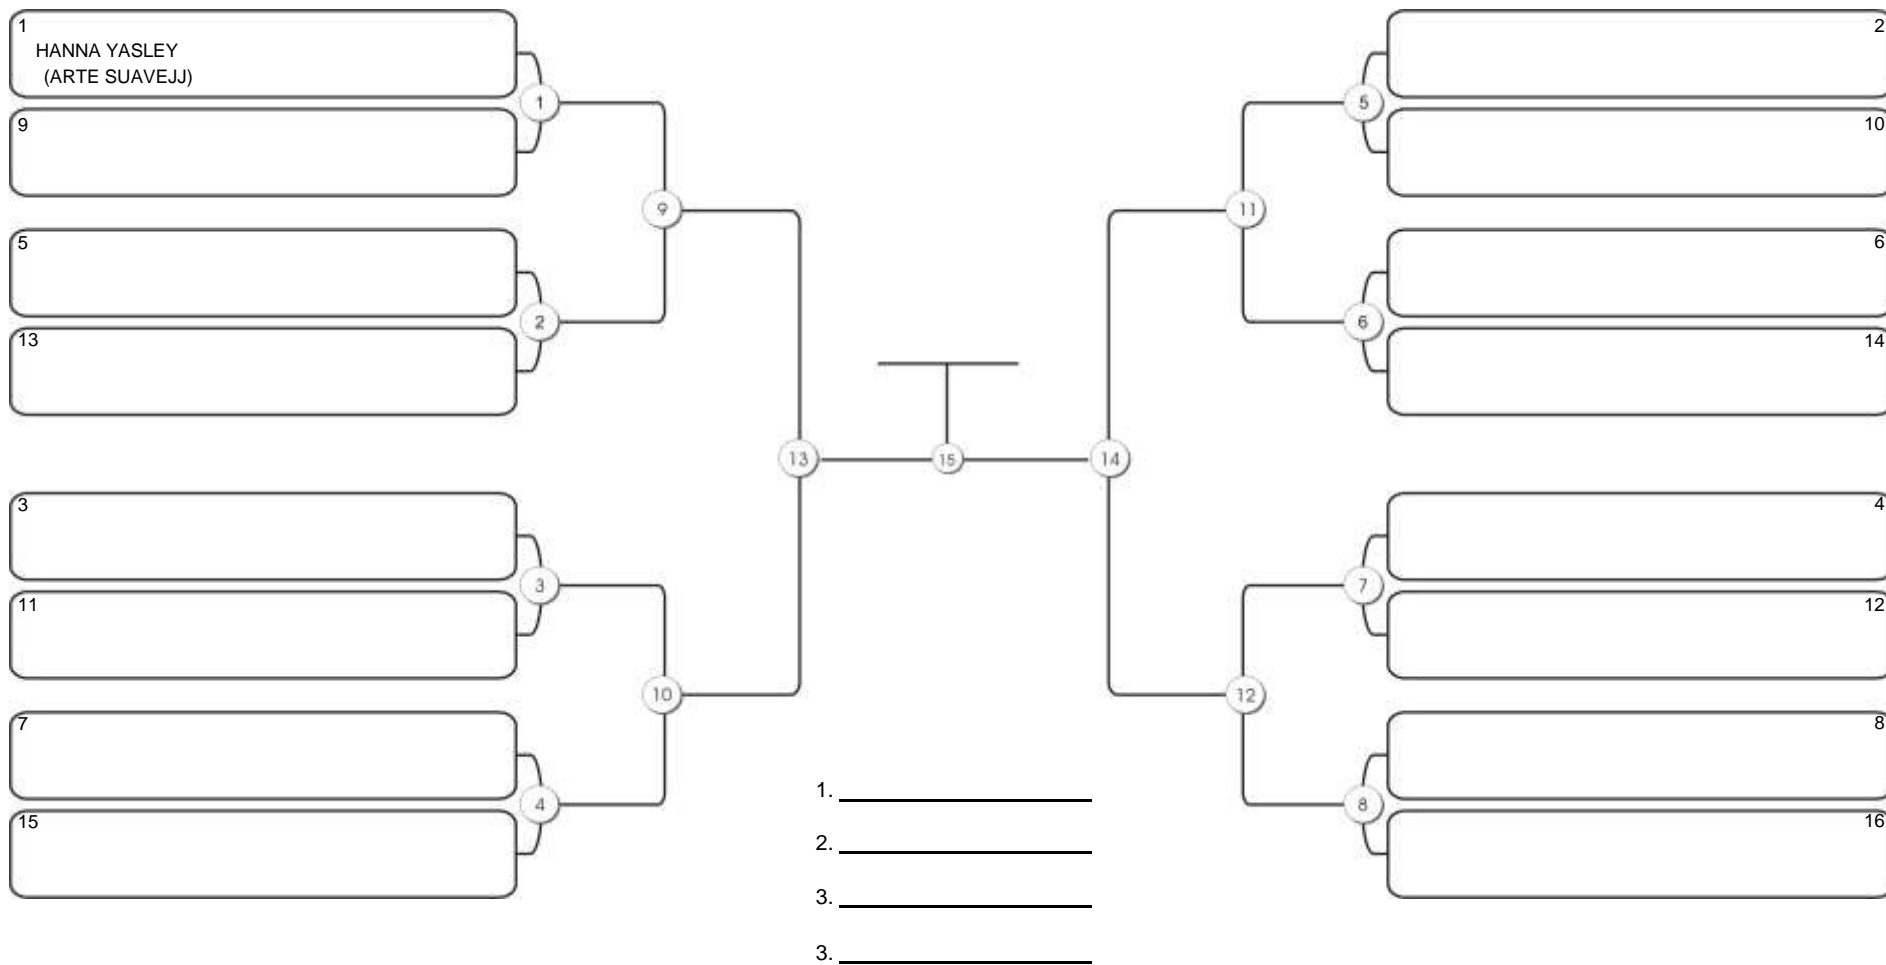

CEARÁ BELT 2024

Piamarta Aguanambi, Fortaleza, Ceará, 14 abr 2024

INFANTO B 2009-2010 FEM BRANCA-CINZA MÉDIO

Responsável: _____
Nome: _____
Assinatura: _____