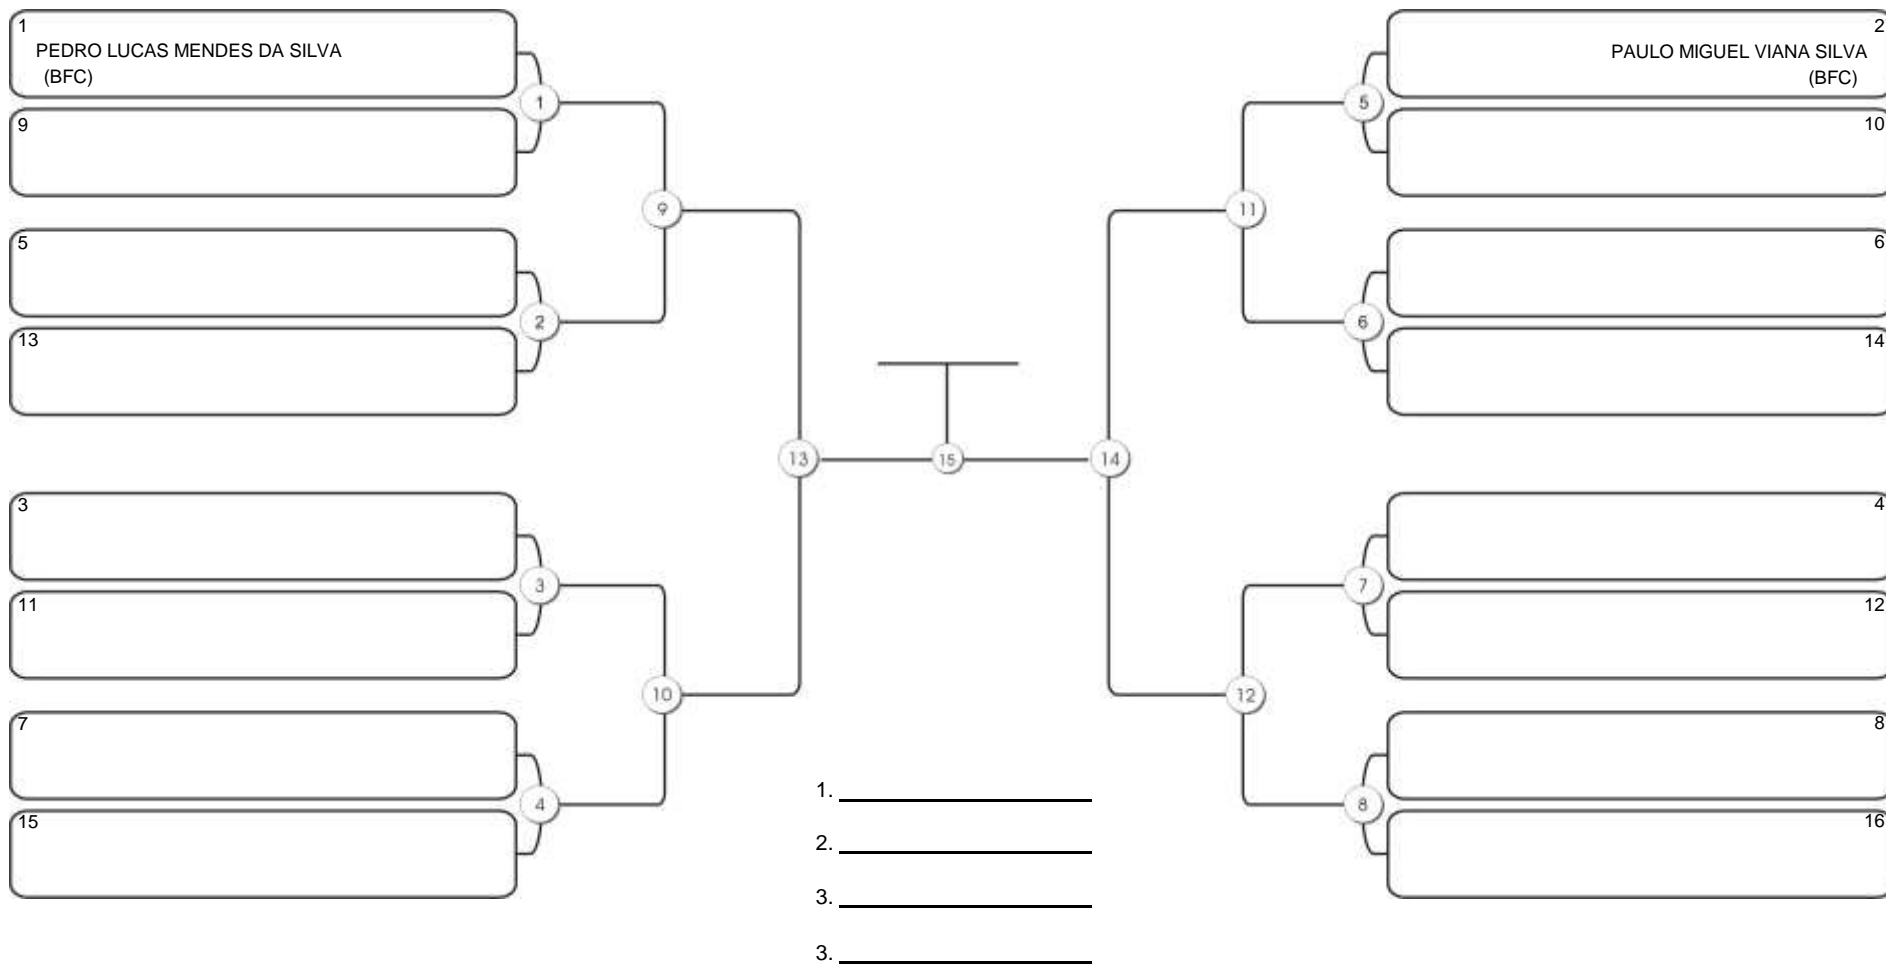

CEARÁ BELT 2024

Piamarta Aguanambi, Fortaleza, Ceará, 14 abr 2024

NO GI INFANTIL B MASC BRANCA-CINZA MÉDIO

Responsável: _____
Nome: _____
Assinatura: _____