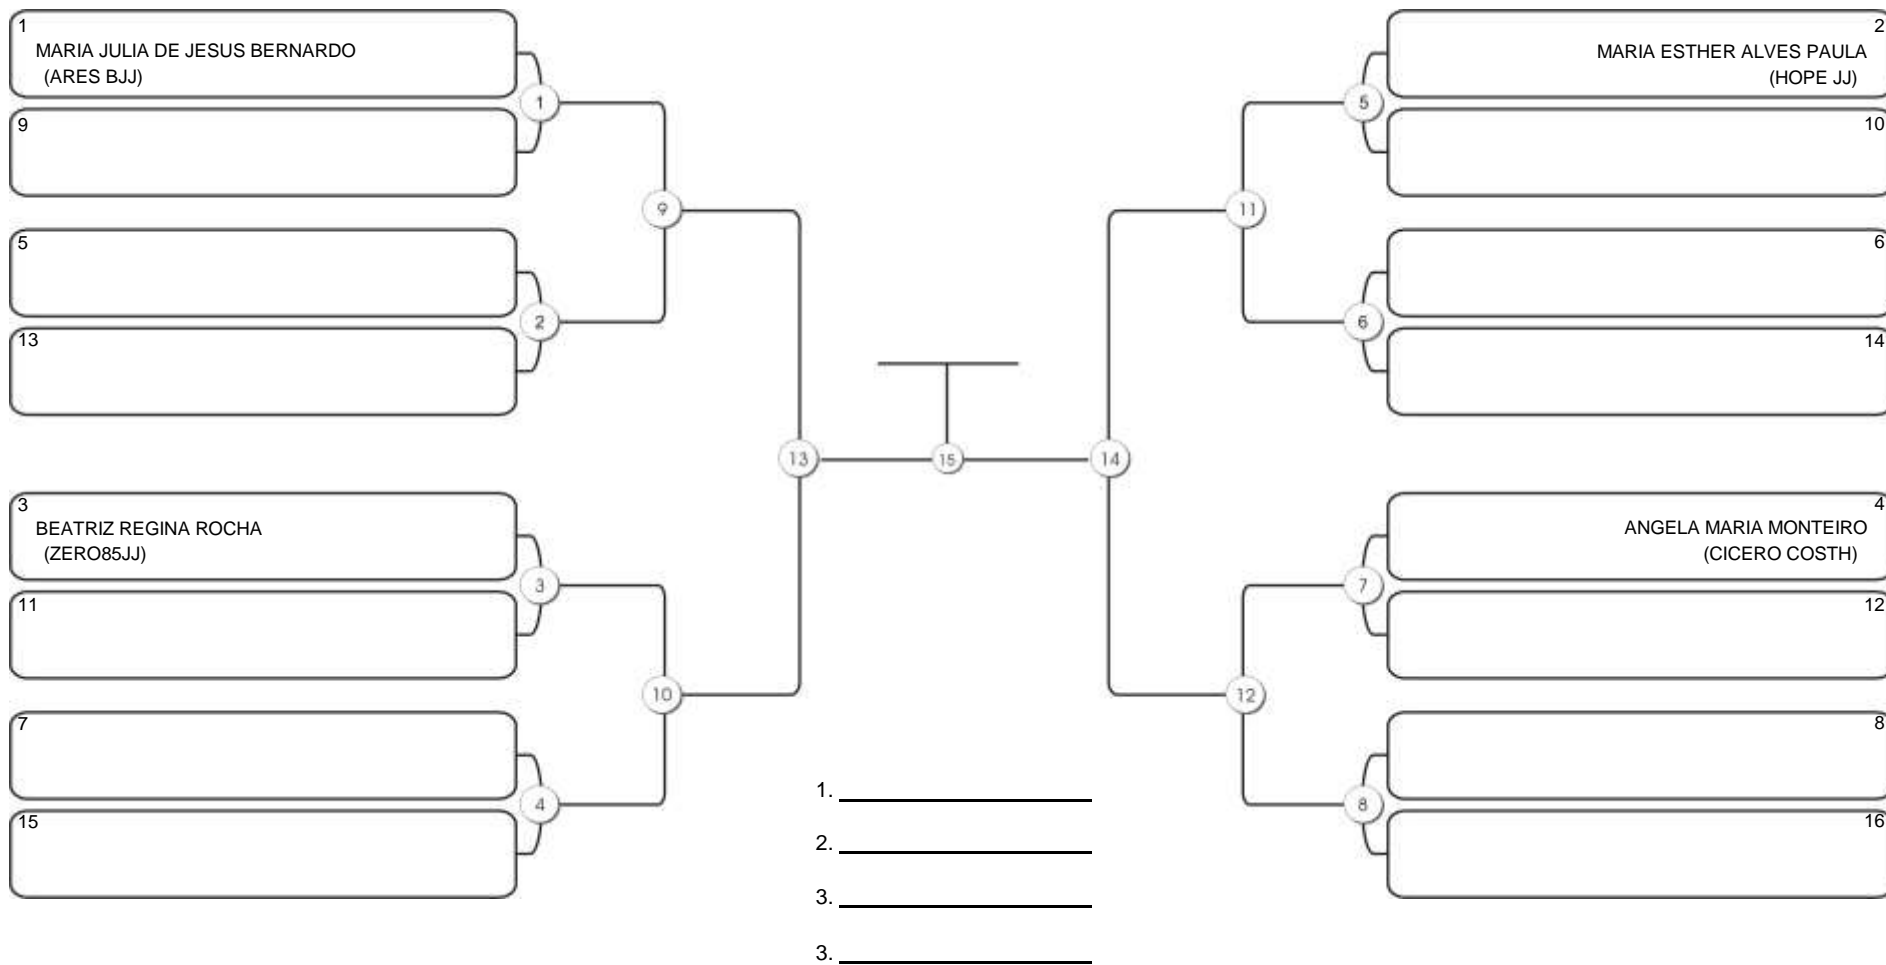

CEARÁ BELT 2024

Piarmarta Aguanambi, Fortaleza, Ceará, 14 abr 2024

INFANTIL A 2015-2016 FEM BRANCA-CINZA LEVE

Responsável: _____

Nome: _____

Assinatura: _____