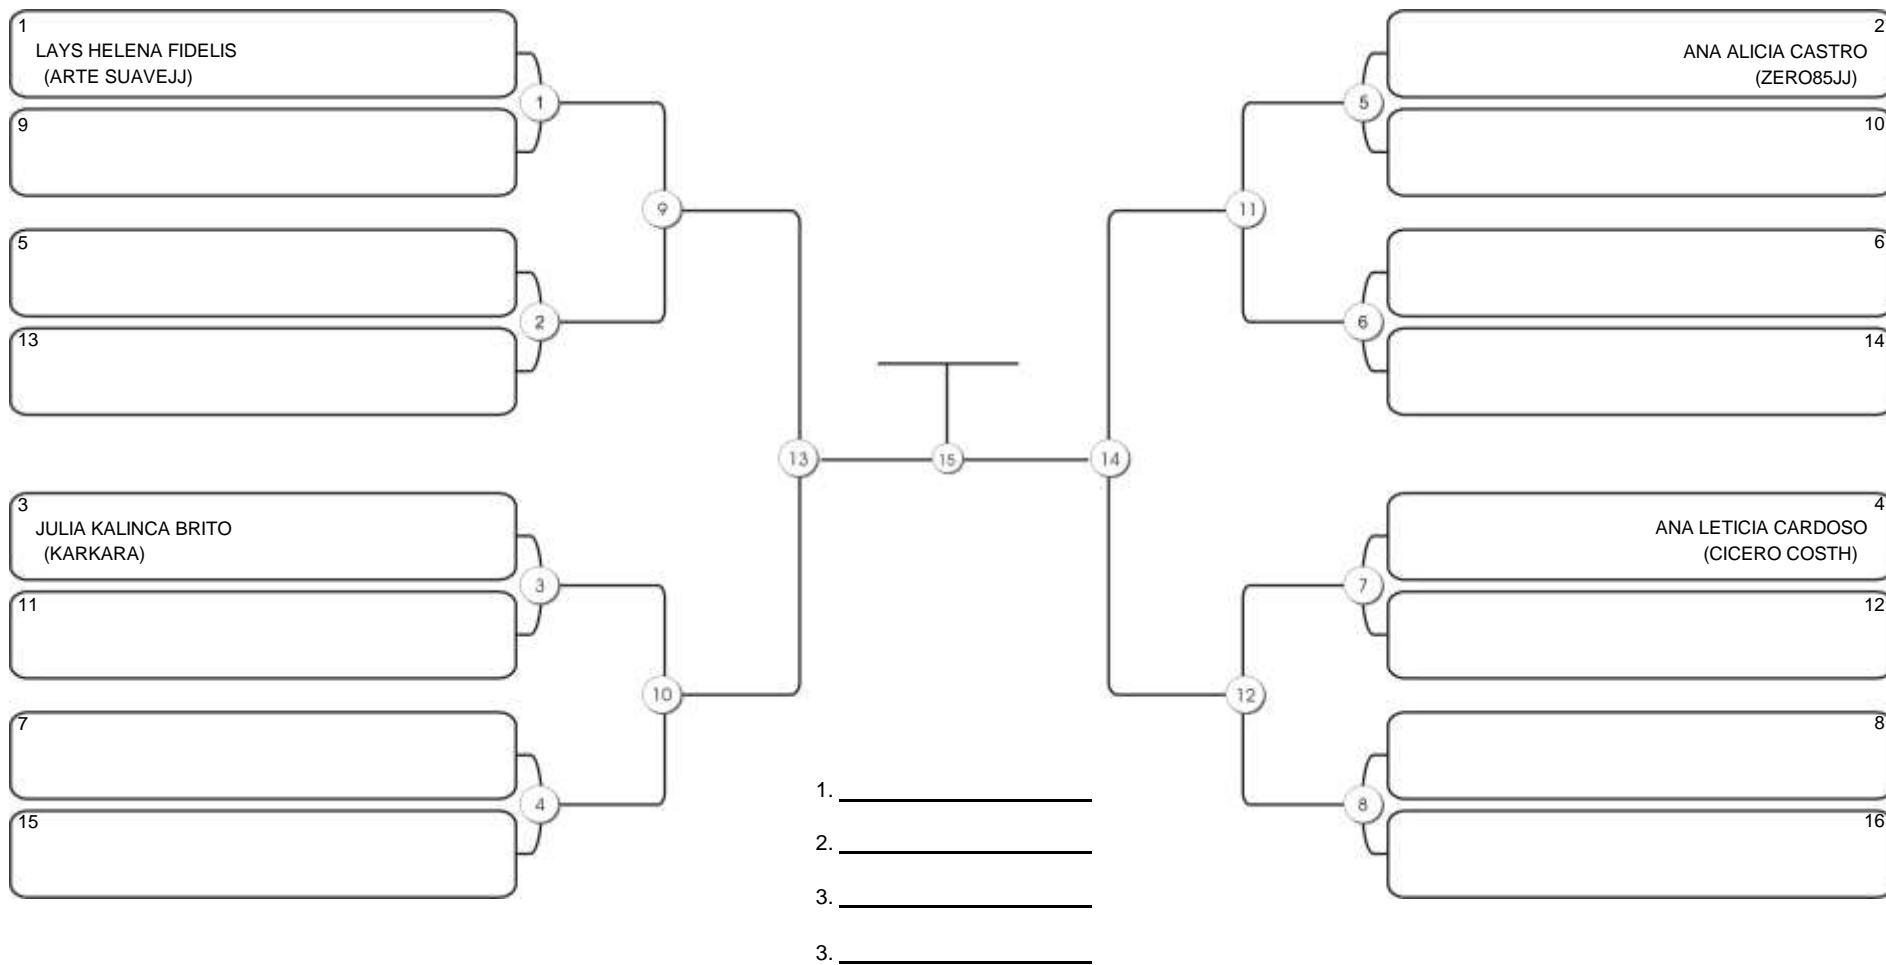

CEARÁ BELT 2024

Piarmarta Aguanambi, Fortaleza, Ceará, 14 abr 2024

INFANTIL B 2013-2014 FEM BRANCA-CINZA PENA

Responsável: _____
Nome: _____
Assinatura: _____