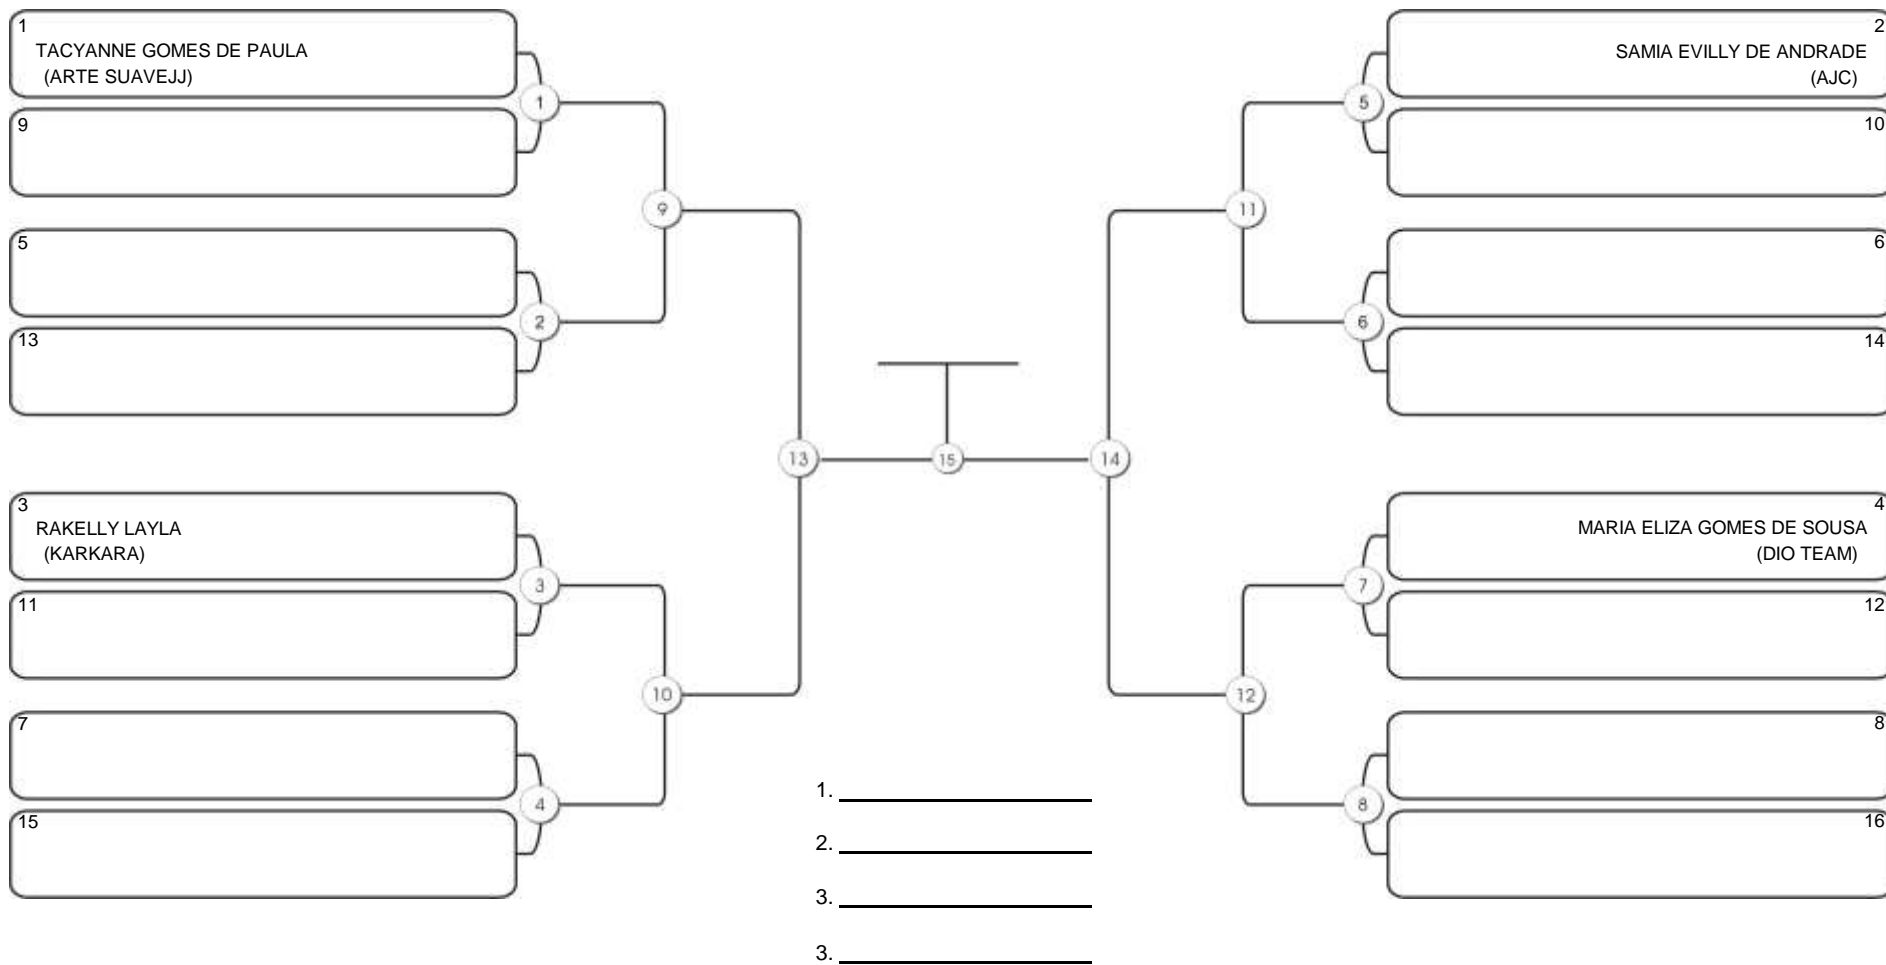

CEARÁ BELT 2024

Piamarta Aguanambi, Fortaleza, Ceará, 14 abr 2024

INFANTO B 2009-2010 FEM AMAREL-LARANJA-VERDE MEIO-PESADO

Responsável: _____
Nome: _____
Assinatura: _____