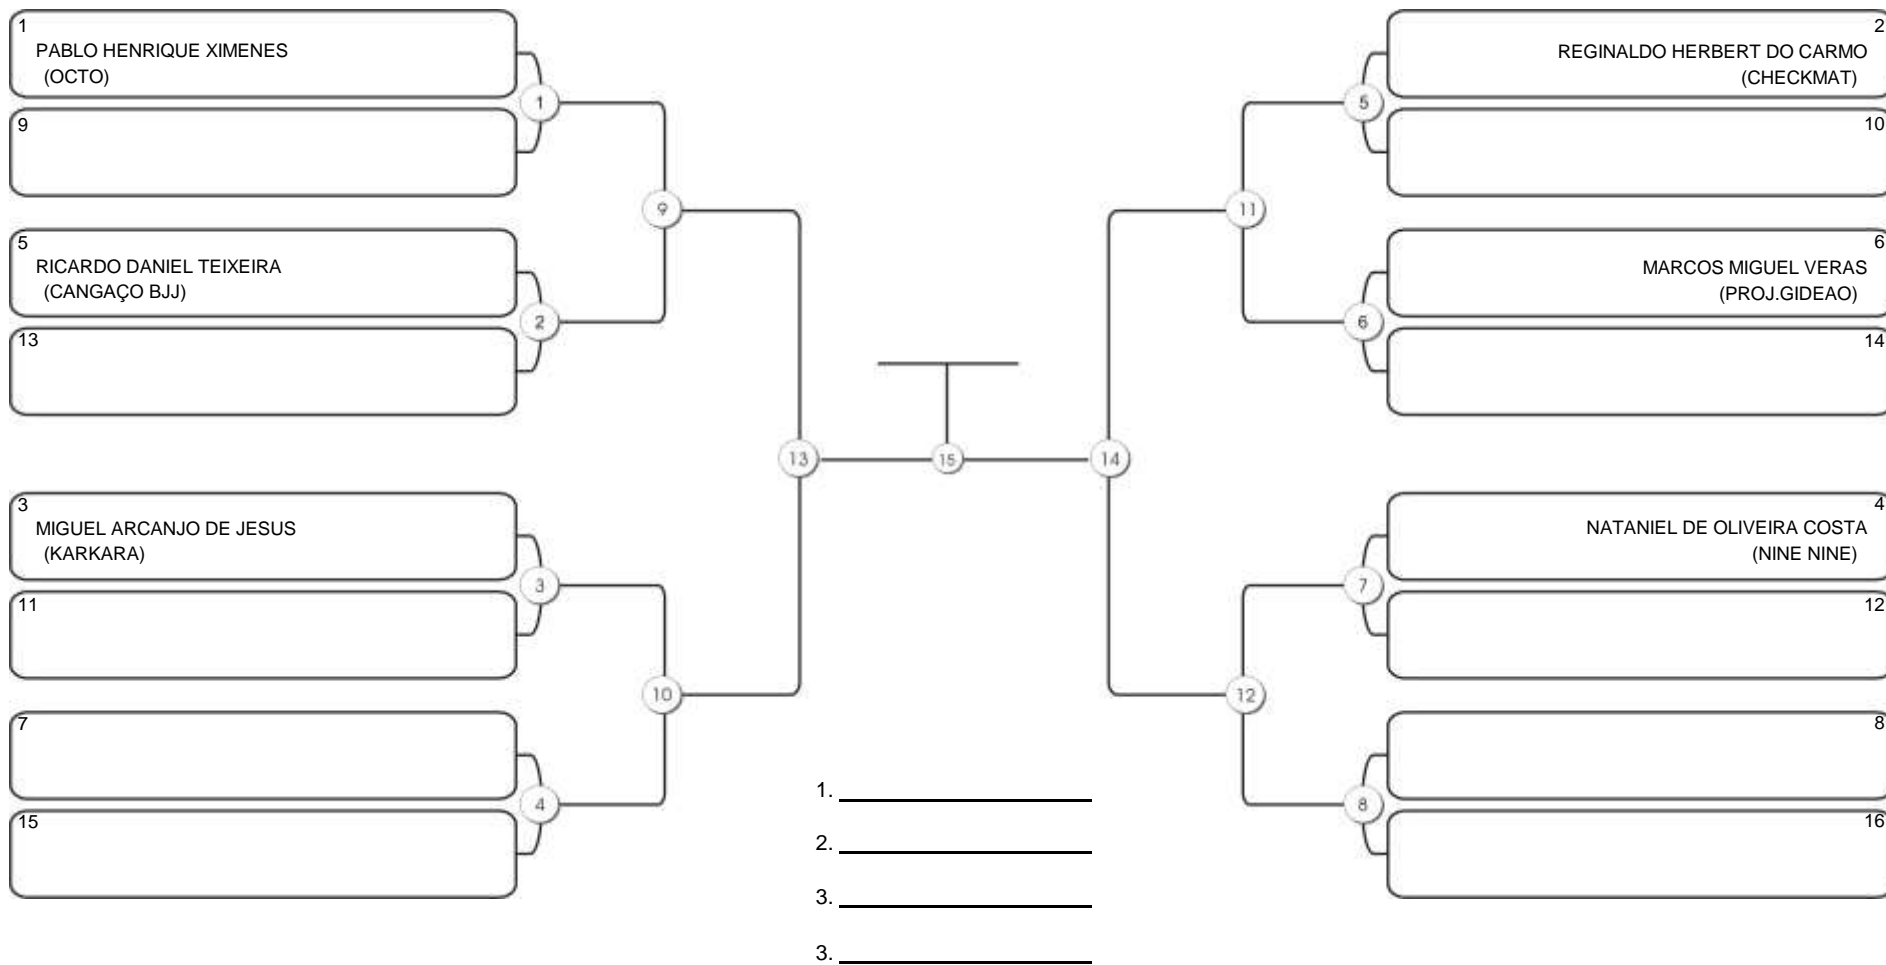

CEARÁ BELT 2024

Piarmarta Aguanambi, Fortaleza, Ceará, 14 abr 2024

INFANTO B 2009-2010 MASC BRANCA-CINZA LEVE

Responsável: _____
Nome: _____
Assinatura: _____