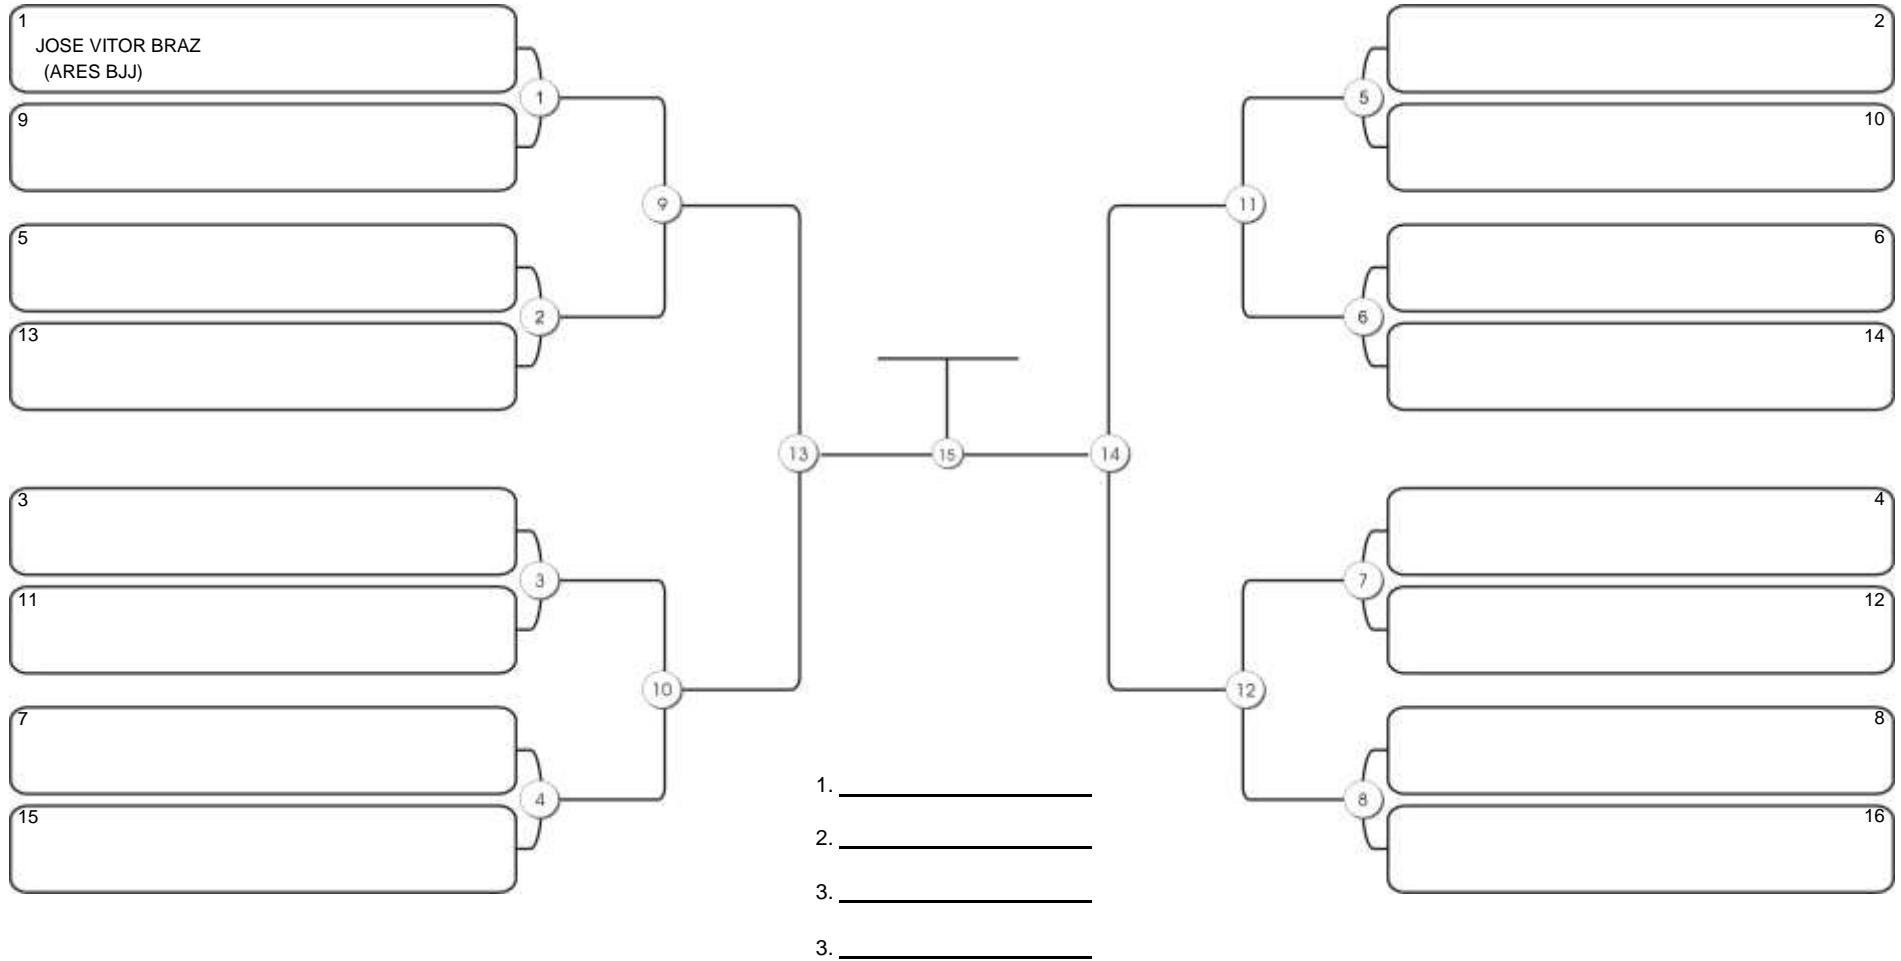

CEARÁ BELT 2024

Piarmarta Aguanambi, Fortaleza, Ceará, 14 abr 2024

NO GI ADULTO MASC BRANCA PESADO

Responsável: _____
Nome: _____
Assinatura: _____