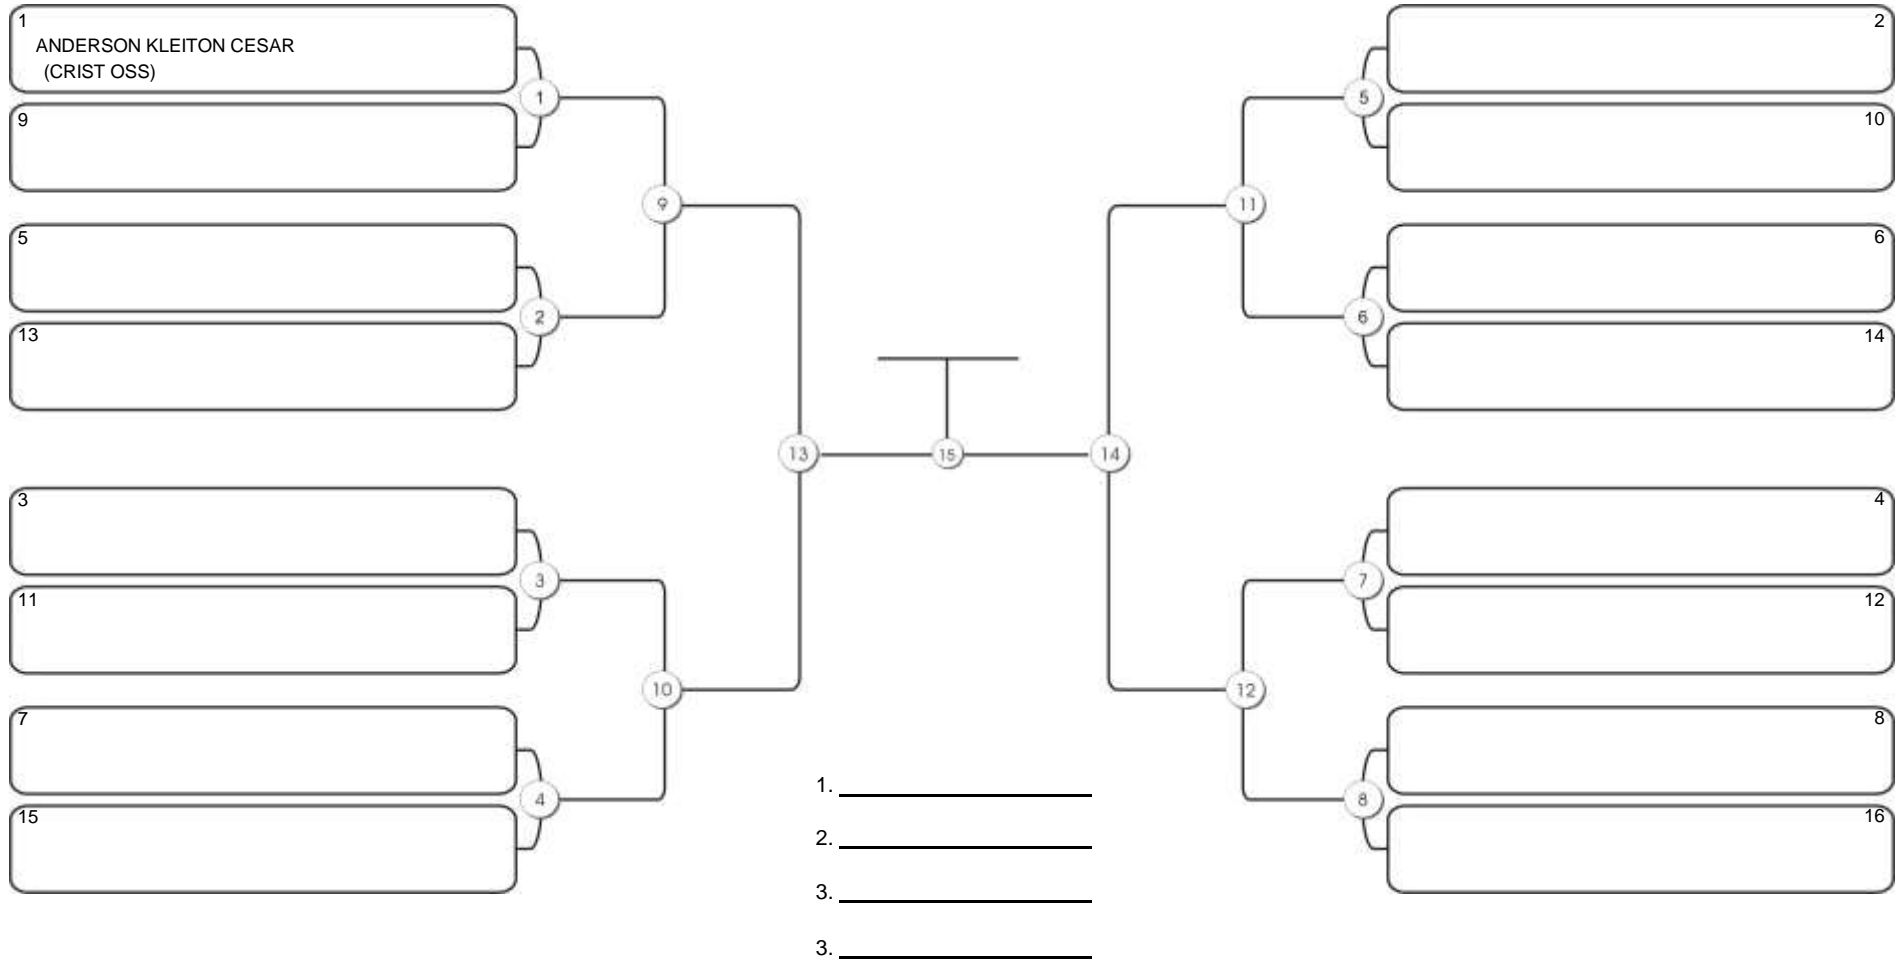

CEARÁ BELT 2024

Piarmarta Aguanambi, Fortaleza, Ceará, 14 abr 2024

ADULTO MASC PRETA ABSOLUTO LEVE

Responsável: _____
Nome: _____
Assinatura: _____