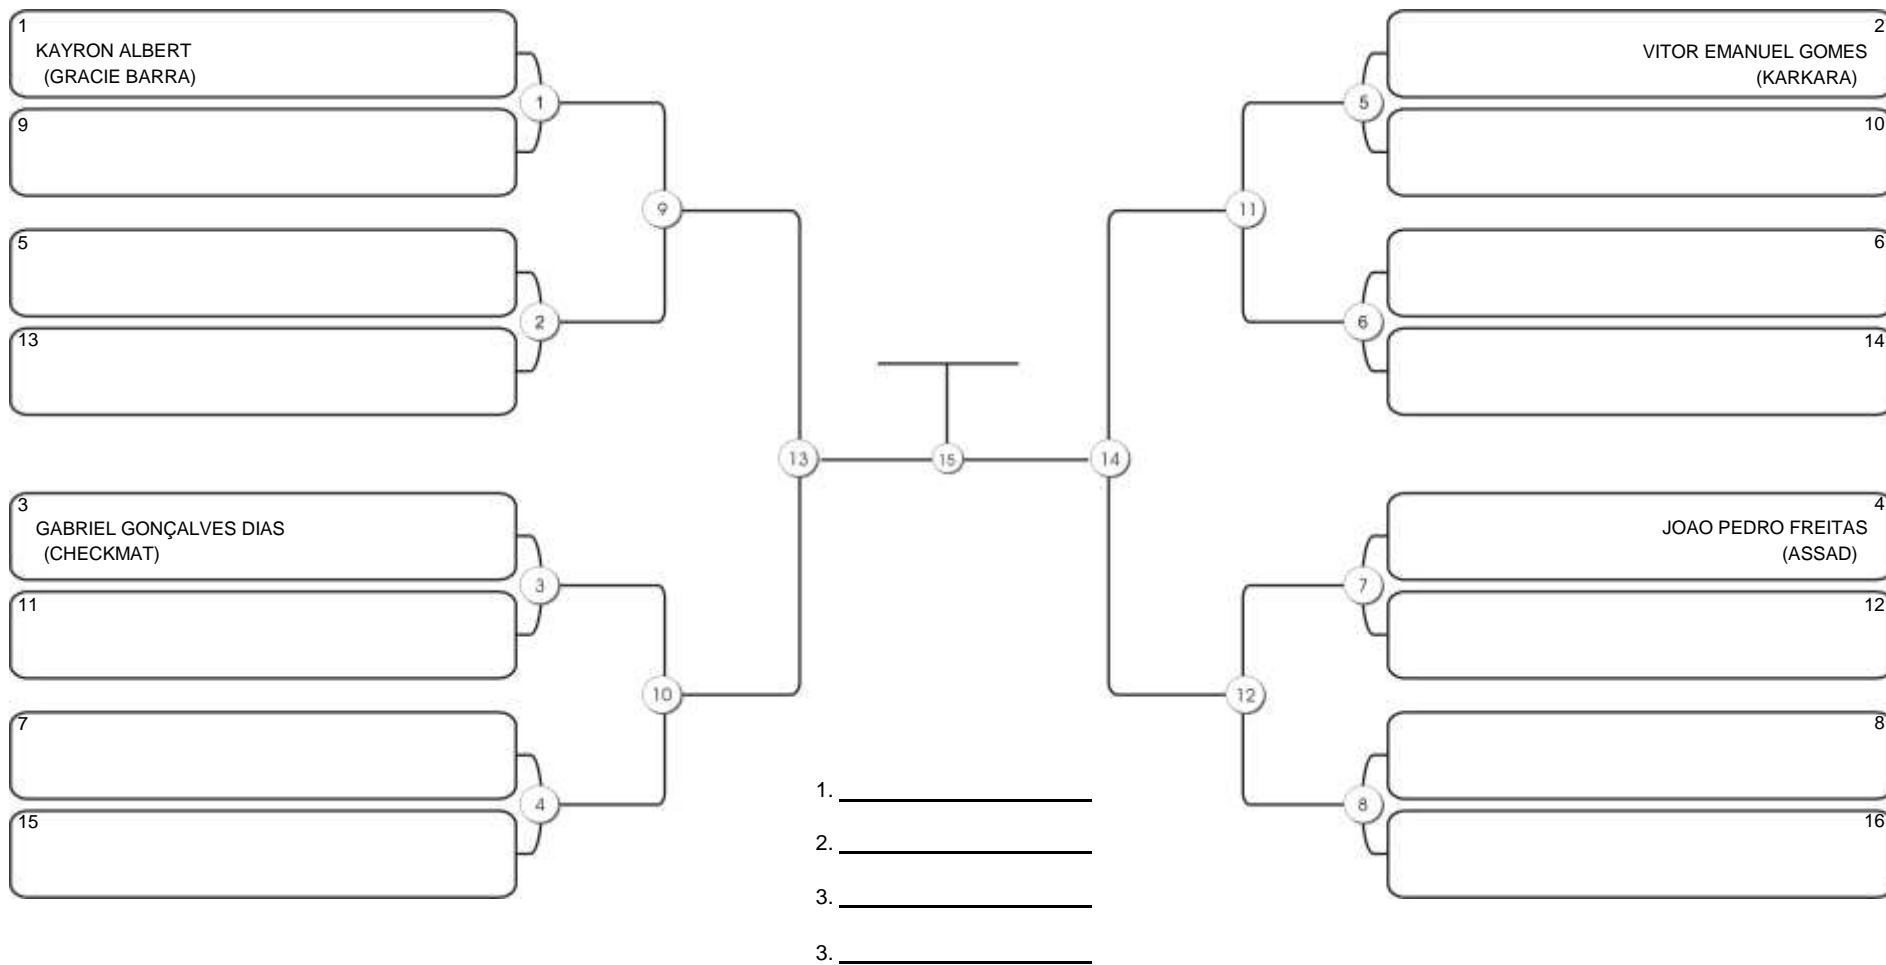

CEARÁ BELT 2024

Piamarta Aguanambi, Fortaleza, Ceará, 14 abr 2024

INFANTO B 2009-2010 MASC AMAREL-LARANJA-VERDE ABSOLUTO PESADO

Responsável: _____
Nome: _____
Assinatura: _____