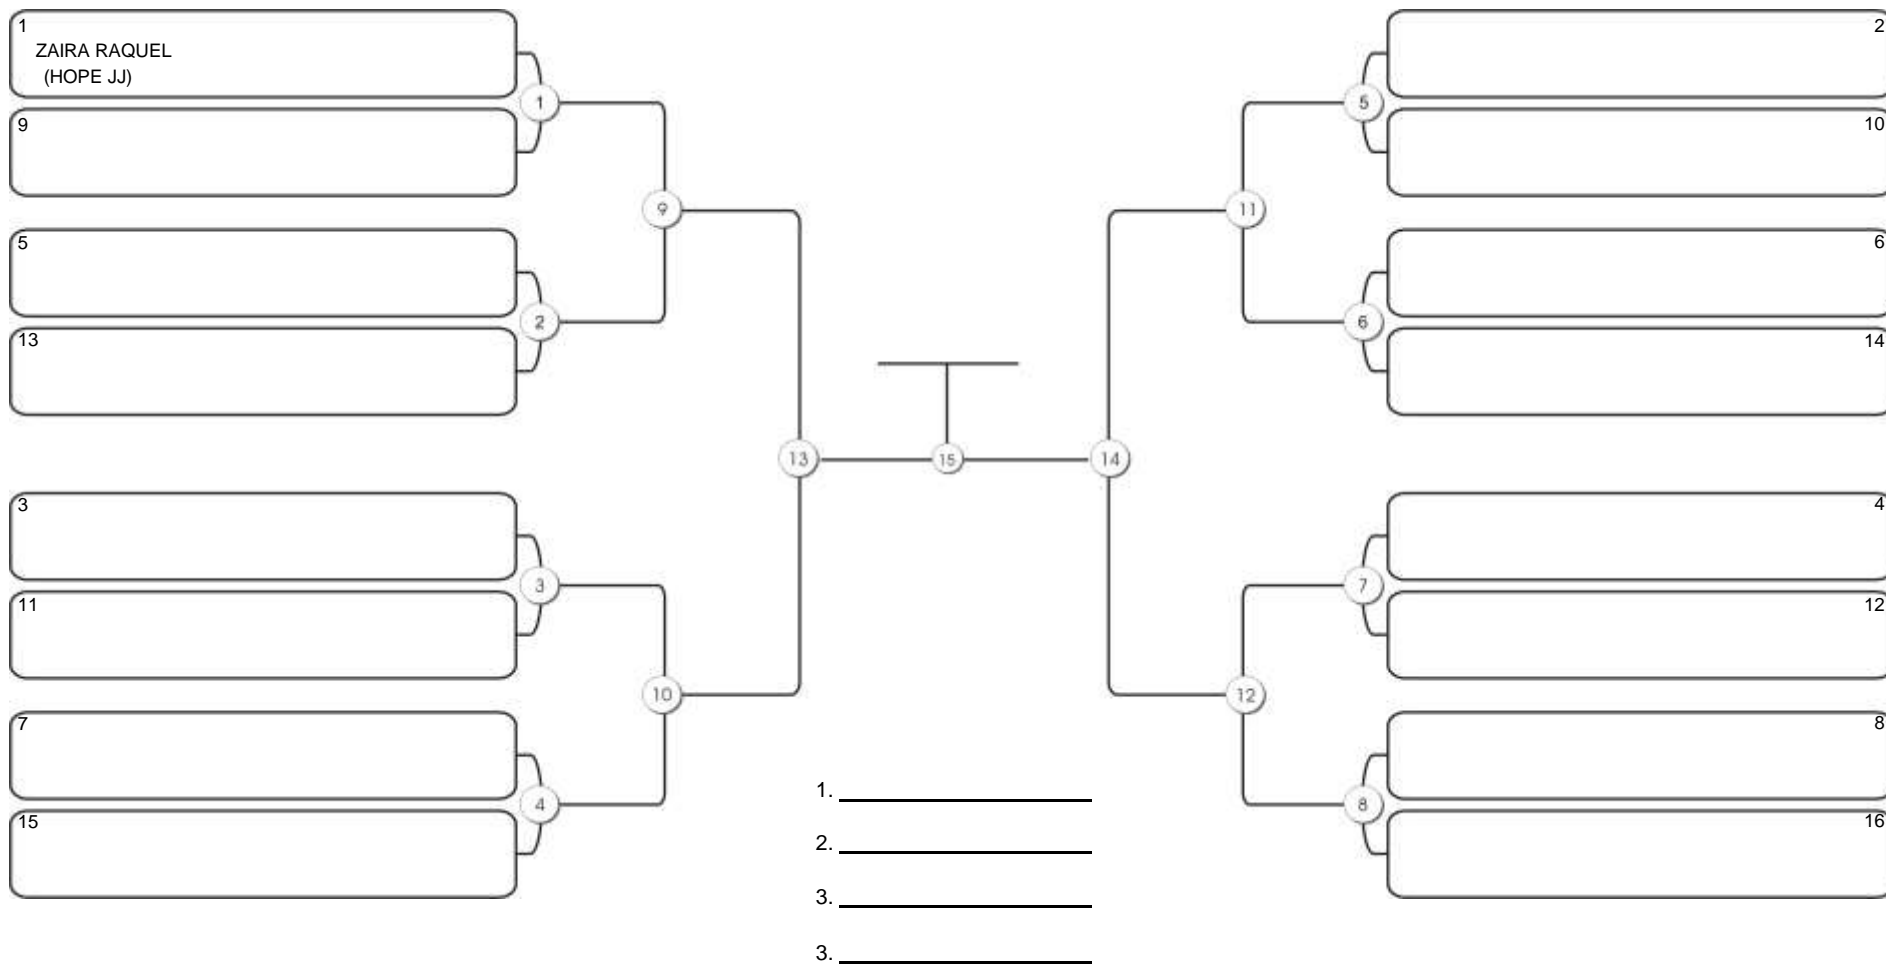

CEARÁ BELT 2024

Piarmarta Aguanambi, Fortaleza, Ceará, 14 abr 2024

NO GI INFANTIL B FEM AMARELA-LARANJA PESADÍSSIMO

Responsável: _____

Nome: _____

Assinatura: _____