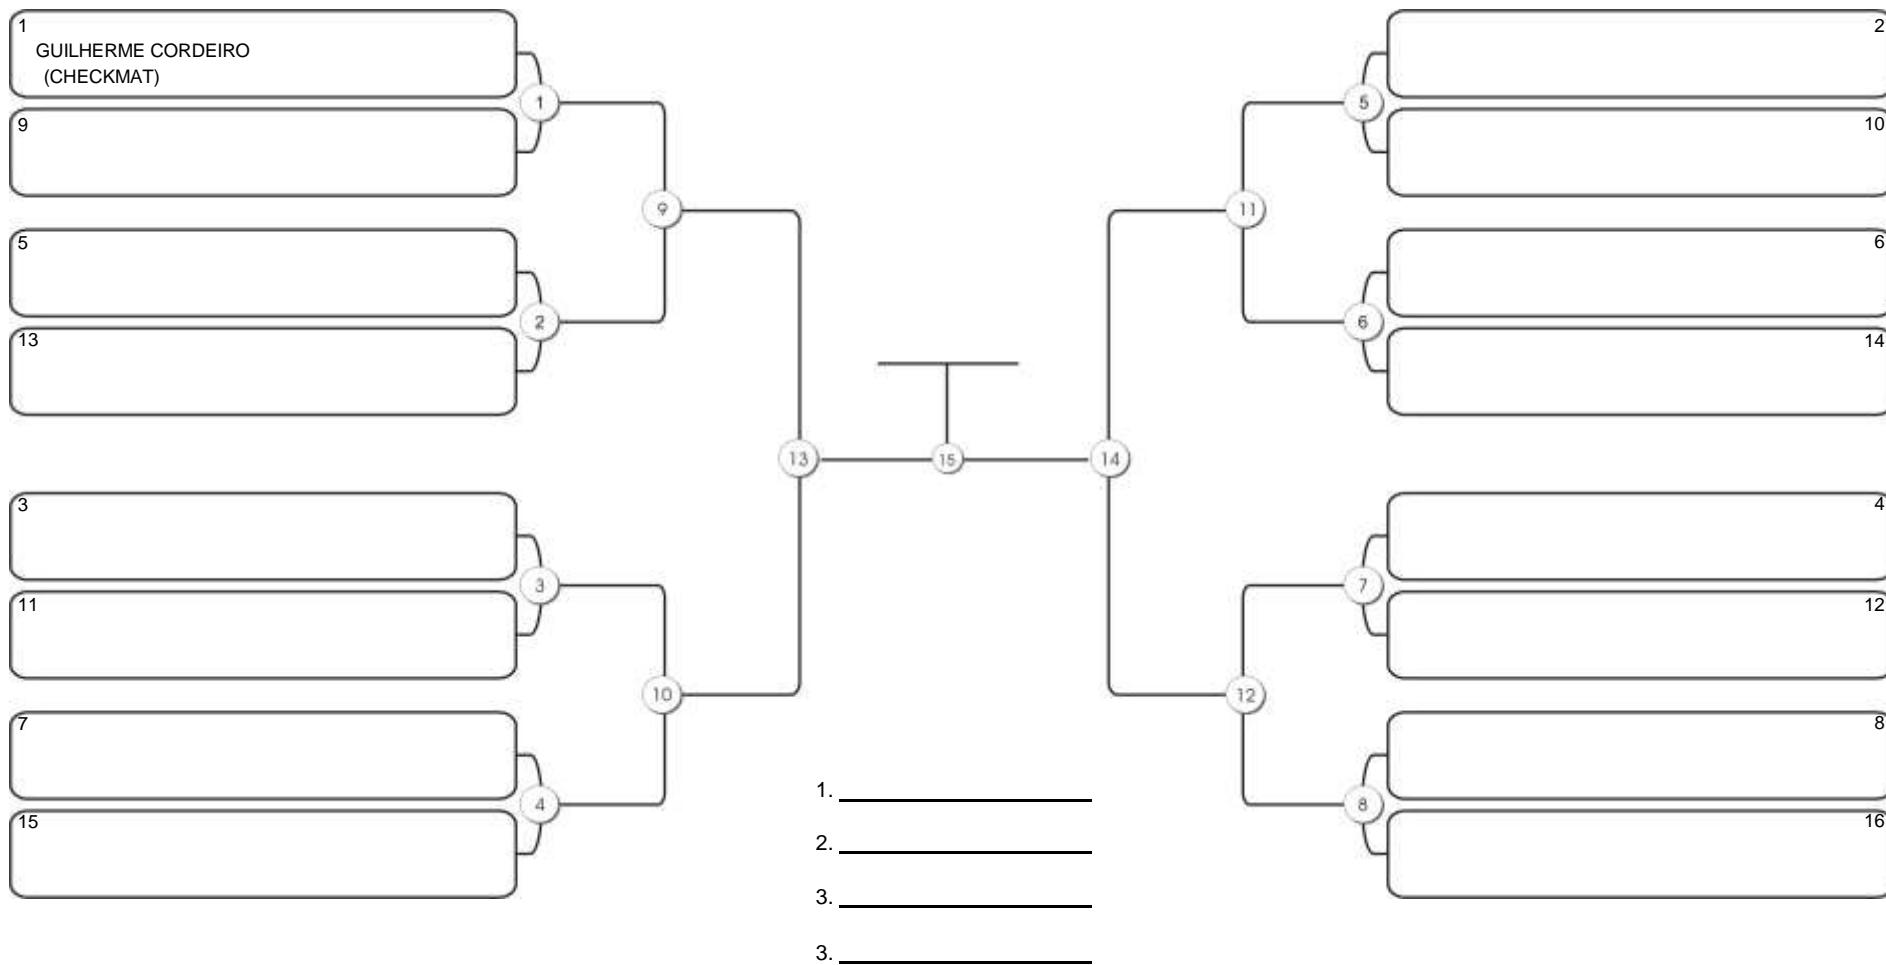

CEARÁ BELT 2024

Piarmarta Aguanambi, Fortaleza, Ceará, 14 abr 2024

ADULTO MASC PRETA PLUMA

Responsável: _____
Nome: _____
Assinatura: _____