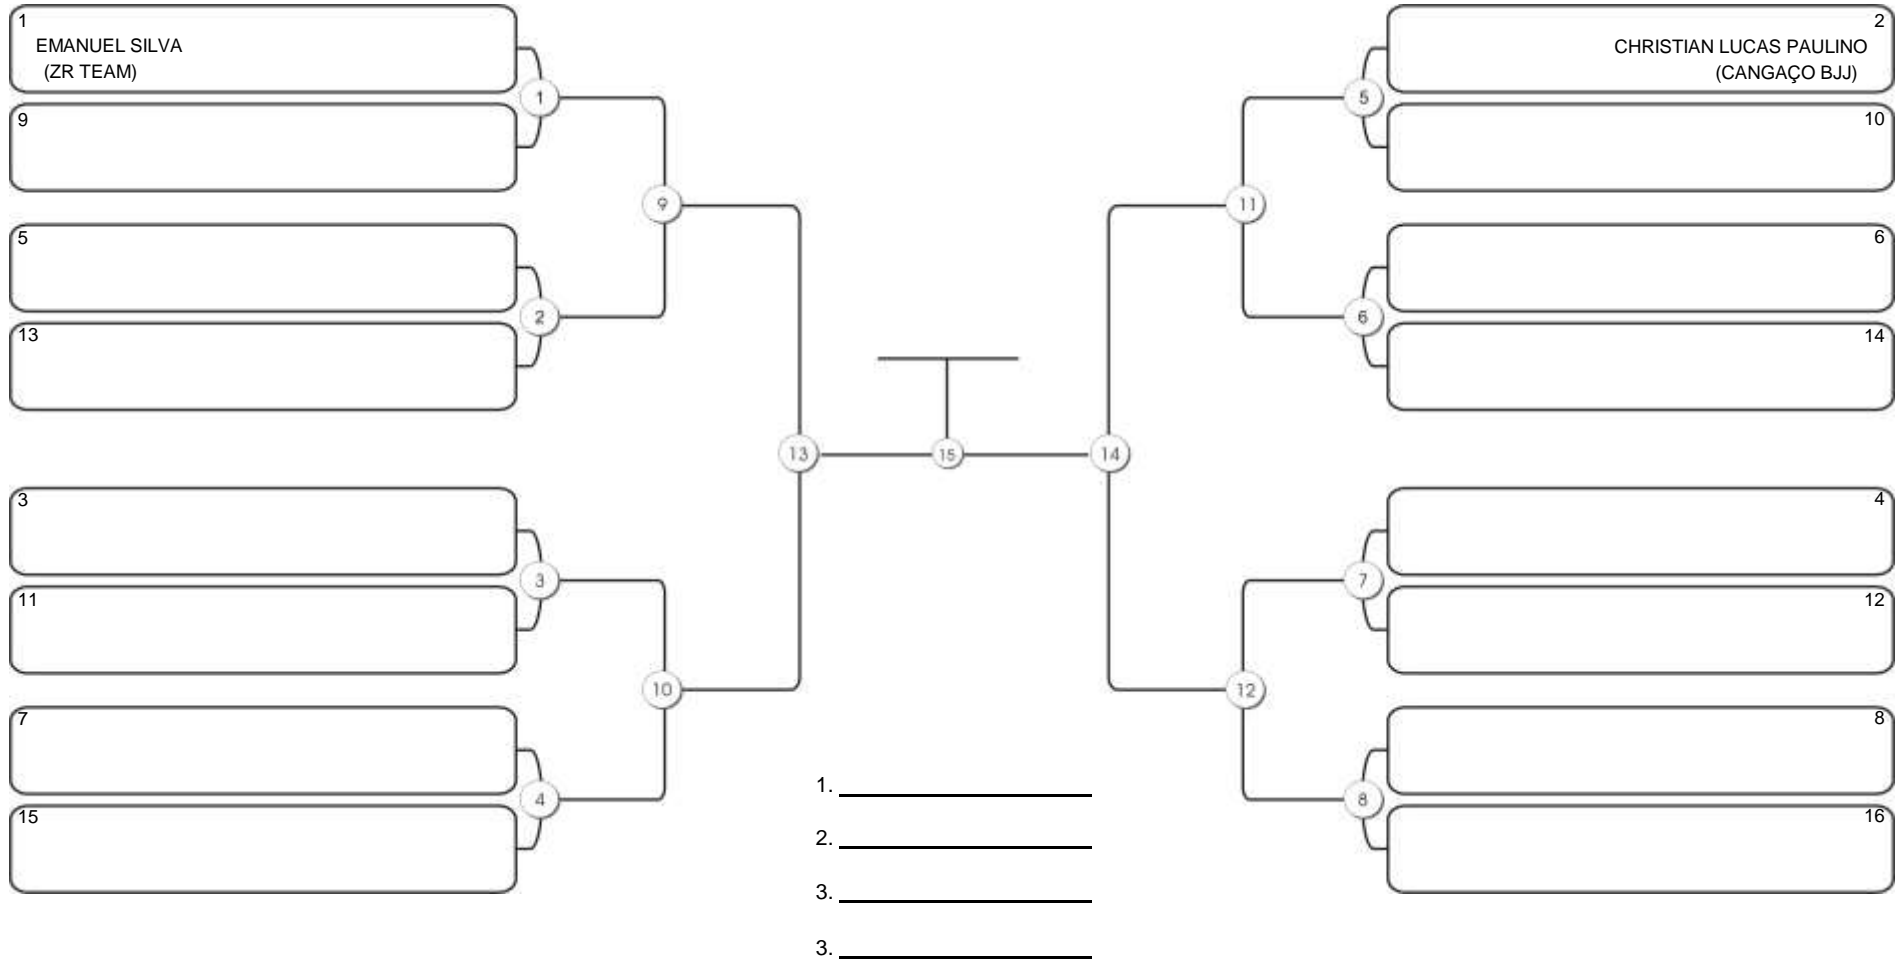

CEARÁ BELT 2024

Piarmarta Aguanambi, Fortaleza, Ceará, 14 abr 2024

#2 Competidores

NO GI JUVENIL MASC BRANCA ABSOLUTO

Responsável: _____
Nome: _____
Assinatura: _____