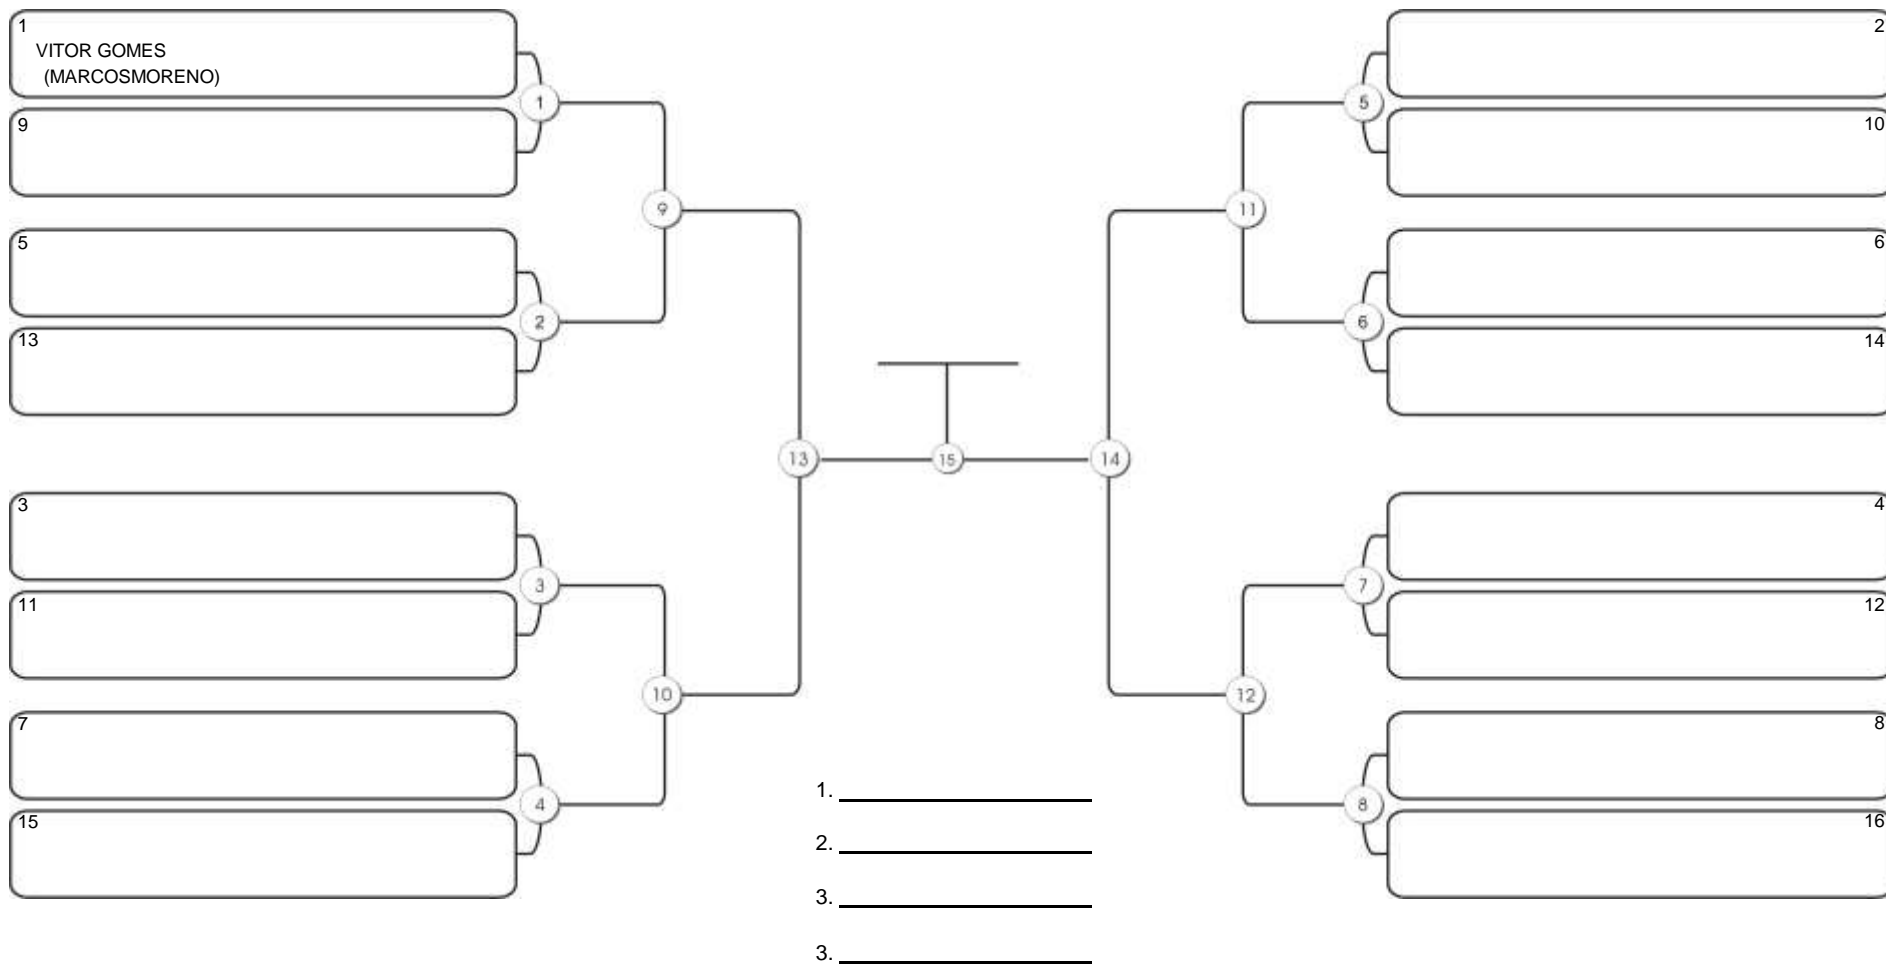

CEARÁ BELT 2024

Pimarta Aguanambi, Fortaleza, Ceará, 14 abr 2024

#1 Competidores

SÊNIOR 1 MASC BRANCA PESADÍSSIMO

Responsável: _____
Nome: _____
Assinatura: _____