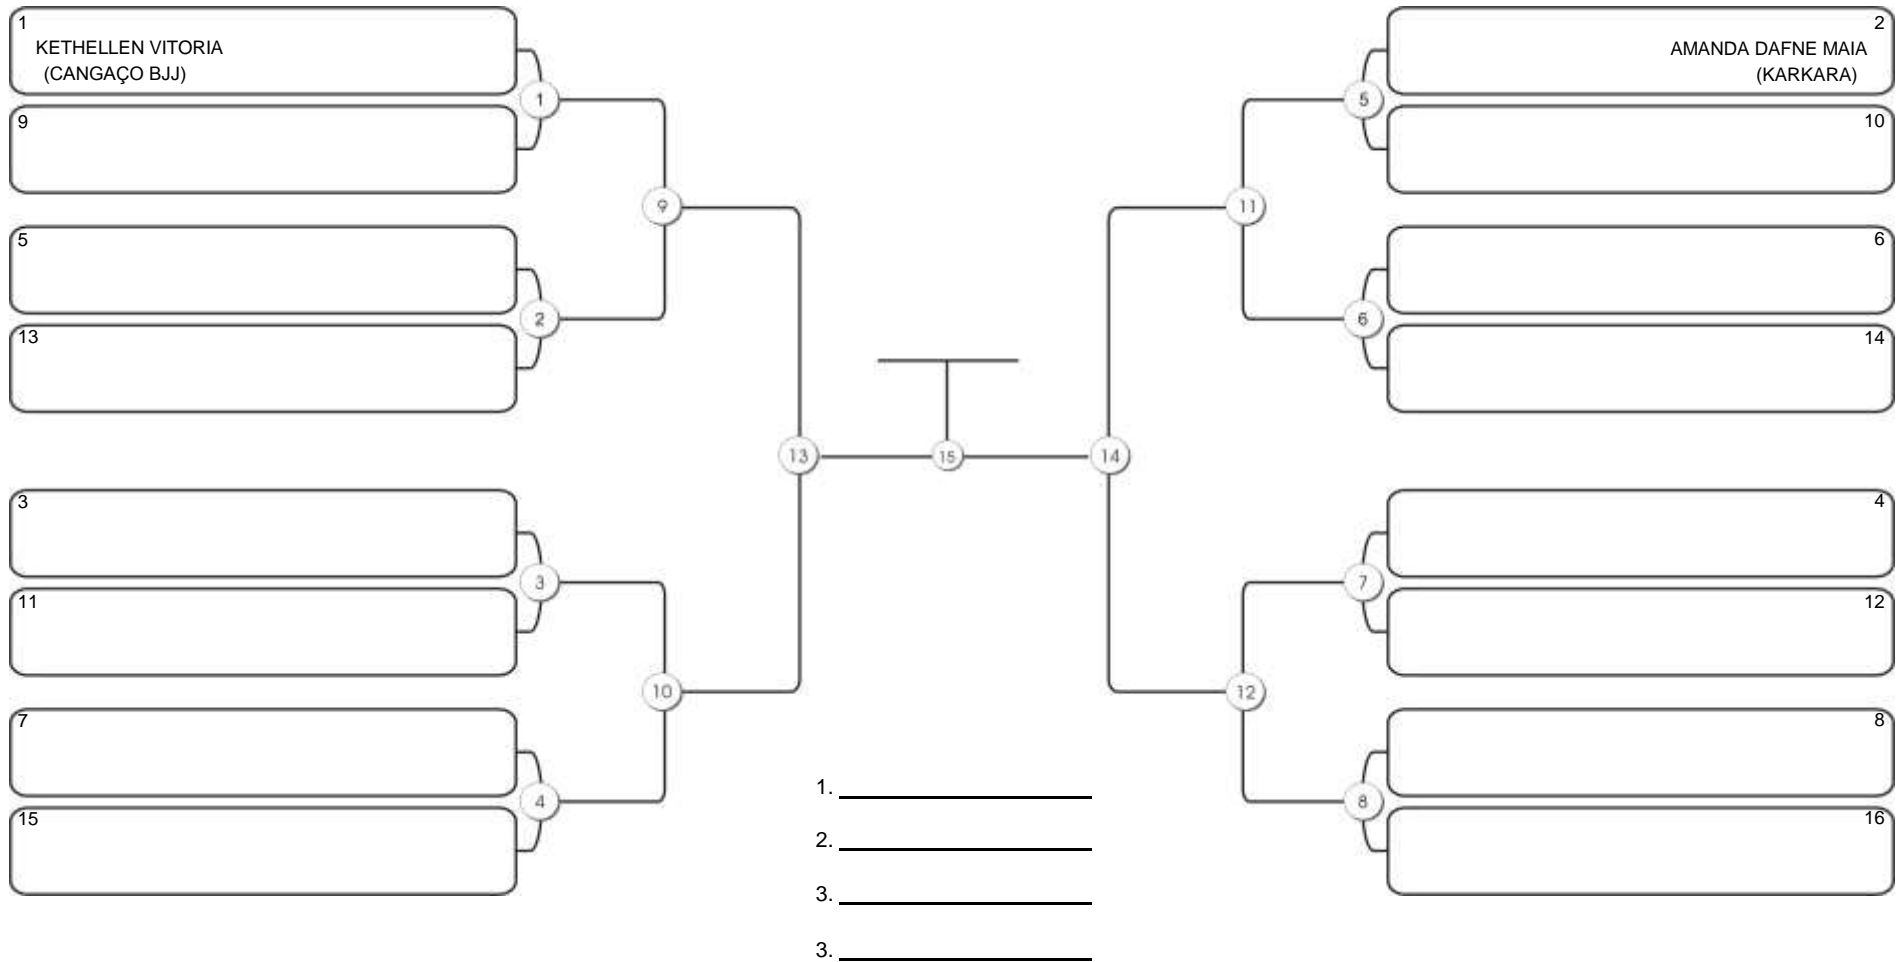

CEARÁ BELT 2024

Piarmarta Aguanambi, Fortaleza, Ceará, 14 abr 2024

INFANTO B 2009-2010 FEM BRANCA-CINZA LEVE

Responsável: _____
Nome: _____
Assinatura: _____