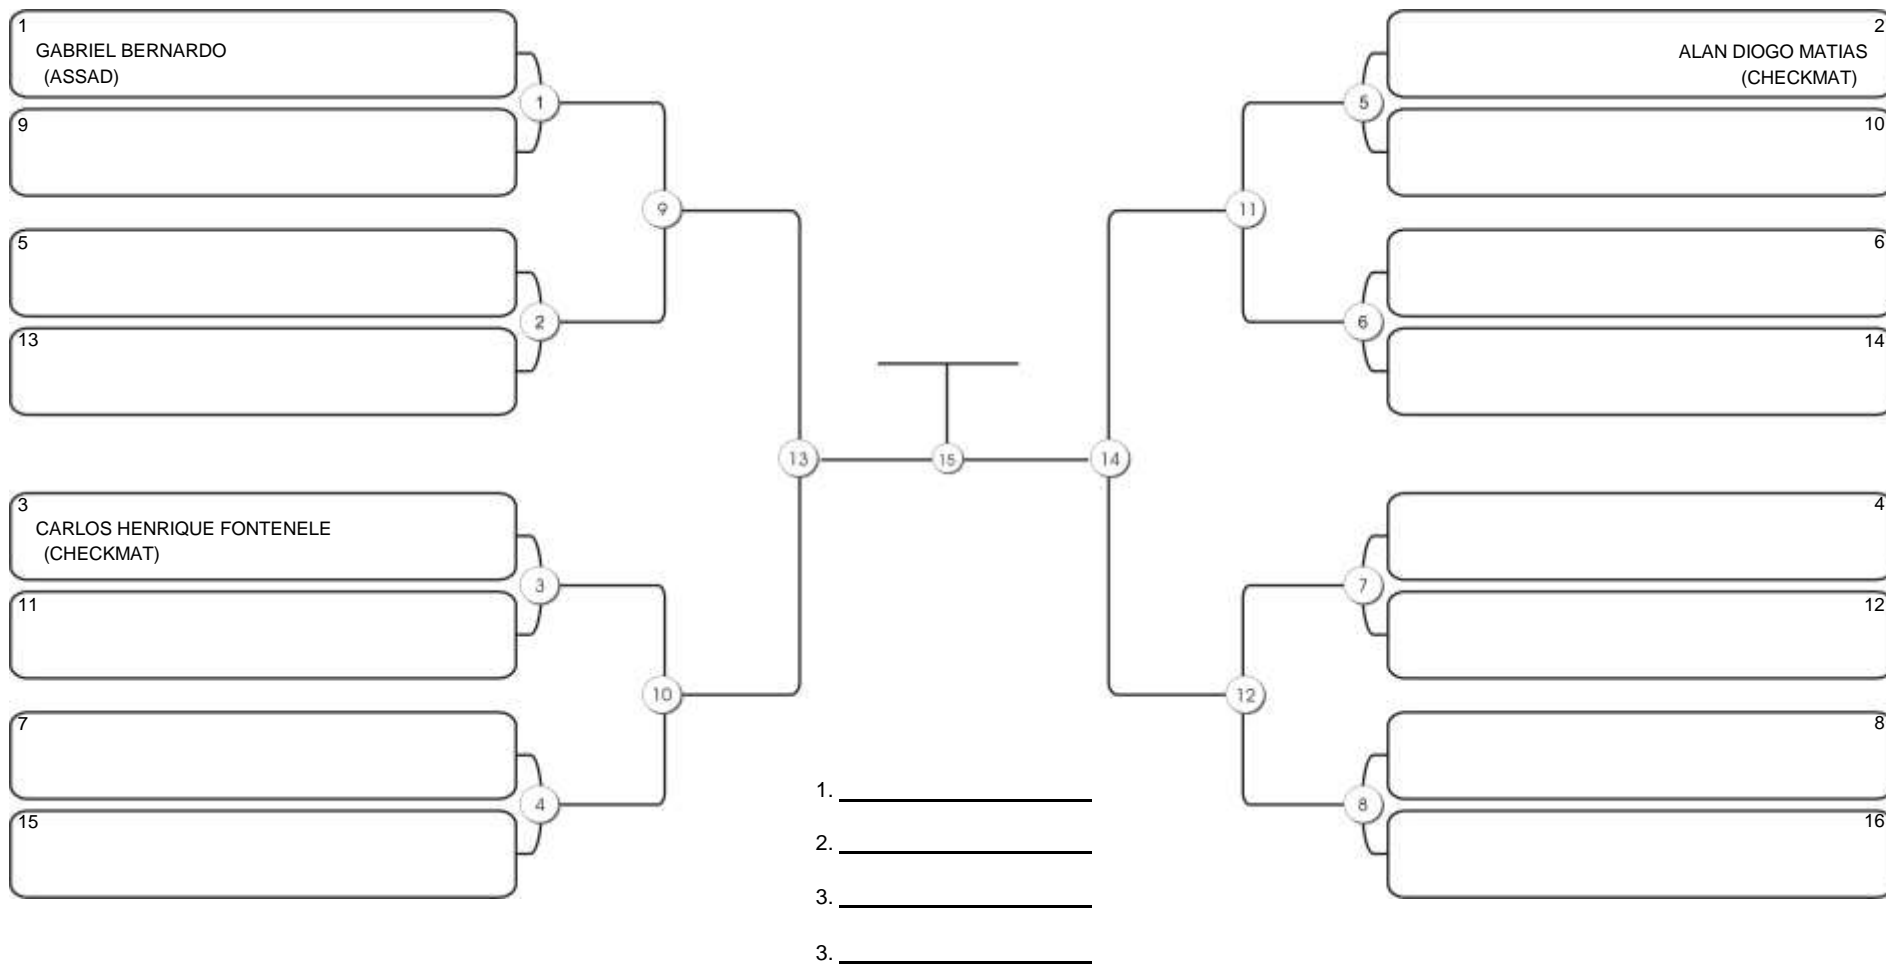

CEARÁ BELT 2024

Piamarta Aguanambi, Fortaleza, Ceará, 14 abr 2024

INFANTO A 2011-2012 MASC BRANCA-CINZA MÉDIO

Responsável: _____
Nome: _____
Assinatura: _____