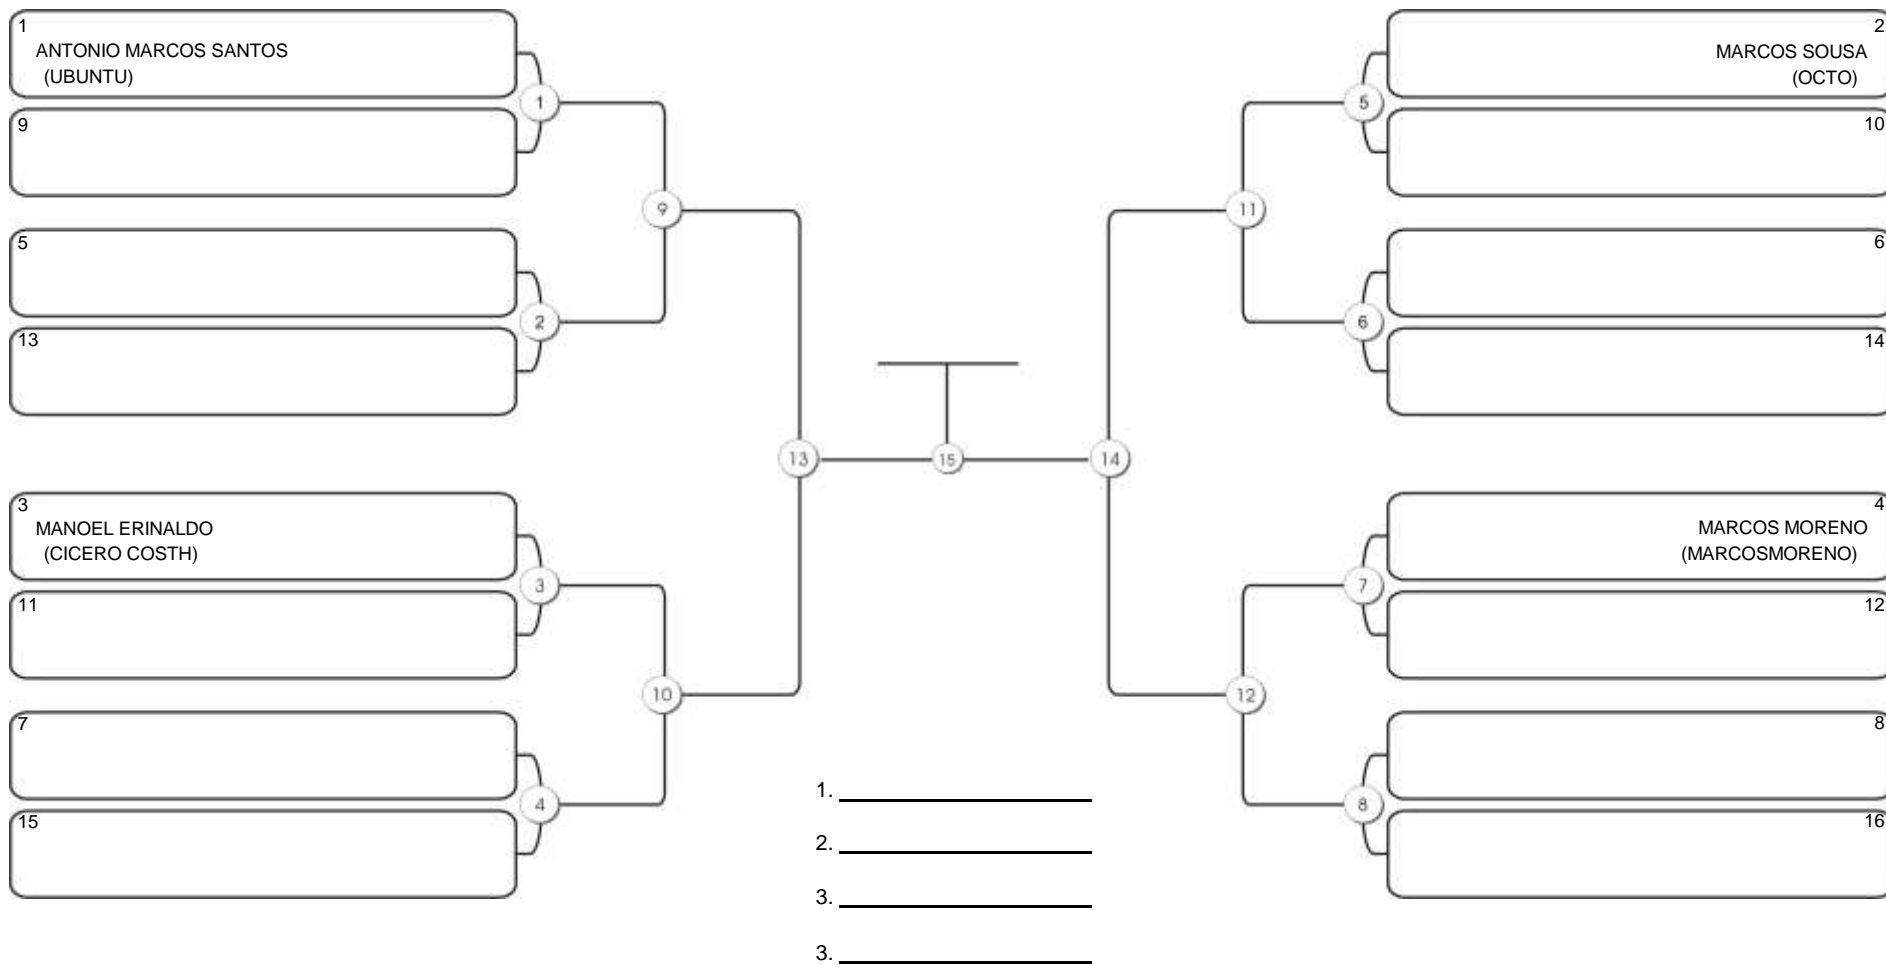

CEARÁ BELT 2024

Piarmarta Aguanambi, Fortaleza, Ceará, 14 abr 2024

#4 Competidores

SÊNIOR 2 MASC PRETA ABSOLUTO

Responsável: _____
Nome: _____
Assinatura: _____