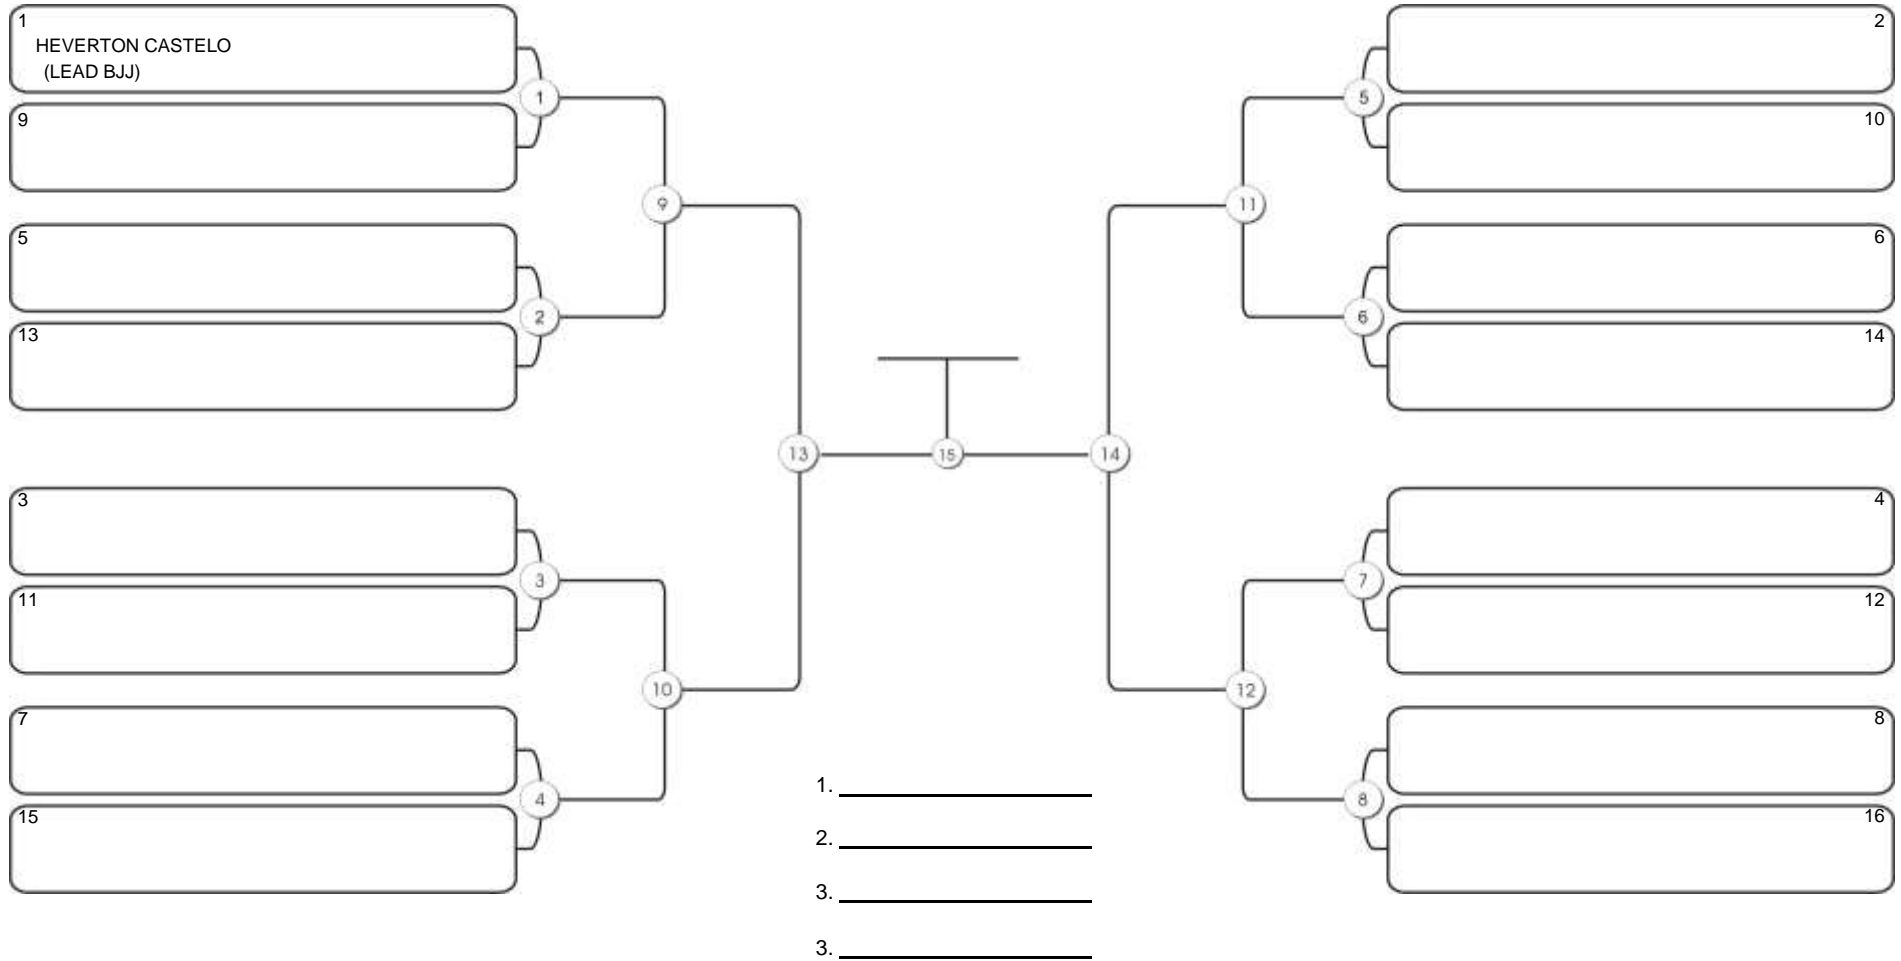

CEARÁ BELT 2024

Pimarta Aguanambi, Fortaleza, Ceará, 14 abr 2024

NO GI ADULTO MASC MARROM LEVE

Responsável: _____
Nome: _____
Assinatura: _____