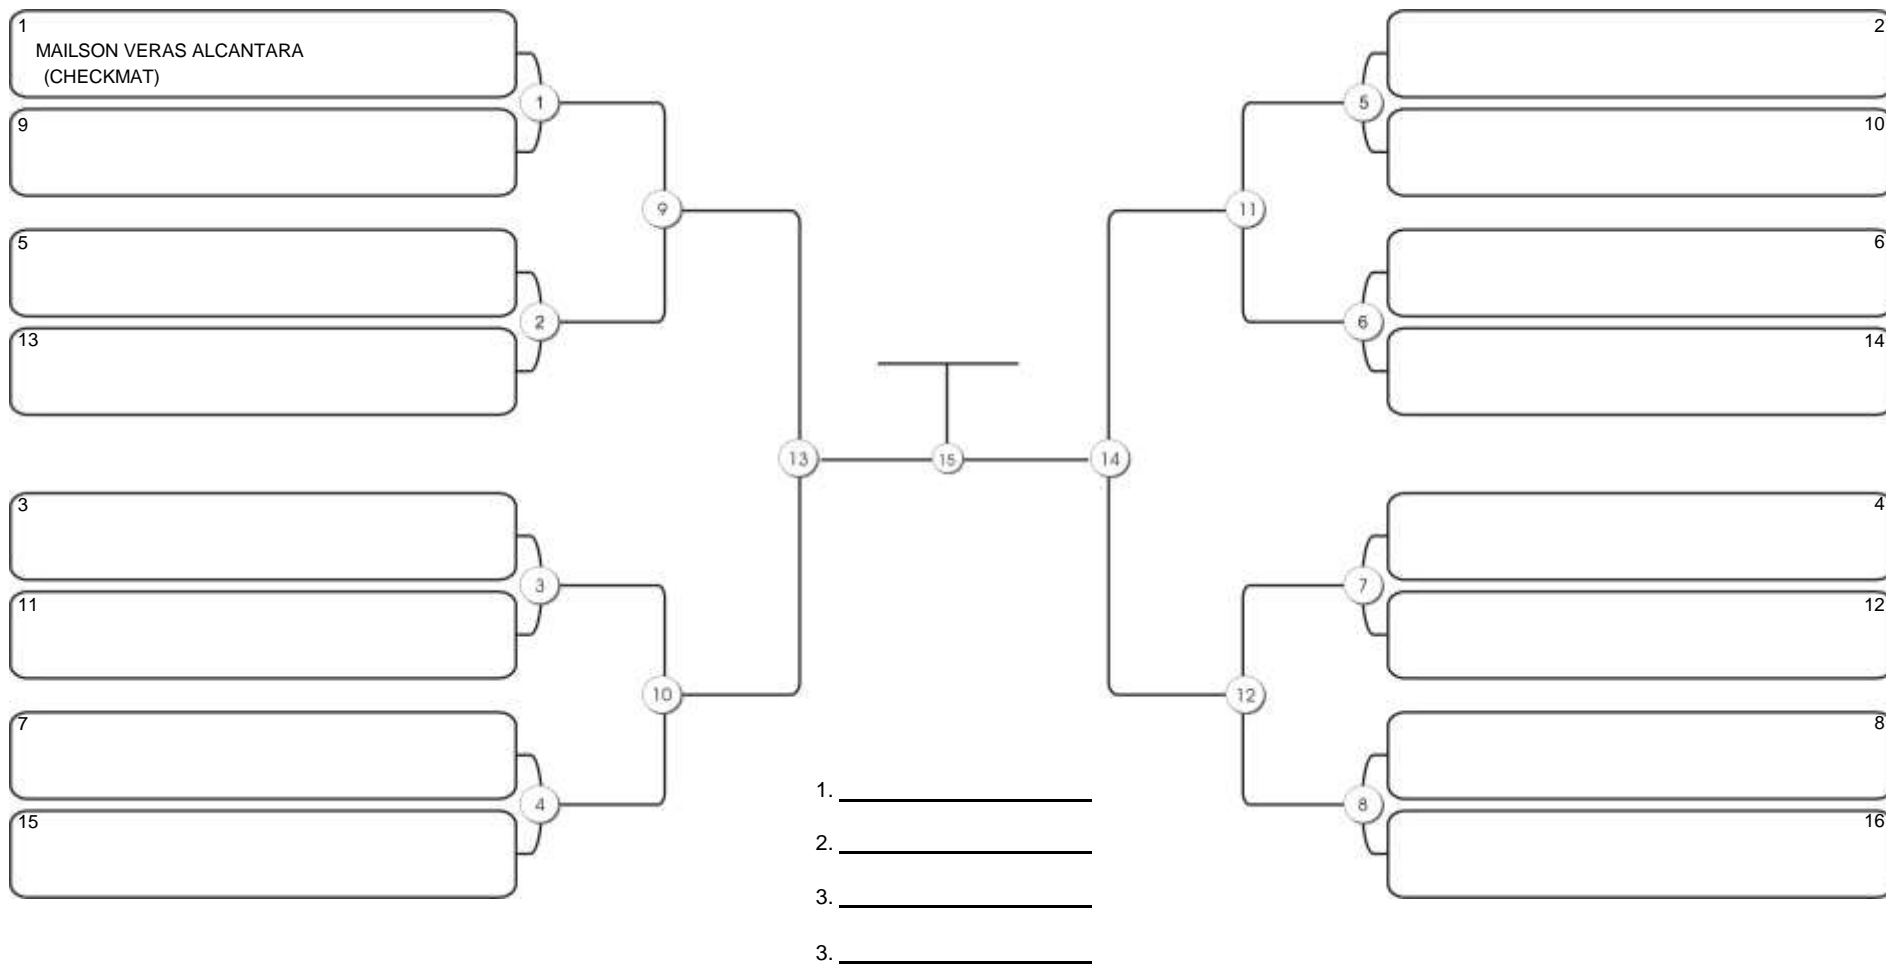

CEARÁ BELT 2024

Piamarta Aguanambi, Fortaleza, Ceará, 14 abr 2024

NO GI INF JUV B MASC BRANCA-CINZA PLUMA

Responsável: _____

Nome: _____

Assinatura: _____