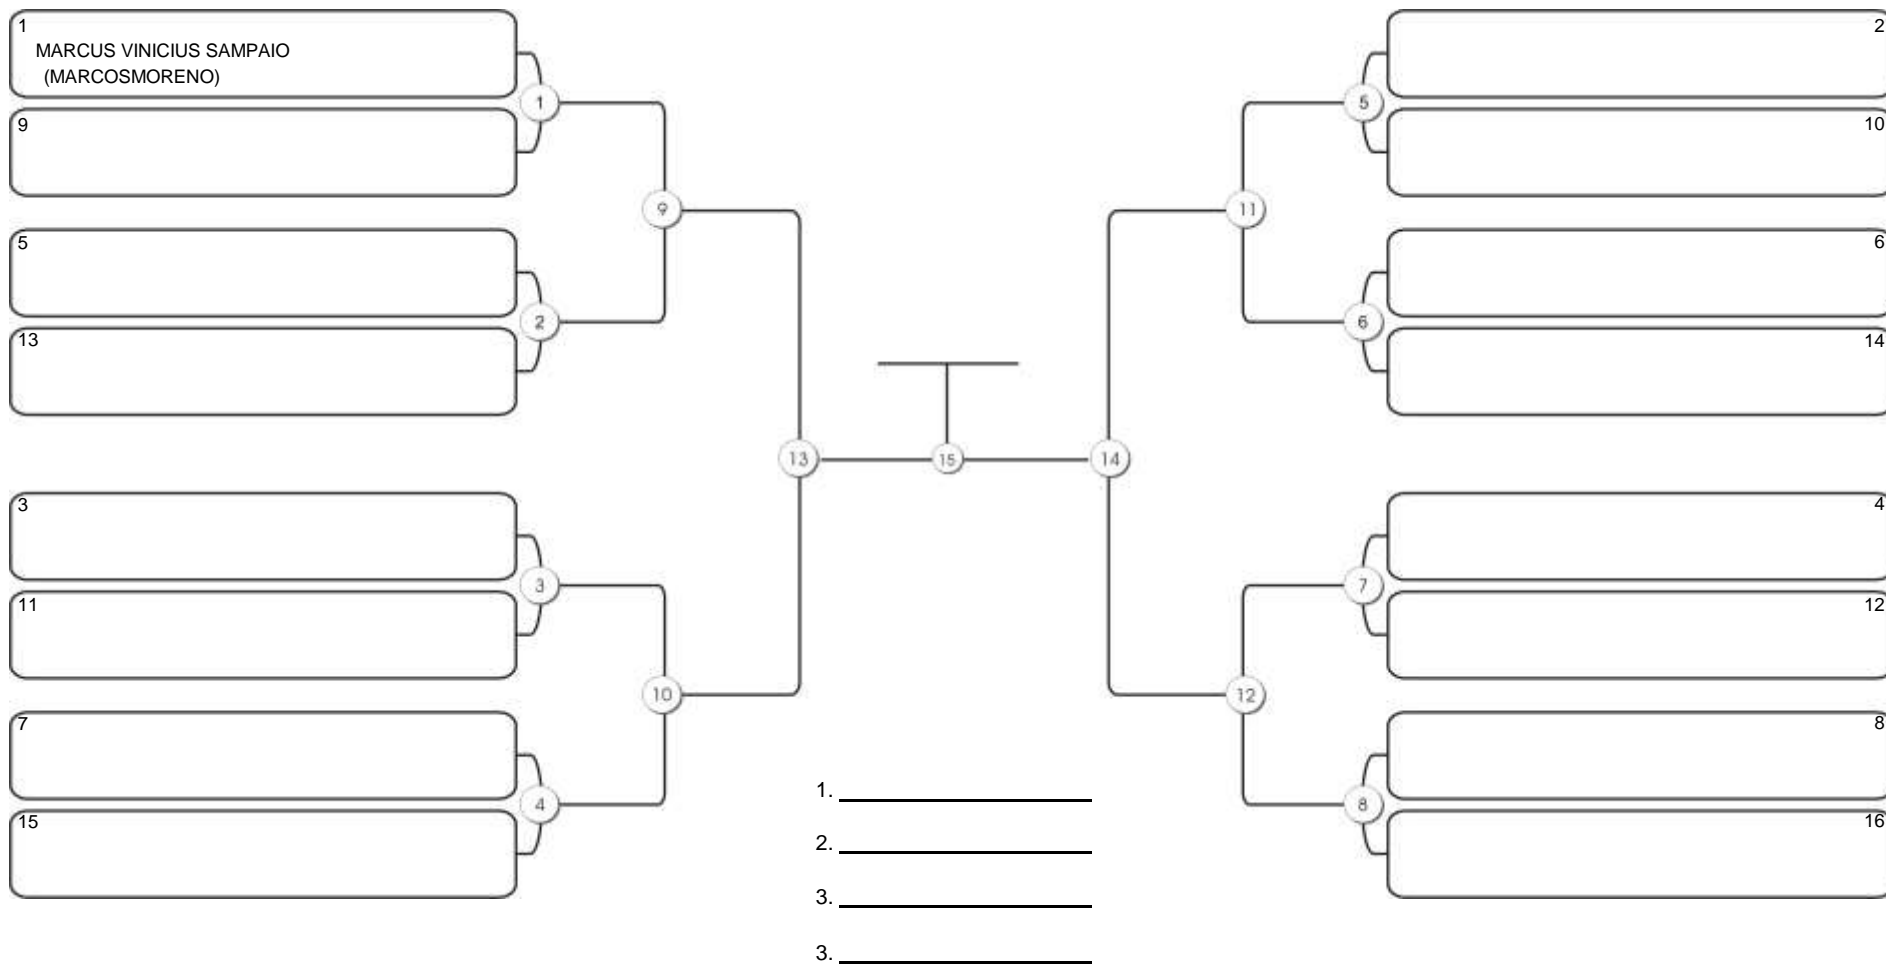

CEARÁ BELT 2024

Piarmarta Aguanambi, Fortaleza, Ceará, 14 abr 2024

NO GI JUVENIL MASC AZUL SUPER-PESADO

Responsável: _____
Nome: _____
Assinatura: _____