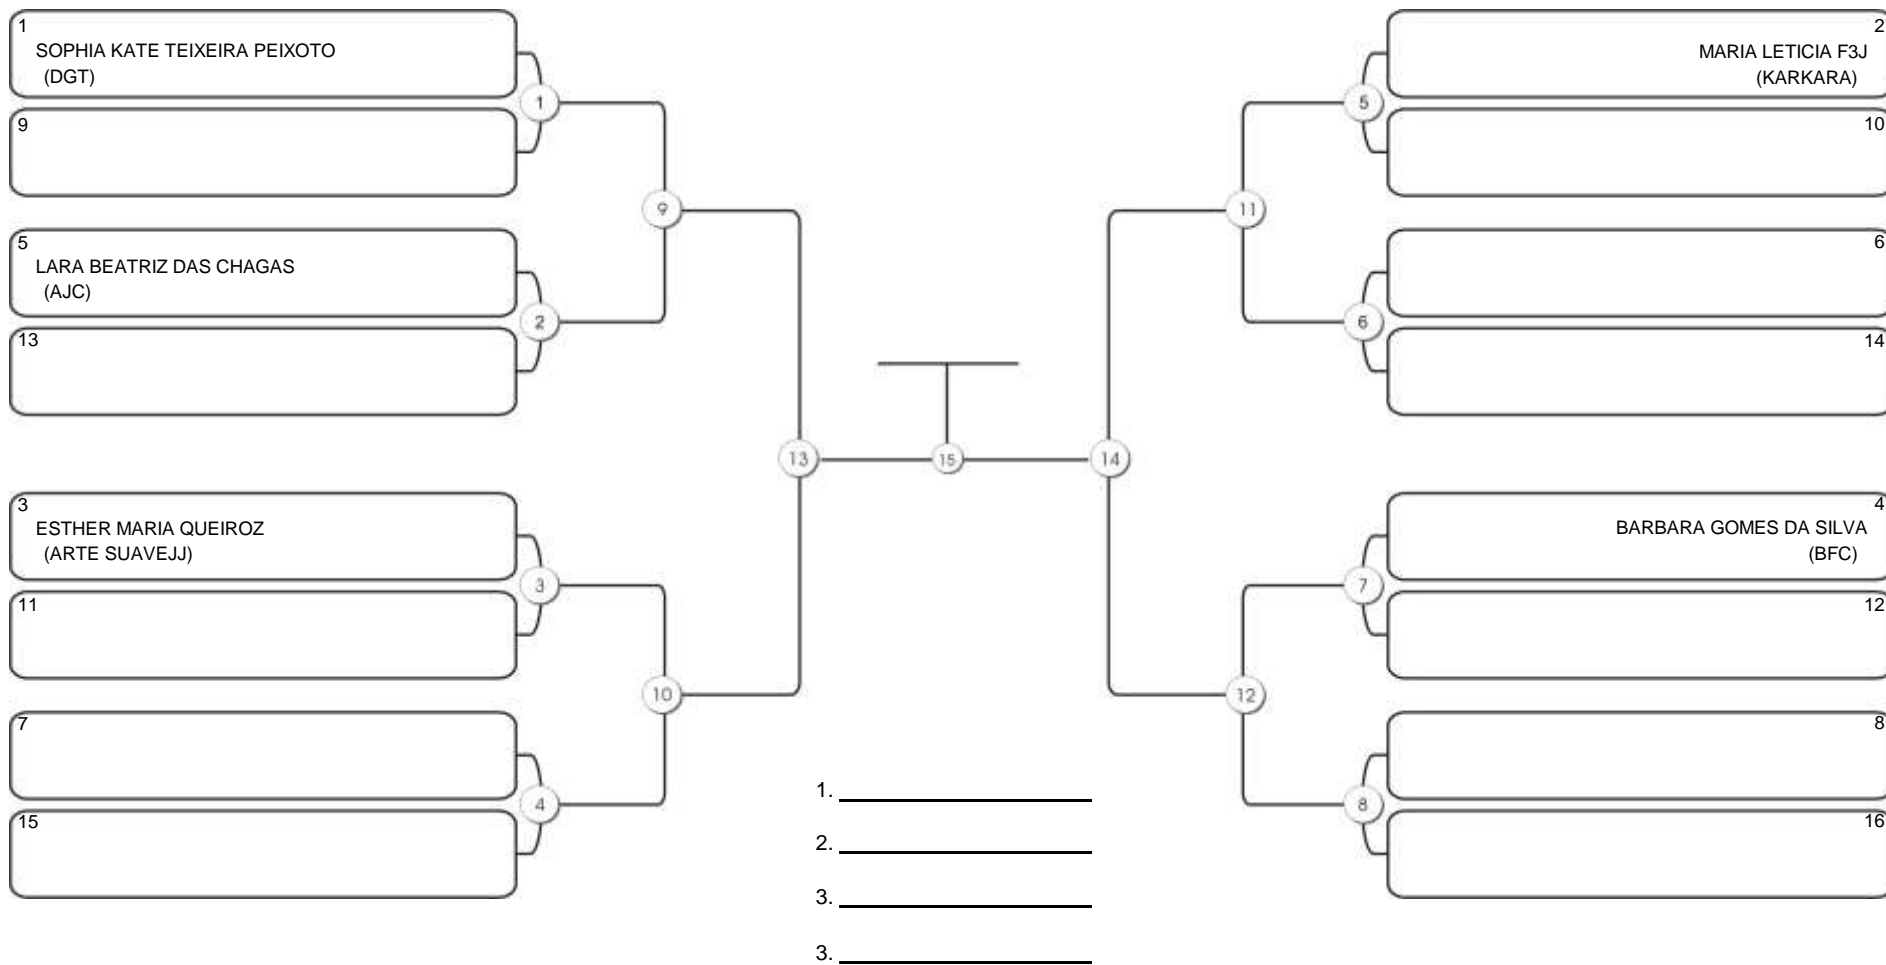

CEARÁ BELT 2024

Piarmarta Aguanambi, Fortaleza, Ceará, 14 abr 2024

INFANTO A 2011-2012 FEM AMAREL-LARANJA-VERDE PESADÍSSIMO

Responsável: _____
Nome: _____
Assinatura: _____