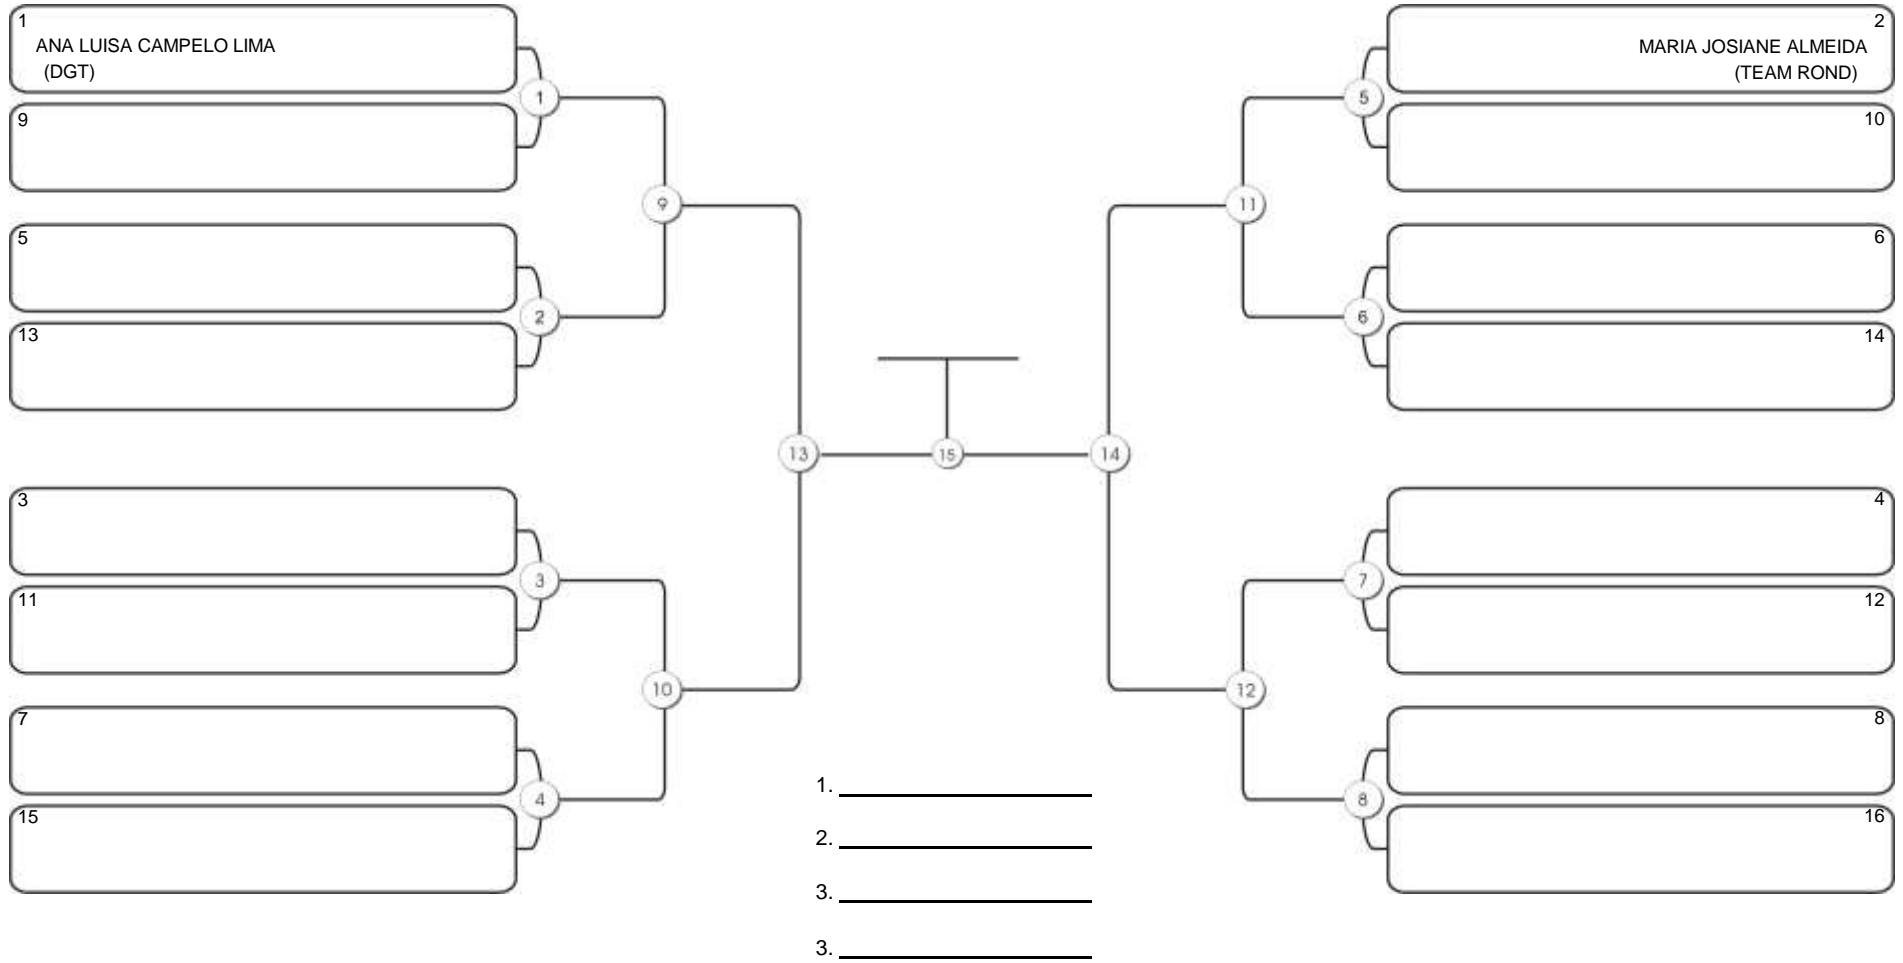

CEARÁ BELT 2024

Piarmarta Aguanambi, Fortaleza, Ceará, 14 abr 2024

JUVENIL 2007-2008 FEM BRANCA LEVE

Responsável: _____

Nome: _____

Assinatura: _____