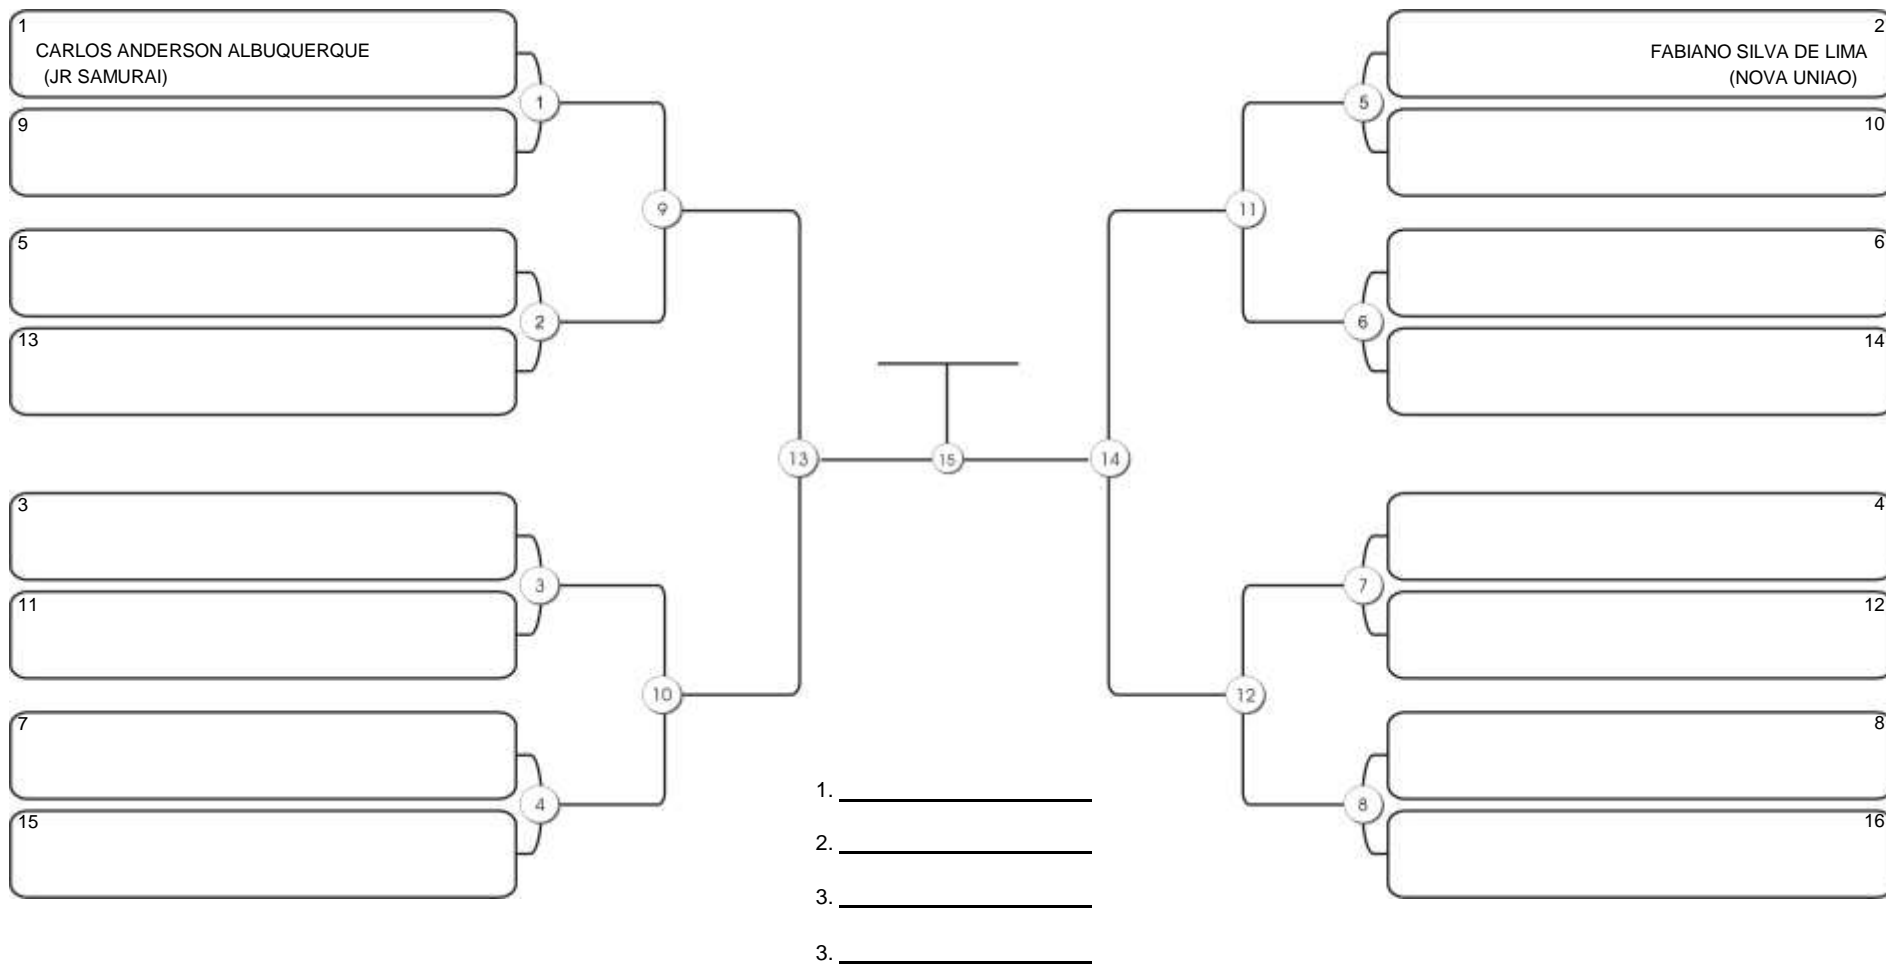

CEARÁ BELT 2024

Piarmarta Aguanambi, Fortaleza, Ceará, 14 abr 2024

NO GI ADULTO MASC BRANCA MÉDIO

Responsável: _____
Nome: _____
Assinatura: _____