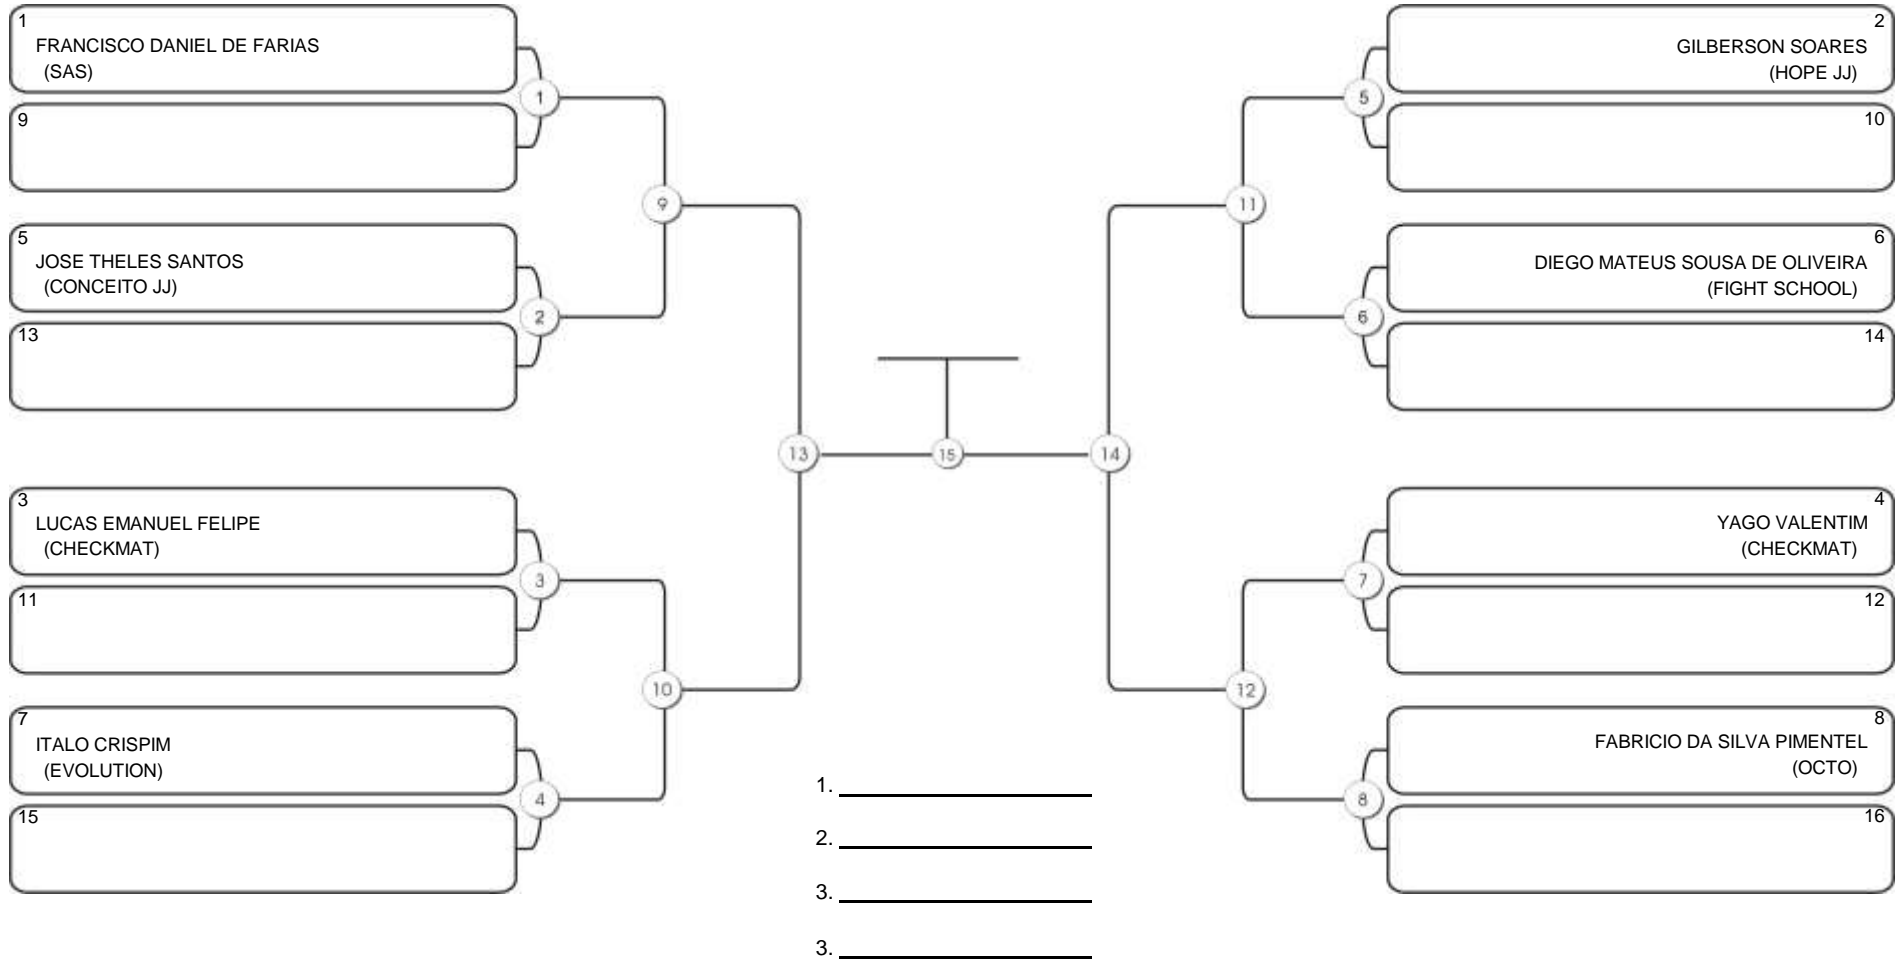

CEARÁ BELT 2024

Piarmarta Aguanambi, Fortaleza, Ceará, 14 abr 2024

ADULTO MASC AZUL LEVE

Responsável: _____

Nome: _____

Assinatura: _____