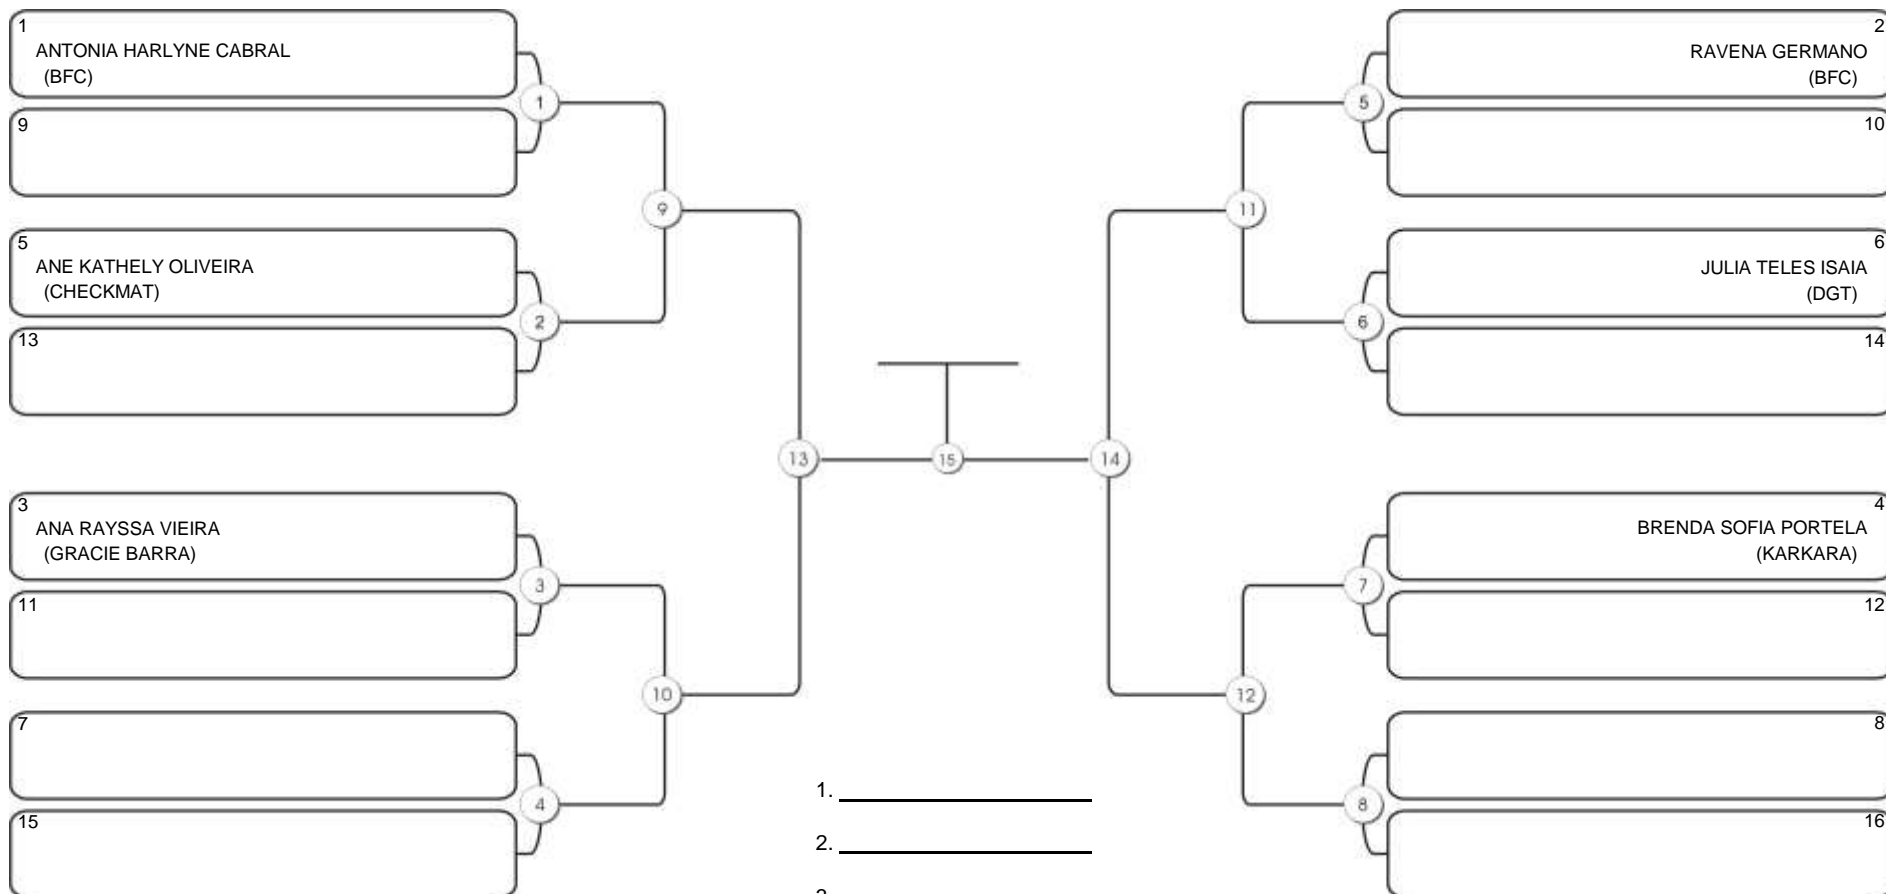

CEARÁ BELT 2024

Piarmarta Aguanambi, Fortaleza, Ceará, 14 abr 2024

INFANTIL B 2013-2014 FEM BRANCA-CINZA PESADÍSSIMO

Responsável: _____
Nome: _____
Assinatura: _____