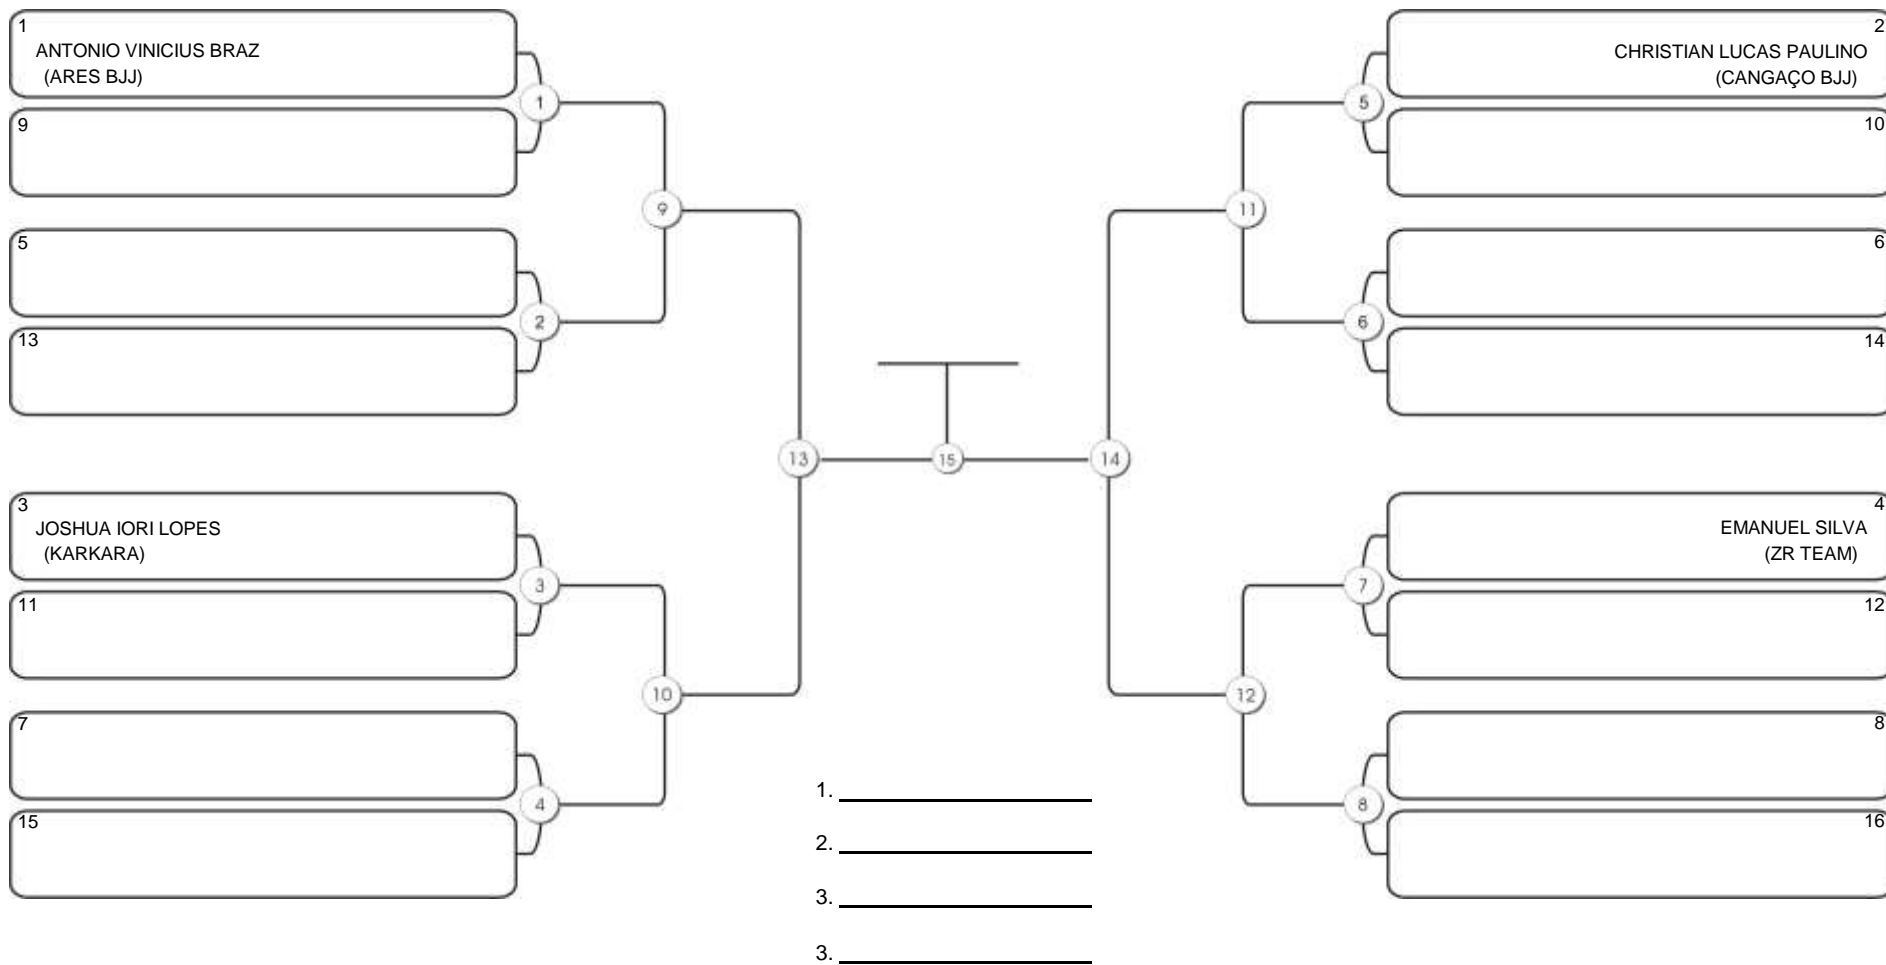

CEARÁ BELT 2024

Piamarta Aguanambi, Fortaleza, Ceará, 14 abr 2024

NO GI JUVENIL MASC BRANCA MEIO-PESADO

Responsável: _____
Nome: _____
Assinatura: _____