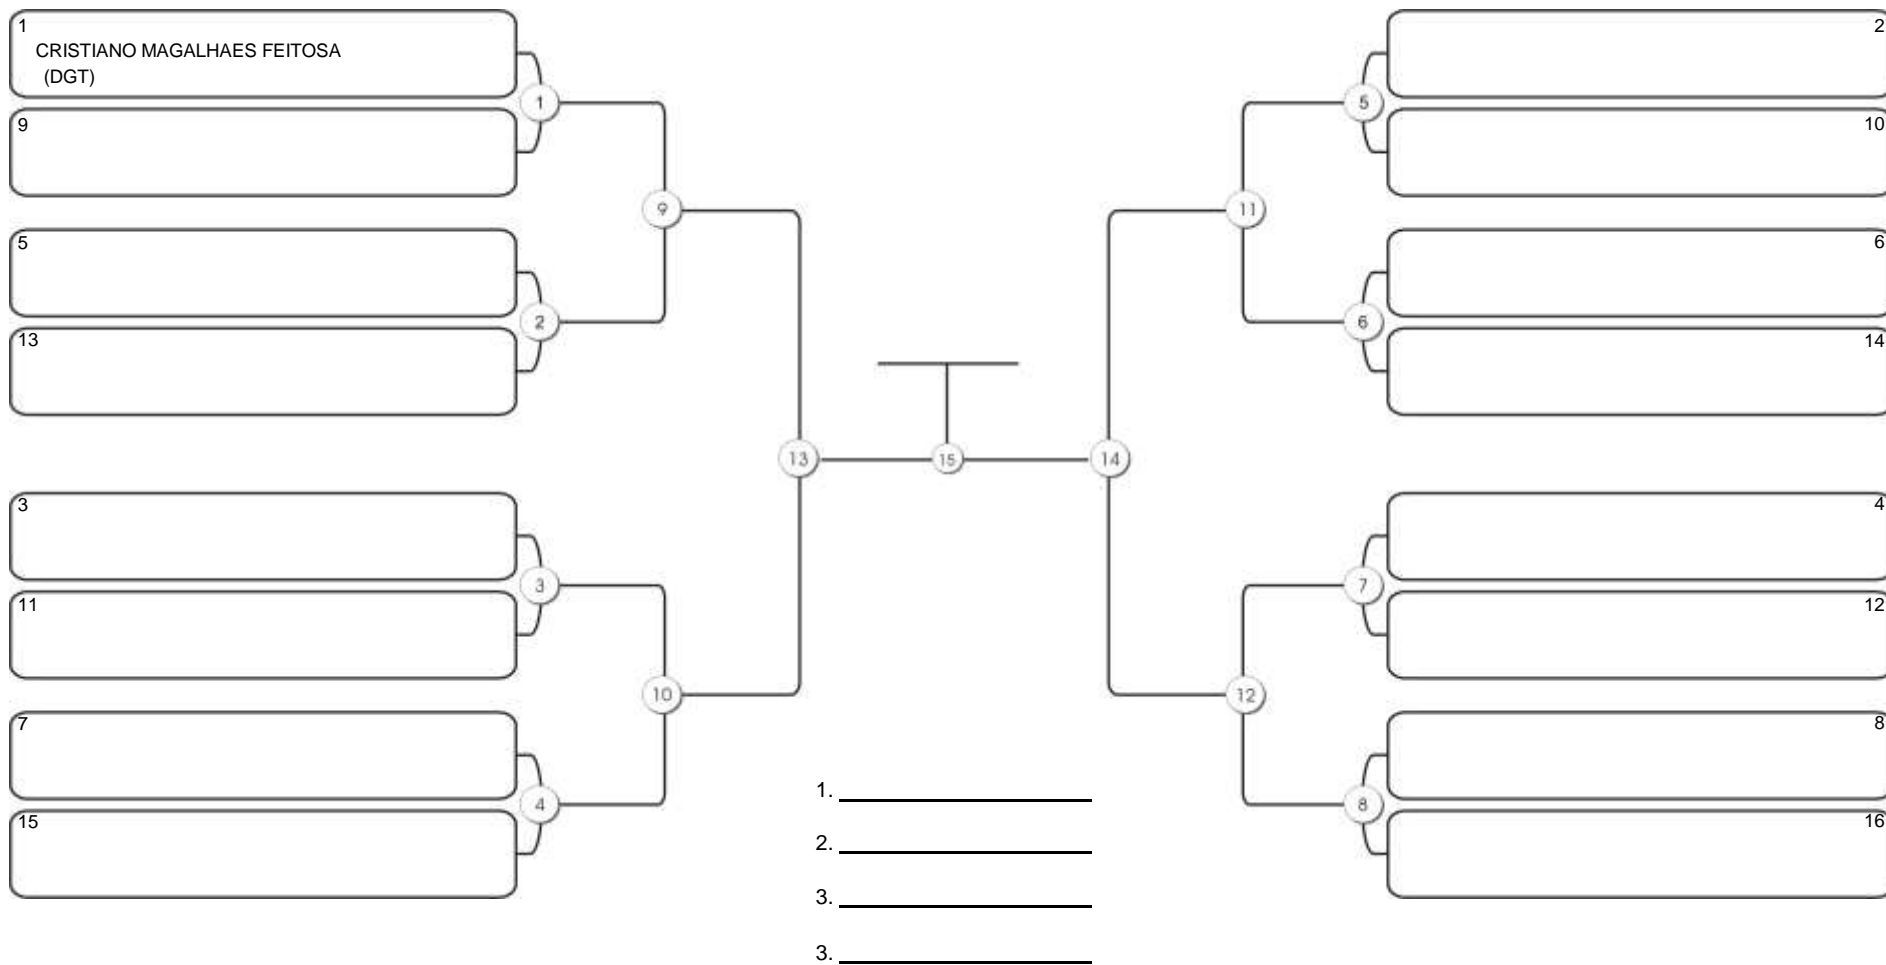

CEARÁ BELT 2024

Piarmarta Aguanambi, Fortaleza, Ceará, 14 abr 2024

#1 Competidores

SÊNIOR 4 MASC AZUL PESADÍSSIMO

Responsável: _____
Nome: _____
Assinatura: _____