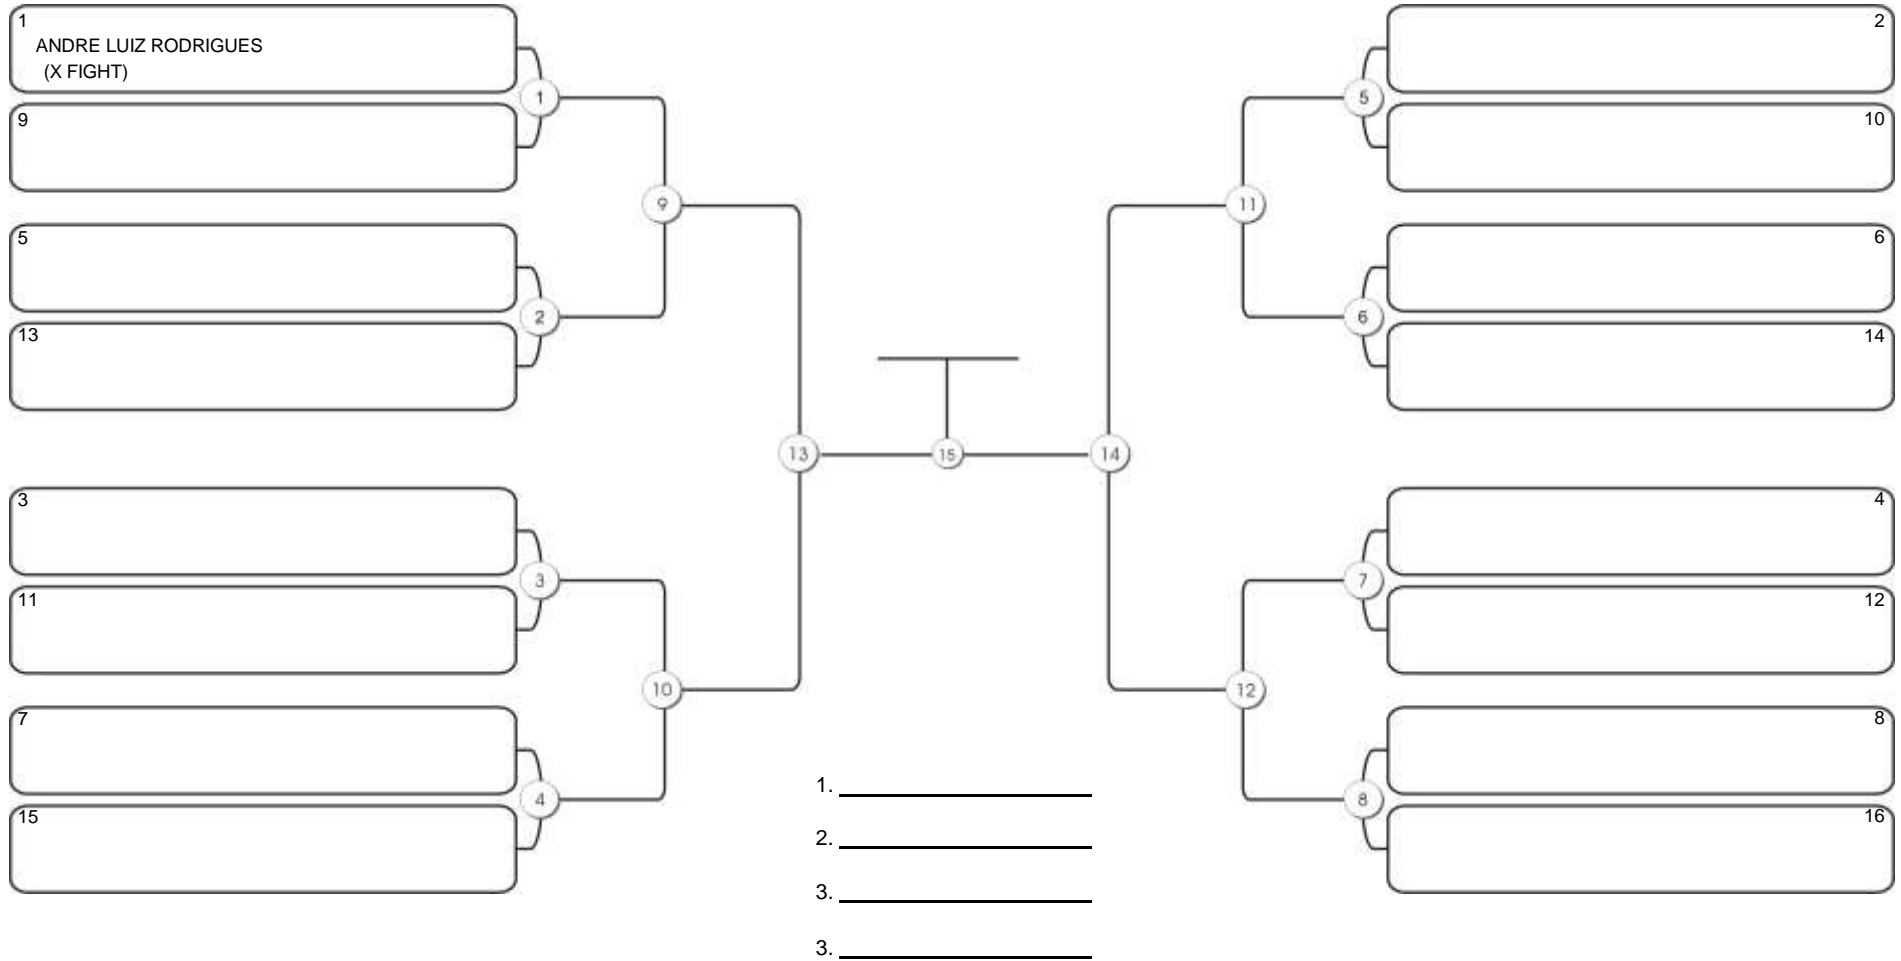

CEARÁ BELT 2024

Piarmarta Aguanambi, Fortaleza, Ceará, 14 abr 2024

NO GI MASTER MASC BRANCA LEVE

Responsável: _____
Nome: _____
Assinatura: _____