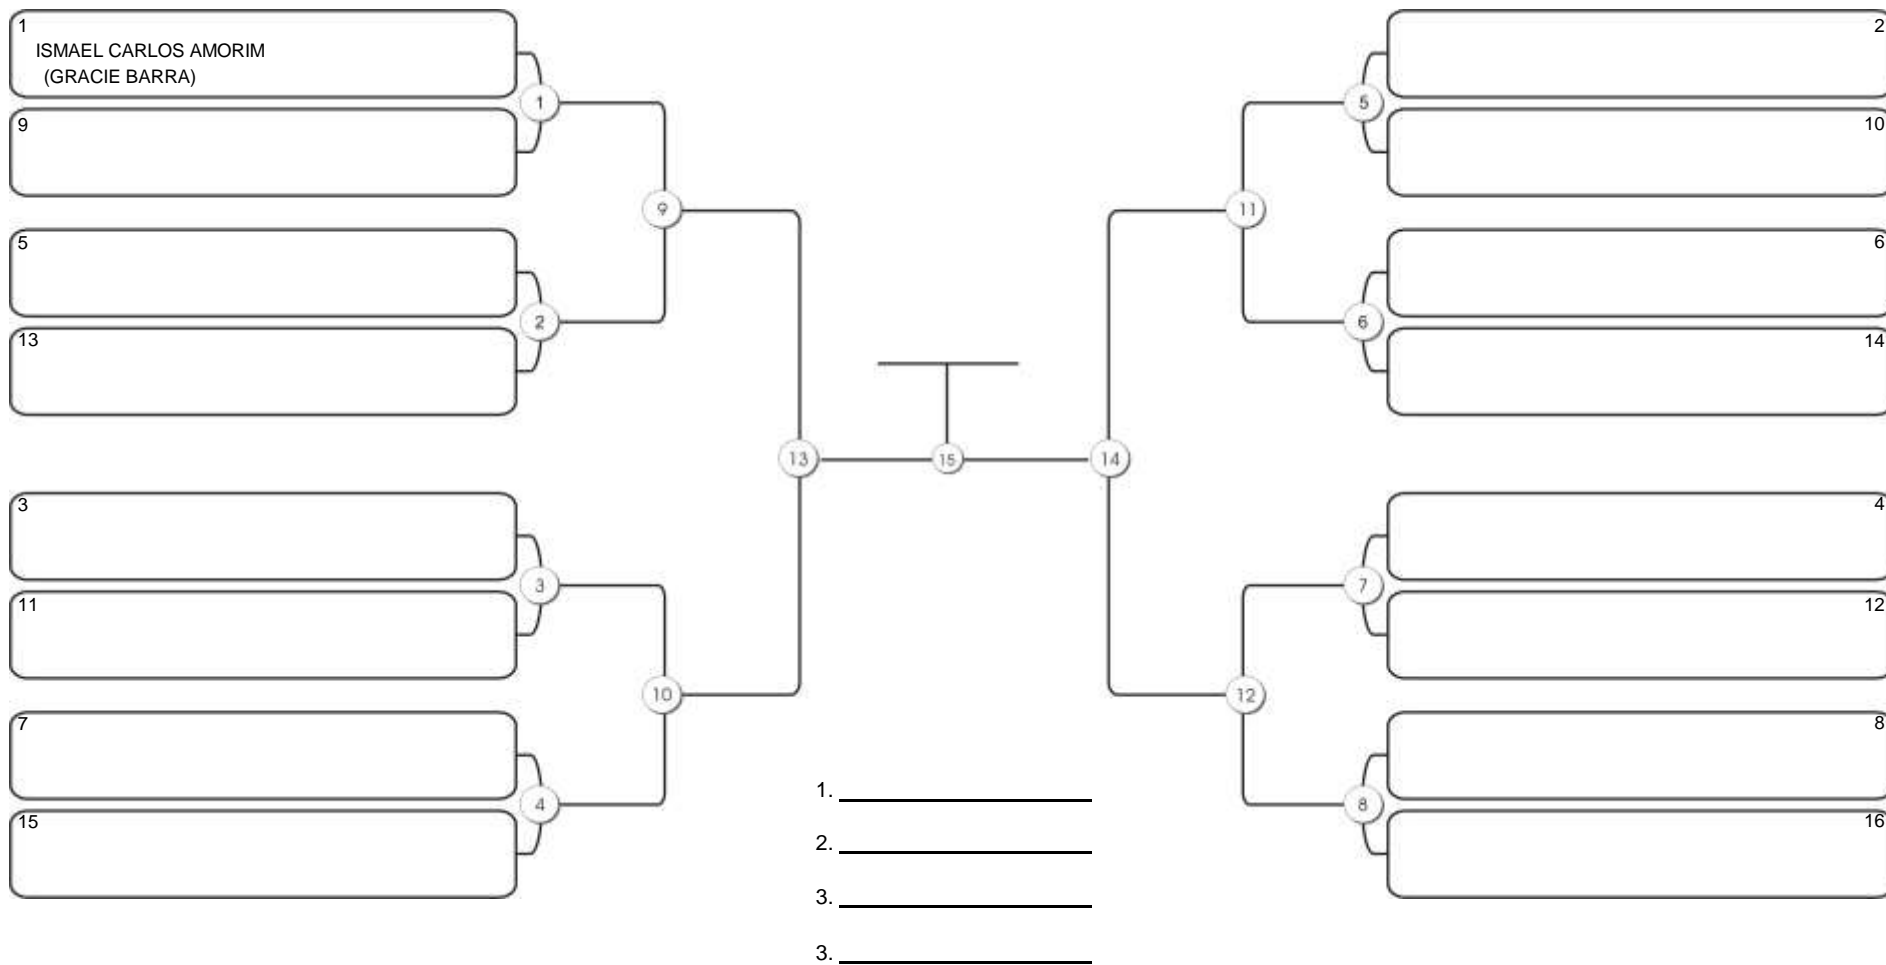

CEARÁ BELT 2024

Pimarta Aguanambi, Fortaleza, Ceará, 14 abr 2024

MASTER MASC ROXA MEIO-PESADO

Responsável: _____
Nome: _____
Assinatura: _____