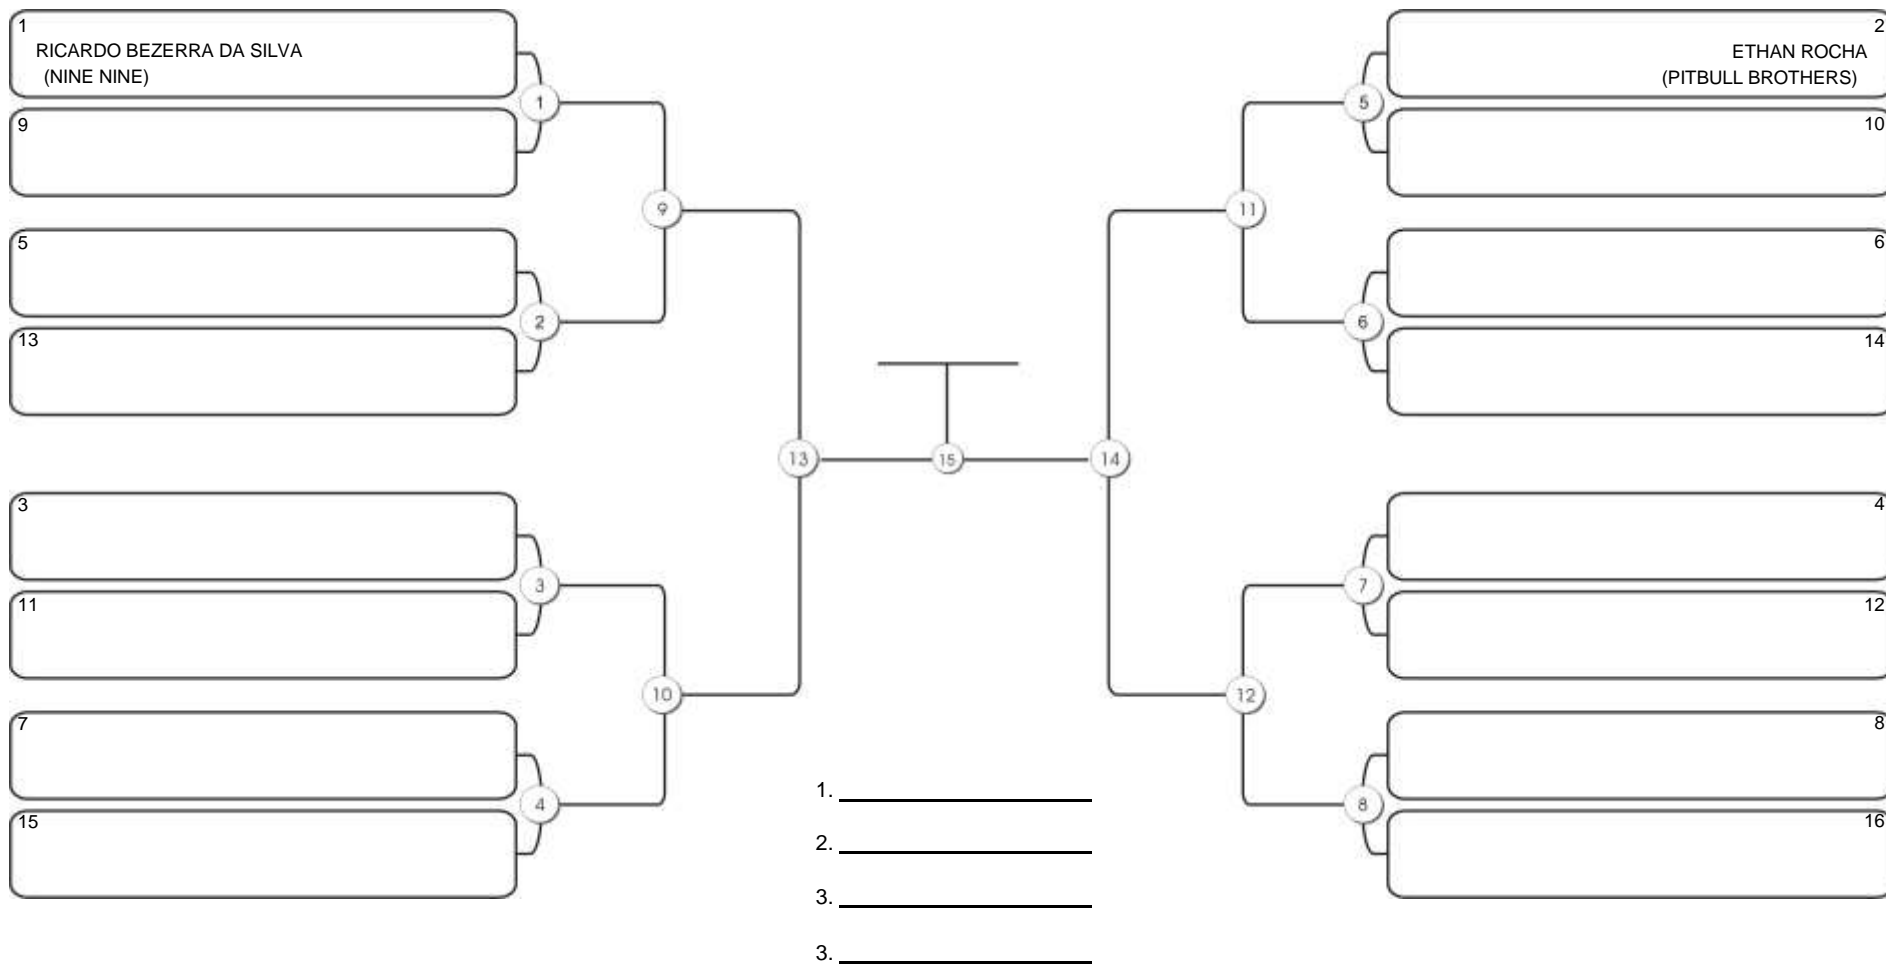

CEARÁ BELT 2024

Piamarta Aguanambi, Fortaleza, Ceará, 14 abr 2024

NO GI INFANTIL A MASC BRANCA-CINZA PENA

Responsável: _____
Nome: _____
Assinatura: _____