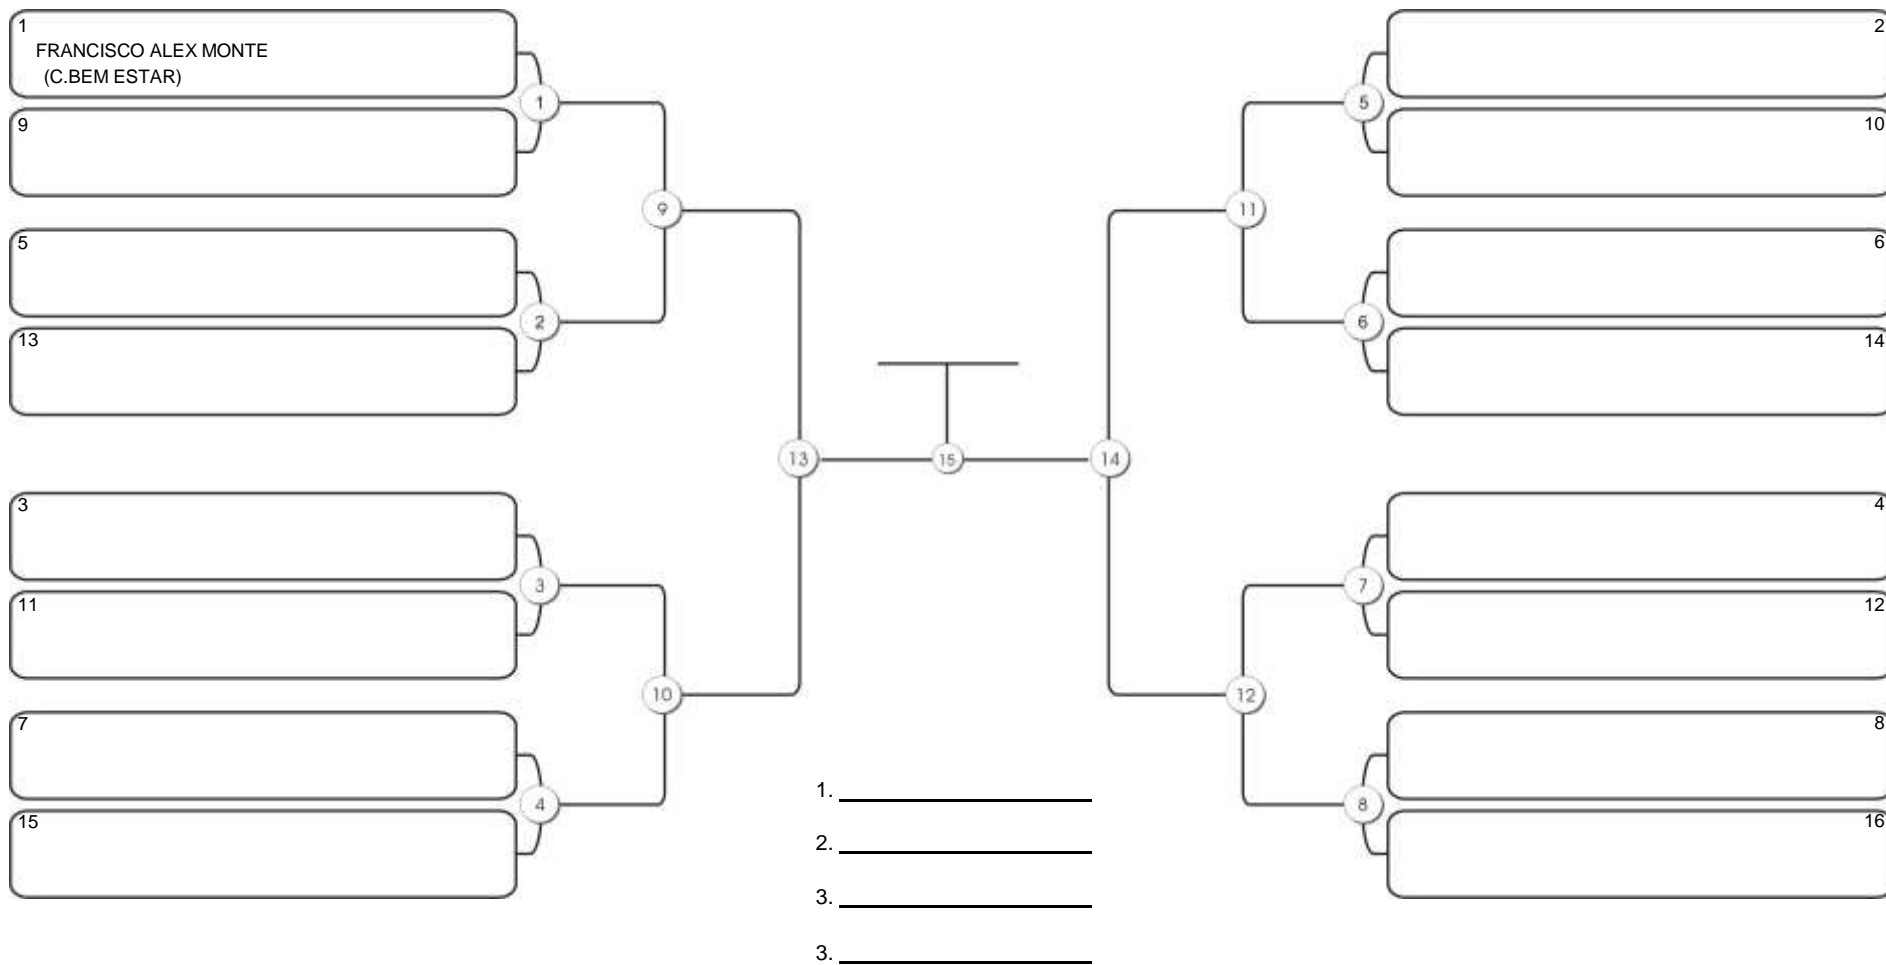

CEARÁ BELT 2024

Pimarta Aguanambi, Fortaleza, Ceará, 14 abr 2024

SÊNIOR 2 MASC AZUL PESADÍSSIMO

Responsável: _____
Nome: _____
Assinatura: _____