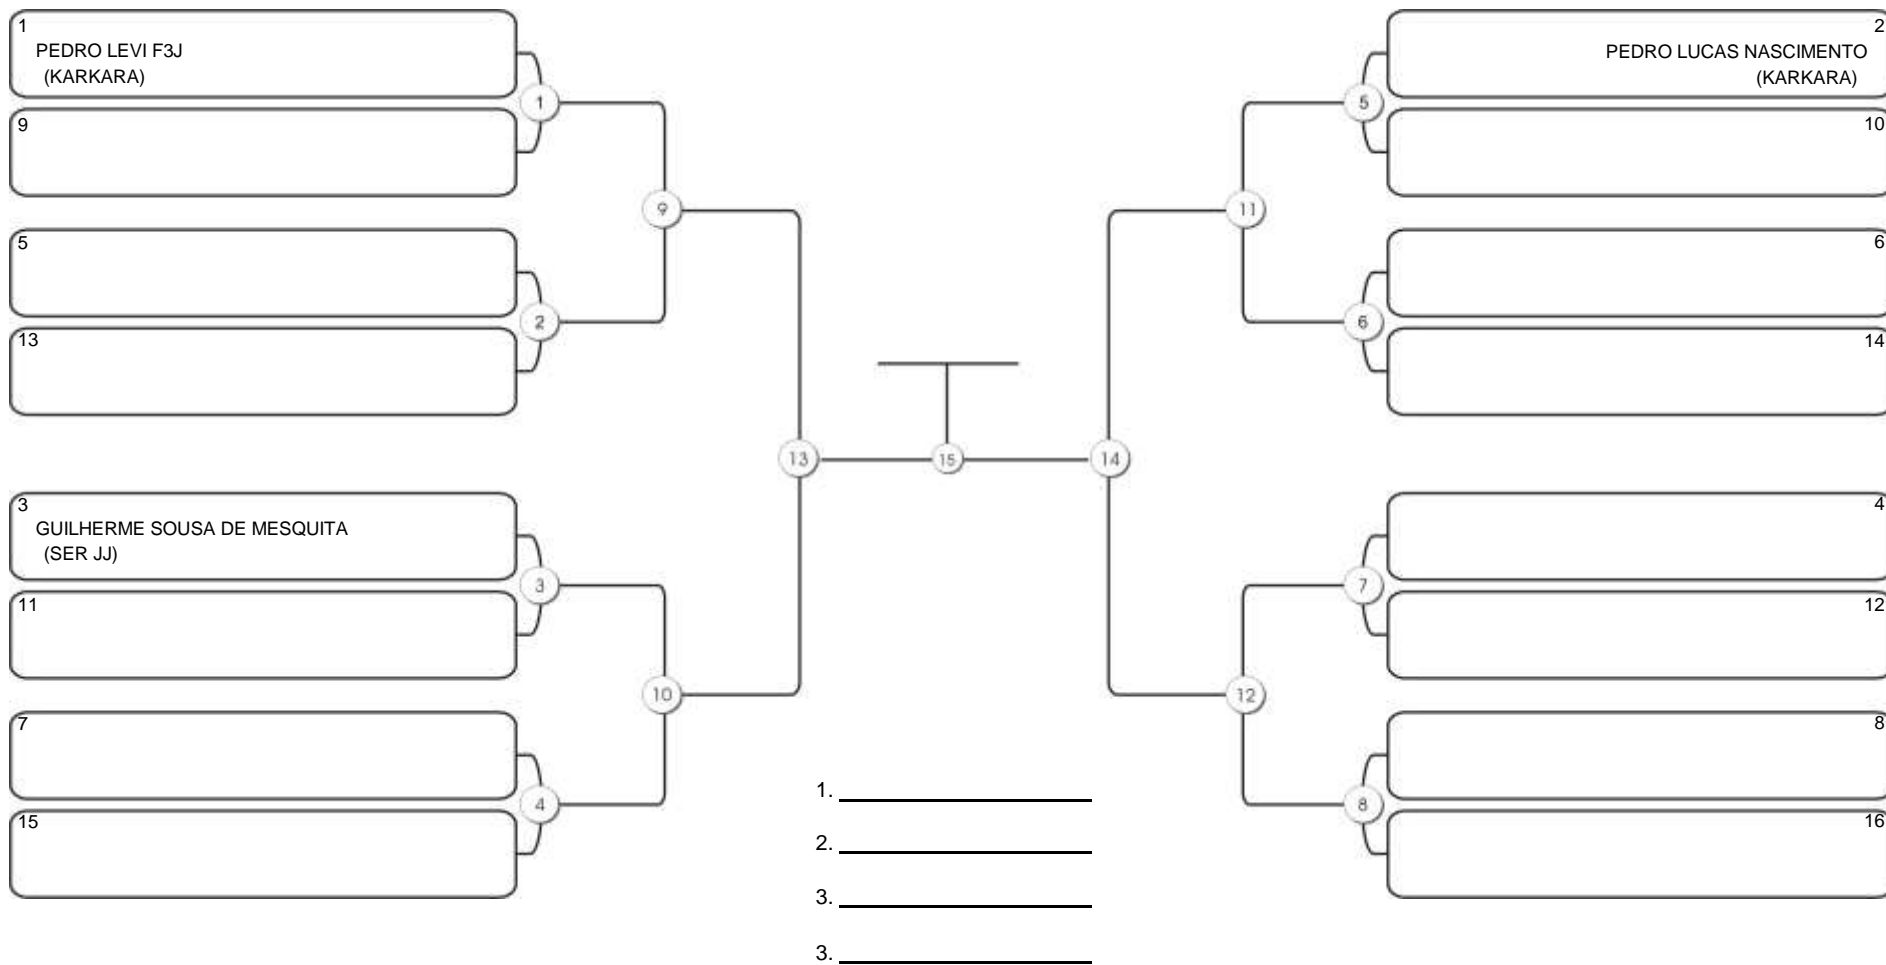

CEARÁ BELT 2024

Piarmarta Aguanambi, Fortaleza, Ceará, 14 abr 2024

INFANTO A 2011-2012 MASC AMAREL-LARANJA-VERDE MEIO-PESADO

Responsável: _____
Nome: _____
Assinatura: _____