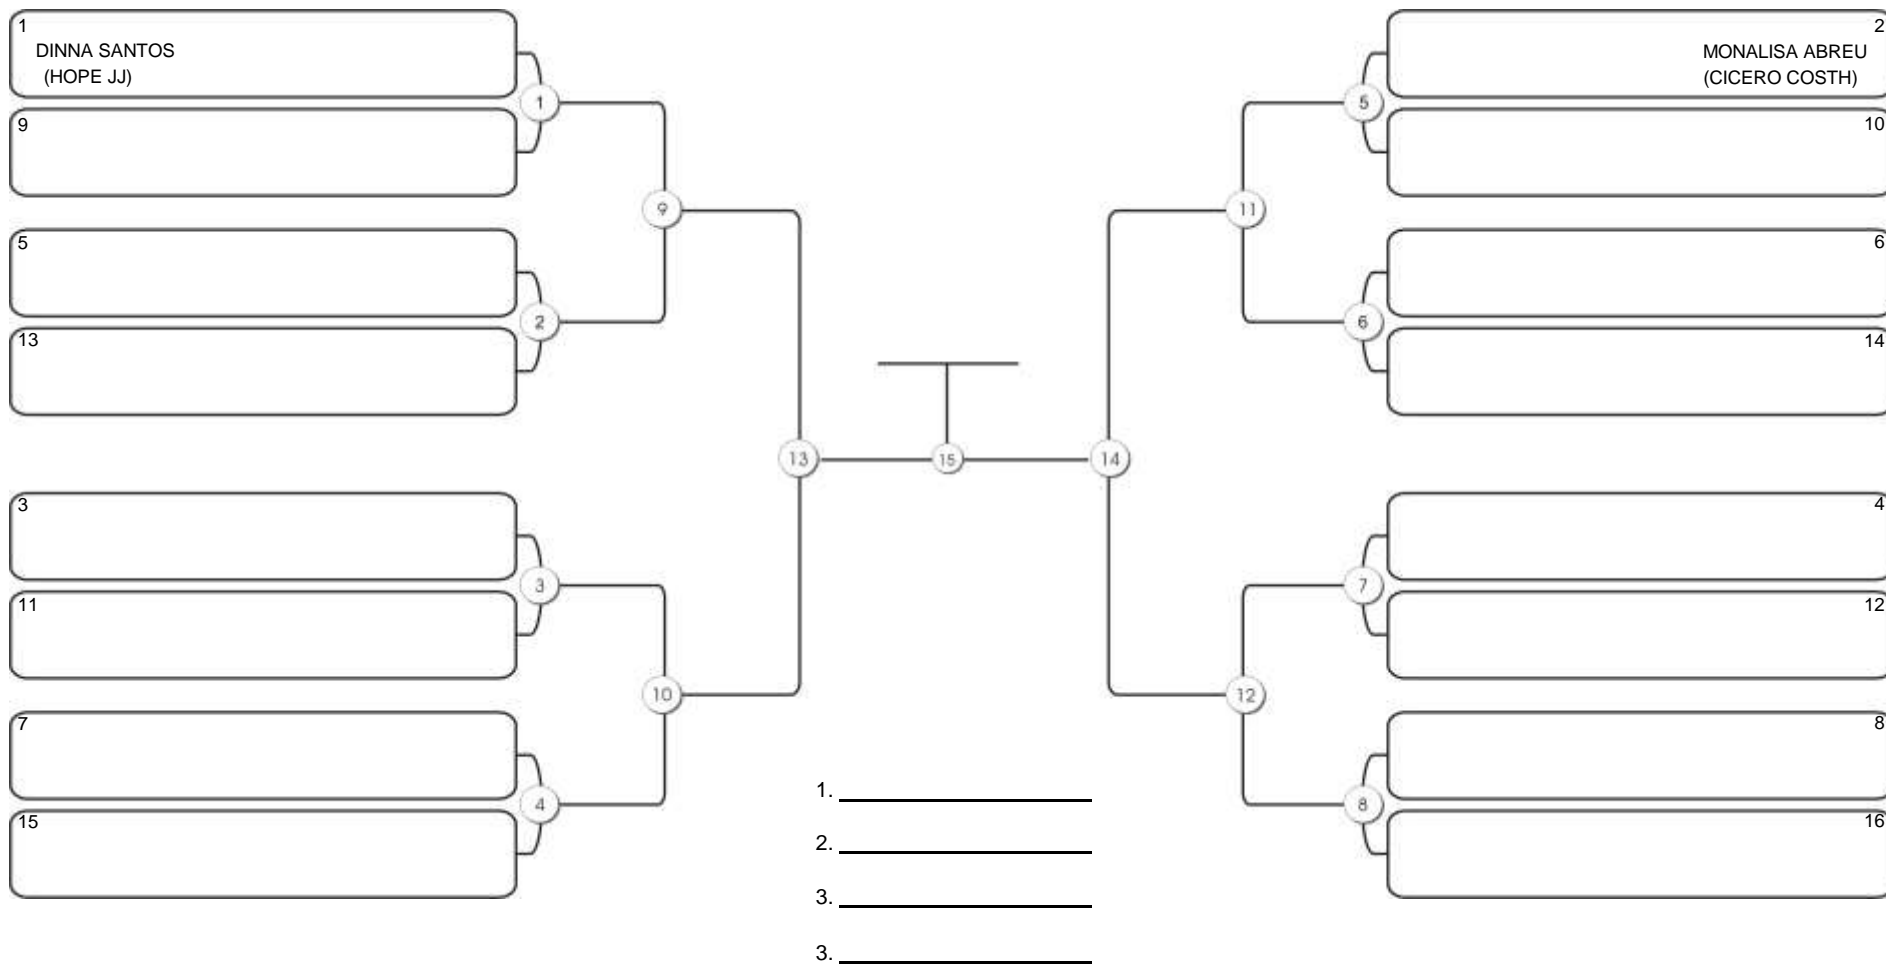

CEARÁ BELT 2024

Pimarta Aguanambi, Fortaleza, Ceará, 14 abr 2024

#2 Competidores

ADULTO FEM PRETA ABSOLUTO

Responsável: _____
Nome: _____
Assinatura: _____