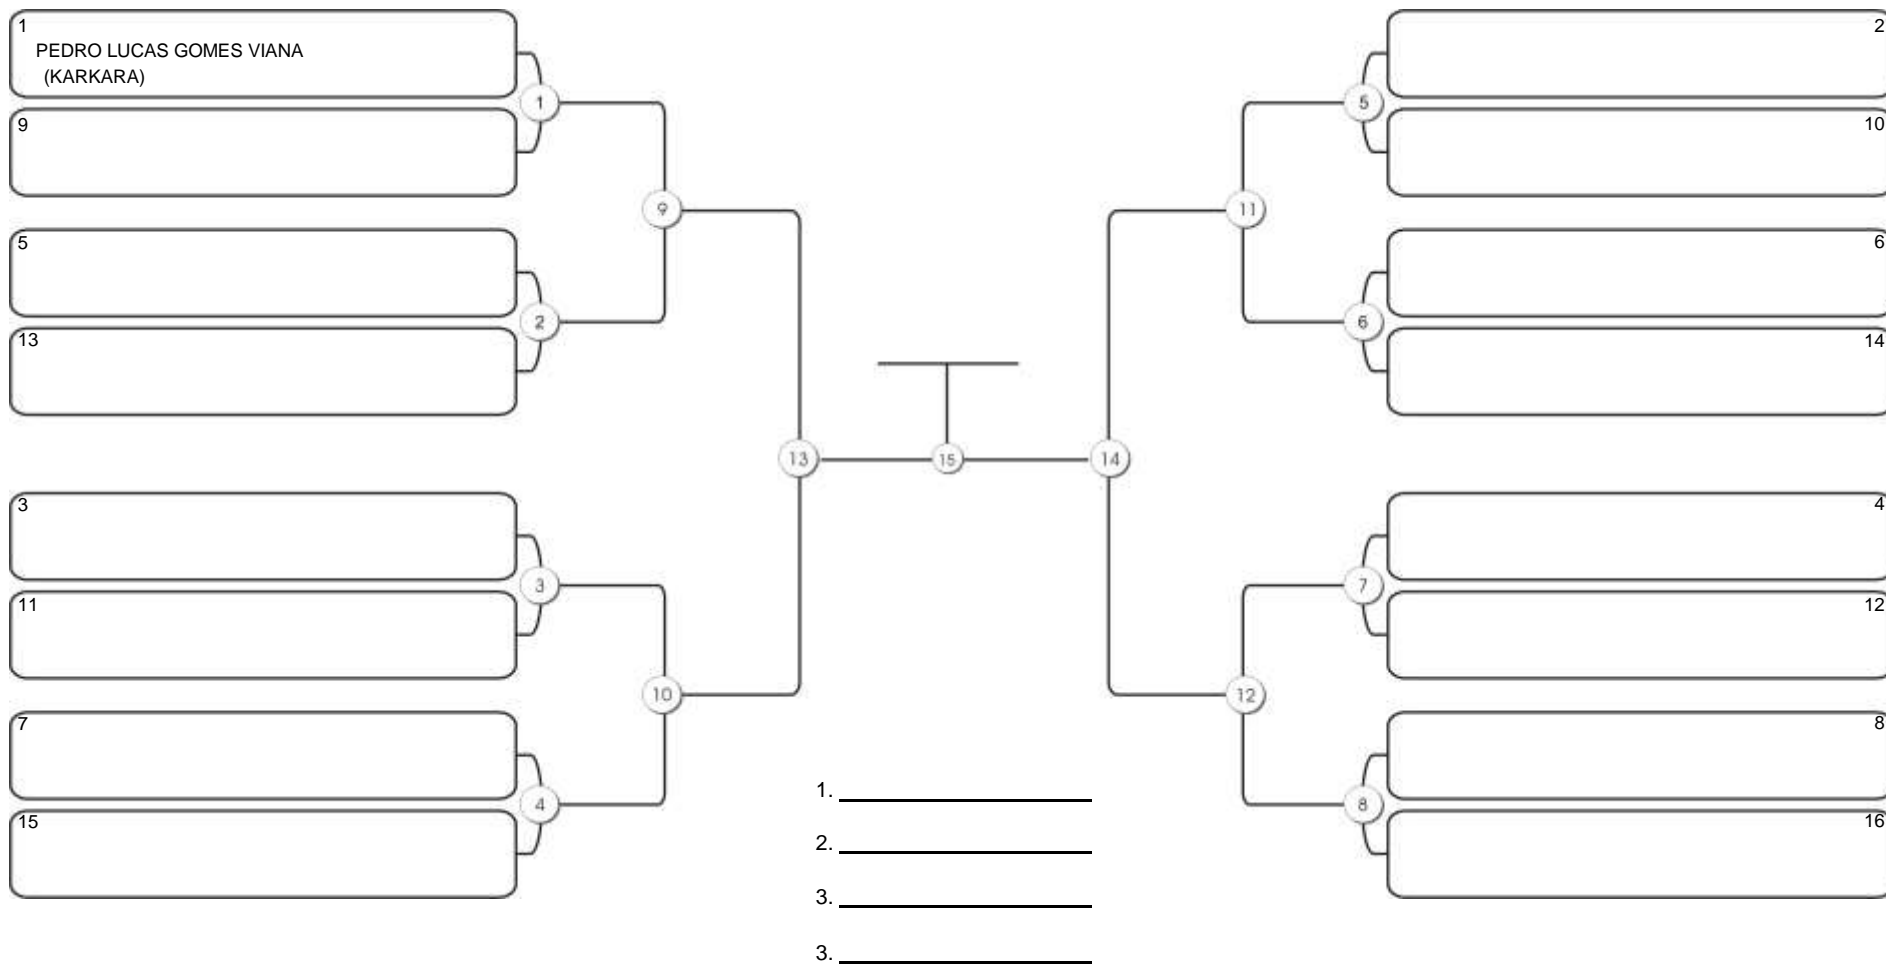

CEARÁ BELT 2024

Piarmarta Aguanambi, Fortaleza, Ceará, 14 abr 2024

NO GI INFANTIL B MASC BRANCA-CINZA GALO

Responsável: _____
Nome: _____
Assinatura: _____