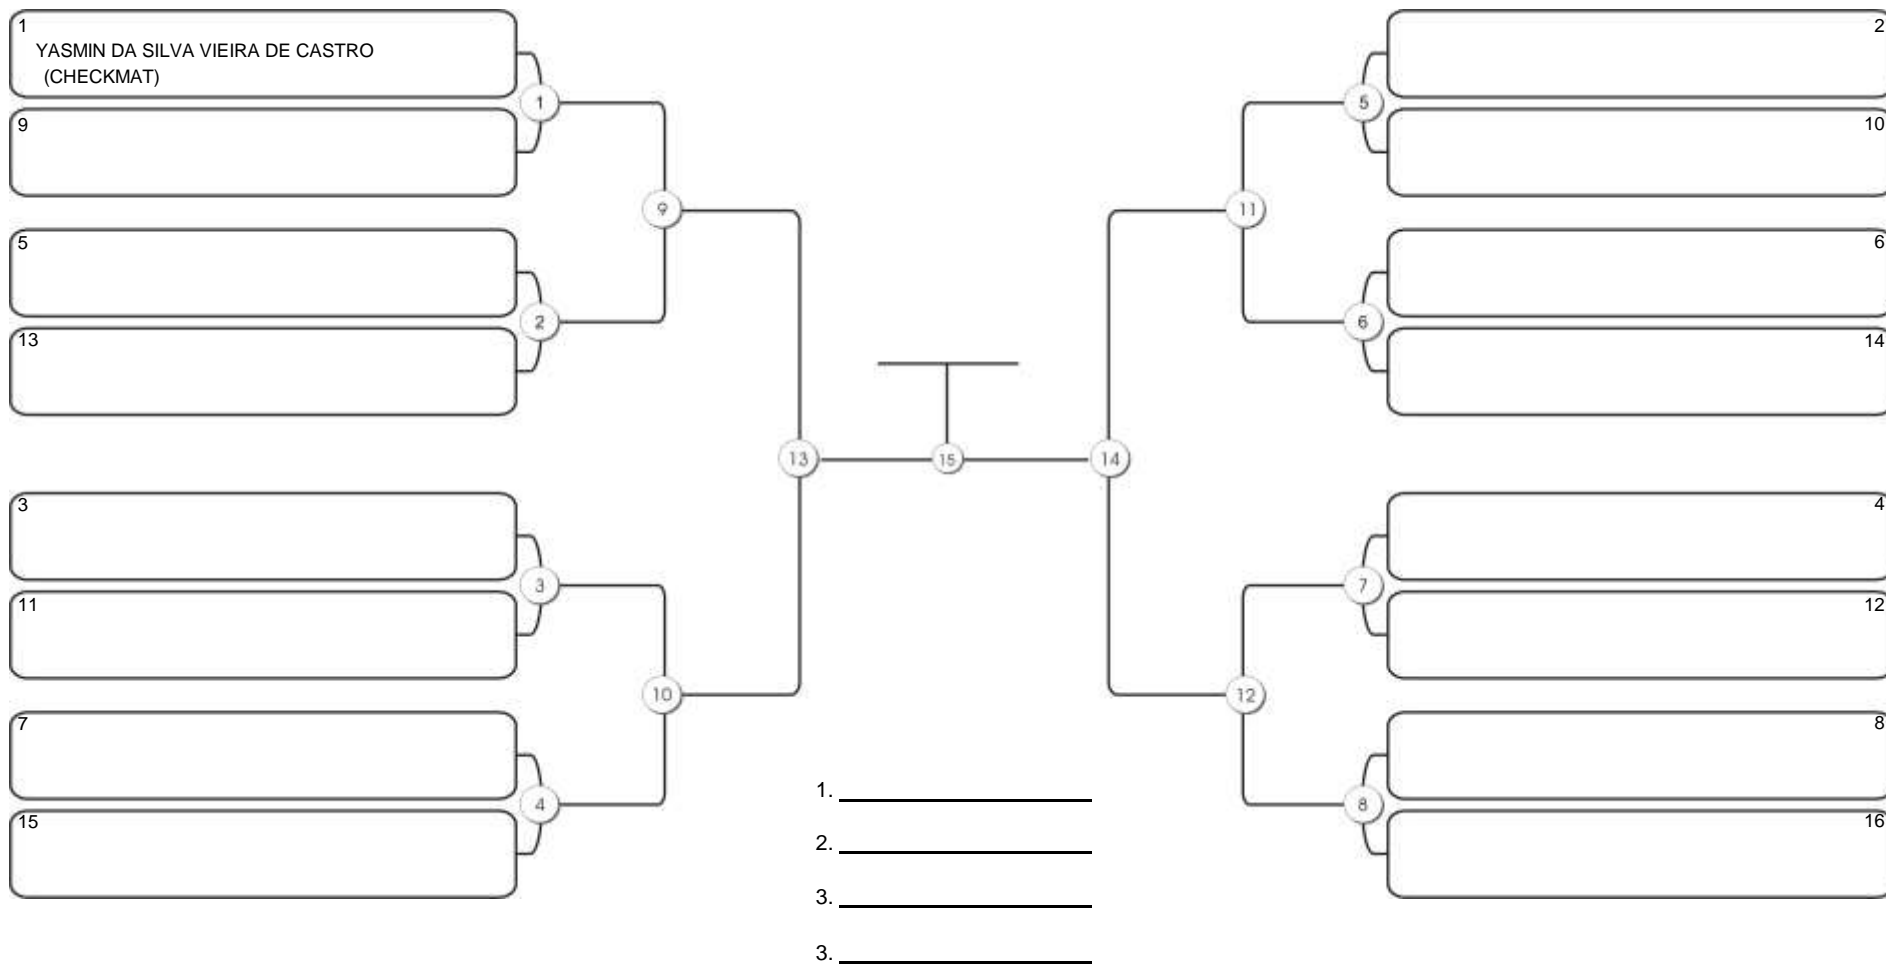

CEARÁ BELT 2024

Pimarta Aguanambi, Fortaleza, Ceará, 14 abr 2024

#1 Competidores

INFANTO B 2009-2010 FEM BRANCA-CINZA ABSOLUTO EXTRAPESADO

Responsável: _____

Nome: _____

Assinatura: _____