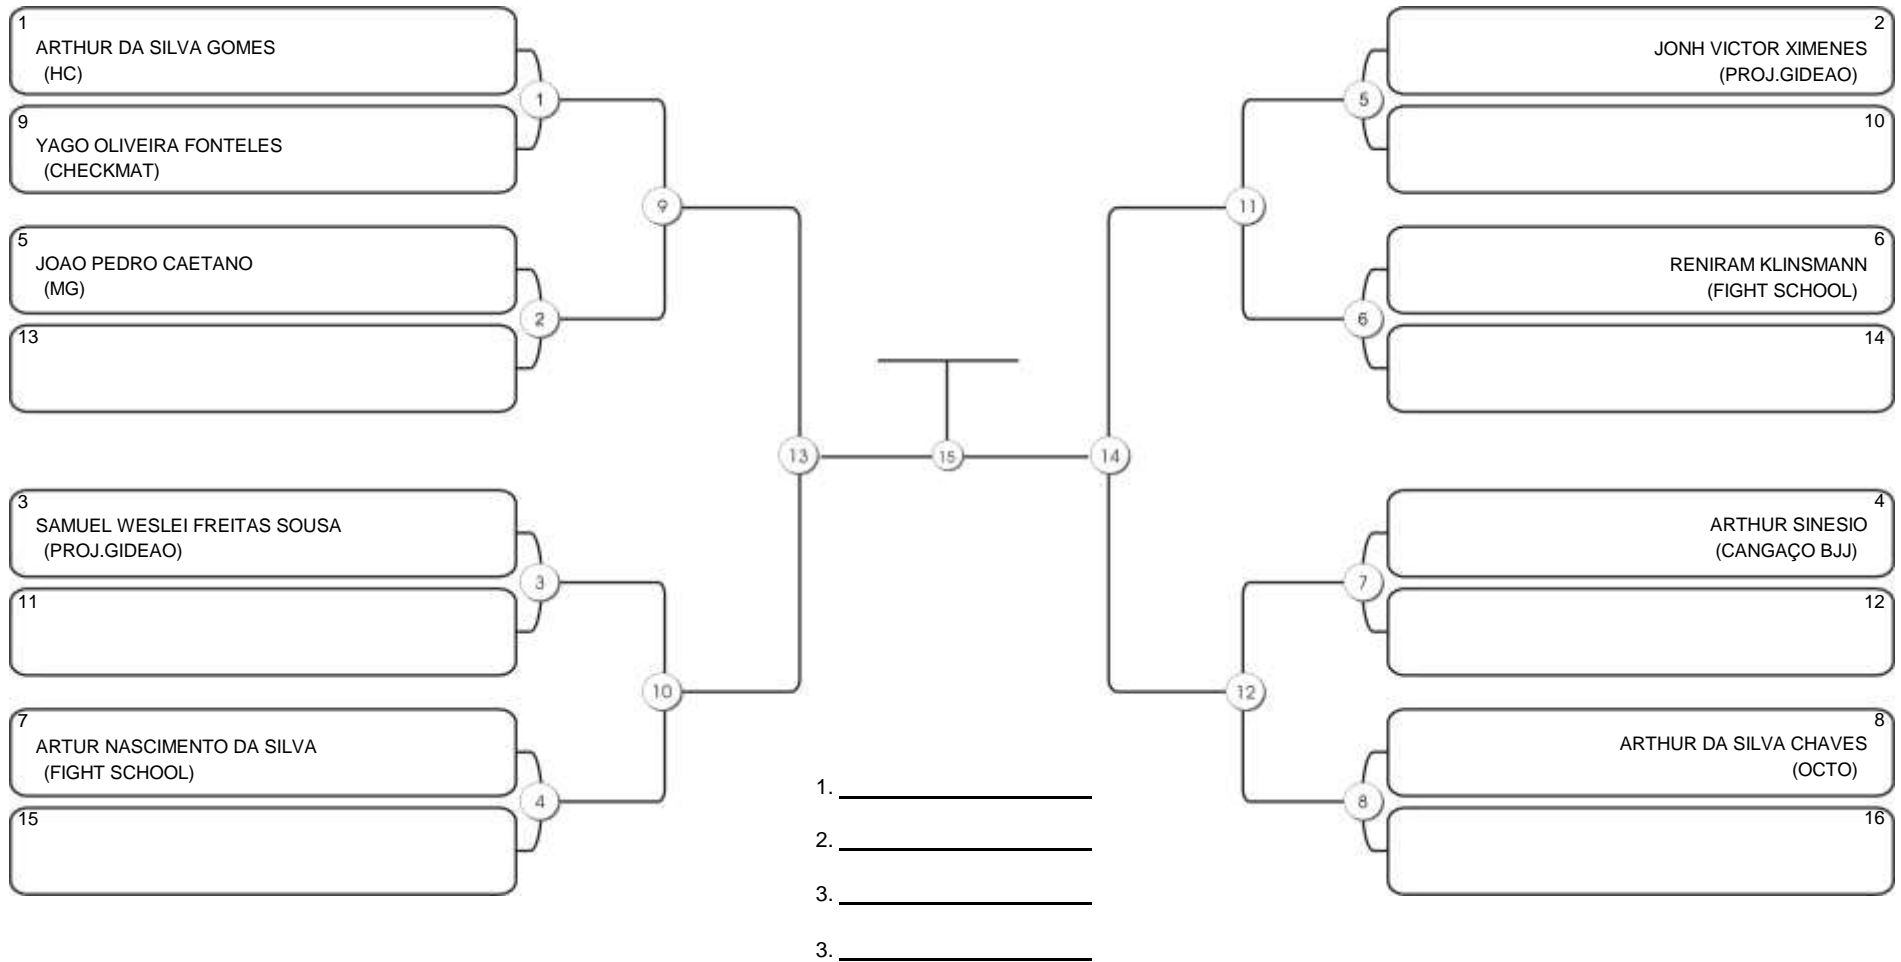

CEARÁ BELT 2024

Piarmarta Aguanambi, Fortaleza, Ceará, 14 abr 2024

ADULTO MASC BRANCA PENNA

Responsável: _____
Nome: _____
Assinatura: _____