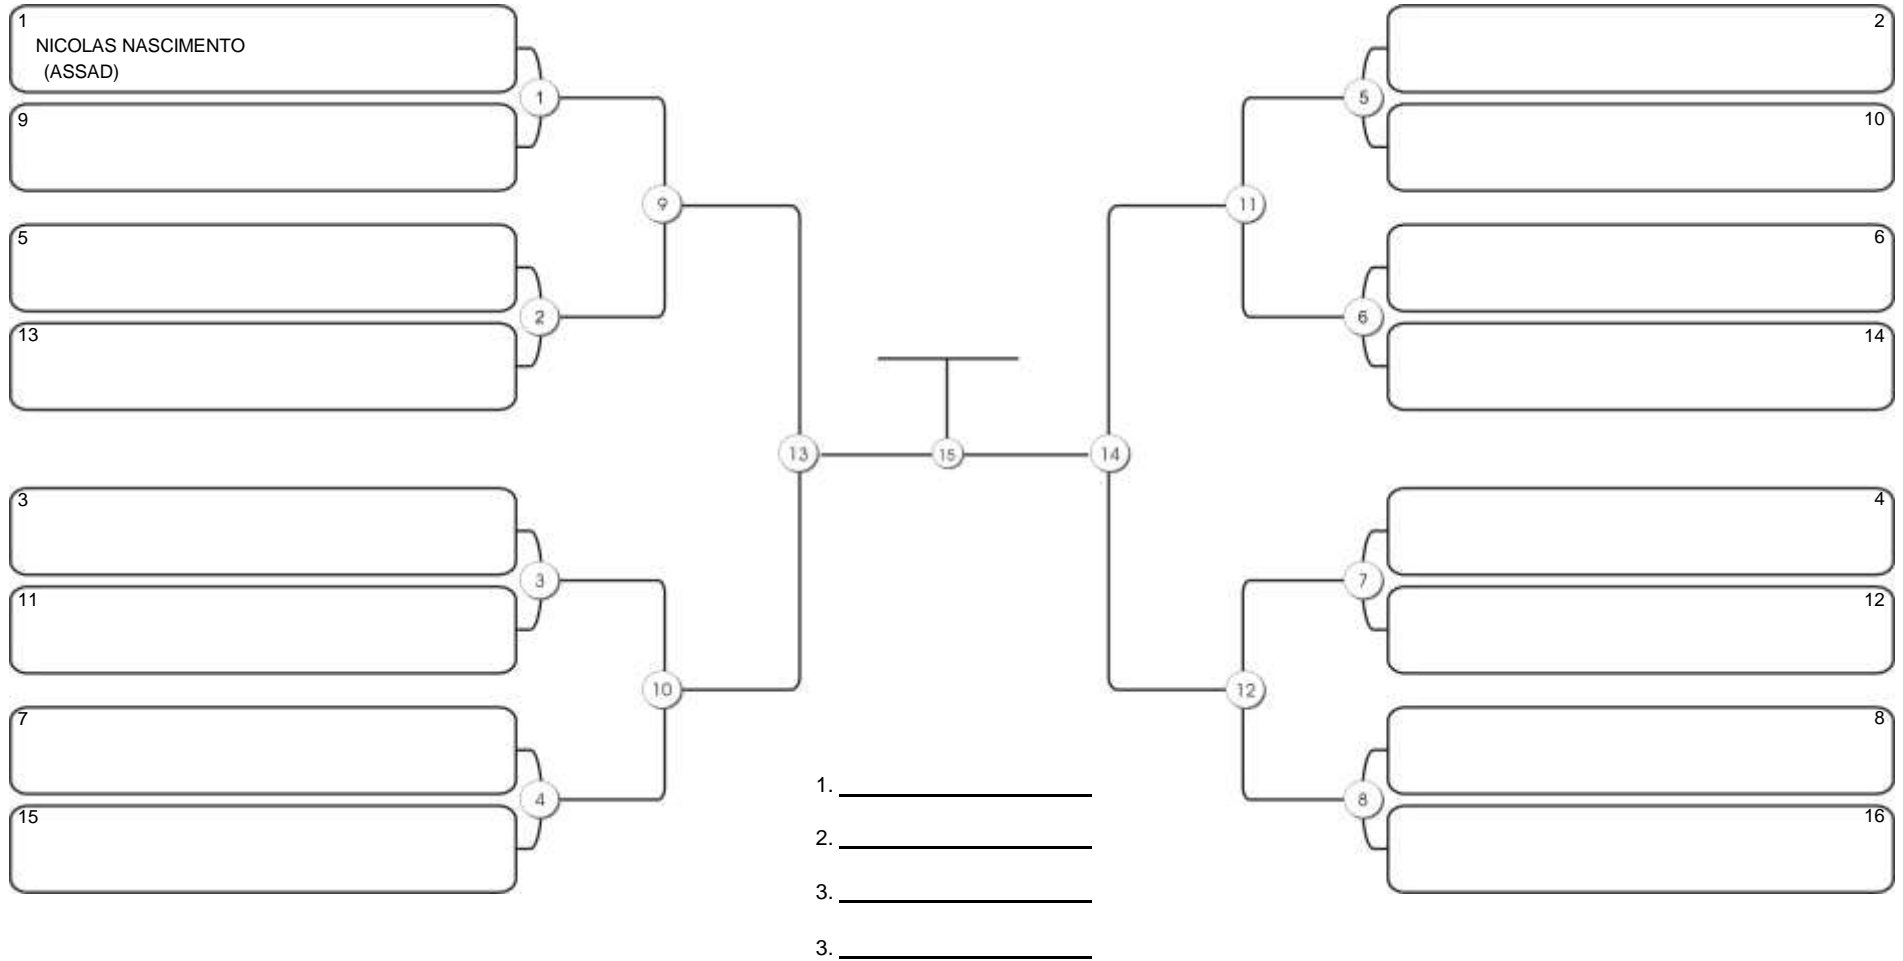

CEARÁ BELT 2024

Piamarta Aguanambi, Fortaleza, Ceará, 14 abr 2024

INFANTO B 2009-2010 MASC AMAREL-LARANJA-VERDE PLUMA

Responsável: _____
Nome: _____
Assinatura: _____