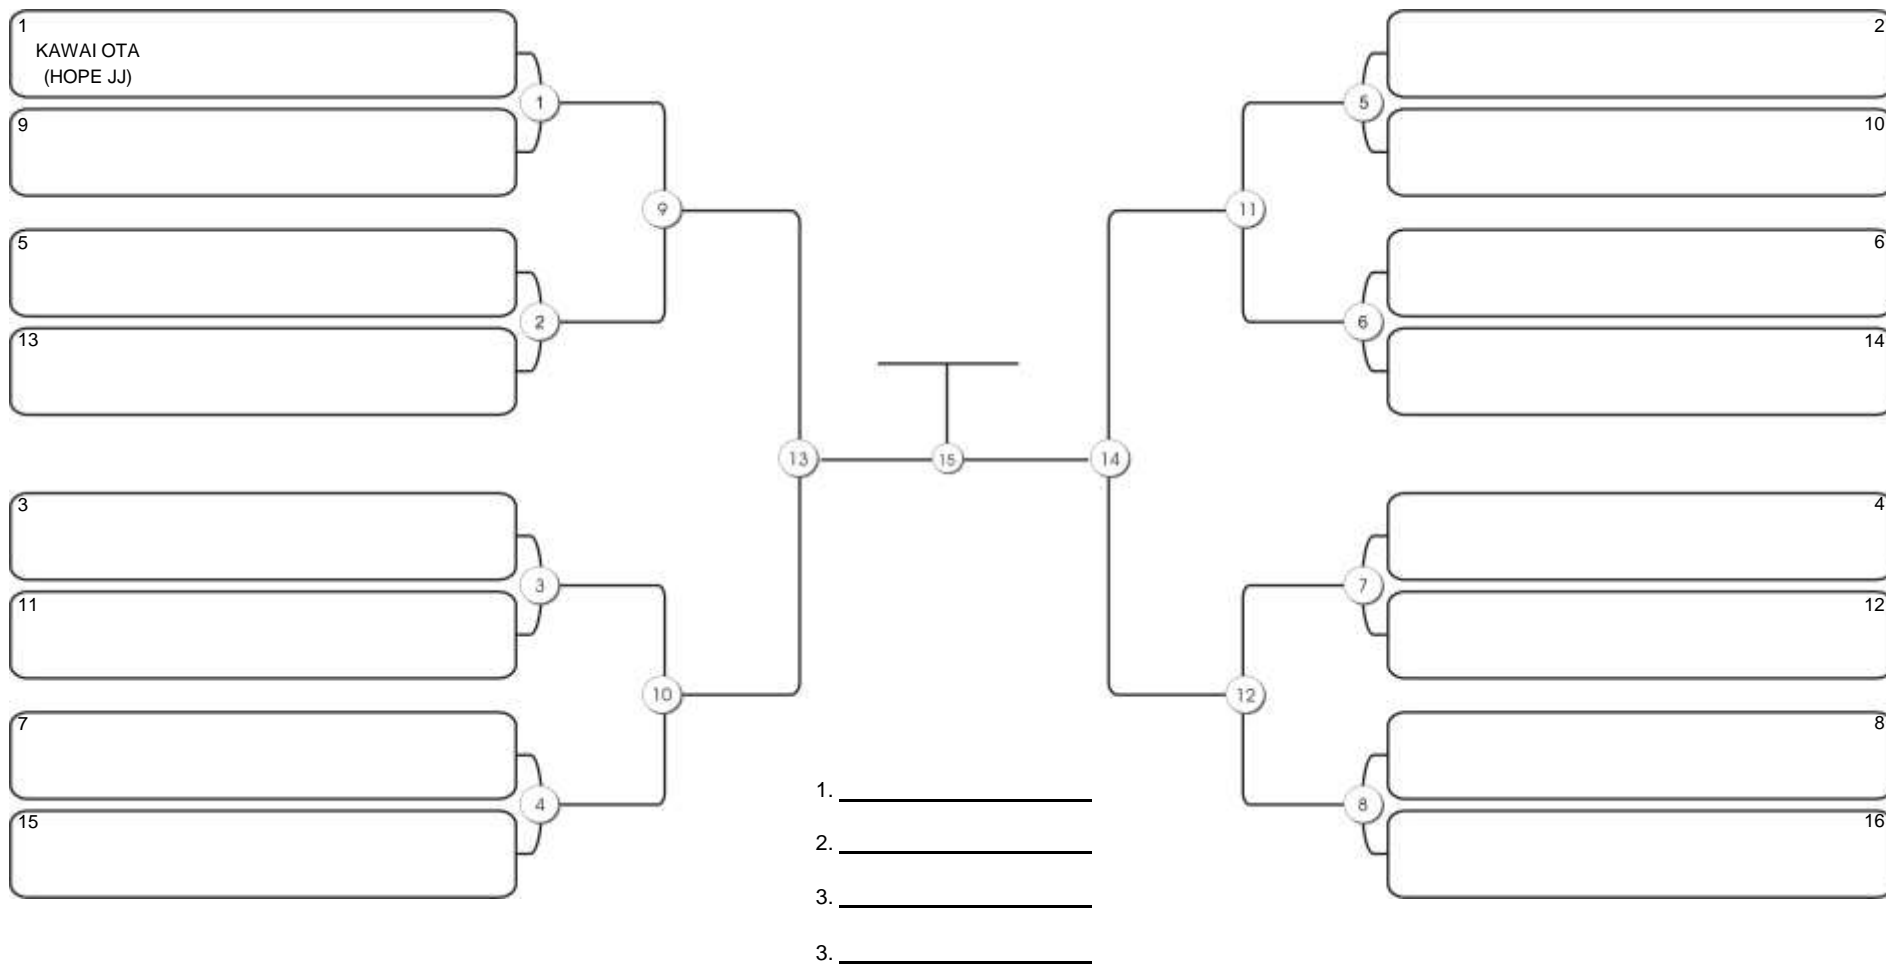

CEARÁ BELT 2024

Piamarta Aguanambi, Fortaleza, Ceará, 14 abr 2024

SÊNIOR 1 MASC PRETA LEVE

Responsável: _____
Nome: _____
Assinatura: _____