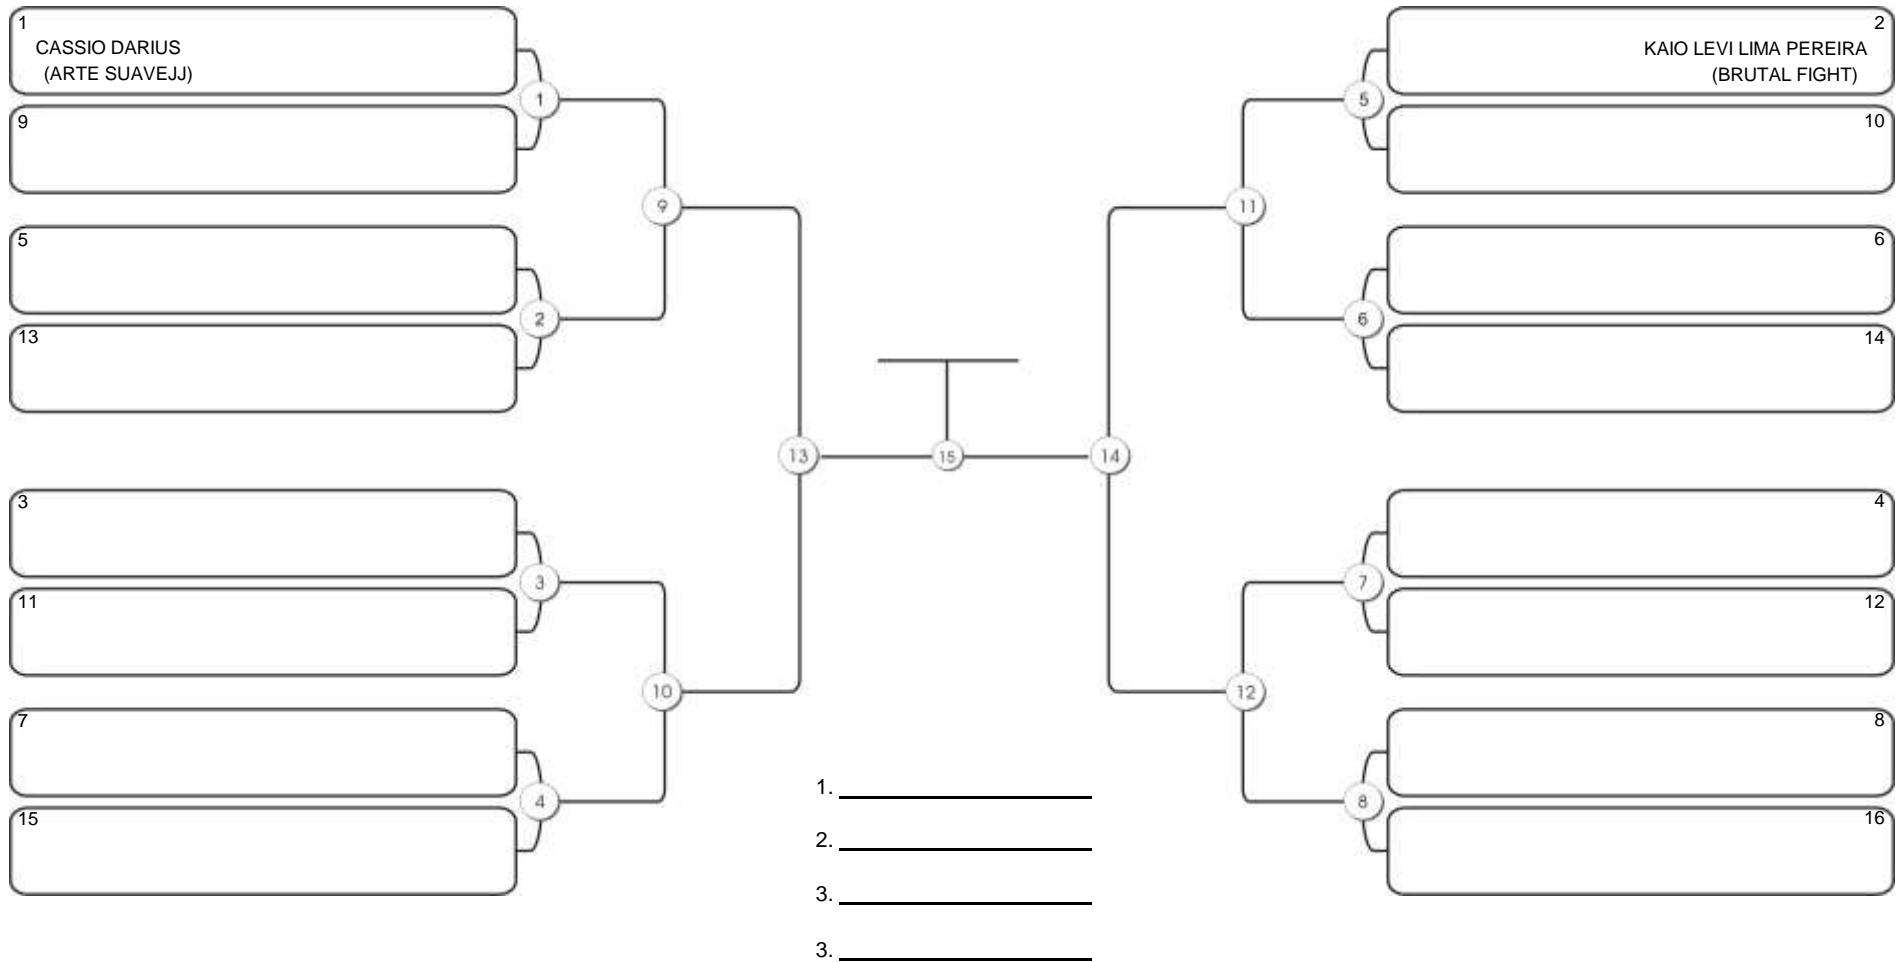

CEARÁ BELT 2024

Piarmarta Aguanambi, Fortaleza, Ceará, 14 abr 2024

NO GI INF JUV B MASC AMAREL-LARANJA-VERDE MÉDIO

Responsável: _____
Nome: _____
Assinatura: _____