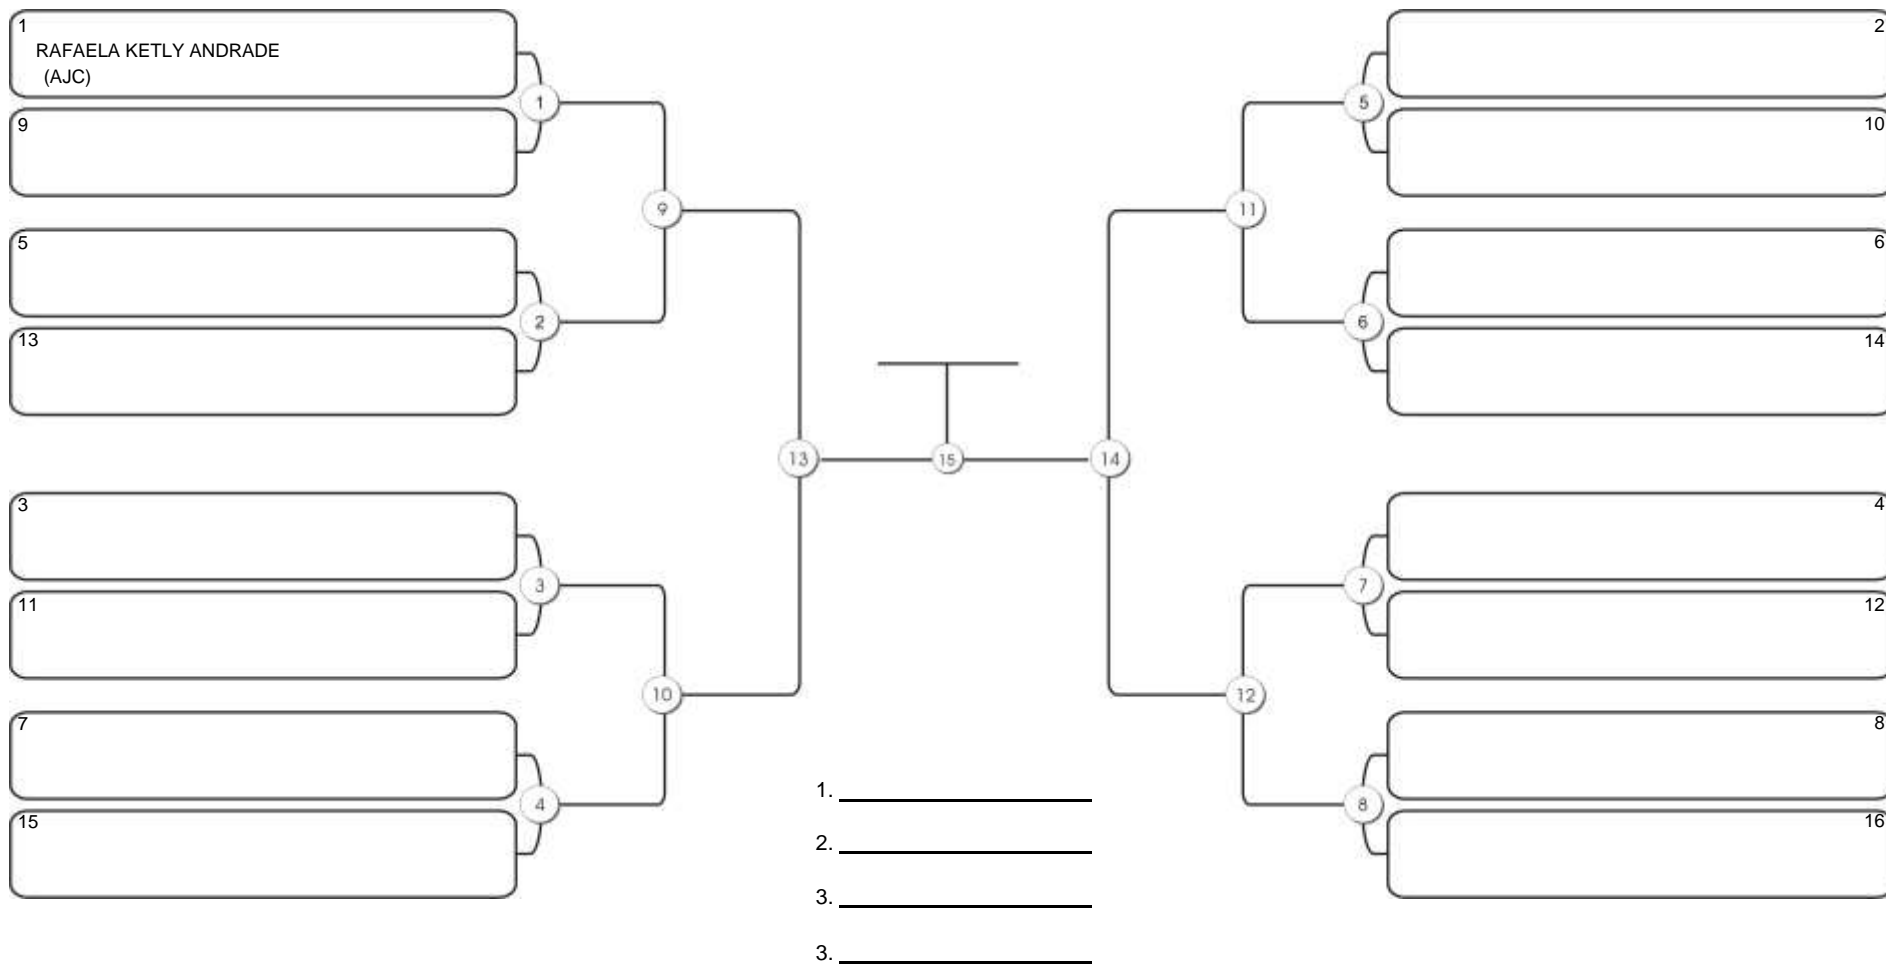

CEARÁ BELT 2024

Pimarta Aguanambi, Fortaleza, Ceará, 14 abr 2024

ADULTO FEM AZUL PENA

Responsável: _____
Nome: _____
Assinatura: _____