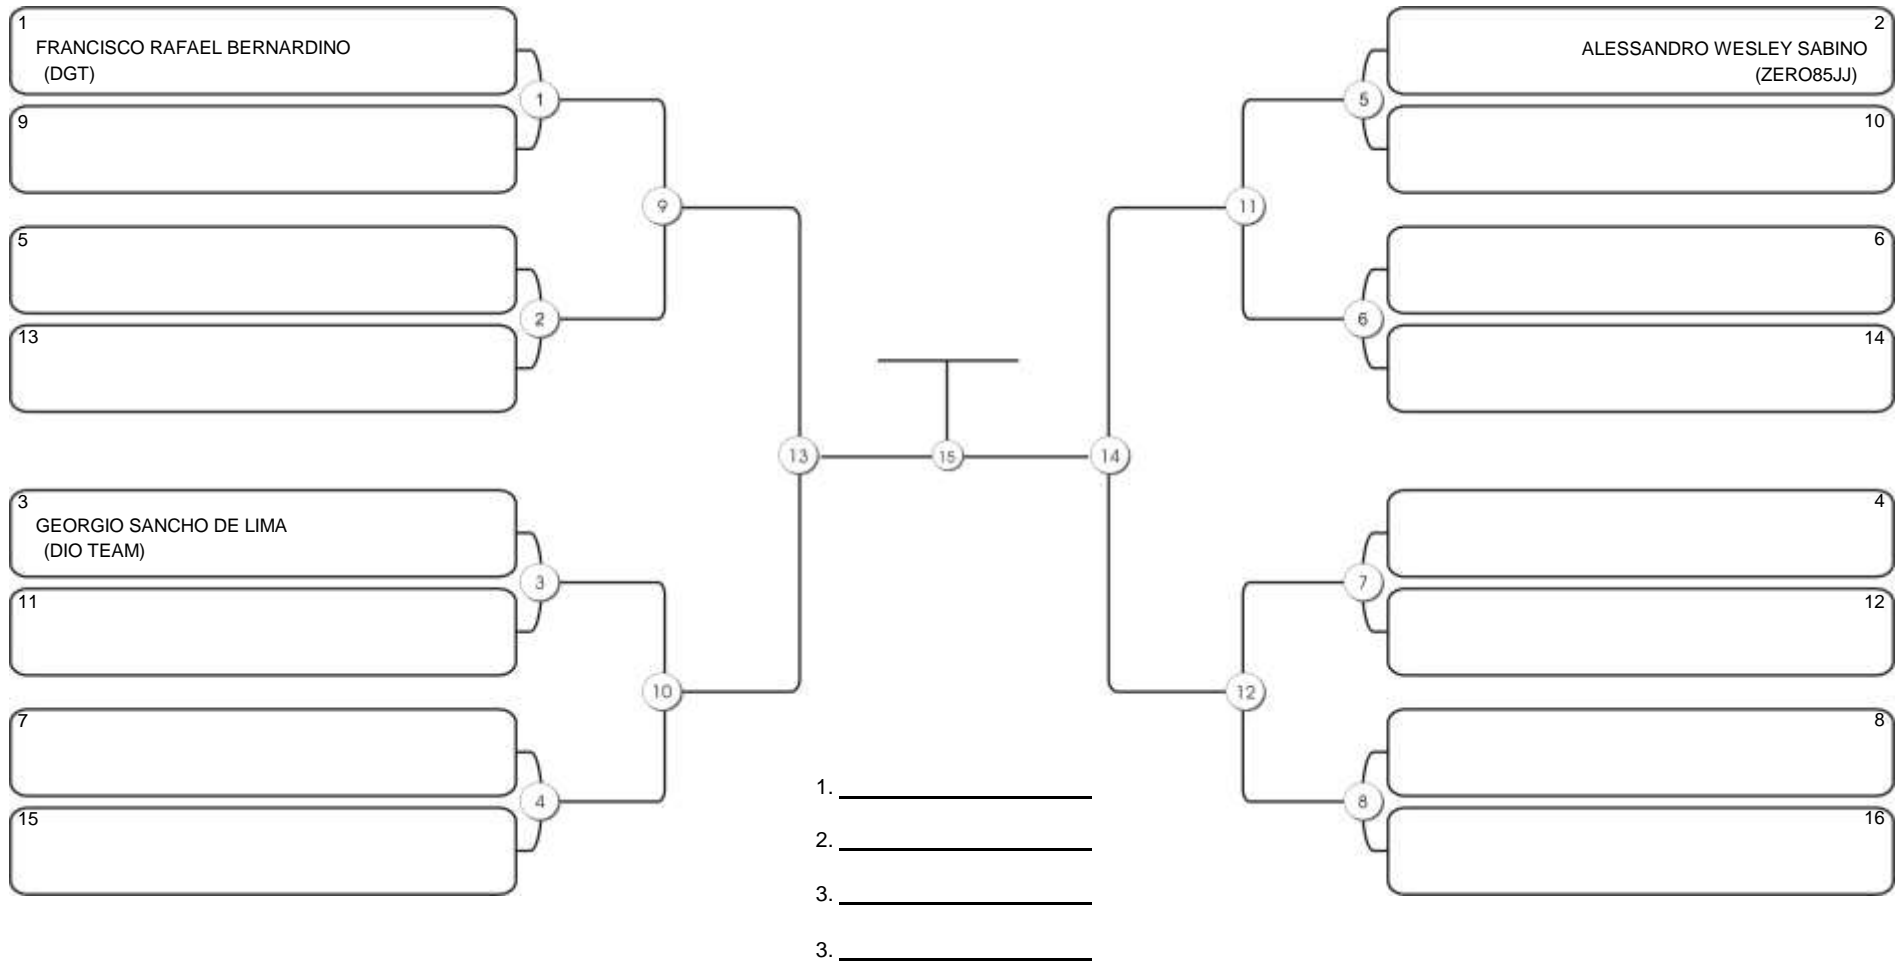

CEARÁ BELT 2024

Piarmarta Aguanambi, Fortaleza, Ceará, 14 abr 2024

INFANTO A 2011-2012 MASC BRANCA-CINZA PESADÍSSIMO

Responsável: _____

Nome: _____

Assinatura: _____