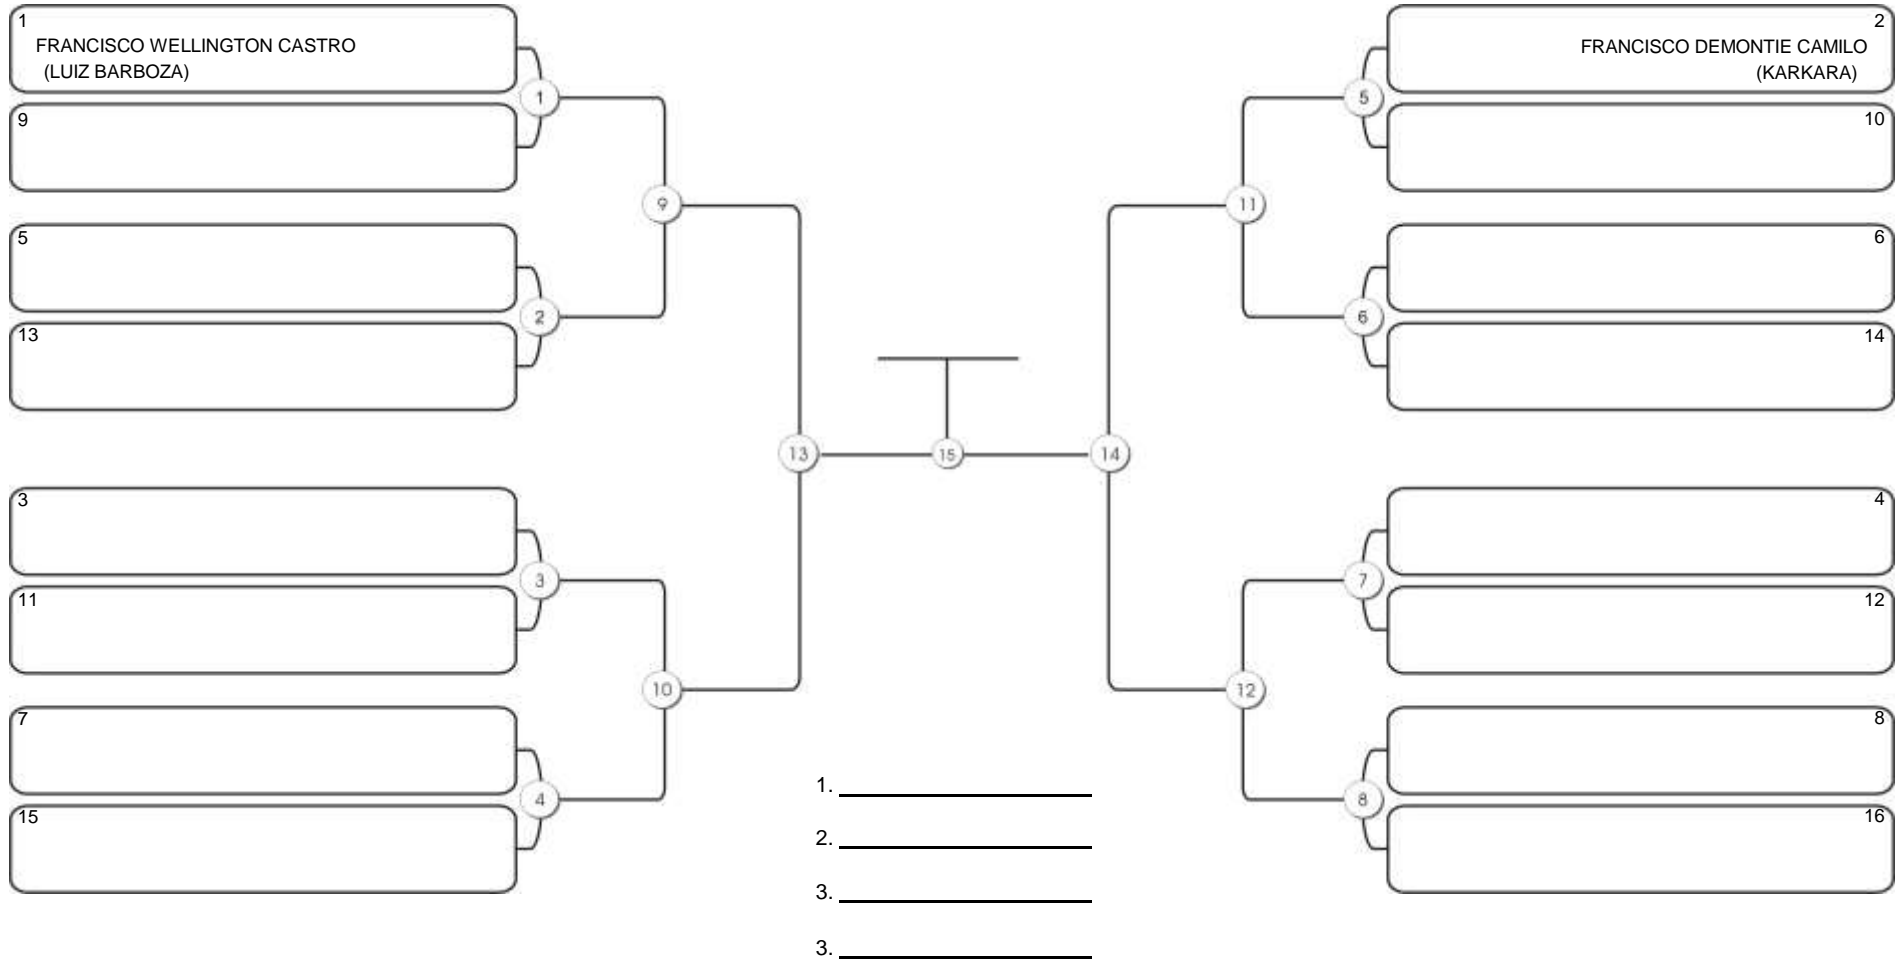

CEARÁ BELT 2024

Piamarta Aguanambi, Fortaleza, Ceará, 14 abr 2024

NO GI SÊNIOR MASC BRANCA LEVE

Responsável: _____
Nome: _____
Assinatura: _____