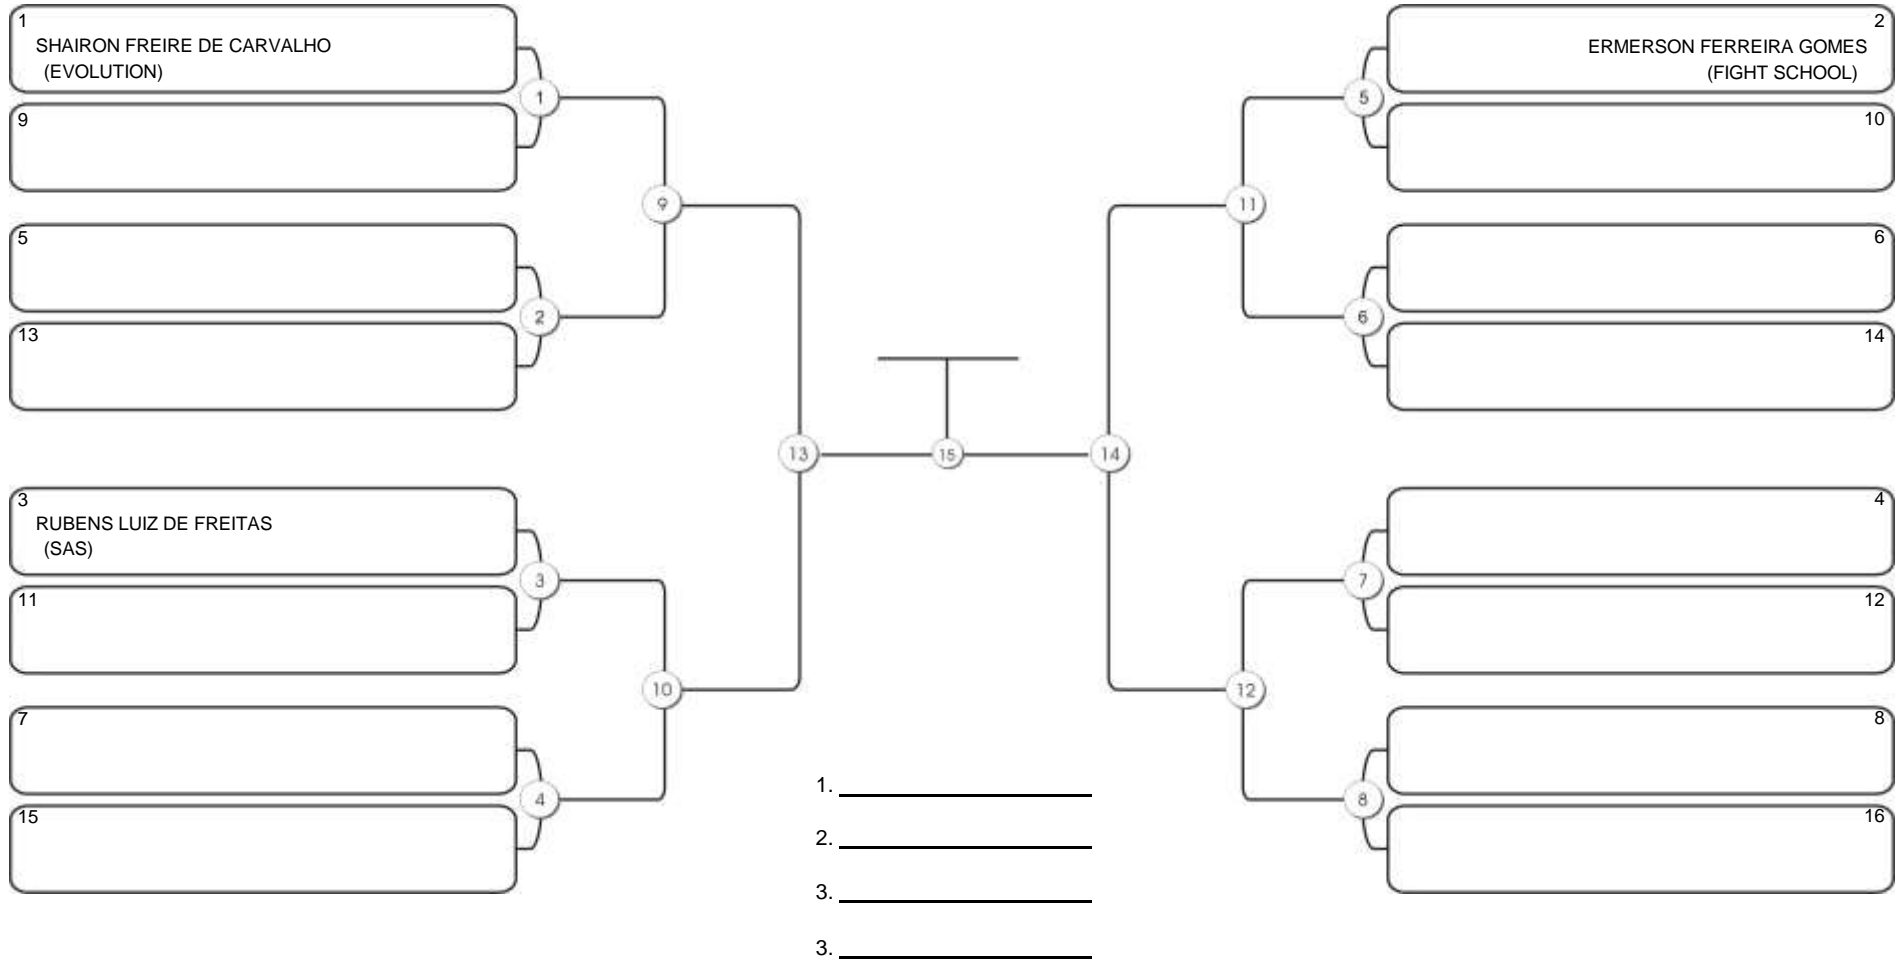

CEARÁ BELT 2024

Piarmarta Aguanambi, Fortaleza, Ceará, 14 abr 2024

JUVENIL 2007-2008 MASC BRANCA SUPER-PESADO

Responsável: _____
Nome: _____
Assinatura: _____