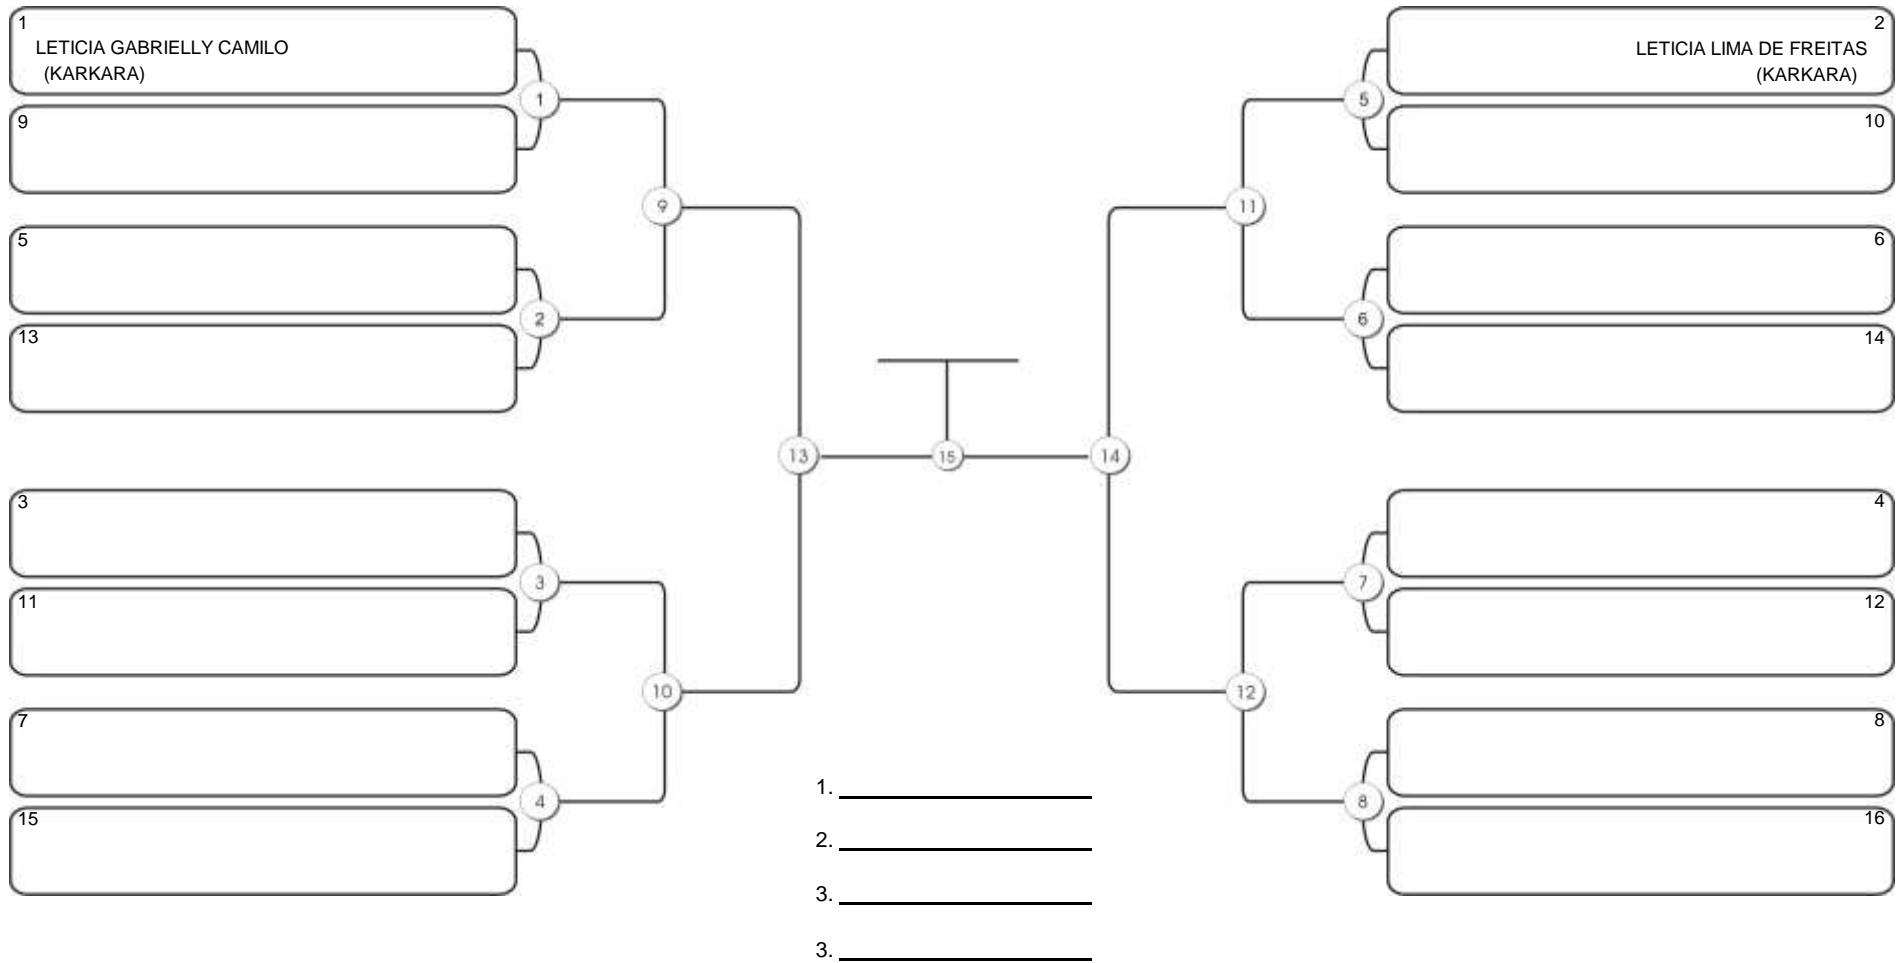

CEARÁ BELT 2024

Piarmarta Aguanambi, Fortaleza, Ceará, 14 abr 2024

INFANTO A 2011-2012 FEM AMAREL-LARANJA-VERDE PESADO

Responsável: _____
Nome: _____
Assinatura: _____