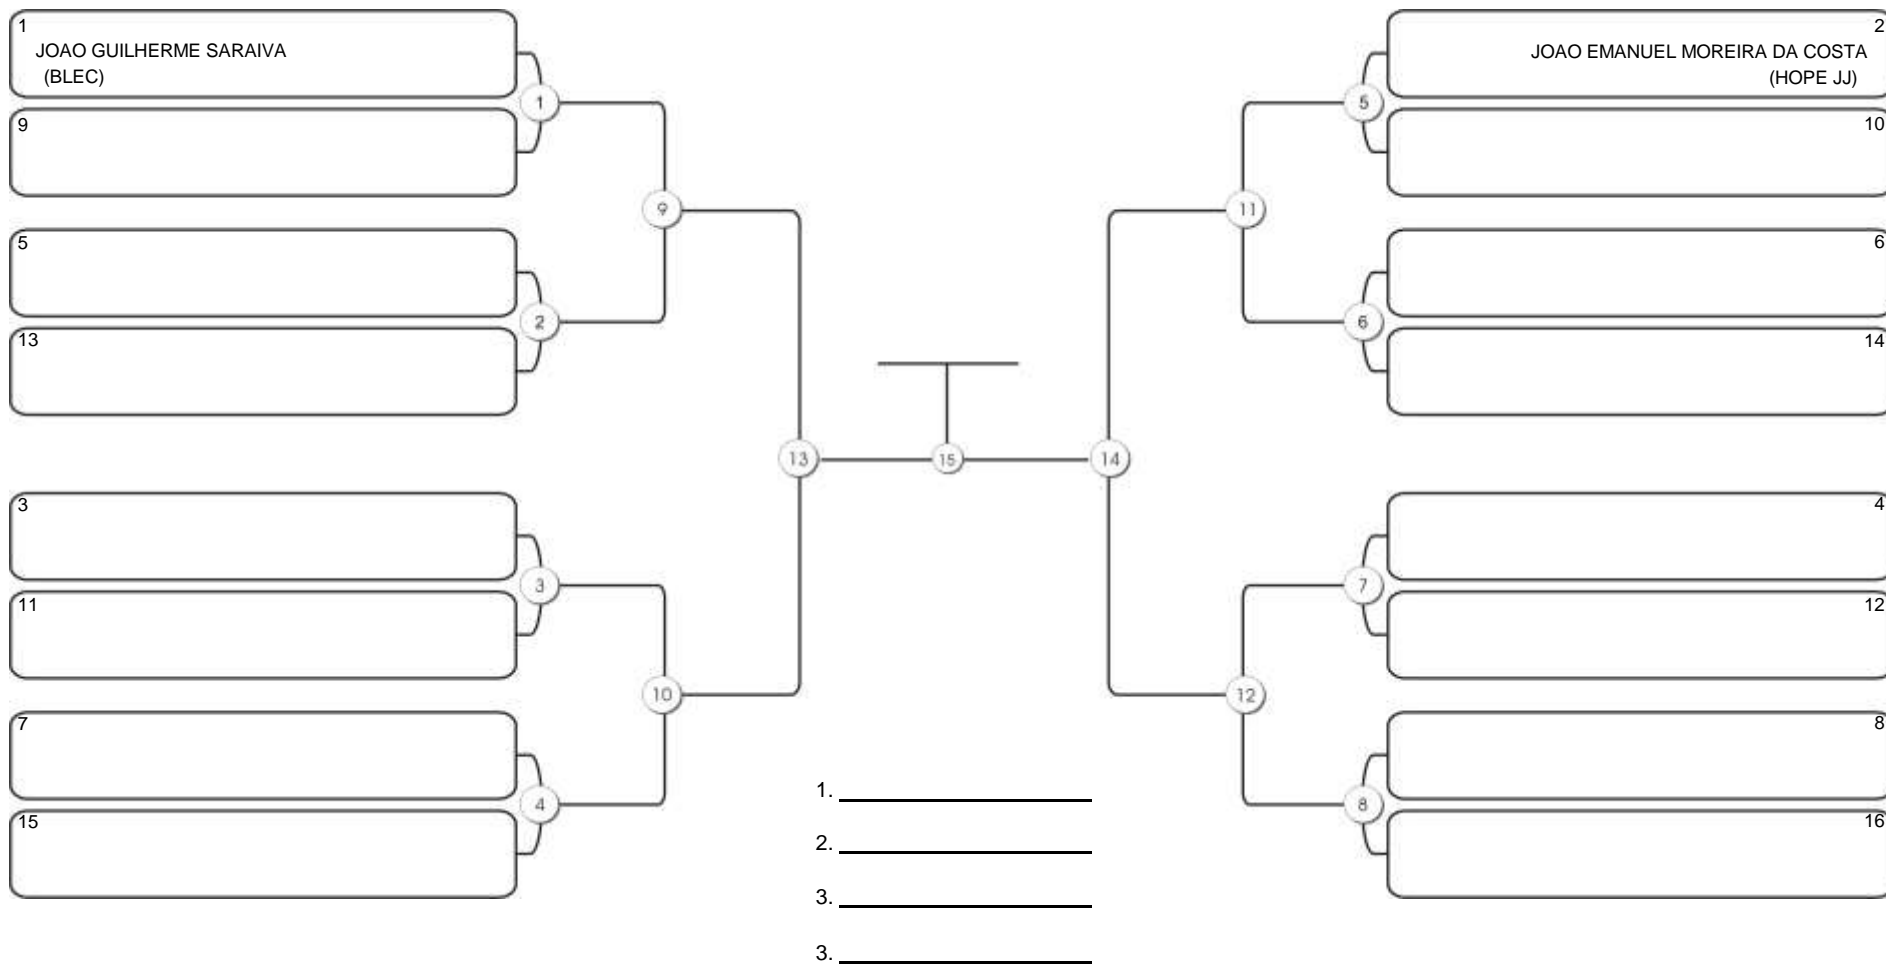

CEARÁ BELT 2024

Piarmarta Aguanambi, Fortaleza, Ceará, 14 abr 2024

#2 Competidores

INFANTO B 2009-2010 MASC AMAREL-LARANJA-VERDE ABSOLUTO EXTRAPESADO

Responsável: _____
Nome: _____
Assinatura: _____