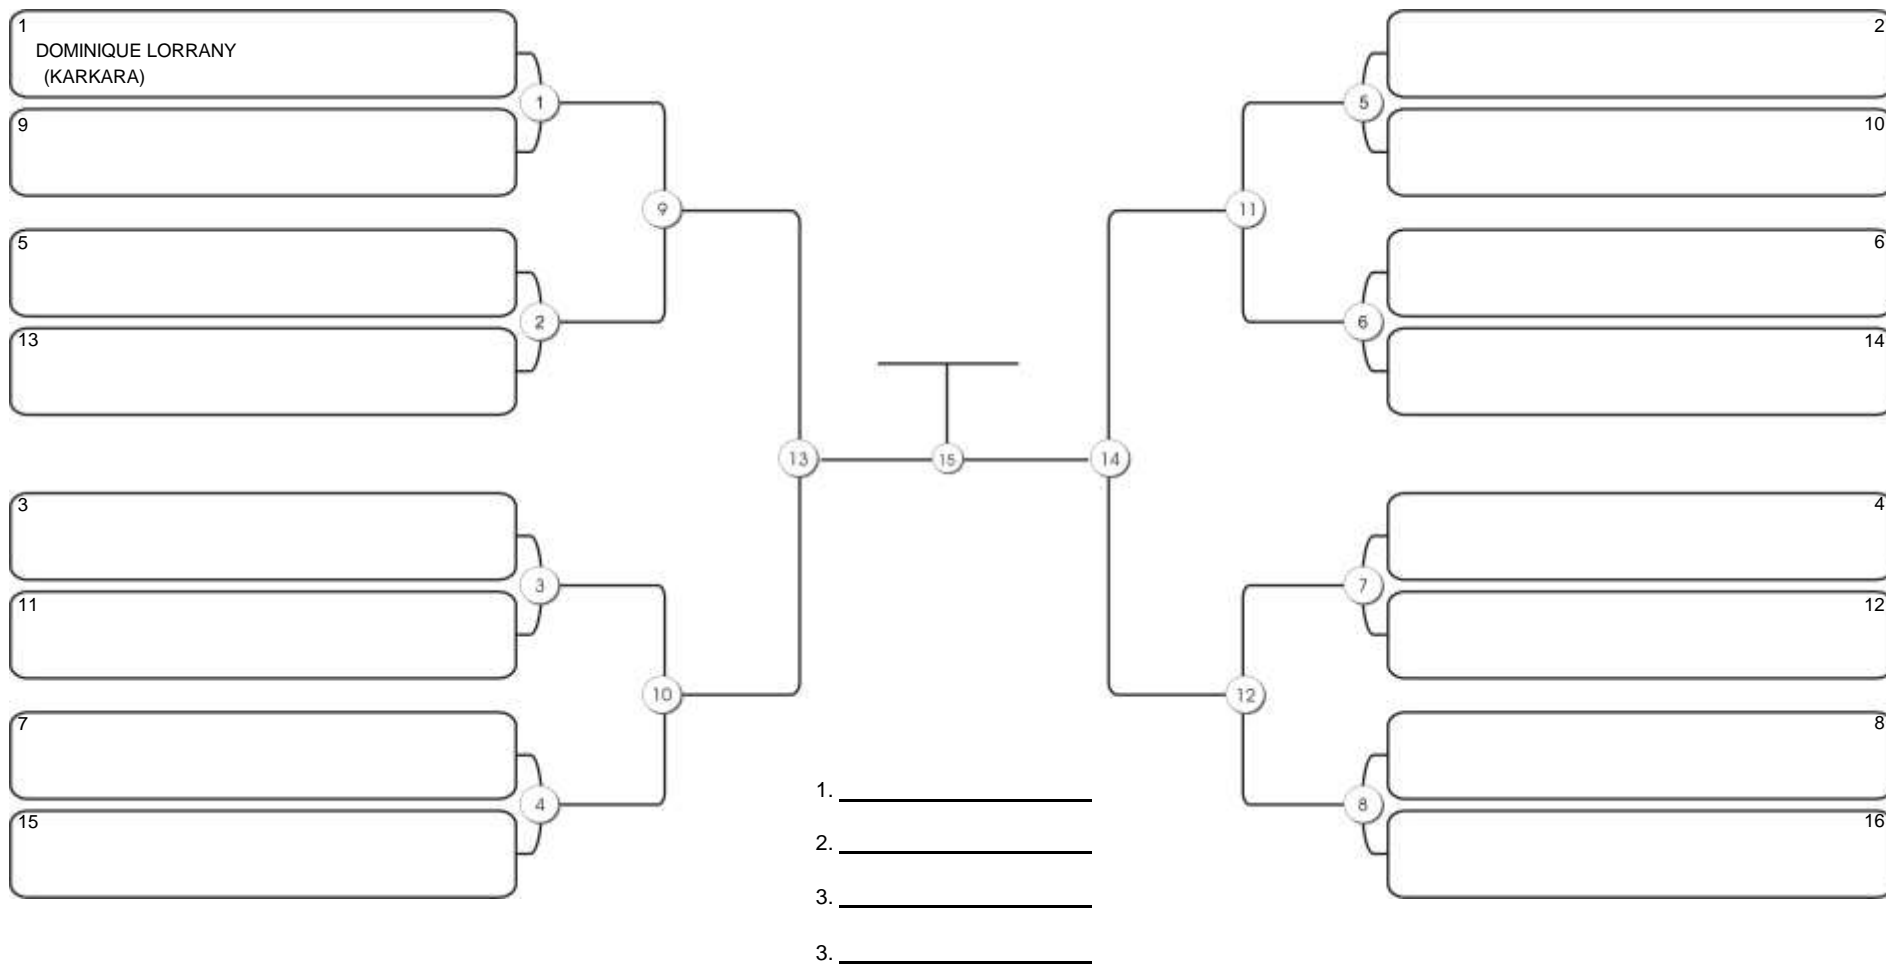

CEARÁ BELT 2024

Piarmarta Aguanambi, Fortaleza, Ceará, 14 abr 2024

NO GI INFANTIL B FEM BRANCA-CINZA MÉDIO

Responsável: _____
Nome: _____
Assinatura: _____