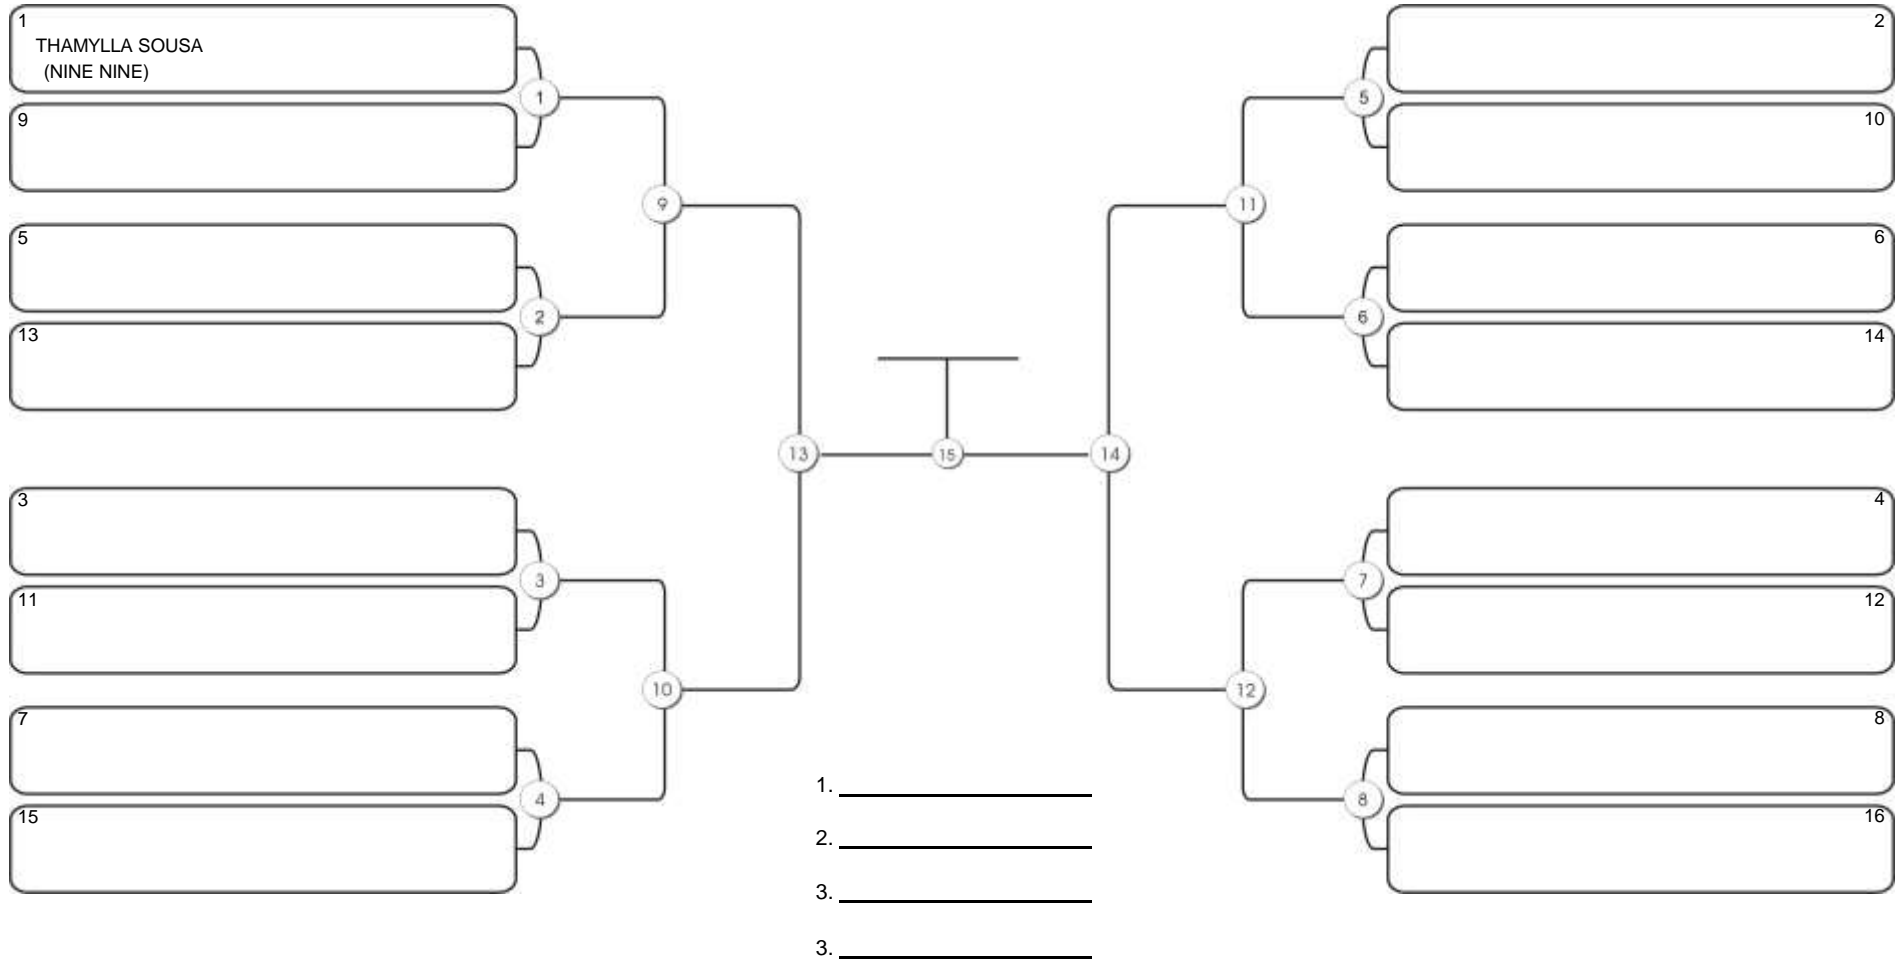

CEARÁ BELT 2024

Piarmarta Aguanambi, Fortaleza, Ceará, 14 abr 2024

INFANTO A 2011-2012 FEM AMAREL-LARANJA-VERDE LEVE

Responsável: _____
Nome: _____
Assinatura: _____