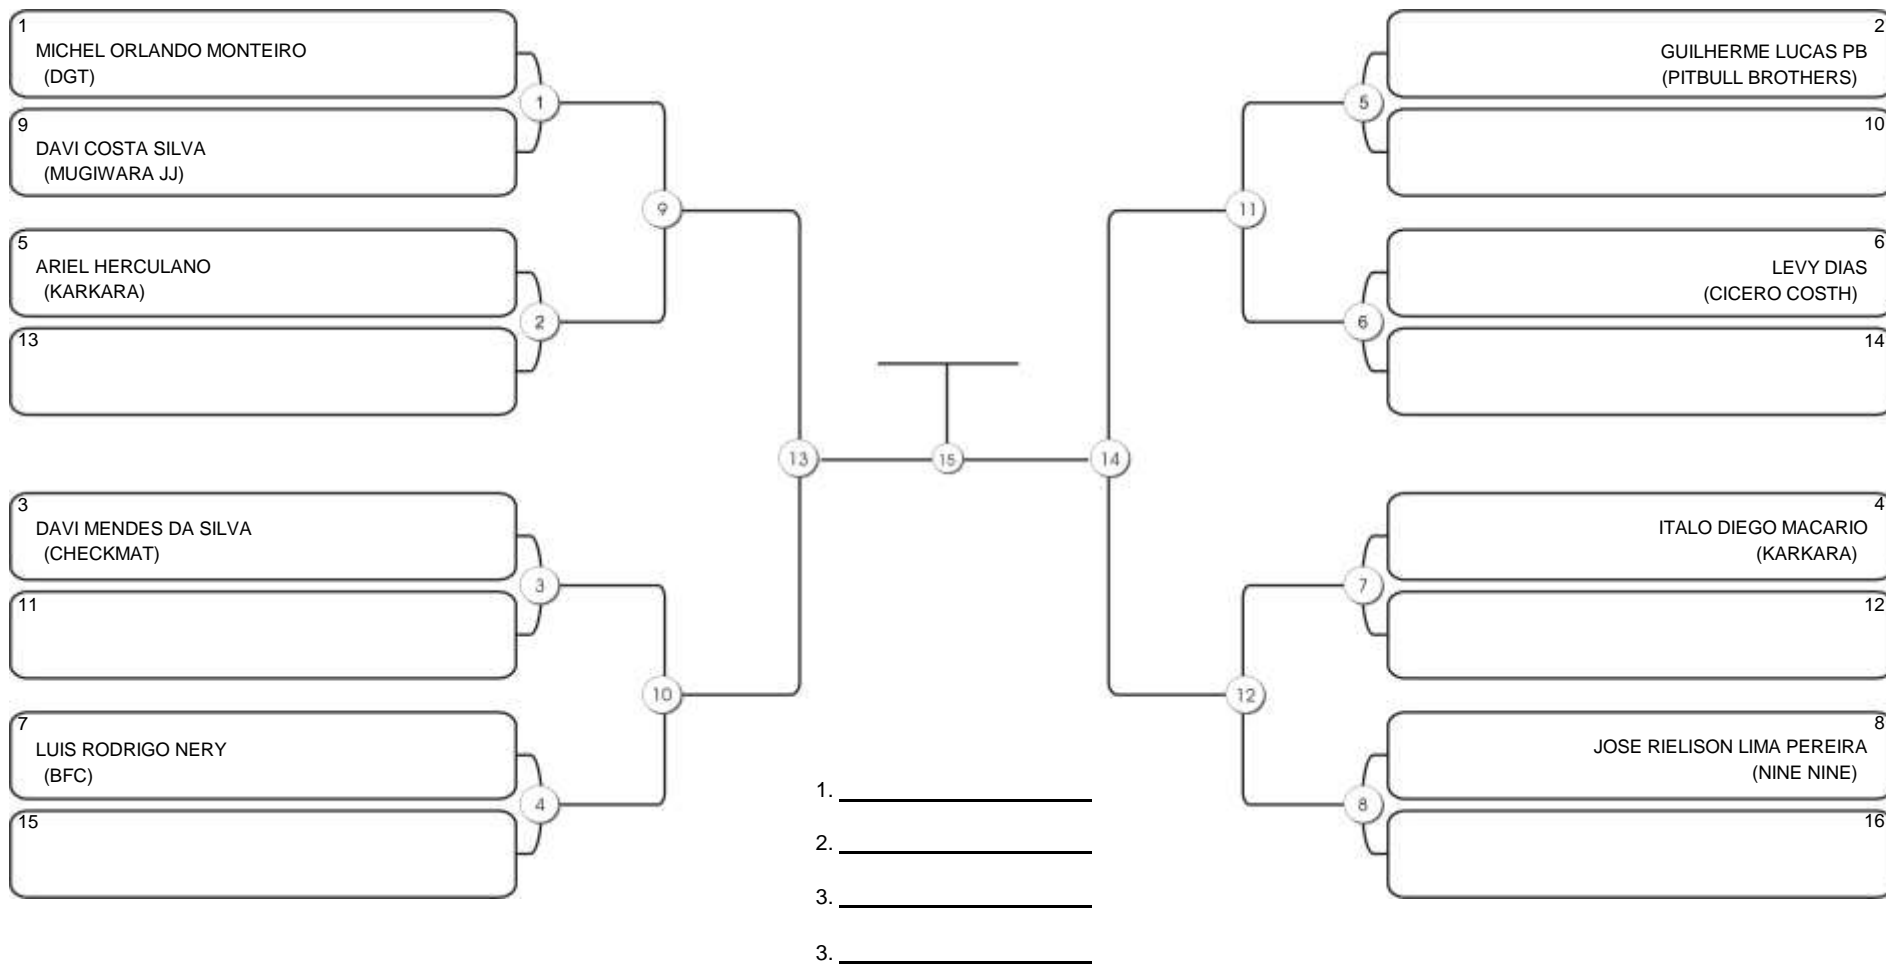

CEARÁ BELT 2024

Piamarta Aguanambi, Fortaleza, Ceará, 14 abr 2024

JUVENIL 2007-2008 MASC BRANCA PENA

Responsável: _____

Nome: _____

Assinatura: _____