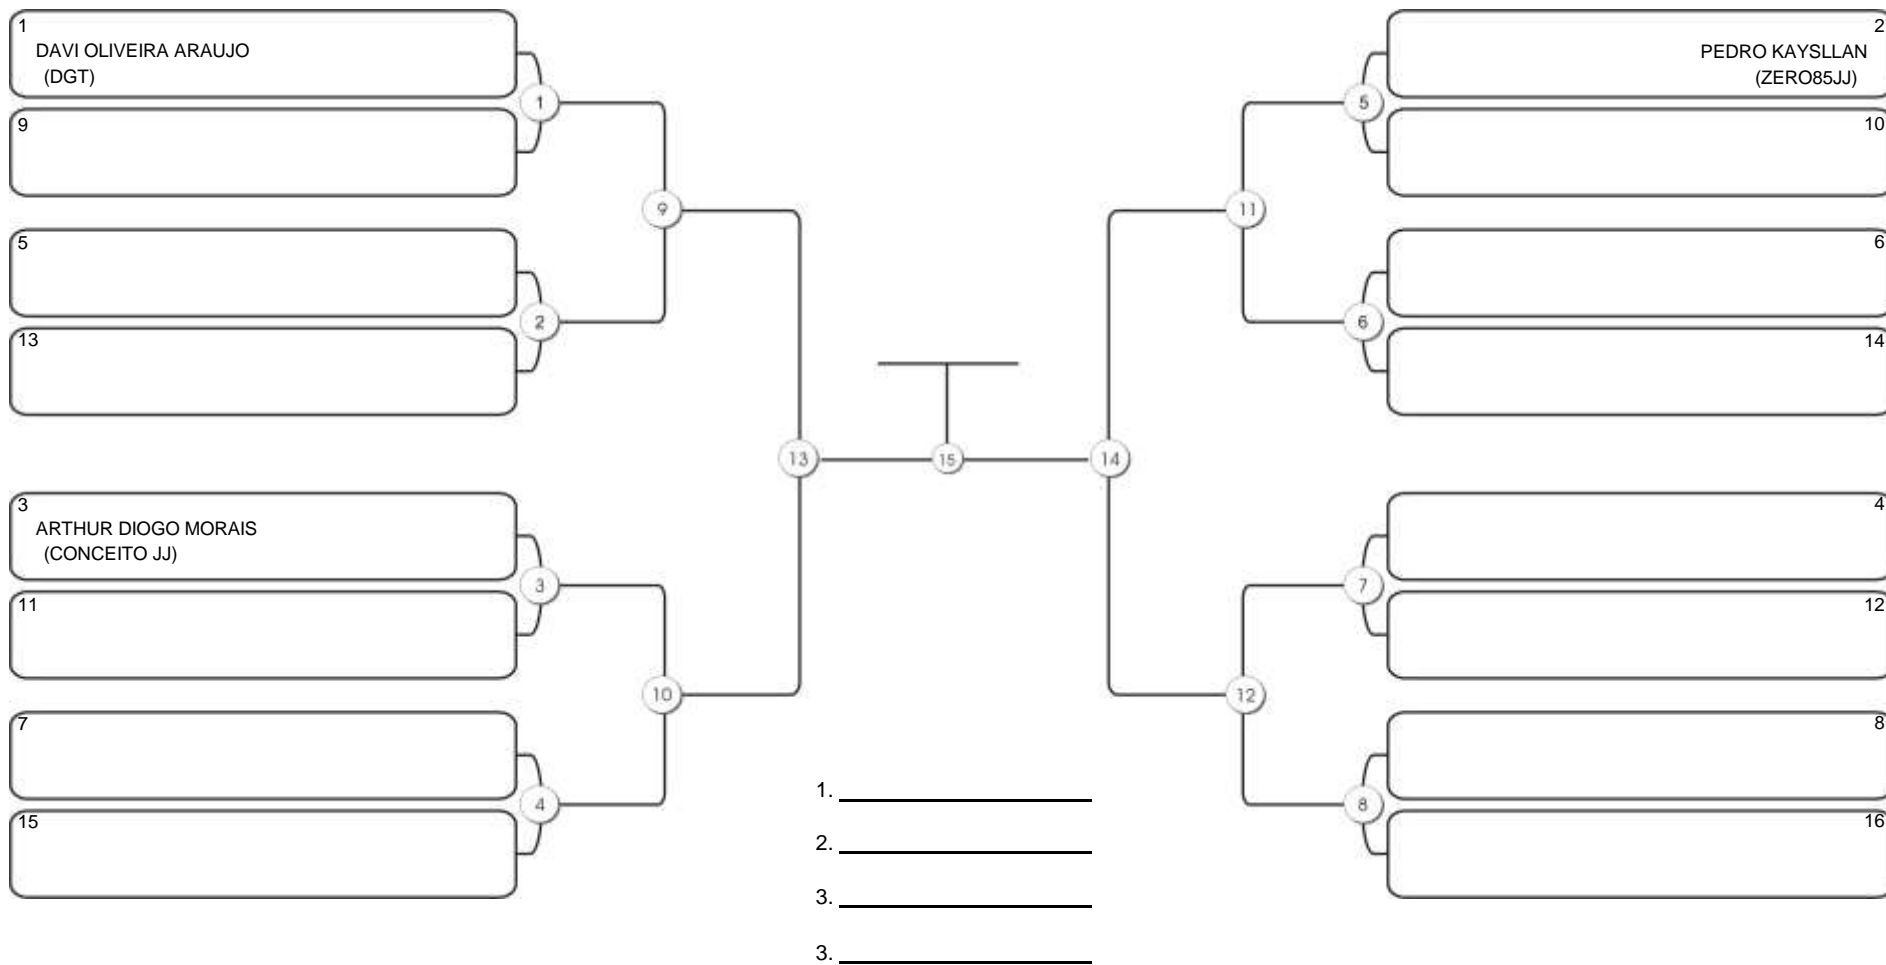

CEARÁ BELT 2024

Piamarta Aguanambi, Fortaleza, Ceará, 14 abr 2024

MIRIM 2017-2018 MASC BRANCA-CINZA PLUMA

Responsável: _____
Nome: _____
Assinatura: _____