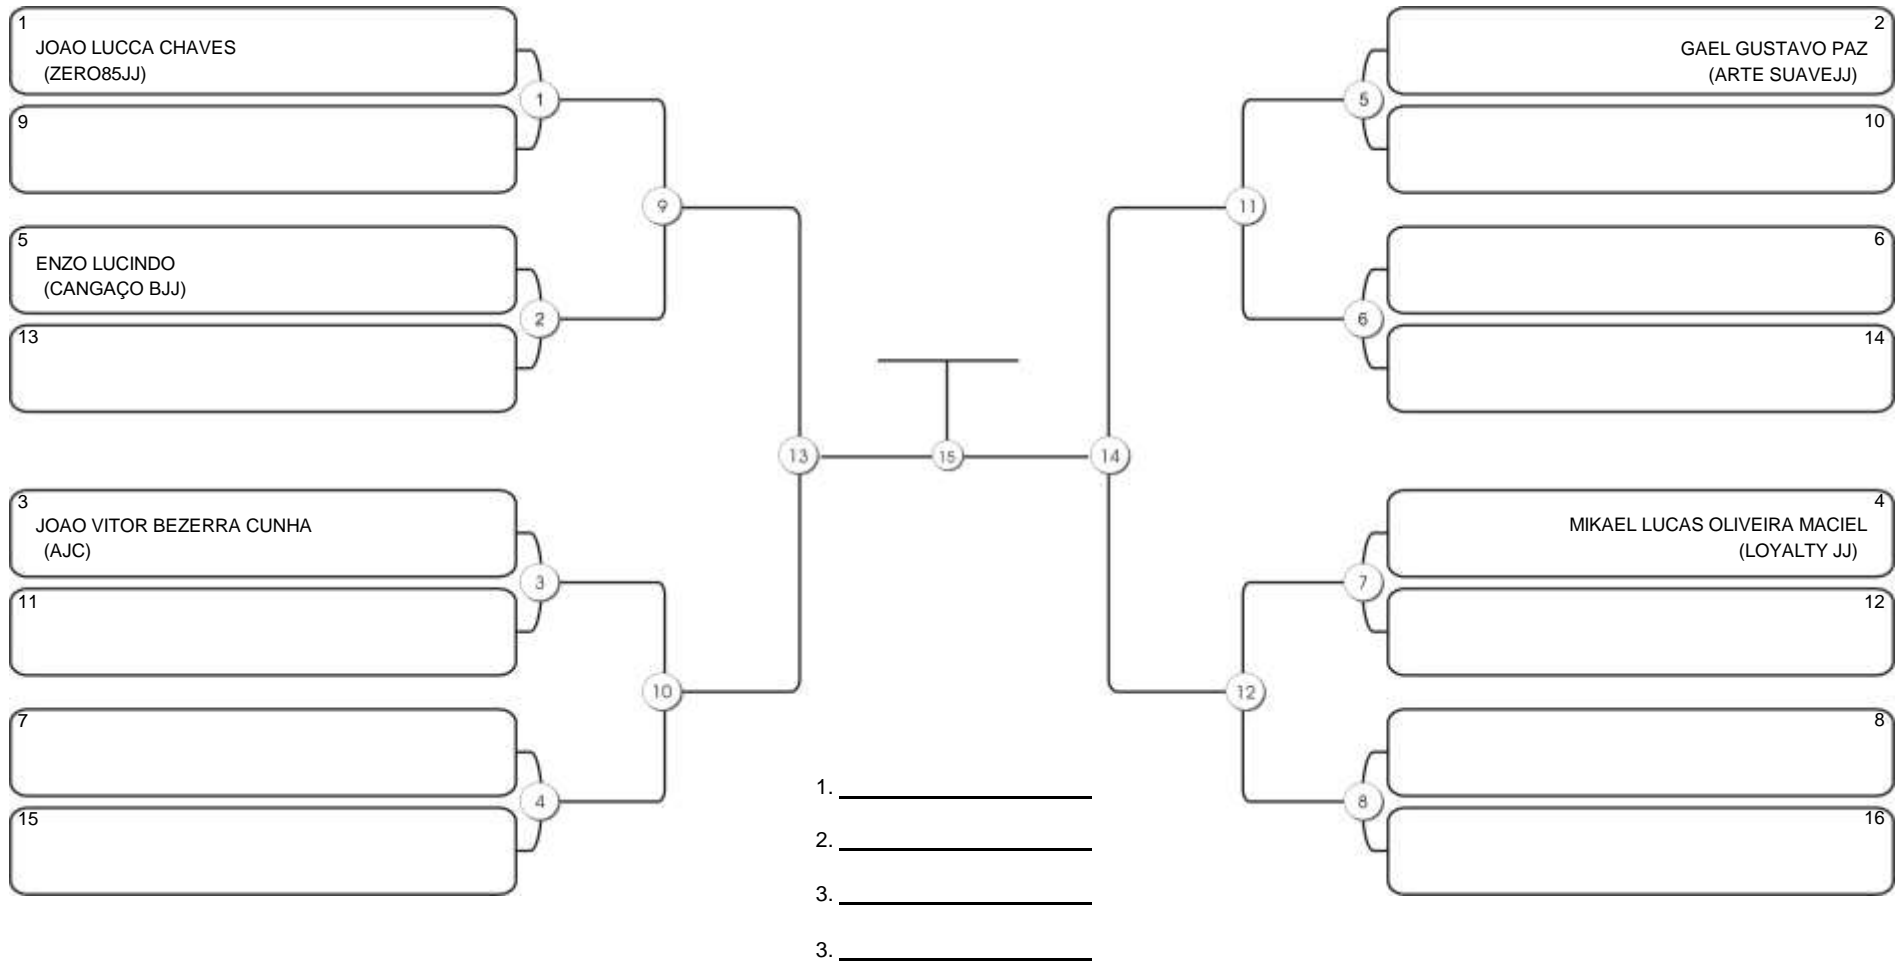

CEARÁ BELT 2024

Piamarta Aguanambi, Fortaleza, Ceará, 14 abr 2024

MIRIM 2017-2018 MASC BRANCA-CINZA LEVE

Responsável: _____
Nome: _____
Assinatura: _____