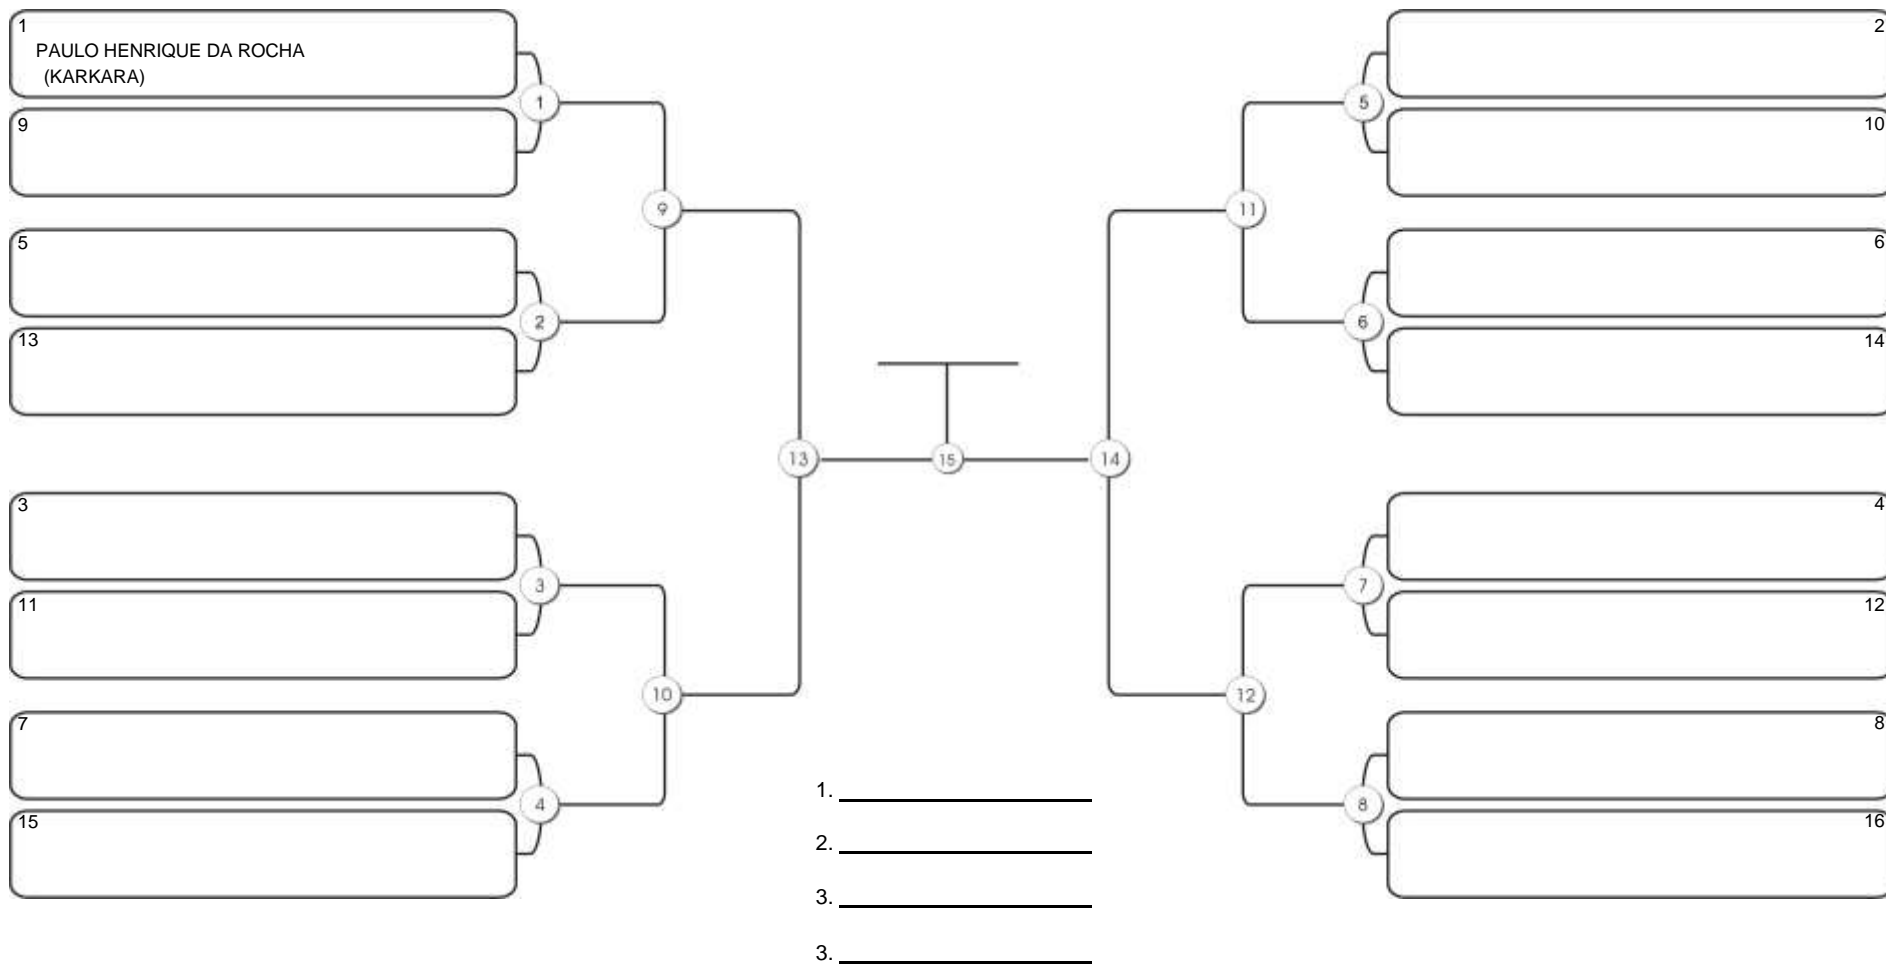

CEARÁ BELT 2024

Pimarta Aguanambi, Fortaleza, Ceará, 14 abr 2024

ADULTO MASC AZUL PESADISSIMO EXTRA

Responsável: _____
Nome: _____
Assinatura: _____