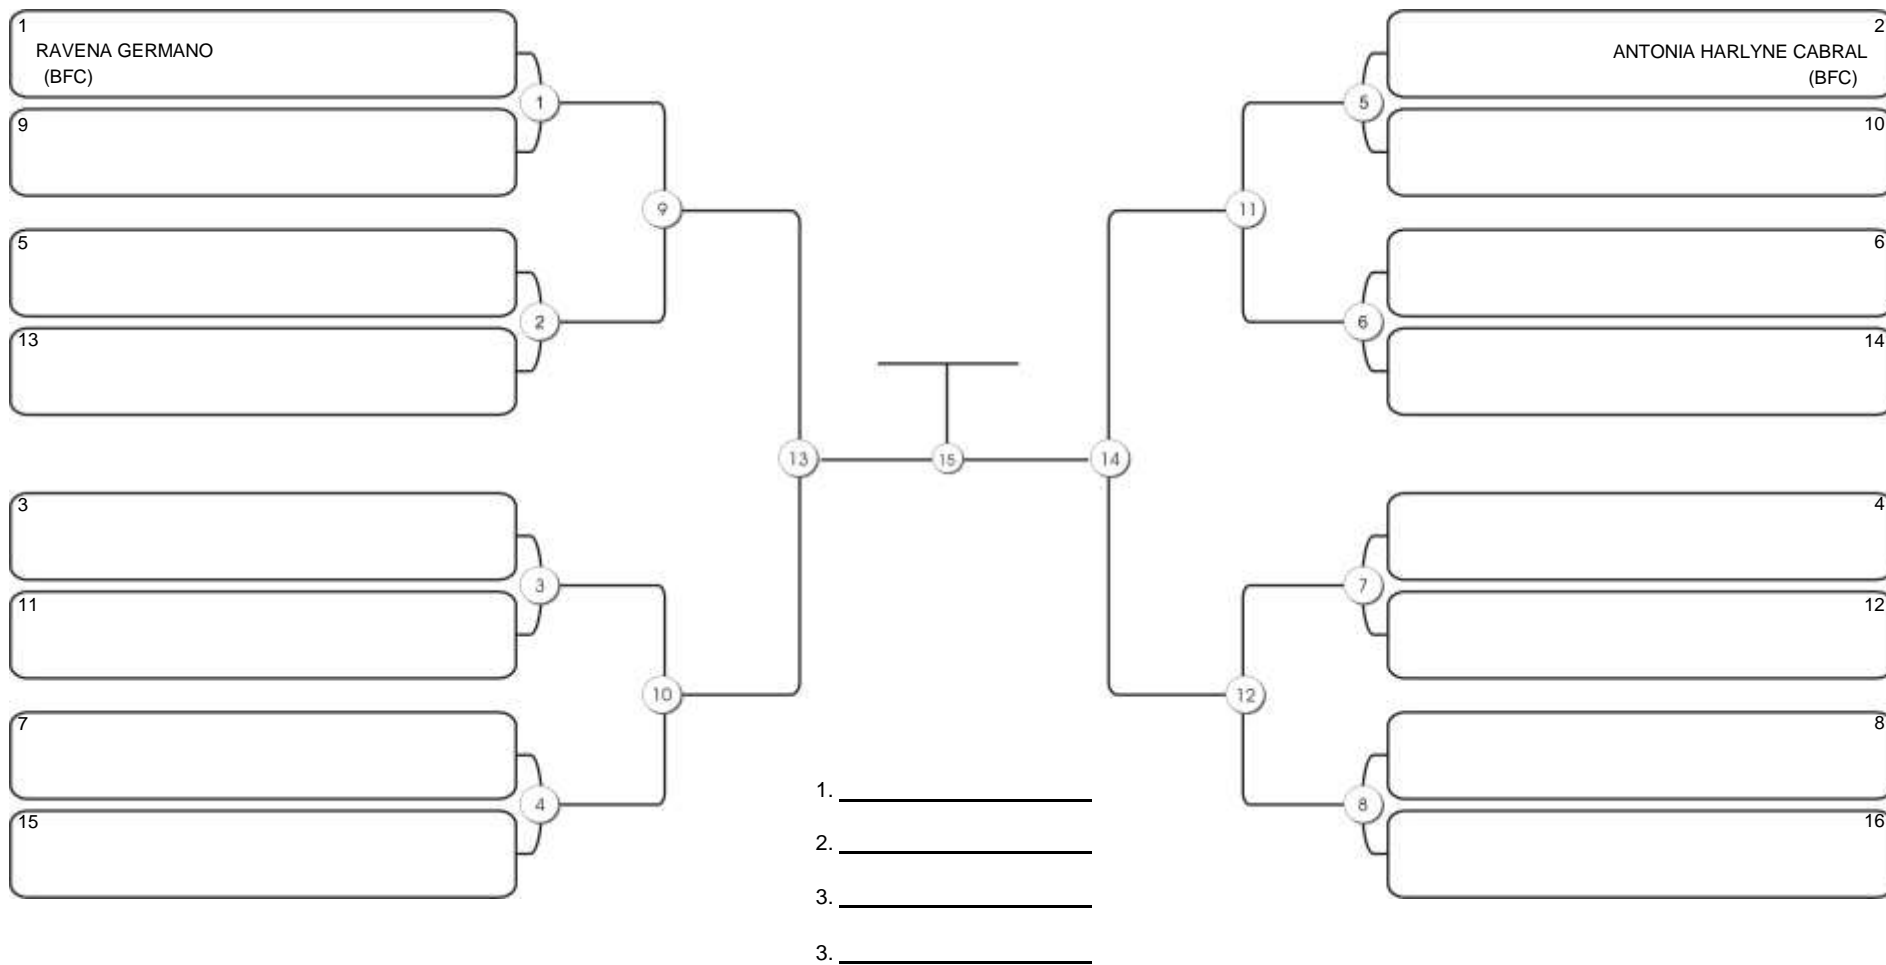

CEARÁ BELT 2024

Piarmarta Aguanambi, Fortaleza, Ceará, 14 abr 2024

#2 Competidores

INFANTIL B 2013-2014 FEM BRANCA-CINZA PESADISSIMO ADITIVO

Responsável: _____
Nome: _____
Assinatura: _____