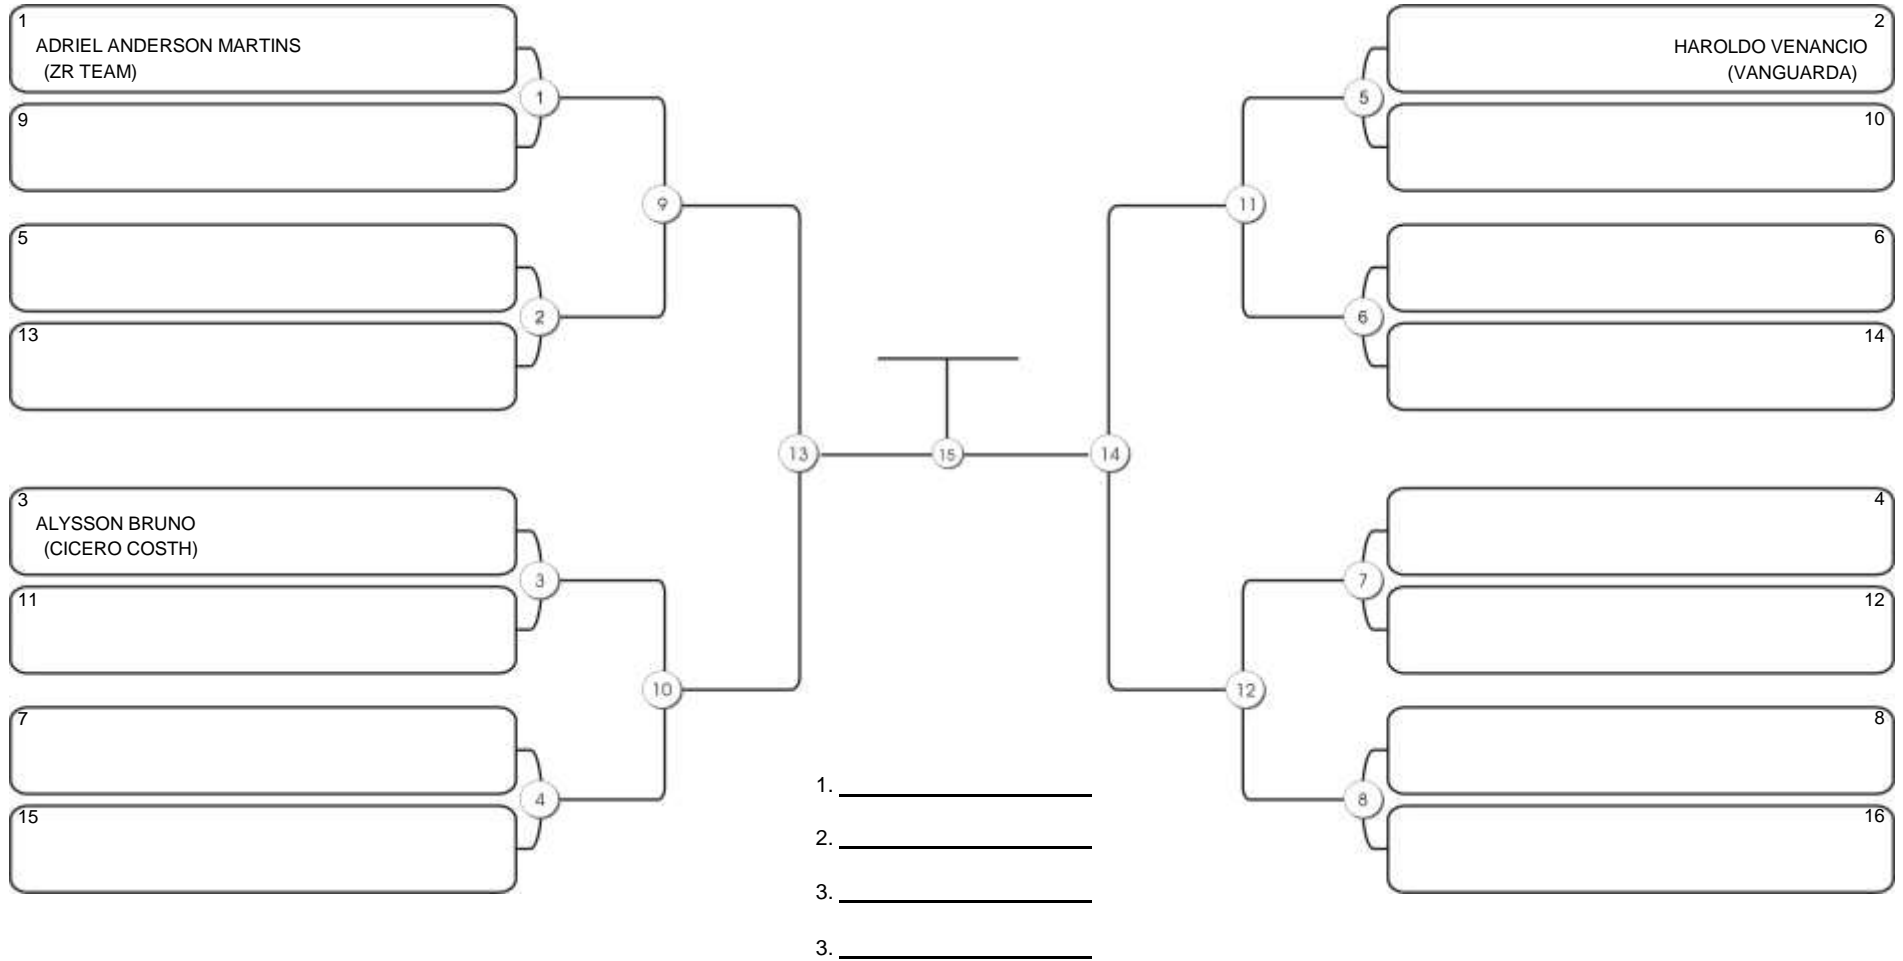

CEARÁ BELT 2024

Pimarta Aguanambi, Fortaleza, Ceará, 14 abr 2024

#3 Competidores

MASTER MASC PRETA PESADÍSSIMO

Responsável: _____
Nome: _____
Assinatura: _____