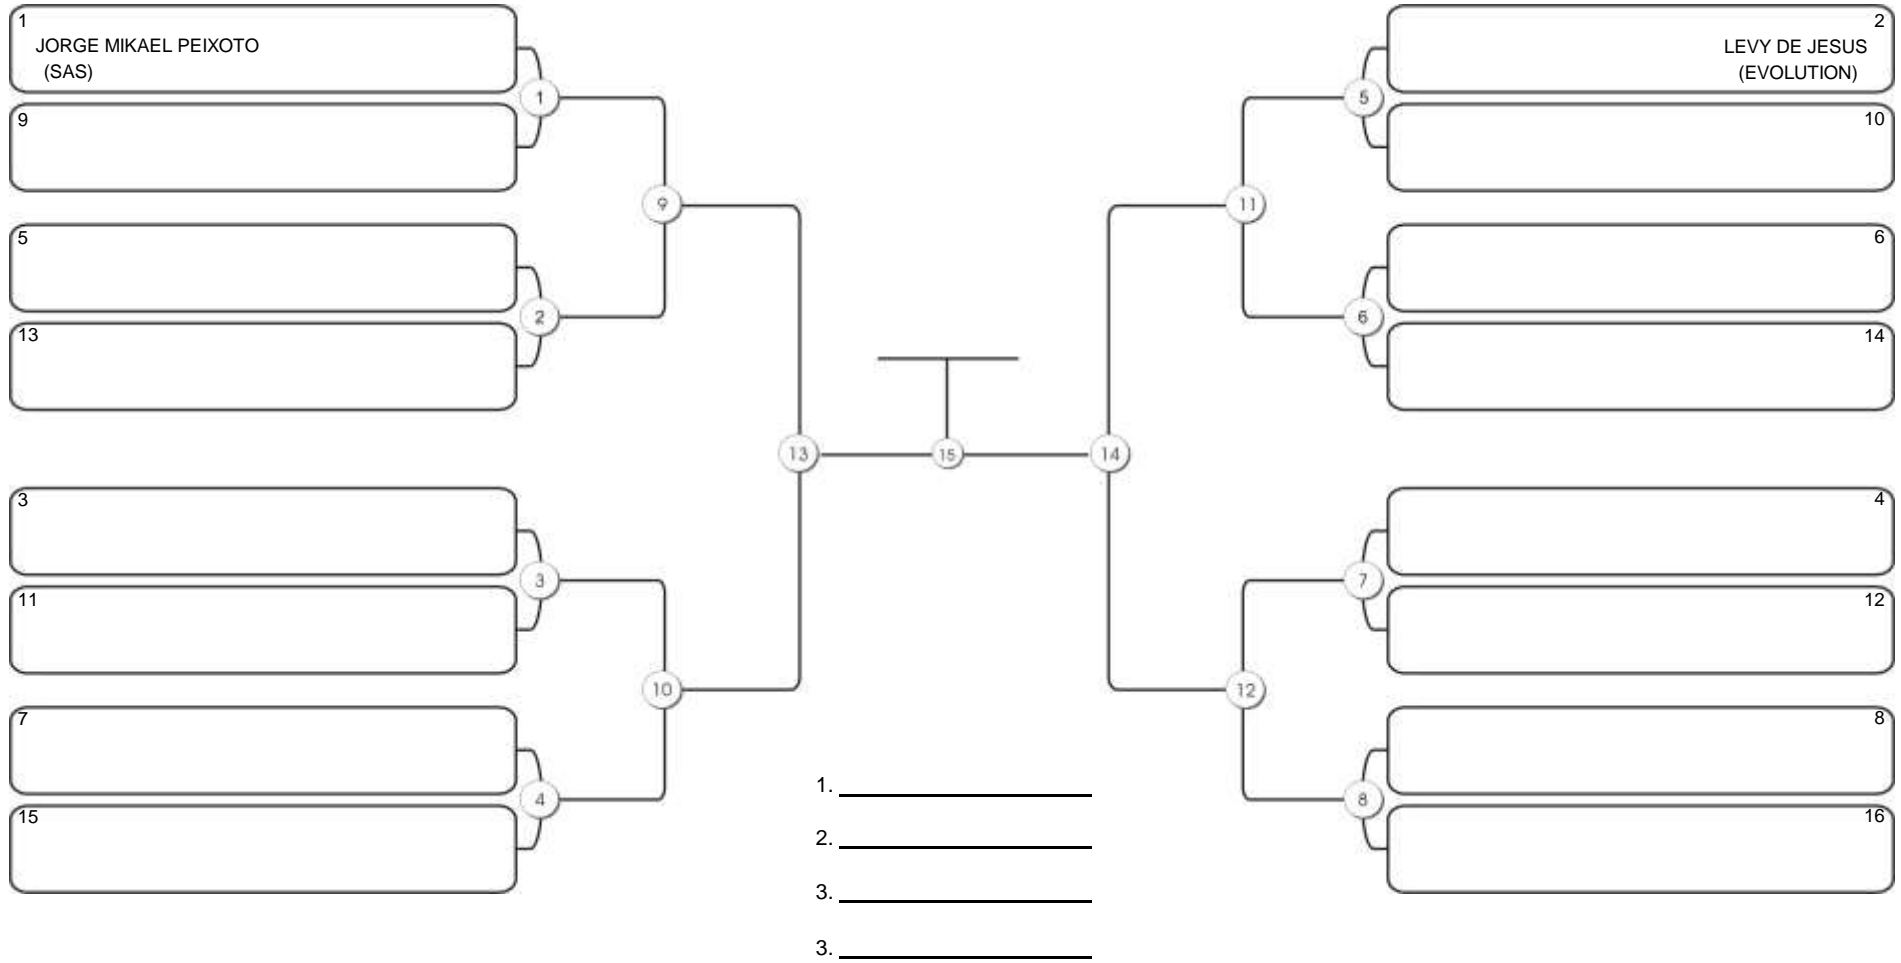

CEARÁ BELT 2024

Pimarta Aguanambi, Fortaleza, Ceará, 14 abr 2024

NO GI ADULTO MASC BRANCA LEVE

Responsável: _____
Nome: _____
Assinatura: _____