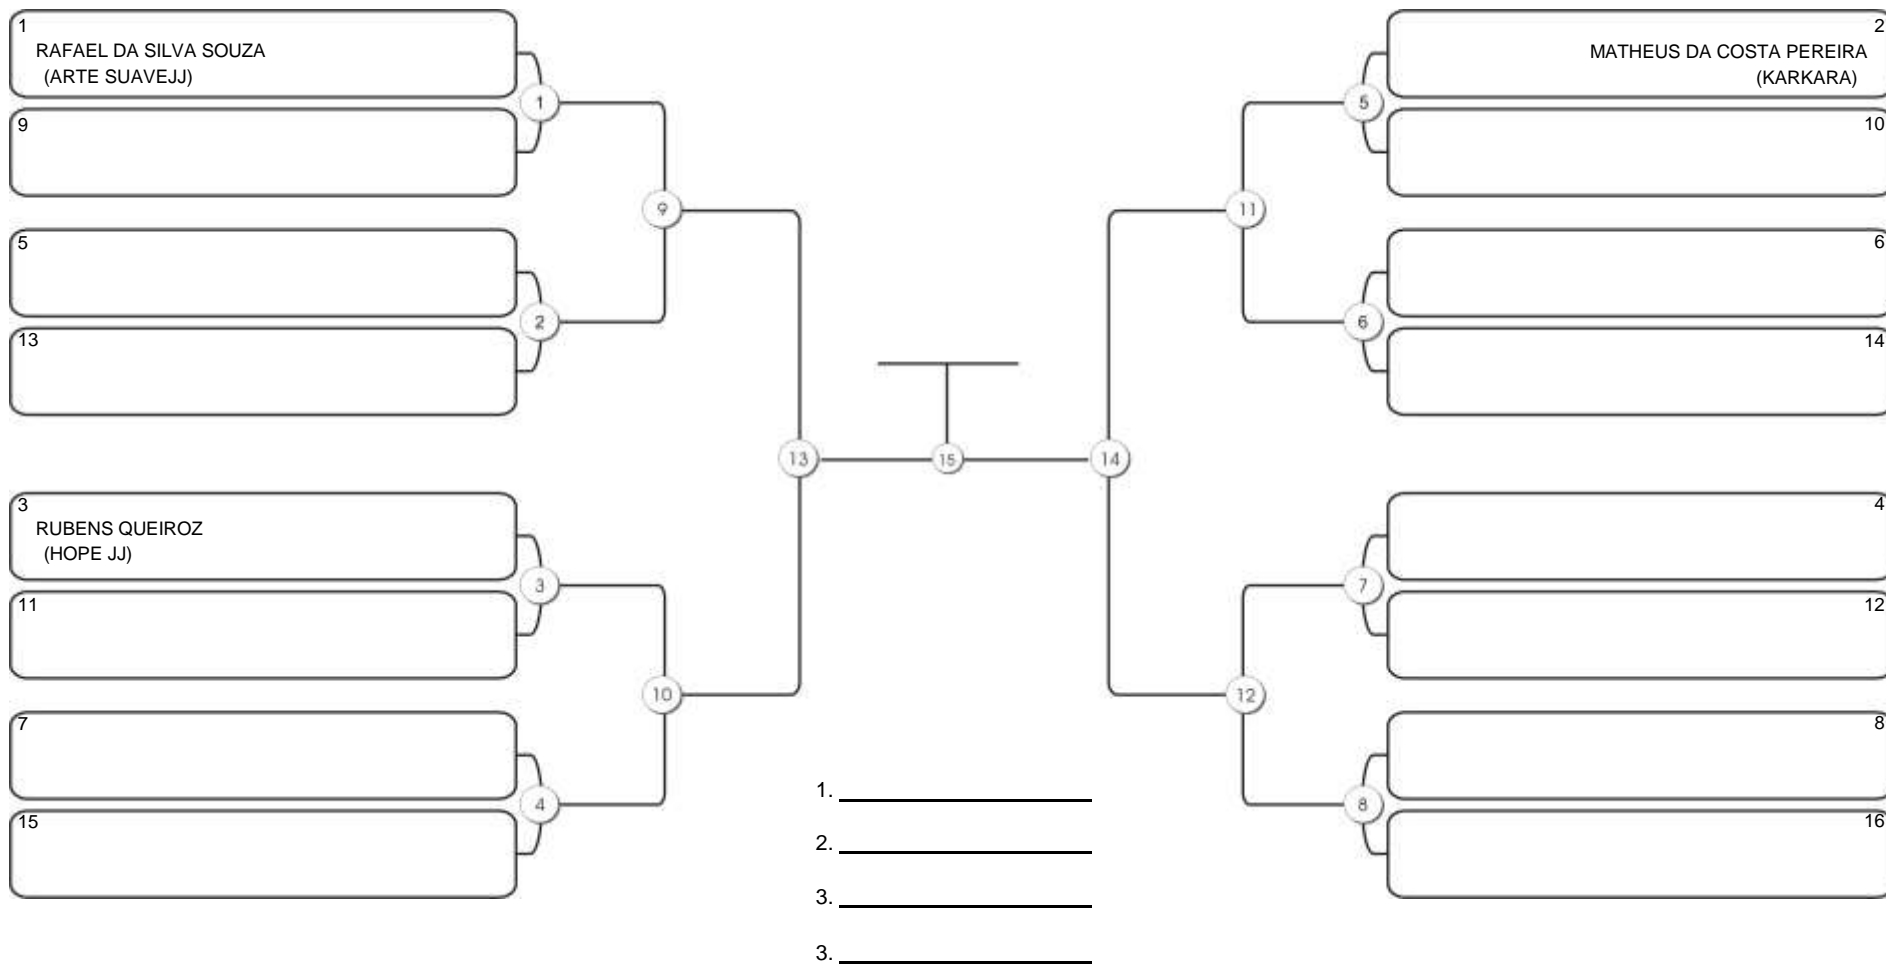

CEARÁ BELT 2024

Piarmarta Aguanambi, Fortaleza, Ceará, 14 abr 2024

ADULTO MASC PRETA PENA

Responsável: _____
Nome: _____
Assinatura: _____