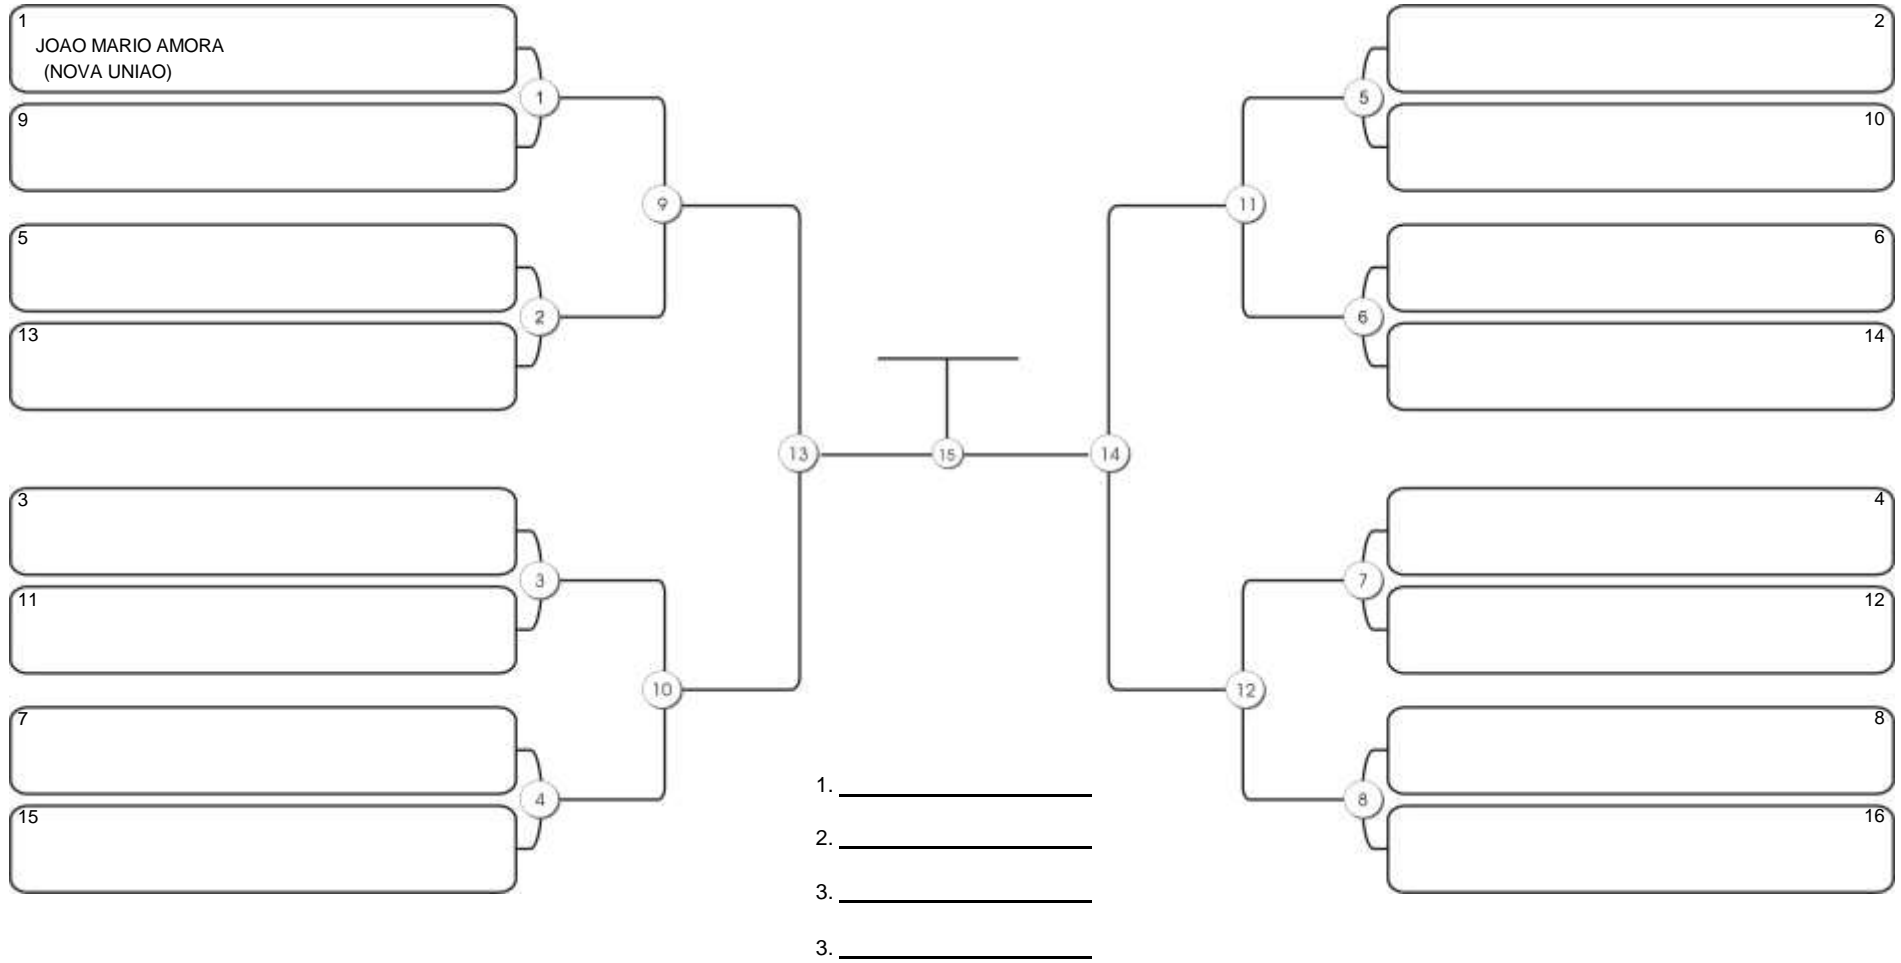

CEARÁ BELT 2024

Piamarta Aguanambi, Fortaleza, Ceará, 14 abr 2024

NO GI MASTER MASC PRETA PENA

Responsável: _____
Nome: _____
Assinatura: _____