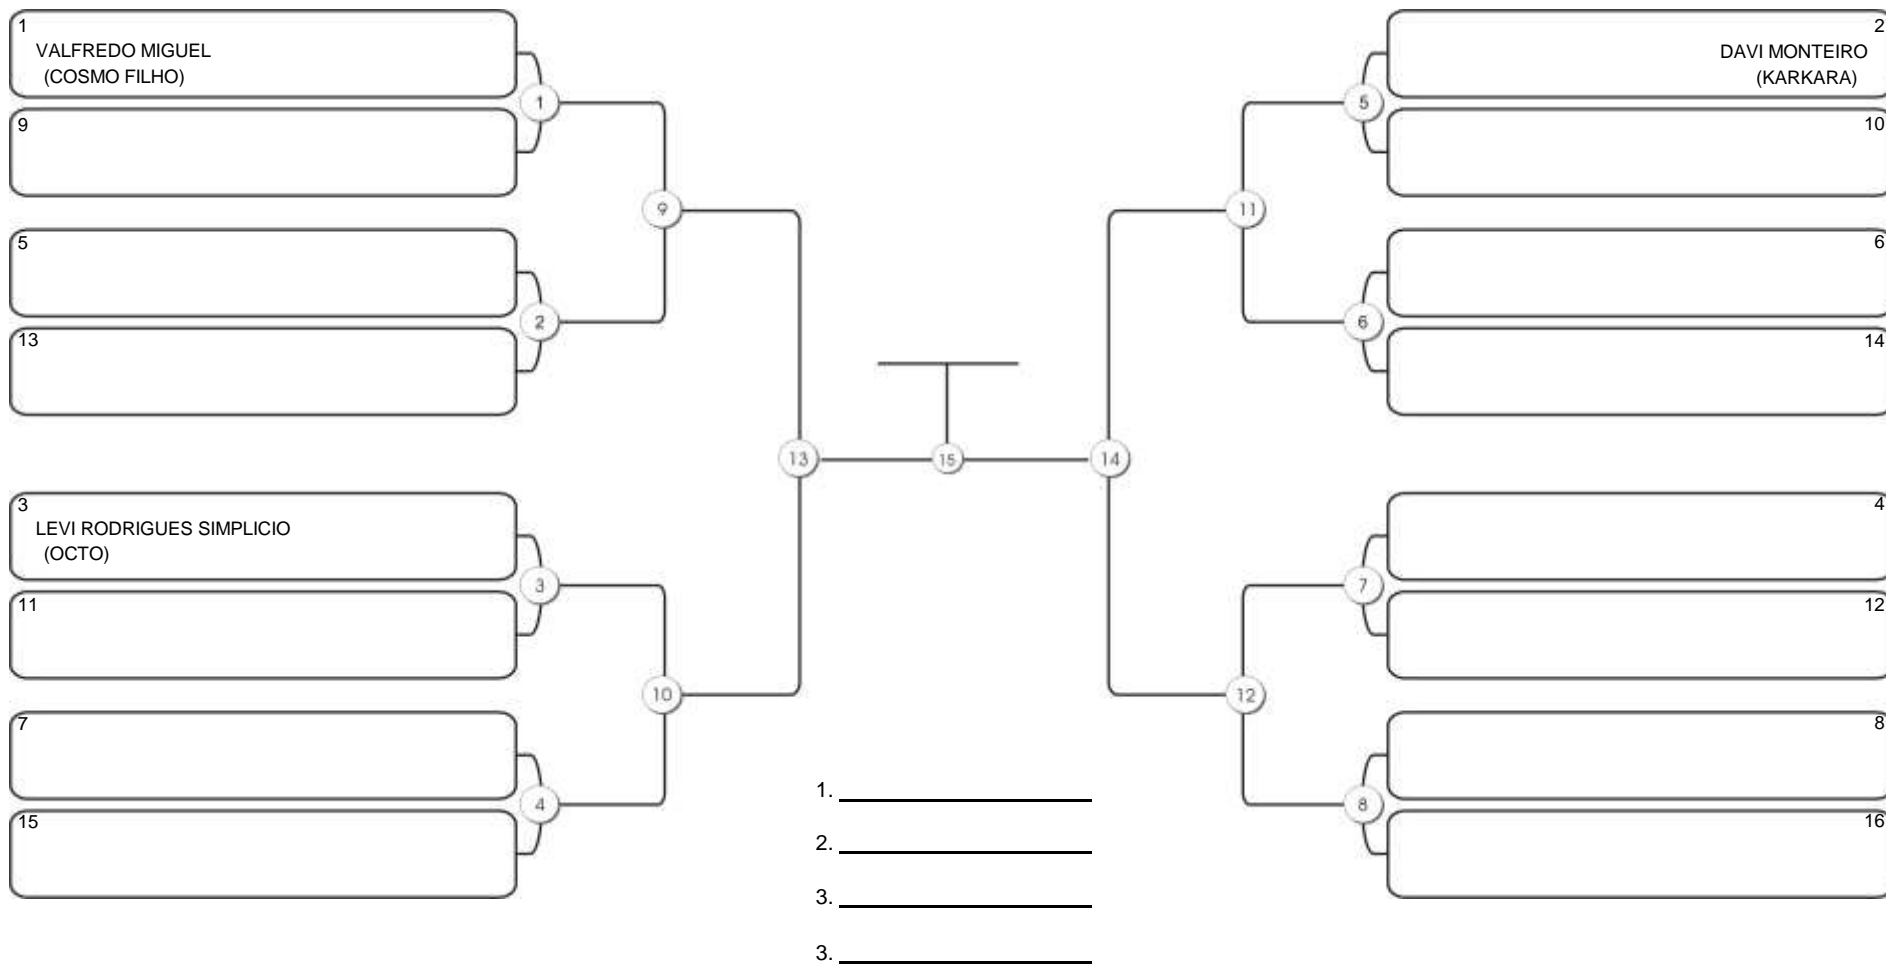

CEARÁ BELT 2024

Piamarta Aguanambi, Fortaleza, Ceará, 14 abr 2024

INFANTO B 2009-2010 MASC AMAREL-LARANJA-VERDE GALO

Responsável: _____

Nome: _____

Assinatura: _____