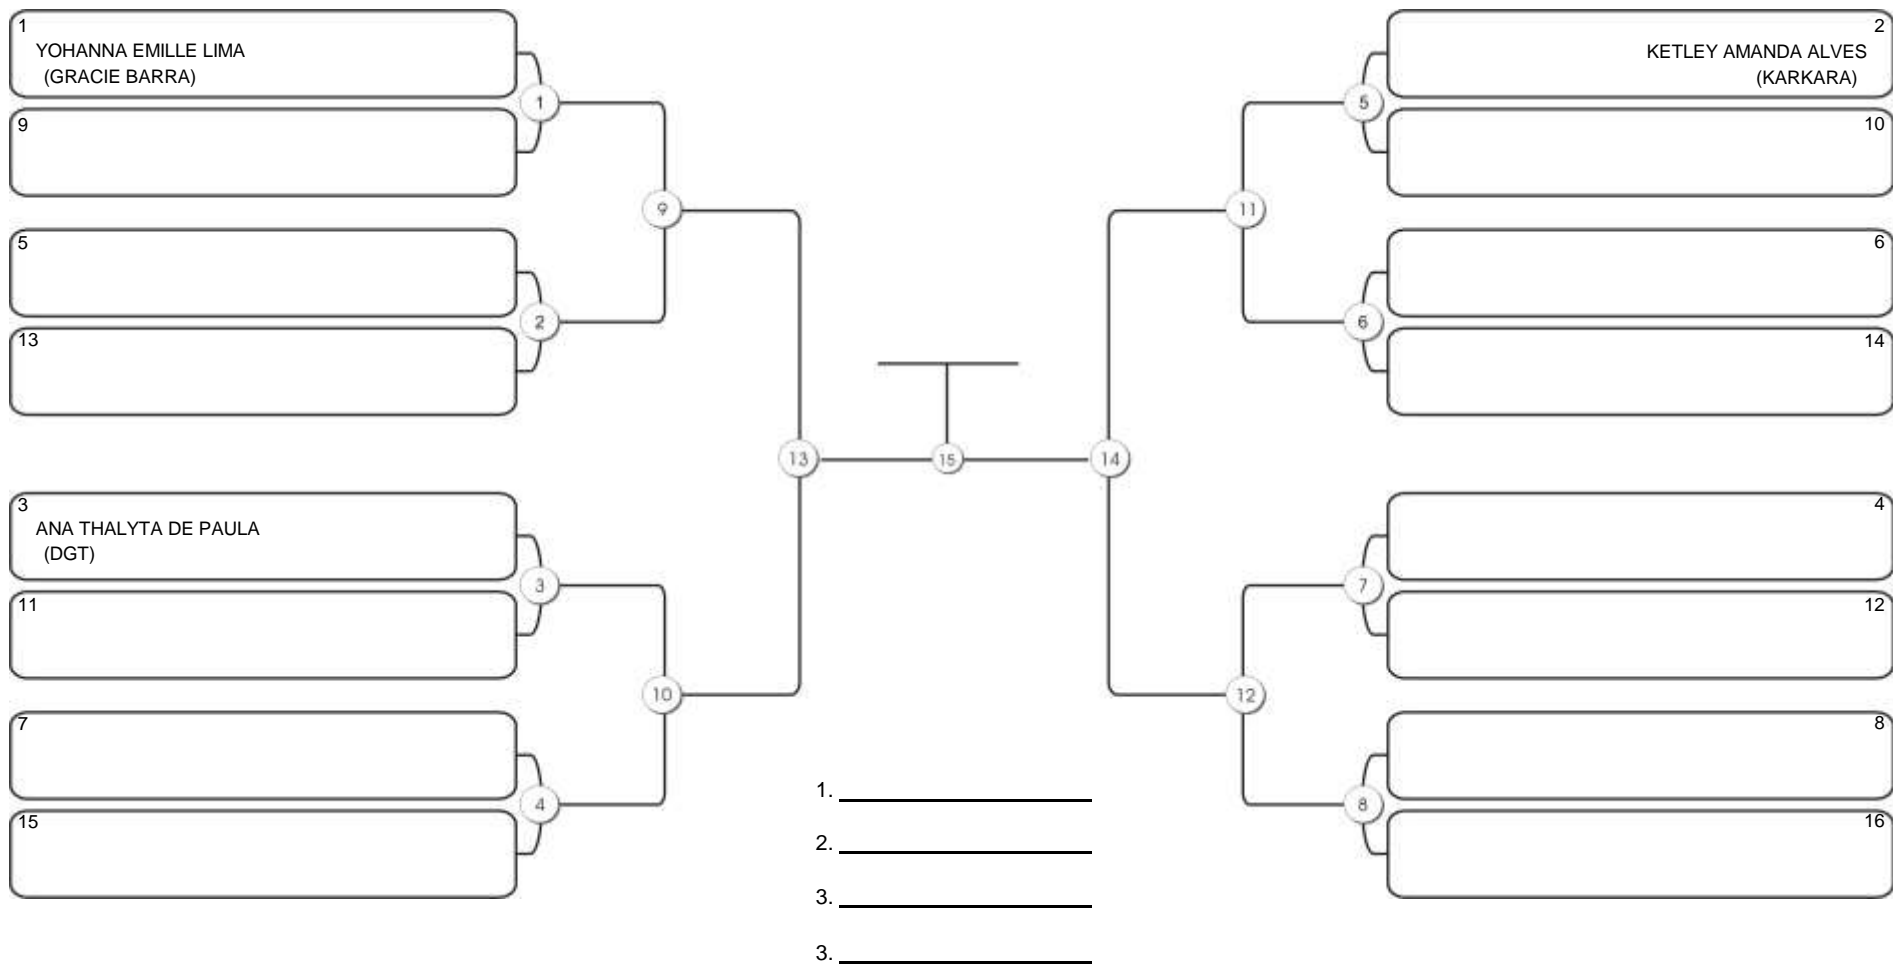

CEARÁ BELT 2024

Piarmarta Aguanambi, Fortaleza, Ceará, 14 abr 2024

ADULTO FEM AZUL MÉDIO

Responsável: _____
Nome: _____
Assinatura: _____