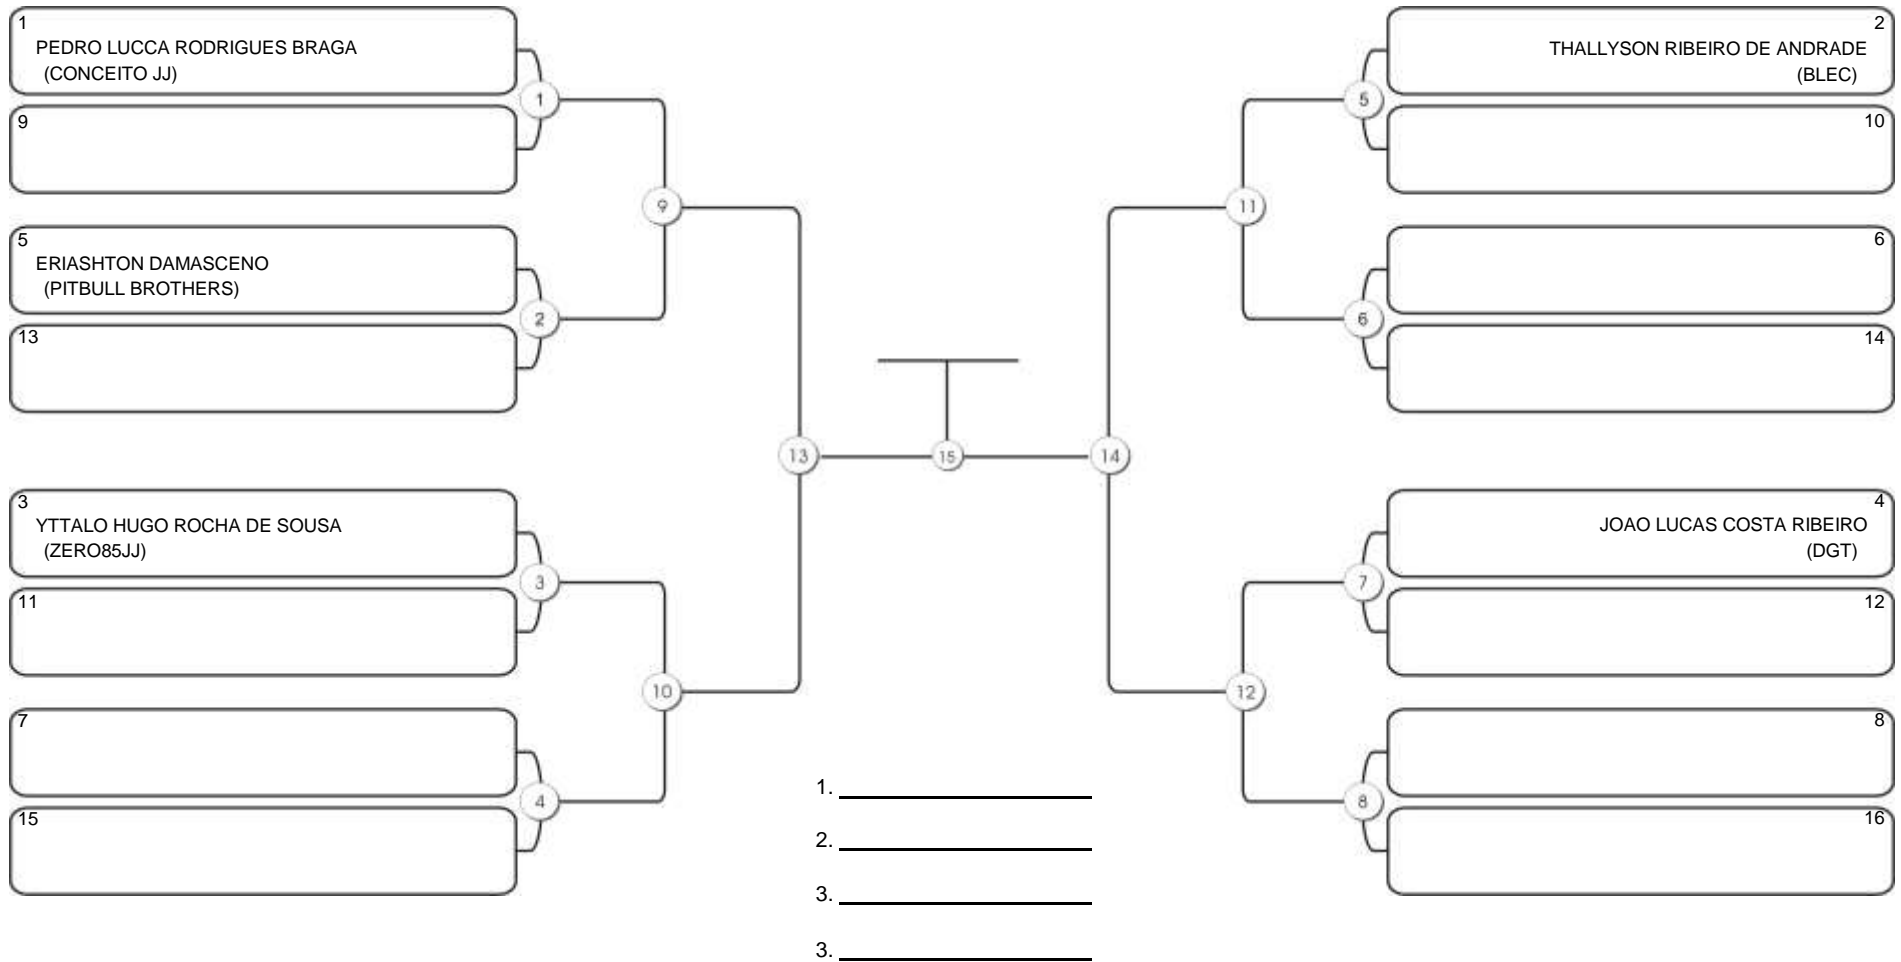

CEARÁ BELT 2024

Piamarta Aguanambi, Fortaleza, Ceará, 14 abr 2024

INFANTIL A 2015-2016 MASC BRANCA-CINZA PESADO

Responsável: _____
Nome: _____
Assinatura: _____