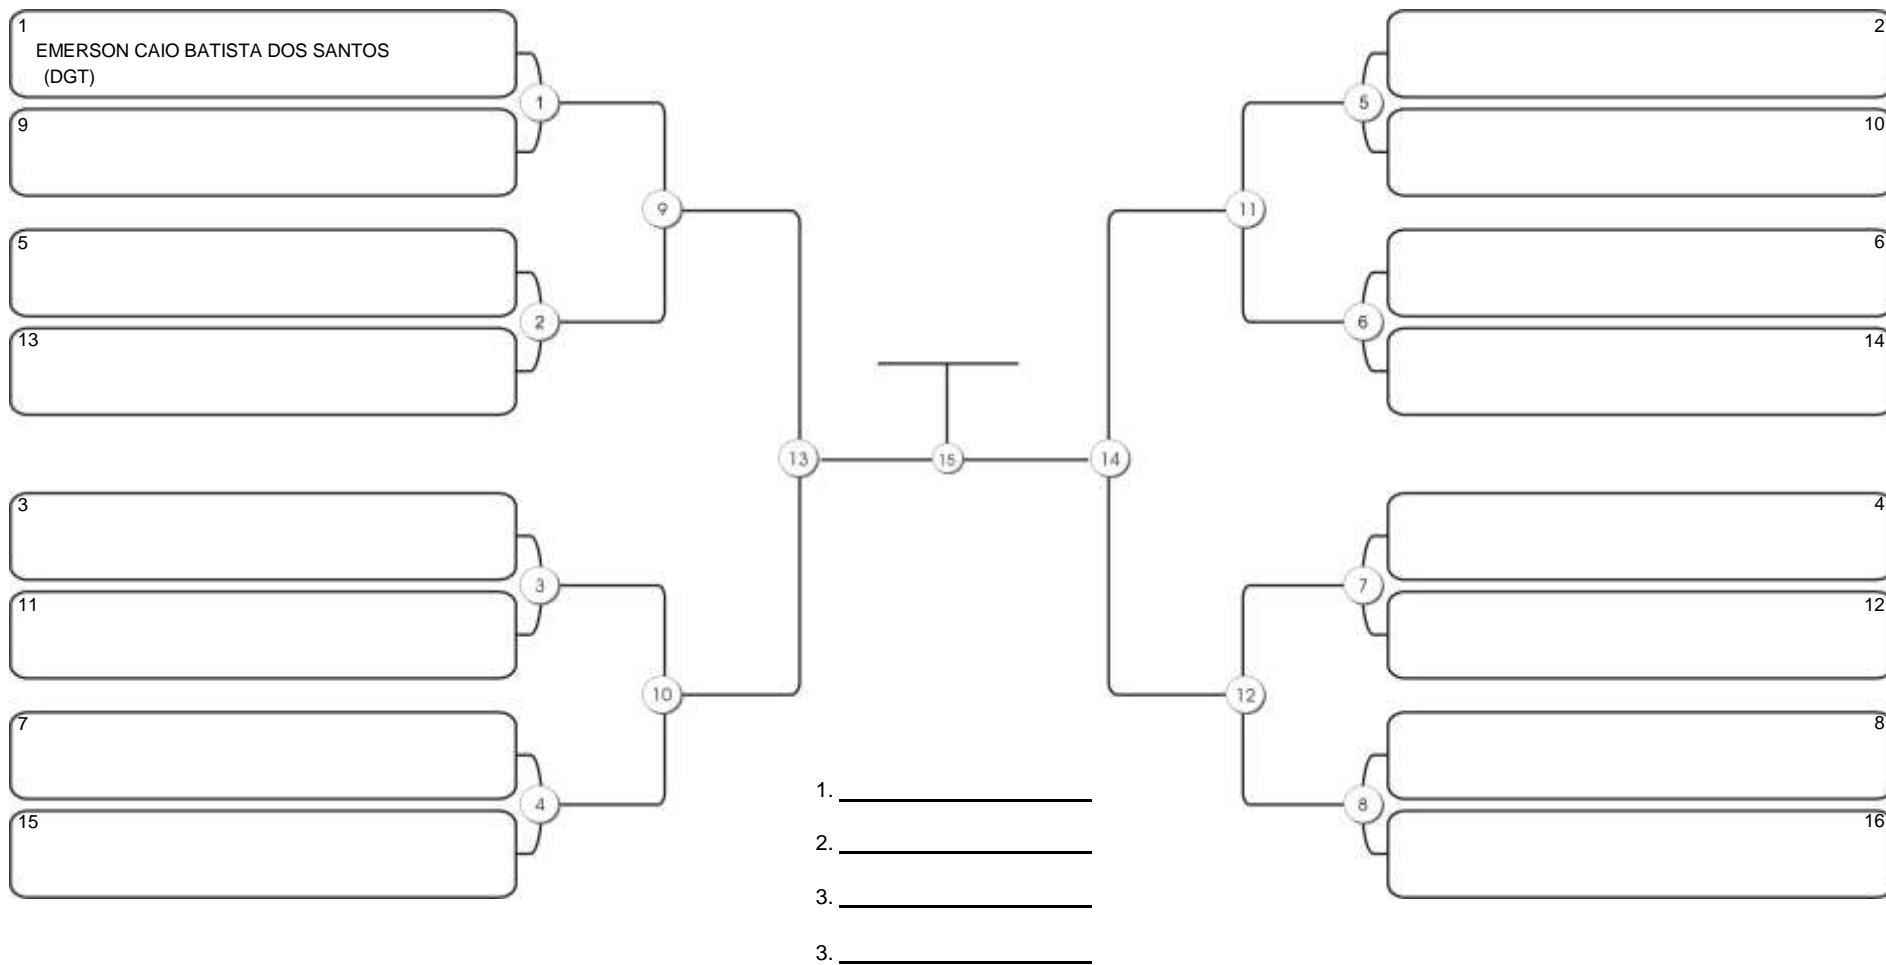

CEARÁ BELT 2024

Piarmarta Aguanambi, Fortaleza, Ceará, 14 abr 2024

MIRIM 2017-2018 MASC BRANCA-CINZA PESADÍSSIMO

Responsável: _____
Nome: _____
Assinatura: _____