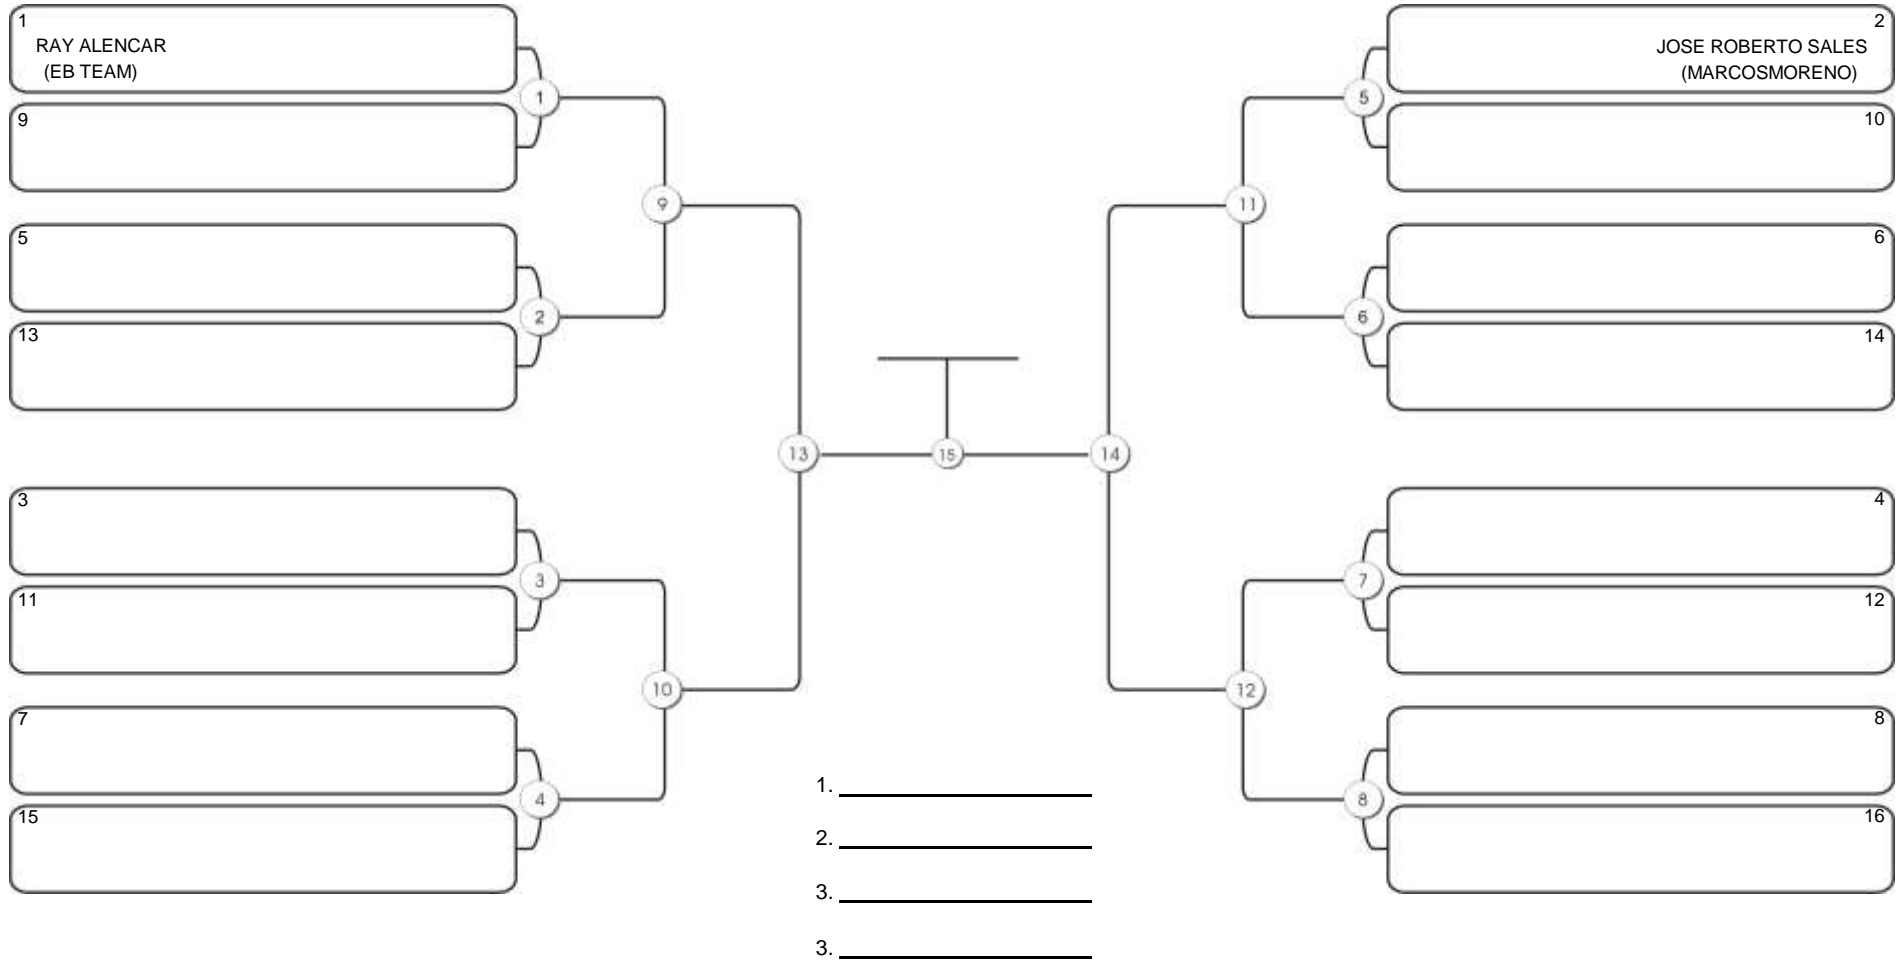

CEARÁ BELT 2024

Pimarta Aguanambi, Fortaleza, Ceará, 14 abr 2024

#2 Competidores

MASTER MASC PRETA SUPER-PESADO

Responsável: _____
Nome: _____
Assinatura: _____