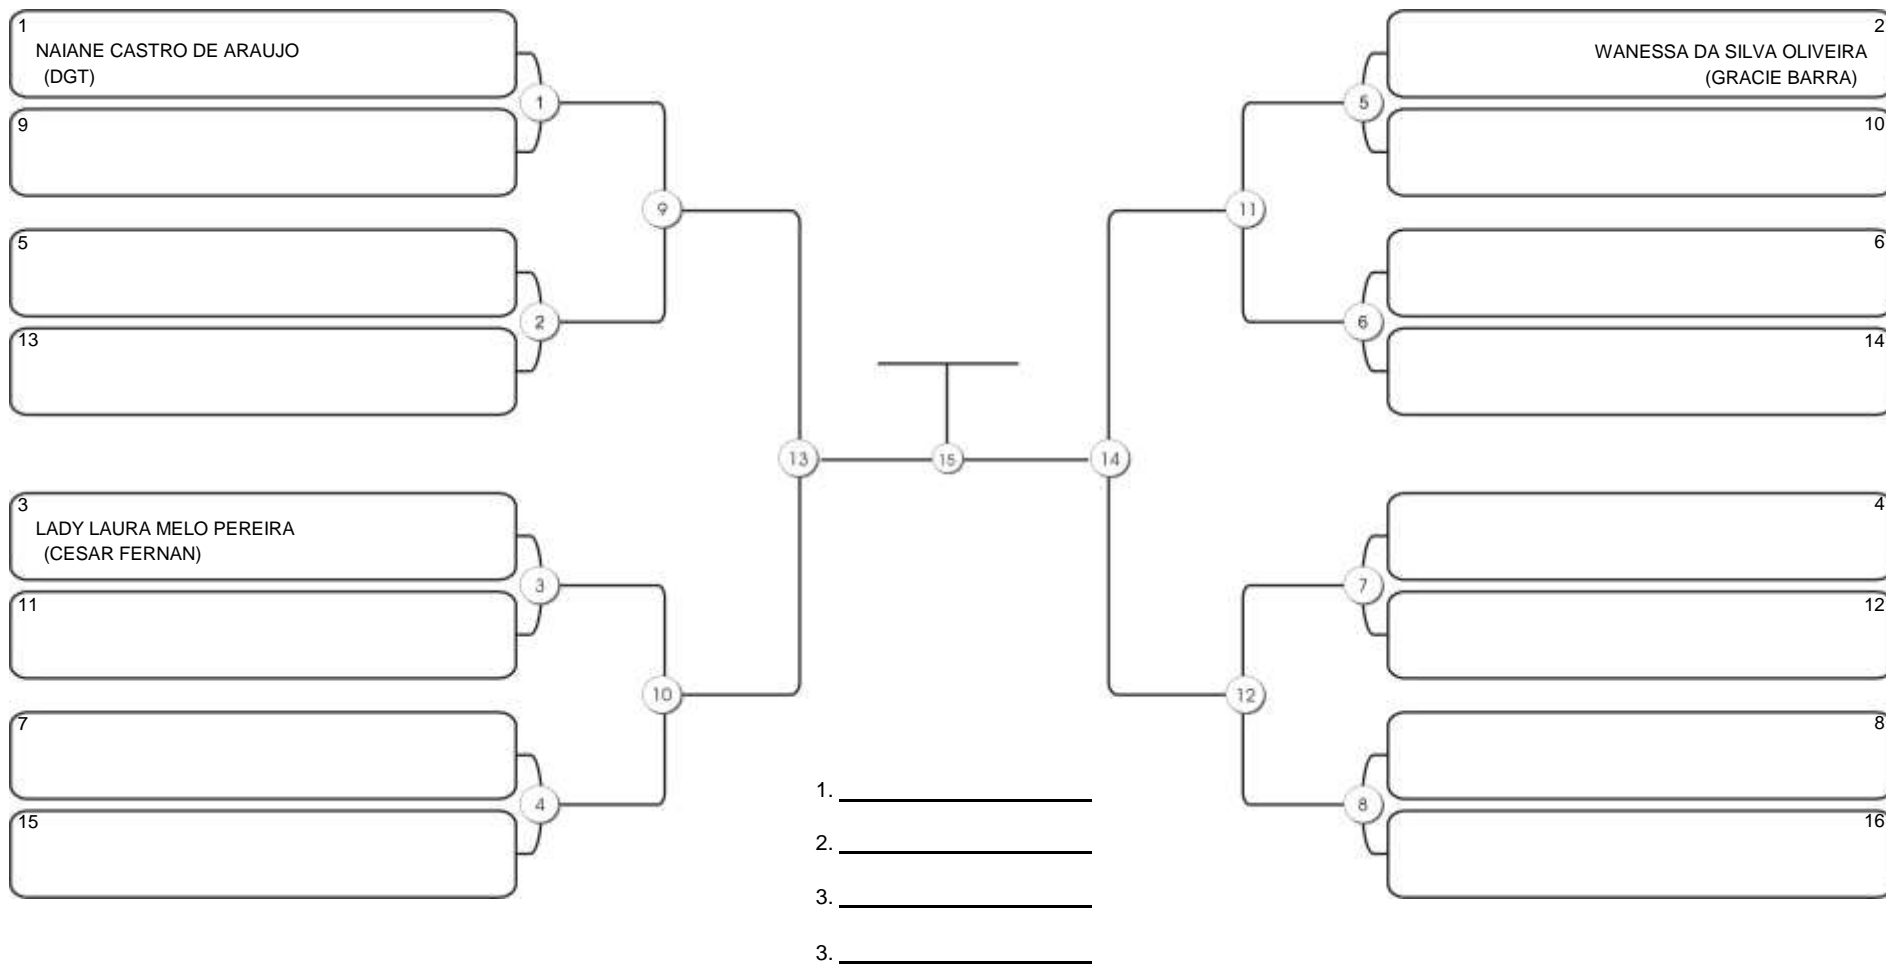

CEARÁ BELT 2024

Piarmarta Aguanambi, Fortaleza, Ceará, 14 abr 2024

ADULTO FEM BRANCA LEVE

Responsável: _____
Nome: _____
Assinatura: _____