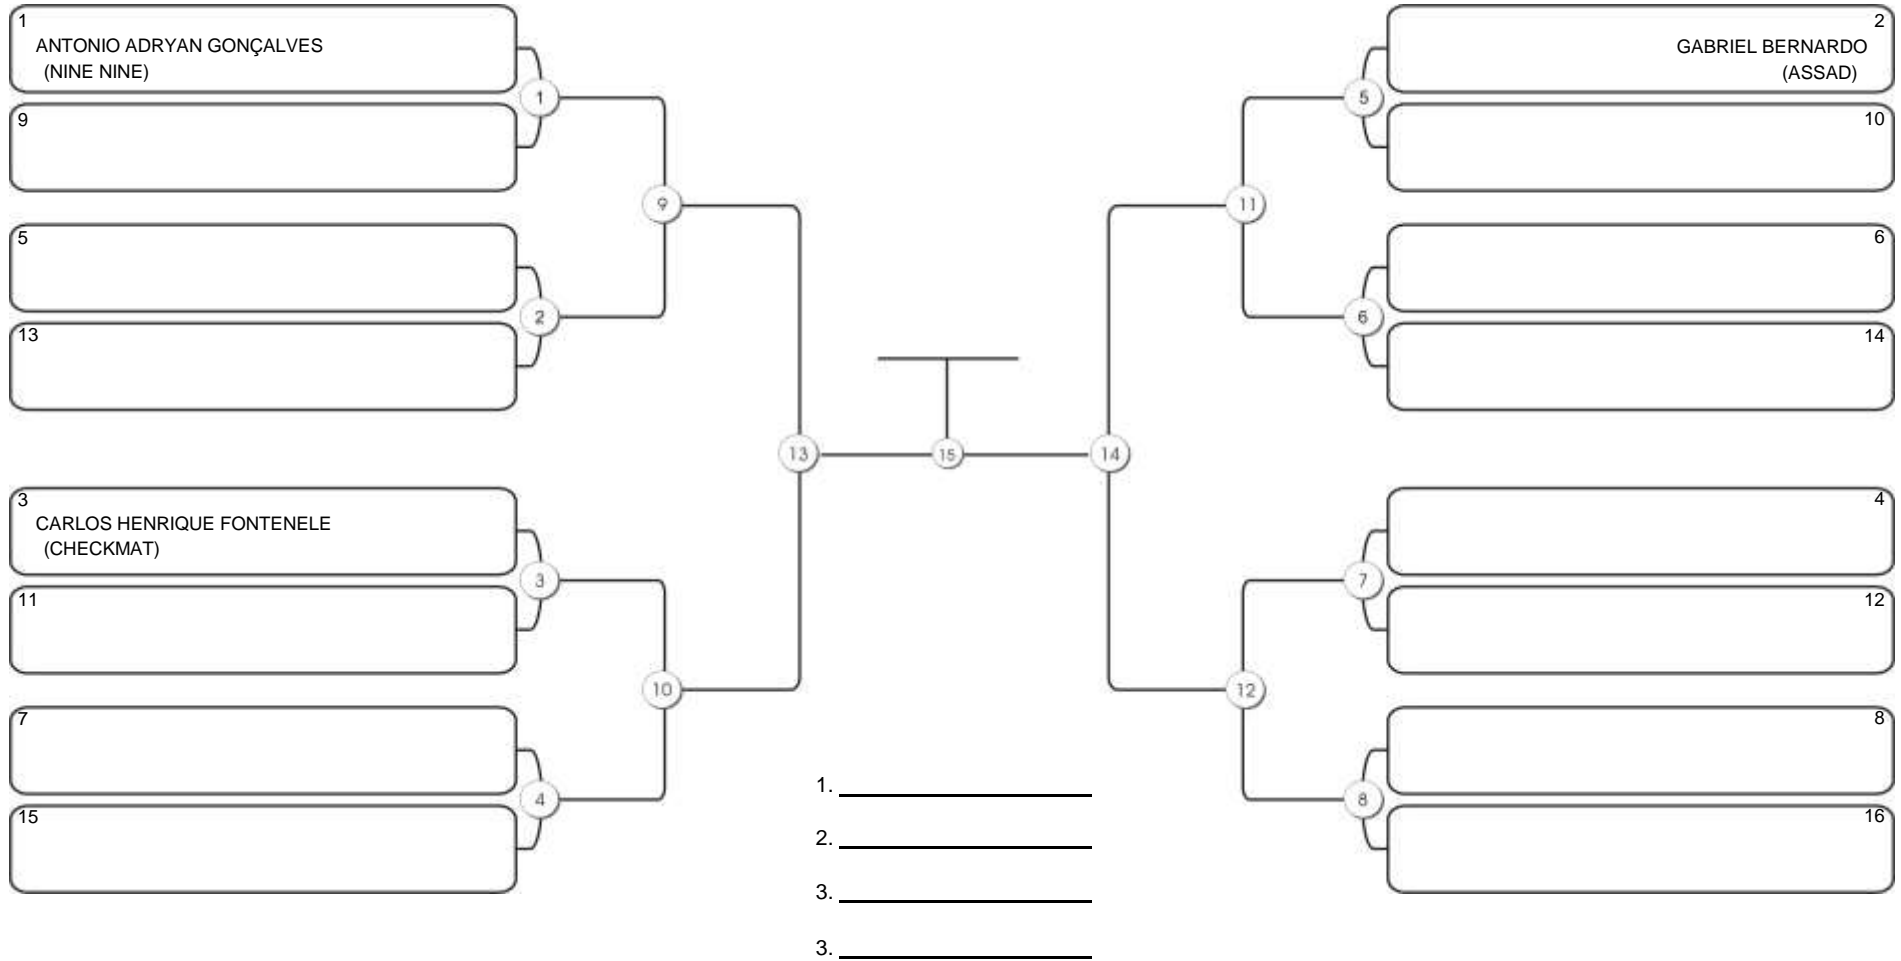

CEARÁ BELT 2024

Piamarta Aguanambi, Fortaleza, Ceará, 14 abr 2024

INFANTO A 2011-2012 MASC BRANCA-CINZA ABSOLUTO MÉDIO

Responsável: _____
Nome: _____
Assinatura: _____