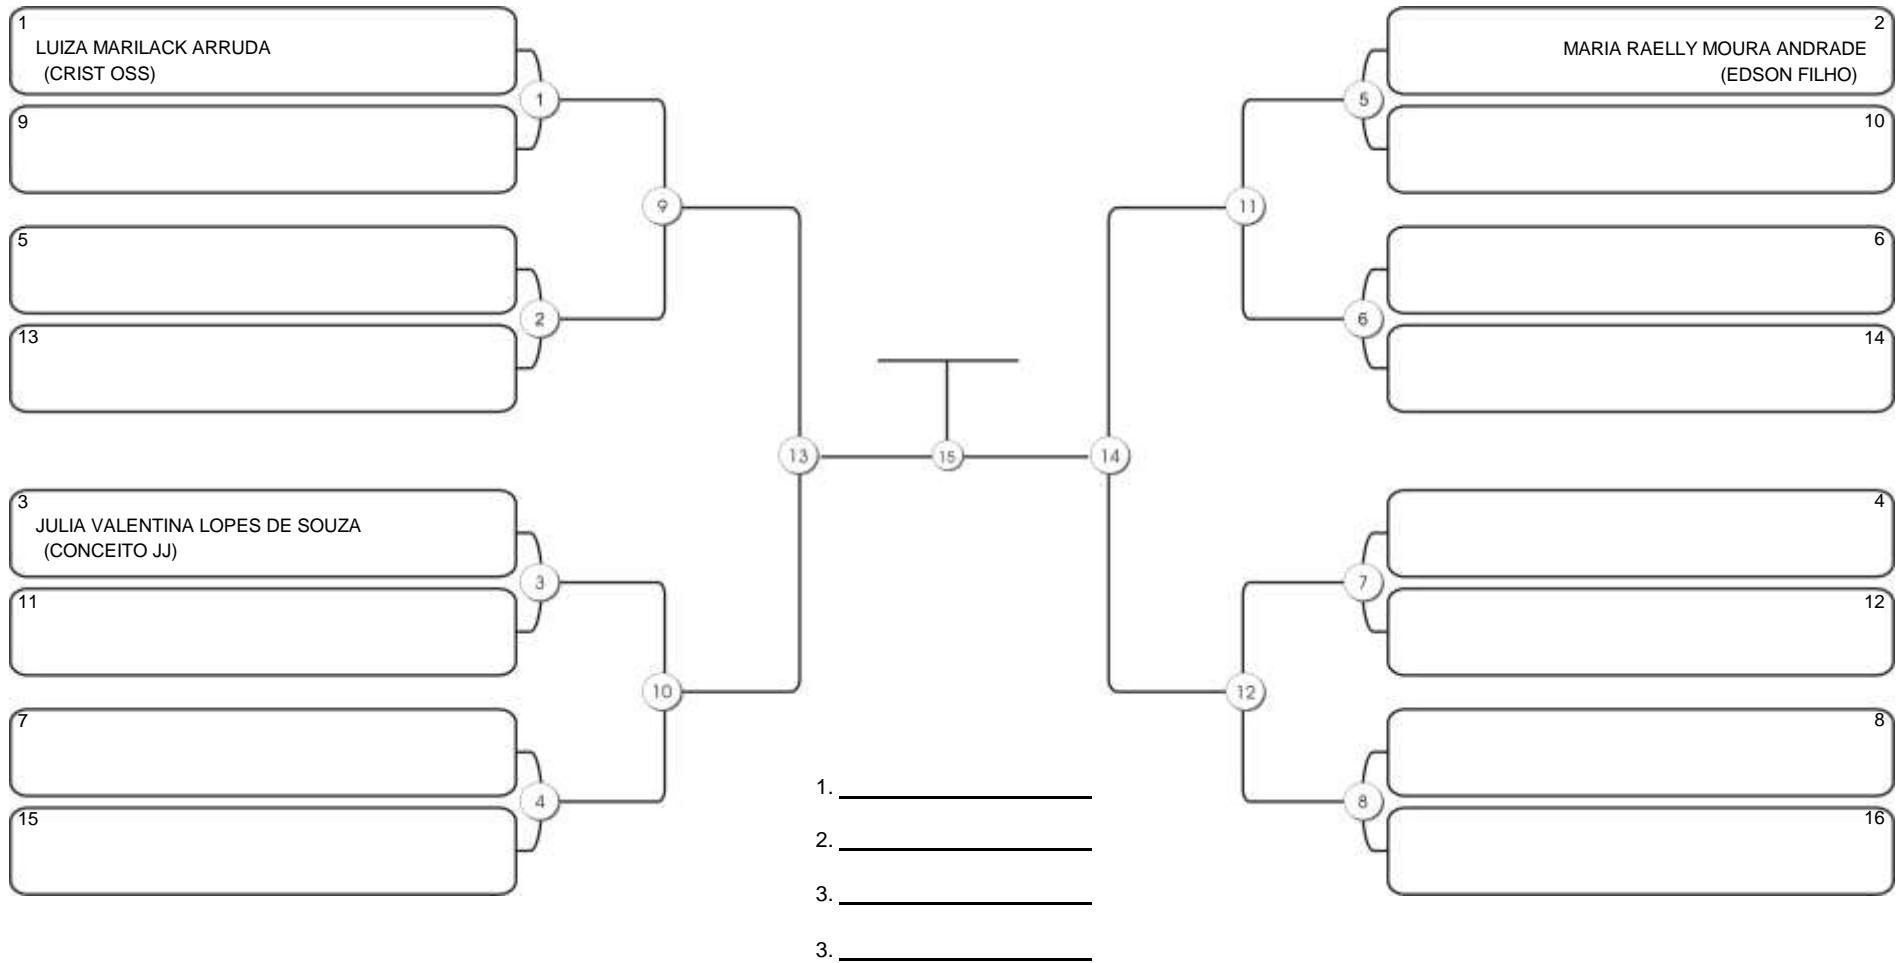

CEARÁ BELT 2024

Piamarta Aguanambi, Fortaleza, Ceará, 14 abr 2024

MIRIM 2017-2018 FEM BRANCA-CINZA PESADISSIMO EXTRA

Responsável: _____
Nome: _____
Assinatura: _____