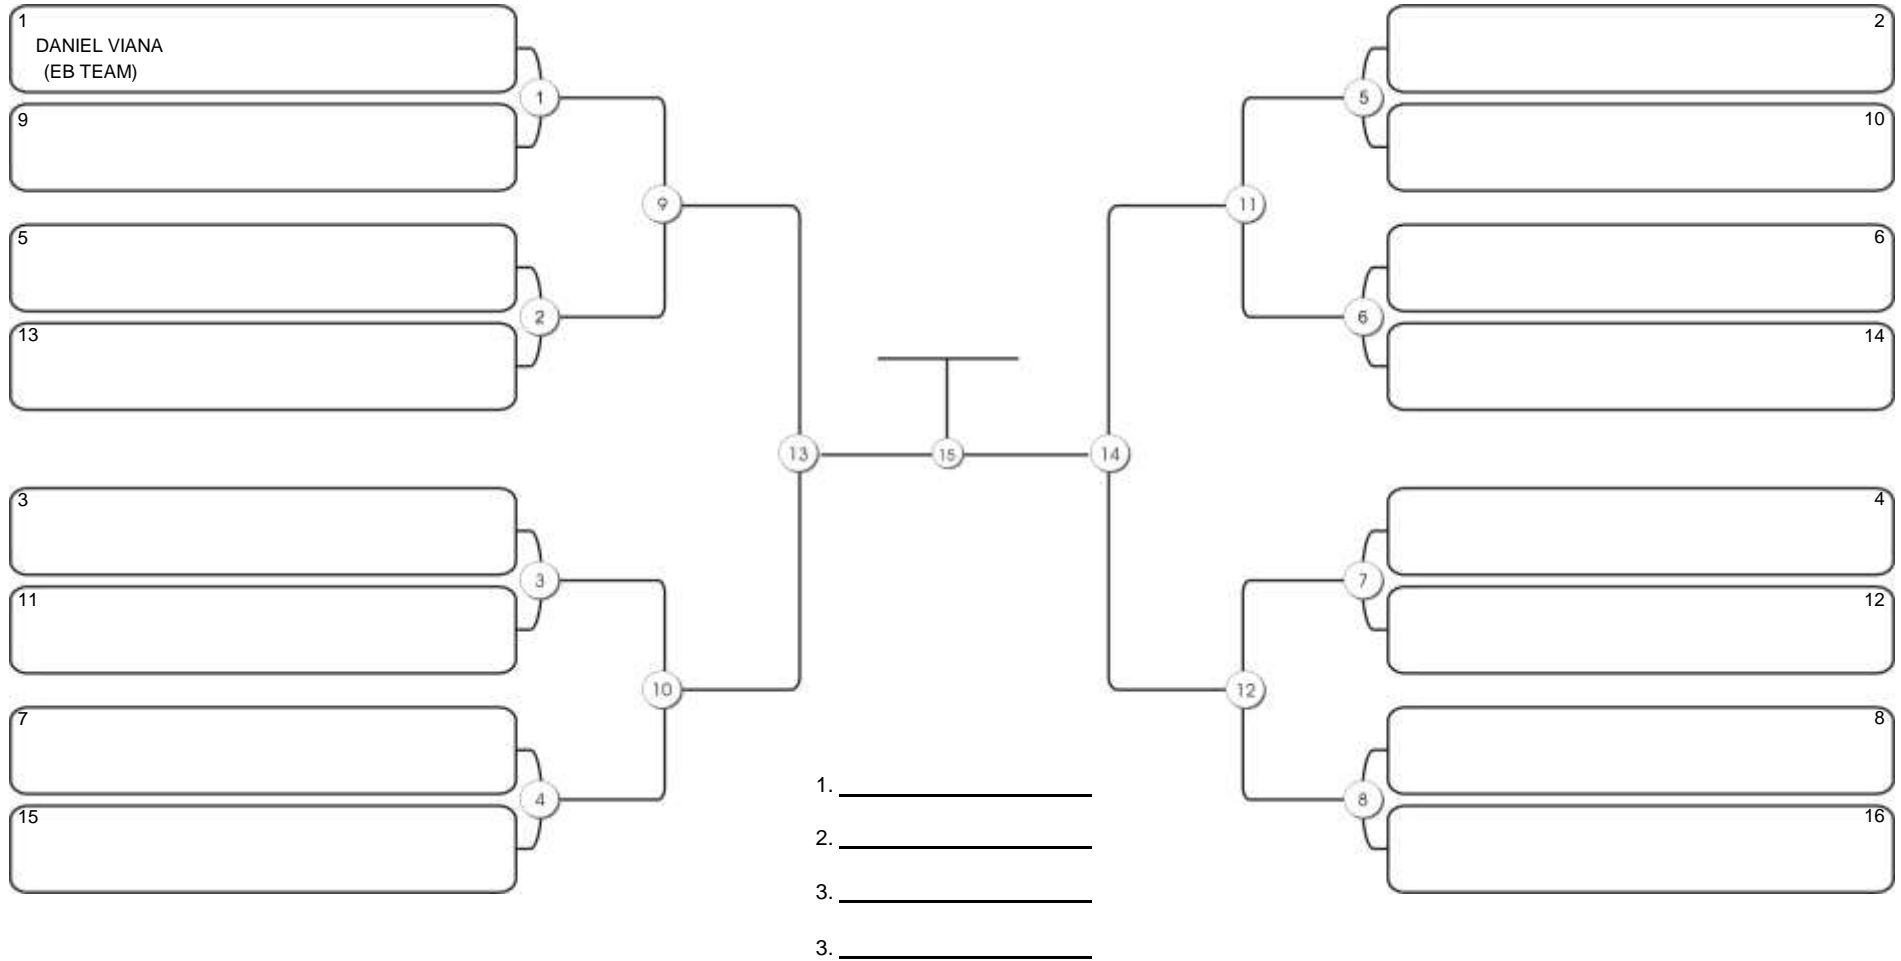

CEARÁ BELT 2024

Piamarta Aguanambi, Fortaleza, Ceará, 14 abr 2024

ADULTO MASC ROXA MEIO-PESADO

Responsável: _____
Nome: _____
Assinatura: _____