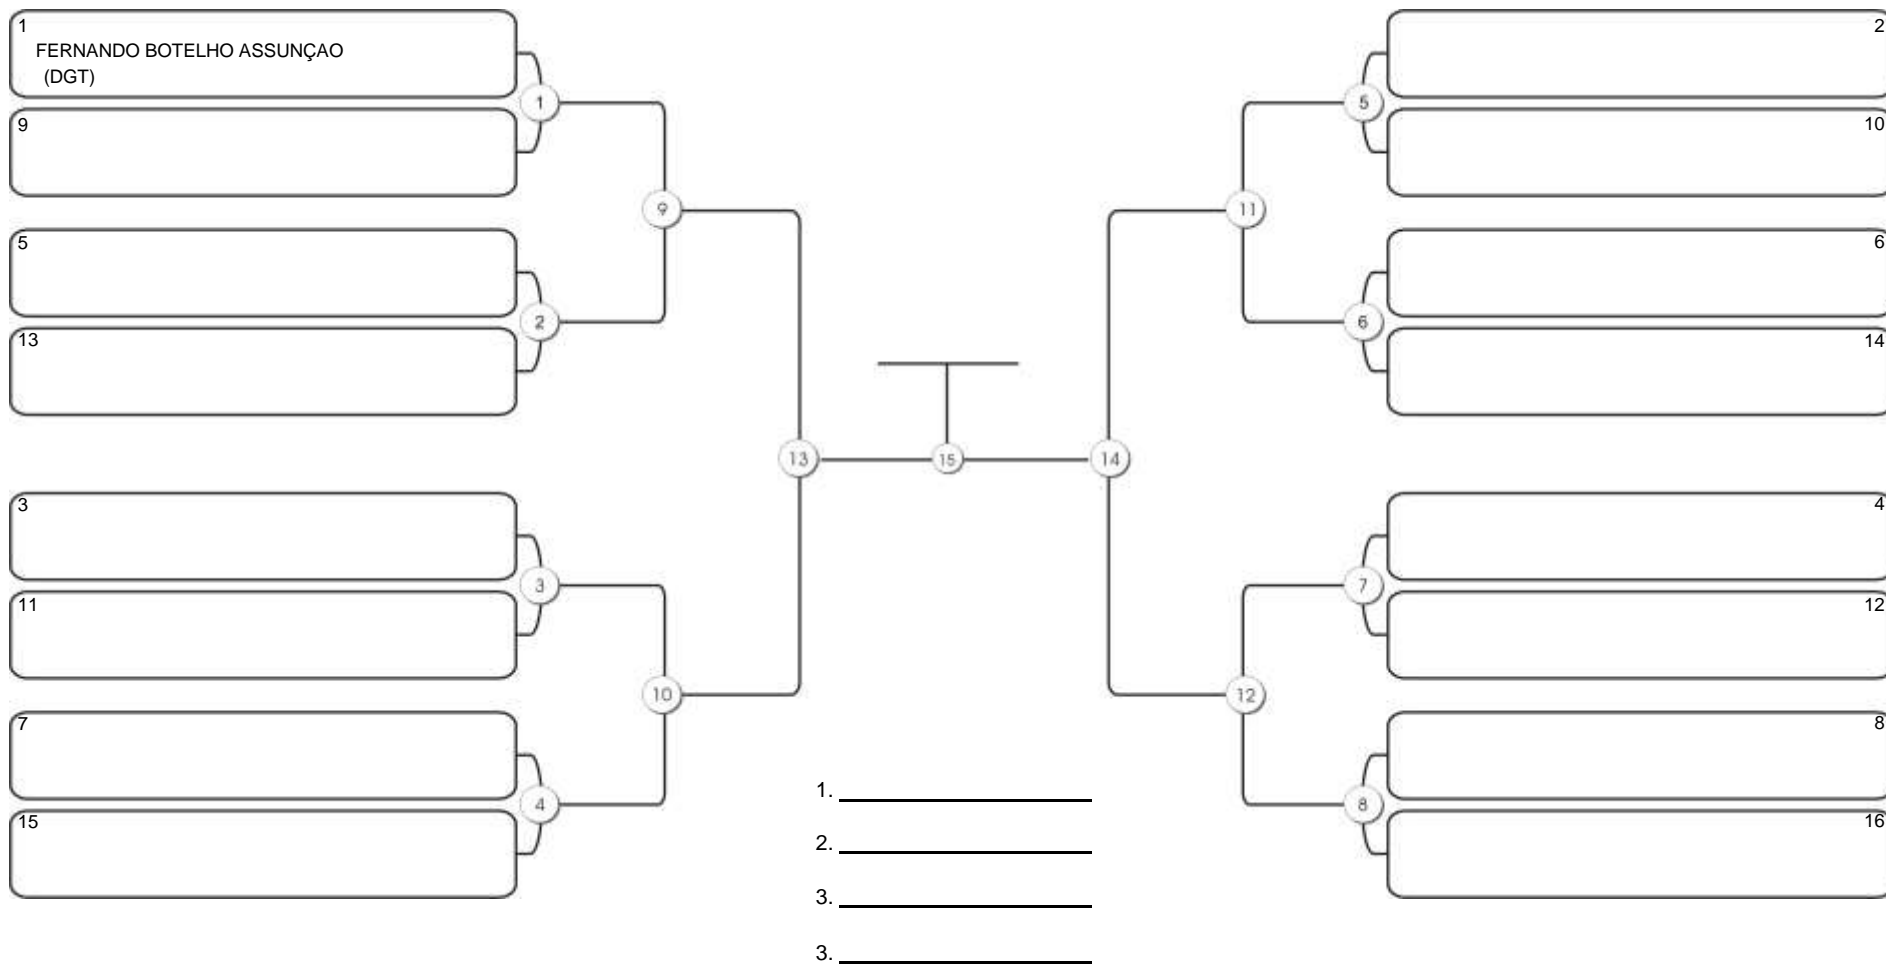

CEARÁ BELT 2024

Piarmarta Aguanambi, Fortaleza, Ceará, 14 abr 2024

MASTER MASC BRANCA SUPER-PESADO

Responsável: _____
Nome: _____
Assinatura: _____