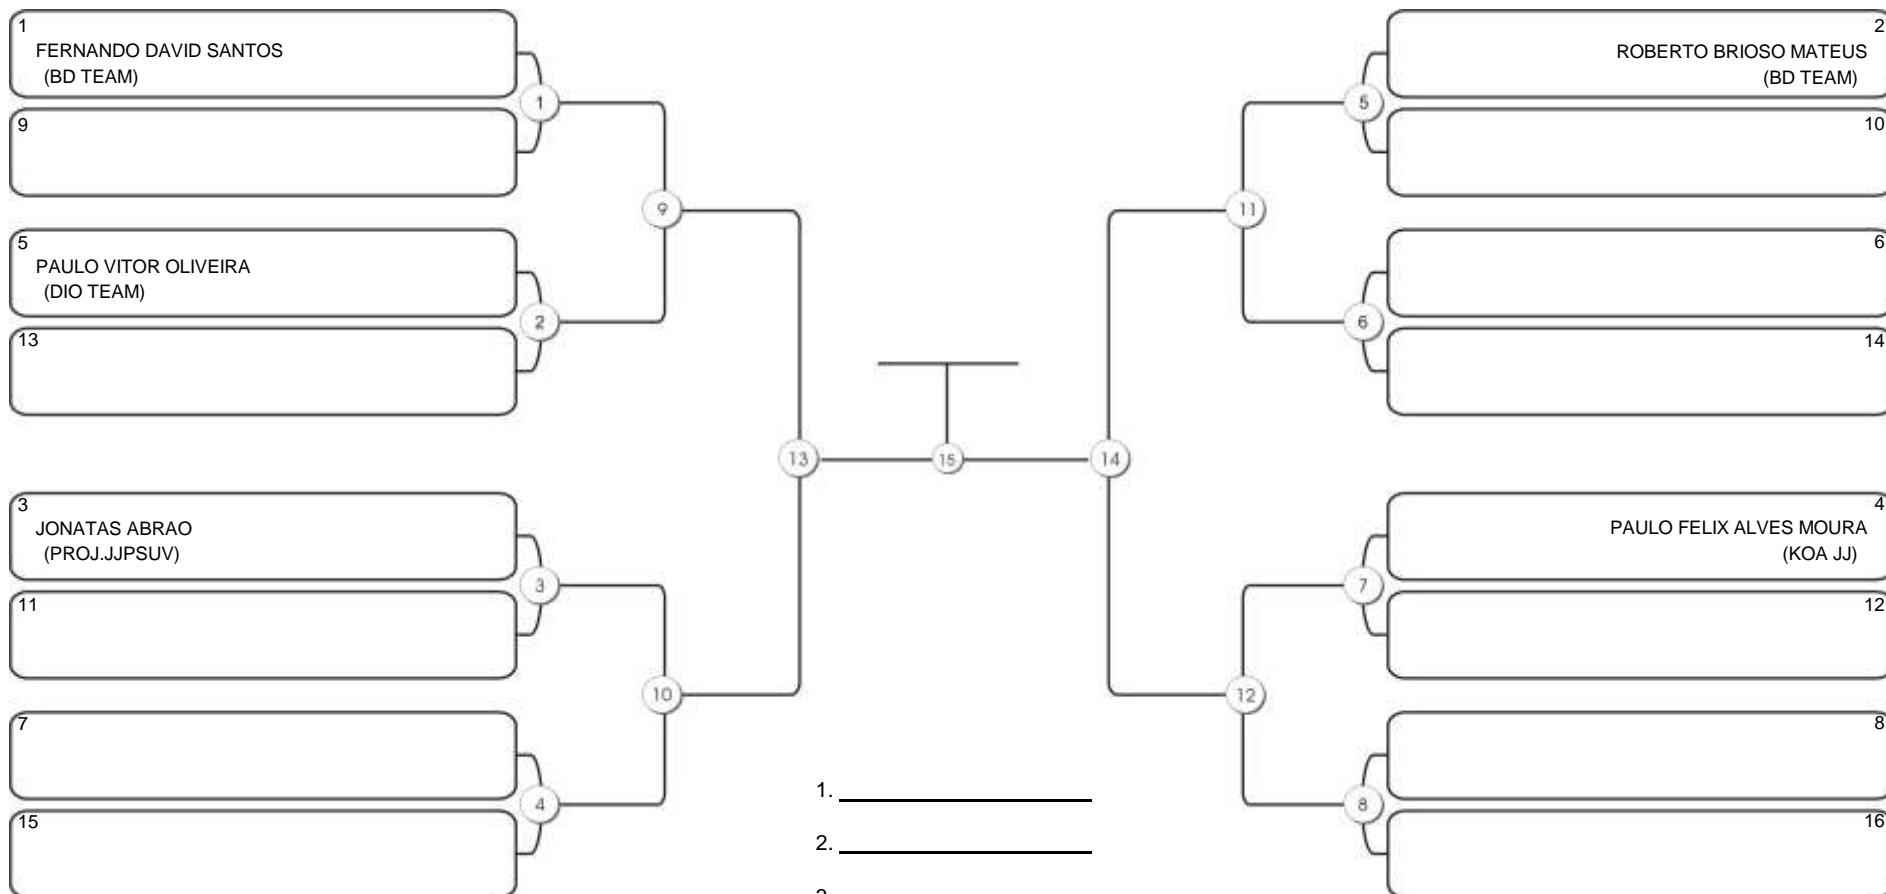

CEARÁ BELT 2024

Piarmarta Aguanambi, Fortaleza, Ceará, 14 abr 2024

ADULTO MASC AZUL PENA

Responsável: _____

Nome: _____

Assinatura: _____