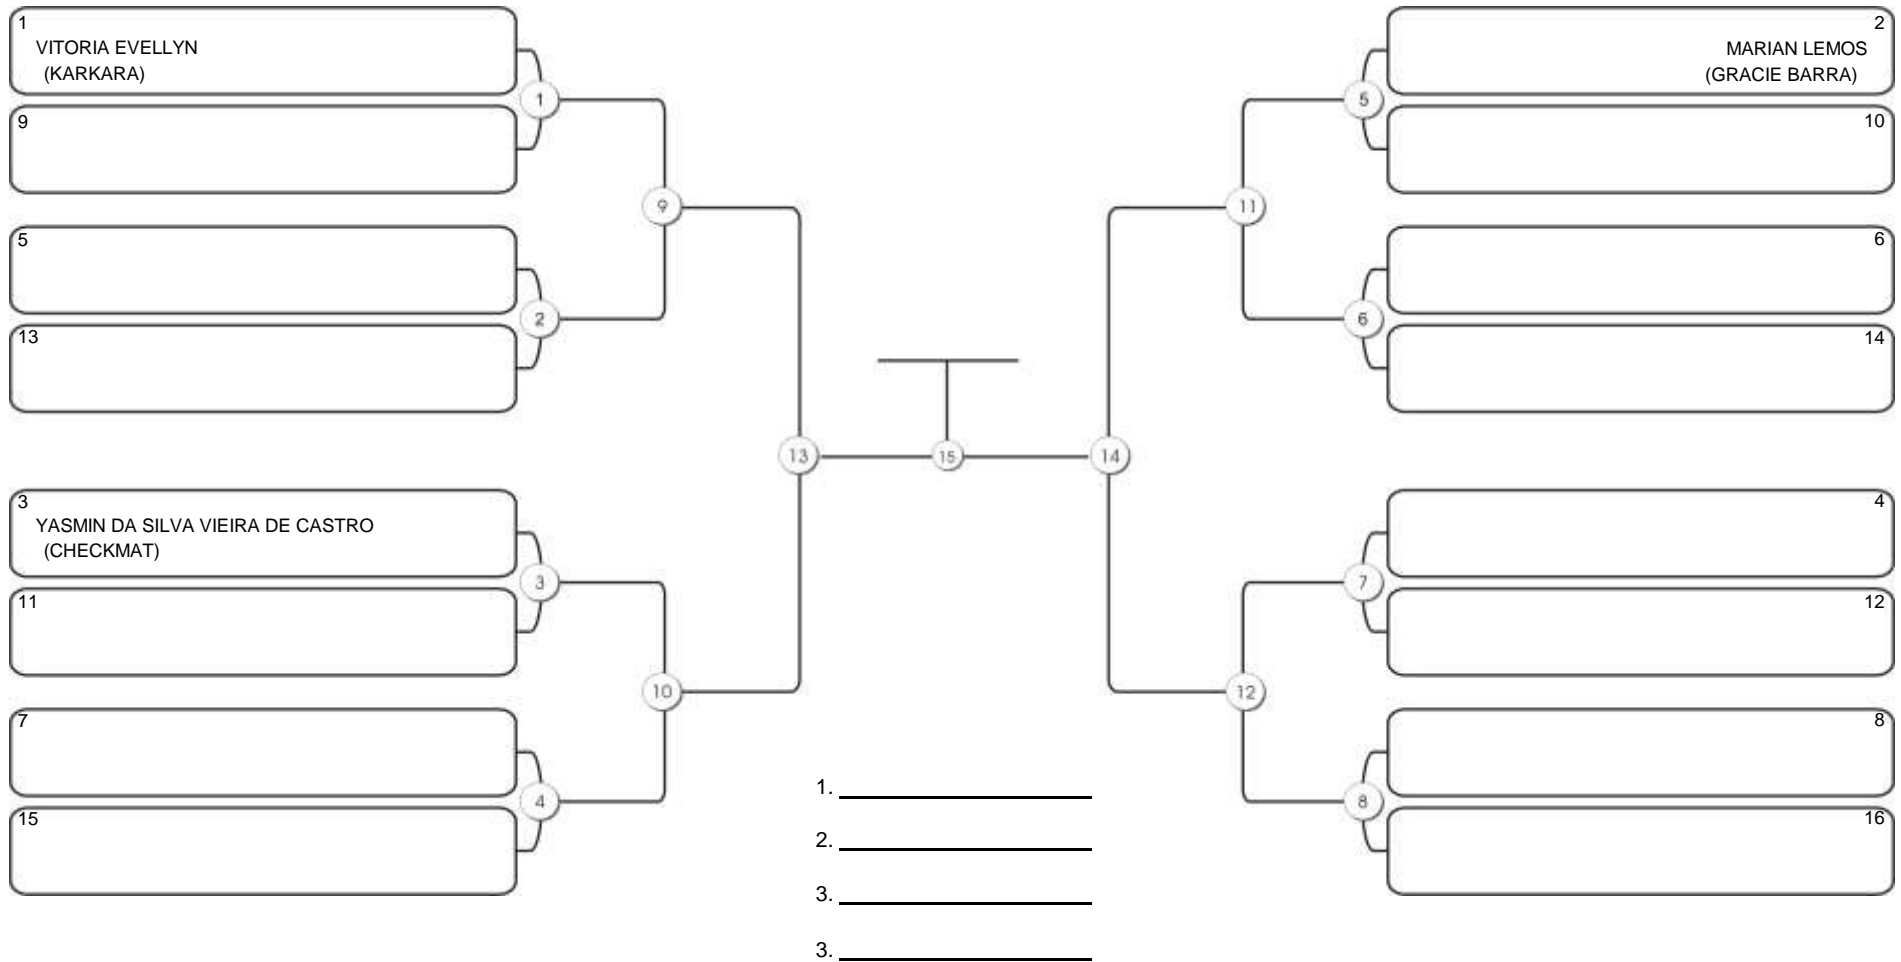

CEARÁ BELT 2024

Piarmarta Aguanambi, Fortaleza, Ceará, 14 abr 2024

#3 Competidores

INFANTO B 2009-2010 FEM BRANCA-CINZA PESADÍSSIMO

Responsável: _____
Nome: _____
Assinatura: _____