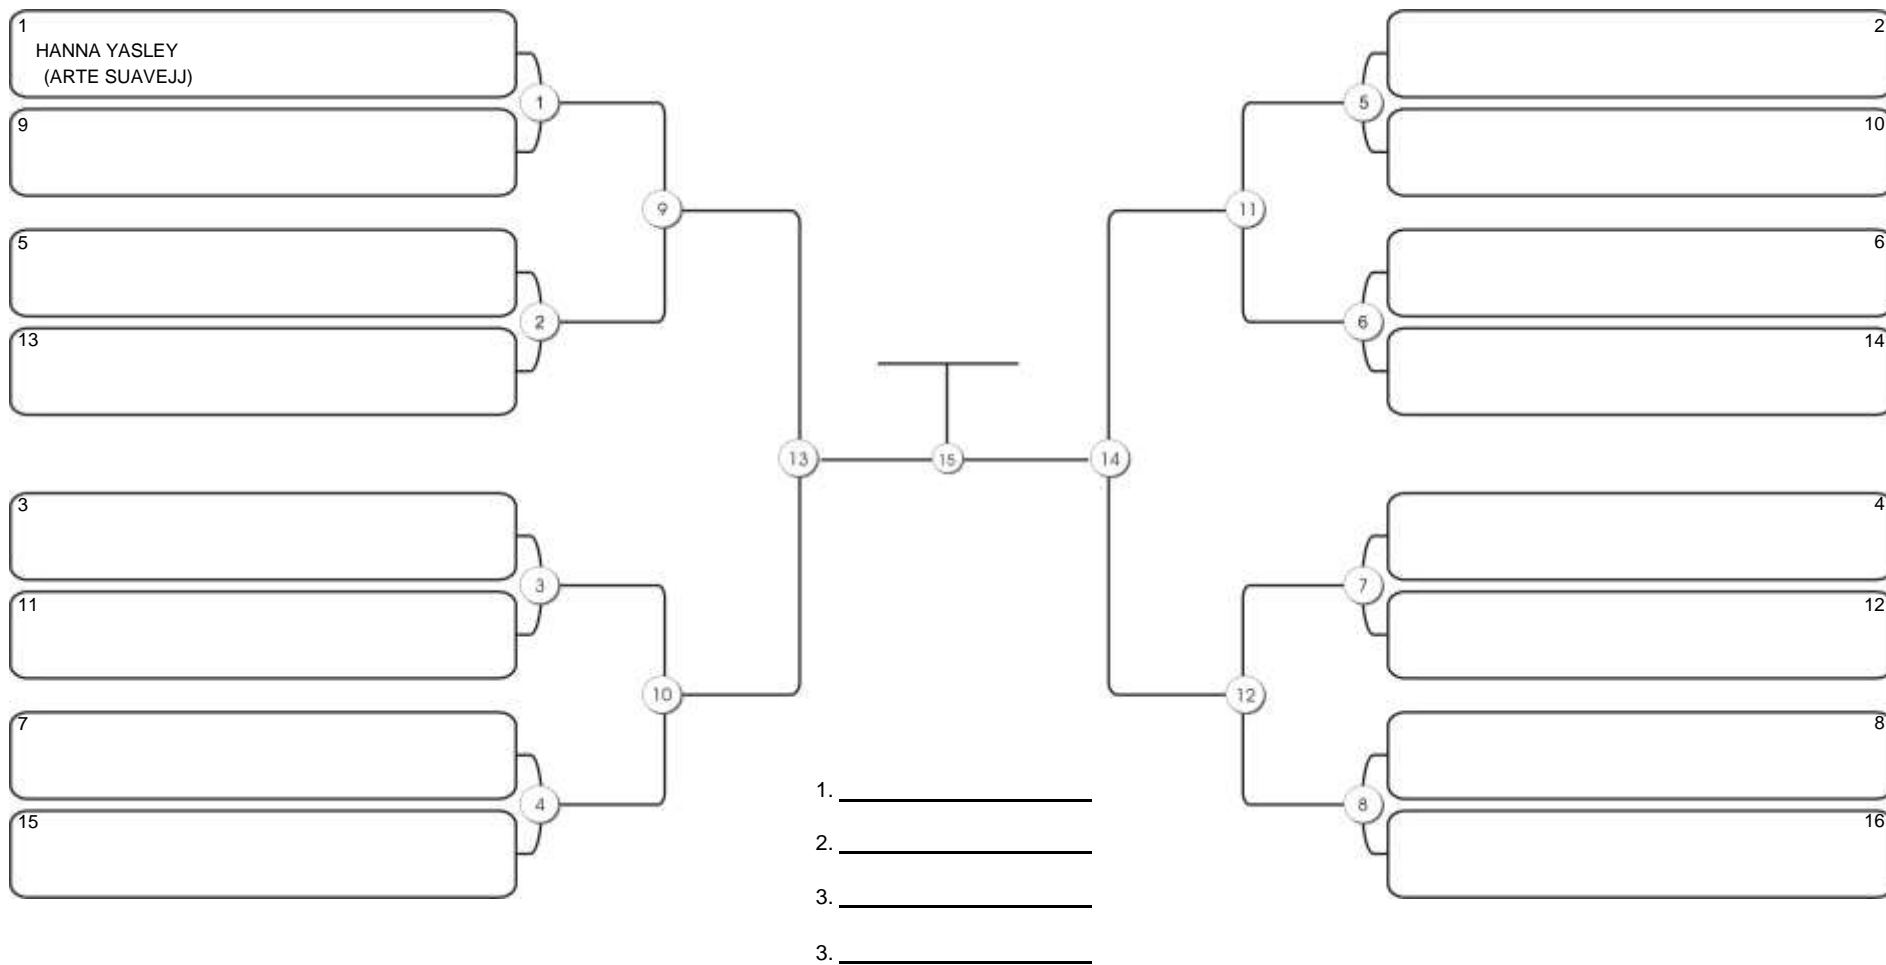

CEARÁ BELT 2024

Piarmarta Aguanambi, Fortaleza, Ceará, 14 abr 2024

INFANTO B 2009-2010 FEM BRANCA-CINZA ABSOLUTO MÉDIO

Responsável: _____
Nome: _____
Assinatura: _____