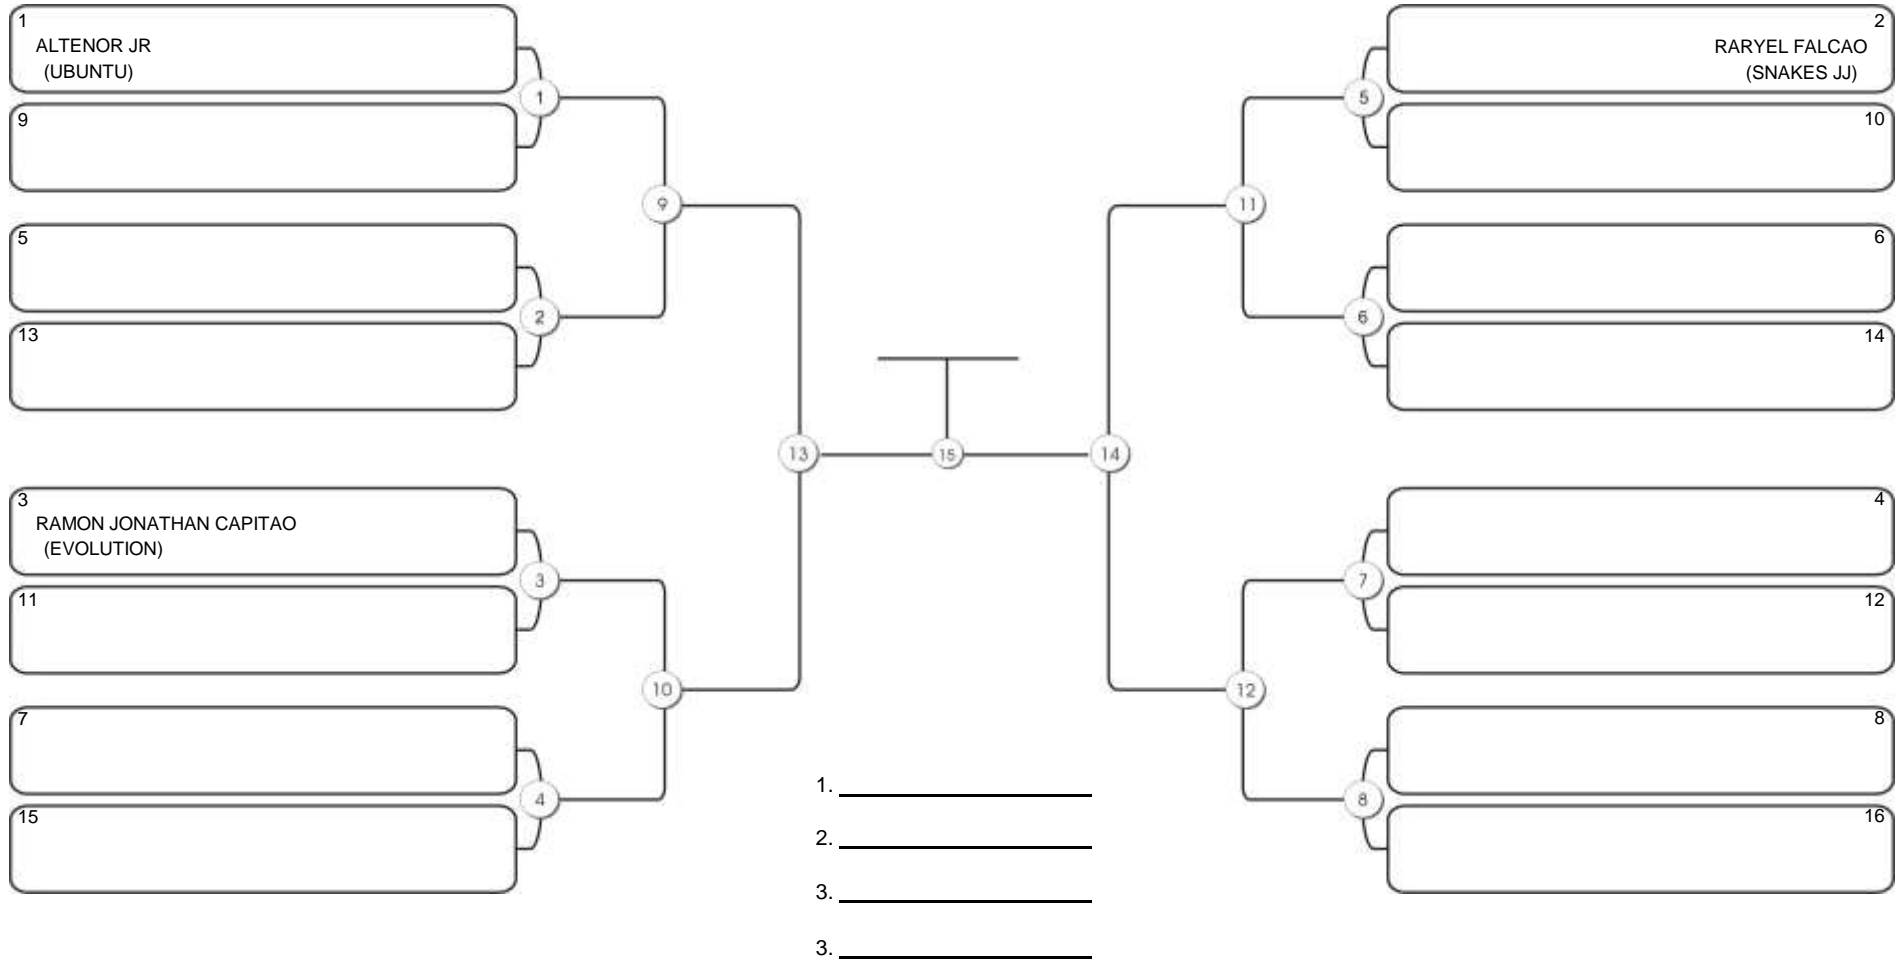

CEARÁ BELT 2024

Pimarta Aguanambi, Fortaleza, Ceará, 14 abr 2024

#3 Competidores

MASTER MASC MARROM PESADÍSSIMO

Responsável: _____
Nome: _____
Assinatura: _____