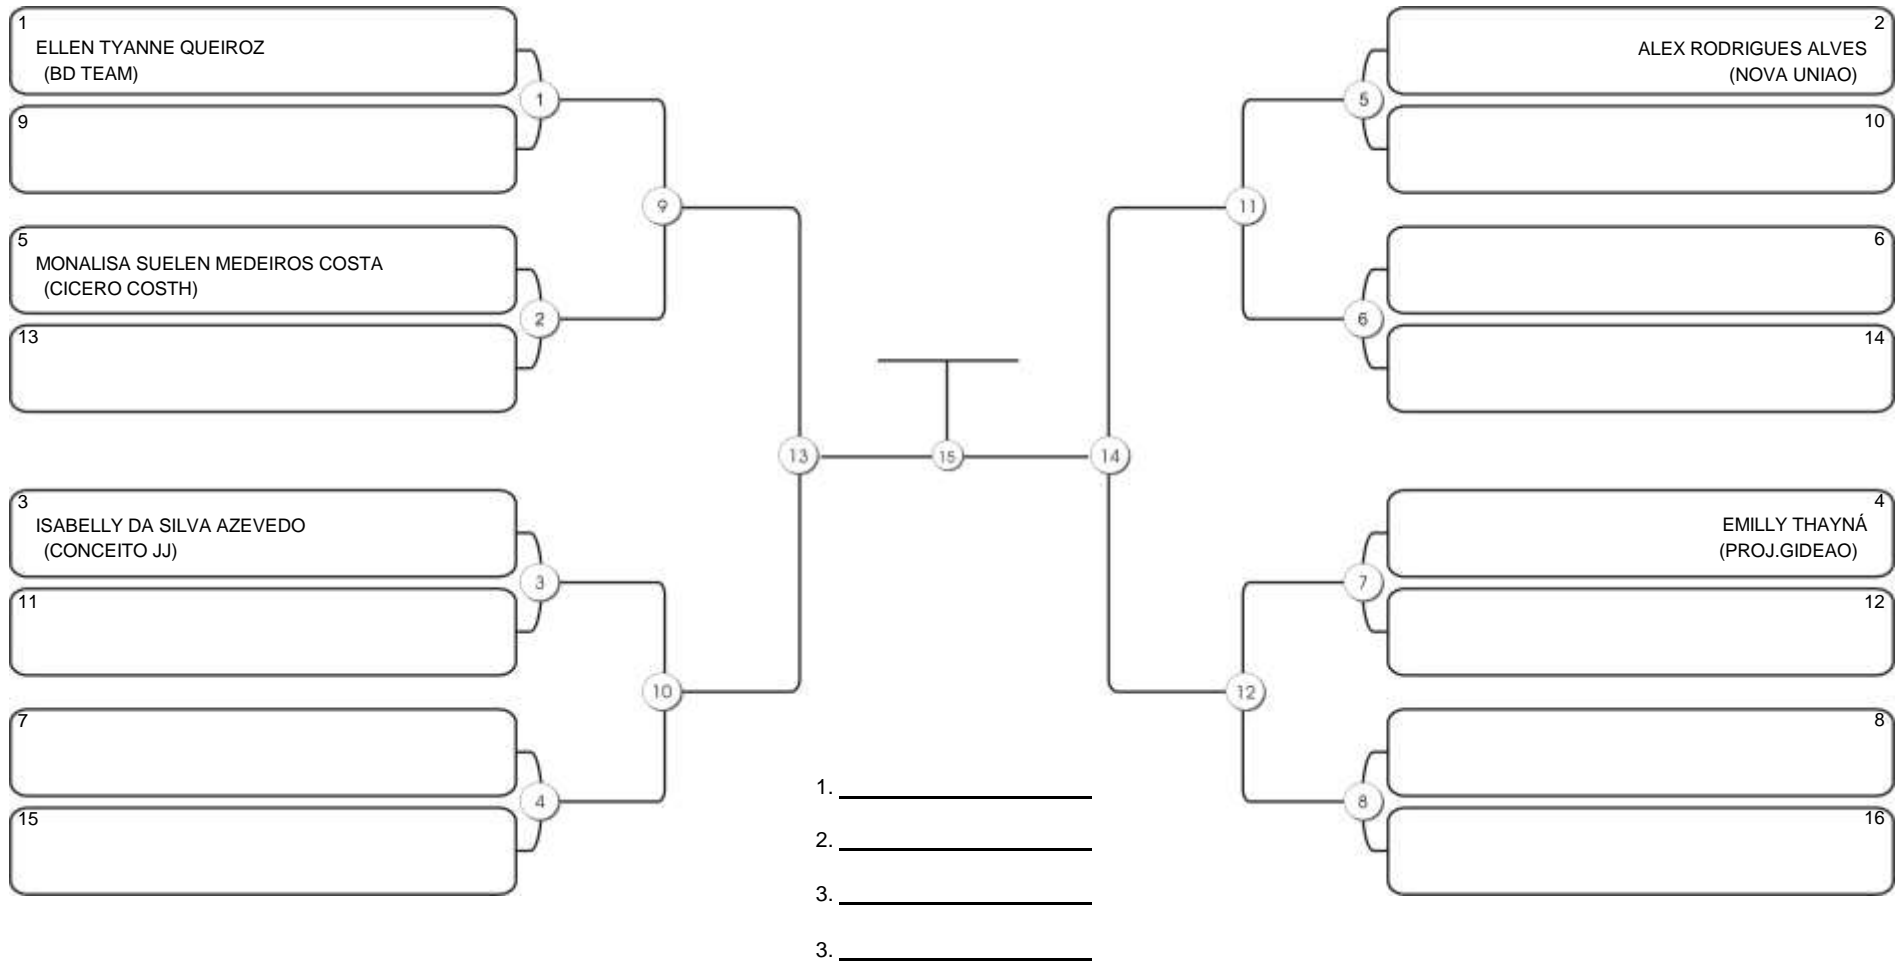

CEARÁ BELT 2024

Piarmarta Aguanambi, Fortaleza, Ceará, 14 abr 2024

ADULTO FEM BRANCA MÉDIO

Responsável: _____

Nome: _____

Assinatura: _____