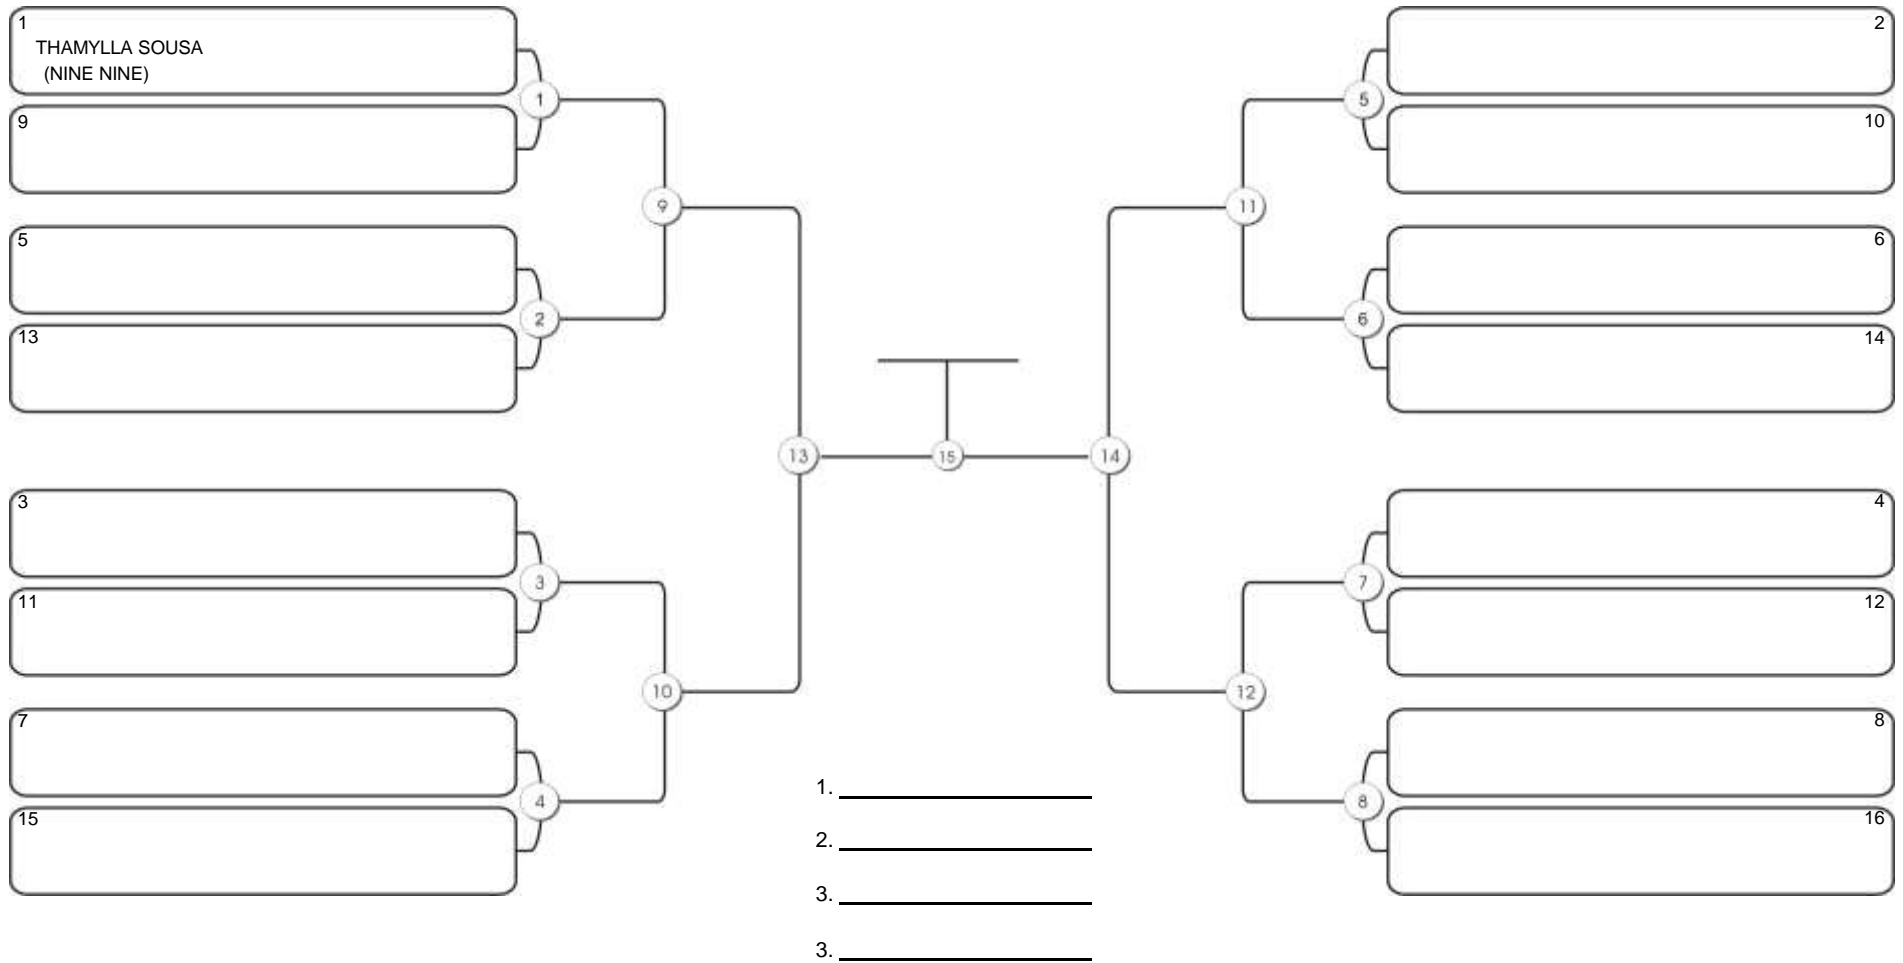

CEARÁ BELT 2024

Piarmarta Aguanambi, Fortaleza, Ceará, 14 abr 2024

INFANTO A 2011-2012 FEM AMAREL-LARANJA-VERDE ABSOLUTO LEVE

Responsável: _____

Nome: _____

Assinatura: _____