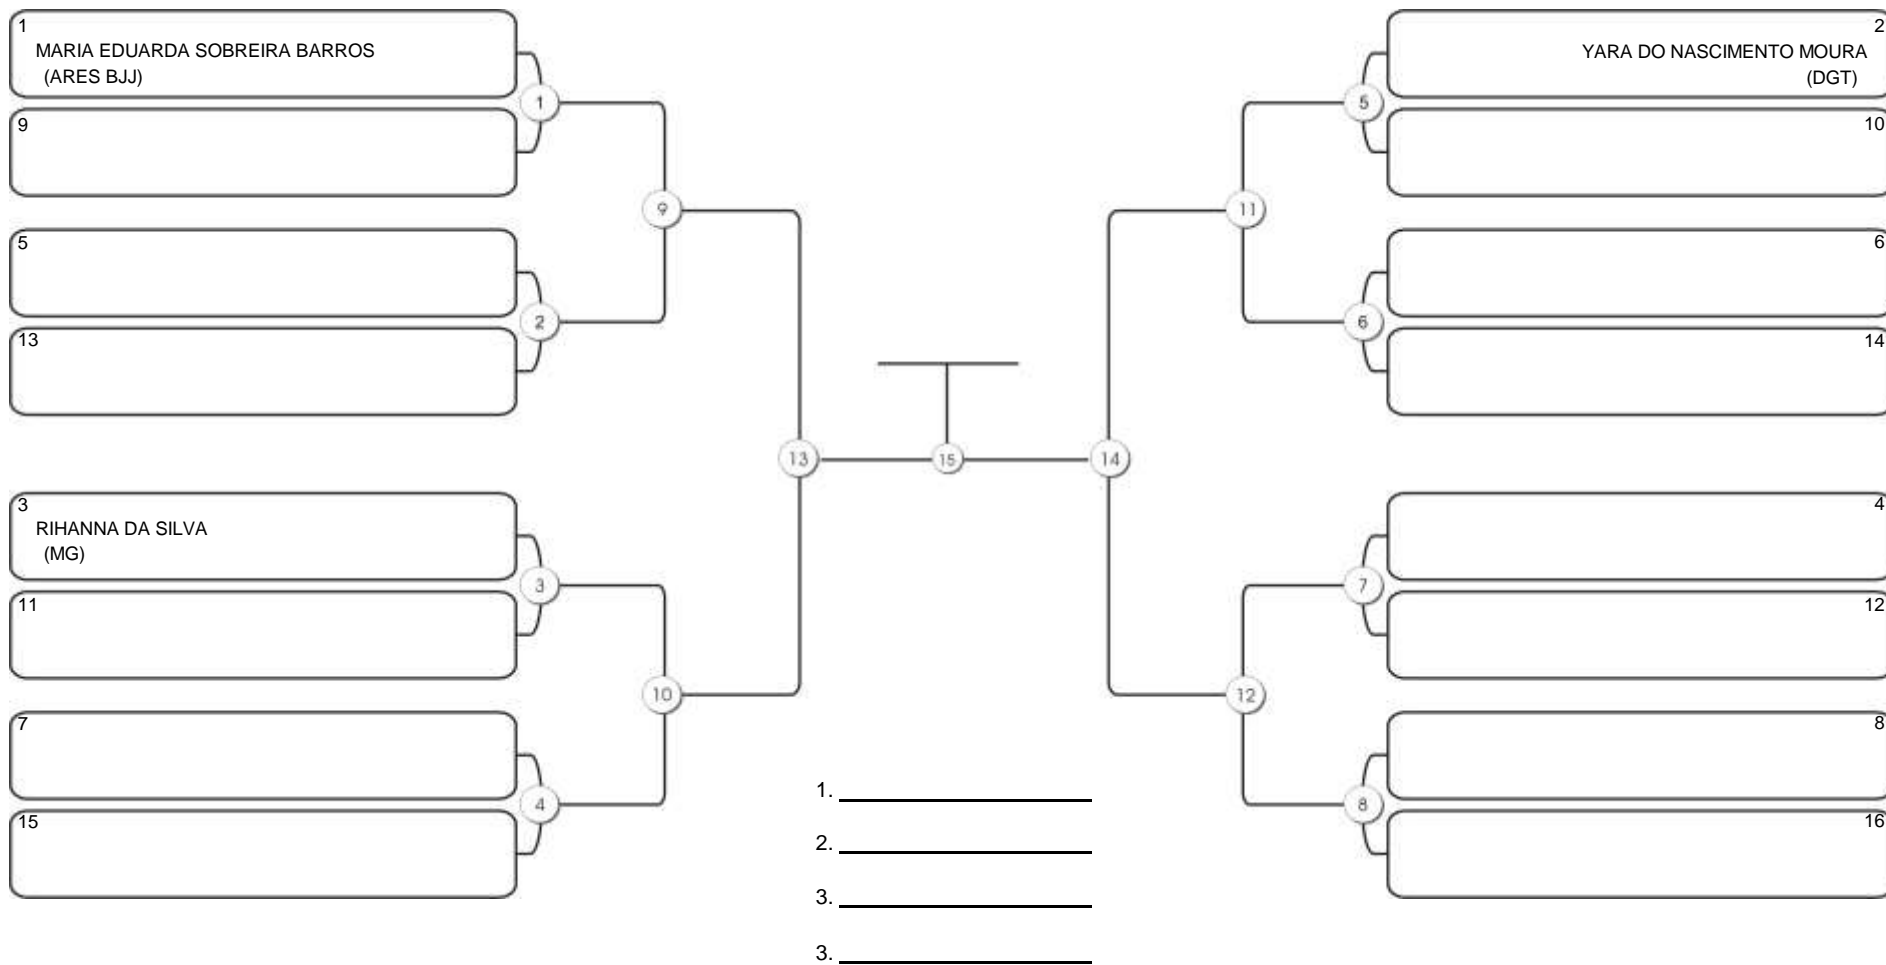

CEARÁ BELT 2024

Piarmarta Aguanambi, Fortaleza, Ceará, 14 abr 2024

INFANTO B 2009-2010 FEM AMAREL-LARANJA-VERDE LEVE

Responsável: _____
Nome: _____
Assinatura: _____