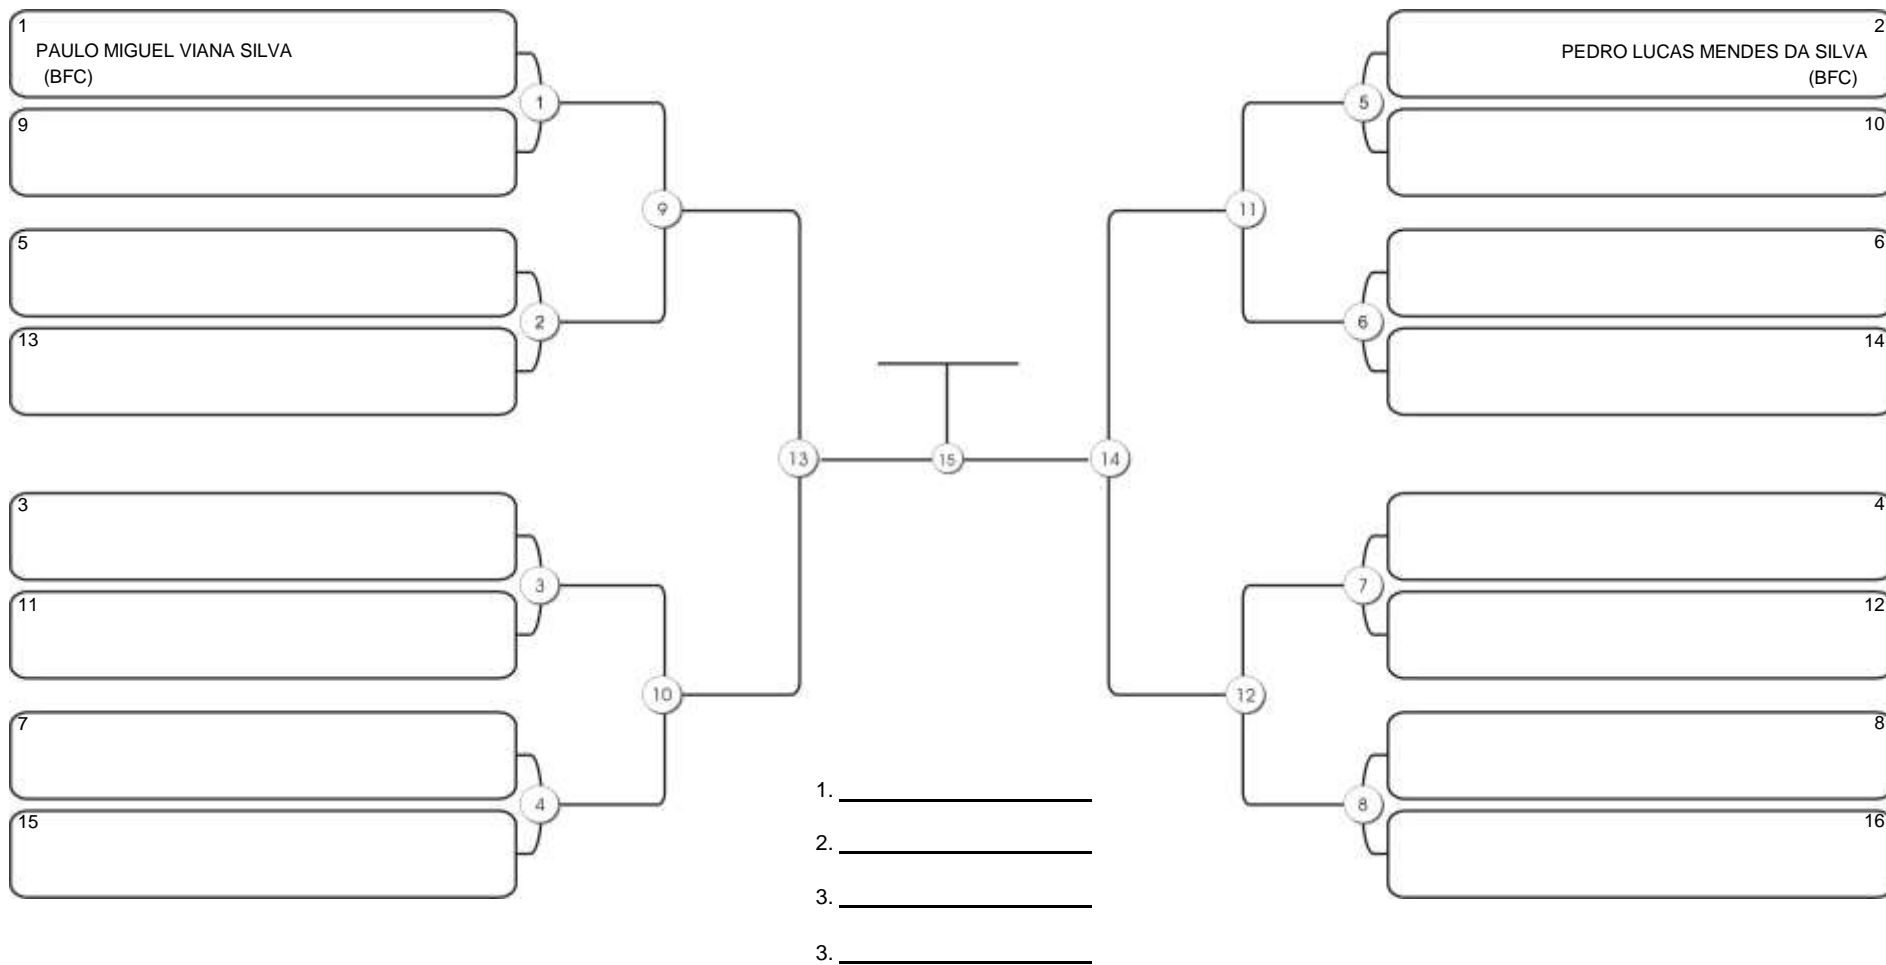

CEARÁ BELT 2024

Piarmarta Aguanambi, Fortaleza, Ceará, 14 abr 2024

NO GI INFANTIL B MASC BRANCA-CINZA MEIO-PESADO

Responsável: _____

Nome: _____

Assinatura: _____