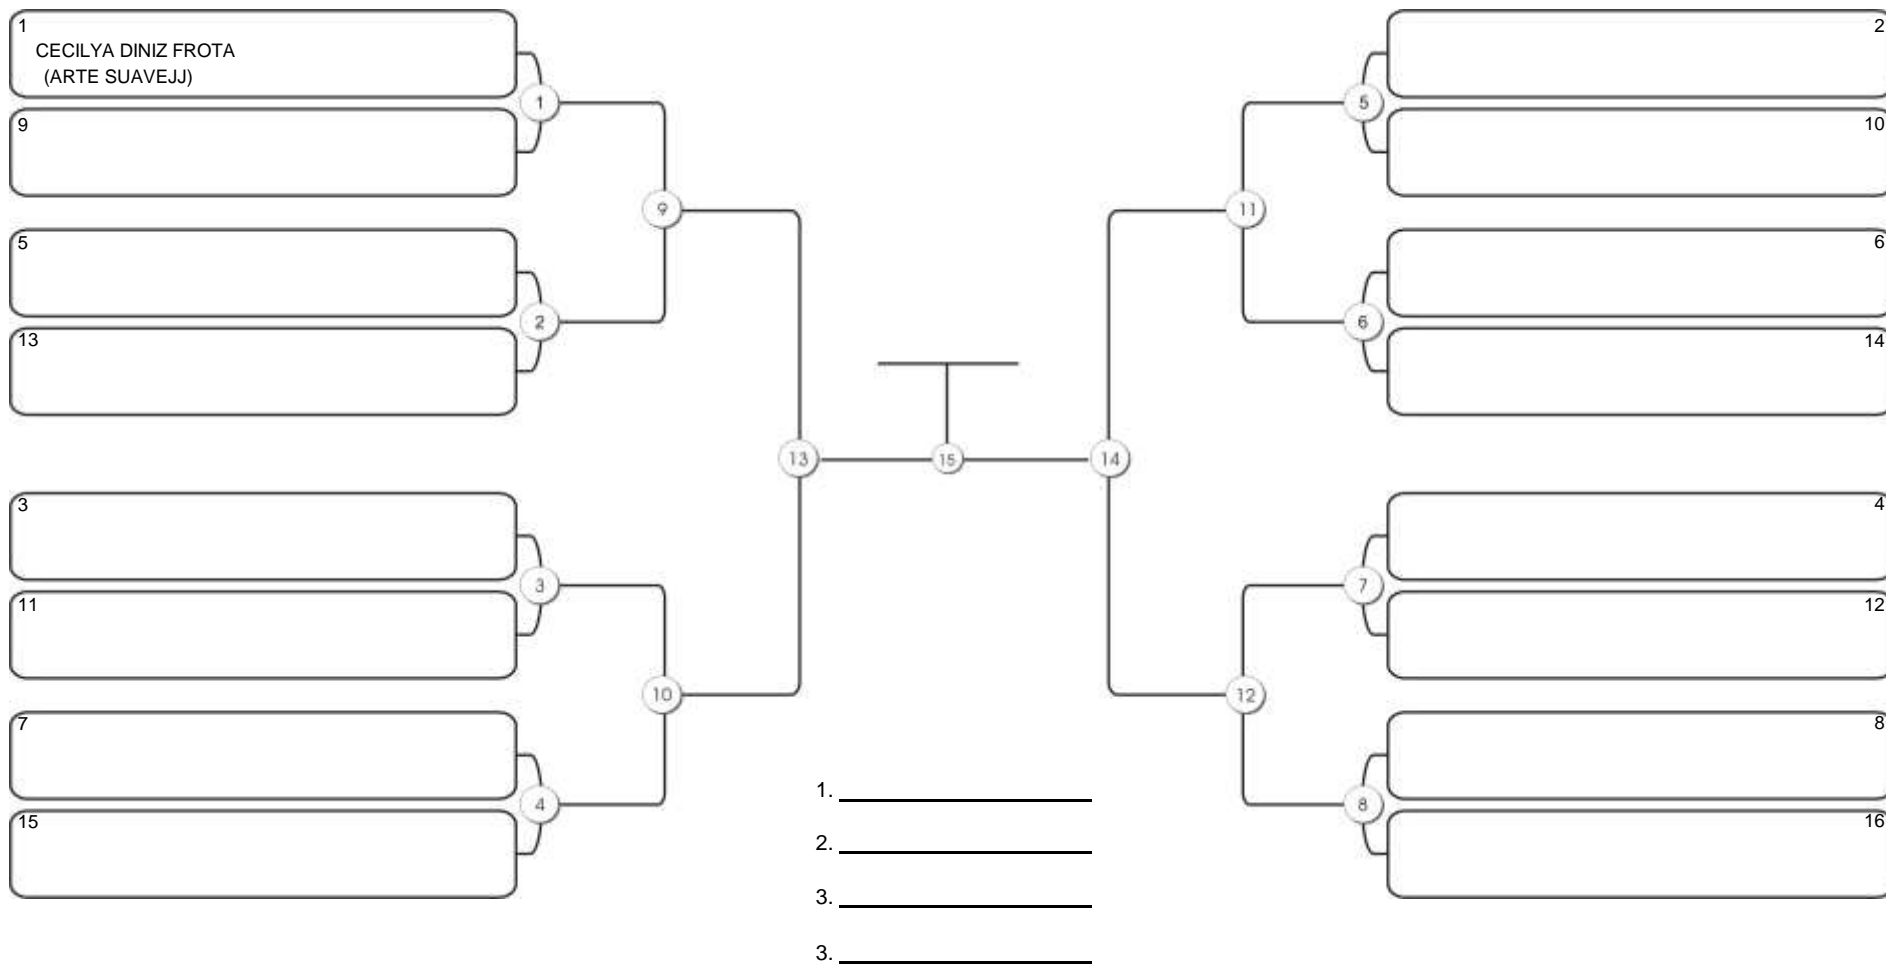

CEARÁ BELT 2024

Piamarta Aguanambi, Fortaleza, Ceará, 14 abr 2024

NO GI INF JUV A FEM AMAREL-LARANJA-VERDE PESADÍSSIMO

Responsável: _____
Nome: _____
Assinatura: _____