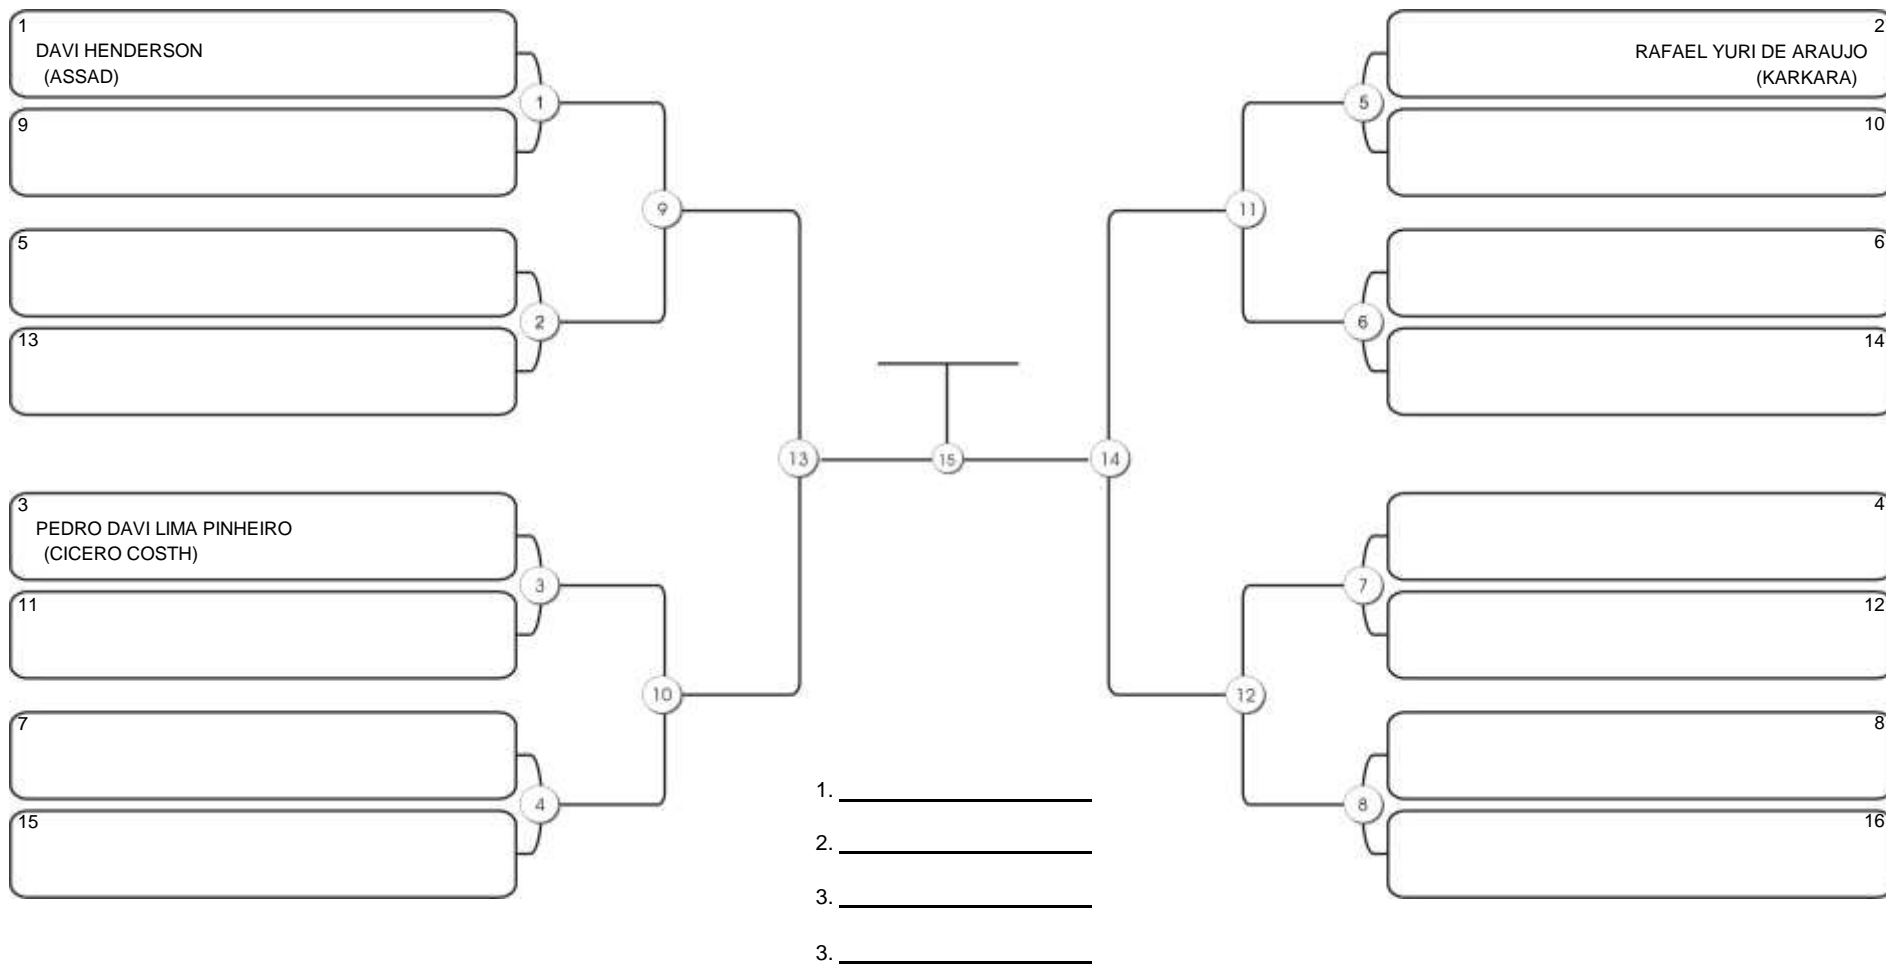

CEARÁ BELT 2024

Piamarta Aguanambi, Fortaleza, Ceará, 14 abr 2024

INFANTO A 2011-2012 MASC BRANCA-CINZA PLUMA

Responsável: _____
Nome: _____
Assinatura: _____