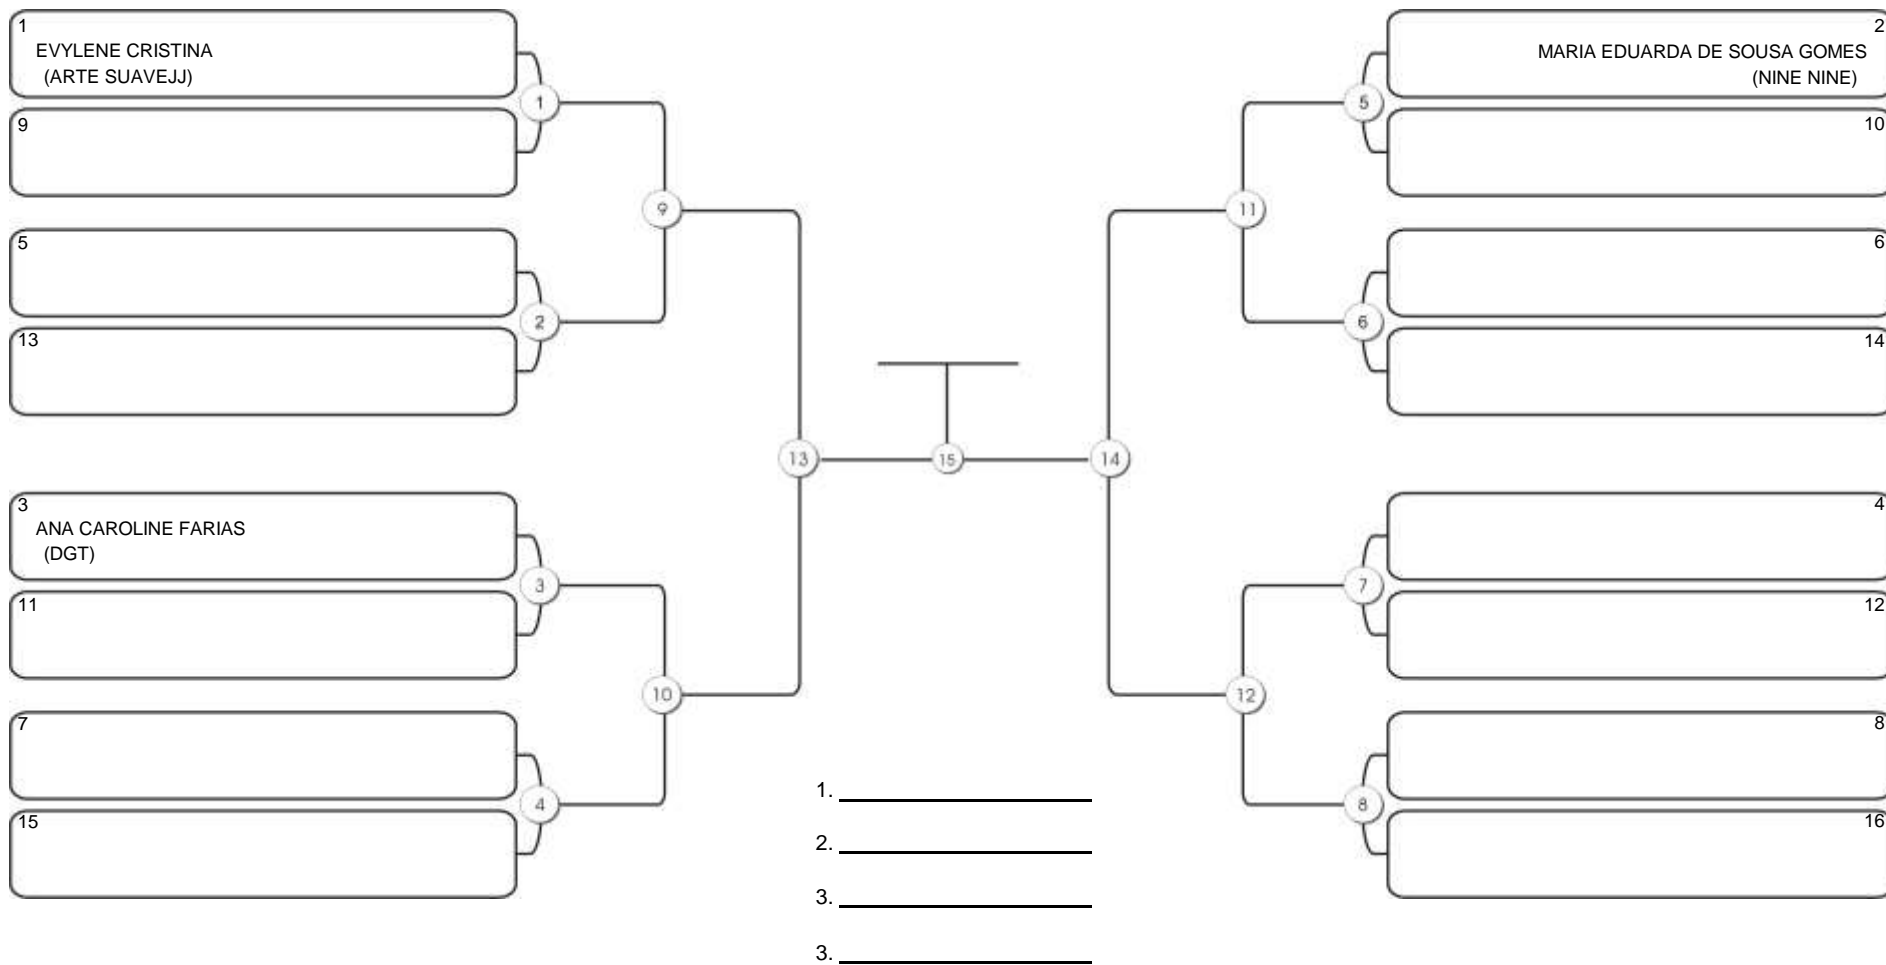

CEARÁ BELT 2024

Piarmarta Aguanambi, Fortaleza, Ceará, 14 abr 2024

JUVENIL 2007-2008 FEM AZUL PENA

Responsável: _____
Nome: _____
Assinatura: _____