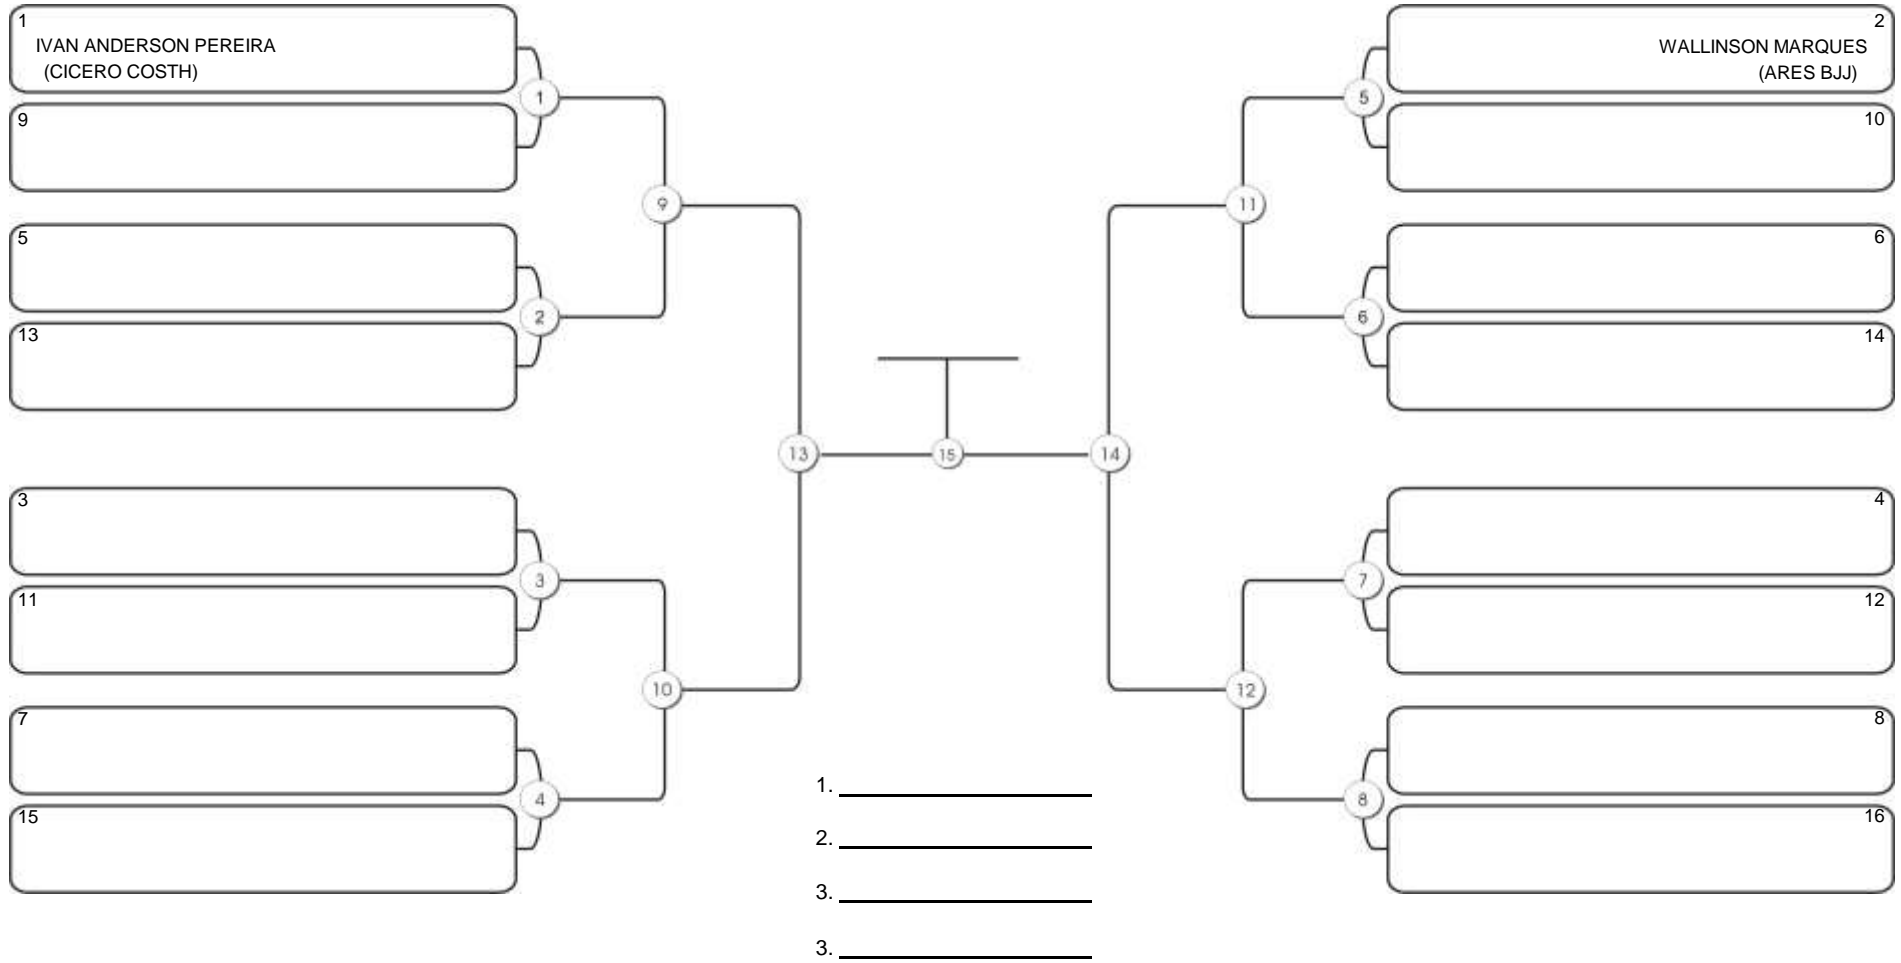

CEARÁ BELT 2024

Piamarta Aguanambi, Fortaleza, Ceará, 14 abr 2024

MASTER MASC MARROM MÉDIO

Responsável: _____
Nome: _____
Assinatura: _____