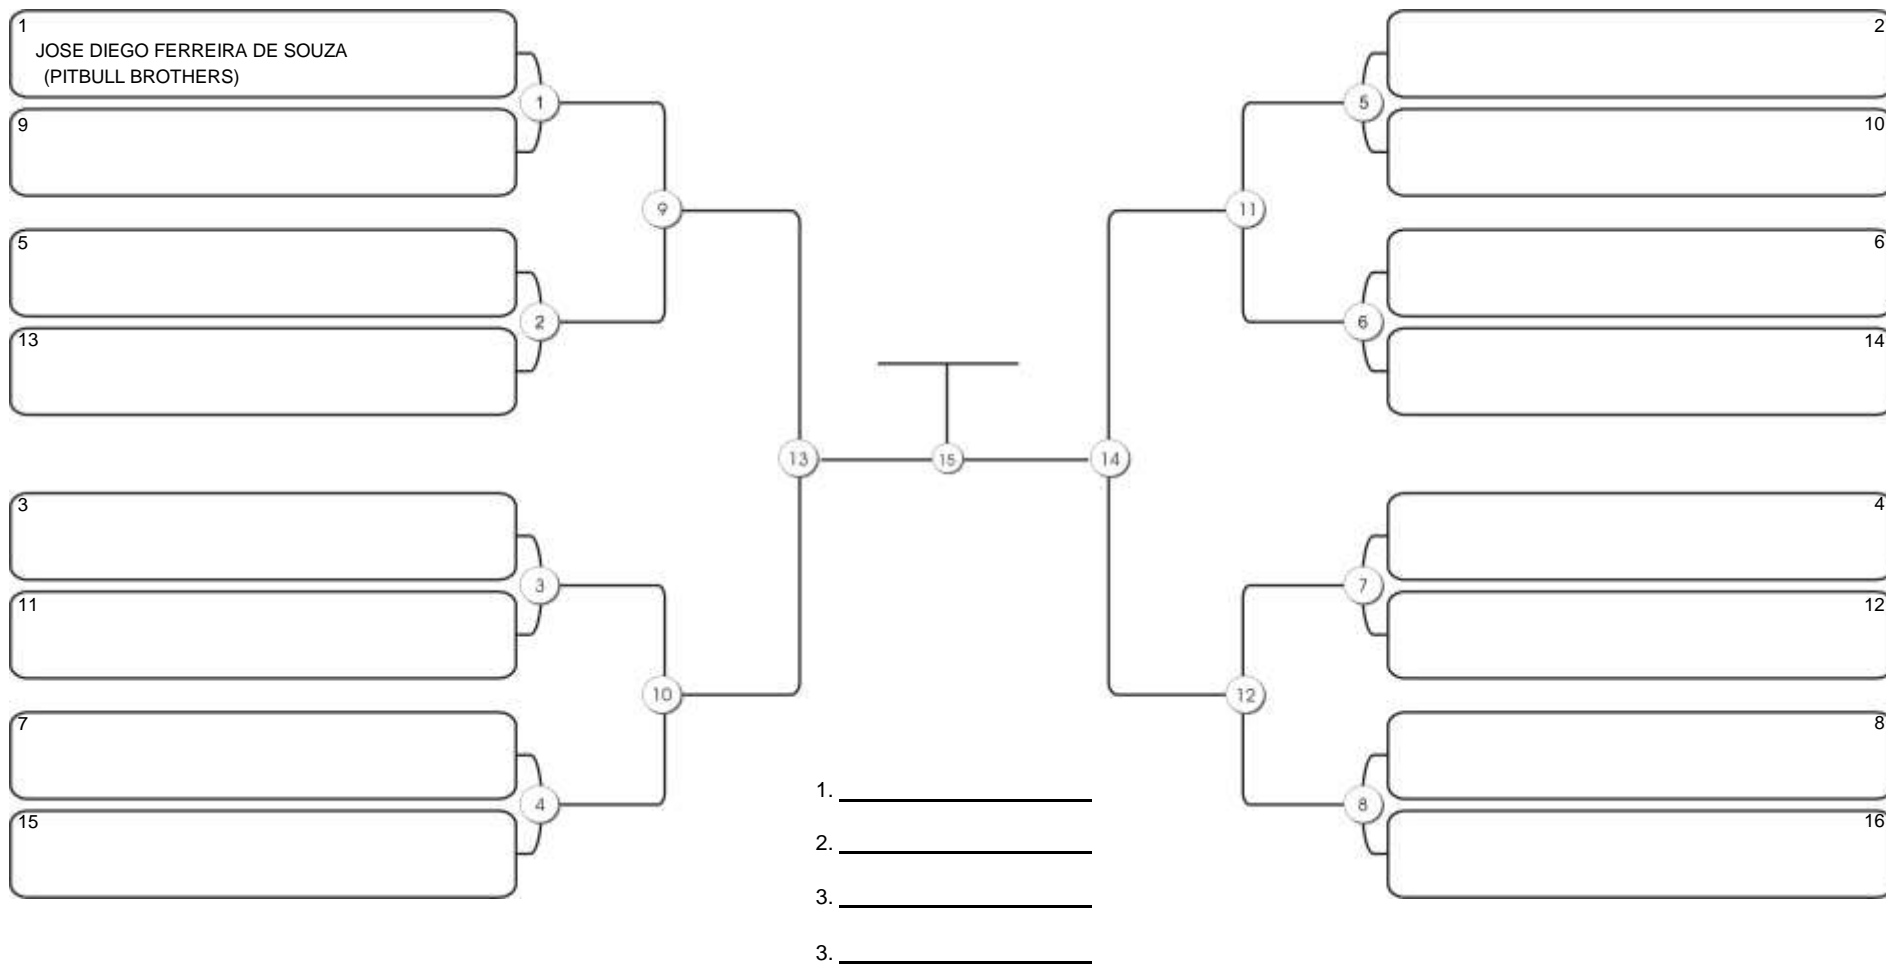

CEARÁ BELT 2024

Piamarta Aguanambi, Fortaleza, Ceará, 14 abr 2024

NO GI MASTER MASC MARROM MEIO-PESADO

Responsável: _____
Nome: _____
Assinatura: _____