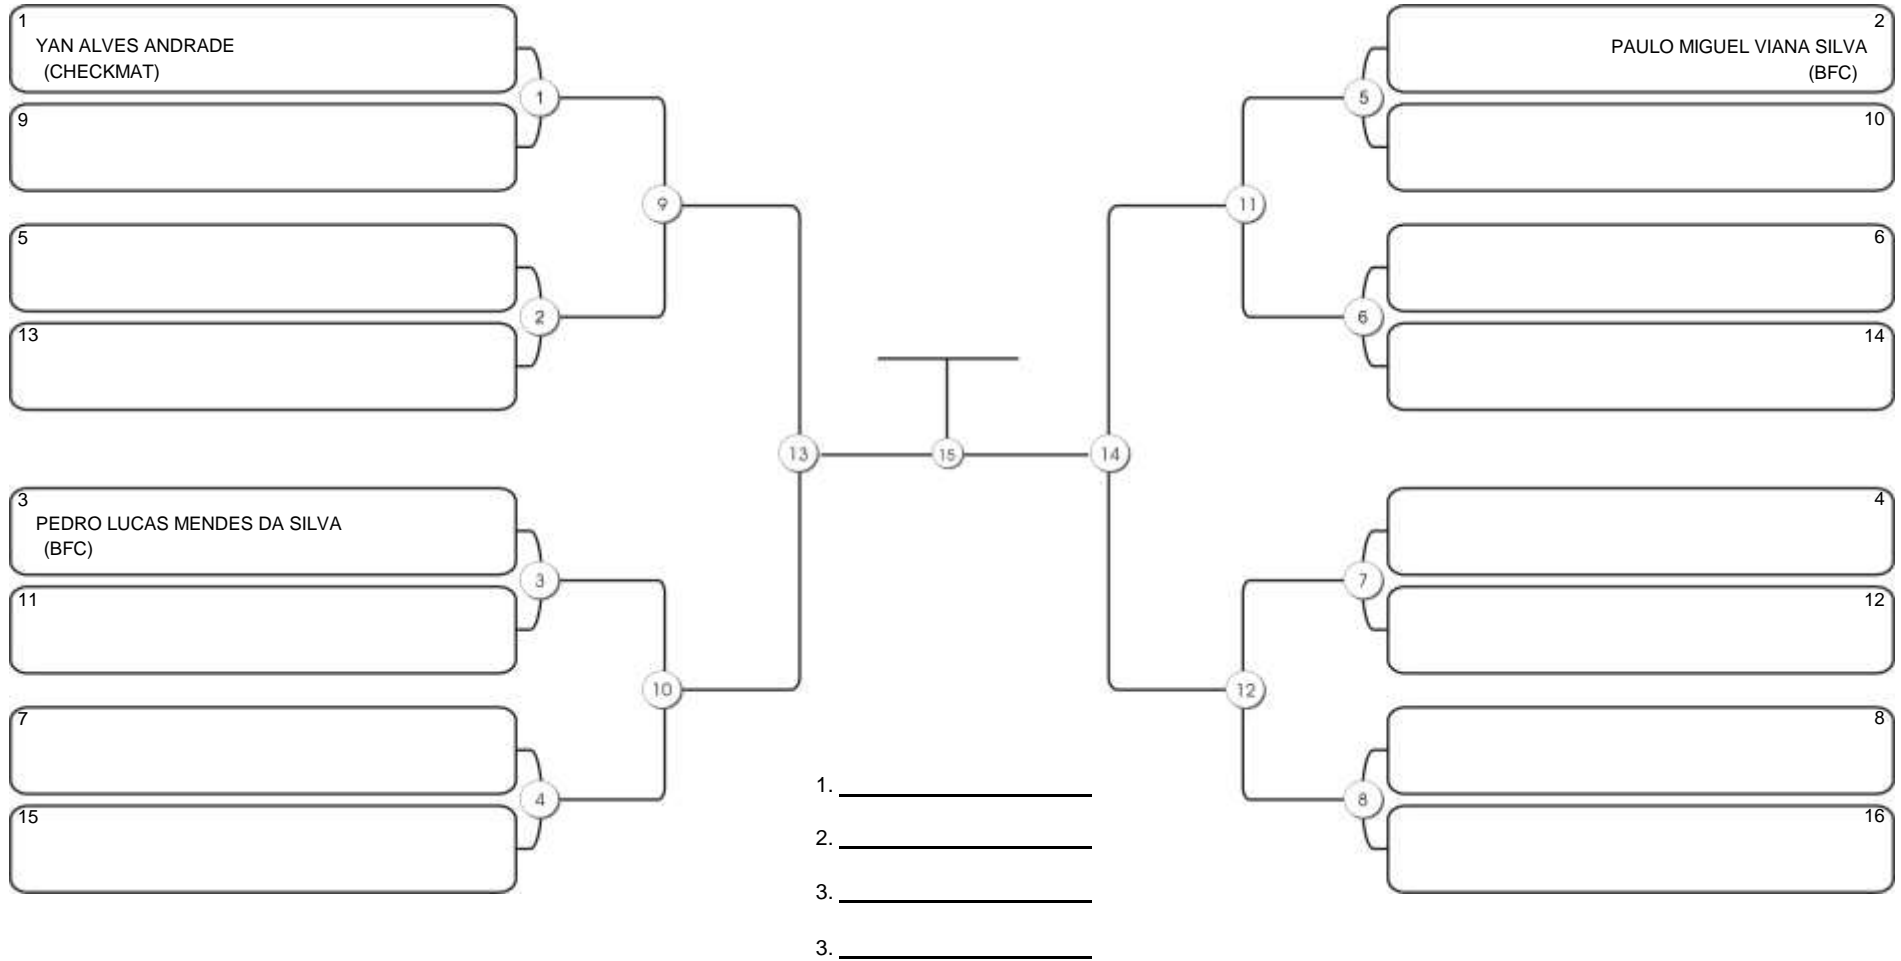

CEARÁ BELT 2024

Piarmarta Aguanambi, Fortaleza, Ceará, 14 abr 2024

NO GI INFANTIL B MASC BRANCA-CINZA PESADO

Responsável: _____
Nome: _____
Assinatura: _____