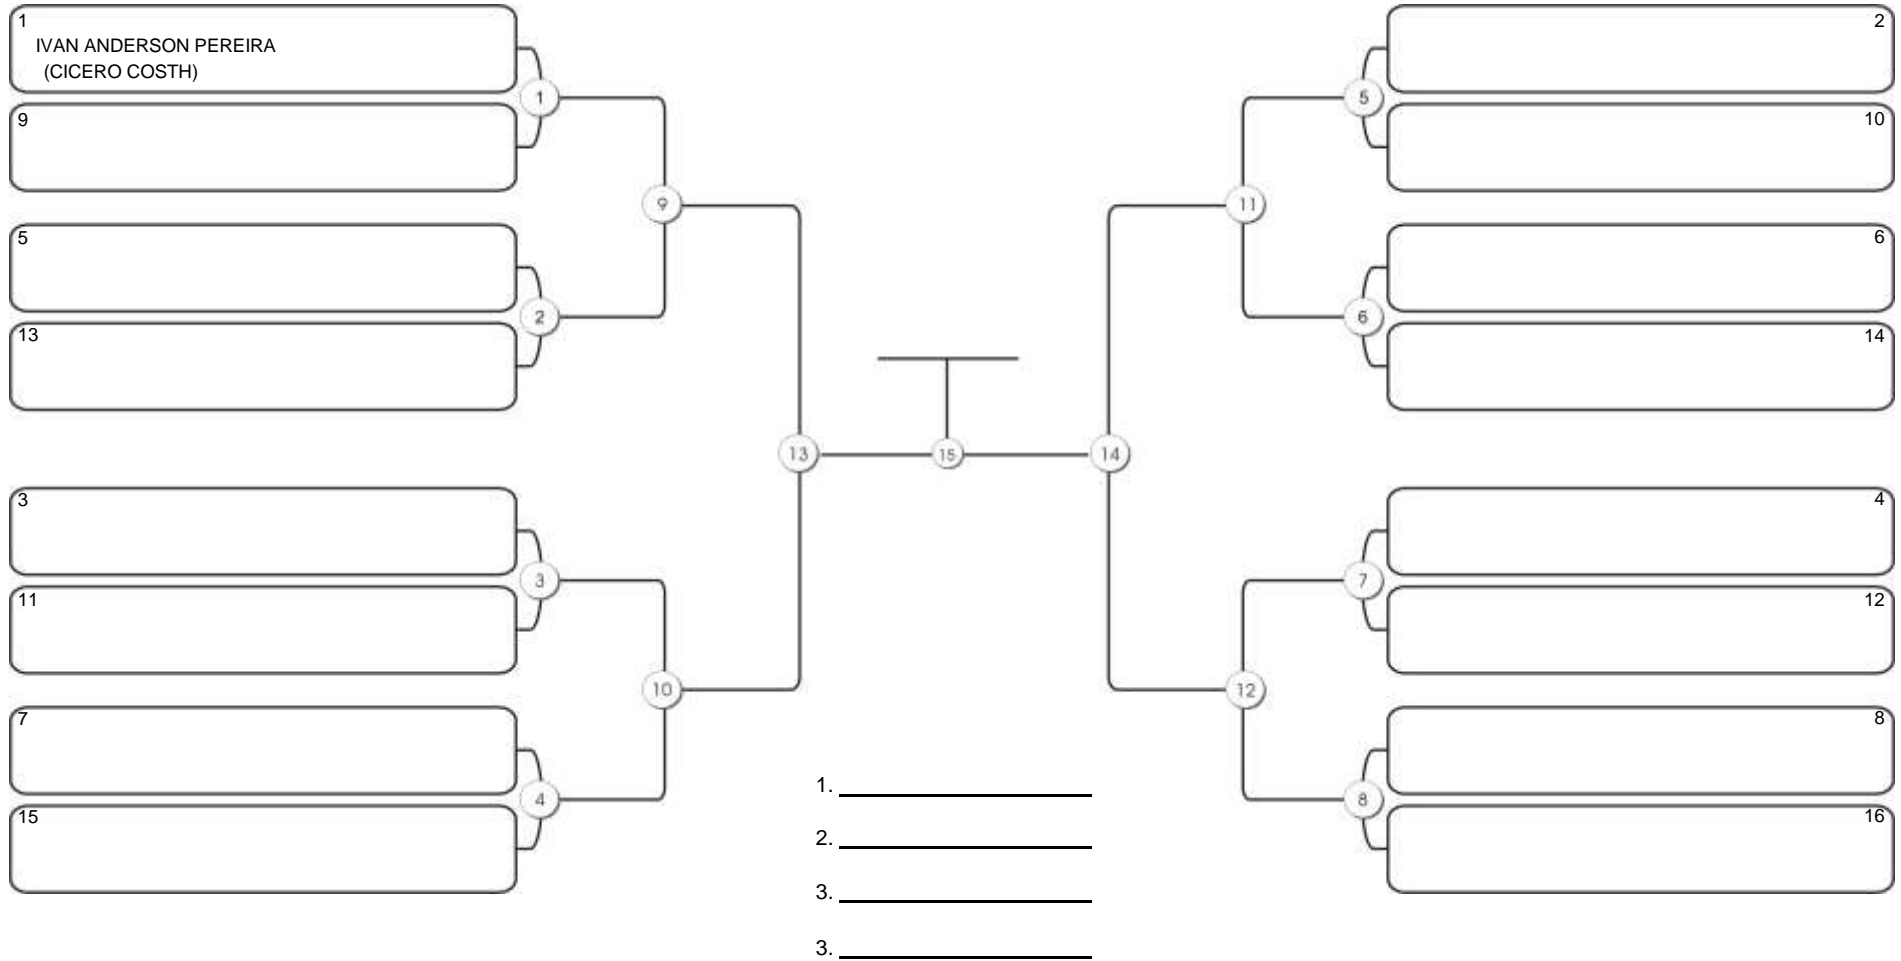

CEARÁ BELT 2024

Piamarta Aguanambi, Fortaleza, Ceará, 14 abr 2024

NO GI MASTER MASC MARROM MÉDIO

Responsável: _____
Nome: _____
Assinatura: _____