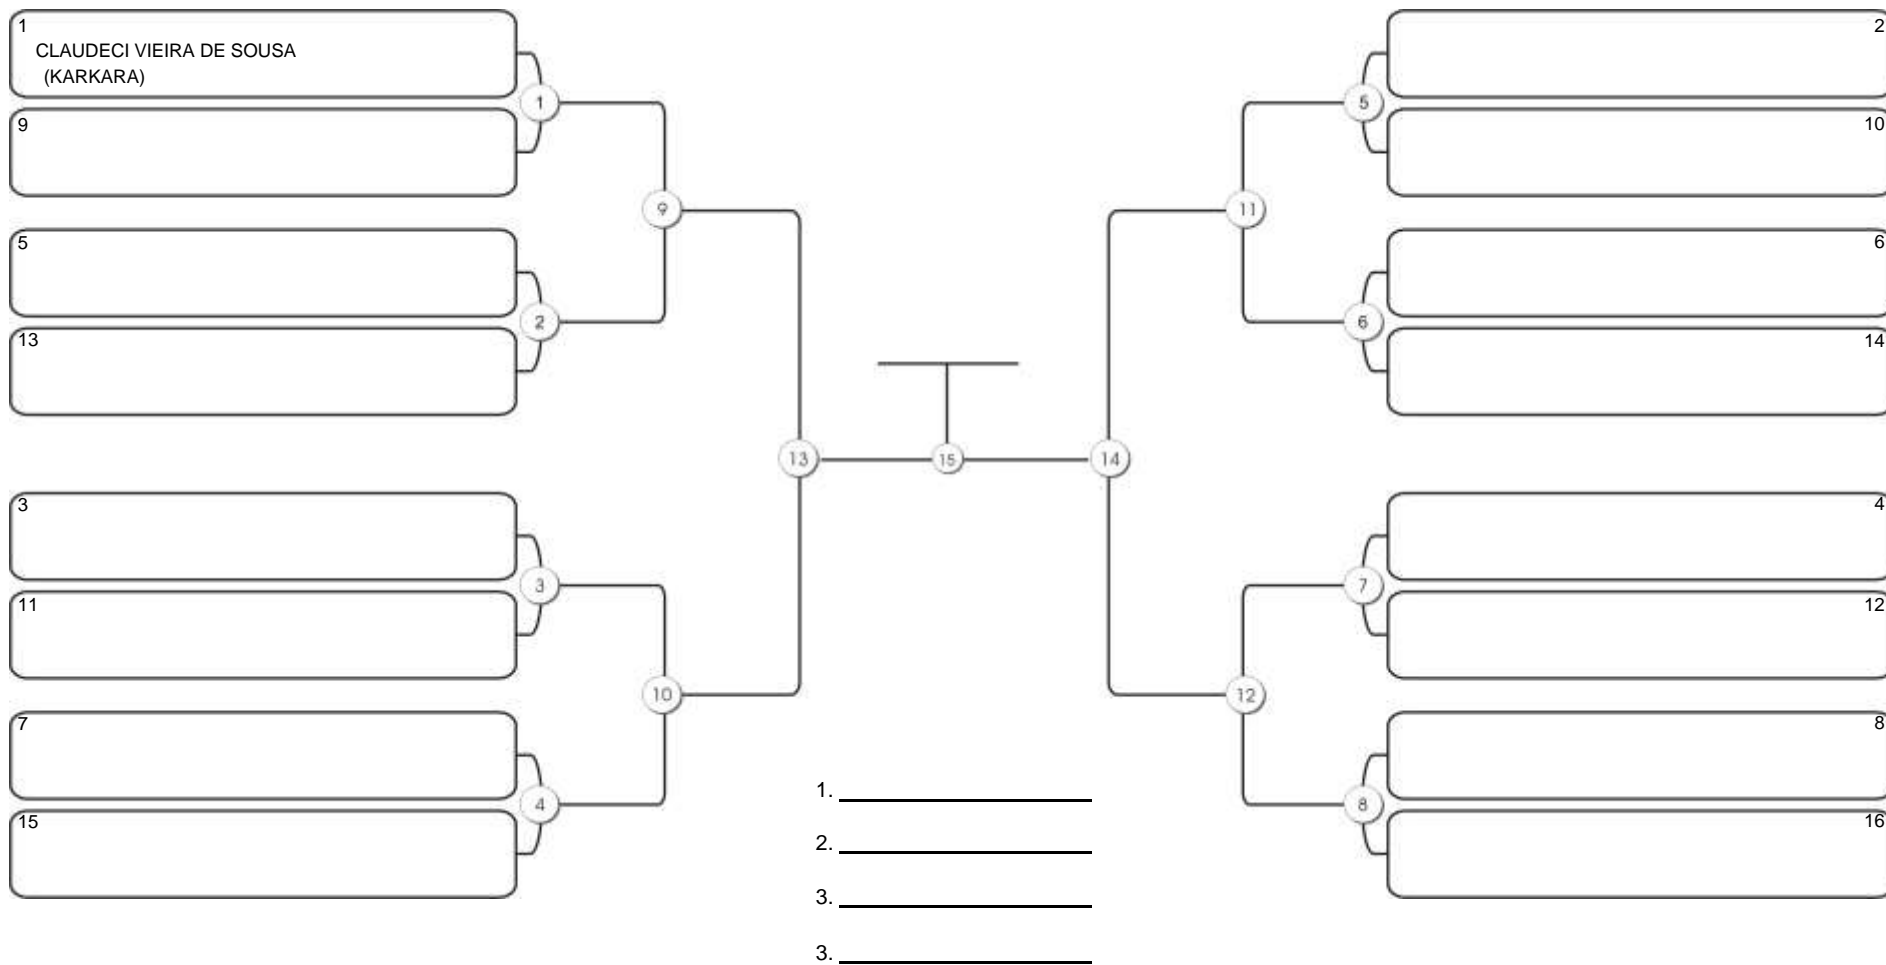

CEARÁ BELT 2024

Piarmarta Aguanambi, Fortaleza, Ceará, 14 abr 2024

MASTER MASC BRANCA MEIO-PESADO

Responsável: _____
Nome: _____
Assinatura: _____