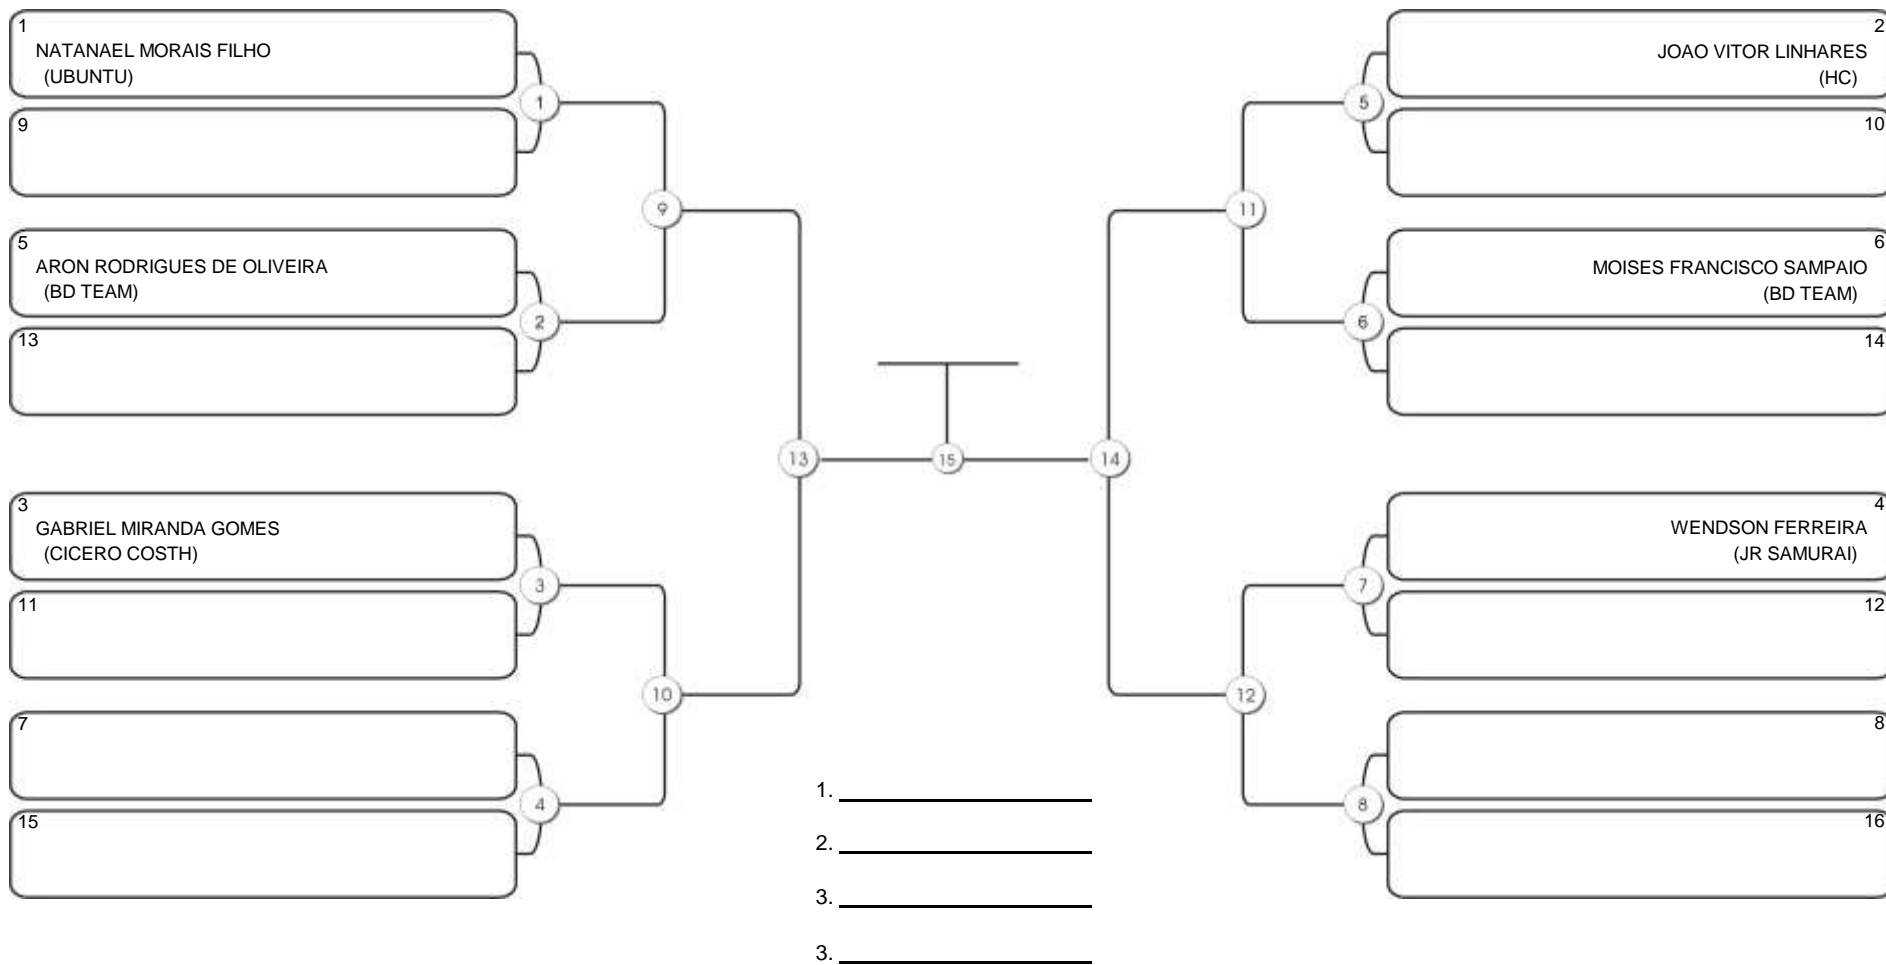

CEARÁ BELT 2024

Piamarta Aguanambi, Fortaleza, Ceará, 14 abr 2024

ADULTO MASC BRANCA ABSOLUTO

Responsável: _____

Nome: _____

Assinatura: _____