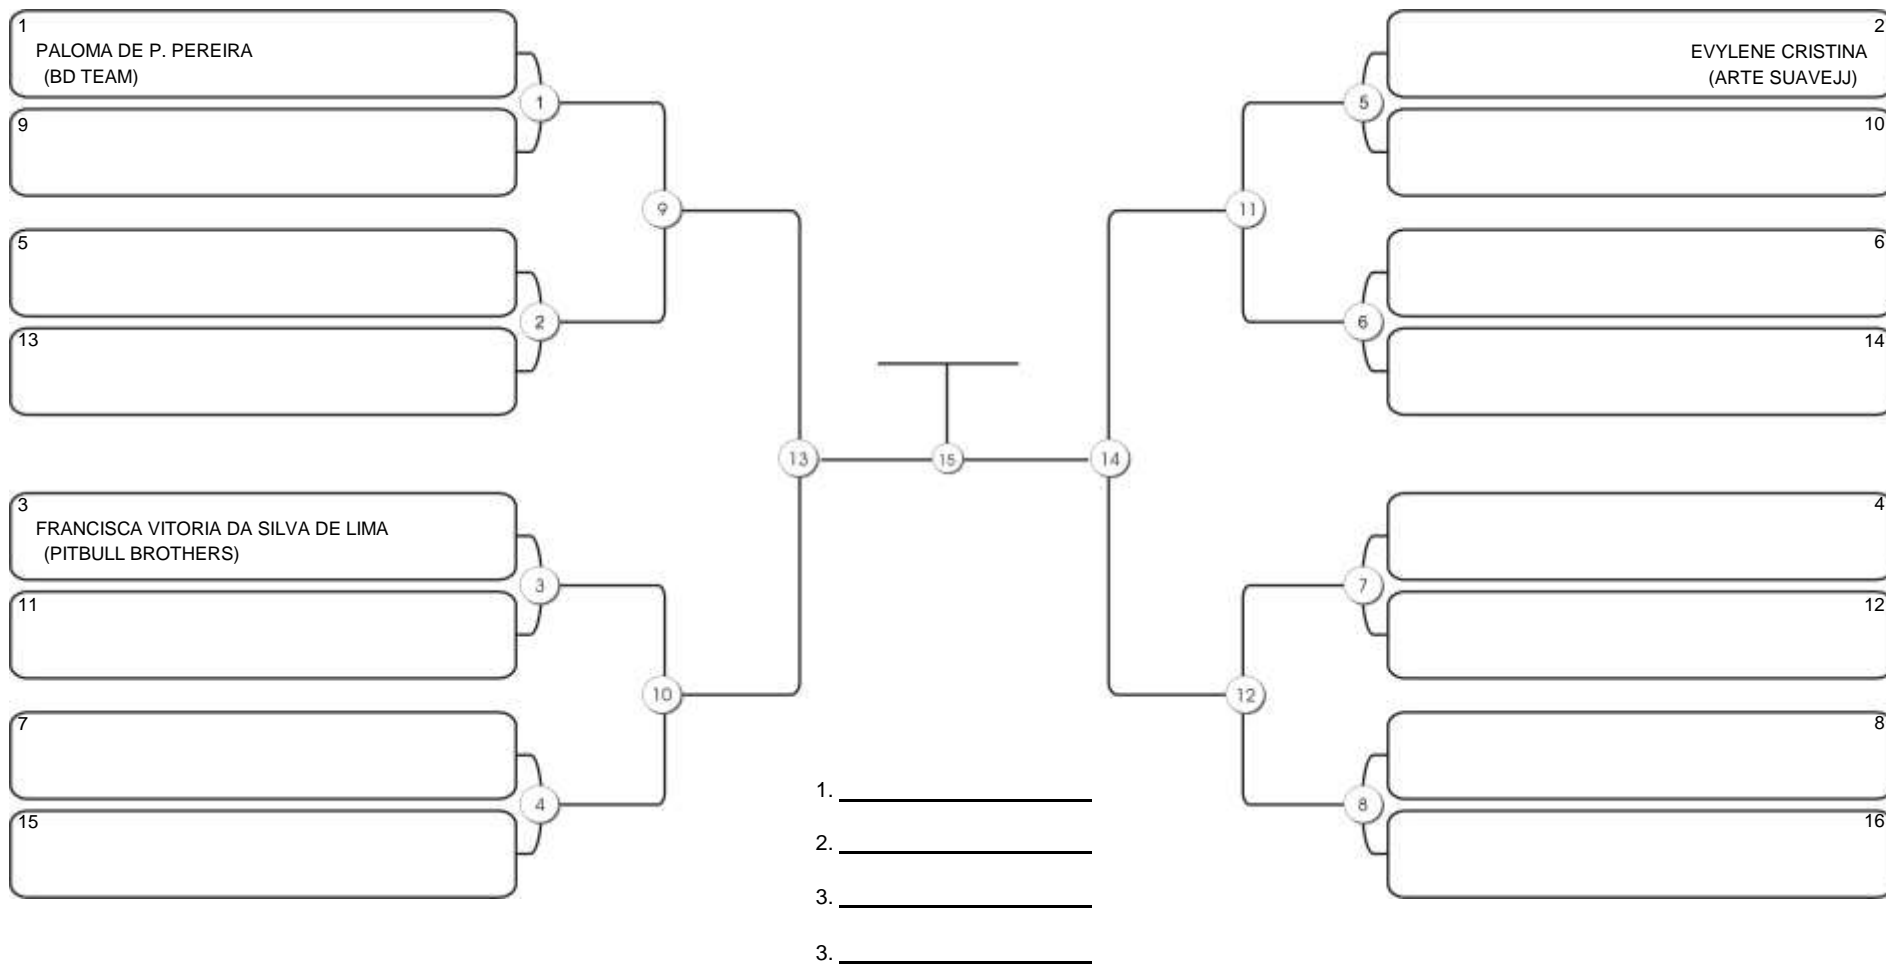

CEARÁ BELT 2024

Piarmarta Aguanambi, Fortaleza, Ceará, 14 abr 2024

JUVENIL 2007-2008 FEM AZUL LEVE

Responsável: _____
Nome: _____
Assinatura: _____