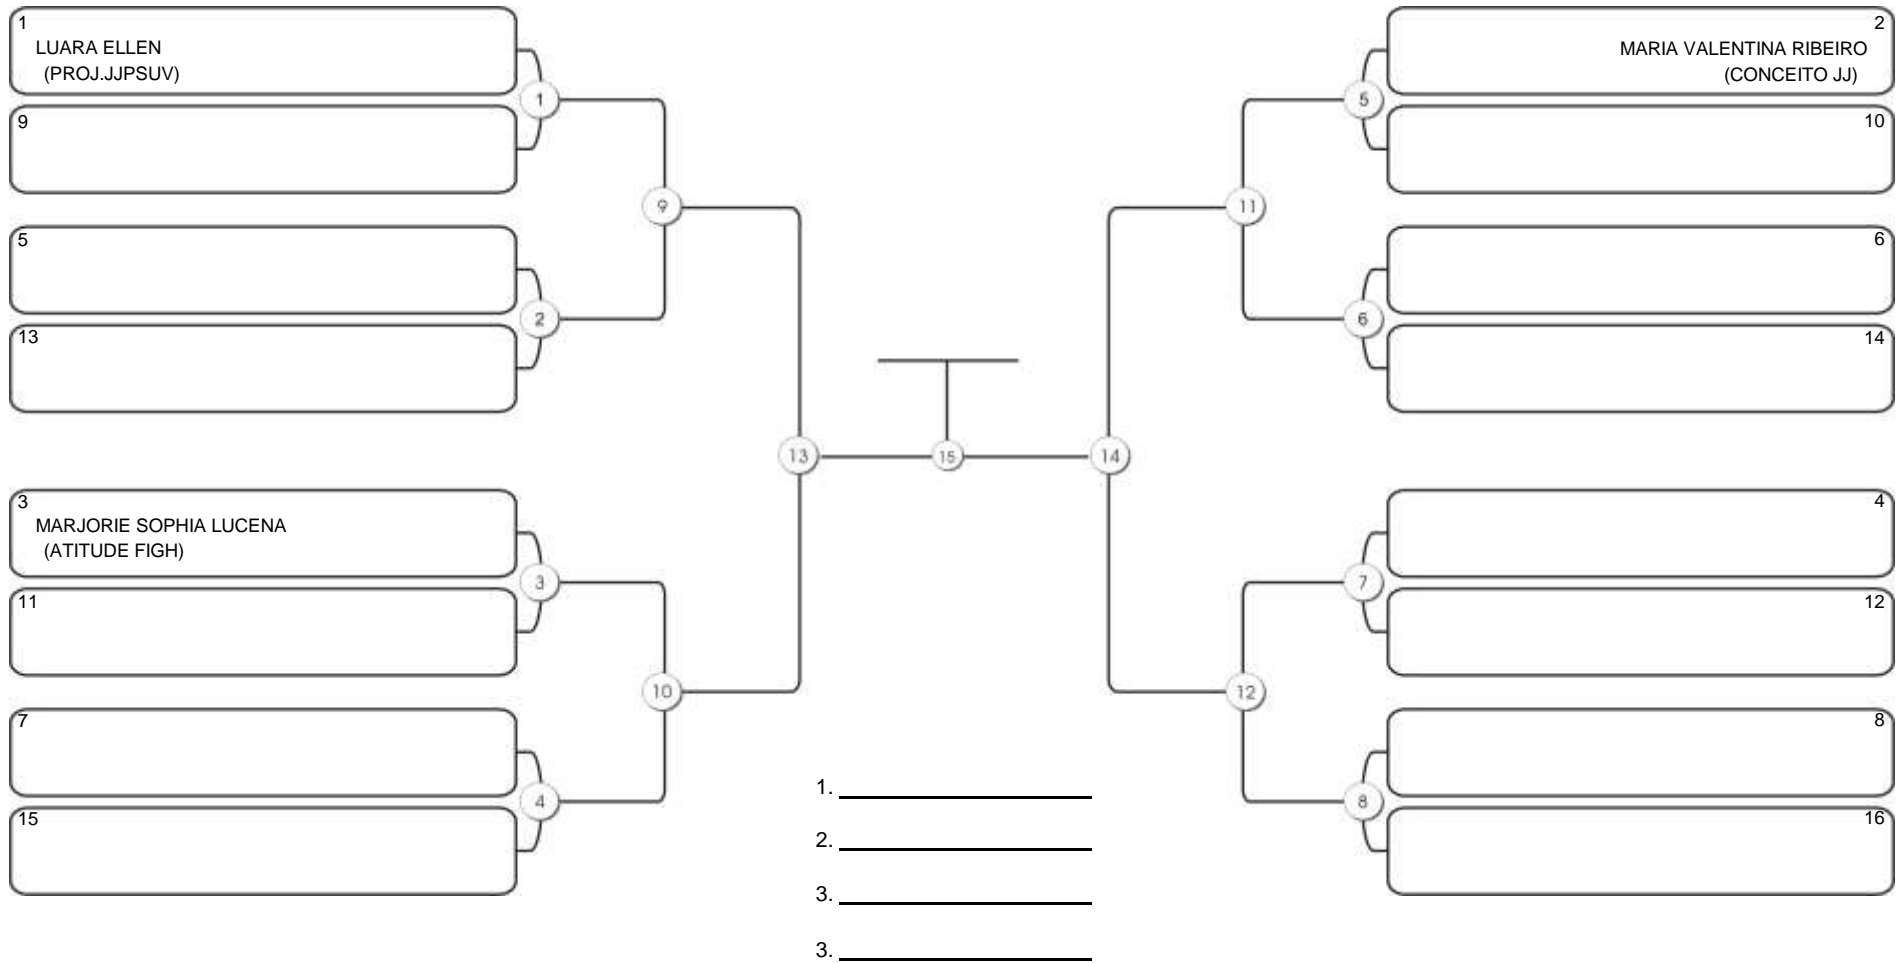

CEARÁ BELT 2024

Pimarta Aguanambi, Fortaleza, Ceará, 14 abr 2024

INFANTIL A 2015-2016 FEM BRANCA-CINZA PESADO

Responsável: _____
Nome: _____
Assinatura: _____