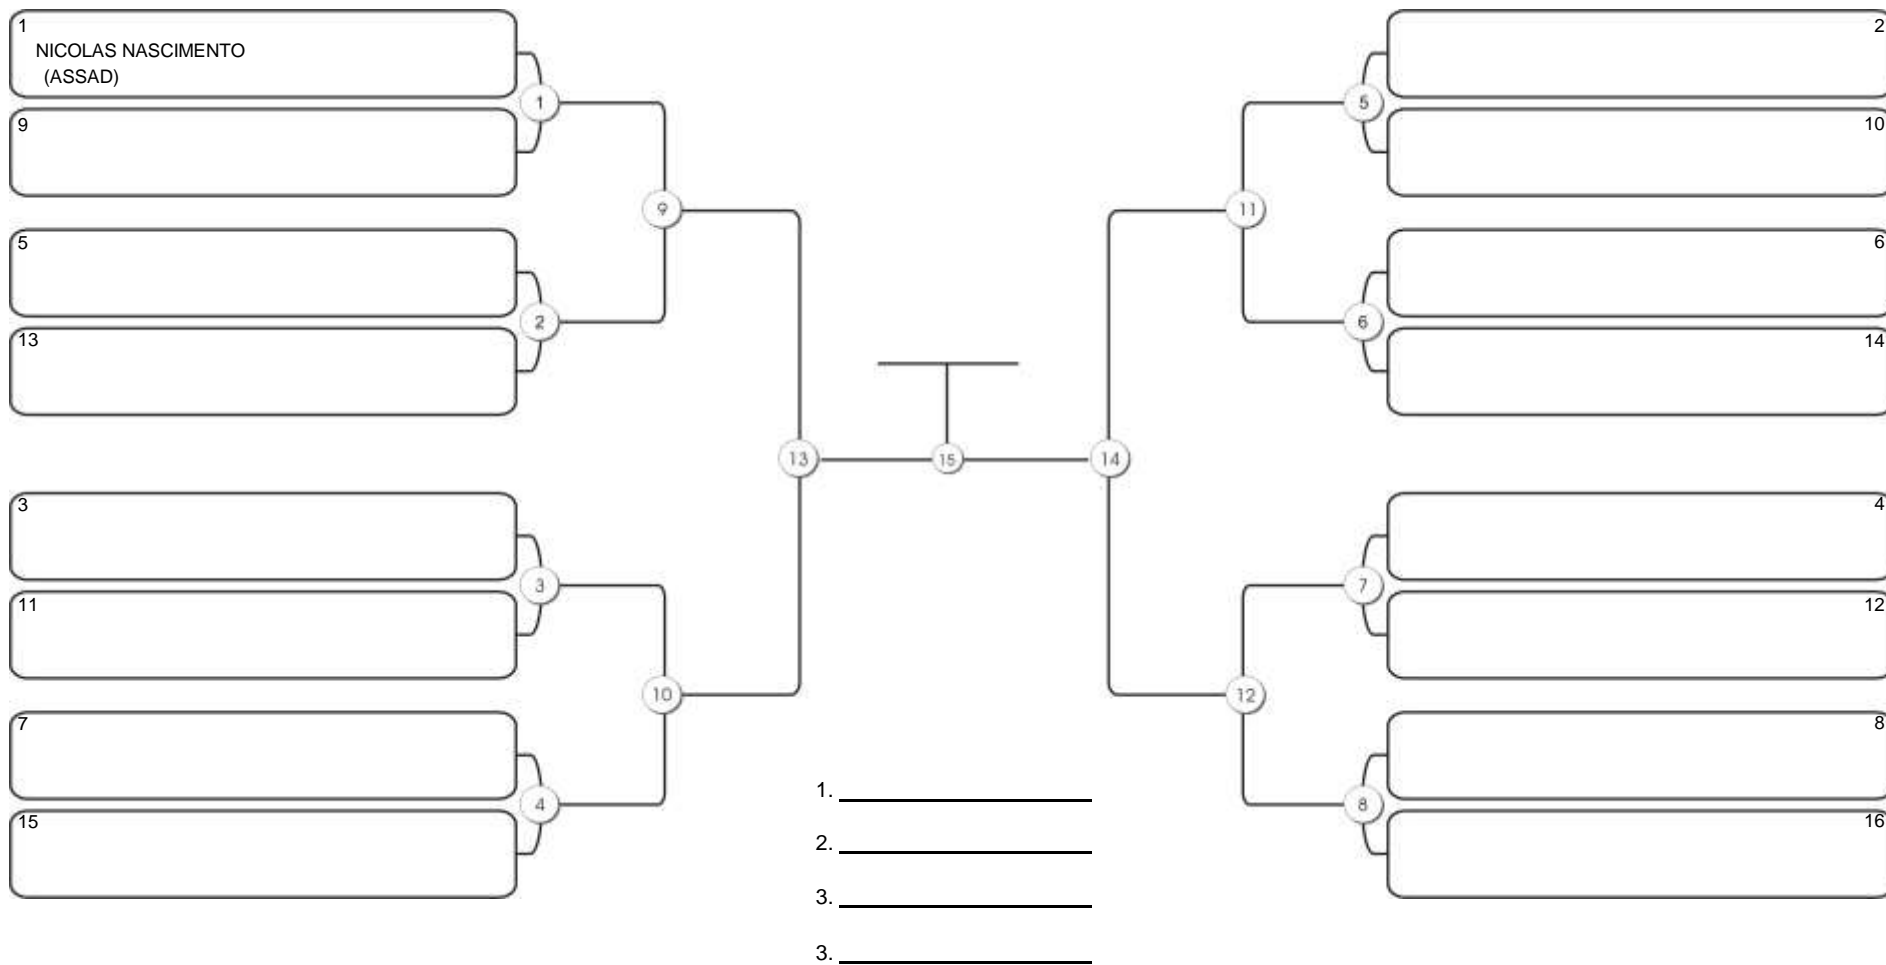

CEARÁ BELT 2024

Piarmarta Aguanambi, Fortaleza, Ceará, 14 abr 2024

INFANTO B 2009-2010 MASC AMAREL-LARANJA-VERDE ABSOLUTO LEVE

Responsável: _____
Nome: _____
Assinatura: _____