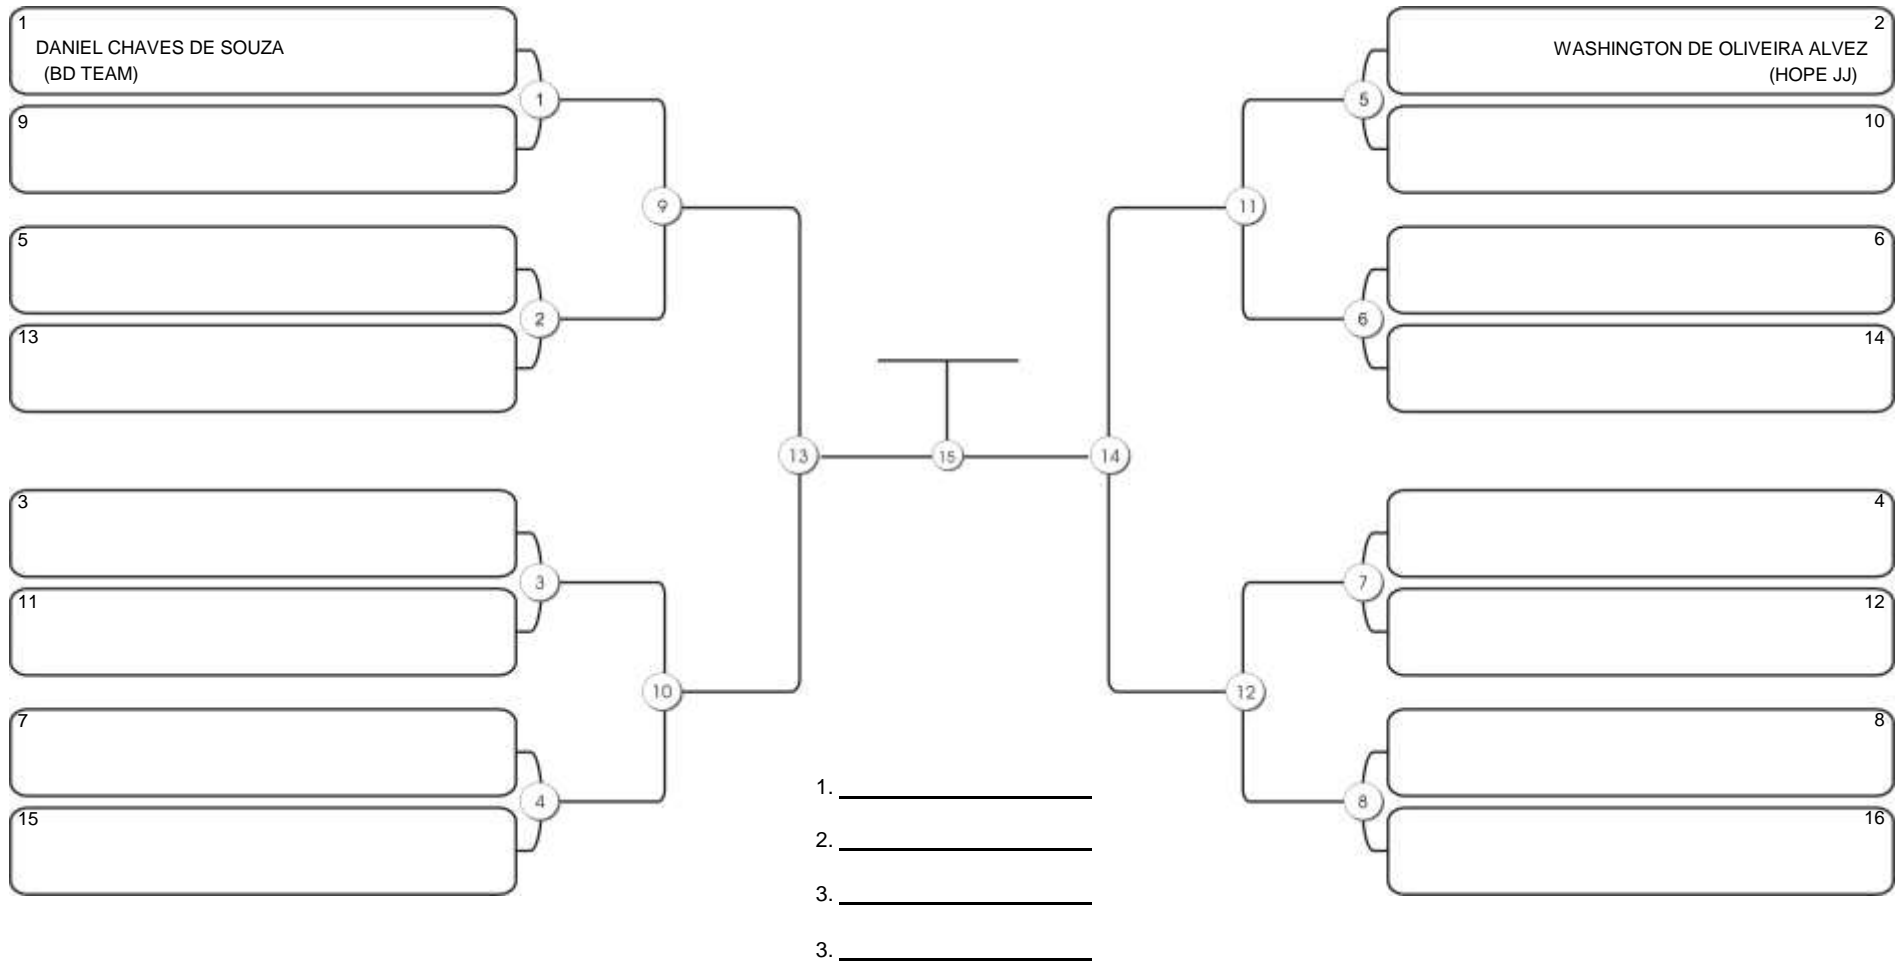

CEARÁ BELT 2024

Piamarta Aguanambi, Fortaleza, Ceará, 14 abr 2024

NO GI ADULTO MASC BRANCA MEIO-PESADO

Responsável: _____
Nome: _____
Assinatura: _____