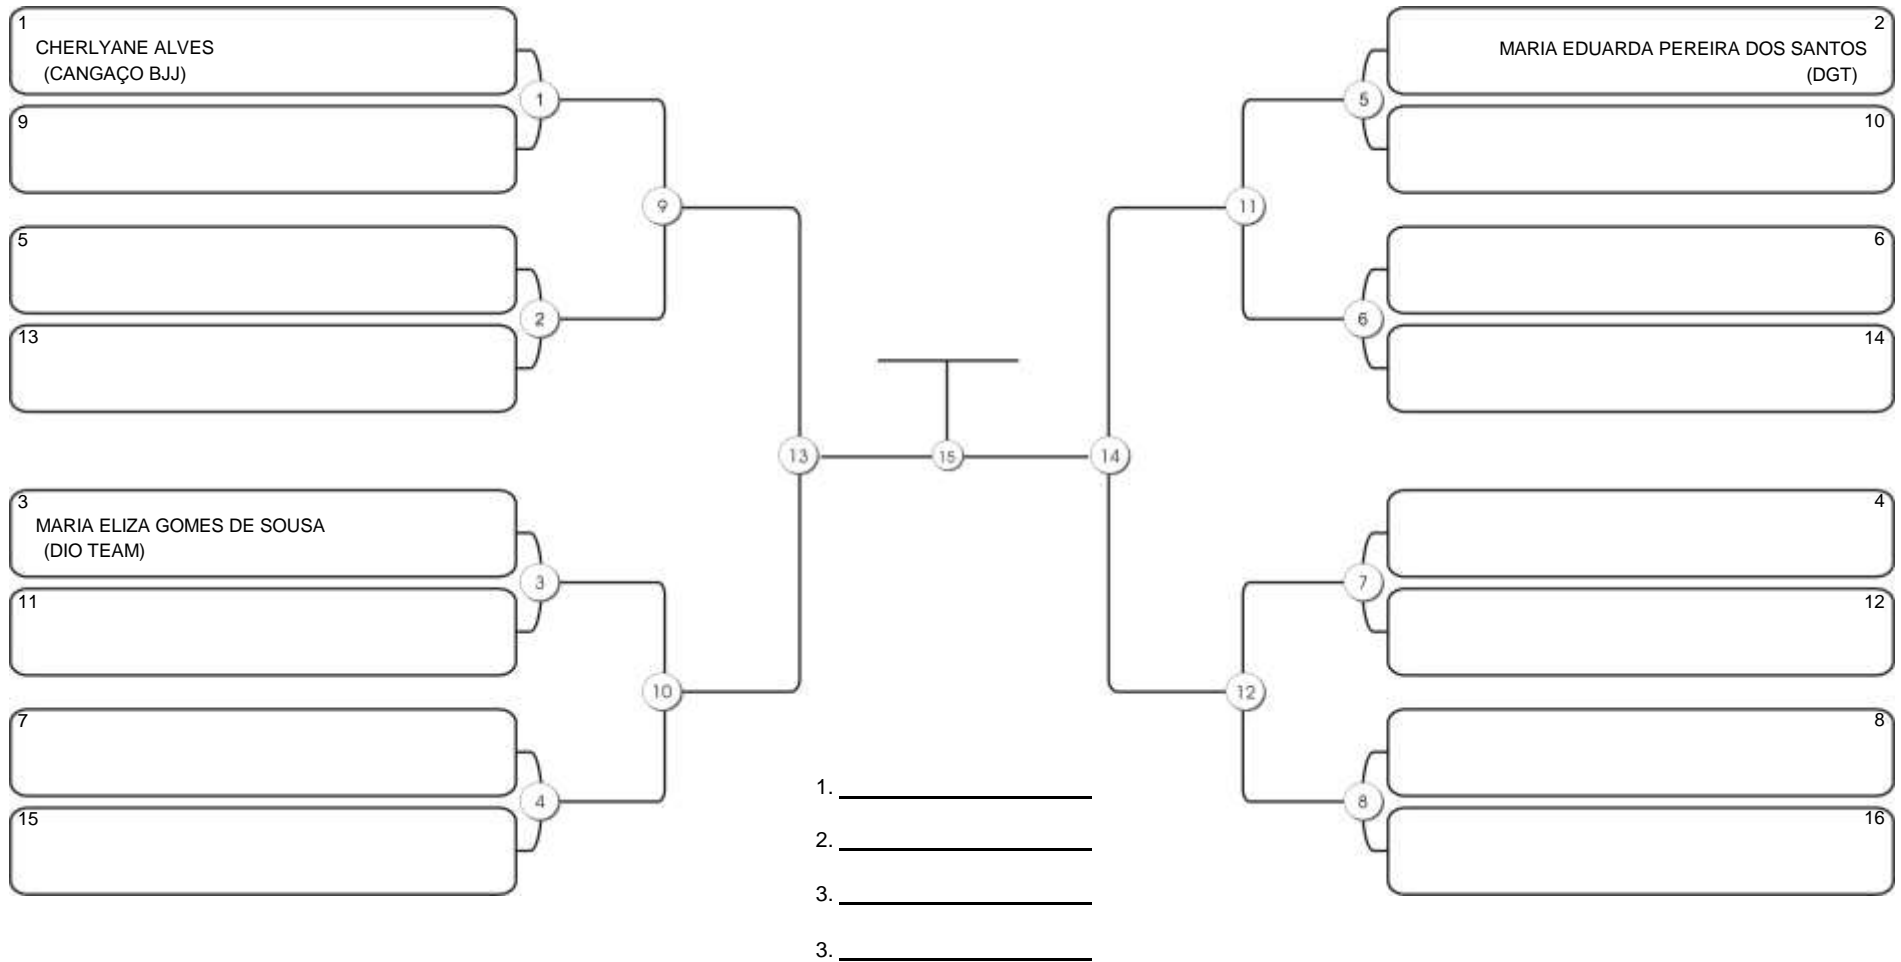

CEARÁ BELT 2024

Piarmarta Aguanambi, Fortaleza, Ceará, 14 abr 2024

INFANTO B 2009-2010 FEM AMAREL-LARANJA-VERDE MÉDIO

Responsável: _____
Nome: _____
Assinatura: _____