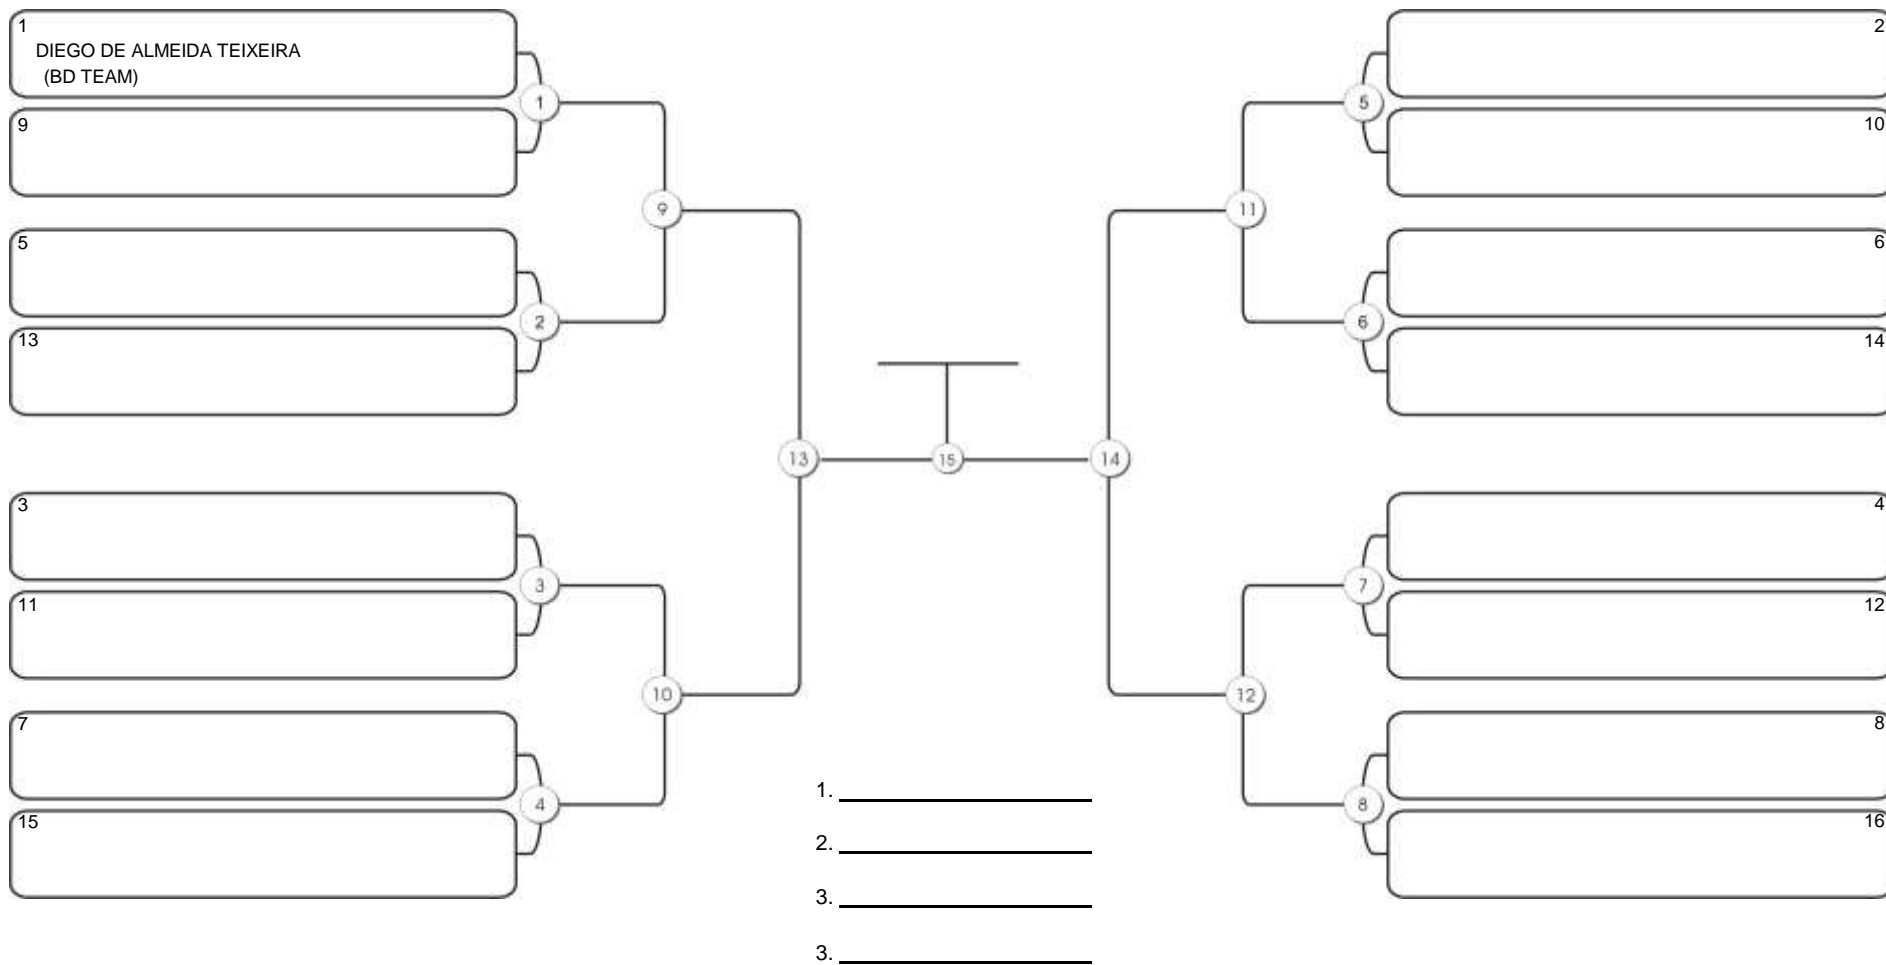

CEARÁ BELT 2024

Piamarta Aguanambi, Fortaleza, Ceará, 14 abr 2024

MASTER MASC BRANCA PESADÍSSIMO

Responsável: _____
Nome: _____
Assinatura: _____