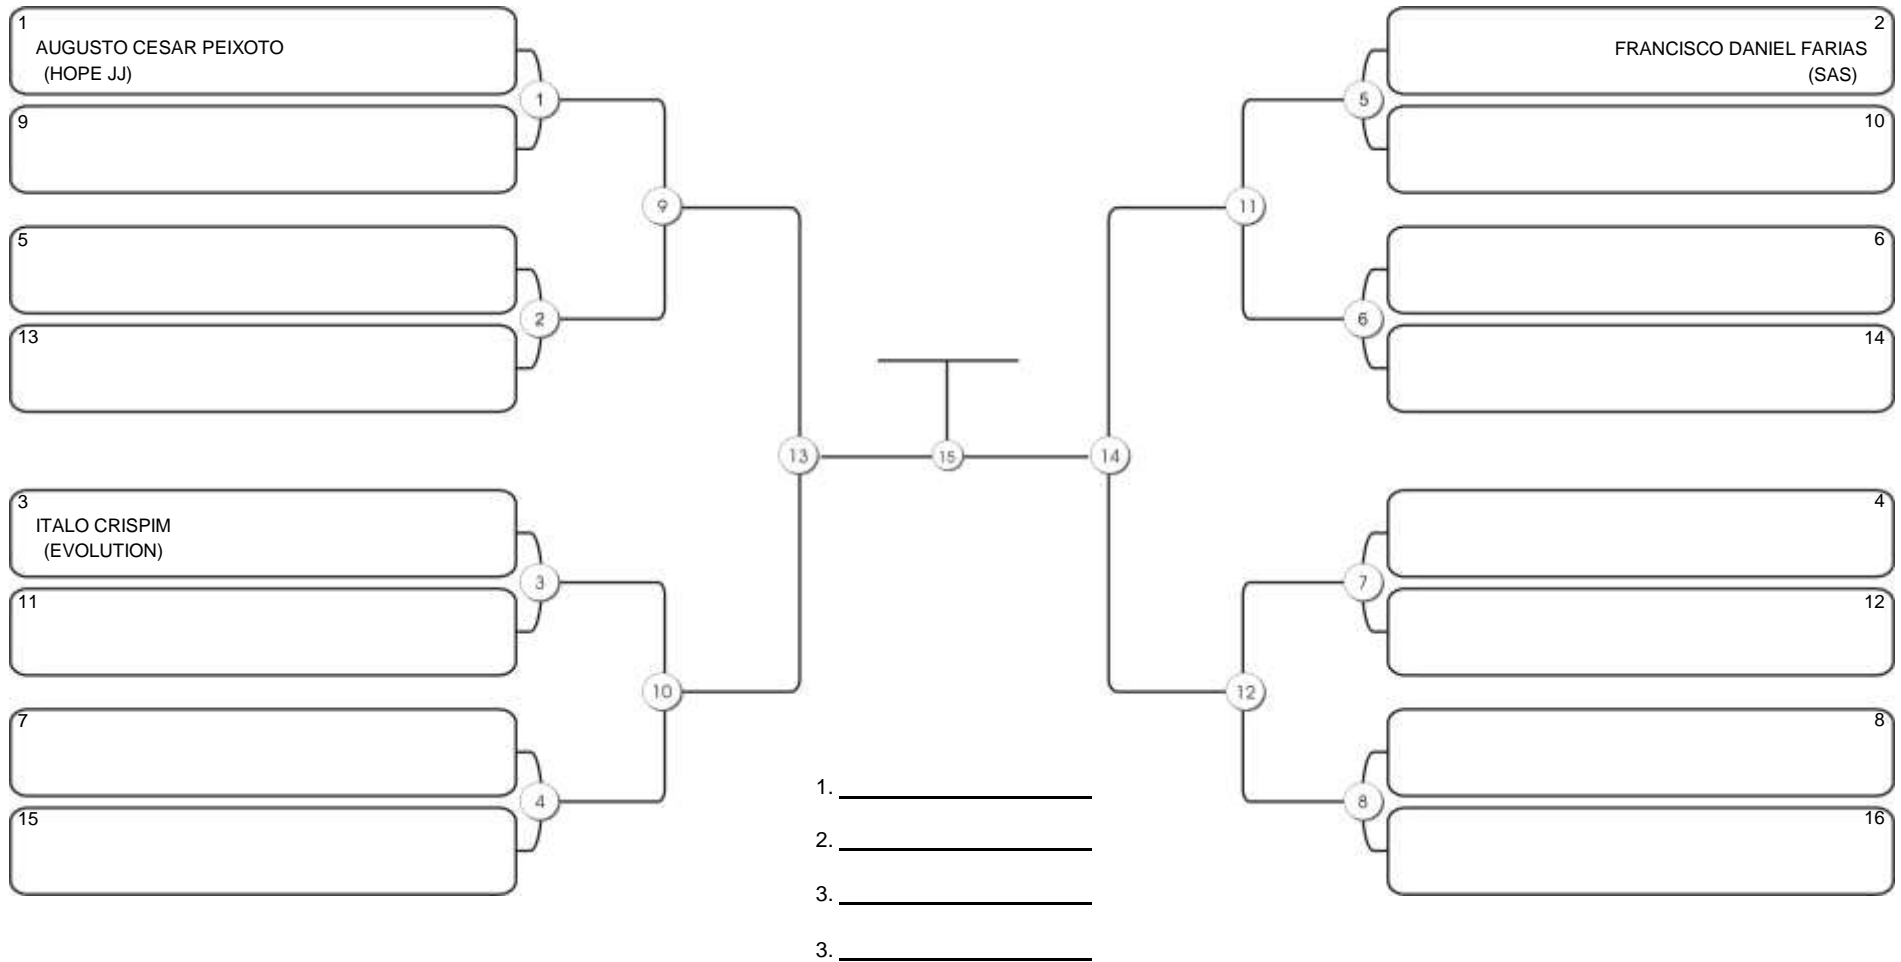

CEARÁ BELT 2024

Piarmarta Aguanambi, Fortaleza, Ceará, 14 abr 2024

ADULTO MASC AZUL ABSOLUTO LEVE

Responsável: _____
Nome: _____
Assinatura: _____