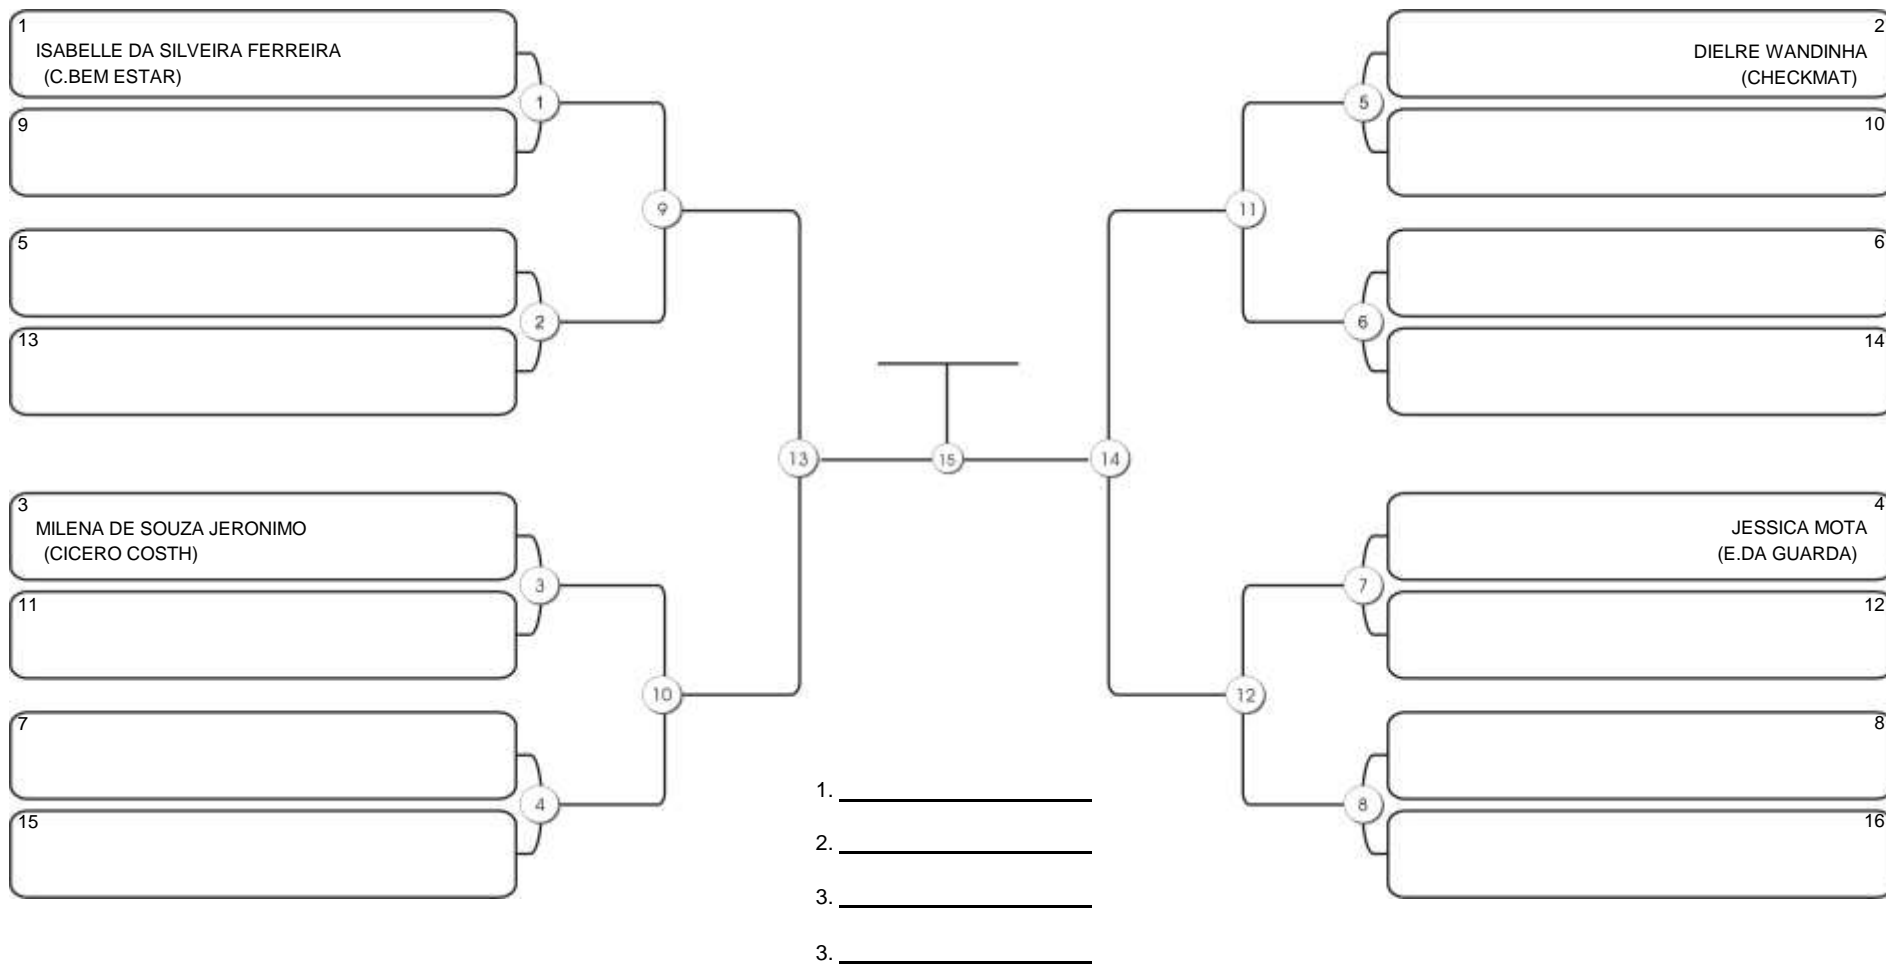

CEARÁ BELT 2024

Piarmarta Aguanambi, Fortaleza, Ceará, 14 abr 2024

ADULTO FEM BRANCA PENA

Responsável: _____

Nome: _____

Assinatura: _____