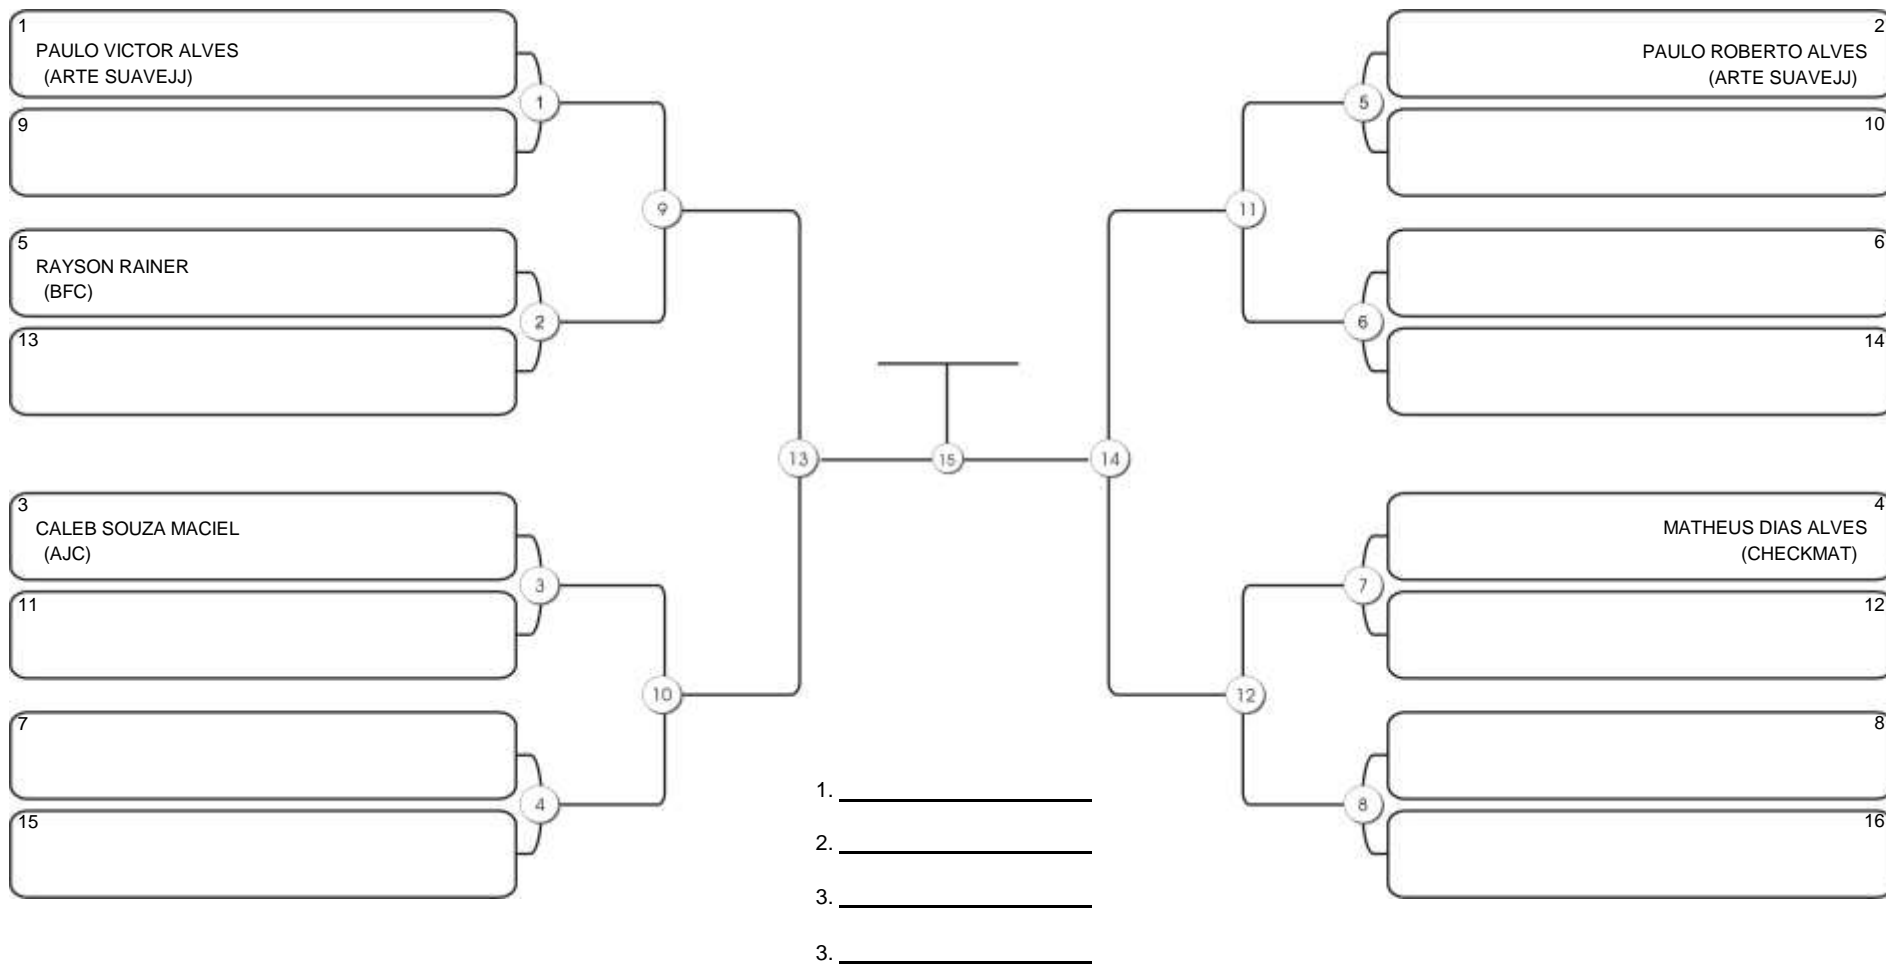

CEARÁ BELT 2024

Piamarta Aguanambi, Fortaleza, Ceará, 14 abr 2024

INFANTO A 2011-2012 MASC AMAREL-LARANJA-VERDE PLUMA

Responsável: _____
Nome: _____
Assinatura: _____