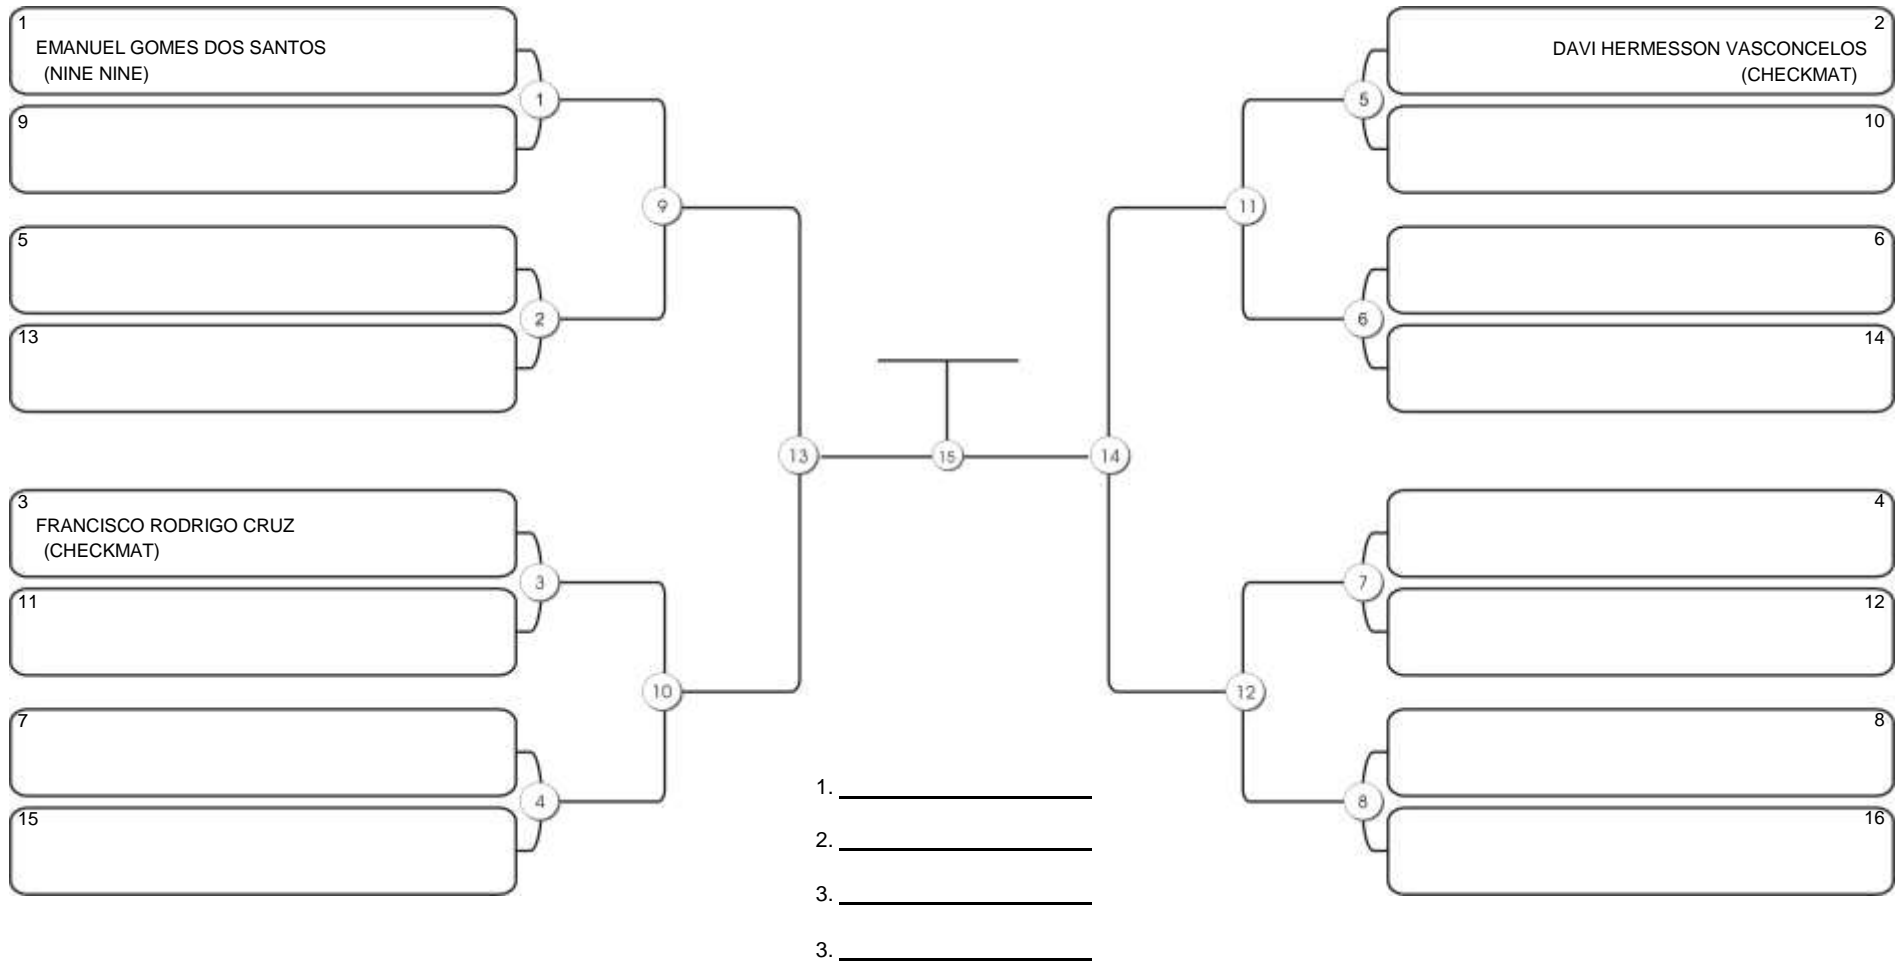

CEARÁ BELT 2024

Piarmarta Aguanambi, Fortaleza, Ceará, 14 abr 2024

INFANTO B 2009-2010 MASC BRANCA-CINZA GALO

Responsável: _____
Nome: _____
Assinatura: _____