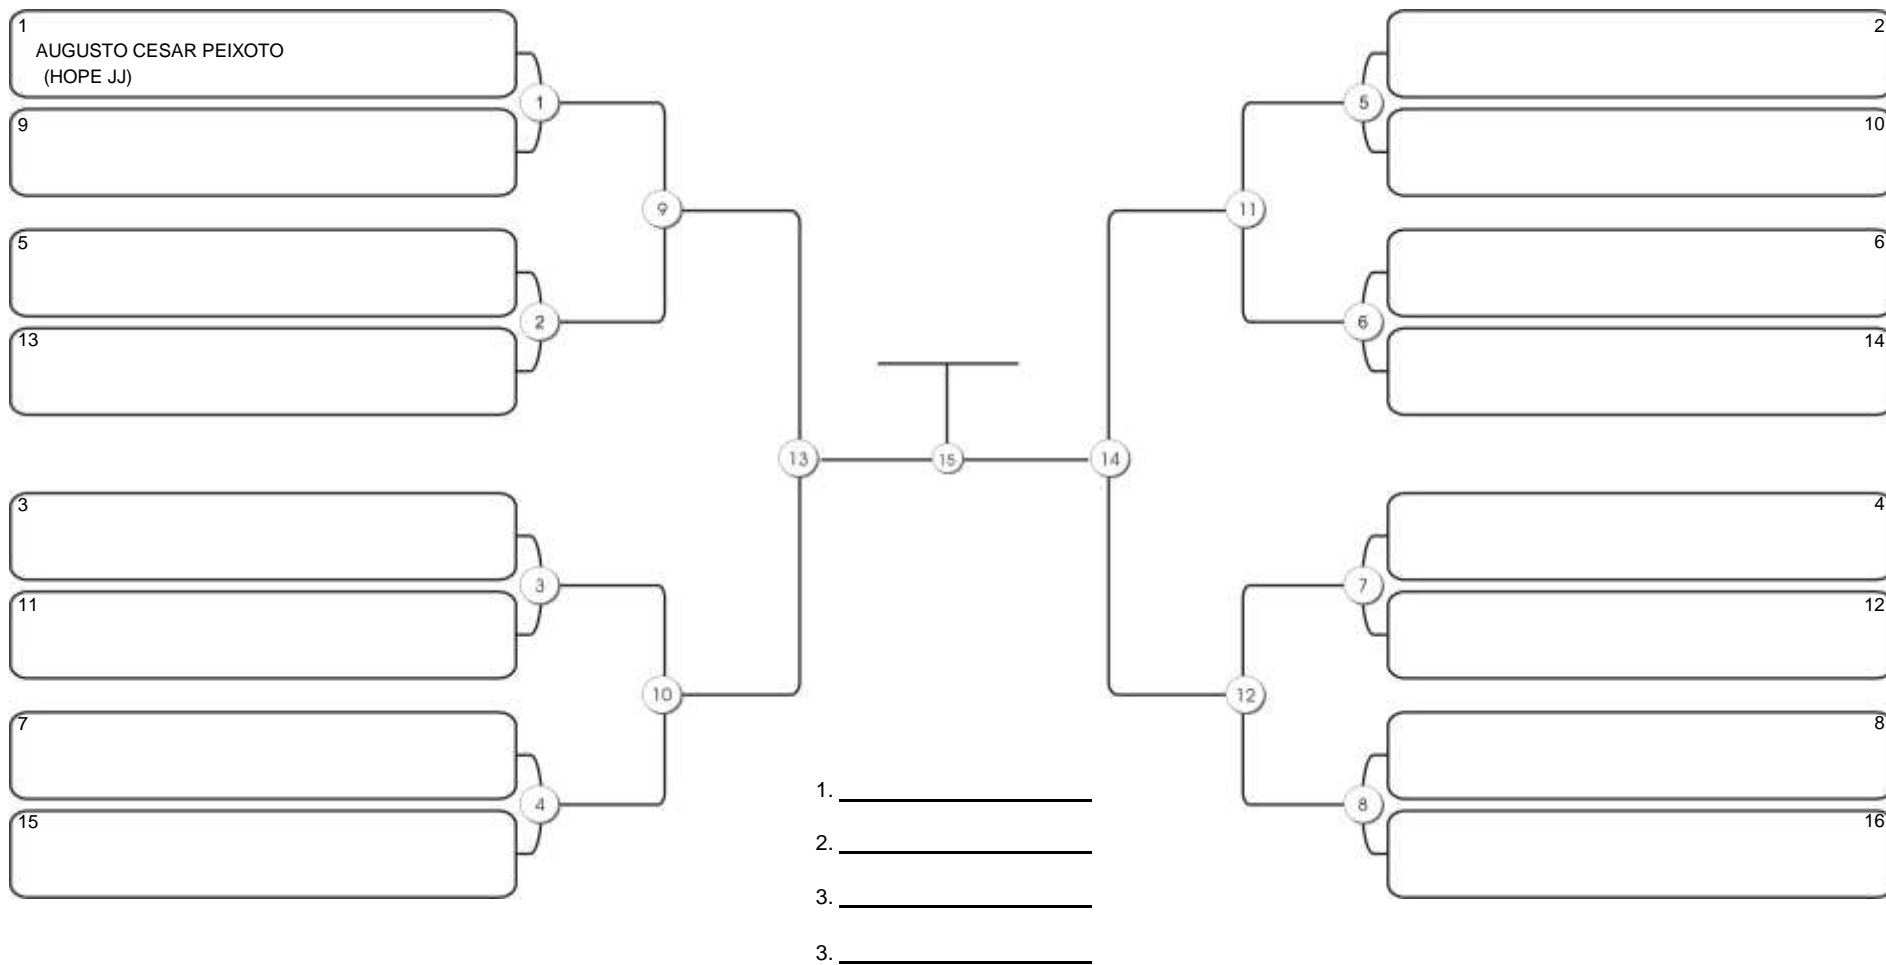

CEARÁ BELT 2024

Pimarta Aguanambi, Fortaleza, Ceará, 14 abr 2024

NO GI ADULTO MASC AZUL PLUMA

Responsável: _____
Nome: _____
Assinatura: _____