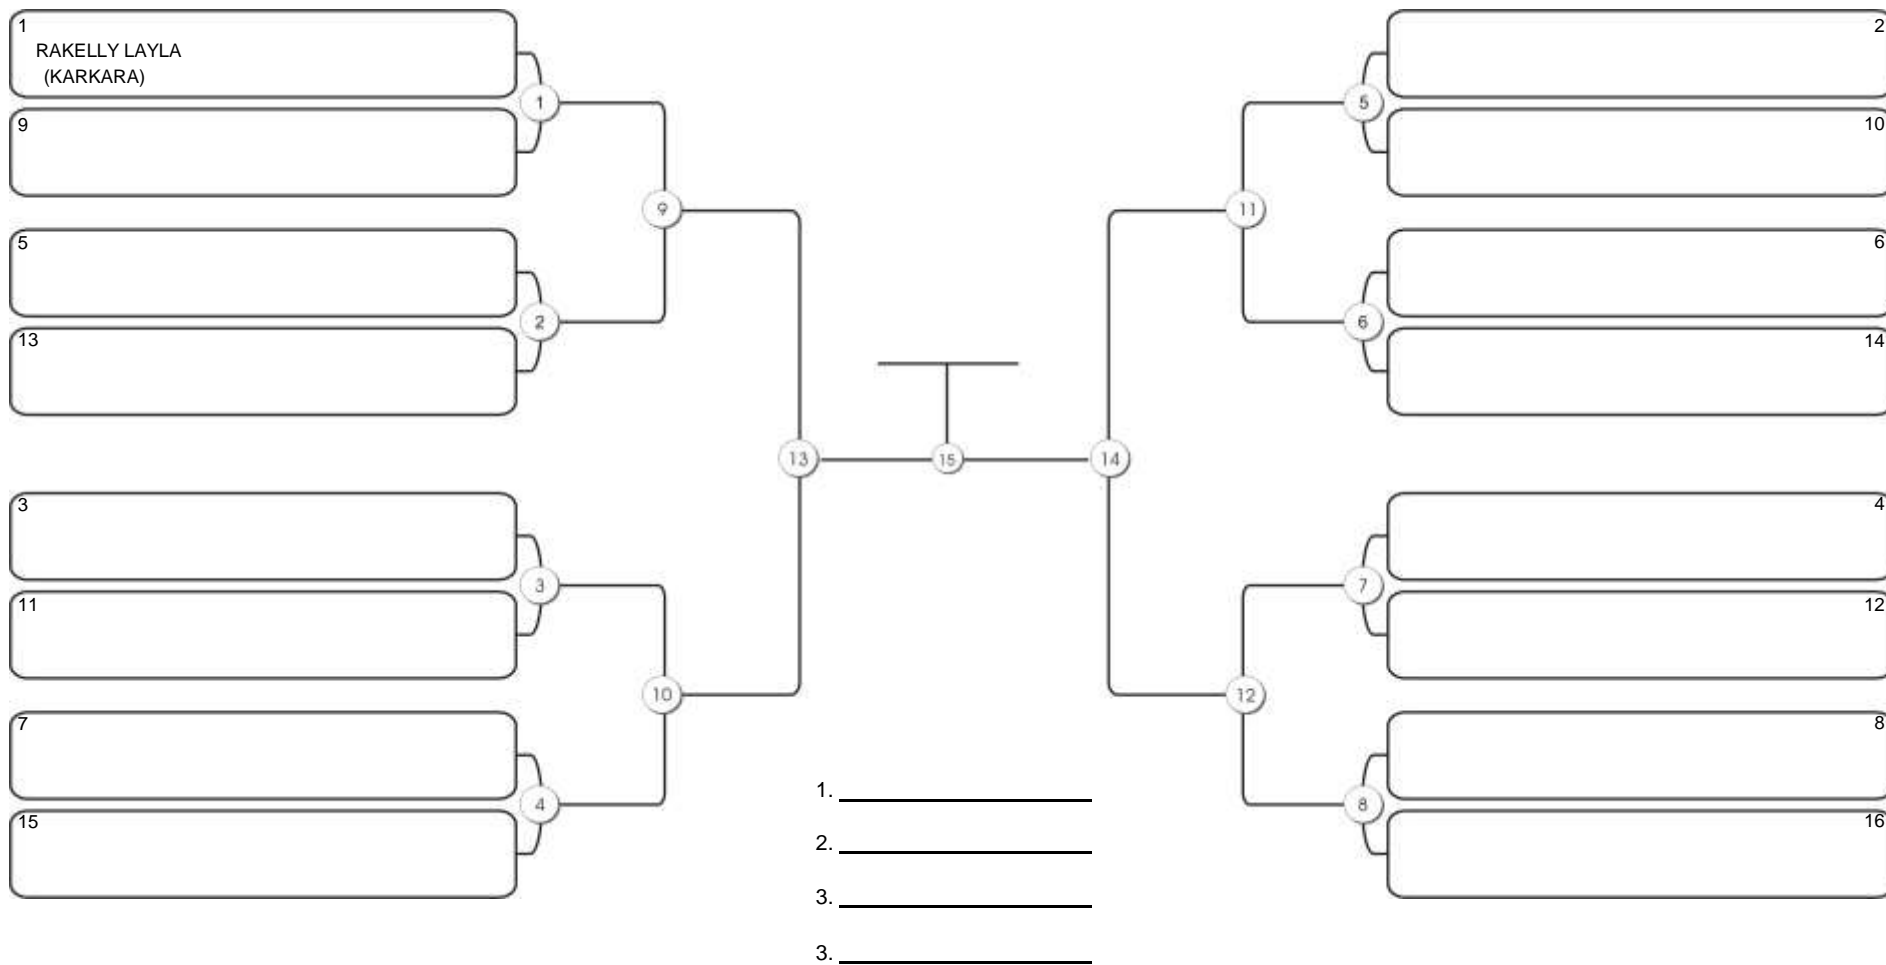

CEARÁ BELT 2024

Piamarta Aguanambi, Fortaleza, Ceará, 14 abr 2024

NO GI INF JUV B FEM AMAREL-LARANJA-VERDE MEIO-PESADO

Responsável: _____
Nome: _____
Assinatura: _____