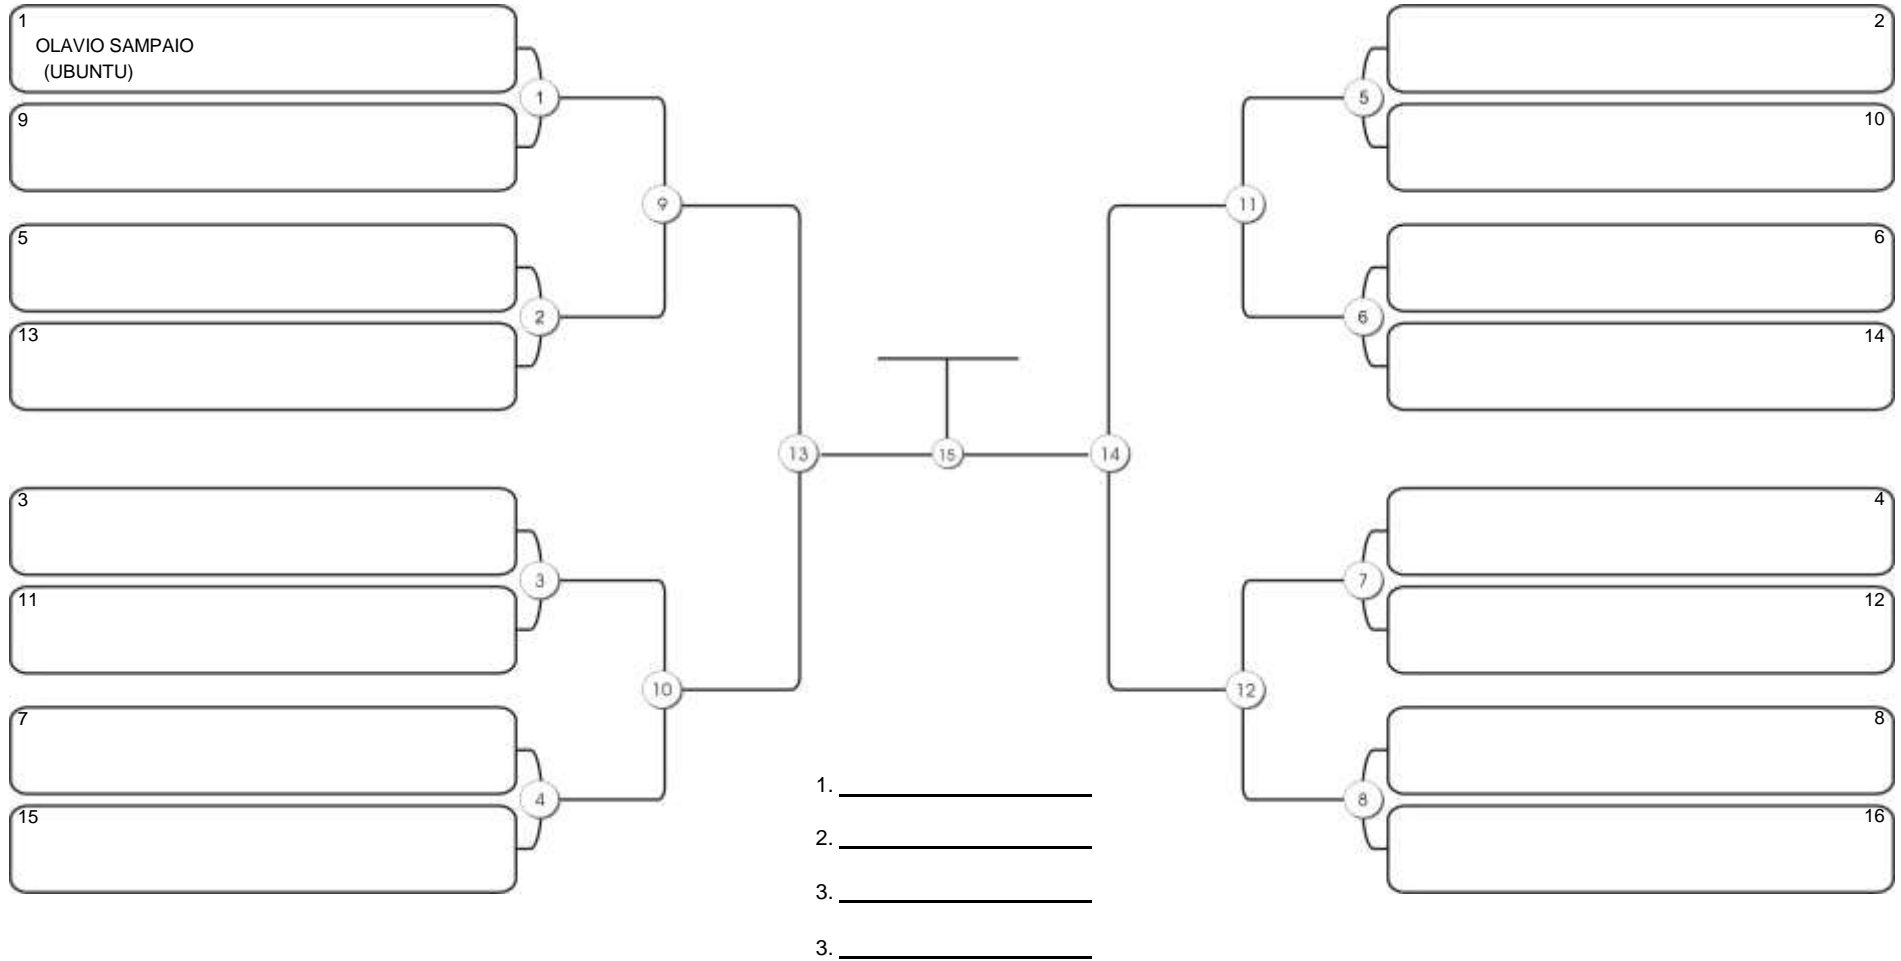

CEARÁ BELT 2024

Piamarta Aguanambi, Fortaleza, Ceará, 14 abr 2024

MASTER MASC MARROM PESADO

Responsável: _____
Nome: _____
Assinatura: _____