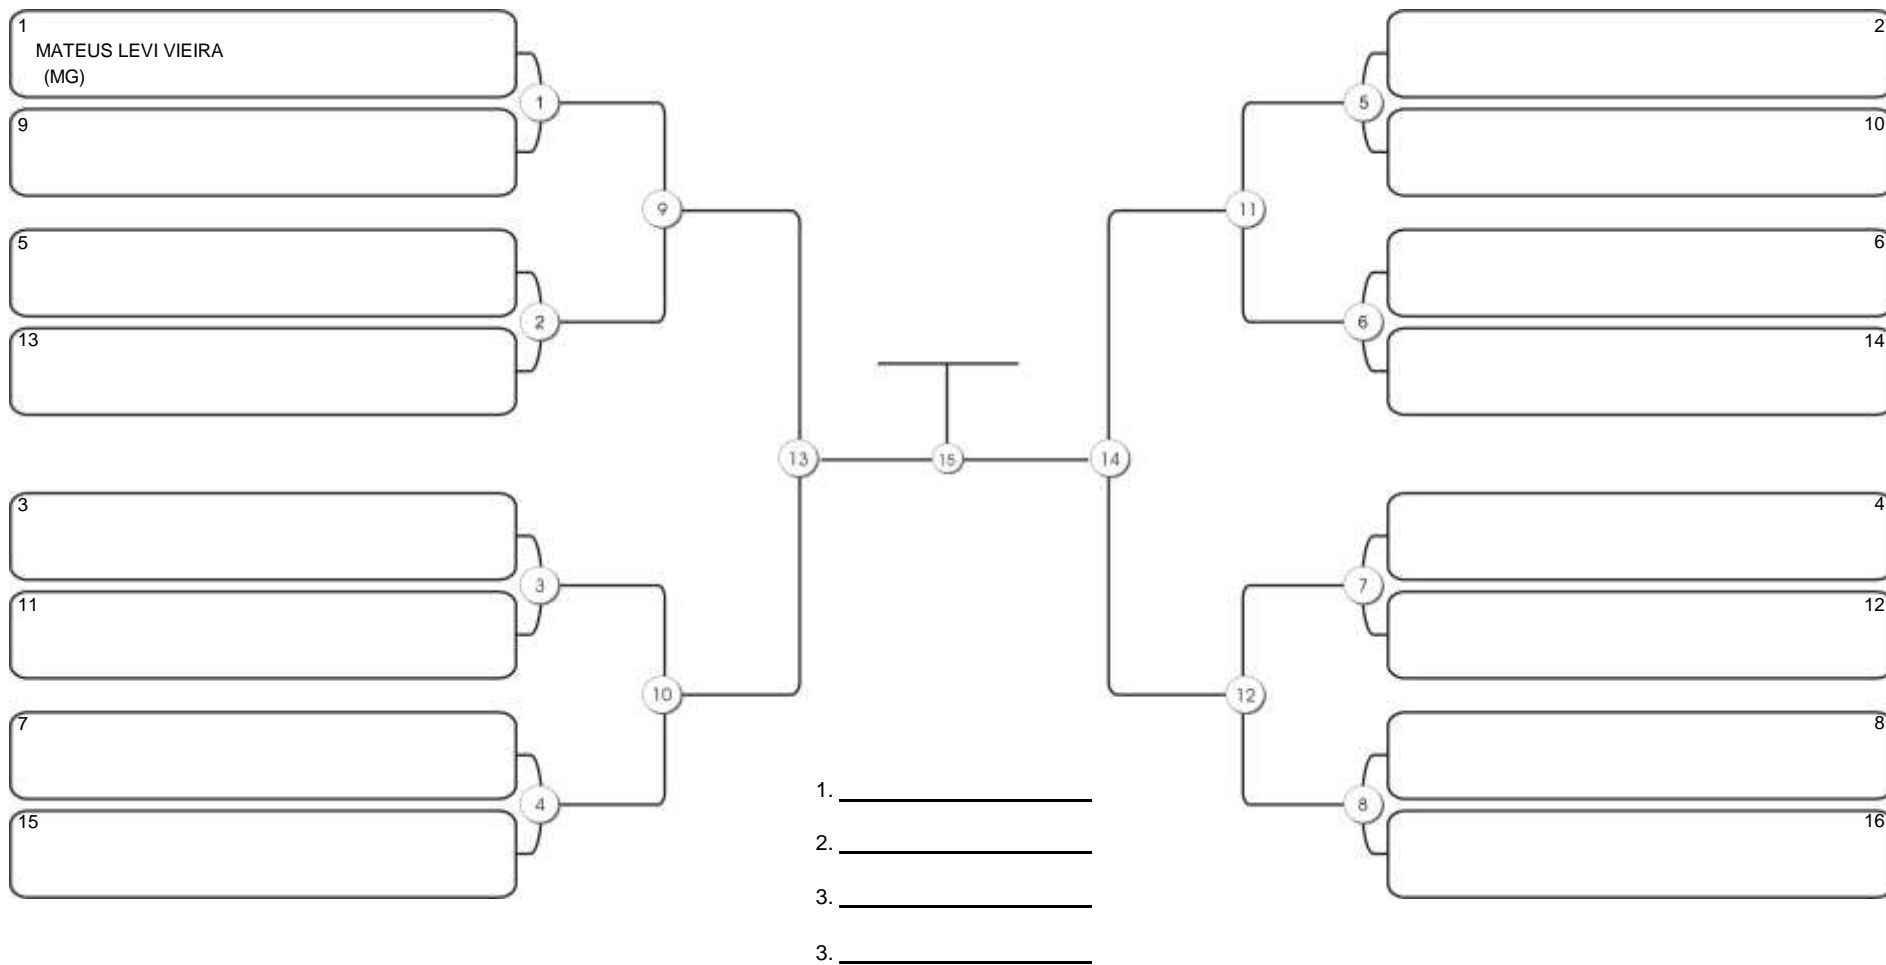

CEARÁ BELT 2024

Piamarta Aguanambi, Fortaleza, Ceará, 14 abr 2024

ADULTO MASC PRETA MEIO-PESADO

Responsável: _____
Nome: _____
Assinatura: _____