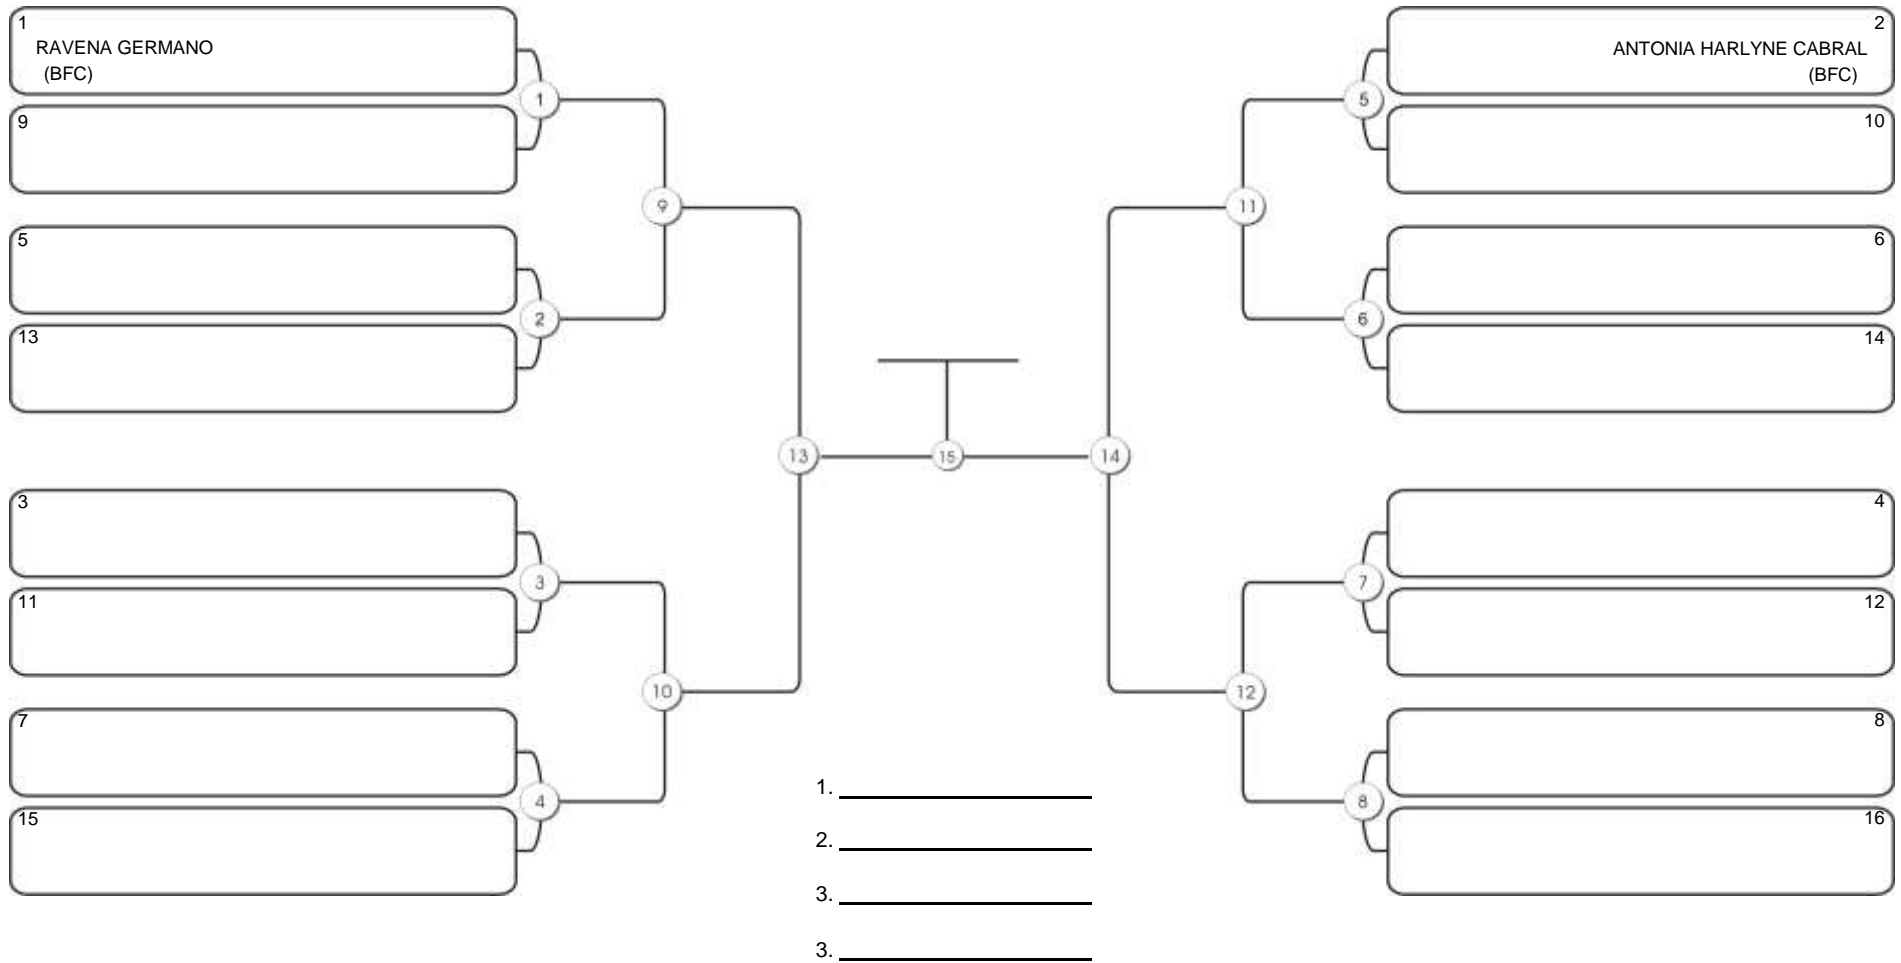

CEARÁ BELT 2024

Piarmarta Aguanambi, Fortaleza, Ceará, 14 abr 2024

#2 Competidores

INFANTIL B 2013-2014 FEM BRANCA-CINZA PESADISSIMO EXTRA

Responsável: _____
Nome: _____
Assinatura: _____