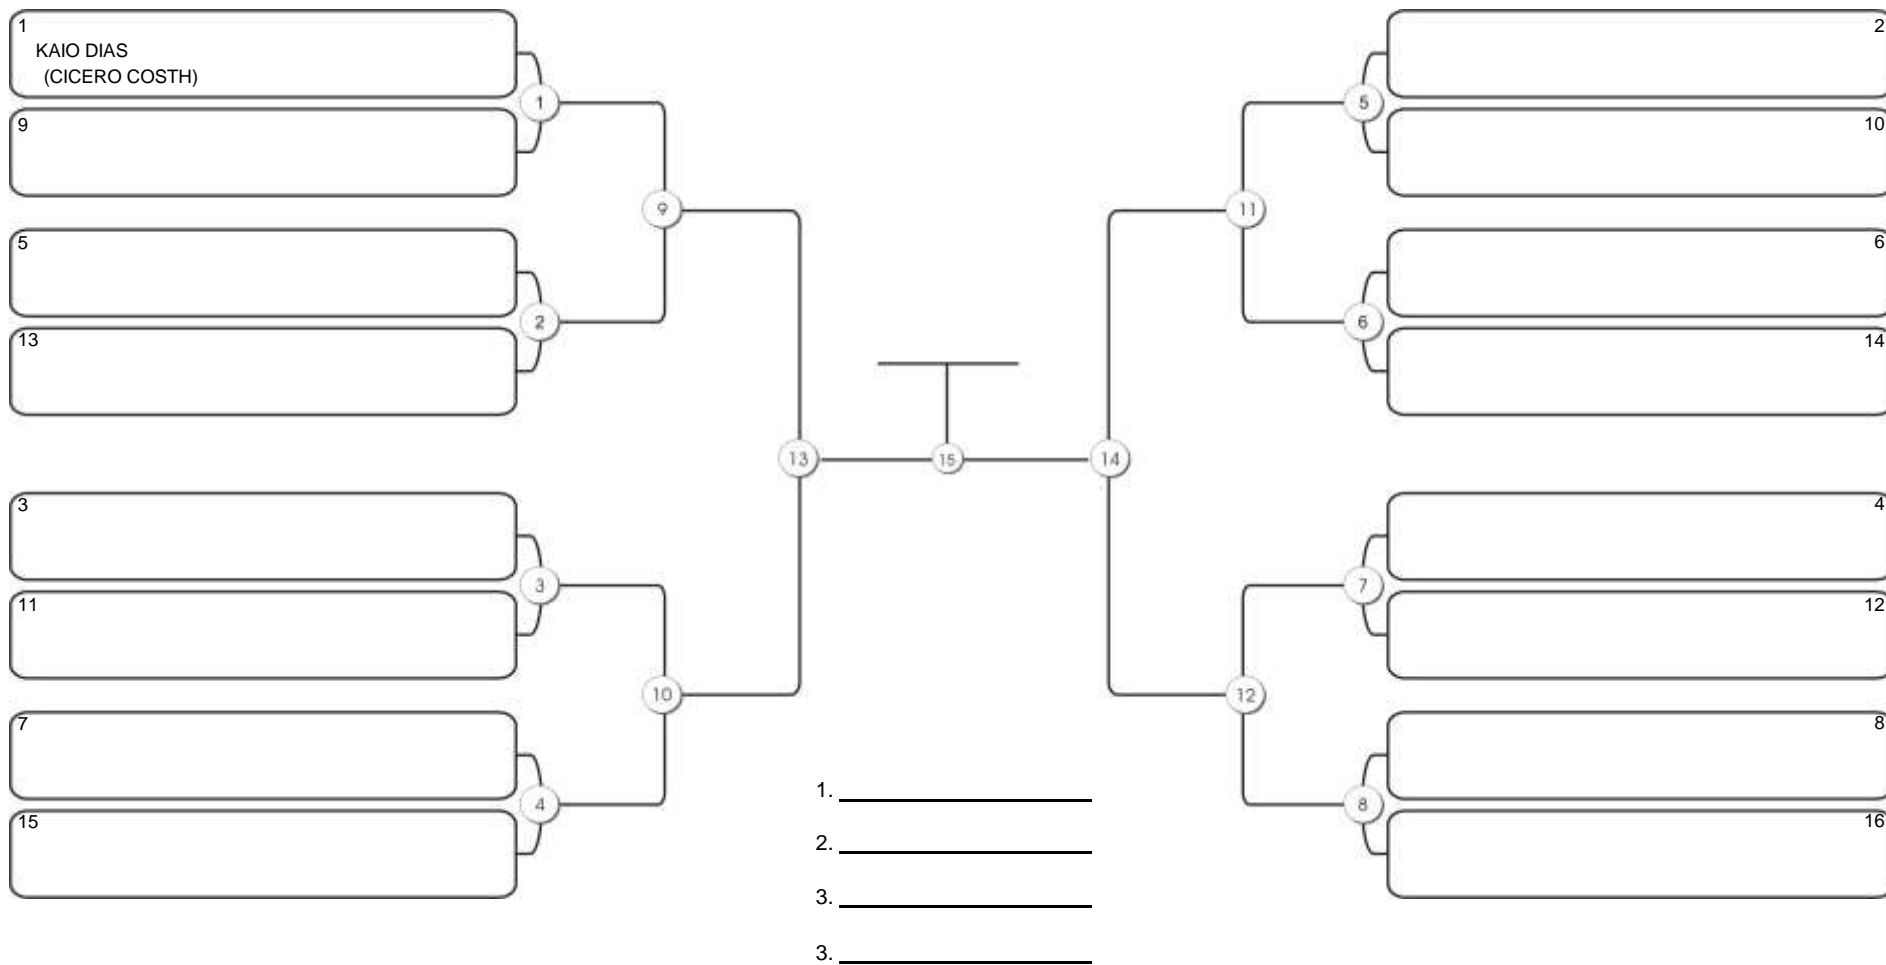

CEARÁ BELT 2024

Pimarta Aguanambi, Fortaleza, Ceará, 14 abr 2024

INFANTO A 2011-2012 MASC AMAREL-LARANJA-VERDE PESADO

Responsável: _____
Nome: _____
Assinatura: _____