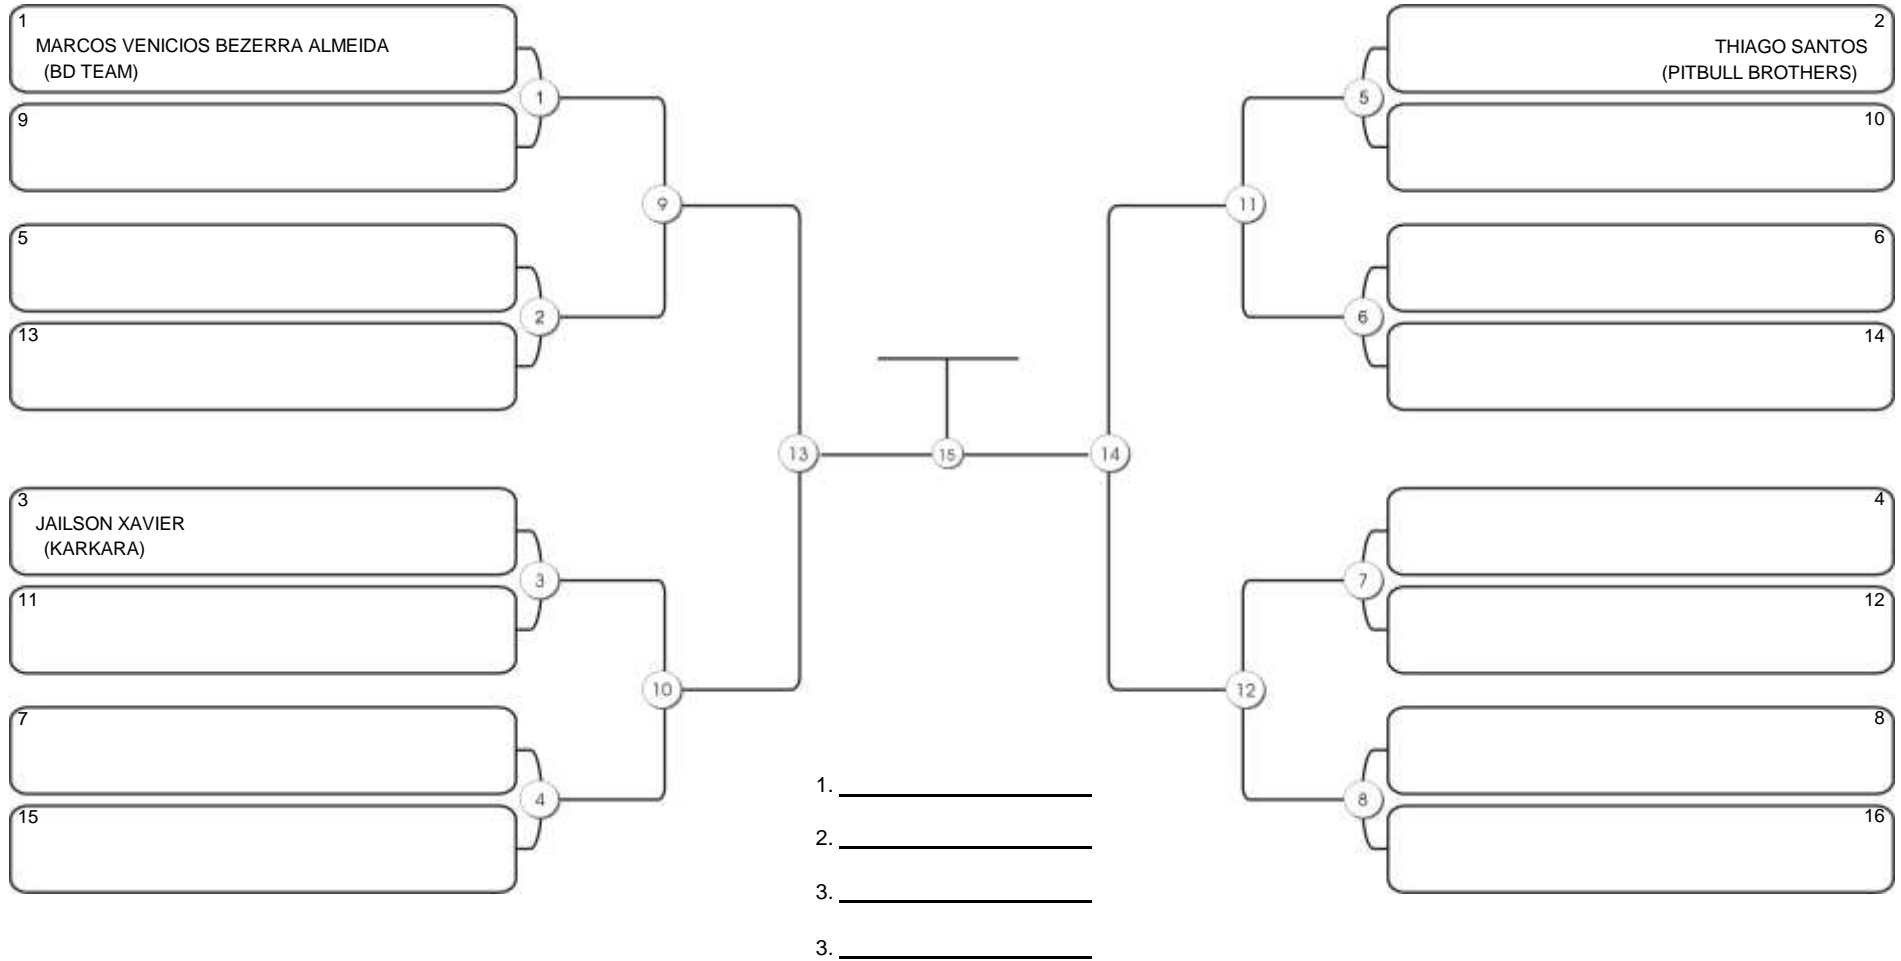

CEARÁ BELT 2024

Piamarta Aguanambi, Fortaleza, Ceará, 14 abr 2024

SÊNIOR 1 MASC PRETA PESADO

Responsável: _____
Nome: _____
Assinatura: _____