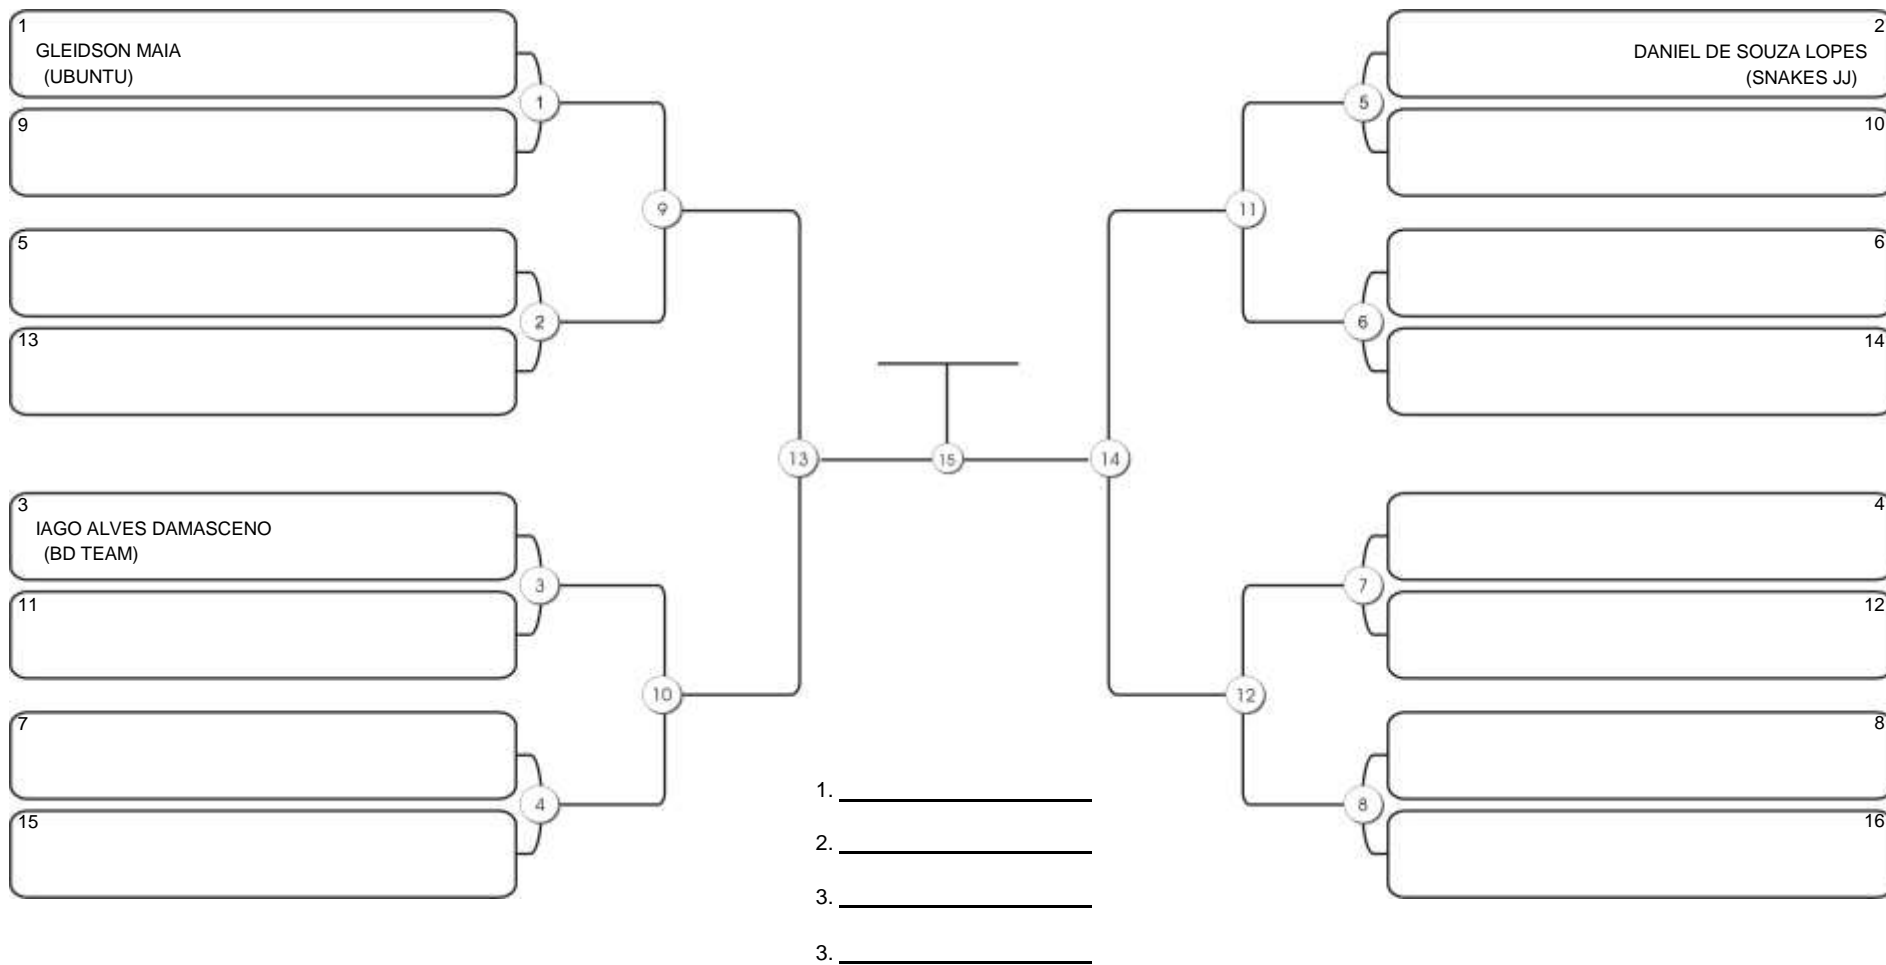

CEARÁ BELT 2024

Piarmarta Aguanambi, Fortaleza, Ceará, 14 abr 2024

#3 Competidores

MASTER MASC AZUL PESADÍSSIMO

Responsável: _____
Nome: _____
Assinatura: _____