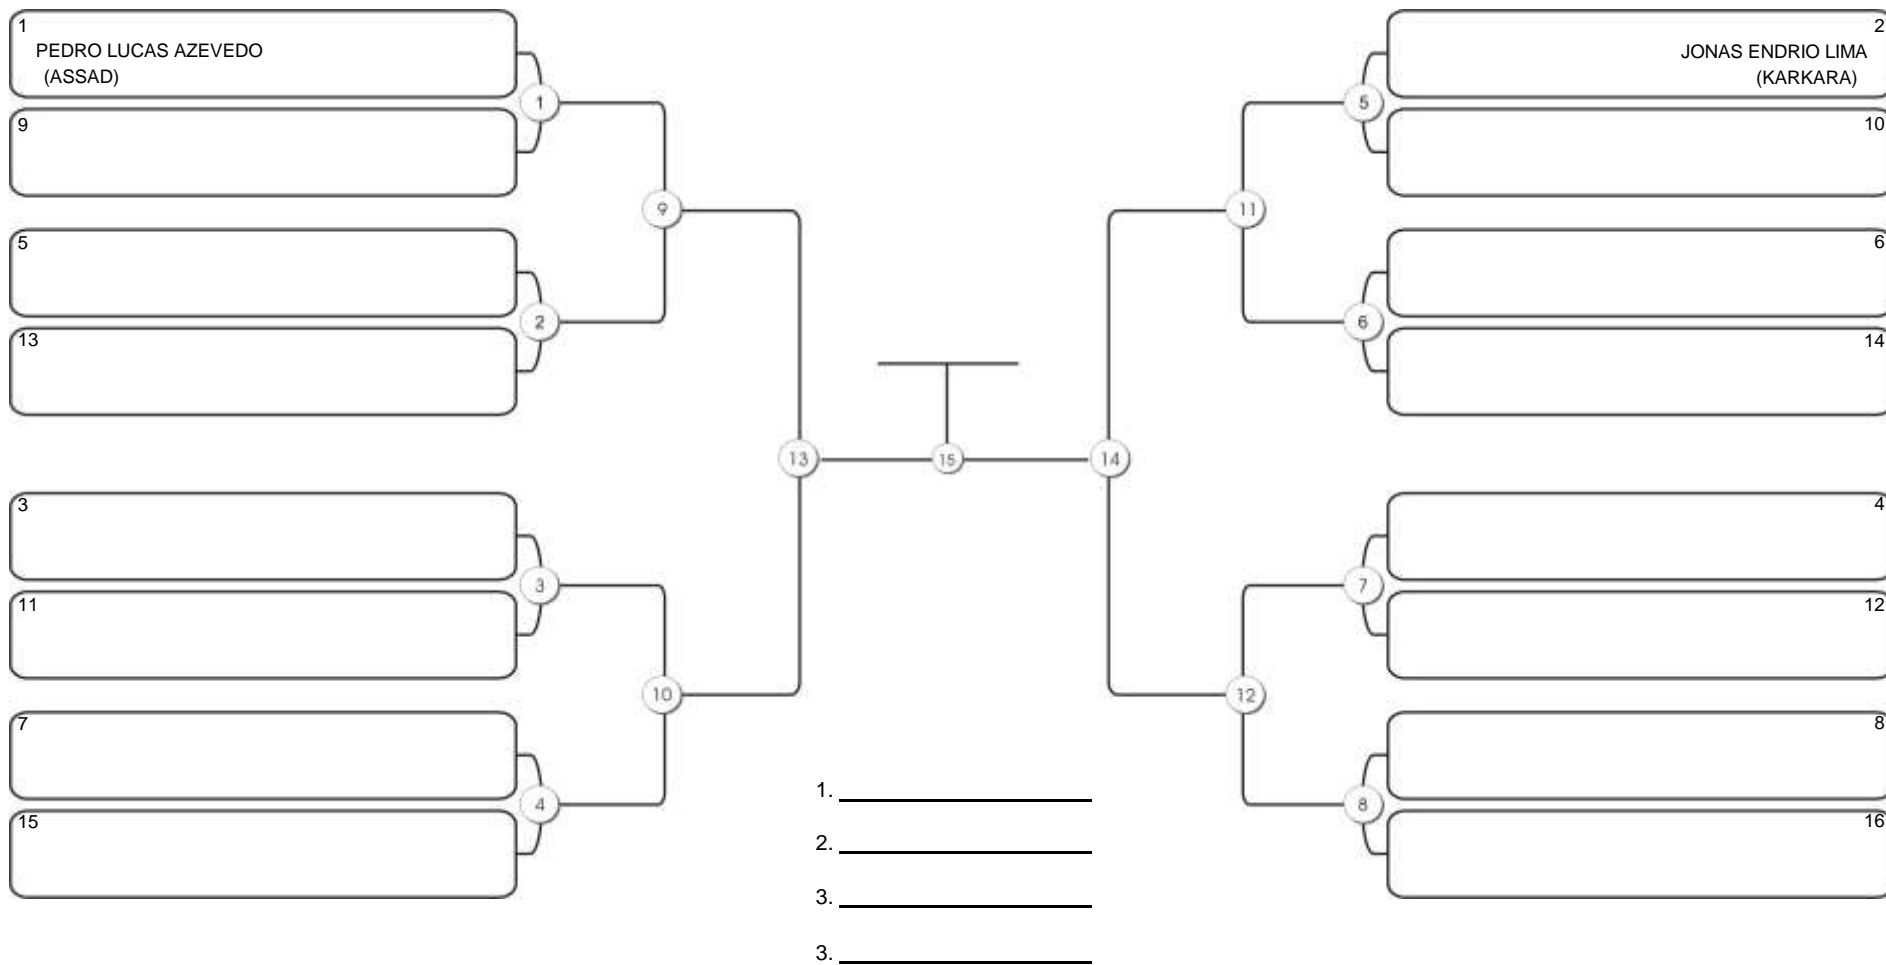

CEARÁ BELT 2024

Piamarta Aguanambi, Fortaleza, Ceará, 14 abr 2024

JUVENIL 2007-2008 MASC BRANCA PESADO

Responsável: _____
Nome: _____
Assinatura: _____