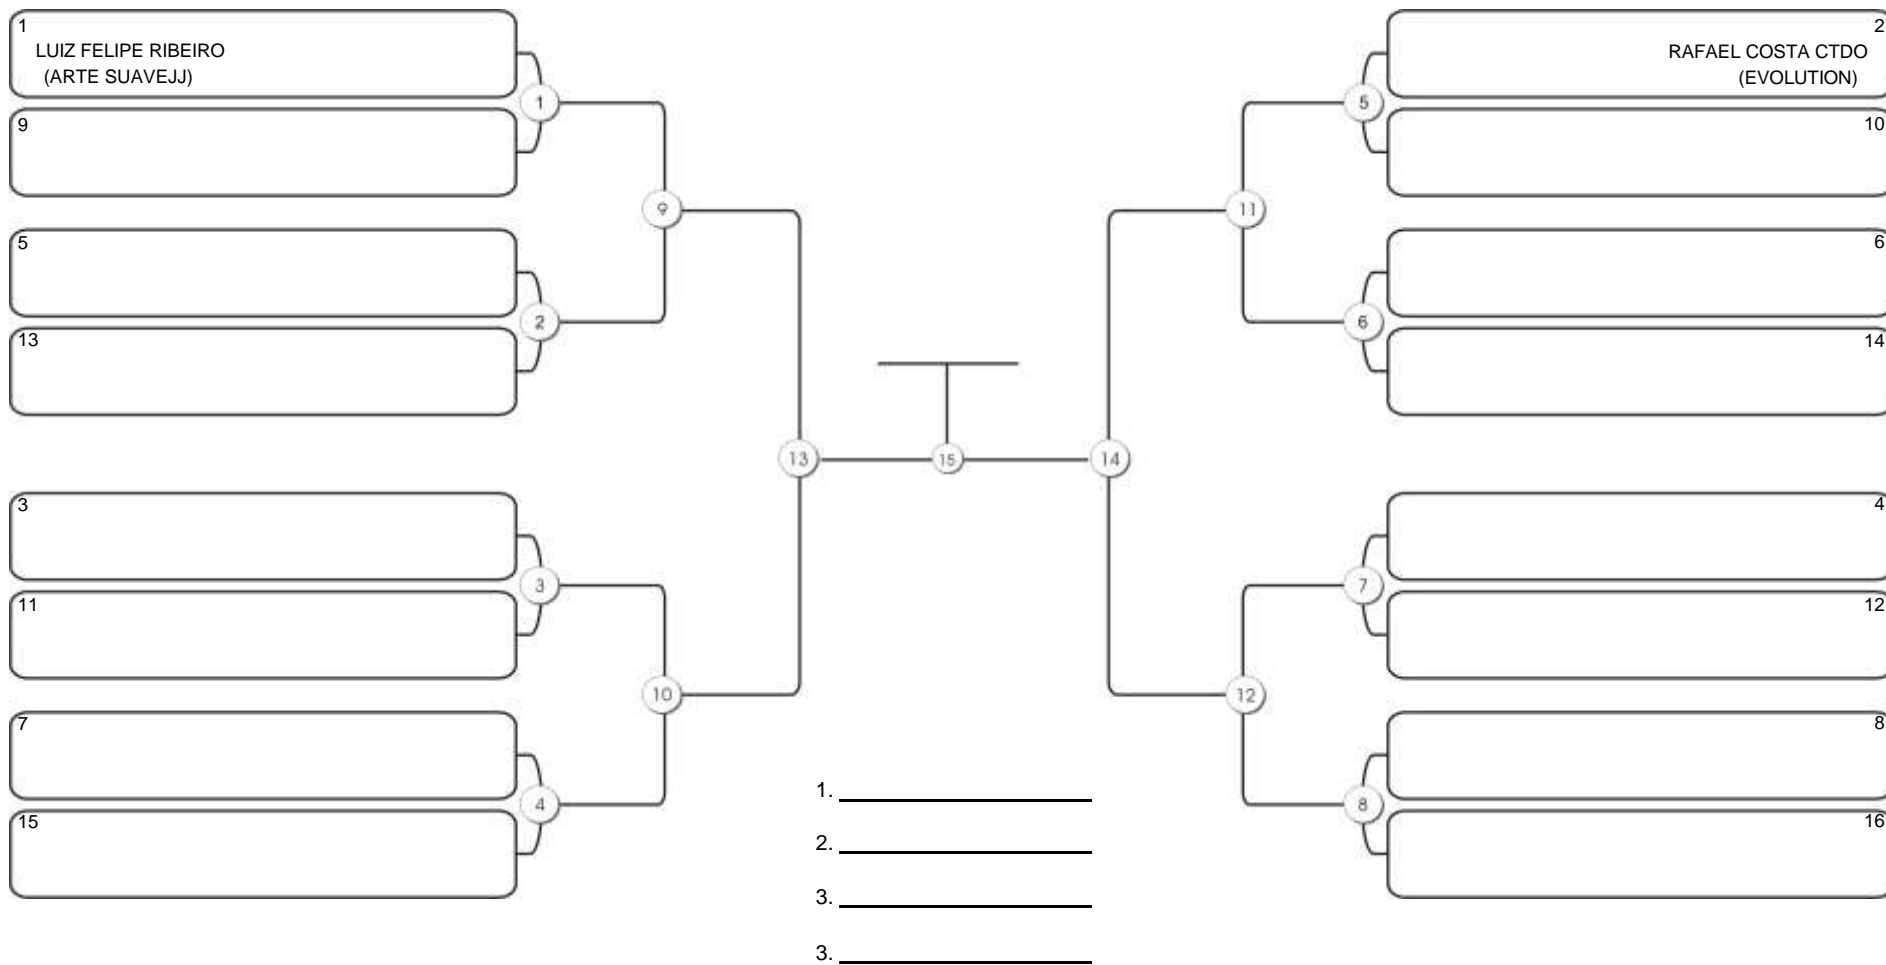

CEARÁ BELT 2024

Piamarta Aguanambi, Fortaleza, Ceará, 14 abr 2024

NO GI JUVENIL MASC BRANCA PESADÍSSIMO

Responsável: _____
Nome: _____
Assinatura: _____