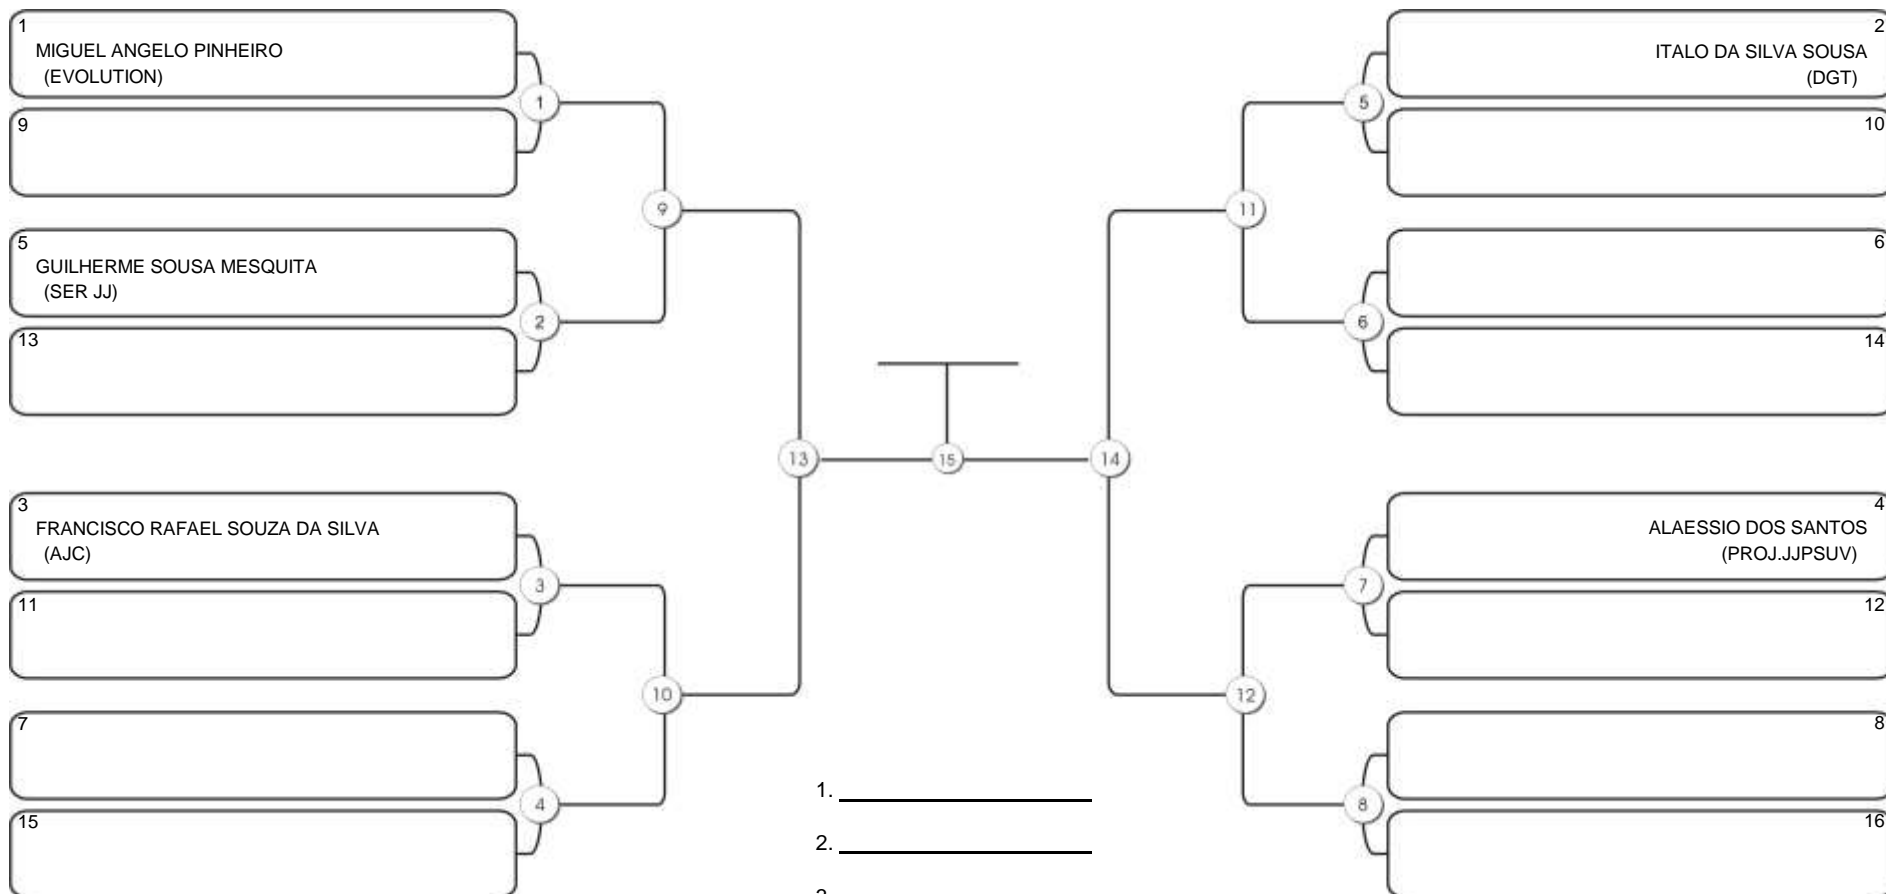

CEARÁ BELT 2024

Piamarta Aguanambi, Fortaleza, Ceará, 14 abr 2024

INFANTO A 2011-2012 MASC AMAREL-LARANJA-VERDE MÉDIO

Responsável: _____
Nome: _____
Assinatura: _____