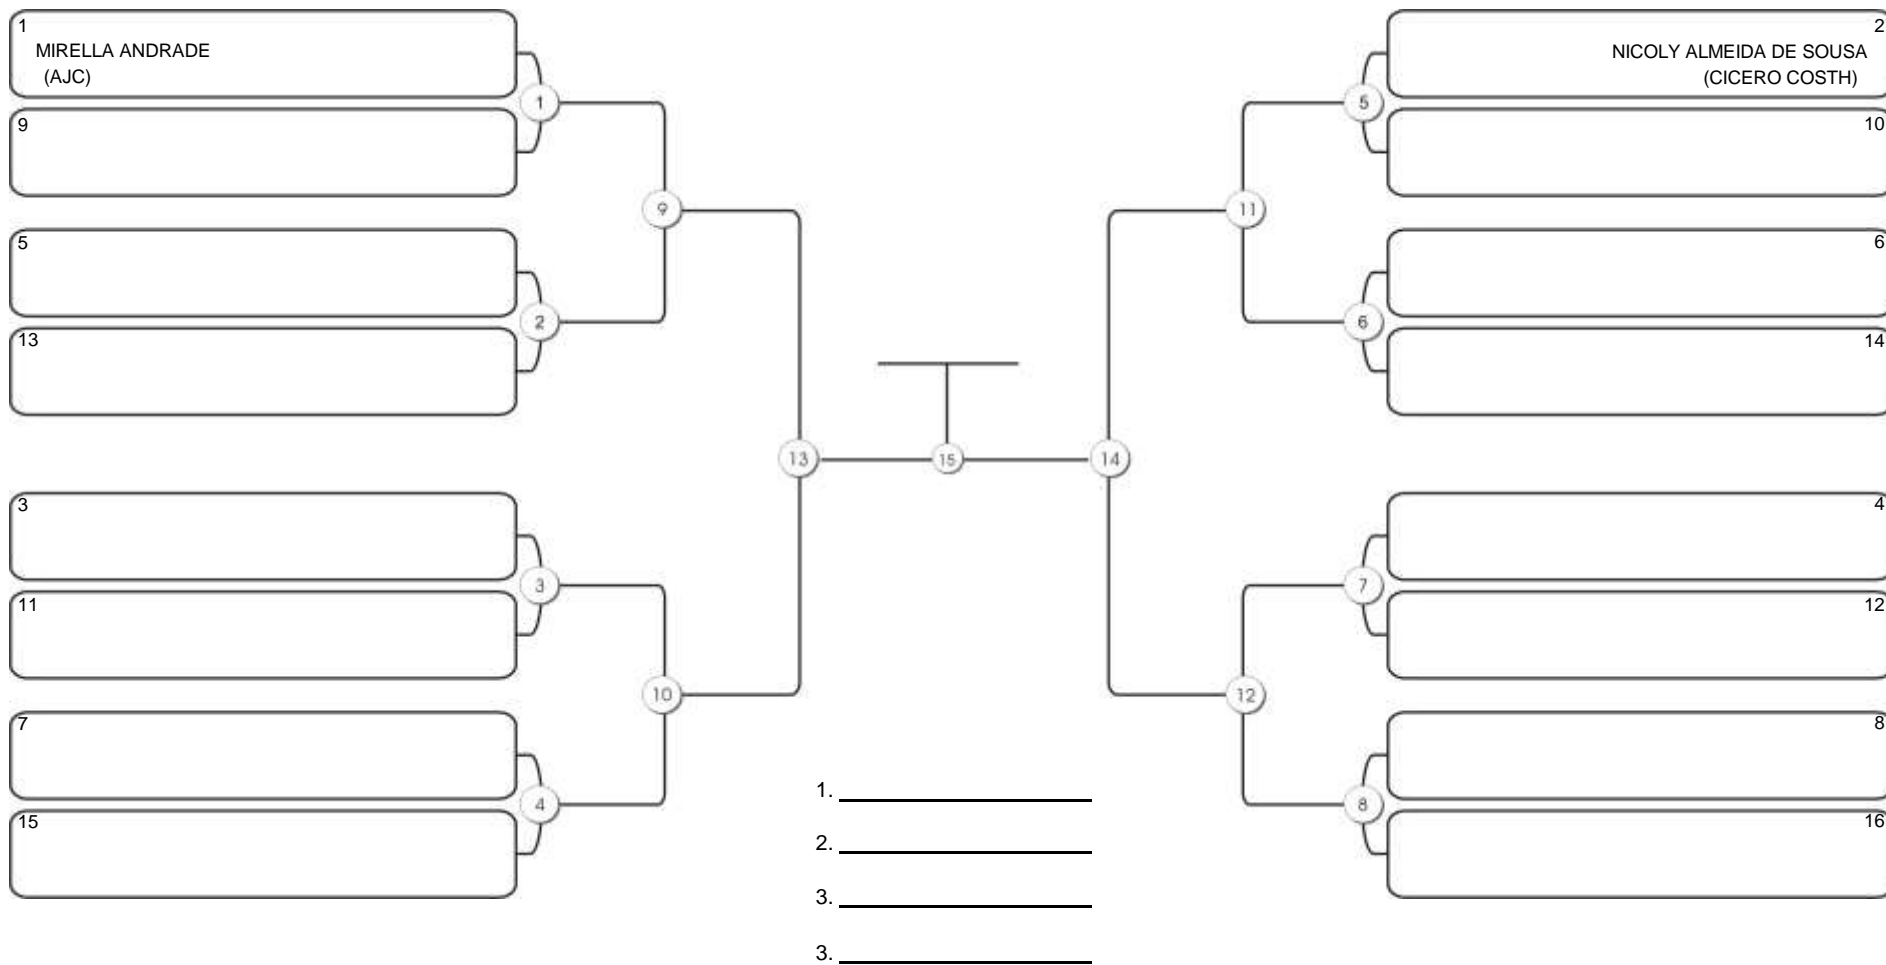

CEARÁ BELT 2024

Pimarta Aguanambi, Fortaleza, Ceará, 14 abr 2024

JUVENIL 2007-2008 FEM AZUL MEIO-PESADO

Responsável: _____
Nome: _____
Assinatura: _____