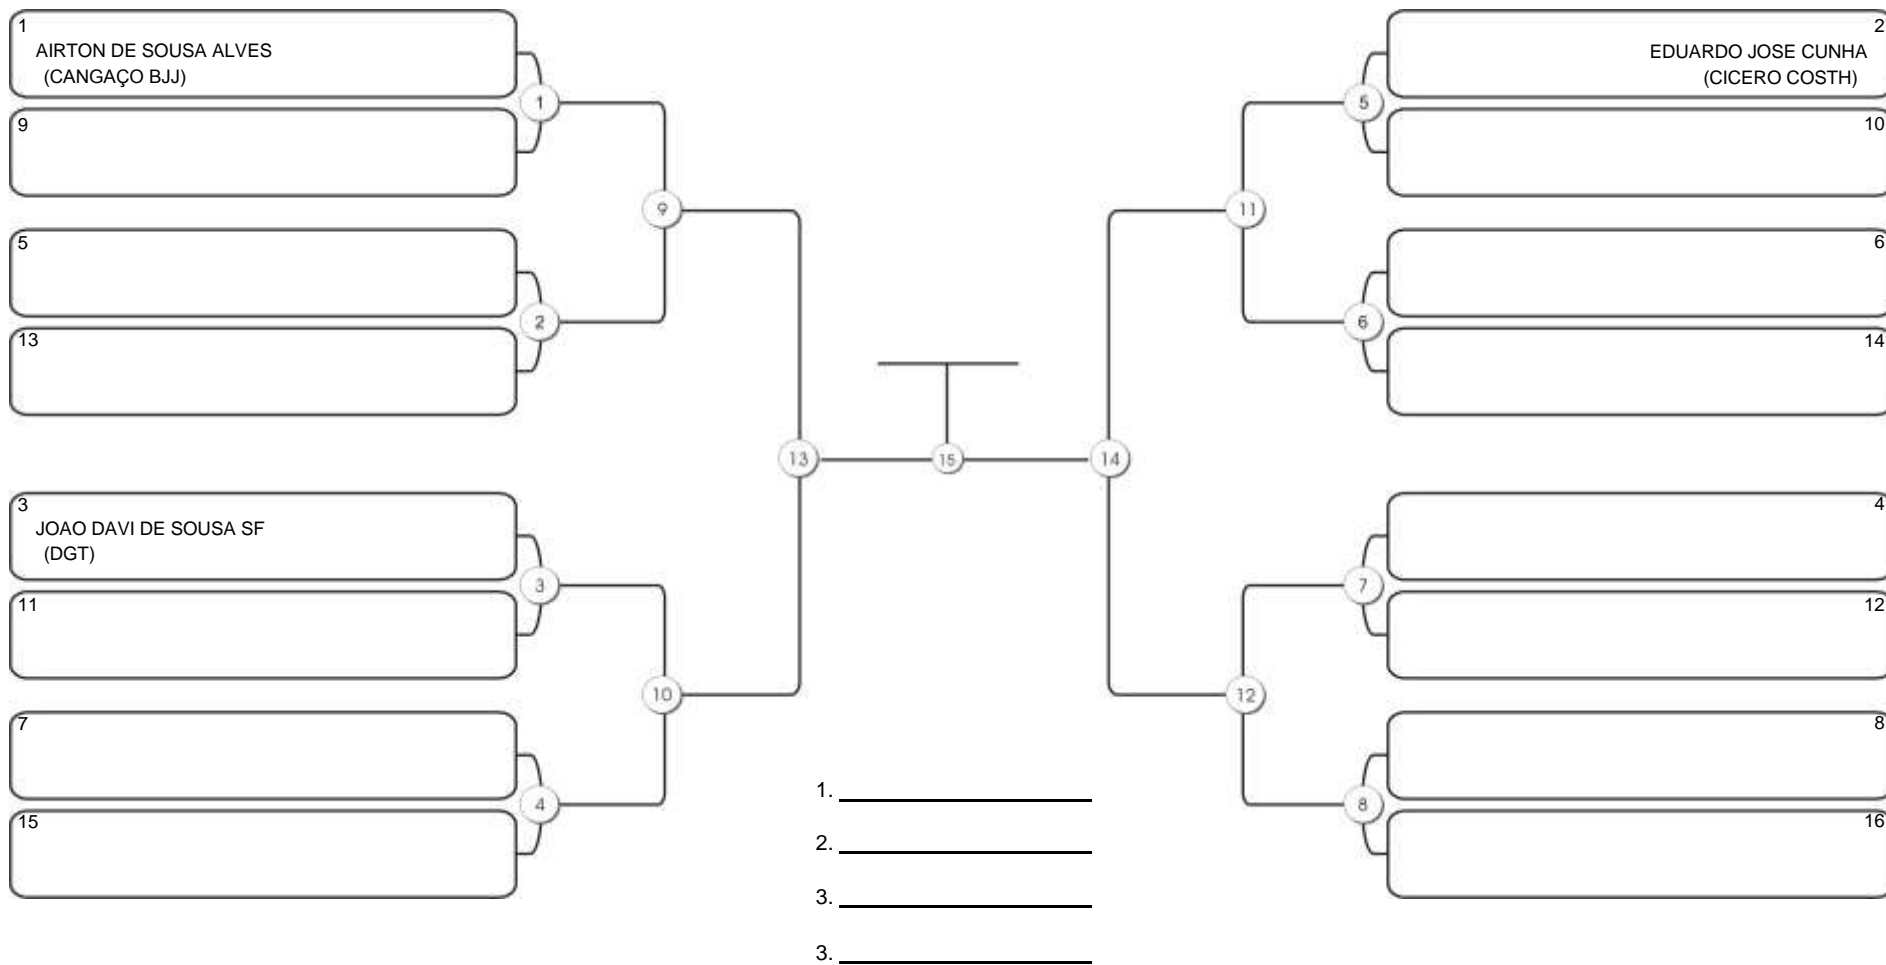

CEARÁ BELT 2024

Piamarta Aguanambi, Fortaleza, Ceará, 14 abr 2024

JUVENIL 2007-2008 MASC AZUL MEIO-PESADO

Responsável: _____

Nome: _____

Assinatura: _____