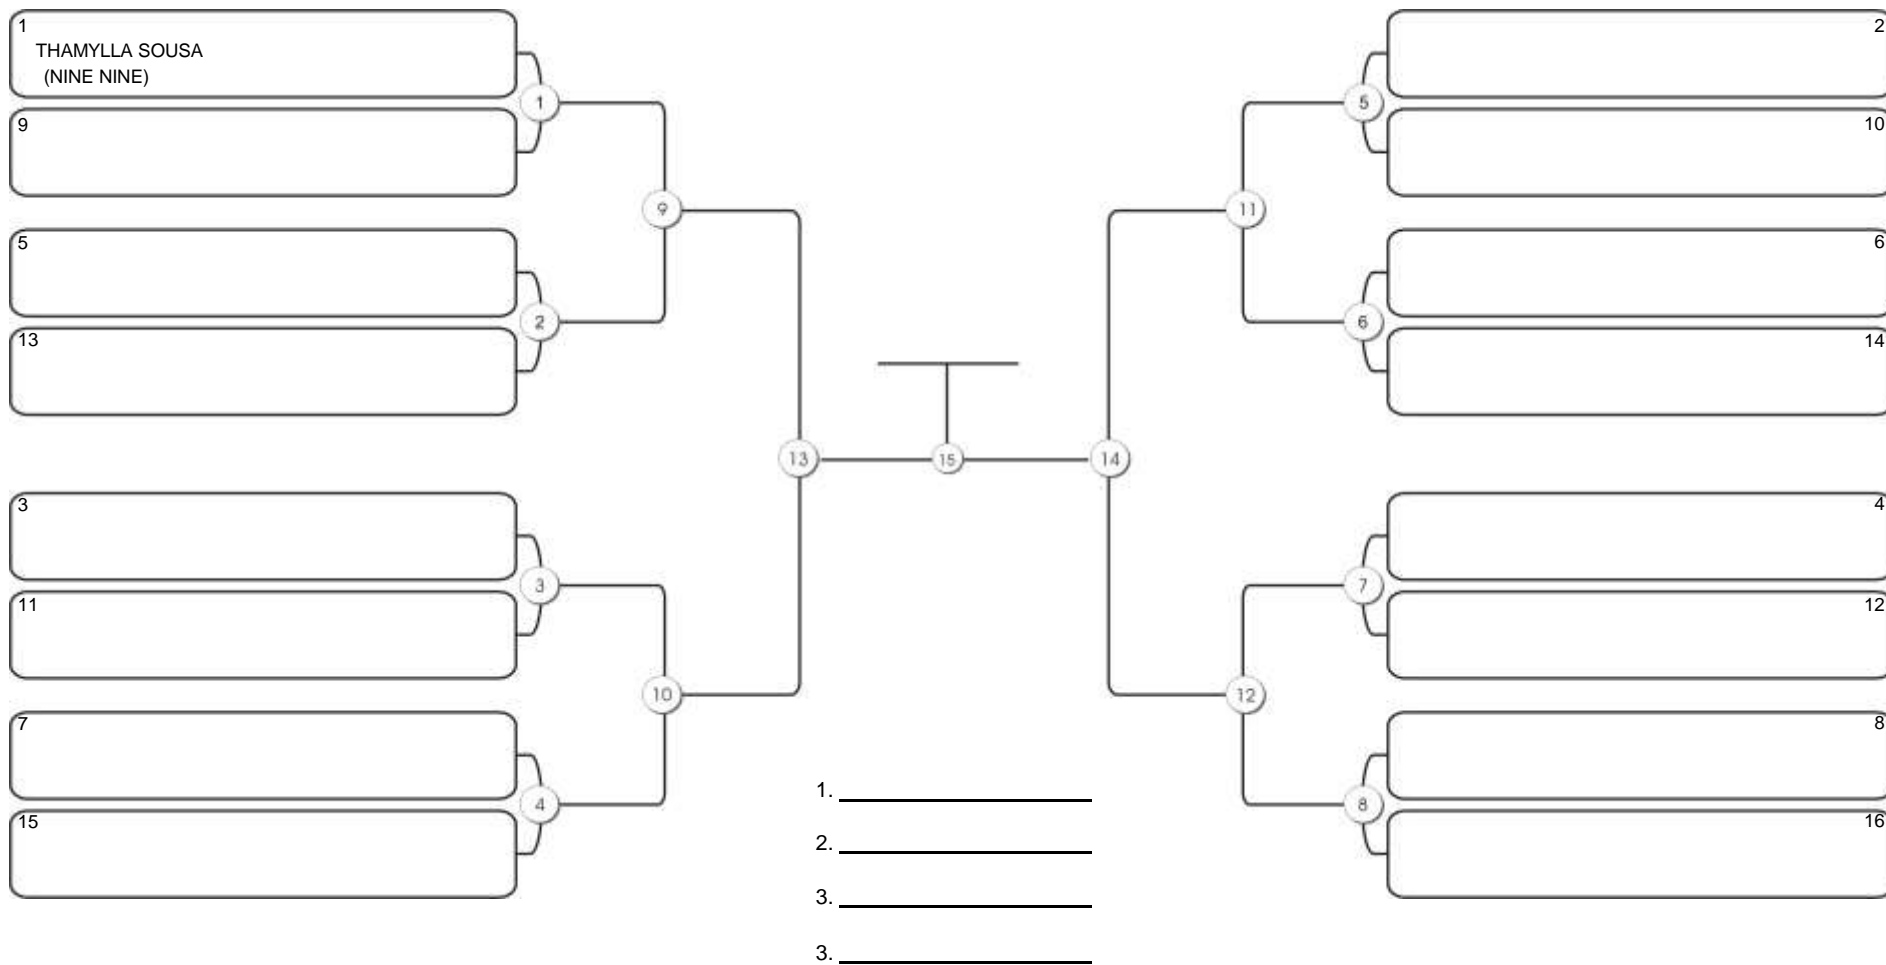

CEARÁ BELT 2024

Piarmarta Aguanambi, Fortaleza, Ceará, 14 abr 2024

NO GI INF JUV A FEM AMAREL-LARANJA-VERDE PENA

Responsável: _____
Nome: _____
Assinatura: _____