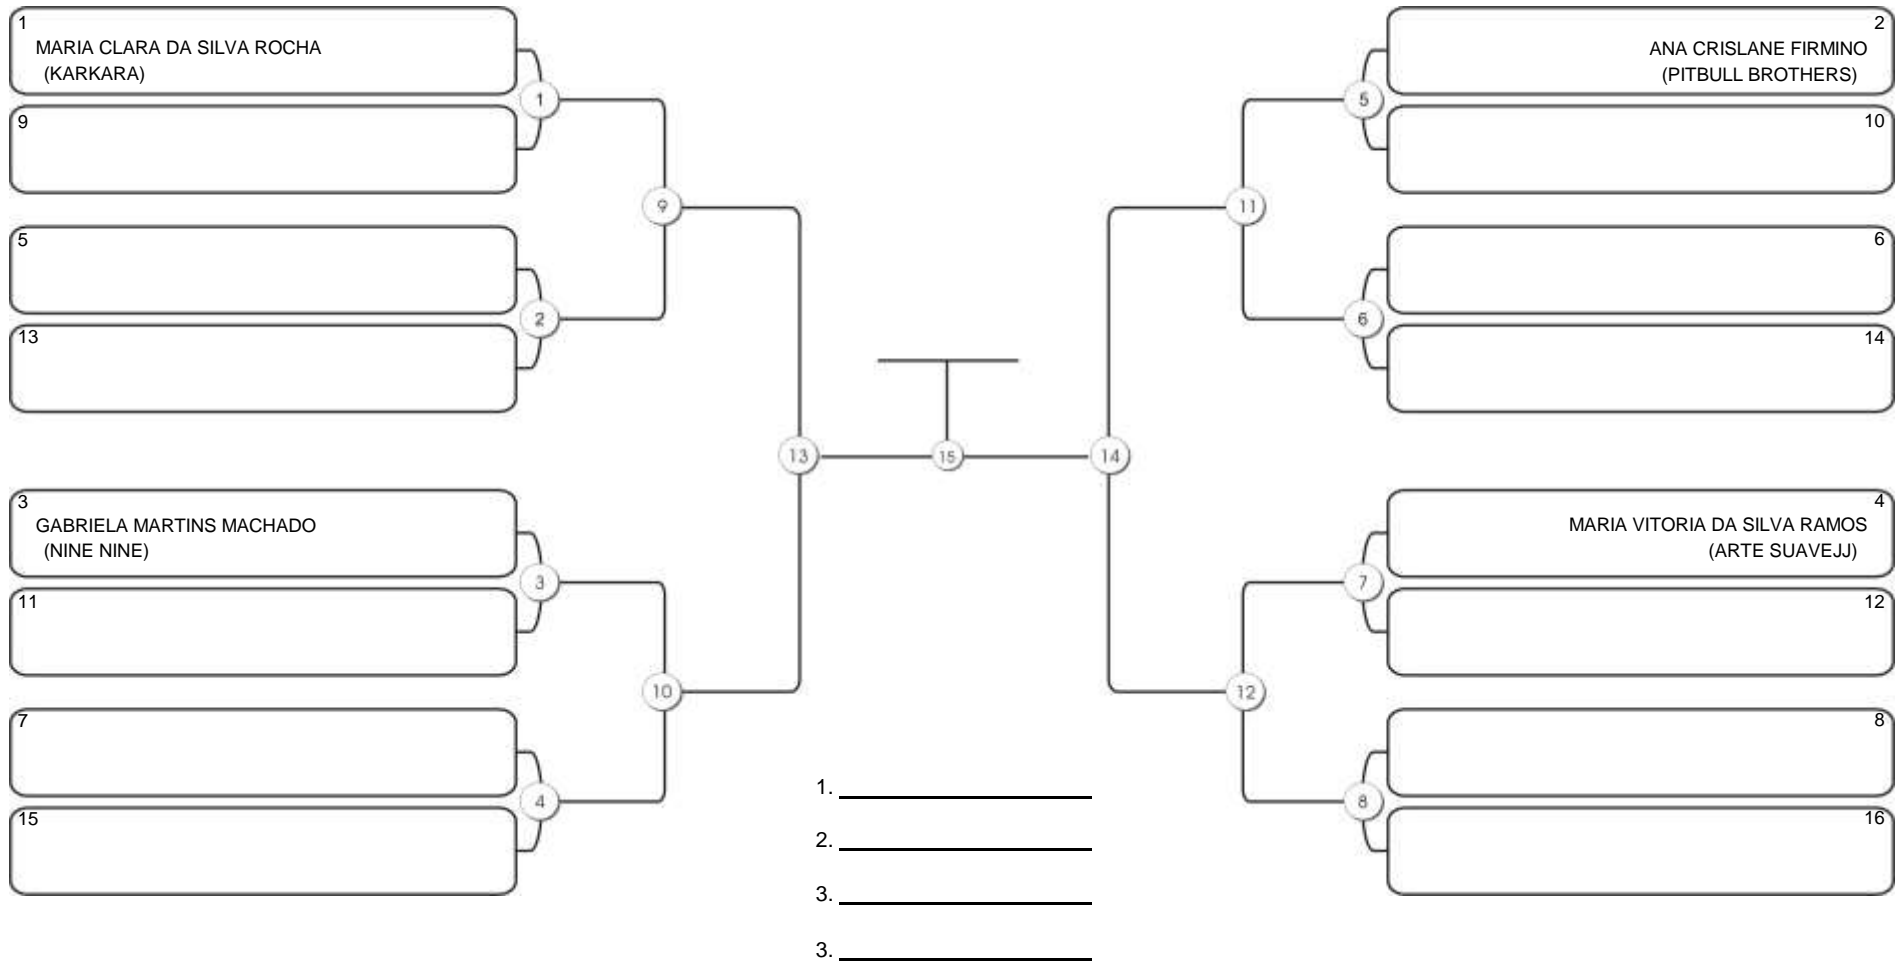

CEARÁ BELT 2024

Piarmarta Aguanambi, Fortaleza, Ceará, 14 abr 2024

INFANTO A 2011-2012 FEM AMAREL-LARANJA-VERDE MÉDIO

Responsável: _____
Nome: _____
Assinatura: _____