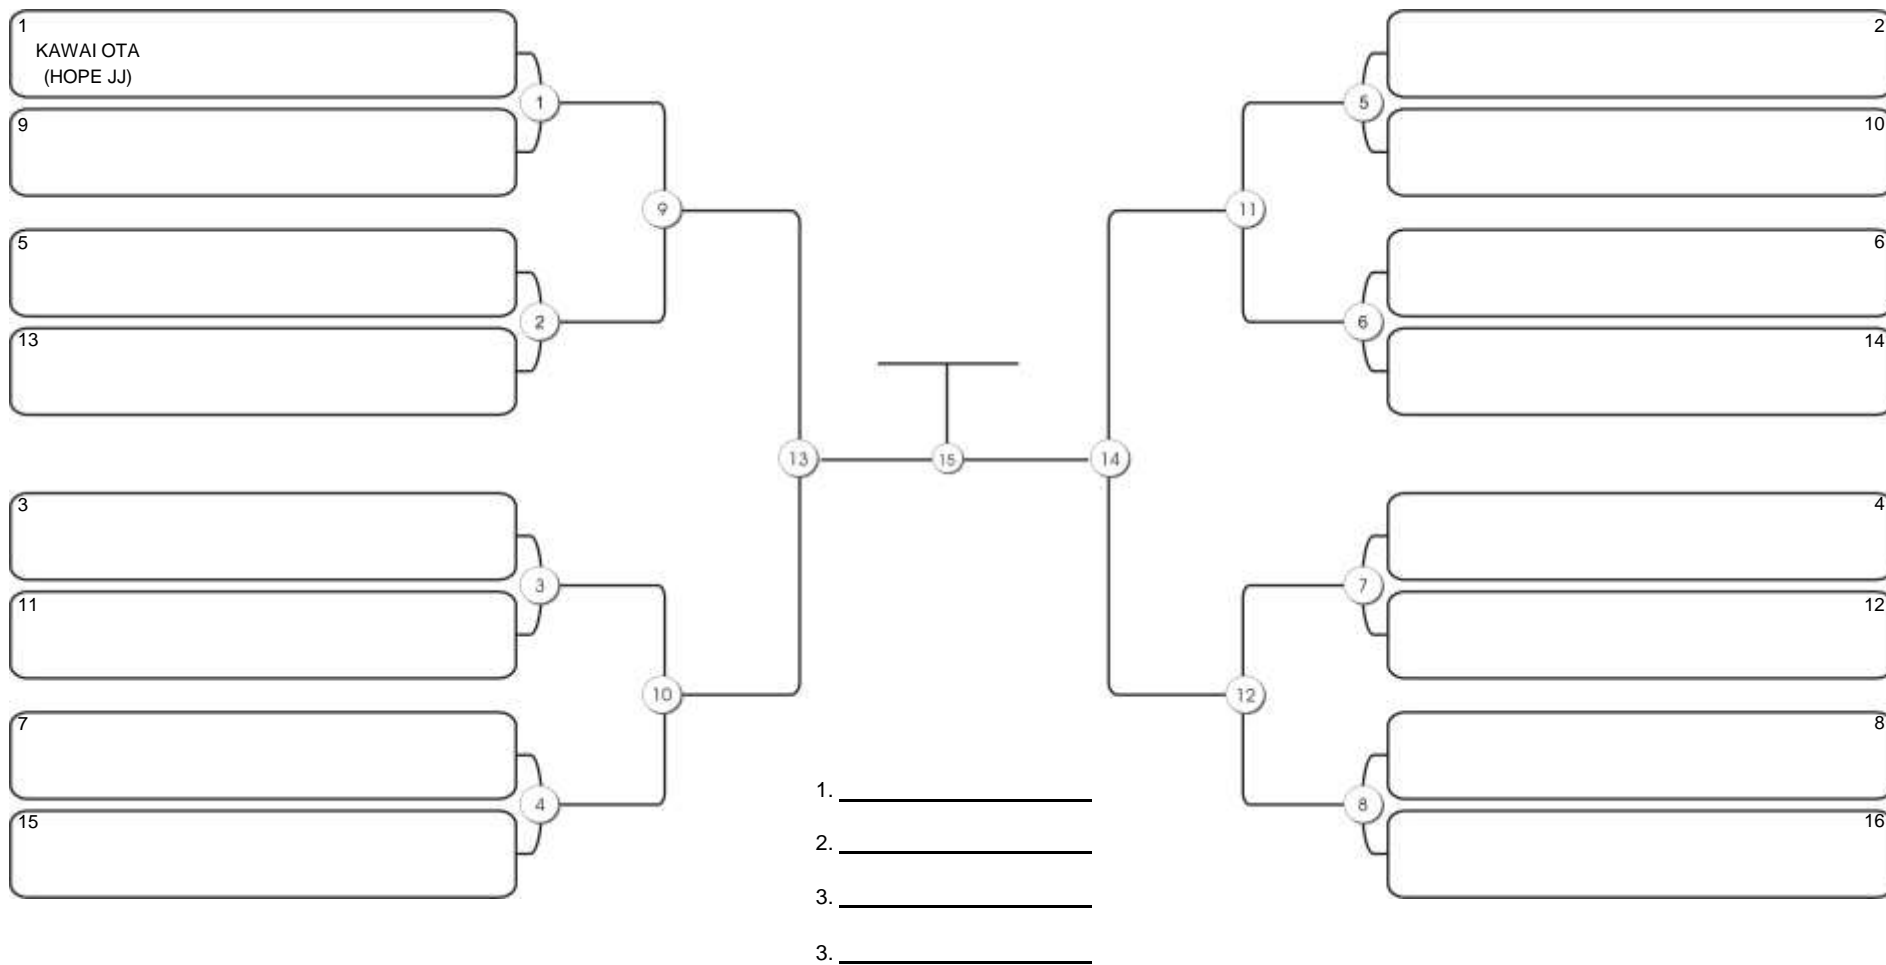

CEARÁ BELT 2024

Piarmarta Aguanambi, Fortaleza, Ceará, 14 abr 2024

SÊNIOR 1 MASC PRETA ABSOLUTO LEVE

Responsável: _____
Nome: _____
Assinatura: _____