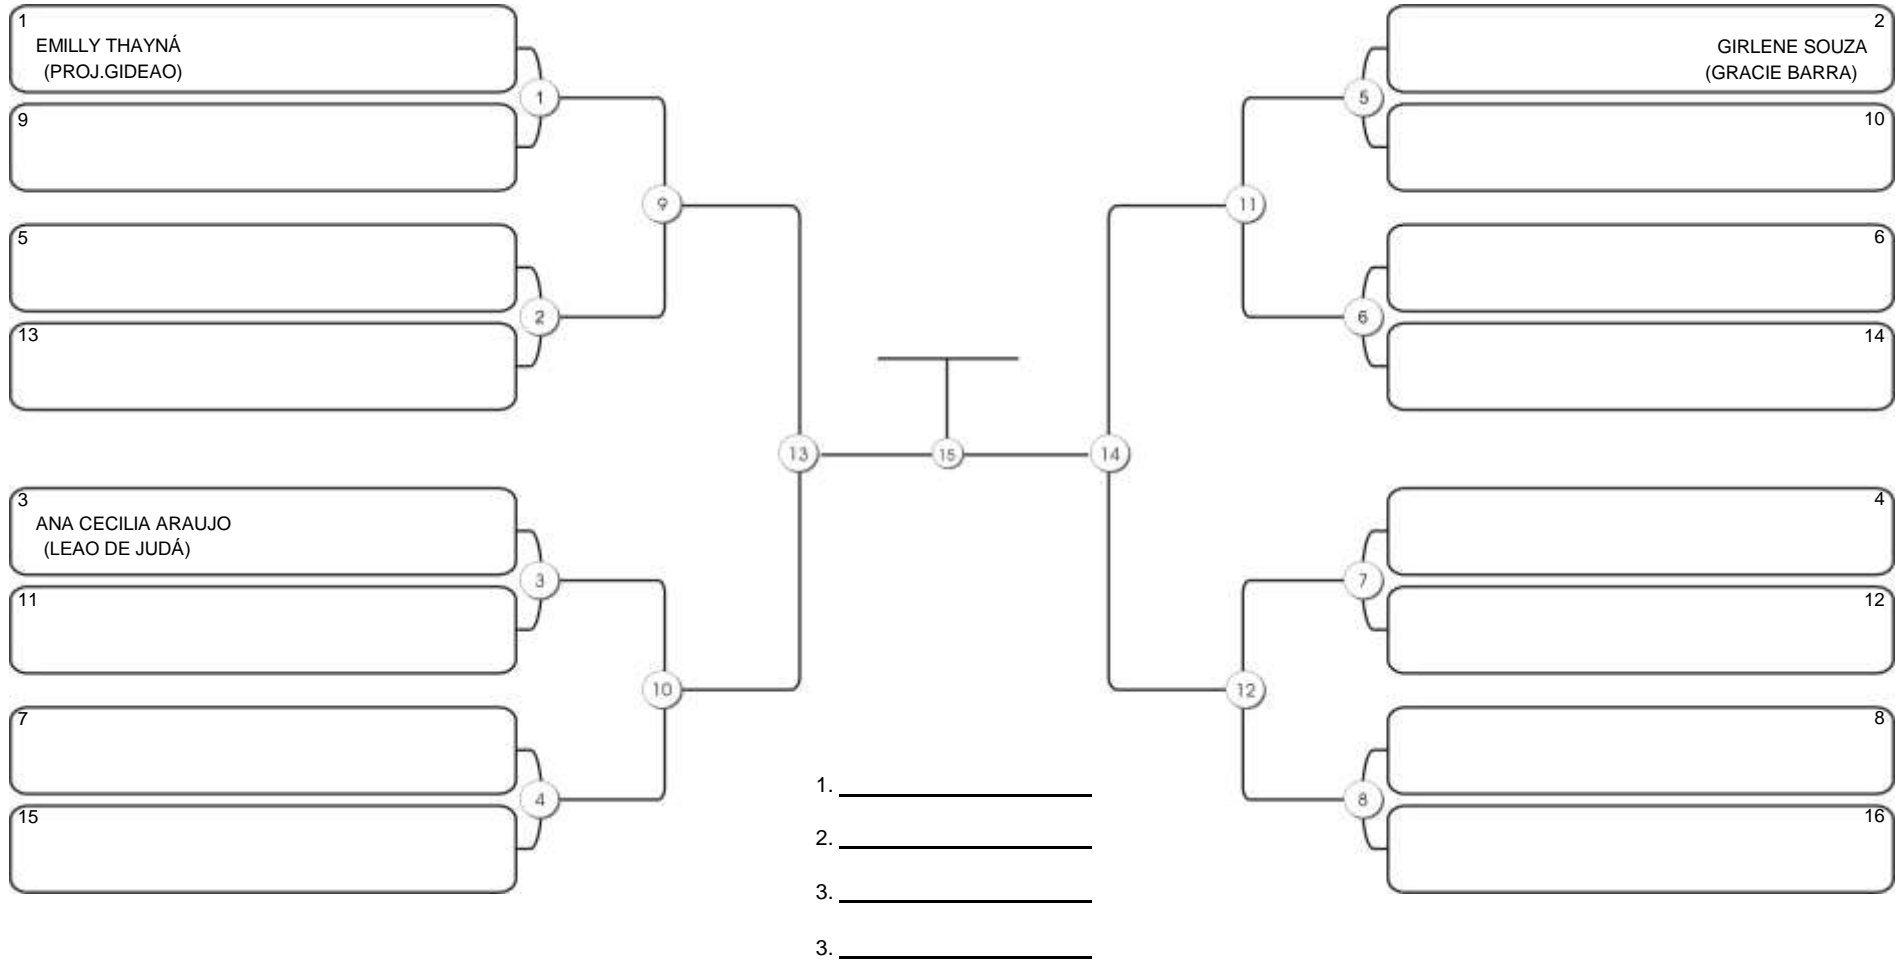

CEARÁ BELT 2024

Piarmarta Aguanambi, Fortaleza, Ceará, 14 abr 2024

ADULTO FEM BRANCA ABSOLUTO

Responsável: _____
Nome: _____
Assinatura: _____