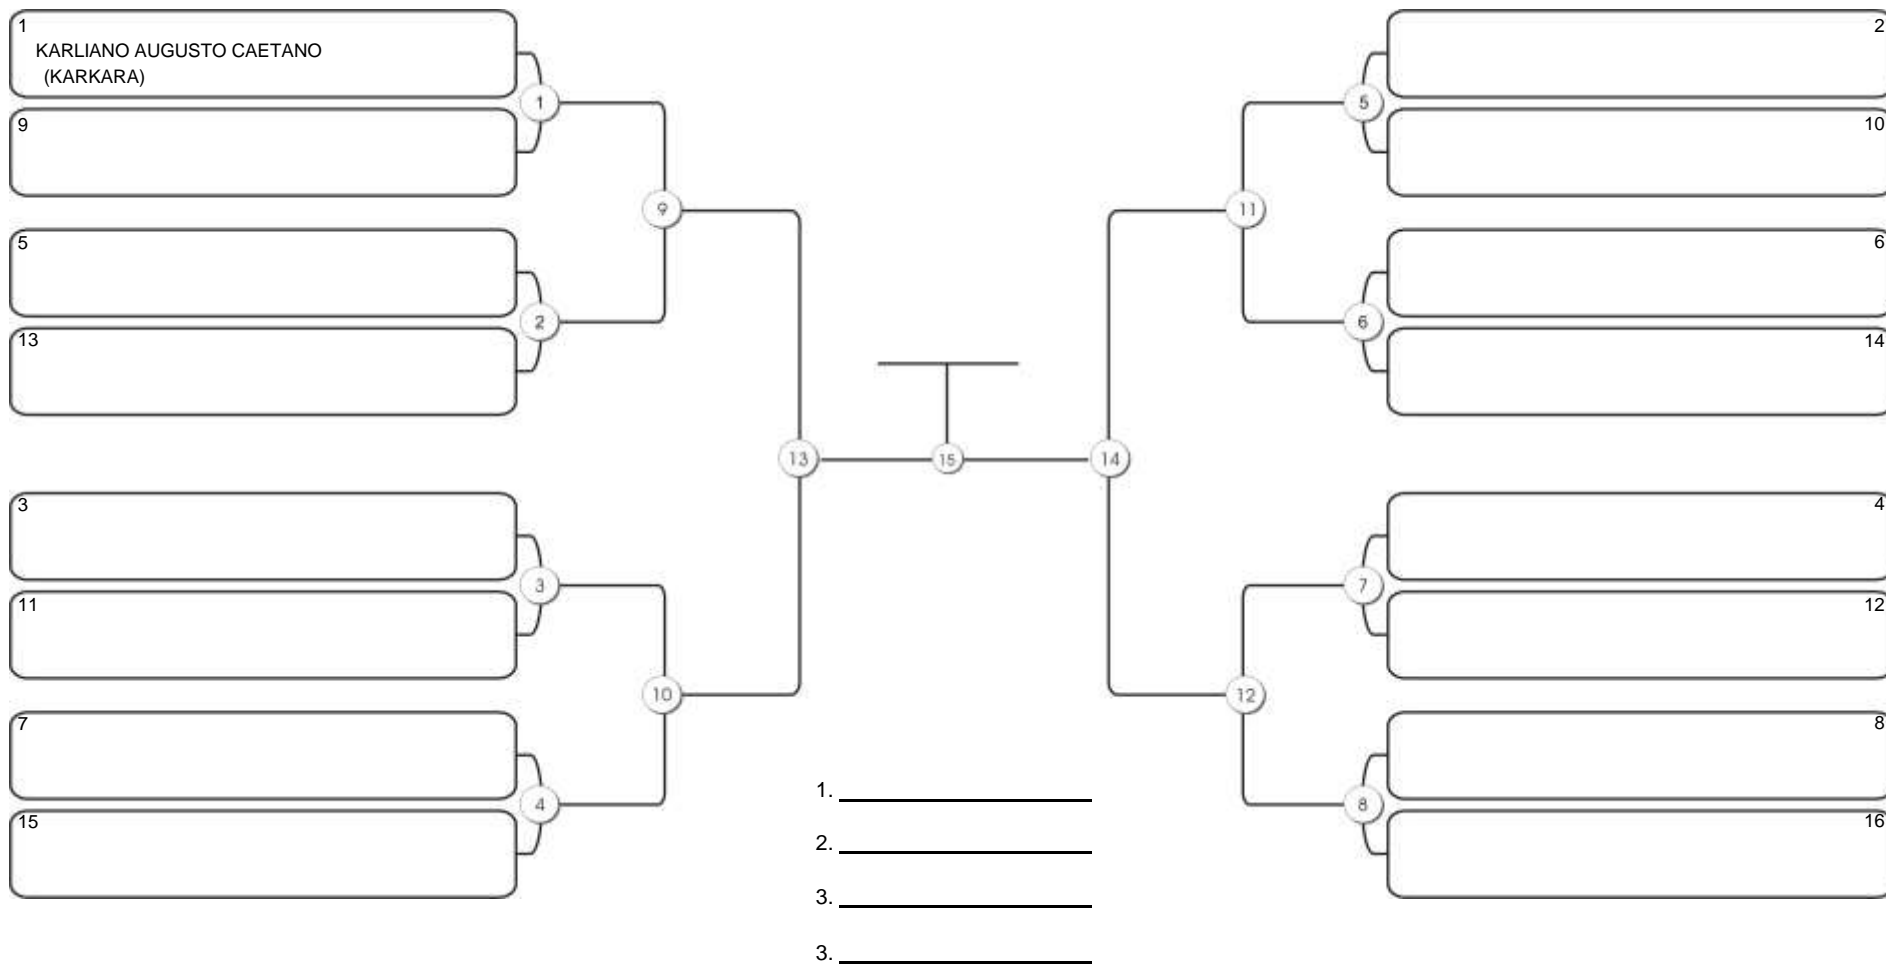

CEARÁ BELT 2024

Piamarta Aguanambi, Fortaleza, Ceará, 14 abr 2024

SÊNIOR 1 MASC BRANCA PENA

Responsável: _____
Nome: _____
Assinatura: _____