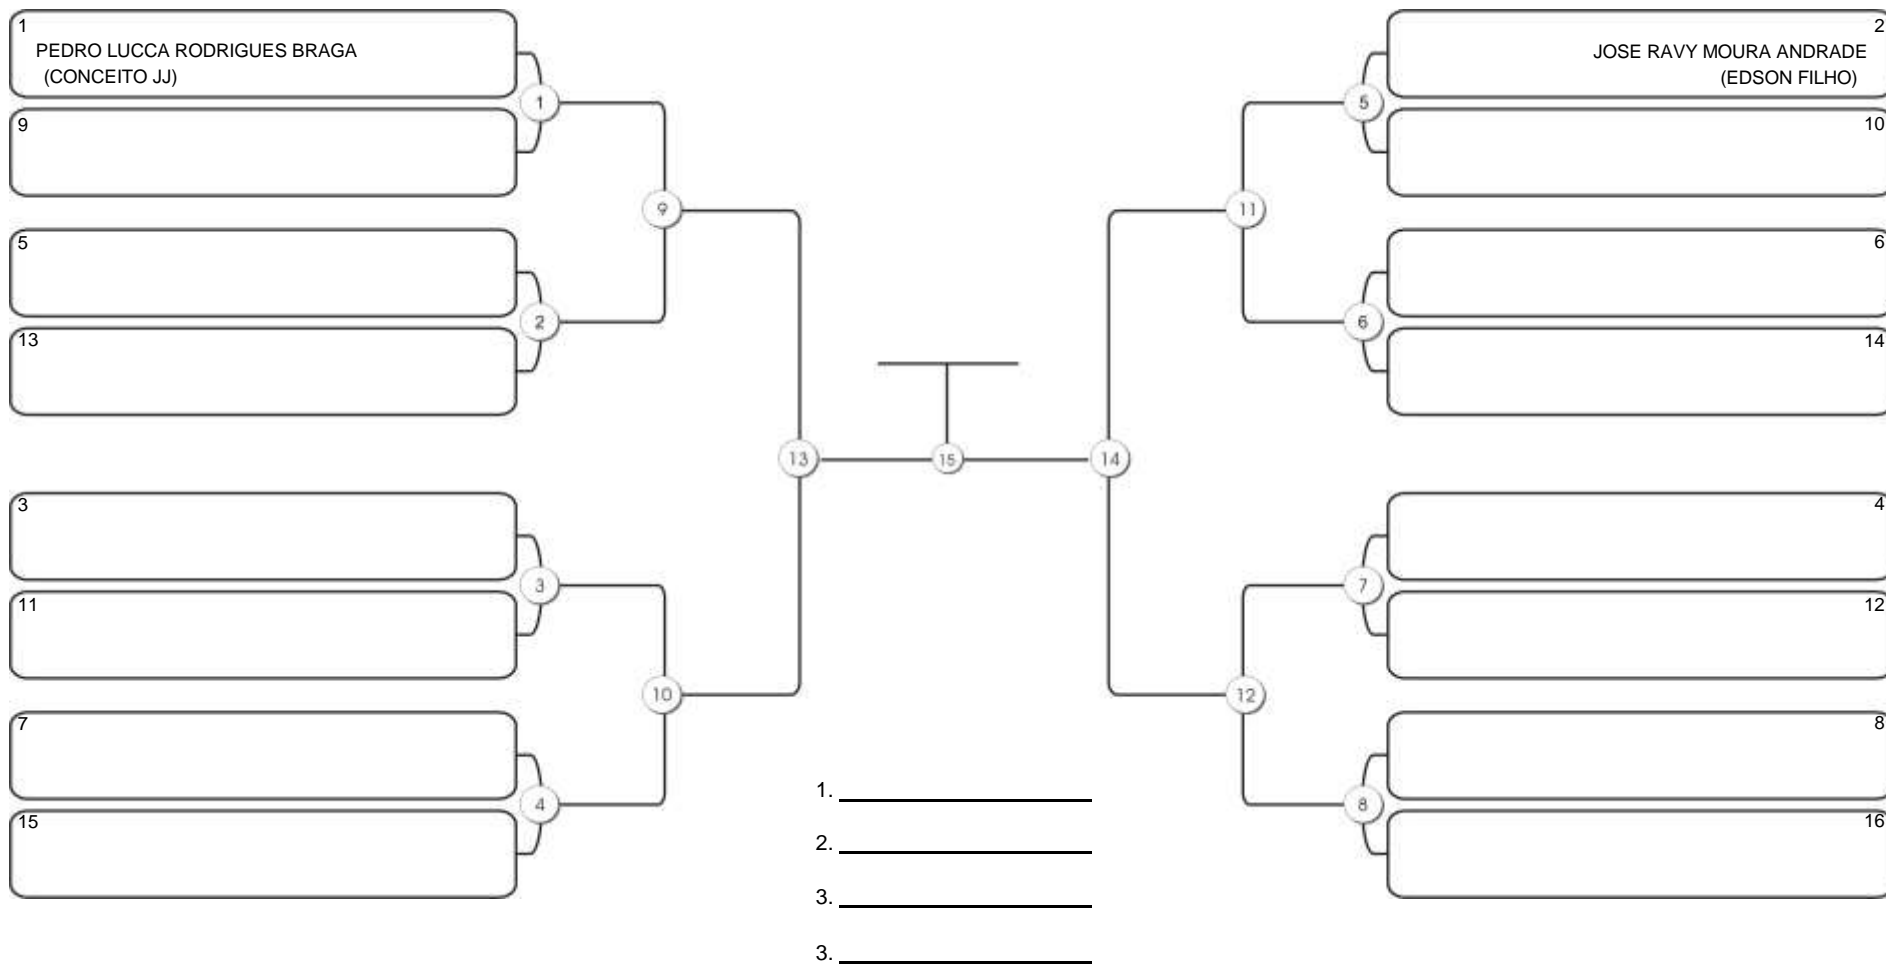

CEARÁ BELT 2024

Piamarta Aguanambi, Fortaleza, Ceará, 14 abr 2024

INFANTIL A 2015-2016 MASC BRANCA-CINZA MEIO-PESADO

Responsável: _____

Nome: _____

Assinatura: _____