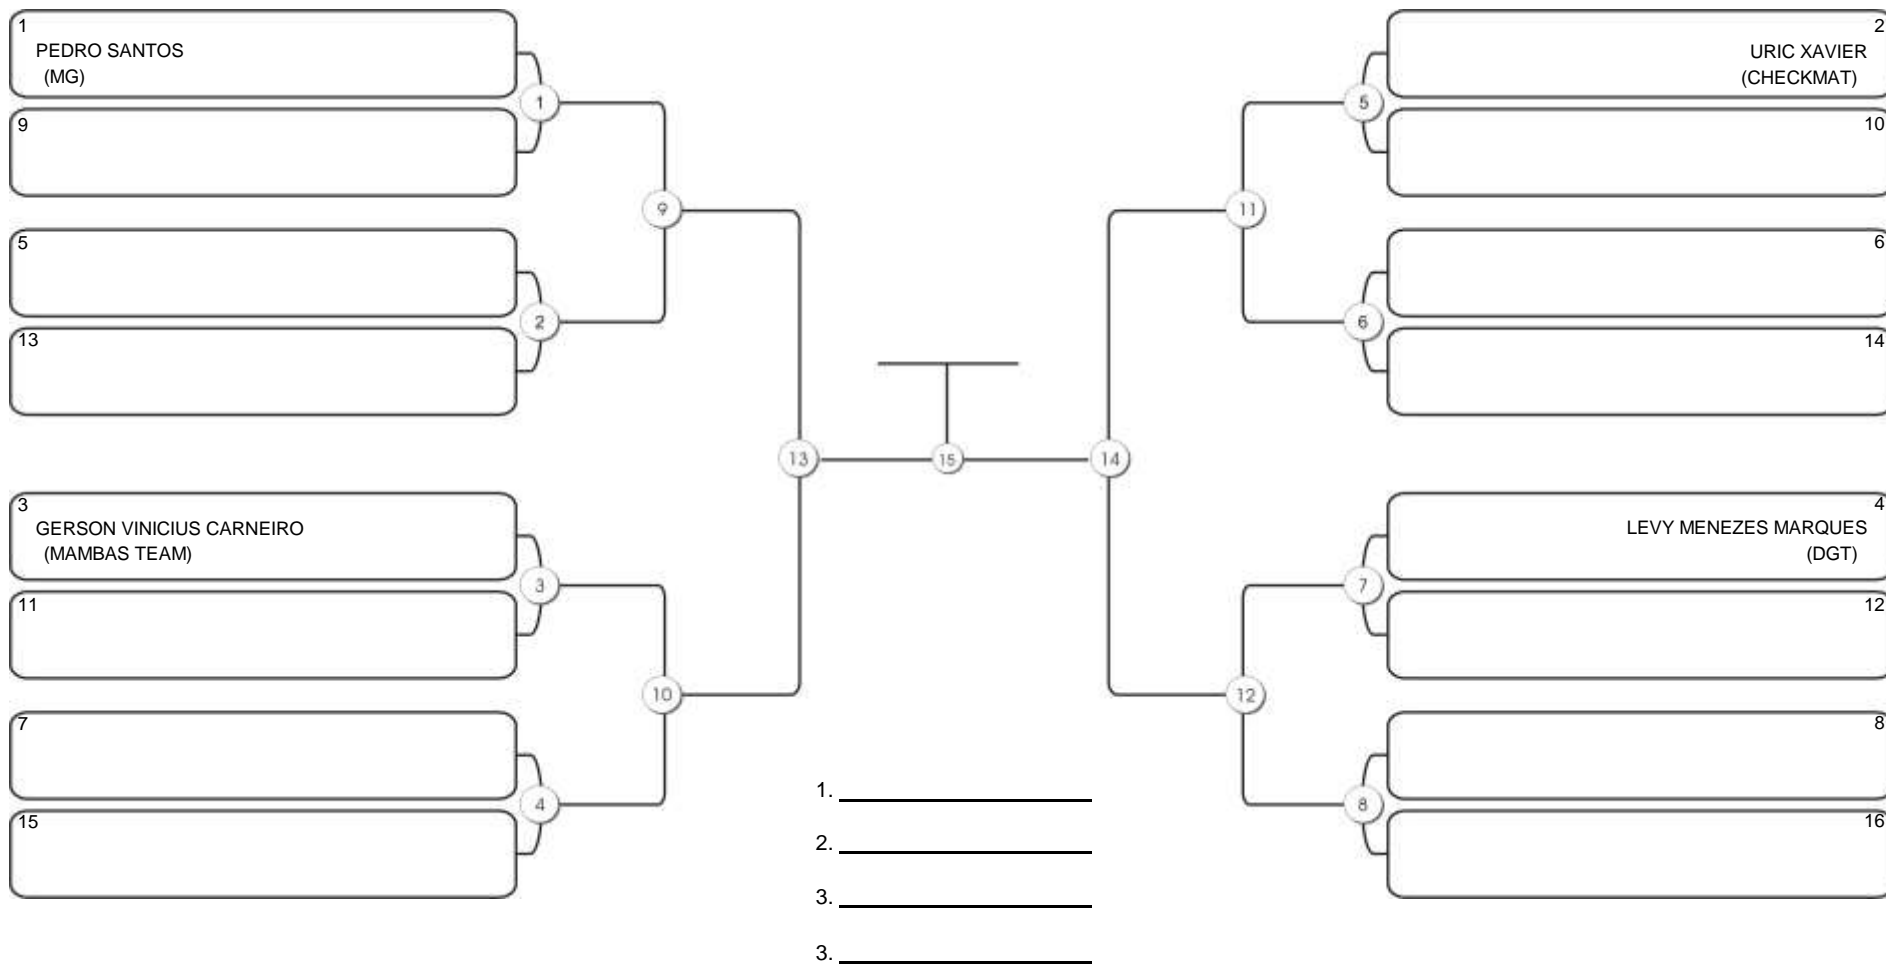

CEARÁ BELT 2024

Pimarta Aguanambi, Fortaleza, Ceará, 14 abr 2024

ADULTO MASC AZUL SUPER-PESADO

Responsável: _____
Nome: _____
Assinatura: _____