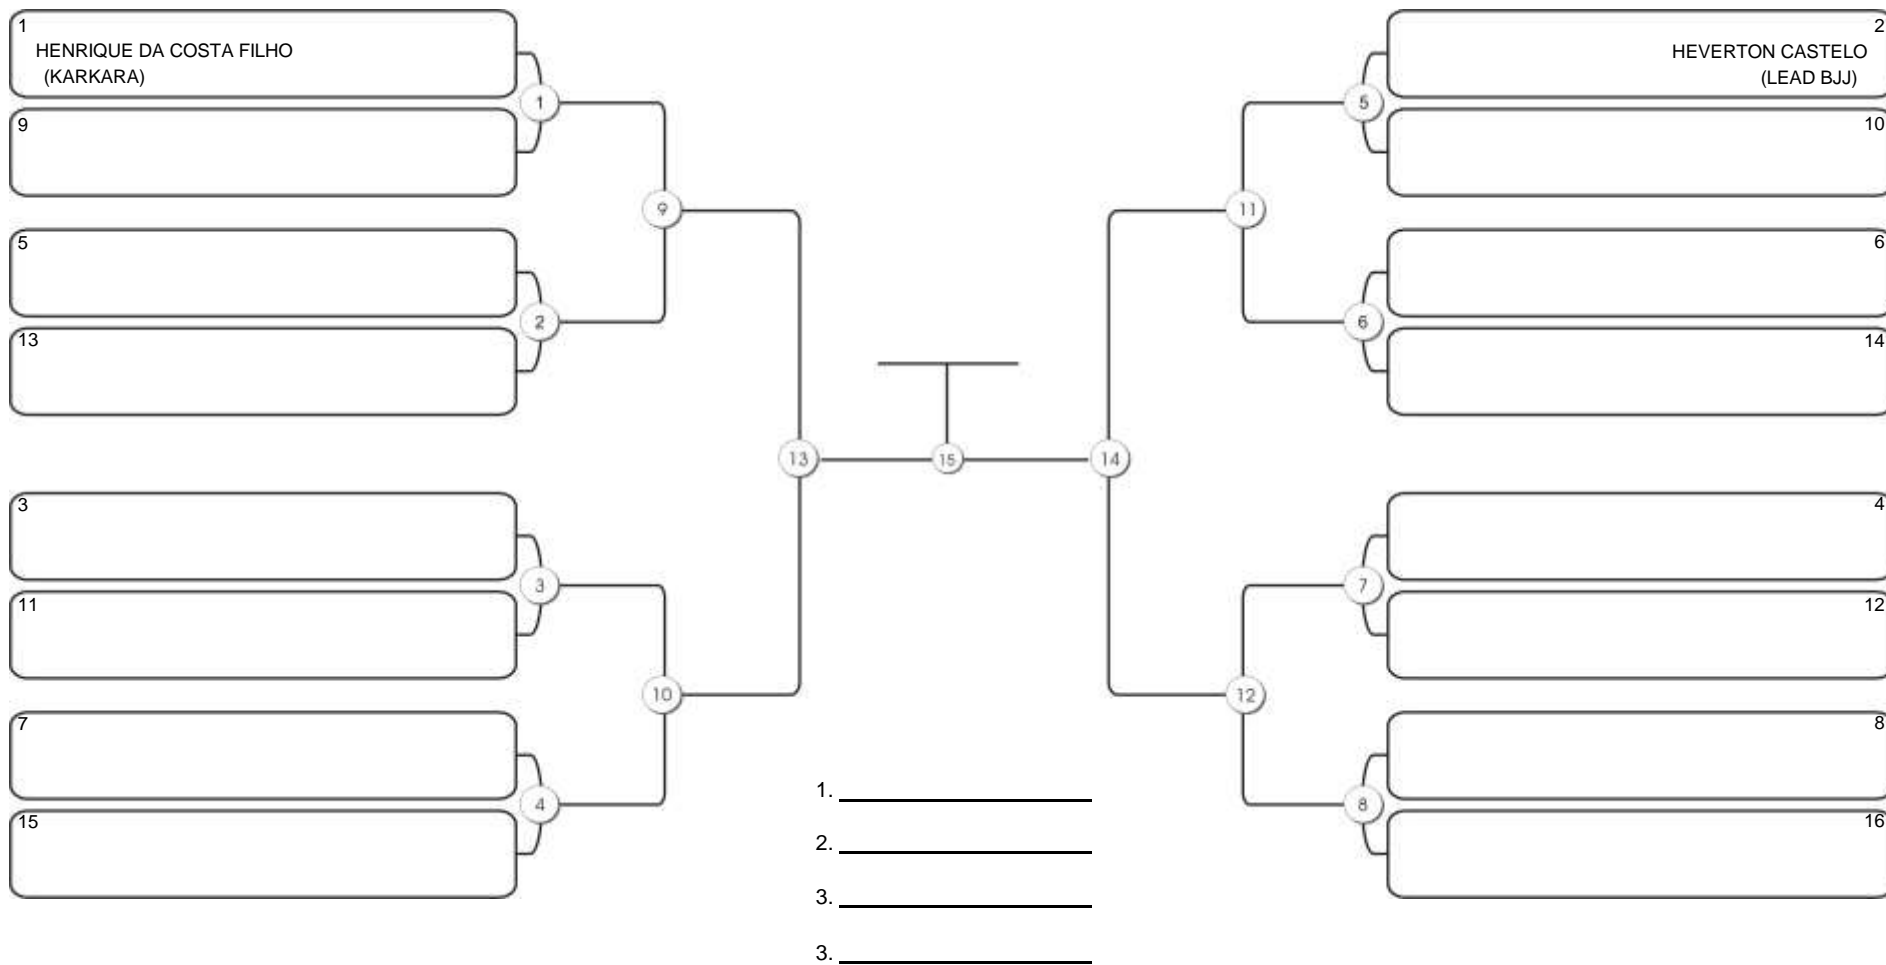

CEARÁ BELT 2024

Piamarta Aguanambi, Fortaleza, Ceará, 14 abr 2024

MASTER MASC MARROM LEVE

Responsável: _____
Nome: _____
Assinatura: _____