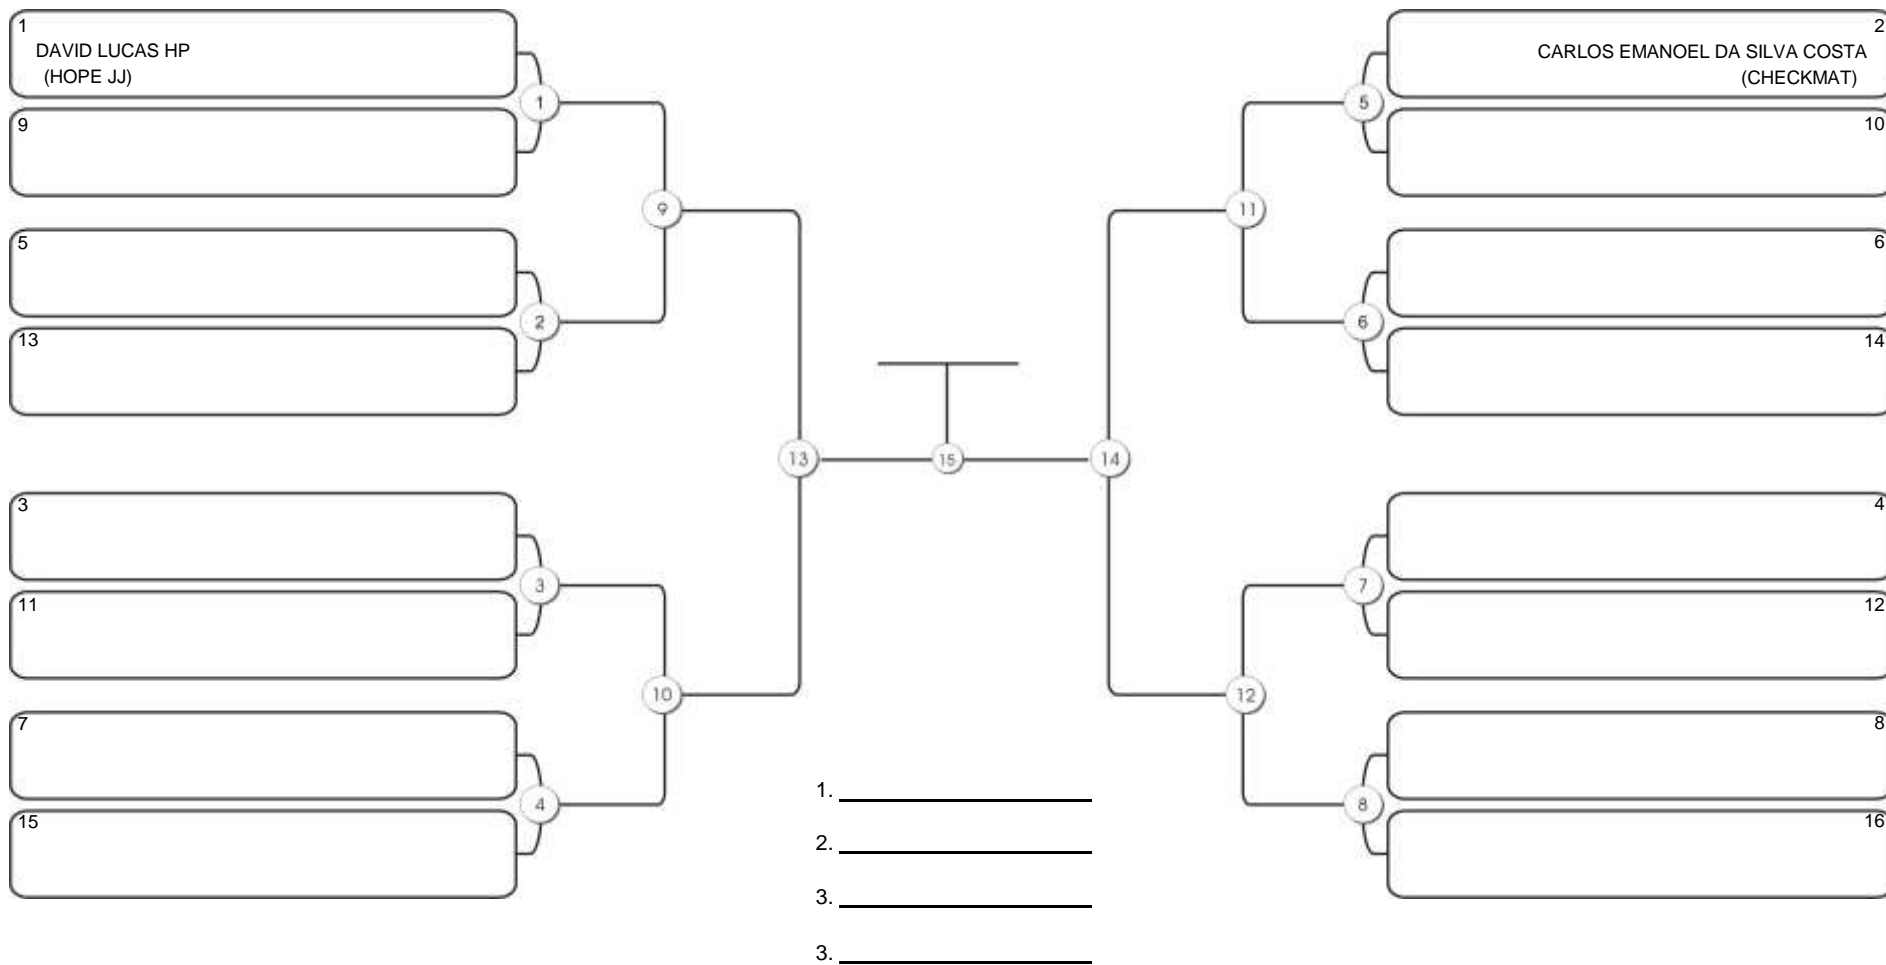

CEARÁ BELT 2024

Piamarta Aguanambi, Fortaleza, Ceará, 14 abr 2024

NO GI INFANTIL B MASC BRANCA-CINZA LEVE

Responsável: _____
Nome: _____
Assinatura: _____