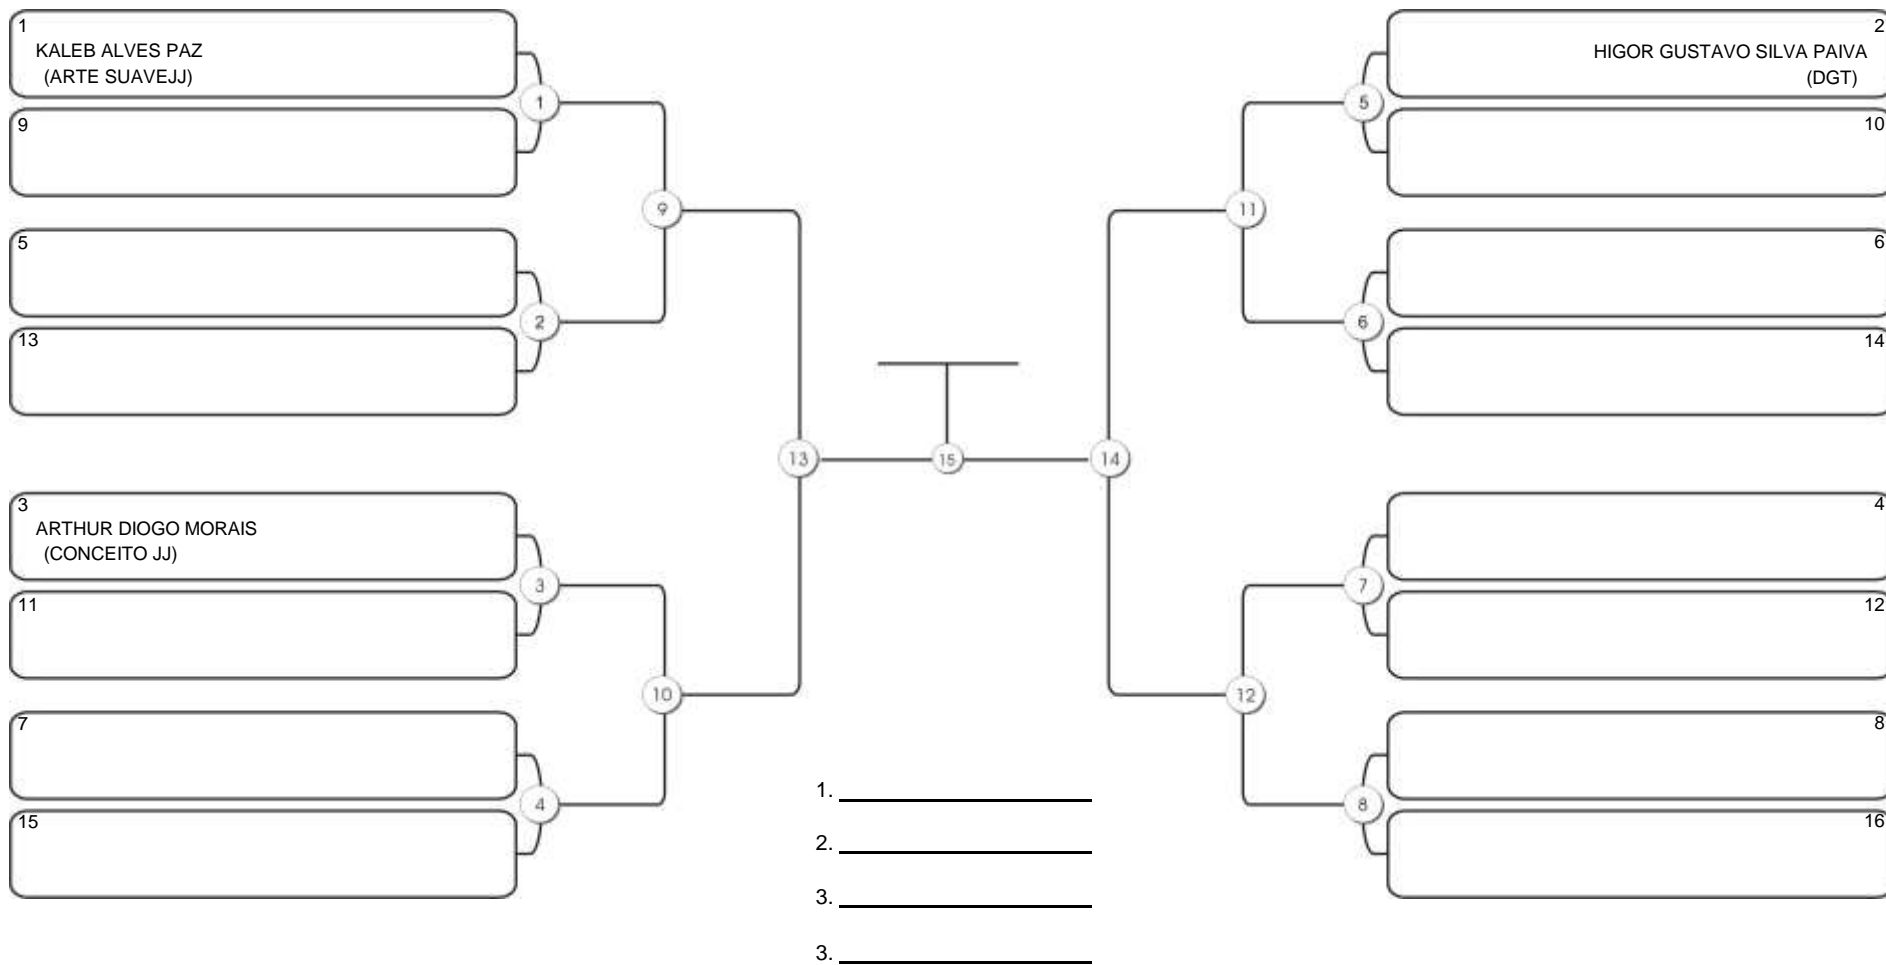

CEARÁ BELT 2024

Piamarta Aguanambi, Fortaleza, Ceará, 14 abr 2024

MIRIM 2017-2018 MASC BRANCA-CINZA PENA

Responsável: _____
Nome: _____
Assinatura: _____