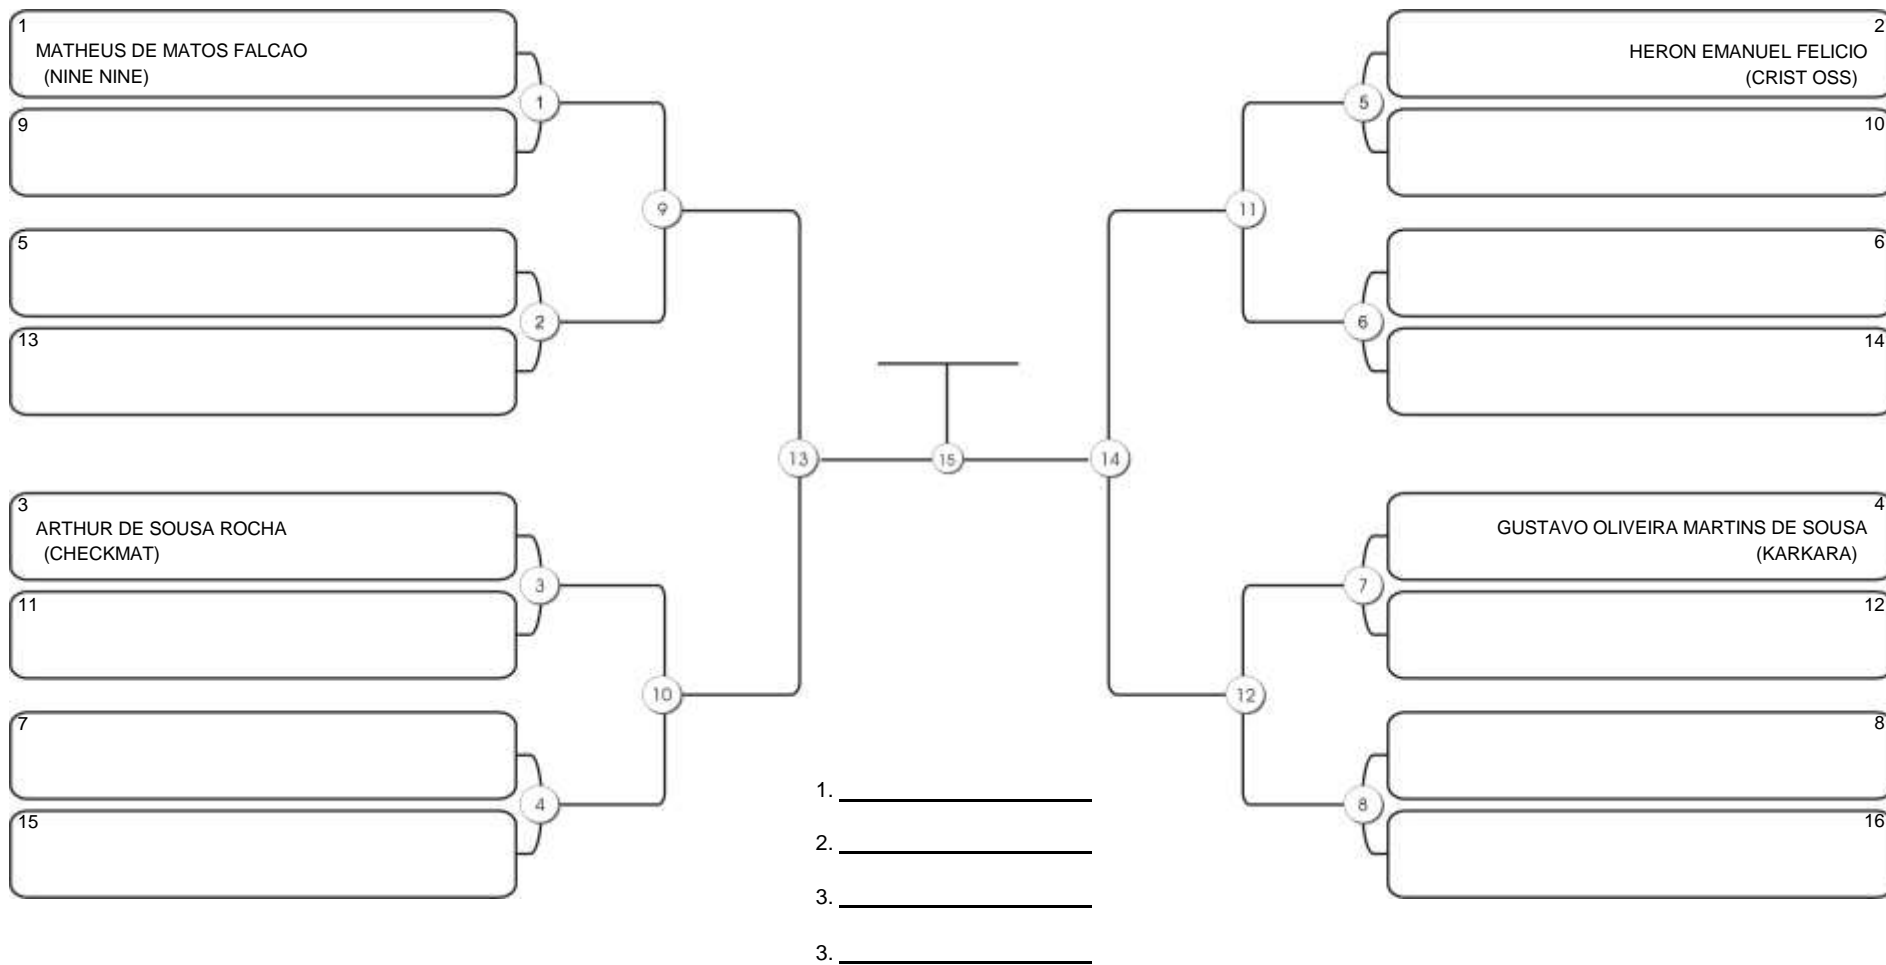

CEARÁ BELT 2024

Piarmarta Aguanambi, Fortaleza, Ceará, 14 abr 2024

INFANTO B 2009-2010 MASC AMAREL-LARANJA-VERDE MEIO-PESADO

Responsável: _____
Nome: _____
Assinatura: _____