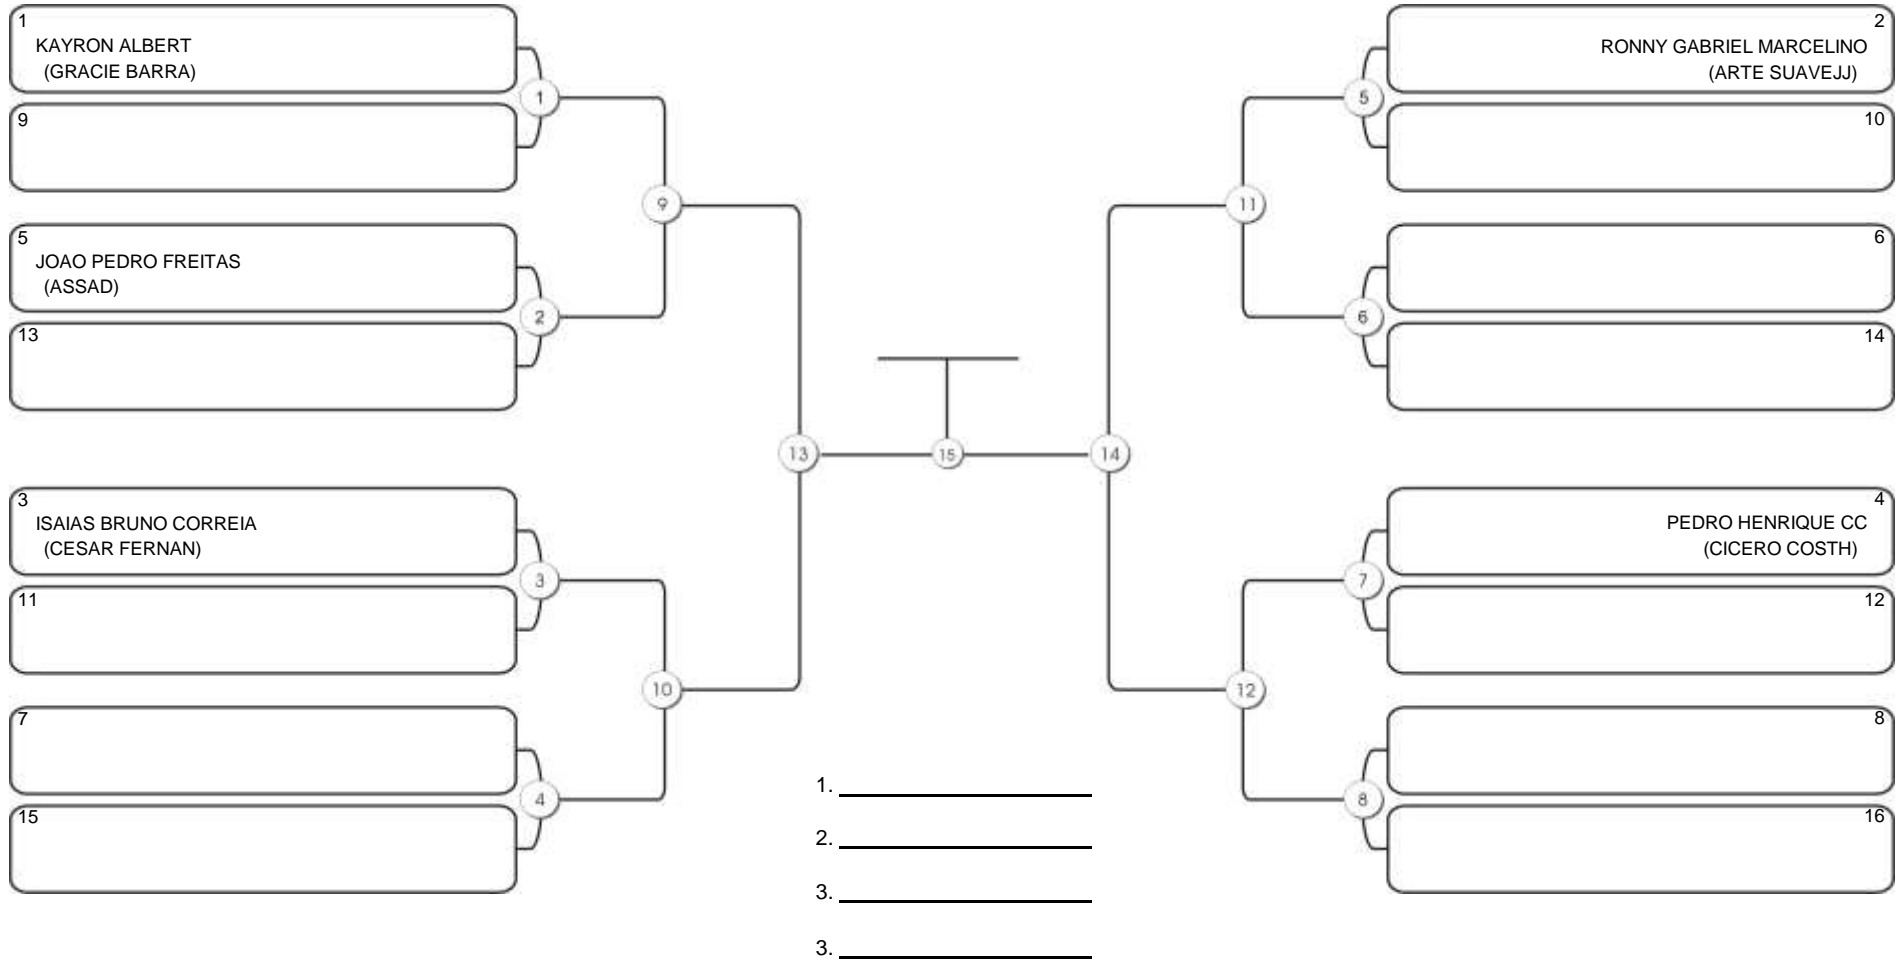

CEARÁ BELT 2024

Piamarta Aguanambi, Fortaleza, Ceará, 14 abr 2024

INFANTO B 2009-2010 MASC AMAREL-LARANJA-VERDE PESADO

Responsável: _____

Nome: _____

Assinatura: _____