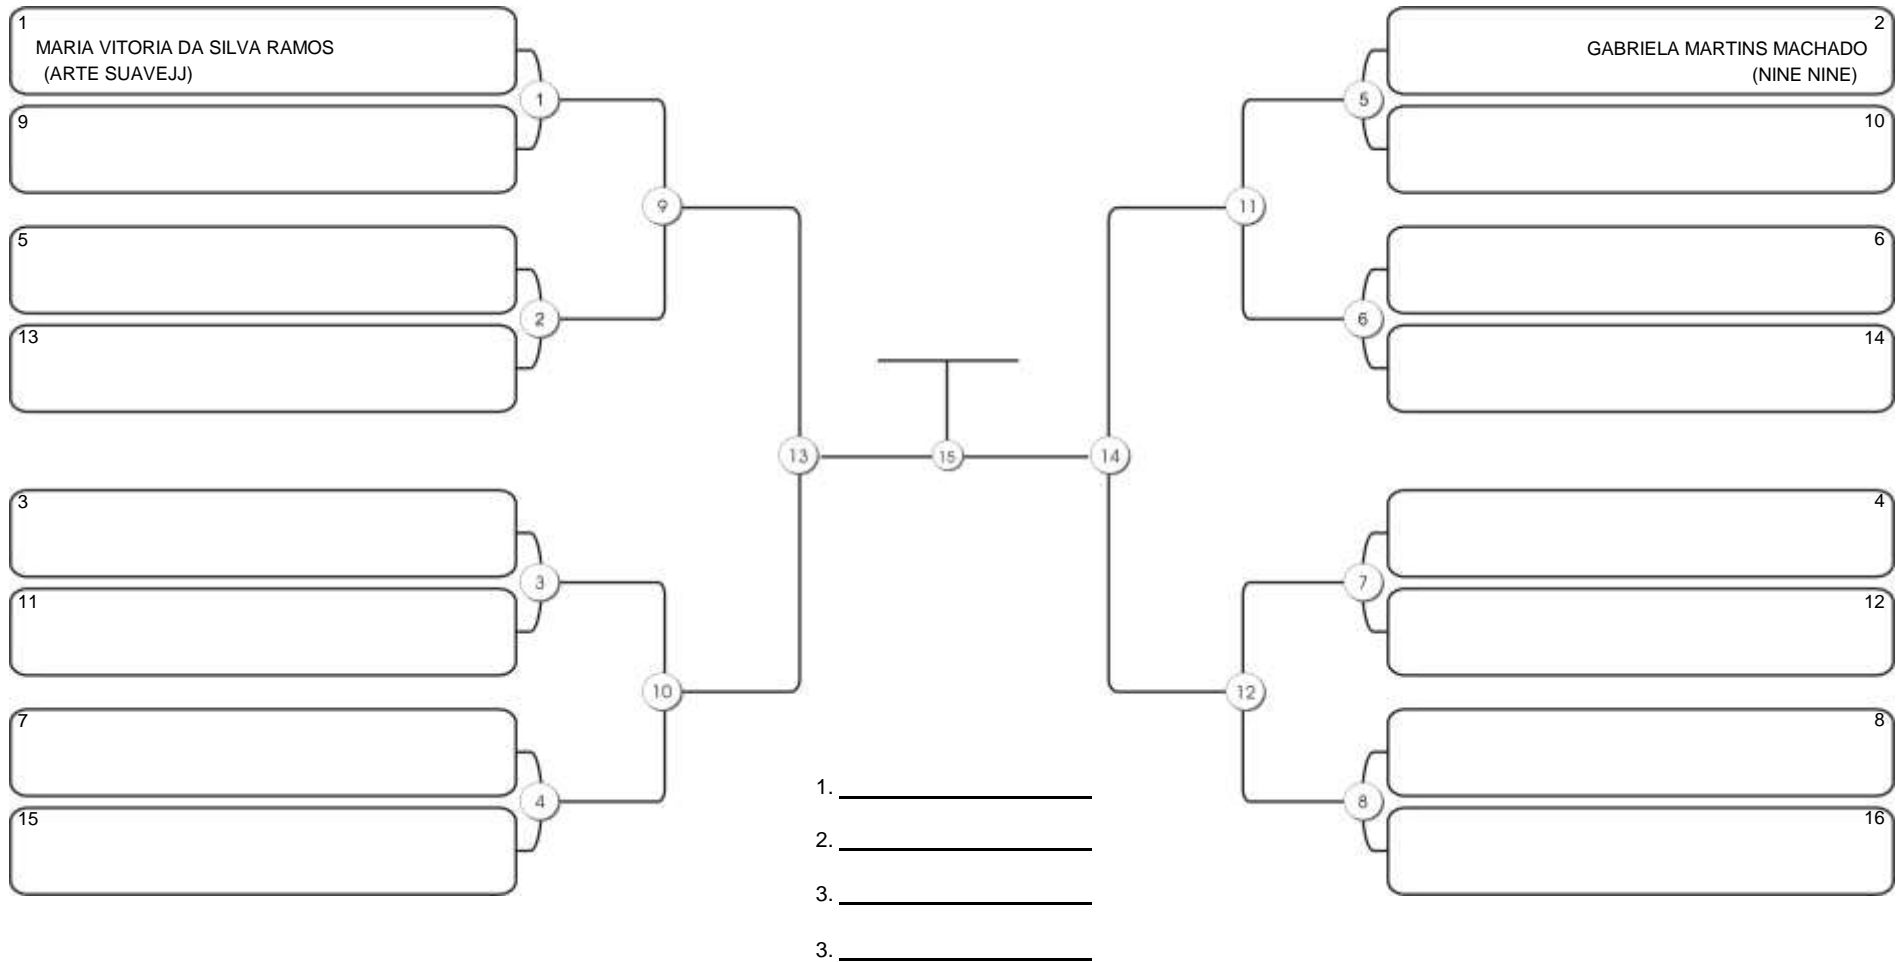

CEARÁ BELT 2024

Piarmarta Aguanambi, Fortaleza, Ceará, 14 abr 2024

INFANTO A 2011-2012 FEM AMAREL-LARANJA-VERDE MEIO-PESADO

Responsável: _____
Nome: _____
Assinatura: _____