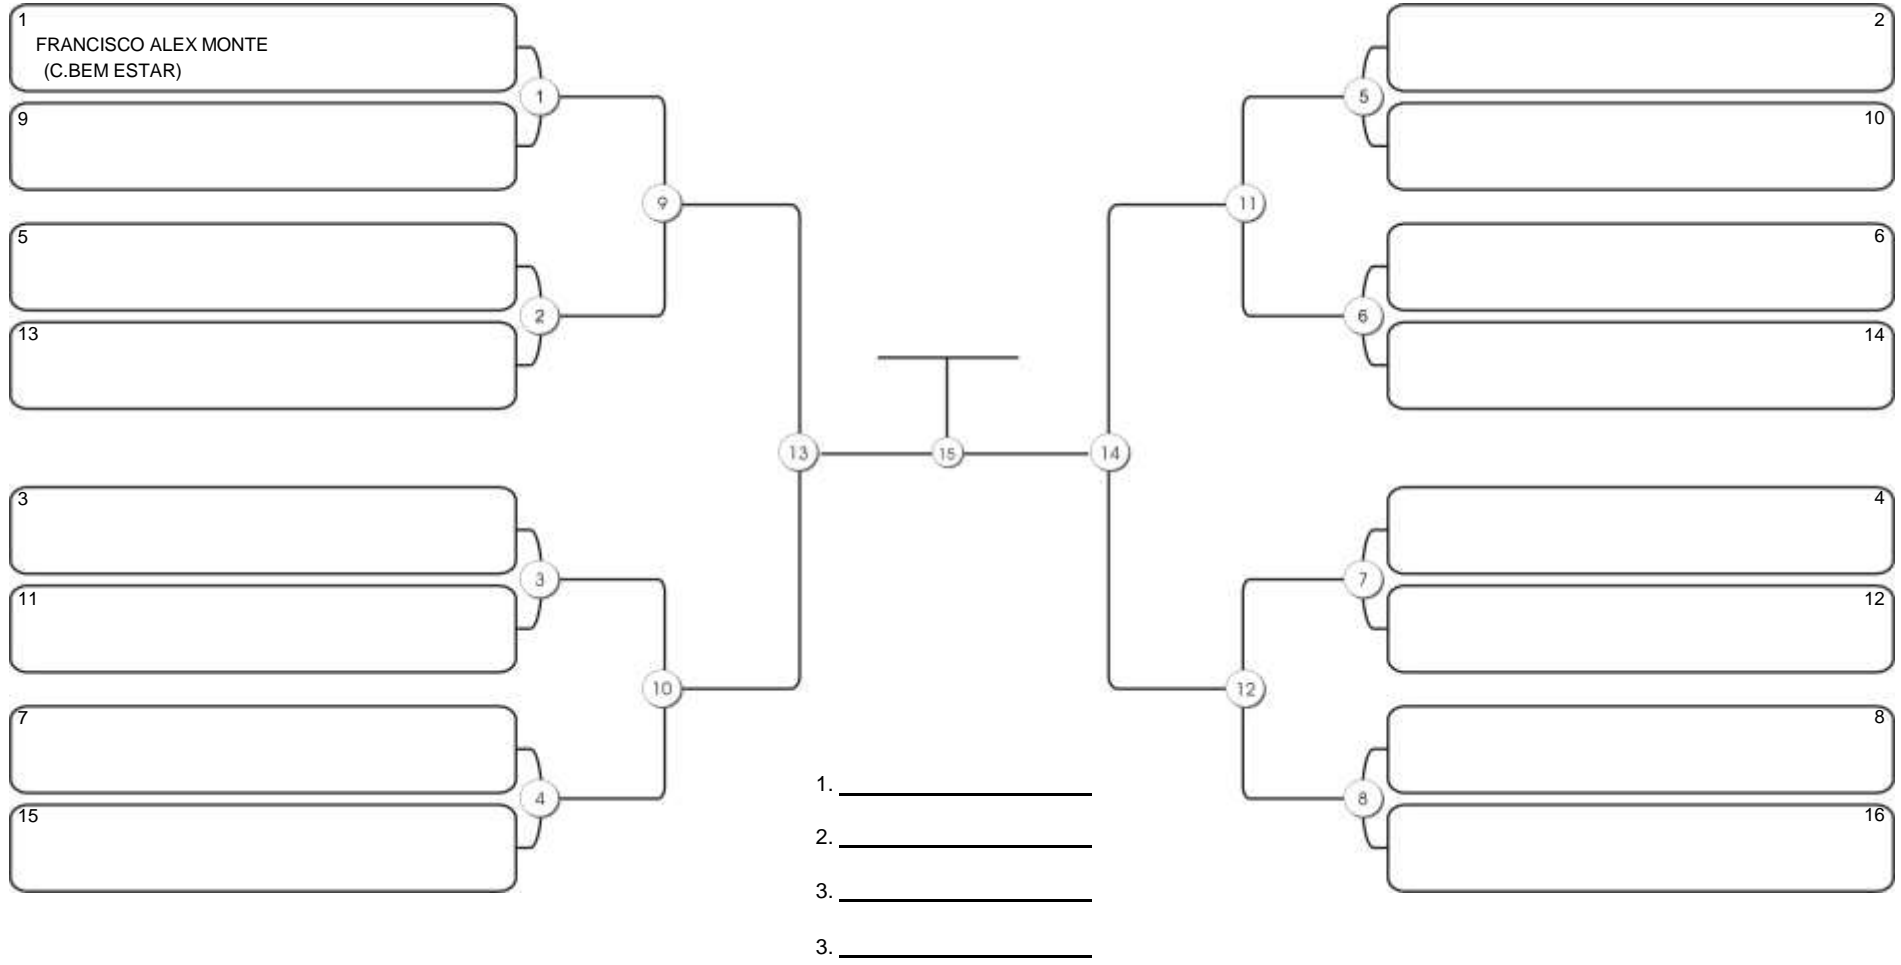

CEARÁ BELT 2024

Piarmarta Aguanambi, Fortaleza, Ceará, 14 abr 2024

#1 Competidores

SÊNIOR 2 MASC AZUL ABSOLUTO

Responsável: _____
Nome: _____
Assinatura: _____