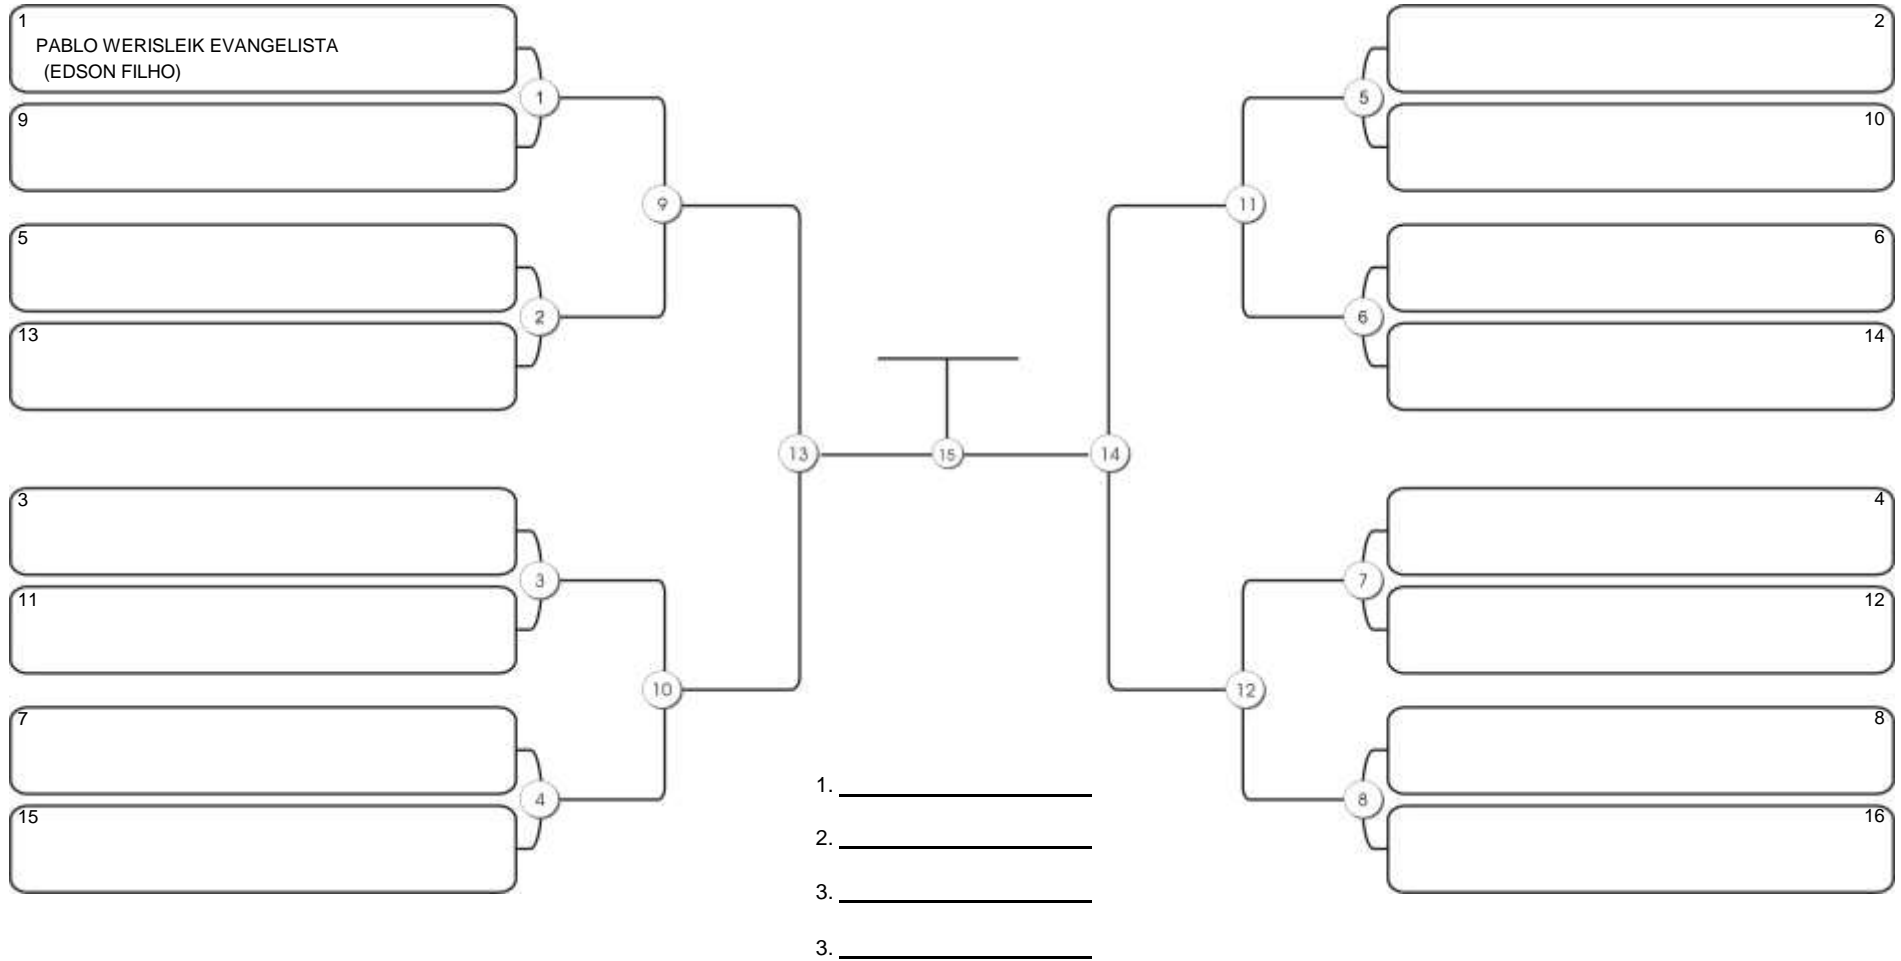

CEARÁ BELT 2024

Piarmarta Aguanambi, Fortaleza, Ceará, 14 abr 2024

NO GI INF JUV A MASC AMAREL-LARANJA-VERDE PESADO

Responsável: _____
Nome: _____
Assinatura: _____