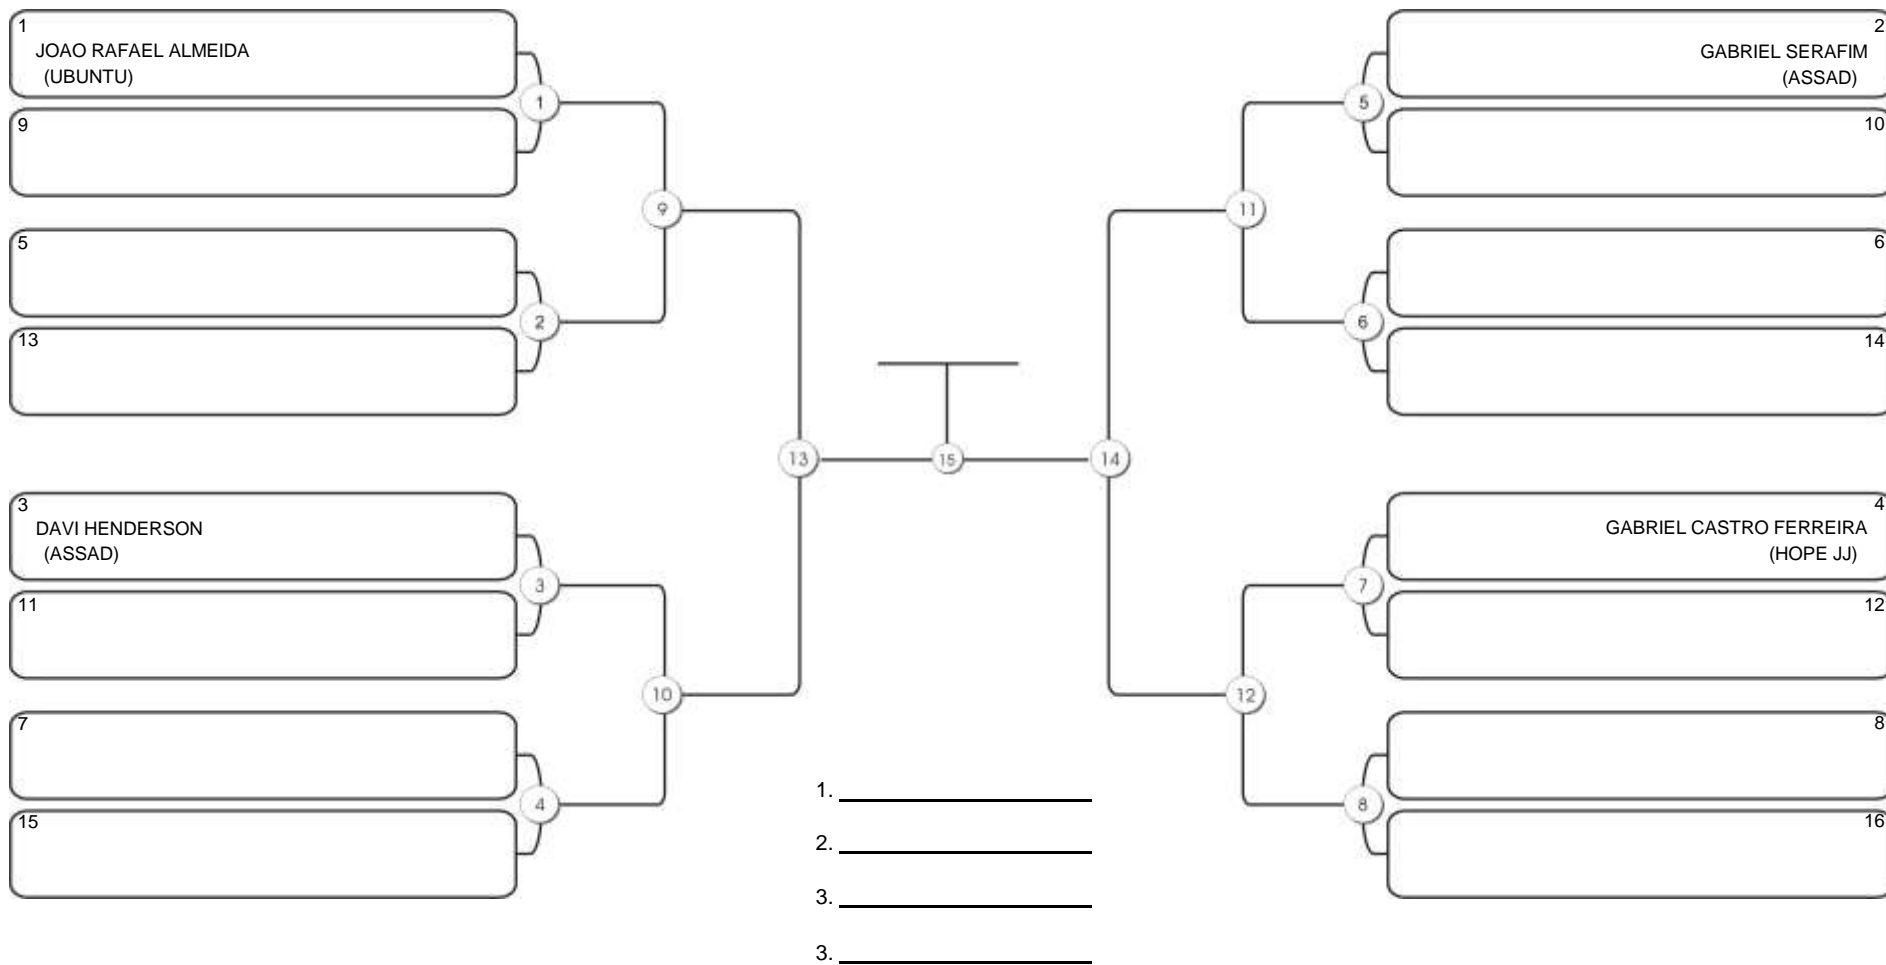

CEARÁ BELT 2024

Piamarta Aguanambi, Fortaleza, Ceará, 14 abr 2024

INFANTO A 2011-2012 MASC BRANCA-CINZA ABSOLUTO LEVE

Responsável: _____
Nome: _____
Assinatura: _____