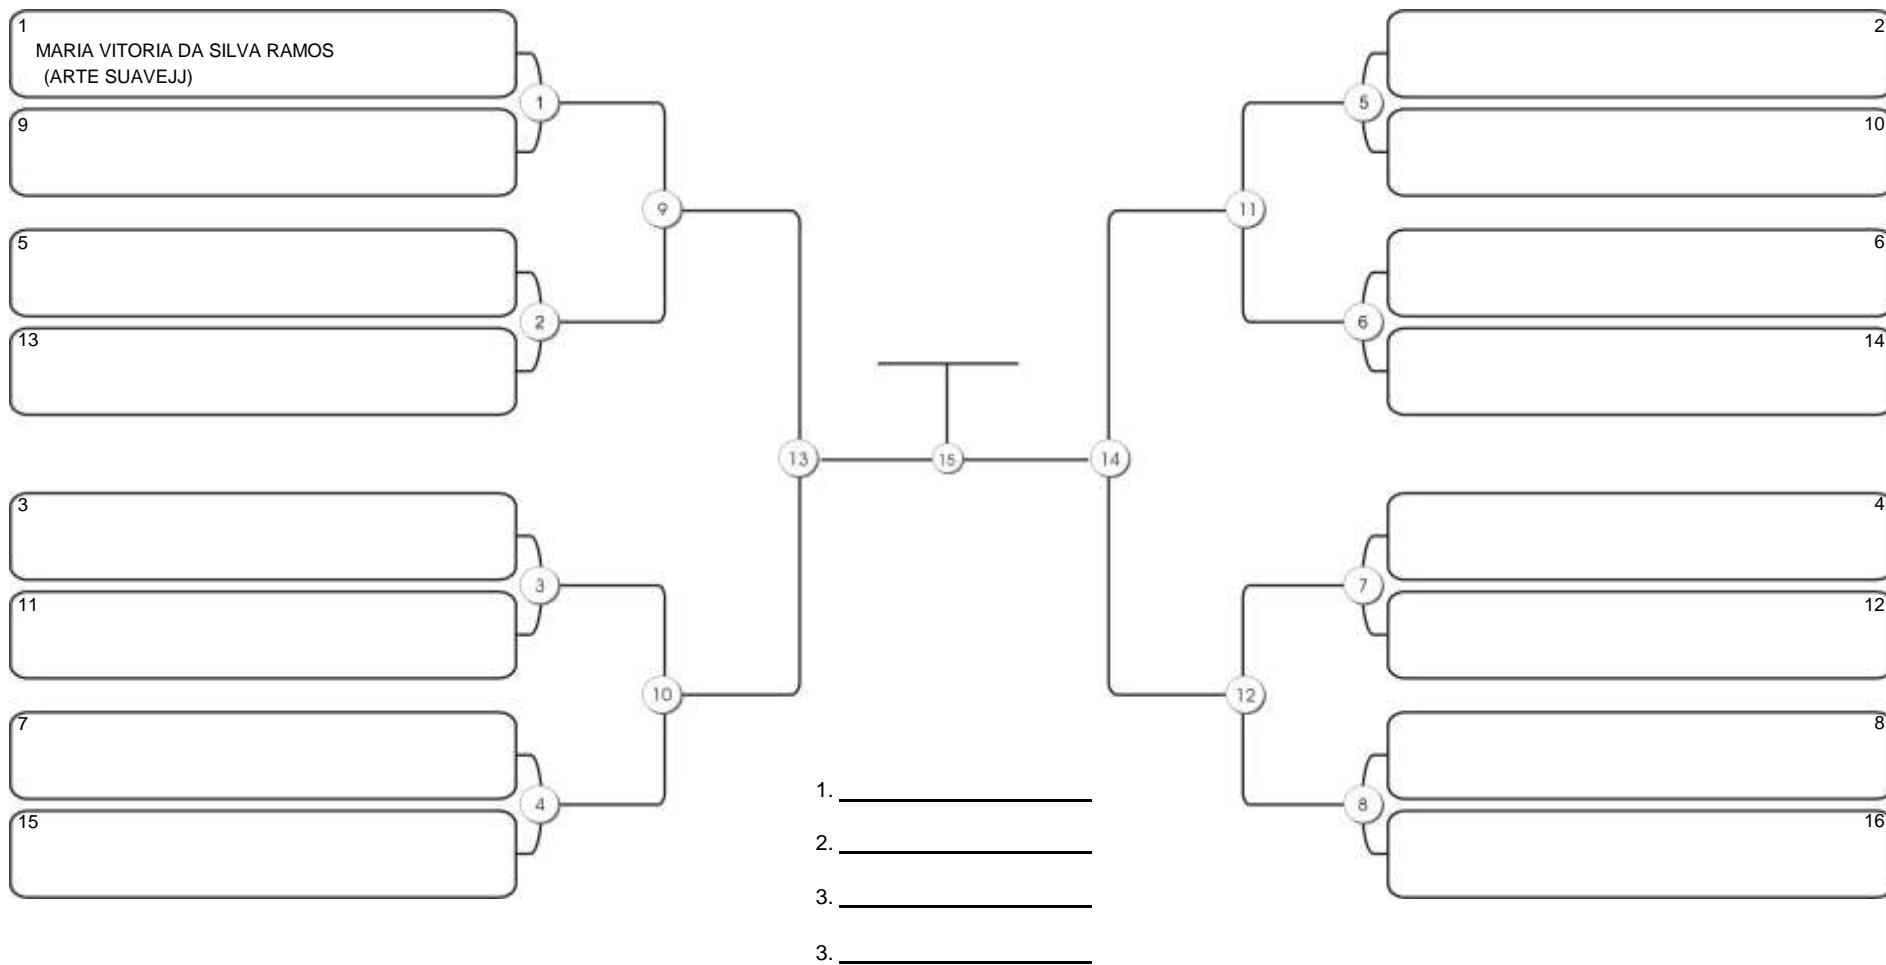

CEARÁ BELT 2024

Piarmarta Aguanambi, Fortaleza, Ceará, 14 abr 2024

#1 Competidores

INFANTO B 2009-2010 FEM AMAREL-LARANJA-VERDE PESADISSIMO ADITIVO

Responsável: _____
Nome: _____
Assinatura: _____