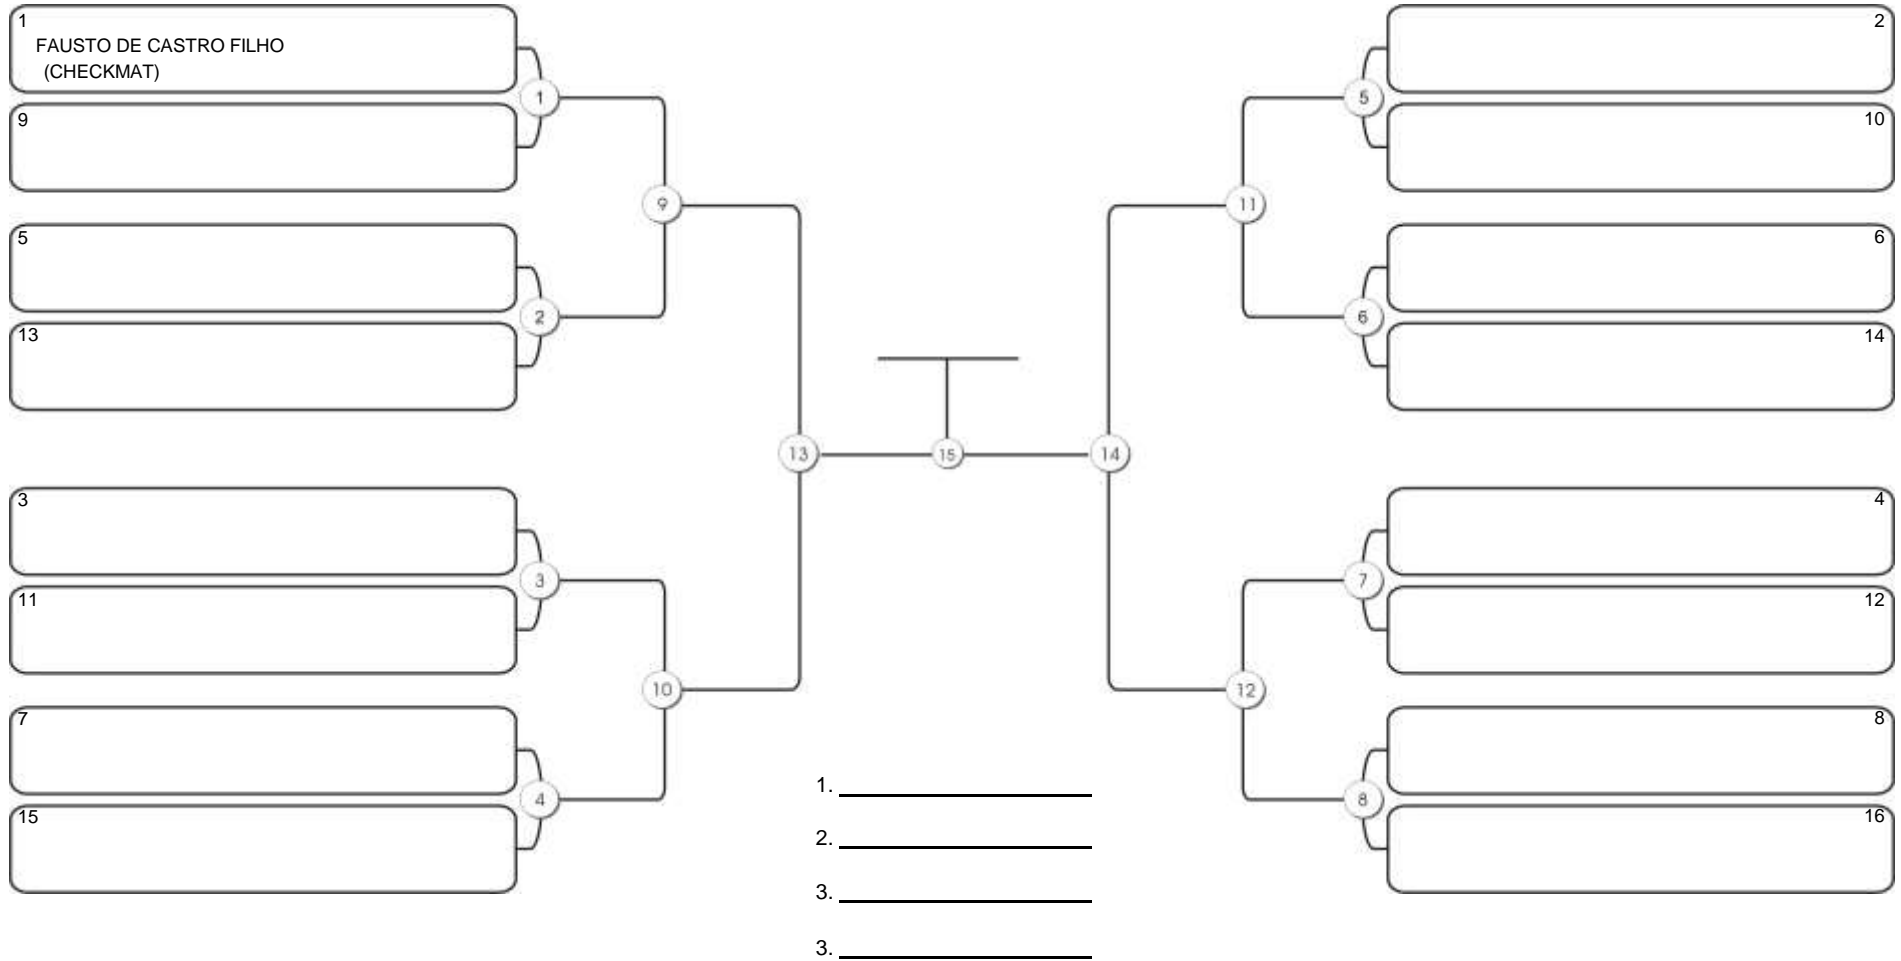

CEARÁ BELT 2024

Piarmarta Aguanambi, Fortaleza, Ceará, 14 abr 2024

NO GI INF JUV B MASC BRANCA-CINZA MEIO-PESADO

Responsável: _____
Nome: _____
Assinatura: _____