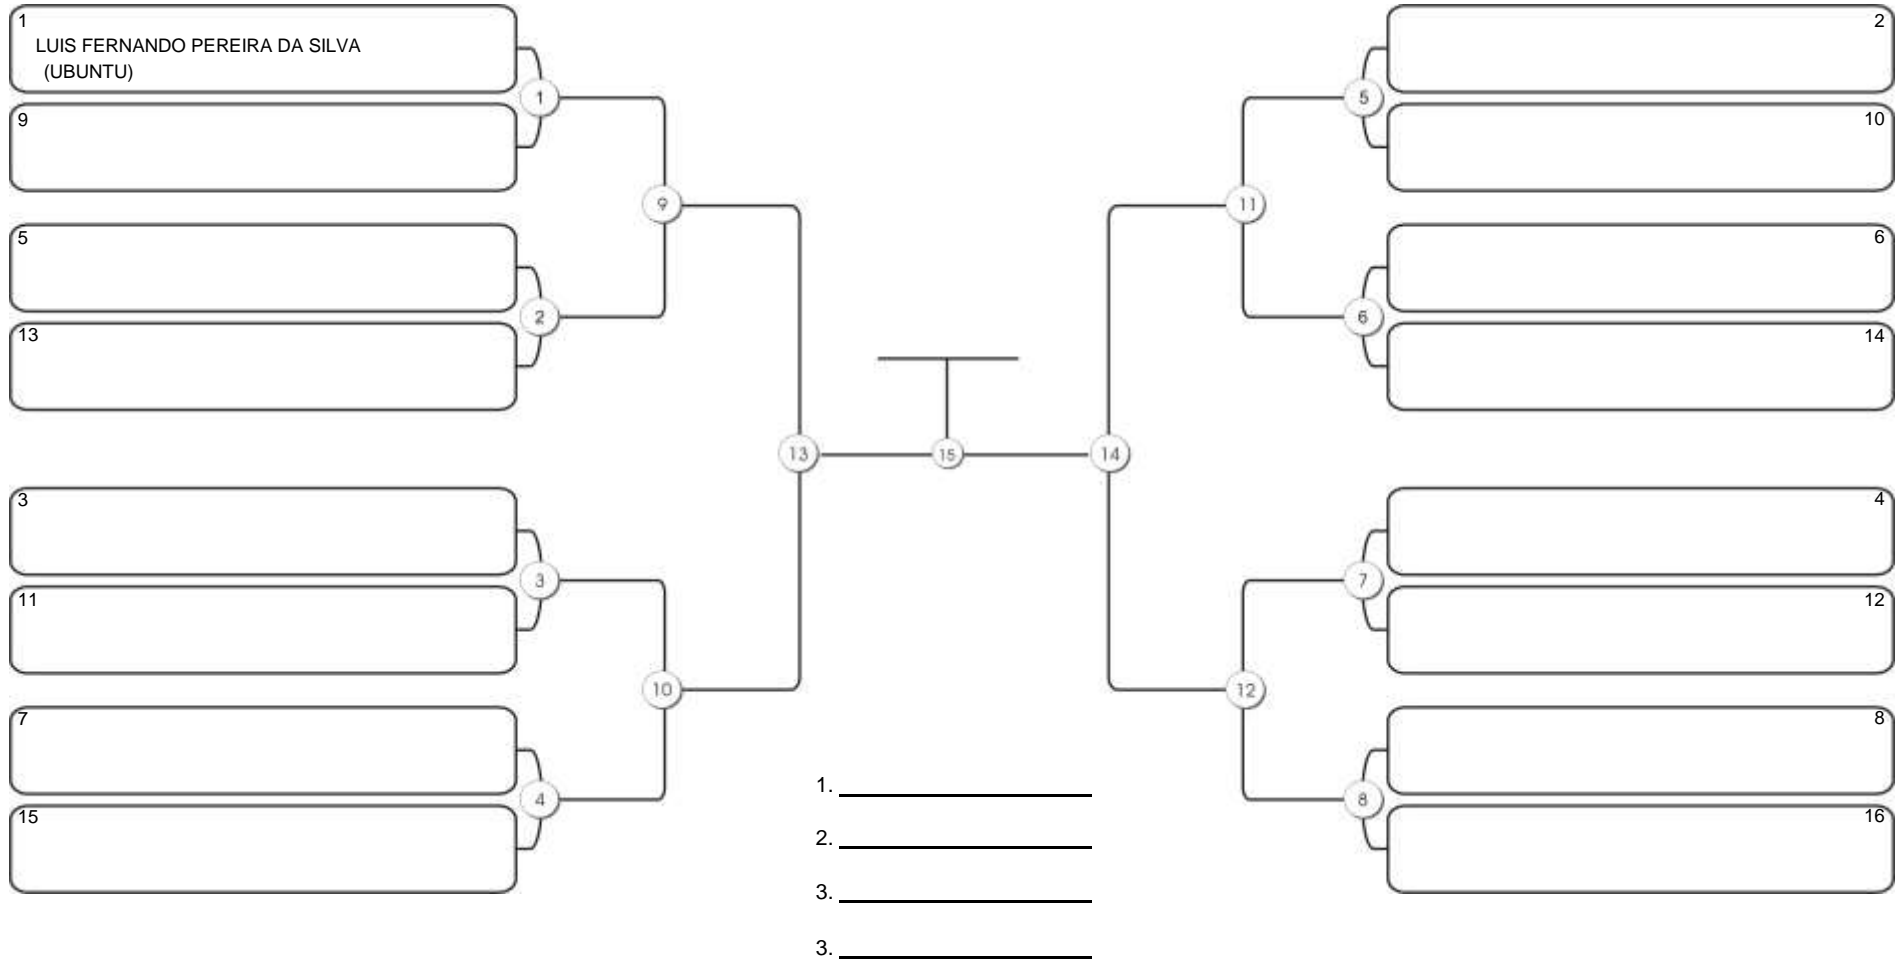

CEARÁ BELT 2024

Piarmarta Aguanambi, Fortaleza, Ceará, 14 abr 2024

NO GI ADULTO MASC MARROM PLUMA

Responsável: _____
Nome: _____
Assinatura: _____