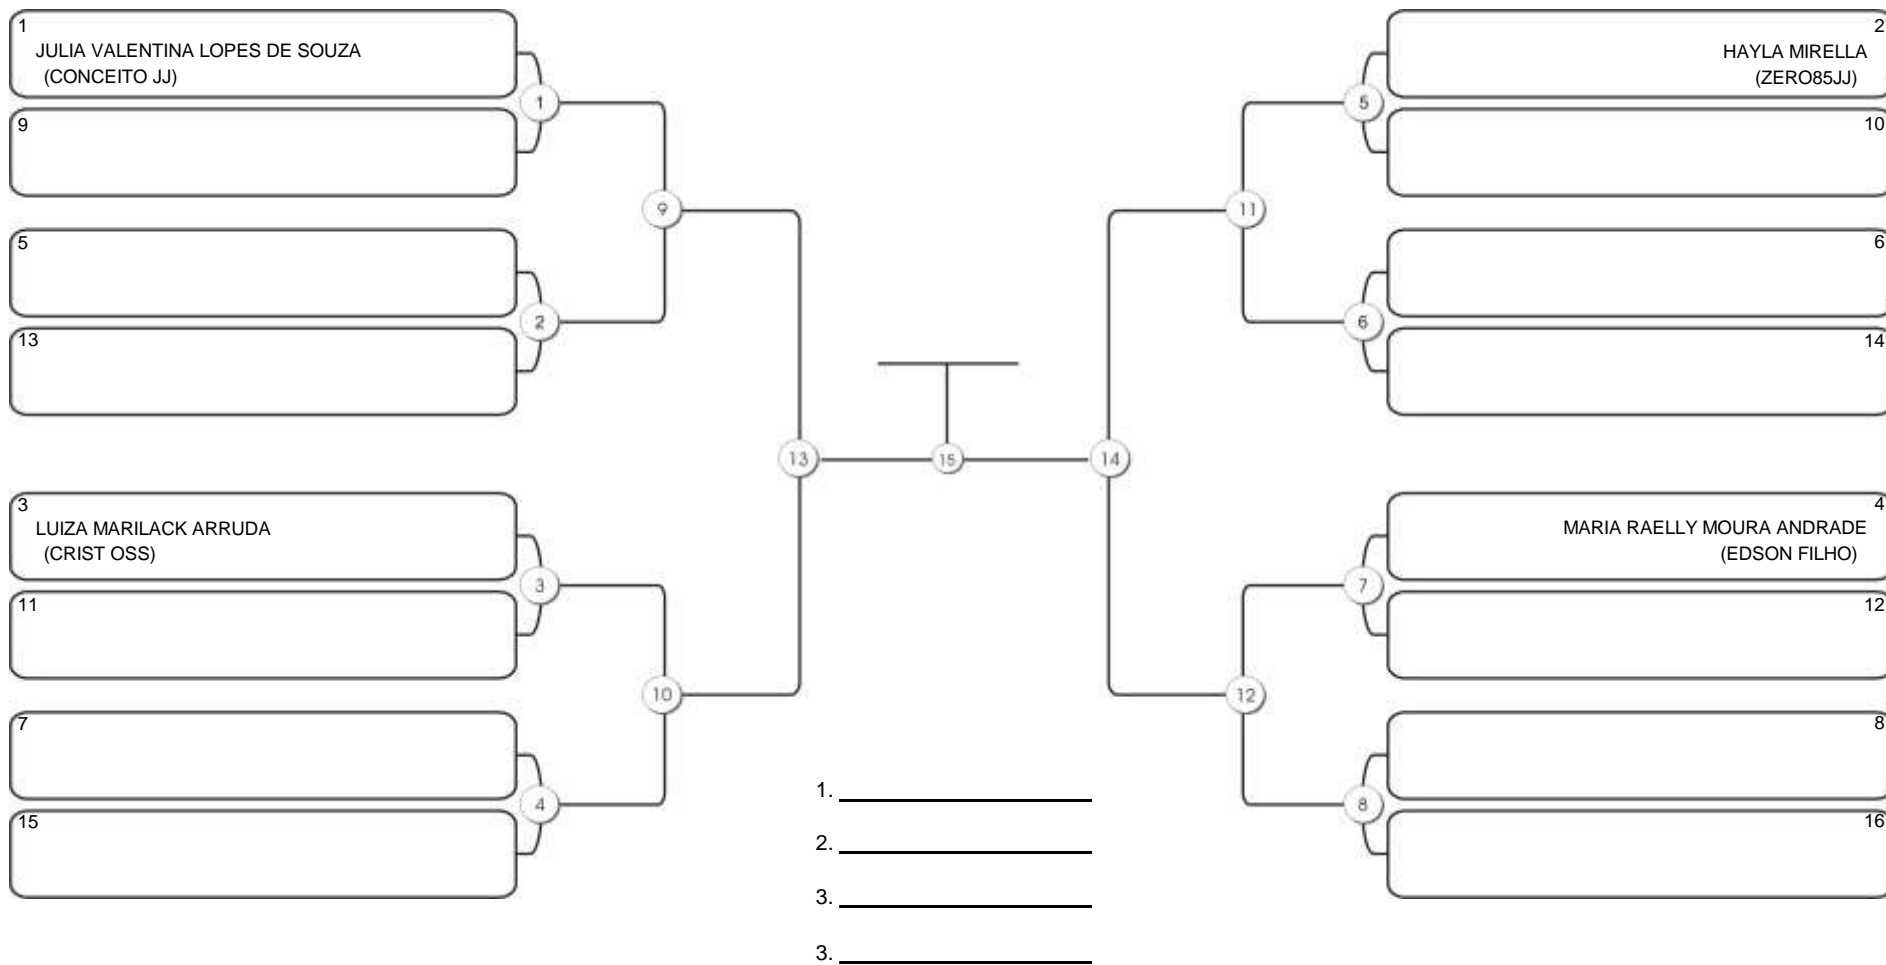

CEARÁ BELT 2024

Piarmarta Aguanambi, Fortaleza, Ceará, 14 abr 2024

MIRIM 2017-2018 FEM BRANCA-CINZA PESADÍSSIMO

Responsável: _____
Nome: _____
Assinatura: _____