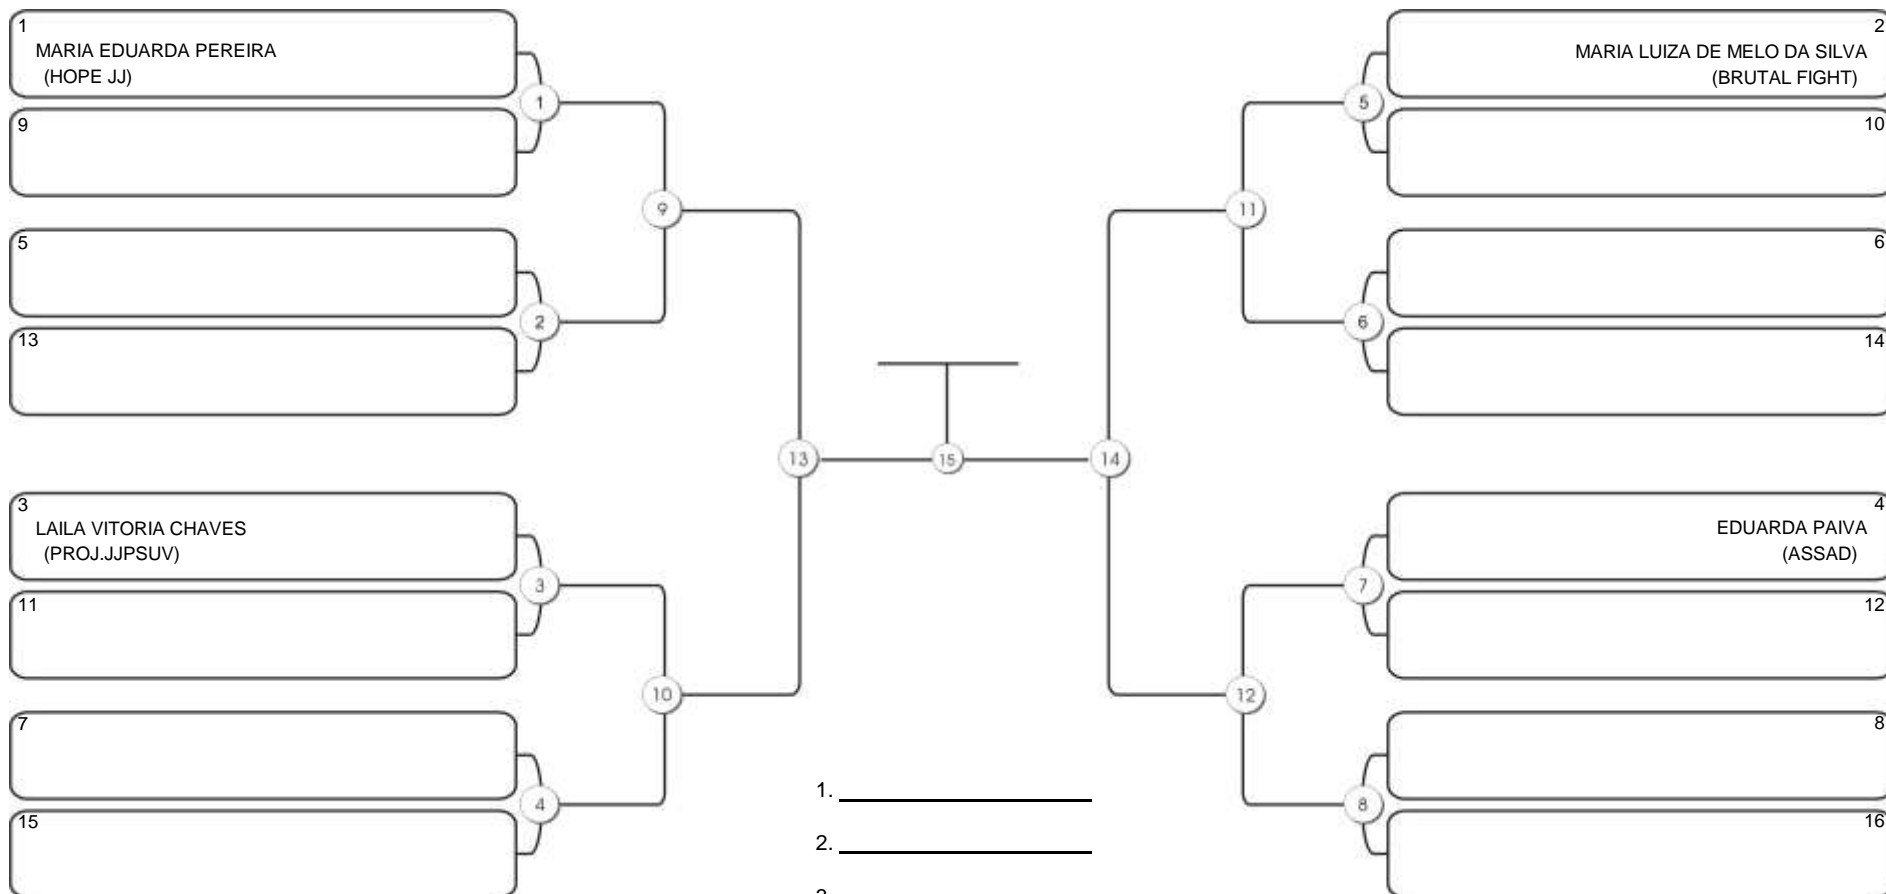

CEARÁ BELT 2024

Piarmarta Aguanambi, Fortaleza, Ceará, 14 abr 2024

INFANTO B 2009-2010 FEM AMAREL-LARANJA-VERDE PESADÍSSIMO

Responsável: _____
Nome: _____
Assinatura: _____