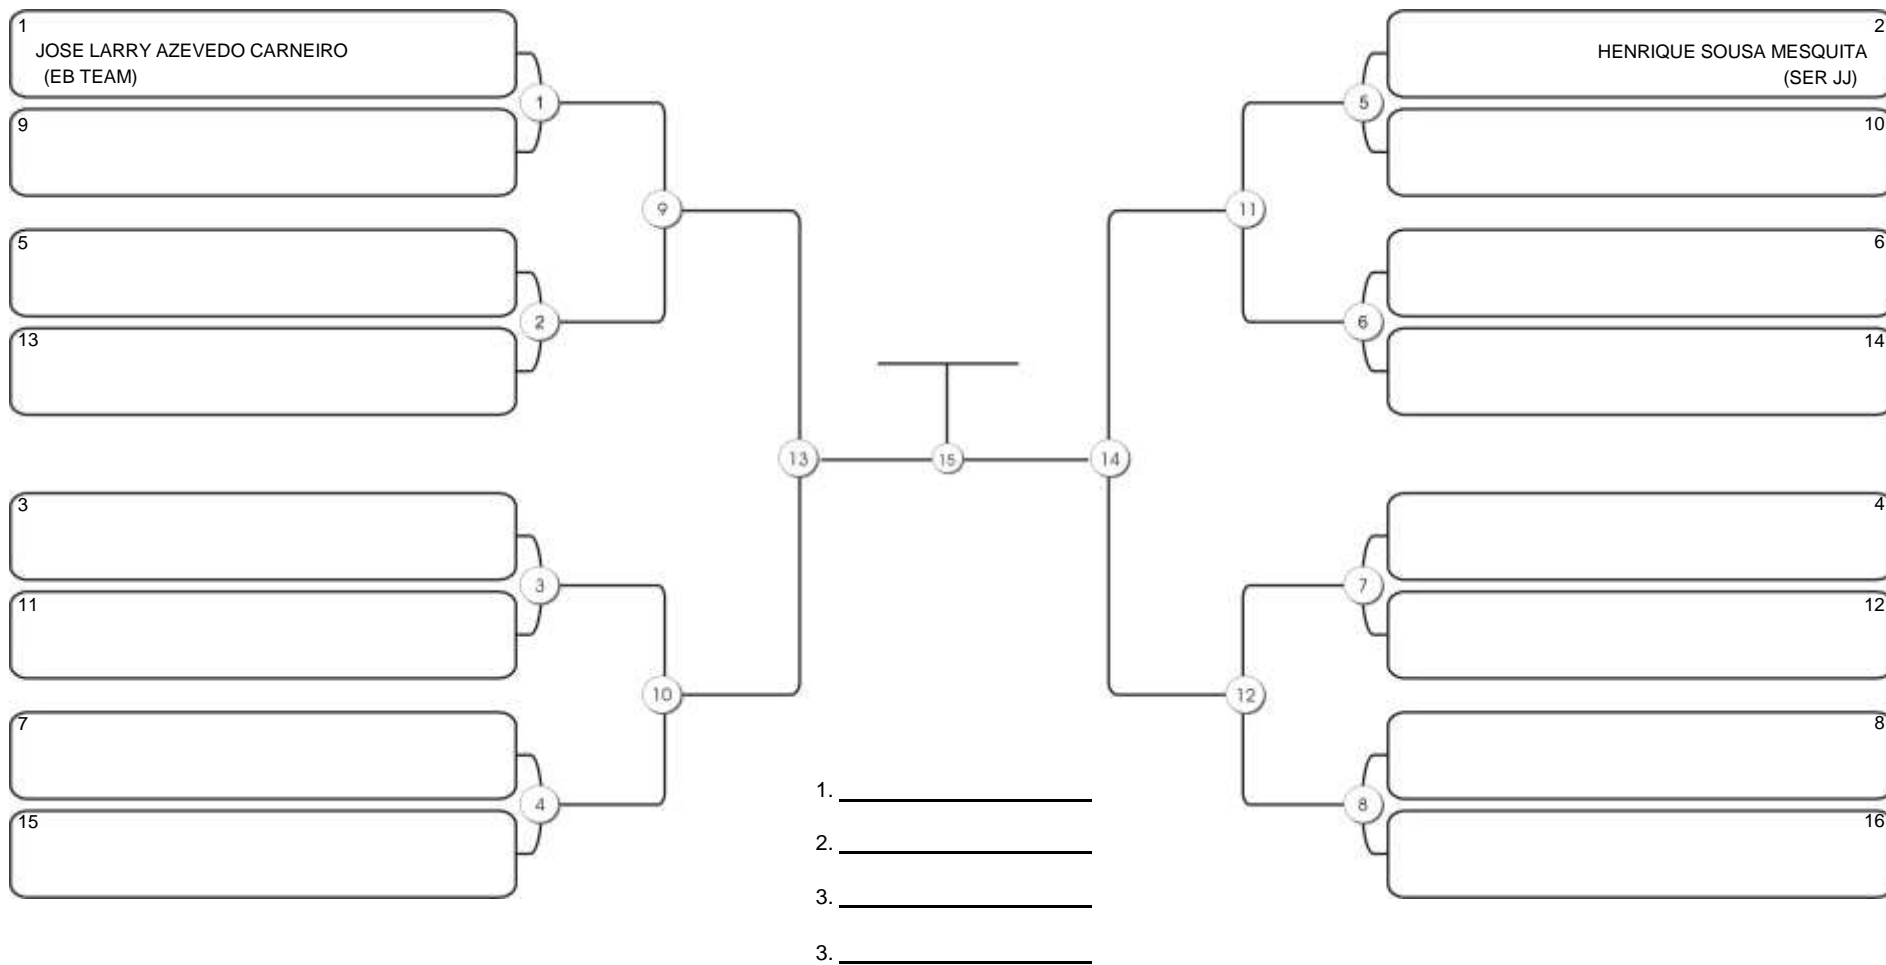

CEARÁ BELT 2024

Piarmarta Aguanambi, Fortaleza, Ceará, 14 abr 2024

INFANTIL A 2015-2016 MASC BRANCA-CINZA MÉDIO

Responsável: _____
Nome: _____
Assinatura: _____