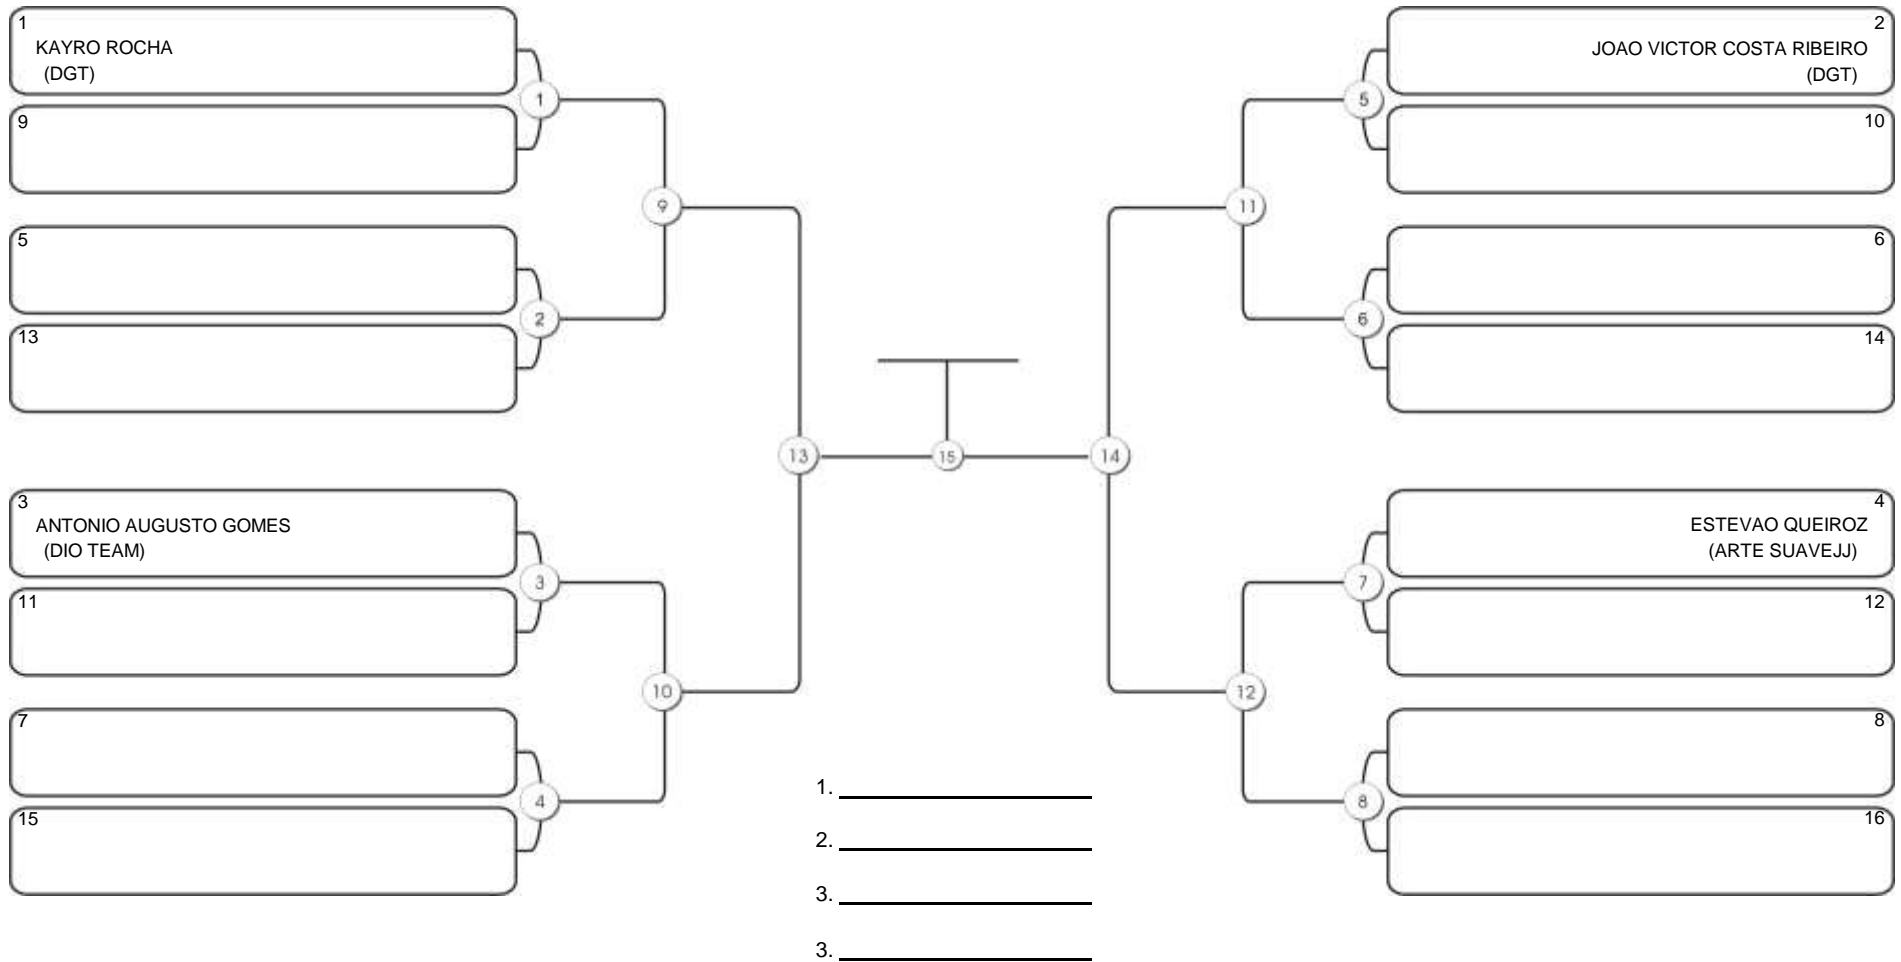

CEARÁ BELT 2024

Piarmarta Aguanambi, Fortaleza, Ceará, 14 abr 2024

INFANTO B 2009-2010 MASC AMAREL-LARANJA-VERDE LEVE

Responsável: _____
Nome: _____
Assinatura: _____