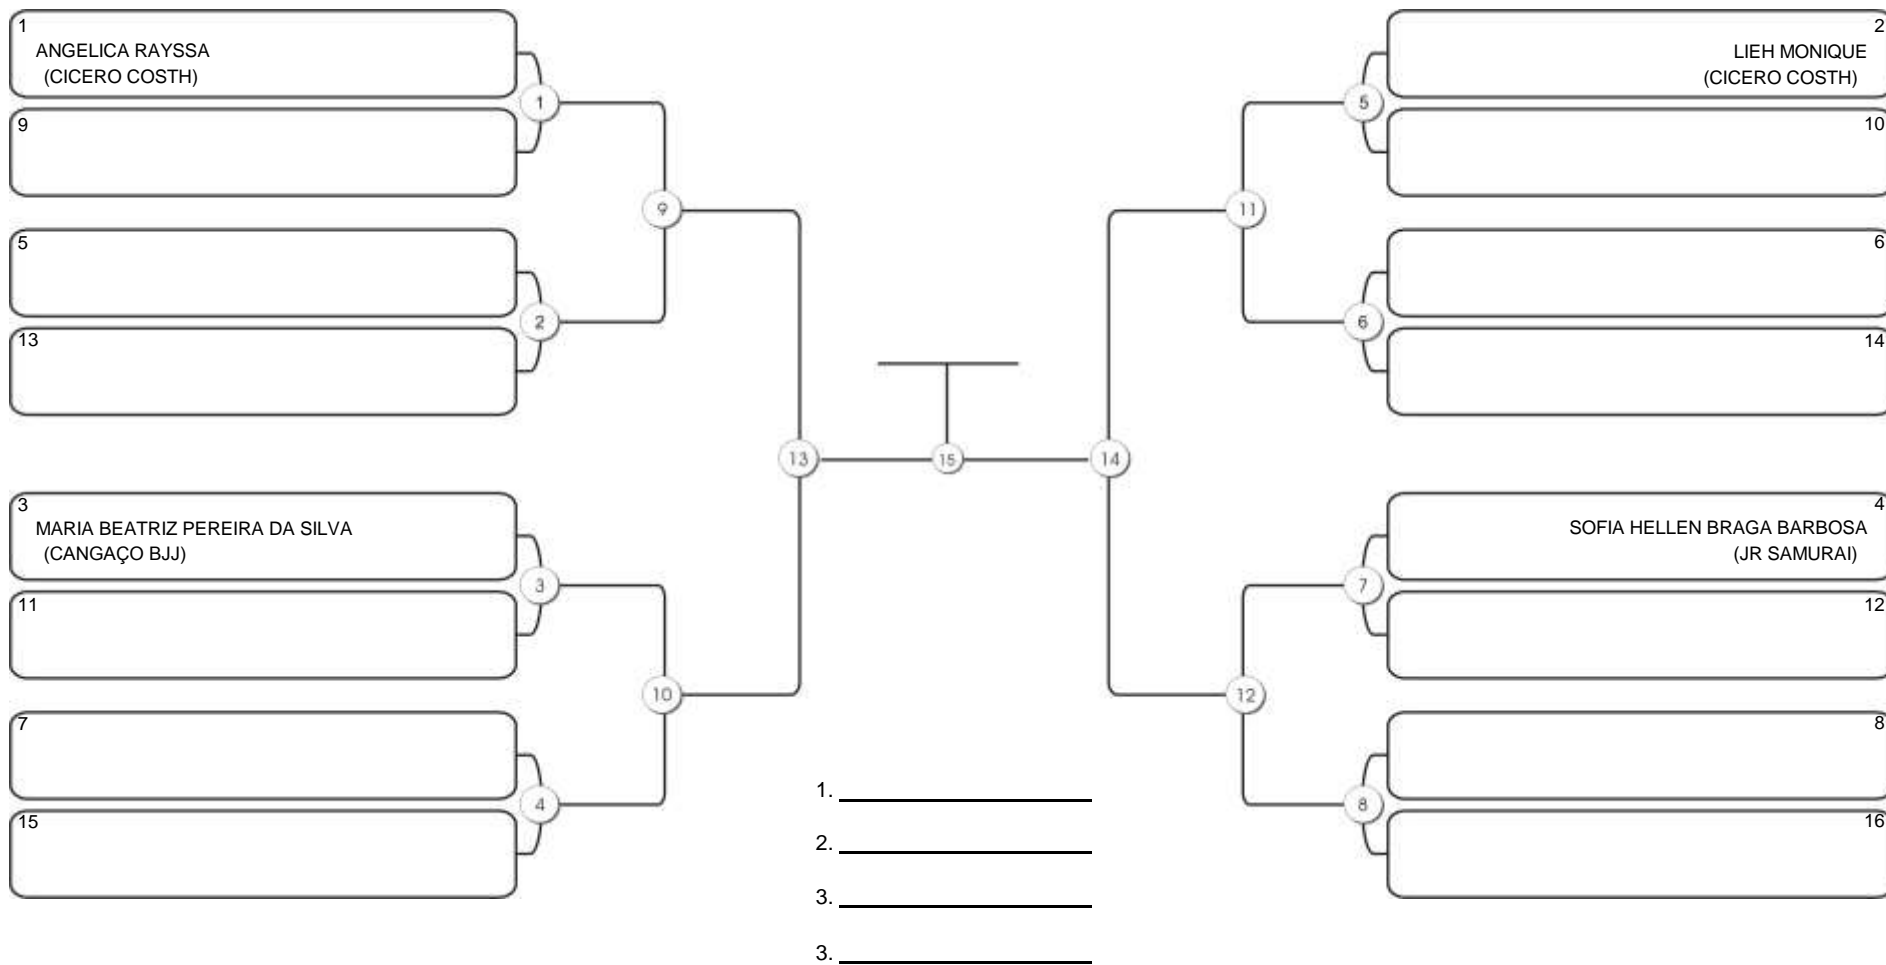

CEARÁ BELT 2024

Piamarta Aguanambi, Fortaleza, Ceará, 14 abr 2024

INFANTIL B 2013-2014 FEM BRANCA-CINZA MEIO-PESADO

Responsável: _____
Nome: _____
Assinatura: _____