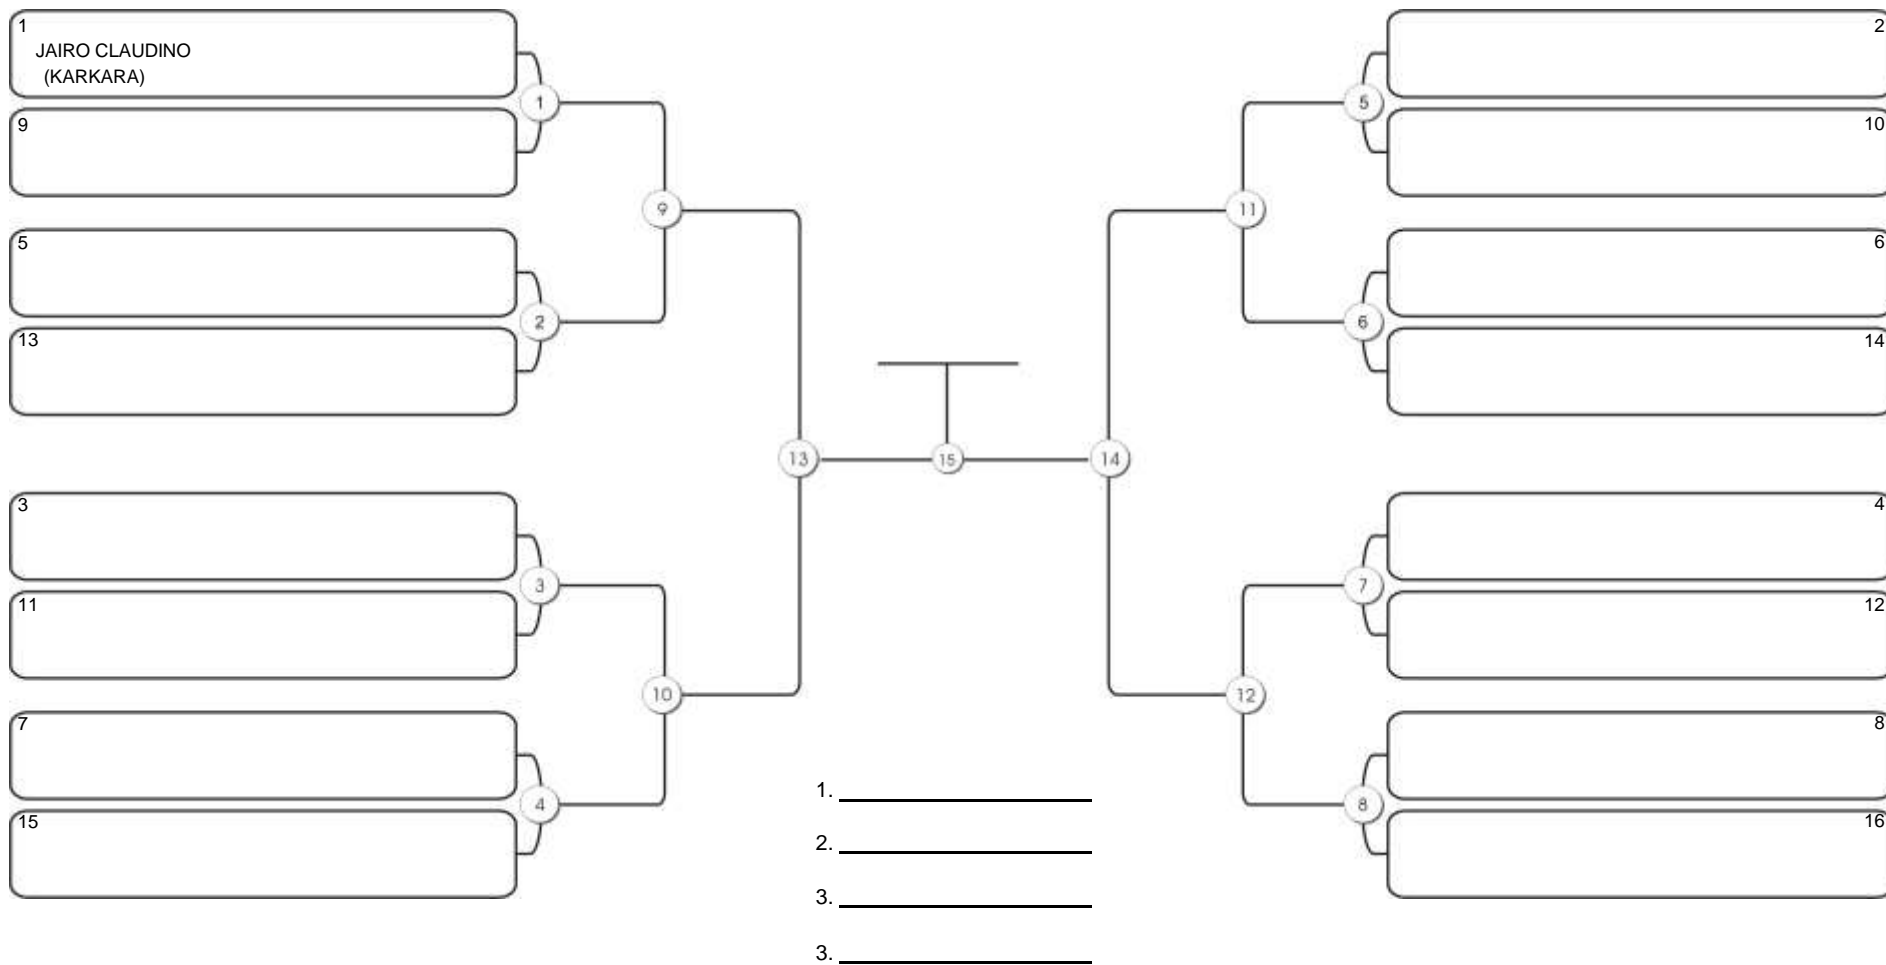

CEARÁ BELT 2024

Piamarta Aguanambi, Fortaleza, Ceará, 14 abr 2024

ADULTO MASC MARROM LEVE

Responsável: _____
Nome: _____
Assinatura: _____