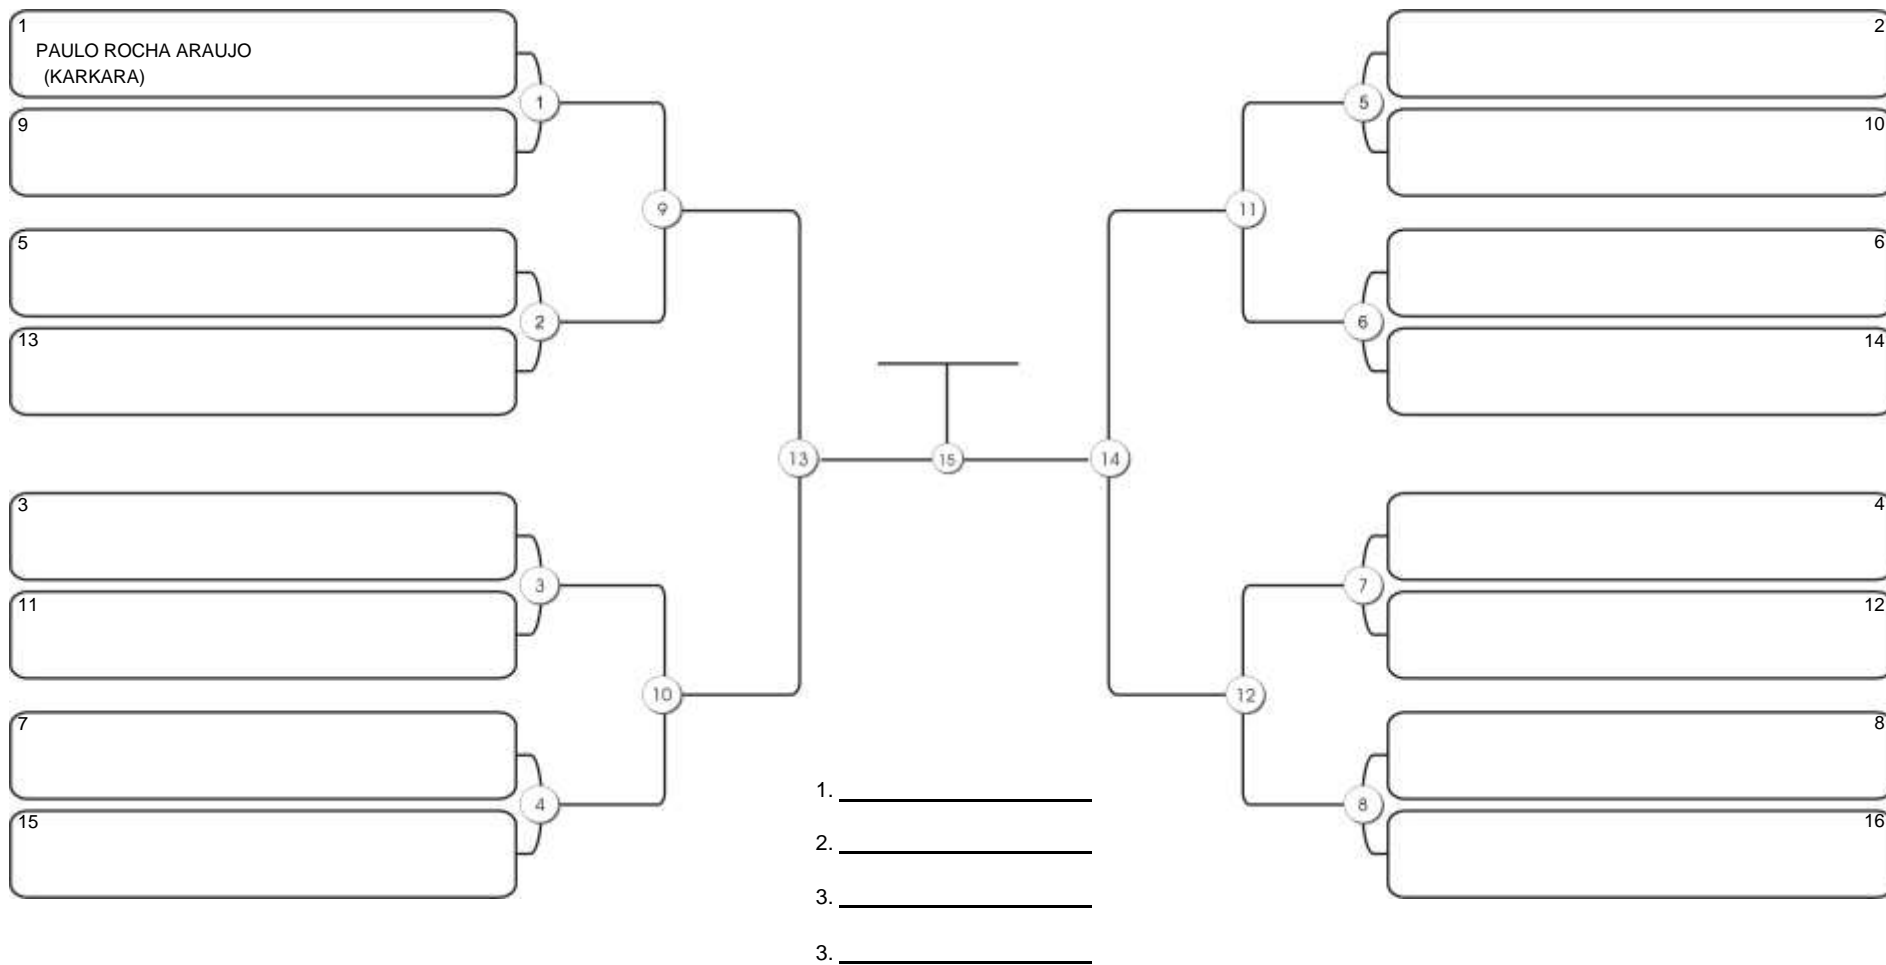

CEARÁ BELT 2024

Piarmarta Aguanambi, Fortaleza, Ceará, 14 abr 2024

NO GI INFANTIL B MASC BRANCA-CINZA SUPER-PESADO

Responsável: _____
Nome: _____
Assinatura: _____