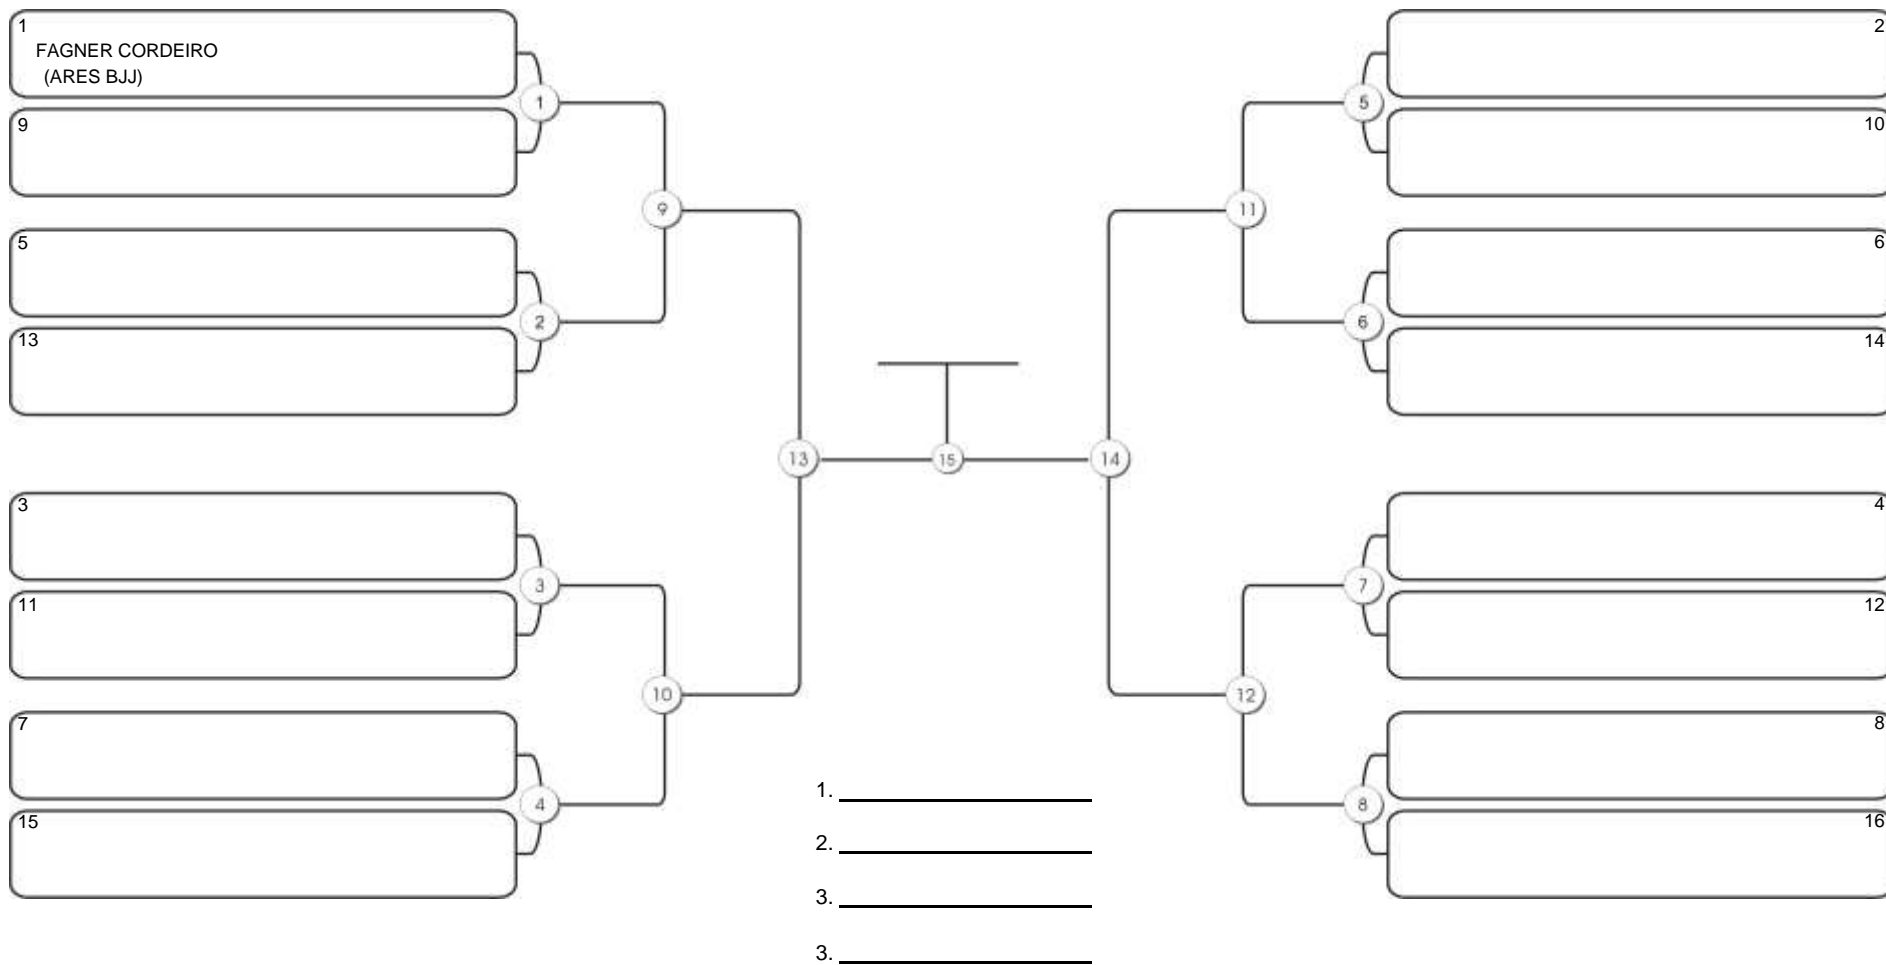

CEARÁ BELT 2024

Pimarta Aguanambi, Fortaleza, Ceará, 14 abr 2024

SÊNIOR 2 MASC MARROM PESADÍSSIMO

Responsável: _____
Nome: _____
Assinatura: _____