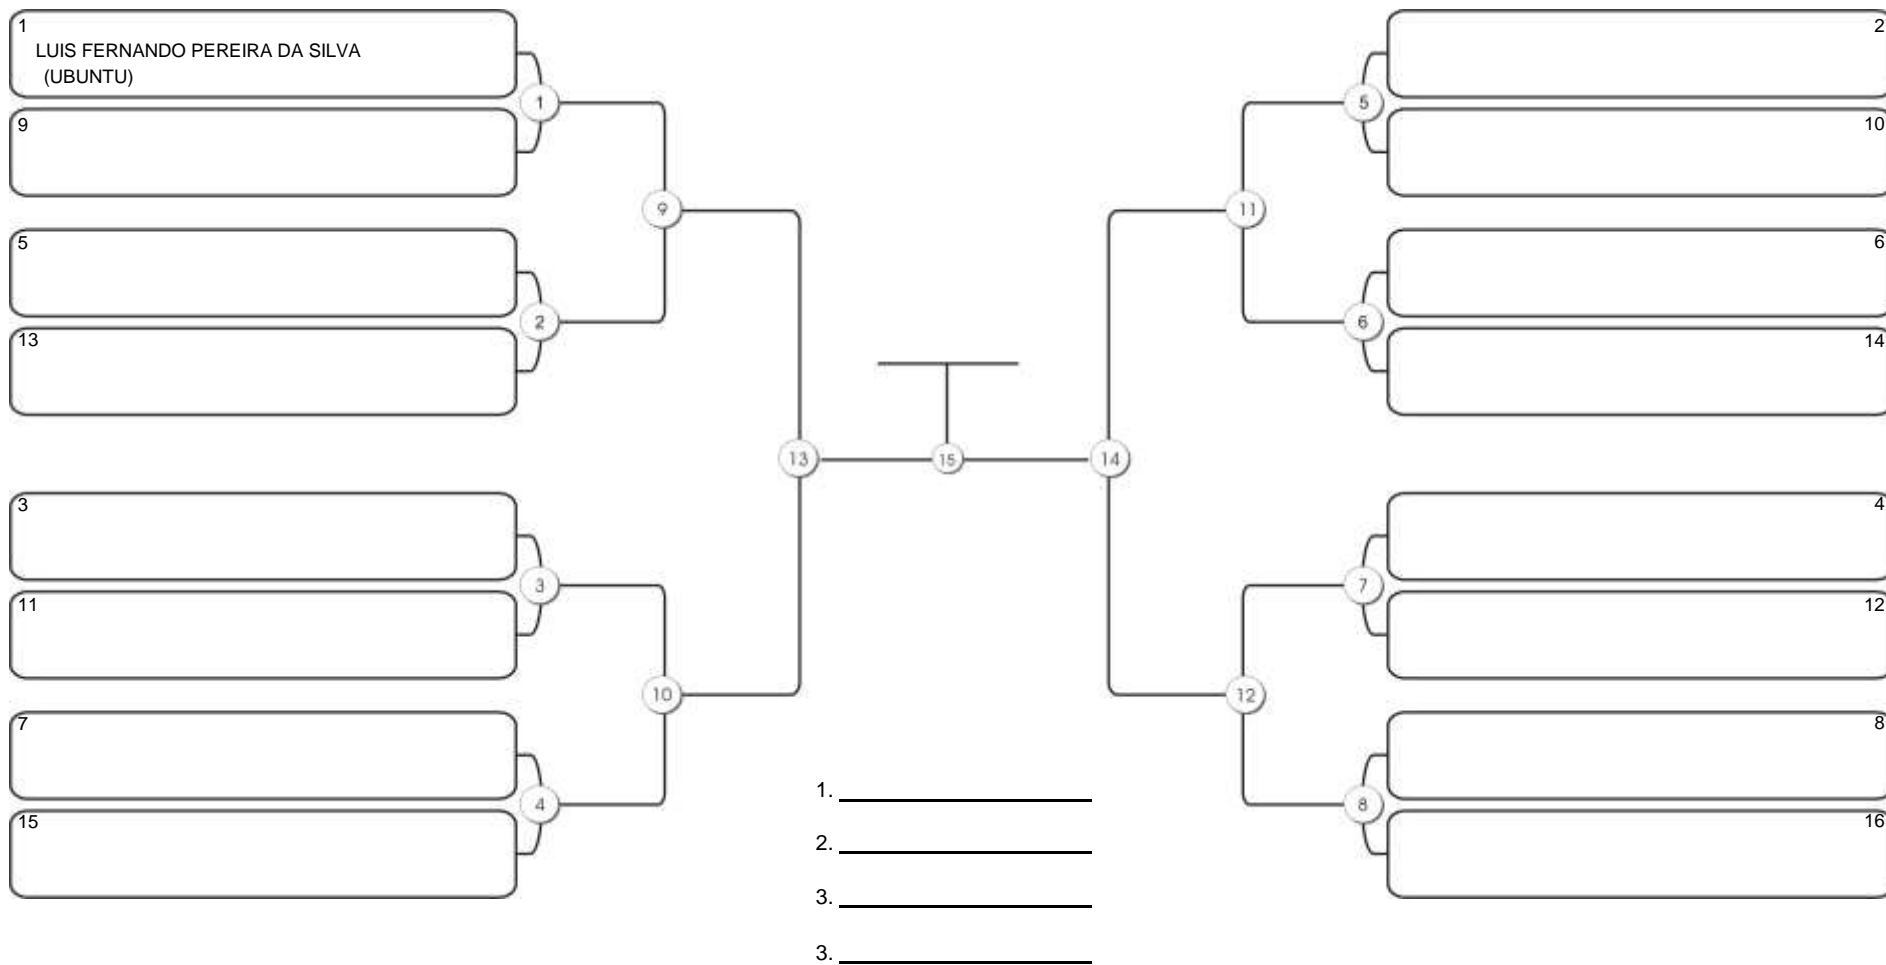

CEARÁ BELT 2024

Piarmarta Aguanambi, Fortaleza, Ceará, 14 abr 2024

ADULTO MASC MARROM GALO

Responsável: _____
Nome: _____
Assinatura: _____