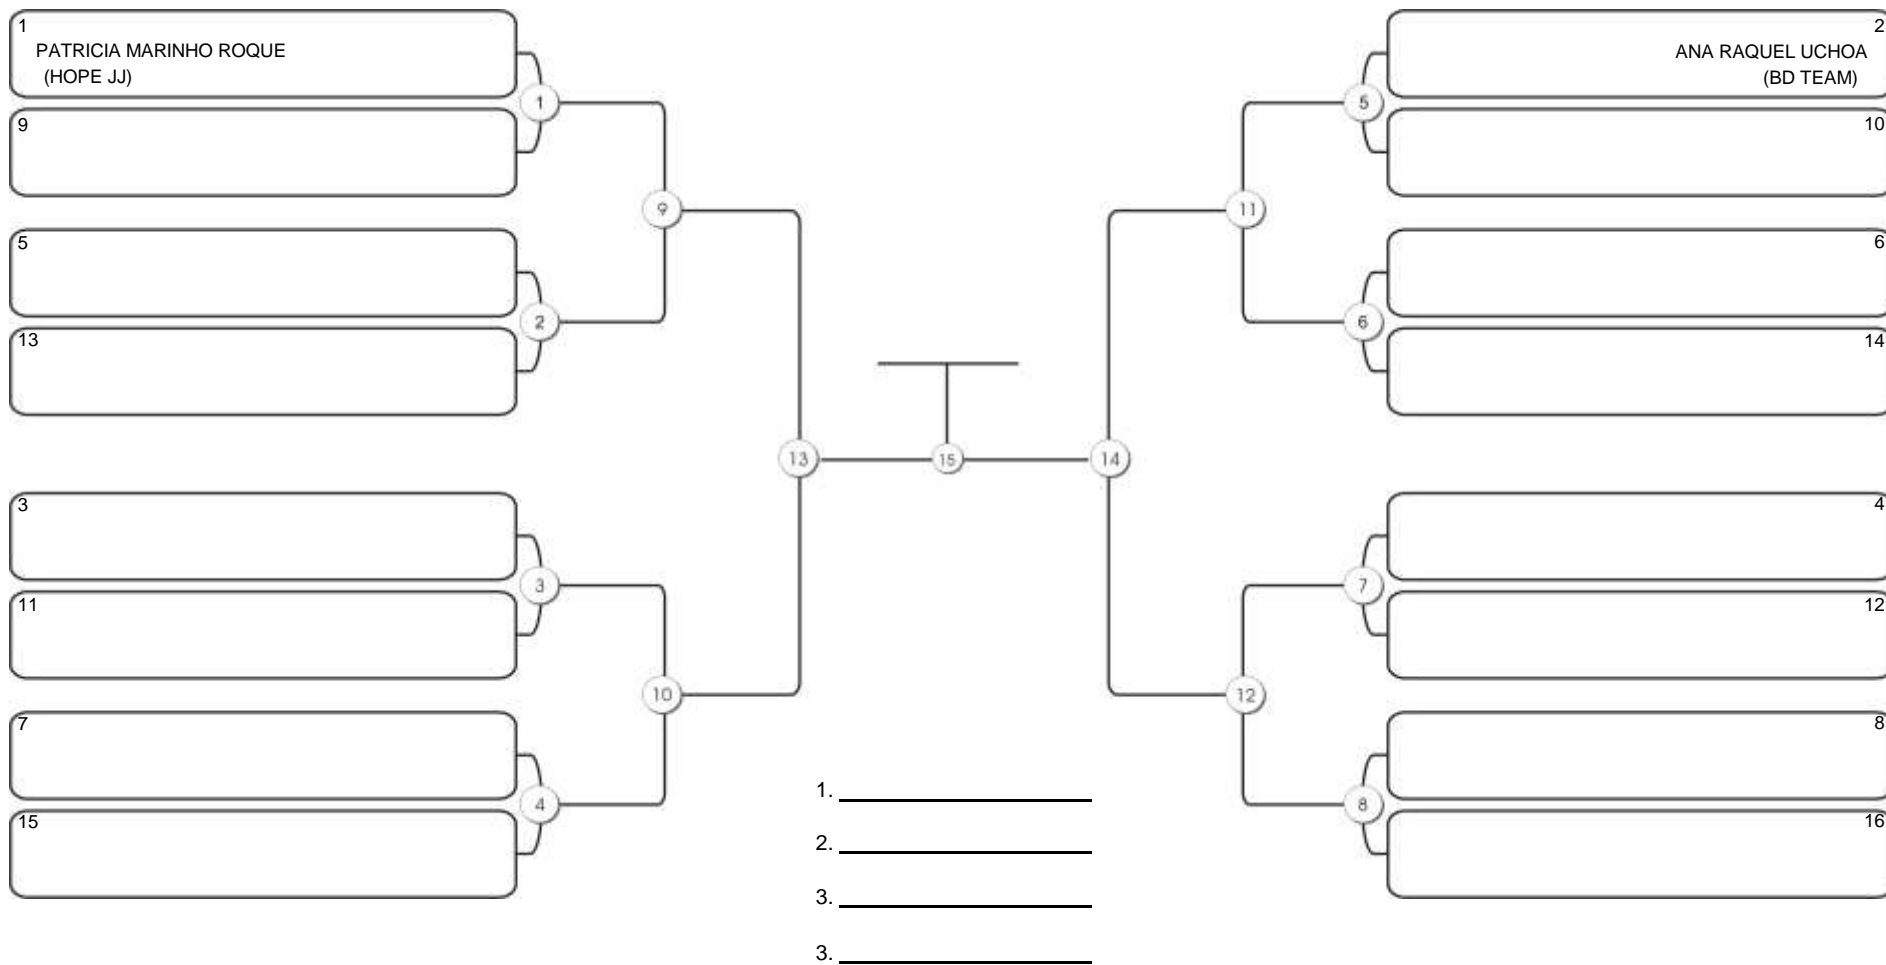

CEARÁ BELT 2024

Piarmarta Aguanambi, Fortaleza, Ceará, 14 abr 2024

ADULTO FEM BRANCA SUPER-PESADO

Responsável: _____
Nome: _____
Assinatura: _____