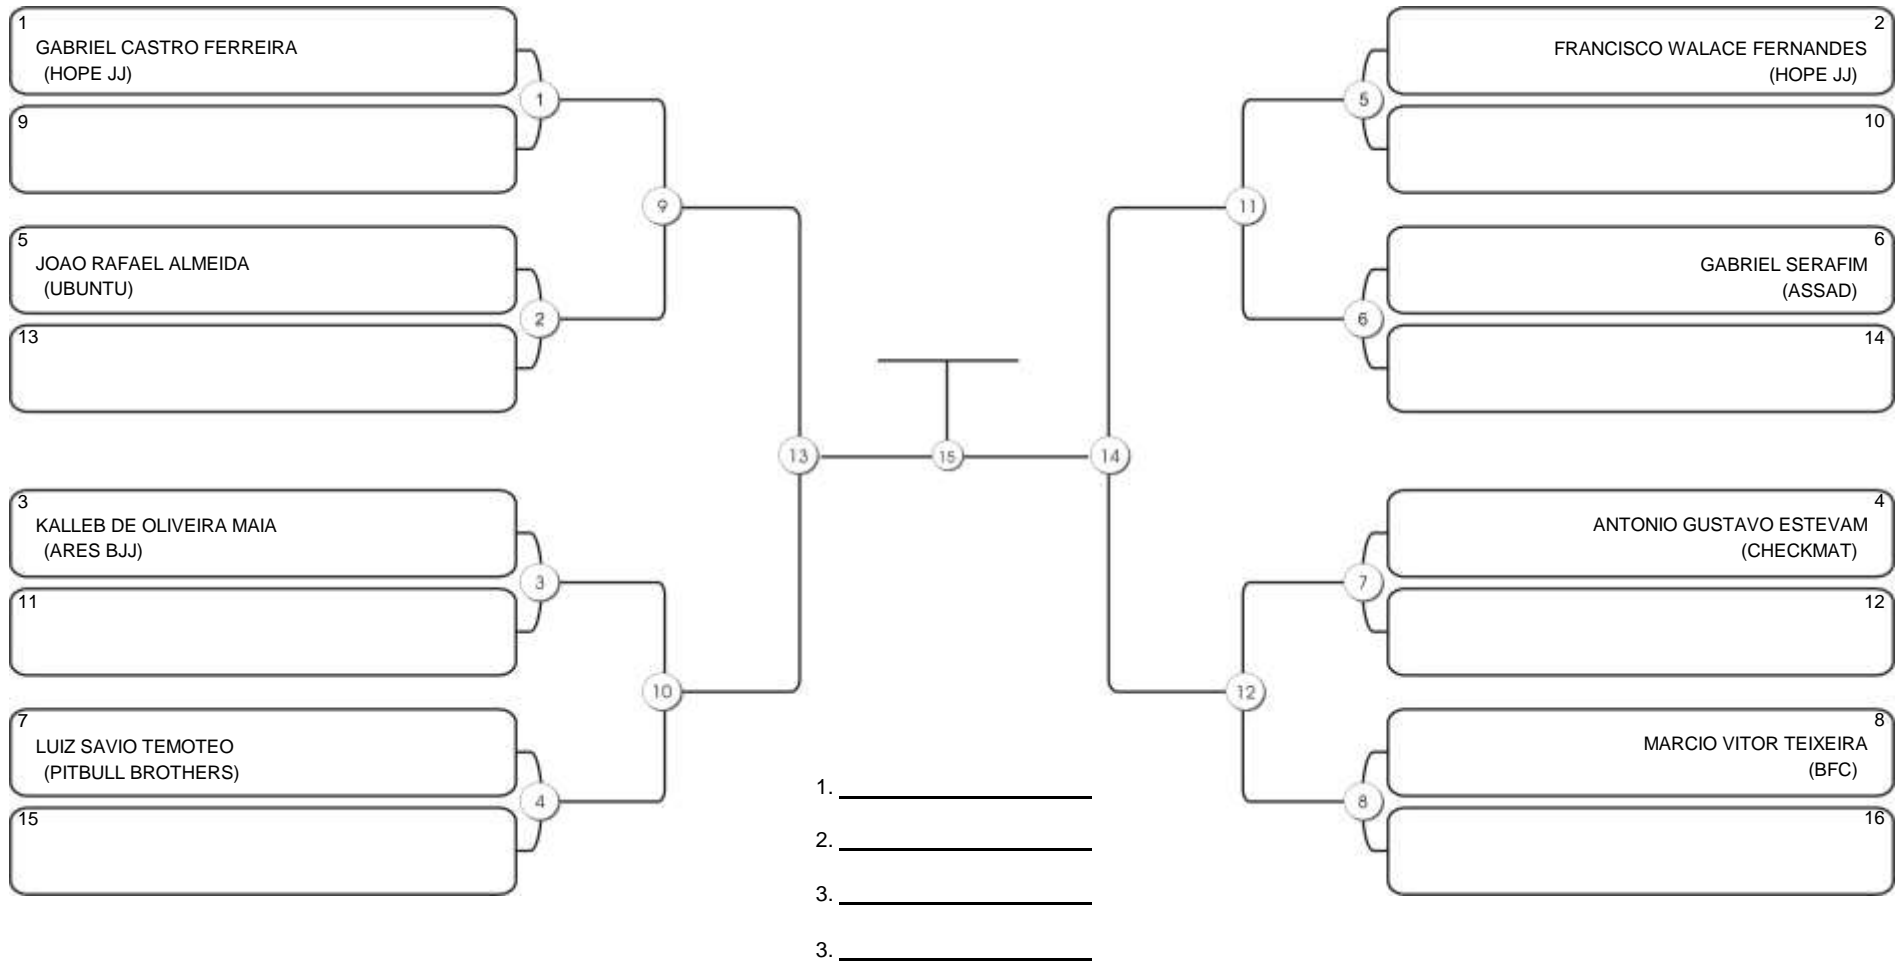

CEARÁ BELT 2024

Piamarta Aguanambi, Fortaleza, Ceará, 14 abr 2024

INFANTO A 2011-2012 MASC BRANCA-CINZA PENA

Responsável: _____
Nome: _____
Assinatura: _____