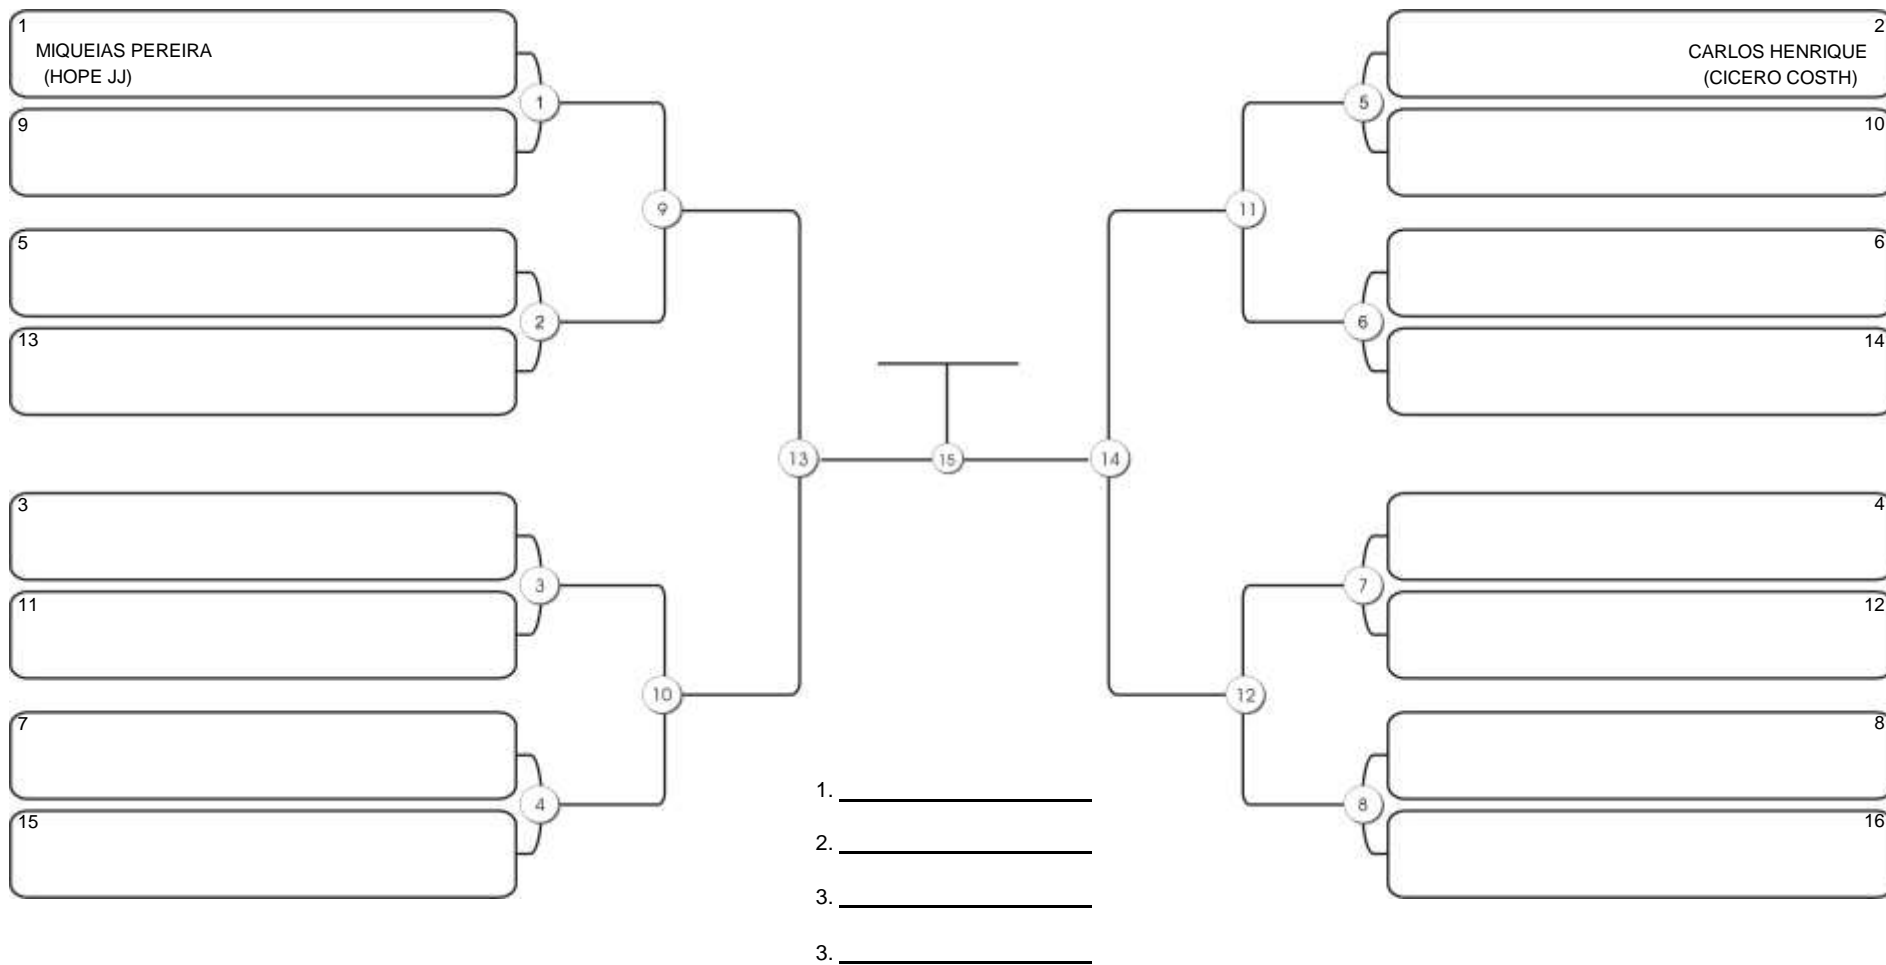

CEARÁ BELT 2024

Piamarta Aguanambi, Fortaleza, Ceará, 14 abr 2024

#2 Competidores

ADULTO MASC MARROM ABSOLUTO

Responsável: _____

Nome: _____

Assinatura: _____