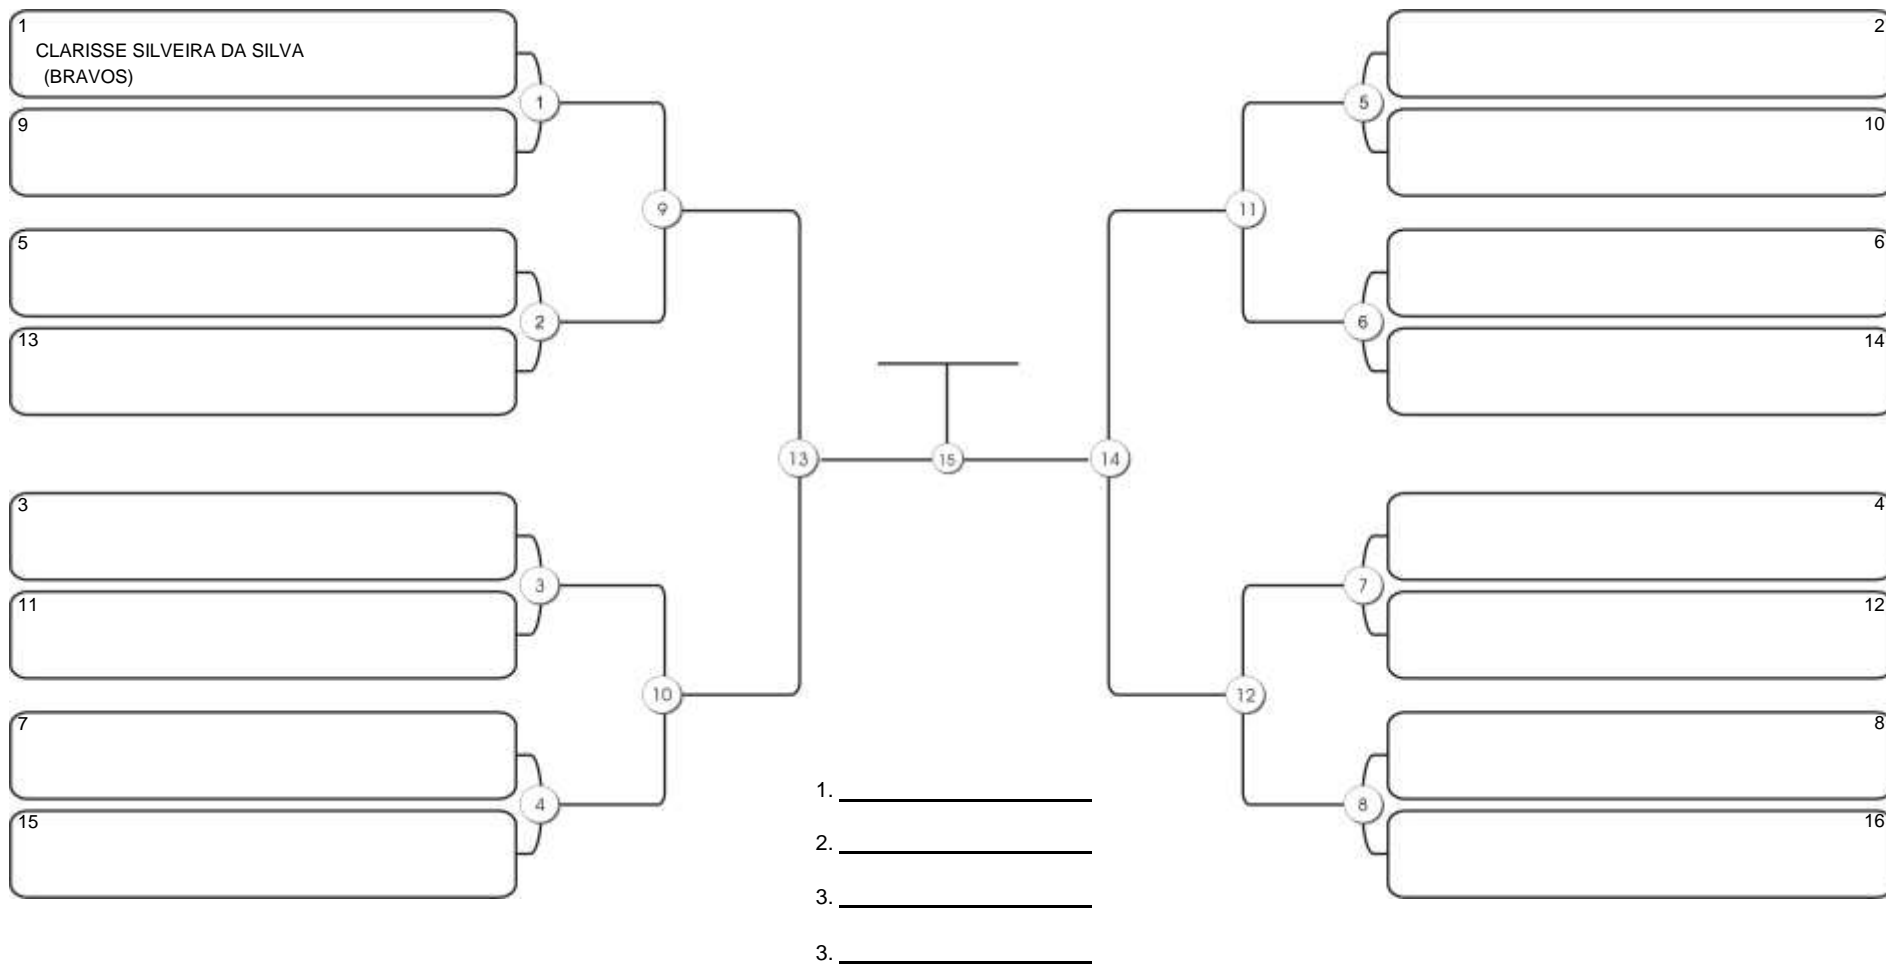

CEARÁ BELT 2024

Piarmarta Aguanambi, Fortaleza, Ceará, 14 abr 2024

JUVENIL 2007-2008 FEM BRANCA PENA

Responsável: _____
Nome: _____
Assinatura: _____