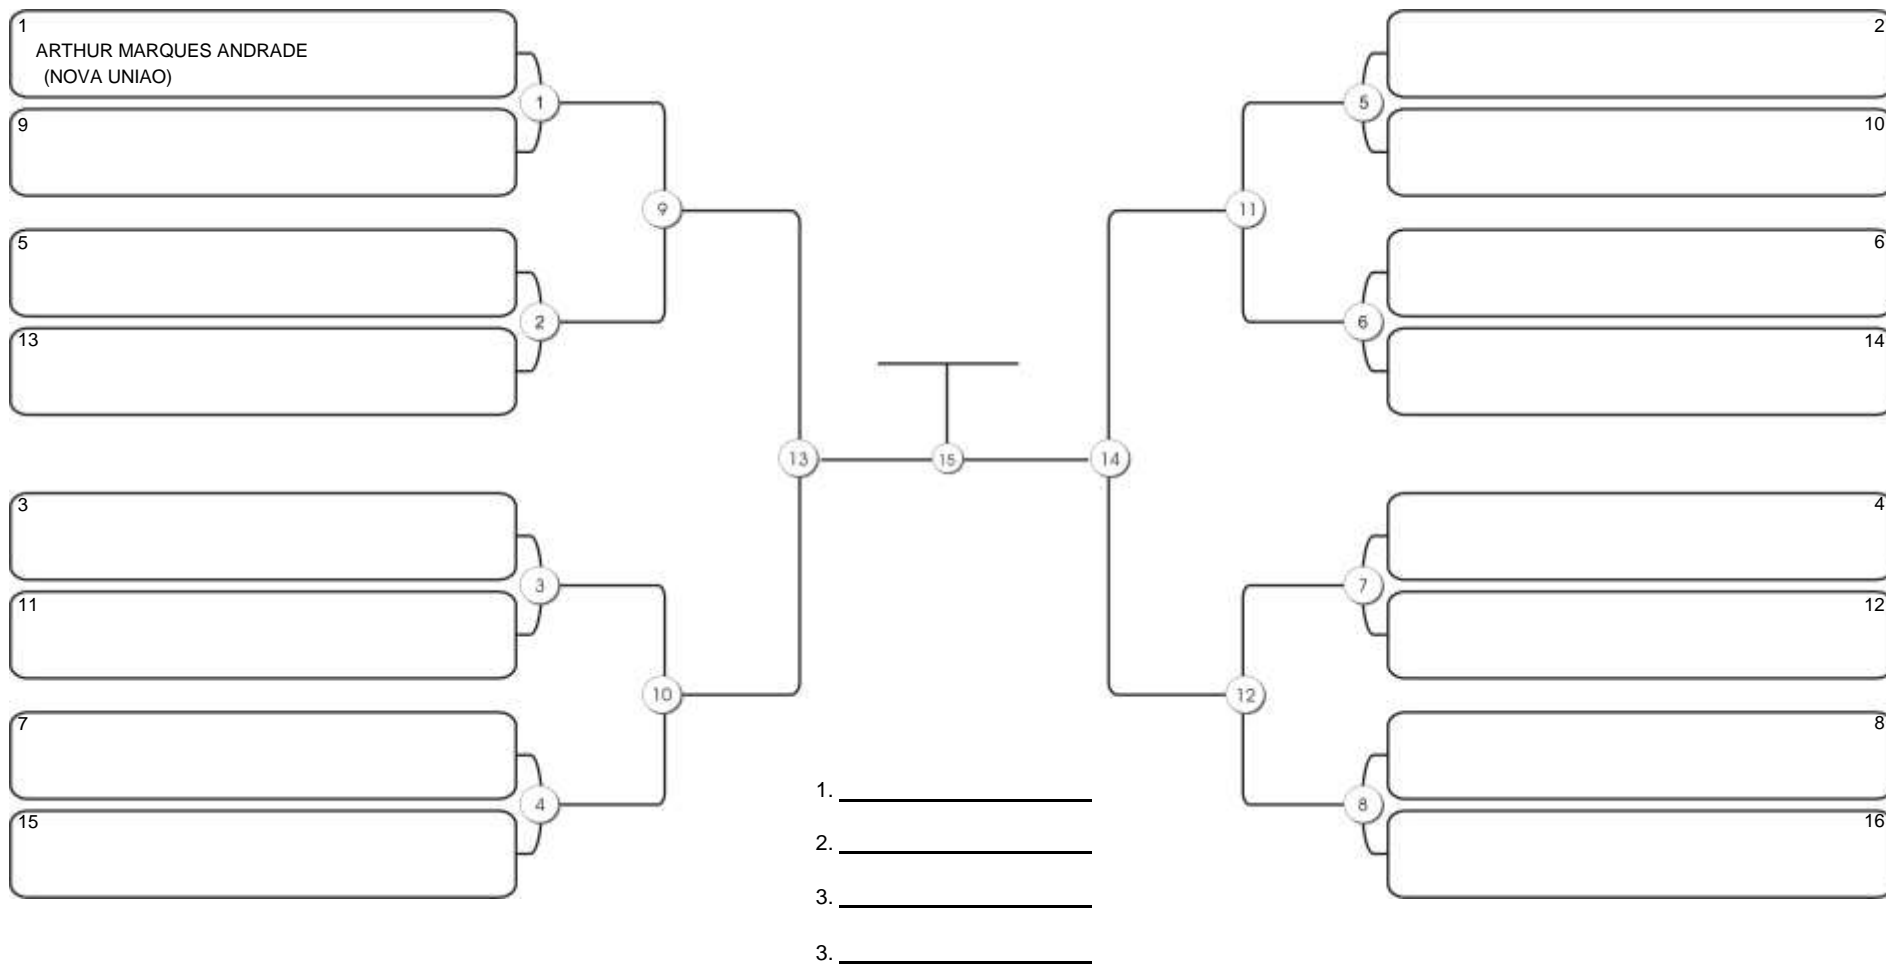

CEARÁ BELT 2024

Pimarta Aguanambi, Fortaleza, Ceará, 14 abr 2024

INFANTIL A 2015-2016 MASC BRANCA-CINZA GALO

Responsável: _____
Nome: _____
Assinatura: _____