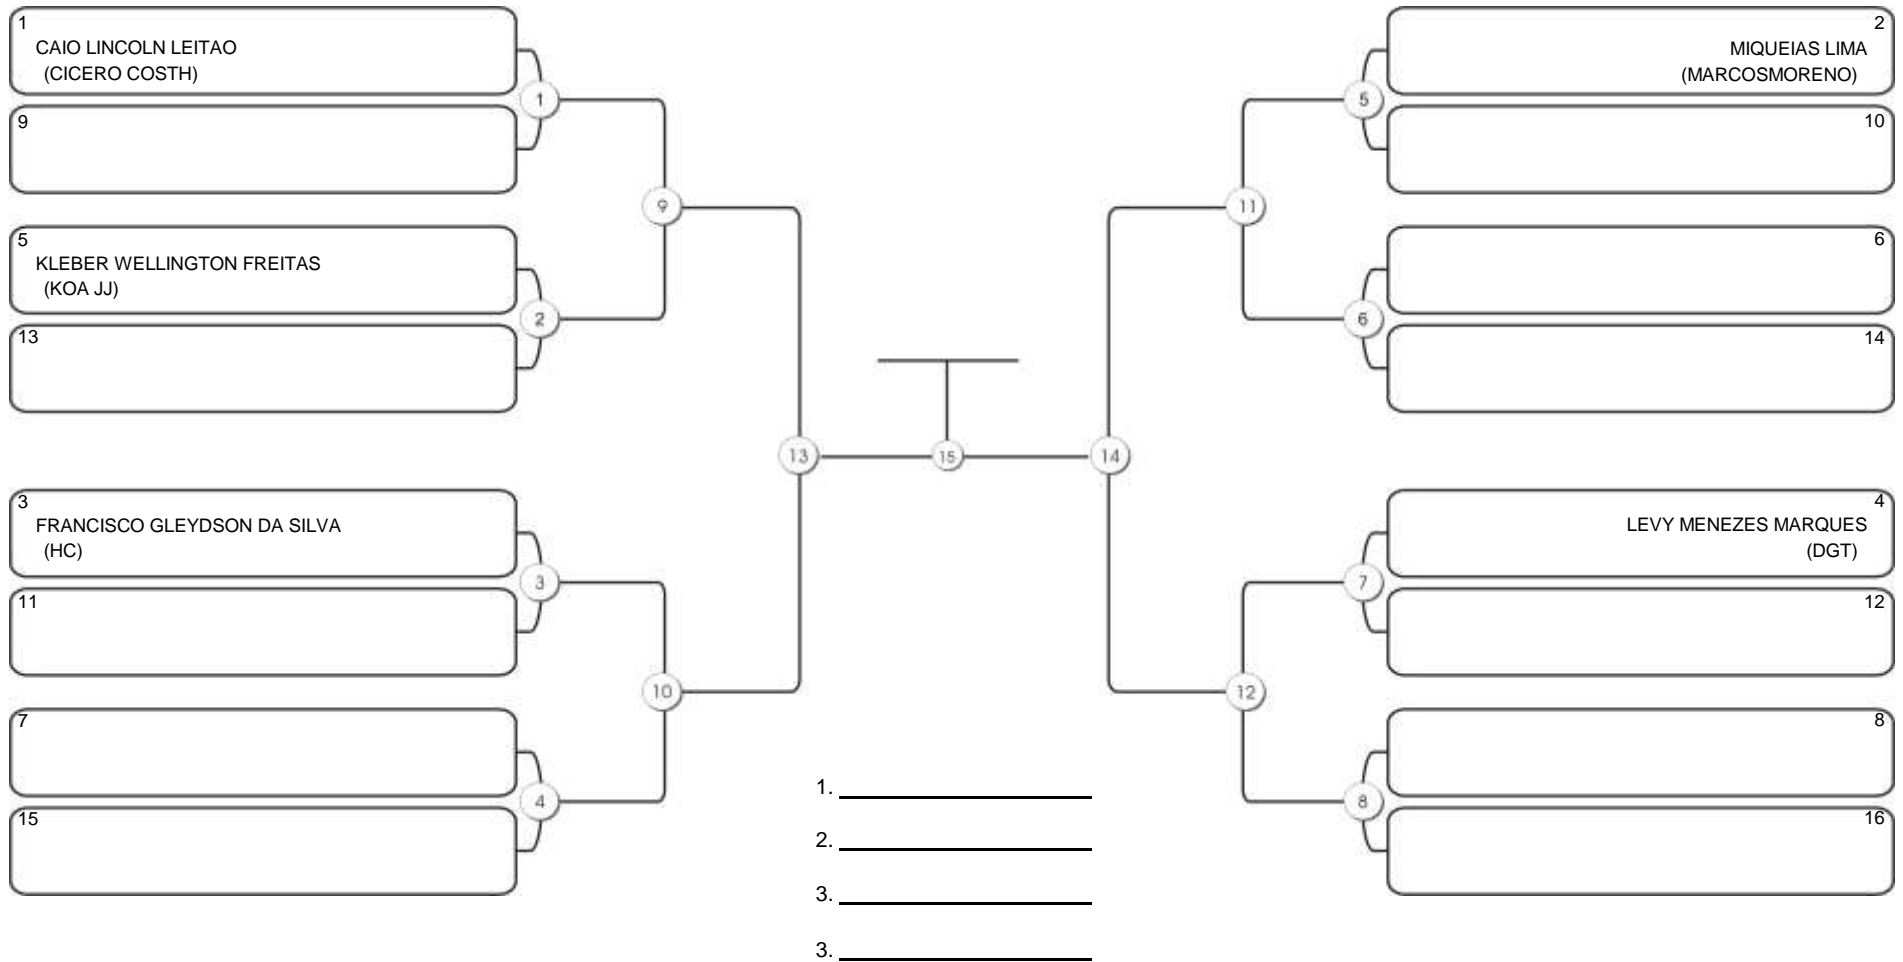

CEARÁ BELT 2024

Piarmarta Aguanambi, Fortaleza, Ceará, 14 abr 2024

#5 Competidores

ADULTO MASC AZUL PESADÍSSIMO

Responsável: _____
Nome: _____
Assinatura: _____