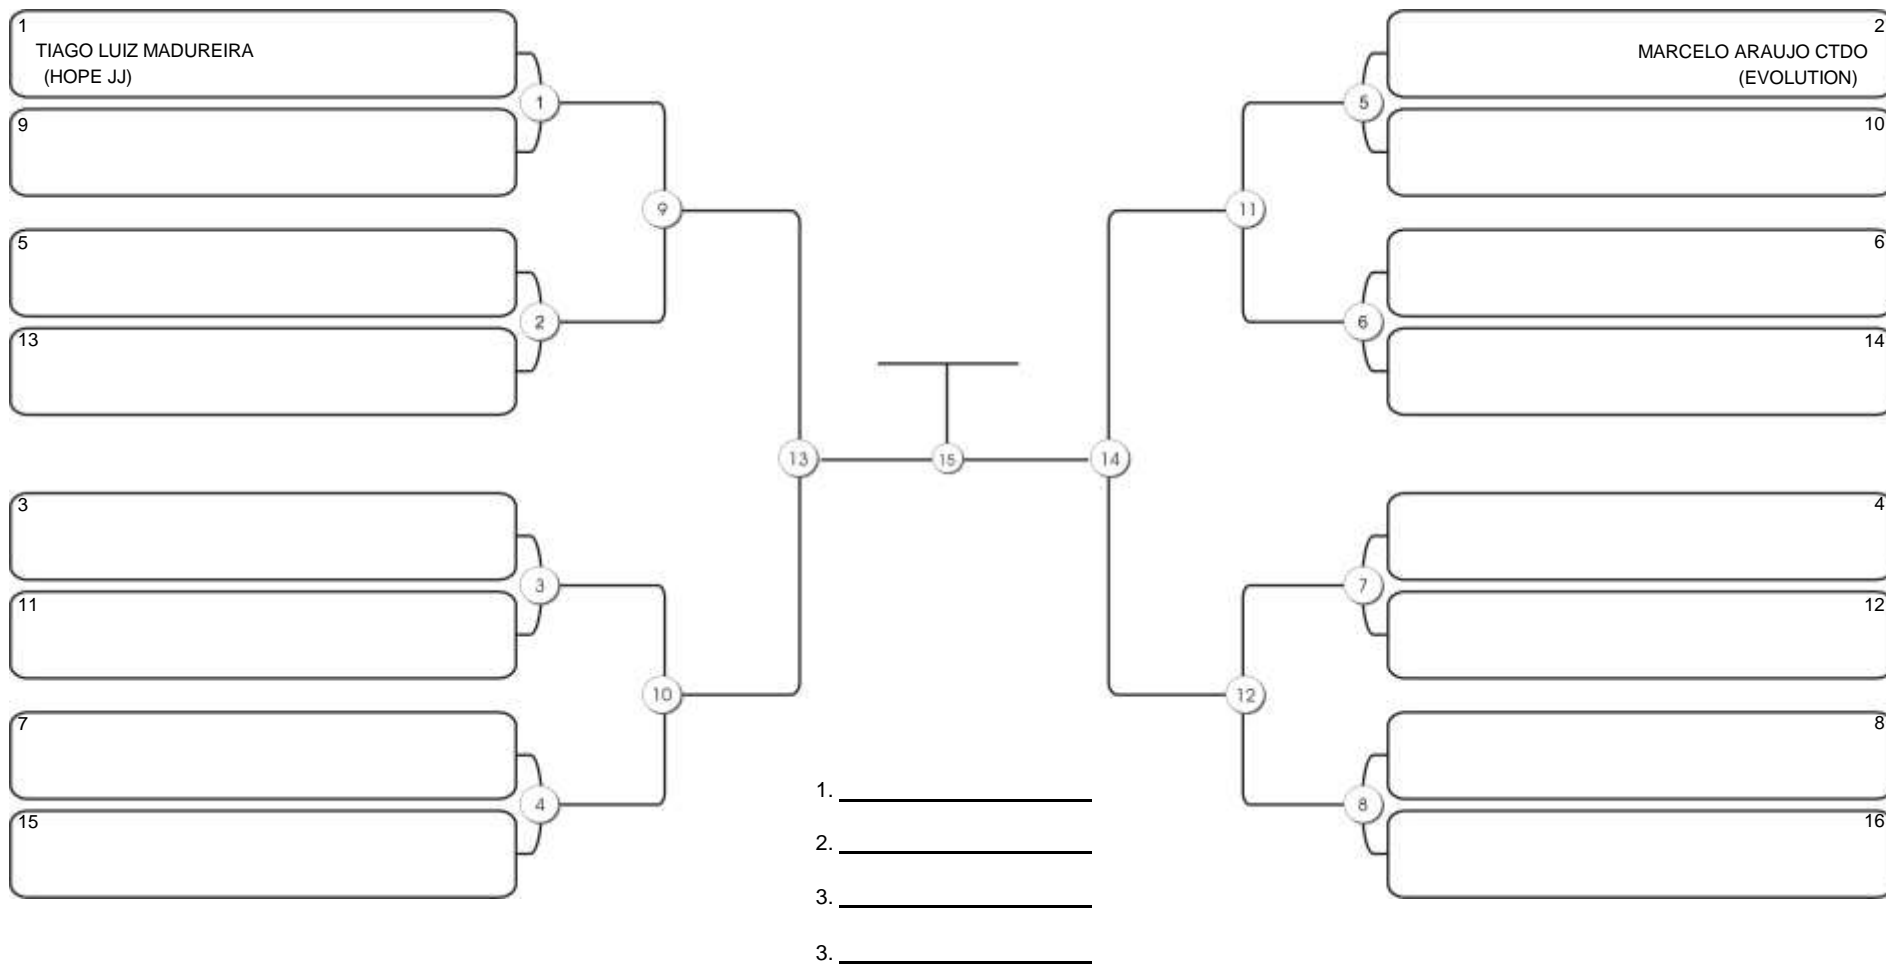

CEARÁ BELT 2024

Piamarta Aguanambi, Fortaleza, Ceará, 14 abr 2024

#2 Competidores

MASTER MASC ROXA PESADÍSSIMO

Responsável: _____
Nome: _____
Assinatura: _____