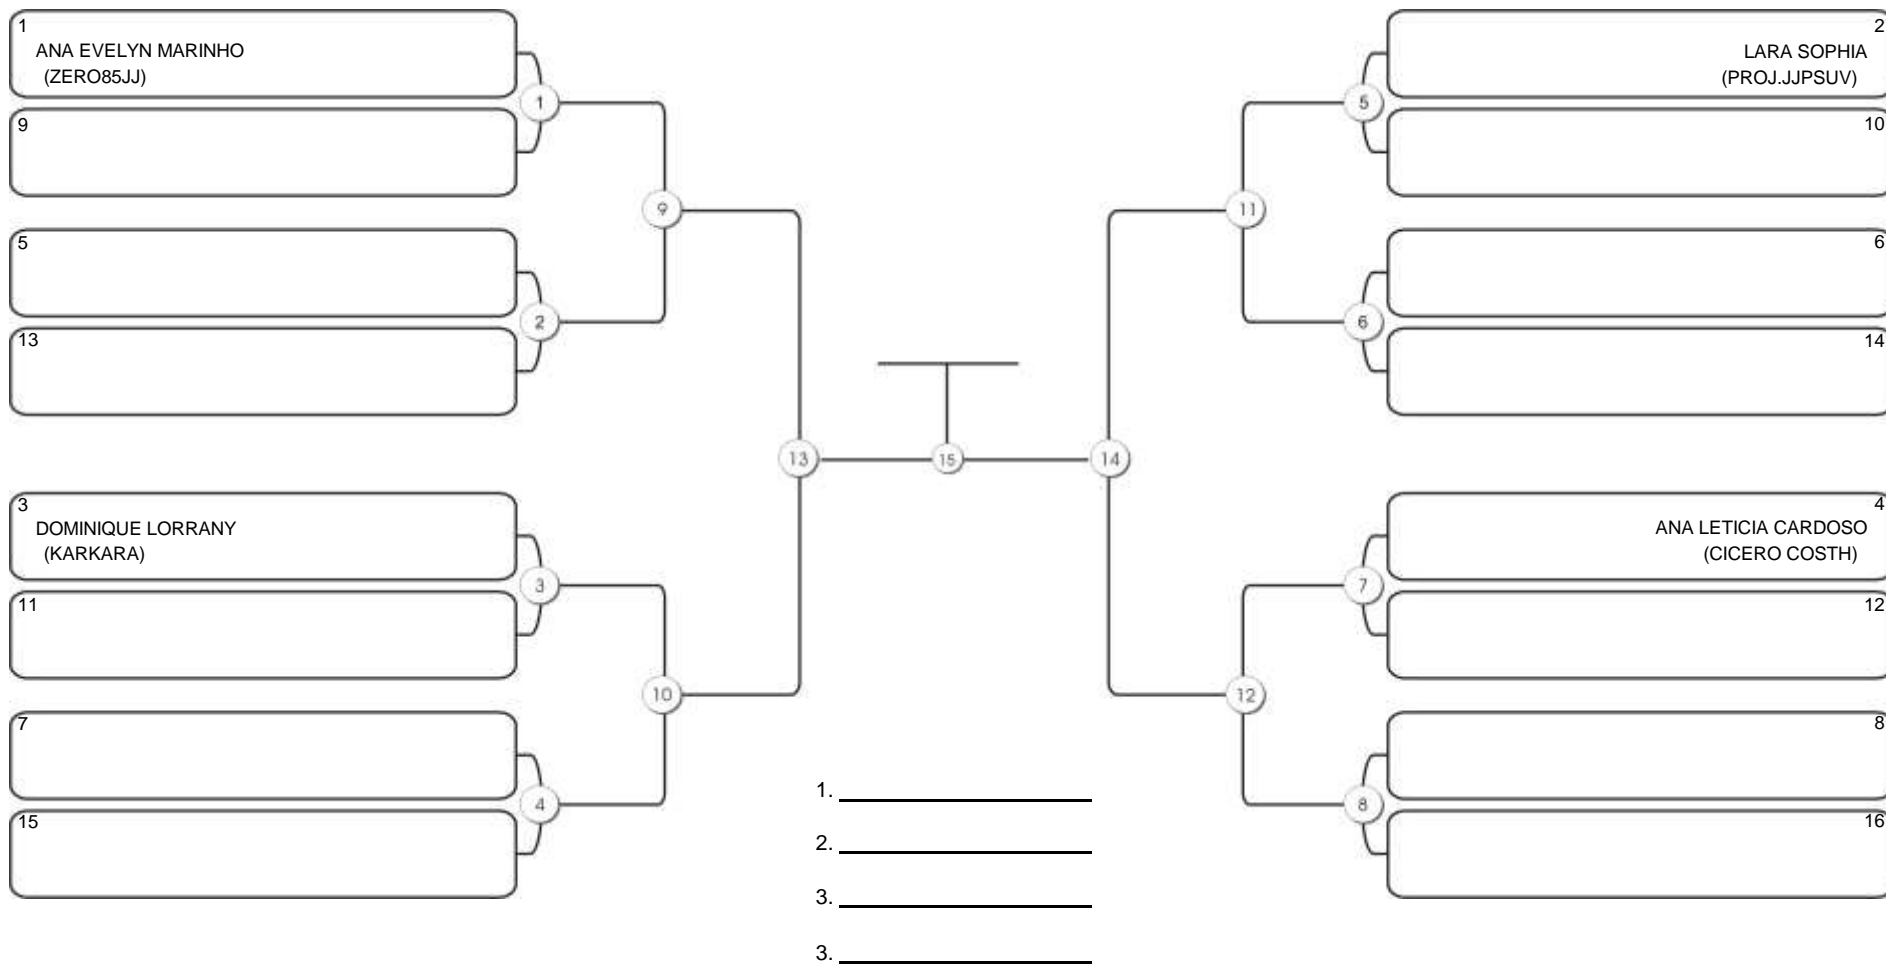

CEARÁ BELT 2024

Piarmarta Aguanambi, Fortaleza, Ceará, 14 abr 2024

INFANTIL B 2013-2014 FEM BRANCA-CINZA LEVE

Responsável: _____

Nome: _____

Assinatura: _____