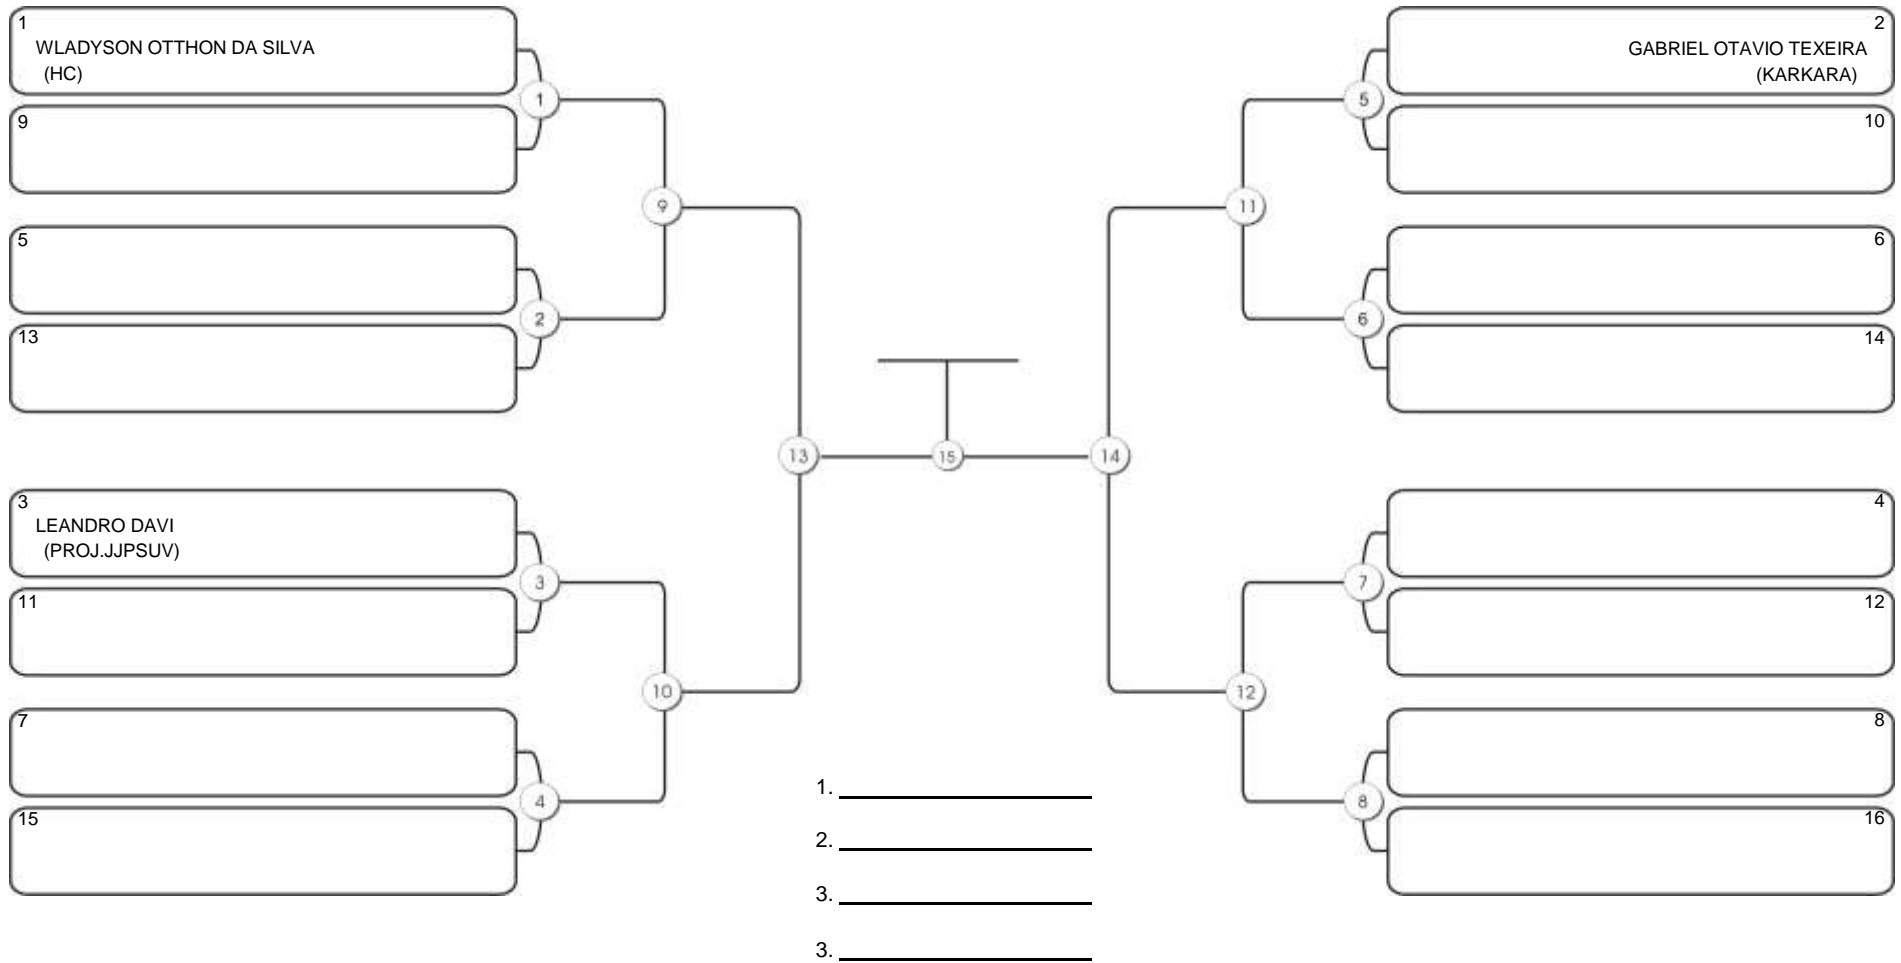

CEARÁ BELT 2024

Pimarta Aguanambi, Fortaleza, Ceará, 14 abr 2024

ADULTO MASC ROXA PENNA

Responsável: _____
Nome: _____
Assinatura: _____