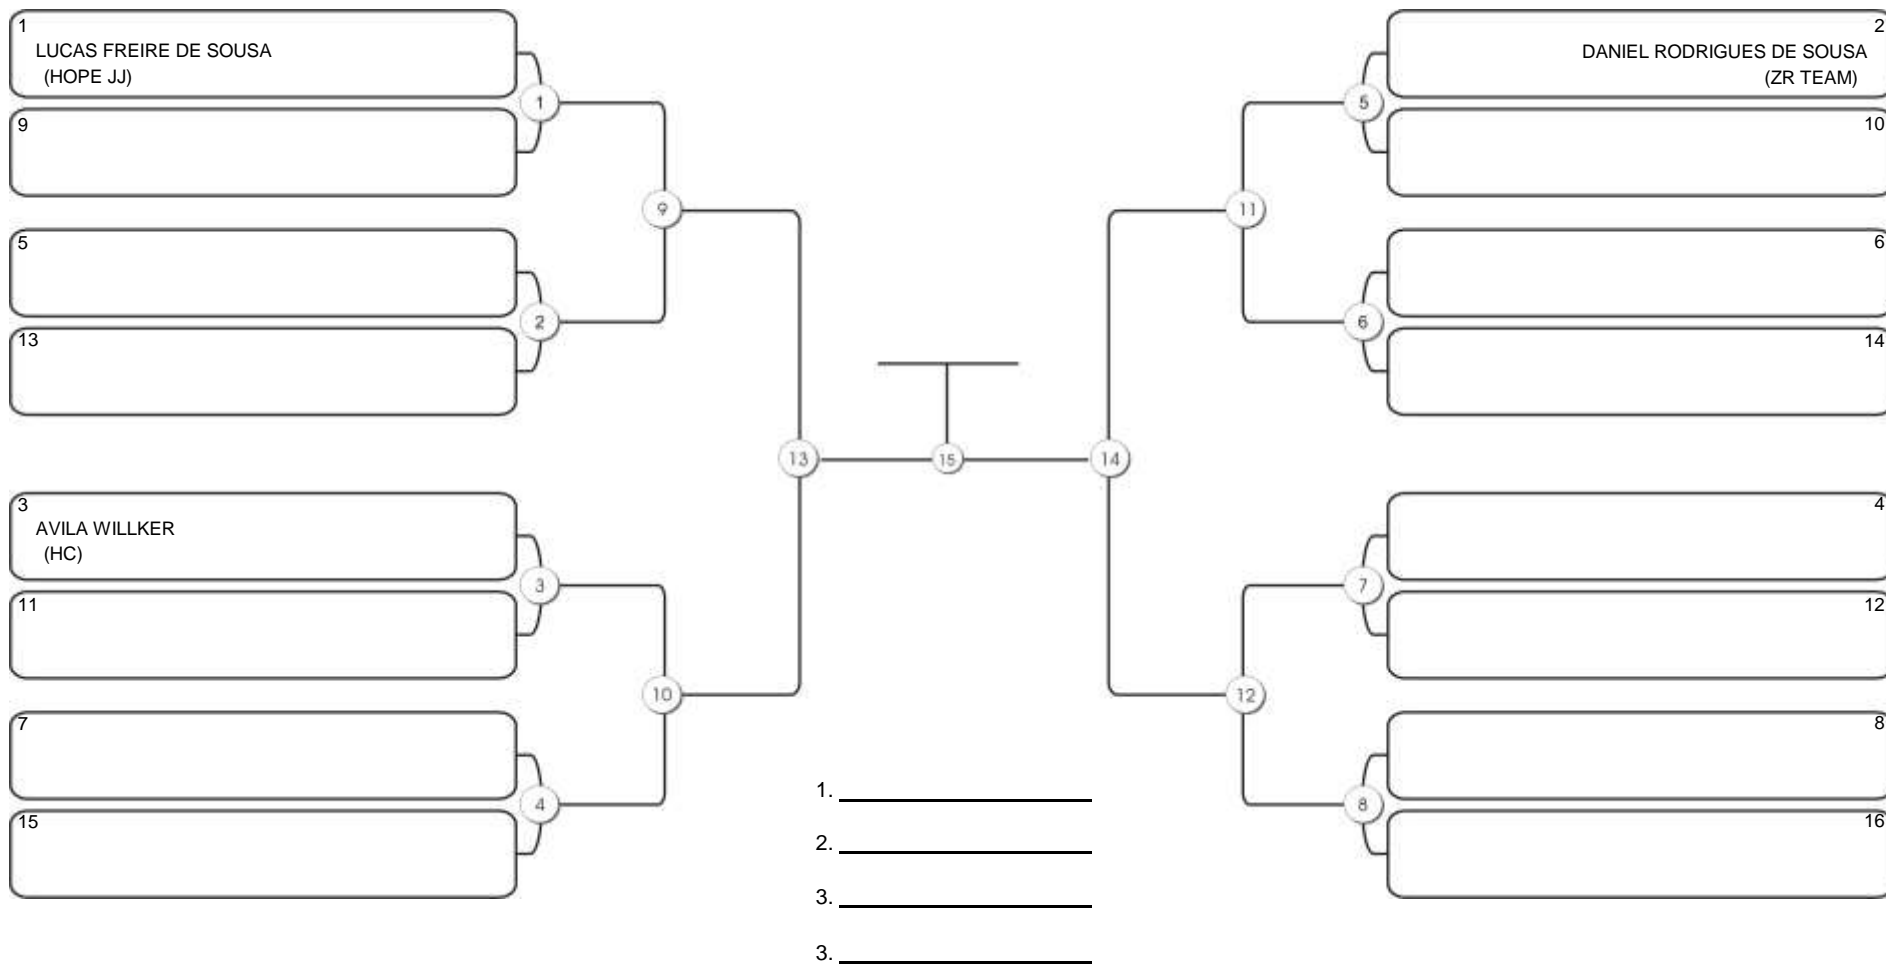

CEARÁ BELT 2024

Piamarta Aguanambi, Fortaleza, Ceará, 14 abr 2024

MASTER MASC BRANCA MÉDIO

Responsável: _____
Nome: _____
Assinatura: _____