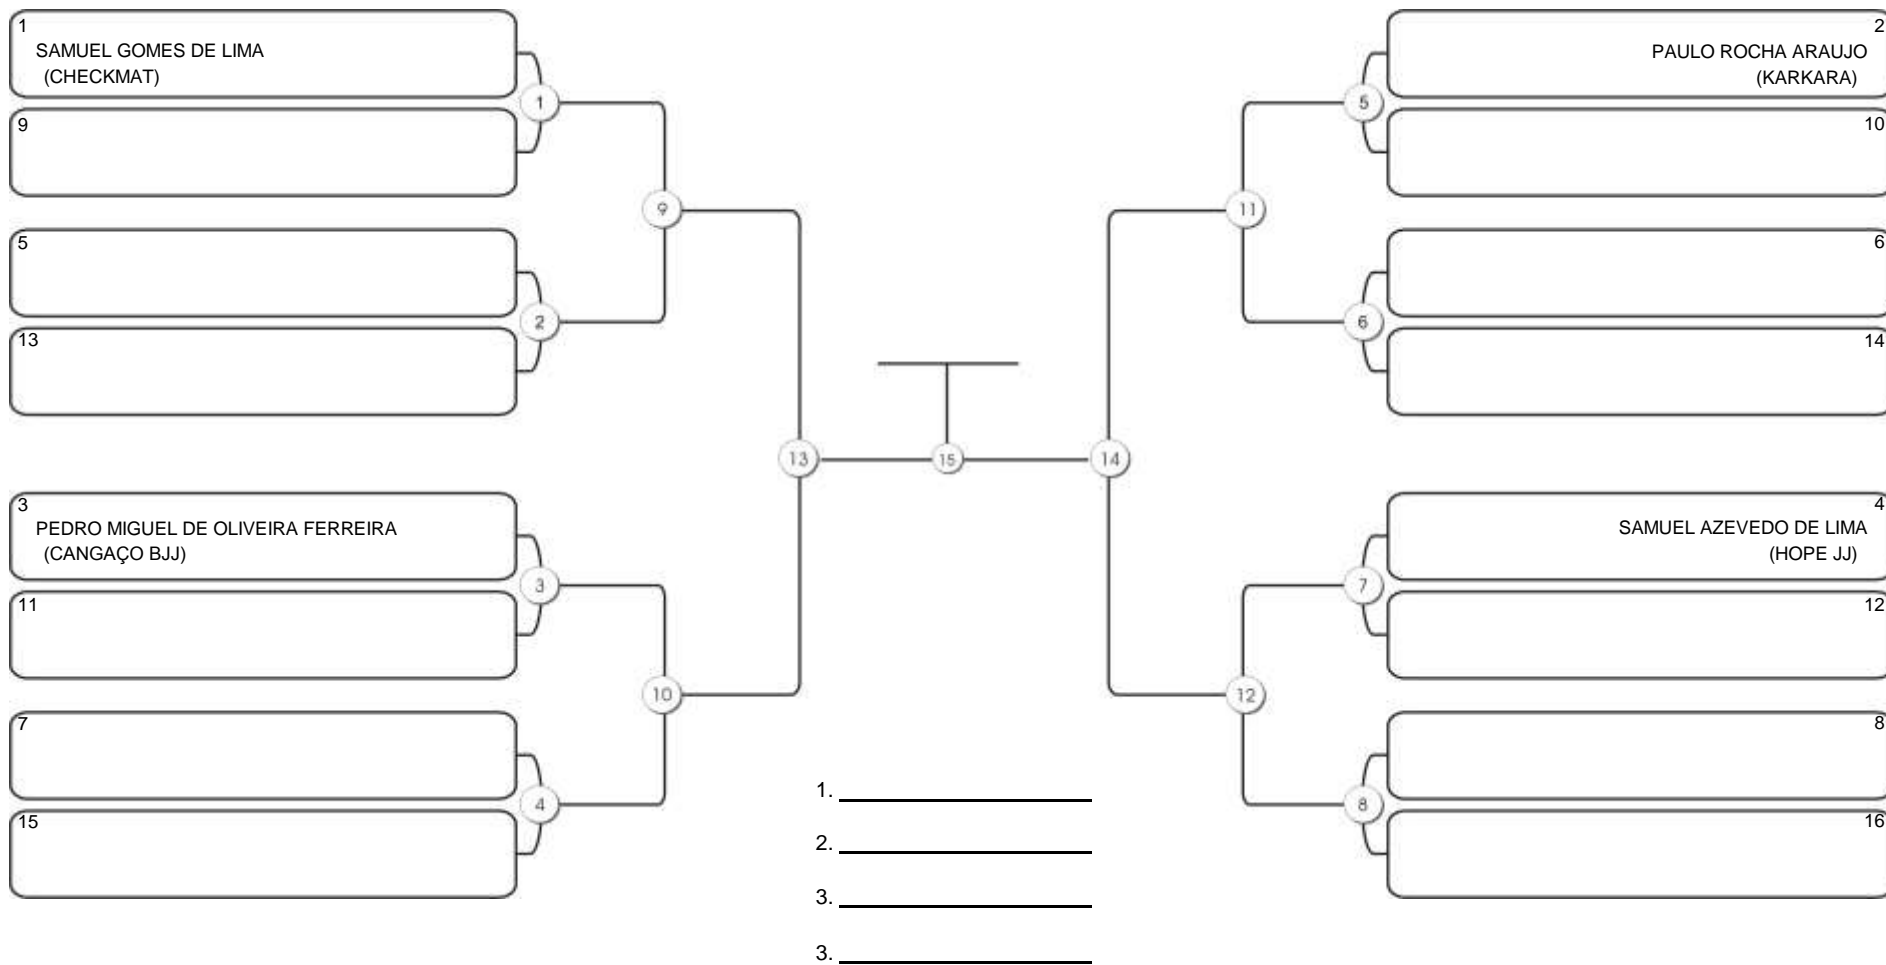

CEARÁ BELT 2024

Piamarta Aguanambi, Fortaleza, Ceará, 14 abr 2024

INFANTIL B 2013-2014 MASC BRANCA-CINZA PESADÍSSIMO

Responsável: _____
Nome: _____
Assinatura: _____