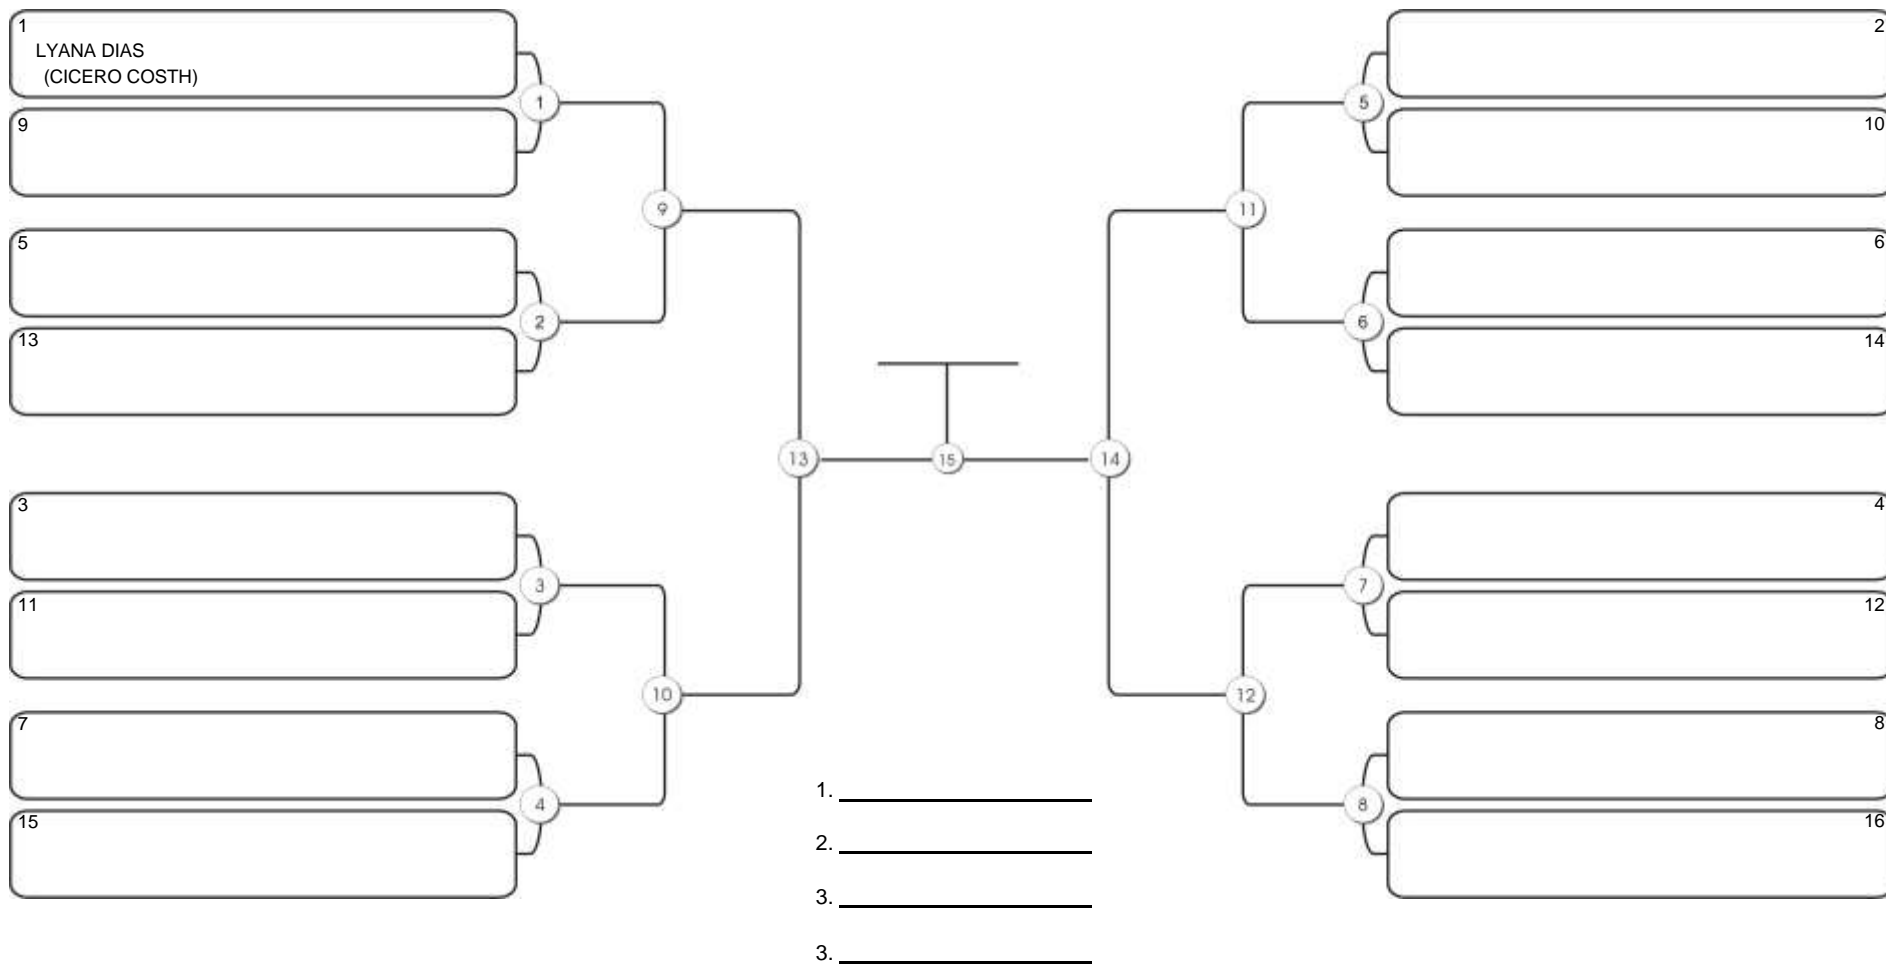

CEARÁ BELT 2024

Piamarta Aguanambi, Fortaleza, Ceará, 14 abr 2024

MIRIM 2017-2018 FEM BRANCA-CINZA PESADO

Responsável: _____
Nome: _____
Assinatura: _____