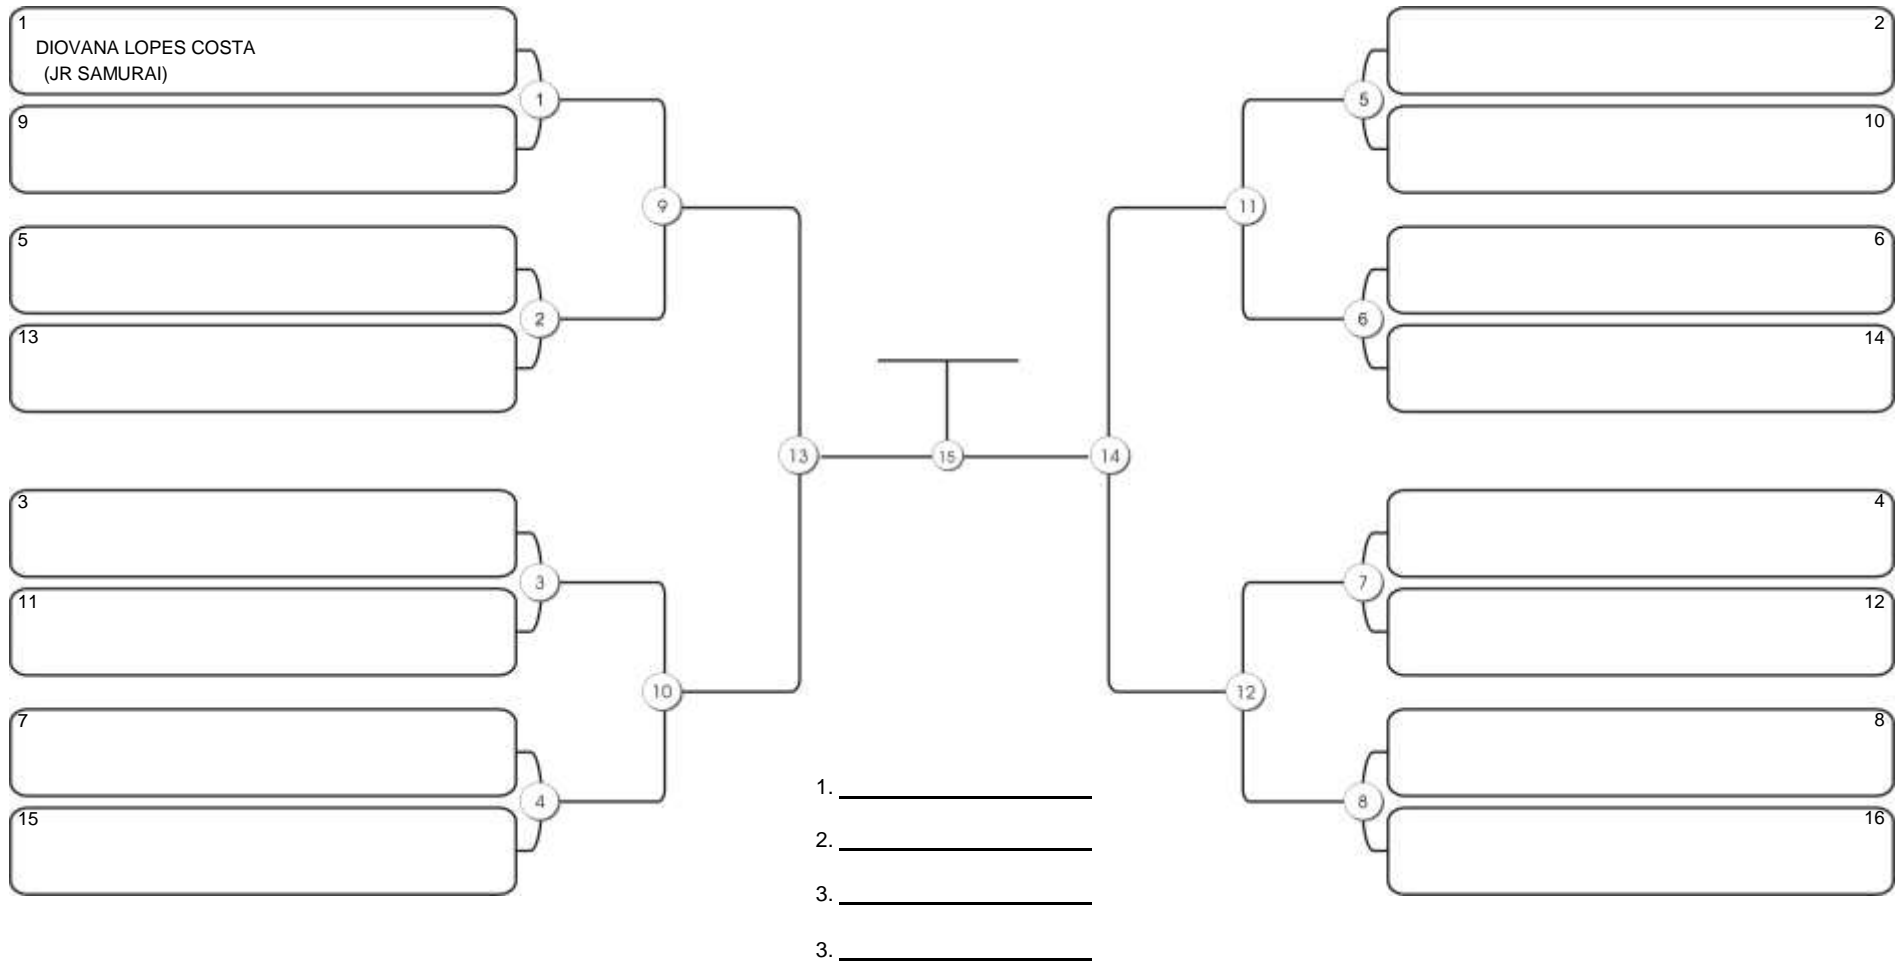

CEARÁ BELT 2024

Piarmarta Aguanambi, Fortaleza, Ceará, 14 abr 2024

NO GI INF JUV B FEM BRANCA-CINZA MEIO-PESADO

Responsável: _____
Nome: _____
Assinatura: _____