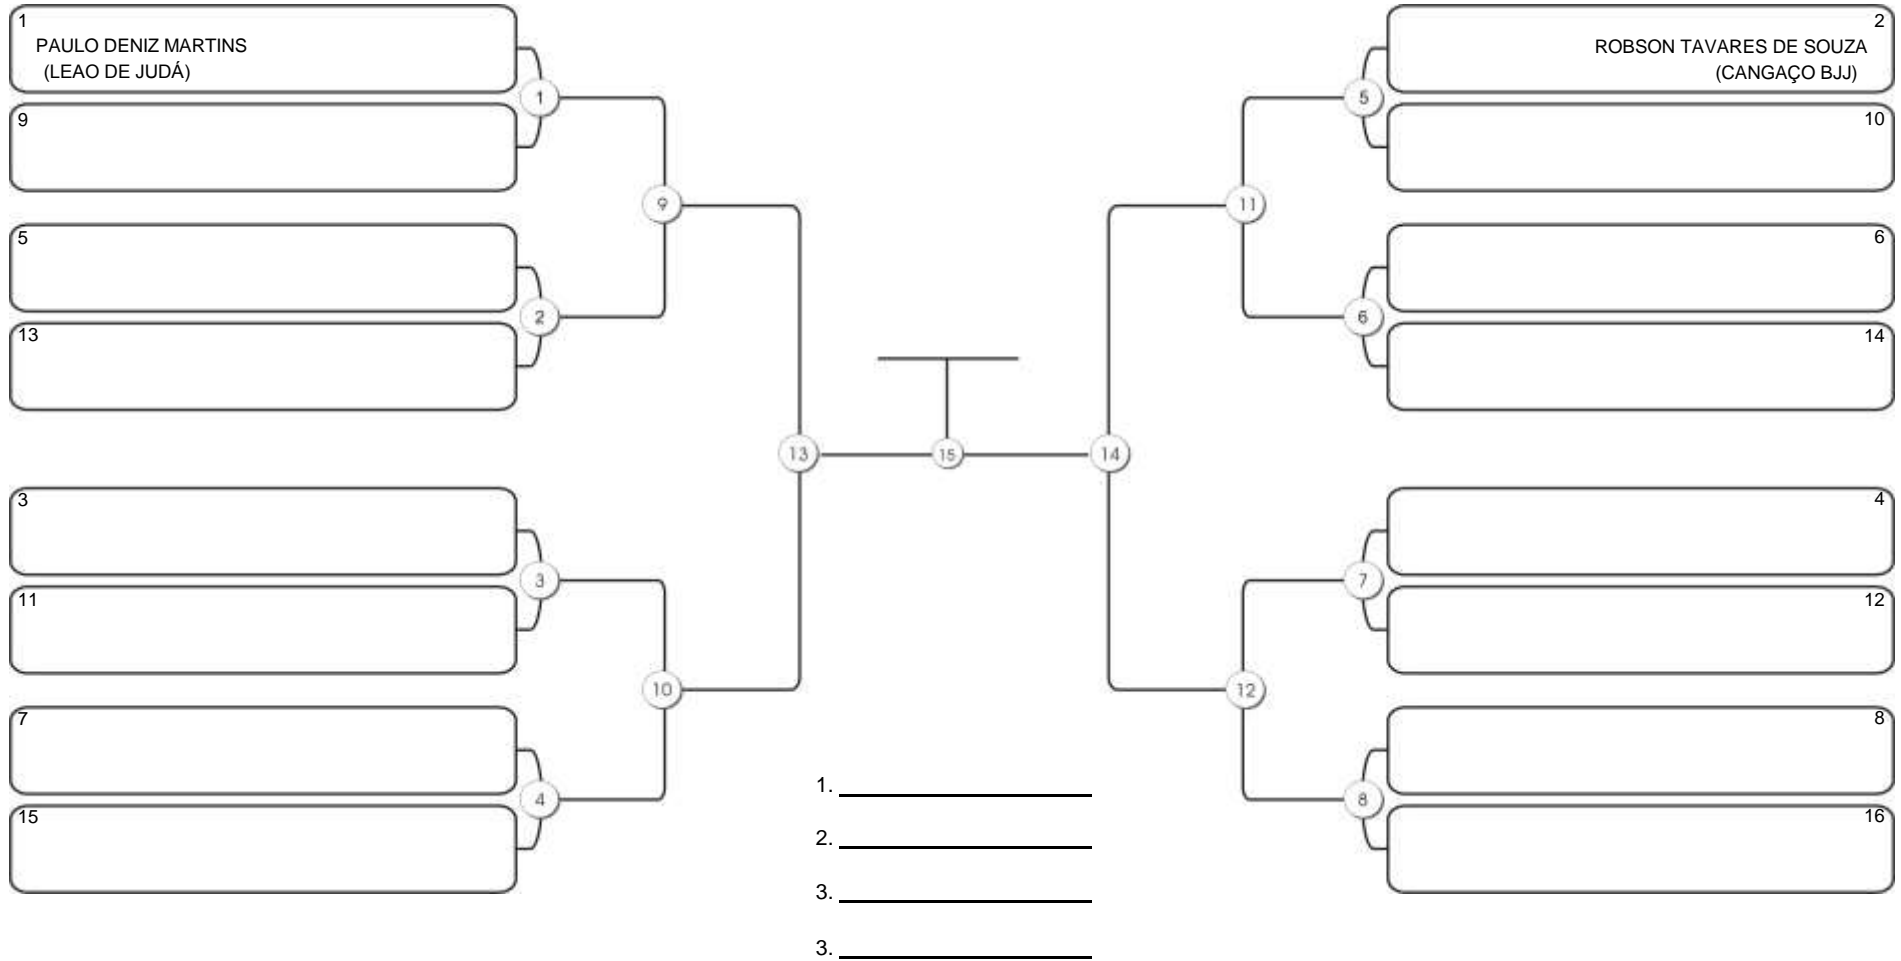

CEARÁ BELT 2024

Piarmarta Aguanambi, Fortaleza, Ceará, 14 abr 2024

NO GI ADULTO MASC AZUL MEIO-PESADO

Responsável: _____
Nome: _____
Assinatura: _____