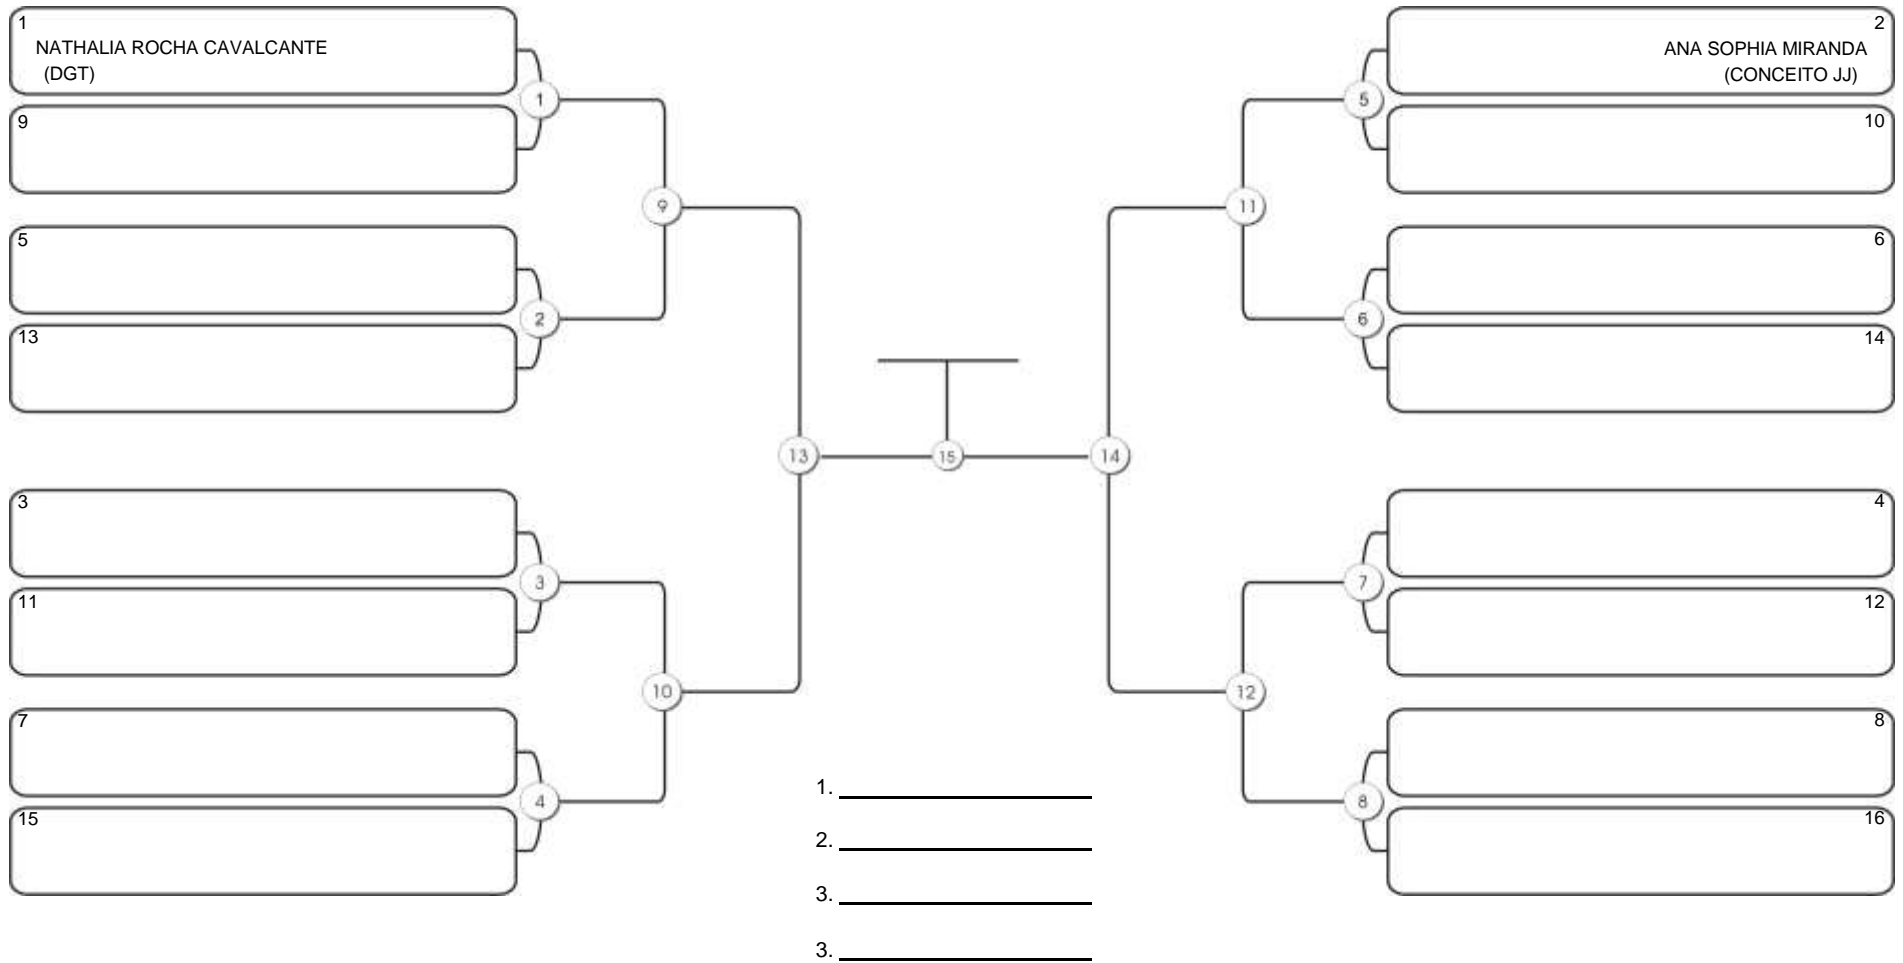

CEARÁ BELT 2024

Piarmarta Aguanambi, Fortaleza, Ceará, 14 abr 2024

PRÉ-MIRIMF 2019-2020 FEM BRANCA-CINZA SUPER-PESADO

Responsável: _____
Nome: _____
Assinatura: _____