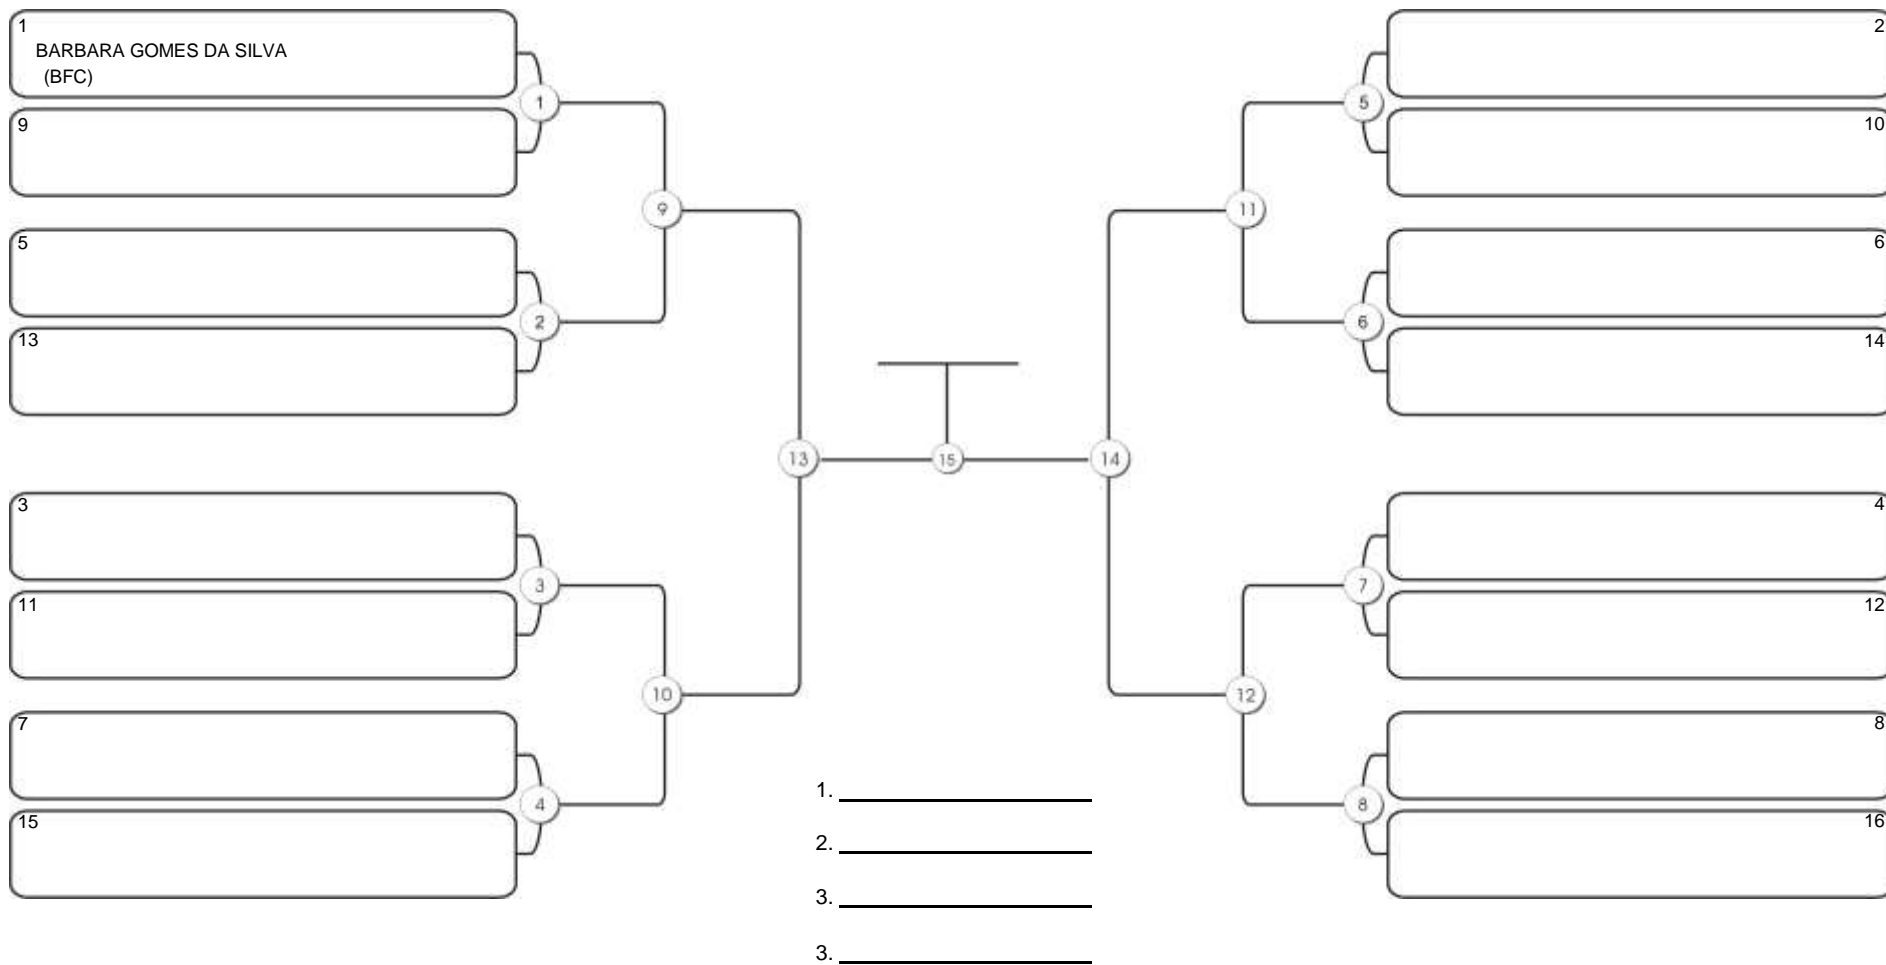

CEARÁ BELT 2024

Piarmarta Aguanambi, Fortaleza, Ceará, 14 abr 2024

#1 Competidores

INFANTO A 2011-2012 FEM AMAREL-LARANJA-VERDE PESADISSIMO ADITIVO

Responsável: _____
Nome: _____
Assinatura: _____