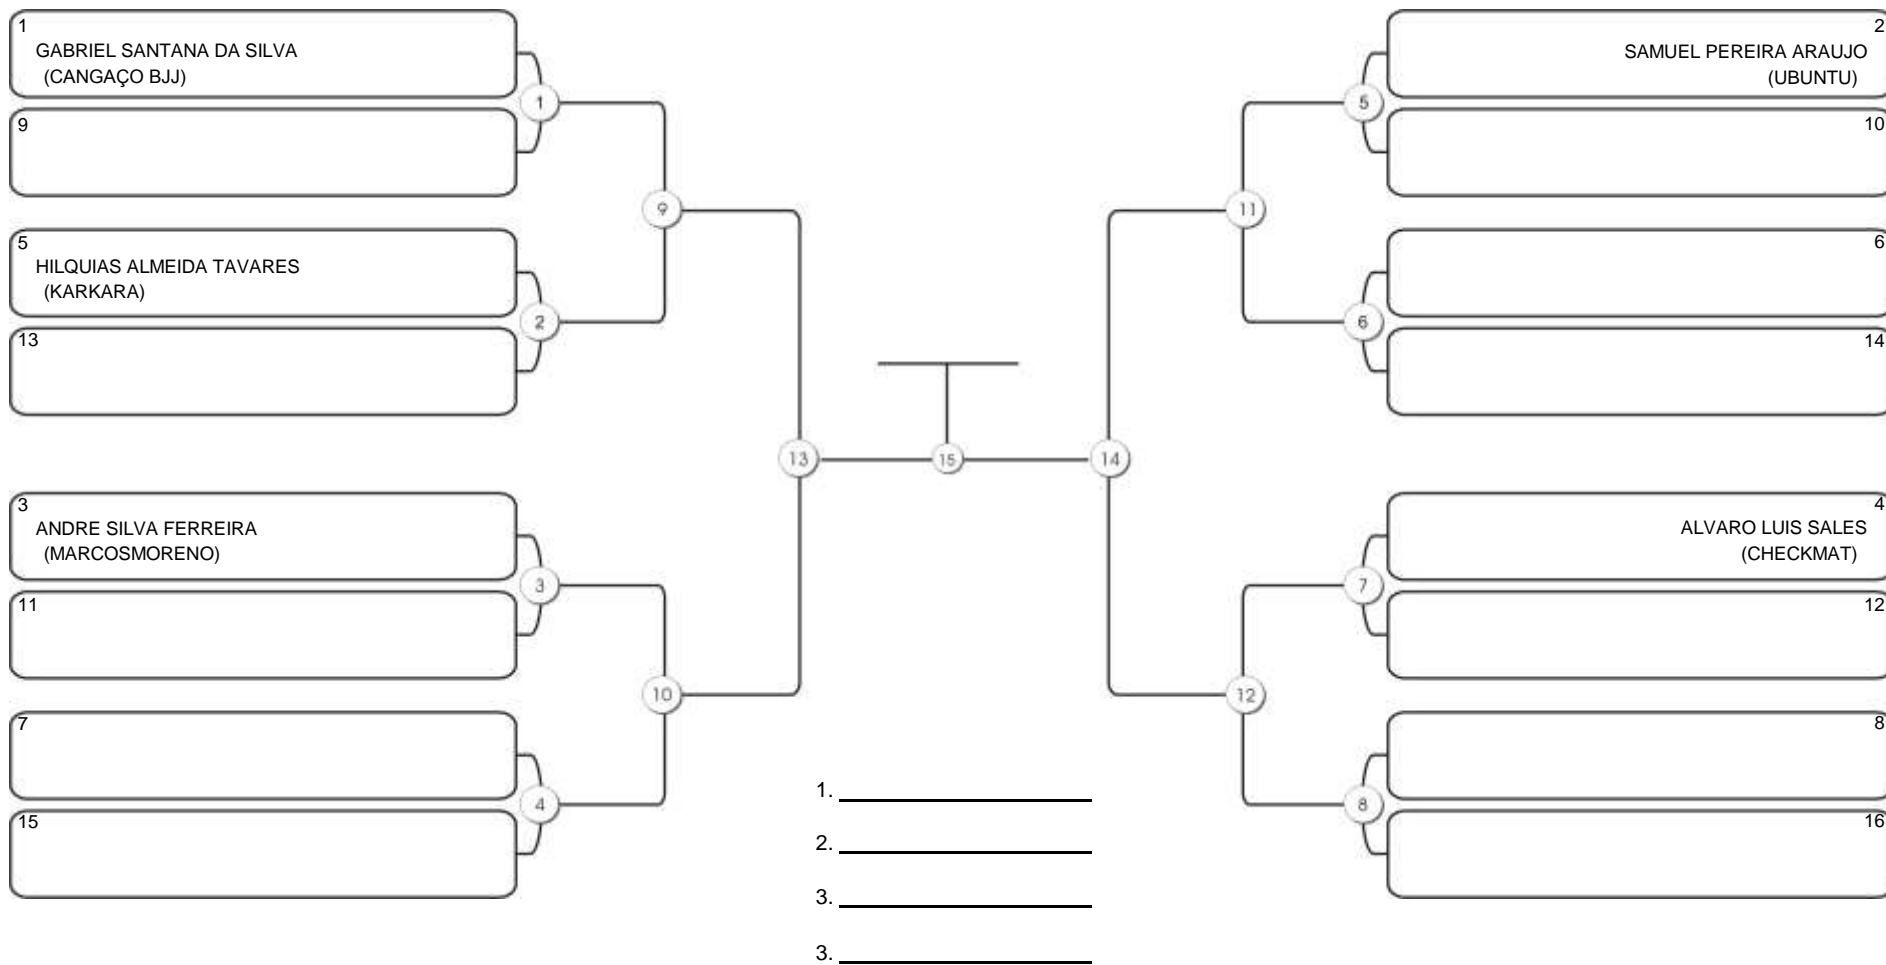

CEARÁ BELT 2024

Piamarta Aguanambi, Fortaleza, Ceará, 14 abr 2024

INFANTO A 2011-2012 MASC BRANCA-CINZA PESADO

Responsável: _____
Nome: _____
Assinatura: _____