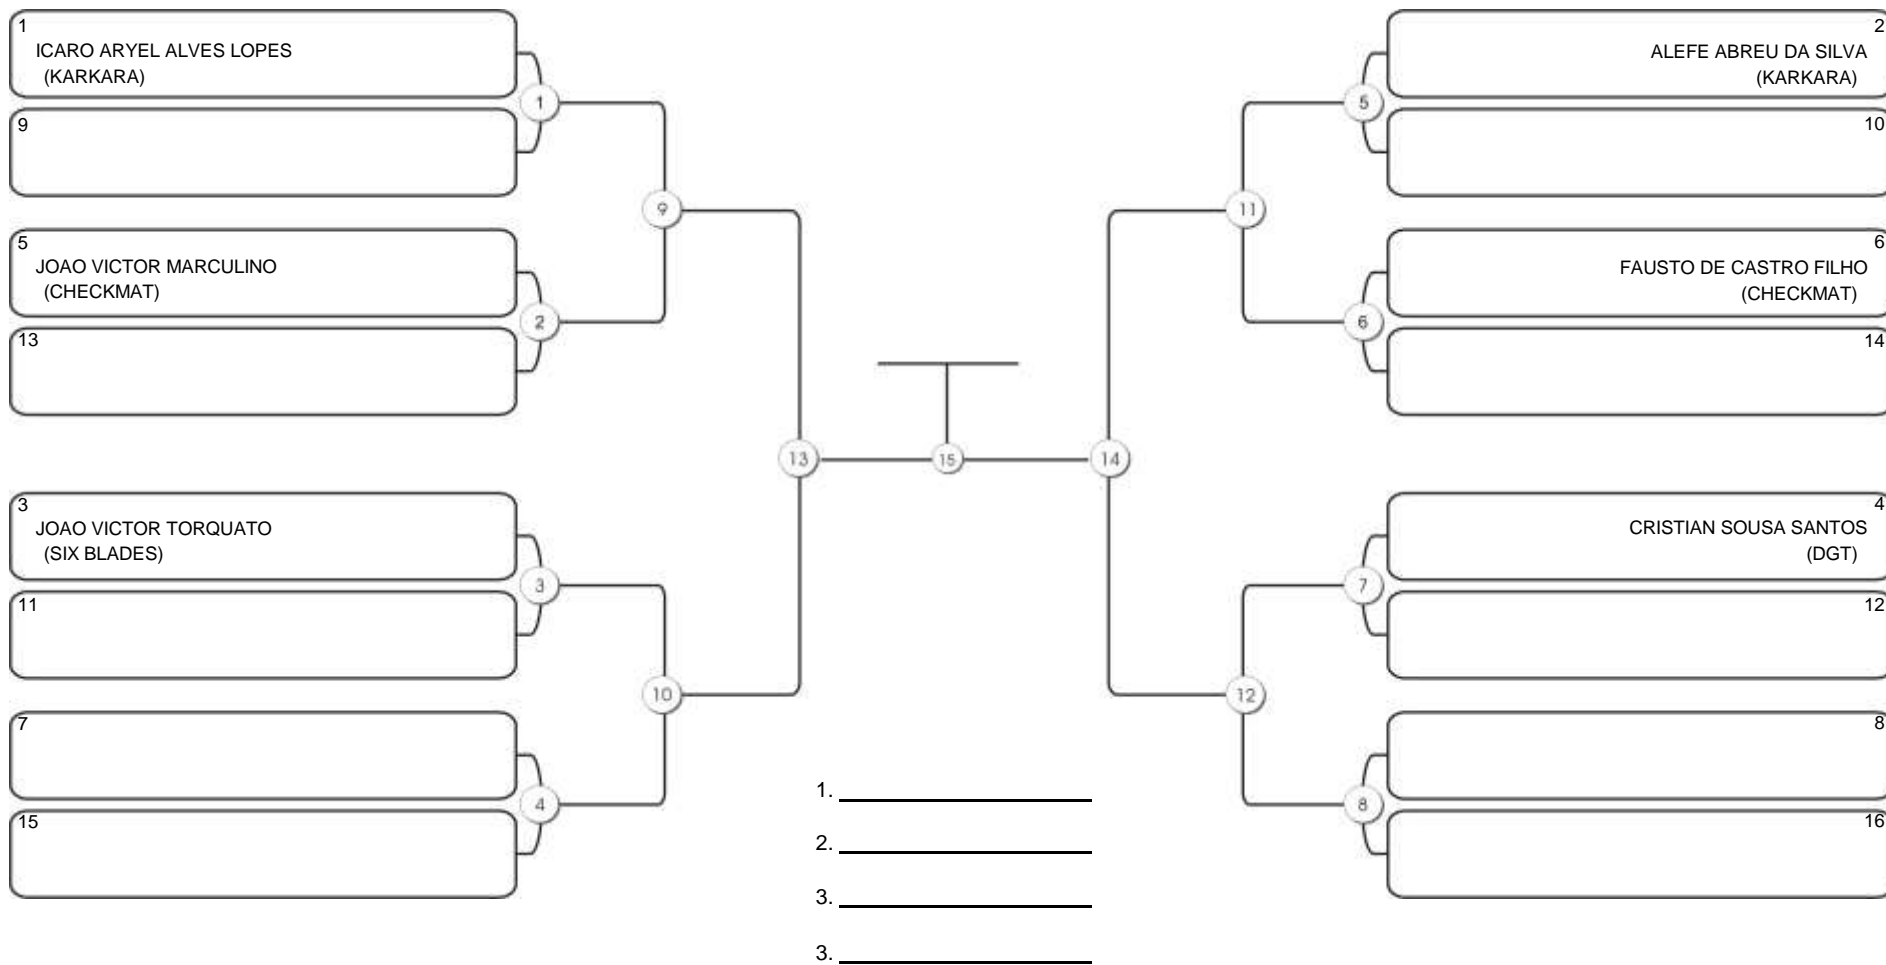

CEARÁ BELT 2024

Piamarta Aguanambi, Fortaleza, Ceará, 14 abr 2024

INFANTO B 2009-2010 MASC BRANCA-CINZA MEIO-PESADO

Responsável: _____

Nome: _____

Assinatura: _____