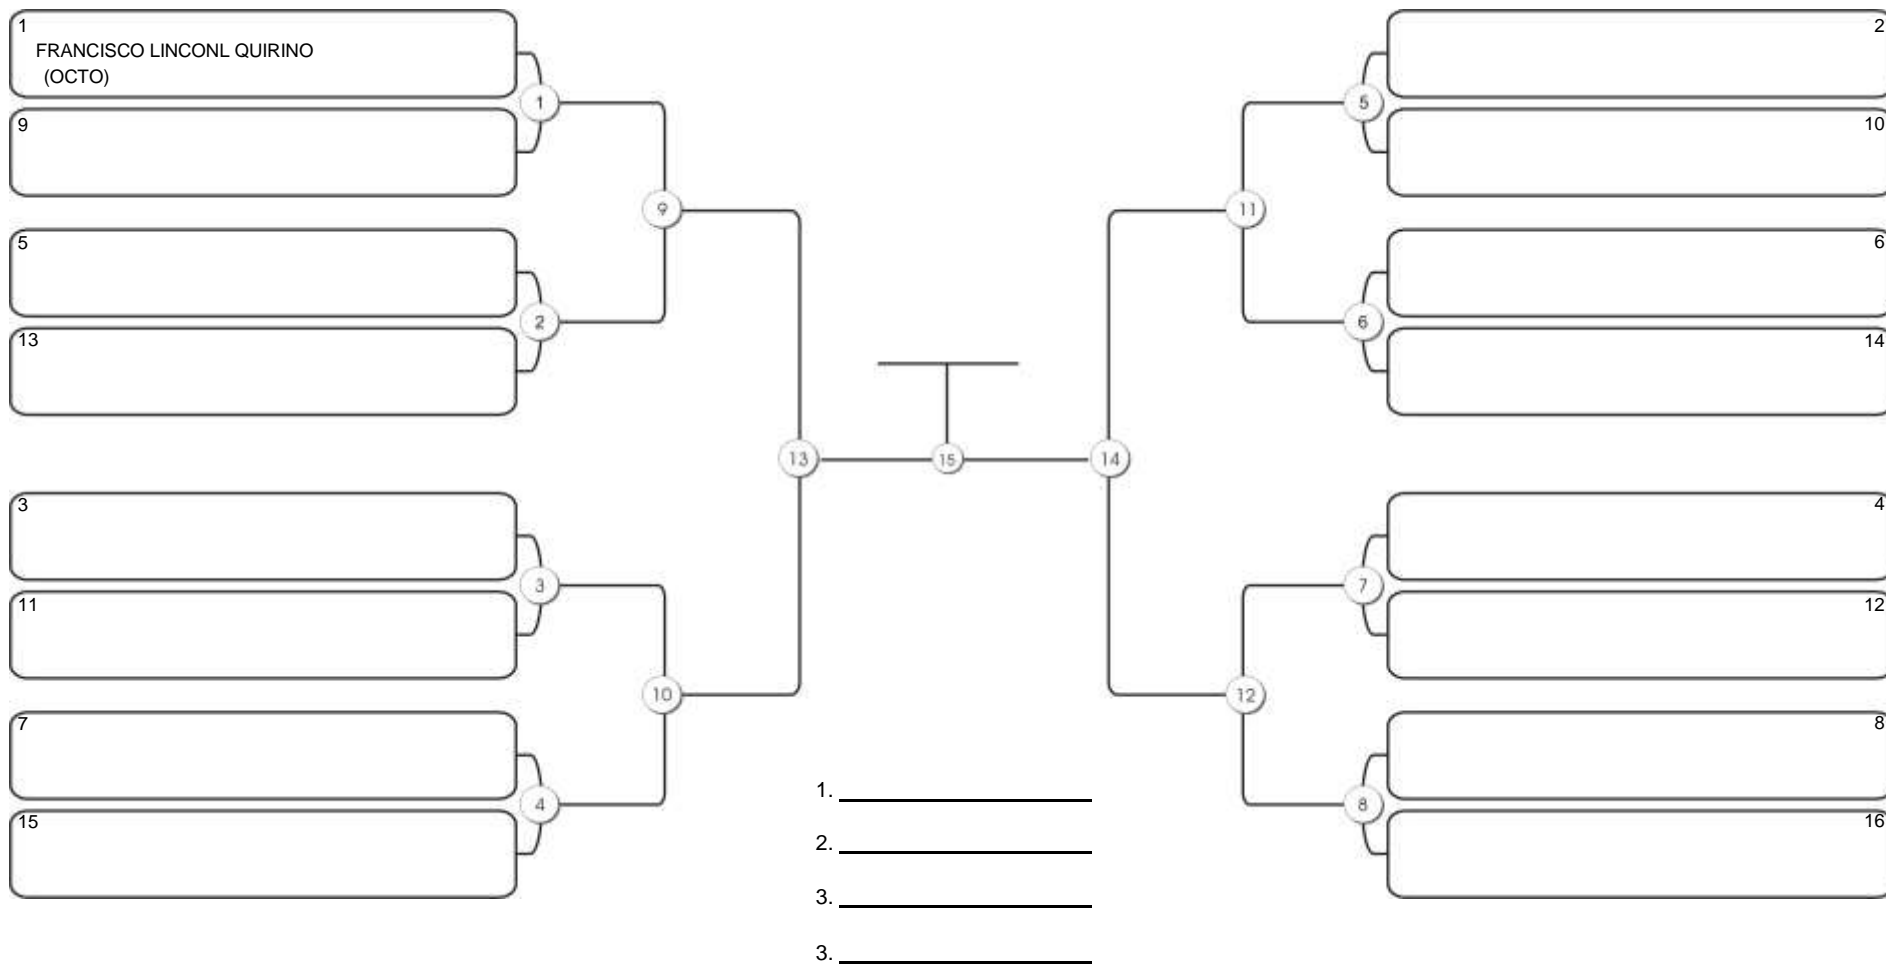

CEARÁ BELT 2024

Pimarta Aguanambi, Fortaleza, Ceará, 14 abr 2024

MASTER MASC AZUL MEIO-PESADO

Responsável: _____
Nome: _____
Assinatura: _____