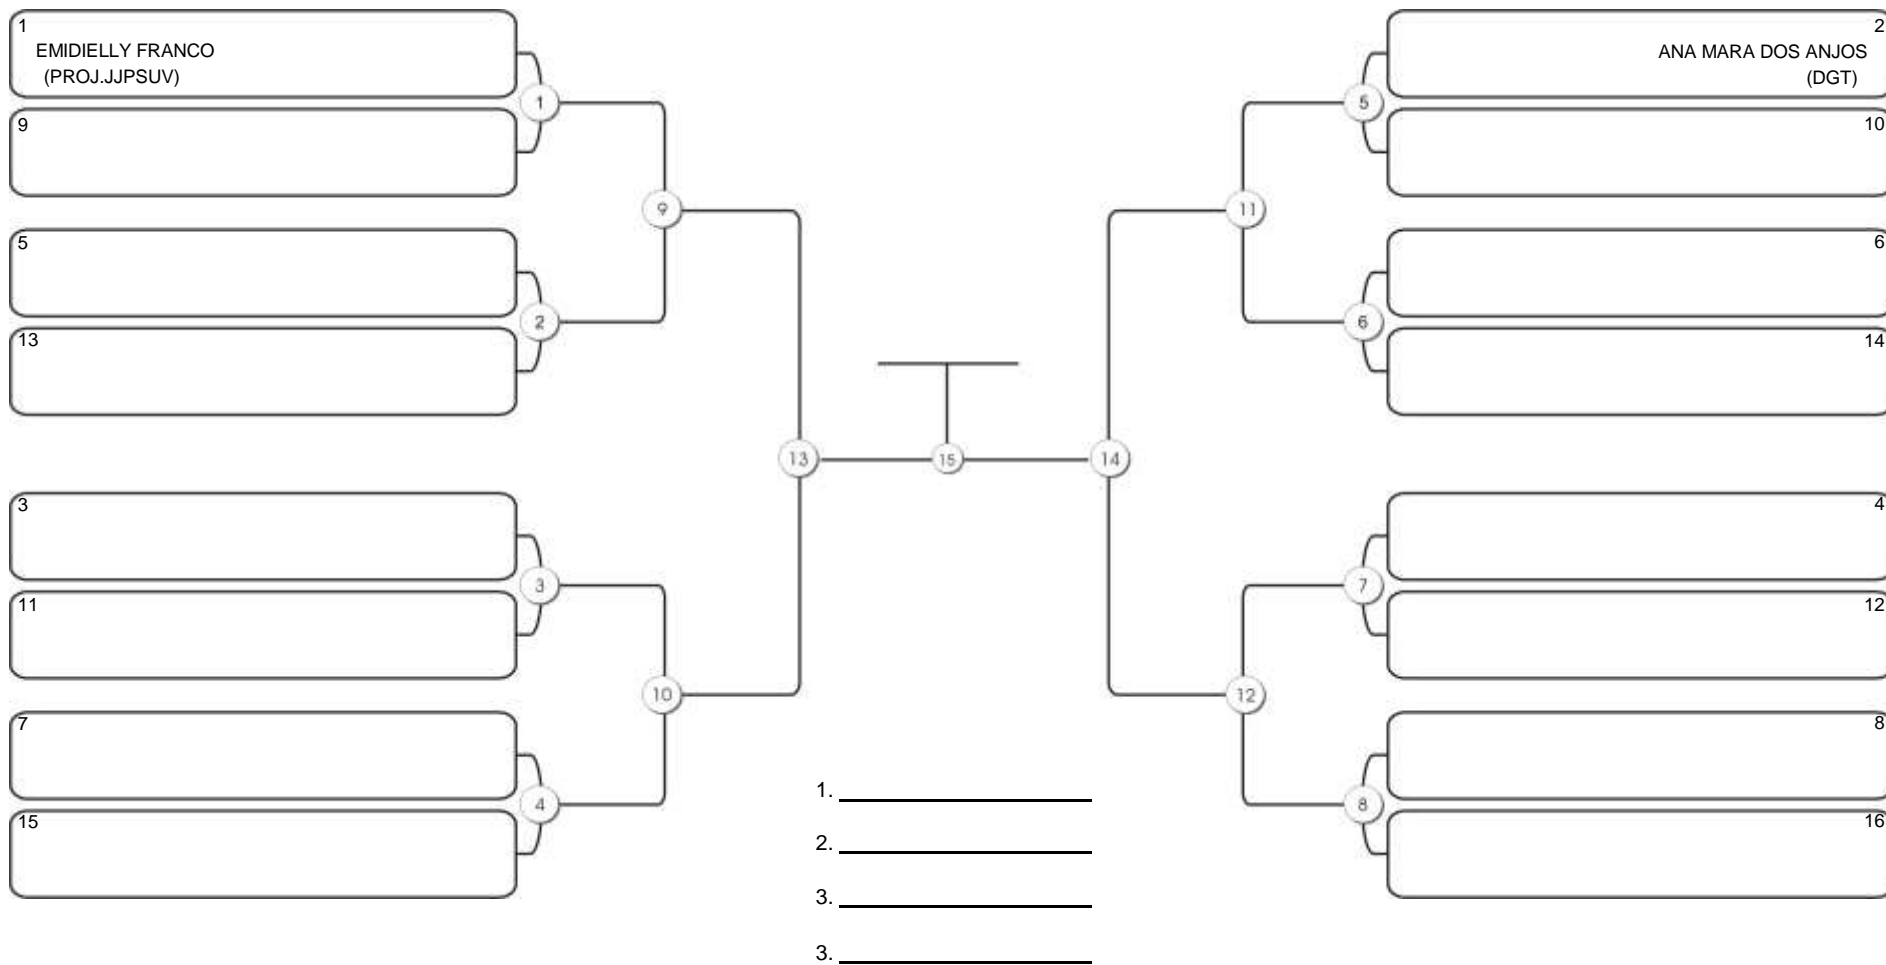

CEARÁ BELT 2024

Piarmarta Aguanambi, Fortaleza, Ceará, 14 abr 2024

INFANTO A 2011-2012 FEM BRANCA-CINZA MEIO-PESADO

Responsável: _____

Nome: _____

Assinatura: _____