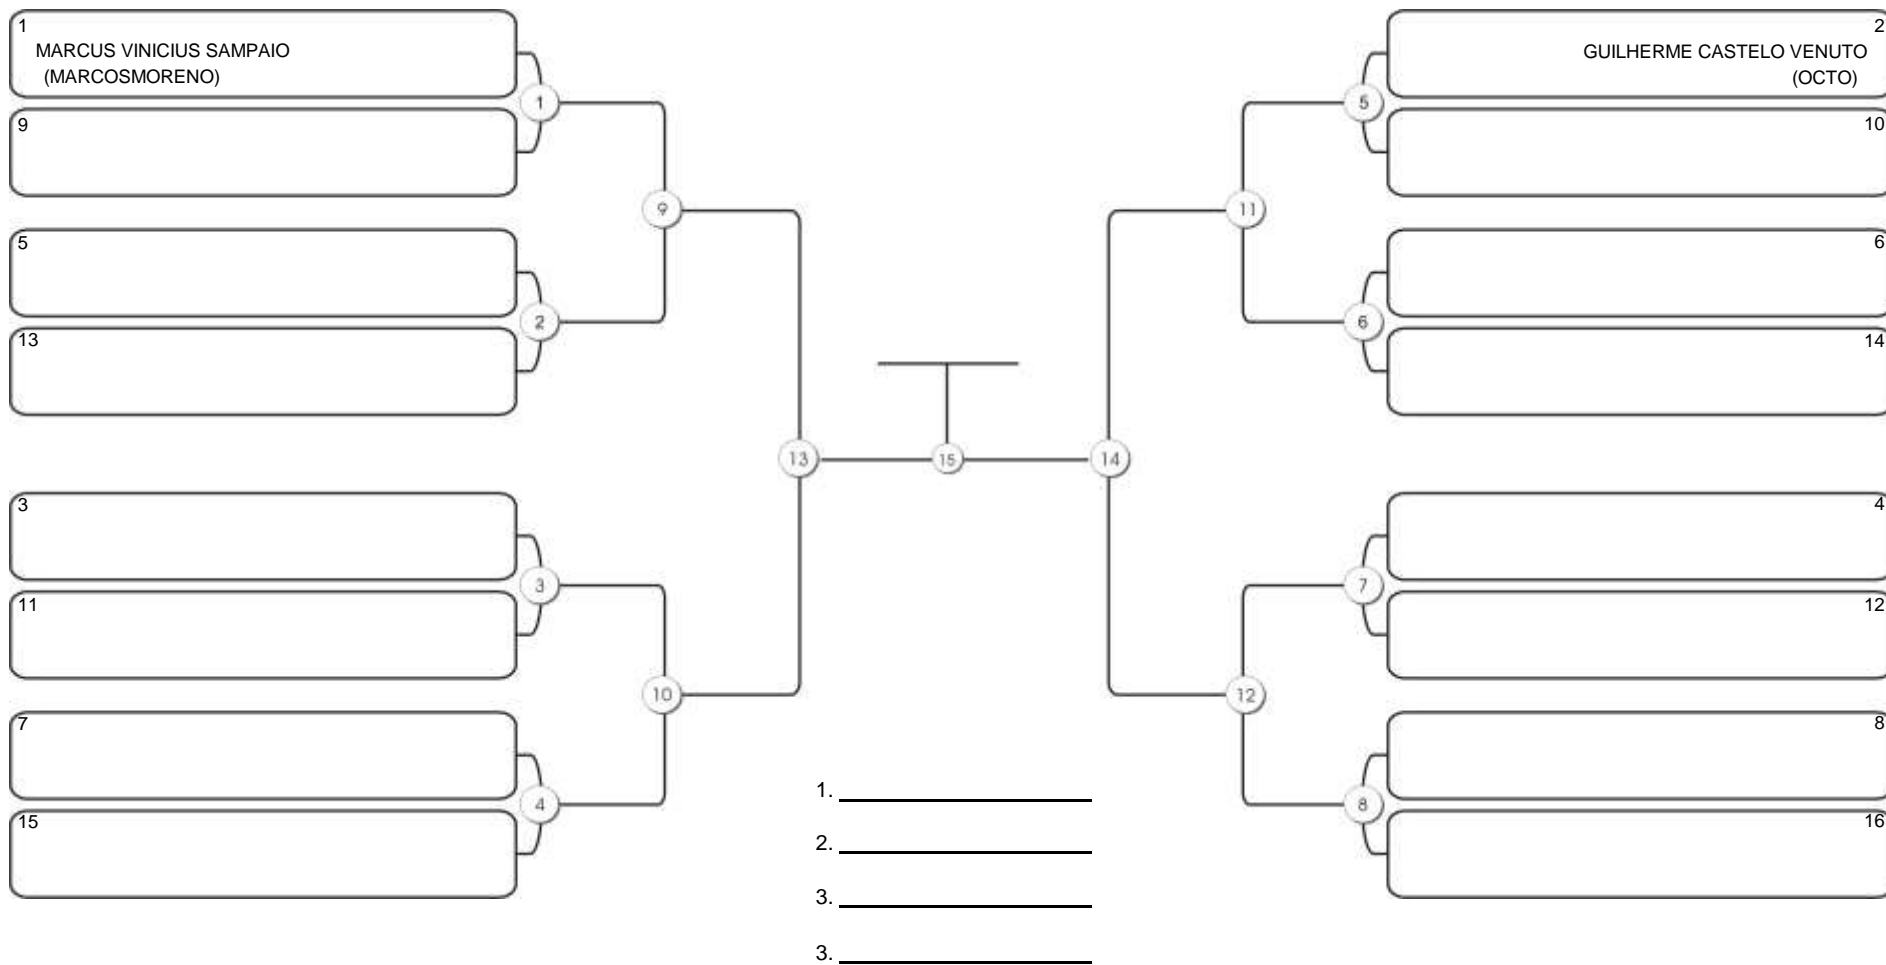

CEARÁ BELT 2024

Piamarta Aguanambi, Fortaleza, Ceará, 14 abr 2024

JUVENIL 2007-2008 MASC AZUL SUPER-PESADO

Responsável: _____
Nome: _____
Assinatura: _____