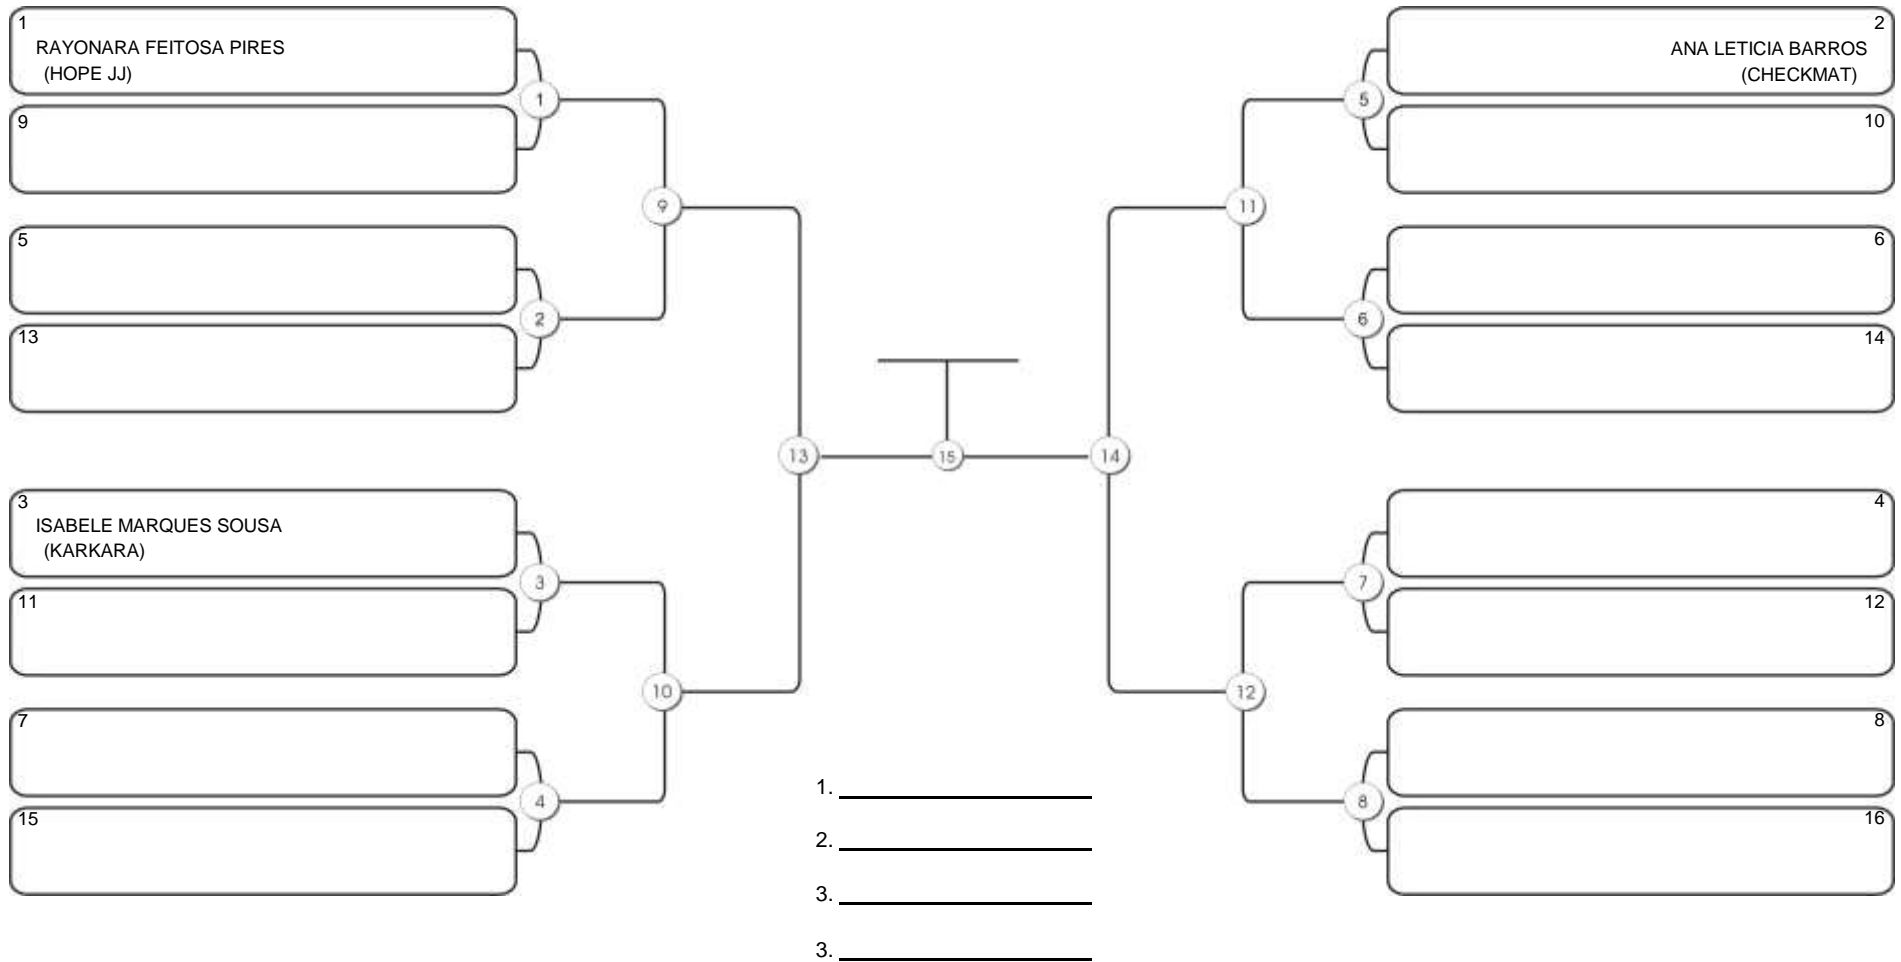

CEARÁ BELT 2024

Piarmarta Aguanambi, Fortaleza, Ceará, 14 abr 2024

INFANTO B 2009-2010 FEM BRANCA-CINZA SUPER-PESADO

Responsável: _____
Nome: _____
Assinatura: _____