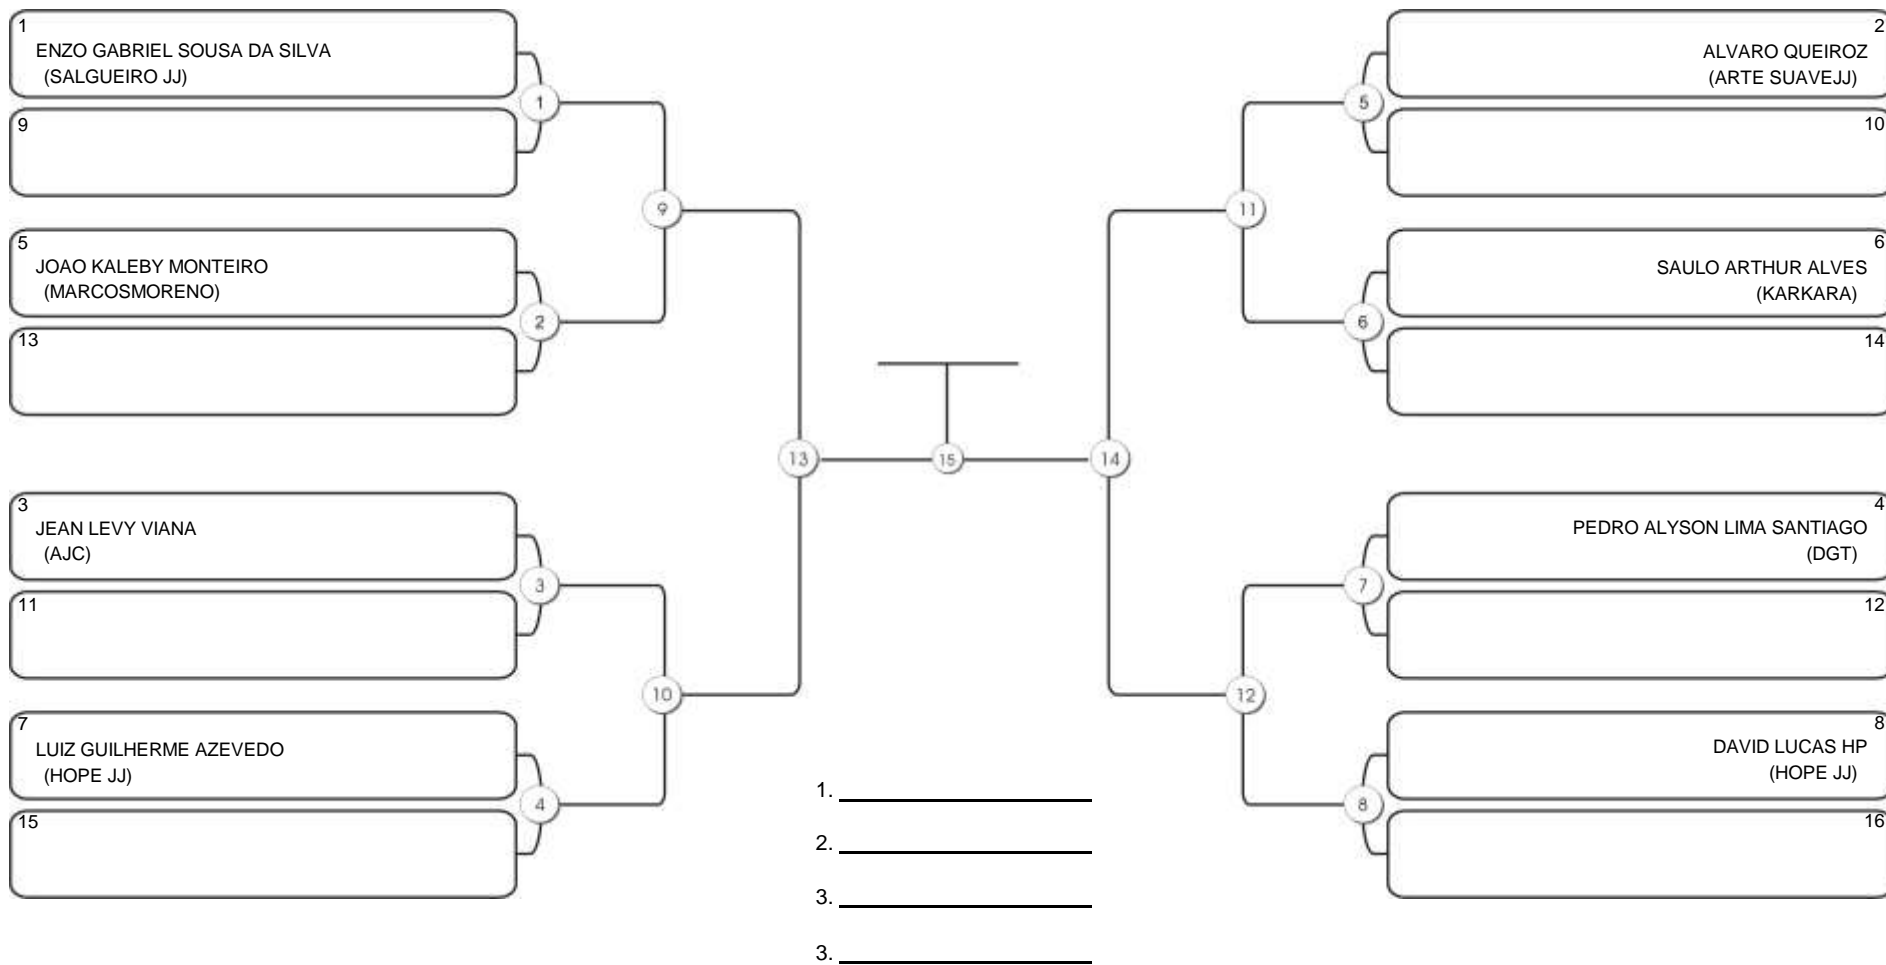

CEARÁ BELT 2024

Piamarta Aguanambi, Fortaleza, Ceará, 14 abr 2024

INFANTIL B 2013-2014 MASC BRANCA-CINZA PENA

Responsável: _____

Nome: _____

Assinatura: _____