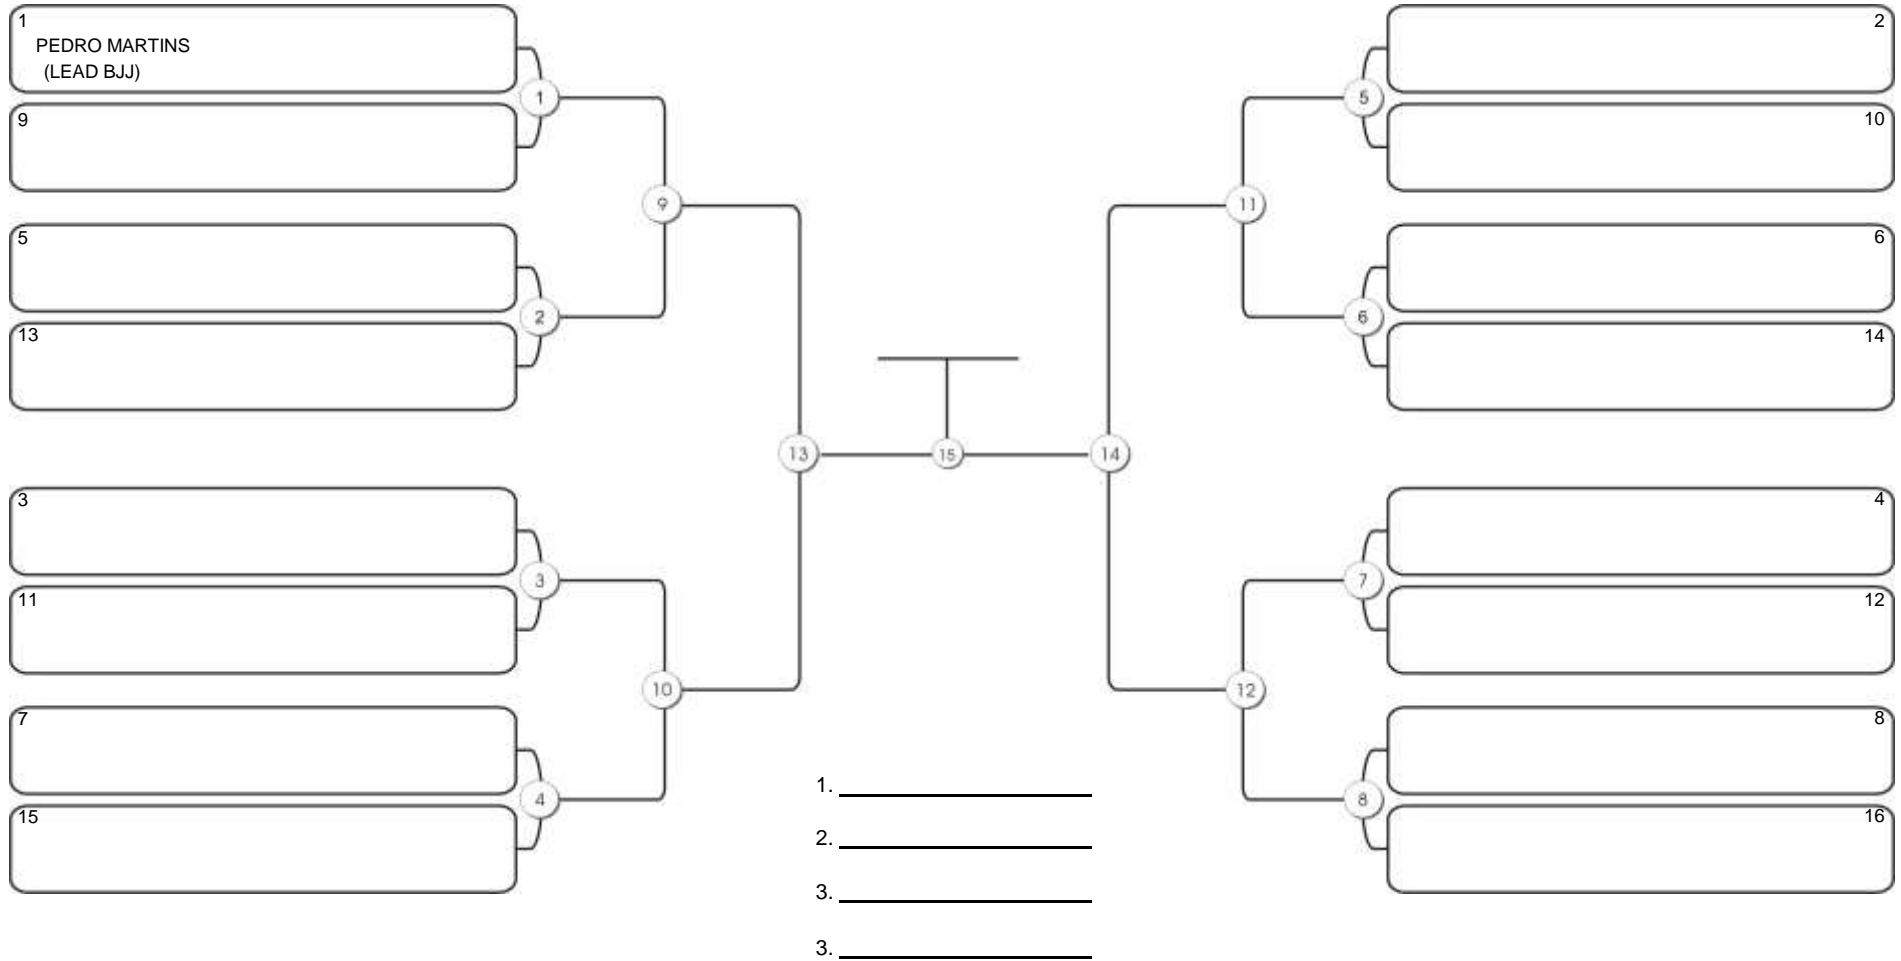

CEARÁ BELT 2024

Piamarta Aguanambi, Fortaleza, Ceará, 14 abr 2024

NO GI ADULTO MASC ROXA LEVE

Responsável: _____
Nome: _____
Assinatura: _____