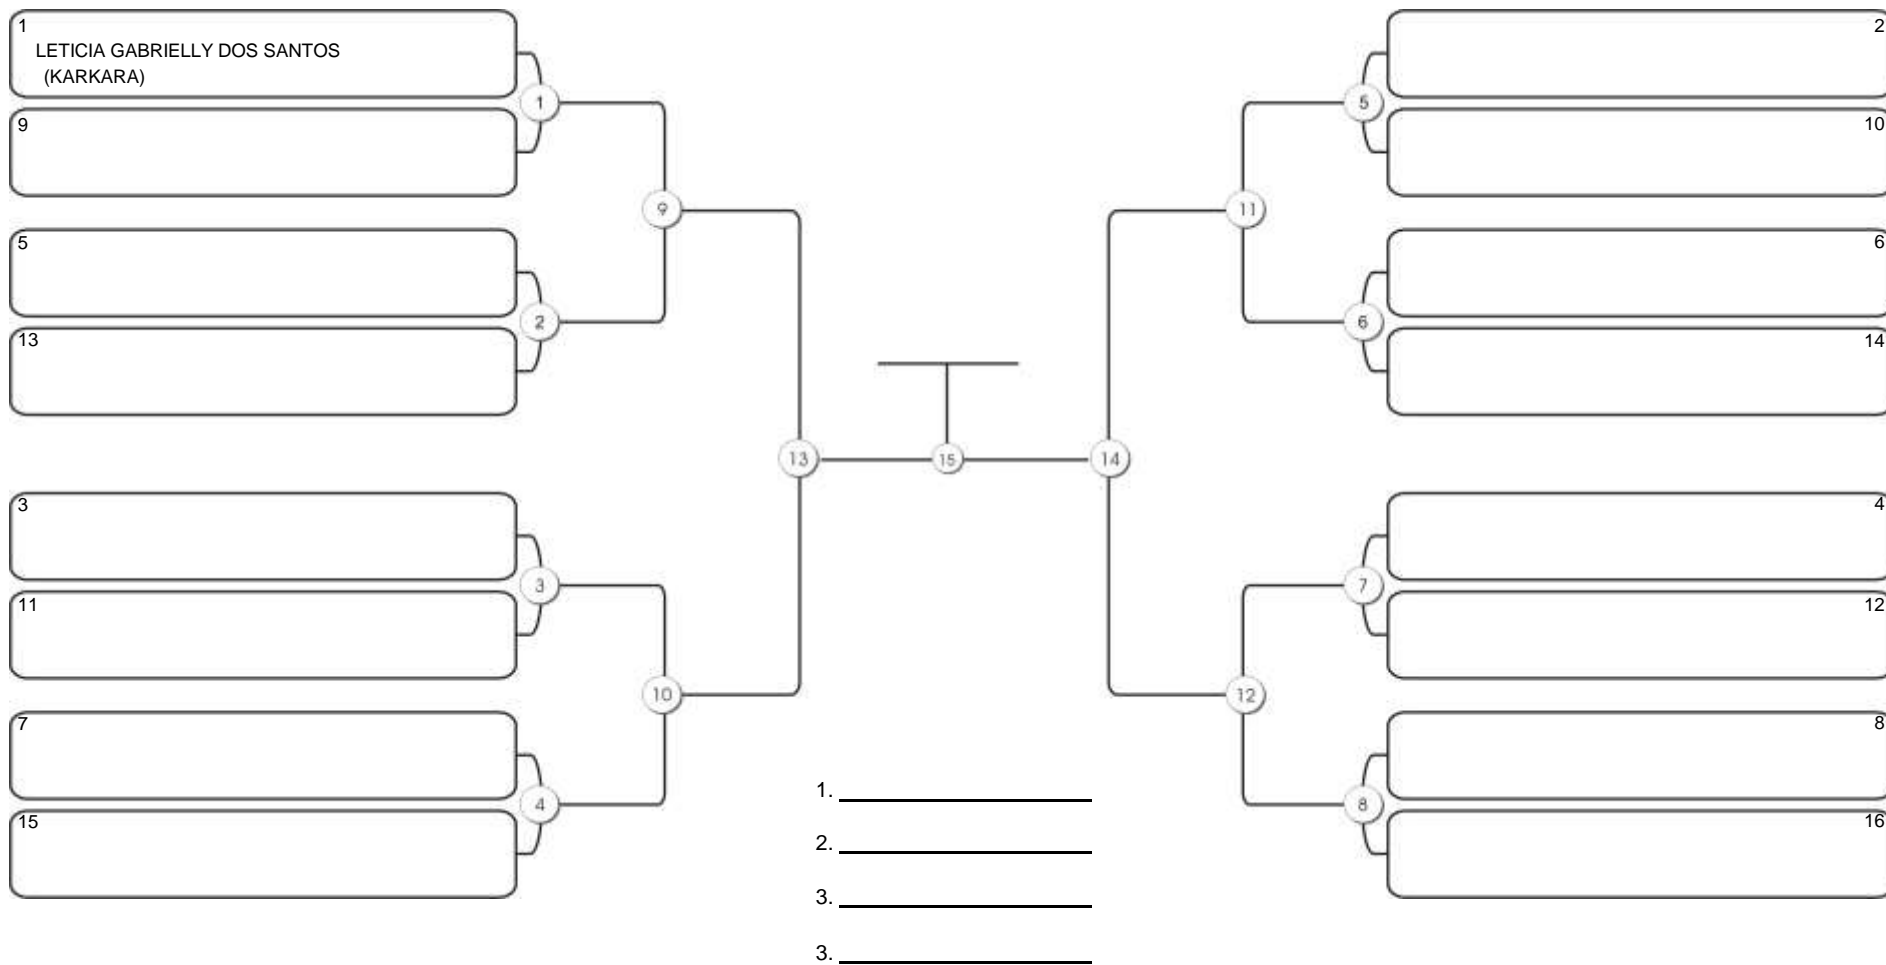

CEARÁ BELT 2024

Piarmarta Aguanambi, Fortaleza, Ceará, 14 abr 2024

NO GI INF JUV A FEM AMAREL-LARANJA-VERDE SUPER-PESADO

Responsável: _____
Nome: _____
Assinatura: _____