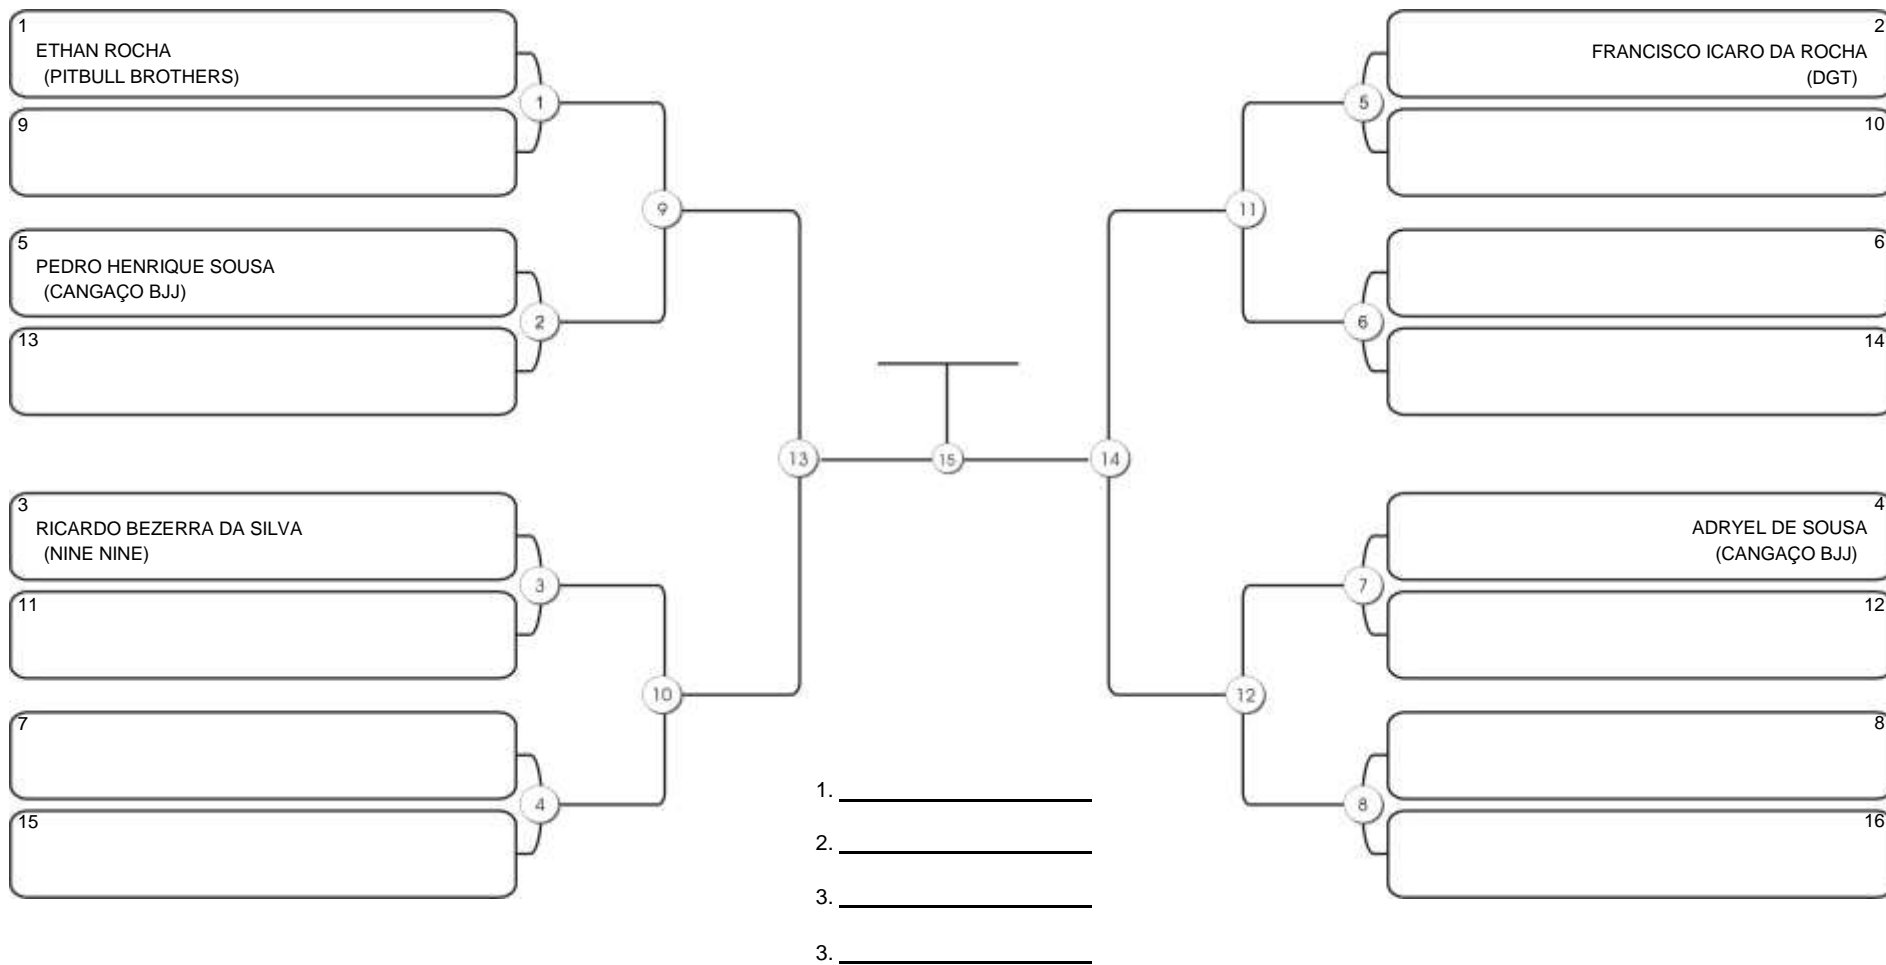

CEARÁ BELT 2024

Piamarta Aguanambi, Fortaleza, Ceará, 14 abr 2024

INFANTIL A 2015-2016 MASC BRANCA-CINZA PENA

Responsável: _____
Nome: _____
Assinatura: _____