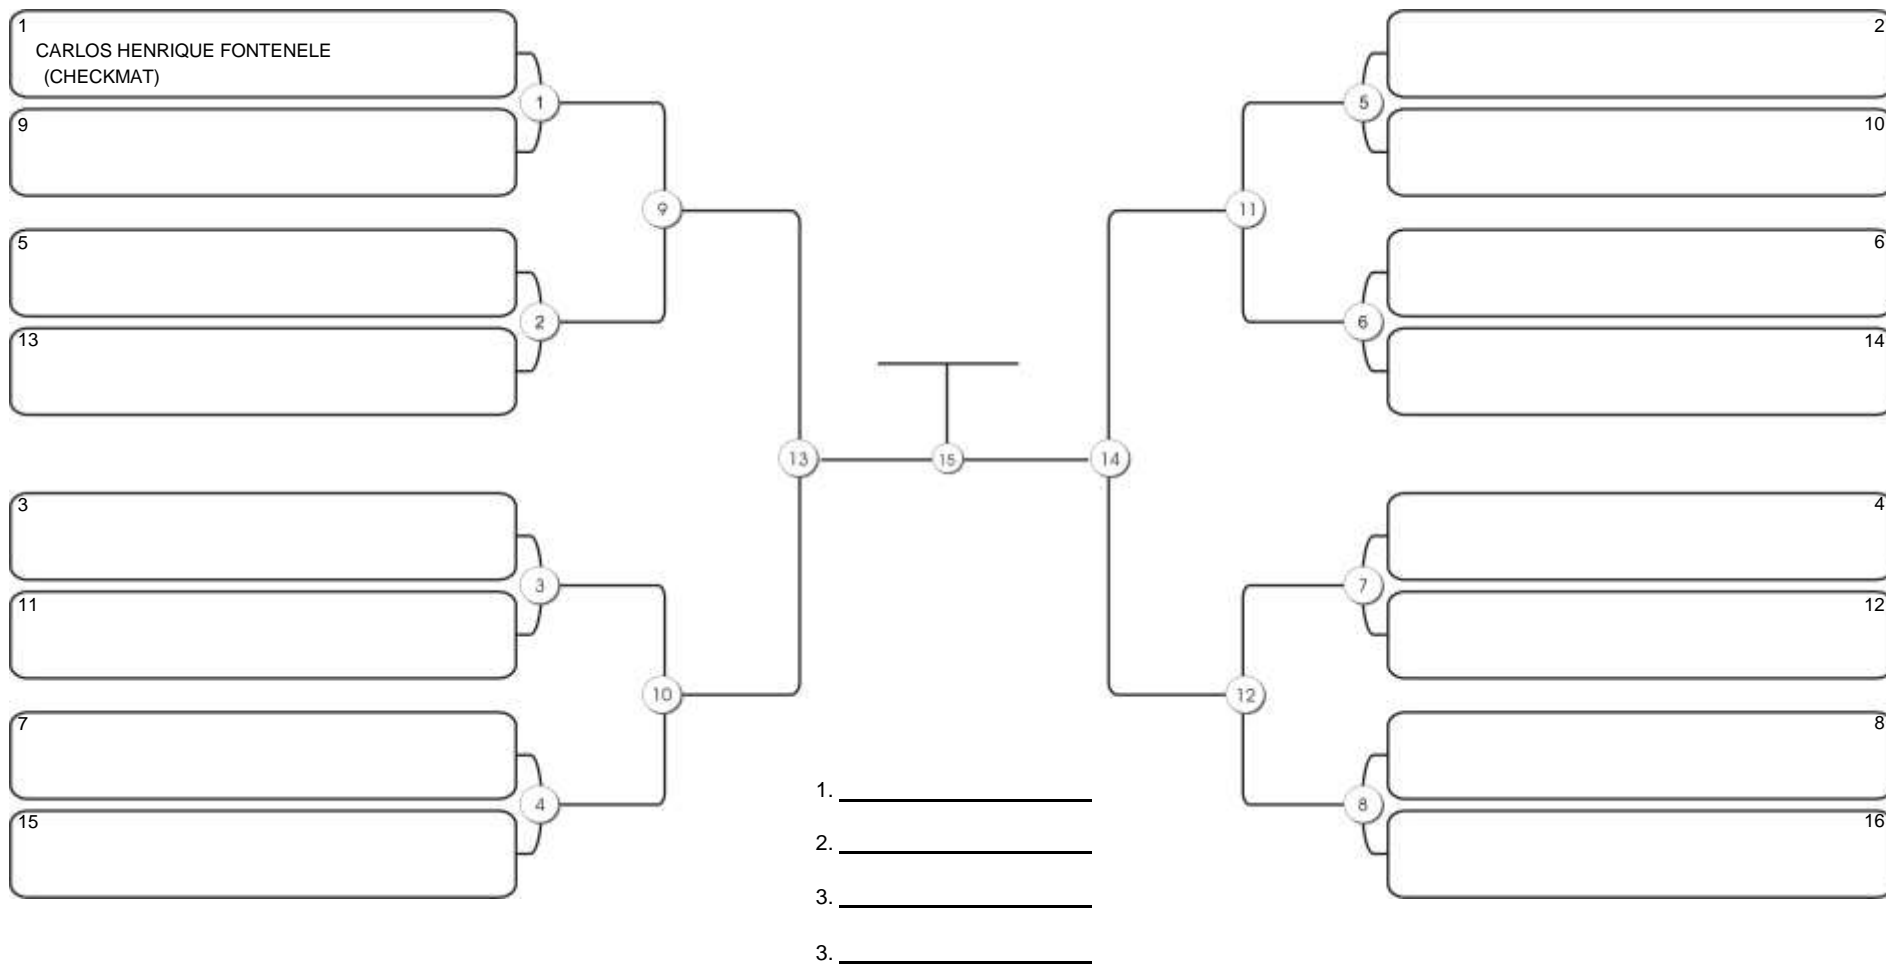

CEARÁ BELT 2024

Piamarta Aguanambi, Fortaleza, Ceará, 14 abr 2024

NO GI INF JUV A MASC BRANCA-CINZA MÉDIO

Responsável: _____
Nome: _____
Assinatura: _____