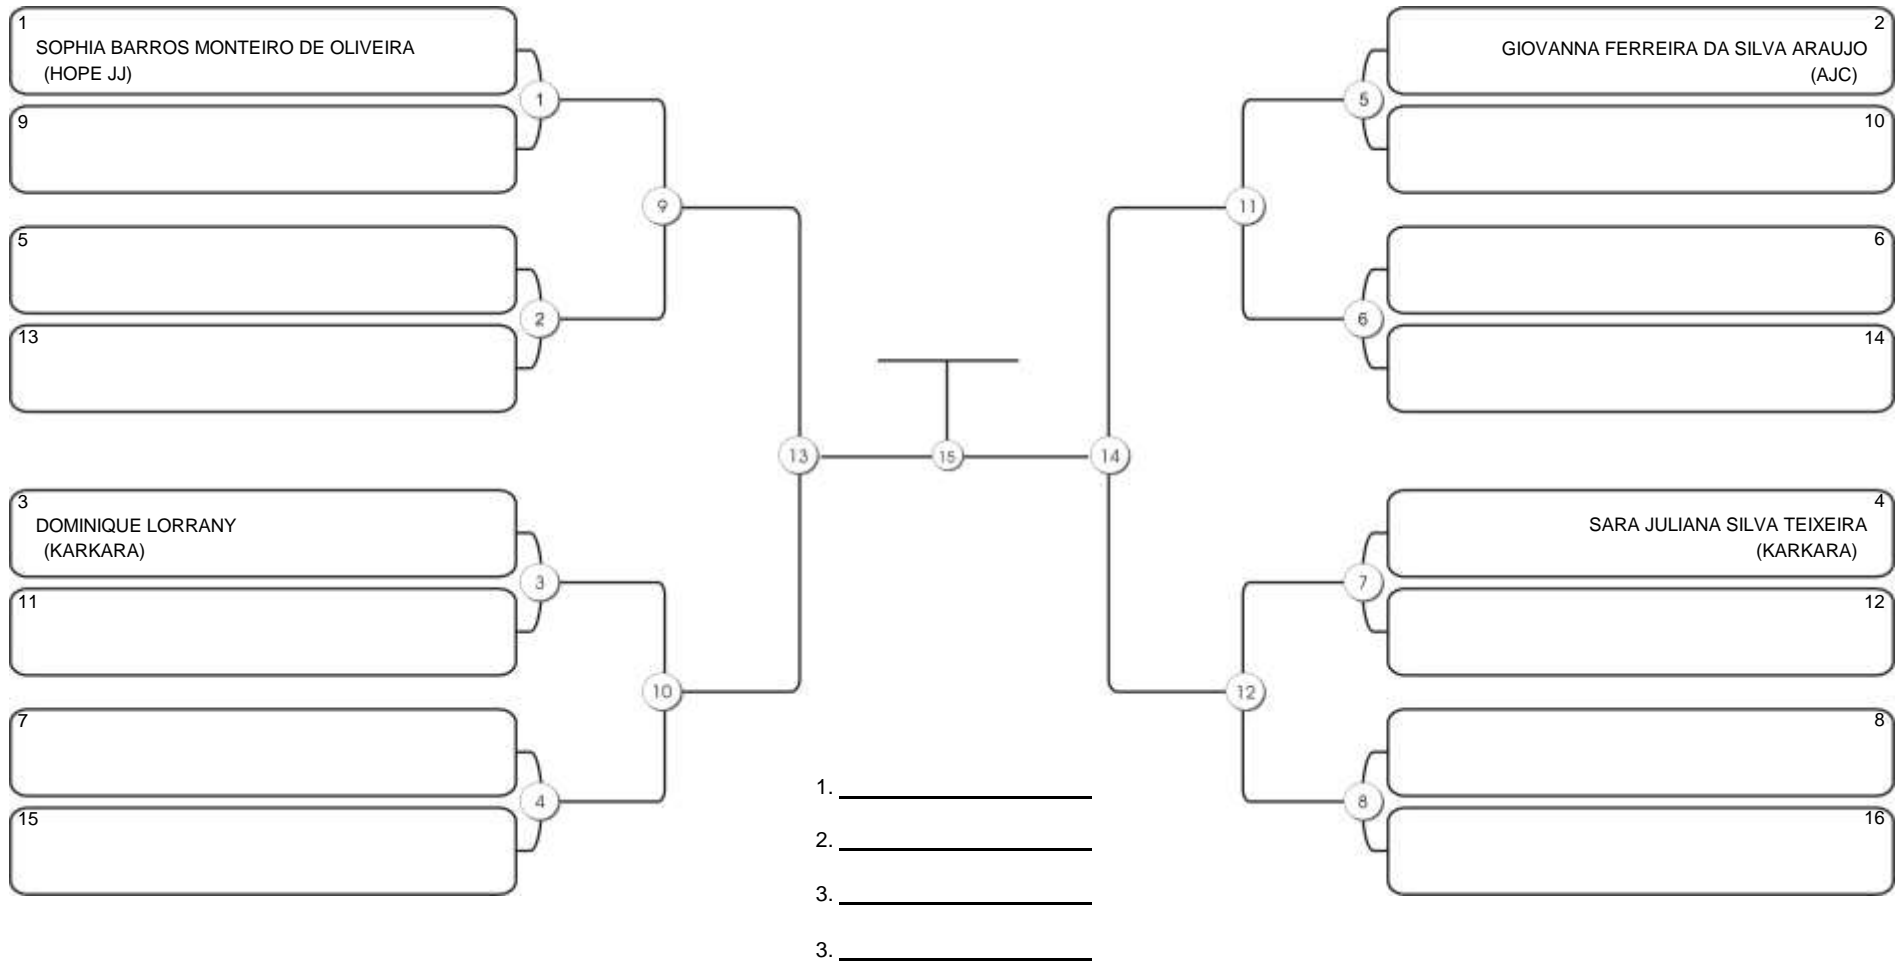

CEARÁ BELT 2024

Piamarta Aguanambi, Fortaleza, Ceará, 14 abr 2024

INFANTIL B 2013-2014 FEM BRANCA-CINZA MÉDIO

Responsável: _____
Nome: _____
Assinatura: _____