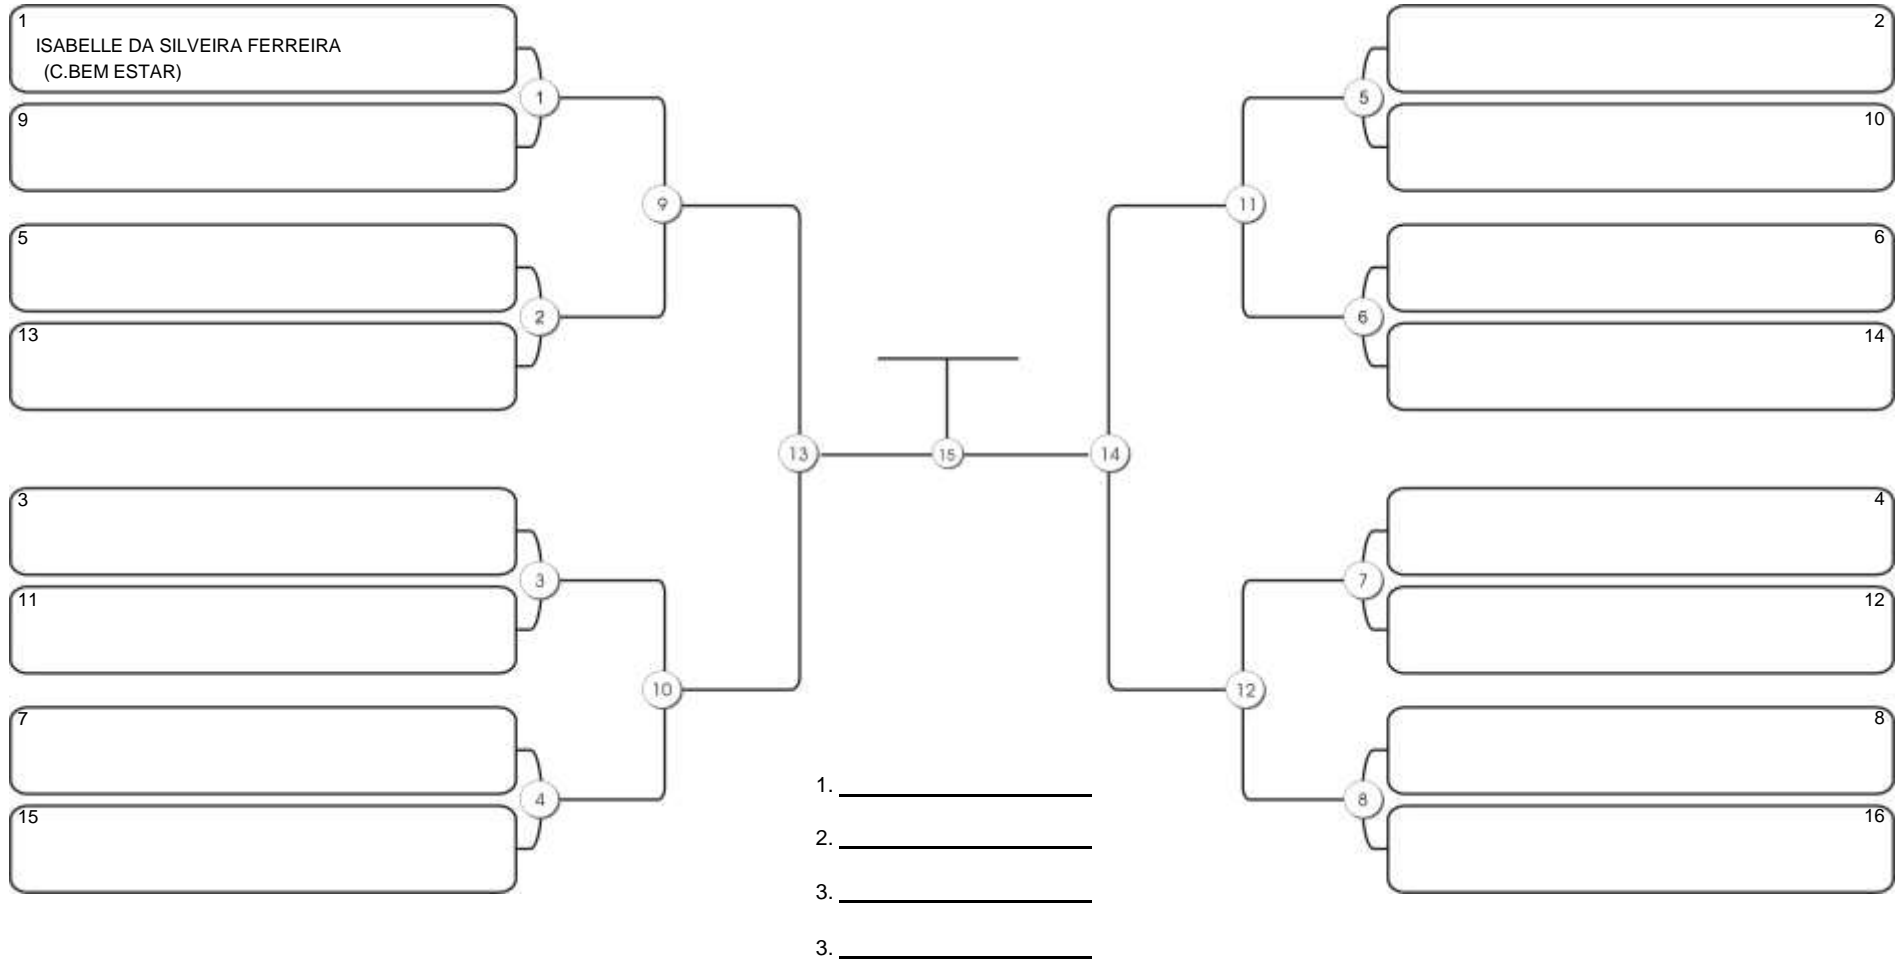

CEARÁ BELT 2024

Pimarta Aguanambi, Fortaleza, Ceará, 14 abr 2024

#1 Competidores

ADULTO FEM BRANCA ABSOLUTO LEVE

Responsável: _____

Nome: _____

Assinatura: _____