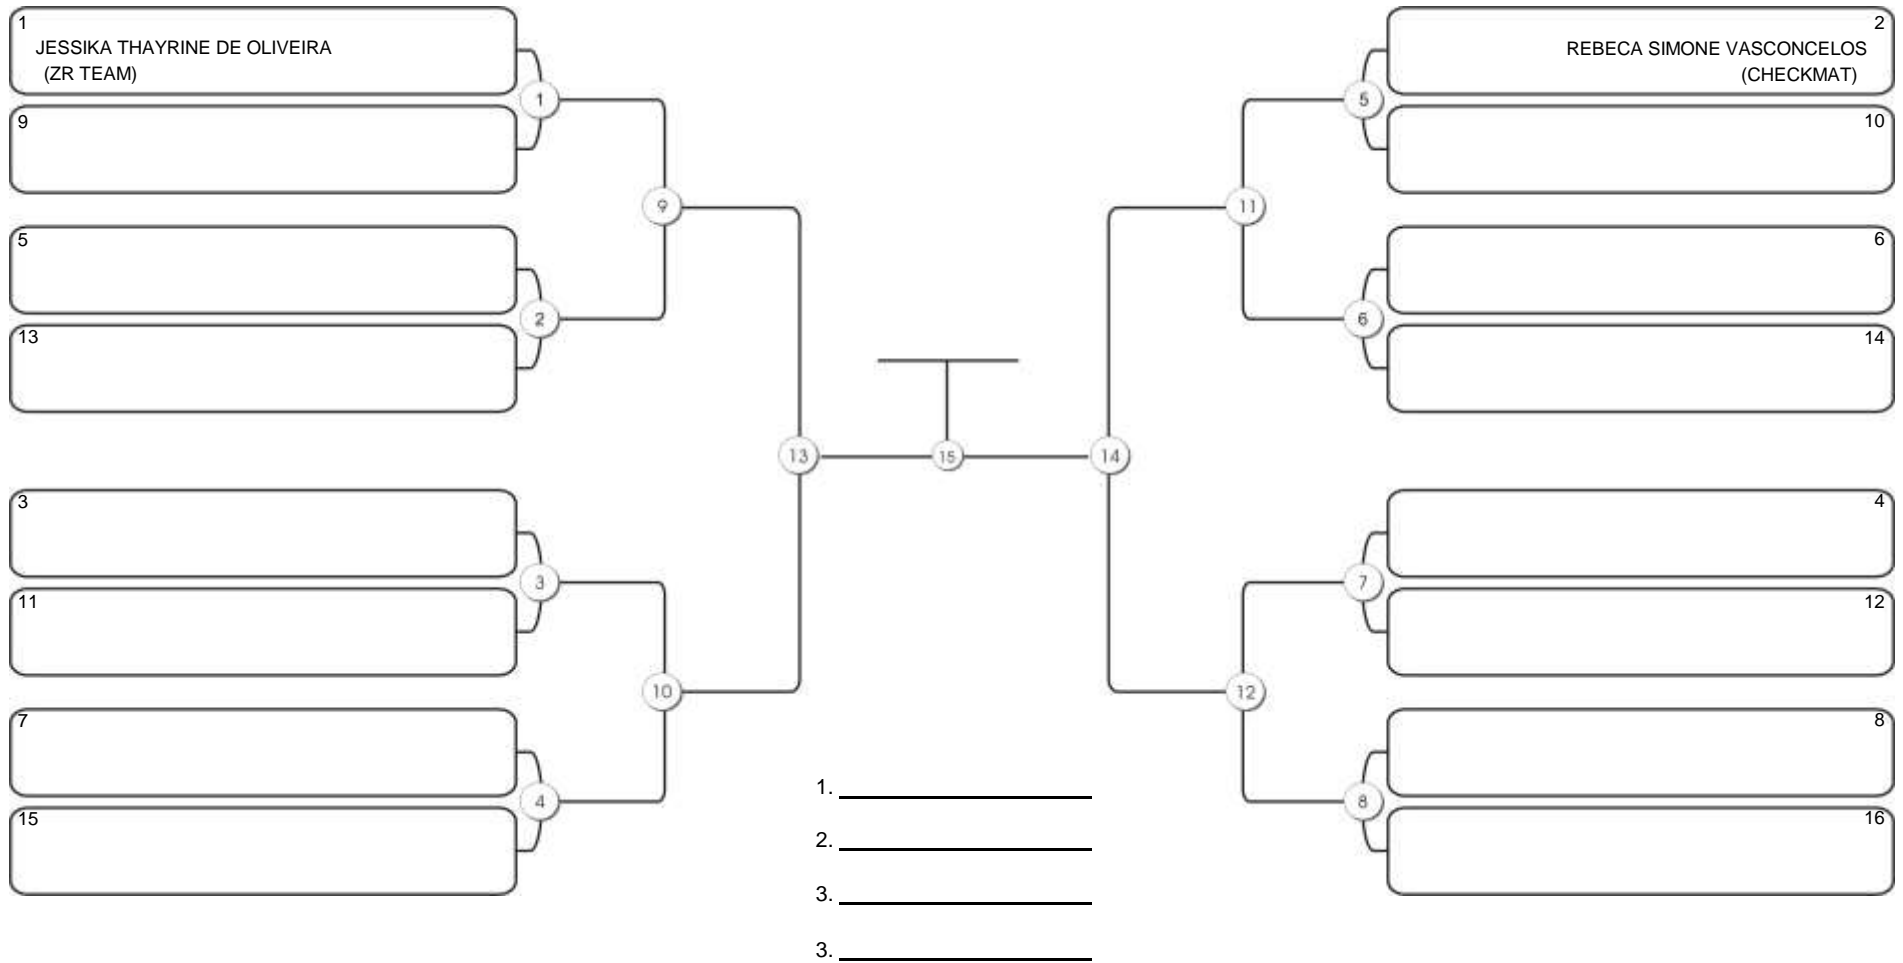

CEARÁ BELT 2024

Piarmarta Aguanambi, Fortaleza, Ceará, 14 abr 2024

INFANTO B 2009-2010 FEM AMAREL-LARANJA-VERDE PESADO

Responsável: _____
Nome: _____
Assinatura: _____