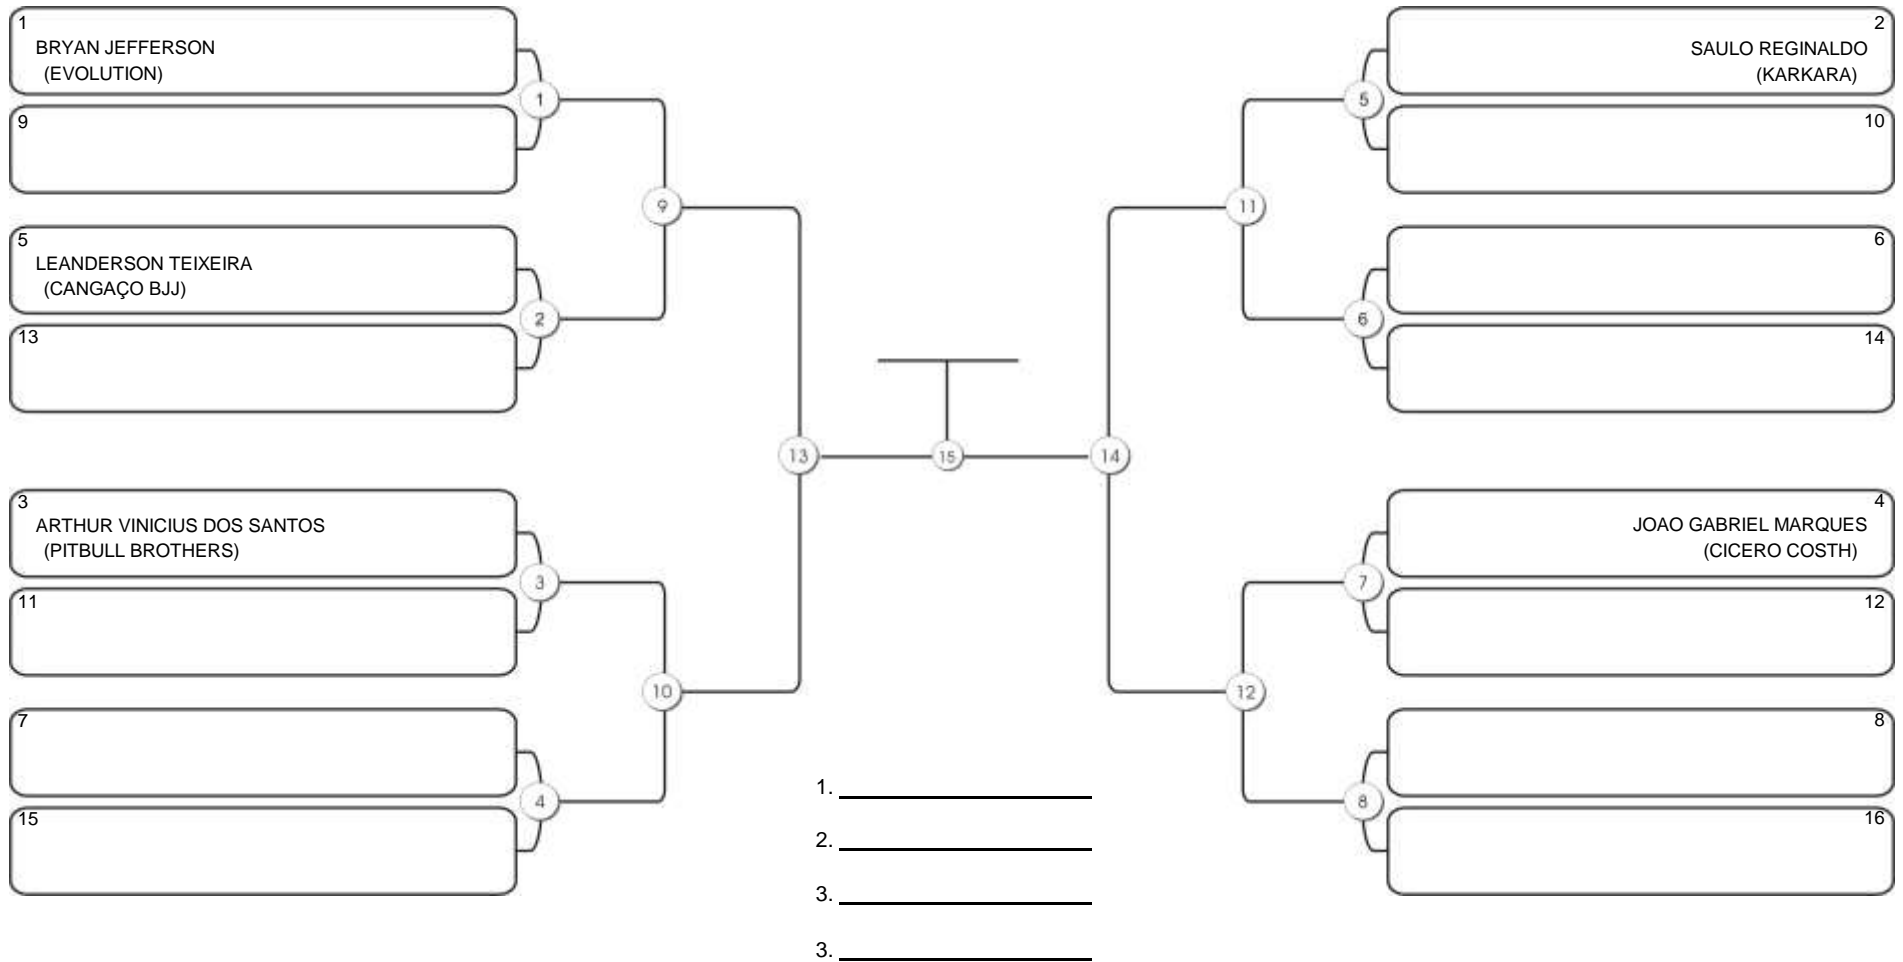

CEARÁ BELT 2024

Piamarta Aguanambi, Fortaleza, Ceará, 14 abr 2024

JUVENIL 2007-2008 MASC AZUL MÉDIO

Responsável: _____
Nome: _____
Assinatura: _____