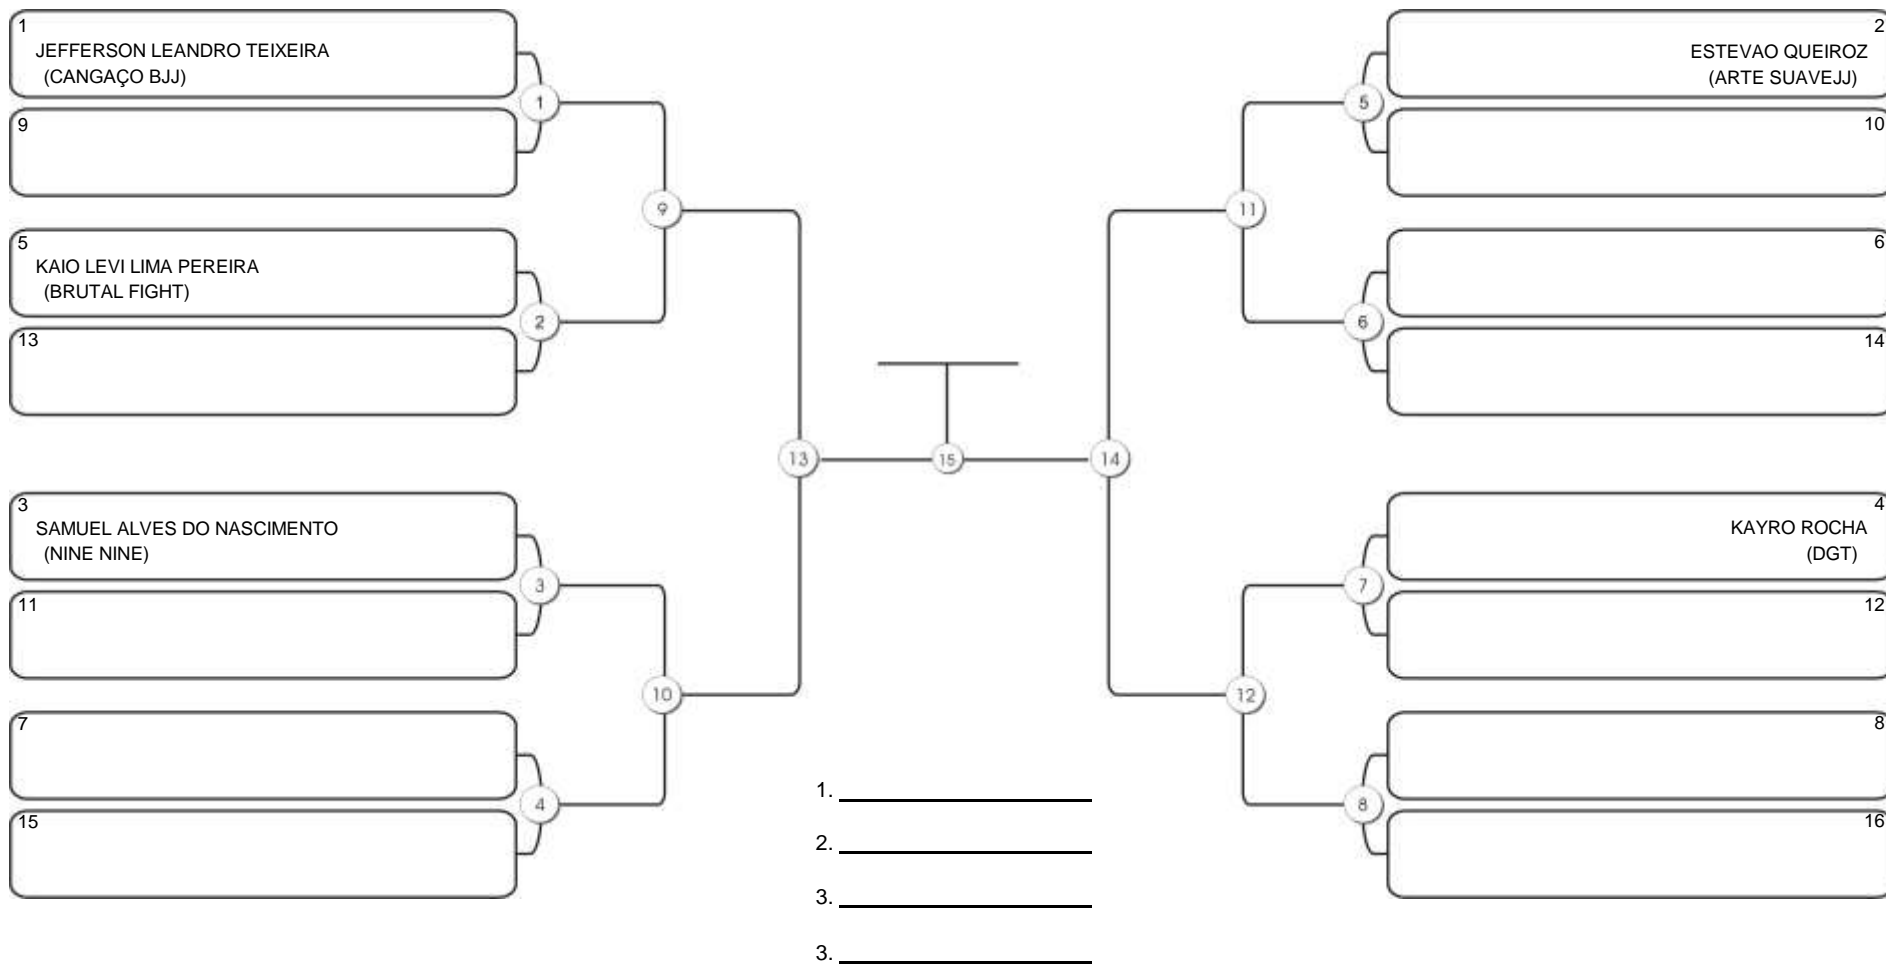

CEARÁ BELT 2024

Piamarta Aguanambi, Fortaleza, Ceará, 14 abr 2024

INFANTO B 2009-2010 MASC AMAREL-LARANJA-VERDE MÉDIO

Responsável: _____

Nome: _____

Assinatura: _____