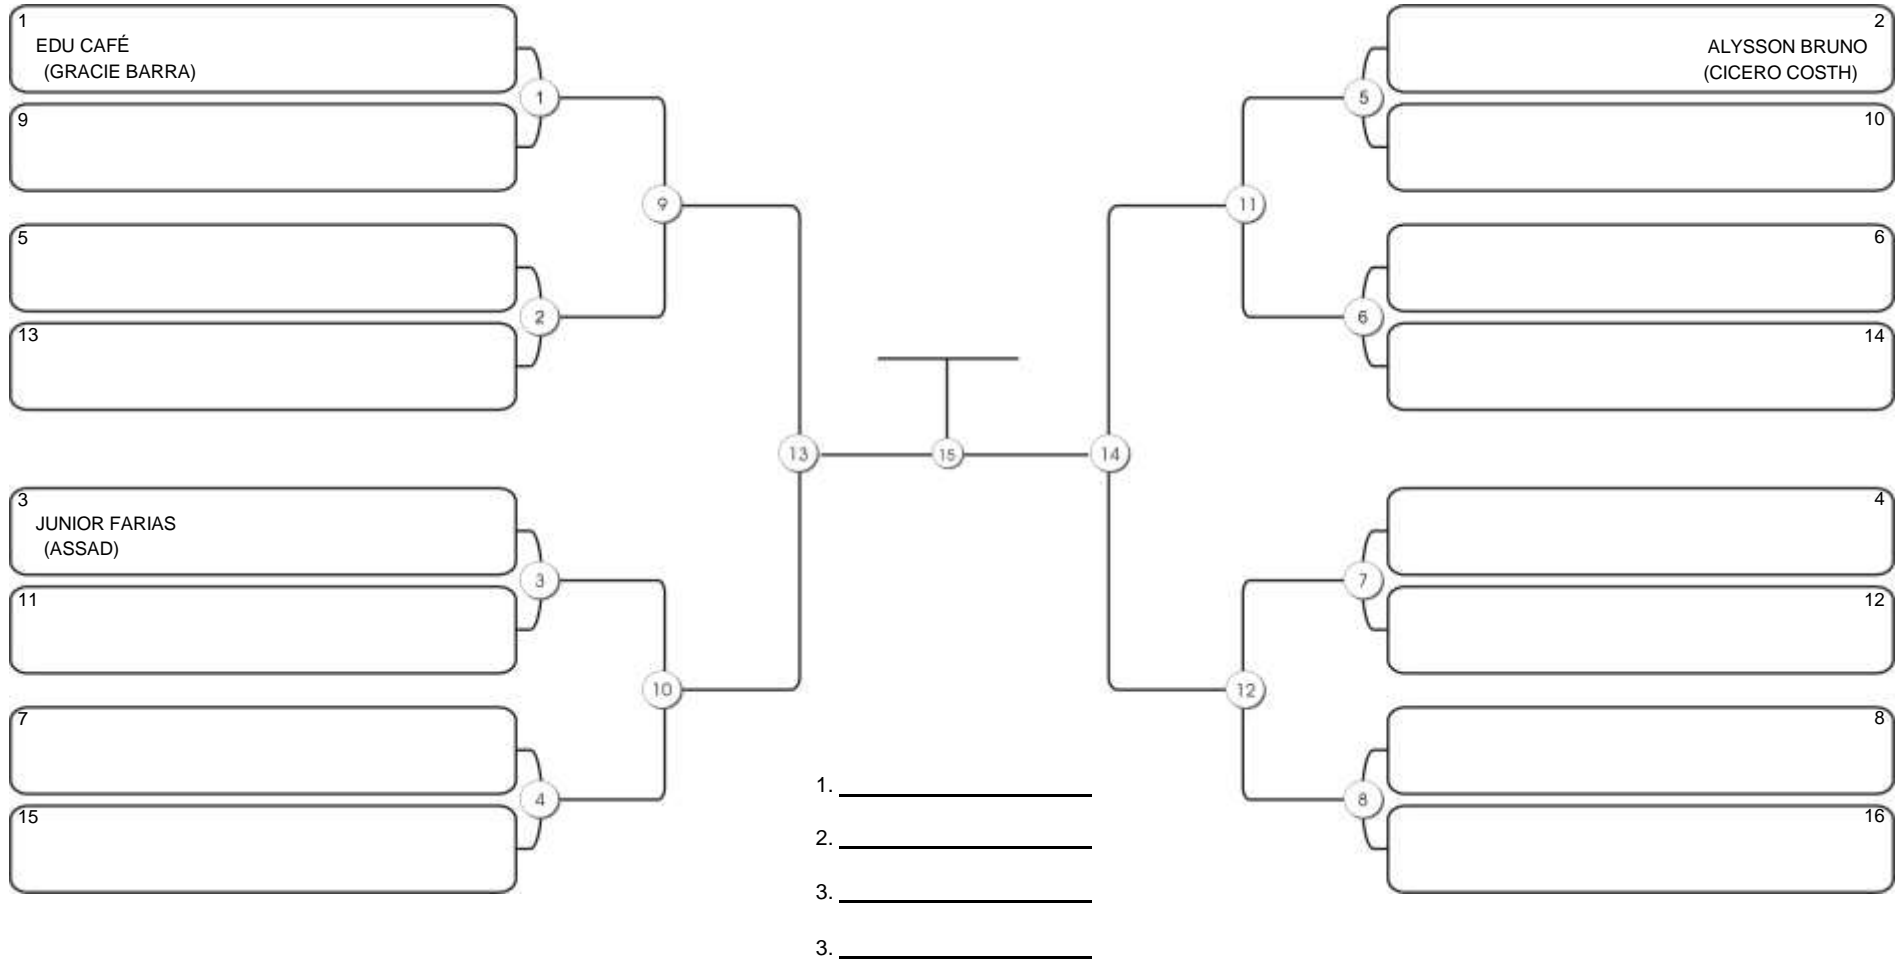

CEARÁ BELT 2024

Pimarta Aguanambi, Fortaleza, Ceará, 14 abr 2024

ADULTO MASC PRETA ABSOLUTO

Responsável: _____
Nome: _____
Assinatura: _____