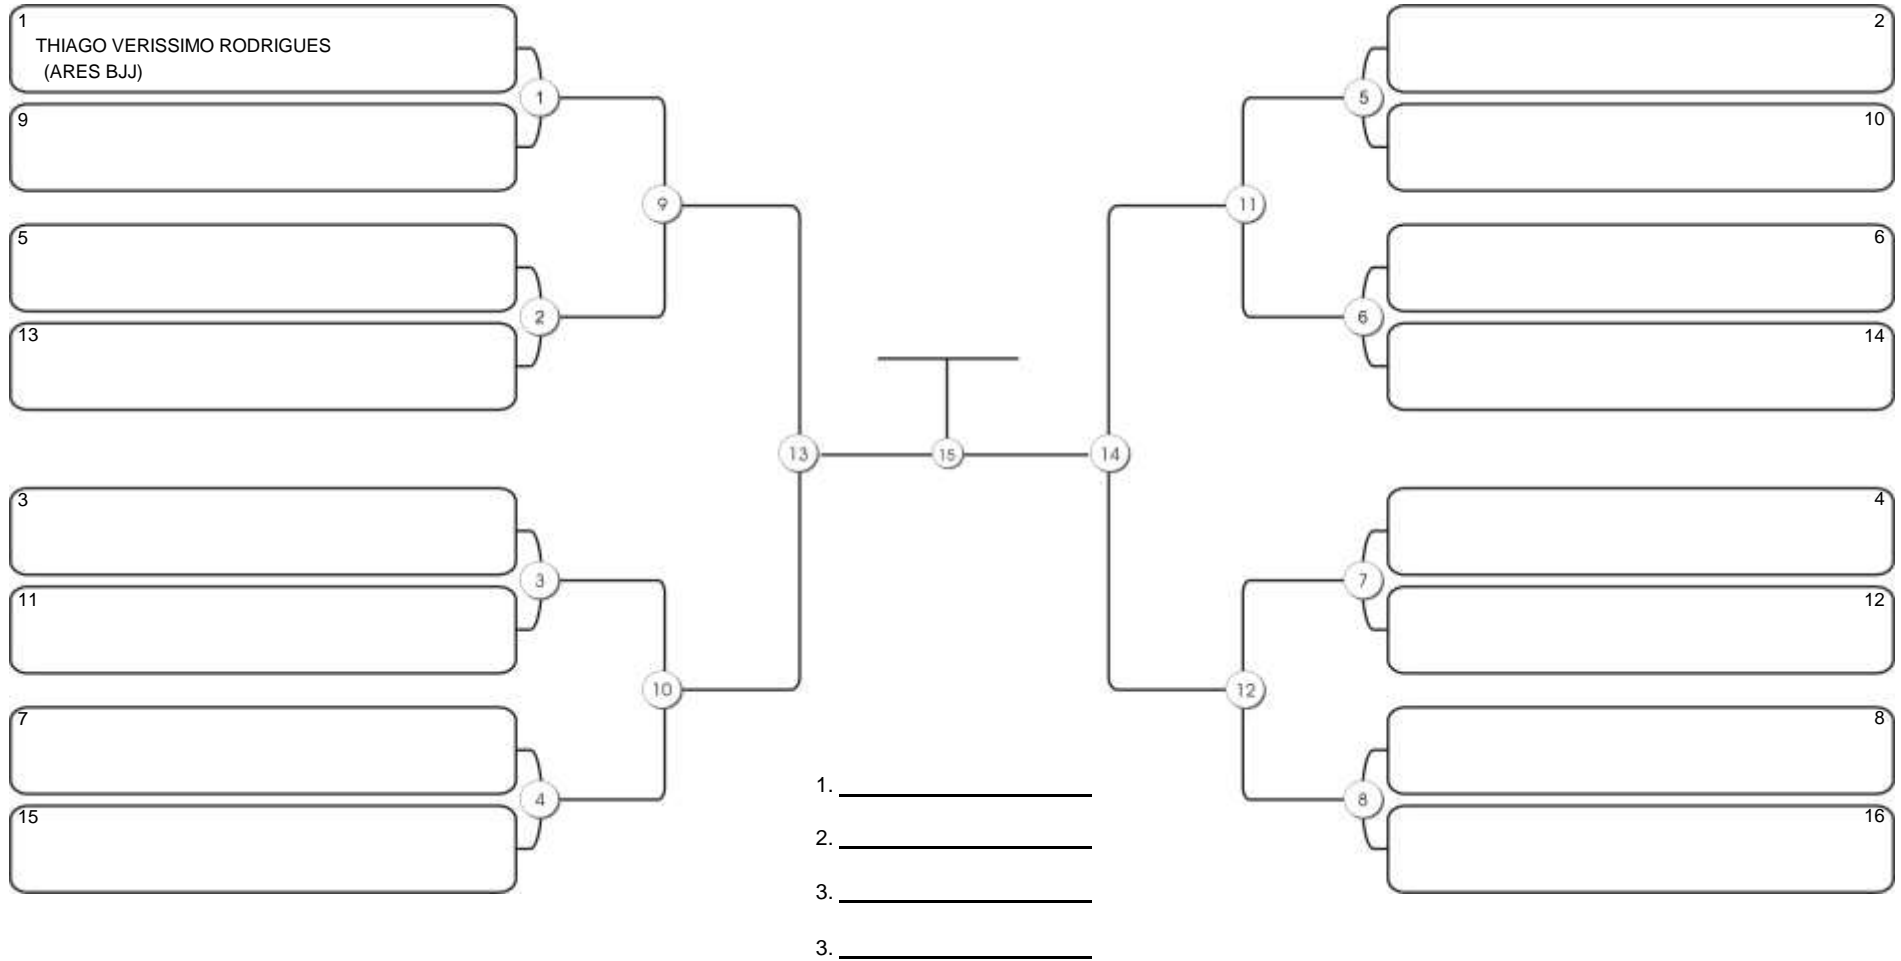

CEARÁ BELT 2024

Piarmarta Aguanambi, Fortaleza, Ceará, 14 abr 2024

NO GI MASTER MASC BRANCA SUPER-PESADO

Responsável: _____
Nome: _____
Assinatura: _____