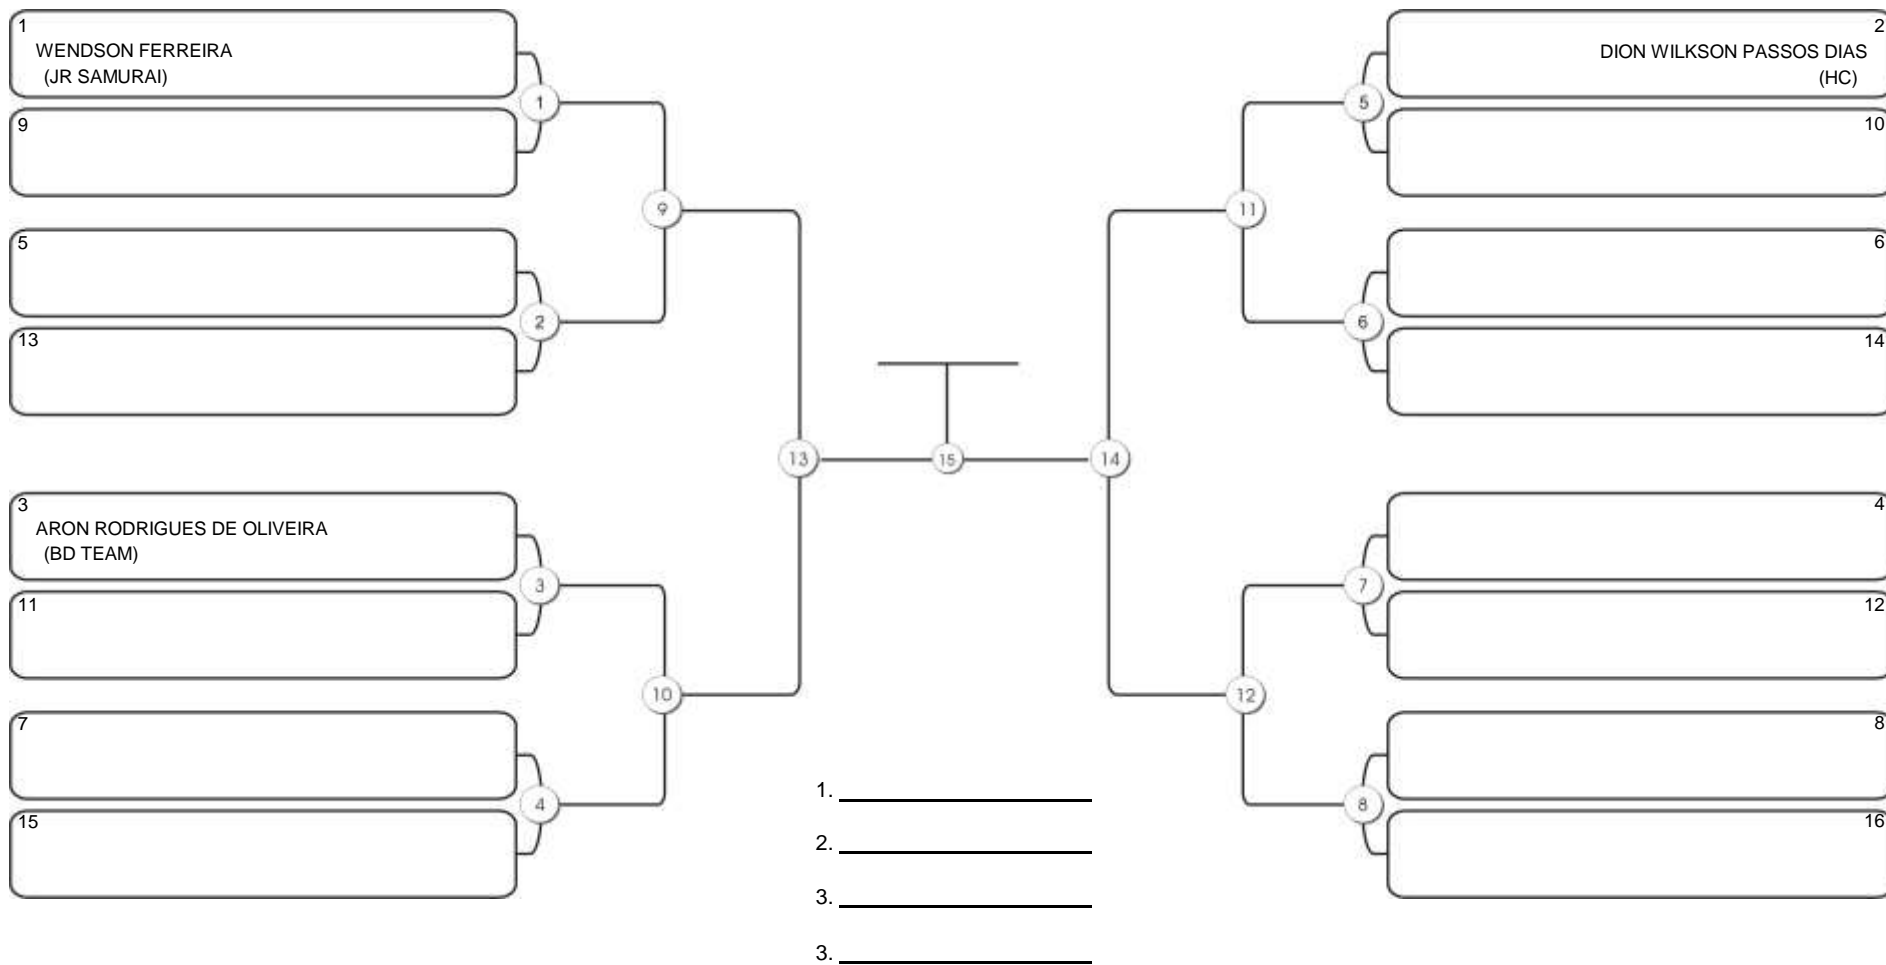

CEARÁ BELT 2024

Piamarta Aguanambi, Fortaleza, Ceará, 14 abr 2024

#3 Competidores

ADULTO MASC BRANCA PESADÍSSIMO

Responsável: _____
Nome: _____
Assinatura: _____