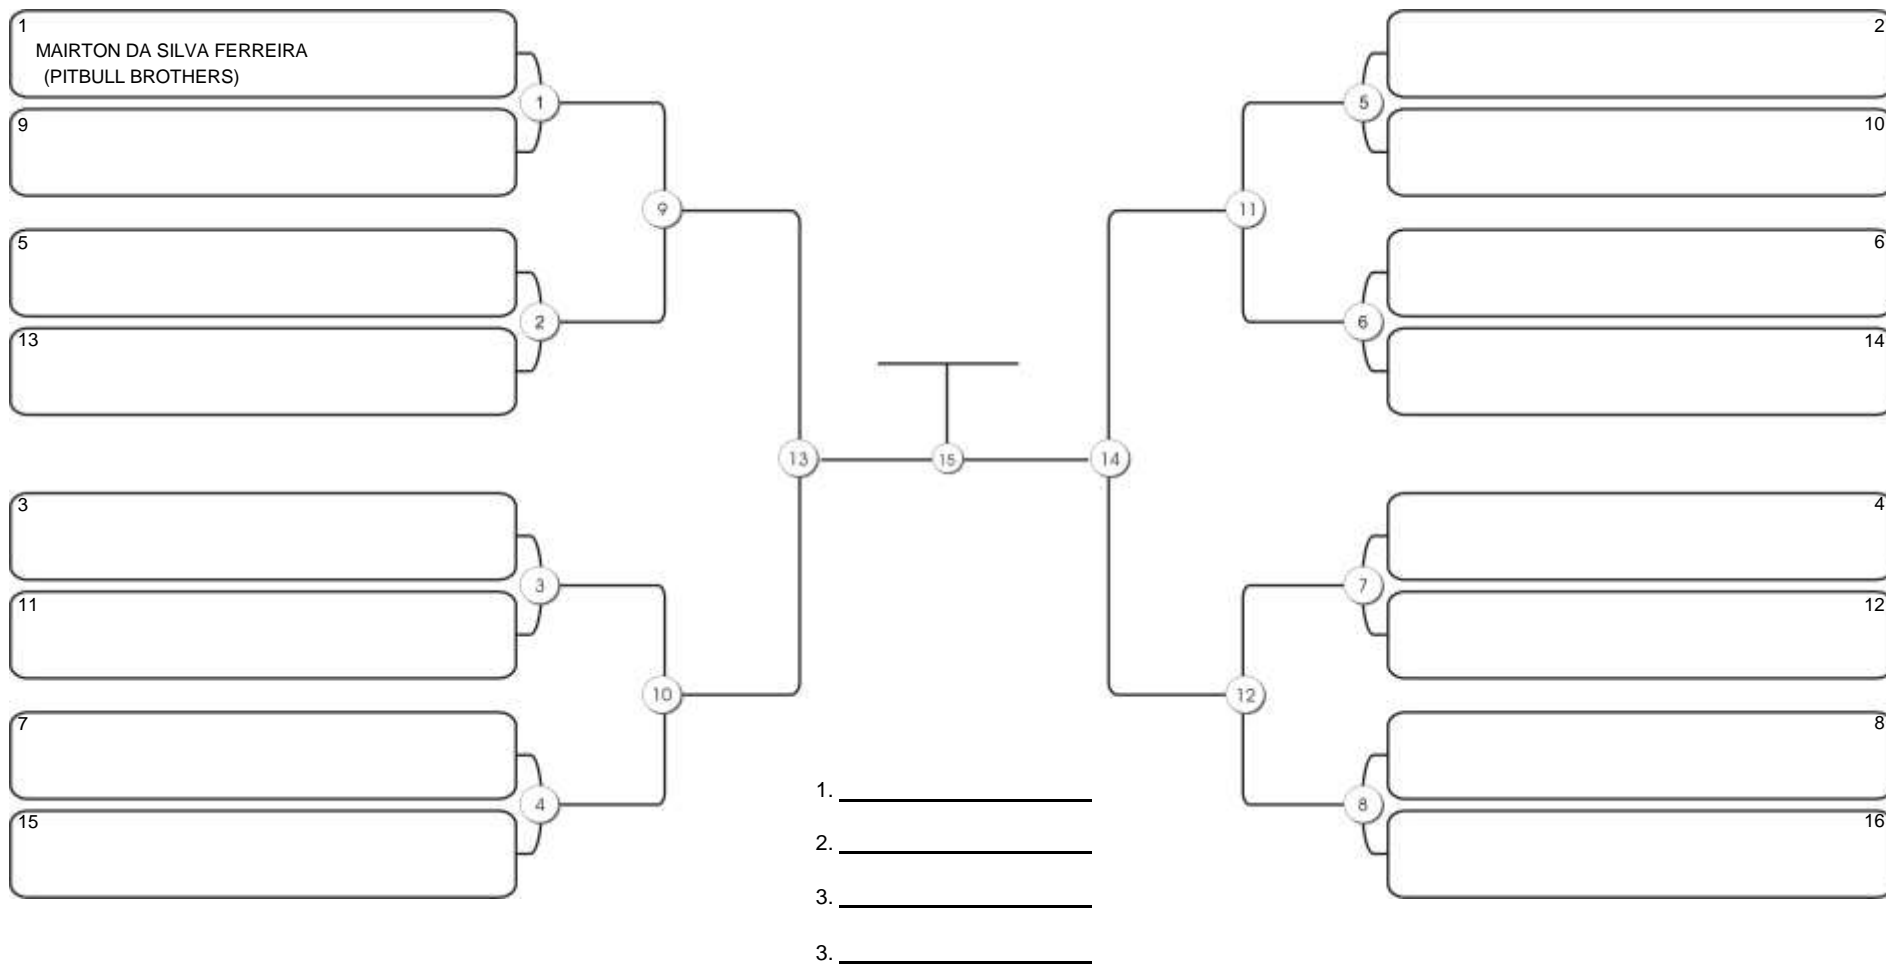

CEARÁ BELT 2024

Piamarta Aguanambi, Fortaleza, Ceará, 14 abr 2024

MASTER MASC BRANCA PENA

Responsável: _____
Nome: _____
Assinatura: _____