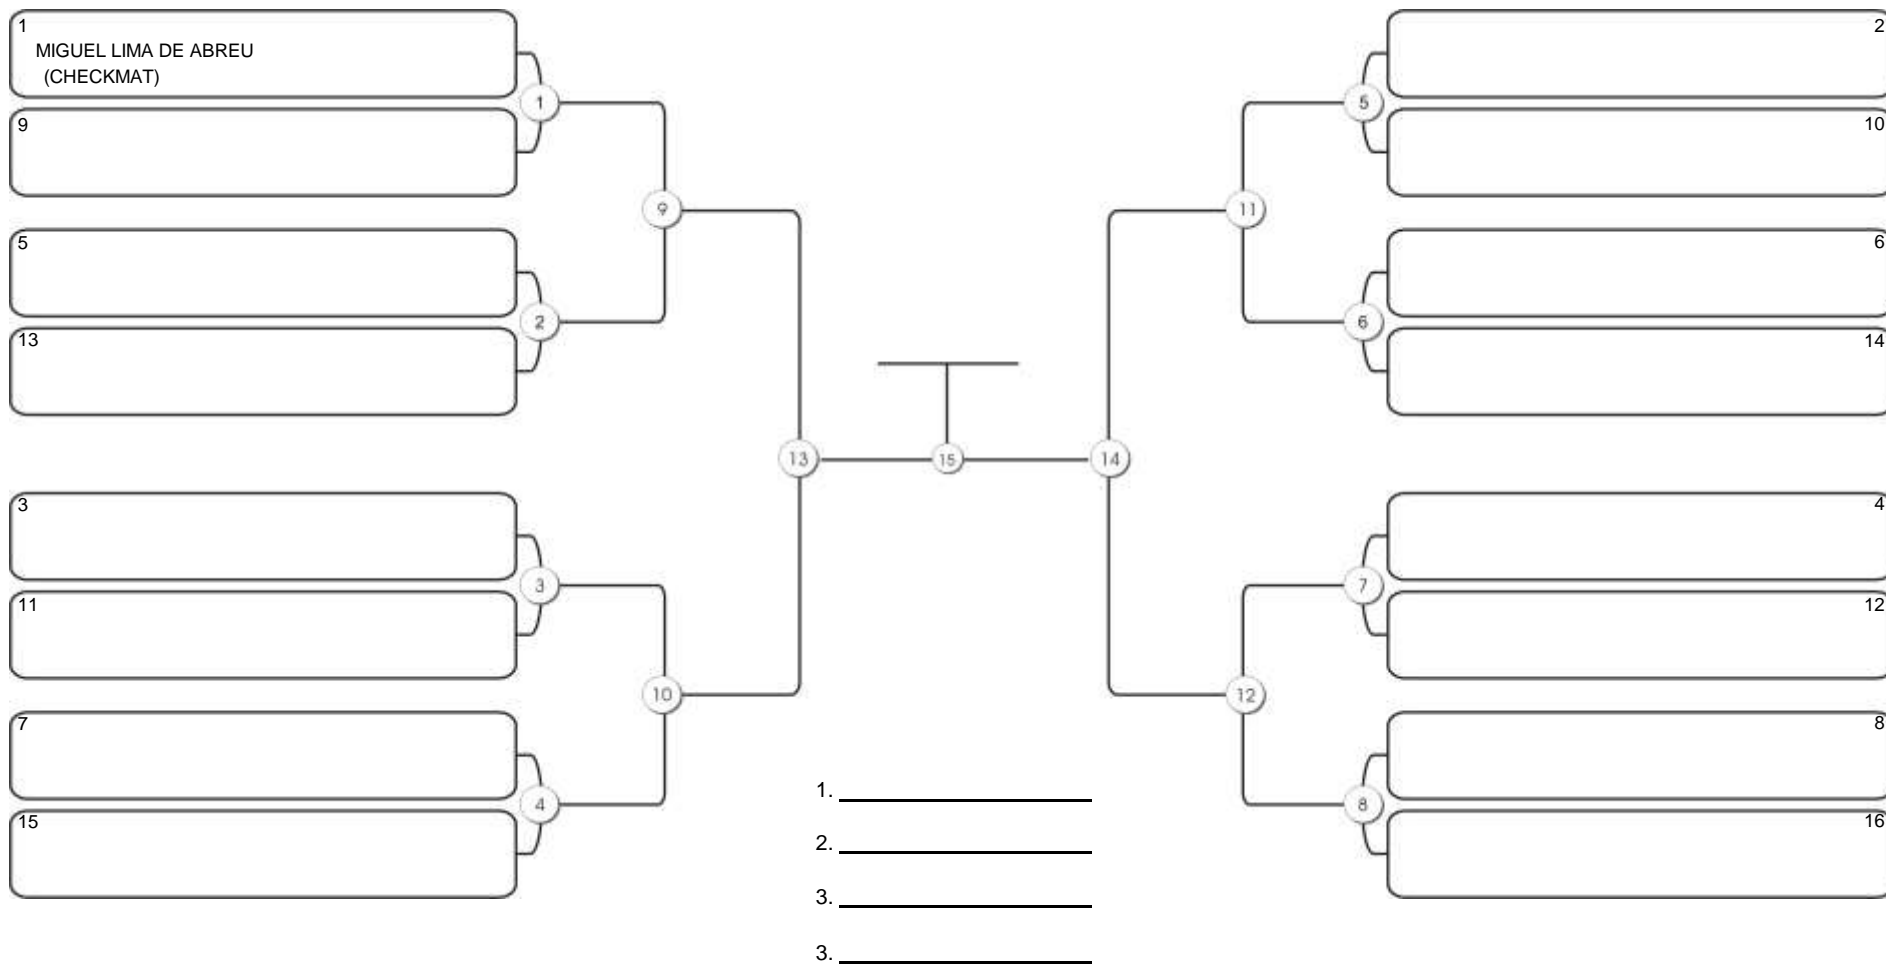

CEARÁ BELT 2024

Piamarta Aguanambi, Fortaleza, Ceará, 14 abr 2024

ADULTO MASC BRANCA GALO

Responsável: _____
Nome: _____
Assinatura: _____