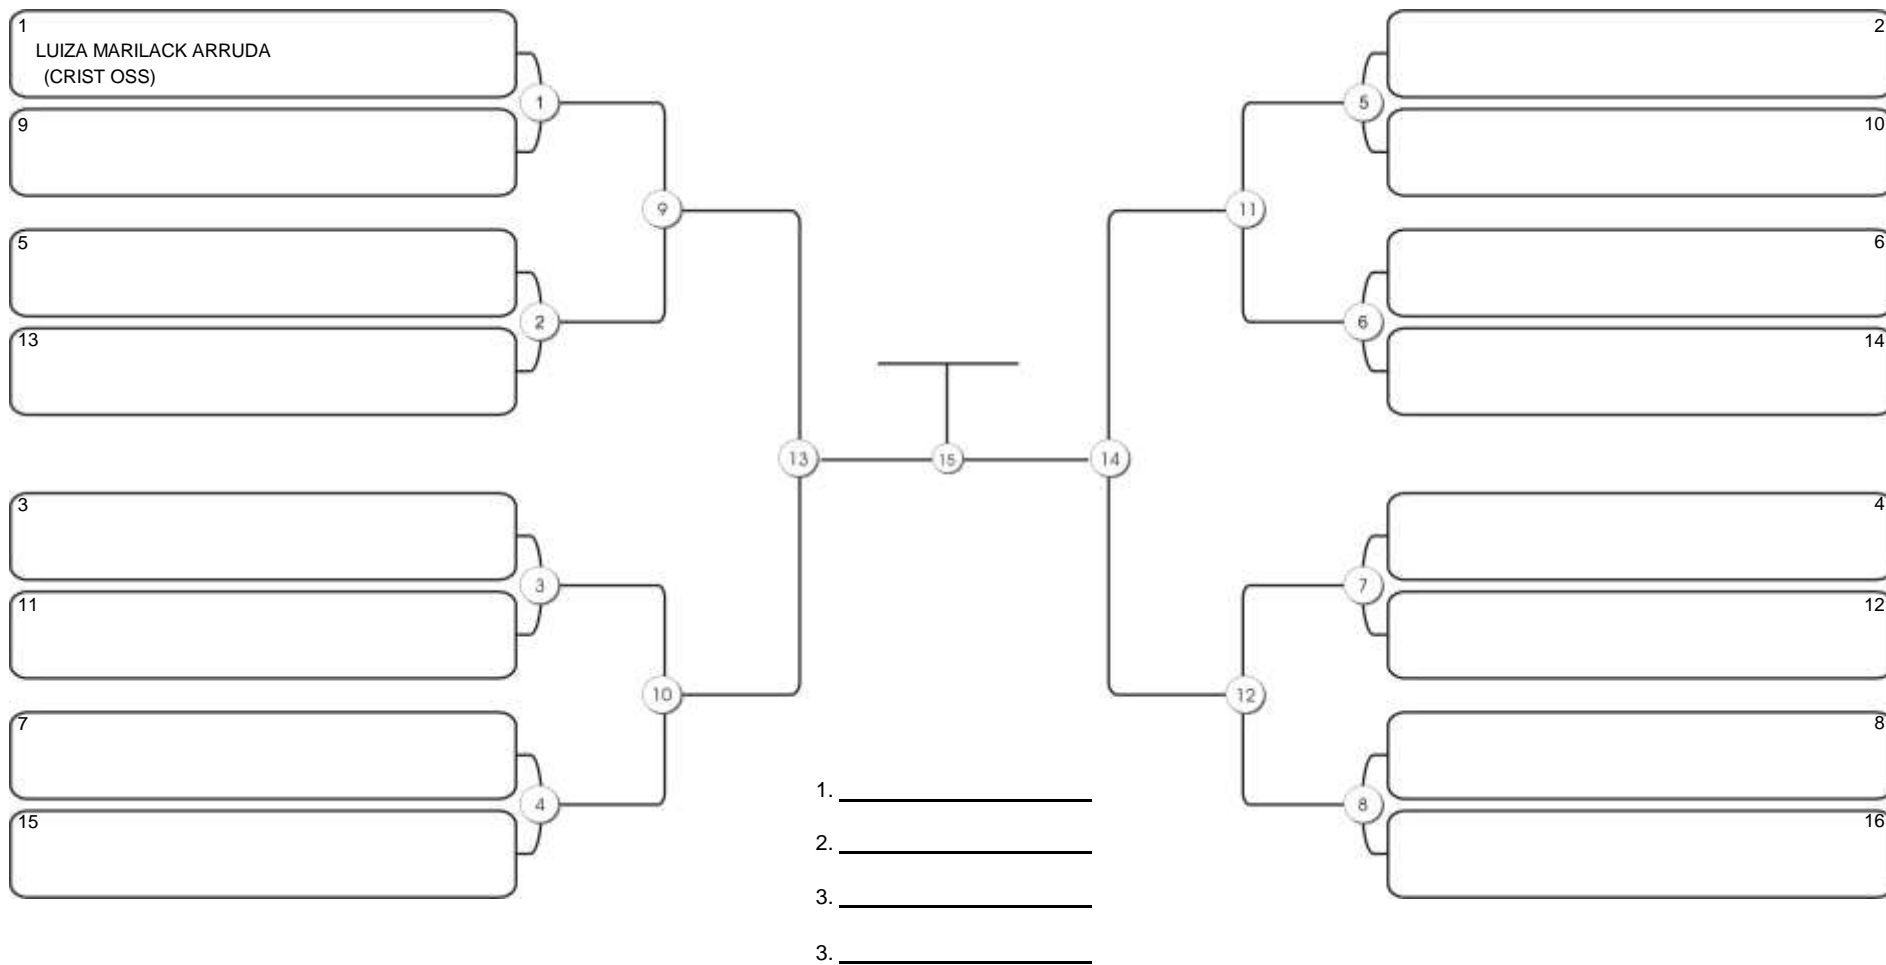

CEARÁ BELT 2024

Piarmarta Aguanambi, Fortaleza, Ceará, 14 abr 2024

NO GI INFANTIL A FEM BRANCA-CINZA GALO

Responsável: _____
Nome: _____
Assinatura: _____