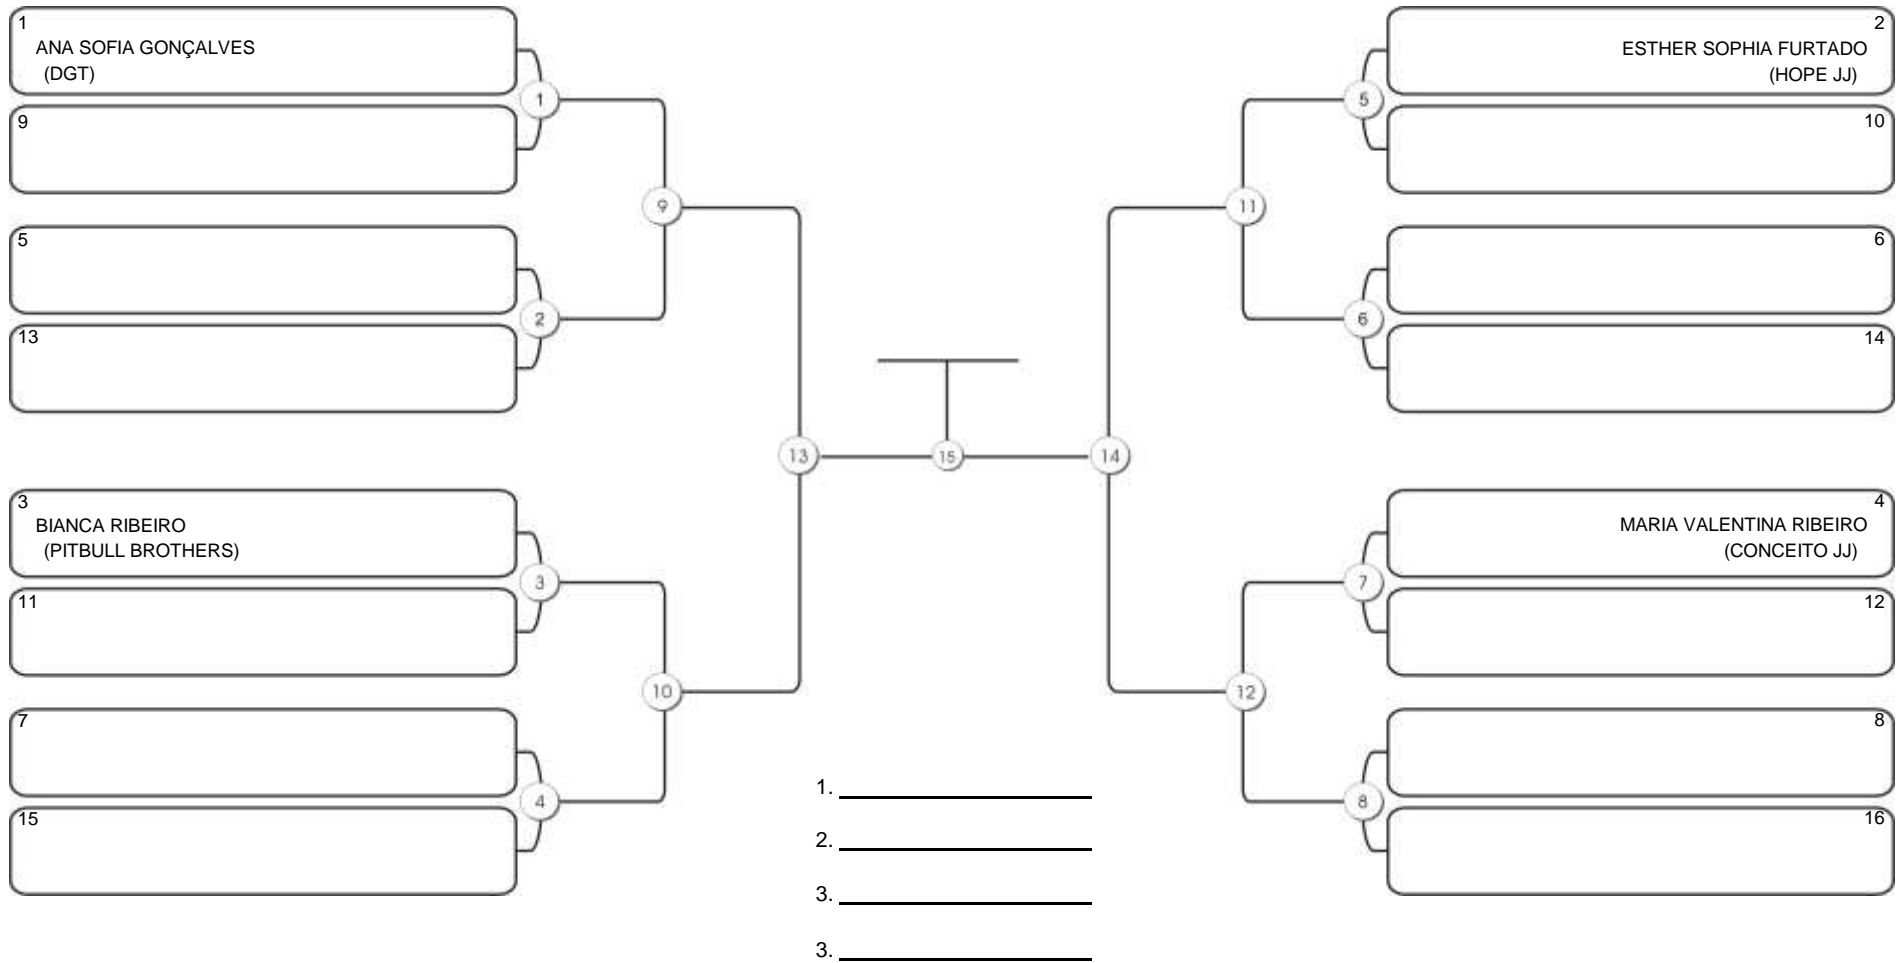

CEARÁ BELT 2024

Piarmarta Aguanambi, Fortaleza, Ceará, 14 abr 2024

INFANTIL A 2015-2016 FEM BRANCA-CINZA MEIO-PESADO

Responsável: _____
Nome: _____
Assinatura: _____