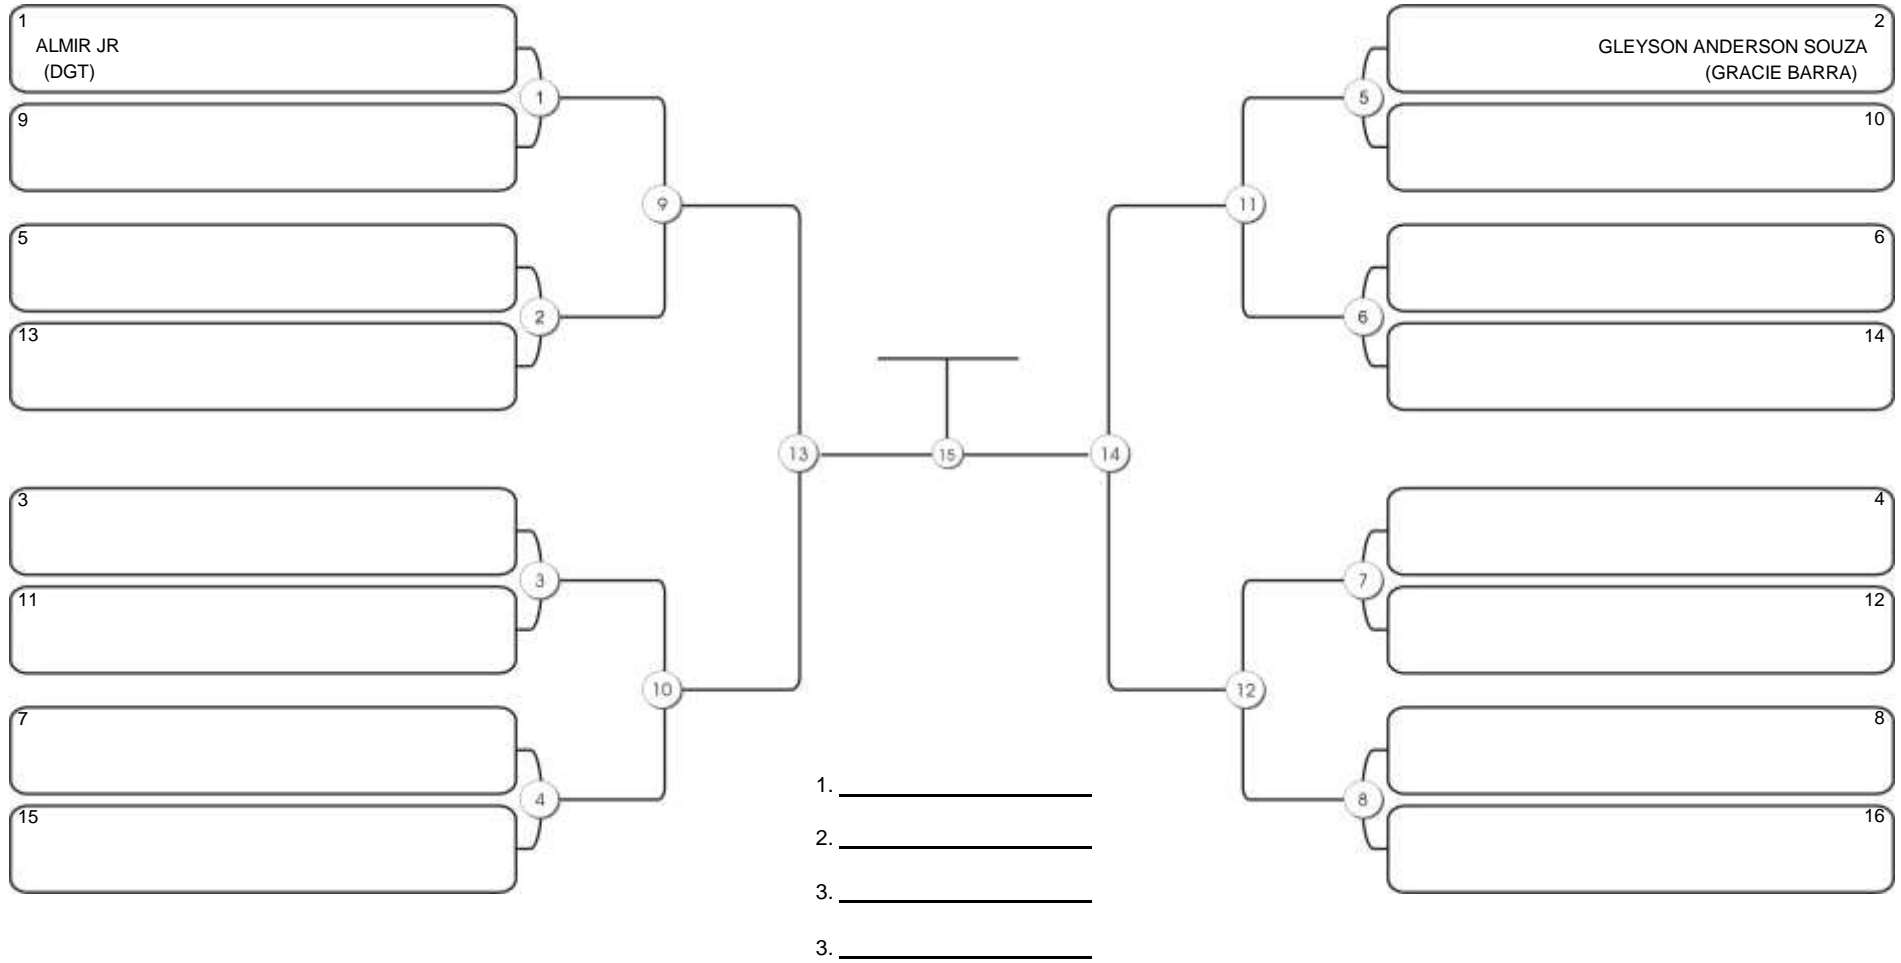

CEARÁ BELT 2024

Piarmarta Aguanambi, Fortaleza, Ceará, 14 abr 2024

SÊNIOR 1 MASC PRETA MEIO-PESADO

Responsável: _____
Nome: _____
Assinatura: _____