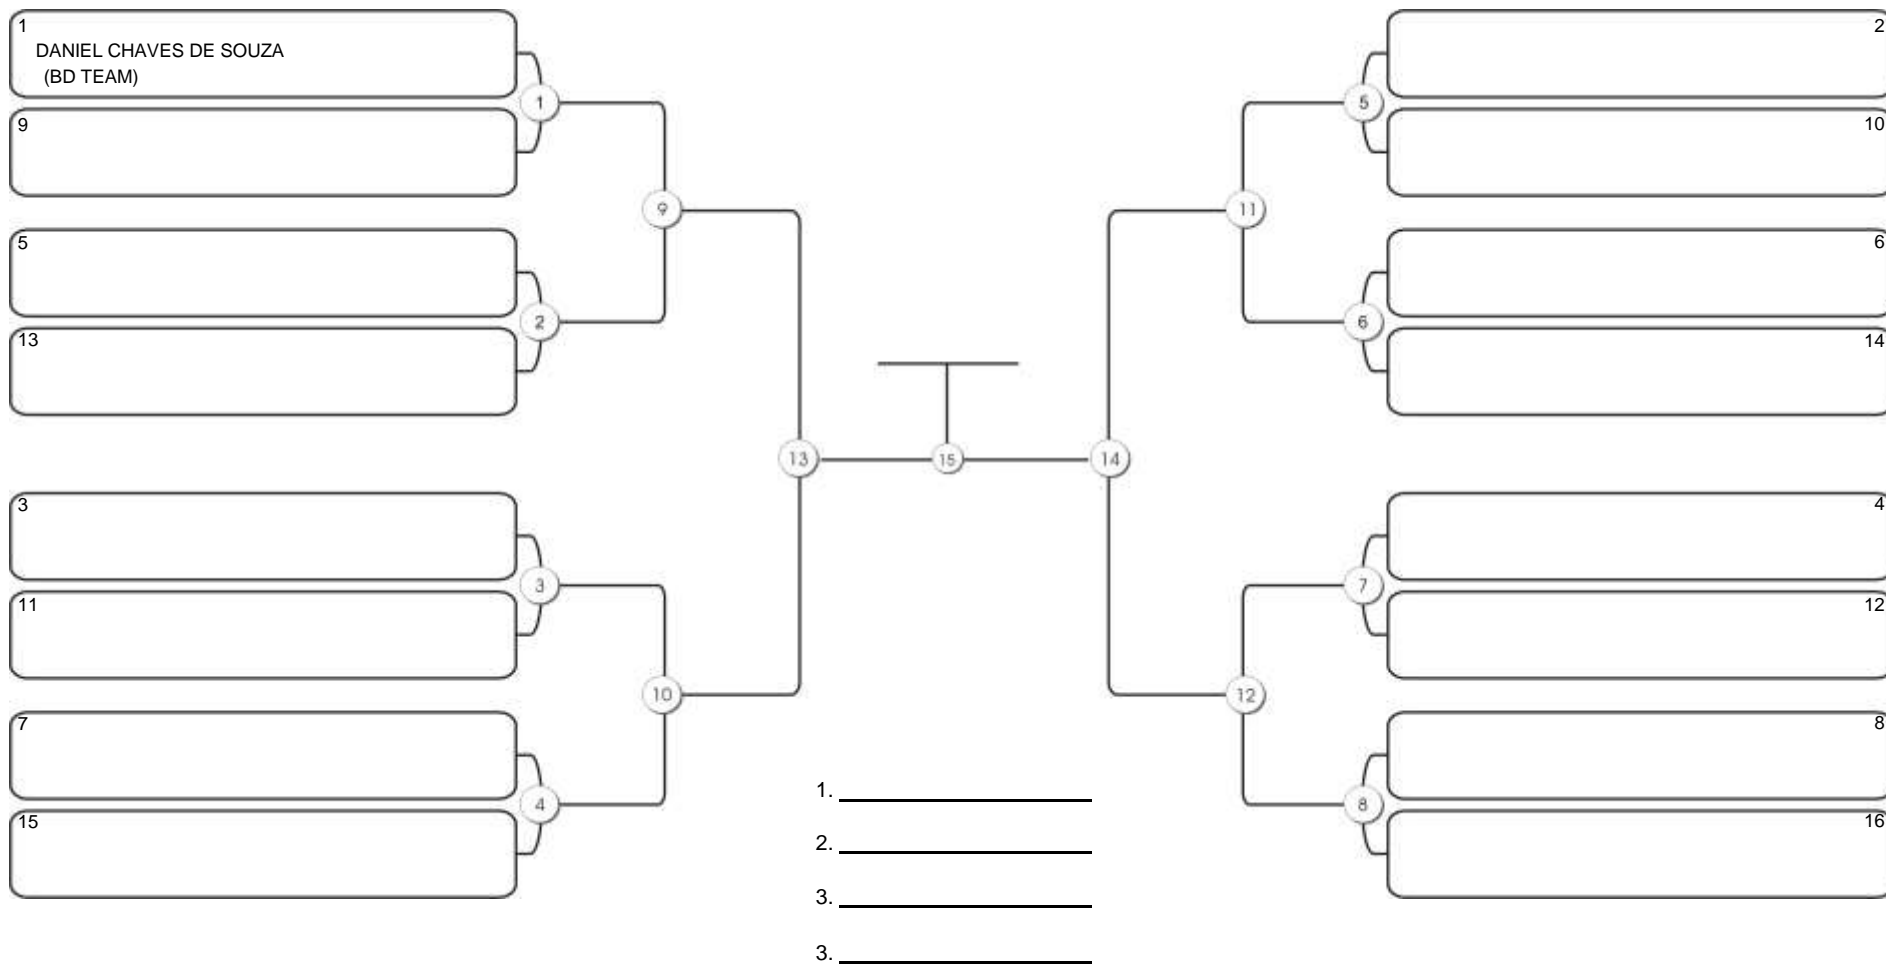

CEARÁ BELT 2024

Piarmarta Aguanambi, Fortaleza, Ceará, 14 abr 2024

NO GI ADULTO FEM BRANCA LEVE

Responsável: _____
Nome: _____
Assinatura: _____