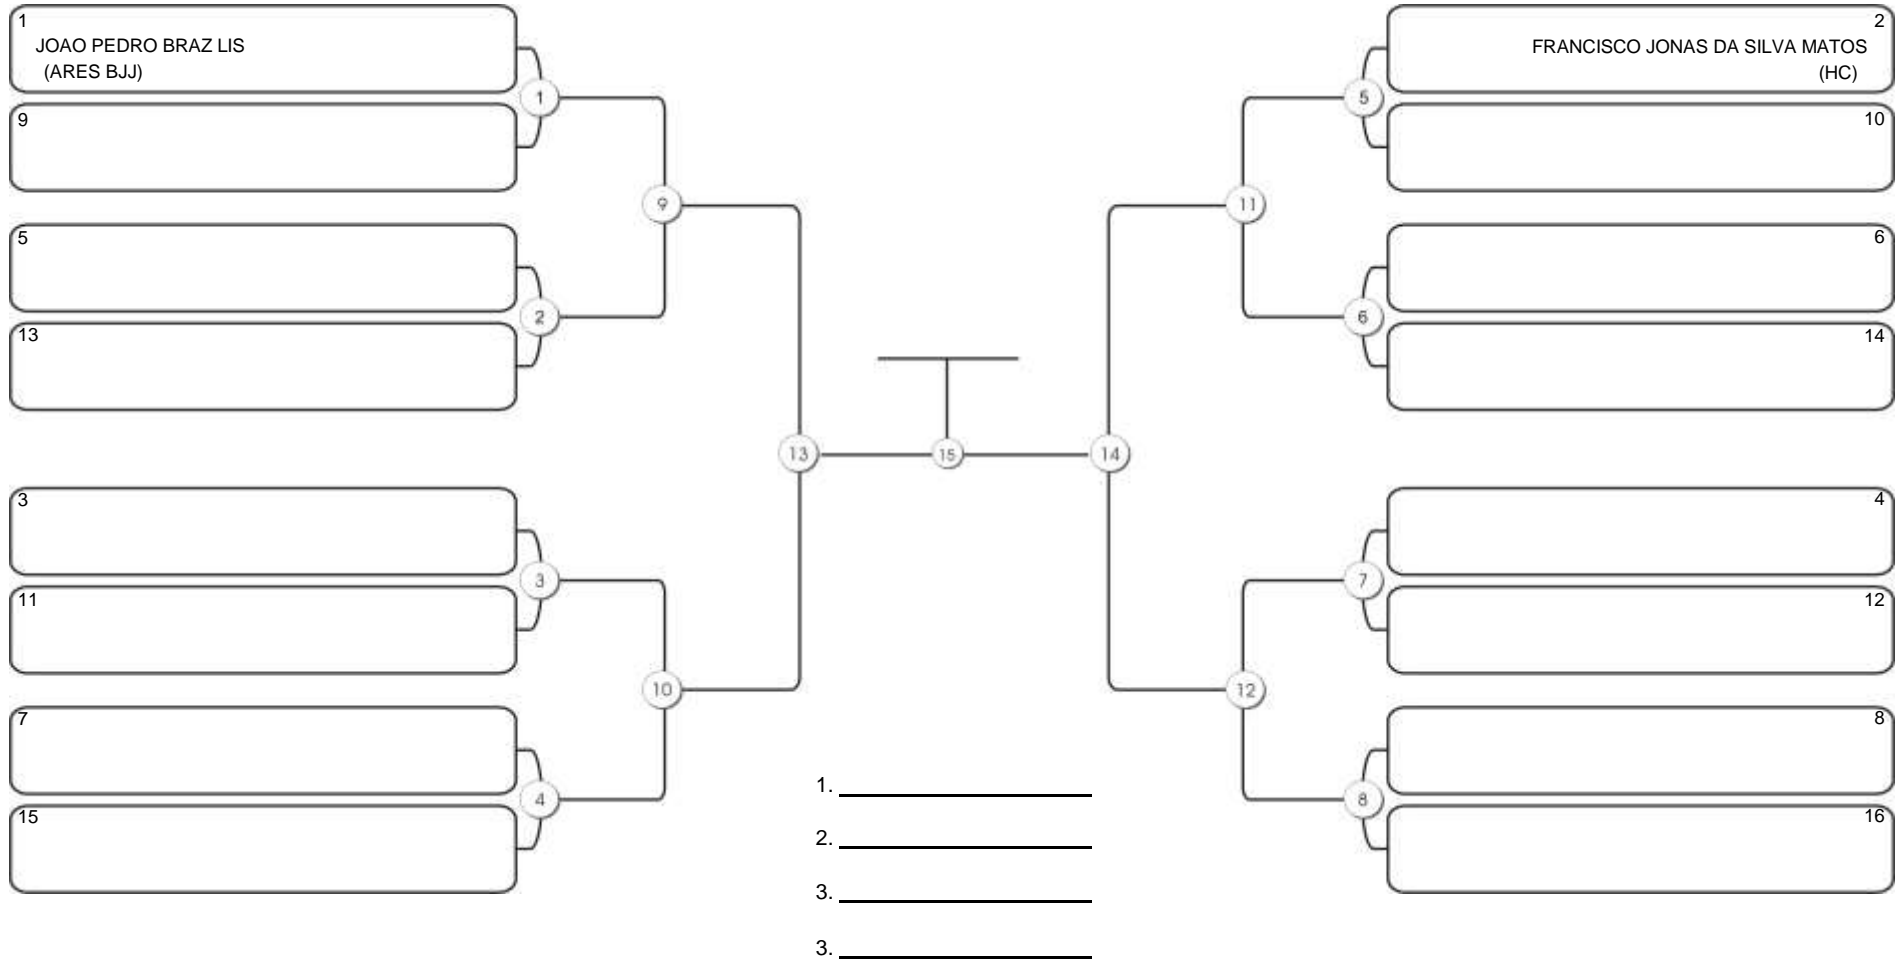

CEARÁ BELT 2024

Piarmarta Aguanambi, Fortaleza, Ceará, 14 abr 2024

ADULTO MASC ROXA MÉDIO

Responsável: _____
Nome: _____
Assinatura: _____