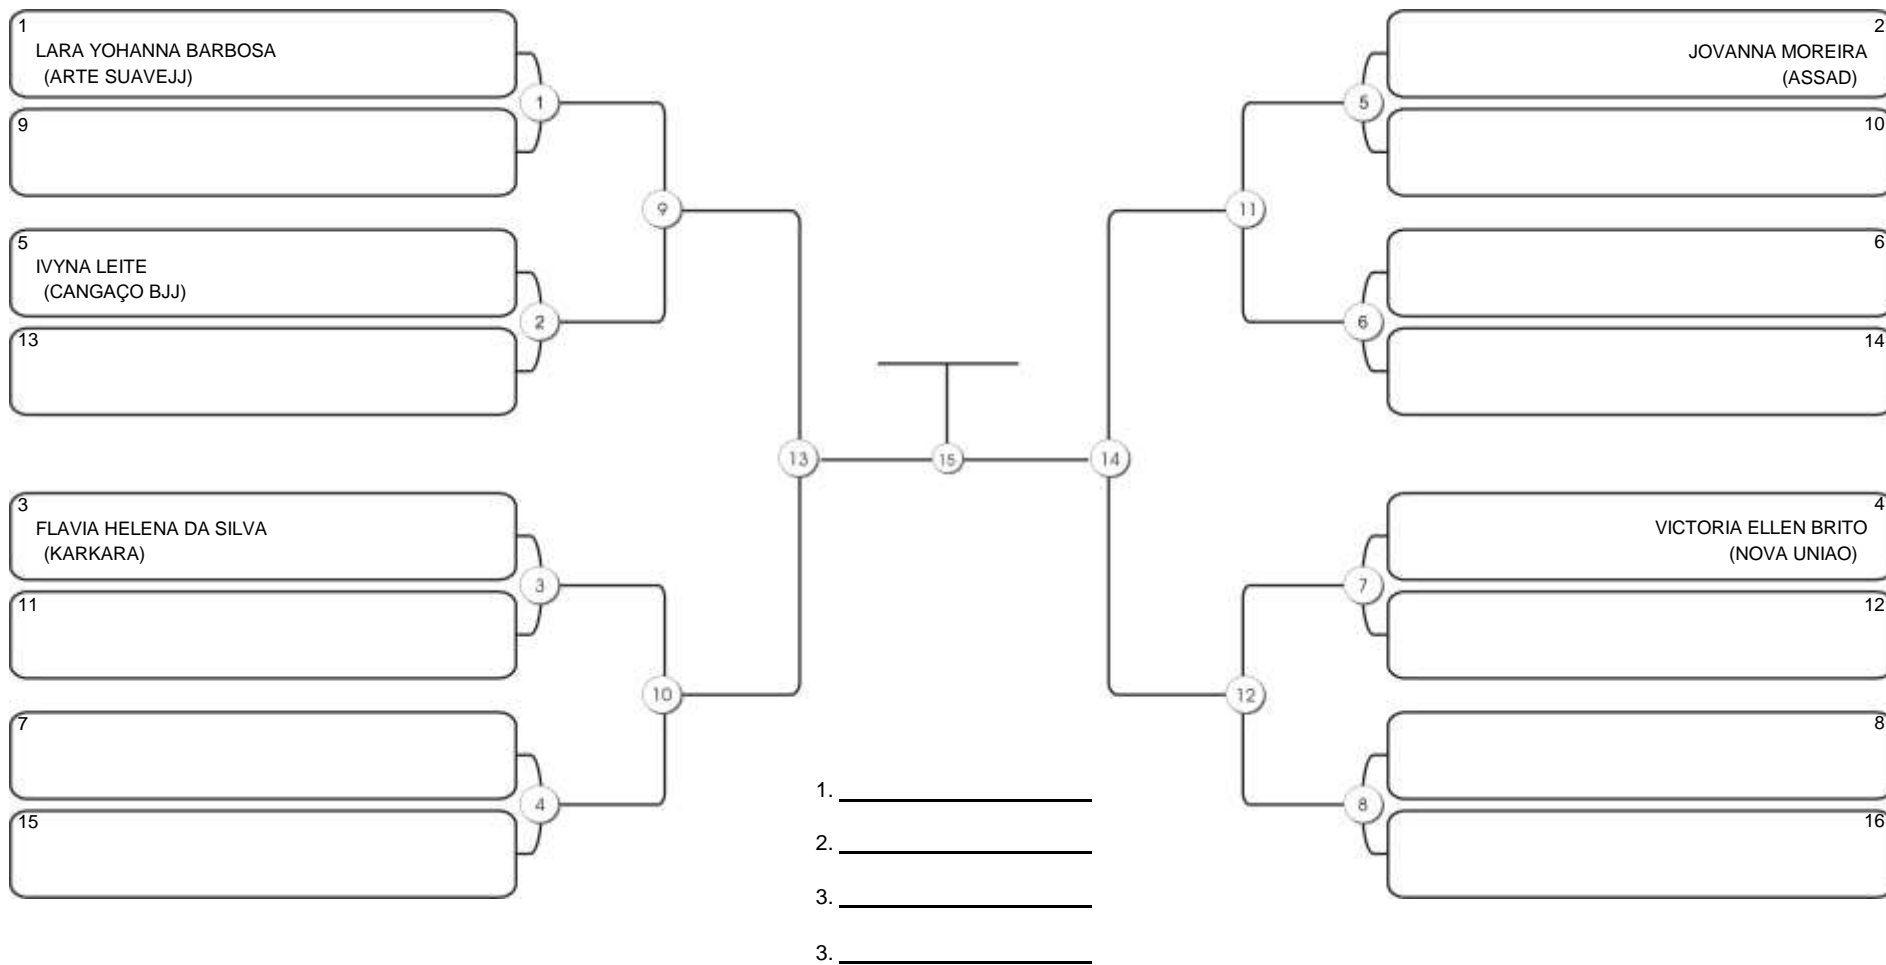

CEARÁ BELT 2024

Piarmarta Aguanambi, Fortaleza, Ceará, 14 abr 2024

INFANTO A 2011-2012 FEM BRANCA-CINZA SUPER-PESADO

Responsável: _____
Nome: _____
Assinatura: _____