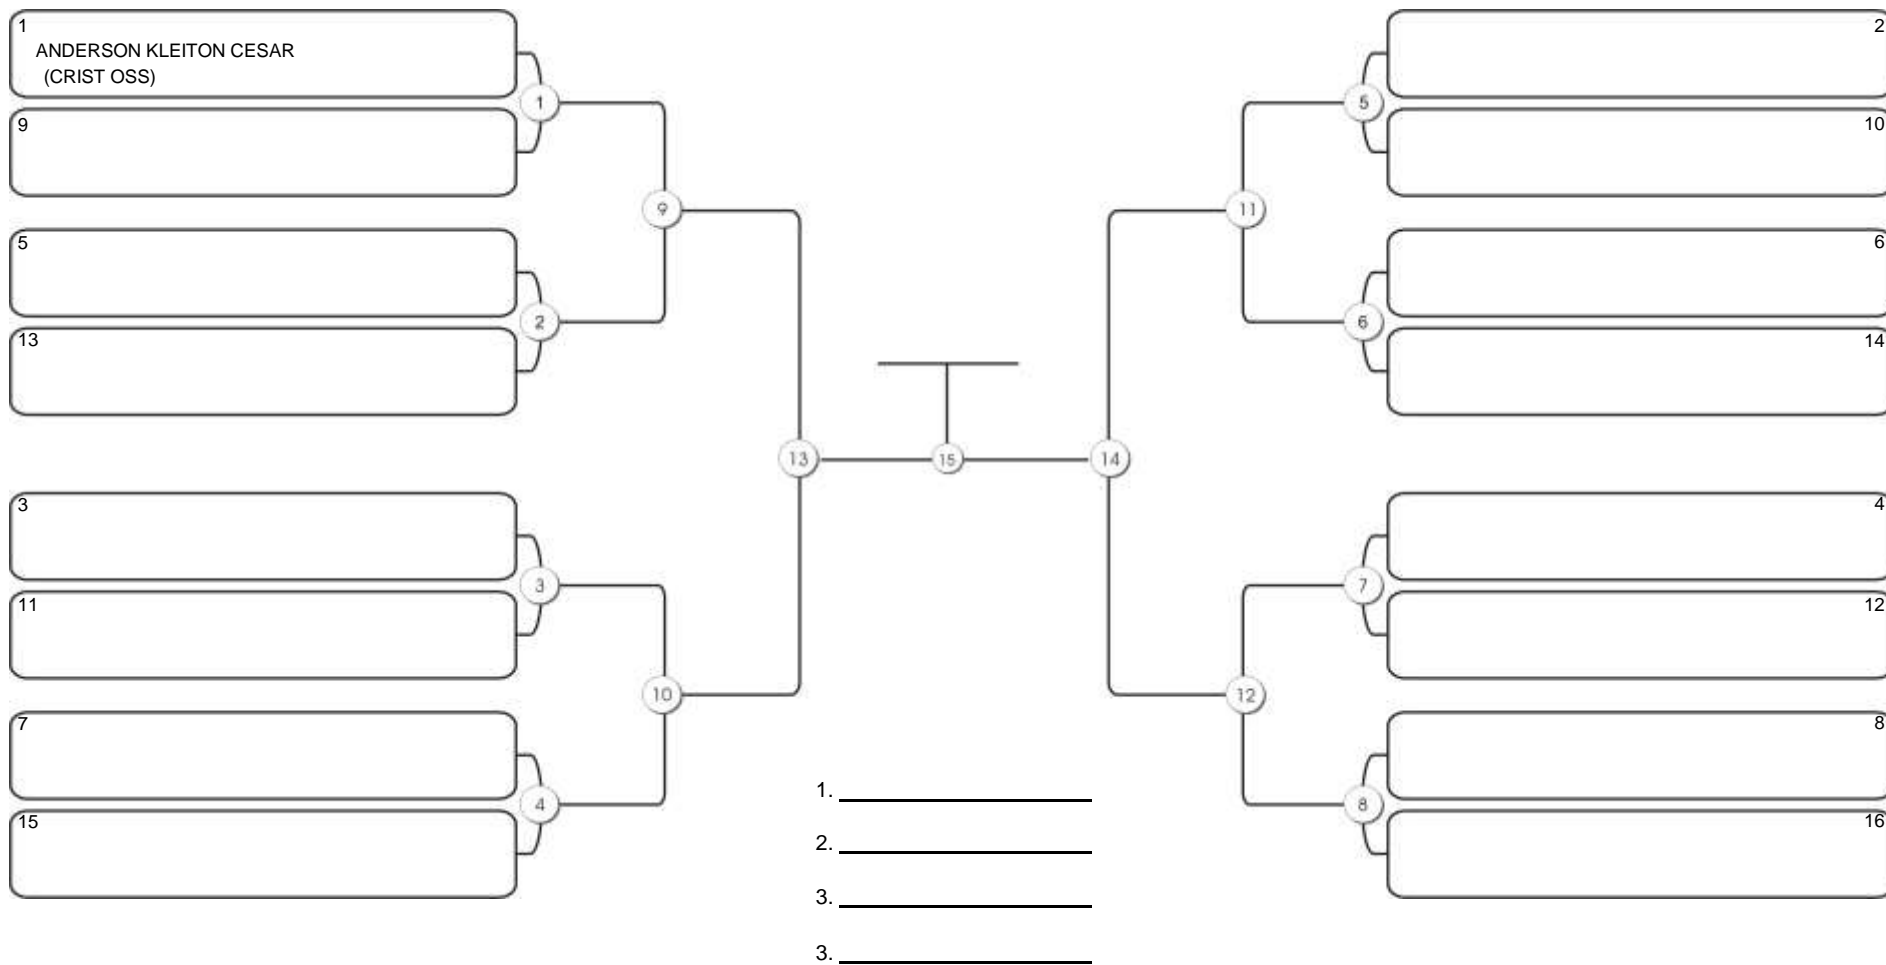

CEARÁ BELT 2024

Piamarta Aguanambi, Fortaleza, Ceará, 14 abr 2024

ADULTO MASC PRETA GALO

Responsável: _____
Nome: _____
Assinatura: _____