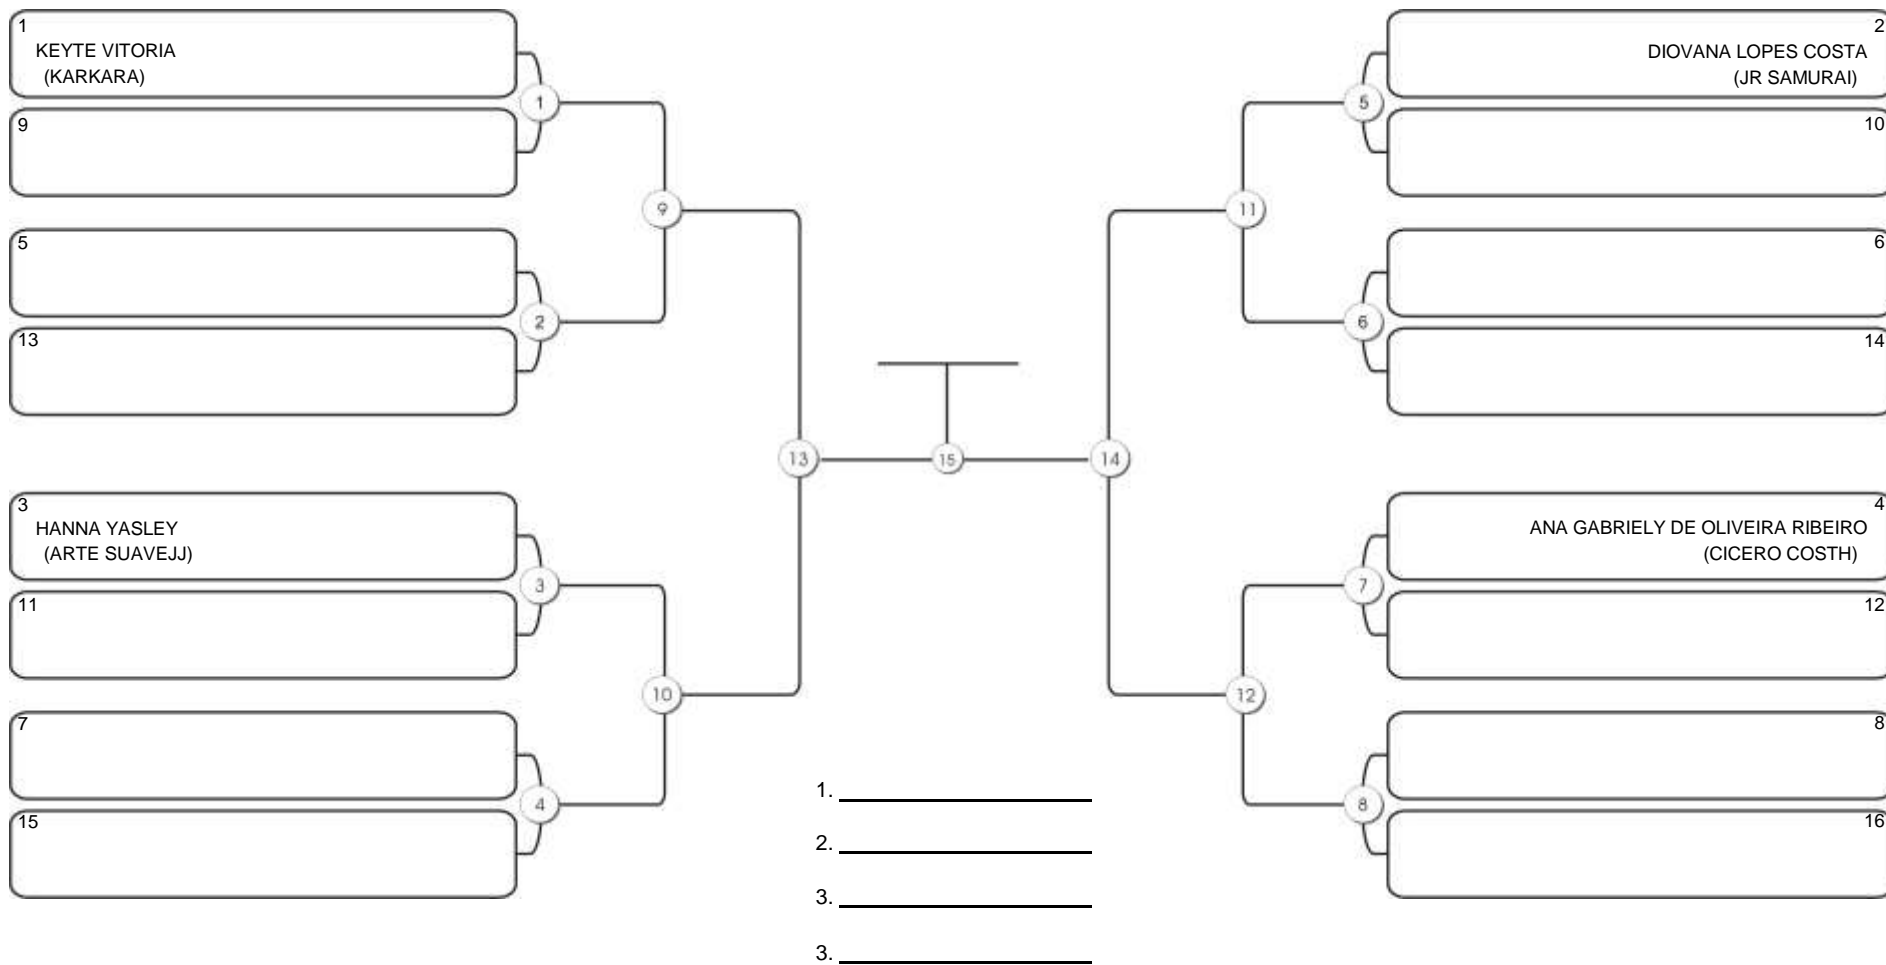

CEARÁ BELT 2024

Piarmarta Aguanambi, Fortaleza, Ceará, 14 abr 2024

INFANTO B 2009-2010 FEM BRANCA-CINZA MEIO-PESADO

Responsável: _____
Nome: _____
Assinatura: _____