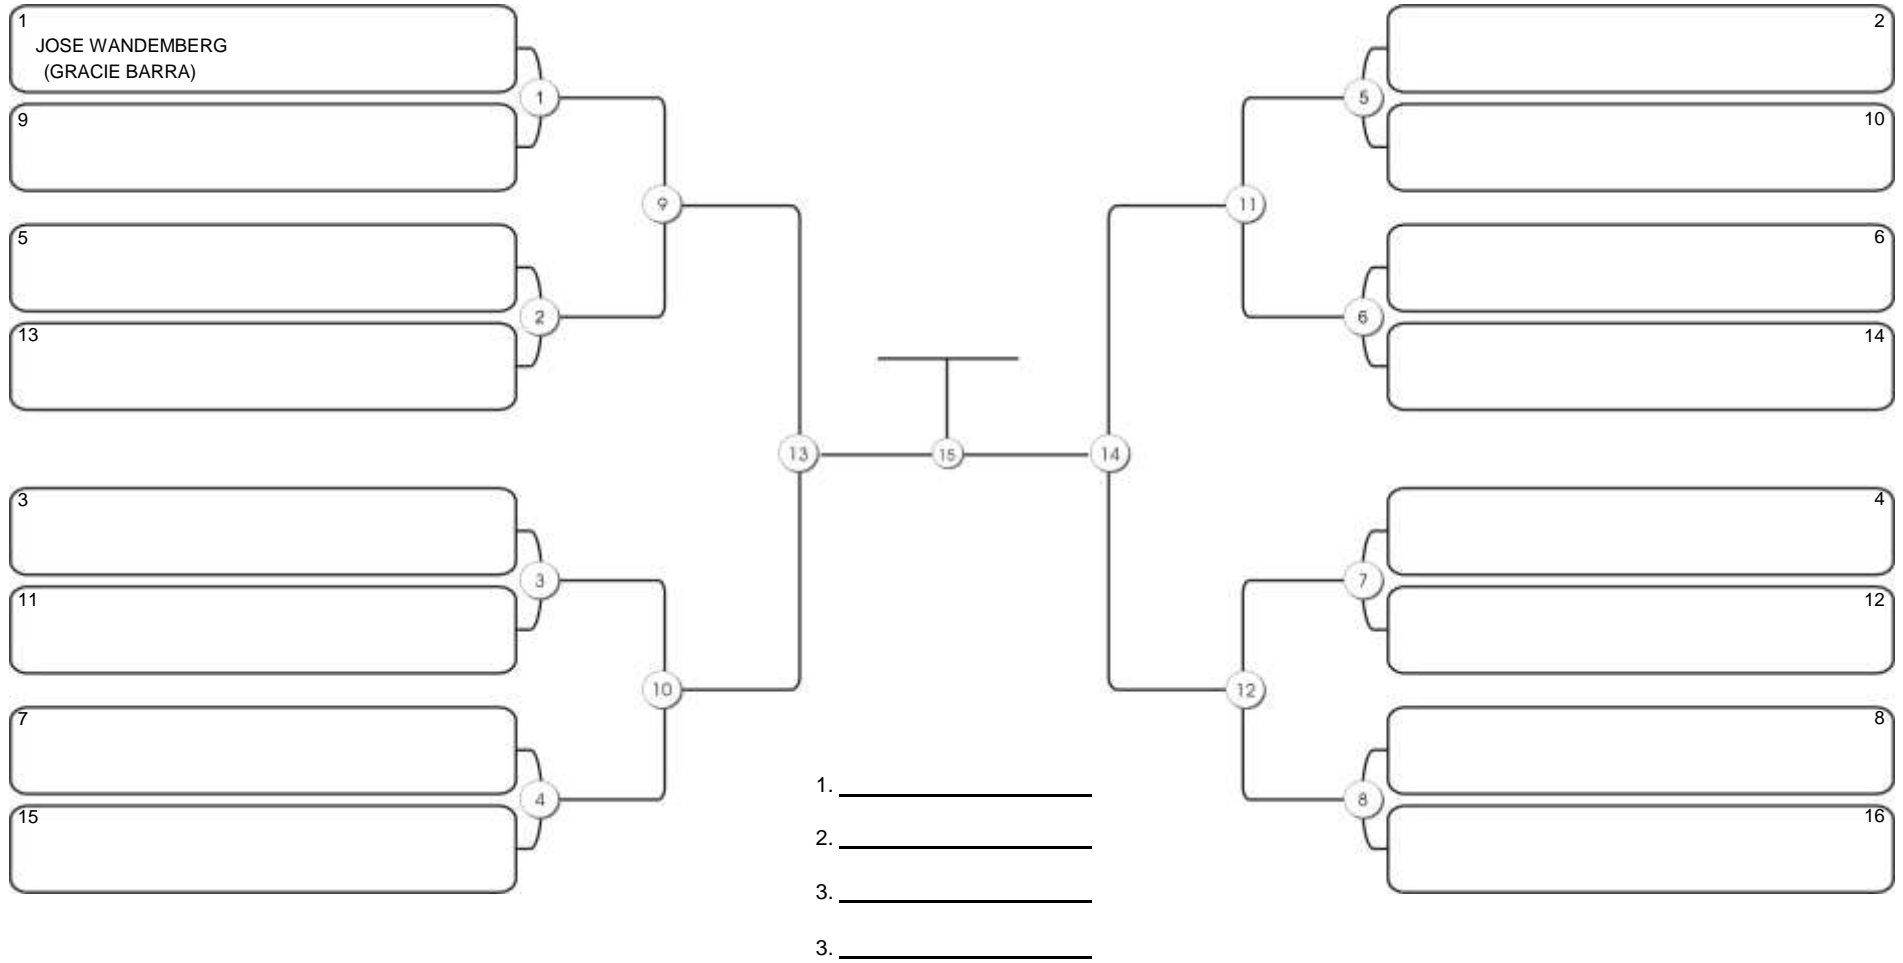

CEARÁ BELT 2024

Piarmarta Aguanambi, Fortaleza, Ceará, 14 abr 2024

SÊNIOR 1 MASC BRANCA MEIO-PESADO

Responsável: _____
Nome: _____
Assinatura: _____