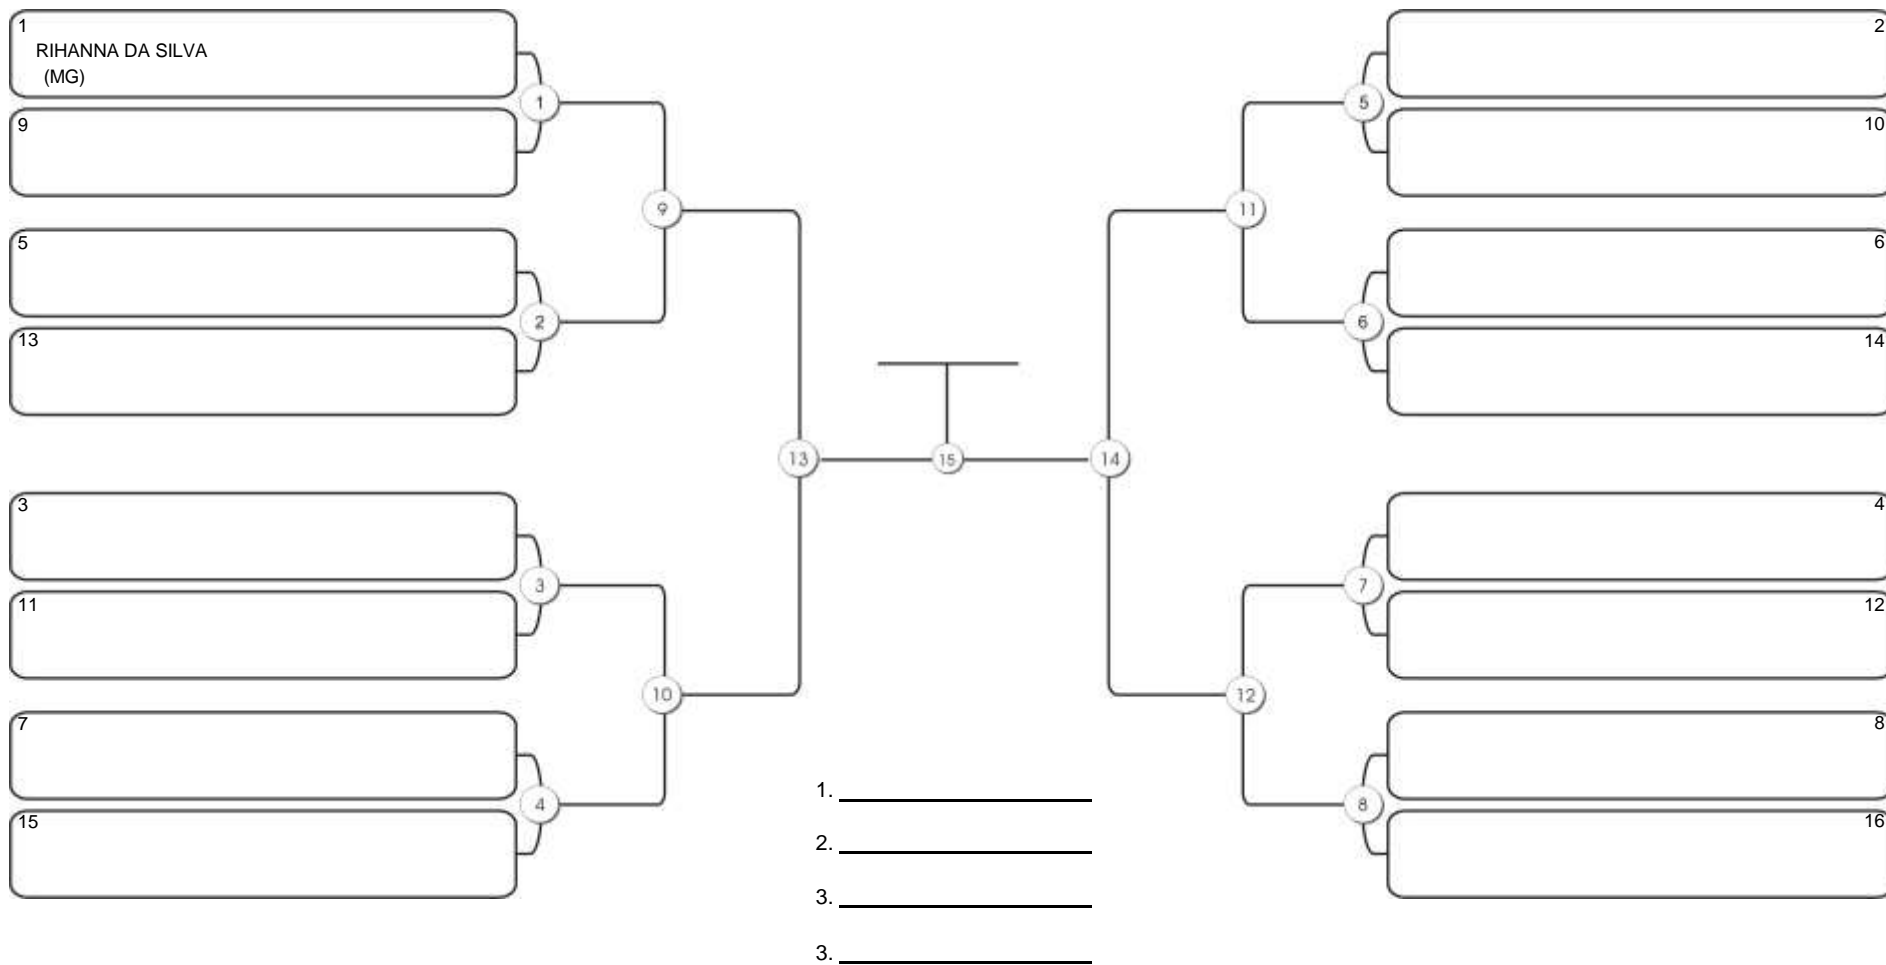

CEARÁ BELT 2024

Piarmarta Aguanambi, Fortaleza, Ceará, 14 abr 2024

NO GI INF JUV B FEM AMAREL-LARANJA-VERDE LEVE

Responsável: _____
Nome: _____
Assinatura: _____