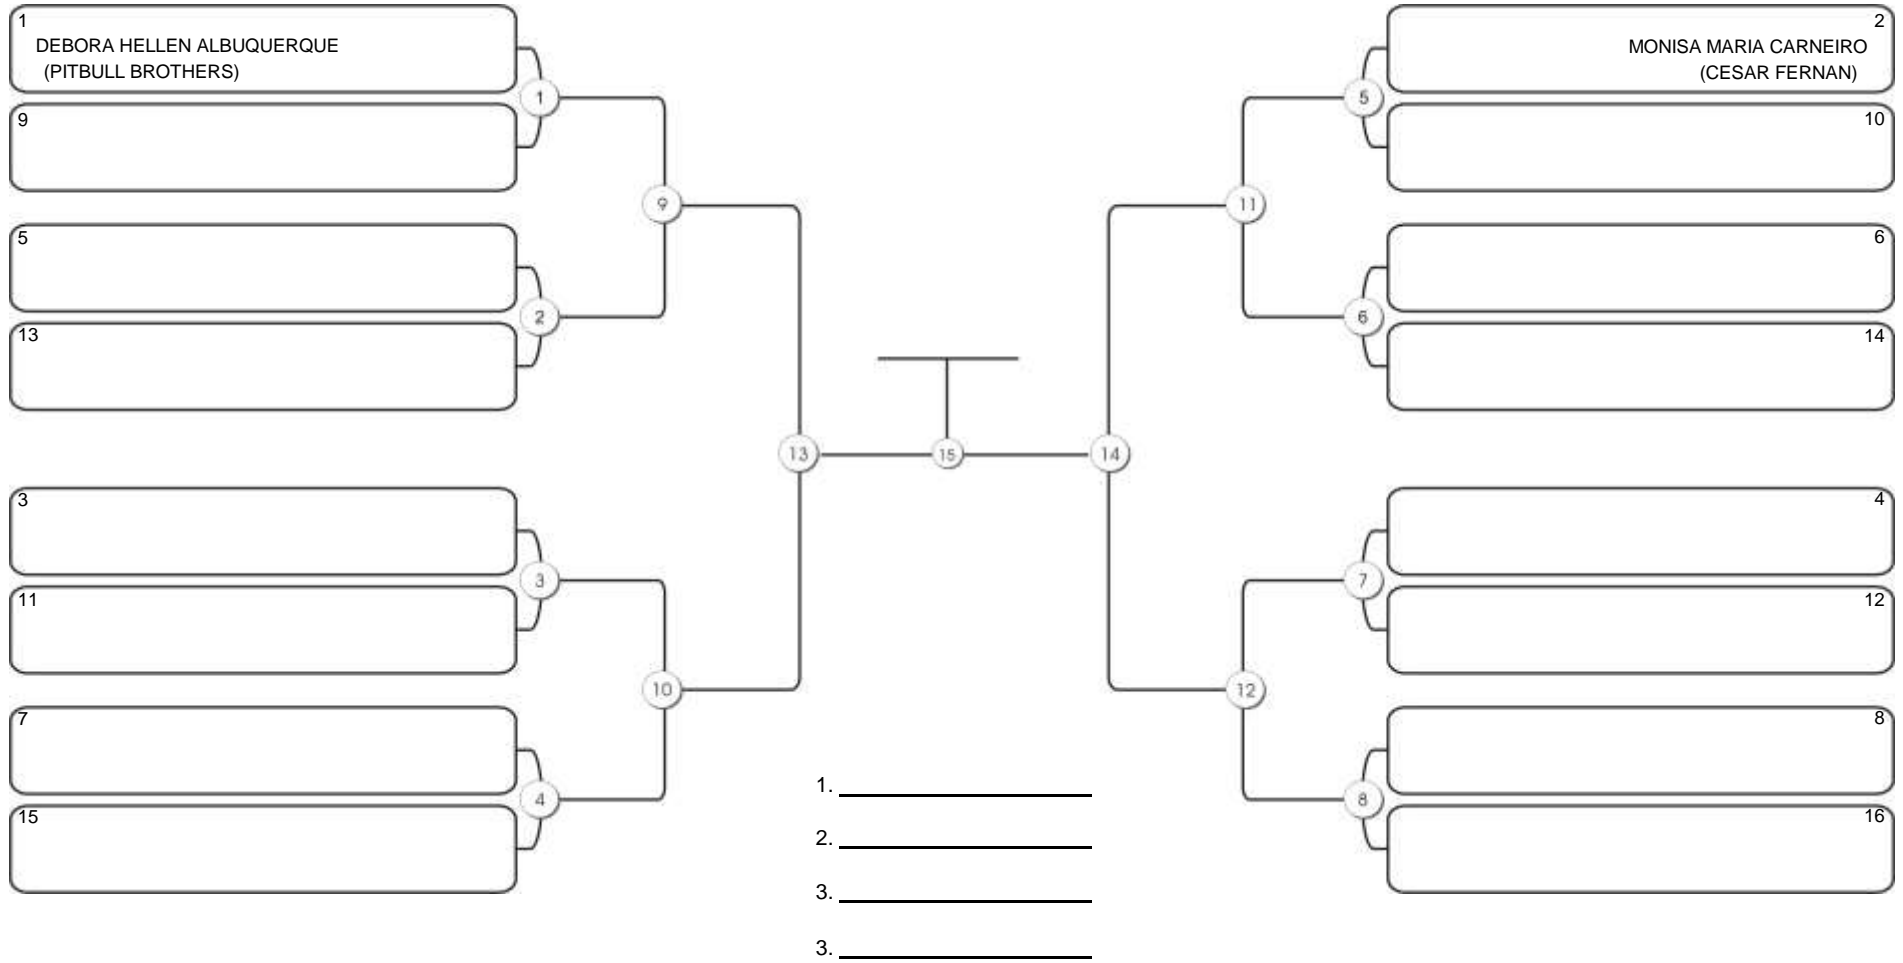

CEARÁ BELT 2024

Piarmarta Aguanambi, Fortaleza, Ceará, 14 abr 2024

JUVENIL 2007-2008 FEM AZUL MÉDIO

Responsável: _____
Nome: _____
Assinatura: _____