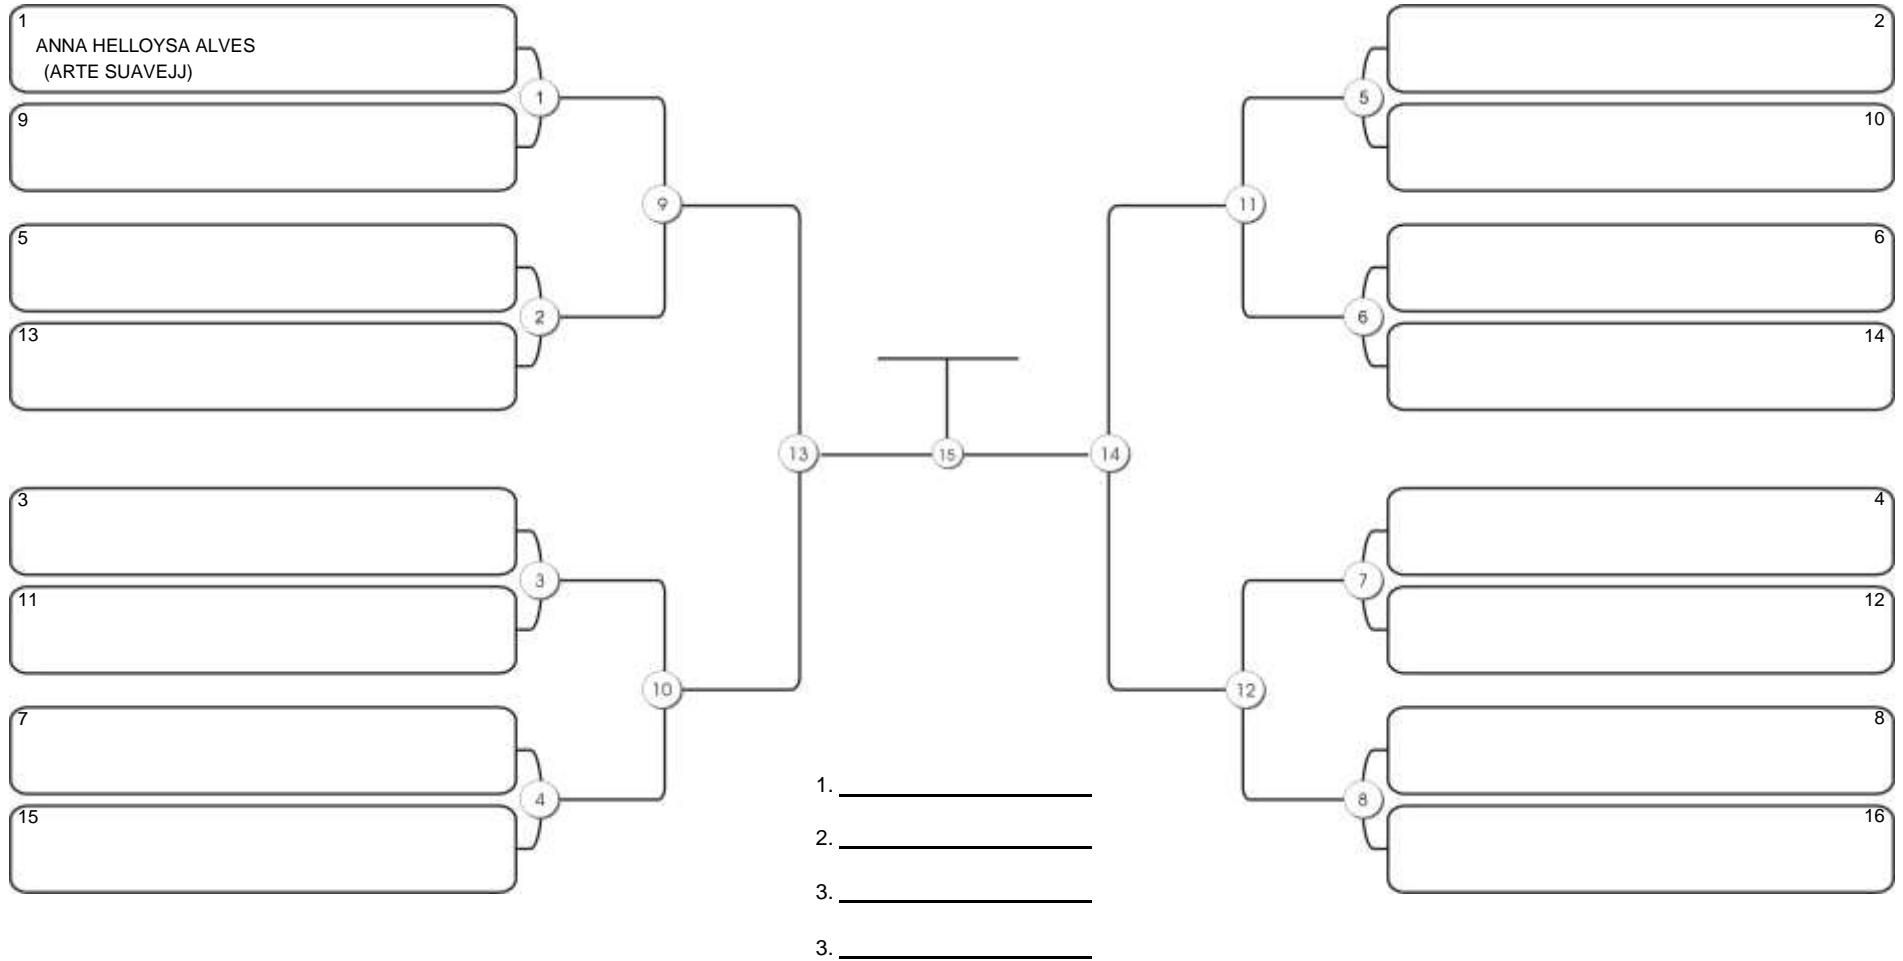

CEARÁ BELT 2024

Piamarta Aguanambi, Fortaleza, Ceará, 14 abr 2024

#1 Competidores

INFANTIL A 2015-2016 FEM BRANCA-CINZA PESADISSIMO EXTRA

Responsável: _____
Nome: _____
Assinatura: _____