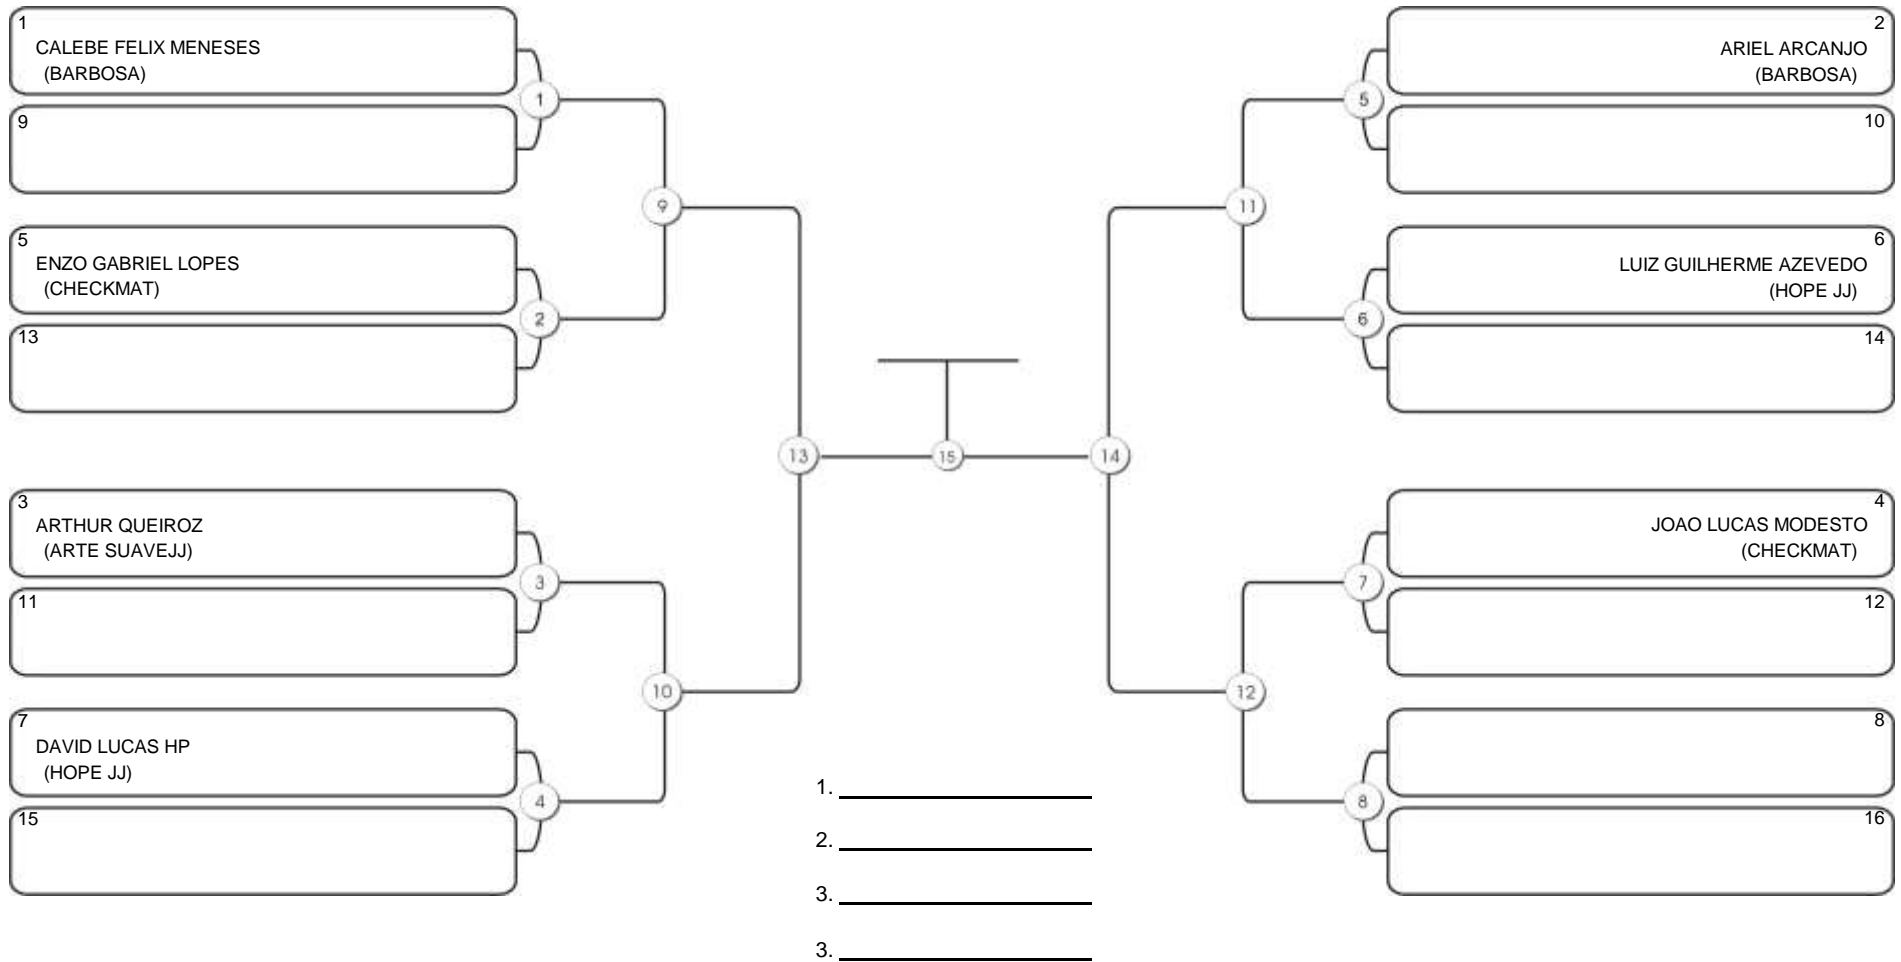

CEARÁ BELT 2024

Pimarta Aguanambi, Fortaleza, Ceará, 14 abr 2024

INFANTIL B 2013-2014 MASC BRANCA-CINZA PLUMA

Responsável: _____
Nome: _____
Assinatura: _____