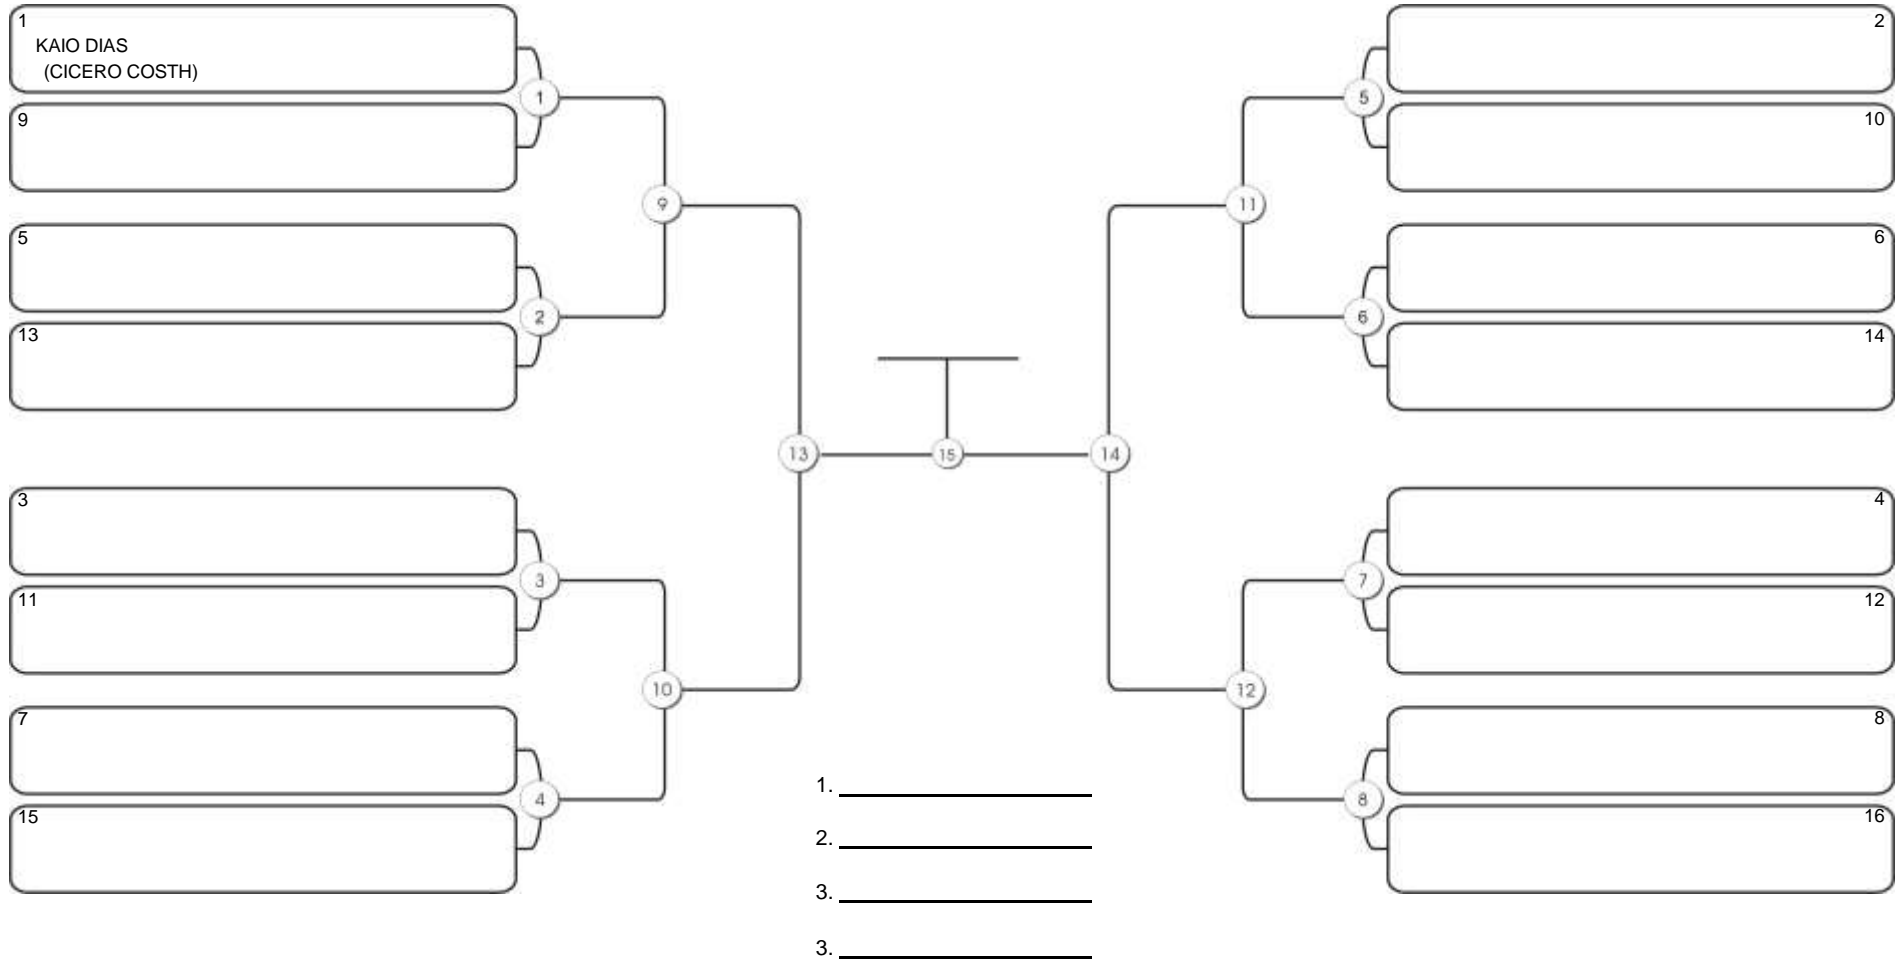

CEARÁ BELT 2024

Piamarta Aguanambi, Fortaleza, Ceará, 14 abr 2024

INFANTO A 2011-2012 MASC AMAREL-LARANJA-VERDE ABSOLUTO PESADO

Responsável: _____
Nome: _____
Assinatura: _____