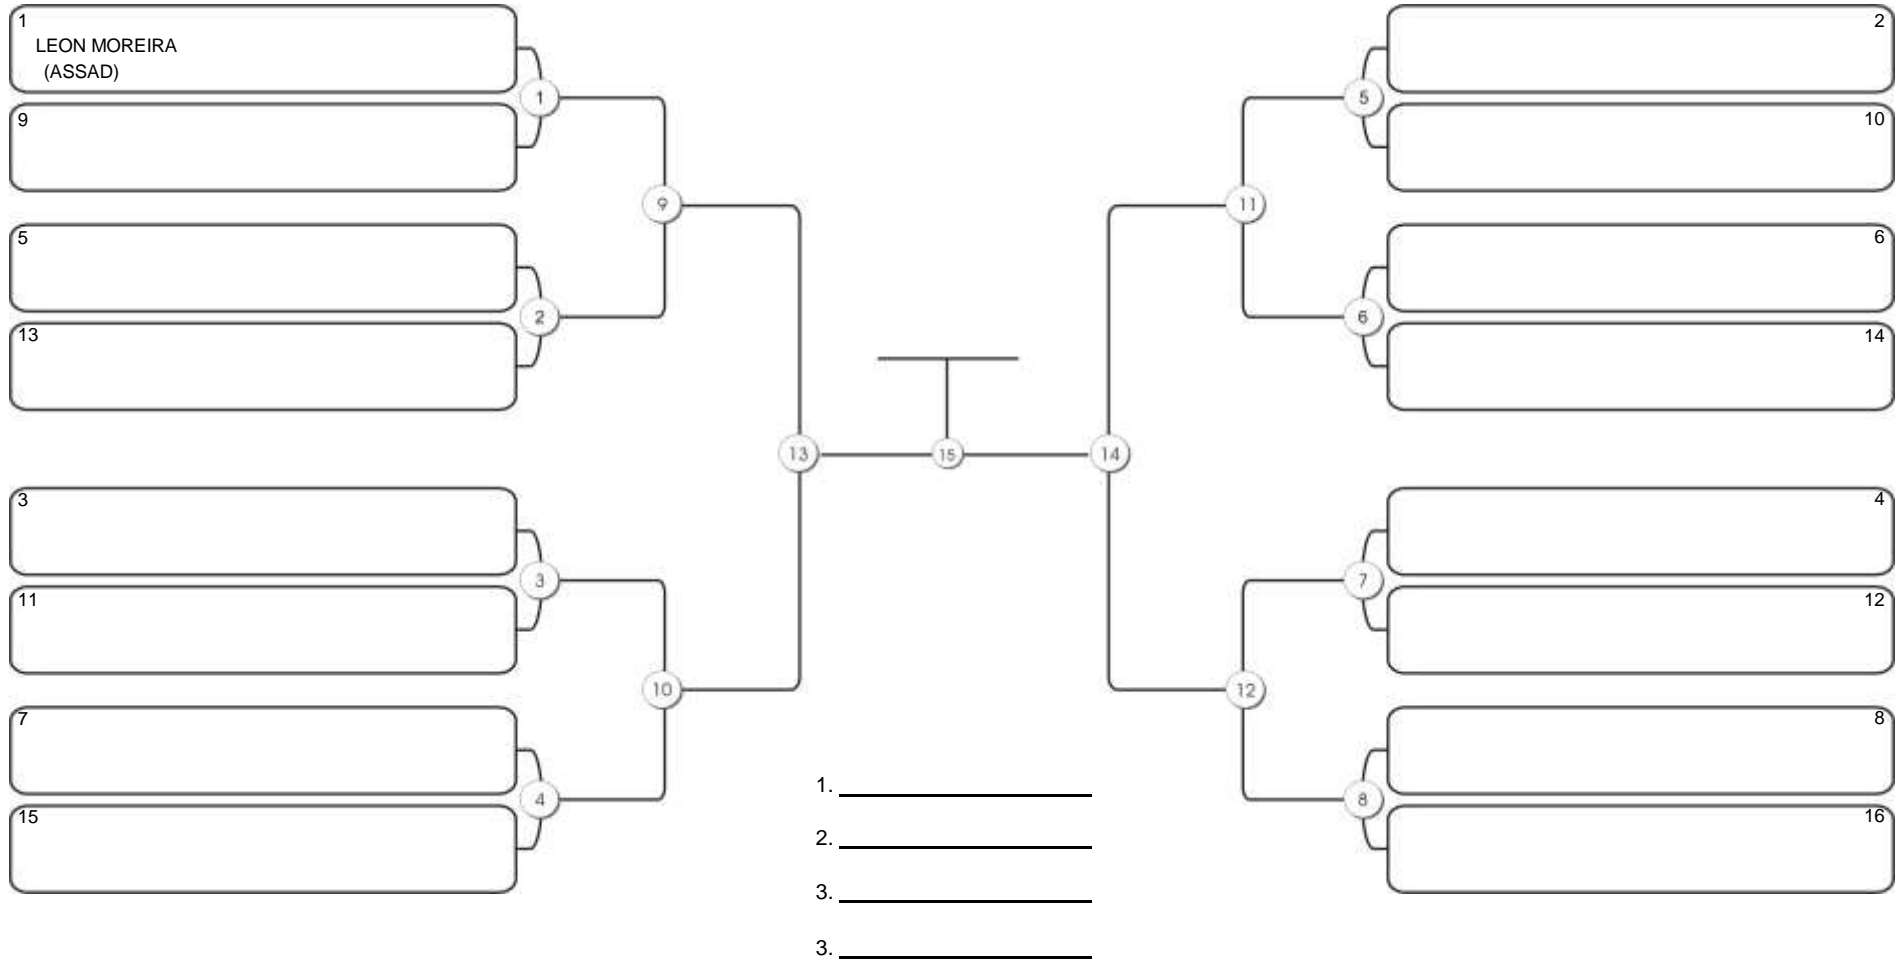

CEARÁ BELT 2024

Pimarta Aguanambi, Fortaleza, Ceará, 14 abr 2024

#1 Competidores

MASTER MASC MARROM SUPER-PESADO

Responsável: _____
Nome: _____
Assinatura: _____