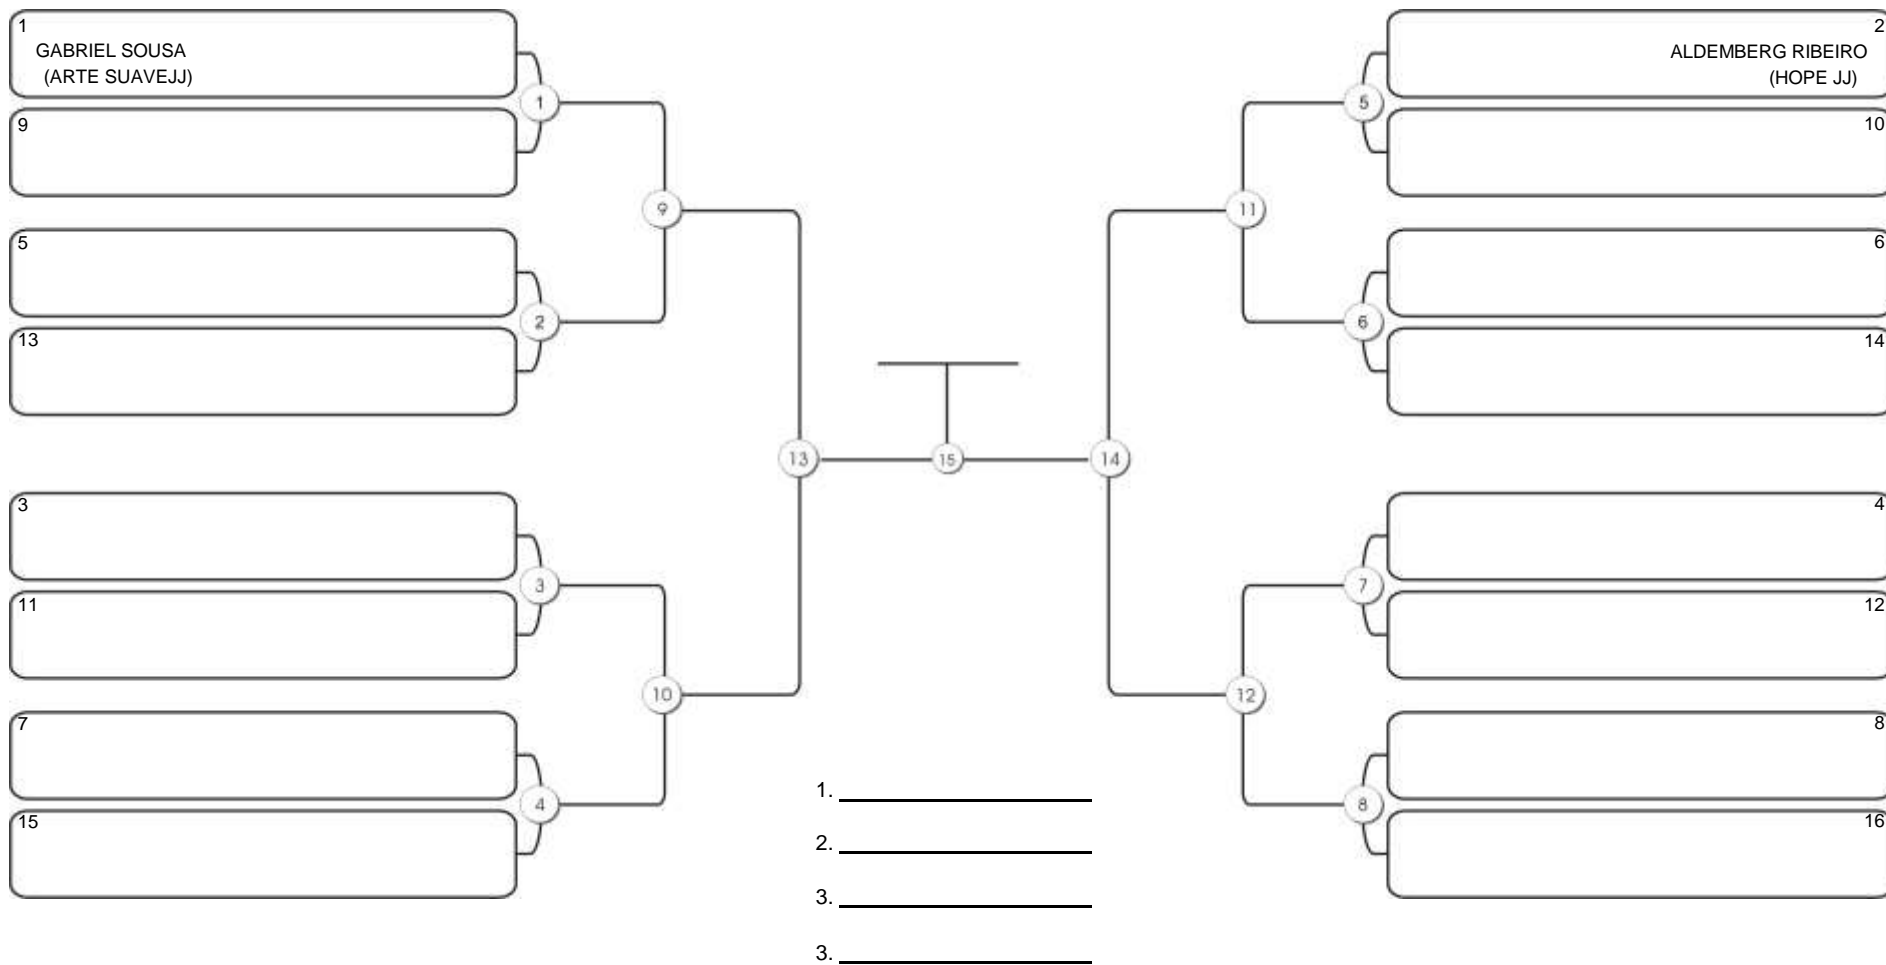

CEARÁ BELT 2024

Piarmarta Aguanambi, Fortaleza, Ceará, 14 abr 2024

#2 Competidores

ADULTO MASC ROXA PESADÍSSIMO

Responsável: _____
Nome: _____
Assinatura: _____