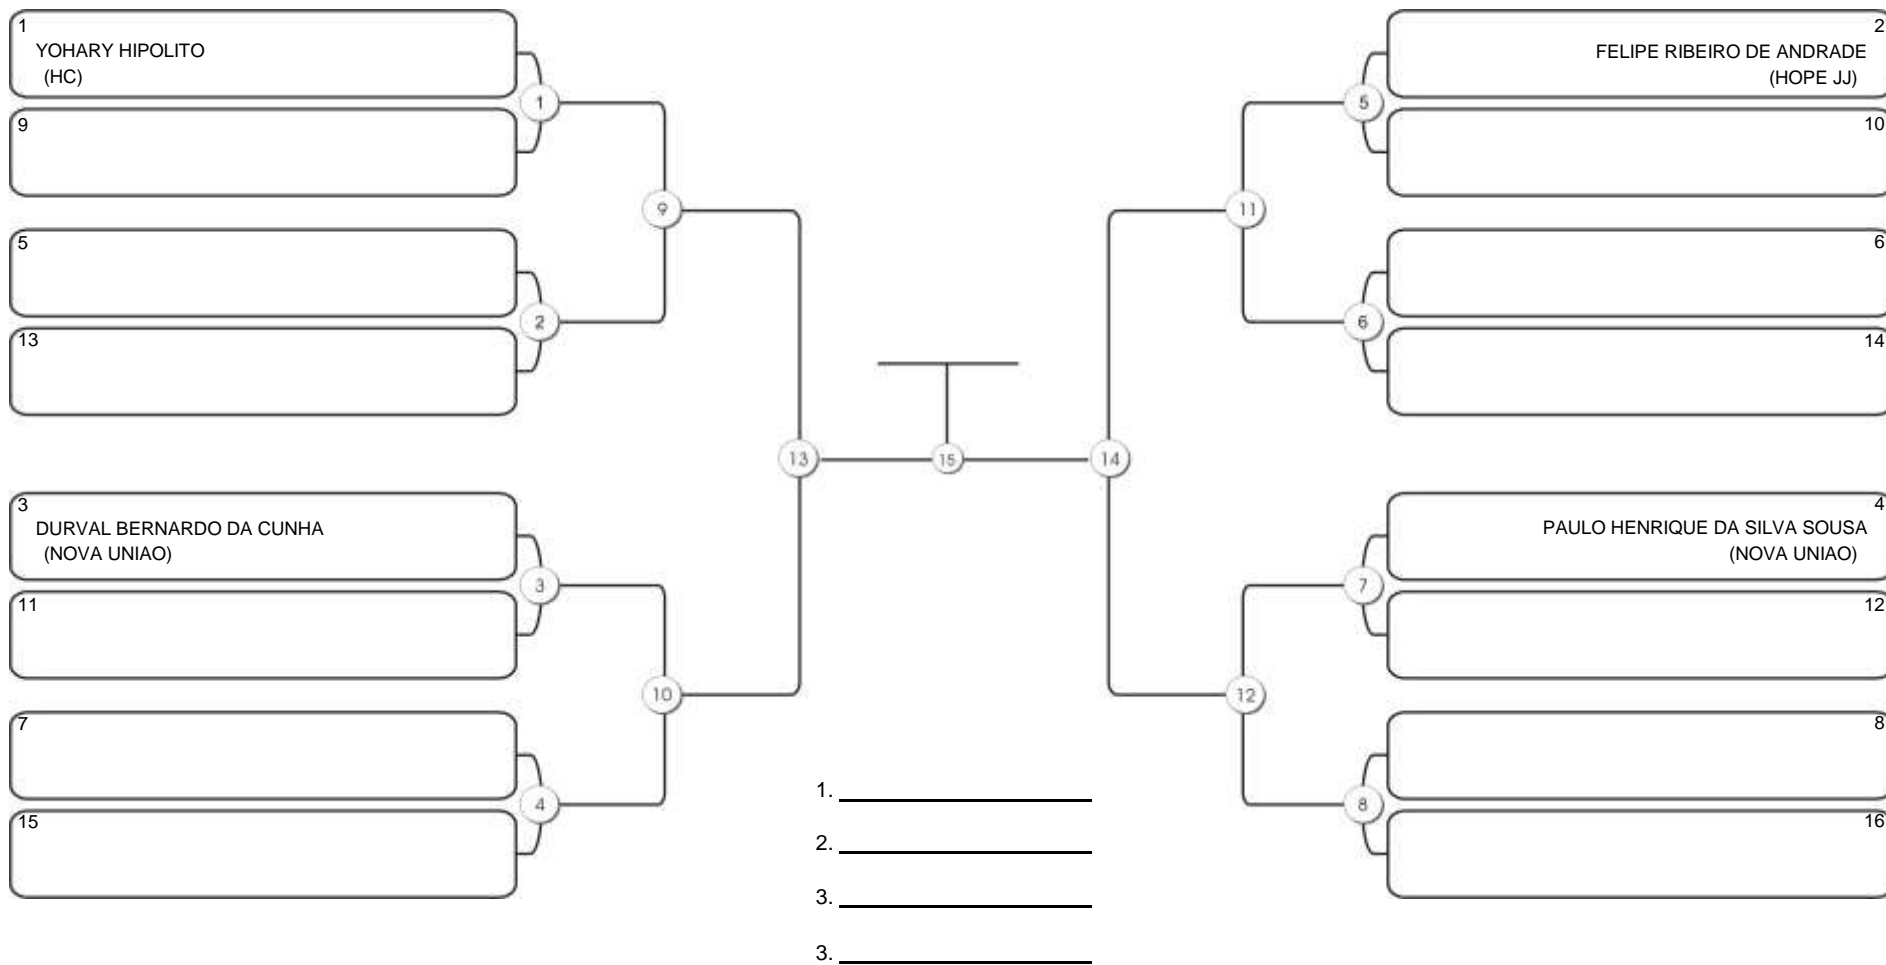

CEARÁ BELT 2024

Piarmarta Aguanambi, Fortaleza, Ceará, 14 abr 2024

NO GI ADULTO MASC BRANCA PLUMA

Responsável: _____
Nome: _____
Assinatura: _____