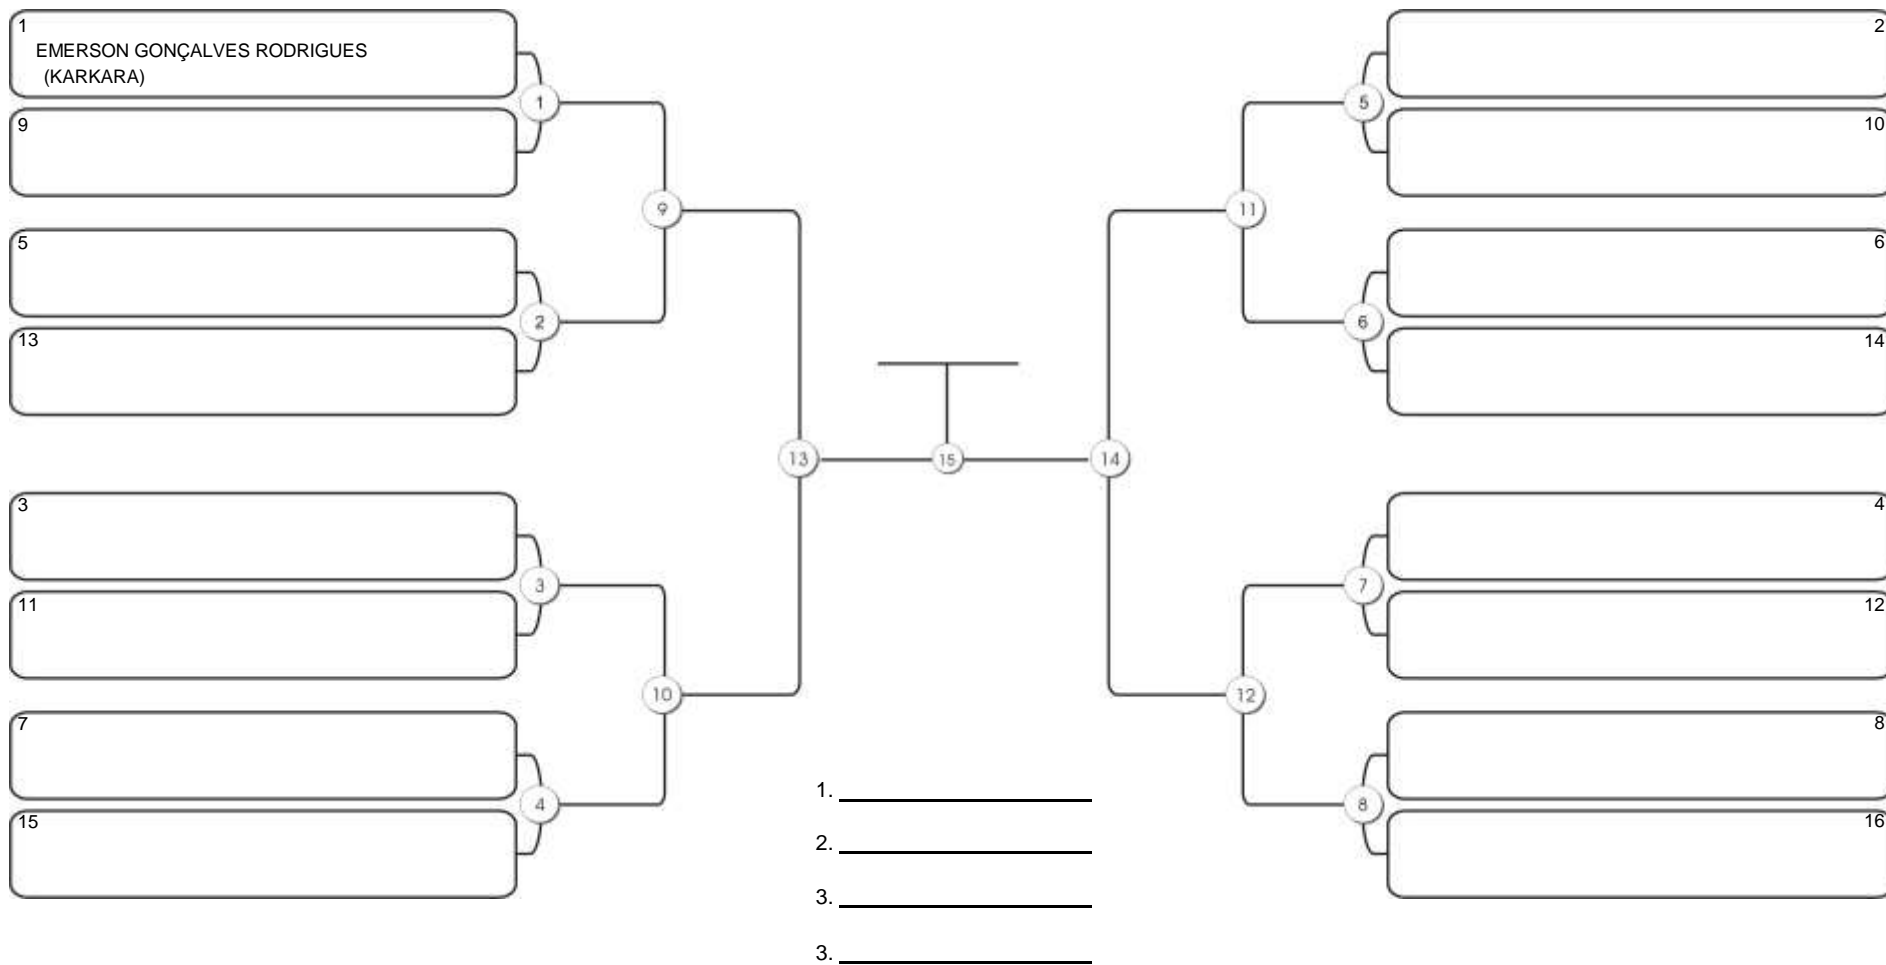

CEARÁ BELT 2024

Piarmarta Aguanambi, Fortaleza, Ceará, 14 abr 2024

MASTER MASC ROXA SUPER-PESADO

Responsável: _____
Nome: _____
Assinatura: _____