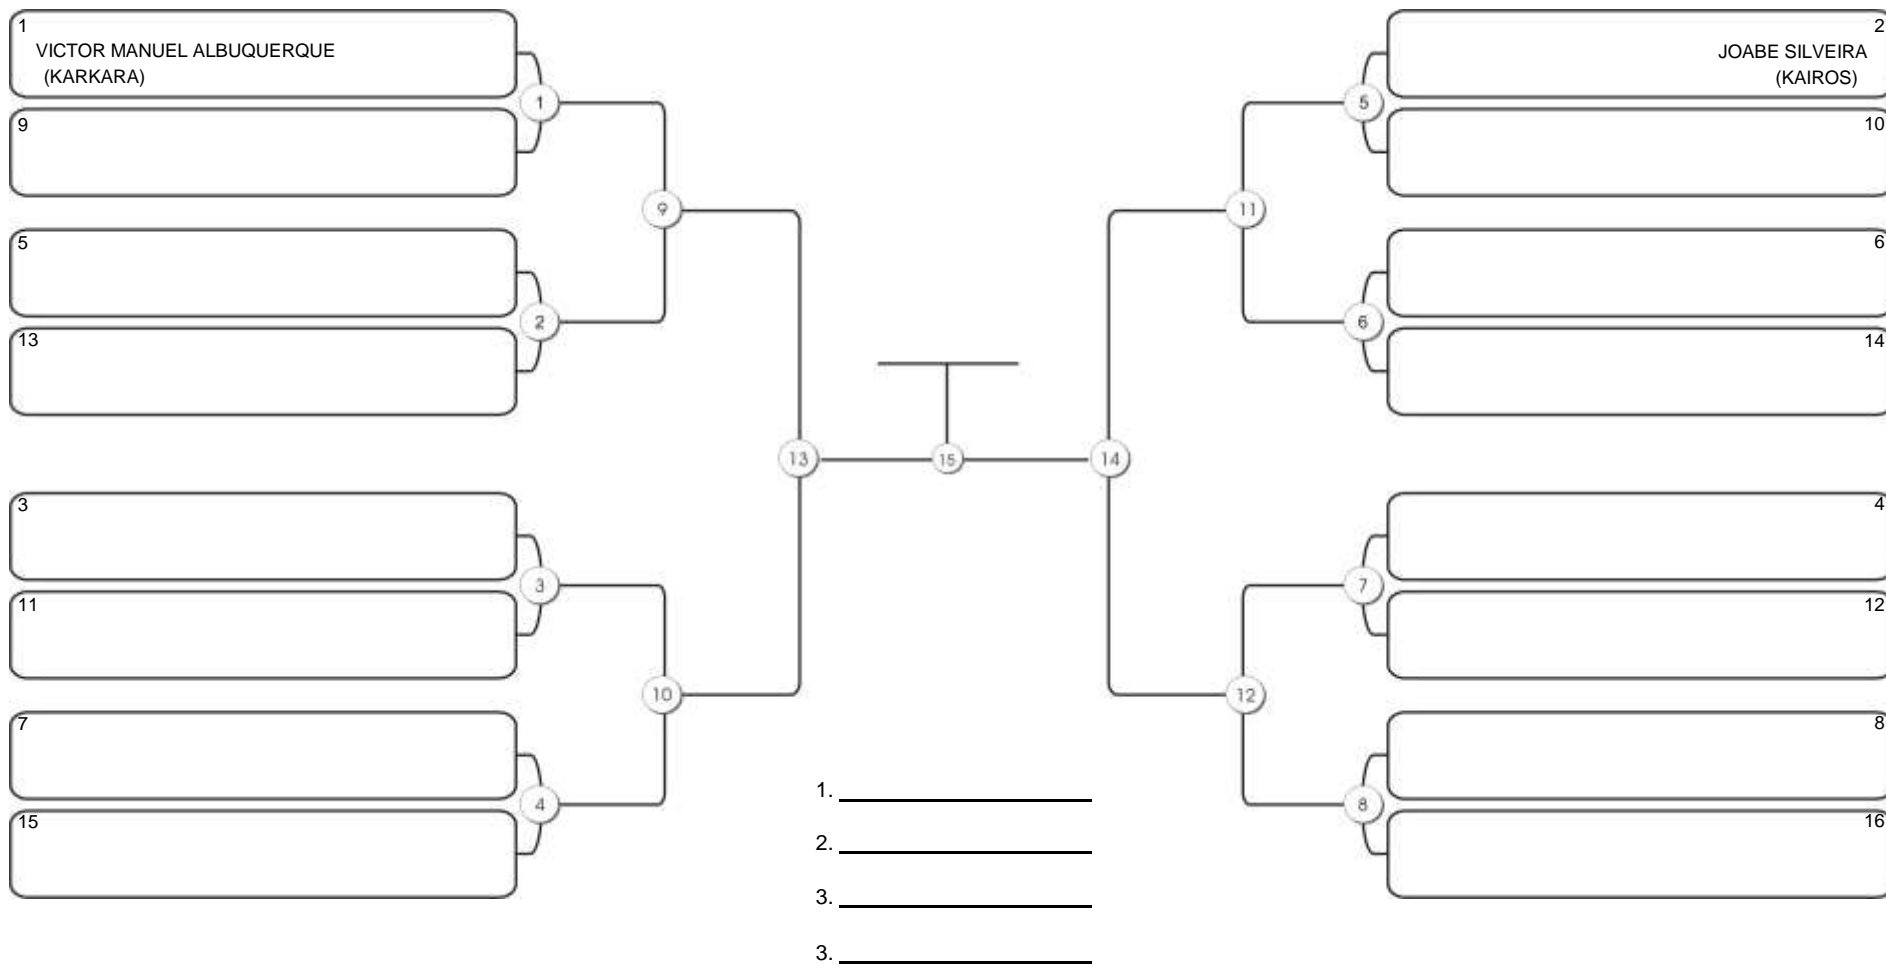

CEARÁ BELT 2024

Piarmarta Aguanambi, Fortaleza, Ceará, 14 abr 2024

ADULTO MASC ROXA PLUMA

Responsável: _____
Nome: _____
Assinatura: _____