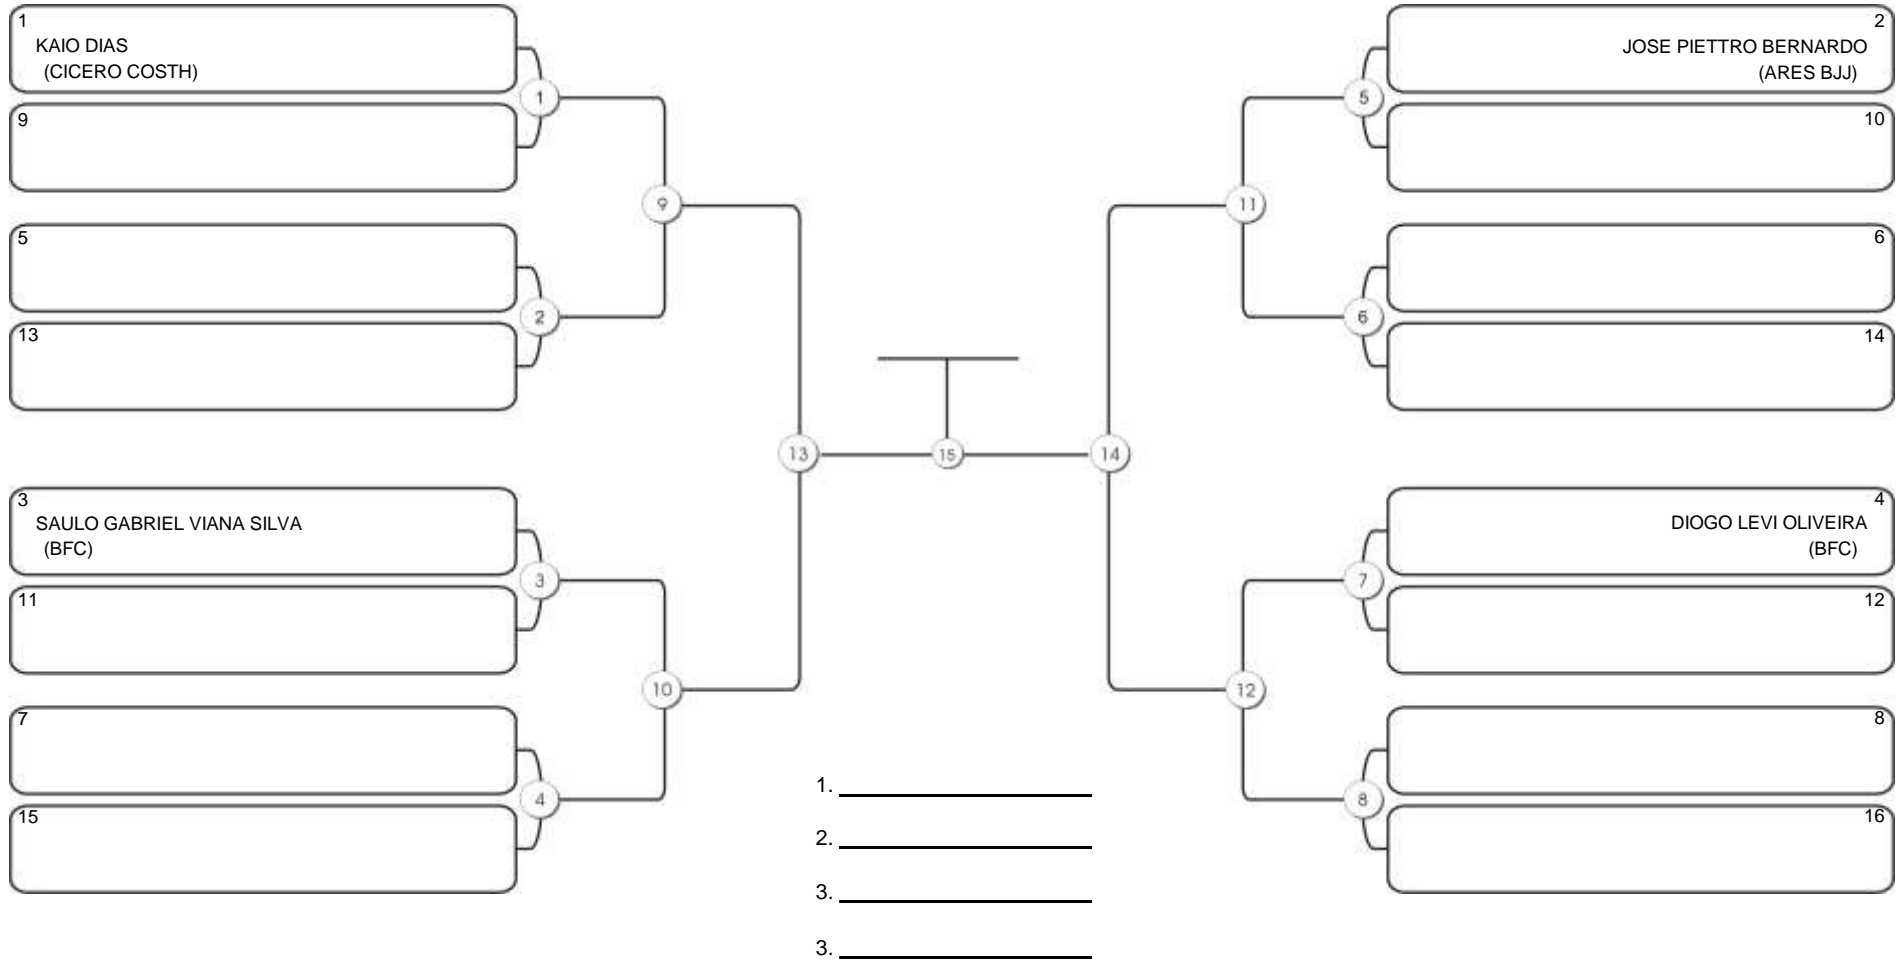

CEARÁ BELT 2024

Pimarta Aguanambi, Fortaleza, Ceará, 14 abr 2024

INFANTO A 2011-2012 MASC AMAREL-LARANJA-VERDE PESADÍSSIMO

Responsável: _____

Nome: _____

Assinatura: _____