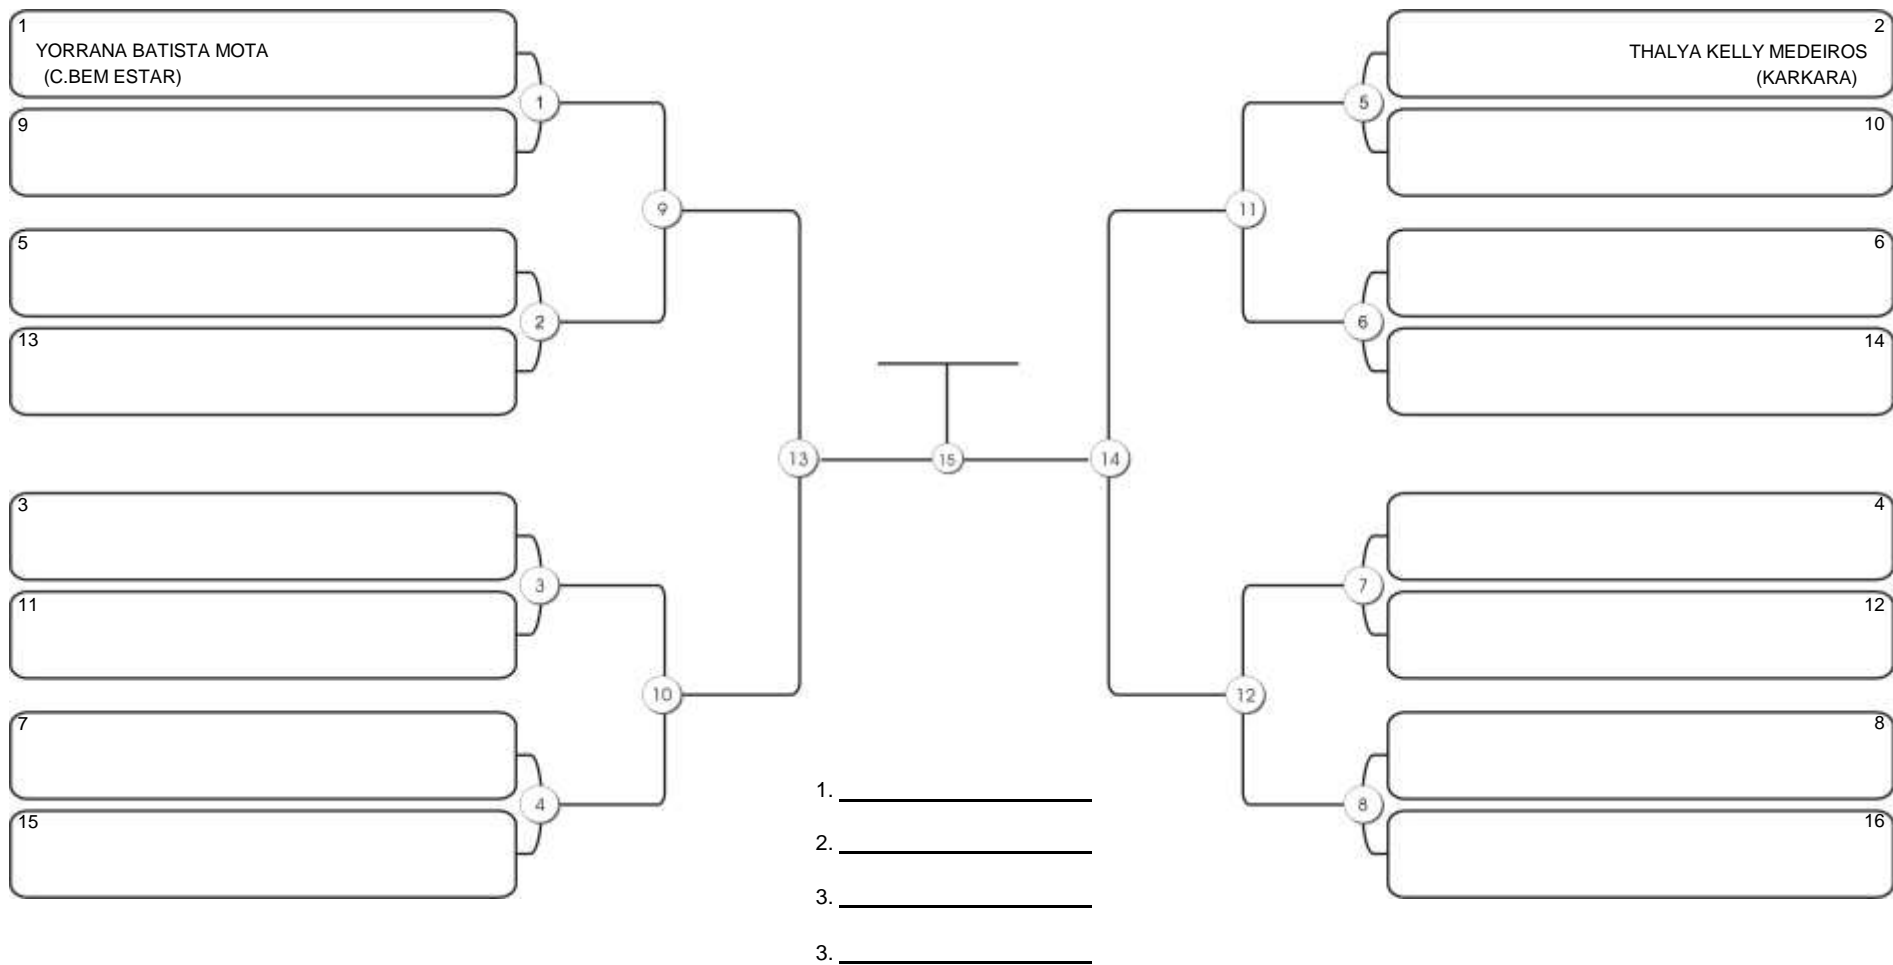

CEARÁ BELT 2024

Piamarta Aguanambi, Fortaleza, Ceará, 14 abr 2024

JUVENIL 2007-2008 FEM BRANCA PESADO

Responsável: _____

Nome: _____

Assinatura: _____