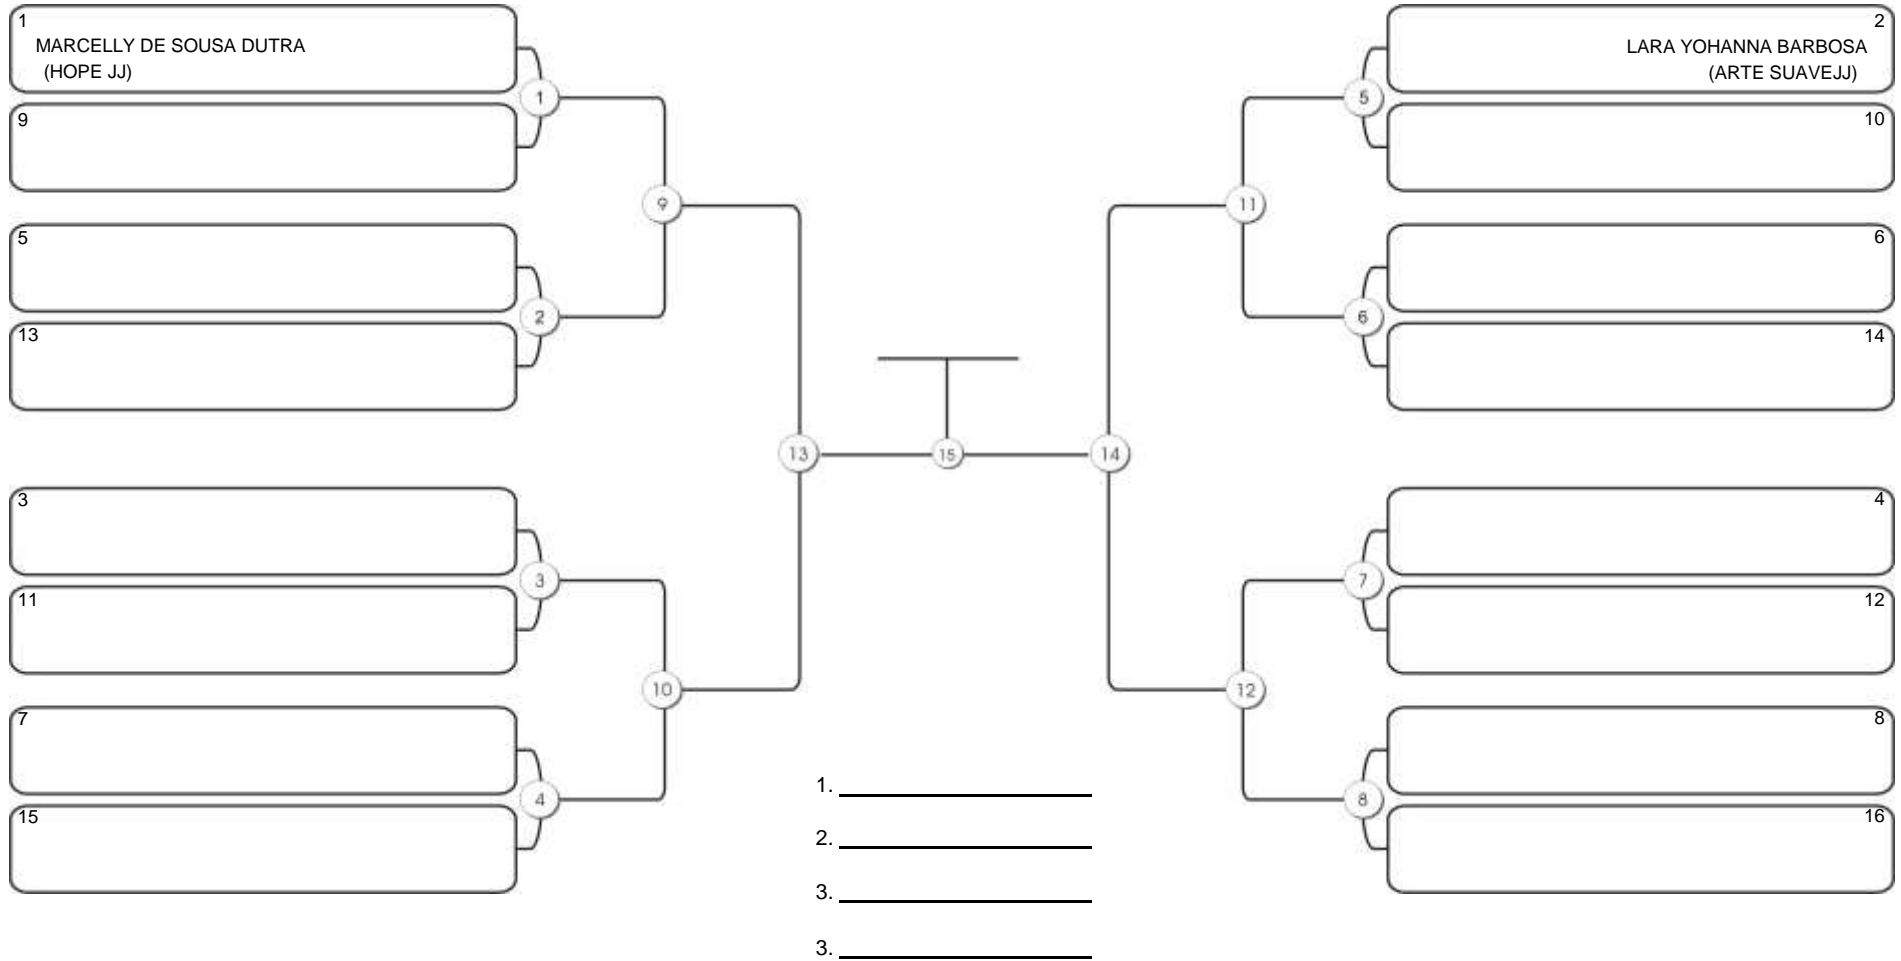

CEARÁ BELT 2024

Piamarta Aguanambi, Fortaleza, Ceará, 14 abr 2024

#2 Competidores

NO GI INFANTIL B FEM BRANCA-CINZA PESADÍSSIMO

Responsável: _____

Nome: _____

Assinatura: _____