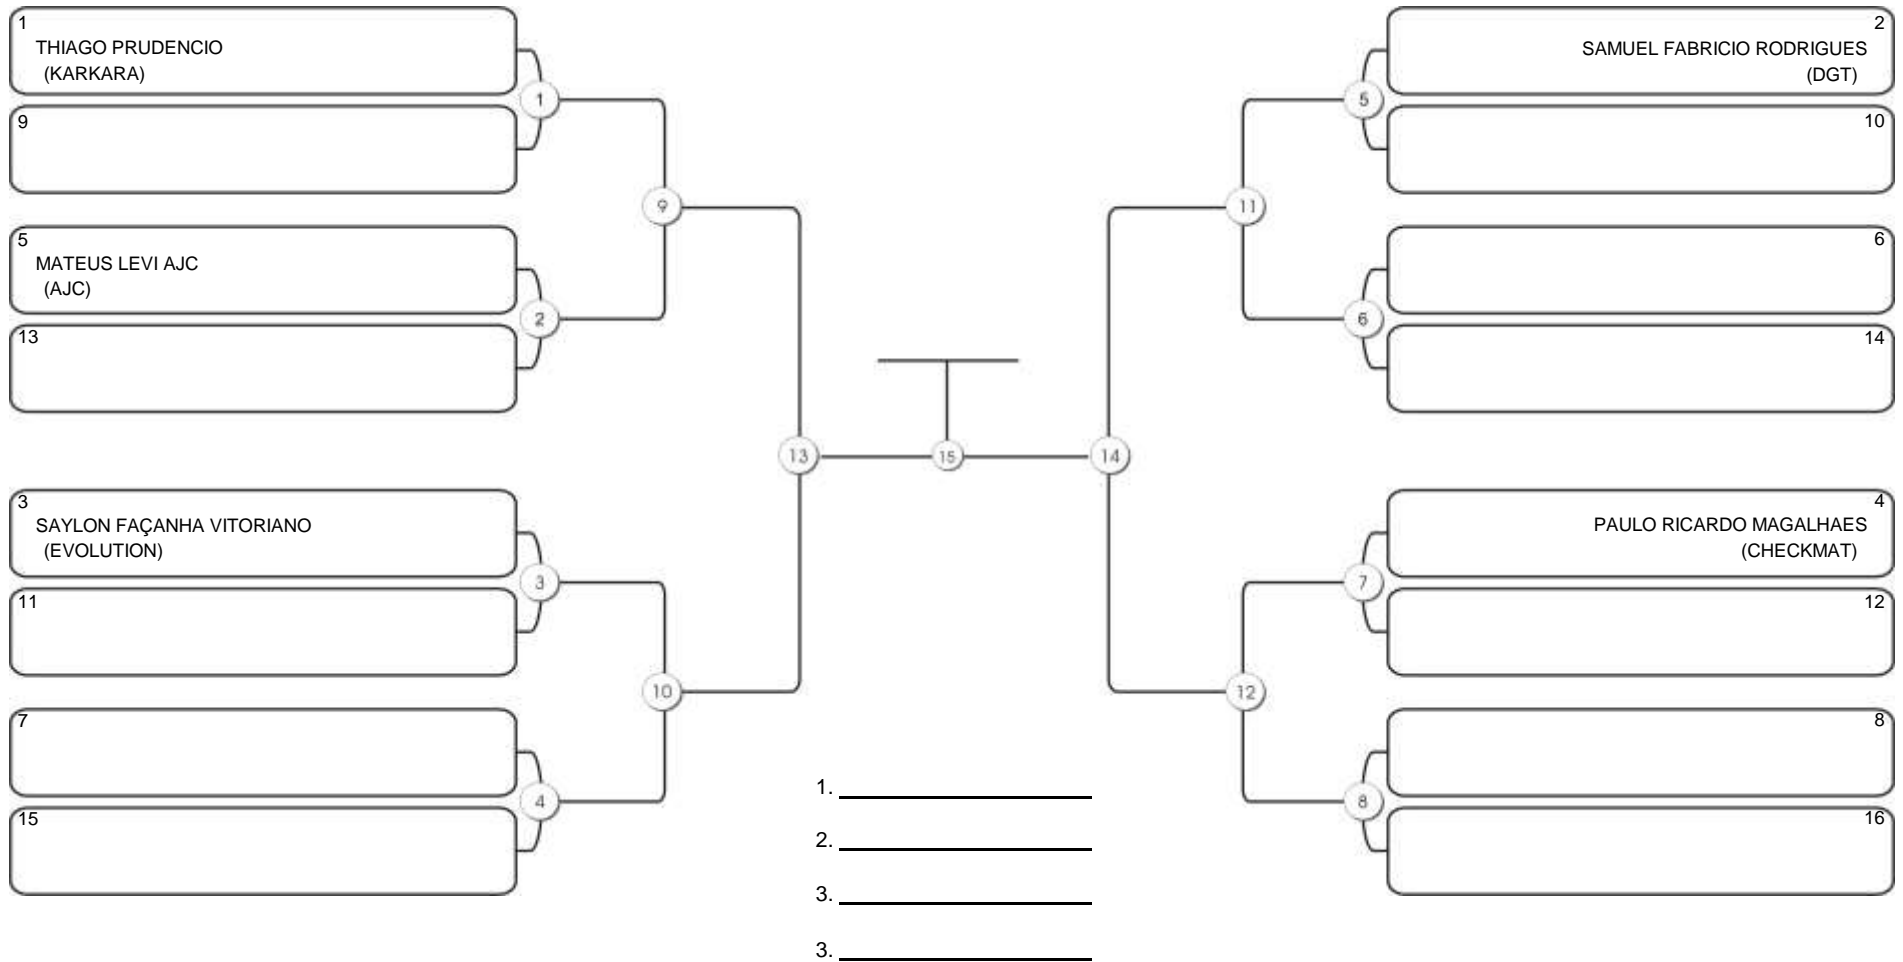

CEARÁ BELT 2024

Pimarta Aguanambi, Fortaleza, Ceará, 14 abr 2024

JUVENIL 2007-2008 MASC AZUL LEVE

Responsável: _____
Nome: _____
Assinatura: _____