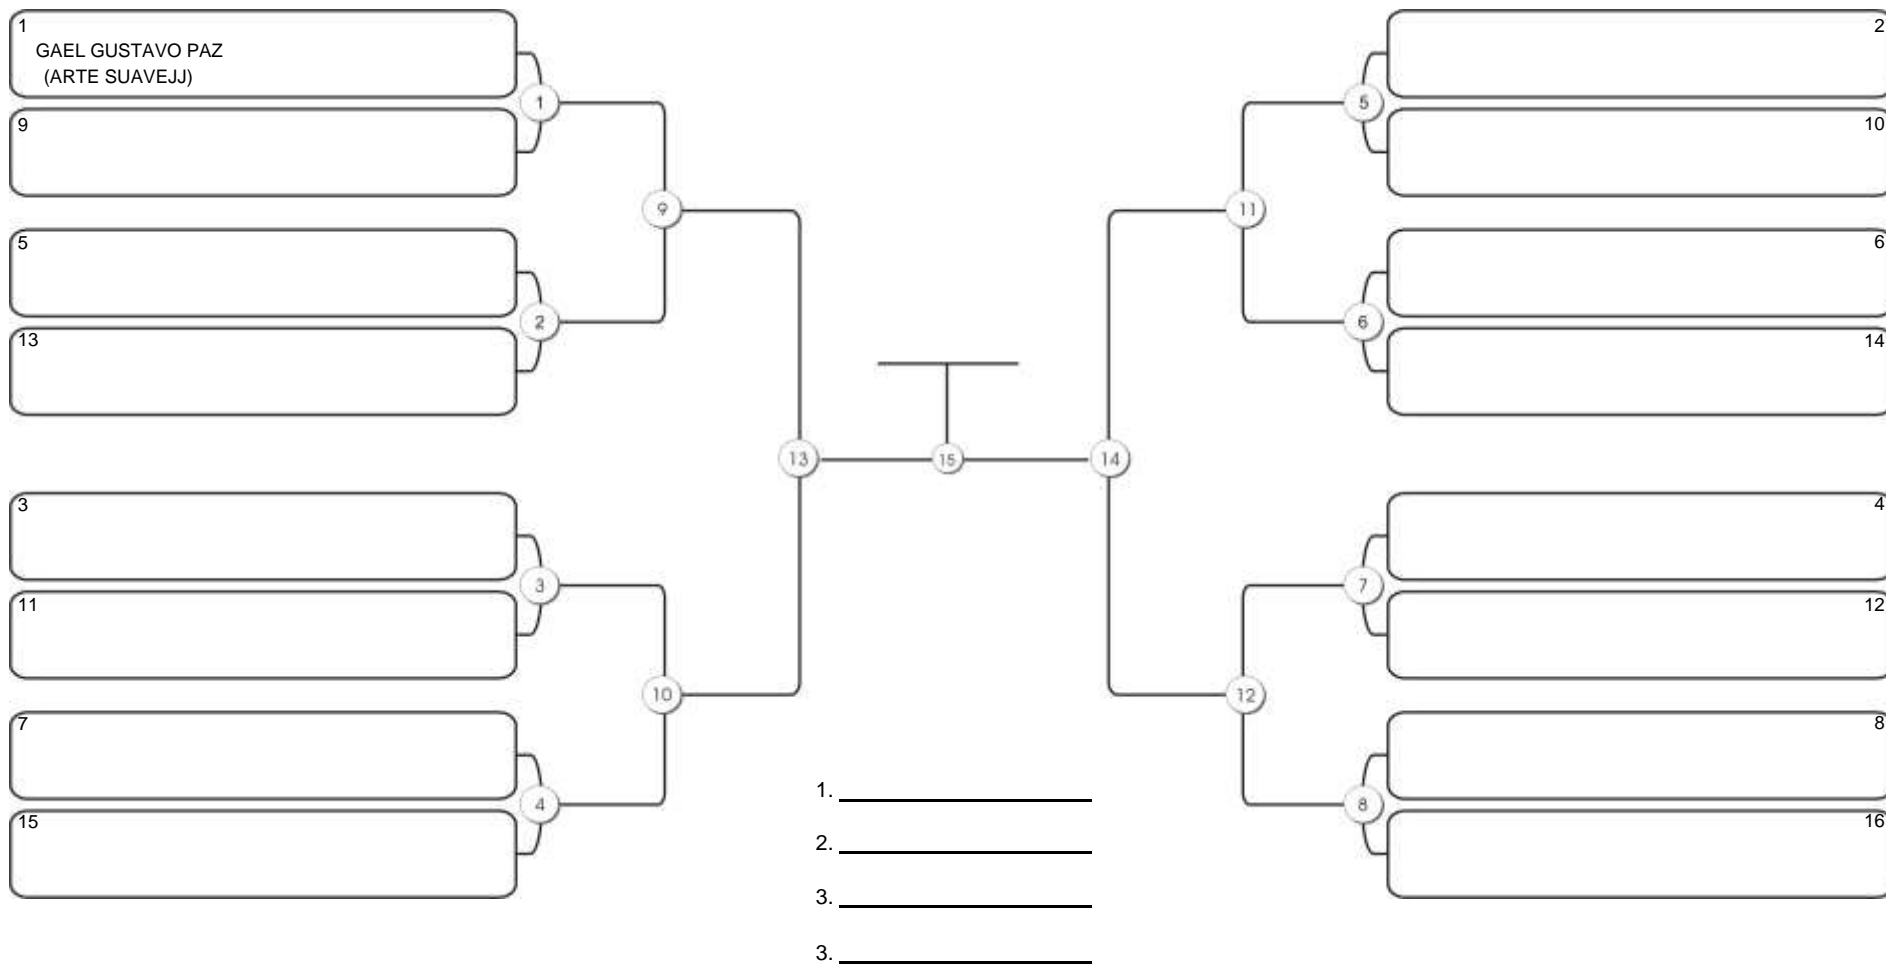

CEARÁ BELT 2024

Piamarta Aguanambi, Fortaleza, Ceará, 14 abr 2024

MIRIM 2017-2018 MASC BRANCA-CINZA MÉDIO

Responsável: _____
Nome: _____
Assinatura: _____