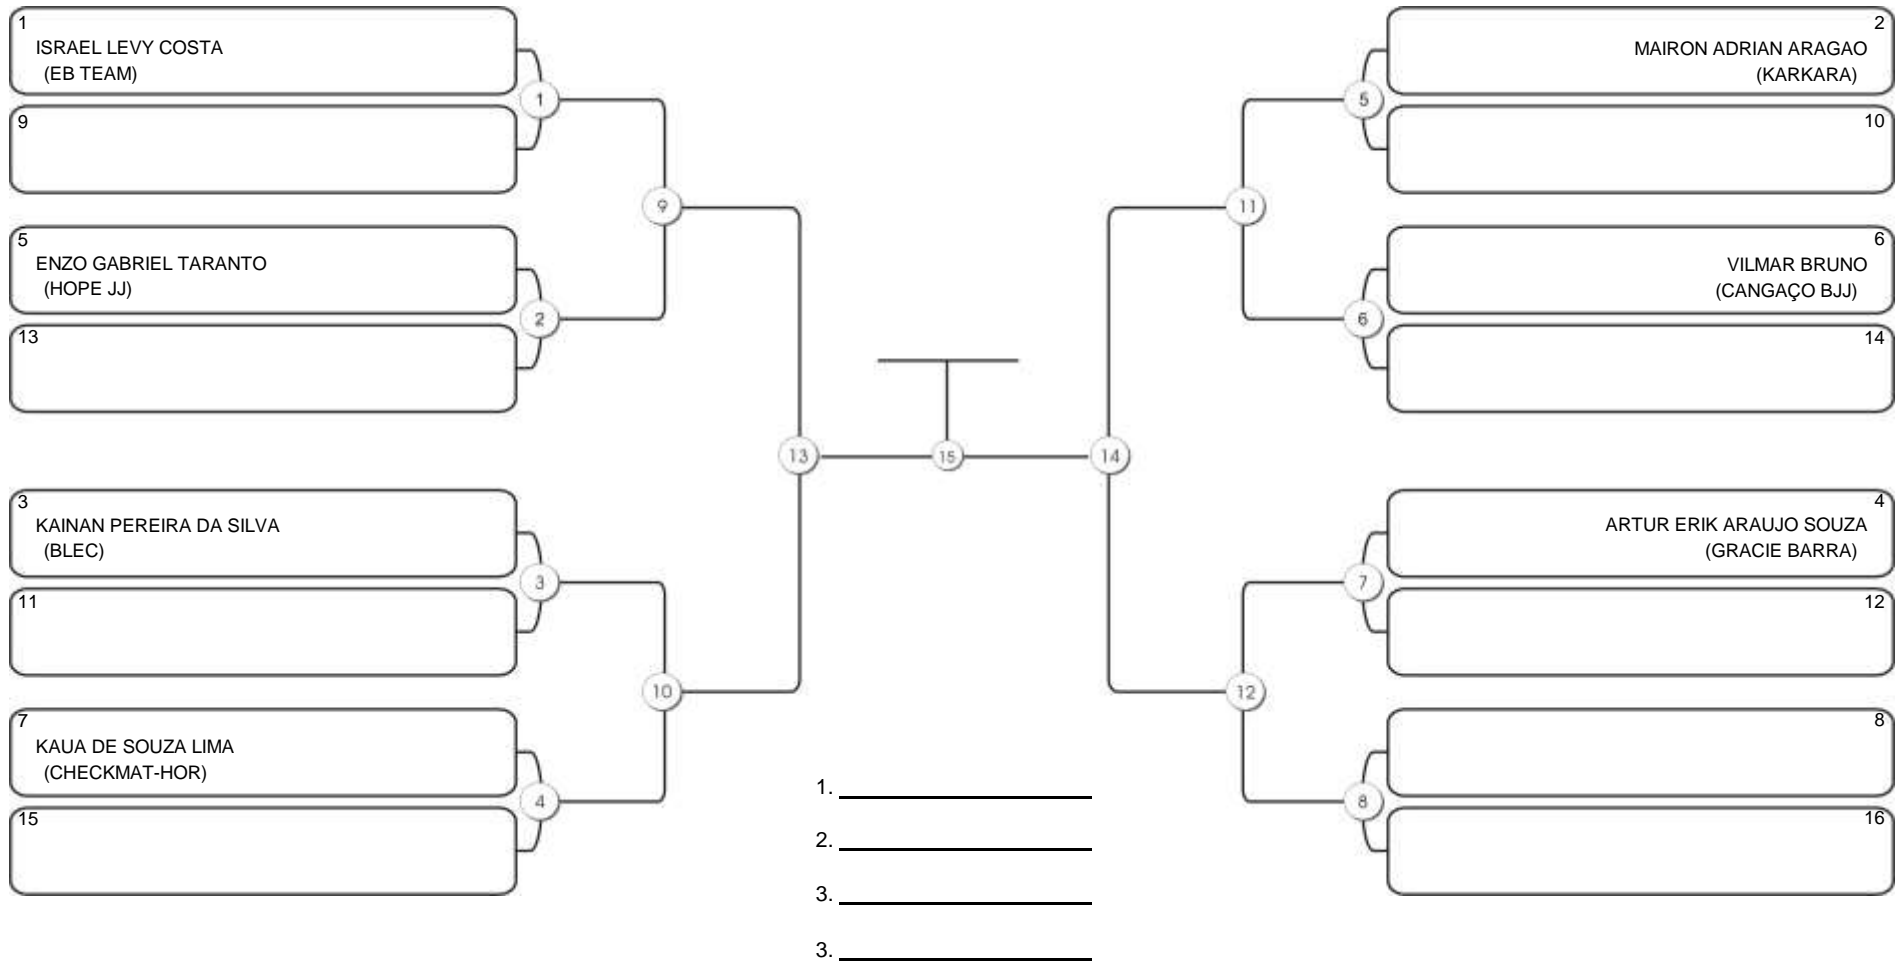

CEARÁ BELT 2024

Piamarta Aguanambi, Fortaleza, Ceará, 14 abr 2024

JUVENIL 2007-2008 MASC BRANCA MEIO-PESADO

Responsável: _____

Nome: _____

Assinatura: _____