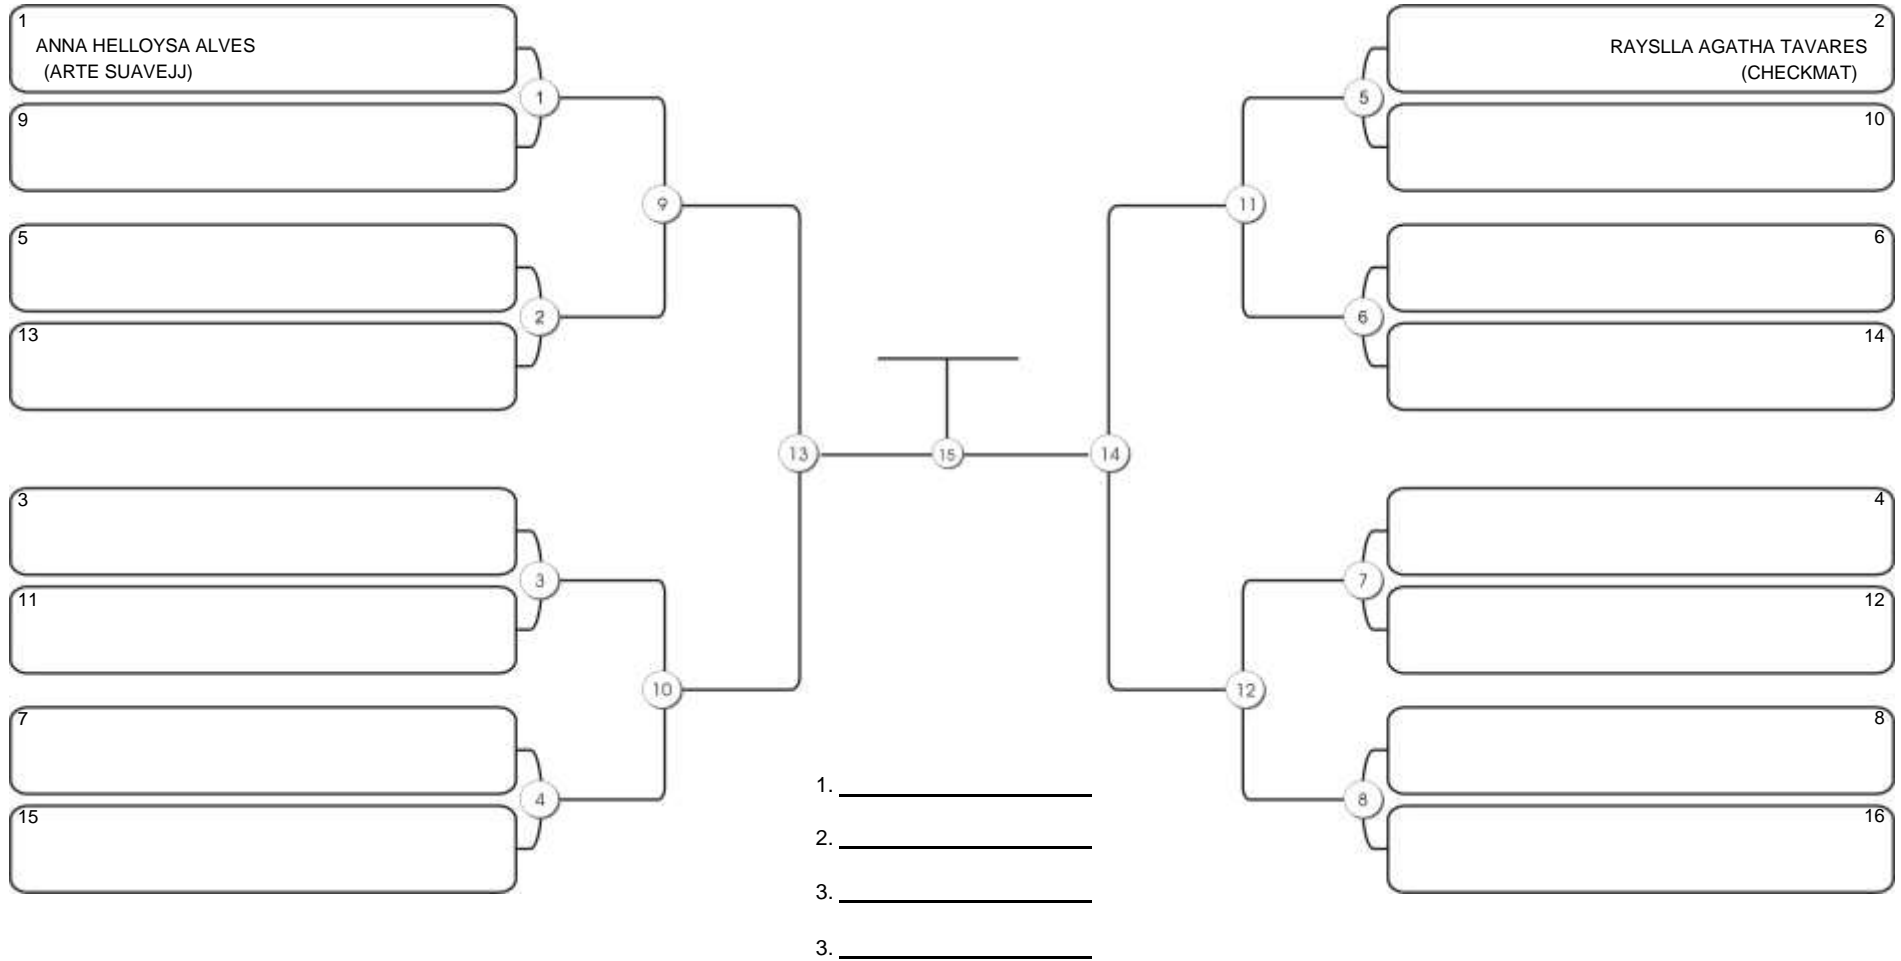

CEARÁ BELT 2024

Piarmarta Aguanambi, Fortaleza, Ceará, 14 abr 2024

INFANTIL A 2015-2016 FEM BRANCA-CINZA PENA

Responsável: _____
Nome: _____
Assinatura: _____