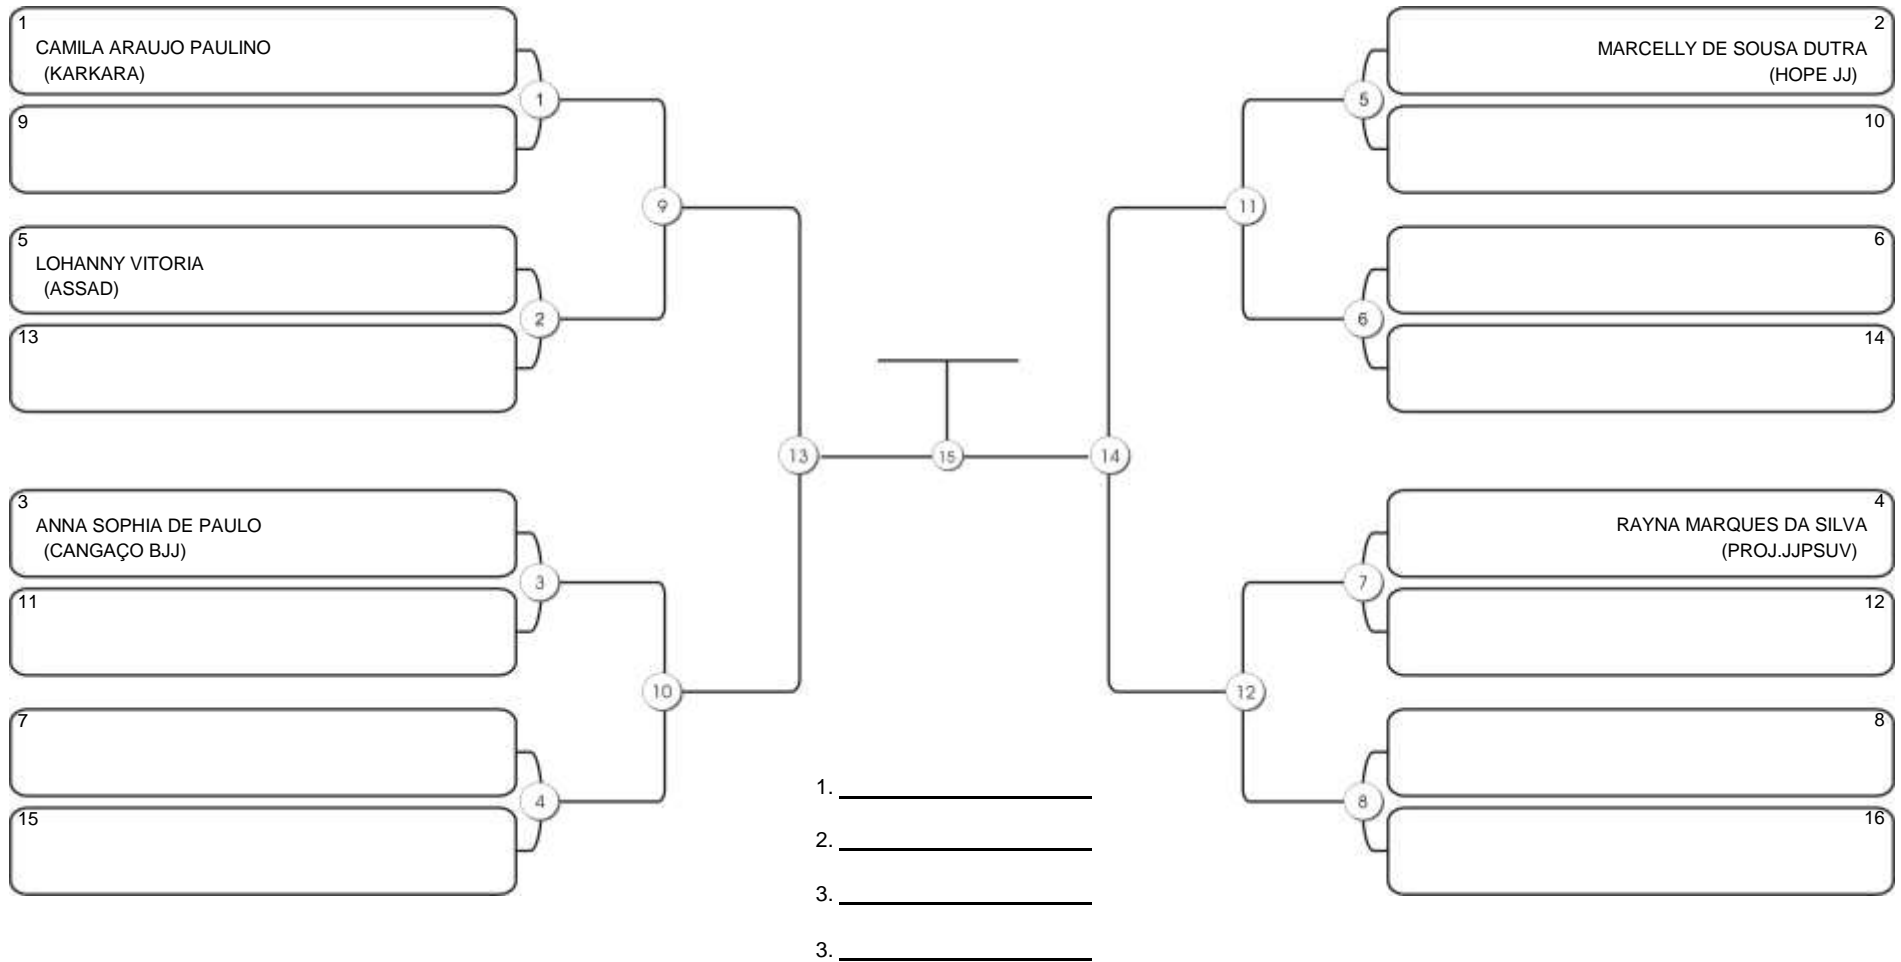

CEARÁ BELT 2024

Piamarta Aguanambi, Fortaleza, Ceará, 14 abr 2024

INFANTIL B 2013-2014 FEM BRANCA-CINZA SUPER-PESADO

Responsável: _____
Nome: _____
Assinatura: _____