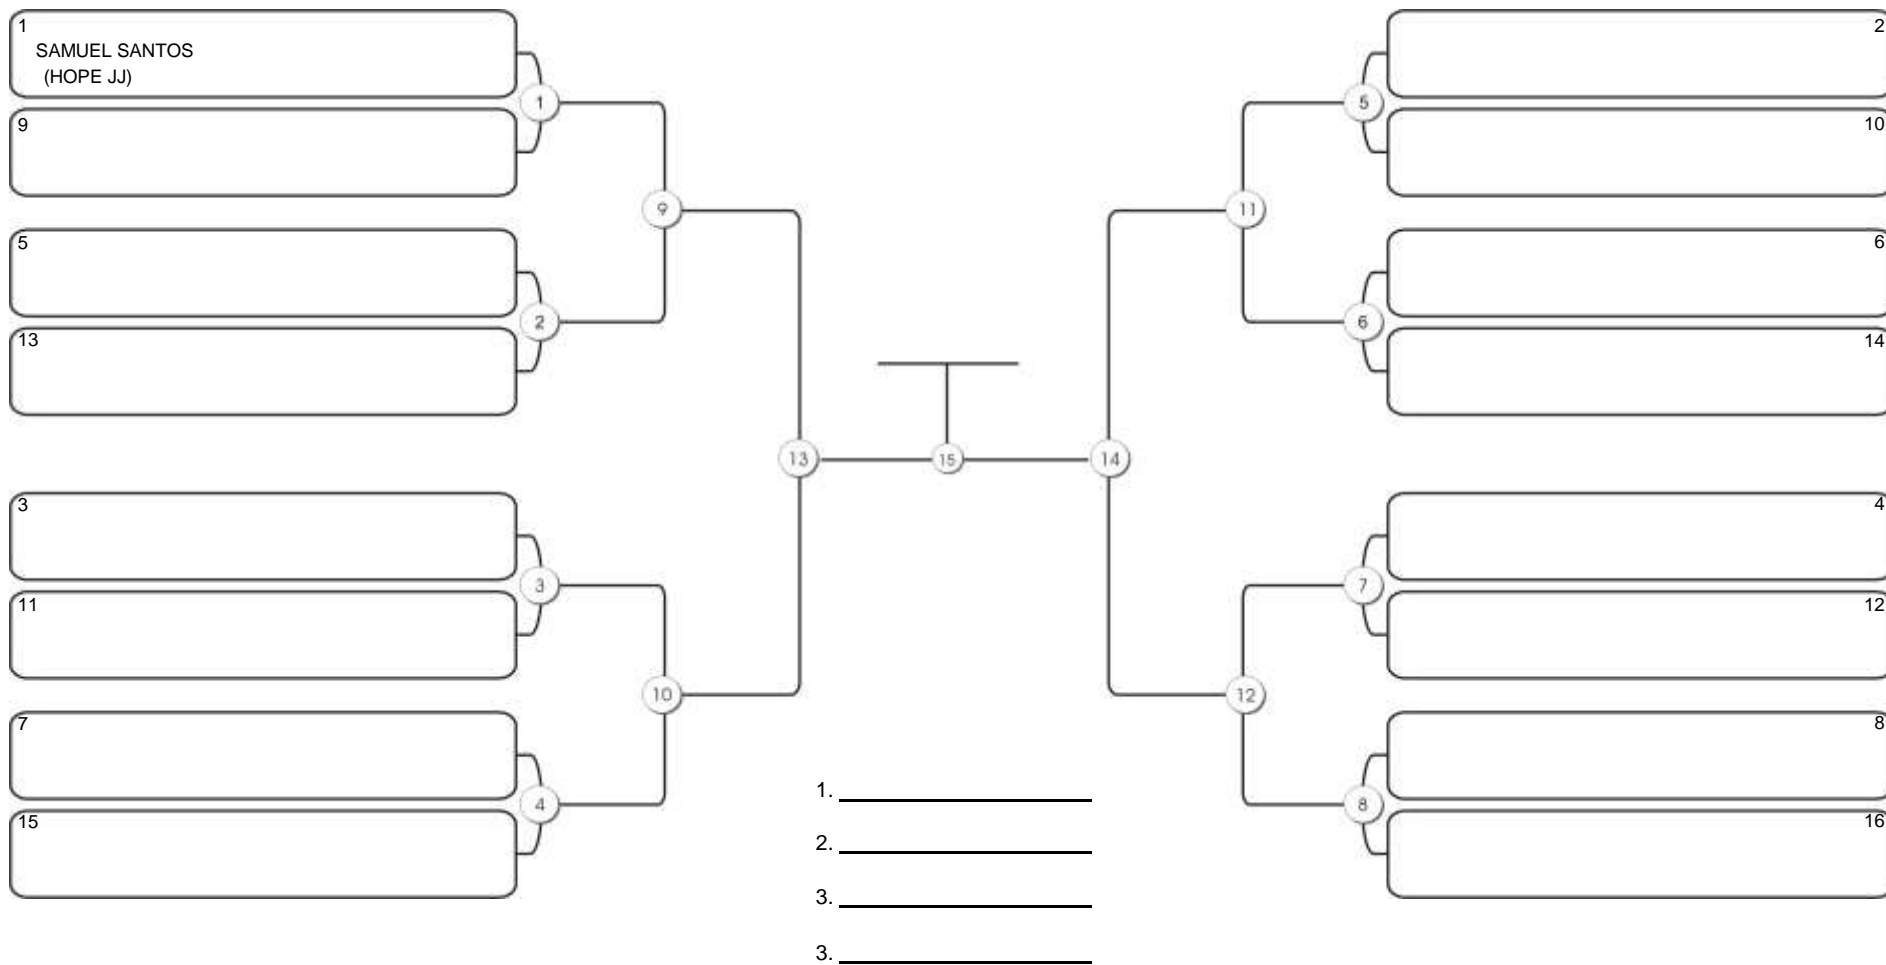

CEARÁ BELT 2024

Piamarta Aguanambi, Fortaleza, Ceará, 14 abr 2024

ADULTO MASC MARROM PLUMA

Responsável: _____
Nome: _____
Assinatura: _____