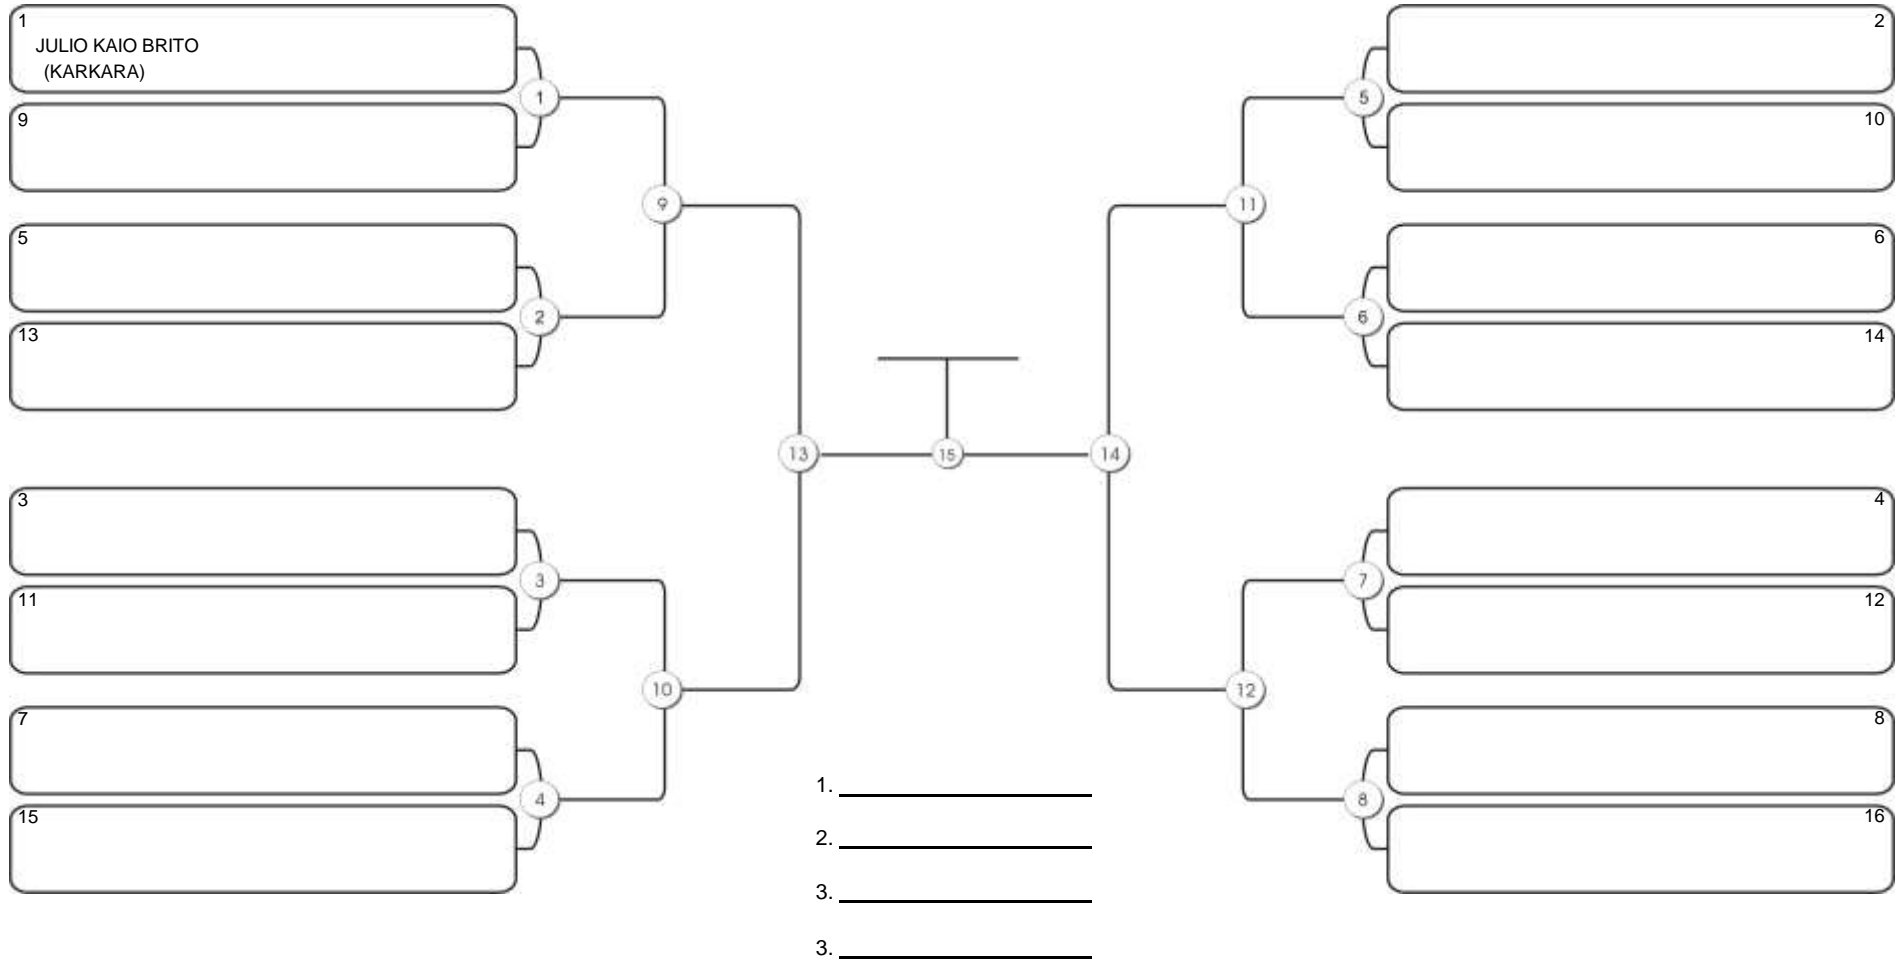

CEARÁ BELT 2024

Piarmarta Aguanambi, Fortaleza, Ceará, 14 abr 2024

INFANTO A 2011-2012 MASC BRANCA-CINZA SUPER-PESADO

Responsável: _____
Nome: _____
Assinatura: _____