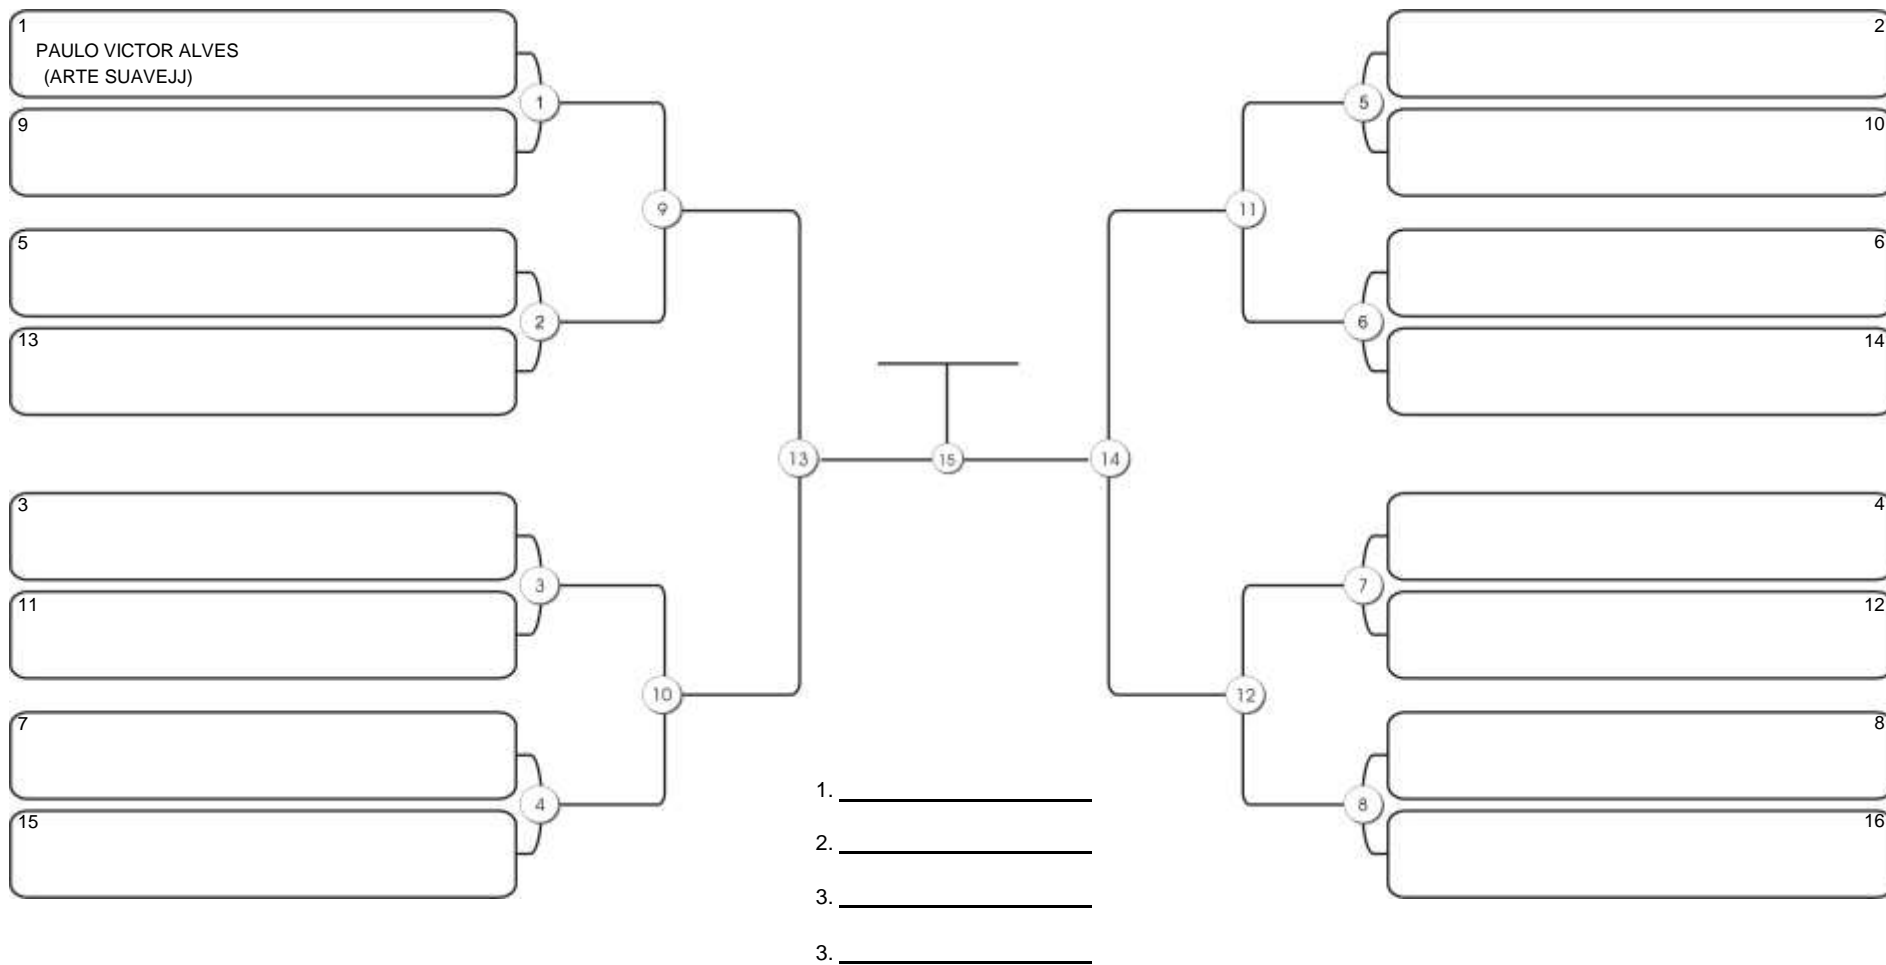

CEARÁ BELT 2024

Pimarta Aguanambi, Fortaleza, Ceará, 14 abr 2024

INFANTIL B 2013-2014 MASC AMARELA-LARANJA PENA

Responsável: _____
Nome: _____
Assinatura: _____