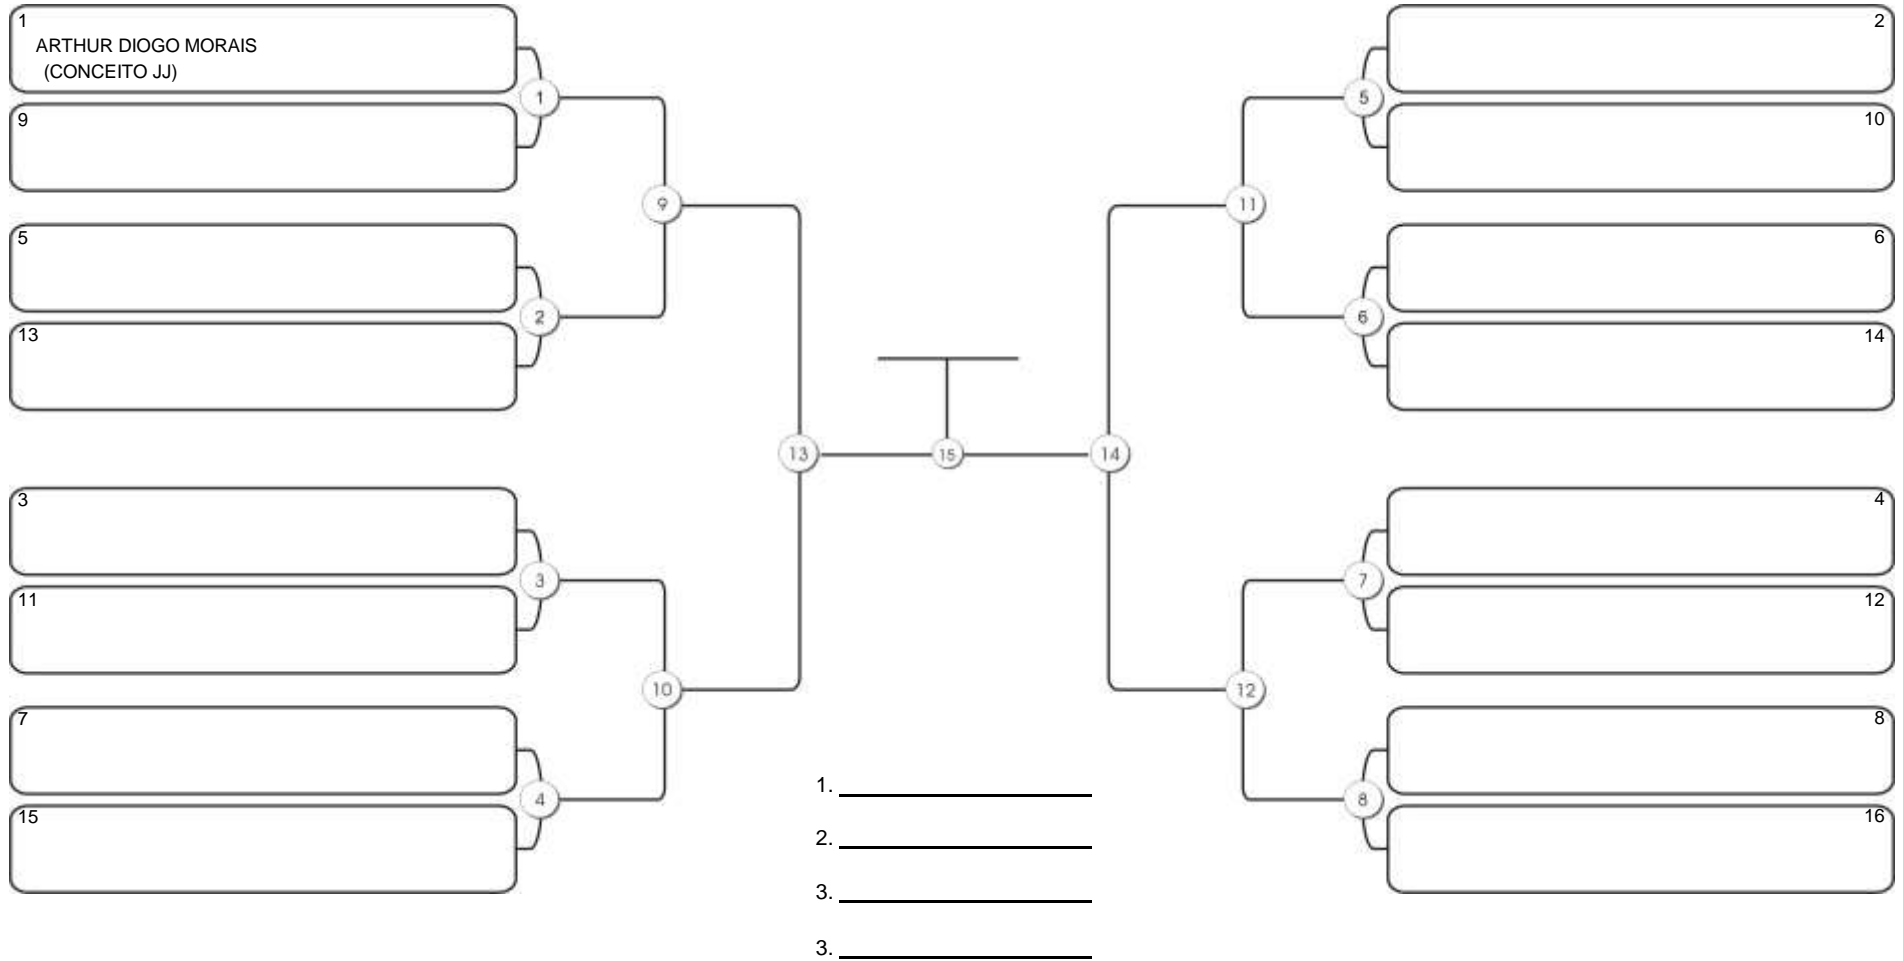

CEARÁ BELT 2024

Piamarta Aguanambi, Fortaleza, Ceará, 14 abr 2024

MIRIM 2017-2018 MASC BRANCA-CINZA PESADISSIMO EXTRA

Responsável: _____
Nome: _____
Assinatura: _____