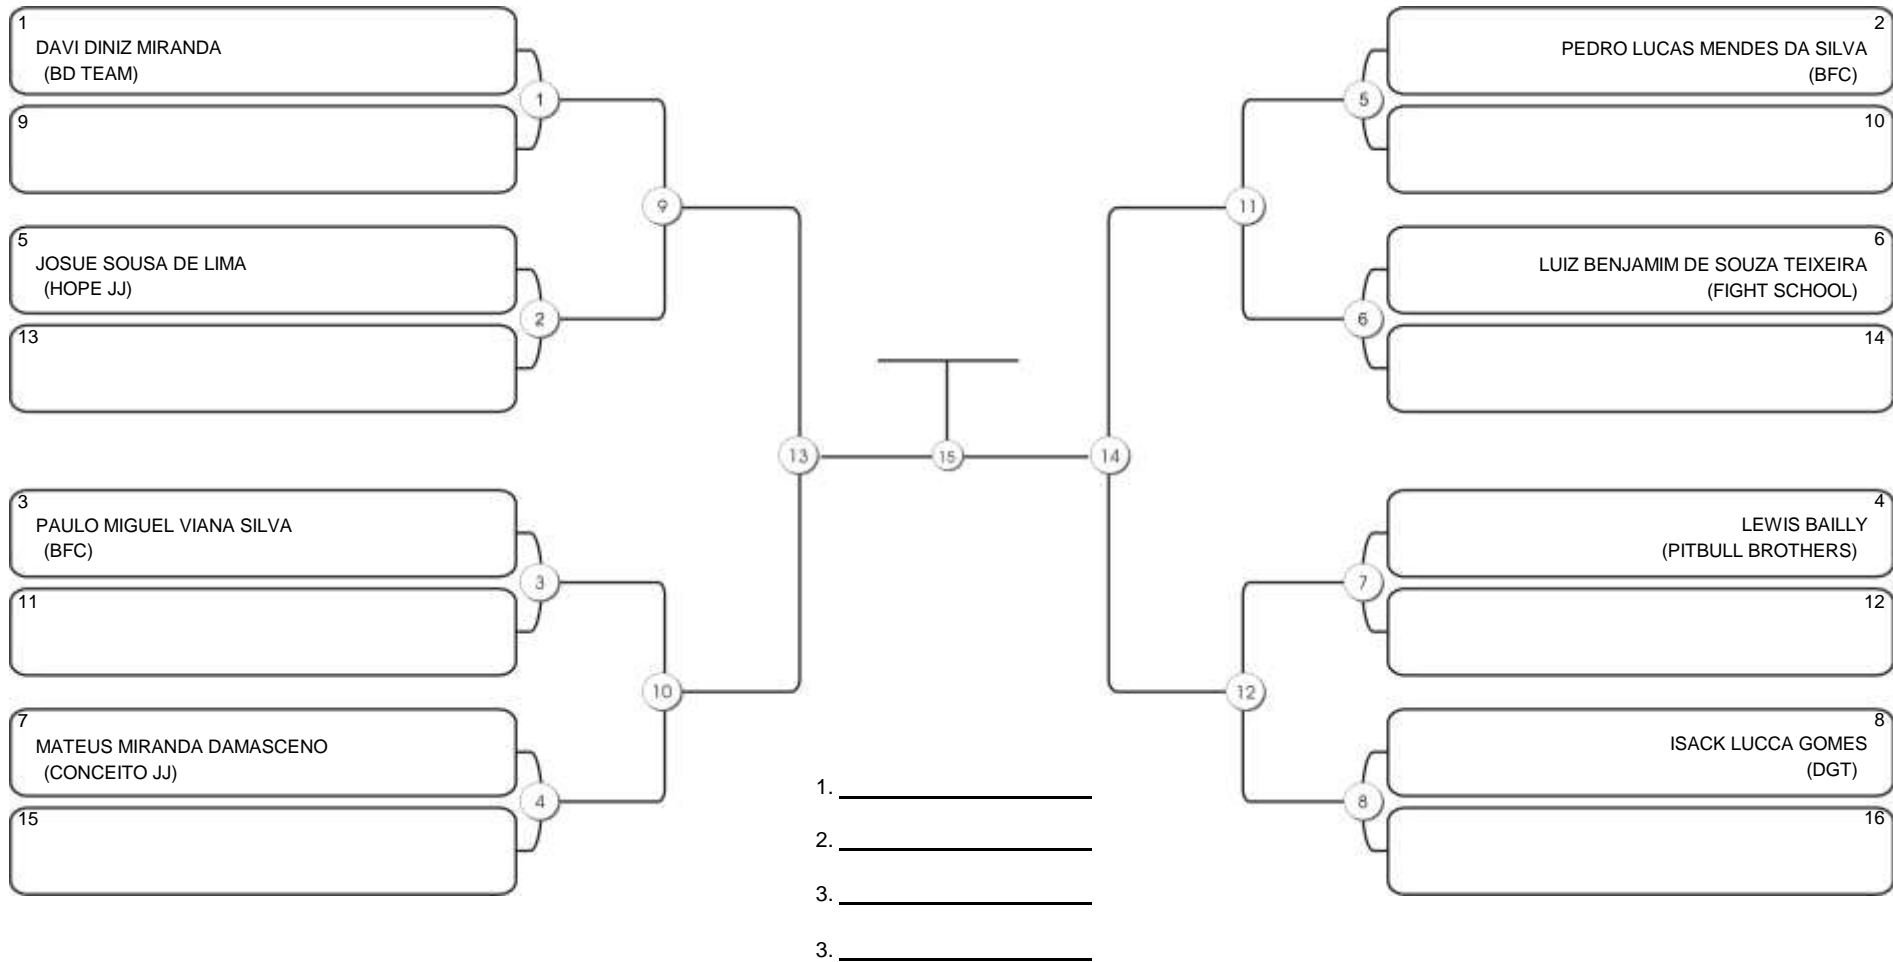

CEARÁ BELT 2024

Piamarta Aguanambi, Fortaleza, Ceará, 14 abr 2024

INFANTIL B 2013-2014 MASC BRANCA-CINZA MÉDIO

Responsável: _____
Nome: _____
Assinatura: _____