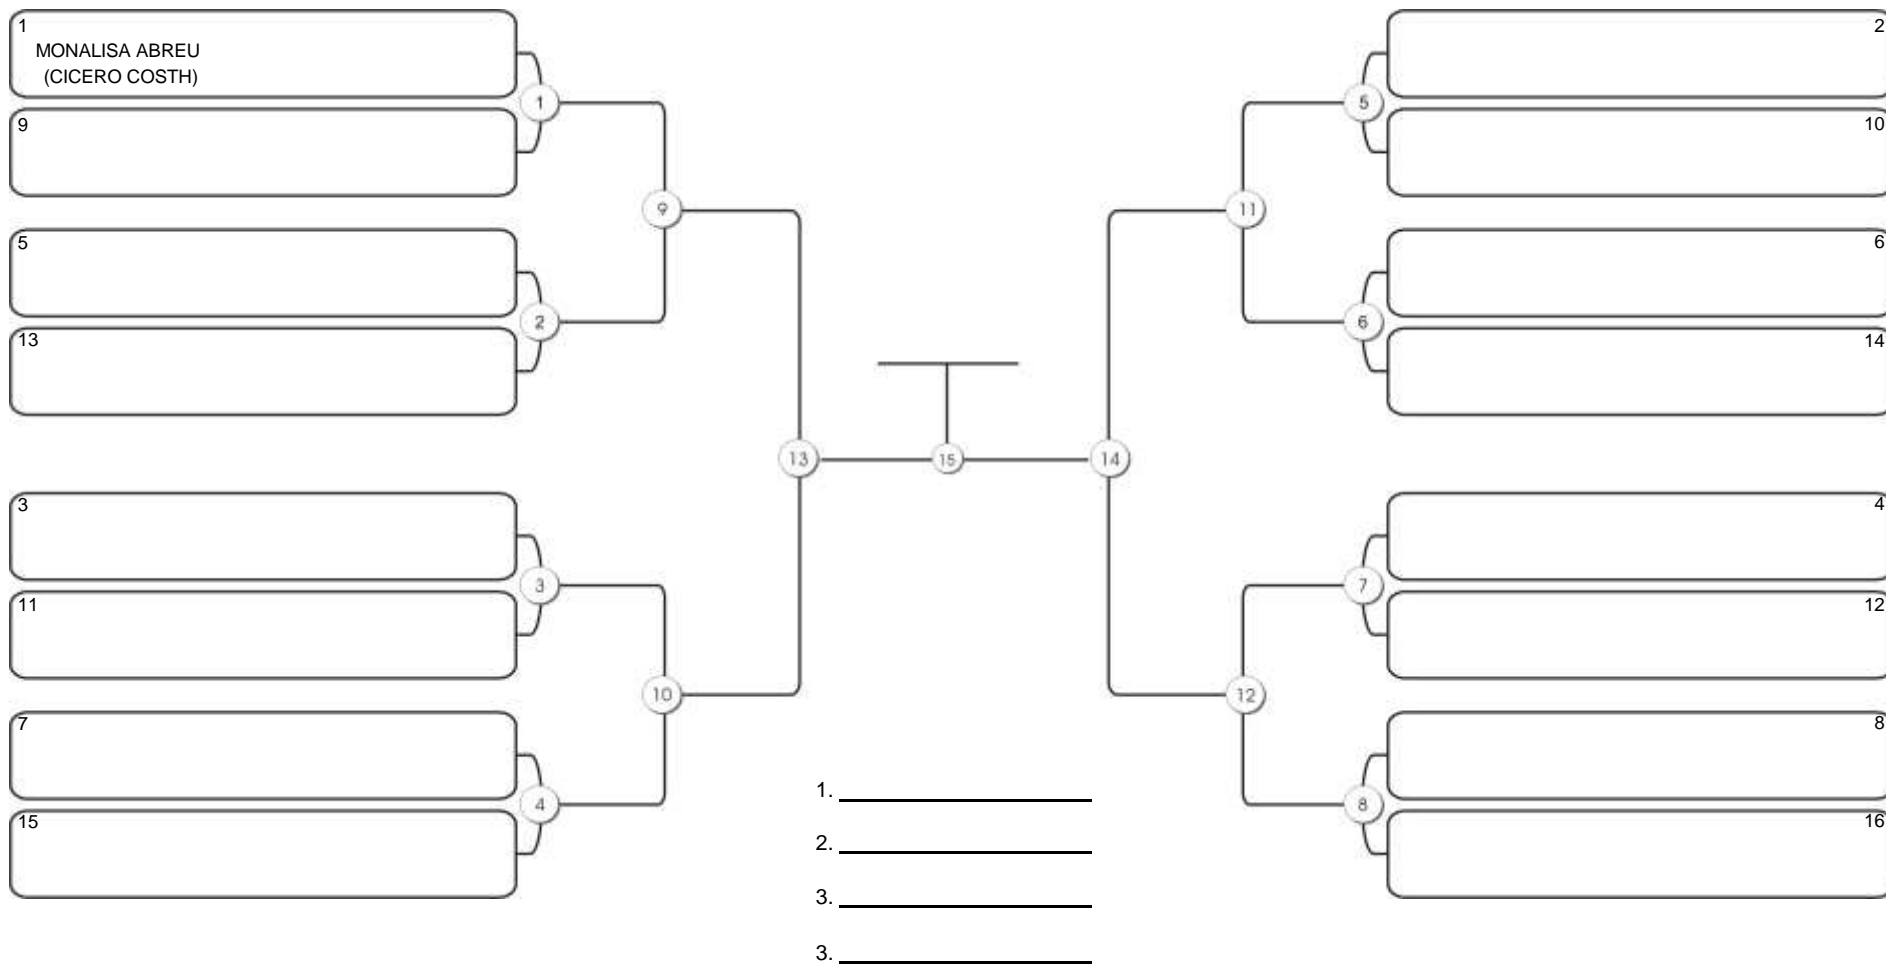

CEARÁ BELT 2024

Piarmarta Aguanambi, Fortaleza, Ceará, 14 abr 2024

ADULTO FEM PRETA PESADO

Responsável: _____
Nome: _____
Assinatura: _____