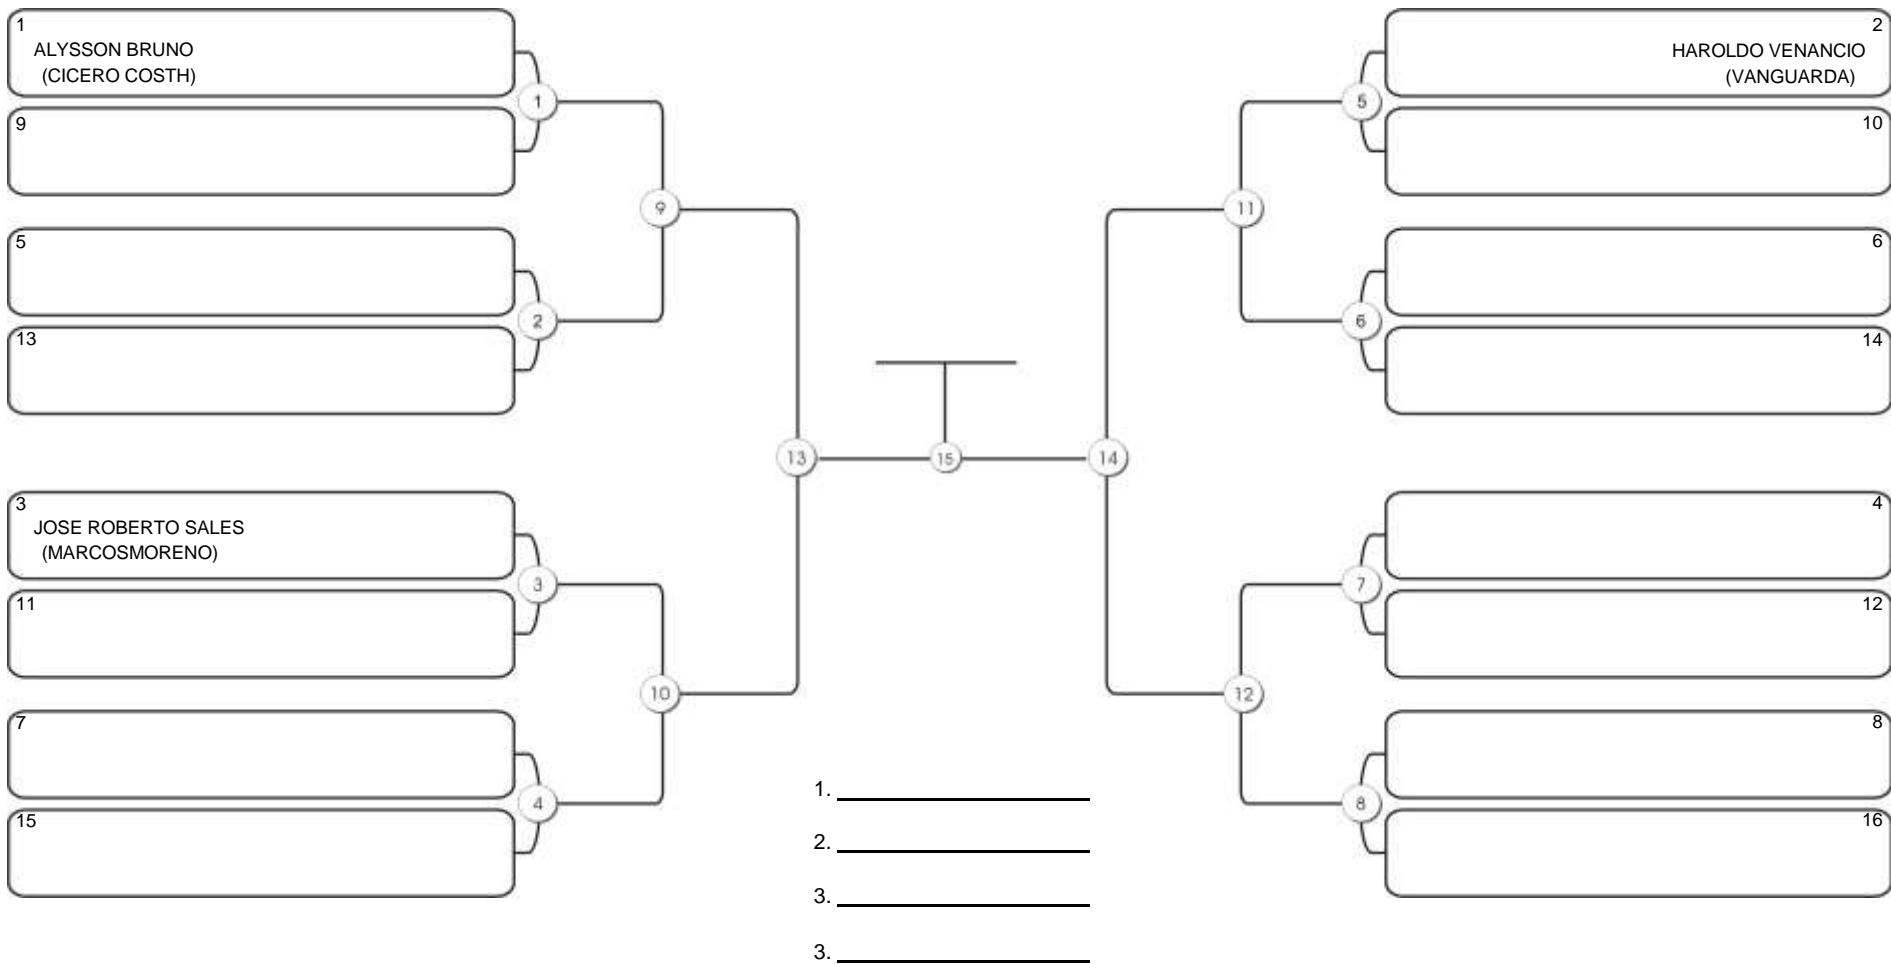

CEARÁ BELT 2024

Pimarta Aguanambi, Fortaleza, Ceará, 14 abr 2024

#3 Competidores

MASTER MASC PRETA ABSOLUTO

Responsável: _____
Nome: _____
Assinatura: _____