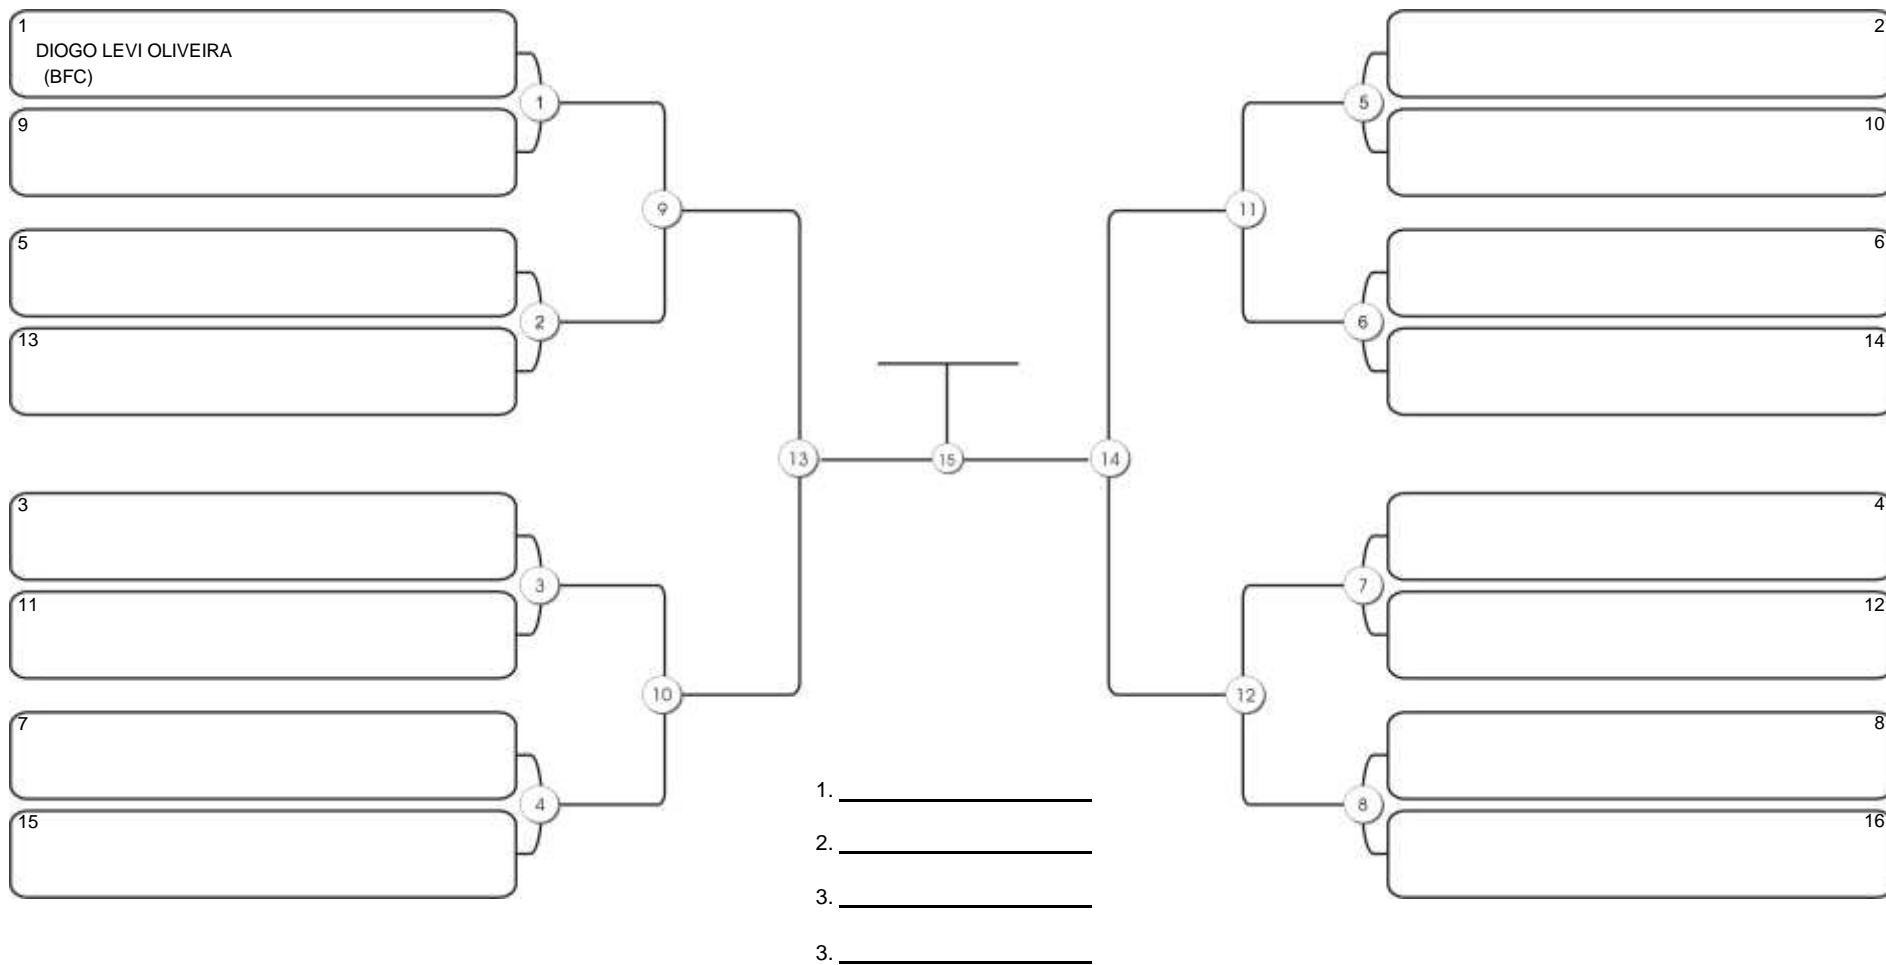

CEARÁ BELT 2024

Piarmarta Aguanambi, Fortaleza, Ceará, 14 abr 2024

NO GI INFANTIL B MASC AMARELA-LARANJA PESADÍSSIMO

Responsável: _____
Nome: _____
Assinatura: _____