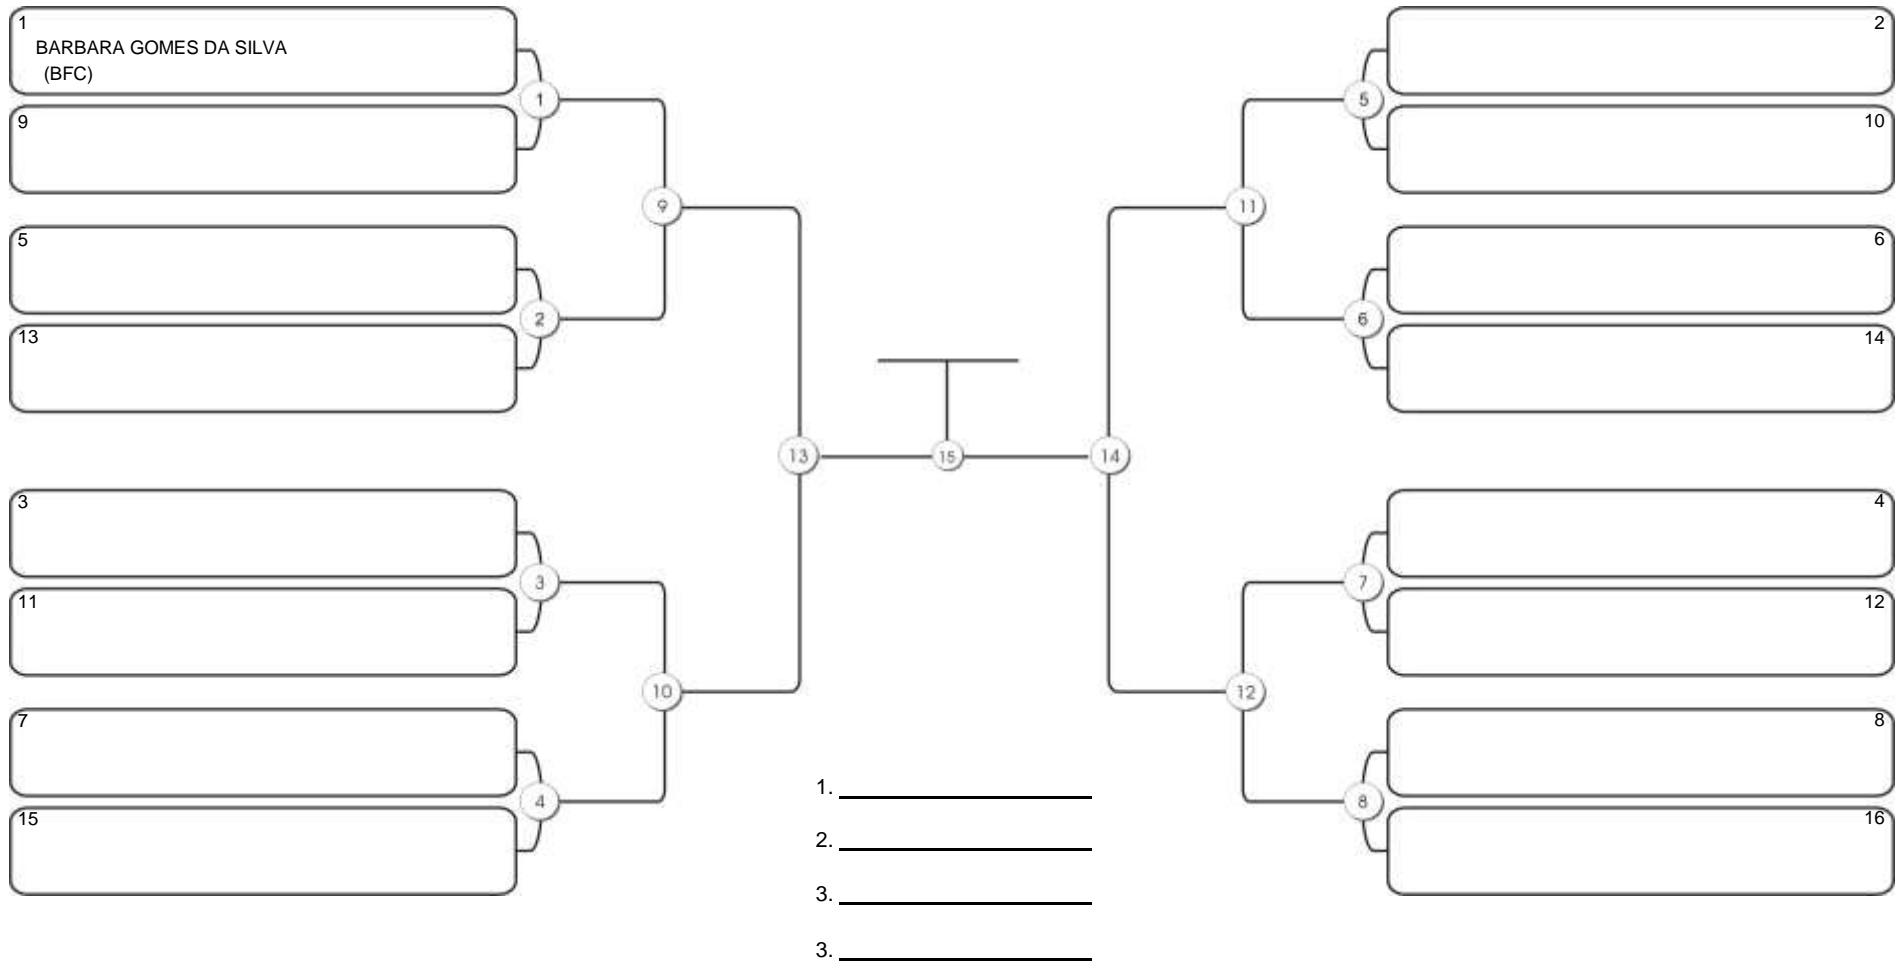

CEARÁ BELT 2024

Piarmarta Aguanambi, Fortaleza, Ceará, 14 abr 2024

INFANTO A 2011-2012 FEM AMAREL-LARANJA-VERDE ABSOLUTO EXTRAPESADO

Responsável: _____
Nome: _____
Assinatura: _____