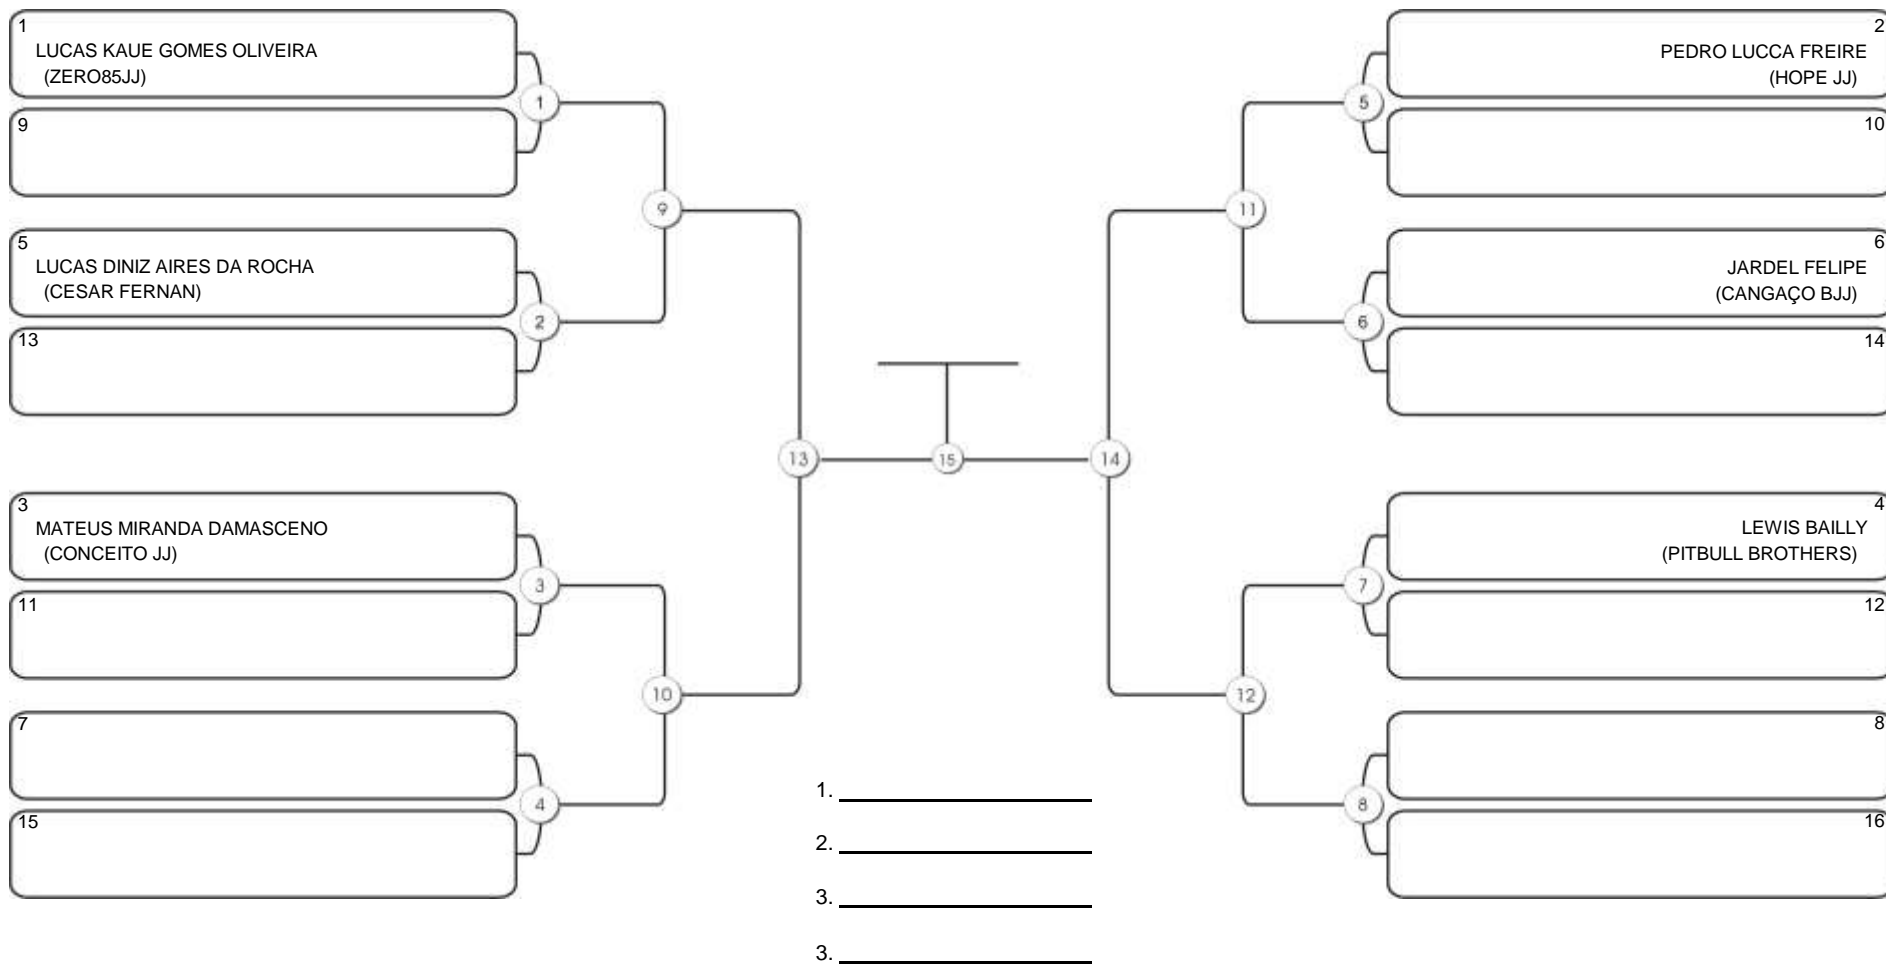

CEARÁ BELT 2024

Piamarta Aguanambi, Fortaleza, Ceará, 14 abr 2024

INFANTIL B 2013-2014 MASC BRANCA-CINZA MEIO-PESADO

Responsável: _____
Nome: _____
Assinatura: _____