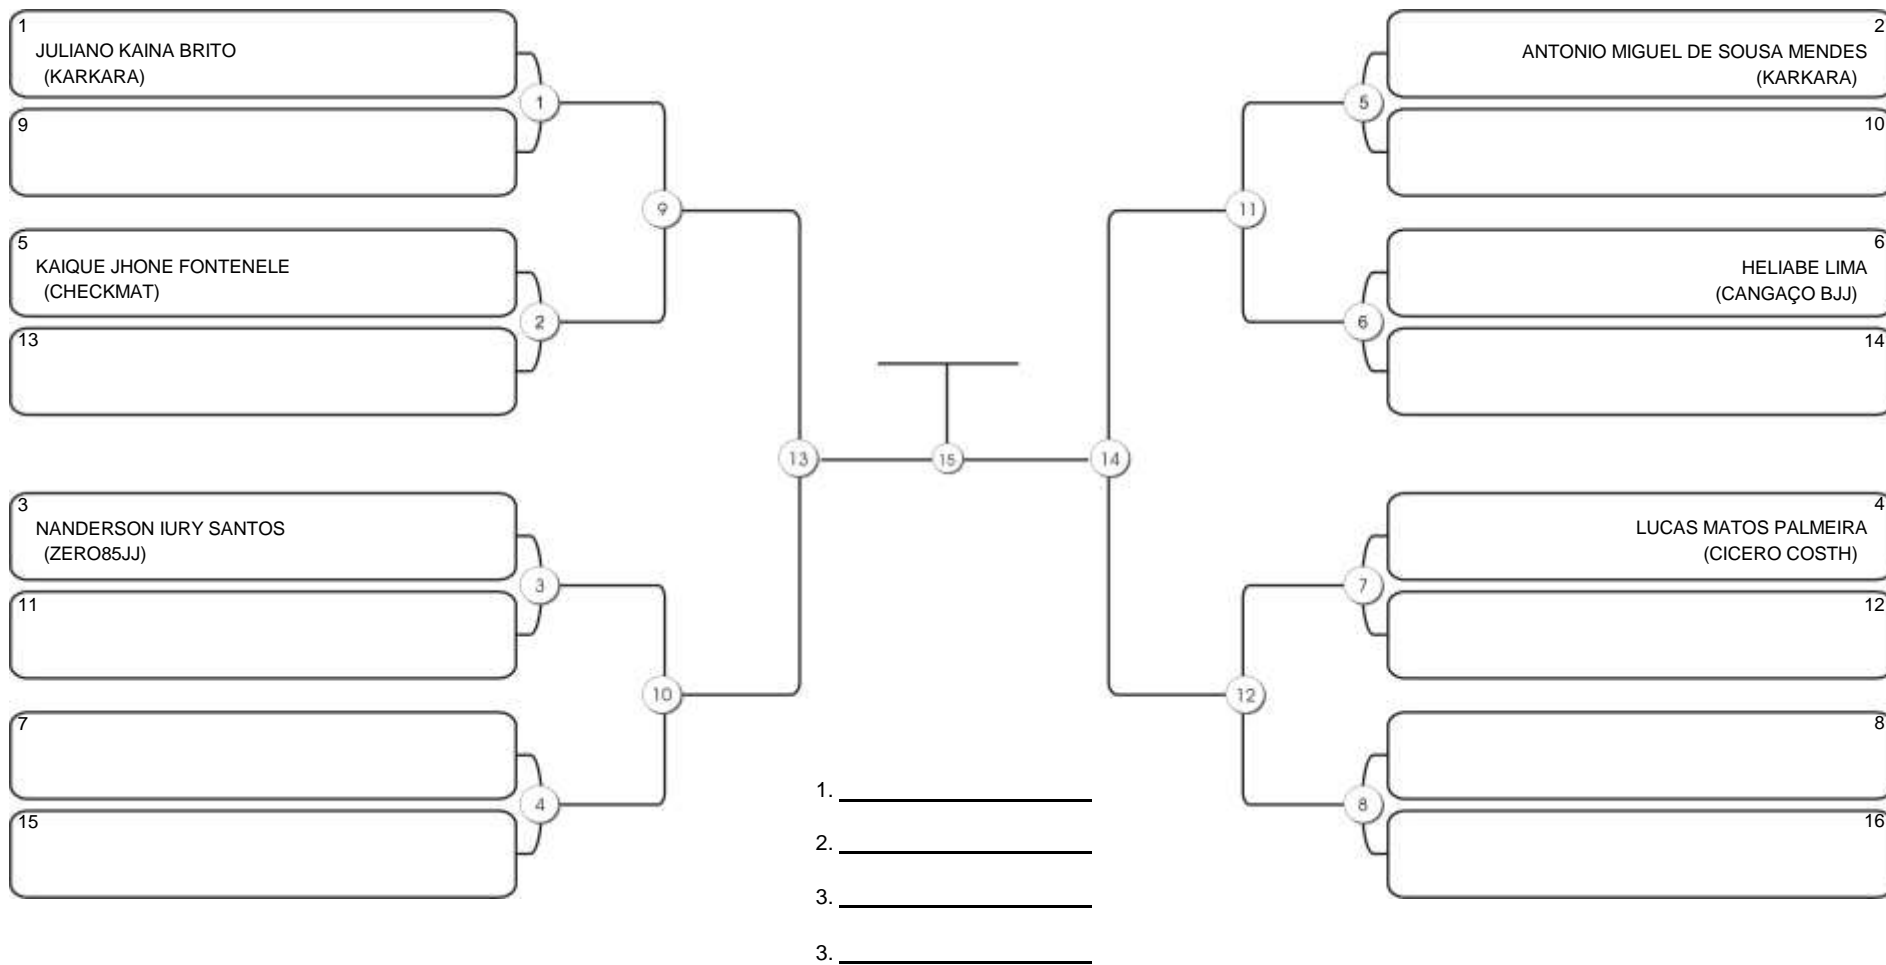

CEARÁ BELT 2024

Piamarta Aguanambi, Fortaleza, Ceará, 14 abr 2024

INFANTO B 2009-2010 MASC BRANCA-CINZA PLUMA

Responsável: _____

Nome: _____

Assinatura: _____