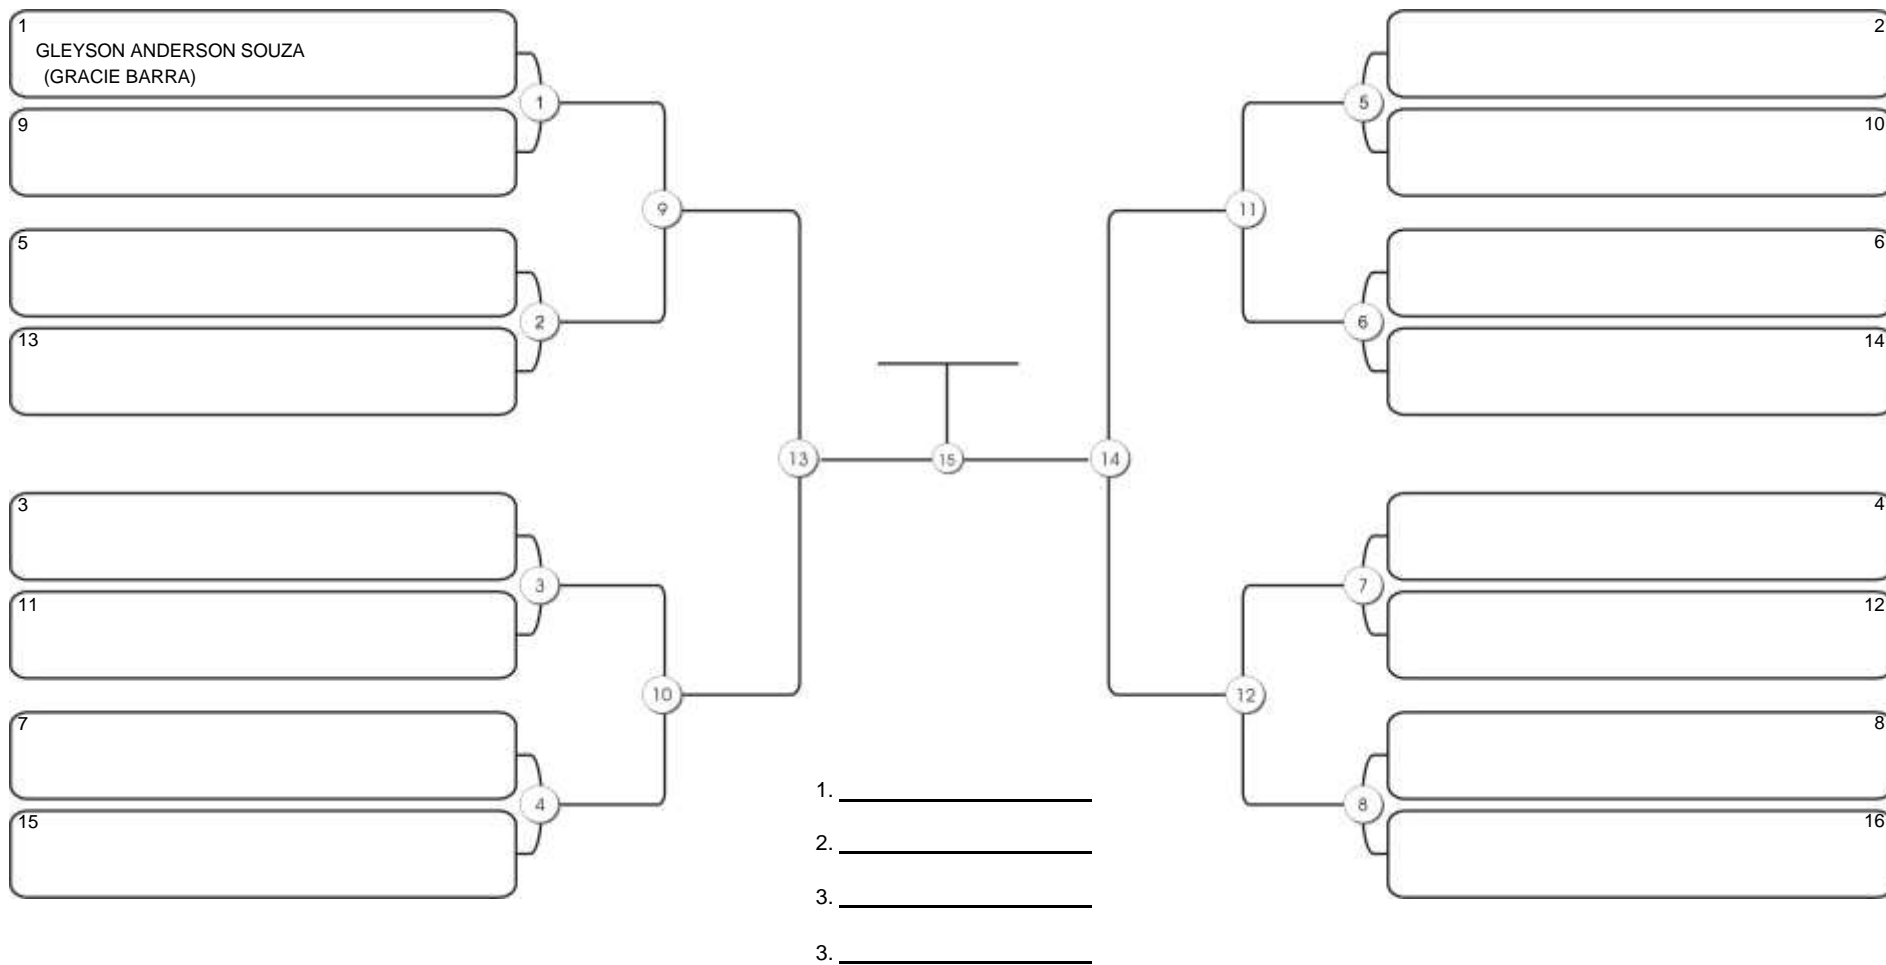

CEARÁ BELT 2024

Piamarta Aguanambi, Fortaleza, Ceará, 14 abr 2024

NO GI SÊNIOR MASC PRETA MEIO-PESADO

Responsável: _____
Nome: _____
Assinatura: _____