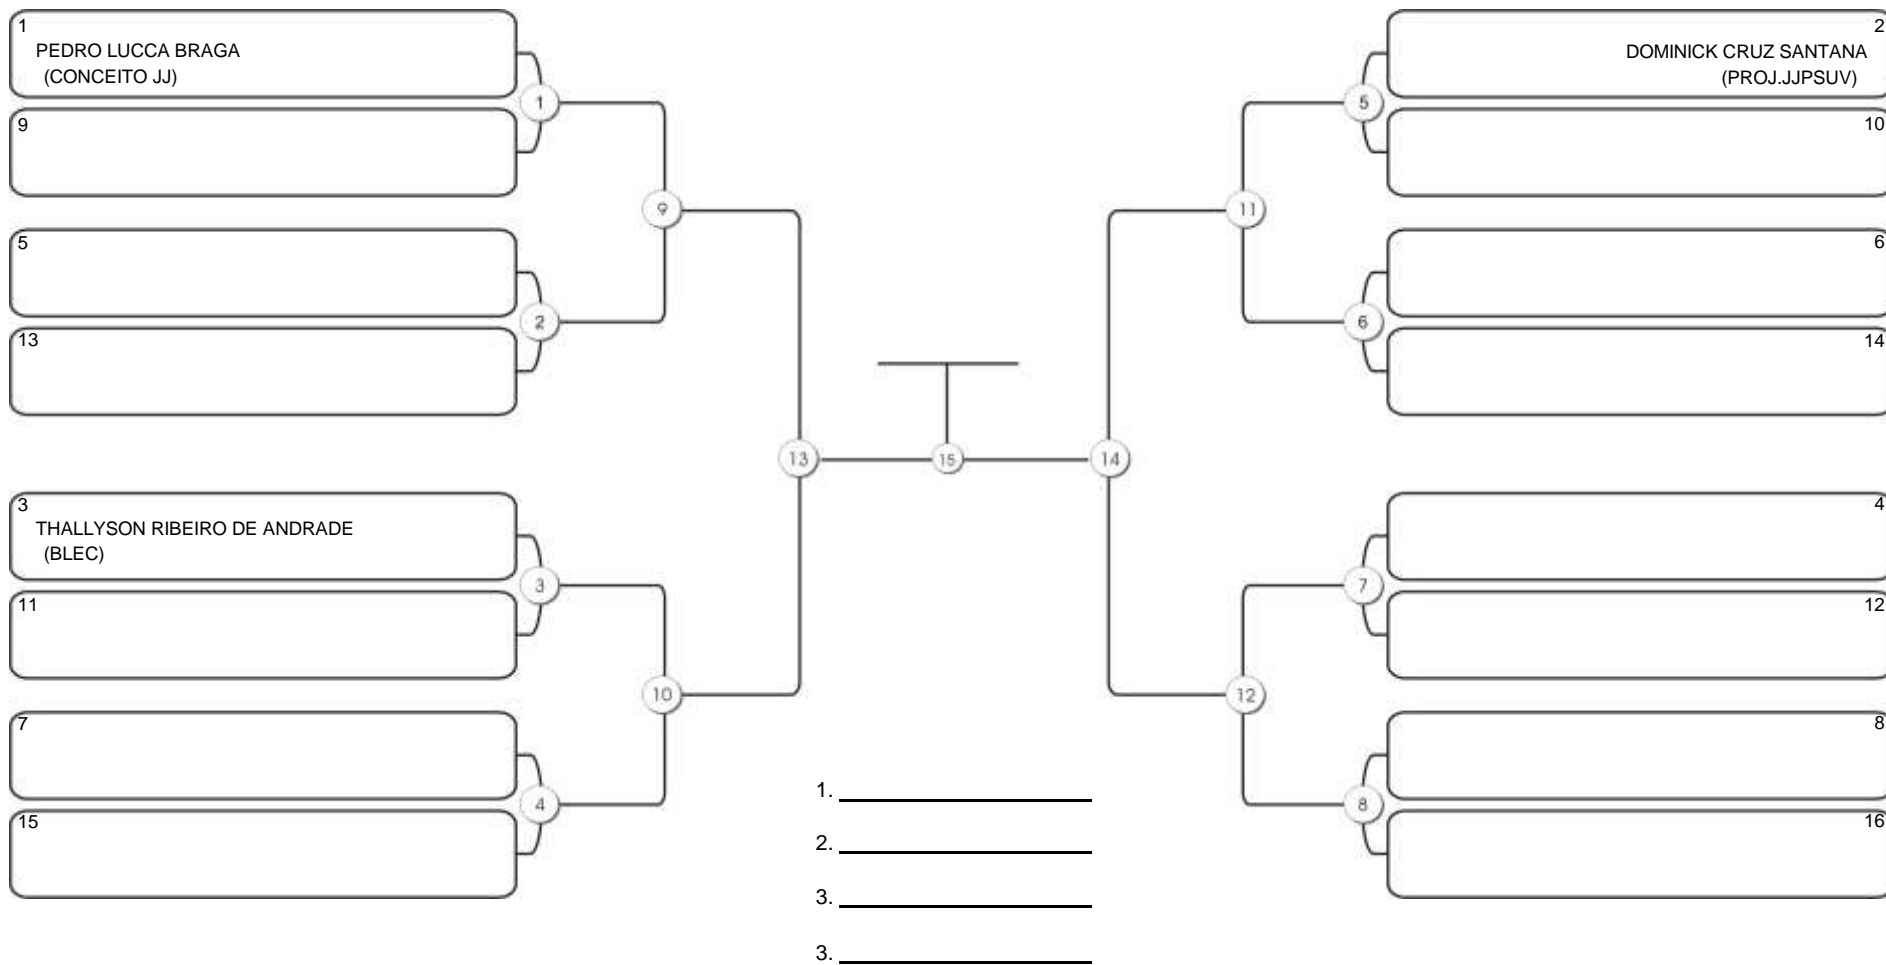

CEARÁ BELT 2024

Piamarta Aguanambi, Fortaleza, Ceará, 14 abr 2024

INFANTIL A 2015-2016 MASC BRANCA-CINZA SUPER-PESADO

Responsável: _____
Nome: _____
Assinatura: _____