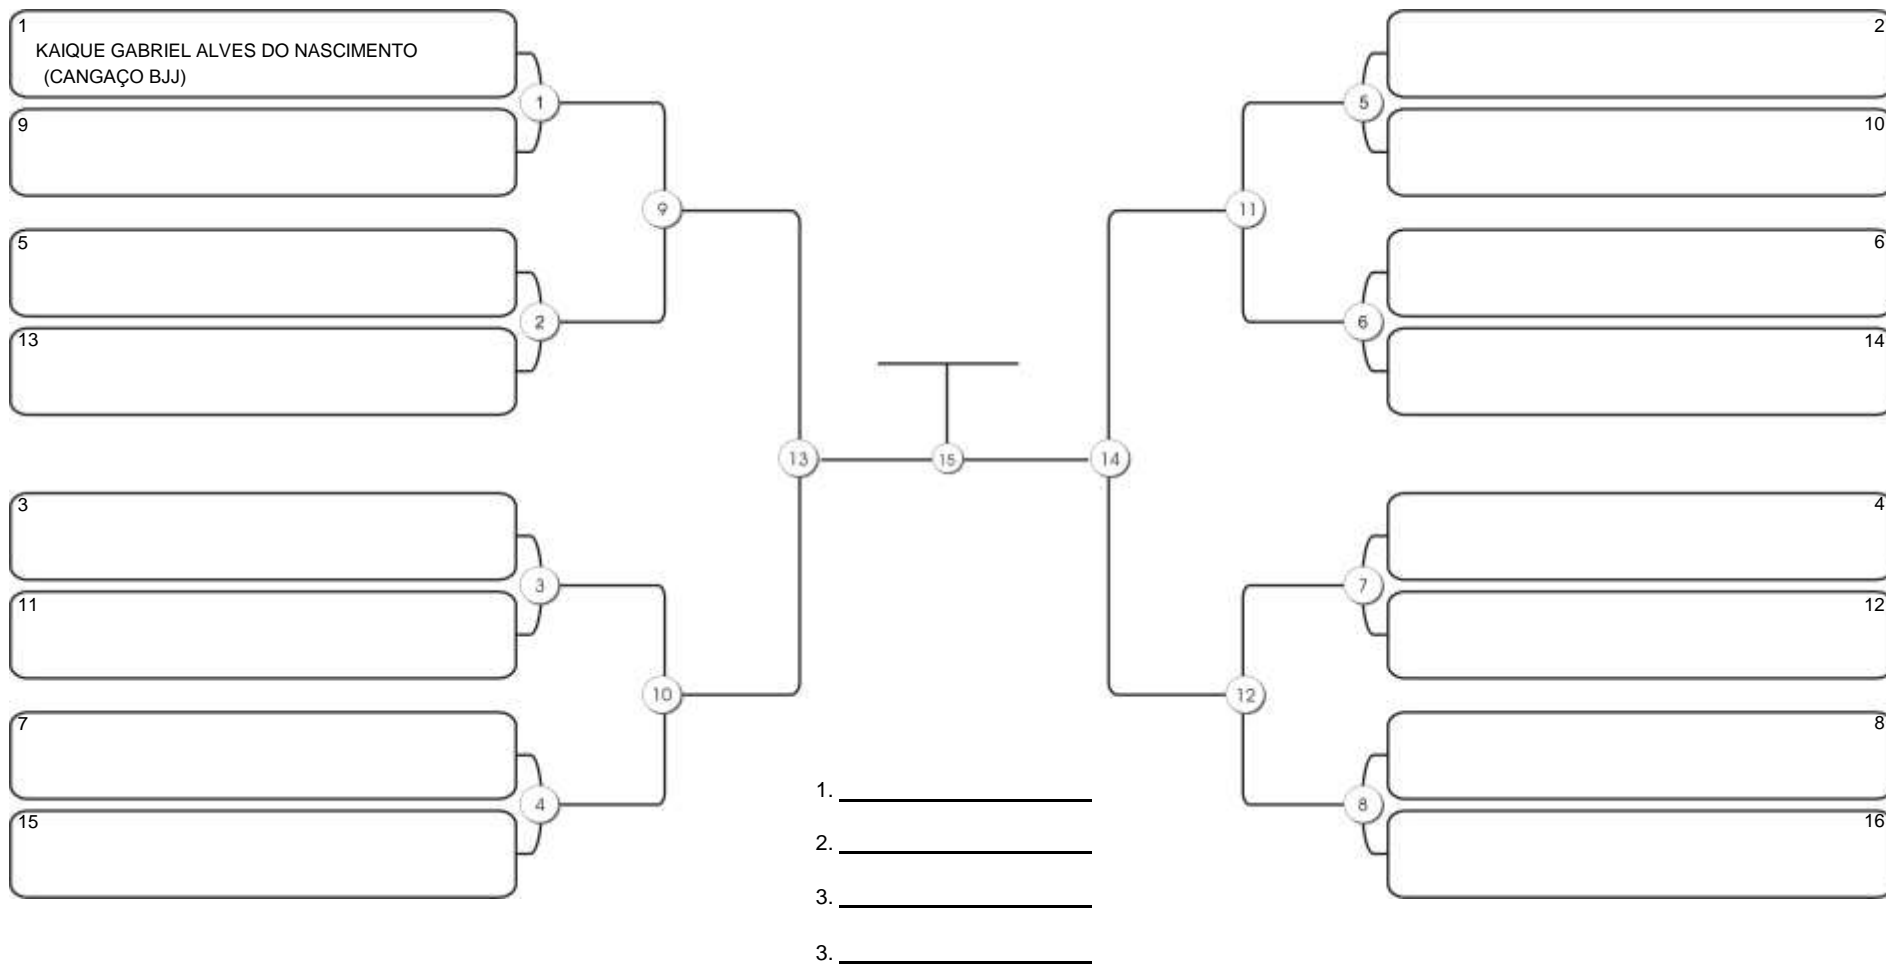

CEARÁ BELT 2024

Piamarta Aguanambi, Fortaleza, Ceará, 14 abr 2024

#1 Competidores

NO GI JUVENIL MASC BRANCA PLUMA

Responsável: _____
Nome: _____
Assinatura: _____