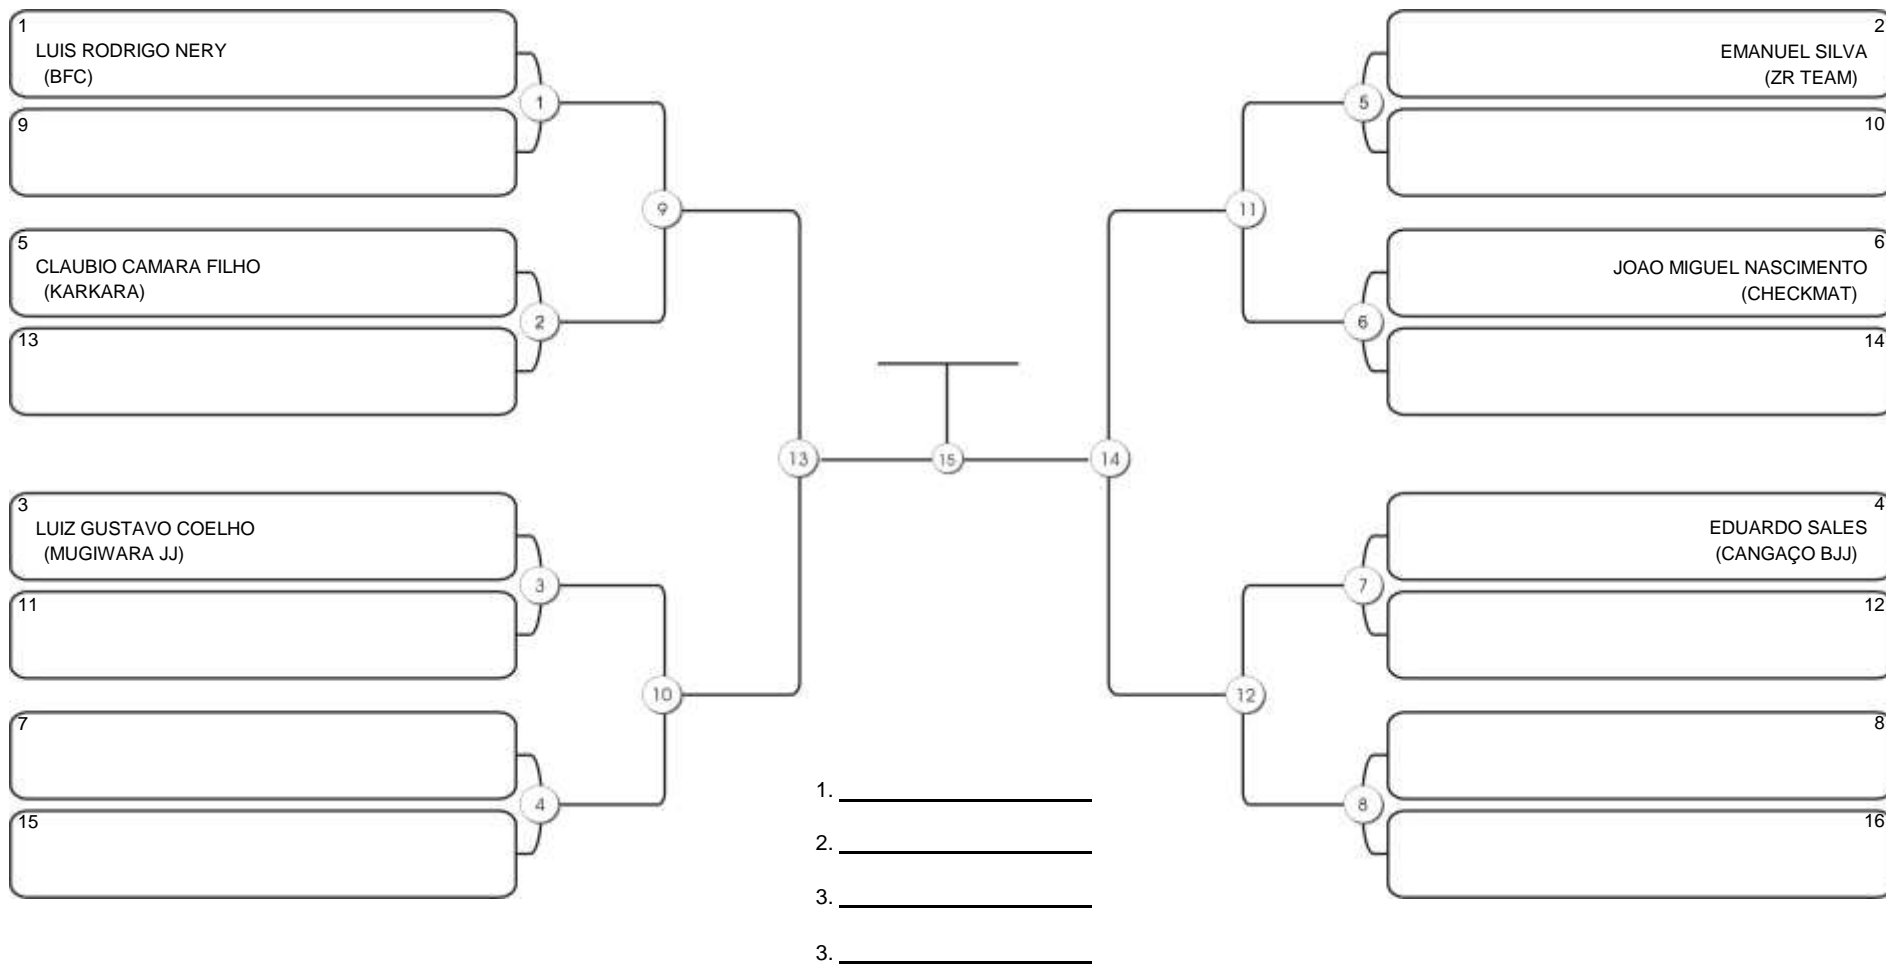

CEARÁ BELT 2024

Pimarta Aguanambi, Fortaleza, Ceará, 14 abr 2024

JUVENIL 2007-2008 MASC BRANCA LEVE

Responsável: _____
Nome: _____
Assinatura: _____