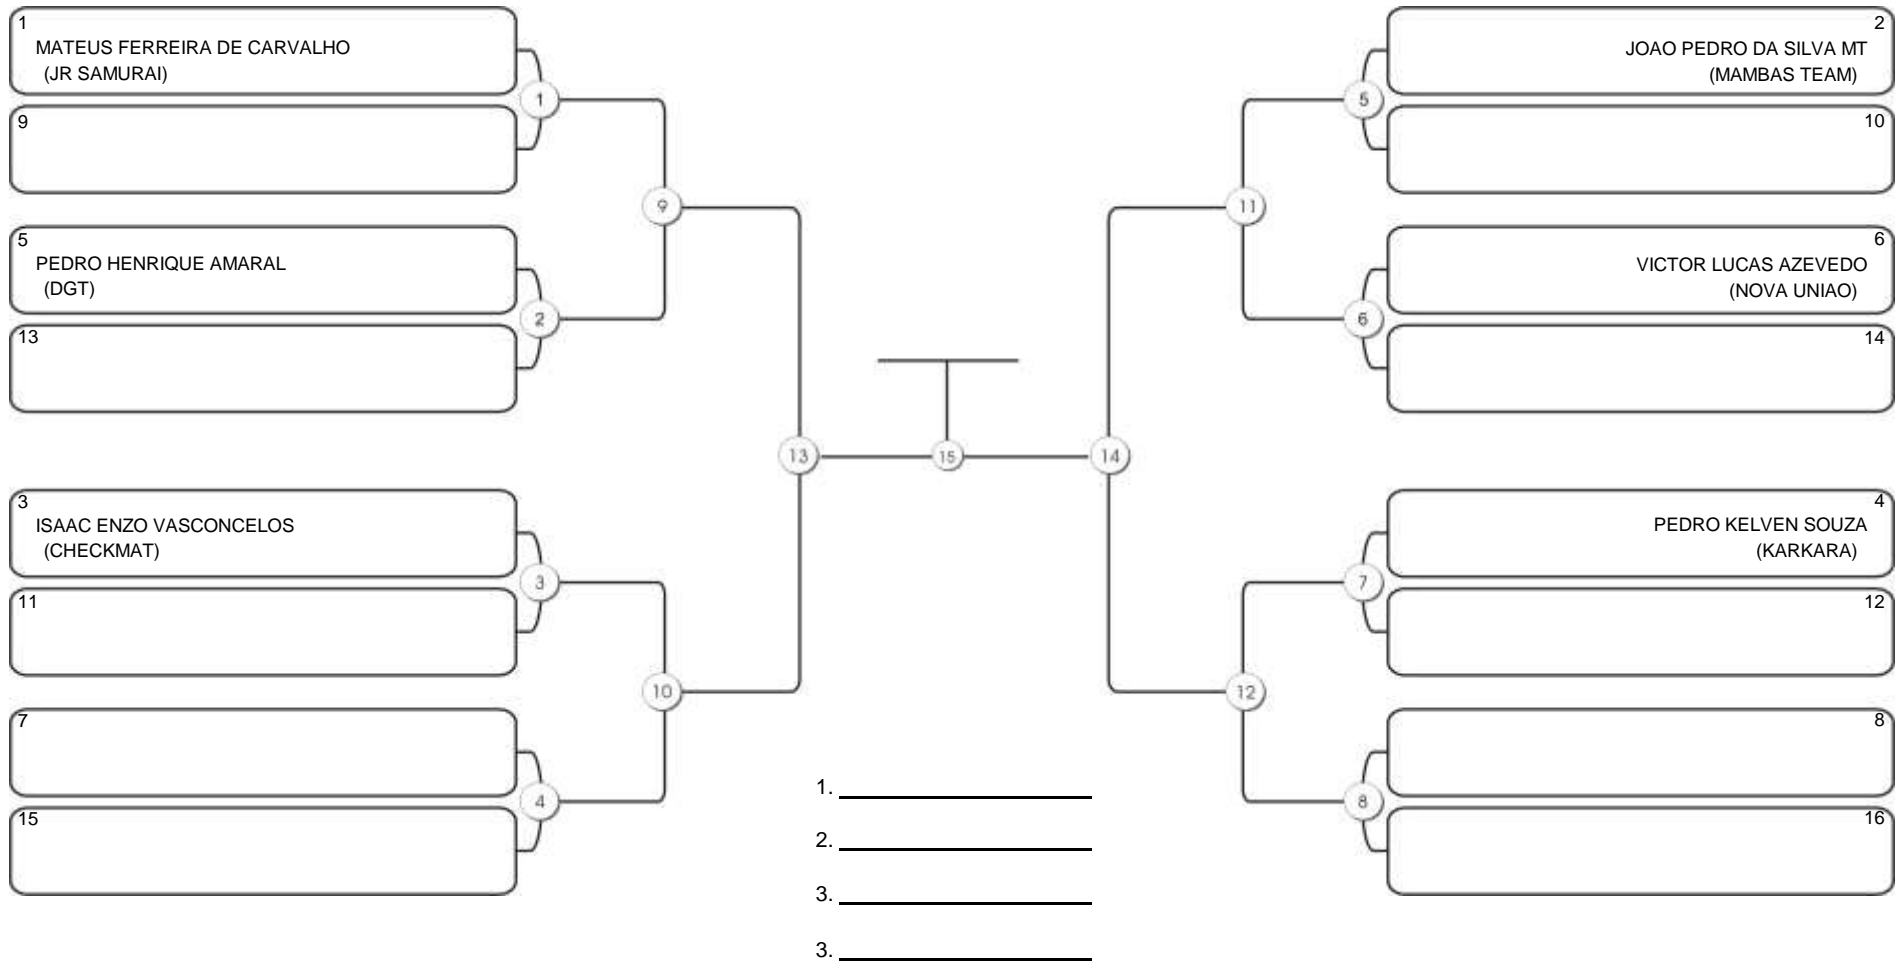

CEARÁ BELT 2024

Piamarta Aguanambi, Fortaleza, Ceará, 14 abr 2024

INFANTO A 2011-2012 MASC BRANCA-CINZA GALO

Responsável: _____
Nome: _____
Assinatura: _____