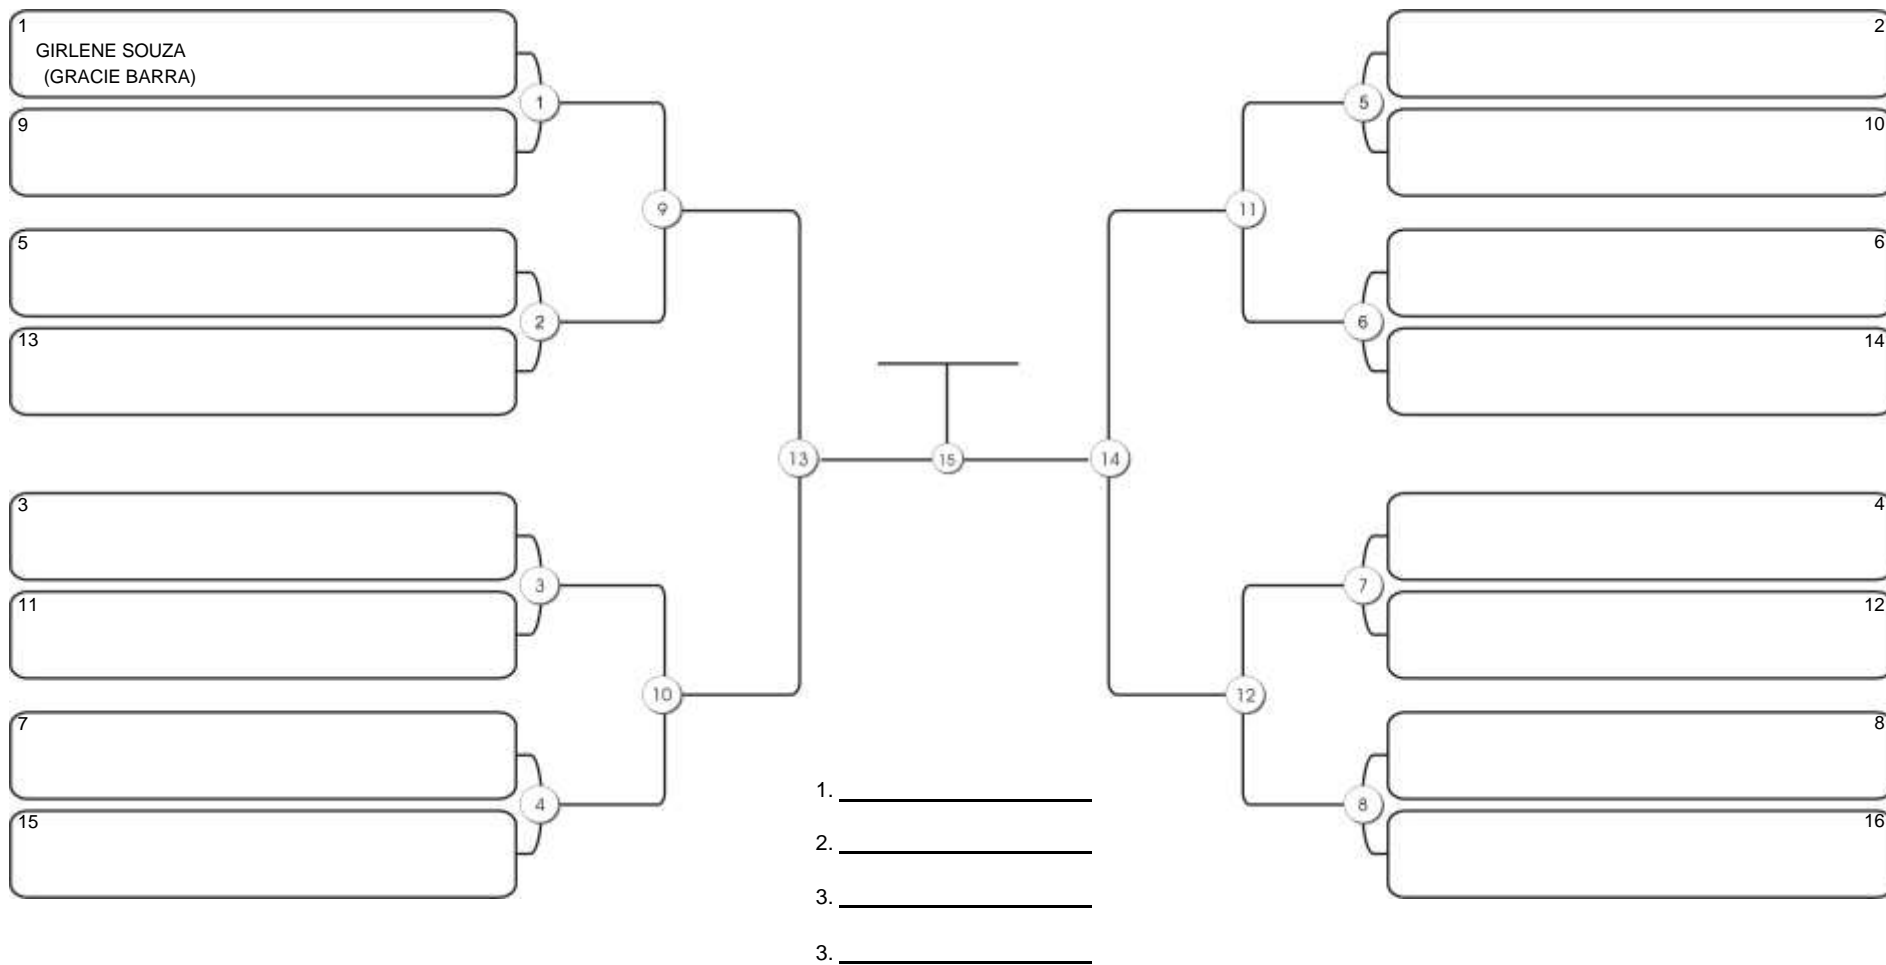

CEARÁ BELT 2024

Piarmarta Aguanambi, Fortaleza, Ceará, 14 abr 2024

ADULTO FEM BRANCA PESADÍSSIMO

Responsável: _____
Nome: _____
Assinatura: _____