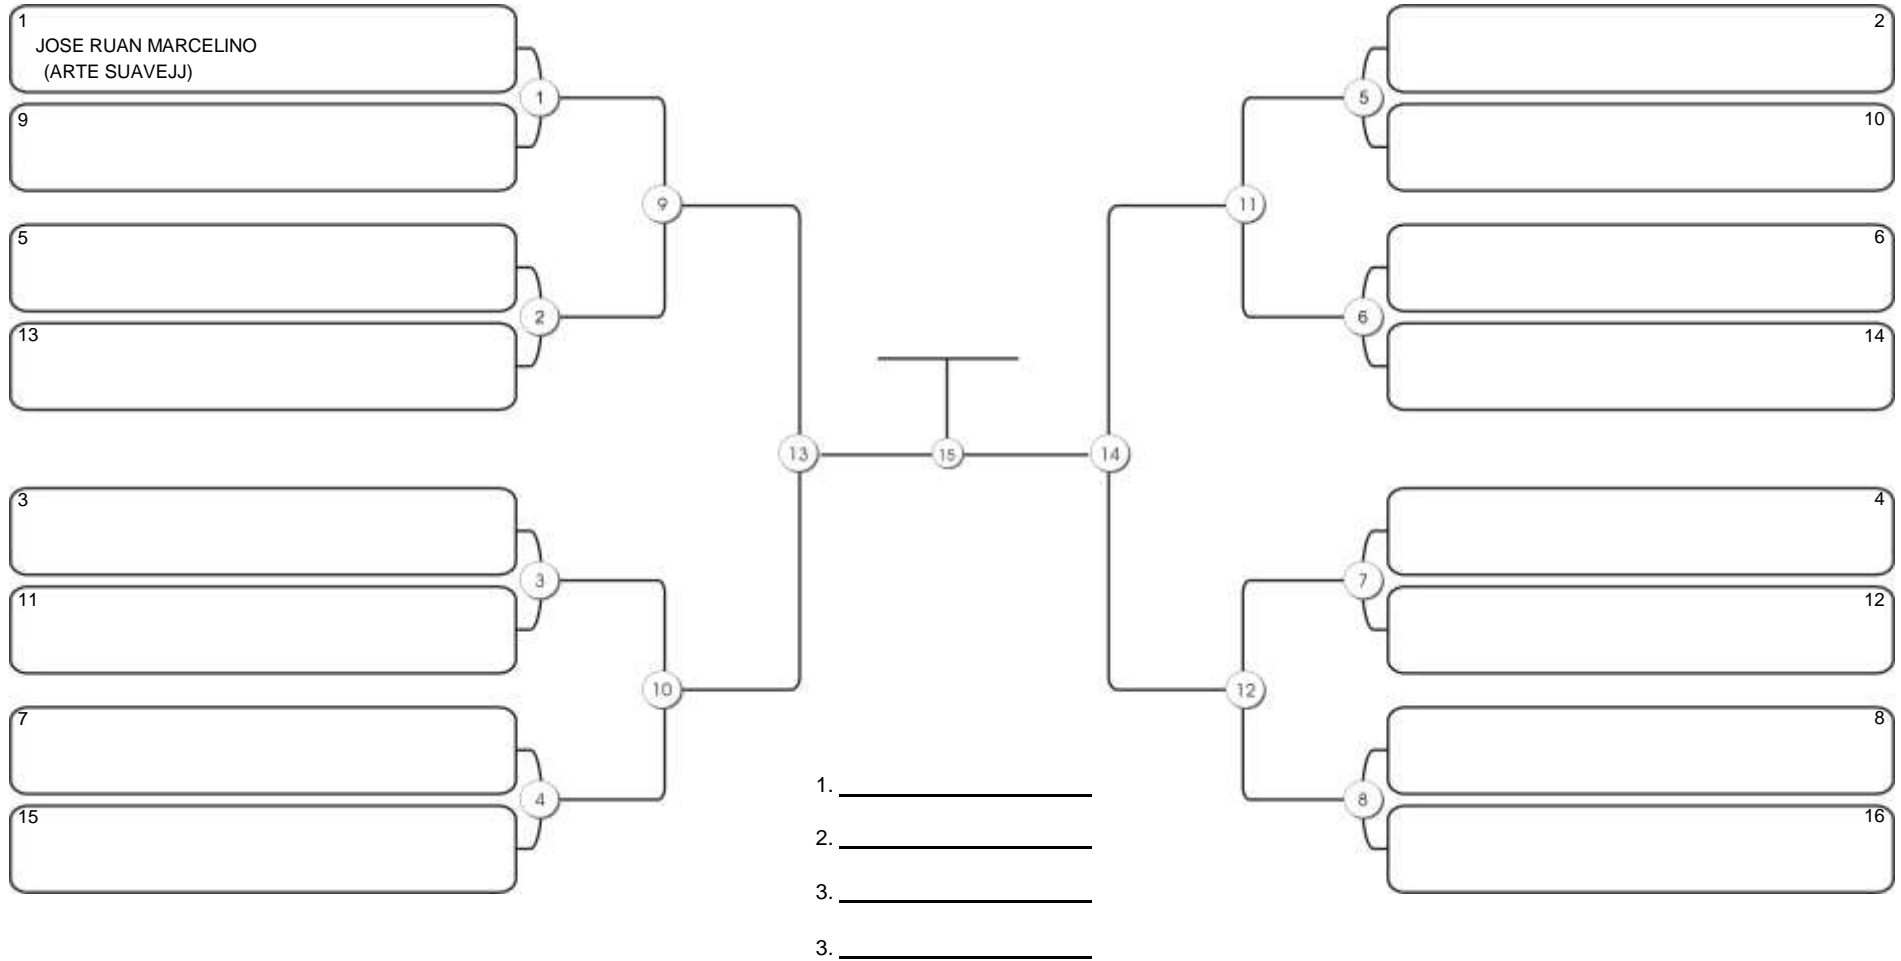

CEARÁ BELT 2024

Piarmarta Aguanambi, Fortaleza, Ceará, 14 abr 2024

MIRIM 2017-2018 MASC BRANCA-CINZA SUPER-PESADO

Responsável: _____
Nome: _____
Assinatura: _____