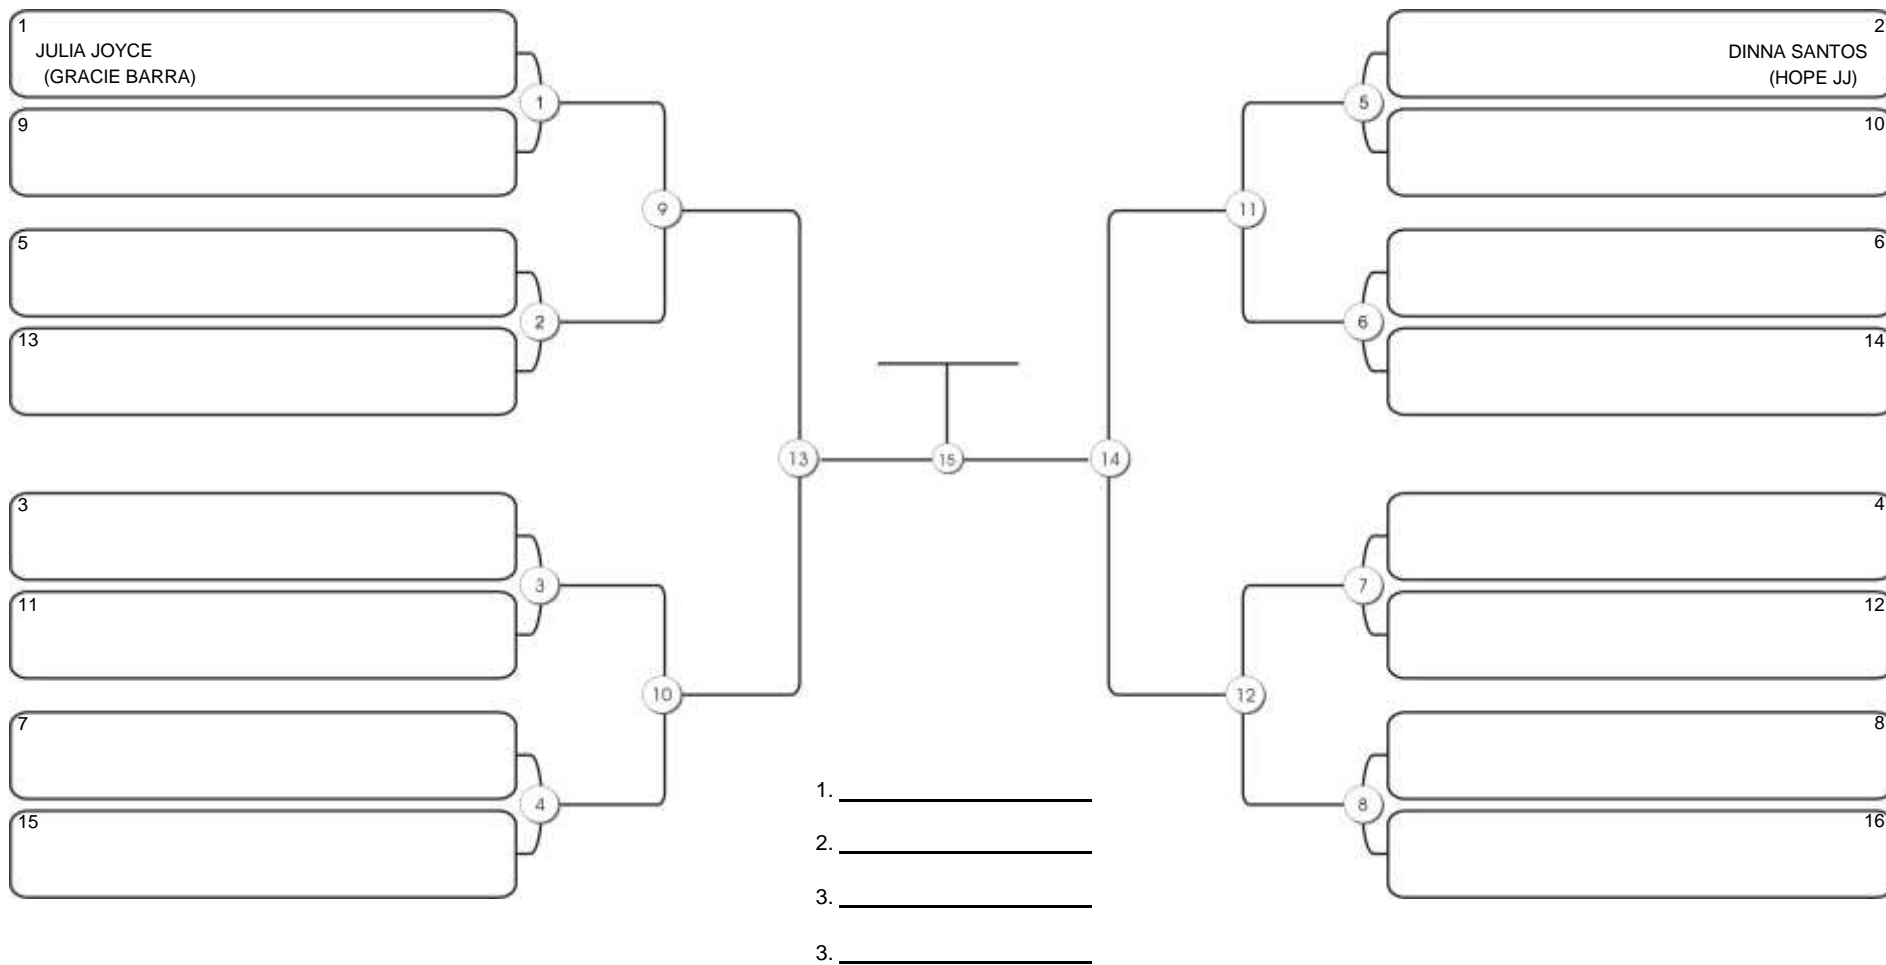

CEARÁ BELT 2024

Piarmarta Aguanambi, Fortaleza, Ceará, 14 abr 2024

ADULTO FEM PRETA PESADÍSSIMO

Responsável: _____
Nome: _____
Assinatura: _____