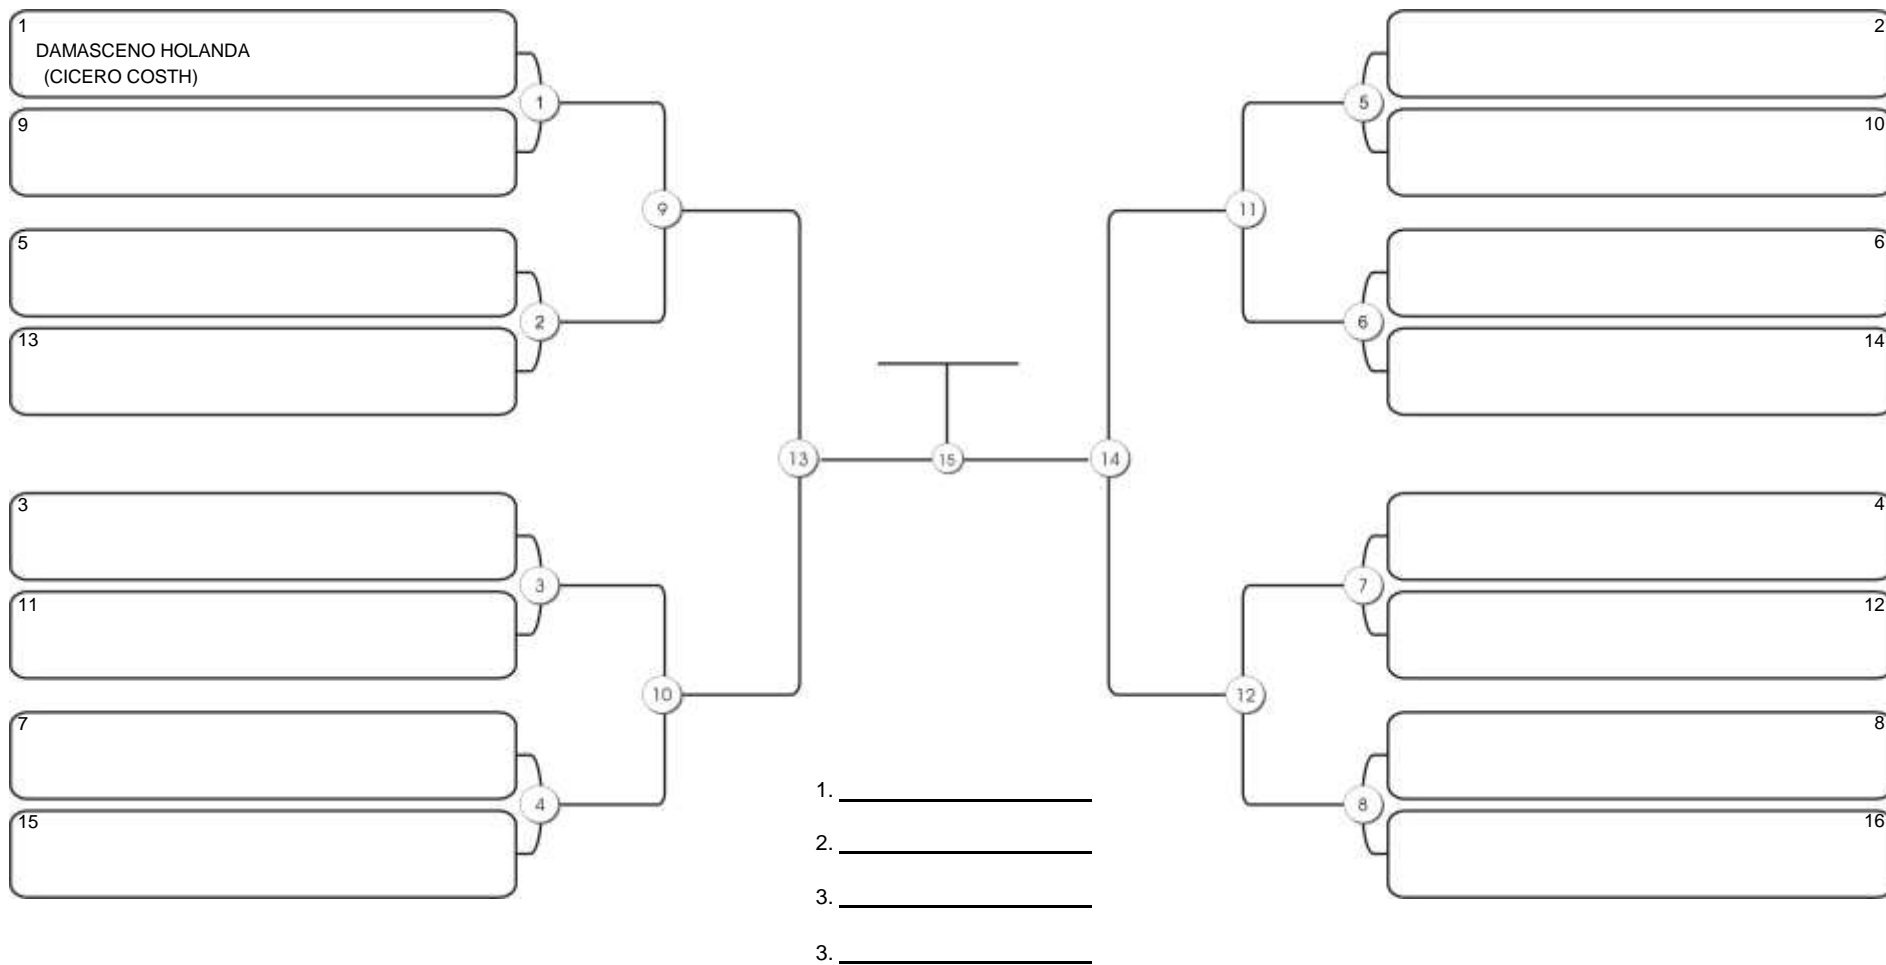

CEARÁ BELT 2024

Piarmarta Aguanambi, Fortaleza, Ceará, 14 abr 2024

SÊNIOR 1 MASC ROXA MÉDIO

Responsável: _____
Nome: _____
Assinatura: _____