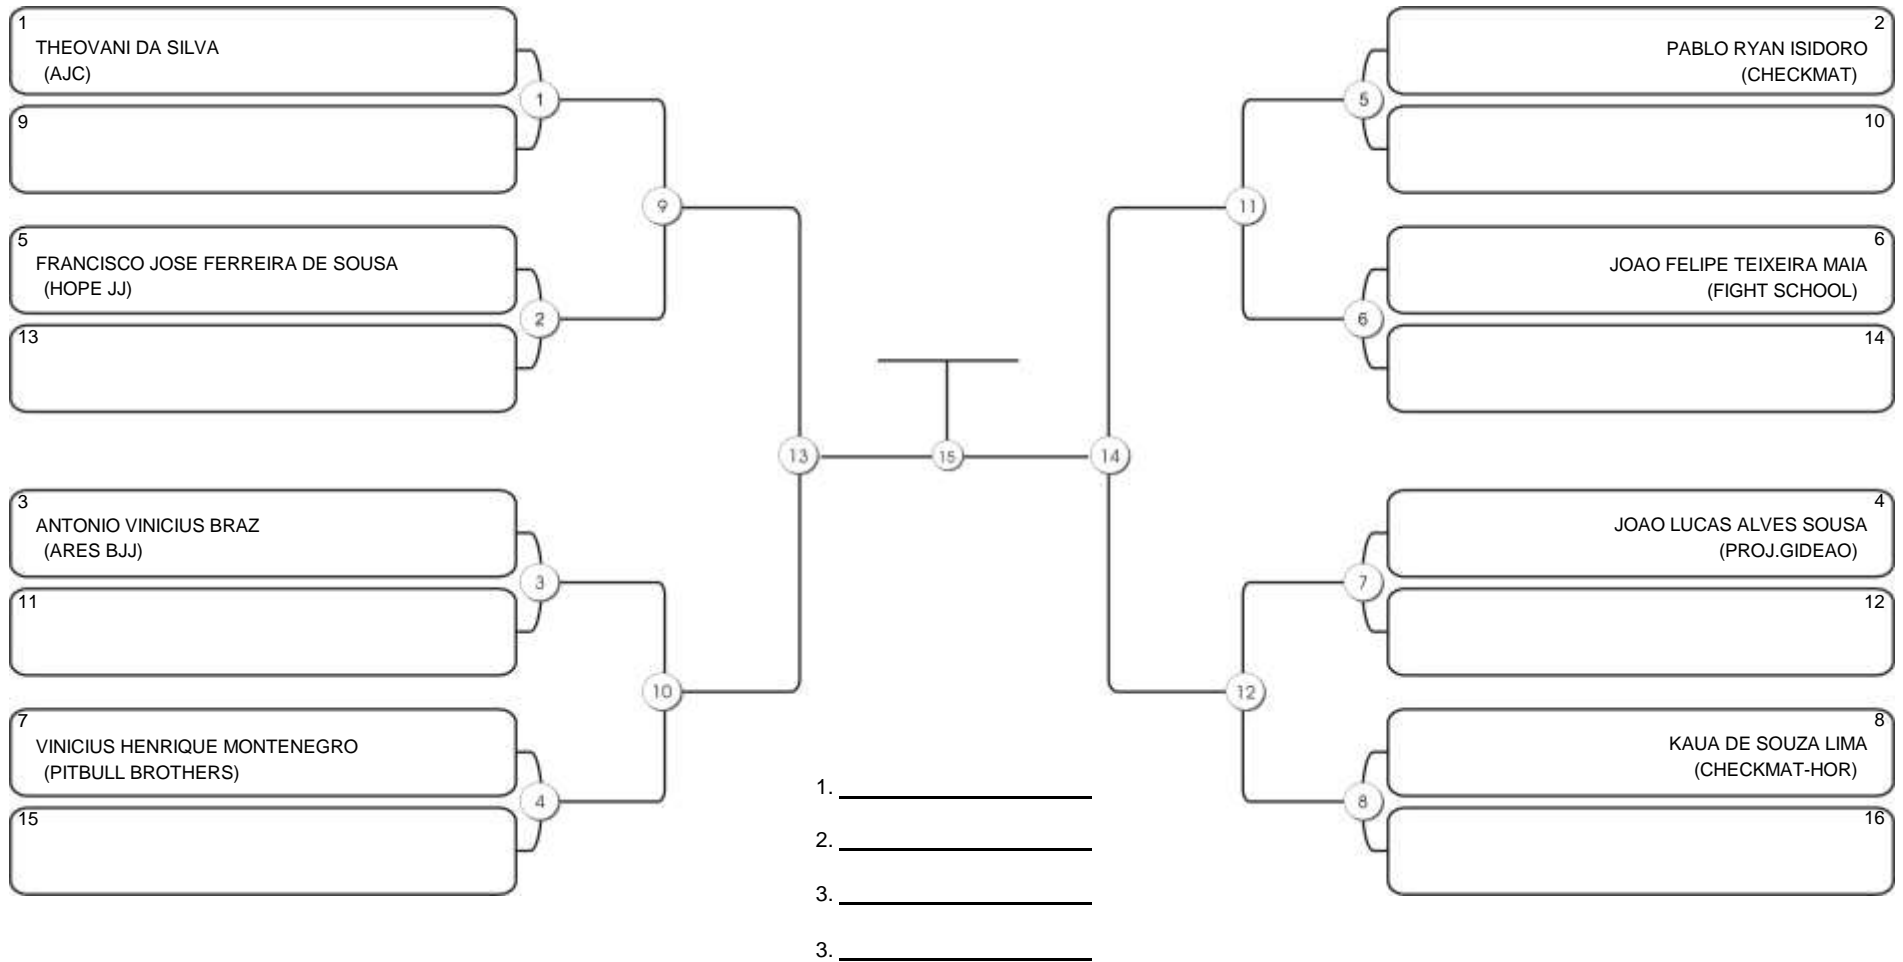

CEARÁ BELT 2024

Piamarta Aguanambi, Fortaleza, Ceará, 14 abr 2024

JUVENIL 2007-2008 MASC BRANCA MÉDIO

Responsável: _____
Nome: _____
Assinatura: _____