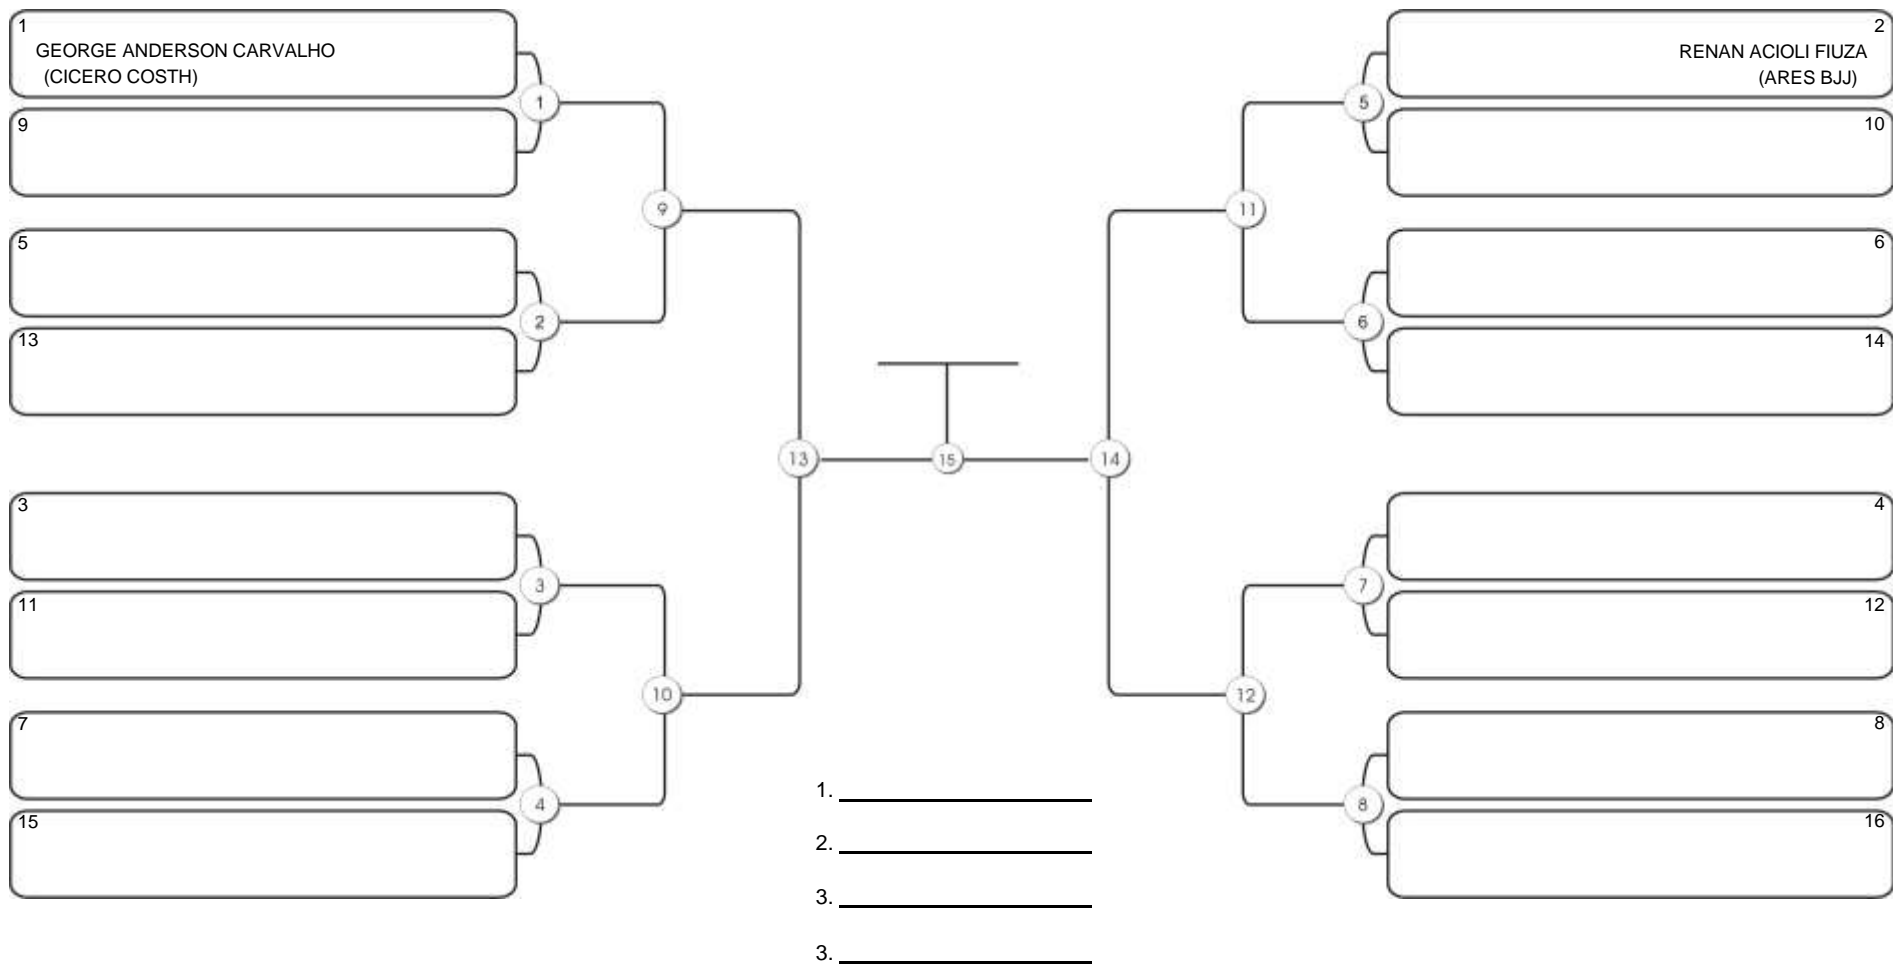

CEARÁ BELT 2024

Piarmarta Aguanambi, Fortaleza, Ceará, 14 abr 2024

MASTER MASC MARROM PLUMA

Responsável: _____
Nome: _____
Assinatura: _____