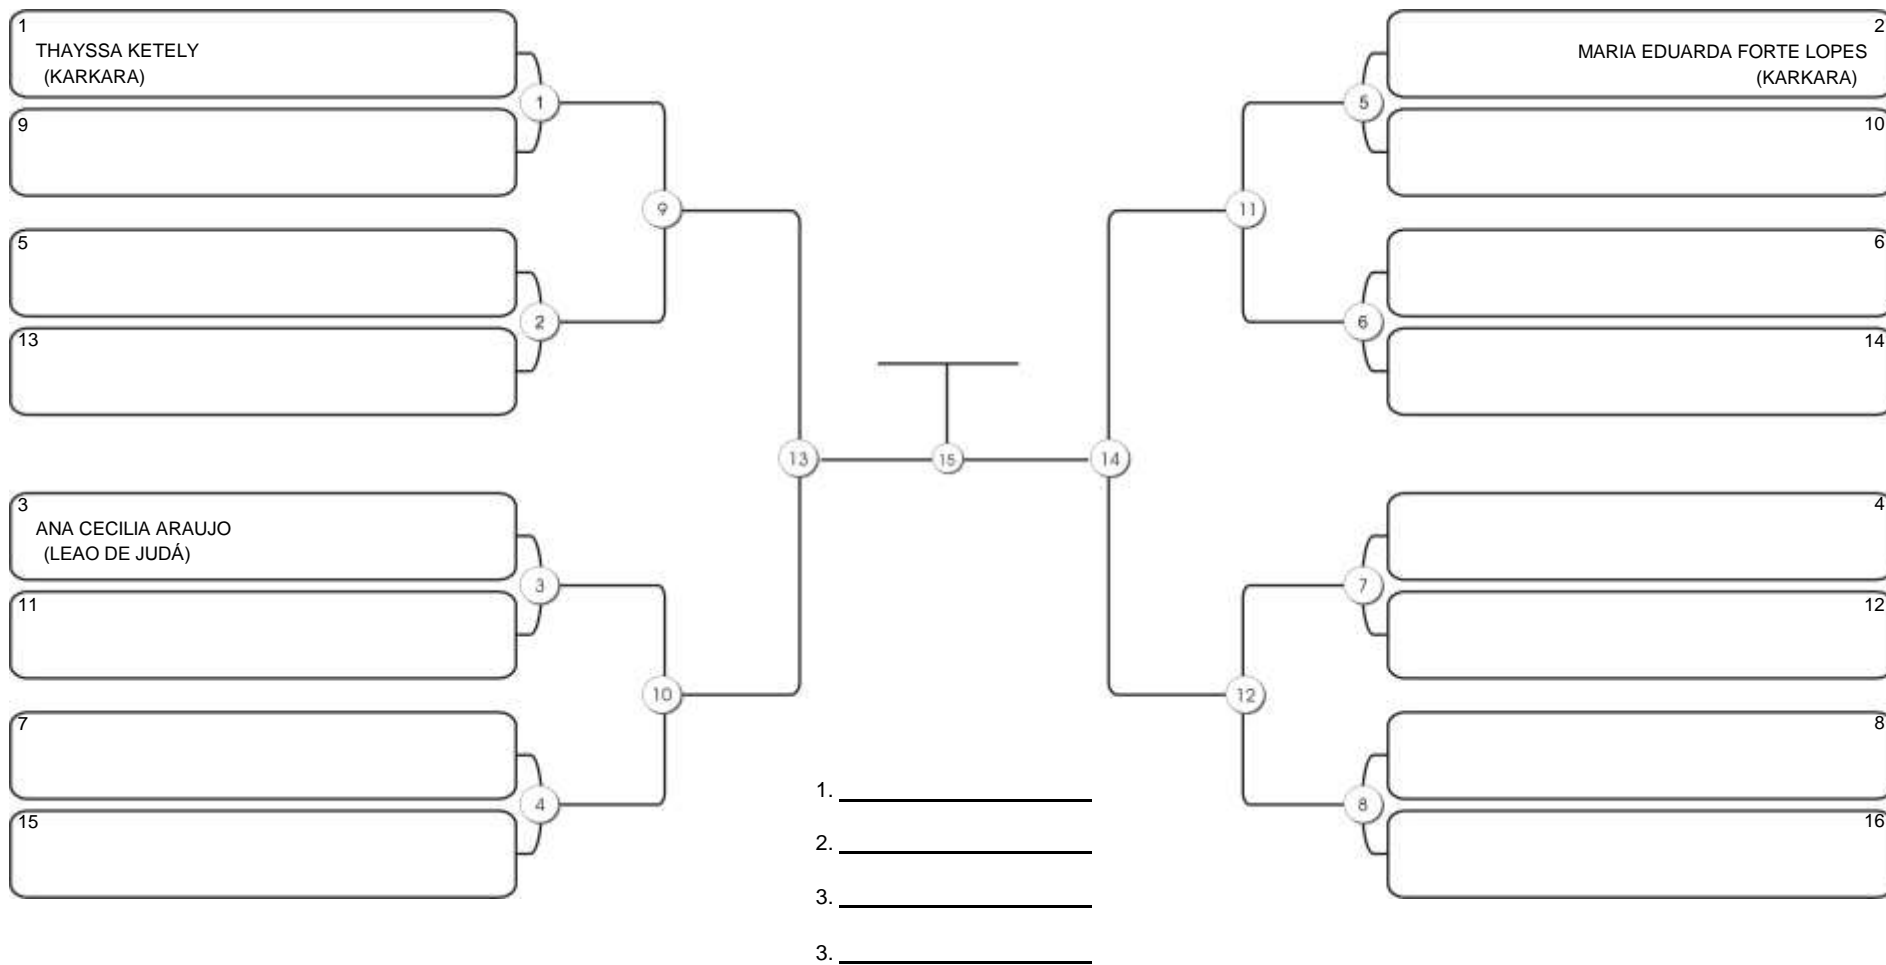

CEARÁ BELT 2024

Piarmarta Aguanambi, Fortaleza, Ceará, 14 abr 2024

ADULTO FEM BRANCA MEIO-PESADO

Responsável: _____
Nome: _____
Assinatura: _____