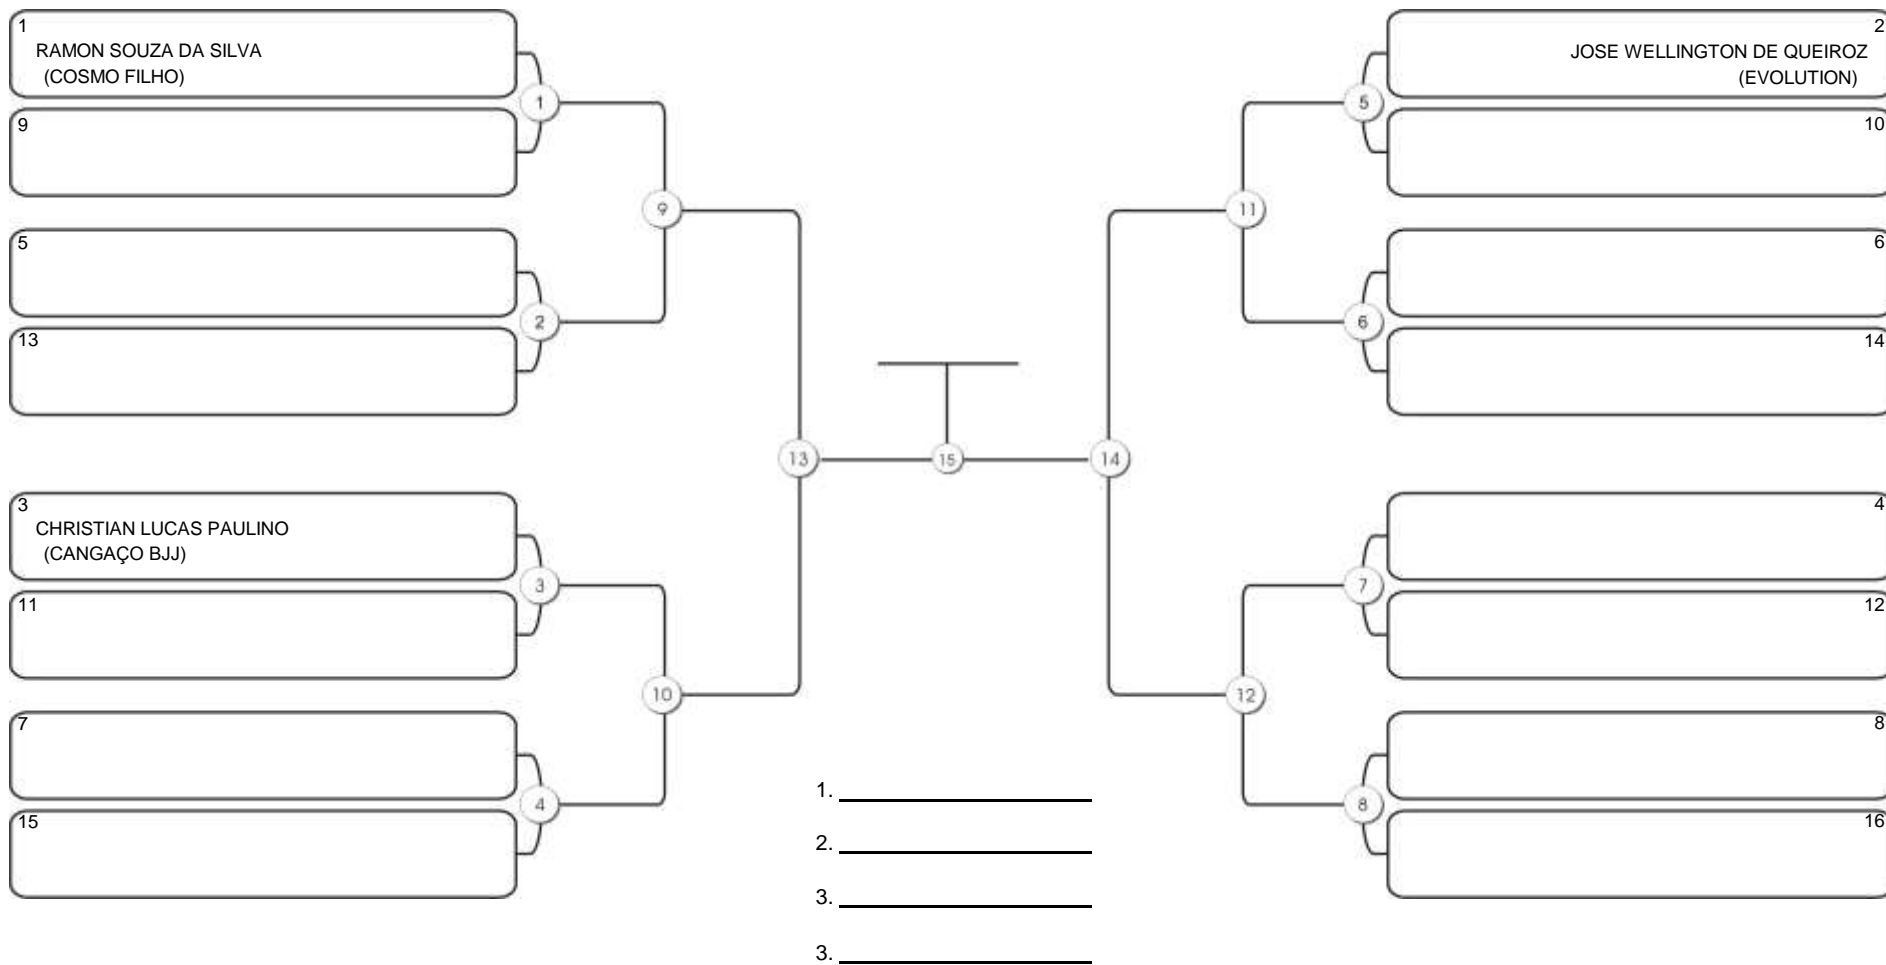

CEARÁ BELT 2024

Pimarta Aguanambi, Fortaleza, Ceará, 14 abr 2024

NO GI JUVENIL MASC BRANCA MÉDIO

Responsável: _____
Nome: _____
Assinatura: _____