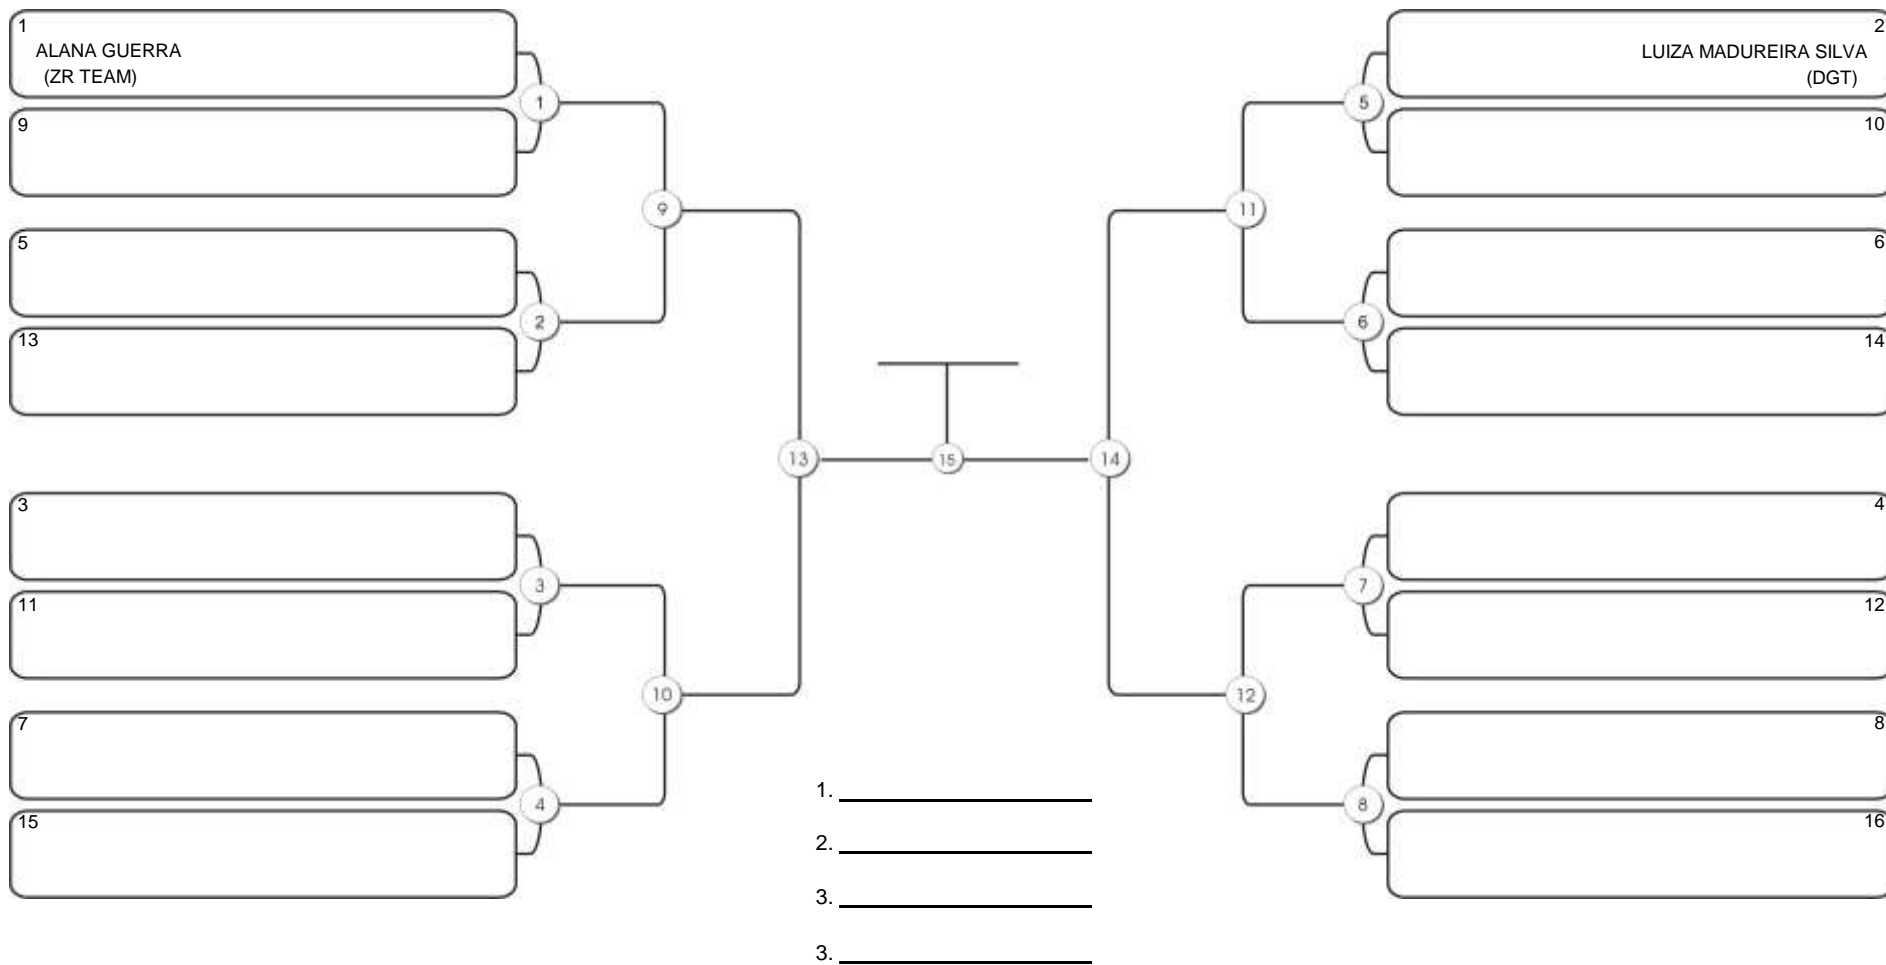

CEARÁ BELT 2024

Piamarta Aguanambi, Fortaleza, Ceará, 14 abr 2024

MASTER FEM BRANCA PESADO

Responsável: _____

Nome: _____

Assinatura: _____