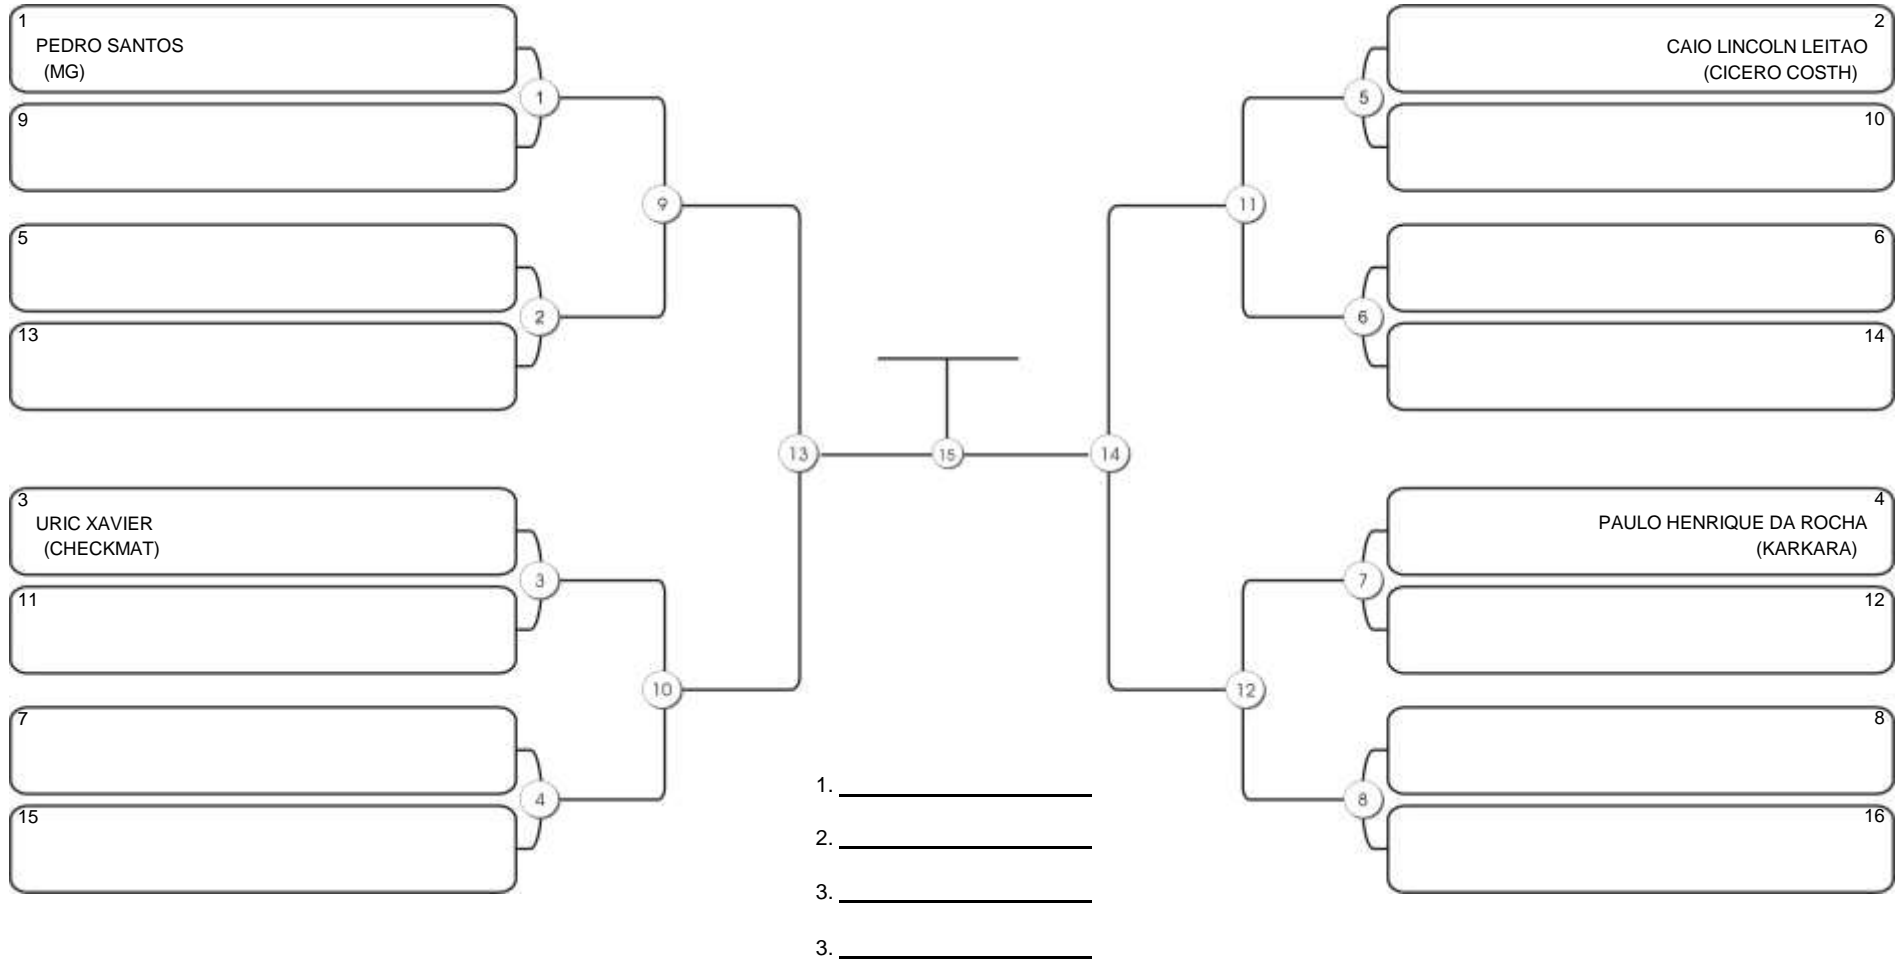

CEARÁ BELT 2024

Pimarta Aguanambi, Fortaleza, Ceará, 14 abr 2024

ADULTO MASC AZUL ABSOLUTO

Responsável: _____
Nome: _____
Assinatura: _____