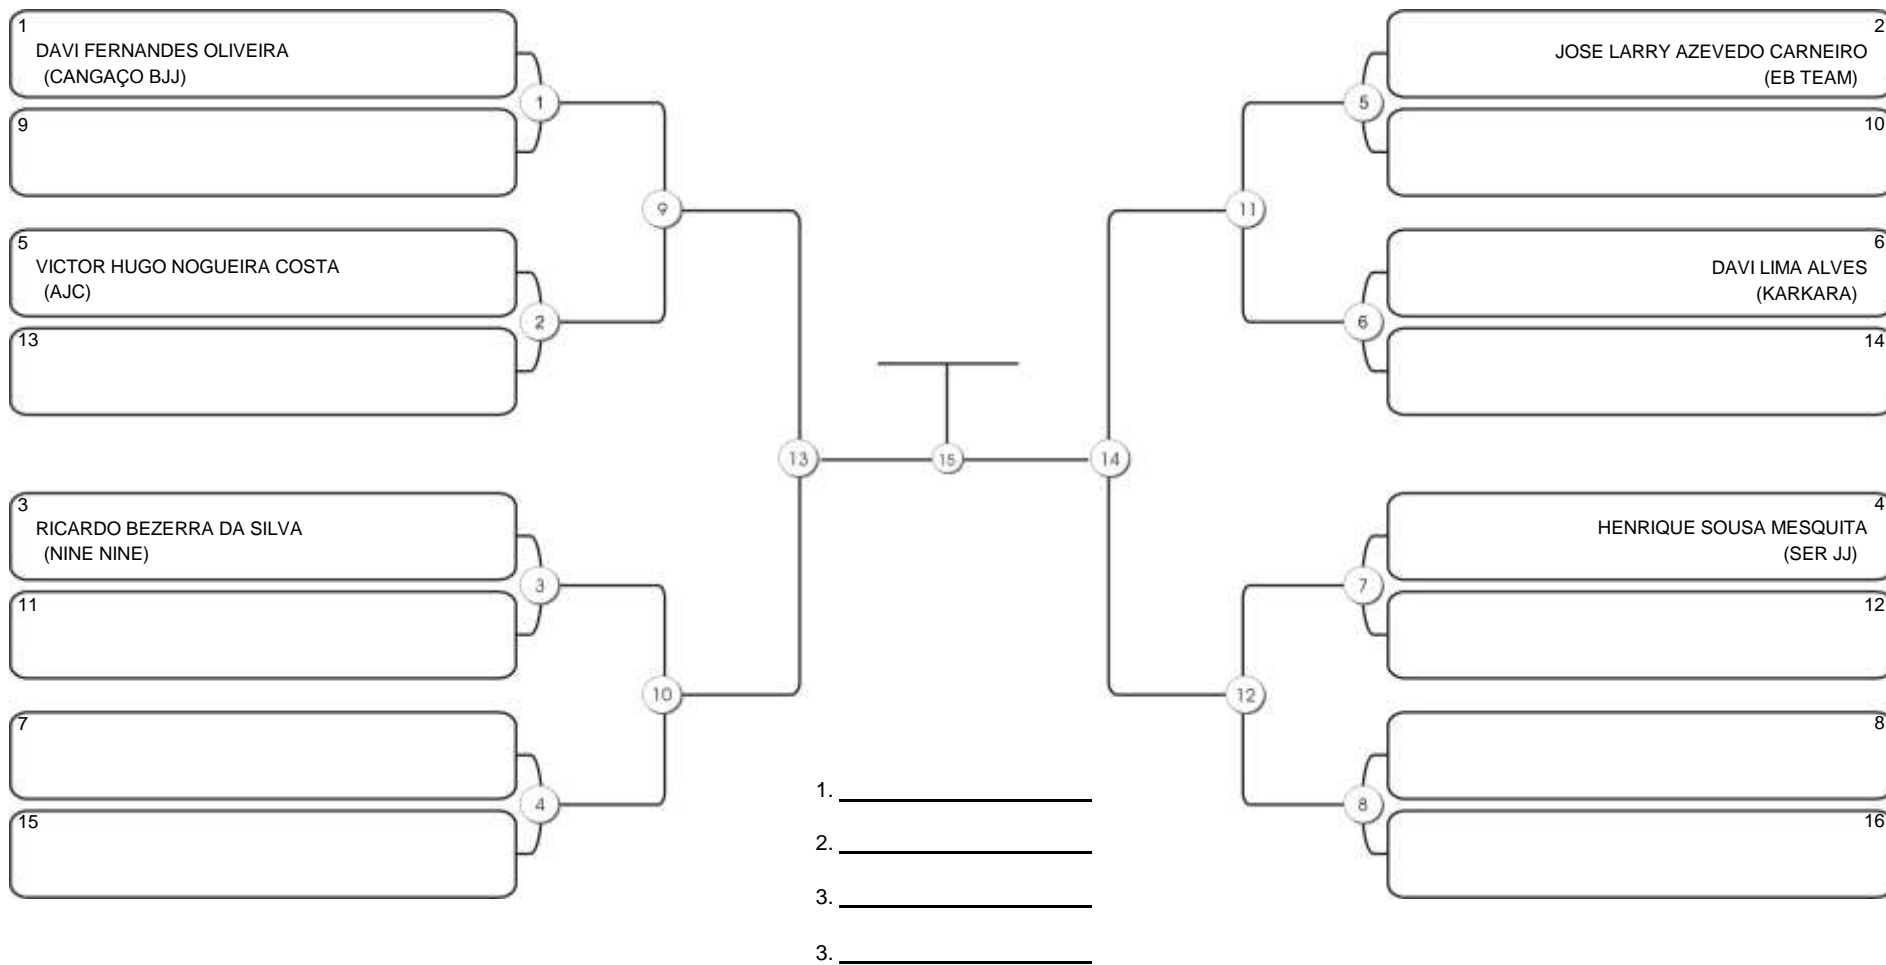

CEARÁ BELT 2024

Pimarta Aguanambi, Fortaleza, Ceará, 14 abr 2024

INFANTIL A 2015-2016 MASC BRANCA-CINZA LEVE

Responsável: _____
Nome: _____
Assinatura: _____