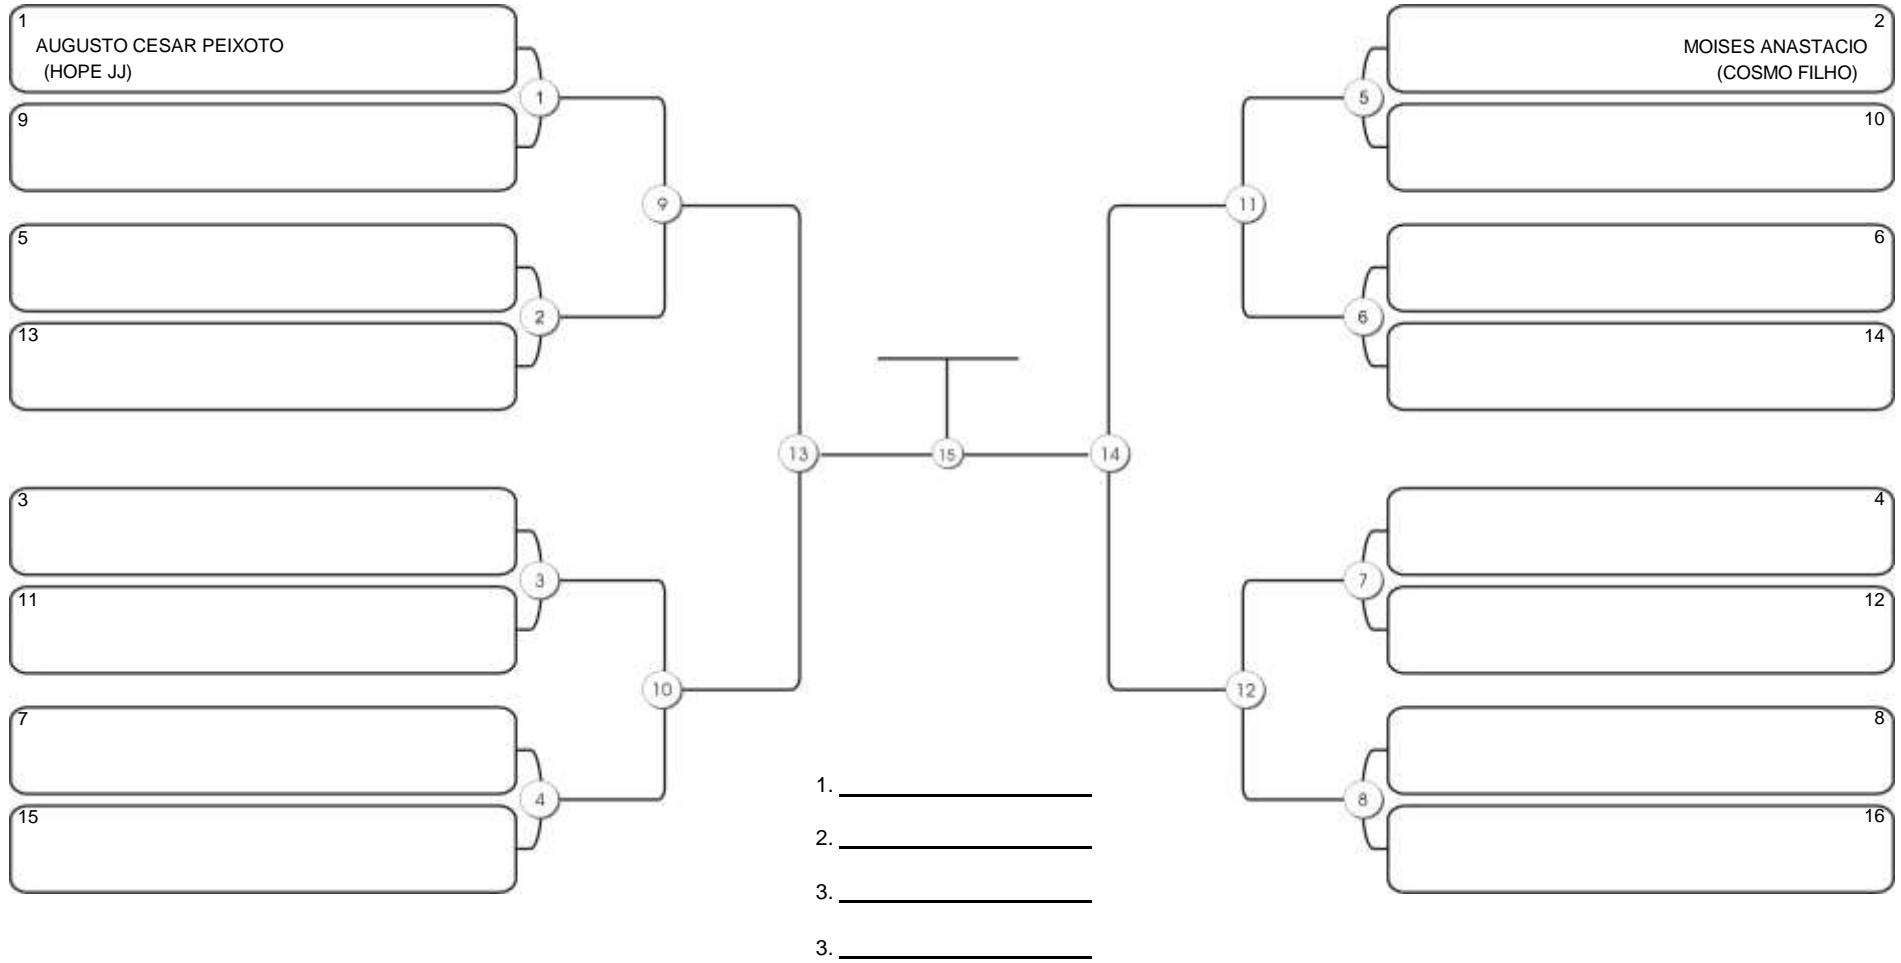

CEARÁ BELT 2024

Piarmarta Aguanambi, Fortaleza, Ceará, 14 abr 2024

ADULTO MASC AZUL GALO

Responsável: _____
Nome: _____
Assinatura: _____