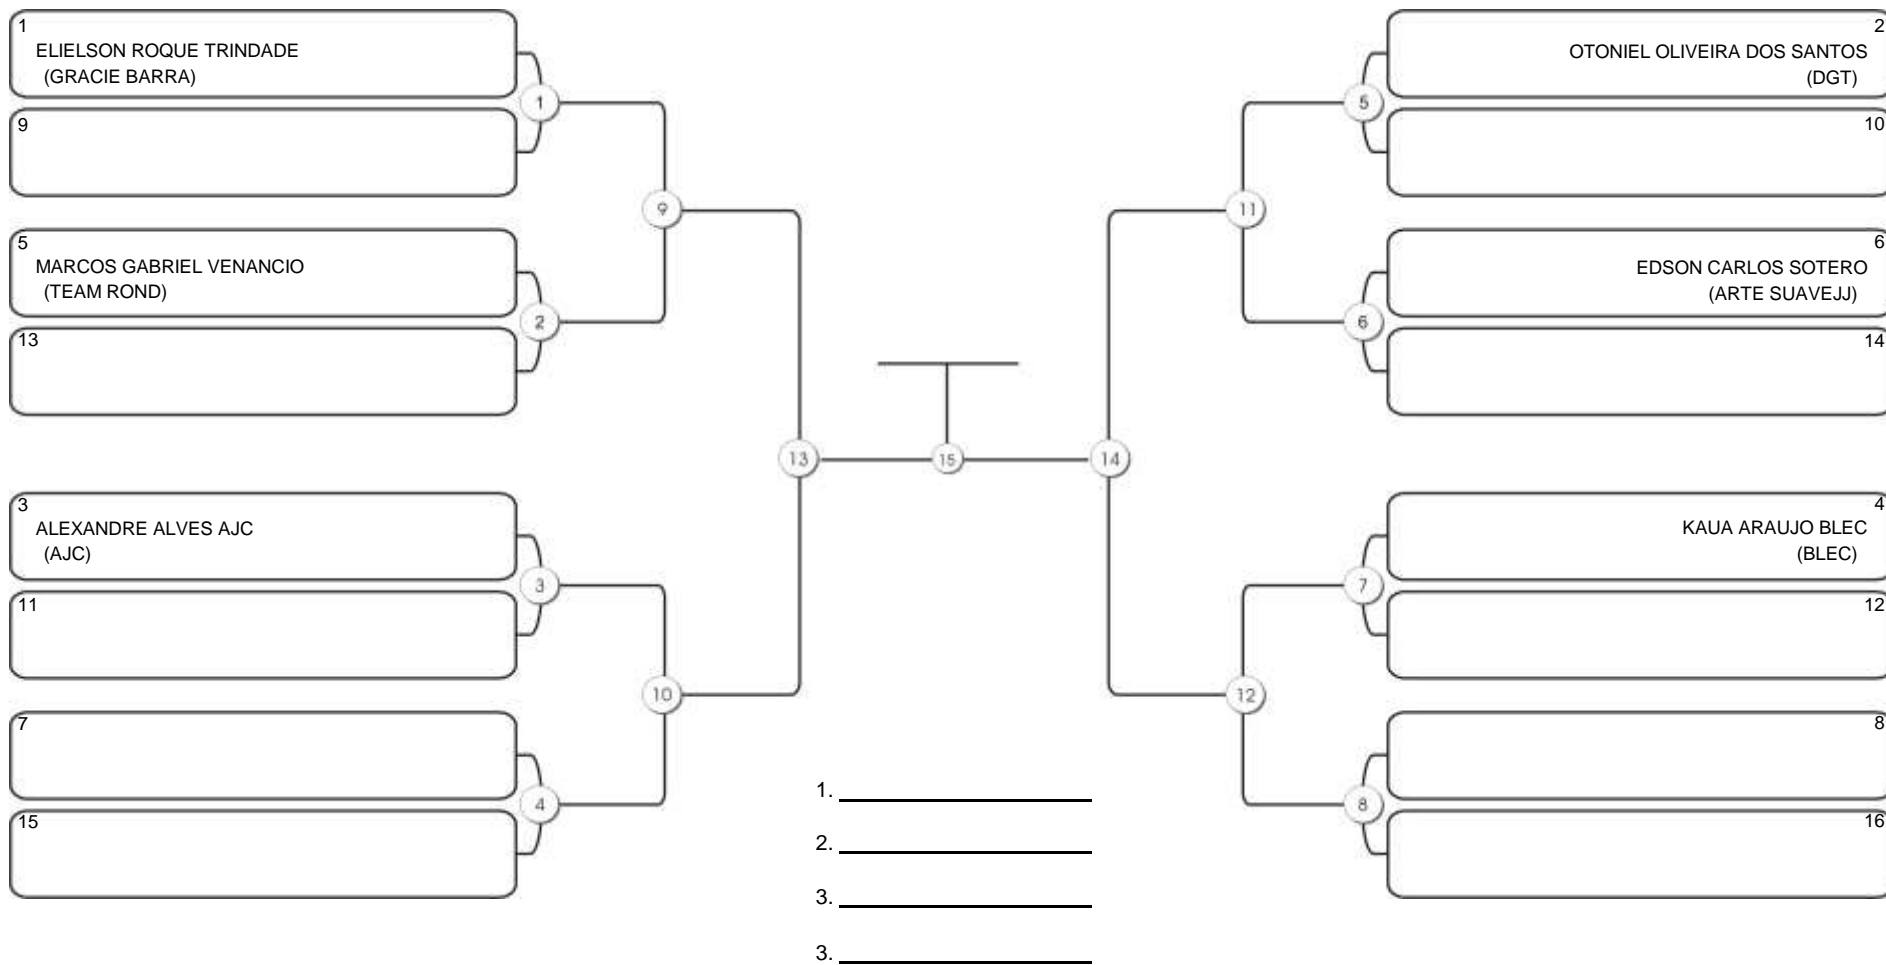

CEARÁ BELT 2024

Piamarta Aguanambi, Fortaleza, Ceará, 14 abr 2024

ADULTO MASC BRANCA PLUMA

Responsável: _____
Nome: _____
Assinatura: _____