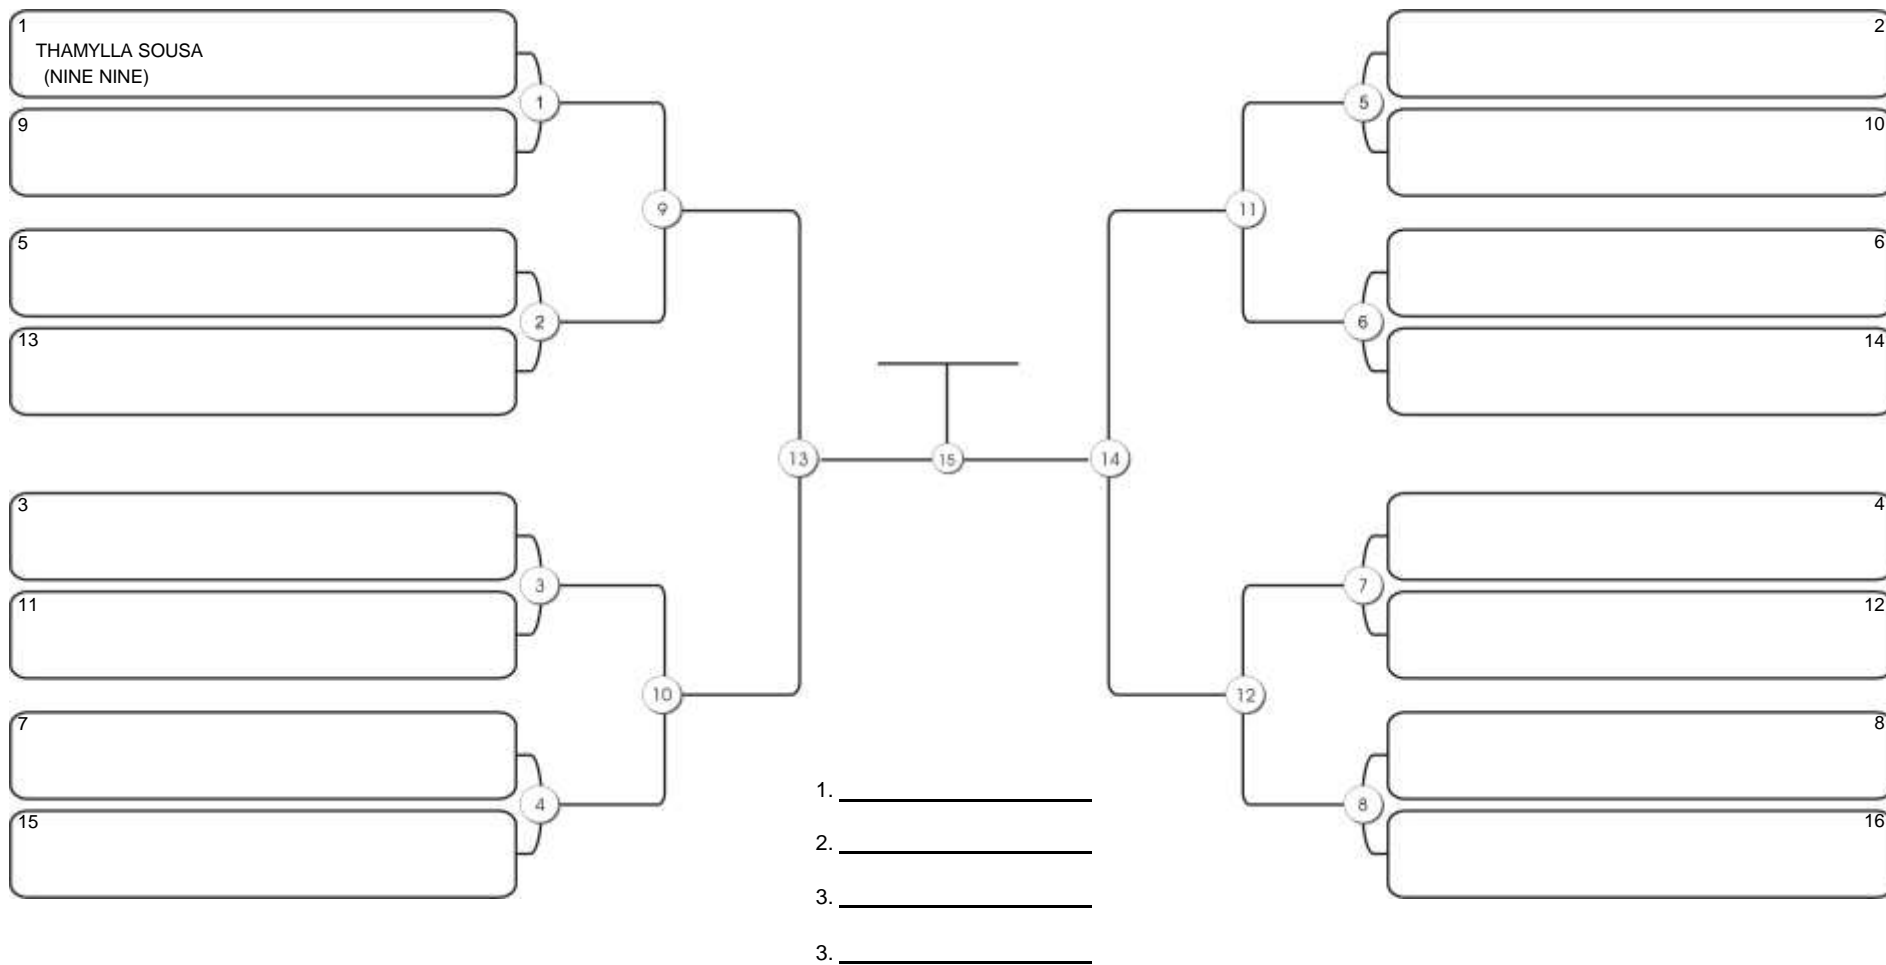

CEARÁ BELT 2024

Piarmarta Aguanambi, Fortaleza, Ceará, 14 abr 2024

INFANTO A 2011-2012 FEM AMAREL-LARANJA-VERDE PENA

Responsável: _____

Nome: _____

Assinatura: _____