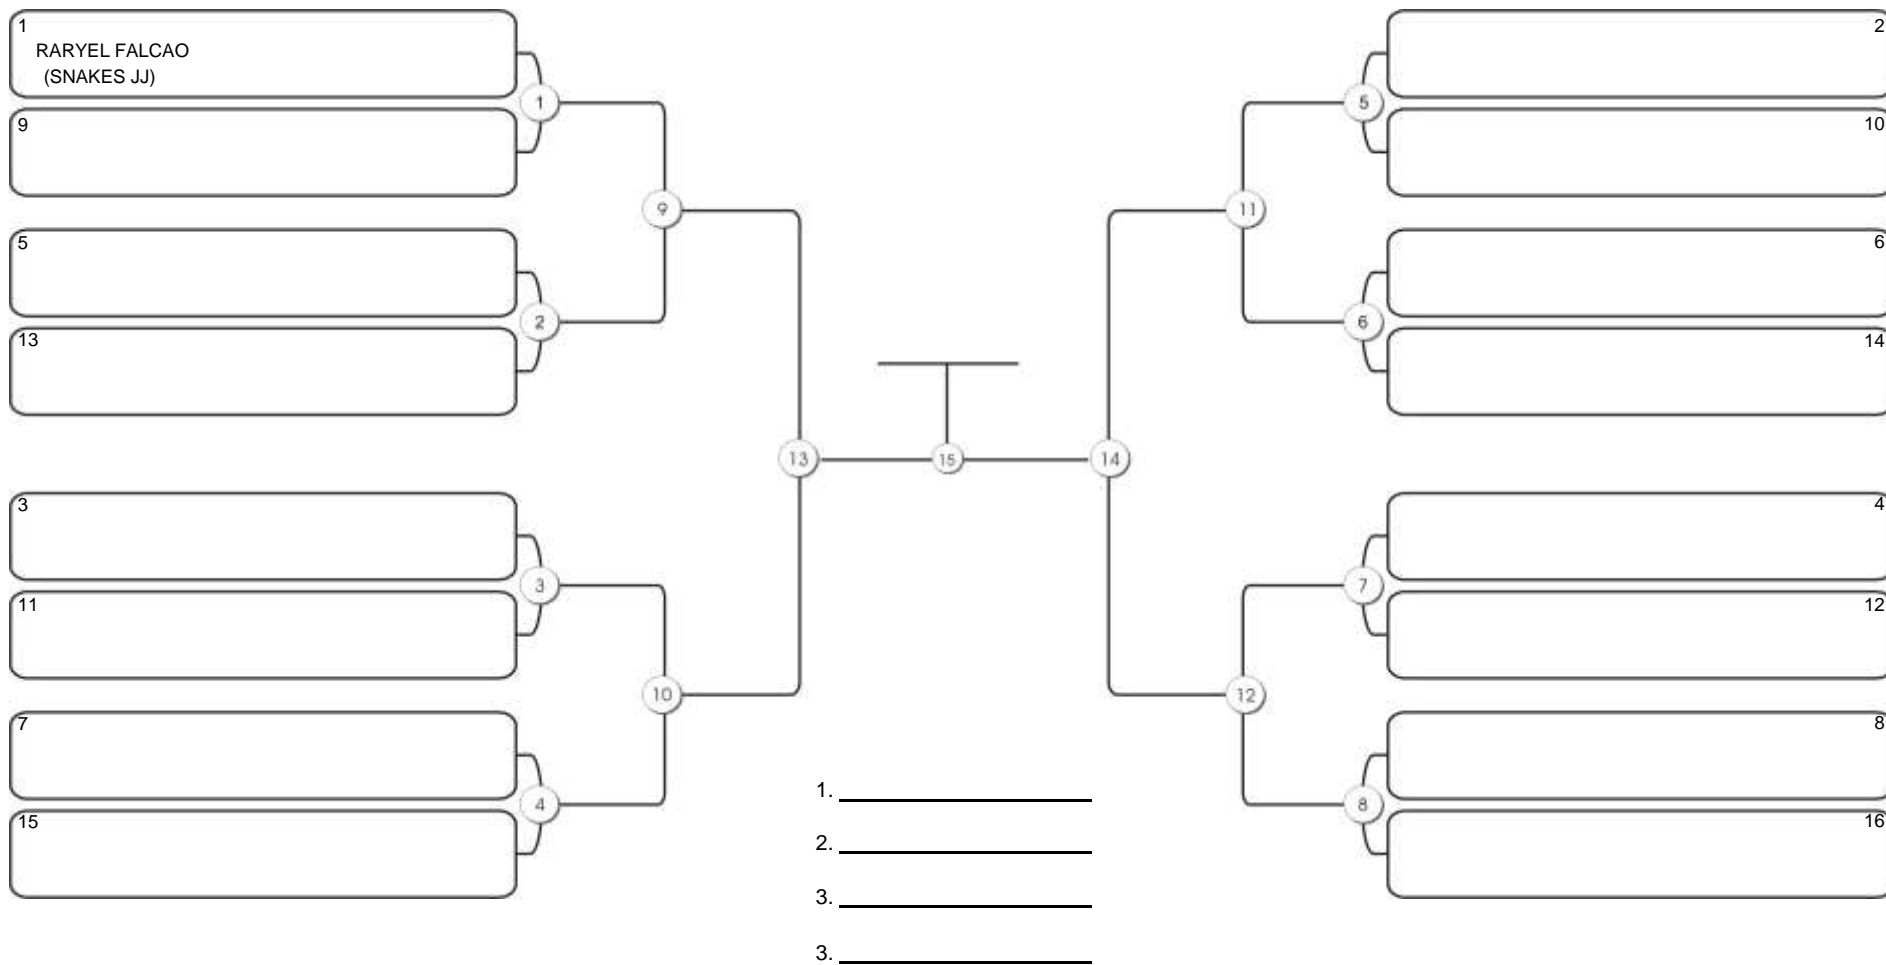

CEARÁ BELT 2024

Pimarta Aguanambi, Fortaleza, Ceará, 14 abr 2024

#1 Competidores

MASTER MASC MARROM ABSOLUTO

Responsável: _____
Nome: _____
Assinatura: _____