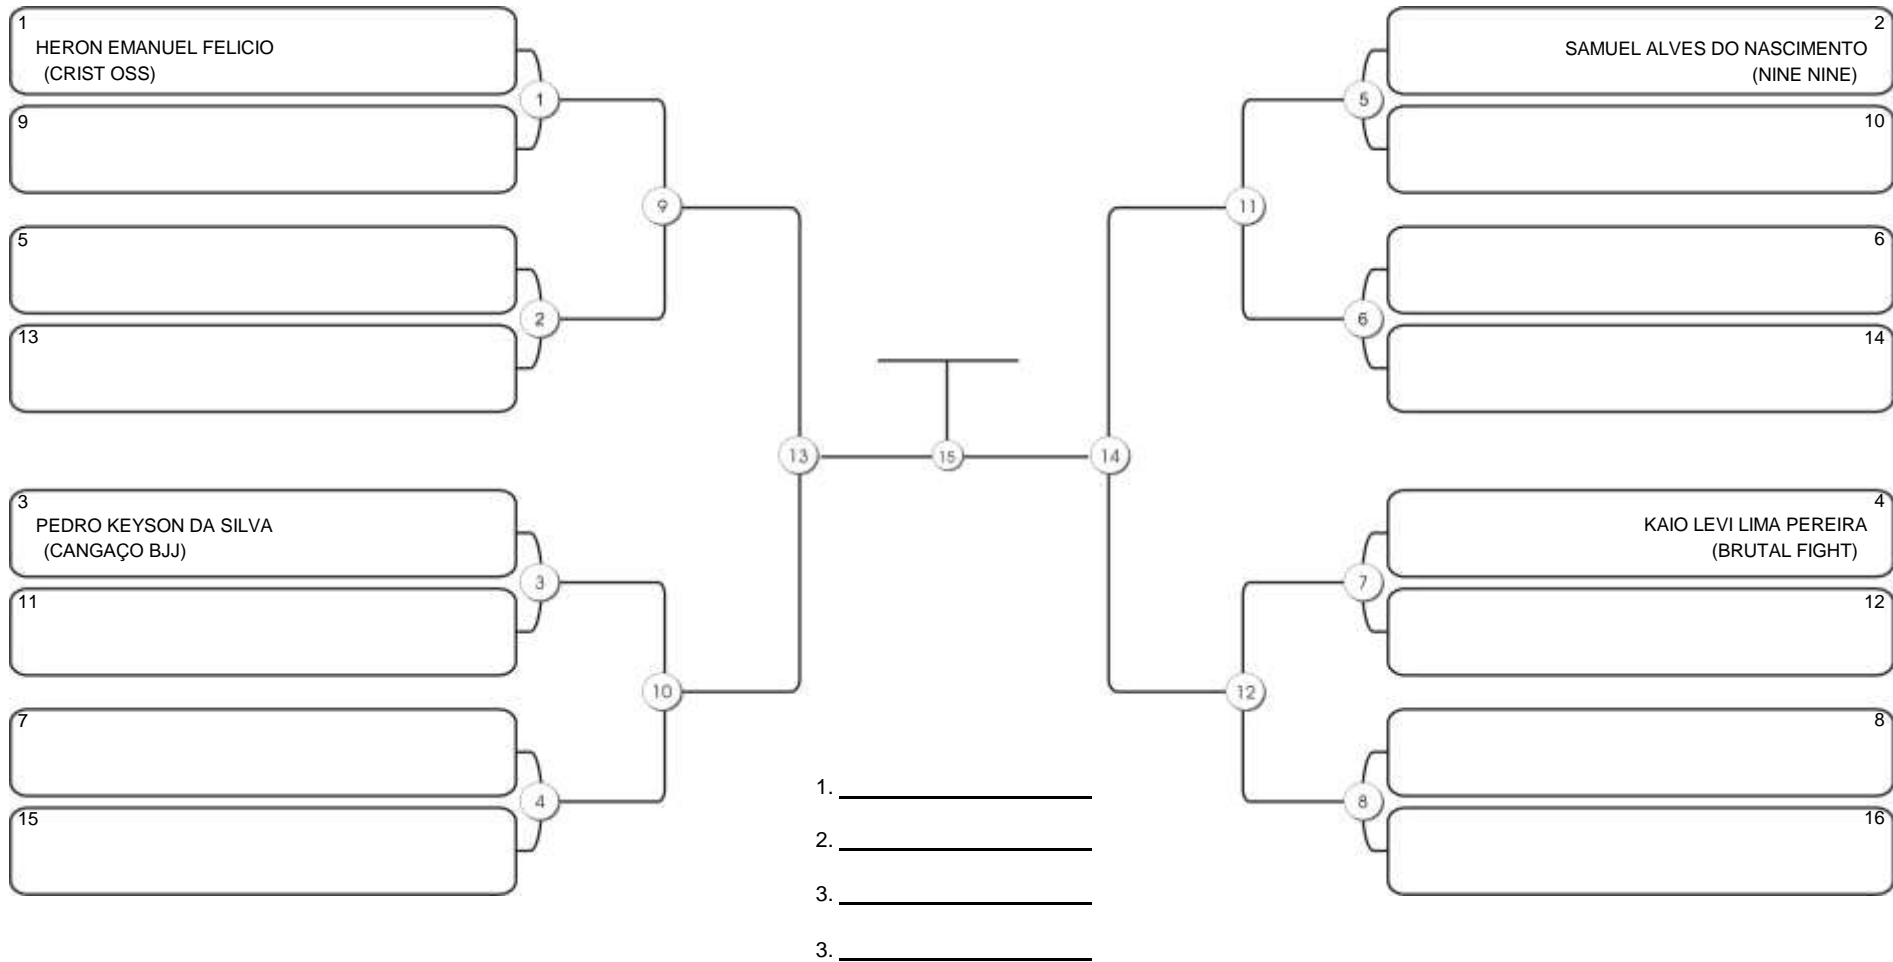

CEARÁ BELT 2024

Piarmarta Aguanambi, Fortaleza, Ceará, 14 abr 2024

NO GI INF JUV B MASC AMAREL-LARANJA-VERDE MEIO-PESADO

Responsável: _____
Nome: _____
Assinatura: _____