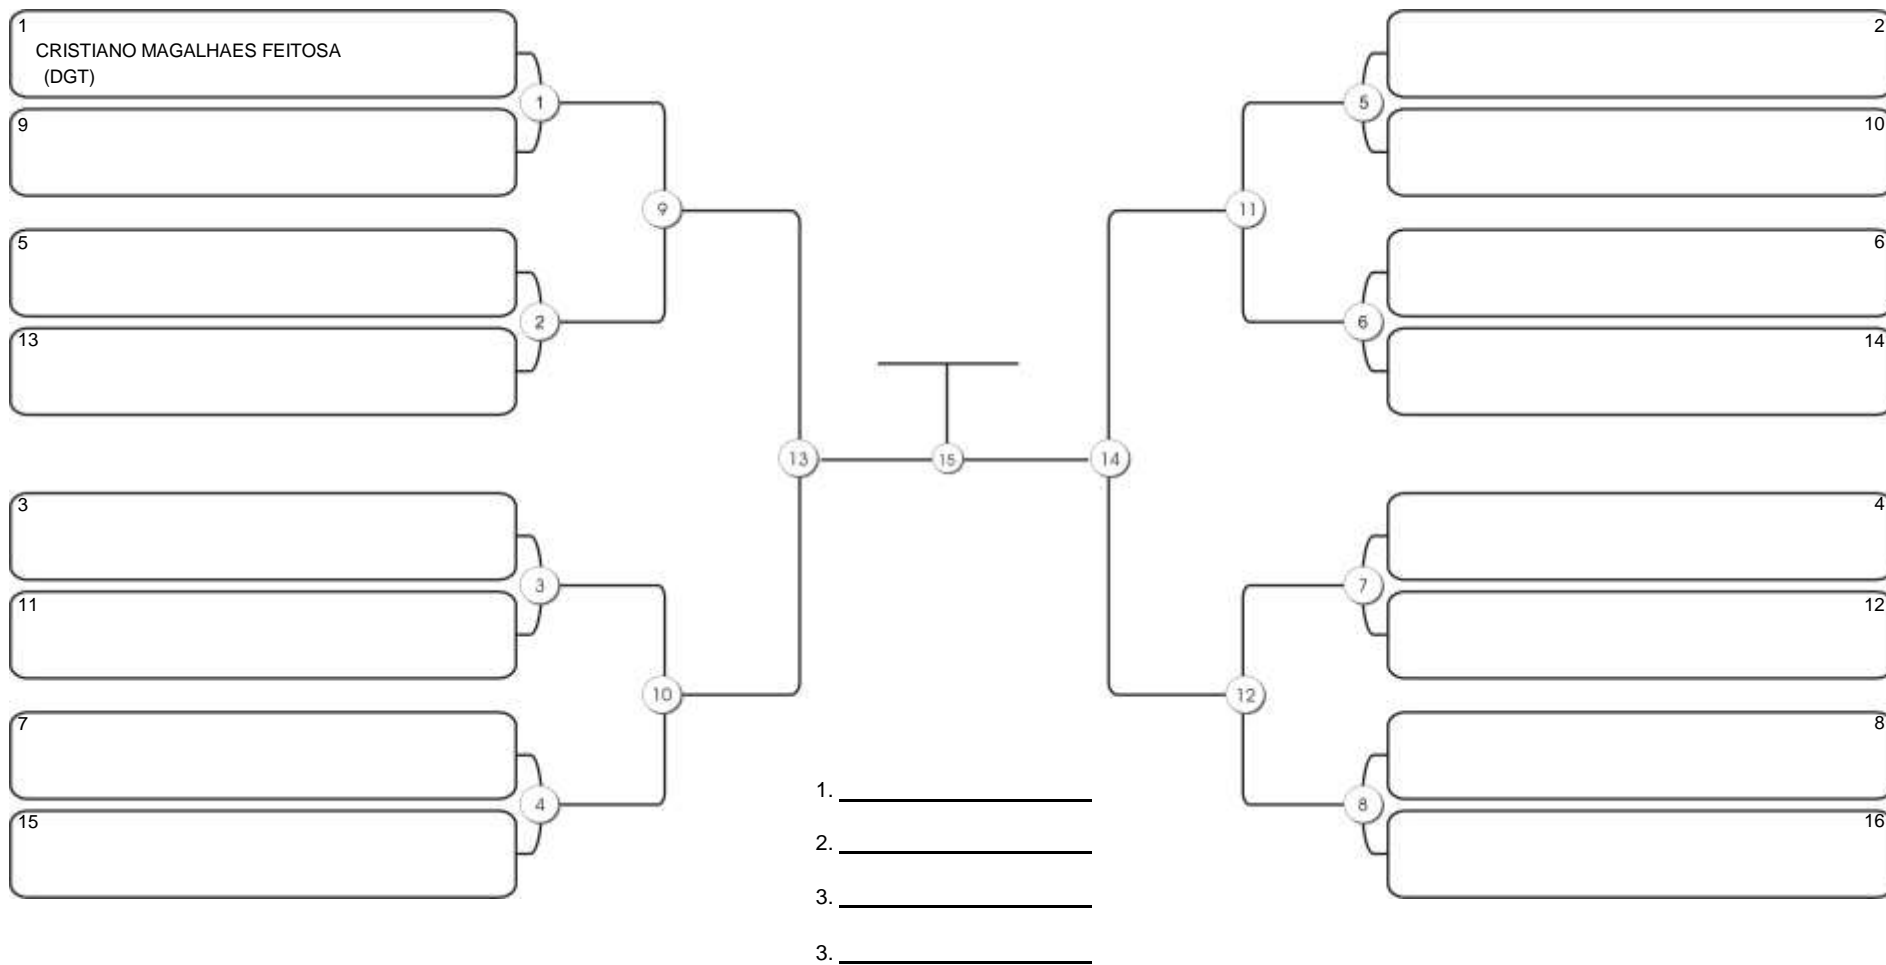

CEARÁ BELT 2024

Piamarta Aguanambi, Fortaleza, Ceará, 14 abr 2024

#1 Competidores

SÊNIOR 4 MASC AZUL ABSOLUTO

Responsável: _____
Nome: _____
Assinatura: _____