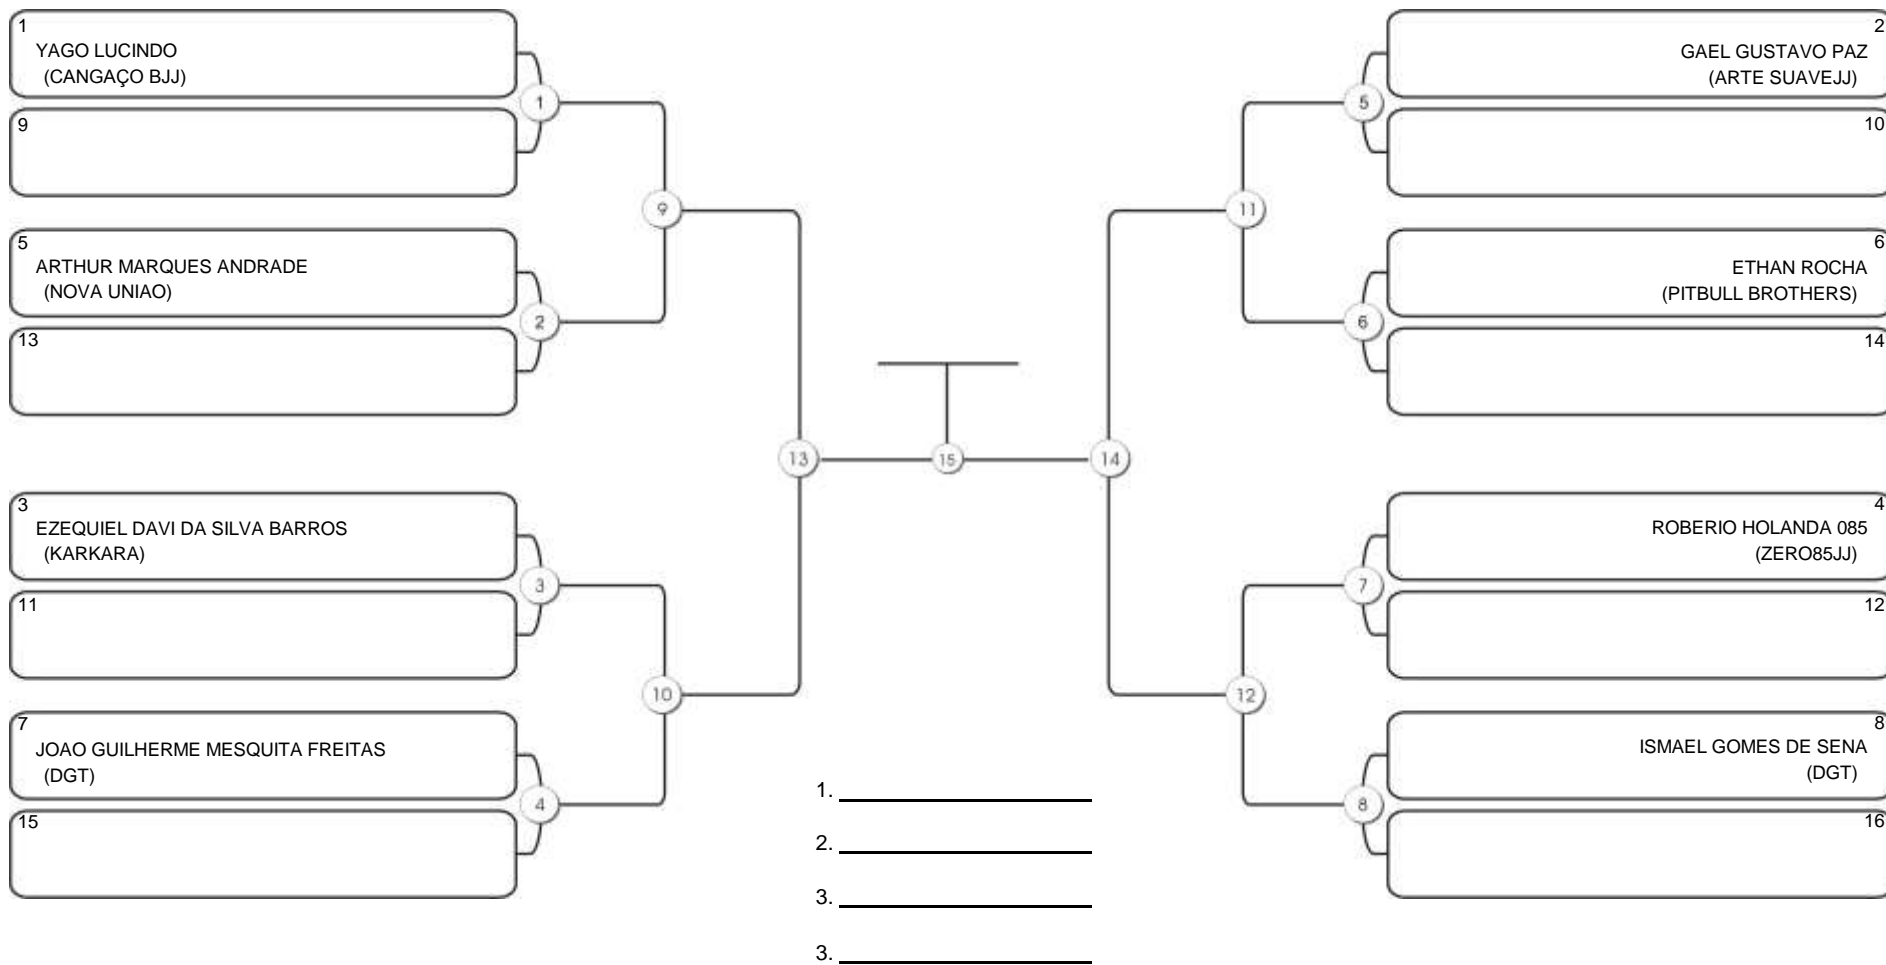

CEARÁ BELT 2024

Piamarta Aguanambi, Fortaleza, Ceará, 14 abr 2024

INFANTIL A 2015-2016 MASC BRANCA-CINZA PLUMA

Responsável: _____

Nome: _____

Assinatura: _____