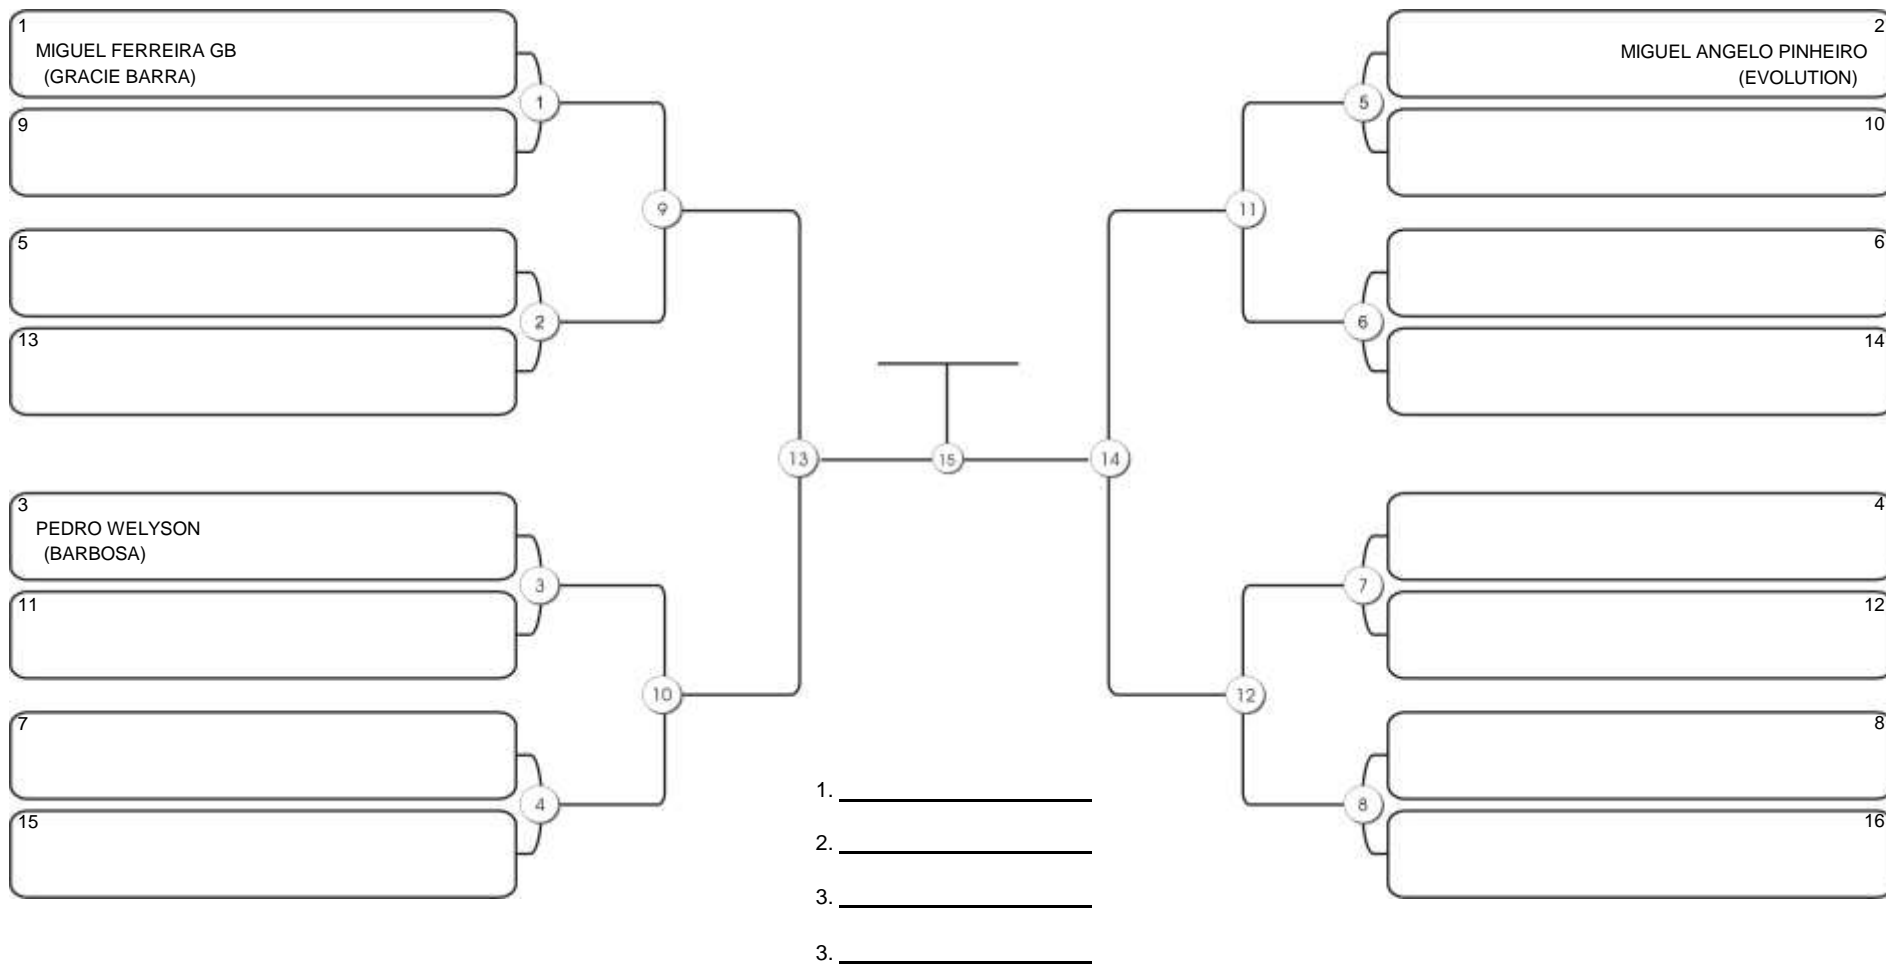

CEARÁ BELT 2024

Piamarta Aguanambi, Fortaleza, Ceará, 14 abr 2024

INFANTO A 2011-2012 MASC AMAREL-LARANJA-VERDE LEVE

Responsável: _____
Nome: _____
Assinatura: _____