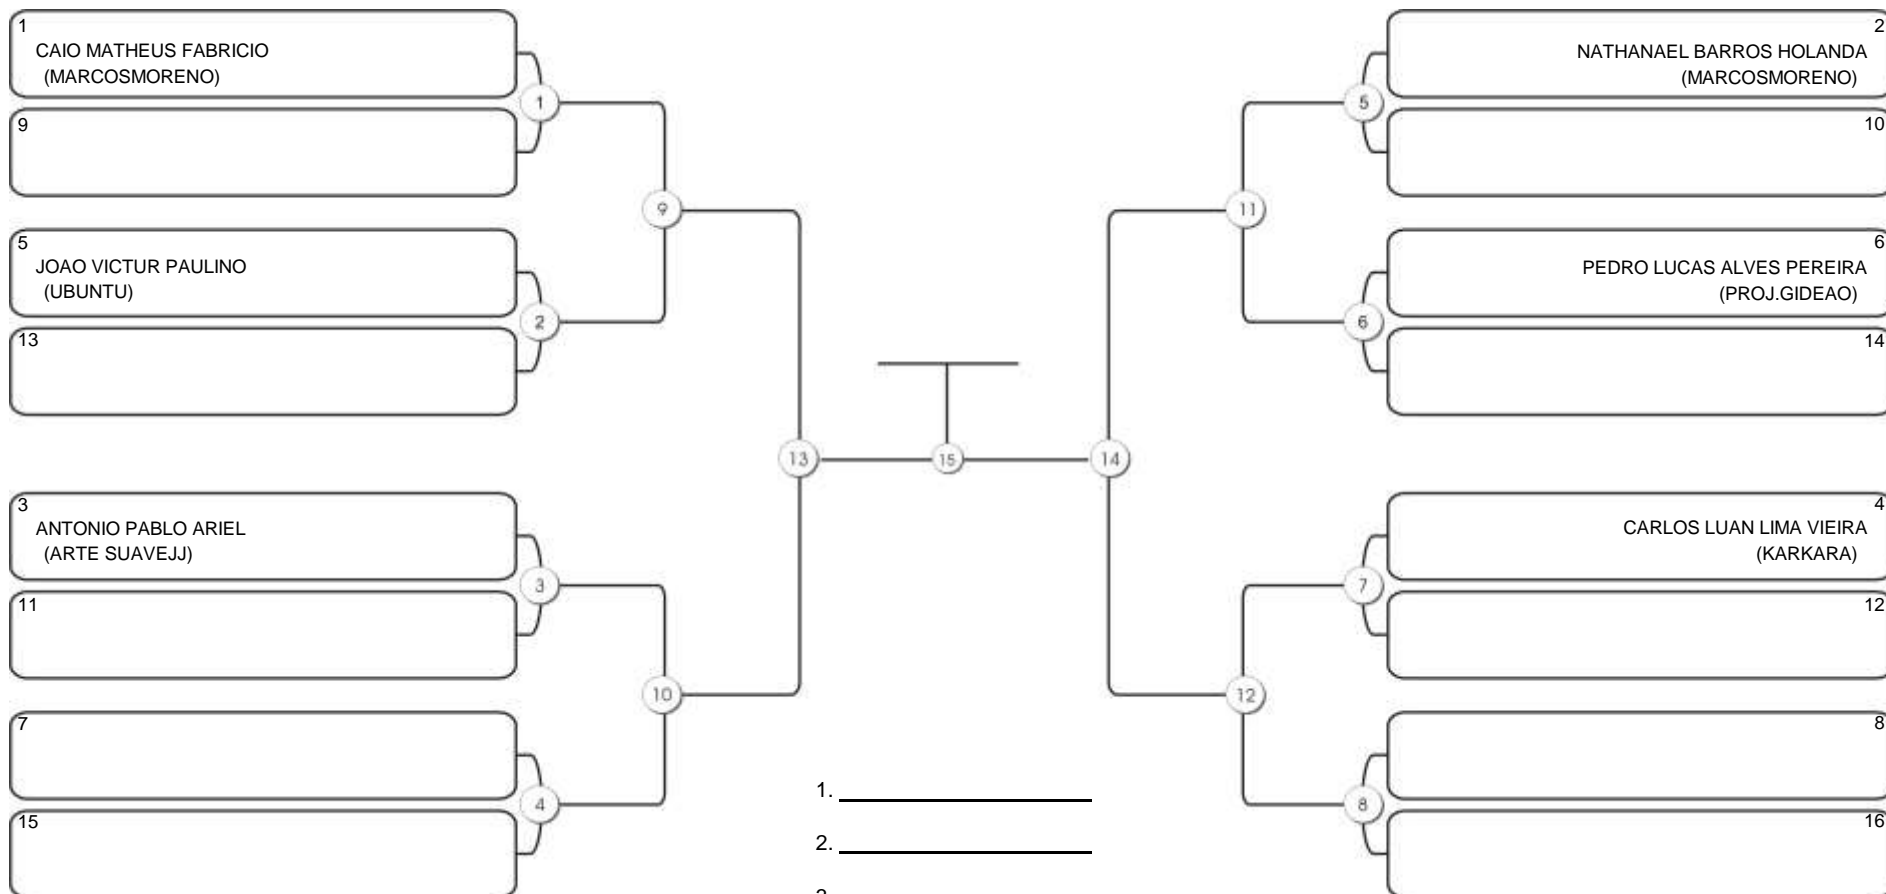

CEARÁ BELT 2024

Piamarta Aguanambi, Fortaleza, Ceará, 14 abr 2024

JUVENIL 2007-2008 MASC BRANCA PESADÍSSIMO

Responsável: _____

Nome: _____

Assinatura: _____