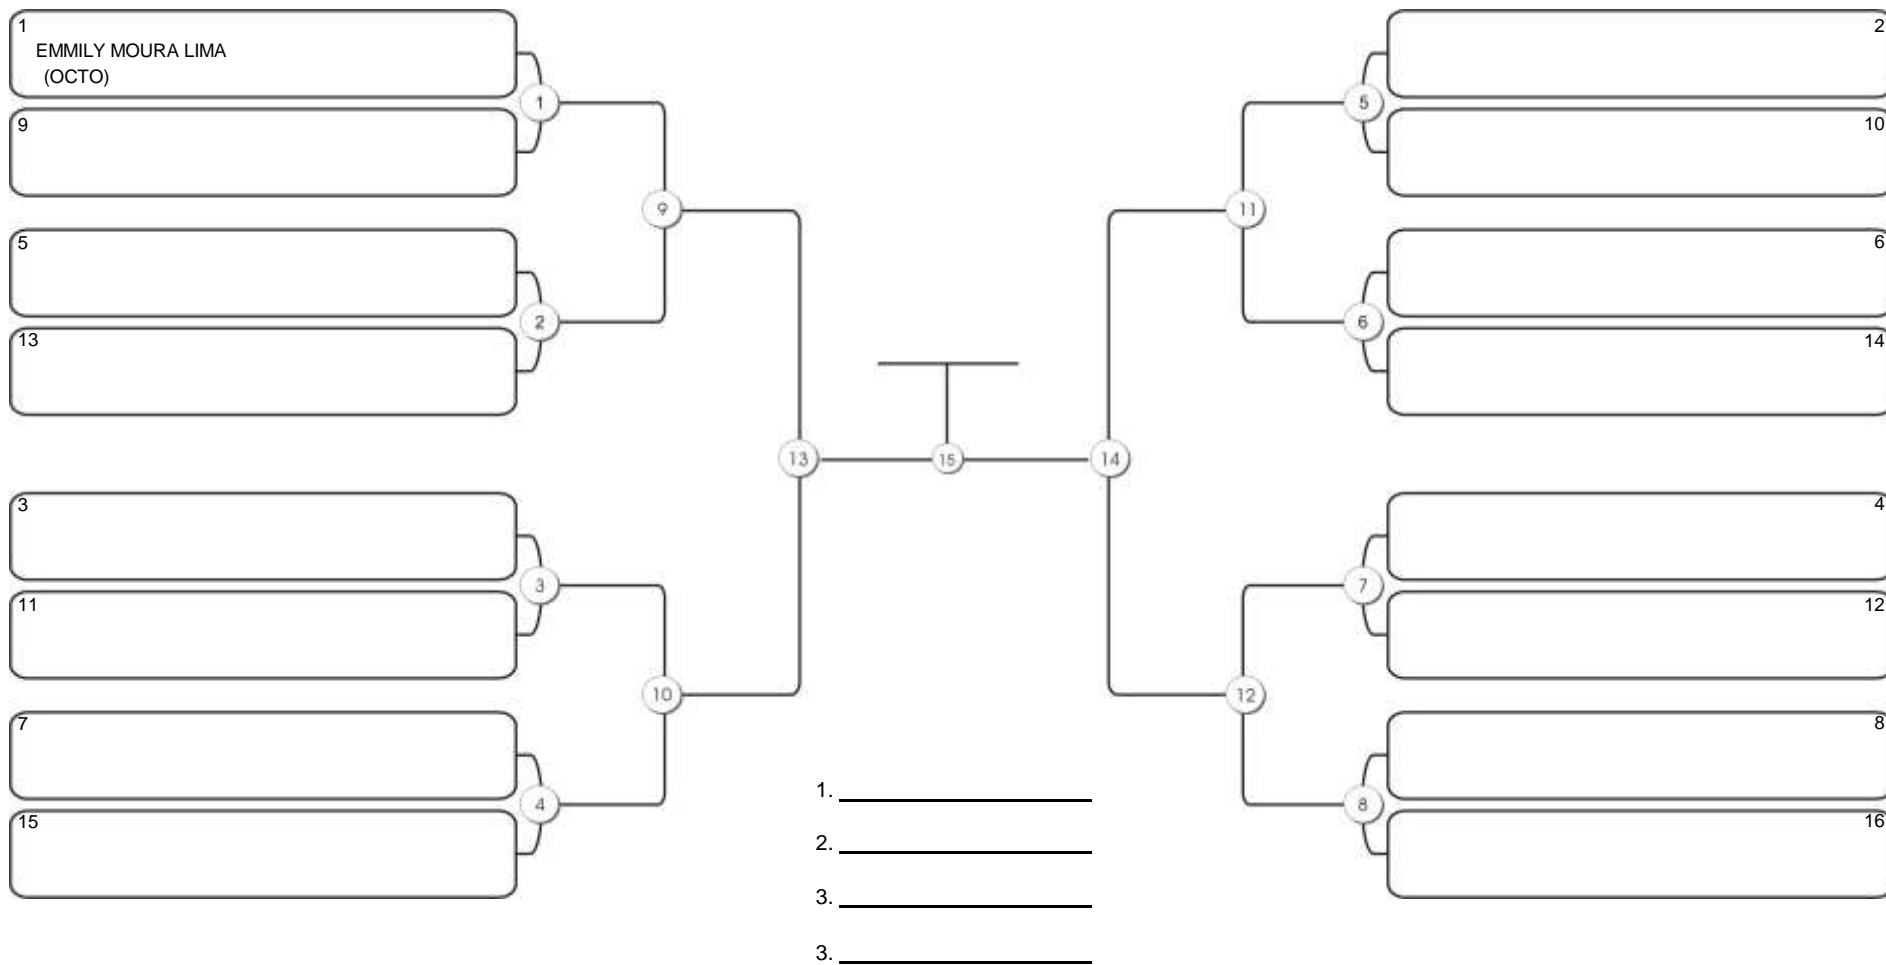

CEARÁ BELT 2024

Piarmarta Aguanambi, Fortaleza, Ceará, 14 abr 2024

#1 Competidores

INFANTO A 2011-2012 FEM AMAREL-LARANJA-VERDE ABSOLUTO PESADO

Responsável: _____
Nome: _____
Assinatura: _____