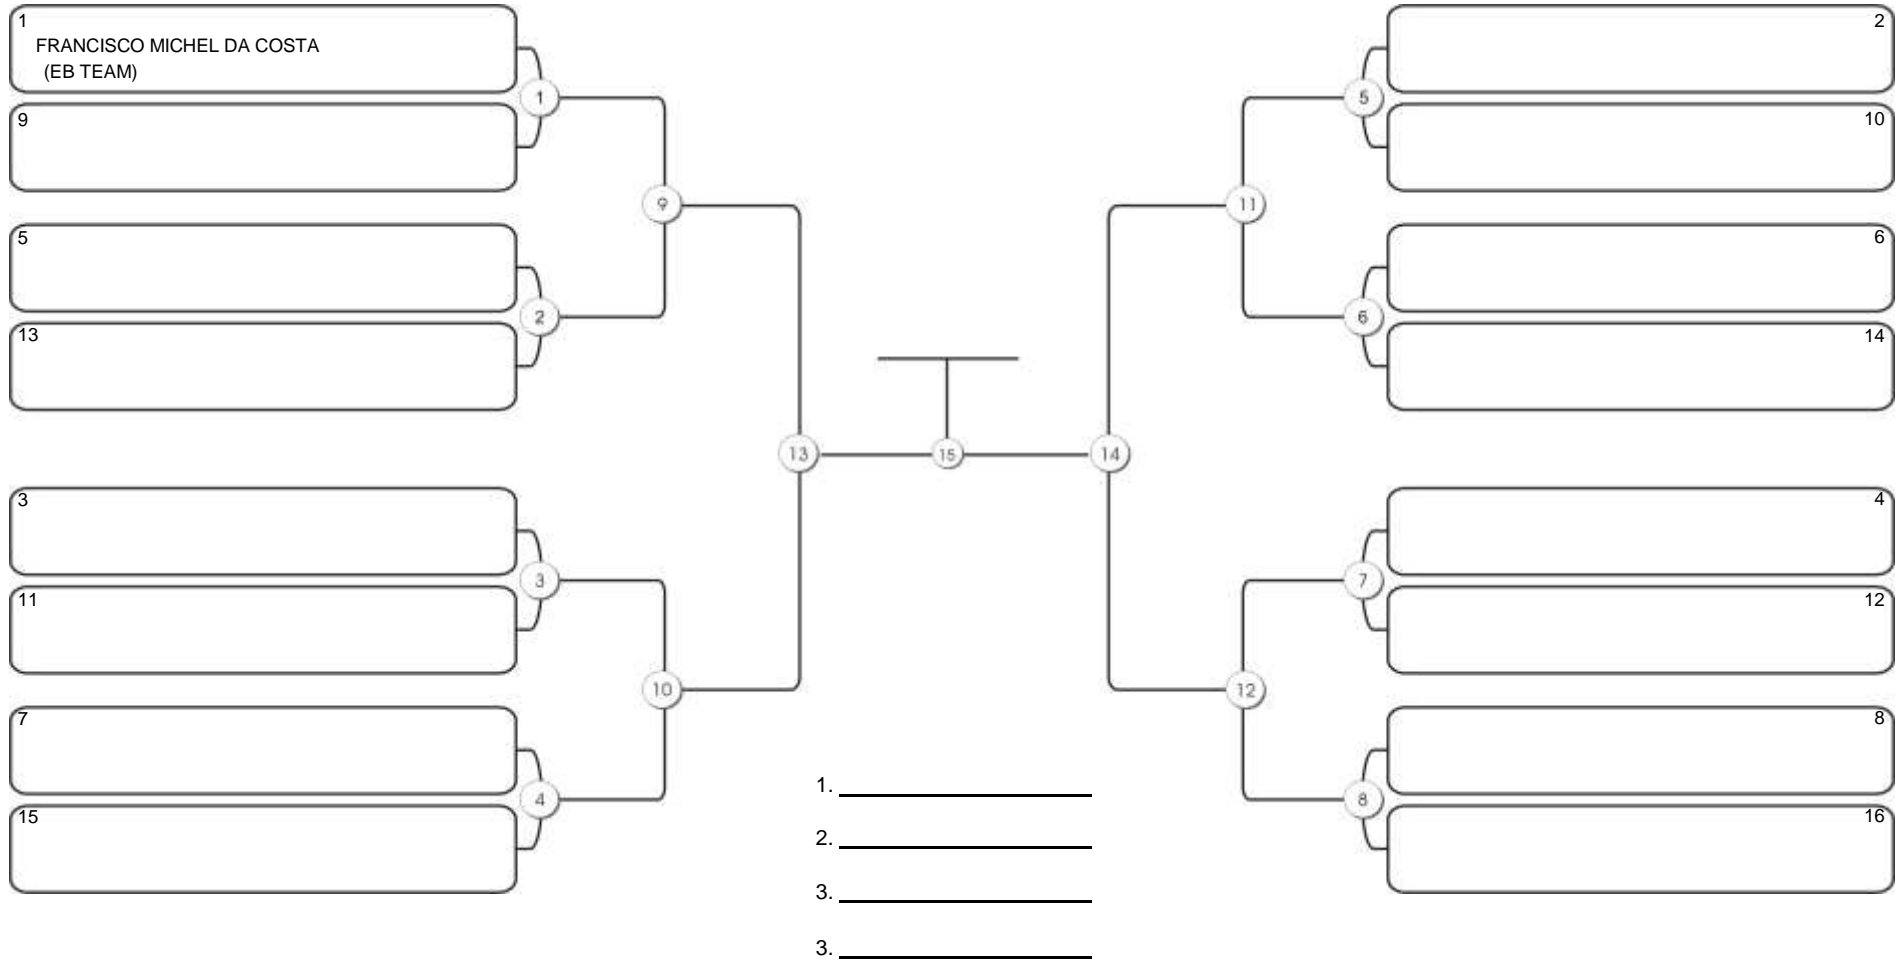

CEARÁ BELT 2024

Piamarta Aguanambi, Fortaleza, Ceará, 14 abr 2024

SÊNIOR 1 MASC PRETA SUPER-PESADO

Responsável: _____
Nome: _____
Assinatura: _____