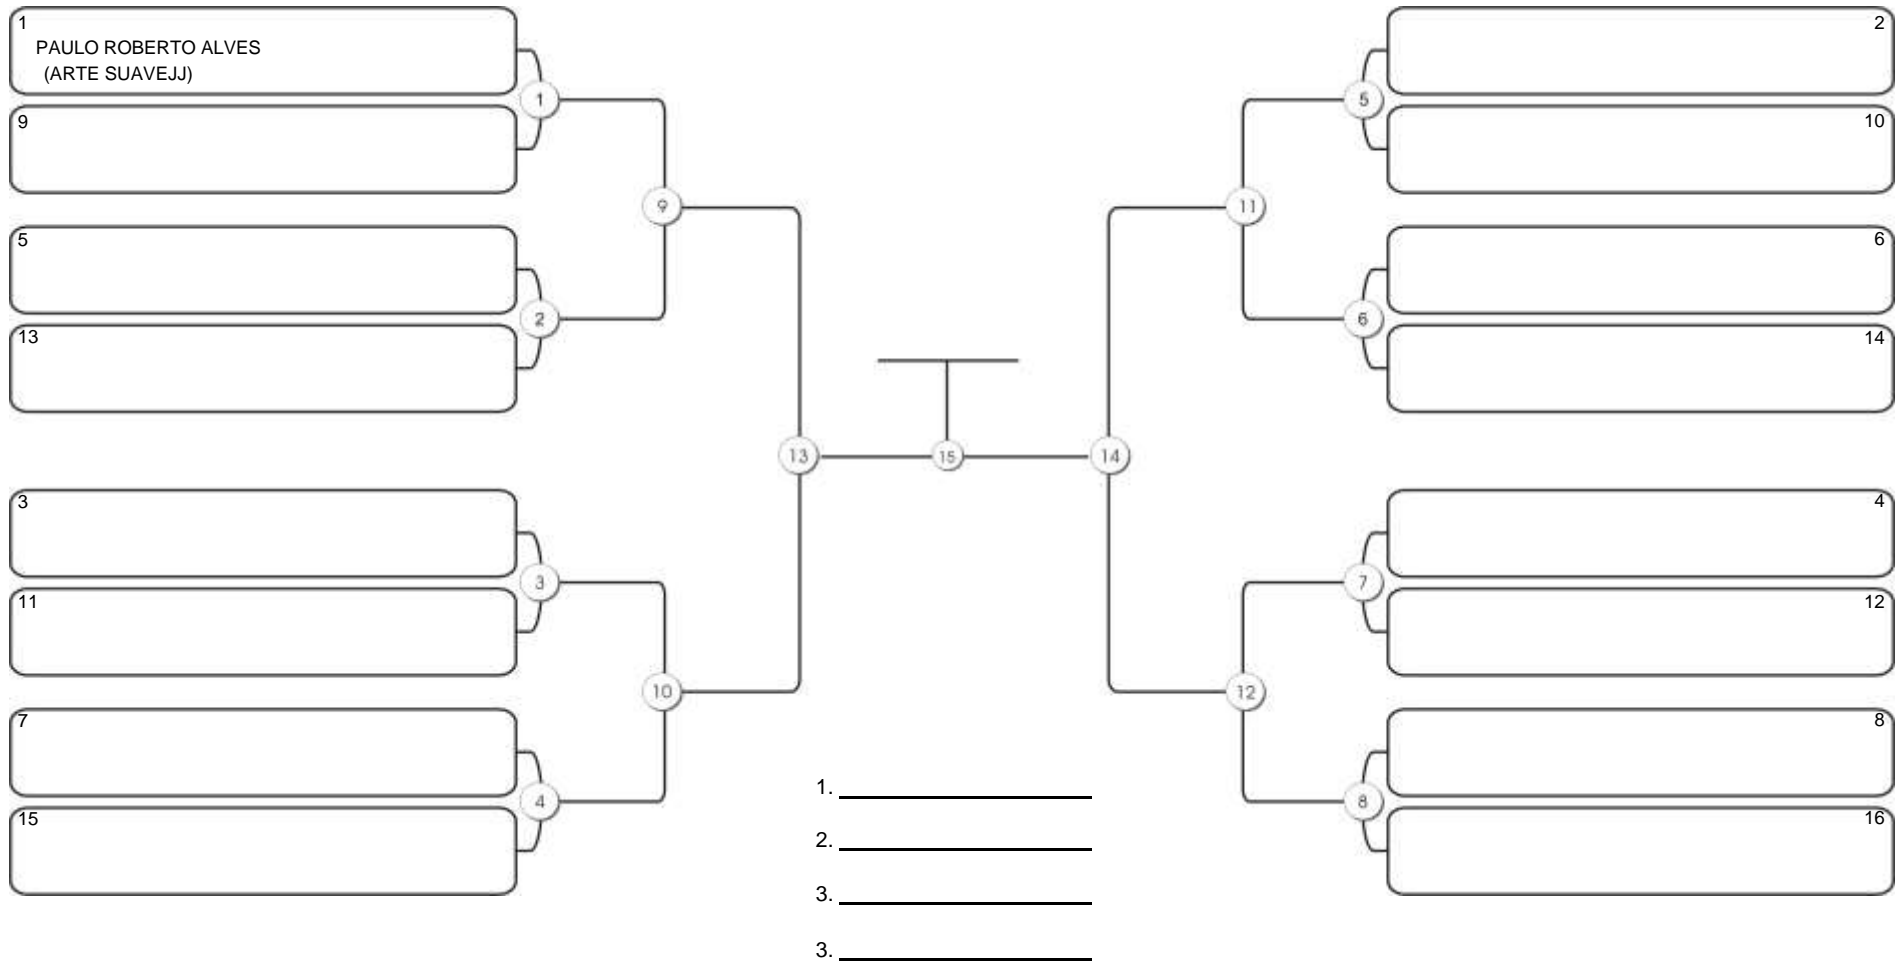

CEARÁ BELT 2024

Pimarta Aguanambi, Fortaleza, Ceará, 14 abr 2024

INFANTO A 2011-2012 MASC AMAREL-LARANJA-VERDE ABSOLUTO LEVE

Responsável: _____
Nome: _____
Assinatura: _____