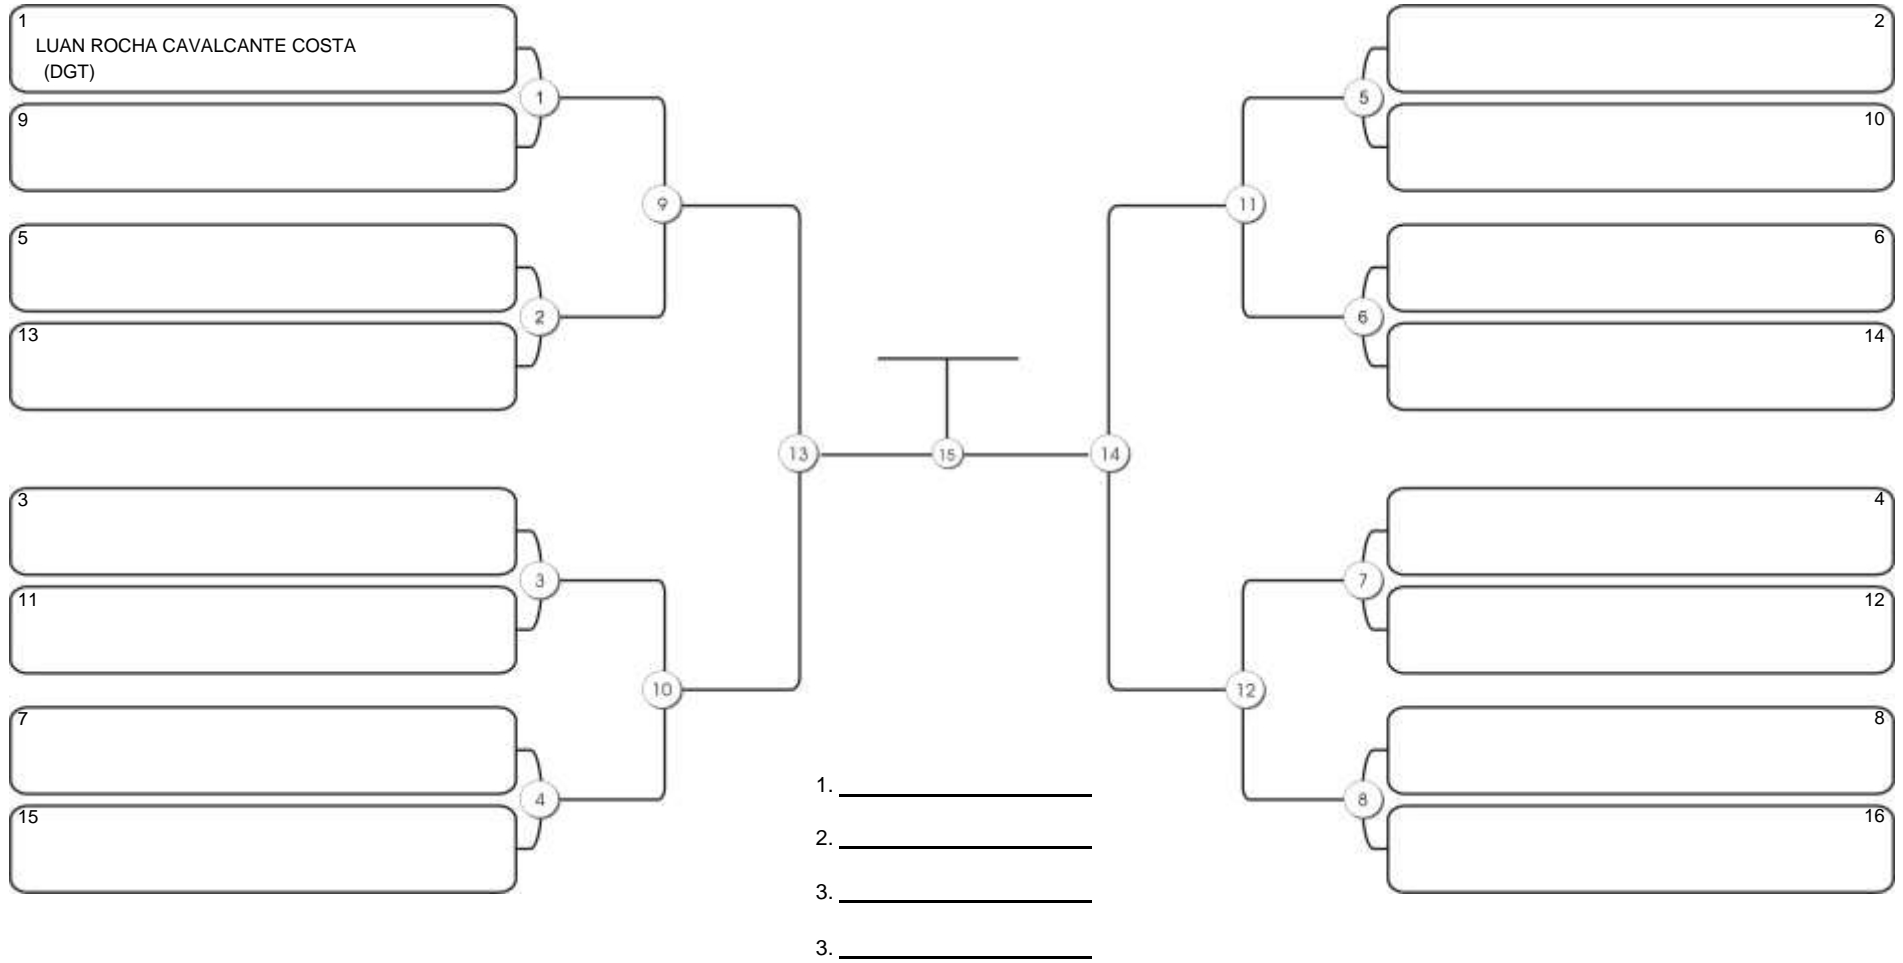

CEARÁ BELT 2024

Piamarta Aguanambi, Fortaleza, Ceará, 14 abr 2024

PRÉ-MIRIM 2019-2020 MASC BRANCA-CINZA LEVE

Responsável: _____
Nome: _____
Assinatura: _____