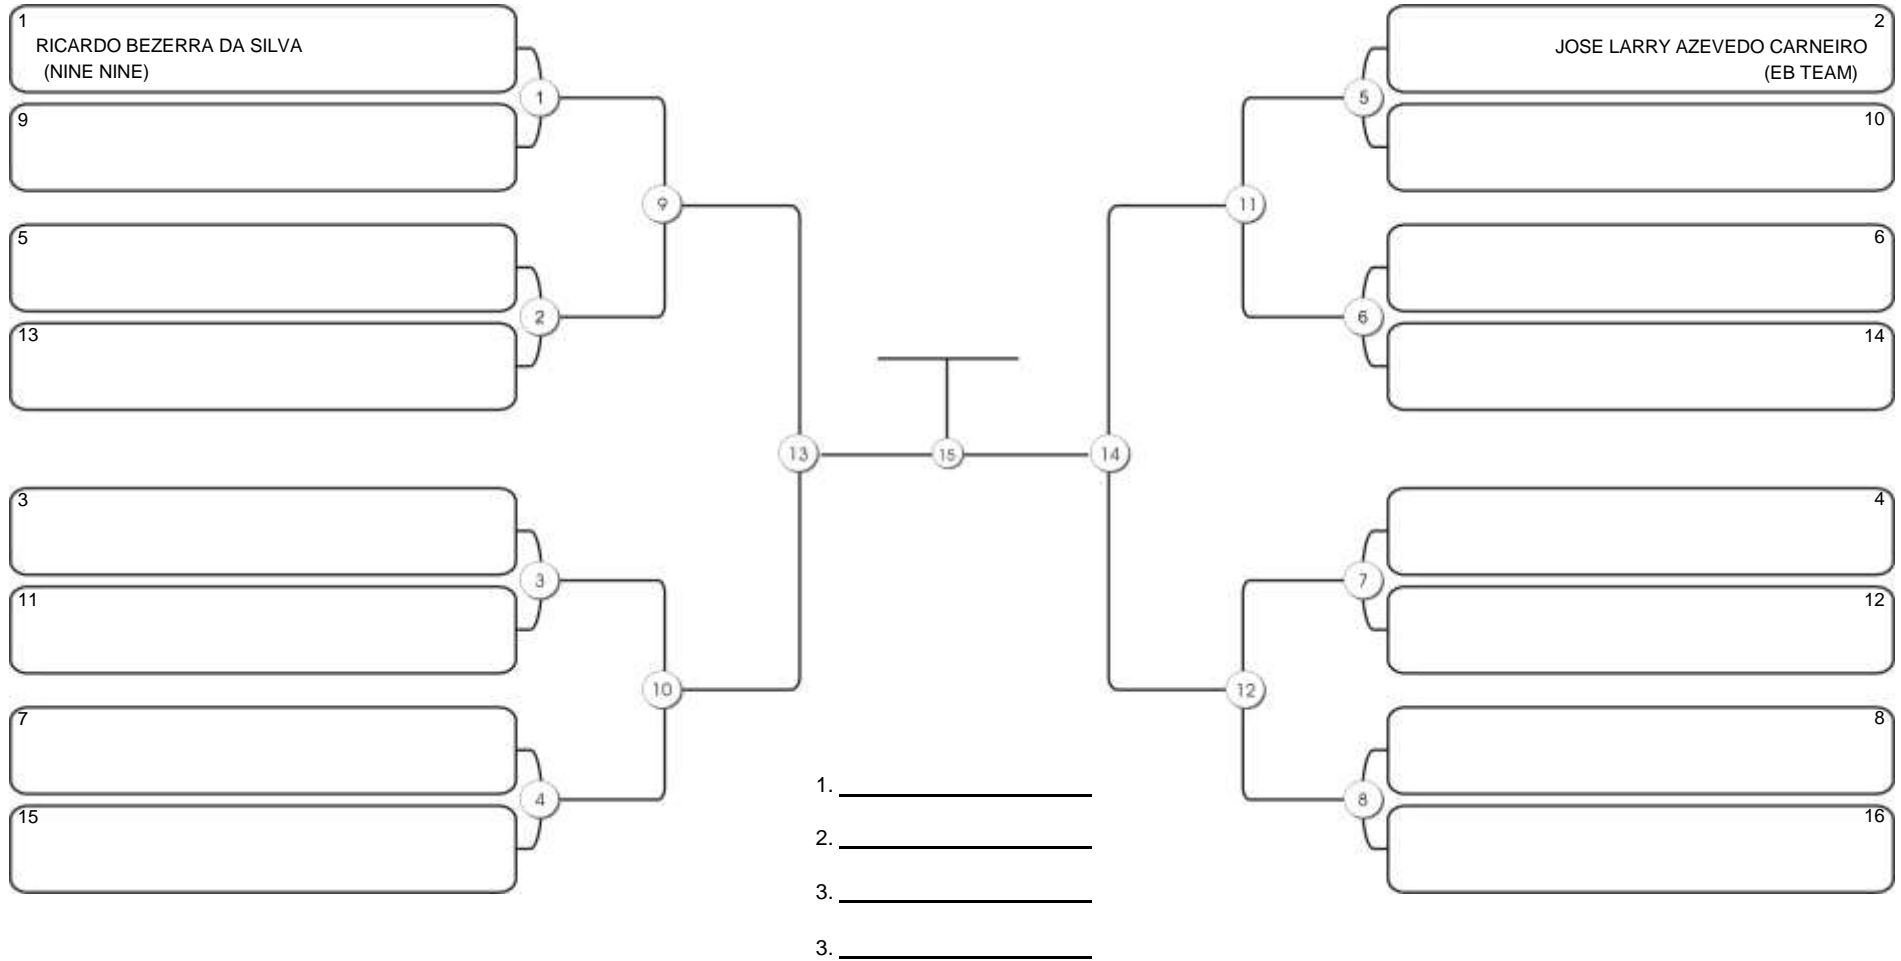

CEARÁ BELT 2024

Piamarta Aguanambi, Fortaleza, Ceará, 14 abr 2024

NO GI INFANTIL A MASC BRANCA-CINZA LEVE

Responsável: _____
Nome: _____
Assinatura: _____