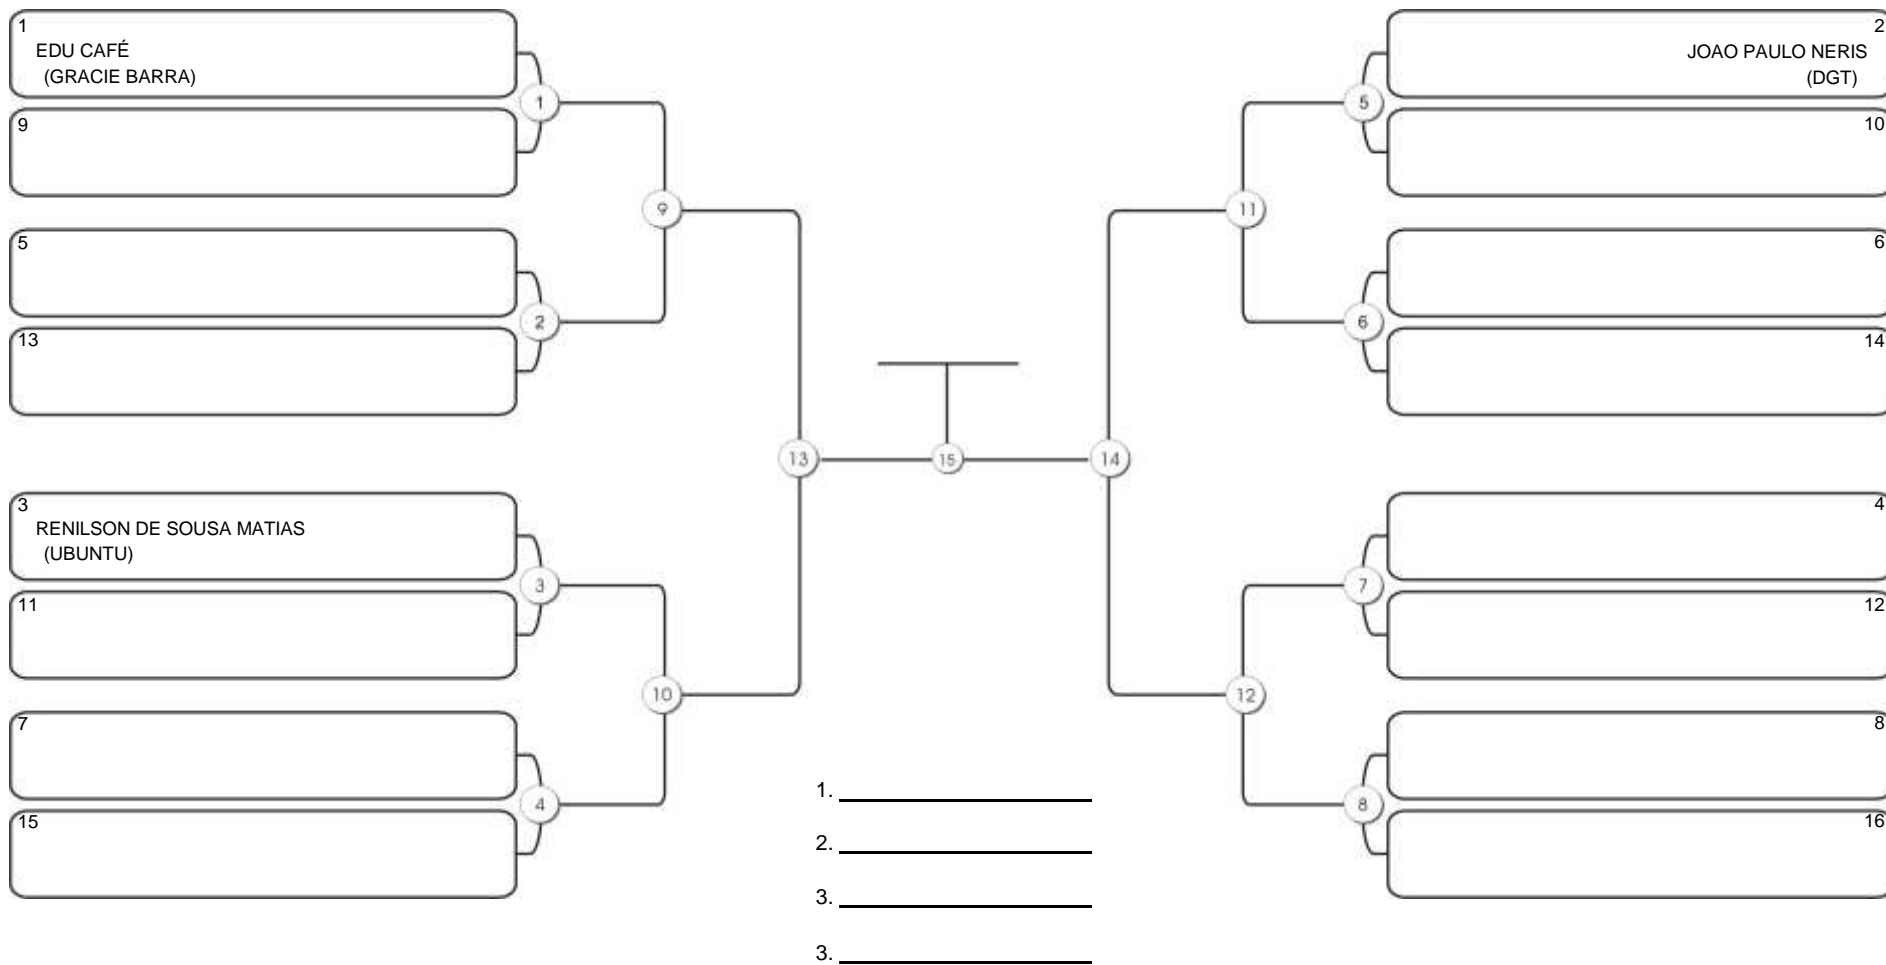

CEARÁ BELT 2024

Piamarta Aguanambi, Fortaleza, Ceará, 14 abr 2024

ADULTO MASC PRETA LEVE

Responsável: _____
Nome: _____
Assinatura: _____