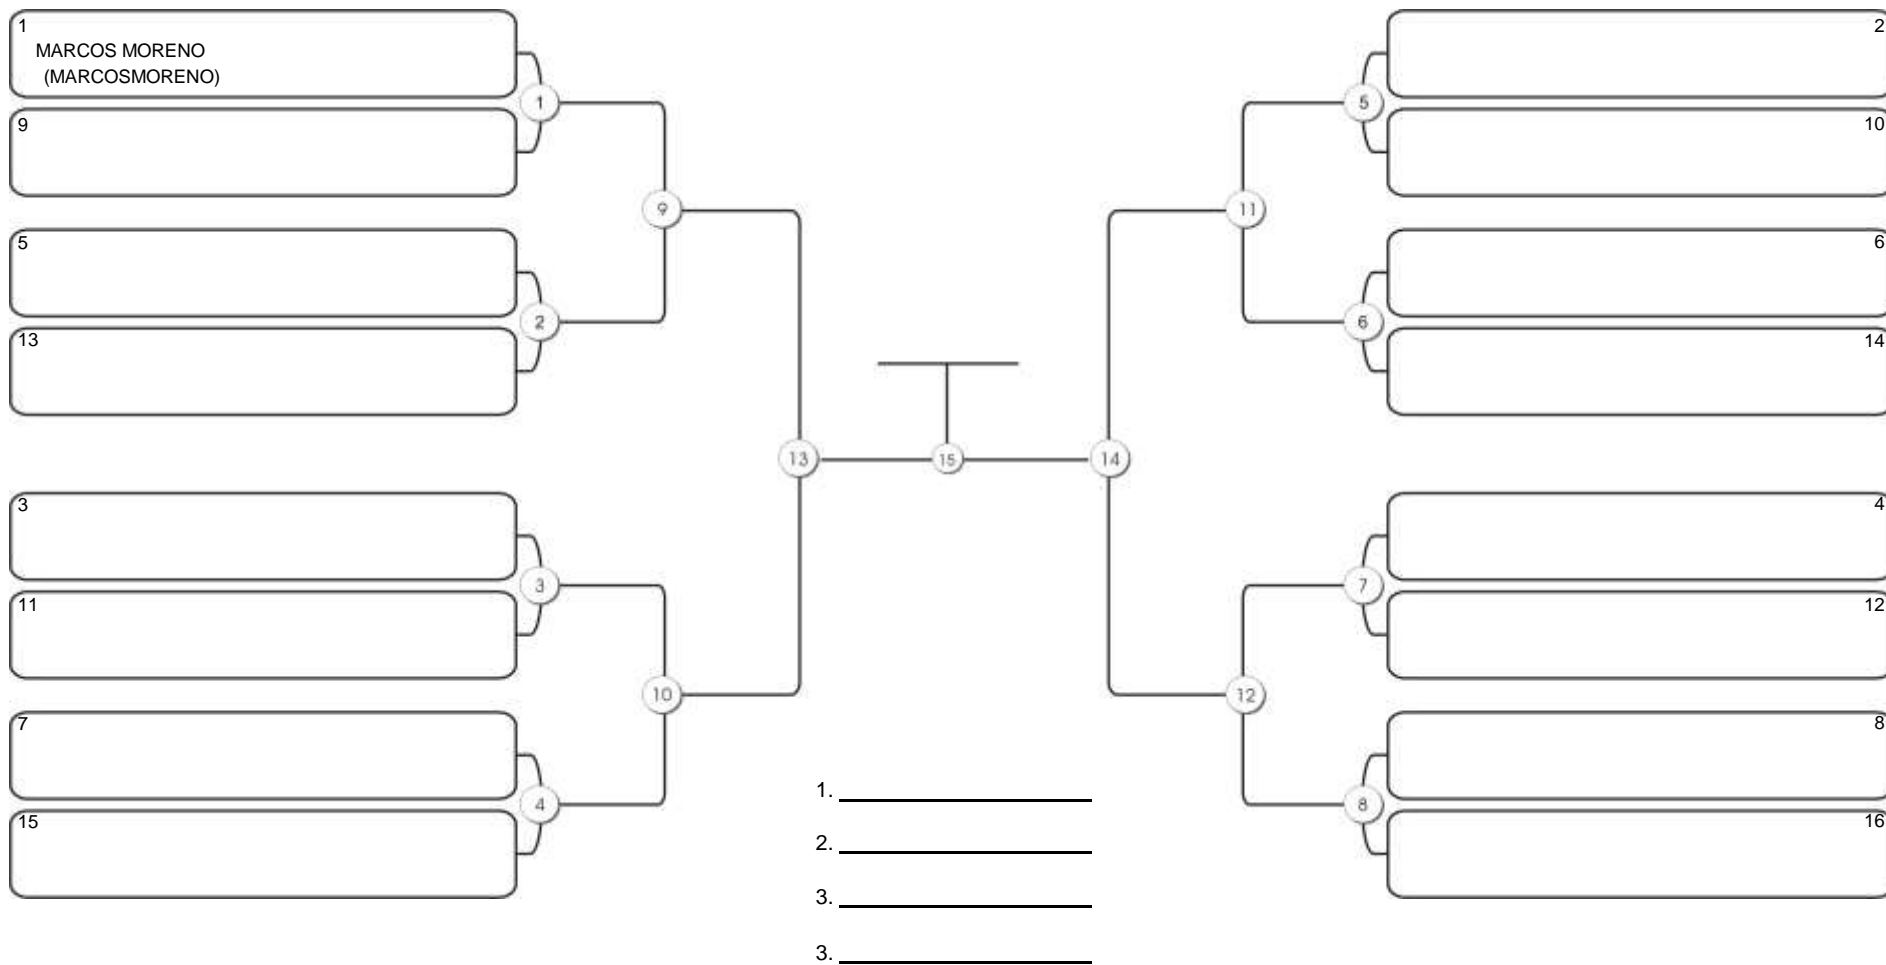

CEARÁ BELT 2024

Pimarta Aguanambi, Fortaleza, Ceará, 14 abr 2024

SÊNIOR 2 MASC PRETA PESADÍSSIMO

Responsável: _____
Nome: _____
Assinatura: _____