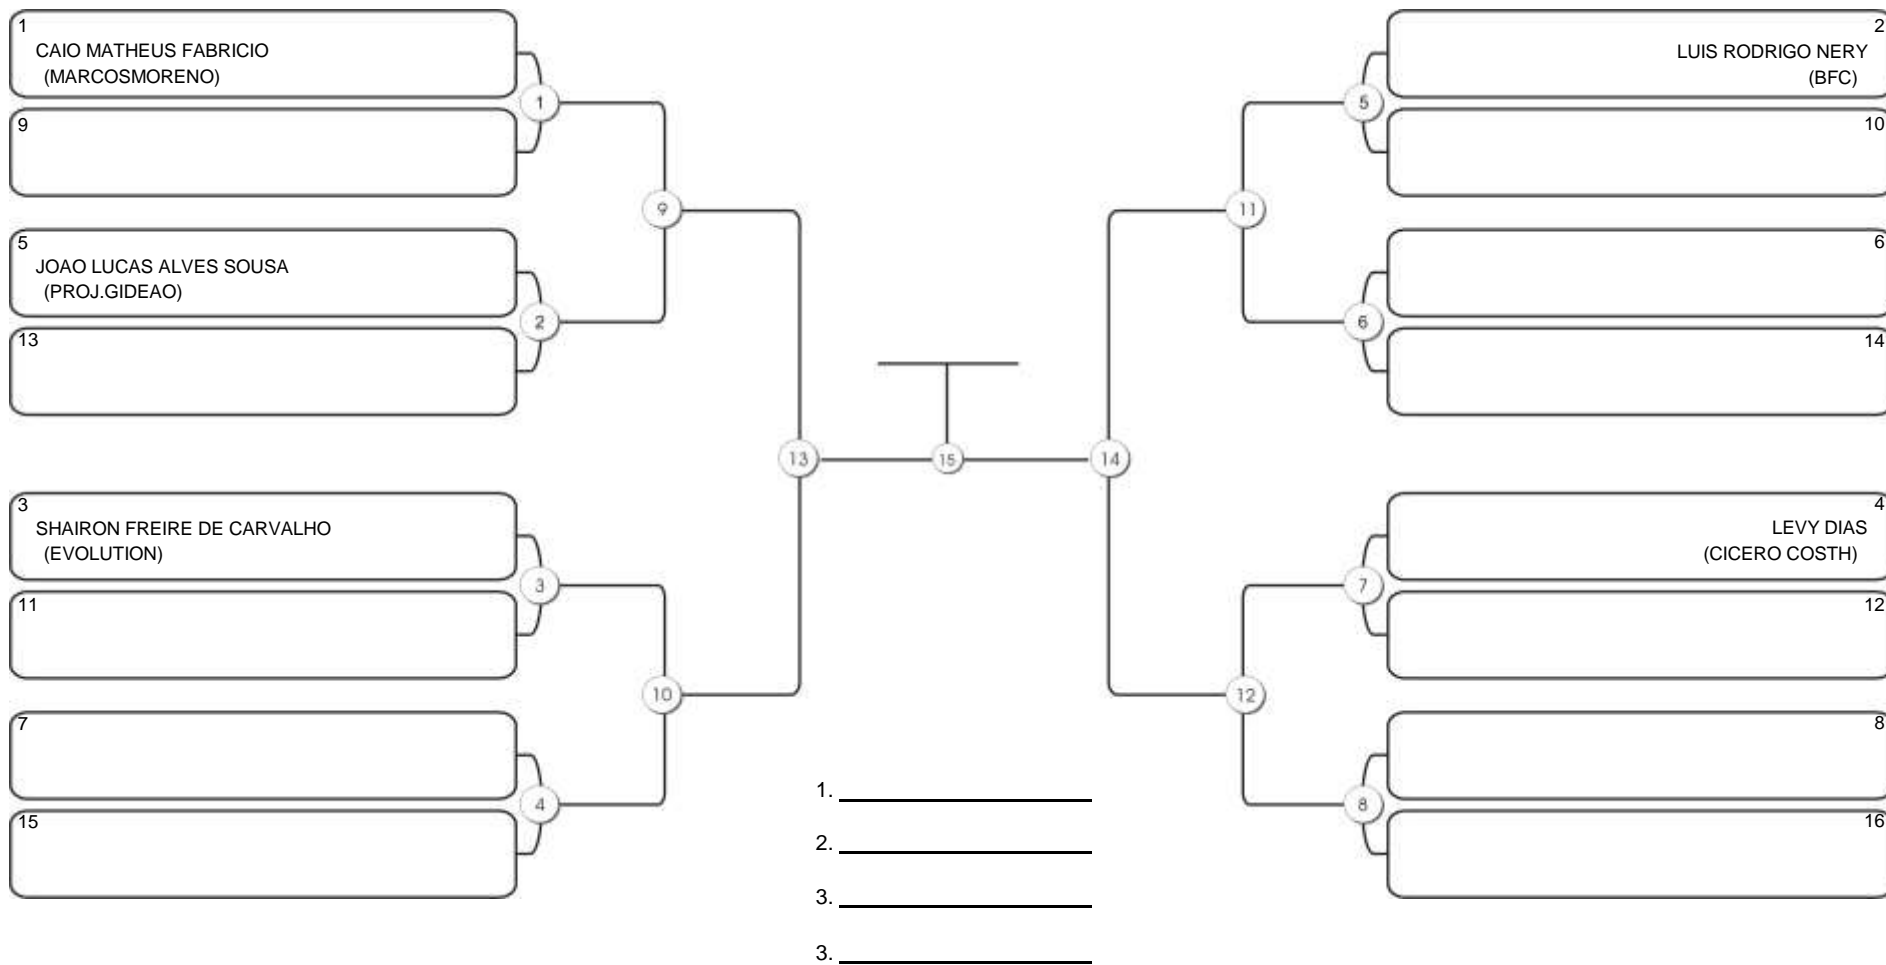

CEARÁ BELT 2024

Piamarta Aguanambi, Fortaleza, Ceará, 14 abr 2024

JUVENIL 2007-2008 MASC BRANCA ABSOLUTO

Responsável: _____
Nome: _____
Assinatura: _____