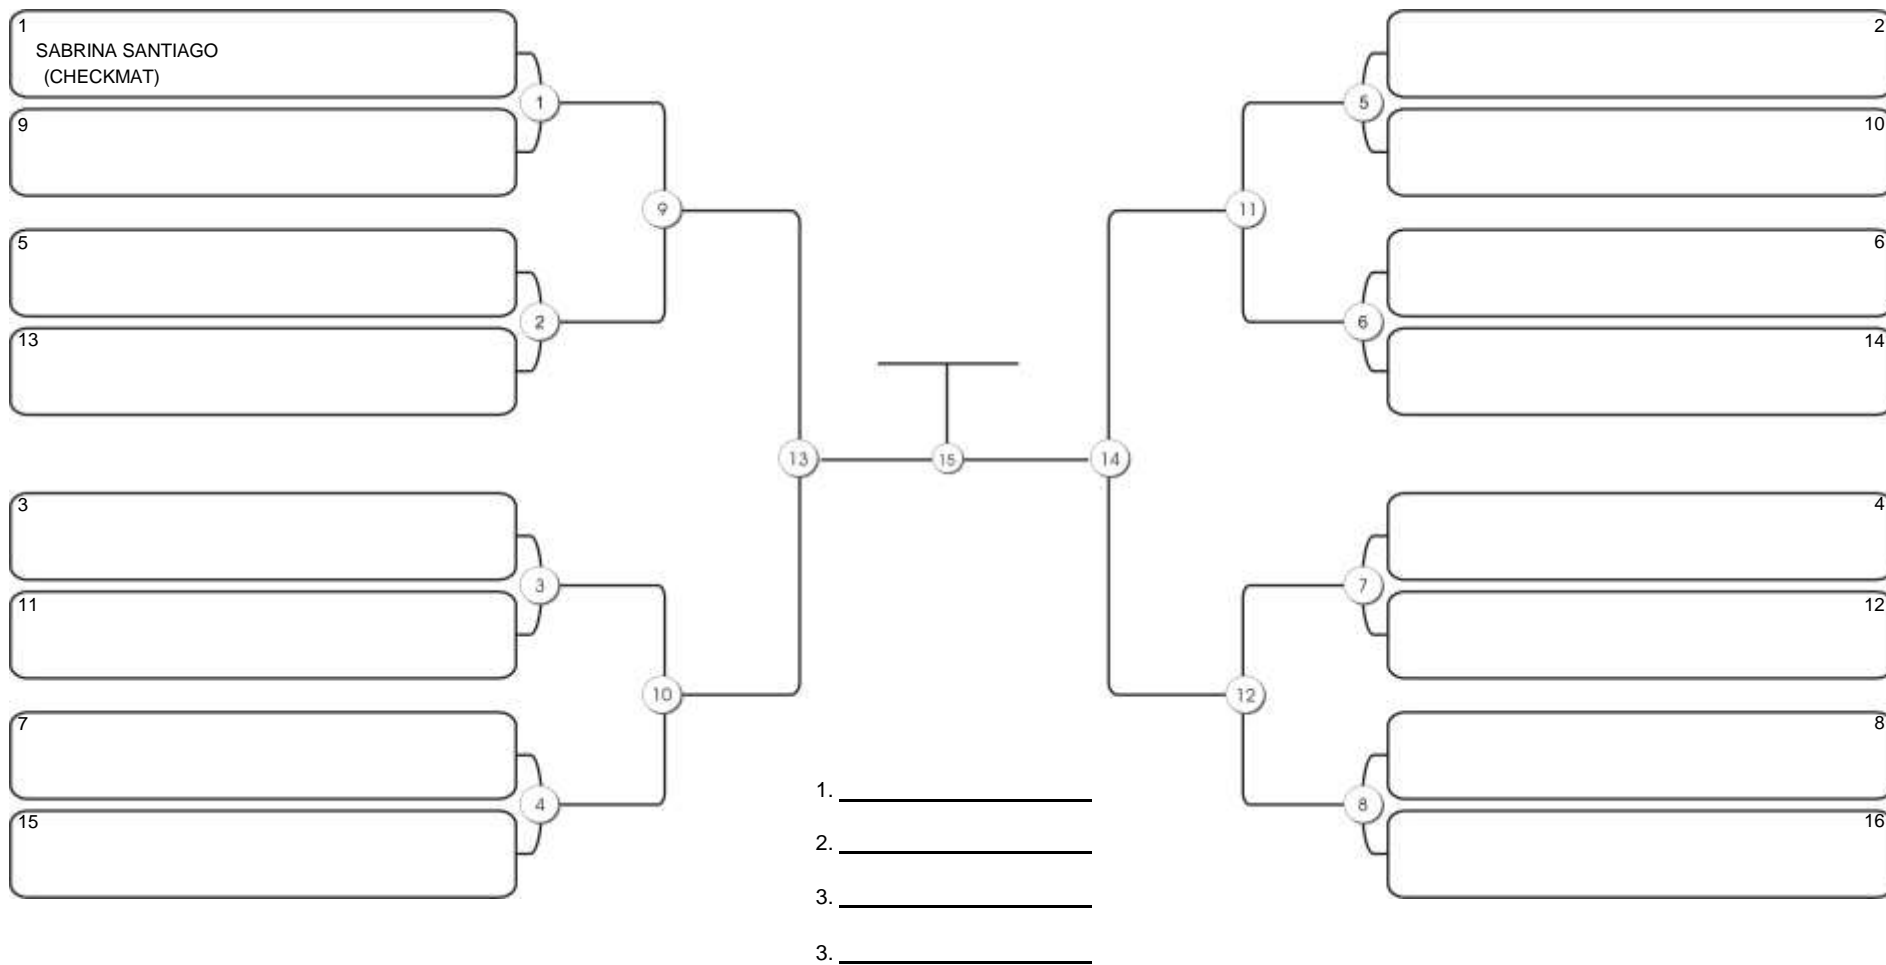

CEARÁ BELT 2024

Pimarta Aguanambi, Fortaleza, Ceará, 14 abr 2024

NO GI ADULTO FEM AZUL PENA

Responsável: _____
Nome: _____
Assinatura: _____