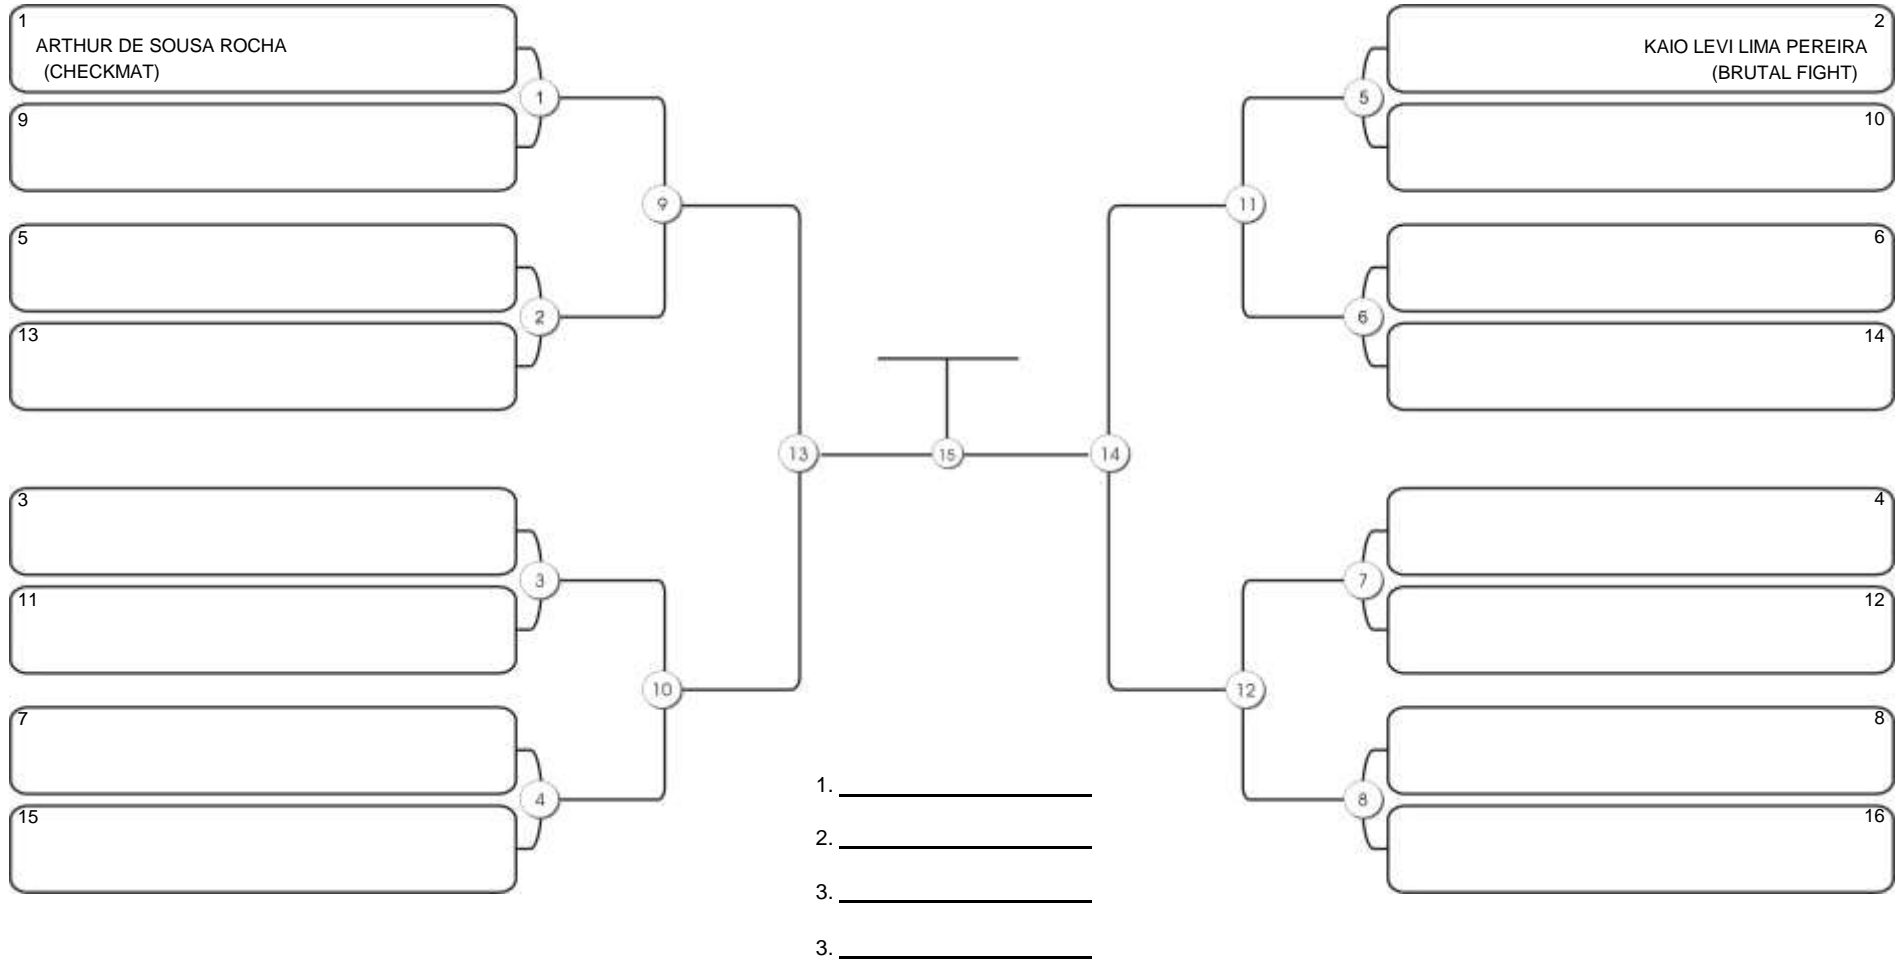

CEARÁ BELT 2024

Piarmarta Aguanambi, Fortaleza, Ceará, 14 abr 2024

INFANTO B 2009-2010 MASC AMAREL-LARANJA-VERDE ABSOLUTO MÉDIO

Responsável: _____
Nome: _____
Assinatura: _____