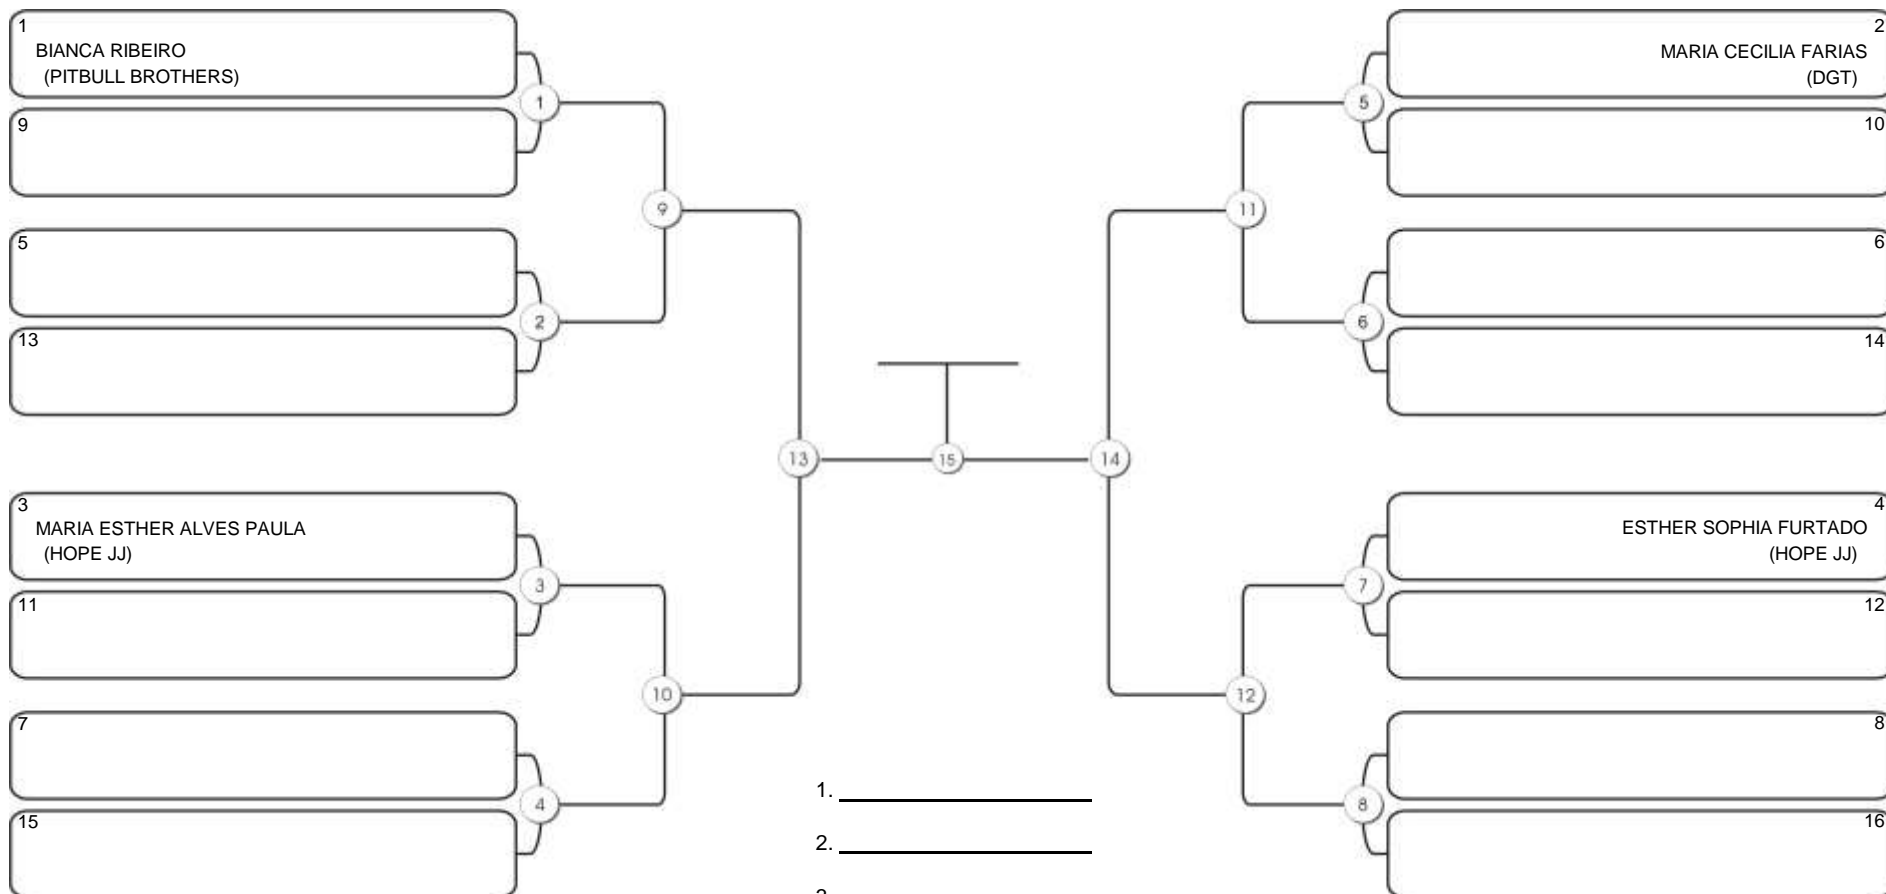

CEARÁ BELT 2024

Piarmarta Aguanambi, Fortaleza, Ceará, 14 abr 2024

INFANTIL A 2015-2016 FEM BRANCA-CINZA MÉDIO

1. _____
2. _____
3. _____
3. _____

Responsável: _____

Nome: _____

Assinatura: _____