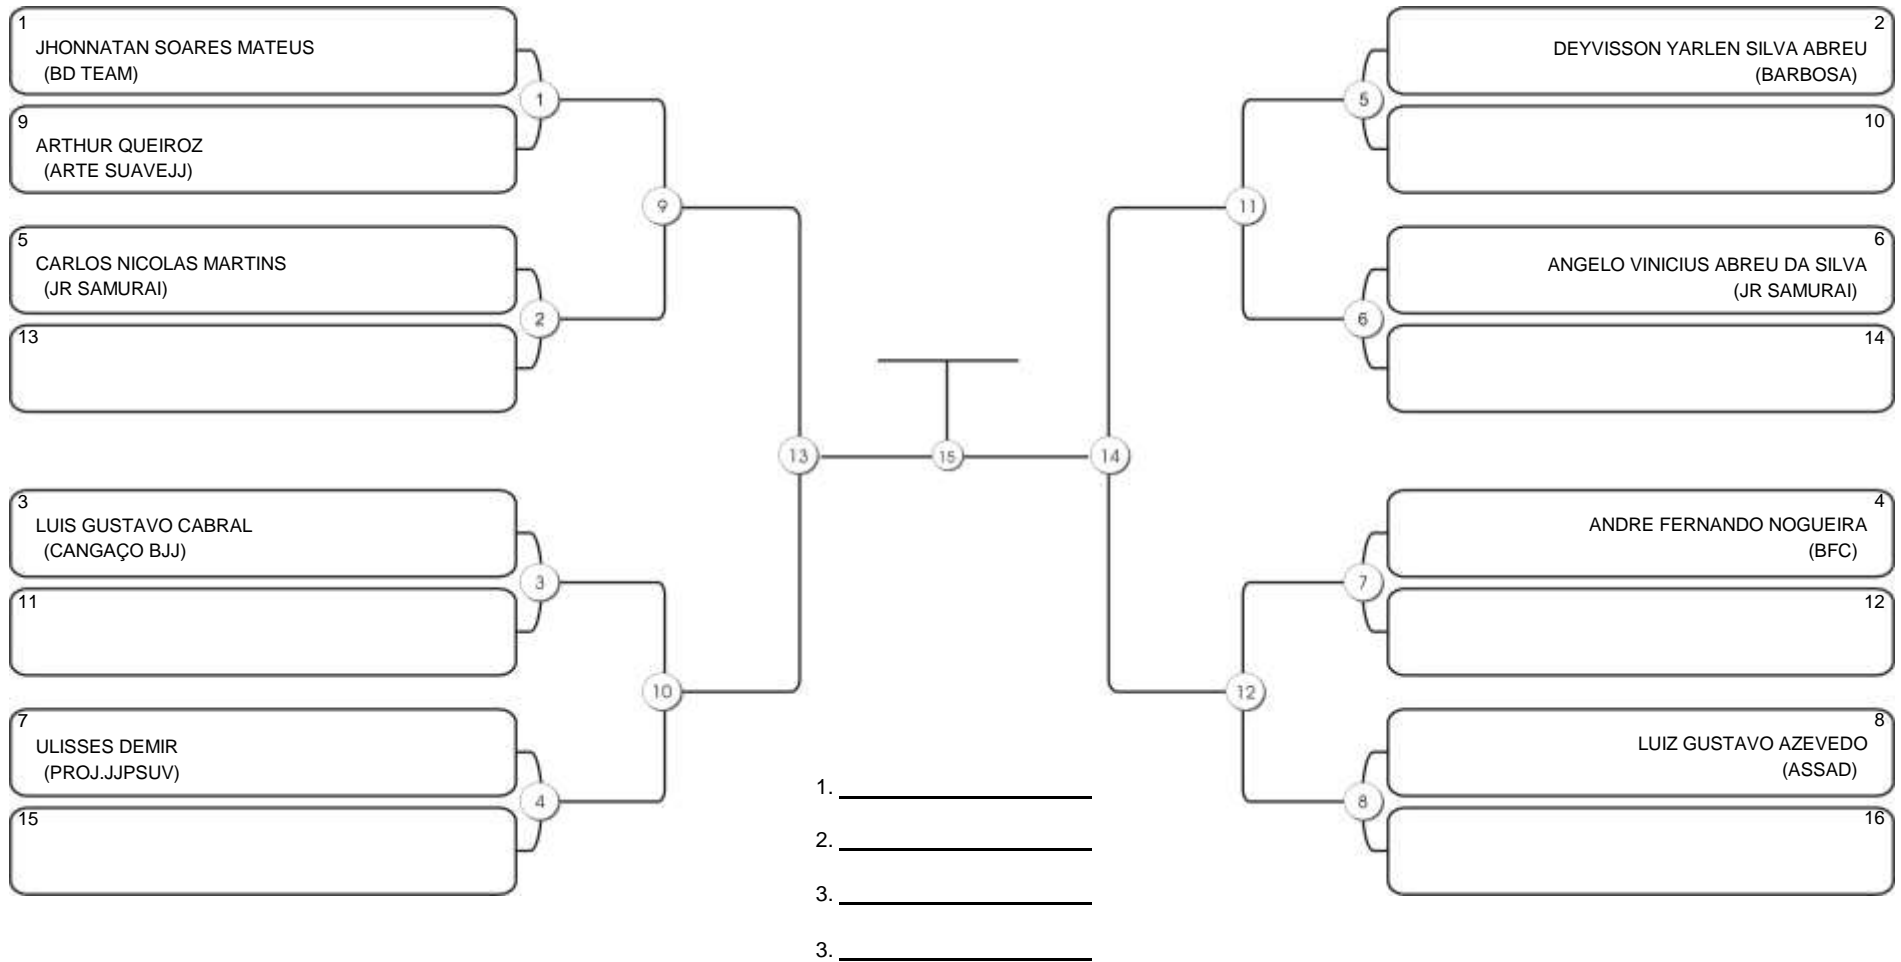

CEARÁ BELT 2024

Pimarta Aguanambi, Fortaleza, Ceará, 14 abr 2024

INFANTIL B 2013-2014 MASC BRANCA-CINZA GALO

Responsável: _____
Nome: _____
Assinatura: _____