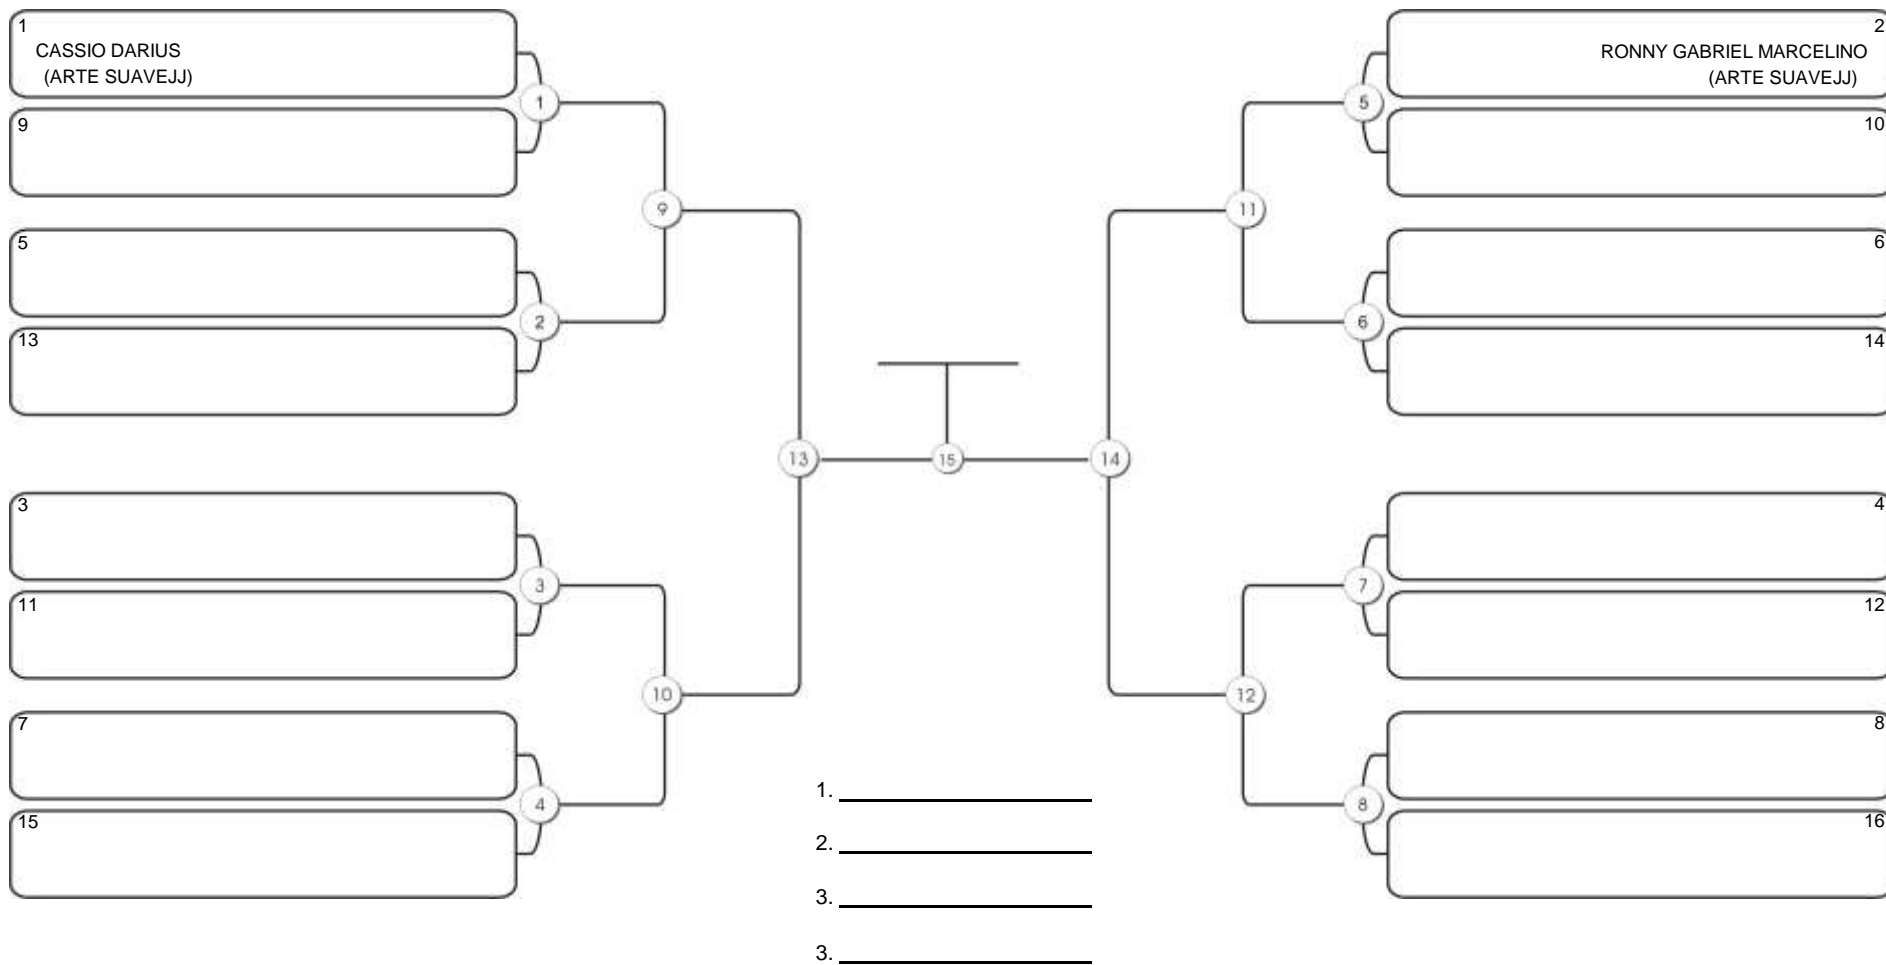

CEARÁ BELT 2024

Piamarta Aguanambi, Fortaleza, Ceará, 14 abr 2024

NO GI INF JUV B MASC AMAREL-LARANJA-VERDE PESADÍSSIMO

Responsável: _____
Nome: _____
Assinatura: _____