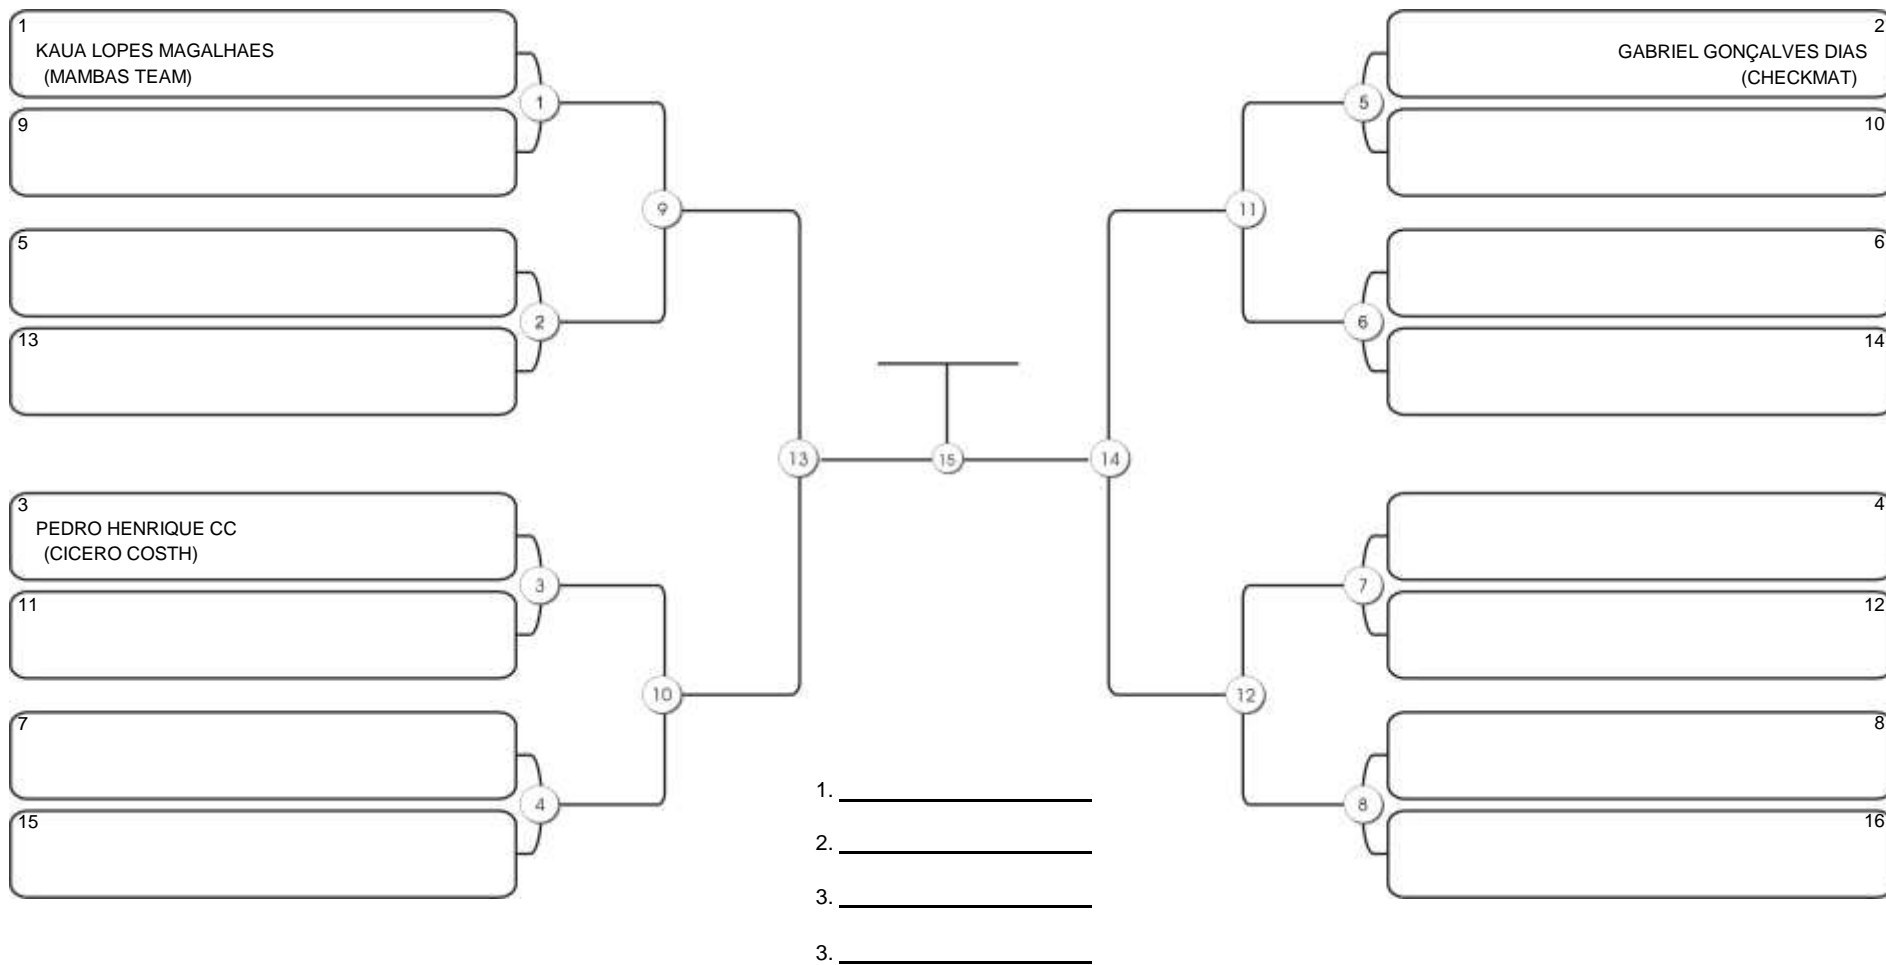

CEARÁ BELT 2024

Pimarta Aguanambi, Fortaleza, Ceará, 14 abr 2024

INFANTO B 2009-2010 MASC AMAREL-LARANJA-VERDE SUPER-PESADO

Responsável: _____
Nome: _____
Assinatura: _____