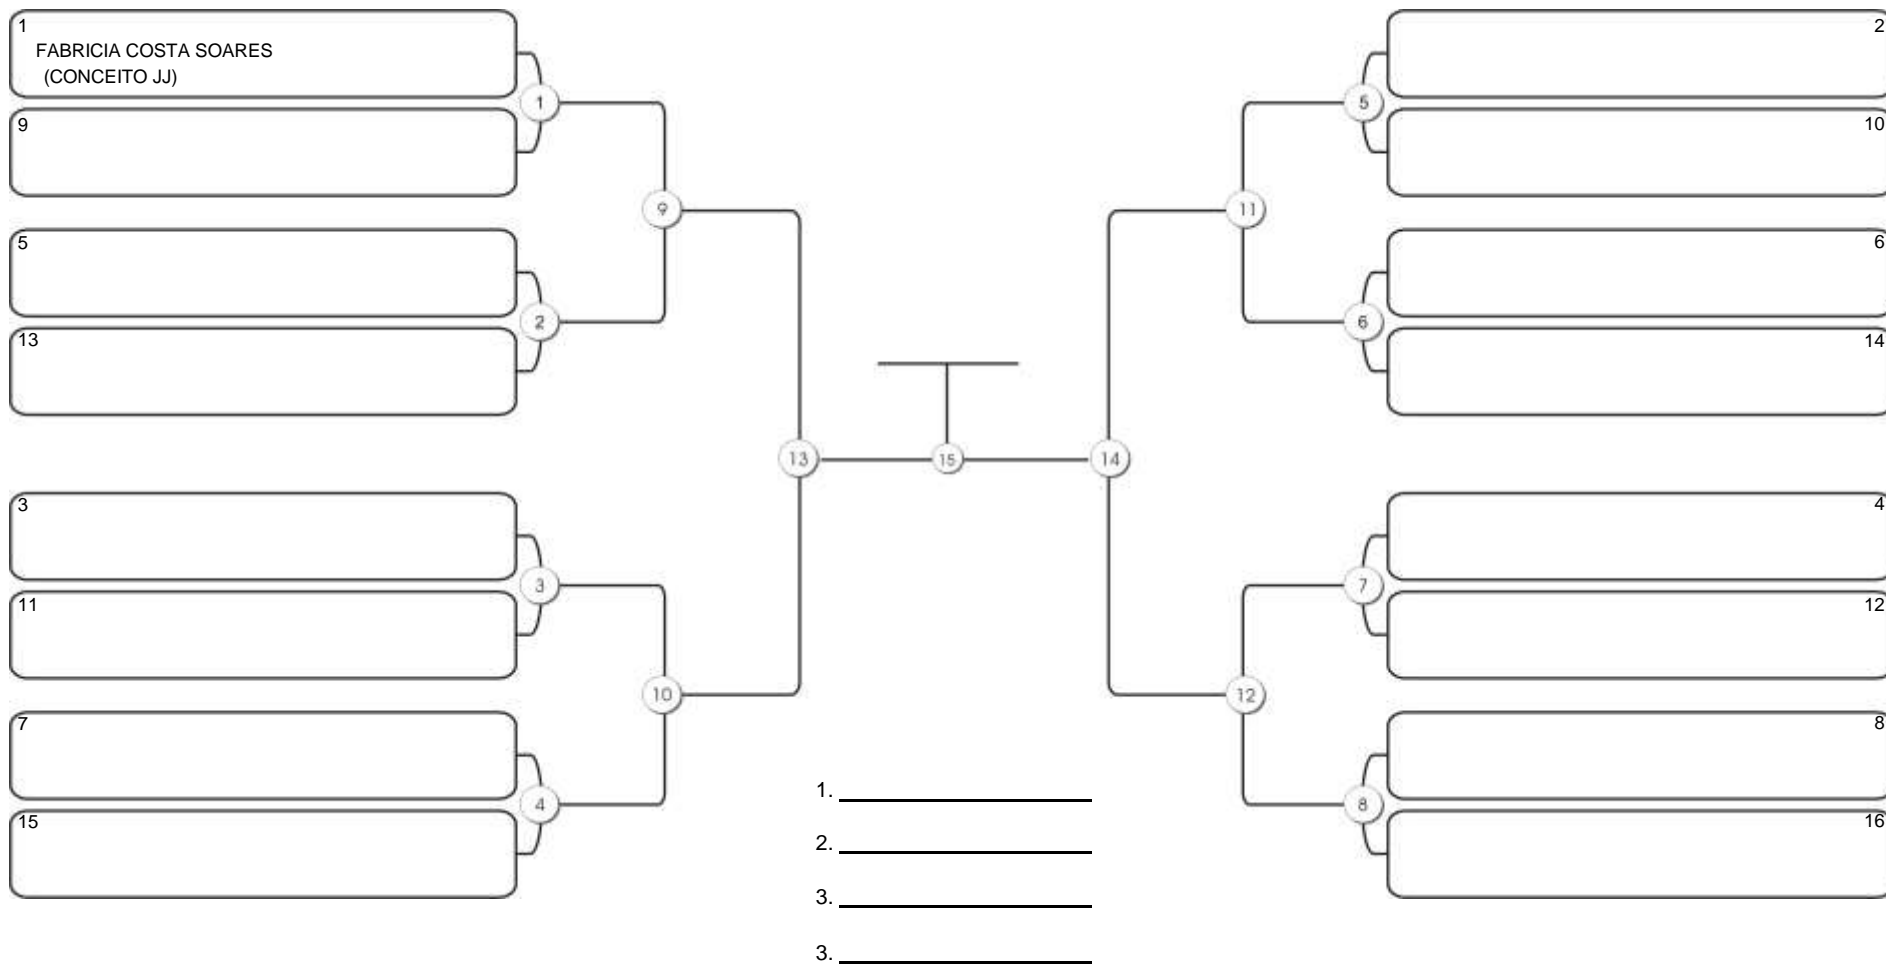

CEARÁ BELT 2024

Pimarta Aguanambi, Fortaleza, Ceará, 14 abr 2024

JUVENIL 2007-2008 FEM BRANCA PLUMA

Responsável: _____
Nome: _____
Assinatura: _____