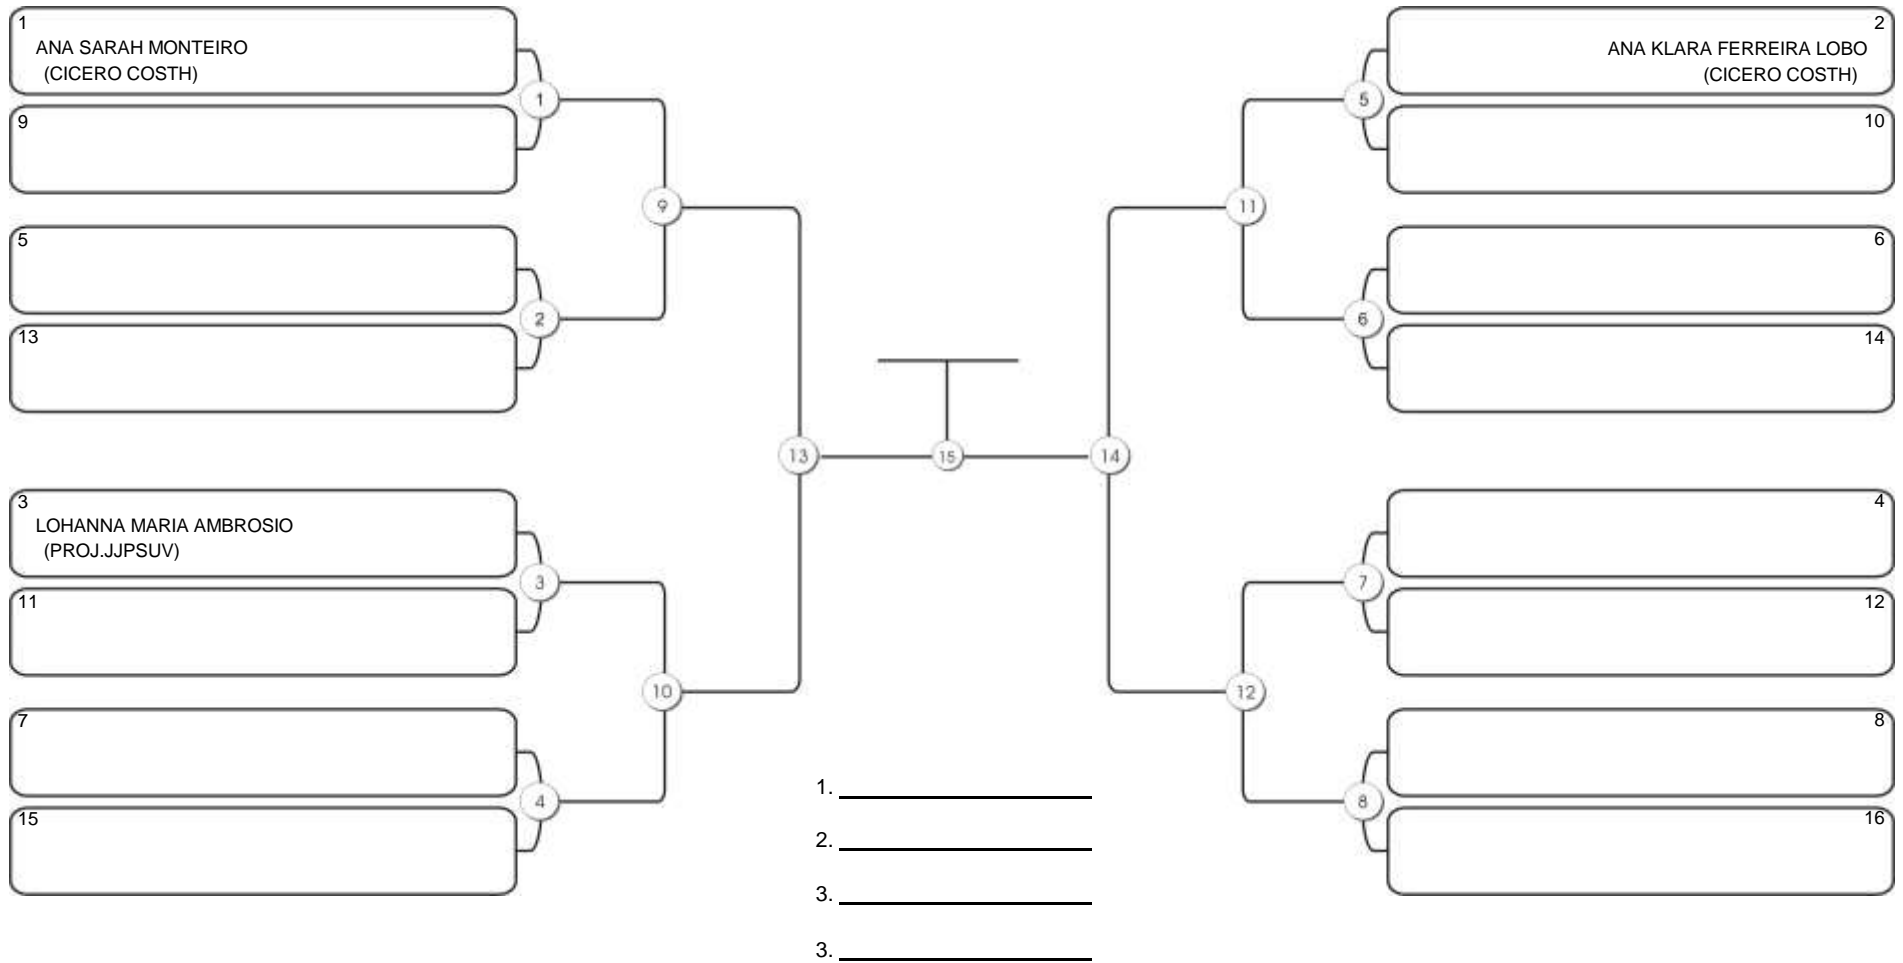

CEARÁ BELT 2024

Piarmarta Aguanambi, Fortaleza, Ceará, 14 abr 2024

INFANTO A 2011-2012 FEM BRANCA-CINZA PENA

Responsável: _____

Nome: _____

Assinatura: _____