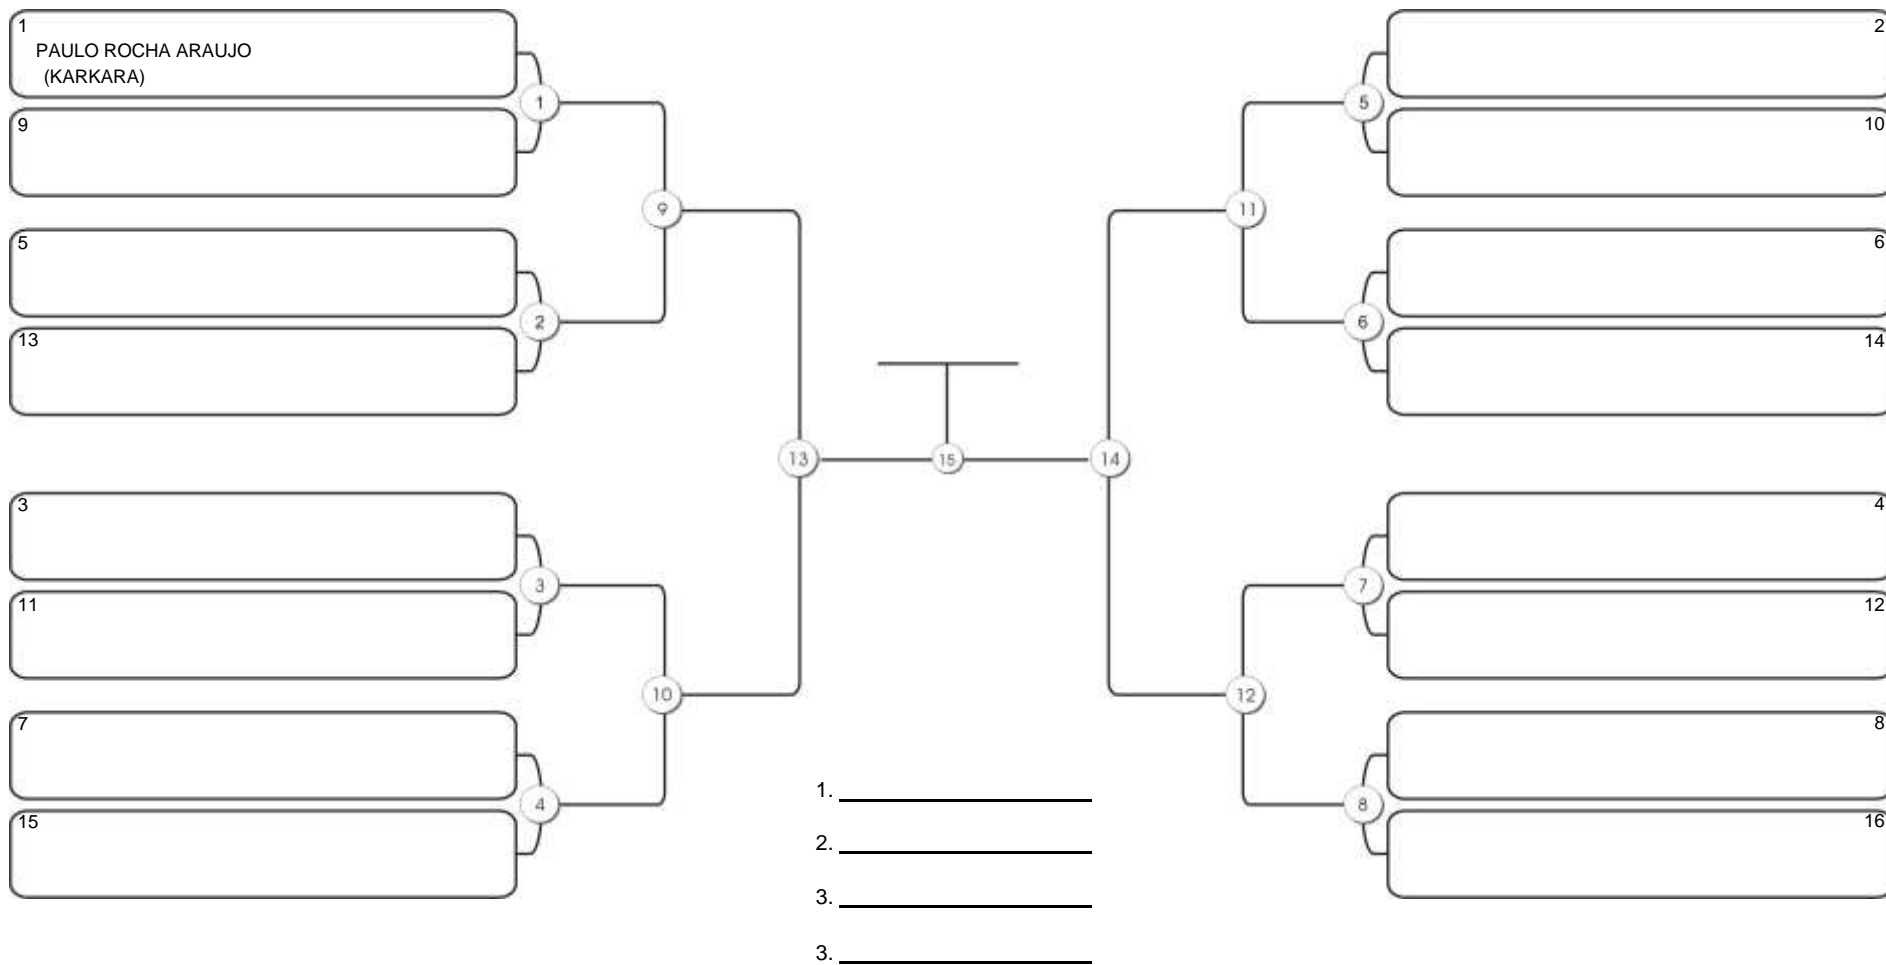

CEARÁ BELT 2024

Pimarta Aguanambi, Fortaleza, Ceará, 14 abr 2024

NO GI INFANTIL B MASC BRANCA-CINZA PESADÍSSIMO

Responsável: _____

Nome: _____

Assinatura: _____