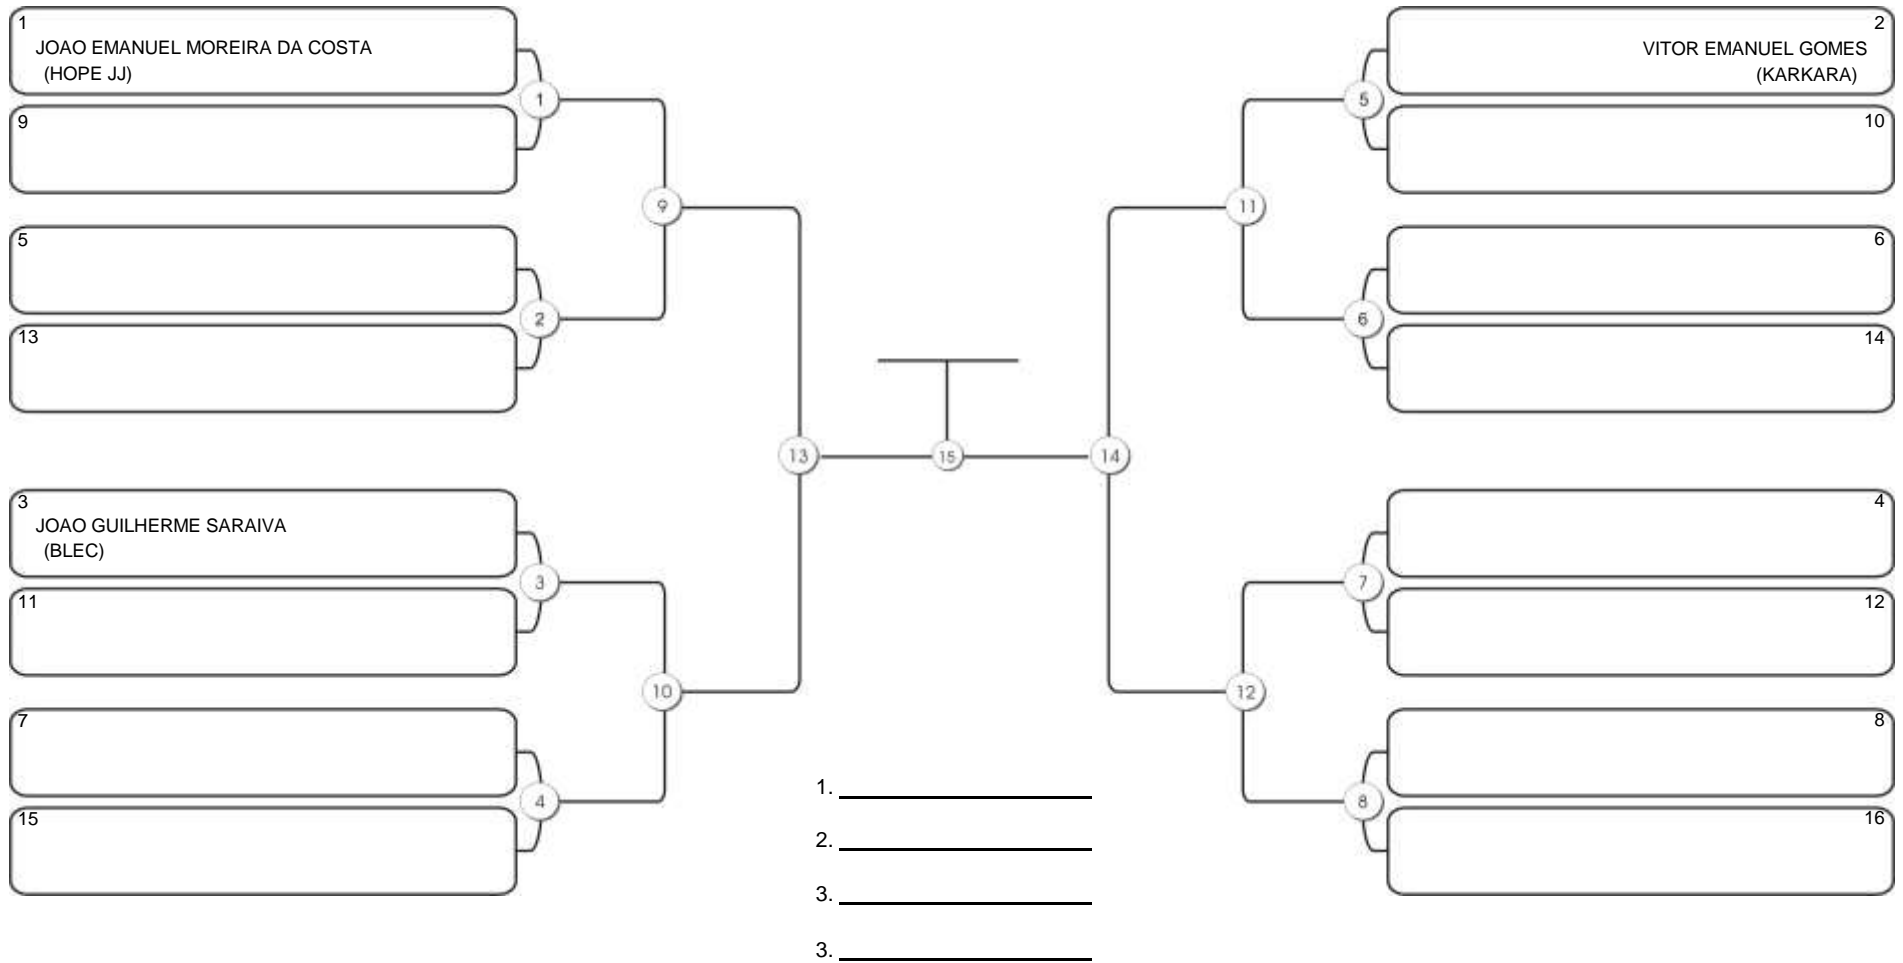

CEARÁ BELT 2024

Piamarta Aguanambi, Fortaleza, Ceará, 14 abr 2024

INFANTO B 2009-2010 MASC AMAREL-LARANJA-VERDE PESADÍSSIMO

Responsável: _____
Nome: _____
Assinatura: _____