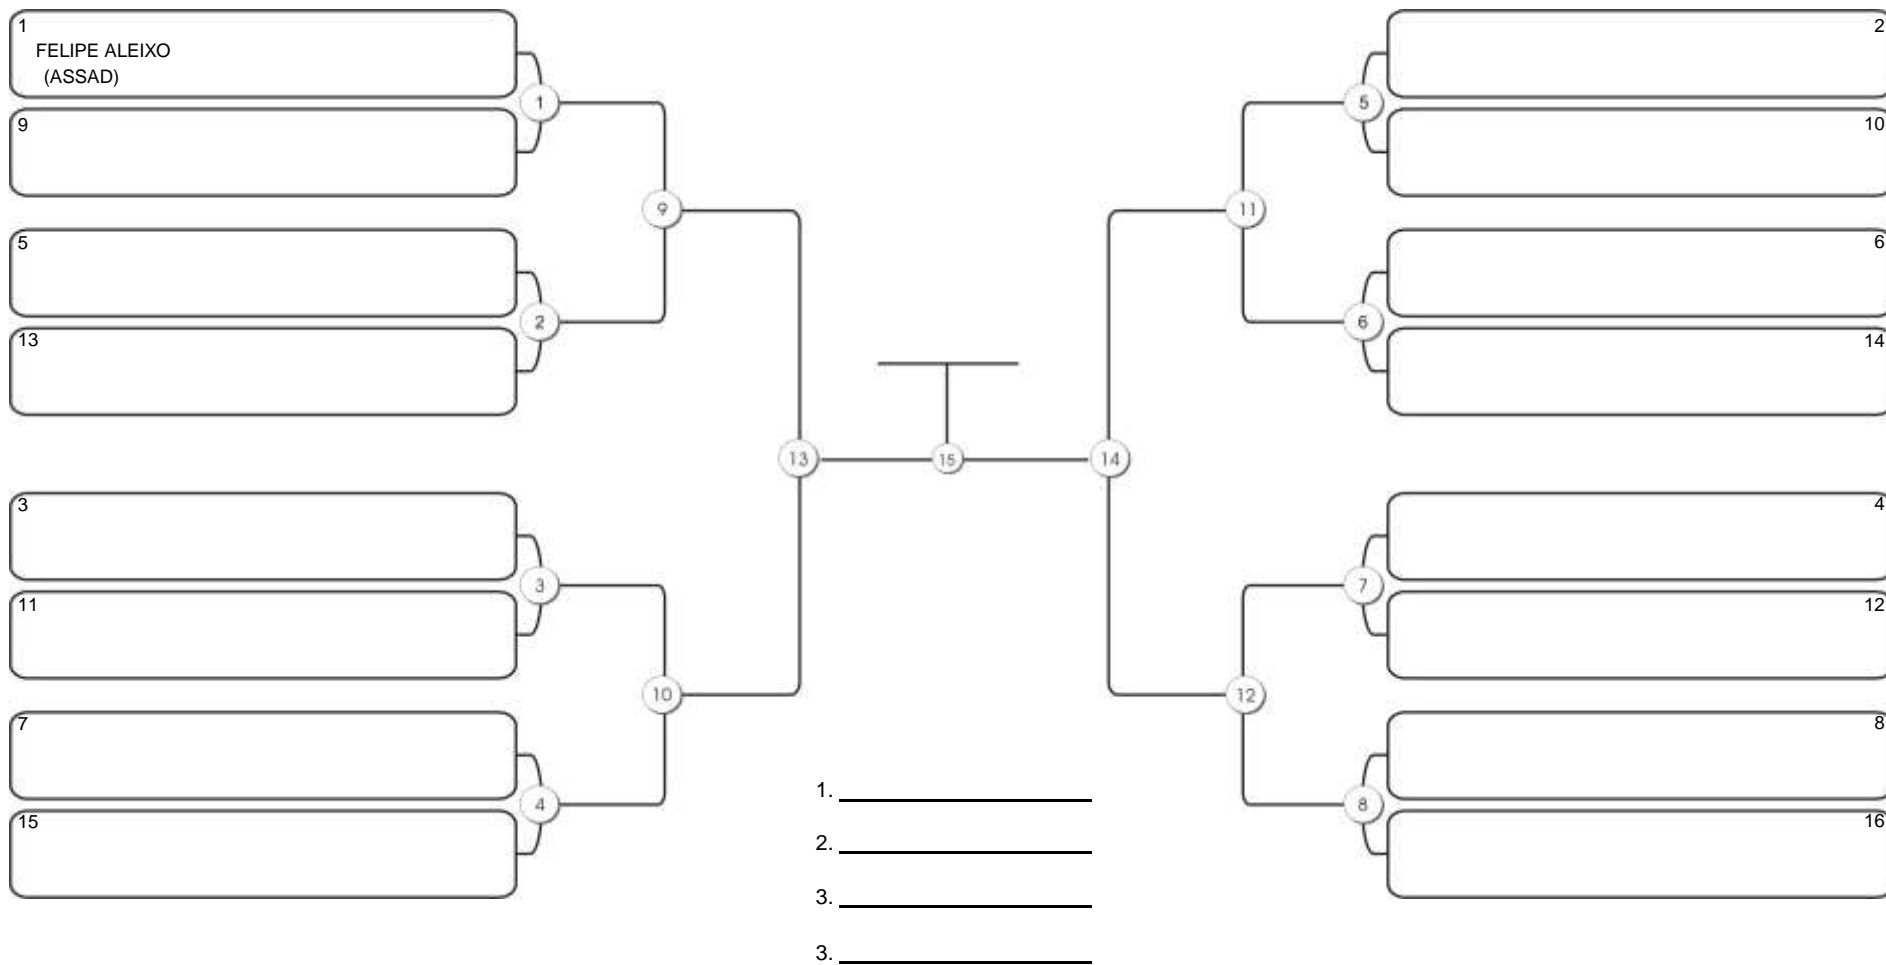

CEARÁ BELT 2024

Pimarta Aguanambi, Fortaleza, Ceará, 14 abr 2024

SÊNIOR 1 MASC ROXA PESADÍSSIMO

Responsável: _____
Nome: _____
Assinatura: _____