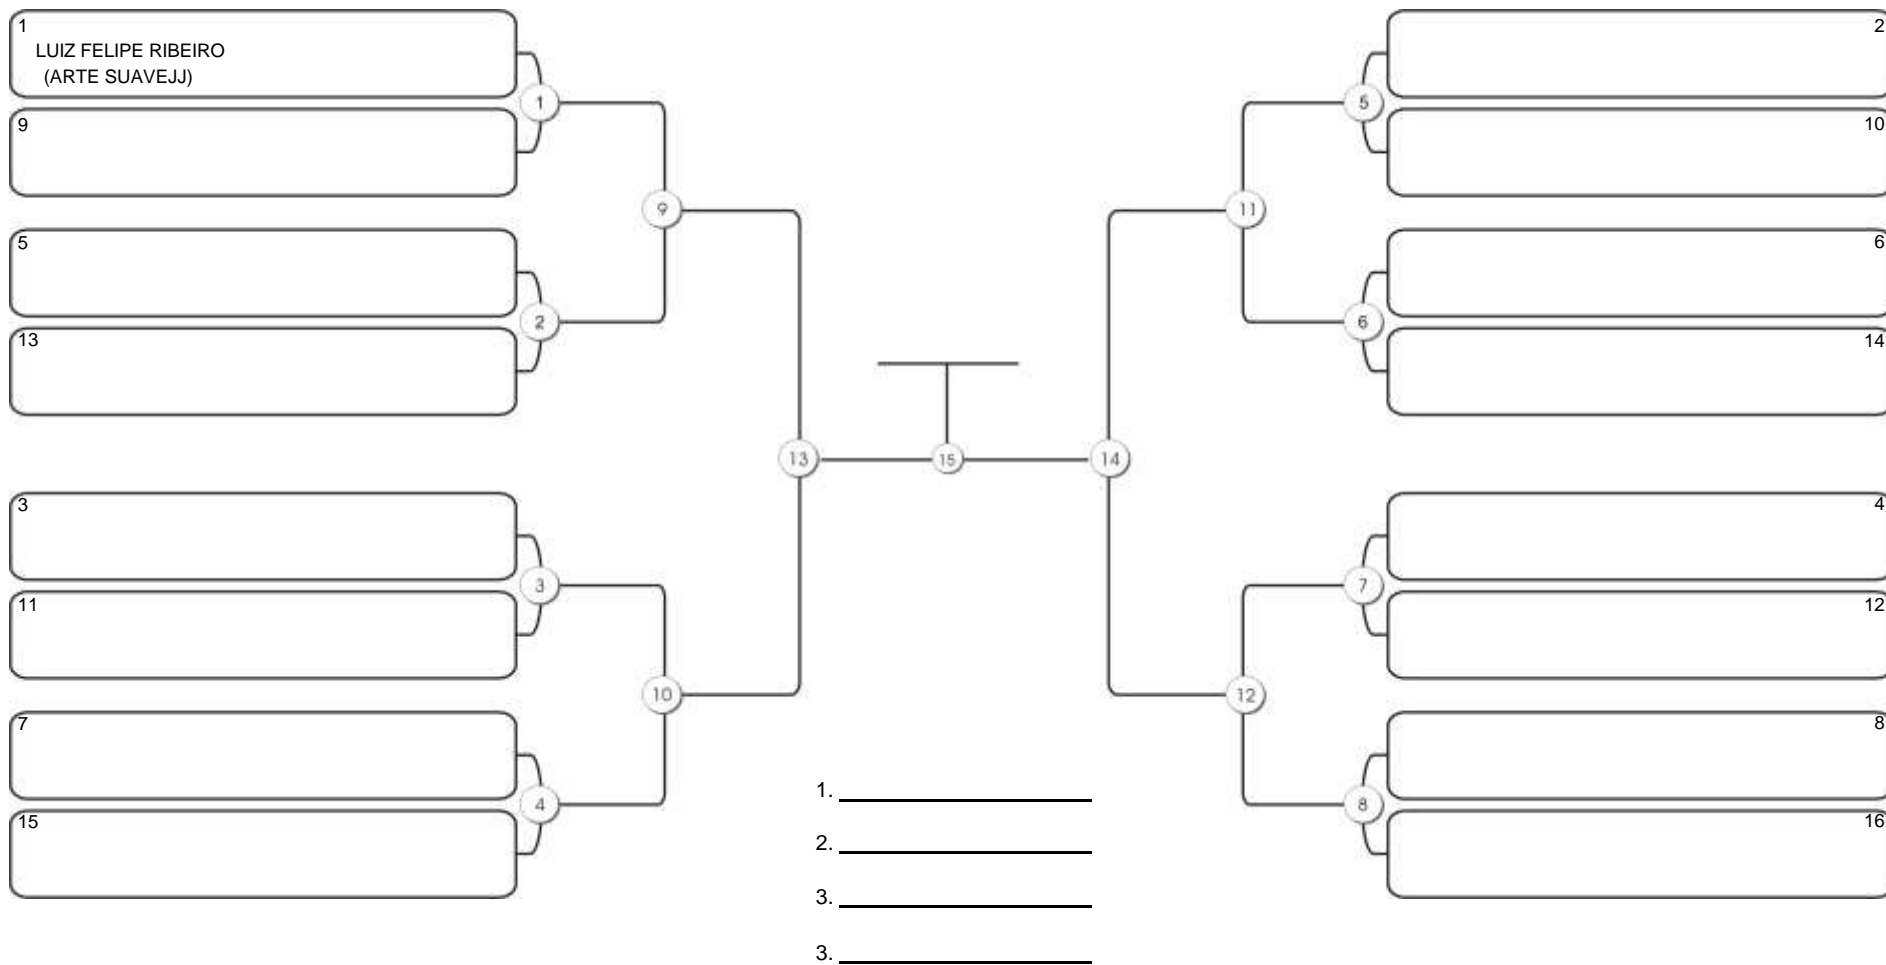

CEARÁ BELT 2024

Piarmarta Aguanambi, Fortaleza, Ceará, 14 abr 2024

NO GI JUVENIL MASC BRANCA LEVE

Responsável: _____
Nome: _____
Assinatura: _____