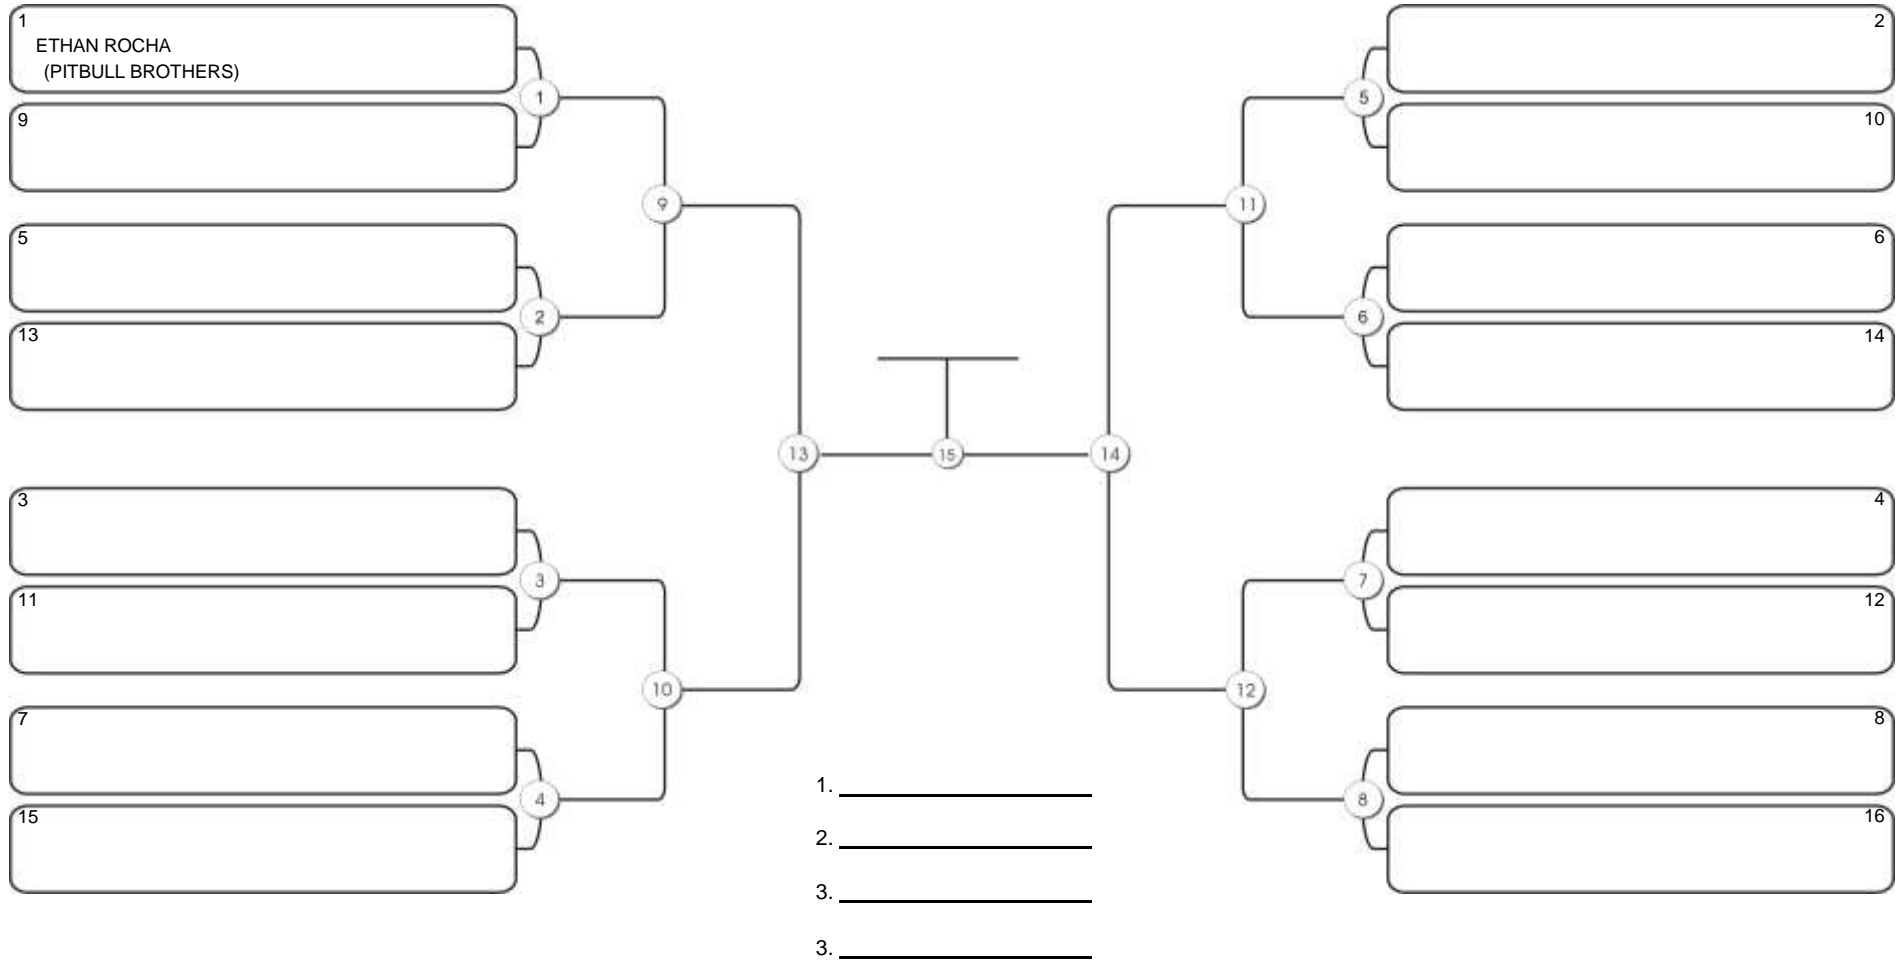

CEARÁ BELT 2024

Piamarta Aguanambi, Fortaleza, Ceará, 14 abr 2024

NO GI INFANTIL A MASC BRANCA-CINZA PLUMA

Responsável: _____
Nome: _____
Assinatura: _____