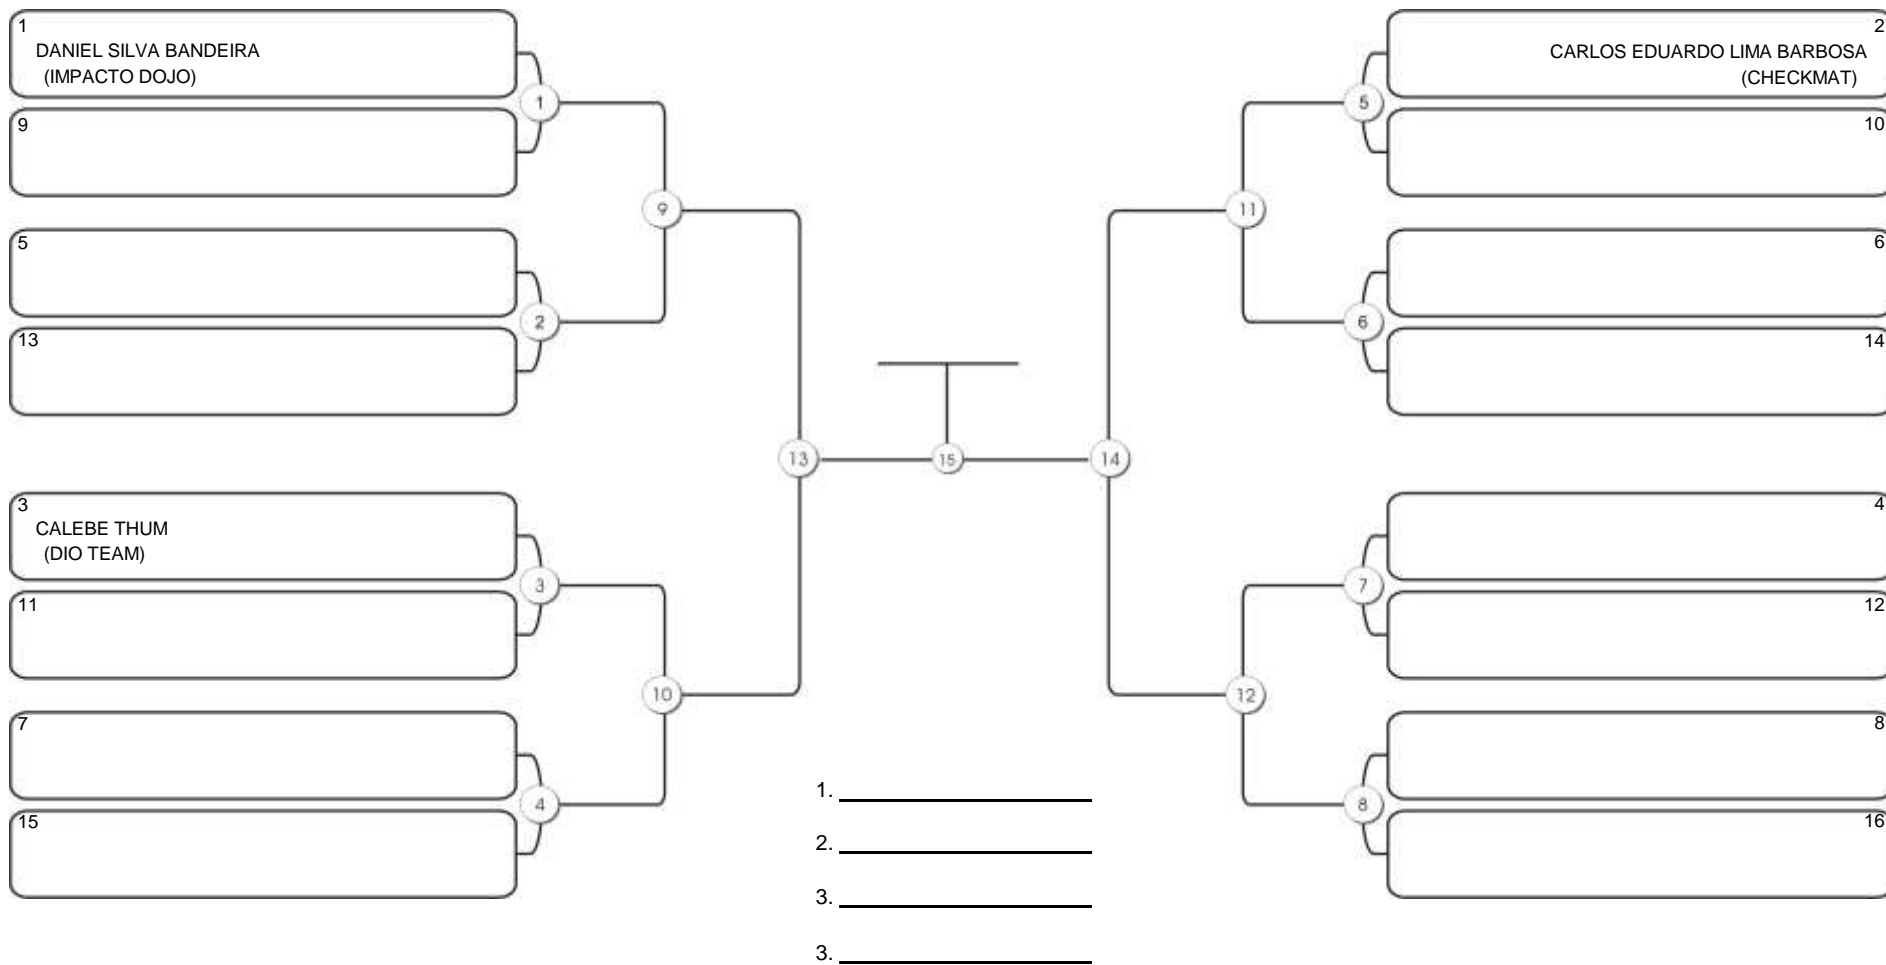

CEARÁ BELT 2024

Pimarta Aguanambi, Fortaleza, Ceará, 14 abr 2024

INFANTO B 2009-2010 MASC BRANCA-CINZA SUPER-PESADO

Responsável: _____
Nome: _____
Assinatura: _____