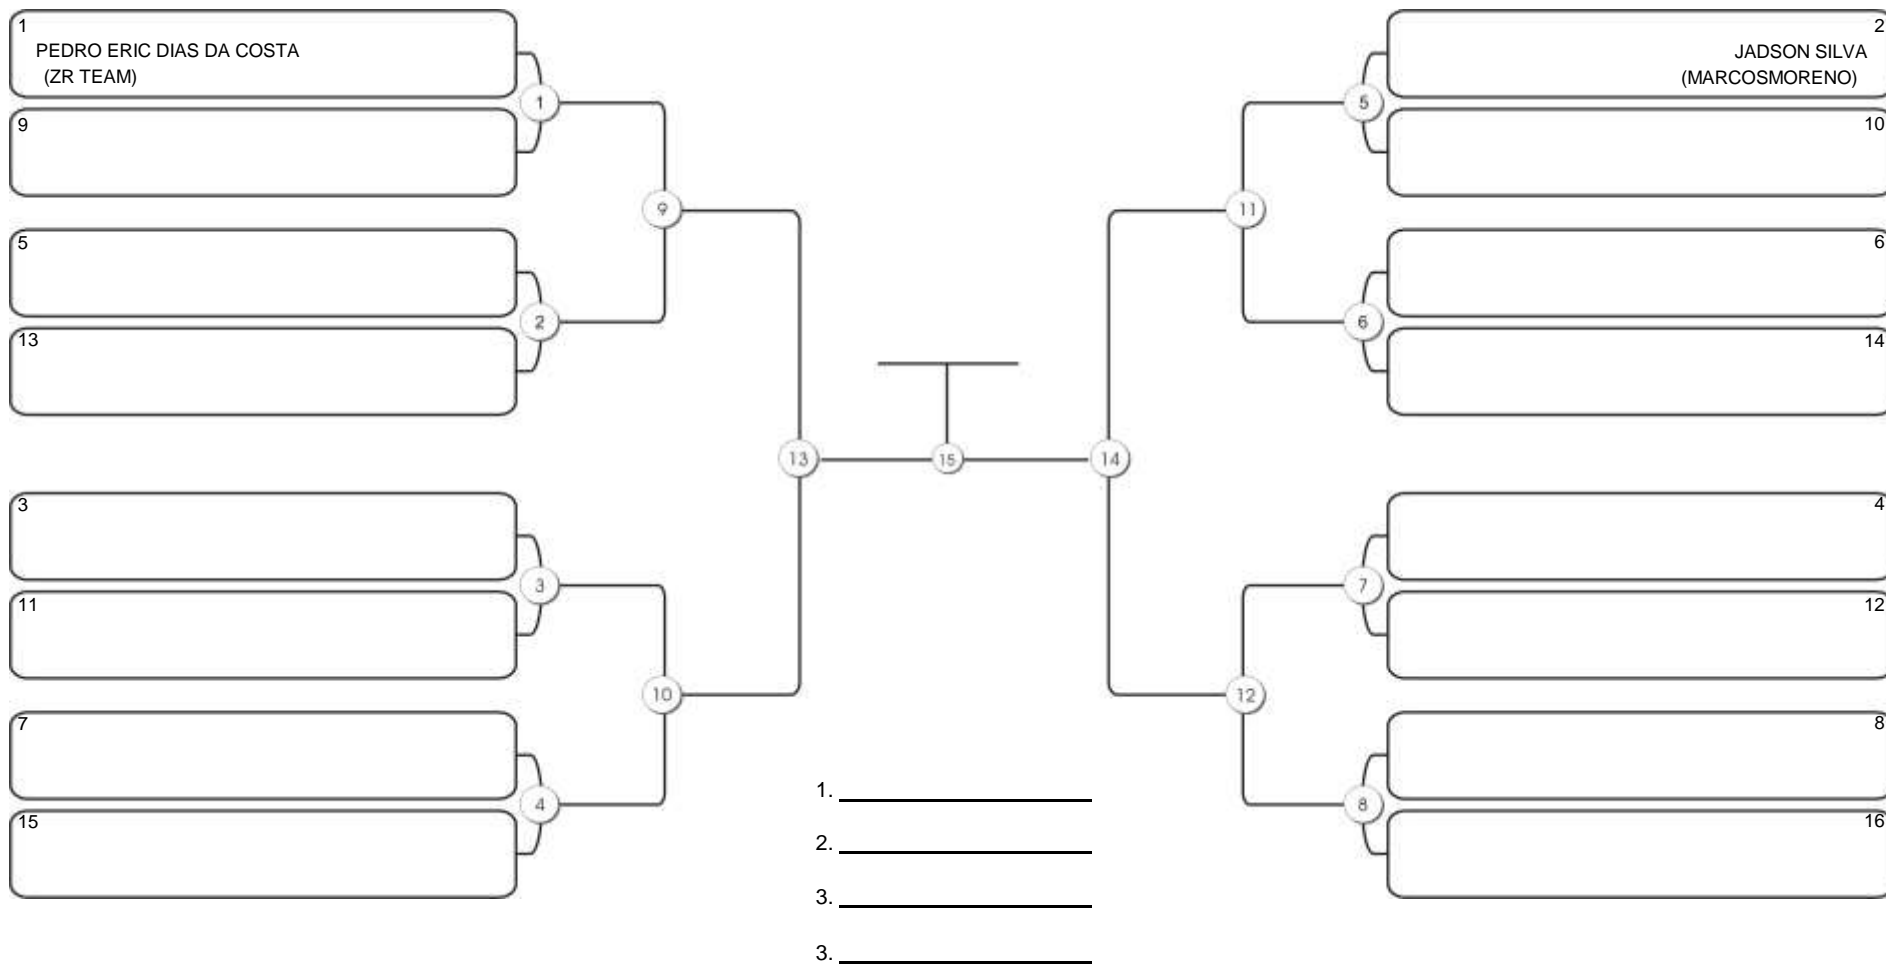

CEARÁ BELT 2024

Piamarta Aguanambi, Fortaleza, Ceará, 14 abr 2024

NO GI JUVENIL MASC AZUL MÉDIO

Responsável: _____
Nome: _____
Assinatura: _____