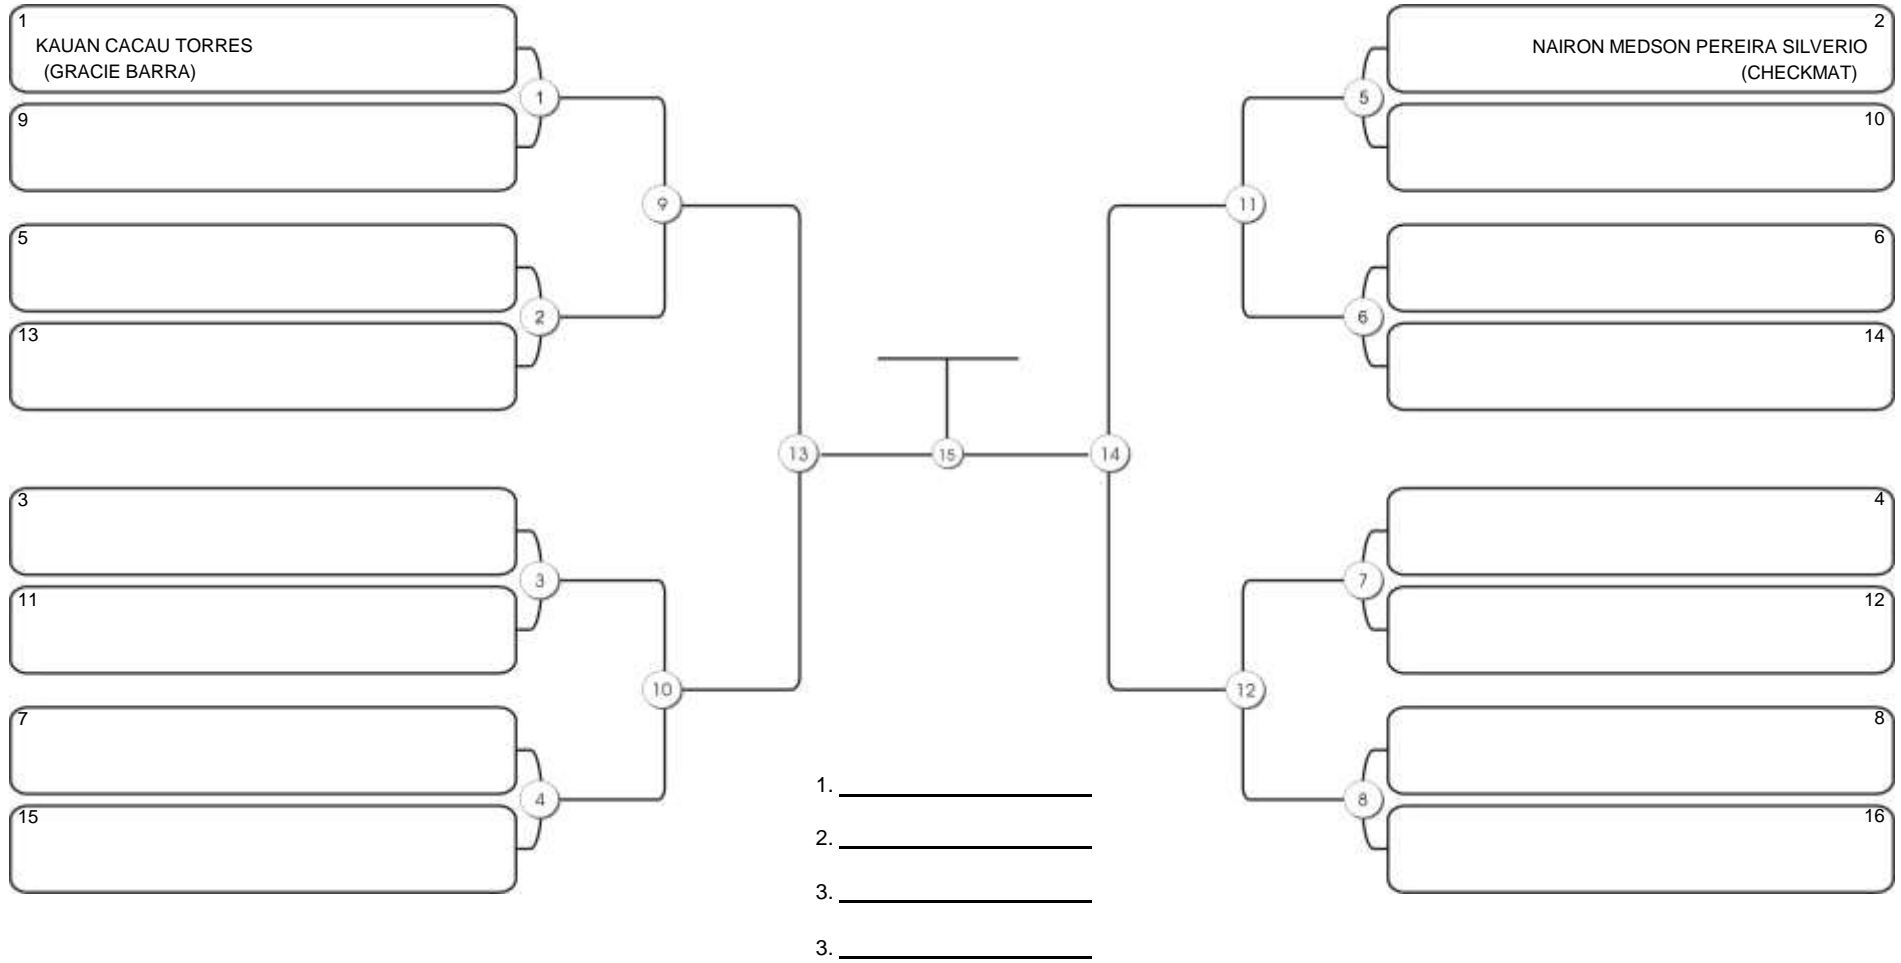

CEARÁ BELT 2024

Pimarta Aguanambi, Fortaleza, Ceará, 14 abr 2024

JUVENIL 2007-2008 MASC AZUL GALO

Responsável: _____
Nome: _____
Assinatura: _____