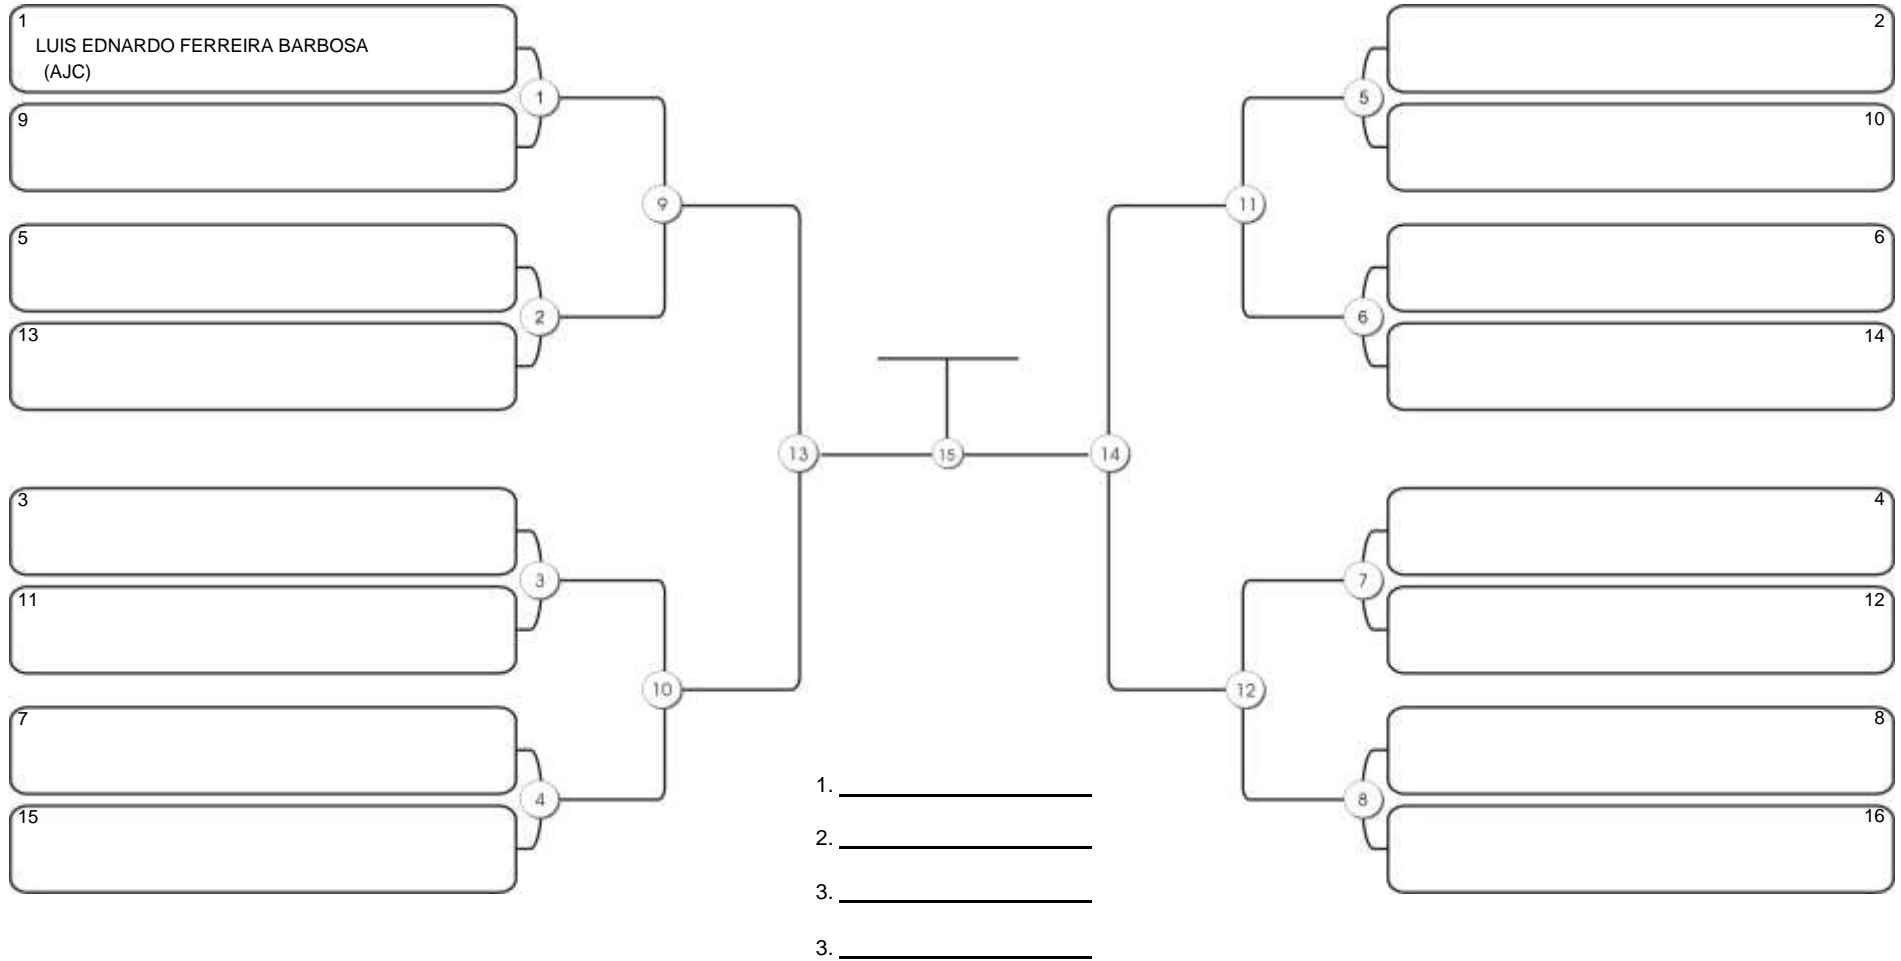

CEARÁ BELT 2024

Pimarta Aguanambi, Fortaleza, Ceará, 14 abr 2024

MASTER MASC MARROM MEIO-PESADO

Responsável: _____
Nome: _____
Assinatura: _____