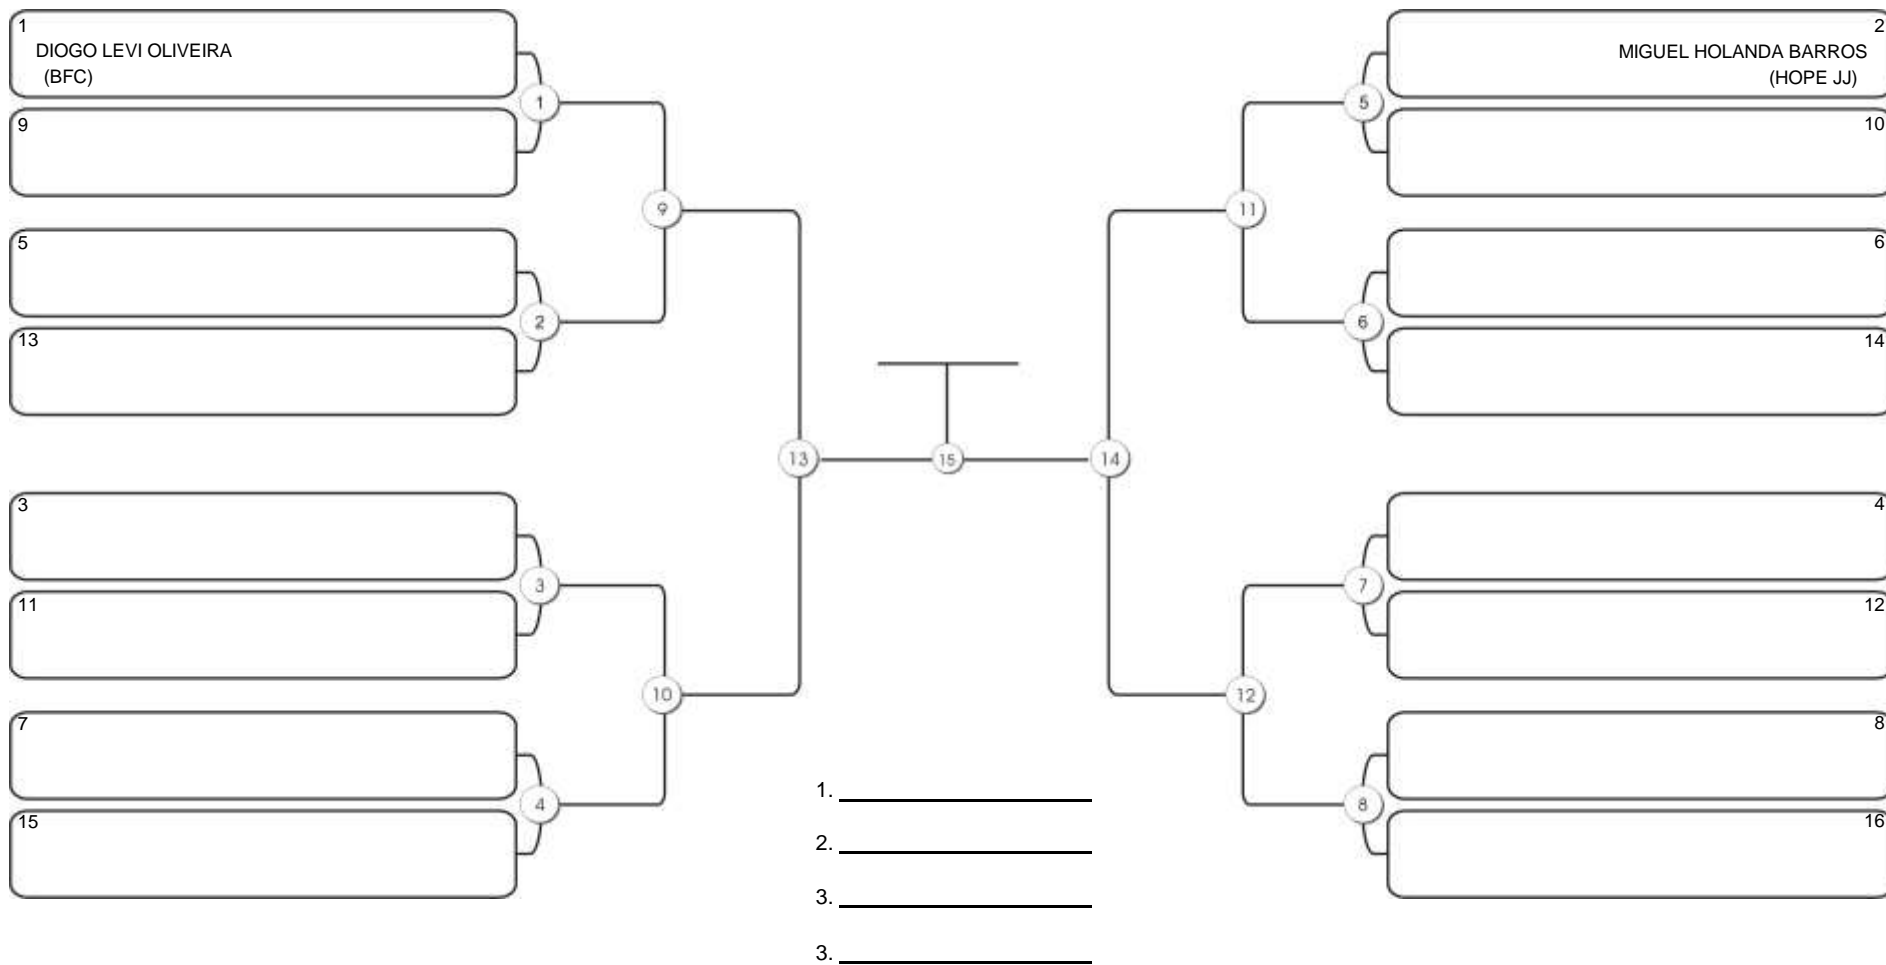

CEARÁ BELT 2024

Pimarta Aguanambi, Fortaleza, Ceará, 14 abr 2024

#2 Competidores

INFANTIL B 2013-2014 MASC AMARELA-LARANJA PESADISSIMO EXTRA

Responsável: _____
Nome: _____
Assinatura: _____