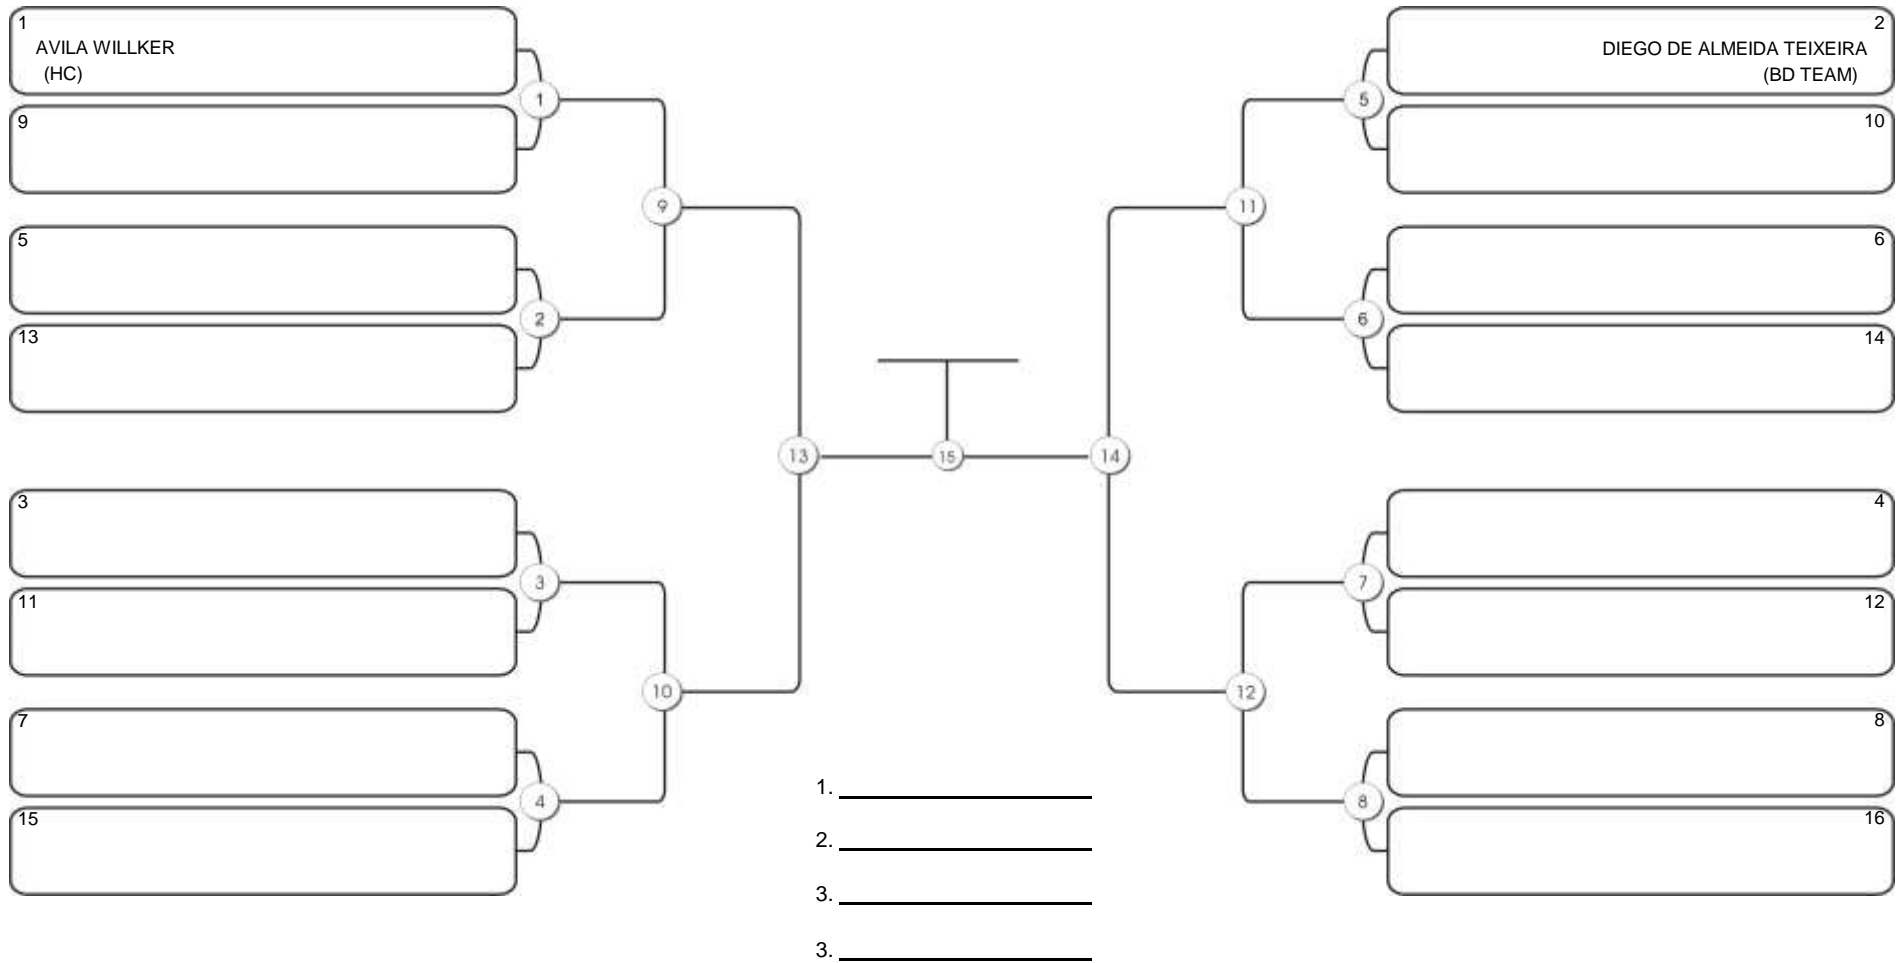

CEARÁ BELT 2024

Pimarta Aguanambi, Fortaleza, Ceará, 14 abr 2024

#2 Competidores

MASTER MASC BRANCA ABSOLUTO

Responsável: _____
Nome: _____
Assinatura: _____