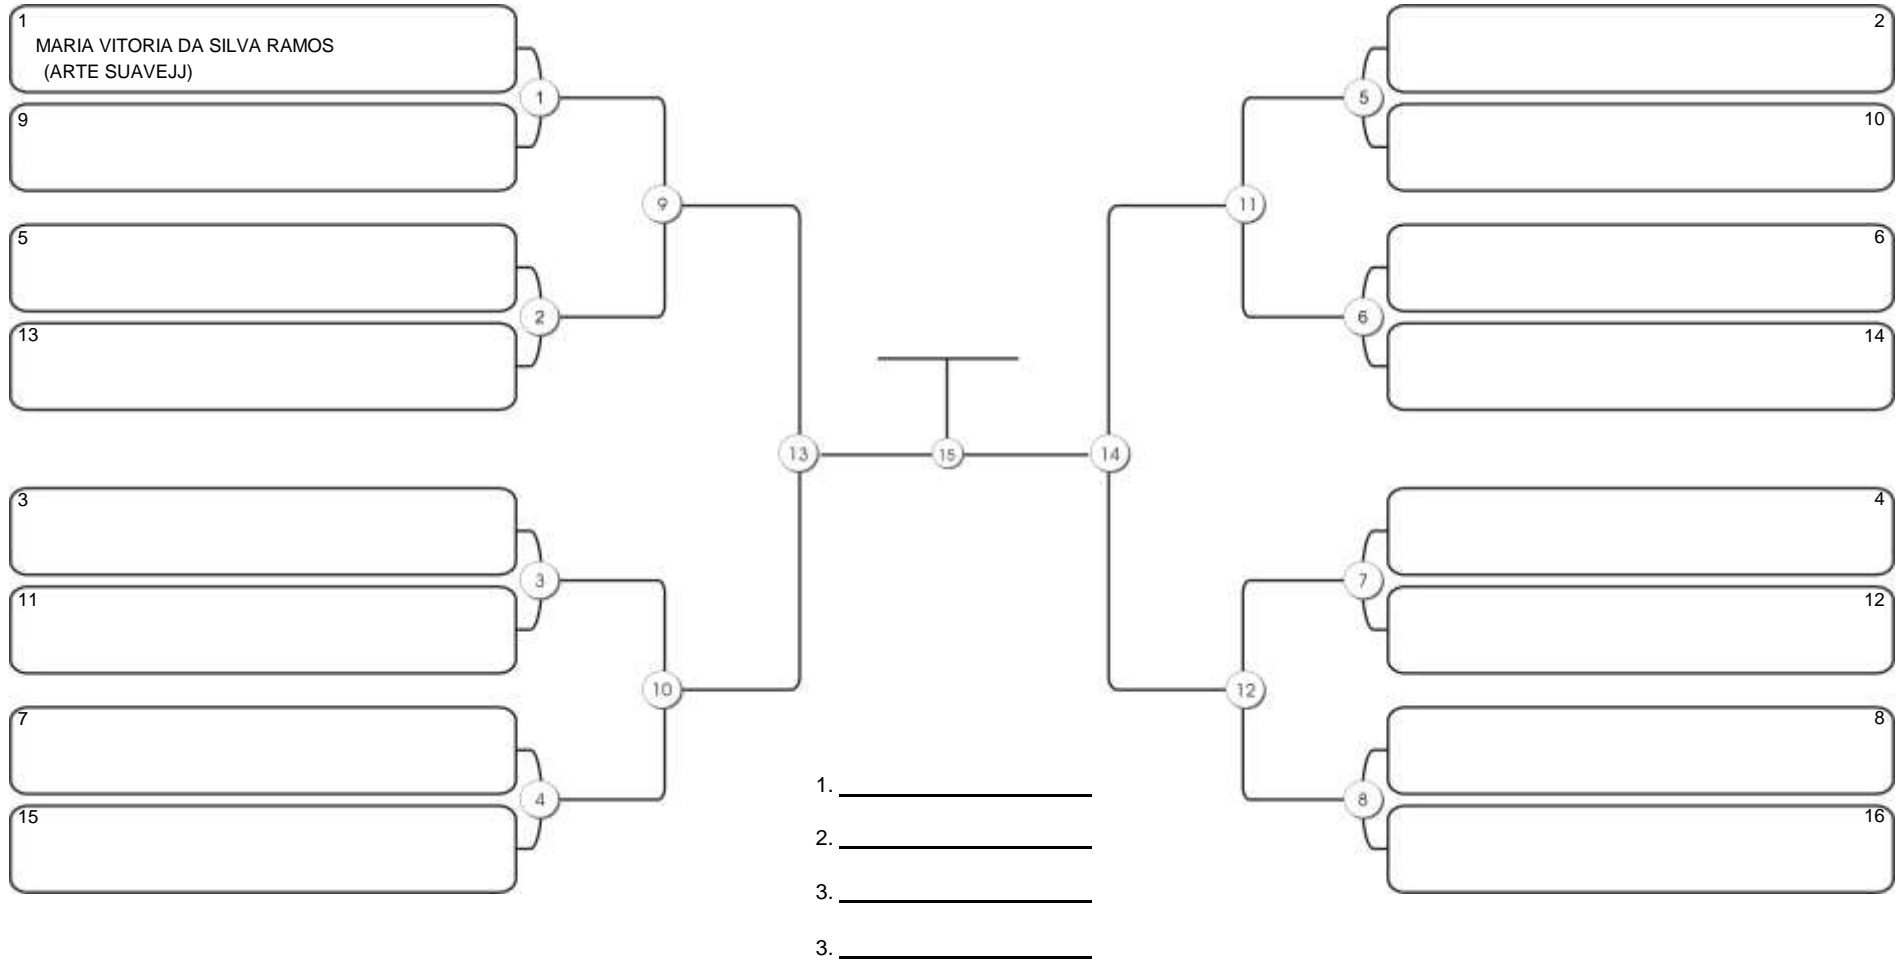

CEARÁ BELT 2024

Piarmarta Aguanambi, Fortaleza, Ceará, 14 abr 2024

INFANTO A 2011-2012 FEM AMAREL-LARANJA-VERDE ABSOLUTO MÉDIO

Responsável: _____
Nome: _____
Assinatura: _____