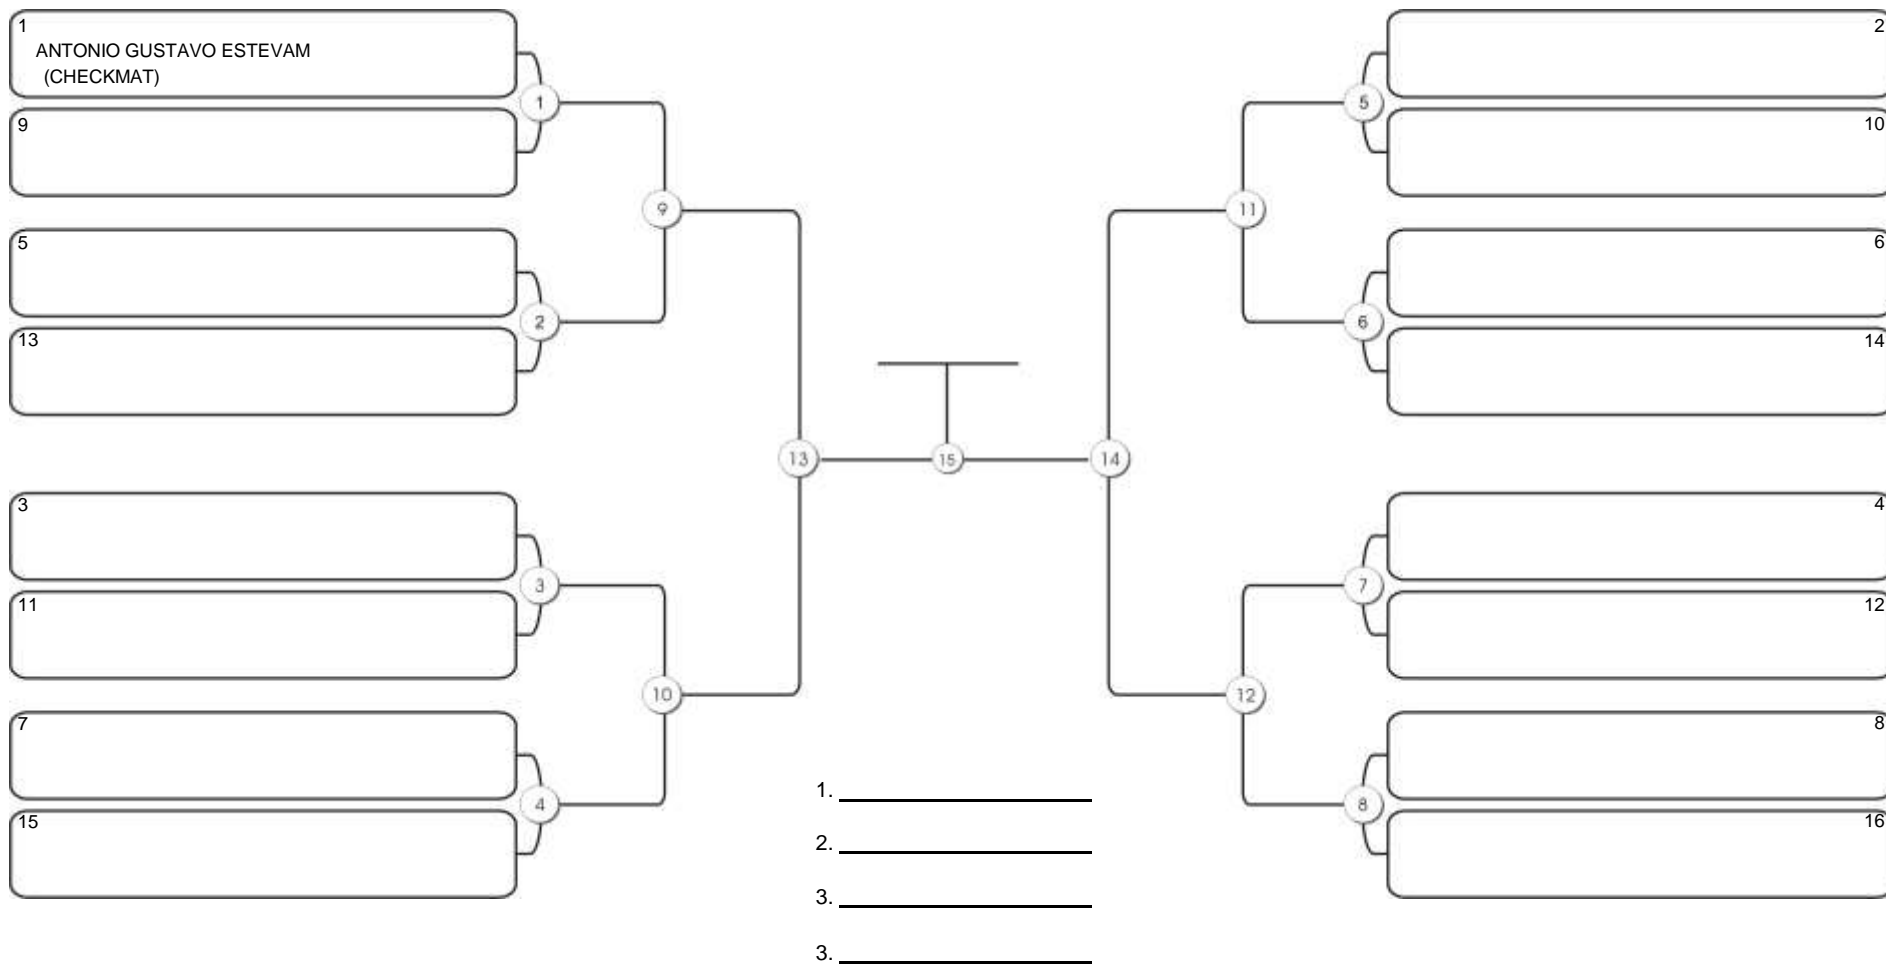

CEARÁ BELT 2024

Pimarta Aguanambi, Fortaleza, Ceará, 14 abr 2024

NO GI INF JUV A MASC BRANCA-CINZA PENA

Responsável: _____
Nome: _____
Assinatura: _____