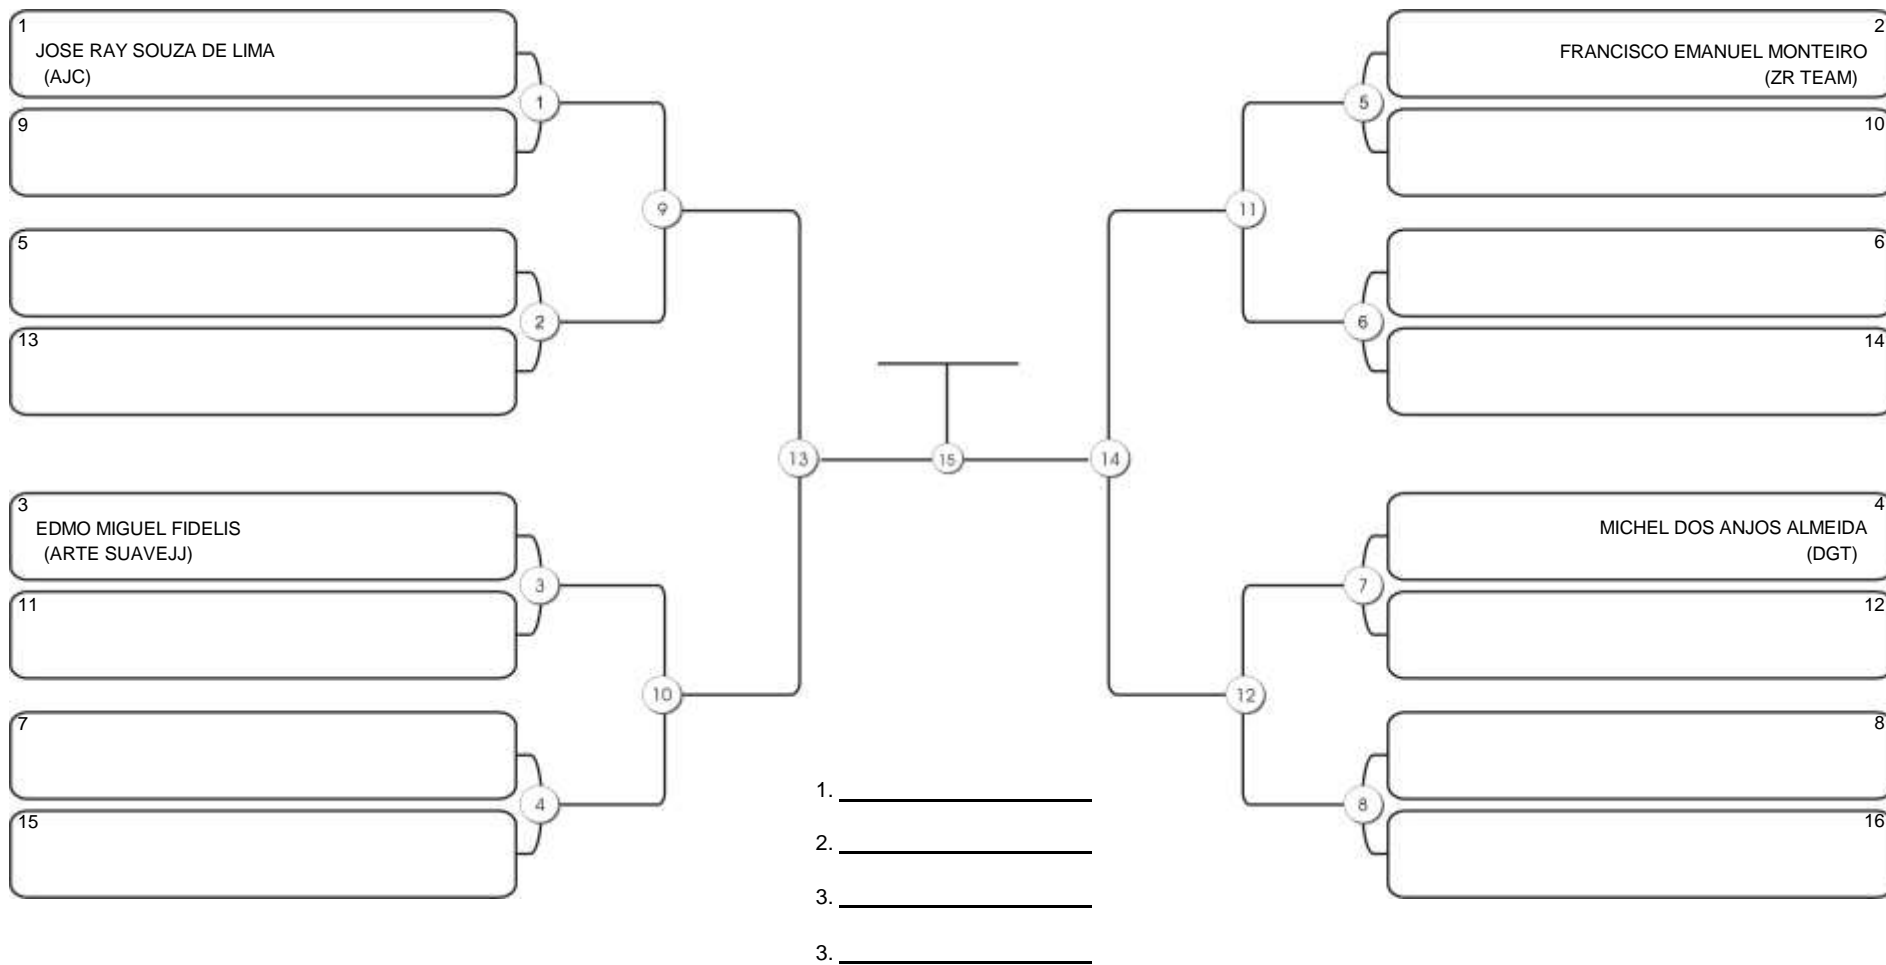

CEARÁ BELT 2024

Piamarta Aguanambi, Fortaleza, Ceará, 14 abr 2024

INFANTO B 2009-2010 MASC AMAREL-LARANJA-VERDE PENA

Responsável: _____
Nome: _____
Assinatura: _____