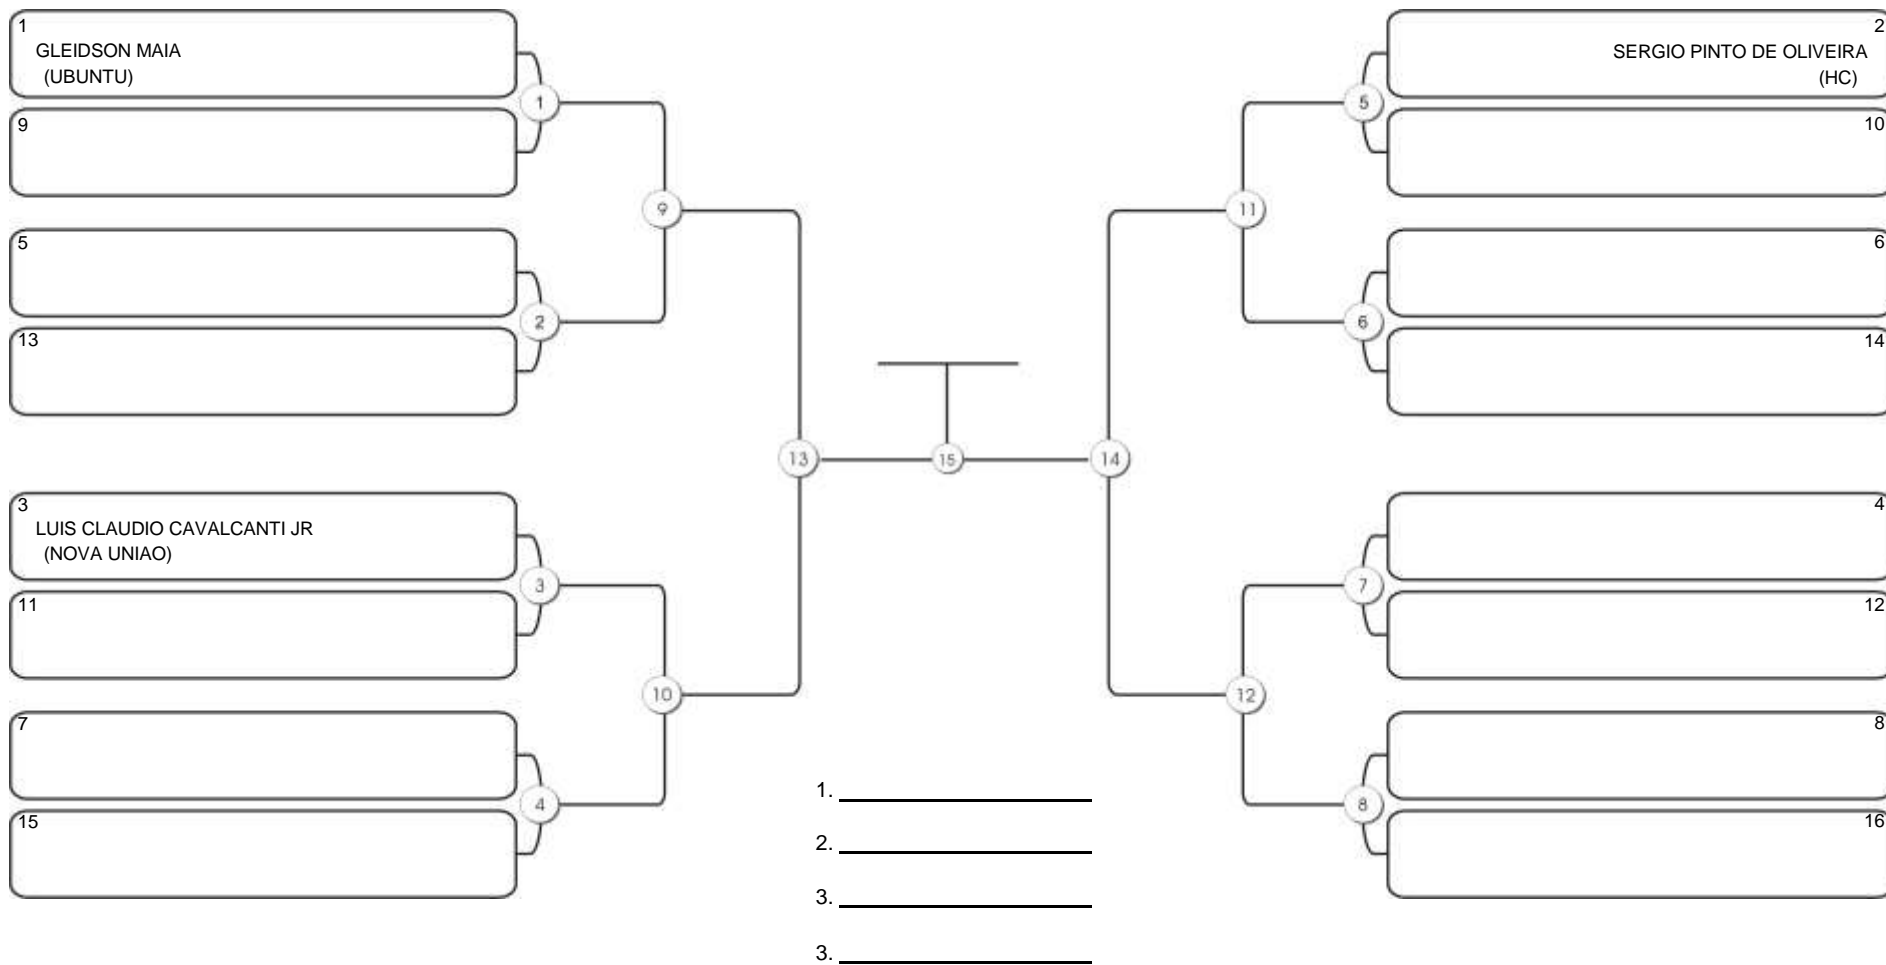

CEARÁ BELT 2024

Pimarta Aguanambi, Fortaleza, Ceará, 14 abr 2024

#3 Competidores

MASTER MASC AZUL ABSOLUTO

Responsável: _____
Nome: _____
Assinatura: _____