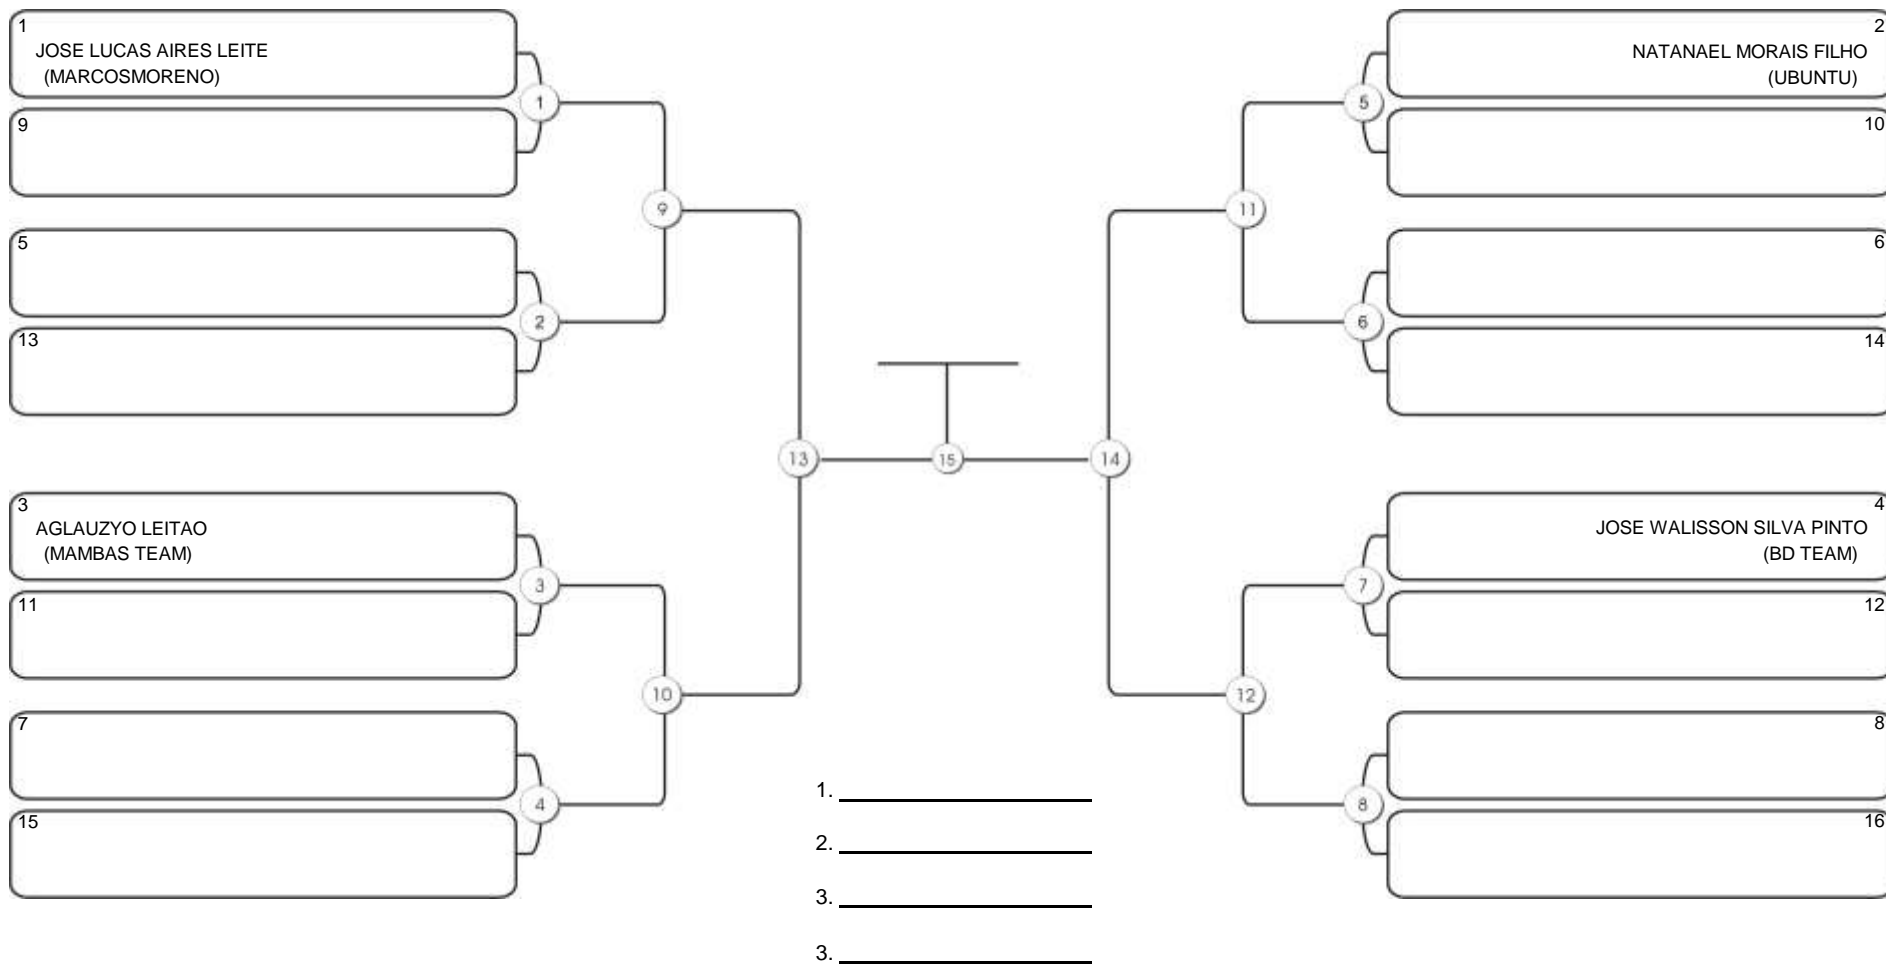

CEARÁ BELT 2024

Piamarta Aguanambi, Fortaleza, Ceará, 14 abr 2024

ADULTO MASC BRANCA PESADO

Responsável: _____
Nome: _____
Assinatura: _____