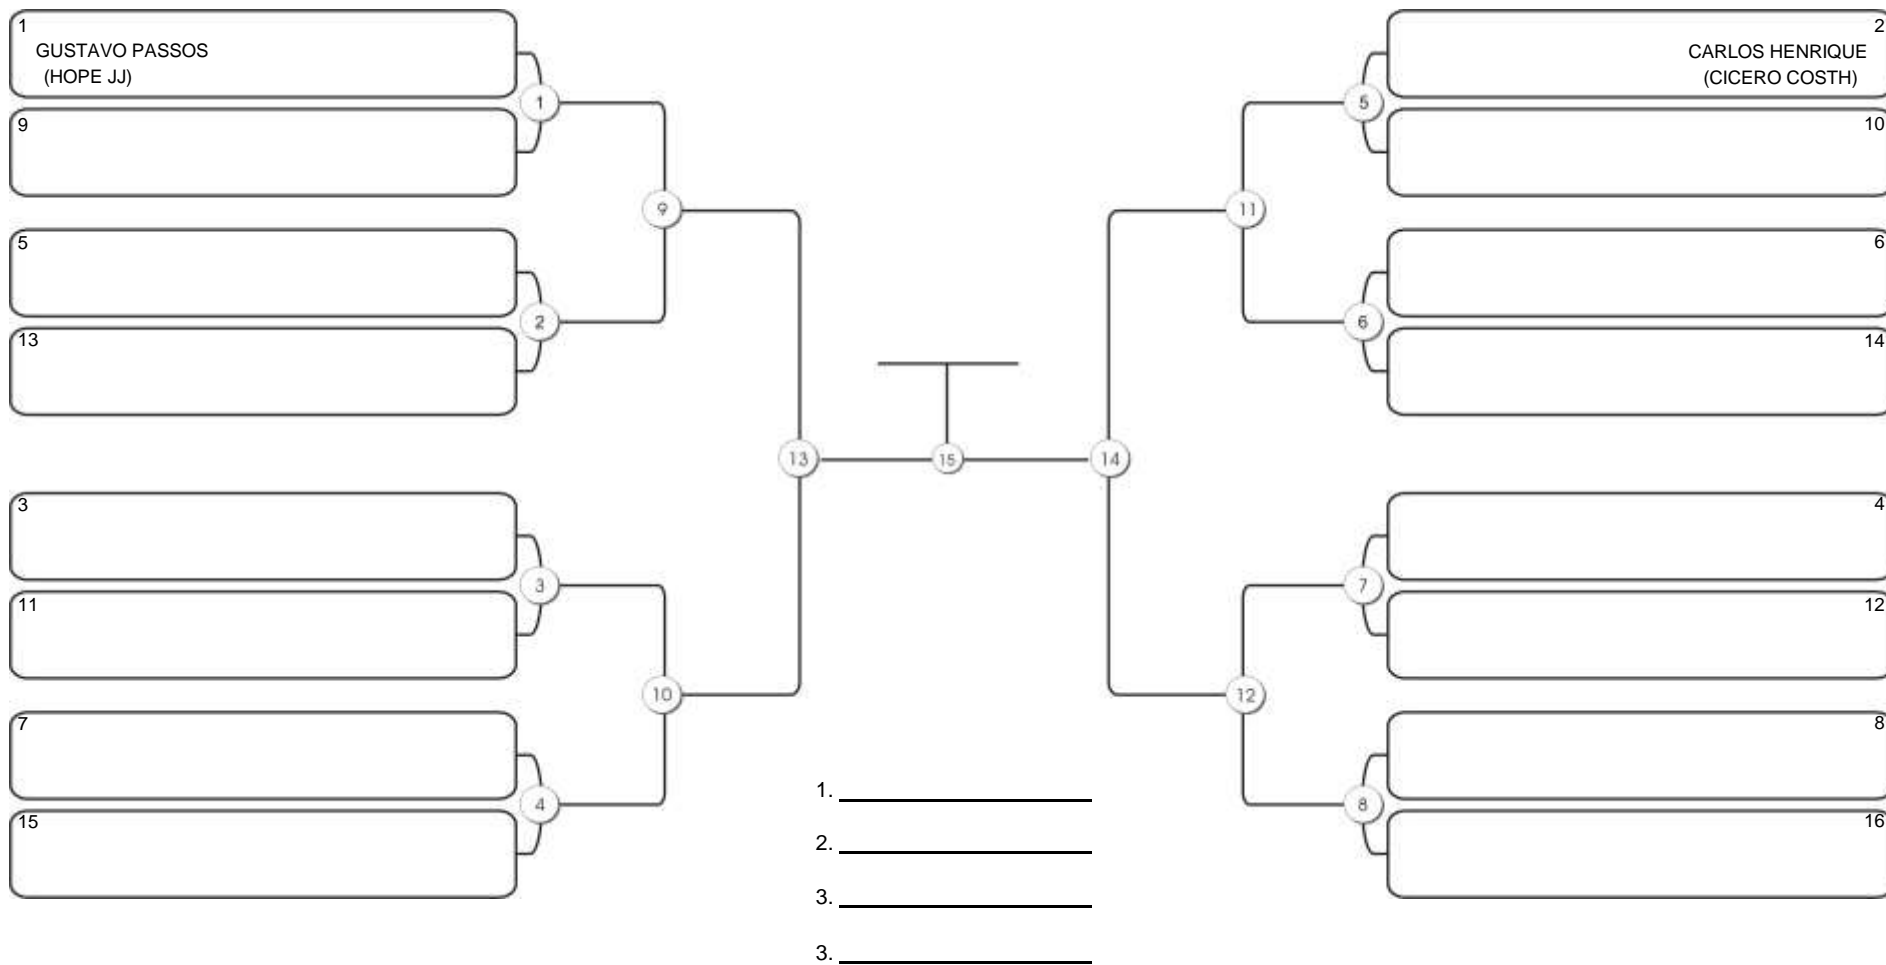

CEARÁ BELT 2024

Piamarta Aguanambi, Fortaleza, Ceará, 14 abr 2024

ADULTO MASC MARROM MEIO-PESADO

Responsável: _____
Nome: _____
Assinatura: _____