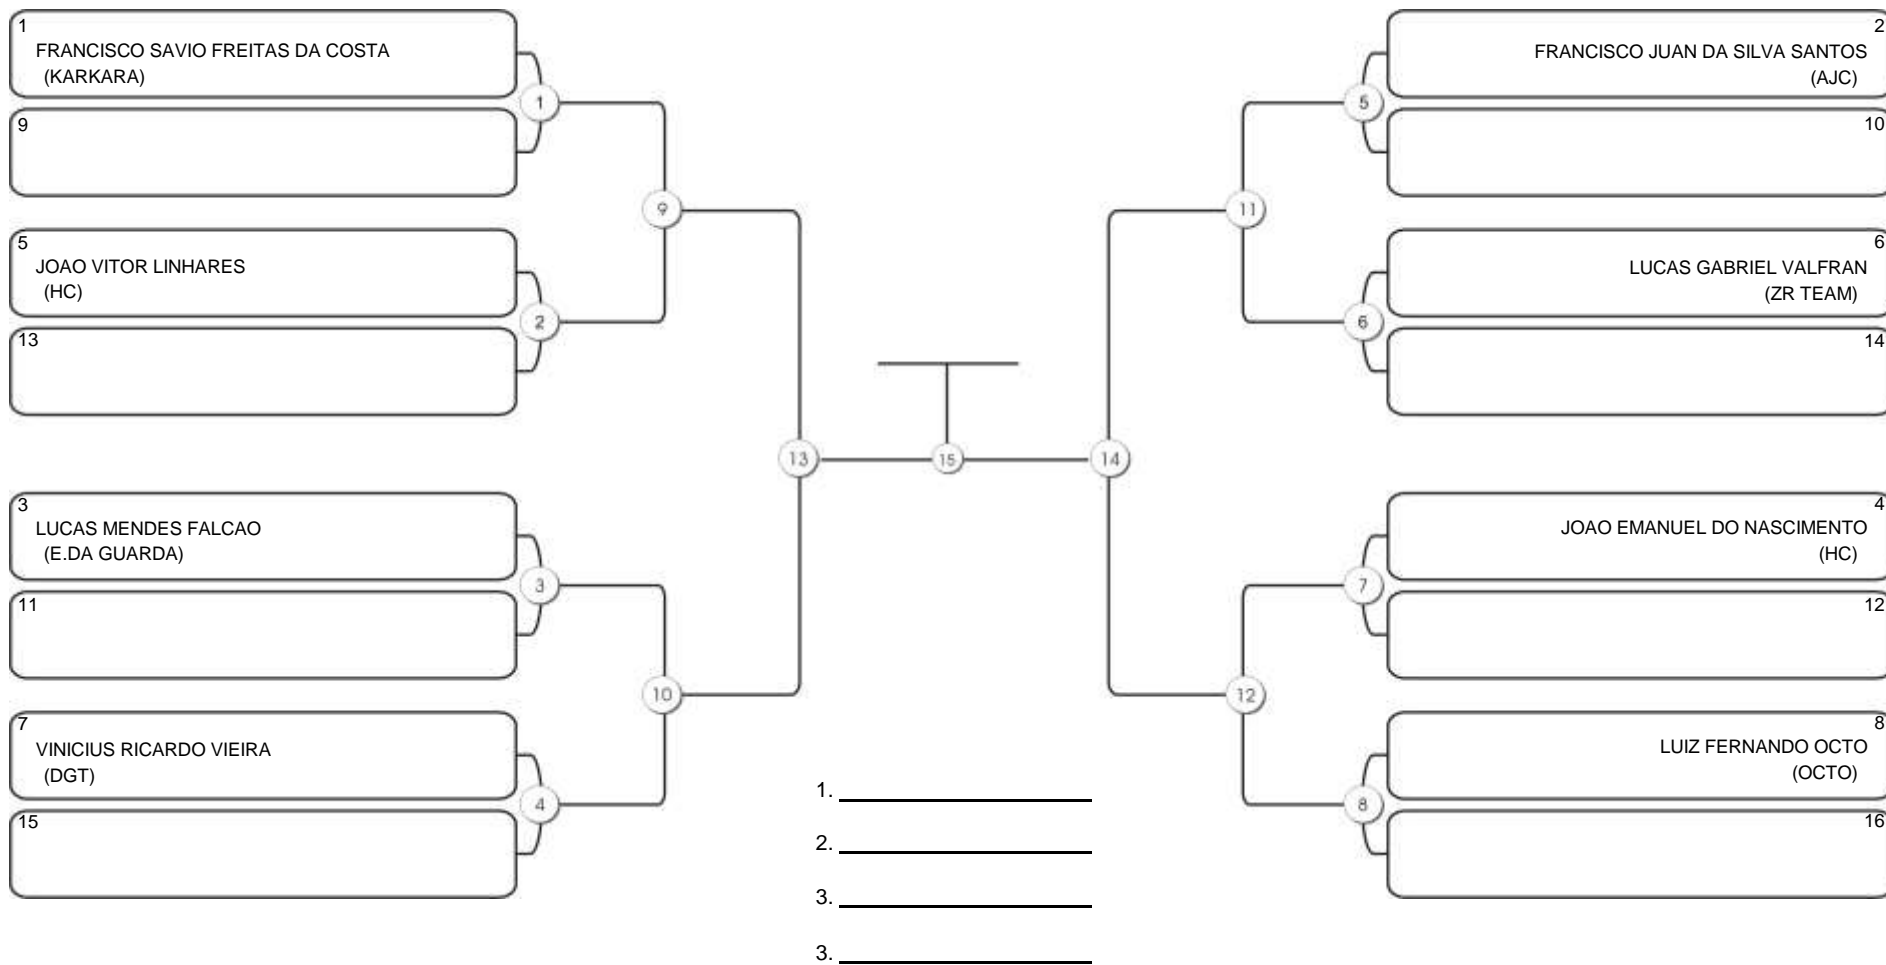

CEARÁ BELT 2024

Piamarta Aguanambi, Fortaleza, Ceará, 14 abr 2024

ADULTO MASC BRANCA MÉDIO

Responsável: _____

Nome: _____

Assinatura: _____