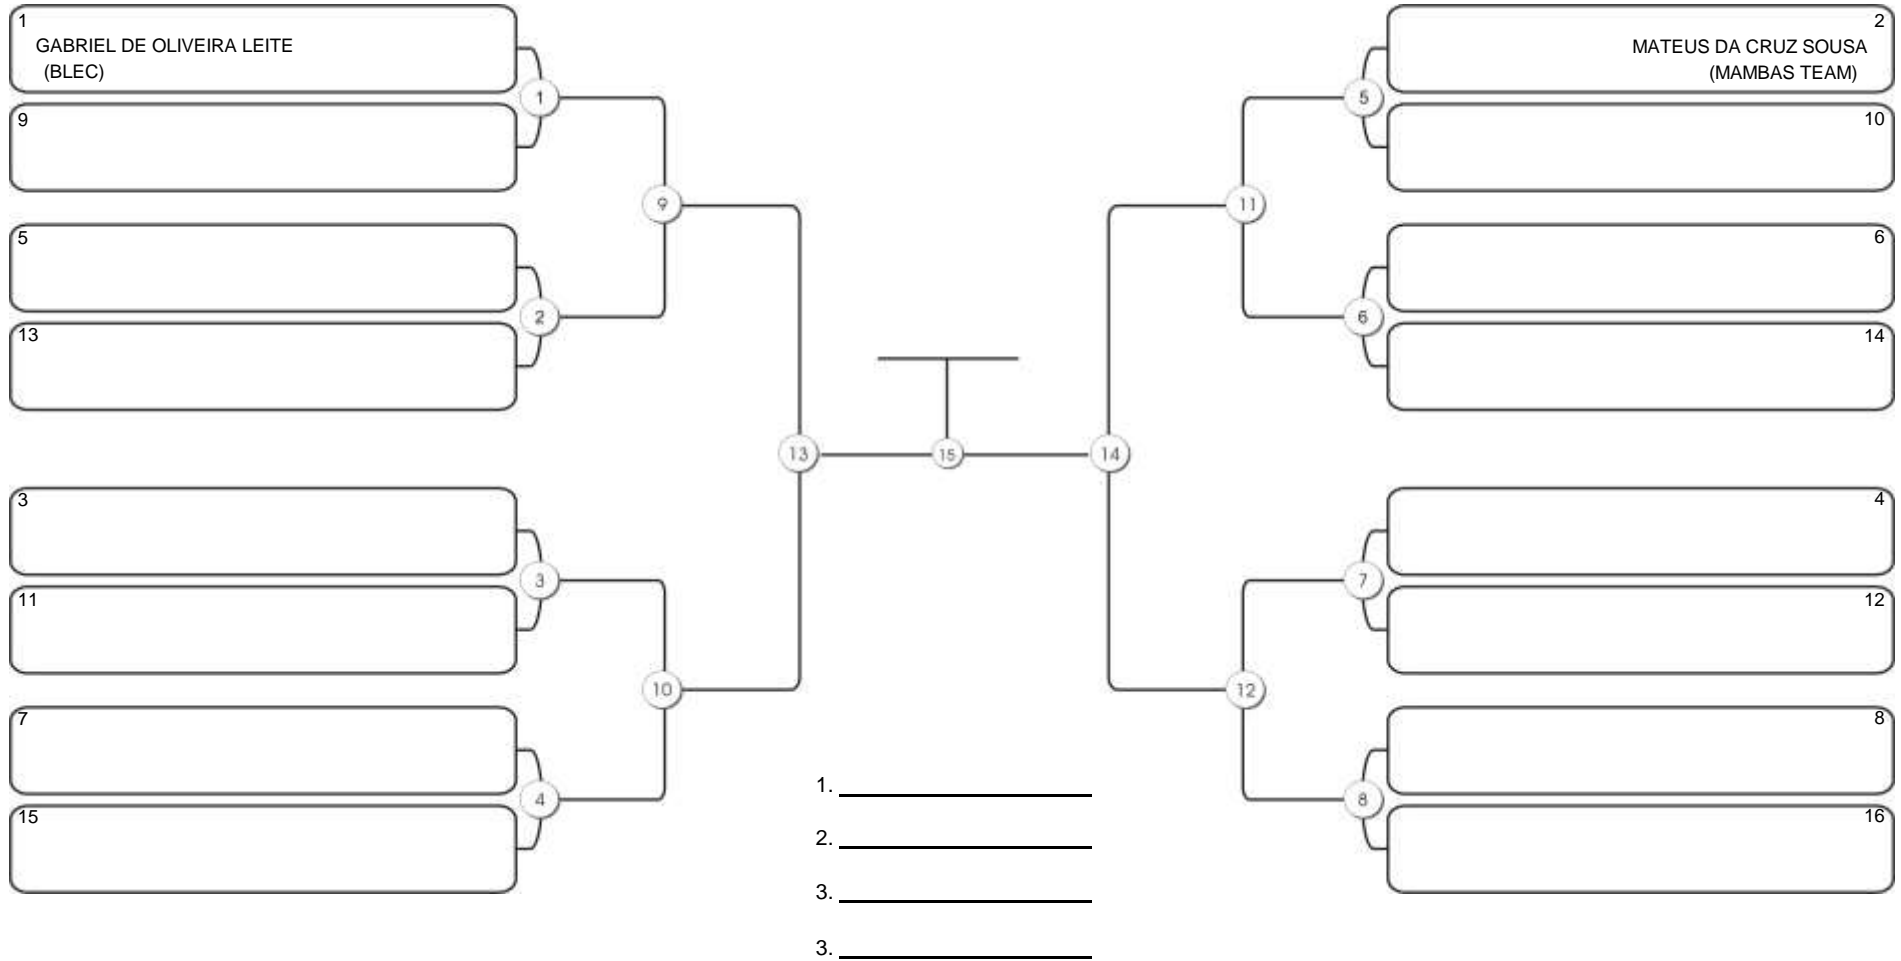

CEARÁ BELT 2024

Piarmarta Aguanambi, Fortaleza, Ceará, 14 abr 2024

NO GI ADULTO MASC AZUL MÉDIO

Responsável: _____
Nome: _____
Assinatura: _____