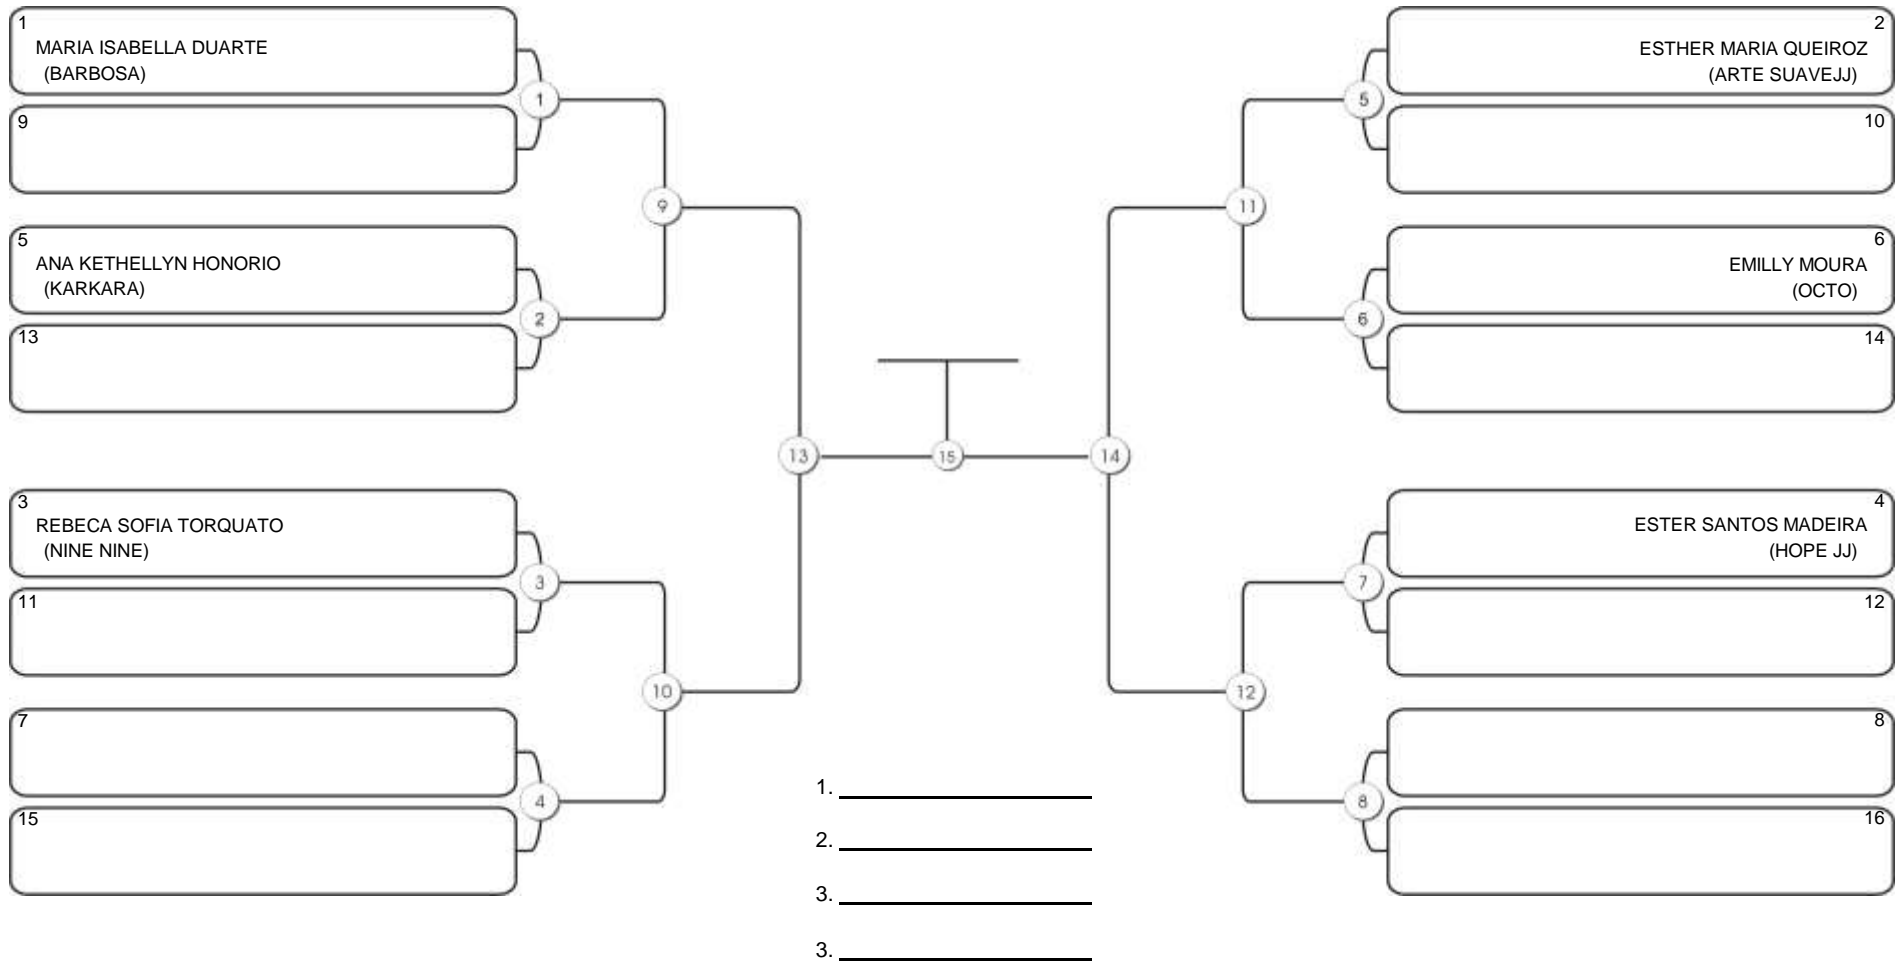

CEARÁ BELT 2024

Piamarta Aguanambi, Fortaleza, Ceará, 14 abr 2024

INFANTO A 2011-2012 FEM AMAREL-LARANJA-VERDE SUPER-PESADO

Responsável: _____
Nome: _____
Assinatura: _____