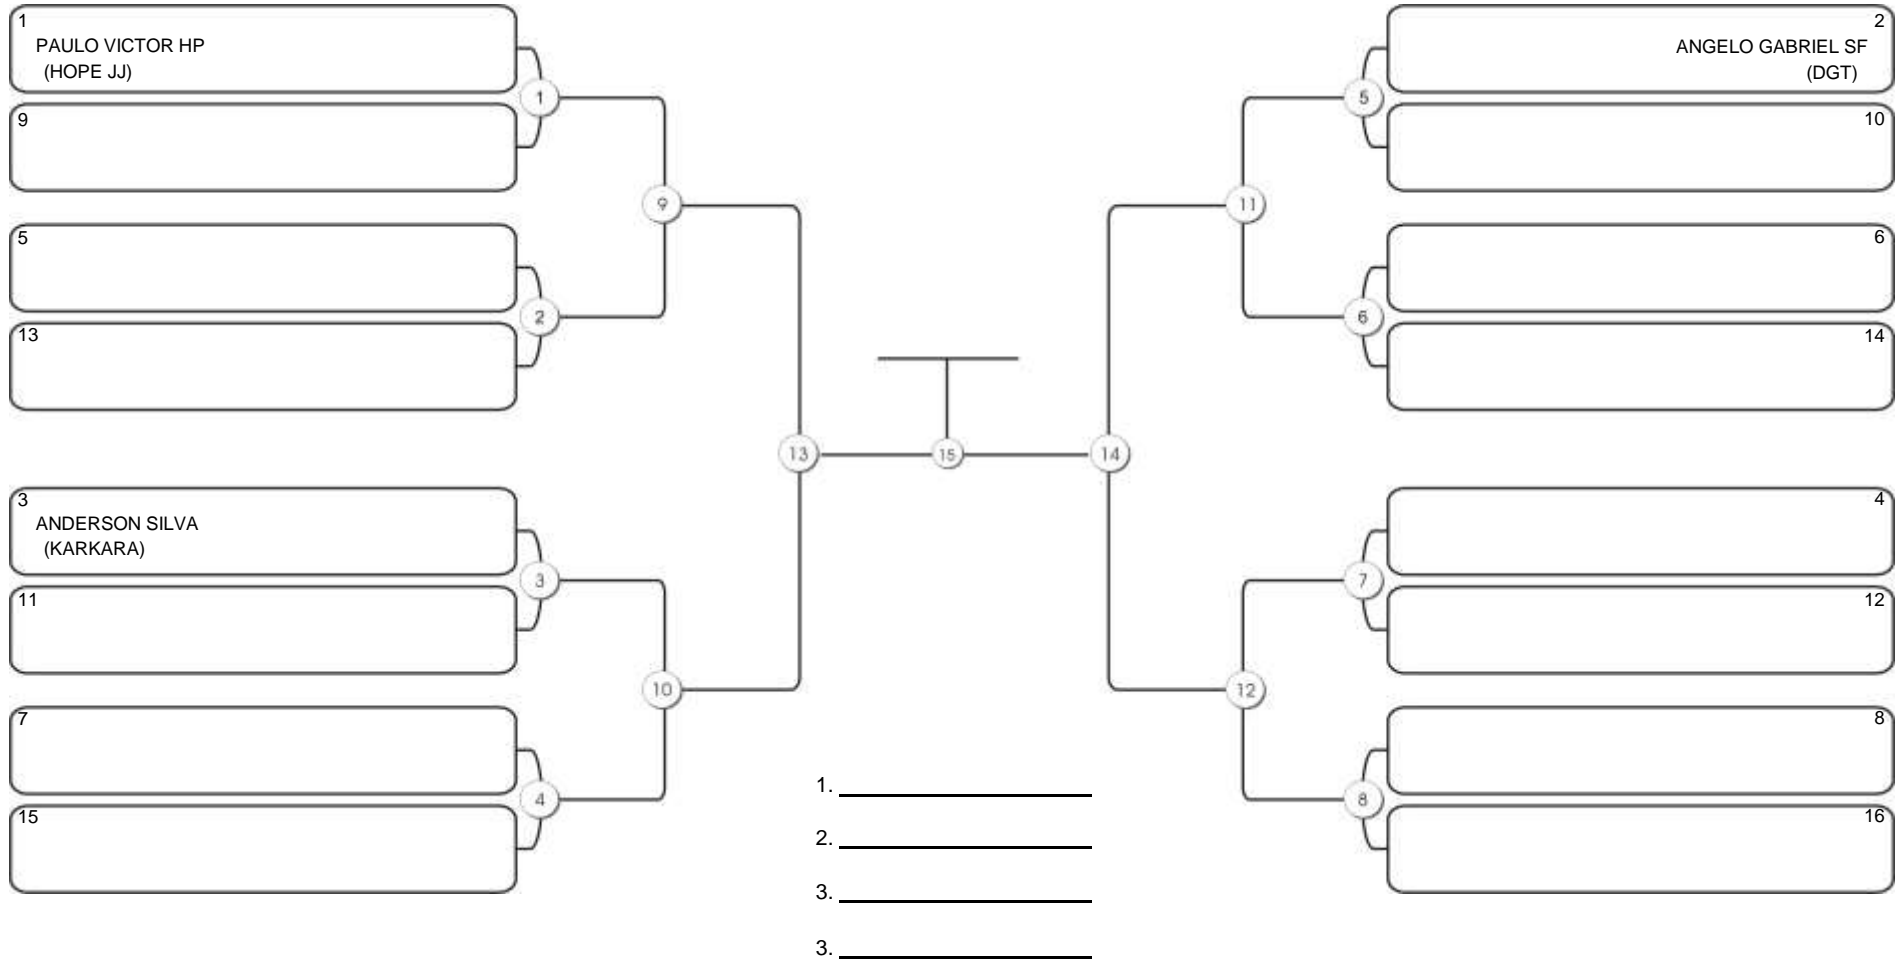

CEARÁ BELT 2024

Pimarta Aguanambi, Fortaleza, Ceará, 14 abr 2024

NO GI ADULTO MASC AZUL LEVE

Responsável: _____
Nome: _____
Assinatura: _____