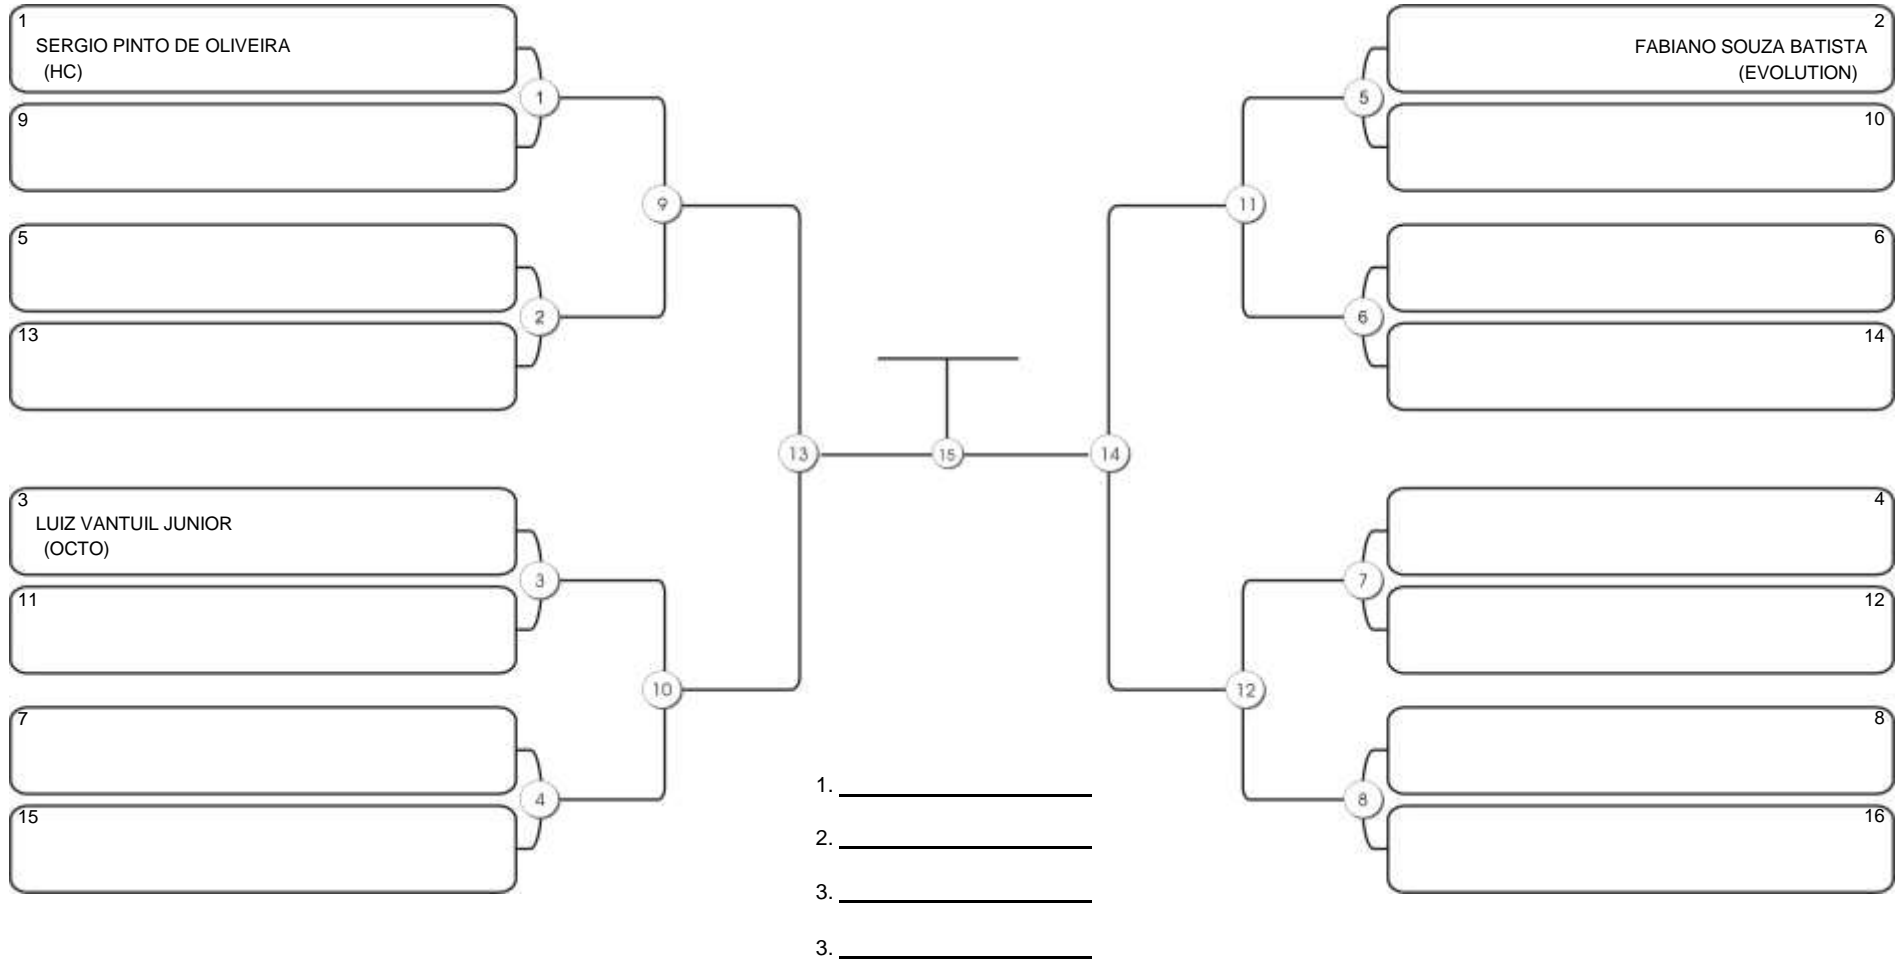

CEARÁ BELT 2024

Piarmarta Aguanambi, Fortaleza, Ceará, 14 abr 2024

MASTER MASC AZUL PESADO

Responsável: _____
Nome: _____
Assinatura: _____