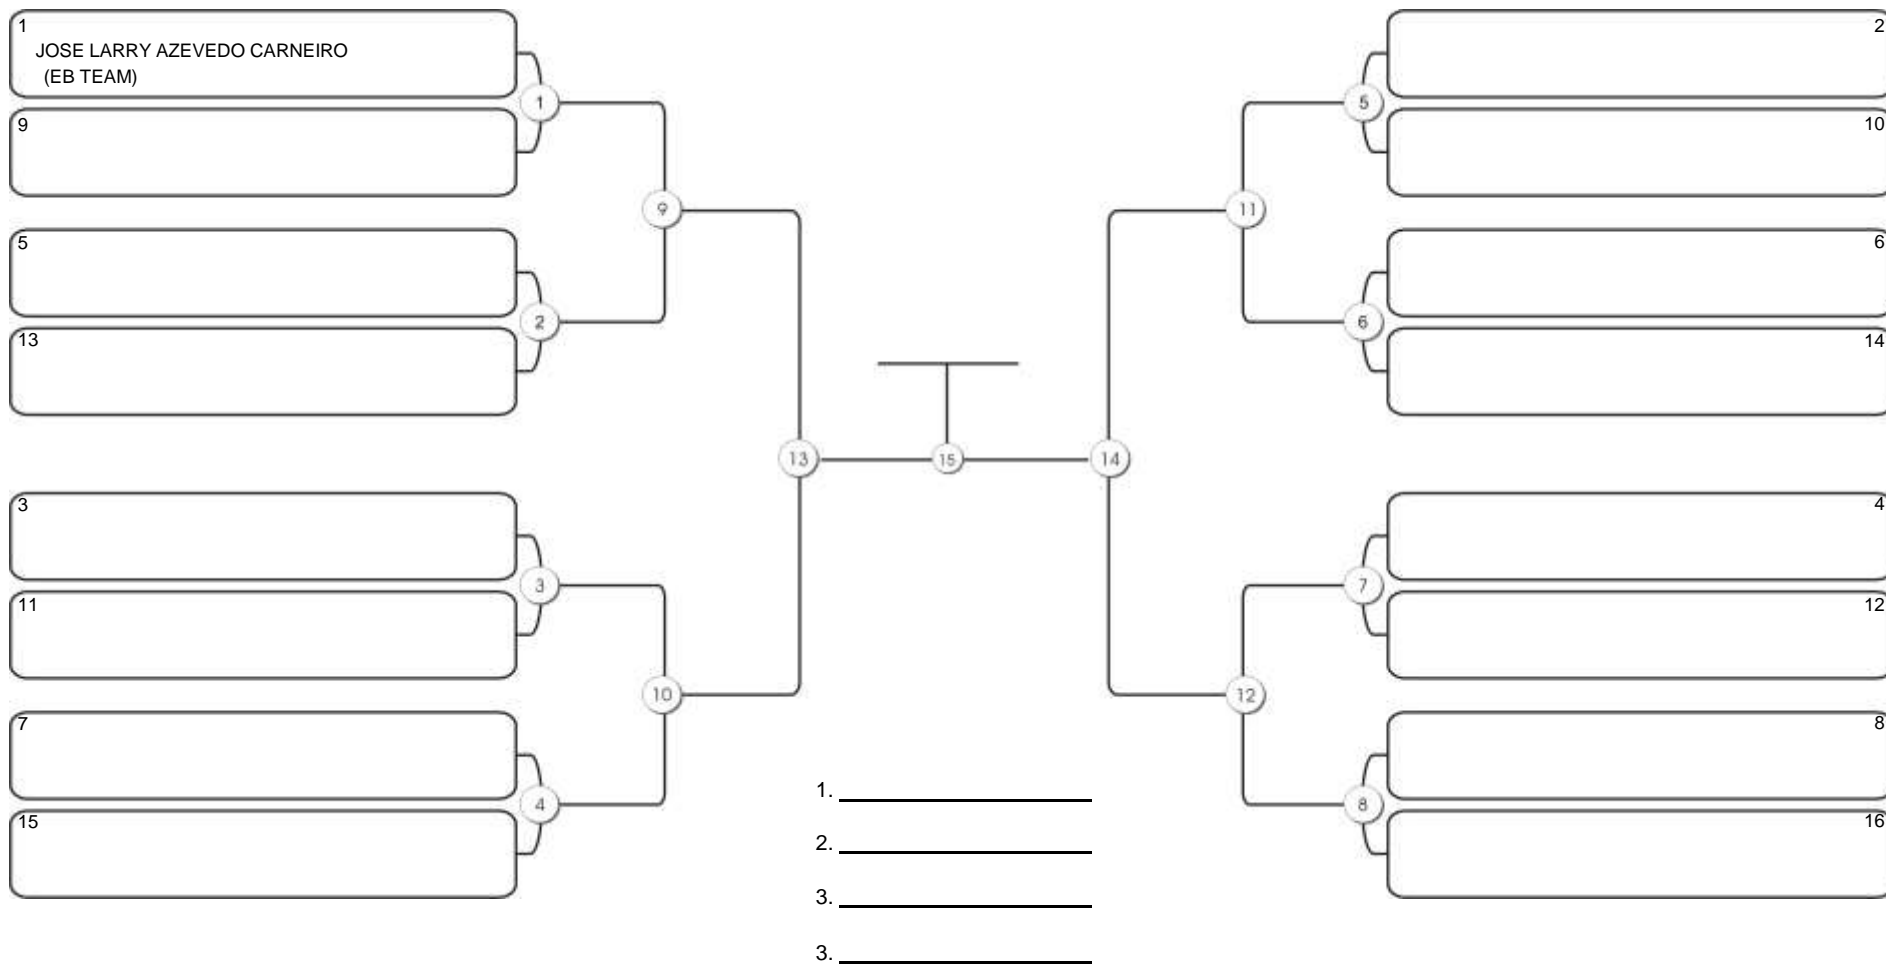

CEARÁ BELT 2024

Piamarta Aguanambi, Fortaleza, Ceará, 14 abr 2024

NO GI INFANTIL A MASC BRANCA-CINZA MÉDIO

Responsável: _____
Nome: _____
Assinatura: _____