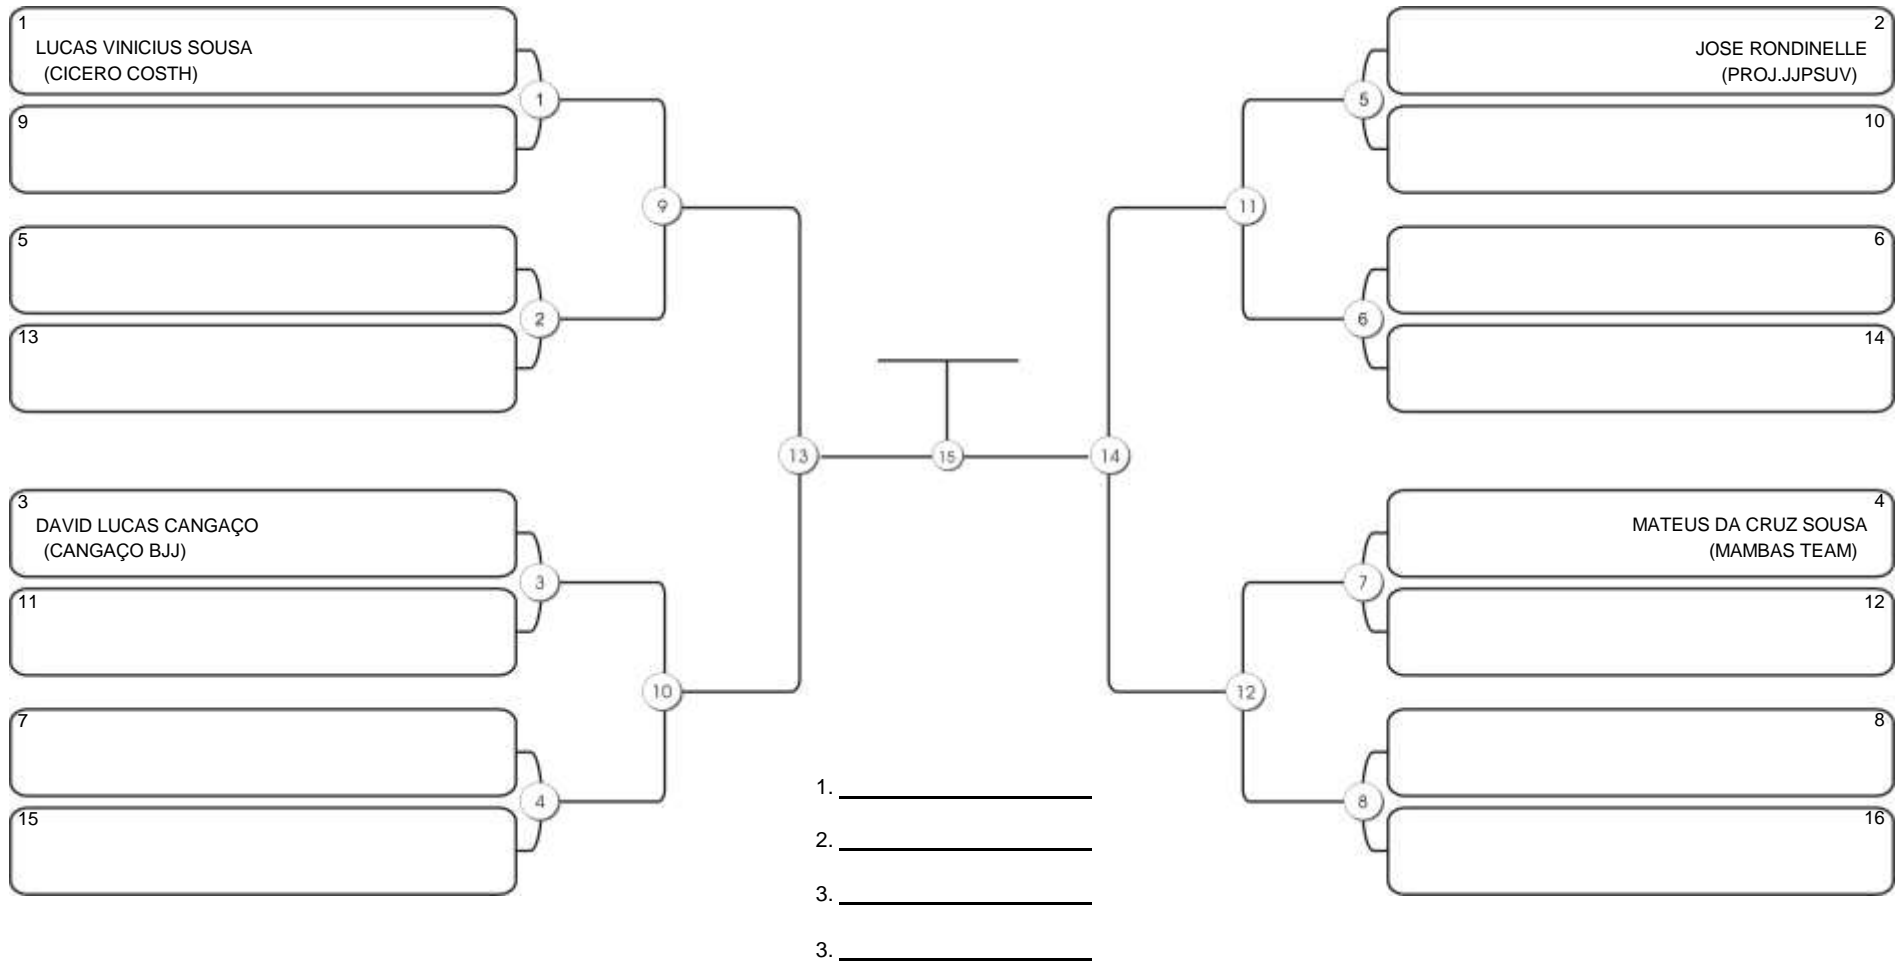

CEARÁ BELT 2024

Piamarta Aguanambi, Fortaleza, Ceará, 14 abr 2024

ADULTO MASC AZUL MÉDIO

Responsável: _____
Nome: _____
Assinatura: _____