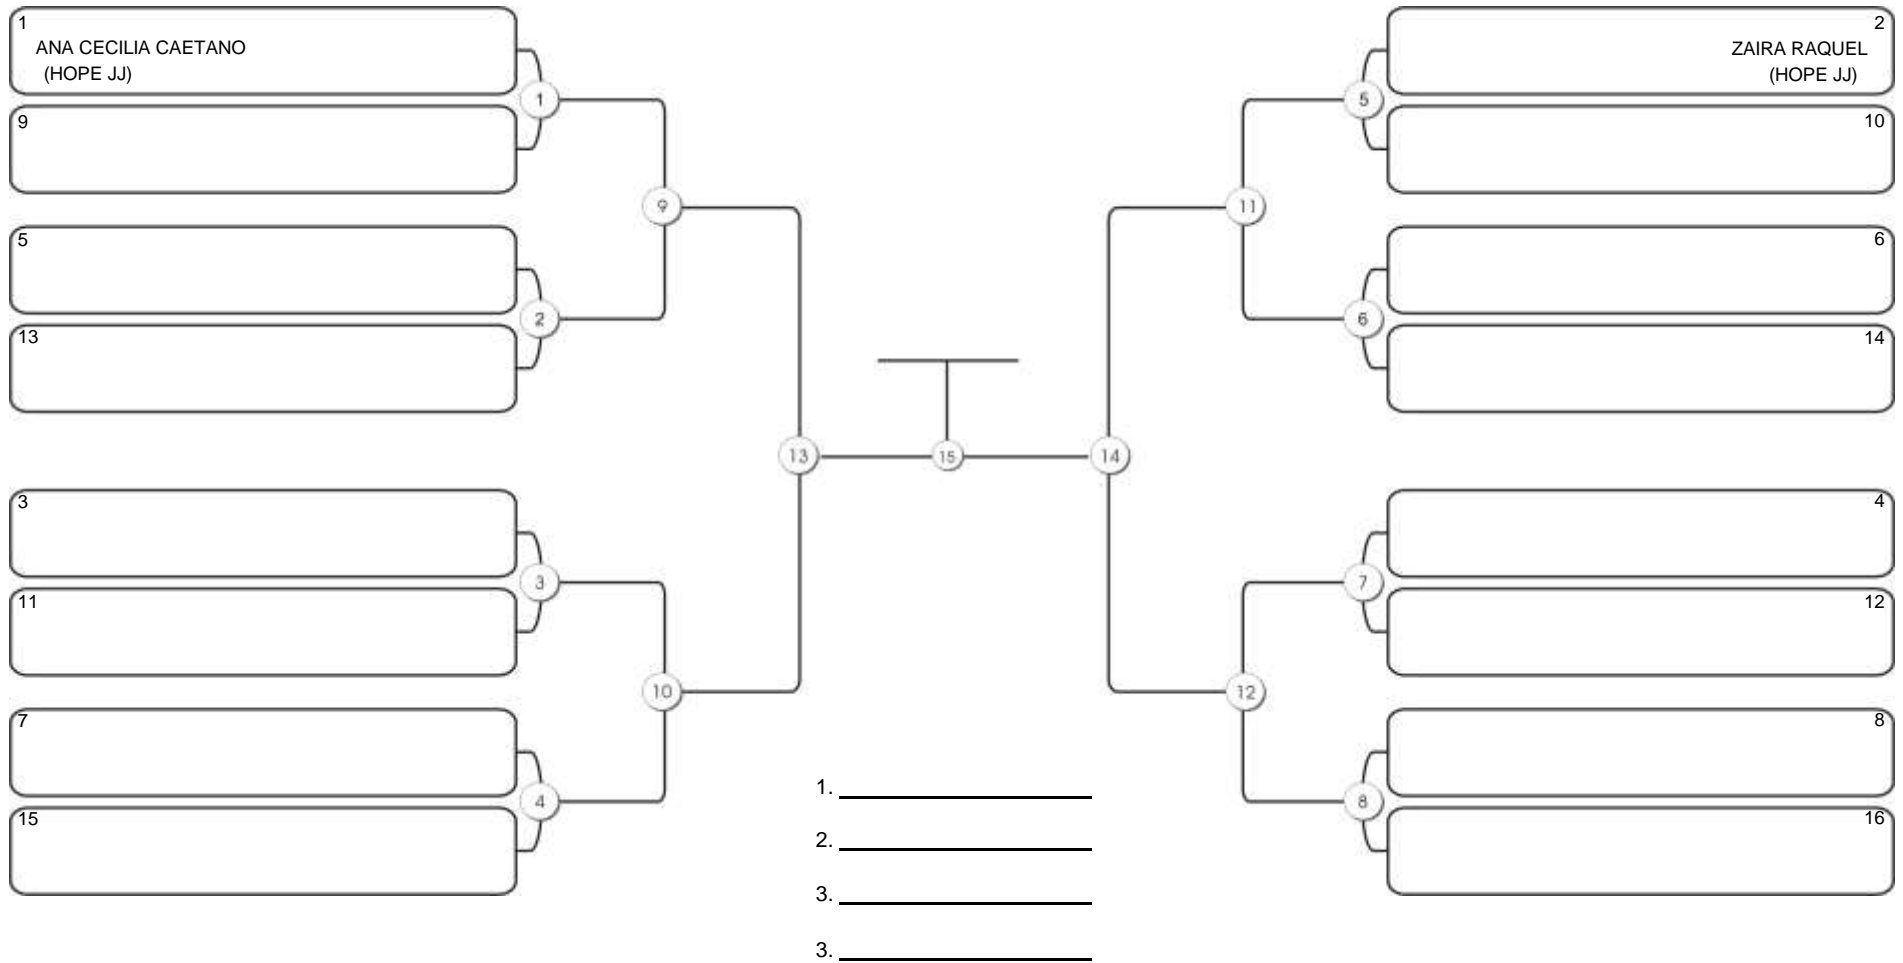

CEARÁ BELT 2024

Piarmarta Aguanambi, Fortaleza, Ceará, 14 abr 2024

INFANTIL B 2013-2014 FEM AMARELA-LARANJA PESADÍSSIMO

Responsável: _____
Nome: _____
Assinatura: _____