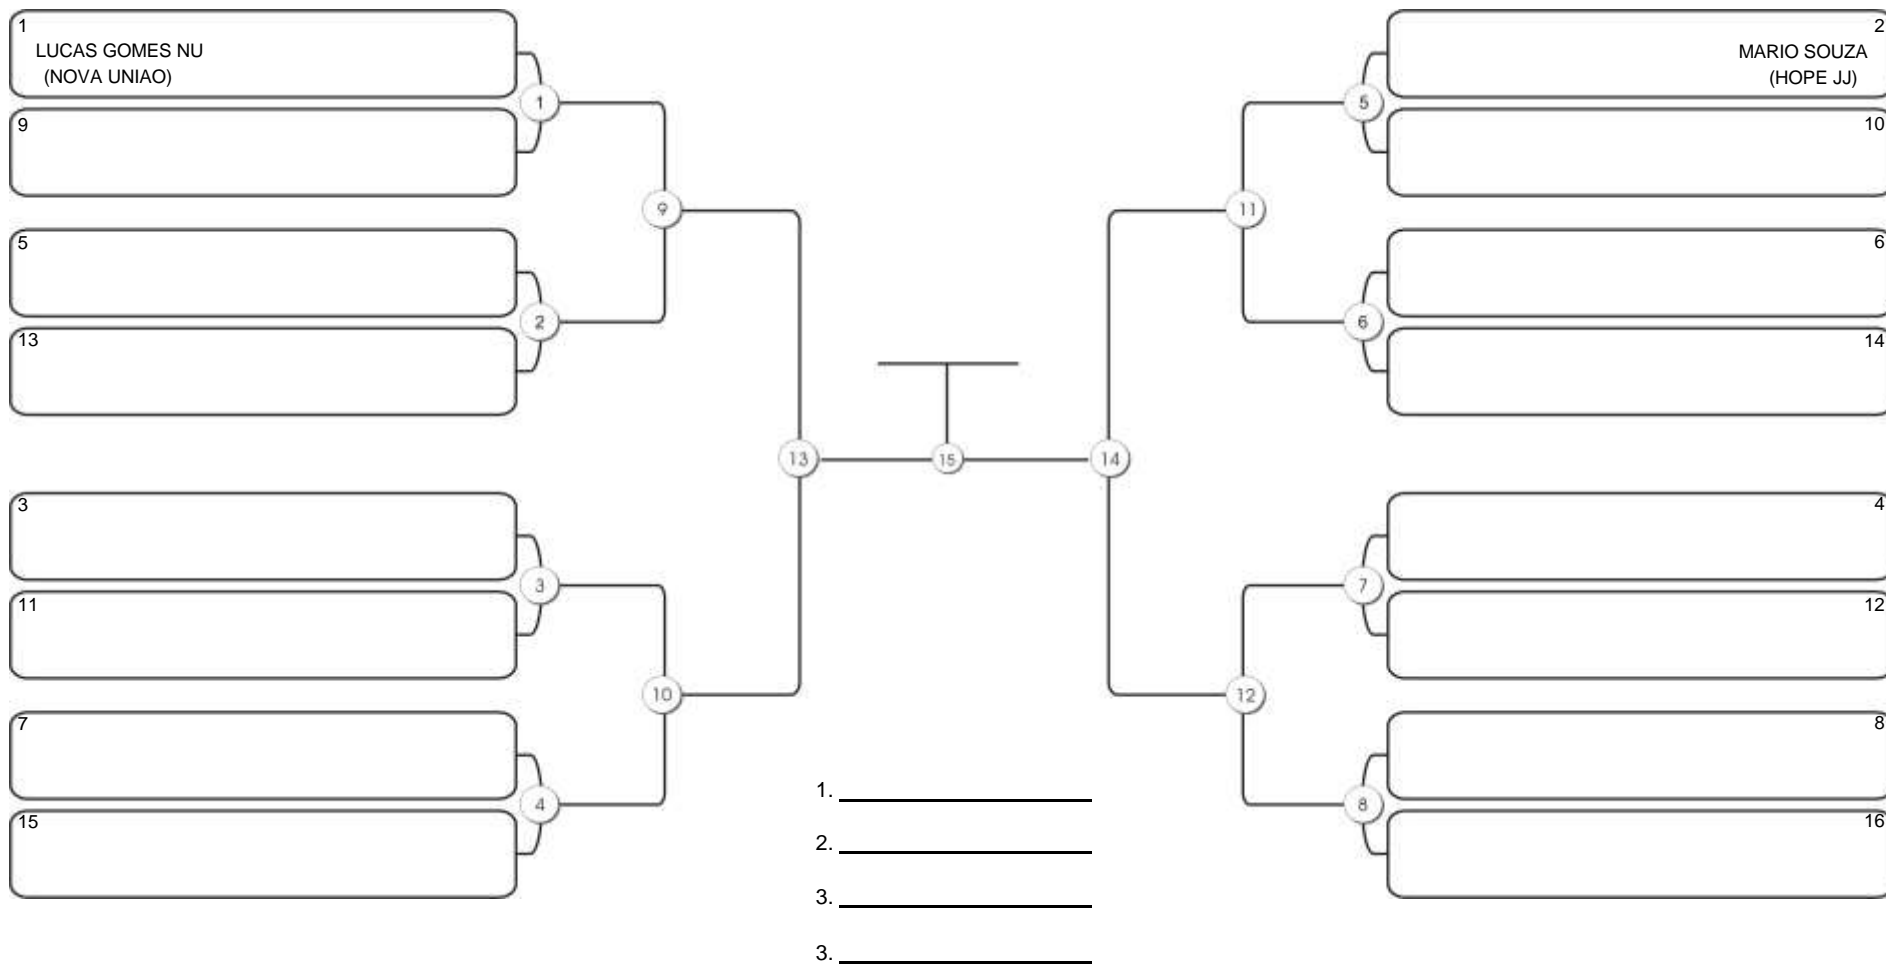

CEARÁ BELT 2024

Piarmarta Aguanambi, Fortaleza, Ceará, 14 abr 2024

ADULTO MASC MARROM PENA

Responsável: _____
Nome: _____
Assinatura: _____