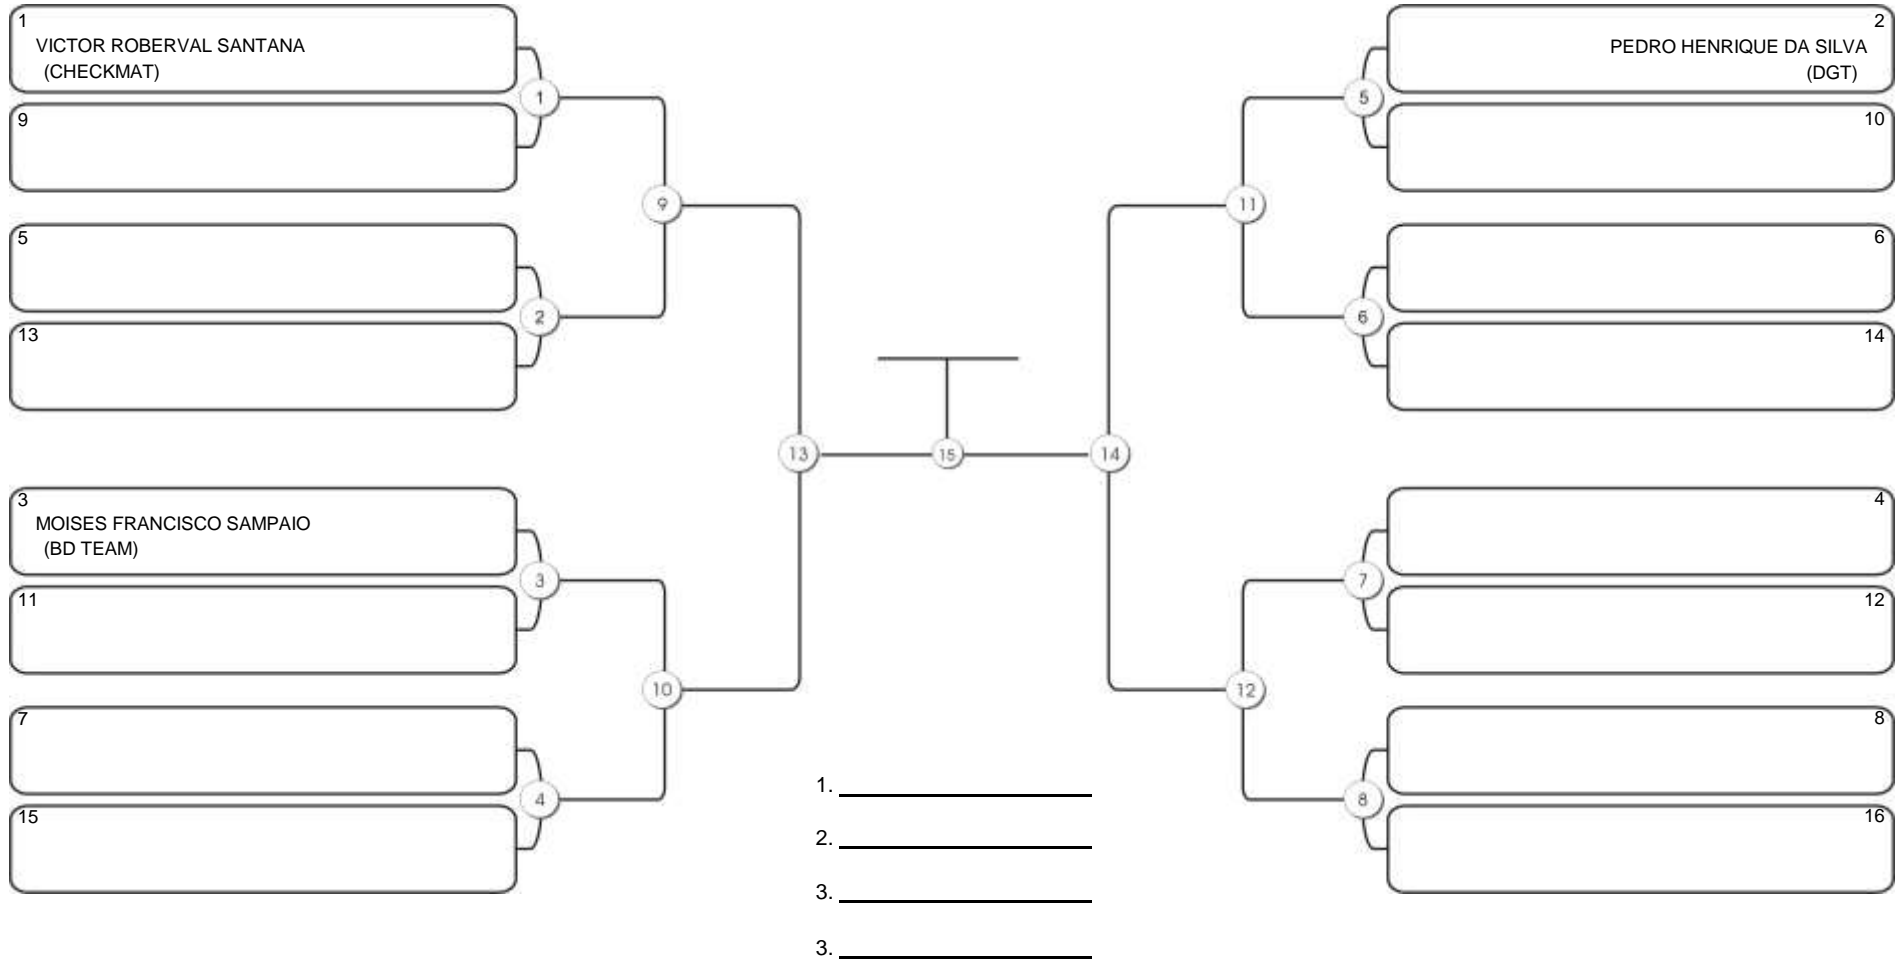

CEARÁ BELT 2024

Pimarta Aguanambi, Fortaleza, Ceará, 14 abr 2024

ADULTO MASC BRANCA SUPER-PESADO

Responsável: _____
Nome: _____
Assinatura: _____