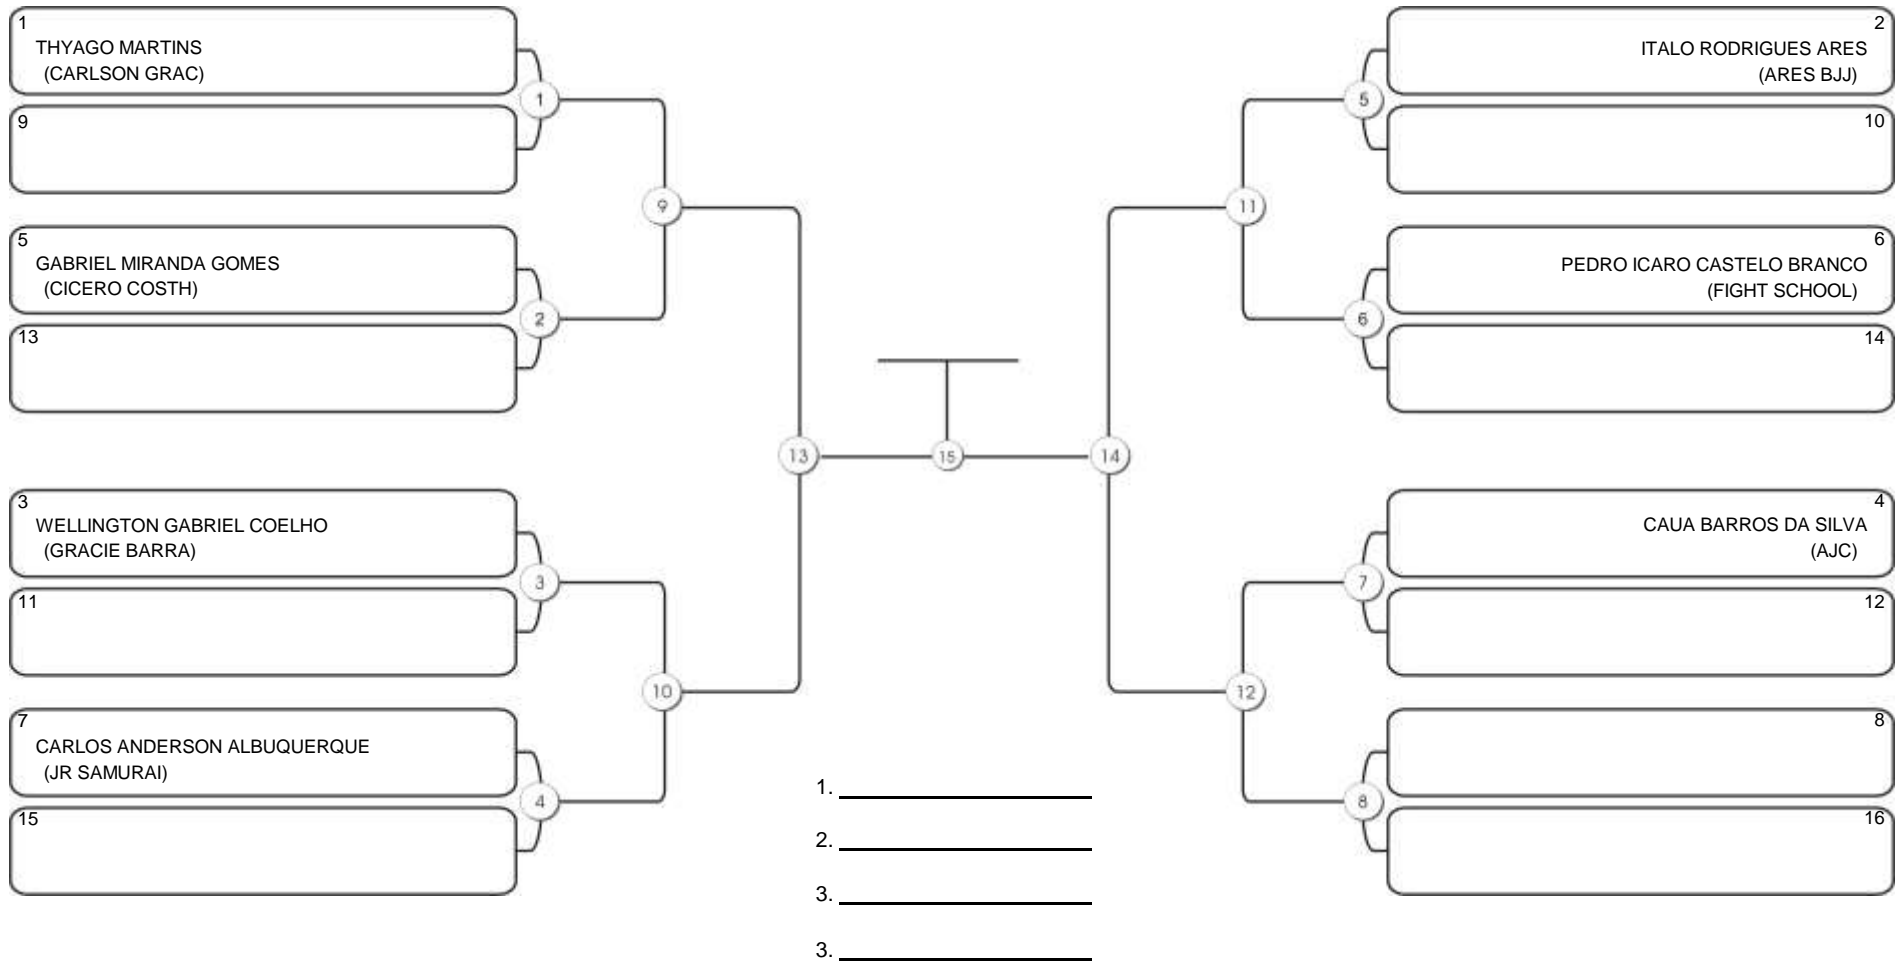

CEARÁ BELT 2024

Piarmarta Aguanambi, Fortaleza, Ceará, 14 abr 2024

ADULTO MASC BRANCA LEVE

Responsável: _____
Nome: _____
Assinatura: _____