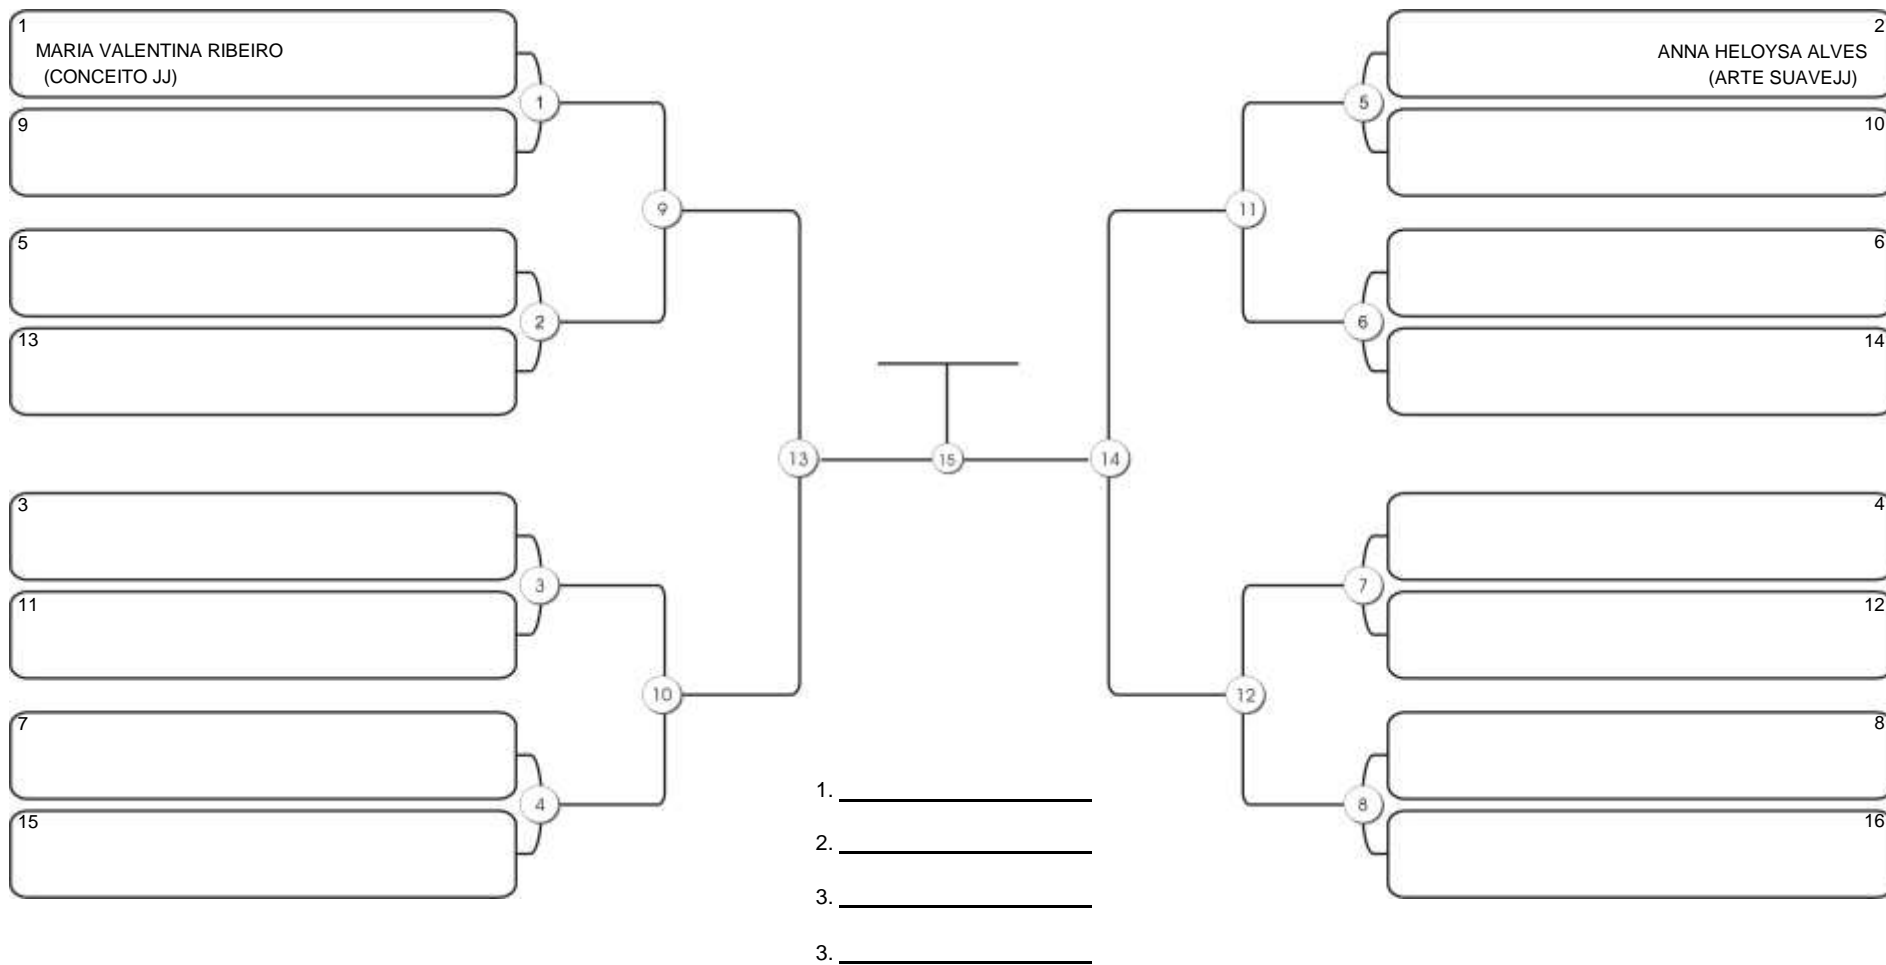

CEARÁ BELT 2024

Piarmarta Aguanambi, Fortaleza, Ceará, 14 abr 2024

INFANTIL A 2015-2016 FEM BRANCA-CINZA SUPER-PESADO

Responsável: _____
Nome: _____
Assinatura: _____