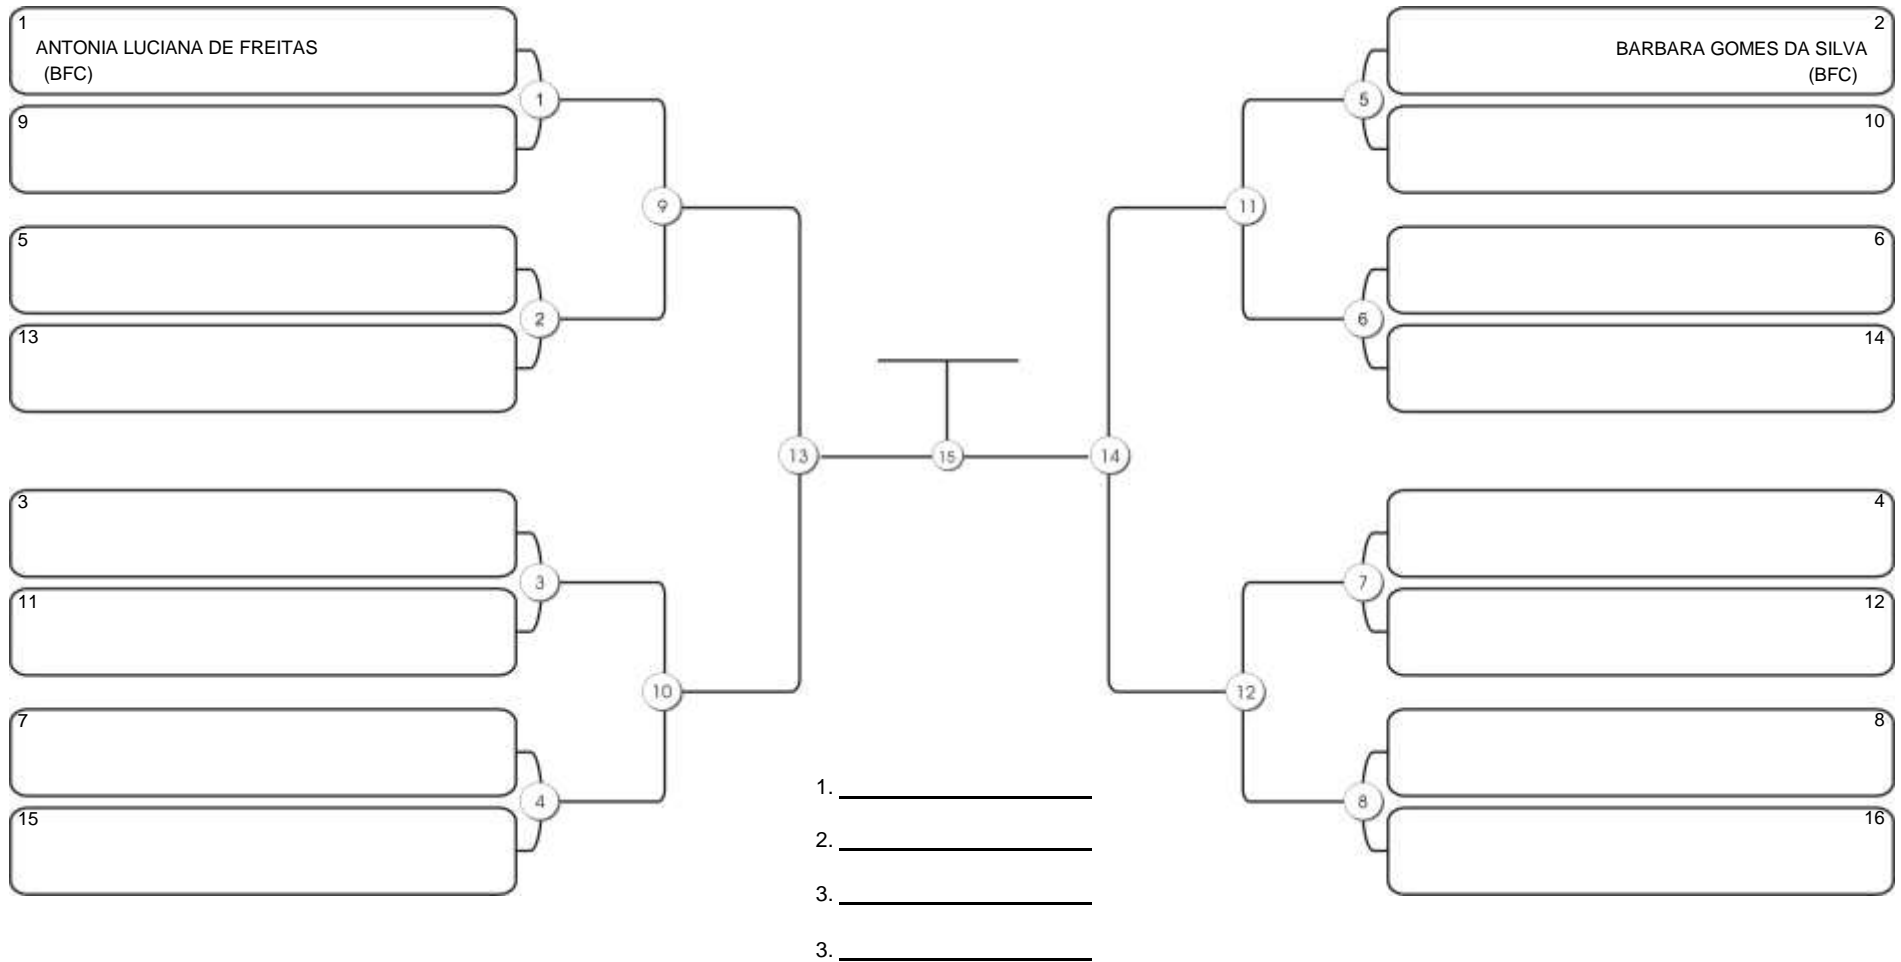

CEARÁ BELT 2024

Piarmarta Aguanambi, Fortaleza, Ceará, 14 abr 2024

#2 Competidores

INFANTO A 2011-2012 FEM AMAREL-LARANJA-VERDE PESADISSIMO EXTRA

Responsável: _____
Nome: _____
Assinatura: _____