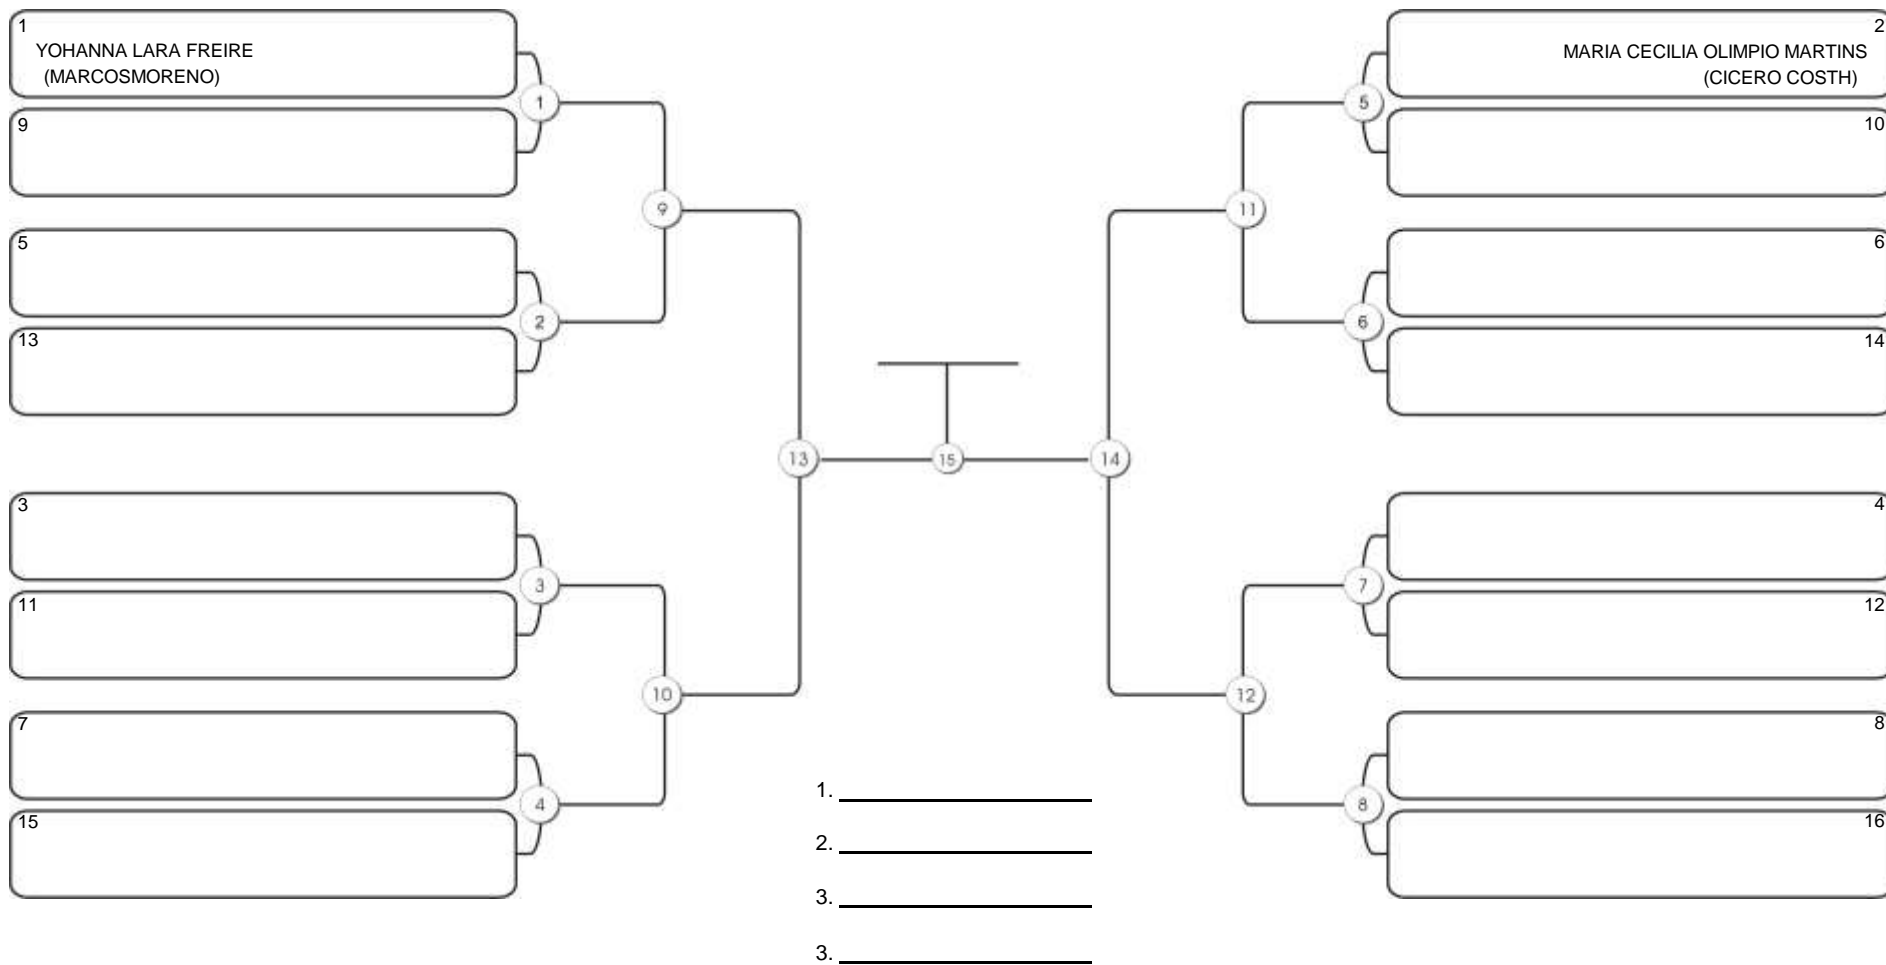

CEARÁ BELT 2024

Piamarta Aguanambi, Fortaleza, Ceará, 14 abr 2024

INFANTO A 2011-2012 FEM BRANCA-CINZA MÉDIO

Responsável: _____
Nome: _____
Assinatura: _____