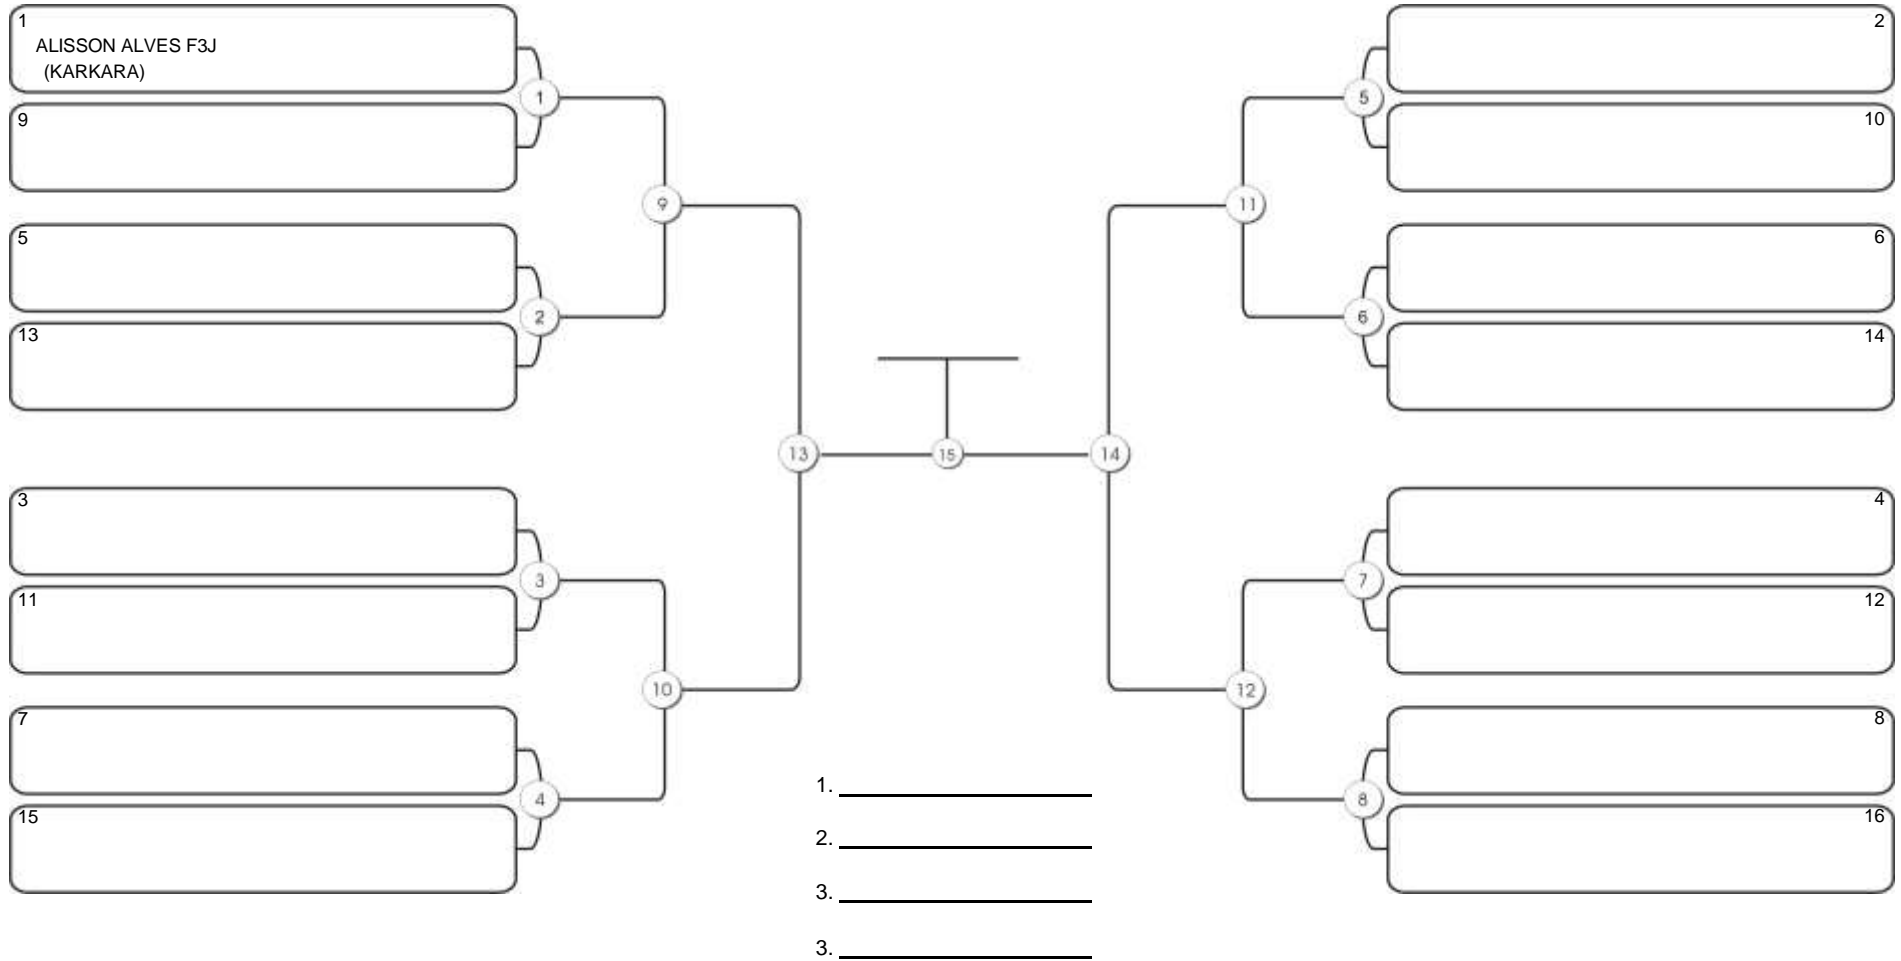

CEARÁ BELT 2024

Pimarta Aguanambi, Fortaleza, Ceará, 14 abr 2024

JUVENIL 2007-2008 MASC AZUL PLUMA

Responsável: _____
Nome: _____
Assinatura: _____