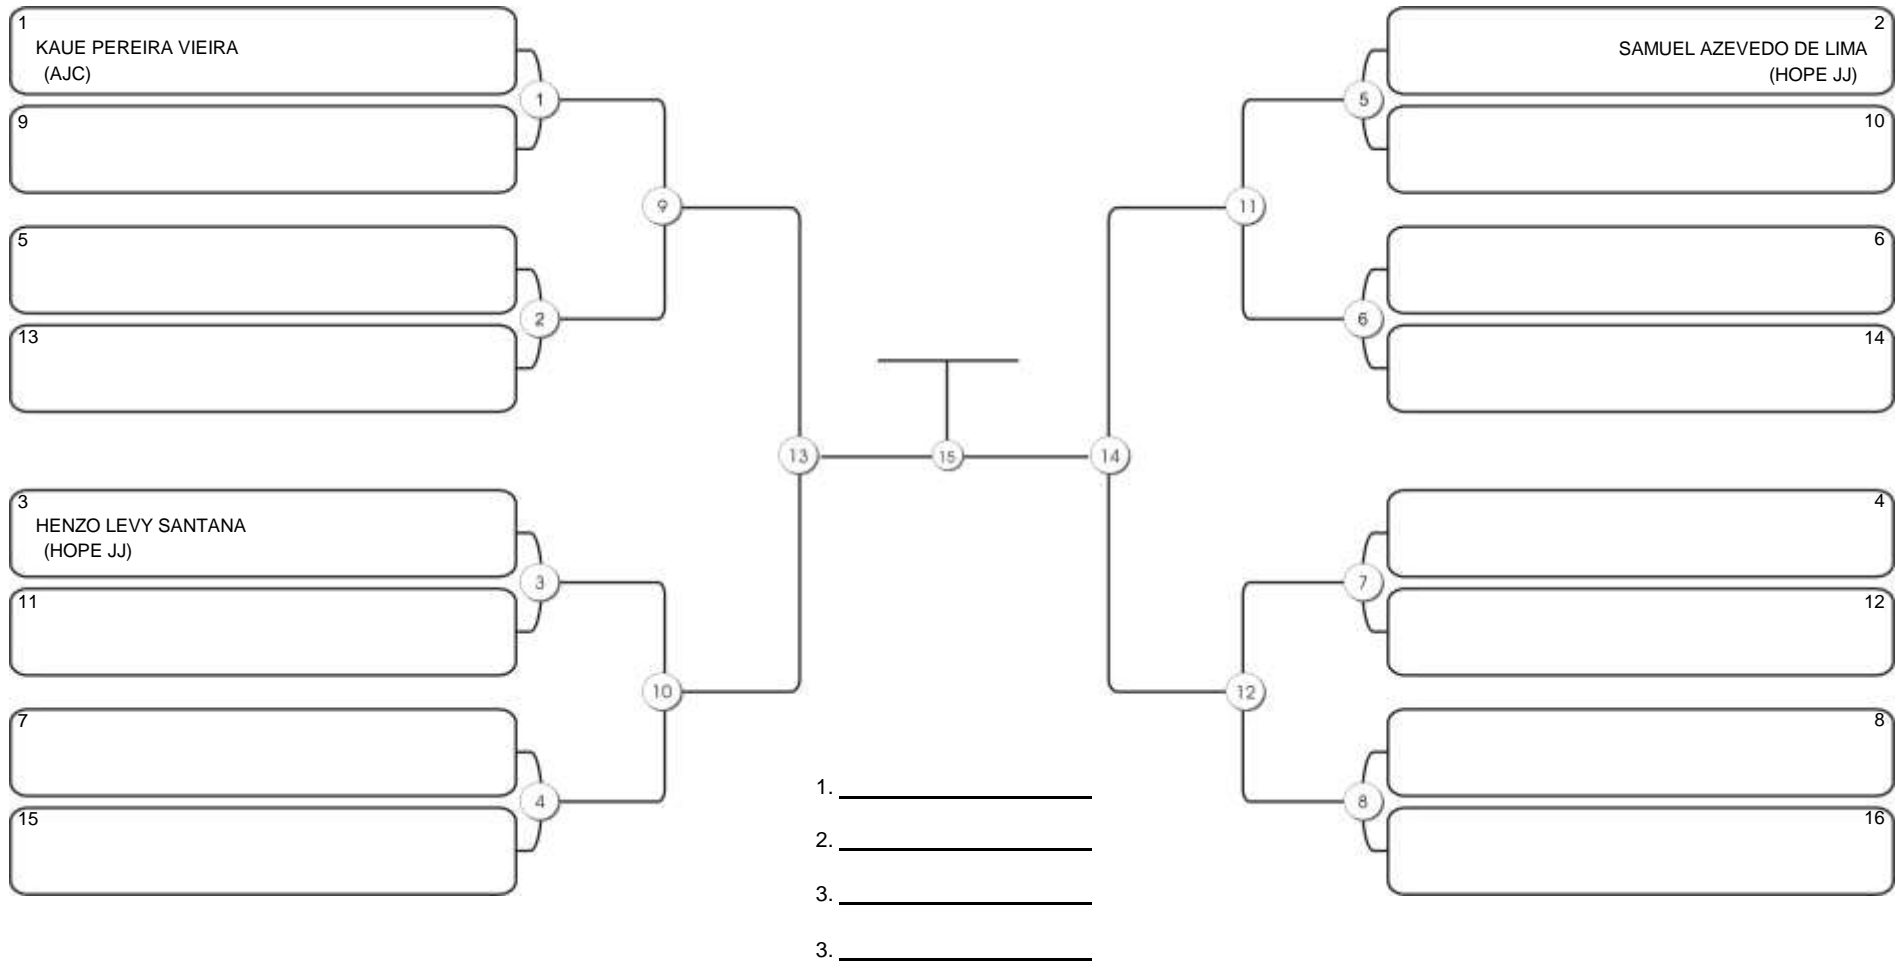

CEARÁ BELT 2024

Piarmarta Aguanambi, Fortaleza, Ceará, 14 abr 2024

INFANTIL B 2013-2014 MASC BRANCA-CINZA SUPER-PESADO

Responsável: _____

Nome: _____

Assinatura: _____