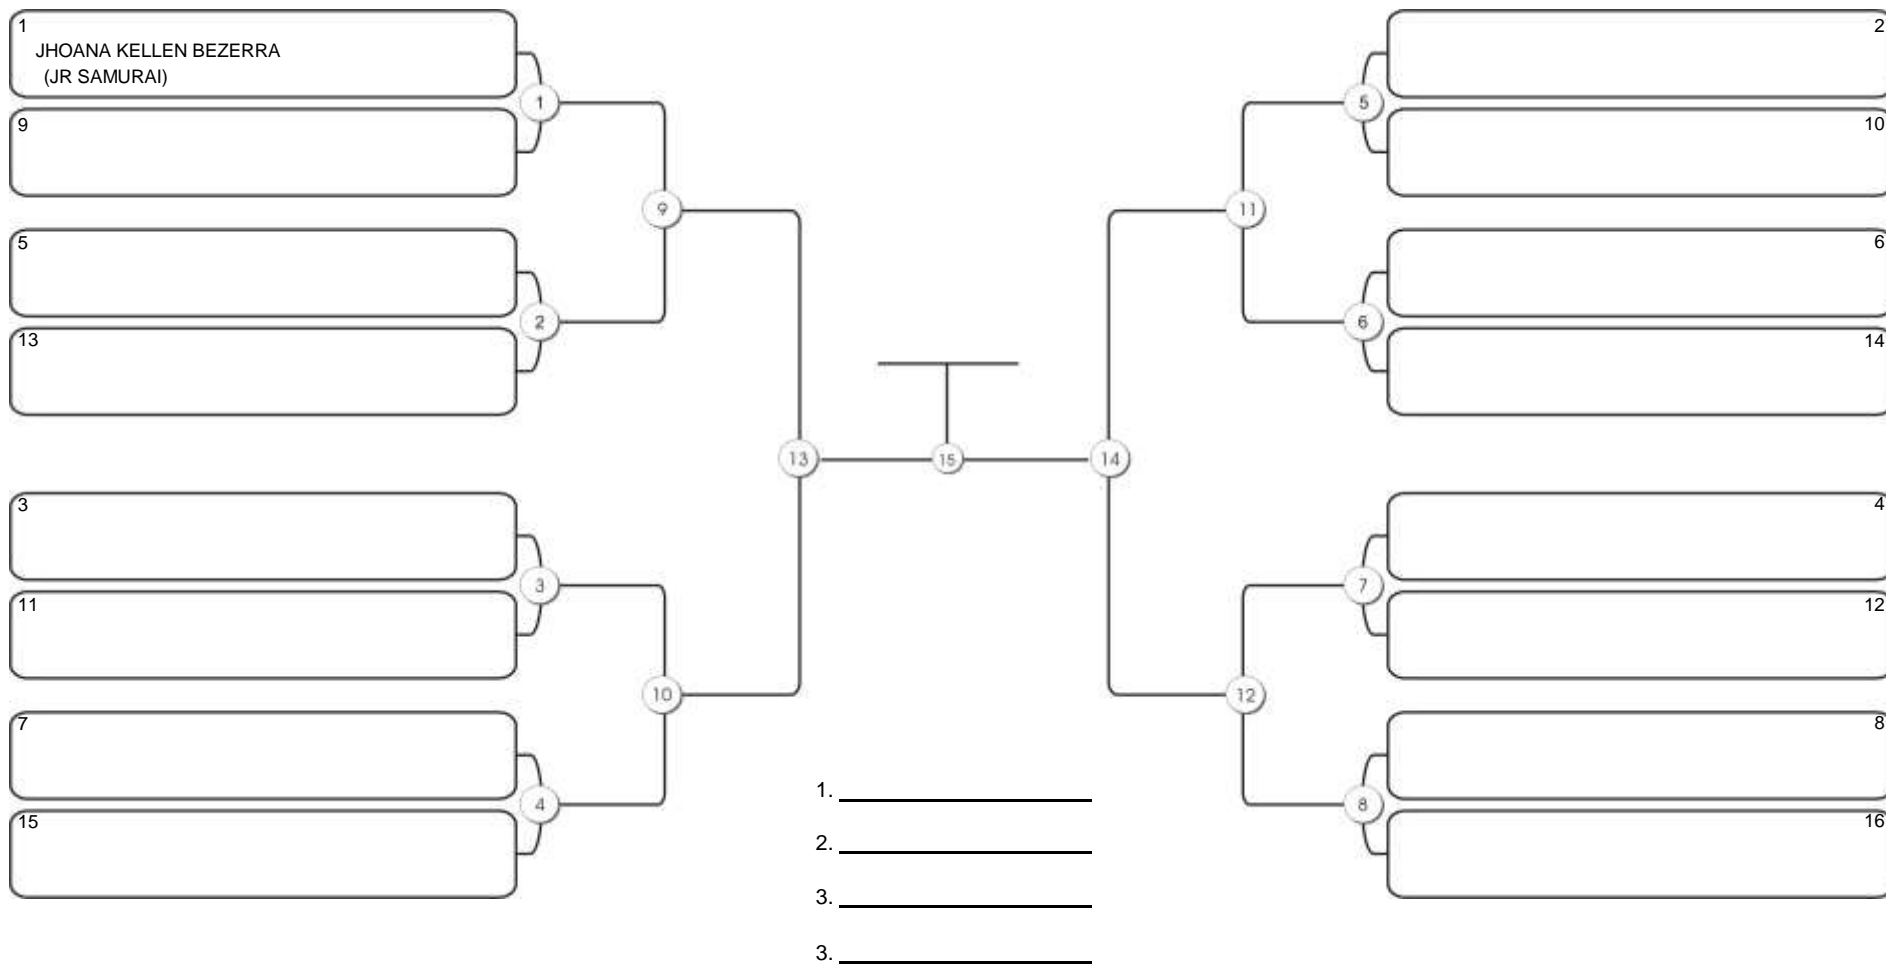

CEARÁ BELT 2024

Piarmarta Aguanambi, Fortaleza, Ceará, 14 abr 2024

NO GI INF JUV B FEM BRANCA-CINZA PESADO

Responsável: _____
Nome: _____
Assinatura: _____