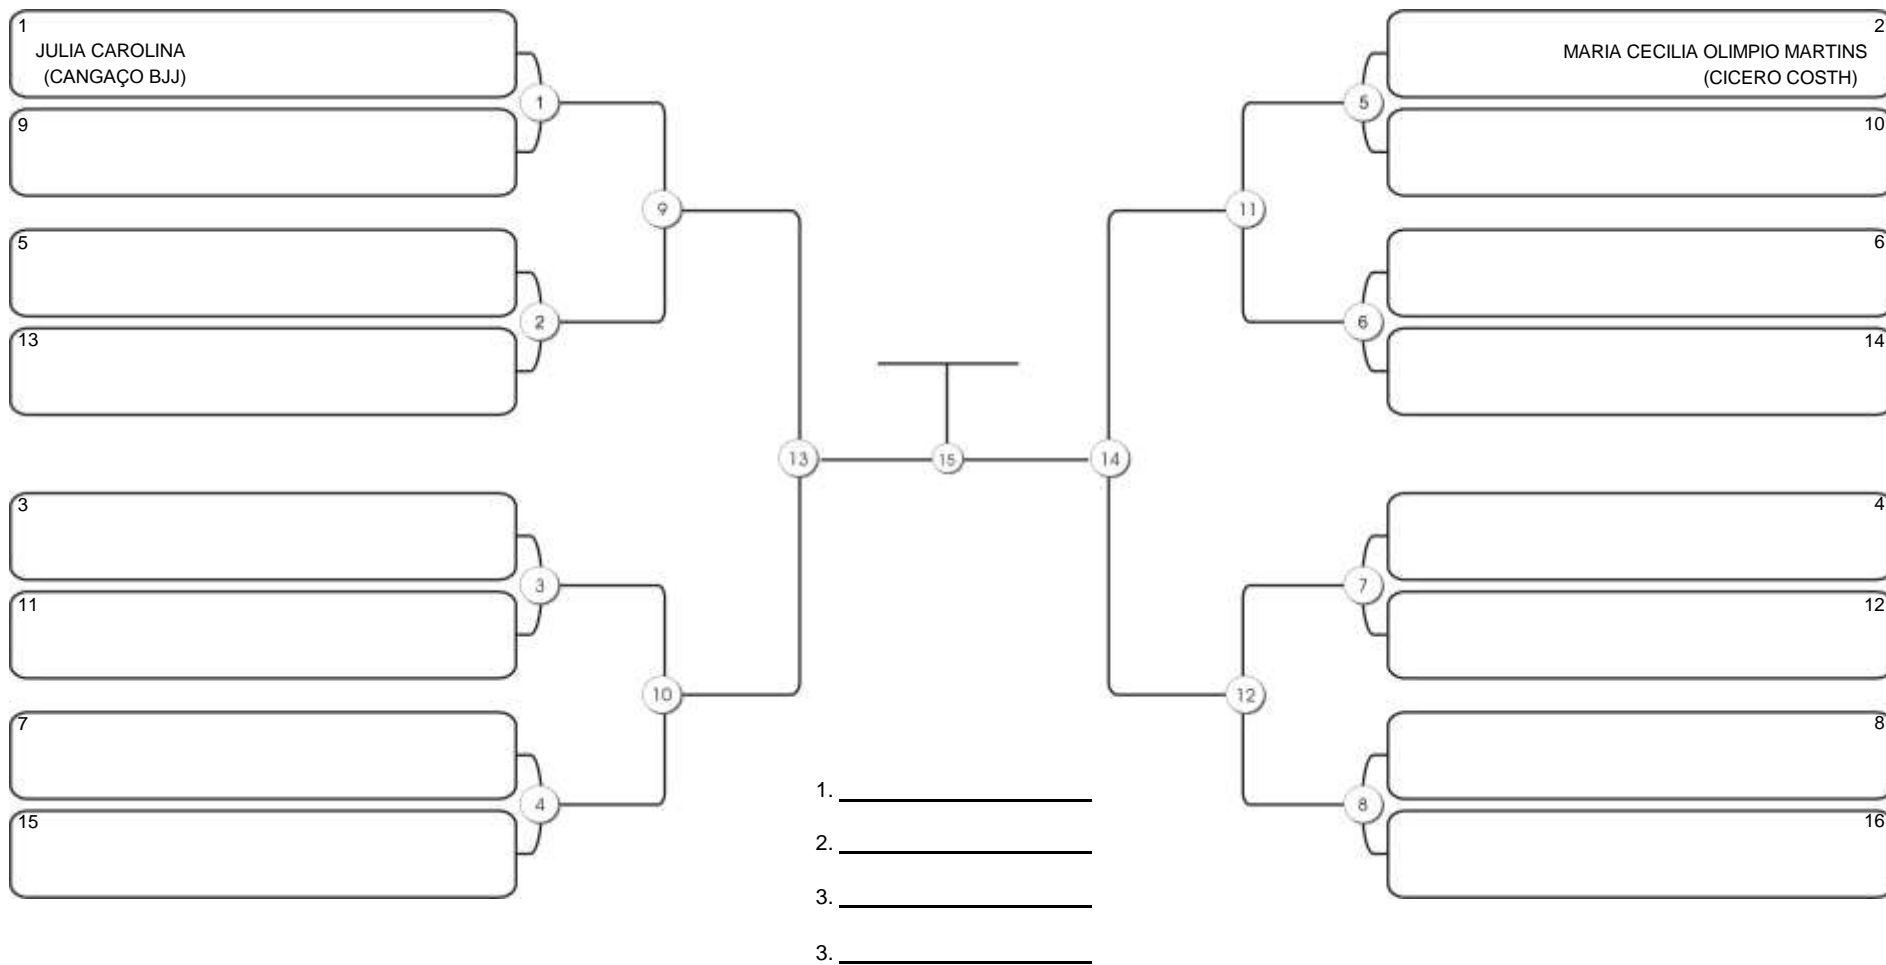

CEARÁ BELT 2024

Piarmarta Aguanambi, Fortaleza, Ceará, 14 abr 2024

INFANTO A 2011-2012 FEM BRANCA-CINZA LEVE

Responsável: _____
Nome: _____
Assinatura: _____