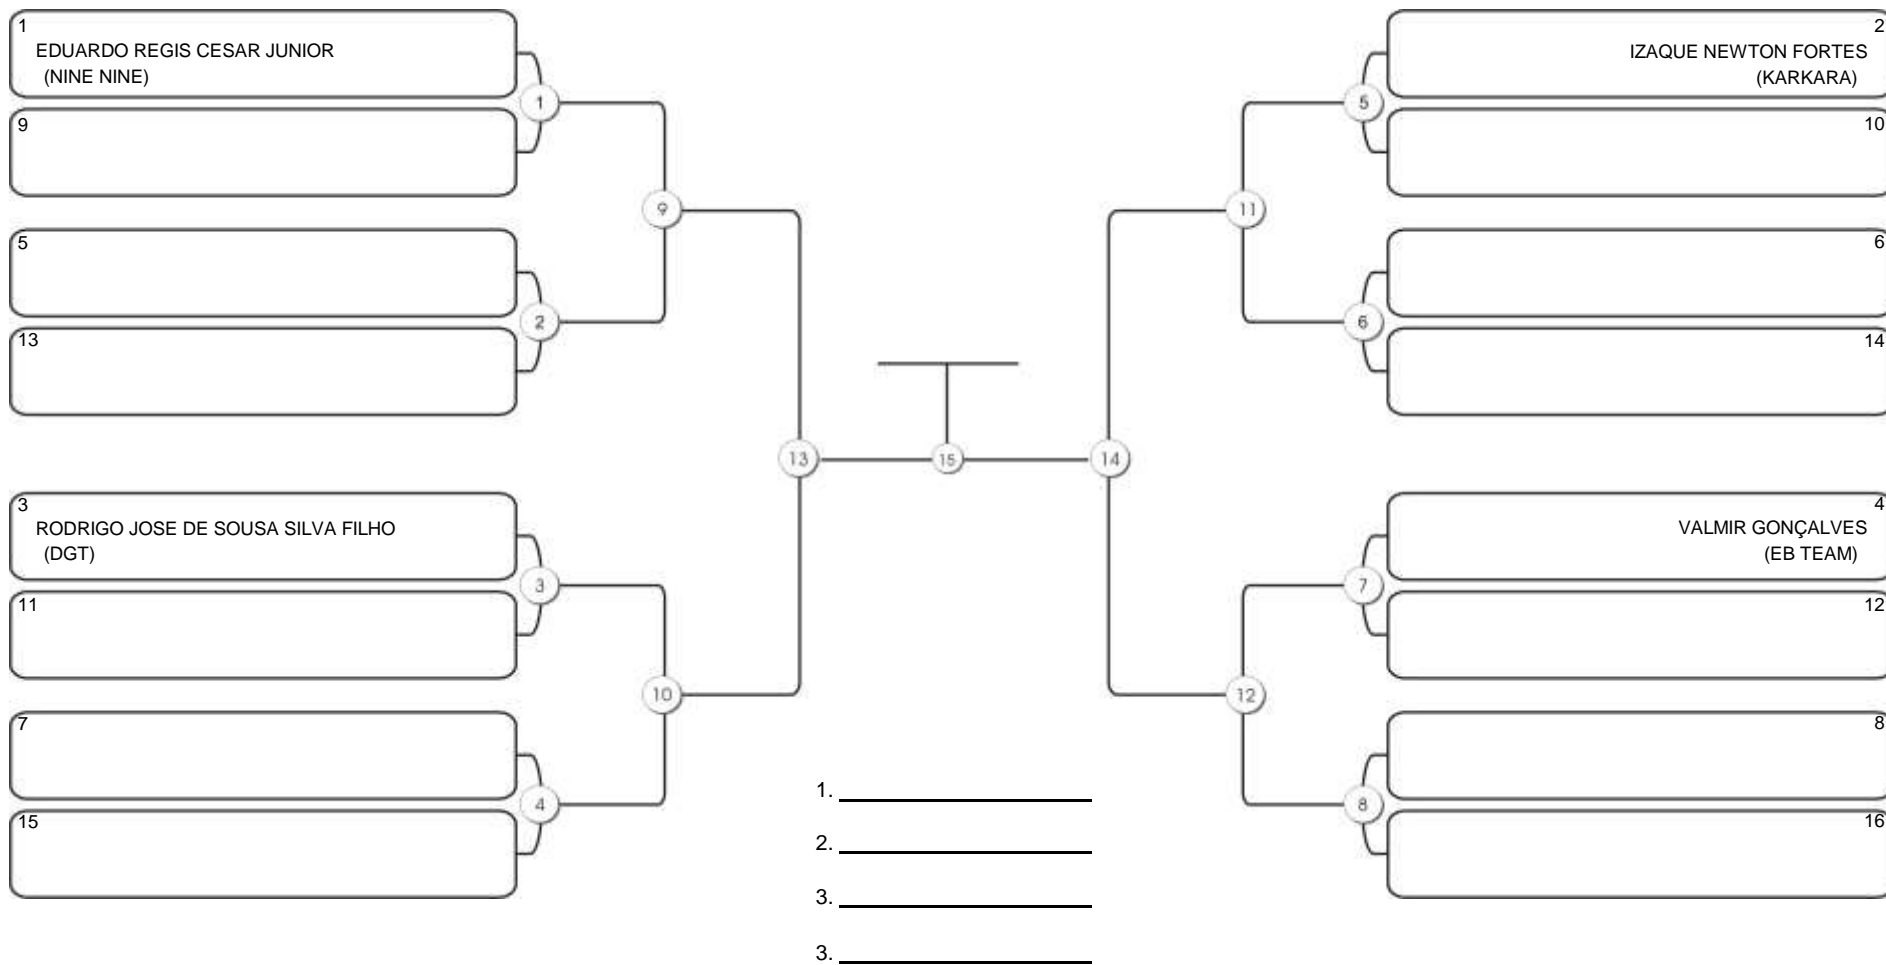

CEARÁ BELT 2024

Piamarta Aguanambi, Fortaleza, Ceará, 14 abr 2024

INFANTO B 2009-2010 MASC BRANCA-CINZA PESADÍSSIMO

Responsável: _____
Nome: _____
Assinatura: _____