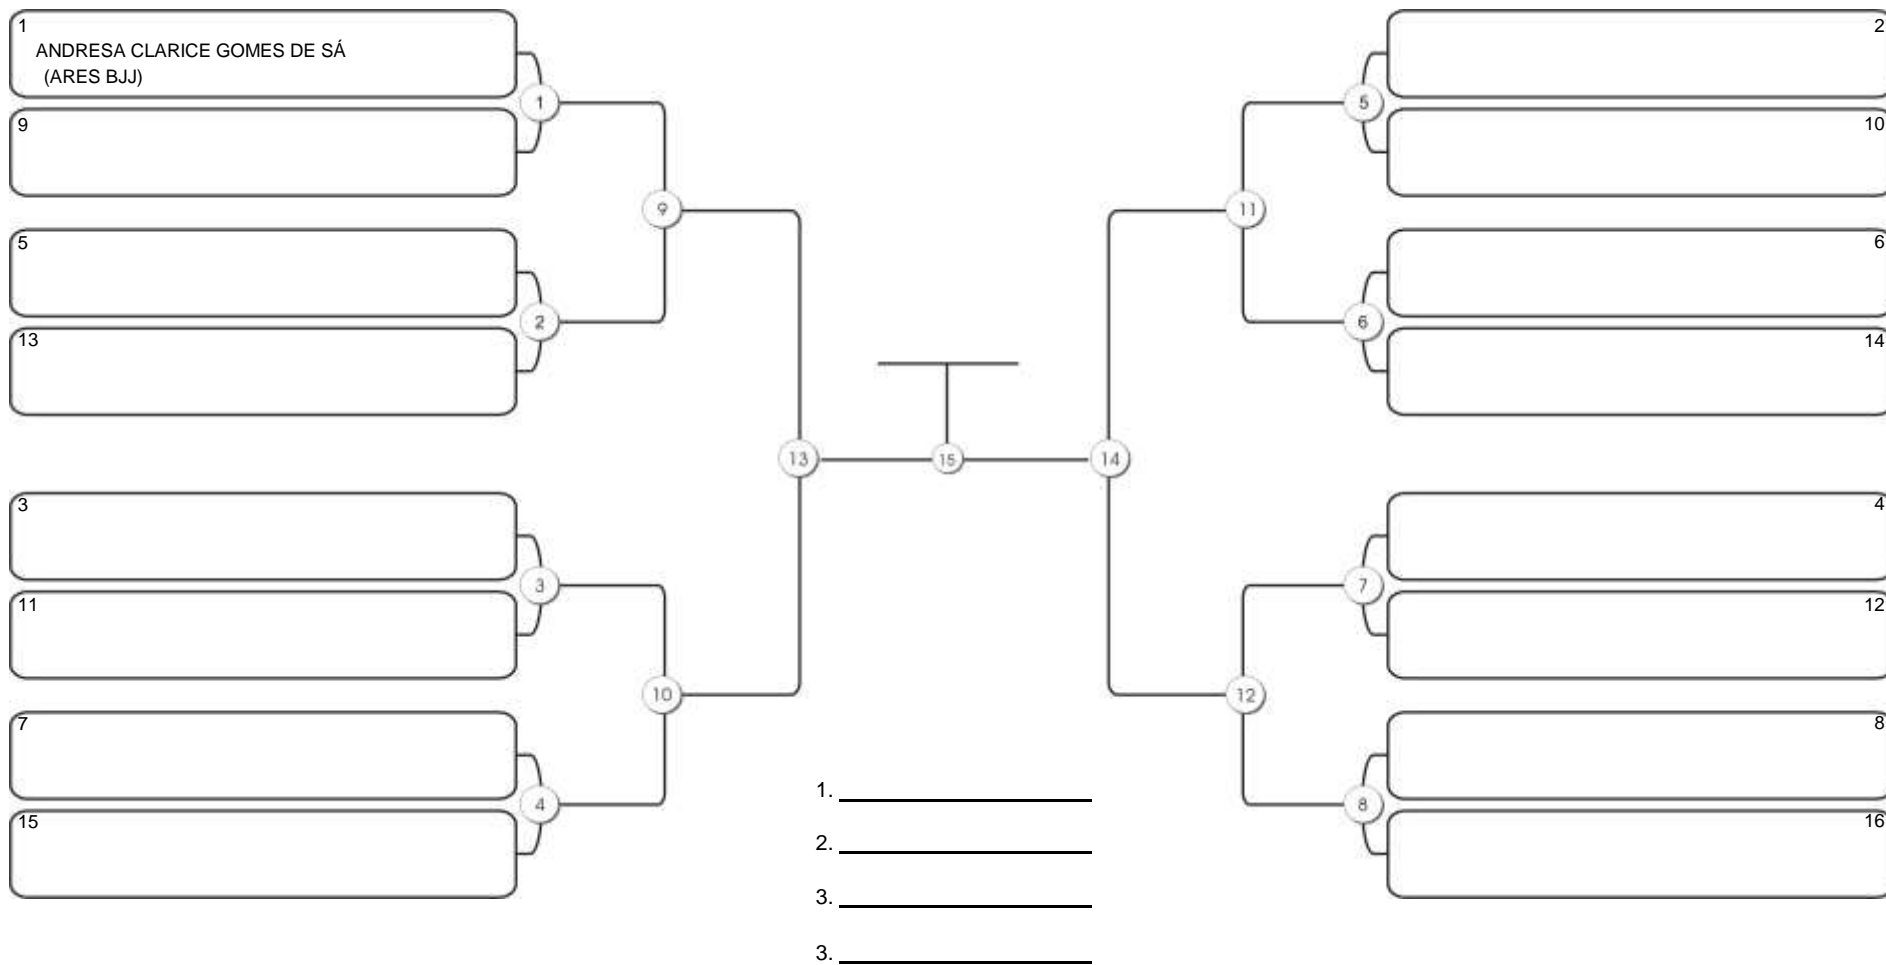

CEARÁ BELT 2024

Piarmarta Aguanambi, Fortaleza, Ceará, 14 abr 2024

NO GI ADULTO FEM BRANCA MÉDIO

Responsável: _____
Nome: _____
Assinatura: _____