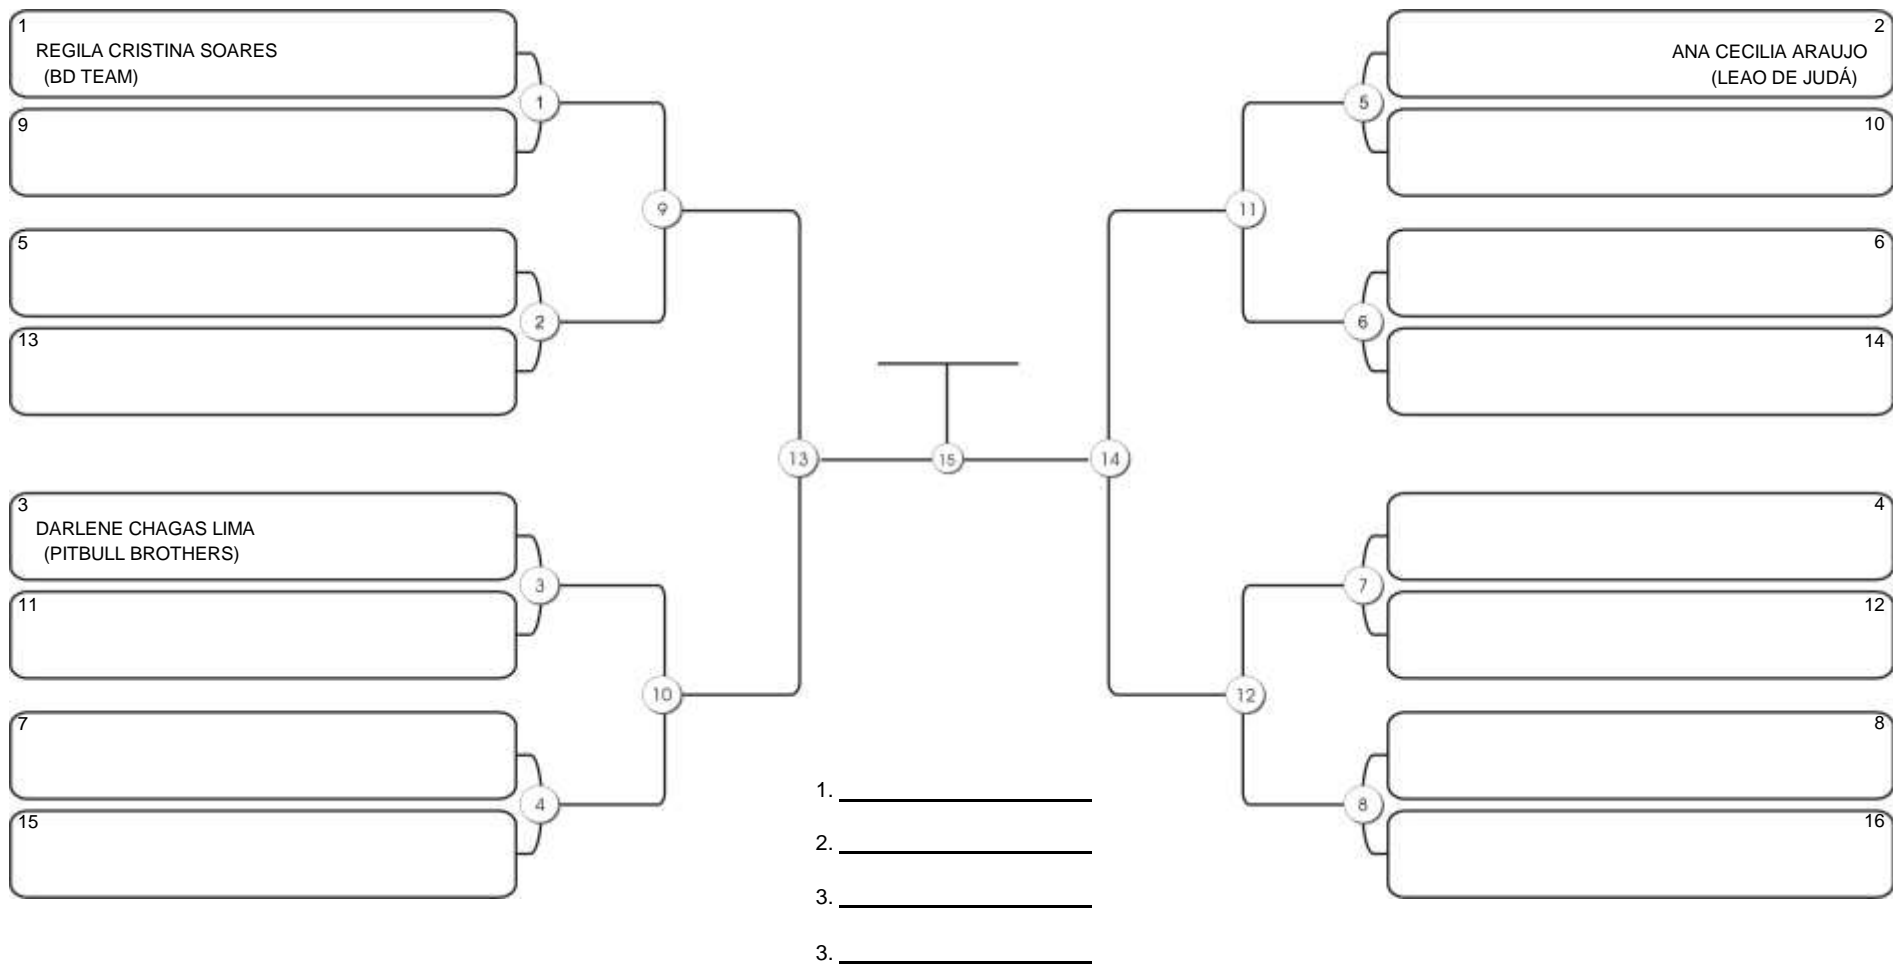

CEARÁ BELT 2024

Piamarta Aguanambi, Fortaleza, Ceará, 14 abr 2024

ADULTO FEM BRANCA PESADO

Responsável: _____

Nome: _____

Assinatura: _____