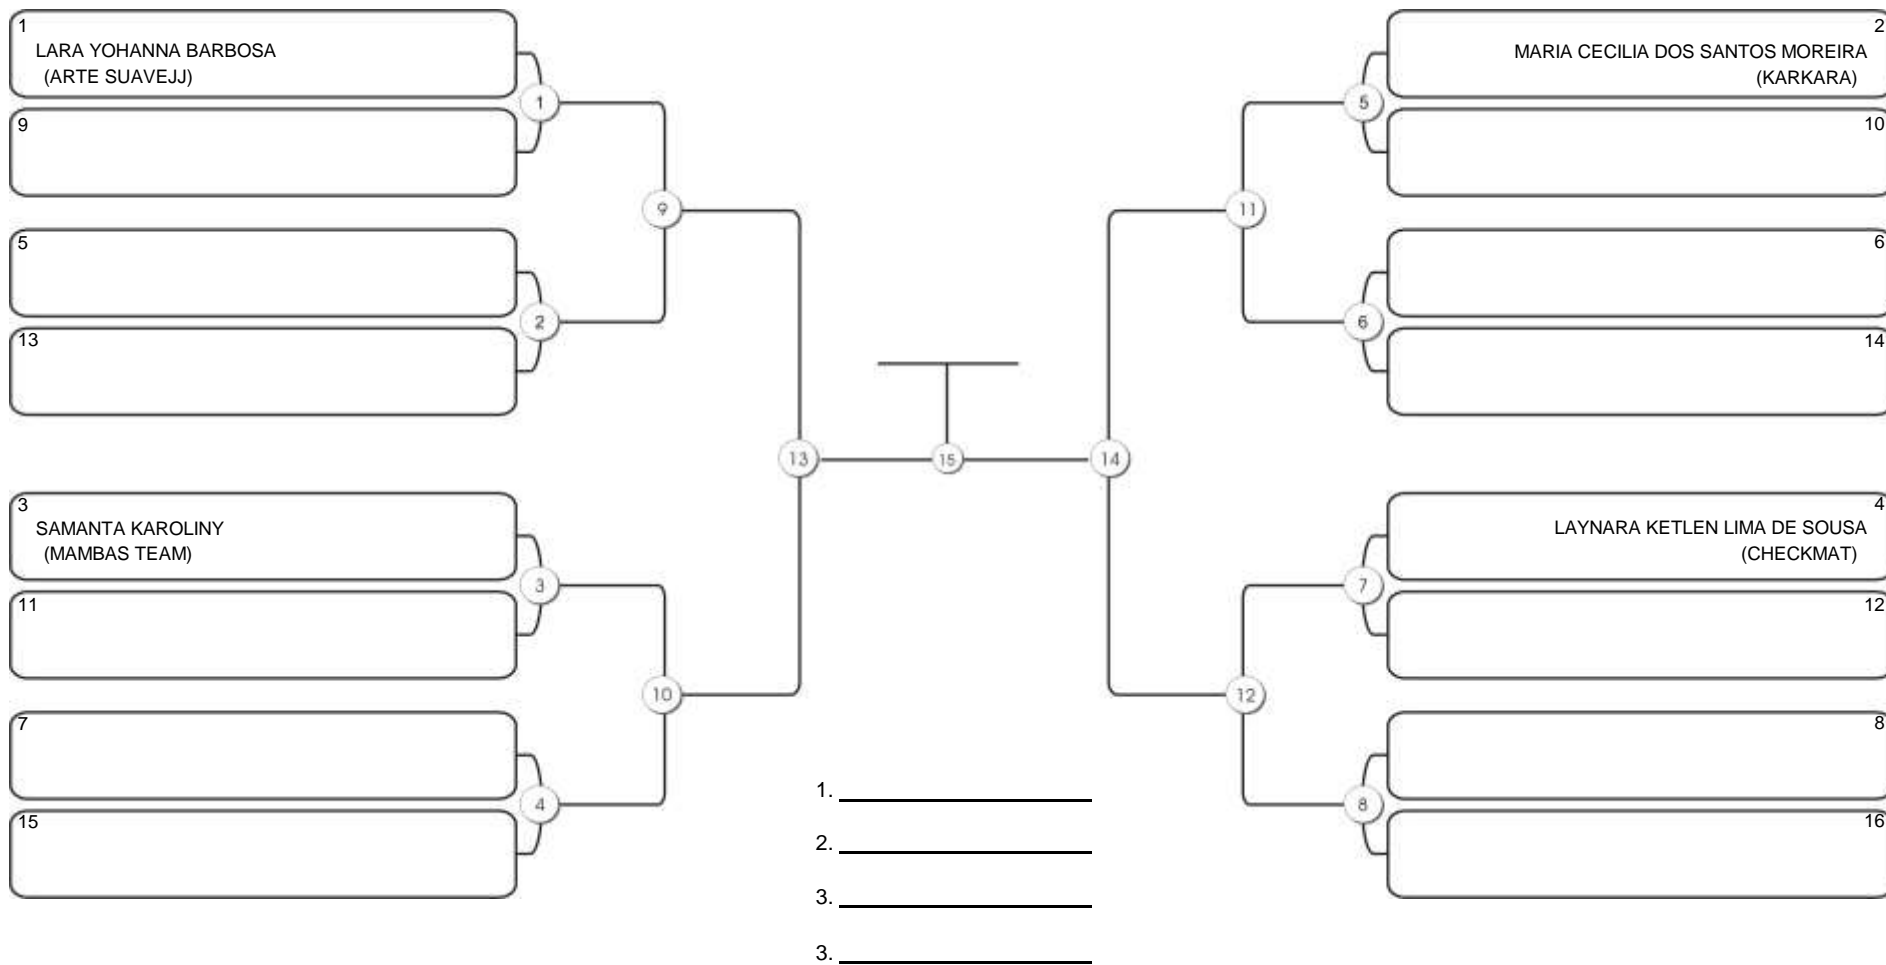

CEARÁ BELT 2024

Piarmarta Aguanambi, Fortaleza, Ceará, 14 abr 2024

INFANTO A 2011-2012 FEM BRANCA-CINZA PESADO

Responsável: _____

Nome: _____

Assinatura: _____