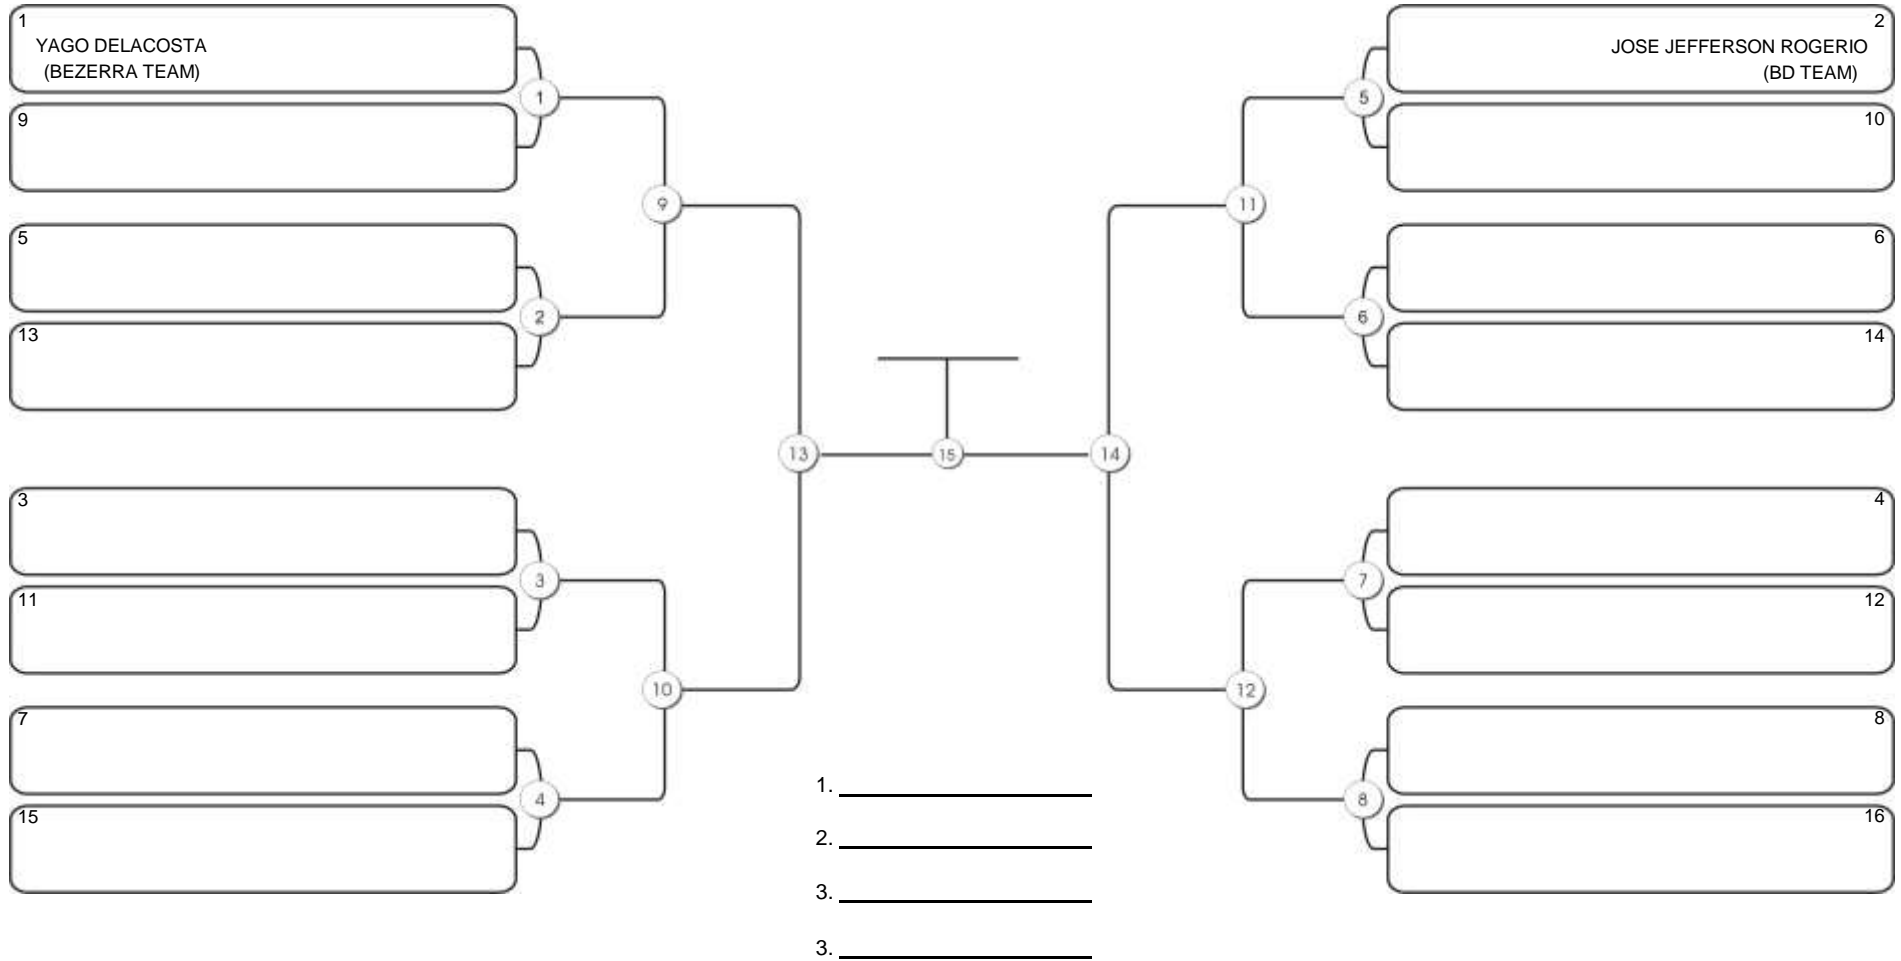

CEARÁ BELT 2024

Pimarta Aguanambi, Fortaleza, Ceará, 14 abr 2024

MASTER MASC BRANCA PLUMA

Responsável: _____
Nome: _____
Assinatura: _____