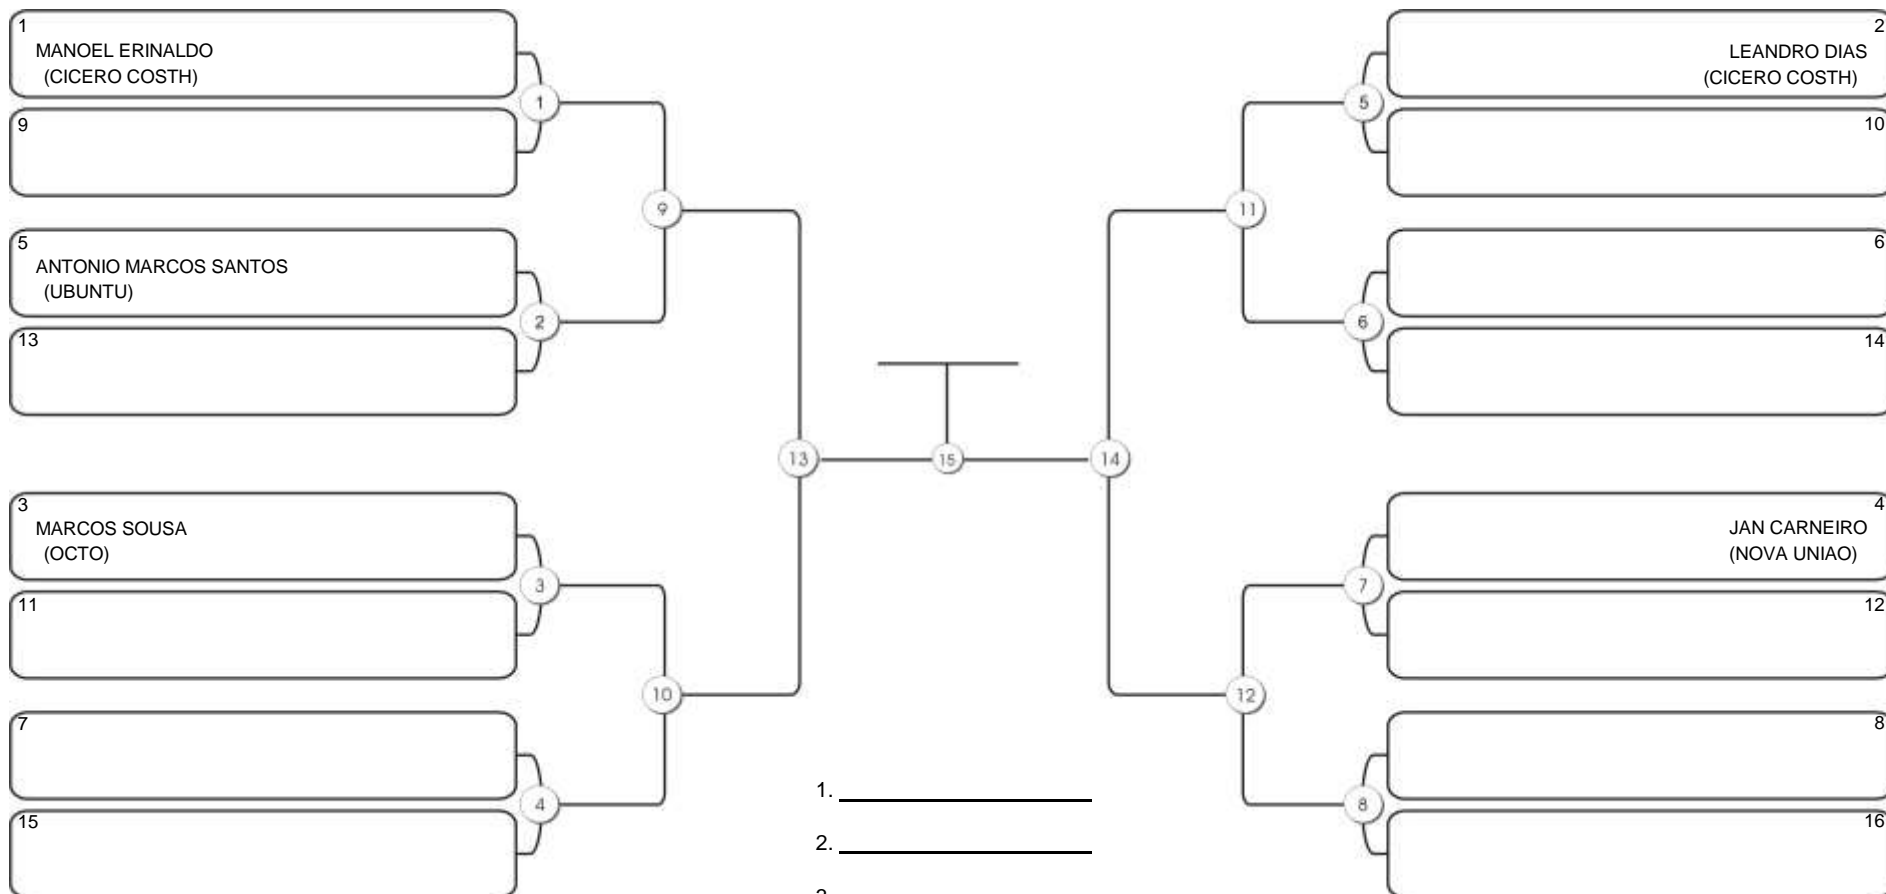

CEARÁ BELT 2024

Piamarta Aguanambi, Fortaleza, Ceará, 14 abr 2024

SÊNIOR 2 MASC PRETA MÉDIO

Responsável: _____
Nome: _____
Assinatura: _____