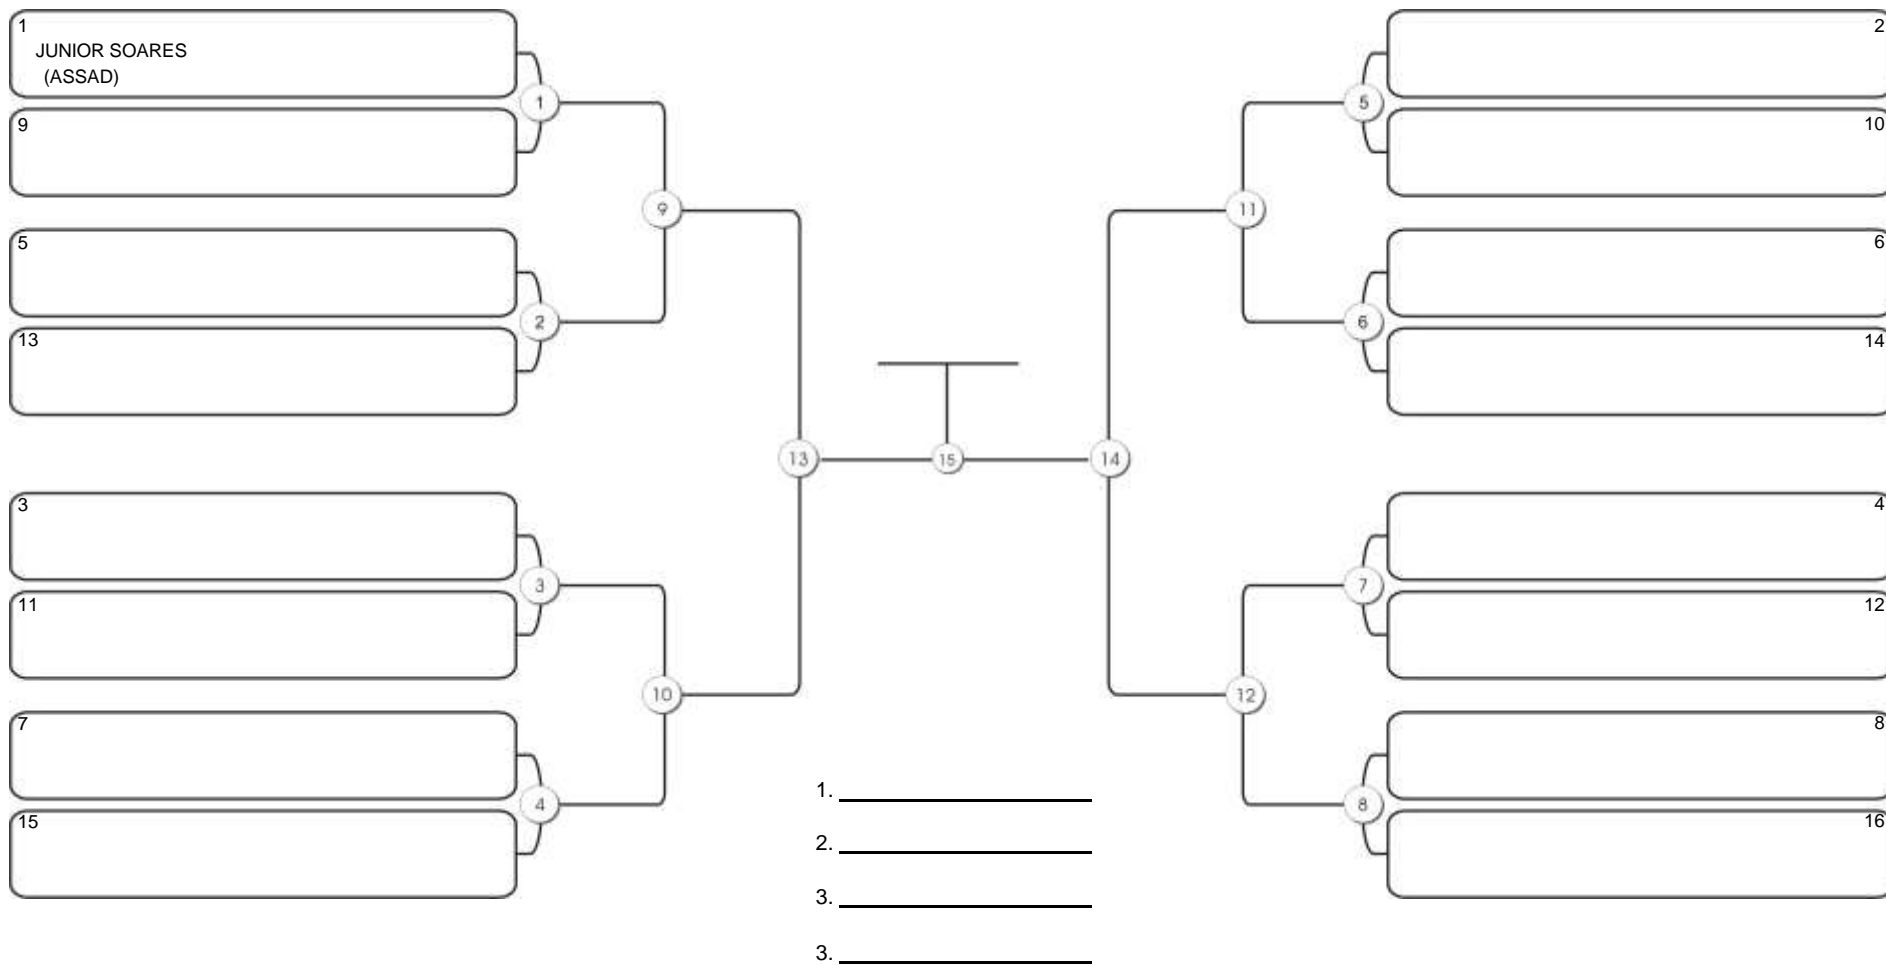

CEARÁ BELT 2024

Pimarta Aguanambi, Fortaleza, Ceará, 14 abr 2024

SÊNIOR 2 MASC ROXA PESADÍSSIMO

Responsável: _____
Nome: _____
Assinatura: _____