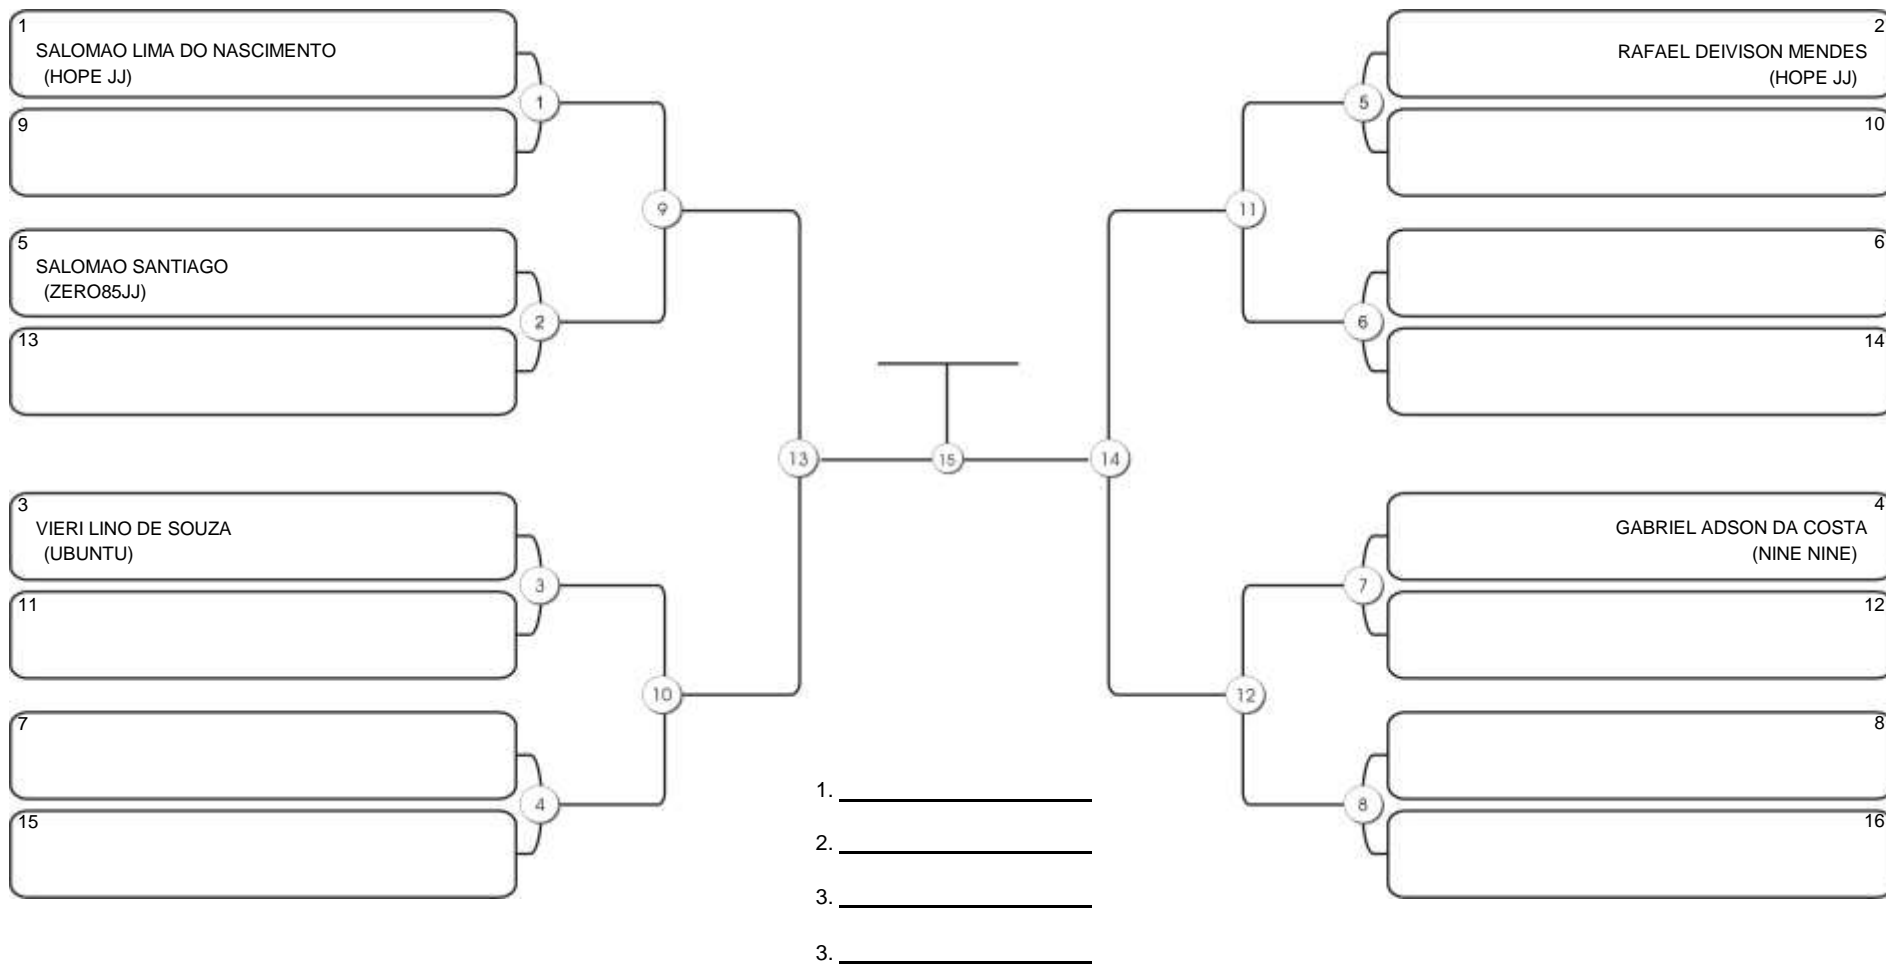

CEARÁ BELT 2024

Piarmarta Aguanambi, Fortaleza, Ceará, 14 abr 2024

INFANTO B 2009-2010 MASC BRANCA-CINZA PENA

Responsável: _____
Nome: _____
Assinatura: _____