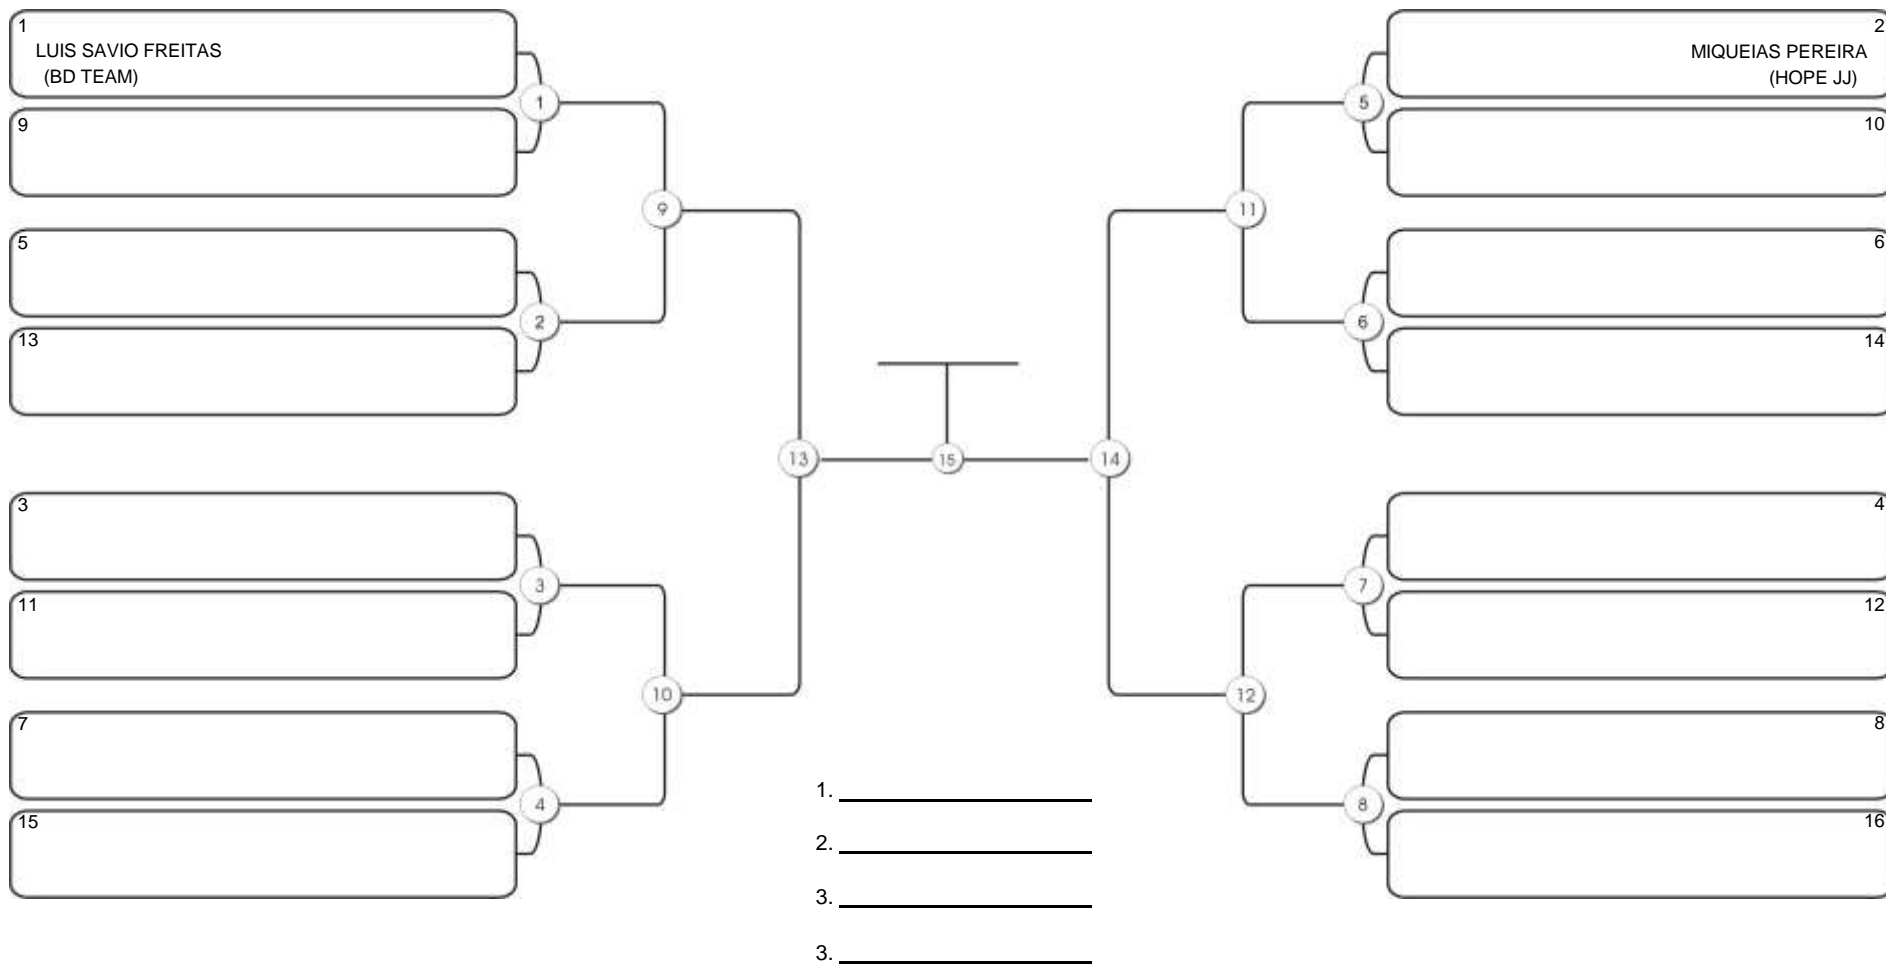

CEARÁ BELT 2024

Piarmarta Aguanambi, Fortaleza, Ceará, 14 abr 2024

#2 Competidores

ADULTO MASC MARROM PESADÍSSIMO

Responsável: _____
Nome: _____
Assinatura: _____