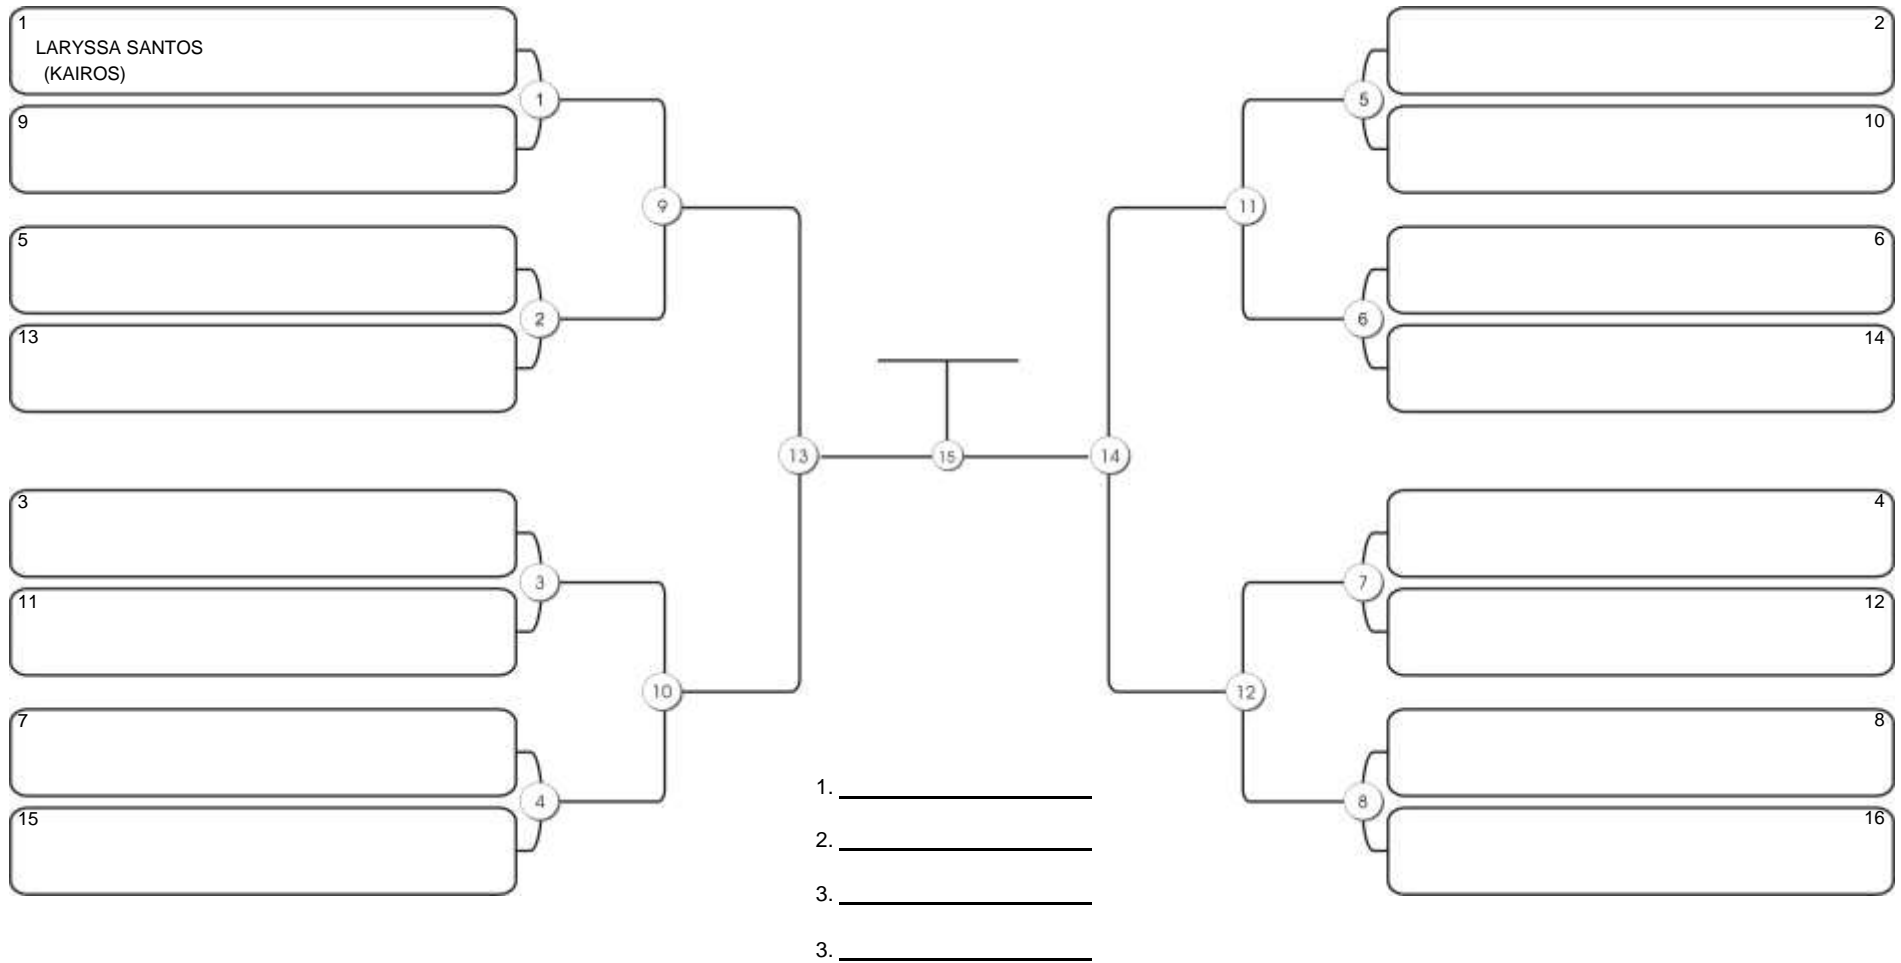

CEARÁ BELT 2024

Piarmarta Aguanambi, Fortaleza, Ceará, 14 abr 2024

ADULTO FEM AZUL PESADÍSSIMO

Responsável: _____
Nome: _____
Assinatura: _____