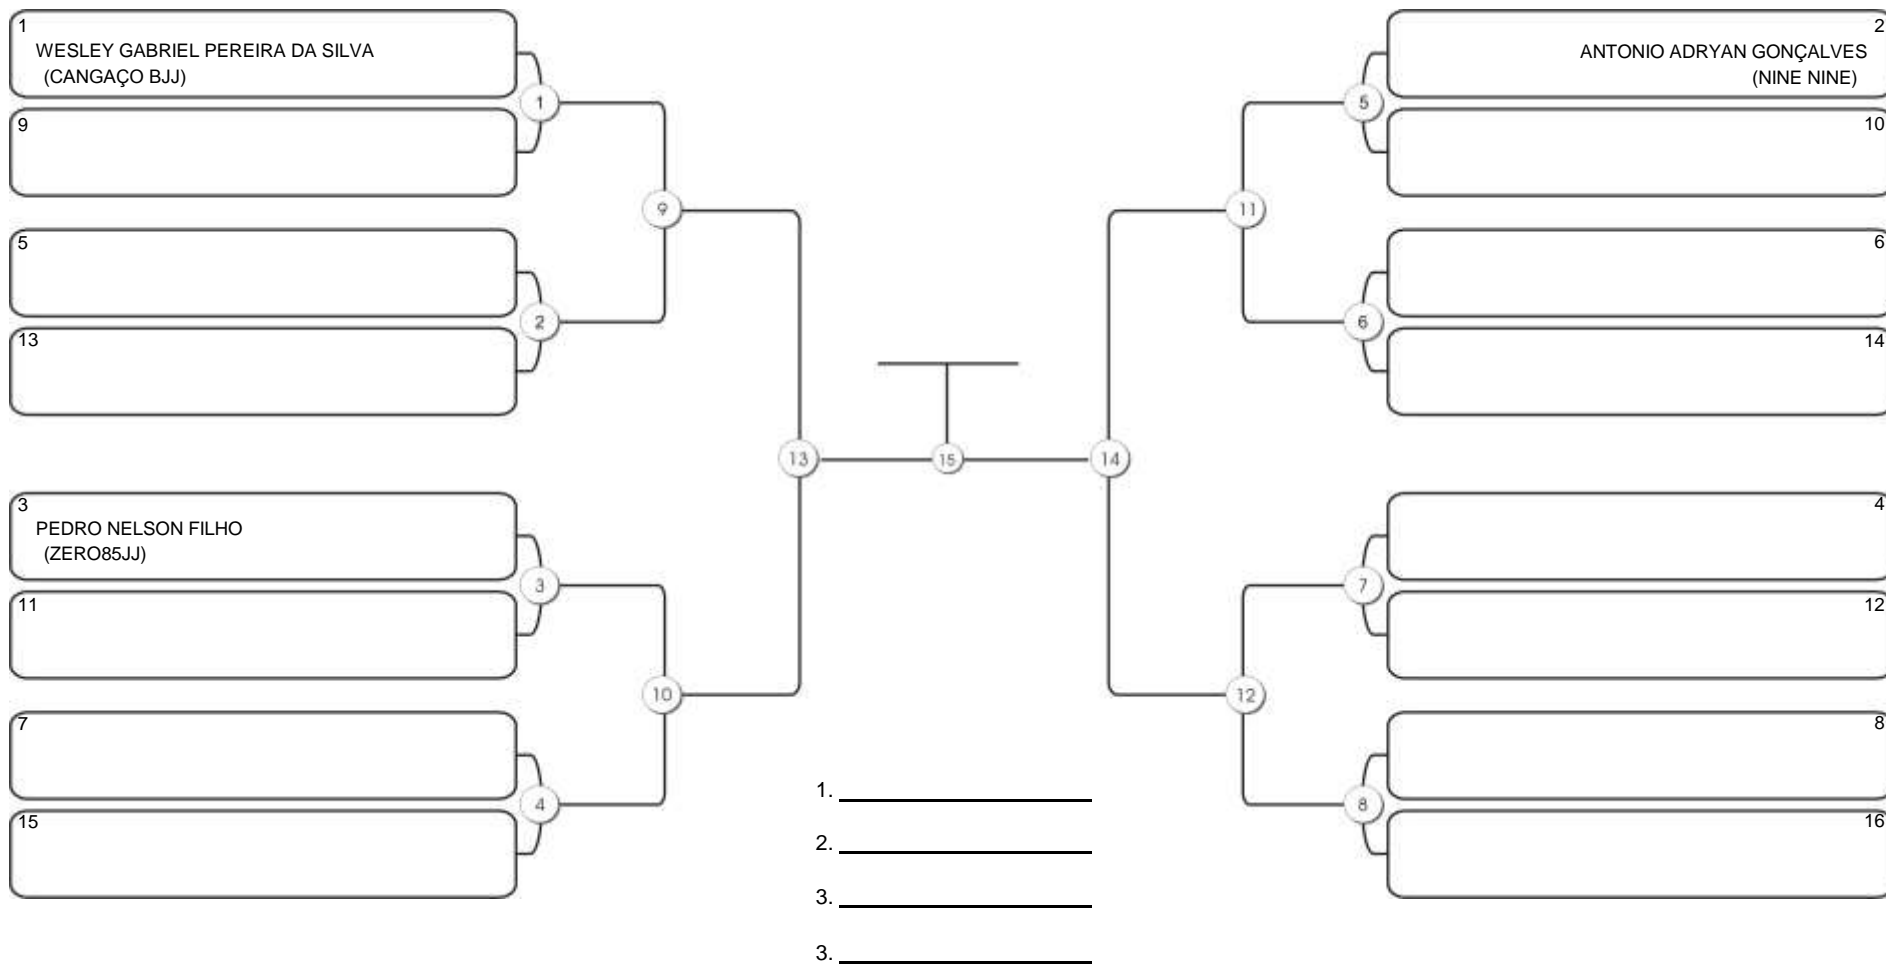

CEARÁ BELT 2024

Piamarta Aguanambi, Fortaleza, Ceará, 14 abr 2024

INFANTO A 2011-2012 MASC BRANCA-CINZA MEIO-PESADO

Responsável: _____
Nome: _____
Assinatura: _____