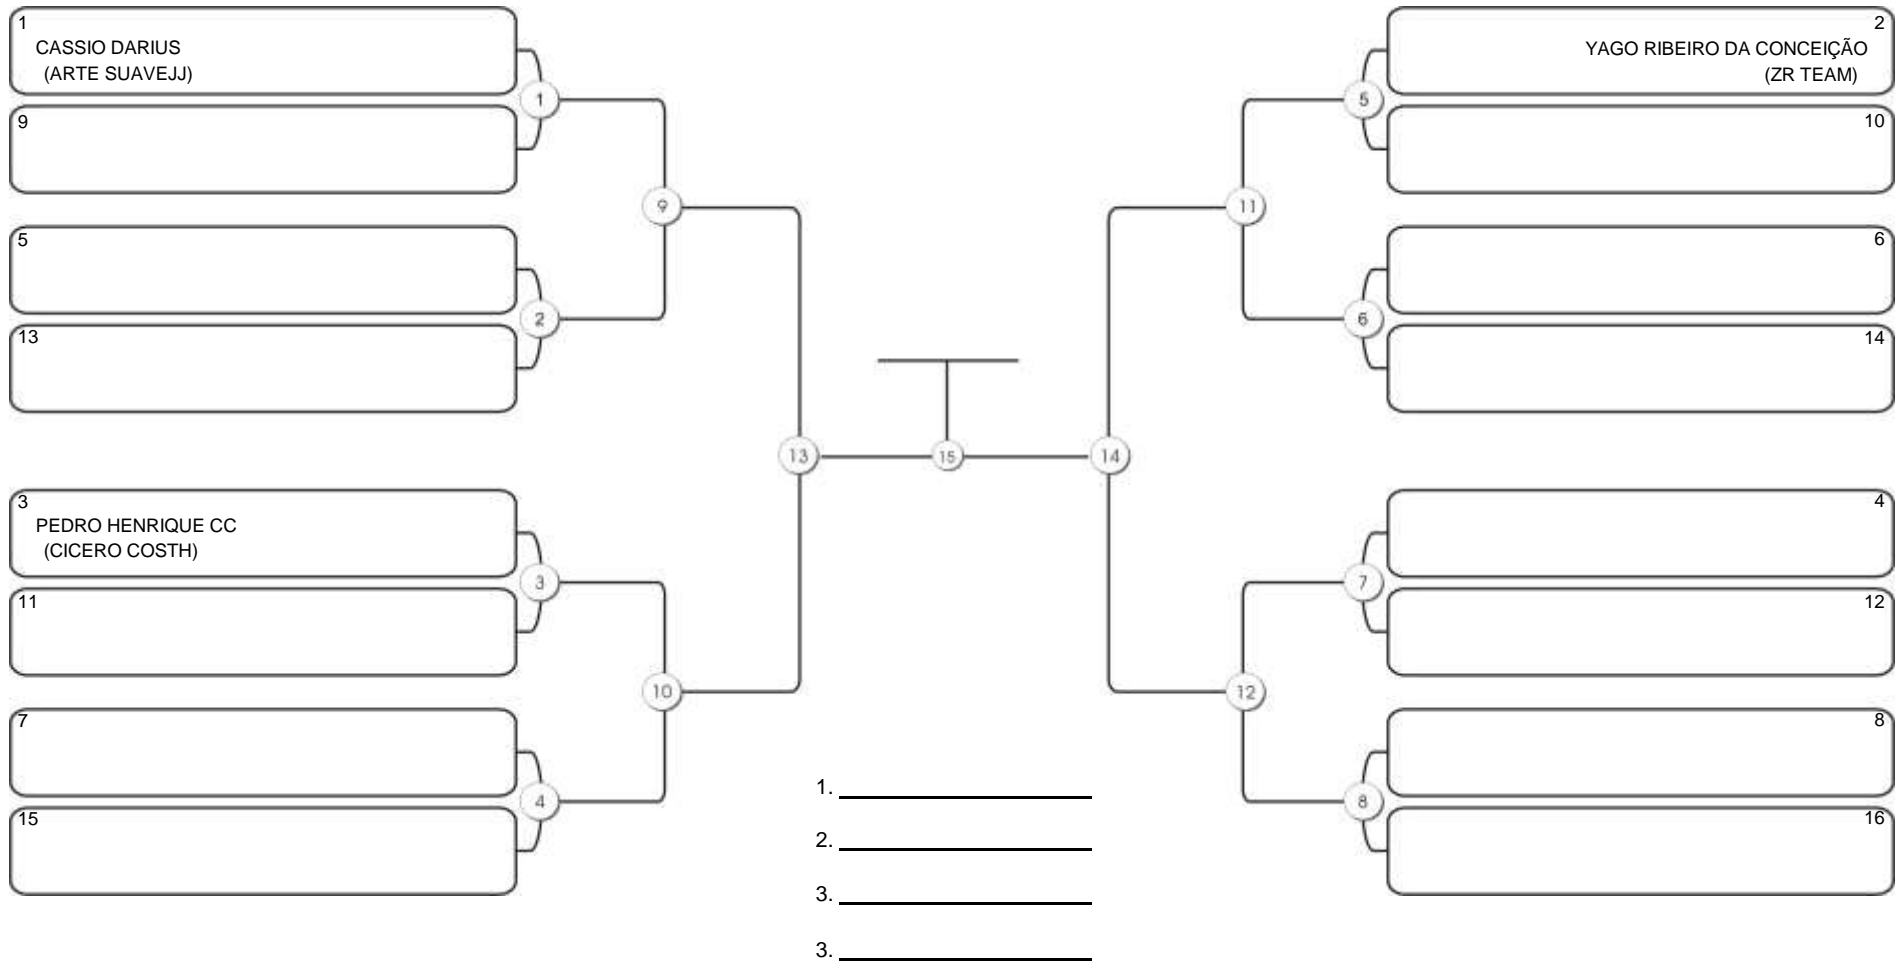

CEARÁ BELT 2024

Pimarta Aguanambi, Fortaleza, Ceará, 14 abr 2024

NO GI INF JUV B MASC AMAREL-LARANJA-VERDE SUPER-PESADO

Responsável: _____
Nome: _____
Assinatura: _____