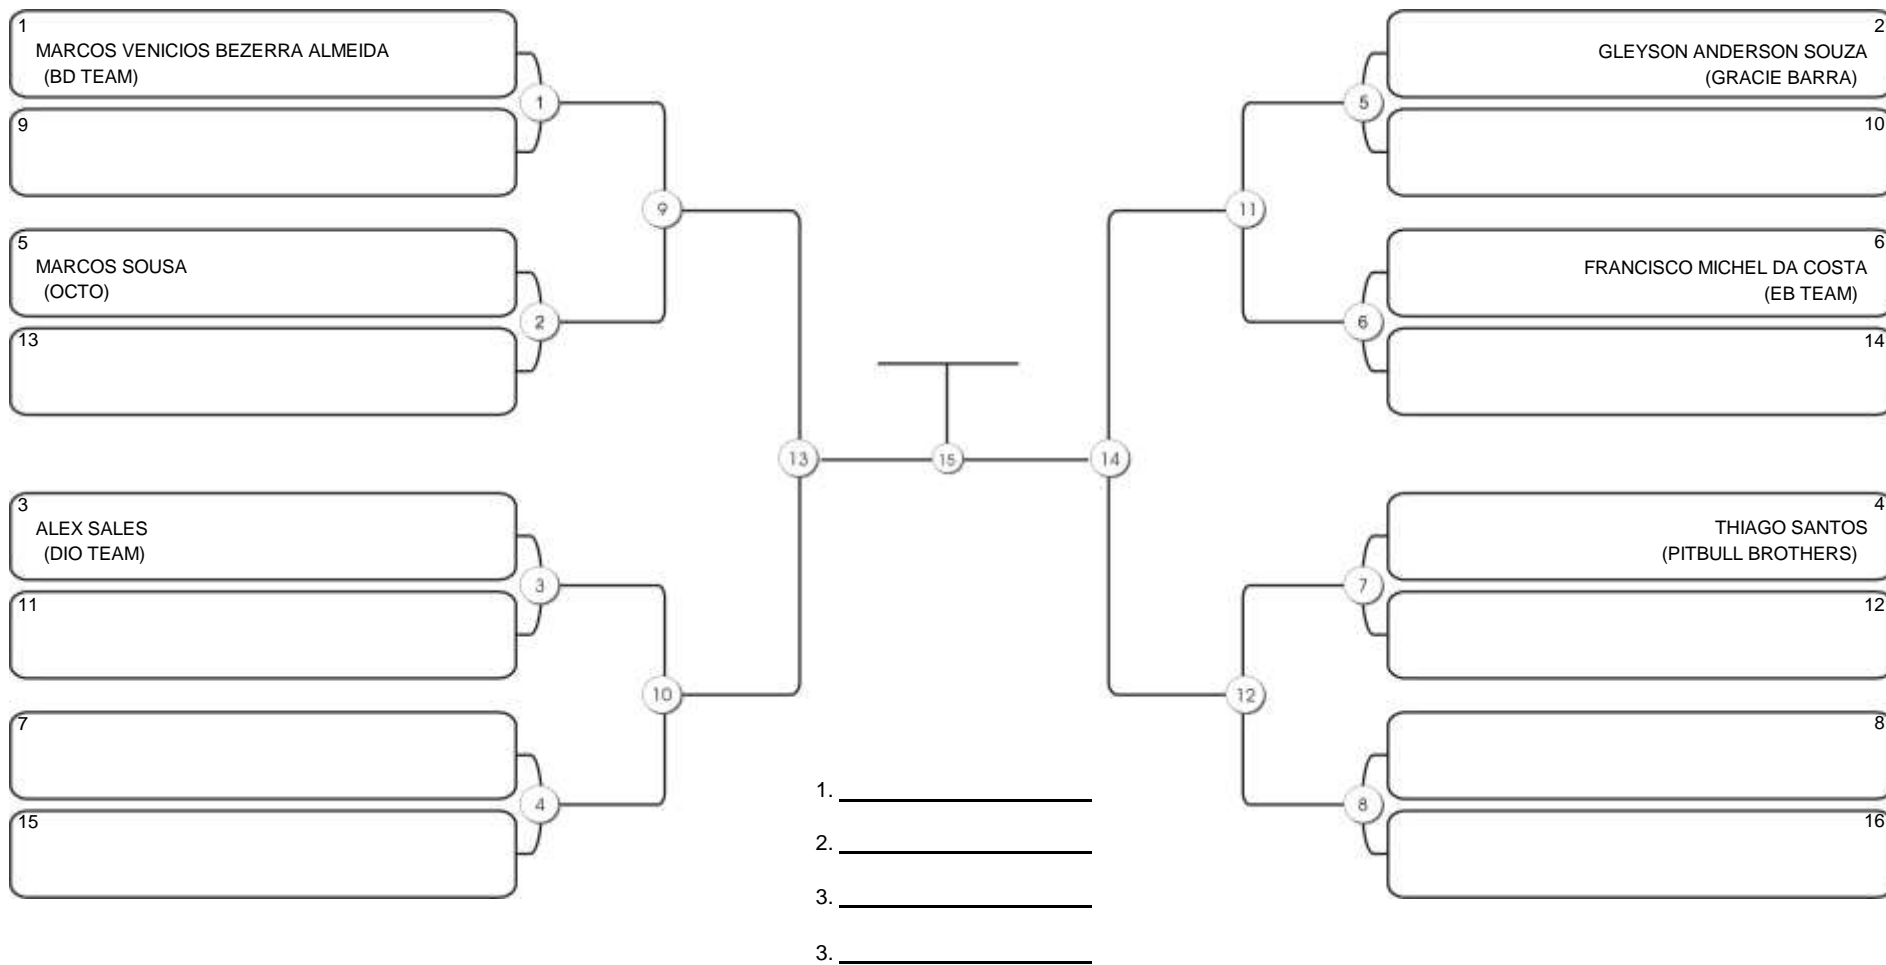

CEARÁ BELT 2024

Piamarta Aguanambi, Fortaleza, Ceará, 14 abr 2024

SÊNIOR 1 MASC PRETA ABSOLUTO

Responsável: _____
Nome: _____
Assinatura: _____