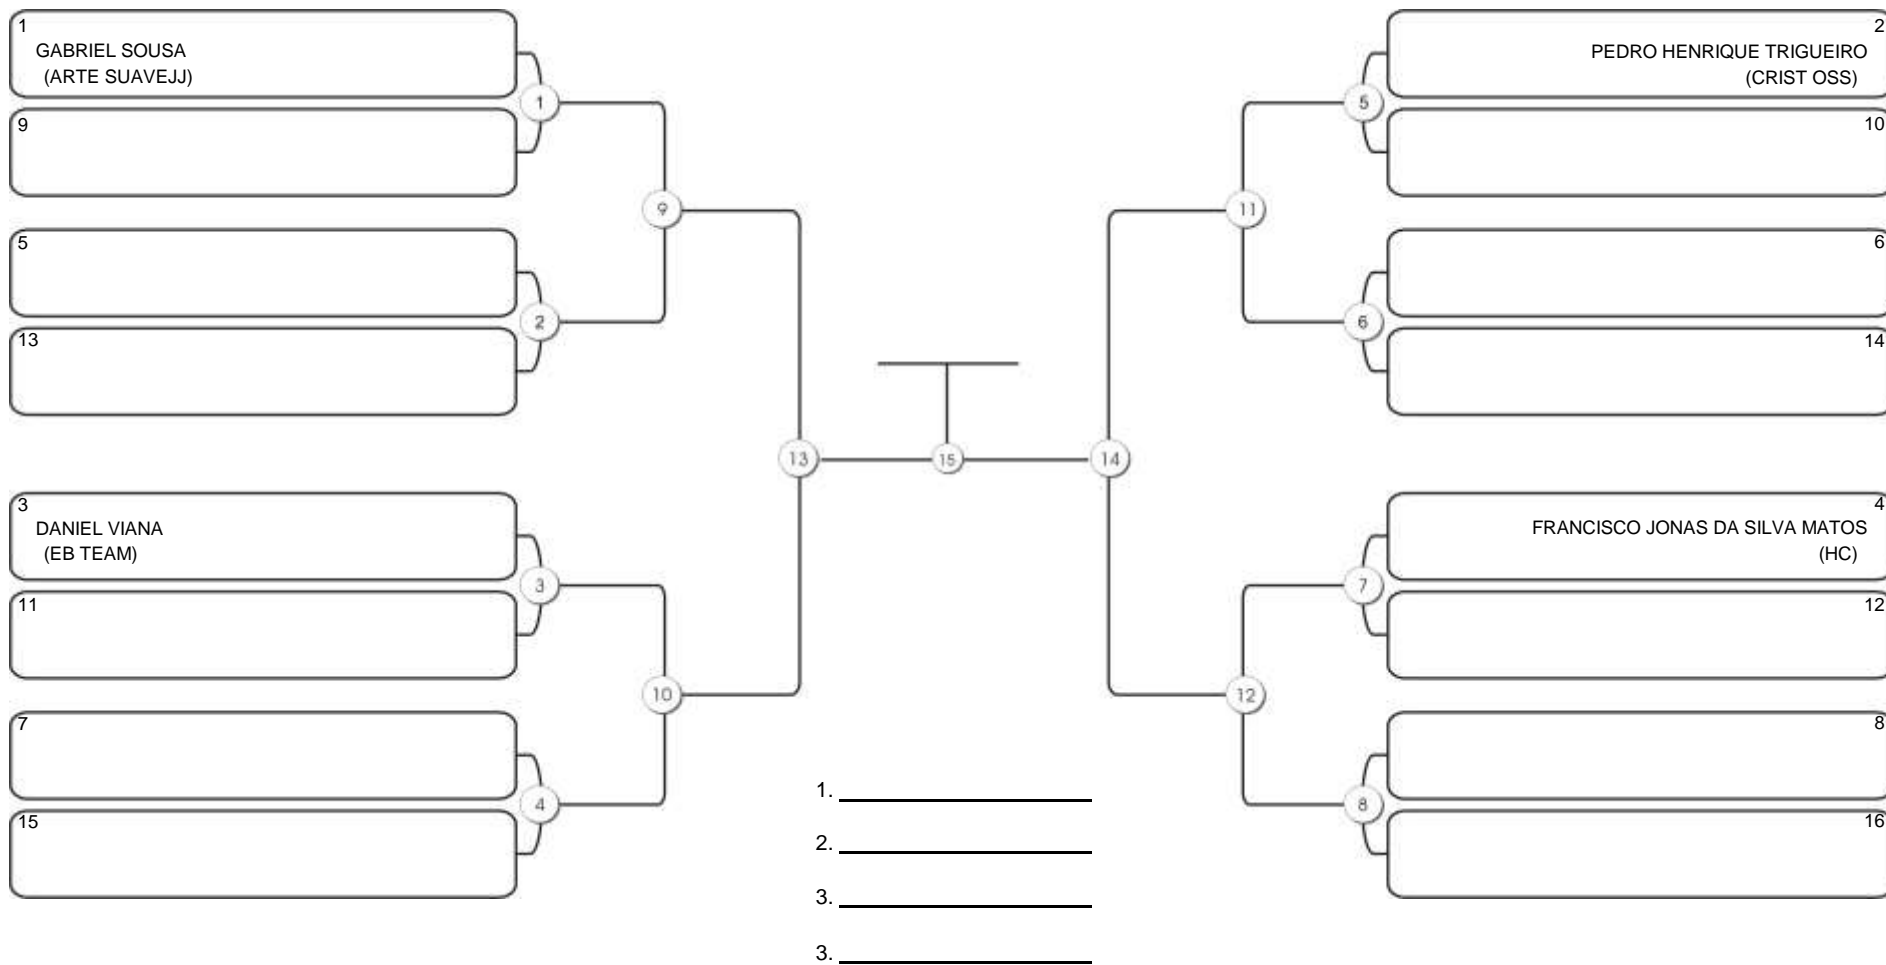

CEARÁ BELT 2024

Piamarta Aguanambi, Fortaleza, Ceará, 14 abr 2024

ADULTO MASC ROXA ABSOLUTO

Responsável: _____
Nome: _____
Assinatura: _____