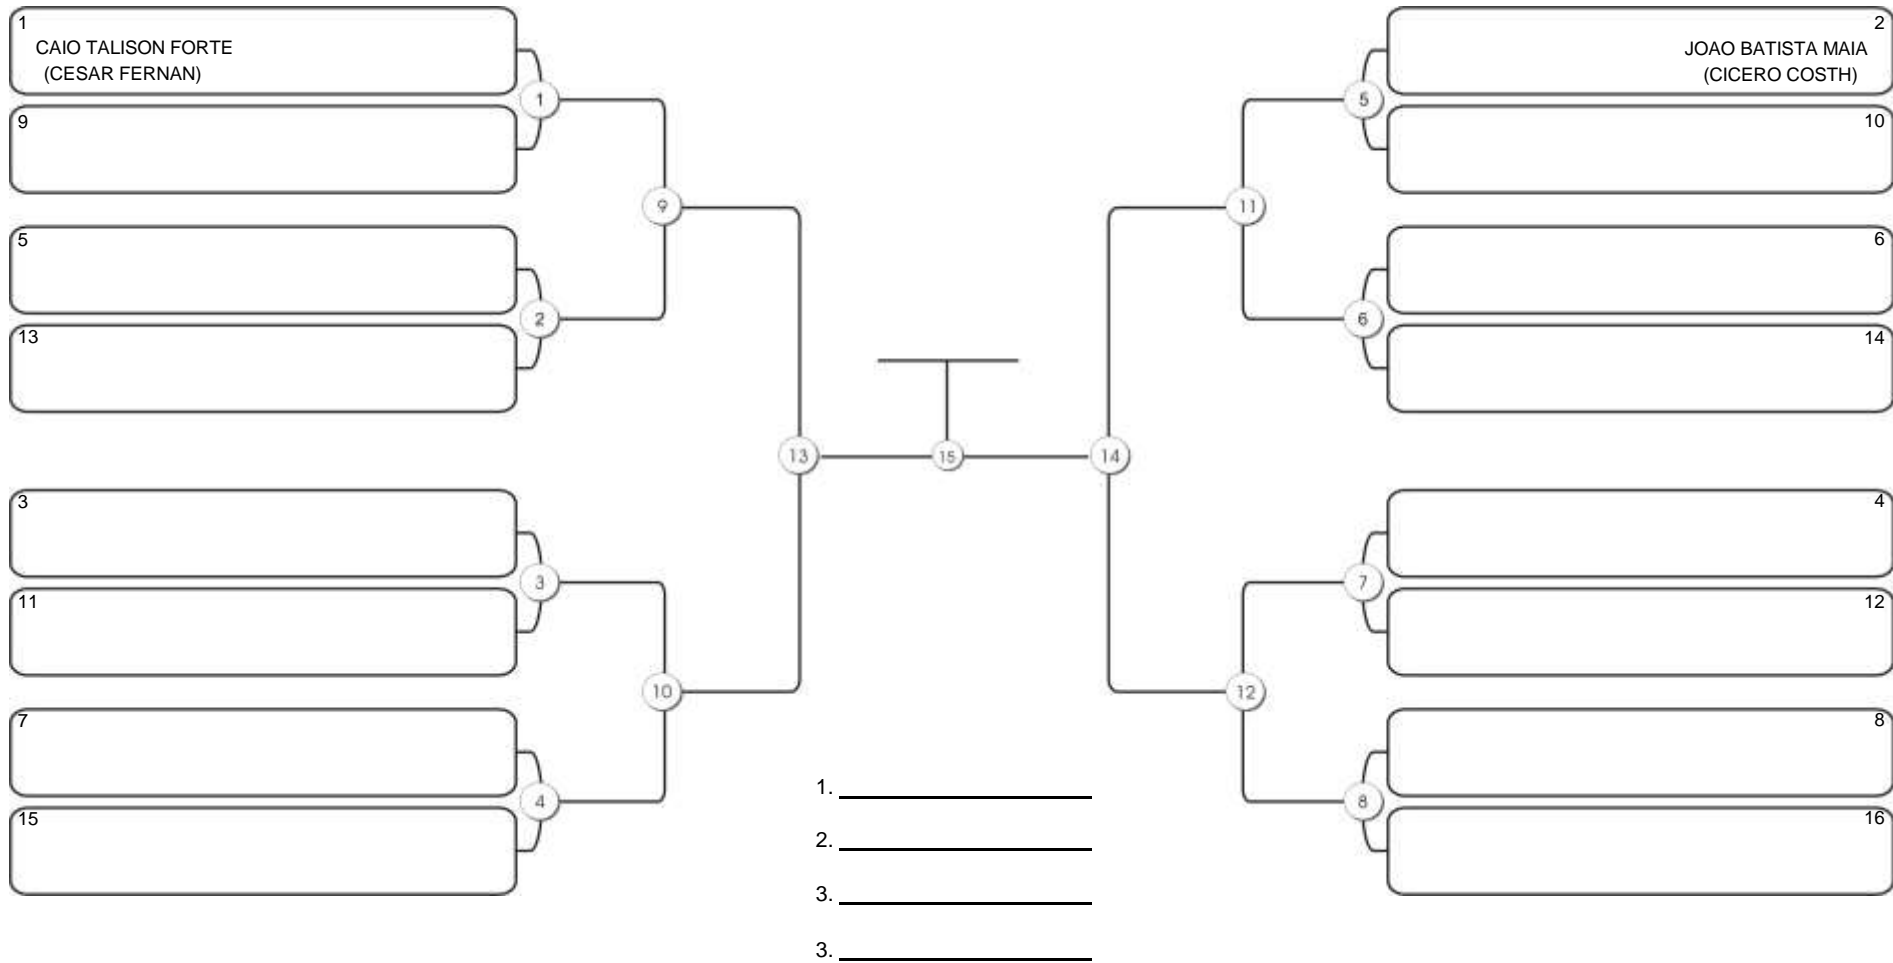

CEARÁ BELT 2024

Pimarta Aguanambi, Fortaleza, Ceará, 14 abr 2024

JUVENIL 2007-2008 MASC AZUL PESADÍSSIMO

Responsável: _____
Nome: _____
Assinatura: _____