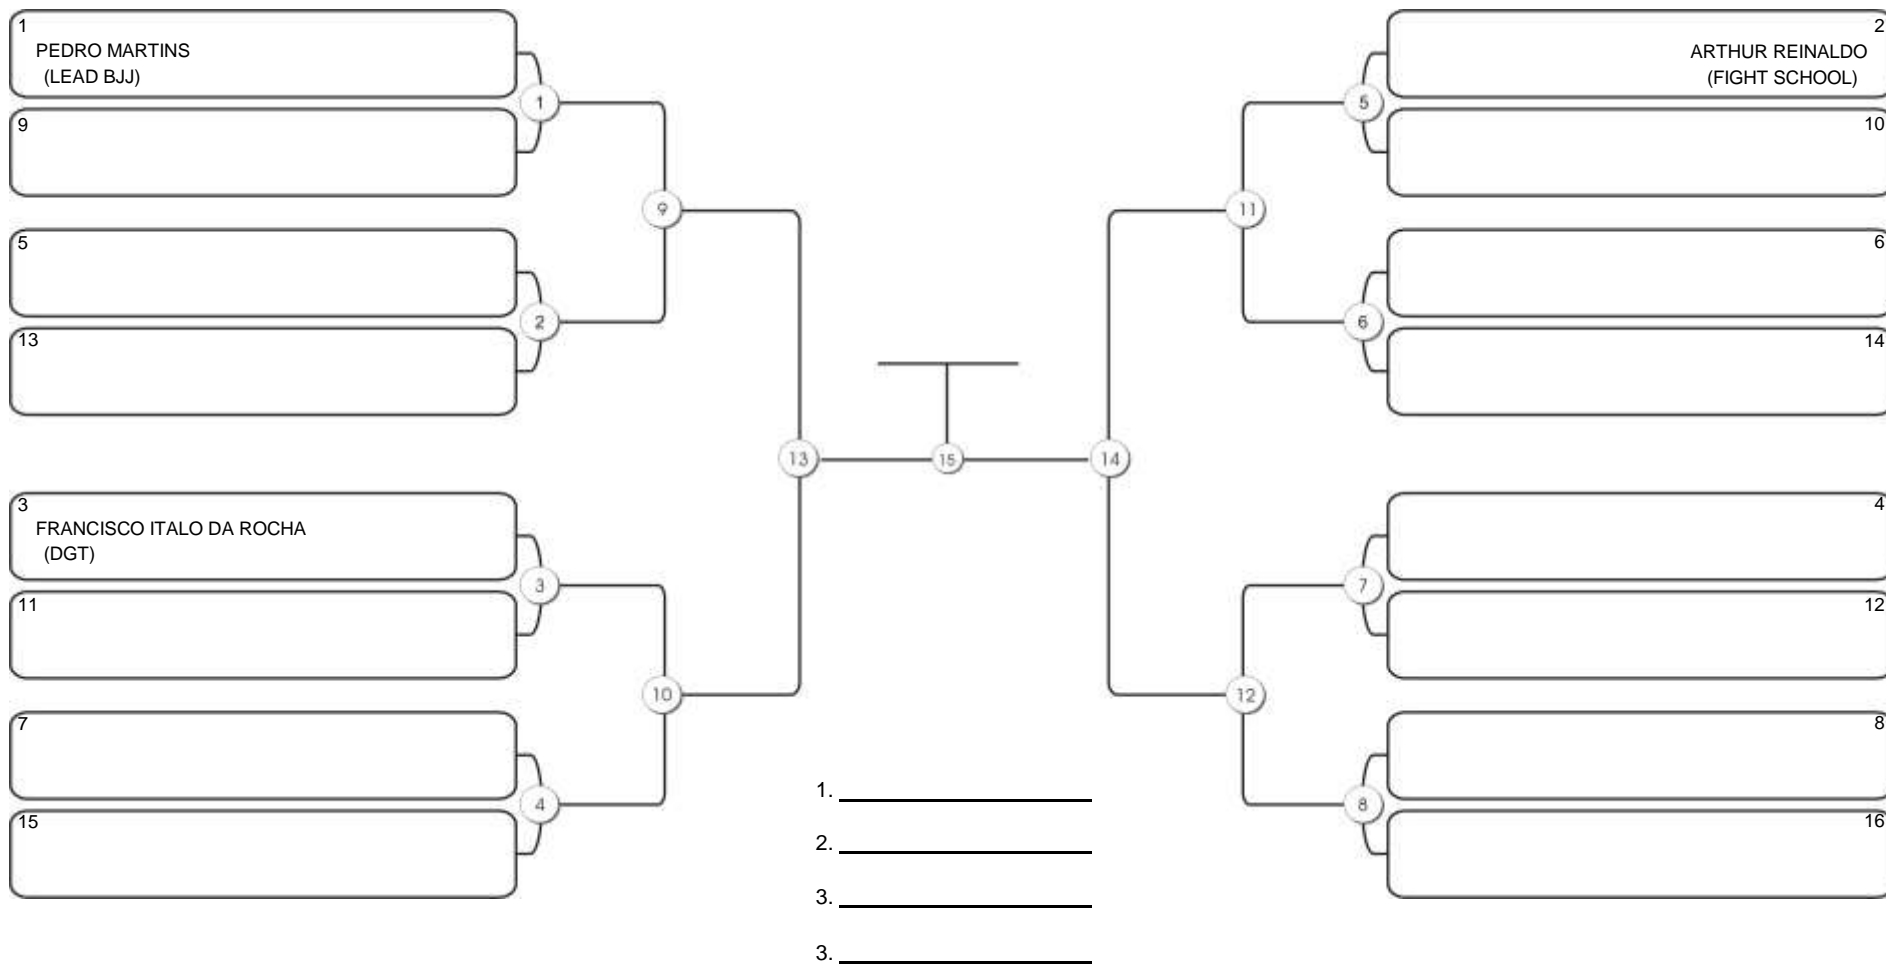

CEARÁ BELT 2024

Piamarta Aguanambi, Fortaleza, Ceará, 14 abr 2024

ADULTO MASC ROXA LEVE

Responsável: _____
Nome: _____
Assinatura: _____