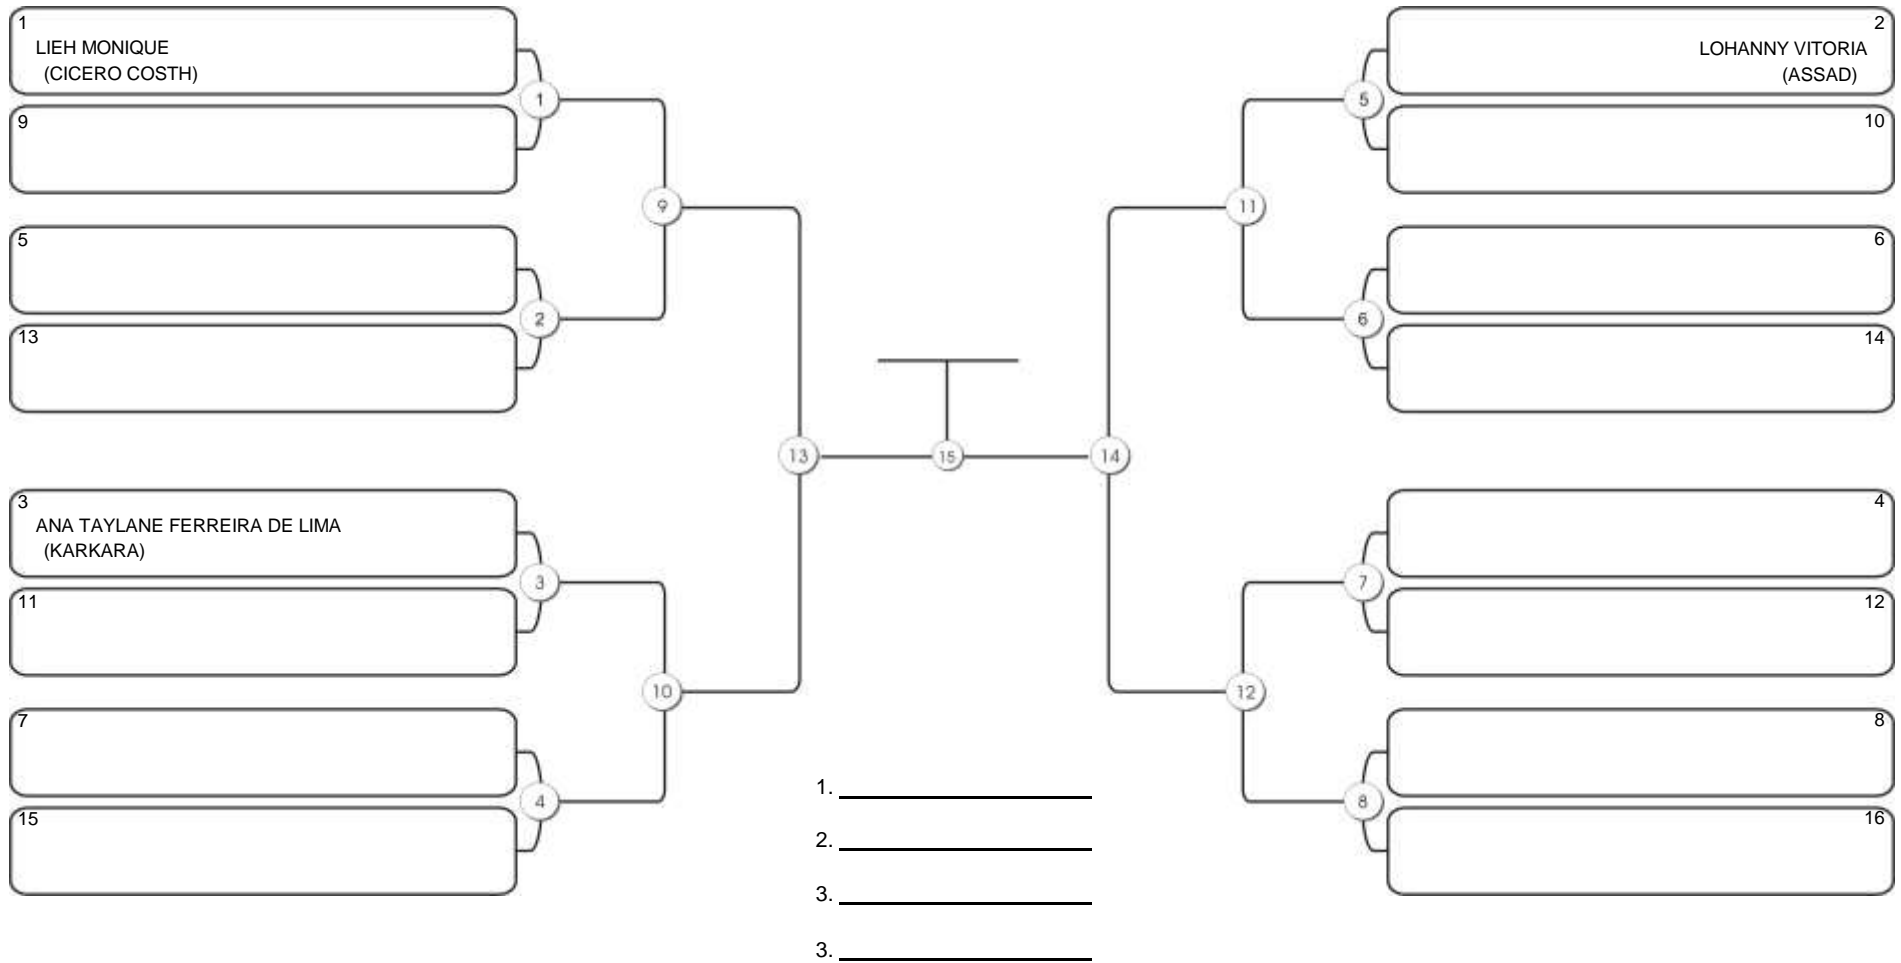

CEARÁ BELT 2024

Piarmarta Aguanambi, Fortaleza, Ceará, 14 abr 2024

INFANTIL B 2013-2014 FEM BRANCA-CINZA PESADO

Responsável: _____
Nome: _____
Assinatura: _____