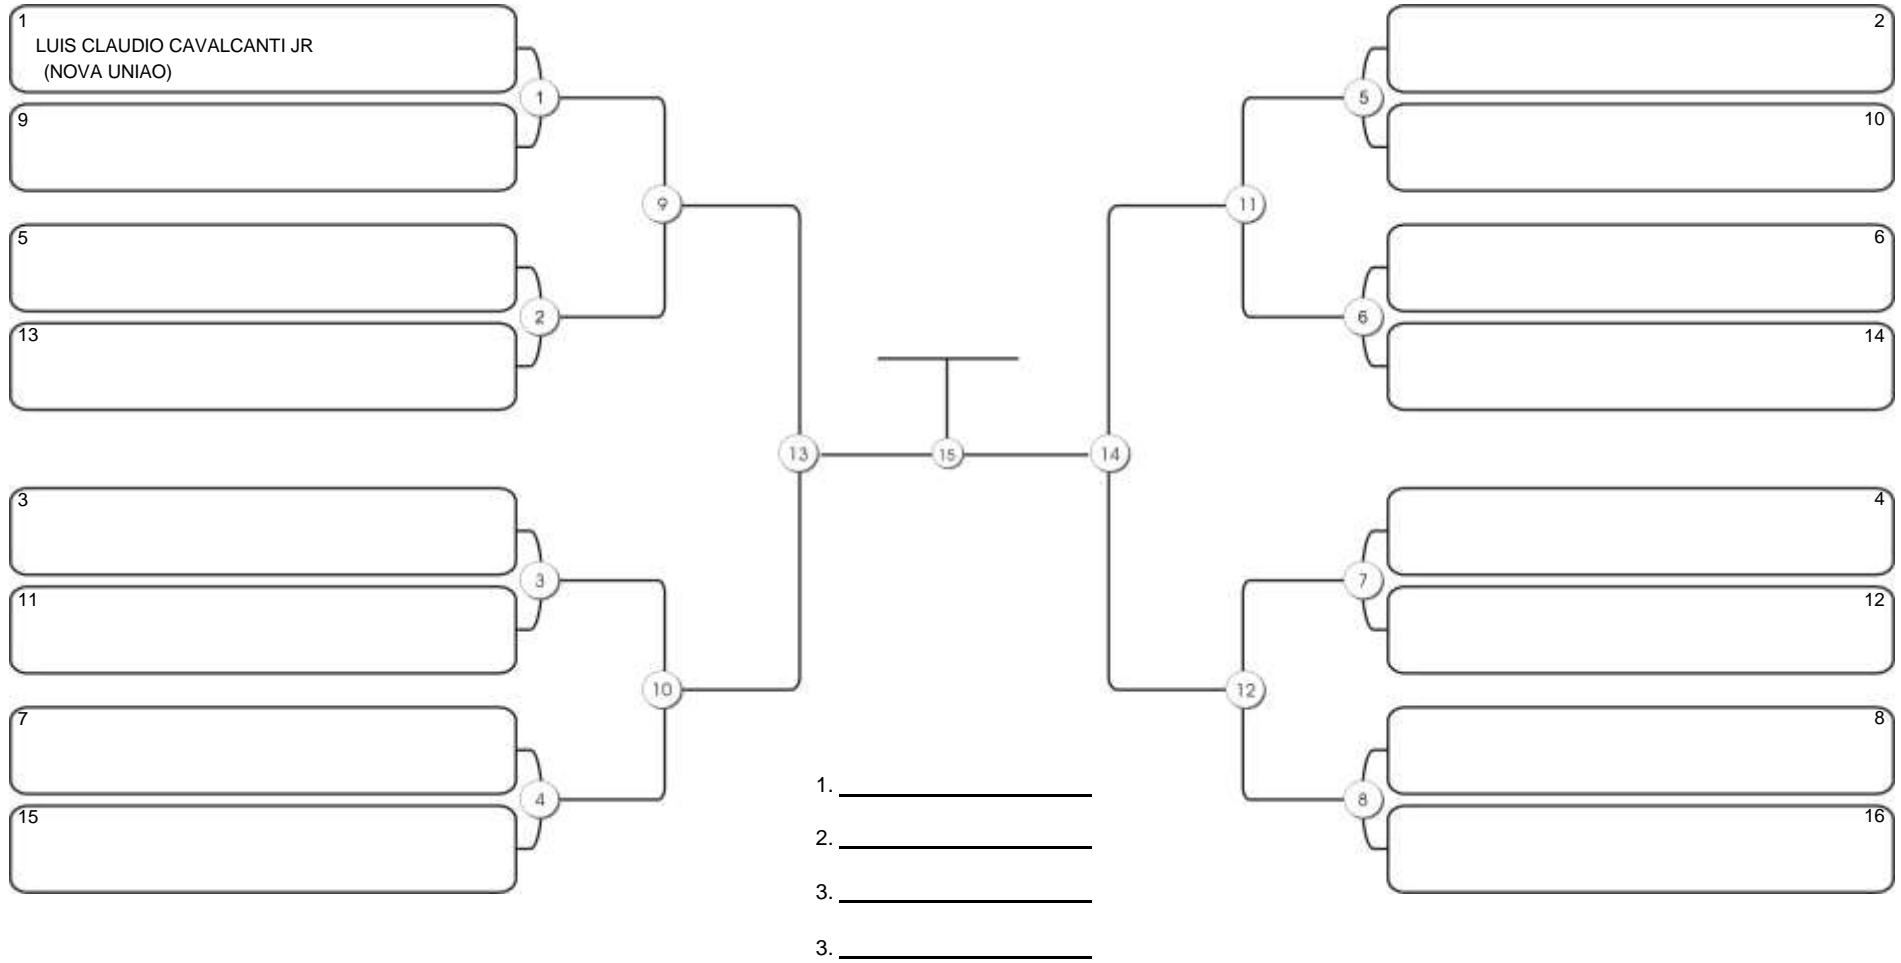

CEARÁ BELT 2024

Pimarta Aguanambi, Fortaleza, Ceará, 14 abr 2024

MASTER MASC AZUL MÉDIO

Responsável: _____
Nome: _____
Assinatura: _____