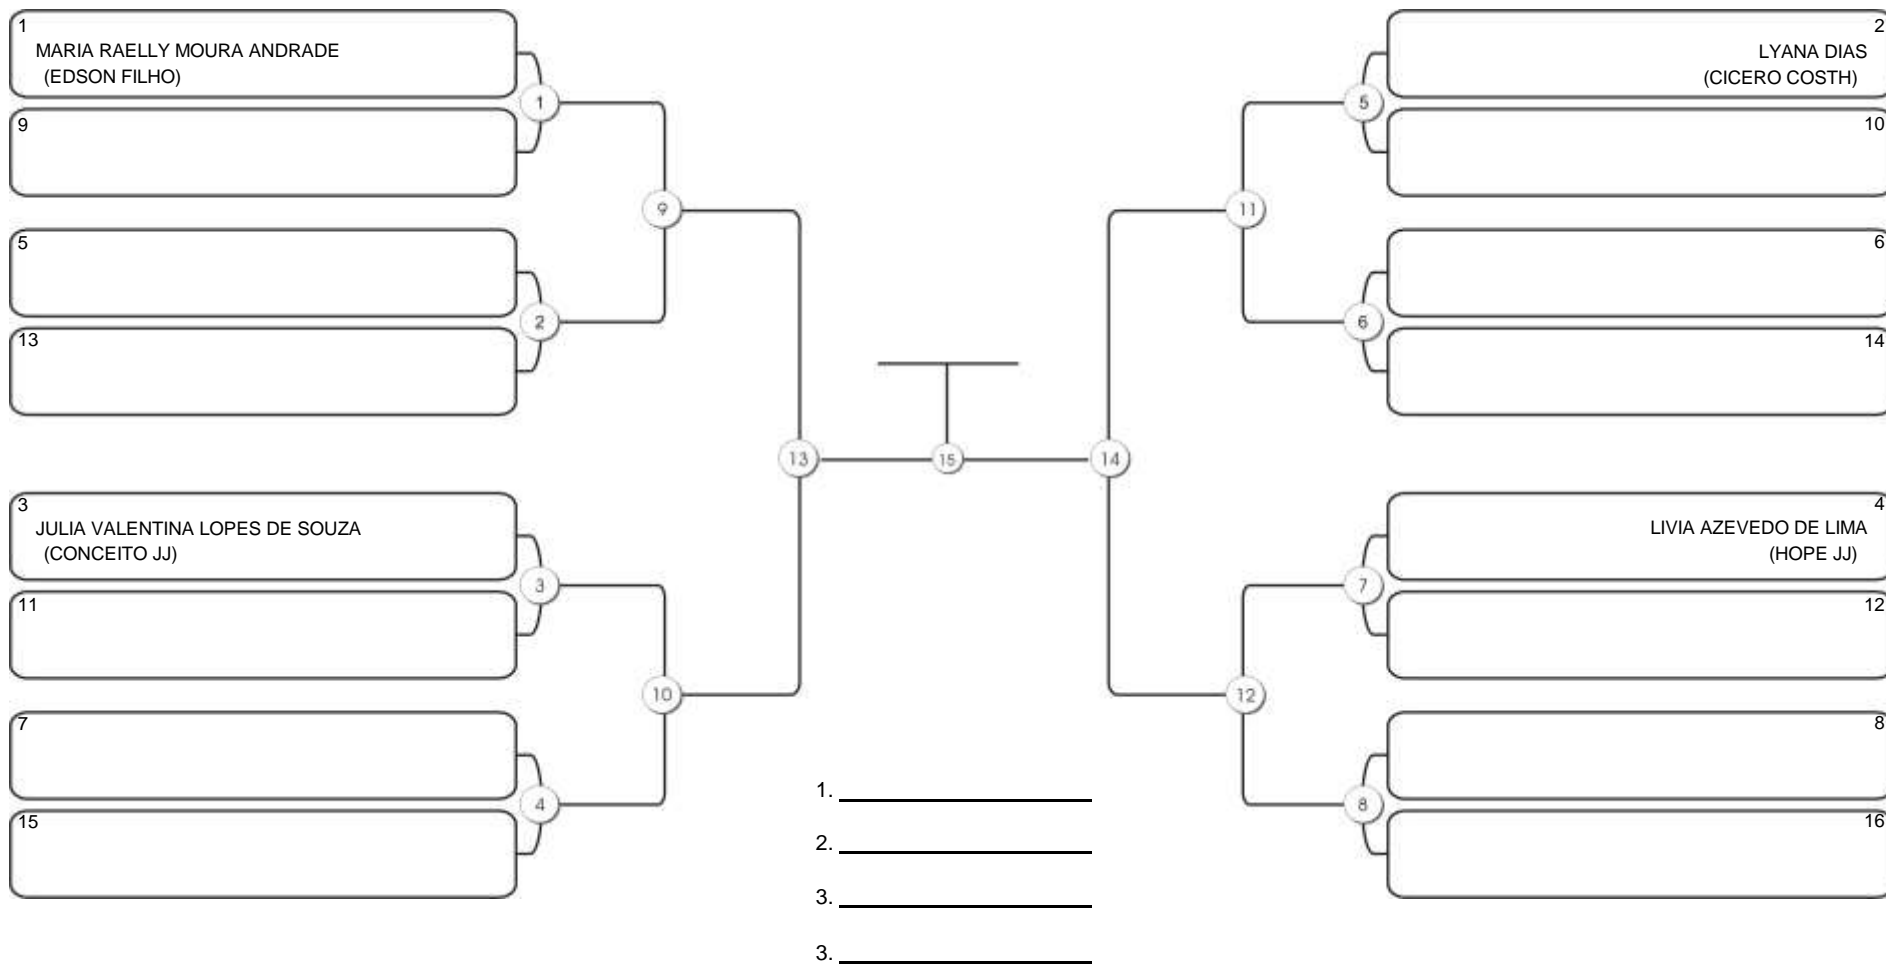

CEARÁ BELT 2024

Piarmarta Aguanambi, Fortaleza, Ceará, 14 abr 2024

MIRIM 2017-2018 FEM BRANCA-CINZA SUPER-PESADO

Responsável: _____

Nome: _____

Assinatura: _____