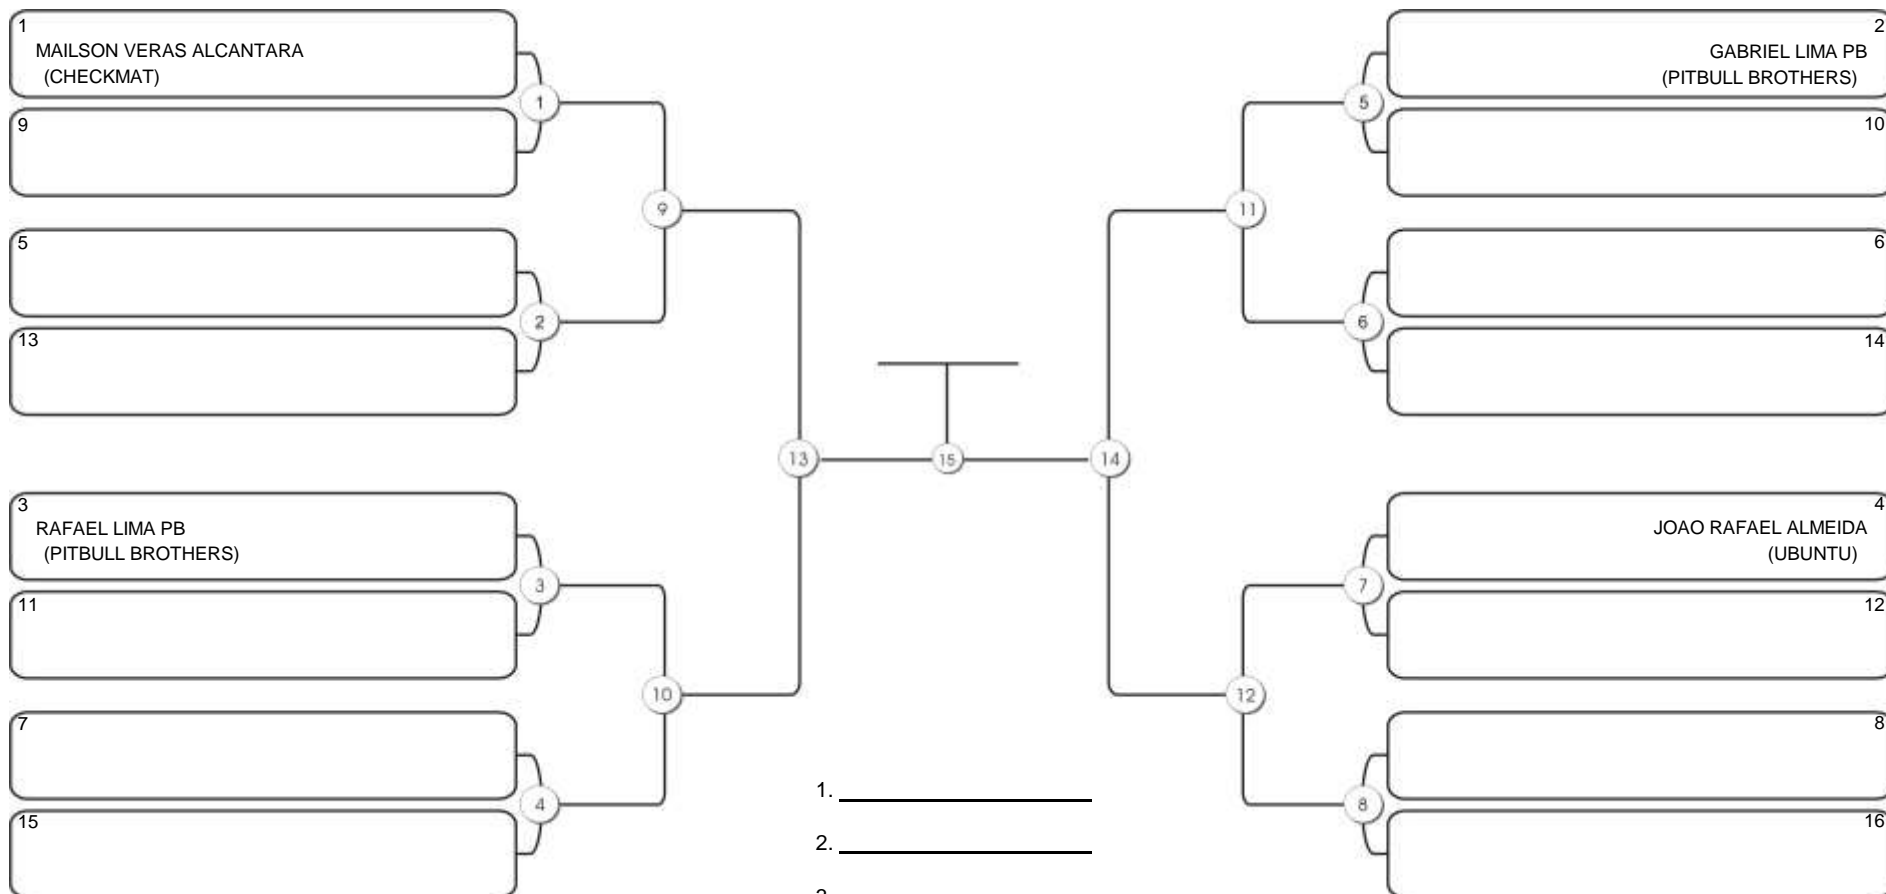

CEARÁ BELT 2024

Piarmarta Aguanambi, Fortaleza, Ceará, 14 abr 2024

NO GI INF JUV A MASC BRANCA-CINZA LEVE

1. _____
2. _____
3. _____
3. _____

Responsável: _____

Nome: _____

Assinatura: _____