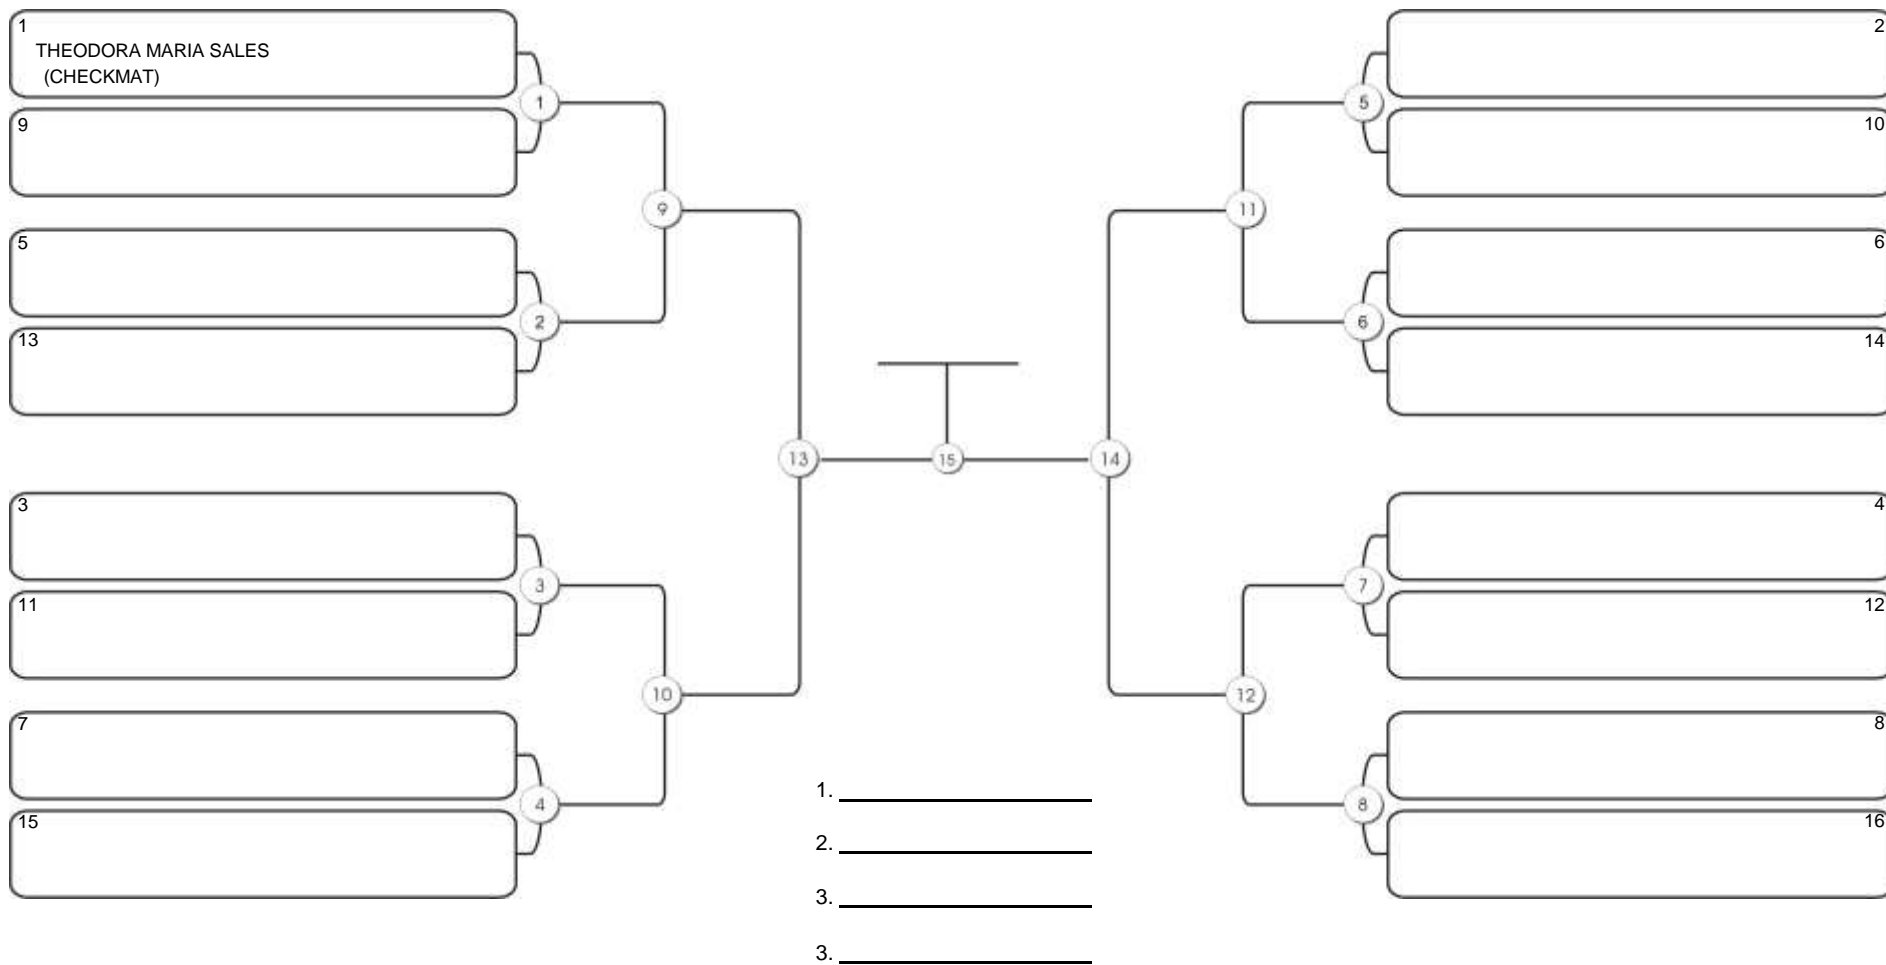

CEARÁ BELT 2024

Piarmarta Aguanambi, Fortaleza, Ceará, 14 abr 2024

INFANTIL B 2013-2014 FEM AMARELA-LARANJA MÉDIO

Responsável: _____
Nome: _____
Assinatura: _____