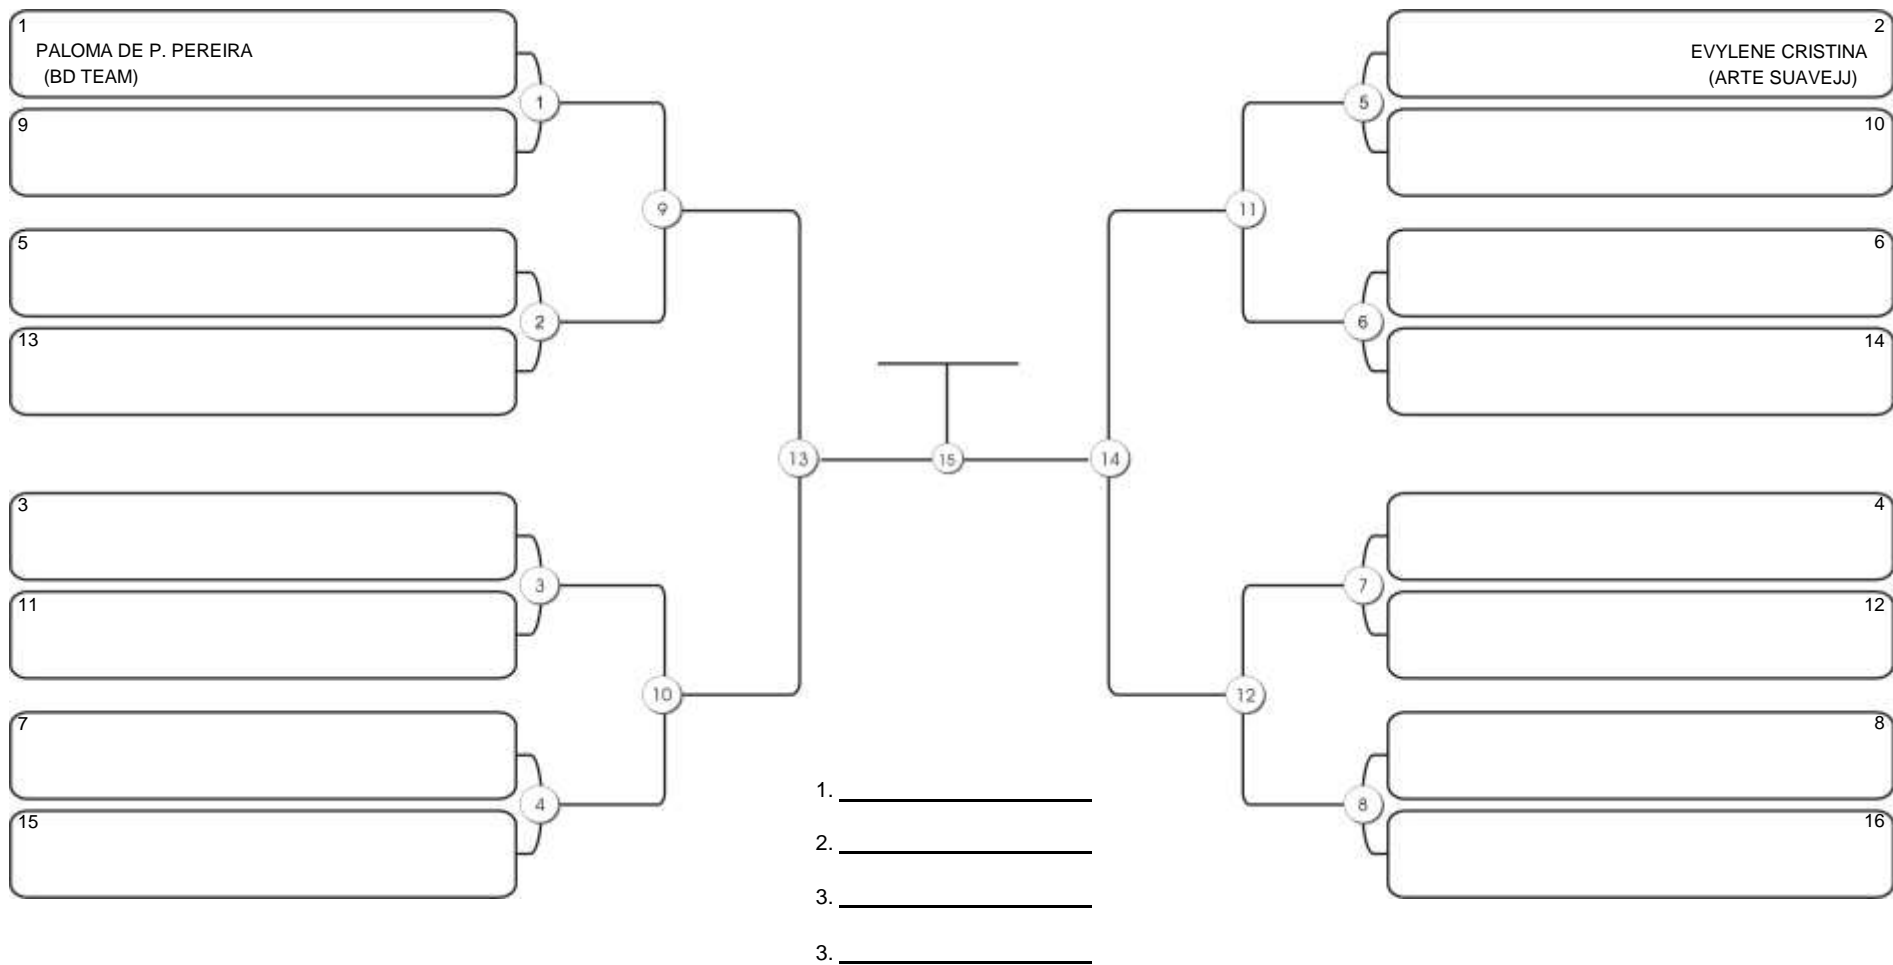

CEARÁ BELT 2024

Pimarta Aguanambi, Fortaleza, Ceará, 14 abr 2024

#2 Competidores

JUVENIL 2007-2008 FEM AZUL ABSOLUTO LEVE

Responsável: _____
Nome: _____
Assinatura: _____