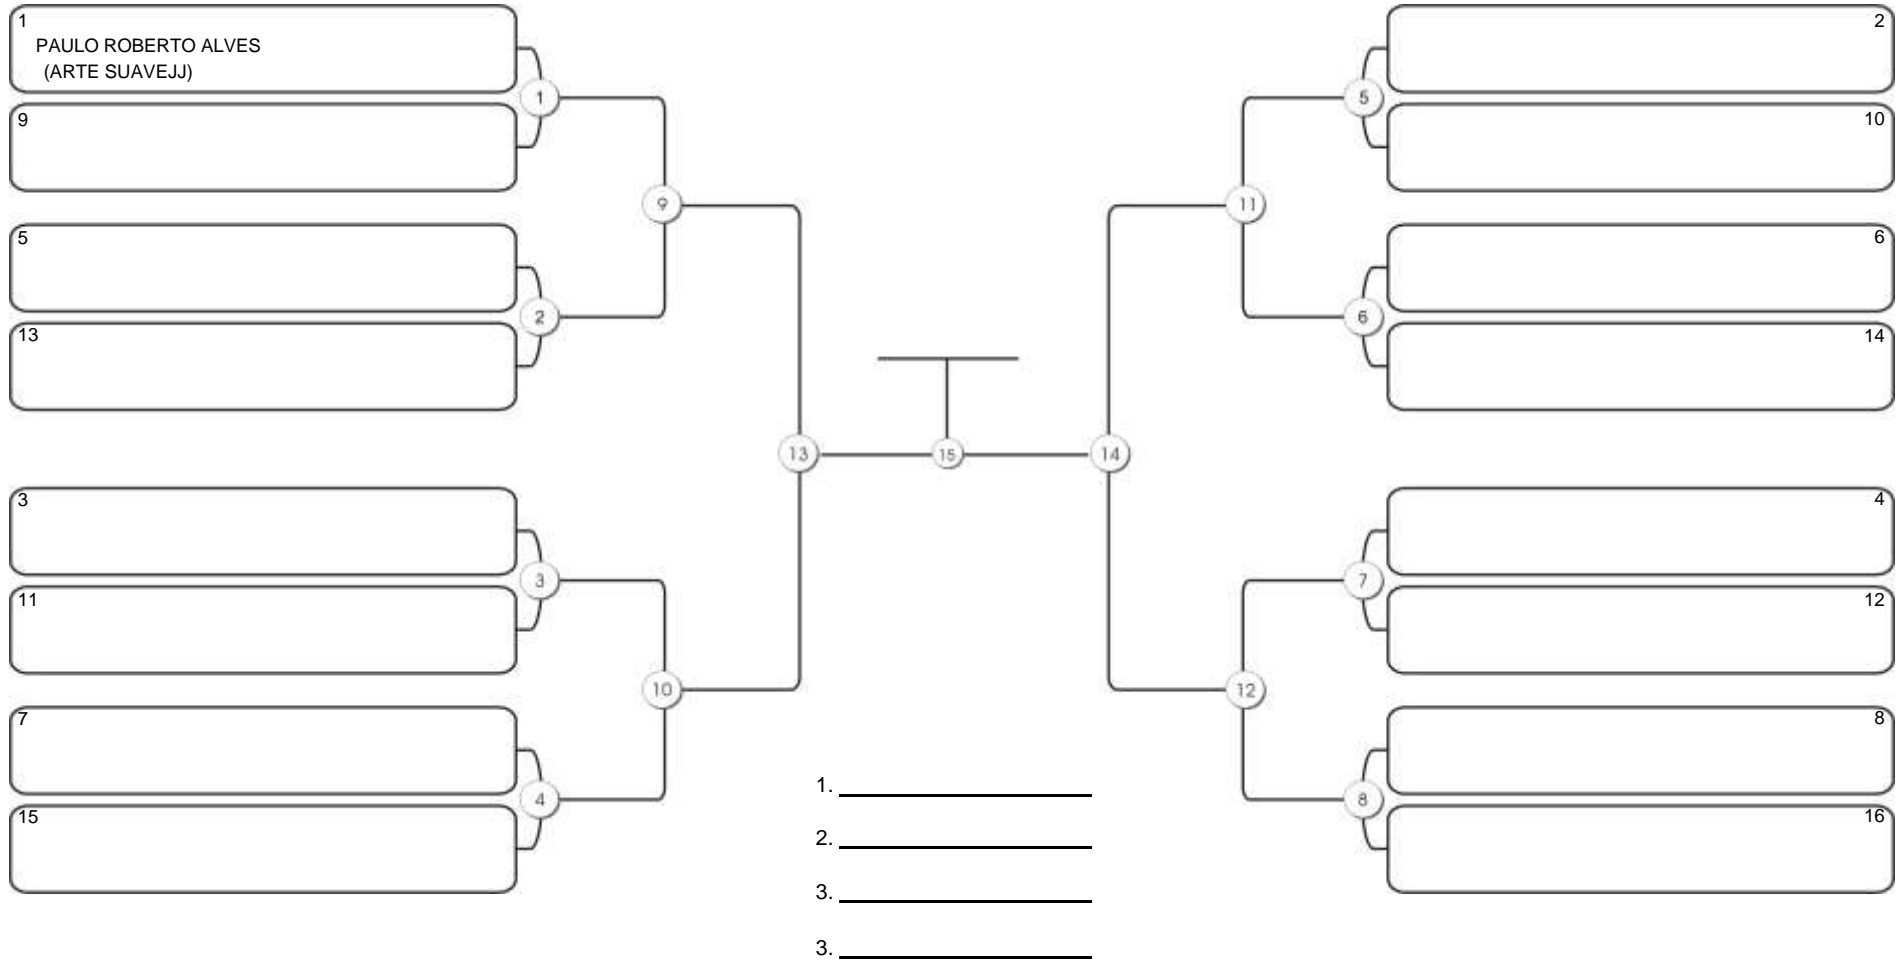

CEARÁ BELT 2024

Piamarta Aguanambi, Fortaleza, Ceará, 14 abr 2024

INFANTO A 2011-2012 MASC AMAREL-LARANJA-VERDE GALO

Responsável: _____
Nome: _____
Assinatura: _____