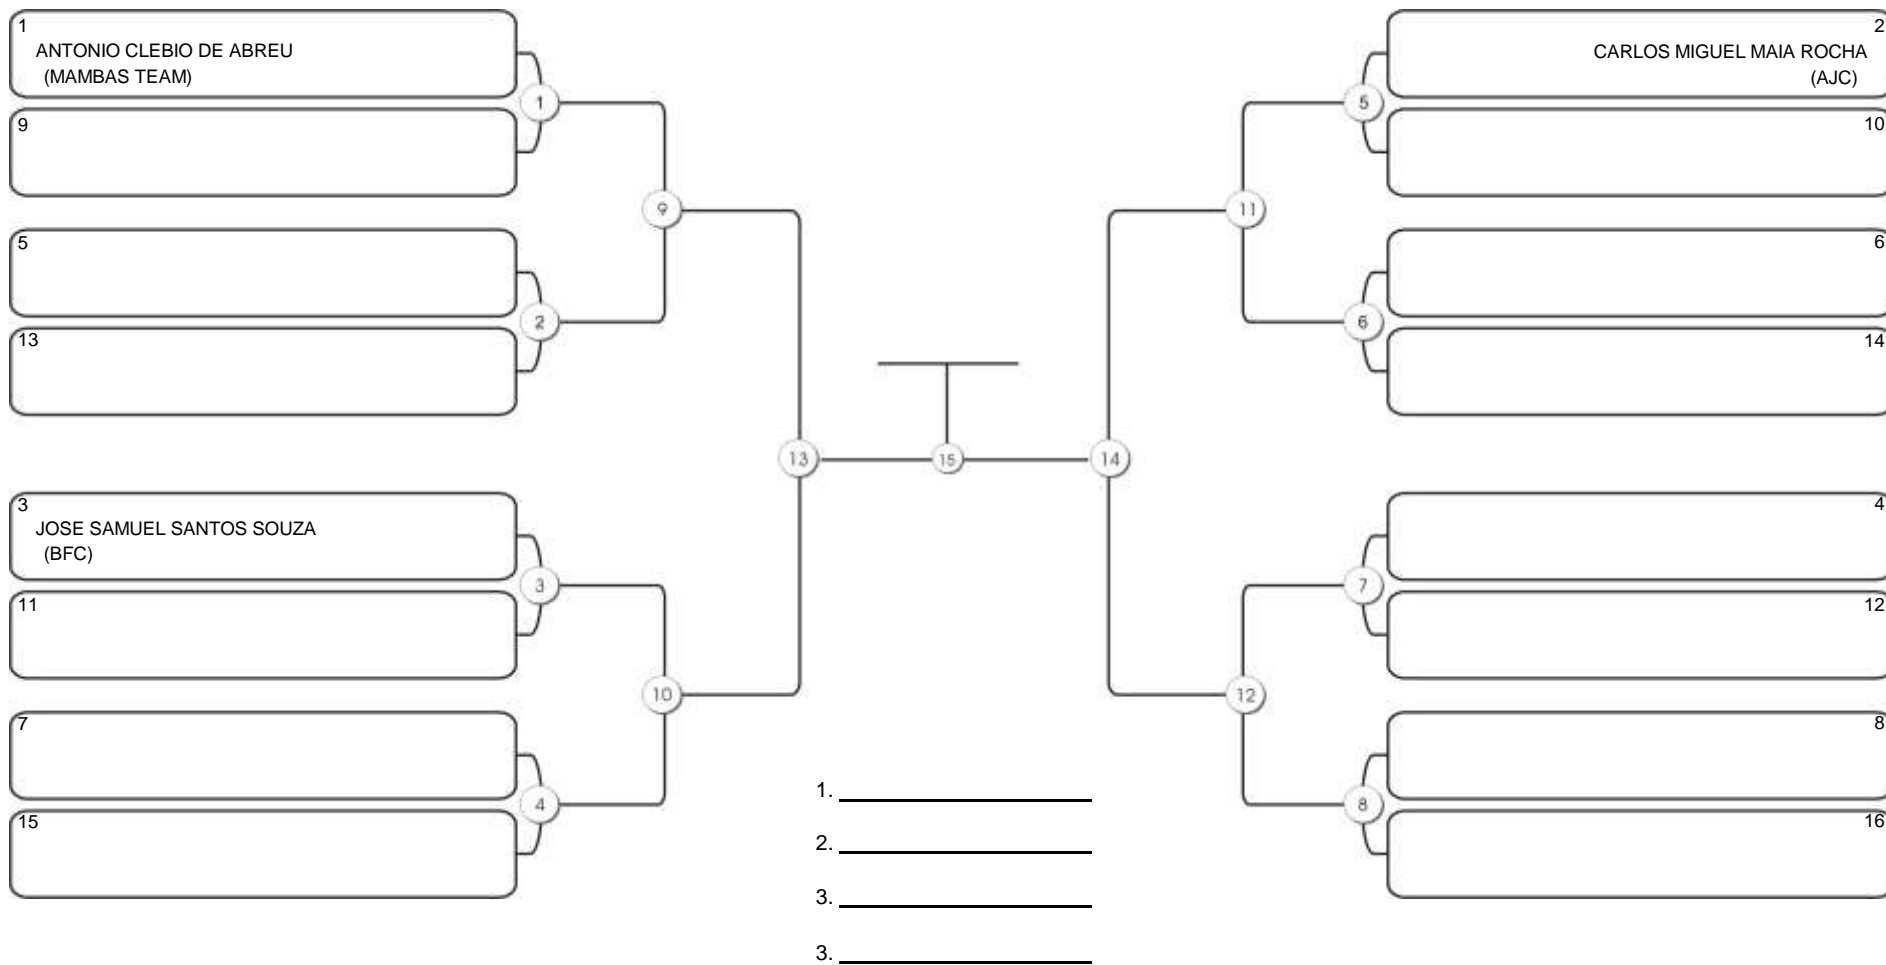

CEARÁ BELT 2024

Piamarta Aguanambi, Fortaleza, Ceará, 14 abr 2024

JUVENIL 2007-2008 MASC BRANCA GALO

Responsável: _____
Nome: _____
Assinatura: _____