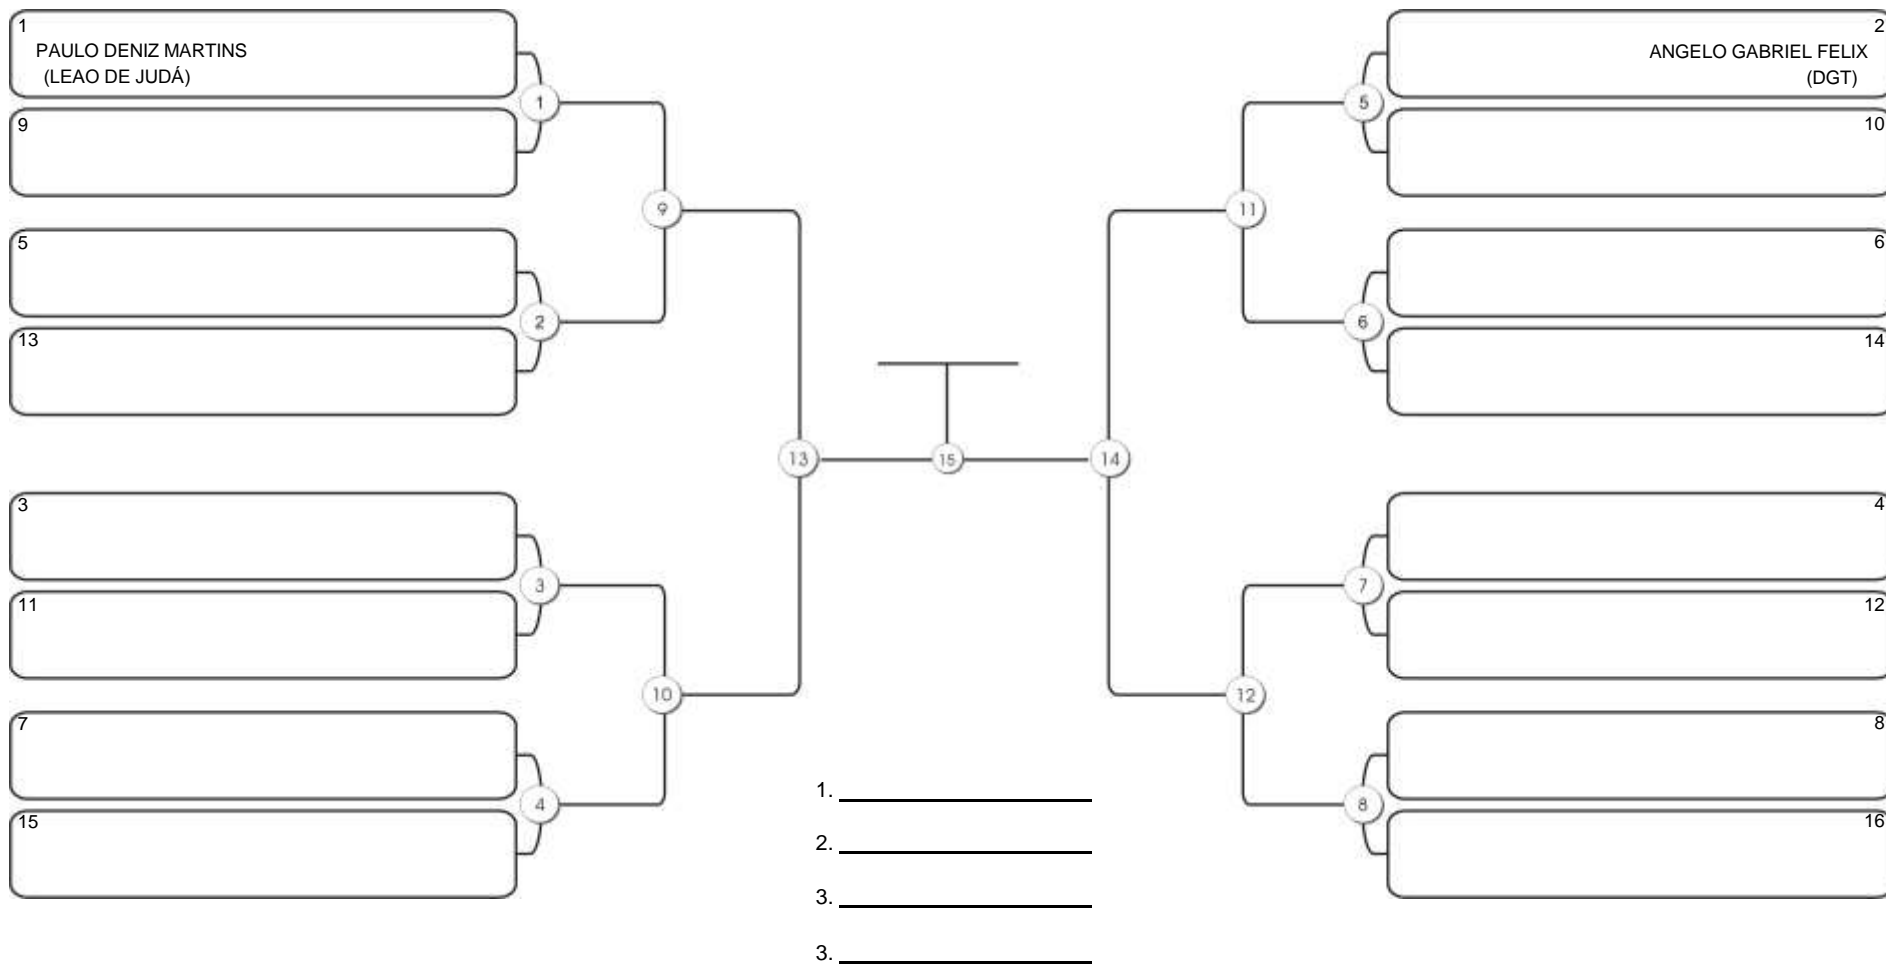

CEARÁ BELT 2024

Pimarta Aguanambi, Fortaleza, Ceará, 14 abr 2024

#2 Competidores

NO GI ADULTO MASC AZUL ABSOLUTO

Responsável: _____

Nome: _____

Assinatura: _____