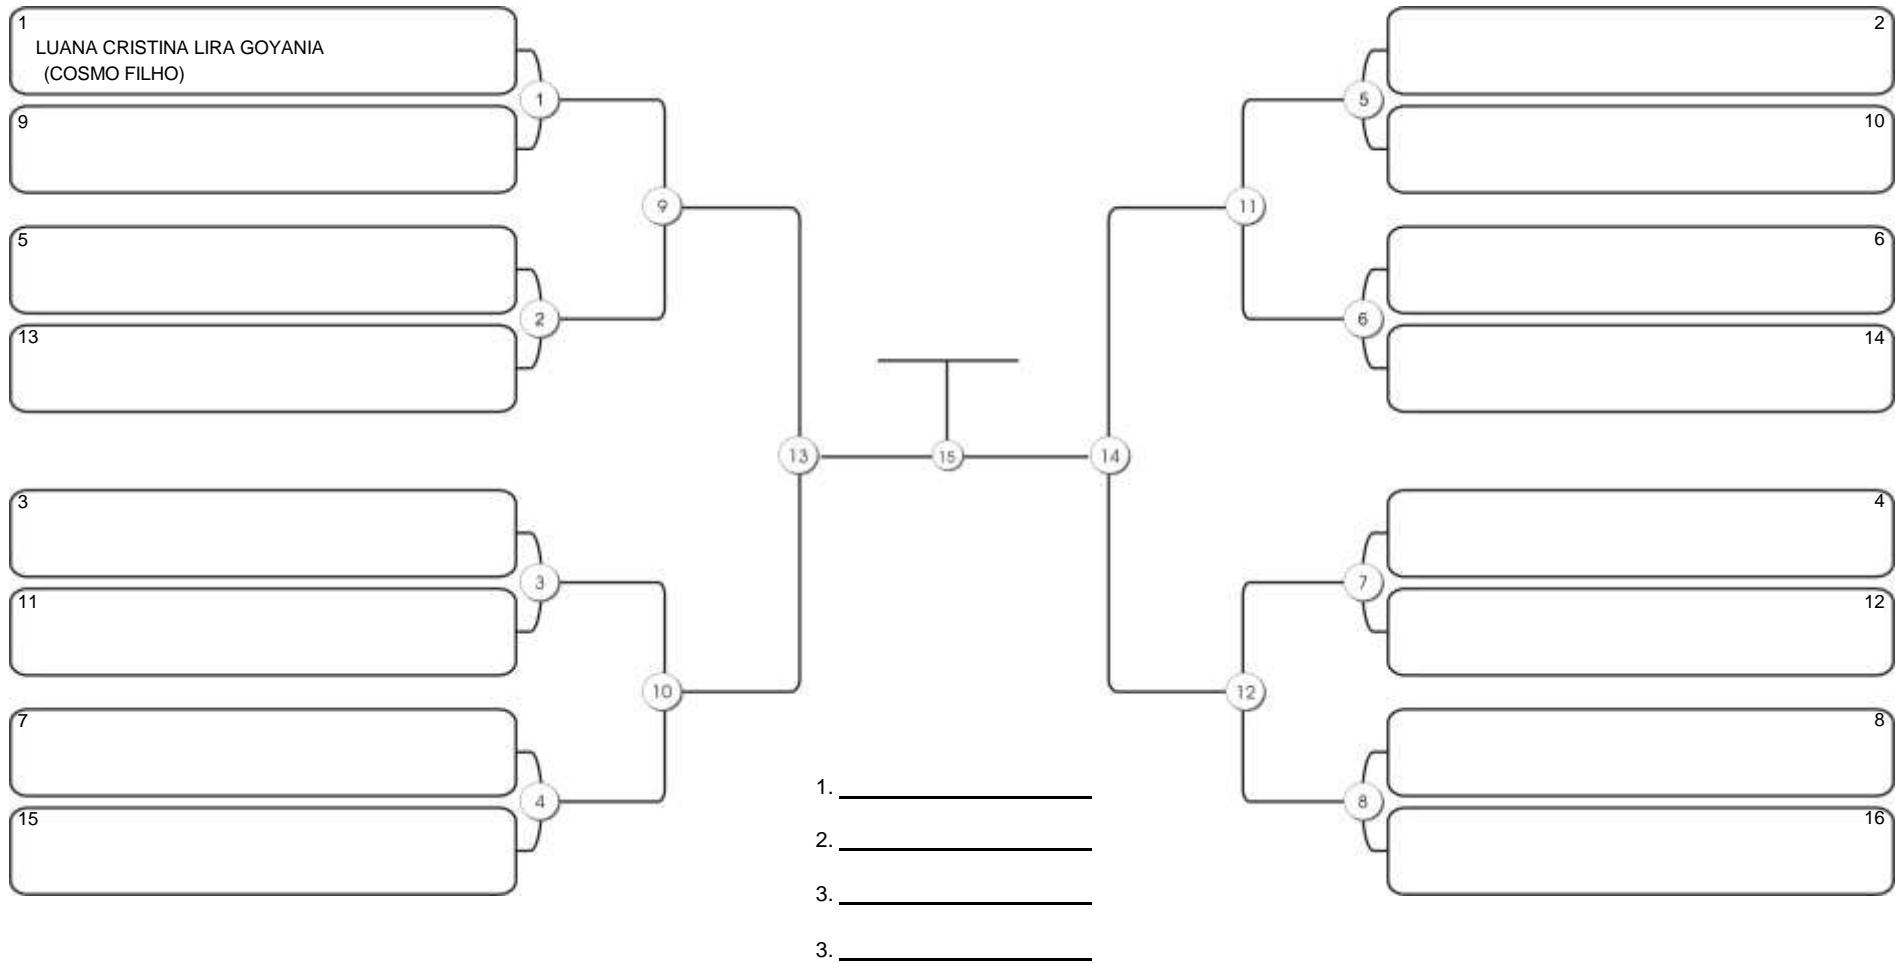

CEARÁ BELT 2024

Pimarta Aguanambi, Fortaleza, Ceará, 14 abr 2024

JUVENIL 2007-2008 FEM AZUL PESADÍSSIMO

Responsável: _____

Nome: _____

Assinatura: _____