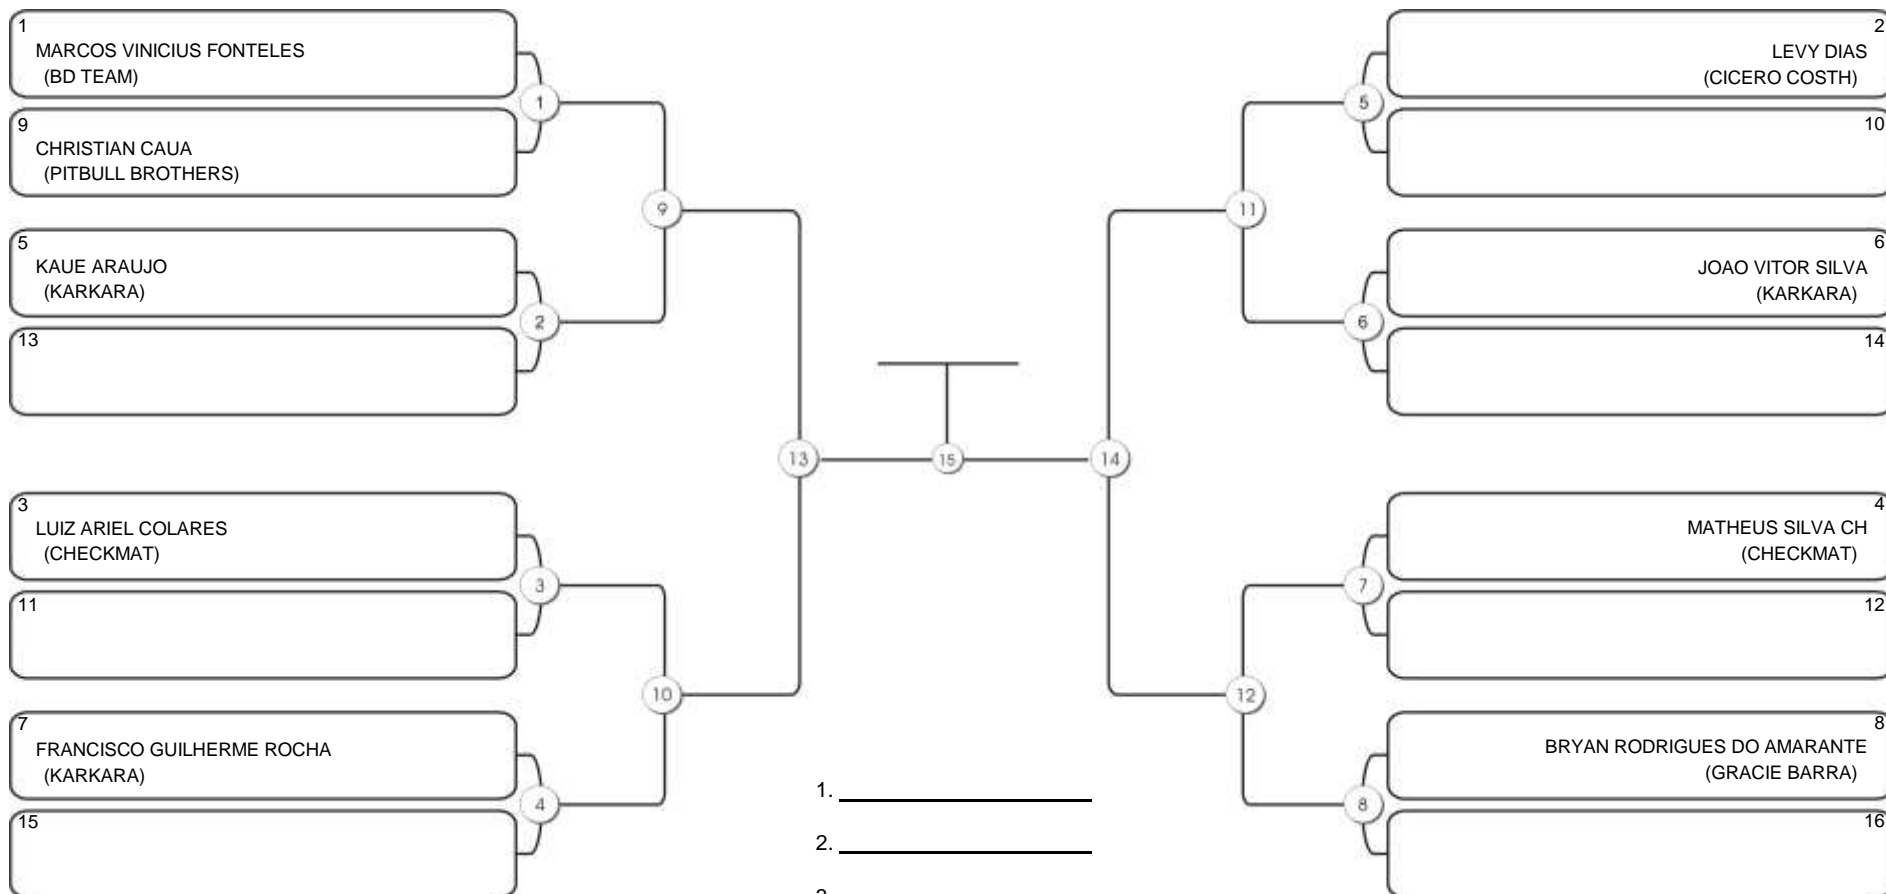

CEARÁ BELT 2024

Piamarta Aguanambi, Fortaleza, Ceará, 14 abr 2024

JUVENIL 2007-2008 MASC BRANCA PLUMA

1. _____
2. _____
3. _____
3. _____

Responsável: _____

Nome: _____

Assinatura: _____