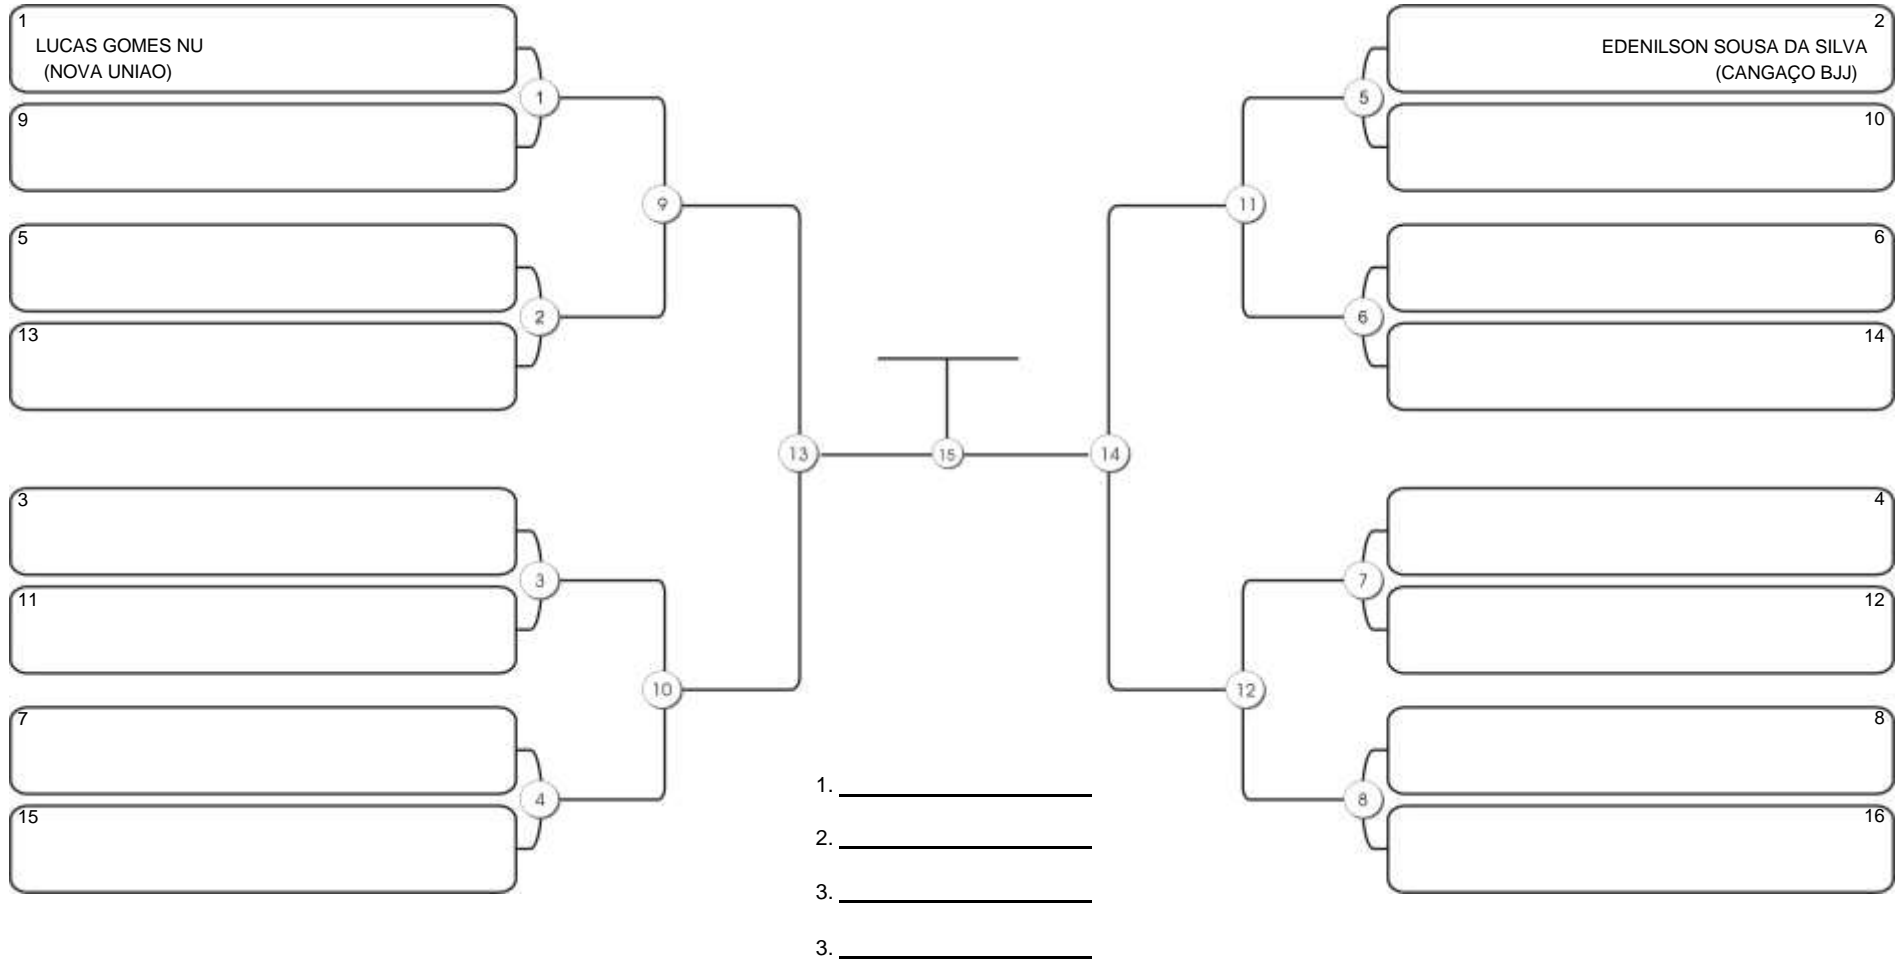

CEARÁ BELT 2024

Pimarta Aguanambi, Fortaleza, Ceará, 14 abr 2024

NO GI ADULTO MASC MARROM PENA

Responsável: _____
Nome: _____
Assinatura: _____