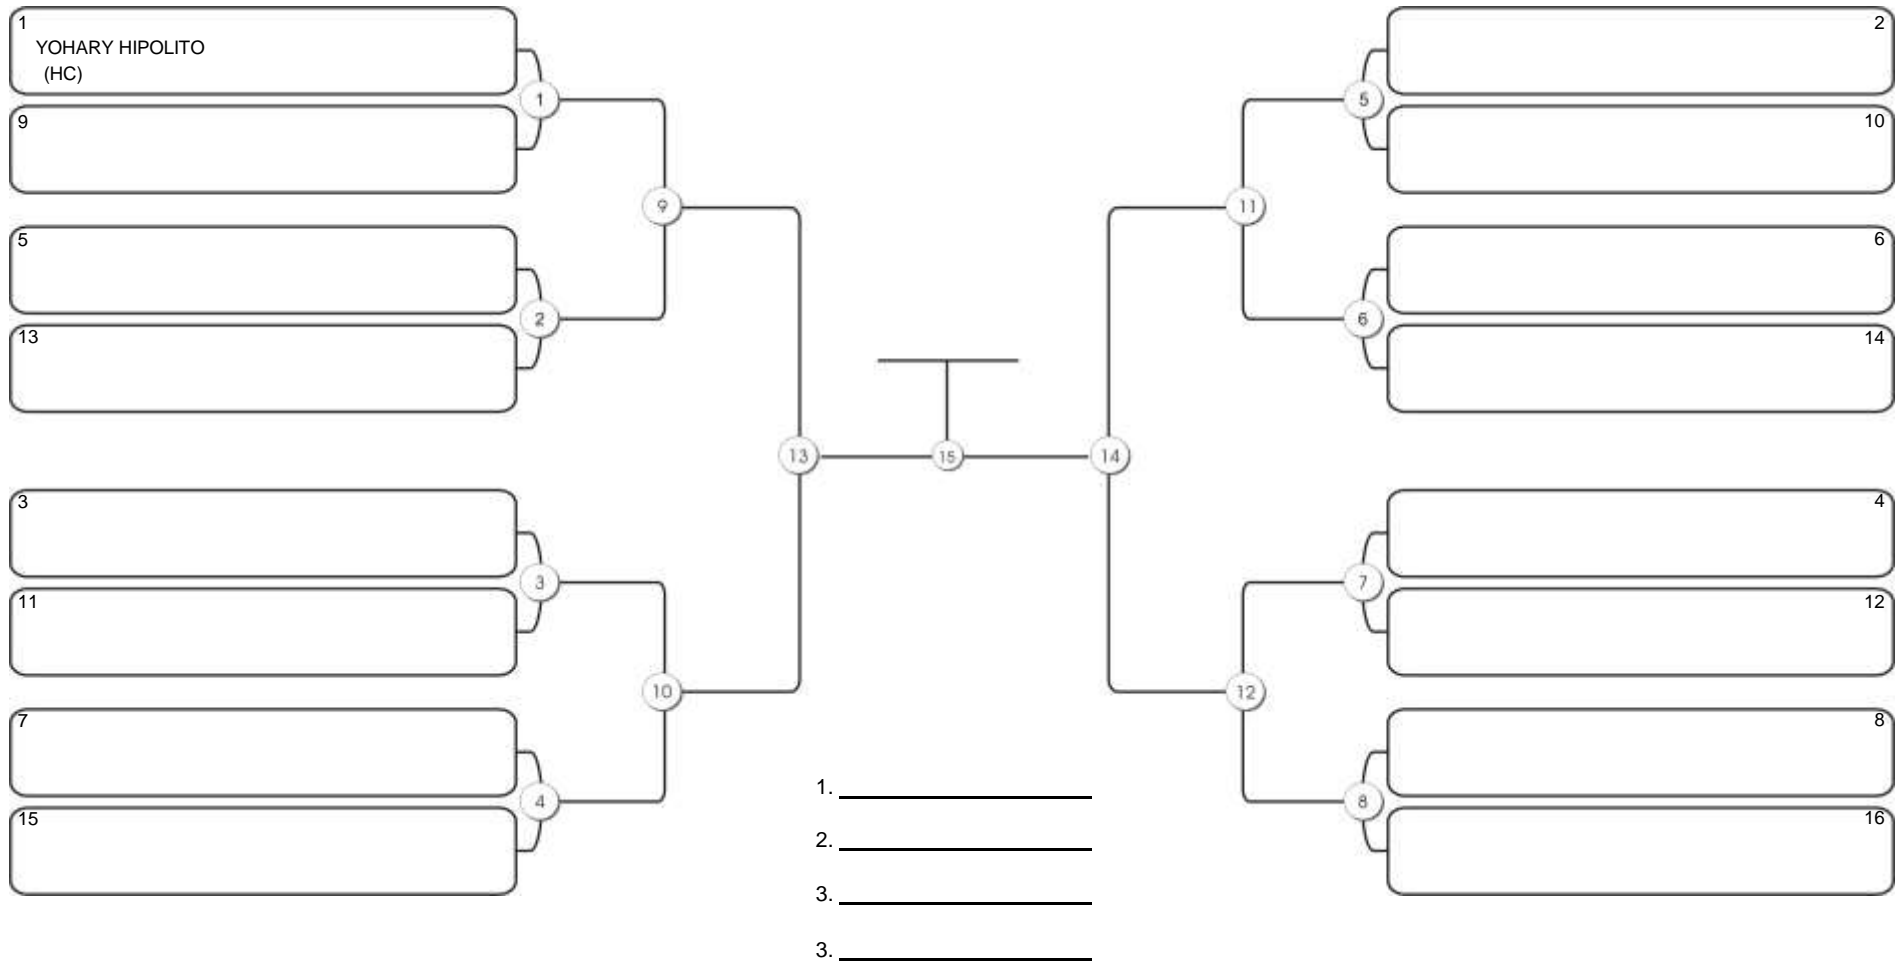

CEARÁ BELT 2024

Piamarta Aguanambi, Fortaleza, Ceará, 14 abr 2024

#1 Competidores

NO GI ADULTO MASC BRANCA ABSOLUTO

Responsável: _____
Nome: _____
Assinatura: _____