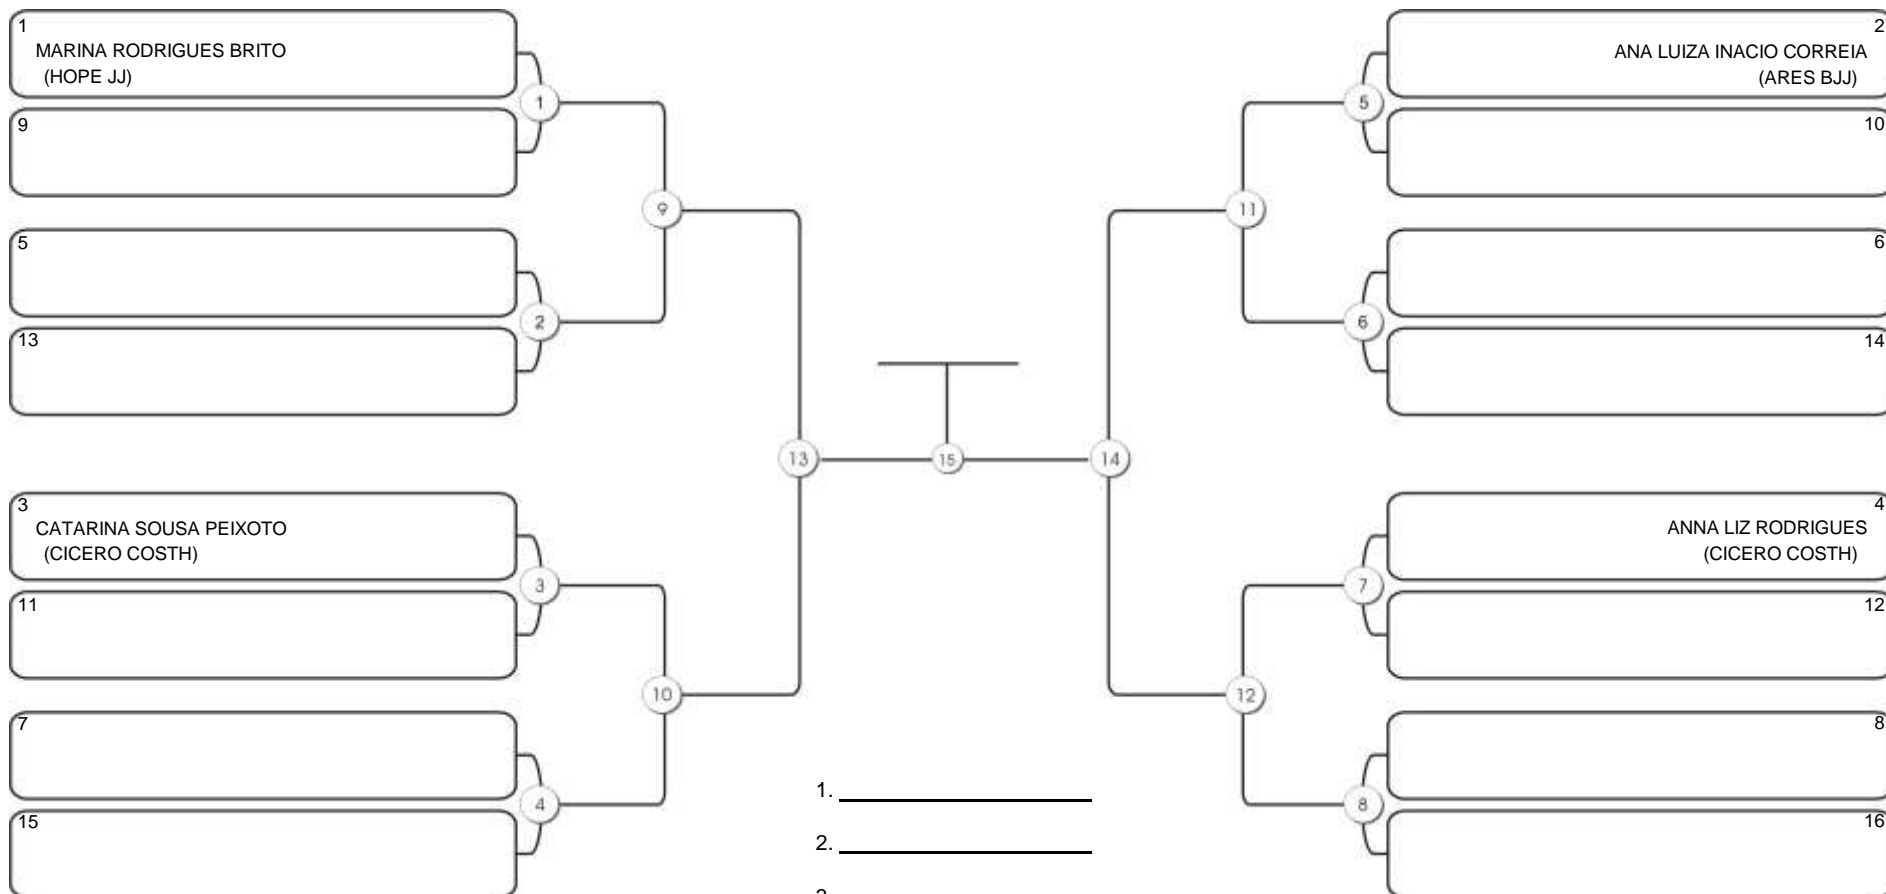

CEARÁ BELT 2024

Piarmarta Aguanambi, Fortaleza, Ceará, 14 abr 2024

INFANTIL A 2015-2016 FEM BRANCA-CINZA PESADÍSSIMO

Responsável: _____

Nome: _____

Assinatura: _____