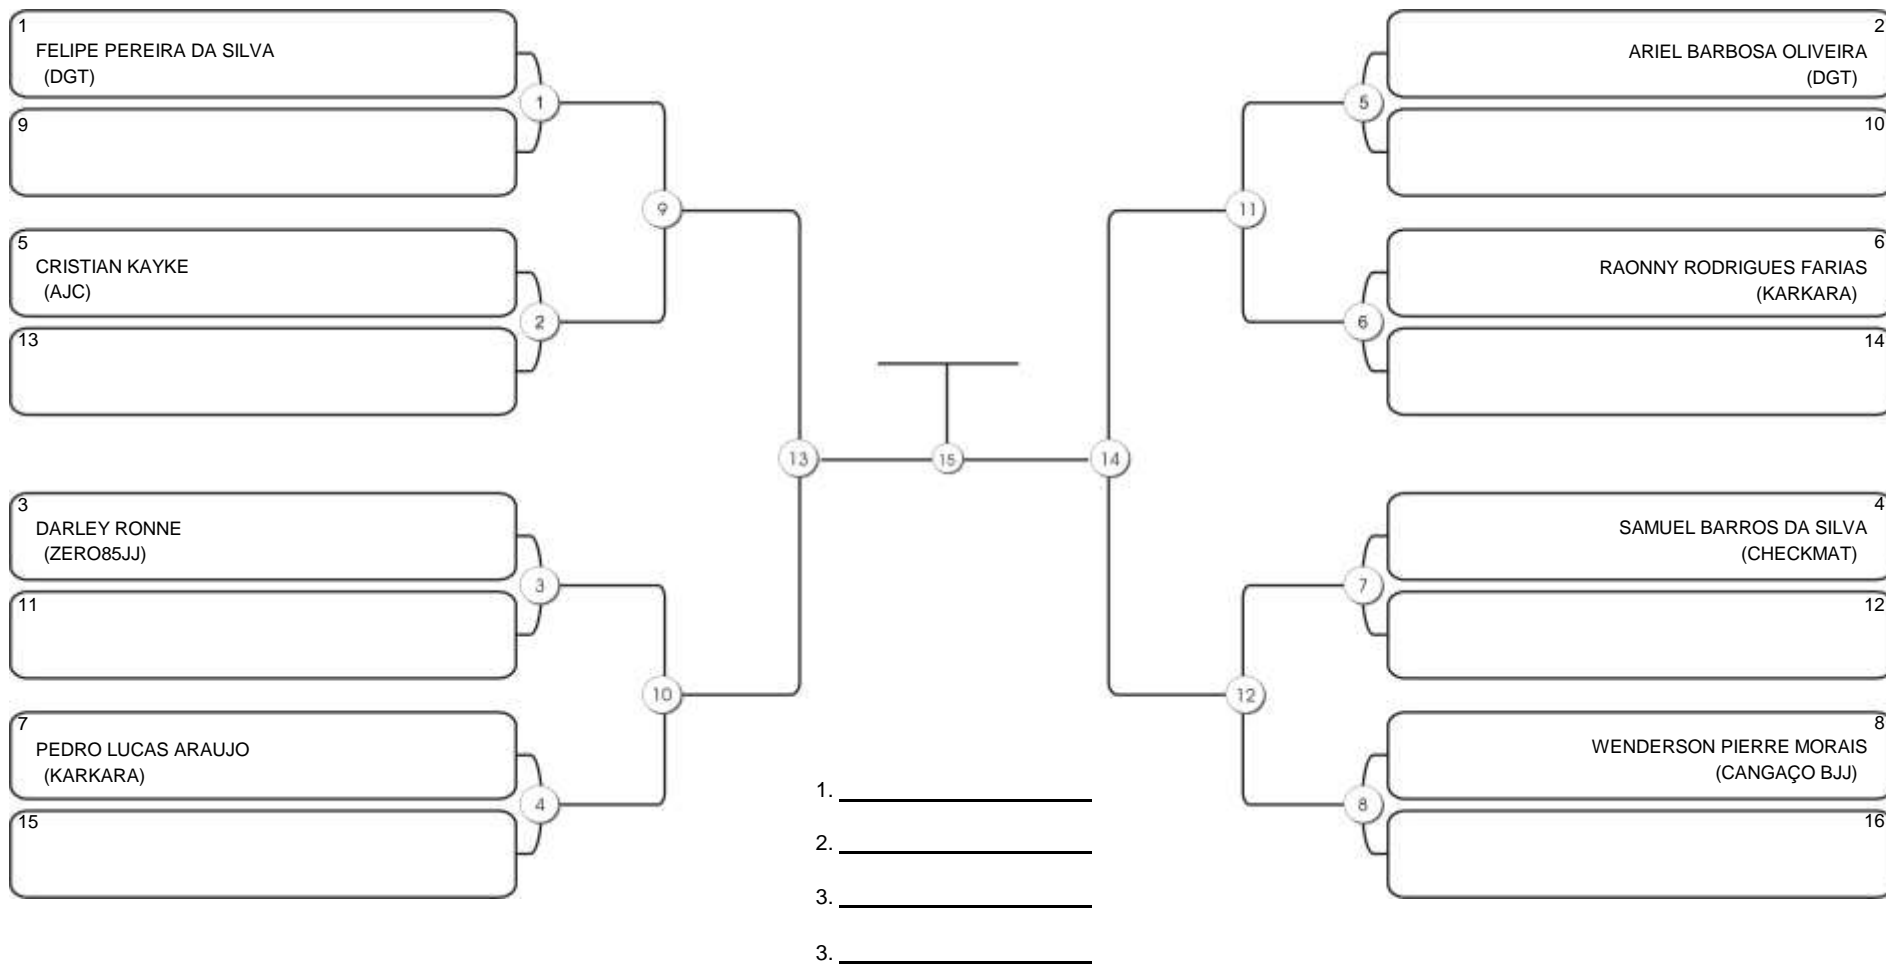

CEARÁ BELT 2024

Piamarta Aguanambi, Fortaleza, Ceará, 14 abr 2024

INFANTO B 2009-2010 MASC BRANCA-CINZA MÉDIO

Responsável: _____
Nome: _____
Assinatura: _____