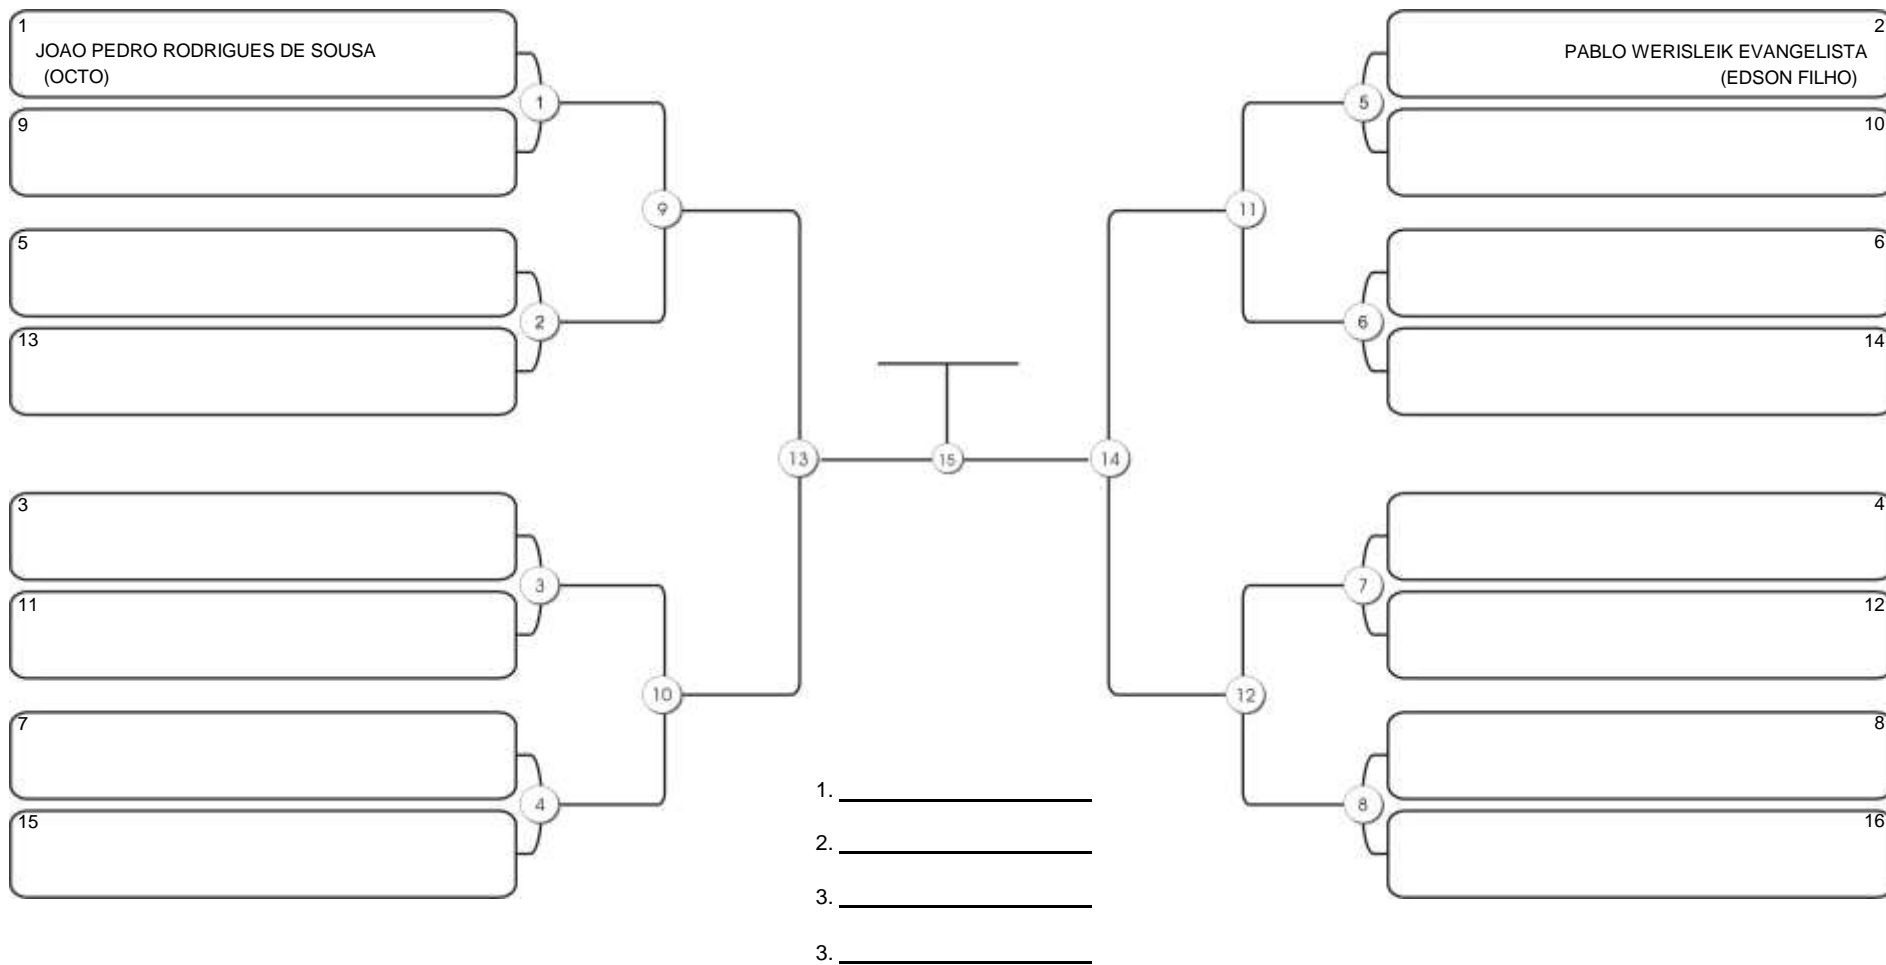

CEARÁ BELT 2024

Pimarta Aguanambi, Fortaleza, Ceará, 14 abr 2024

NO GI INF JUV B MASC AMAREL-LARANJA-VERDE LEVE

Responsável: _____
Nome: _____
Assinatura: _____