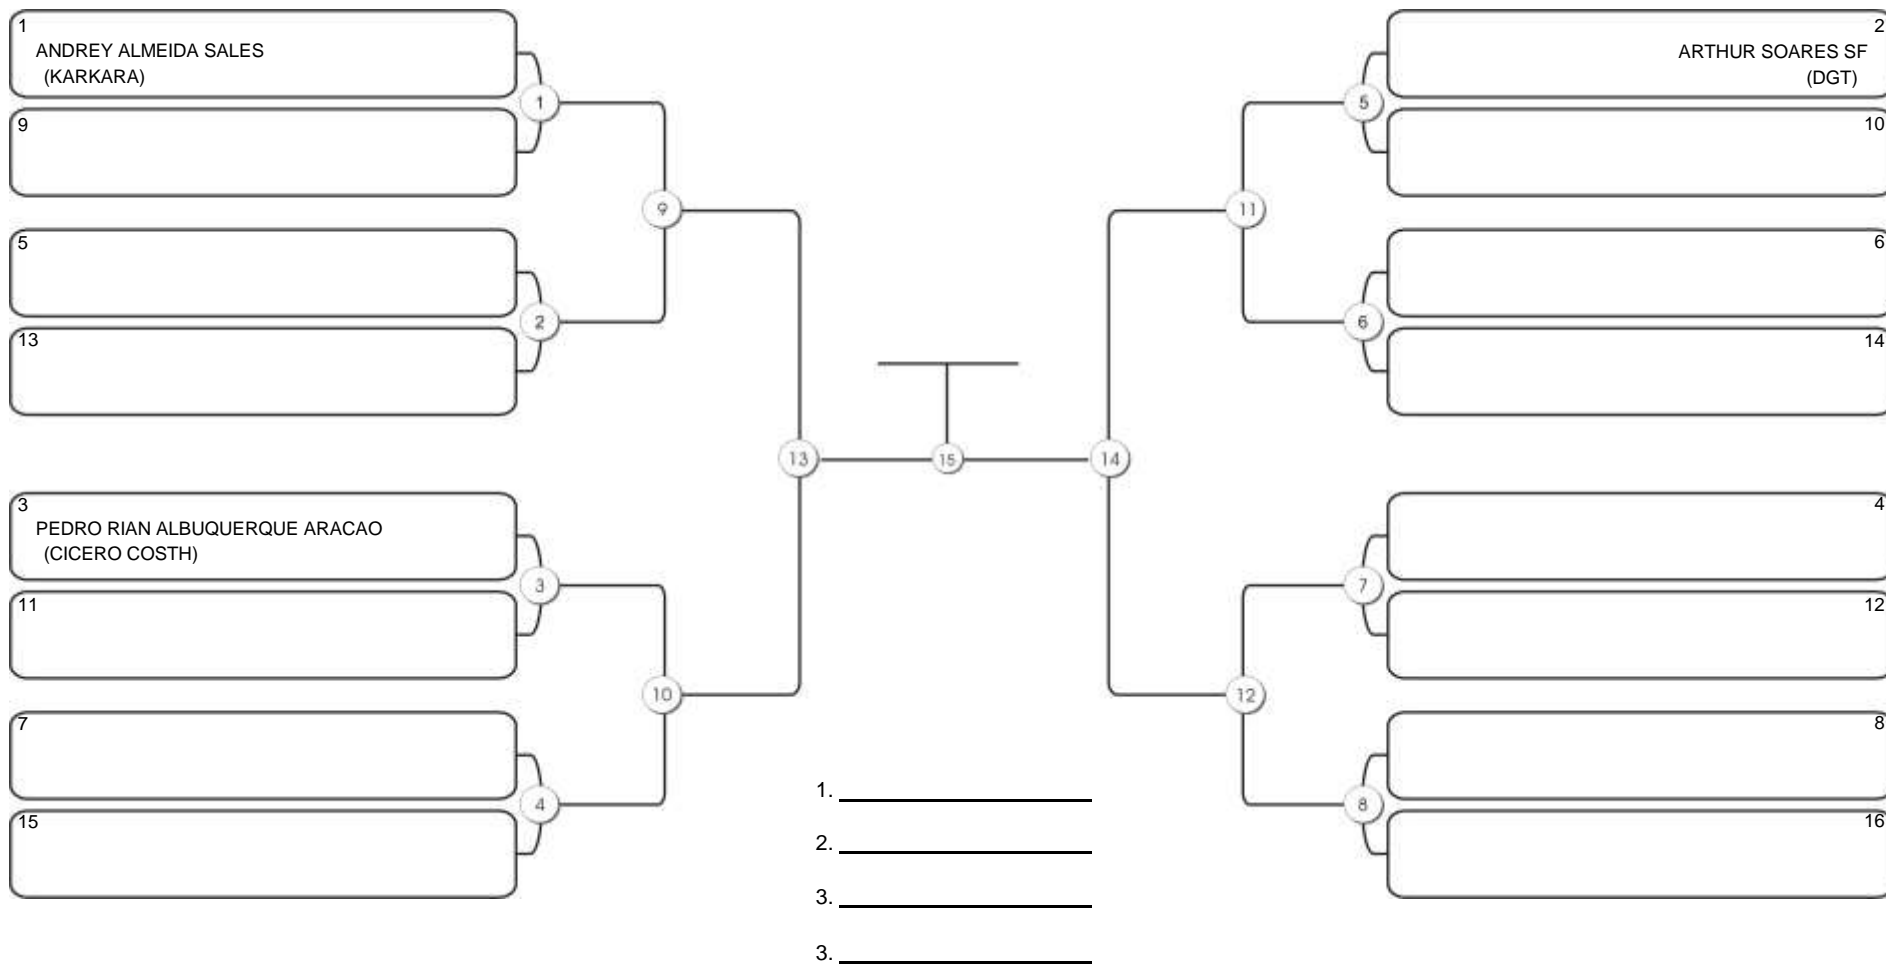

CEARÁ BELT 2024

Piamarta Aguanambi, Fortaleza, Ceará, 14 abr 2024

INFANTIL A 2015-2016 MASC BRANCA-CINZA PESADÍSSIMO

Responsável: _____
Nome: _____
Assinatura: _____