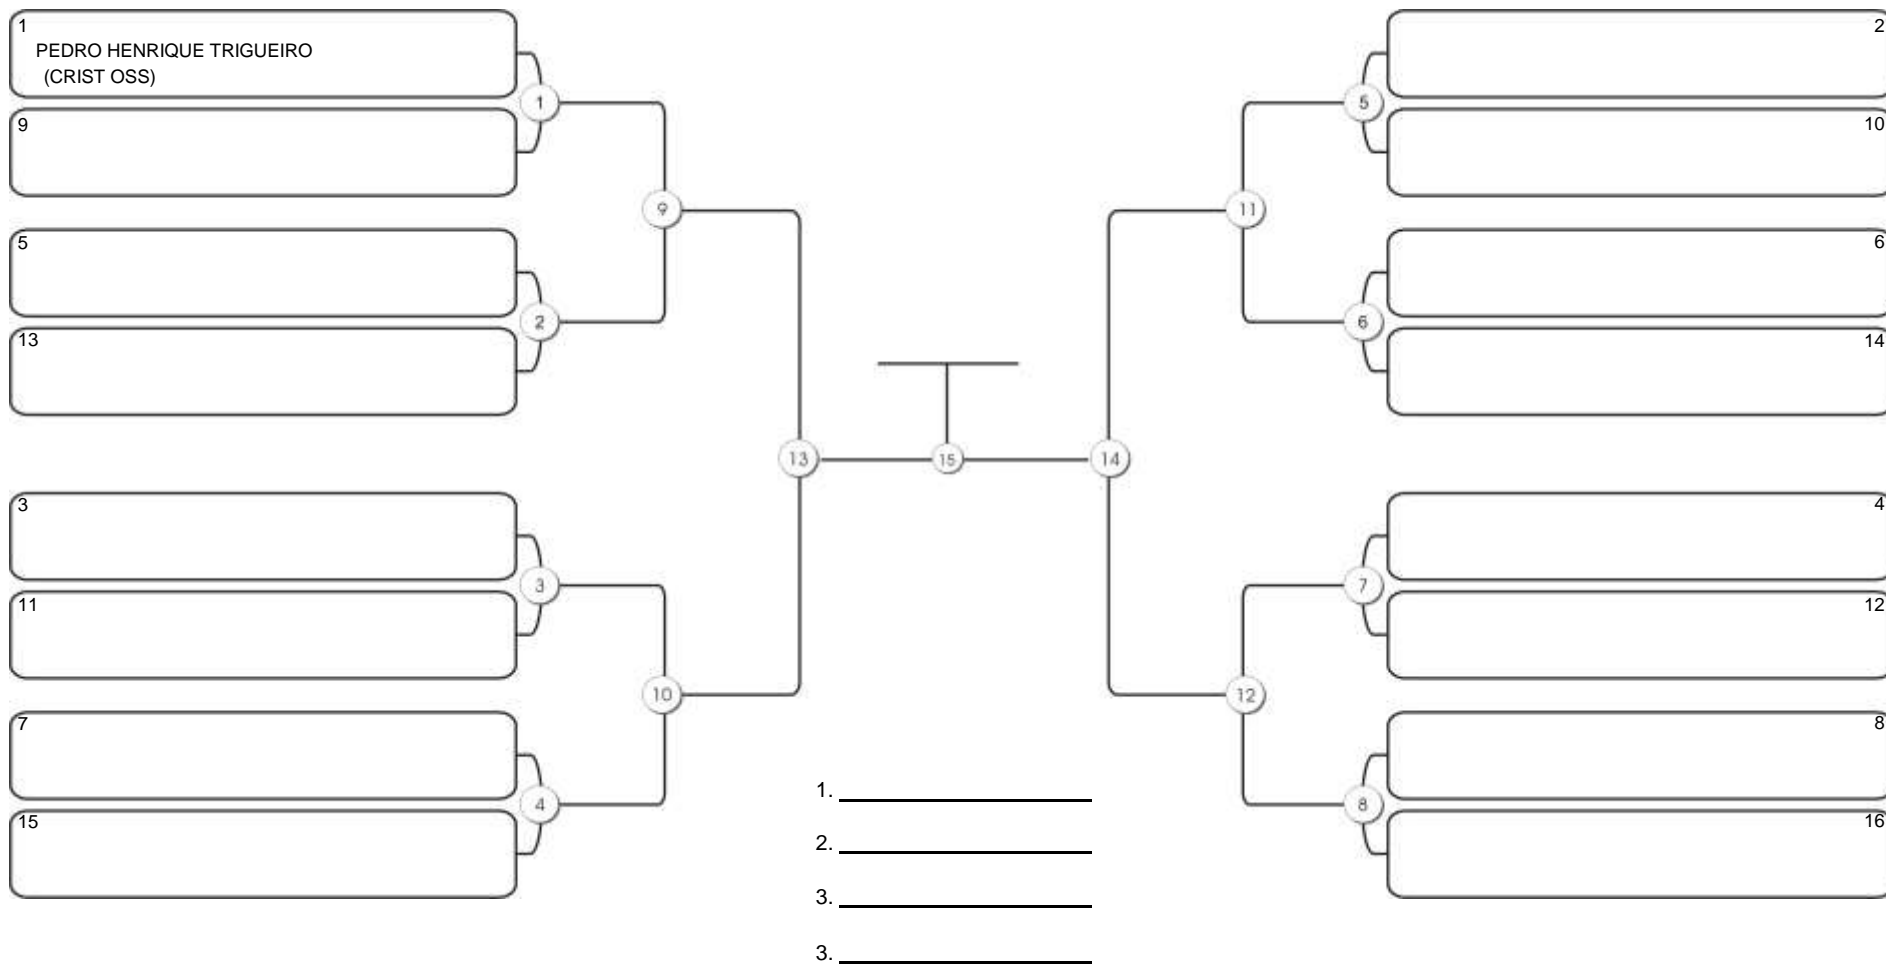

CEARÁ BELT 2024

Piarmarta Aguanambi, Fortaleza, Ceará, 14 abr 2024

ADULTO MASC ROXA SUPER-PESADO

Responsável: _____
Nome: _____
Assinatura: _____