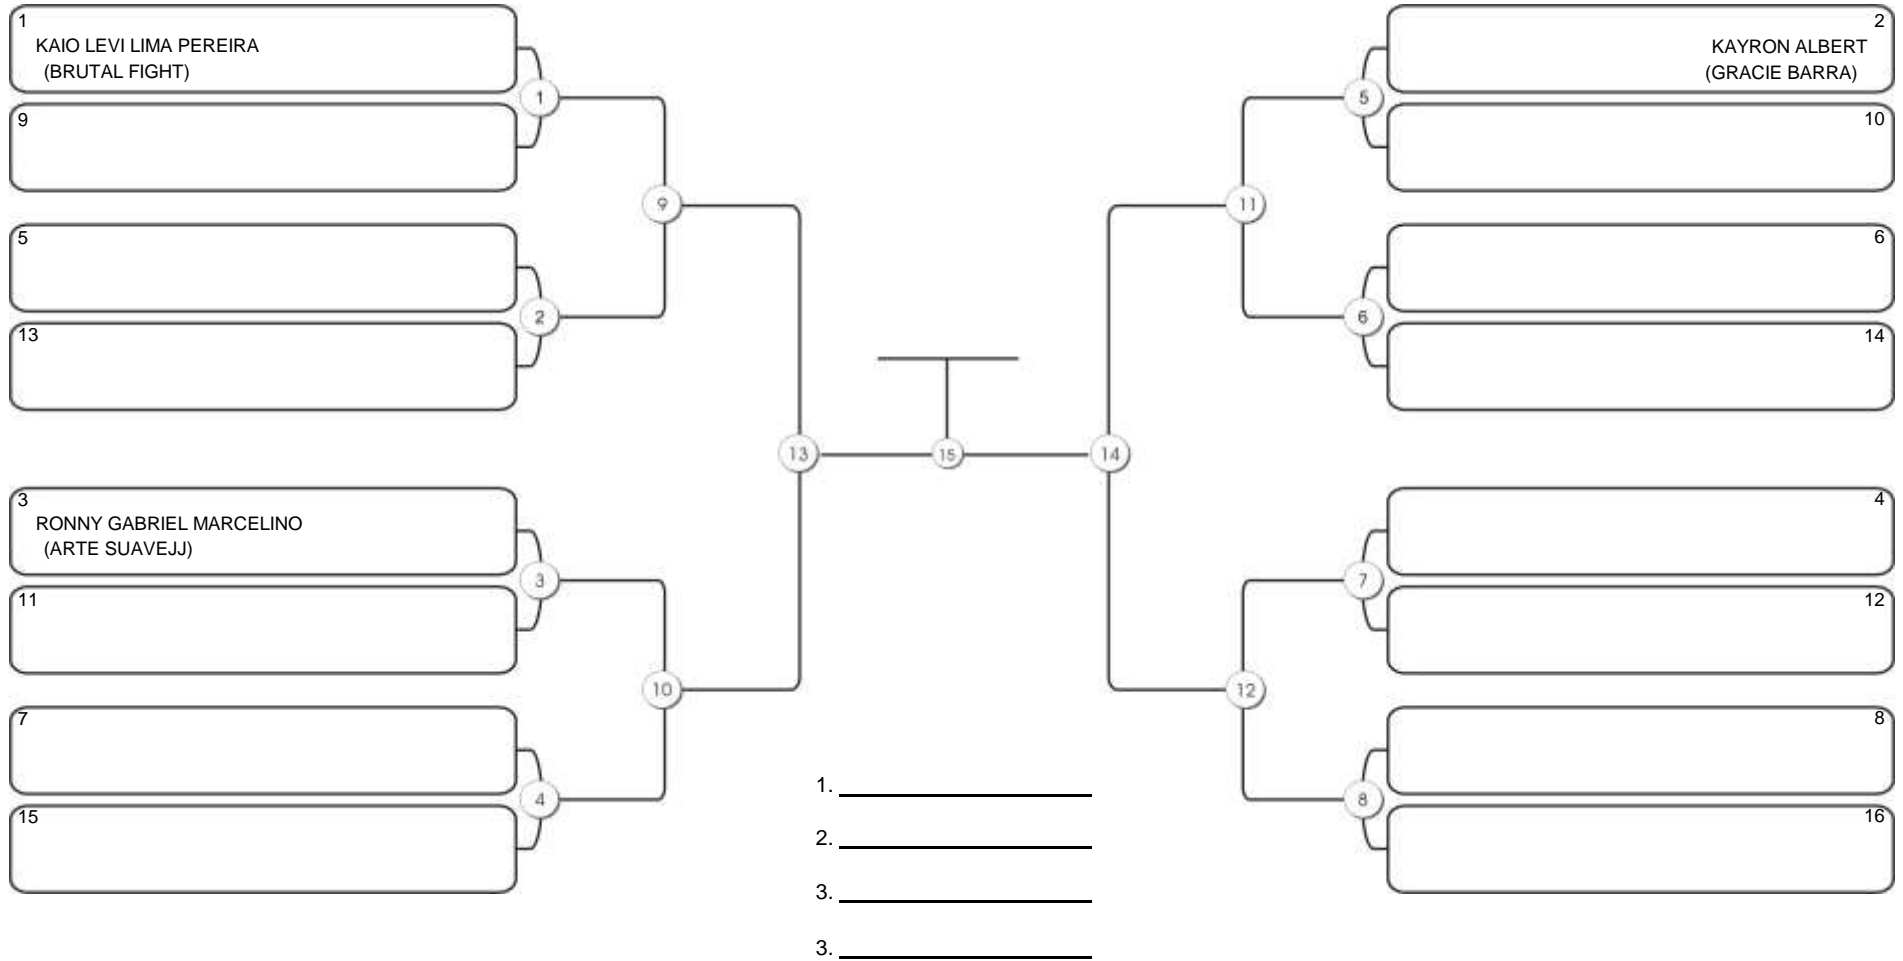

CEARÁ BELT 2024

Pimarta Aguanambi, Fortaleza, Ceará, 14 abr 2024

NO GI INF JUV B MASC AMAREL-LARANJA-VERDE PESADO

Responsável: _____
Nome: _____
Assinatura: _____