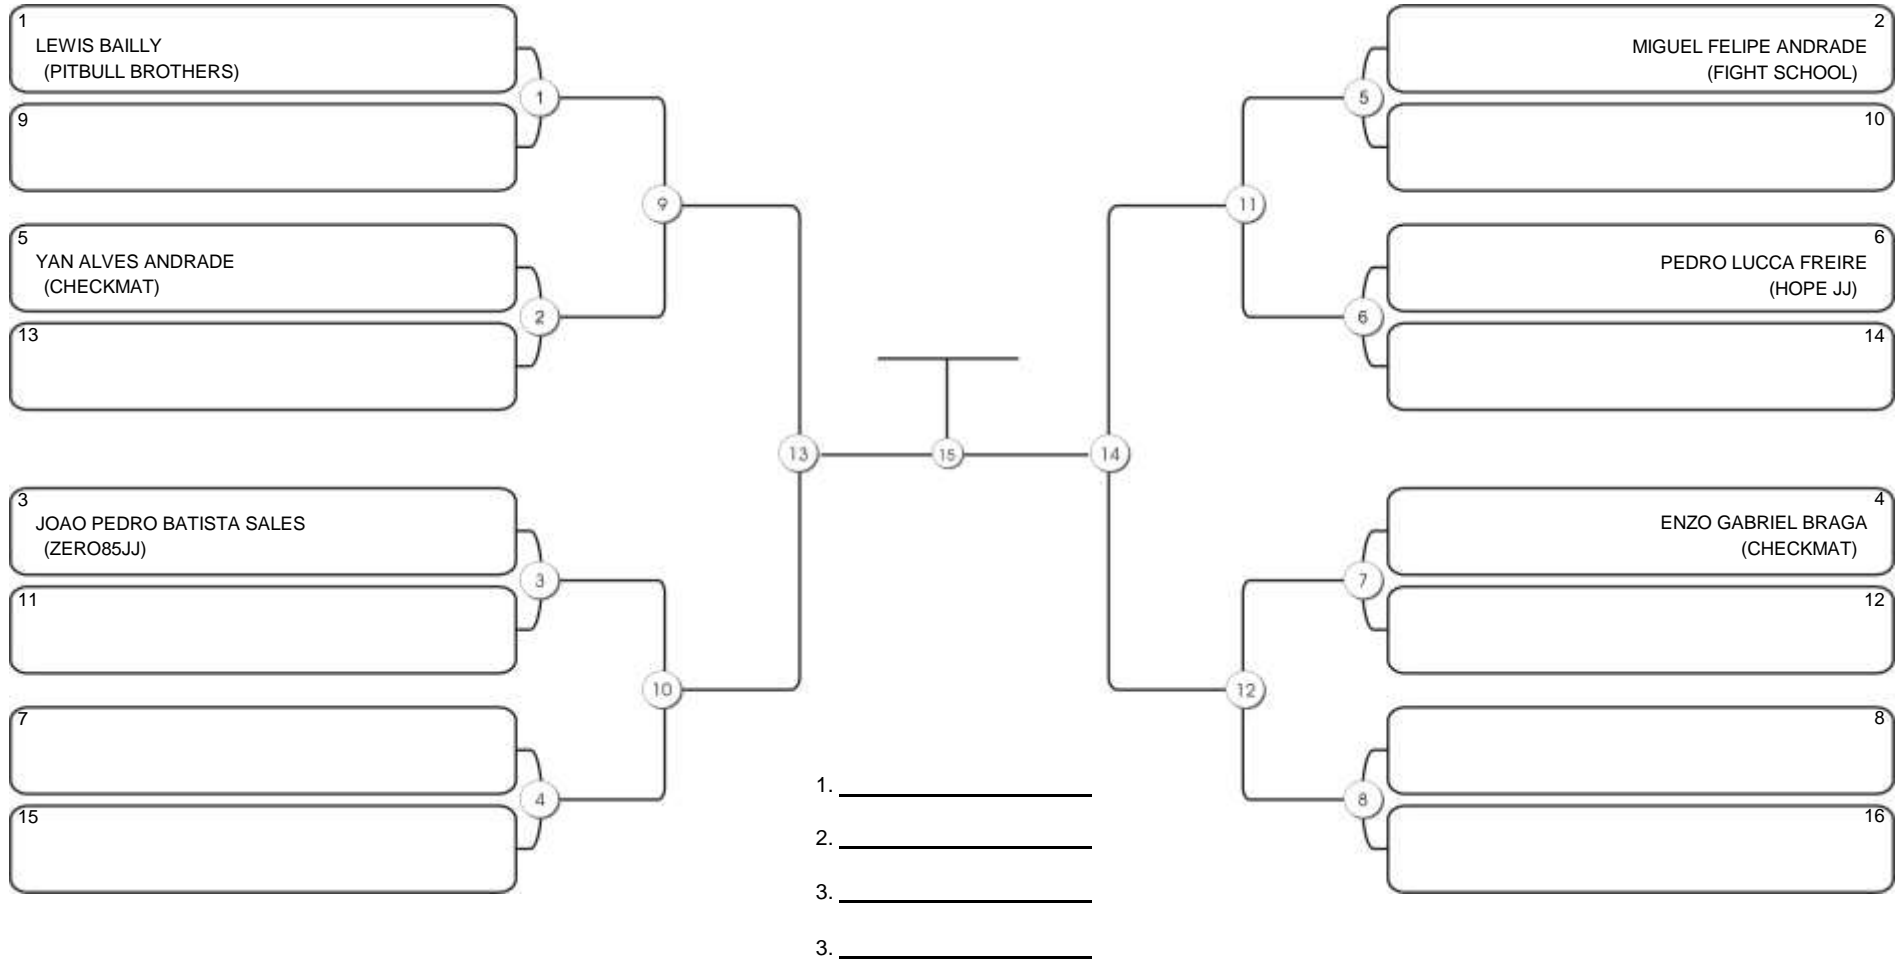

CEARÁ BELT 2024

Piamarta Aguanambi, Fortaleza, Ceará, 14 abr 2024

INFANTIL B 2013-2014 MASC BRANCA-CINZA PESADO

Responsável: _____
Nome: _____
Assinatura: _____