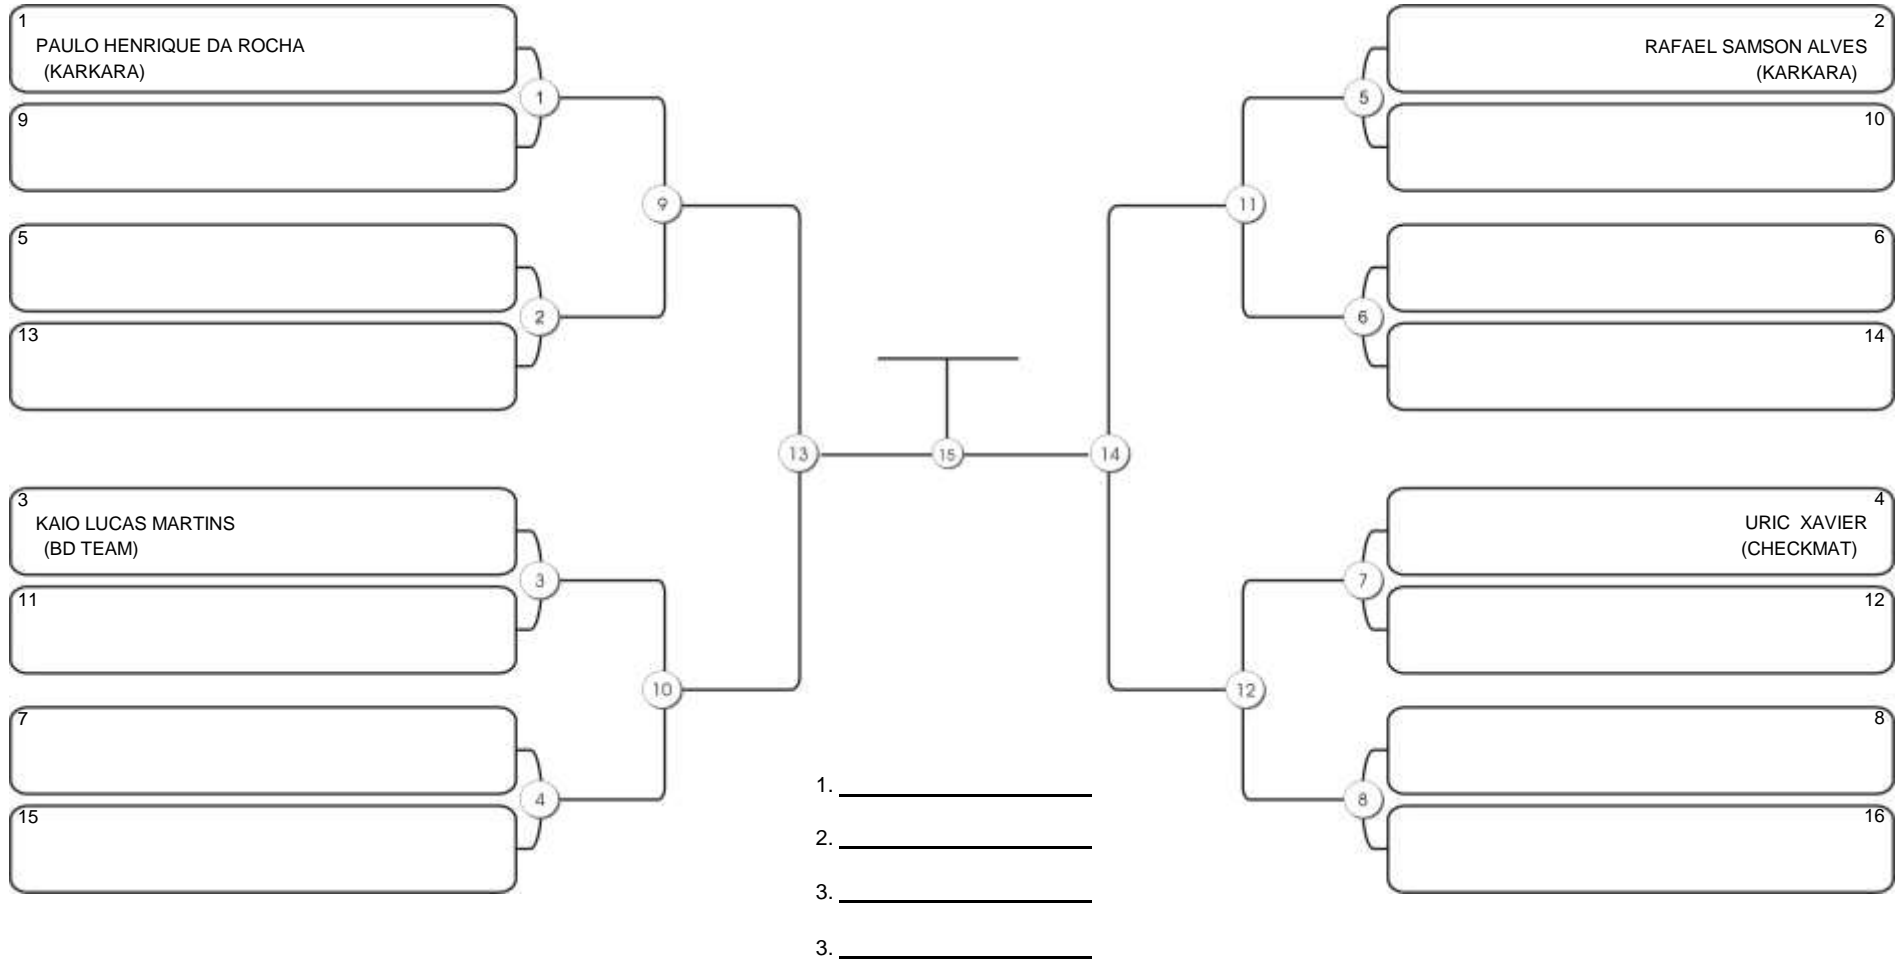

CEARÁ BELT 2024

Piarmarta Aguanambi, Fortaleza, Ceará, 14 abr 2024

ADULTO MASC AZUL PESADO

Responsável: _____

Nome: _____

Assinatura: _____