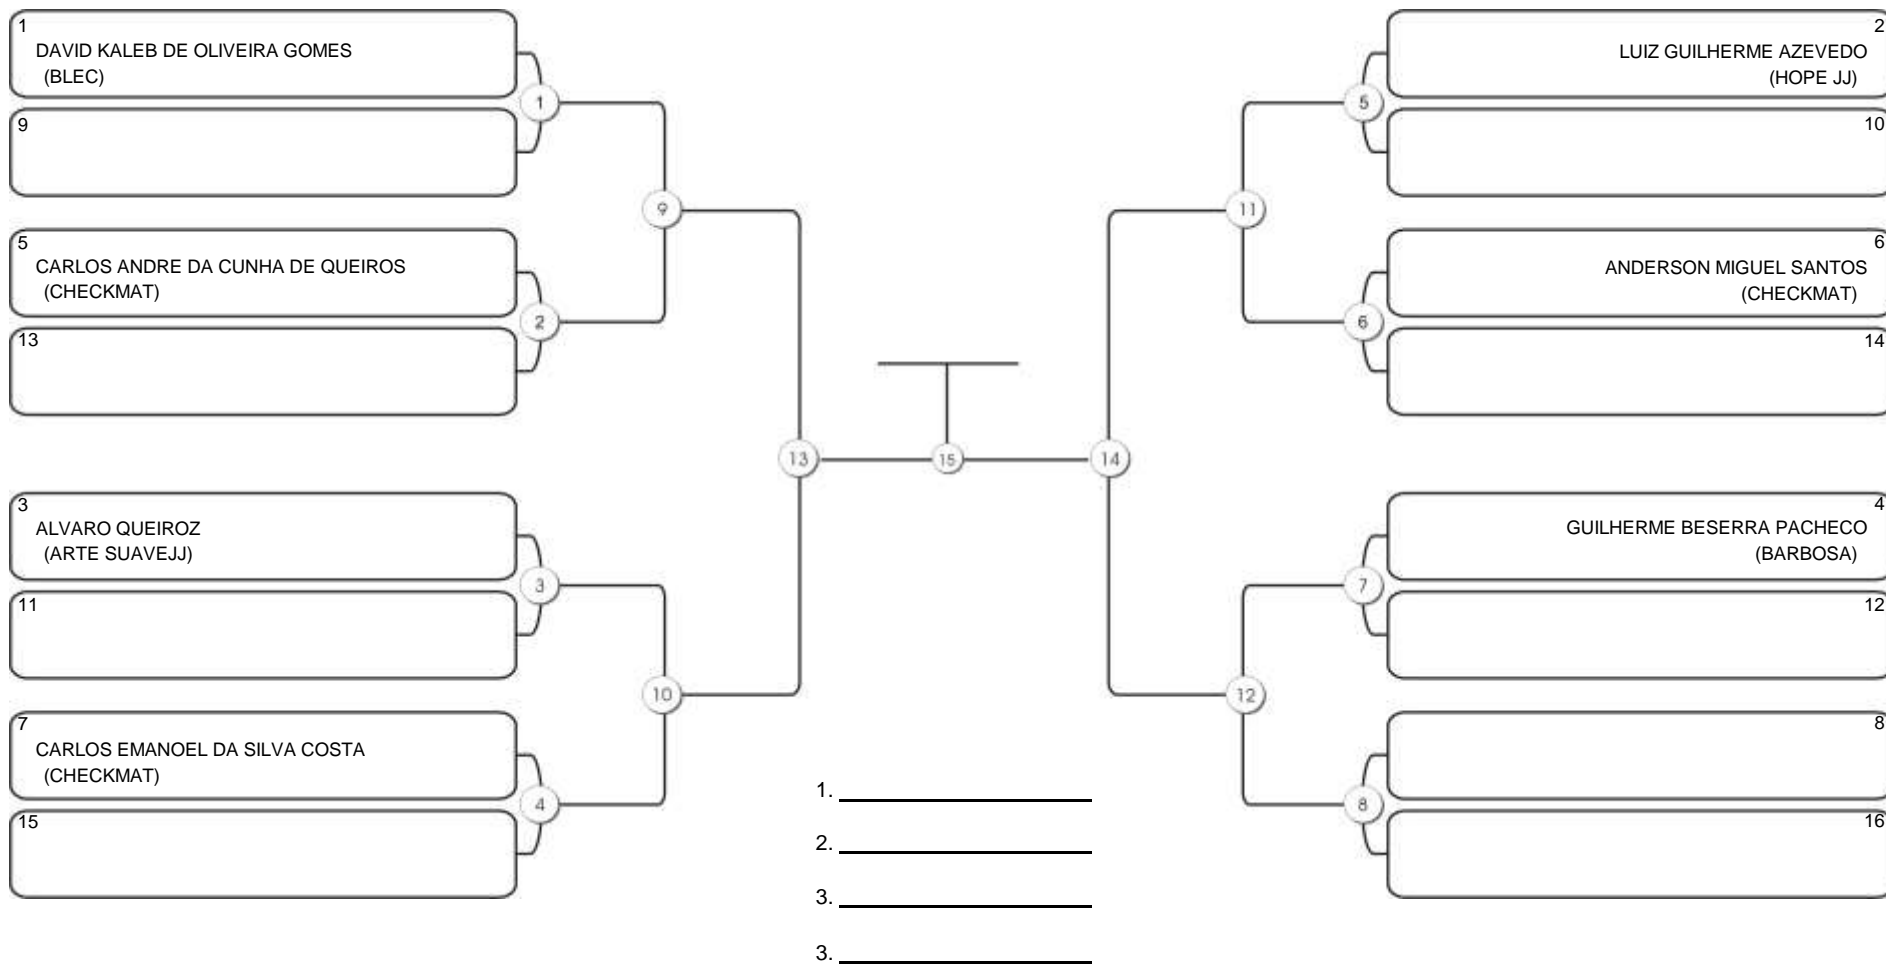

CEARÁ BELT 2024

Piamarta Aguanambi, Fortaleza, Ceará, 14 abr 2024

INFANTIL B 2013-2014 MASC BRANCA-CINZA LEVE

Responsável: _____
Nome: _____
Assinatura: _____