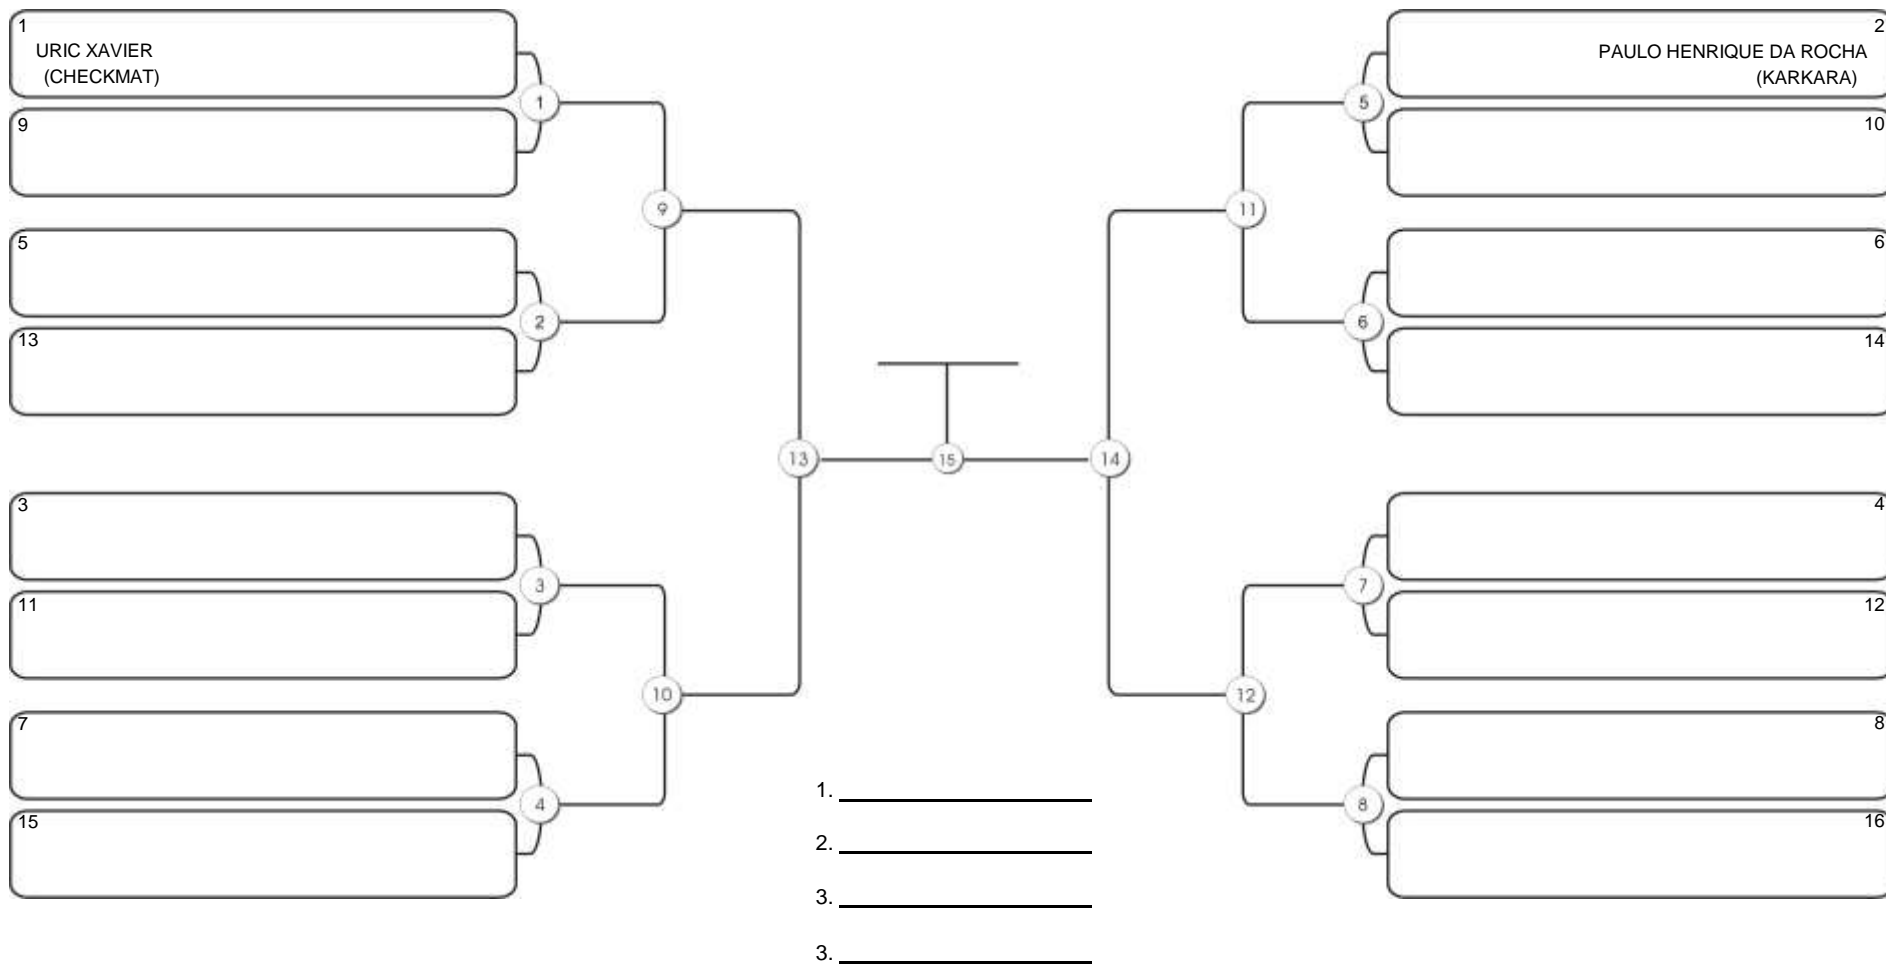

CEARÁ BELT 2024

Pimarta Aguanambi, Fortaleza, Ceará, 14 abr 2024

ADULTO MASC AZUL ABSOLUTO PESADO

Responsável: _____
Nome: _____
Assinatura: _____