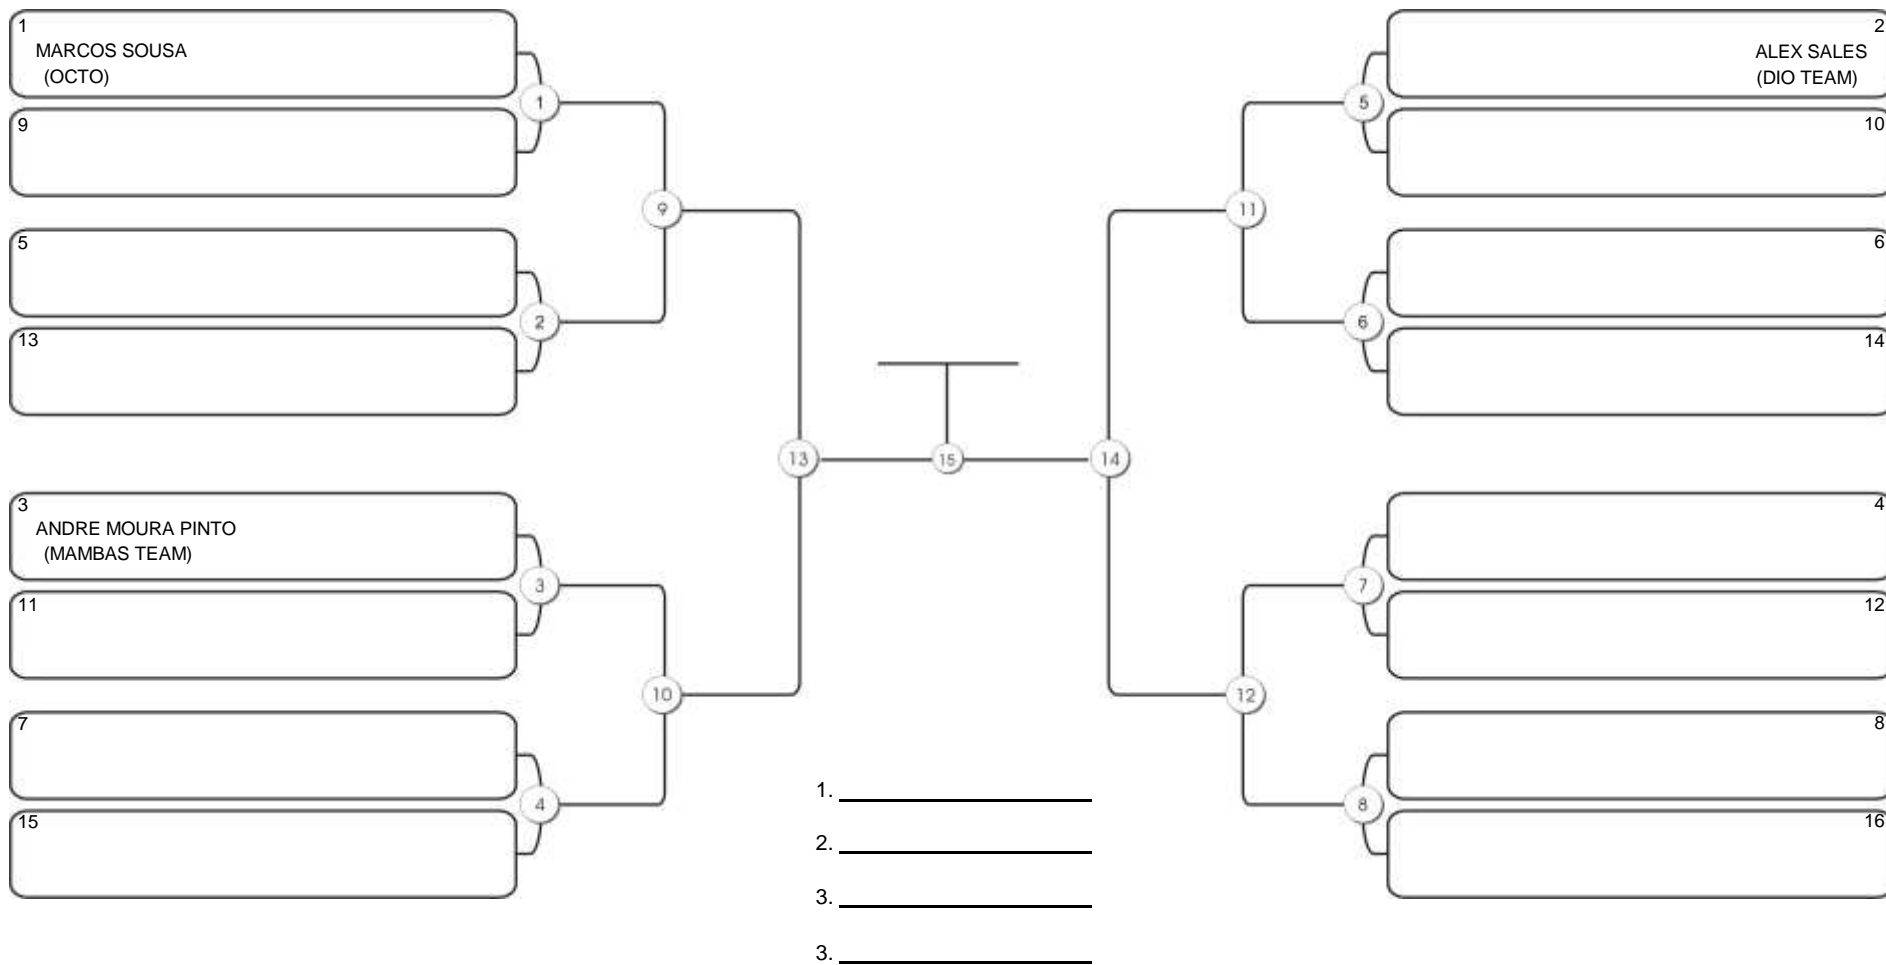

CEARÁ BELT 2024

Piamarta Aguanambi, Fortaleza, Ceará, 14 abr 2024

SÊNIOR 1 MASC PRETA MÉDIO

Responsável: _____
Nome: _____
Assinatura: _____