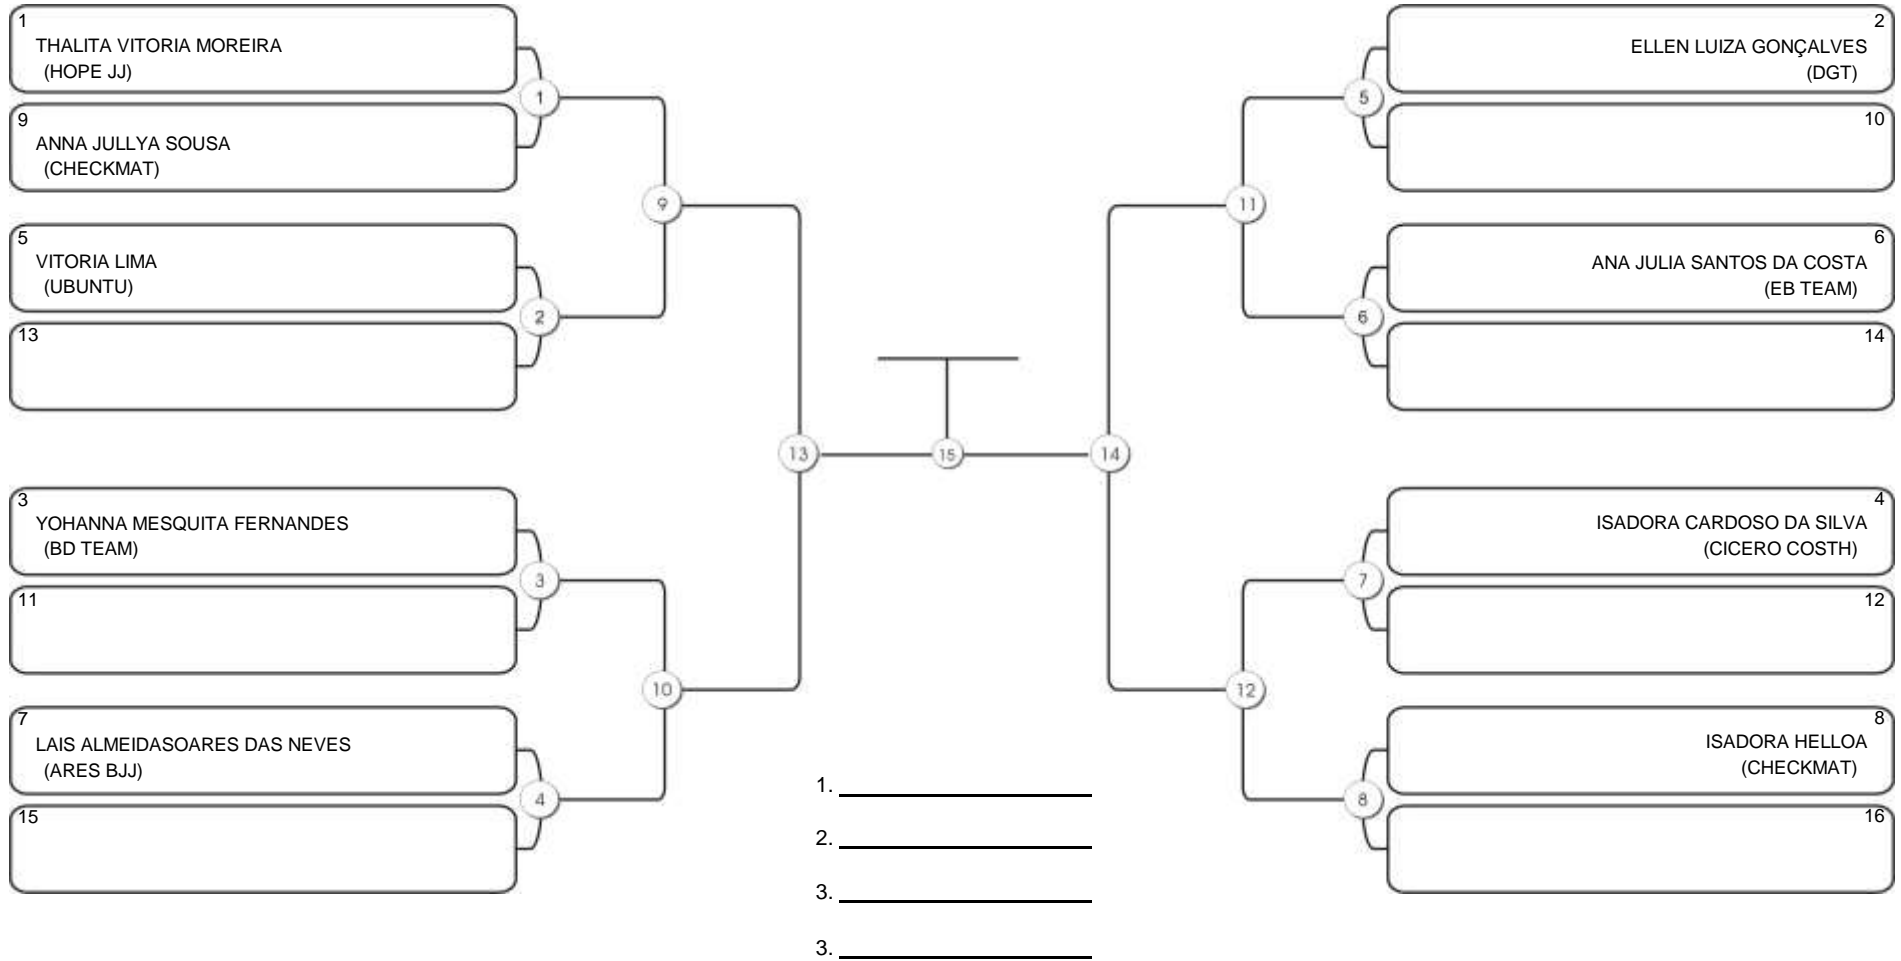

CEARÁ BELT 2024

Piamarta Aguanambi, Fortaleza, Ceará, 14 abr 2024

INFANTO A 2011-2012 FEM BRANCA-CINZA PESADÍSSIMO

Responsável: _____

Nome: _____

Assinatura: _____