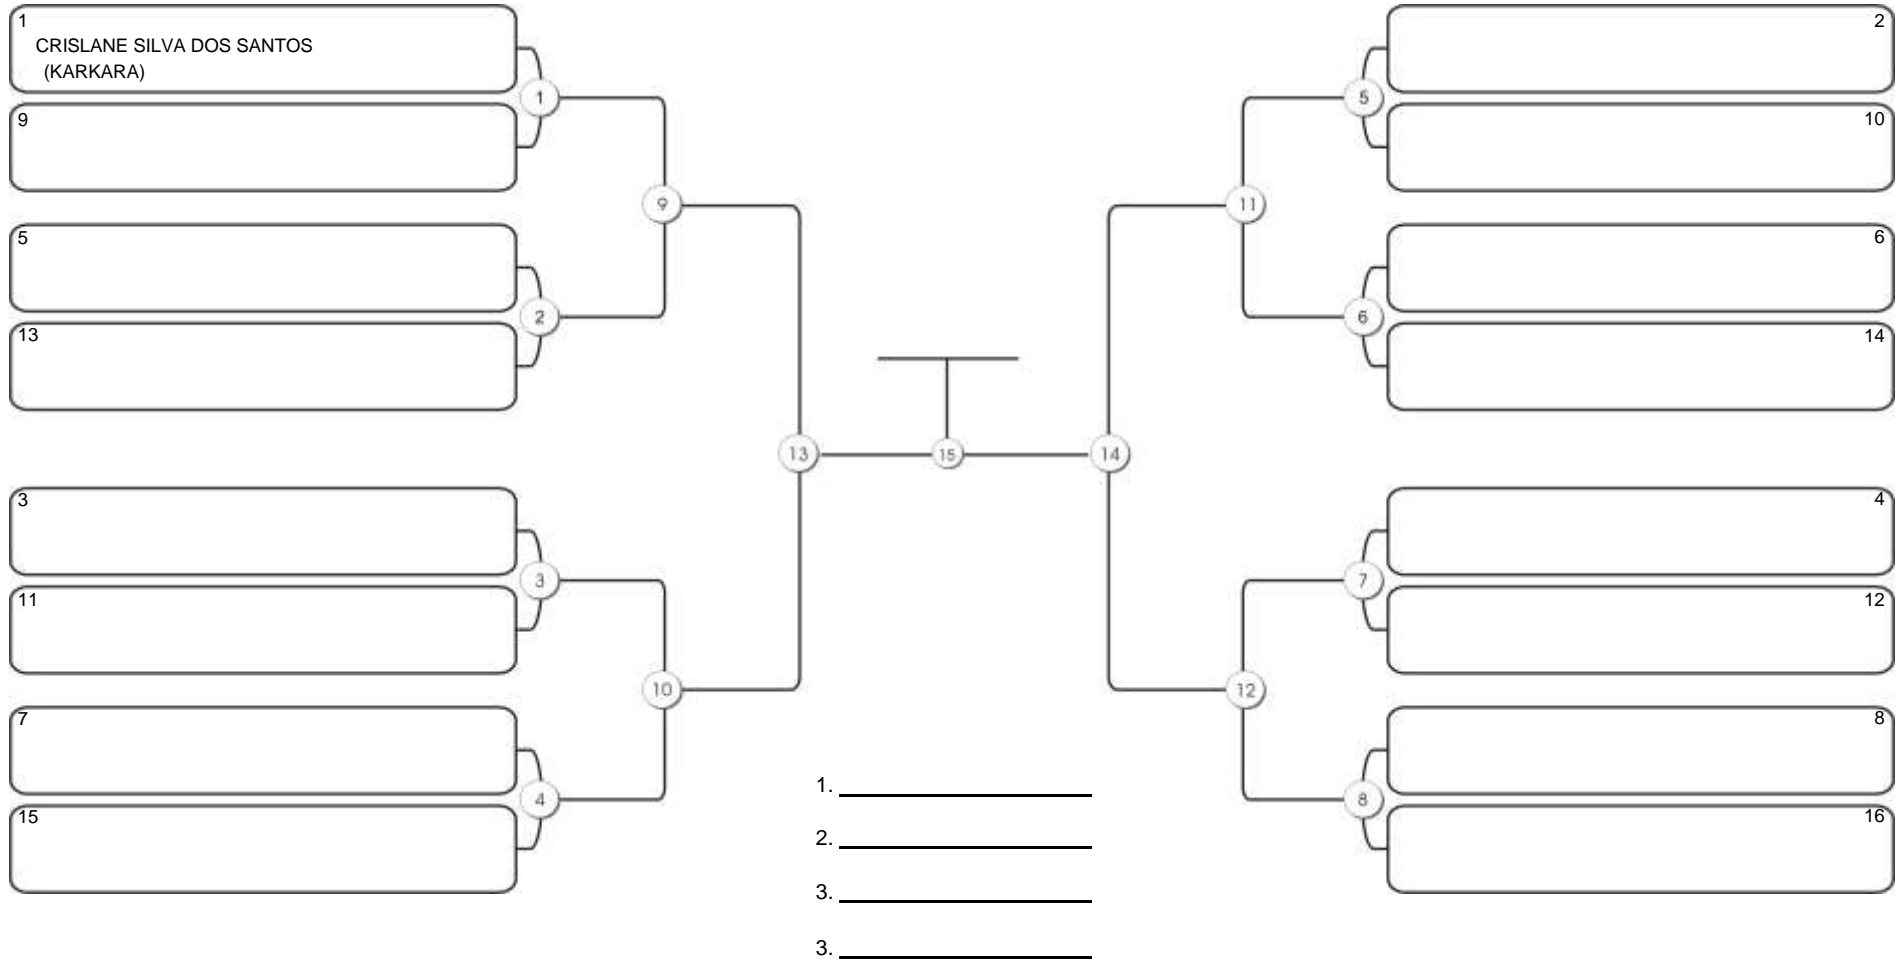

CEARÁ BELT 2024

Pimarta Aguanambi, Fortaleza, Ceará, 14 abr 2024

#1 Competidores

NO GI JUVENIL FEM AZUL PESADÍSSIMO

Responsável: _____
Nome: _____
Assinatura: _____