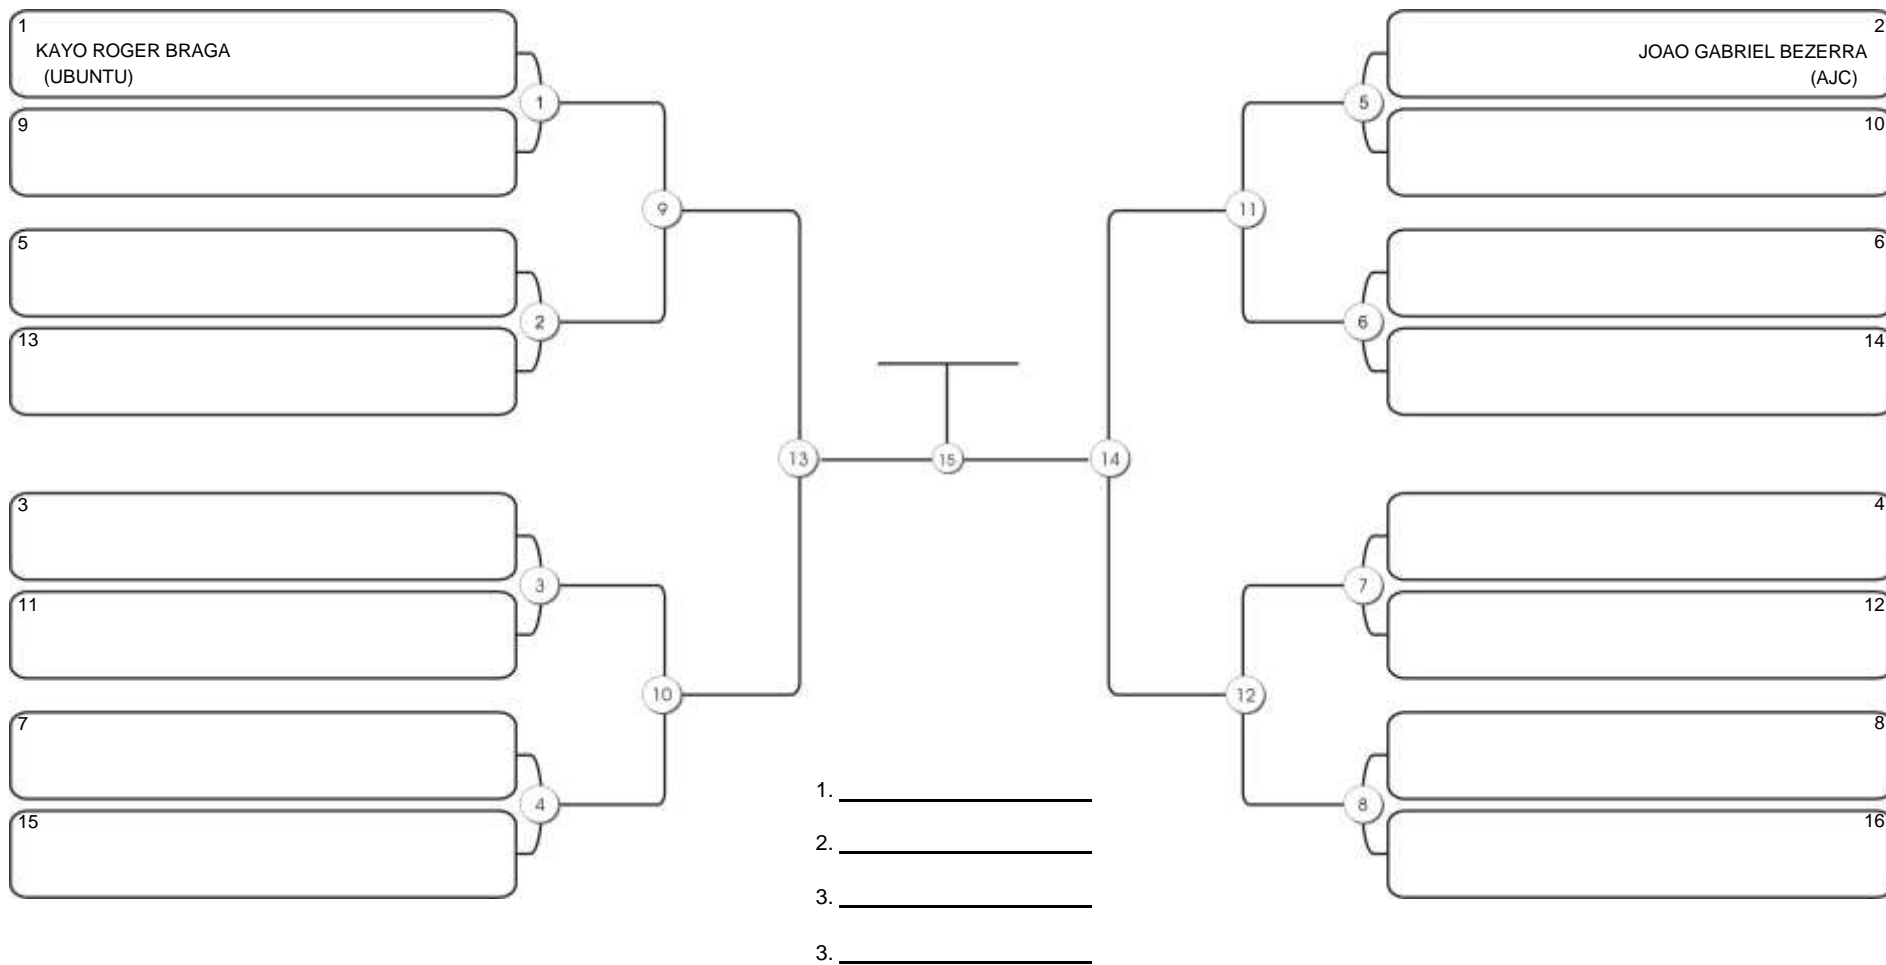

CEARÁ BELT 2024

Piamarta Aguanambi, Fortaleza, Ceará, 14 abr 2024

INFANTIL B 2013-2014 MASC AMARELA-LARANJA PLUMA

Responsável: _____
Nome: _____
Assinatura: _____