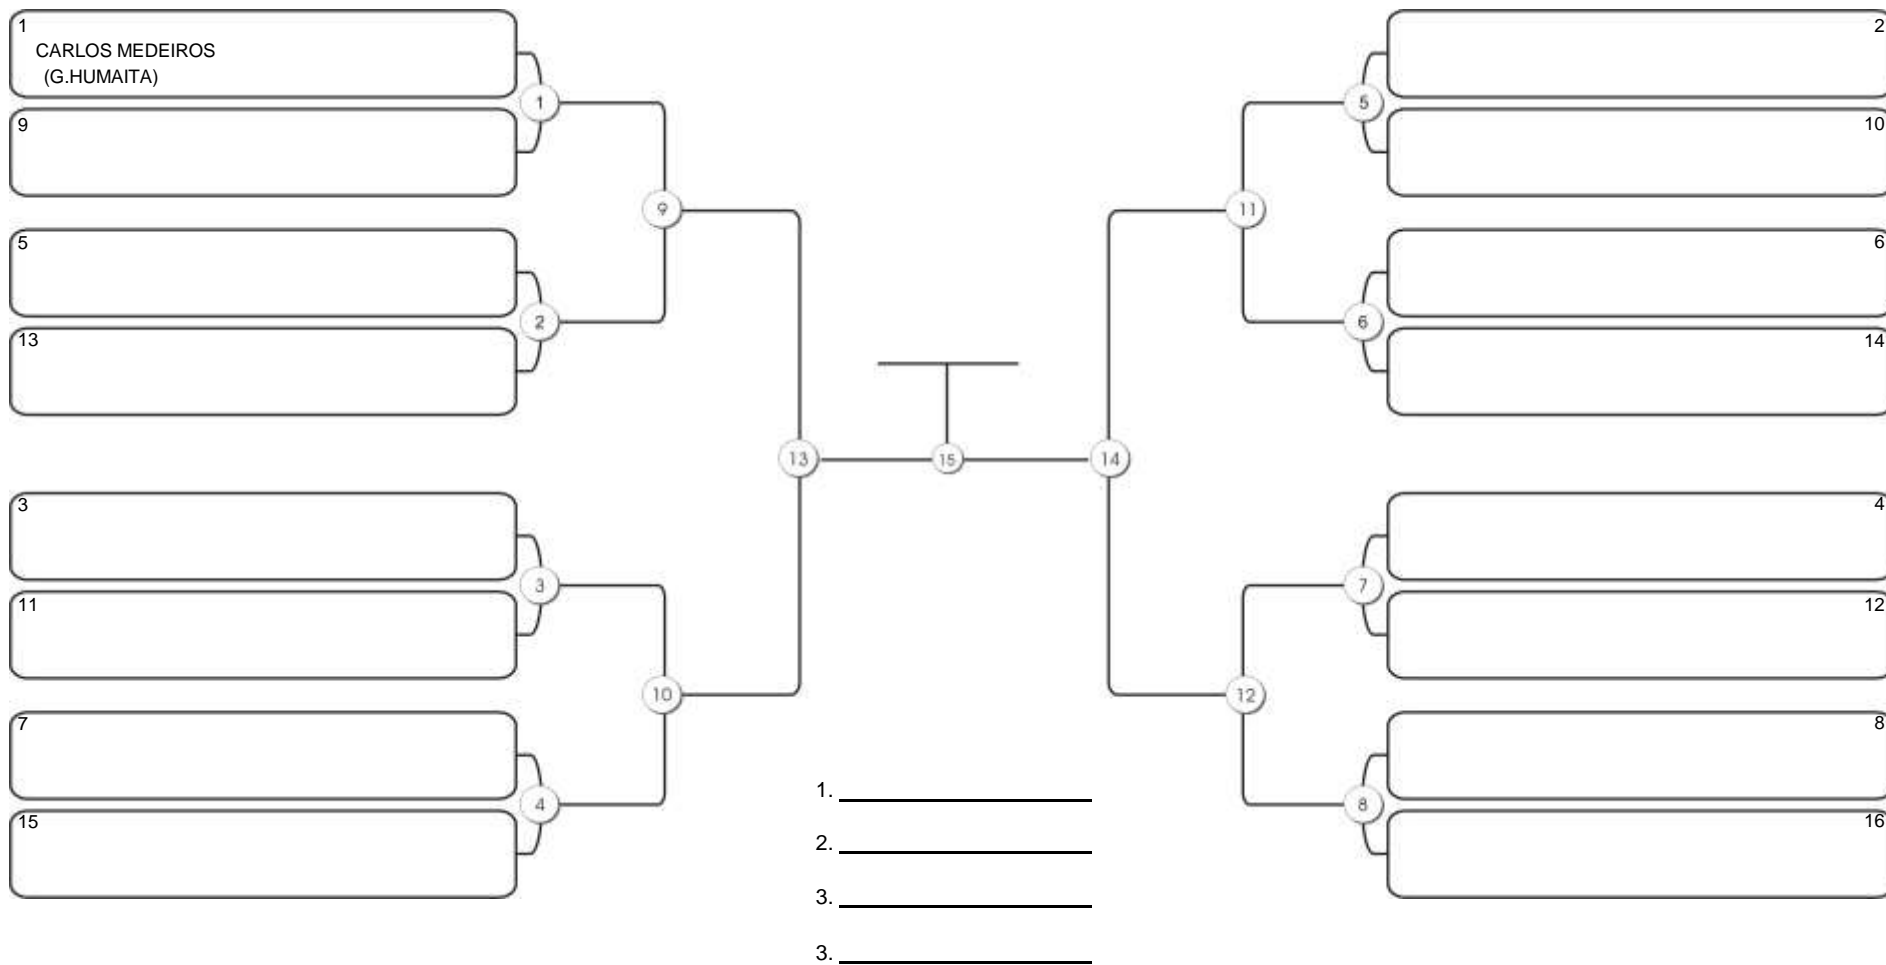

CEARÁ BELT 2024

Piarmarta Aguanambi, Fortaleza, Ceará, 14 abr 2024

SÊNIOR 2 MASC MARROM LEVE

Responsável: _____
Nome: _____
Assinatura: _____