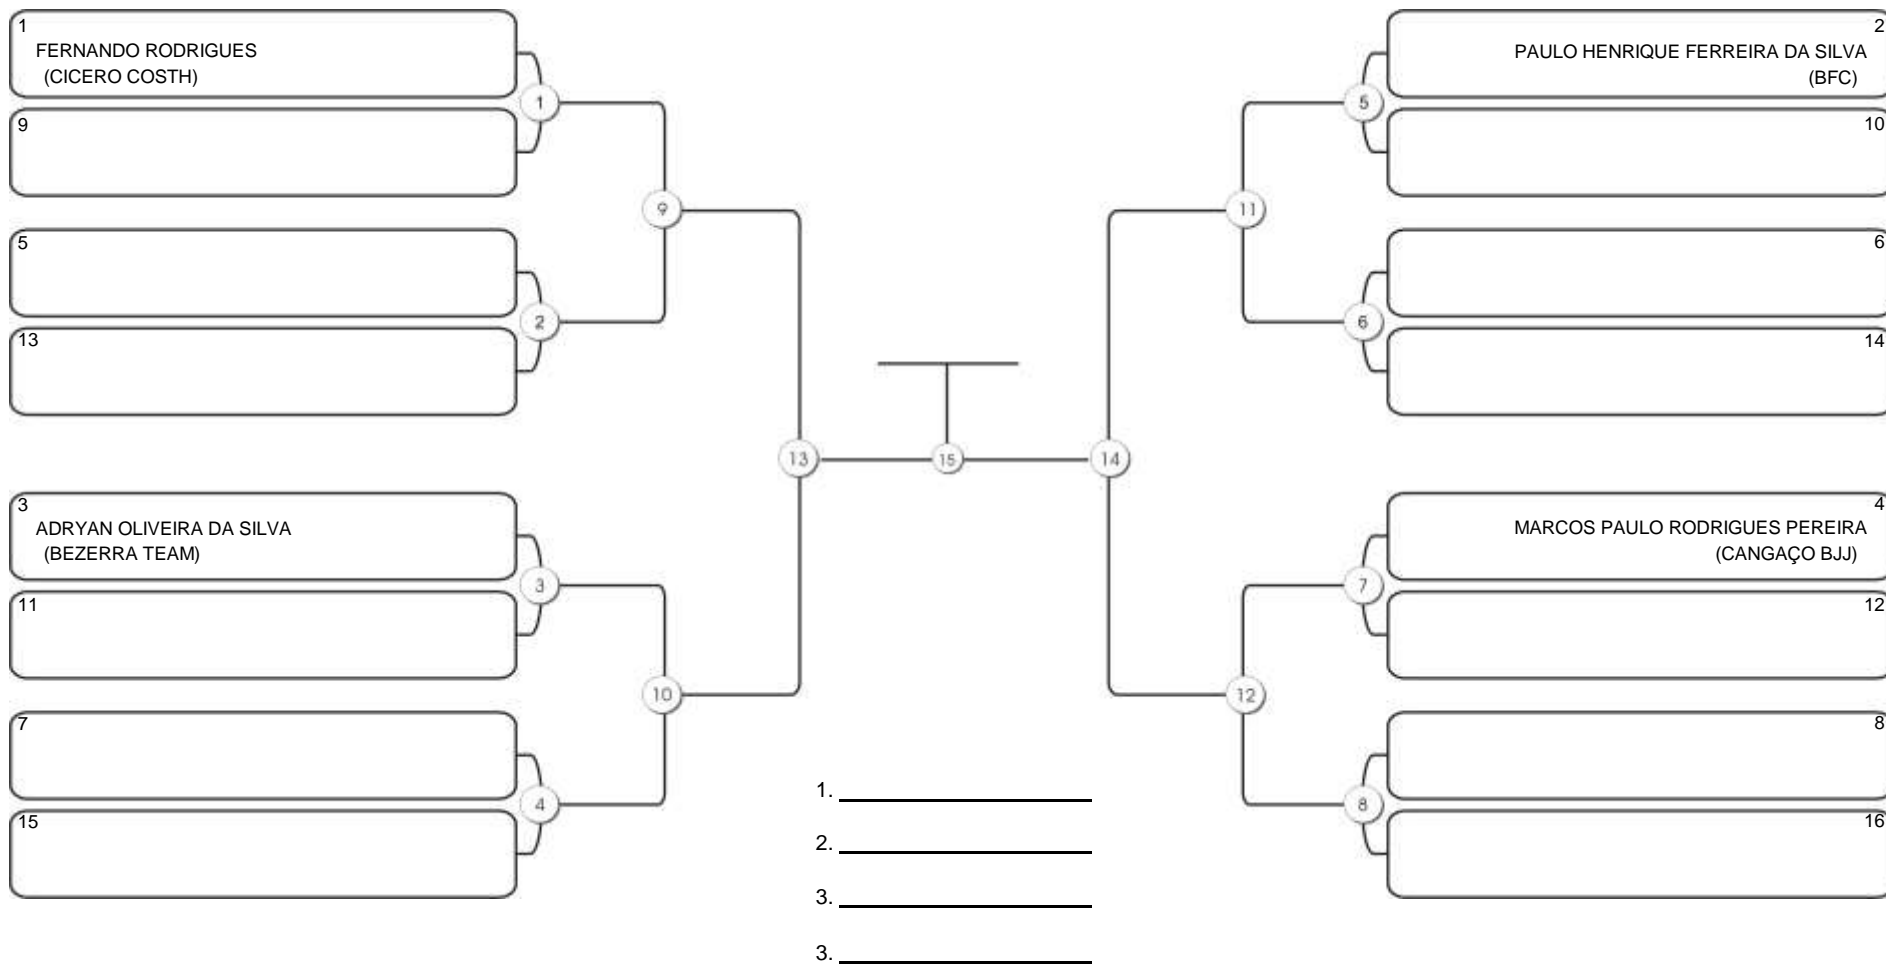

CEARÁ BELT 2024

Pimarta Aguanambi, Fortaleza, Ceará, 14 abr 2024

ADULTO MASC AZUL MEIO-PESADO

Responsável: _____
Nome: _____
Assinatura: _____