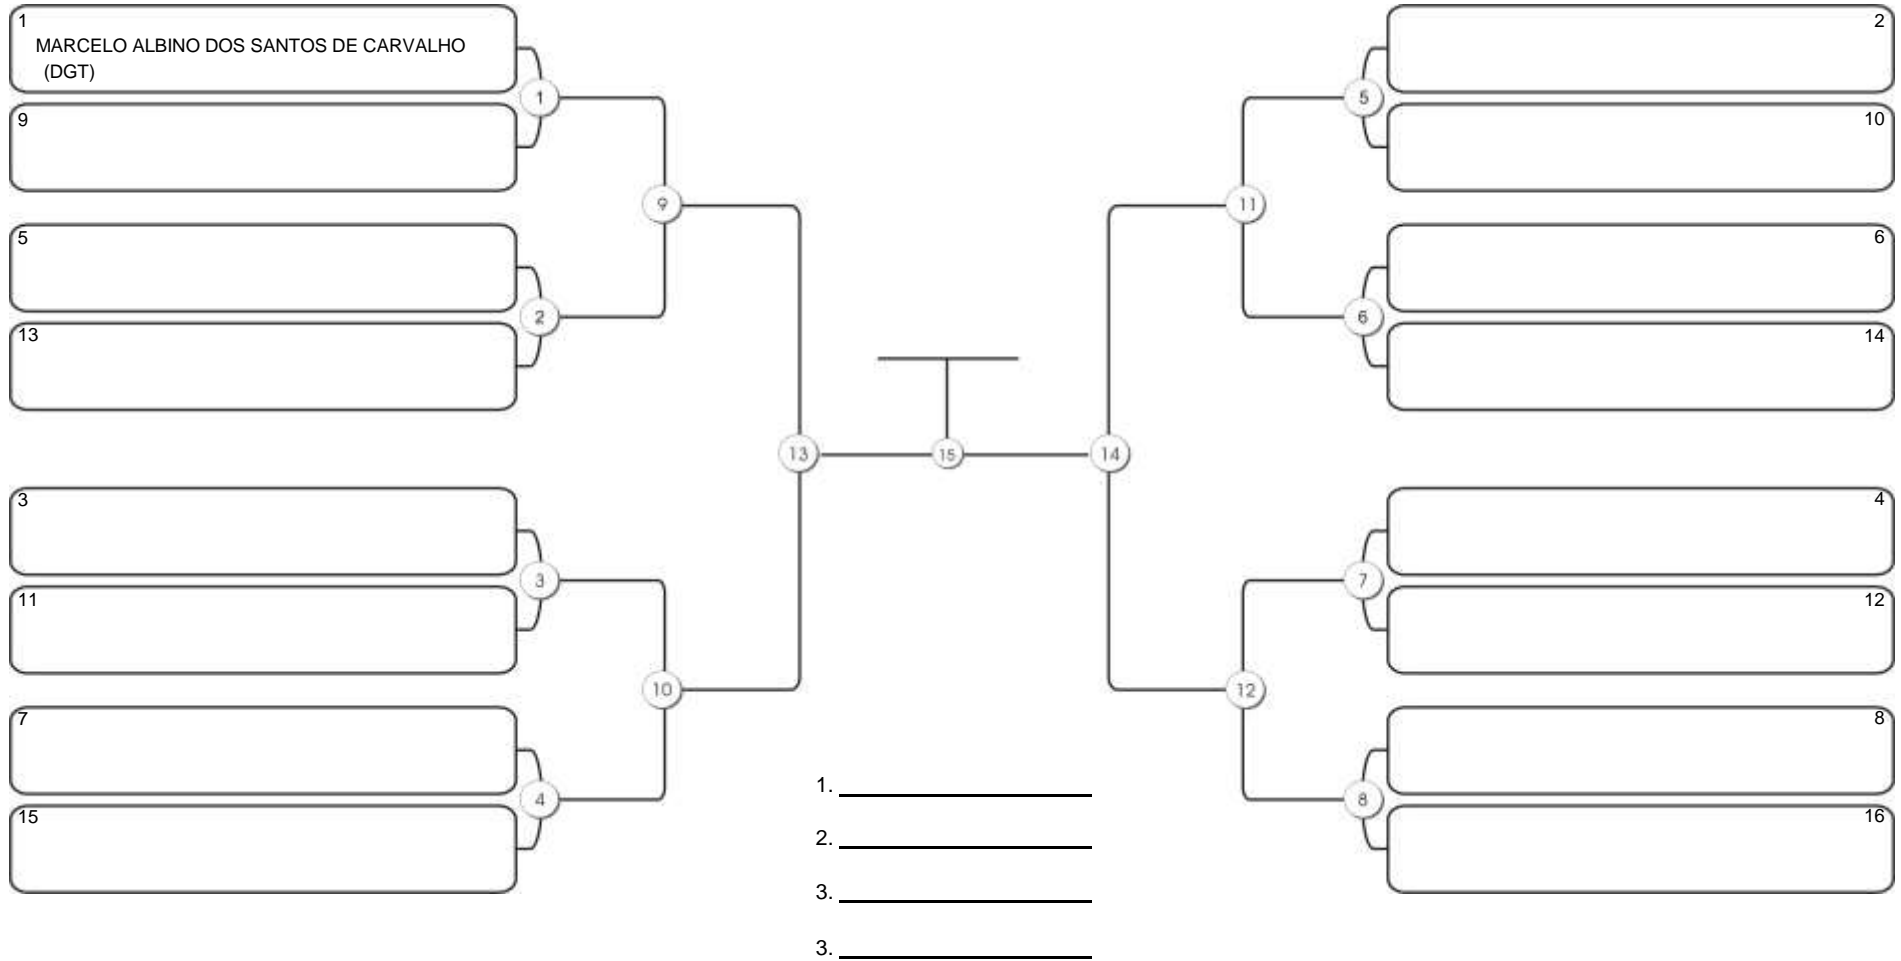

CEARÁ BELT 2024

Piarmarta Aguanambi, Fortaleza, Ceará, 14 abr 2024

ADULTO MASC BRANCA MEIO-PESADO

Responsável: _____
Nome: _____
Assinatura: _____