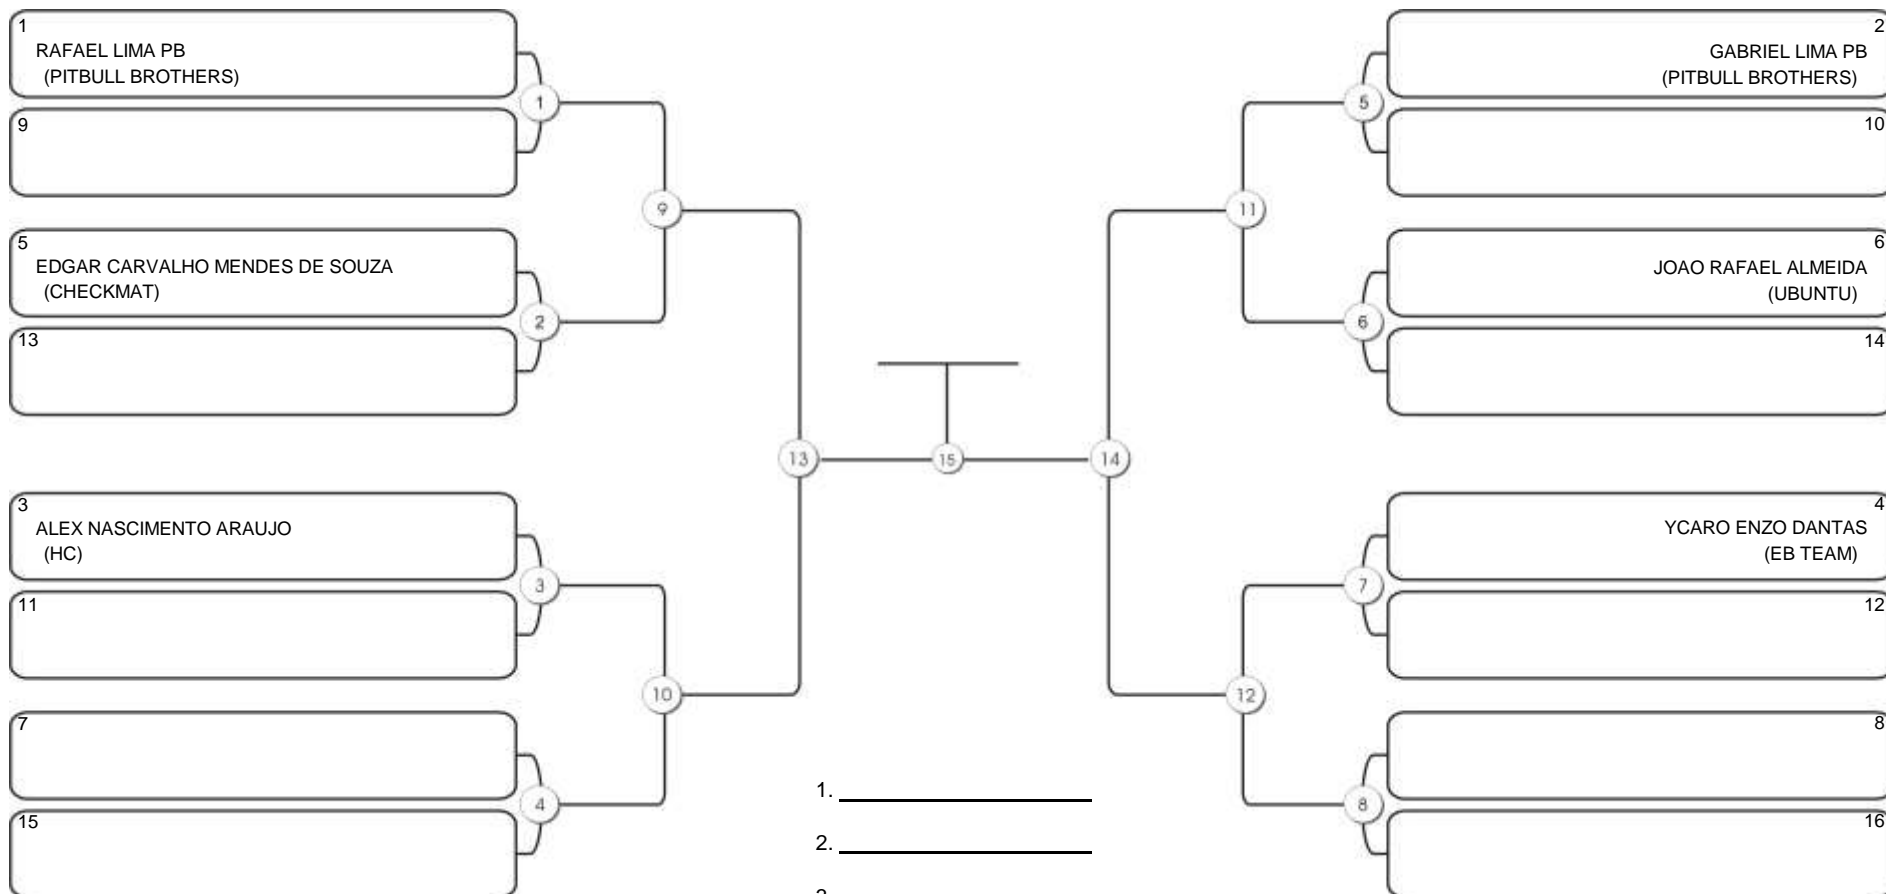

CEARÁ BELT 2024

Piamarta Aguanambi, Fortaleza, Ceará, 14 abr 2024

INFANTO A 2011-2012 MASC BRANCA-CINZA LEVE

Responsável: _____
Nome: _____
Assinatura: _____