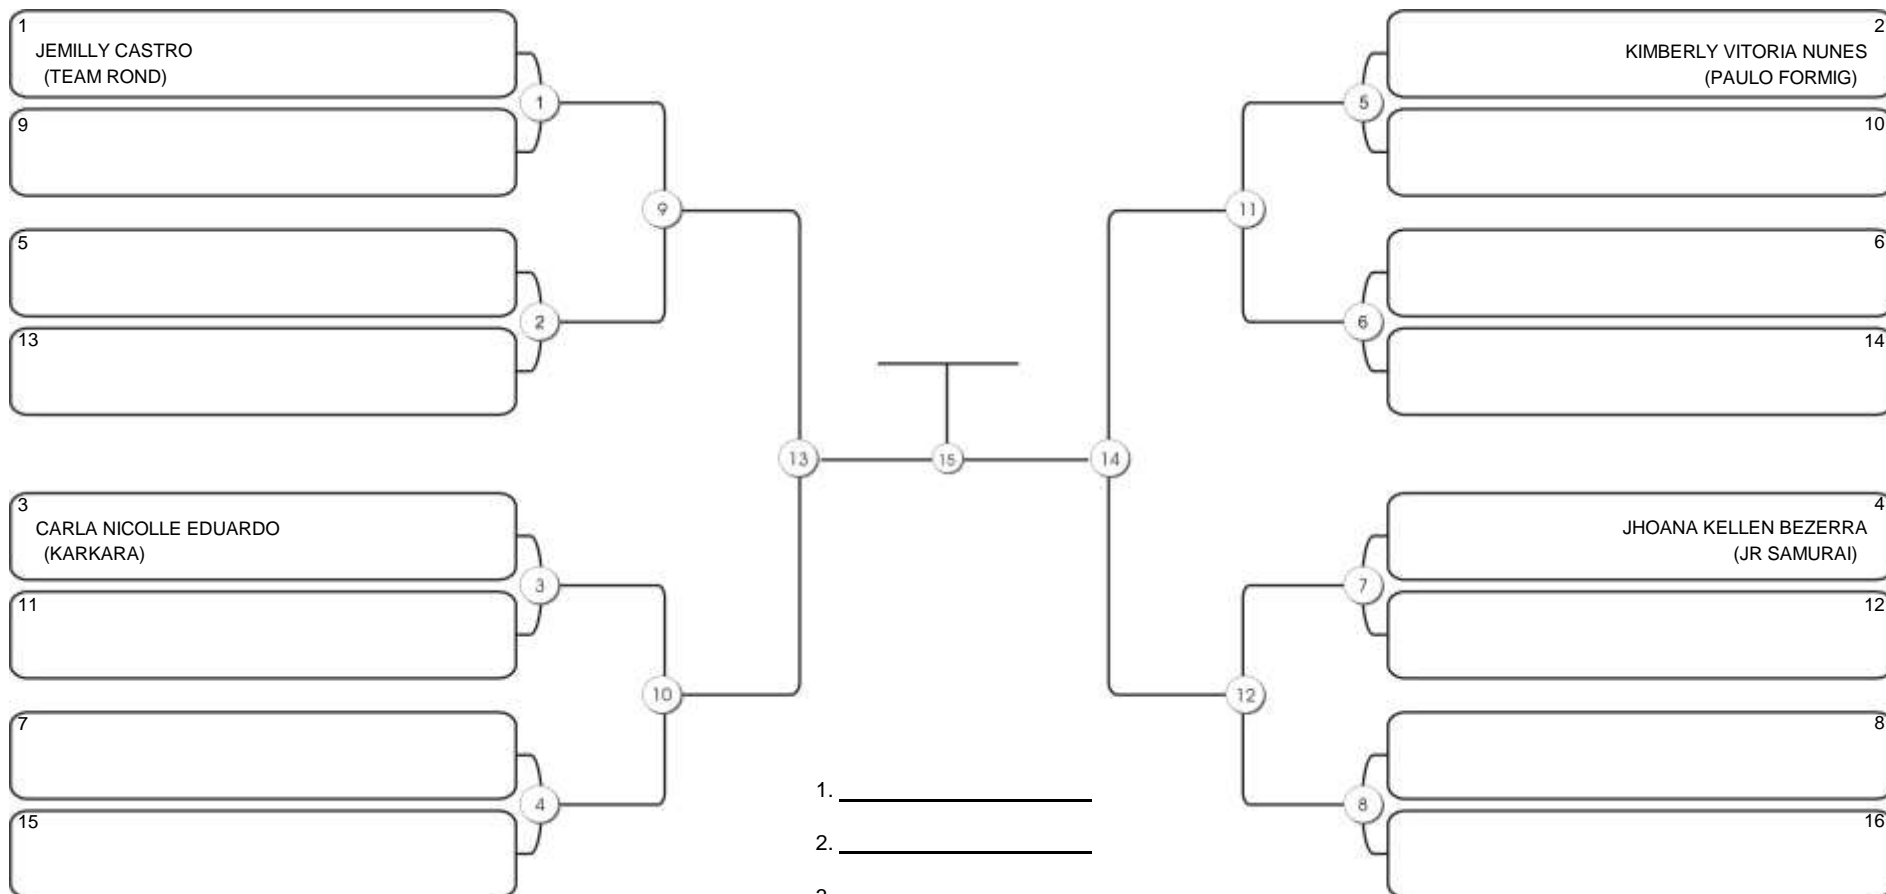

CEARÁ BELT 2024

Piarmarta Aguanambi, Fortaleza, Ceará, 14 abr 2024

INFANTO B 2009-2010 FEM BRANCA-CINZA PESADO

1. _____
2. _____
3. _____
3. _____

Responsável: _____

Nome: _____

Assinatura: _____