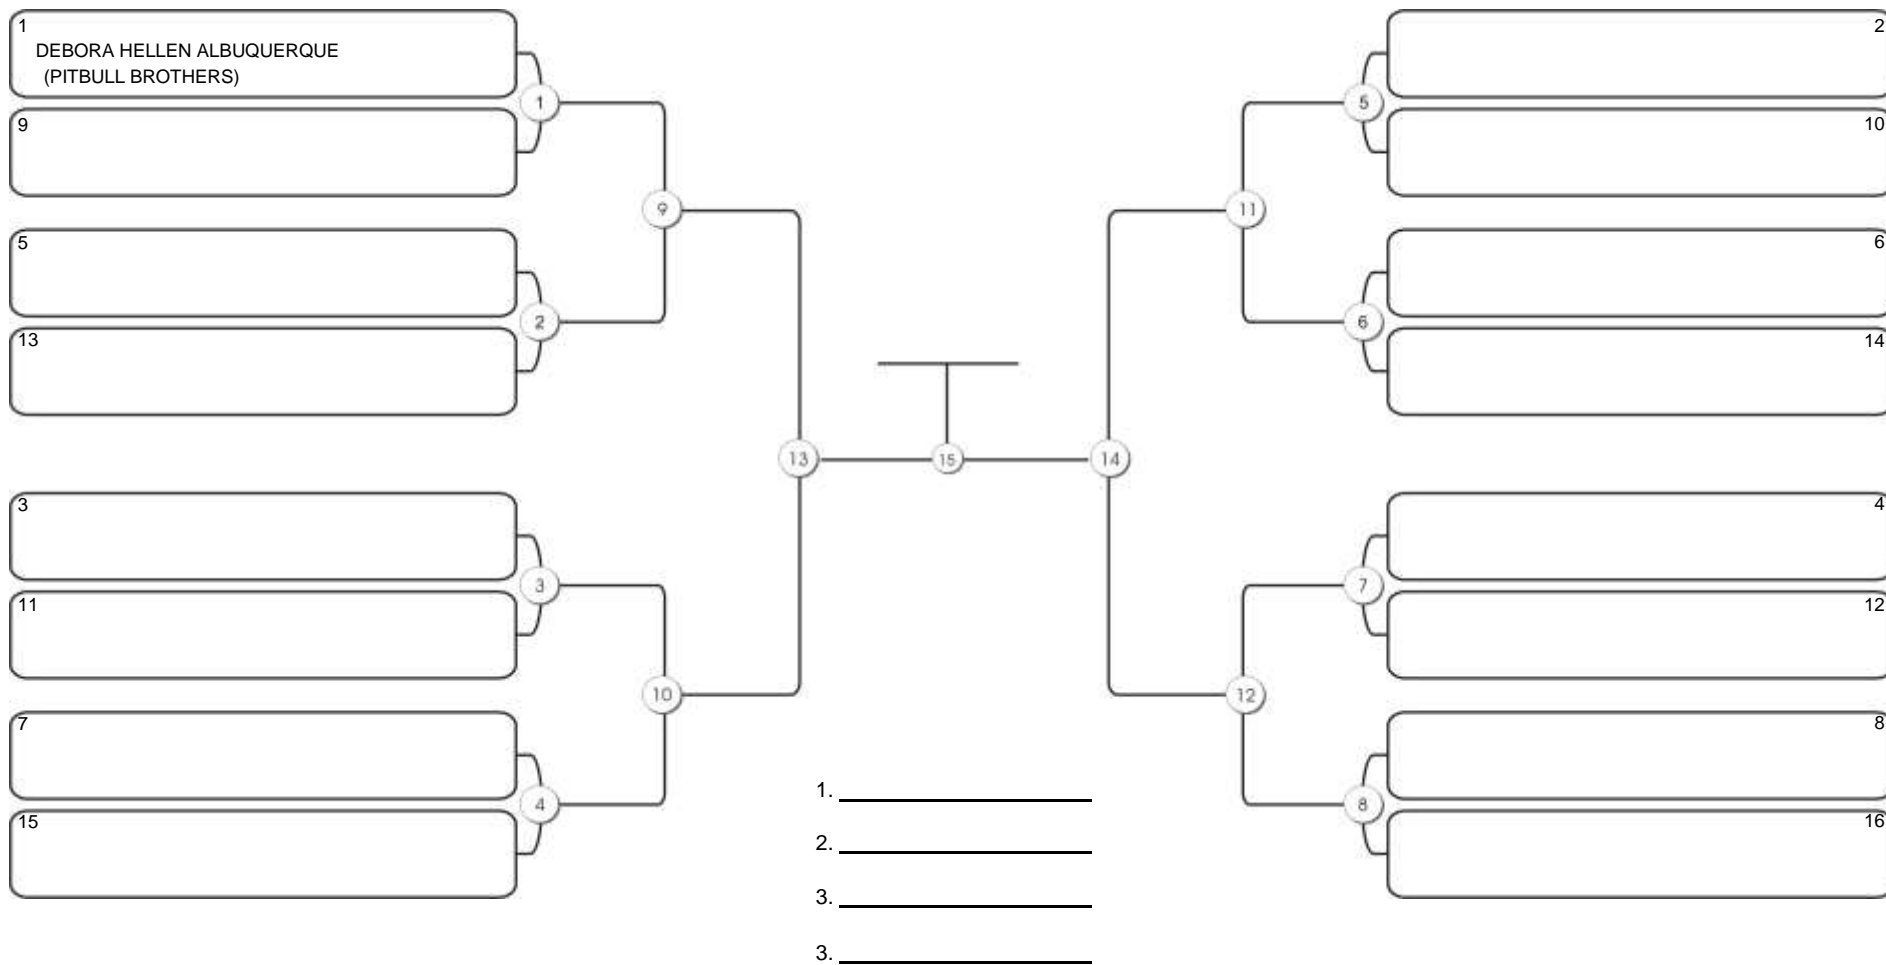

CEARÁ BELT 2024

Piarmarta Aguanambi, Fortaleza, Ceará, 14 abr 2024

NO GI JUVENIL FEM AZUL MÉDIO

Responsável: _____
Nome: _____
Assinatura: _____