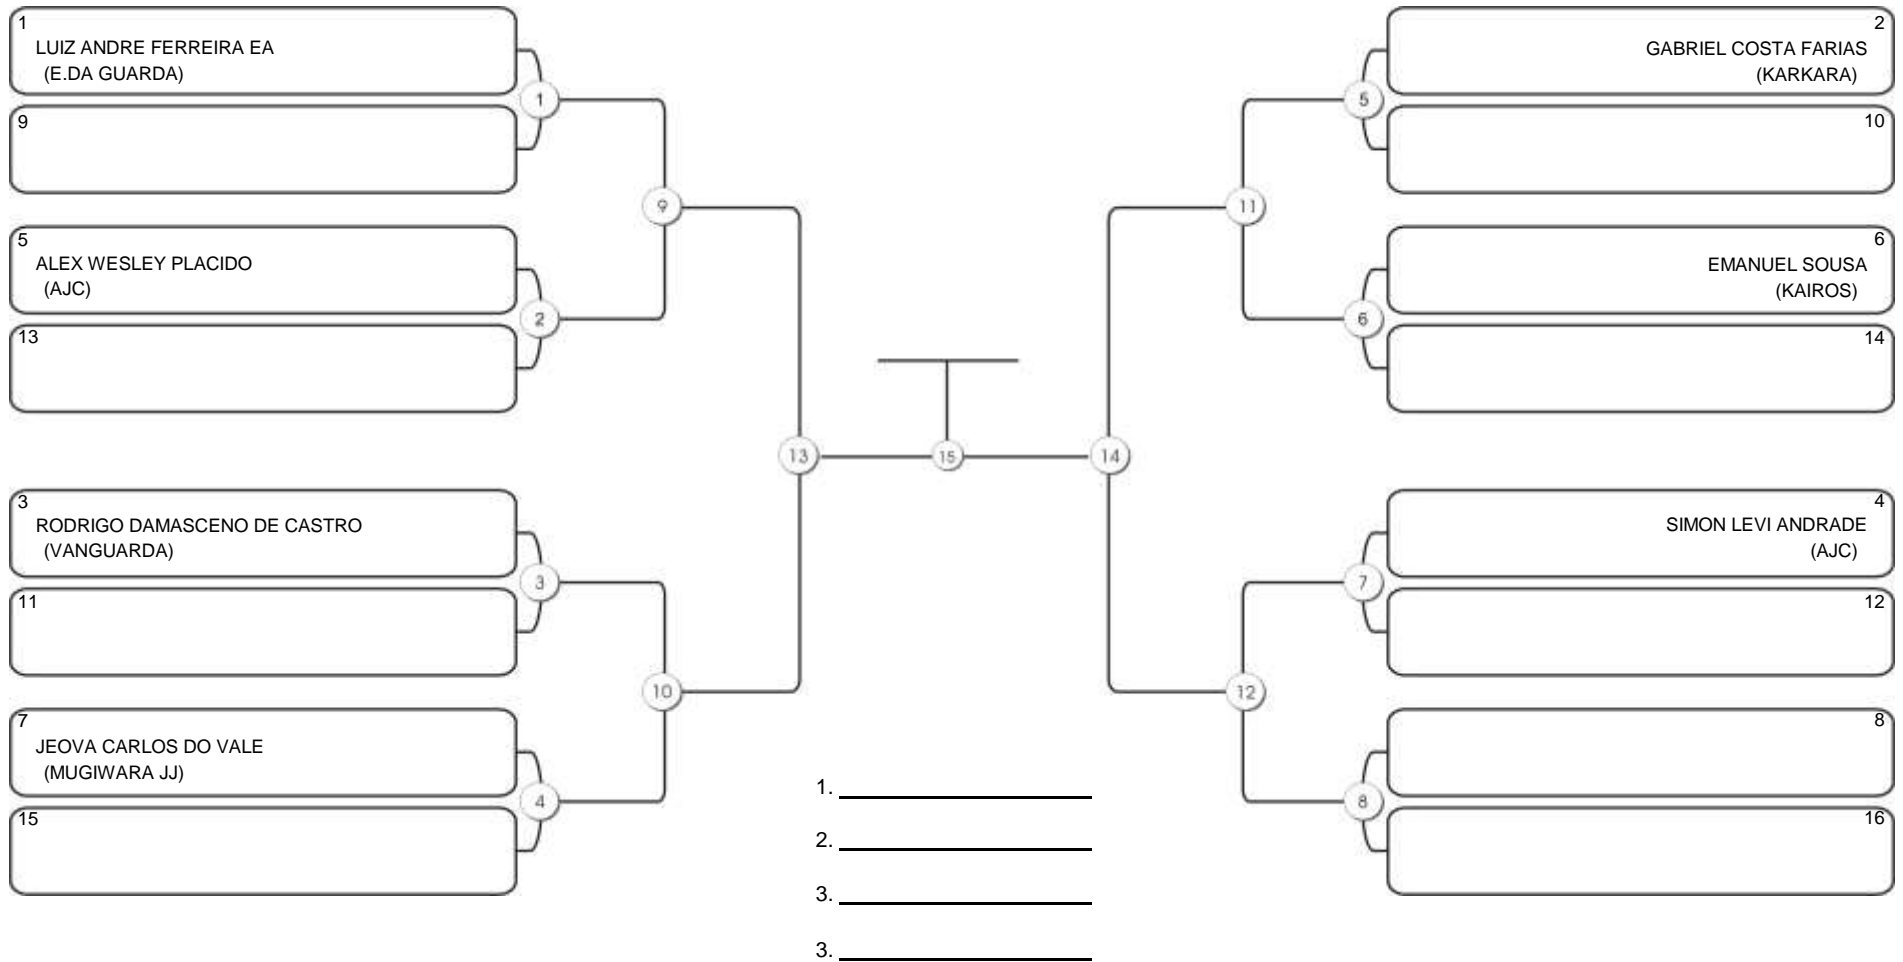

CEARÁ BELT 2024

Piamarta Aguanambi, Fortaleza, Ceará, 14 abr 2024

ADULTO MASC AZUL PLUMA

Responsável: _____

Nome: _____

Assinatura: _____