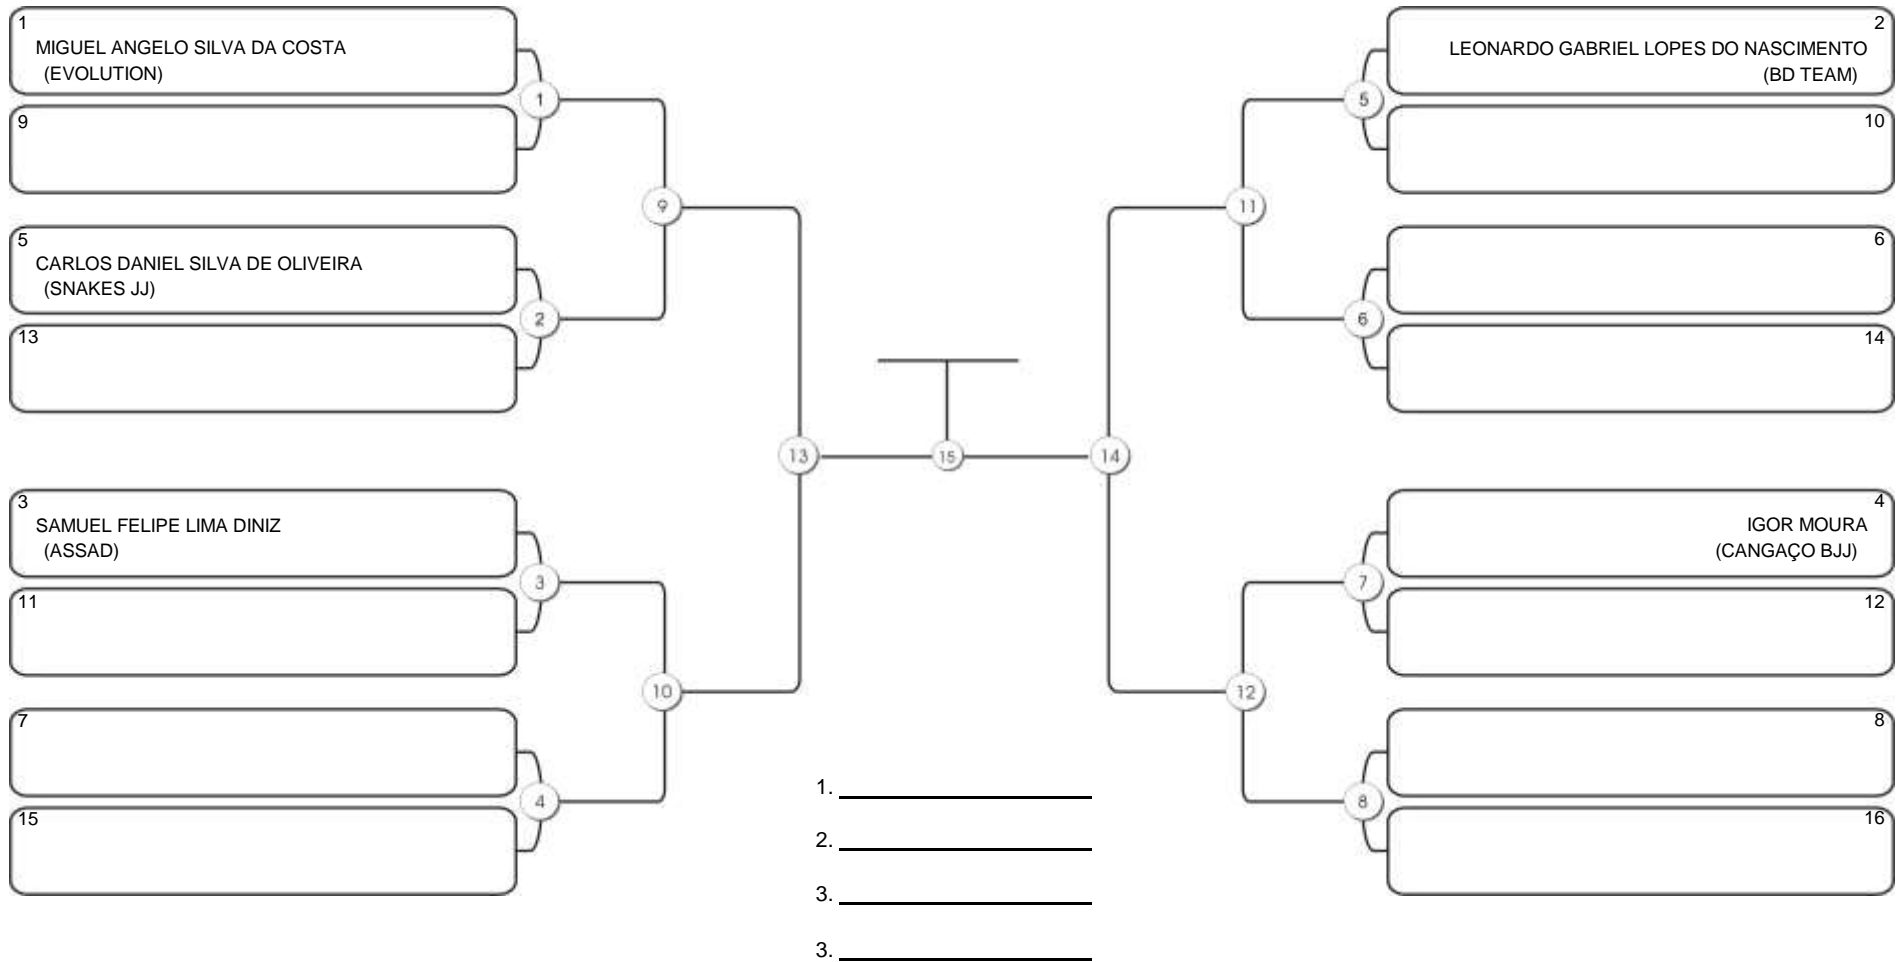

CEARÁ BELT 2024

Pimarta Aguanambi, Fortaleza, Ceará, 14 abr 2024

JUVENIL 2007-2008 MASC AZUL PENA

Responsável: _____
Nome: _____
Assinatura: _____