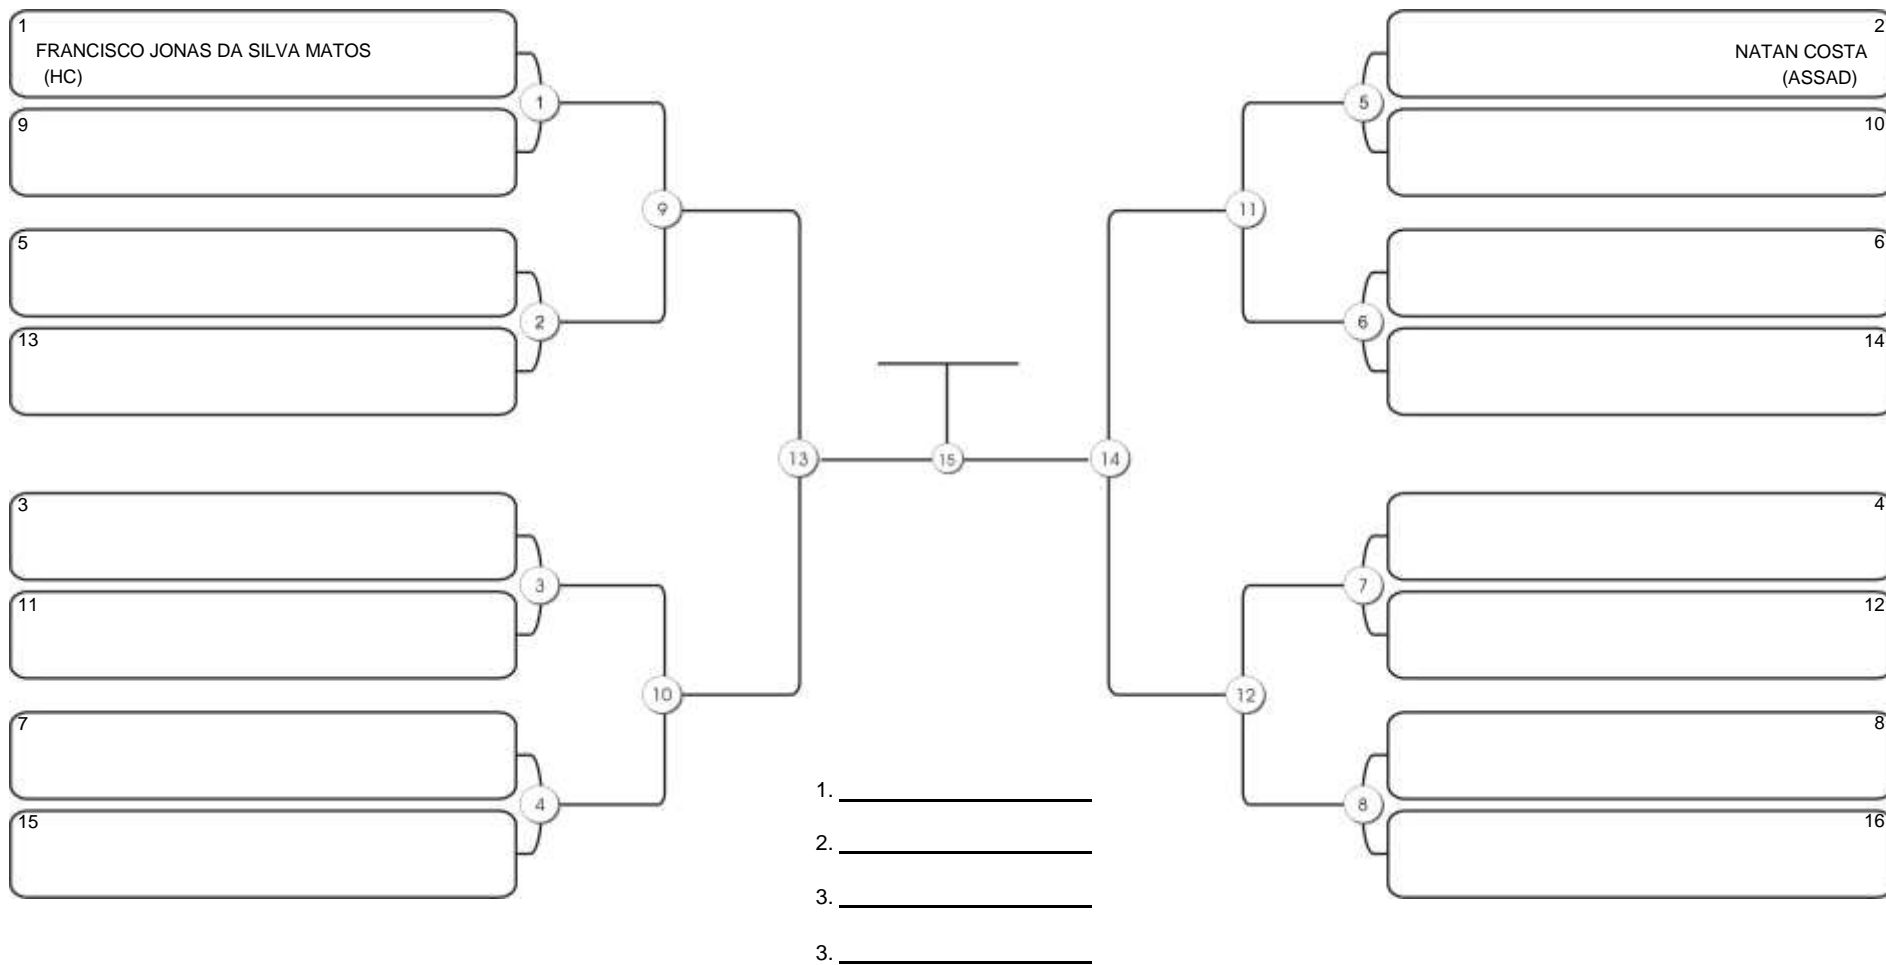

CEARÁ BELT 2024

Piarmarta Aguanambi, Fortaleza, Ceará, 14 abr 2024

NO GI ADULTO MASC ROXA MÉDIO

Responsável: _____

Nome: _____

Assinatura: _____