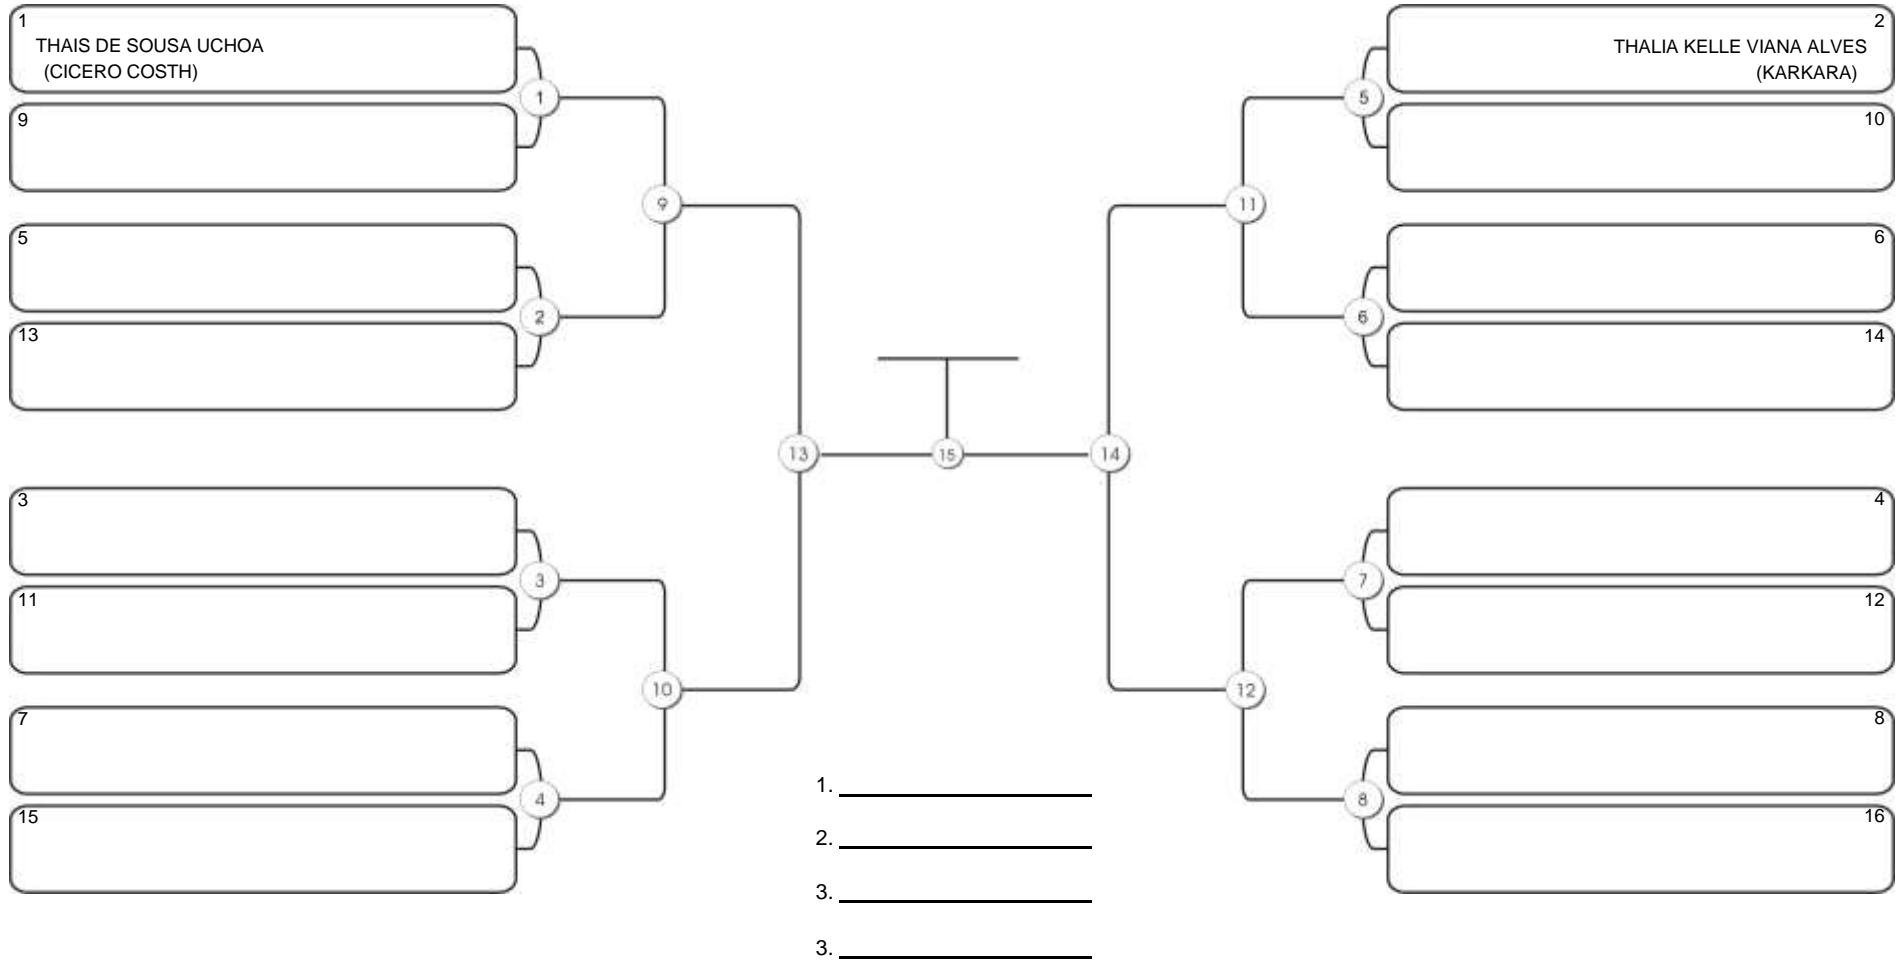

CEARÁ BELT 2024

Piarmarta Aguanambi, Fortaleza, Ceará, 14 abr 2024

ADULTO FEM BRANCA PLUMA

Responsável: _____
Nome: _____
Assinatura: _____