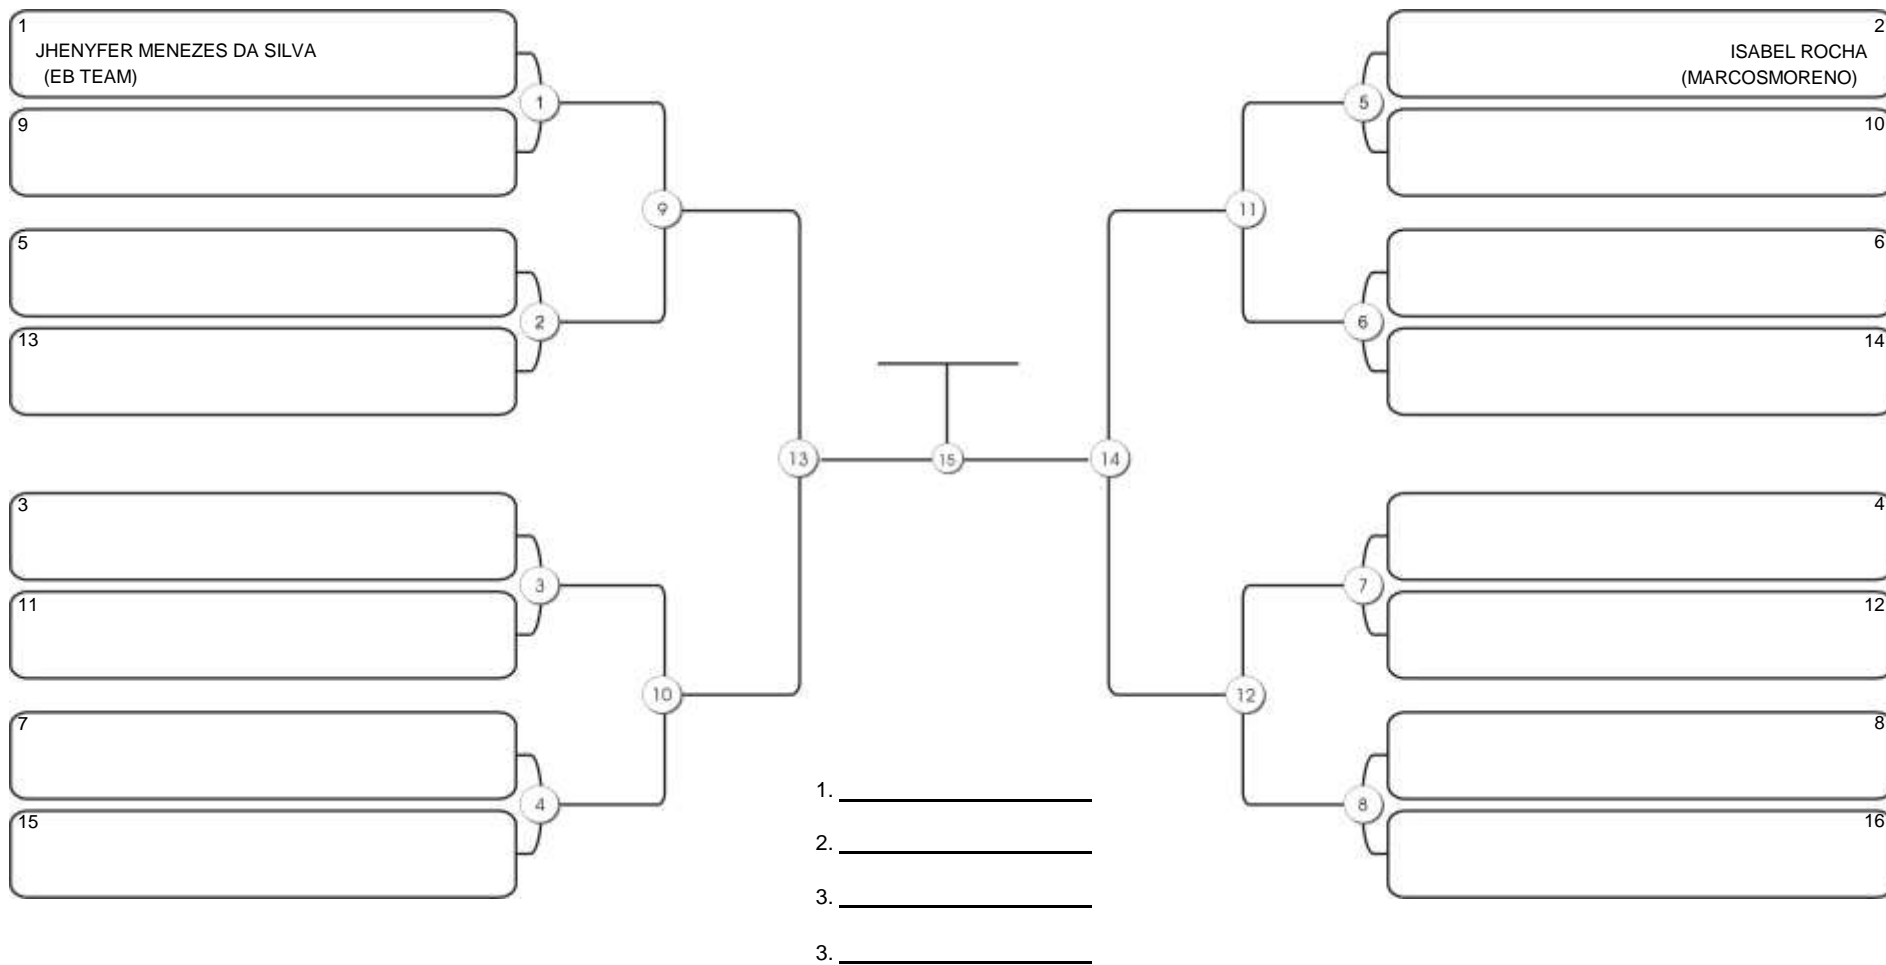

CEARÁ BELT 2024

Pimarta Aguanambi, Fortaleza, Ceará, 14 abr 2024

JUVENIL 2007-2008 FEM BRANCA MÉDIO

Responsável: _____
Nome: _____
Assinatura: _____