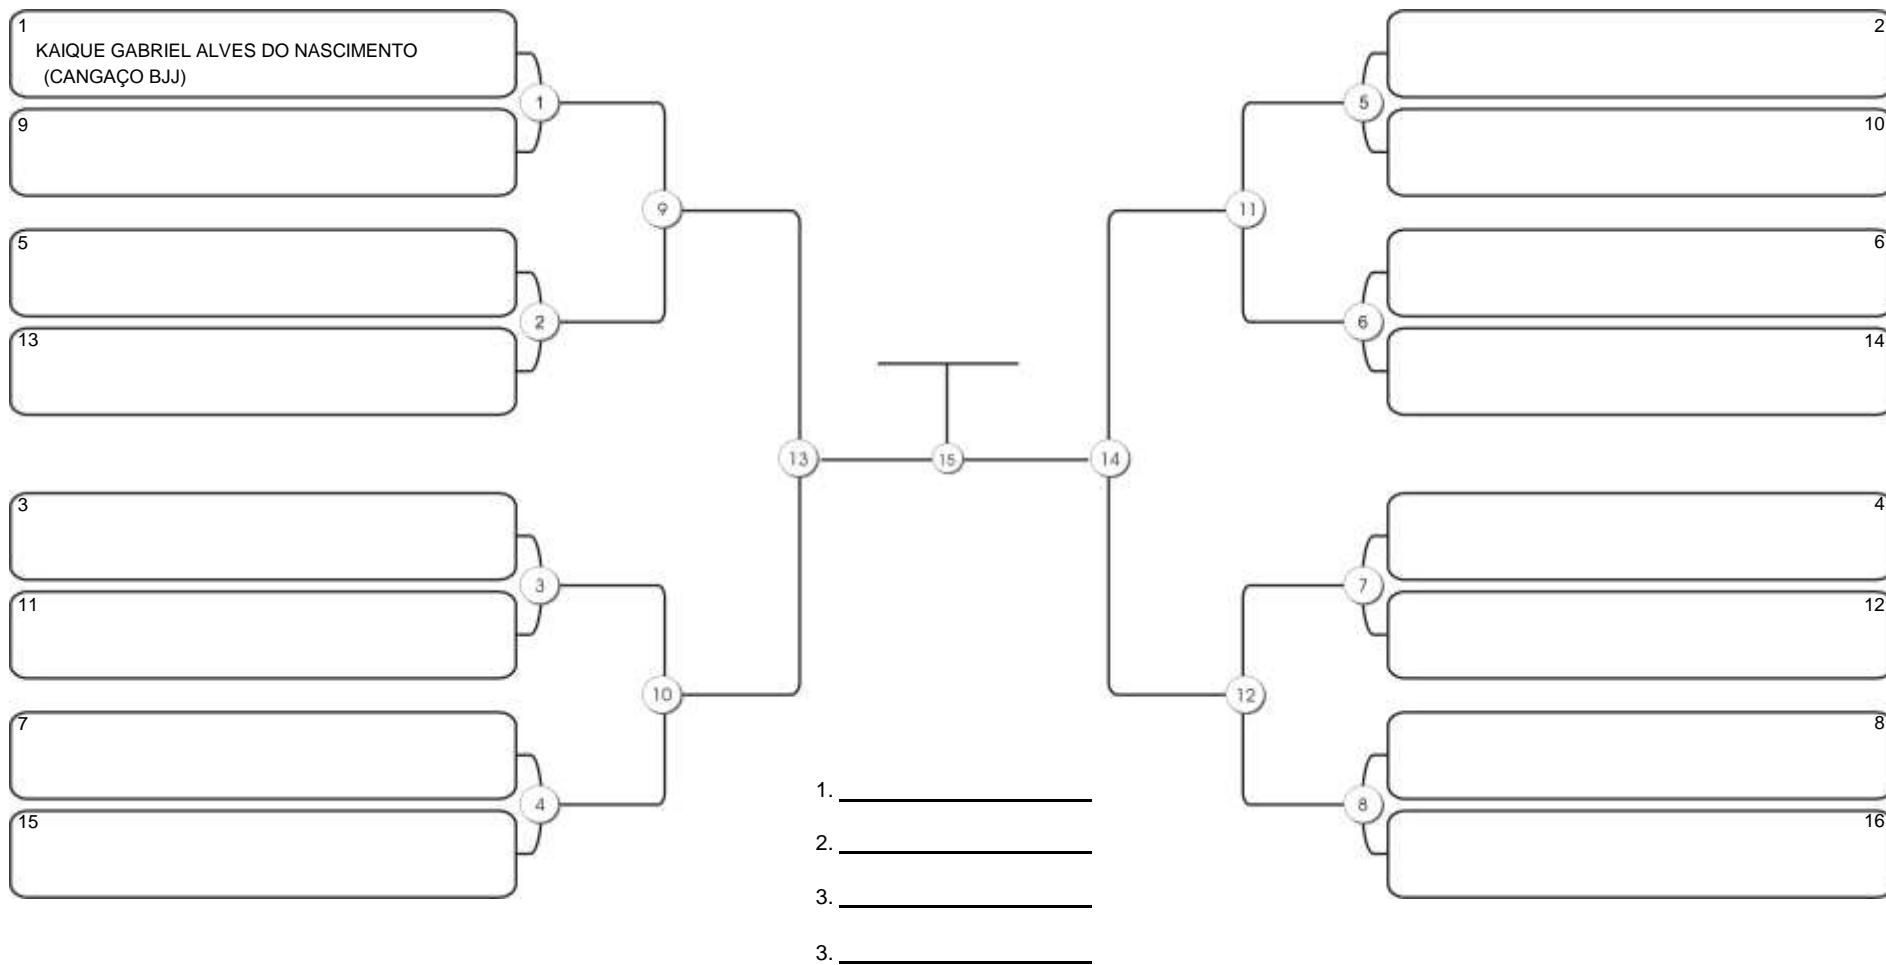

CEARÁ BELT 2024

Piamarta Aguanambi, Fortaleza, Ceará, 14 abr 2024

NO GI JUVENIL MASC BRANCA PENA

Responsável: _____
Nome: _____
Assinatura: _____