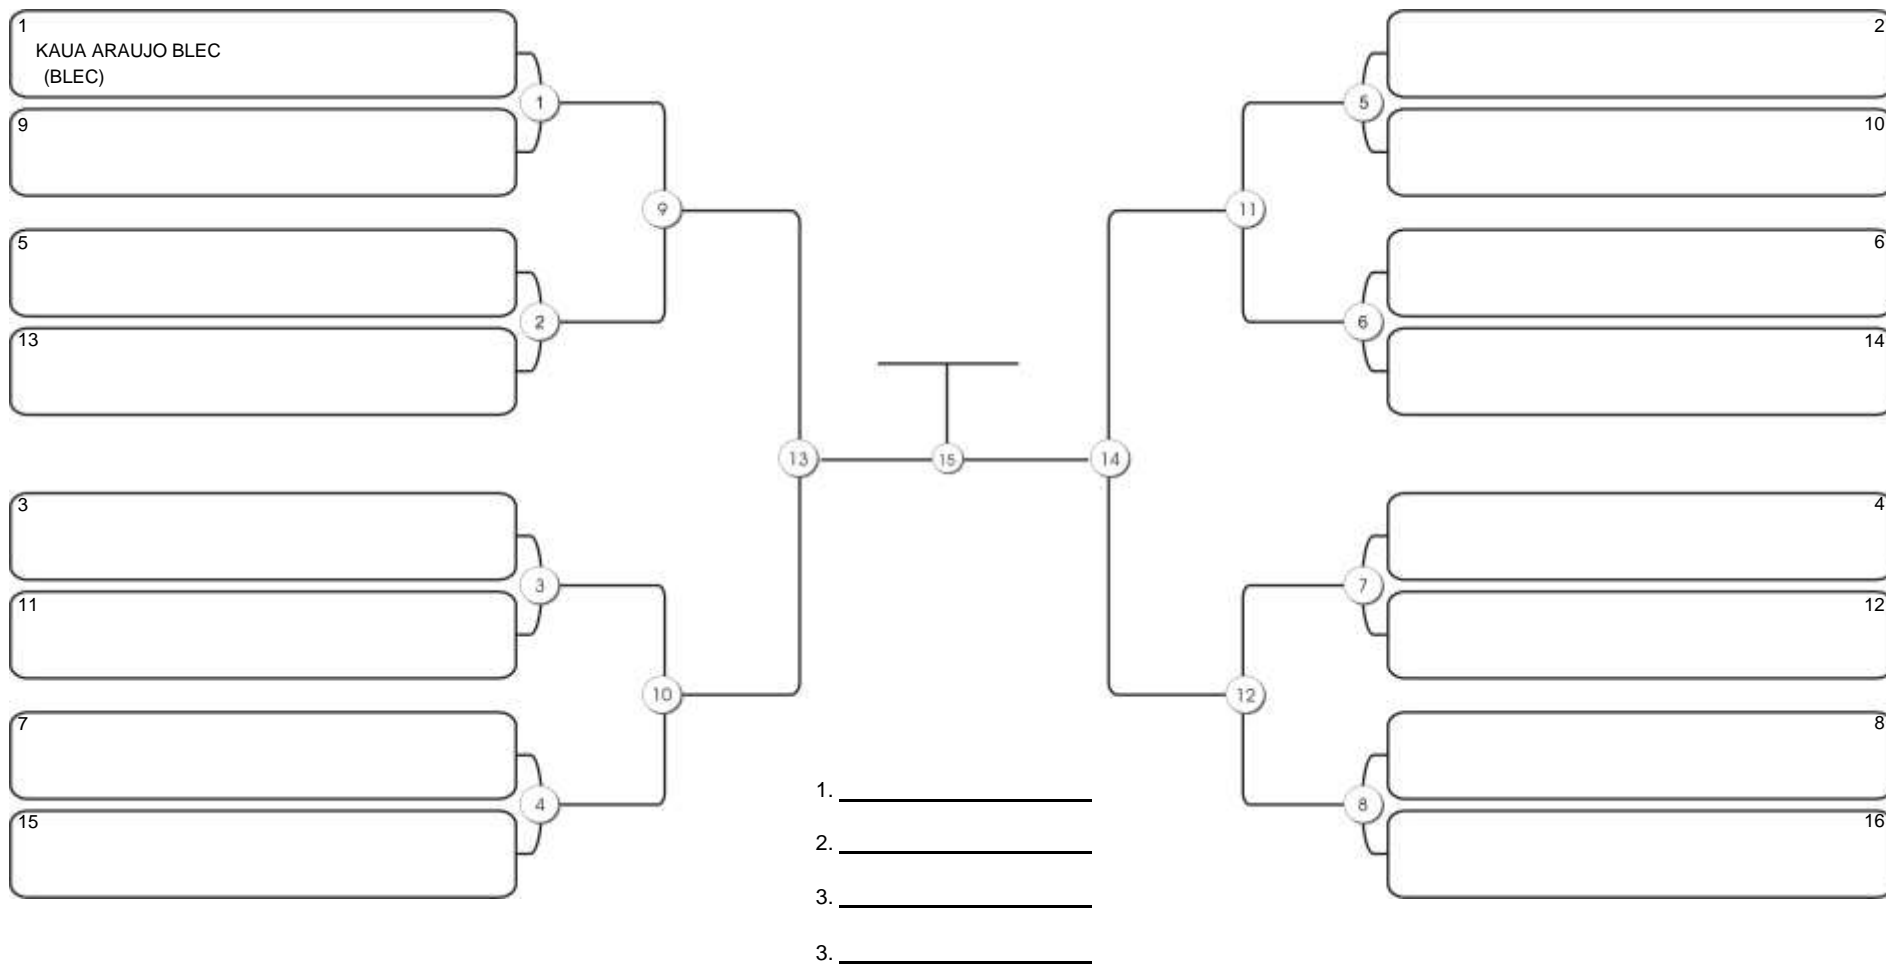

CEARÁ BELT 2024

Piarmarta Aguanambi, Fortaleza, Ceará, 14 abr 2024

ADULTO MASC BRANCA ABSOLUTO LEVE

Responsável: _____
Nome: _____
Assinatura: _____