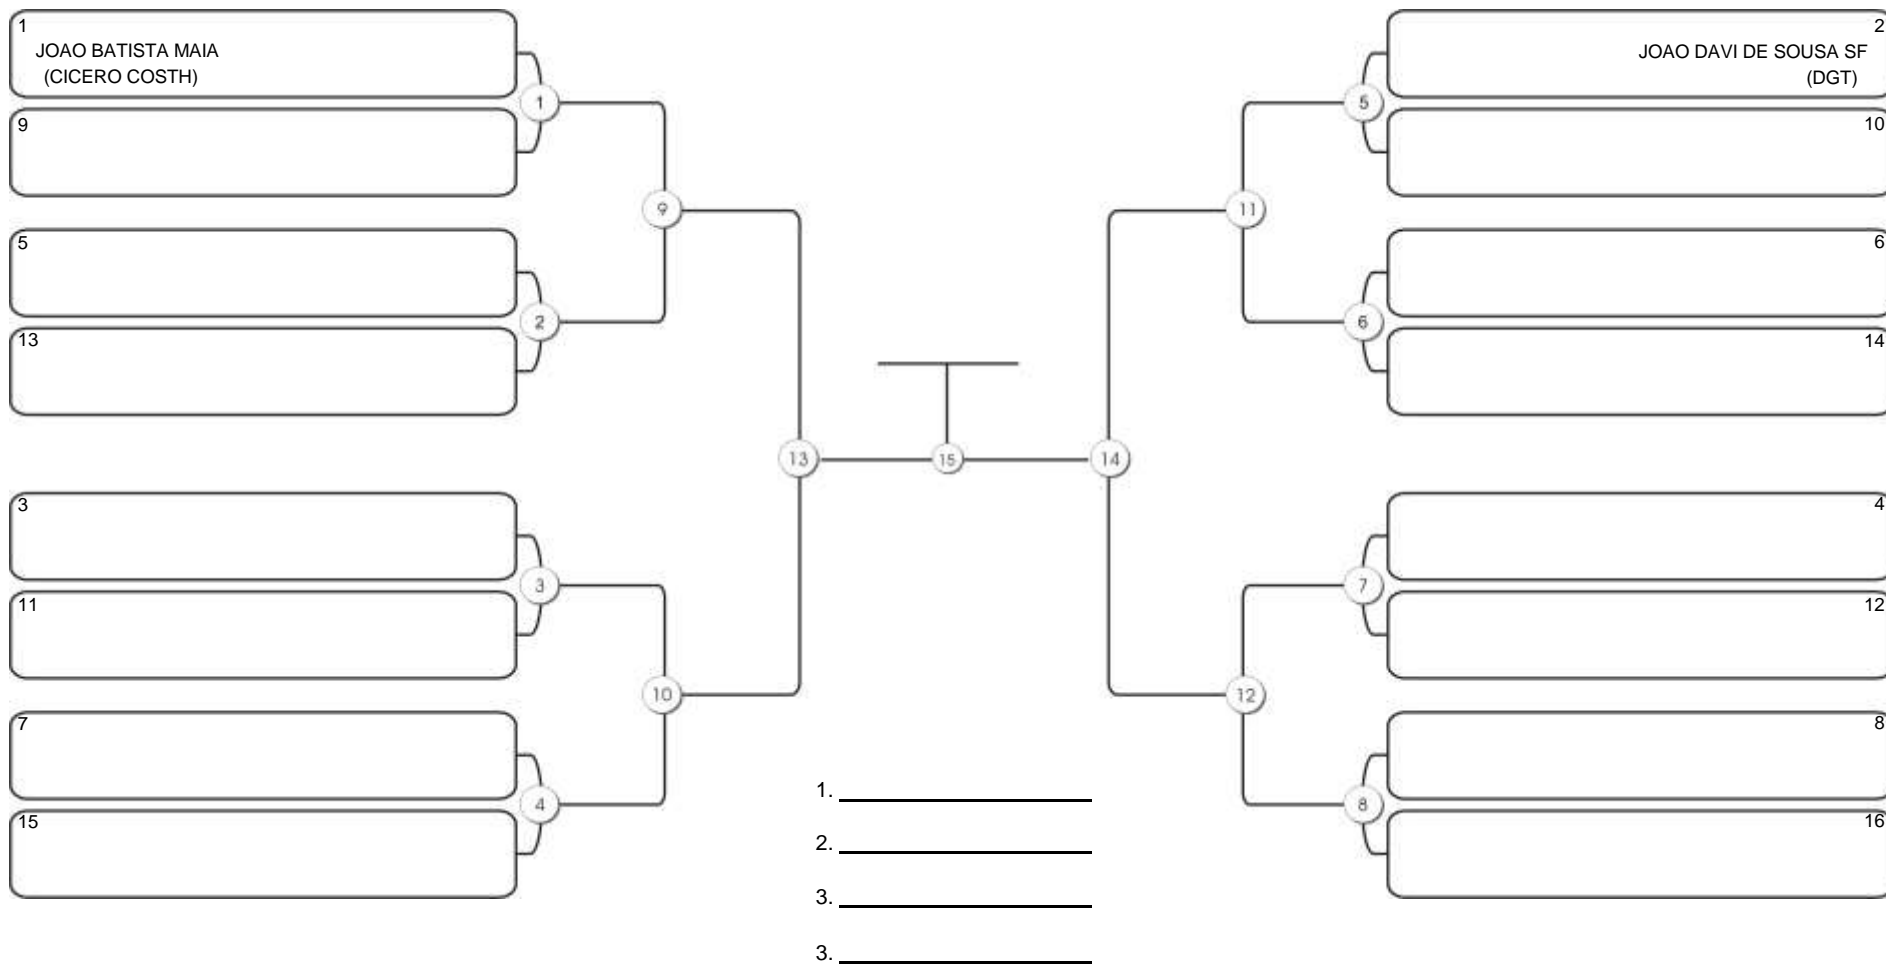

CEARÁ BELT 2024

Pimarta Aguanambi, Fortaleza, Ceará, 14 abr 2024

#2 Competidores

JUVENIL 2007-2008 MASC AZUL ABSOLUTO

Responsável: _____
Nome: _____
Assinatura: _____