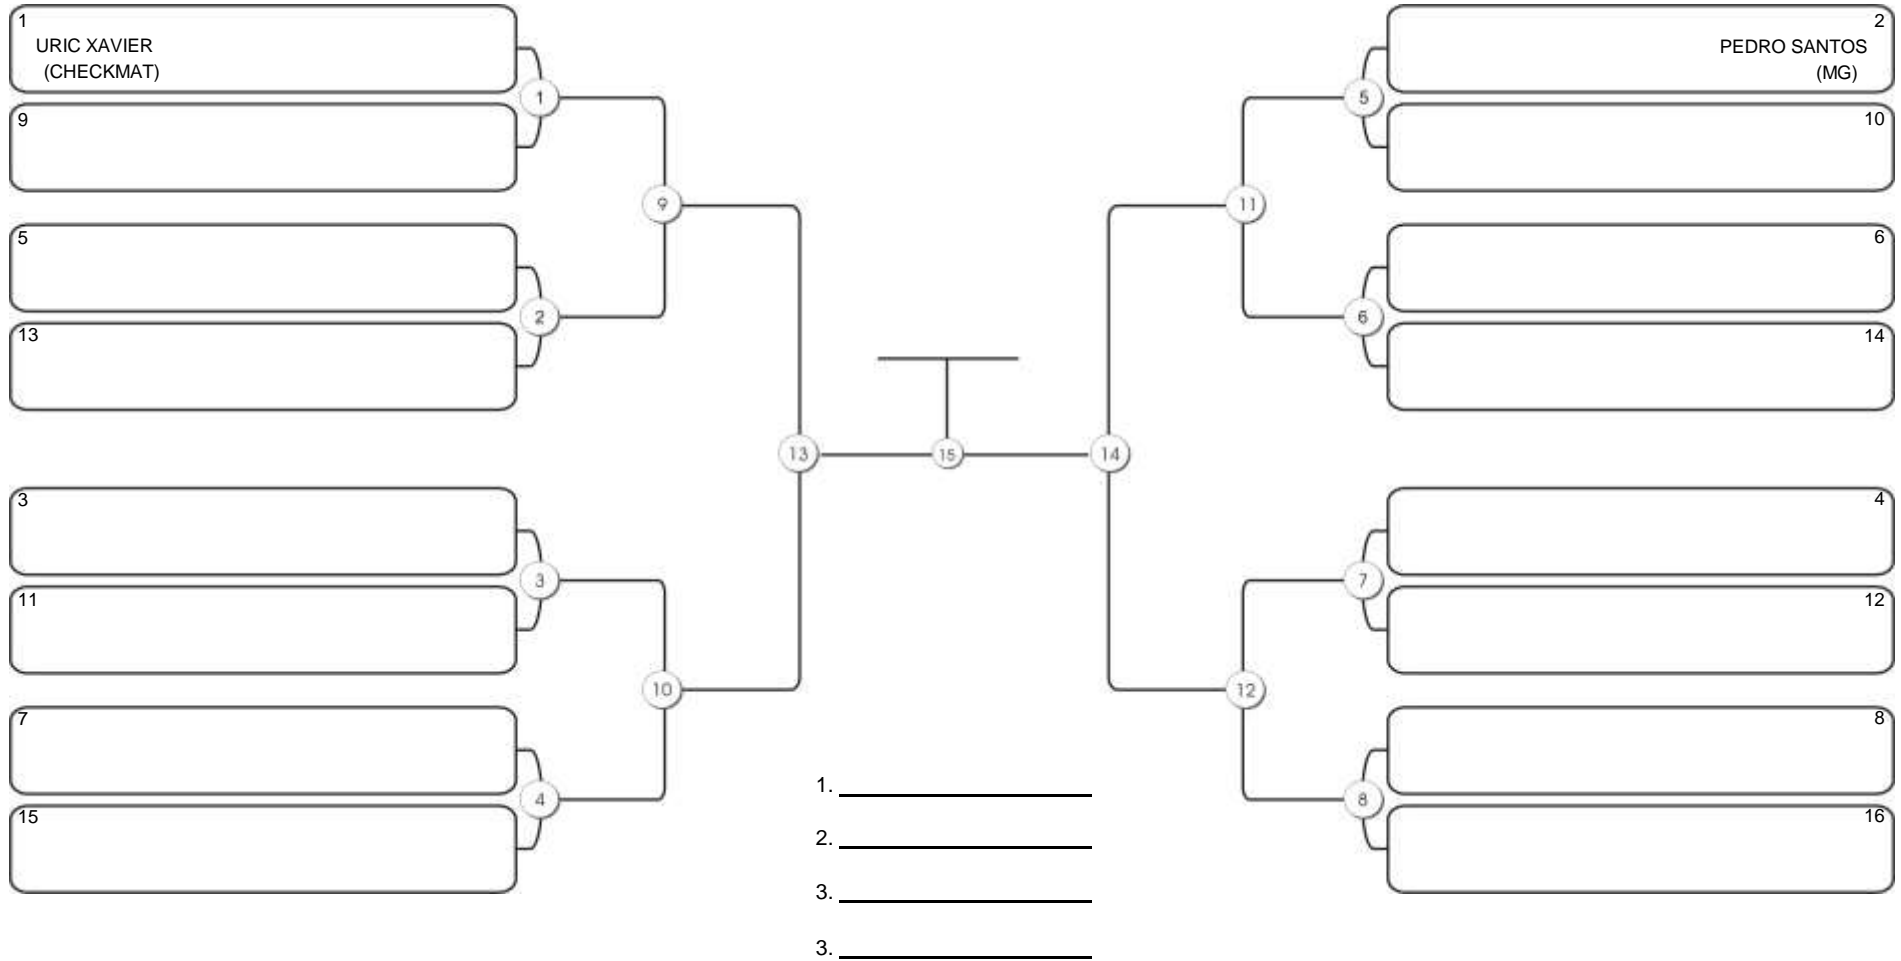

Taça Fortaleza 2024

Colégio Gustavo Braga, Fortaleza, Ceará, 09 jun 2024

ADULTO MASC AZUL ABSOLUTO

Responsável: _____
Nome: _____
Assinatura: _____