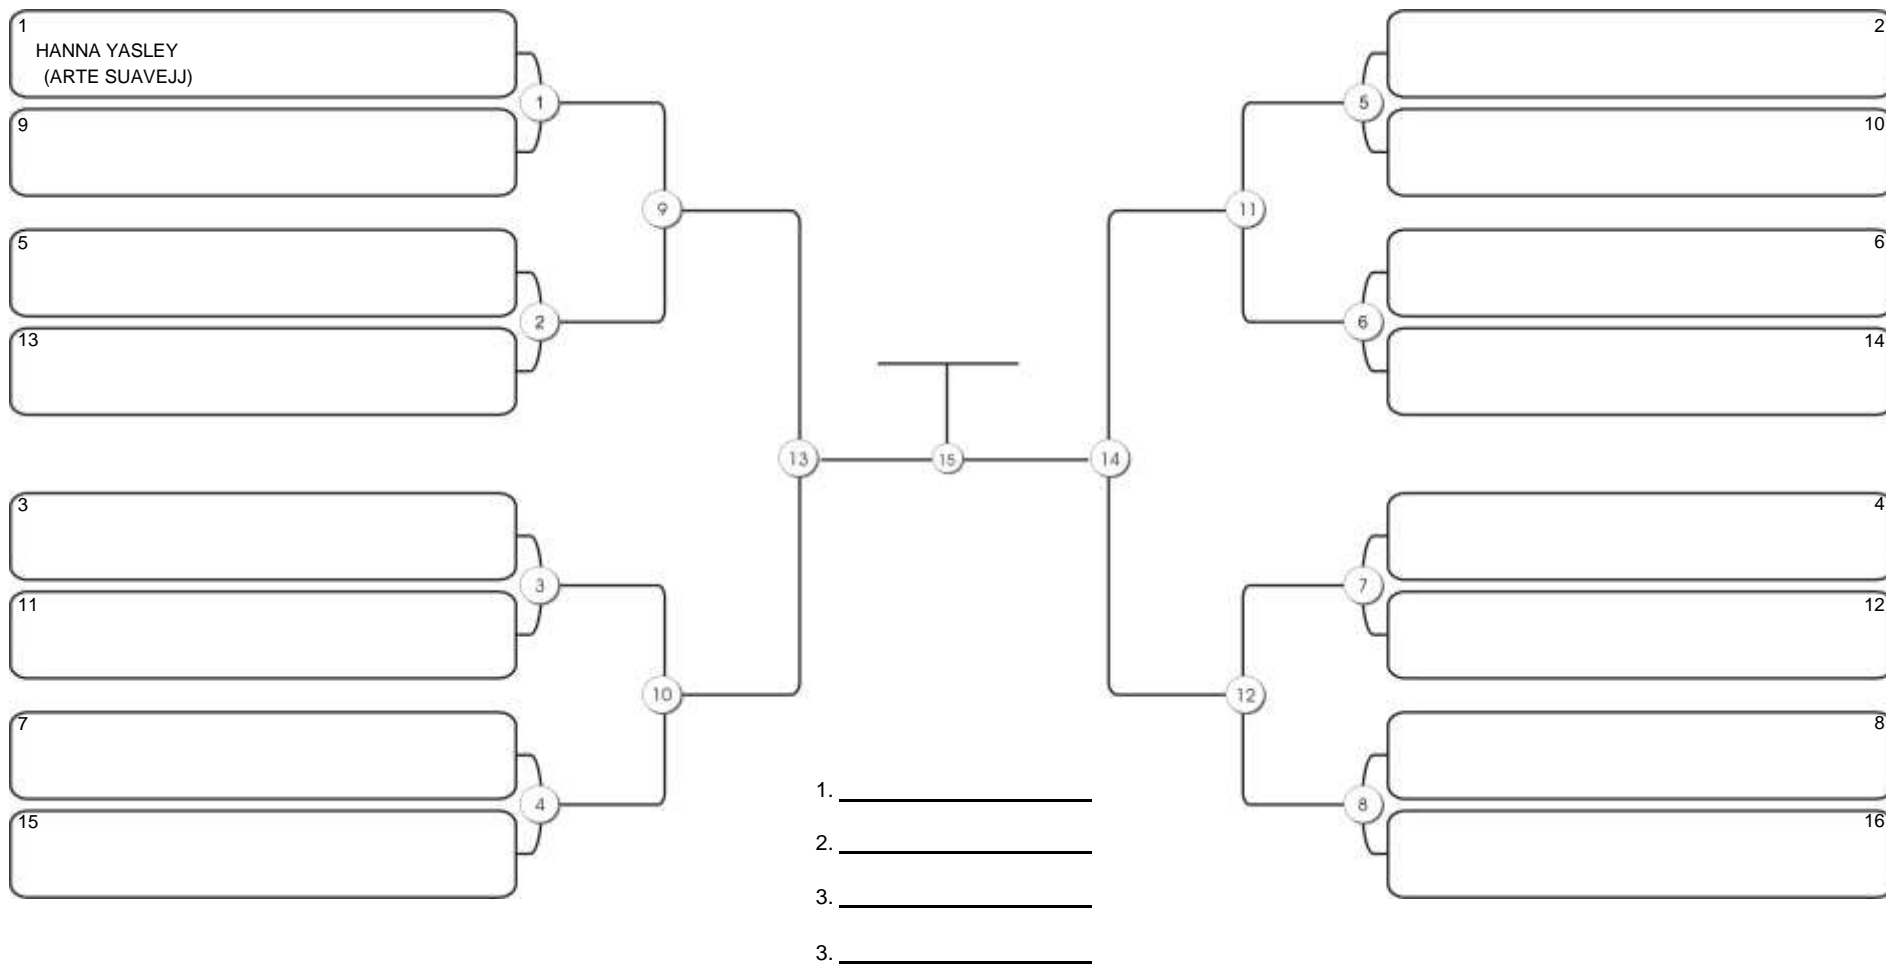

Taça Fortaleza 2024

Colégio Gustavo Braga, Fortaleza, Ceará, 09 jun 2024

INFANTO B 2009-2010 FEM BRANCA-CINZA ABSOLUTO MÉDIO

Responsável: _____
Nome: _____
Assinatura: _____