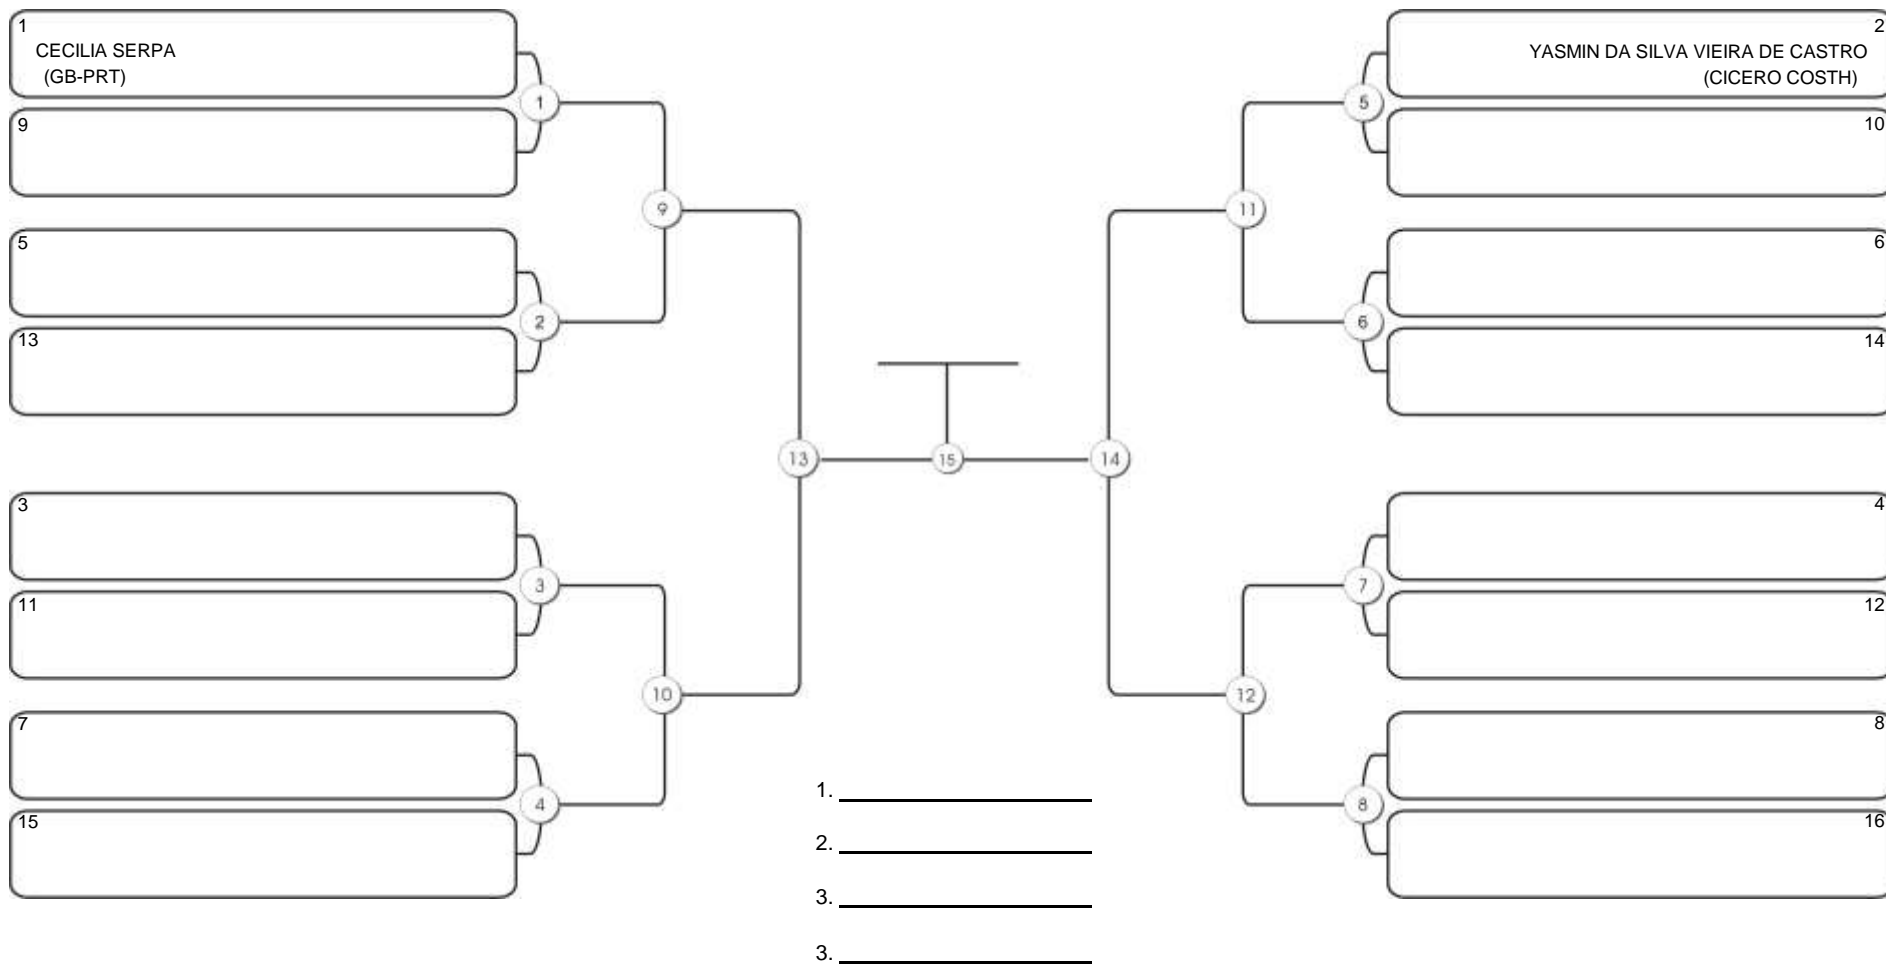

Taça Fortaleza 2024

Colégio Gustavo Braga, Fortaleza, Ceará, 09 jun 2024

NO GI INF JUV B FEM BRANCA-CINZA PESADÍSSIMO

Responsável: _____
Nome: _____
Assinatura: _____