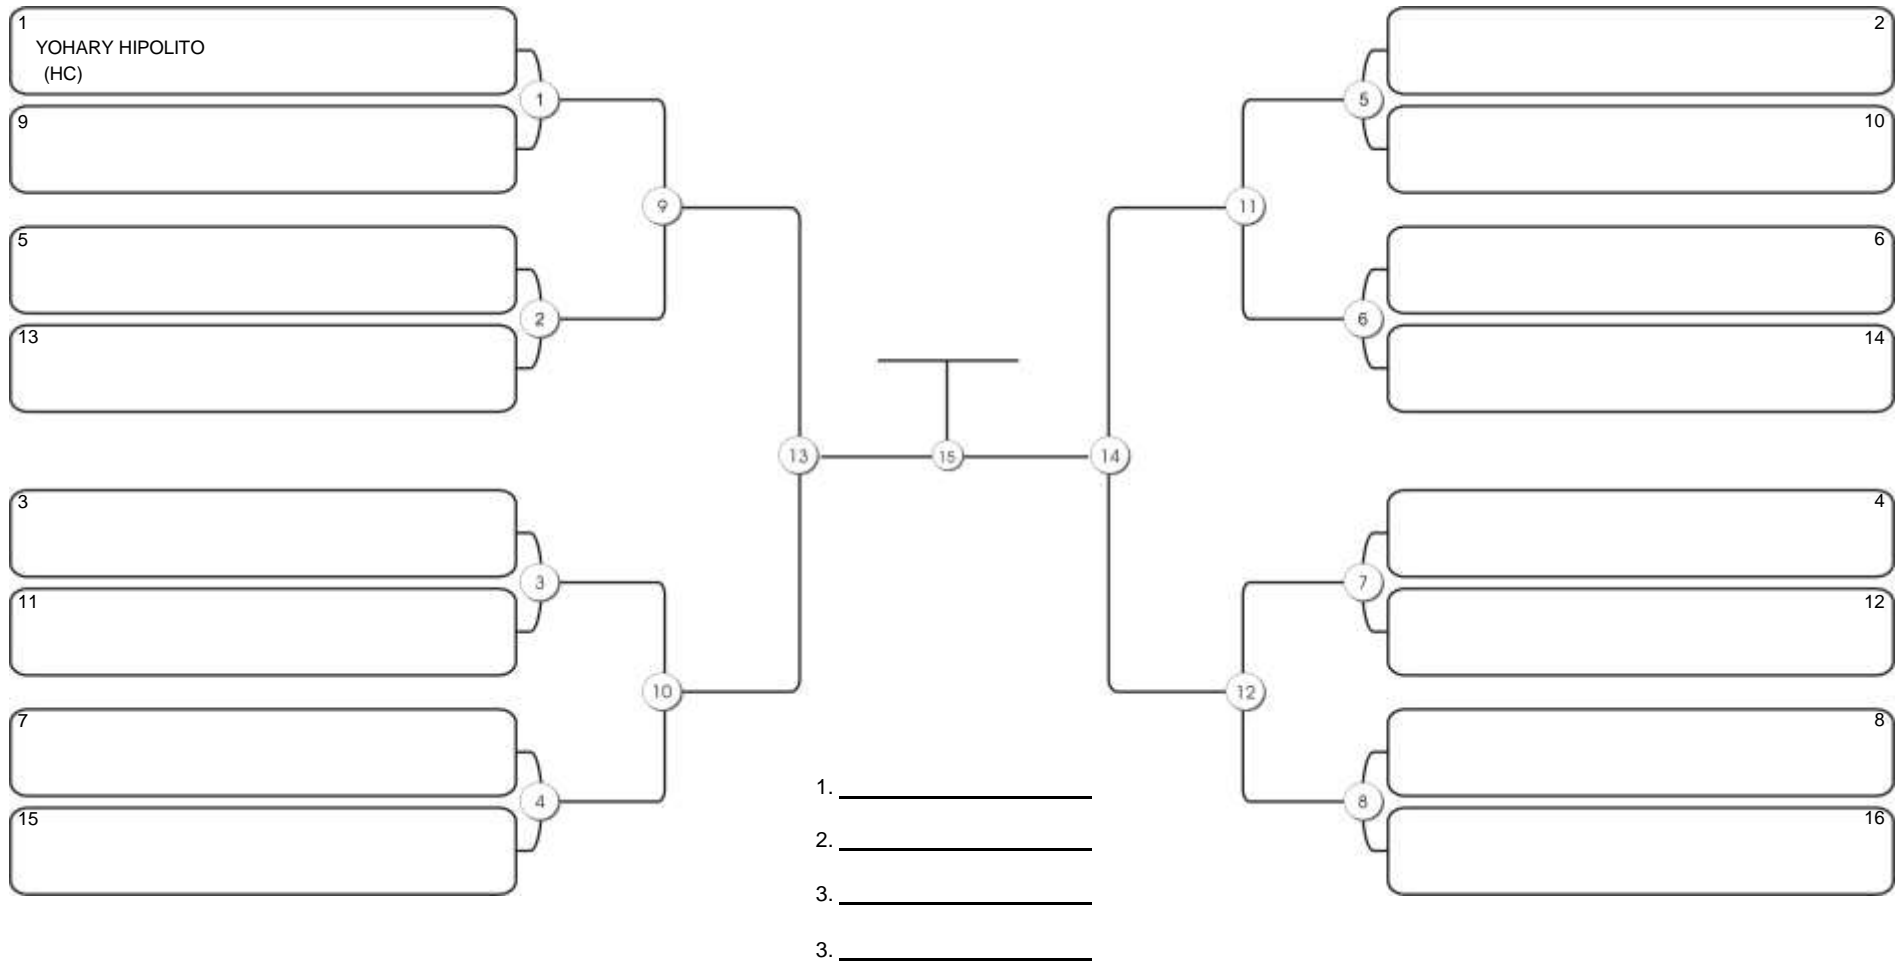

Taça Fortaleza 2024

Colégio Gustavo Braga, Fortaleza, Ceará, 09 jun 2024

NO GI ADULTO MASC BRANCA PLUMA

Responsável: _____
Nome: _____
Assinatura: _____