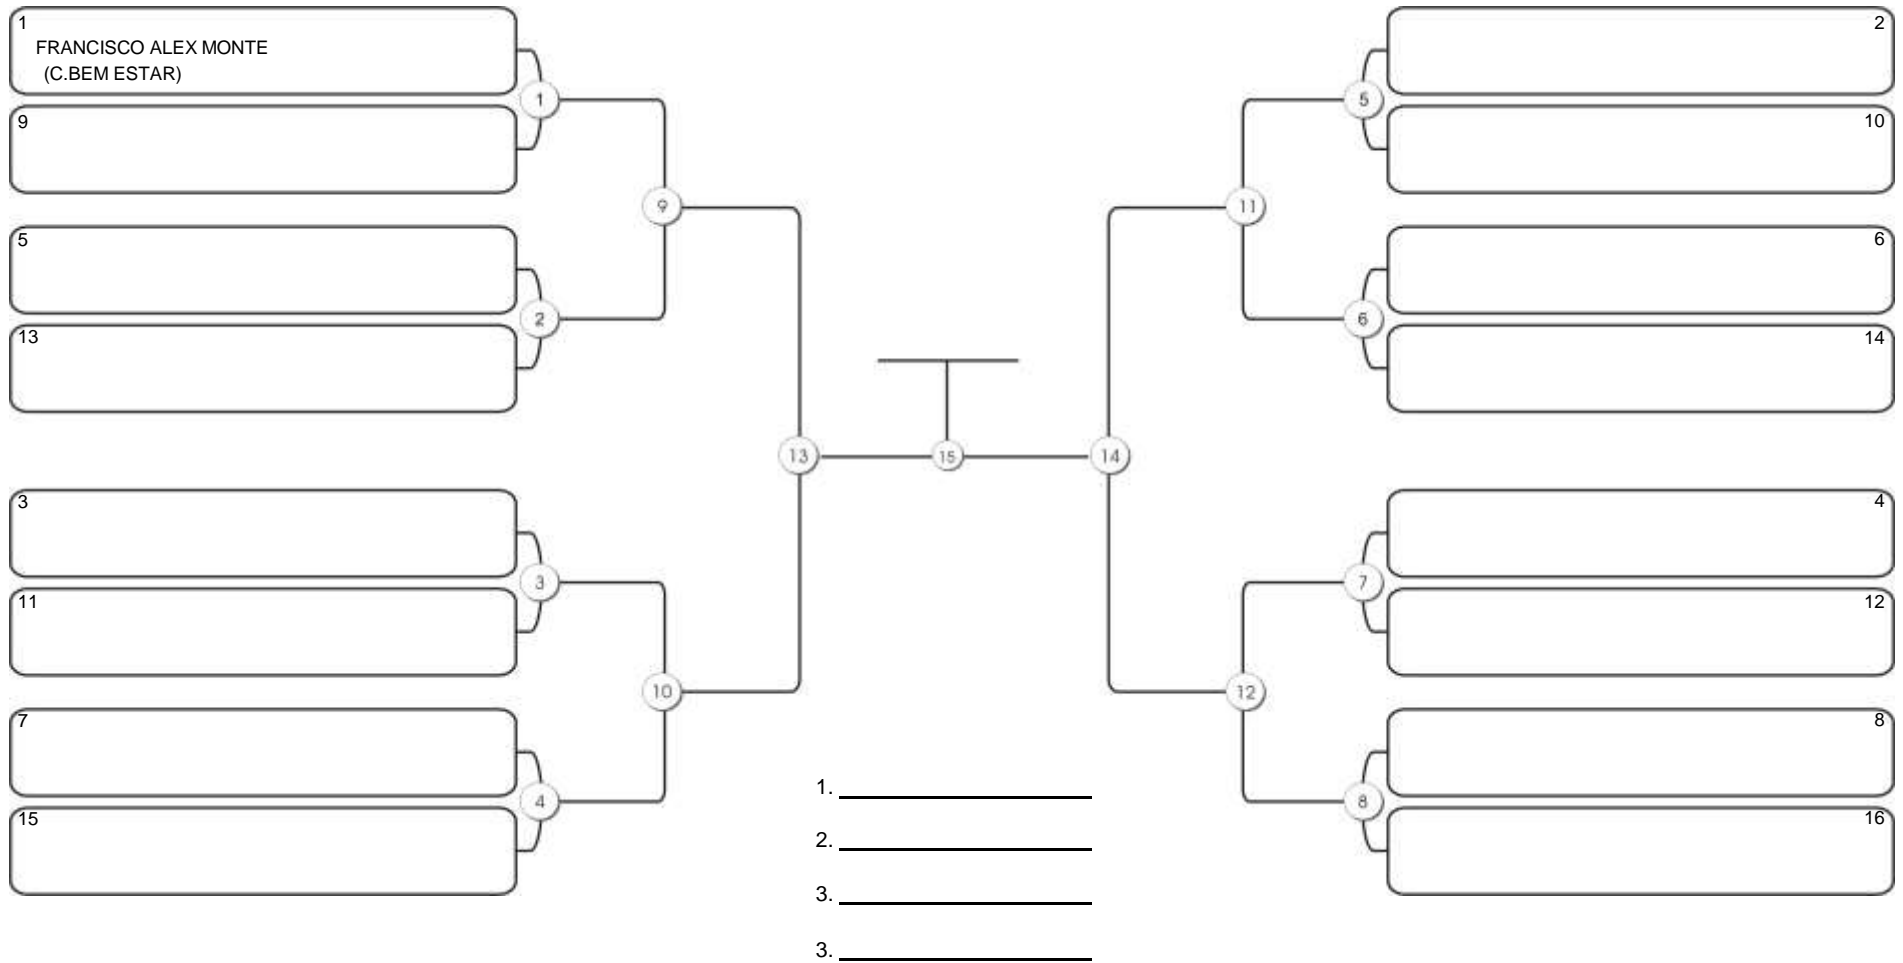

Taça Fortaleza 2024

Colégio Gustavo Braga, Fortaleza, Ceará, 09 jun 2024

#1 Competidores

SÊNIOR 2 MASC AZUL PESADÍSSIMO

Responsável: _____
Nome: _____
Assinatura: _____