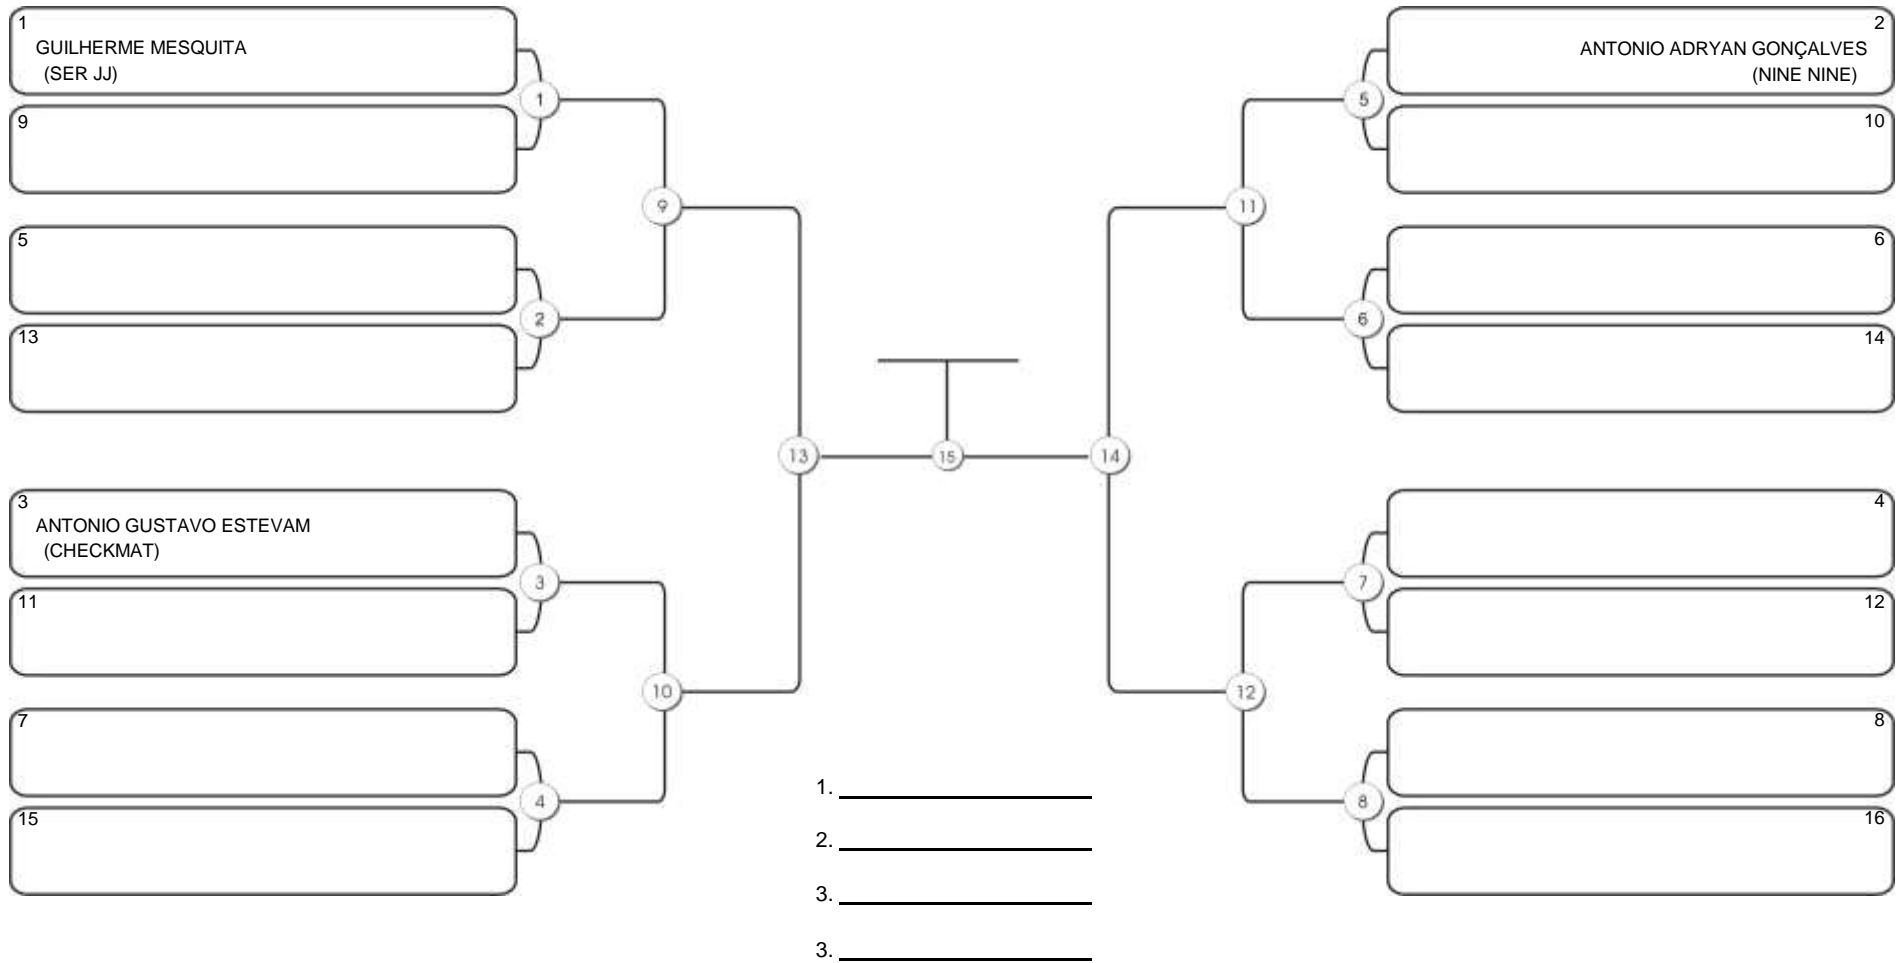

Taça Fortaleza 2024

Colégio Gustavo Braga, Fortaleza, Ceará, 09 jun 2024

INFANTO A 2011-2012 MASC AMAREL-LARANJA-VERDE ABSOLUTO MÉDIO

Responsável: _____
Nome: _____
Assinatura: _____