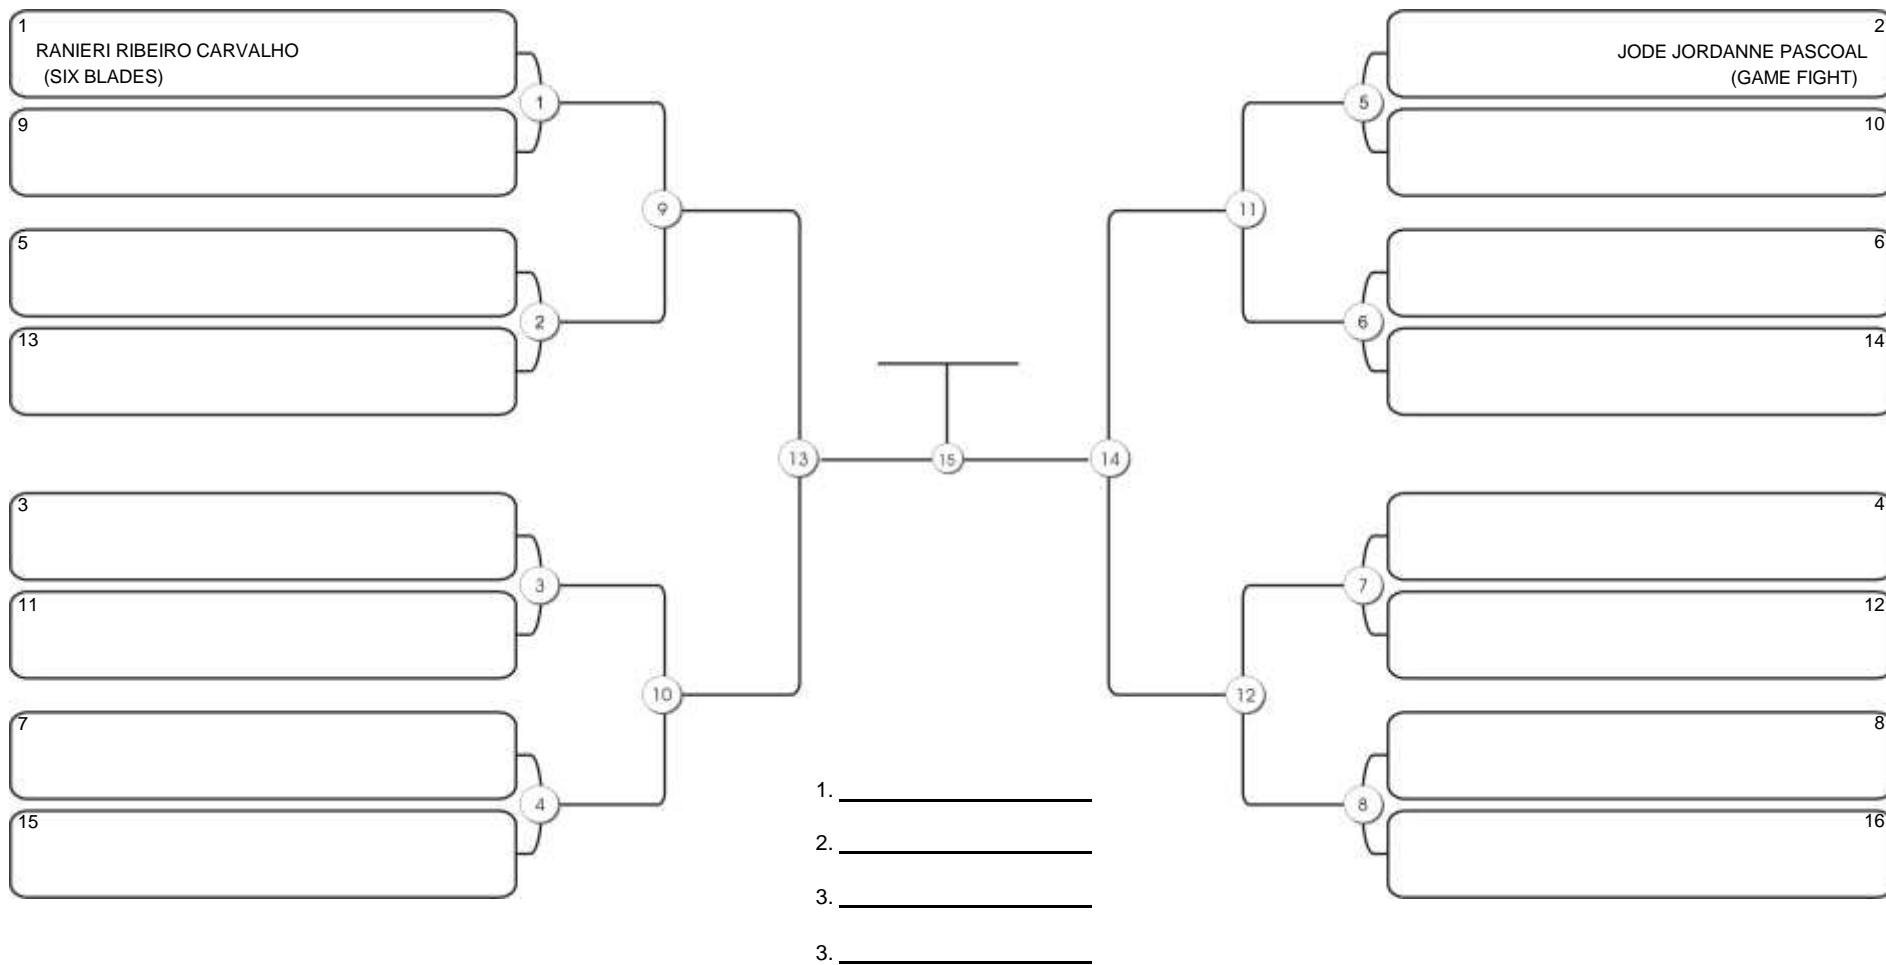

Taça Fortaleza 2024

Colégio Gustavo Braga, Fortaleza, Ceará, 09 jun 2024

SÊNIOR 1 MASC BRANCA LEVE

Responsável: _____
Nome: _____
Assinatura: _____