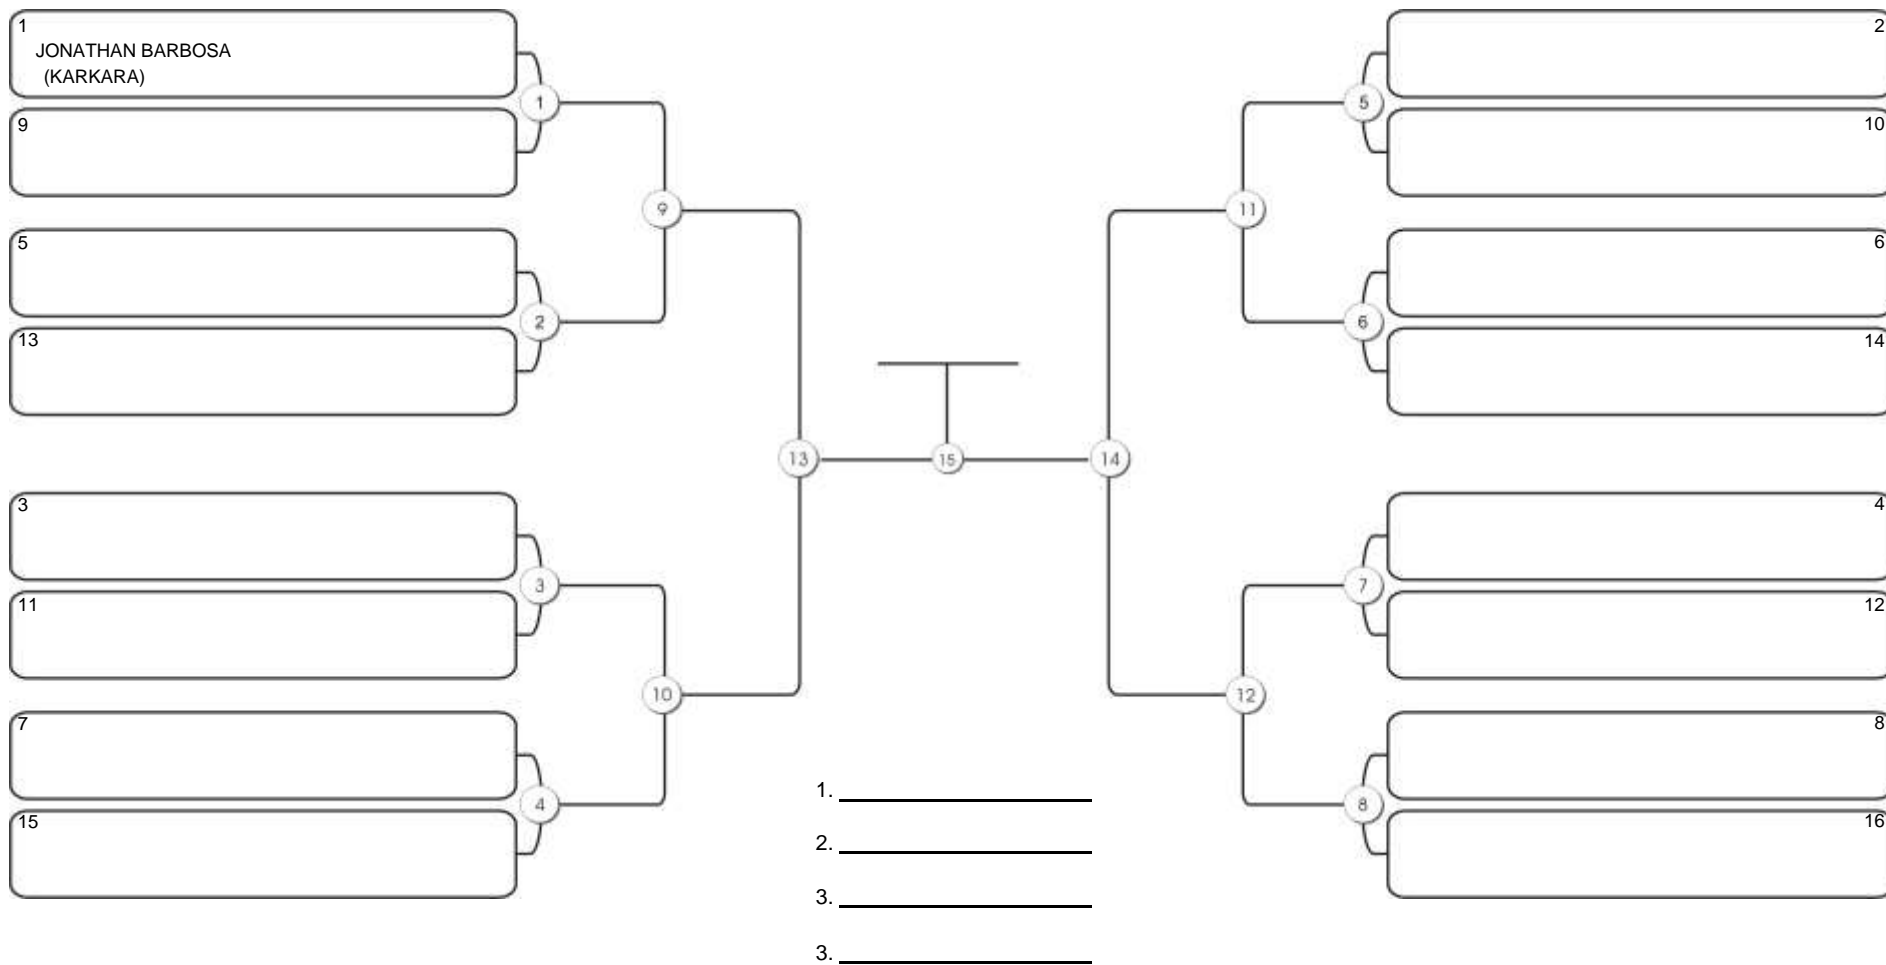

Taça Fortaleza 2024

Colégio Gustavo Braga, Fortaleza, Ceará, 09 jun 2024

JUVENIL 2007-2008 MASC AZUL PLUMA

Responsável: _____
Nome: _____
Assinatura: _____