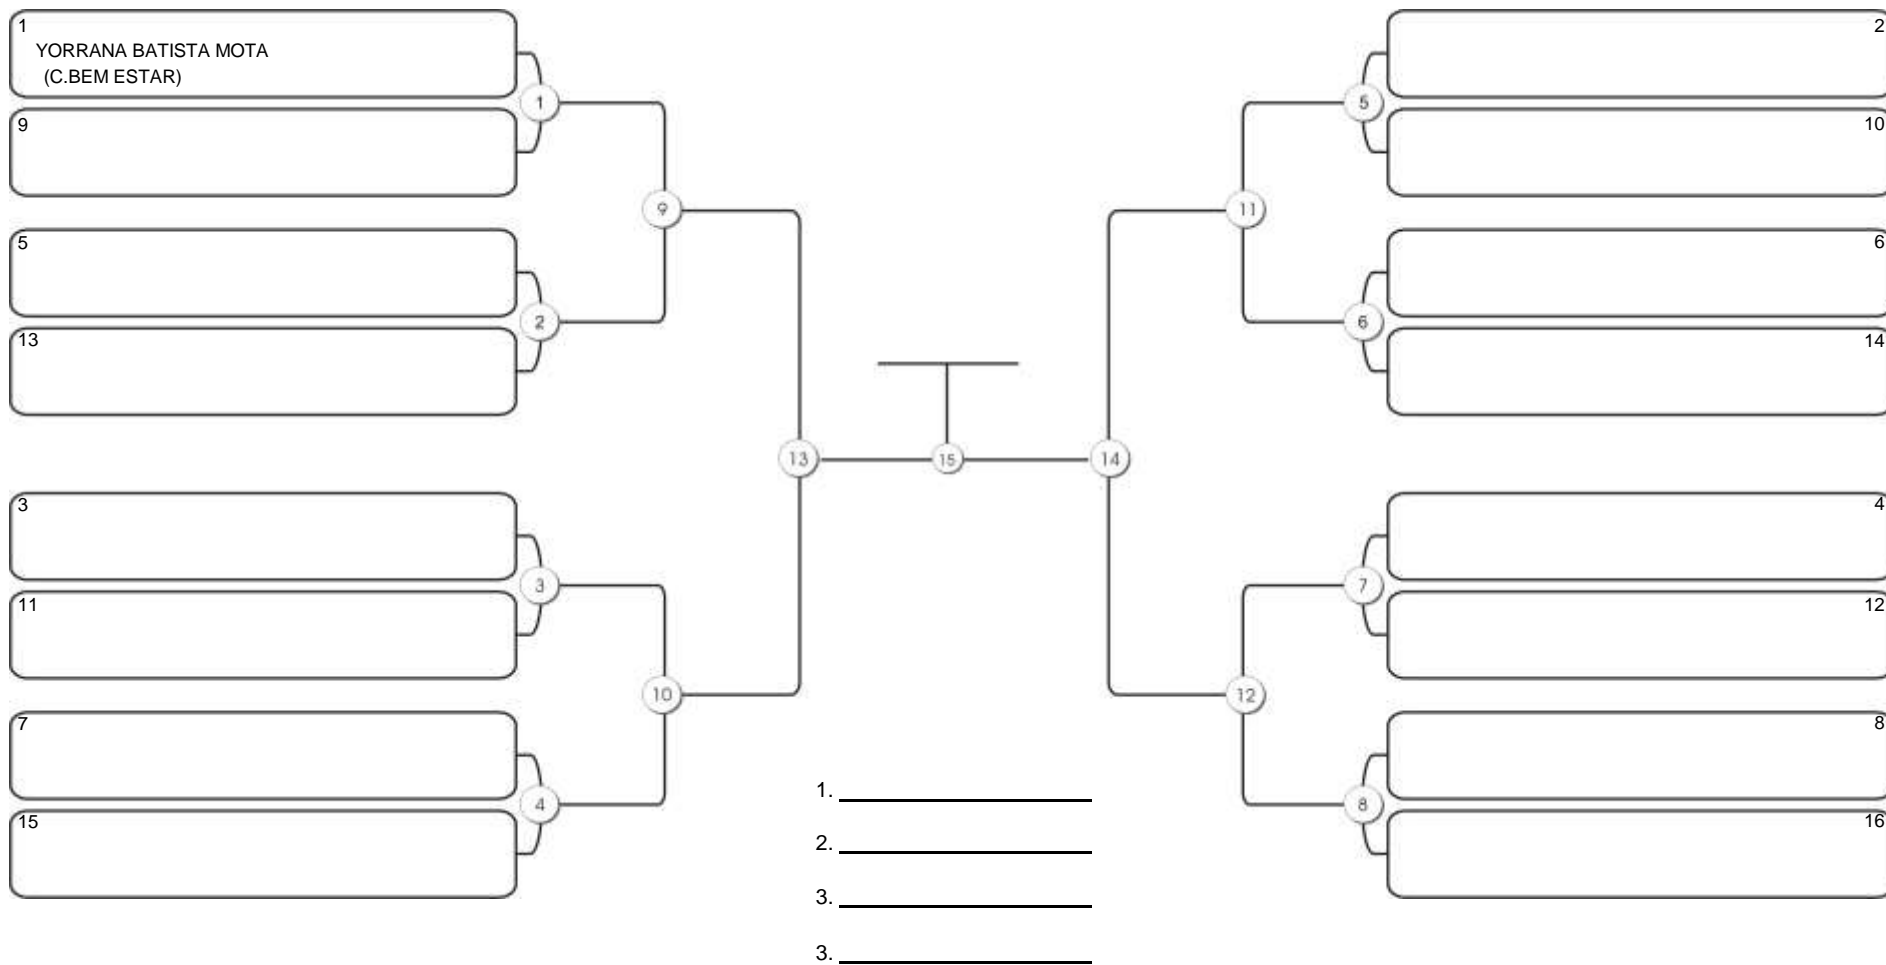

Taça Fortaleza 2024

Colégio Gustavo Braga, Fortaleza, Ceará, 09 jun 2024

#1 Competidores

JUVENIL 2007-2008 FEM BRANCA ABSOLUTO

Responsável: _____
Nome: _____
Assinatura: _____