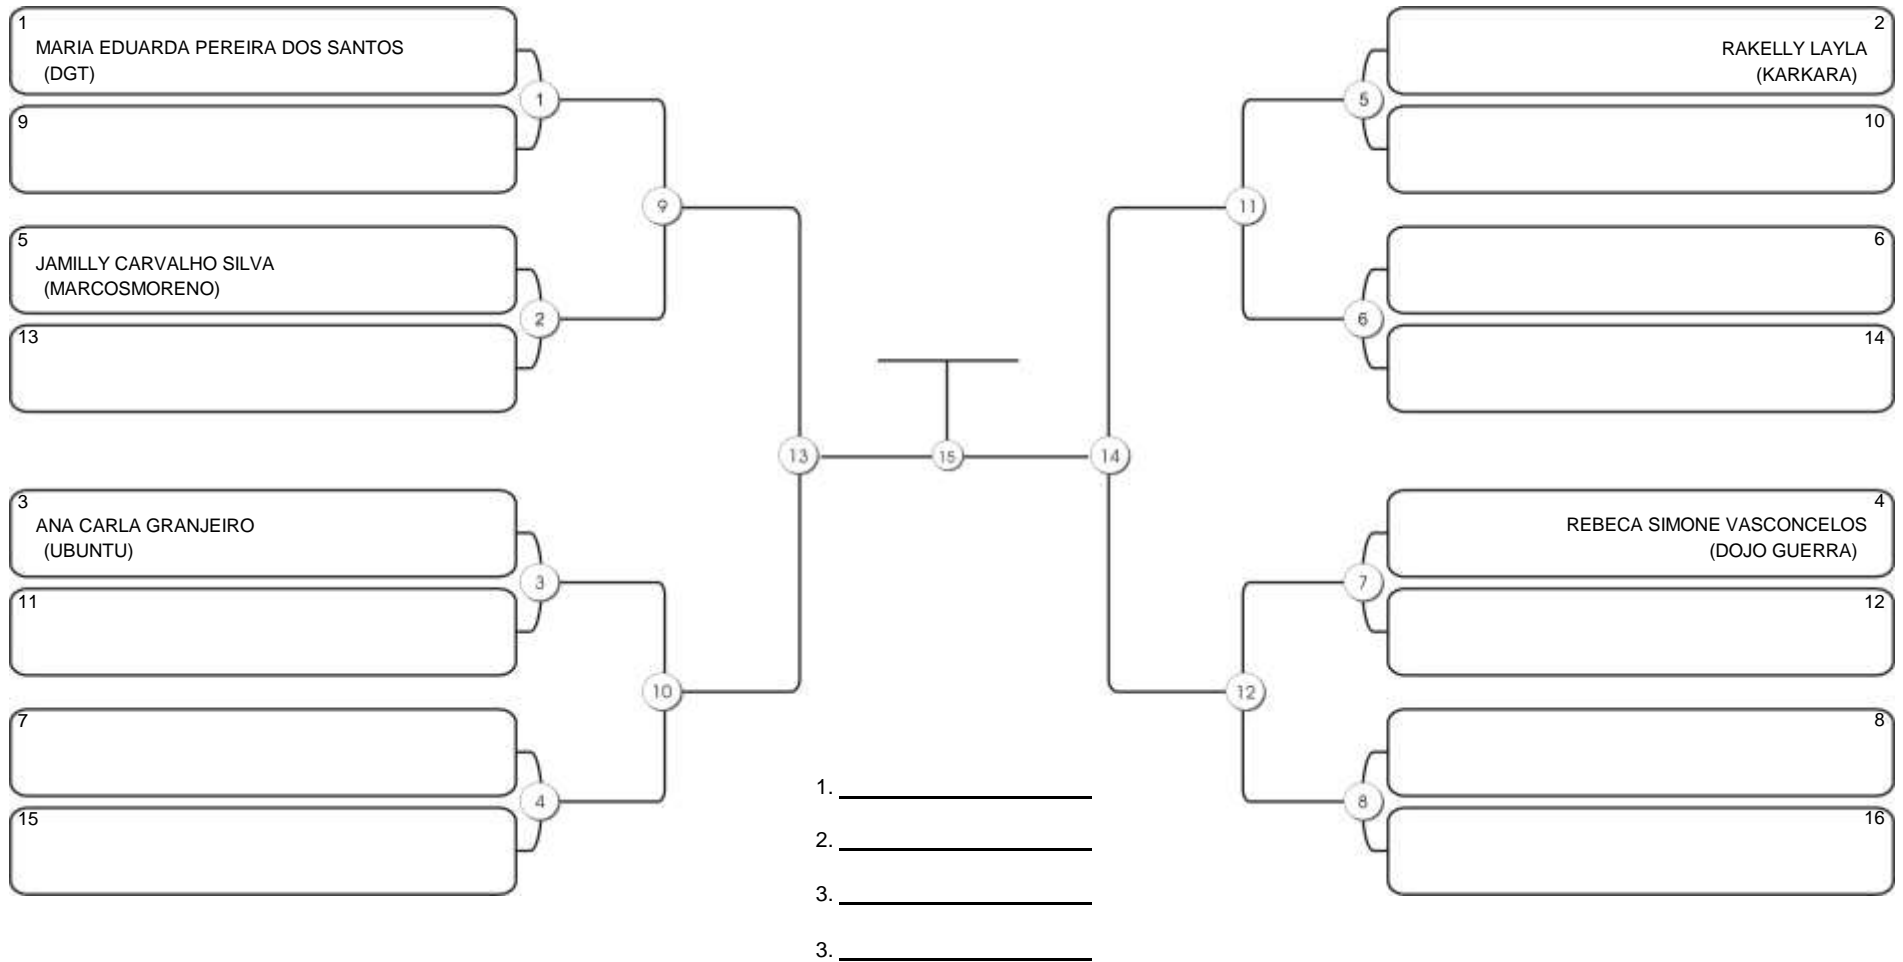

Taça Fortaleza 2024

Colégio Gustavo Braga, Fortaleza, Ceará, 09 jun 2024

INFANTO B 2009-2010 FEM AMAREL-LARANJA-VERDE MEIO-PESADO

Responsável: _____
Nome: _____
Assinatura: _____