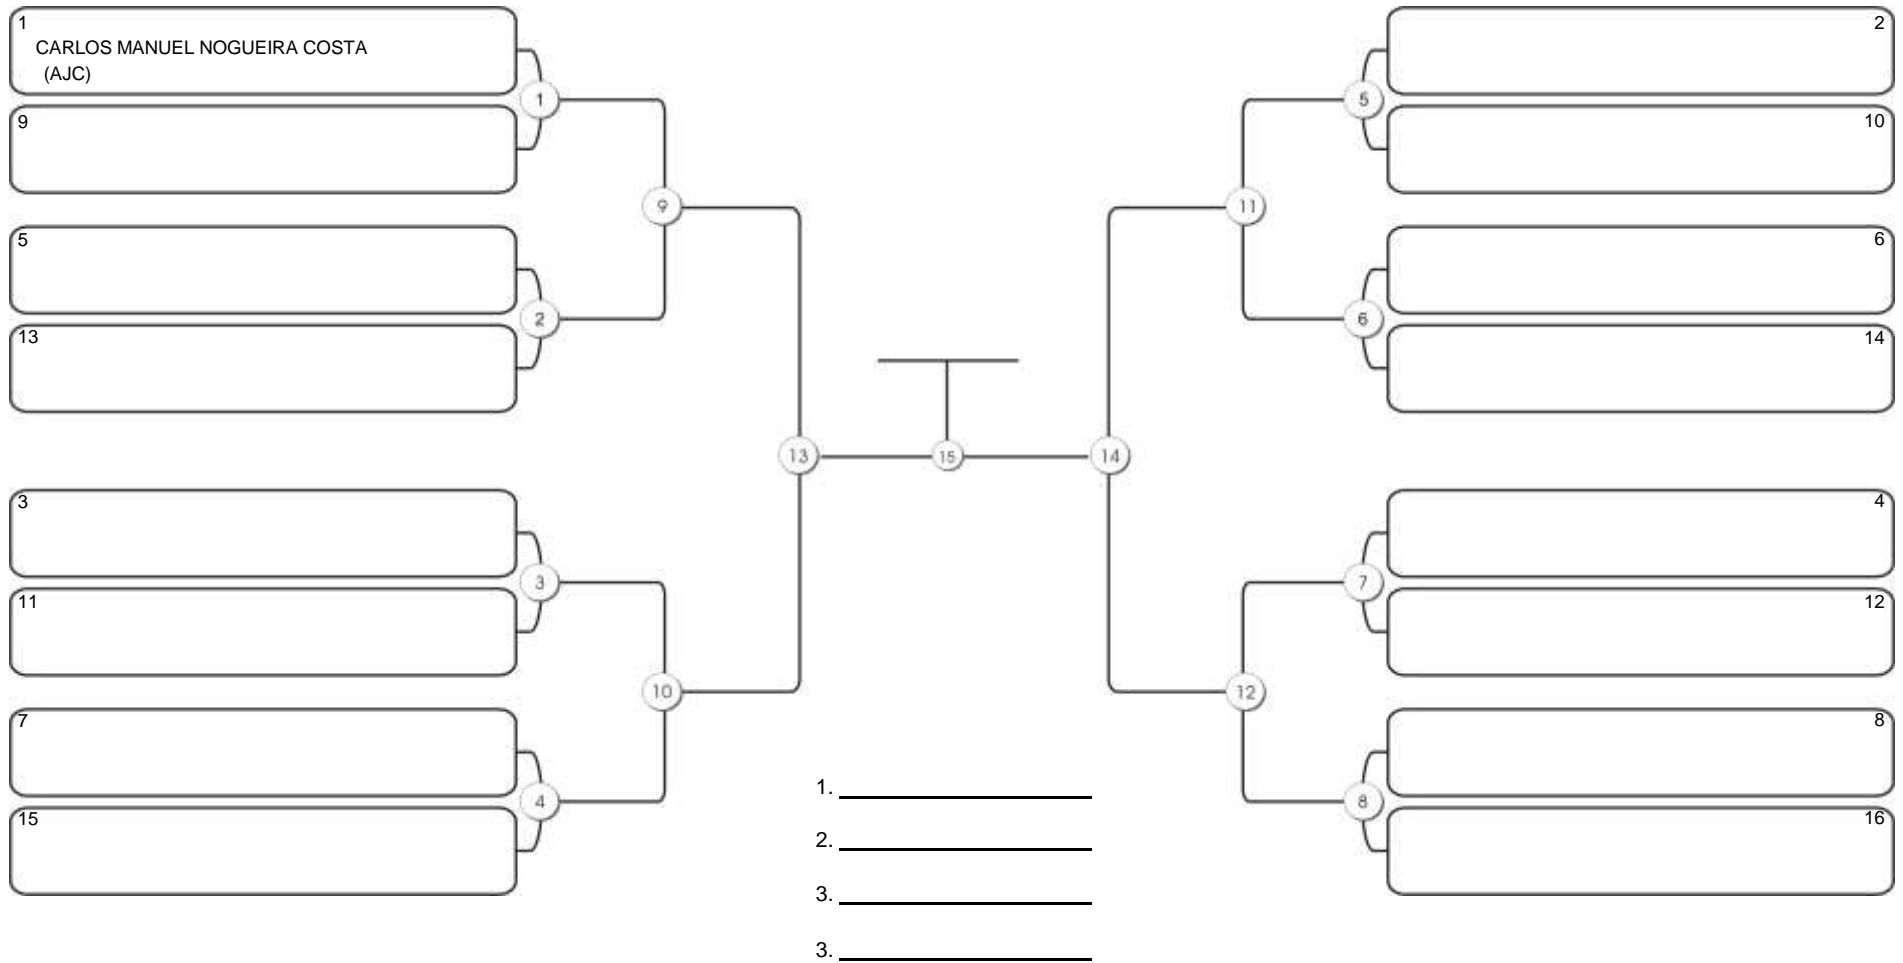

Taça Fortaleza 2024

Colégio Gustavo Braga, Fortaleza, Ceará, 09 jun 2024

PRÉ-MIRIM 2019-2020 MASC BRANCA-CINZA MEIO-PESADO

Responsável: _____
Nome: _____
Assinatura: _____