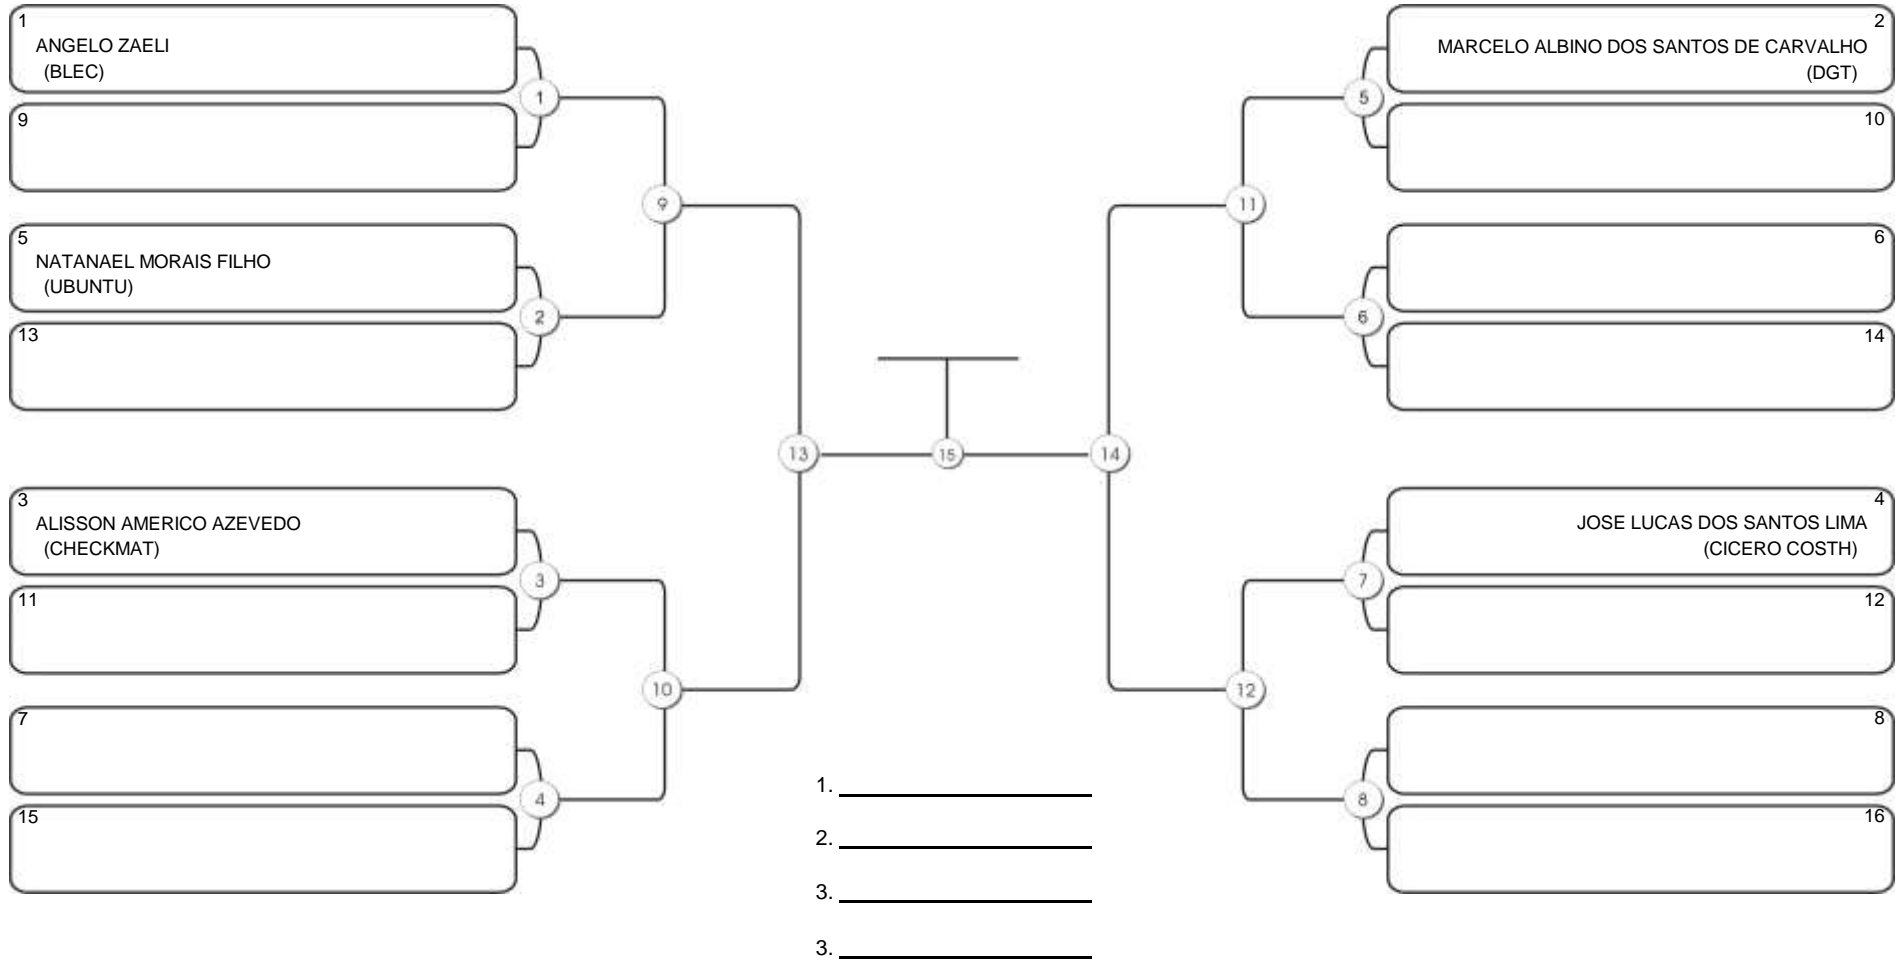

Taça Fortaleza 2024

Colégio Gustavo Braga, Fortaleza, Ceará, 09 jun 2024

ADULTO MASC BRANCA PESADO

Responsável: _____
Nome: _____
Assinatura: _____