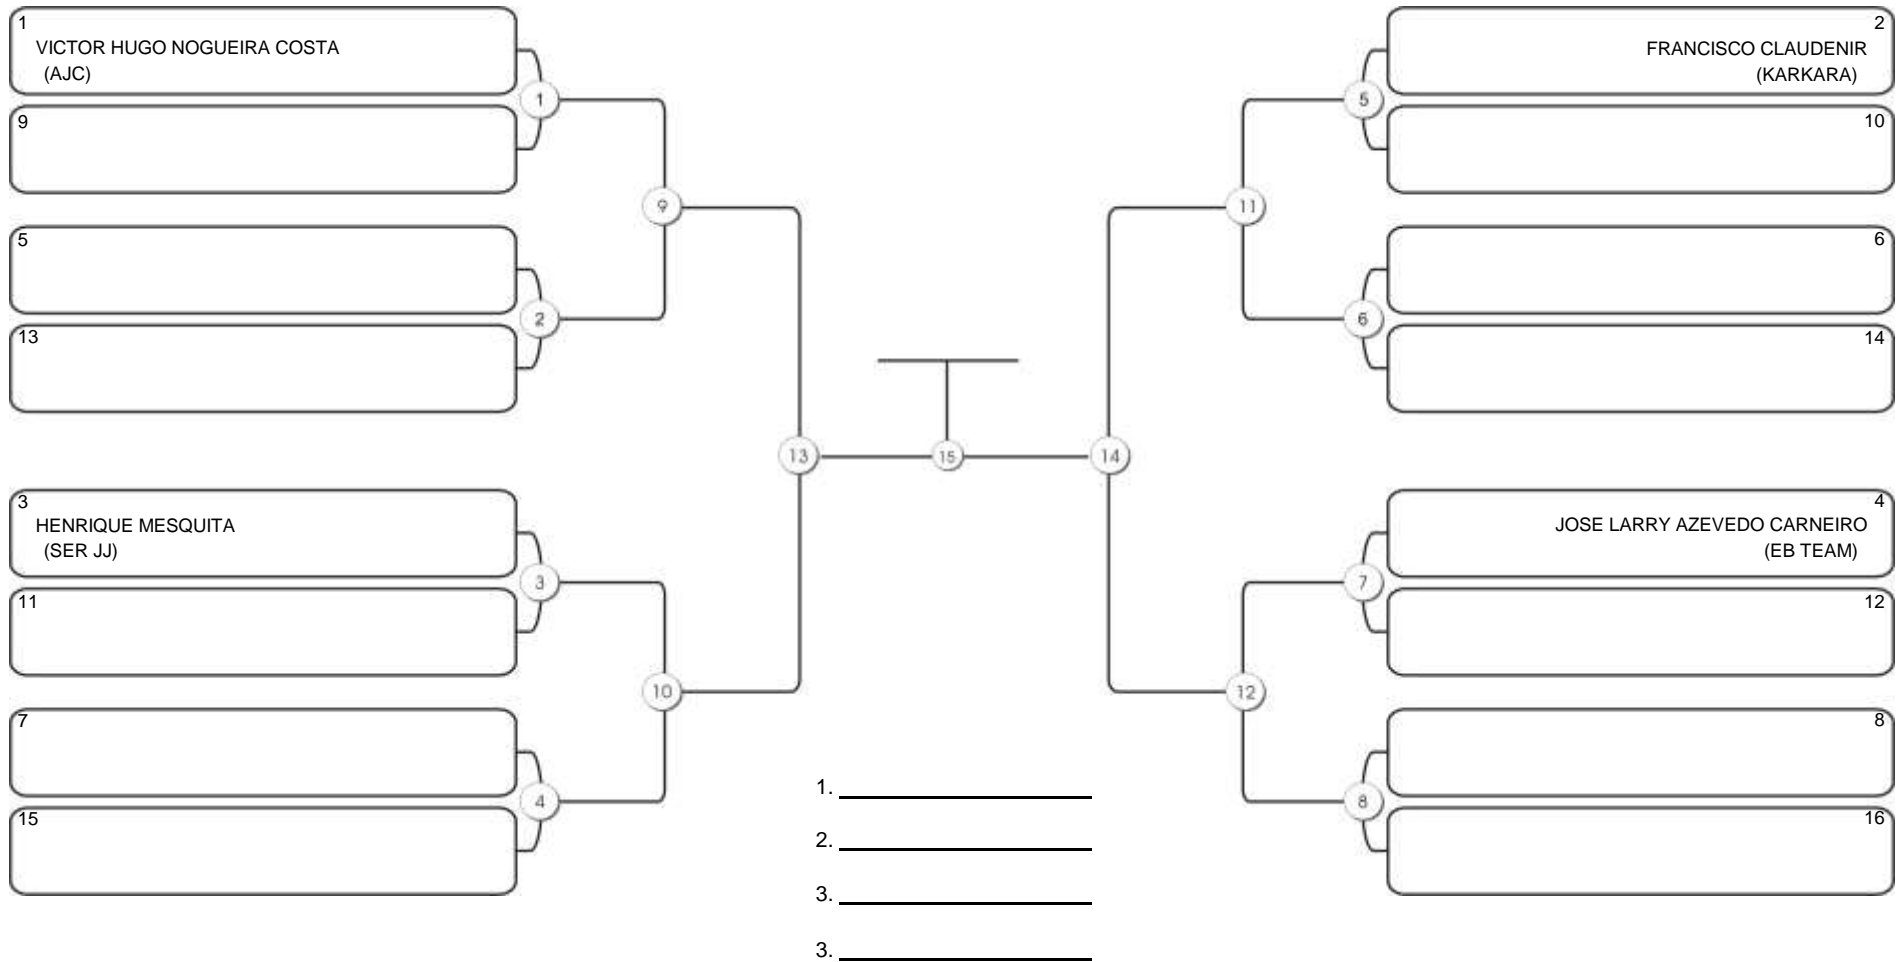

Taça Fortaleza 2024

Colégio Gustavo Braga, Fortaleza, Ceará, 09 jun 2024

INFANTIL A 2015-2016 MASC BRANCA-CINZA MÉDIO

Responsável: _____
Nome: _____
Assinatura: _____