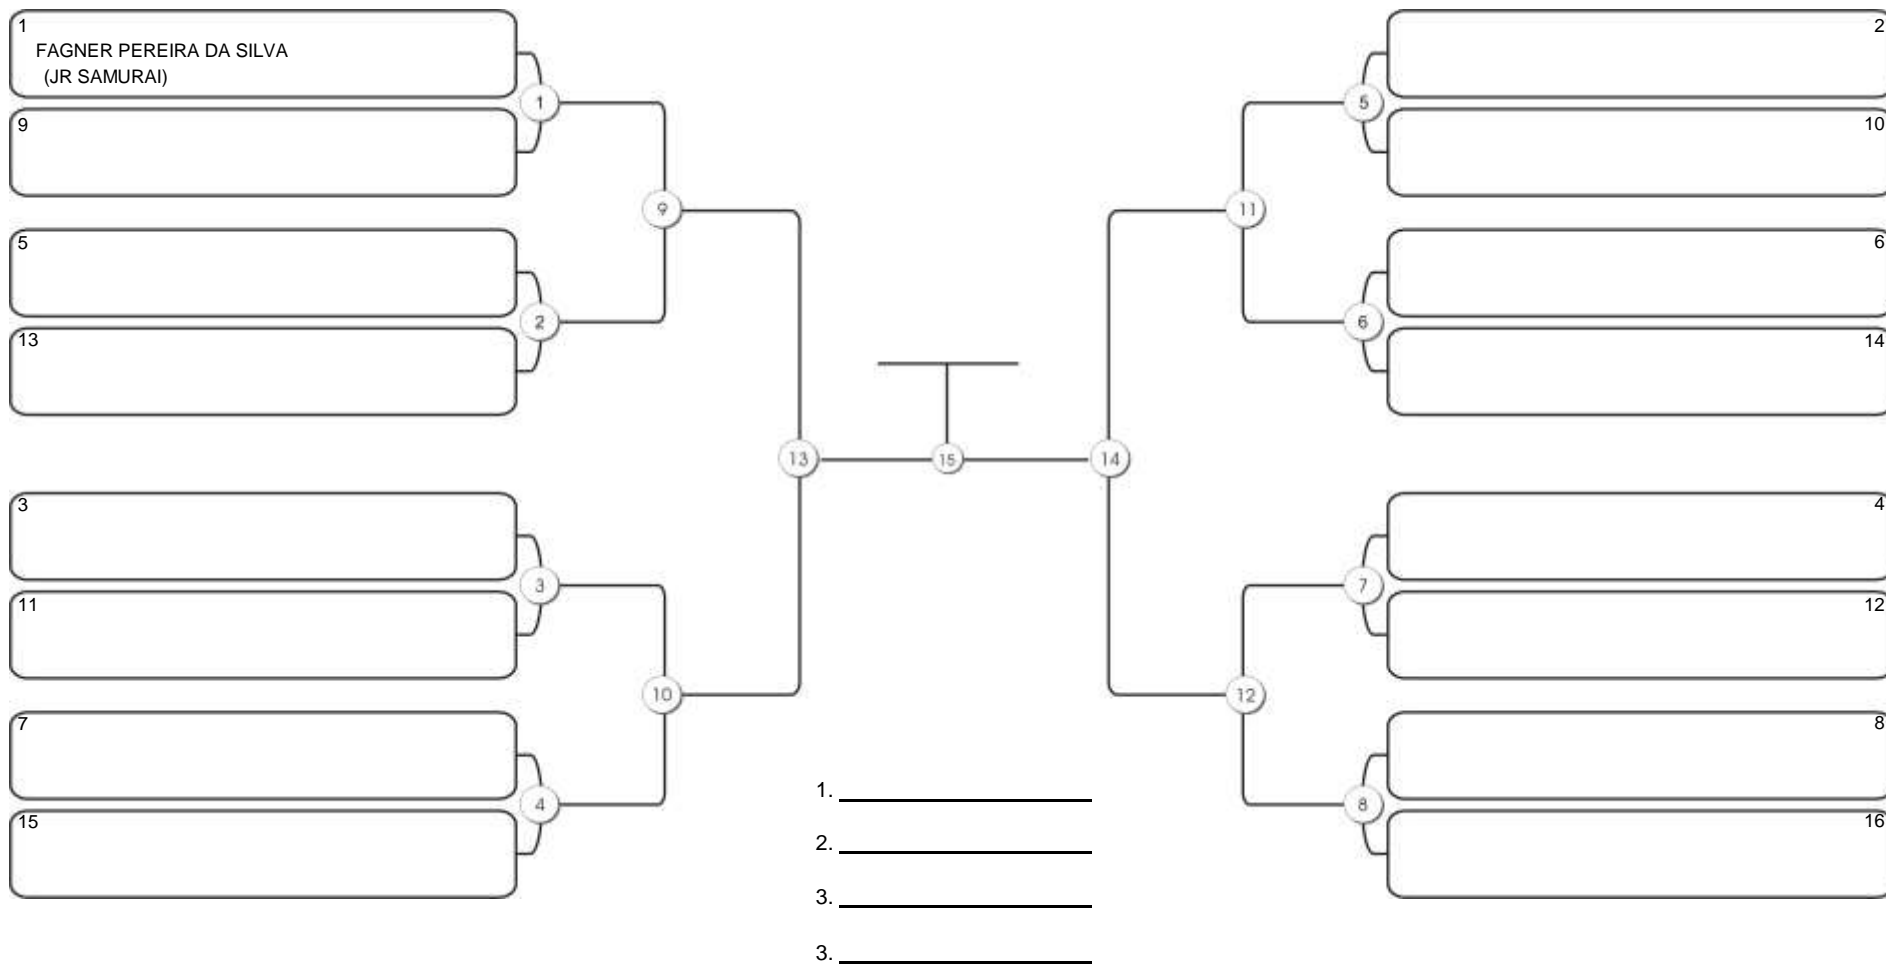

Taça Fortaleza 2024

Colégio Gustavo Braga, Fortaleza, Ceará, 09 jun 2024

SÊNIOR 1 MASC MARROM PESADO

Responsável: _____
Nome: _____
Assinatura: _____