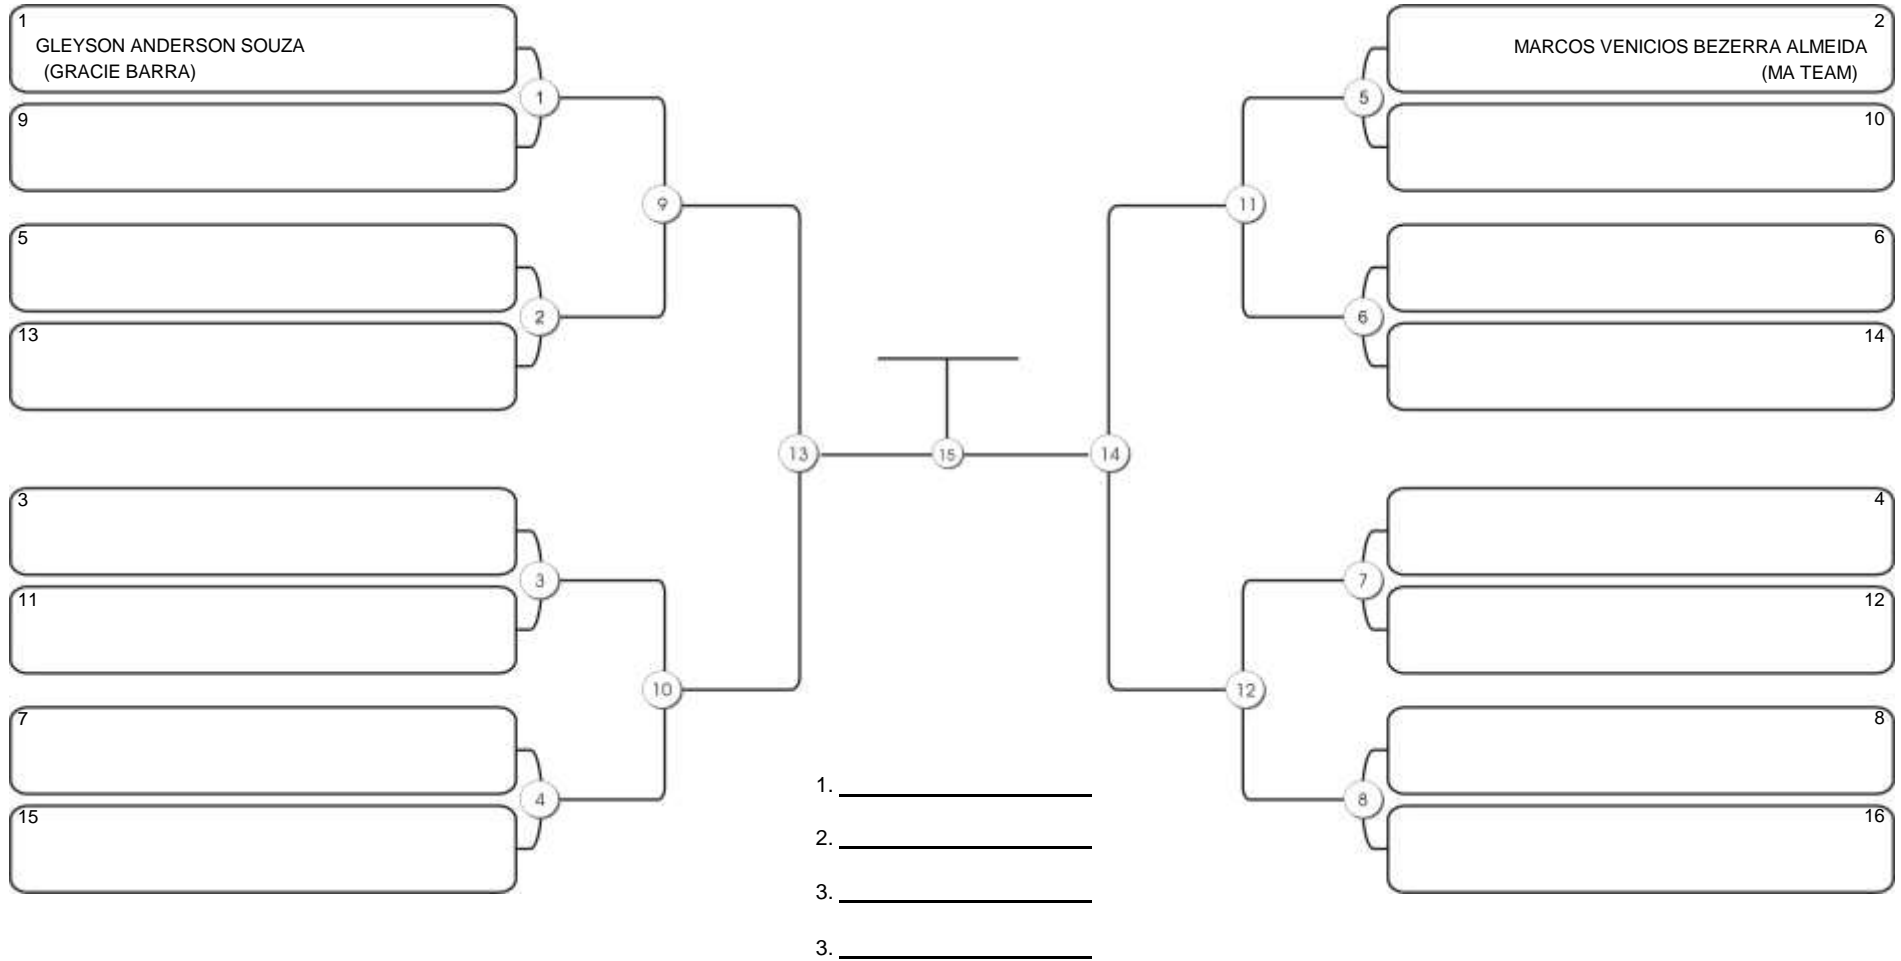

Taça Fortaleza 2024

Colégio Gustavo Braga, Fortaleza, Ceará, 09 jun 2024

#2 Competidores

SÊNIOR 1 MASC PRETA ABSOLUTO

Responsável: _____
Nome: _____
Assinatura: _____