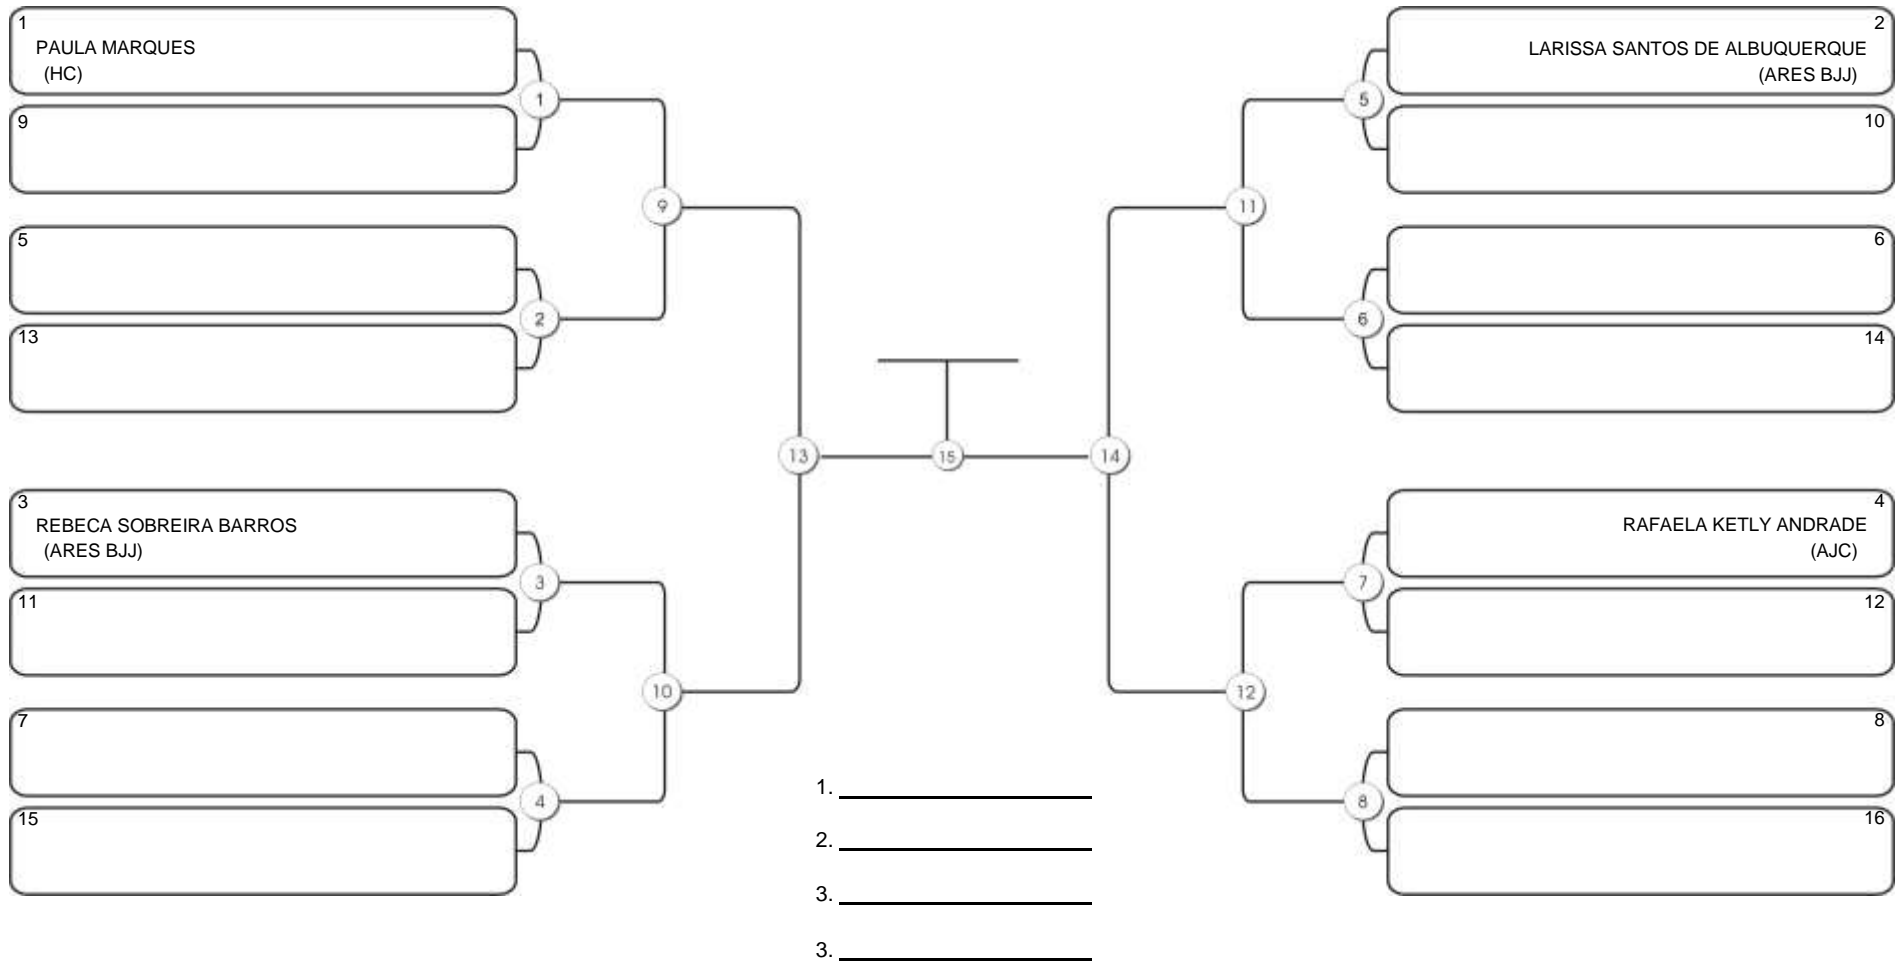

Taça Fortaleza 2024

Colégio Gustavo Braga, Fortaleza, Ceará, 09 jun 2024

ADULTO FEM AZUL PENA

Responsável: _____
Nome: _____
Assinatura: _____