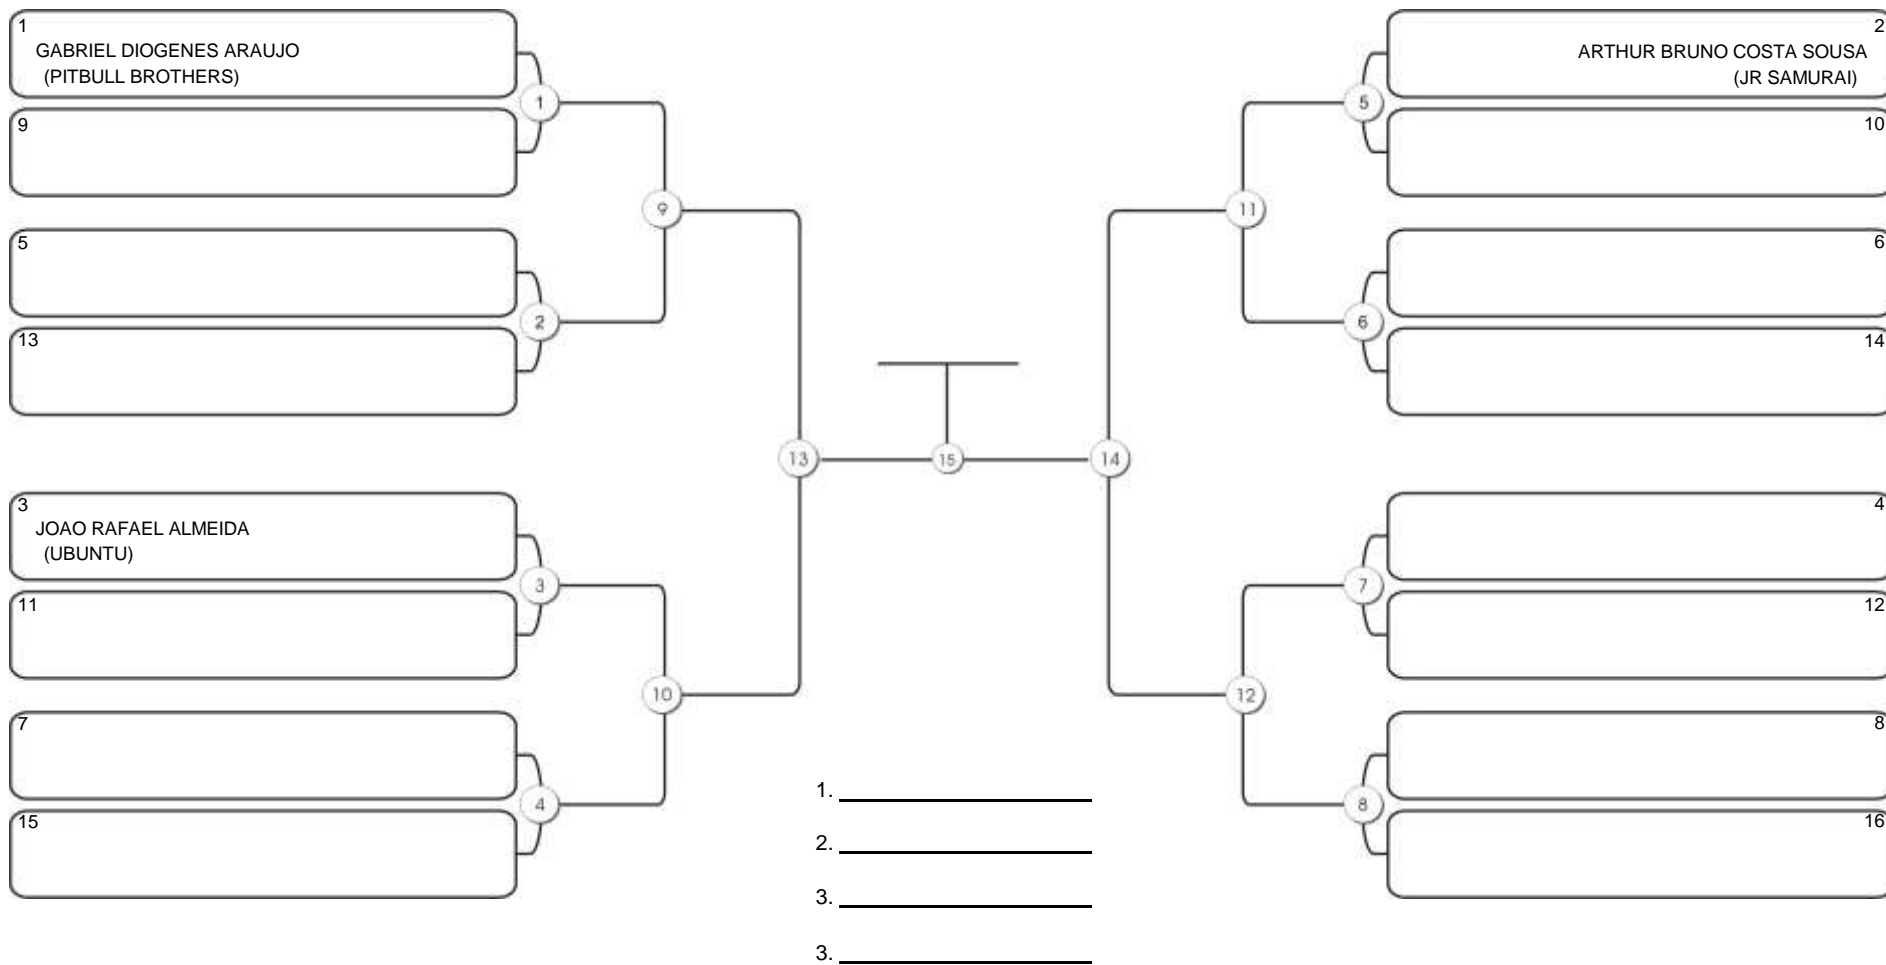

Taça Fortaleza 2024

Colégio Gustavo Braga, Fortaleza, Ceará, 09 jun 2024

INFANTO A 2011-2012 MASC BRANCA-CINZA LEVE

Responsável: _____
Nome: _____
Assinatura: _____