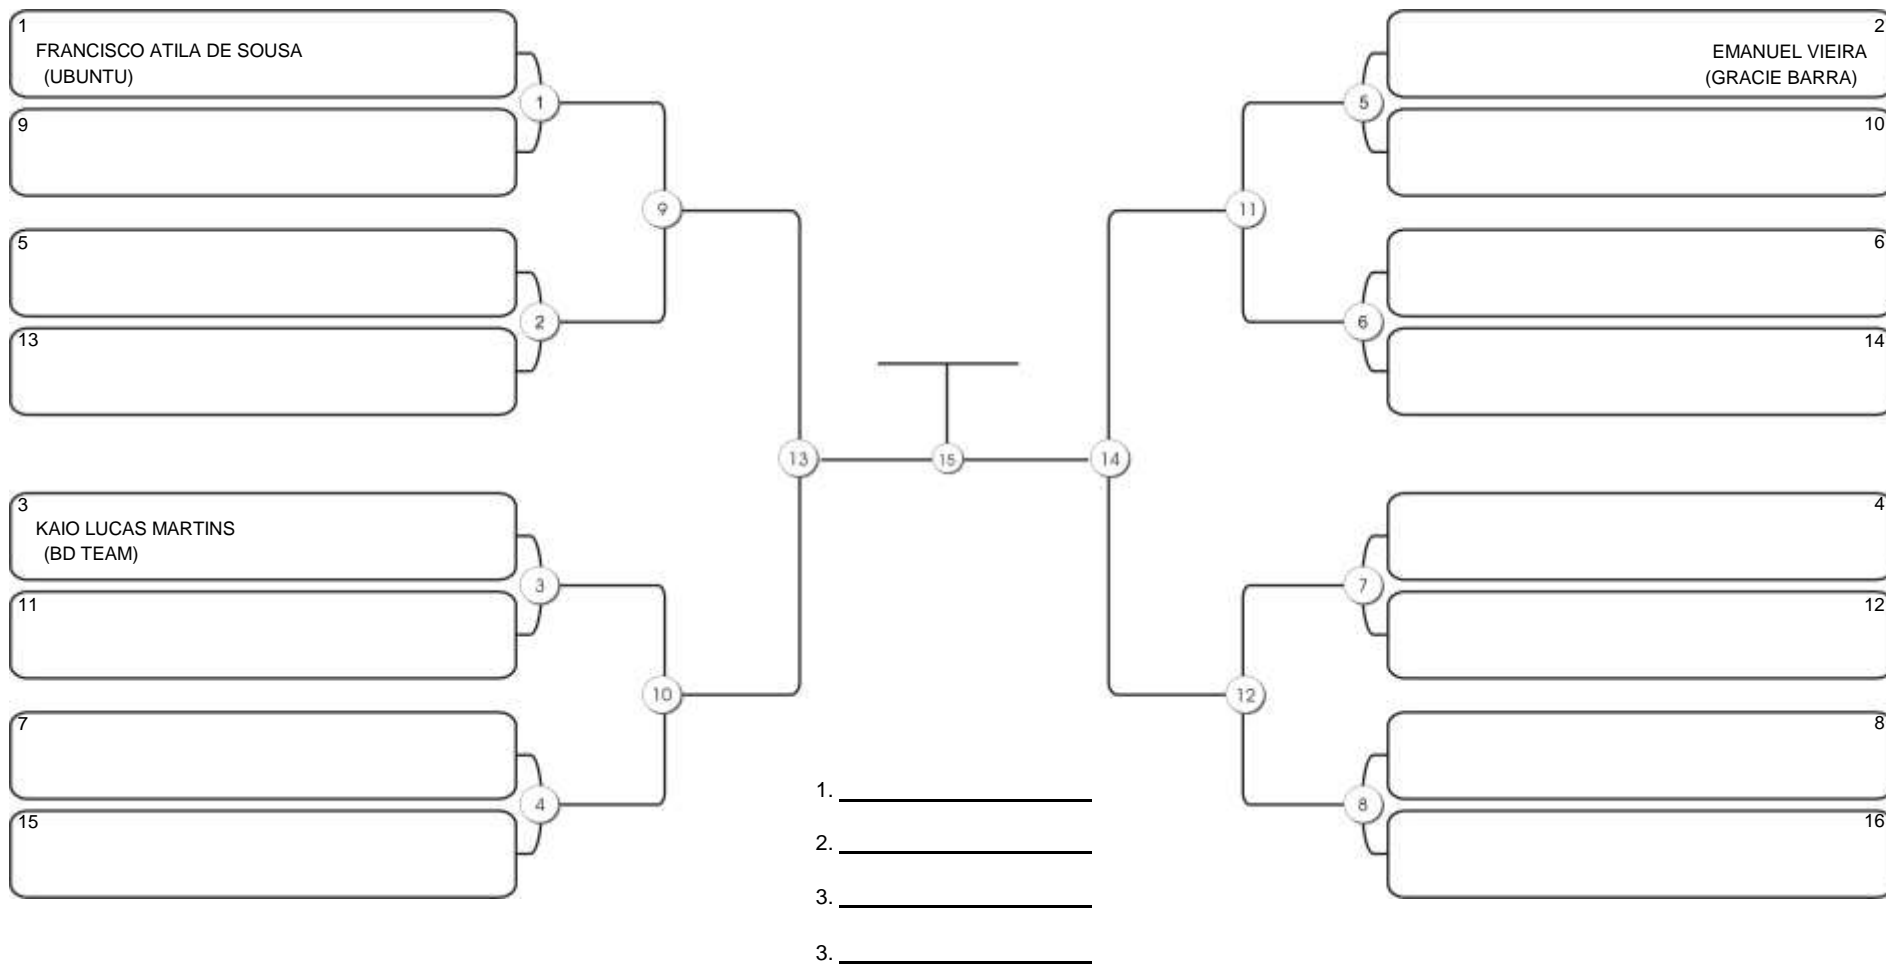

Taça Fortaleza 2024

Colégio Gustavo Braga, Fortaleza, Ceará, 09 jun 2024

ADULTO MASC AZUL MEIO-PESADO

Responsável: _____
Nome: _____
Assinatura: _____