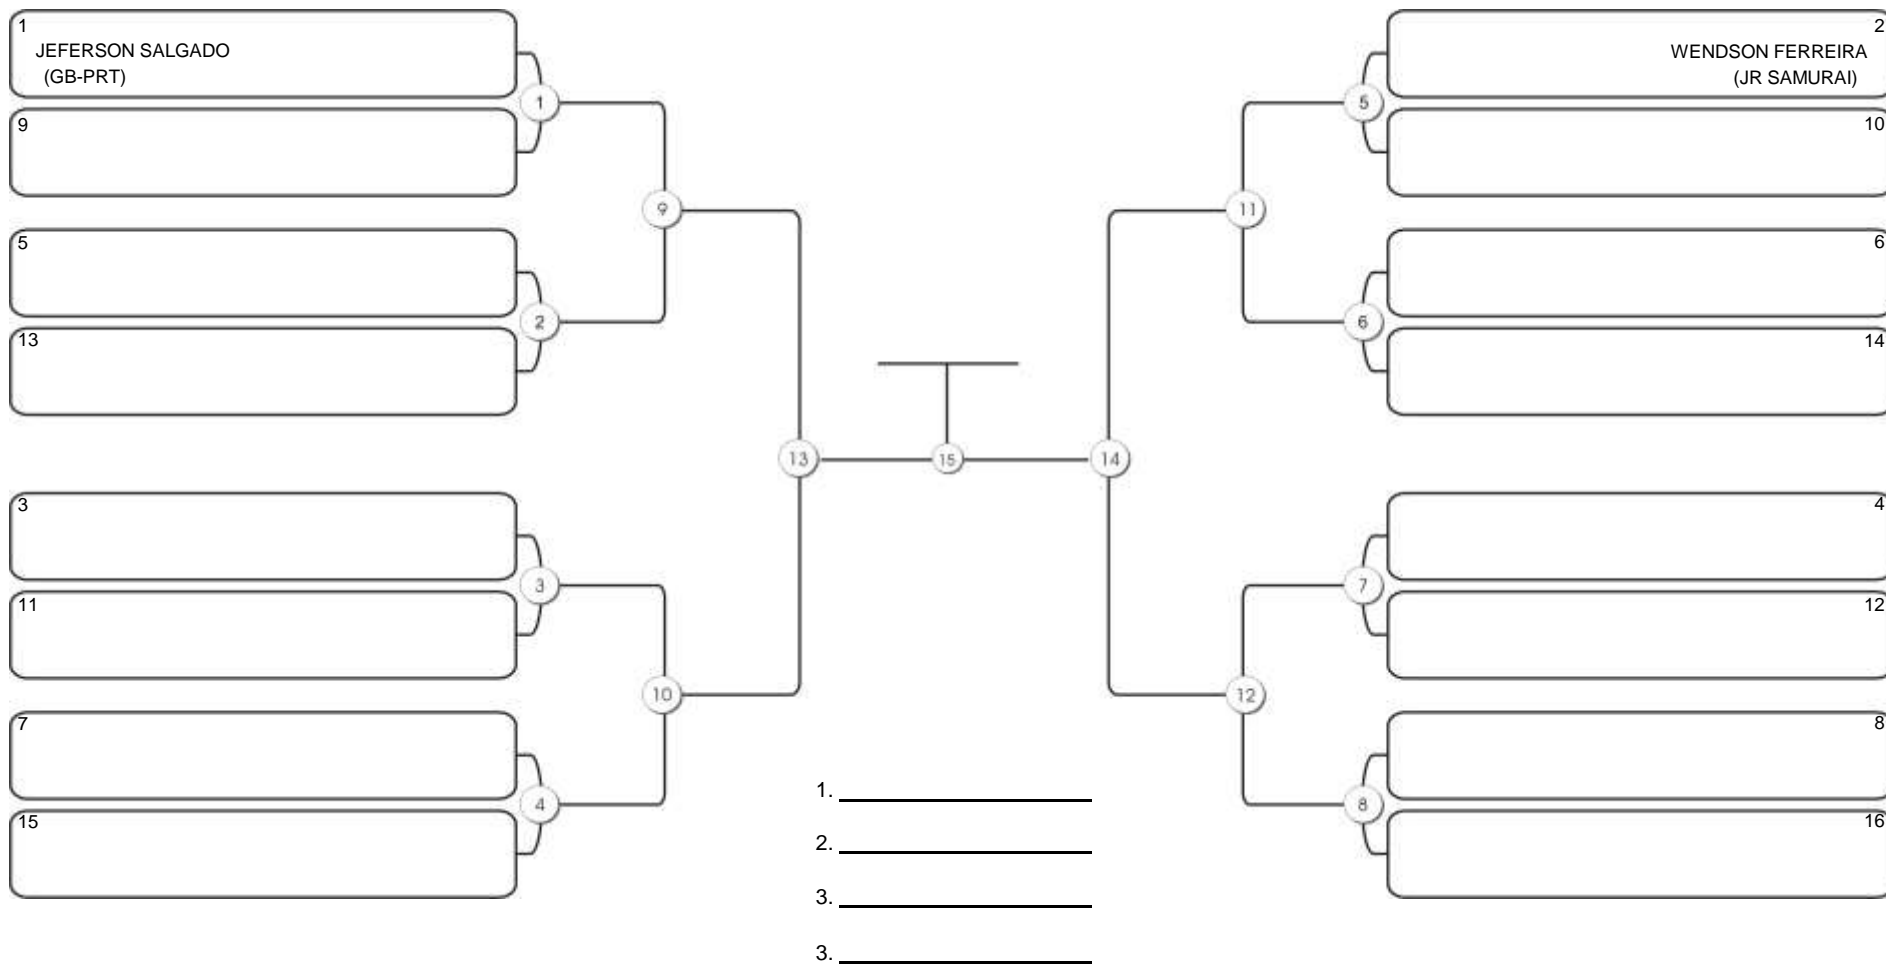

Taça Fortaleza 2024

Colégio Gustavo Braga, Fortaleza, Ceará, 09 jun 2024

NO GI ADULTO MASC BRANCA SUPER-PESADO

Responsável: _____
Nome: _____
Assinatura: _____