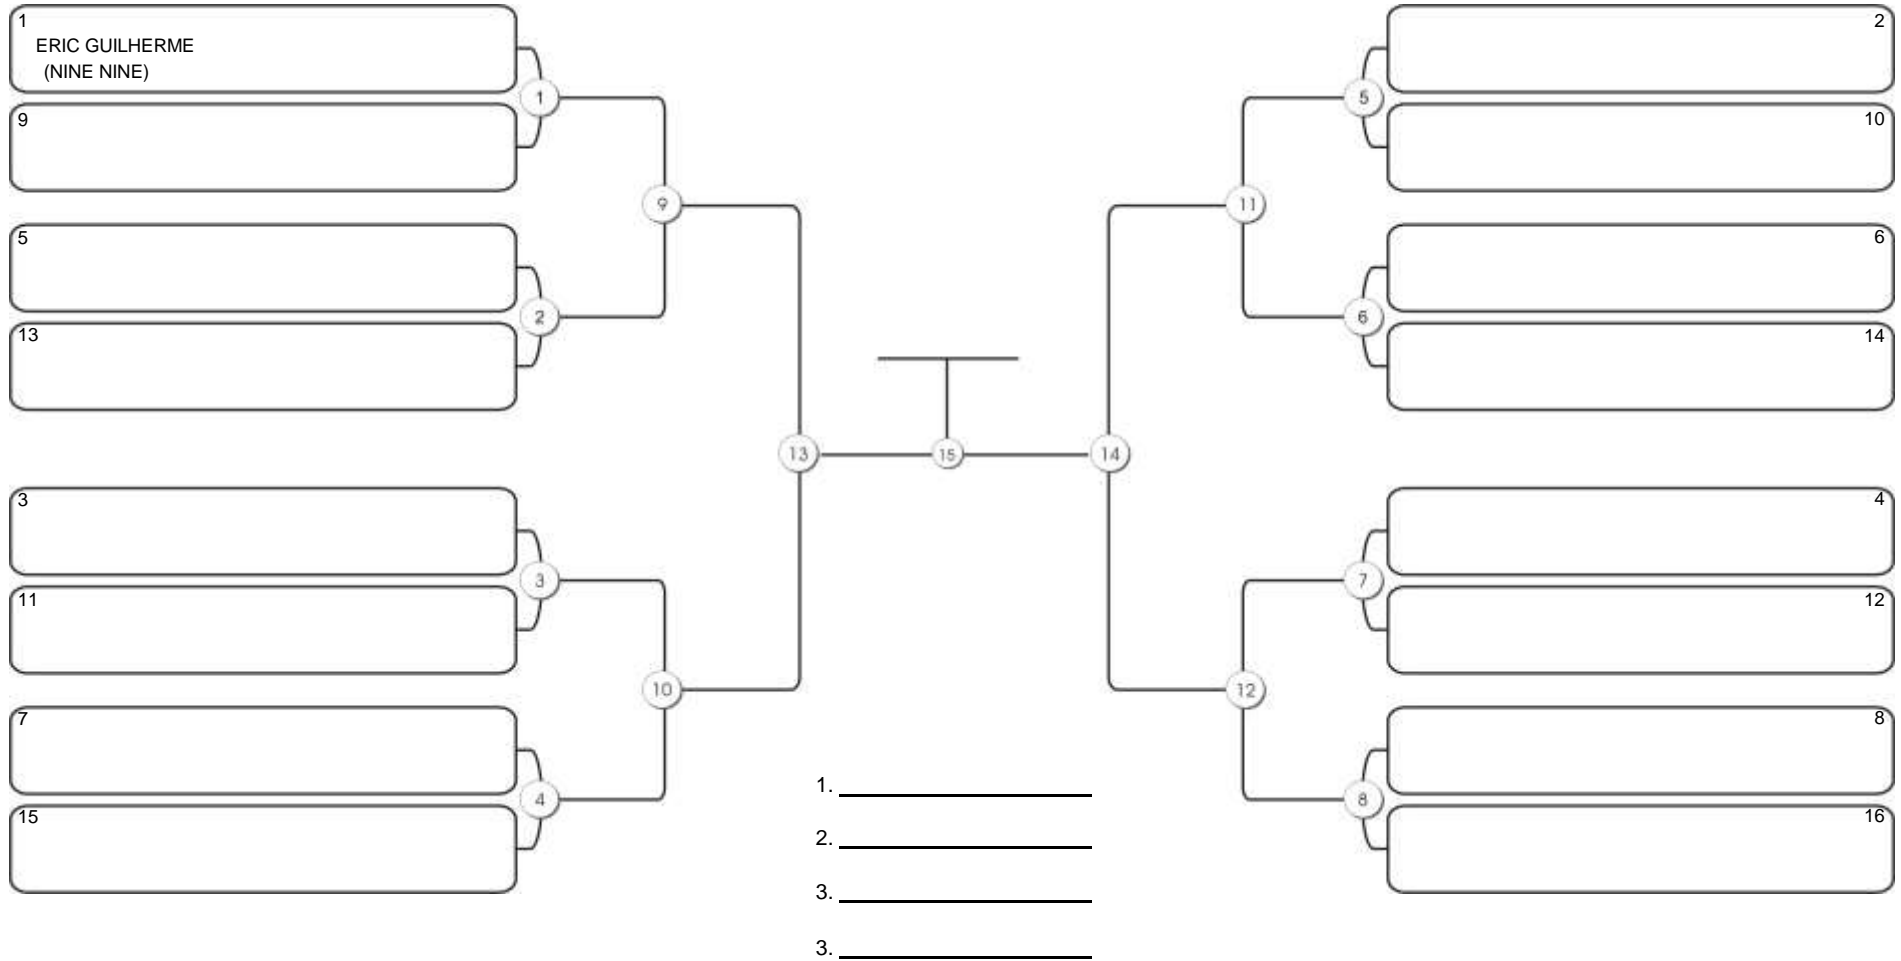

Taça Fortaleza 2024

Colégio Gustavo Braga, Fortaleza, Ceará, 09 jun 2024

NO GI ADULTO MASC PRETA MEIO-PESADO

Responsável: _____
Nome: _____
Assinatura: _____