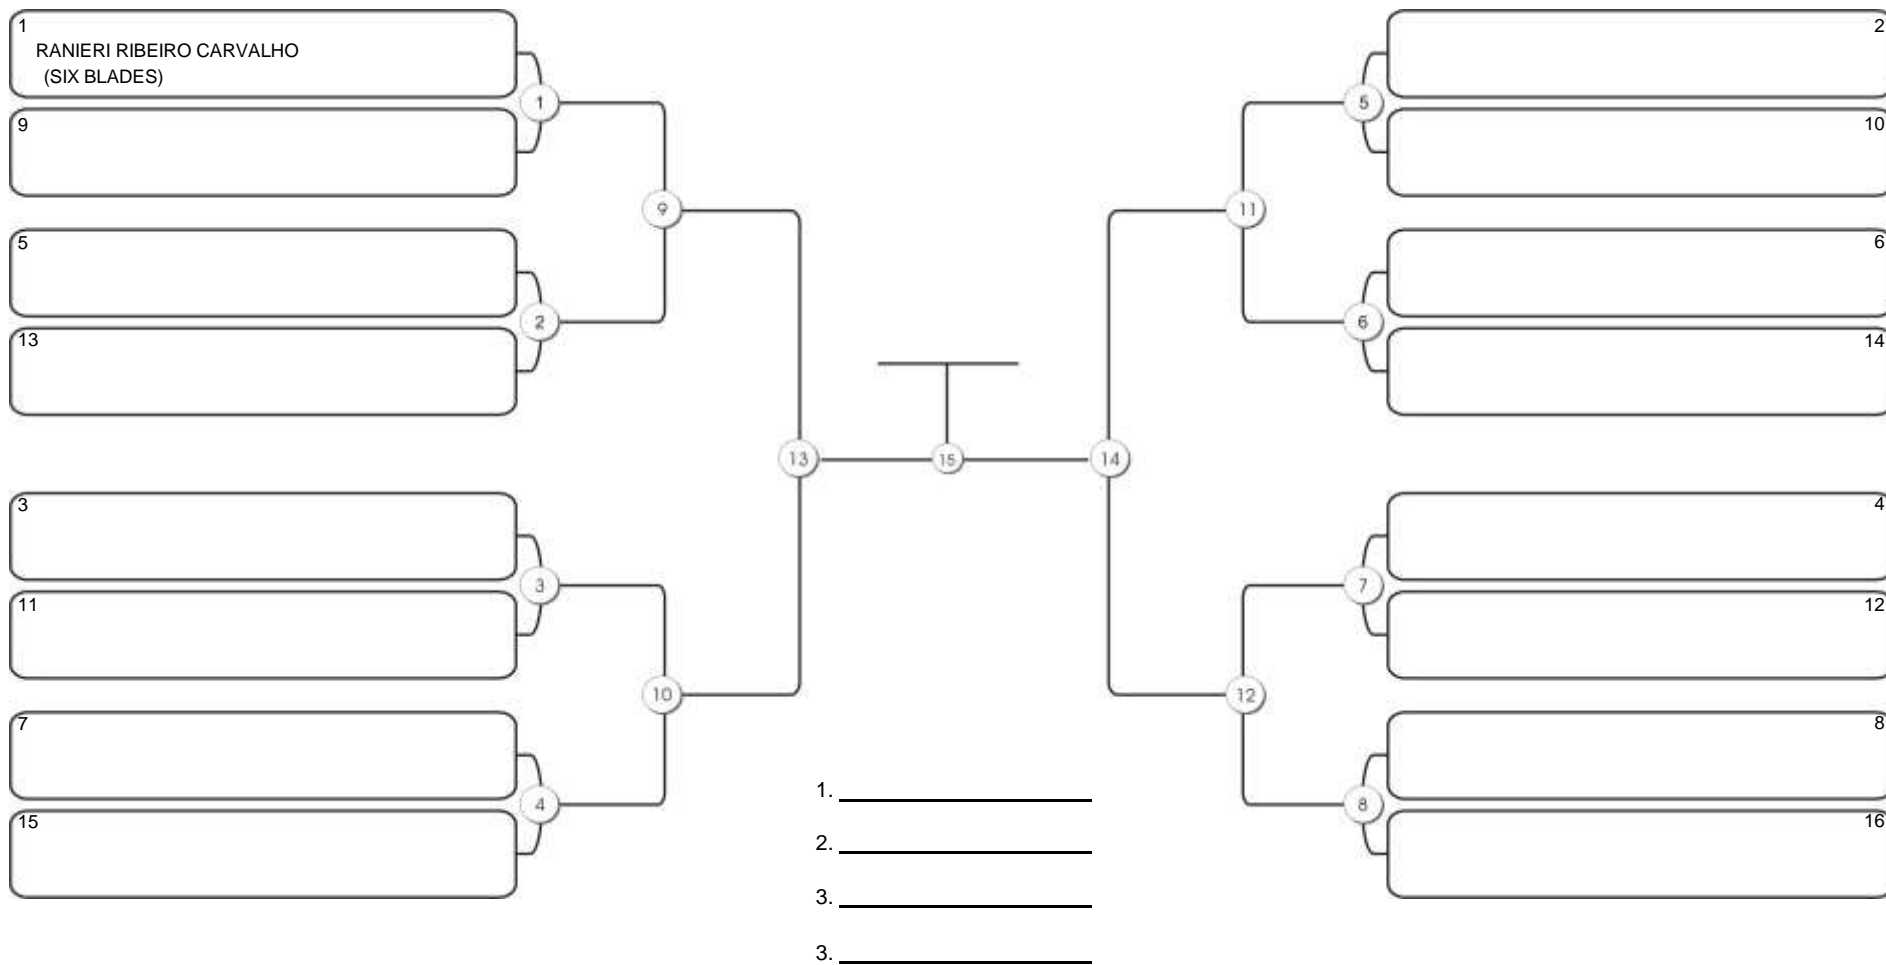

Taça Fortaleza 2024

Colégio Gustavo Braga, Fortaleza, Ceará, 09 jun 2024

#1 Competidores

SÊNIOR 1 MASC BRANCA ABSOLUTO

Responsável: _____
Nome: _____
Assinatura: _____