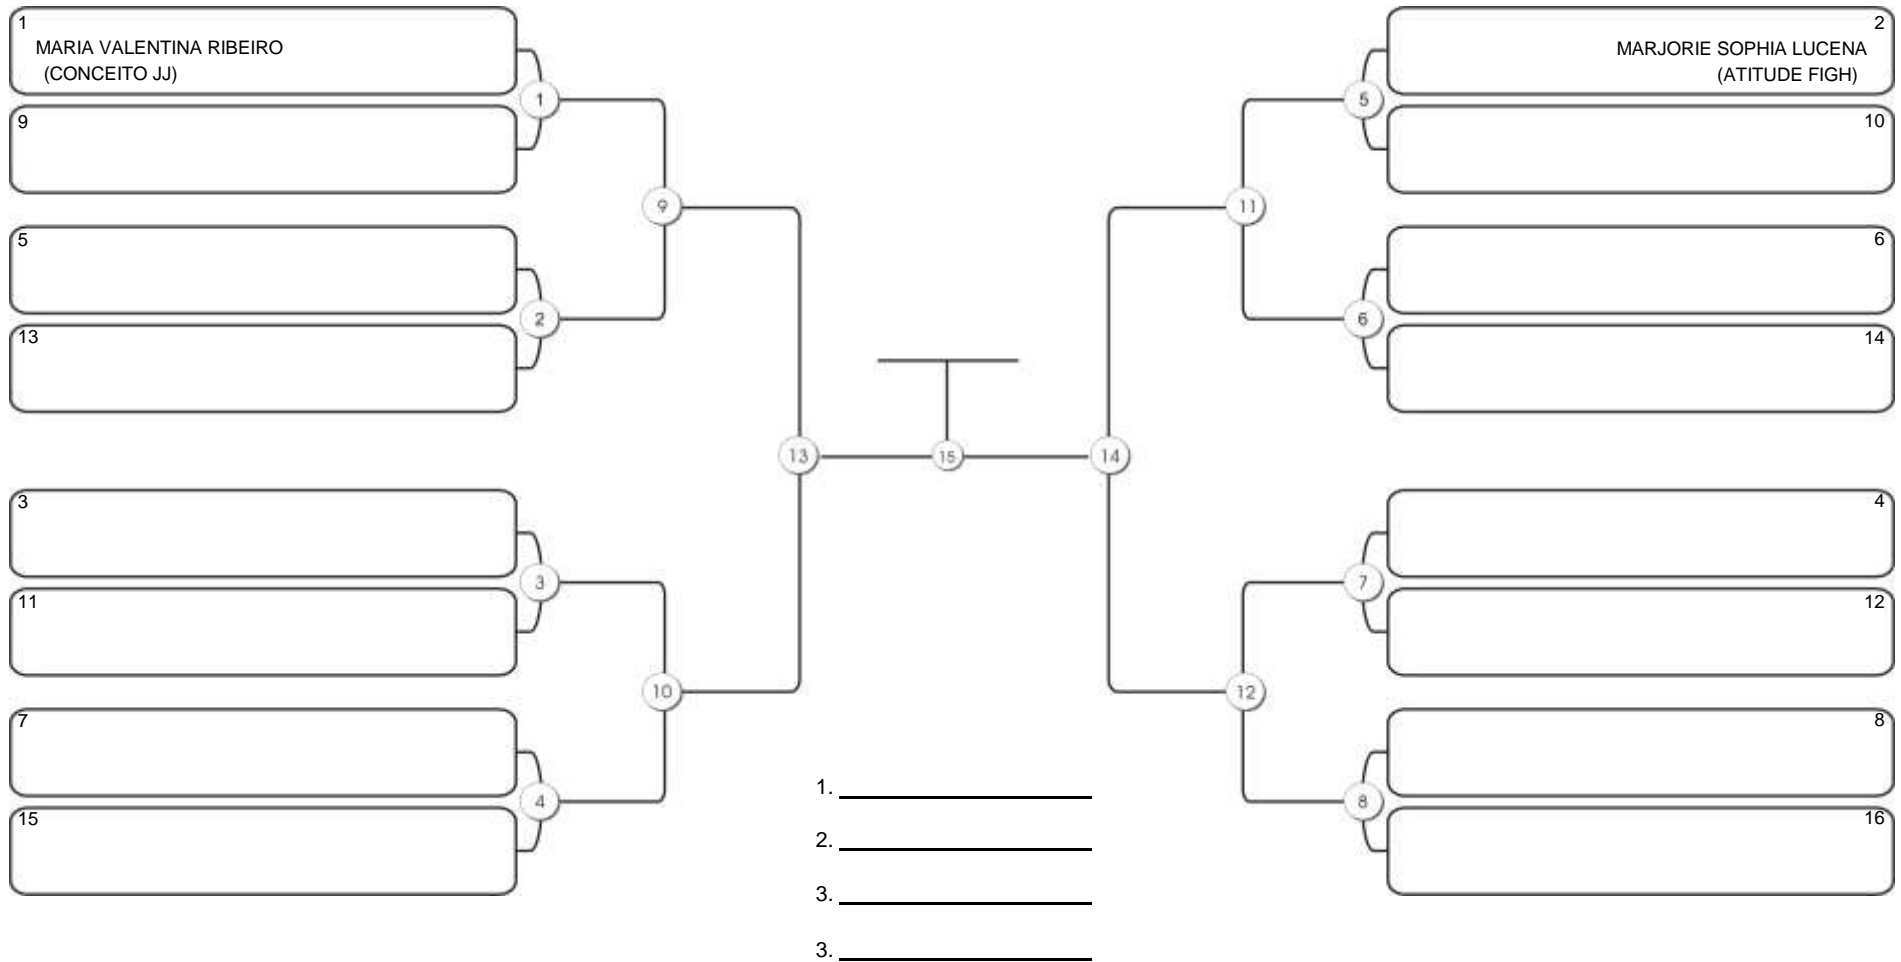

Taça Fortaleza 2024

Colégio Gustavo Braga, Fortaleza, Ceará, 09 jun 2024

INFANTIL A 2015-2016 FEM BRANCA-CINZA PESADO

Responsável: _____
Nome: _____
Assinatura: _____