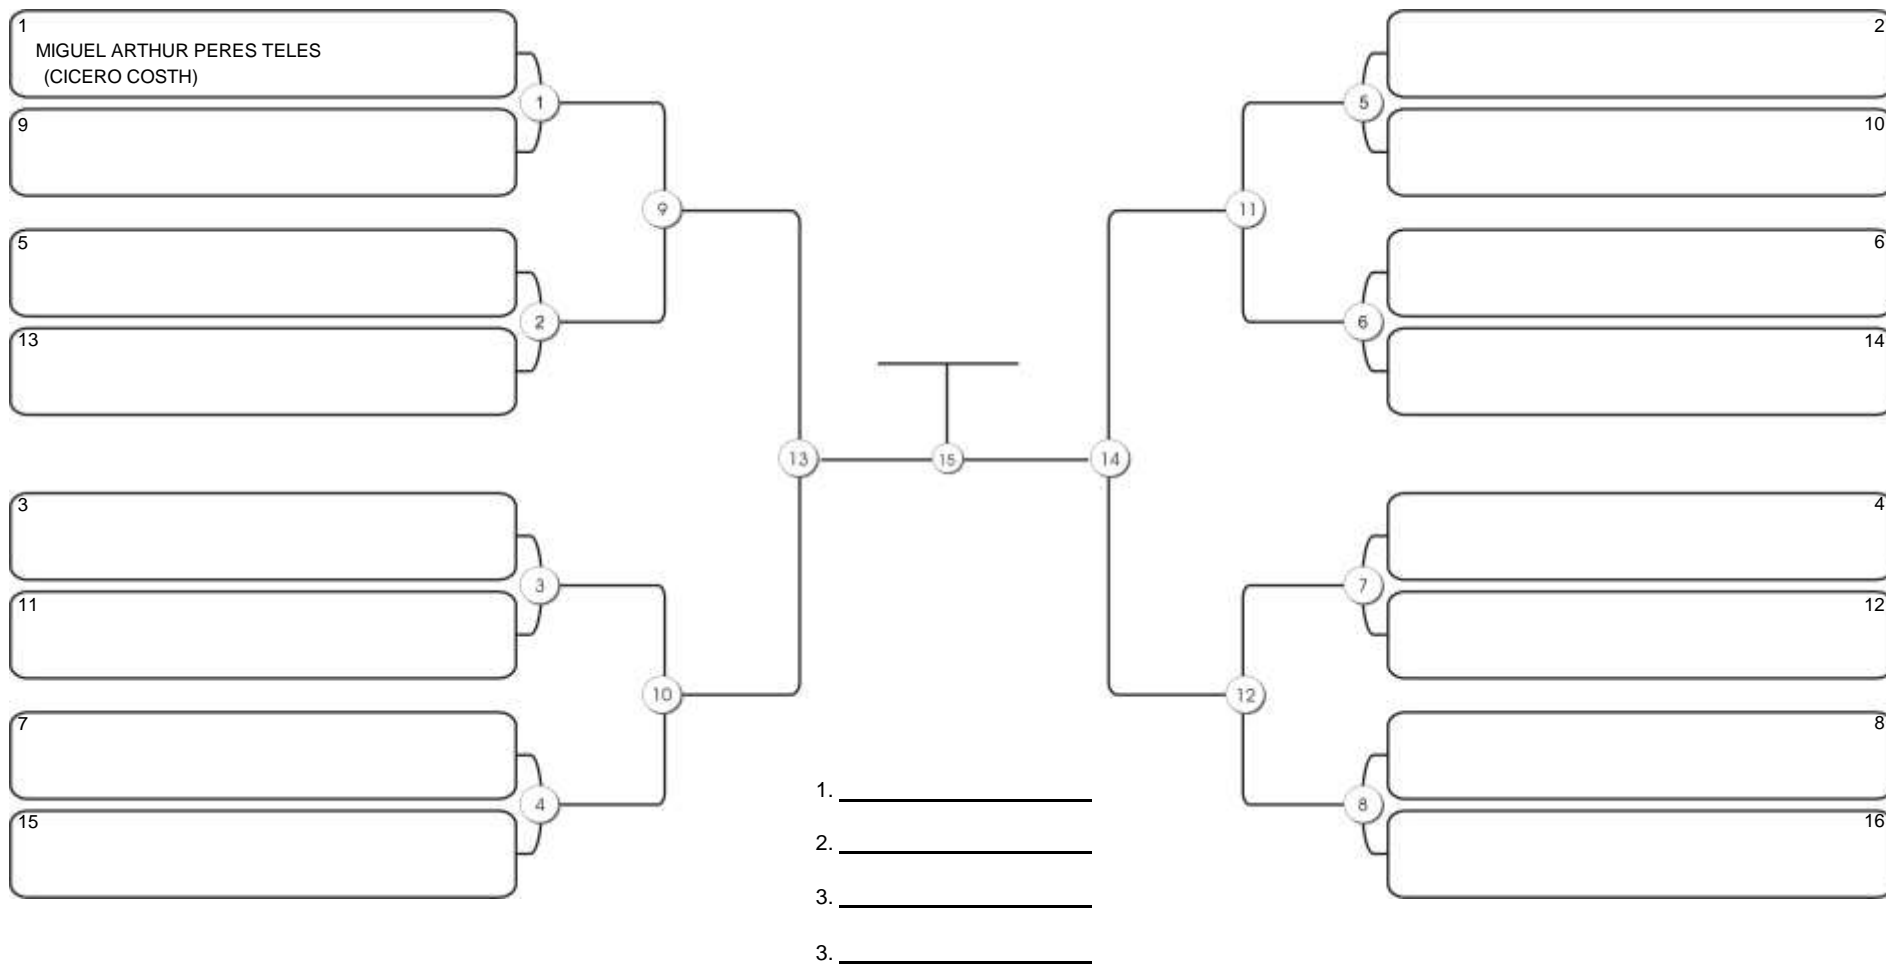

Taça Fortaleza 2024

Colégio Gustavo Braga, Fortaleza, Ceará, 09 jun 2024

PRÉ-MIRIM 2019-2020 MASC BRANCA-CINZA PESADO

Responsável: _____
Nome: _____
Assinatura: _____