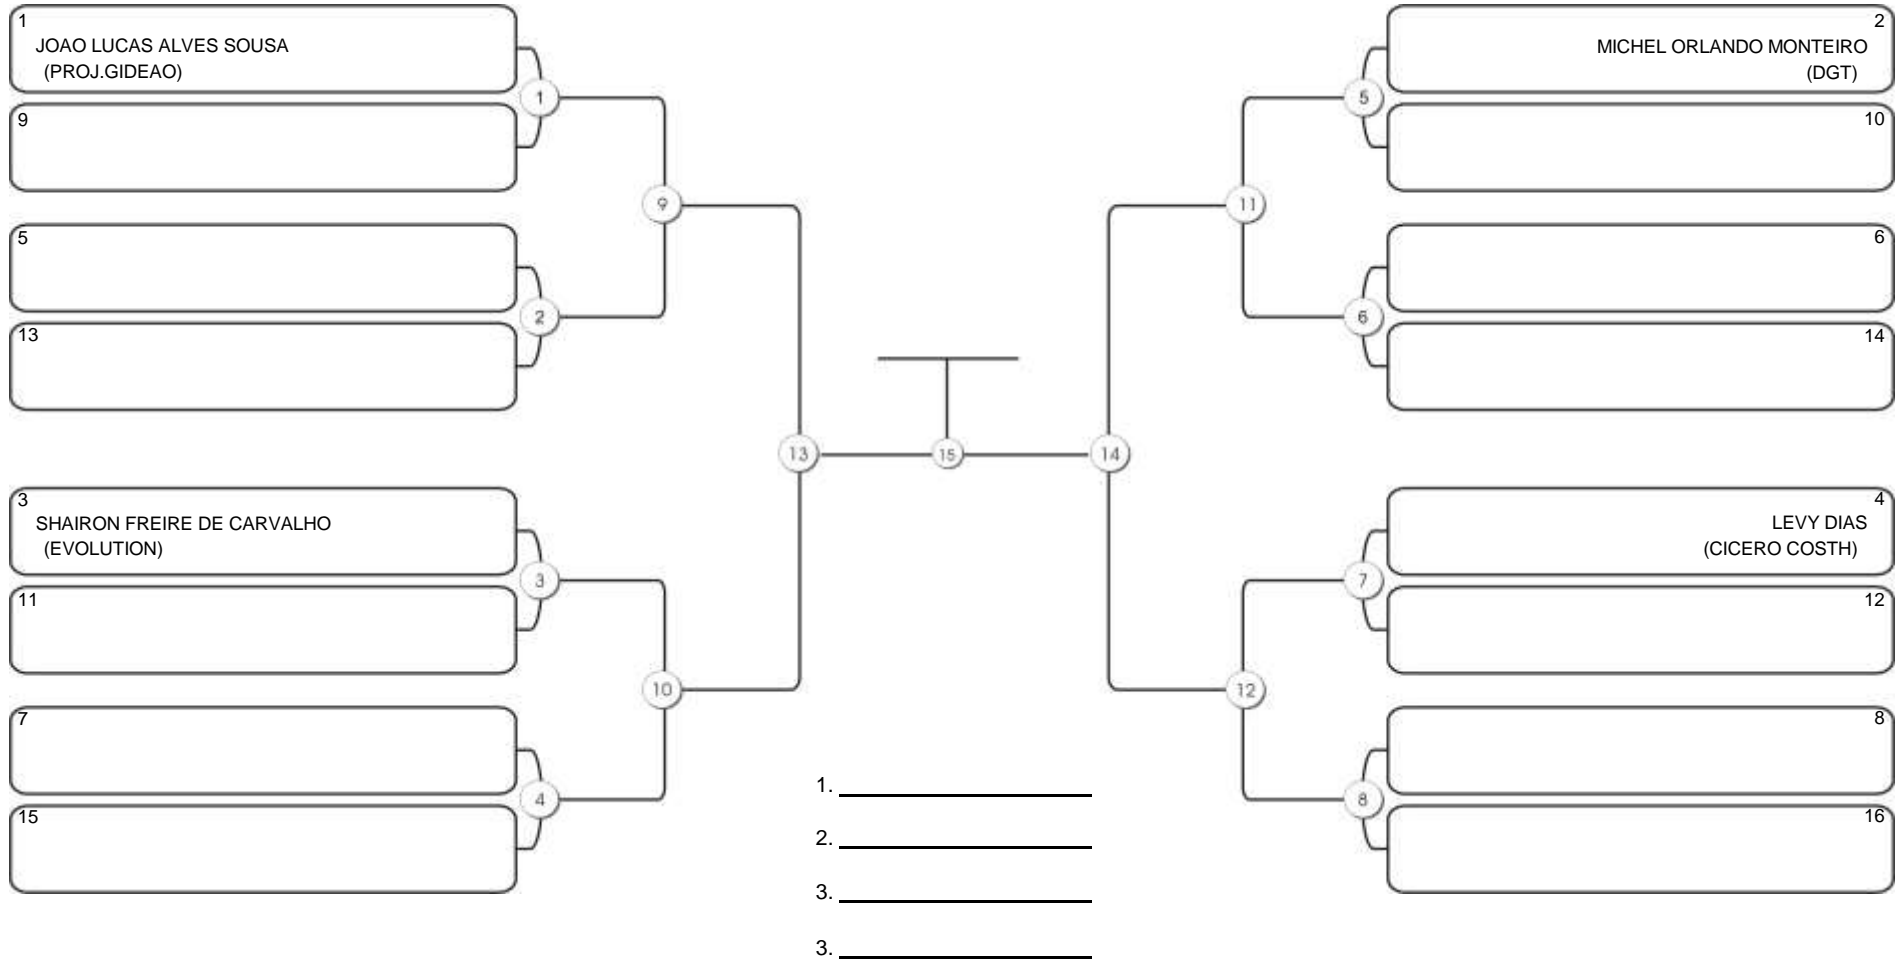

Taça Fortaleza 2024

Colégio Gustavo Braga, Fortaleza, Ceará, 09 jun 2024

JUVENIL 2007-2008 MASC BRANCA ABSOLUTO

Responsável: _____
Nome: _____
Assinatura: _____