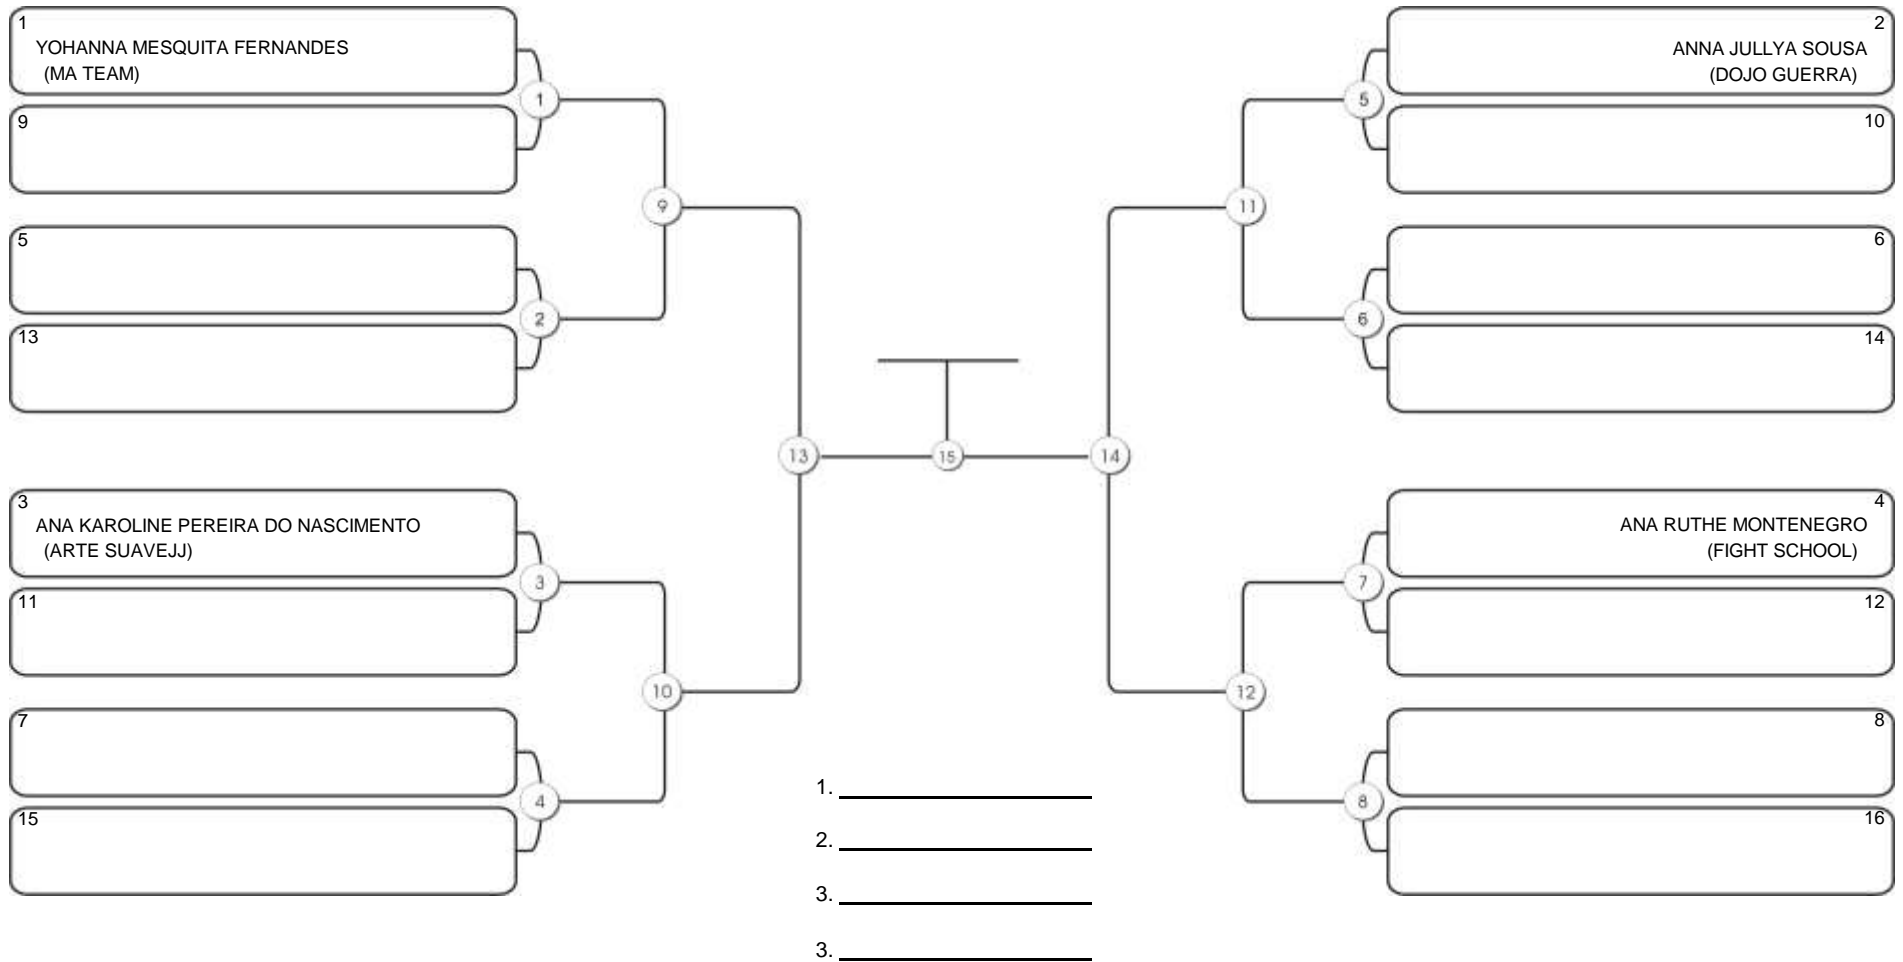

Taça Fortaleza 2024

Colégio Gustavo Braga, Fortaleza, Ceará, 09 jun 2024

NO GI INF JUV A FEM BRANCA-CINZA PESADÍSSIMO

Responsável: _____

Nome: _____

Assinatura: _____