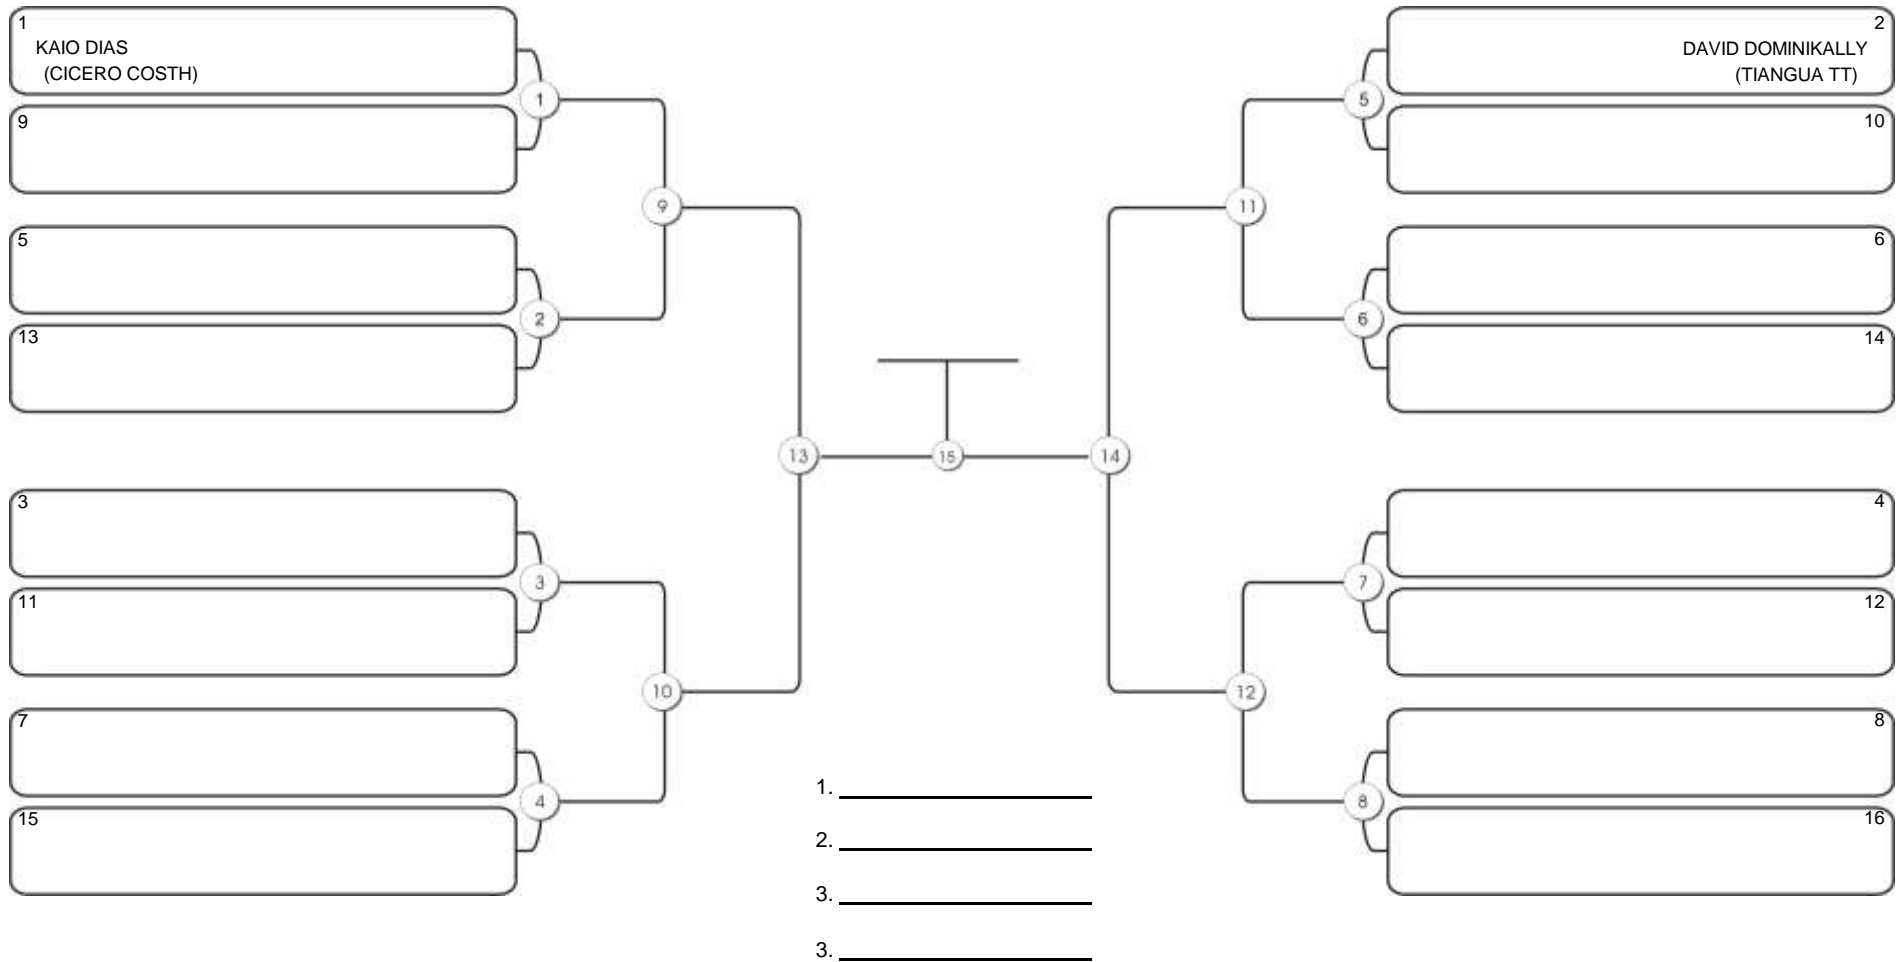

Taça Fortaleza 2024

Colégio Gustavo Braga, Fortaleza, Ceará, 09 jun 2024

INFANTO A 2011-2012 MASC AMAREL-LARANJA-VERDE ABSOLUTO PESADO

Responsável: _____
Nome: _____
Assinatura: _____