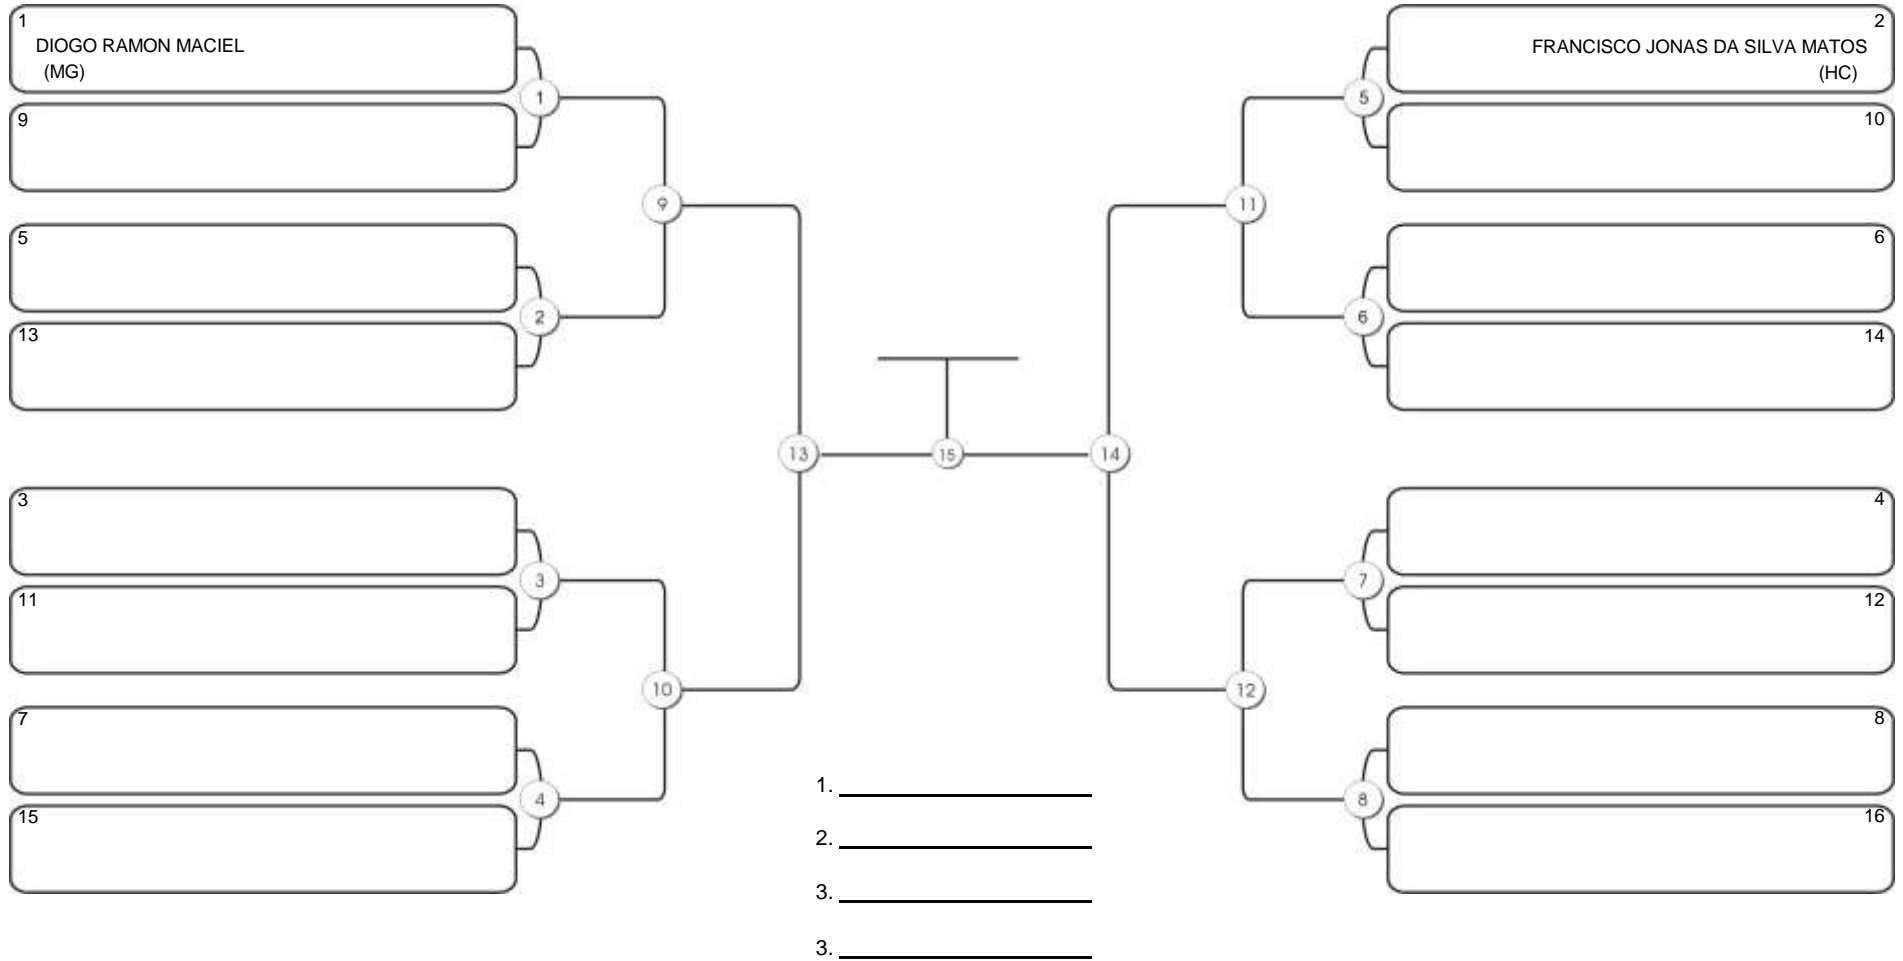

Taça Fortaleza 2024

Colégio Gustavo Braga, Fortaleza, Ceará, 09 jun 2024

#2 Competidores

ADULTO MASC ROXA ABSOLUTO

Responsável: _____
Nome: _____
Assinatura: _____