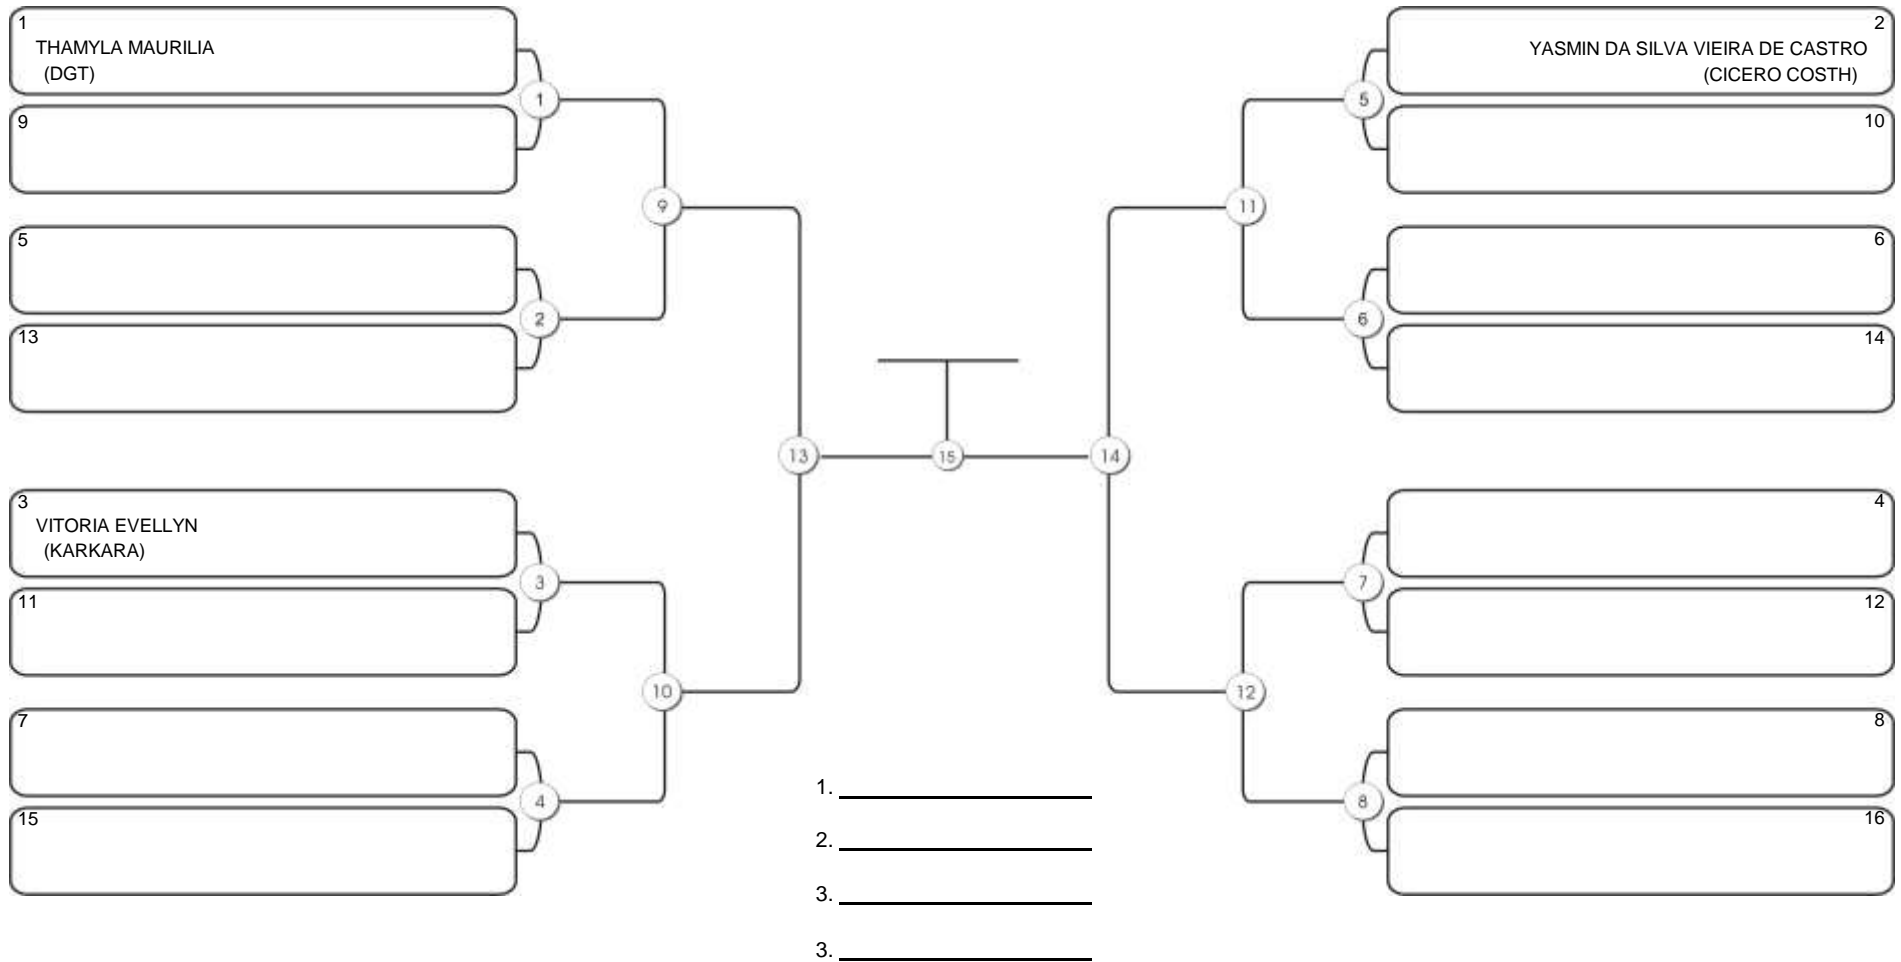

Taça Fortaleza 2024

Colégio Gustavo Braga, Fortaleza, Ceará, 09 jun 2024

INFANTO B 2009-2010 FEM BRANCA-CINZA PESADÍSSIMO

Responsável: _____
Nome: _____
Assinatura: _____