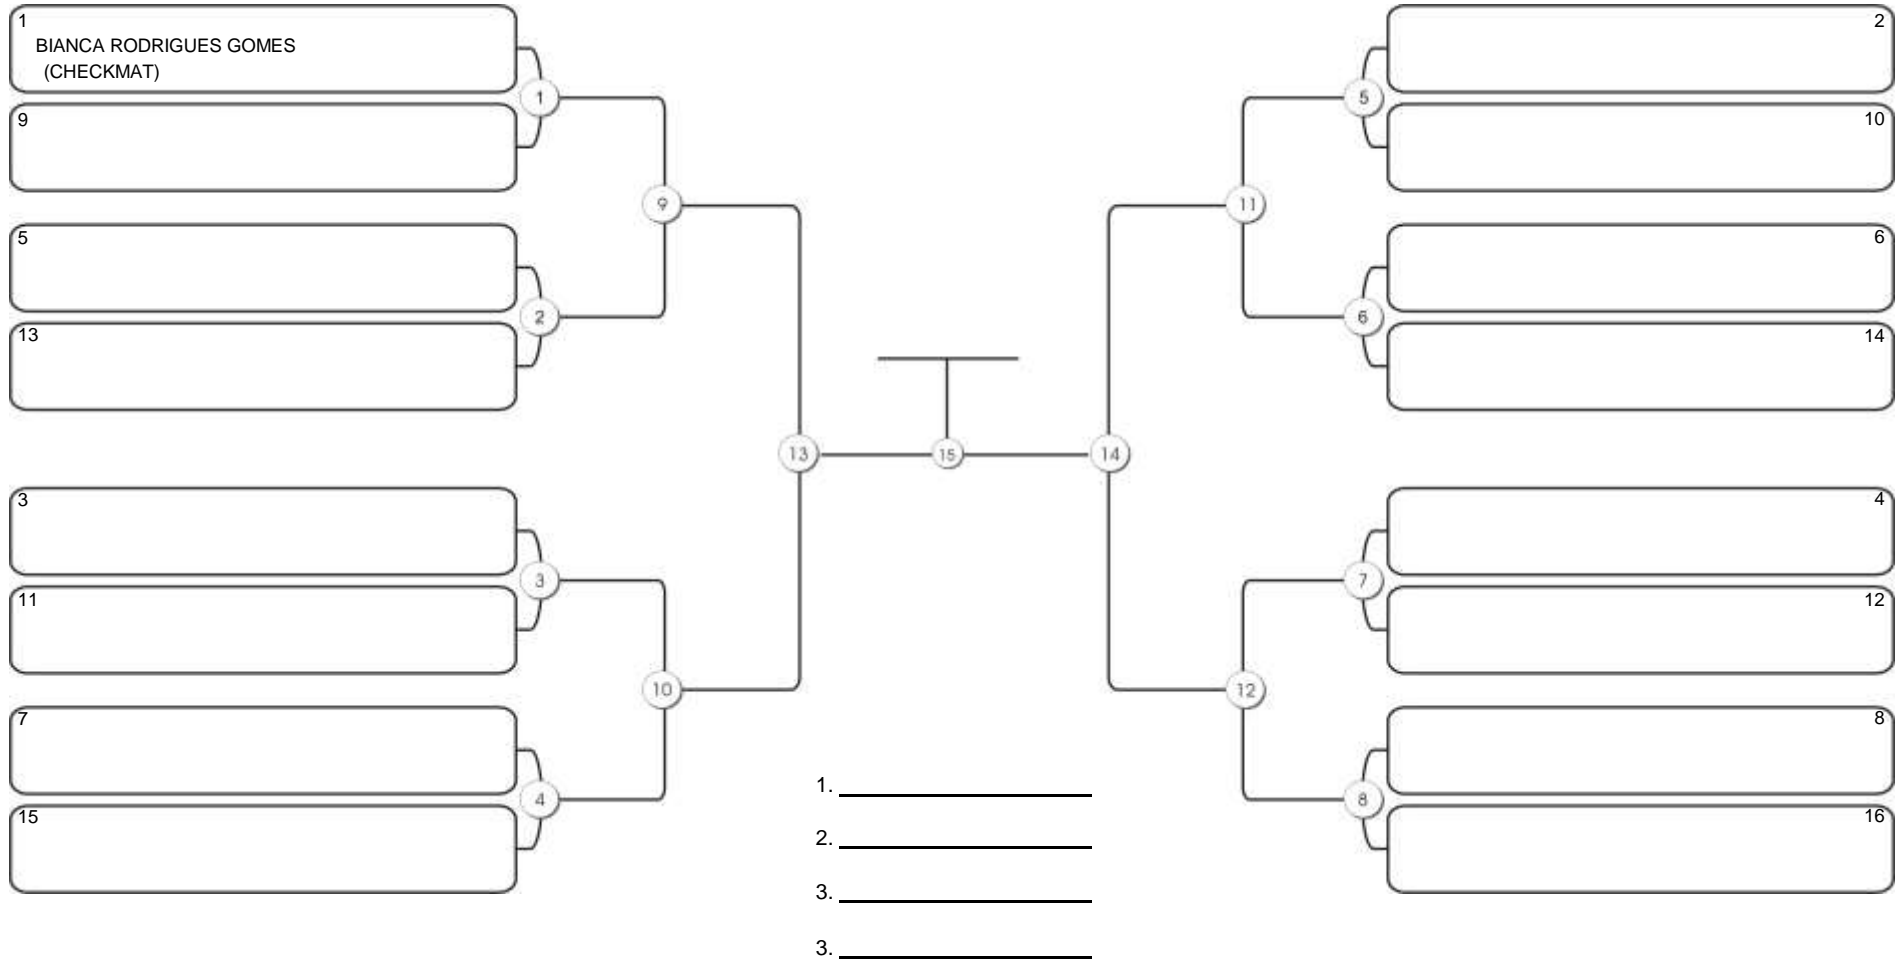

Taça Fortaleza 2024

Colégio Gustavo Braga, Fortaleza, Ceará, 09 jun 2024

#1 Competidores

JUVENIL 2007-2008 FEM AZUL ABSOLUTO

Responsável: _____
Nome: _____
Assinatura: _____