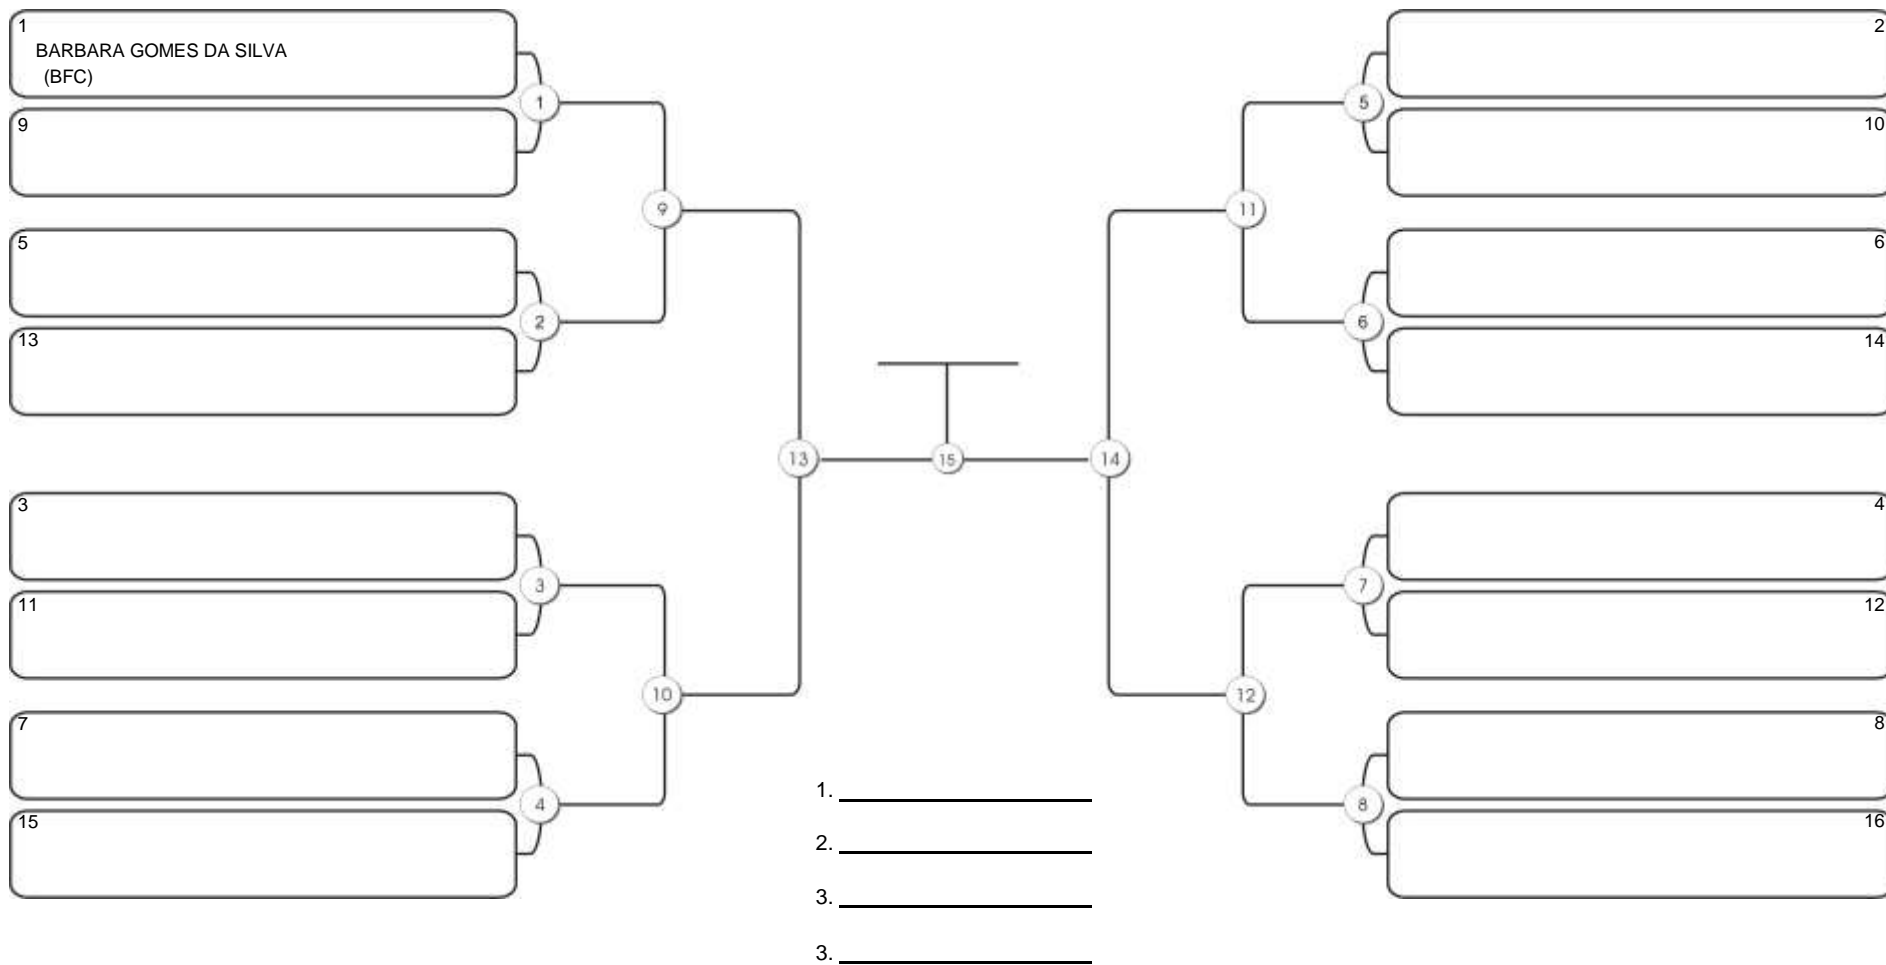

Taça Fortaleza 2024

Colégio Gustavo Braga, Fortaleza, Ceará, 09 jun 2024

#1 Competidores

INFANTO A 2011-2012 FEM AMAREL-LARANJA-VERDE PESADISSIMO ADITIVO

Responsável: _____
Nome: _____
Assinatura: _____