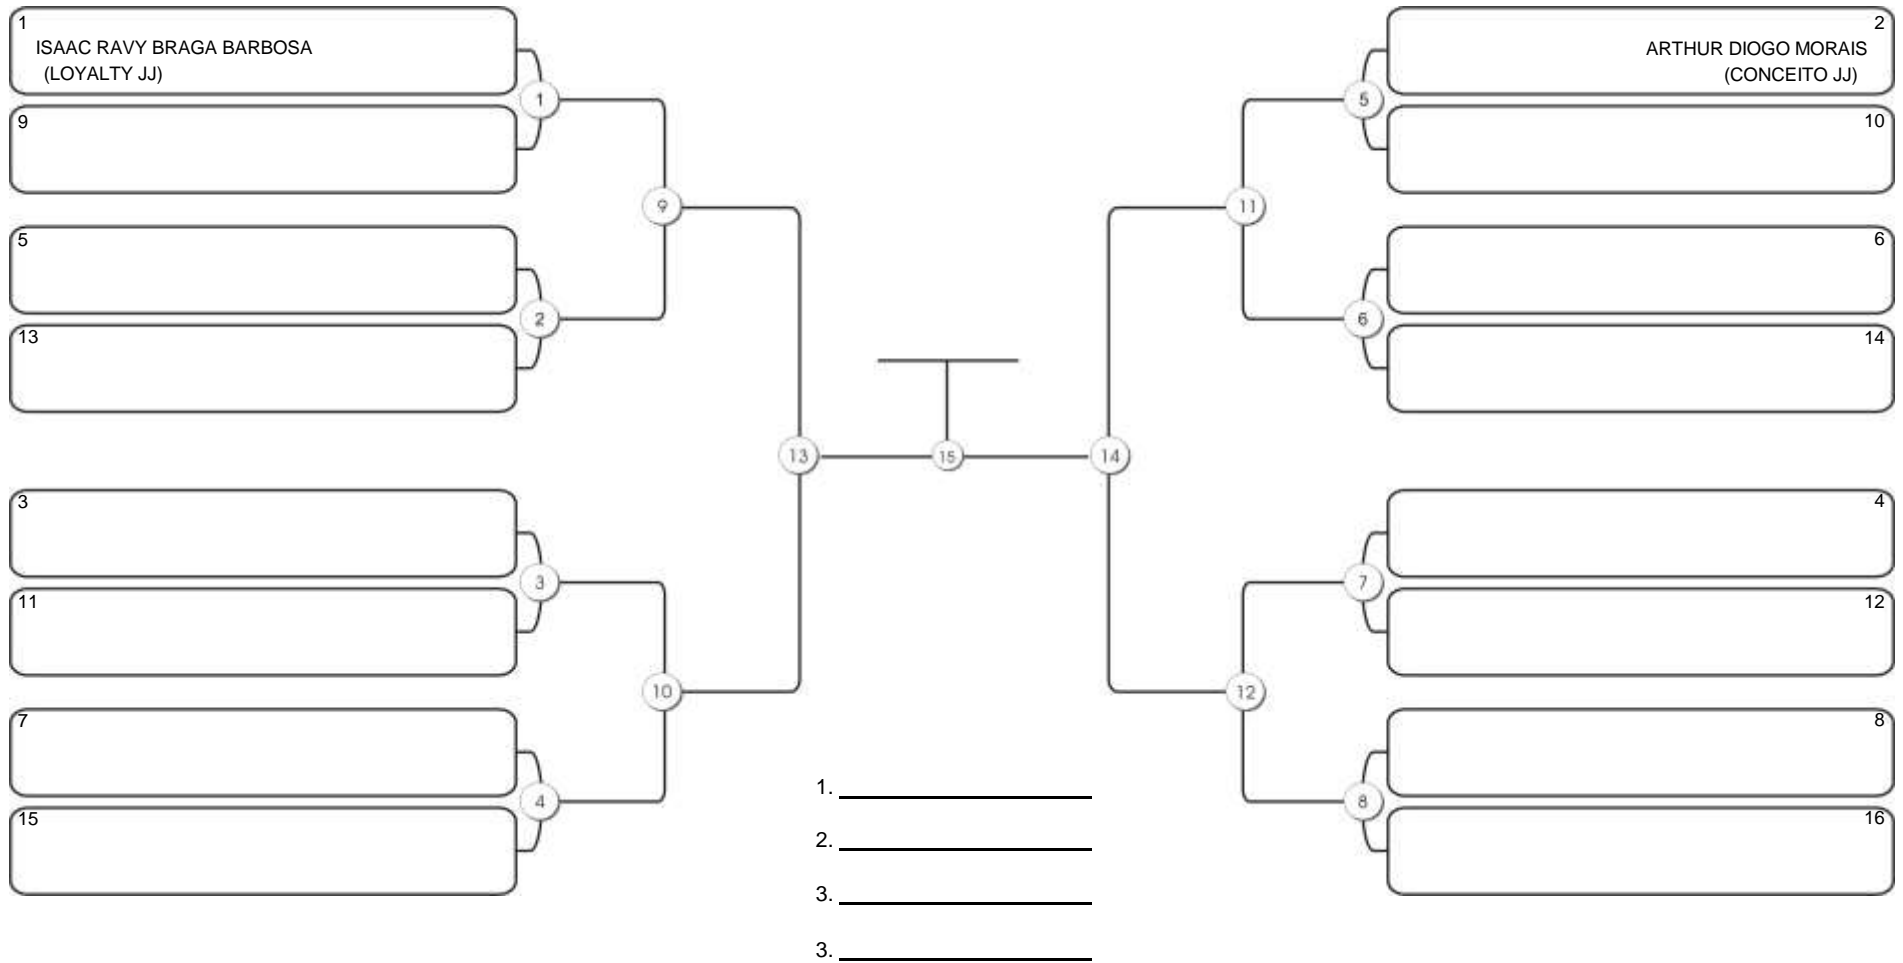

Taça Fortaleza 2024

Colégio Gustavo Braga, Fortaleza, Ceará, 09 jun 2024

MIRIM 2017-2018 MASC BRANCA-CINZA PLUMA

Responsável: _____
Nome: _____
Assinatura: _____