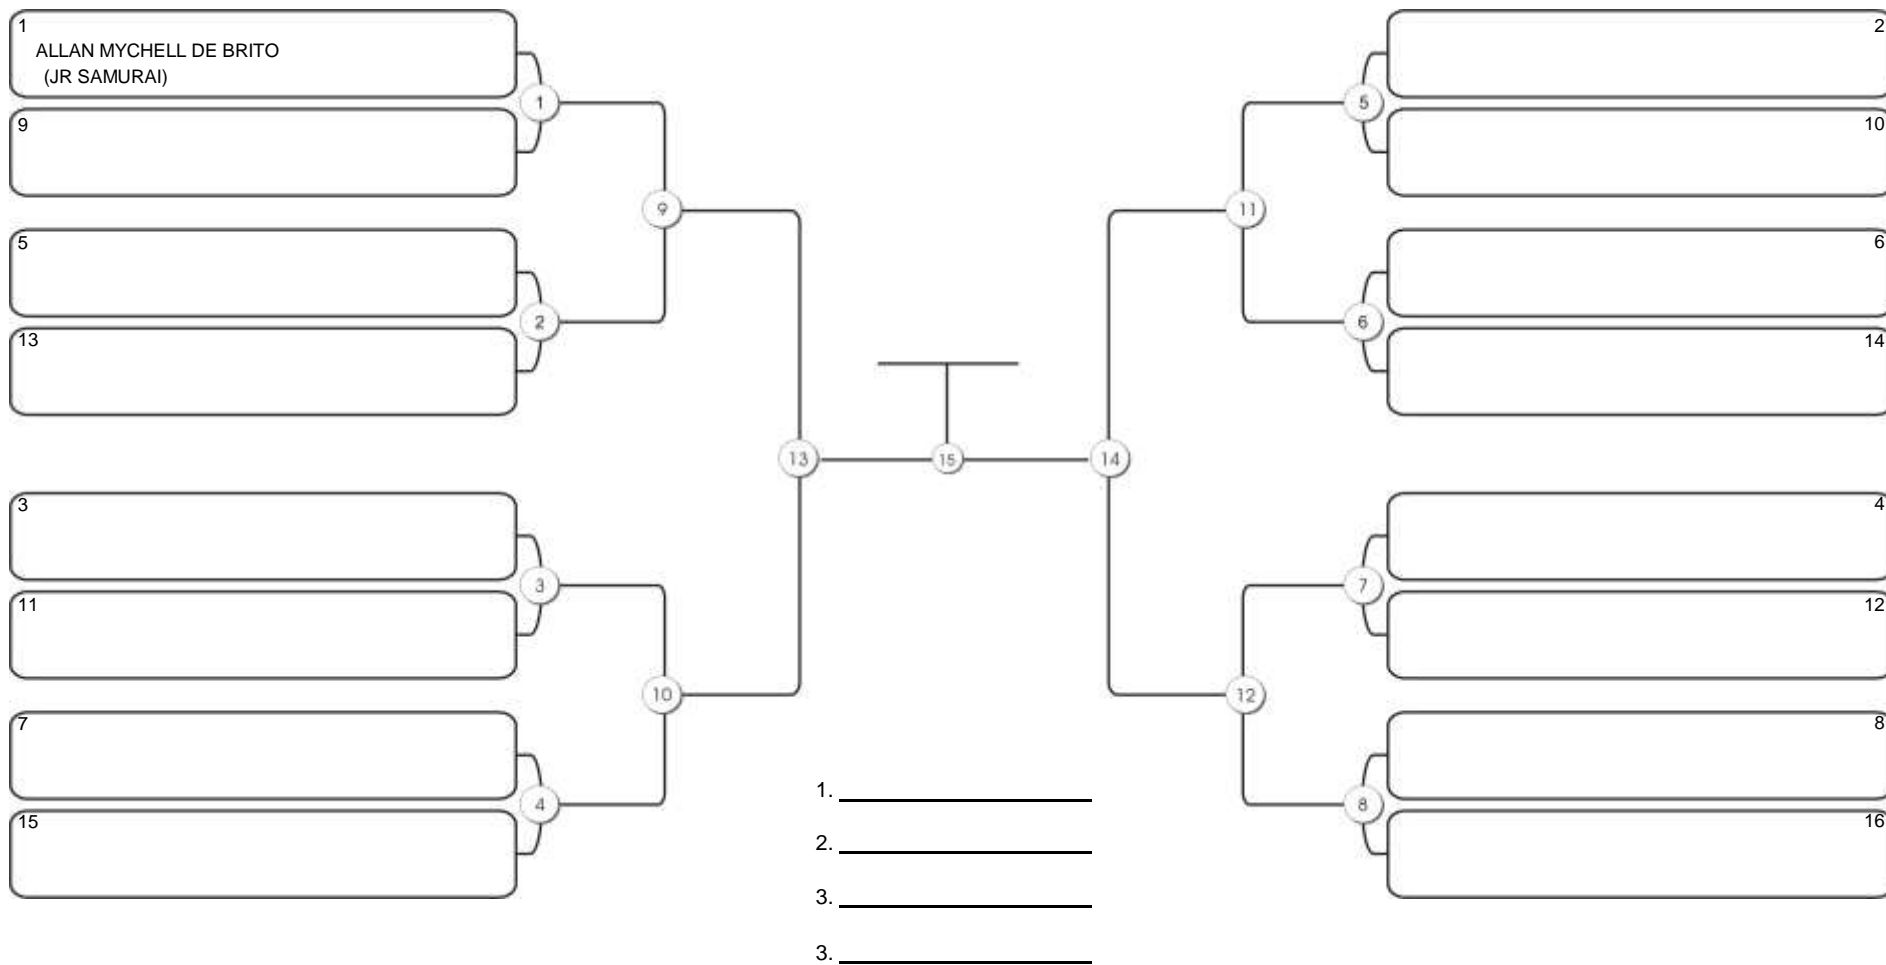

Taça Fortaleza 2024

Colégio Gustavo Braga, Fortaleza, Ceará, 09 jun 2024

MASTER MASC ROXA PESADO

Responsável: _____
Nome: _____
Assinatura: _____