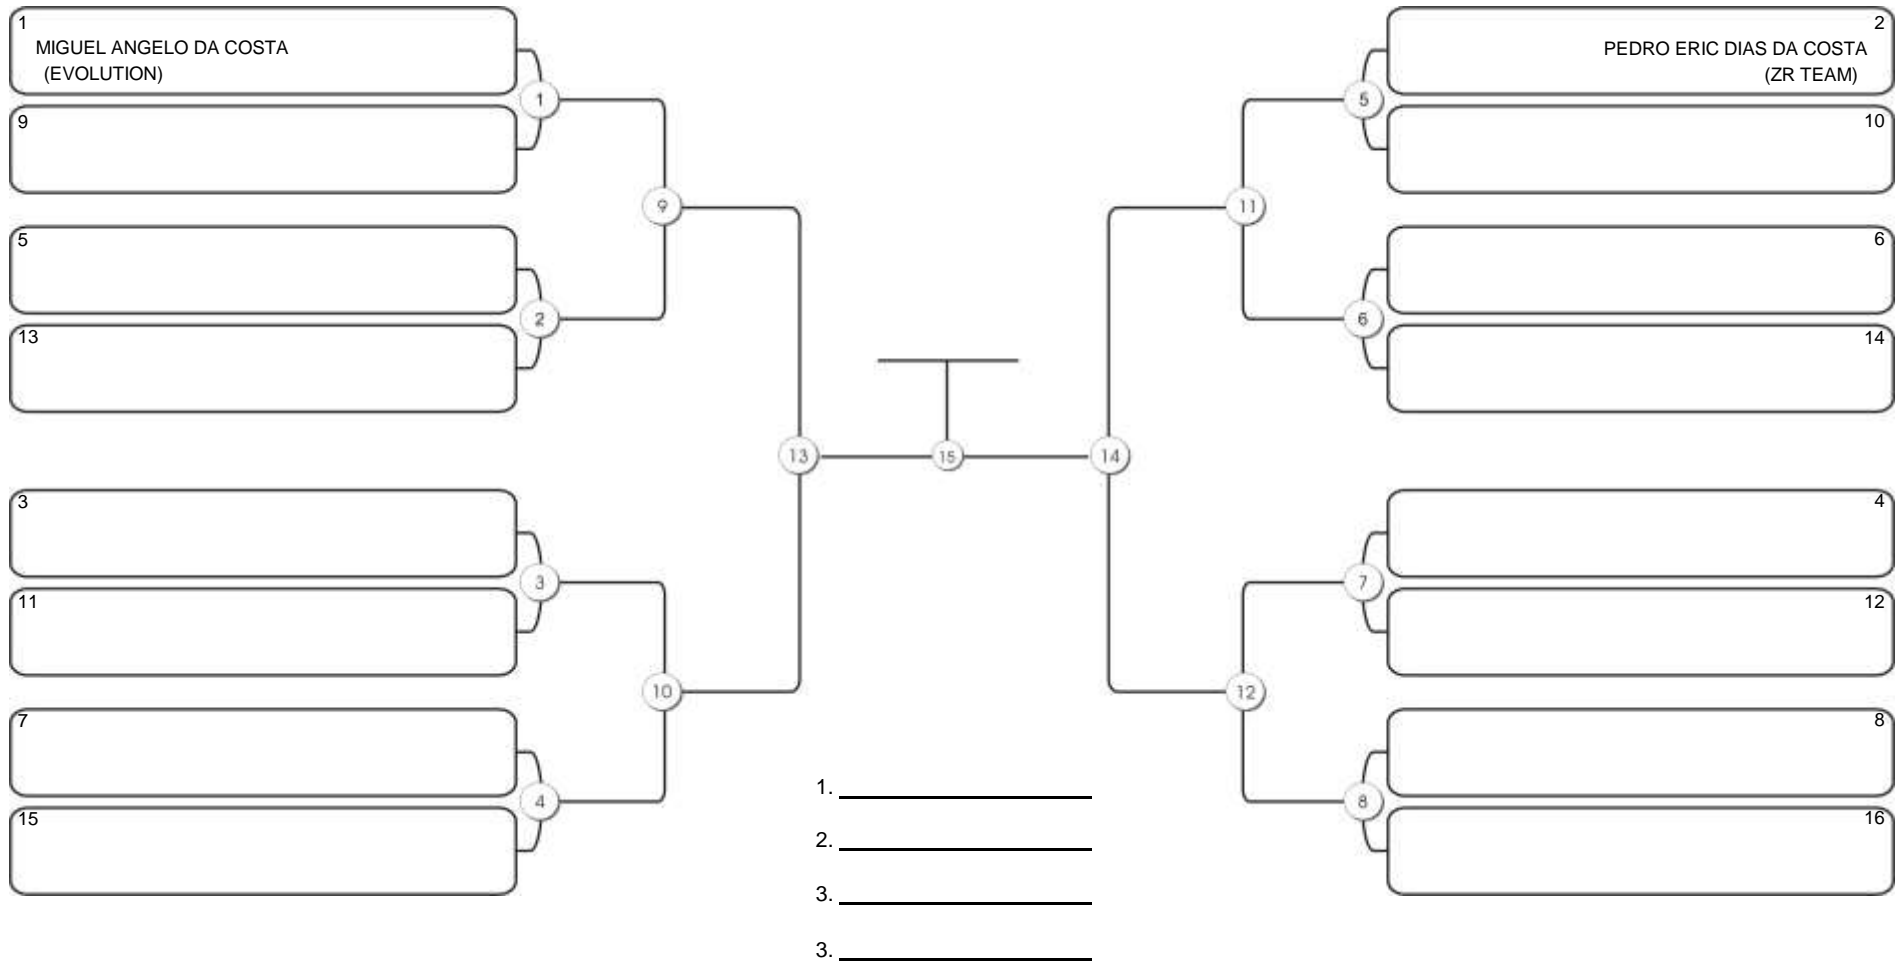

Taça Fortaleza 2024

Colégio Gustavo Braga, Fortaleza, Ceará, 09 jun 2024

JUVENIL 2007-2008 MASC AZUL LEVE

Responsável: _____
Nome: _____
Assinatura: _____