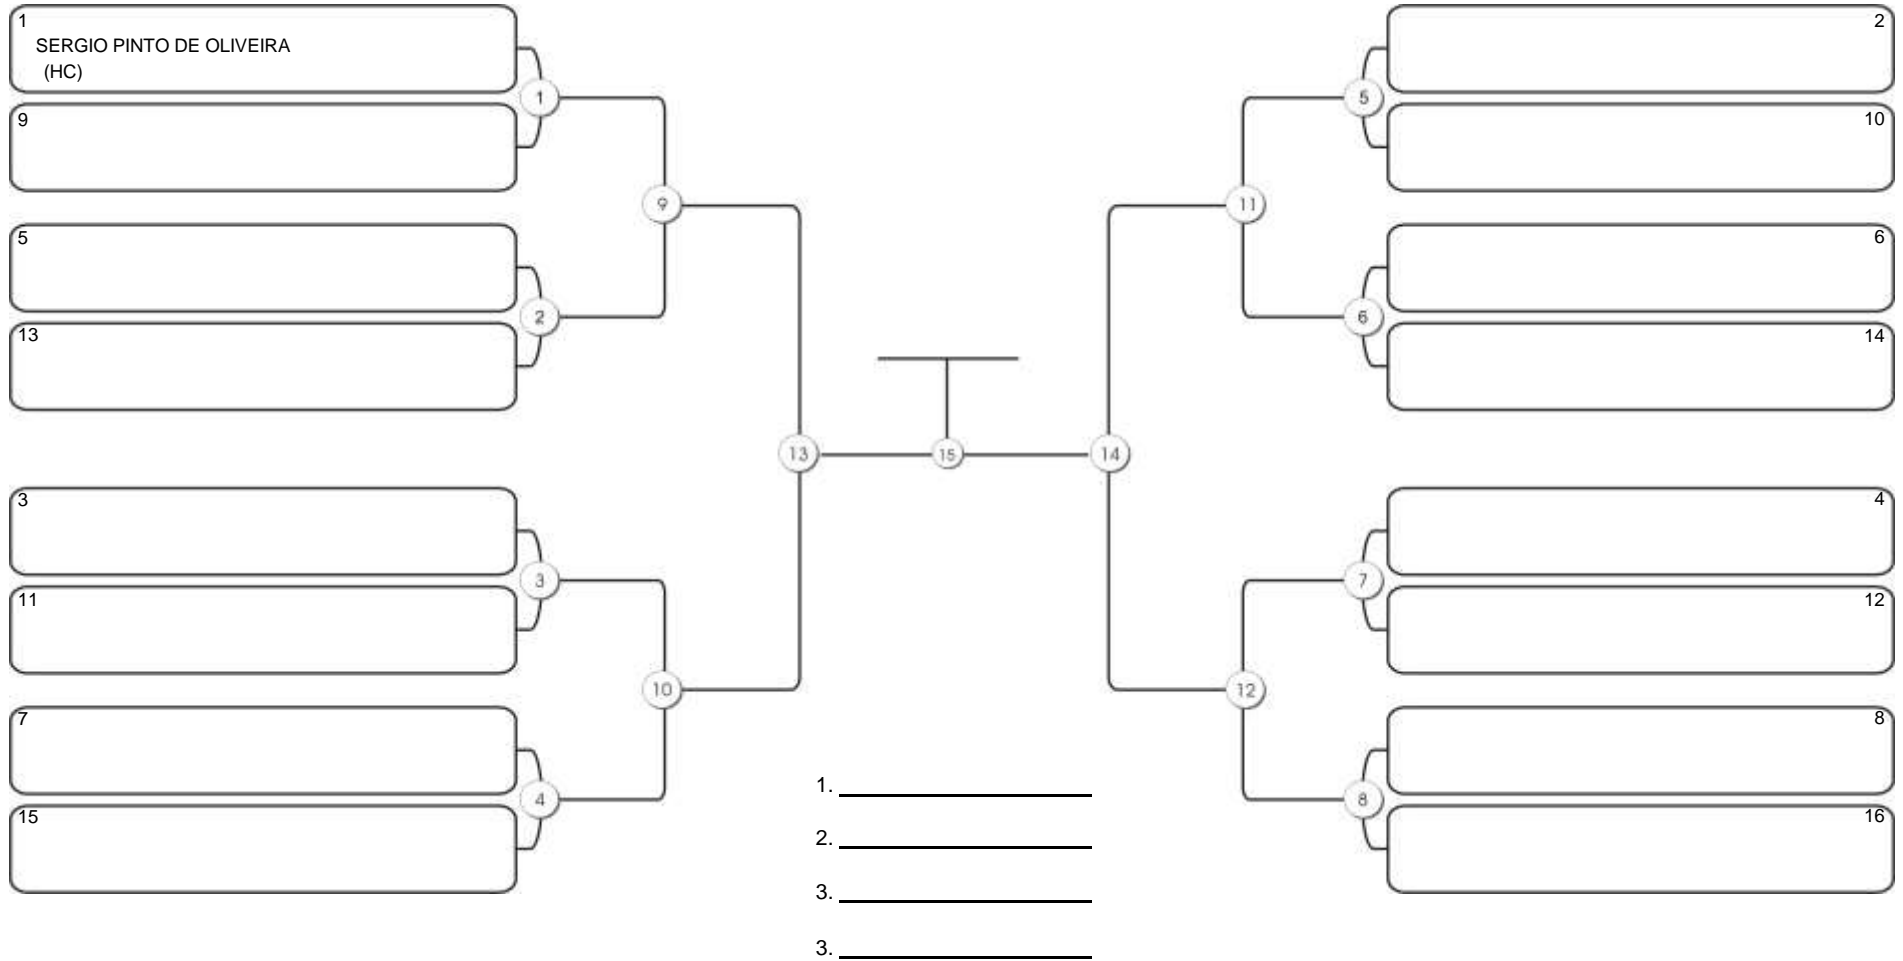

Taça Fortaleza 2024

Colégio Gustavo Braga, Fortaleza, Ceará, 09 jun 2024

MASTER MASC AZUL SUPER-PESADO

Responsável: _____
Nome: _____
Assinatura: _____