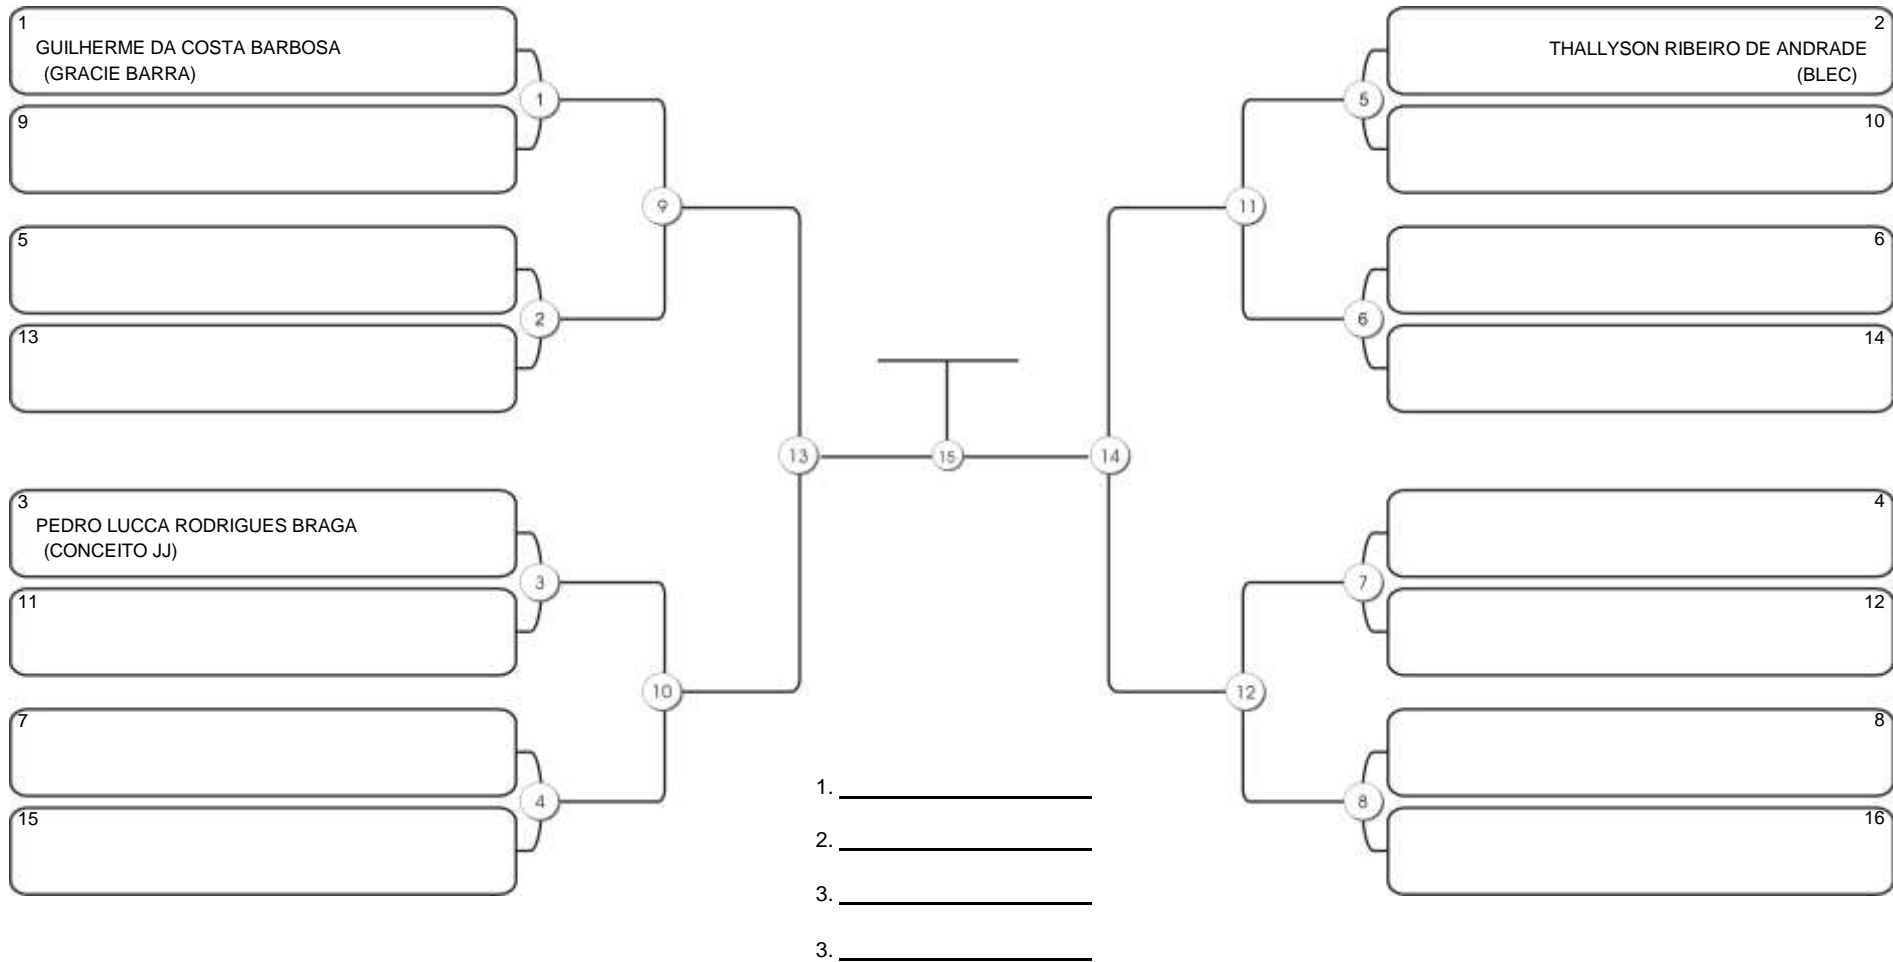

Taça Fortaleza 2024

Colégio Gustavo Braga, Fortaleza, Ceará, 09 jun 2024

INFANTIL A 2015-2016 MASC BRANCA-CINZA SUPER-PESADO

Responsável: _____
Nome: _____
Assinatura: _____