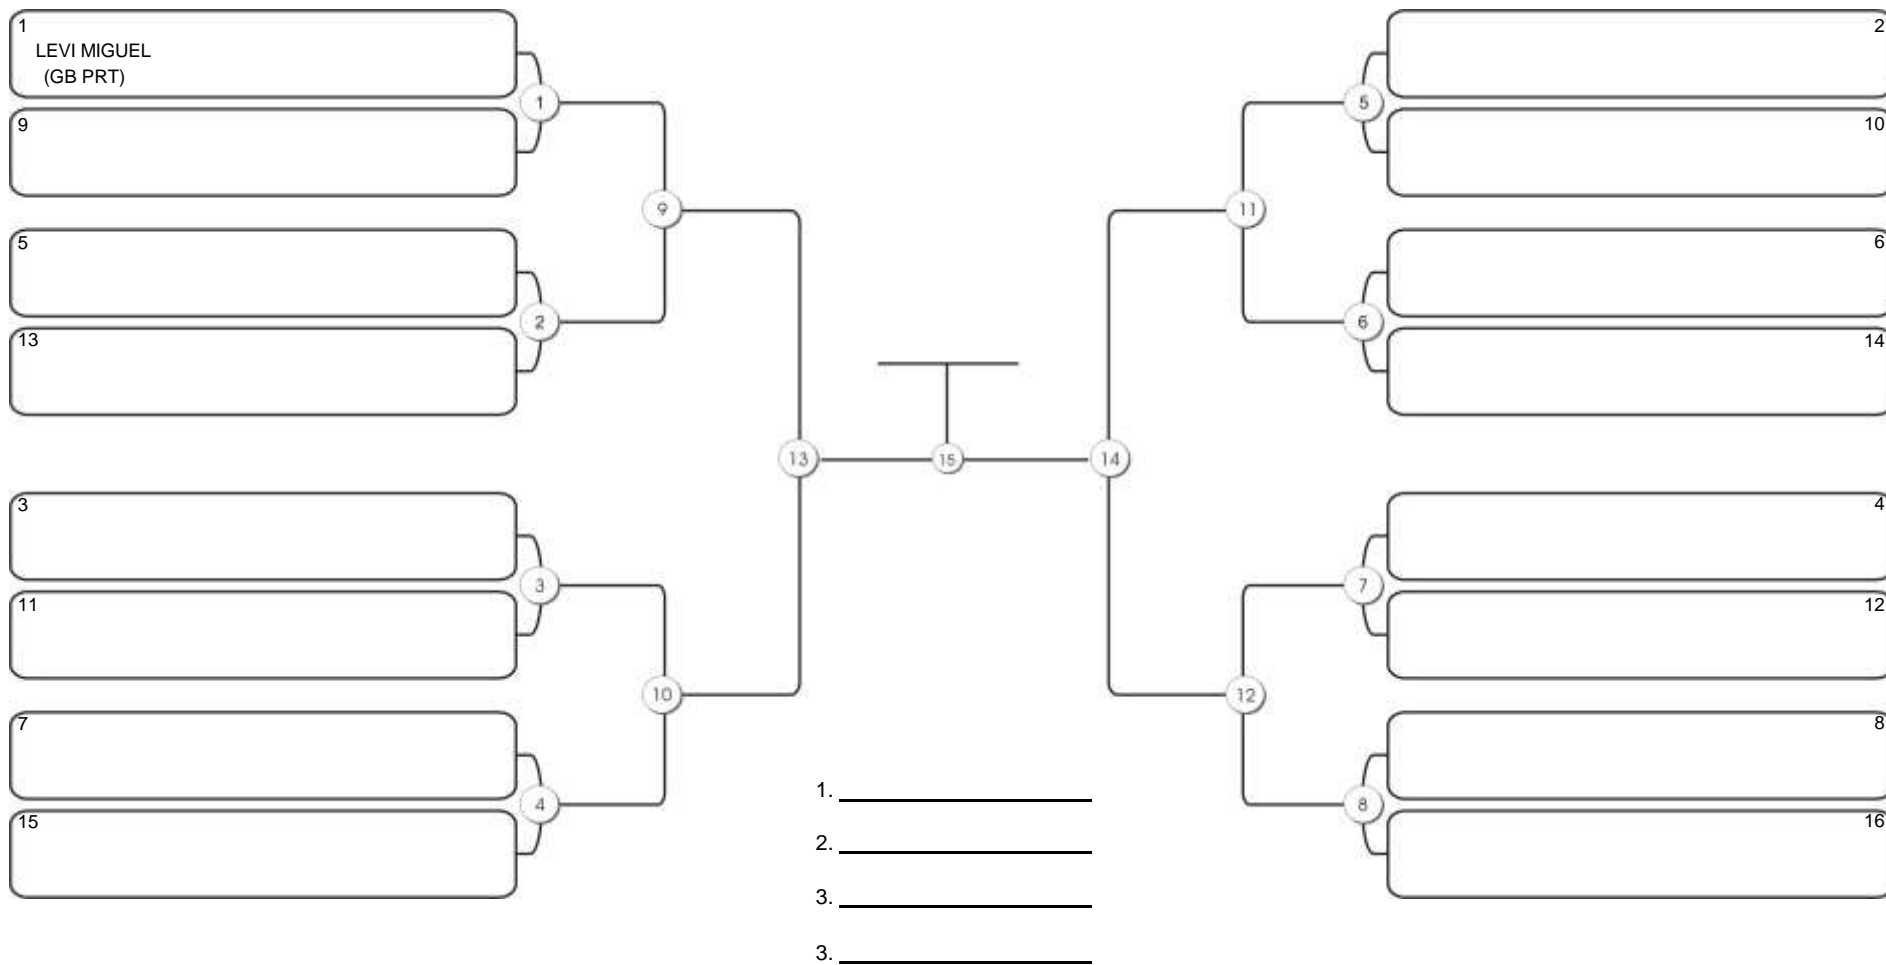

Taça Fortaleza 2024

Colégio Gustavo Braga, Fortaleza, Ceará, 09 jun 2024

NO GI INF JUV A MASC BRANCA-CINZA PESADO

Responsável: _____
Nome: _____
Assinatura: _____