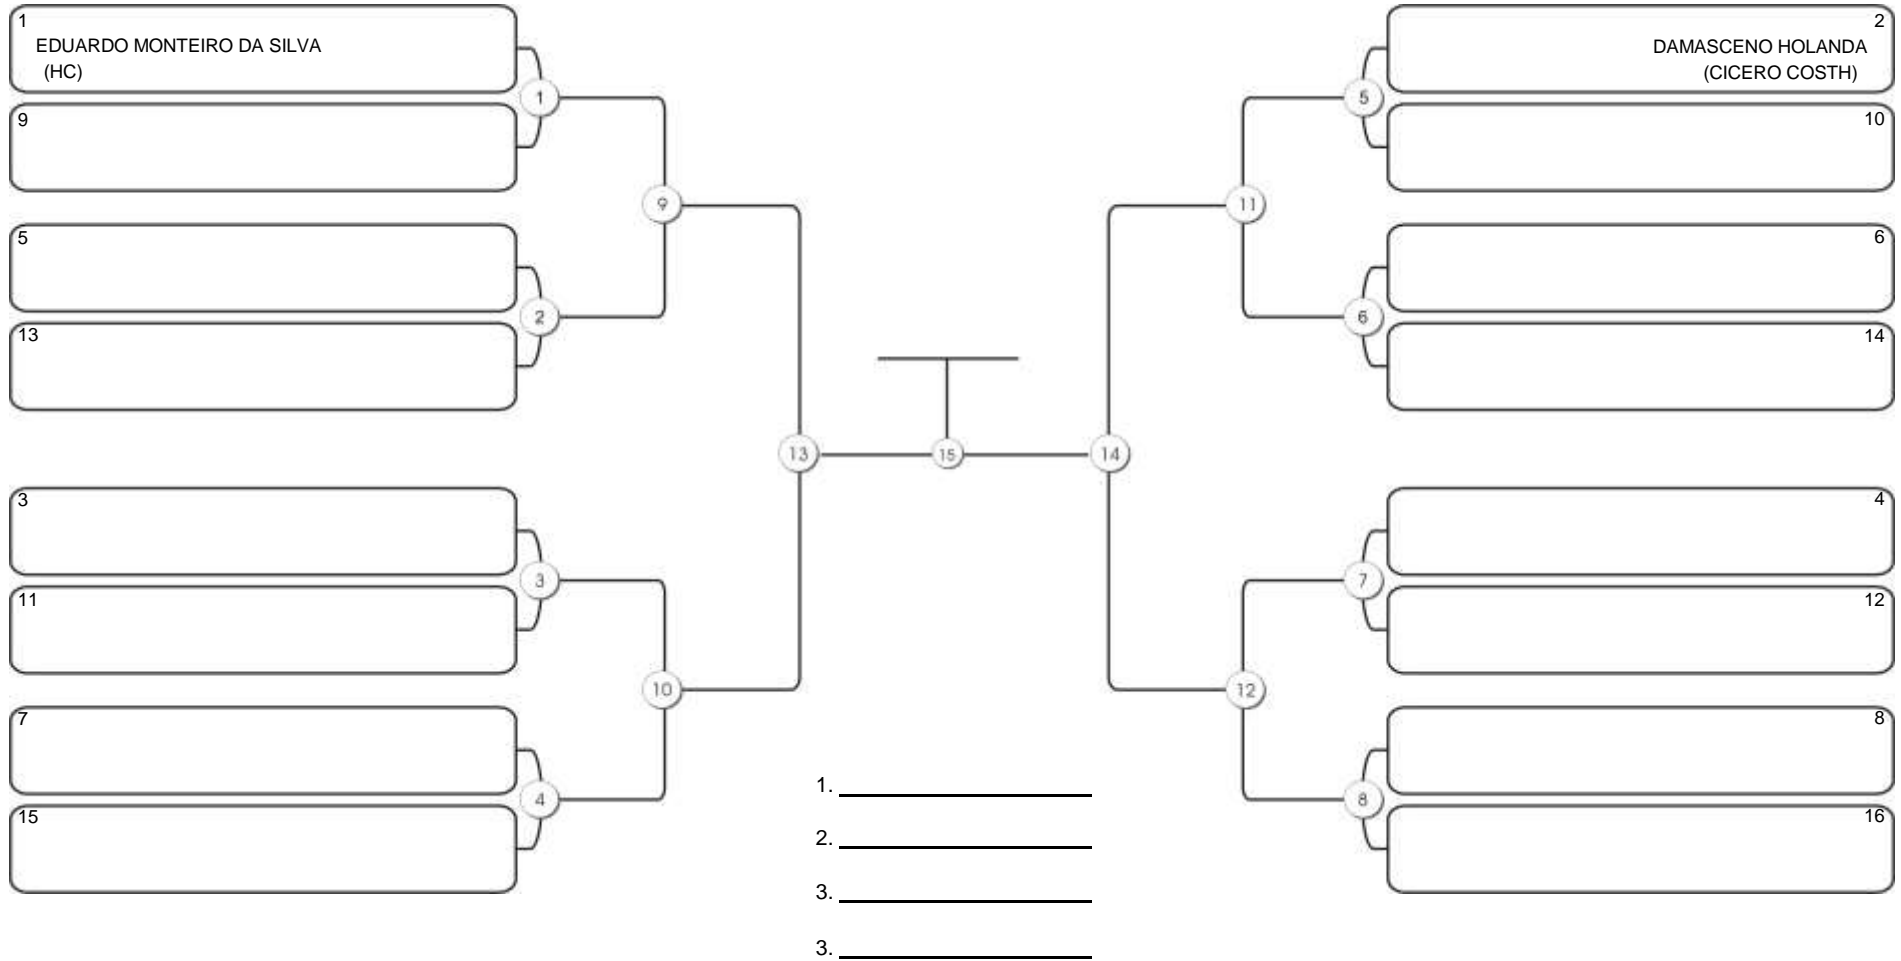

Taça Fortaleza 2024

Colégio Gustavo Braga, Fortaleza, Ceará, 09 jun 2024

SÊNIOR 1 MASC ROXA MÉDIO

Responsável: _____
Nome: _____
Assinatura: _____