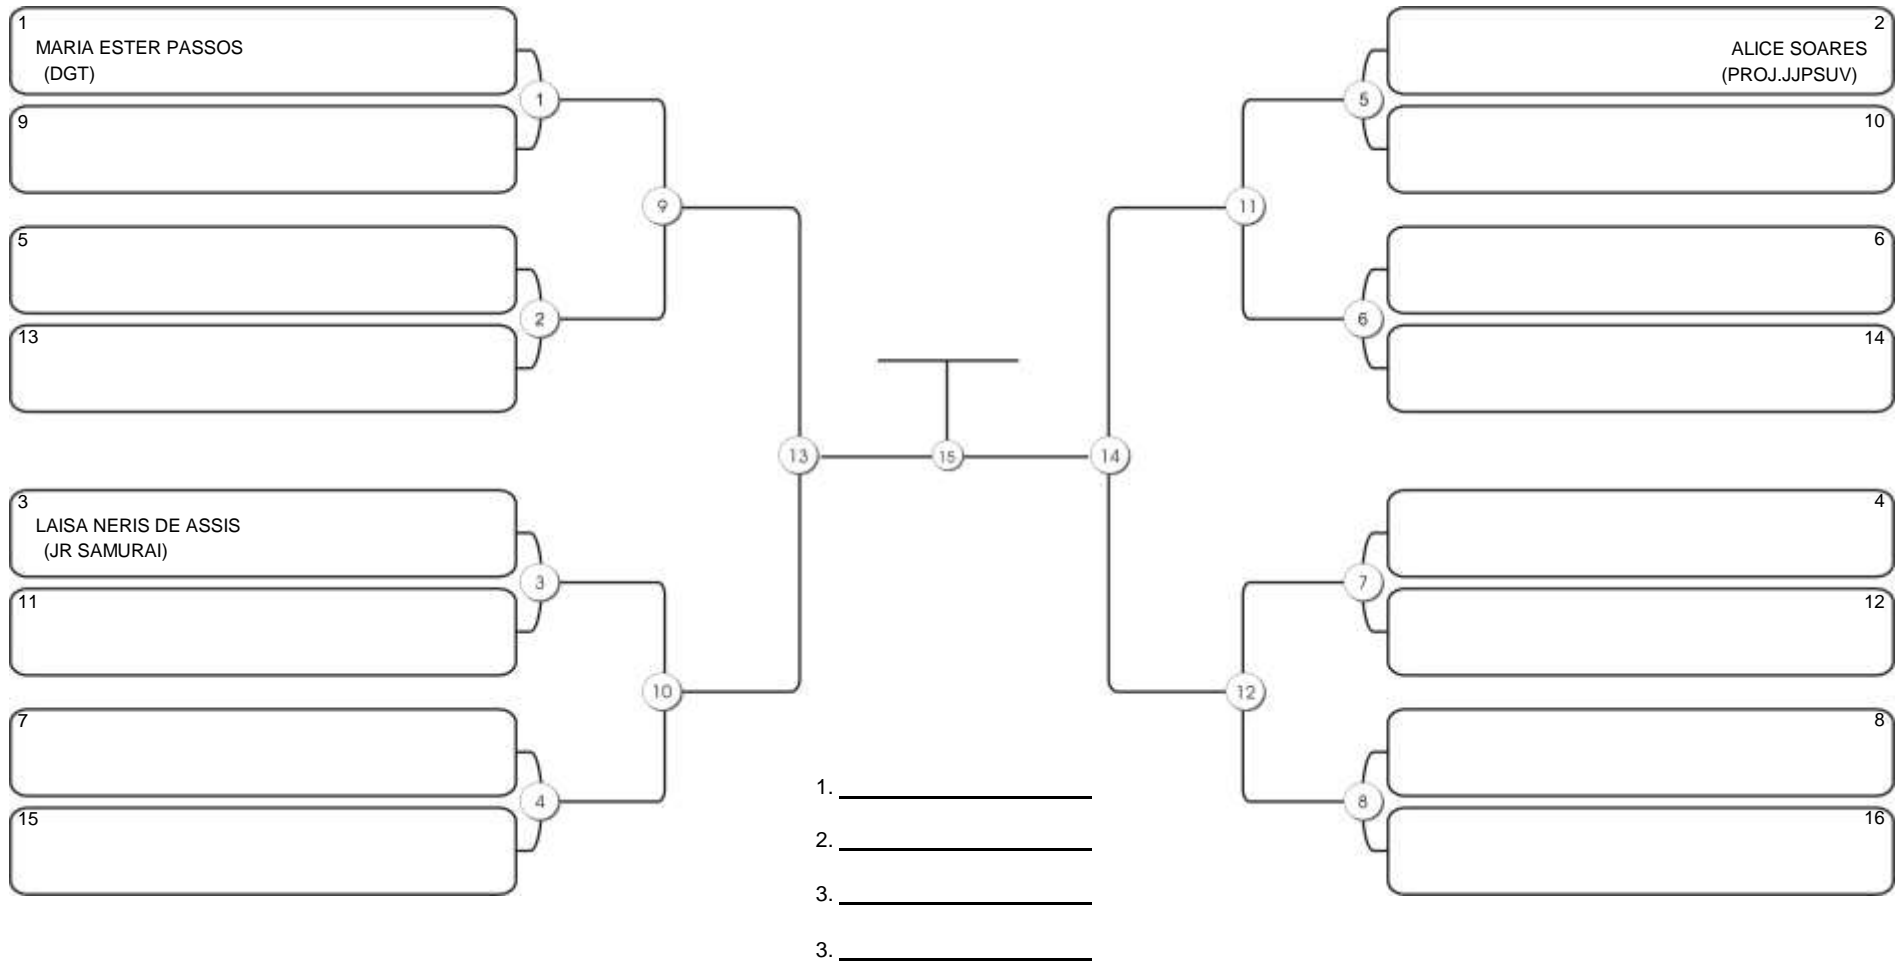

Taça Fortaleza 2024

Colégio Gustavo Braga, Fortaleza, Ceará, 09 jun 2024

INFANTIL A 2015-2016 FEM BRANCA-CINZA PESADÍSSIMO

Responsável: _____
Nome: _____
Assinatura: _____