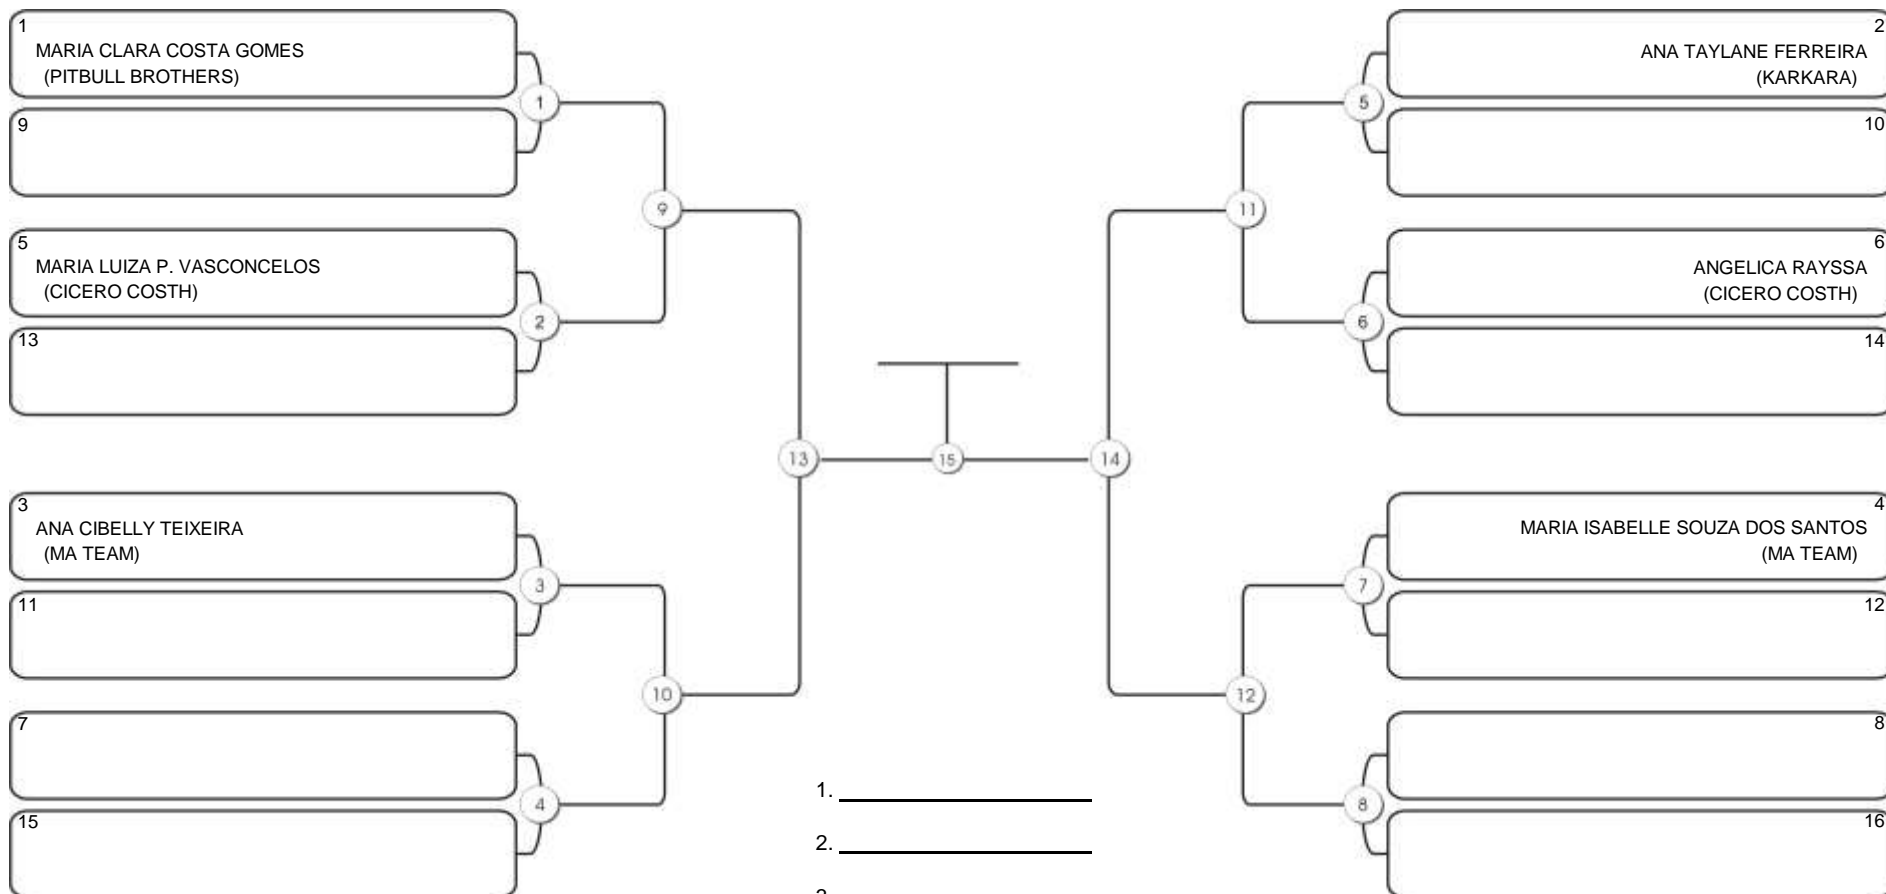

Taça Fortaleza 2024

Colégio Gustavo Braga, Fortaleza, Ceará, 09 jun 2024

INFANTIL B 2013-2014 FEM BRANCA-CINZA MEIO-PESADO

1. _____
2. _____
3. _____
3. _____

Responsável: _____

Nome: _____

Assinatura: _____