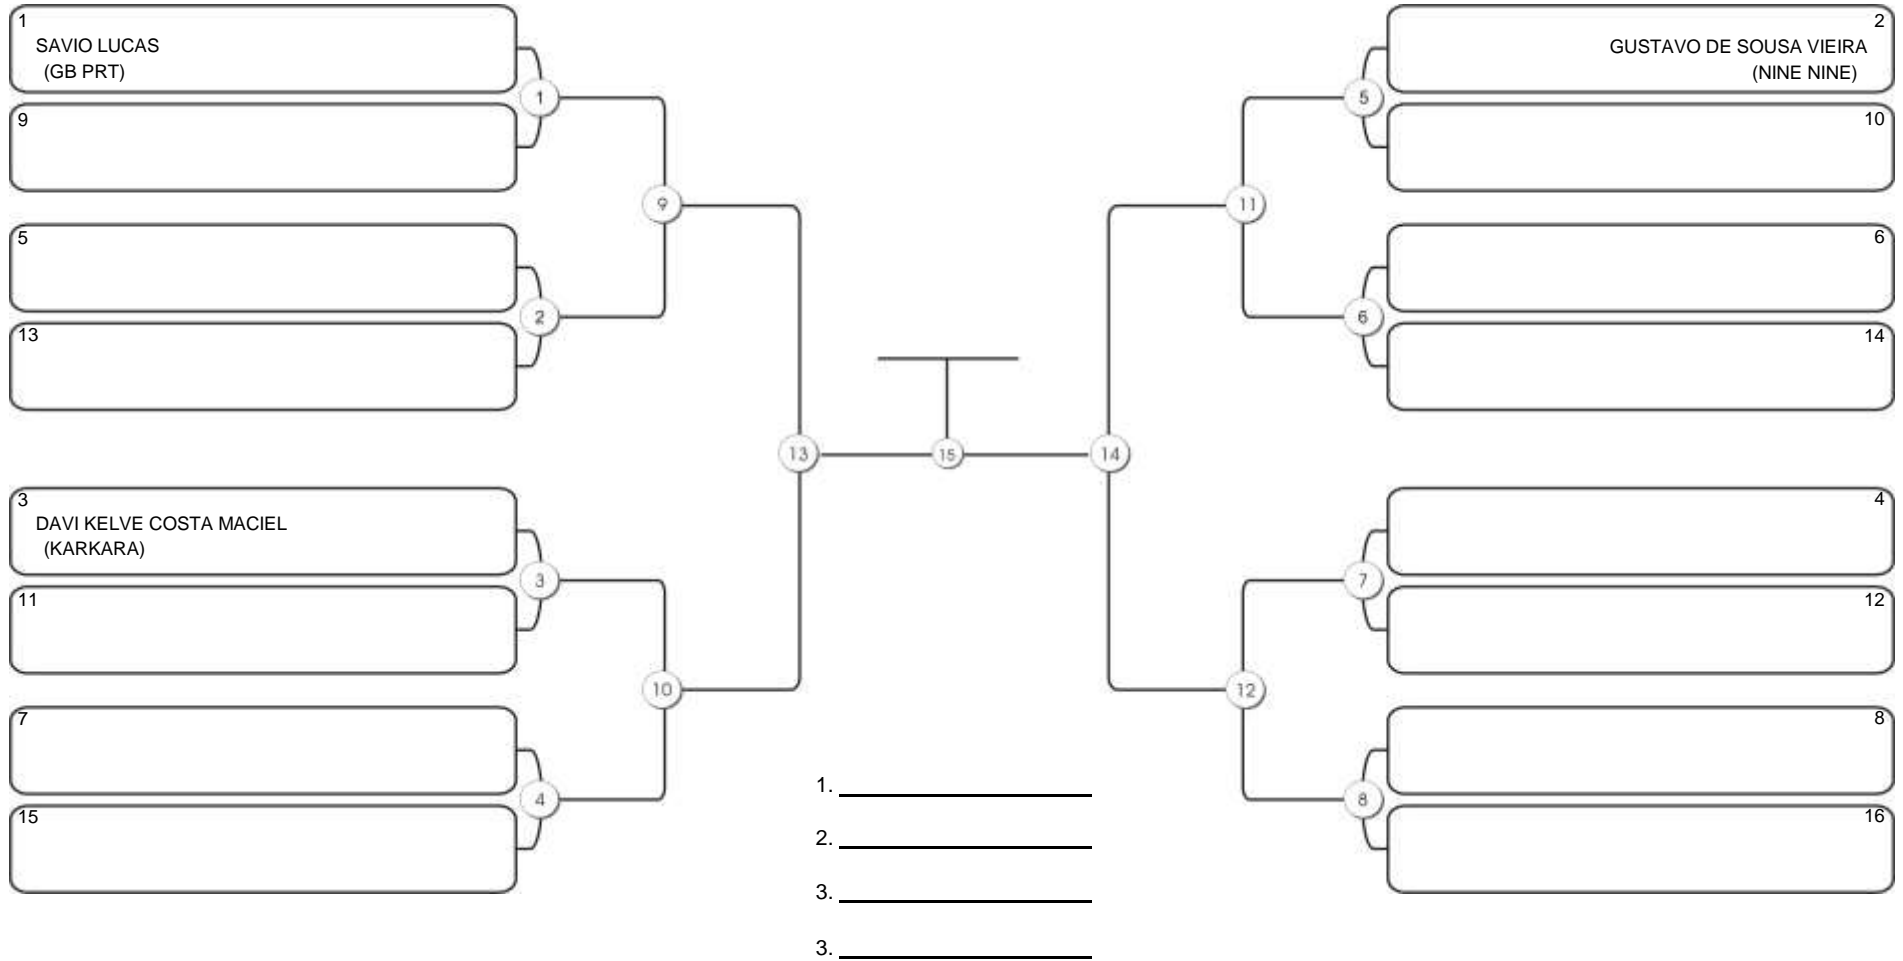

Taça Fortaleza 2024

Colégio Gustavo Braga, Fortaleza, Ceará, 09 jun 2024

NO GI INF JUV B MASC BRANCA-CINZA PESADO

Responsável: _____
Nome: _____
Assinatura: _____