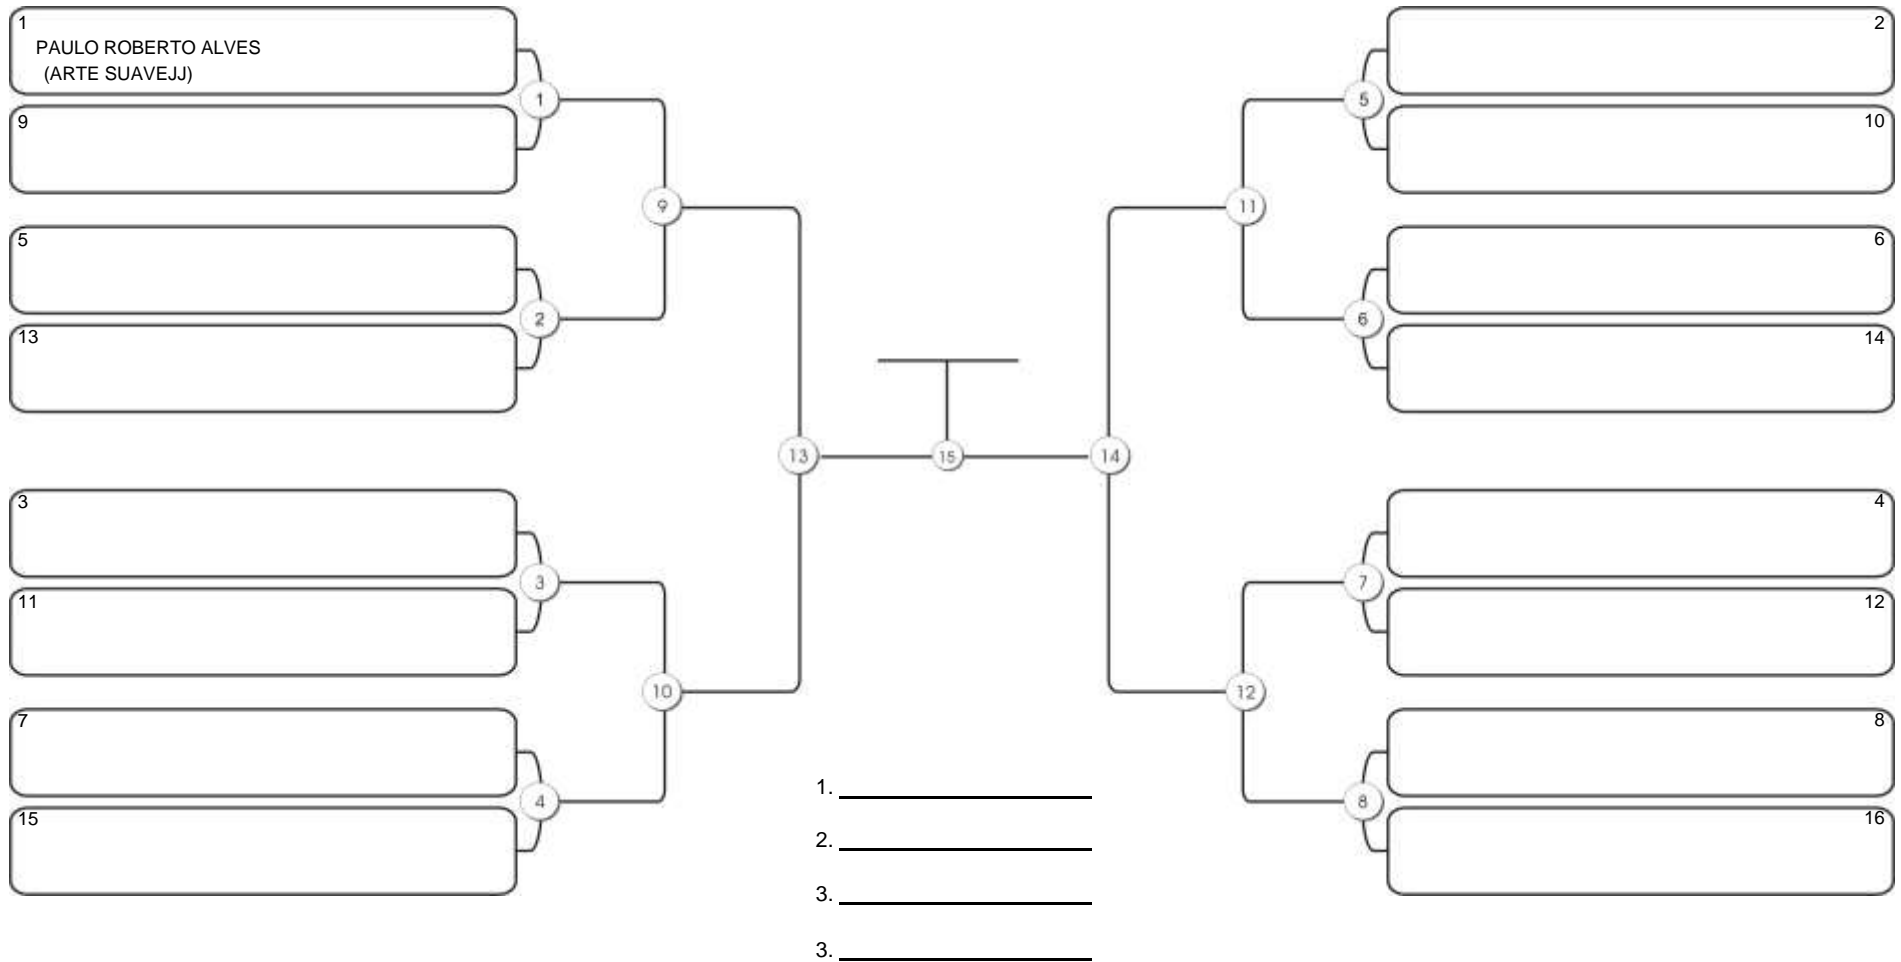

Taça Fortaleza 2024

Colégio Gustavo Braga, Fortaleza, Ceará, 09 jun 2024

INFANTO A 2011-2012 MASC AMAREL-LARANJA-VERDE ABSOLUTO LEVE

Responsável: _____
Nome: _____
Assinatura: _____