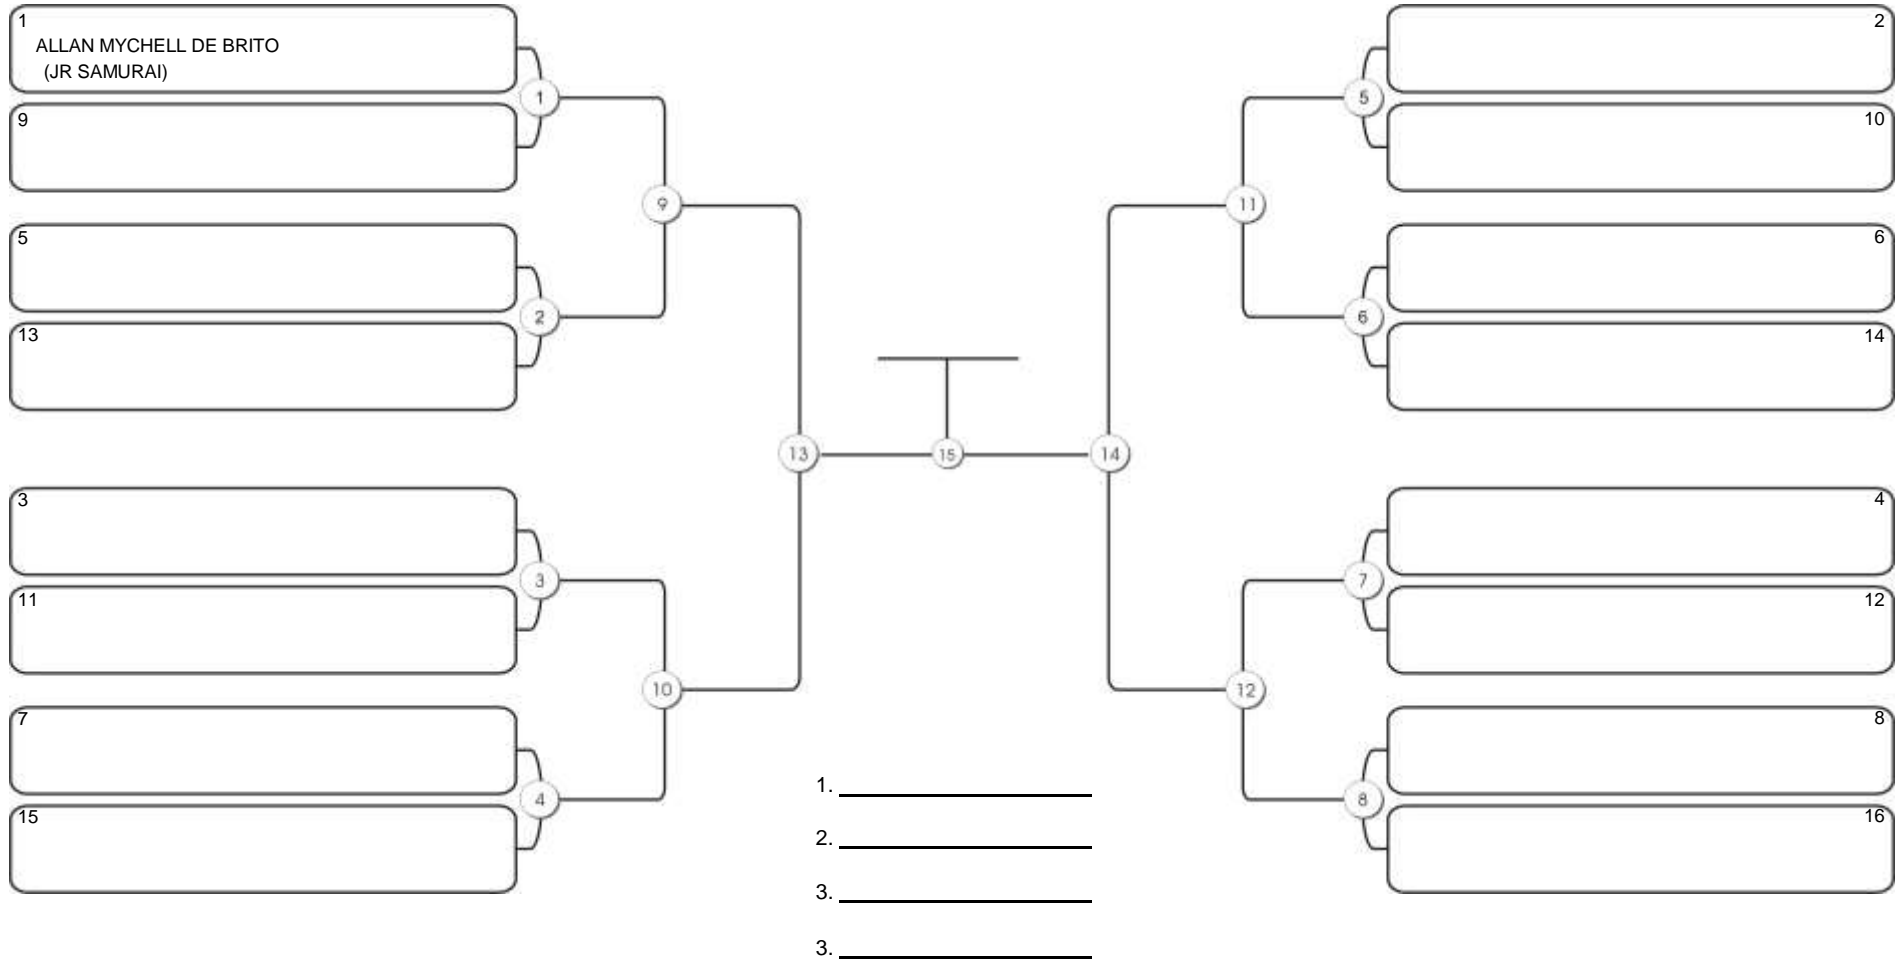

Taça Fortaleza 2024

Colégio Gustavo Braga, Fortaleza, Ceará, 09 jun 2024

#1 Competidores

MASTER MASC ROXA ABSOLUTO

Responsável: _____
Nome: _____
Assinatura: _____