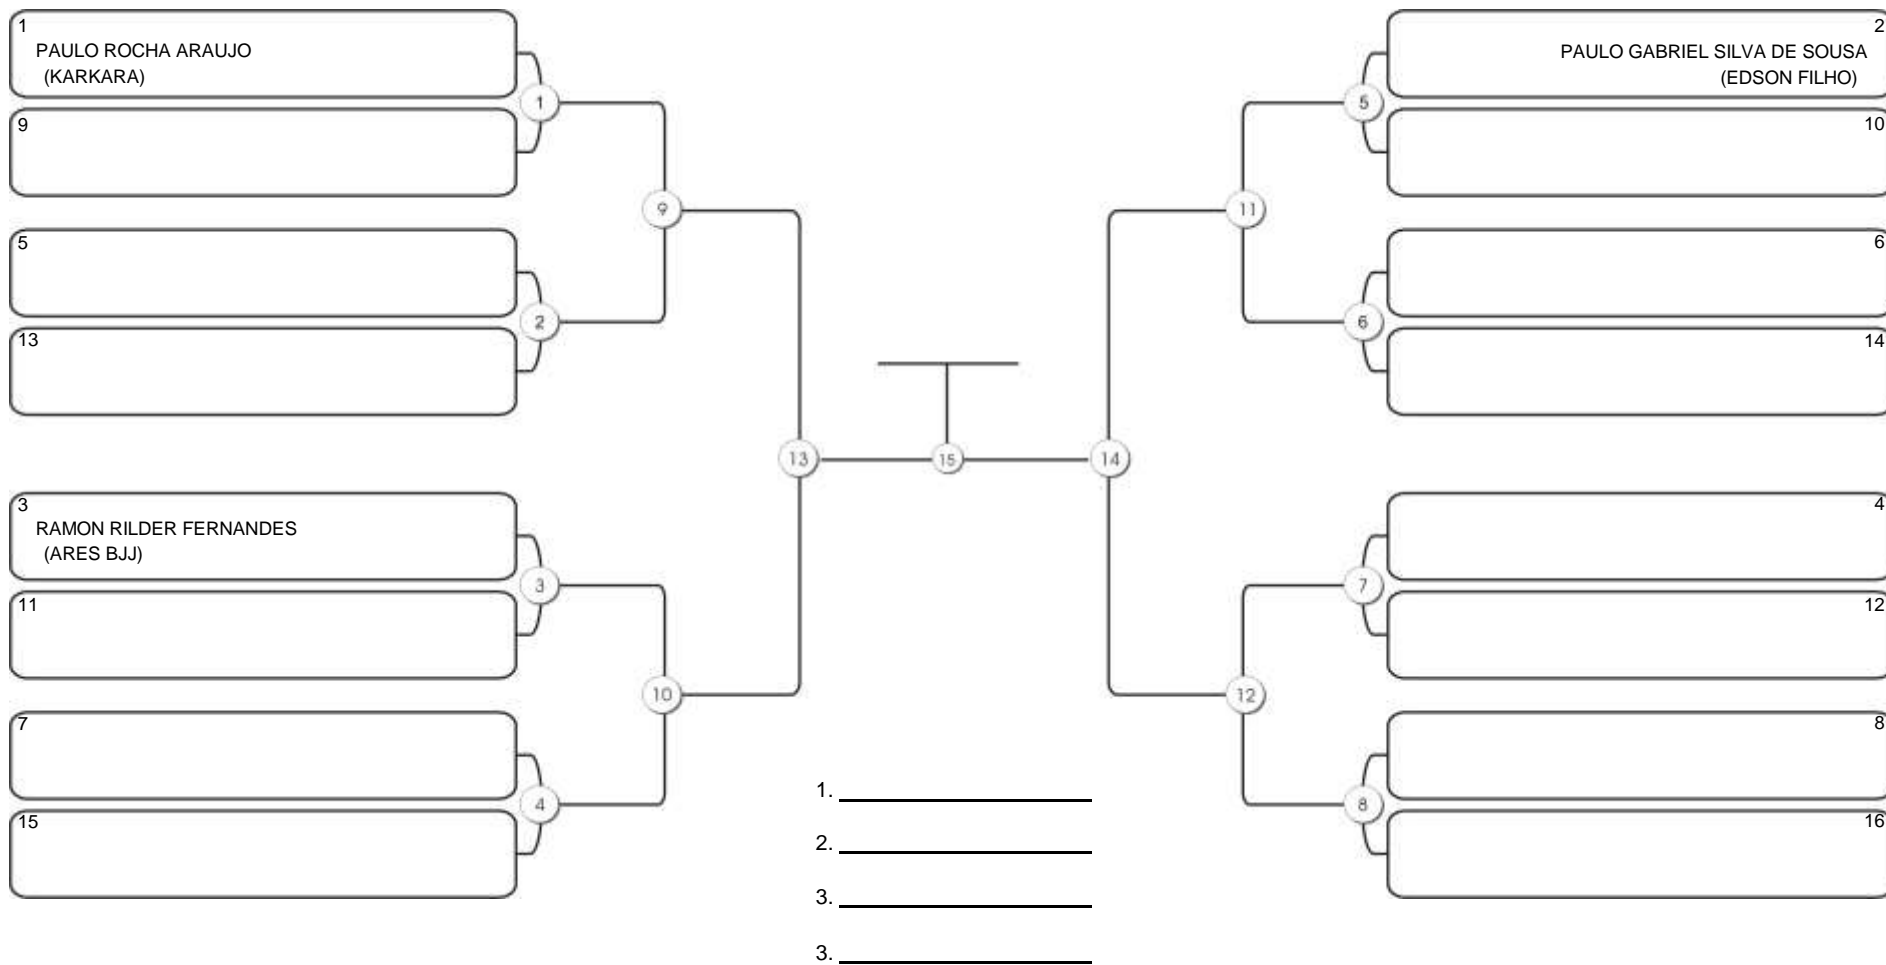

Taça Fortaleza 2024

Colégio Gustavo Braga, Fortaleza, Ceará, 09 jun 2024

NO GI INFANTIL B MASC BRANCA-CINZA PESADÍSSIMO

Responsável: _____
Nome: _____
Assinatura: _____