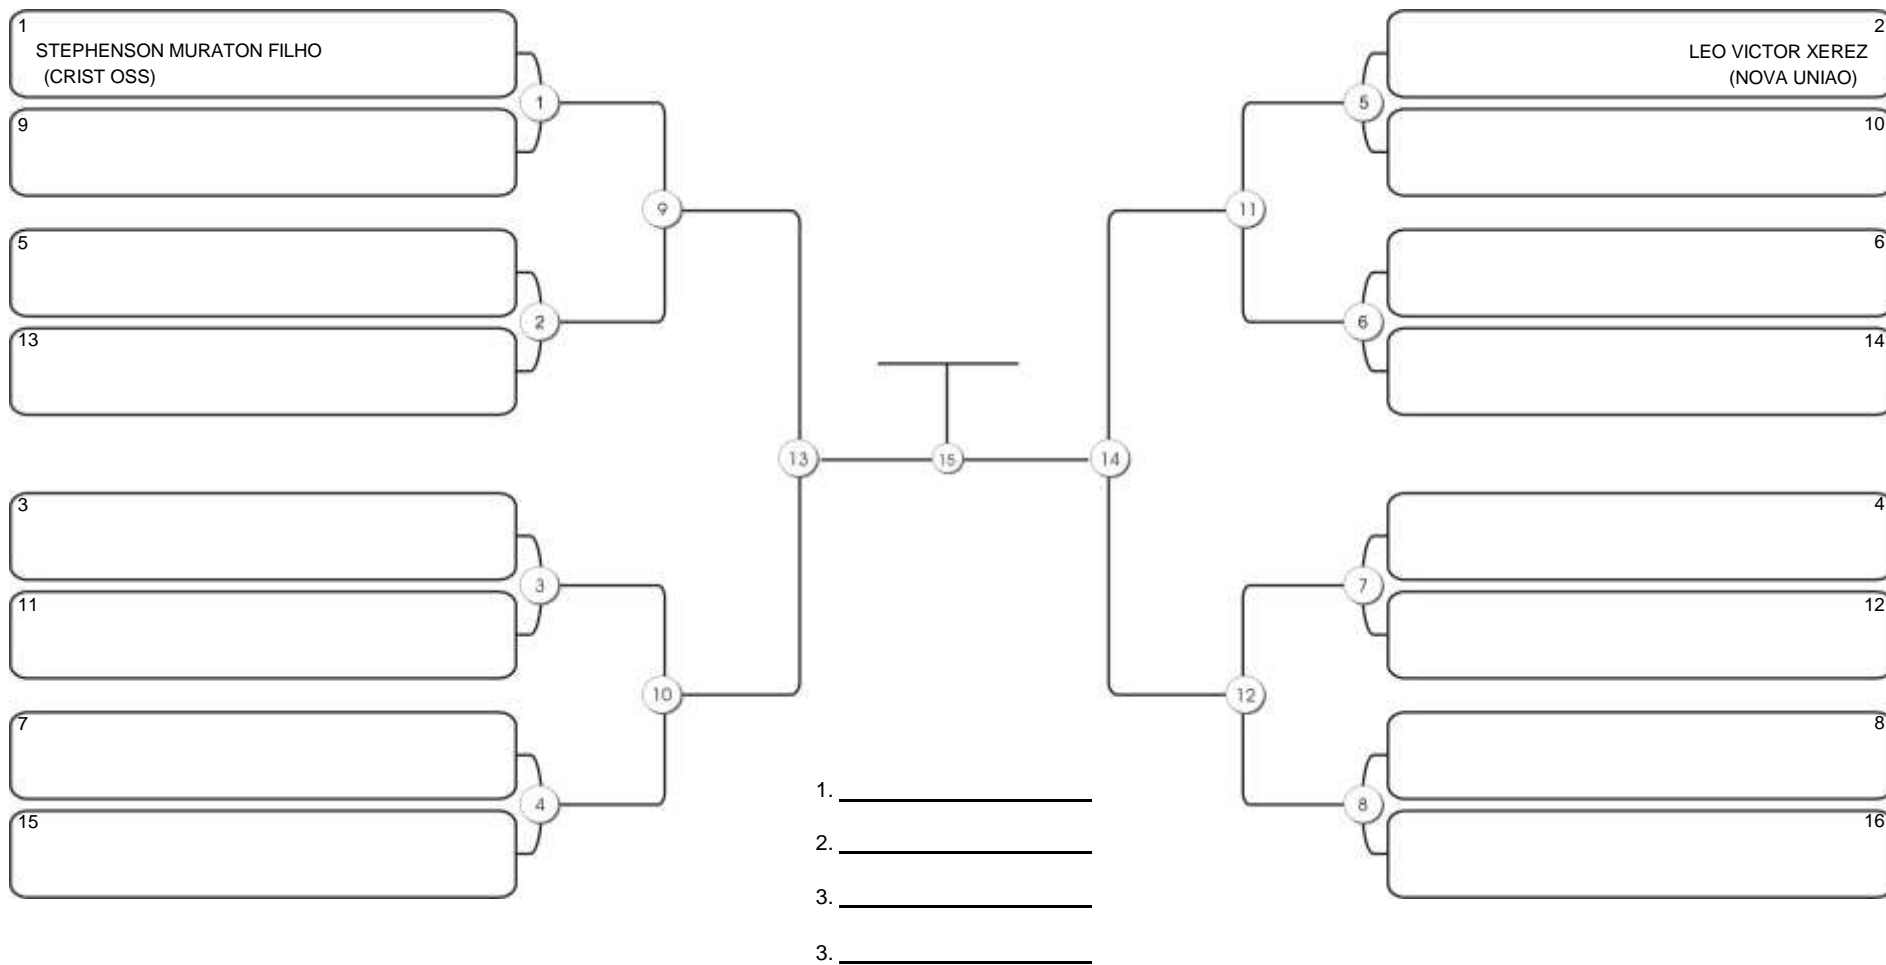

Taça Fortaleza 2024

Colégio Gustavo Braga, Fortaleza, Ceará, 09 jun 2024

MASTER MASC BRANCA MEIO-PESADO

Responsável: _____
Nome: _____
Assinatura: _____