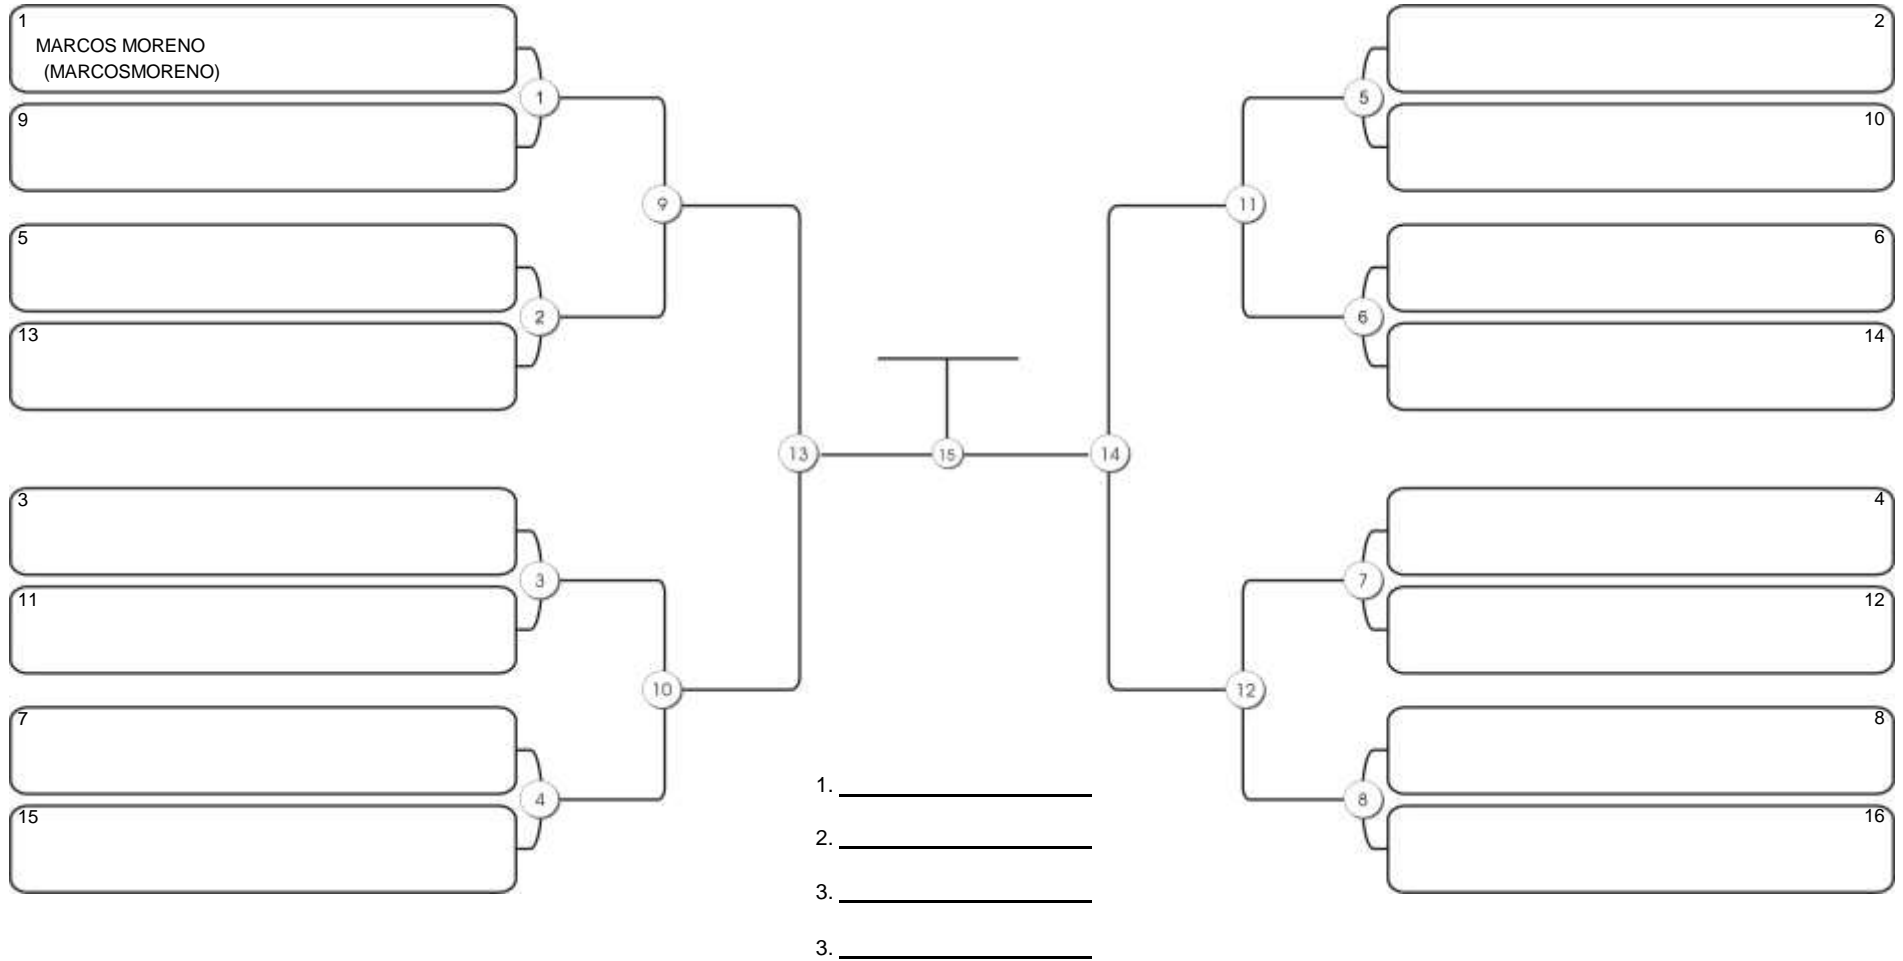

Taça Fortaleza 2024

Colégio Gustavo Braga, Fortaleza, Ceará, 09 jun 2024

#1 Competidores

SÊNIOR 2 MASC PRETA PESADÍSSIMO

Responsável: _____
Nome: _____
Assinatura: _____