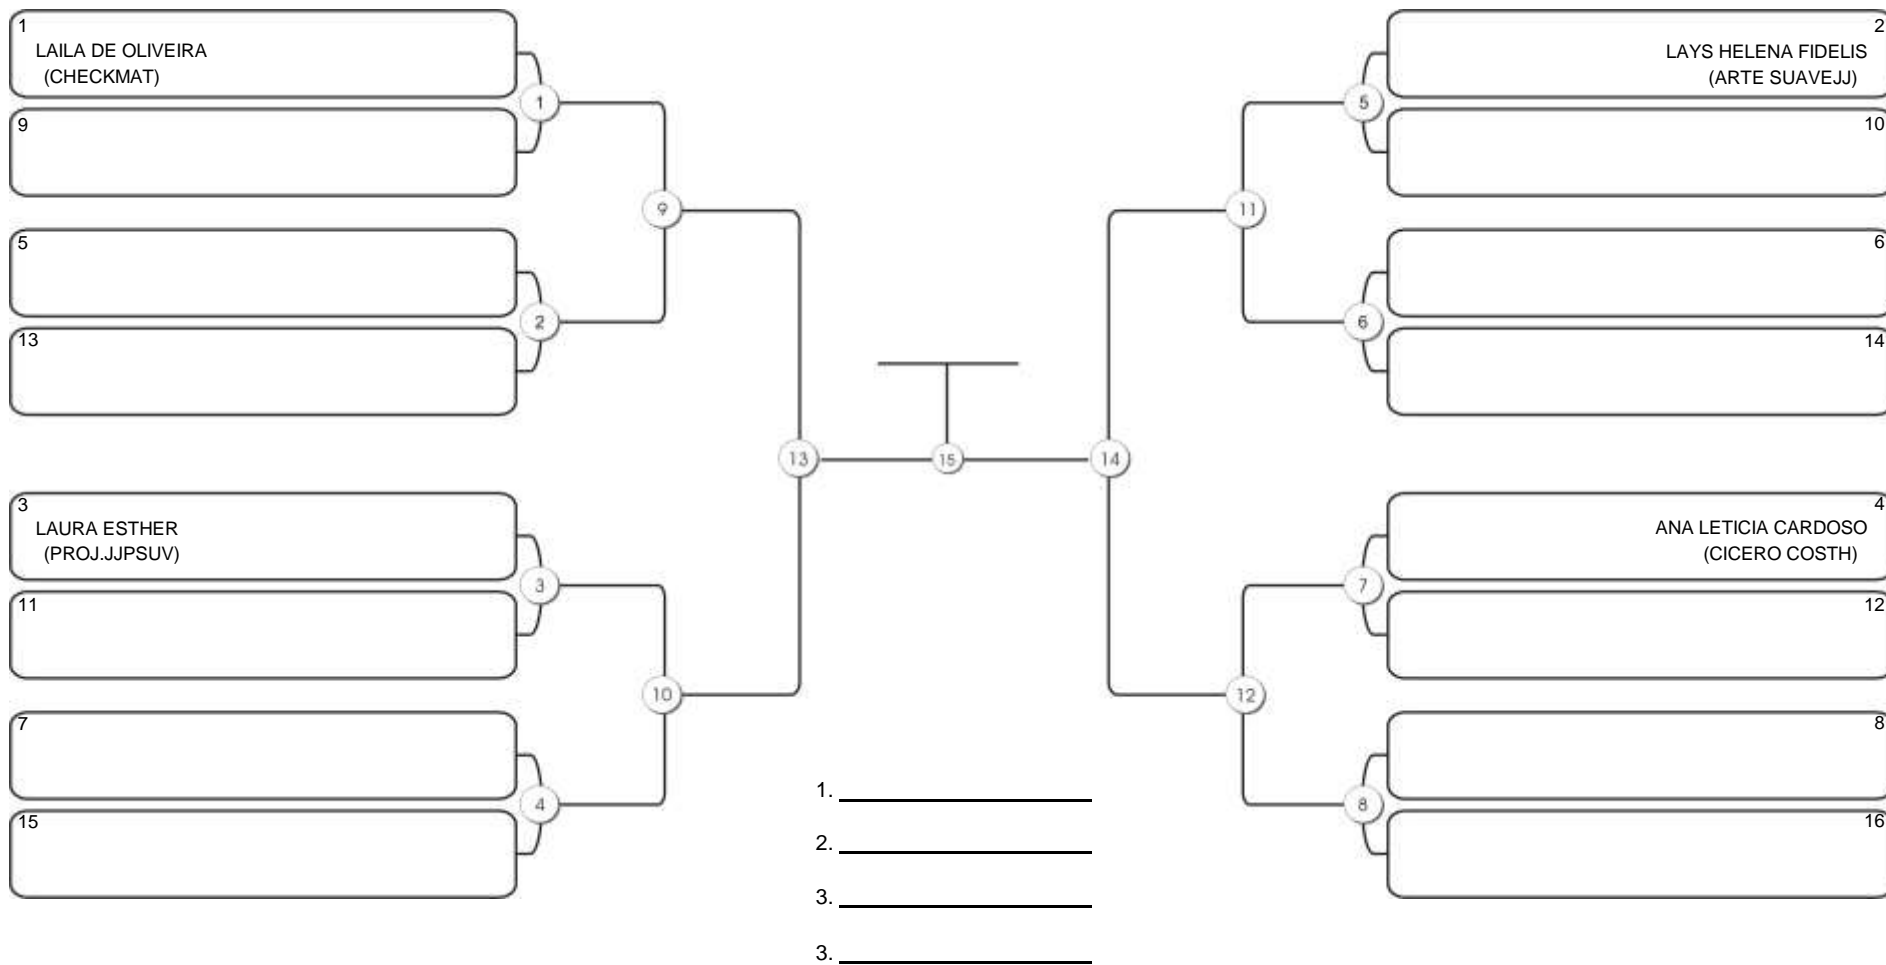

Taça Fortaleza 2024

Colégio Gustavo Braga, Fortaleza, Ceará, 09 jun 2024

INFANTIL B 2013-2014 FEM BRANCA-CINZA PENA

Responsável: _____
Nome: _____
Assinatura: _____