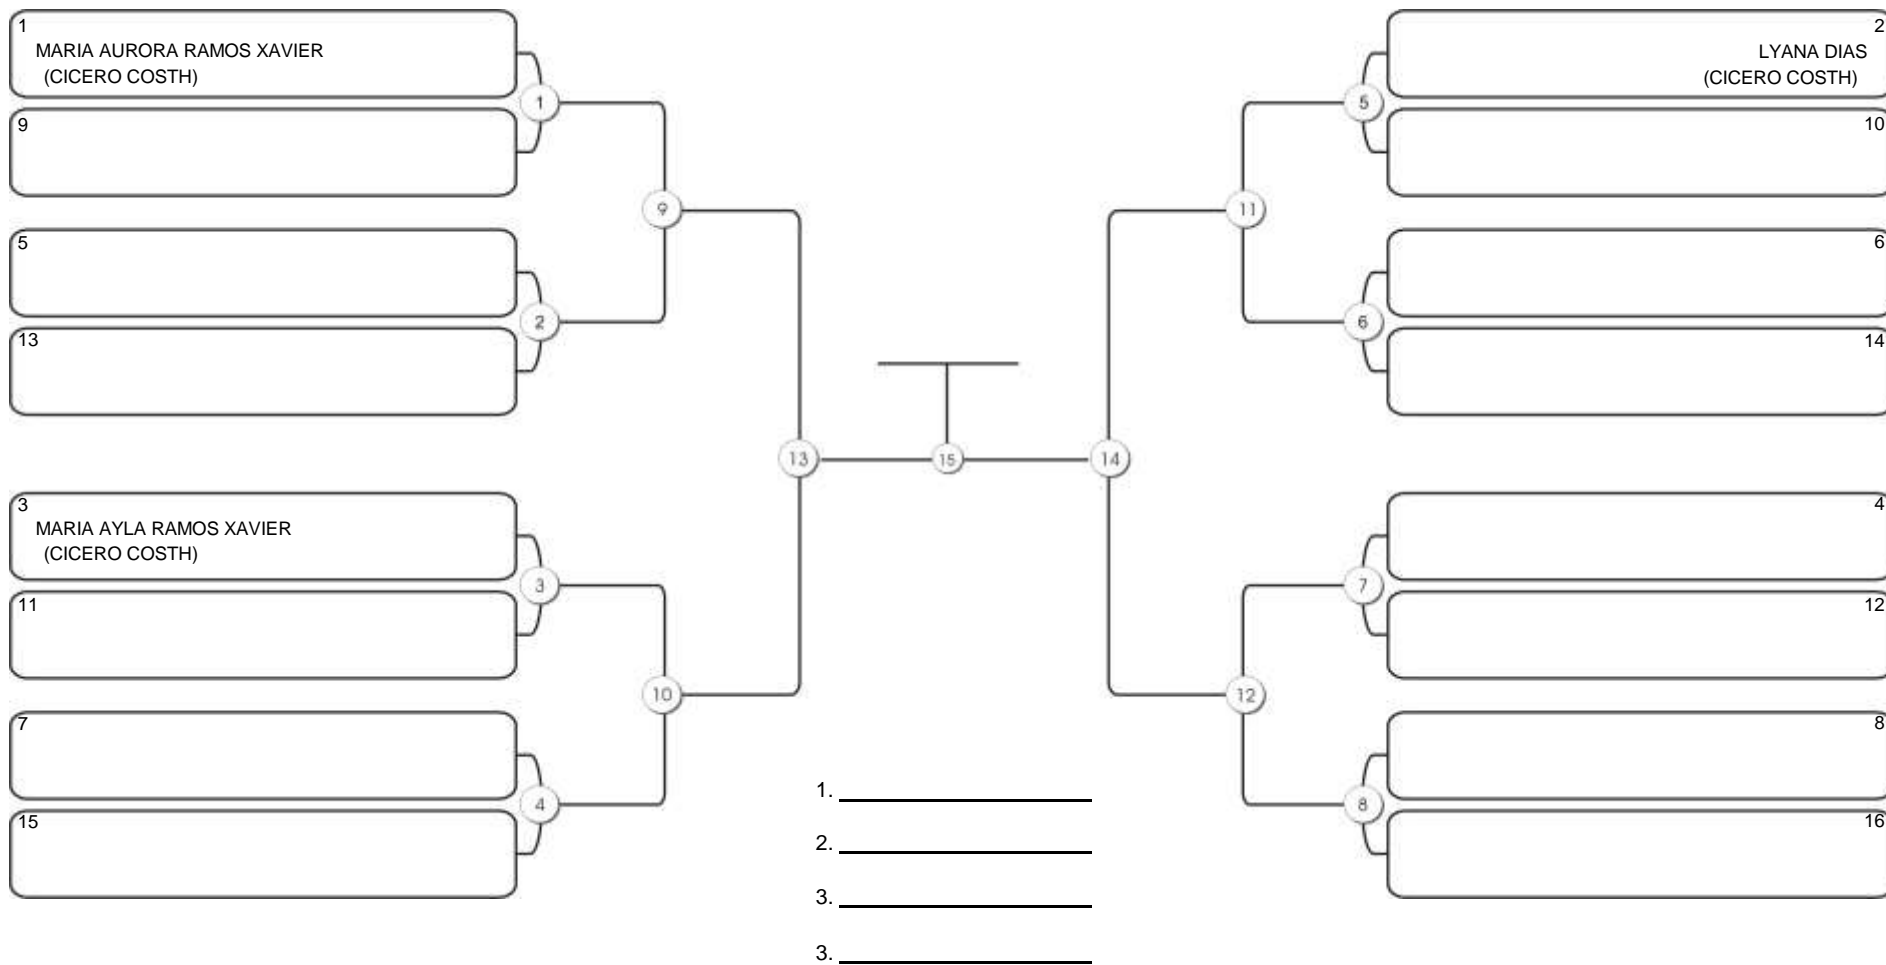

Taça Fortaleza 2024

Colégio Gustavo Braga, Fortaleza, Ceará, 09 jun 2024

MIRIM 2017-2018 FEM BRANCA-CINZA PESADO

Responsável: _____
Nome: _____
Assinatura: _____