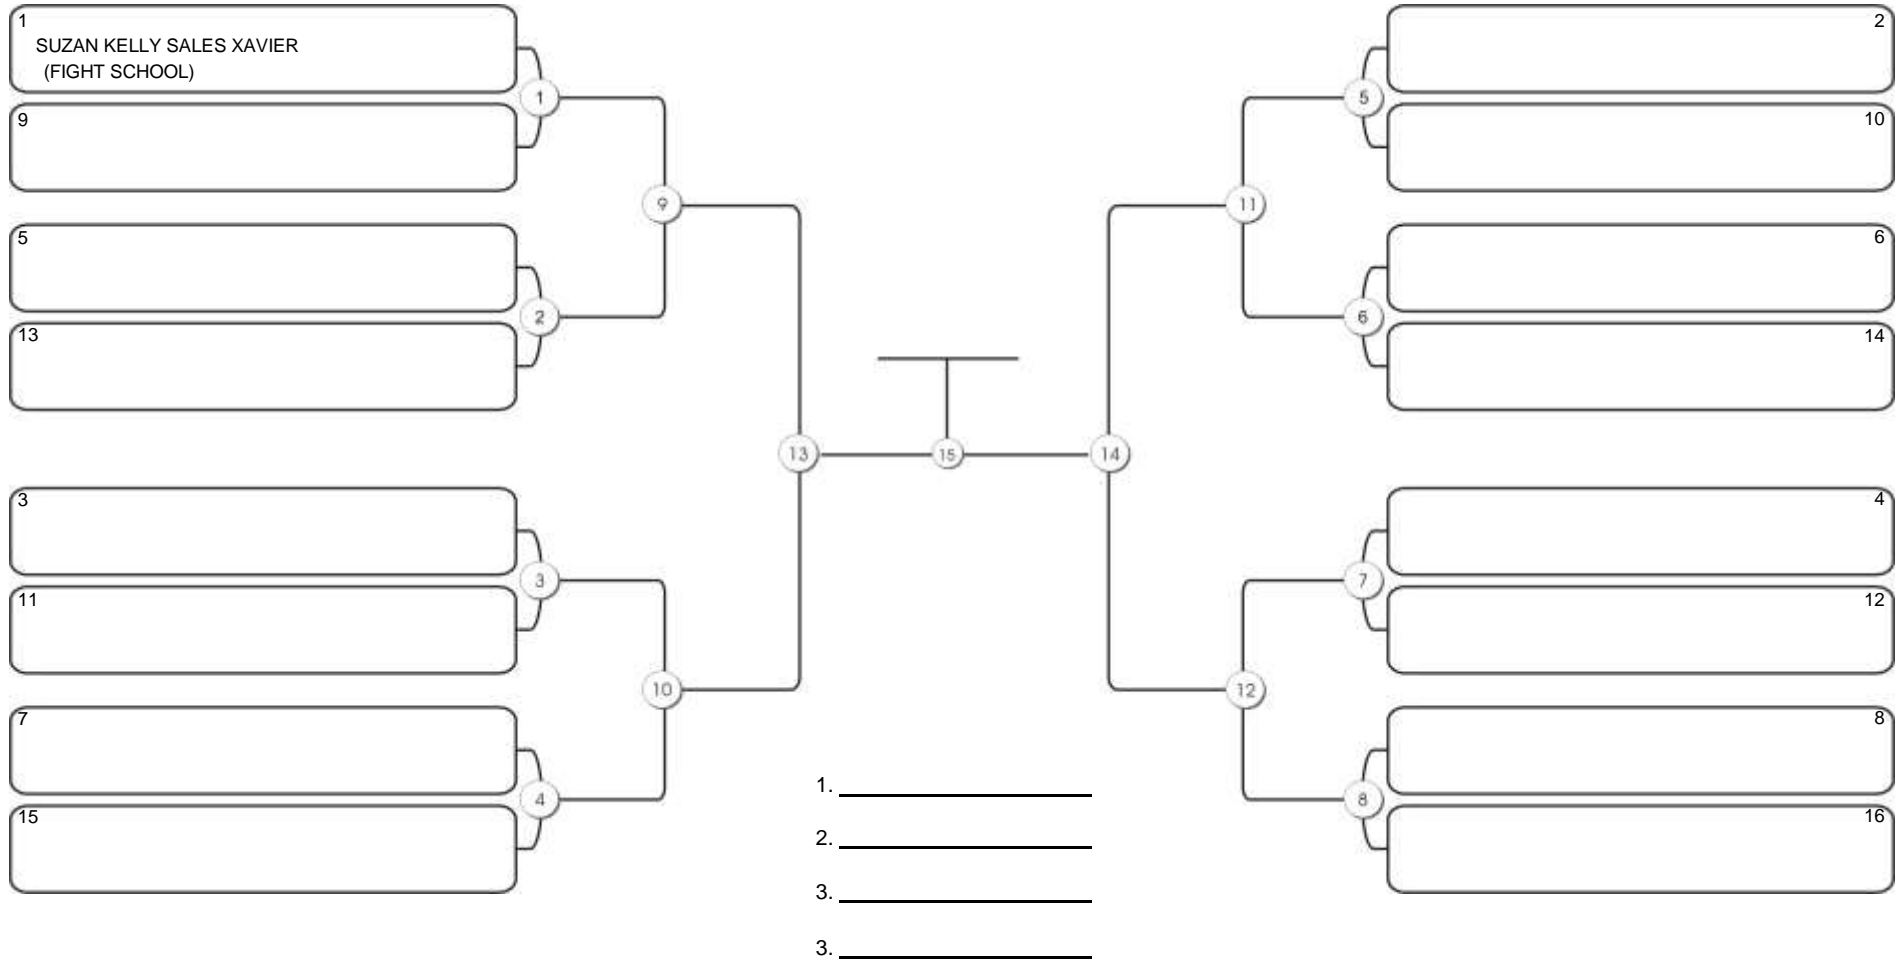

Taça Fortaleza 2024

Colégio Gustavo Braga, Fortaleza, Ceará, 09 jun 2024

MASTER FEM BRANCA PESADÍSSIMO

Responsável: _____
Nome: _____
Assinatura: _____