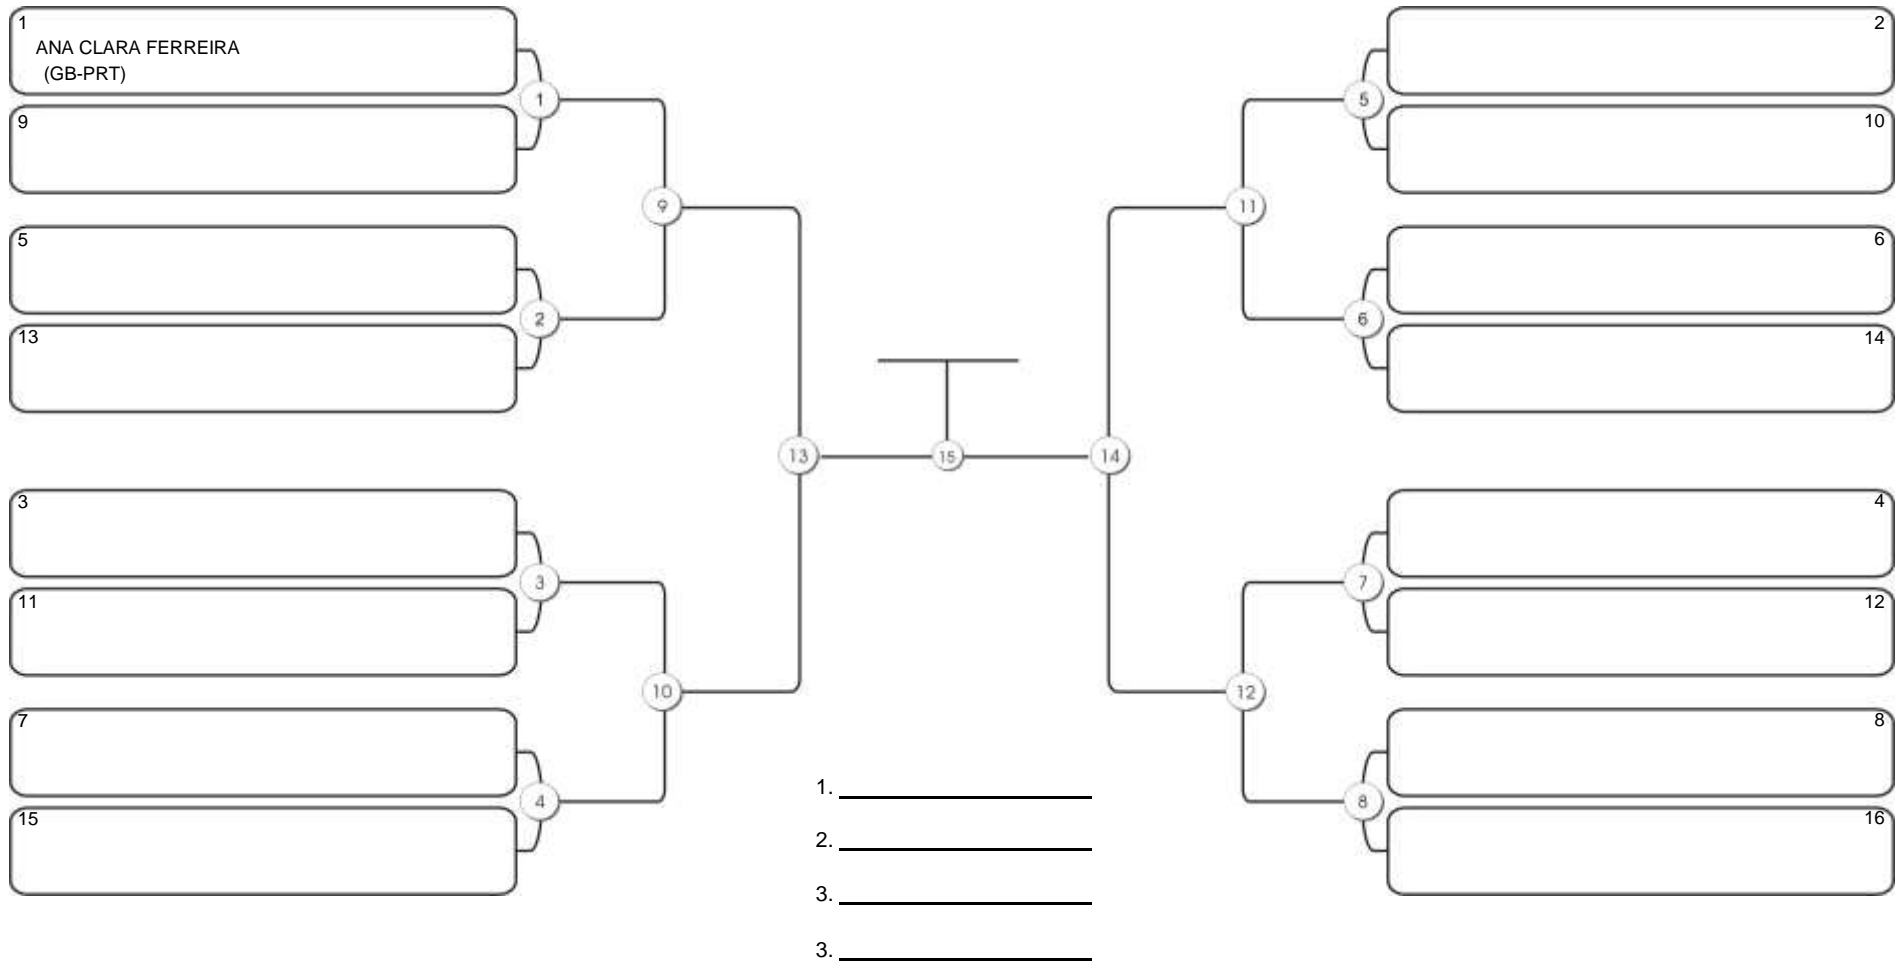

Taça Fortaleza 2024

Colégio Gustavo Braga, Fortaleza, Ceará, 09 jun 2024

NO GI INF JUV A FEM BRANCA-CINZA MÉDIO

Responsável: _____
Nome: _____
Assinatura: _____