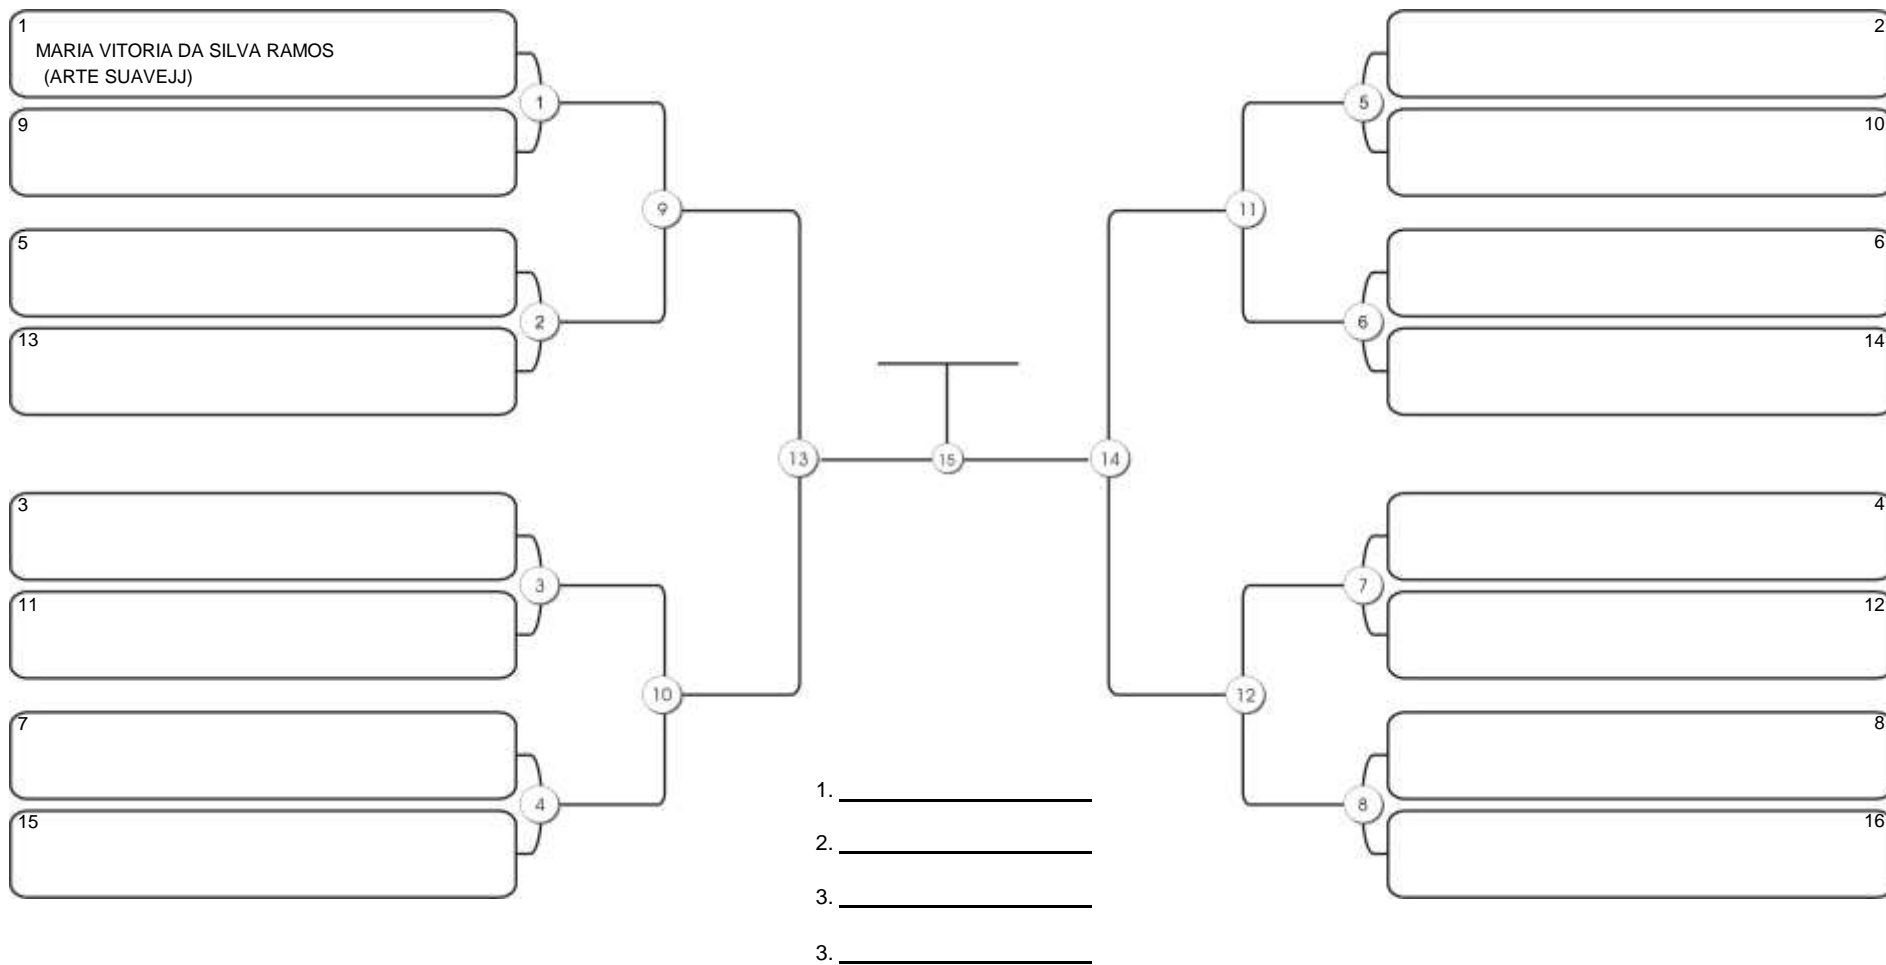

Taça Fortaleza 2024

Colégio Gustavo Braga, Fortaleza, Ceará, 09 jun 2024

#1 Competidores

INFANTO B 2009-2010 FEM AMAREL-LARANJA-VERDE PESADISSIMO ADITIVO

Responsável: _____
Nome: _____
Assinatura: _____