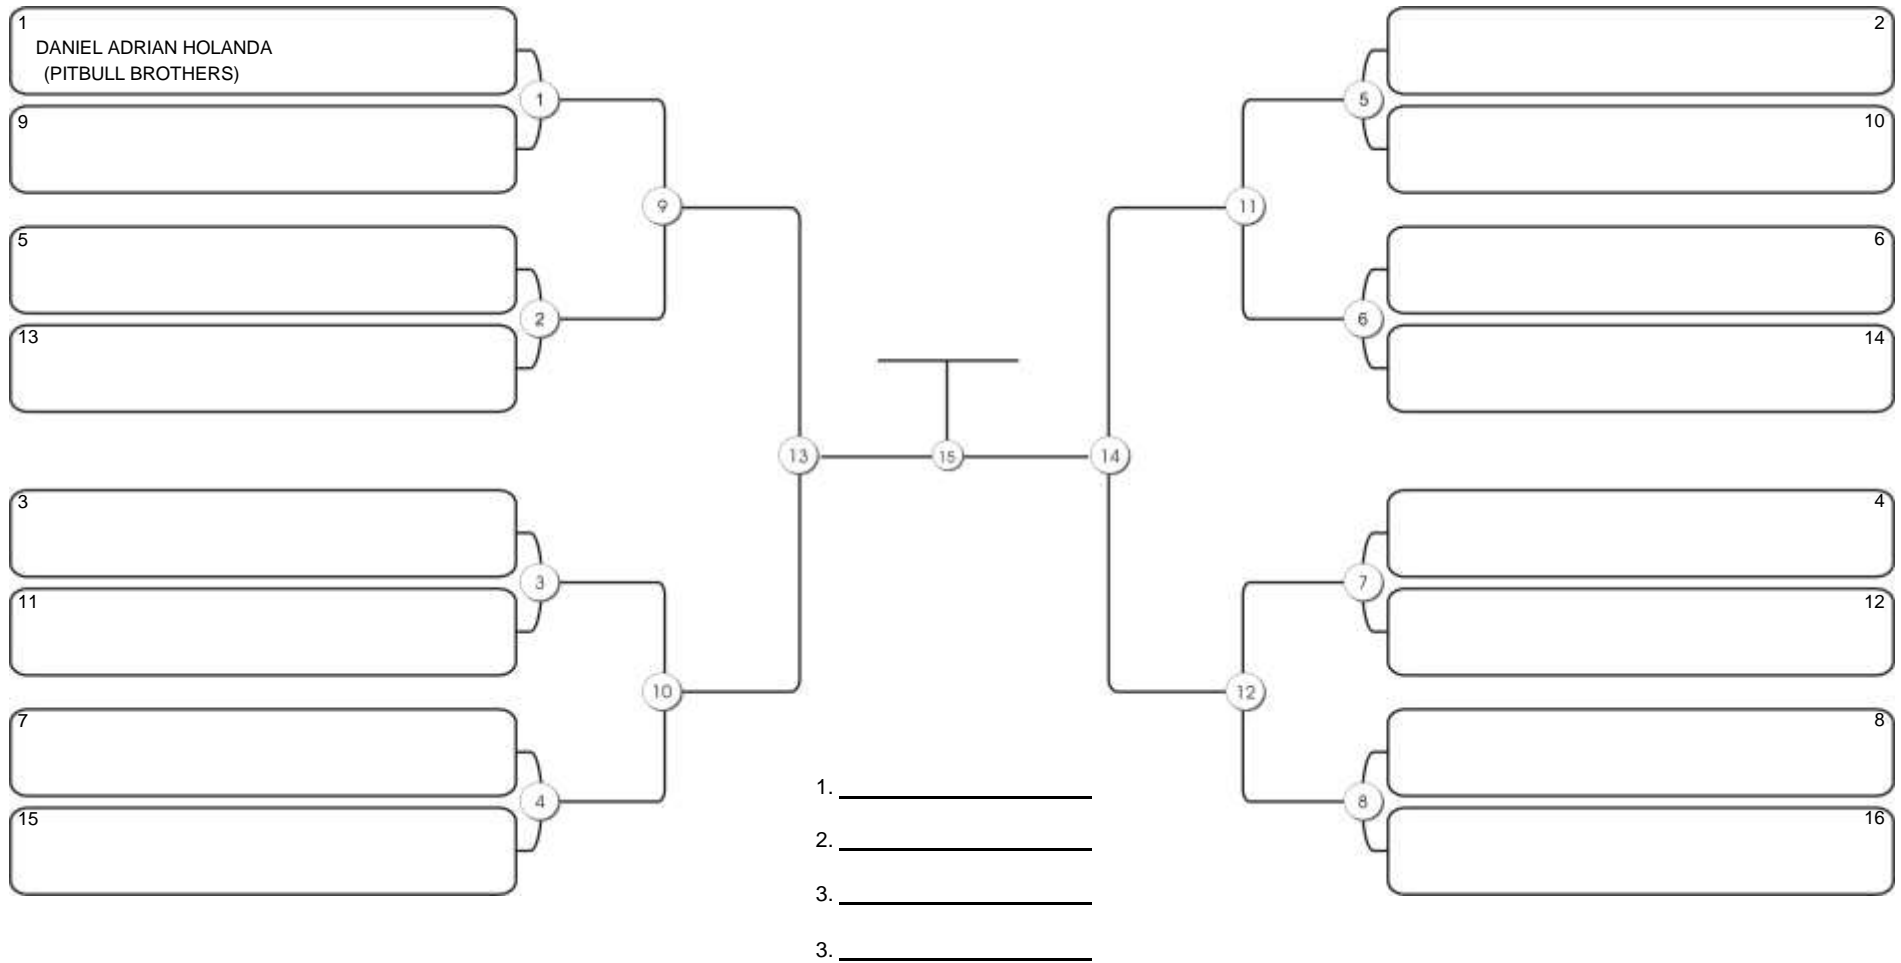

Taça Fortaleza 2024

Colégio Gustavo Braga, Fortaleza, Ceará, 09 jun 2024

INFANTIL B 2013-2014 MASC BRANCA-CINZA SUPER-PESADO

Responsável: _____
Nome: _____
Assinatura: _____