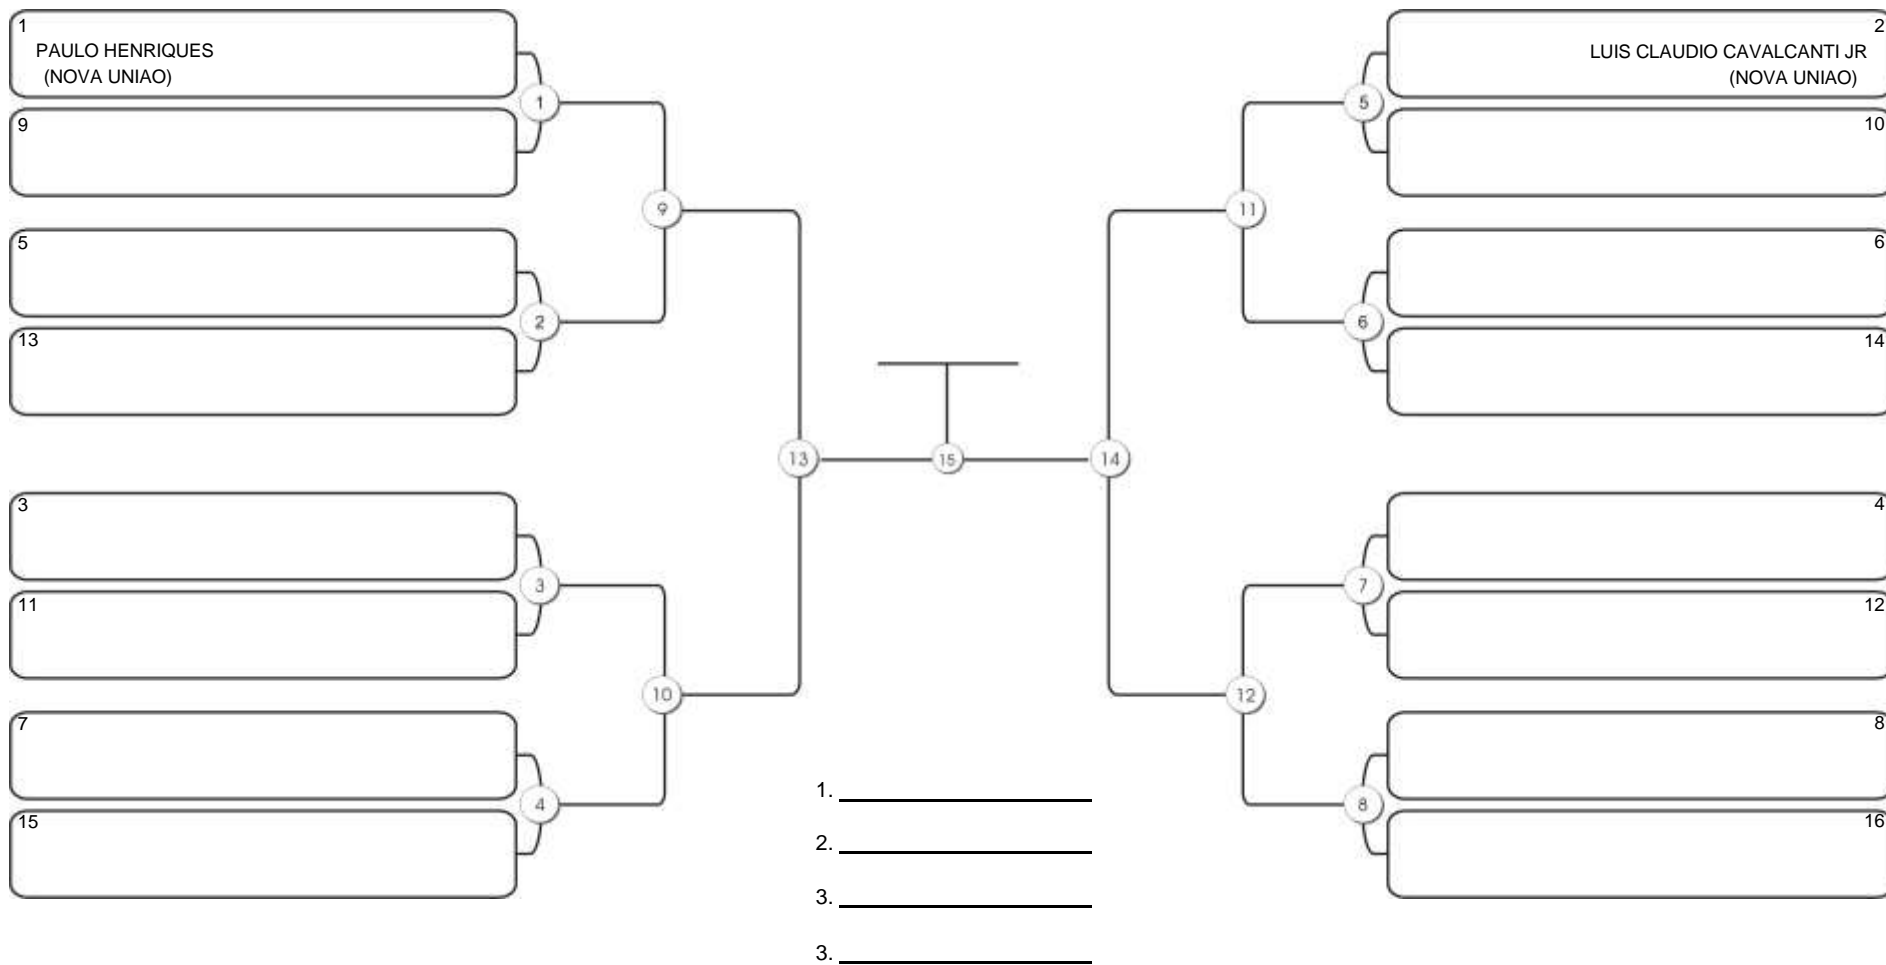

Taça Fortaleza 2024

Colégio Gustavo Braga, Fortaleza, Ceará, 09 jun 2024

MASTER MASC AZUL MÉDIO

Responsável: _____
Nome: _____
Assinatura: _____