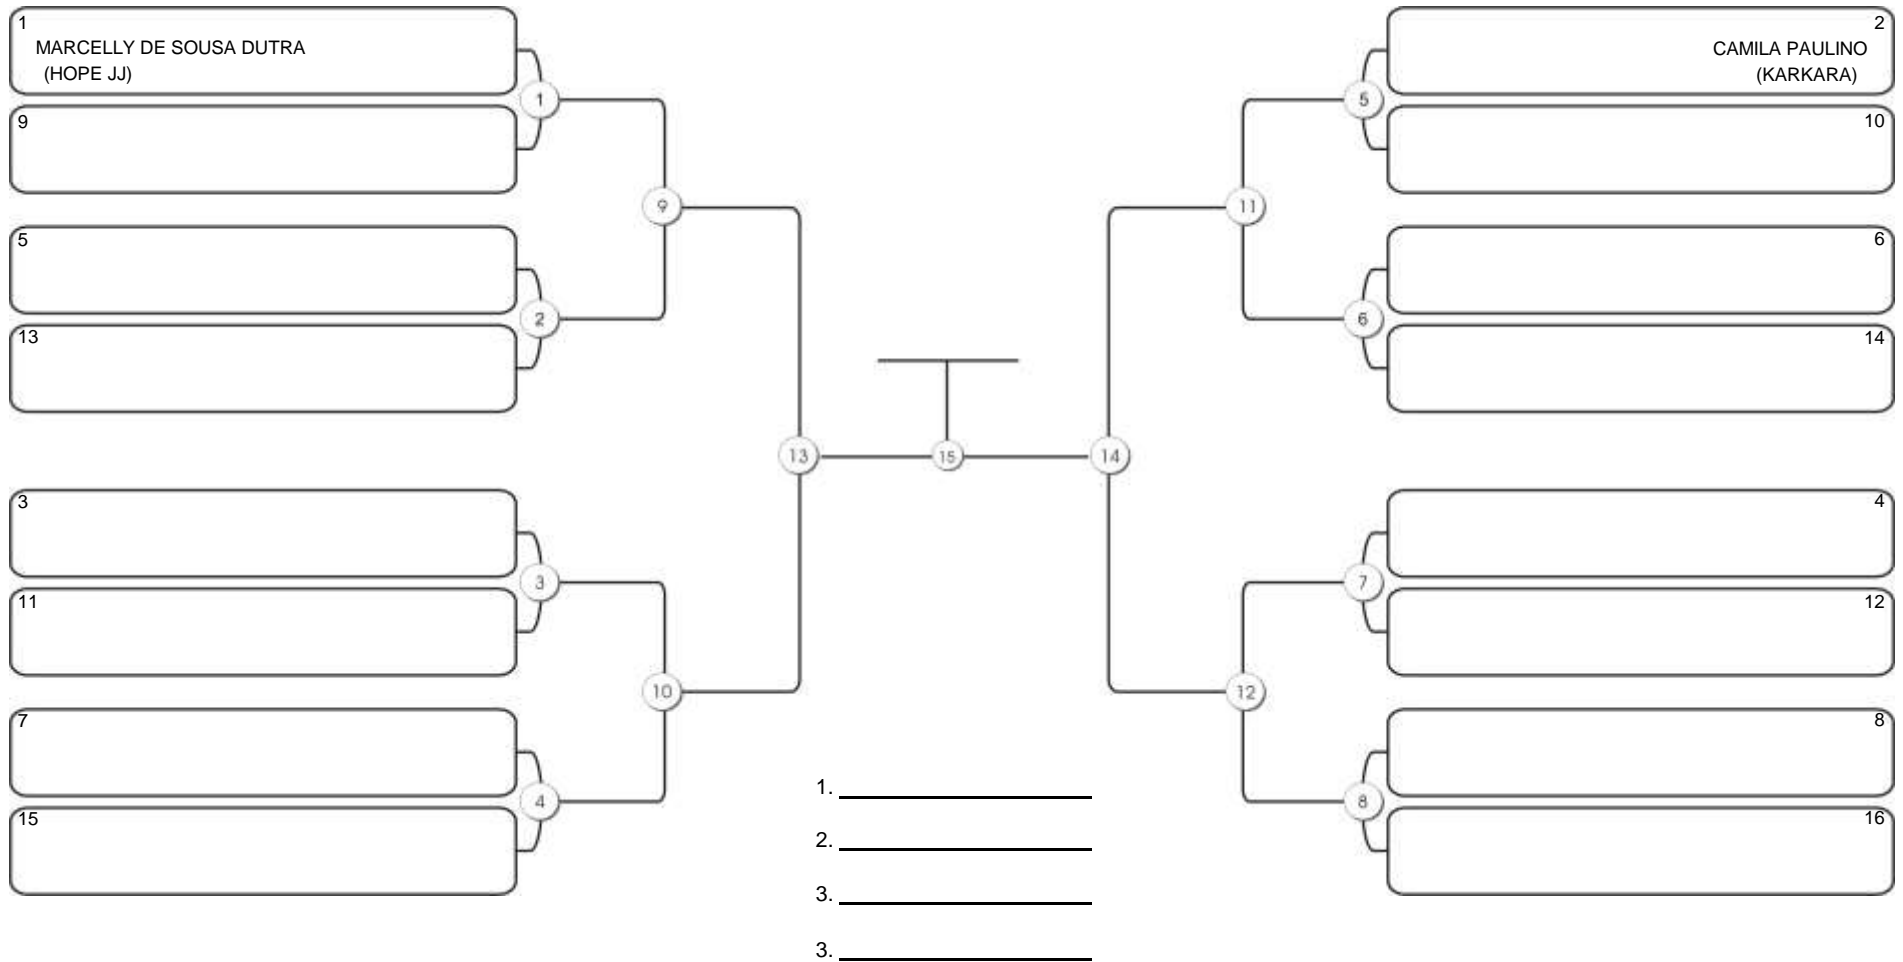

Taça Fortaleza 2024

Colégio Gustavo Braga, Fortaleza, Ceará, 09 jun 2024

NO GI INFANTIL B FEM BRANCA-CINZA SUPER-PESADO

Responsável: _____
Nome: _____
Assinatura: _____