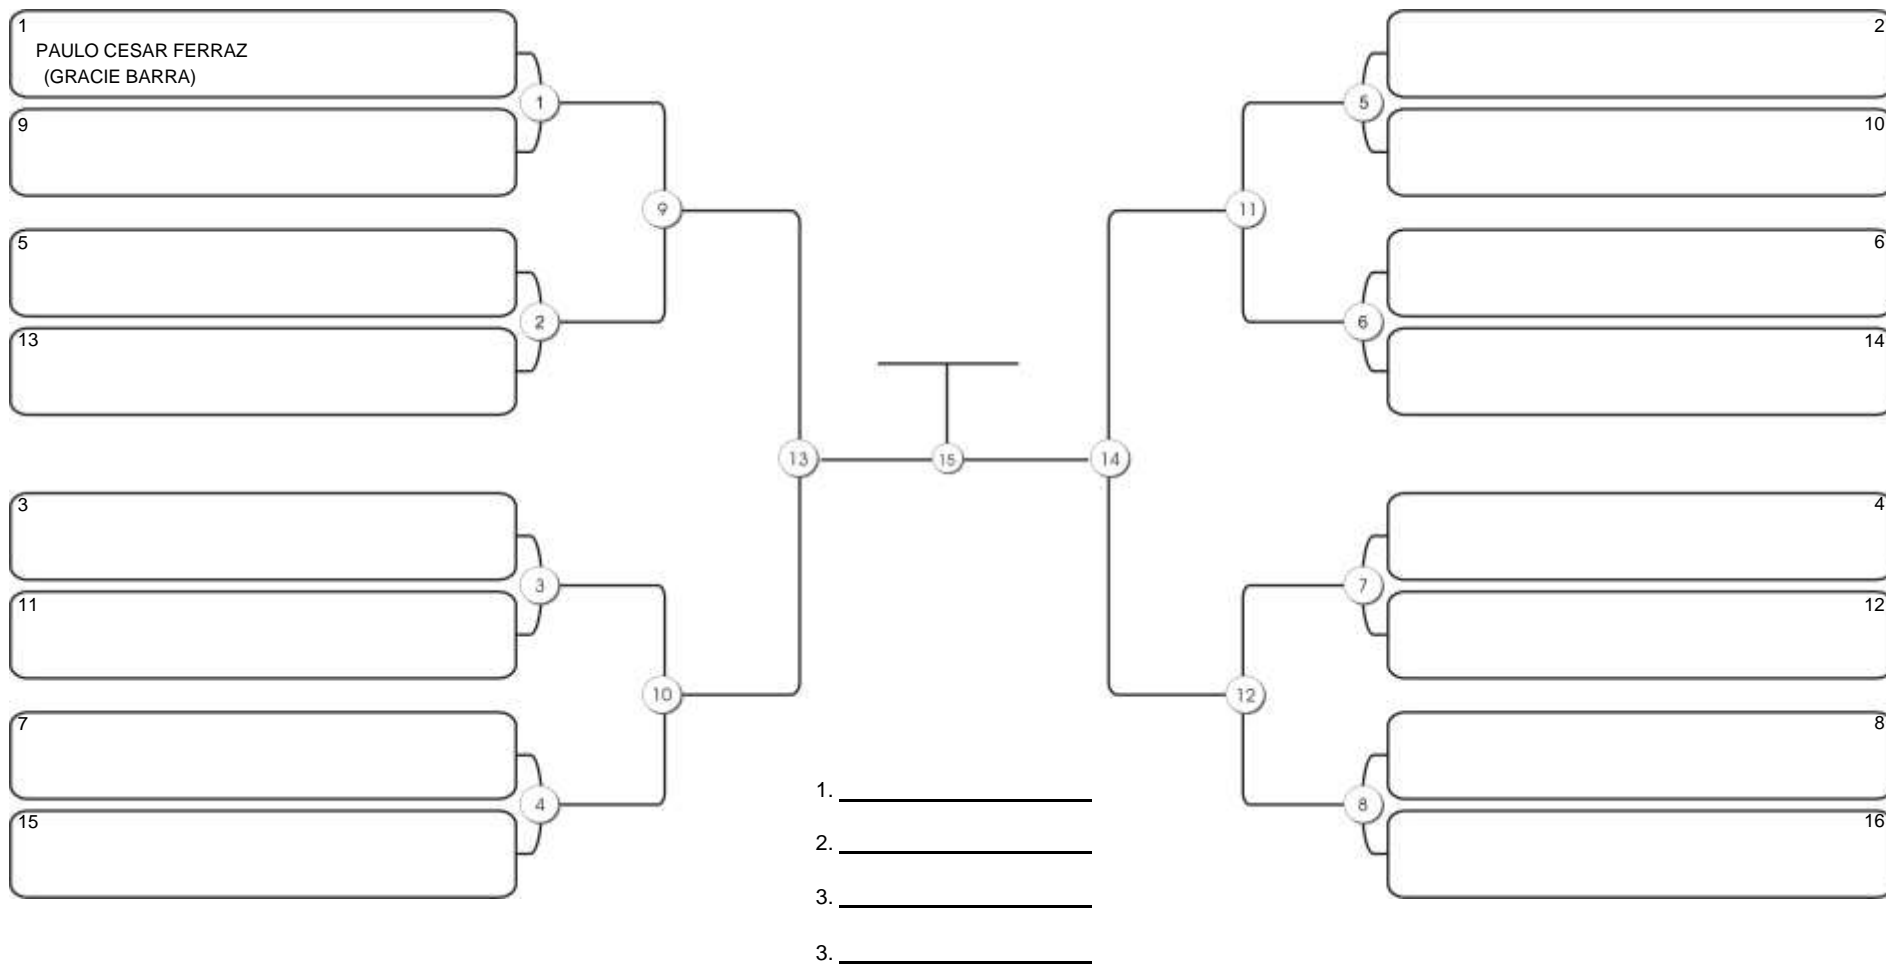

Taça Fortaleza 2024

Colégio Gustavo Braga, Fortaleza, Ceará, 09 jun 2024

NO GI JUVENIL MASC AZUL GALO

Responsável: _____
Nome: _____
Assinatura: _____