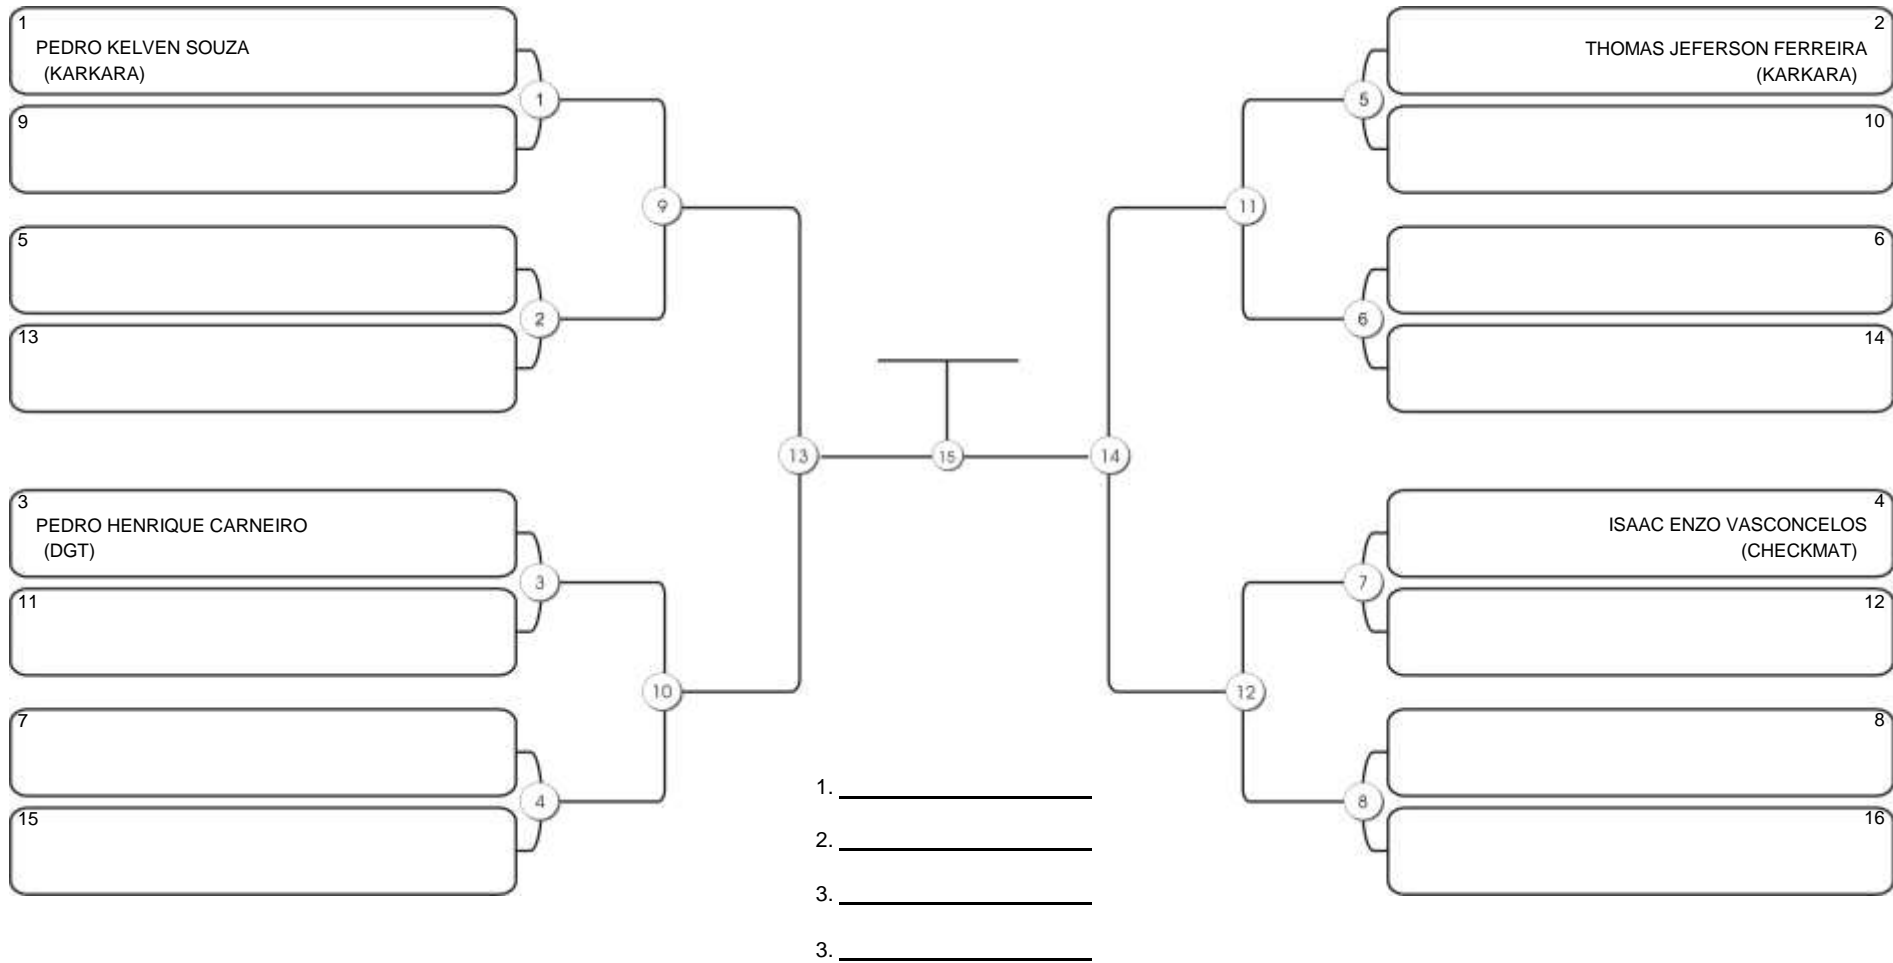

Taça Fortaleza 2024

Colégio Gustavo Braga, Fortaleza, Ceará, 09 jun 2024

INFANTO A 2011-2012 MASC BRANCA-CINZA GALO

Responsável: _____
Nome: _____
Assinatura: _____