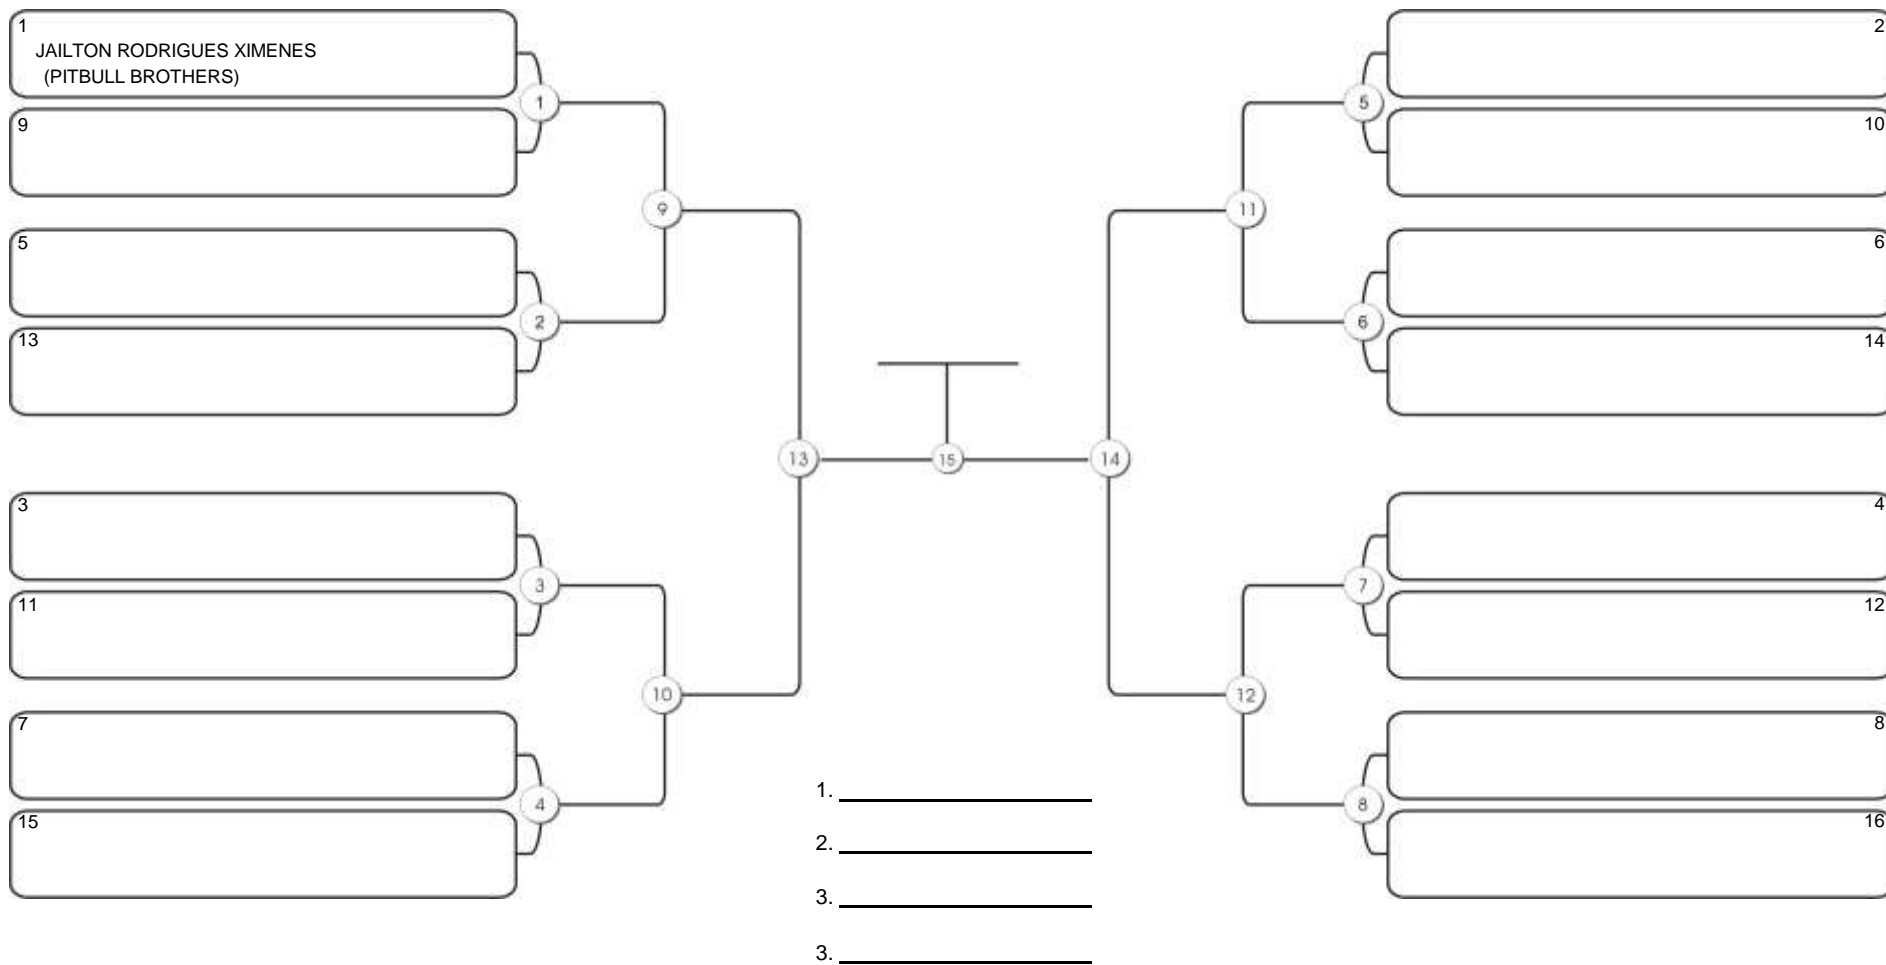

Taça Fortaleza 2024

Colégio Gustavo Braga, Fortaleza, Ceará, 09 jun 2024

MASTER MASC ROXA MÉDIO

Responsável: _____
Nome: _____
Assinatura: _____