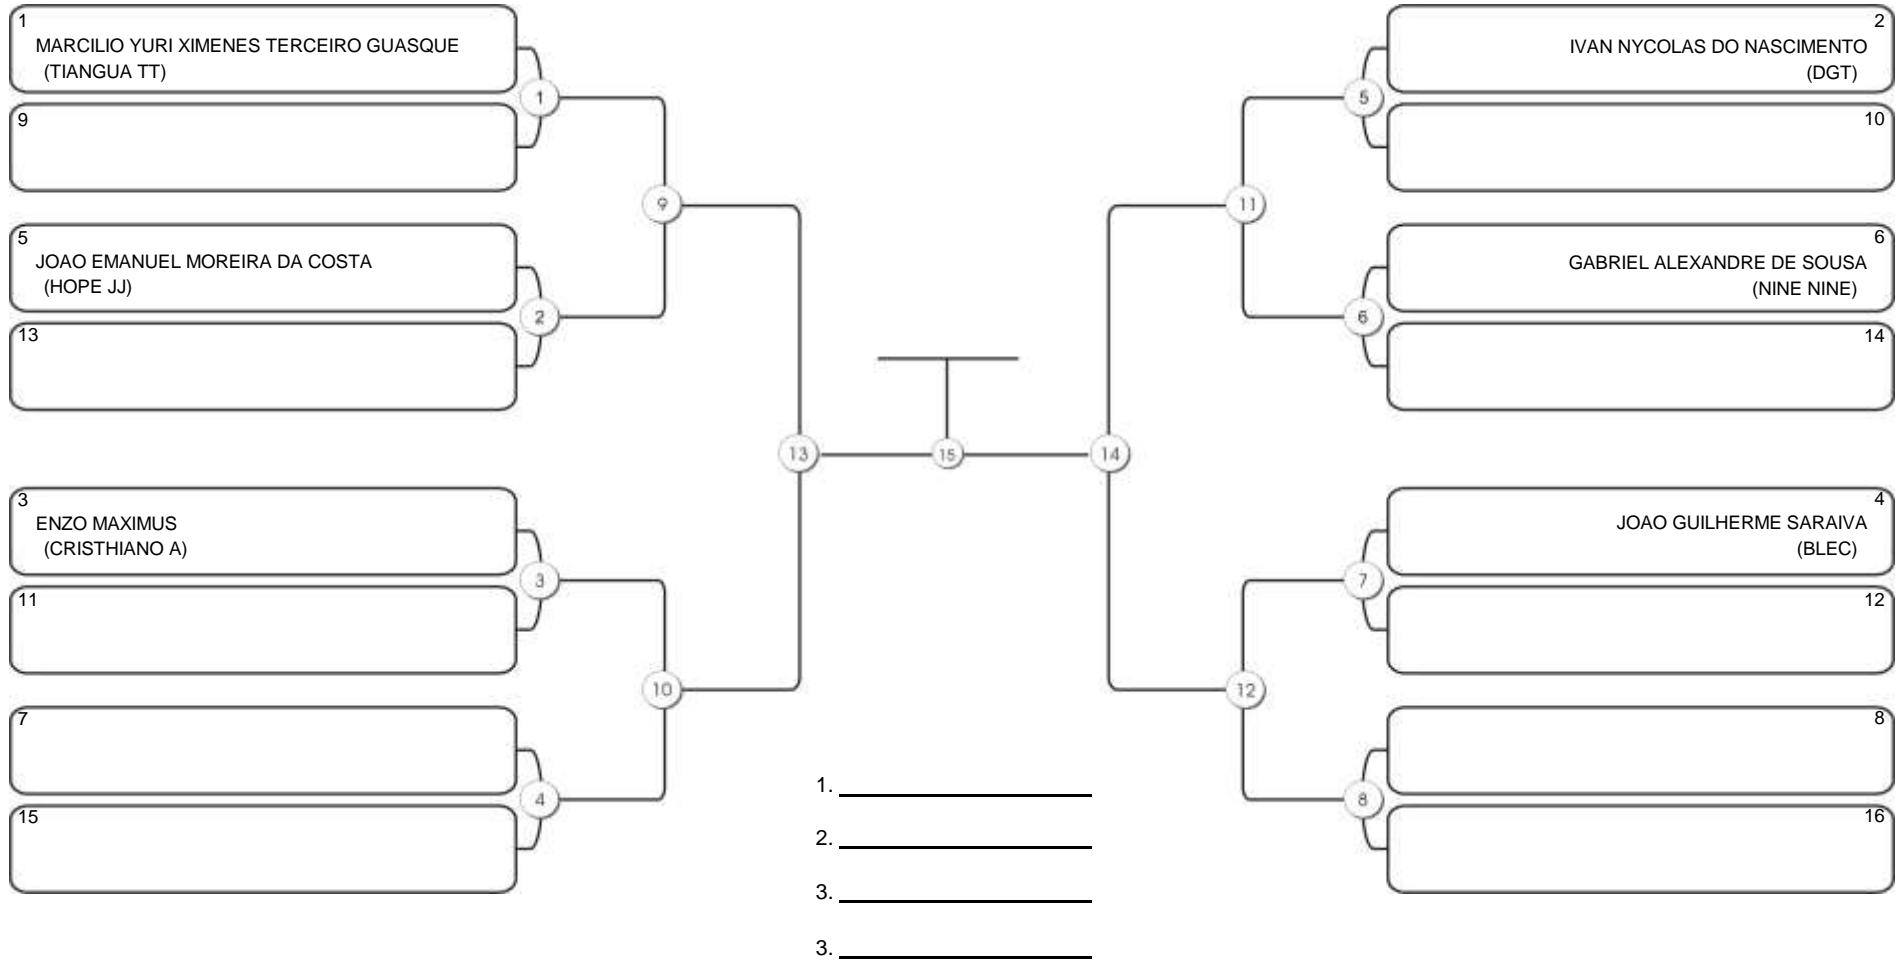

Taça Fortaleza 2024

Colégio Gustavo Braga, Fortaleza, Ceará, 09 jun 2024

INFANTO B 2009-2010 MASC AMAREL-LARANJA-VERDE PESADÍSSIMO

Responsável: _____

Nome: _____

Assinatura: _____