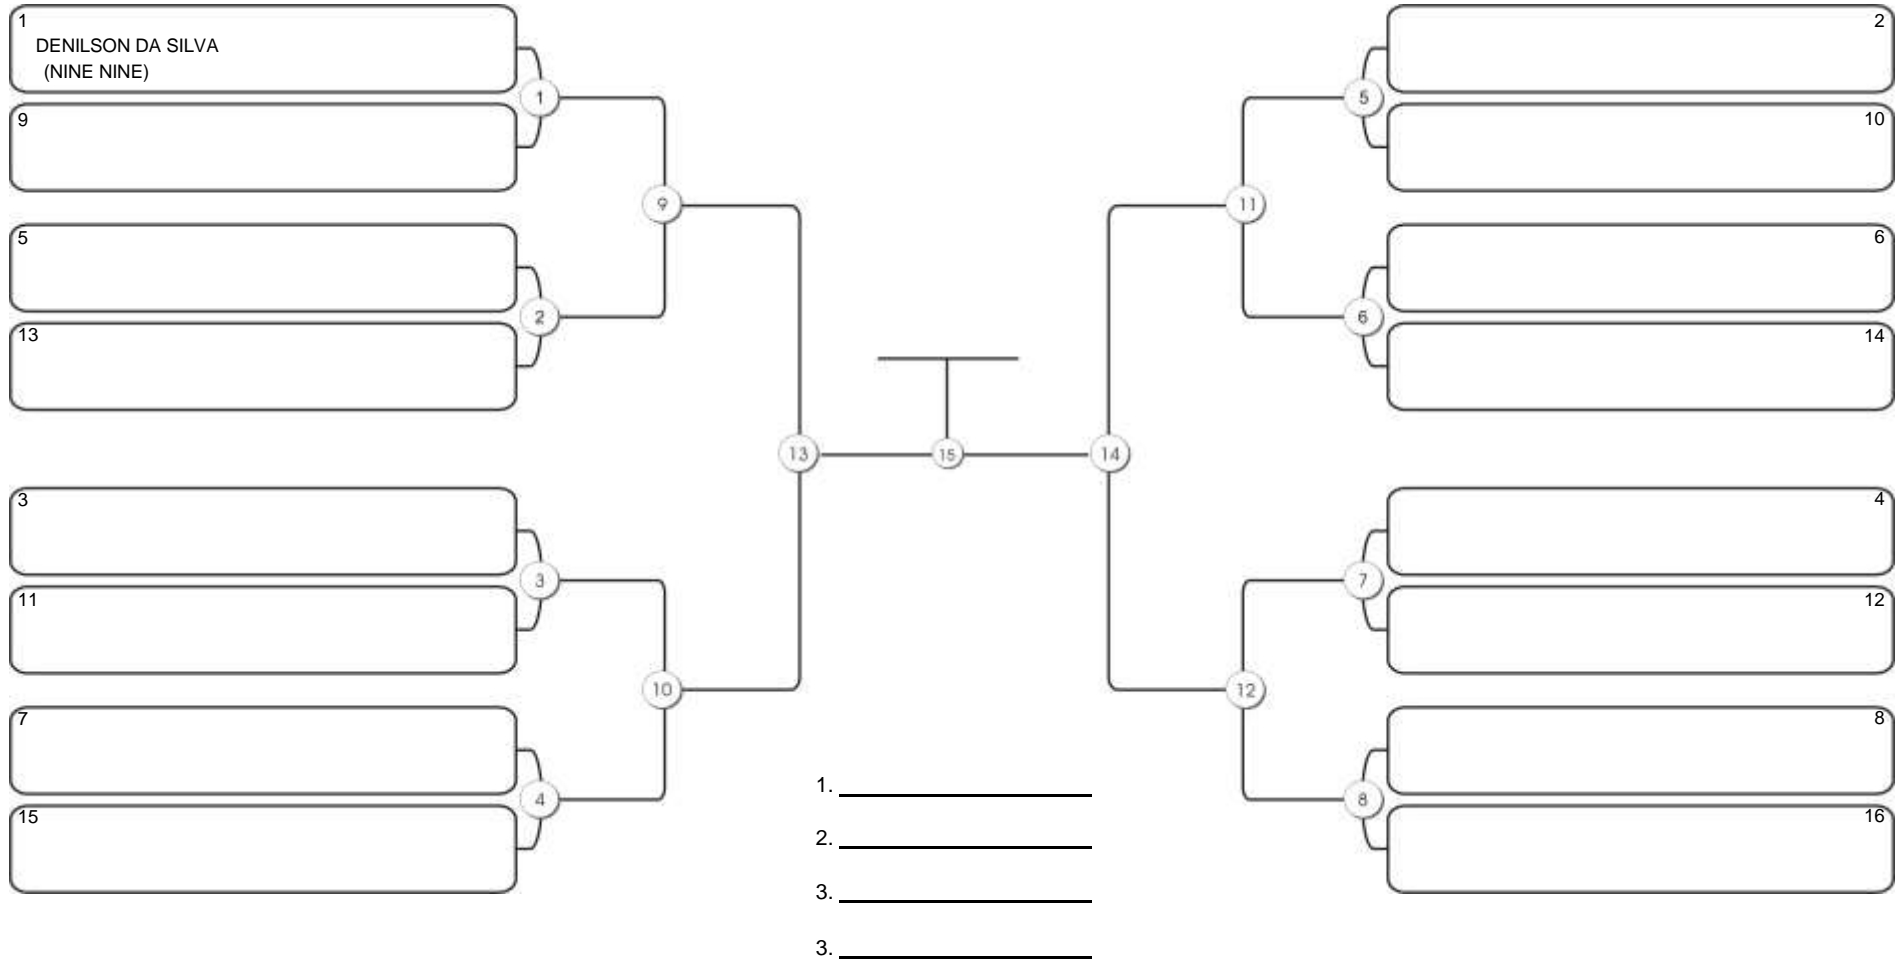

Taça Fortaleza 2024

Colégio Gustavo Braga, Fortaleza, Ceará, 09 jun 2024

NO GI ADULTO MASC PRETA MÉDIO

Responsável: _____
Nome: _____
Assinatura: _____