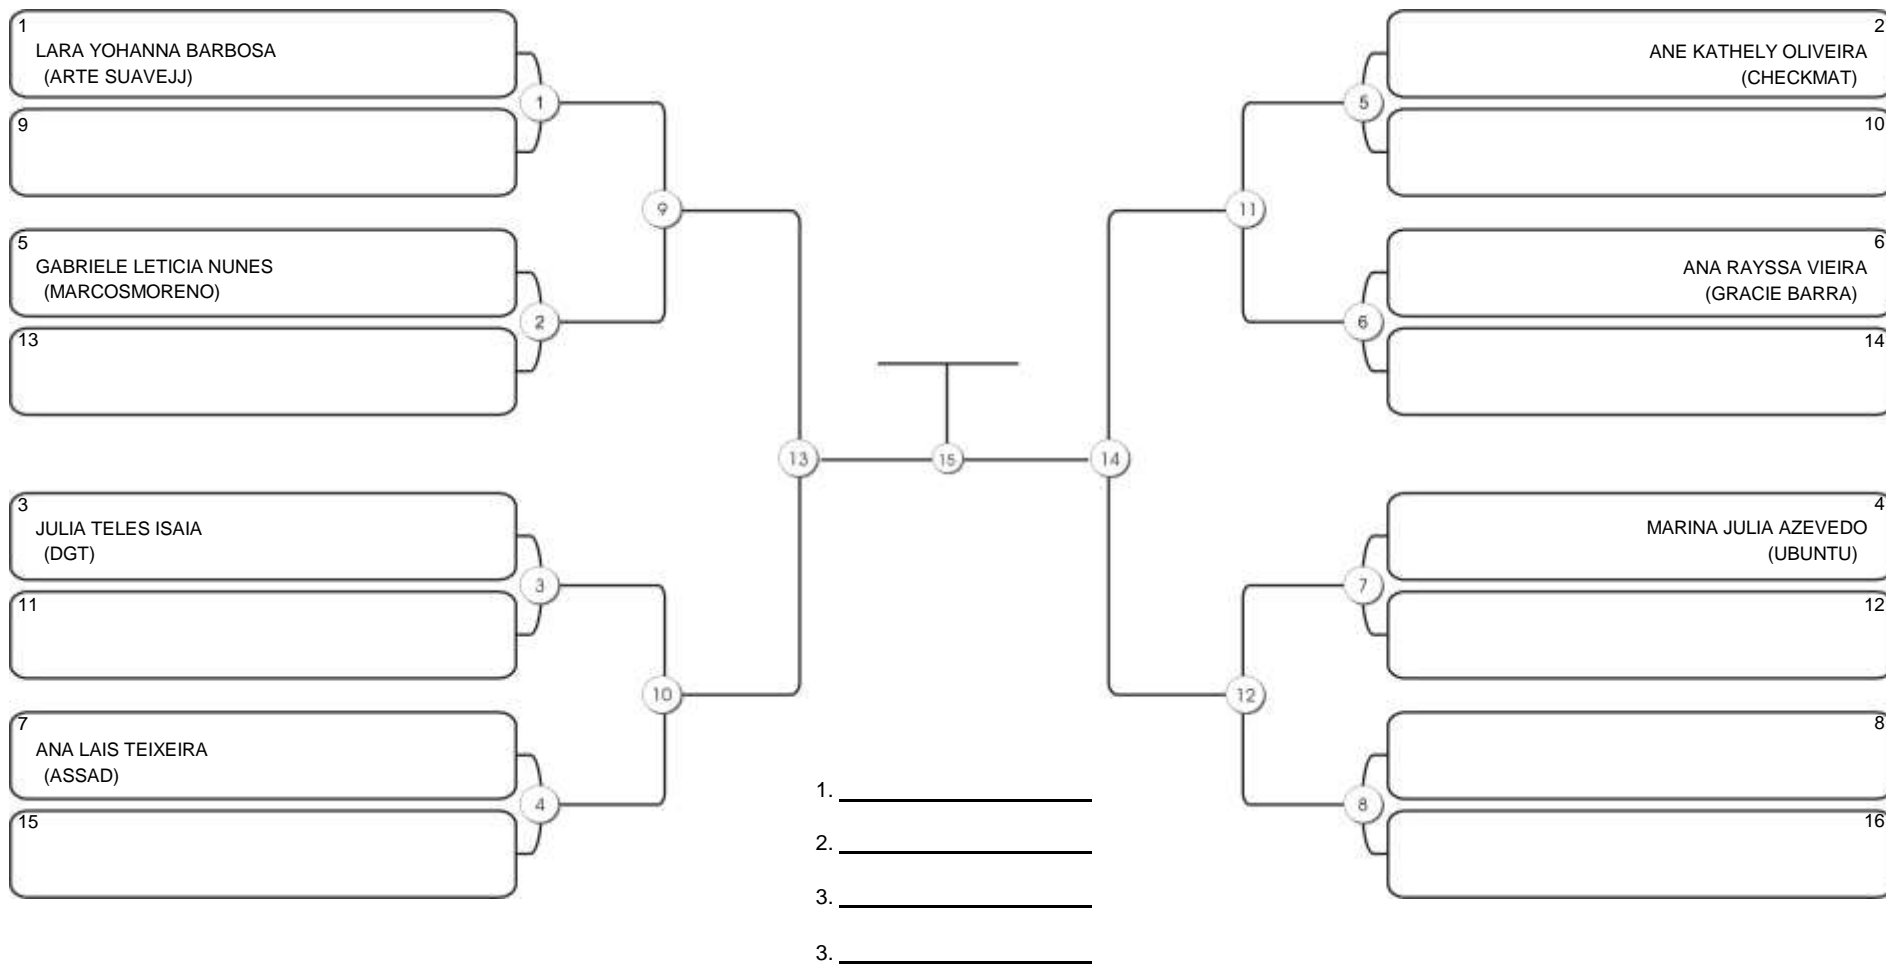

Taça Fortaleza 2024

Colégio Gustavo Braga, Fortaleza, Ceará, 09 jun 2024

INFANTIL B 2013-2014 FEM BRANCA-CINZA PESADÍSSIMO

Responsável: _____

Nome: _____

Assinatura: _____