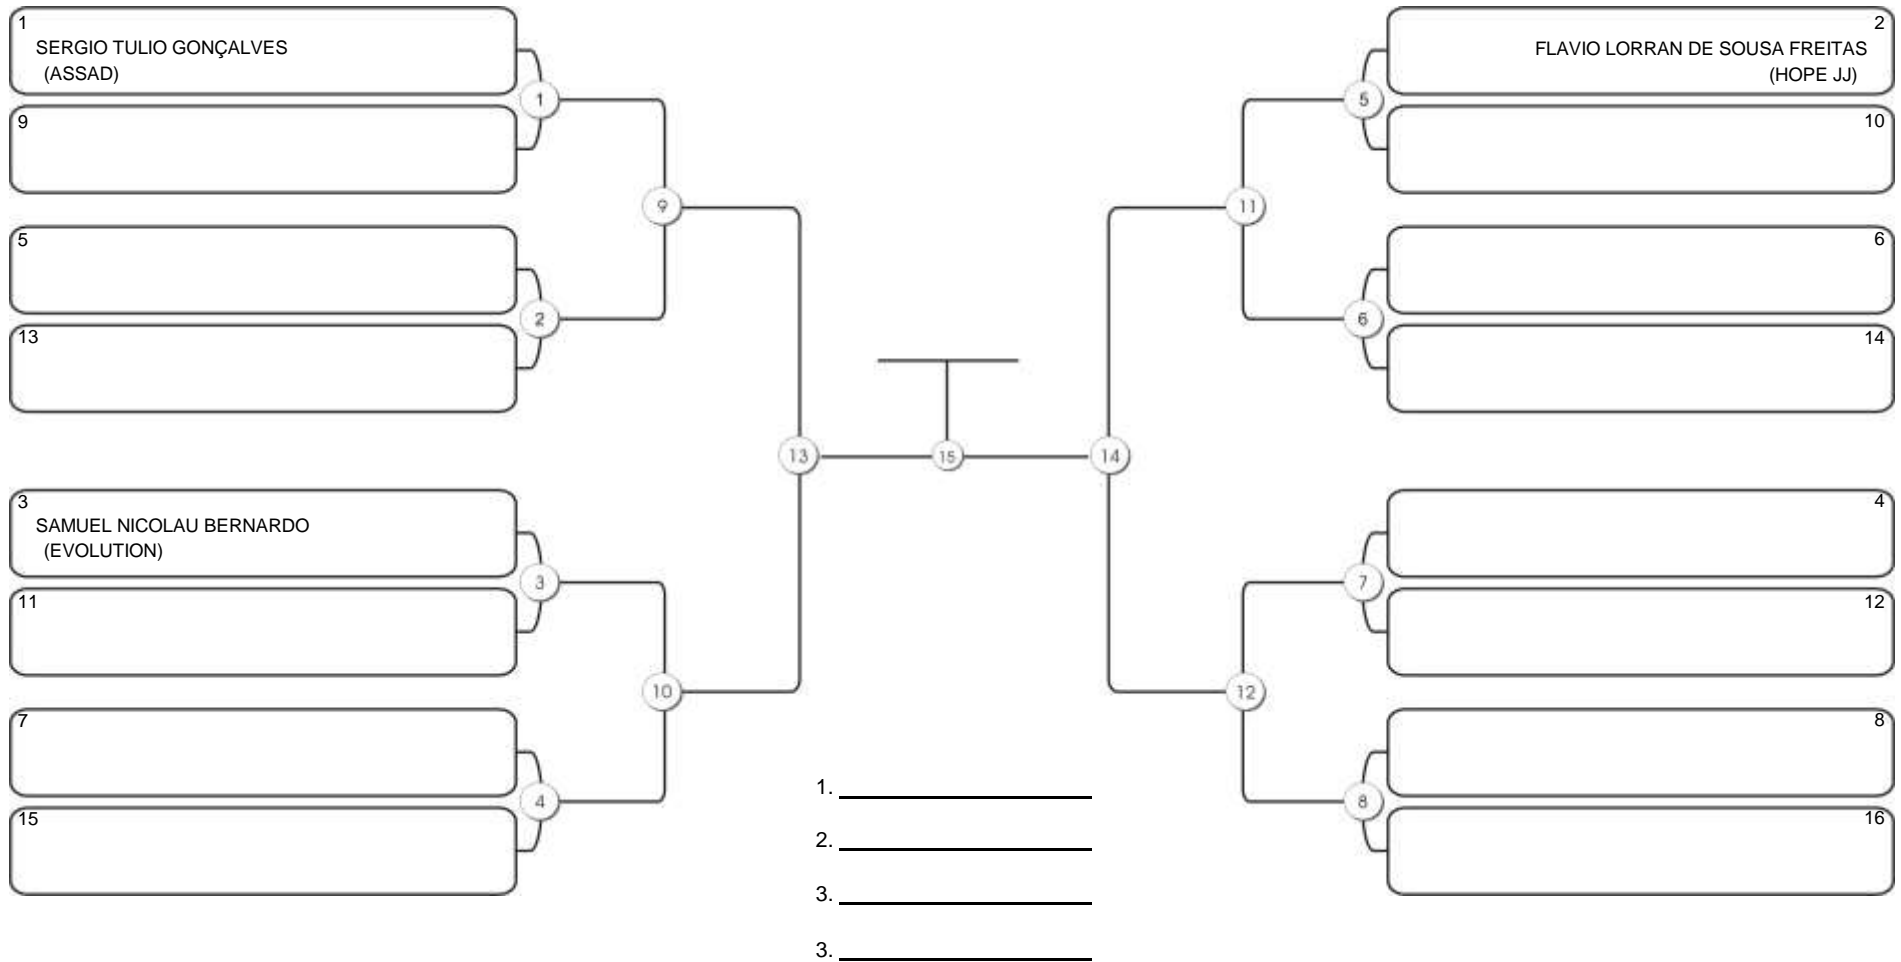

Taça Fortaleza 2024

Colégio Gustavo Braga, Fortaleza, Ceará, 09 jun 2024

#3 Competidores

ADULTO MASC BRANCA PESADÍSSIMO

Responsável: _____
Nome: _____
Assinatura: _____