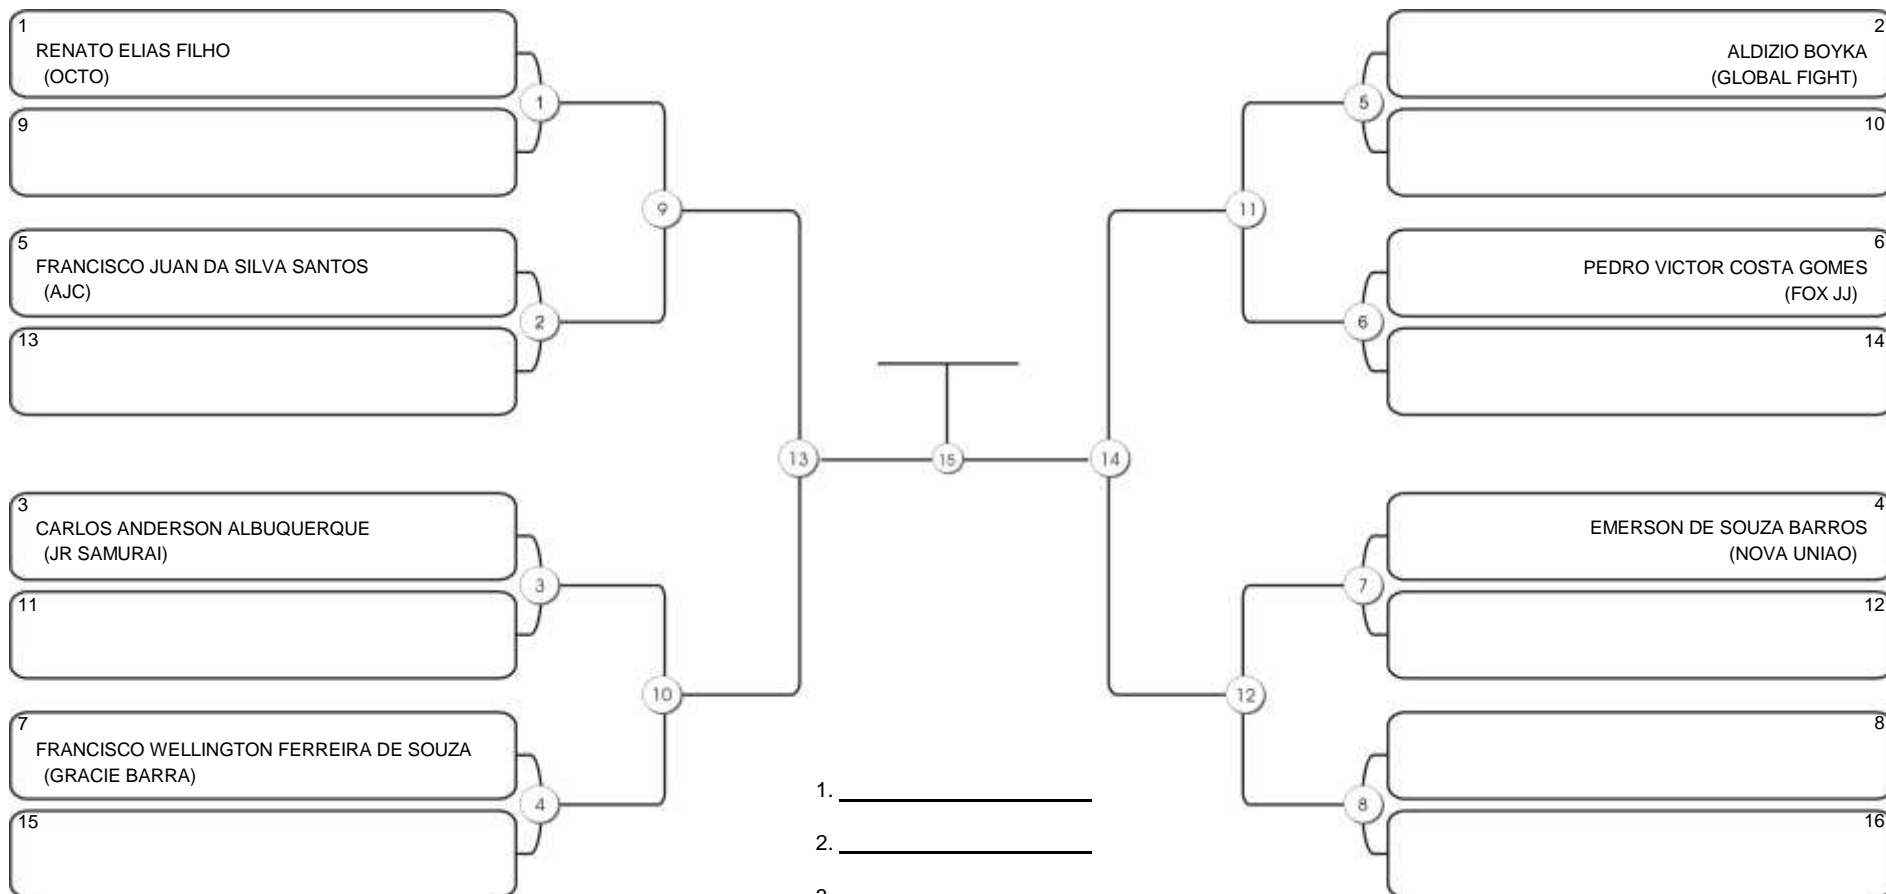

Taça Fortaleza 2024

Colégio Gustavo Braga, Fortaleza, Ceará, 09 jun 2024

ADULTO MASC BRANCA LEVE

Responsável: _____

Nome: _____

Assinatura: _____