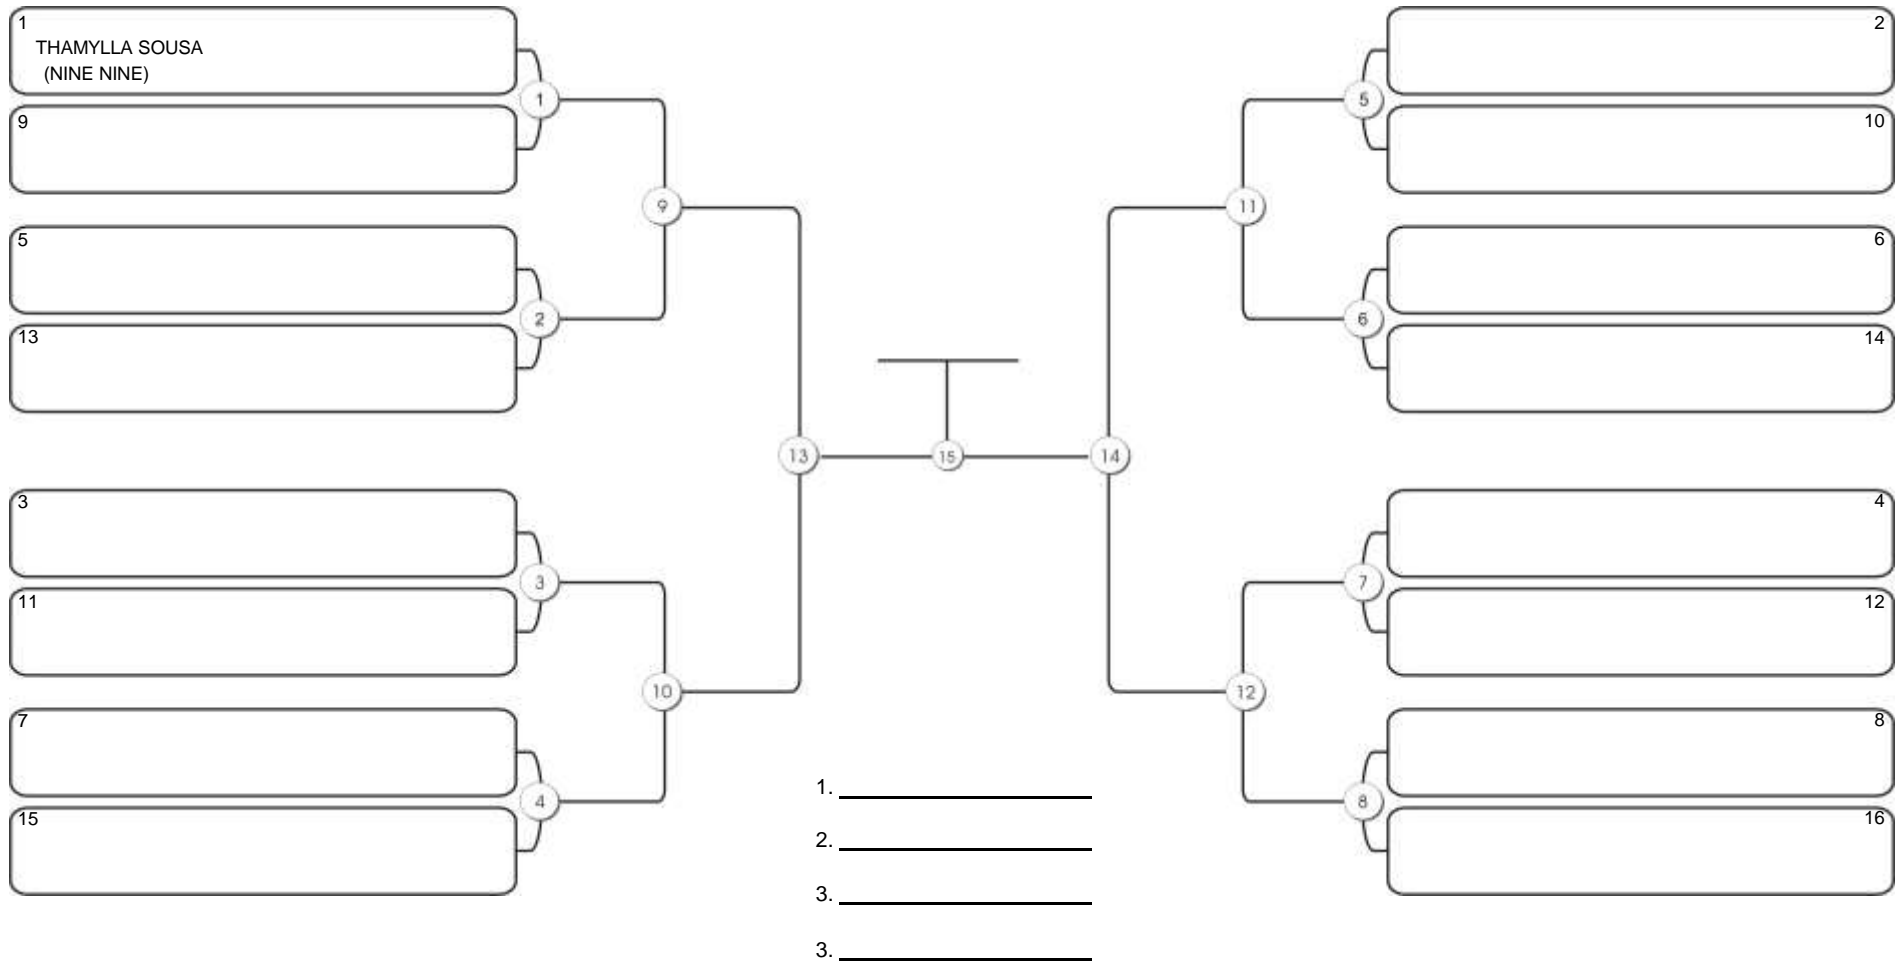

Taça Fortaleza 2024

Colégio Gustavo Braga, Fortaleza, Ceará, 09 jun 2024

INFANTO A 2011-2012 FEM AMAREL-LARANJA-VERDE ABSOLUTO LEVE

Responsável: _____
Nome: _____
Assinatura: _____