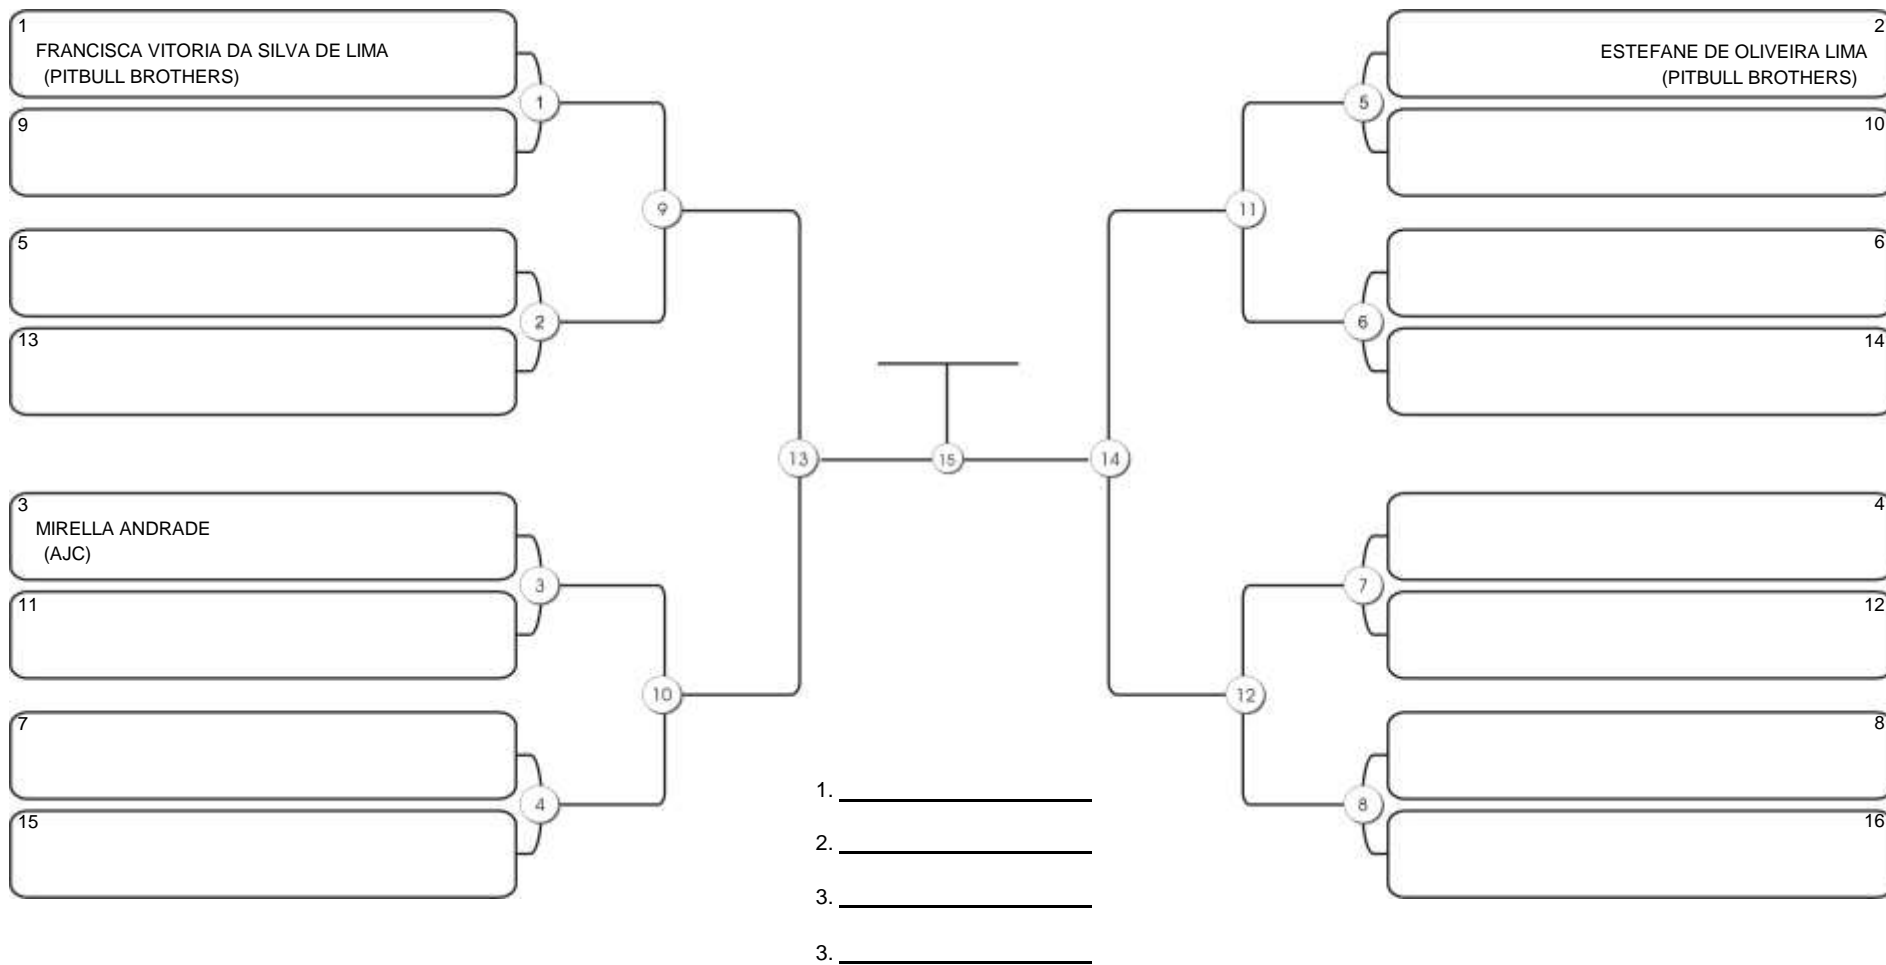

Taça Fortaleza 2024

Colégio Gustavo Braga, Fortaleza, Ceará, 09 jun 2024

JUVENIL 2007-2008 FEM AZUL PESADO

Responsável: _____

Nome: _____

Assinatura: _____