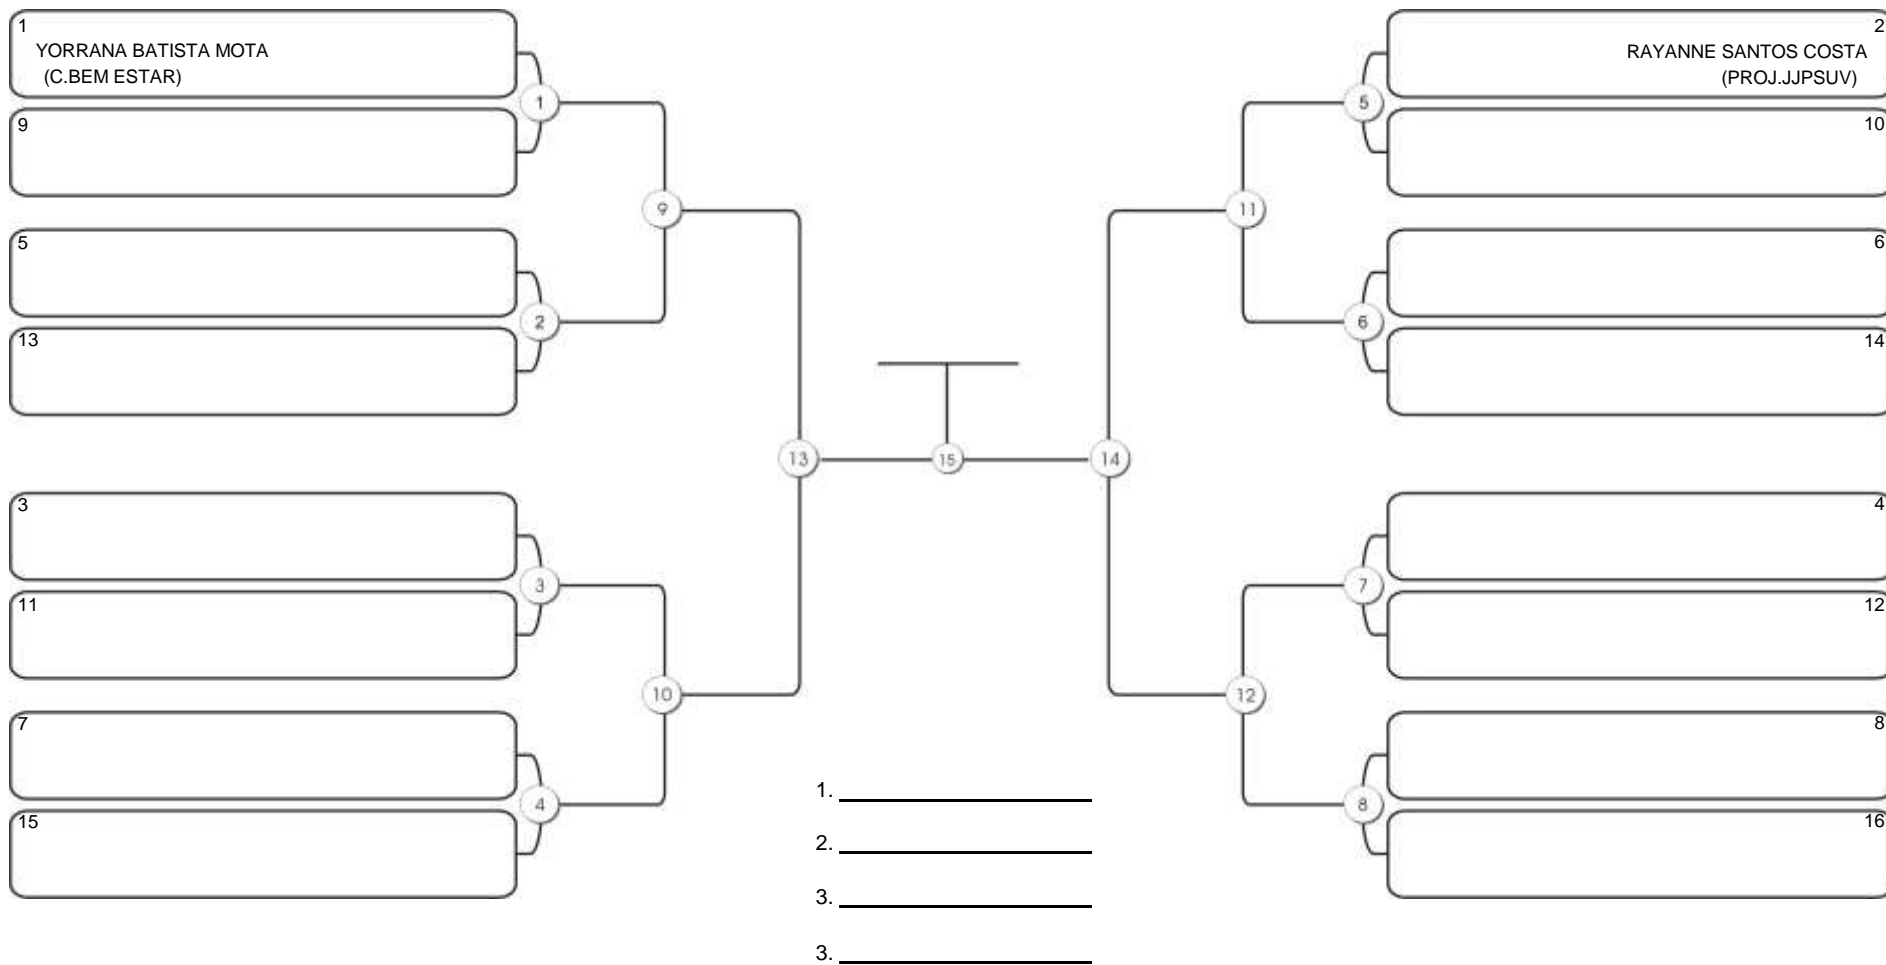

Taça Fortaleza 2024

Colégio Gustavo Braga, Fortaleza, Ceará, 09 jun 2024

JUVENIL 2007-2008 FEM BRANCA MEIO-PESADO

Responsável: _____
Nome: _____
Assinatura: _____