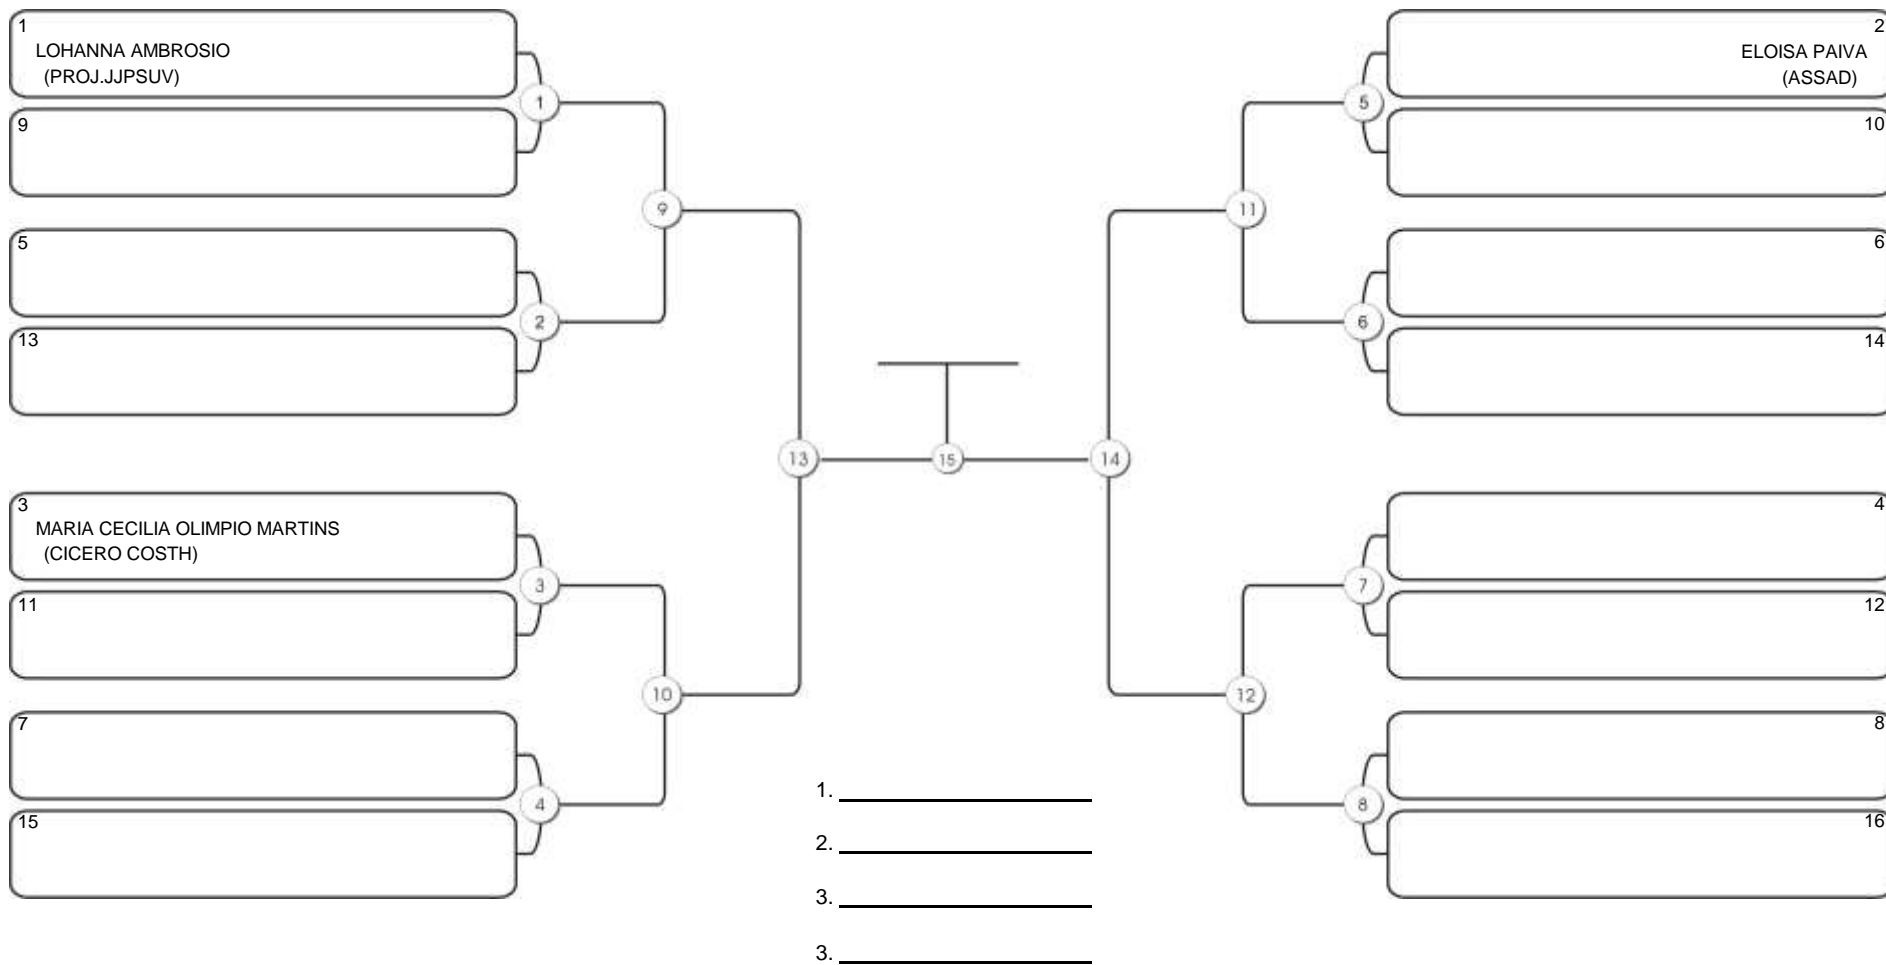

Taça Fortaleza 2024

Colégio Gustavo Braga, Fortaleza, Ceará, 09 jun 2024

INFANTO A 2011-2012 FEM BRANCA-CINZA PENA

Responsável: _____
Nome: _____
Assinatura: _____