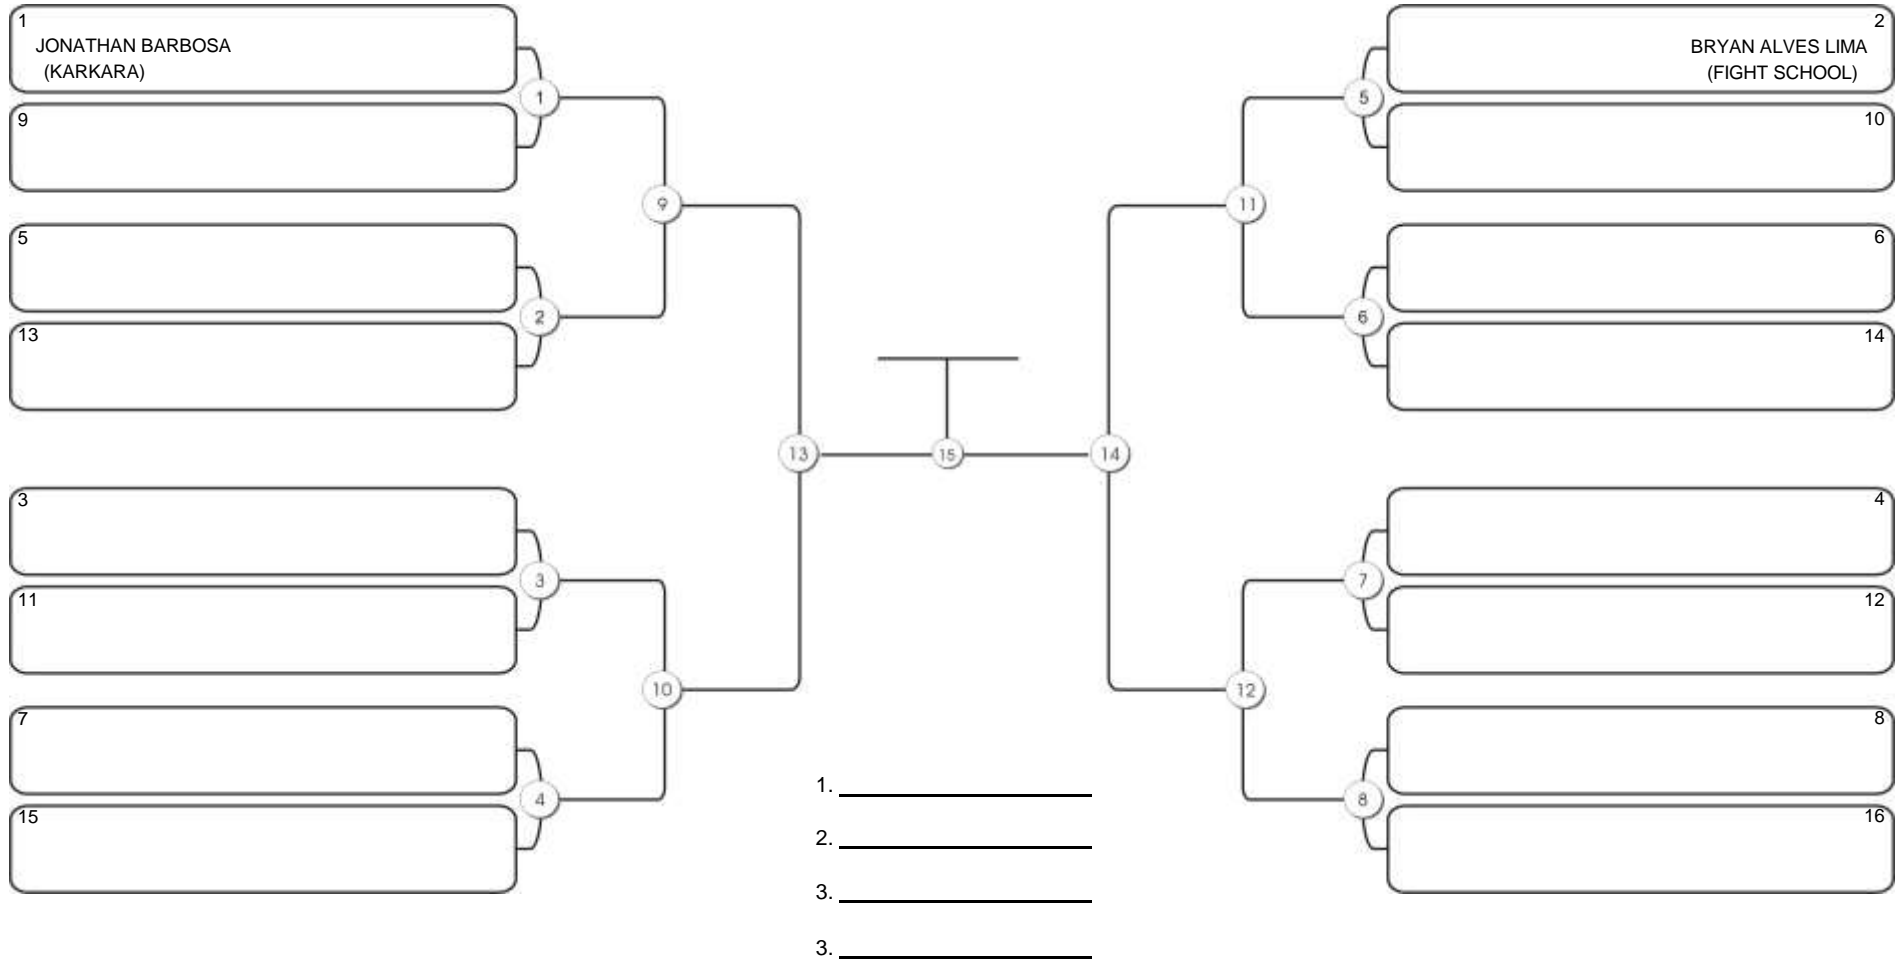

Taça Fortaleza 2024

Colégio Gustavo Braga, Fortaleza, Ceará, 09 jun 2024

NO GI JUVENIL MASC AZUL PENA

Responsável: _____
Nome: _____
Assinatura: _____