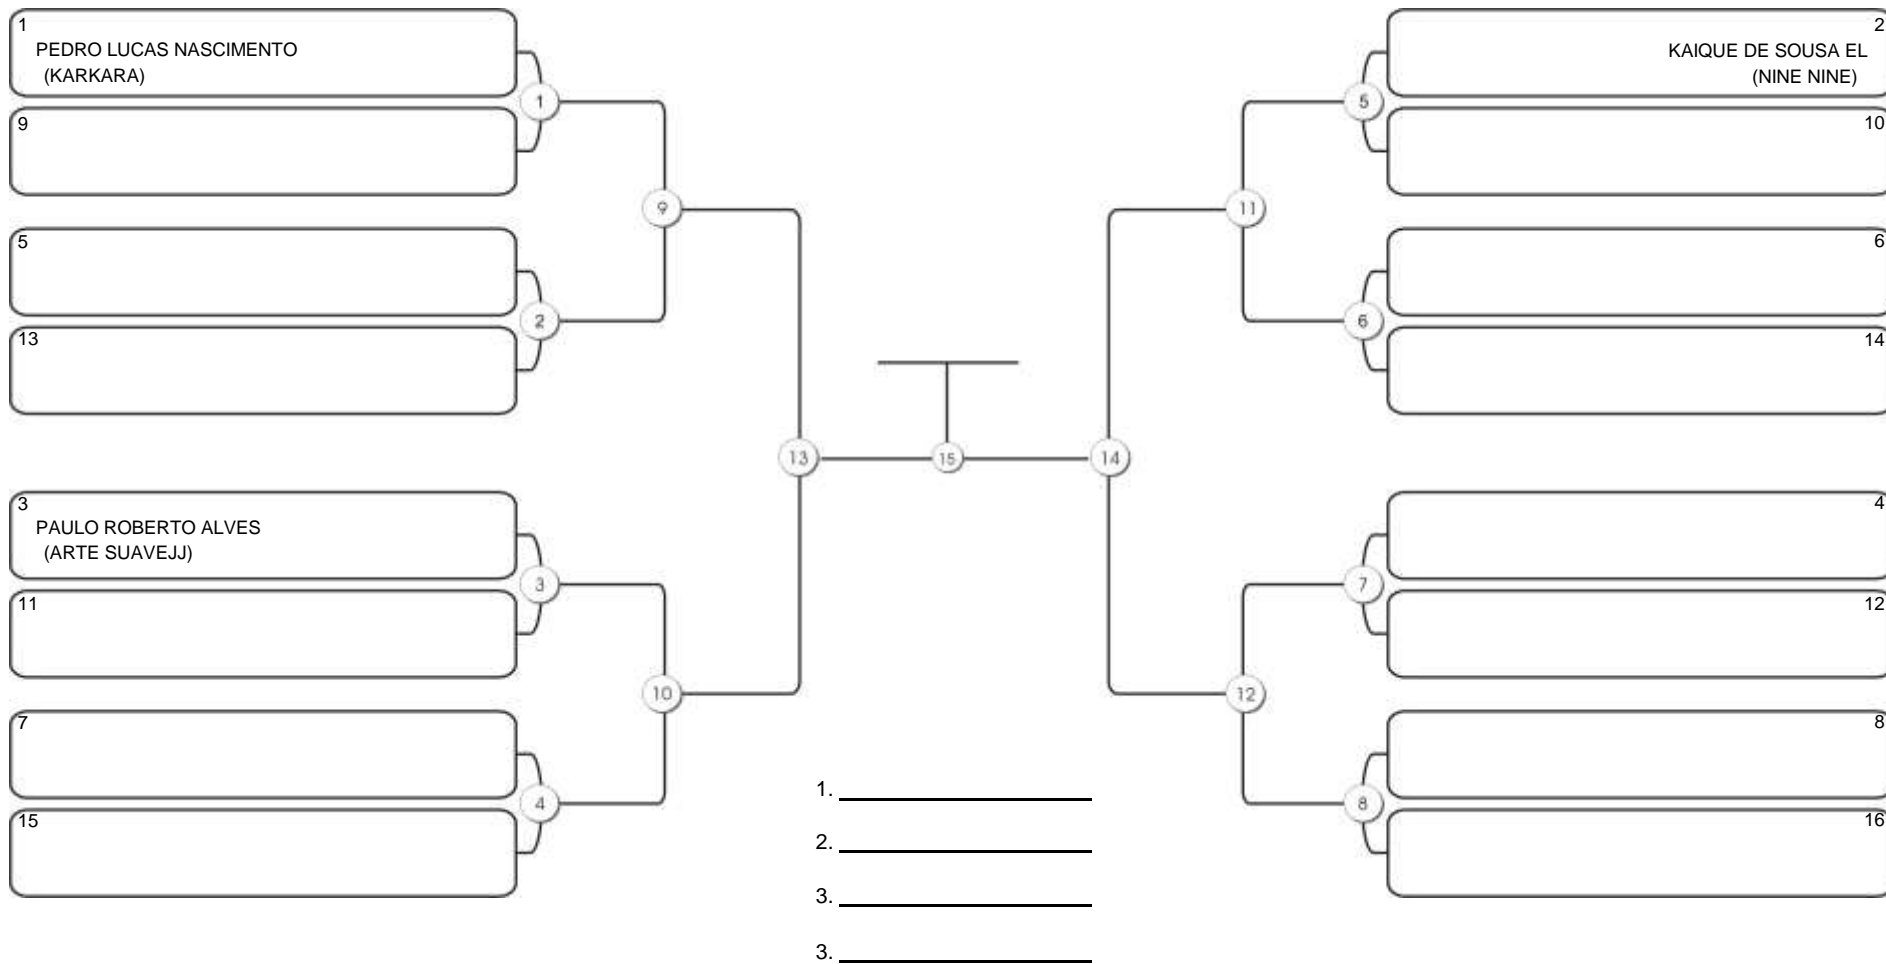

Taça Fortaleza 2024

Colégio Gustavo Braga, Fortaleza, Ceará, 09 jun 2024

INFANTO A 2011-2012 MASC AMAREL-LARANJA-VERDE PENA

Responsável: _____

Nome: _____

Assinatura: _____