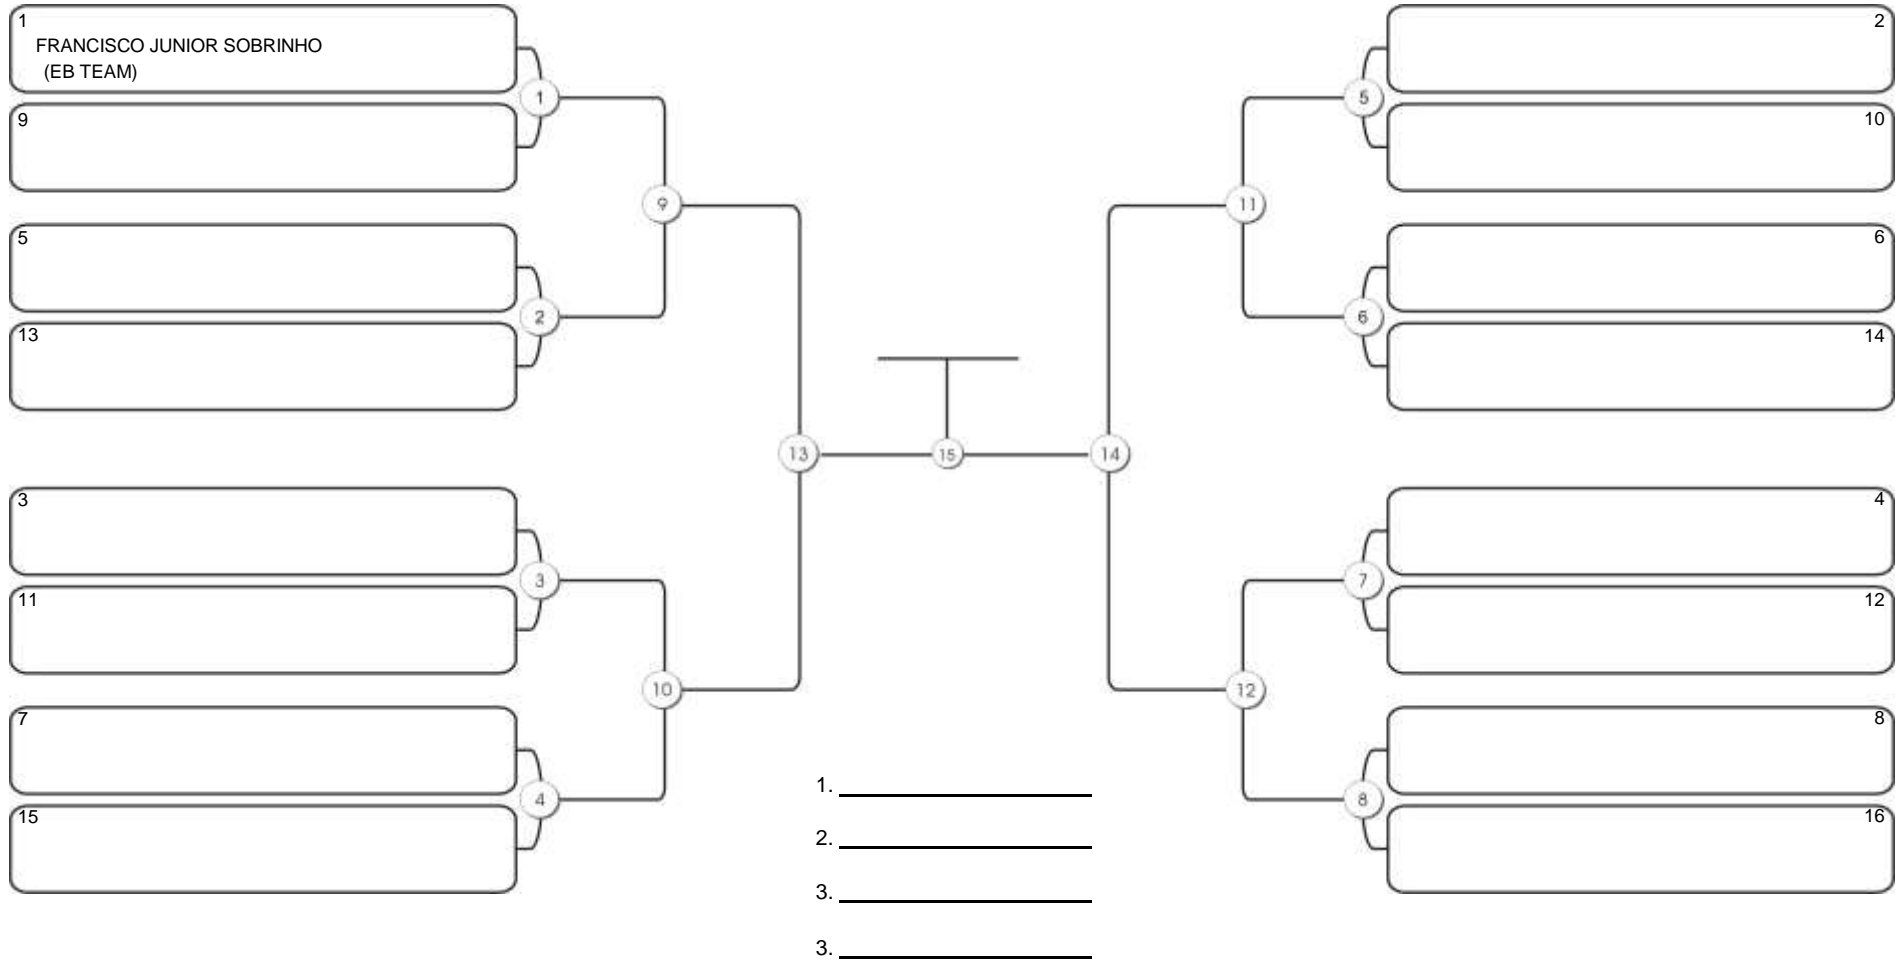

Taça Fortaleza 2024

Colégio Gustavo Braga, Fortaleza, Ceará, 09 jun 2024

SÊNIOR 2 MASC ROXA PENA

Responsável: _____
Nome: _____
Assinatura: _____