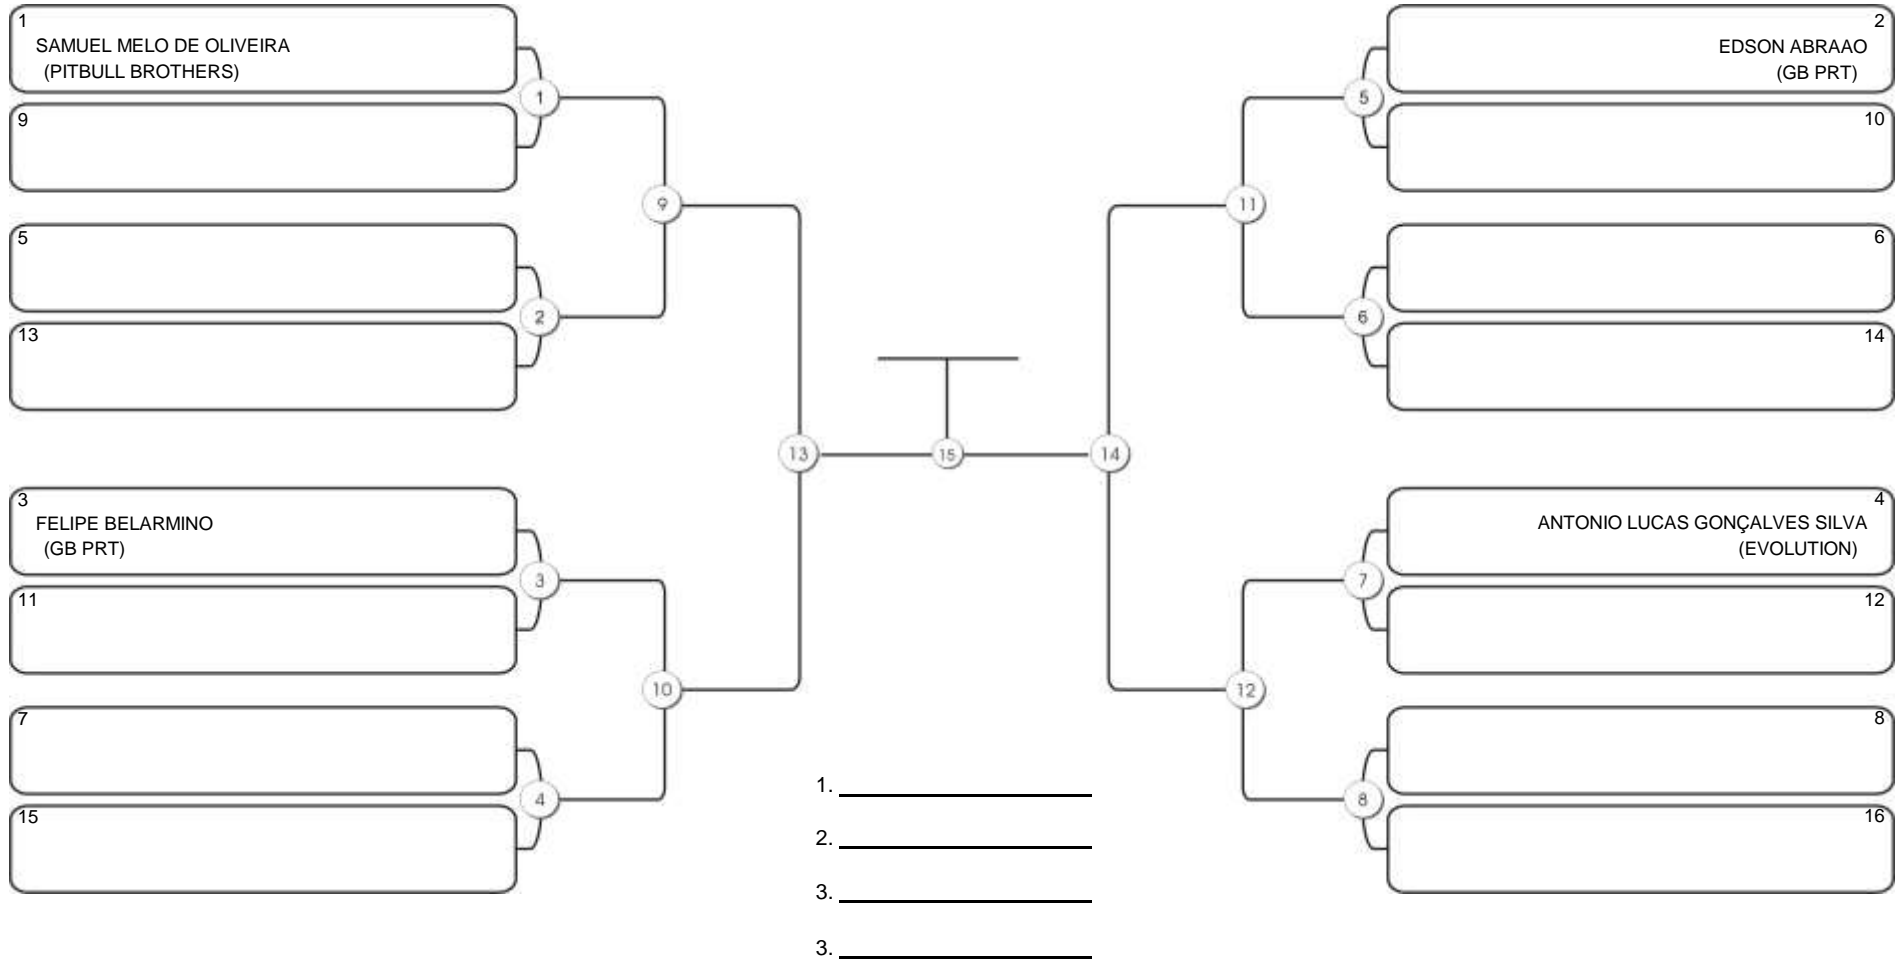

Taça Fortaleza 2024

Colégio Gustavo Braga, Fortaleza, Ceará, 09 jun 2024

NO GI INF JUV B MASC BRANCA-CINZA MÉDIO

Responsável: _____
Nome: _____
Assinatura: _____