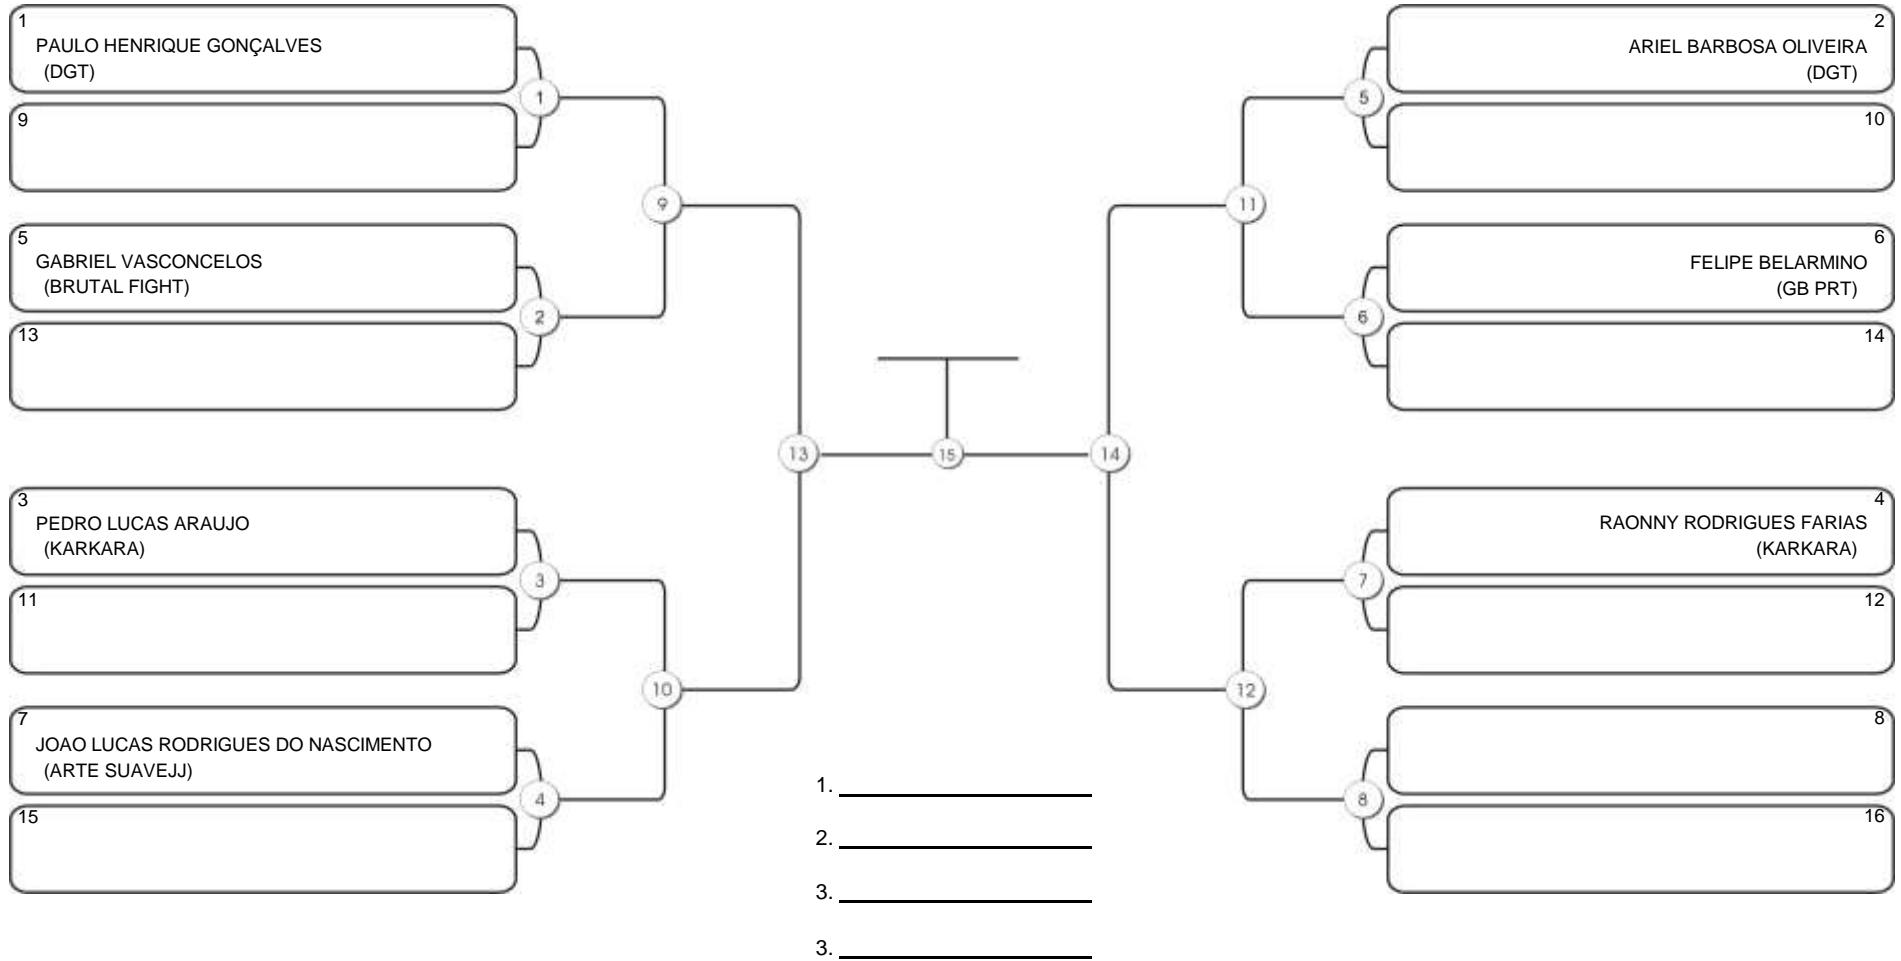

Taça Fortaleza 2024

Colégio Gustavo Braga, Fortaleza, Ceará, 09 jun 2024

INFANTO B 2009-2010 MASC BRANCA-CINZA MÉDIO

Responsável: _____

Nome: _____

Assinatura: _____