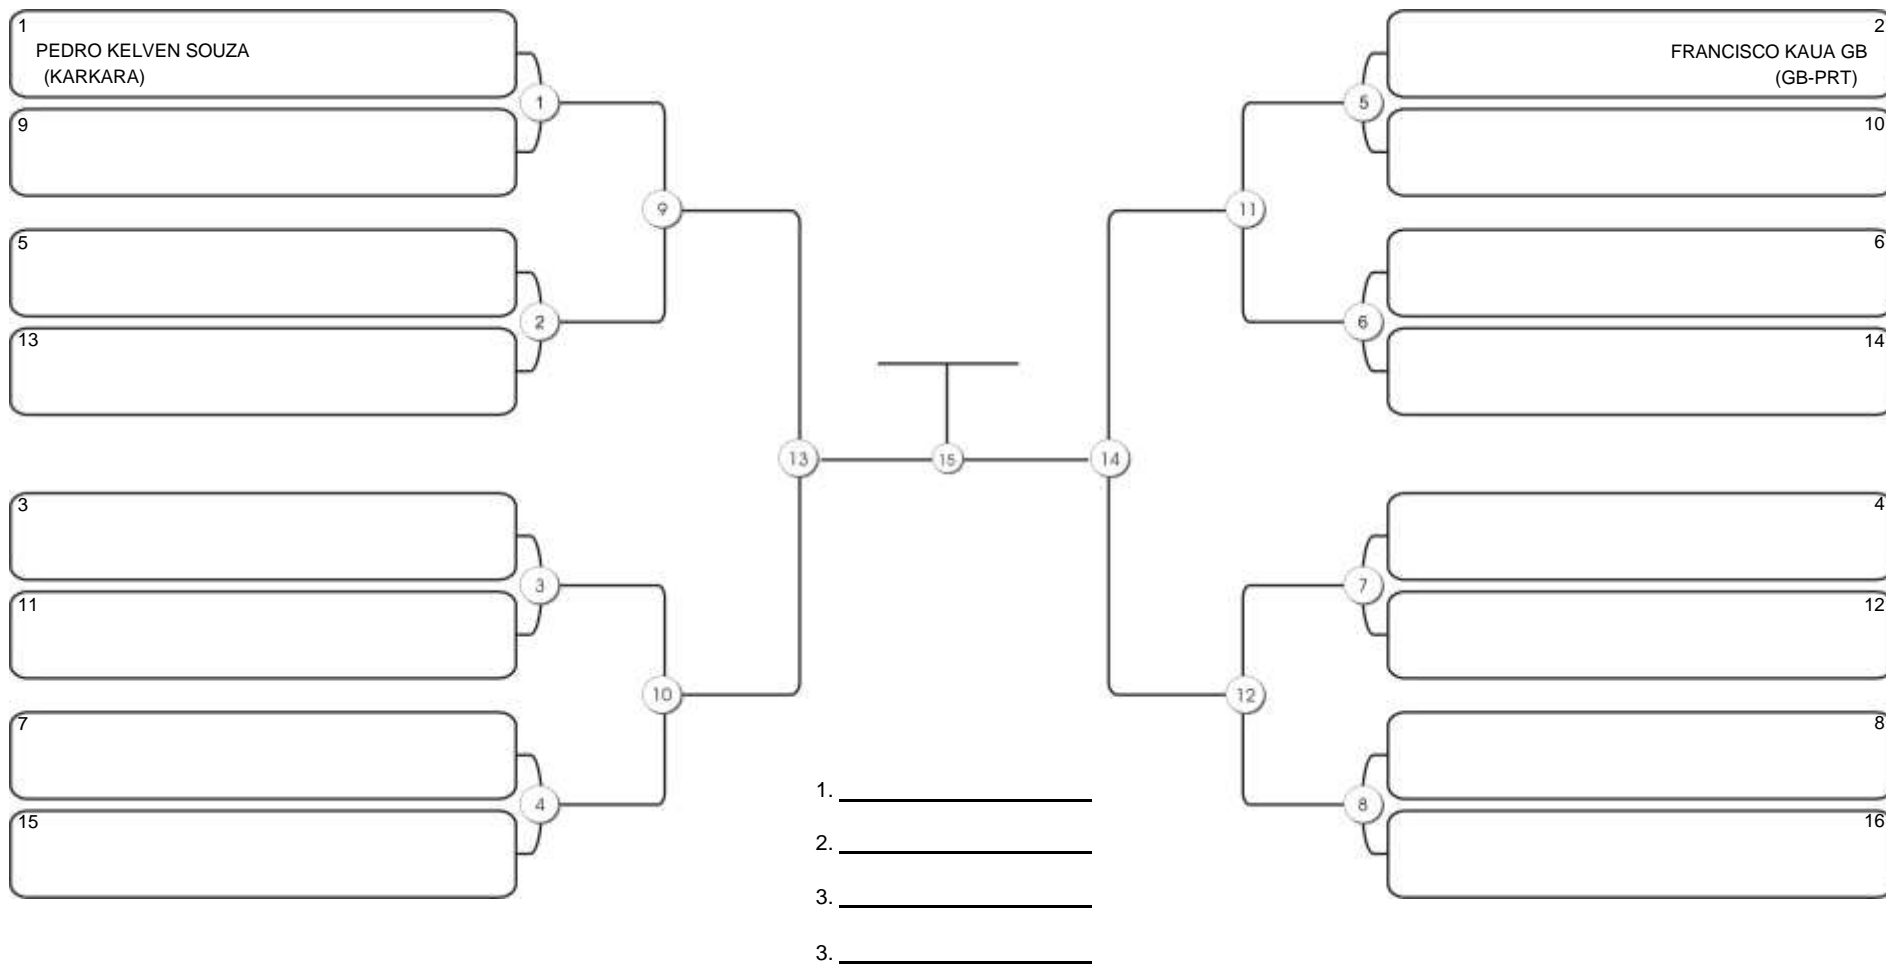

Taça Fortaleza 2024

Colégio Gustavo Braga, Fortaleza, Ceará, 09 jun 2024

NO GI INF JUV A MASC BRANCA-CINZA PENA

Responsável: _____
Nome: _____
Assinatura: _____