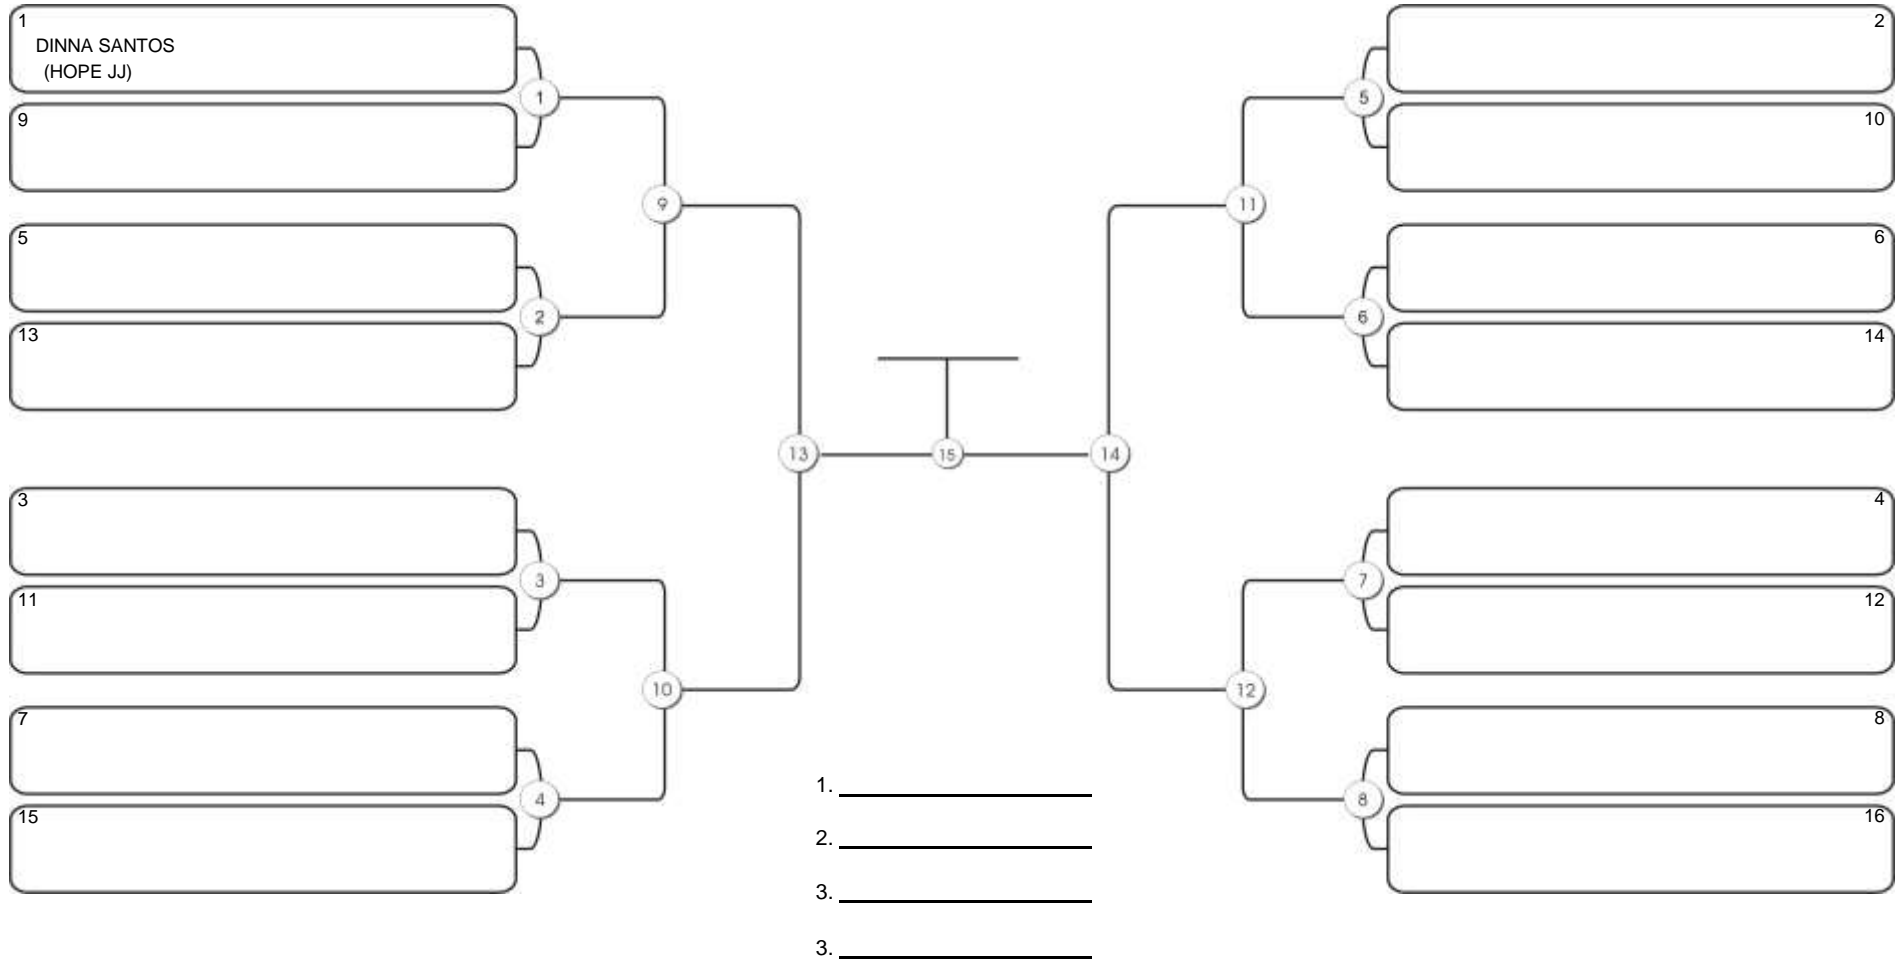

Taça Fortaleza 2024

Colégio Gustavo Braga, Fortaleza, Ceará, 09 jun 2024

ADULTO FEM PRETA MÉDIO

Responsável: _____
Nome: _____
Assinatura: _____