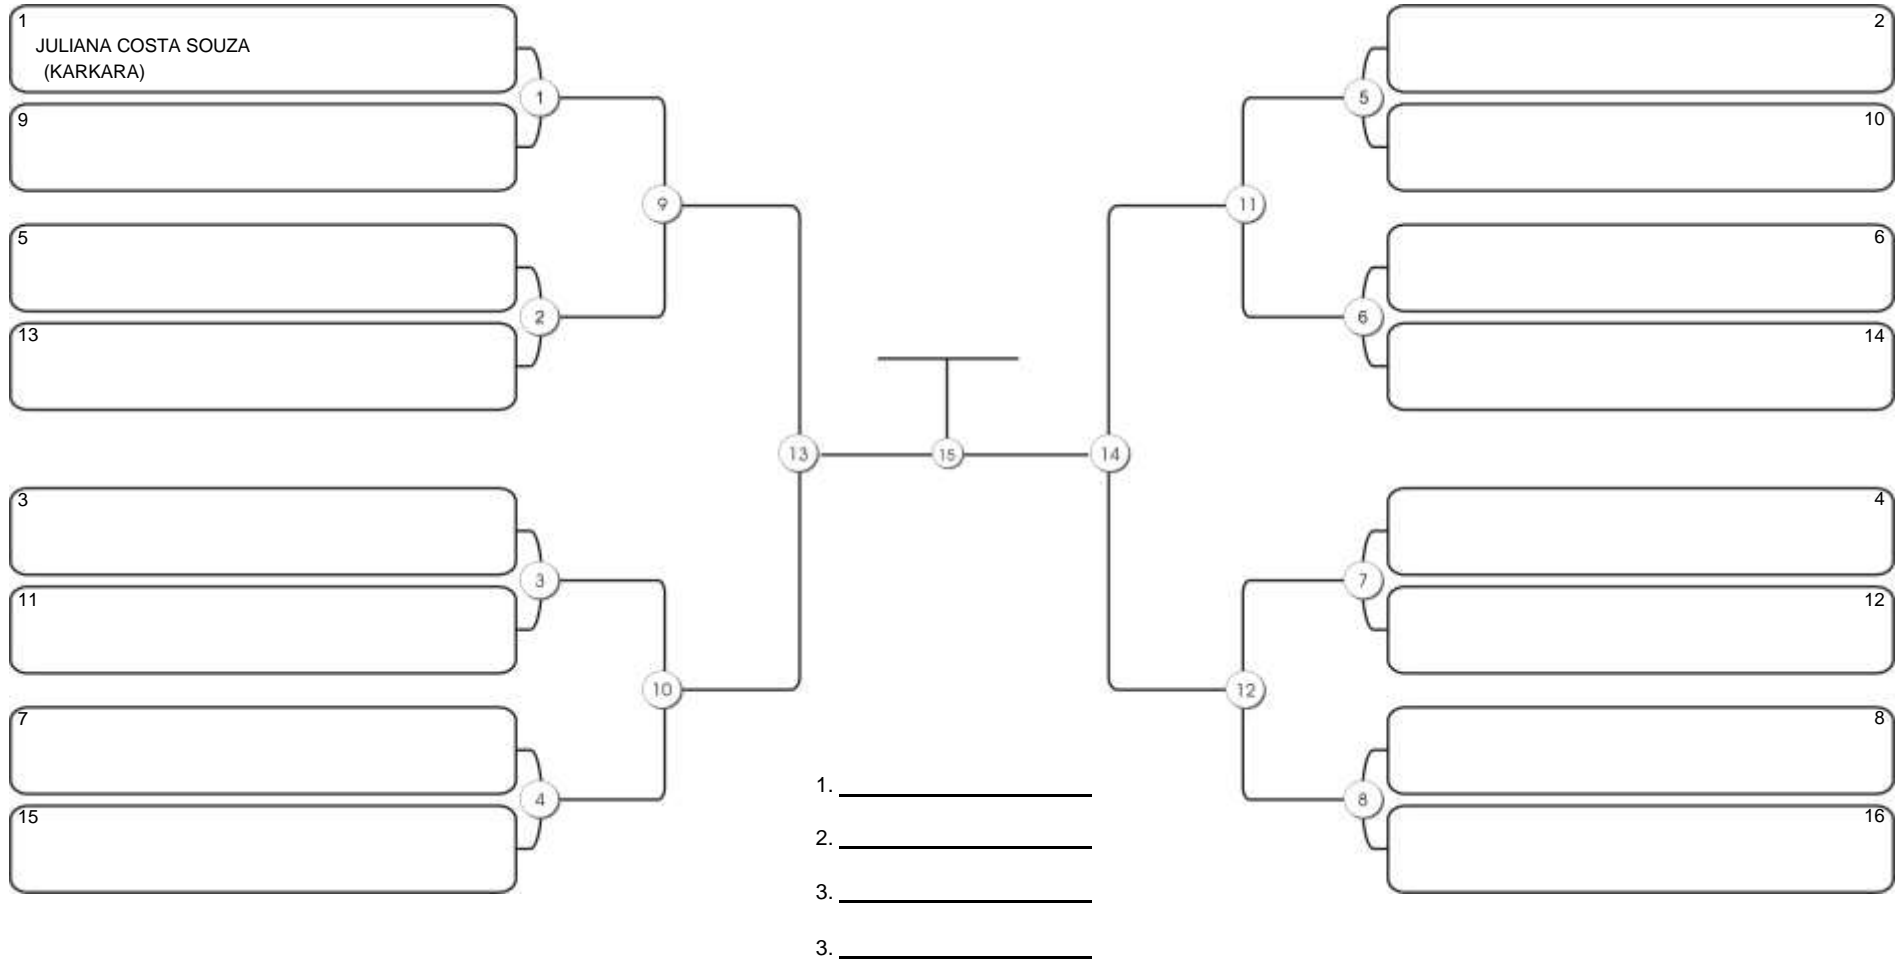

Taça Fortaleza 2024

Colégio Gustavo Braga, Fortaleza, Ceará, 09 jun 2024

INFANTO B 2009-2010 FEM BRANCA-CINZA PLUMA

Responsável: _____
Nome: _____
Assinatura: _____