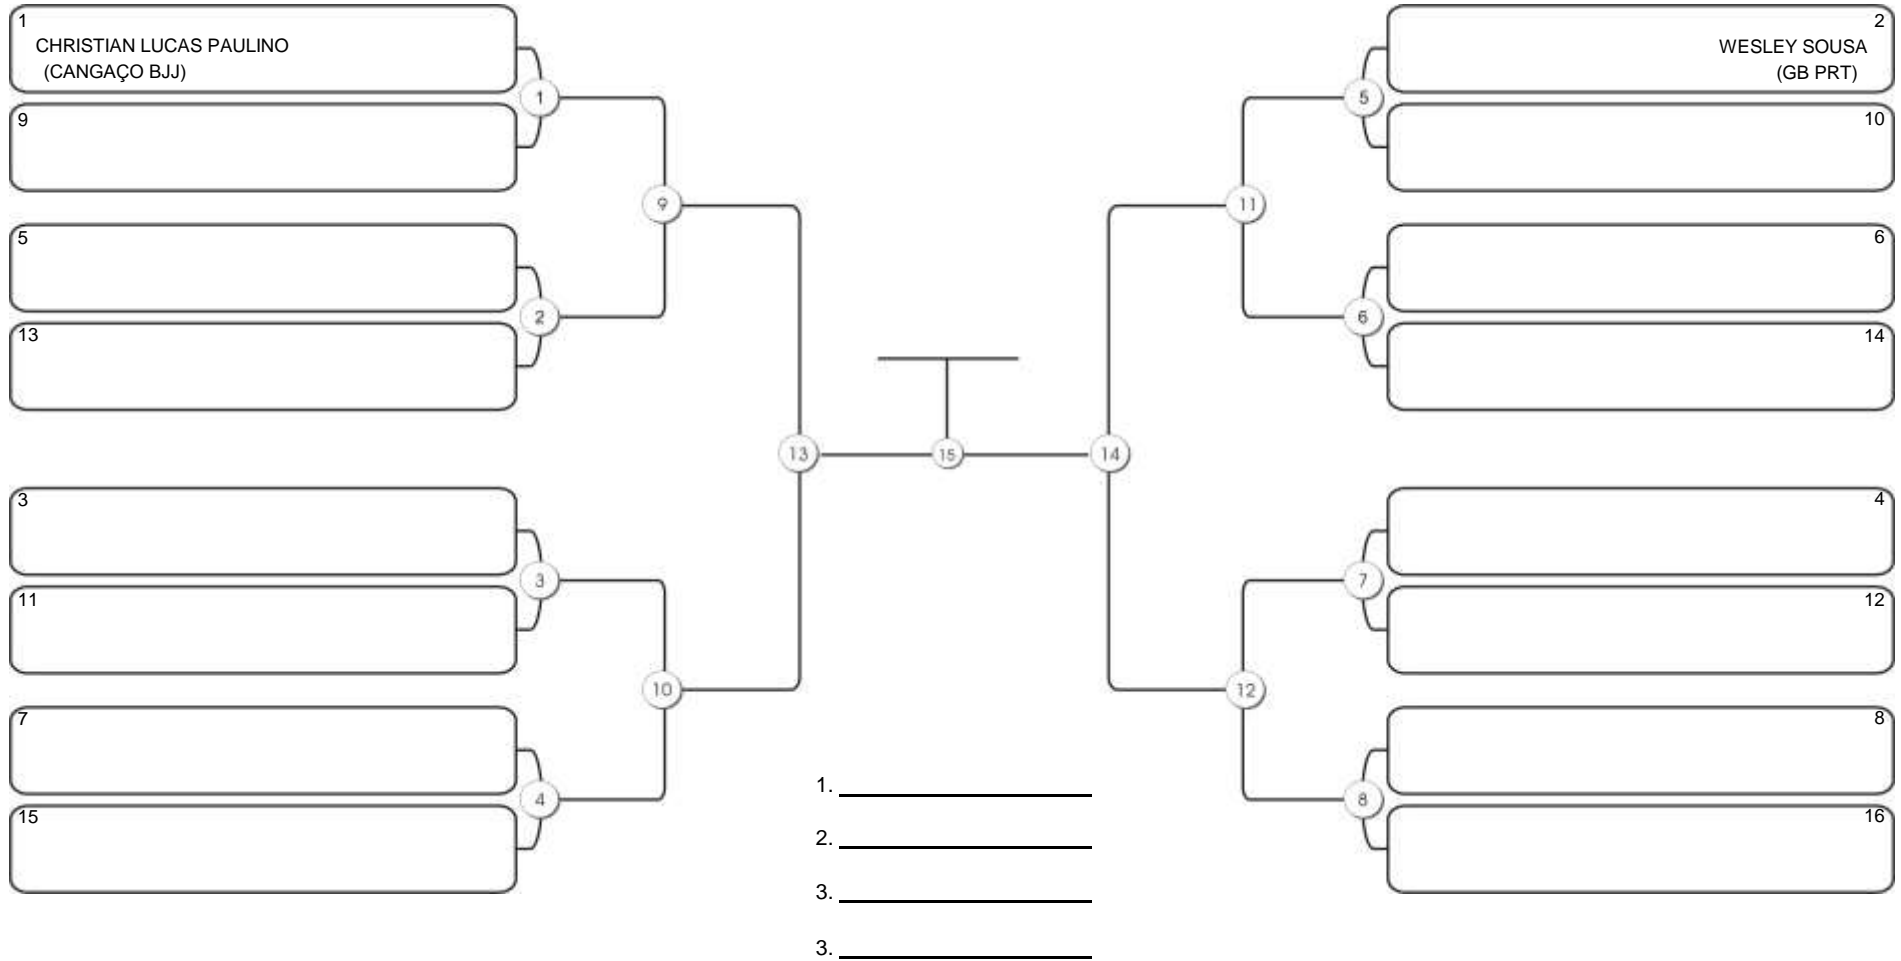

Taça Fortaleza 2024

Colégio Gustavo Braga, Fortaleza, Ceará, 09 jun 2024

NO GI JUVENIL MASC BRANCA MEIO-PESADO

Responsável: _____
Nome: _____
Assinatura: _____