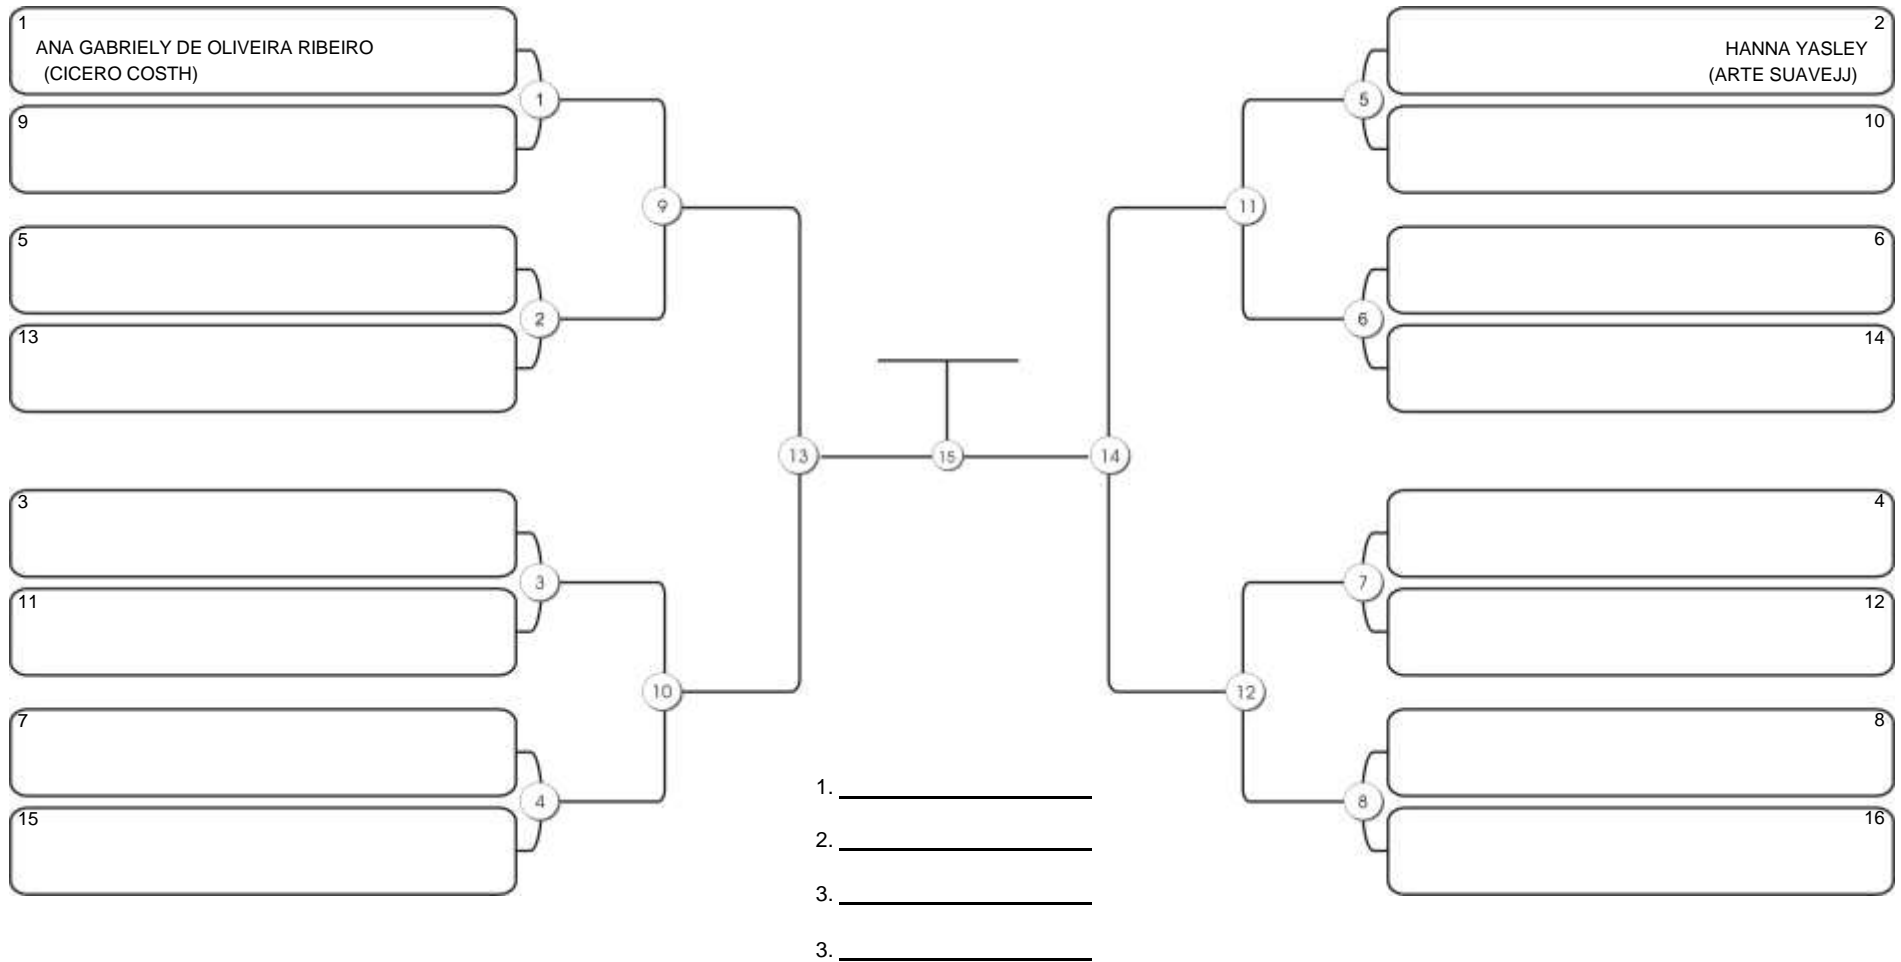

Taça Fortaleza 2024

Colégio Gustavo Braga, Fortaleza, Ceará, 09 jun 2024

INFANTO B 2009-2010 FEM BRANCA-CINZA MEIO-PESADO

Responsável: _____

Nome: _____

Assinatura: _____