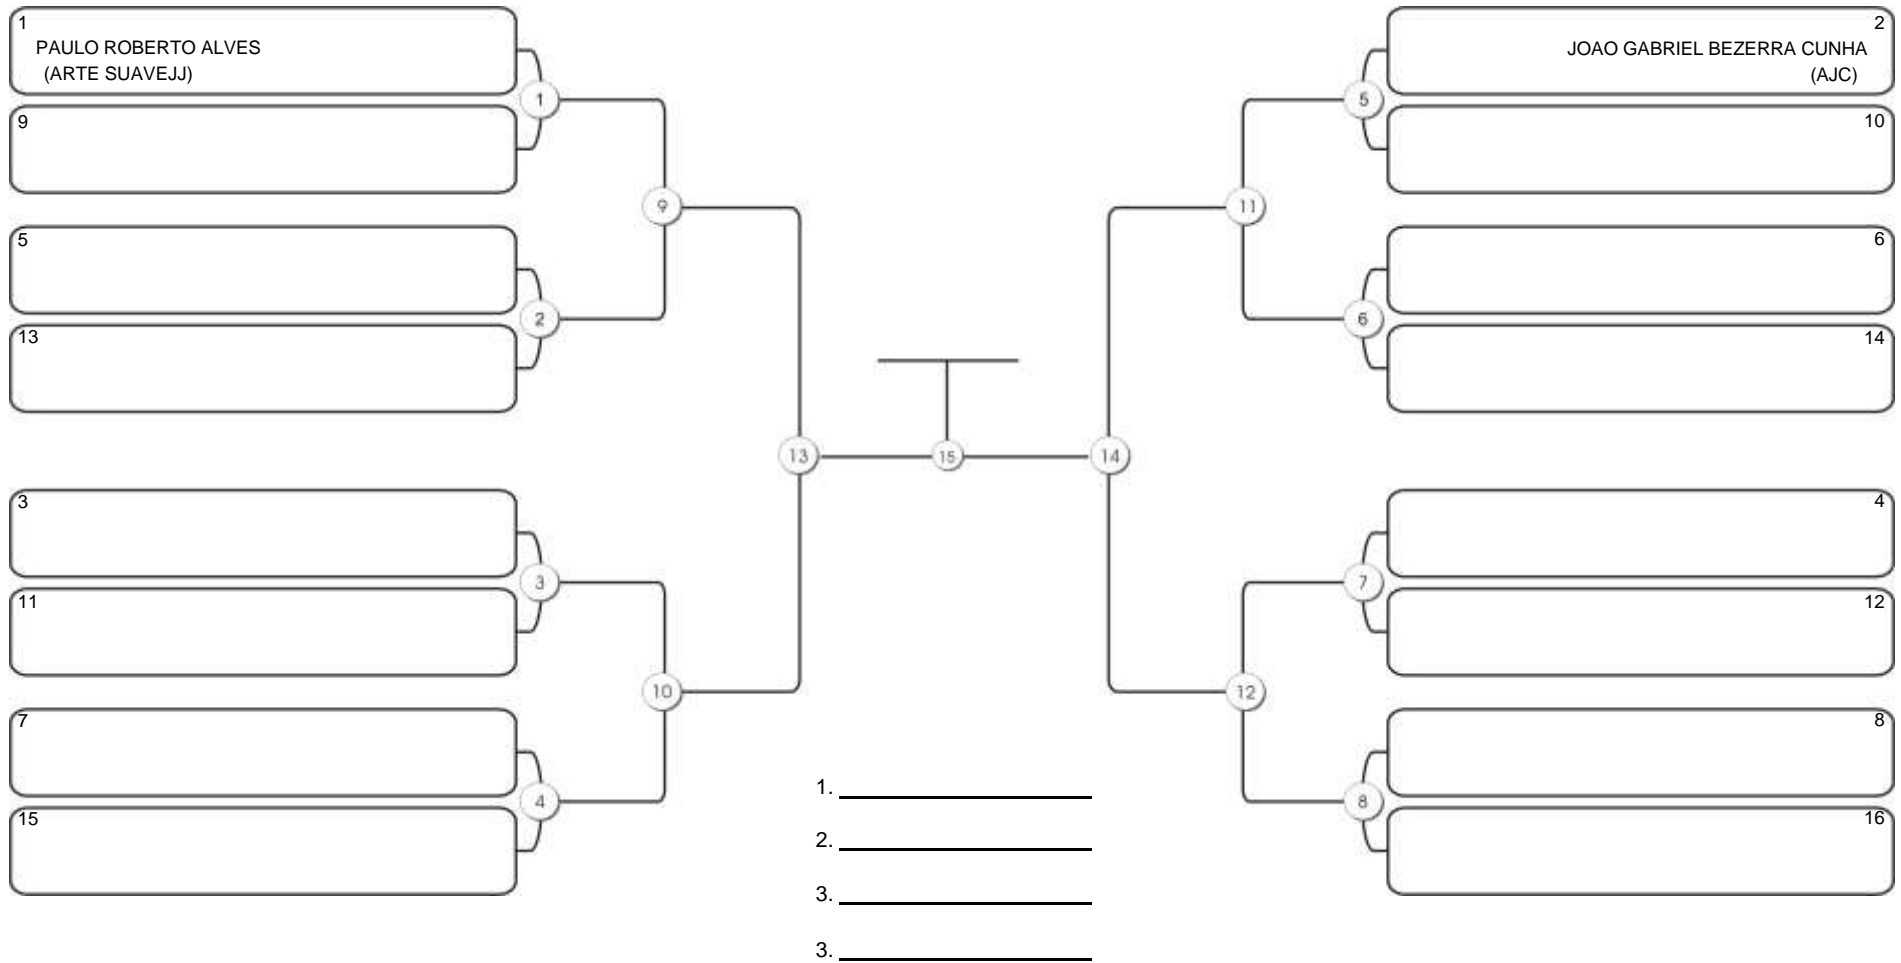

Taça Fortaleza 2024

Colégio Gustavo Braga, Fortaleza, Ceará, 09 jun 2024

INFANTO A 2011-2012 MASC AMAREL-LARANJA-VERDE GALO

Responsável: _____
Nome: _____
Assinatura: _____