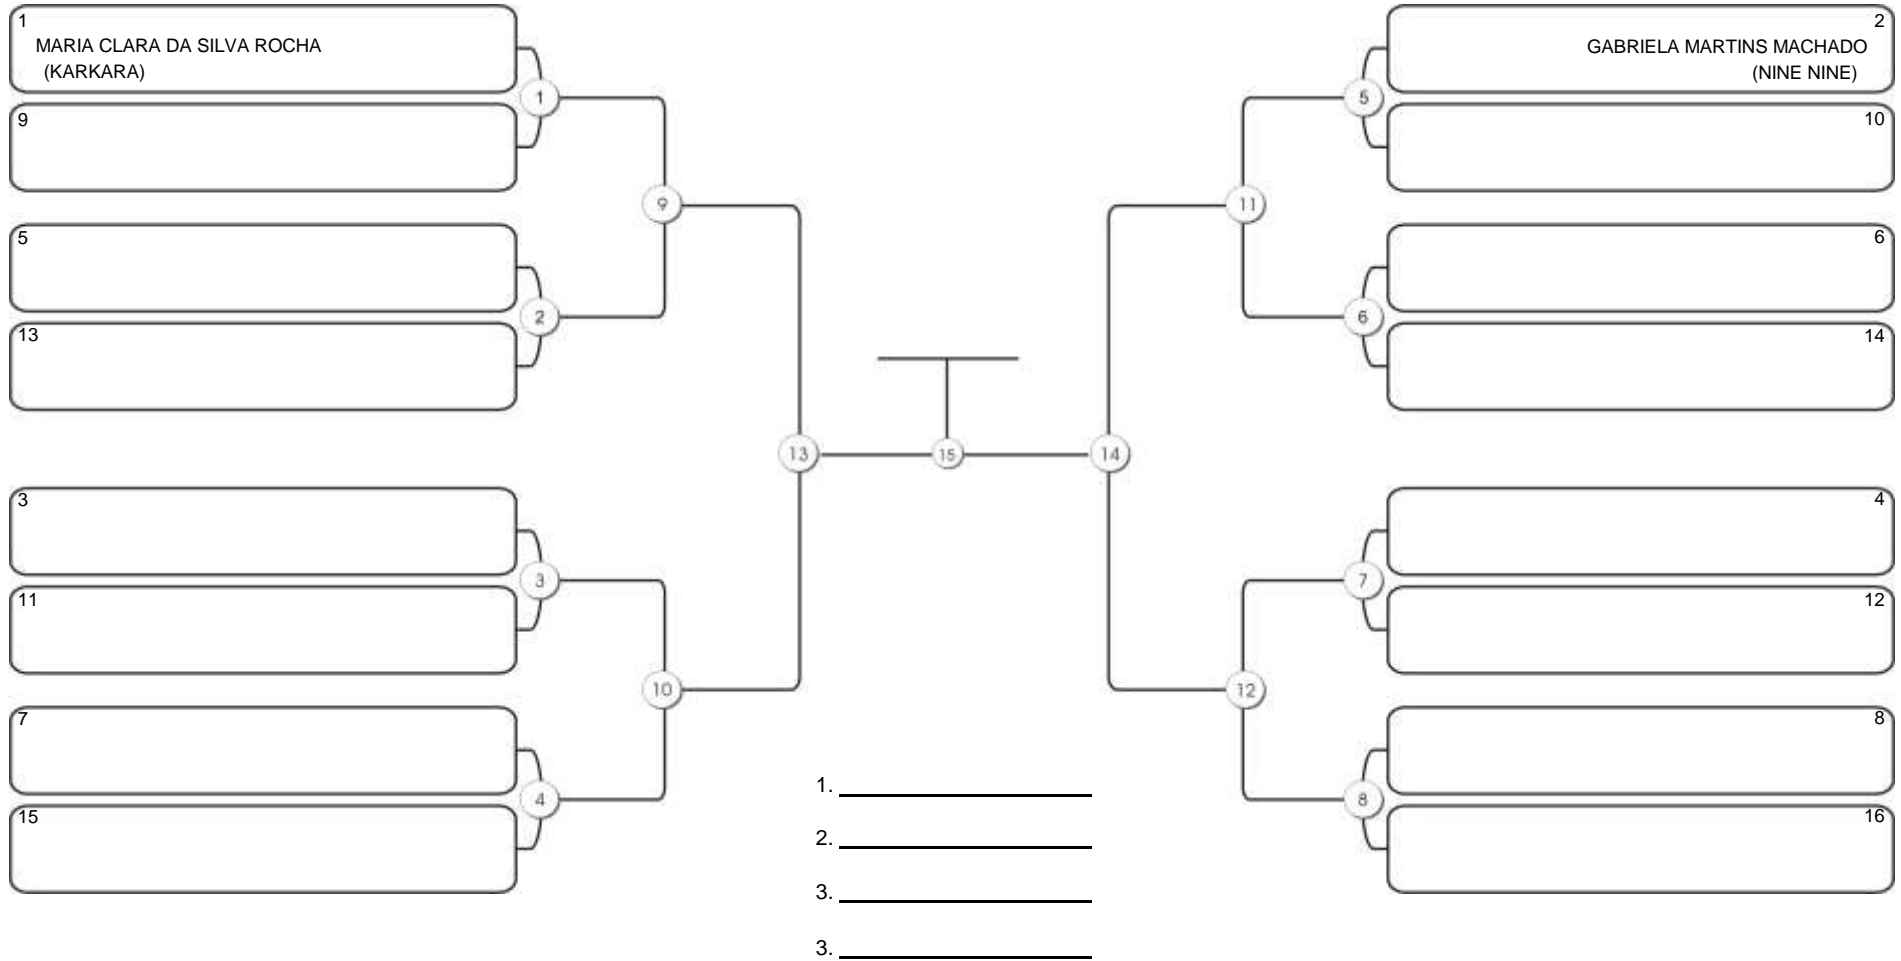

Taça Fortaleza 2024

Colégio Gustavo Braga, Fortaleza, Ceará, 09 jun 2024

INFANTO A 2011-2012 FEM AMAREL-LARANJA-VERDE MÉDIO

Responsável: _____
Nome: _____
Assinatura: _____