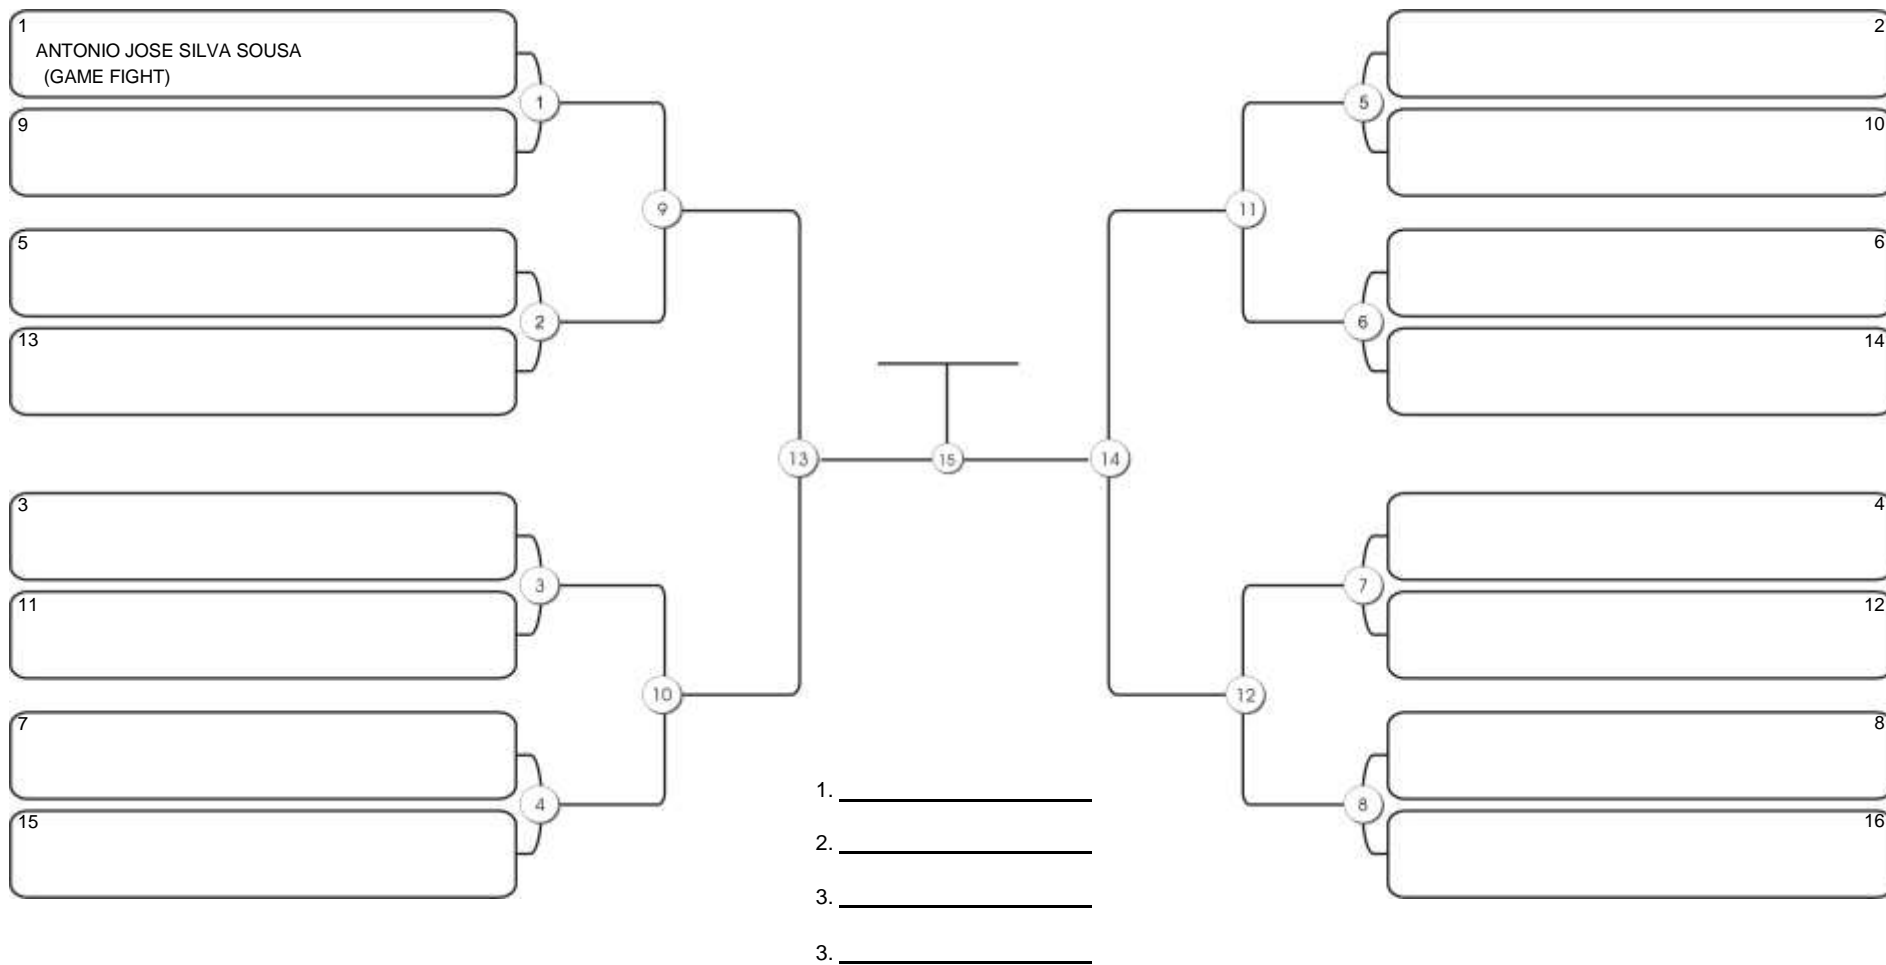

Taça Fortaleza 2024

Colégio Gustavo Braga, Fortaleza, Ceará, 09 jun 2024

SÊNIOR 3 MASC BRANCA LEVE

Responsável: _____
Nome: _____
Assinatura: _____