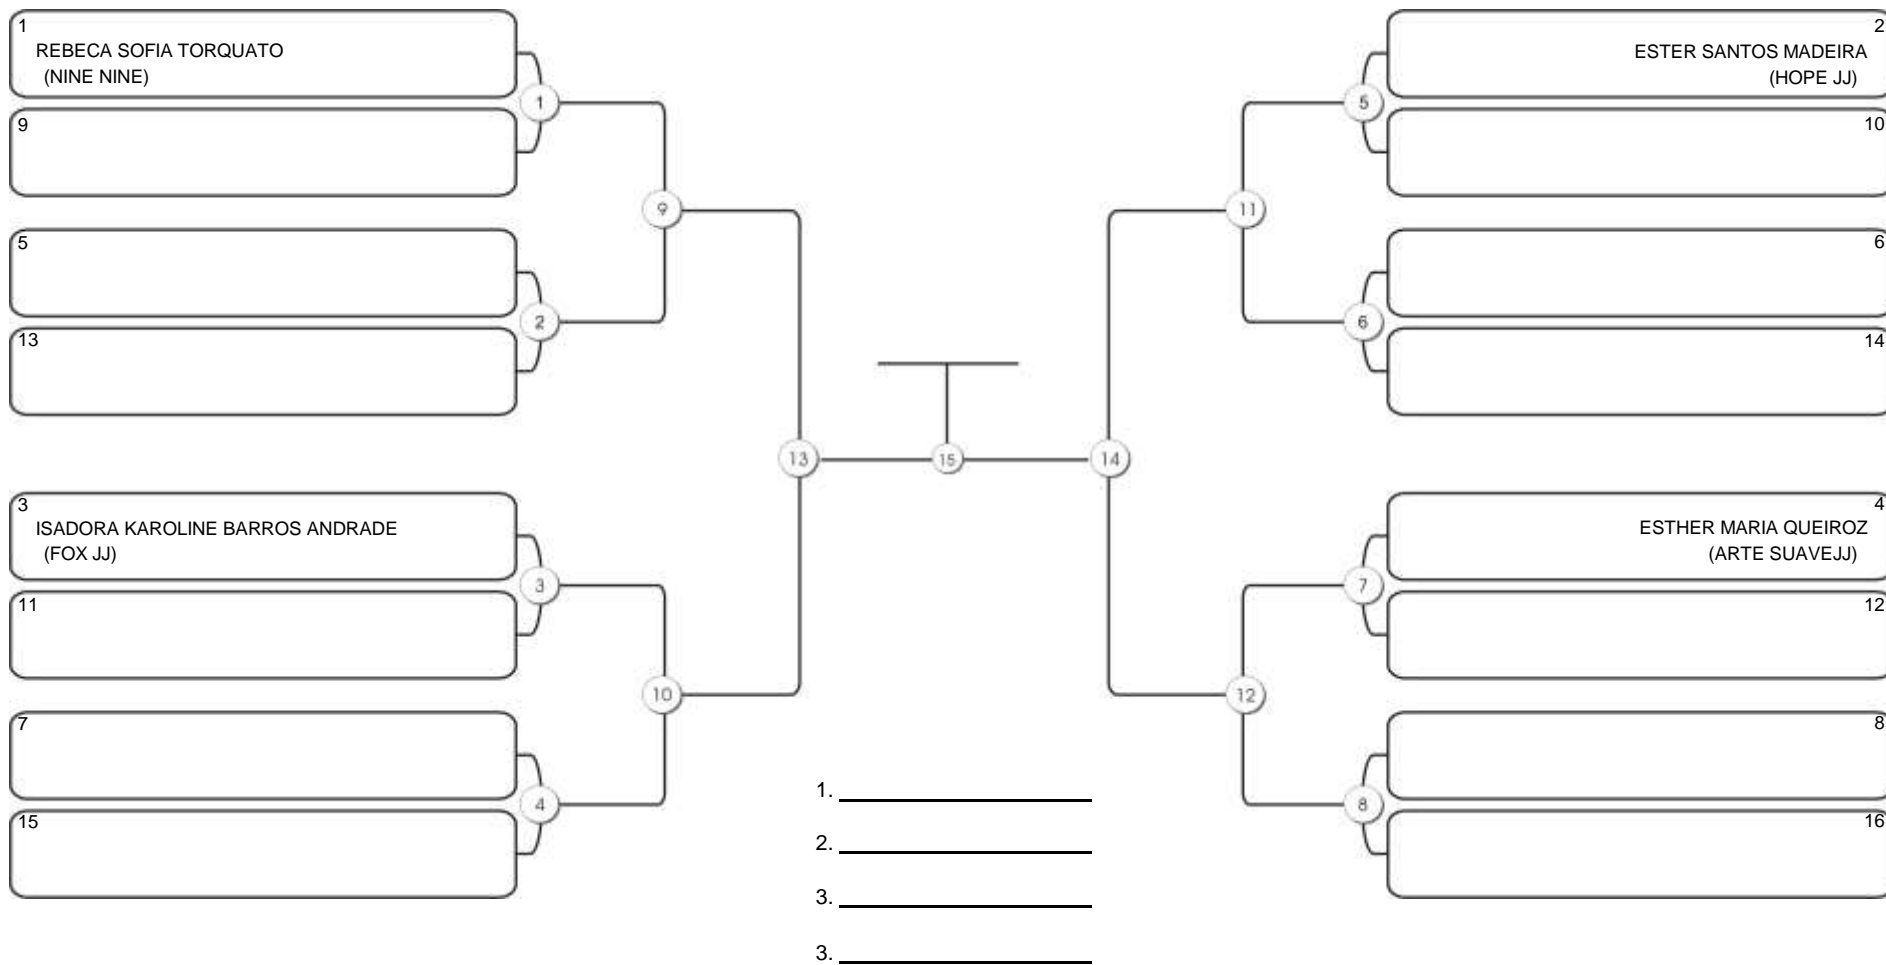

Taça Fortaleza 2024

Colégio Gustavo Braga, Fortaleza, Ceará, 09 jun 2024

INFANTO A 2011-2012 FEM AMAREL-LARANJA-VERDE SUPER-PESADO

Responsável: _____

Nome: _____

Assinatura: _____