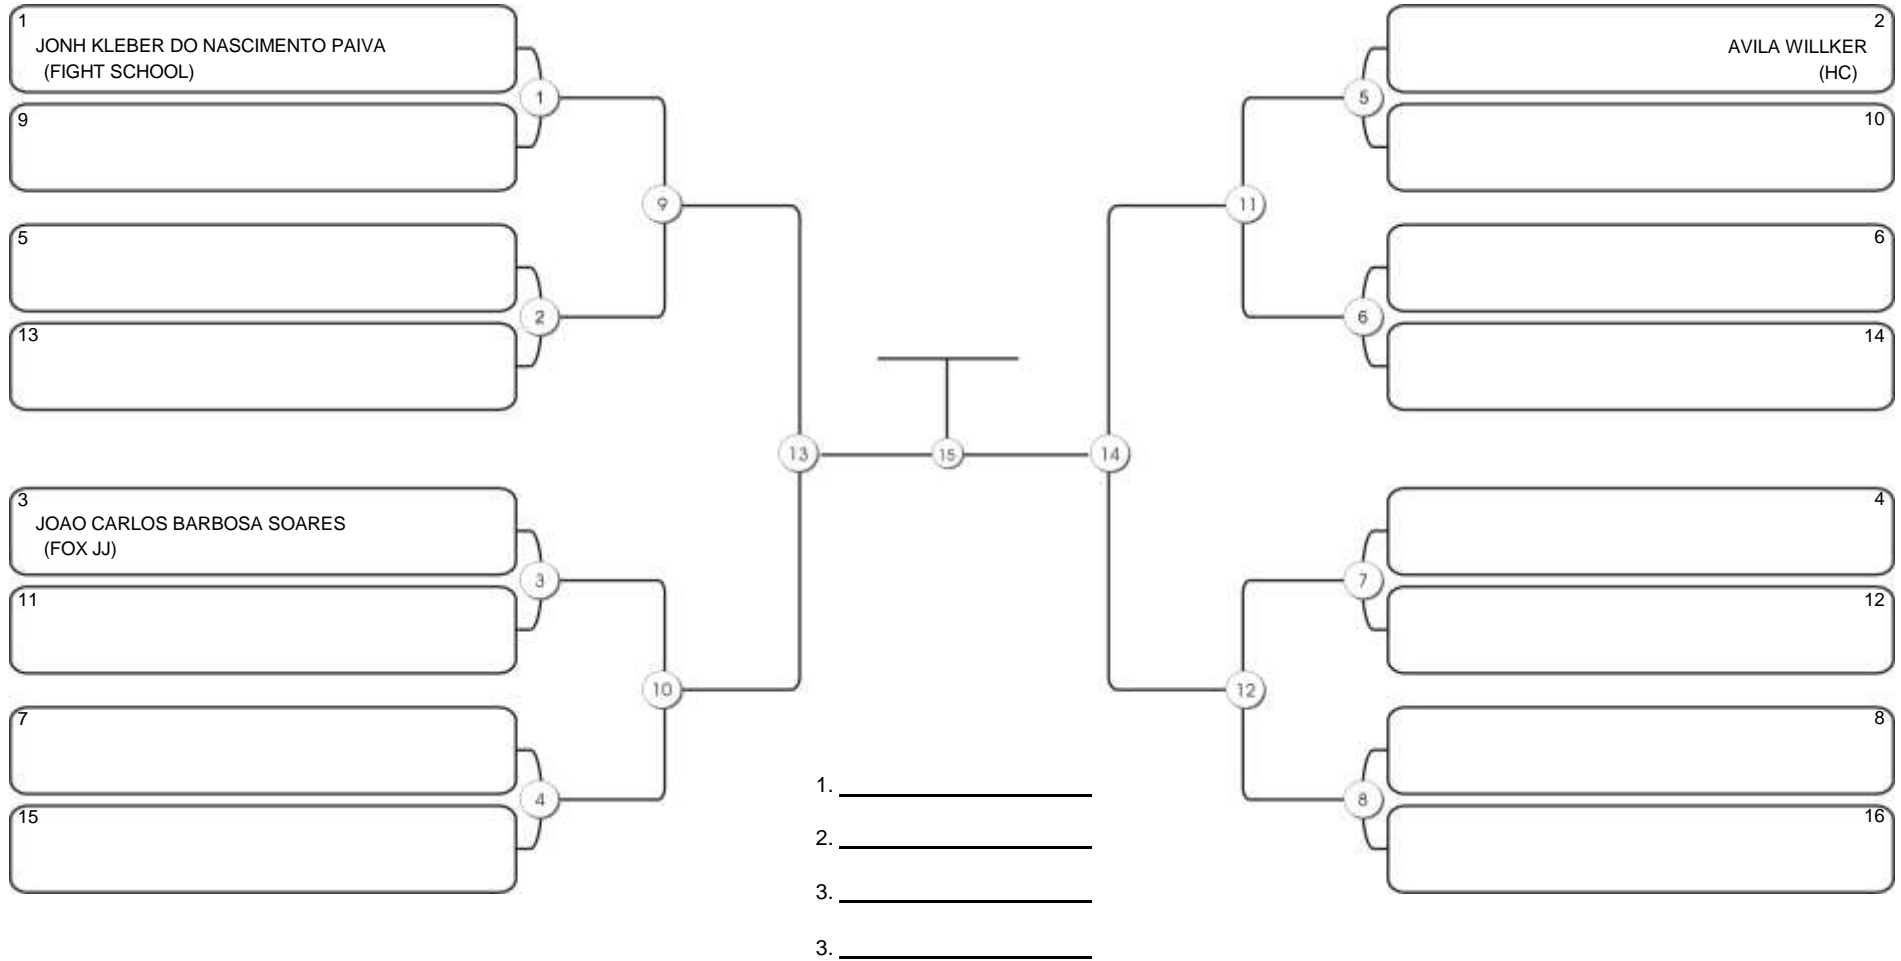

Taça Fortaleza 2024

Colégio Gustavo Braga, Fortaleza, Ceará, 09 jun 2024

MASTER MASC BRANCA MÉDIO

Responsável: _____
Nome: _____
Assinatura: _____