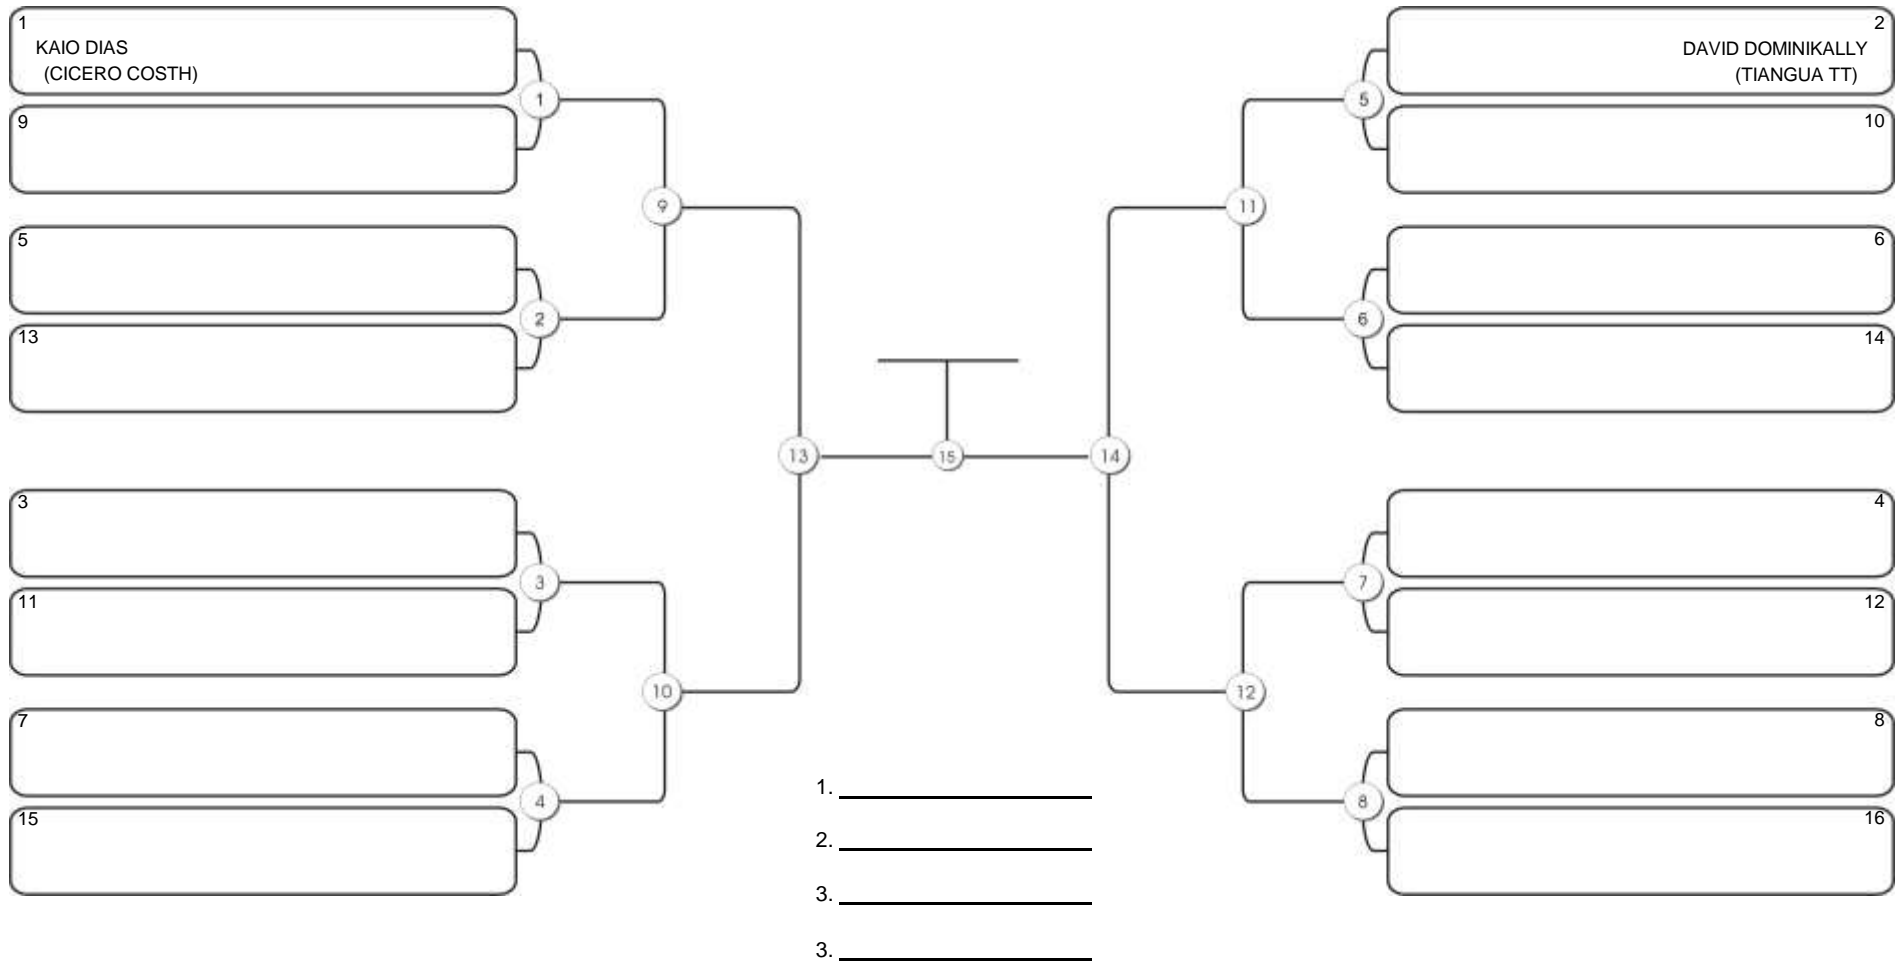

Taça Fortaleza 2024

Colégio Gustavo Braga, Fortaleza, Ceará, 09 jun 2024

INFANTO A 2011-2012 MASC AMAREL-LARANJA-VERDE SUPER-PESADO

Responsável: _____
Nome: _____
Assinatura: _____