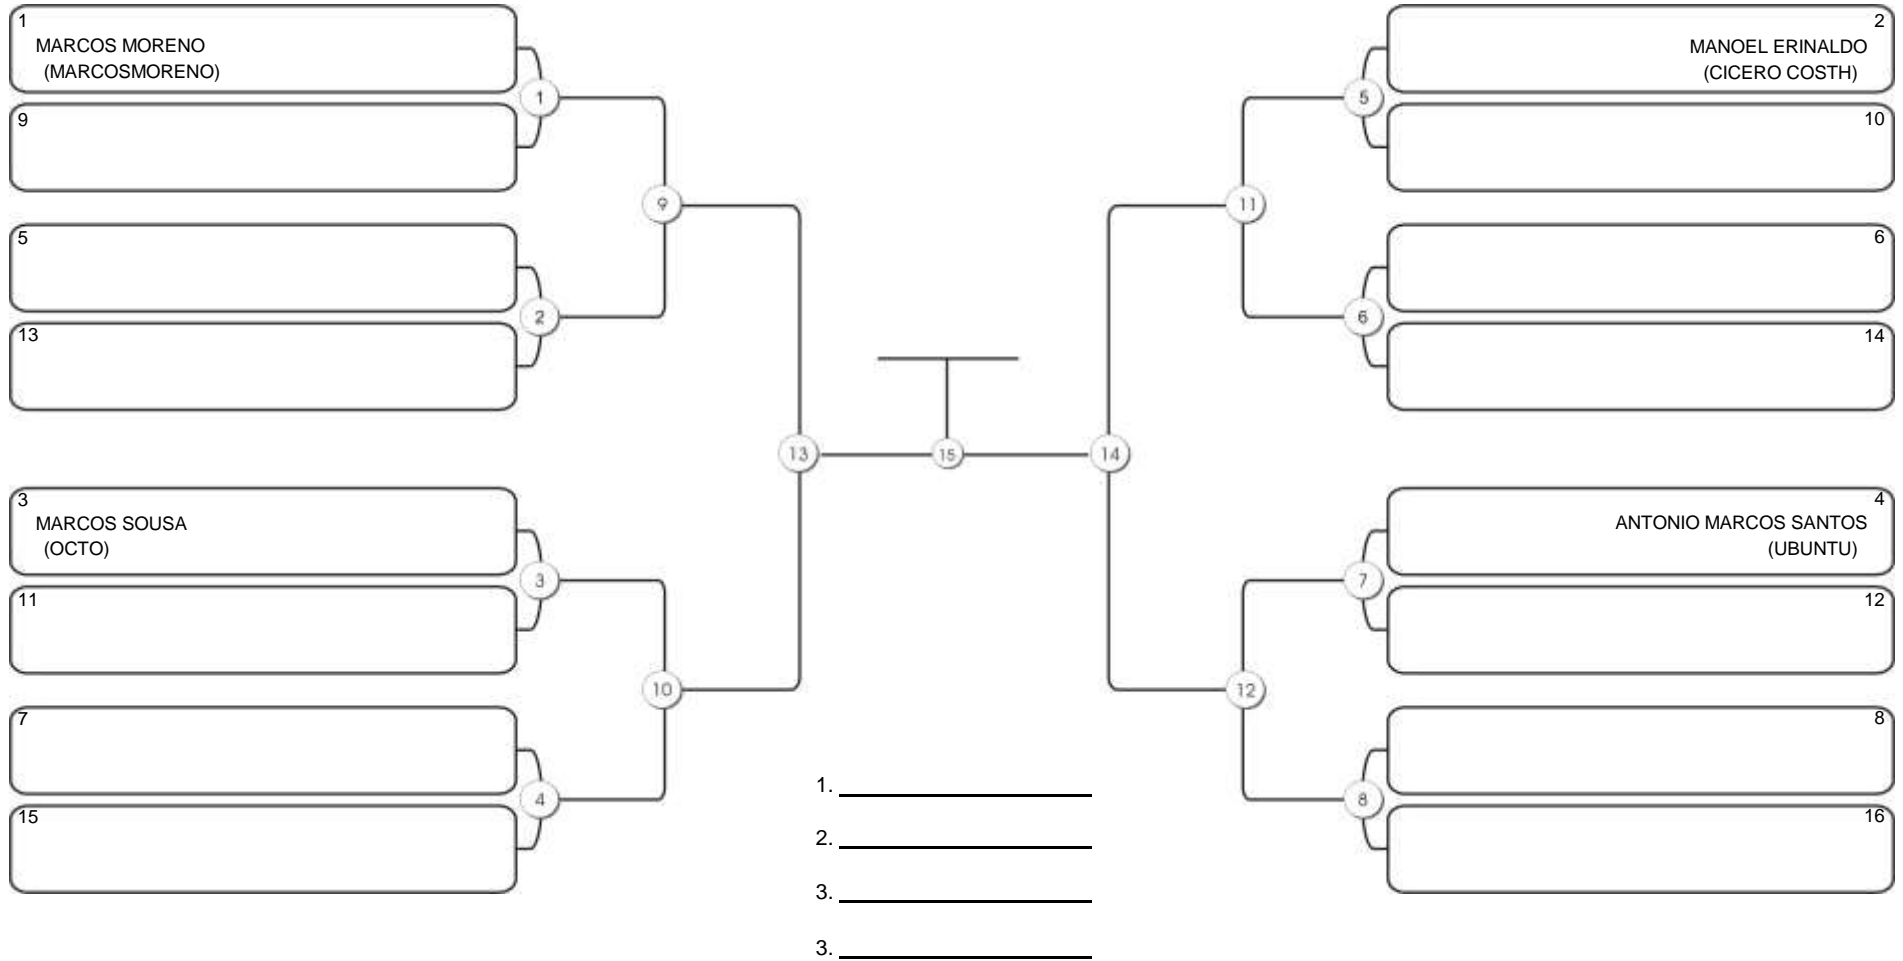

Taça Fortaleza 2024

Colégio Gustavo Braga, Fortaleza, Ceará, 09 jun 2024

SÊNIOR 2 MASC PRETA ABSOLUTO

Responsável: _____
Nome: _____
Assinatura: _____