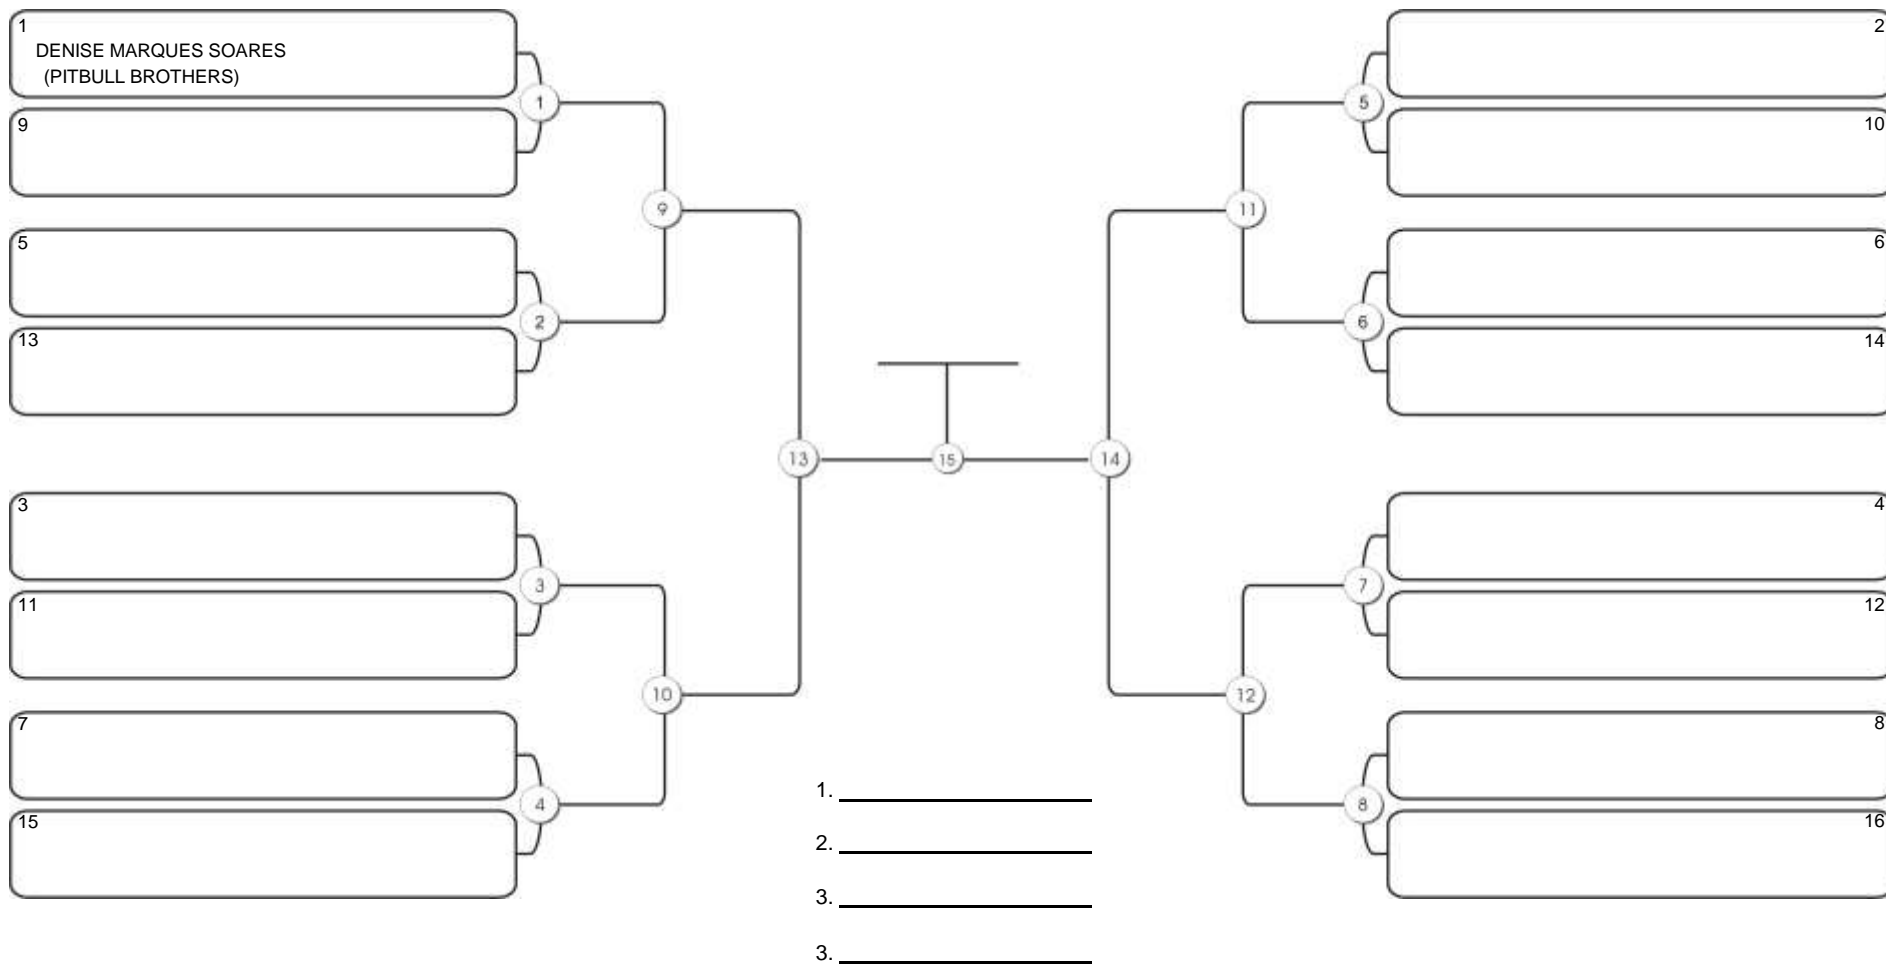

Taça Fortaleza 2024

Colégio Gustavo Braga, Fortaleza, Ceará, 09 jun 2024

#1 Competidores

MASTER FEM BRANCA GALO

Responsável: _____
Nome: _____
Assinatura: _____