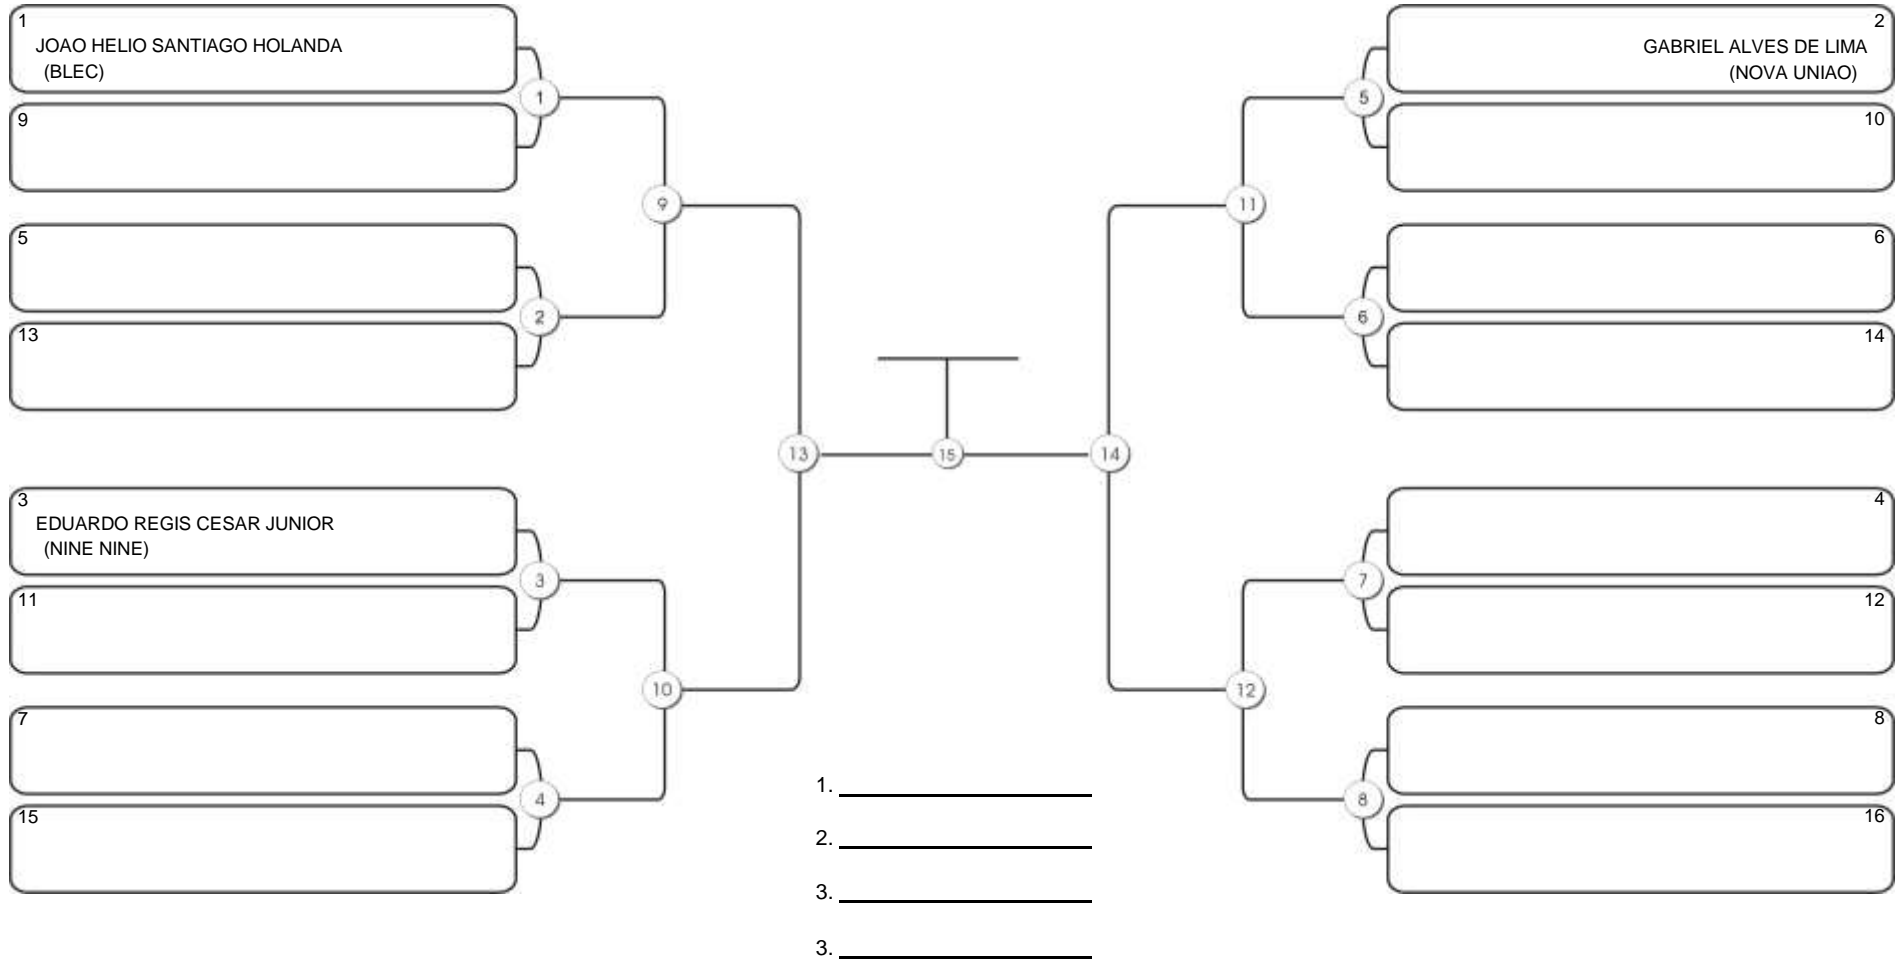

Taça Fortaleza 2024

Colégio Gustavo Braga, Fortaleza, Ceará, 09 jun 2024

NO GI INF JUV B MASC BRANCA-CINZA PESADÍSSIMO

Responsável: _____
Nome: _____
Assinatura: _____