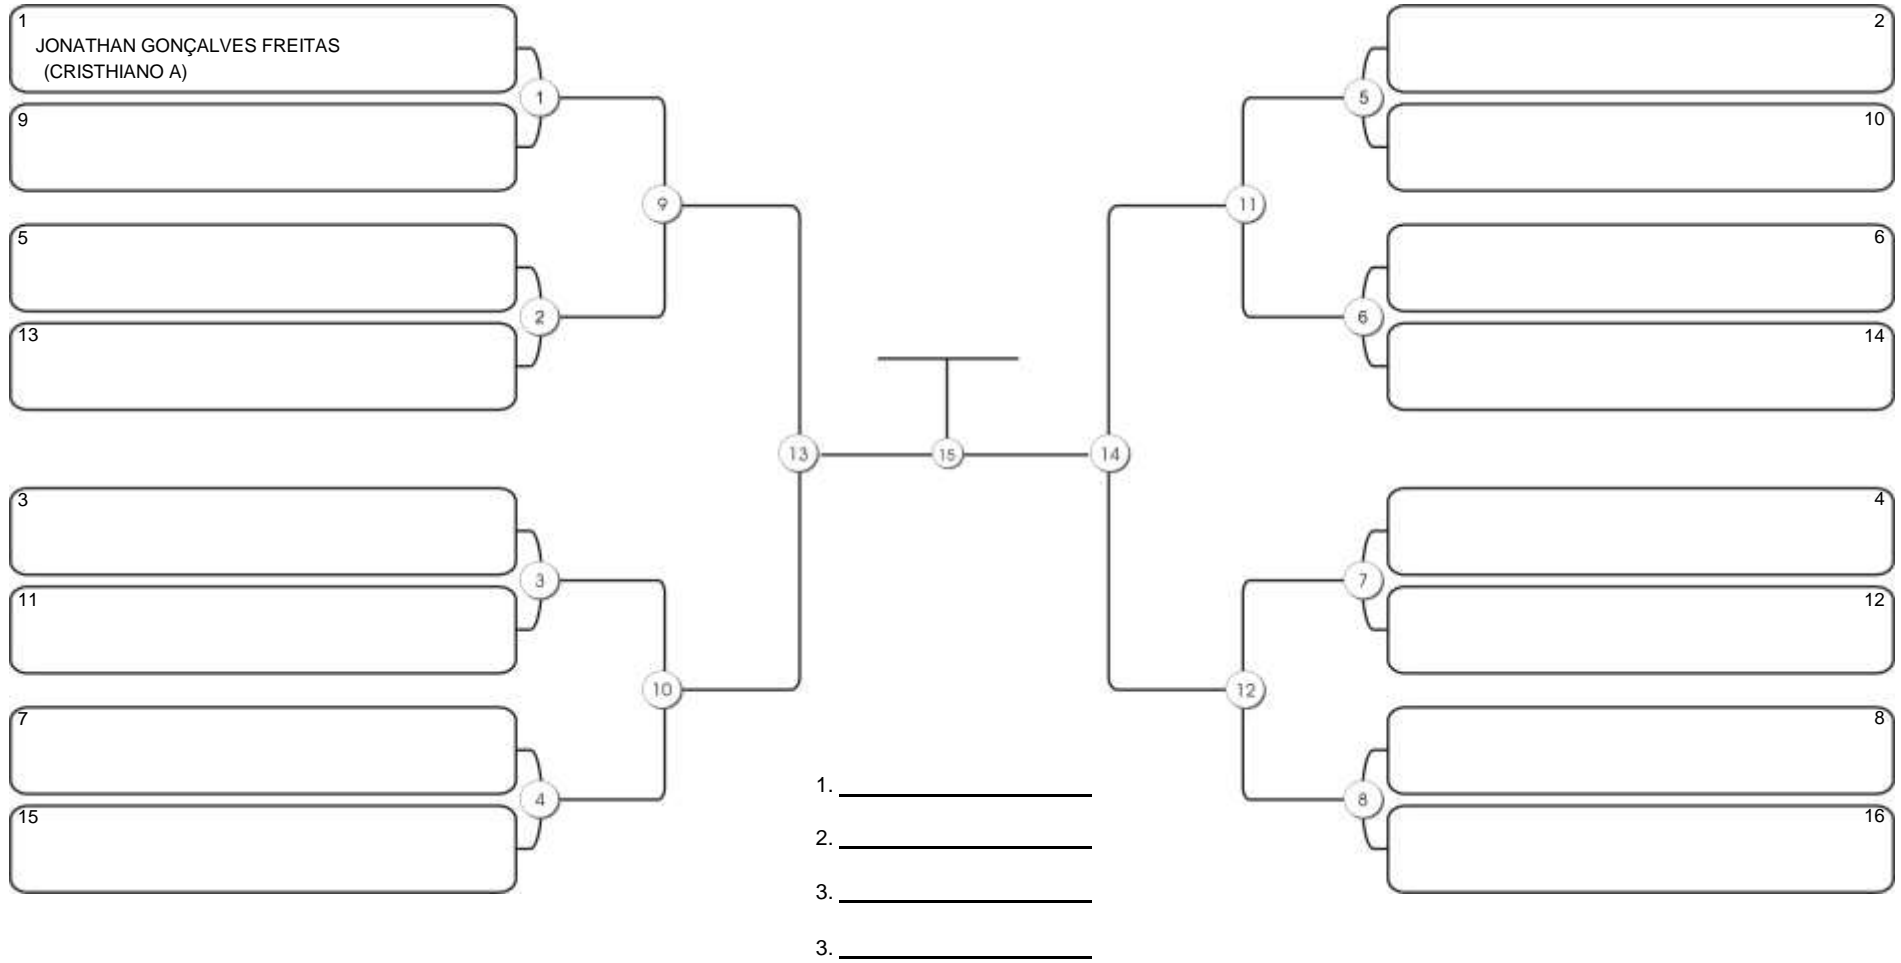

Taça Fortaleza 2024

Colégio Gustavo Braga, Fortaleza, Ceará, 09 jun 2024

ADULTO MASC BRANCA GALO

Responsável: _____

Nome: _____

Assinatura: _____