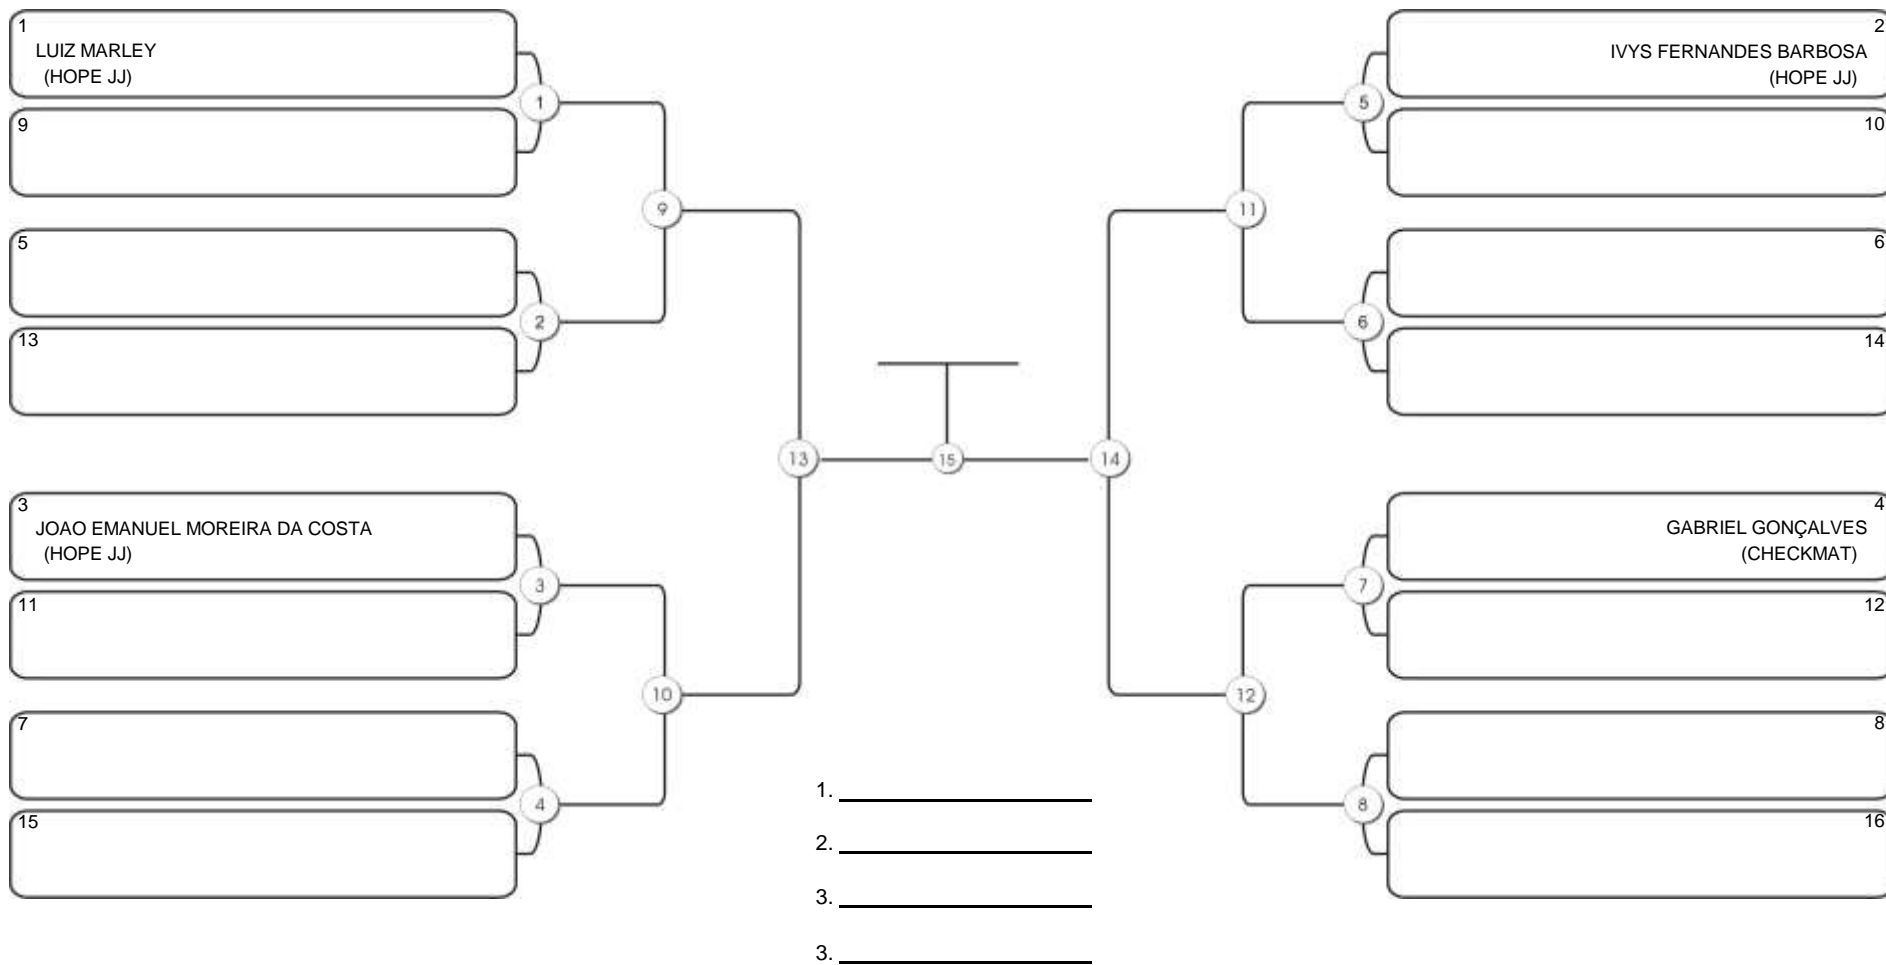

Taça Fortaleza 2024

Colégio Gustavo Braga, Fortaleza, Ceará, 09 jun 2024

INFANTO B 2009-2010 MASC AMAREL-LARANJA-VERDE ABSOLUTO PESADO

Responsável: _____
Nome: _____
Assinatura: _____