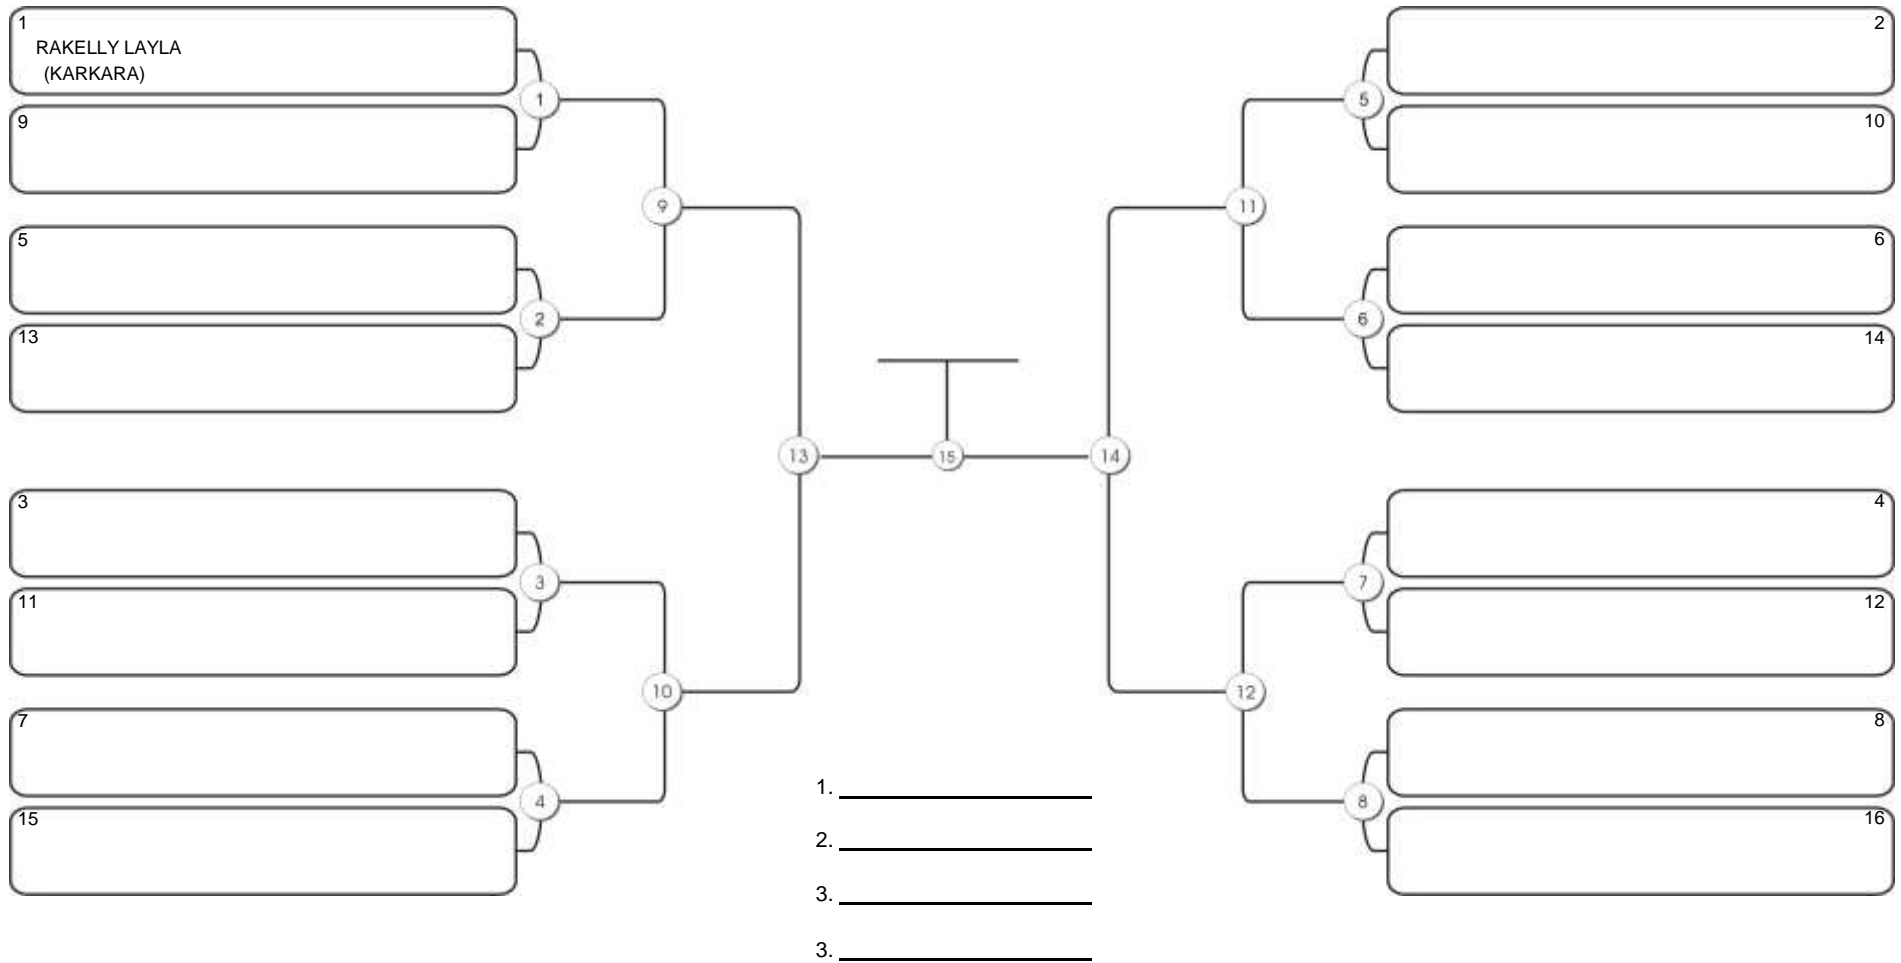

Taça Fortaleza 2024

Colégio Gustavo Braga, Fortaleza, Ceará, 09 jun 2024

INFANTO B 2009-2010 FEM AMAREL-LARANJA-VERDE ABSOLUTO MÉDIO

Responsável: _____
Nome: _____
Assinatura: _____