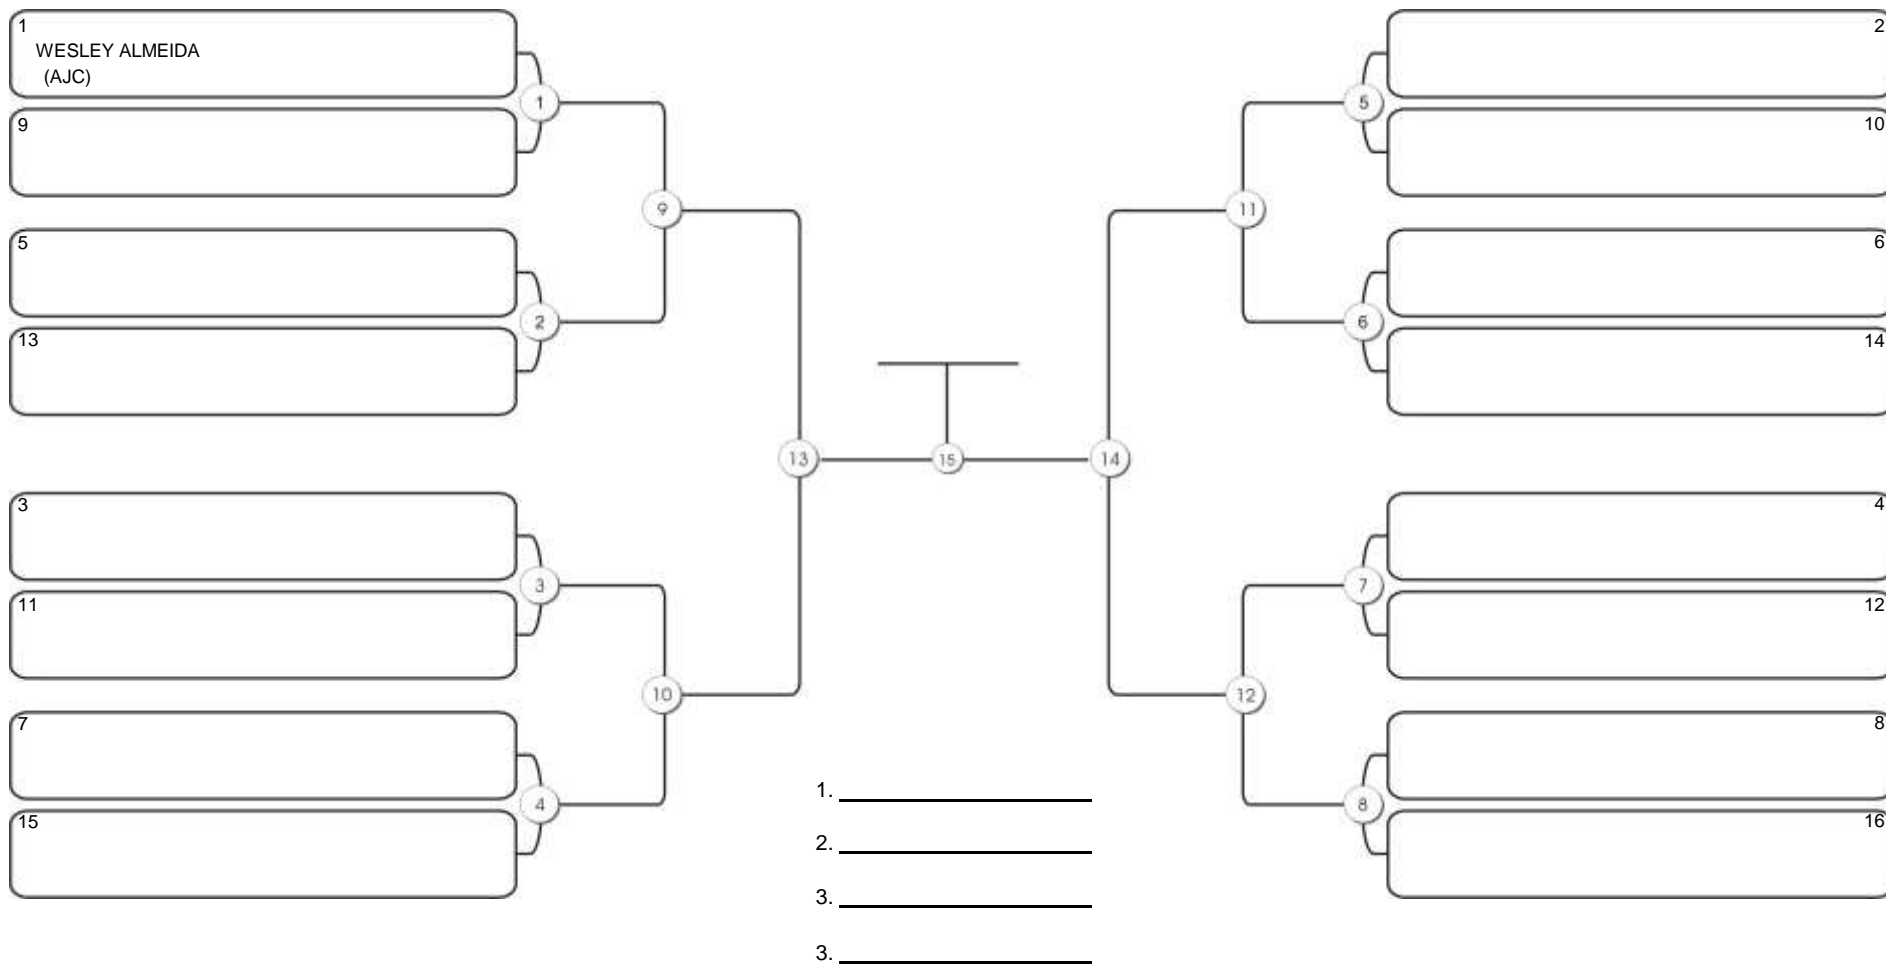

Taça Fortaleza 2024

Colégio Gustavo Braga, Fortaleza, Ceará, 09 jun 2024

MASTER MASC PRETA PESADO

Responsável: _____
Nome: _____
Assinatura: _____