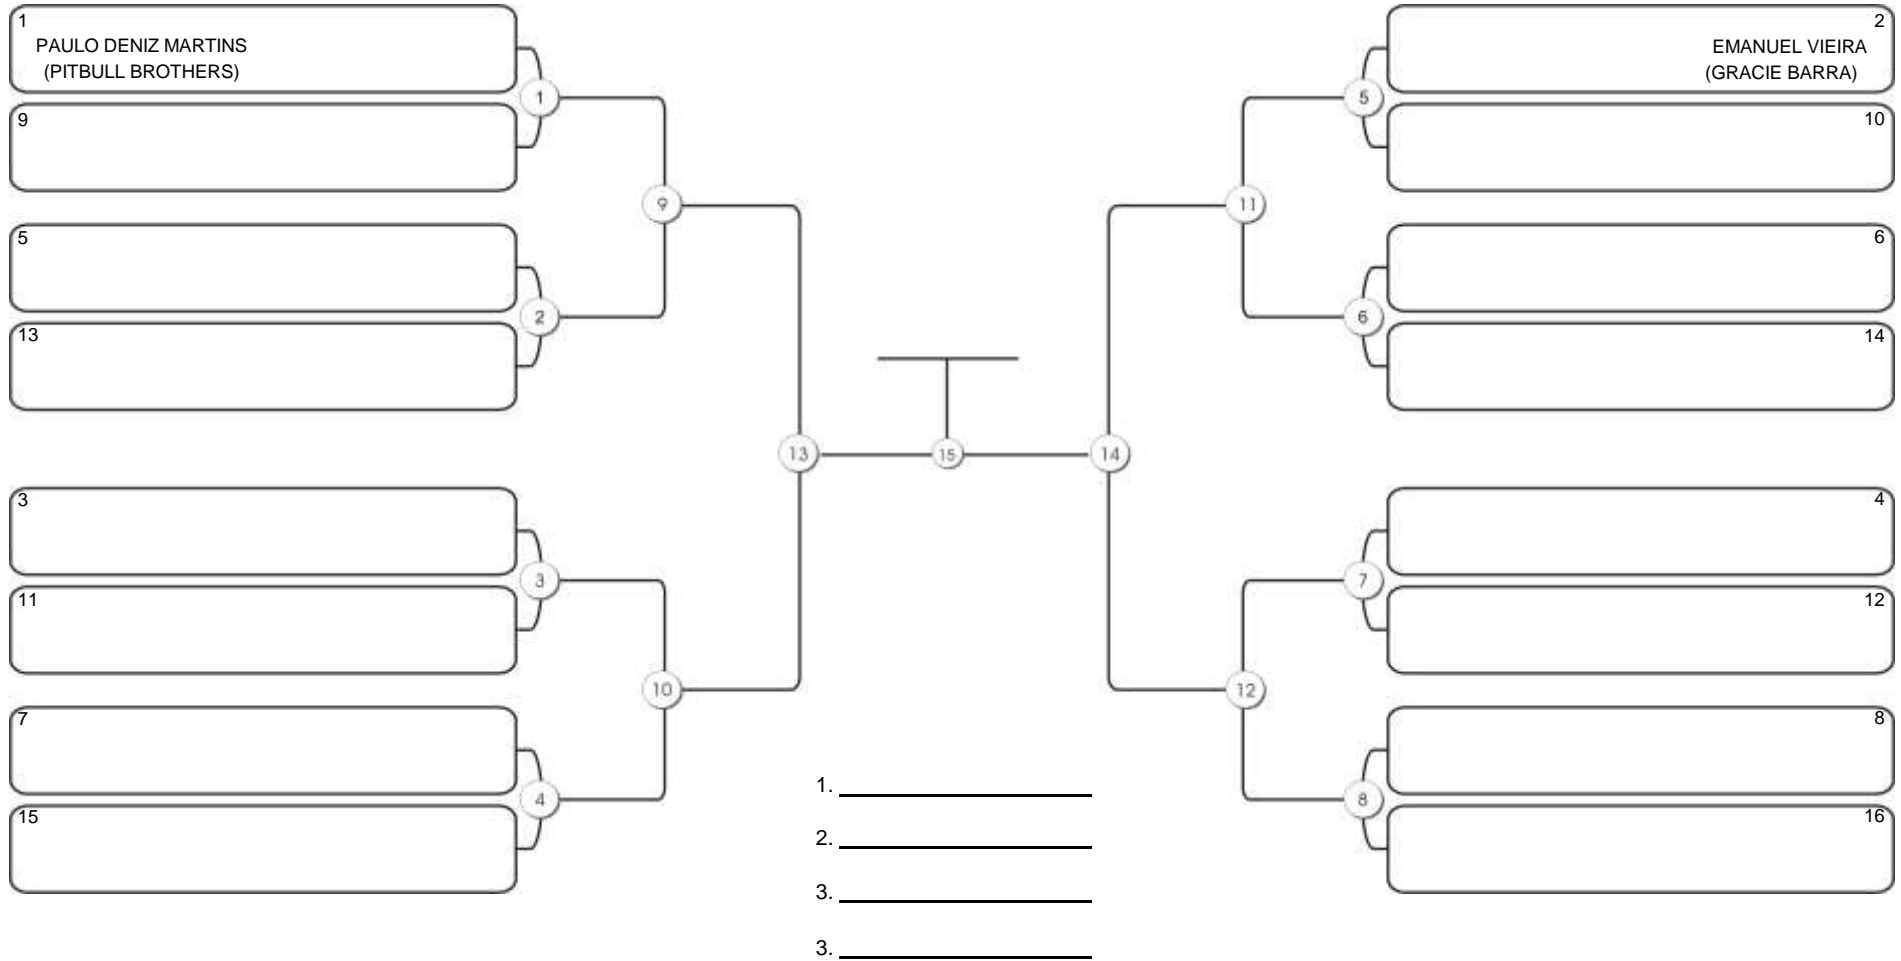

Taça Fortaleza 2024

Colégio Gustavo Braga, Fortaleza, Ceará, 09 jun 2024

NO GI ADULTO MASC AZUL MEIO-PESADO

Responsável: _____
Nome: _____
Assinatura: _____