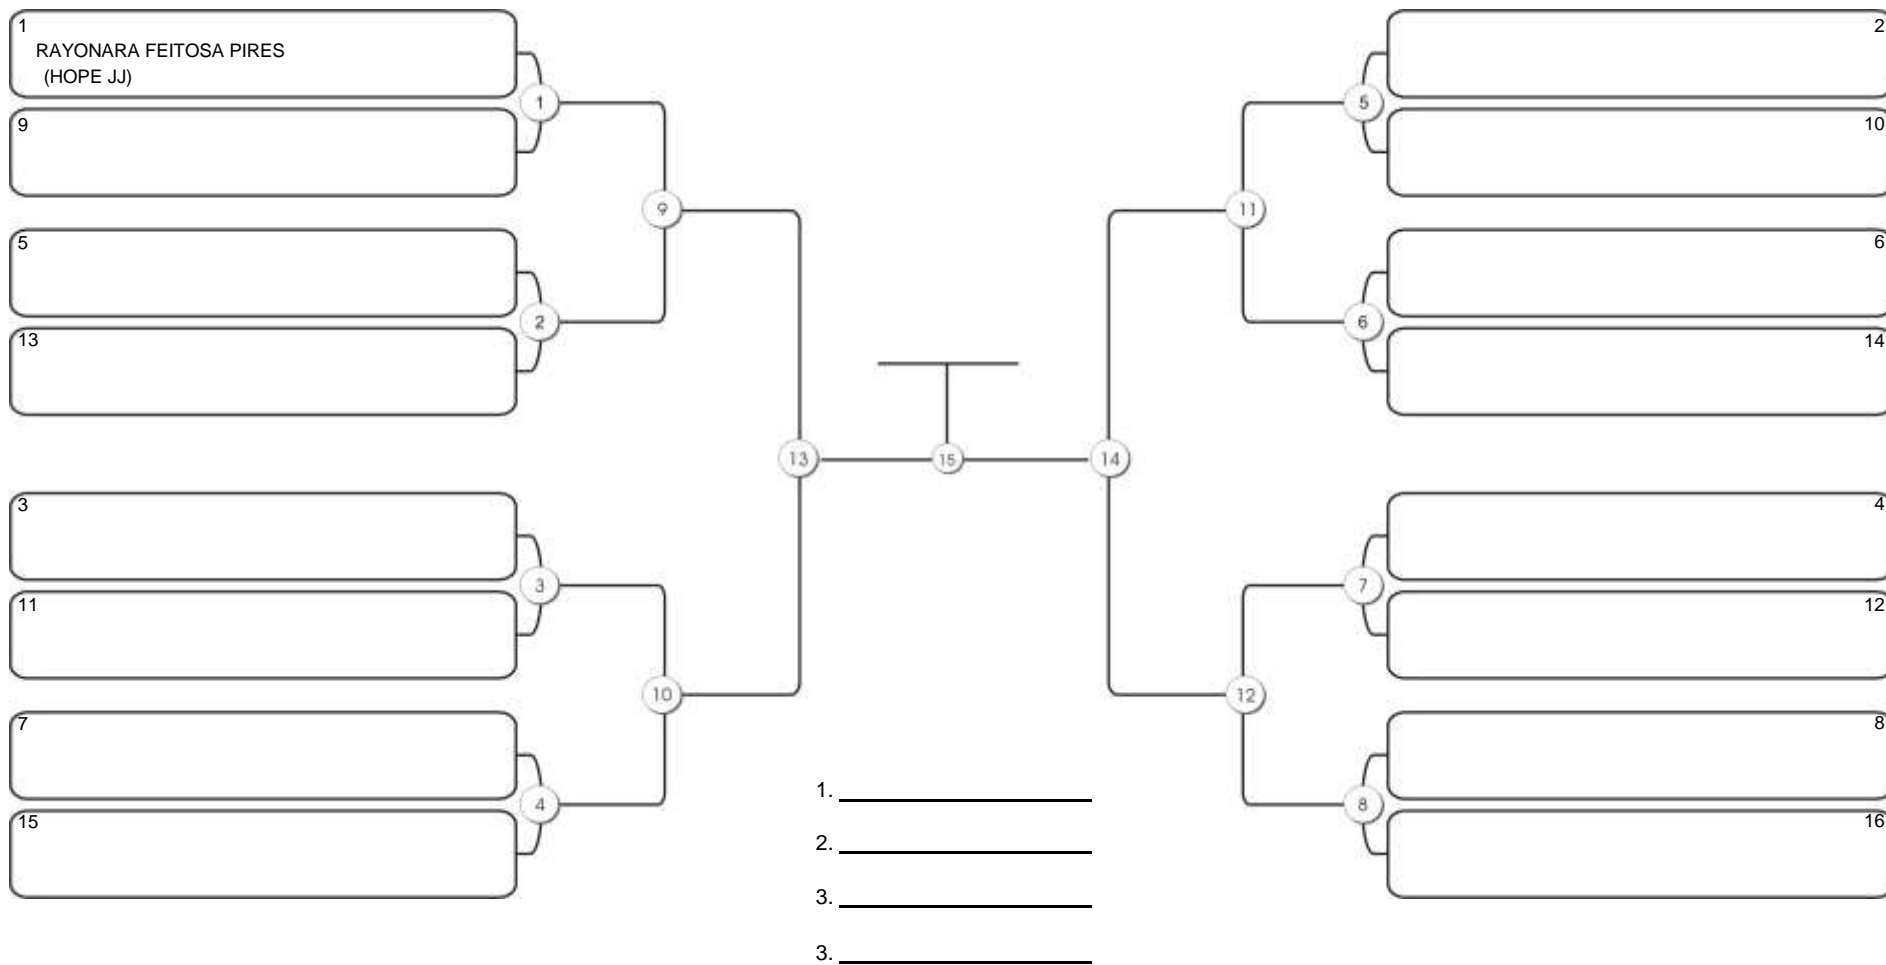

Taça Fortaleza 2024

Colégio Gustavo Braga, Fortaleza, Ceará, 09 jun 2024

INFANTO B 2009-2010 FEM BRANCA-CINZA SUPER-PESADO

Responsável: _____

Nome: _____

Assinatura: _____