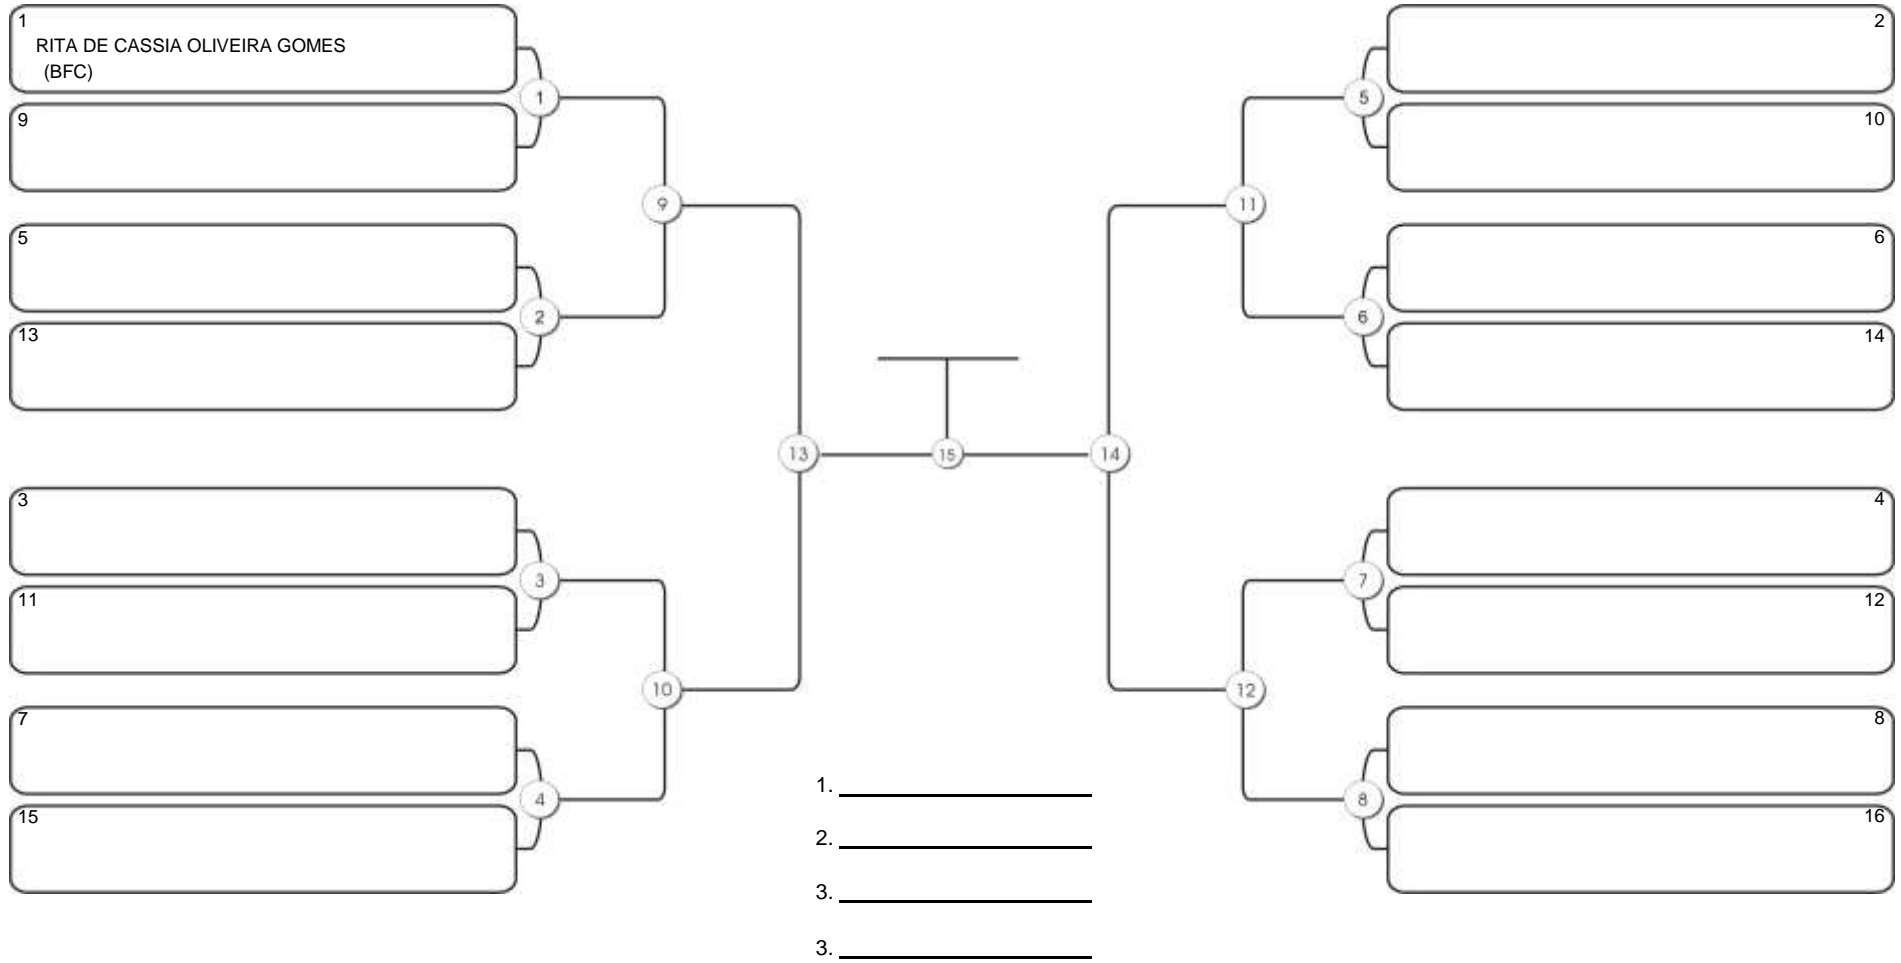

Taça Fortaleza 2024

Colégio Gustavo Braga, Fortaleza, Ceará, 09 jun 2024

#1 Competidores

ADULTO FEM AZUL ABSOLUTO

Responsável: _____
Nome: _____
Assinatura: _____