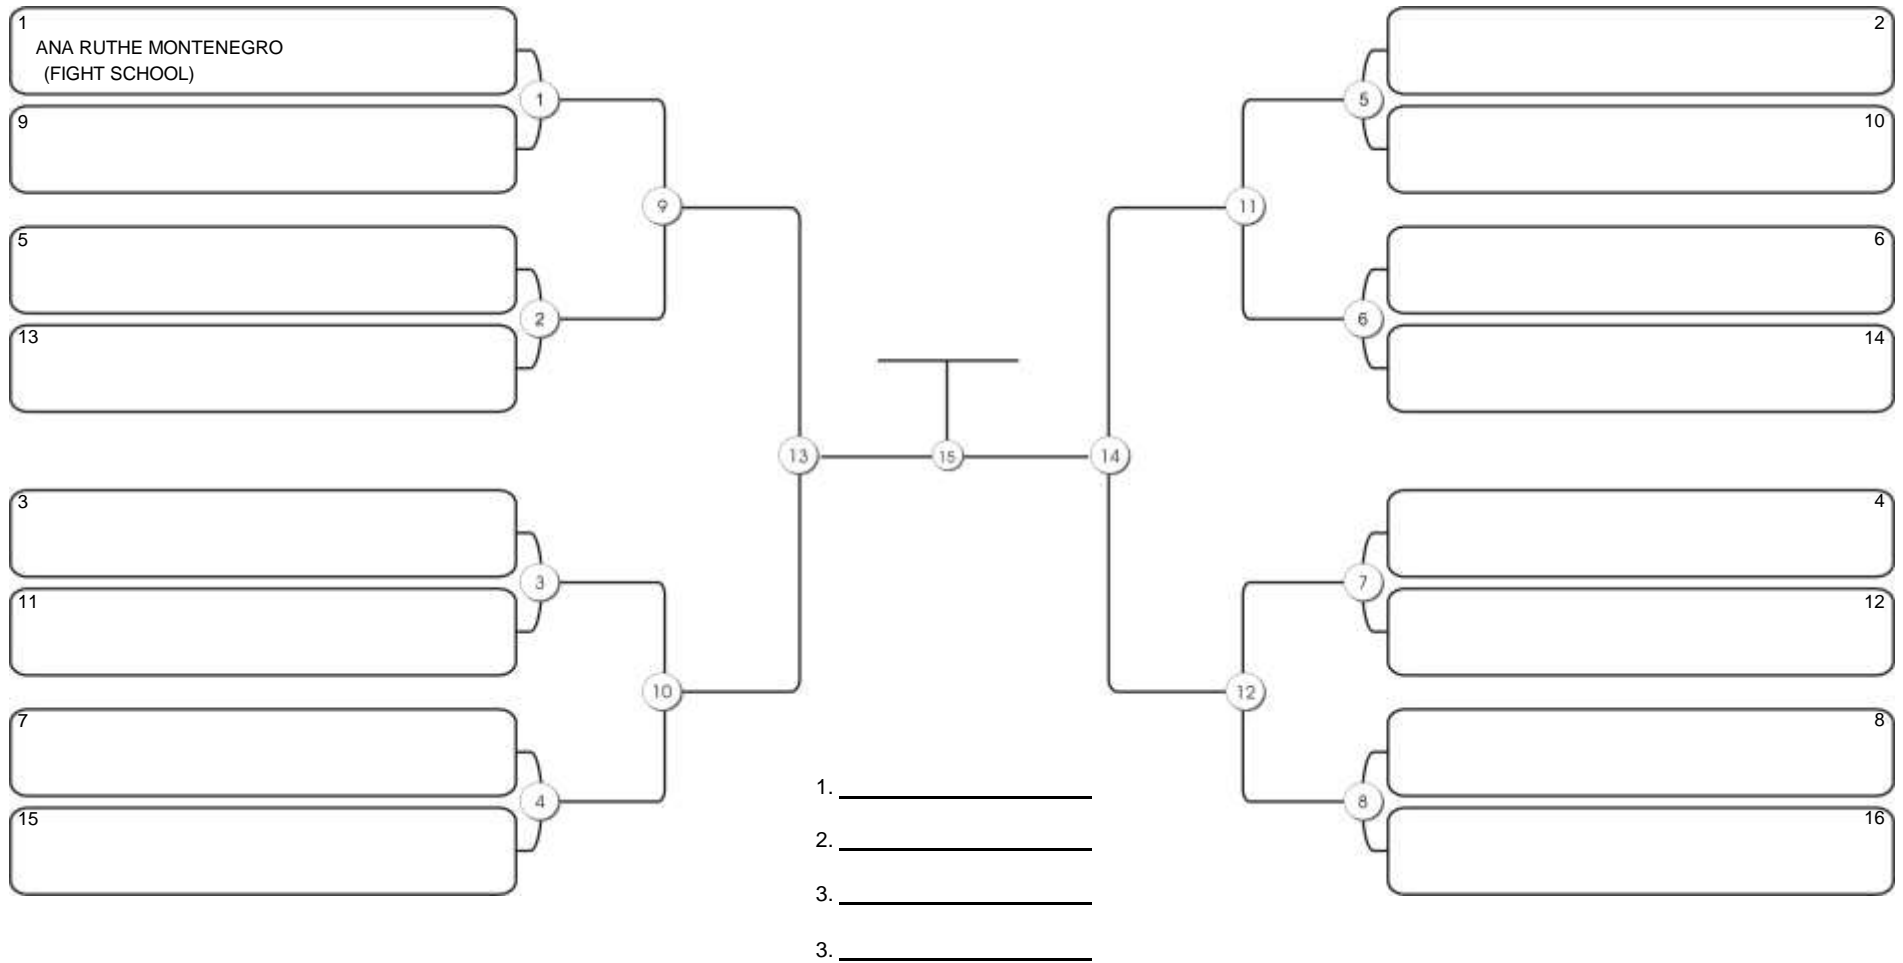

Taça Fortaleza 2024

Colégio Gustavo Braga, Fortaleza, Ceará, 09 jun 2024

INFANTO A 2011-2012 FEM BRANCA-CINZA ABSOLUTO PESADO

Responsável: _____
Nome: _____
Assinatura: _____