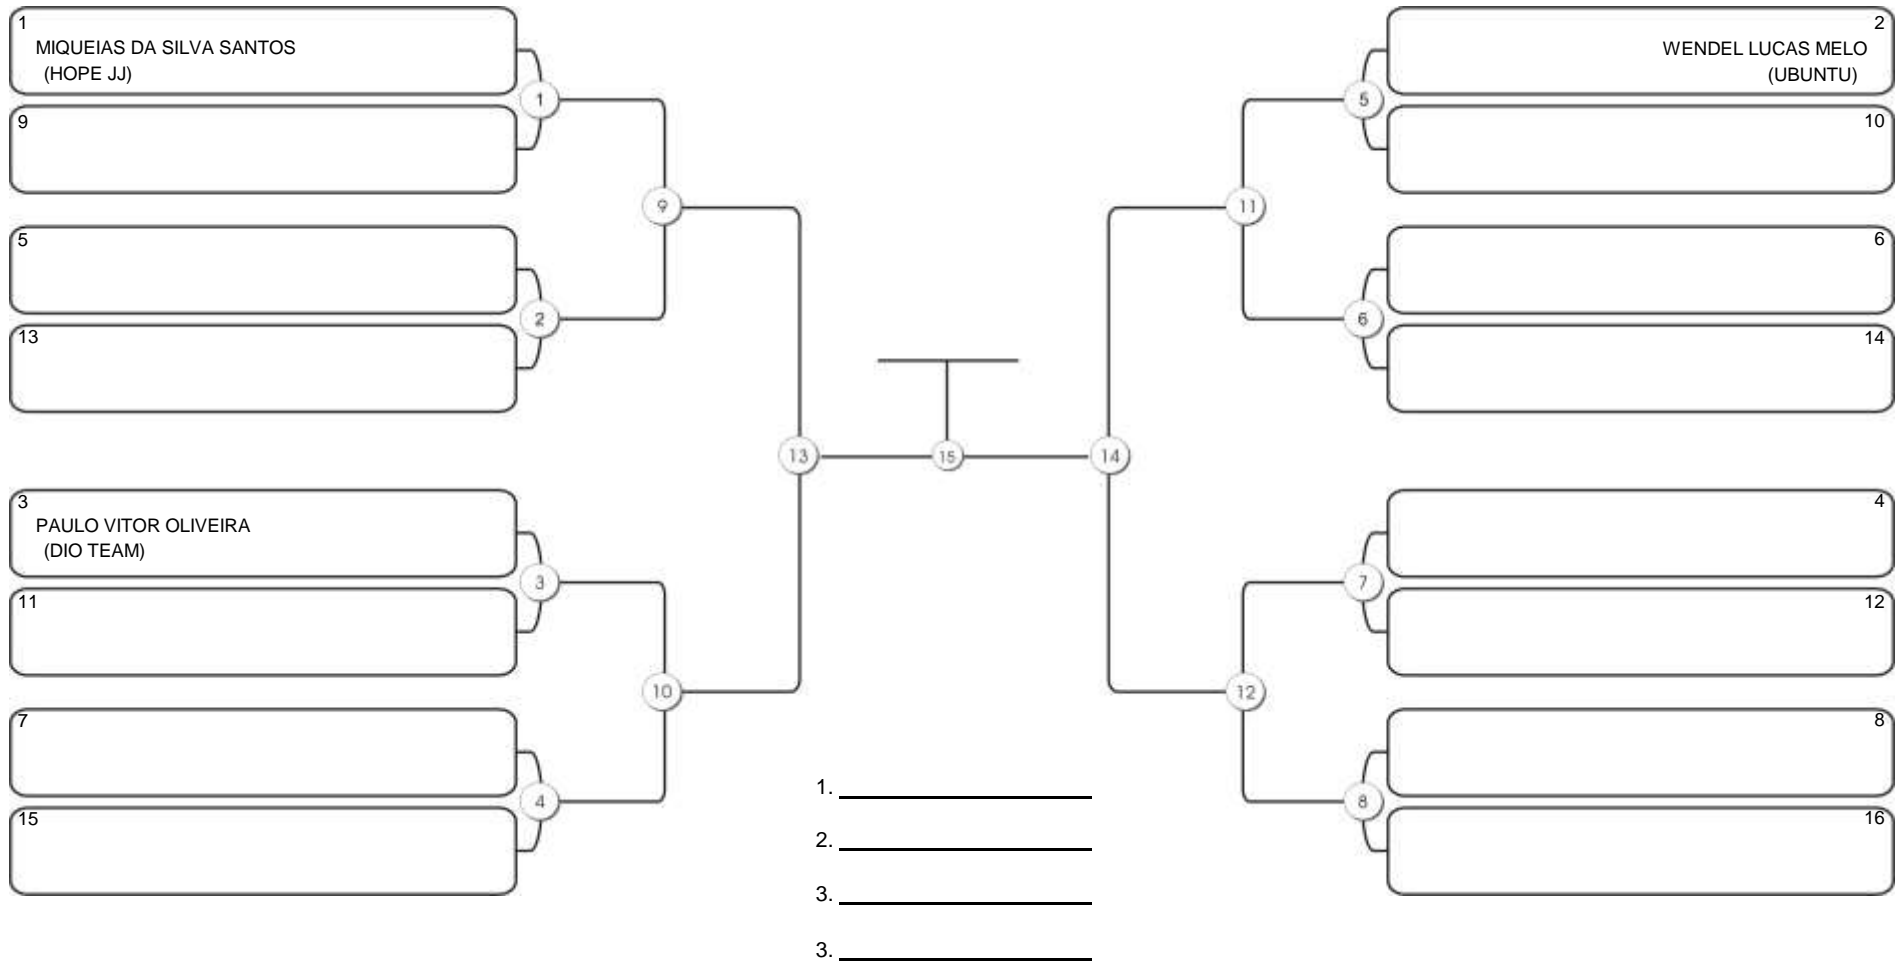

Taça Fortaleza 2024

Colégio Gustavo Braga, Fortaleza, Ceará, 09 jun 2024

ADULTO MASC AZUL PENNA

Responsável: _____
Nome: _____
Assinatura: _____