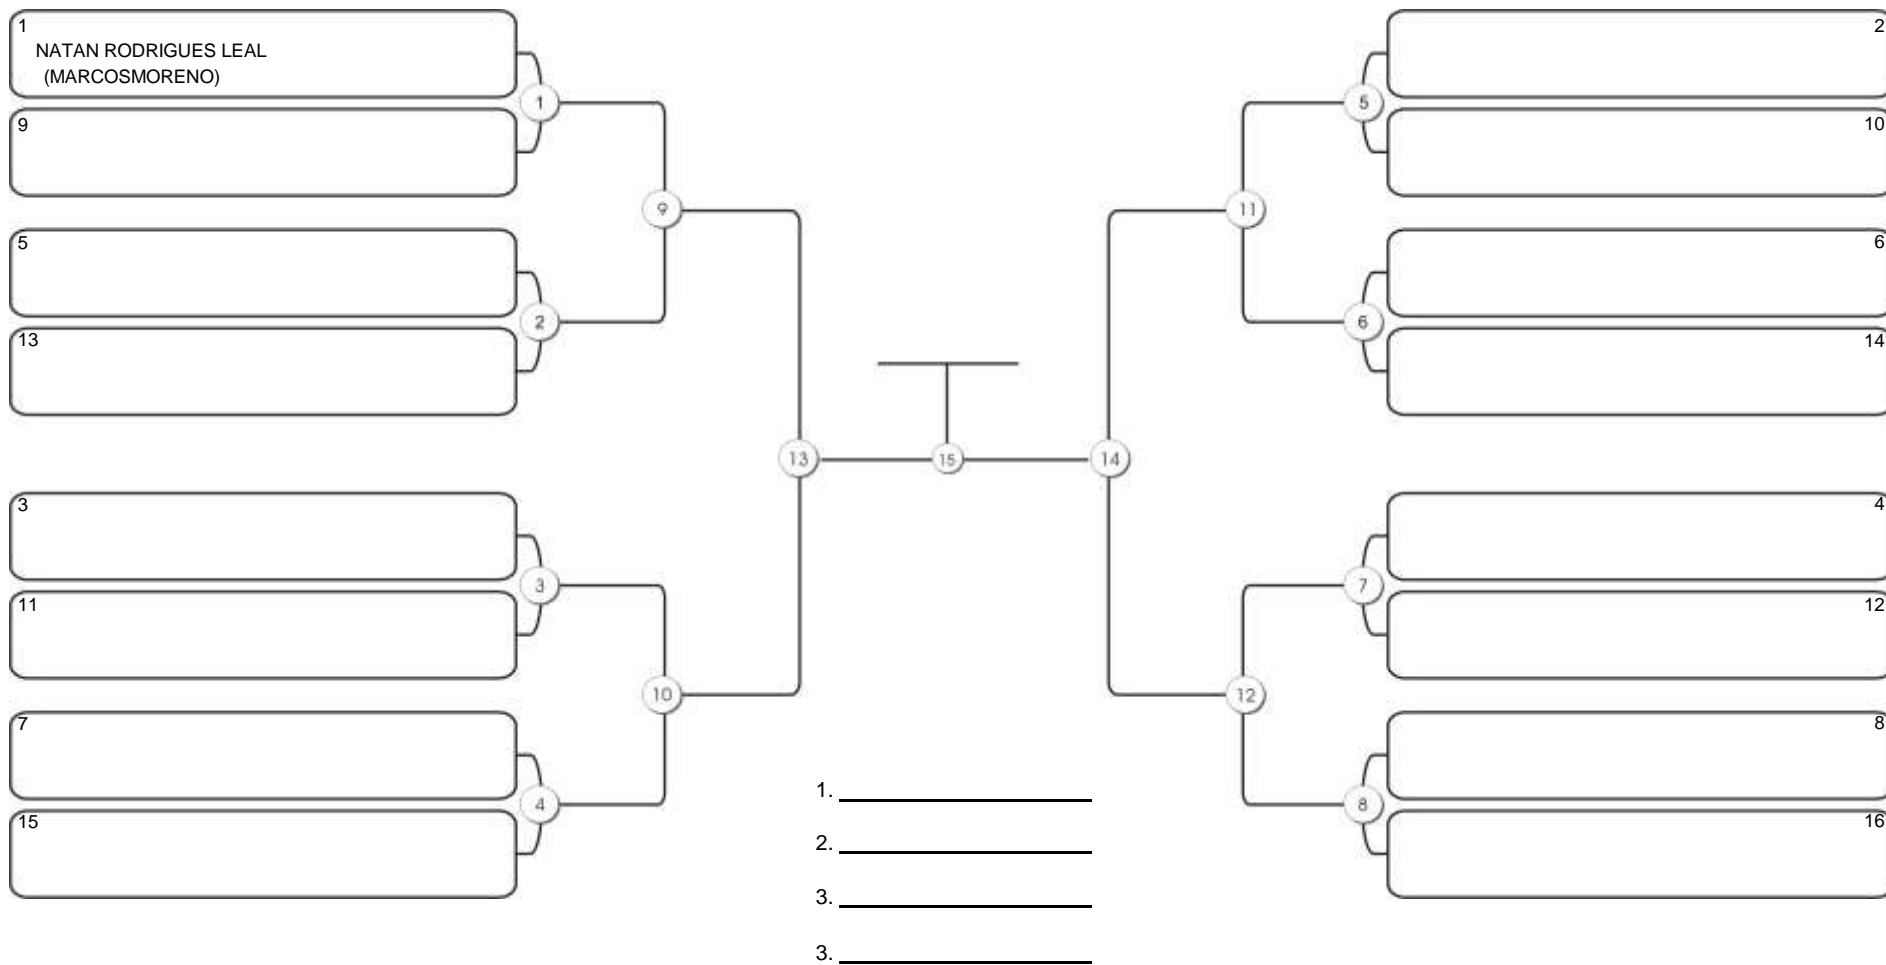

Taça Fortaleza 2024

Colégio Gustavo Braga, Fortaleza, Ceará, 09 jun 2024

ADULTO MASC AZUL GALO

Responsável: _____
Nome: _____
Assinatura: _____