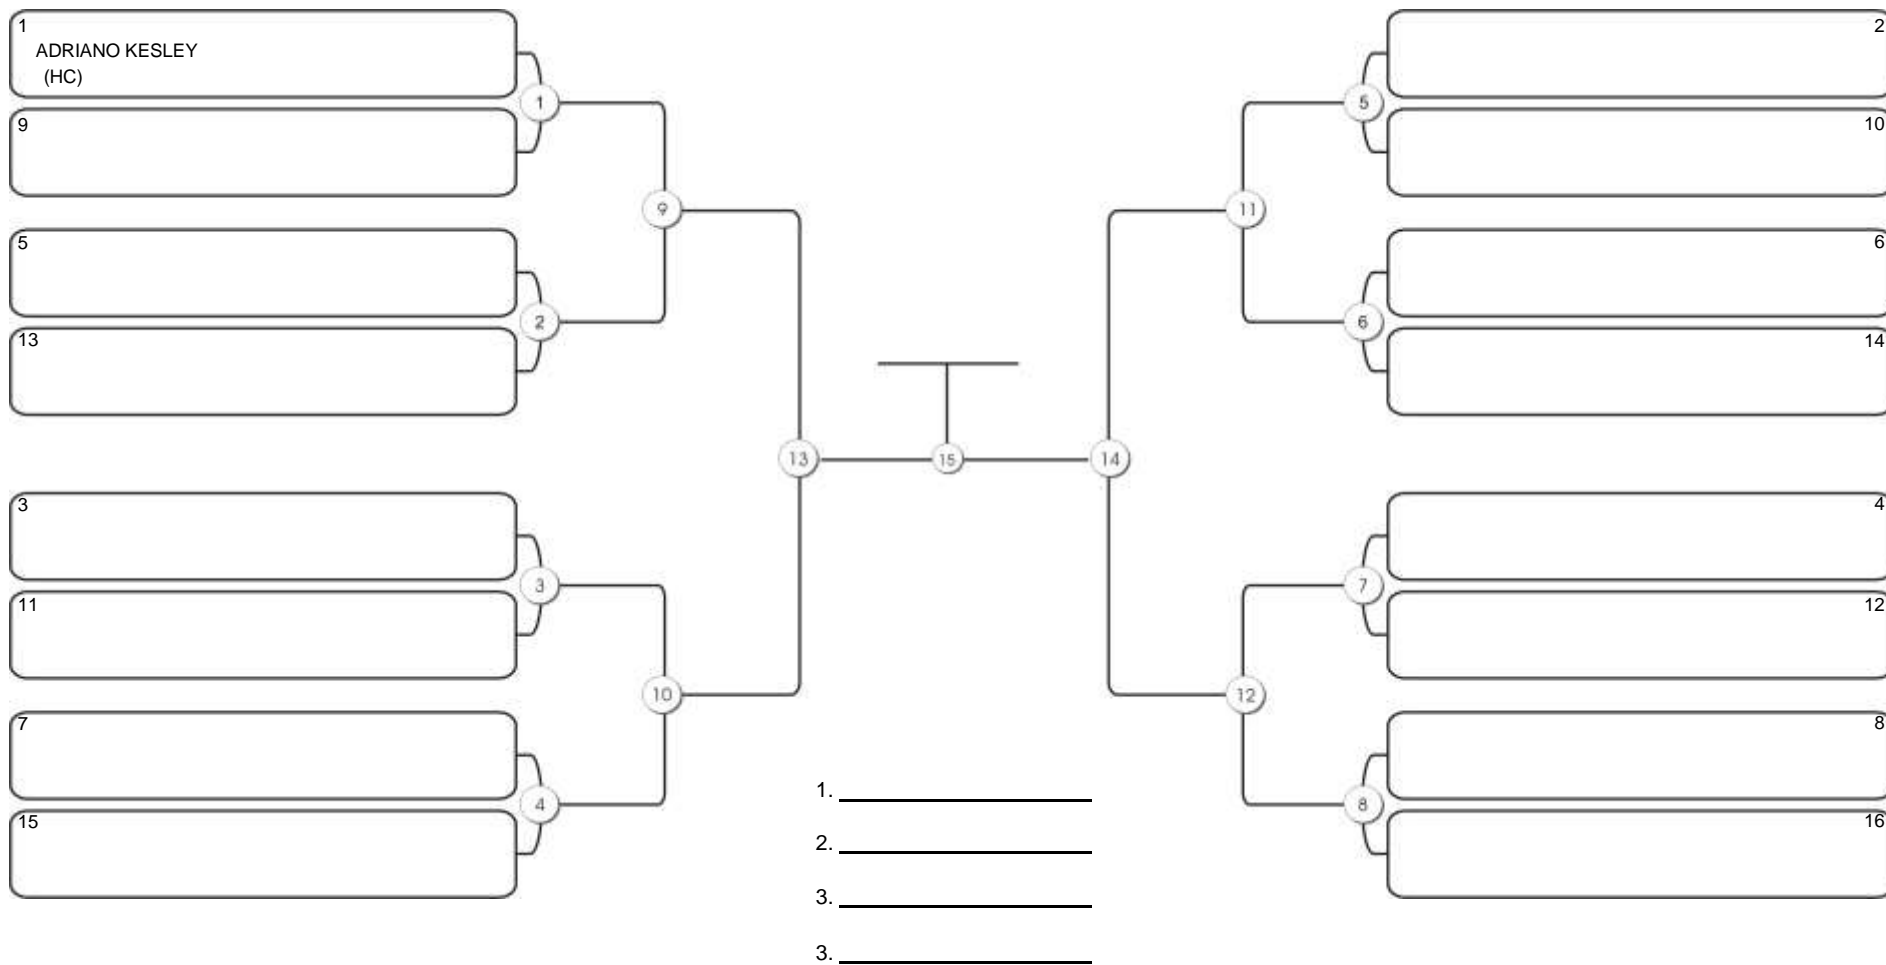

Taça Fortaleza 2024

Colégio Gustavo Braga, Fortaleza, Ceará, 09 jun 2024

MASTER MASC ROXA PENNA

Responsável: _____
Nome: _____
Assinatura: _____