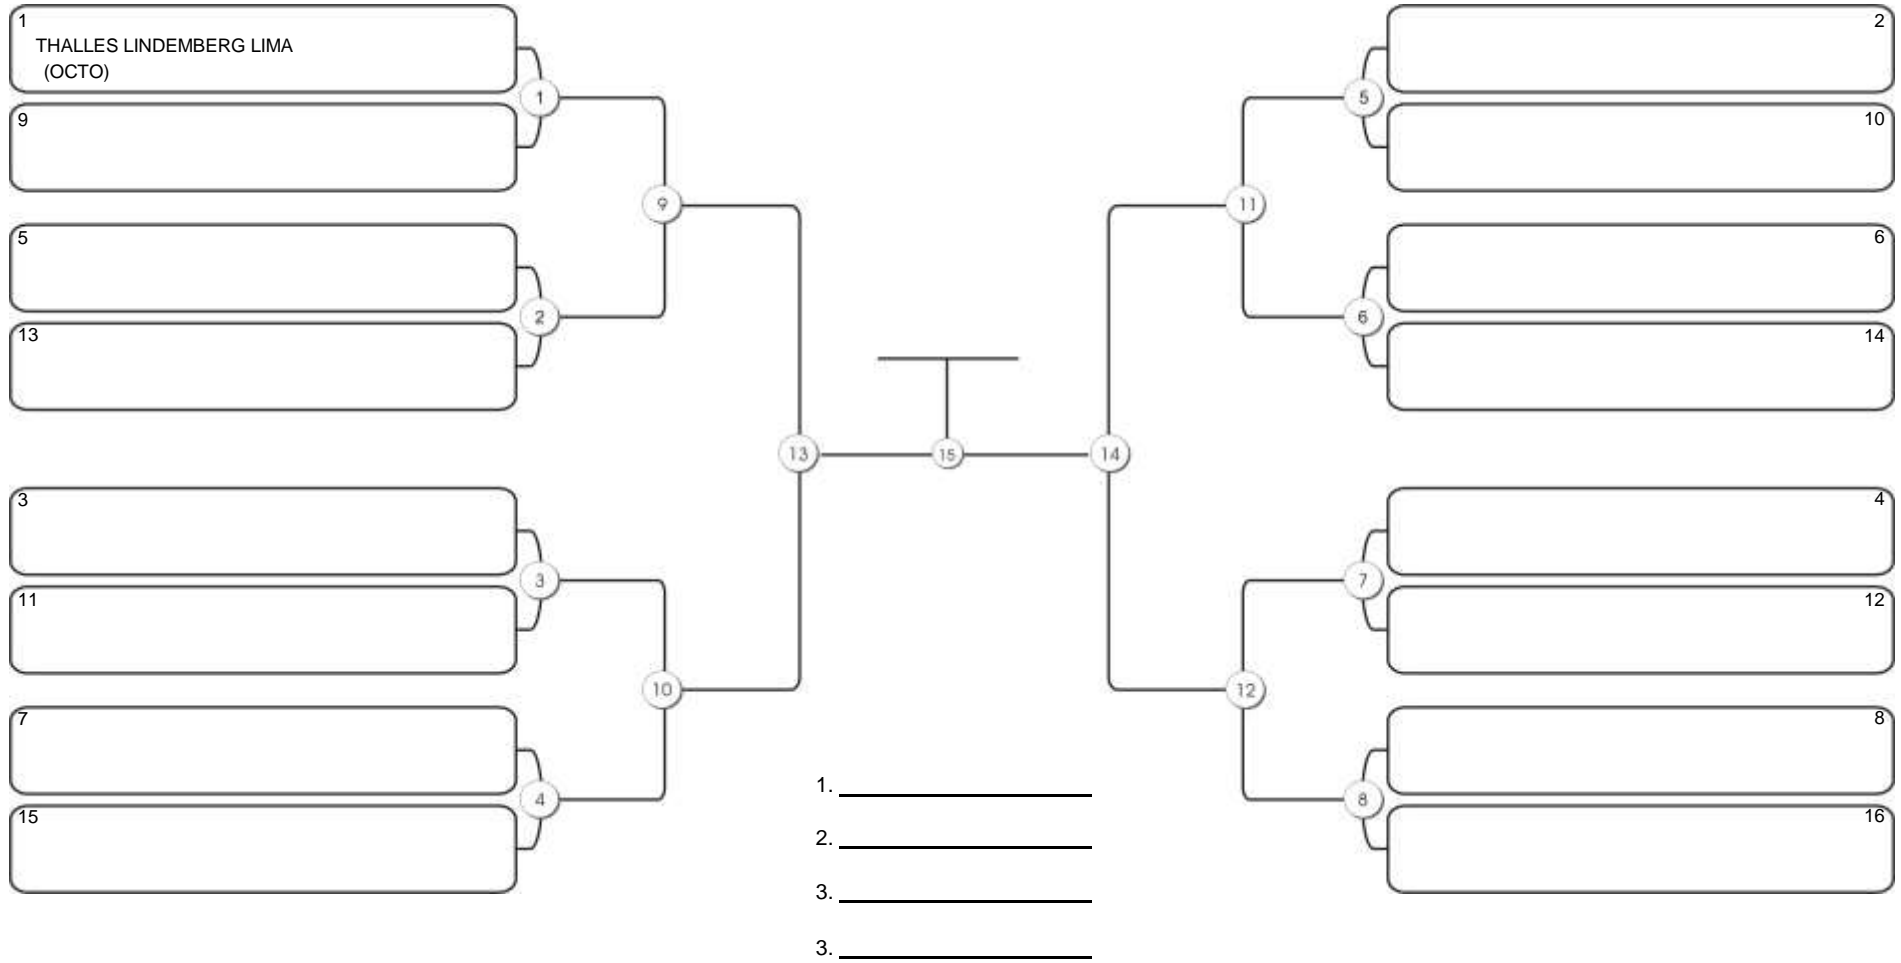

Taça Fortaleza 2024

Colégio Gustavo Braga, Fortaleza, Ceará, 09 jun 2024

#1 Competidores

NO GI SÊNIOR MASC ROXA ABSOLUTO

Responsável: _____
Nome: _____
Assinatura: _____