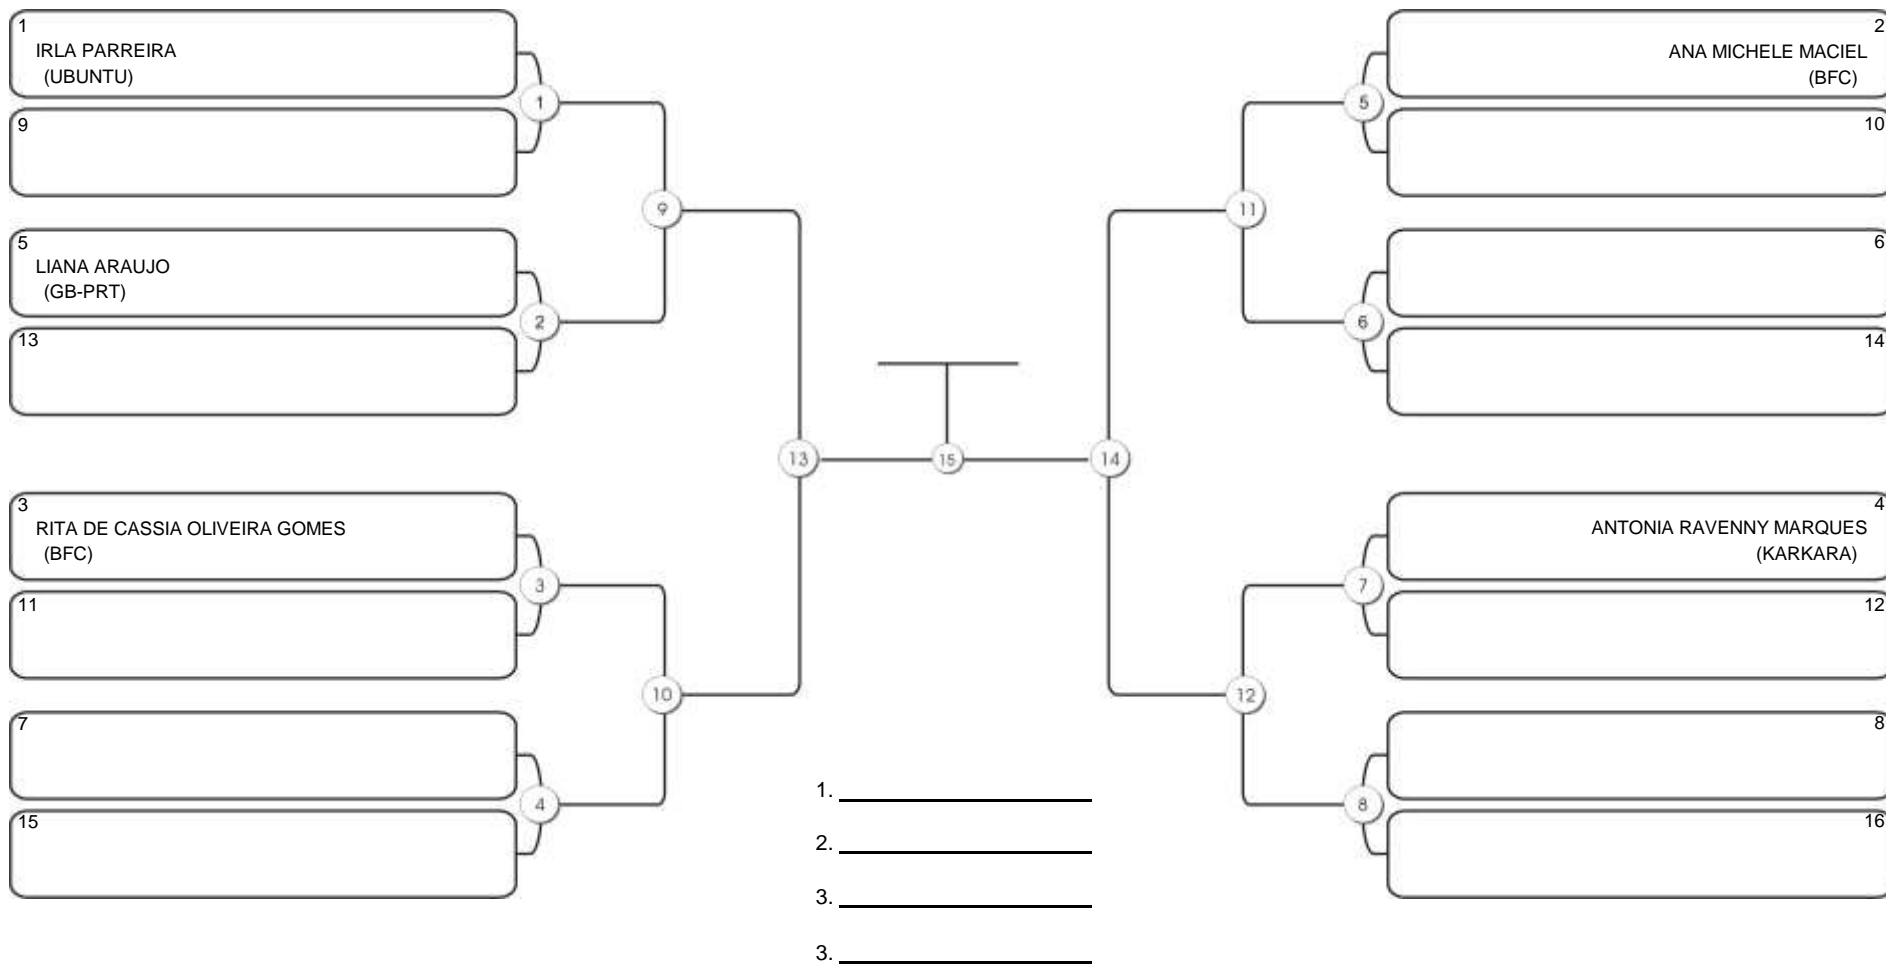

Taça Fortaleza 2024

Colégio Gustavo Braga, Fortaleza, Ceará, 09 jun 2024

ADULTO FEM AZUL PESADÍSSIMO

Responsável: _____
Nome: _____
Assinatura: _____