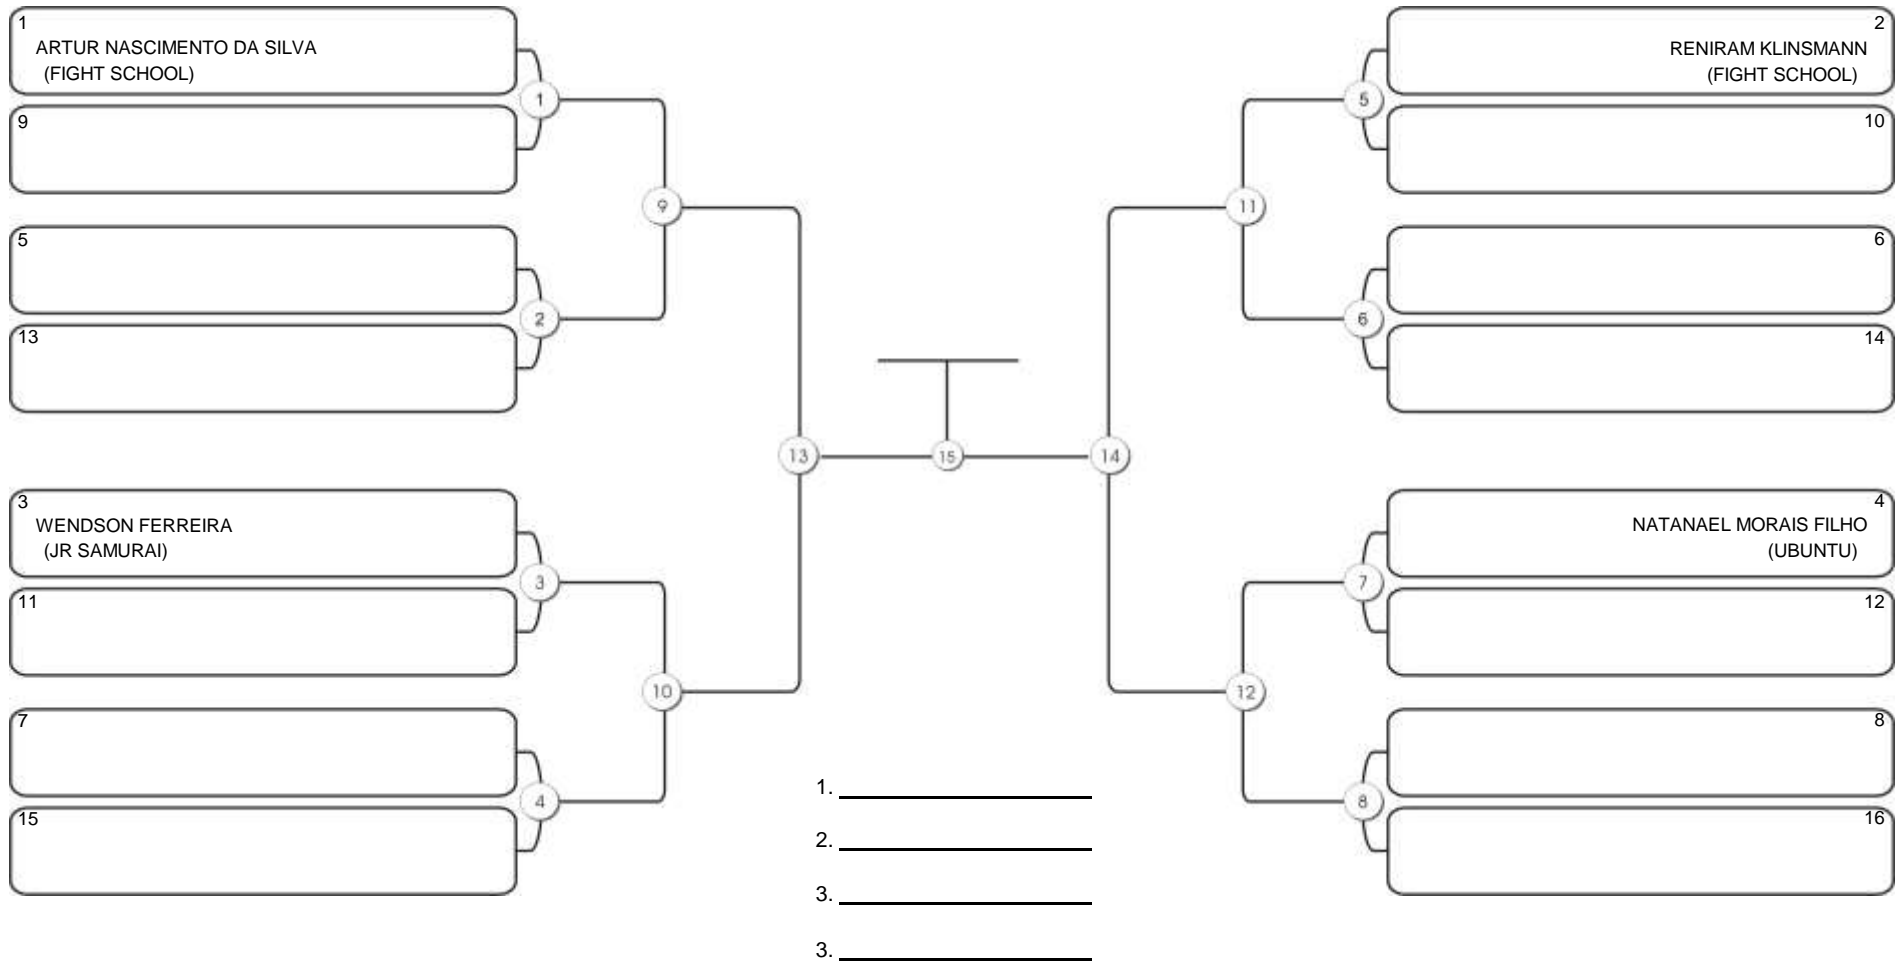

Taça Fortaleza 2024

Colégio Gustavo Braga, Fortaleza, Ceará, 09 jun 2024

ADULTO MASC BRANCA ABSOLUTO

Responsável: _____
Nome: _____
Assinatura: _____