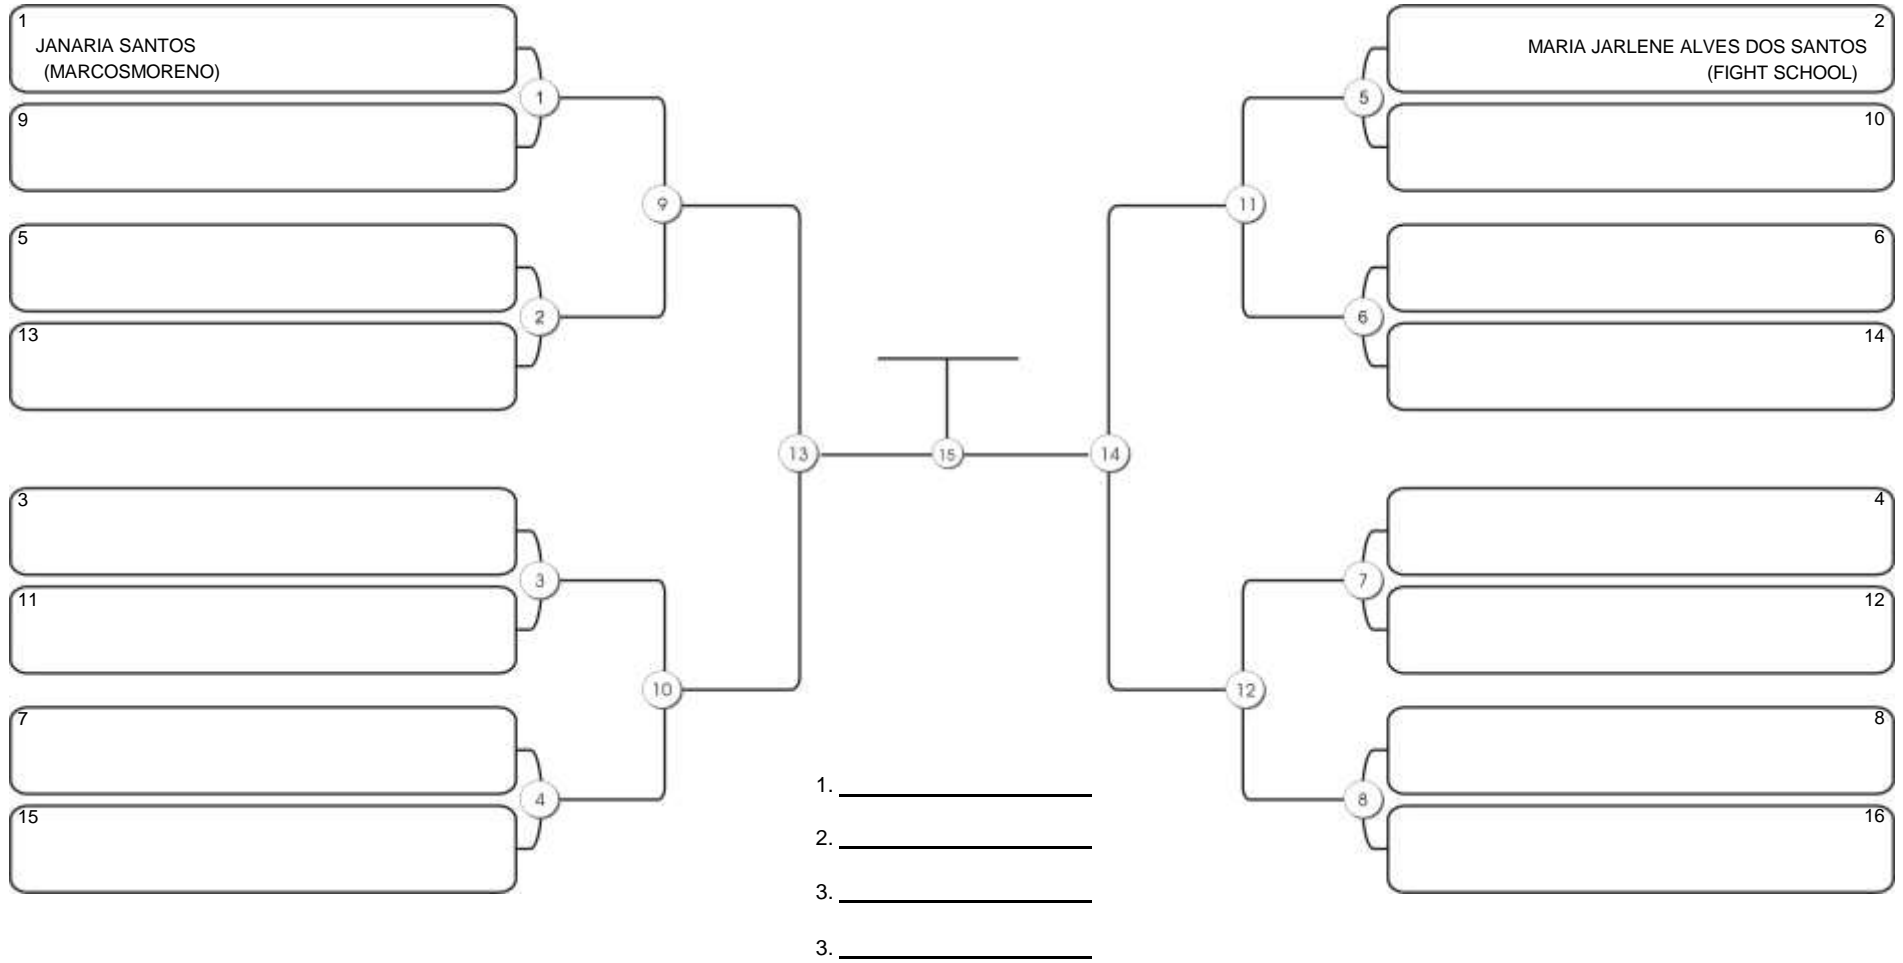

Taça Fortaleza 2024

Colégio Gustavo Braga, Fortaleza, Ceará, 09 jun 2024

MASTER FEM BRANCA MÉDIO

Responsável: _____
Nome: _____
Assinatura: _____