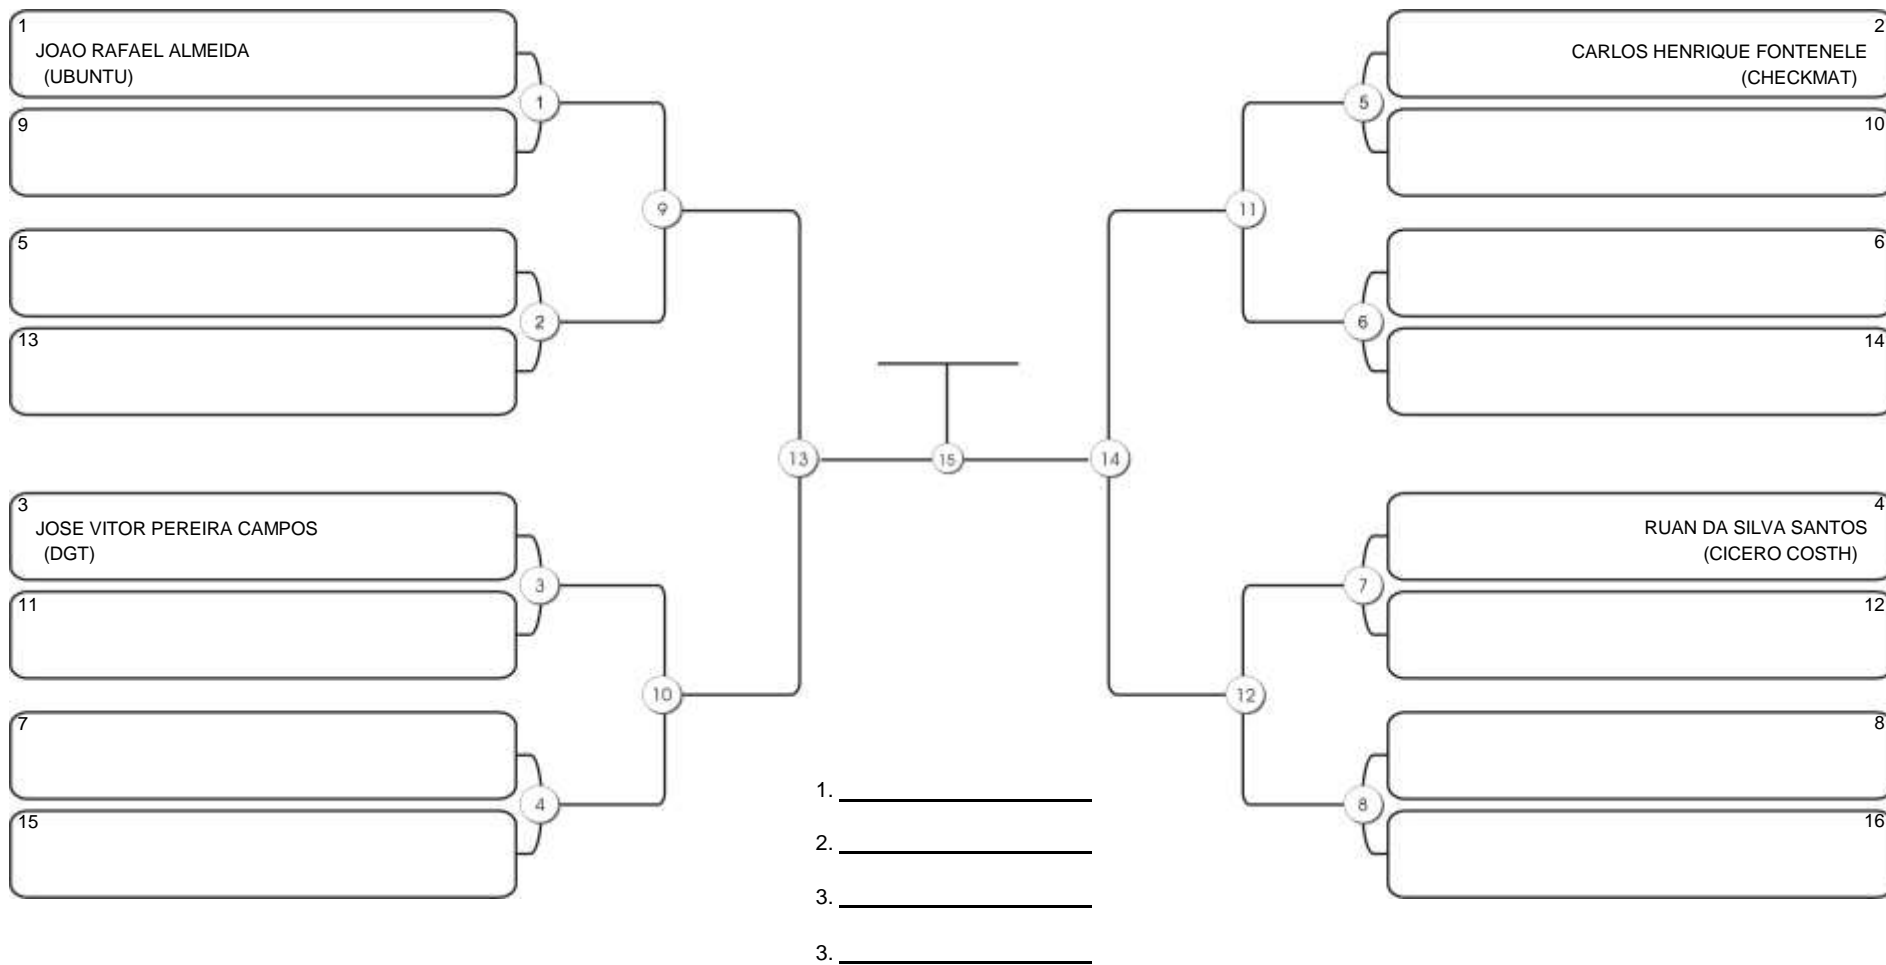

Taça Fortaleza 2024

Colégio Gustavo Braga, Fortaleza, Ceará, 09 jun 2024

INFANTO A 2011-2012 MASC BRANCA-CINZA MÉDIO

Responsável: _____
Nome: _____
Assinatura: _____