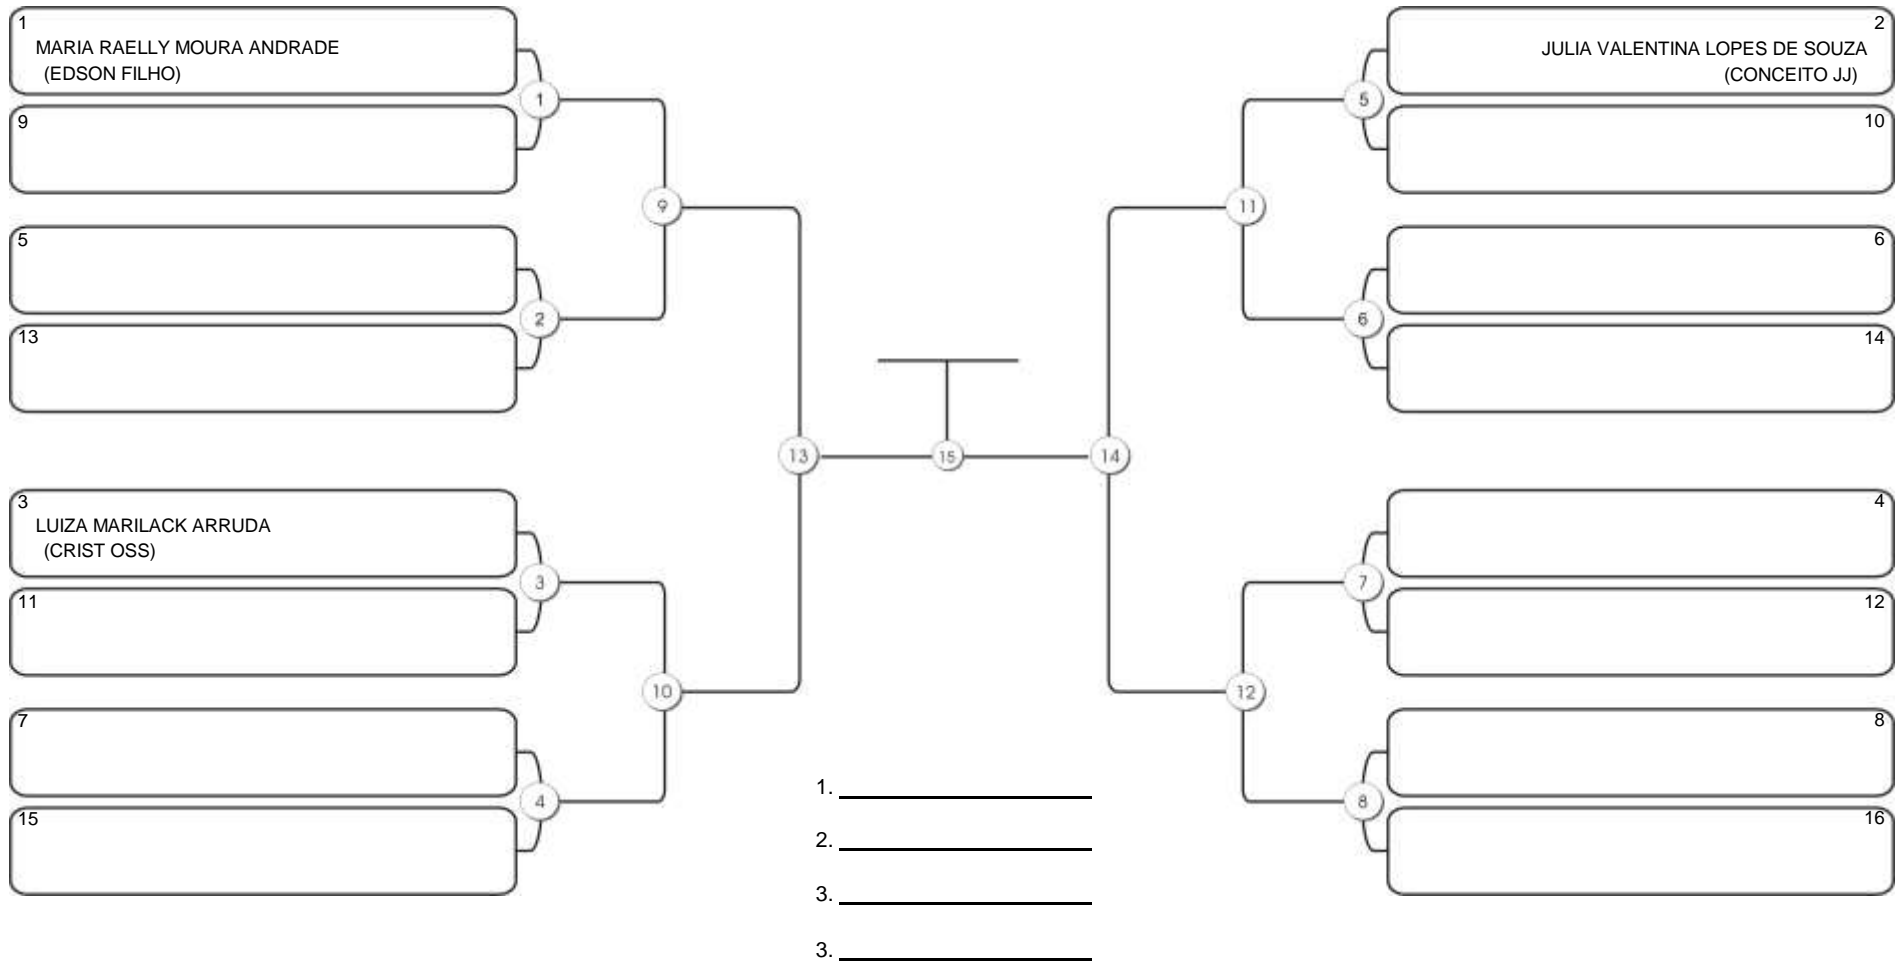

Taça Fortaleza 2024

Colégio Gustavo Braga, Fortaleza, Ceará, 09 jun 2024

MIRIM 2017-2018 FEM BRANCA-CINZA PESADISSIMO EXTRA

Responsável: _____
Nome: _____
Assinatura: _____