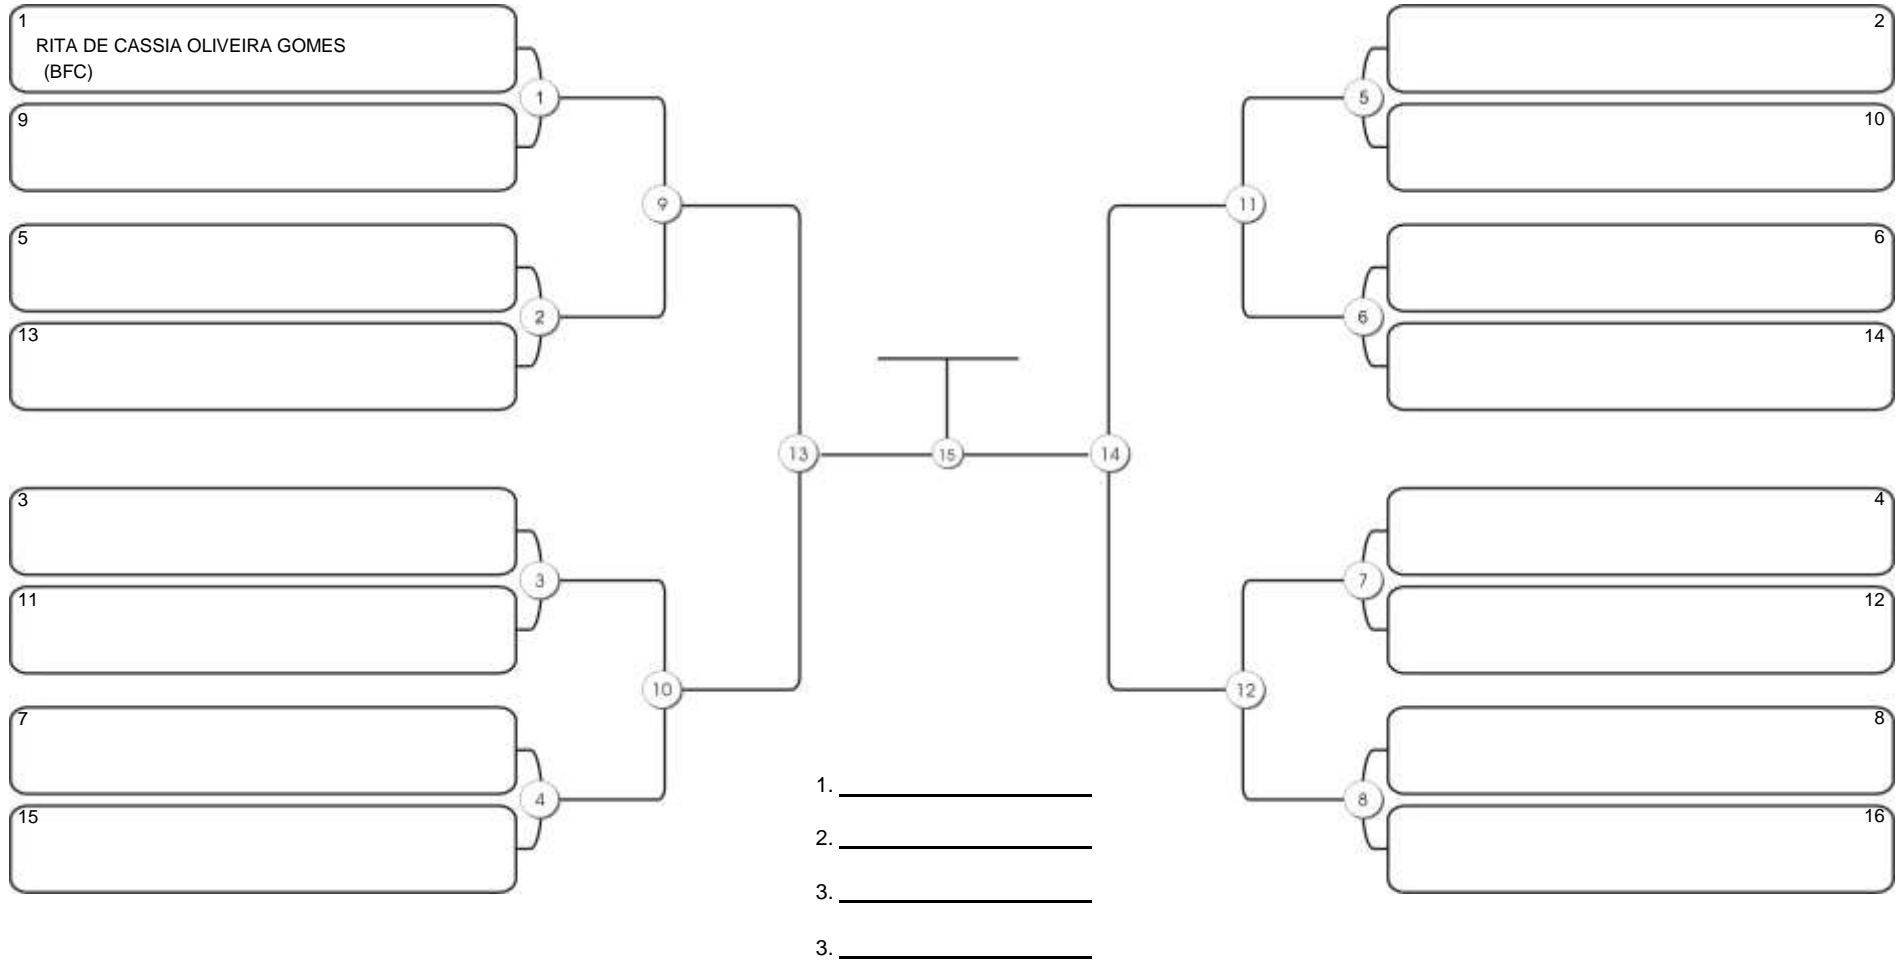

Taça Fortaleza 2024

Colégio Gustavo Braga, Fortaleza, Ceará, 09 jun 2024

#1 Competidores

NO GI SÊNIOR FEM AZUL ABSOLUTO

Responsável:
Nome: _____
Assinatura: _____