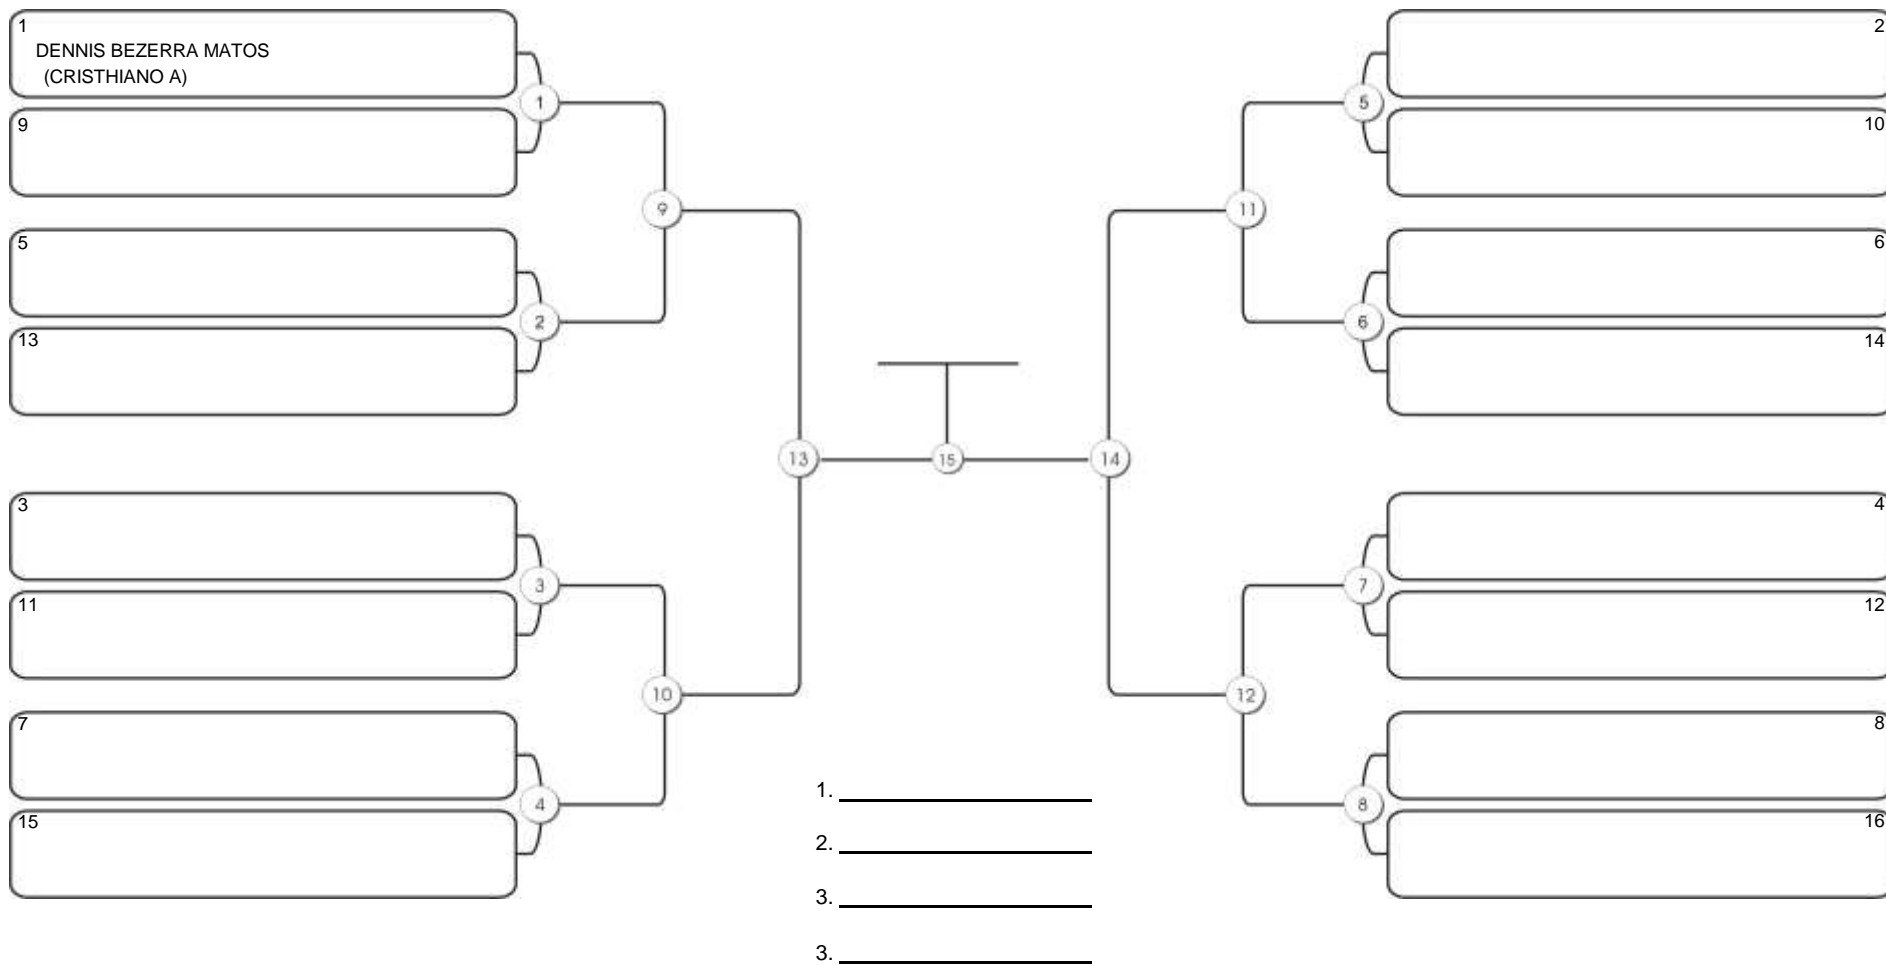

Taça Fortaleza 2024

Colégio Gustavo Braga, Fortaleza, Ceará, 09 jun 2024

NO GI MASTER MASC AZUL PESADÍSSIMO

Responsável: _____
Nome: _____
Assinatura: _____