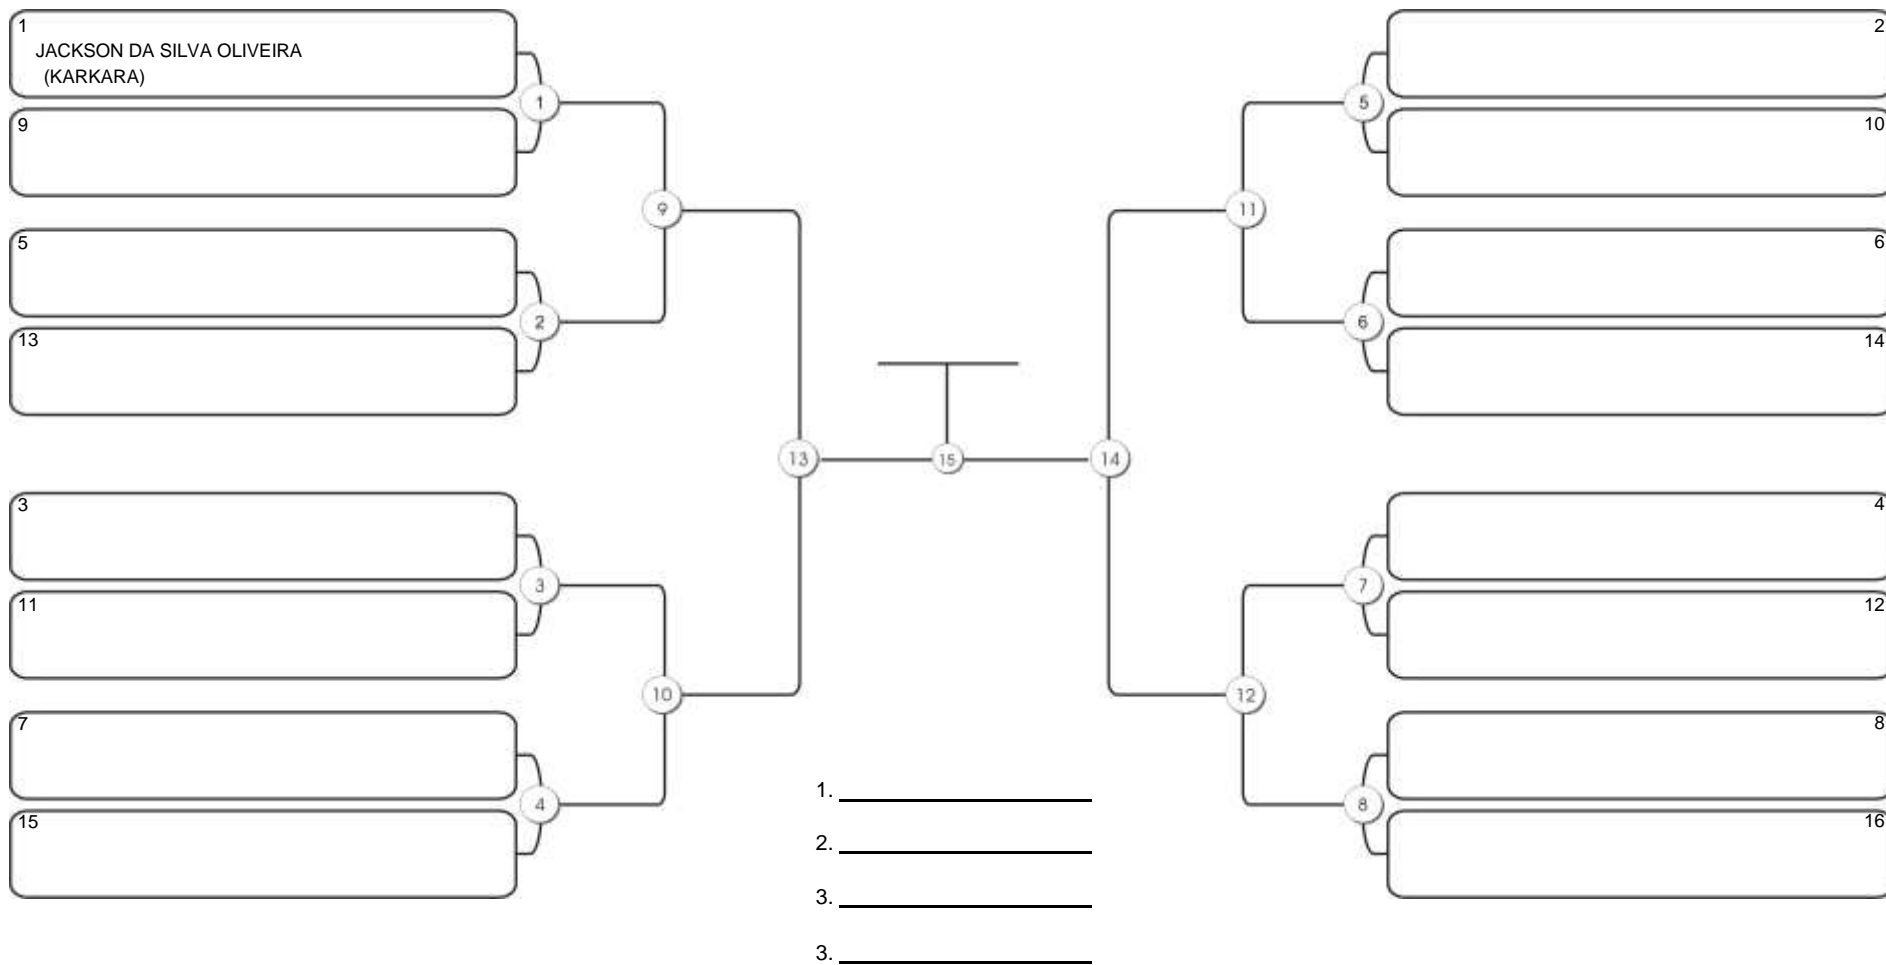

Taça Fortaleza 2024

Colégio Gustavo Braga, Fortaleza, Ceará, 09 jun 2024

MASTER MASC ROXA LEVE

Responsável: _____
Nome: _____
Assinatura: _____