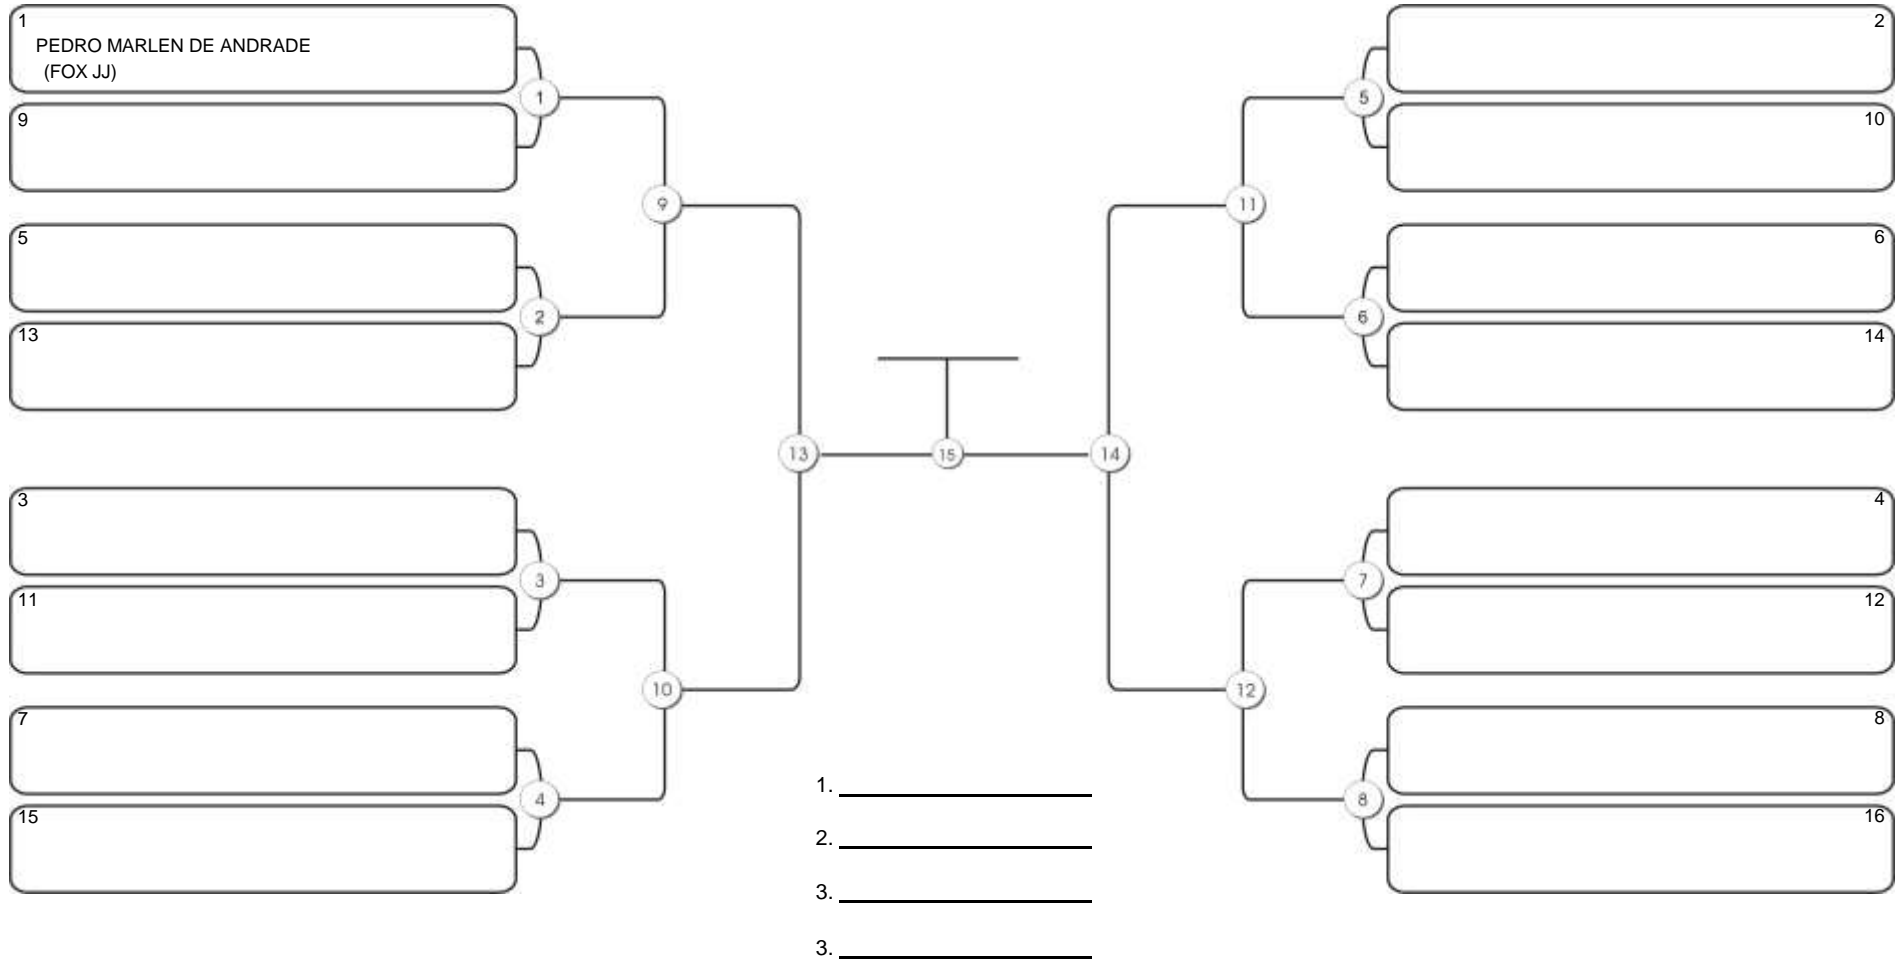

Taça Fortaleza 2024

Colégio Gustavo Braga, Fortaleza, Ceará, 09 jun 2024

PRÉ-MIRIM 2019-2020 MASC BRANCA-CINZA SUPER-PESADO

Responsável: _____
Nome: _____
Assinatura: _____