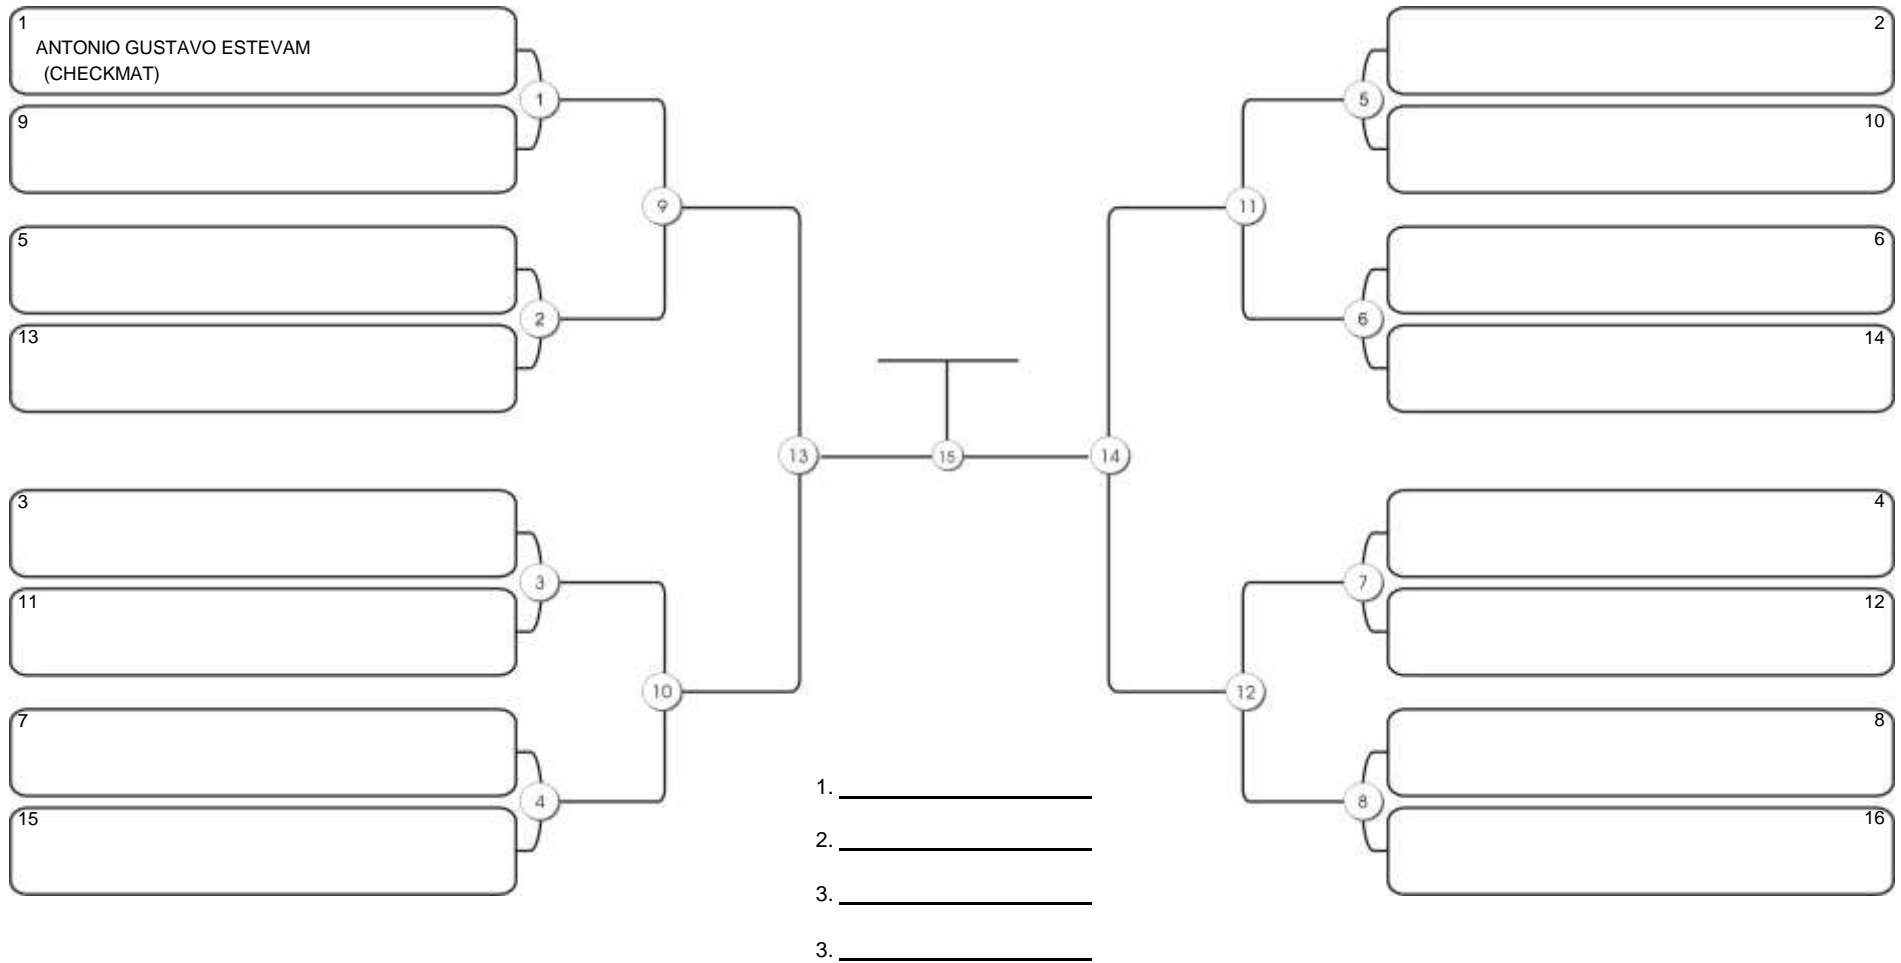

Taça Fortaleza 2024

Colégio Gustavo Braga, Fortaleza, Ceará, 09 jun 2024

NO GI INF JUV A MASC AMAREL-LARANJA-VERDE LEVE

Responsável: _____
Nome: _____
Assinatura: _____