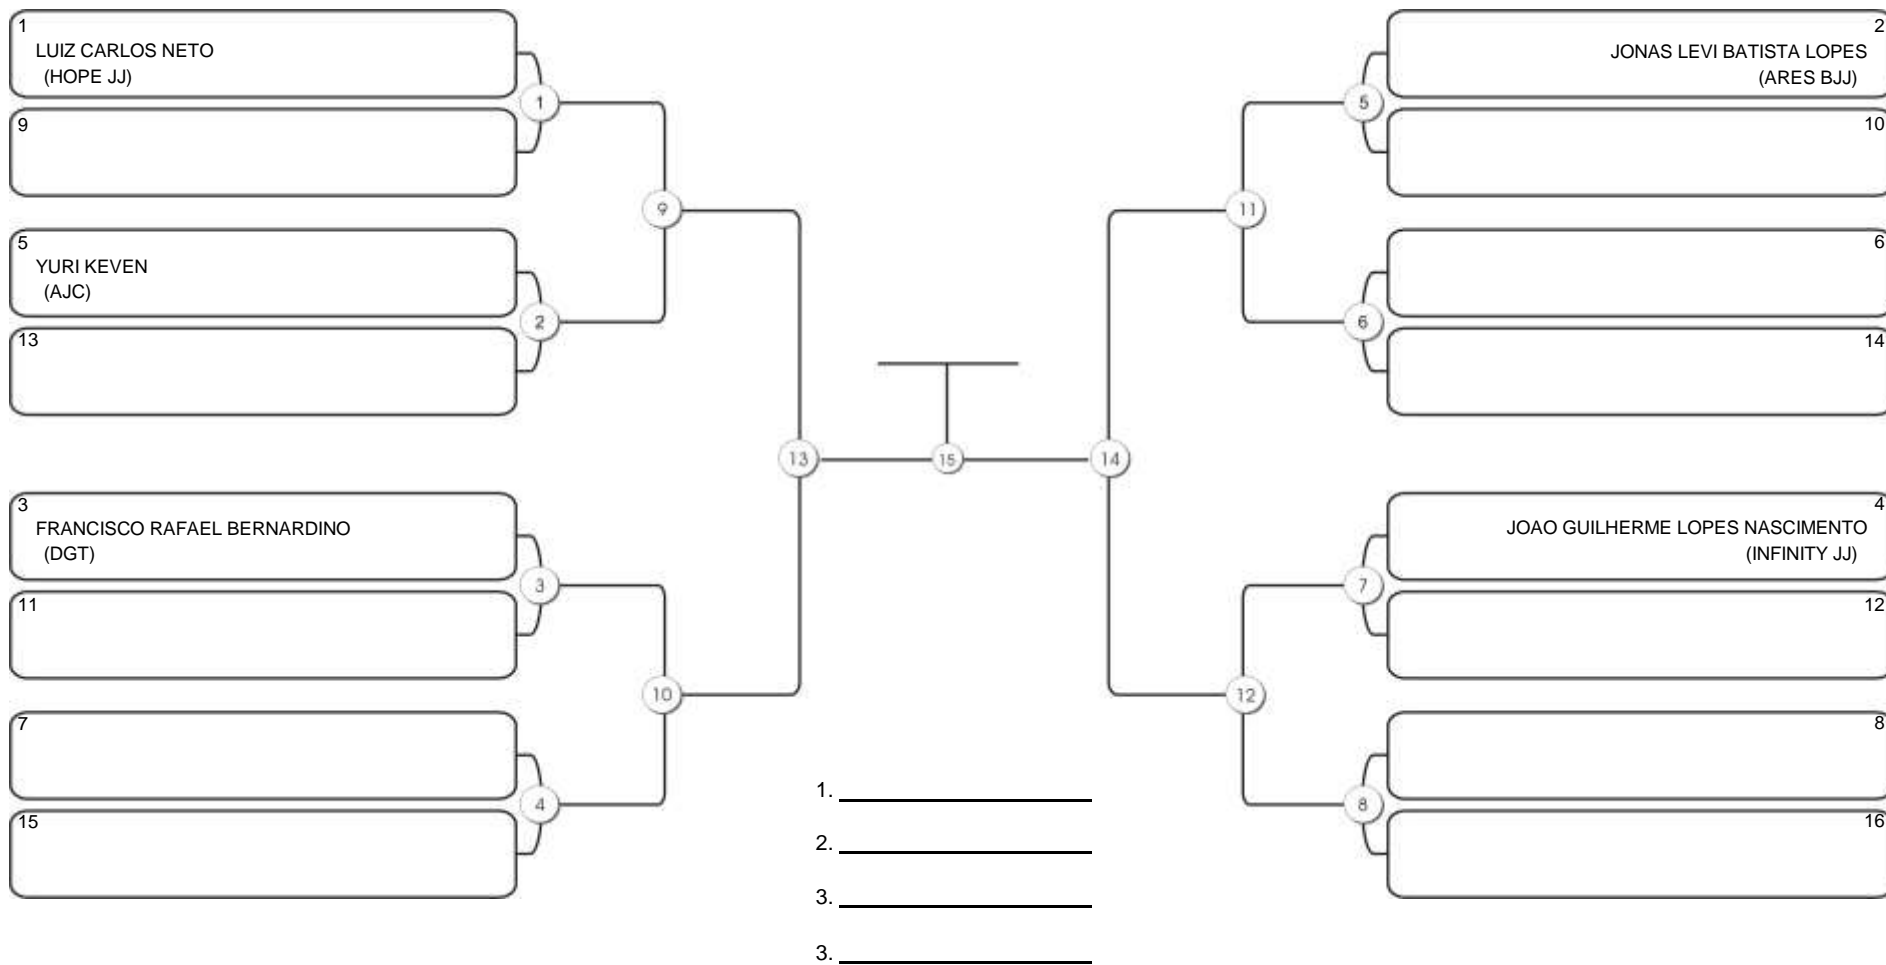

Taça Fortaleza 2024

Colégio Gustavo Braga, Fortaleza, Ceará, 09 jun 2024

INFANTO A 2011-2012 MASC BRANCA-CINZA PESADÍSSIMO

Responsável: _____
Nome: _____
Assinatura: _____