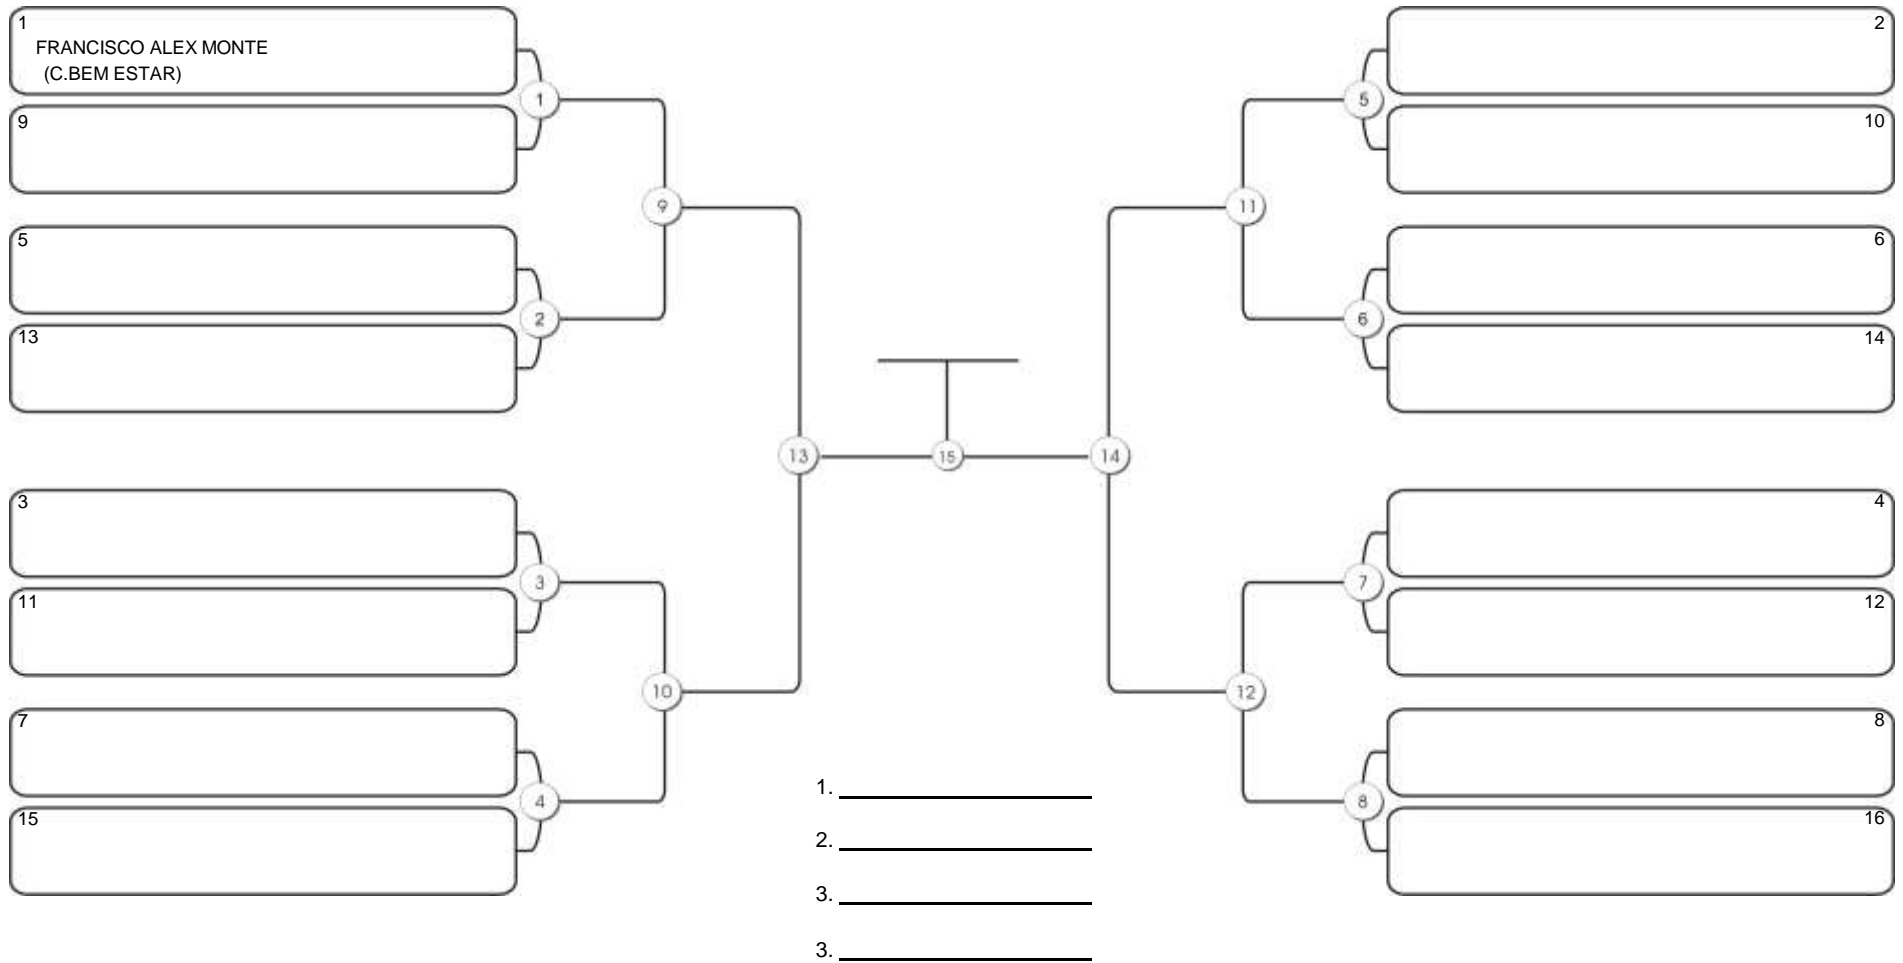

Taça Fortaleza 2024

Colégio Gustavo Braga, Fortaleza, Ceará, 09 jun 2024

#1 Competidores

SÊNIOR 2 MASC AZUL ABSOLUTO

Responsável: _____

Nome: _____

Assinatura: _____