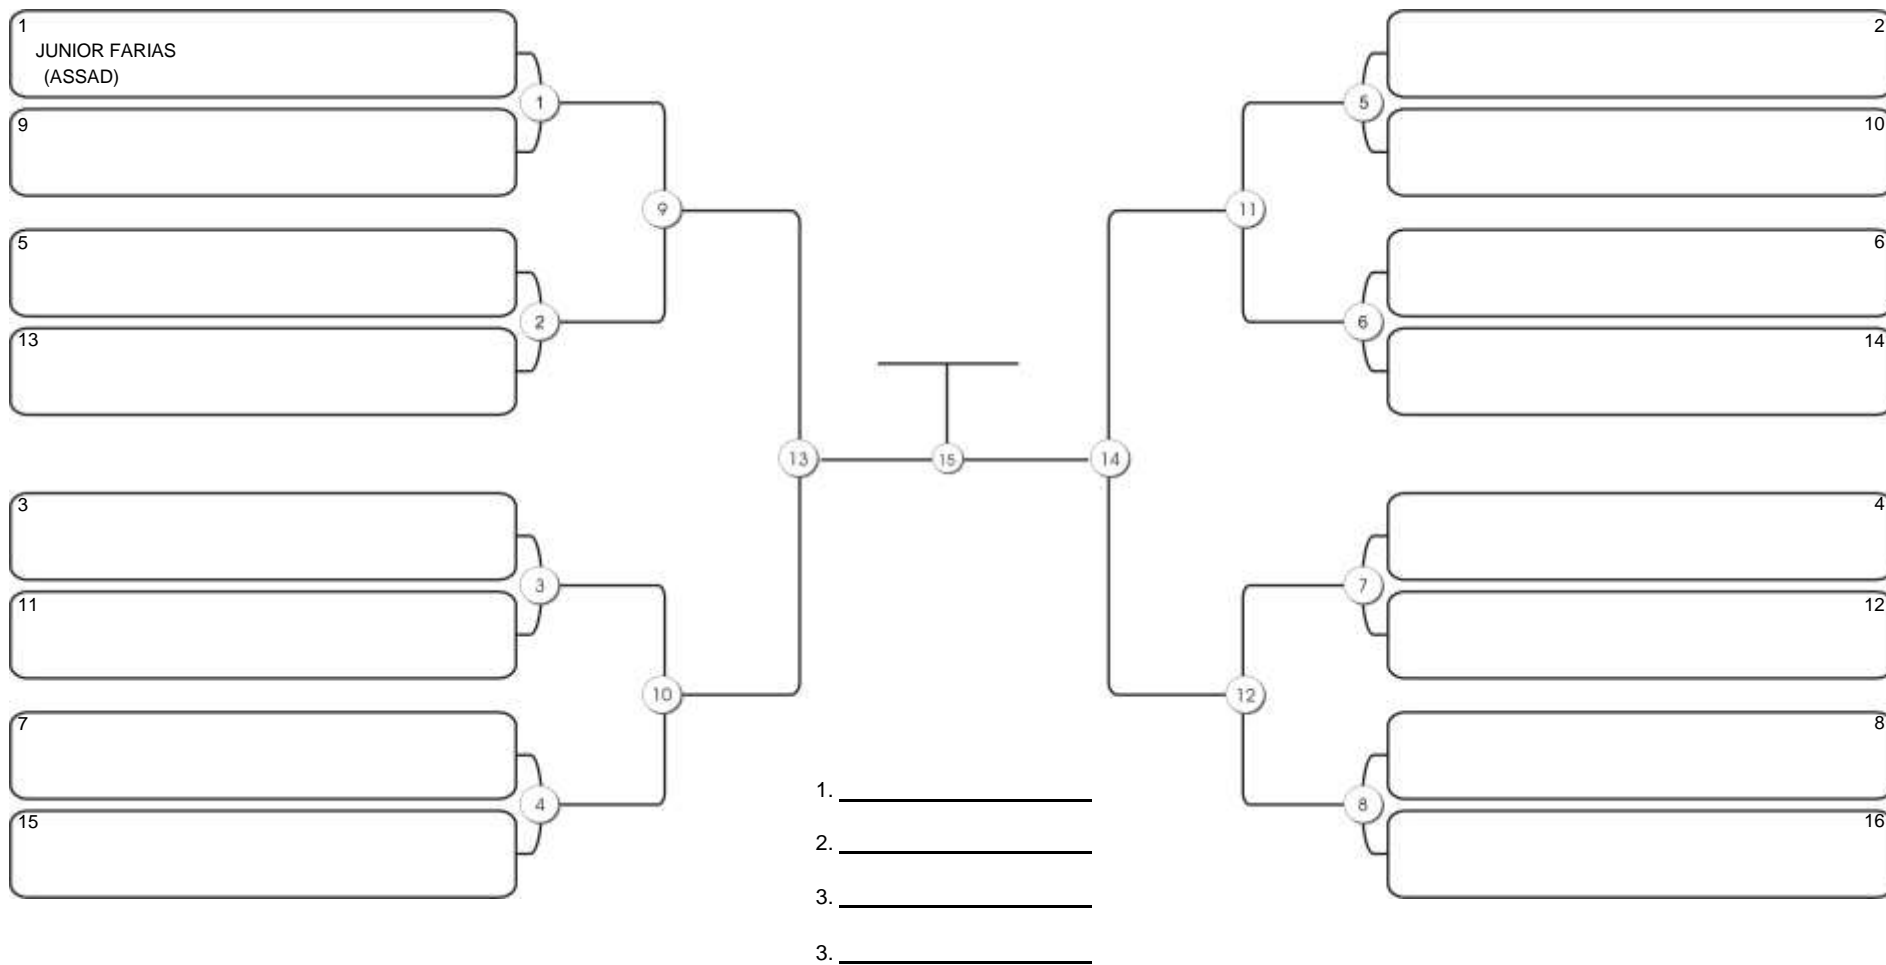

Taça Fortaleza 2024

Colégio Gustavo Braga, Fortaleza, Ceará, 09 jun 2024

#1 Competidores

ADULTO MASC PRETA PESADÍSSIMO

Responsável: _____
Nome: _____
Assinatura: _____