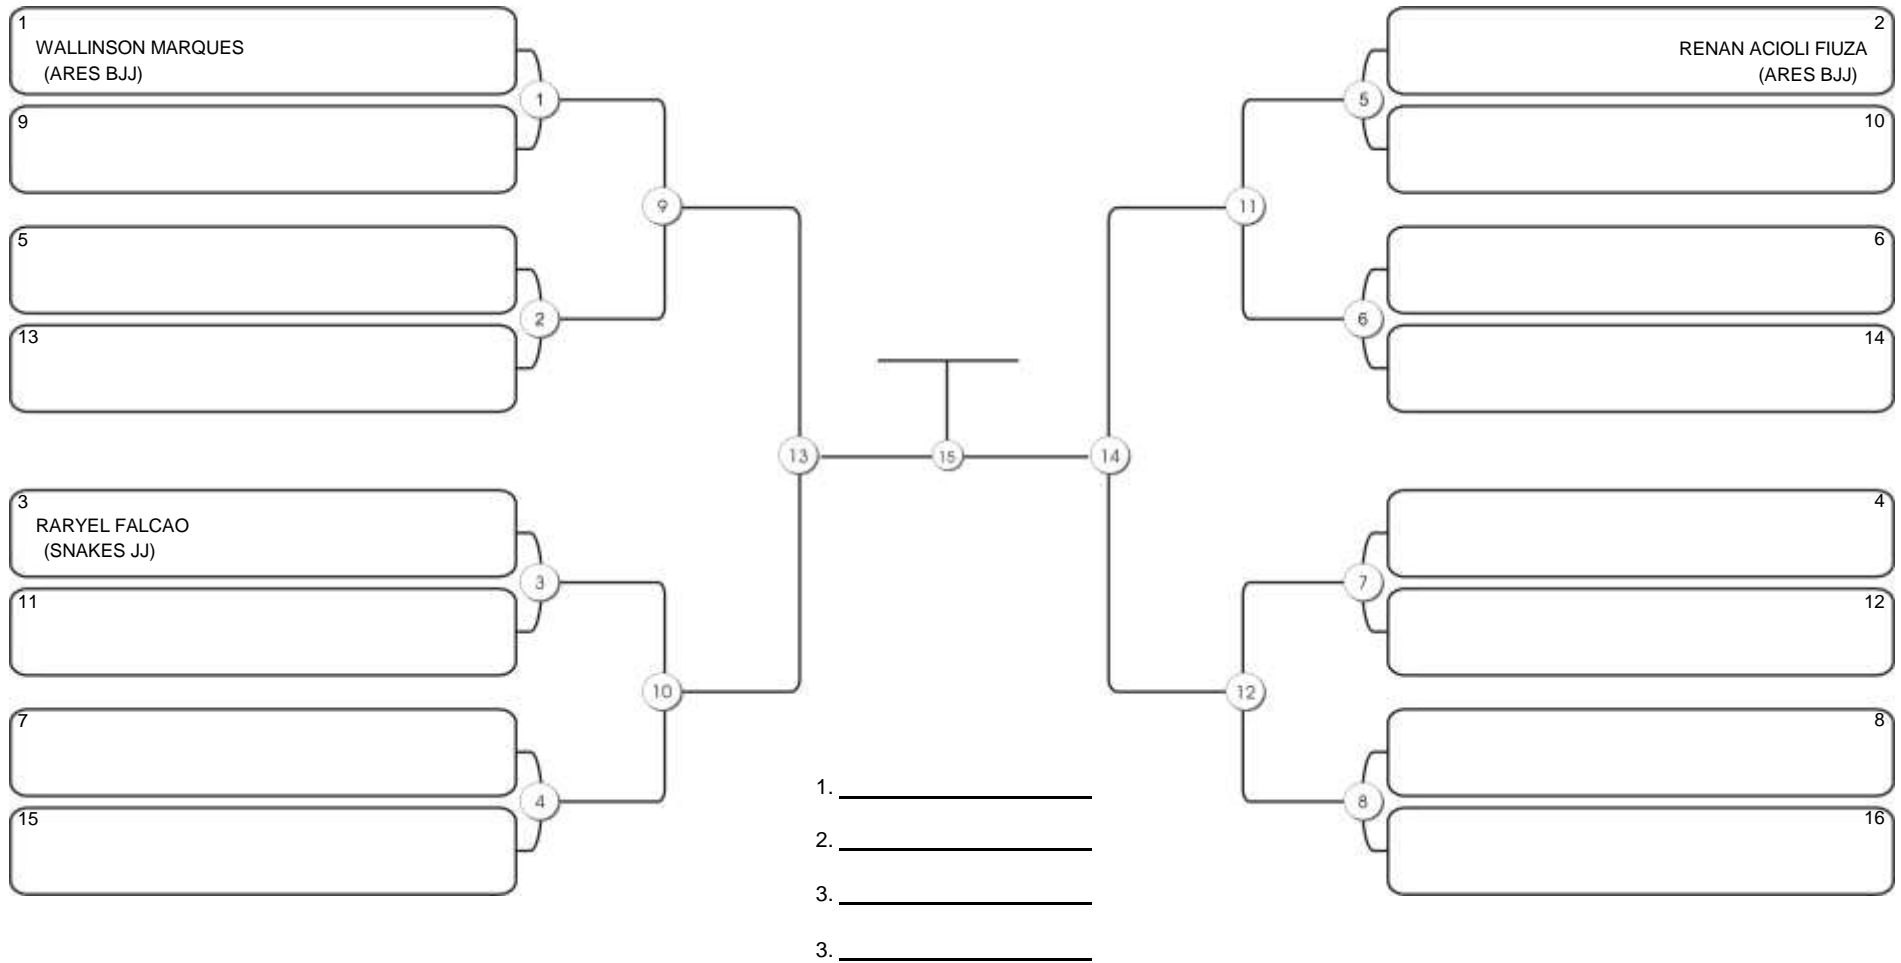

Taça Fortaleza 2024

Colégio Gustavo Braga, Fortaleza, Ceará, 09 jun 2024

MASTER MASC MARROM ABSOLUTO

Responsável: _____
Nome: _____
Assinatura: _____