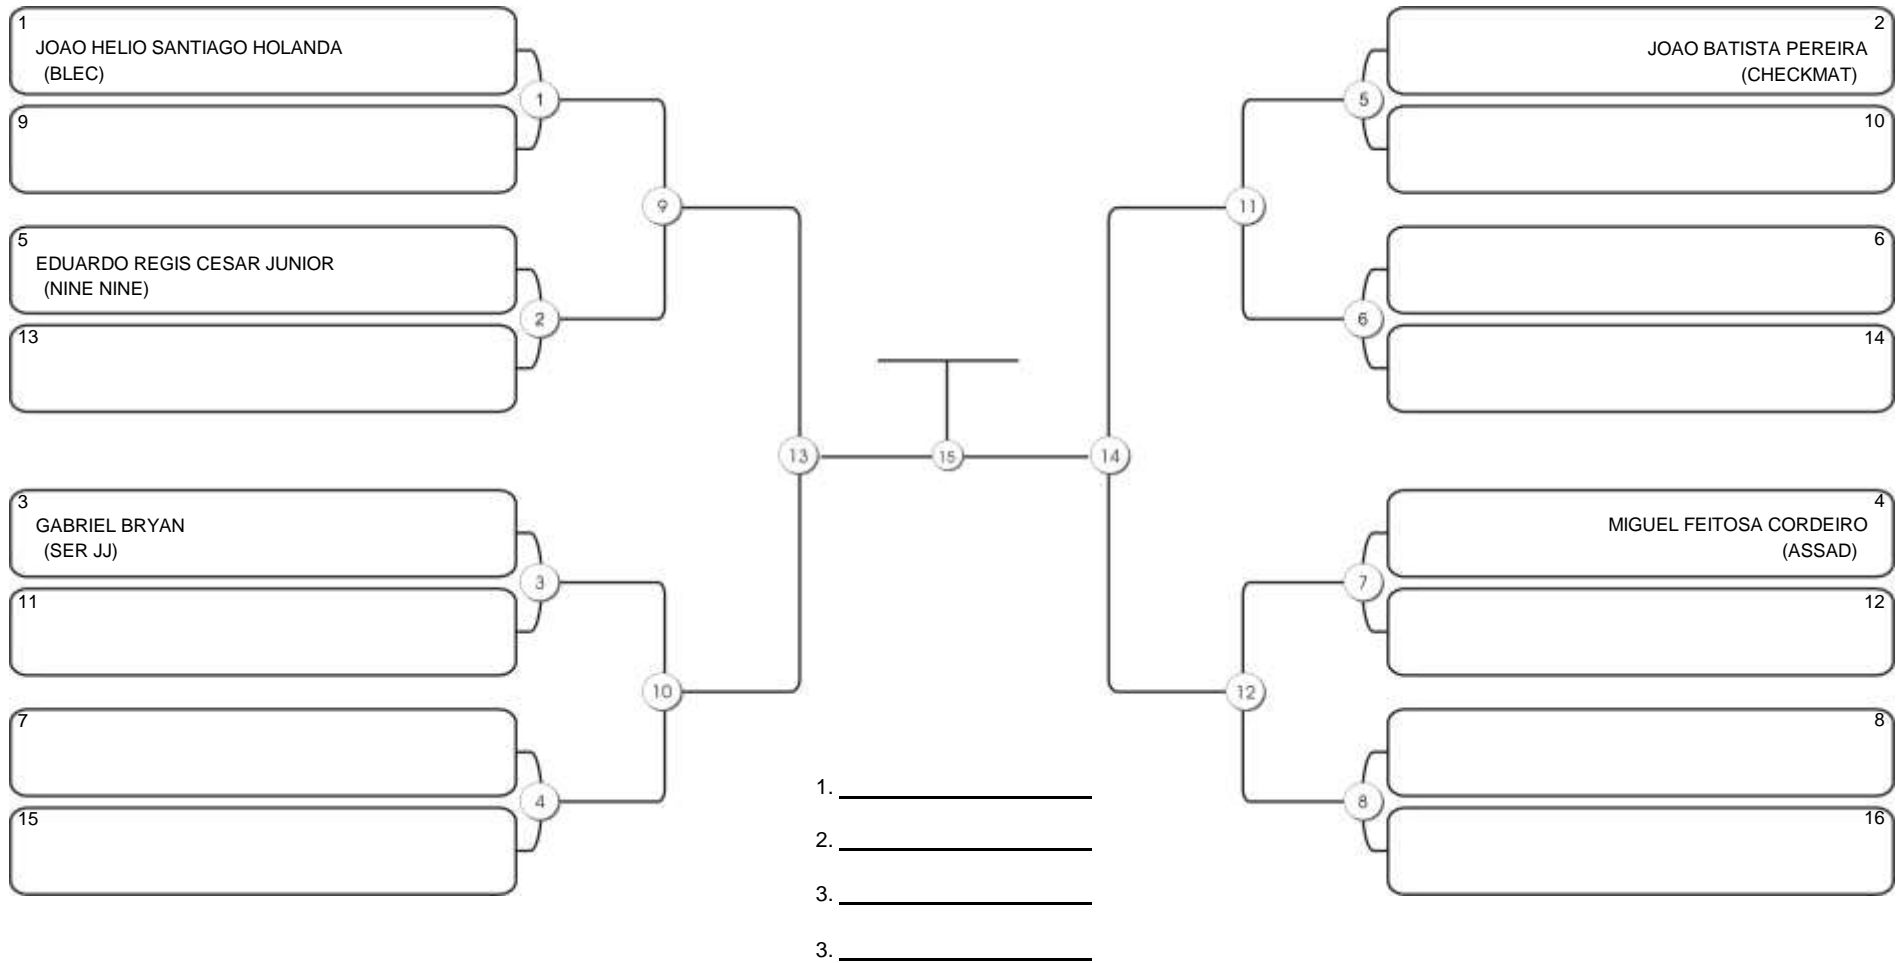

Taça Fortaleza 2024

Colégio Gustavo Braga, Fortaleza, Ceará, 09 jun 2024

INFANTO B 2009-2010 MASC BRANCA-CINZA PESADÍSSIMO

Responsável: _____
Nome: _____
Assinatura: _____