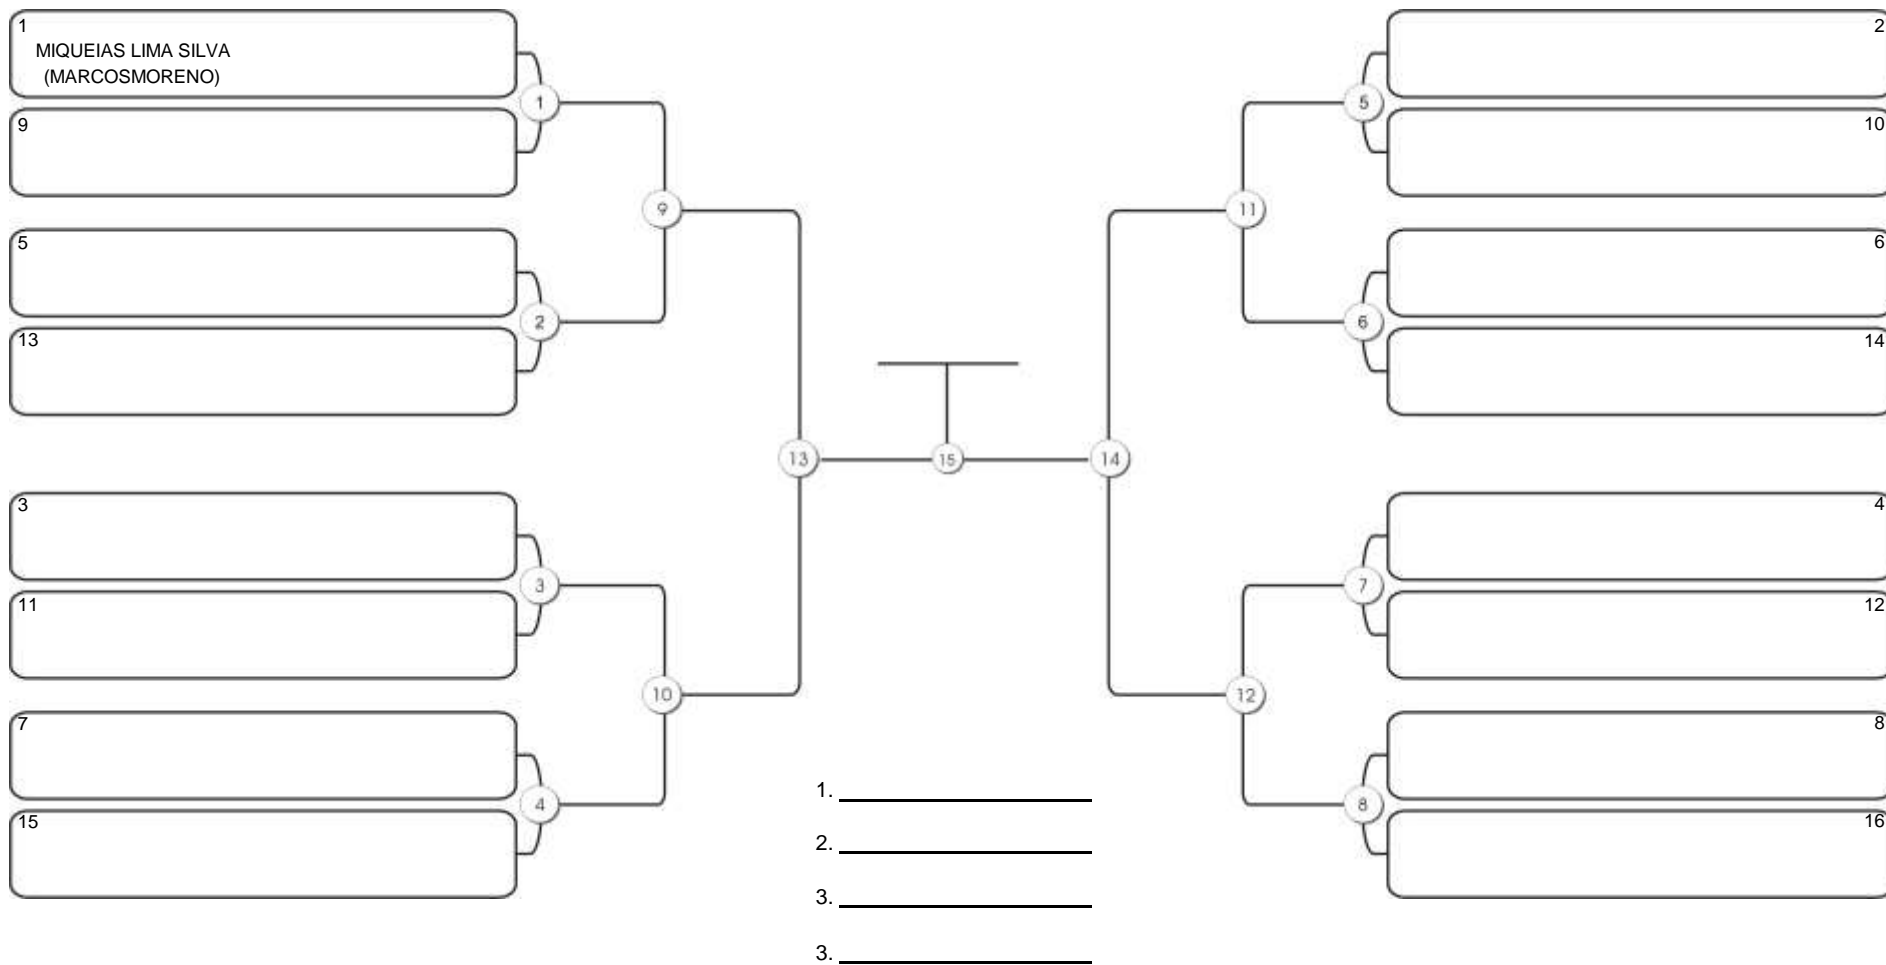

Taça Fortaleza 2024

Colégio Gustavo Braga, Fortaleza, Ceará, 09 jun 2024

NO GI ADULTO MASC AZUL PESADÍSSIMO

Responsável: _____
Nome: _____
Assinatura: _____