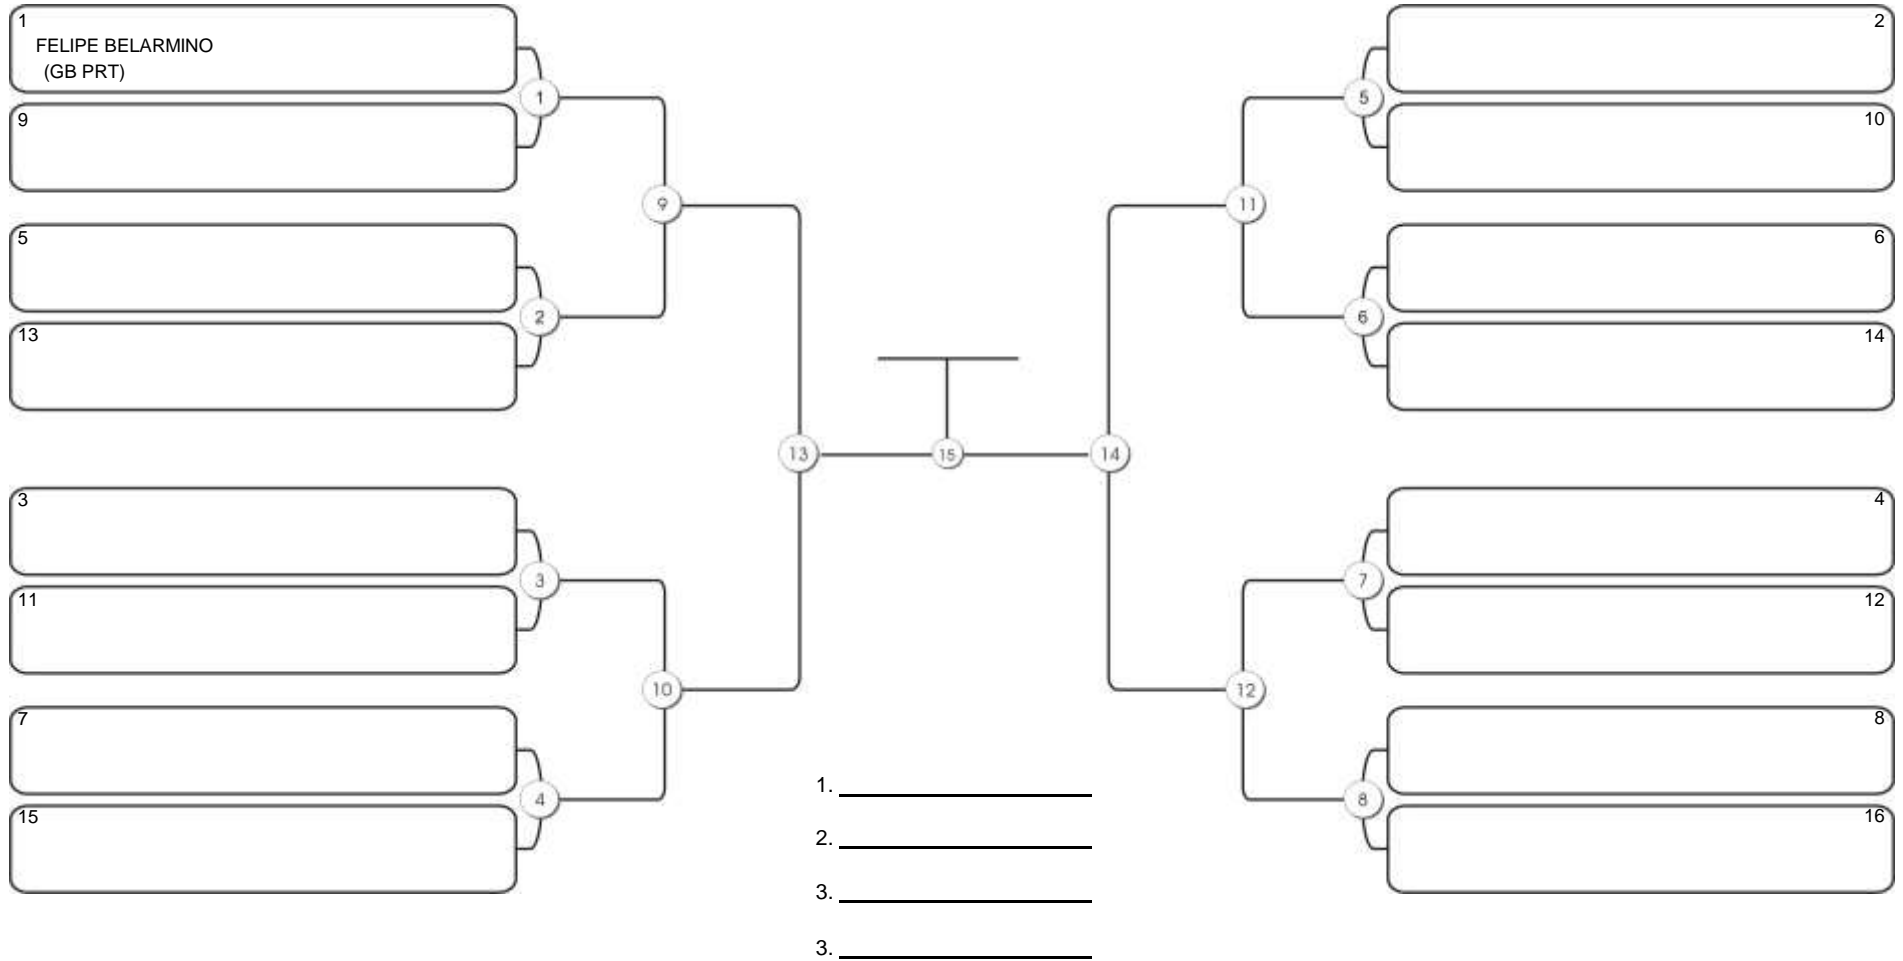

Taça Fortaleza 2024

Colégio Gustavo Braga, Fortaleza, Ceará, 09 jun 2024

INFANTO B 2009-2010 MASC BRANCA-CINZA ABSOLUTO MÉDIO

Responsável: _____
Nome: _____
Assinatura: _____