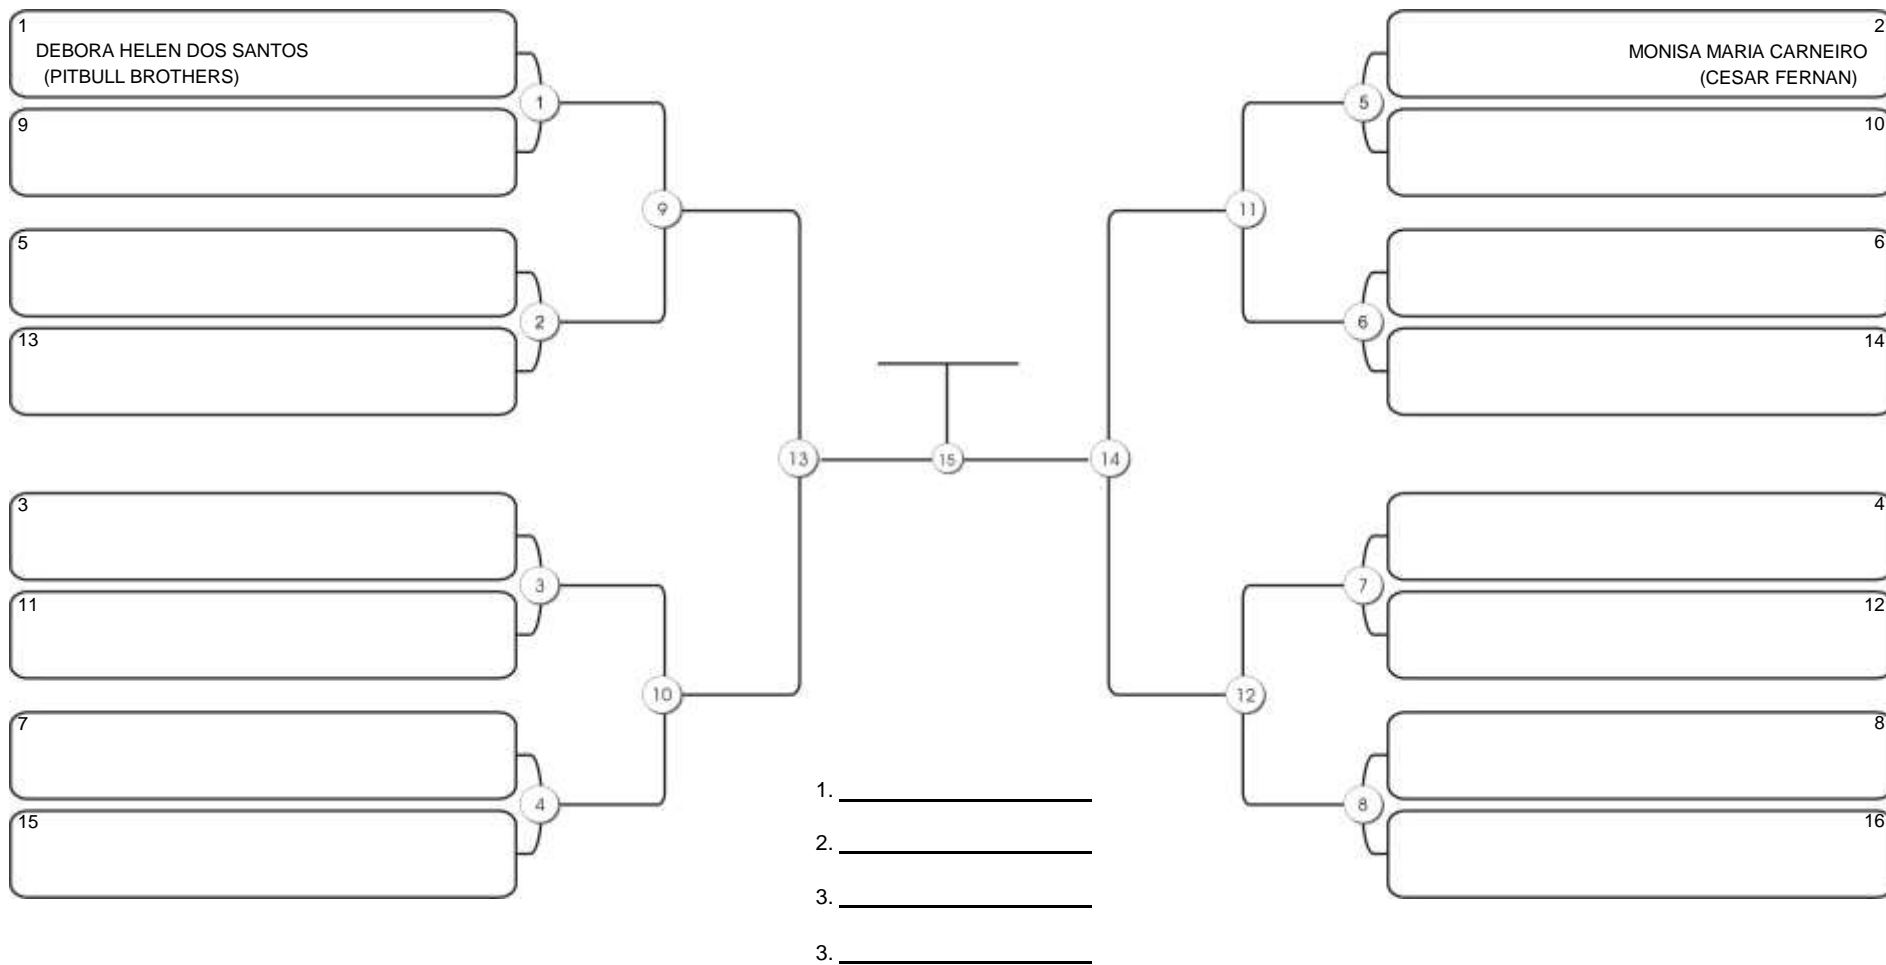

Taça Fortaleza 2024

Colégio Gustavo Braga, Fortaleza, Ceará, 09 jun 2024

JUVENIL 2007-2008 FEM AZUL MÉDIO

Responsável: _____
Nome: _____
Assinatura: _____