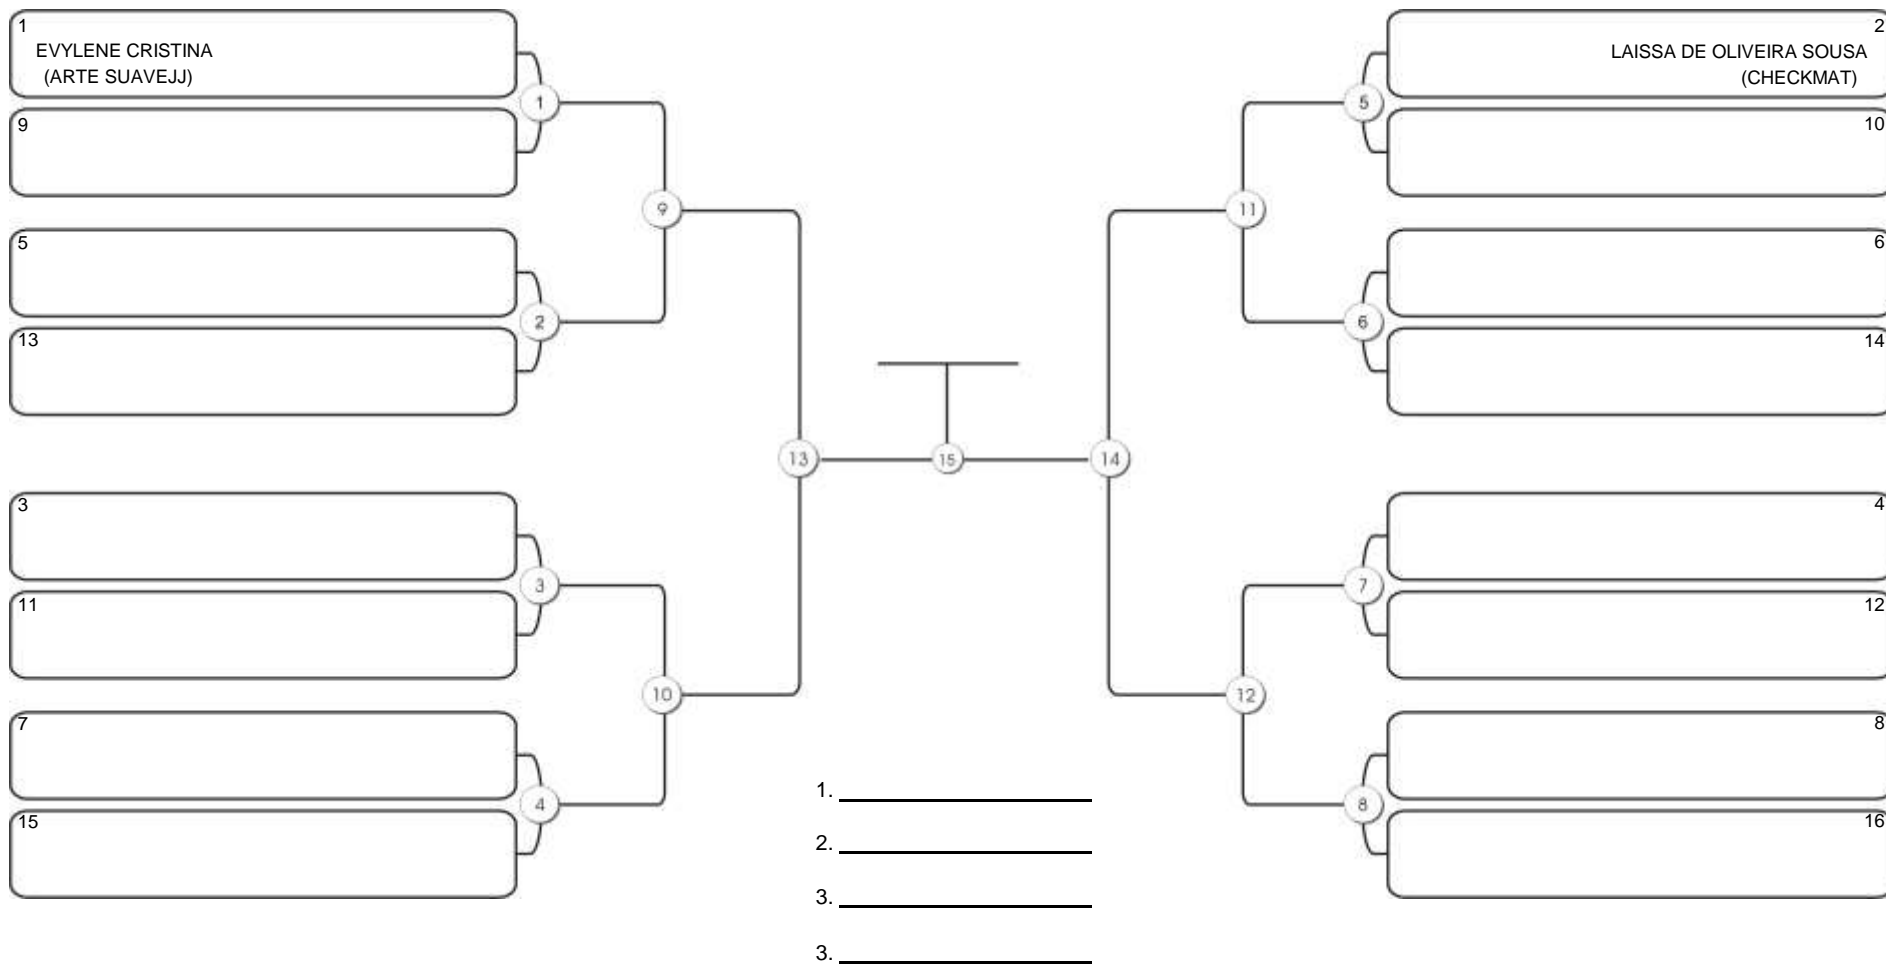

Taça Fortaleza 2024

Colégio Gustavo Braga, Fortaleza, Ceará, 09 jun 2024

JUVENIL 2007-2008 FEM AZUL PENA

Responsável: _____

Nome: _____

Assinatura: _____