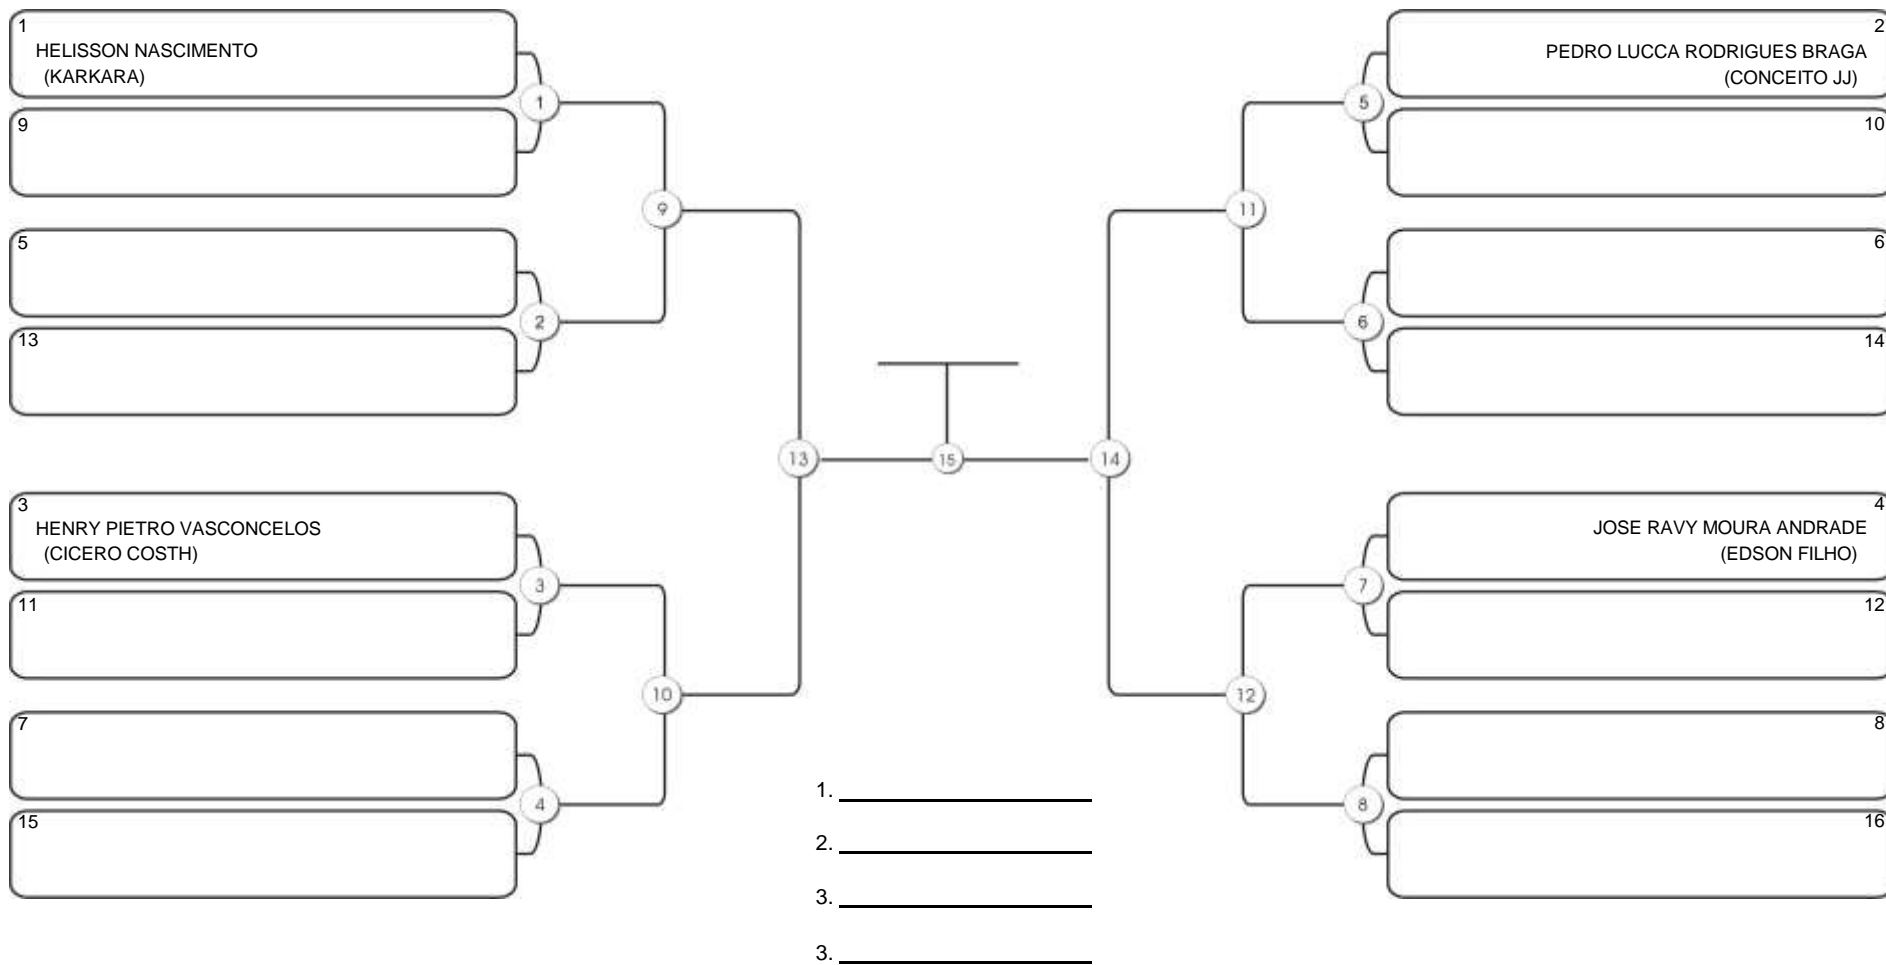

Taça Fortaleza 2024

Colégio Gustavo Braga, Fortaleza, Ceará, 09 jun 2024

INFANTIL A 2015-2016 MASC BRANCA-CINZA MEIO-PESADO

Responsável: _____
Nome: _____
Assinatura: _____