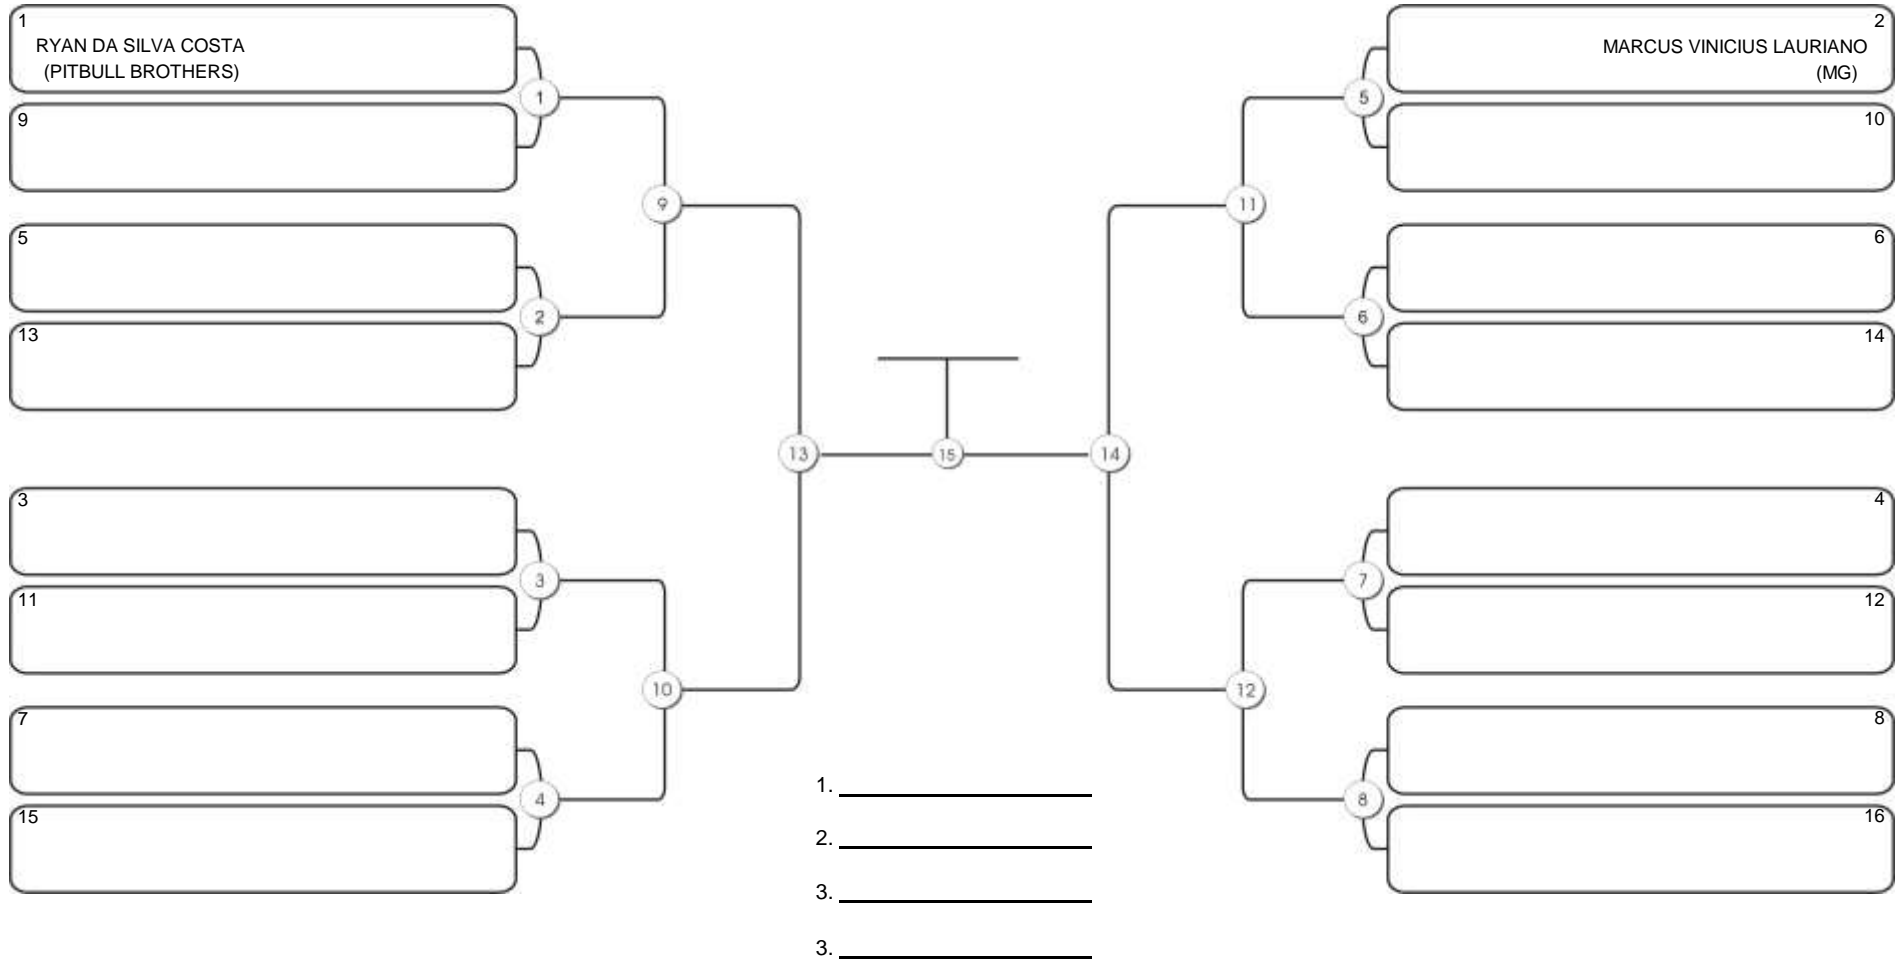

Taça Fortaleza 2024

Colégio Gustavo Braga, Fortaleza, Ceará, 09 jun 2024

JUVENIL 2007-2008 MASC BRANCA PESADO

Responsável: _____

Nome: _____

Assinatura: _____