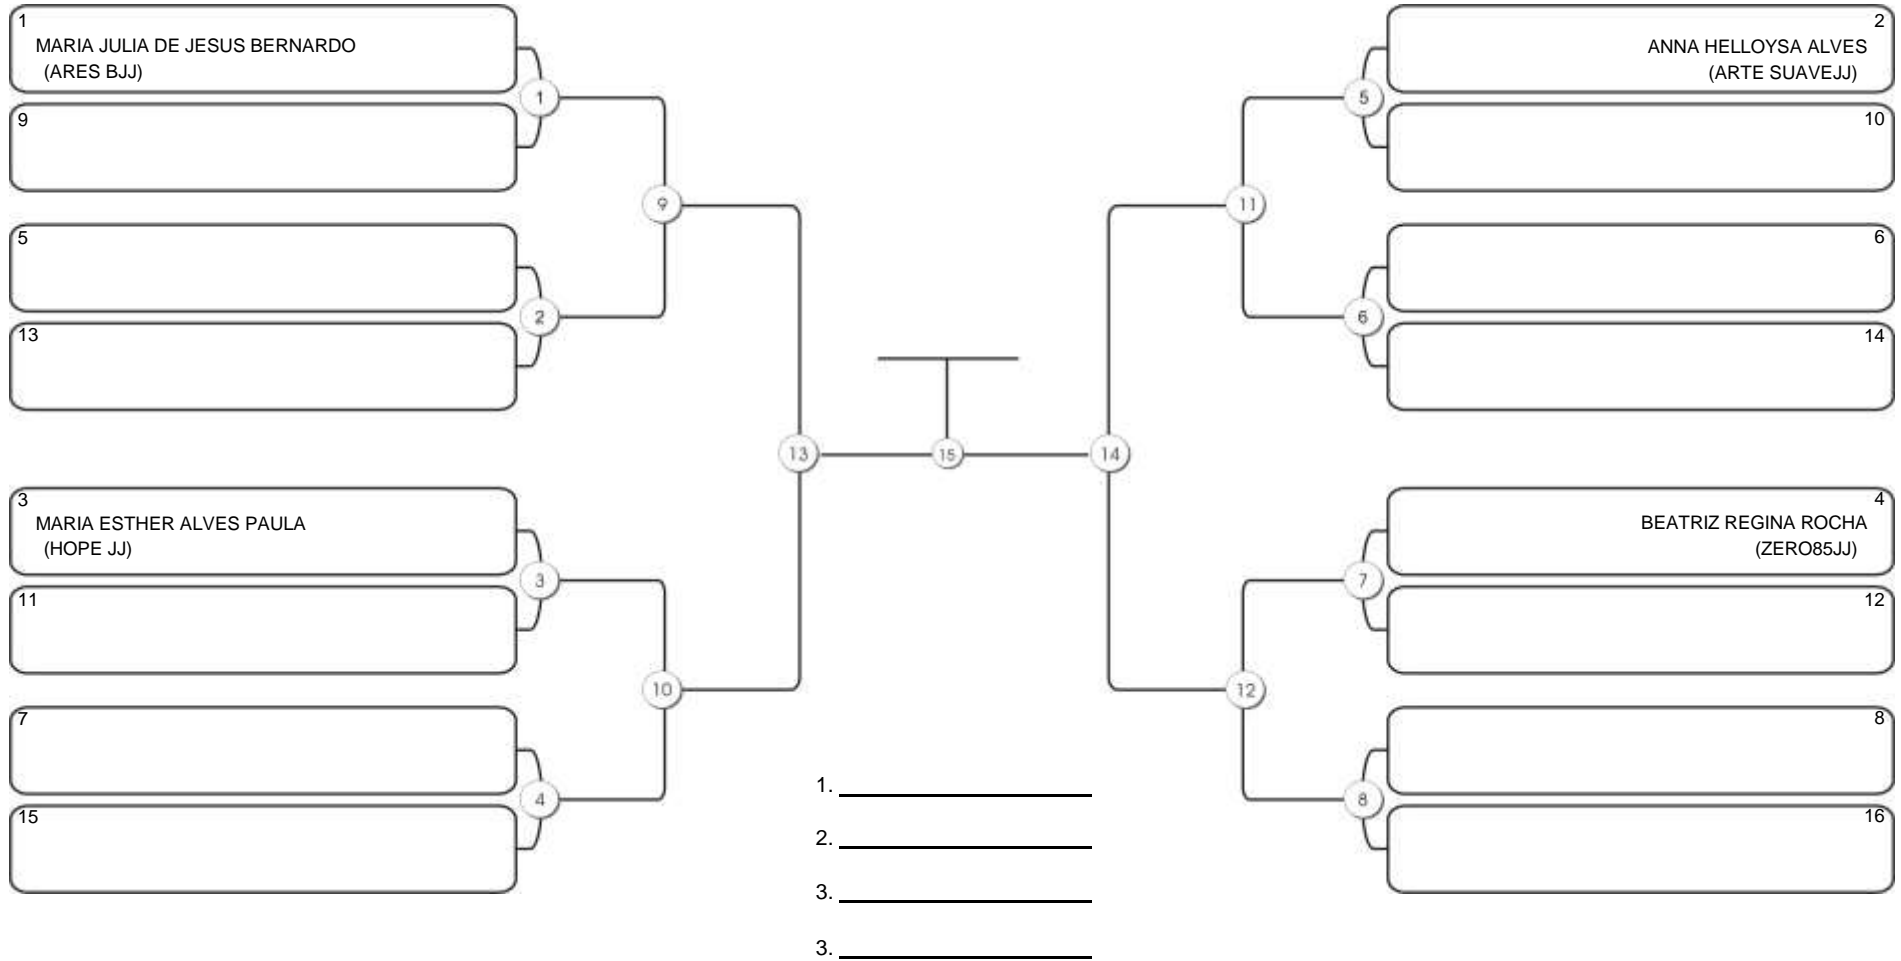

Taça Fortaleza 2024

Colégio Gustavo Braga, Fortaleza, Ceará, 09 jun 2024

INFANTIL A 2015-2016 FEM BRANCA-CINZA LEVE

Responsável: _____
Nome: _____
Assinatura: _____