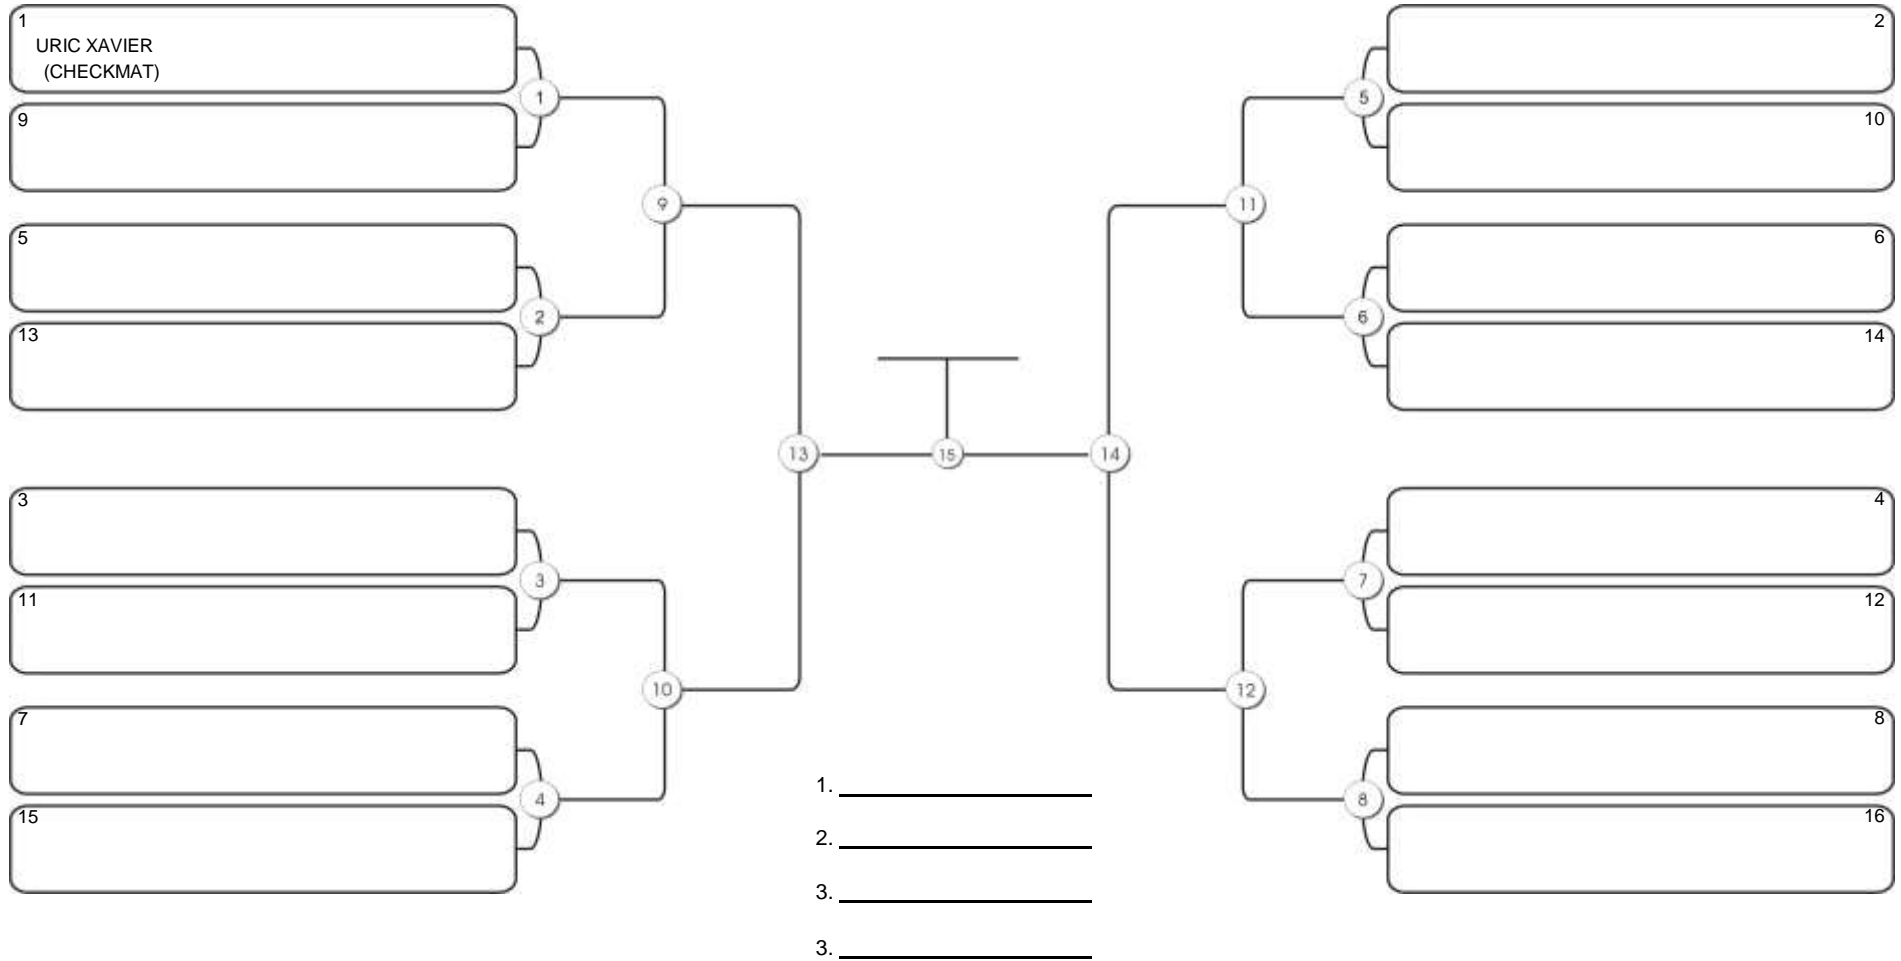

Taça Fortaleza 2024

Colégio Gustavo Braga, Fortaleza, Ceará, 09 jun 2024

ADULTO MASC AZUL PESADO

Responsável: _____
Nome: _____
Assinatura: _____