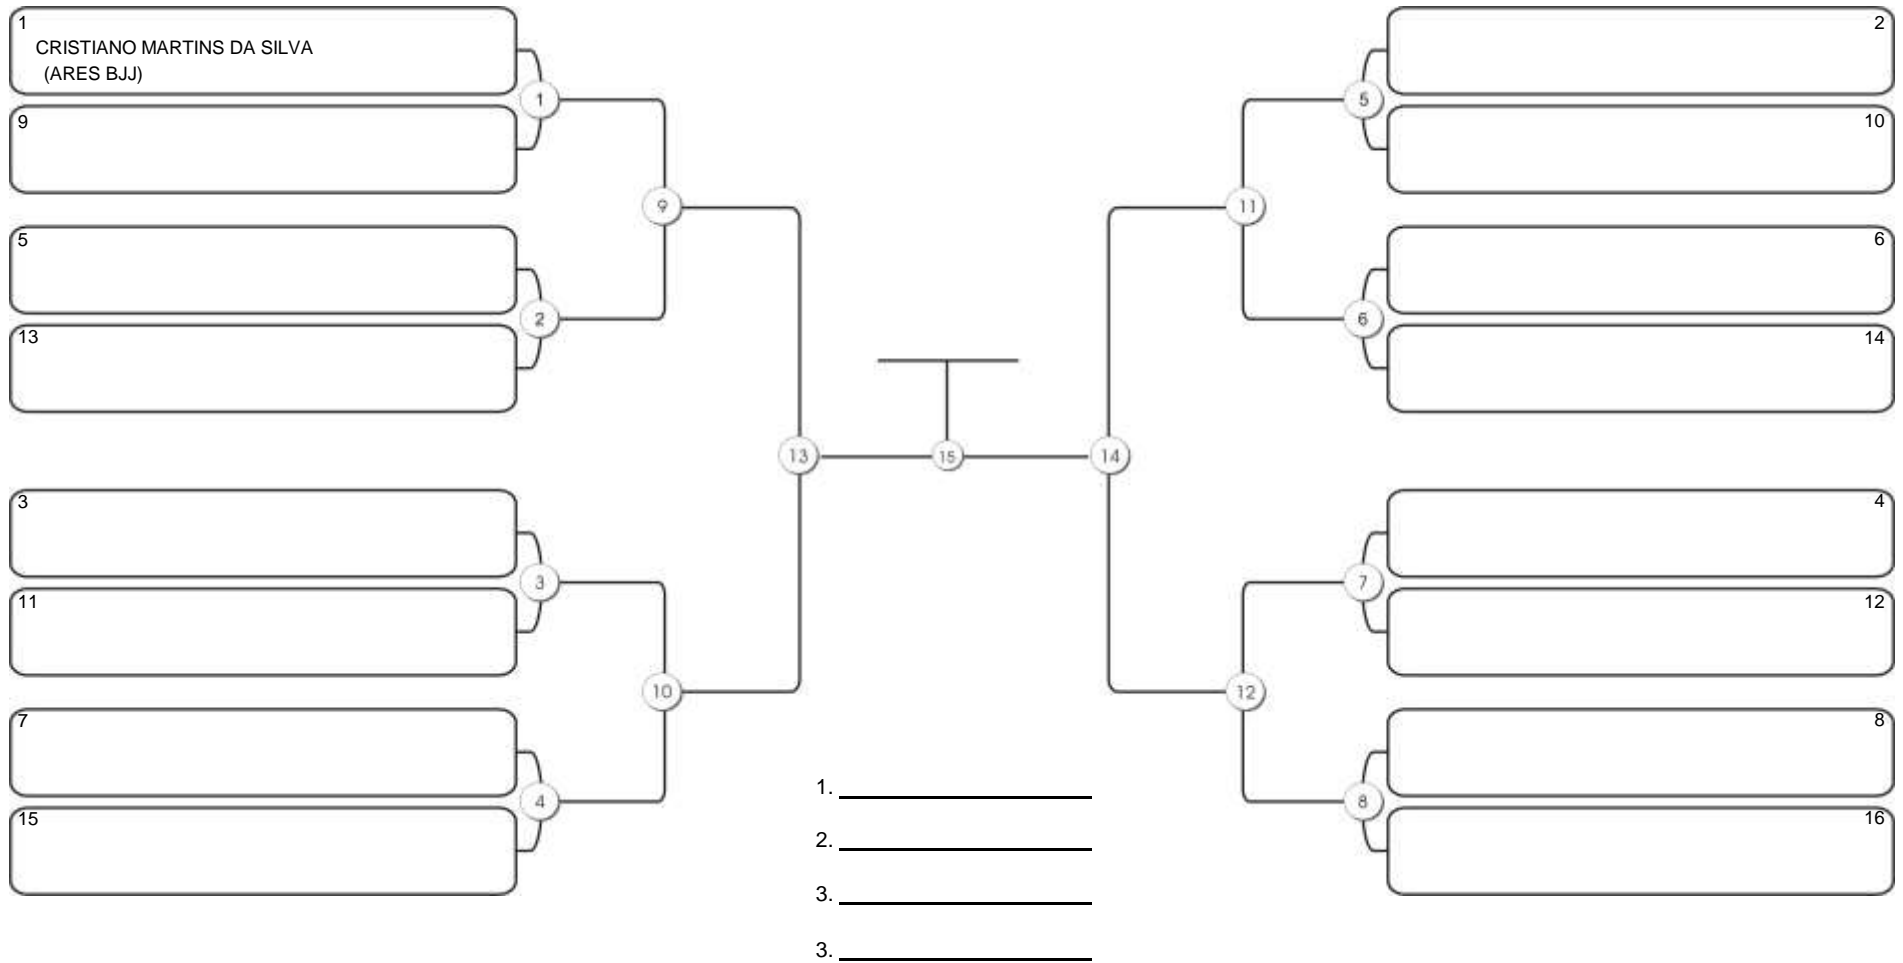

Taça Fortaleza 2024

Colégio Gustavo Braga, Fortaleza, Ceará, 09 jun 2024

SÊNIOR 1 MASC AZUL PENA

Responsável: _____
Nome: _____
Assinatura: _____