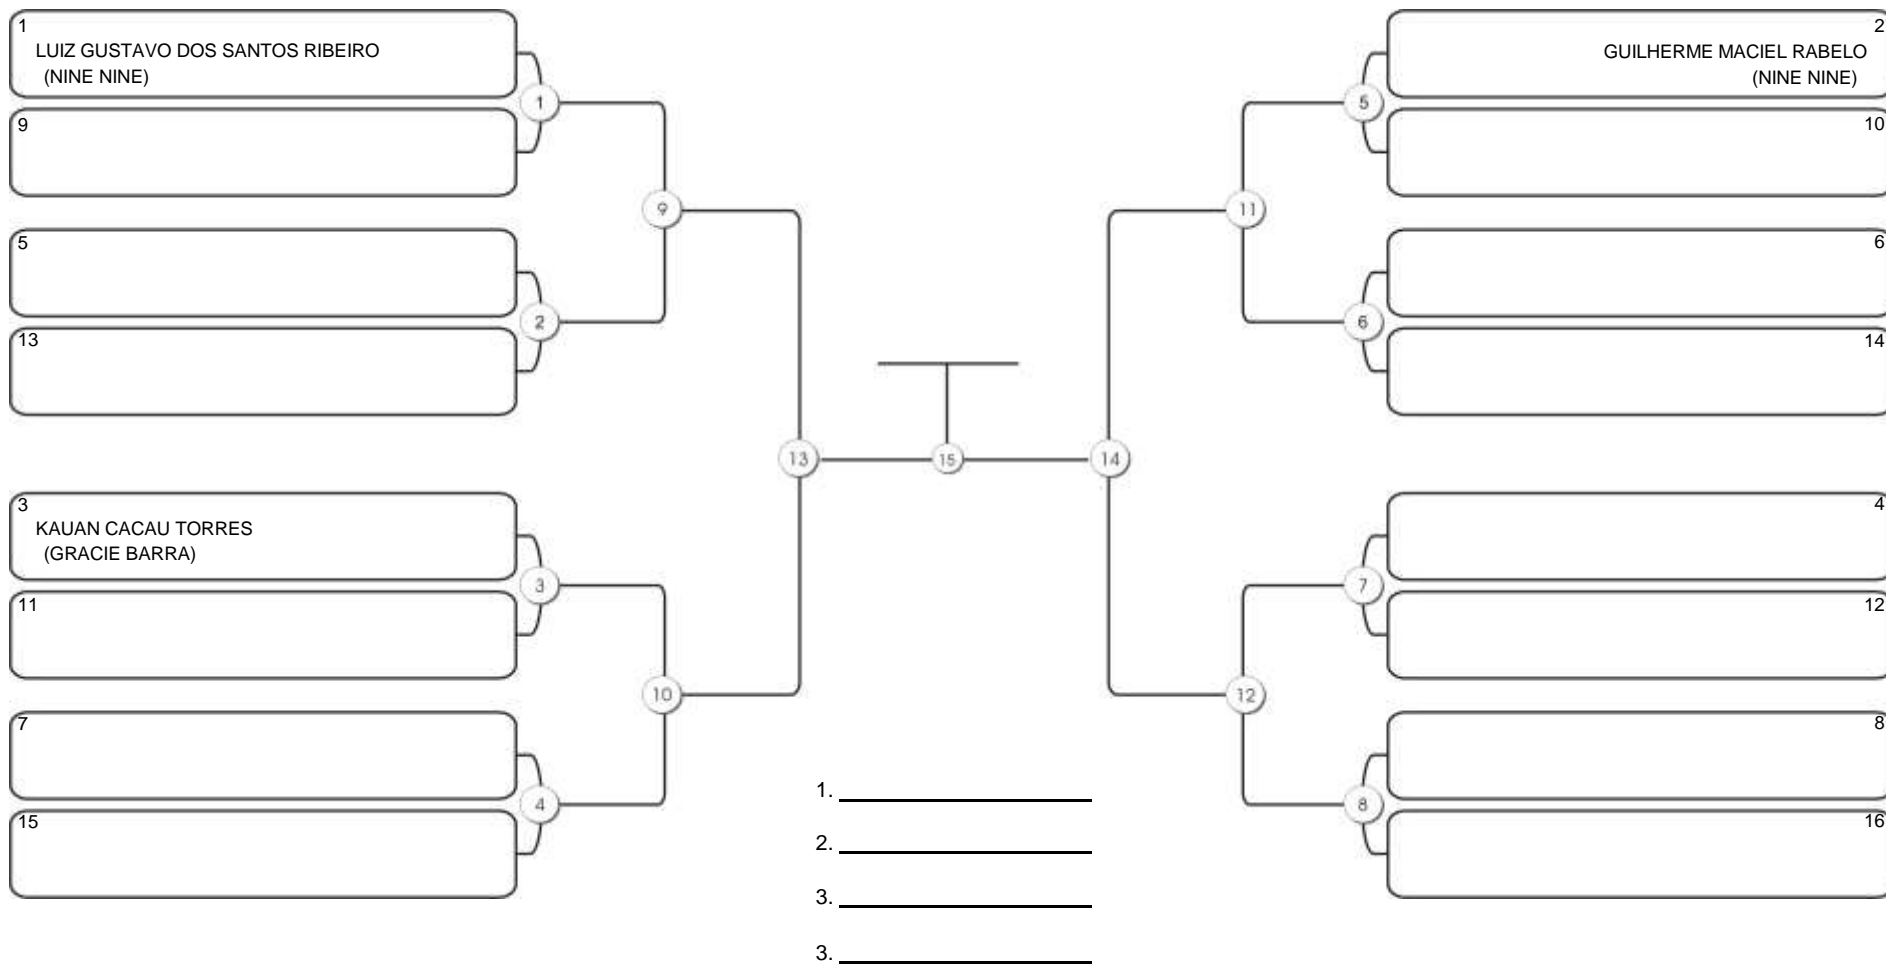

Taça Fortaleza 2024

Colégio Gustavo Braga, Fortaleza, Ceará, 09 jun 2024

JUVENIL 2007-2008 MASC AZUL GALO

Responsável: _____
Nome: _____
Assinatura: _____