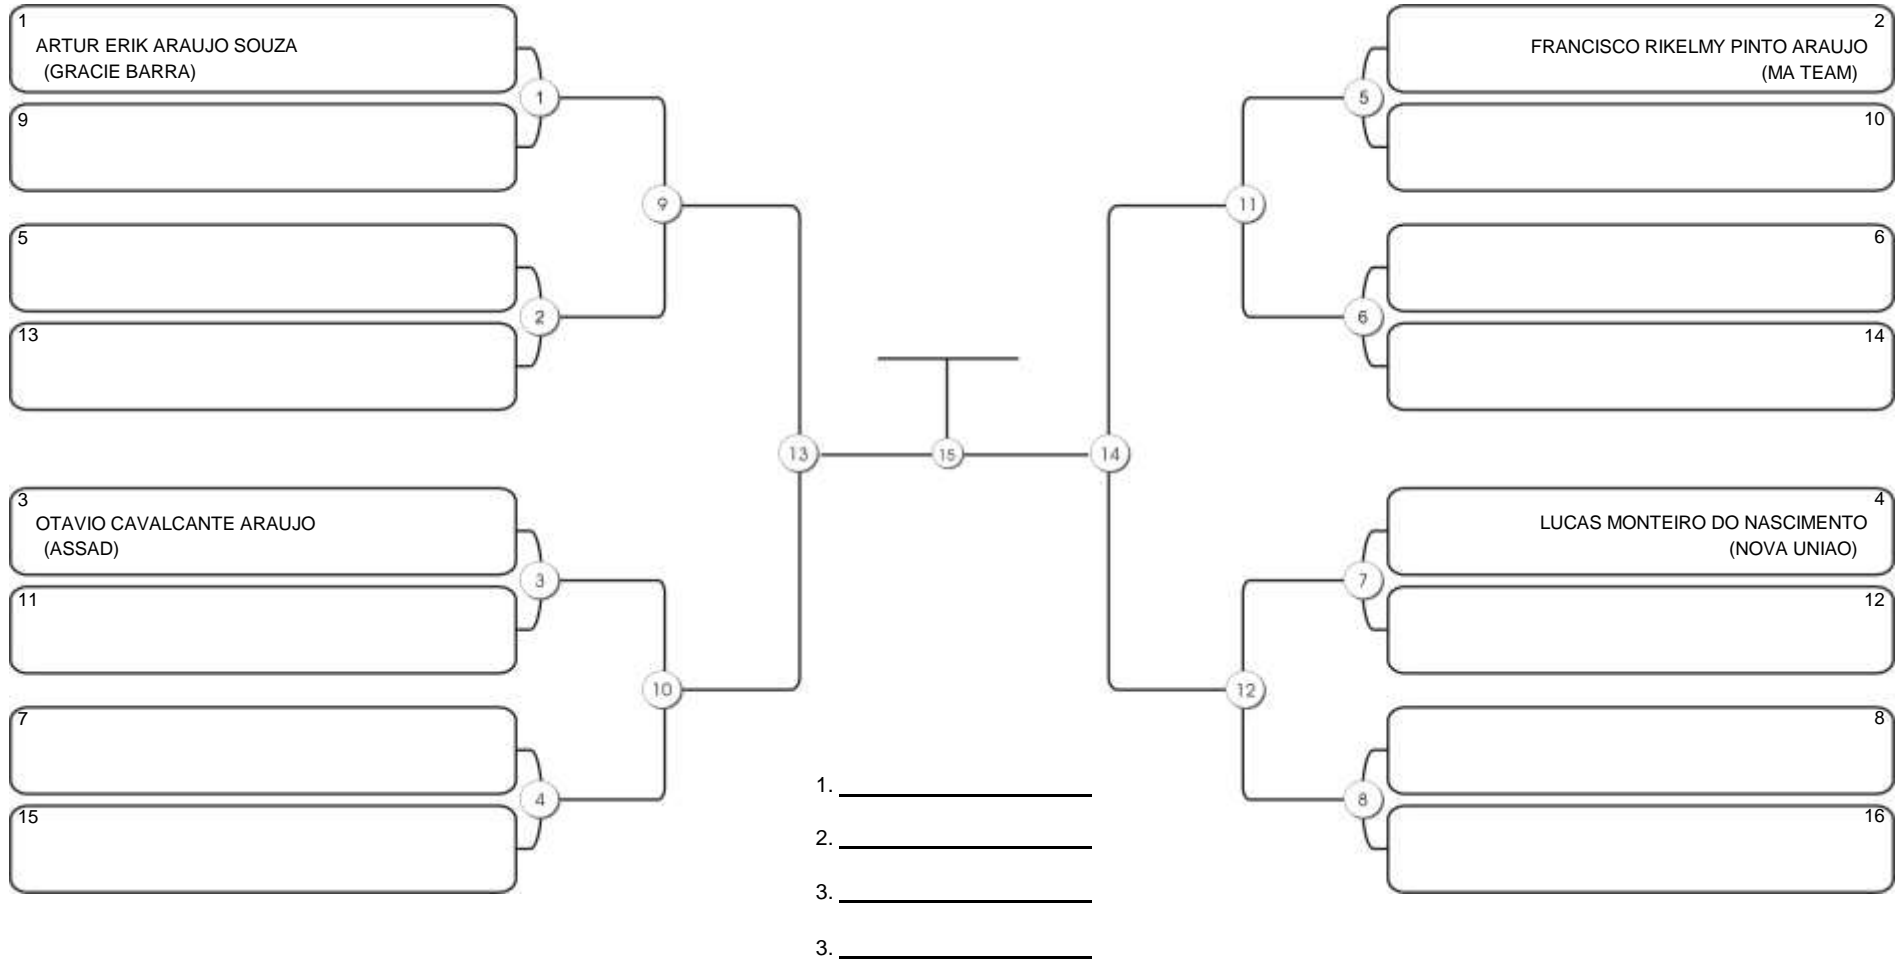

Taça Fortaleza 2024

Colégio Gustavo Braga, Fortaleza, Ceará, 09 jun 2024

JUVENIL 2007-2008 MASC BRANCA MEIO-PESADO

Responsável: _____
Nome: _____
Assinatura: _____