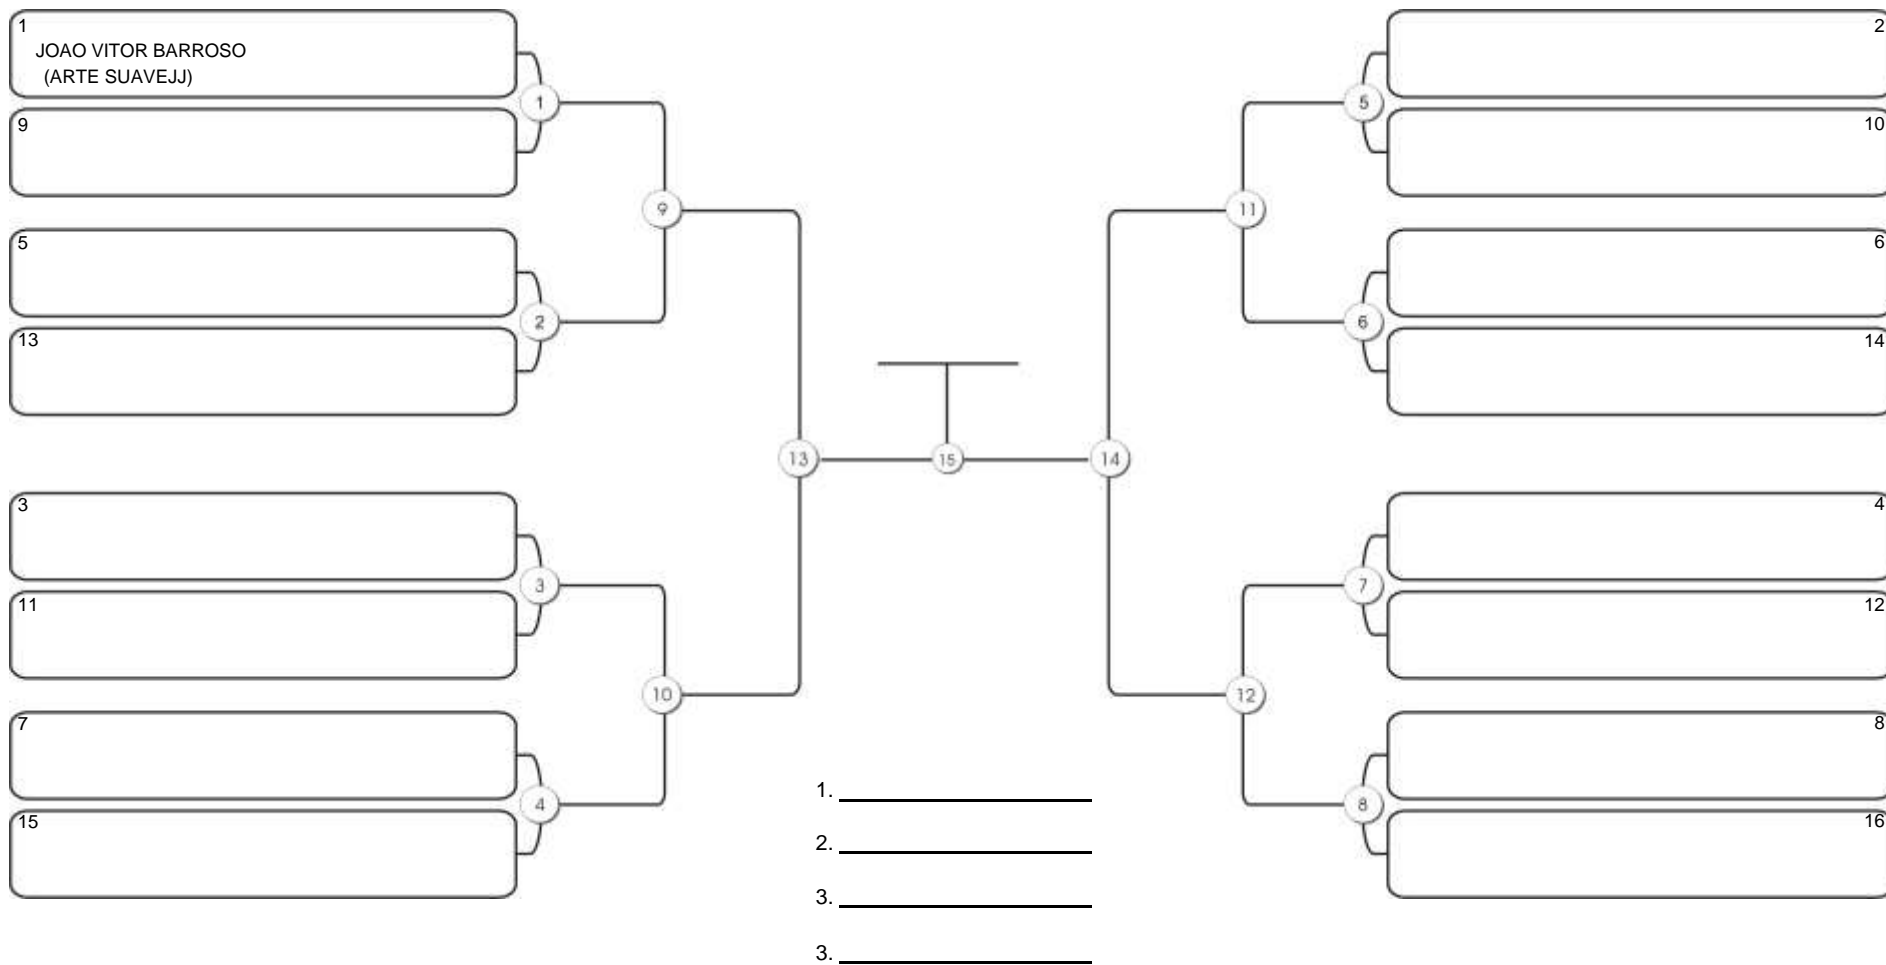

Taça Fortaleza 2024

Colégio Gustavo Braga, Fortaleza, Ceará, 09 jun 2024

NO GI JUVENIL MASC AZUL PESADÍSSIMO

Responsável: _____
Nome: _____
Assinatura: _____