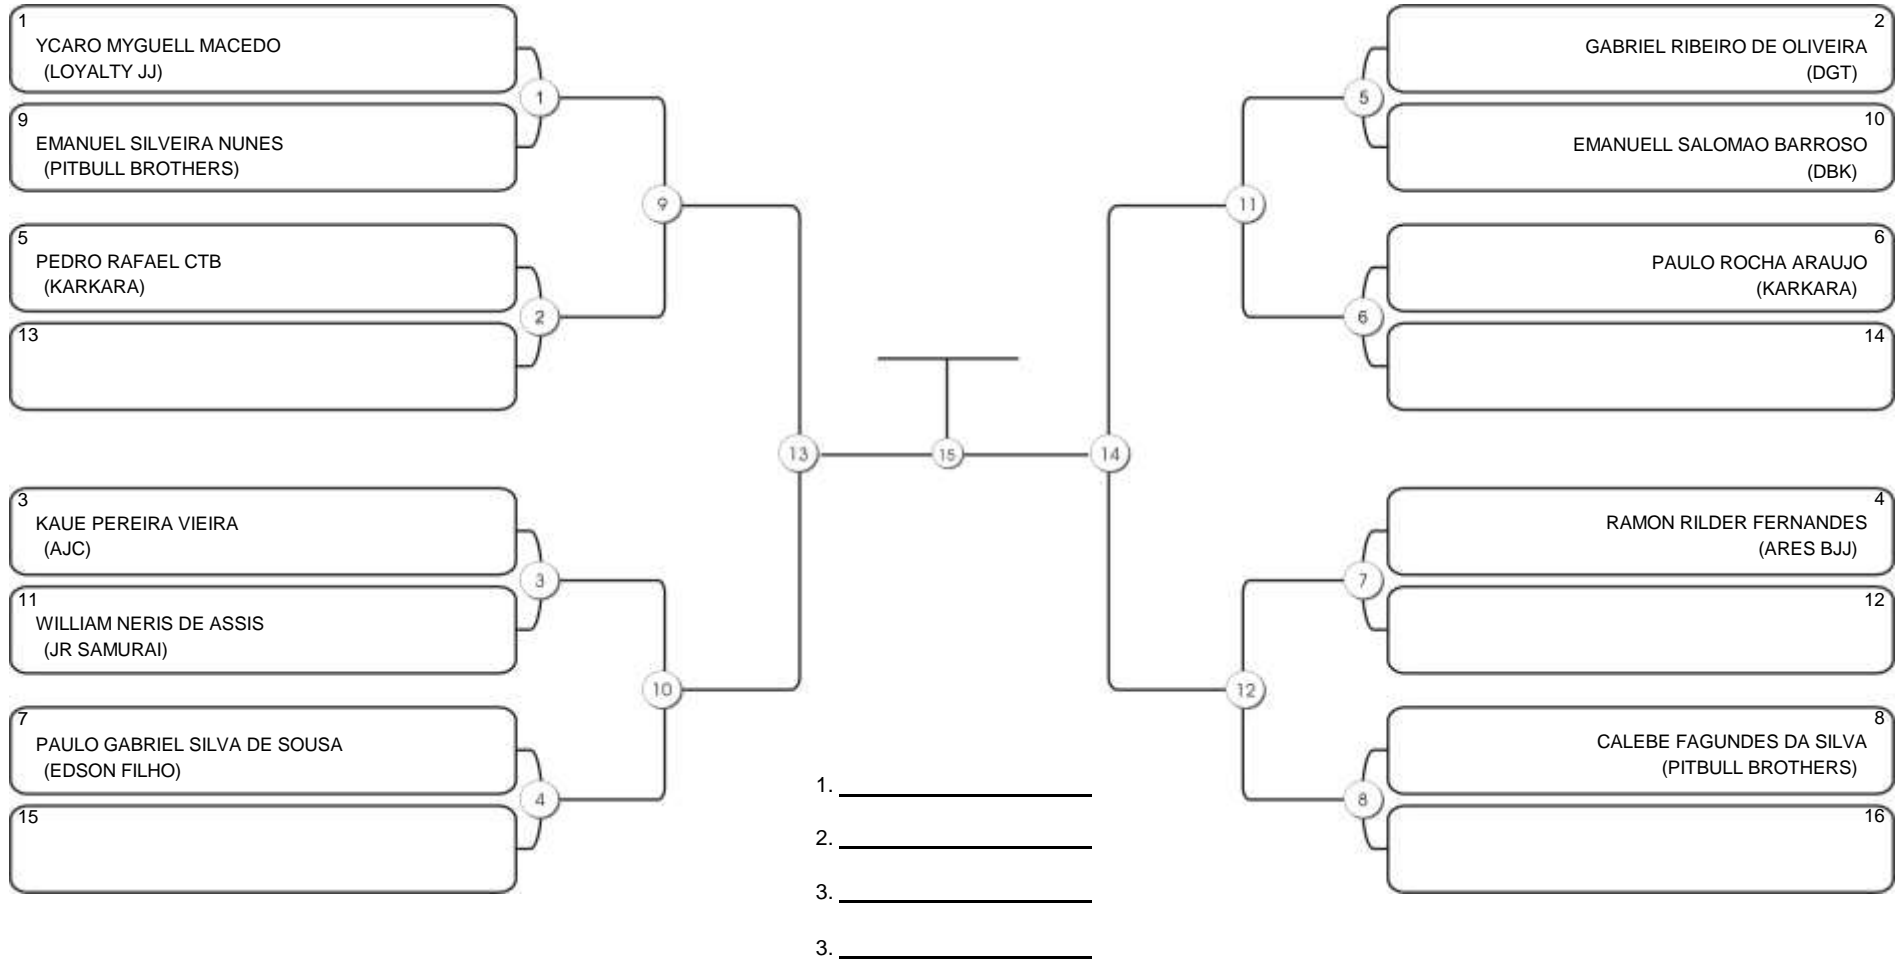

Taça Fortaleza 2024

Colégio Gustavo Braga, Fortaleza, Ceará, 09 jun 2024

INFANTIL B 2013-2014 MASC BRANCA-CINZA PESADÍSSIMO

Responsável: _____
Nome: _____
Assinatura: _____