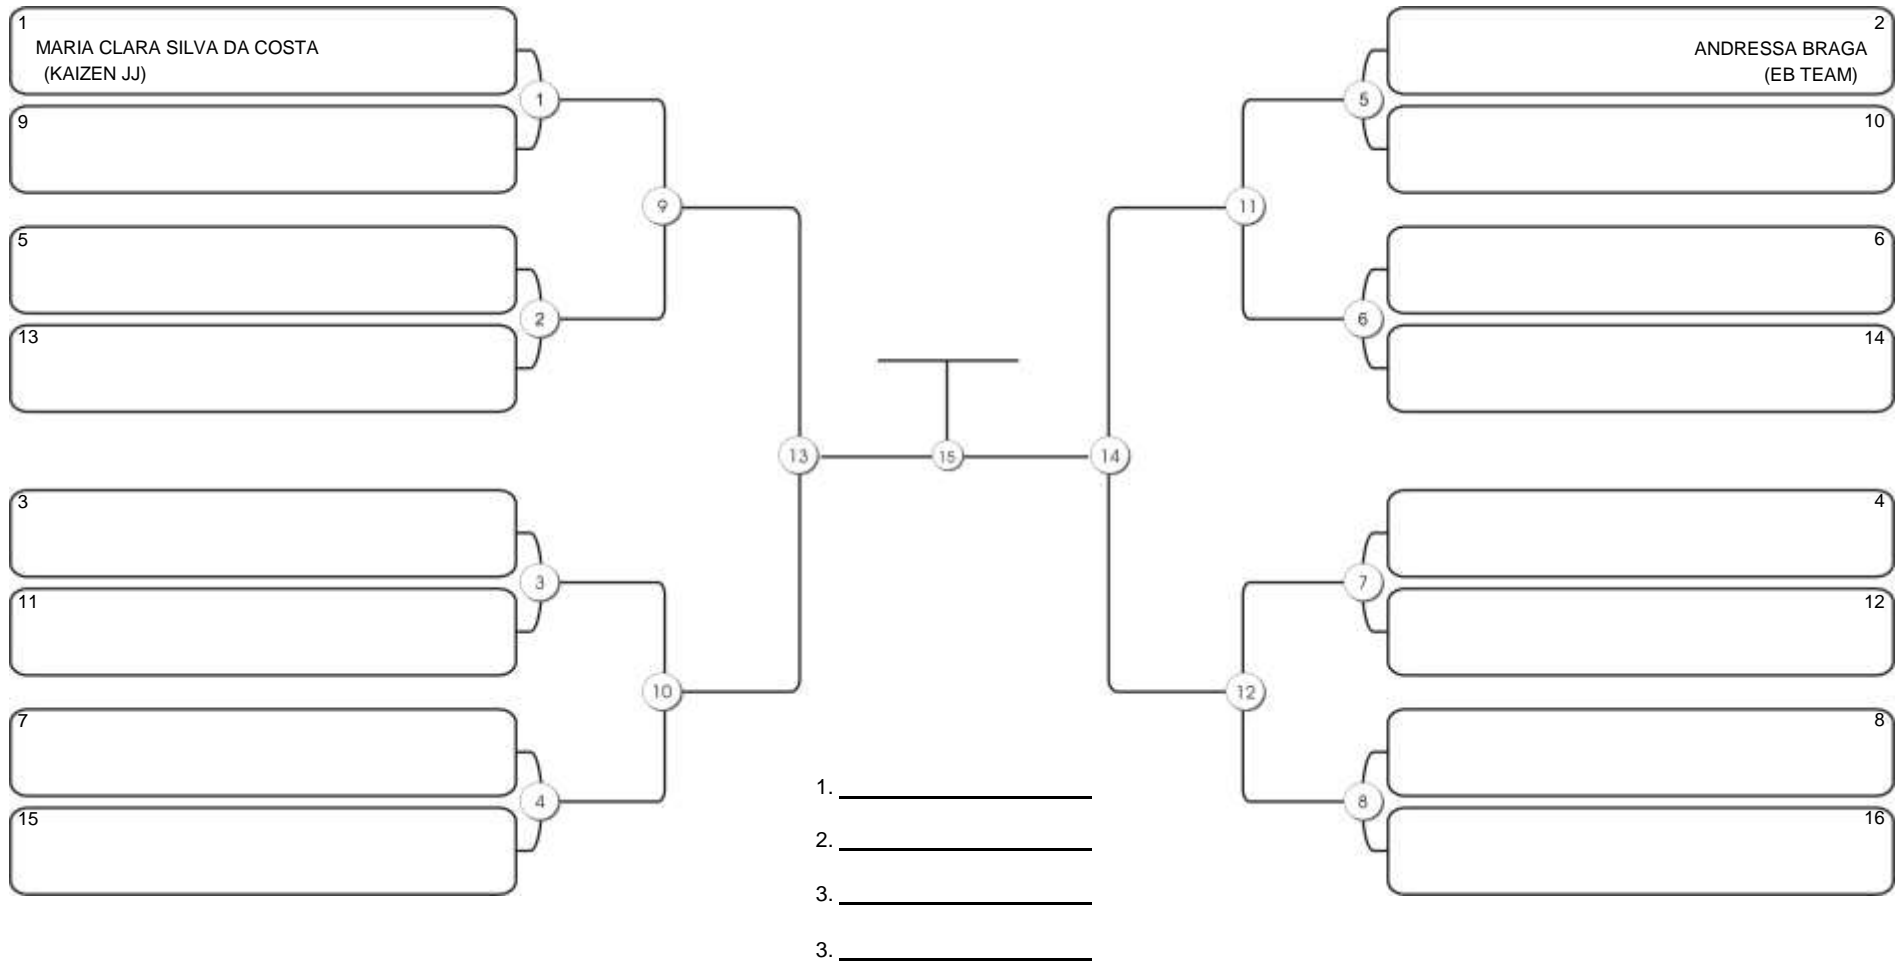

Taça Fortaleza 2024

Colégio Gustavo Braga, Fortaleza, Ceará, 09 jun 2024

INFANTO B 2009-2010 FEM AMAREL-LARANJA-VERDE PESADO

Responsável: _____
Nome: _____
Assinatura: _____