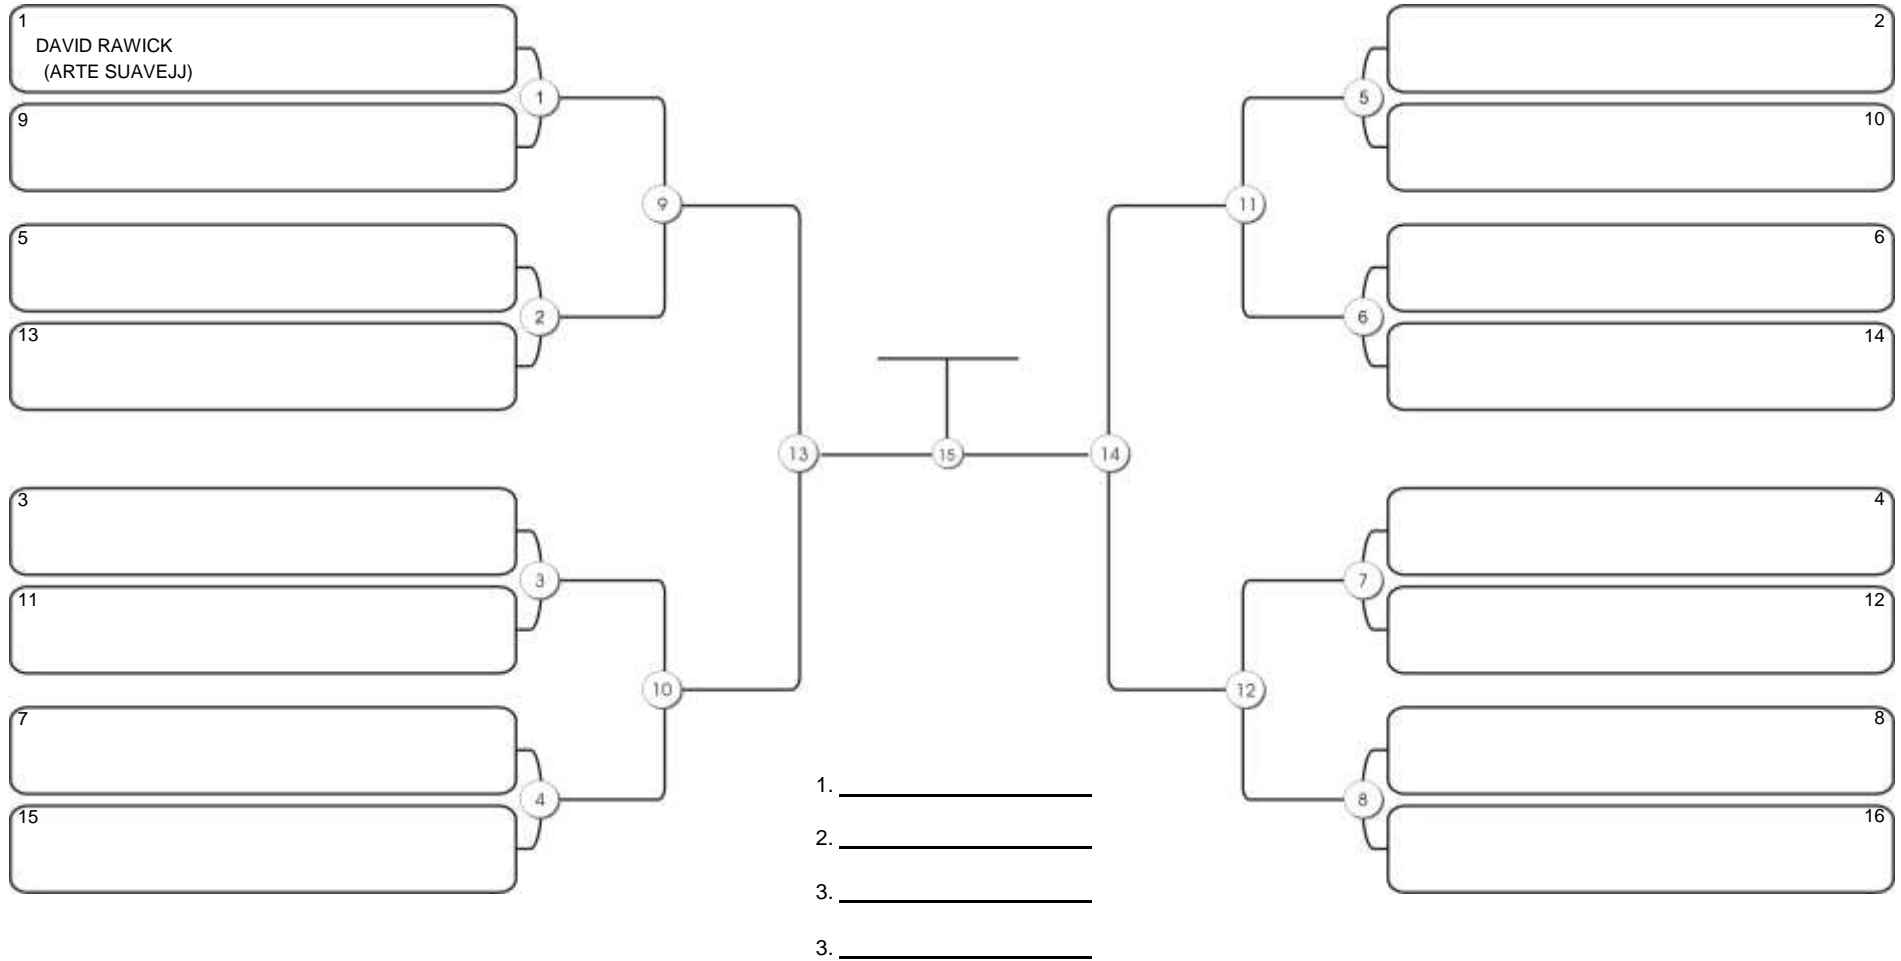

Taça Fortaleza 2024

Colégio Gustavo Braga, Fortaleza, Ceará, 09 jun 2024

NO GI INFANTIL B MASC AMARELA-LARANJA MEIO-PESADO

Responsável: _____
Nome: _____
Assinatura: _____