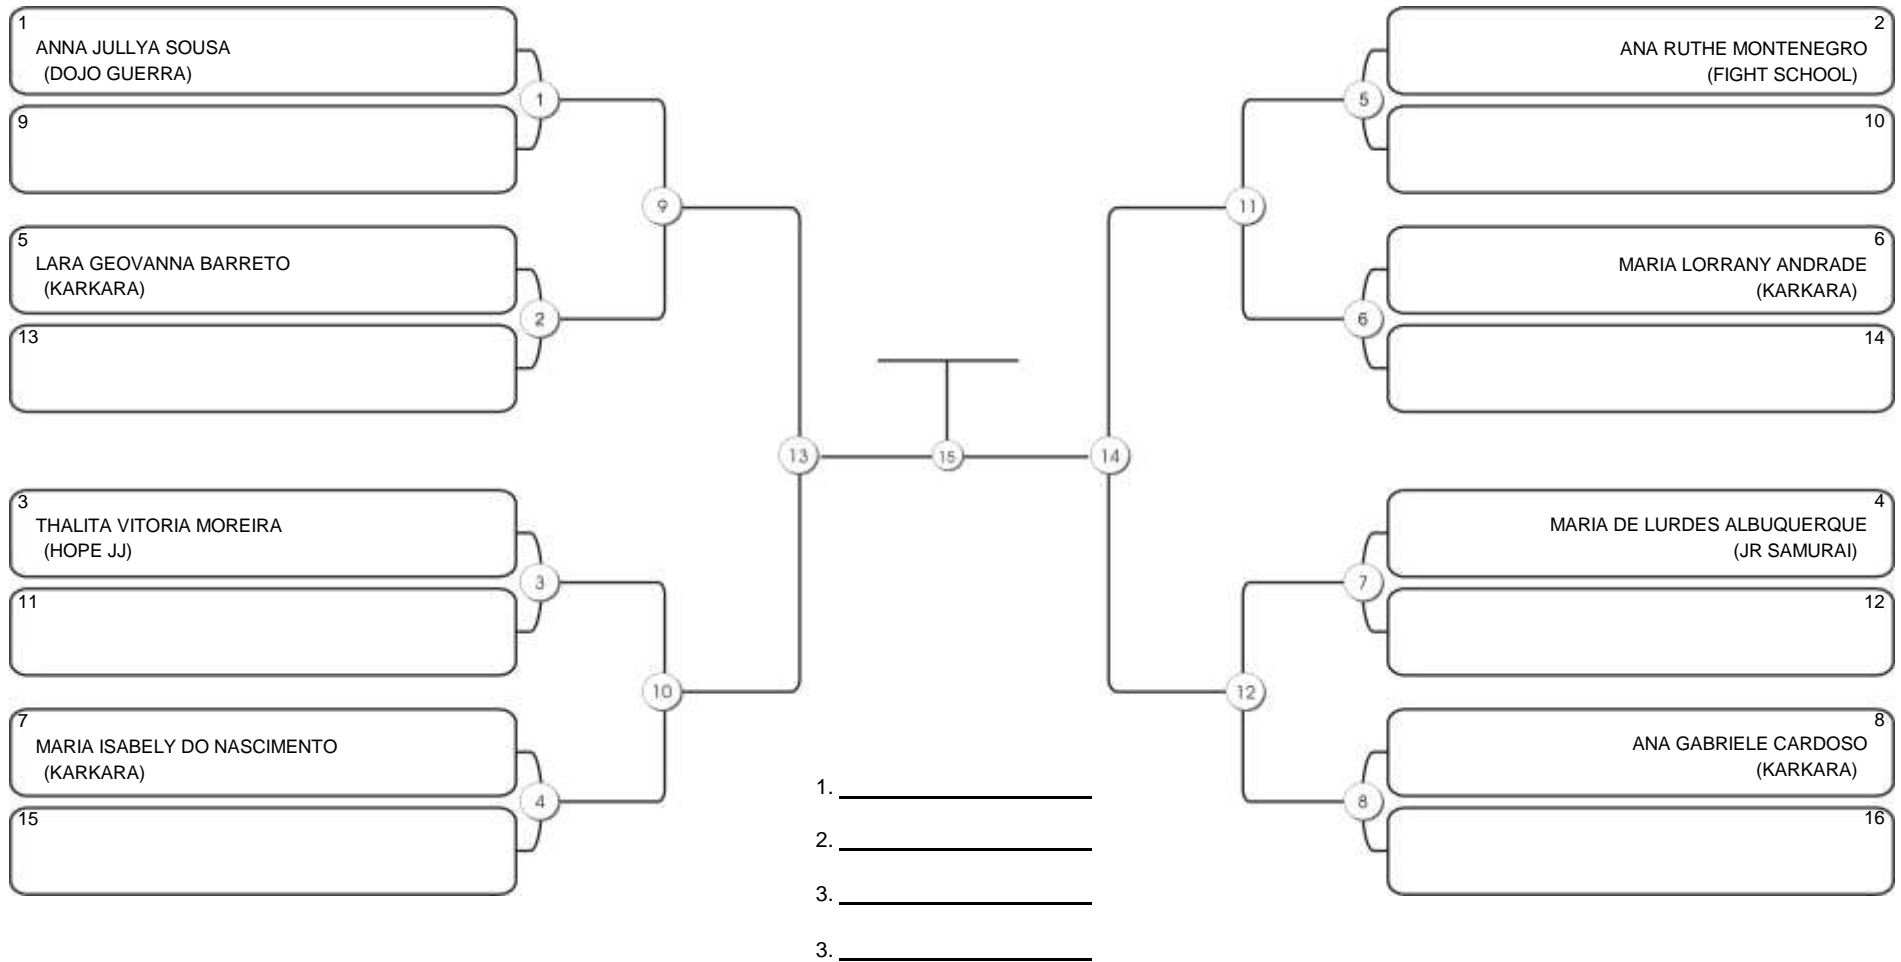

Taça Fortaleza 2024

Colégio Gustavo Braga, Fortaleza, Ceará, 09 jun 2024

INFANTO A 2011-2012 FEM BRANCA-CINZA PESADÍSSIMO

Responsável: _____

Nome: _____

Assinatura: _____