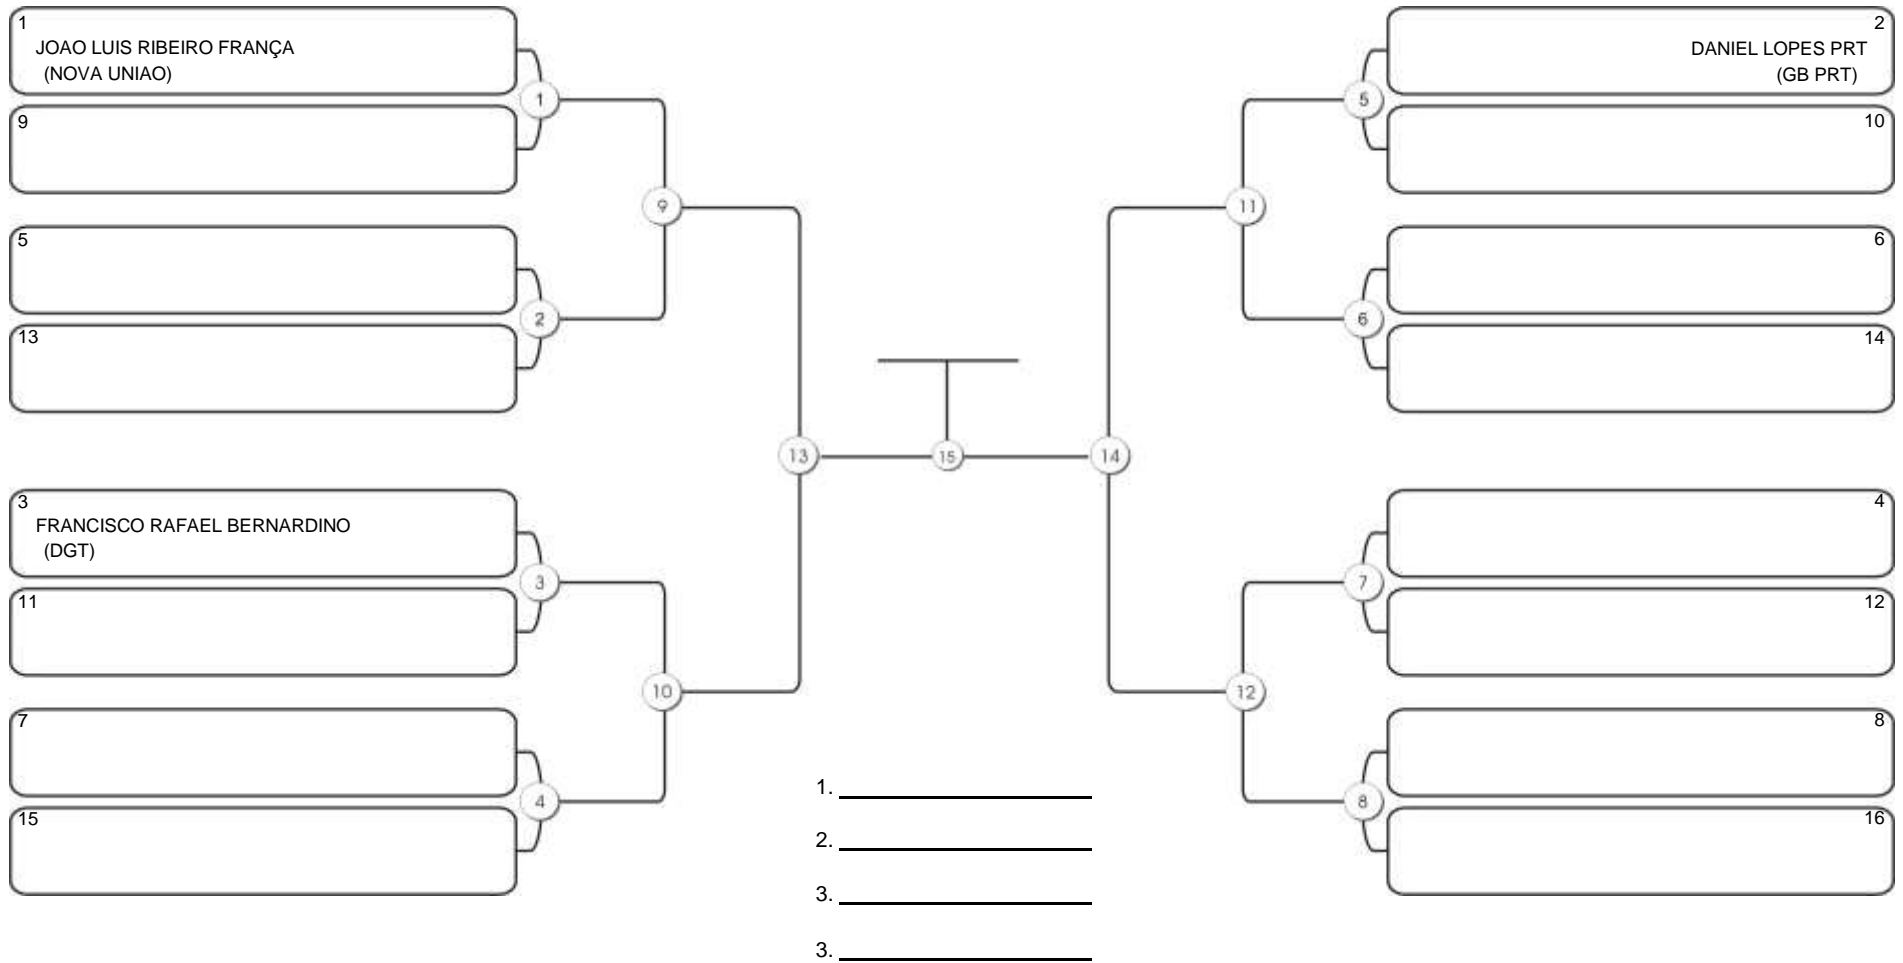

Taça Fortaleza 2024

Colégio Gustavo Braga, Fortaleza, Ceará, 09 jun 2024

NO GI INF JUV A MASC BRANCA-CINZA PESADÍSSIMO

Responsável: _____

Nome: _____

Assinatura: _____