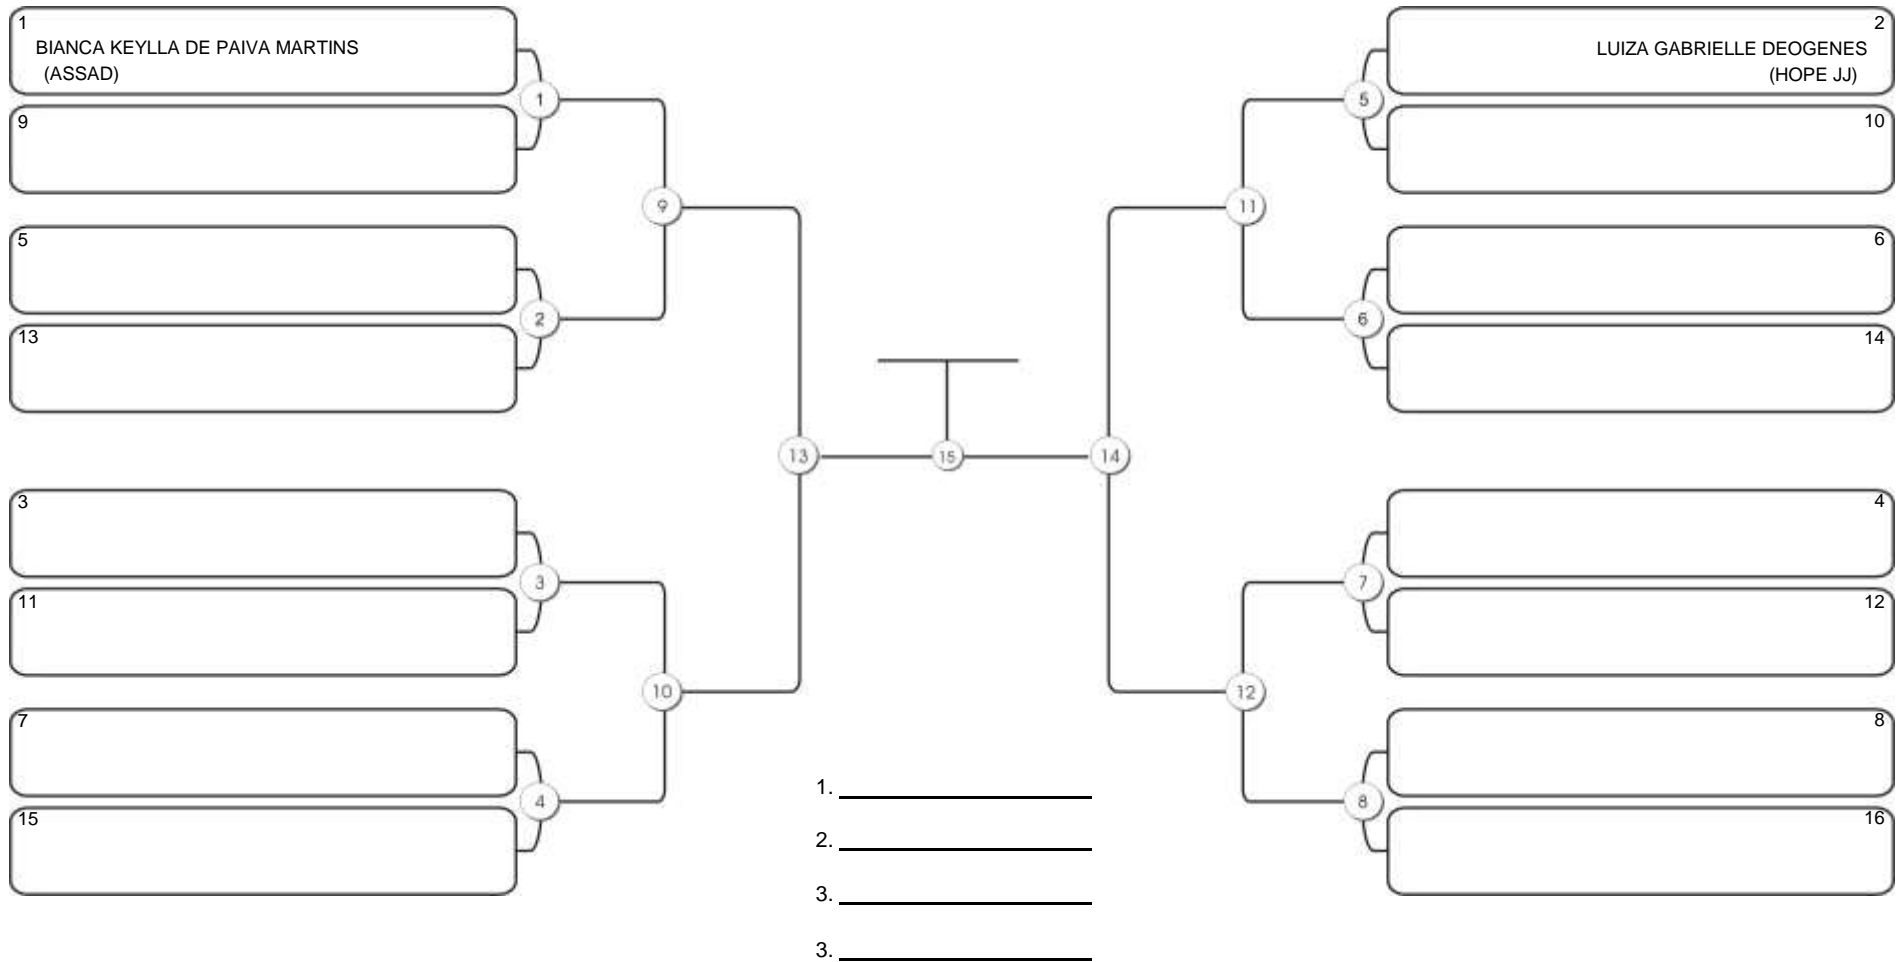

Taça Fortaleza 2024

Colégio Gustavo Braga, Fortaleza, Ceará, 09 jun 2024

ADULTO FEM BRANCA SUPER-PESADO

Responsável: _____
Nome: _____
Assinatura: _____