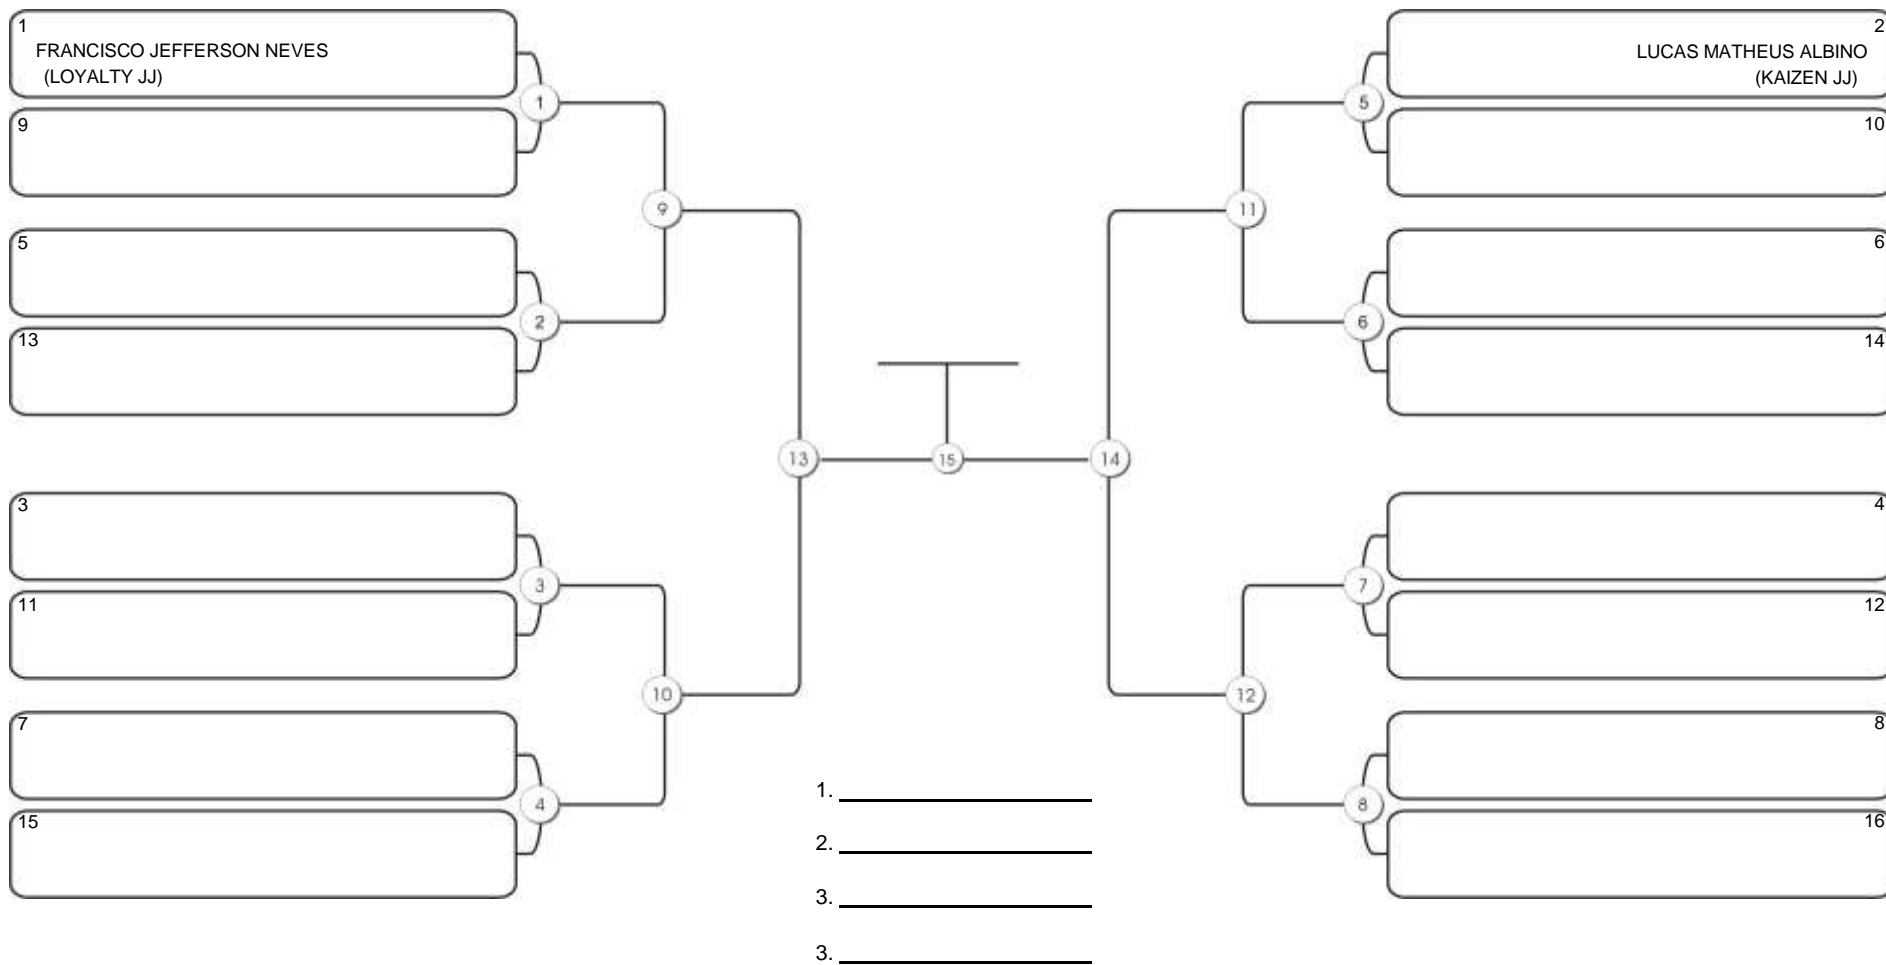

Taça Fortaleza 2024

Colégio Gustavo Braga, Fortaleza, Ceará, 09 jun 2024

NO GI ADULTO MASC AZUL SUPER-PESADO

Responsável: _____
Nome: _____
Assinatura: _____