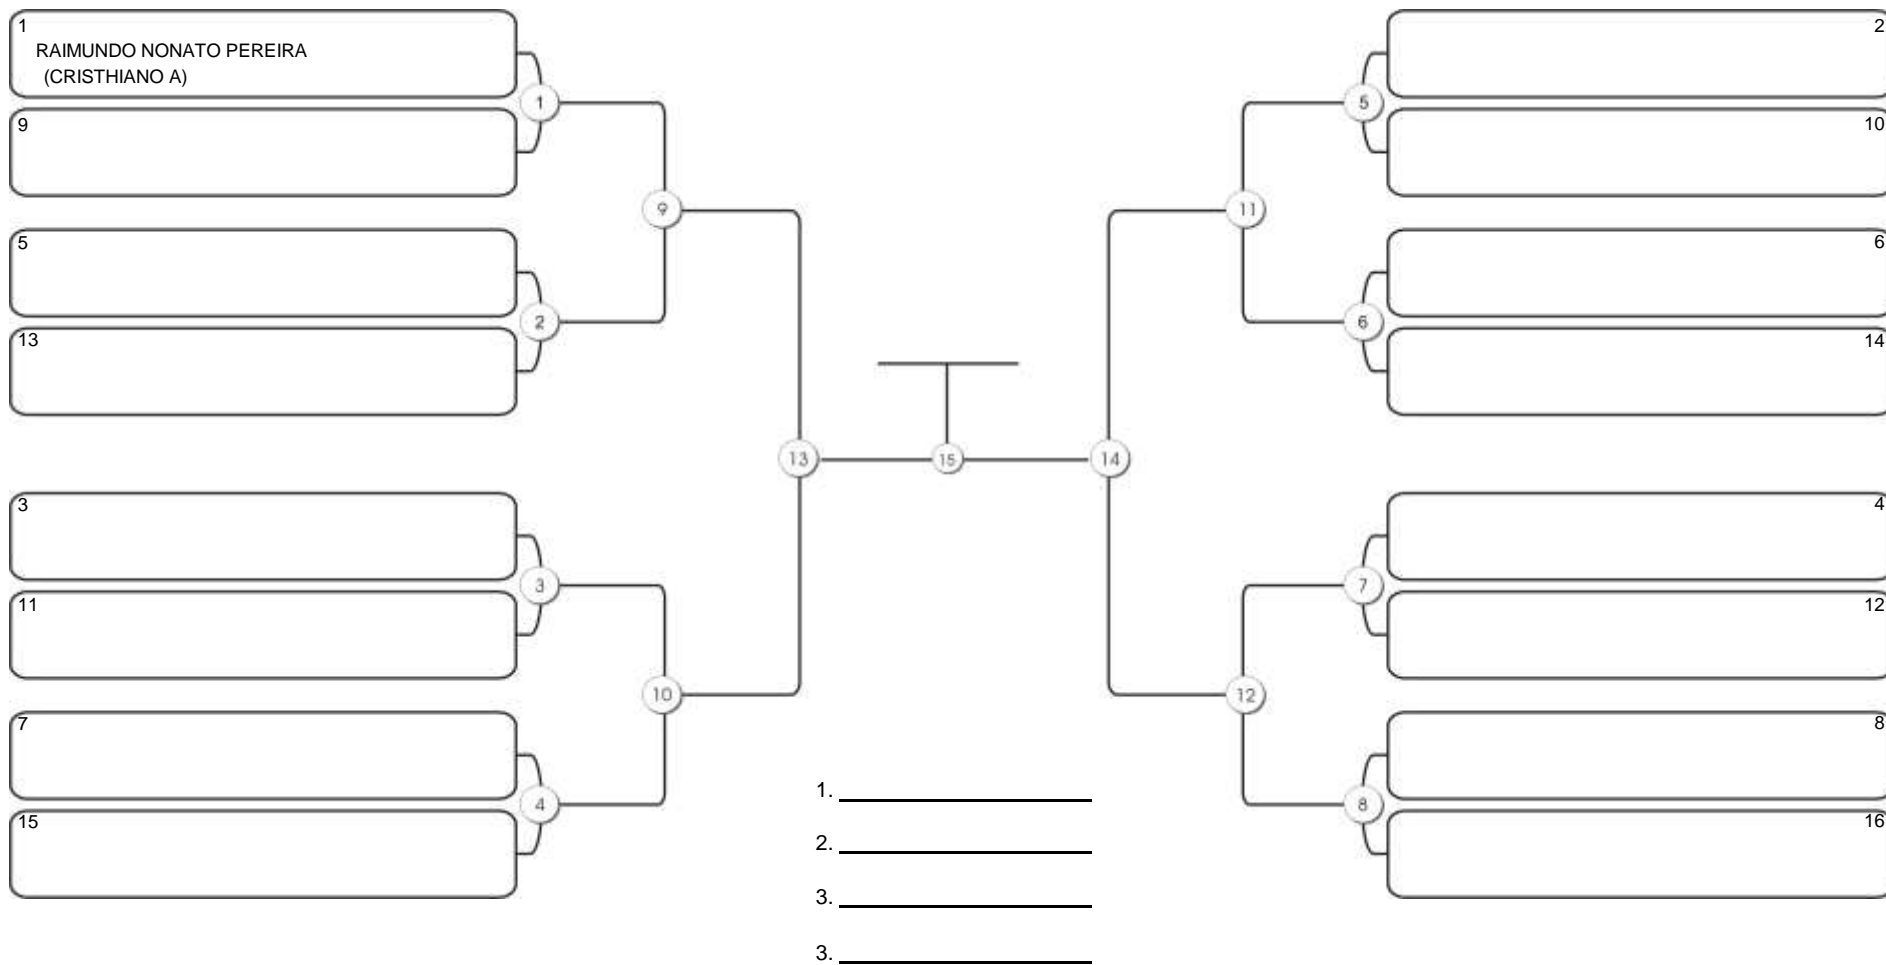

Taça Fortaleza 2024

Colégio Gustavo Braga, Fortaleza, Ceará, 09 jun 2024

NO GI MASTER MASC AZUL MEIO-PESADO

Responsável: _____
Nome: _____
Assinatura: _____