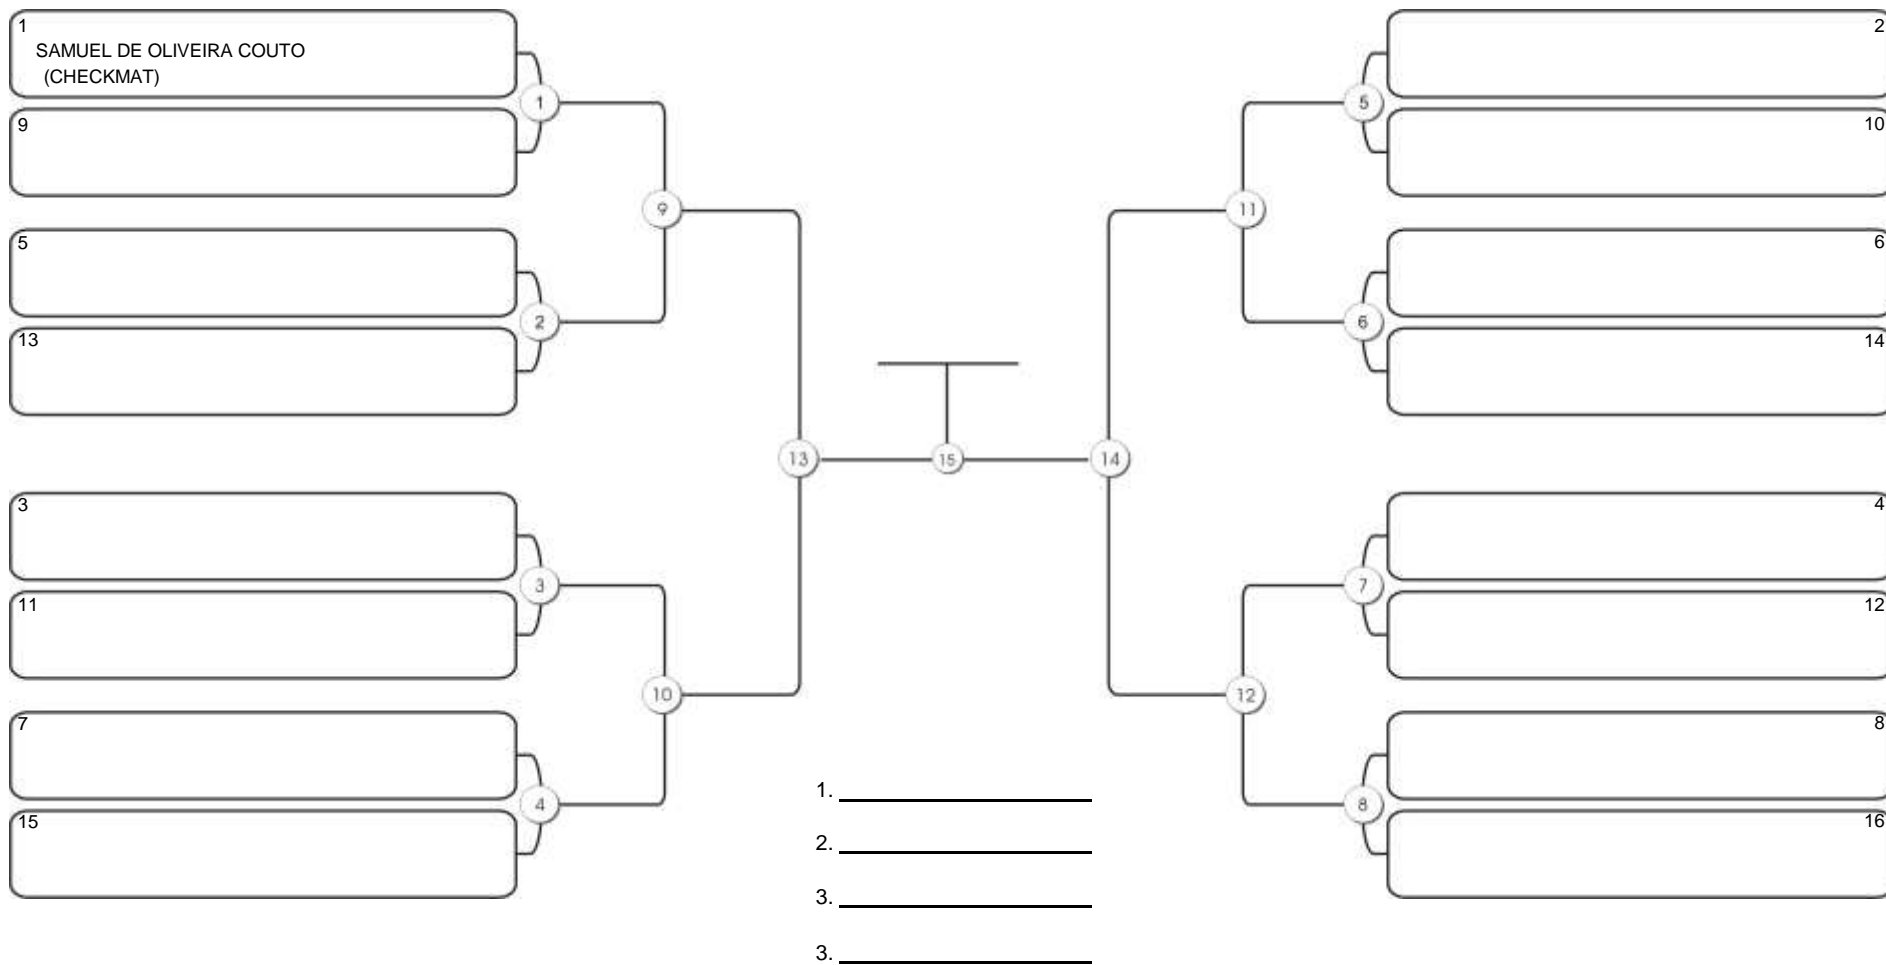

Taça Fortaleza 2024

Colégio Gustavo Braga, Fortaleza, Ceará, 09 jun 2024

NO GI INF JUV B MASC BRANCA-CINZA PLUMA

Responsável: _____
Nome: _____
Assinatura: _____