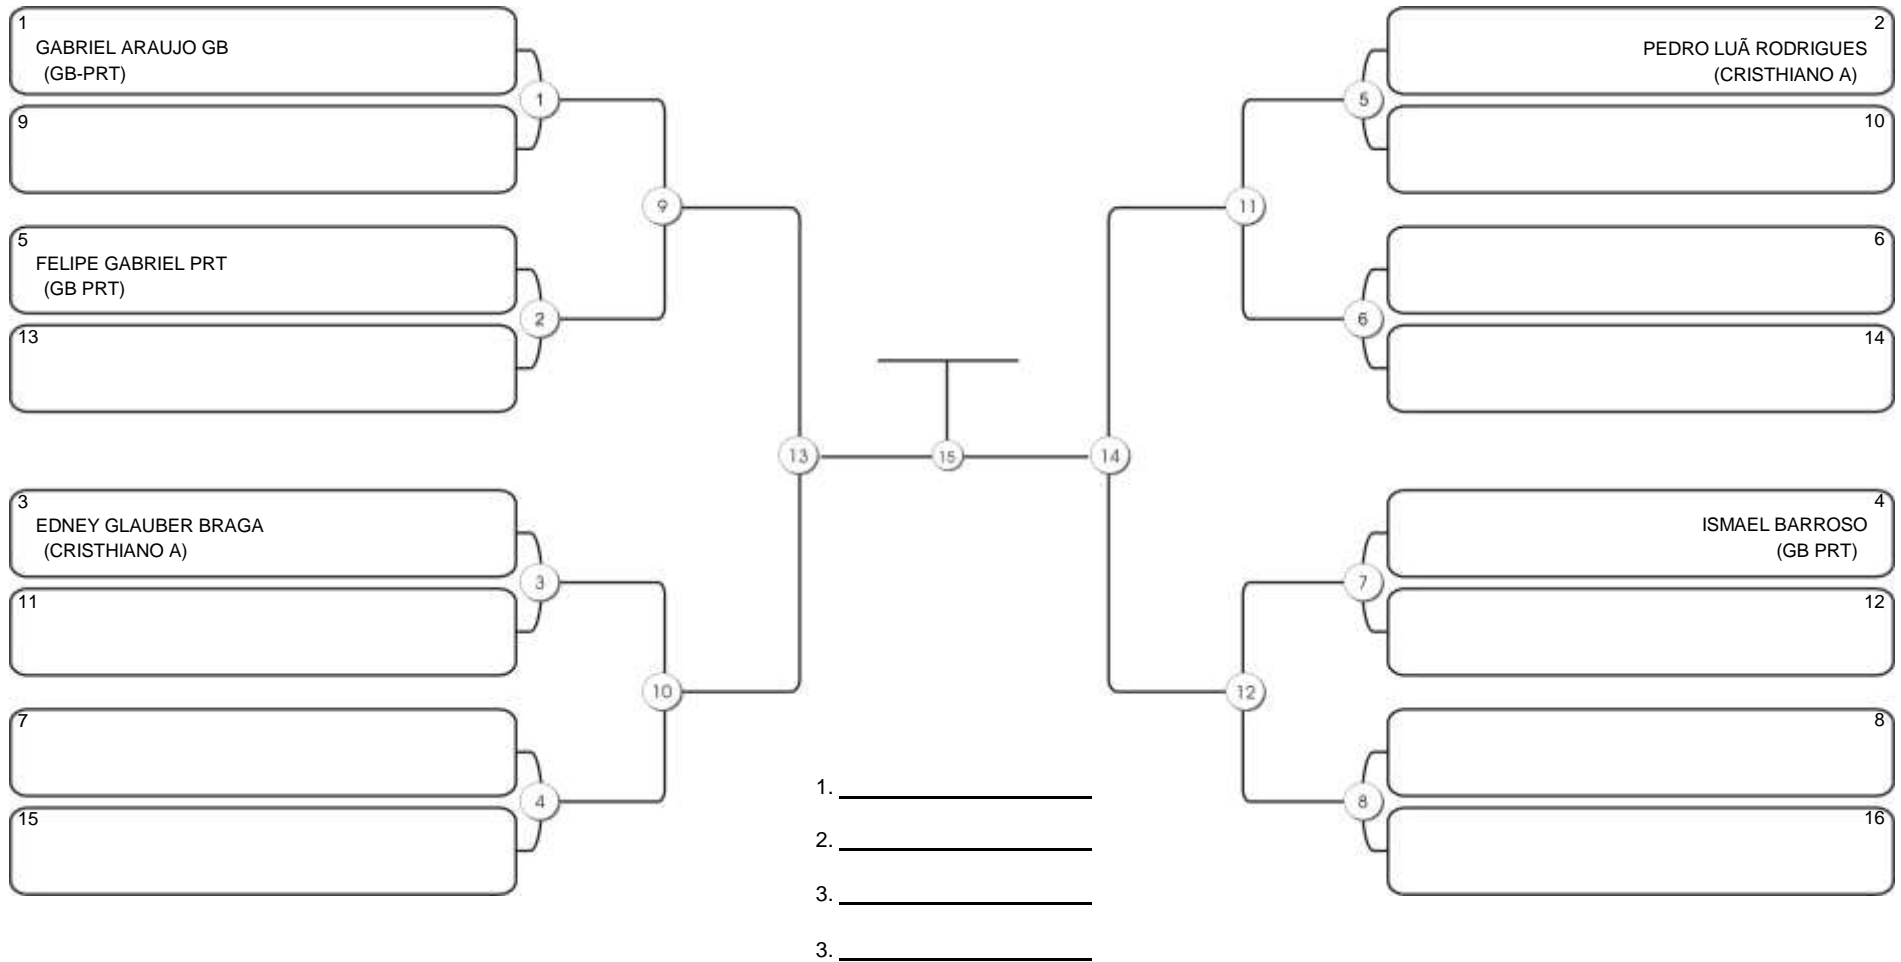

Taça Fortaleza 2024

Colégio Gustavo Braga, Fortaleza, Ceará, 09 jun 2024

NO GI ADULTO MASC BRANCA LEVE

Responsável: _____
Nome: _____
Assinatura: _____