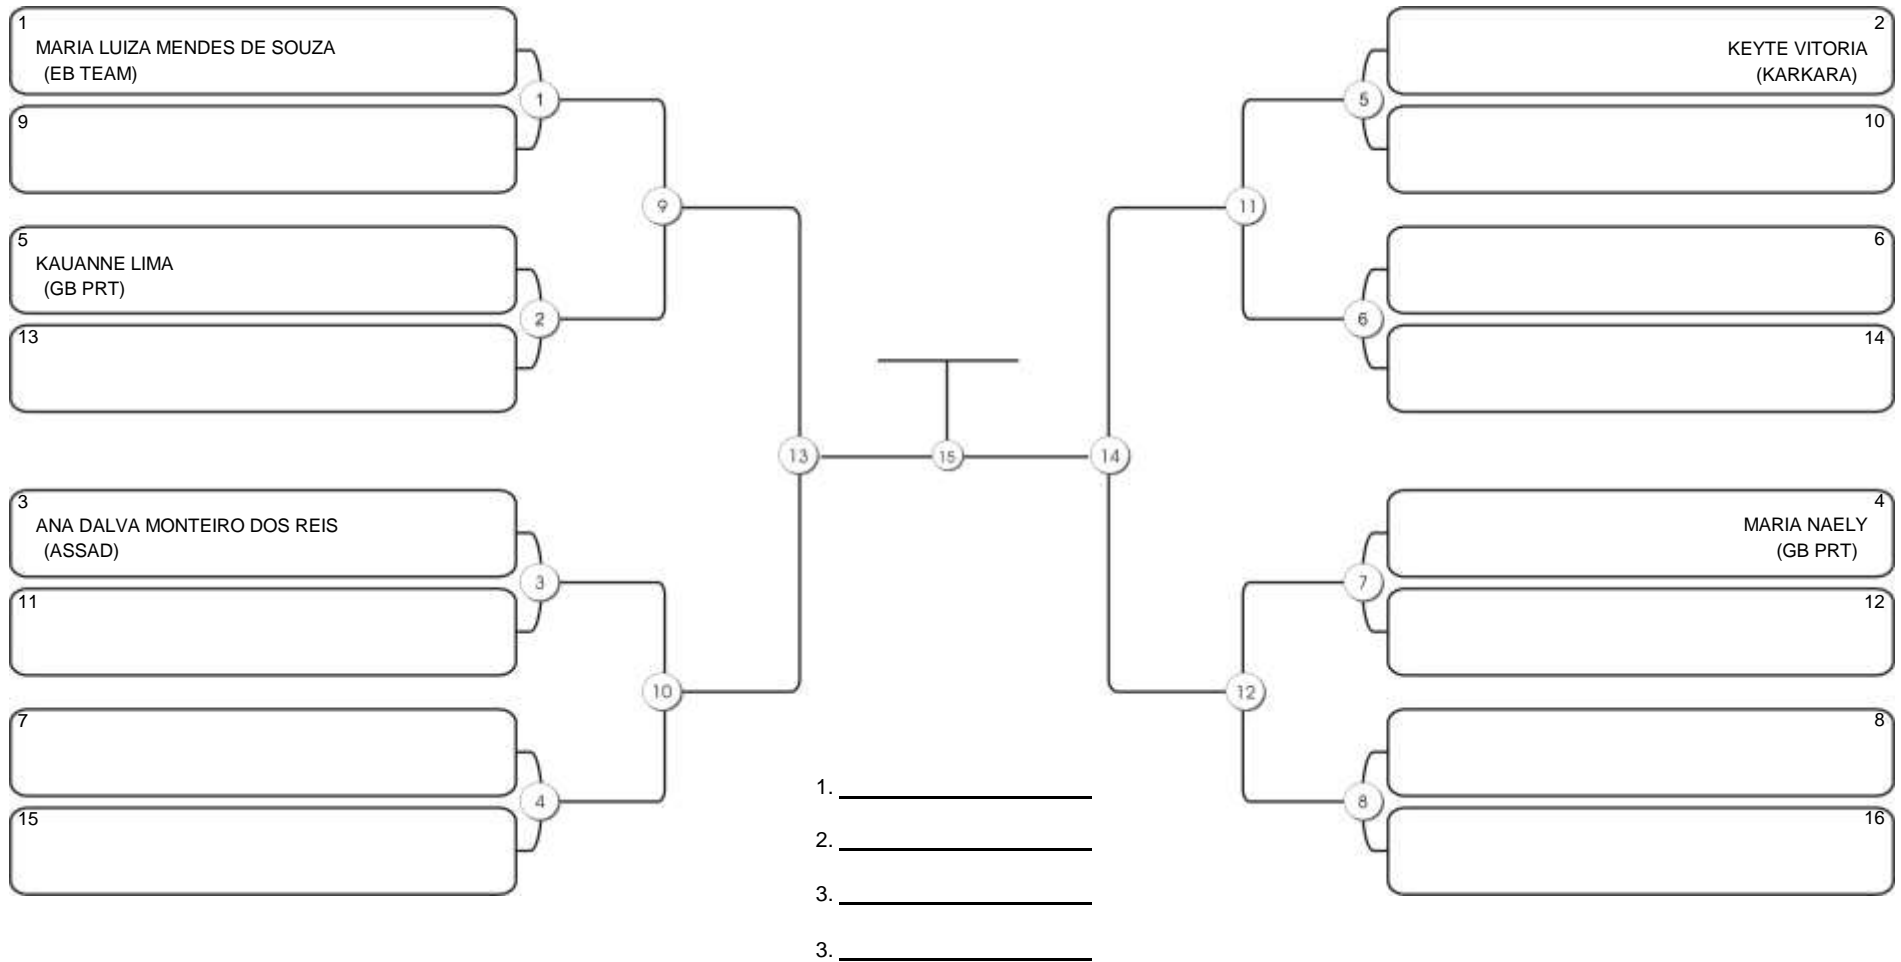

Taça Fortaleza 2024

Colégio Gustavo Braga, Fortaleza, Ceará, 09 jun 2024

INFANTO B 2009-2010 FEM BRANCA-CINZA MÉDIO

Responsável: _____
Nome: _____
Assinatura: _____