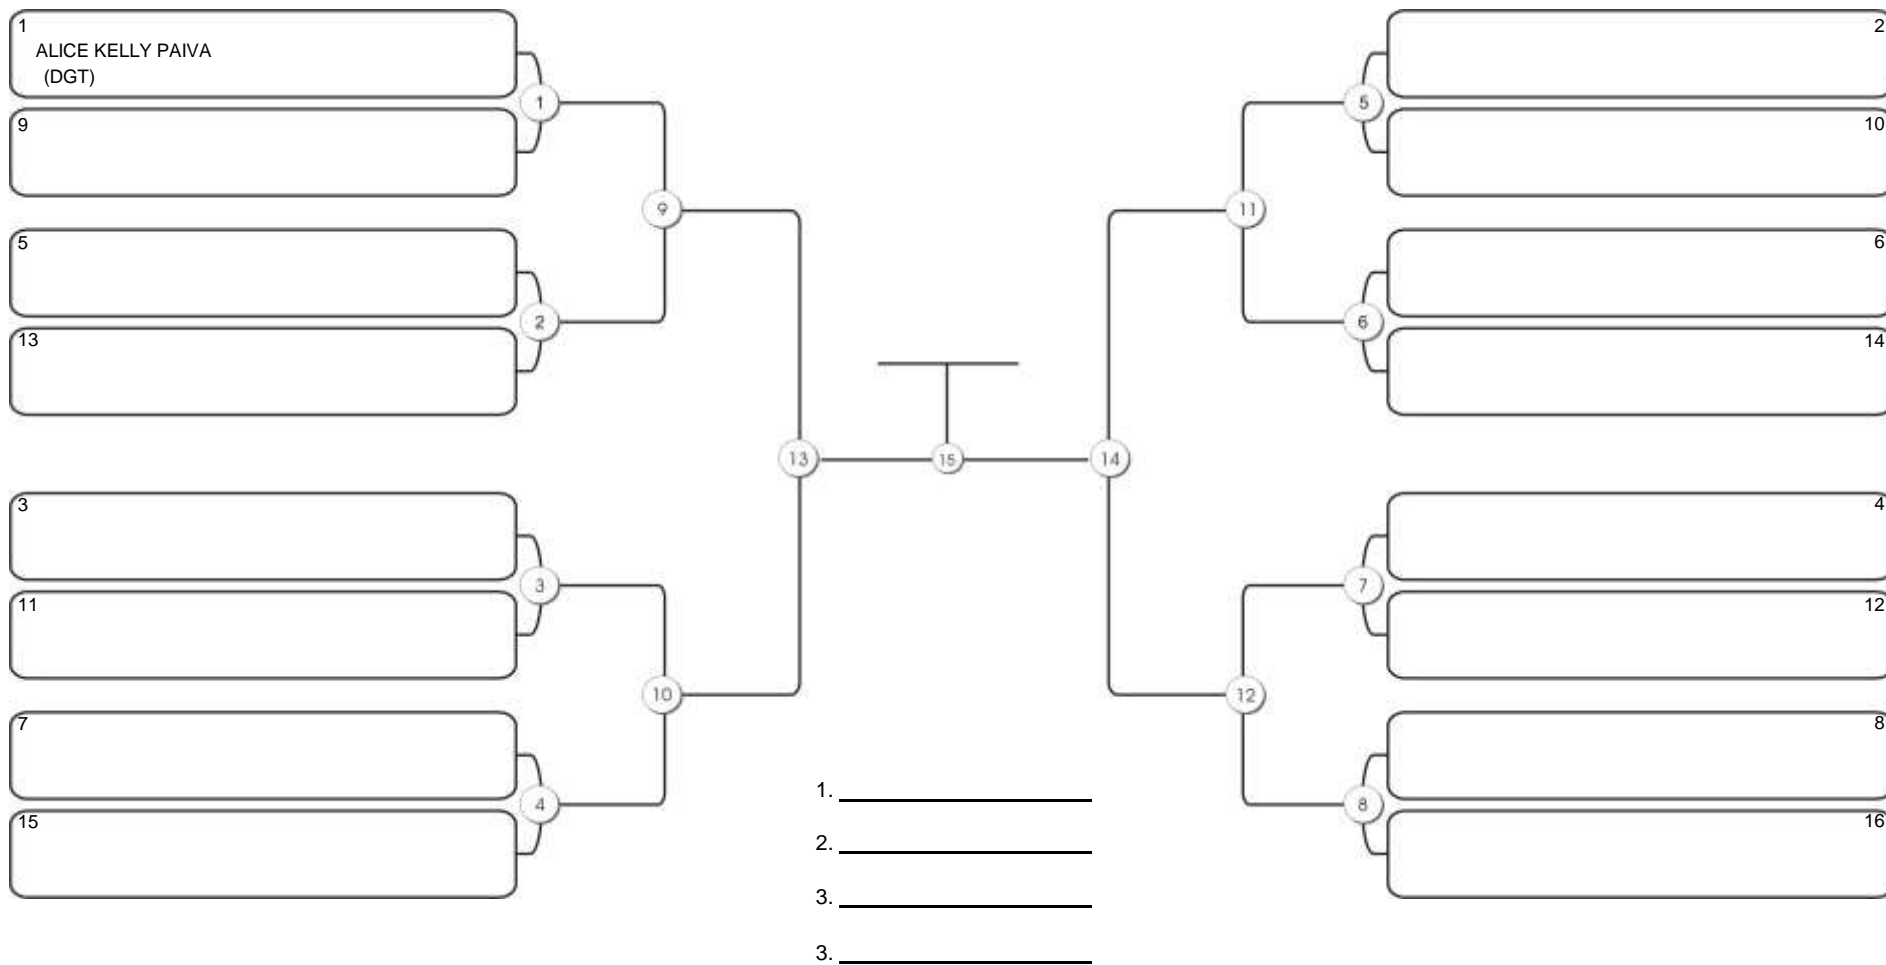

Taça Fortaleza 2024

Colégio Gustavo Braga, Fortaleza, Ceará, 09 jun 2024

ADULTO FEM BRANCA PENA

Responsável: _____
Nome: _____
Assinatura: _____