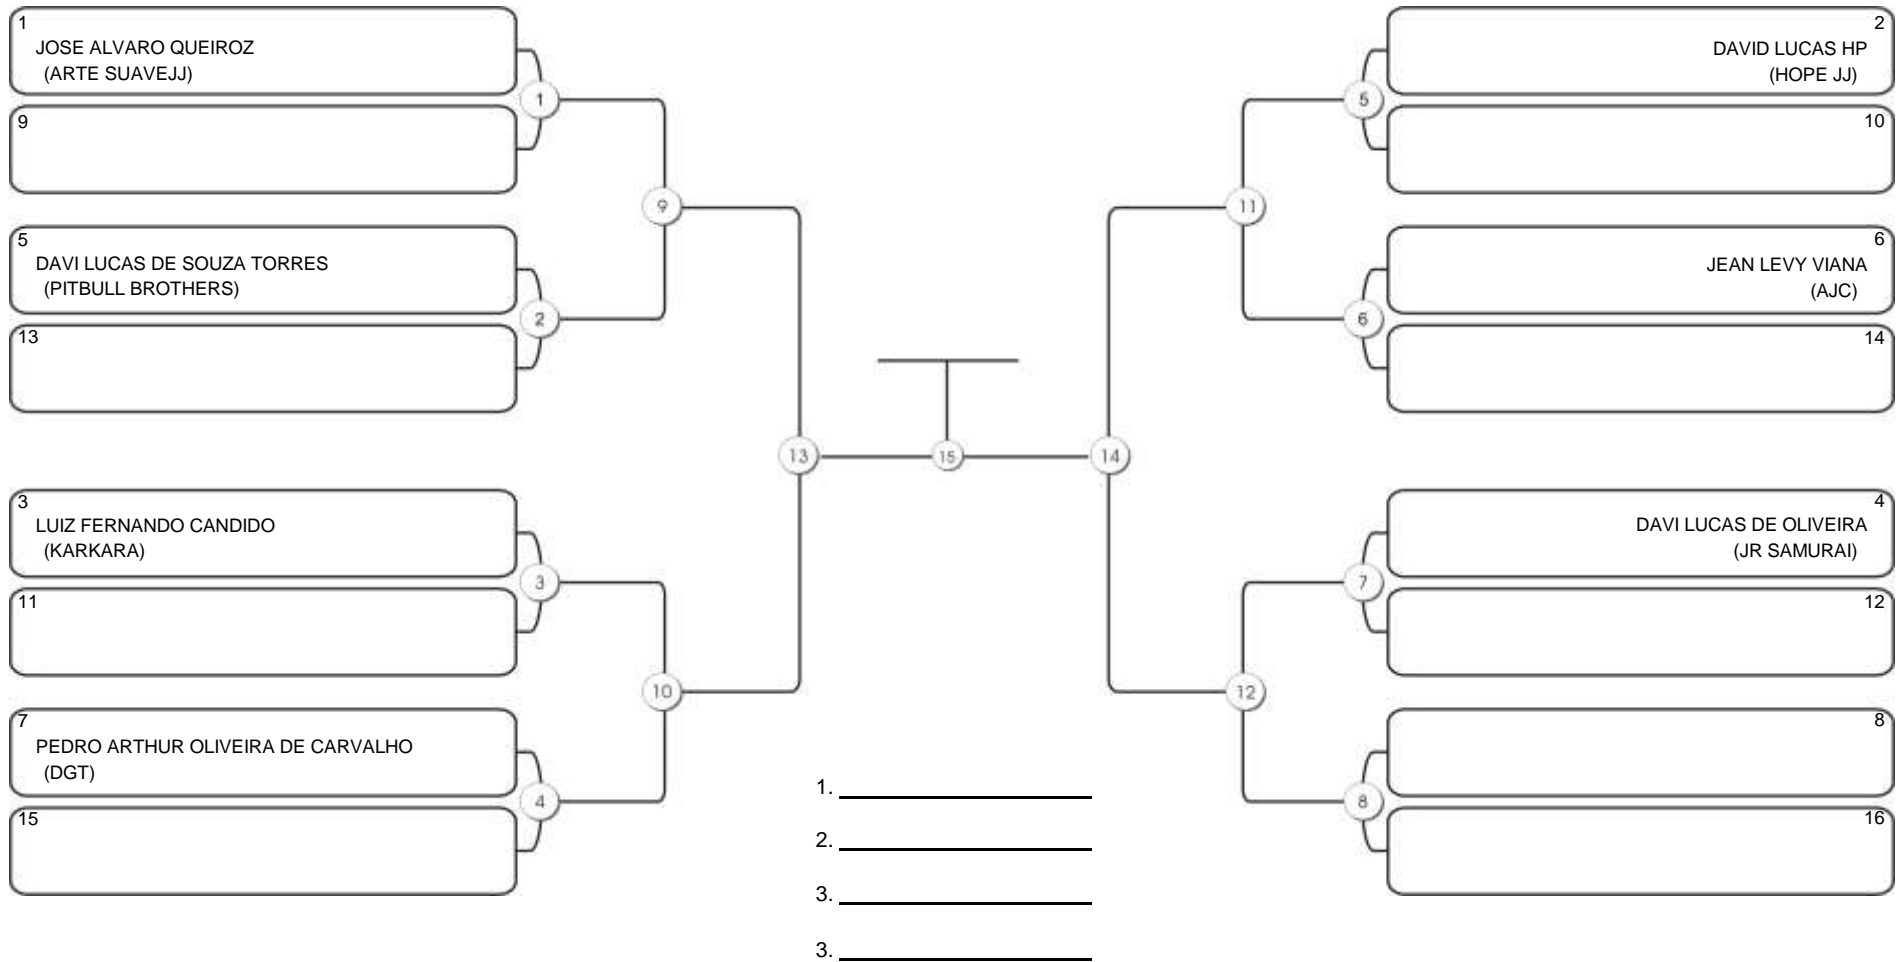

Taça Fortaleza 2024

Colégio Gustavo Braga, Fortaleza, Ceará, 09 jun 2024

INFANTIL B 2013-2014 MASC BRANCA-CINZA PENA

Responsável: _____
Nome: _____
Assinatura: _____