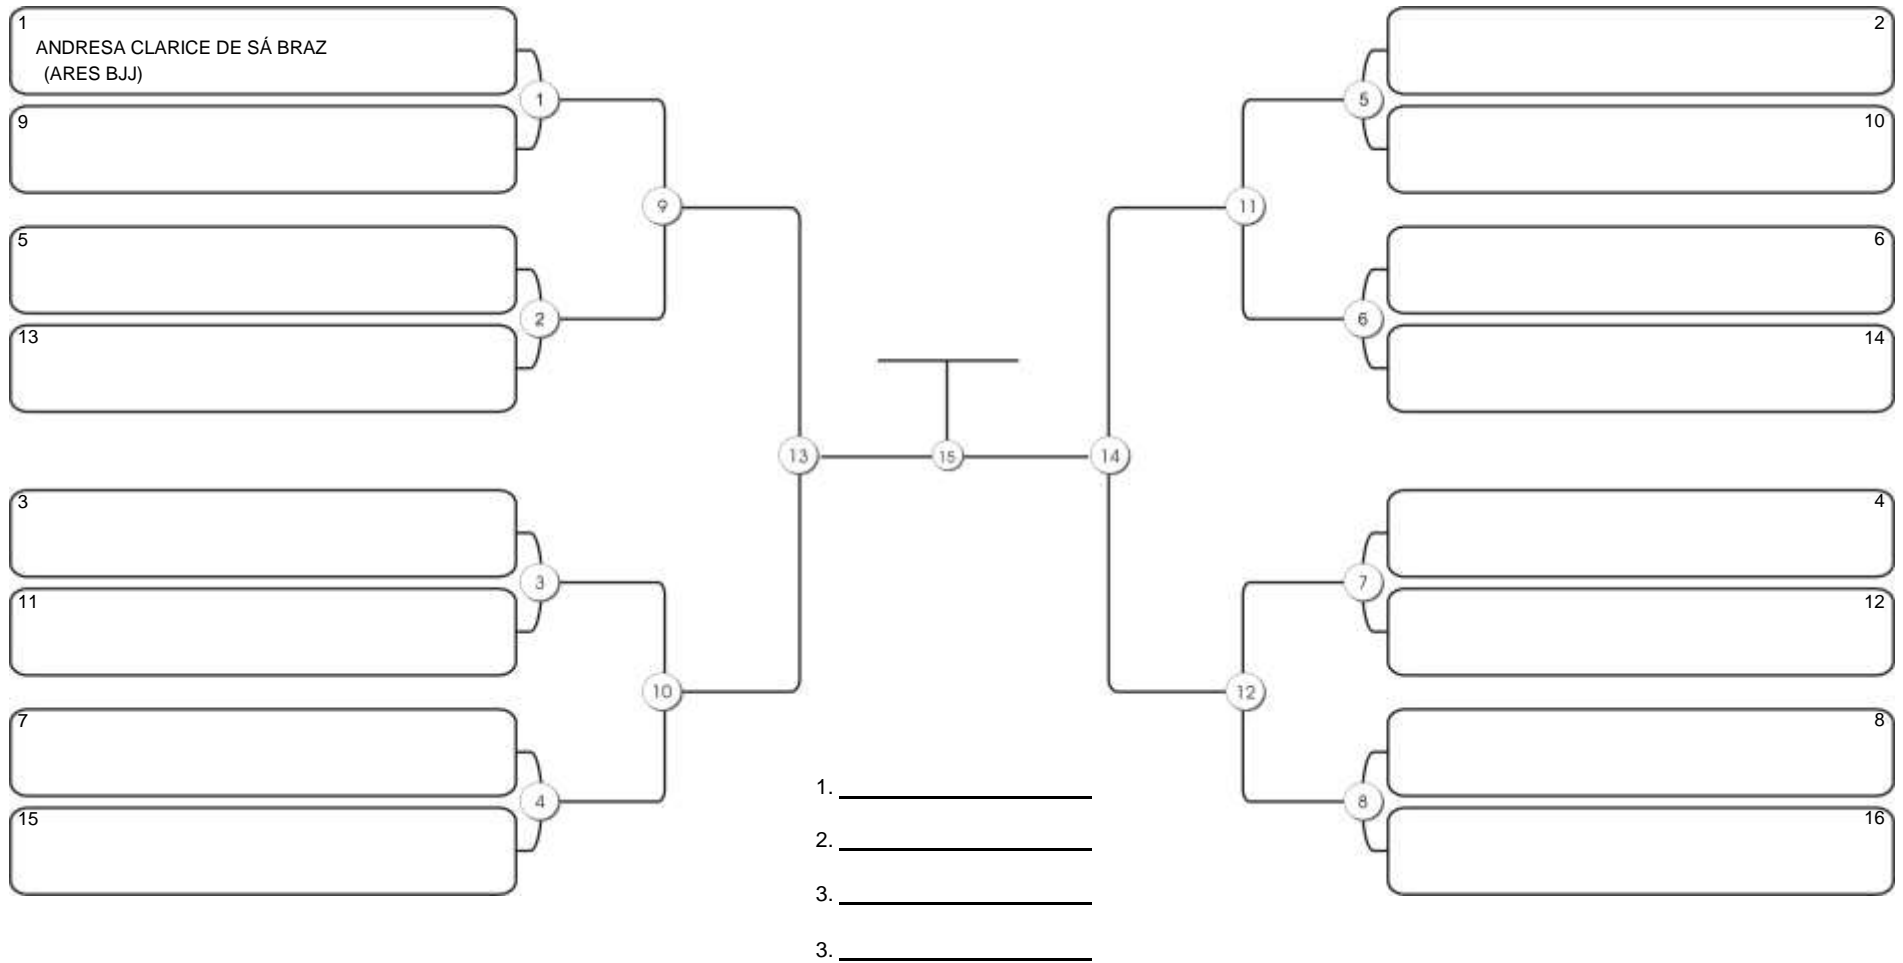

Taça Fortaleza 2024

Colégio Gustavo Braga, Fortaleza, Ceará, 09 jun 2024

NO GI ADULTO FEM BRANCA MÉDIO

Responsável: _____
Nome: _____
Assinatura: _____