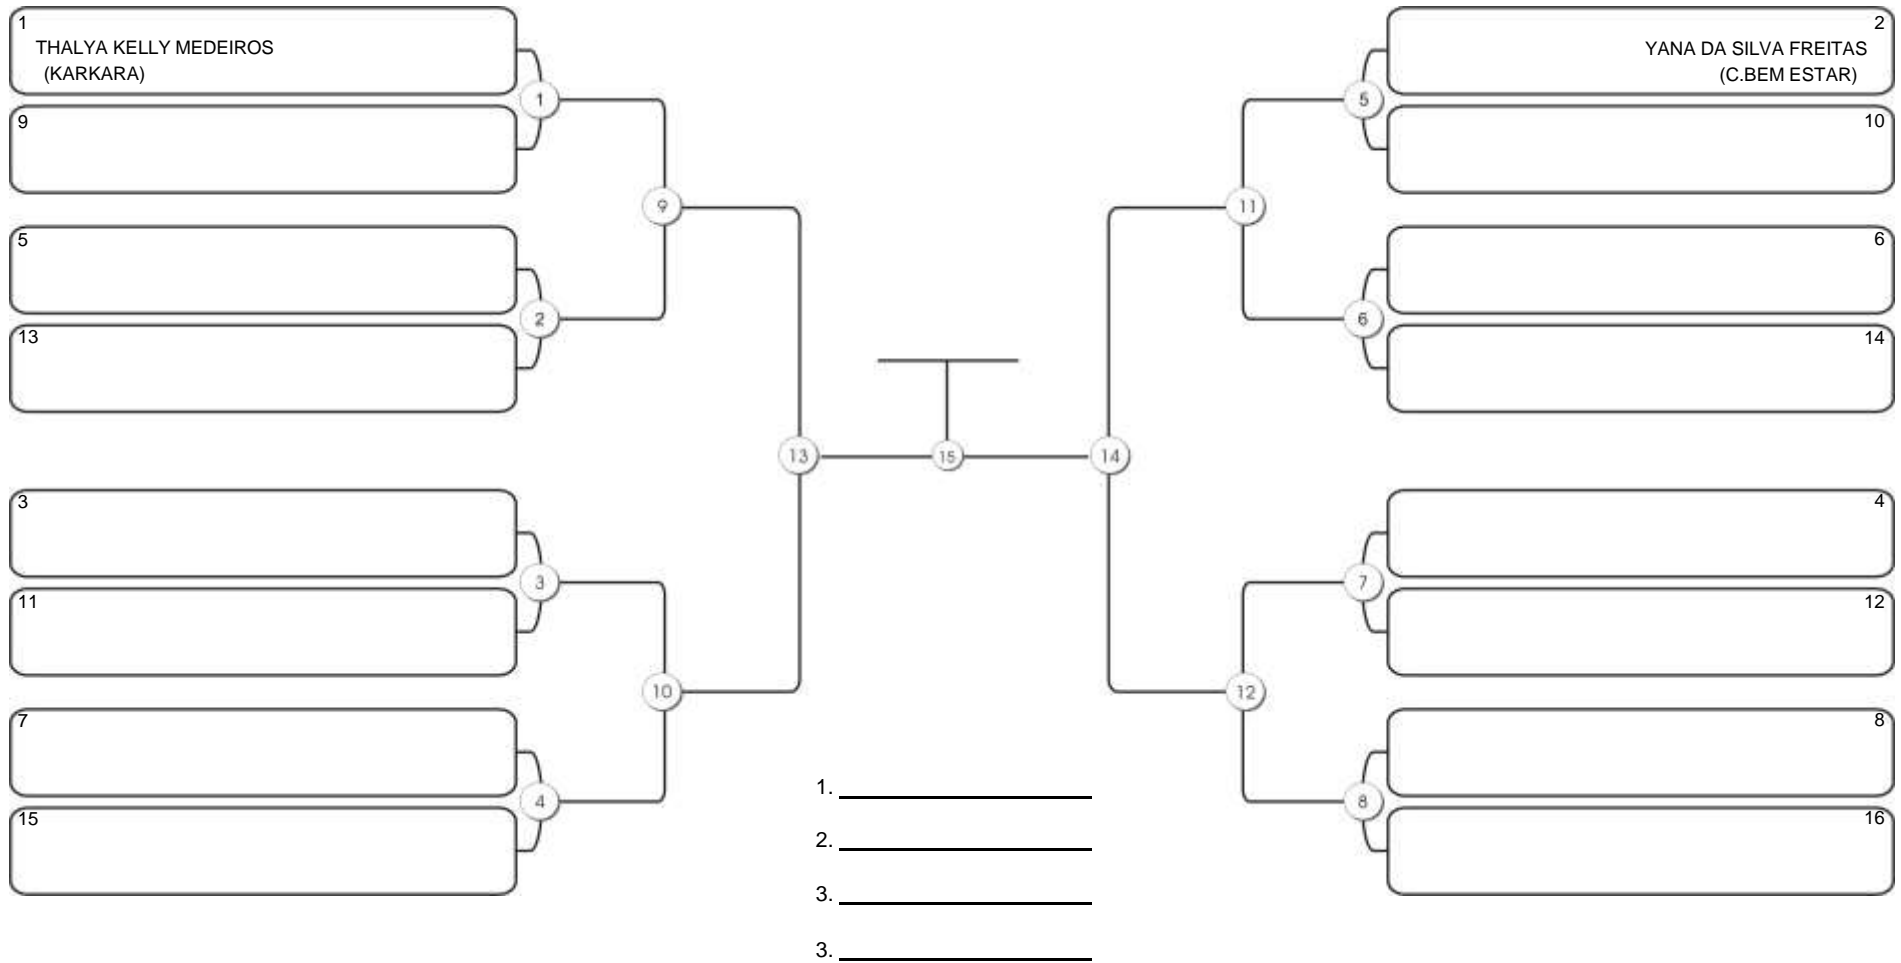

Taça Fortaleza 2024

Colégio Gustavo Braga, Fortaleza, Ceará, 09 jun 2024

JUVENIL 2007-2008 FEM BRANCA PESADO

Responsável: _____
Nome: _____
Assinatura: _____