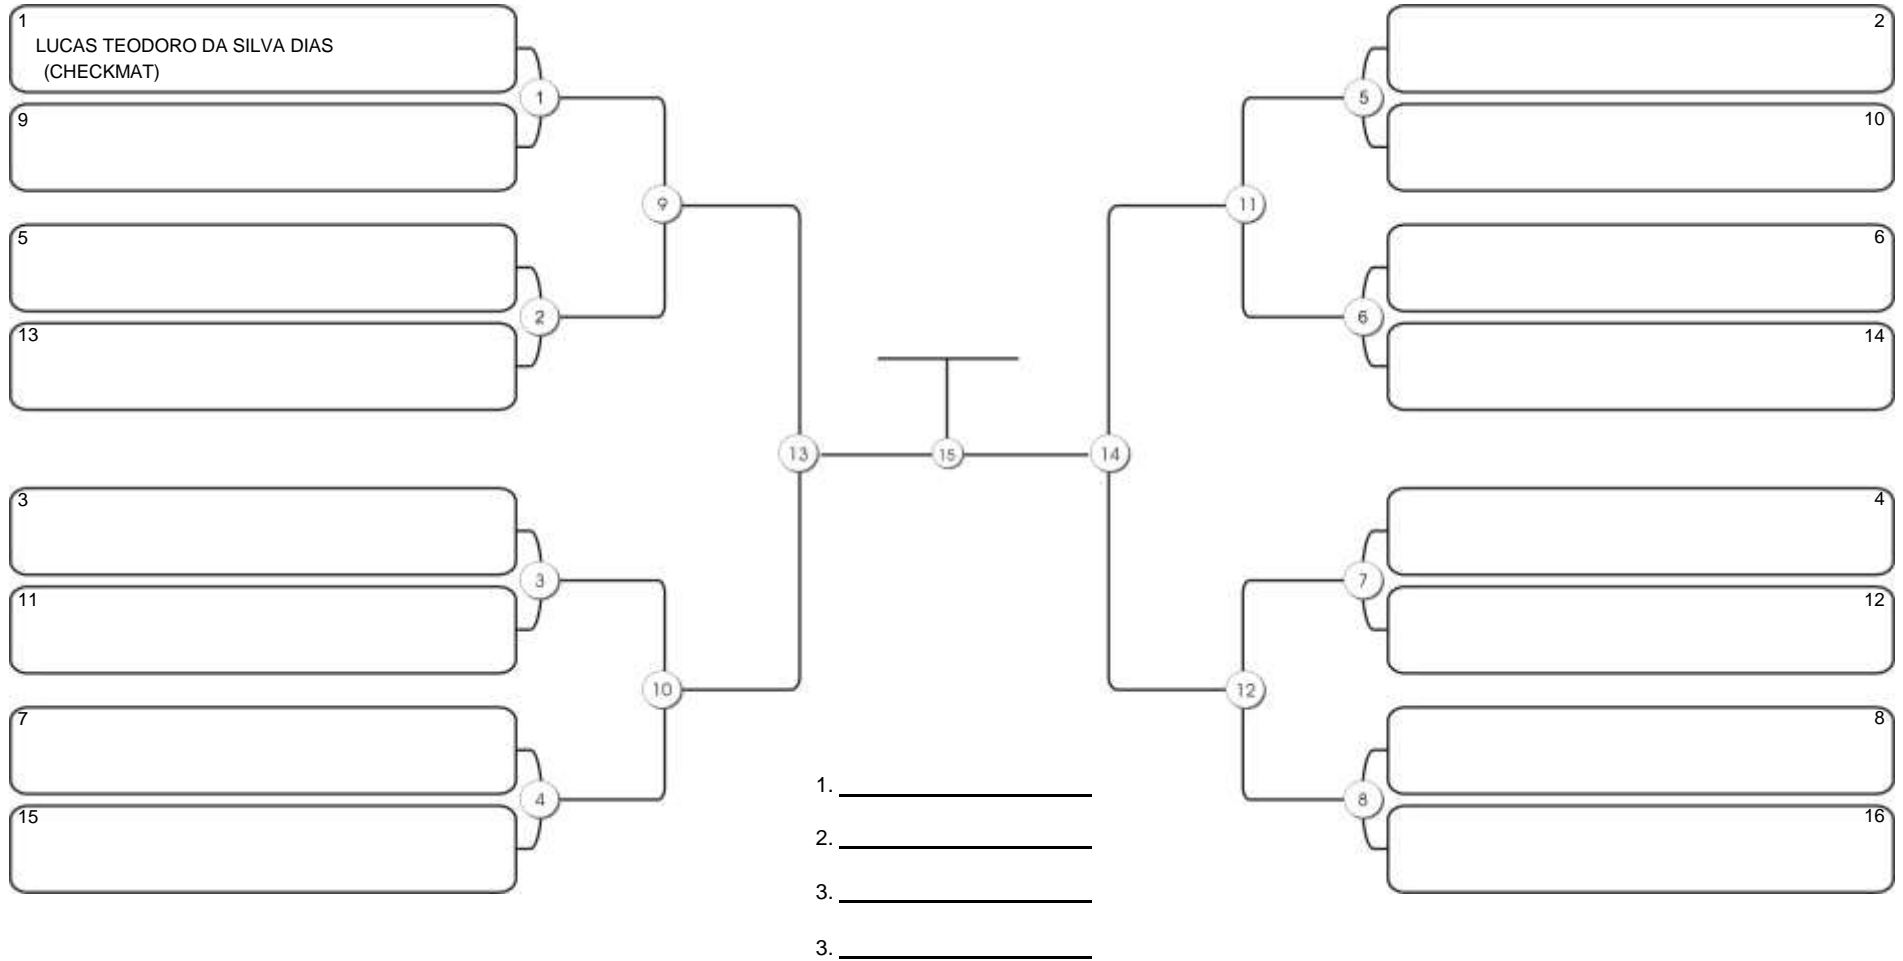

Taça Fortaleza 2024

Colégio Gustavo Braga, Fortaleza, Ceará, 09 jun 2024

NO GI ADULTO MASC BRANCA PESADÍSSIMO

Responsável: _____
Nome: _____
Assinatura: _____