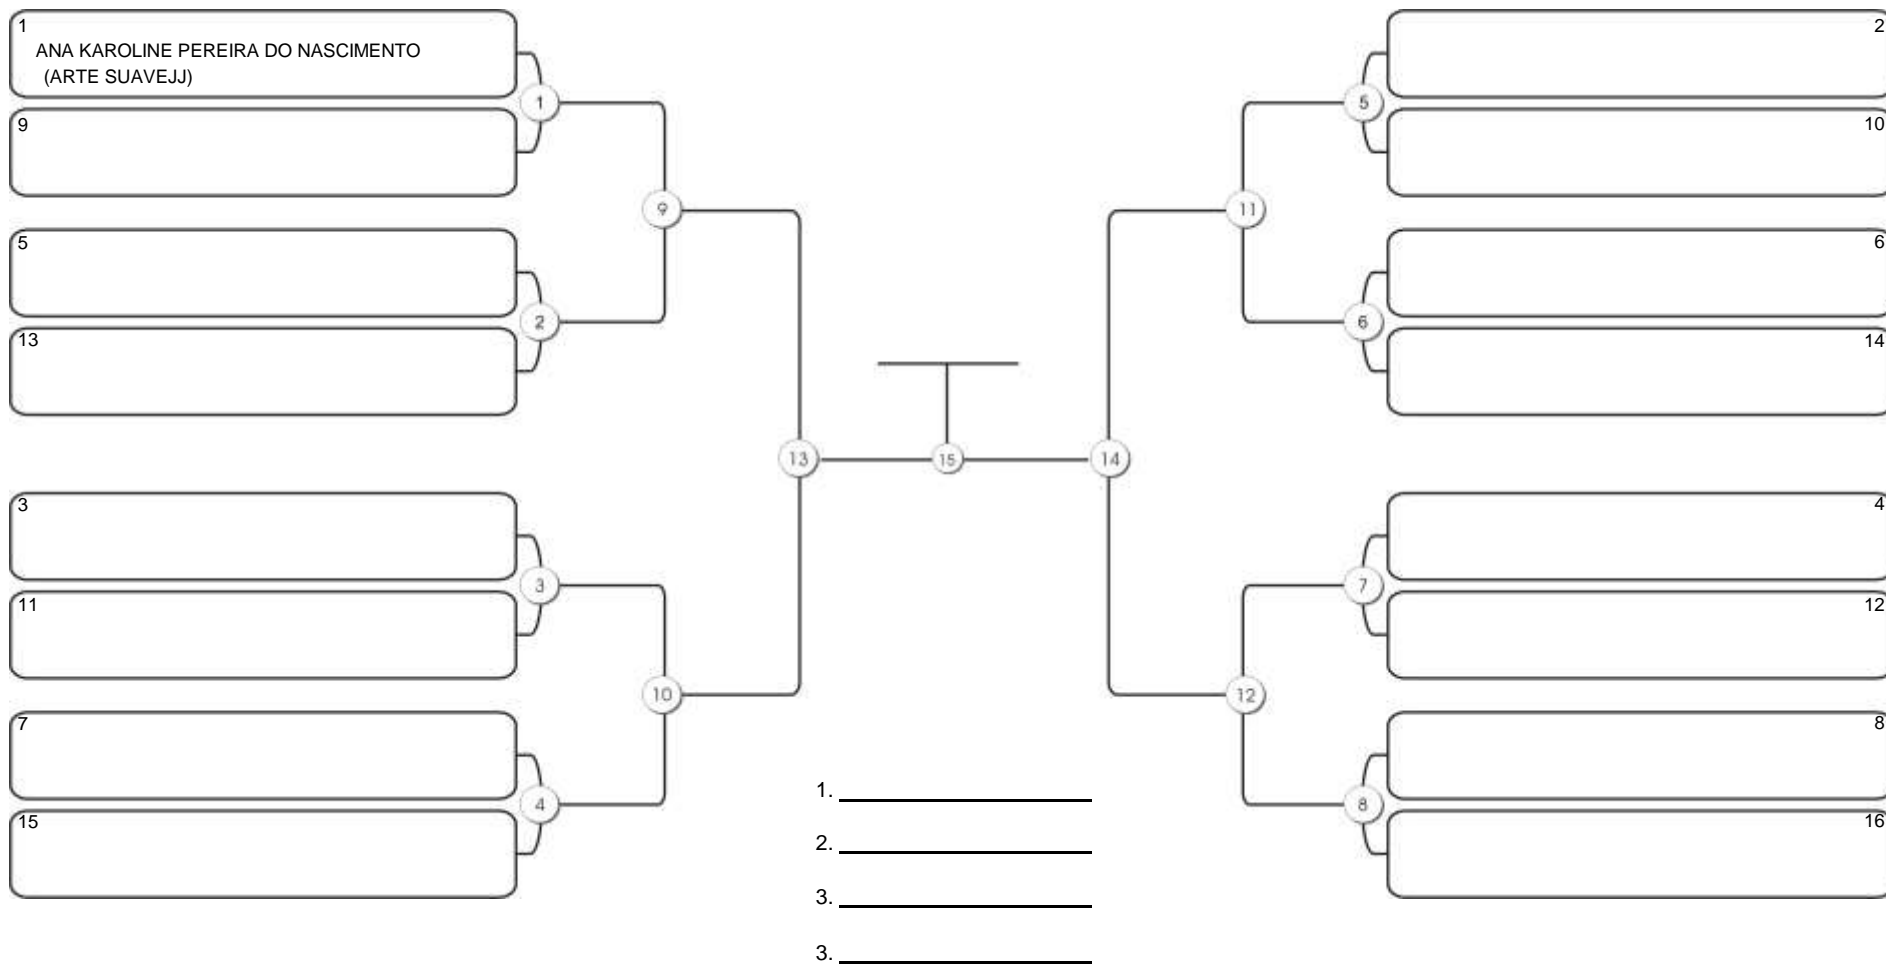

Taça Fortaleza 2024

Colégio Gustavo Braga, Fortaleza, Ceará, 09 jun 2024

#1 Competidores

NO GI INF JUV A FEM BRANCA-CINZA PESADISSIMO EXTRA

Responsável: _____
Nome: _____
Assinatura: _____