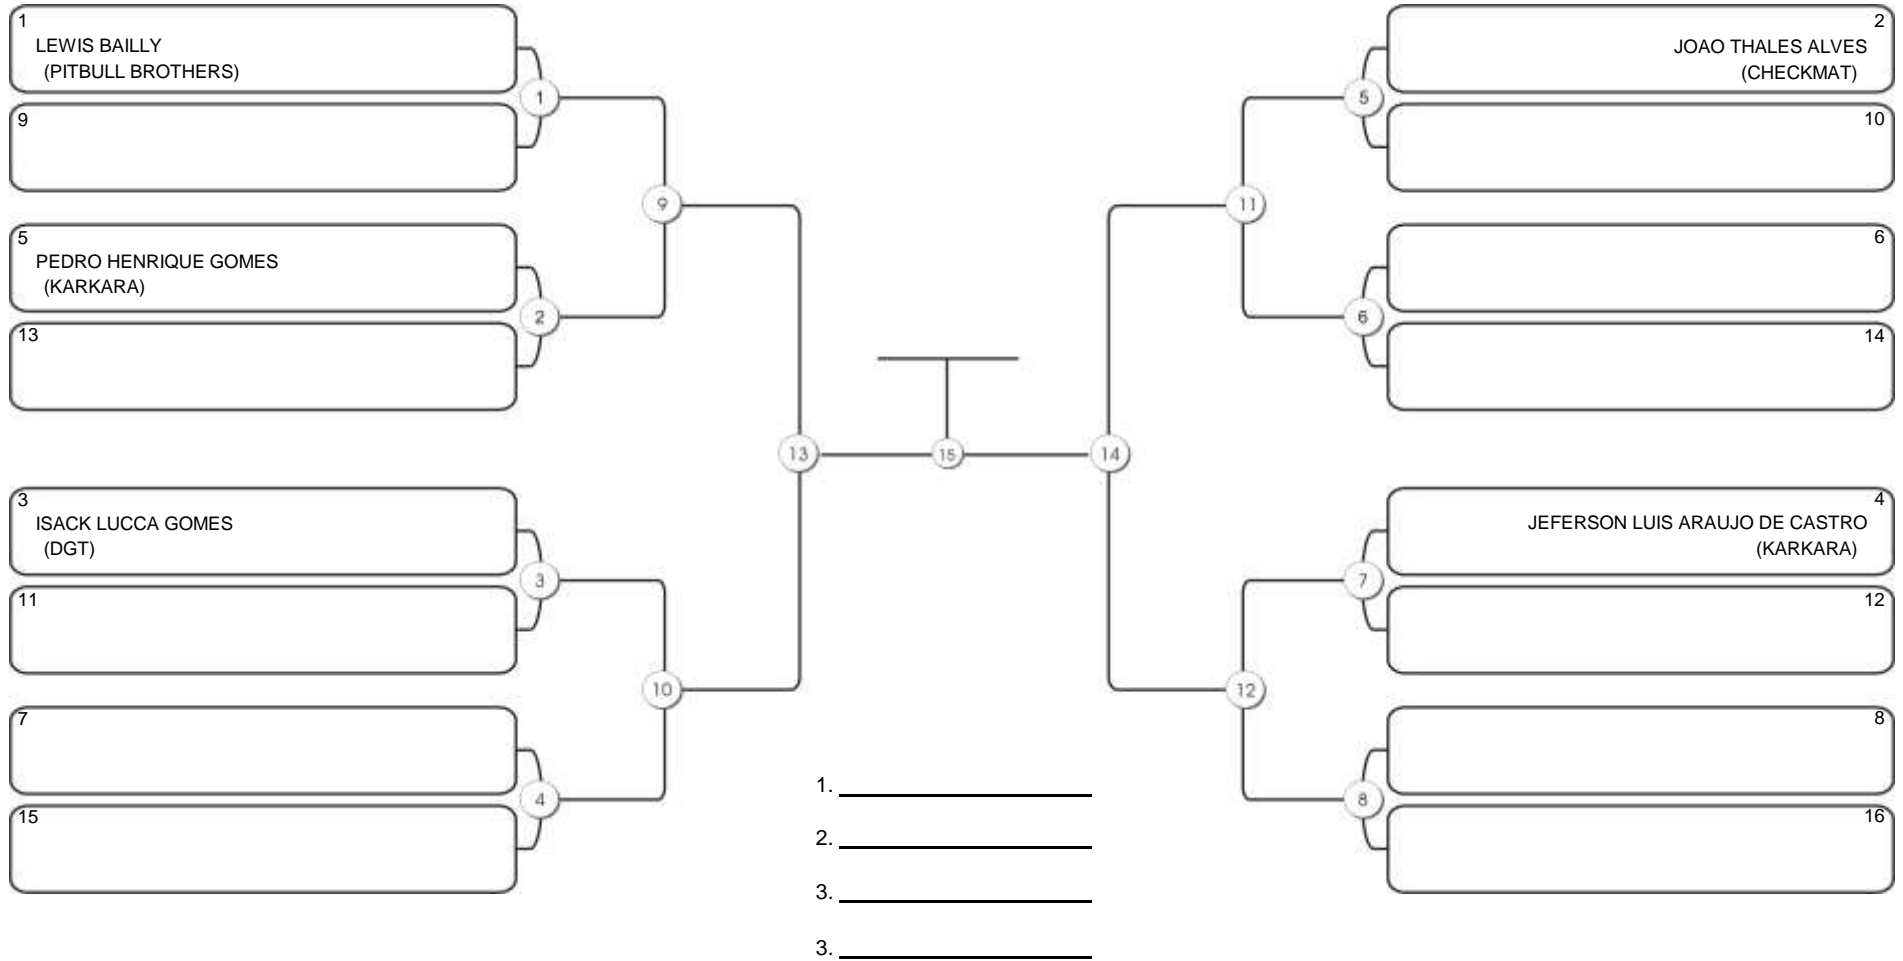

Taça Fortaleza 2024

Colégio Gustavo Braga, Fortaleza, Ceará, 09 jun 2024

INFANTIL B 2013-2014 MASC BRANCA-CINZA MÉDIO

Responsável: _____

Nome: _____

Assinatura: _____