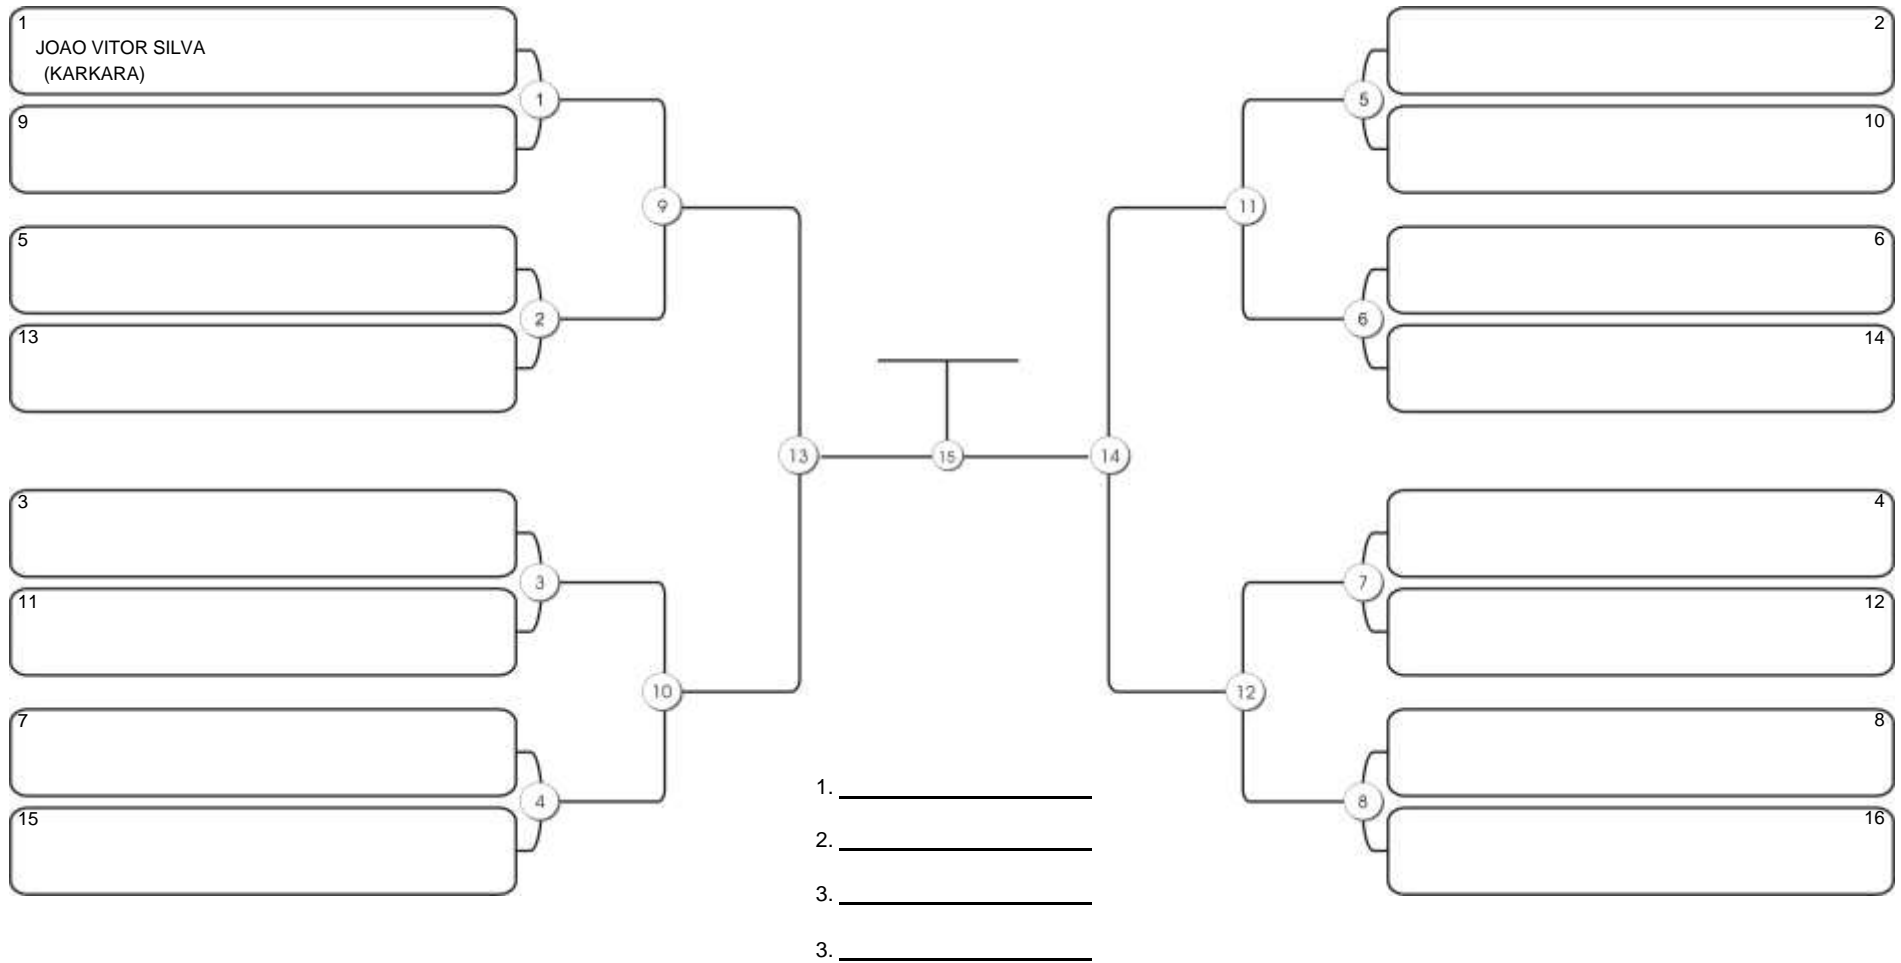

Taça Fortaleza 2024

Colégio Gustavo Braga, Fortaleza, Ceará, 09 jun 2024

#1 Competidores

NO GI JUVENIL MASC BRANCA PLUMA

Responsável: _____
Nome: _____
Assinatura: _____