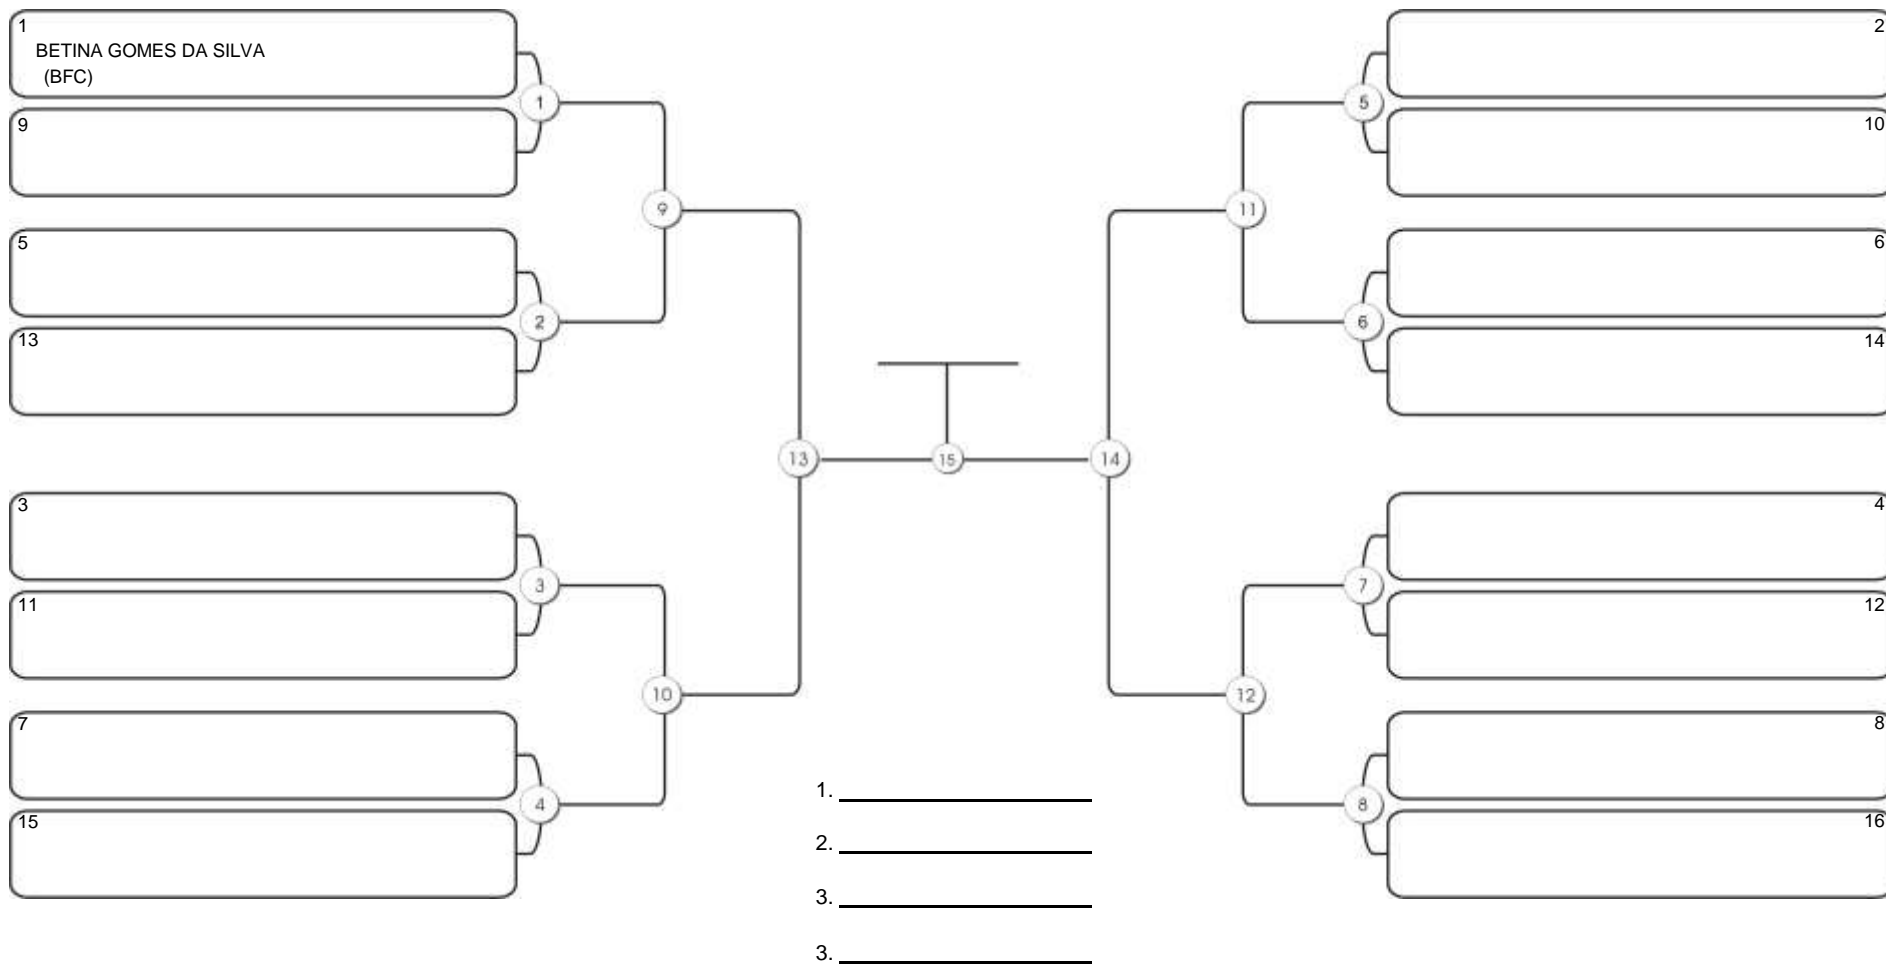

Taça Fortaleza 2024

Colégio Gustavo Braga, Fortaleza, Ceará, 09 jun 2024

ADULTO FEM ROXA PESADO

Responsável: _____
Nome: _____
Assinatura: _____