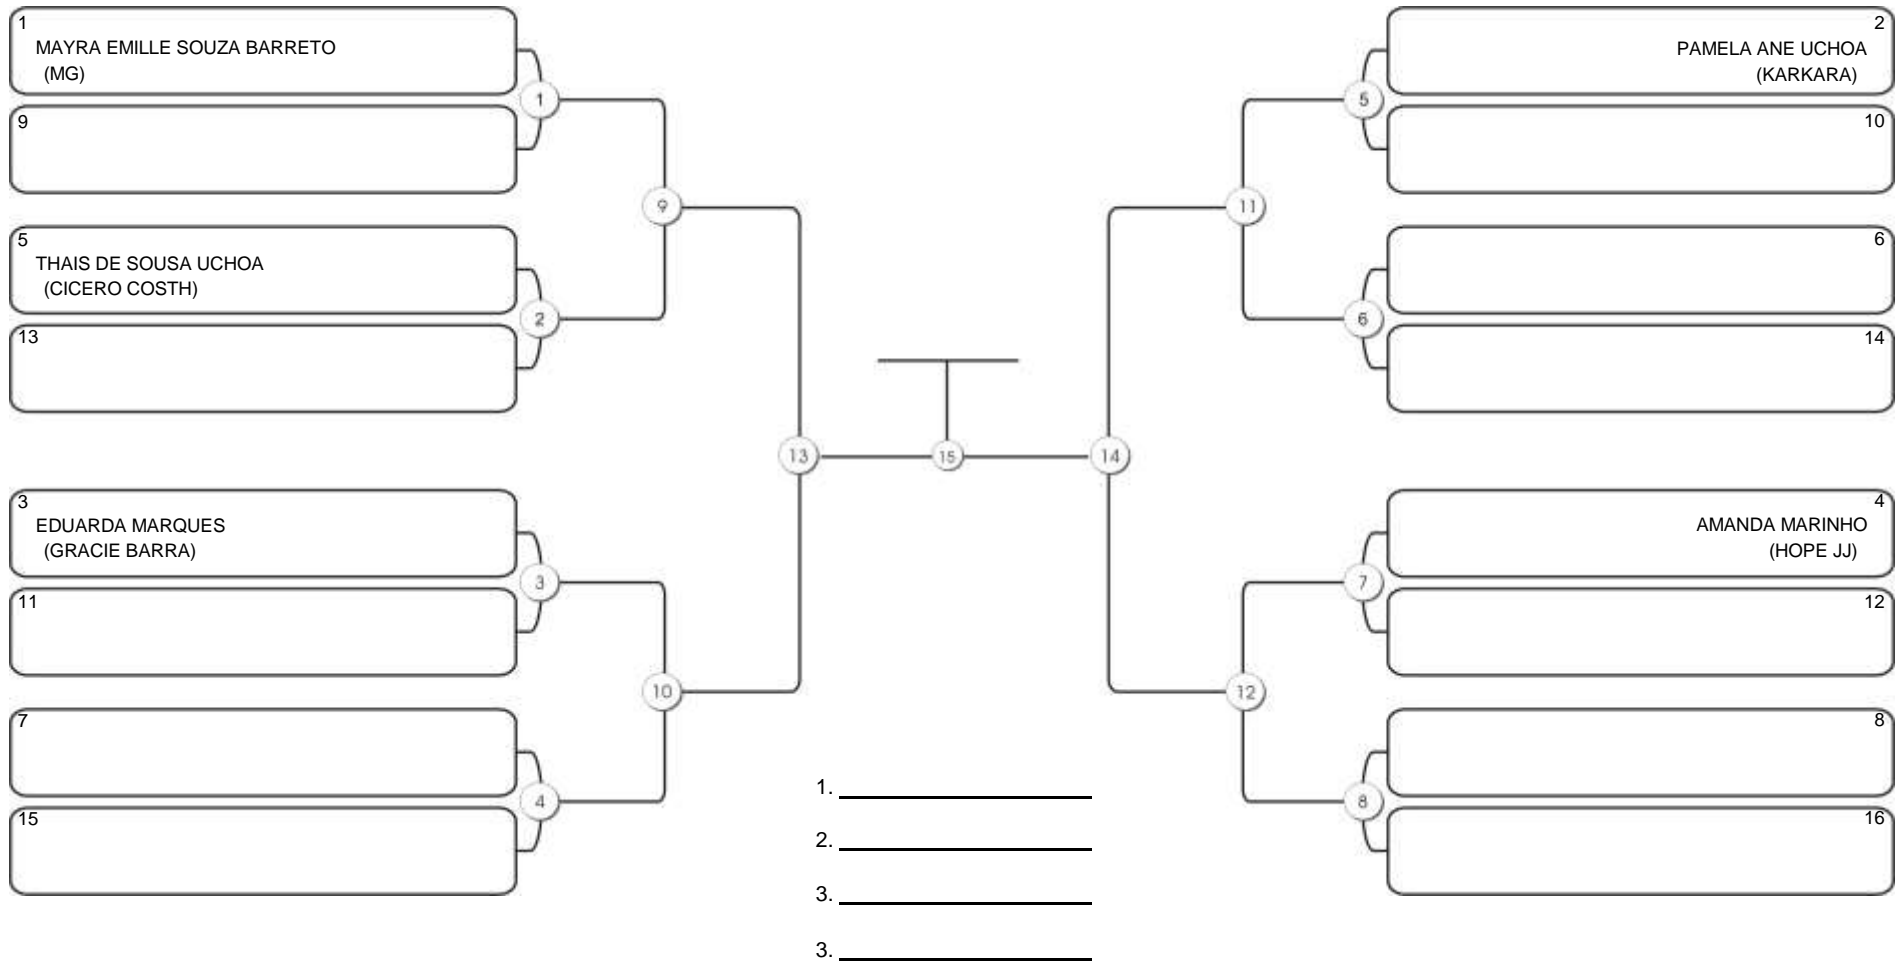

Taça Fortaleza 2024

Colégio Gustavo Braga, Fortaleza, Ceará, 09 jun 2024

ADULTO FEM BRANCA PLUMA

Responsável: _____
Nome: _____
Assinatura: _____