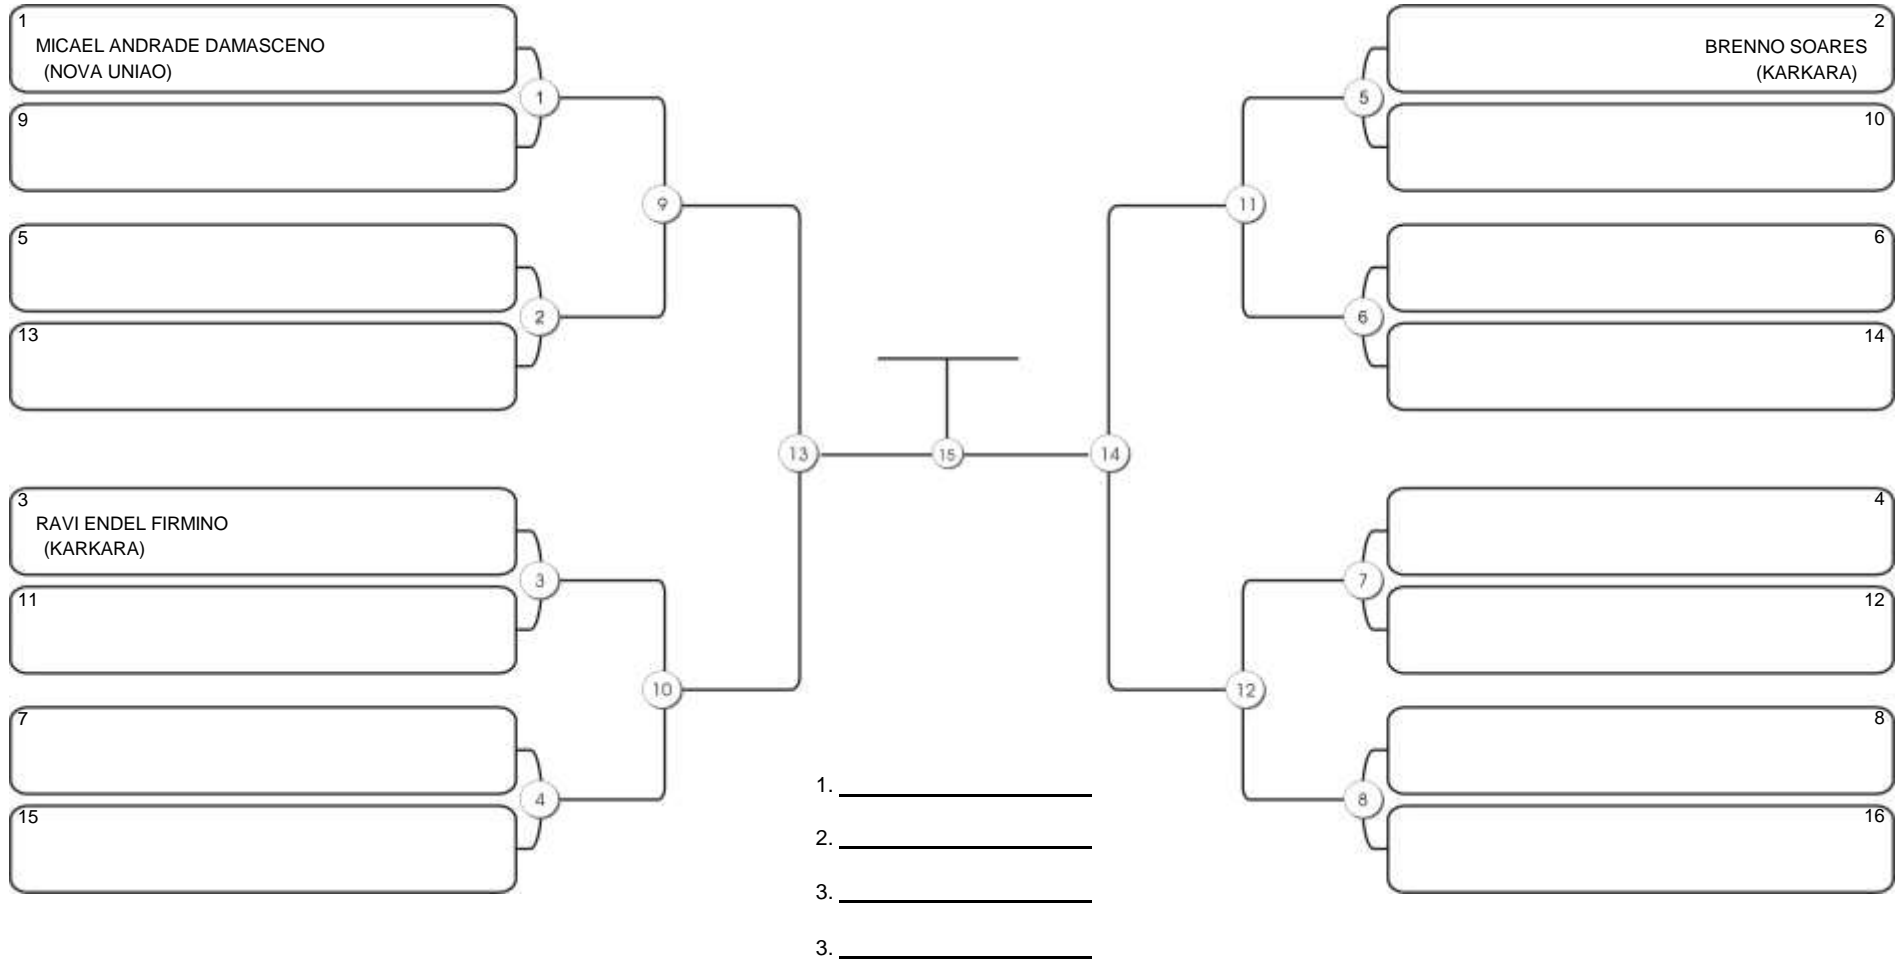

Taça Fortaleza 2024

Colégio Gustavo Braga, Fortaleza, Ceará, 09 jun 2024

INFANTO B 2009-2010 MASC BRANCA-CINZA PESADO

Responsável: _____
Nome: _____
Assinatura: _____