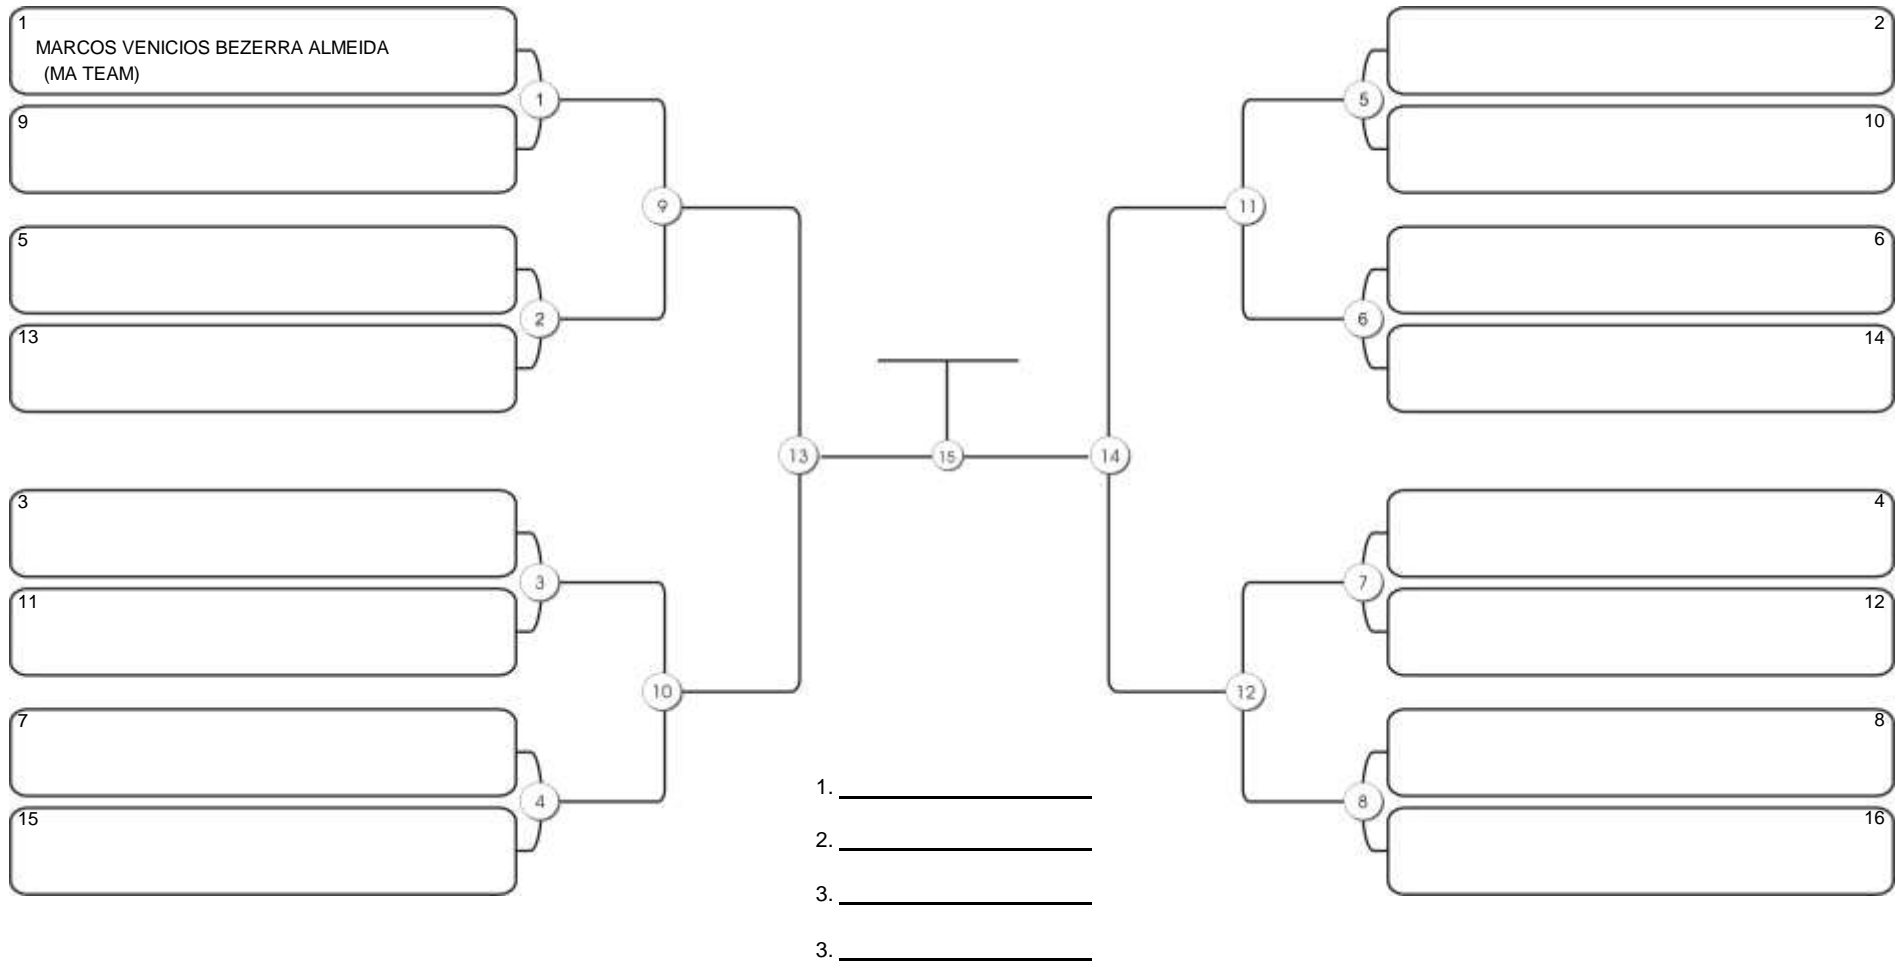

Taça Fortaleza 2024

Colégio Gustavo Braga, Fortaleza, Ceará, 09 jun 2024

SÊNIOR 1 MASC PRETA PESADO

Responsável: _____

Nome: _____

Assinatura: _____