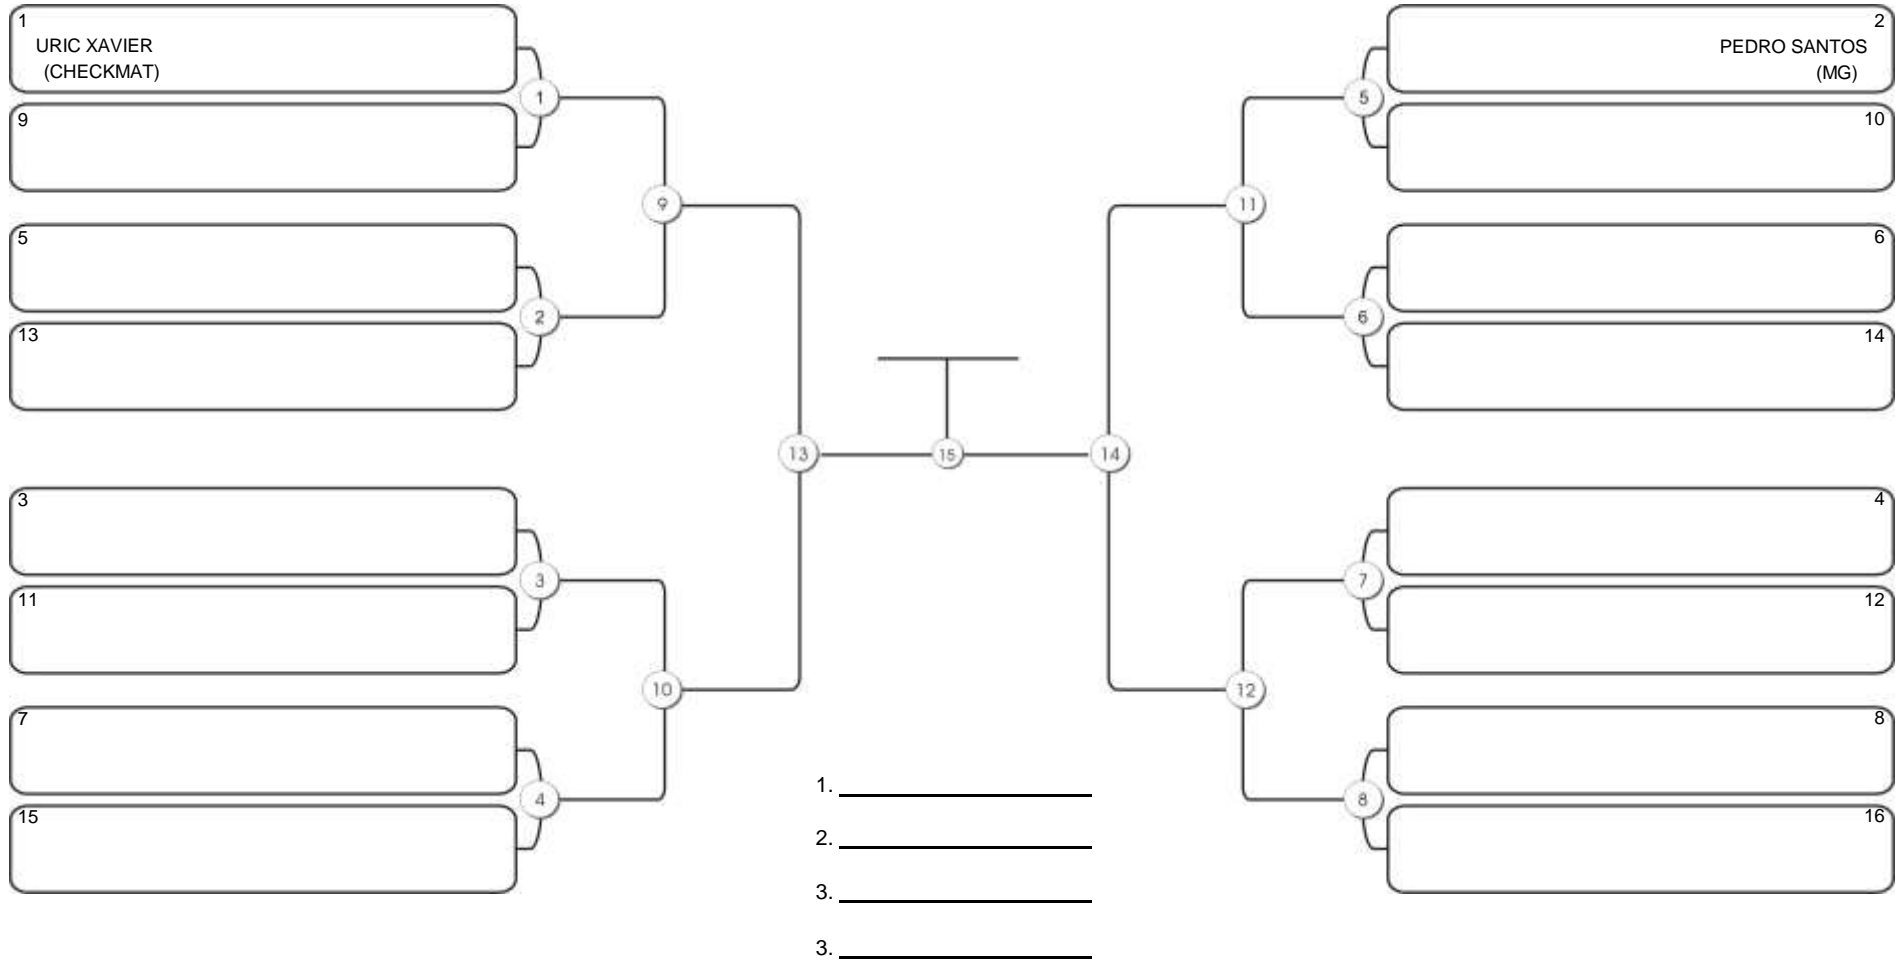

Taça Fortaleza 2024

Colégio Gustavo Braga, Fortaleza, Ceará, 09 jun 2024

#2 Competidores

ADULTO MASC AZUL SUPER-PESADO

Responsável: _____
Nome: _____
Assinatura: _____