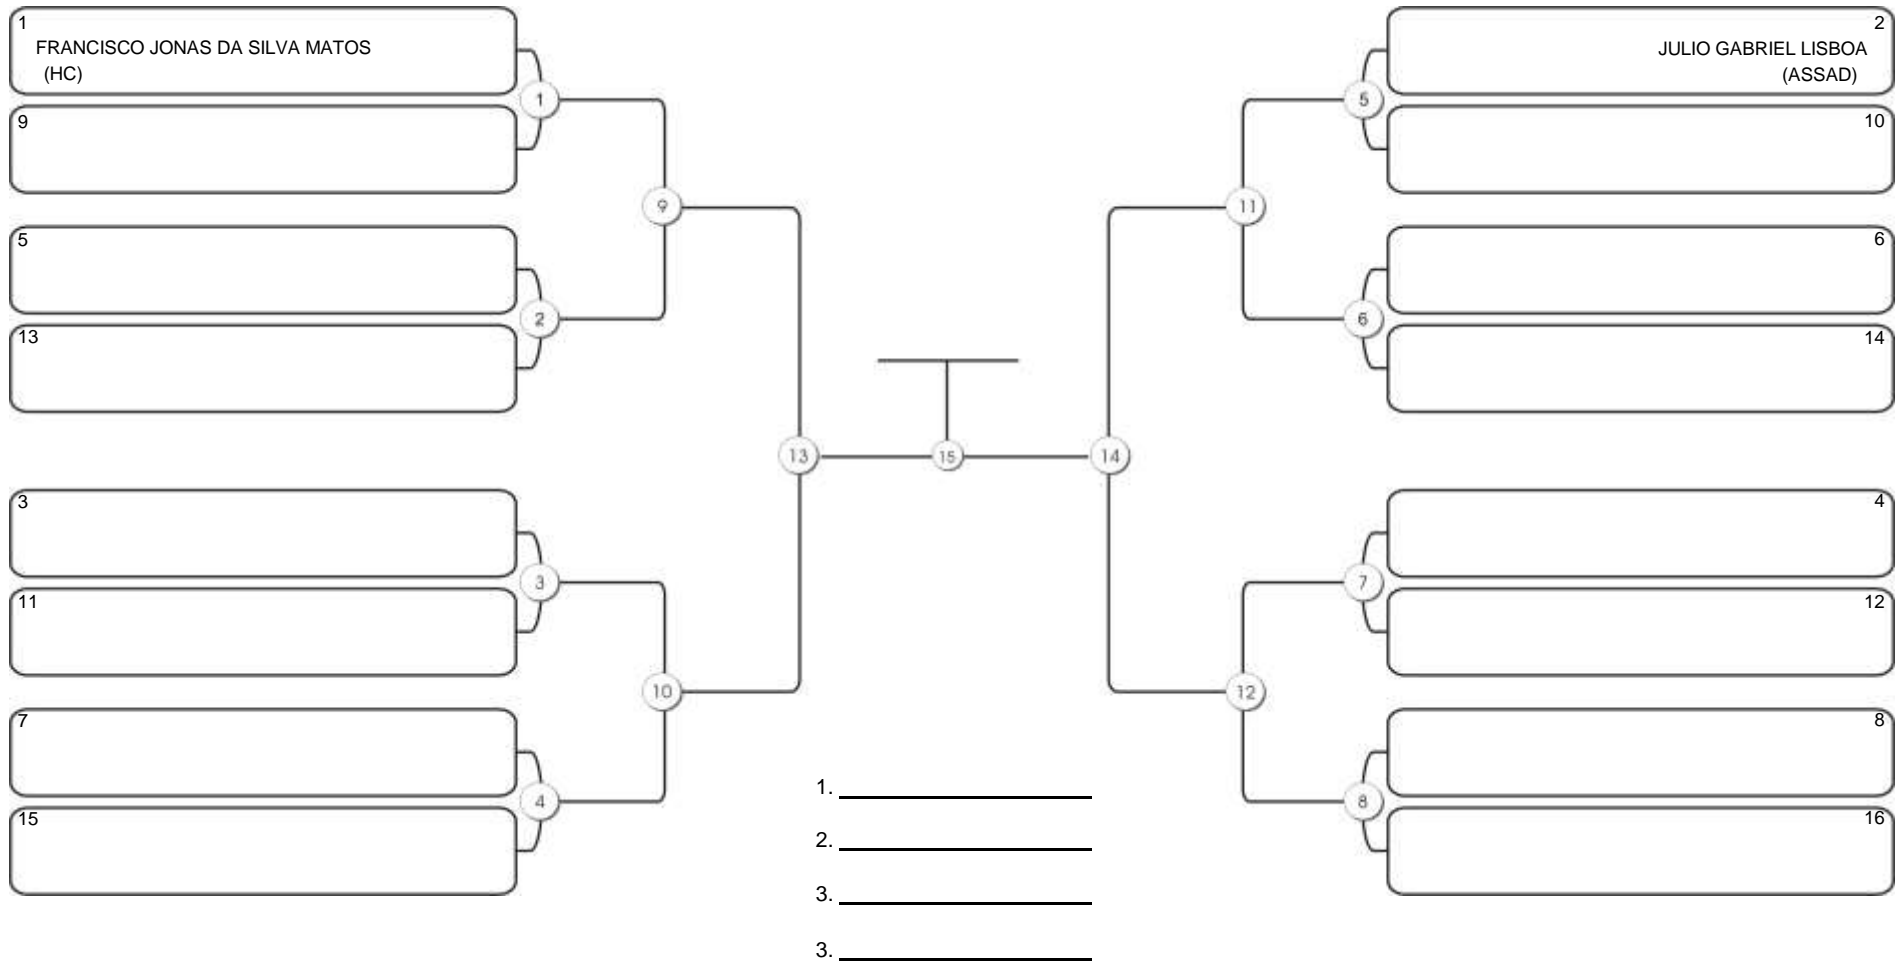

Taça Fortaleza 2024

Colégio Gustavo Braga, Fortaleza, Ceará, 09 jun 2024

ADULTO MASC ROXA MÉDIO

Responsável: _____
Nome: _____
Assinatura: _____