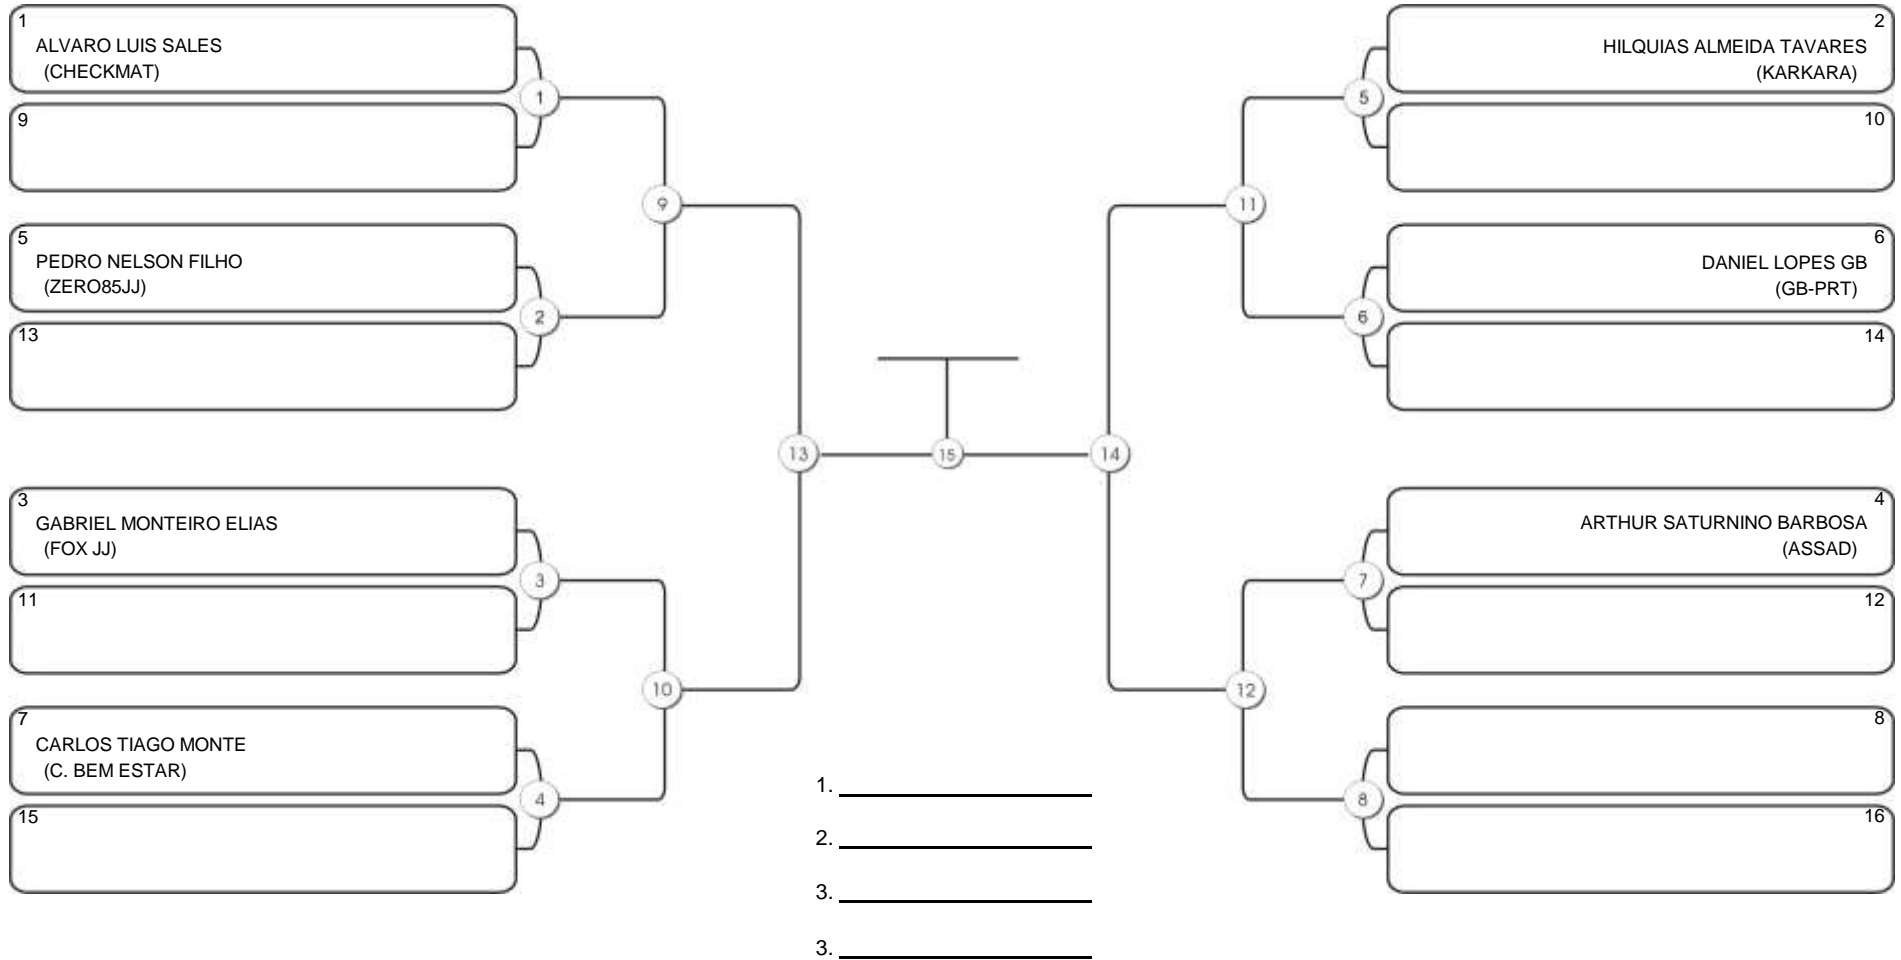

Taça Fortaleza 2024

Colégio Gustavo Braga, Fortaleza, Ceará, 09 jun 2024

INFANTO A 2011-2012 MASC BRANCA-CINZA PESADO

Responsável: _____
Nome: _____
Assinatura: _____