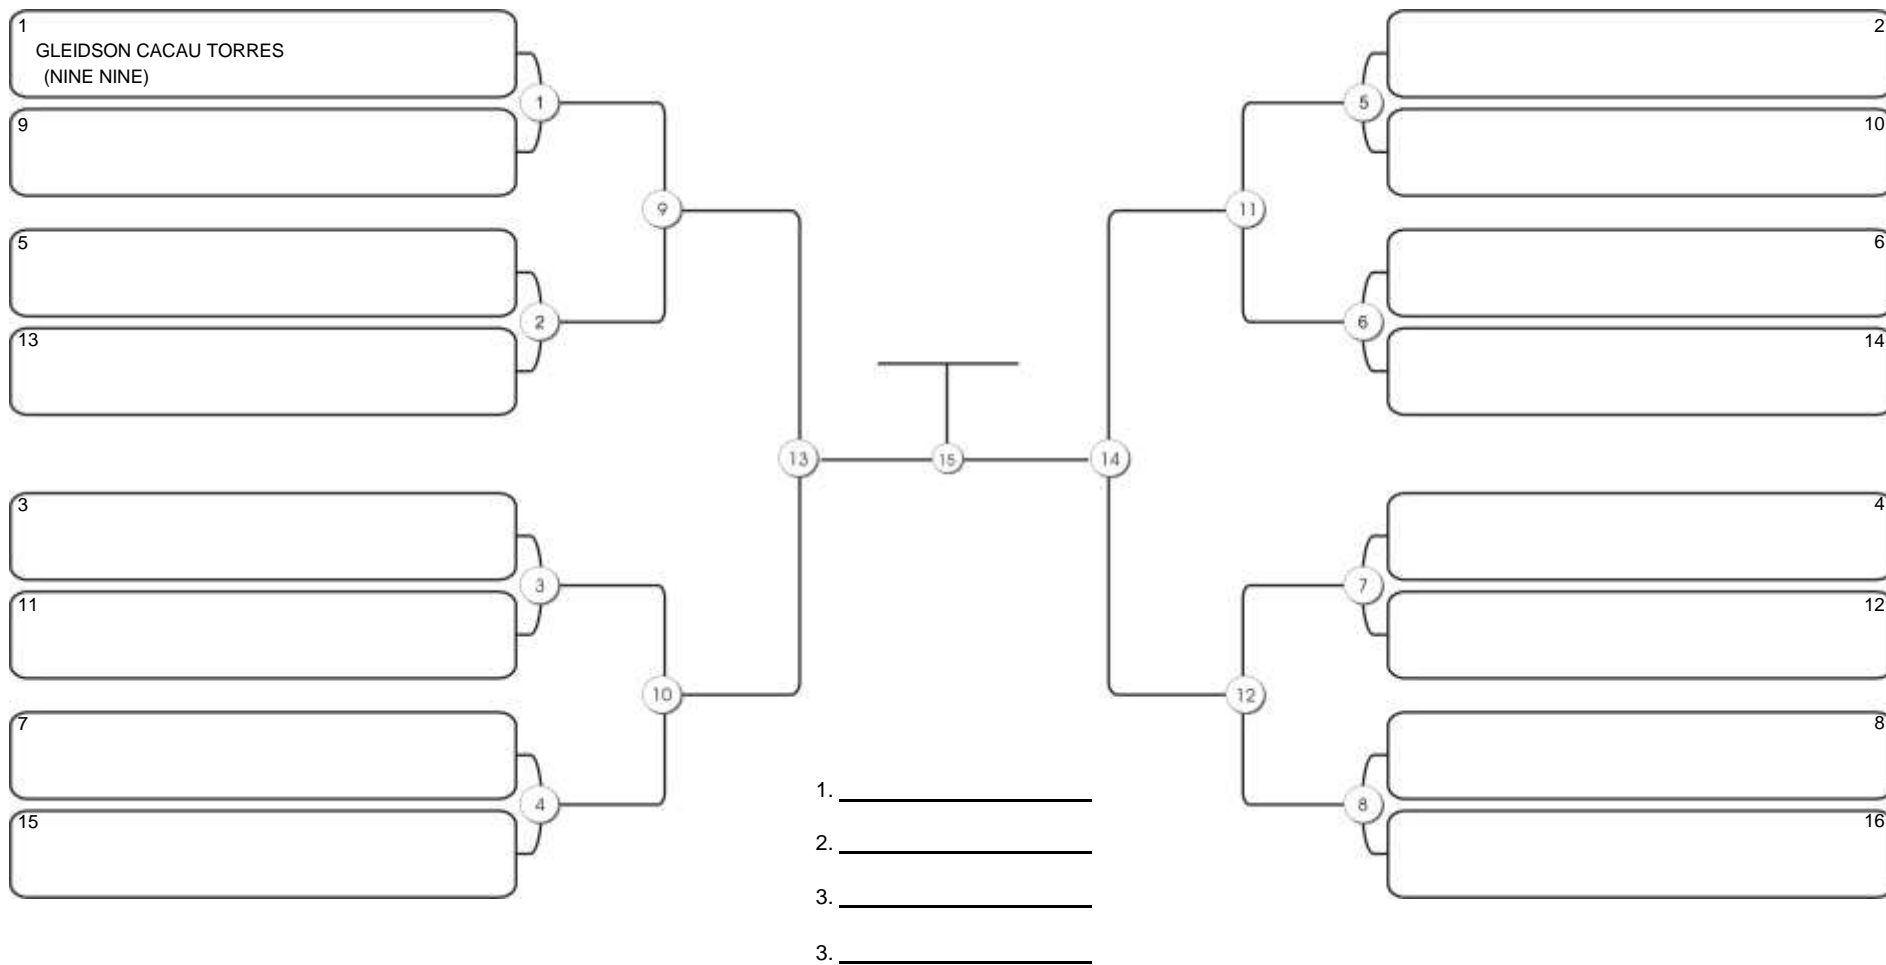

Taça Fortaleza 2024

Colégio Gustavo Braga, Fortaleza, Ceará, 09 jun 2024

ADULTO MASC ROXA GALO

Responsável: _____
Nome: _____
Assinatura: _____