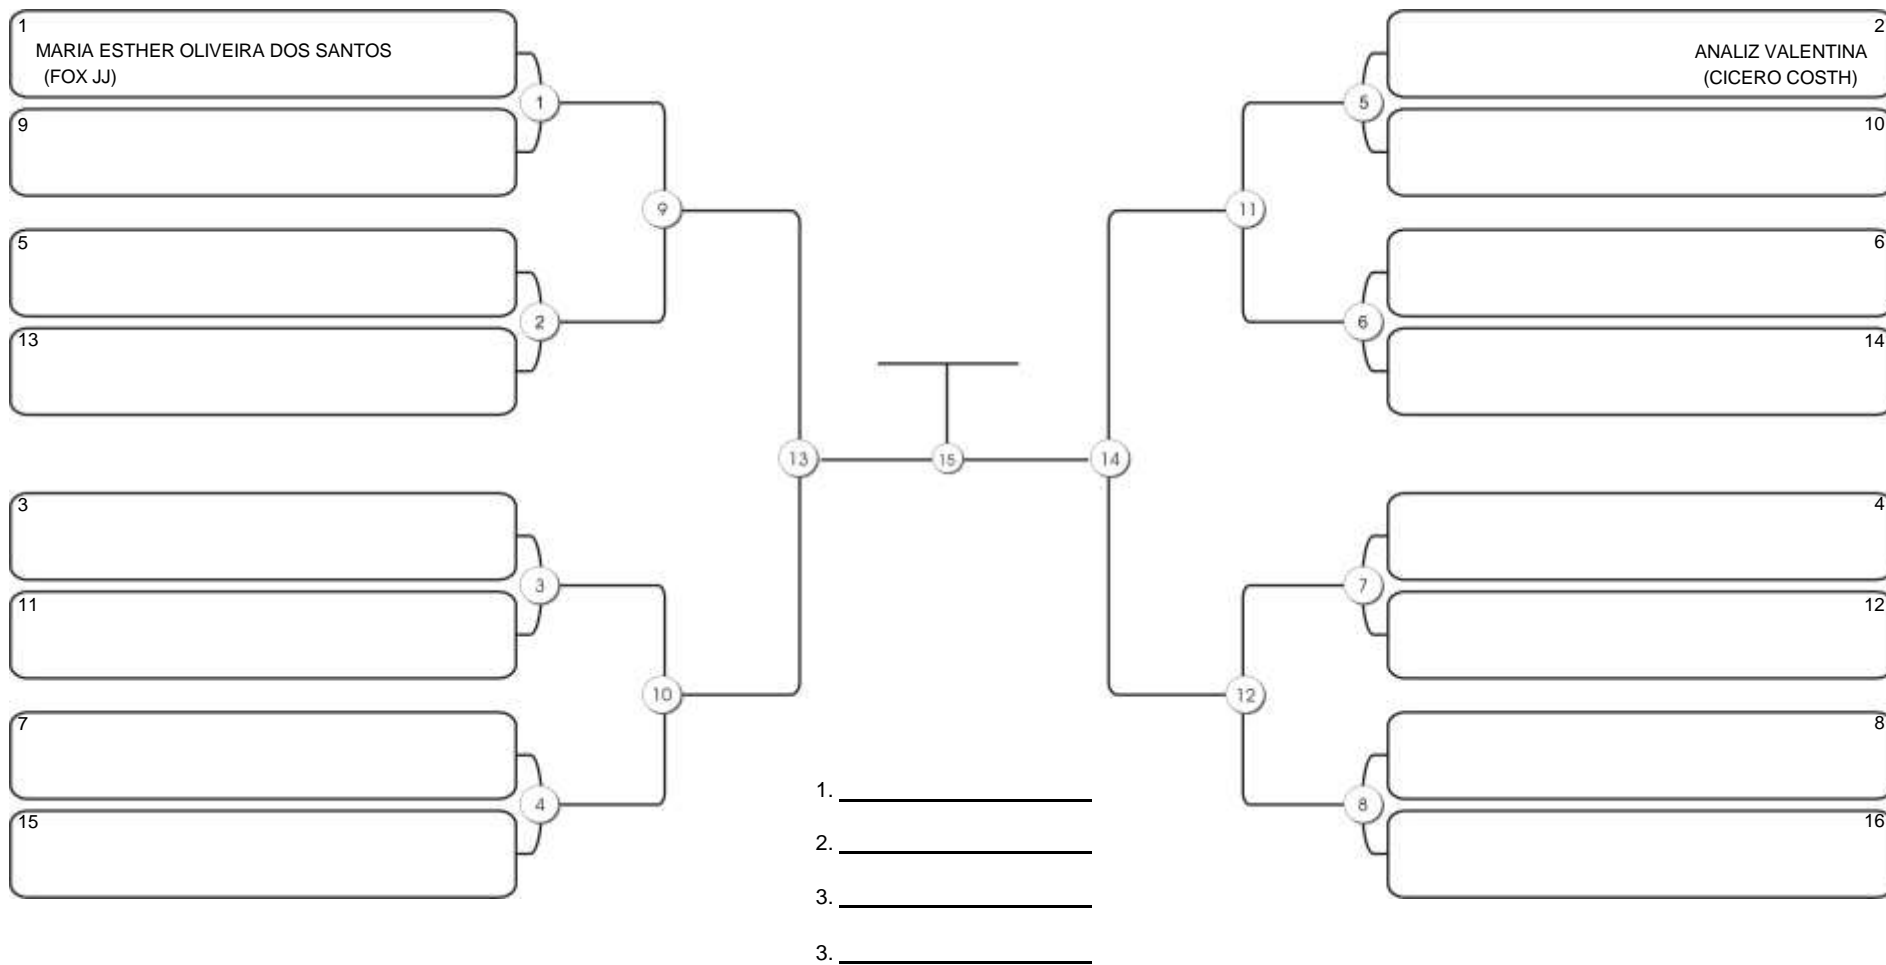

Taça Fortaleza 2024

Colégio Gustavo Braga, Fortaleza, Ceará, 09 jun 2024

PRÉ-MIRIM F 2019-2020 FEM BRANCA-CINZA PESADÍSSIMO

Responsável: _____
Nome: _____
Assinatura: _____