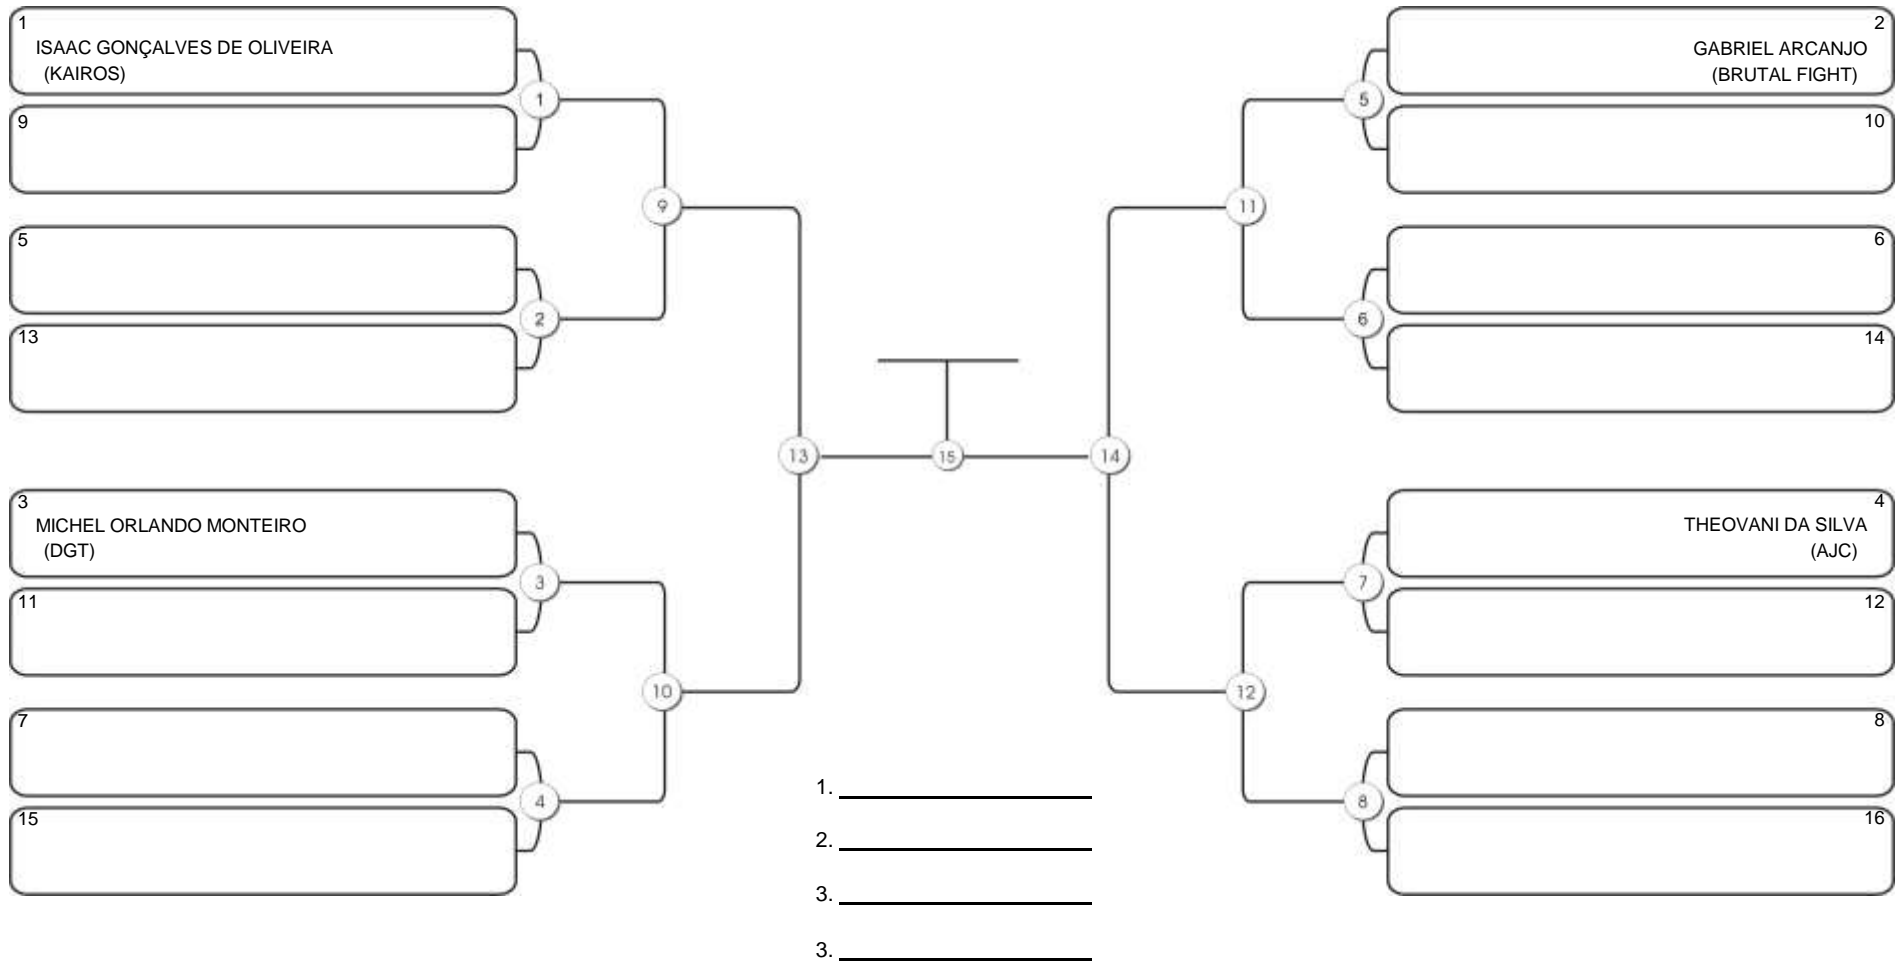

Taça Fortaleza 2024

Colégio Gustavo Braga, Fortaleza, Ceará, 09 jun 2024

JUVENIL 2007-2008 MASC BRANCA LEVE

Responsável: _____
Nome: _____
Assinatura: _____