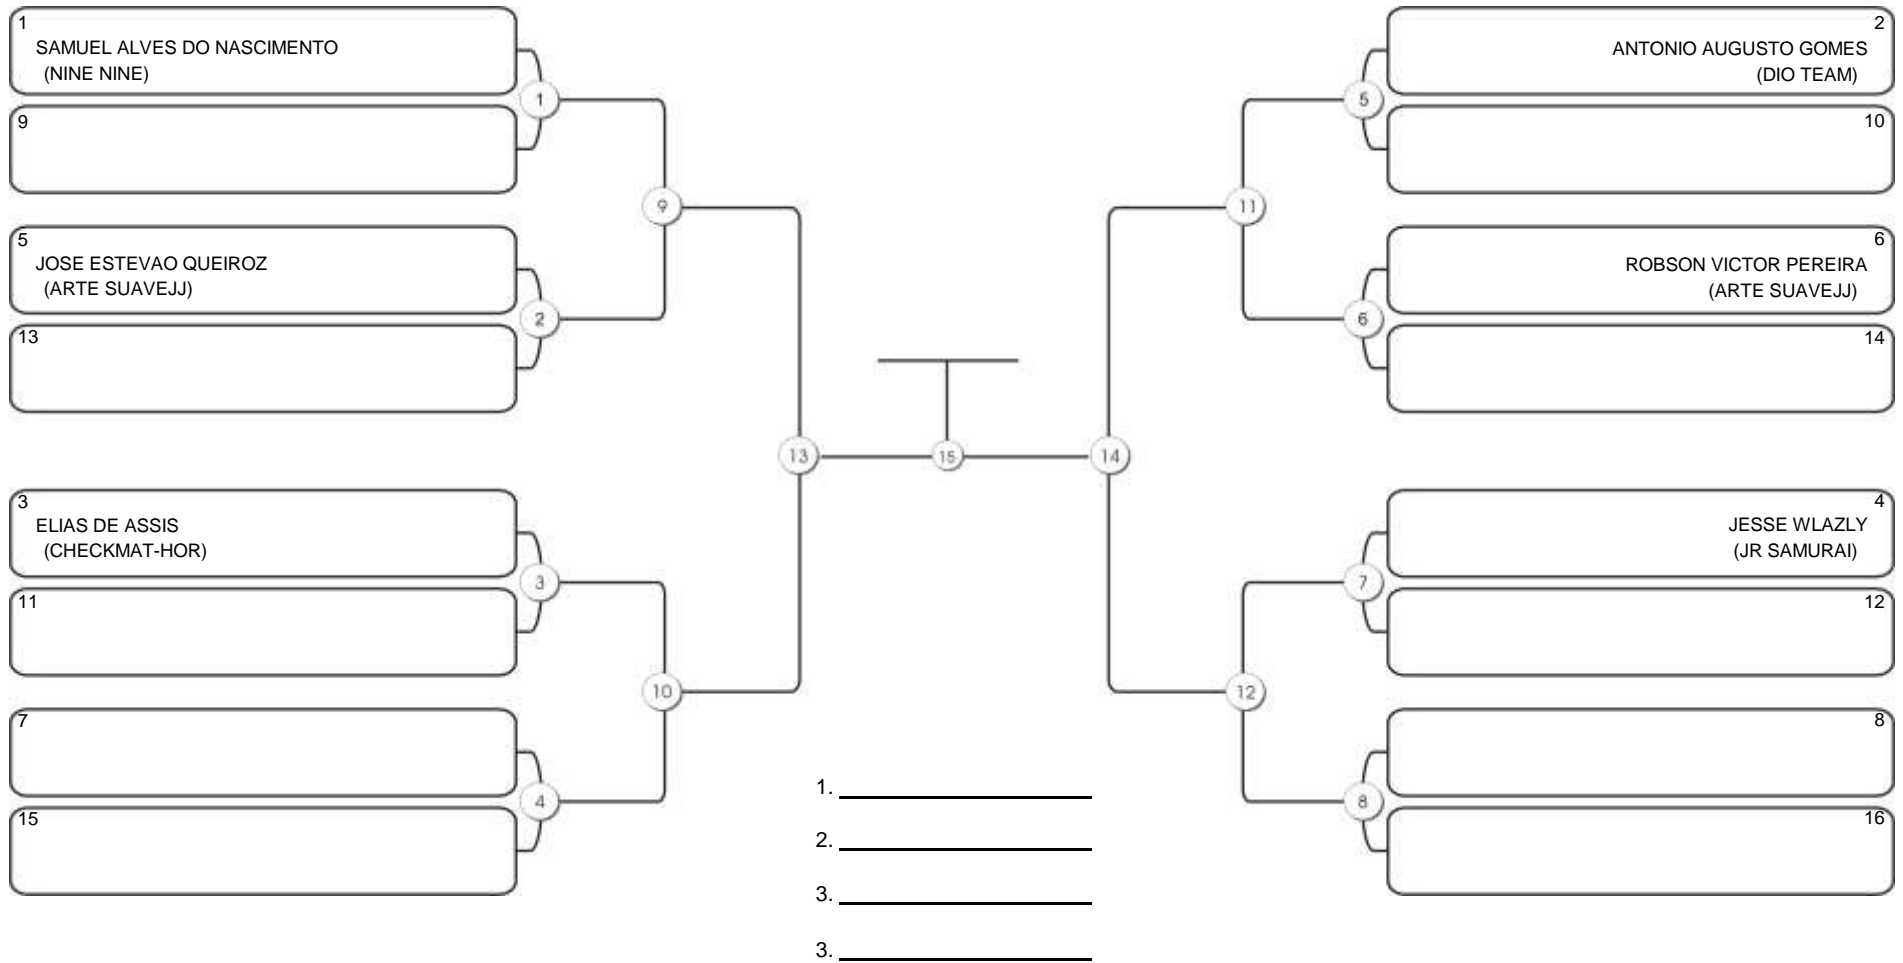

Taça Fortaleza 2024

Colégio Gustavo Braga, Fortaleza, Ceará, 09 jun 2024

INFANTO B 2009-2010 MASC AMAREL-LARANJA-VERDE MÉDIO

Responsável: _____
Nome: _____
Assinatura: _____