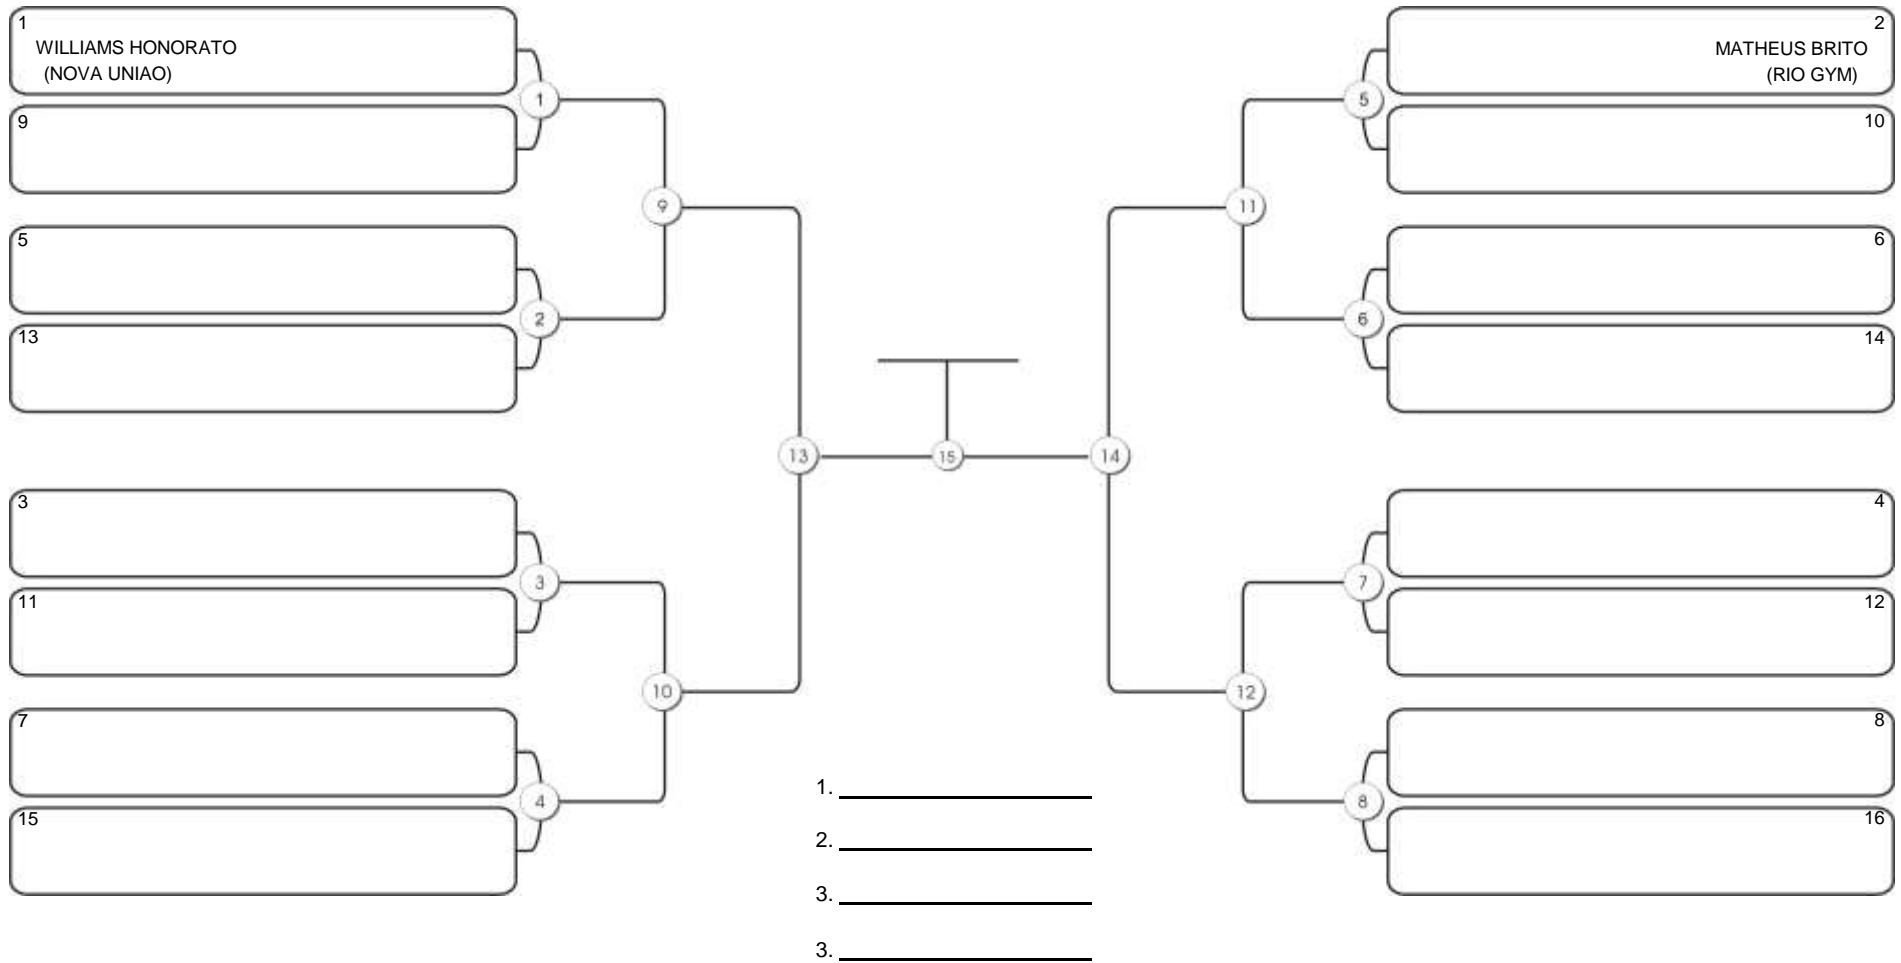

Taça Fortaleza 2024

Colégio Gustavo Braga, Fortaleza, Ceará, 09 jun 2024

MASTER MASC ROXA MEIO-PESADO

Responsável: _____
Nome: _____
Assinatura: _____