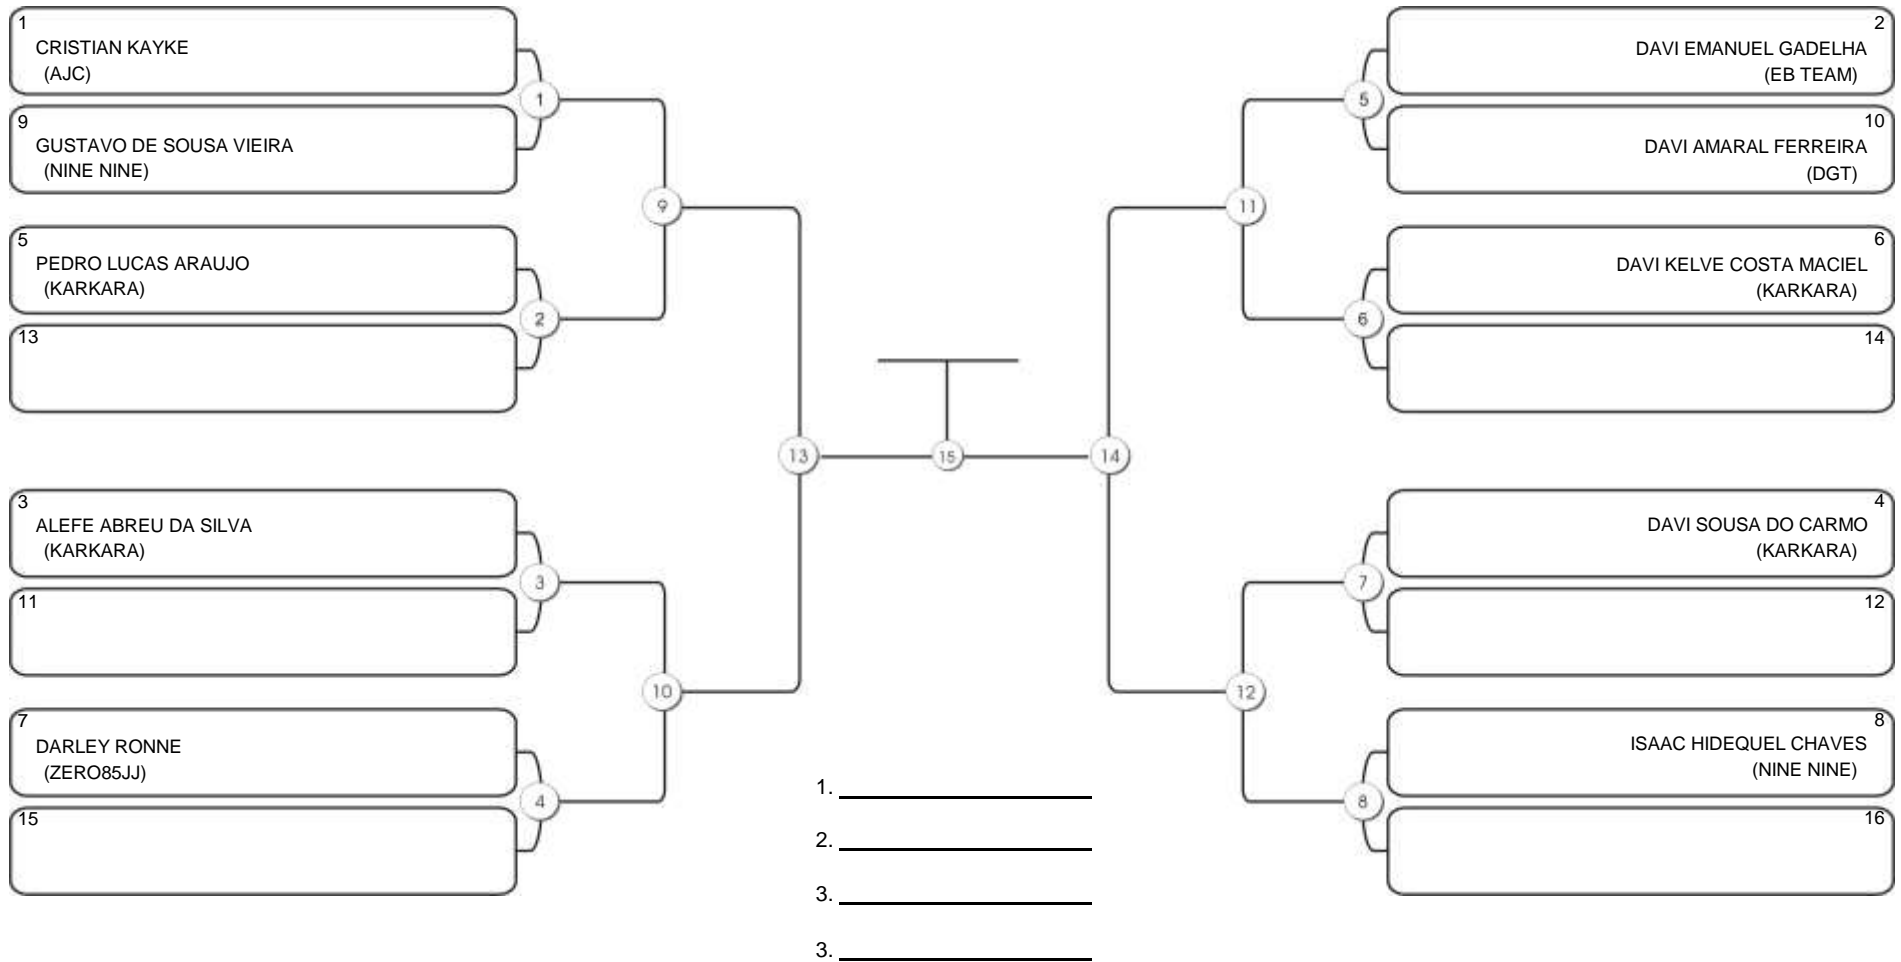

Taça Fortaleza 2024

Colégio Gustavo Braga, Fortaleza, Ceará, 09 jun 2024

INFANTO B 2009-2010 MASC BRANCA-CINZA MEIO-PESADO

Responsável: _____
Nome: _____
Assinatura: _____