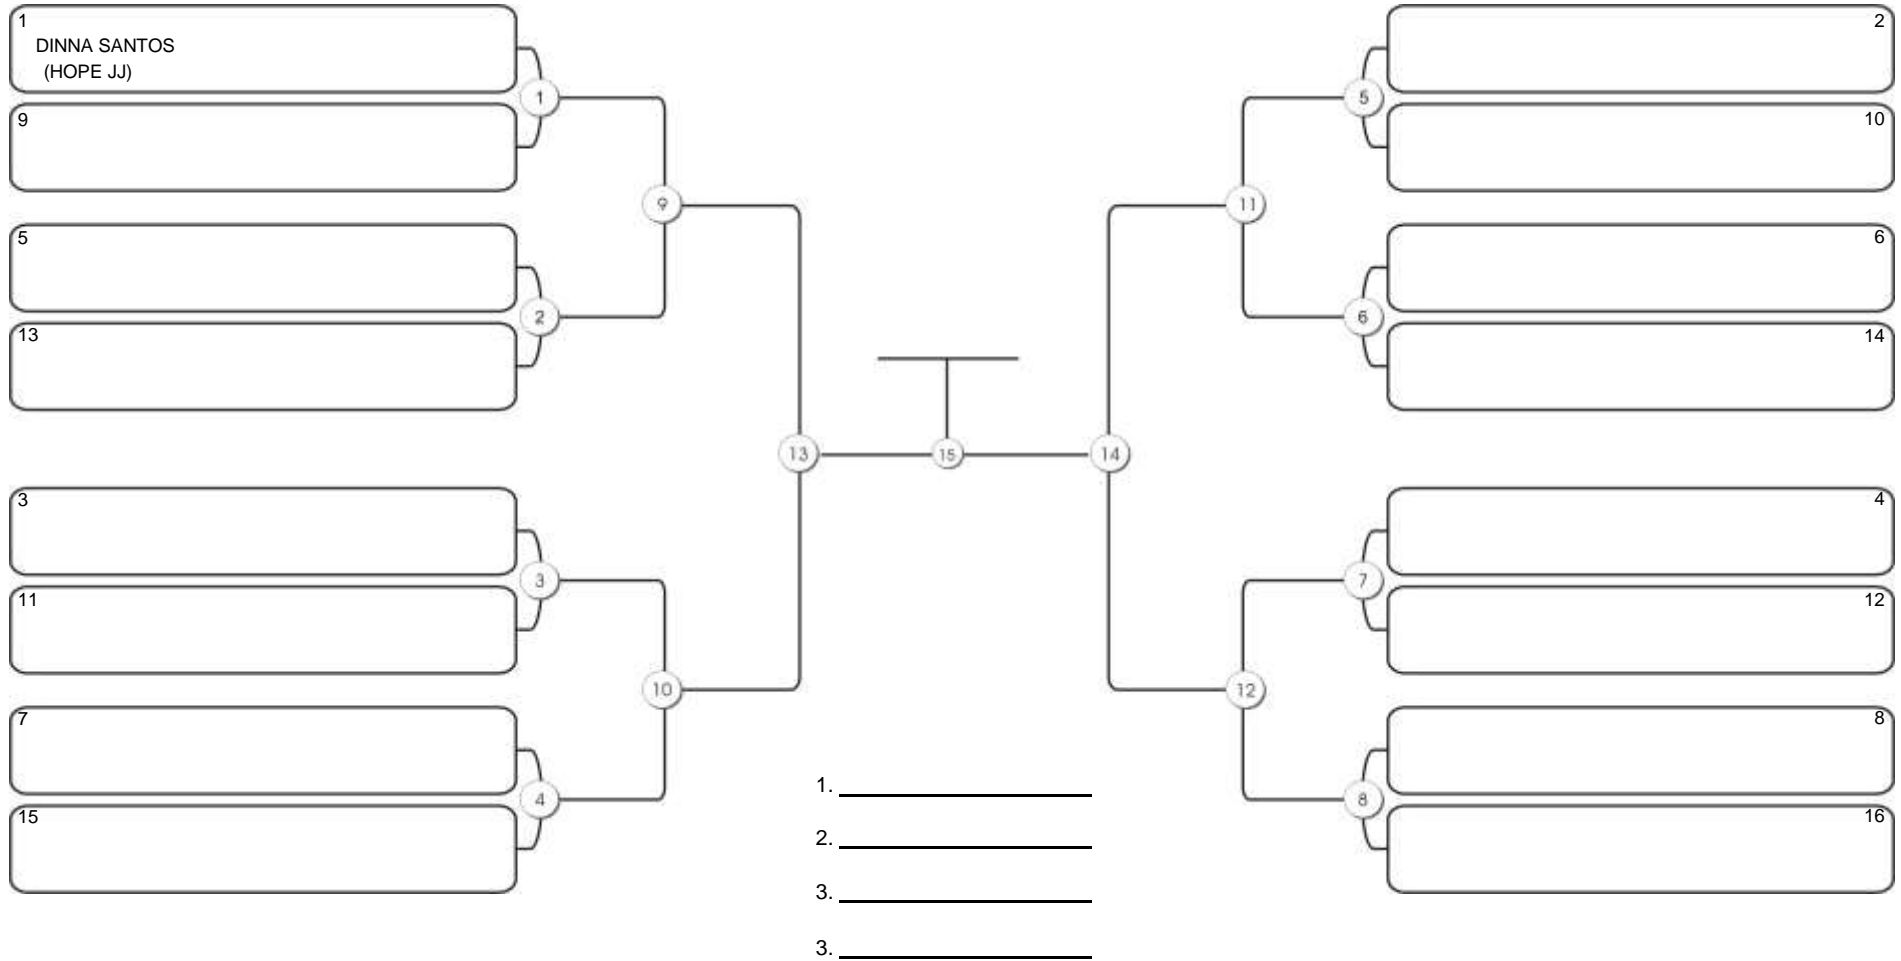

Taça Fortaleza 2024

Colégio Gustavo Braga, Fortaleza, Ceará, 09 jun 2024

ADULTO FEM PRETA MEIO-PESADO

Responsável: _____
Nome: _____
Assinatura: _____