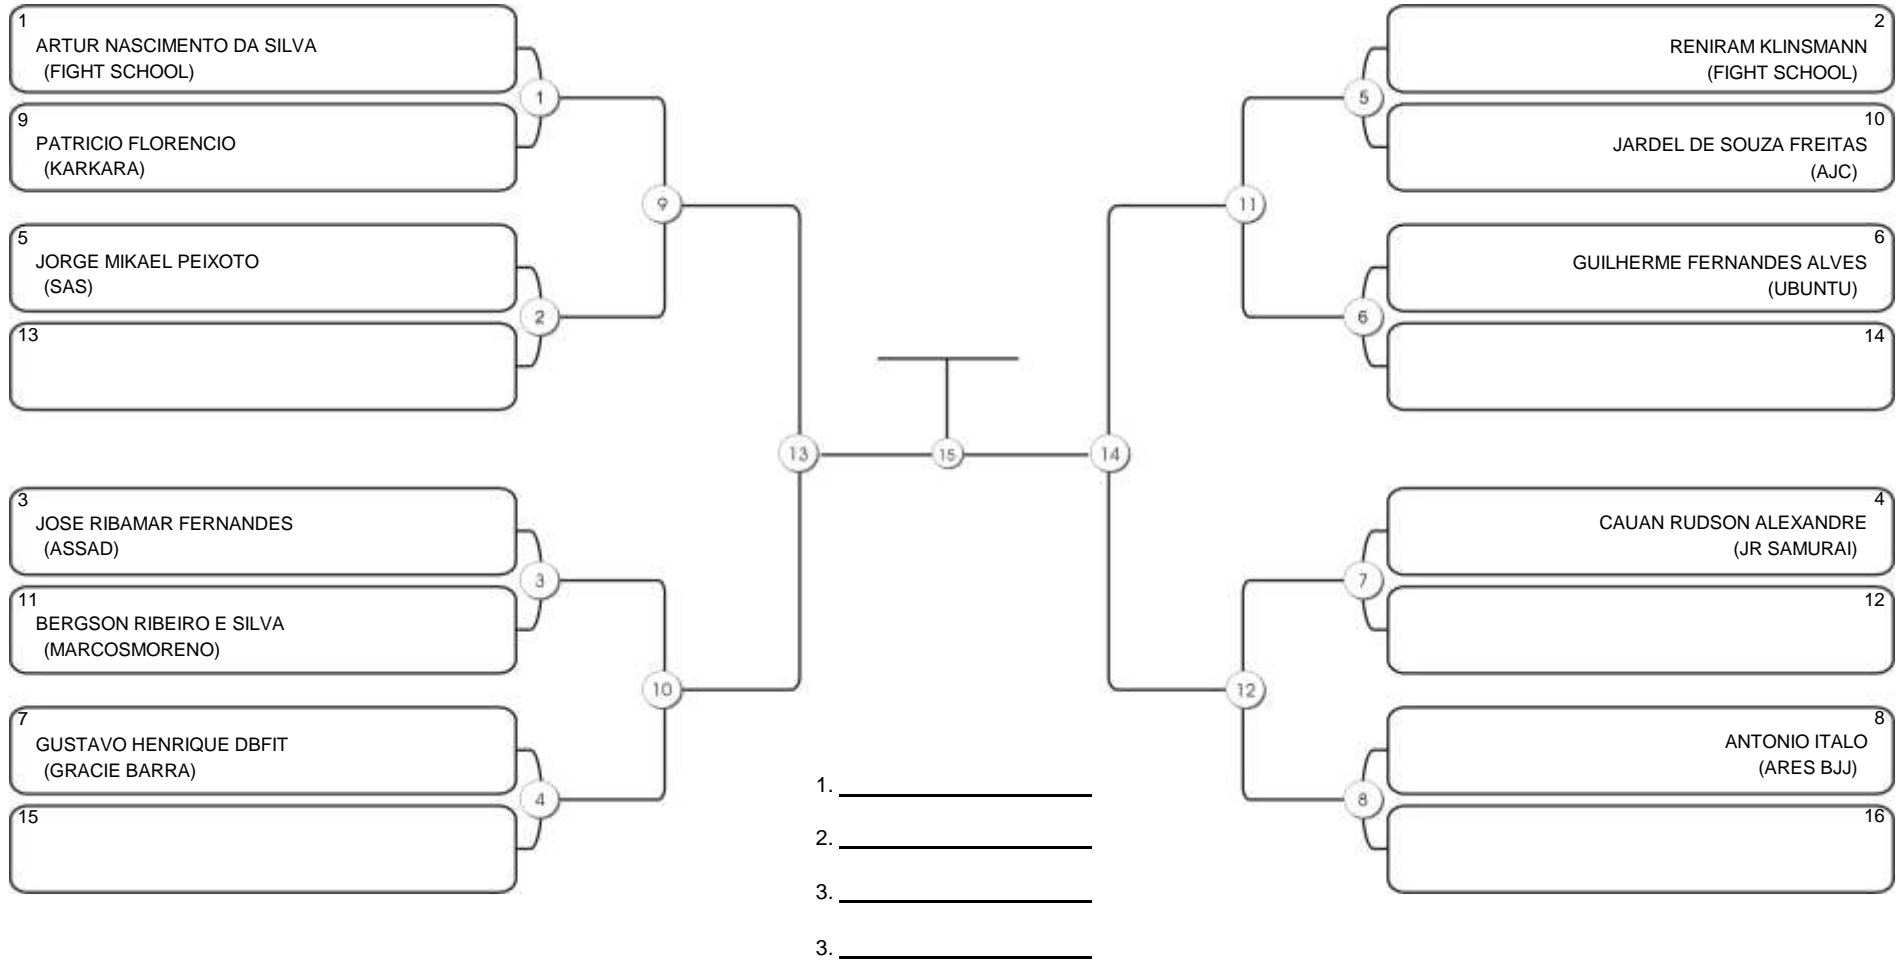

## ADULTO MASC BRANCA PLUMA

Responsável: \_\_\_\_\_  
 Nome: \_\_\_\_\_  
 Assinatura: \_\_\_\_\_

**Taça Fortaleza 2024**

Colégio Gustavo Braga, Fortaleza, Ceará, 09 jun 2024

**ADULTO MASC BRANCA PENA**

Responsável: \_\_\_\_\_  
Nome: \_\_\_\_\_  
Assinatura: \_\_\_\_\_