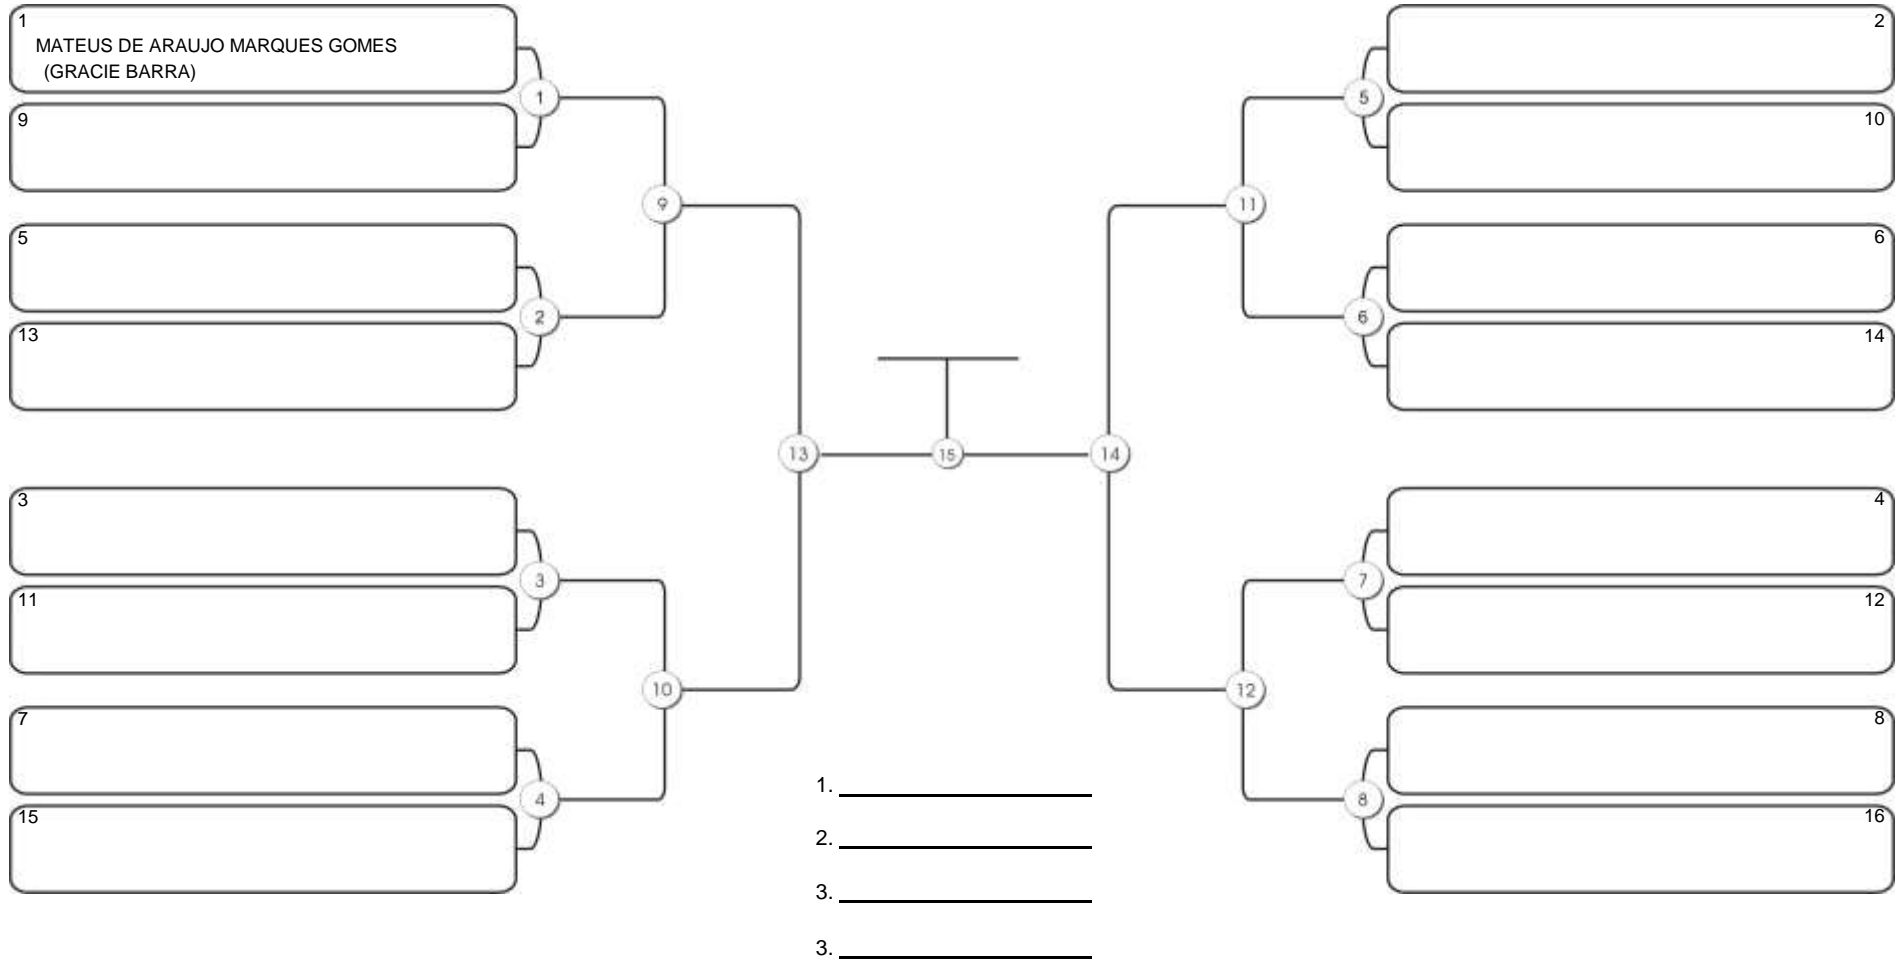

Taça Fortaleza 2024

Colégio Gustavo Braga, Fortaleza, Ceará, 09 jun 2024

INFANTIL B 2013-2014 MASC AMARELA-LARANJA SUPER-PESADO

Responsável: _____
Nome: _____
Assinatura: _____