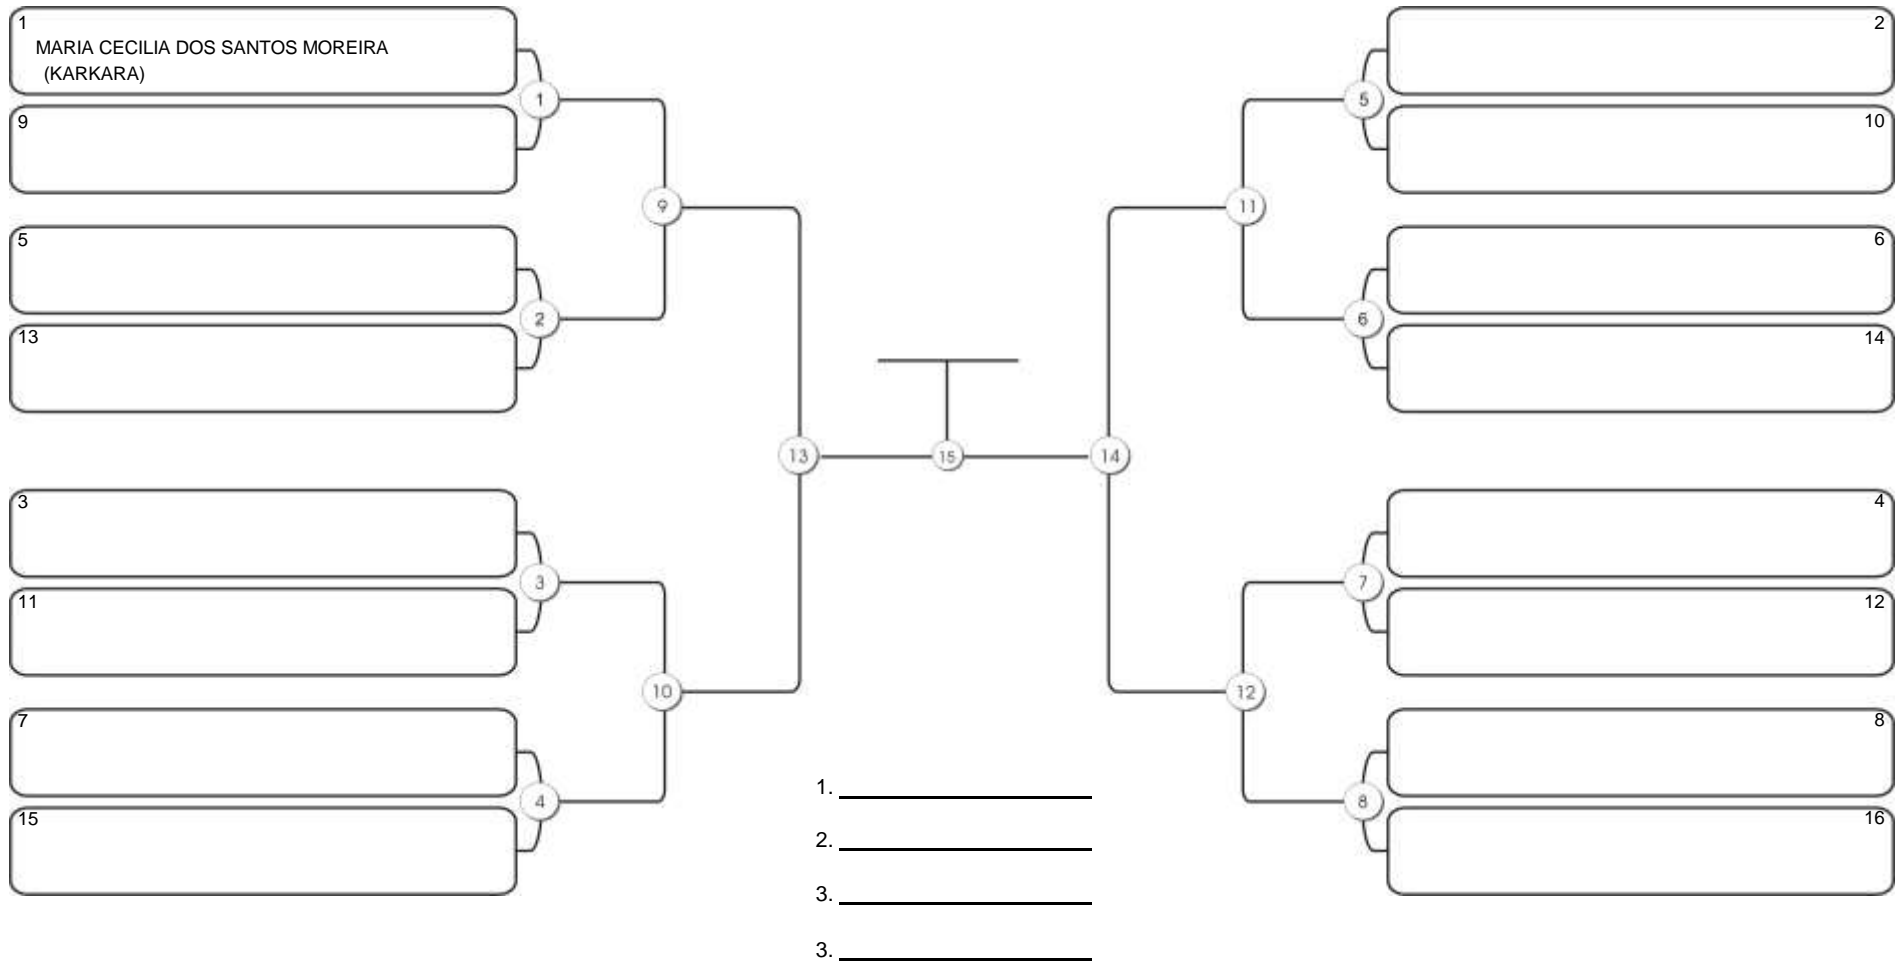

Taça Fortaleza 2024

Colégio Gustavo Braga, Fortaleza, Ceará, 09 jun 2024

INFANTO A 2011-2012 FEM BRANCA-CINZA PESADO

Responsável: _____
Nome: _____
Assinatura: _____