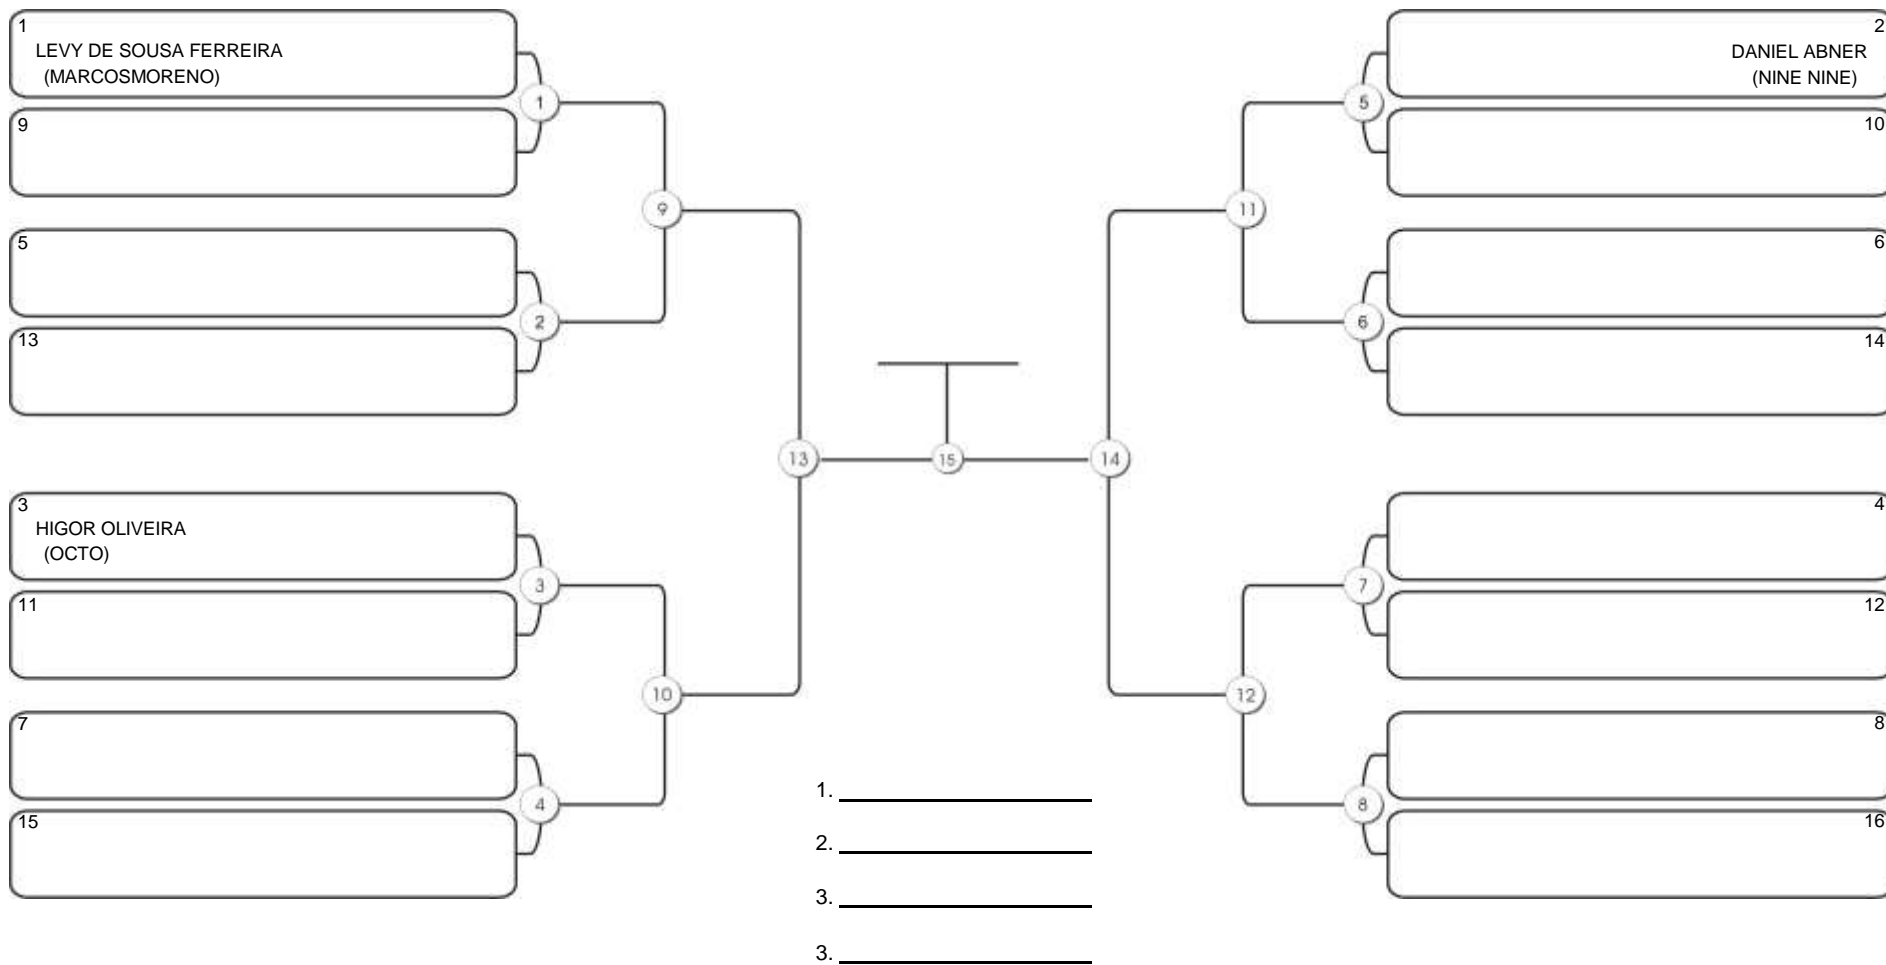

Taça Fortaleza 2024

Colégio Gustavo Braga, Fortaleza, Ceará, 09 jun 2024

JUVENIL 2007-2008 MASC AZUL PESADO

Responsável: _____
Nome: _____
Assinatura: _____