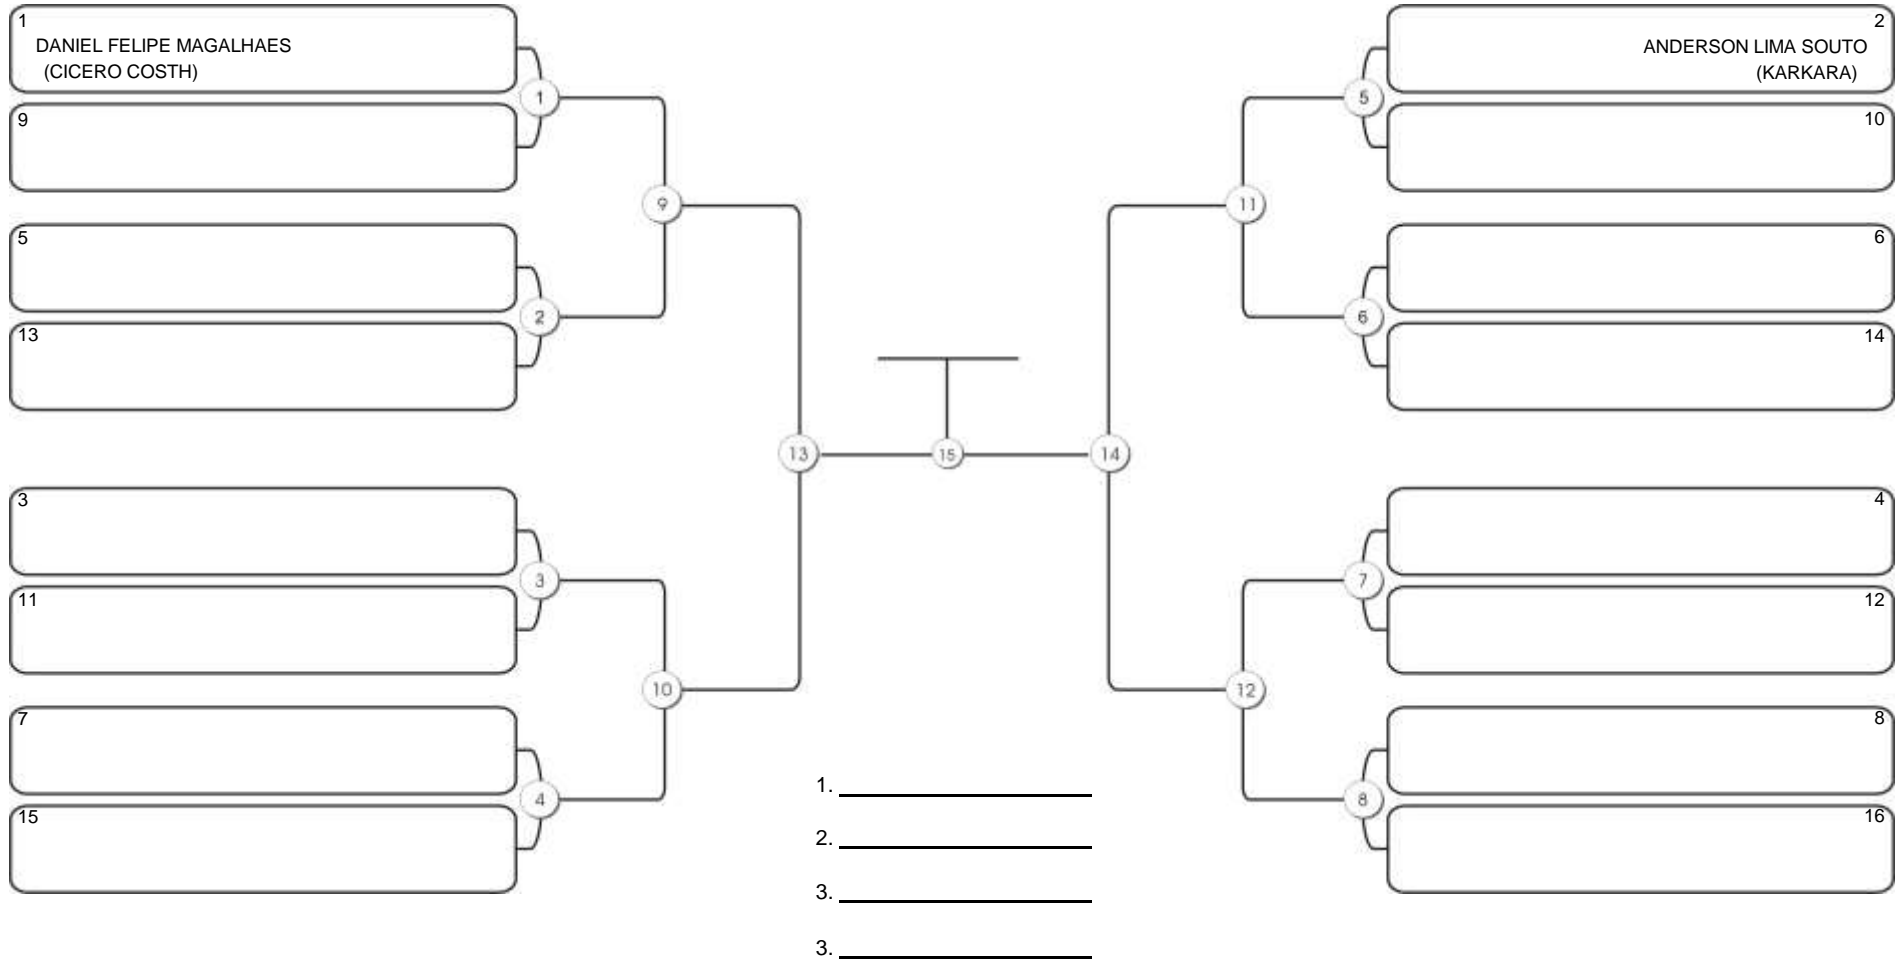

Taça Fortaleza 2024

Colégio Gustavo Braga, Fortaleza, Ceará, 09 jun 2024

MASTER MASC AZUL PESADO

Responsável: _____
Nome: _____
Assinatura: _____