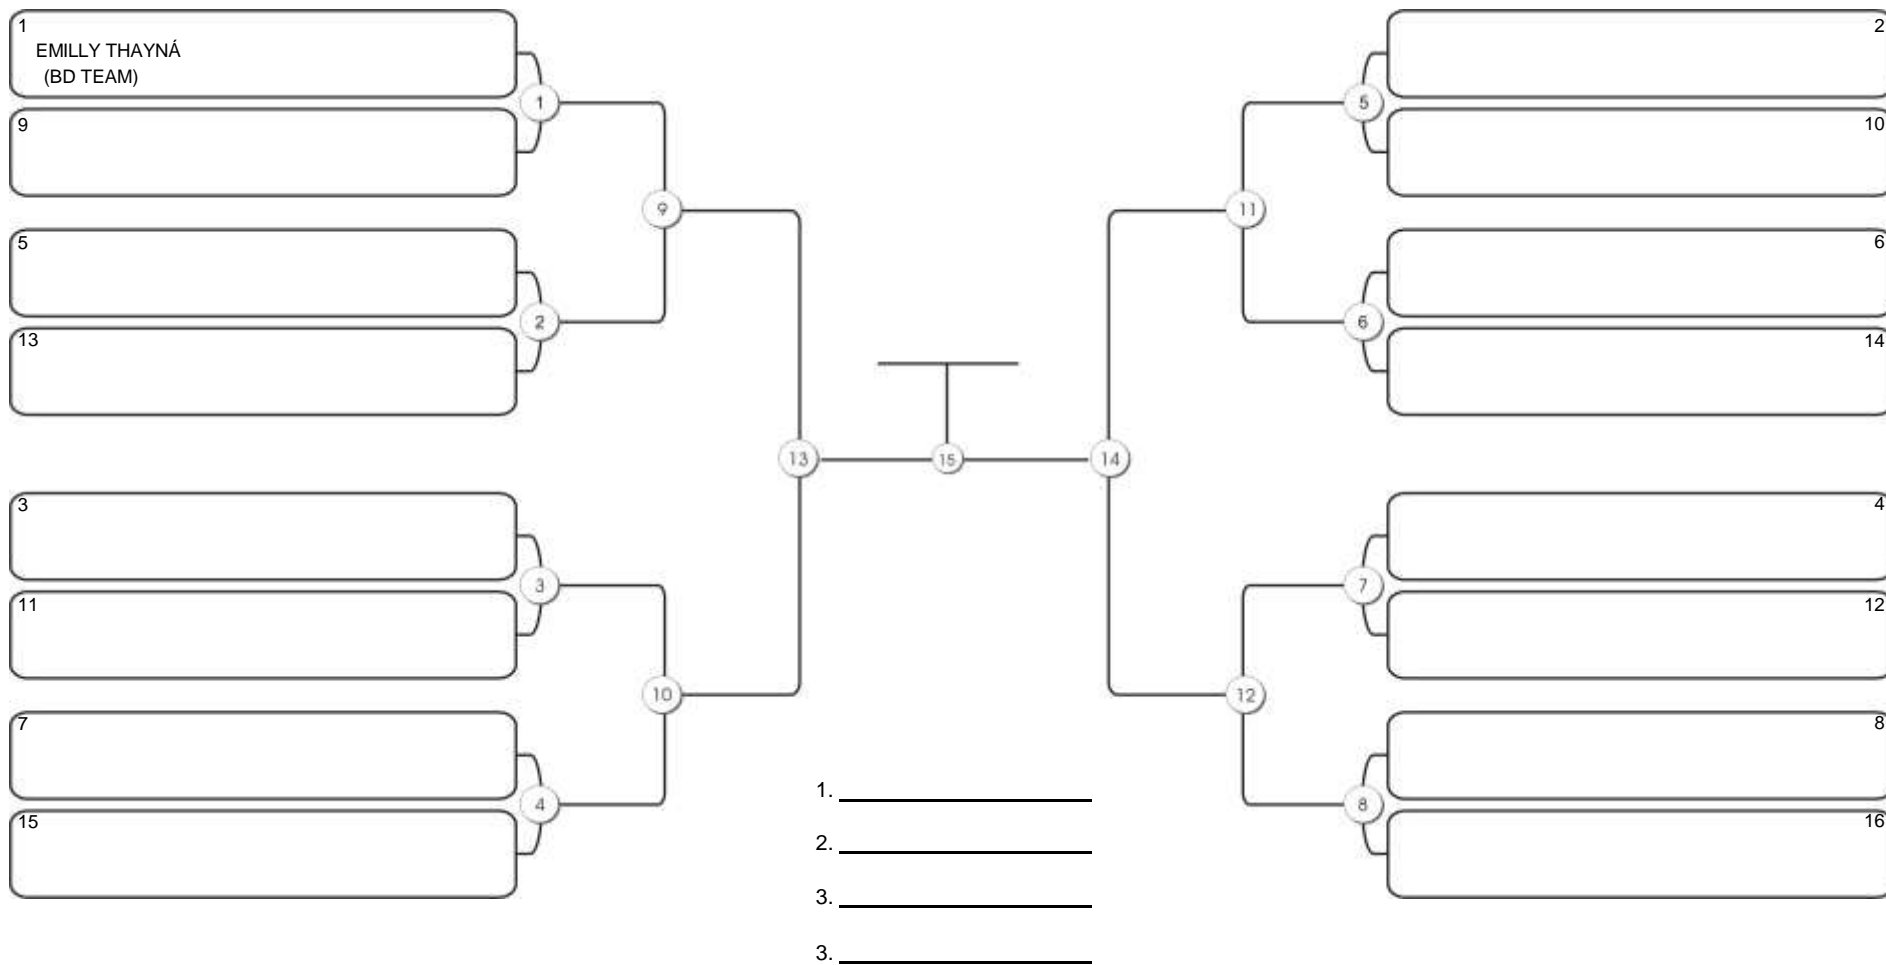

Taça Fortaleza 2024

Colégio Gustavo Braga, Fortaleza, Ceará, 09 jun 2024

#1 Competidores

ADULTO FEM BRANCA ABSOLUTO PESADO

Responsável: _____
Nome: _____
Assinatura: _____