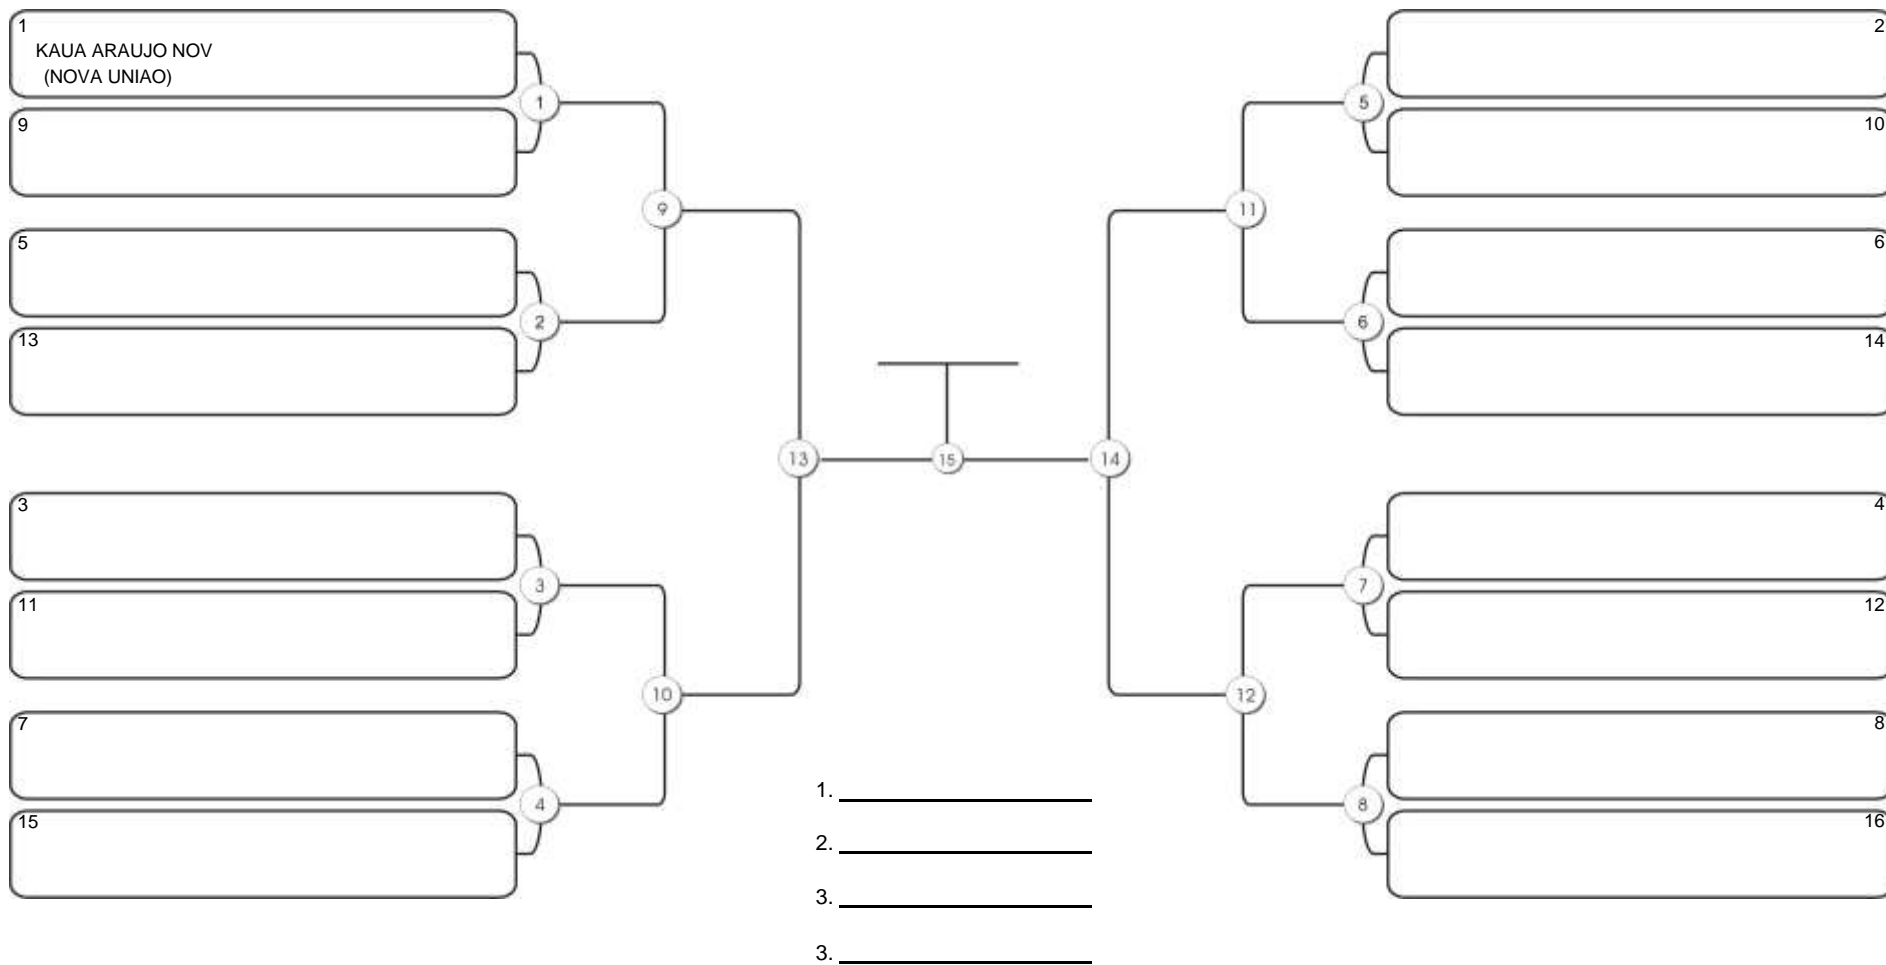

Taça Fortaleza 2024

Colégio Gustavo Braga, Fortaleza, Ceará, 09 jun 2024

ADULTO MASC BRANCA ABSOLUTO LEVE

Responsável: _____
Nome: _____
Assinatura: _____