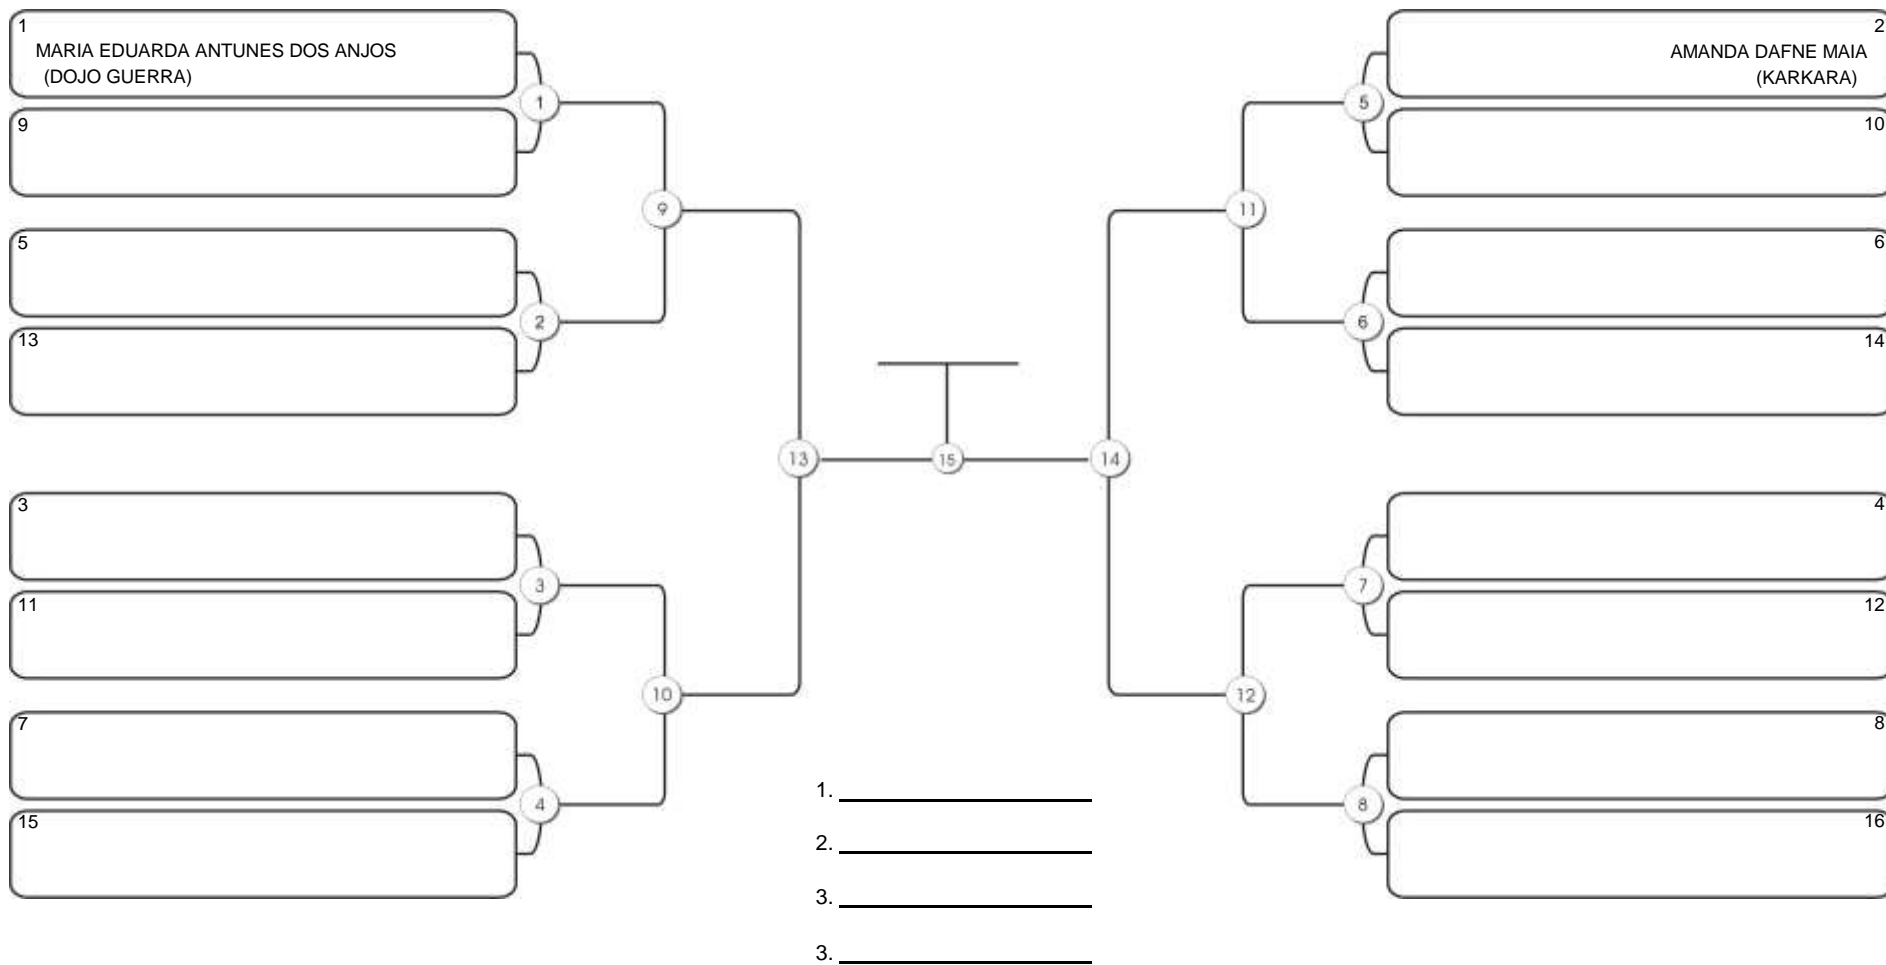

Taça Fortaleza 2024

Colégio Gustavo Braga, Fortaleza, Ceará, 09 jun 2024

INFANTO B 2009-2010 FEM BRANCA-CINZA LEVE

Responsável: _____
Nome: _____
Assinatura: _____