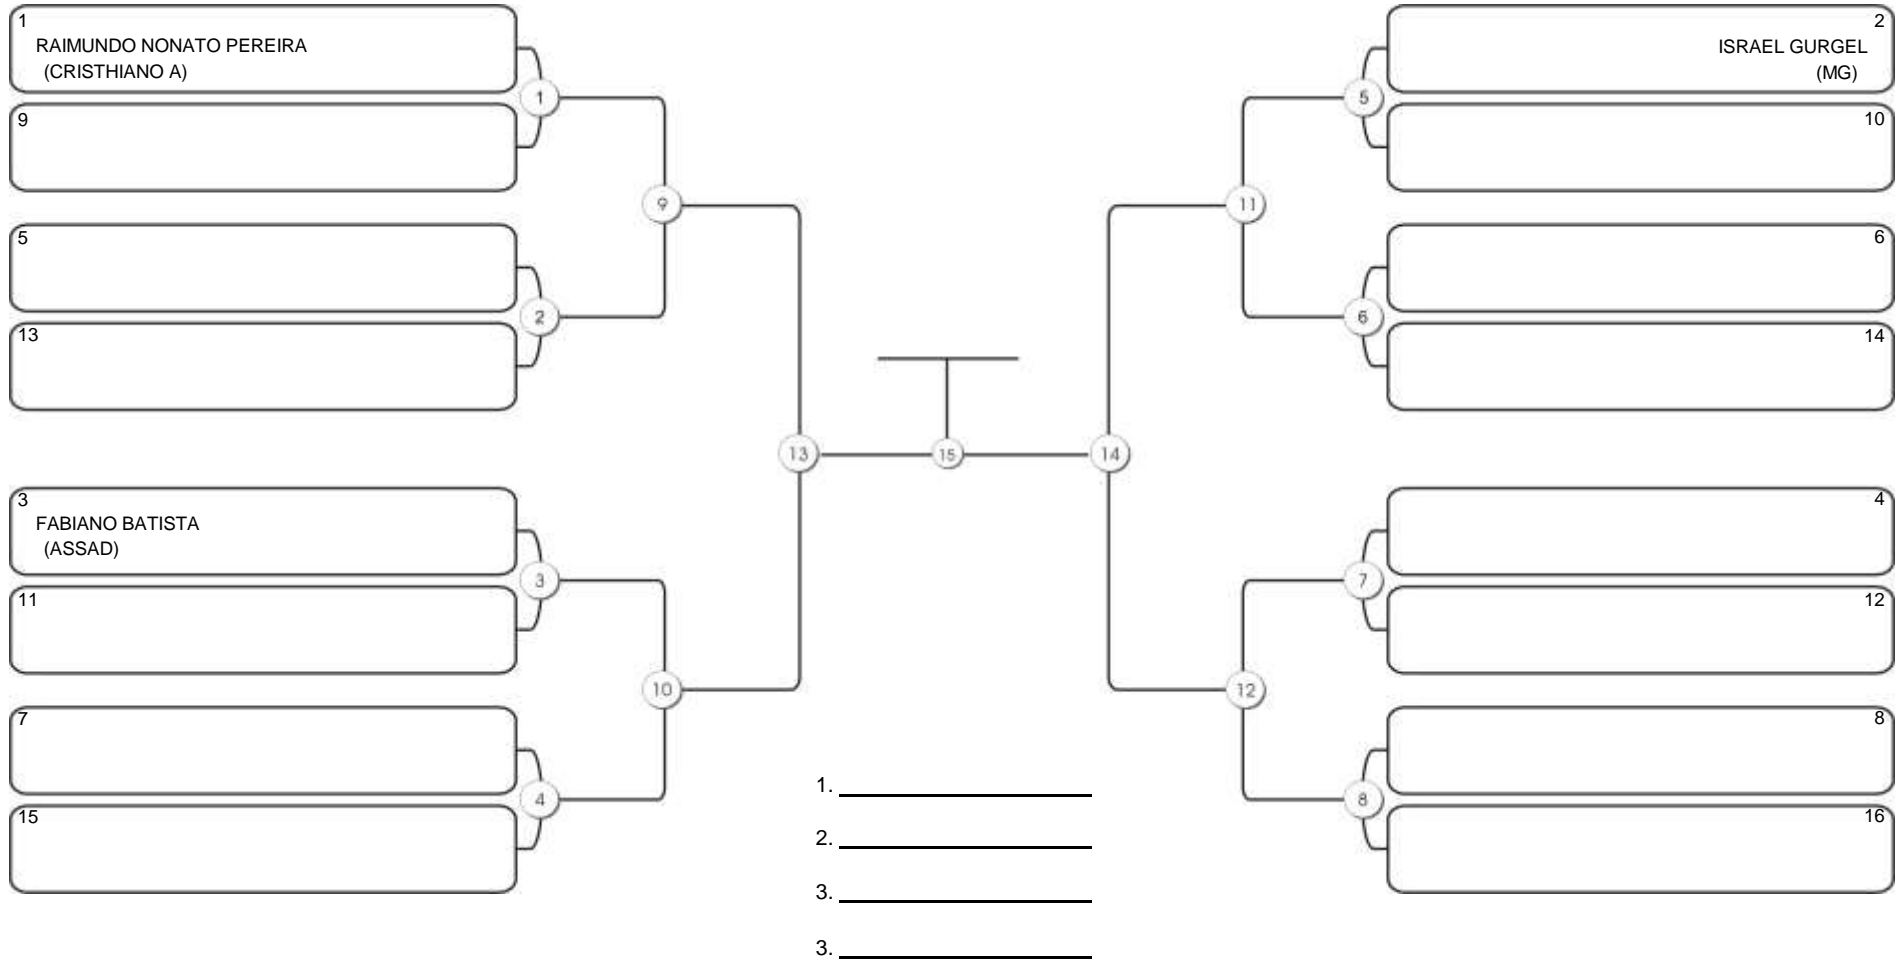

Taça Fortaleza 2024

Colégio Gustavo Braga, Fortaleza, Ceará, 09 jun 2024

MASTER MASC AZUL MEIO-PESADO

Responsável: _____

Nome: _____

Assinatura: _____