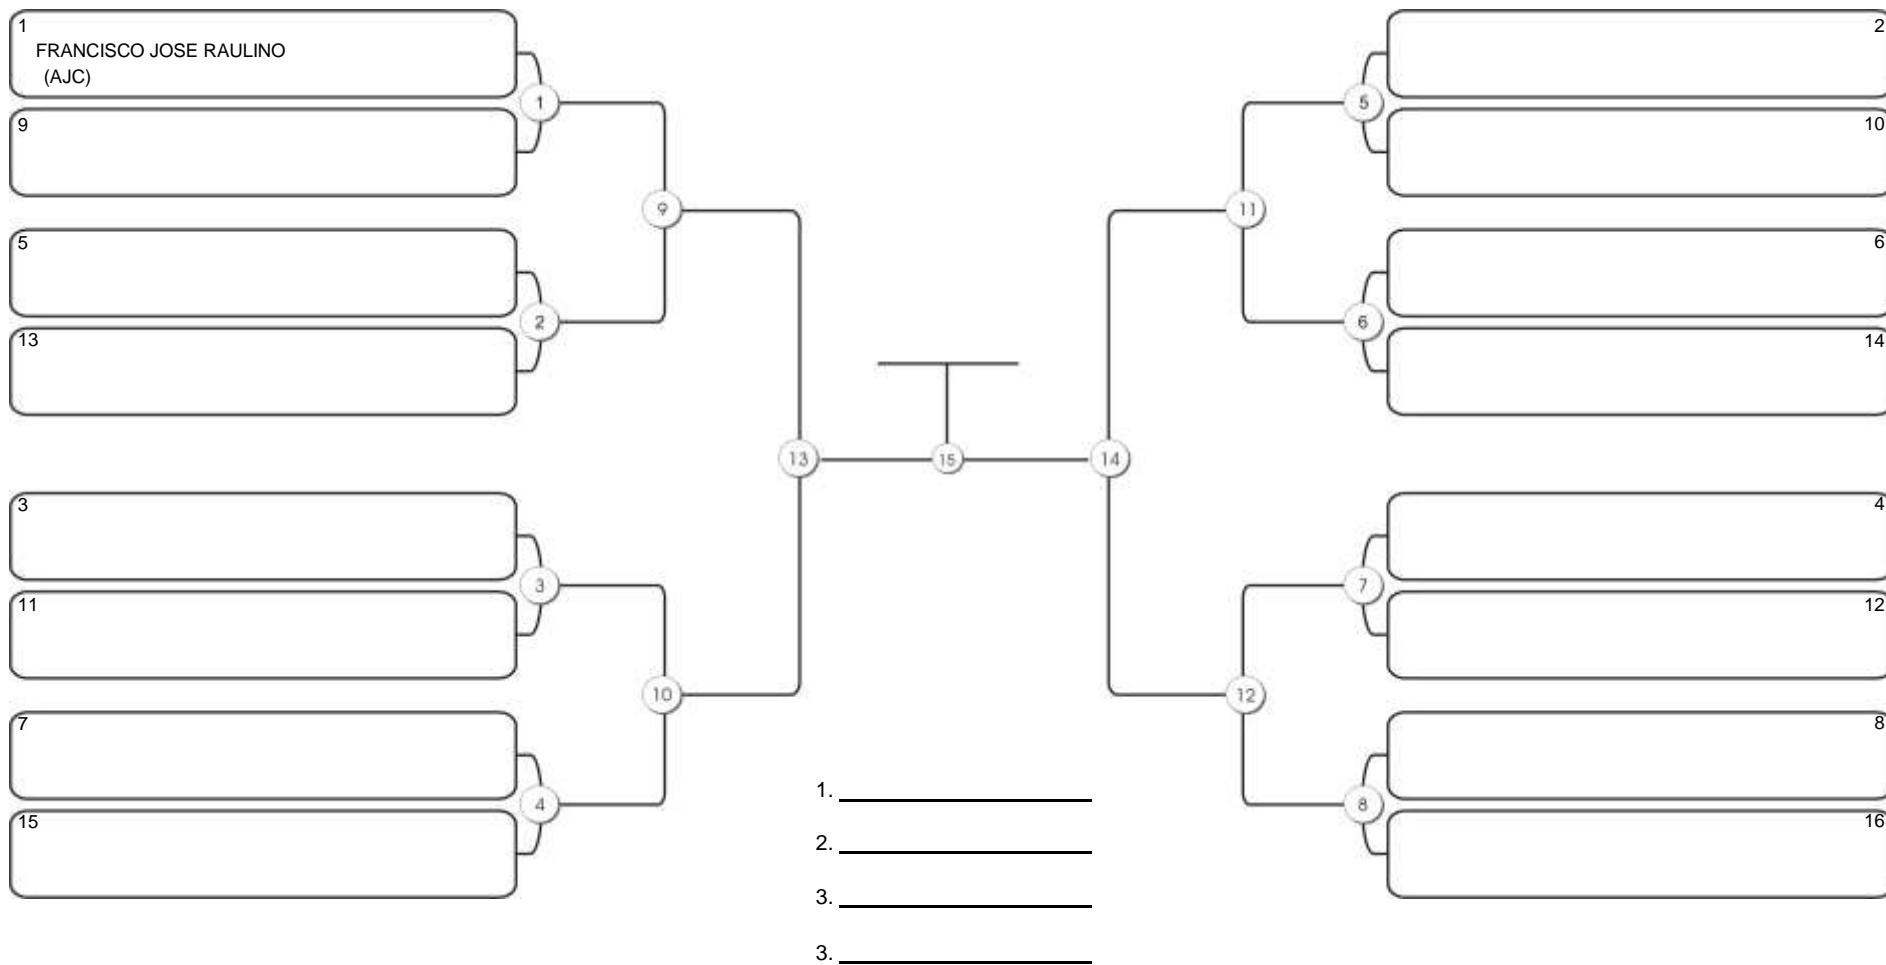

Taça Fortaleza 2024

Colégio Gustavo Braga, Fortaleza, Ceará, 09 jun 2024

SÊNIOR 2 MASC AZUL LEVE

Responsável: _____
Nome: _____
Assinatura: _____