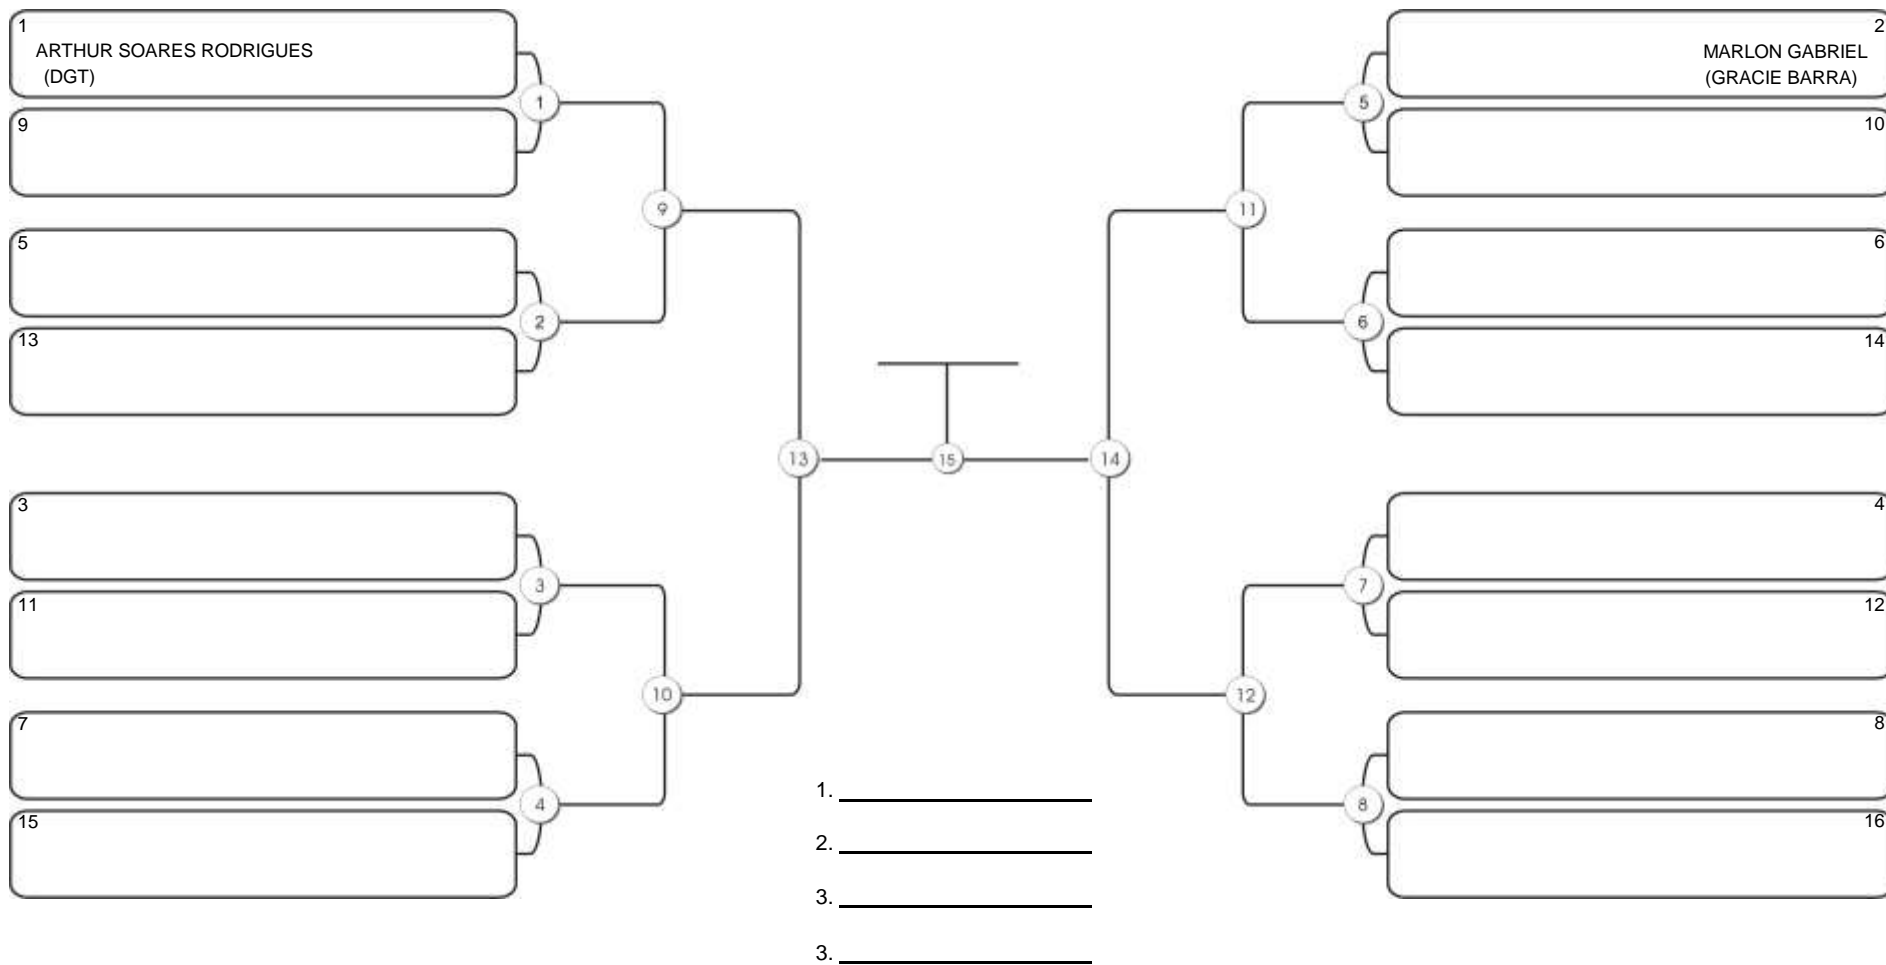

Taça Fortaleza 2024

Colégio Gustavo Braga, Fortaleza, Ceará, 09 jun 2024

INFANTIL A 2015-2016 MASC BRANCA-CINZA PESADÍSSIMO

Responsável: _____
Nome: _____
Assinatura: _____