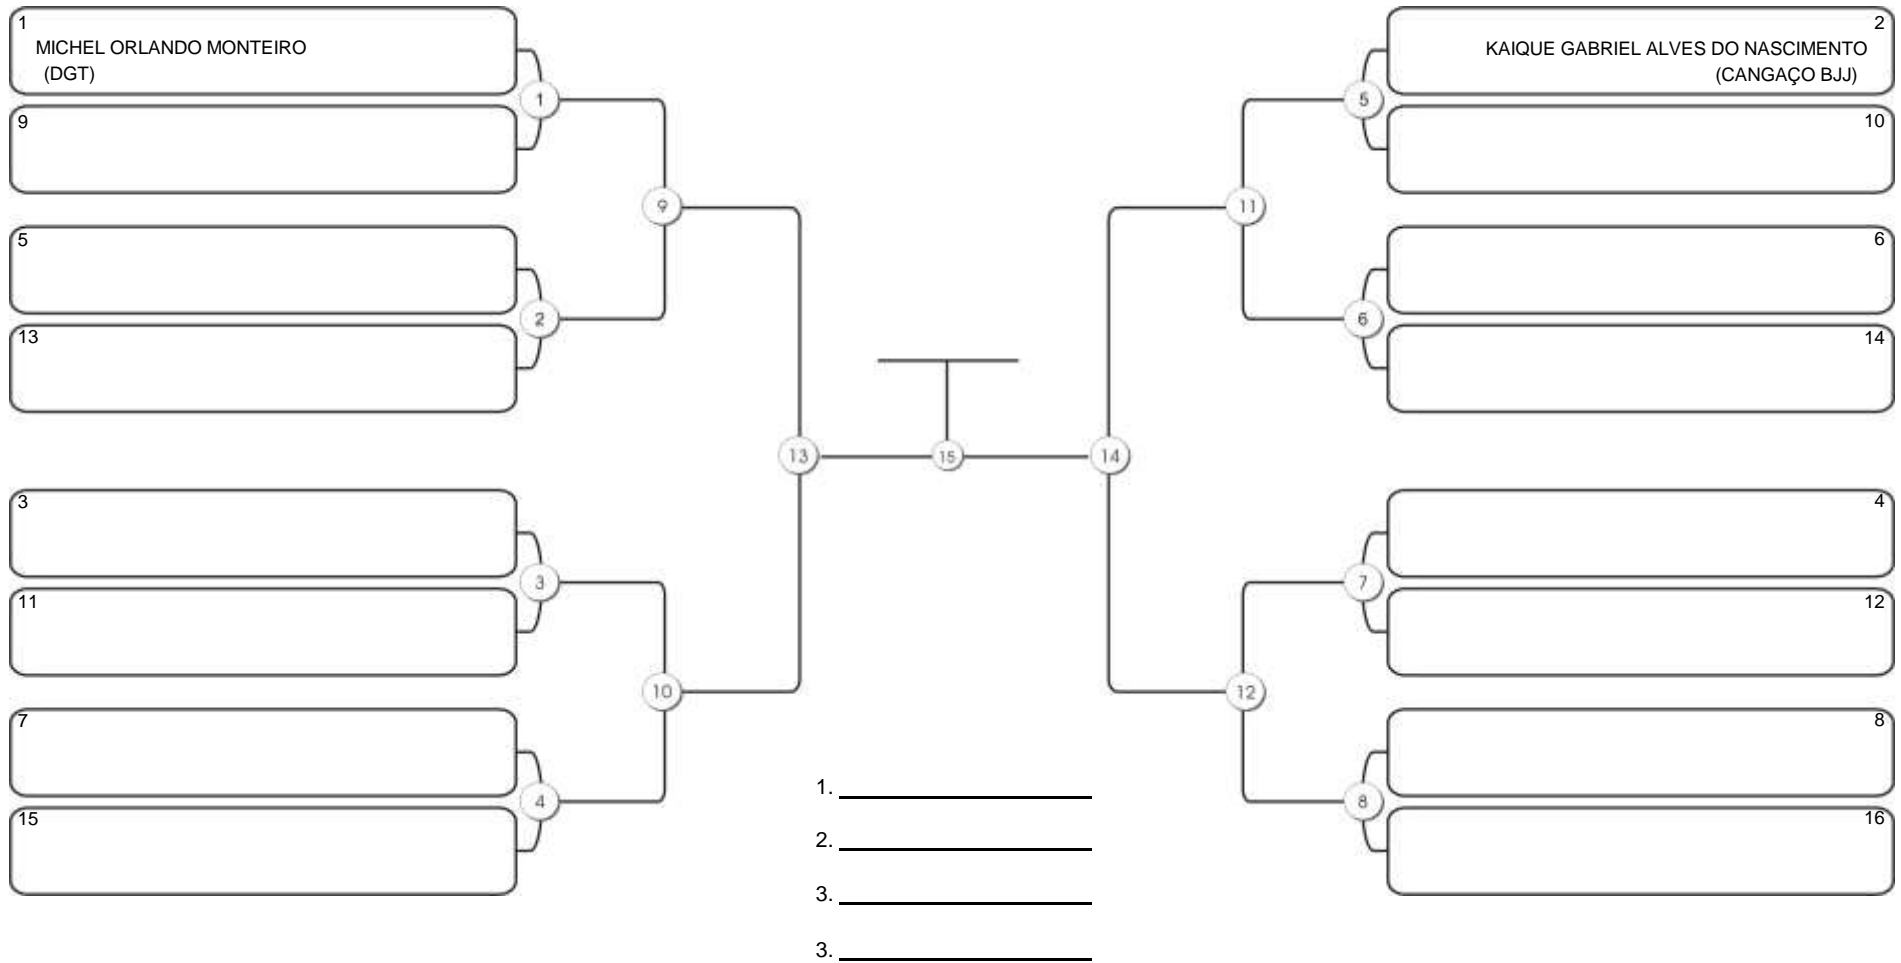

Taça Fortaleza 2024

Colégio Gustavo Braga, Fortaleza, Ceará, 09 jun 2024

NO GI JUVENIL MASC BRANCA LEVE

Responsável: _____
Nome: _____
Assinatura: _____