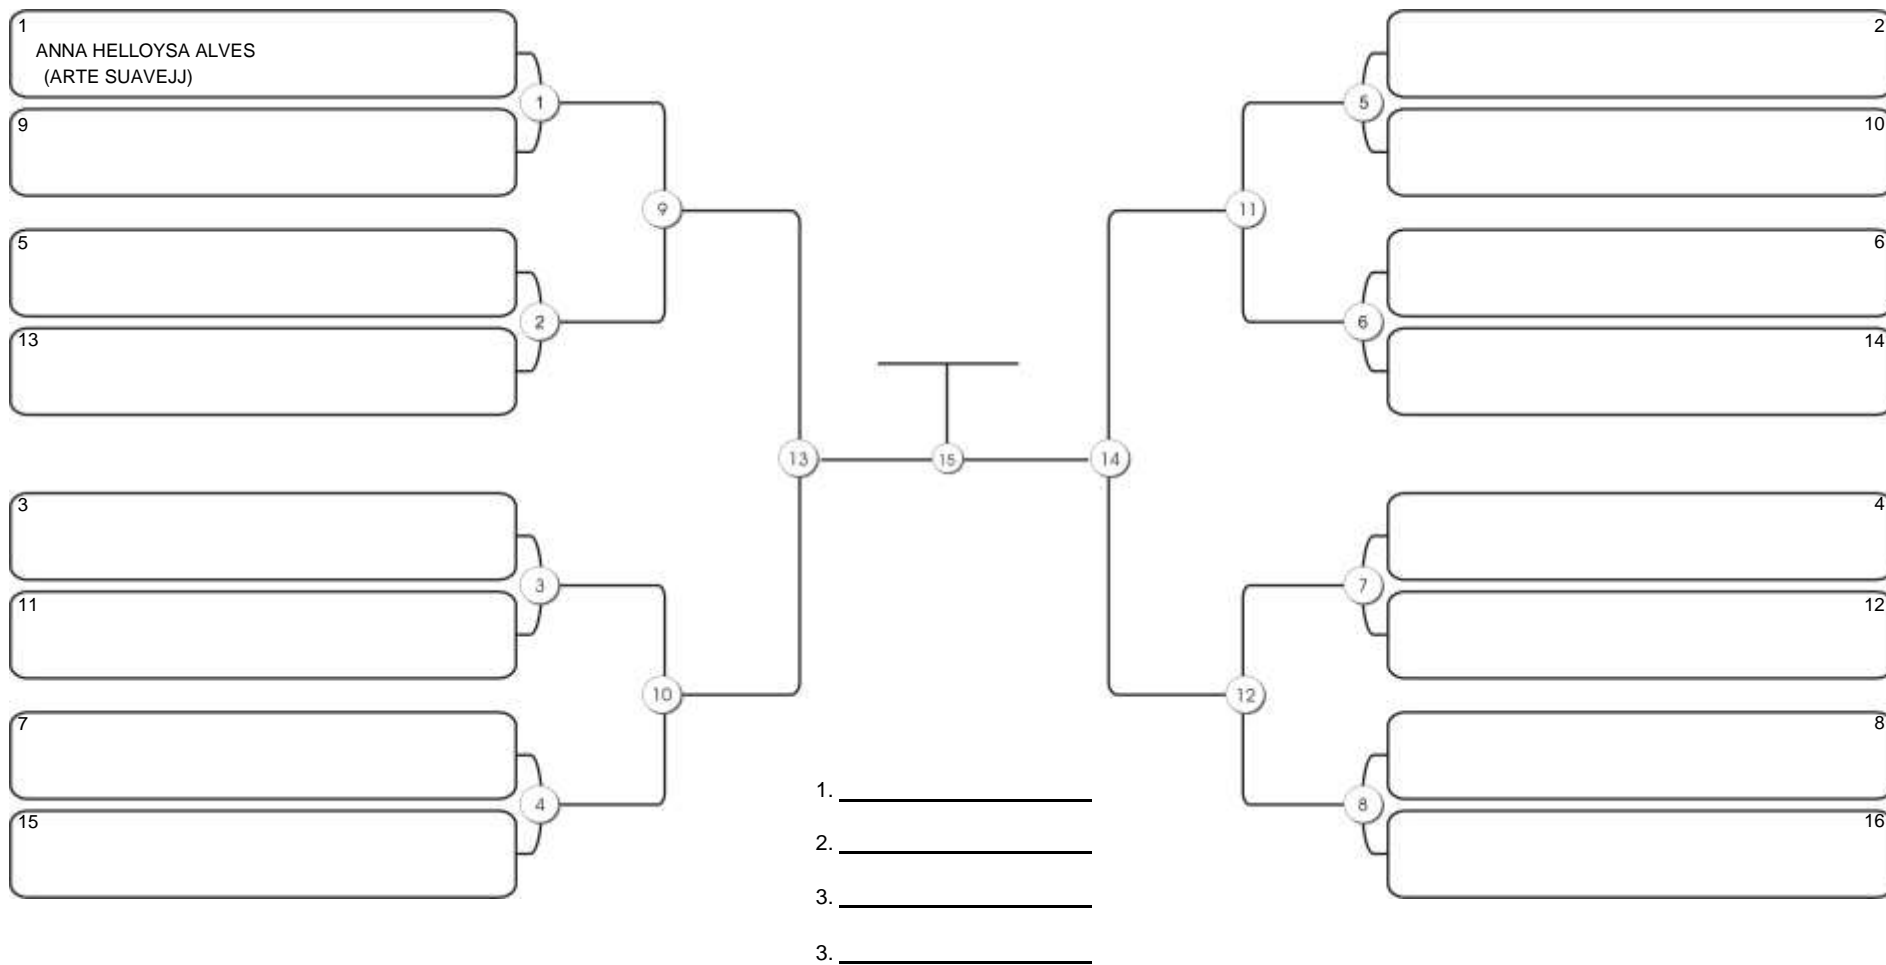

Taça Fortaleza 2024

Colégio Gustavo Braga, Fortaleza, Ceará, 09 jun 2024

INFANTIL A 2015-2016 FEM BRANCA-CINZA PENA

Responsável: _____
Nome: _____
Assinatura: _____