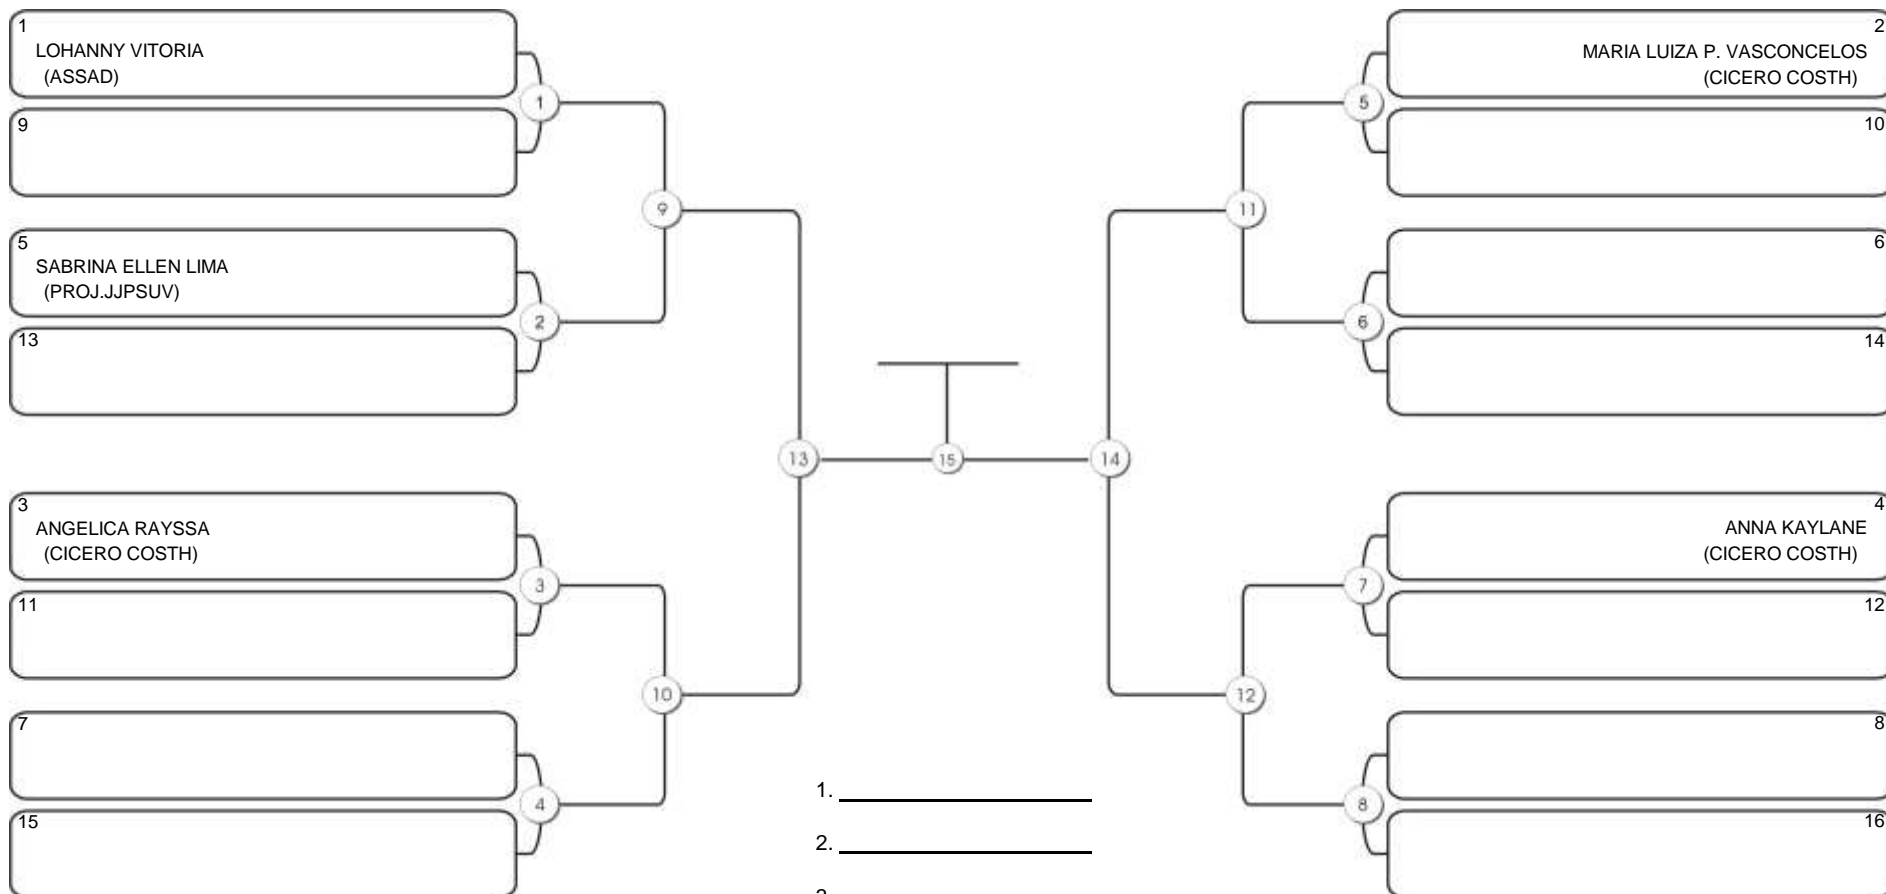

Taça Fortaleza 2024

Colégio Gustavo Braga, Fortaleza, Ceará, 09 jun 2024

INFANTIL B 2013-2014 FEM BRANCA-CINZA PESADO

1. _____
2. _____
3. _____
3. _____

Responsável: _____

Nome: _____

Assinatura: _____