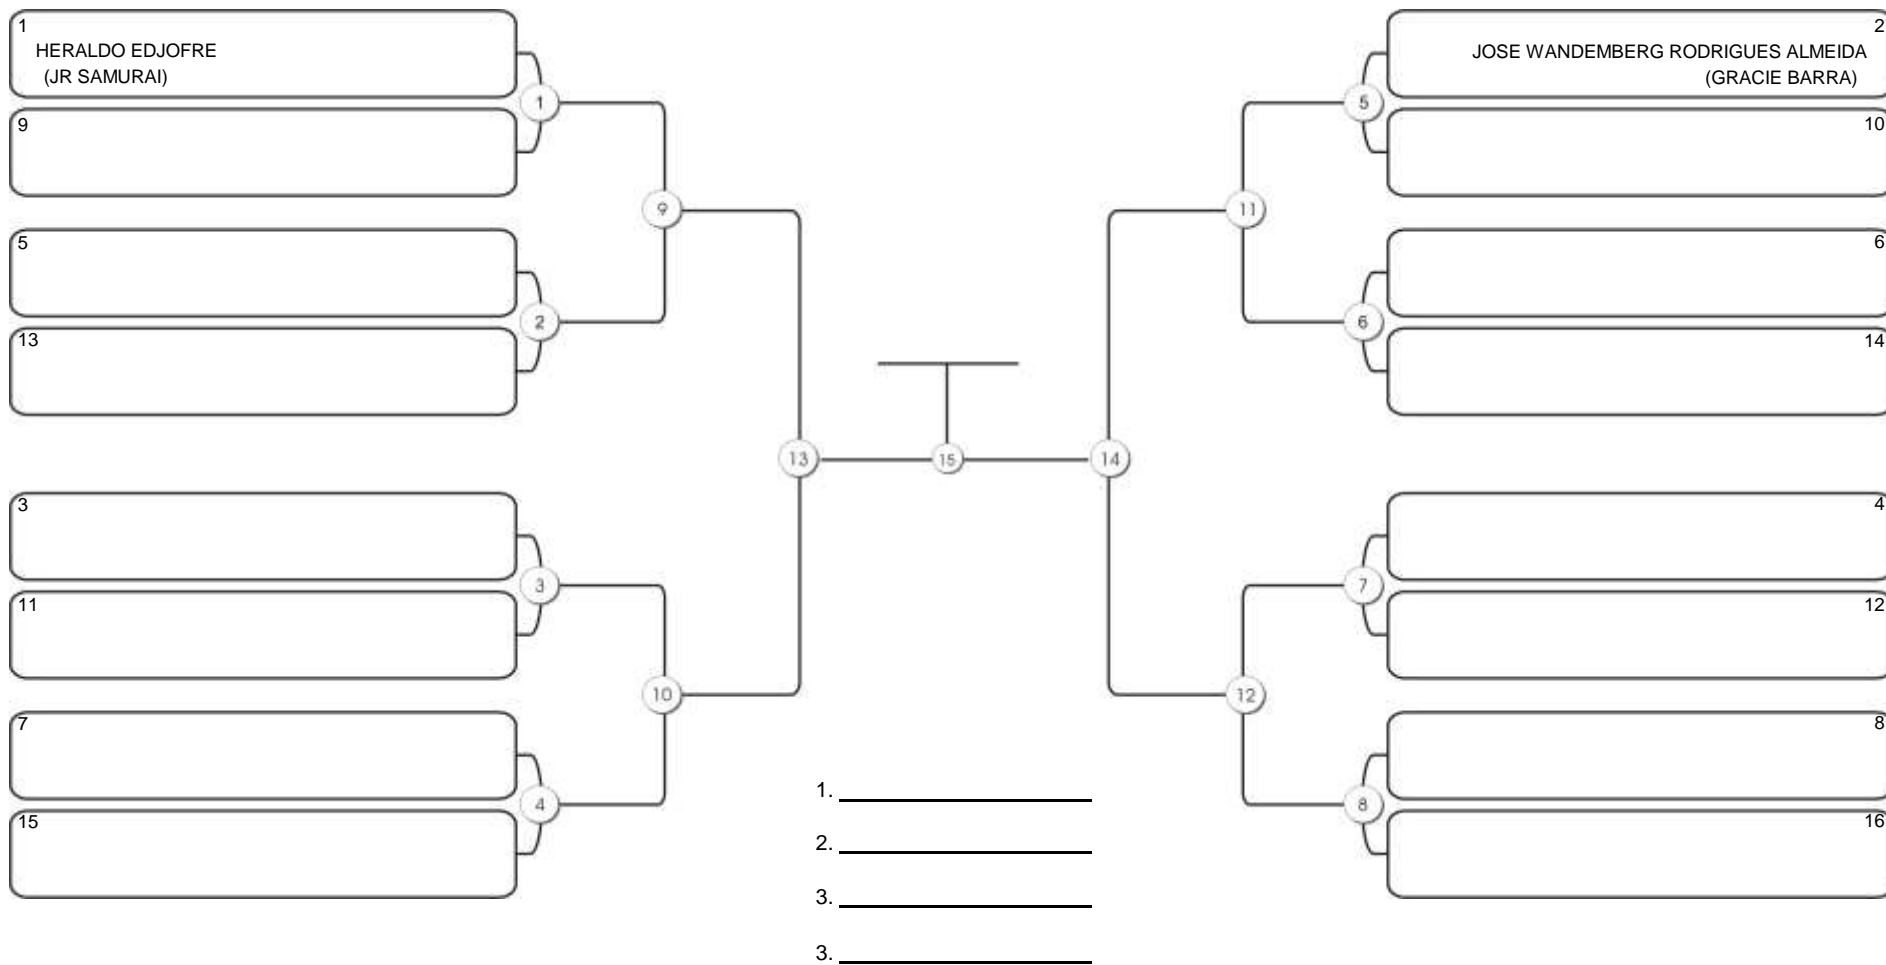

Taça Fortaleza 2024

Colégio Gustavo Braga, Fortaleza, Ceará, 09 jun 2024

SÊNIOR 1 MASC AZUL MEIO-PESADO

Responsável: _____
Nome: _____
Assinatura: _____