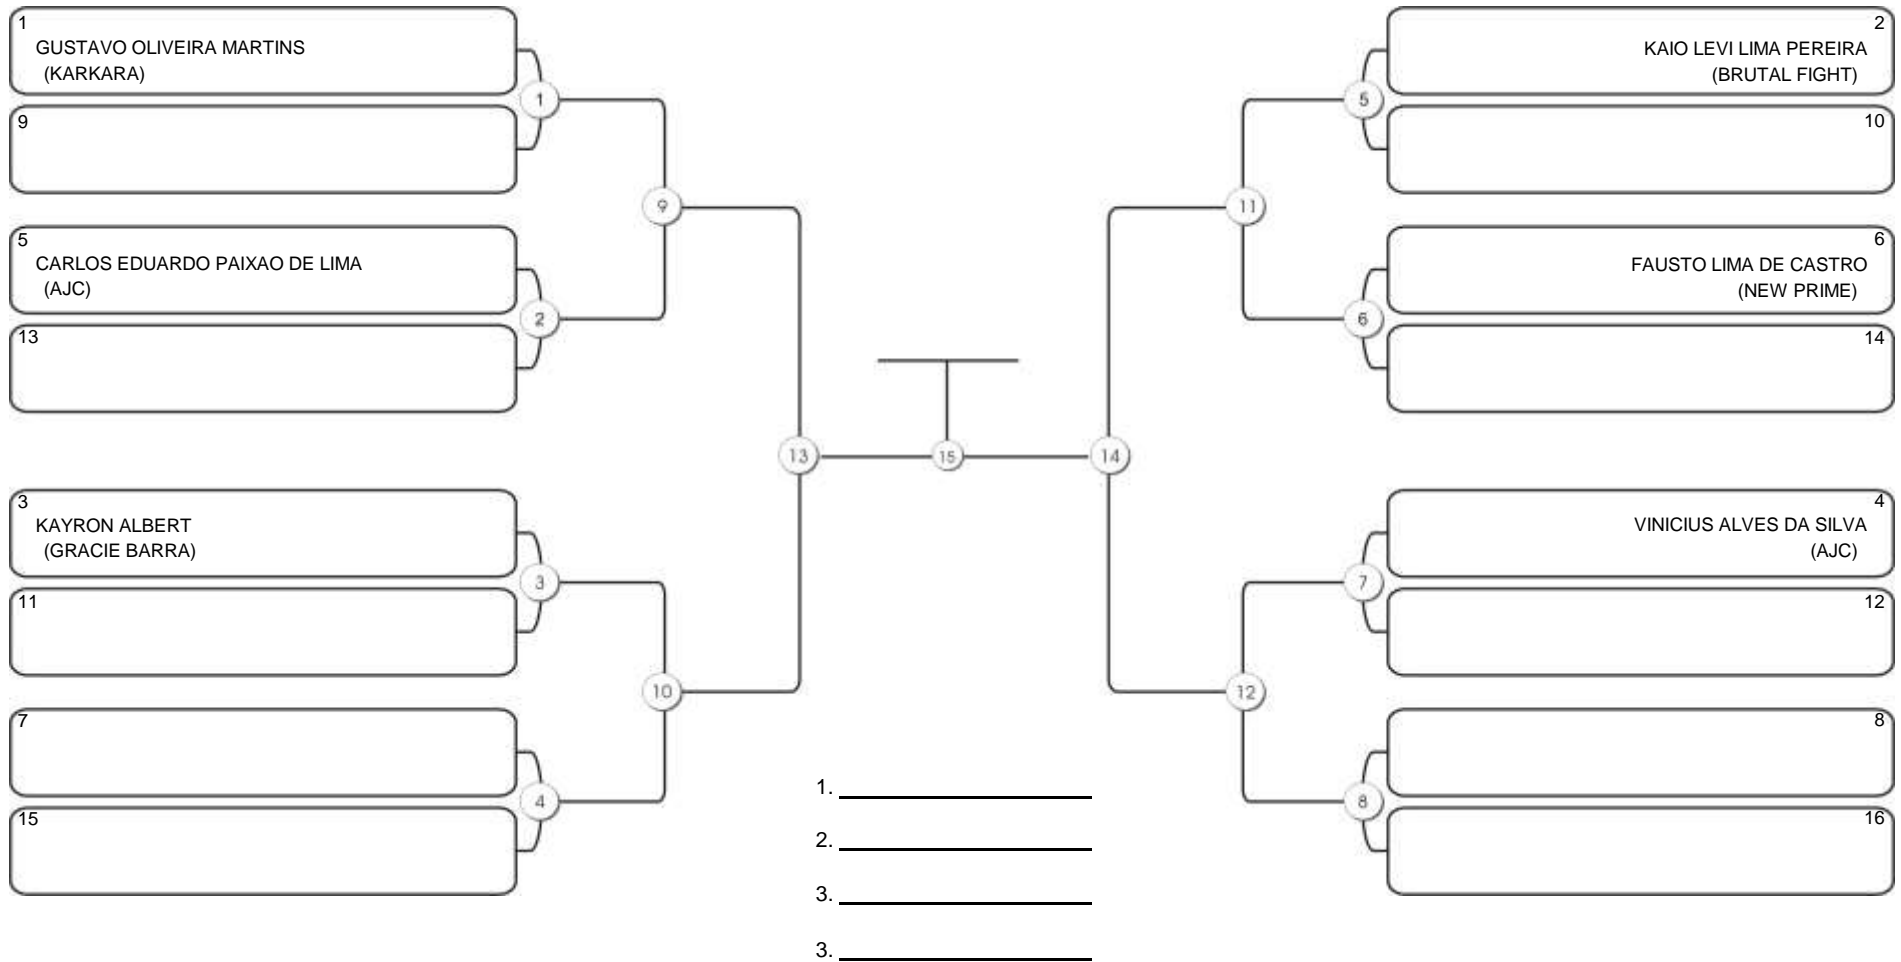

Taça Fortaleza 2024

Colégio Gustavo Braga, Fortaleza, Ceará, 09 jun 2024

NO GI INF JUV B MASC AMAREL-LARANJA-VERDE PESADO

Responsável: _____

Nome: _____

Assinatura: _____