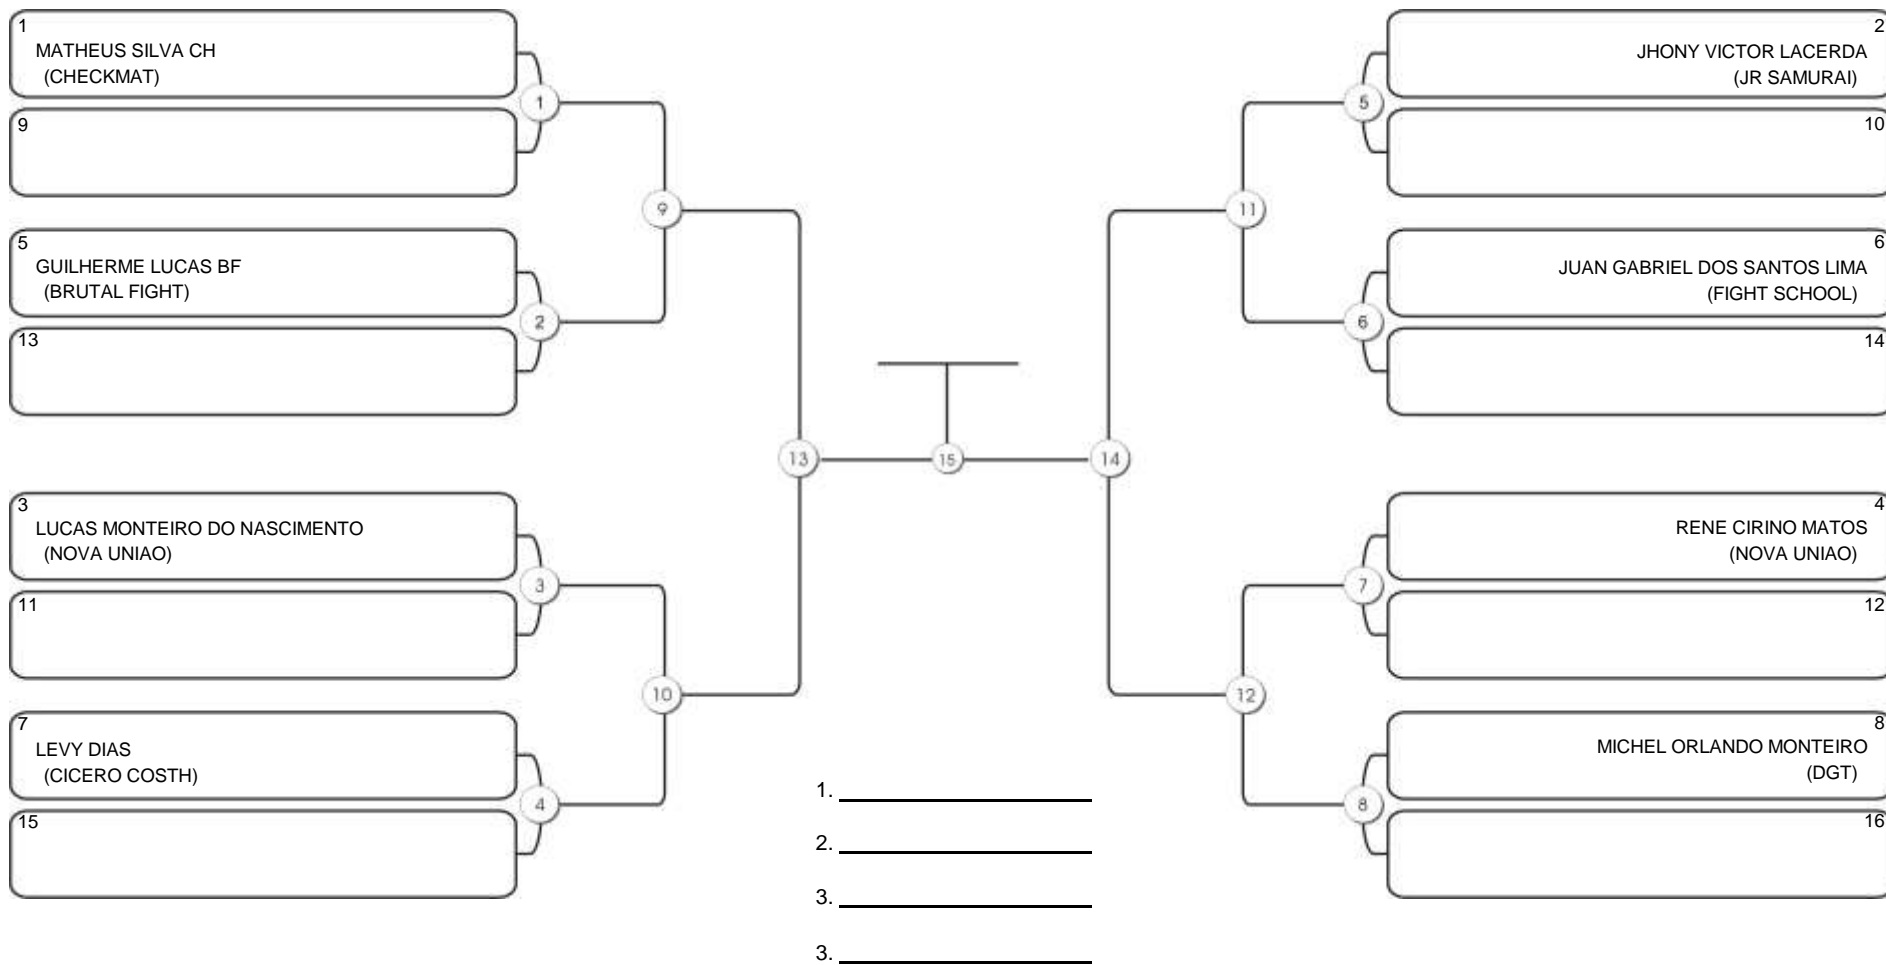

Taça Fortaleza 2024

Colégio Gustavo Braga, Fortaleza, Ceará, 09 jun 2024

JUVENIL 2007-2008 MASC BRANCA PENA

Responsável: _____

Nome: _____

Assinatura: _____