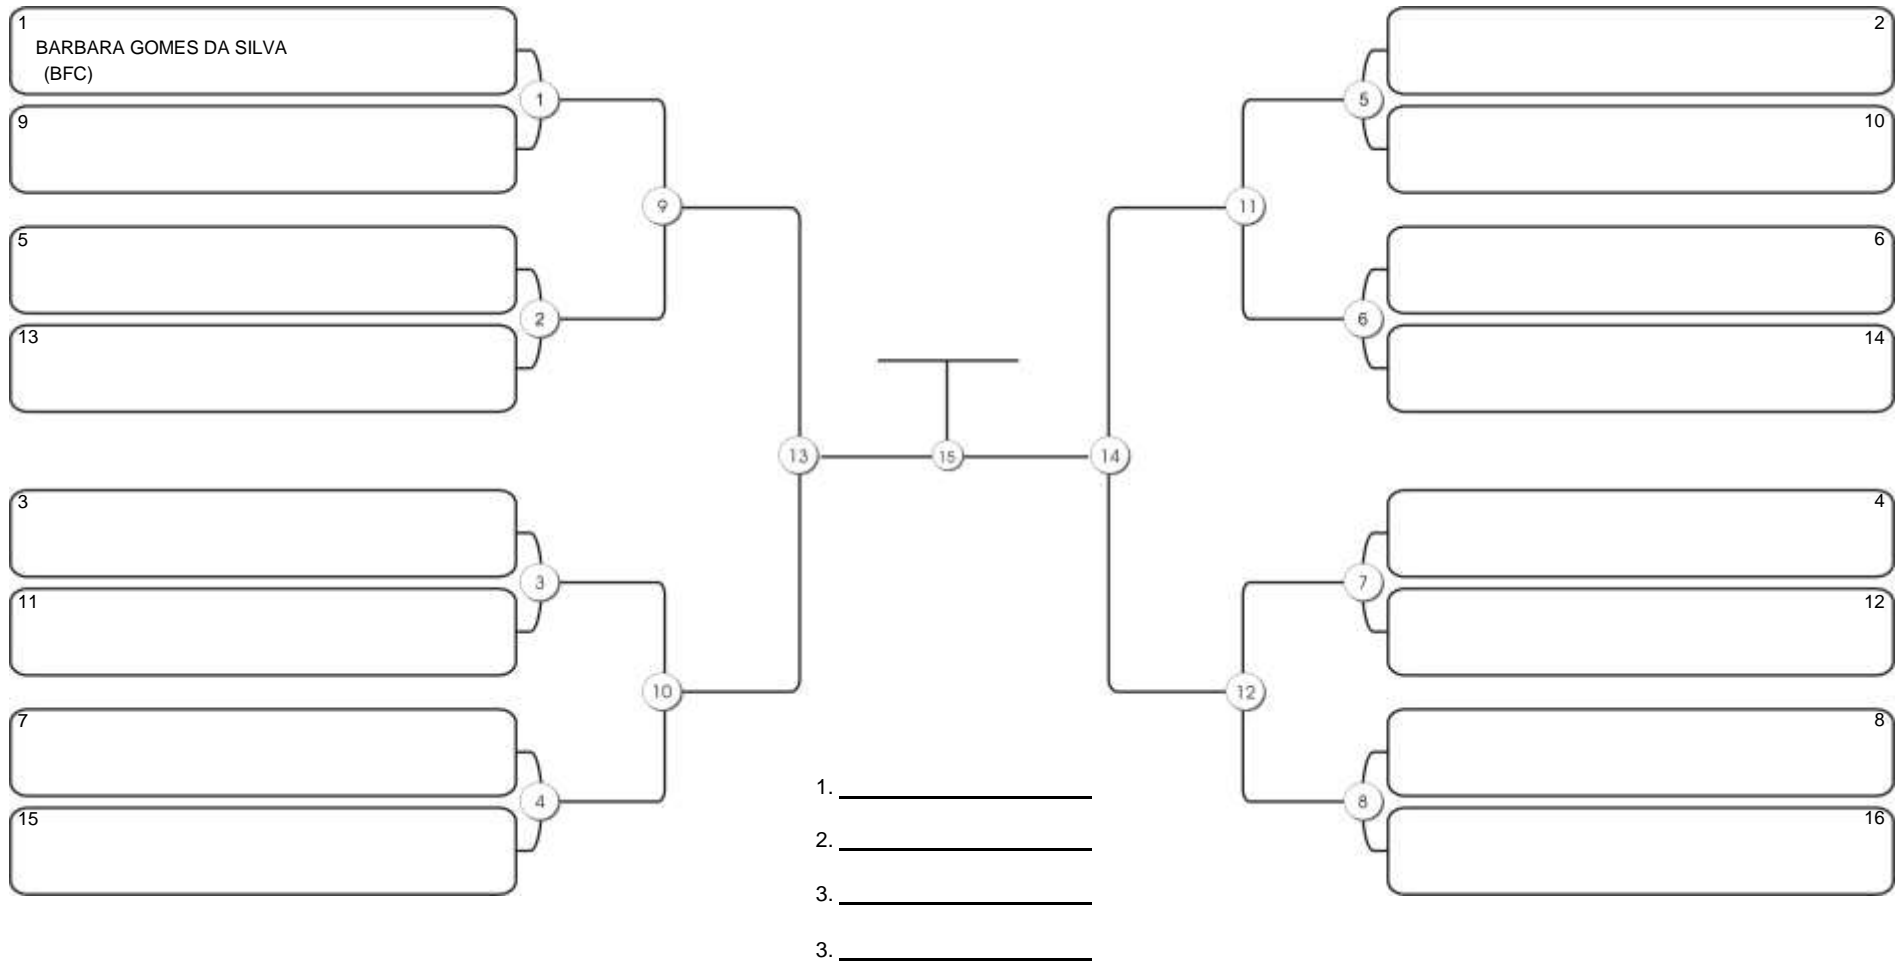

Taça Fortaleza 2024

Colégio Gustavo Braga, Fortaleza, Ceará, 09 jun 2024

INFANTO A 2011-2012 FEM AMAREL-LARANJA-VERDE ABSOLUTO EXTRAPESADO

Responsável: _____
Nome: _____
Assinatura: _____