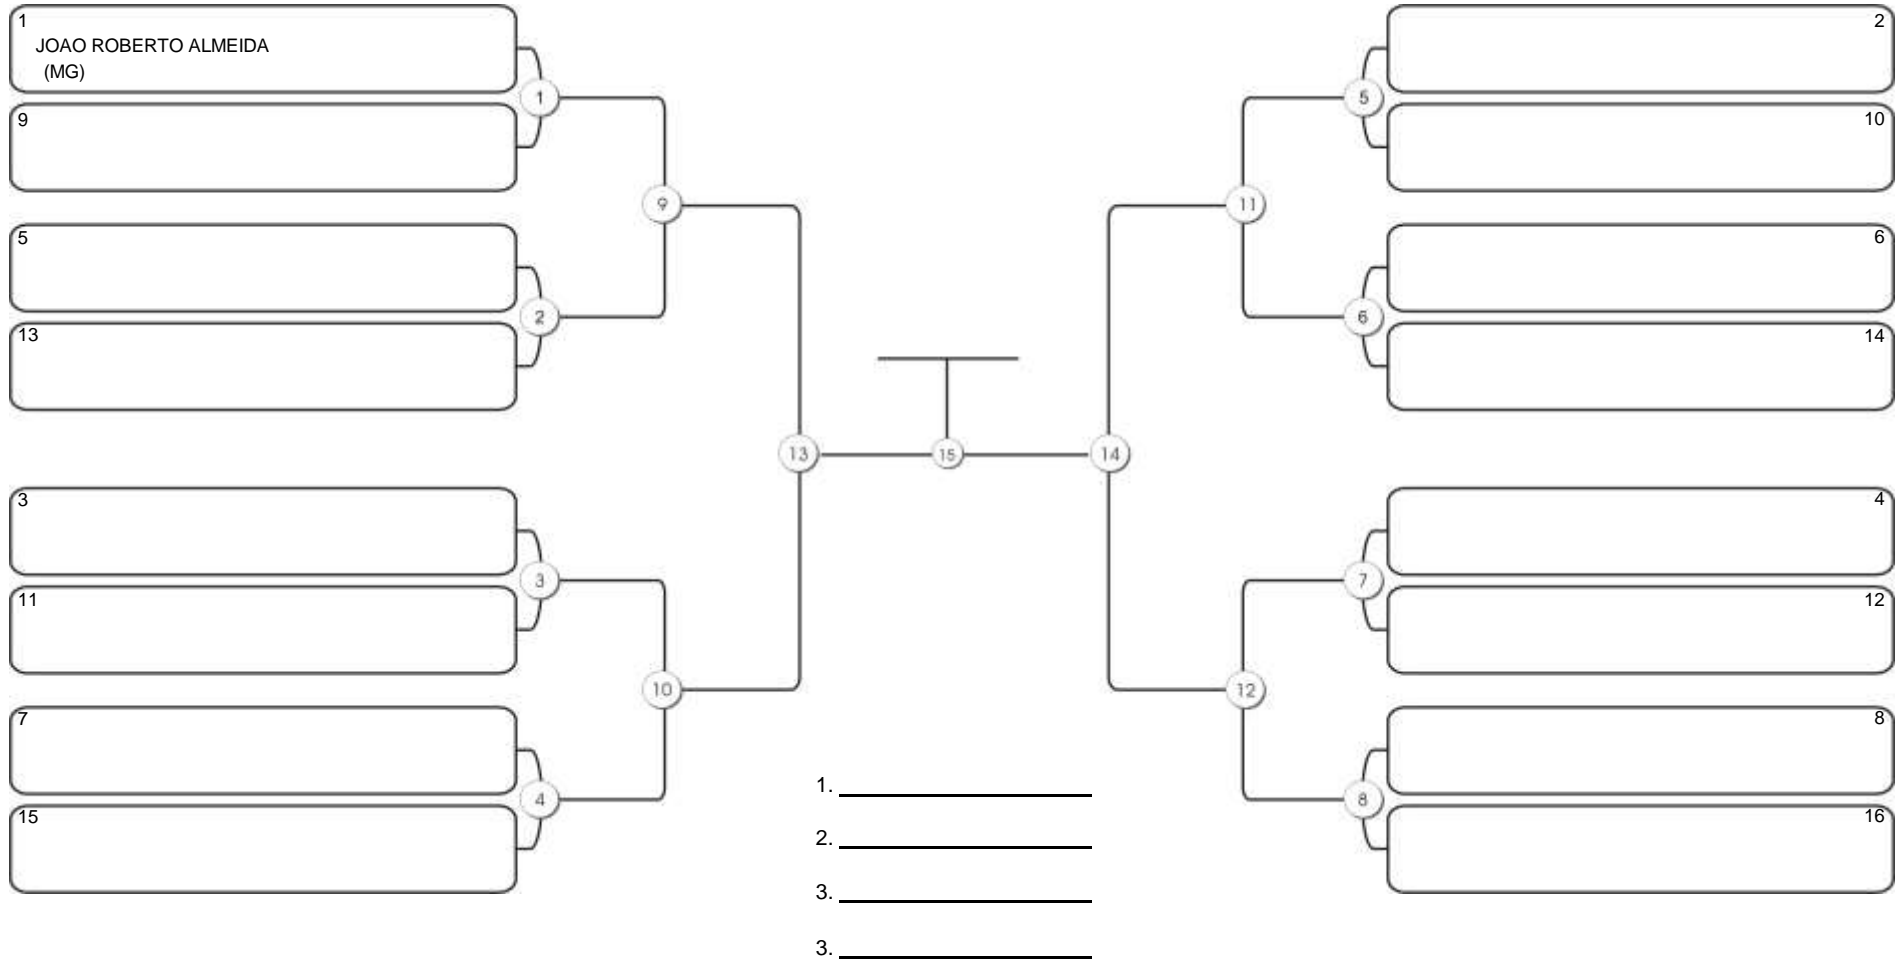

Taça Fortaleza 2024

Colégio Gustavo Braga, Fortaleza, Ceará, 09 jun 2024

SÊNIOR 2 MASC MARROM MÉDIO

Responsável: _____
Nome: _____
Assinatura: _____