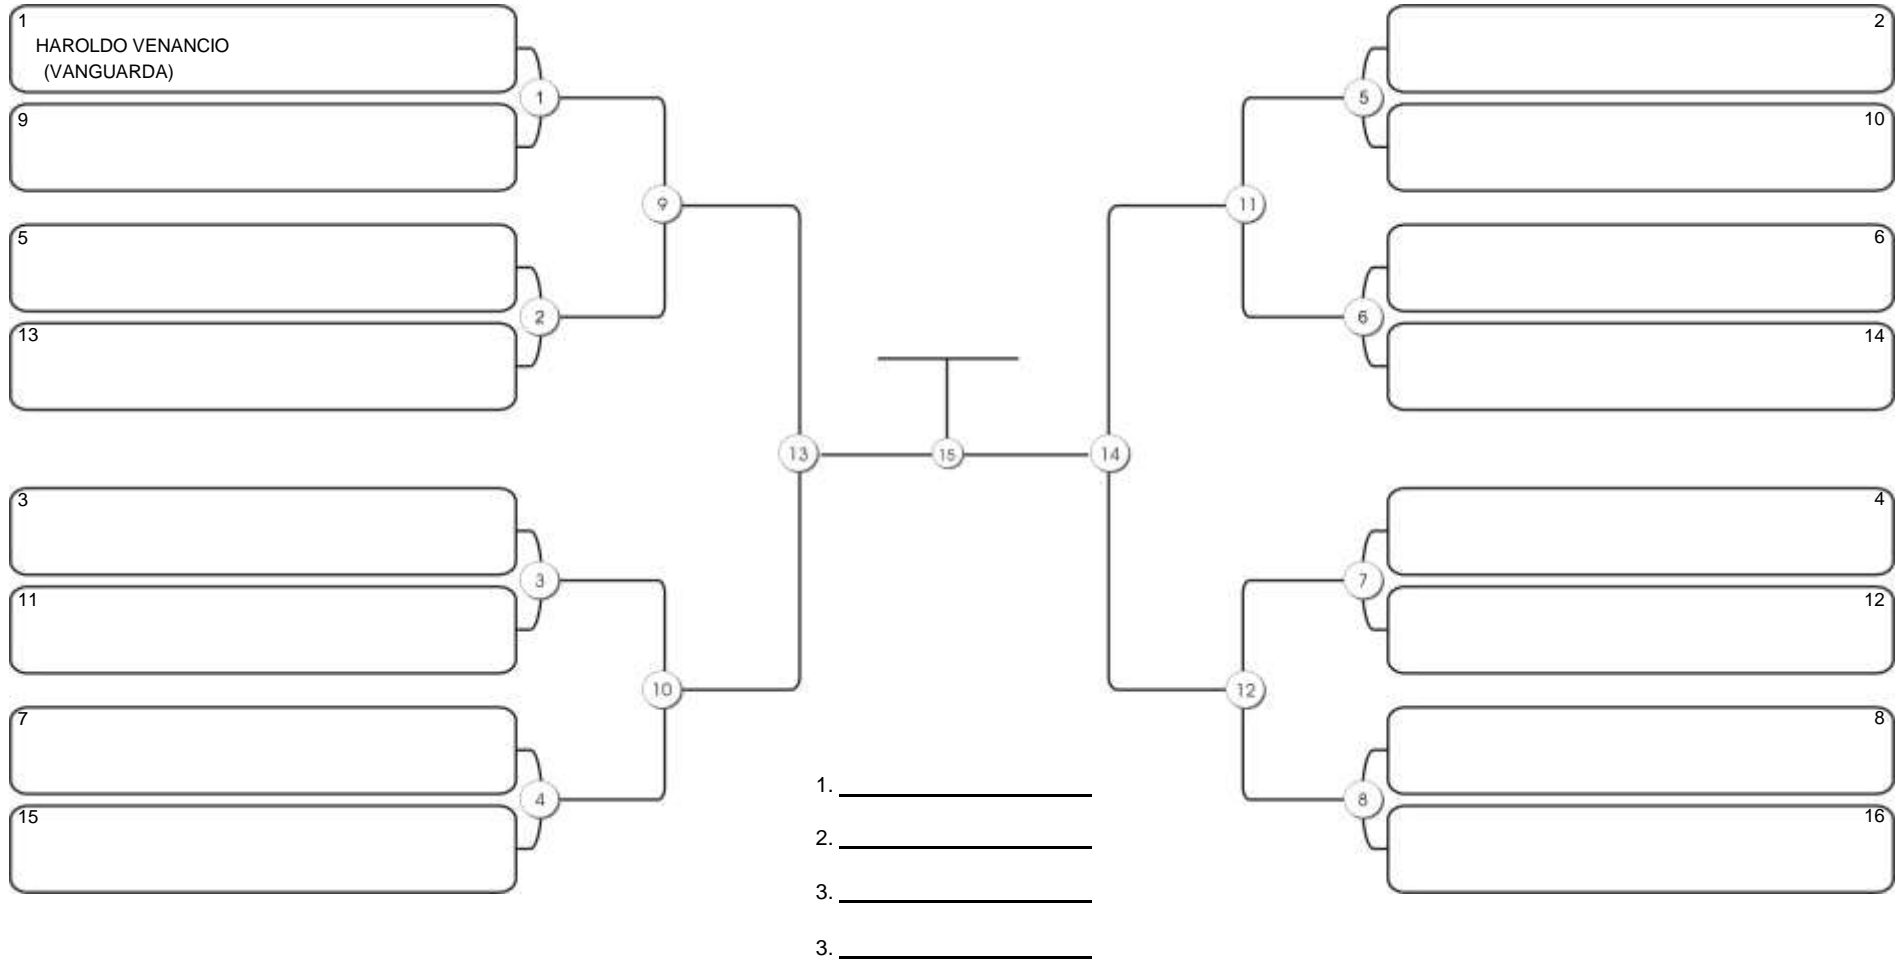

Taça Fortaleza 2024

Colégio Gustavo Braga, Fortaleza, Ceará, 09 jun 2024

#1 Competidores

MASTER MASC PRETA PESADÍSSIMO

Responsável: _____
Nome: _____
Assinatura: _____