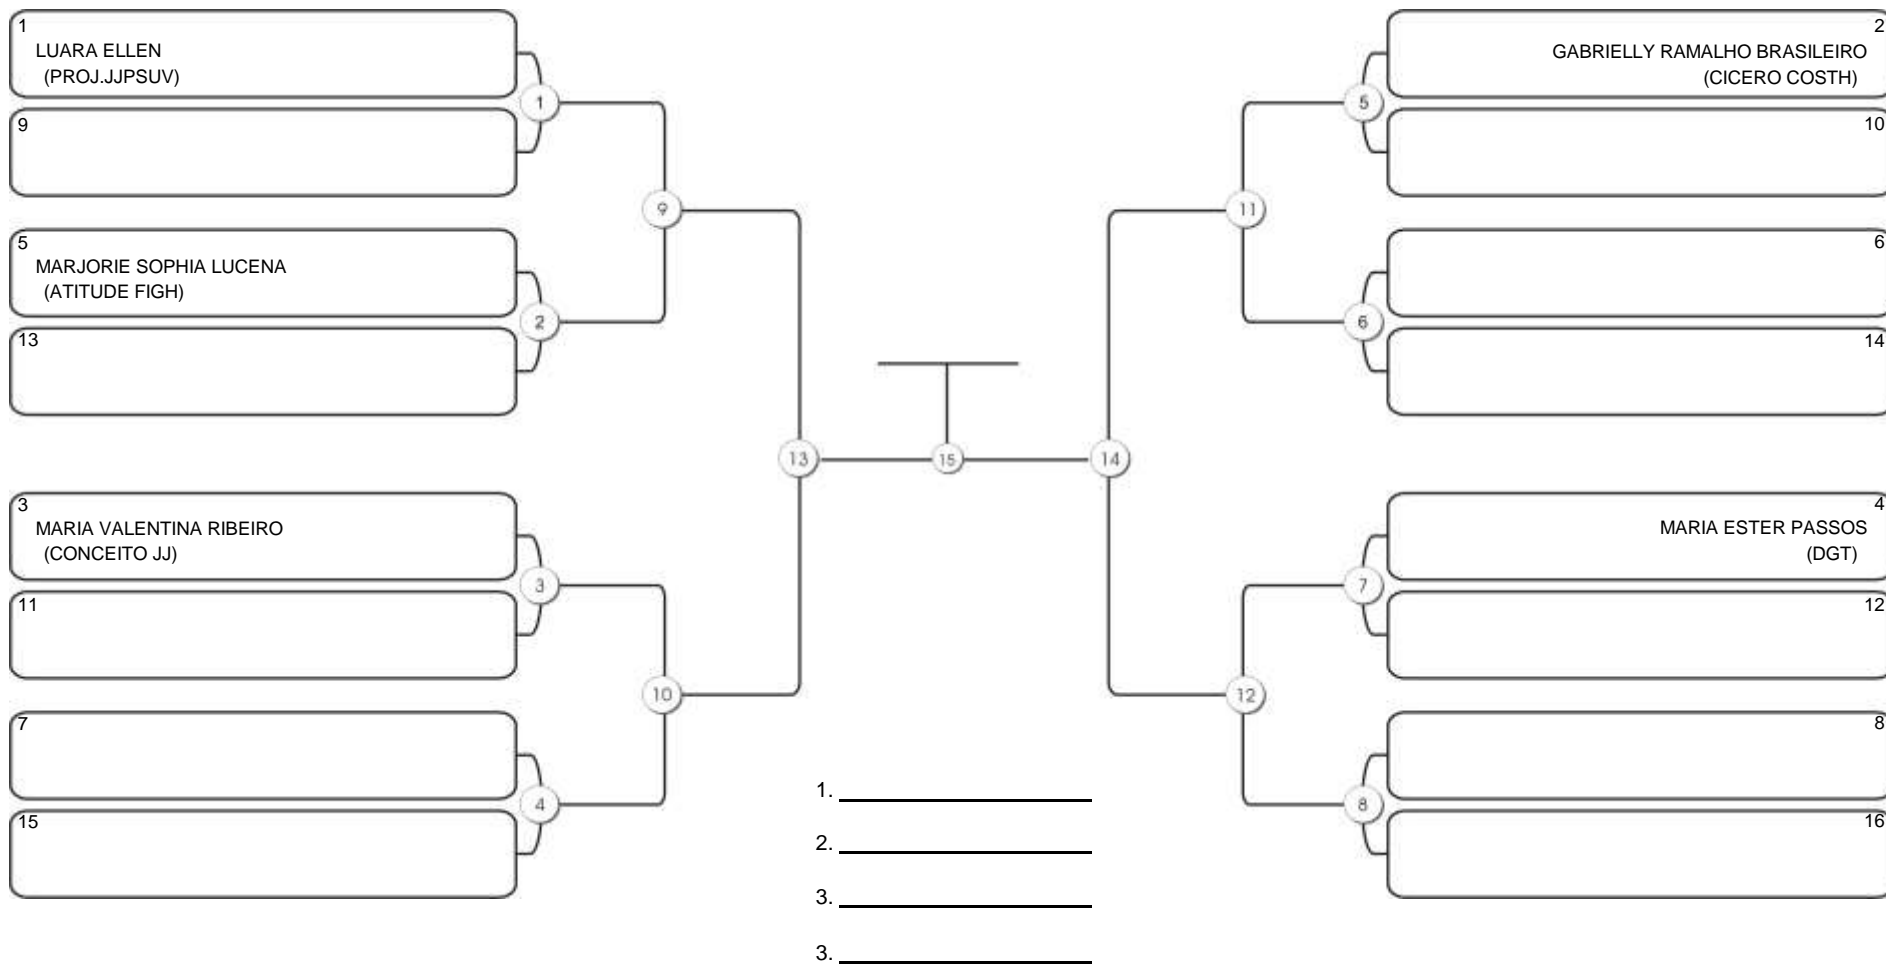

Taça Fortaleza 2024

Colégio Gustavo Braga, Fortaleza, Ceará, 09 jun 2024

INFANTIL A 2015-2016 FEM BRANCA-CINZA SUPER-PESADO

Responsável: _____
Nome: _____
Assinatura: _____