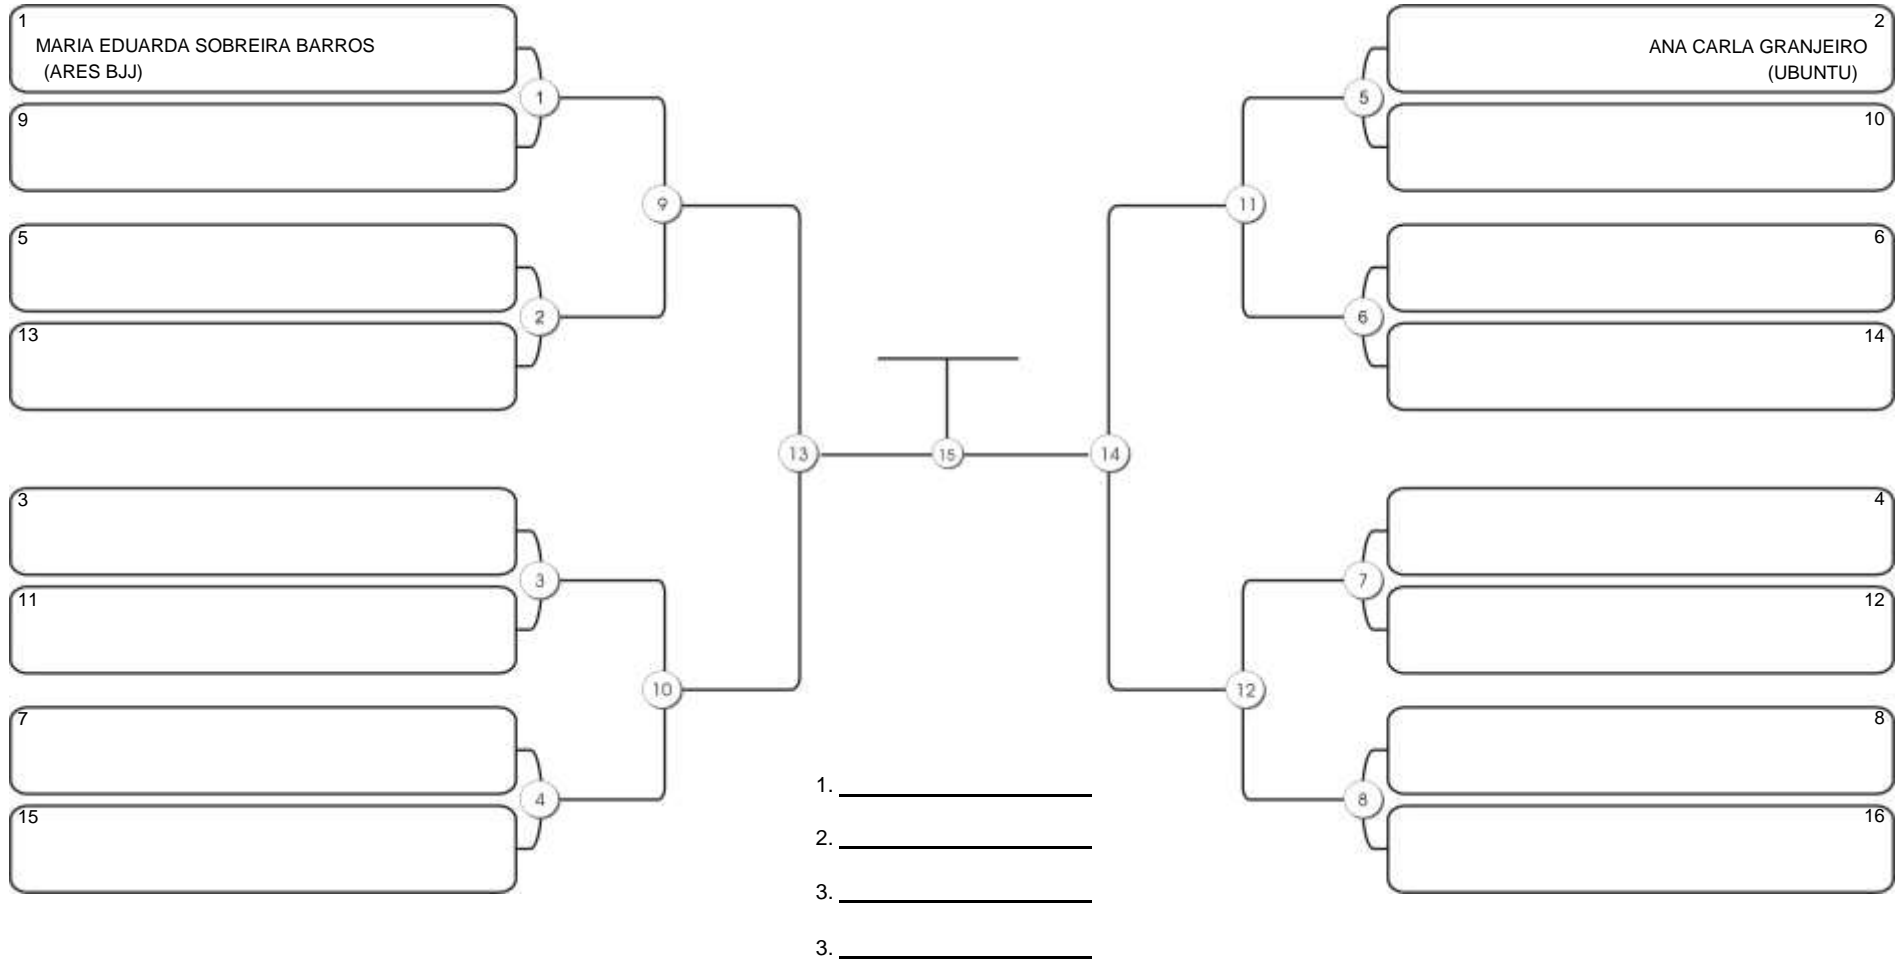

Taça Fortaleza 2024

Colégio Gustavo Braga, Fortaleza, Ceará, 09 jun 2024

NO GI INF JUV B FEM AMAREL-LARANJA-VERDE MEIO-PESADO

Responsável: _____
Nome: _____
Assinatura: _____