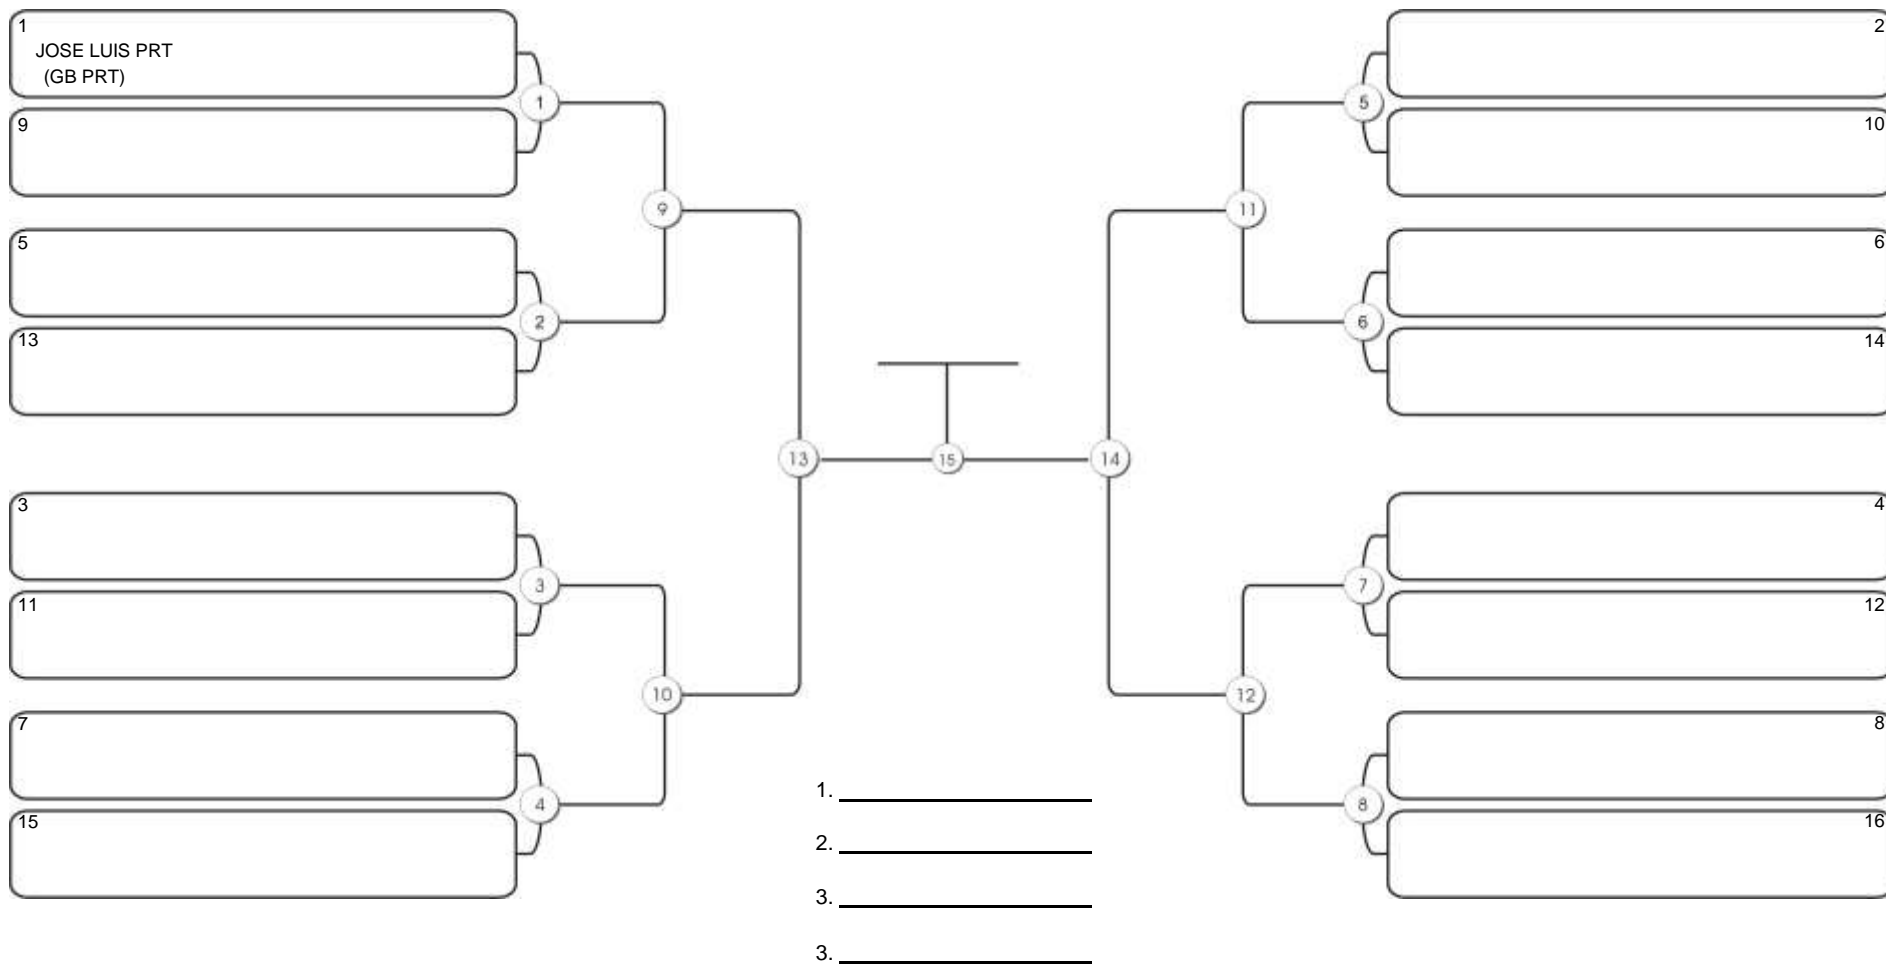

Taça Fortaleza 2024

Colégio Gustavo Braga, Fortaleza, Ceará, 09 jun 2024

NO GI INFANTIL B MASC BRANCA-CINZA PLUMA

Responsável: _____
Nome: _____
Assinatura: _____