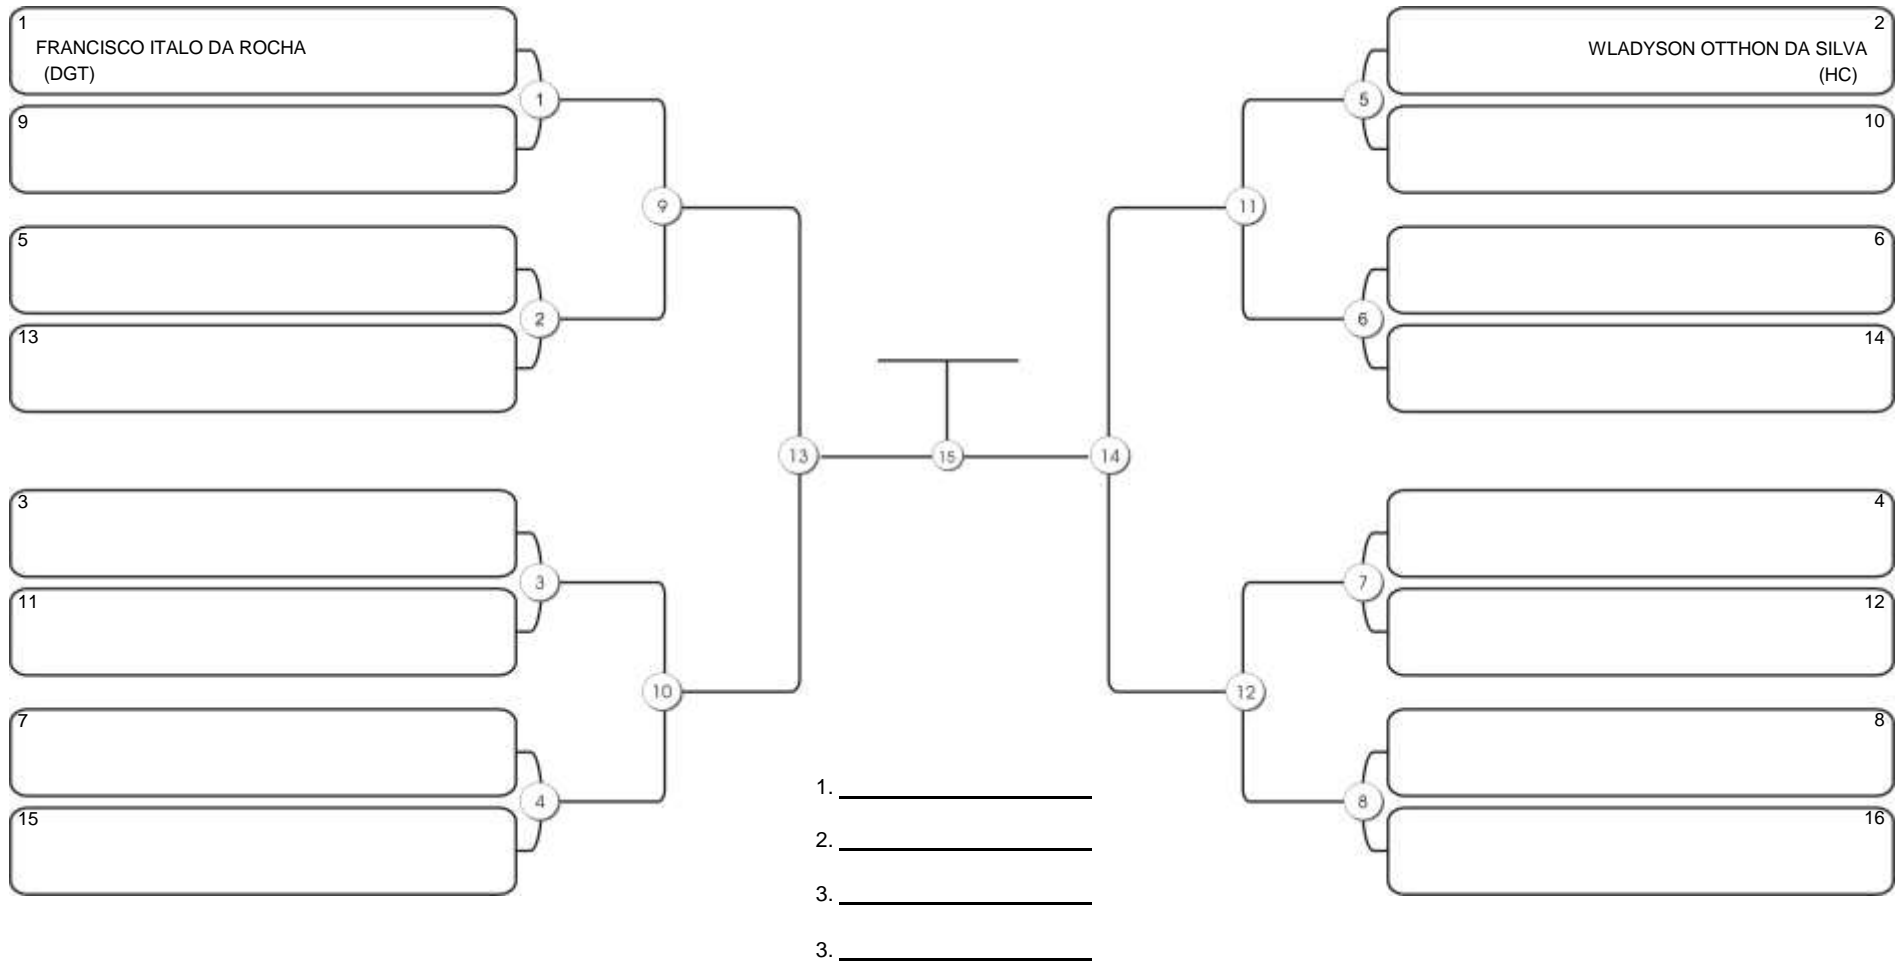

Taça Fortaleza 2024

Colégio Gustavo Braga, Fortaleza, Ceará, 09 jun 2024

ADULTO MASC ROXA ABSOLUTO LEVE

Responsável: _____
Nome: _____
Assinatura: _____