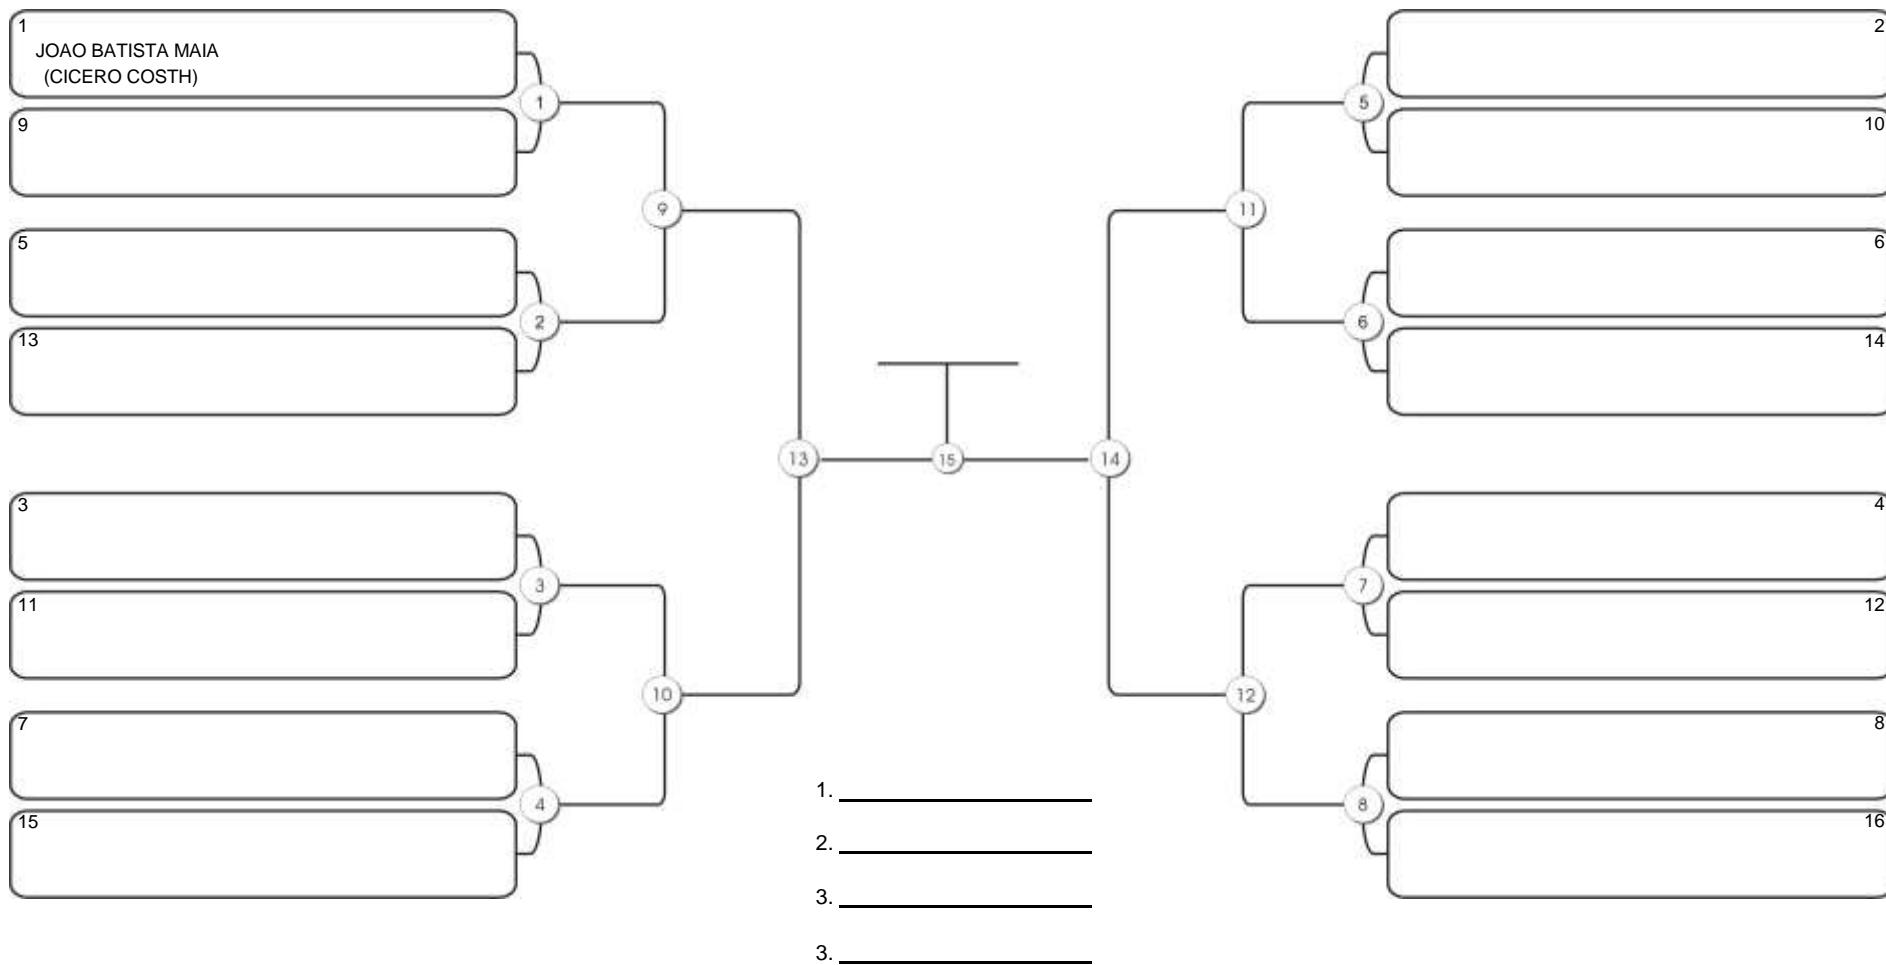

Taça Fortaleza 2024

Colégio Gustavo Braga, Fortaleza, Ceará, 09 jun 2024

JUVENIL 2007-2008 MASC AZUL ABSOLUTO PESADO

Responsável: _____
Nome: _____
Assinatura: _____