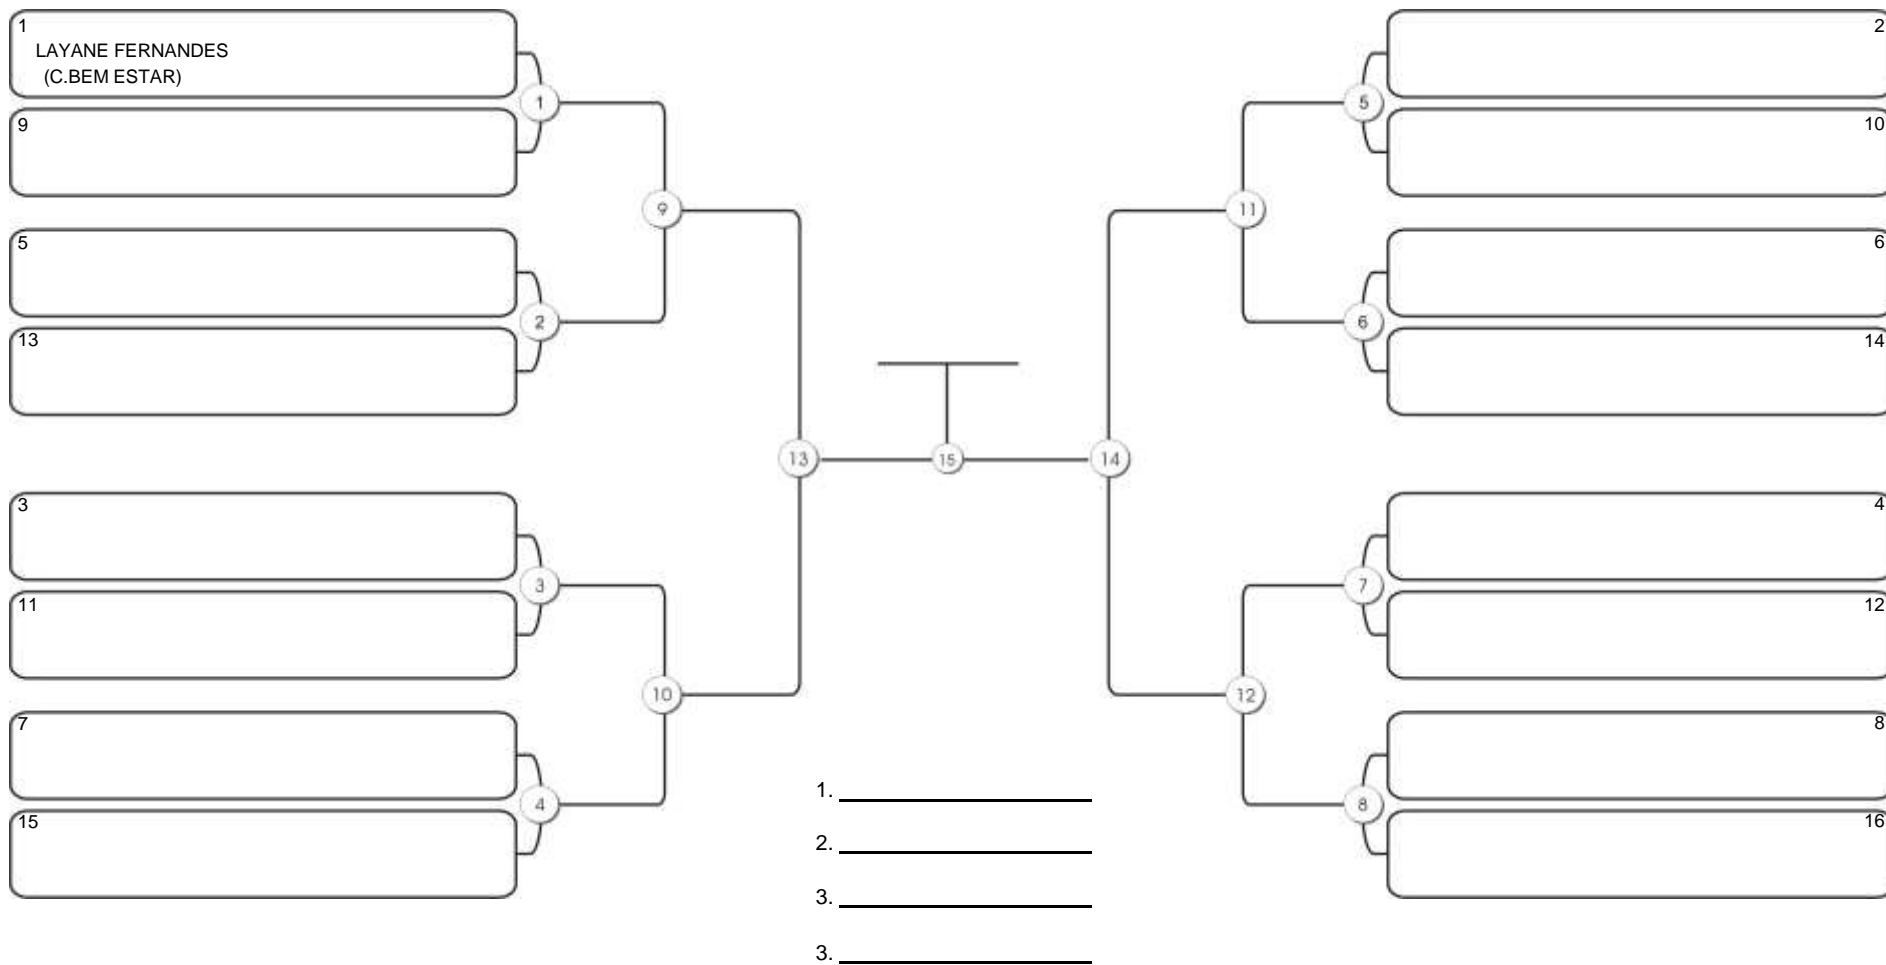

Taça Fortaleza 2024

Colégio Gustavo Braga, Fortaleza, Ceará, 09 jun 2024

INFANTO B 2009-2010 FEM AMAREL-LARANJA-VERDE ABSOLUTO PESADO

Responsável: _____
Nome: _____
Assinatura: _____