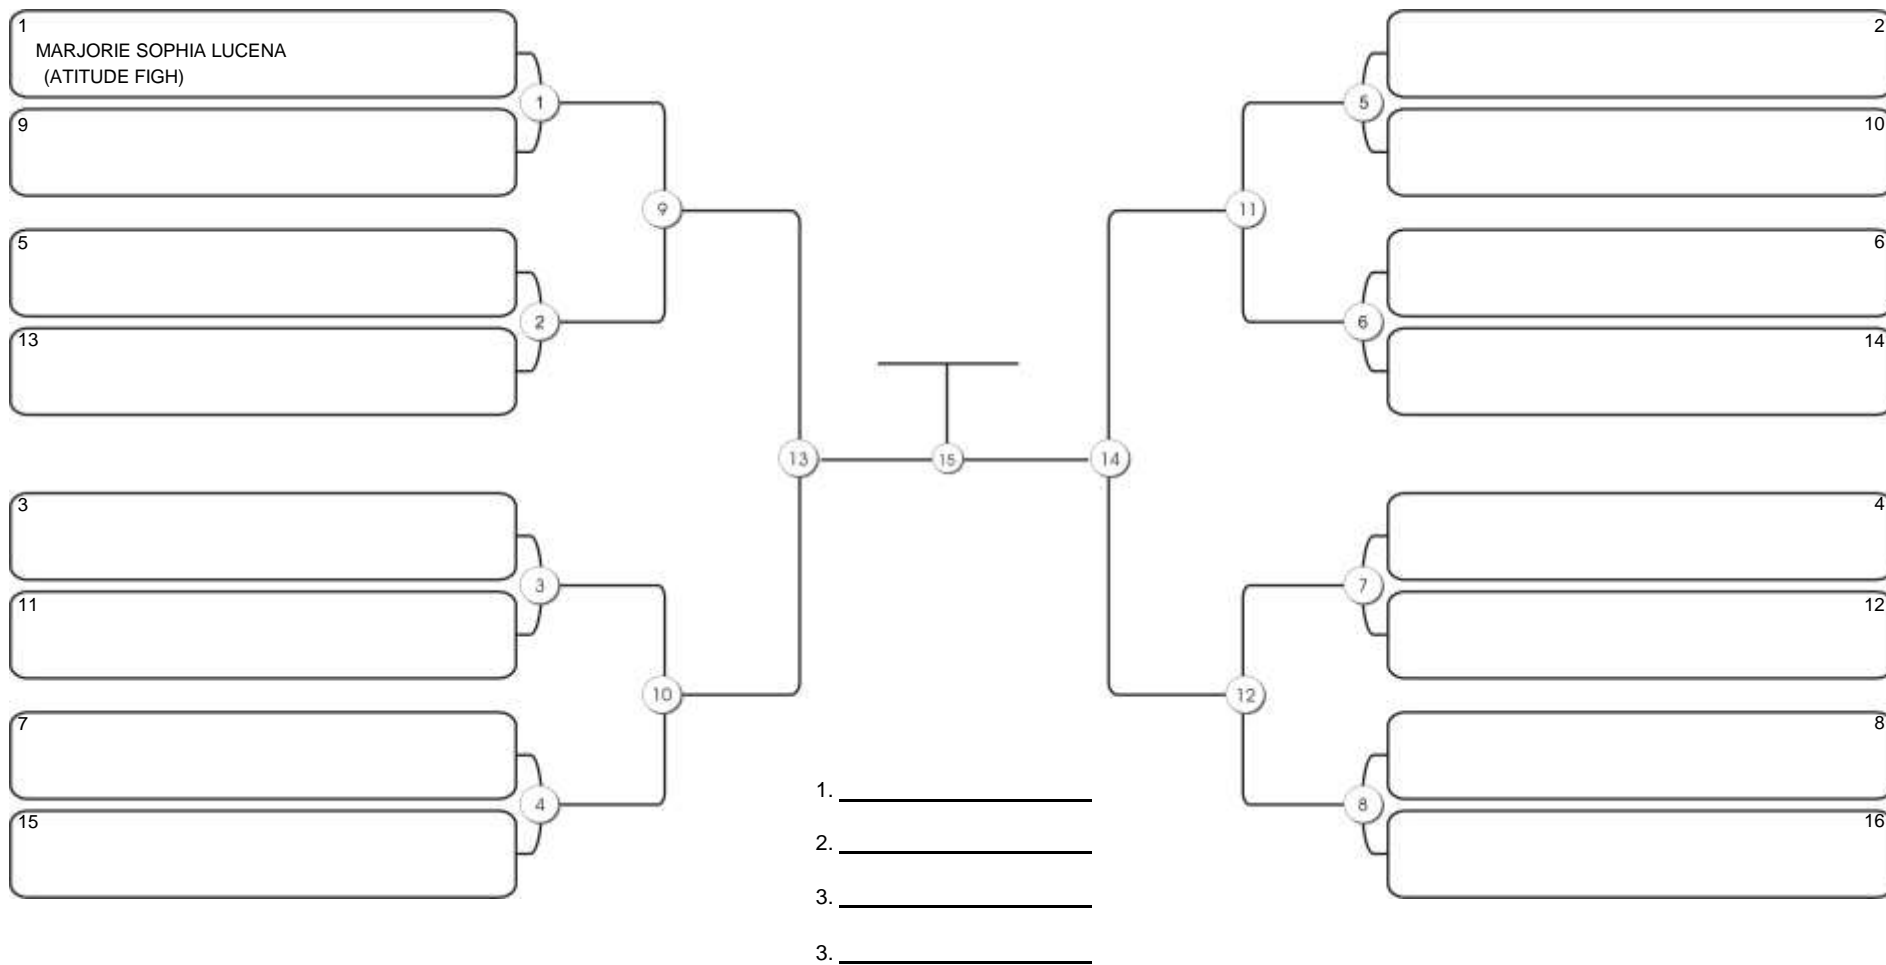

Taça Fortaleza 2024

Colégio Gustavo Braga, Fortaleza, Ceará, 09 jun 2024

NO GI INFANTIL A FEM BRANCA-CINZA SUPER-PESADO

Responsável: _____
Nome: _____
Assinatura: _____