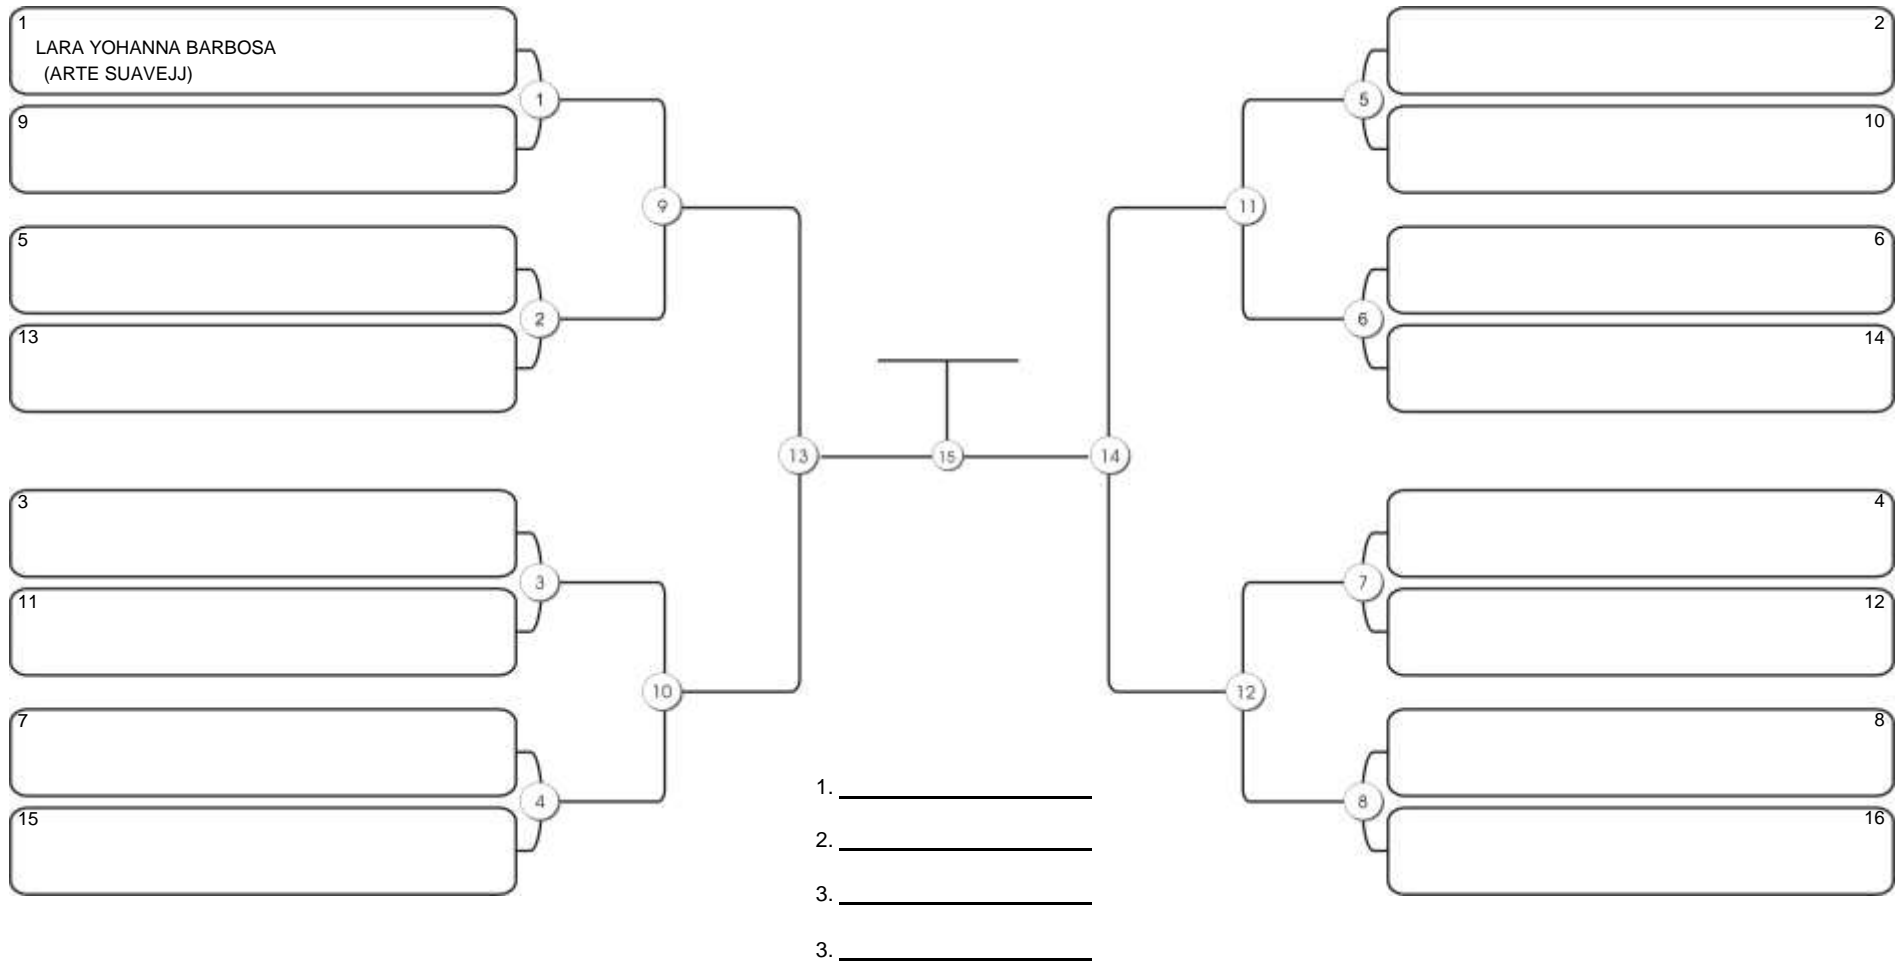

Taça Fortaleza 2024

Colégio Gustavo Braga, Fortaleza, Ceará, 09 jun 2024

#1 Competidores

INFANTIL B 2013-2014 FEM BRANCA-CINZA PESADISSIMO EXTRA

Responsável: _____
Nome: _____
Assinatura: _____