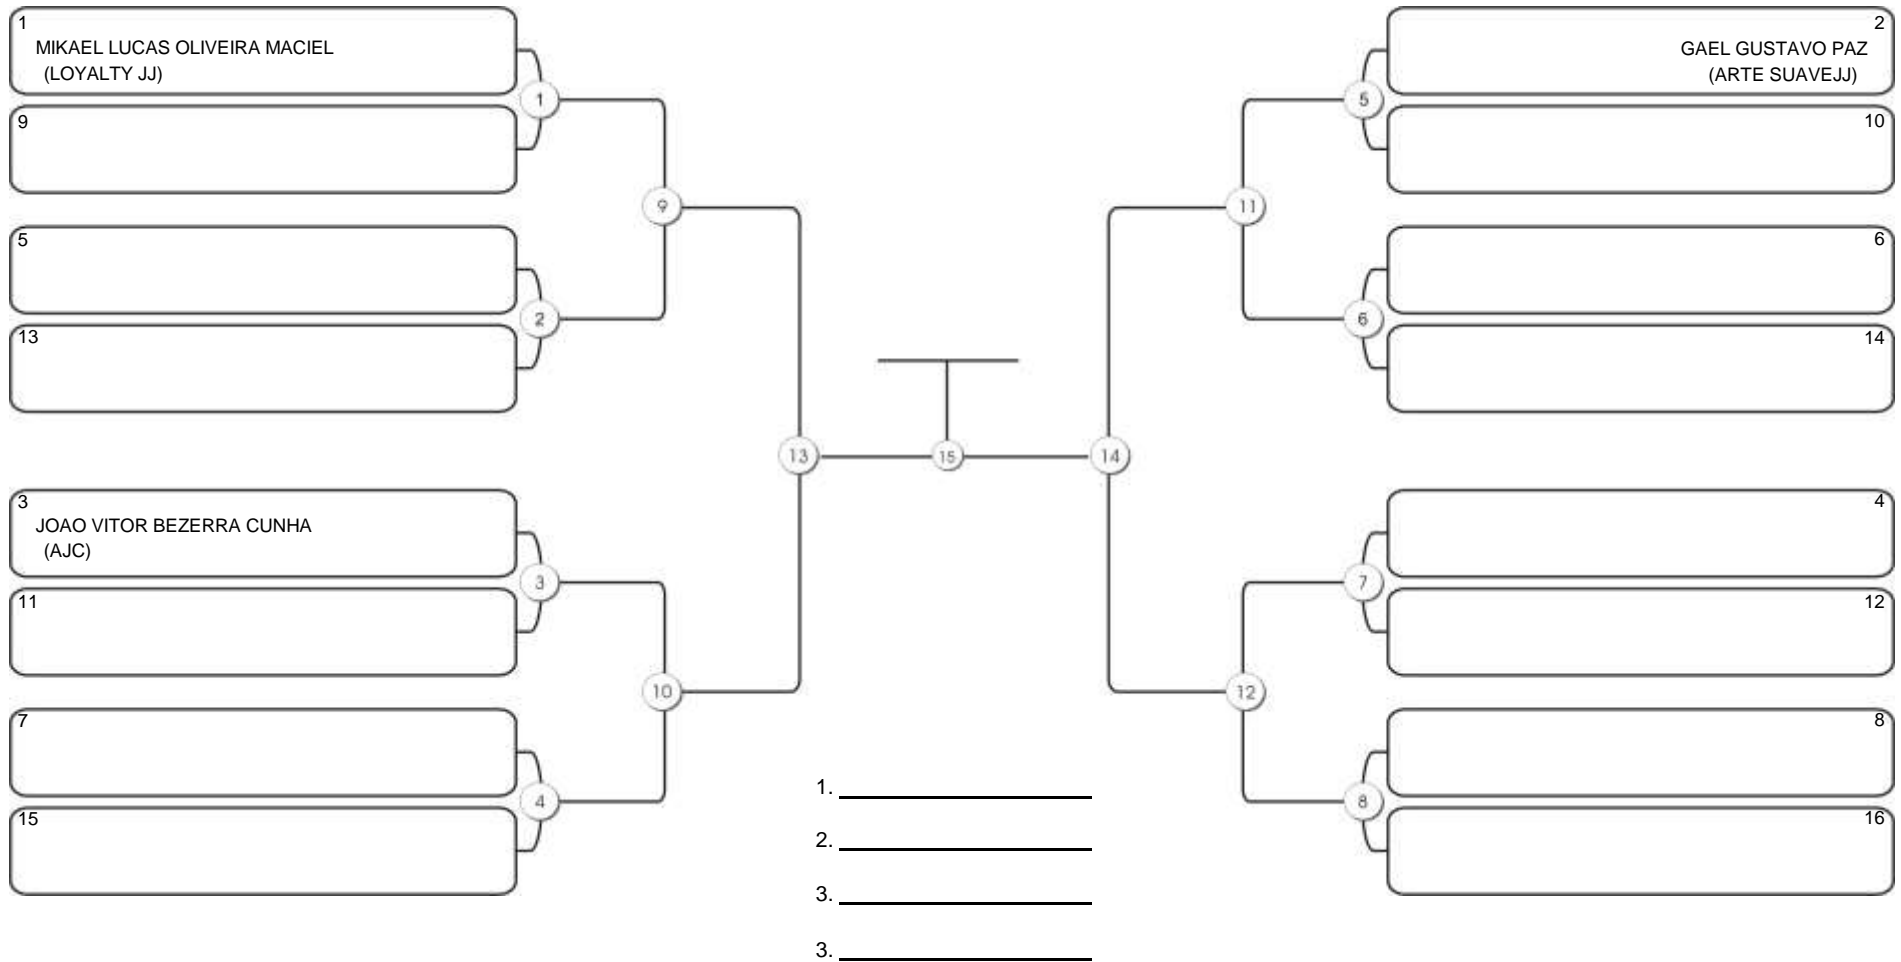

Taça Fortaleza 2024

Colégio Gustavo Braga, Fortaleza, Ceará, 09 jun 2024

MIRIM 2017-2018 MASC BRANCA-CINZA LEVE

Responsável: _____
Nome: _____
Assinatura: _____