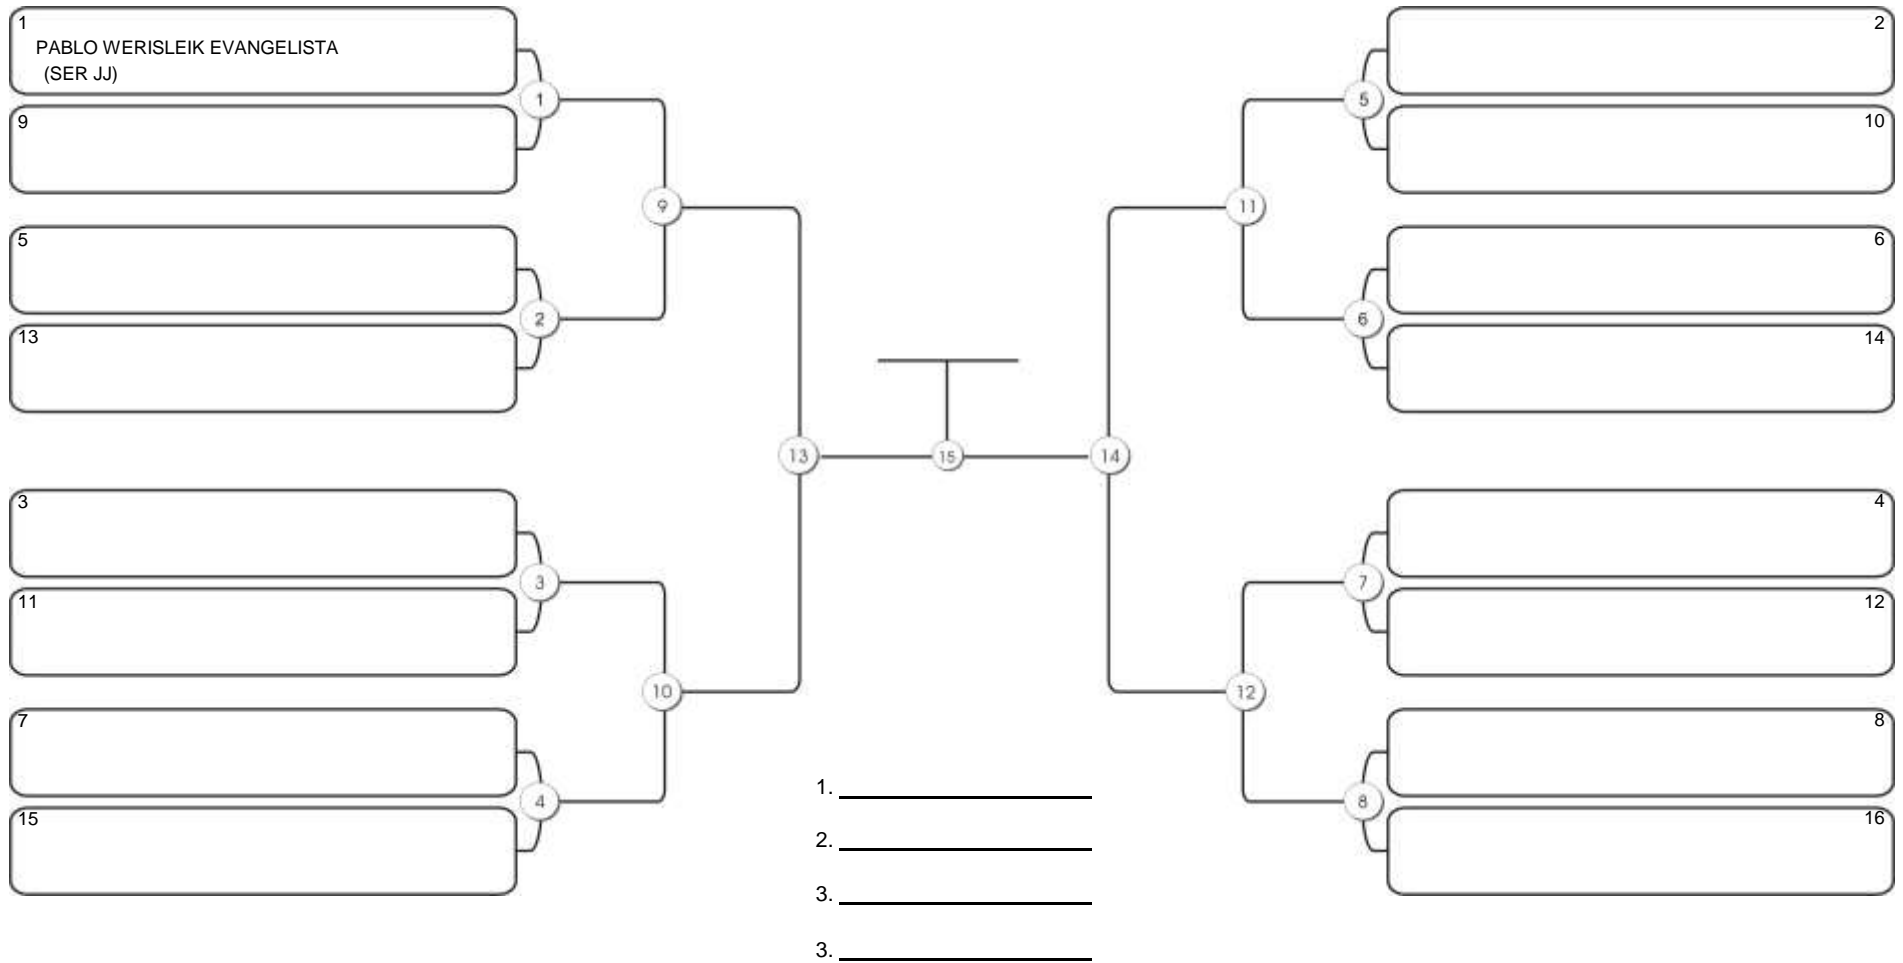

Taça Fortaleza 2024

Colégio Gustavo Braga, Fortaleza, Ceará, 09 jun 2024

NO GI INF JUV A MASC AMAREL-LARANJA-VERDE MEIO-PESADO

Responsável: _____
Nome: _____
Assinatura: _____