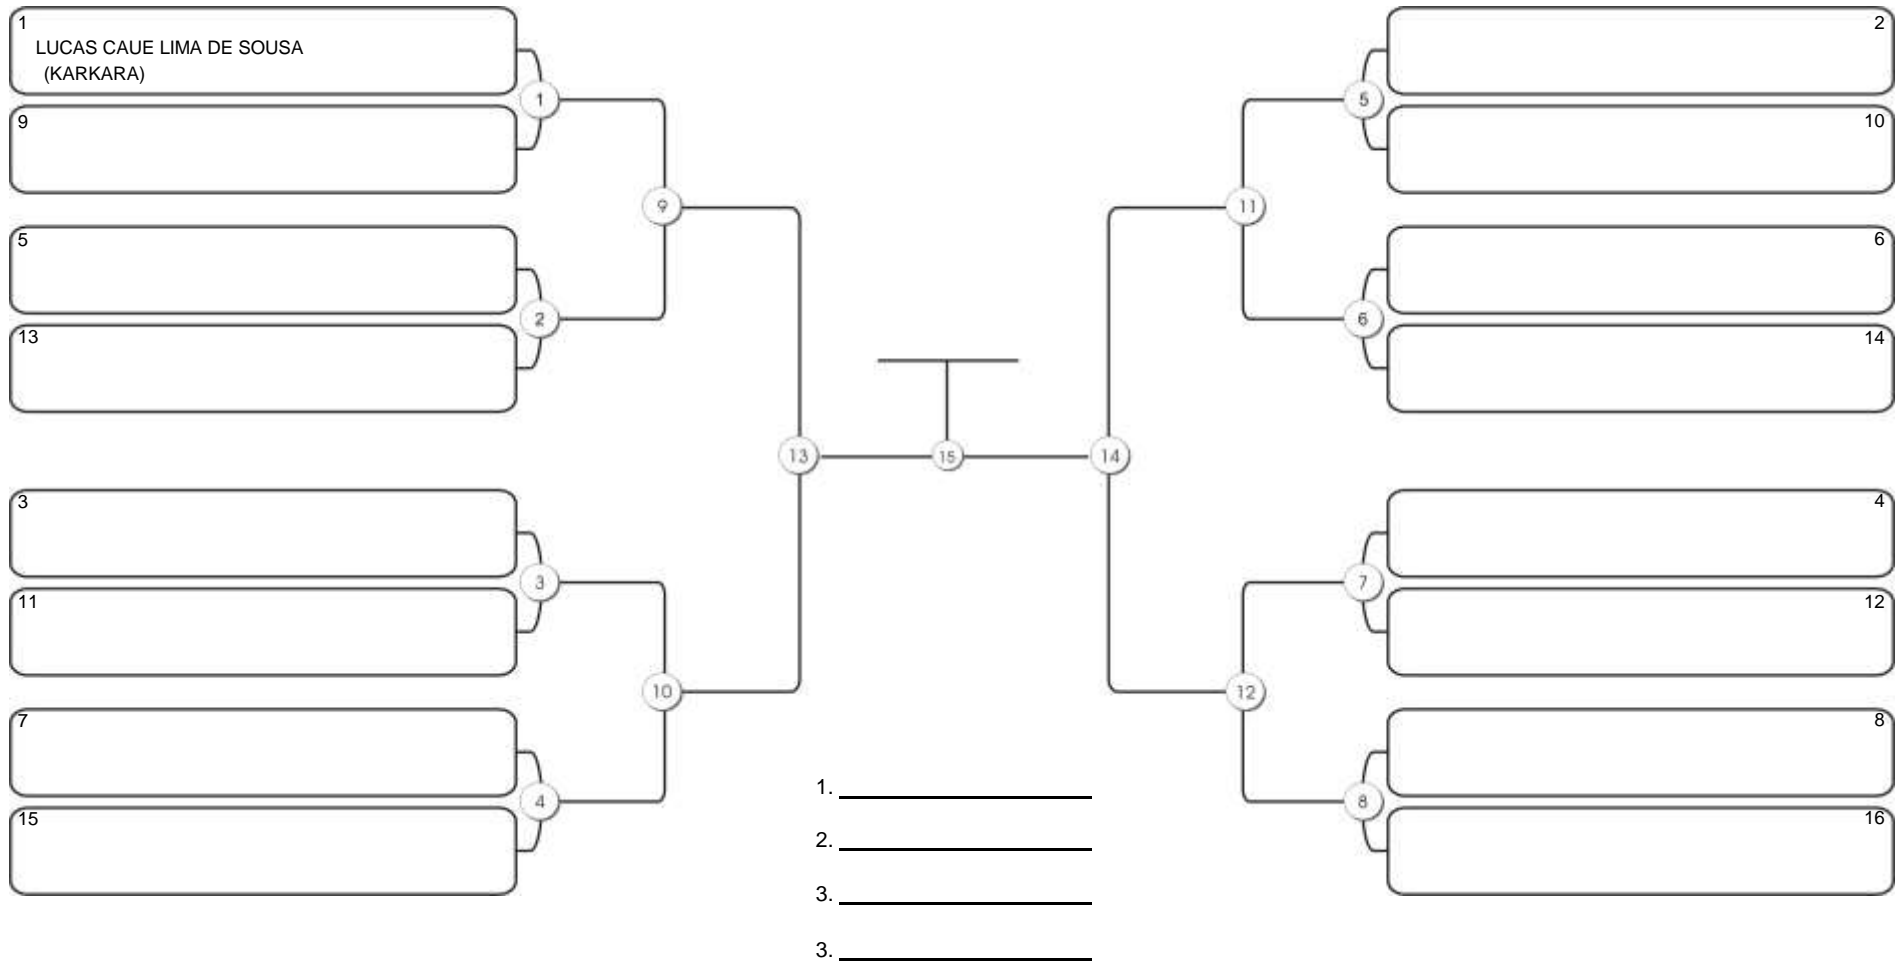

Taça Fortaleza 2024

Colégio Gustavo Braga, Fortaleza, Ceará, 09 jun 2024

NO GI INF JUV B MASC BRANCA-CINZA LEVE

Responsável: _____
Nome: _____
Assinatura: _____