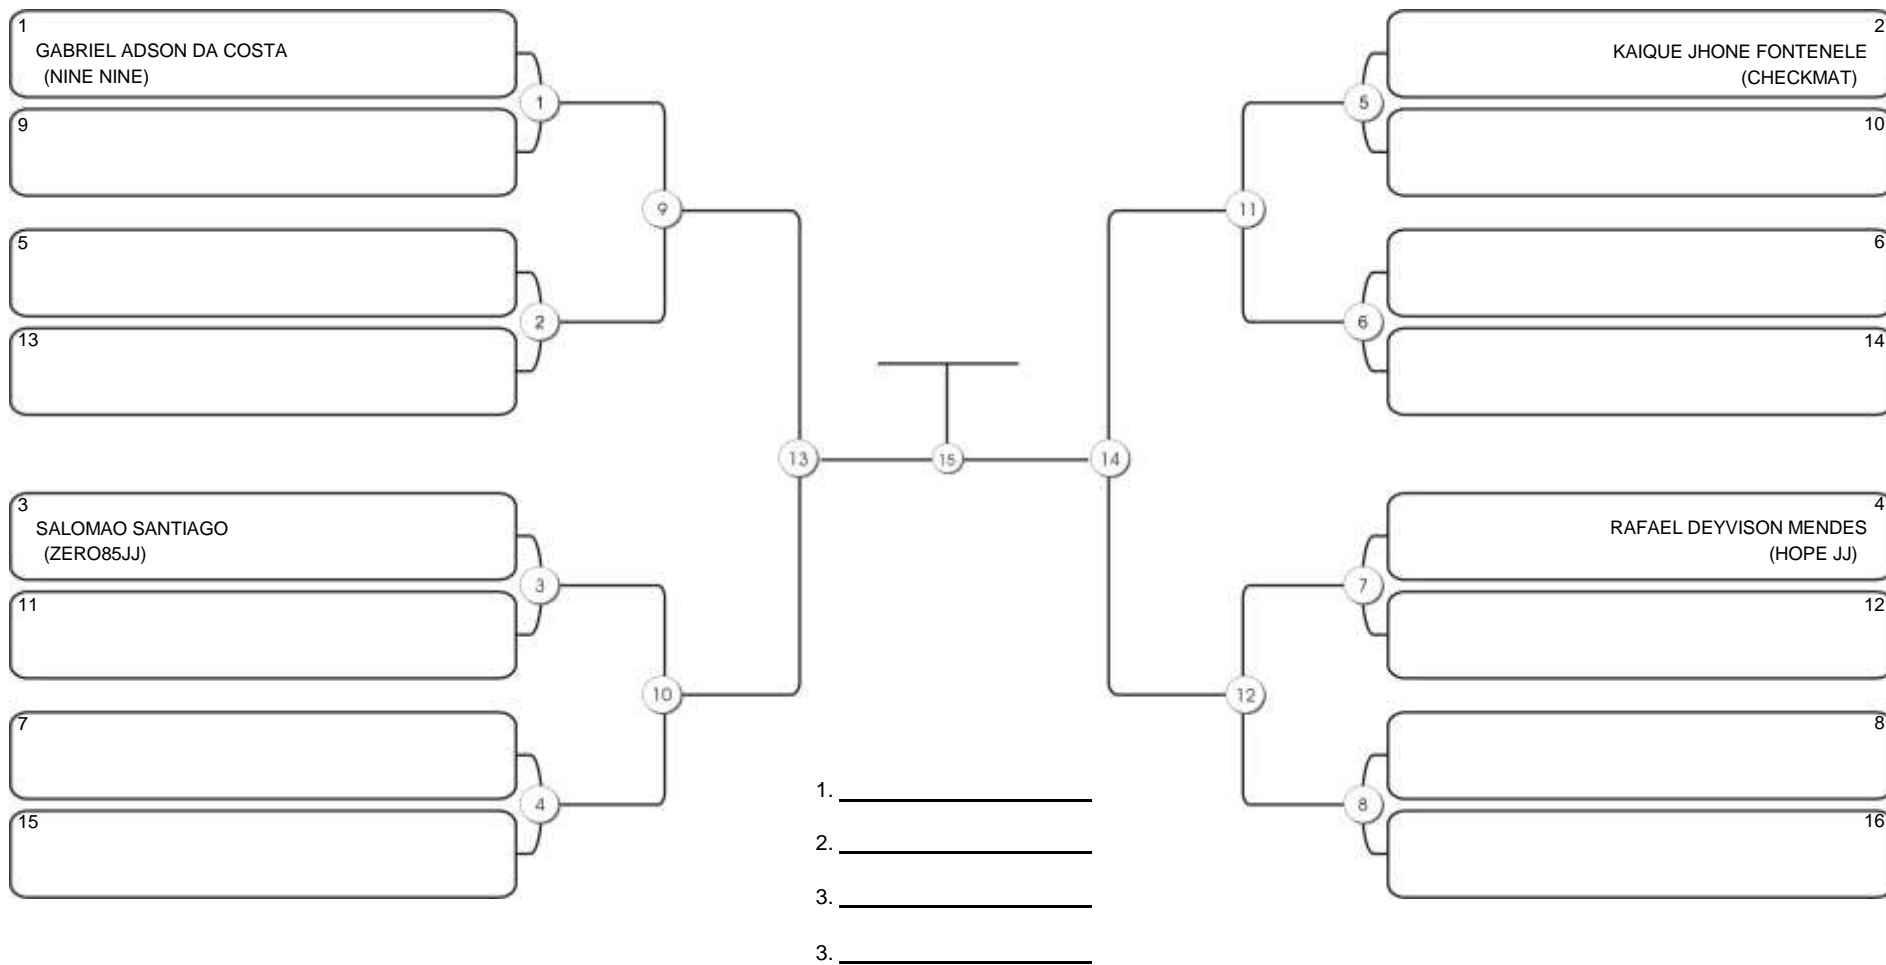

Taça Fortaleza 2024

Colégio Gustavo Braga, Fortaleza, Ceará, 09 jun 2024

INFANTO B 2009-2010 MASC BRANCA-CINZA PENA

Responsável: _____
Nome: _____
Assinatura: _____