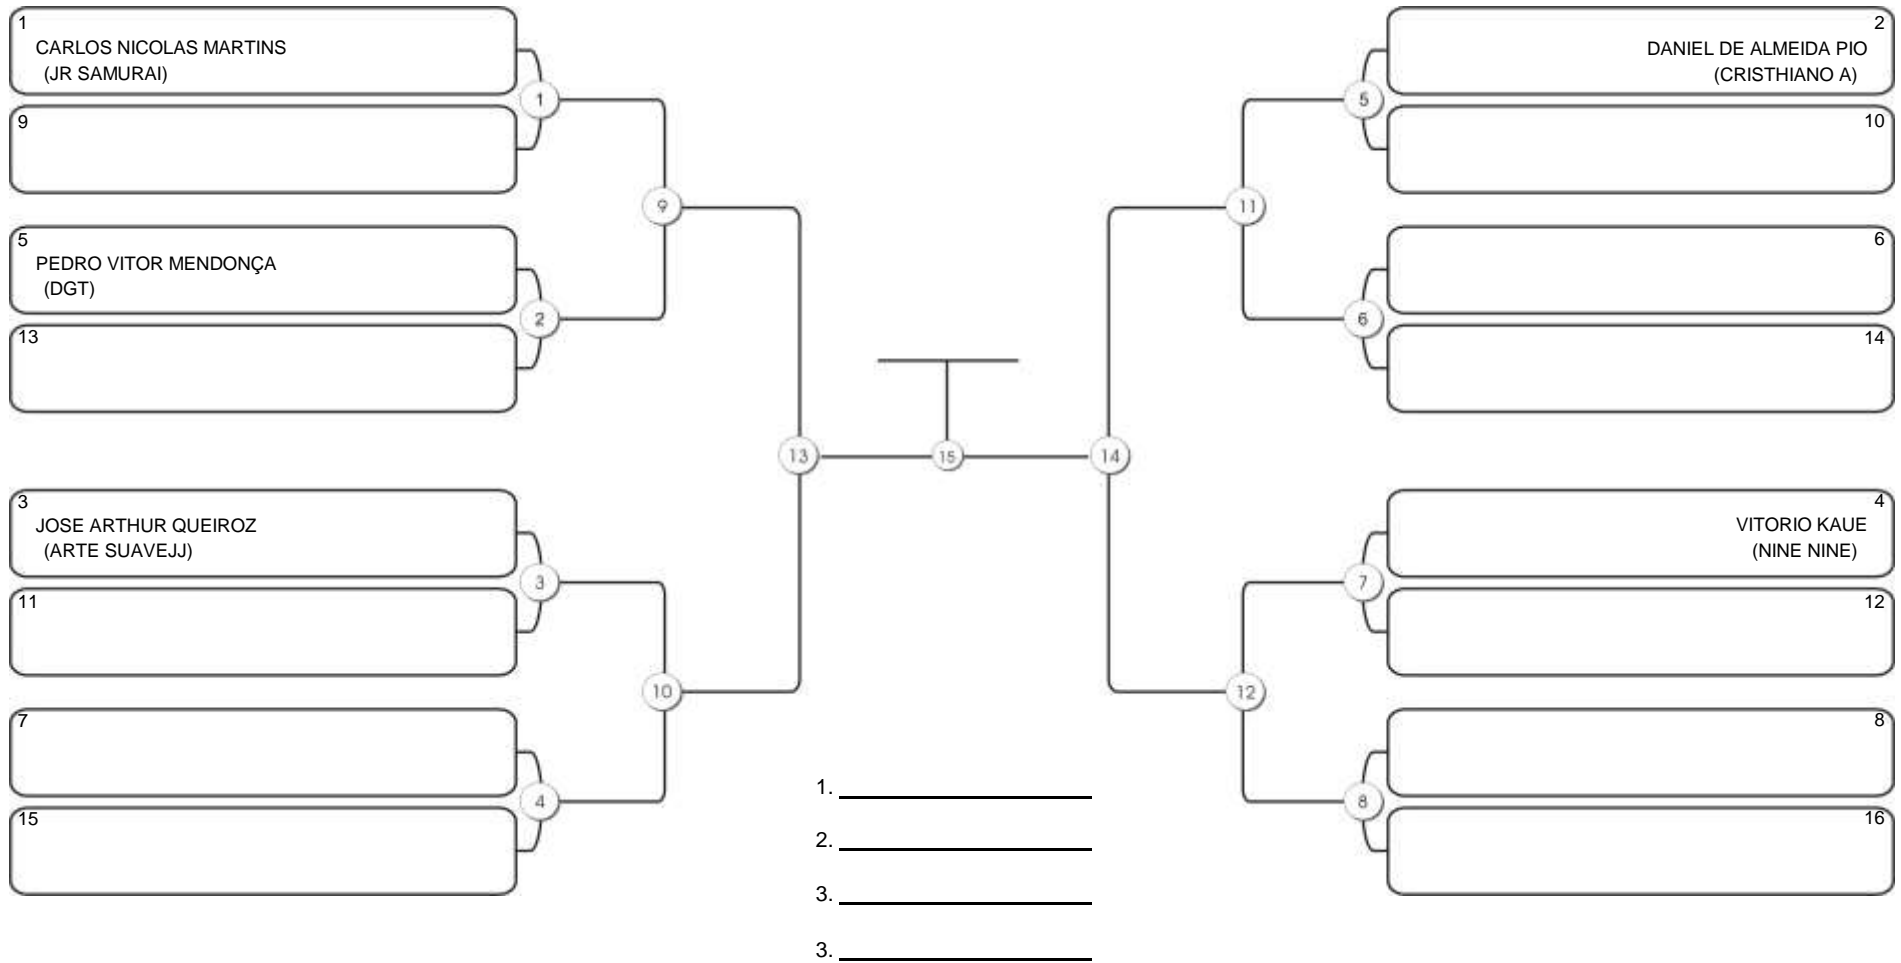

Taça Fortaleza 2024

Colégio Gustavo Braga, Fortaleza, Ceará, 09 jun 2024

INFANTIL B 2013-2014 MASC BRANCA-CINZA GALO

Responsável: _____
Nome: _____
Assinatura: _____