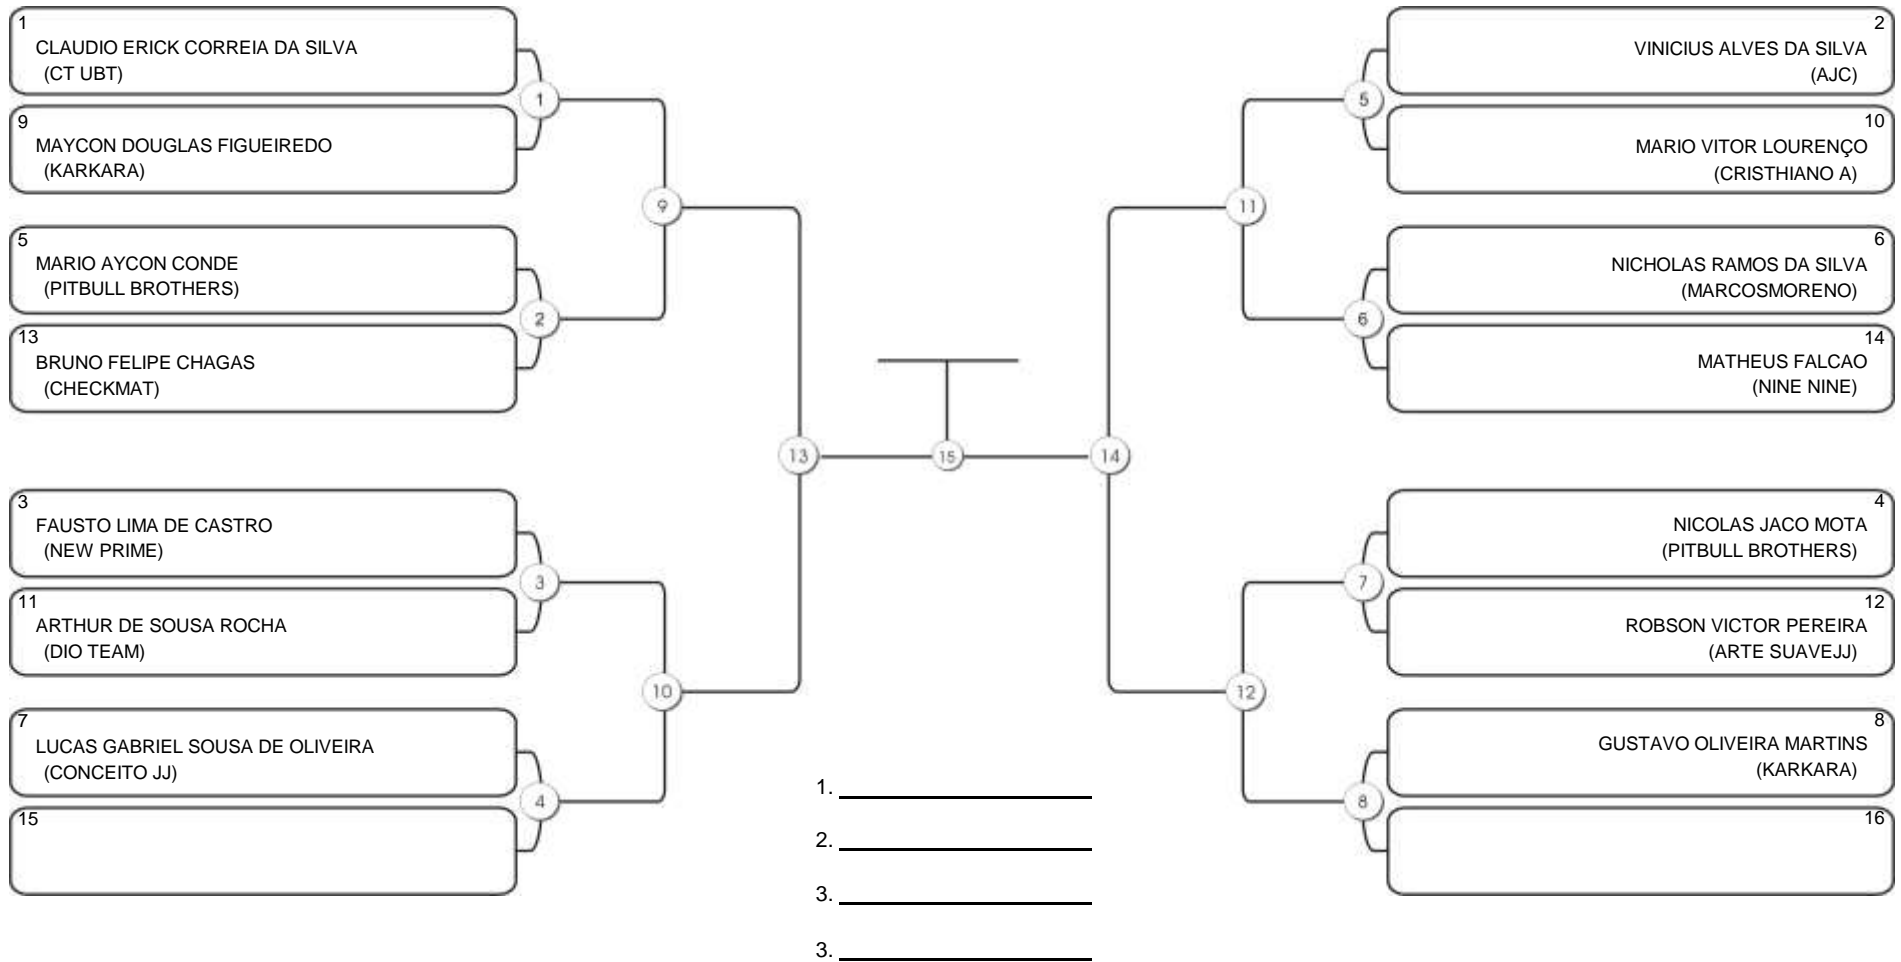

Taça Fortaleza 2024

Colégio Gustavo Braga, Fortaleza, Ceará, 09 jun 2024

INFANTO B 2009-2010 MASC AMAREL-LARANJA-VERDE MEIO-PESADO

Responsável: _____
Nome: _____
Assinatura: _____