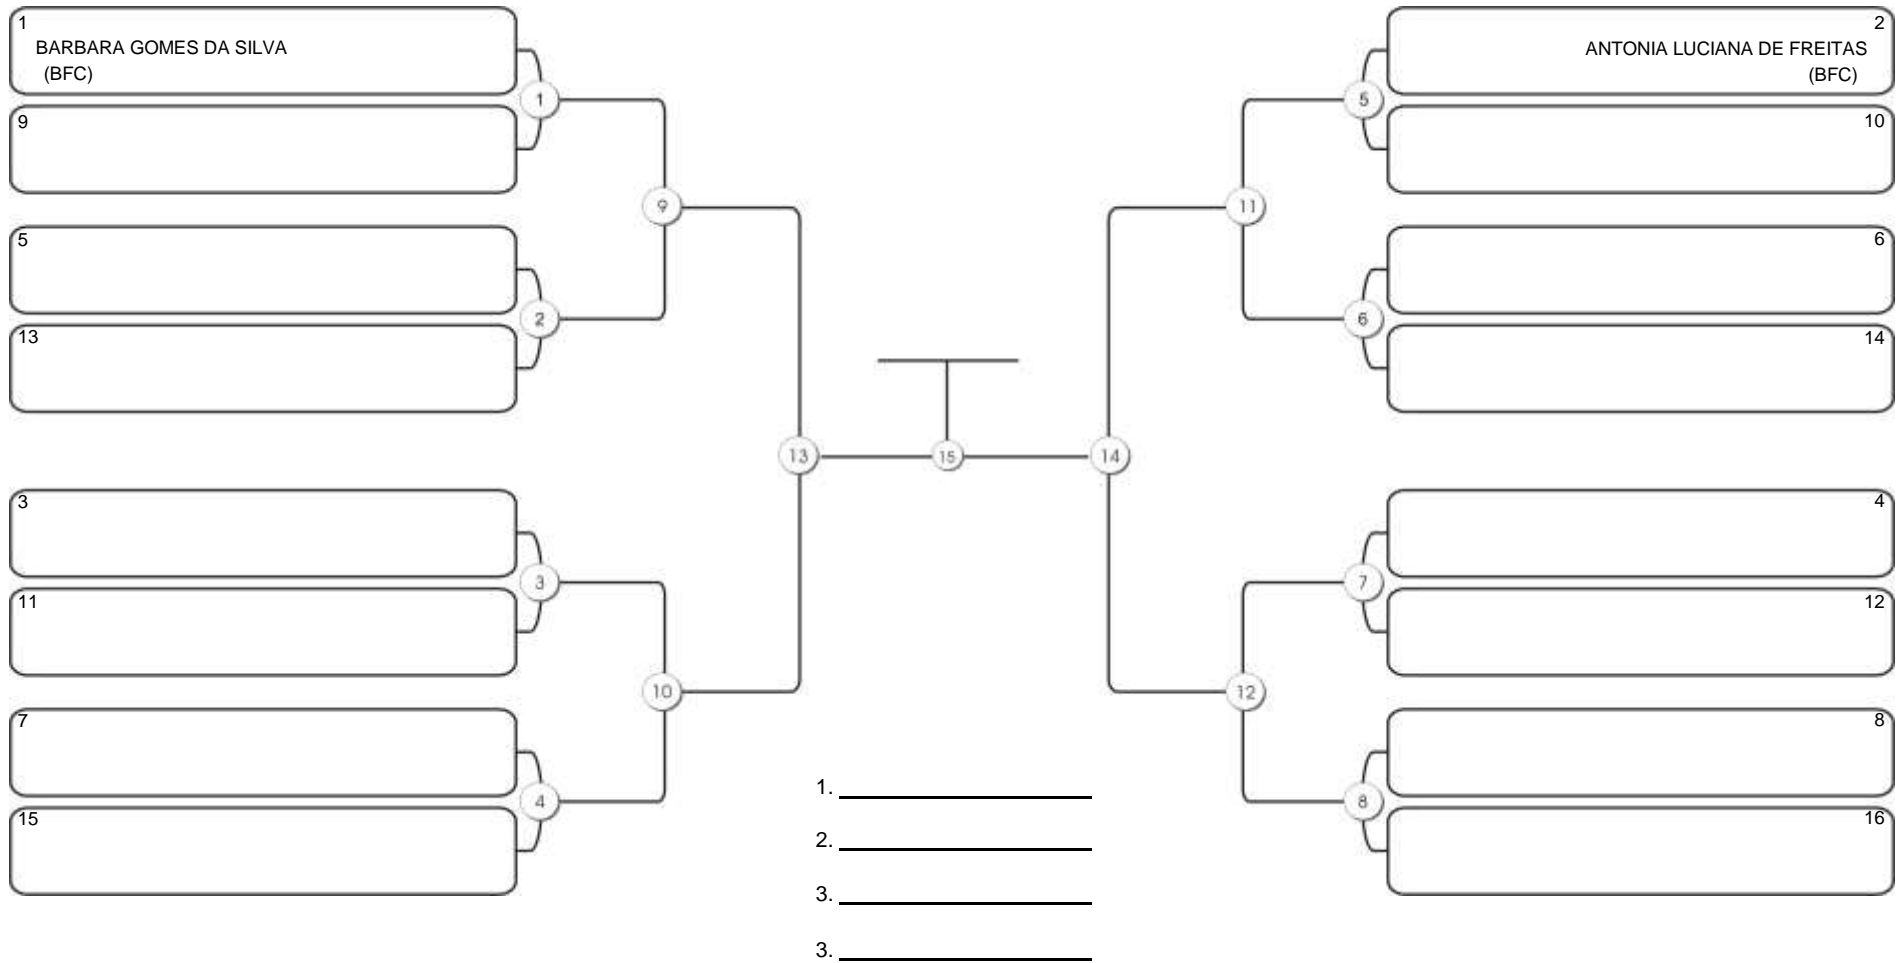

Taça Fortaleza 2024

Colégio Gustavo Braga, Fortaleza, Ceará, 09 jun 2024

#2 Competidores

INFANTO A 2011-2012 FEM AMAREL-LARANJA-VERDE PESADISSIMO EXTRA

Responsável: _____
Nome: _____
Assinatura: _____