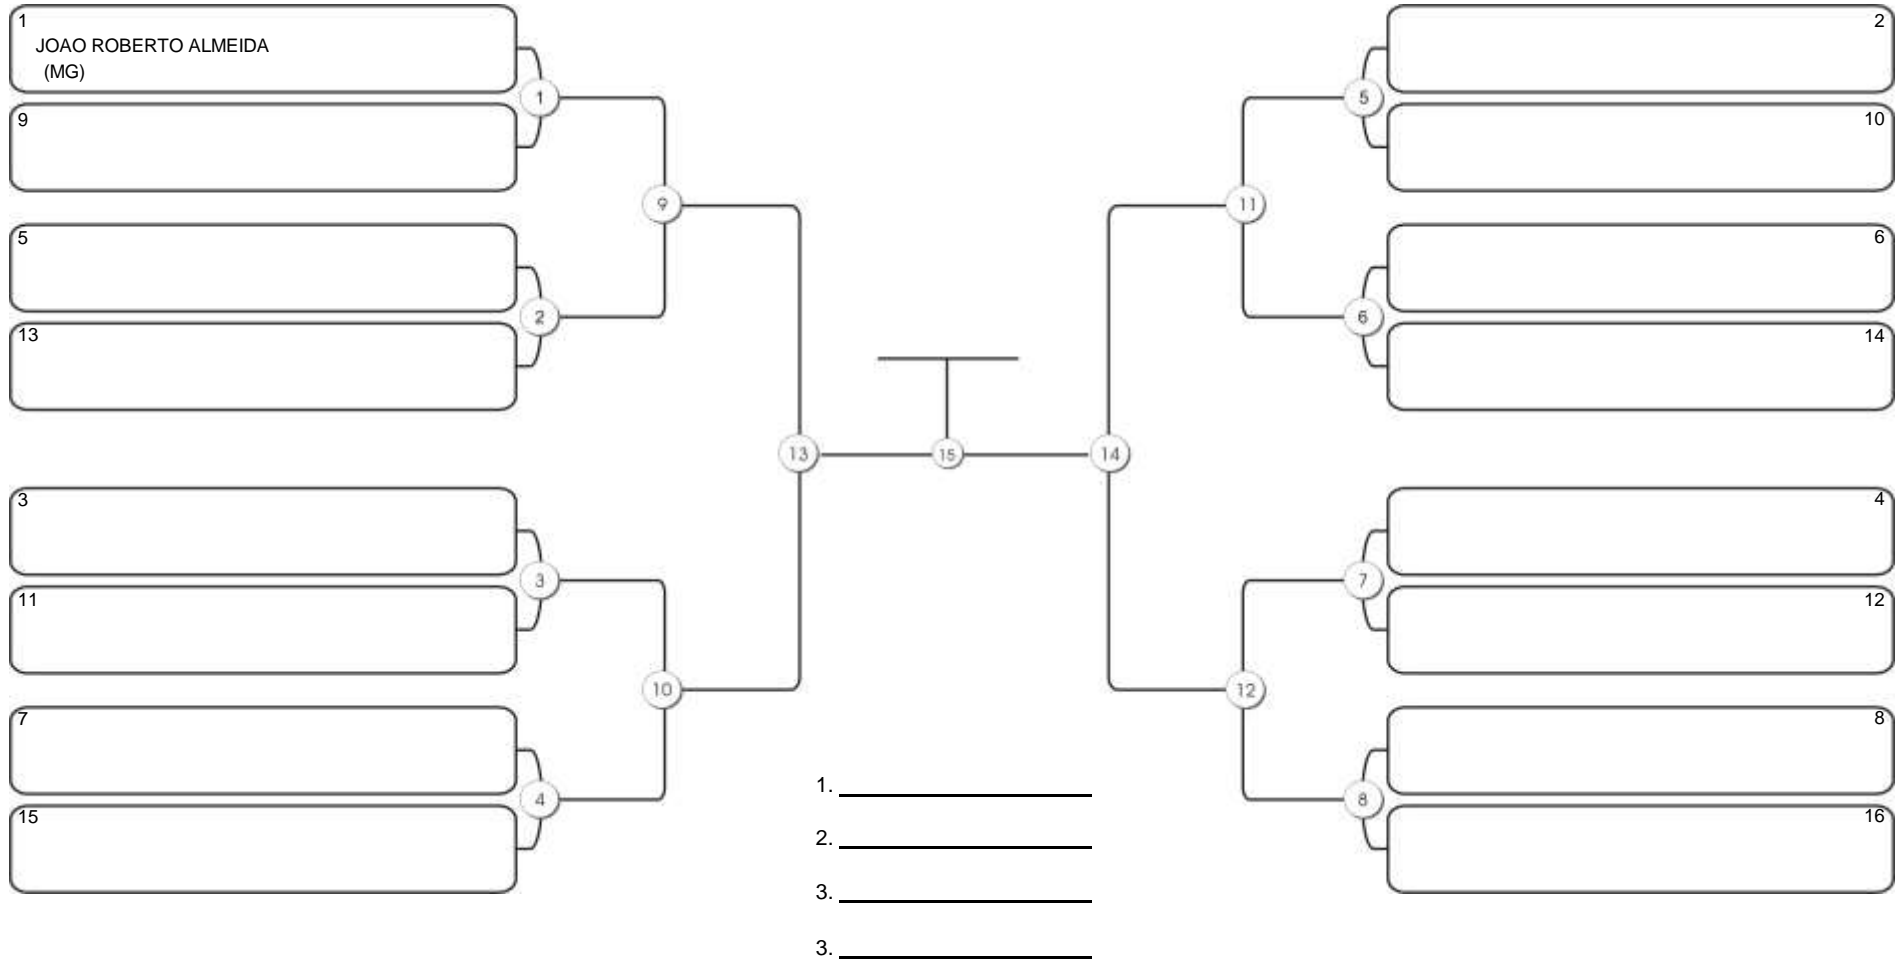

Taça Fortaleza 2024

Colégio Gustavo Braga, Fortaleza, Ceará, 09 jun 2024

#1 Competidores

SÊNIOR 2 MASC MARROM ABSOLUTO

Responsável: _____
Nome: _____
Assinatura: _____