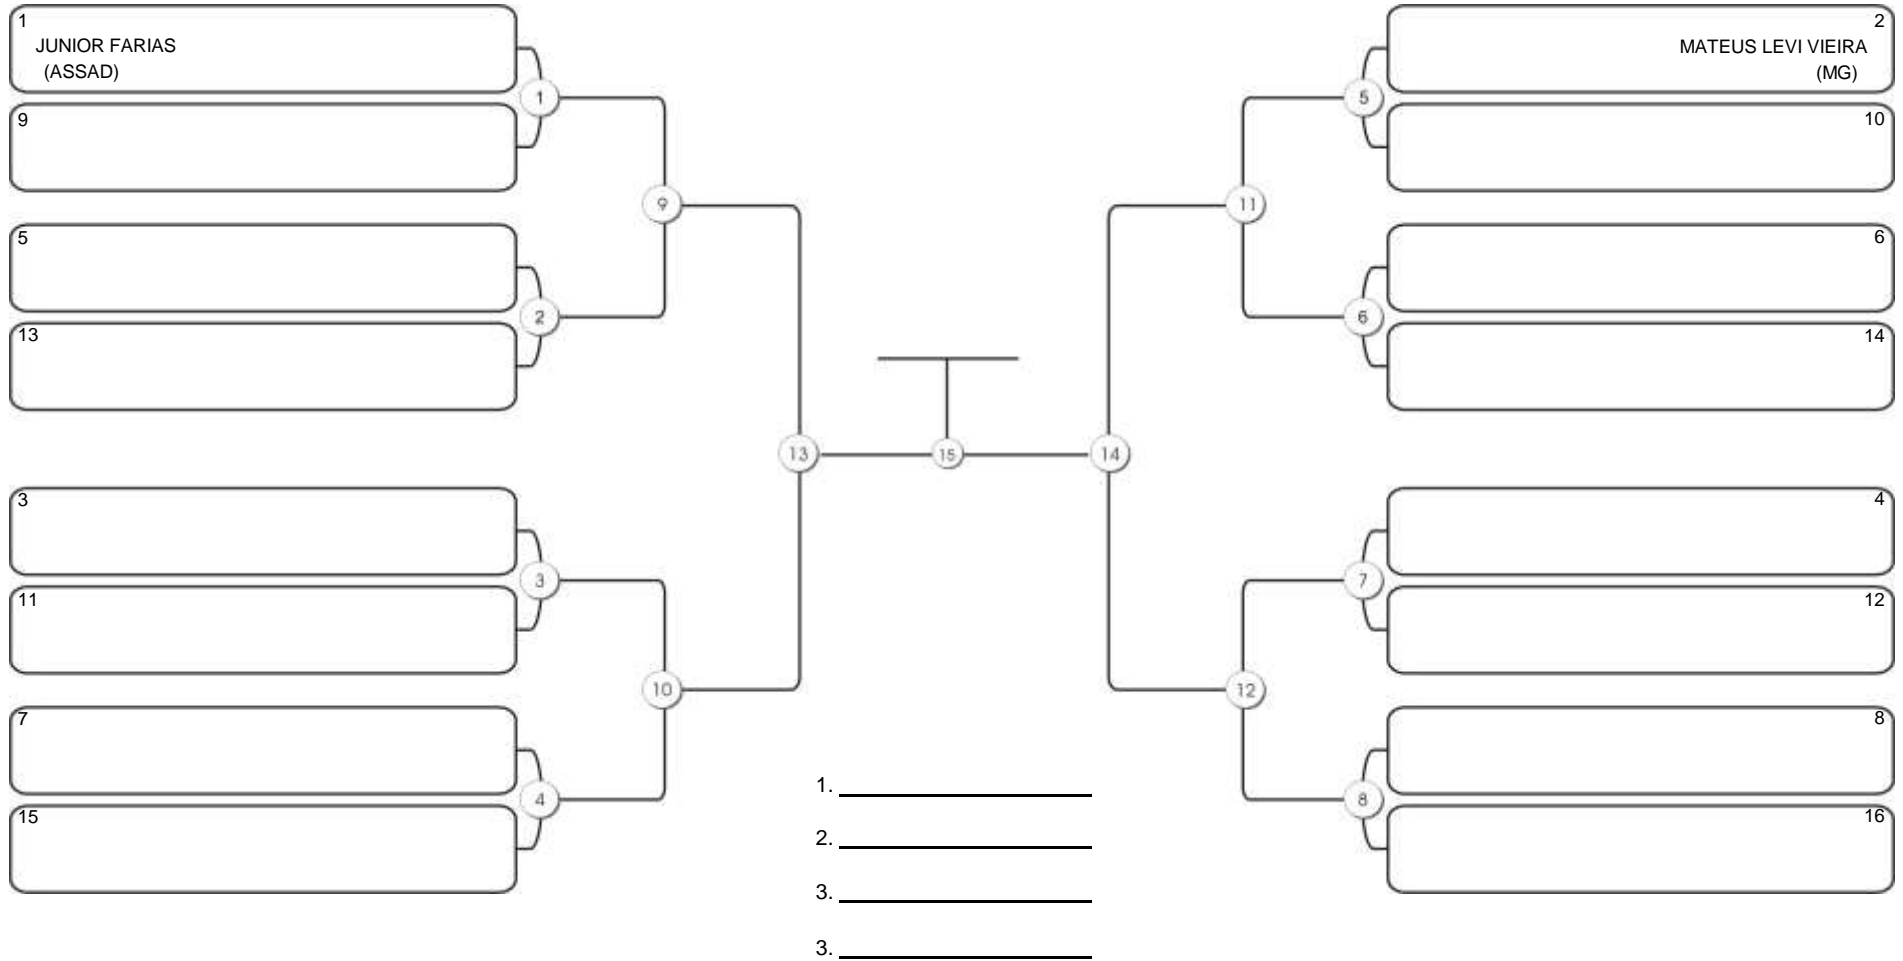

Taça Fortaleza 2024

Colégio Gustavo Braga, Fortaleza, Ceará, 09 jun 2024

ADULTO MASC PRETA ABSOLUTO

Responsável: _____
Nome: _____
Assinatura: _____