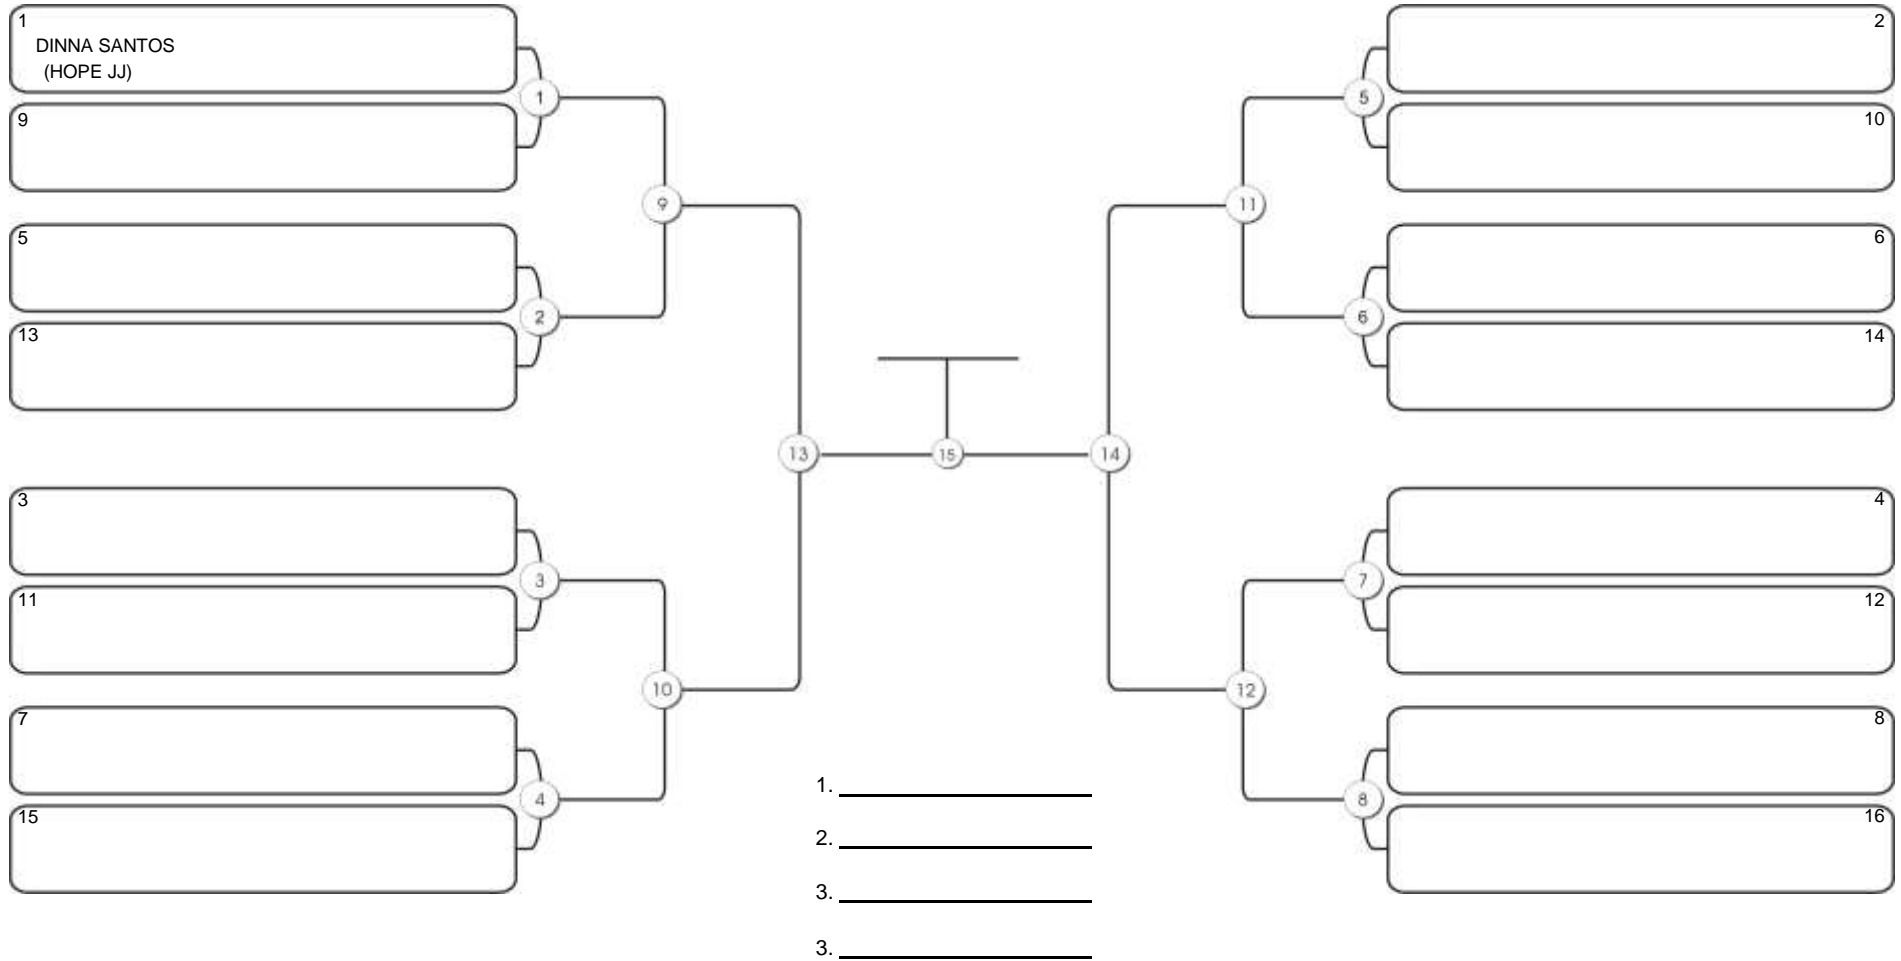

Taça Fortaleza 2024

Colégio Gustavo Braga, Fortaleza, Ceará, 09 jun 2024

#1 Competidores

ADULTO FEM PRETA ABSOLUTO

Responsável:
Nome: _____
Assinatura: _____