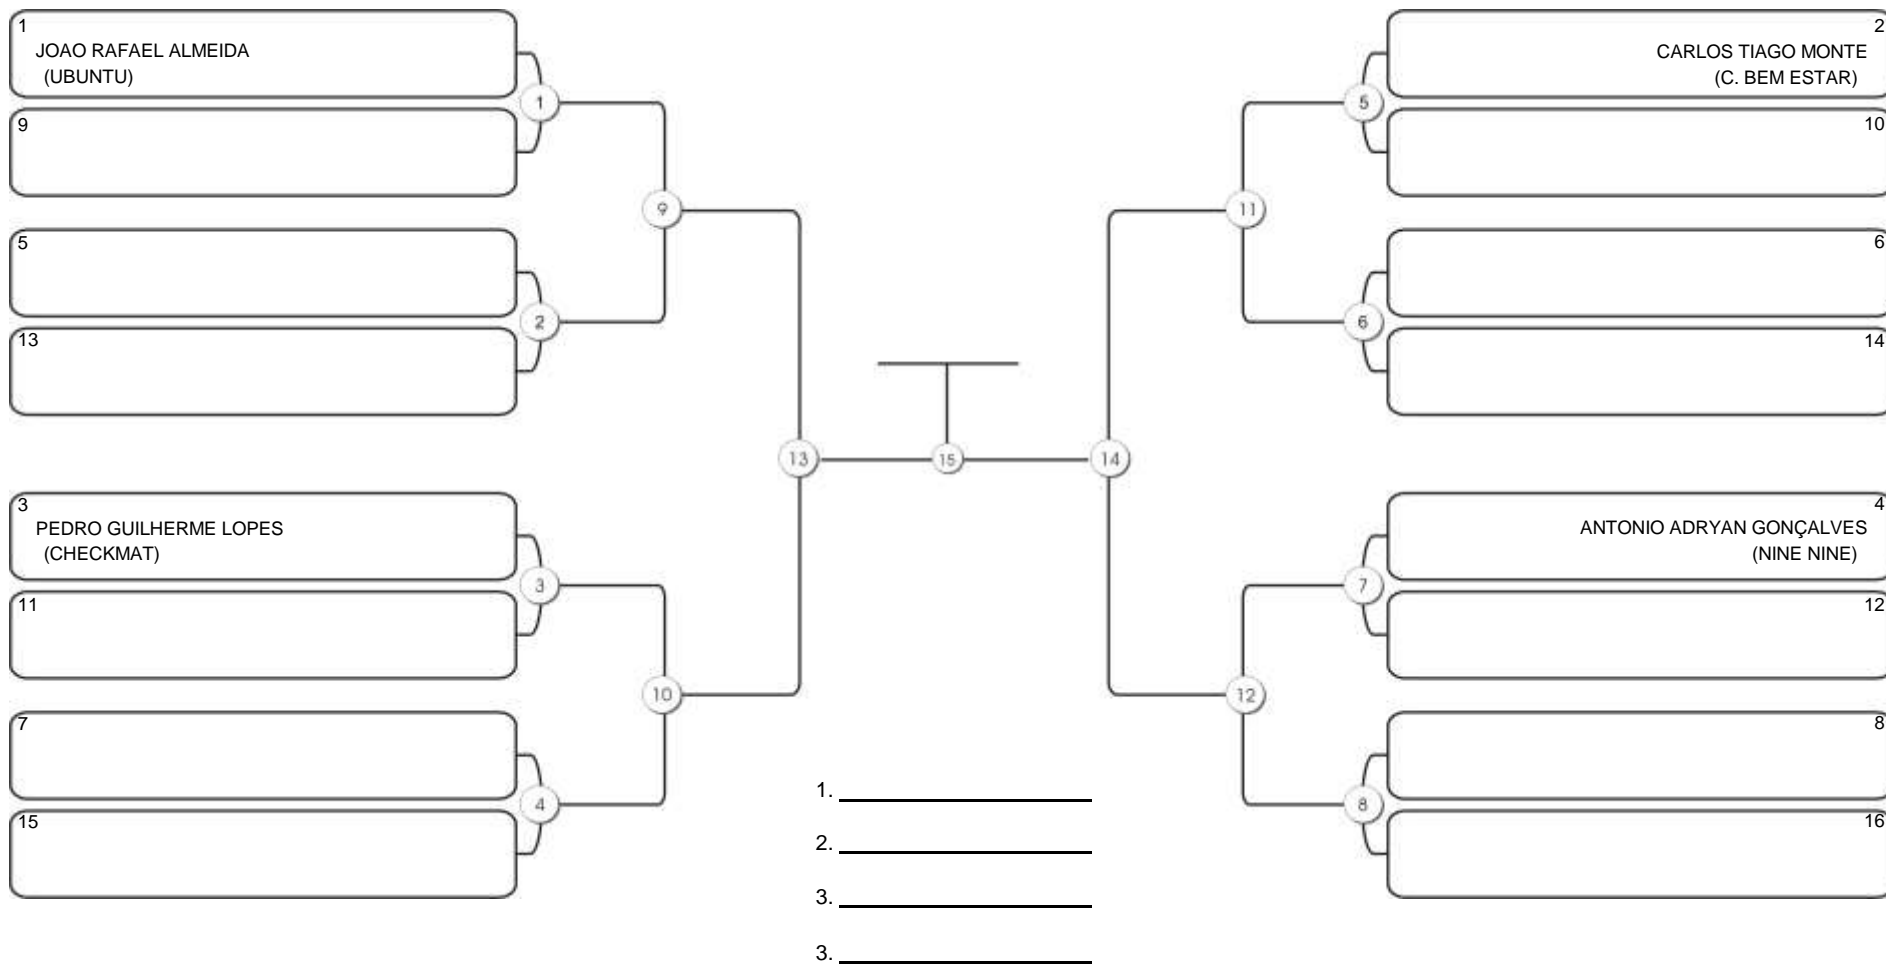

Taça Fortaleza 2024

Colégio Gustavo Braga, Fortaleza, Ceará, 09 jun 2024

INFANTO A 2011-2012 MASC BRANCA-CINZA MEIO-PESADO

Responsável: _____
Nome: _____
Assinatura: _____