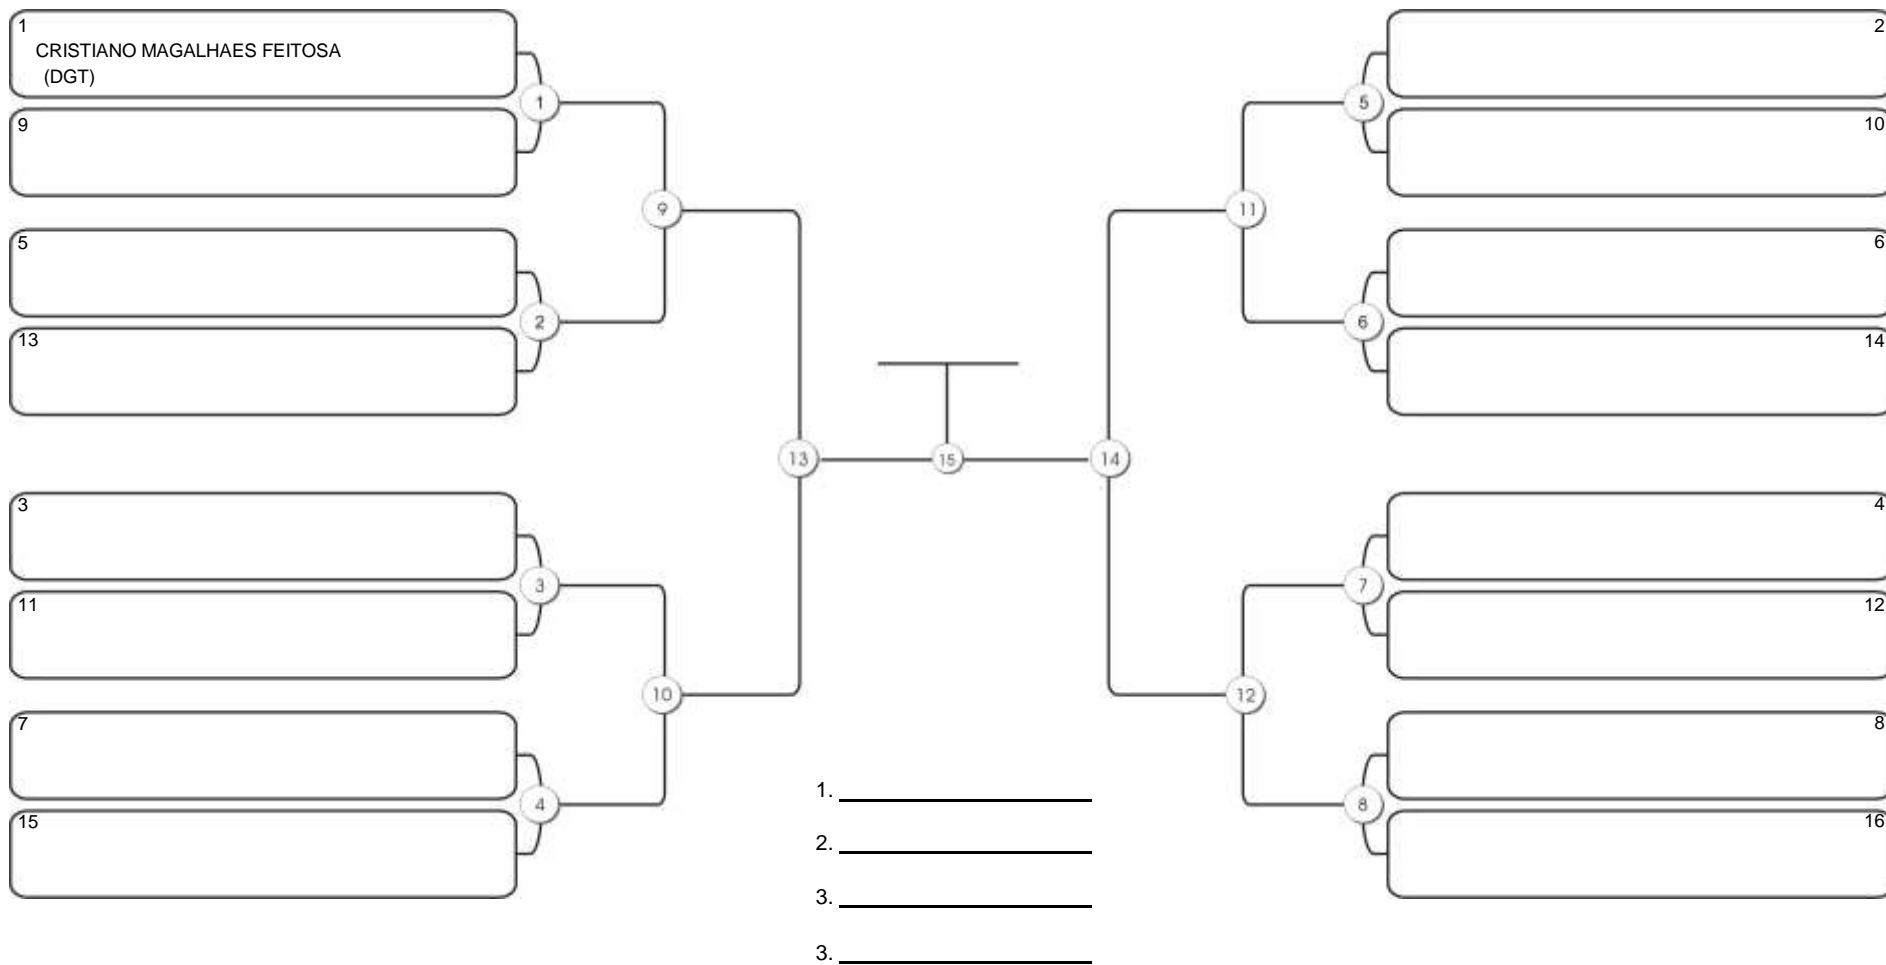

Taça Fortaleza 2024

Colégio Gustavo Braga, Fortaleza, Ceará, 09 jun 2024

#1 Competidores

SÊNIOR 4 MASC AZUL PESADÍSSIMO

Responsável: _____
Nome: _____
Assinatura: _____