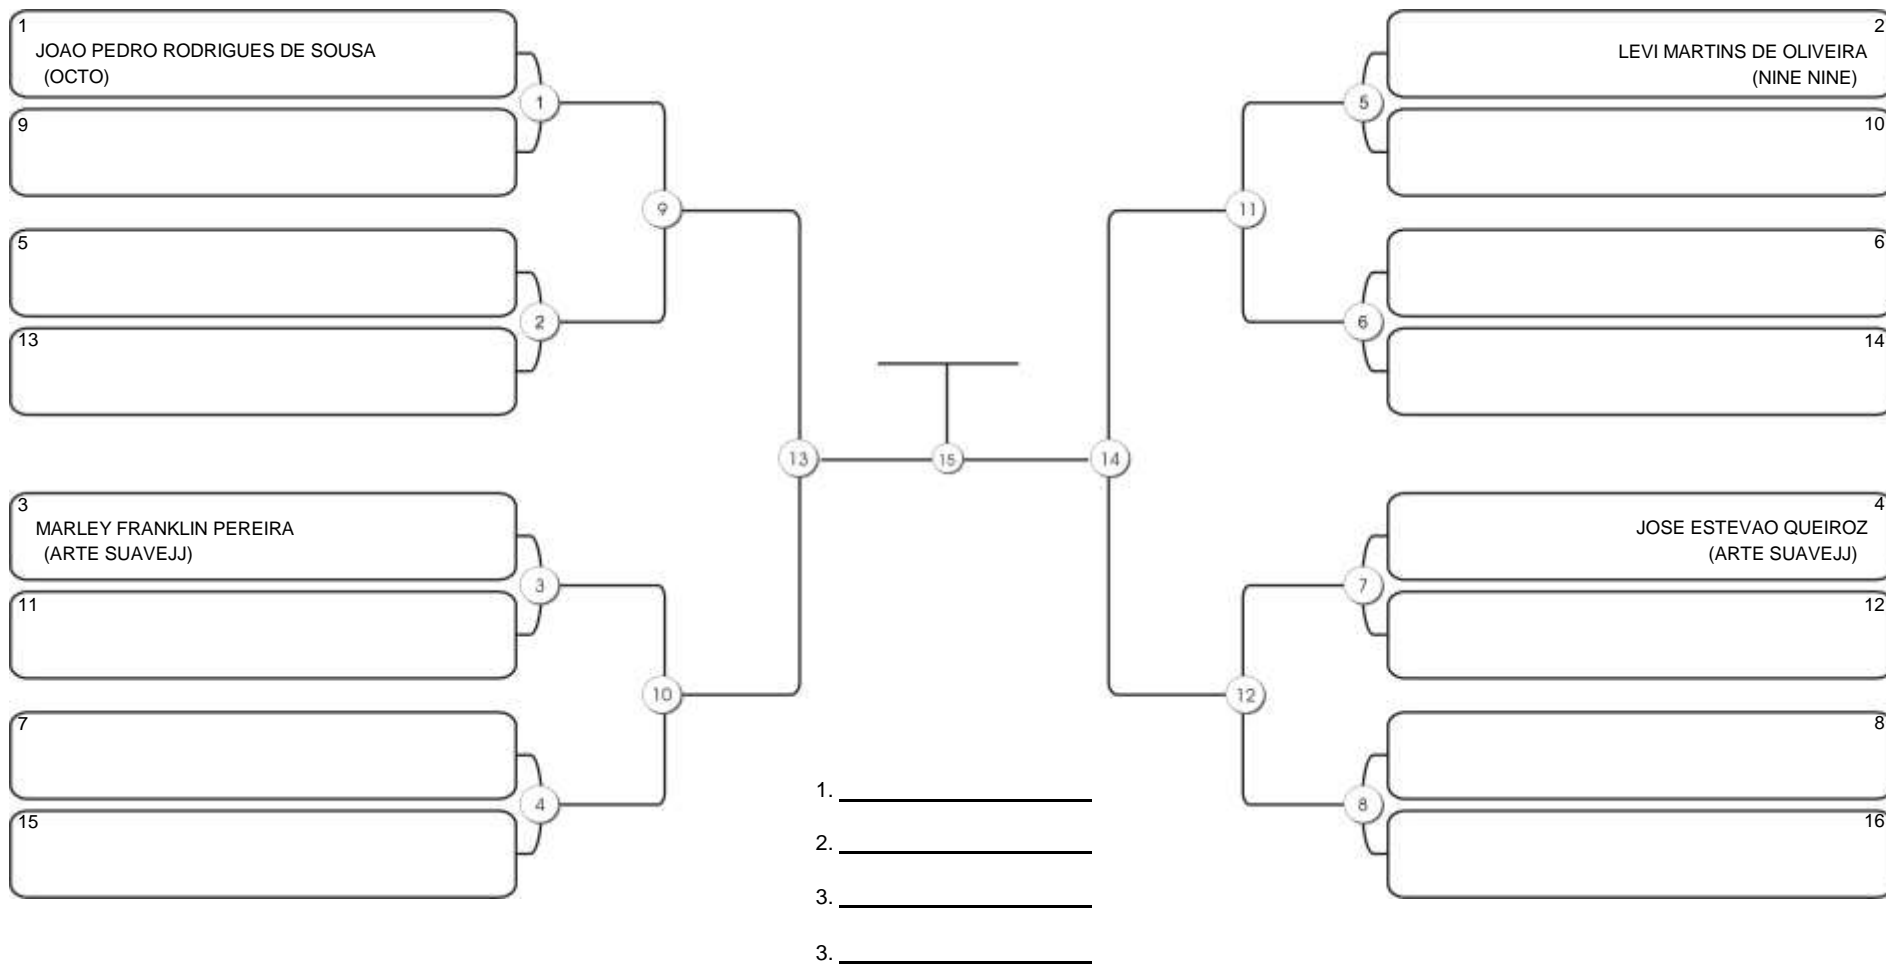

Taça Fortaleza 2024

Colégio Gustavo Braga, Fortaleza, Ceará, 09 jun 2024

INFANTO B 2009-2010 MASC AMAREL-LARANJA-VERDE LEVE

Responsável: _____

Nome: _____

Assinatura: _____