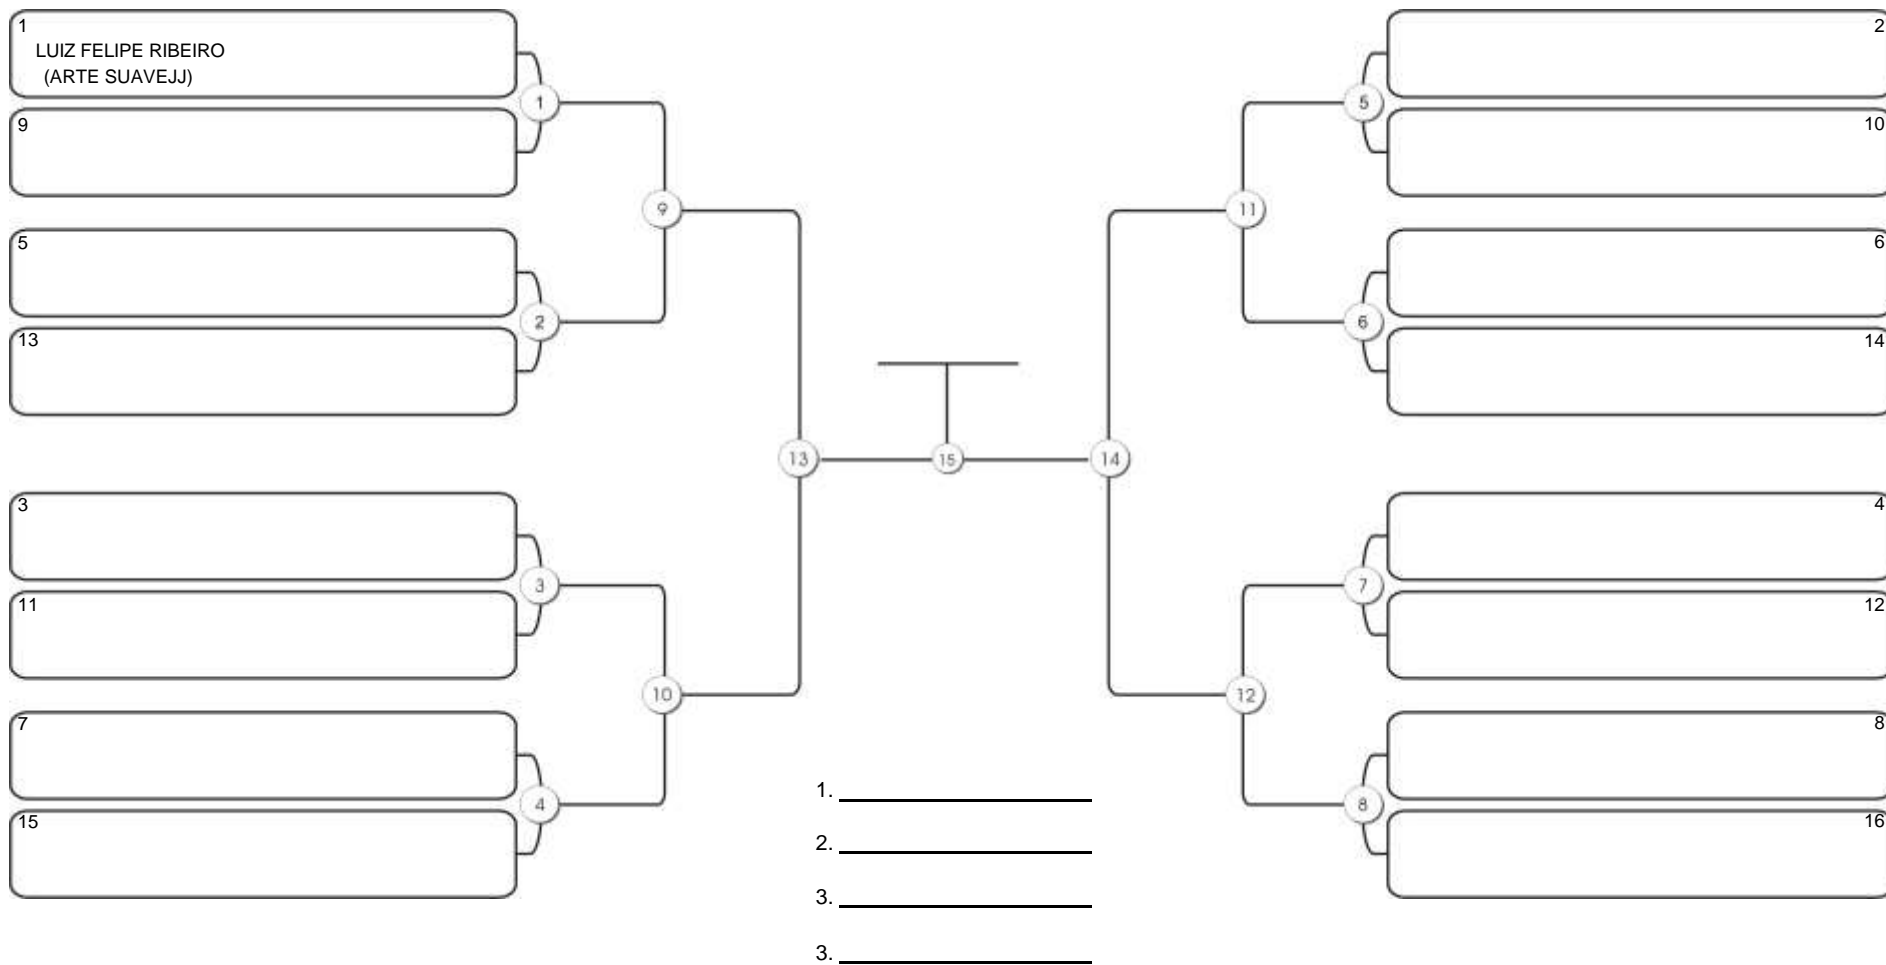

Taça Fortaleza 2024

Colégio Gustavo Braga, Fortaleza, Ceará, 09 jun 2024

NO GI JUVENIL MASC BRANCA PENA

Responsável: _____
Nome: _____
Assinatura: _____