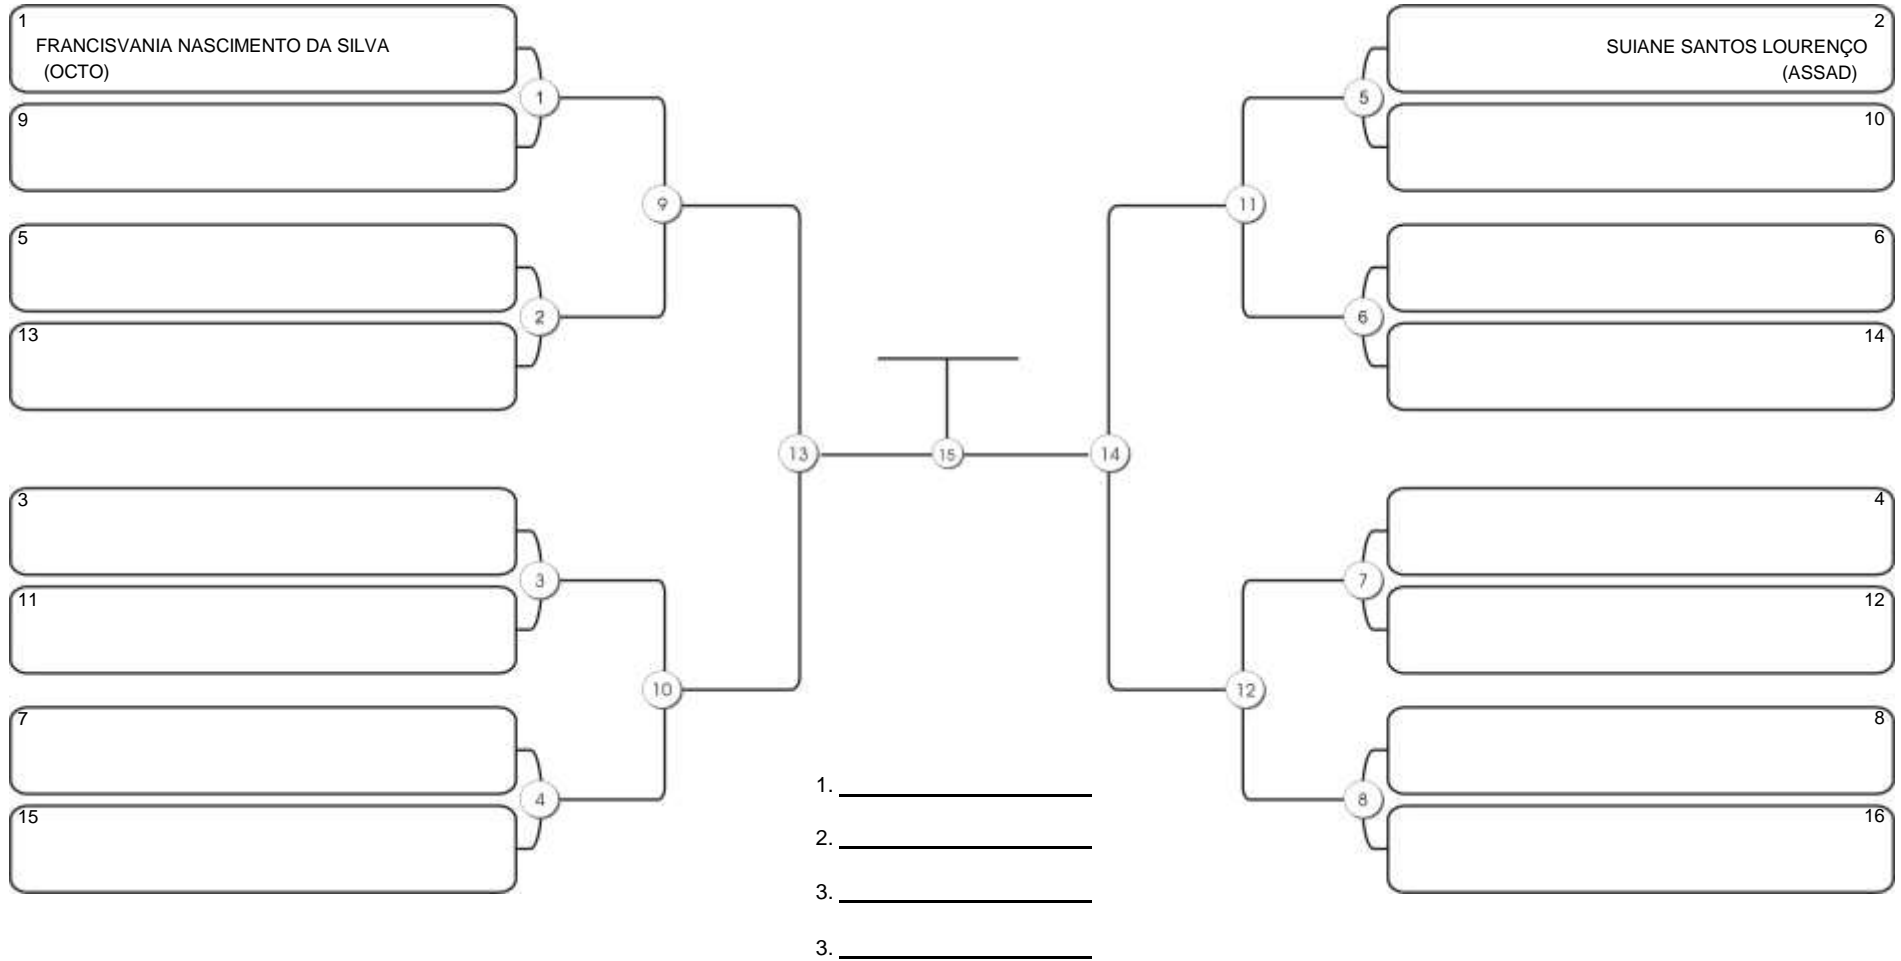

Taça Fortaleza 2024

Colégio Gustavo Braga, Fortaleza, Ceará, 09 jun 2024

ADULTO FEM AZUL MEIO-PESADO

Responsável: _____
Nome: _____
Assinatura: _____