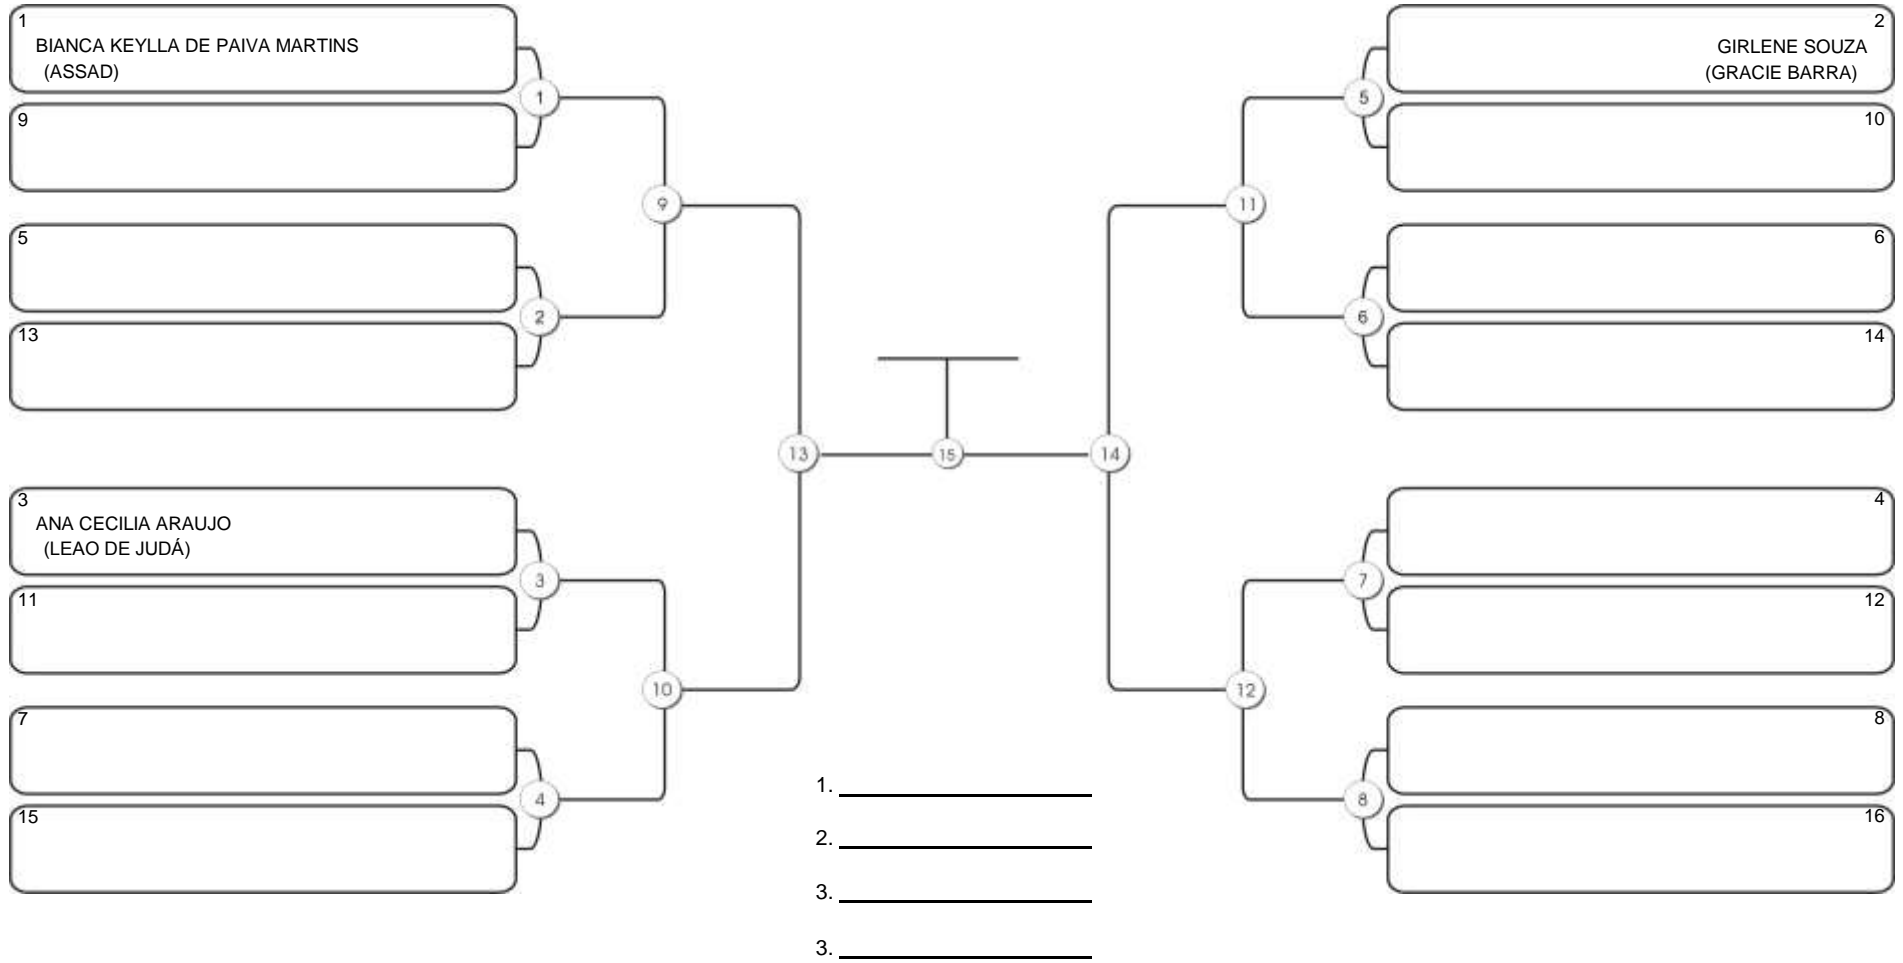

Taça Fortaleza 2024

Colégio Gustavo Braga, Fortaleza, Ceará, 09 jun 2024

ADULTO FEM BRANCA ABSOLUTO

Responsável: _____
Nome: _____
Assinatura: _____