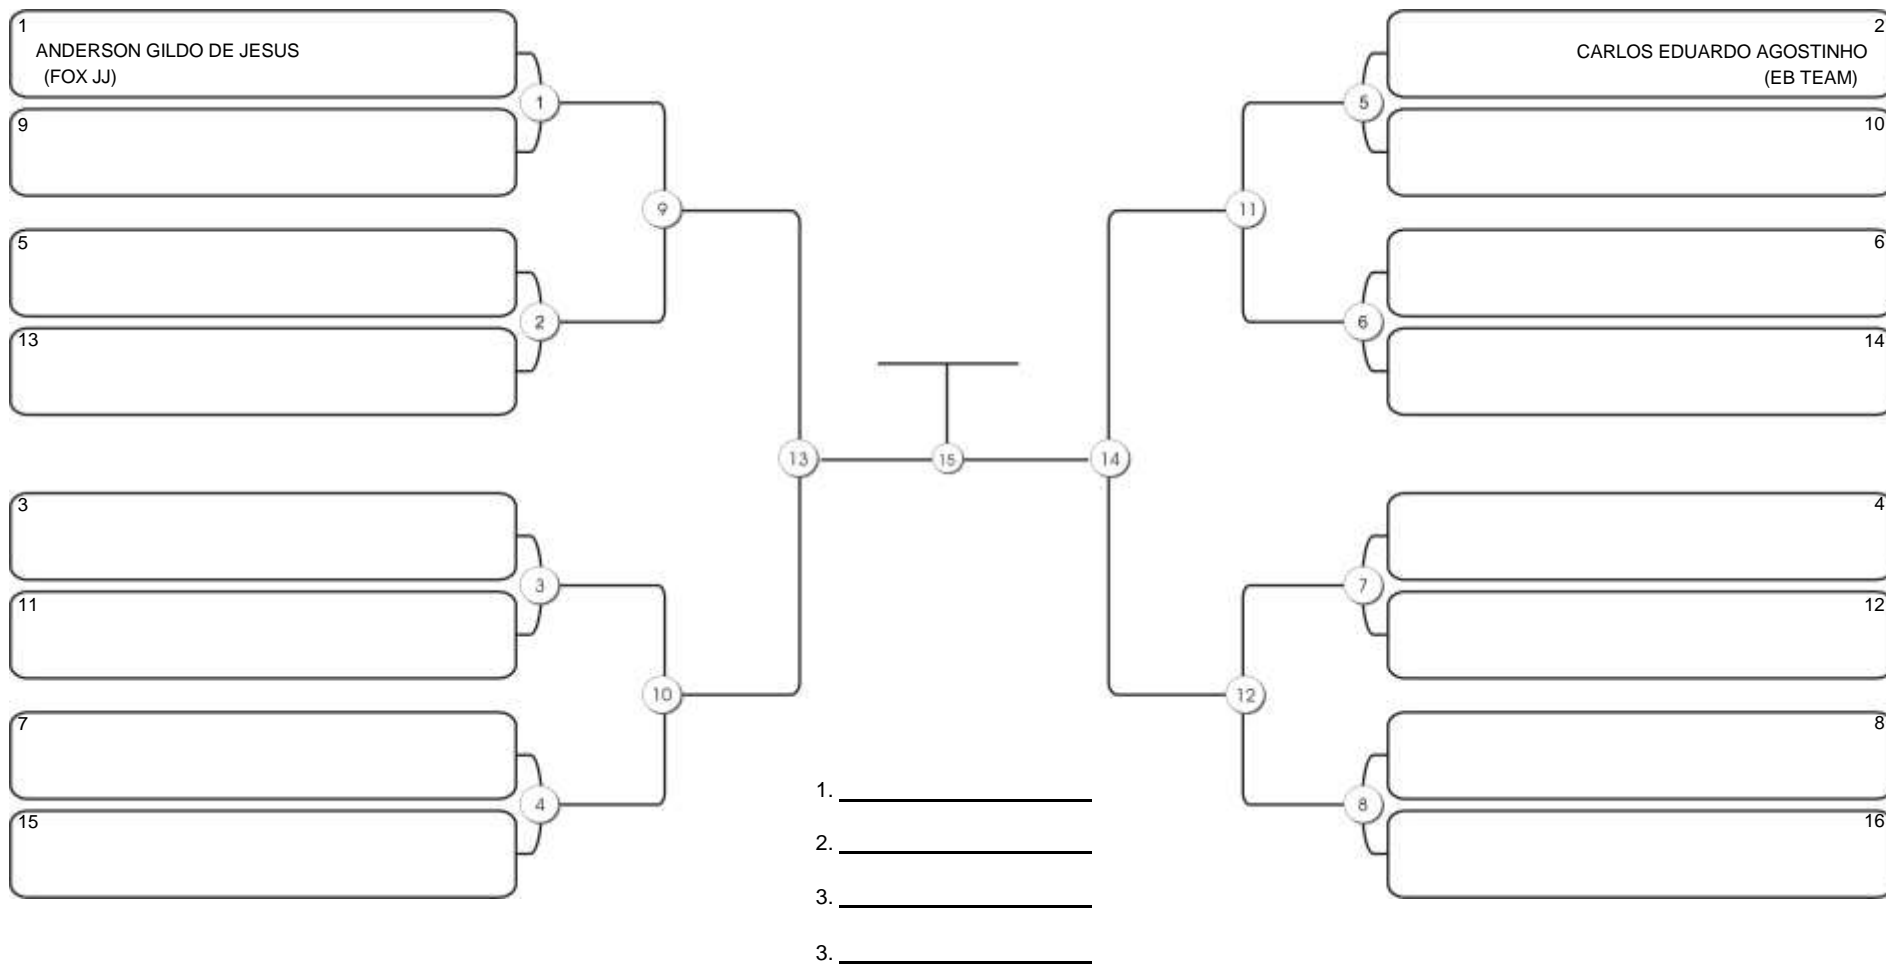

Taça Fortaleza 2024

Colégio Gustavo Braga, Fortaleza, Ceará, 09 jun 2024

SÊNIOR 1 MASC BRANCA MEIO-PESADO

Responsável: _____
Nome: _____
Assinatura: _____