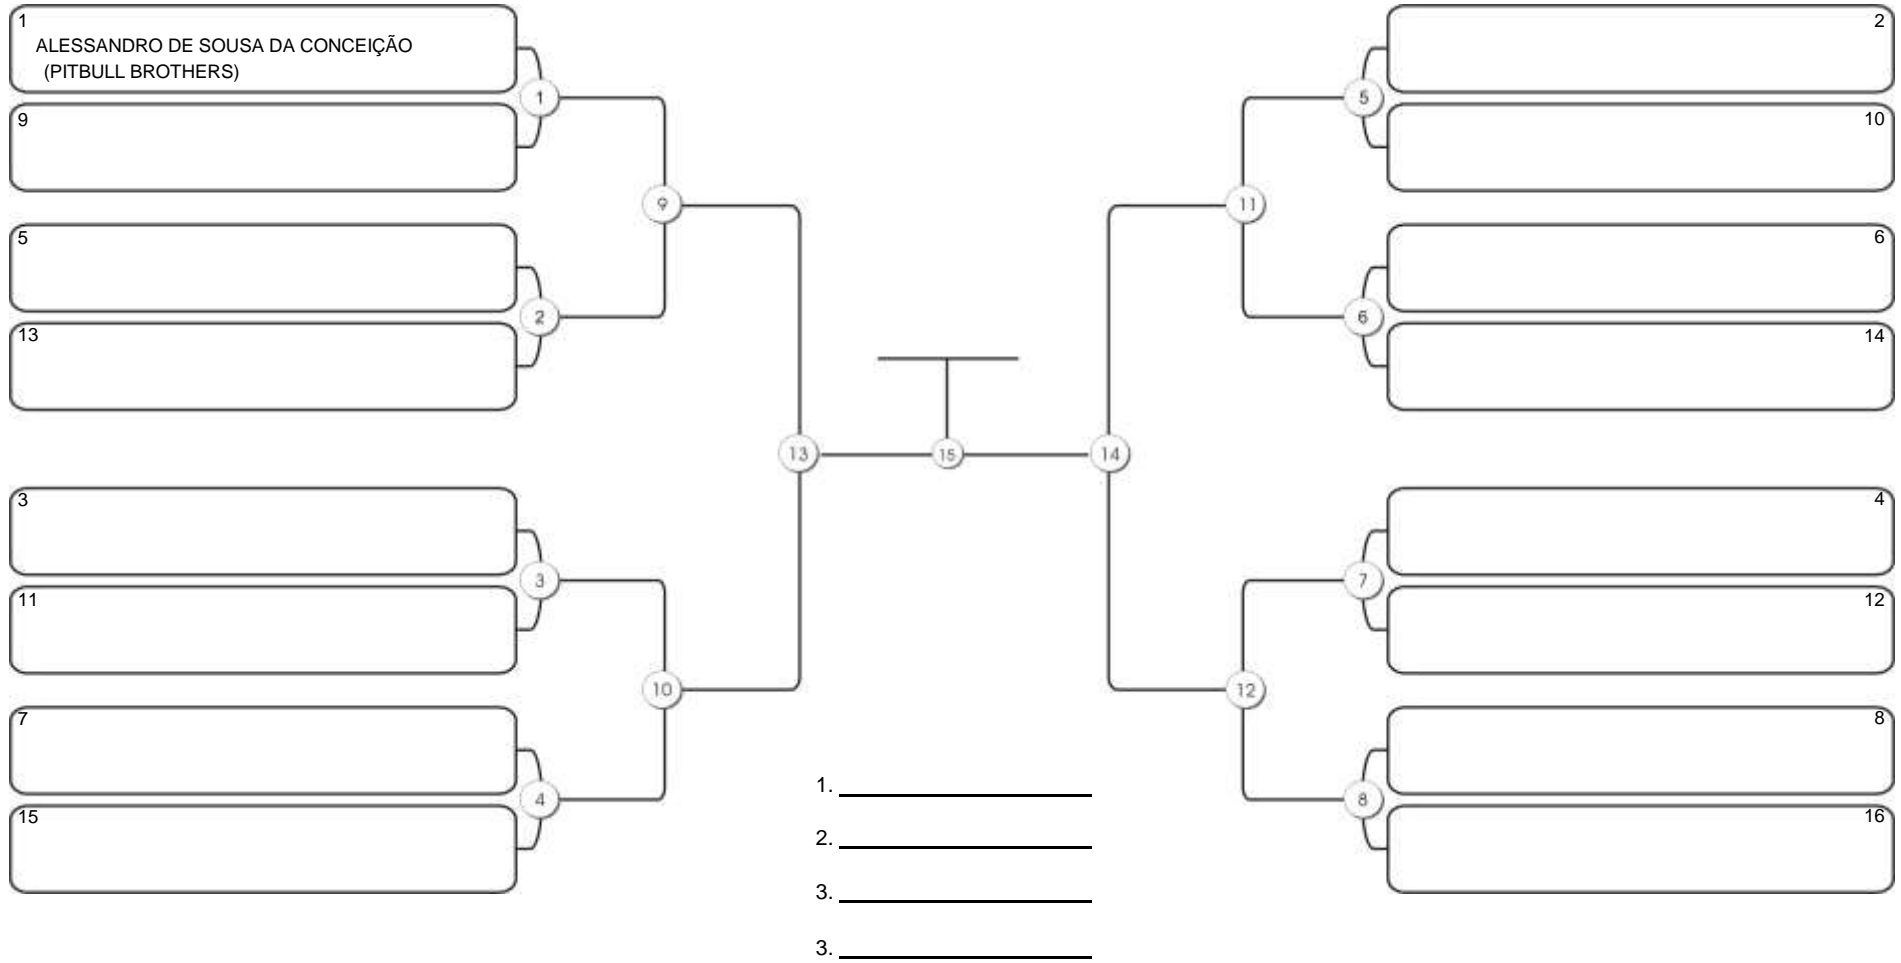

Taça Fortaleza 2024

Colégio Gustavo Braga, Fortaleza, Ceará, 09 jun 2024

ADULTO MASC LIVRE PENNA

Responsável: _____
Nome: _____
Assinatura: _____