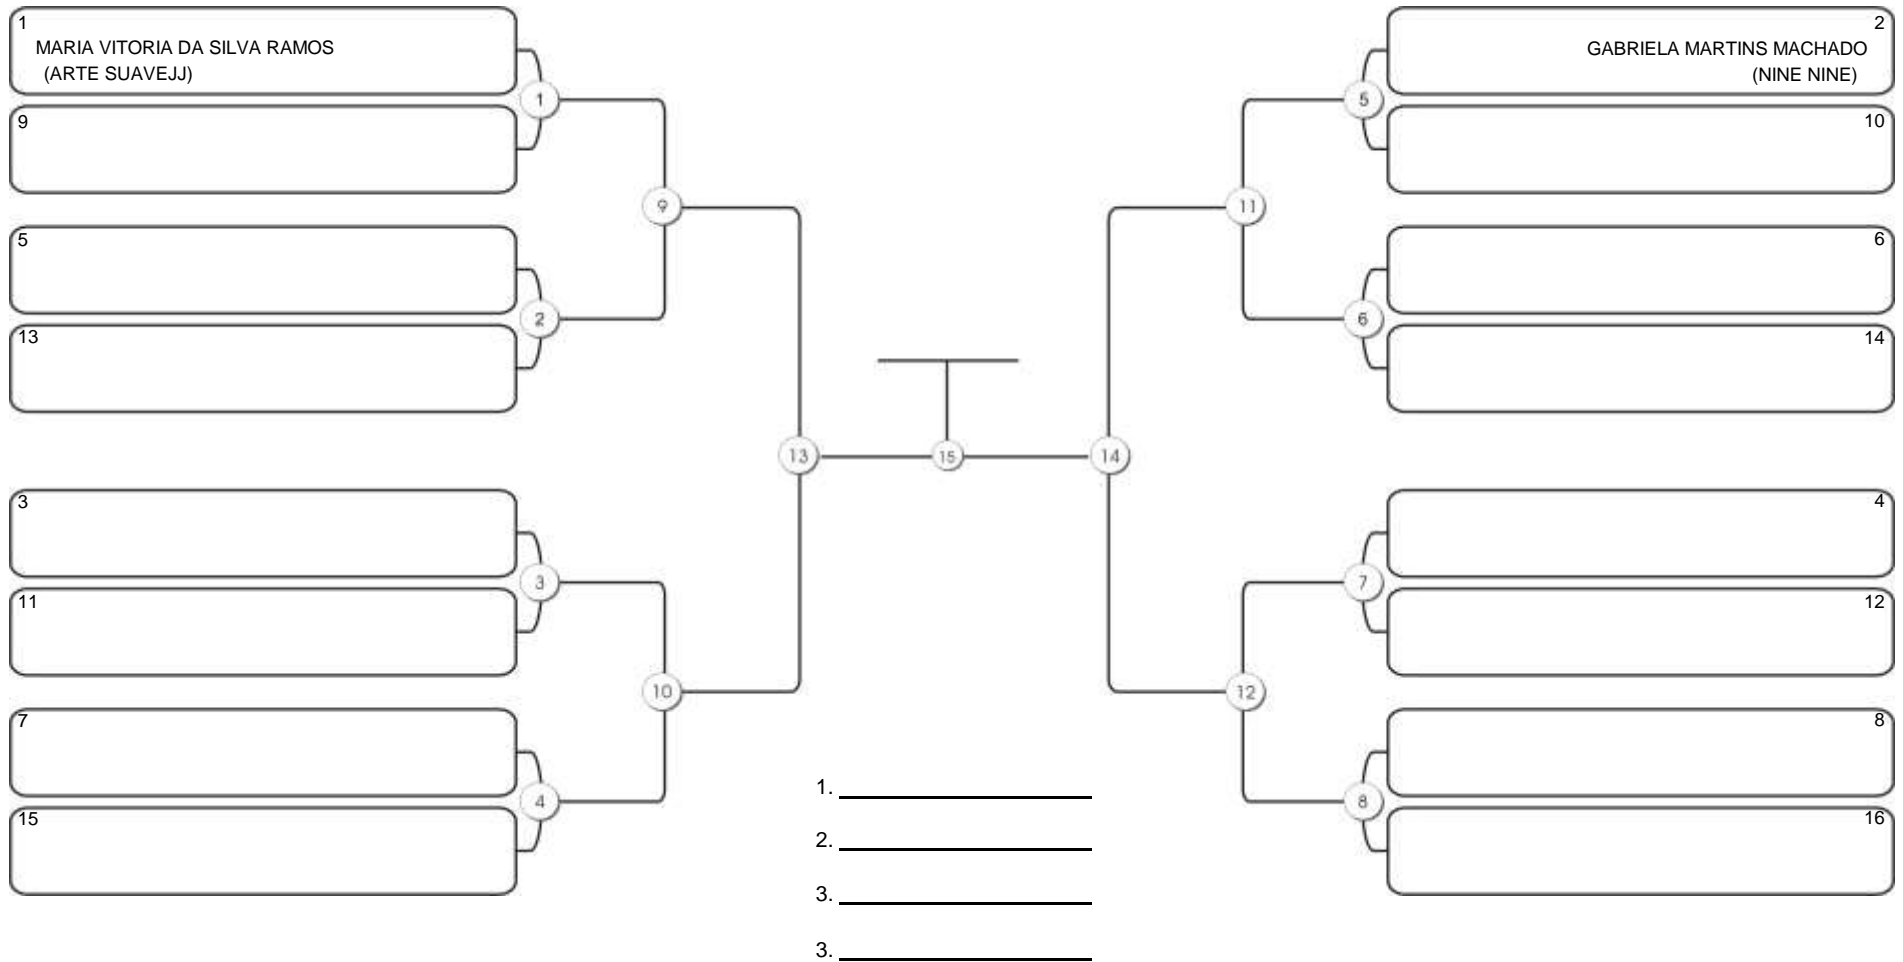

Taça Fortaleza 2024

Colégio Gustavo Braga, Fortaleza, Ceará, 09 jun 2024

INFANTO A 2011-2012 FEM AMAREL-LARANJA-VERDE ABSOLUTO MÉDIO

Responsável: _____
Nome: _____
Assinatura: _____