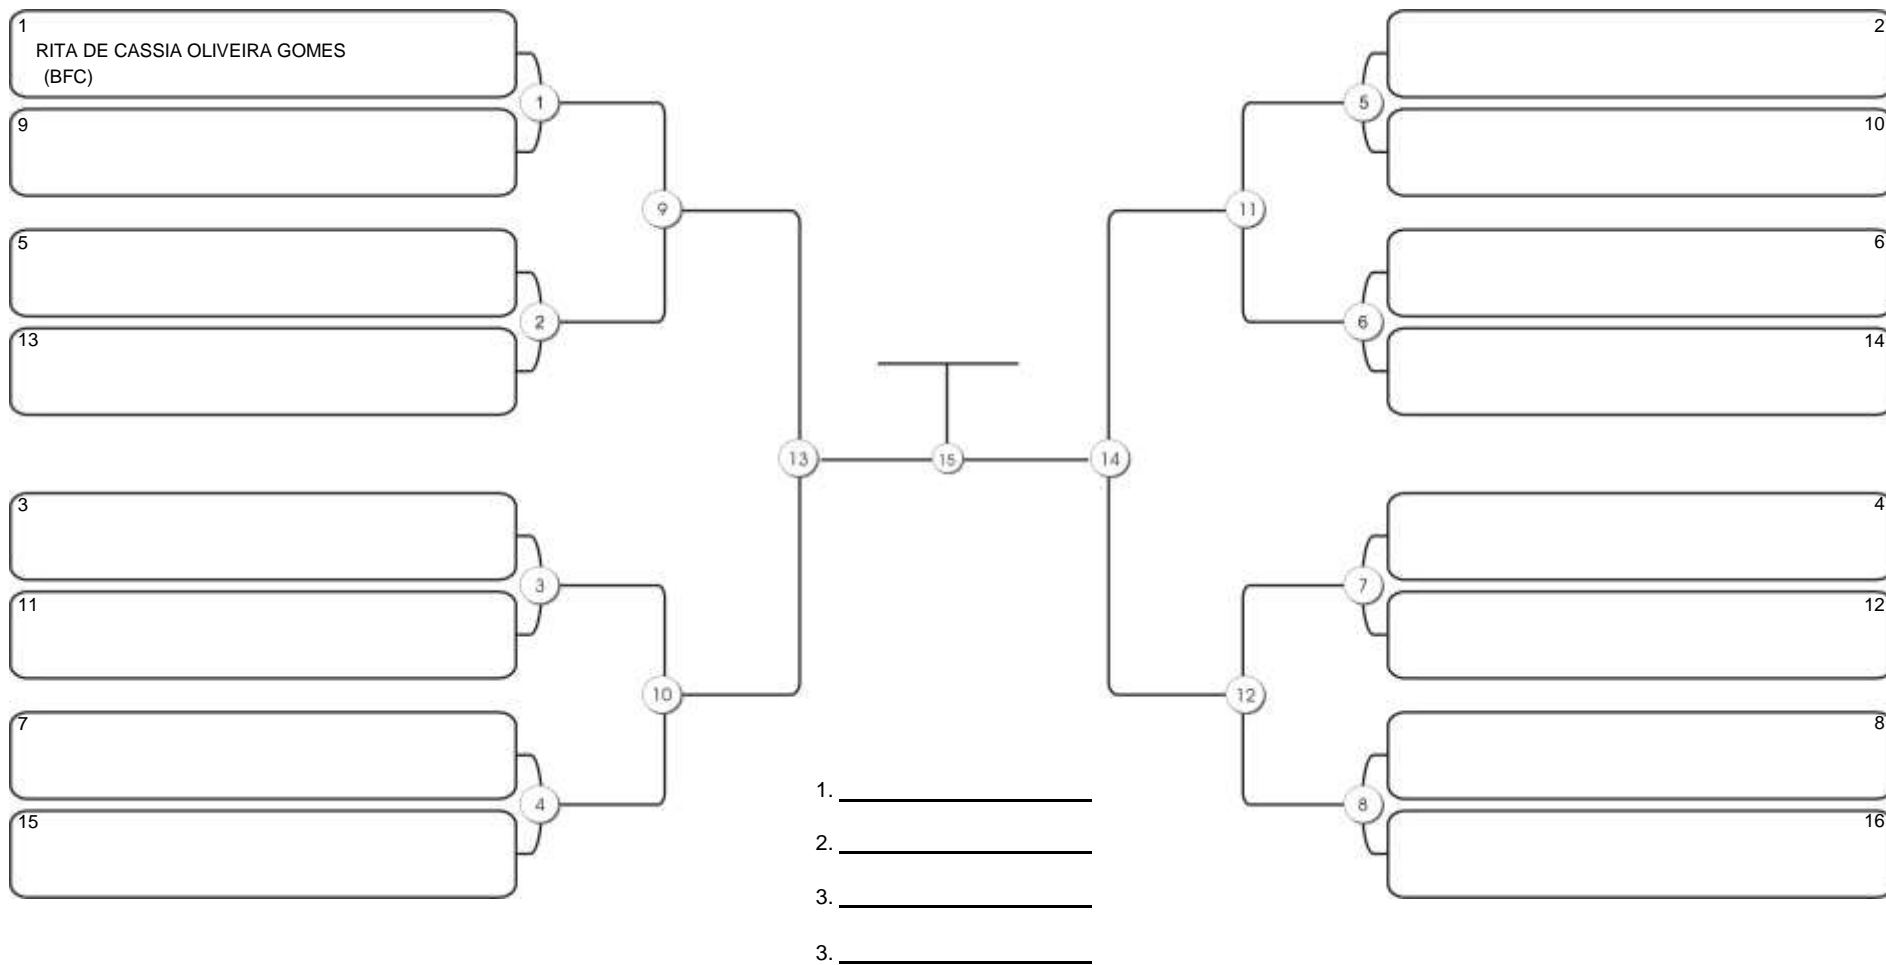

Taça Fortaleza 2024

Colégio Gustavo Braga, Fortaleza, Ceará, 09 jun 2024

SÊNIOR 1 FEM AZUL PESADÍSSIMO

Responsável: _____
Nome: _____
Assinatura: _____