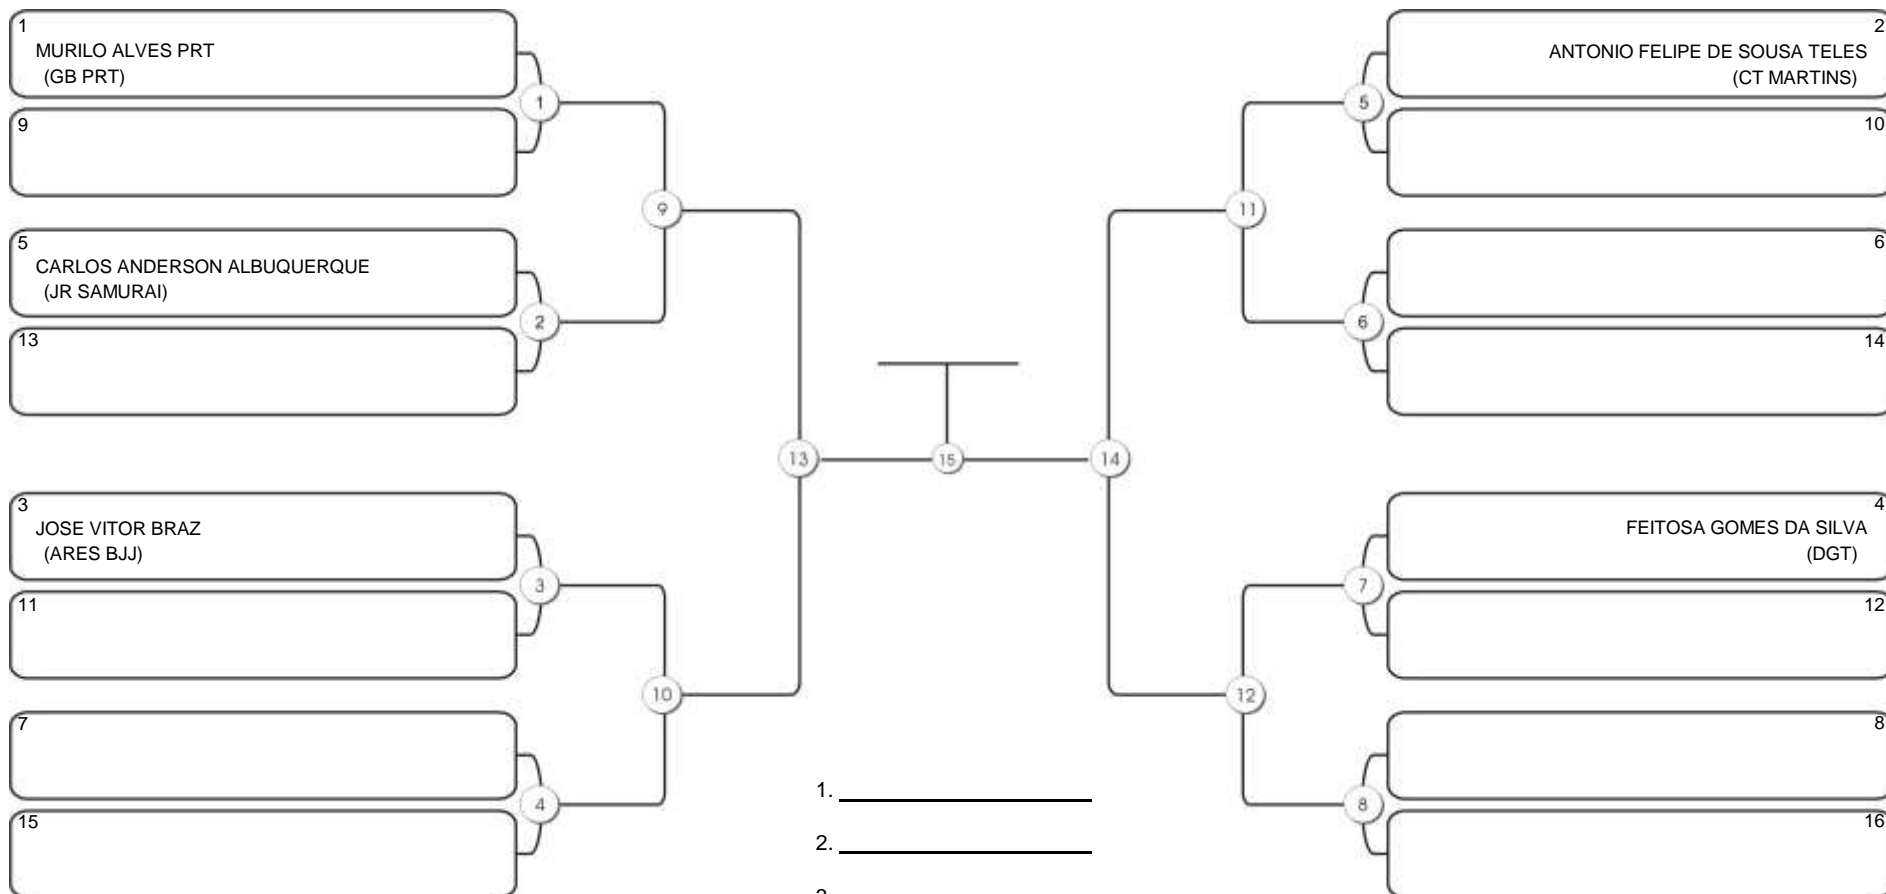

Taça Fortaleza 2024

Colégio Gustavo Braga, Fortaleza, Ceará, 09 jun 2024

NO GI ADULTO MASC BRANCA MÉDIO

1. _____
2. _____
3. _____
3. _____

Responsável: _____

Nome: _____

Assinatura: _____