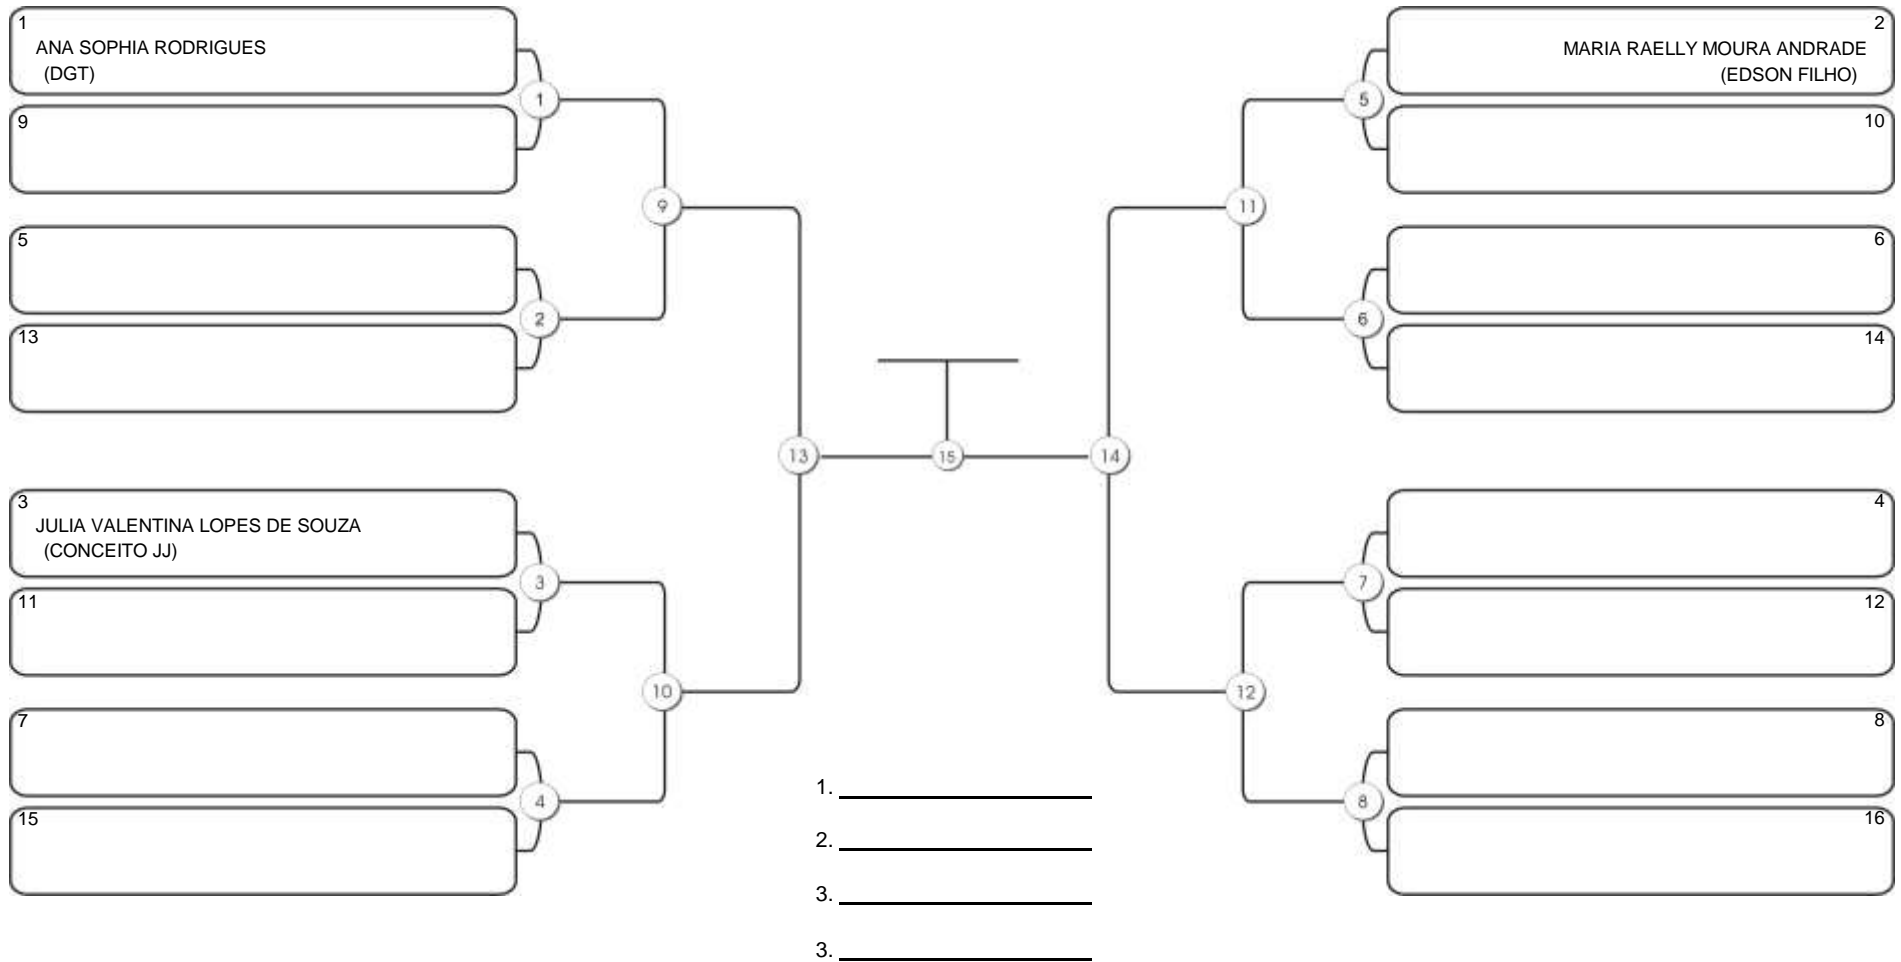

Taça Fortaleza 2024

Colégio Gustavo Braga, Fortaleza, Ceará, 09 jun 2024

MIRIM 2017-2018 FEM BRANCA-CINZA SUPER-PESADO

Responsável: _____

Nome: _____

Assinatura: _____