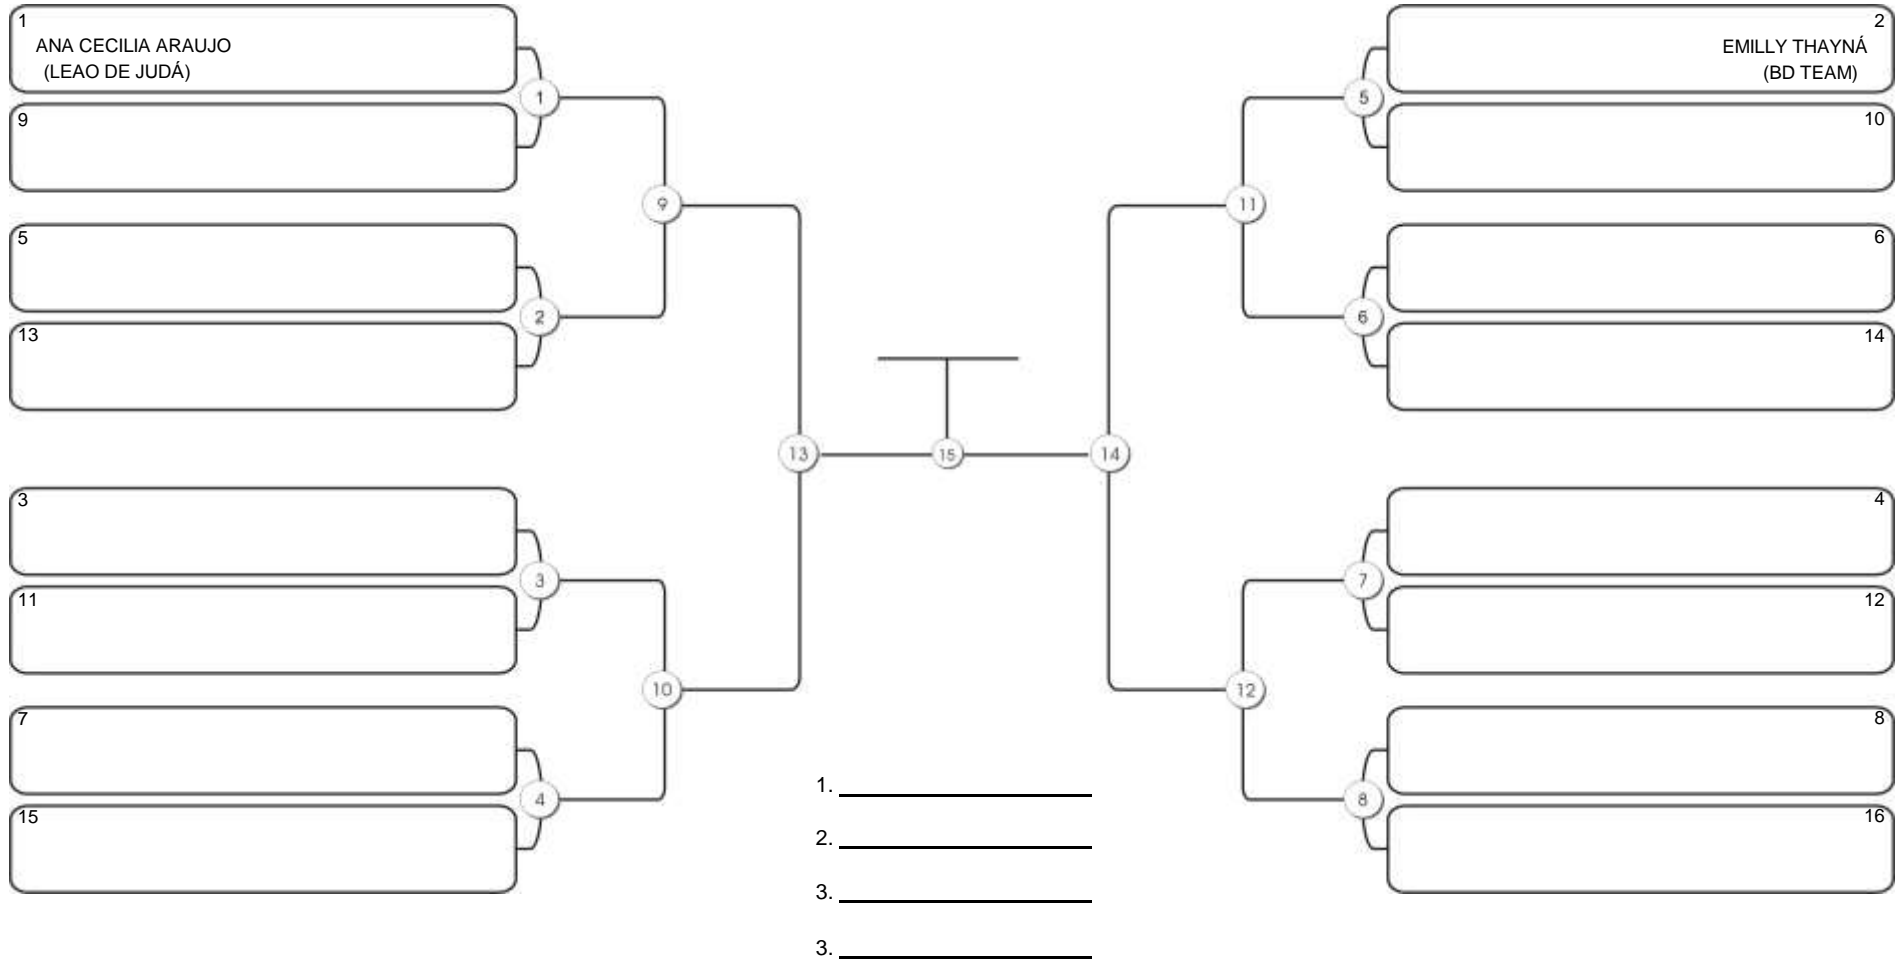

Taça Fortaleza 2024

Colégio Gustavo Braga, Fortaleza, Ceará, 09 jun 2024

ADULTO FEM BRANCA MEIO-PESADO

Responsável: _____

Nome: _____

Assinatura: _____