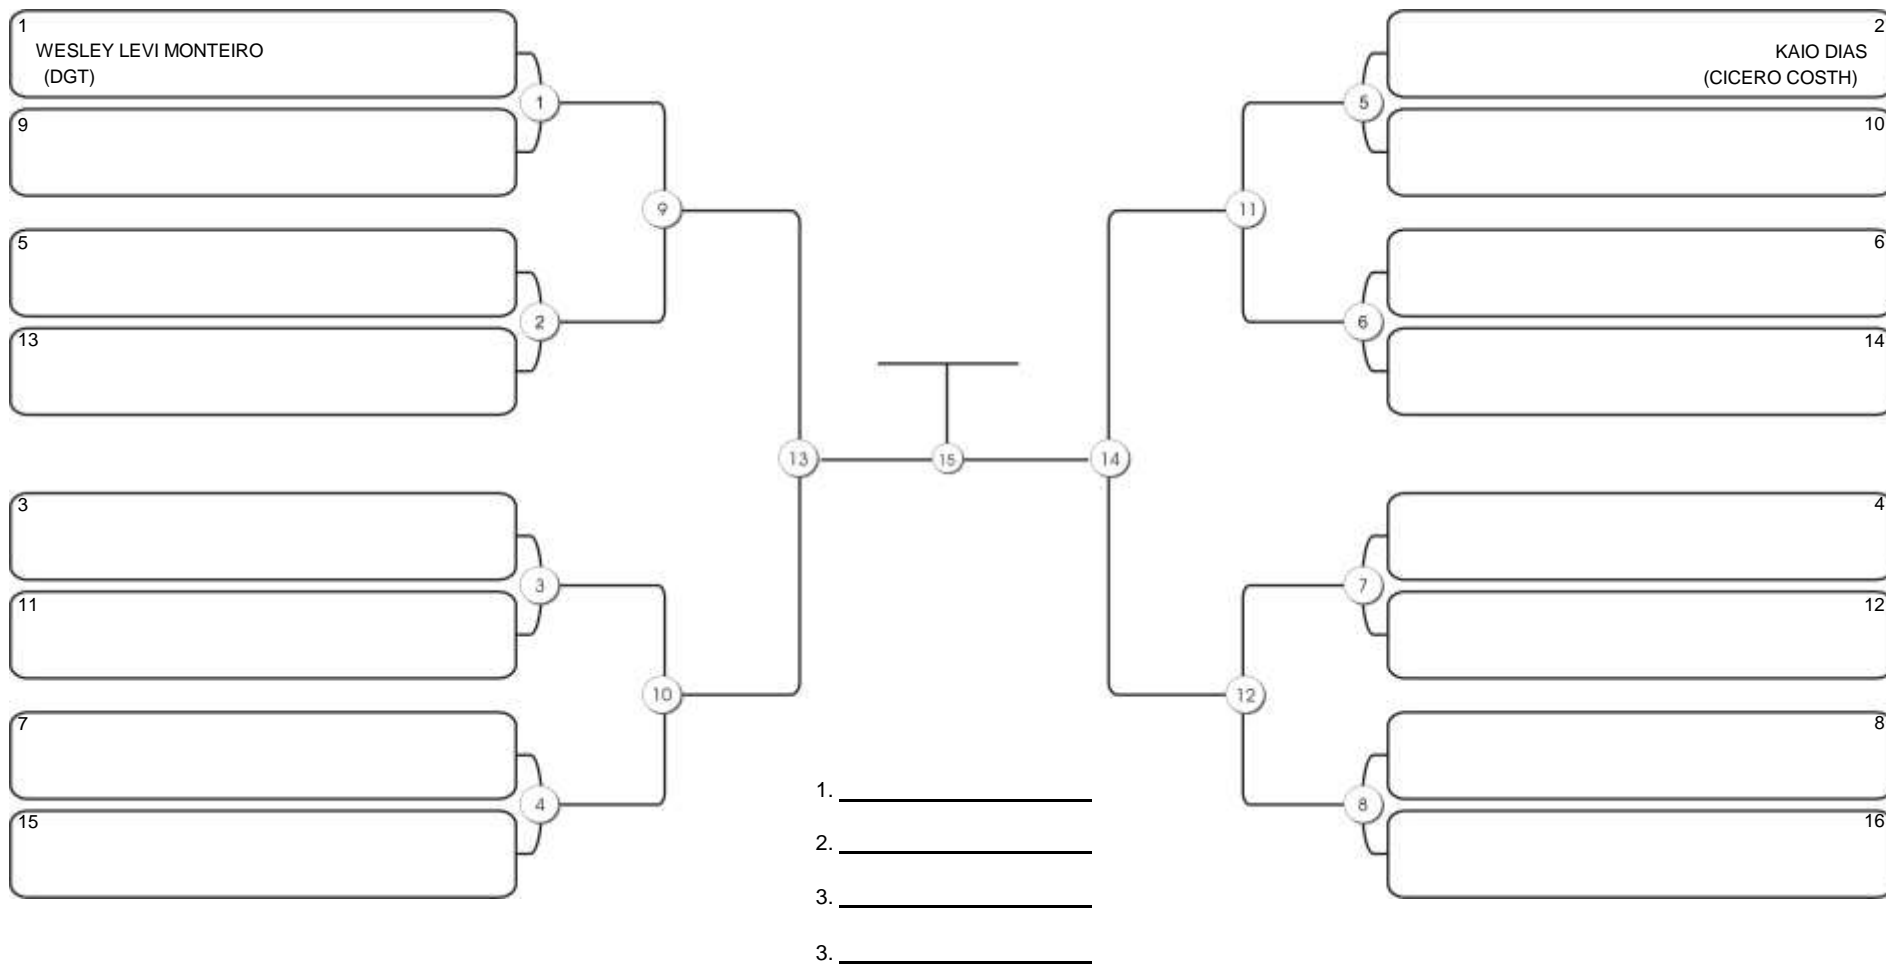

Taça Fortaleza 2024

Colégio Gustavo Braga, Fortaleza, Ceará, 09 jun 2024

INFANTO A 2011-2012 MASC AMAREL-LARANJA-VERDE PESADO

Responsável: _____
Nome: _____
Assinatura: _____