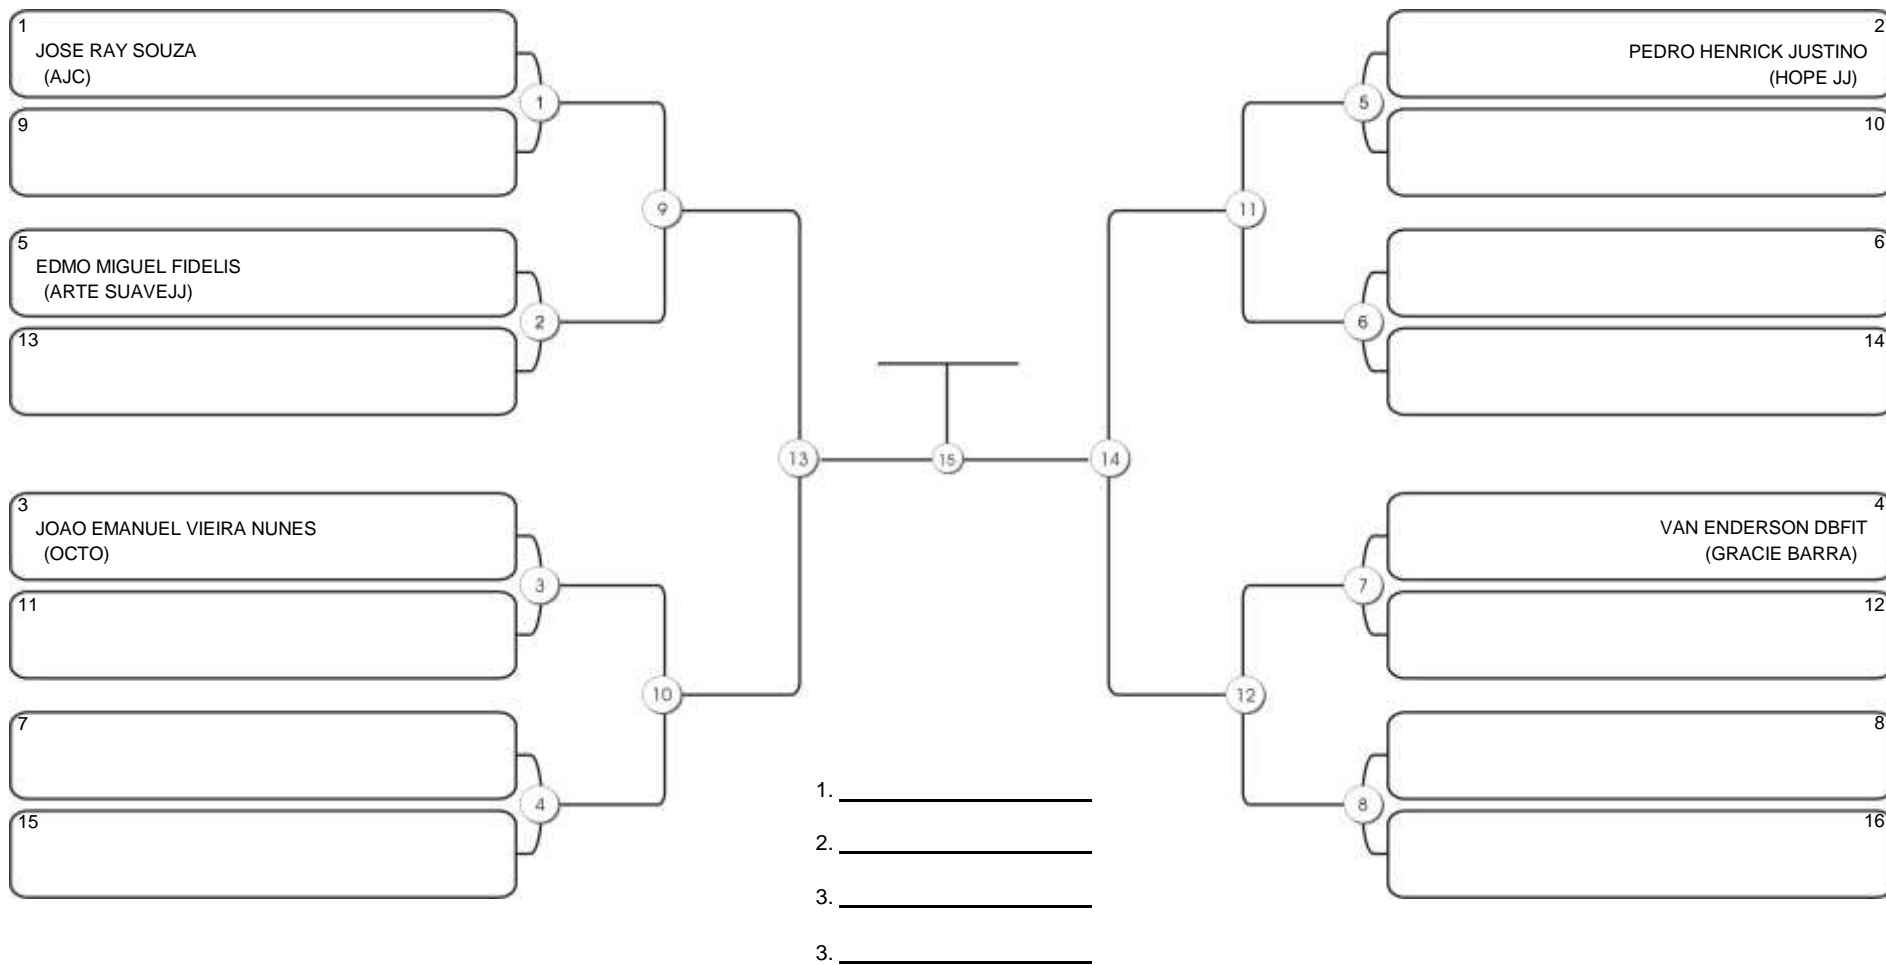

Taça Fortaleza 2024

Colégio Gustavo Braga, Fortaleza, Ceará, 09 jun 2024

INFANTO B 2009-2010 MASC AMAREL-LARANJA-VERDE PENA

Responsável: _____
Nome: _____
Assinatura: _____