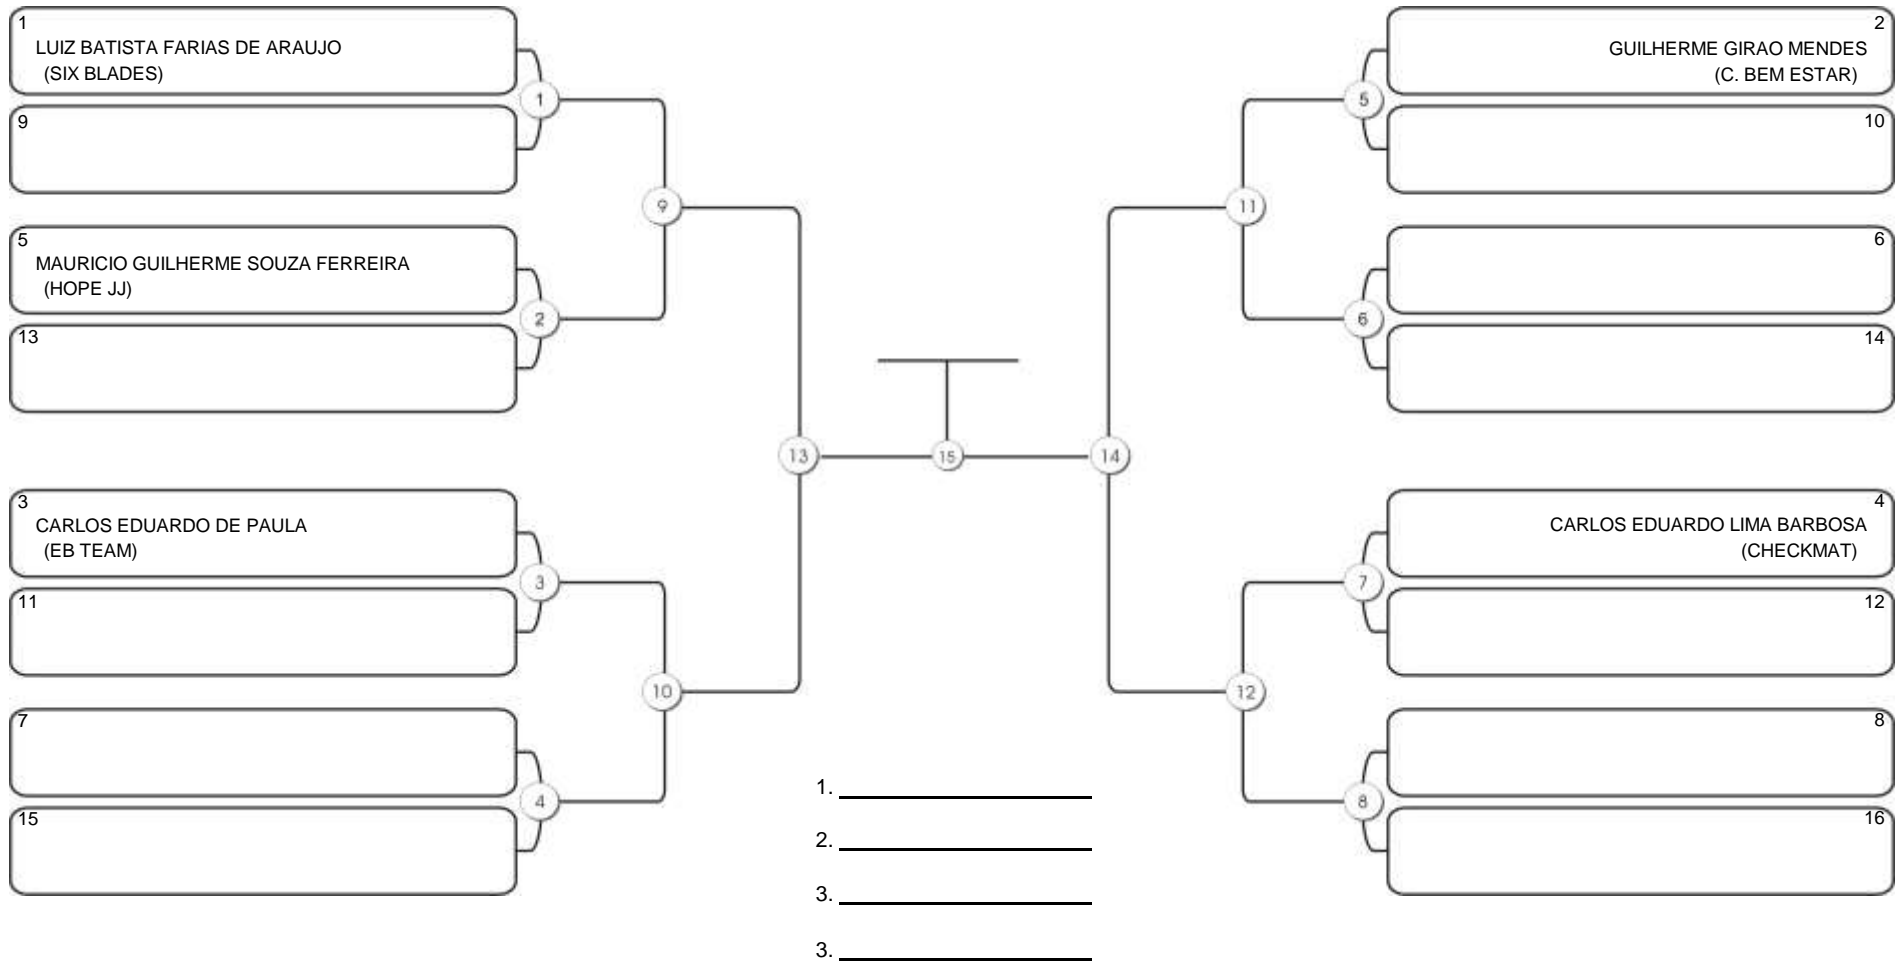

Taça Fortaleza 2024

Colégio Gustavo Braga, Fortaleza, Ceará, 09 jun 2024

INFANTO B 2009-2010 MASC BRANCA-CINZA SUPER-PESADO

Responsável: _____

Nome: _____

Assinatura: _____