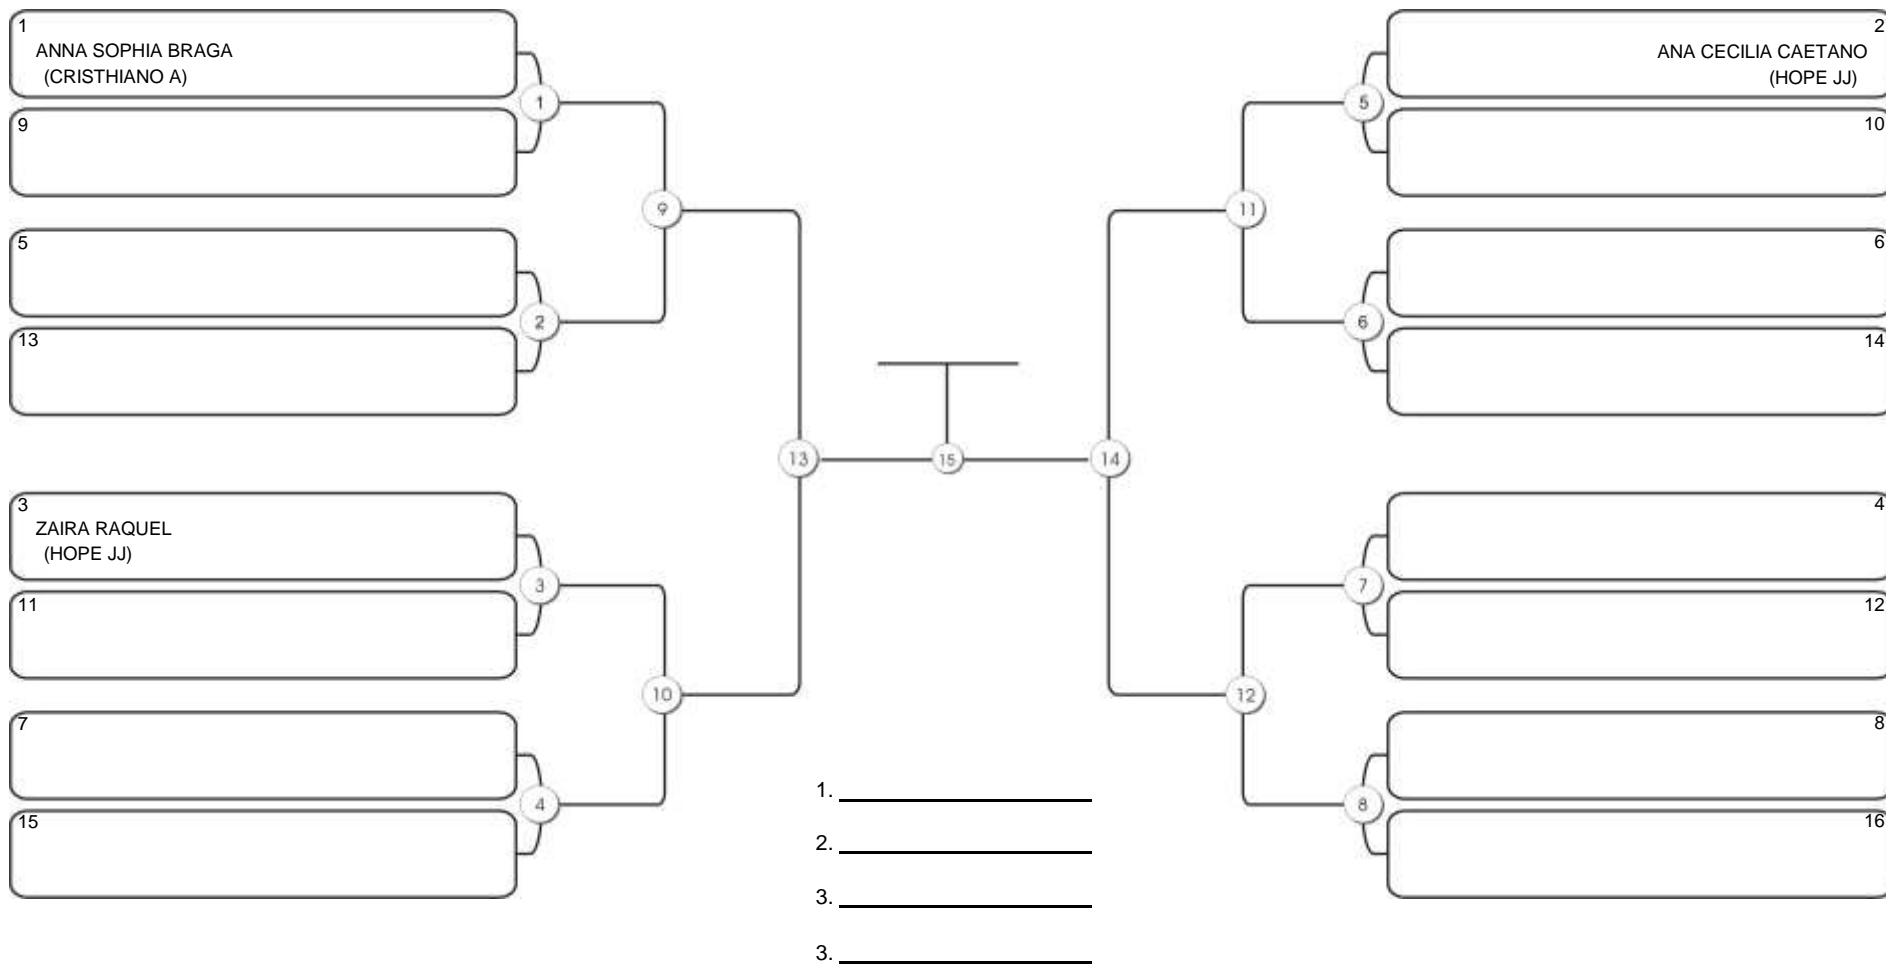

Taça Fortaleza 2024

Colégio Gustavo Braga, Fortaleza, Ceará, 09 jun 2024

INFANTIL B 2013-2014 FEM AMARELA-LARANJA PESADÍSSIMO

Responsável: _____

Nome: _____

Assinatura: _____