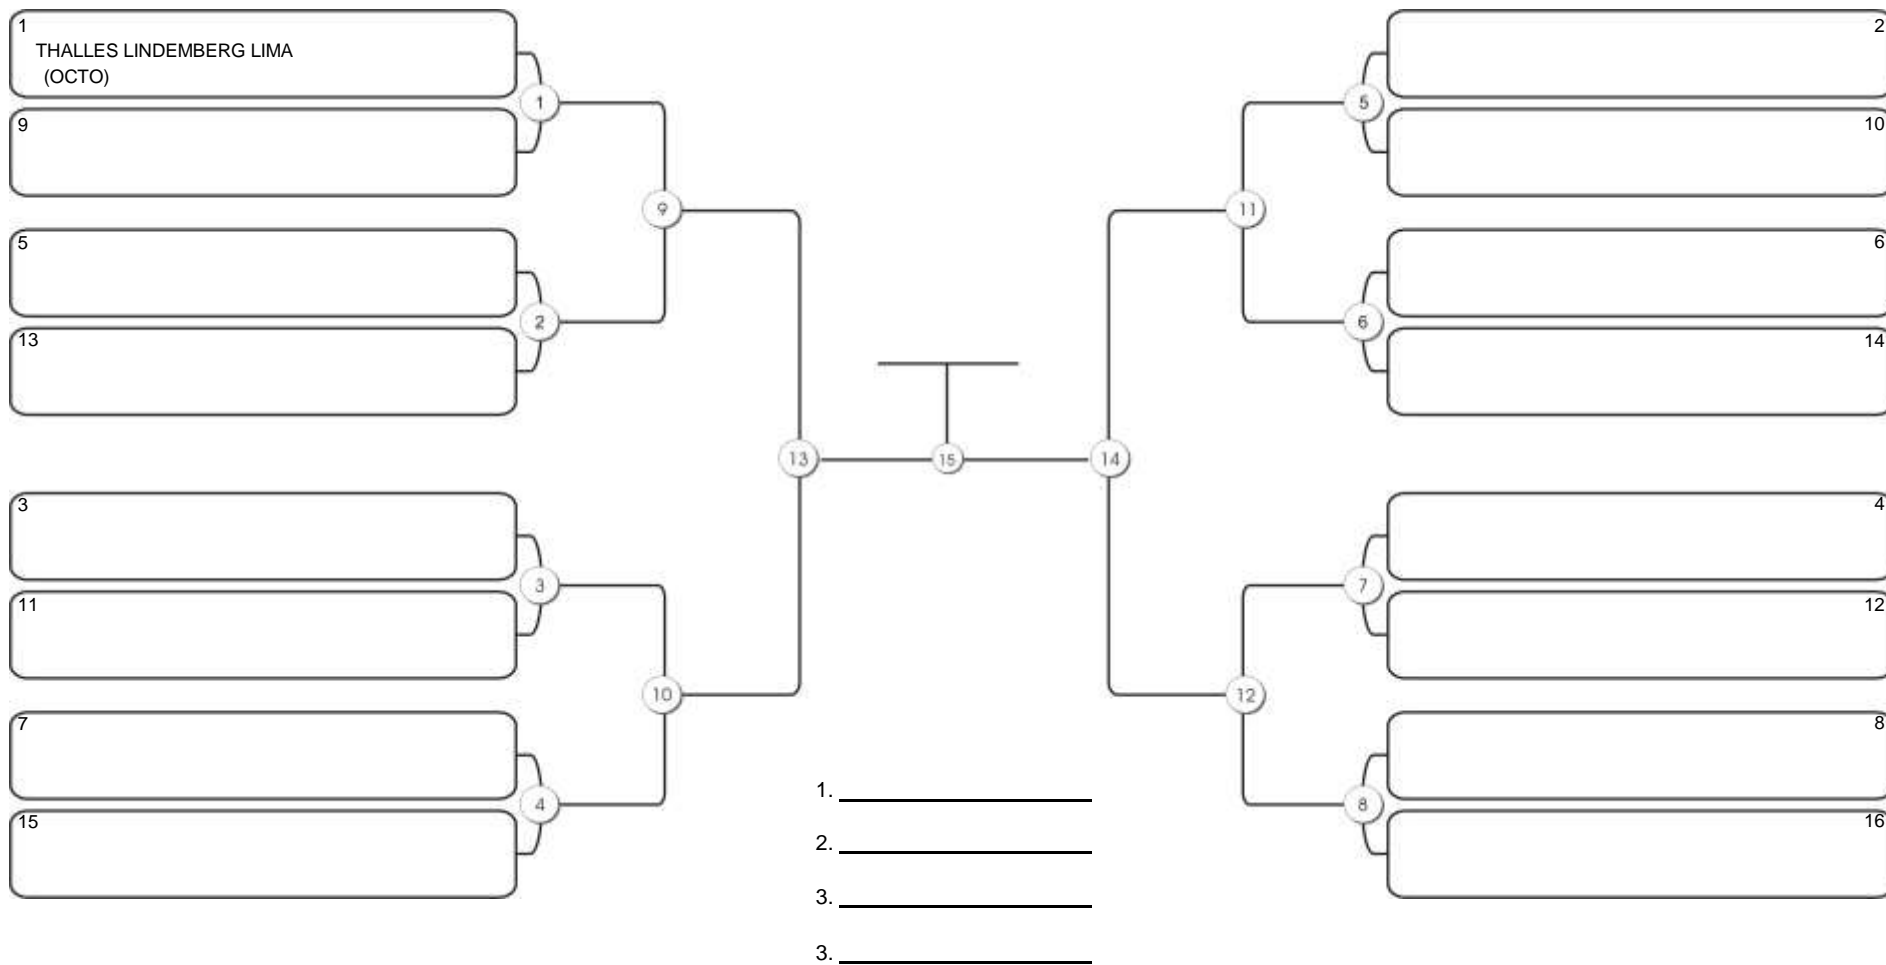

Taça Fortaleza 2024

Colégio Gustavo Braga, Fortaleza, Ceará, 09 jun 2024

SÊNIOR 1 MASC ROXA PENA

Responsável: _____
Nome: _____
Assinatura: _____