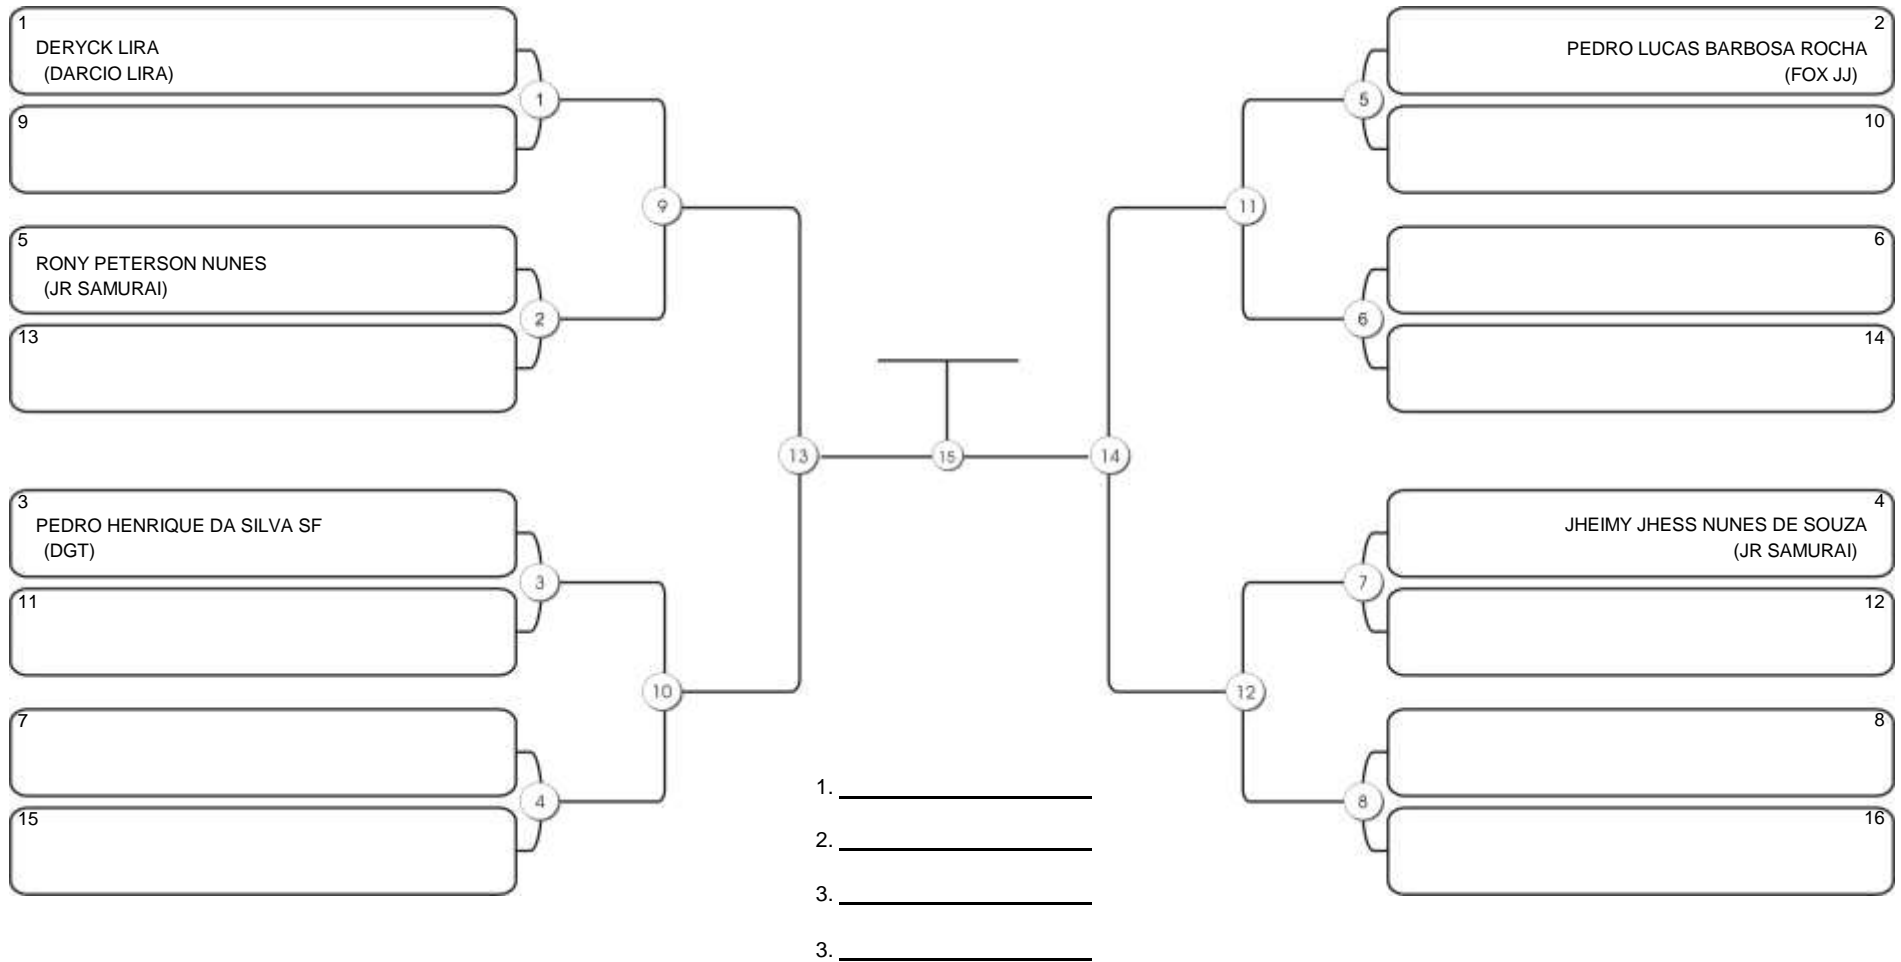

Taça Fortaleza 2024

Colégio Gustavo Braga, Fortaleza, Ceará, 09 jun 2024

ADULTO MASC BRANCA MEIO-PESADO

Responsável: _____
Nome: _____
Assinatura: _____