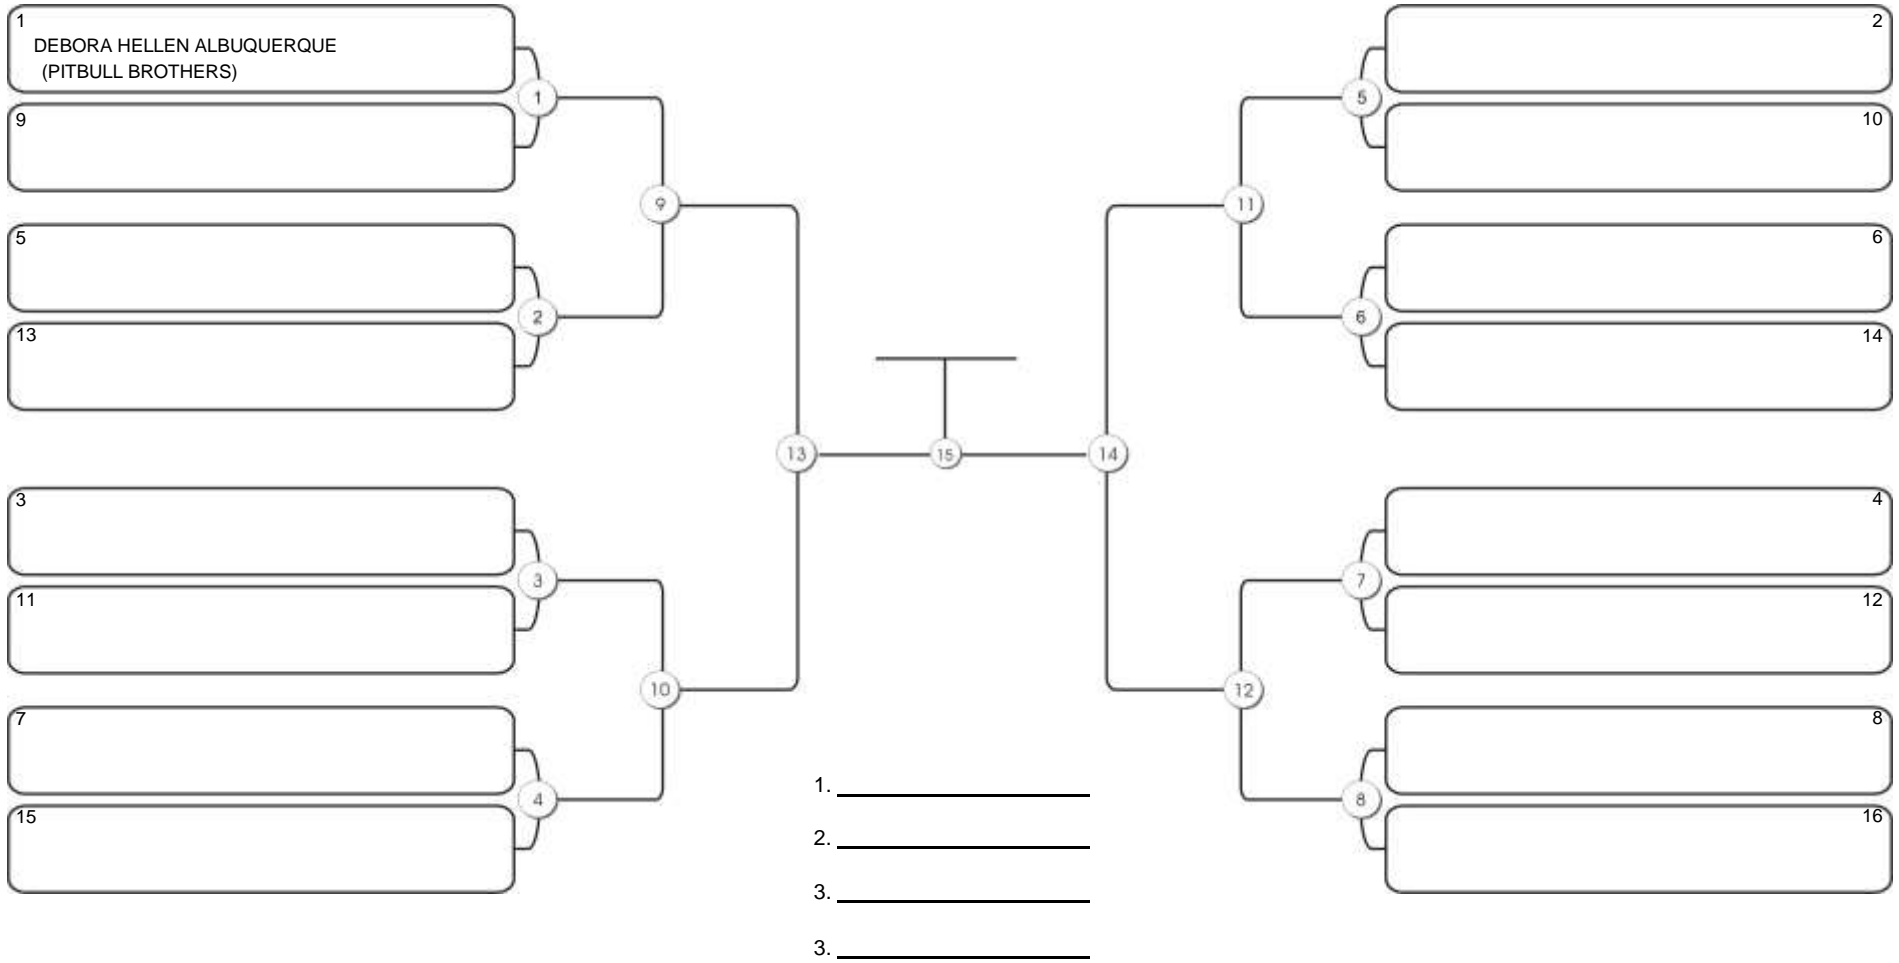

Taça Fortaleza 2024

Colégio Gustavo Braga, Fortaleza, Ceará, 09 jun 2024

#1 Competidores

JUVENIL 2007-2008 FEM AZUL ABSOLUTO PESADO

Responsável:
Nome: _____
Assinatura: _____