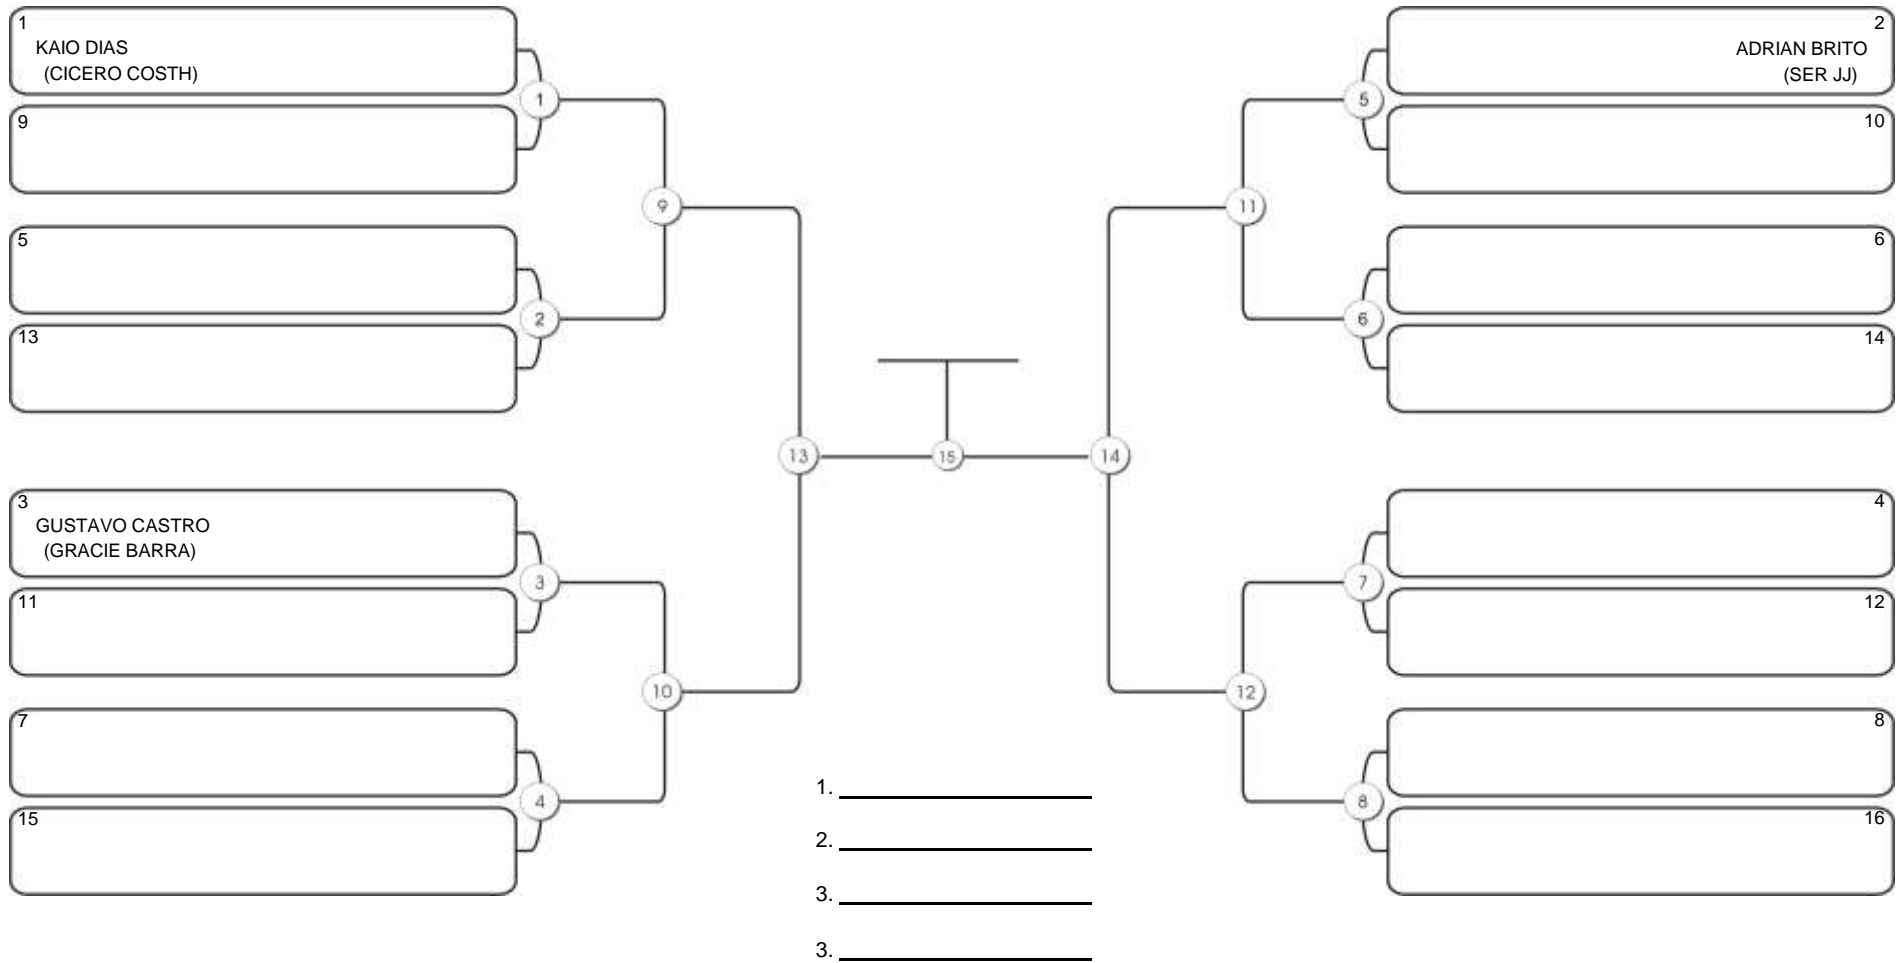

Taça Fortaleza 2024

Colégio Gustavo Braga, Fortaleza, Ceará, 09 jun 2024

INFANTO A 2011-2012 MASC AMAREL-LARANJA-VERDE PESADÍSSIMO

Responsável: _____
Nome: _____
Assinatura: _____