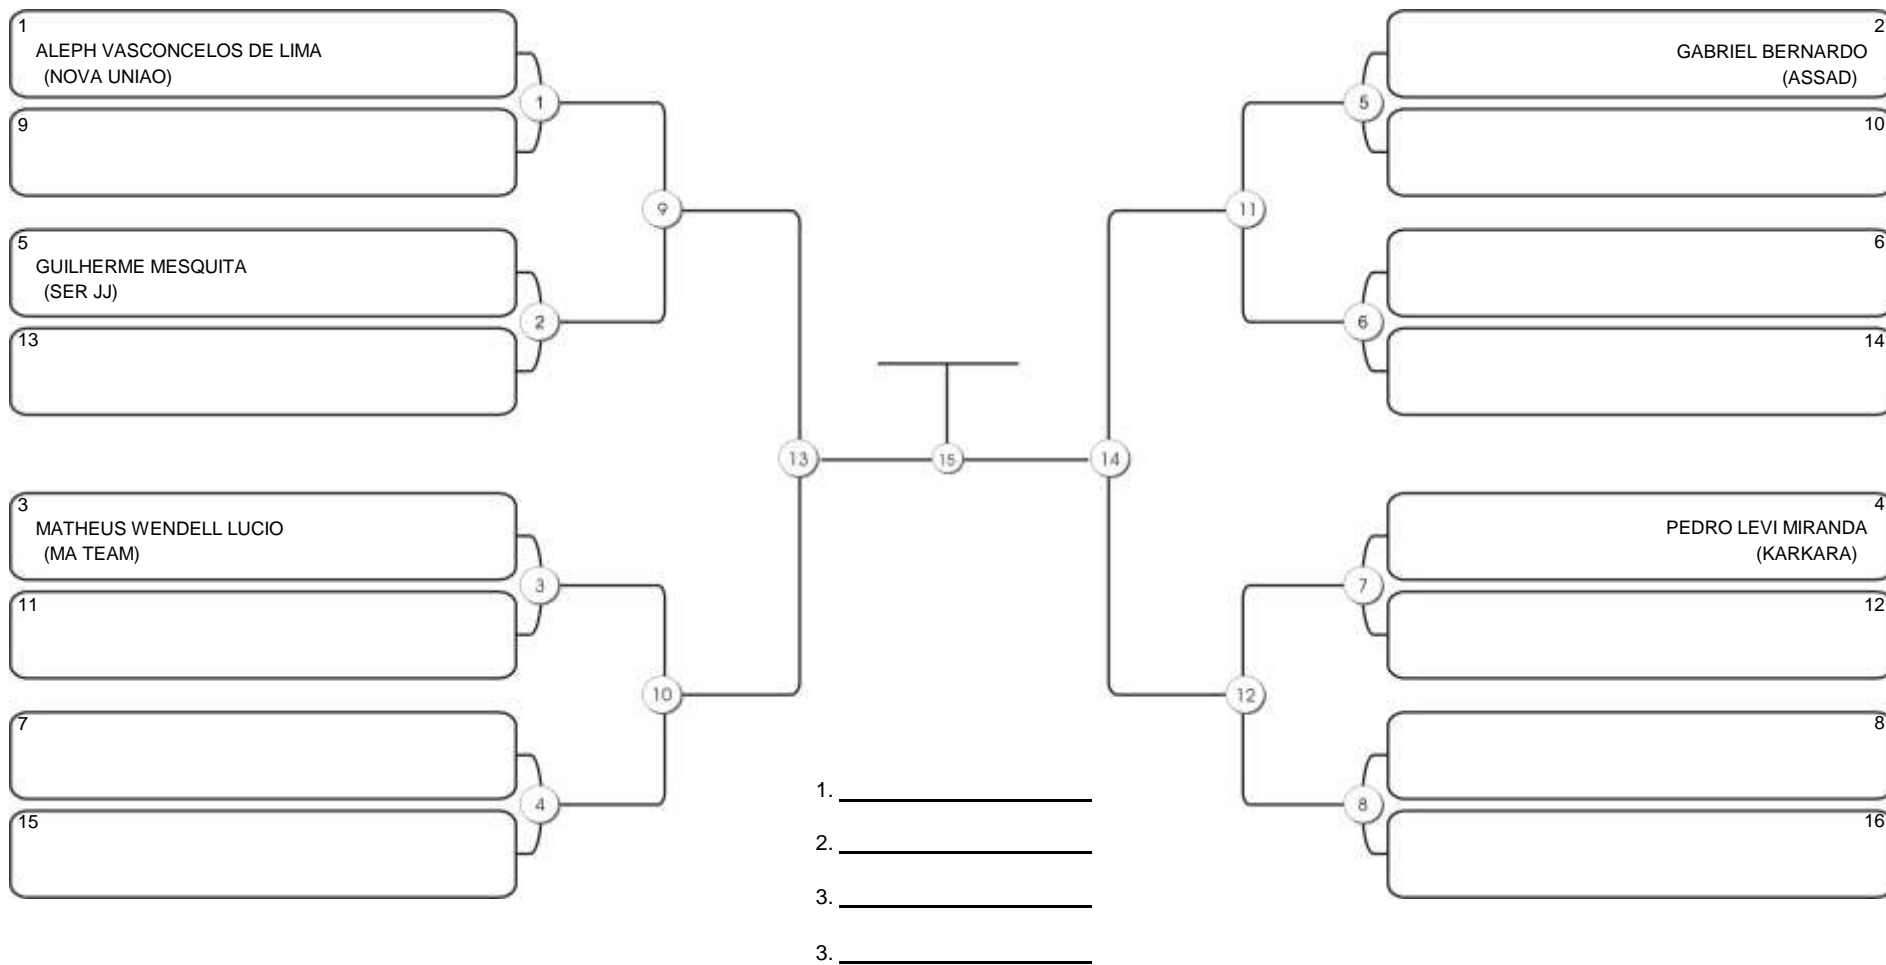

Taça Fortaleza 2024

Colégio Gustavo Braga, Fortaleza, Ceará, 09 jun 2024

INFANTO A 2011-2012 MASC AMAREL-LARANJA-VERDE MEIO-PESADO

Responsável: _____
Nome: _____
Assinatura: _____