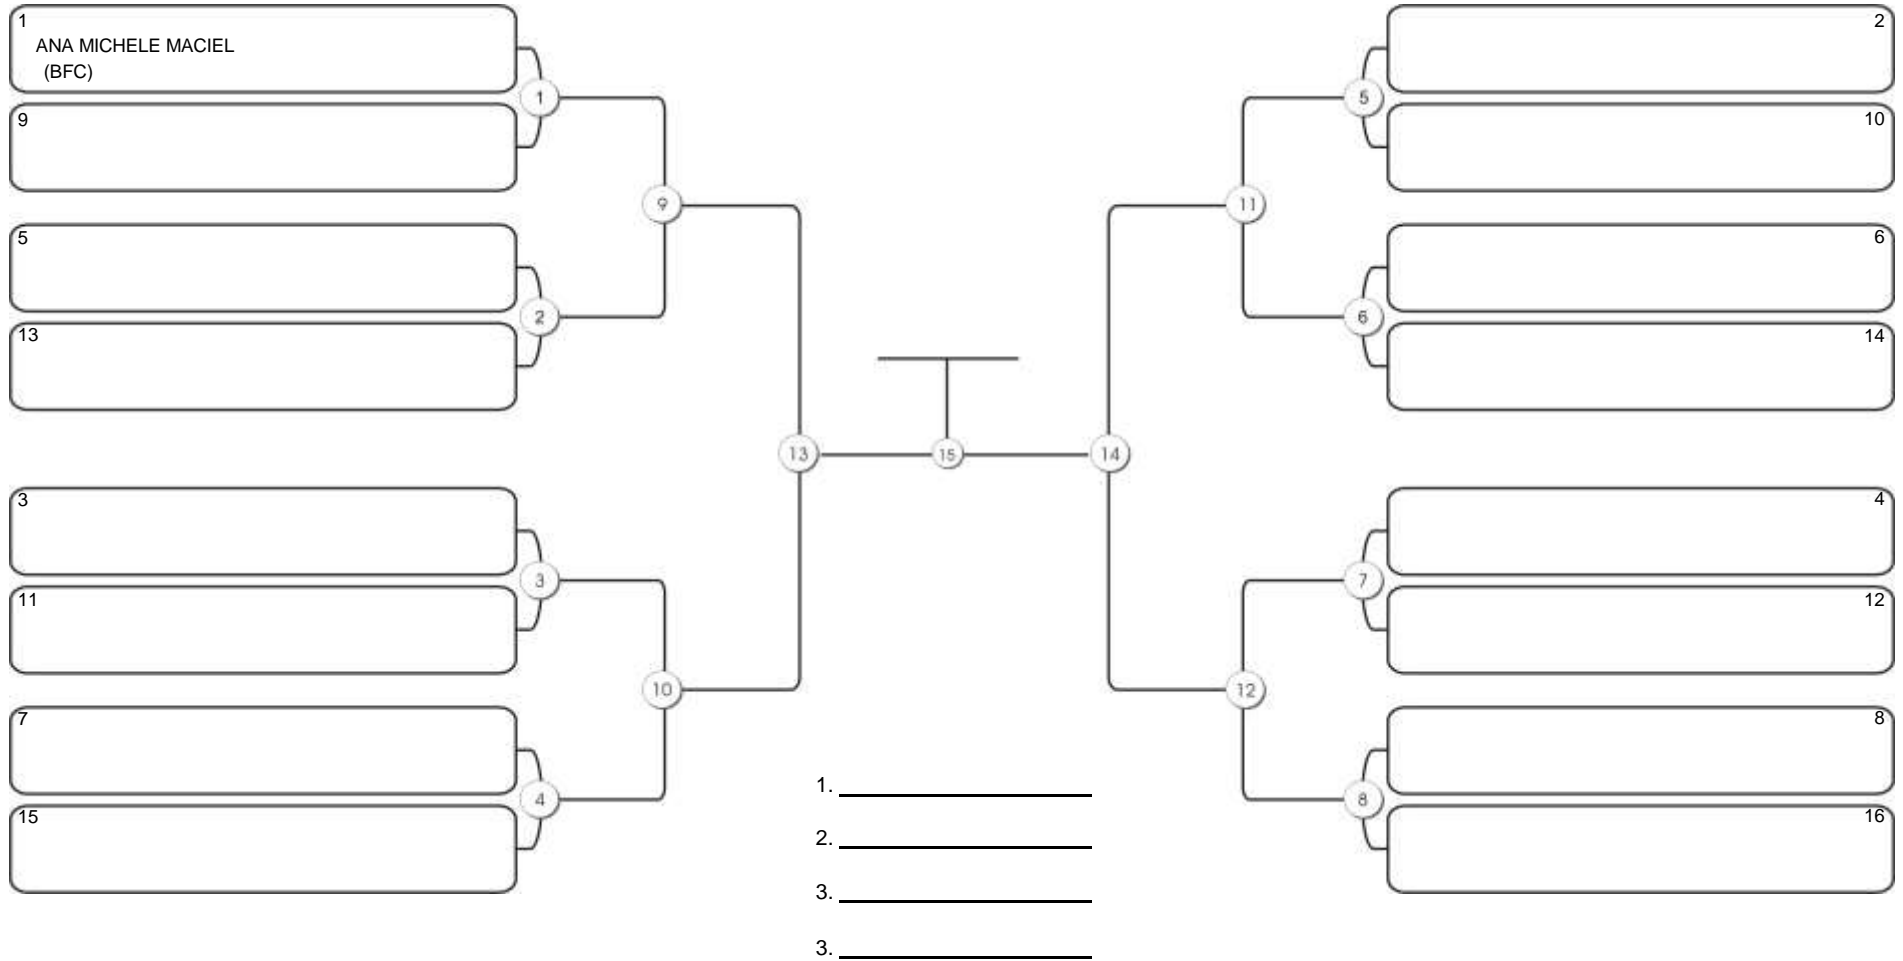

Taça Fortaleza 2024

Colégio Gustavo Braga, Fortaleza, Ceará, 09 jun 2024

#1 Competidores

ADULTO FEM AZUL ABSOLUTO PESADO

Responsável: _____
Nome: _____
Assinatura: _____