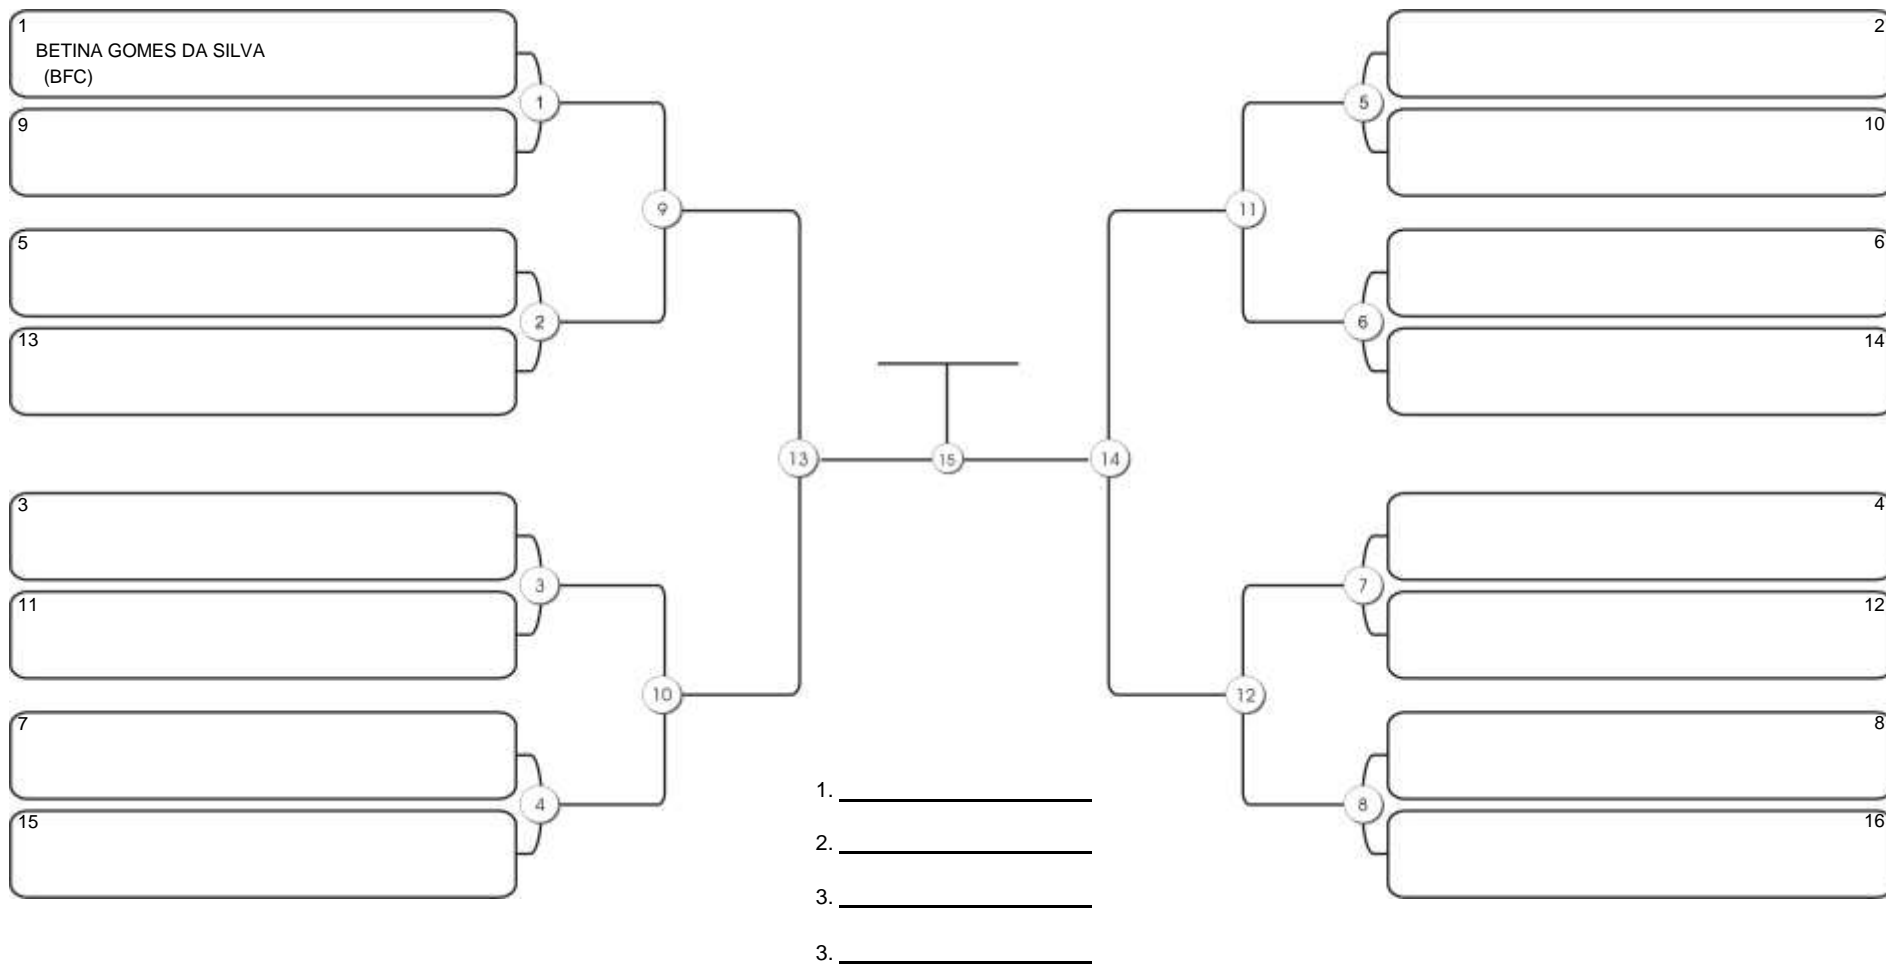

Taça Fortaleza 2024

Colégio Gustavo Braga, Fortaleza, Ceará, 09 jun 2024

#1 Competidores

ADULTO FEM ROXA ABSOLUTO PESADO

Responsável: _____
Nome: _____
Assinatura: _____