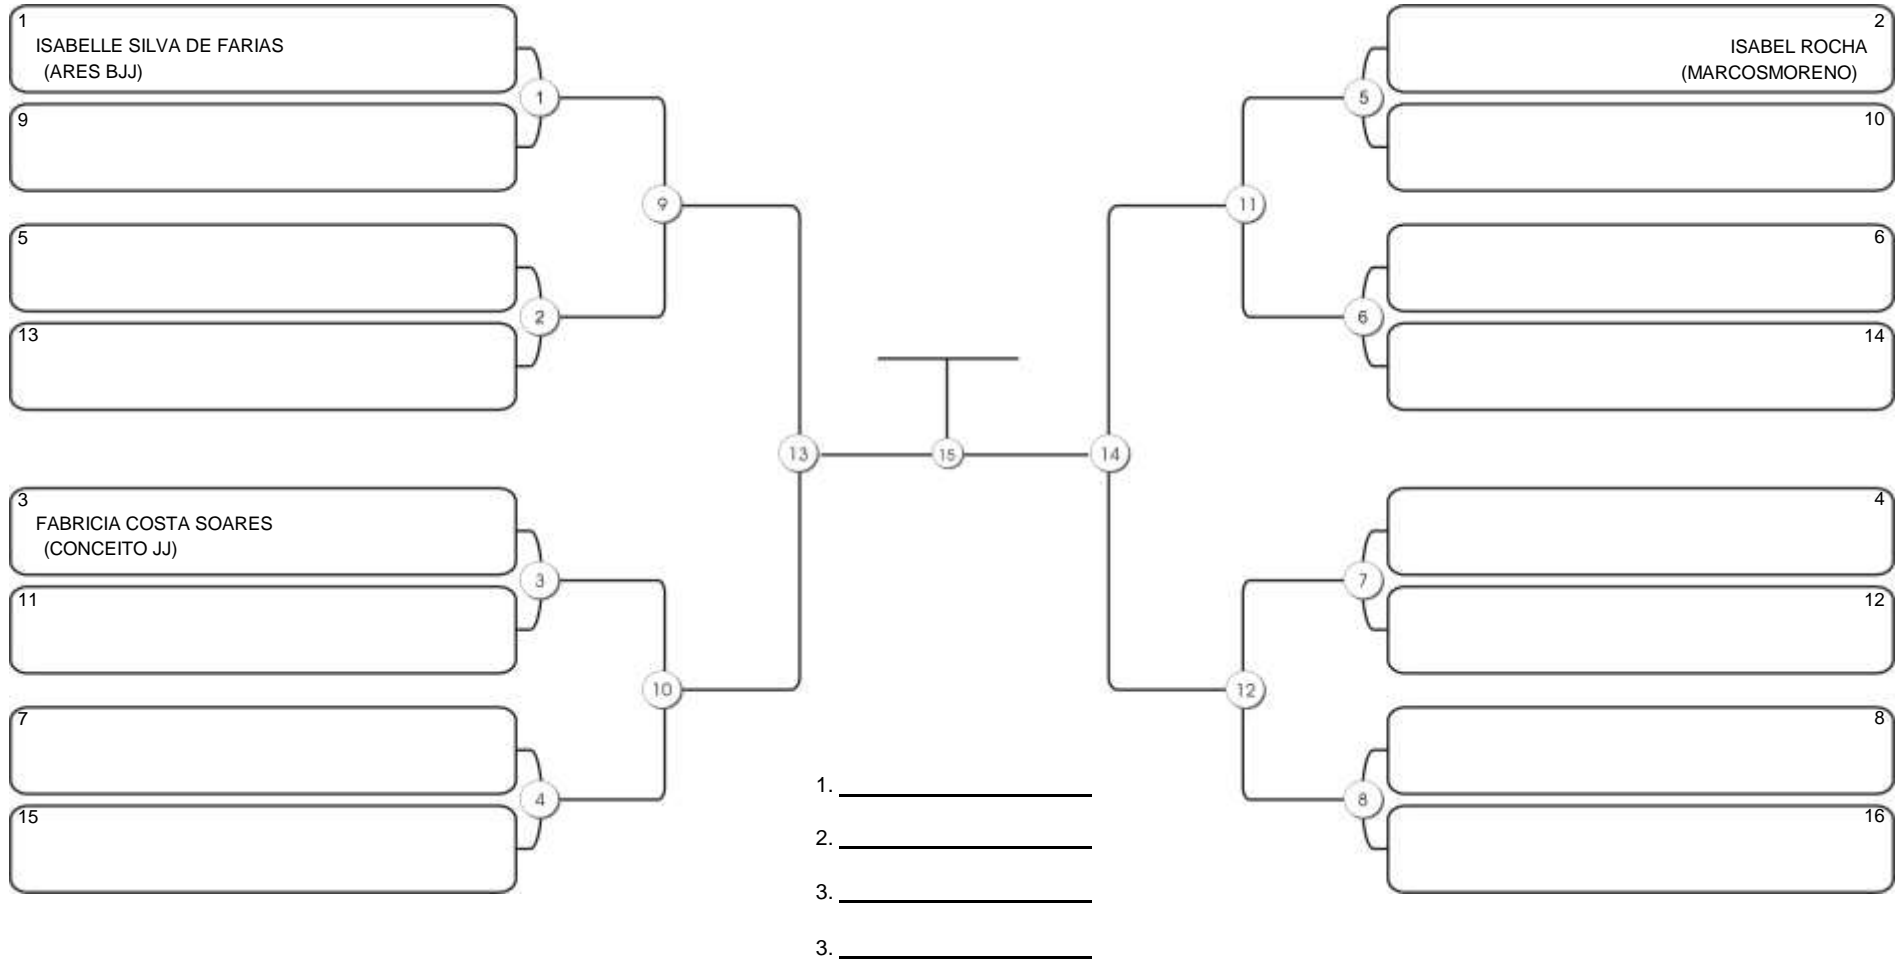

Taça Fortaleza 2024

Colégio Gustavo Braga, Fortaleza, Ceará, 09 jun 2024

JUVENIL 2007-2008 FEM BRANCA MÉDIO

Responsável: _____

Nome: _____

Assinatura: _____