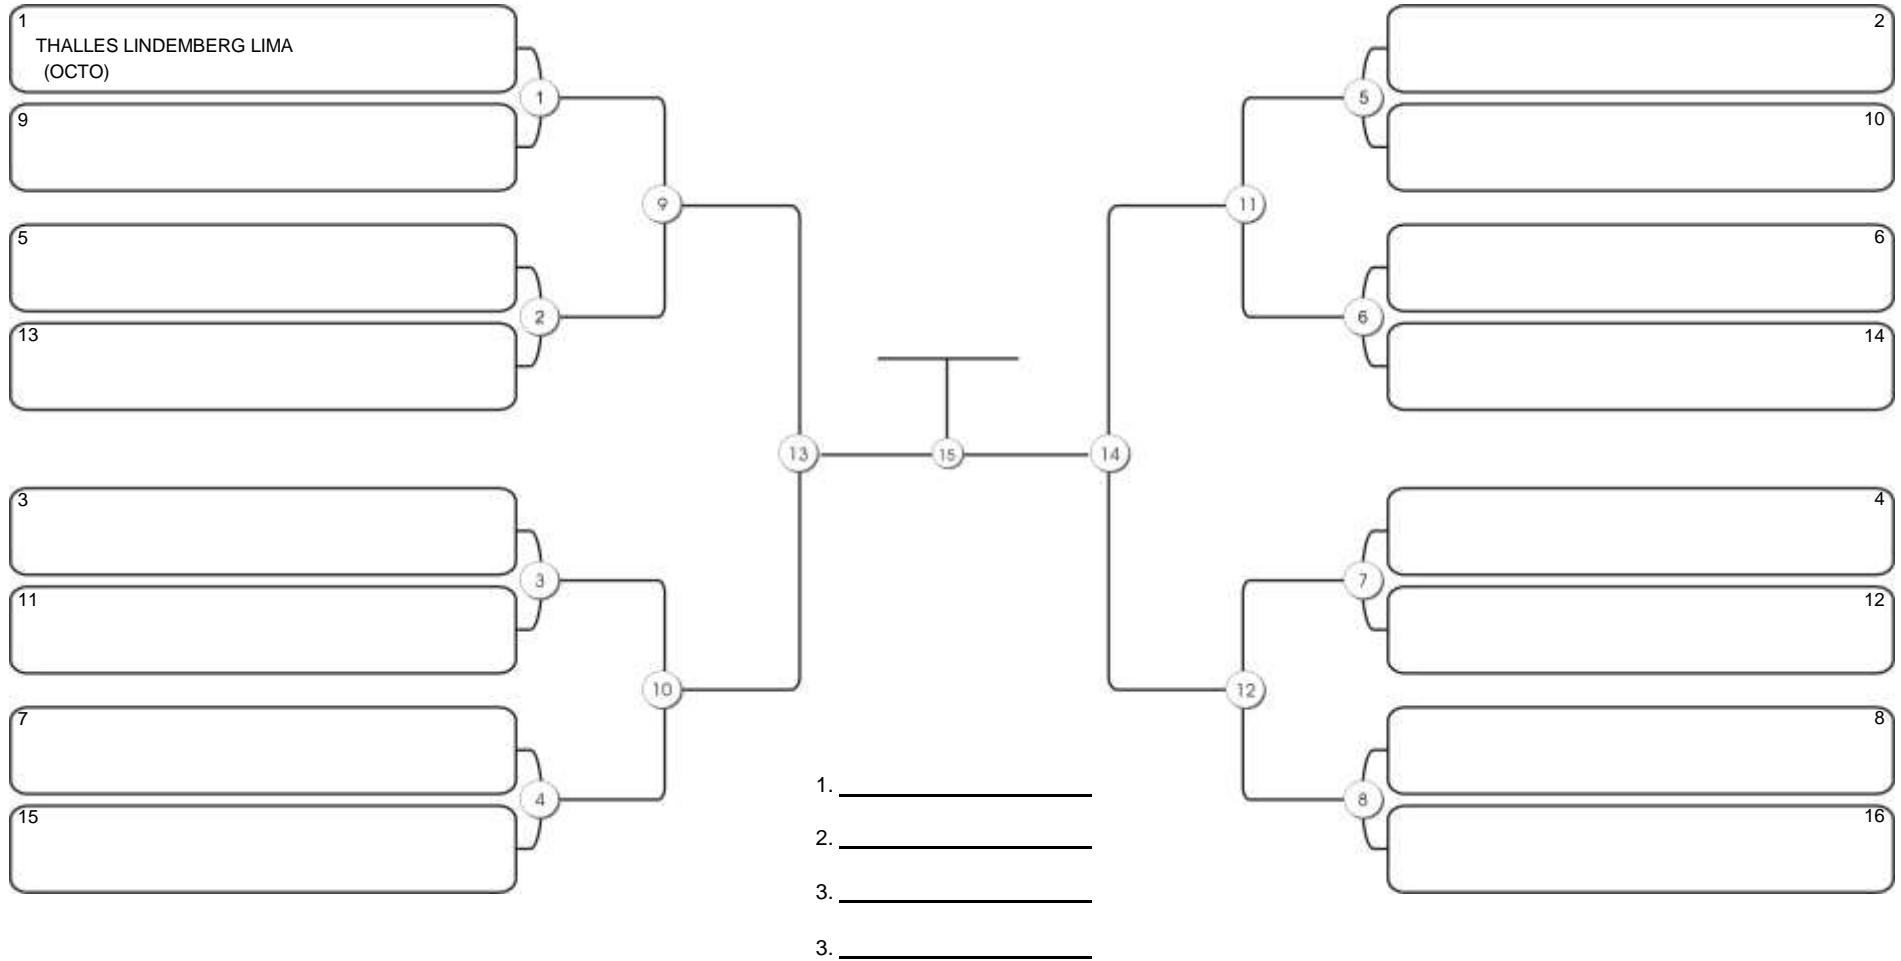

Taça Fortaleza 2024

Colégio Gustavo Braga, Fortaleza, Ceará, 09 jun 2024

NO GI SÊNIOR MASC ROXA PENA

Responsável: _____
Nome: _____
Assinatura: _____