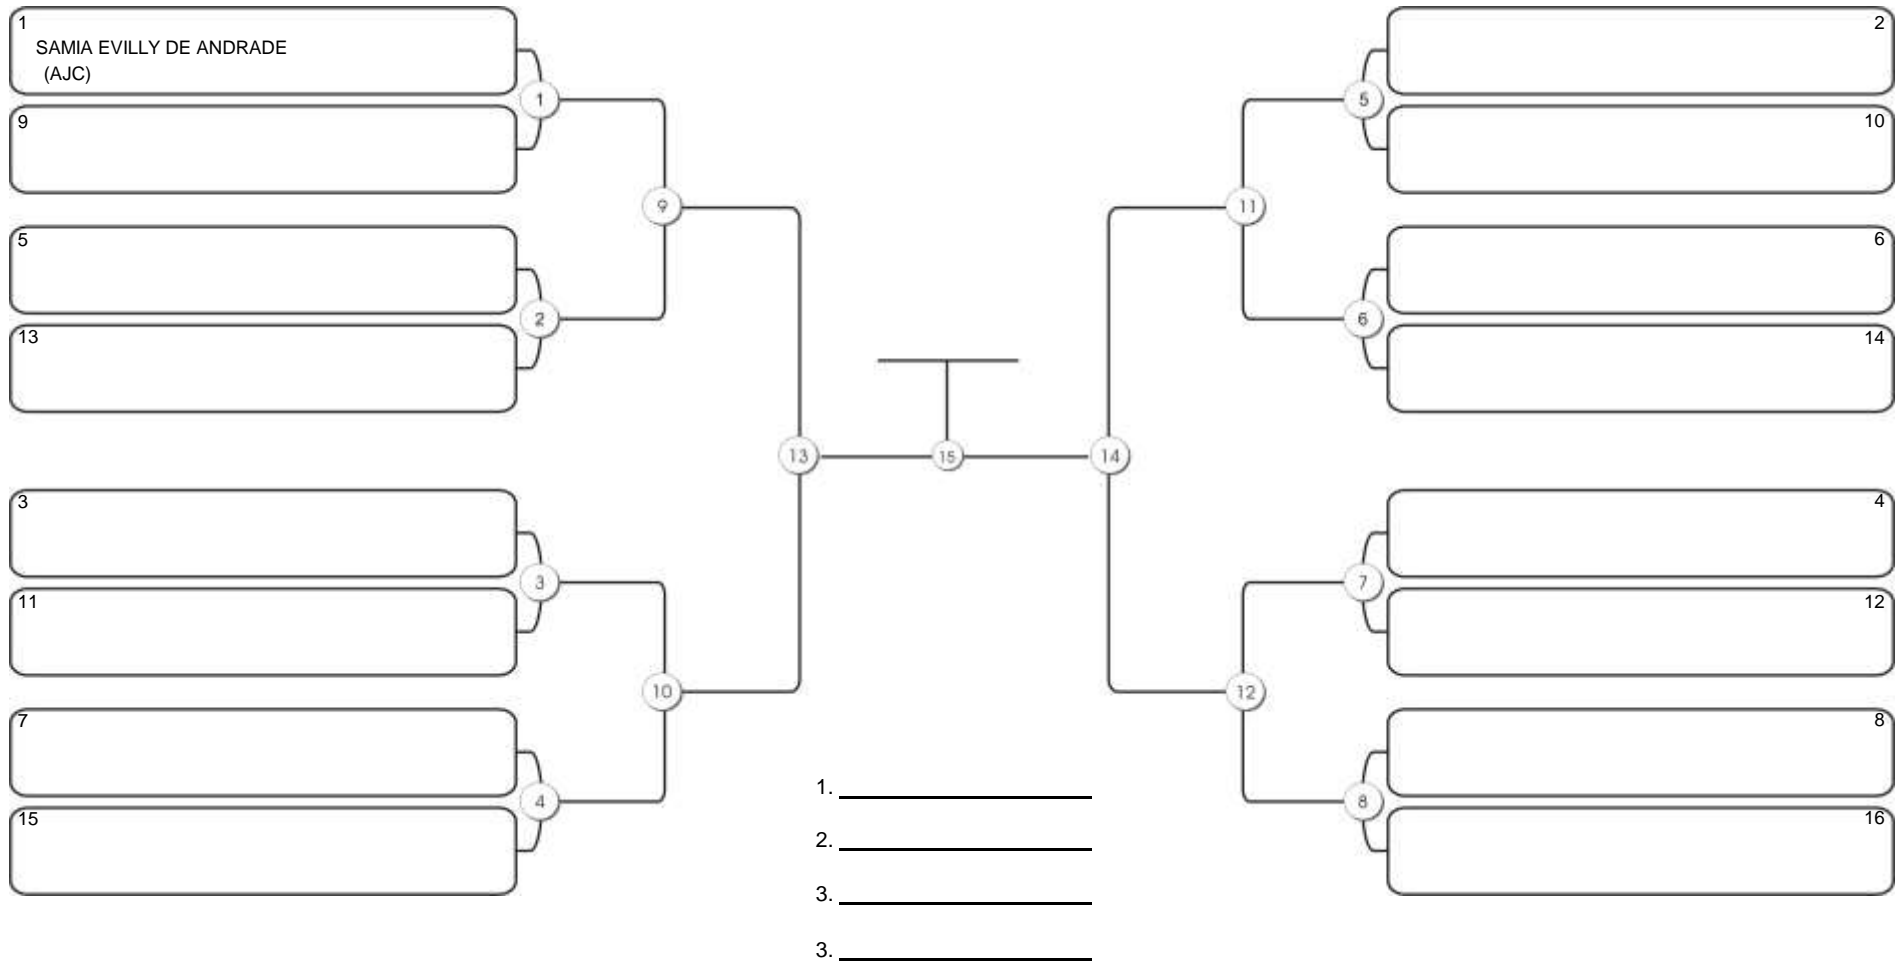

Taça Fortaleza 2024

Colégio Gustavo Braga, Fortaleza, Ceará, 09 jun 2024

INFANTO B 2009-2010 FEM AMAREL-LARANJA-VERDE LEVE

Responsável: _____
Nome: _____
Assinatura: _____