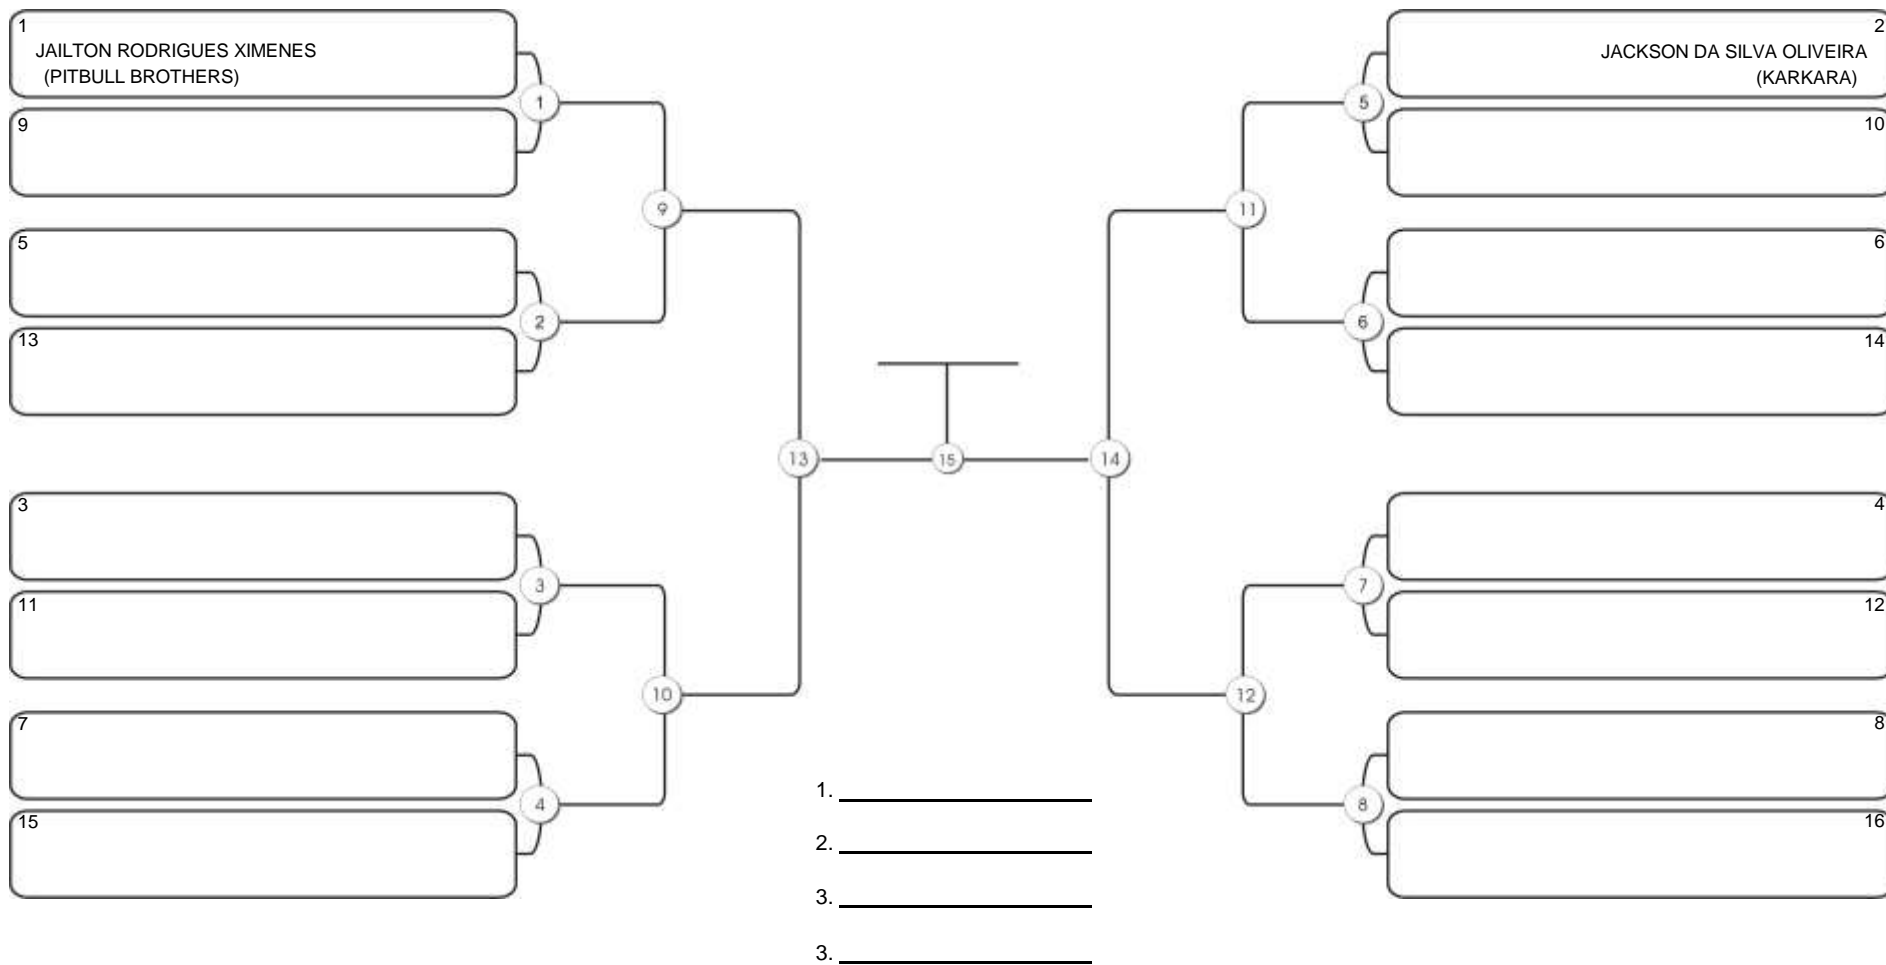

Taça Fortaleza 2024

Colégio Gustavo Braga, Fortaleza, Ceará, 09 jun 2024

NO GI MASTER MASC ROXA MÉDIO

Responsável: _____
Nome: _____
Assinatura: _____