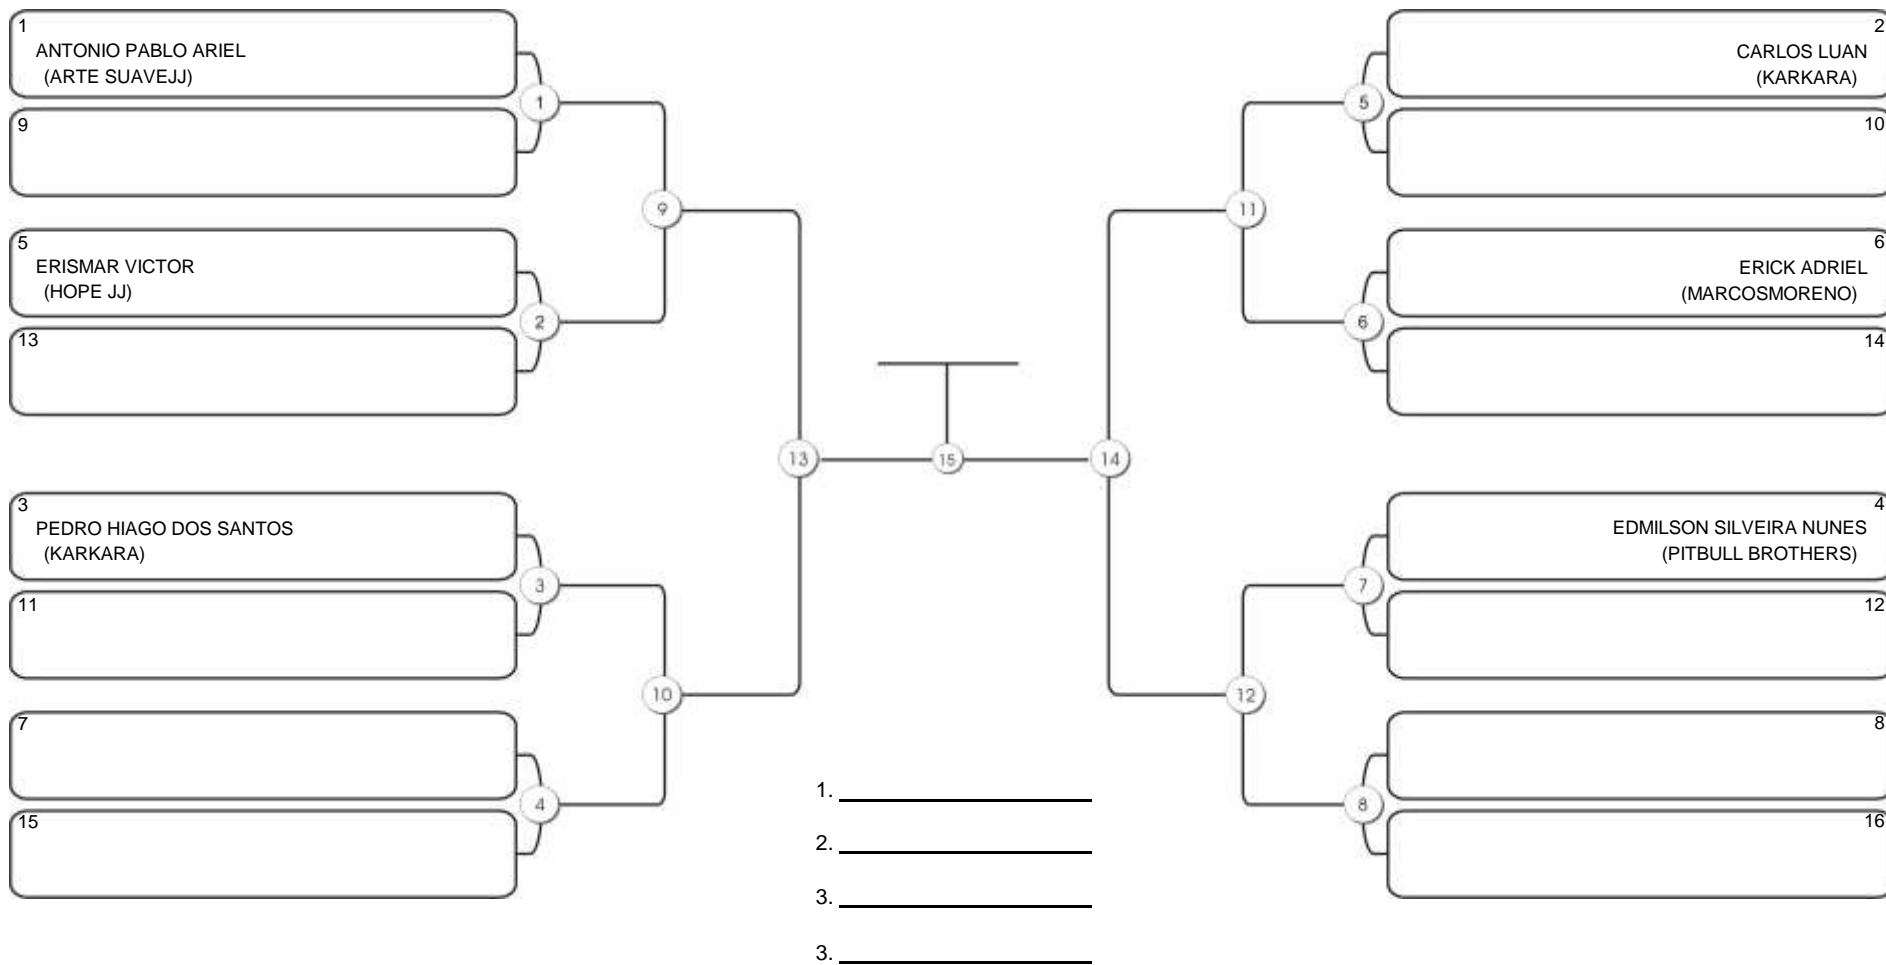

Taça Fortaleza 2024

Colégio Gustavo Braga, Fortaleza, Ceará, 09 jun 2024

JUVENIL 2007-2008 MASC BRANCA PESADÍSSIMO

Responsável: _____
Nome: _____
Assinatura: _____