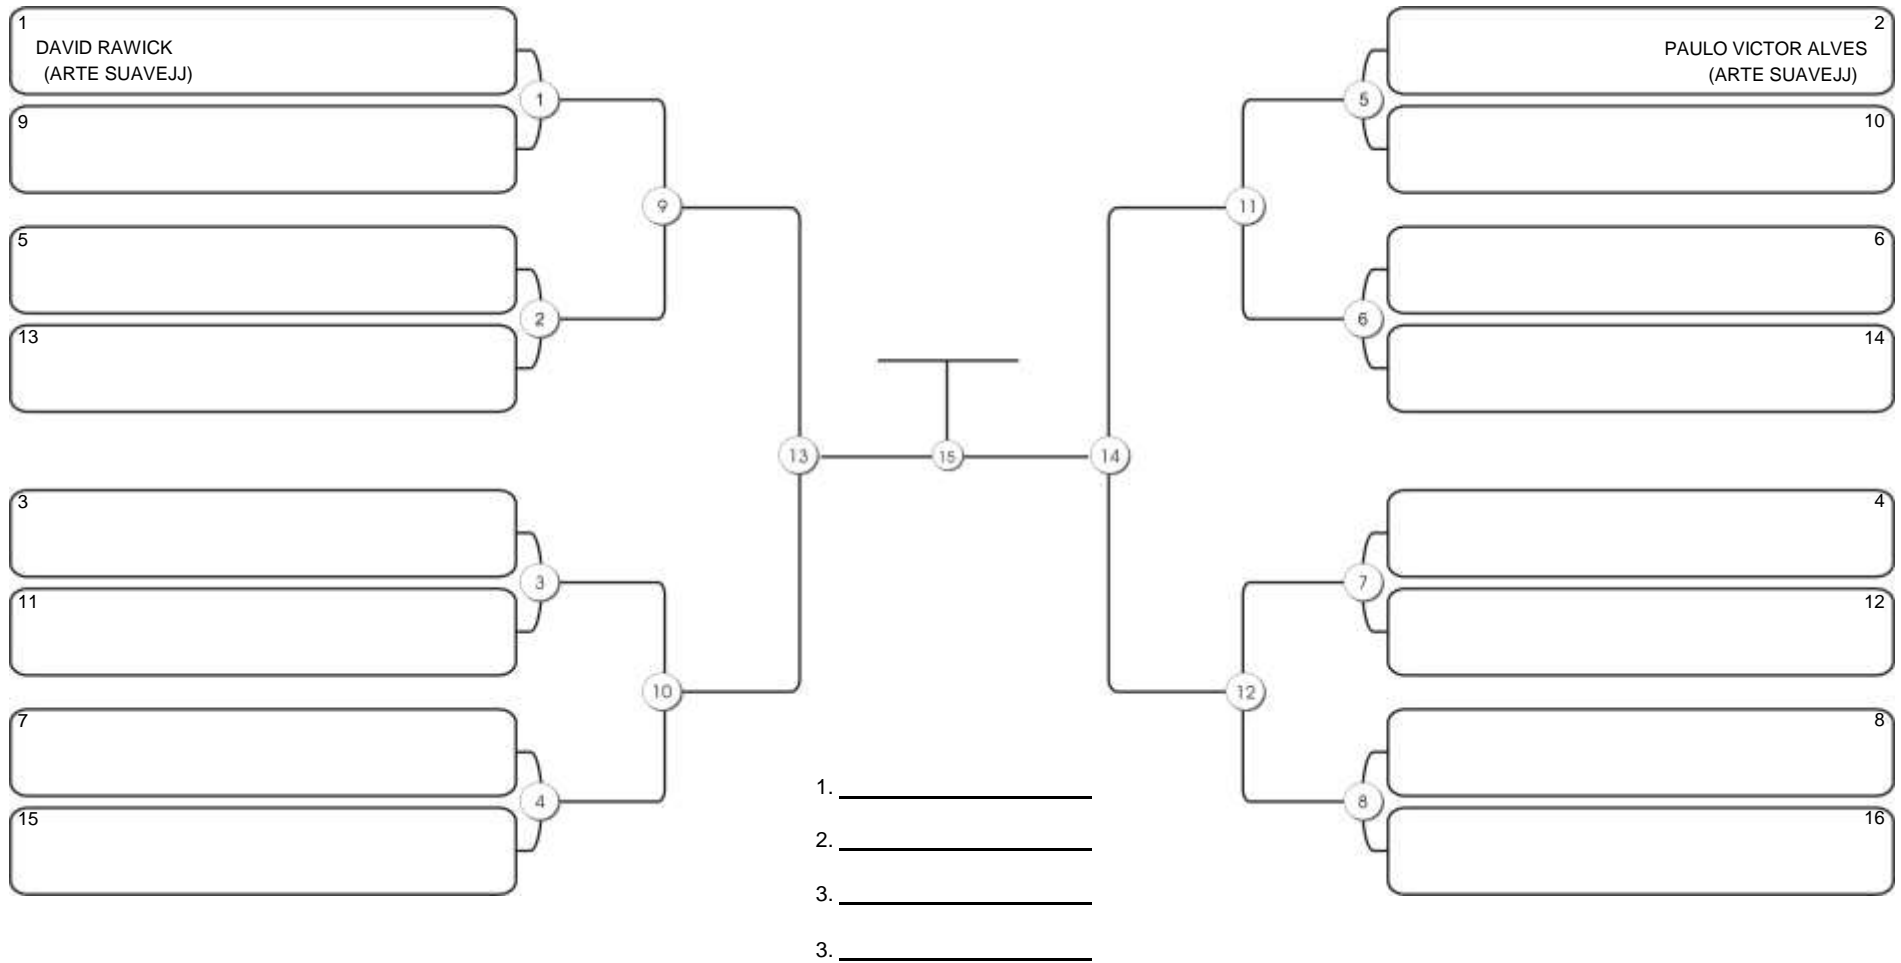

Taça Fortaleza 2024

Colégio Gustavo Braga, Fortaleza, Ceará, 09 jun 2024

INFANTIL B 2013-2014 MASC AMARELA-LARANJA MEIO-PESADO

Responsável: _____
Nome: _____
Assinatura: _____