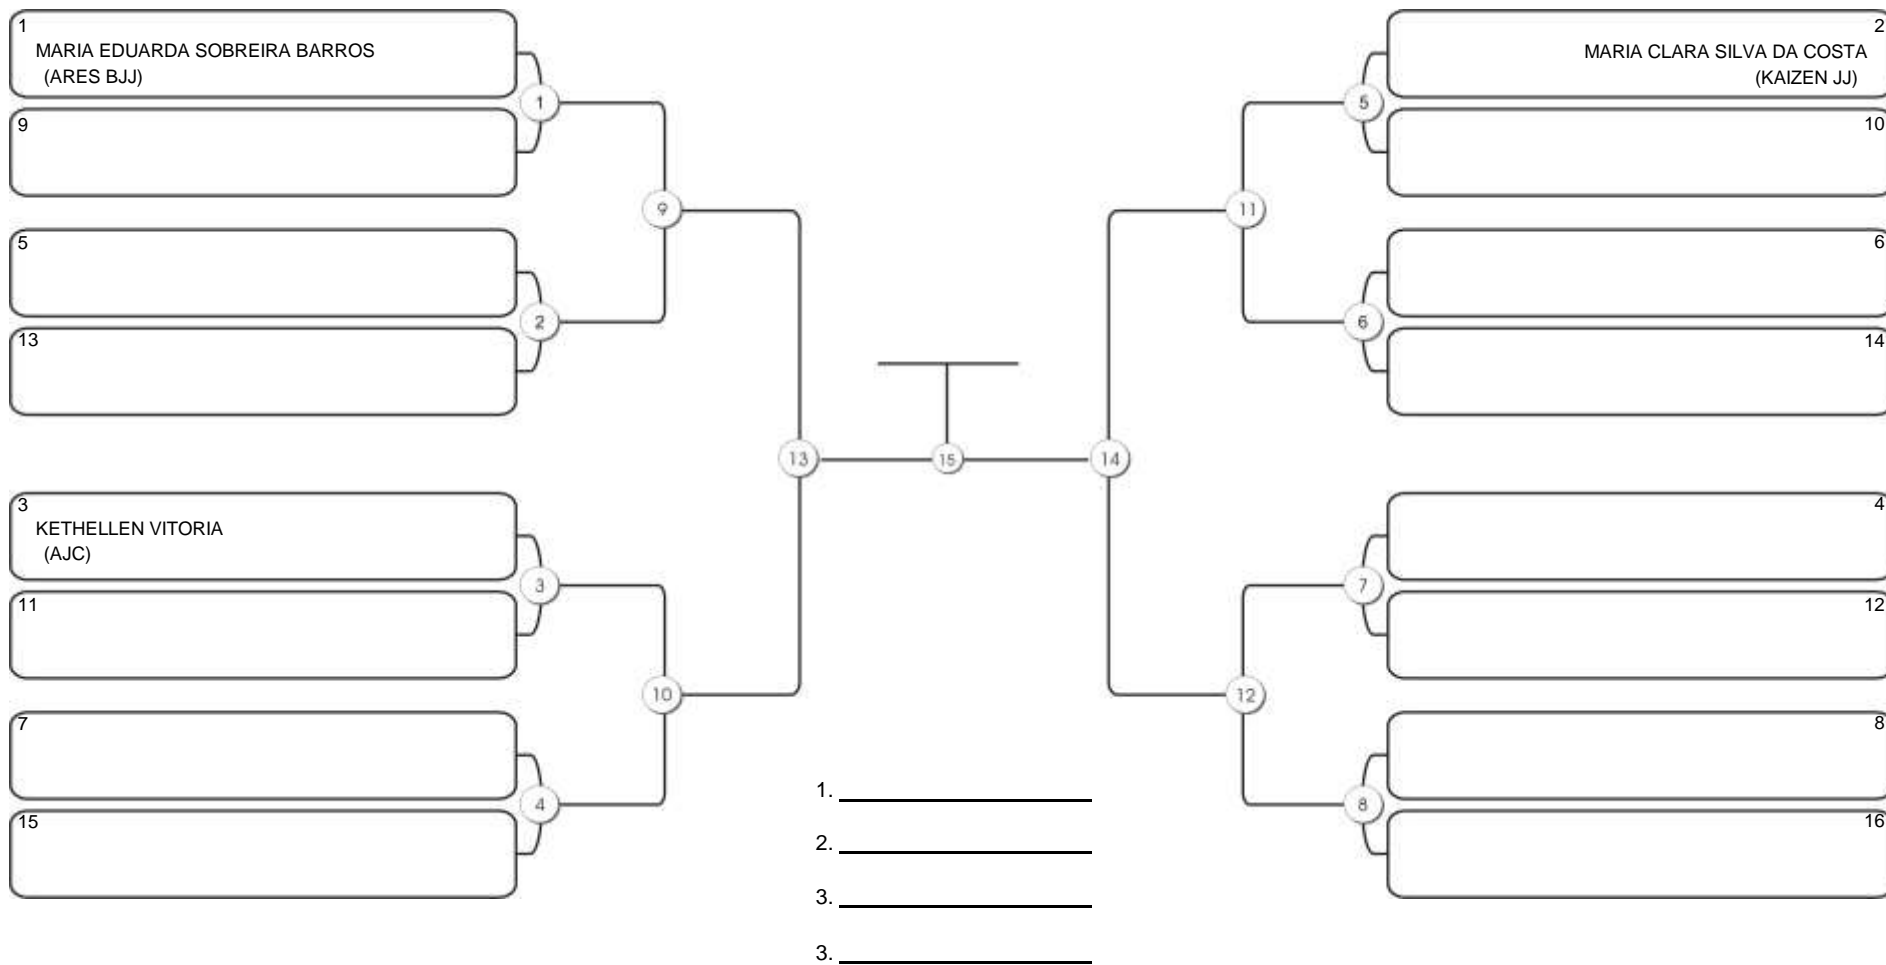

Taça Fortaleza 2024

Colégio Gustavo Braga, Fortaleza, Ceará, 09 jun 2024

INFANTO B 2009-2010 FEM AMAREL-LARANJA-VERDE MÉDIO

Responsável: _____
Nome: _____
Assinatura: _____