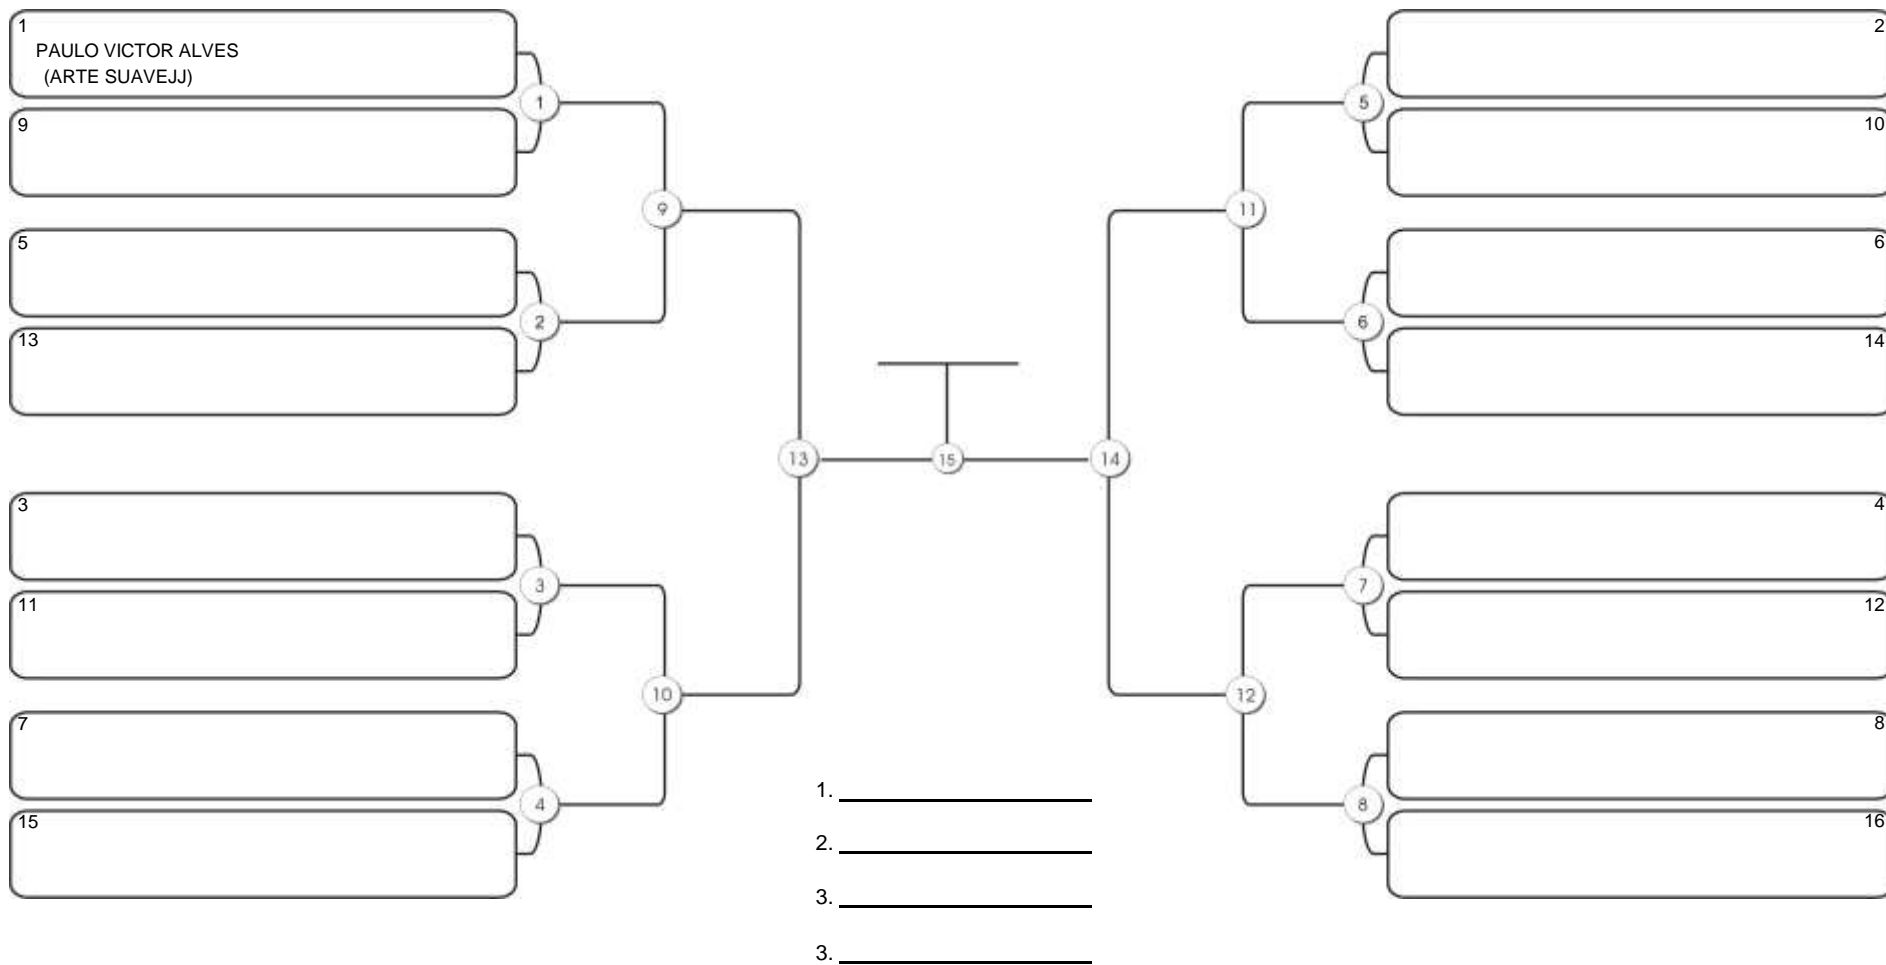

Taça Fortaleza 2024

Colégio Gustavo Braga, Fortaleza, Ceará, 09 jun 2024

INFANTIL B 2013-2014 MASC AMARELA-LARANJA MÉDIO

Responsável: _____
Nome: _____
Assinatura: _____