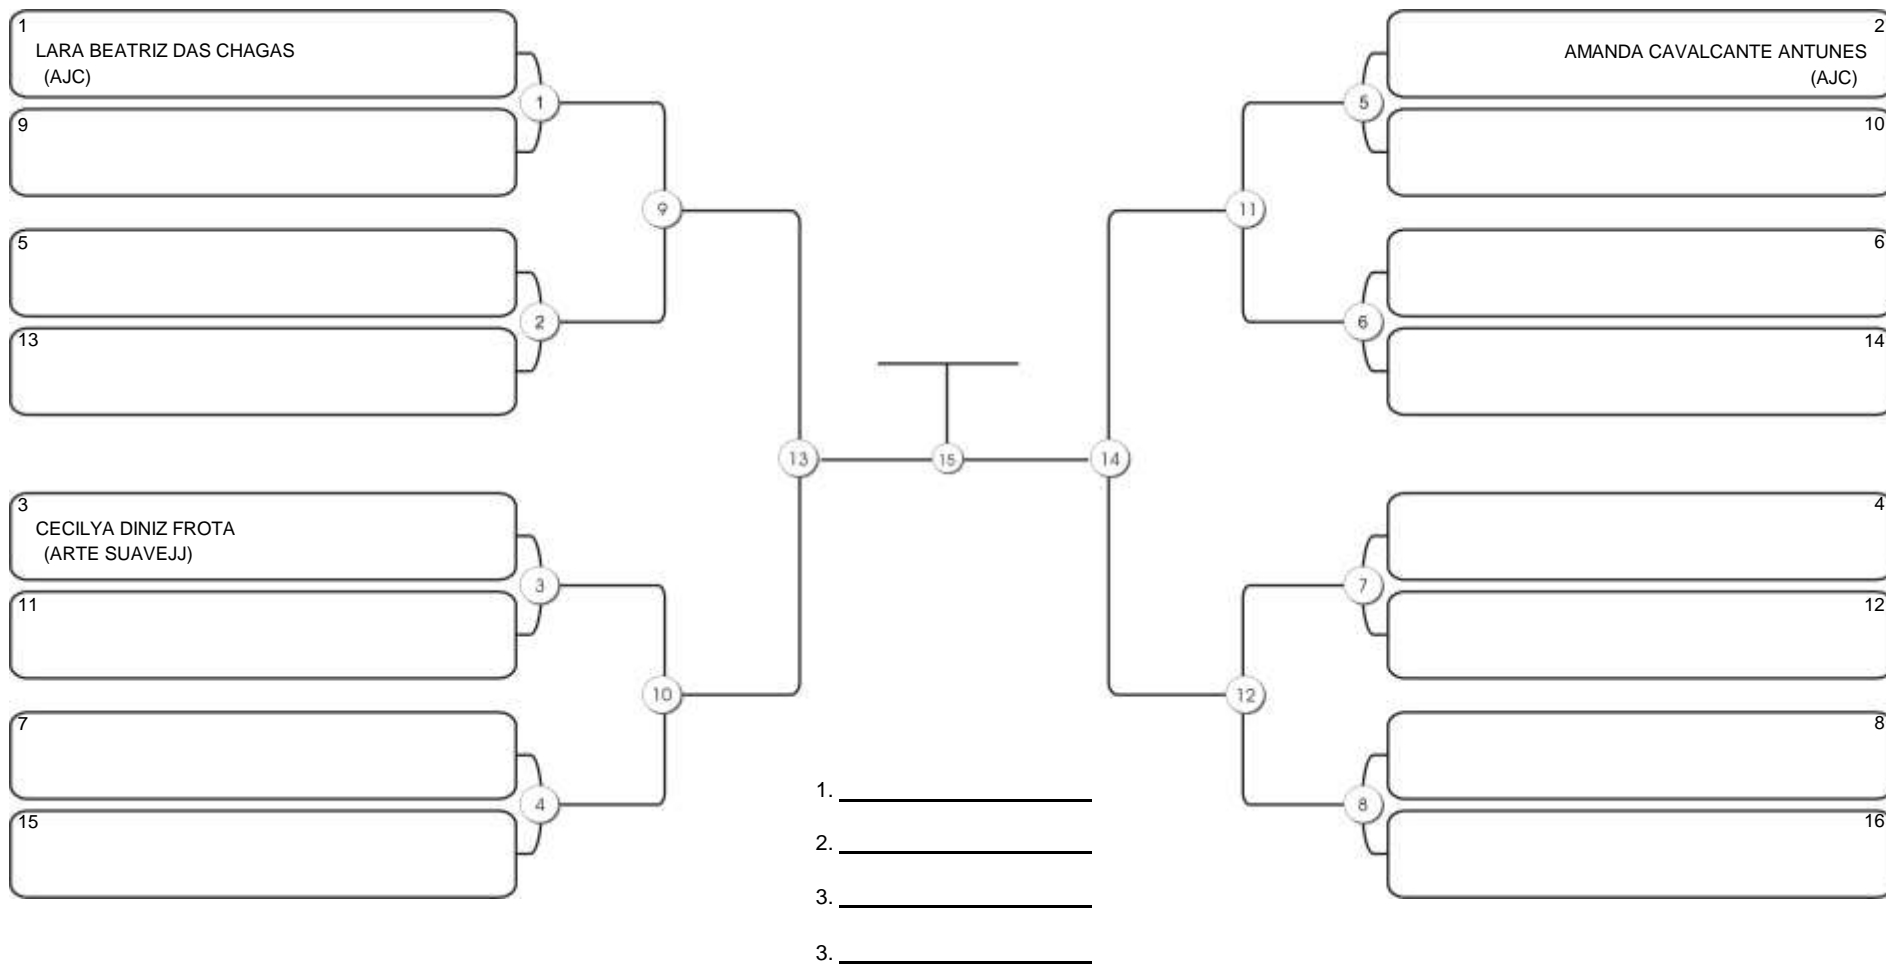

Taça Fortaleza 2024

Colégio Gustavo Braga, Fortaleza, Ceará, 09 jun 2024

#3 Competidores

NO GI INF JUV A FEM AMAREL-LARANJA-VERDE PESADÍSSIMO

Responsável: _____
Nome: _____
Assinatura: _____