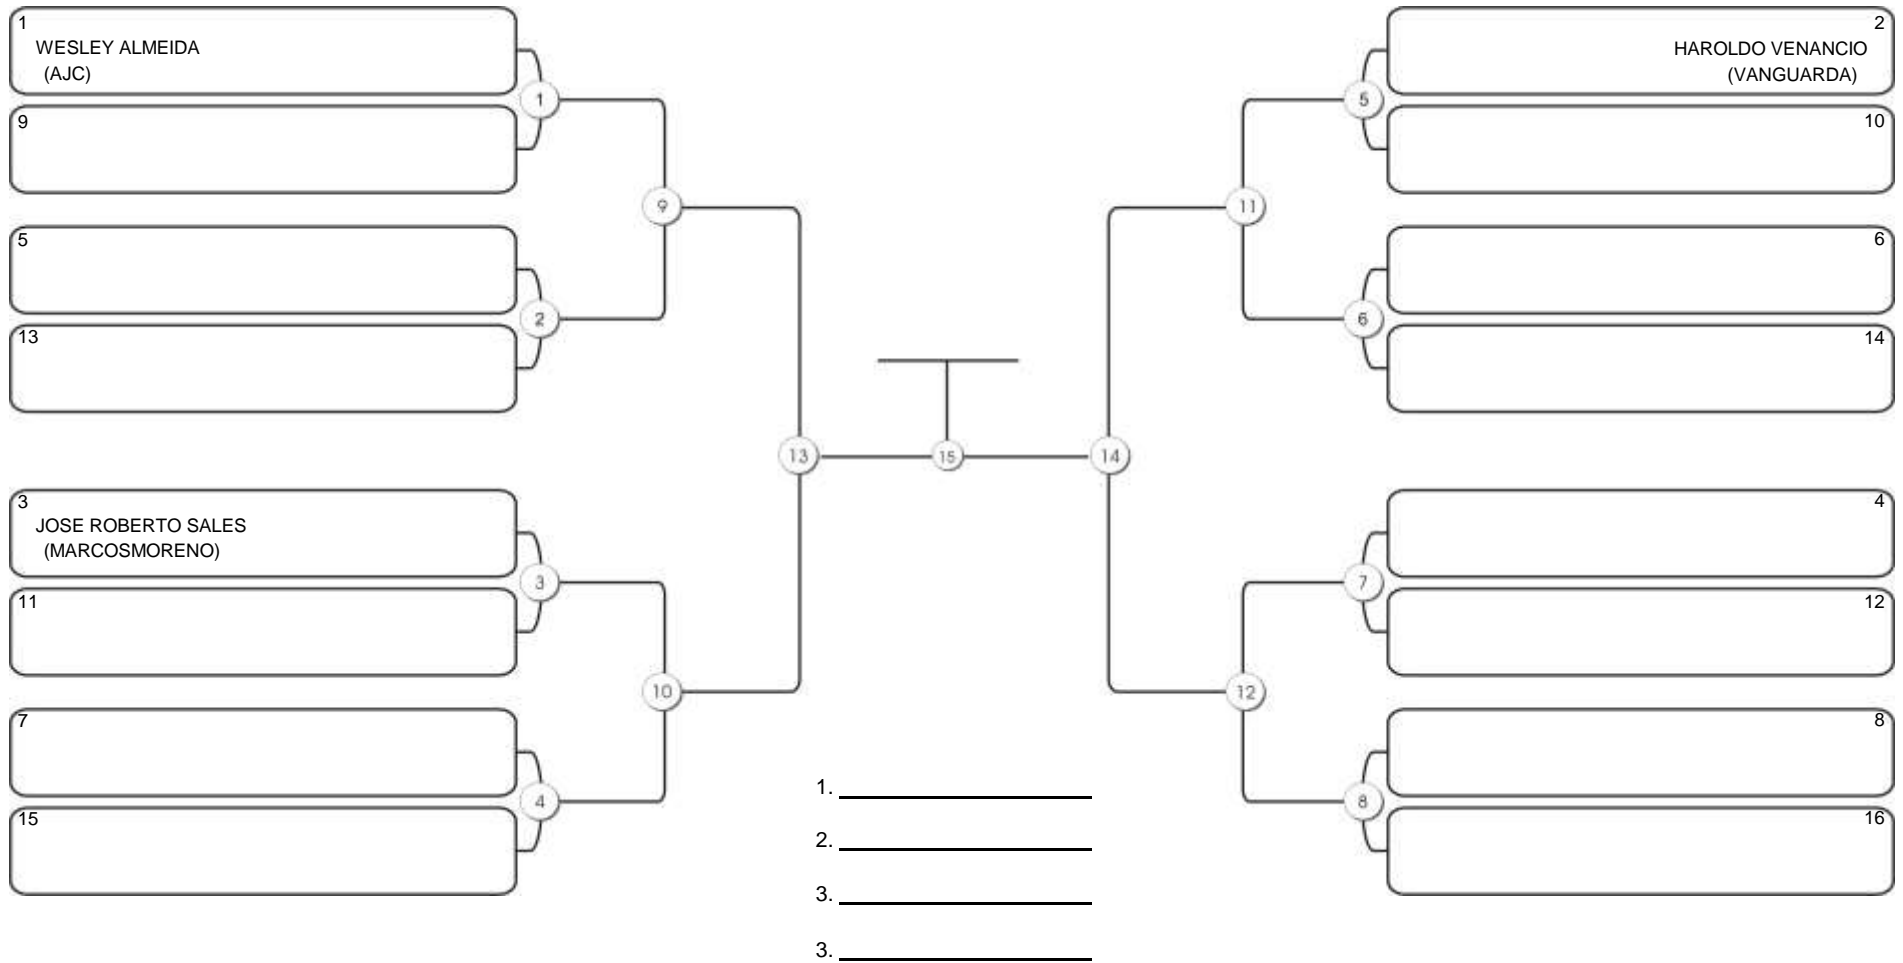

Taça Fortaleza 2024

Colégio Gustavo Braga, Fortaleza, Ceará, 09 jun 2024

MASTER MASC PRETA ABSOLUTO

Responsável: _____
Nome: _____
Assinatura: _____