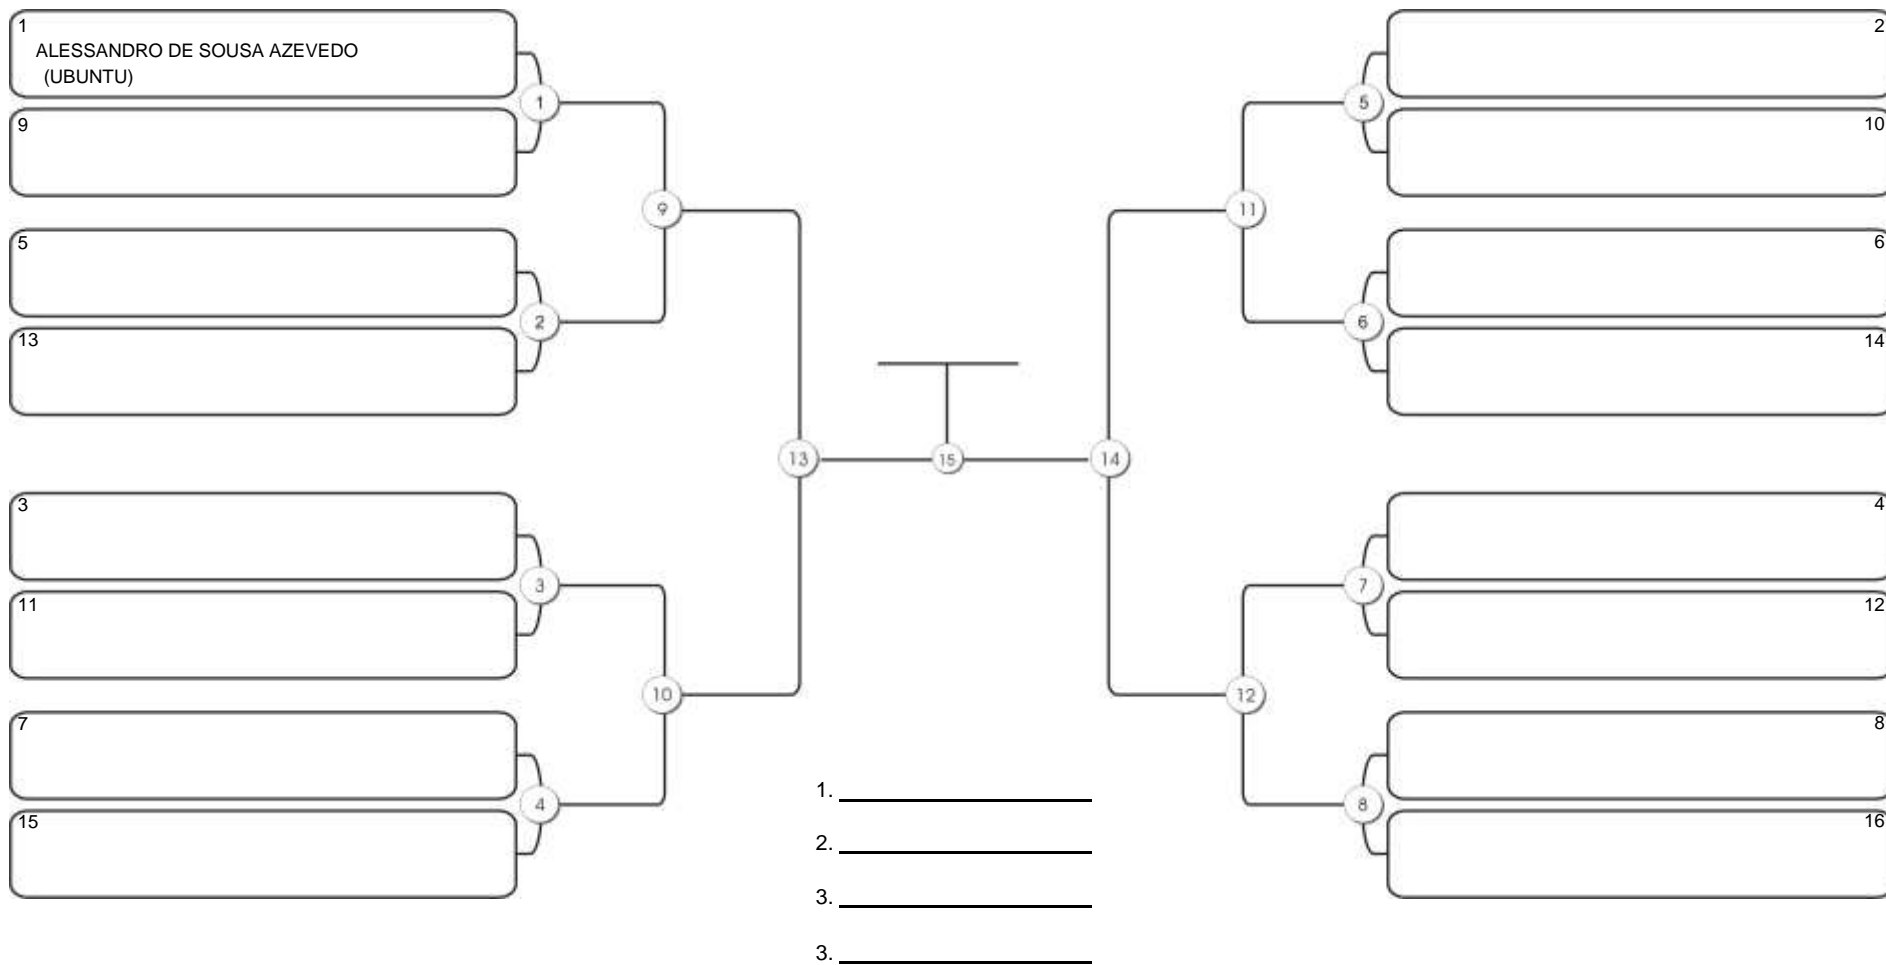

Taça Fortaleza 2024

Colégio Gustavo Braga, Fortaleza, Ceará, 09 jun 2024

SÊNIOR 1 MASC MARROM PESADÍSSIMO

Responsável: _____
Nome: _____
Assinatura: _____