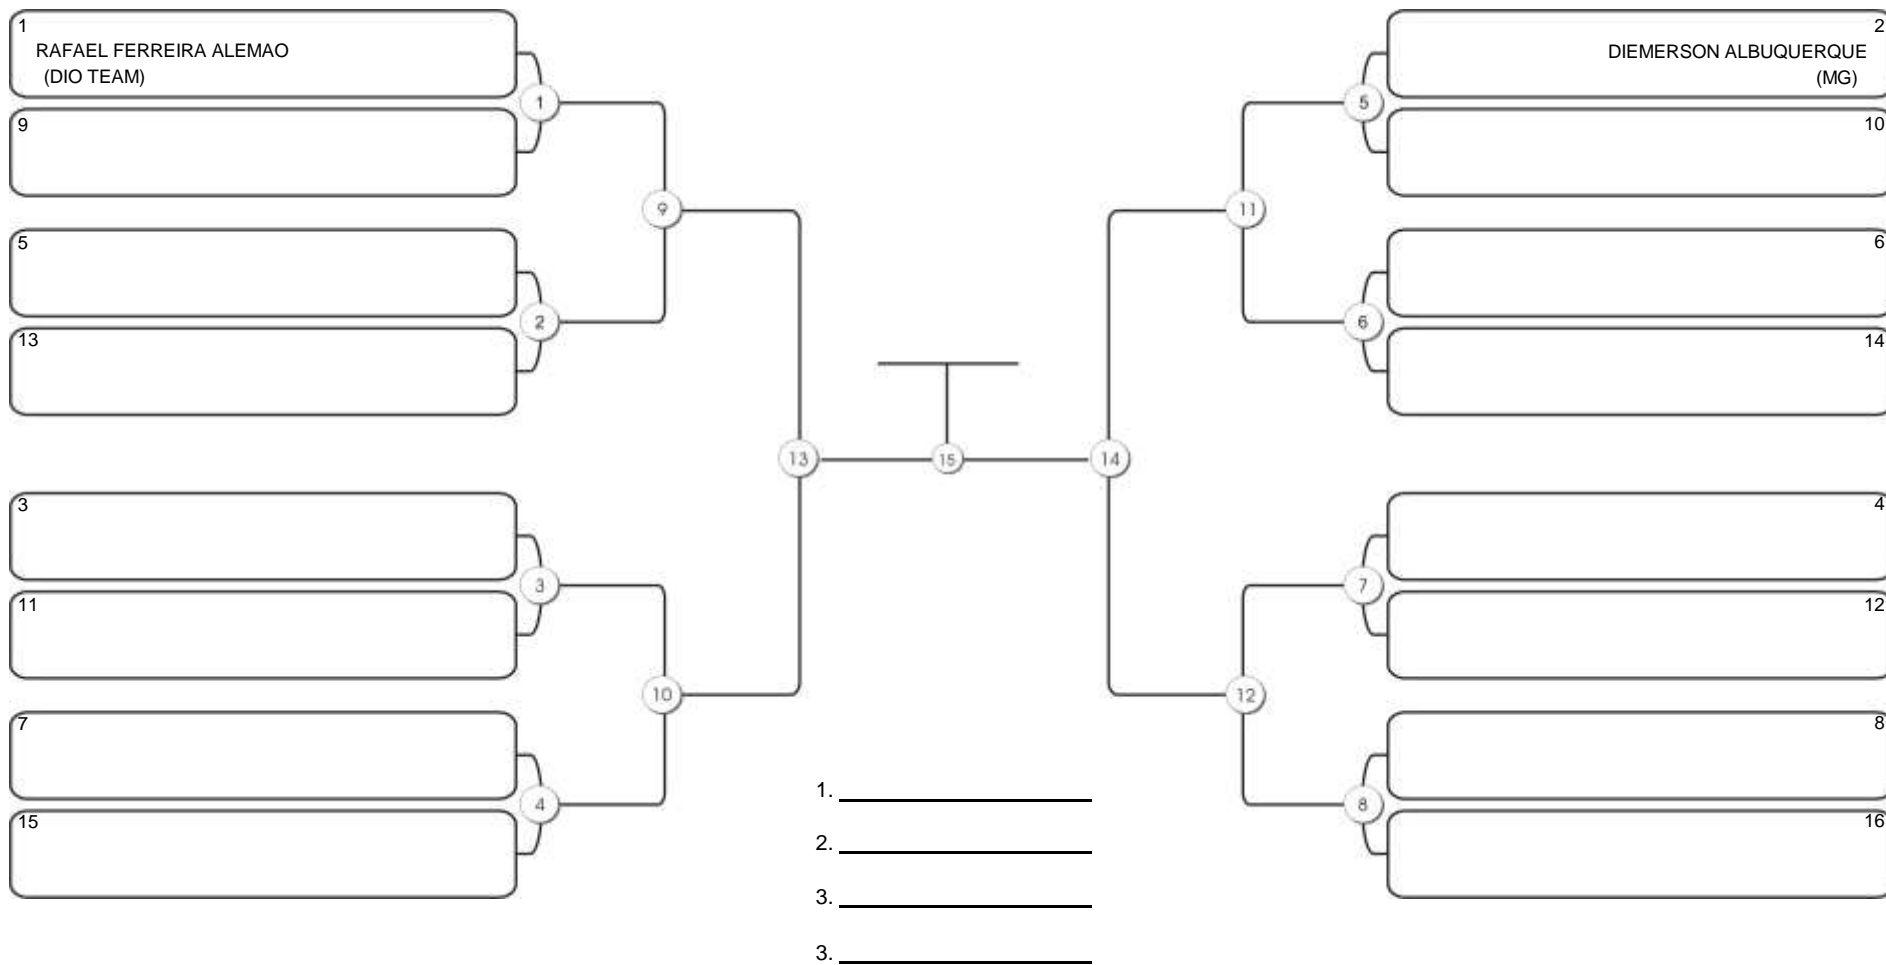

Taça Fortaleza 2024

Colégio Gustavo Braga, Fortaleza, Ceará, 09 jun 2024

NO GI MASTER MASC MARROM MÉDIO

Responsável: _____
Nome: _____
Assinatura: _____