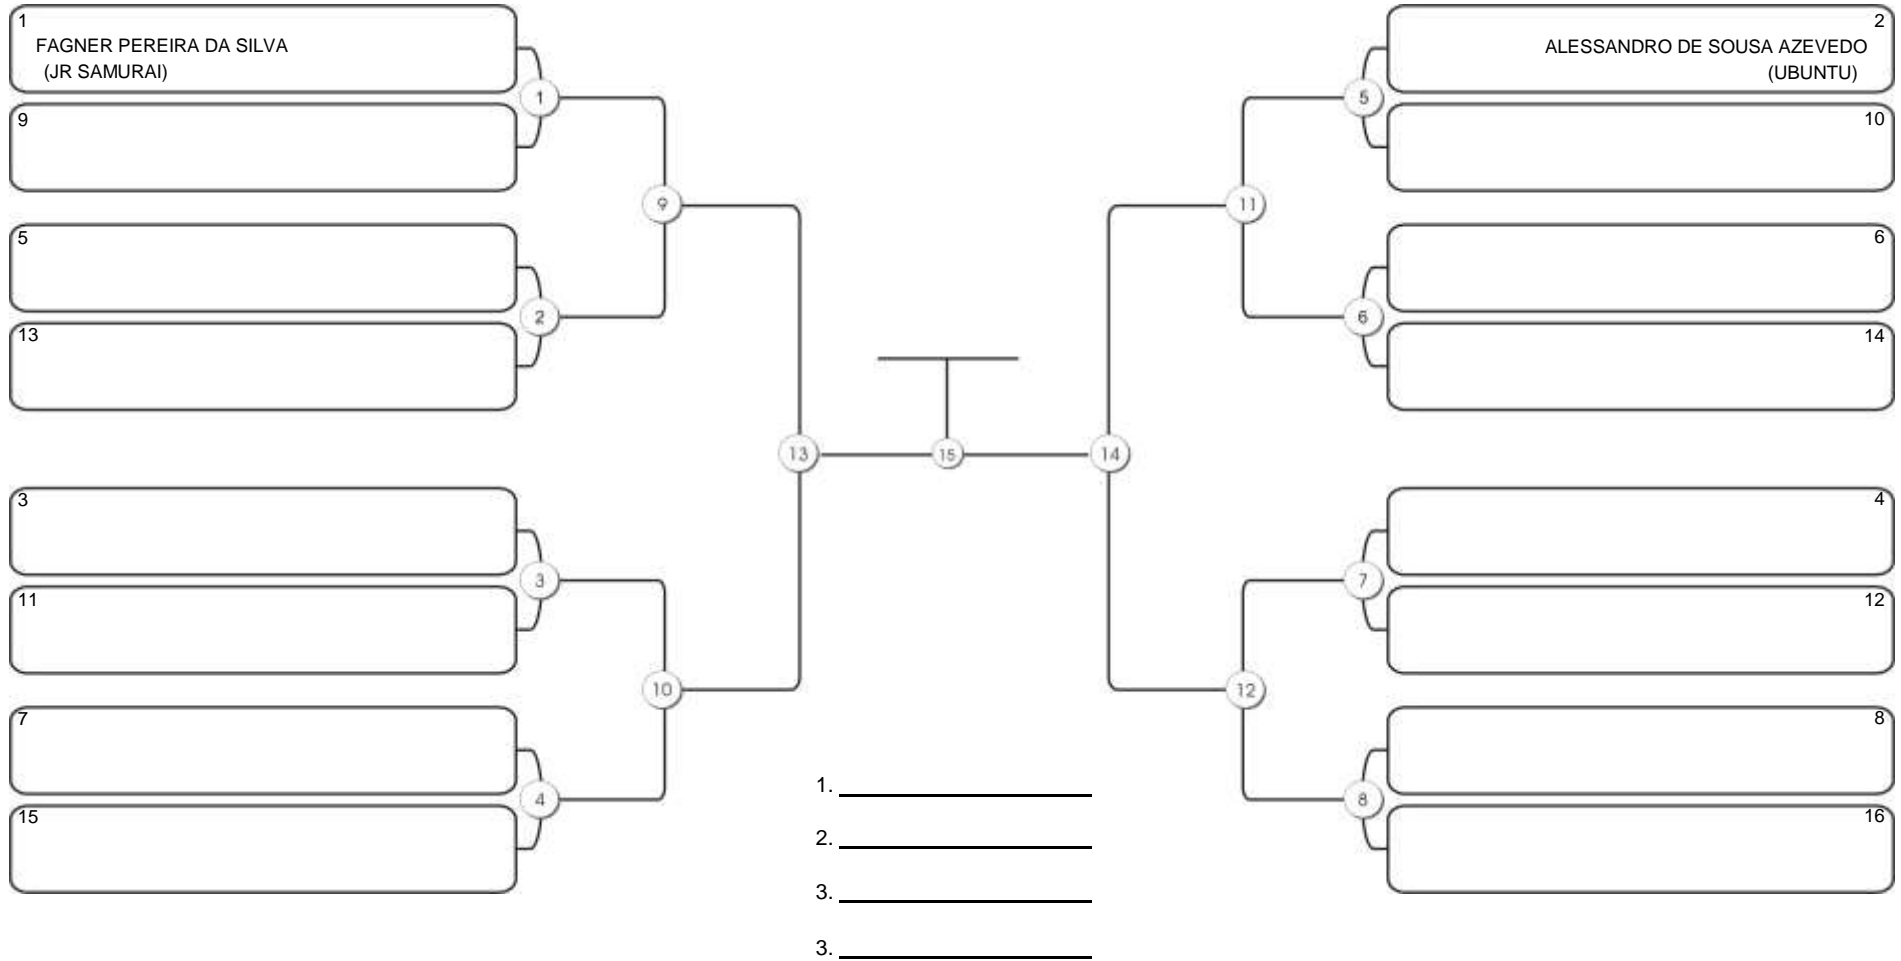

Taça Fortaleza 2024

Colégio Gustavo Braga, Fortaleza, Ceará, 09 jun 2024

#2 Competidores

SÊNIOR 1 MASC MARROM ABSOLUTO

Responsável: _____
Nome: _____
Assinatura: _____