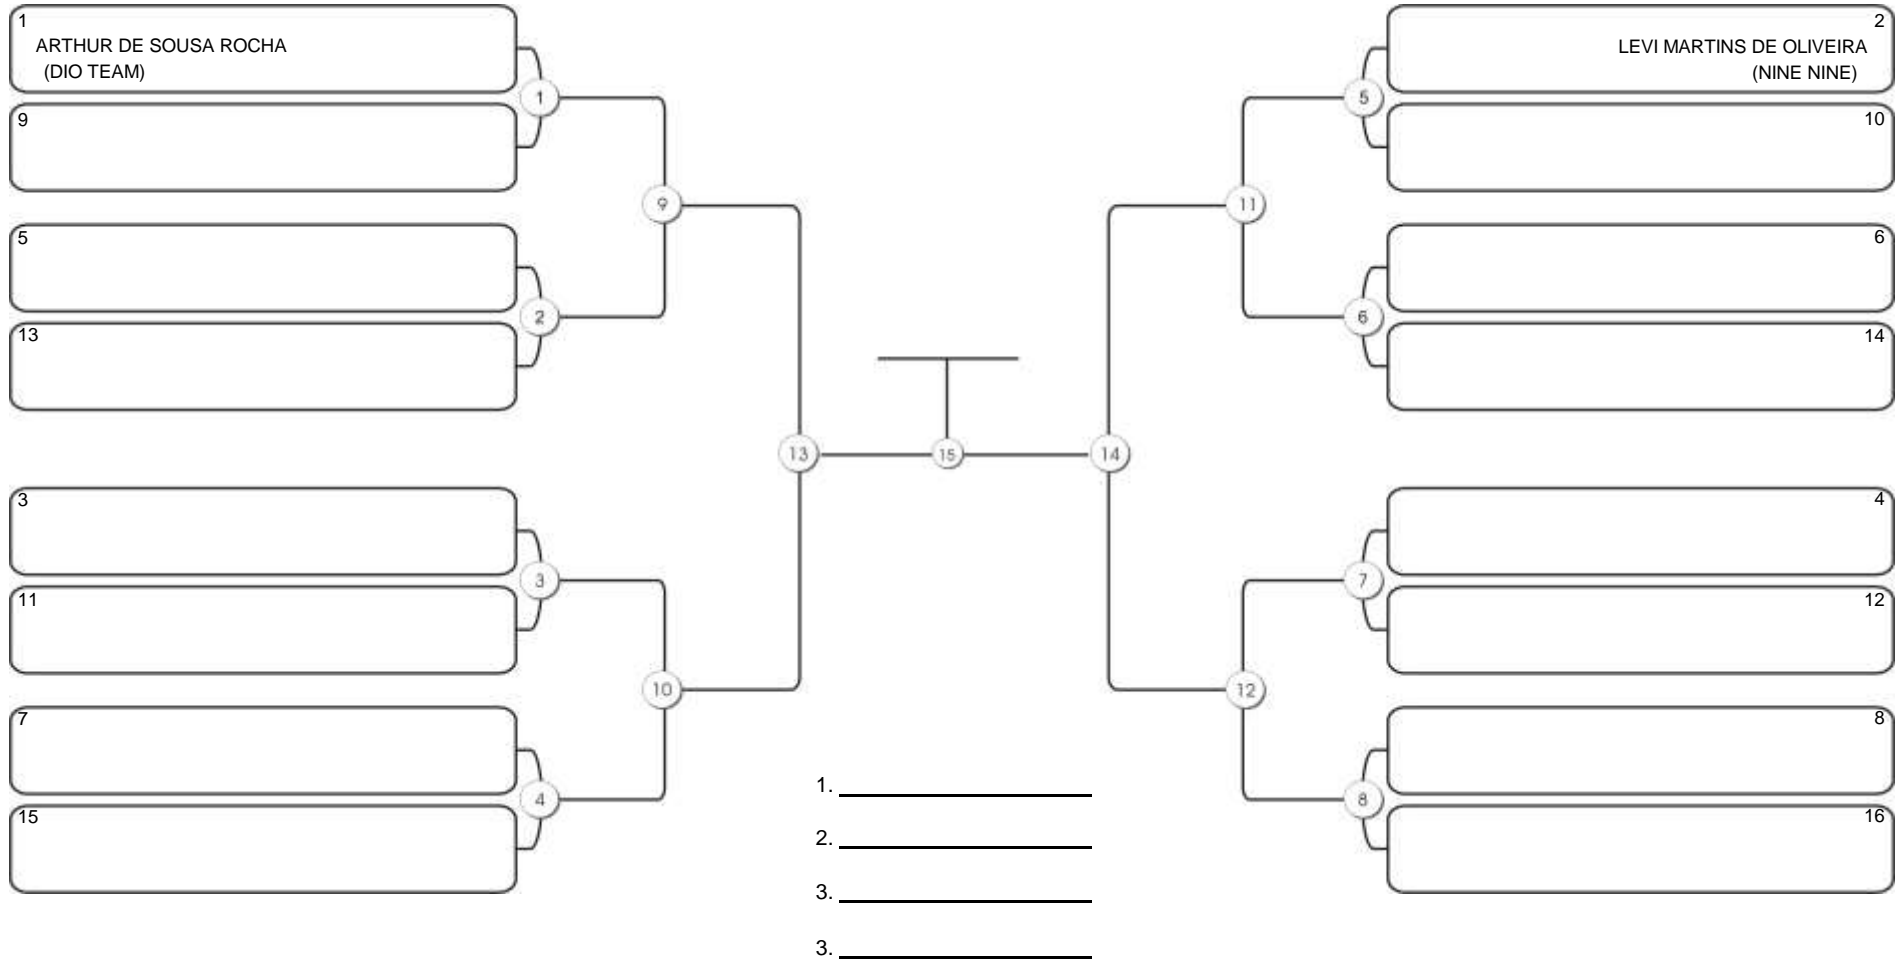

Taça Fortaleza 2024

Colégio Gustavo Braga, Fortaleza, Ceará, 09 jun 2024

INFANTO B 2009-2010 MASC AMAREL-LARANJA-VERDE ABSOLUTO MÉDIO

Responsável: _____
Nome: _____
Assinatura: _____