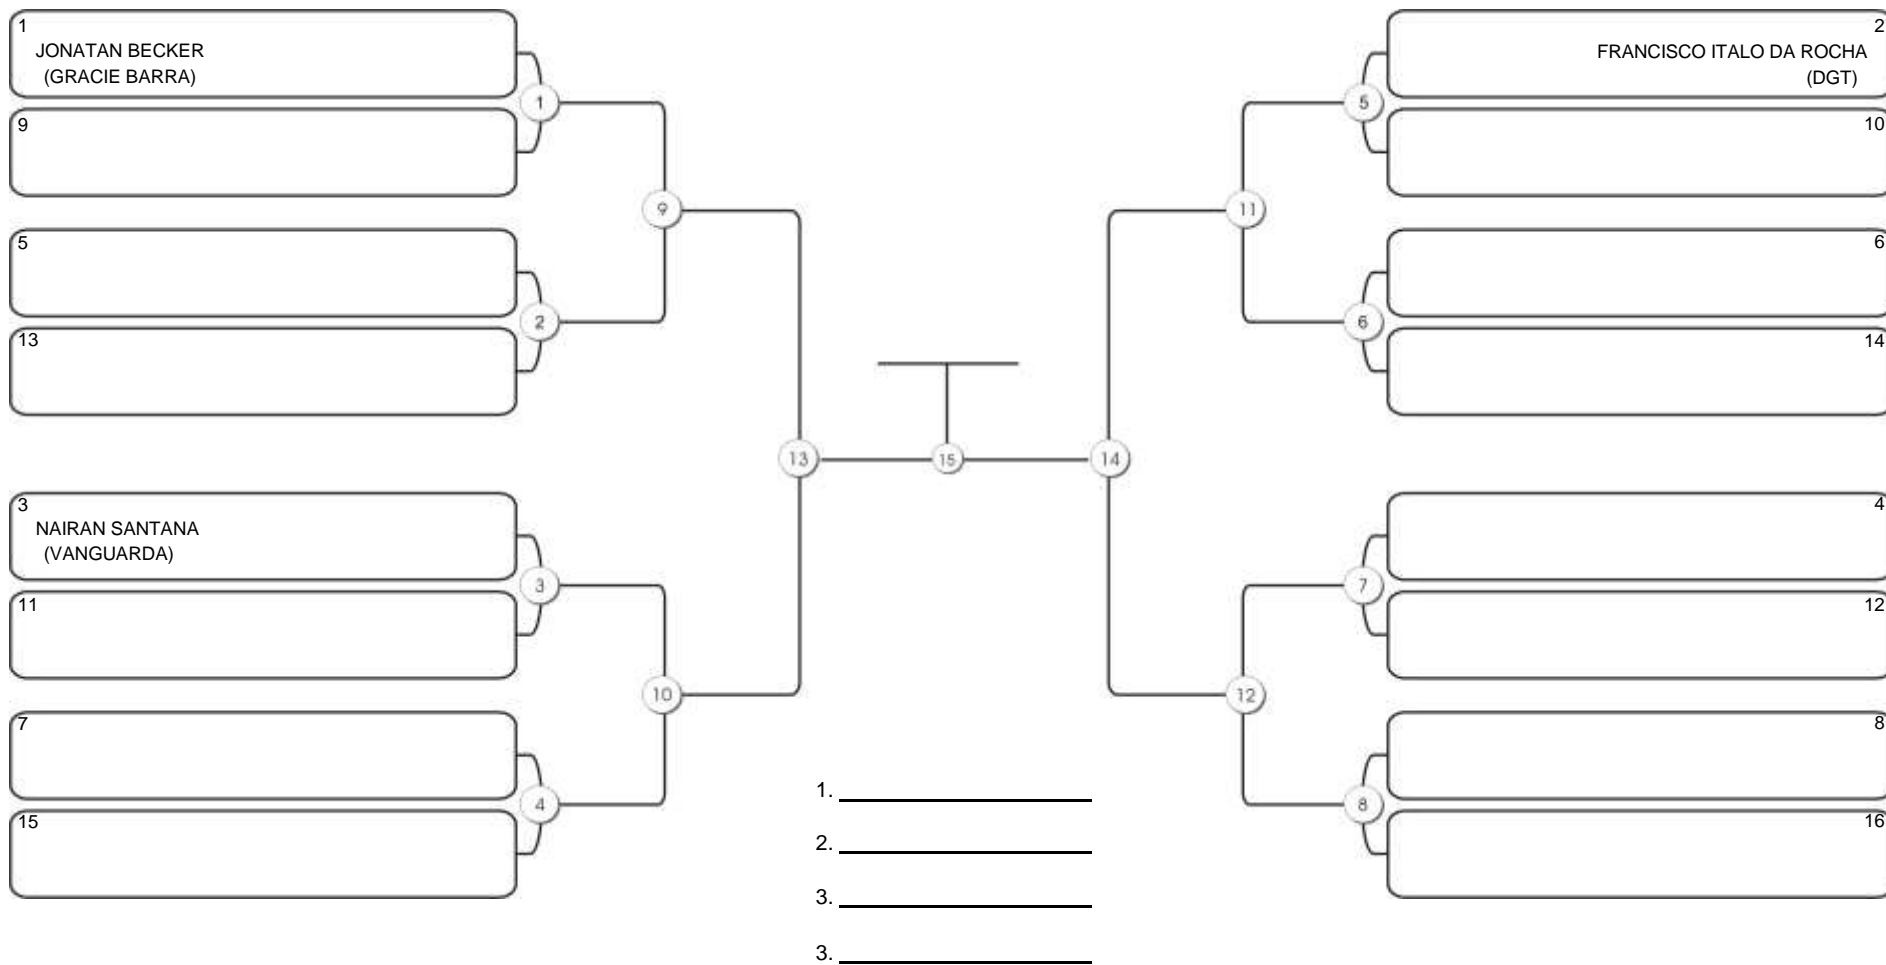

Taça Fortaleza 2024

Colégio Gustavo Braga, Fortaleza, Ceará, 09 jun 2024

ADULTO MASC ROXA LEVE

Responsável: _____
Nome: _____
Assinatura: _____