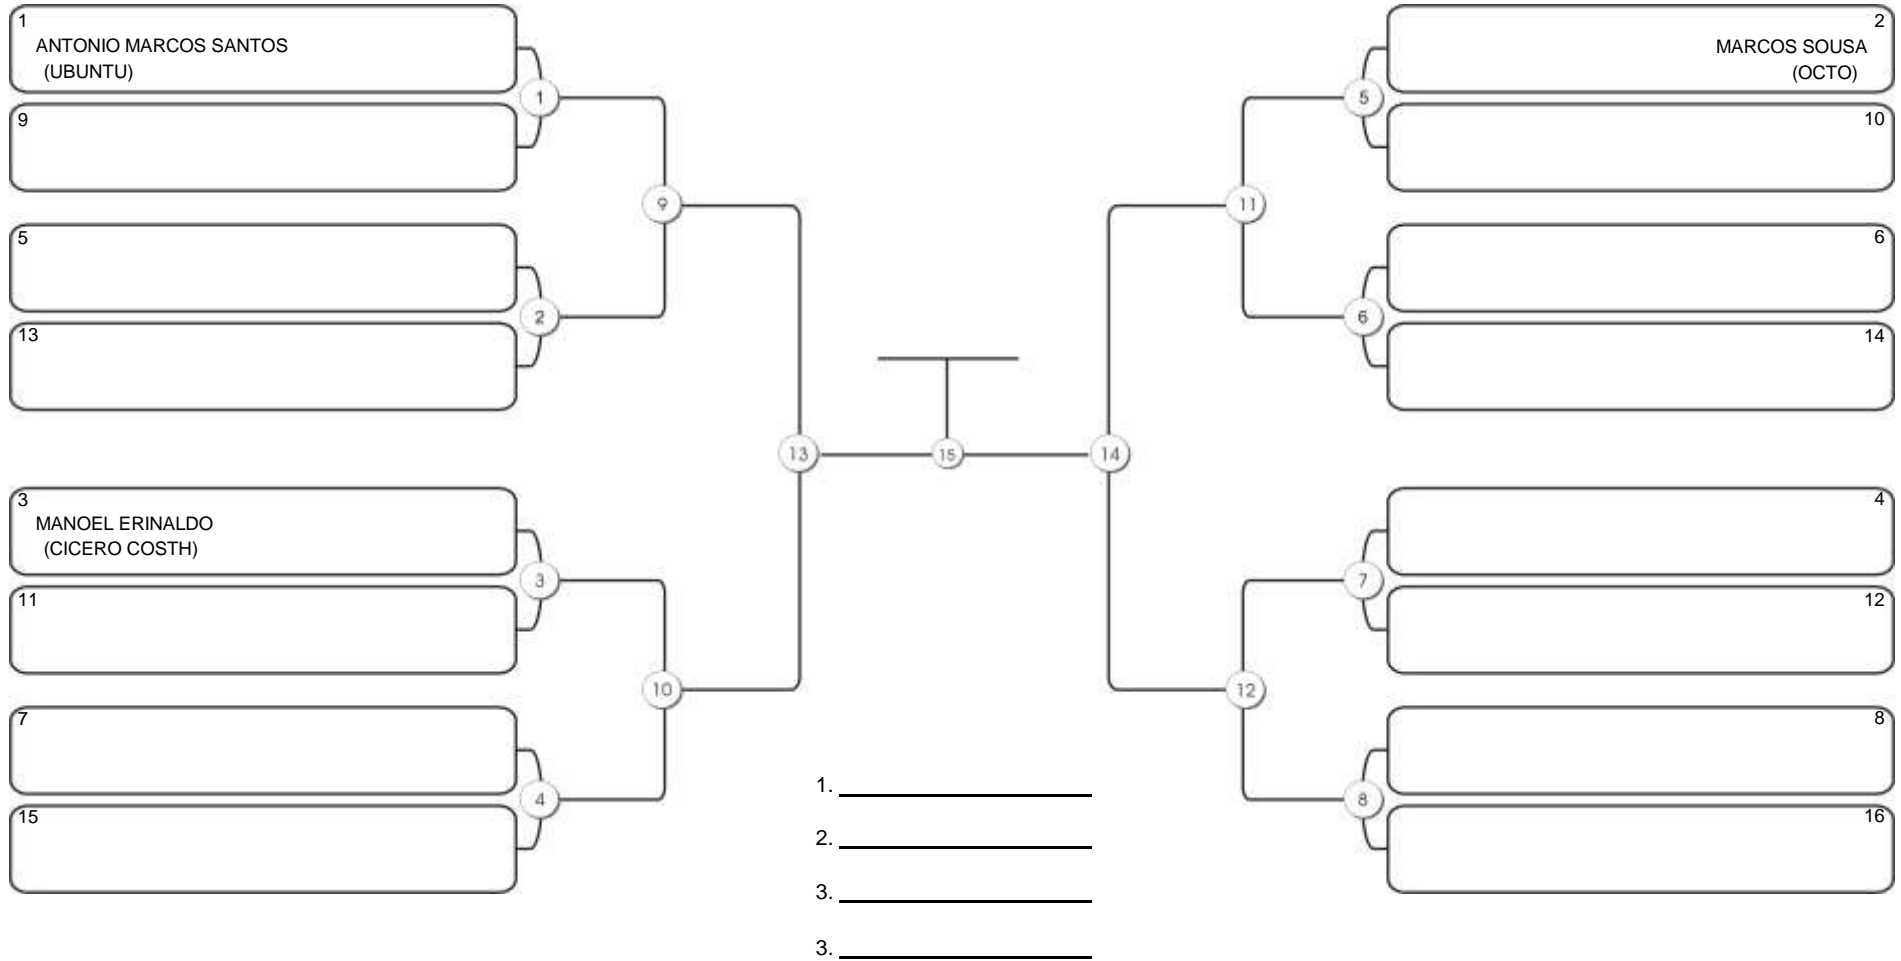

Taça Fortaleza 2024

Colégio Gustavo Braga, Fortaleza, Ceará, 09 jun 2024

SÊNIOR 2 MASC PRETA MÉDIO

Responsável: _____
Nome: _____
Assinatura: _____