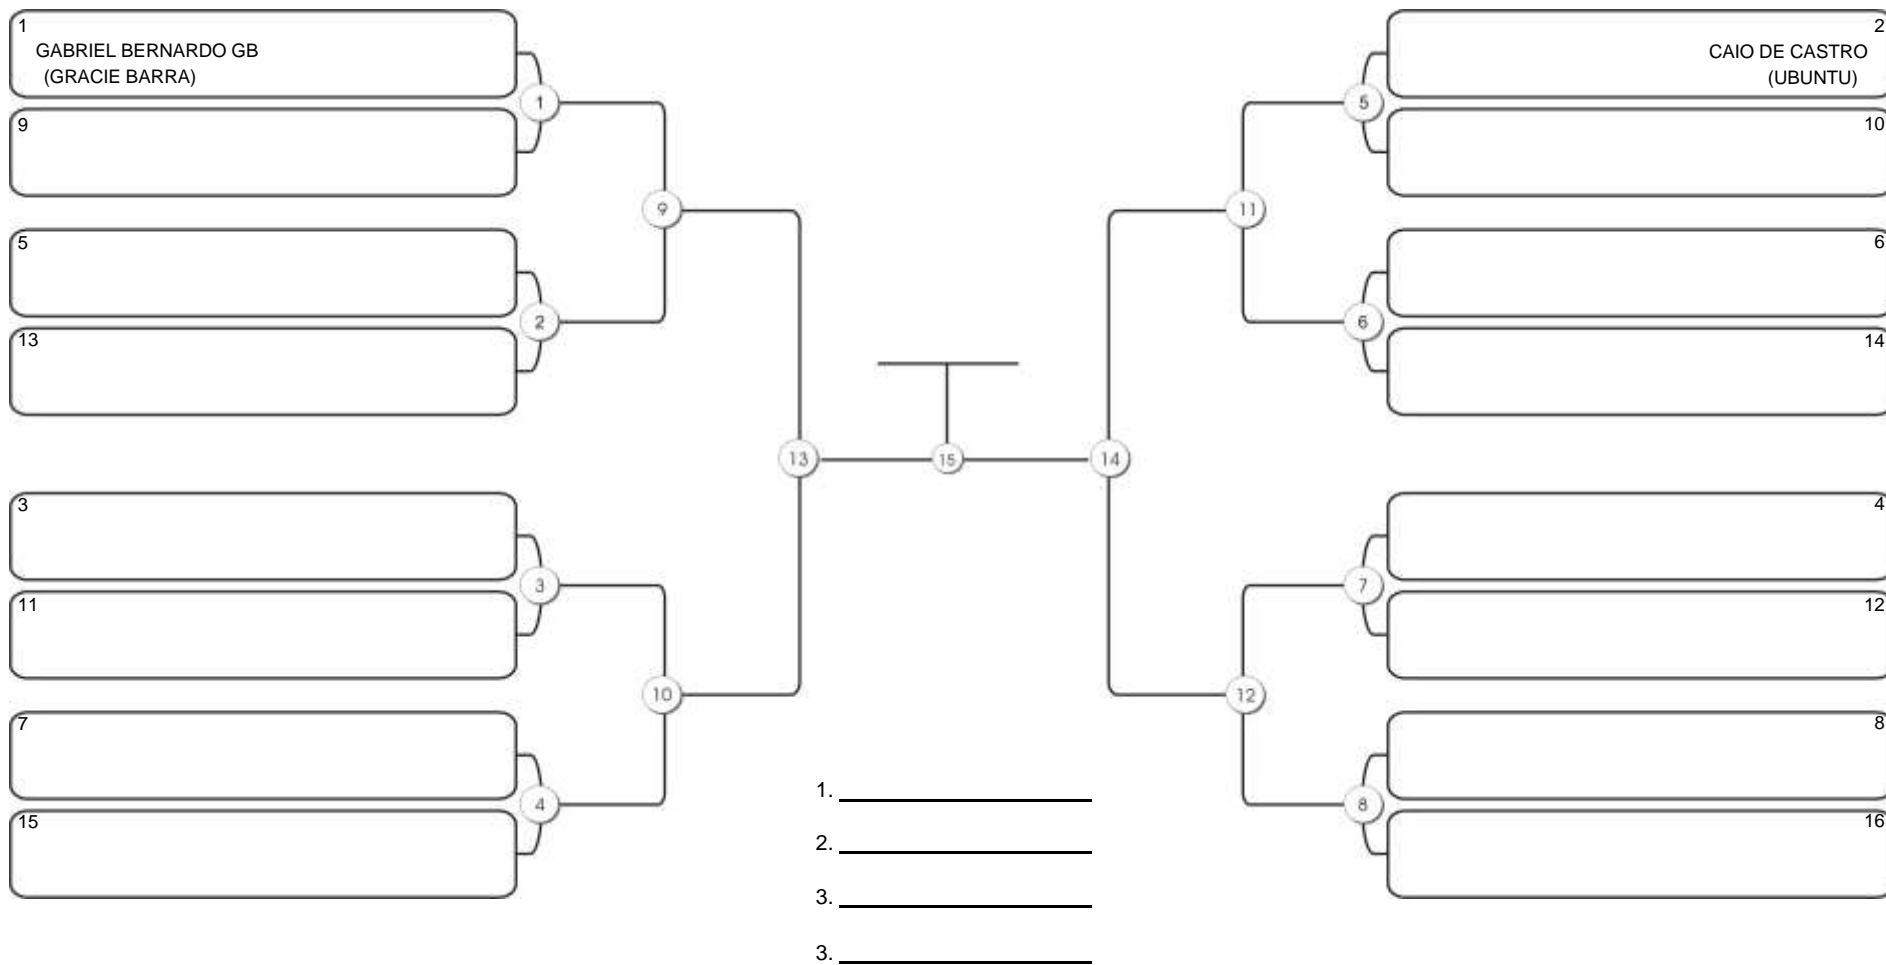

Taça Fortaleza 2024

Colégio Gustavo Braga, Fortaleza, Ceará, 09 jun 2024

#2 Competidores

ADULTO MASC ROXA PESADÍSSIMO

Responsável: _____
Nome: _____
Assinatura: _____