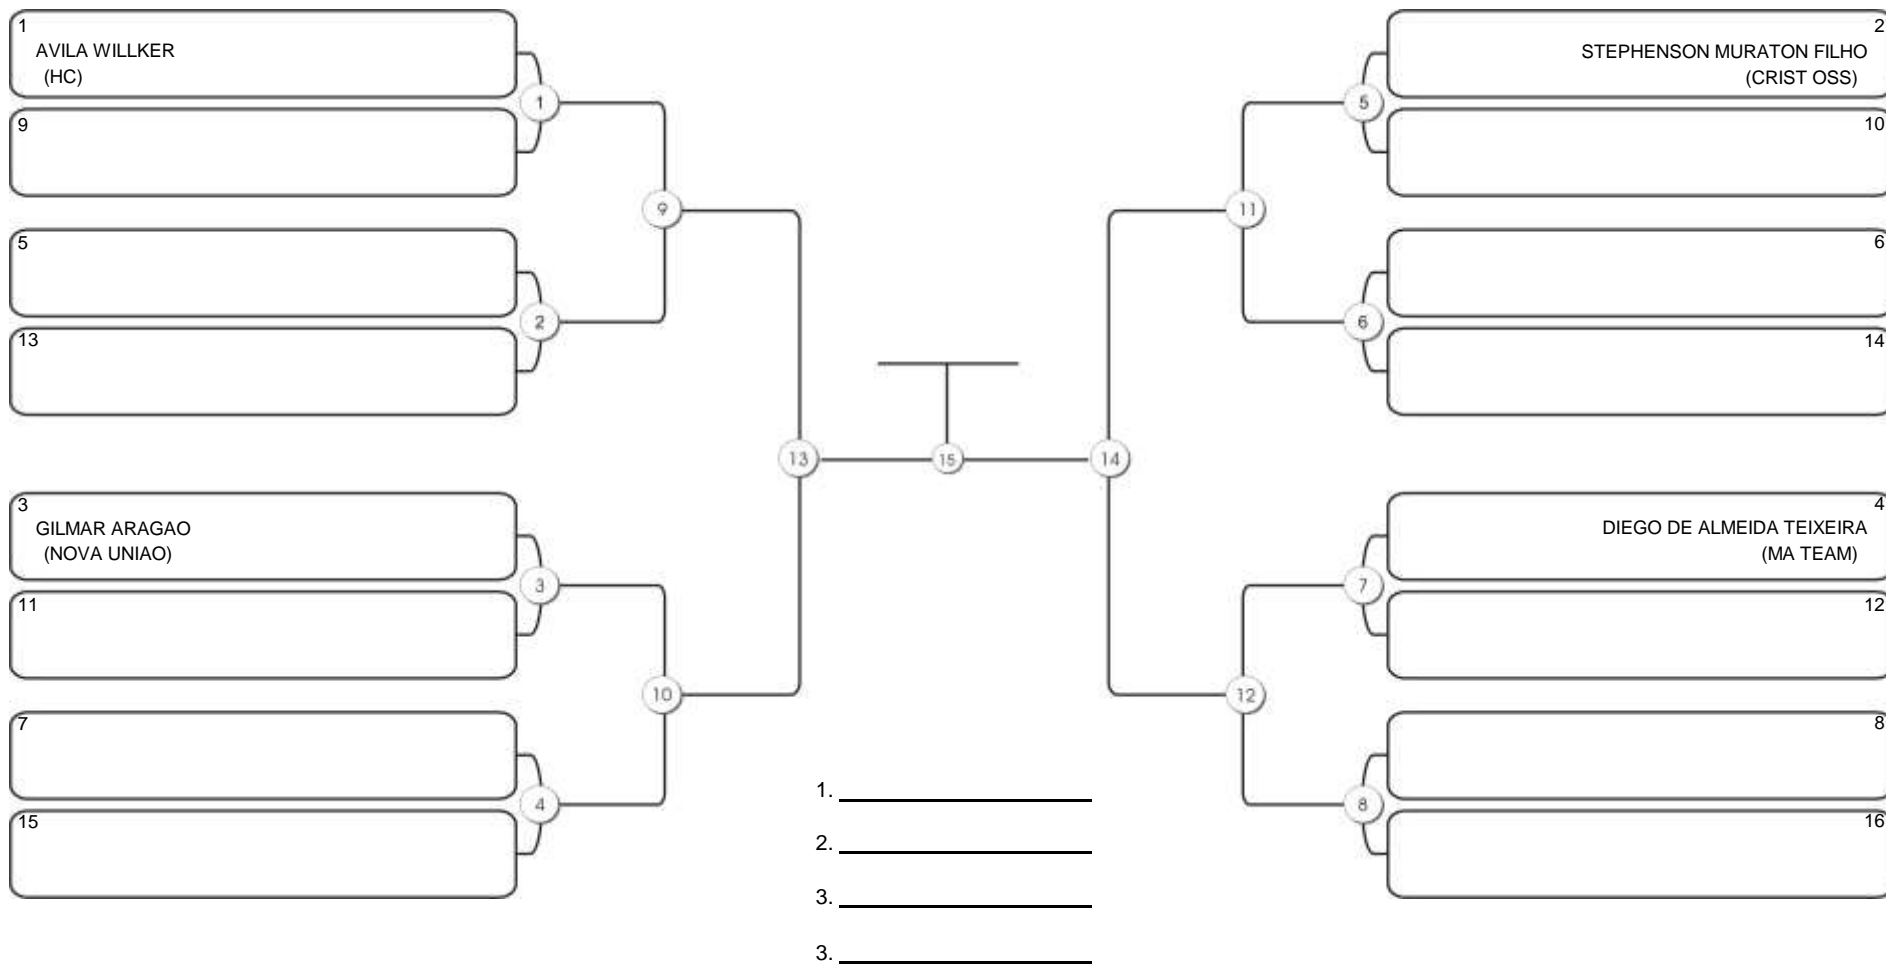

Taça Fortaleza 2024

Colégio Gustavo Braga, Fortaleza, Ceará, 09 jun 2024

MASTER MASC BRANCA ABSOLUTO

Responsável: _____

Nome: _____

Assinatura: _____