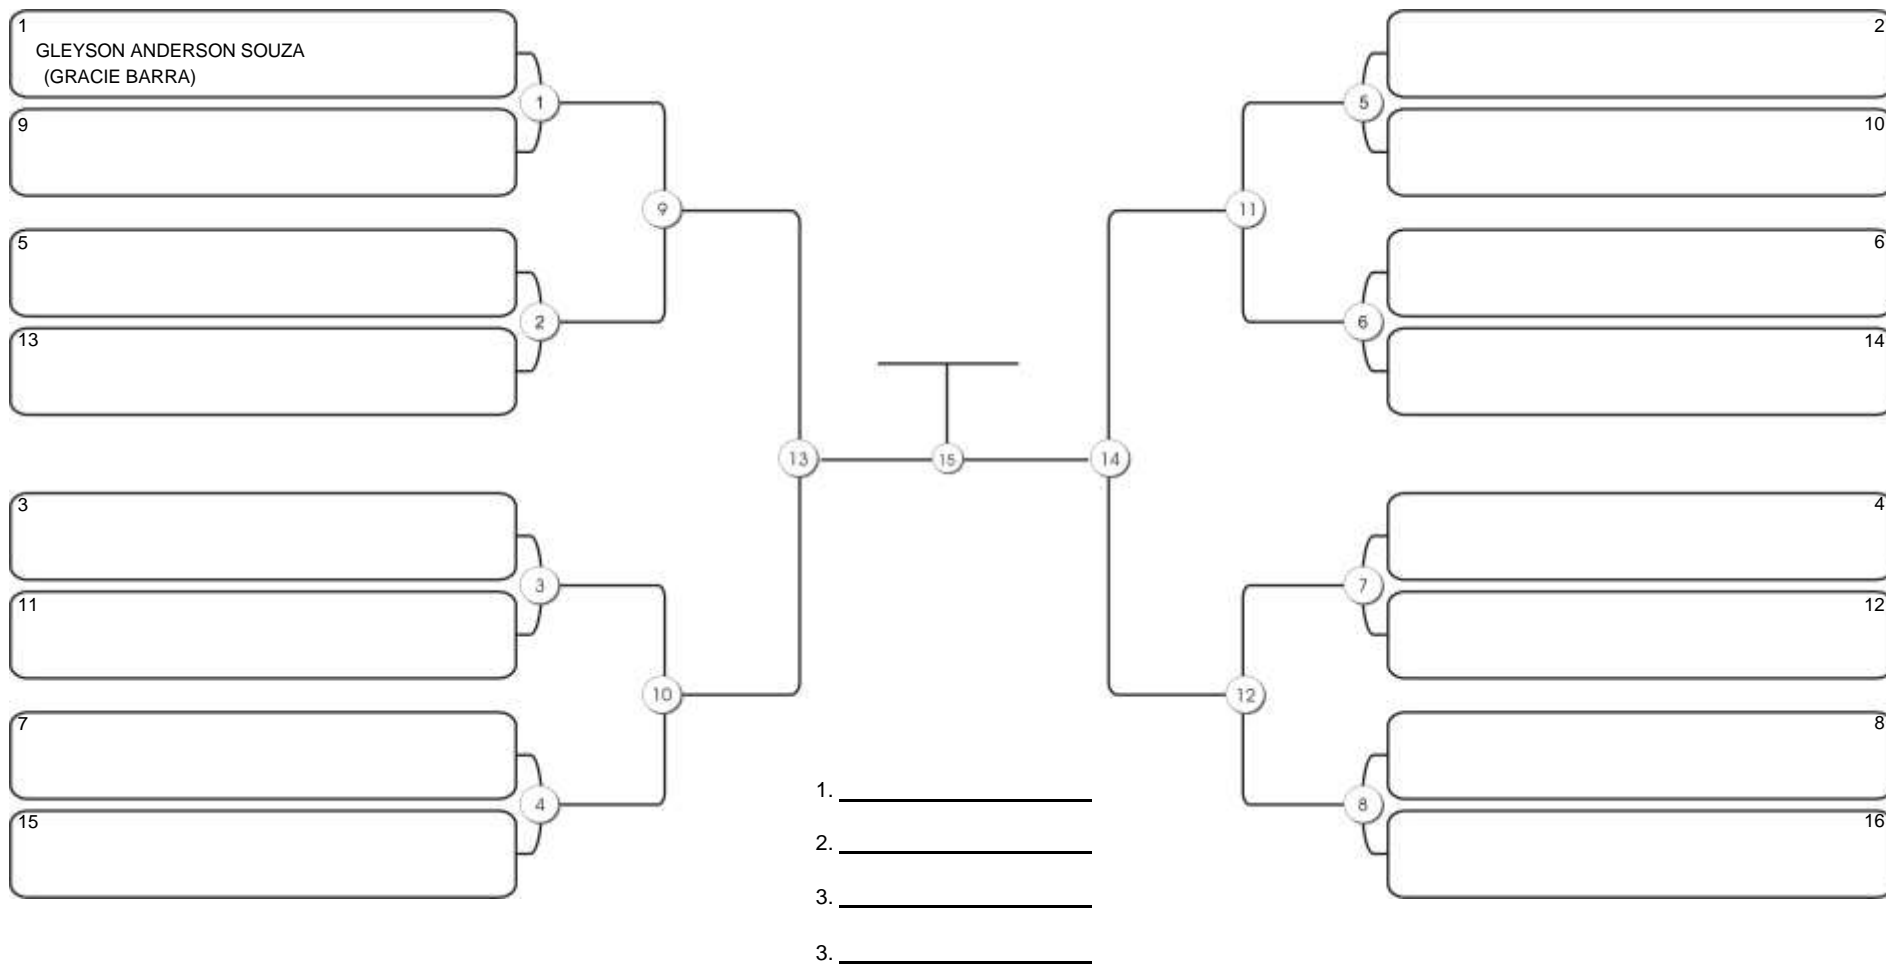

Taça Fortaleza 2024

Colégio Gustavo Braga, Fortaleza, Ceará, 09 jun 2024

SÊNIOR 1 MASC PRETA MEIO-PESADO

Responsável: _____
Nome: _____
Assinatura: _____