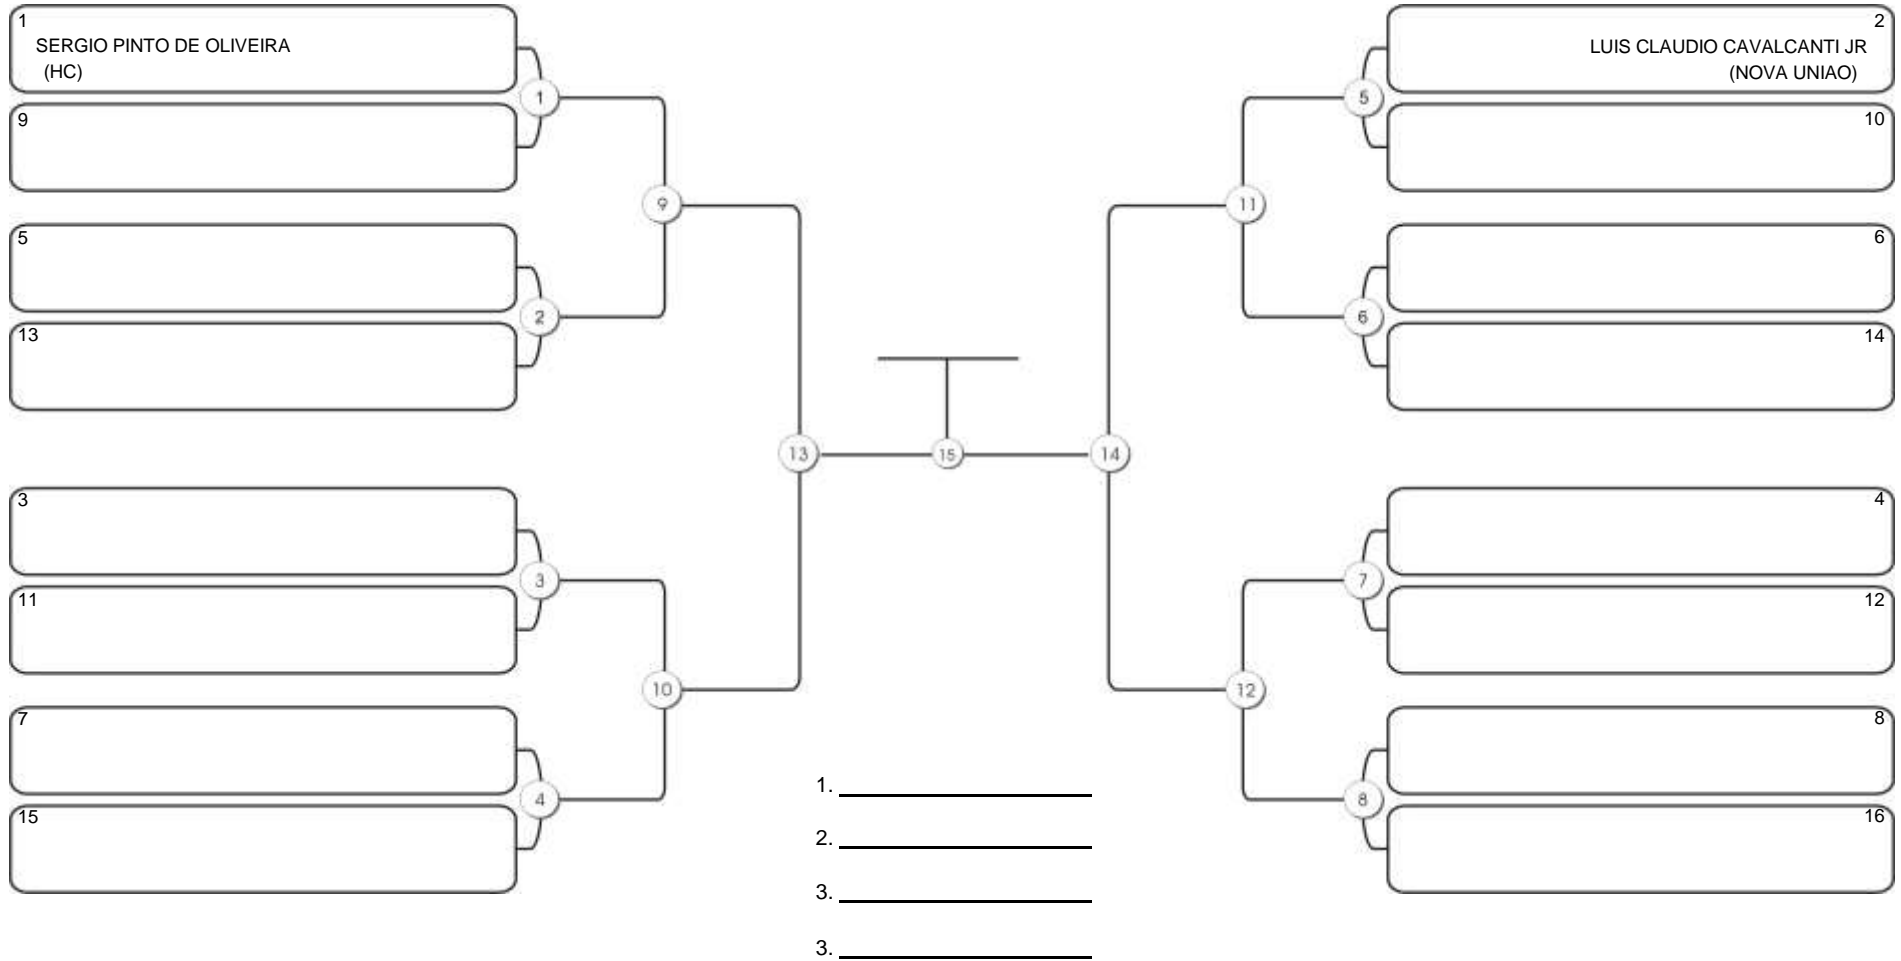

Taça Fortaleza 2024

Colégio Gustavo Braga, Fortaleza, Ceará, 09 jun 2024

MASTER MASC AZUL ABSOLUTO PESADO

Responsável: _____
Nome: _____
Assinatura: _____