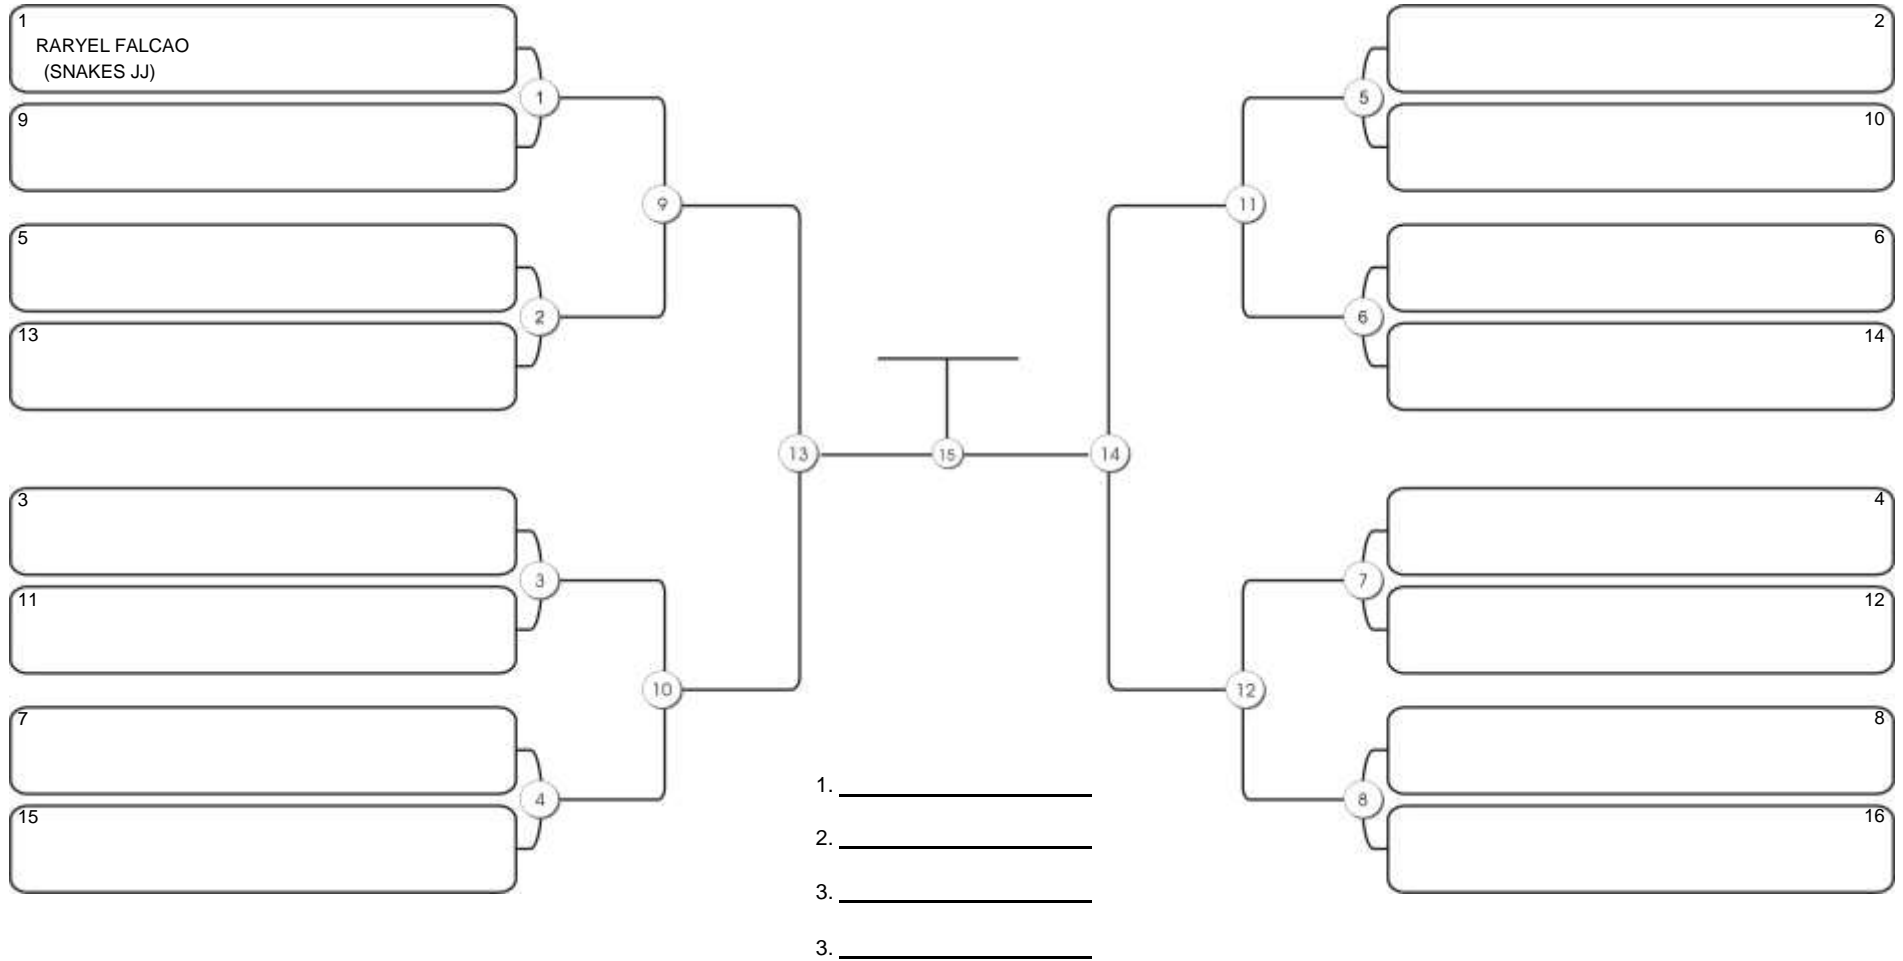

Taça Fortaleza 2024

Colégio Gustavo Braga, Fortaleza, Ceará, 09 jun 2024

#1 Competidores

MASTER MASC MARROM PESADÍSSIMO

Responsável: _____
Nome: _____
Assinatura: _____