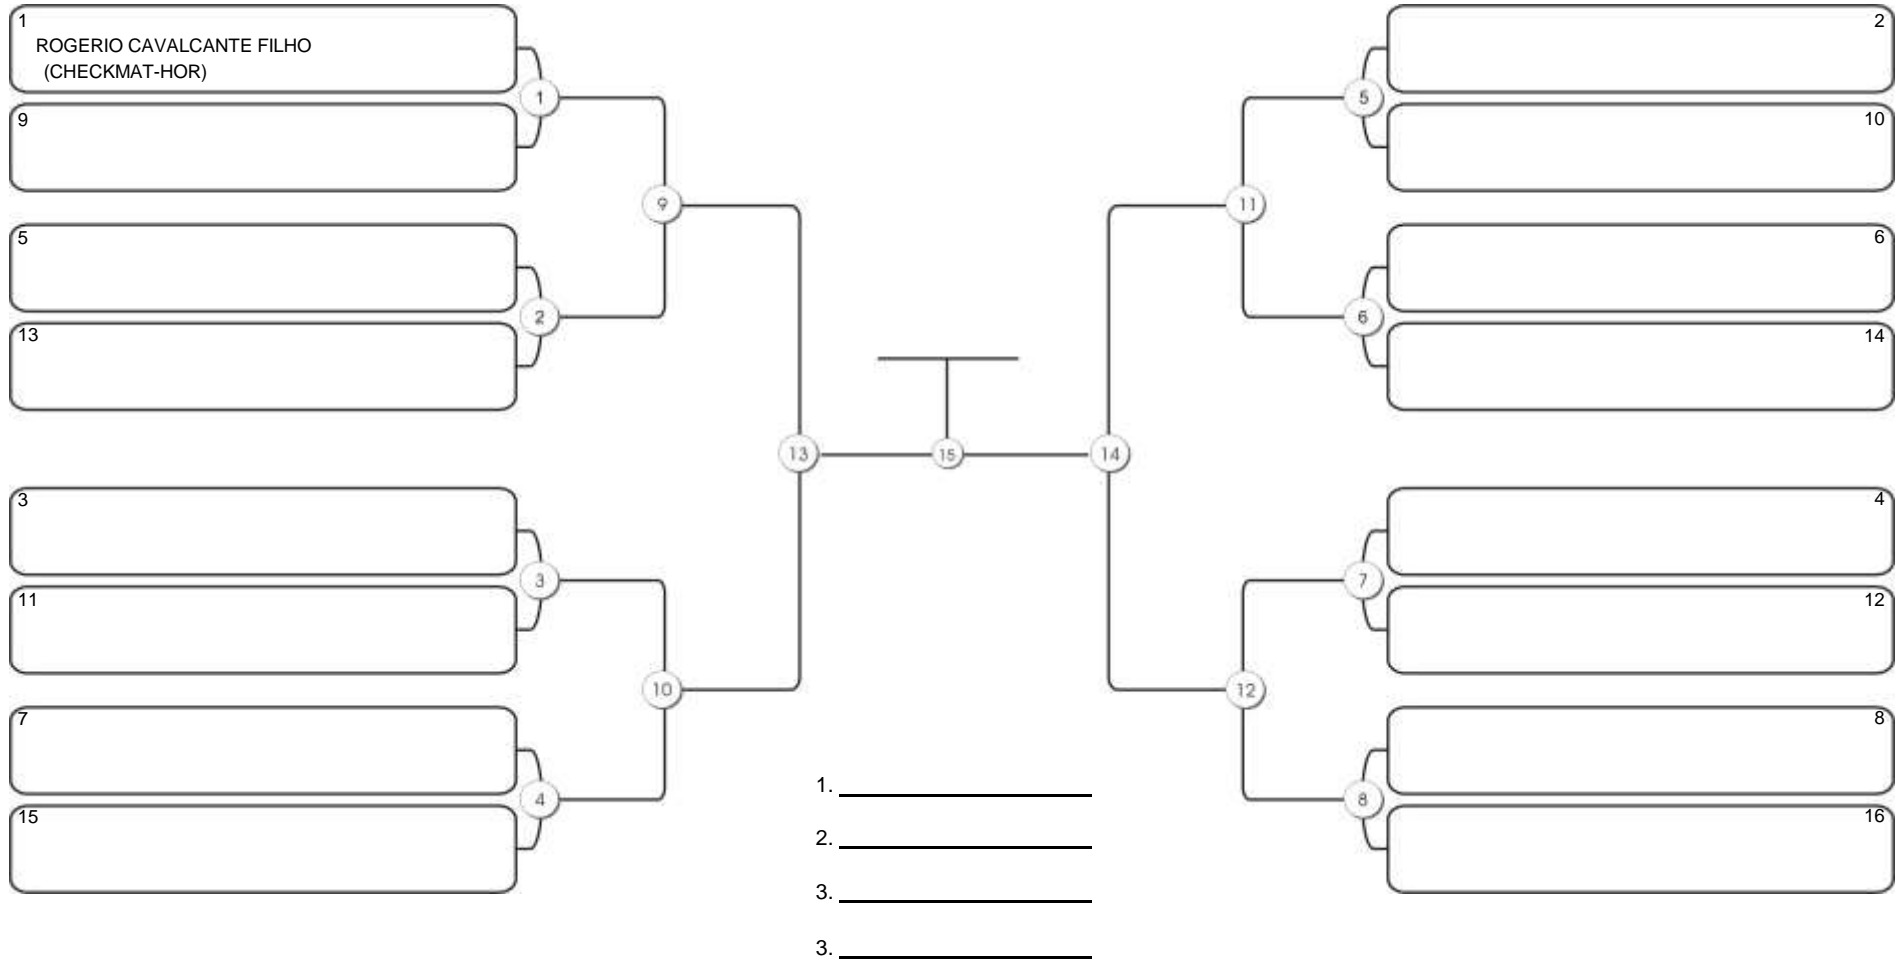

Taça Fortaleza 2024

Colégio Gustavo Braga, Fortaleza, Ceará, 09 jun 2024

INFANTIL B 2013-2014 MASC AMARELA-LARANJA GALO

Responsável: _____
Nome: _____
Assinatura: _____