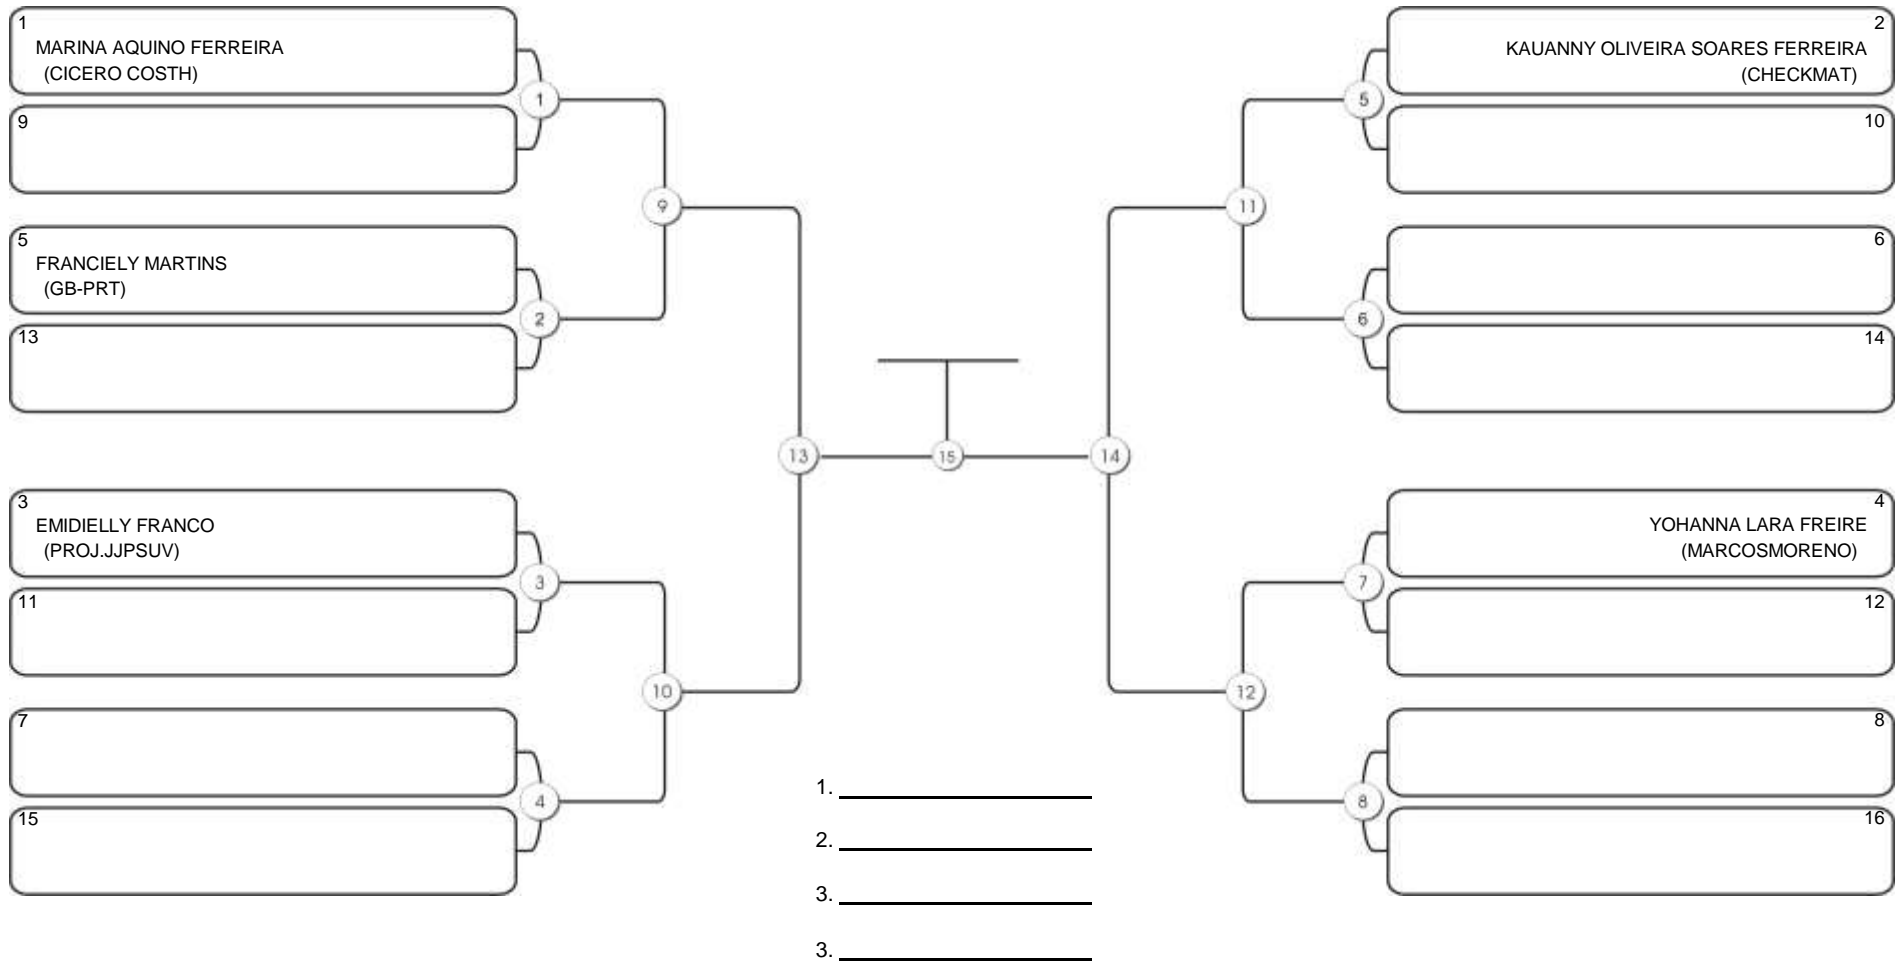

Taça Fortaleza 2024

Colégio Gustavo Braga, Fortaleza, Ceará, 09 jun 2024

INFANTO A 2011-2012 FEM BRANCA-CINZA MEIO-PESADO

Responsável: _____

Nome: _____

Assinatura: _____