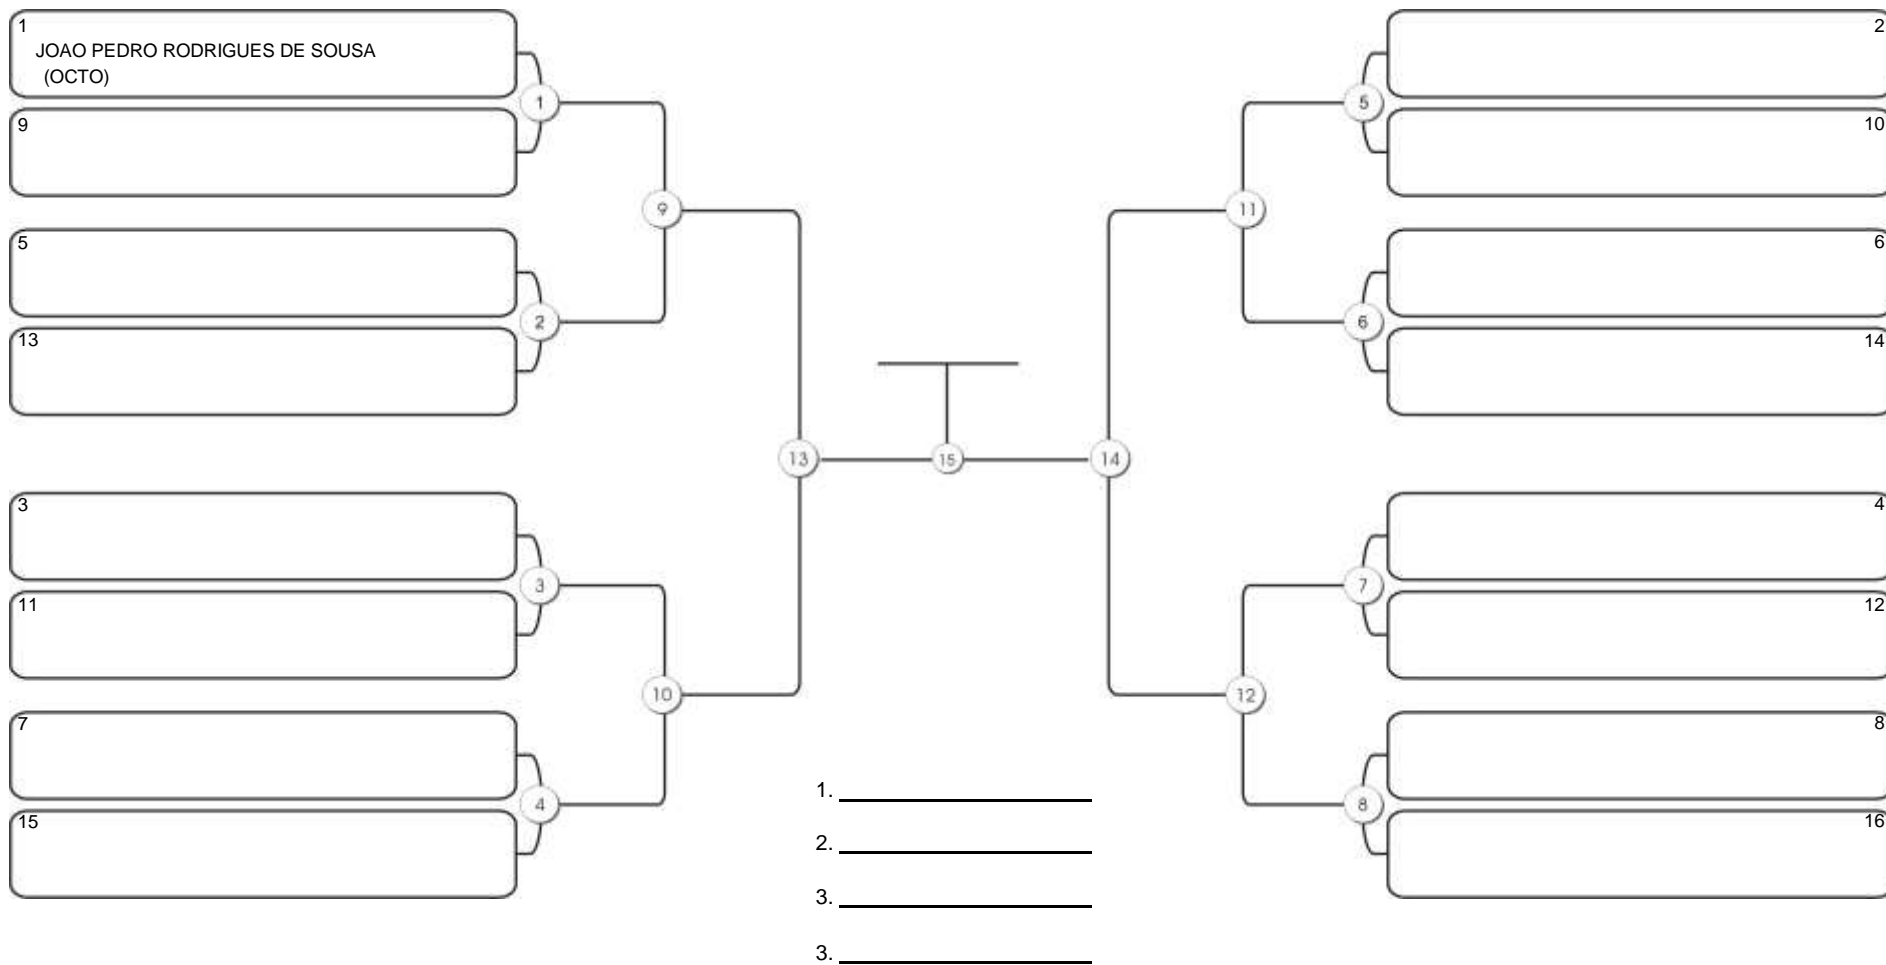

Taça Fortaleza 2024

Colégio Gustavo Braga, Fortaleza, Ceará, 09 jun 2024

NO GI INF JUV B MASC AMAREL-LARANJA-VERDE LEVE

Responsável: _____
Nome: _____
Assinatura: _____