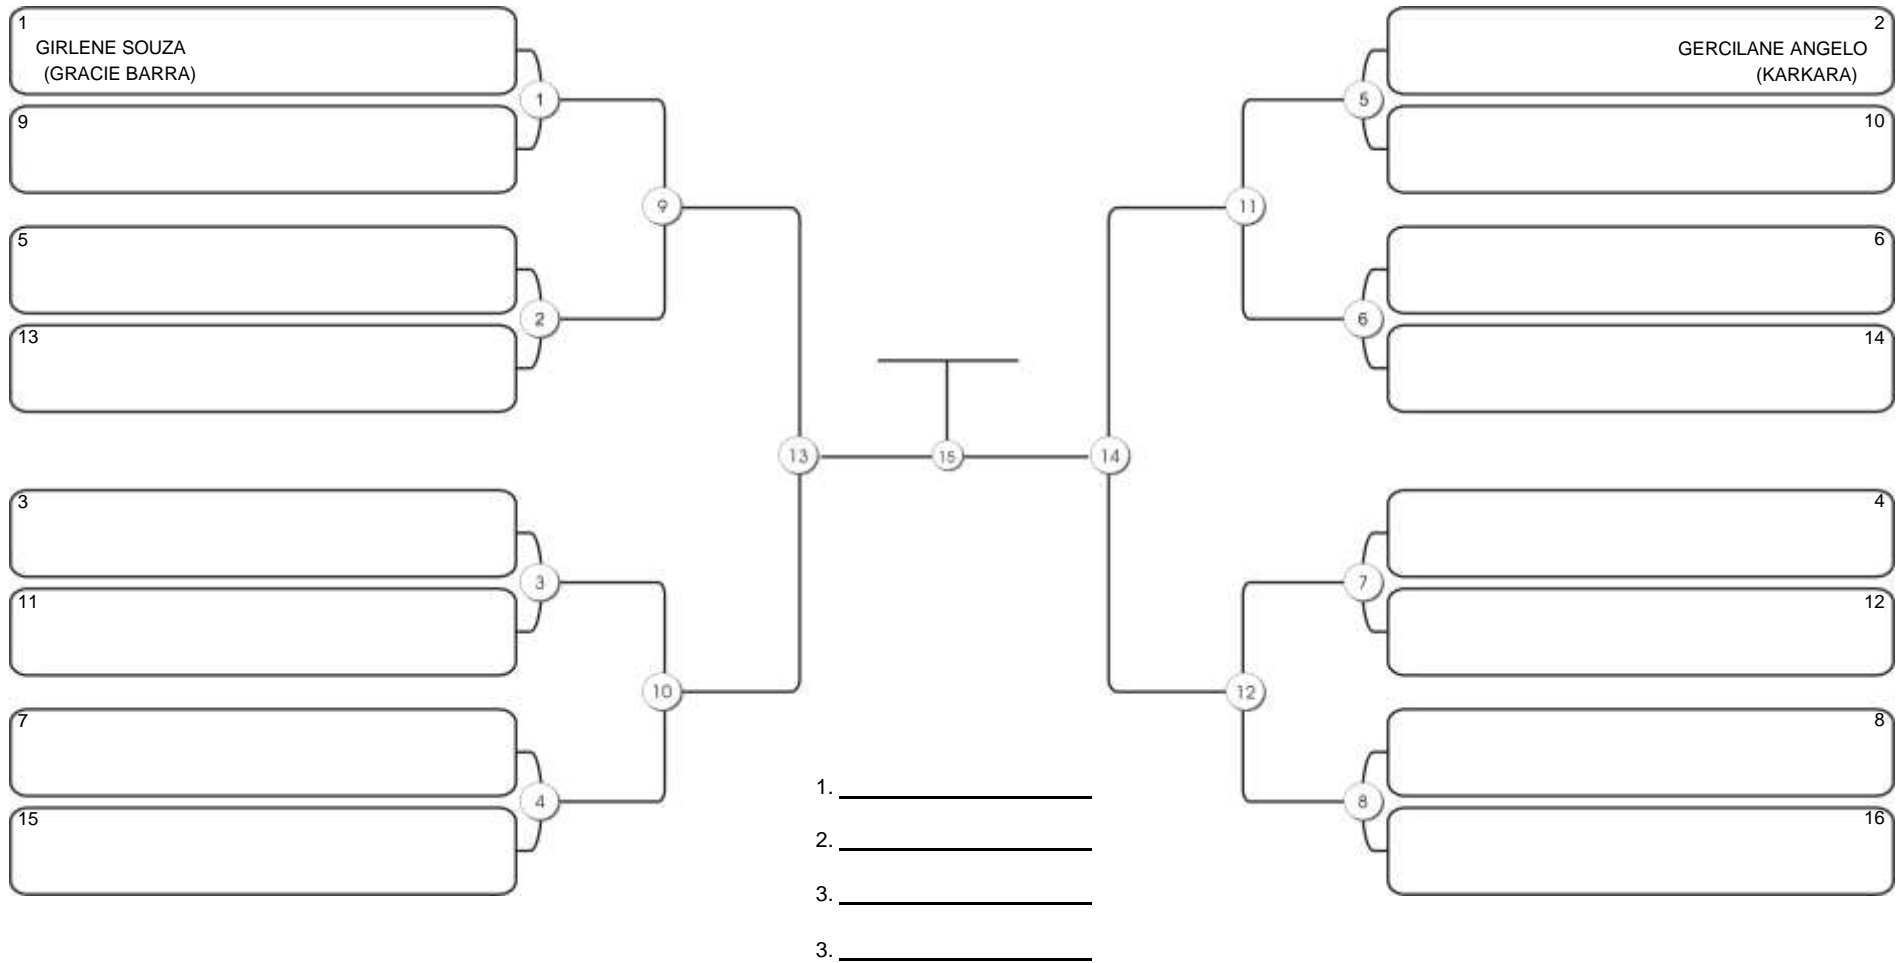

Taça Fortaleza 2024

Colégio Gustavo Braga, Fortaleza, Ceará, 09 jun 2024

ADULTO FEM BRANCA PESADÍSSIMO

Responsável: _____
Nome: _____
Assinatura: _____