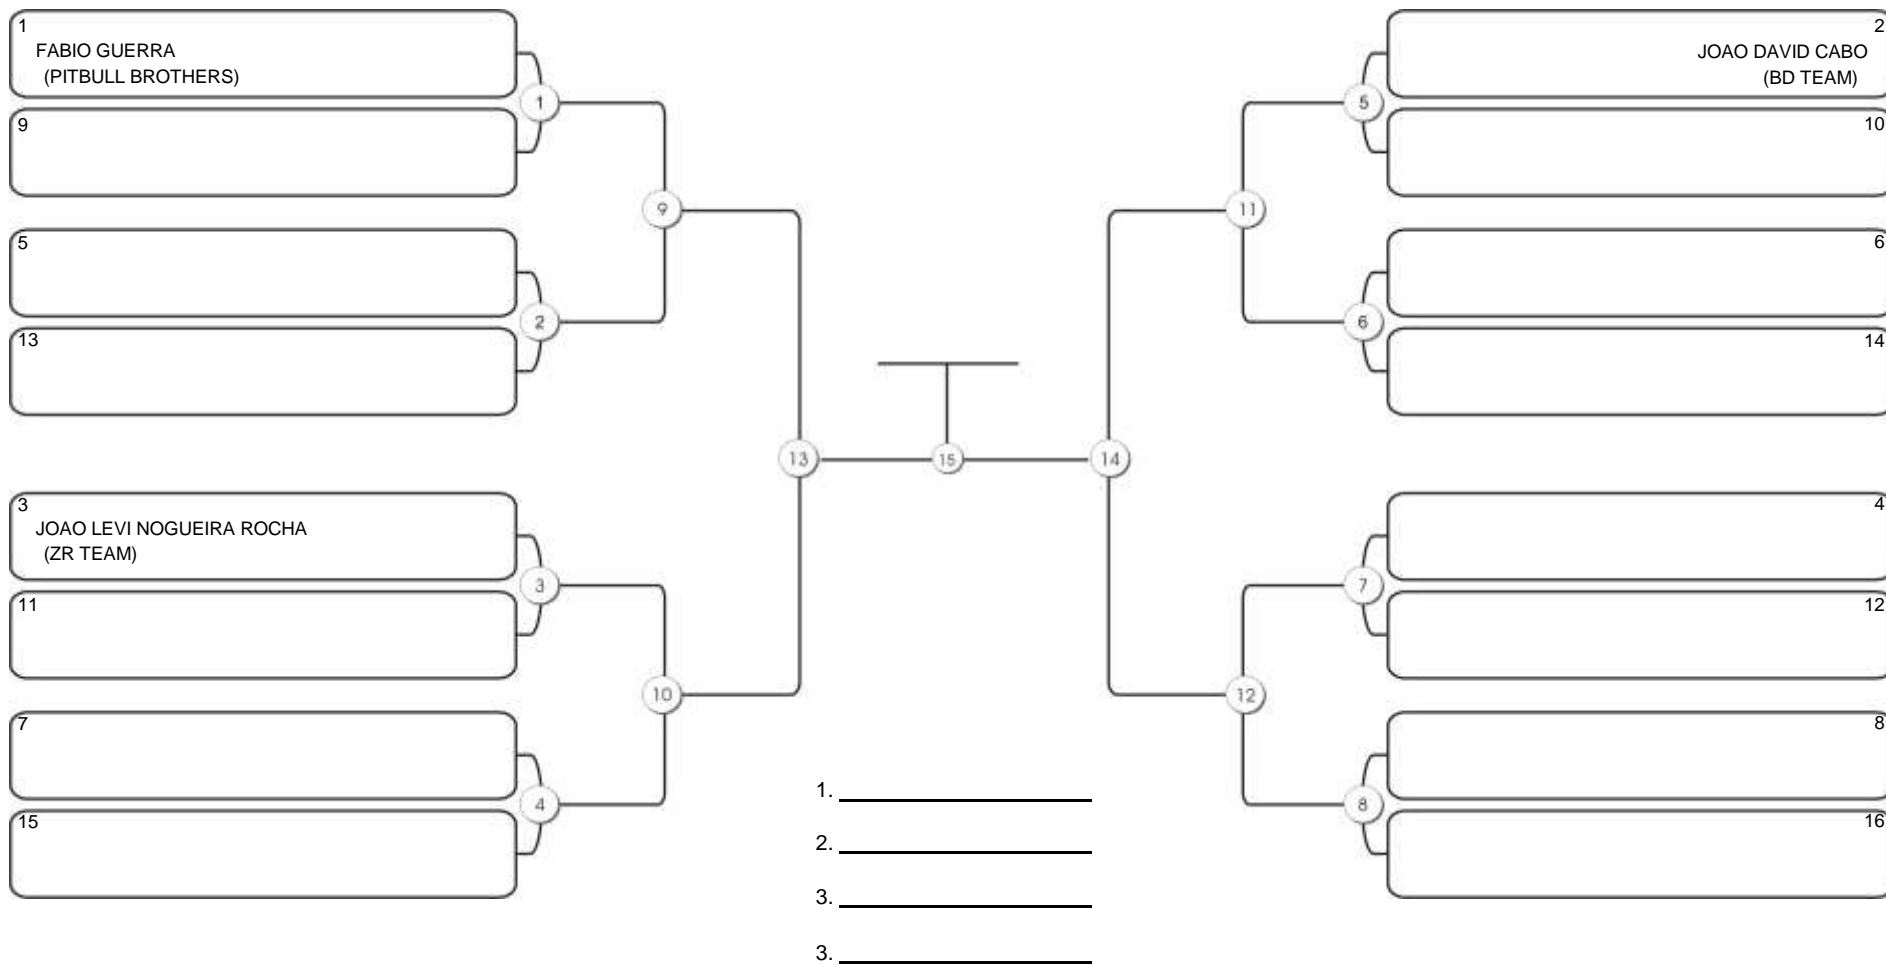

Taça Fortaleza 2024

Colégio Gustavo Braga, Fortaleza, Ceará, 09 jun 2024

NO GI ADULTO MASC AZUL MÉDIO

Responsável: _____
Nome: _____
Assinatura: _____