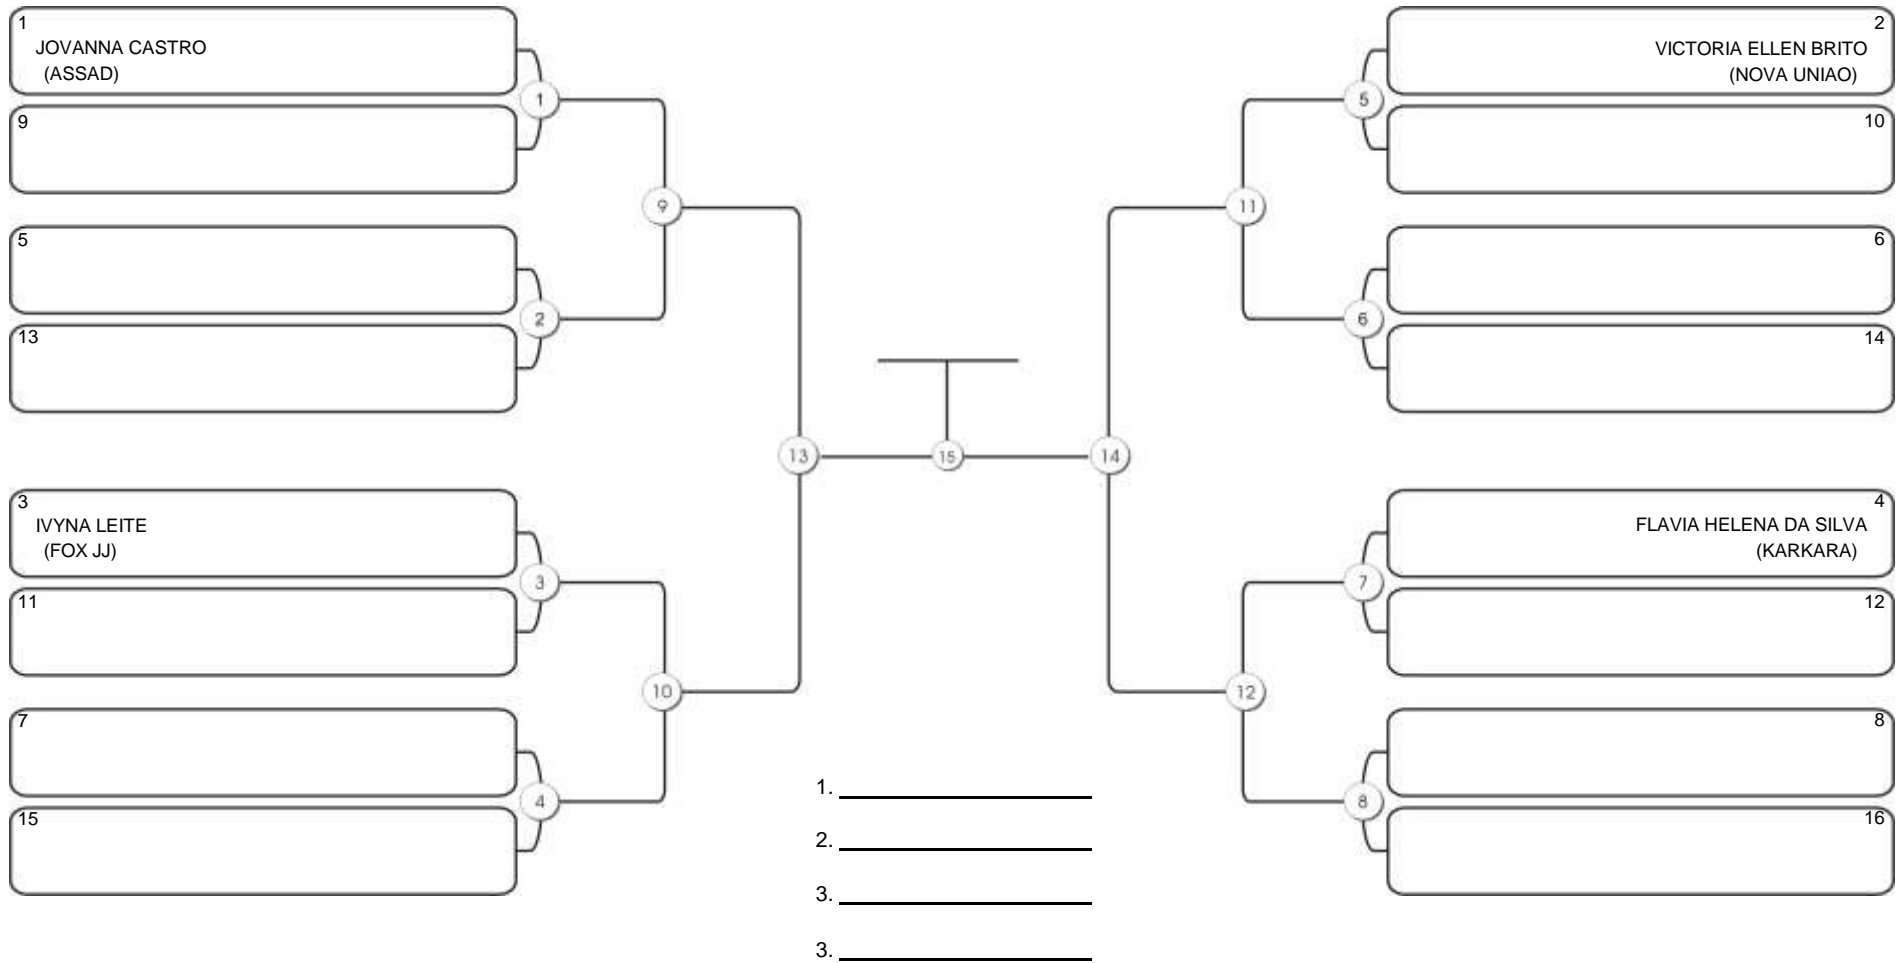

Taça Fortaleza 2024

Colégio Gustavo Braga, Fortaleza, Ceará, 09 jun 2024

INFANTO A 2011-2012 FEM BRANCA-CINZA SUPER-PESADO

Responsável: _____

Nome: _____

Assinatura: _____