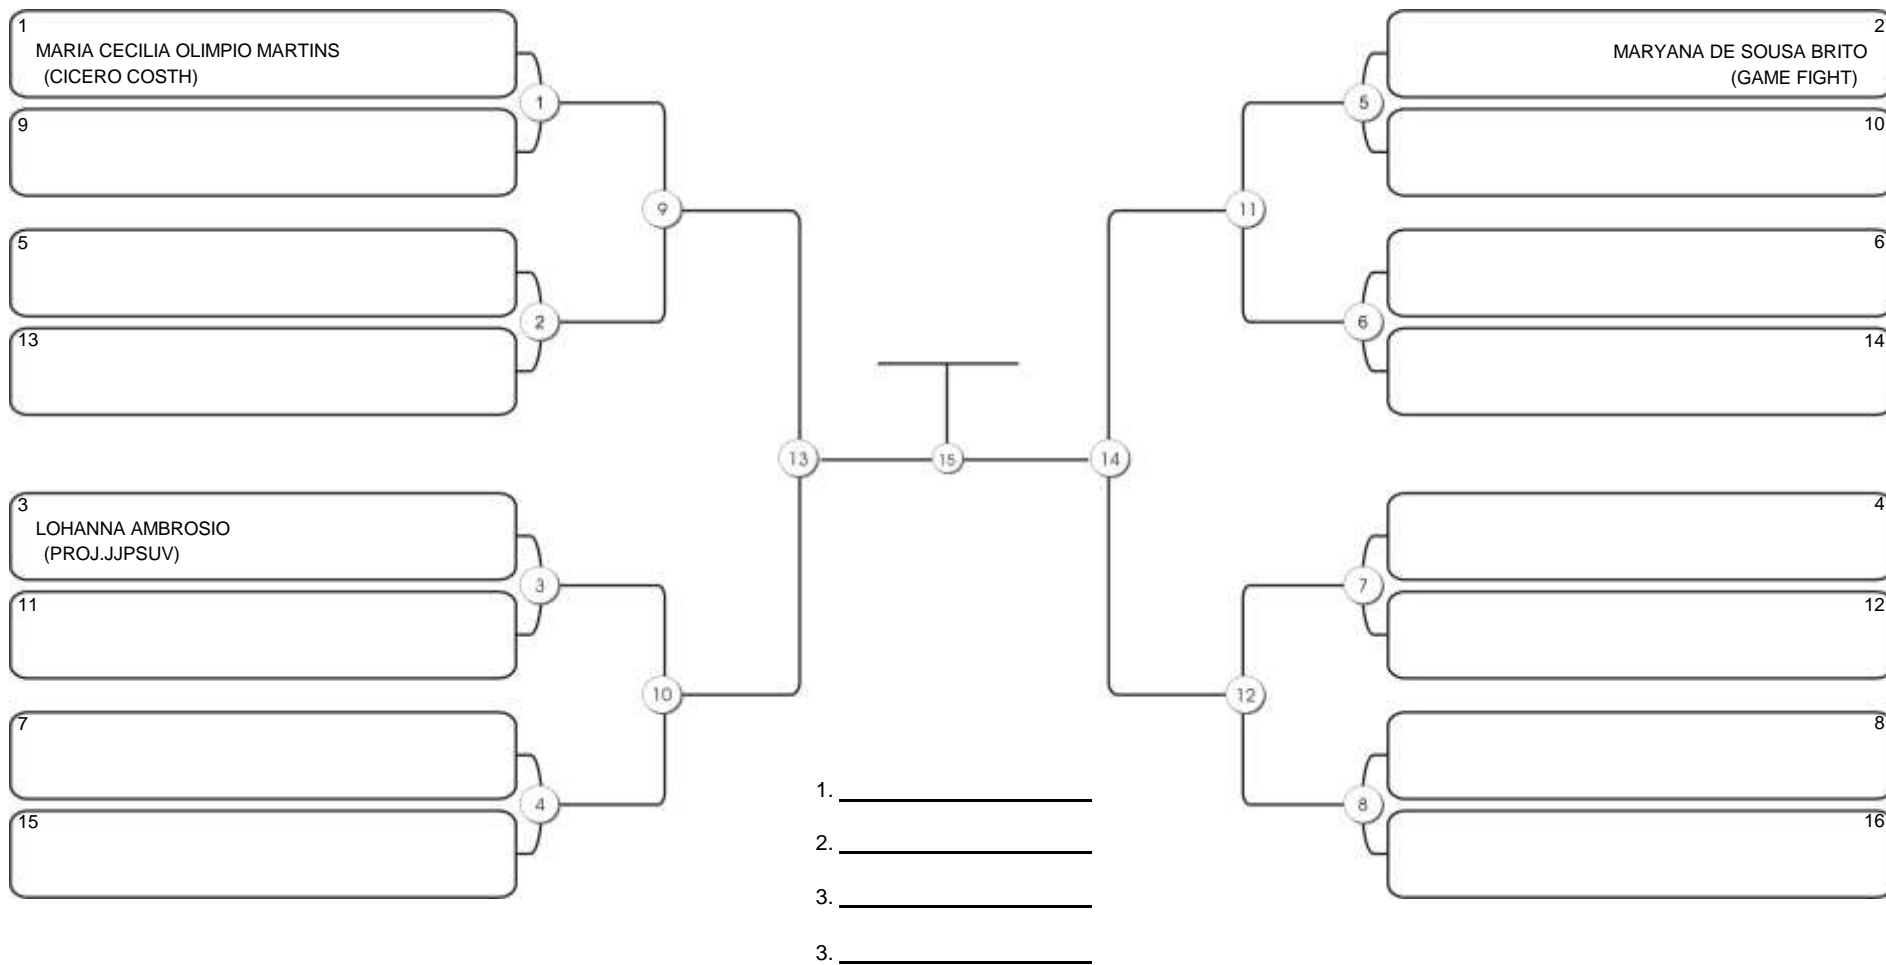

Taça Fortaleza 2024

Colégio Gustavo Braga, Fortaleza, Ceará, 09 jun 2024

INFANTO A 2011-2012 FEM BRANCA-CINZA LEVE

Responsável: _____

Nome: _____

Assinatura: _____