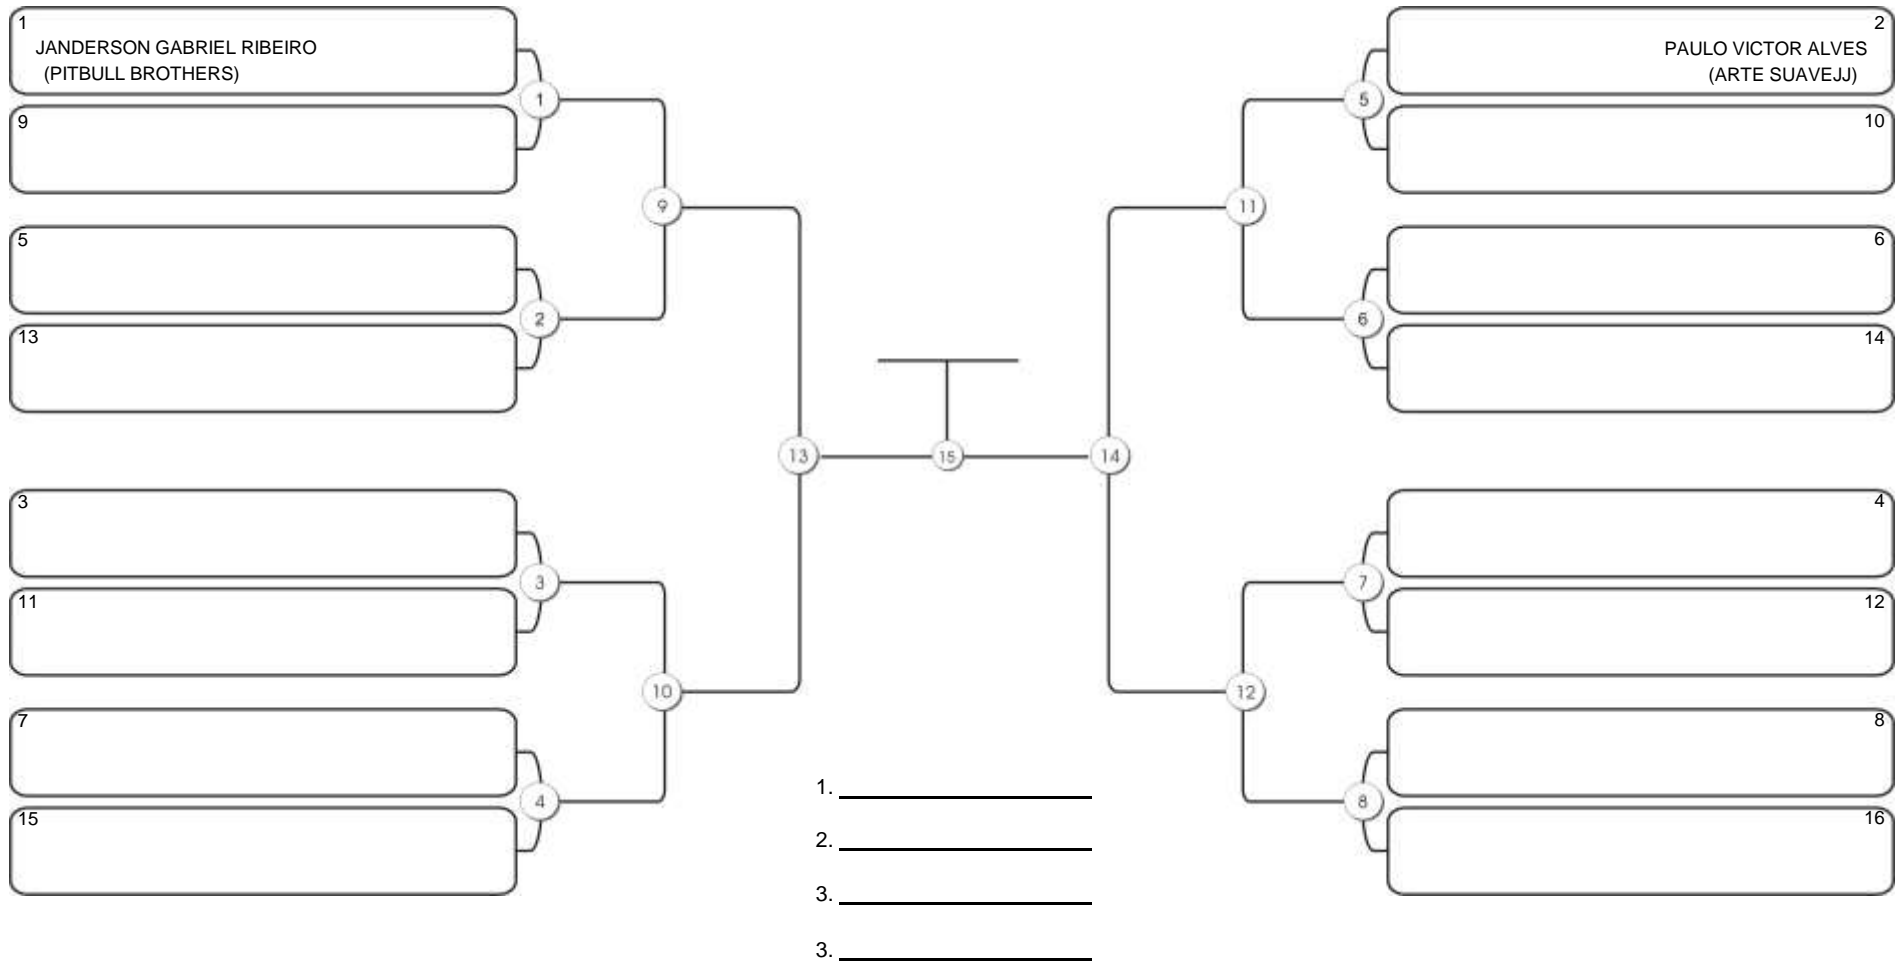

Taça Fortaleza 2024

Colégio Gustavo Braga, Fortaleza, Ceará, 09 jun 2024

INFANTIL B 2013-2014 MASC AMARELA-LARANJA PESADO

Responsável: _____
Nome: _____
Assinatura: _____