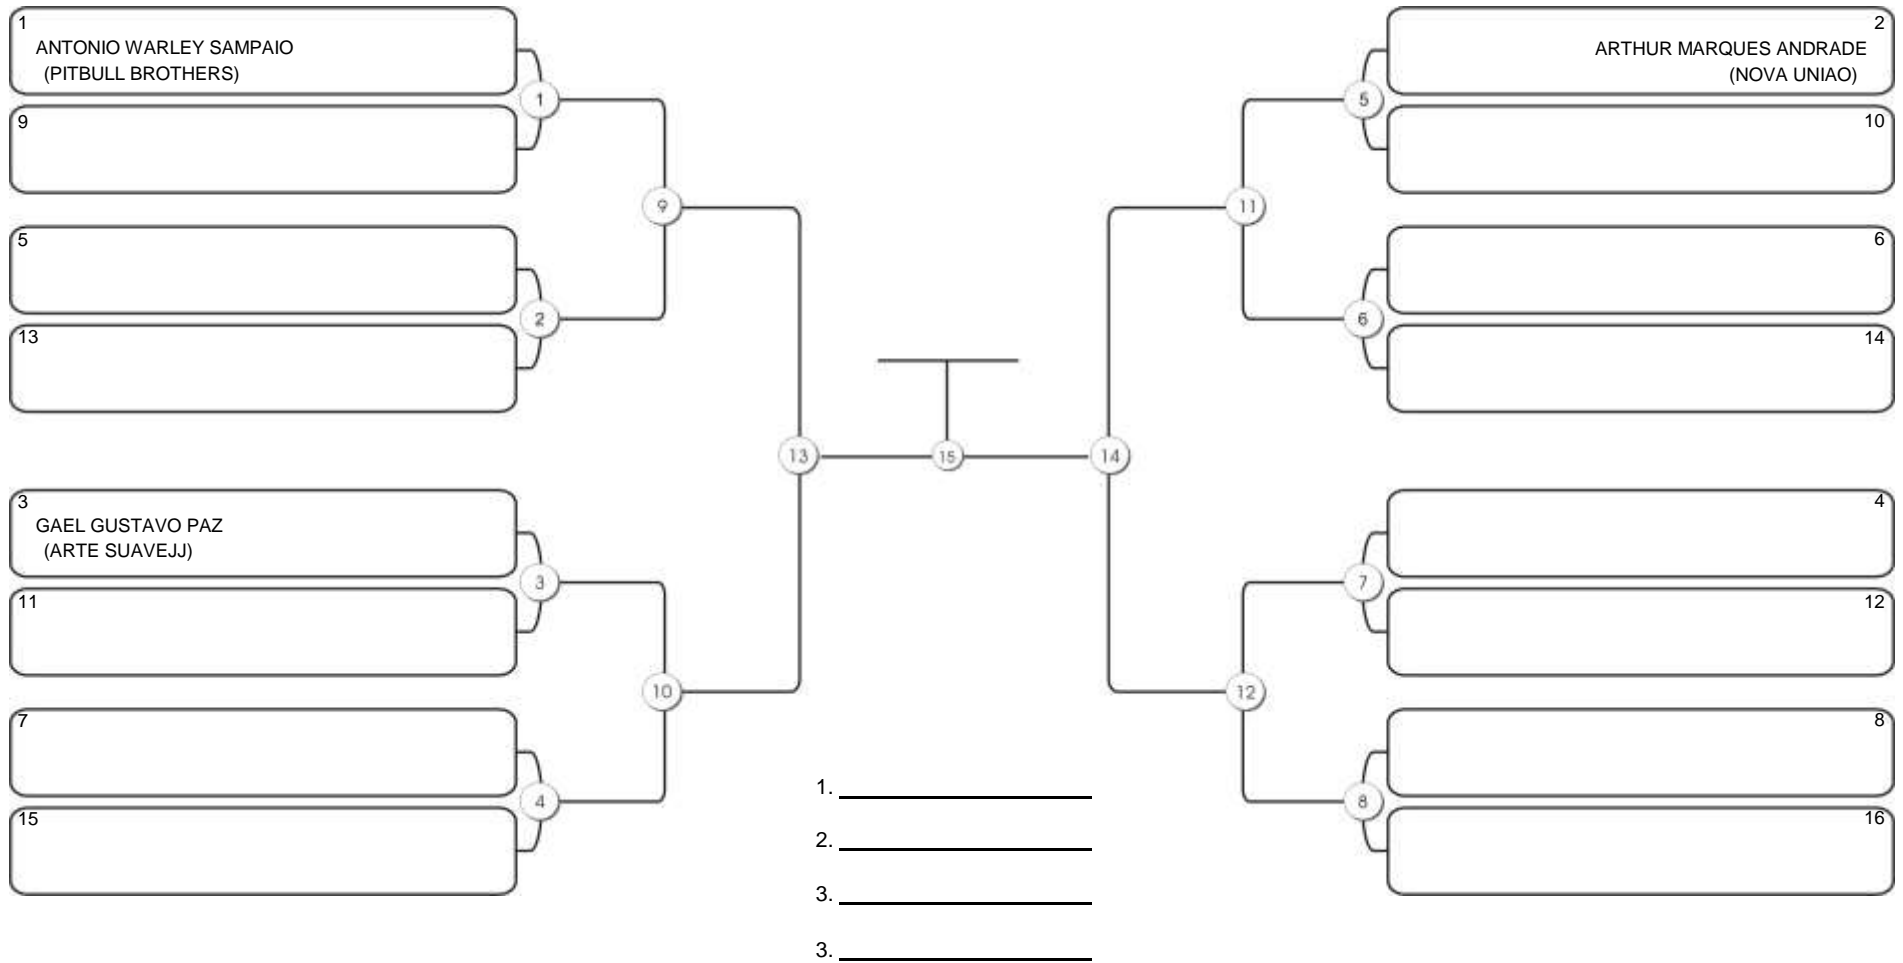

Taça Fortaleza 2024

Colégio Gustavo Braga, Fortaleza, Ceará, 09 jun 2024

INFANTIL A 2015-2016 MASC BRANCA-CINZA PLUMA

Responsável: _____
Nome: _____
Assinatura: _____