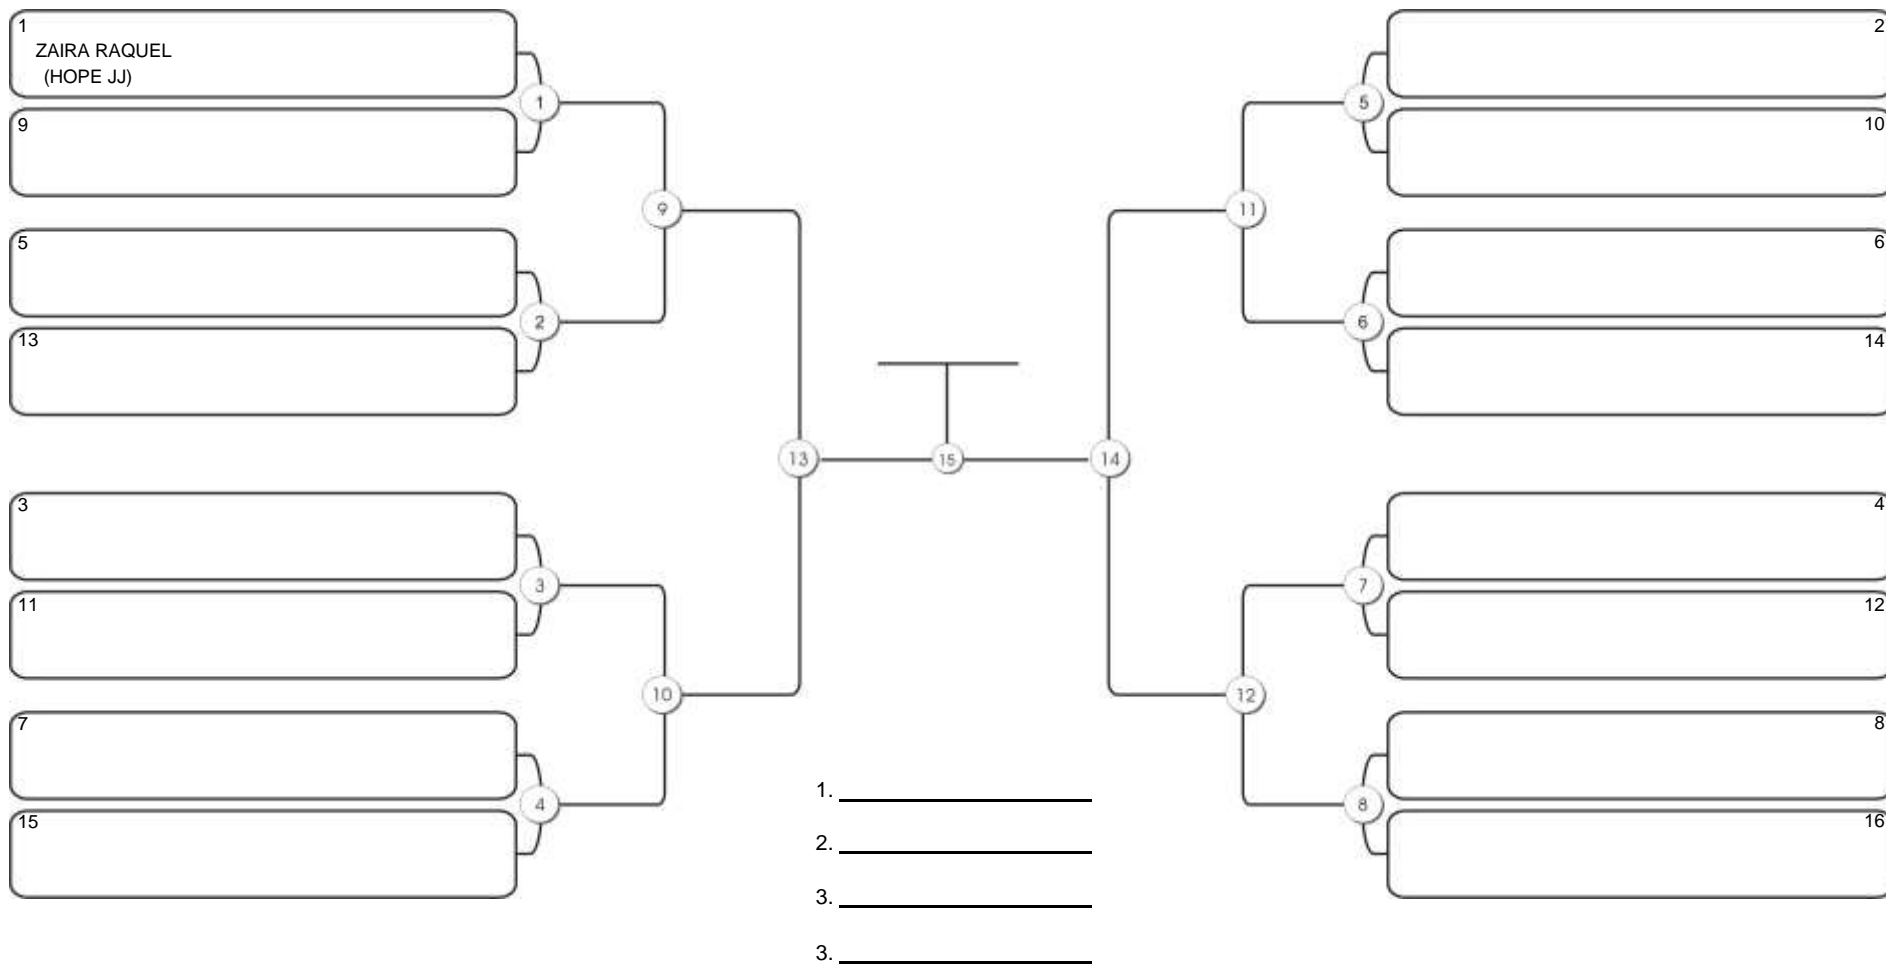

Taça Fortaleza 2024

Colégio Gustavo Braga, Fortaleza, Ceará, 09 jun 2024

NO GI INFANTIL B FEM AMARELA-LARANJA PESADÍSSIMO

Responsável: _____
Nome: _____
Assinatura: _____