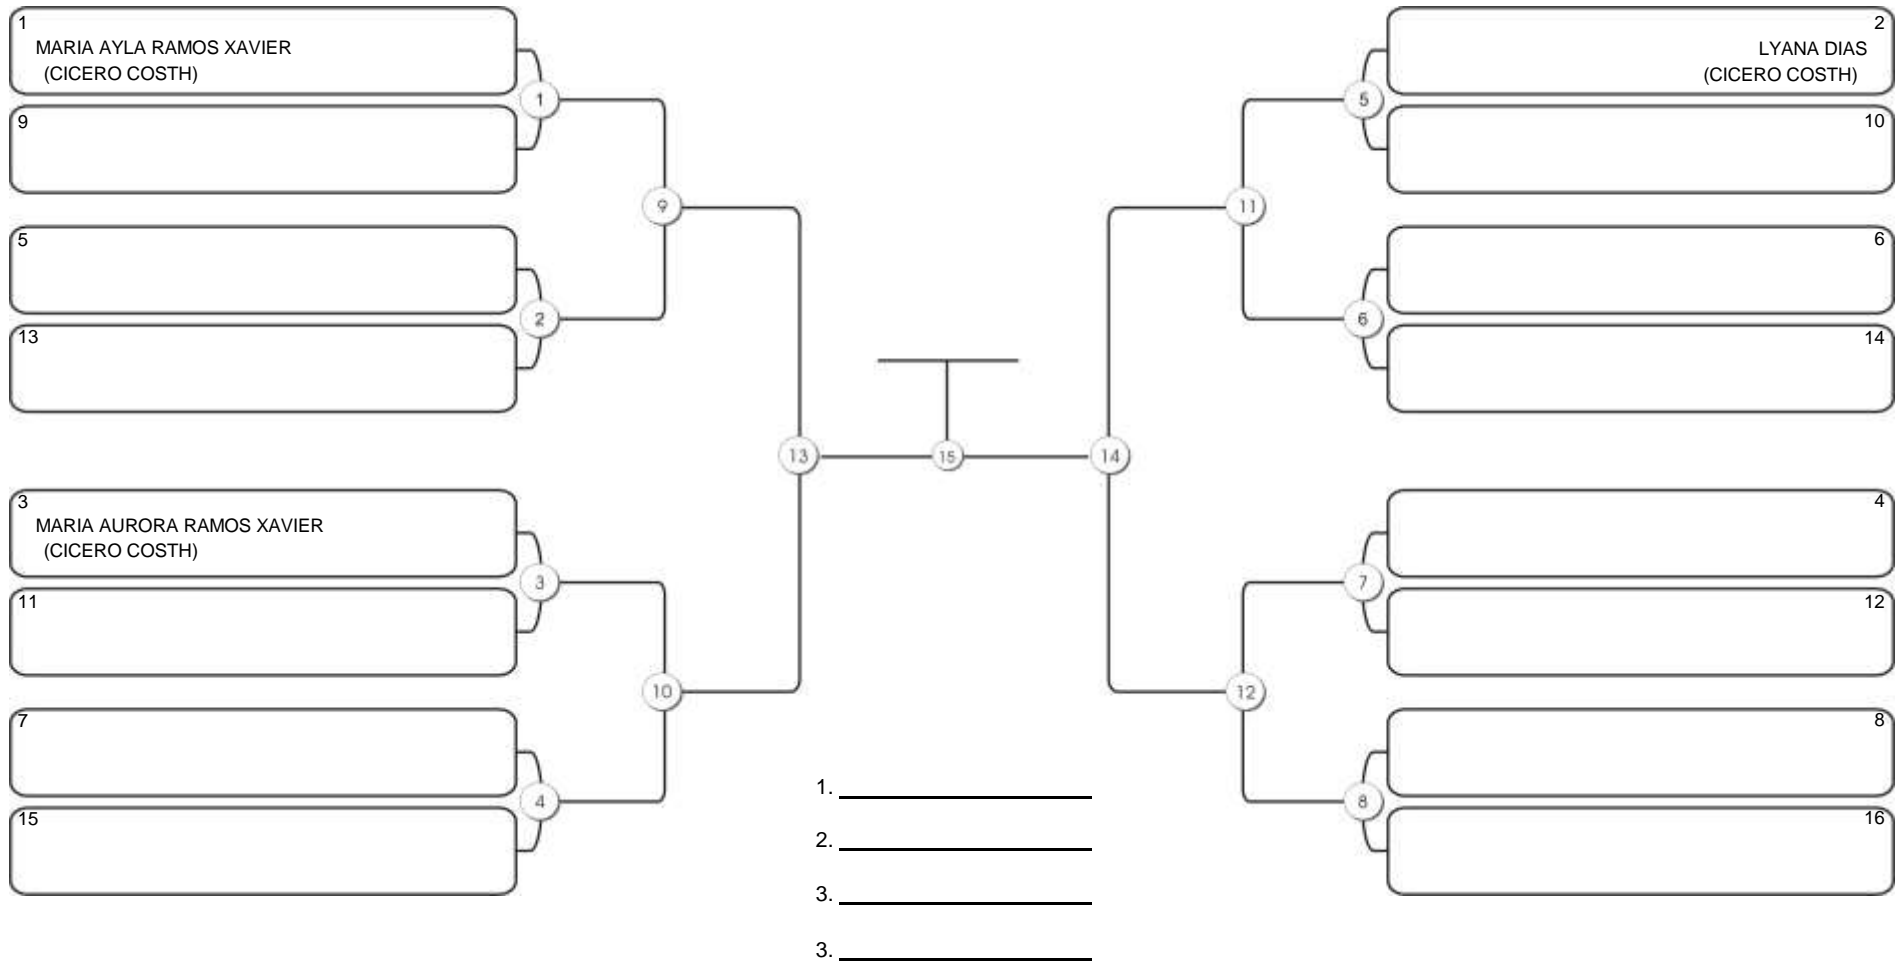

Taça Fortaleza 2024

Colégio Gustavo Braga, Fortaleza, Ceará, 09 jun 2024

MIRIM 2017-2018 FEM BRANCA-CINZA MEIO-PESADO

Responsável: _____
Nome: _____
Assinatura: _____