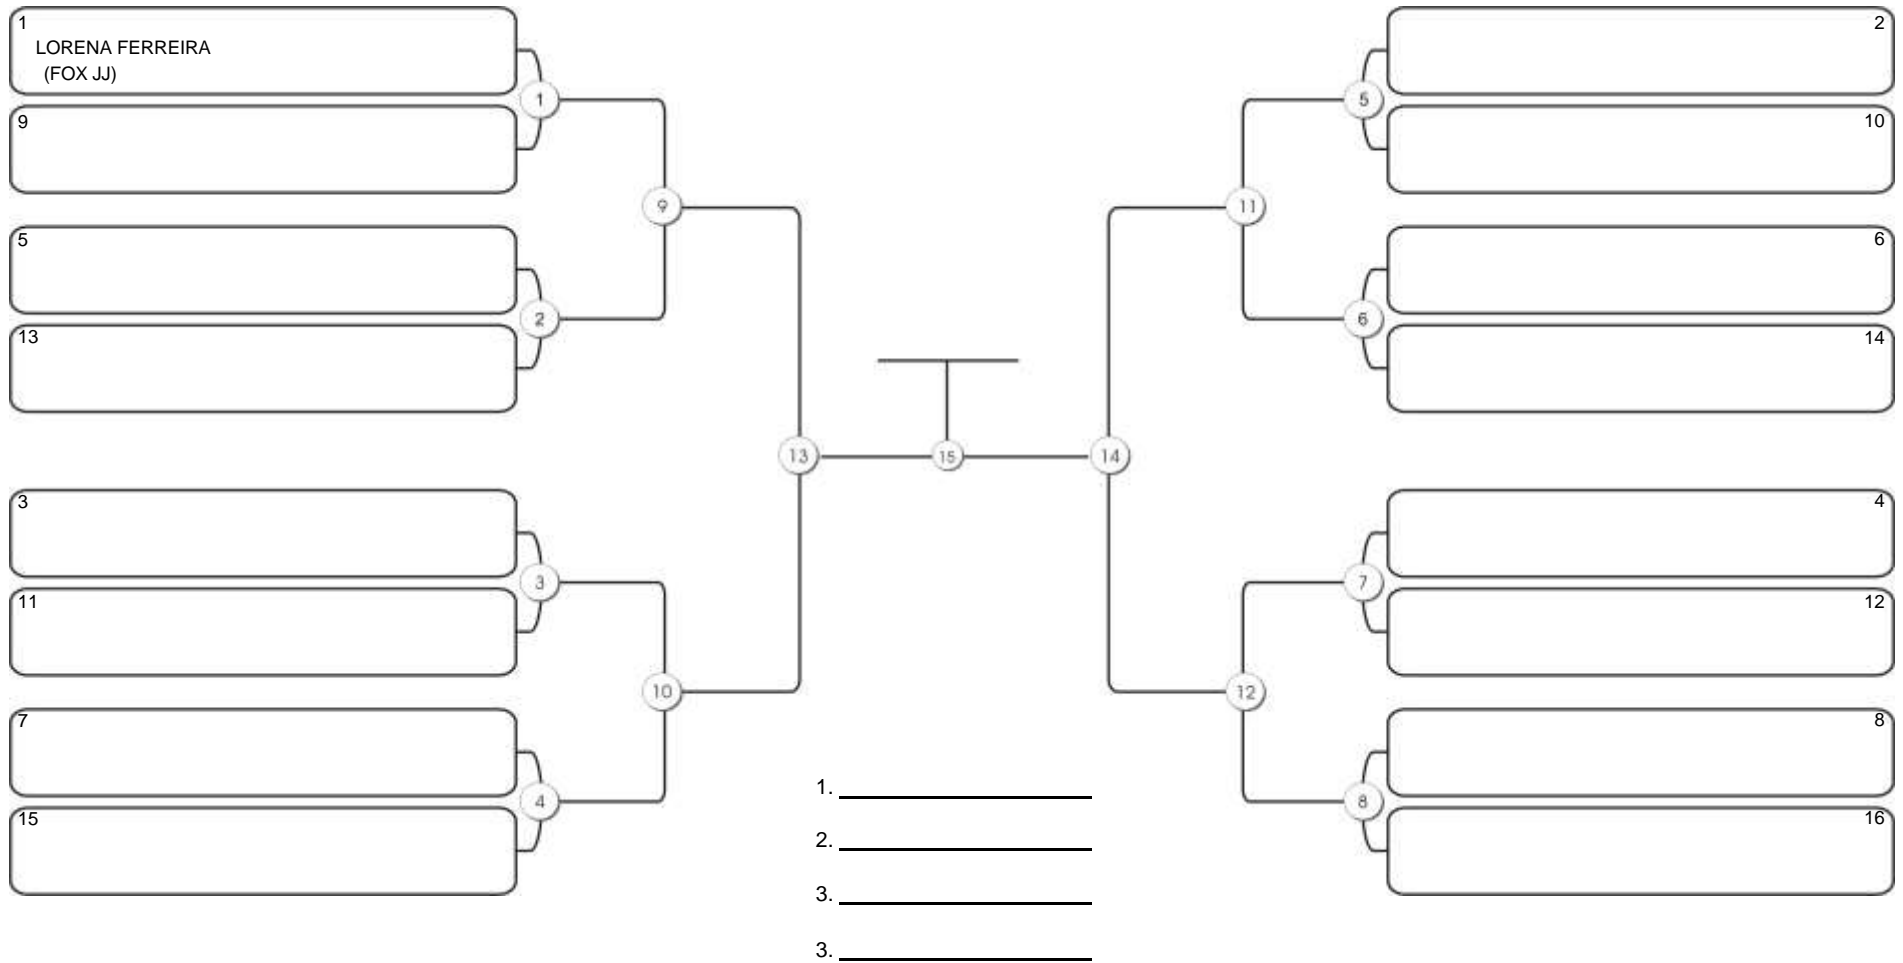

Taça Fortaleza 2024

Colégio Gustavo Braga, Fortaleza, Ceará, 09 jun 2024

NO GI ADULTO FEM AZUL PESADO

Responsável: _____
Nome: _____
Assinatura: _____