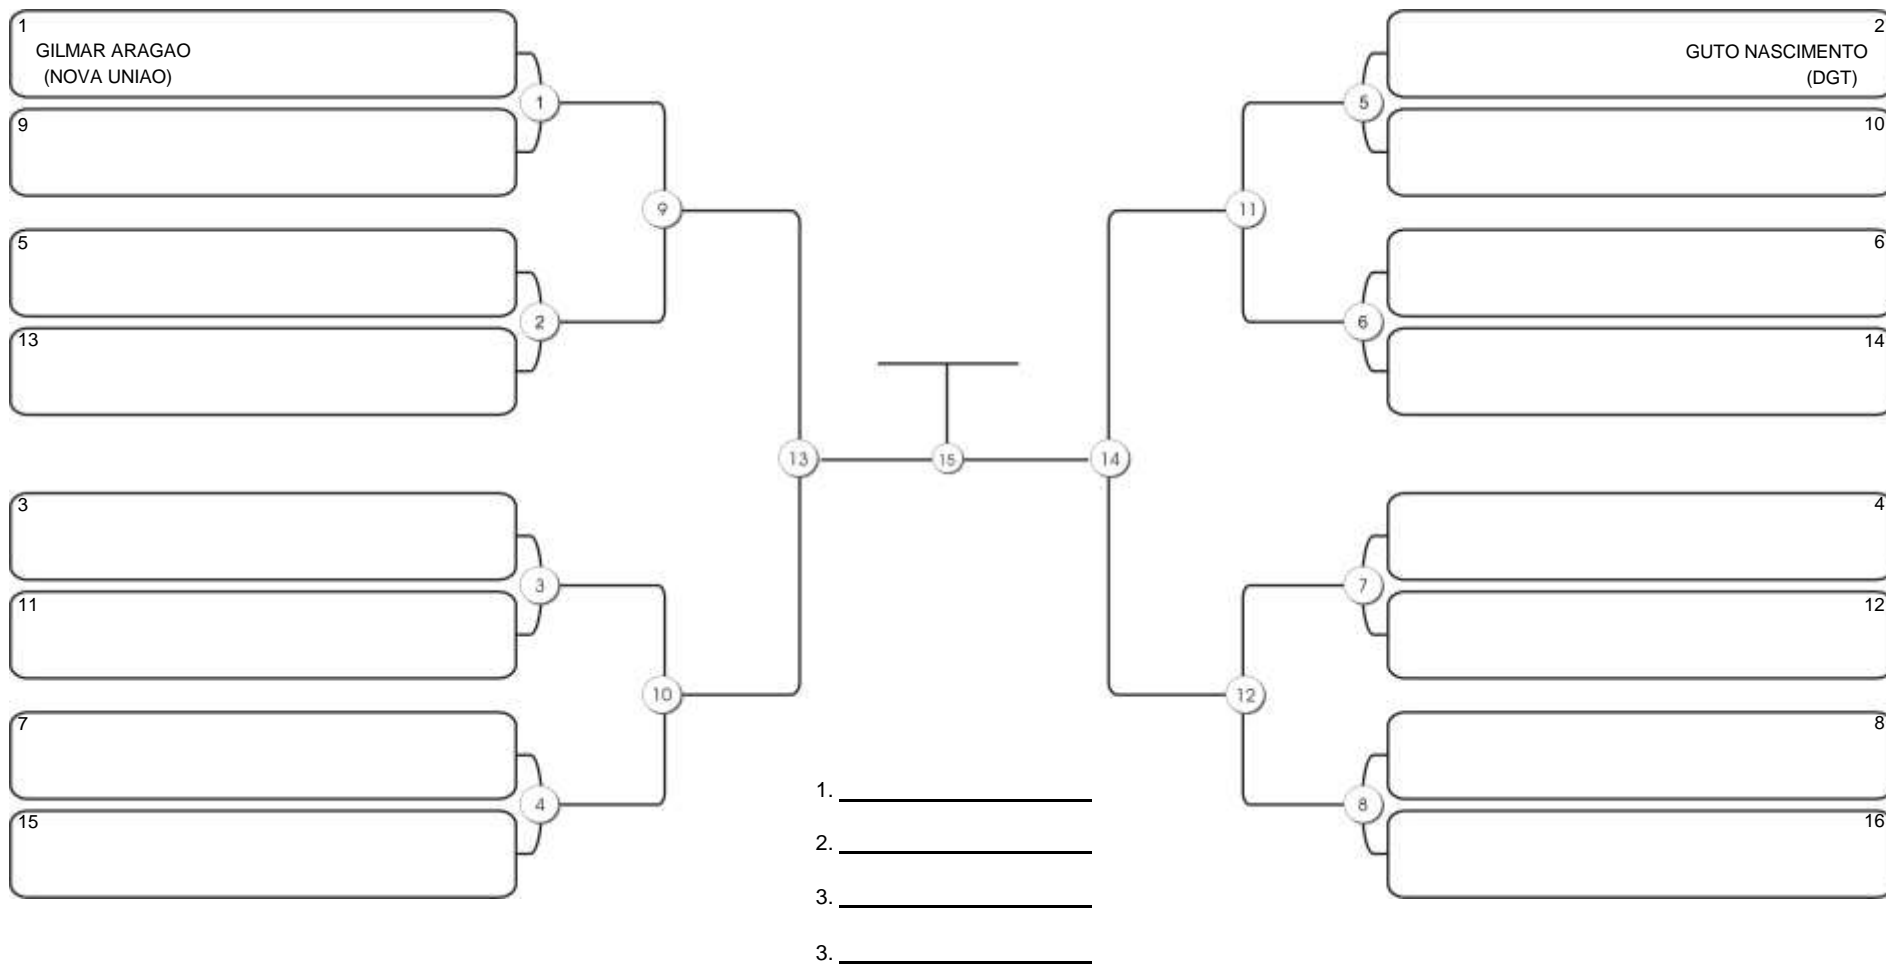

Taça Fortaleza 2024

Colégio Gustavo Braga, Fortaleza, Ceará, 09 jun 2024

MASTER MASC BRANCA PESADO

Responsável: _____
Nome: _____
Assinatura: _____