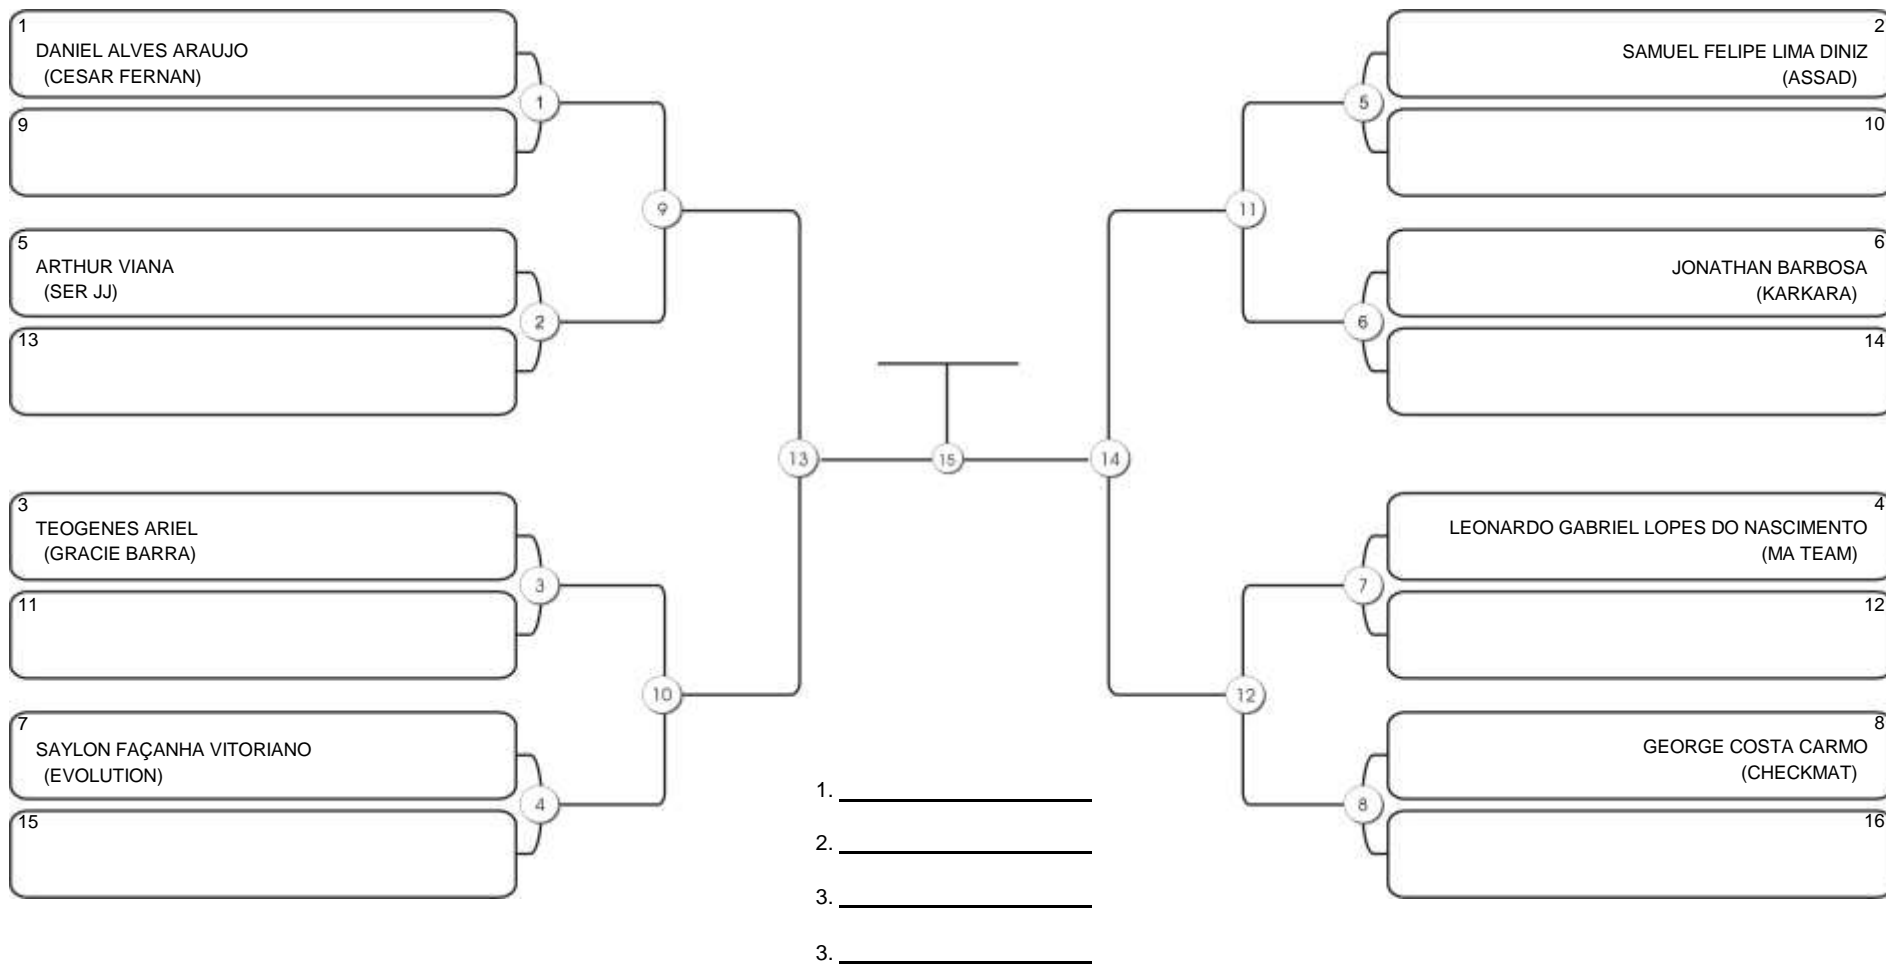

Taça Fortaleza 2024

Colégio Gustavo Braga, Fortaleza, Ceará, 09 jun 2024

JUVENIL 2007-2008 MASC AZUL PENA

Responsável: _____
Nome: _____
Assinatura: _____