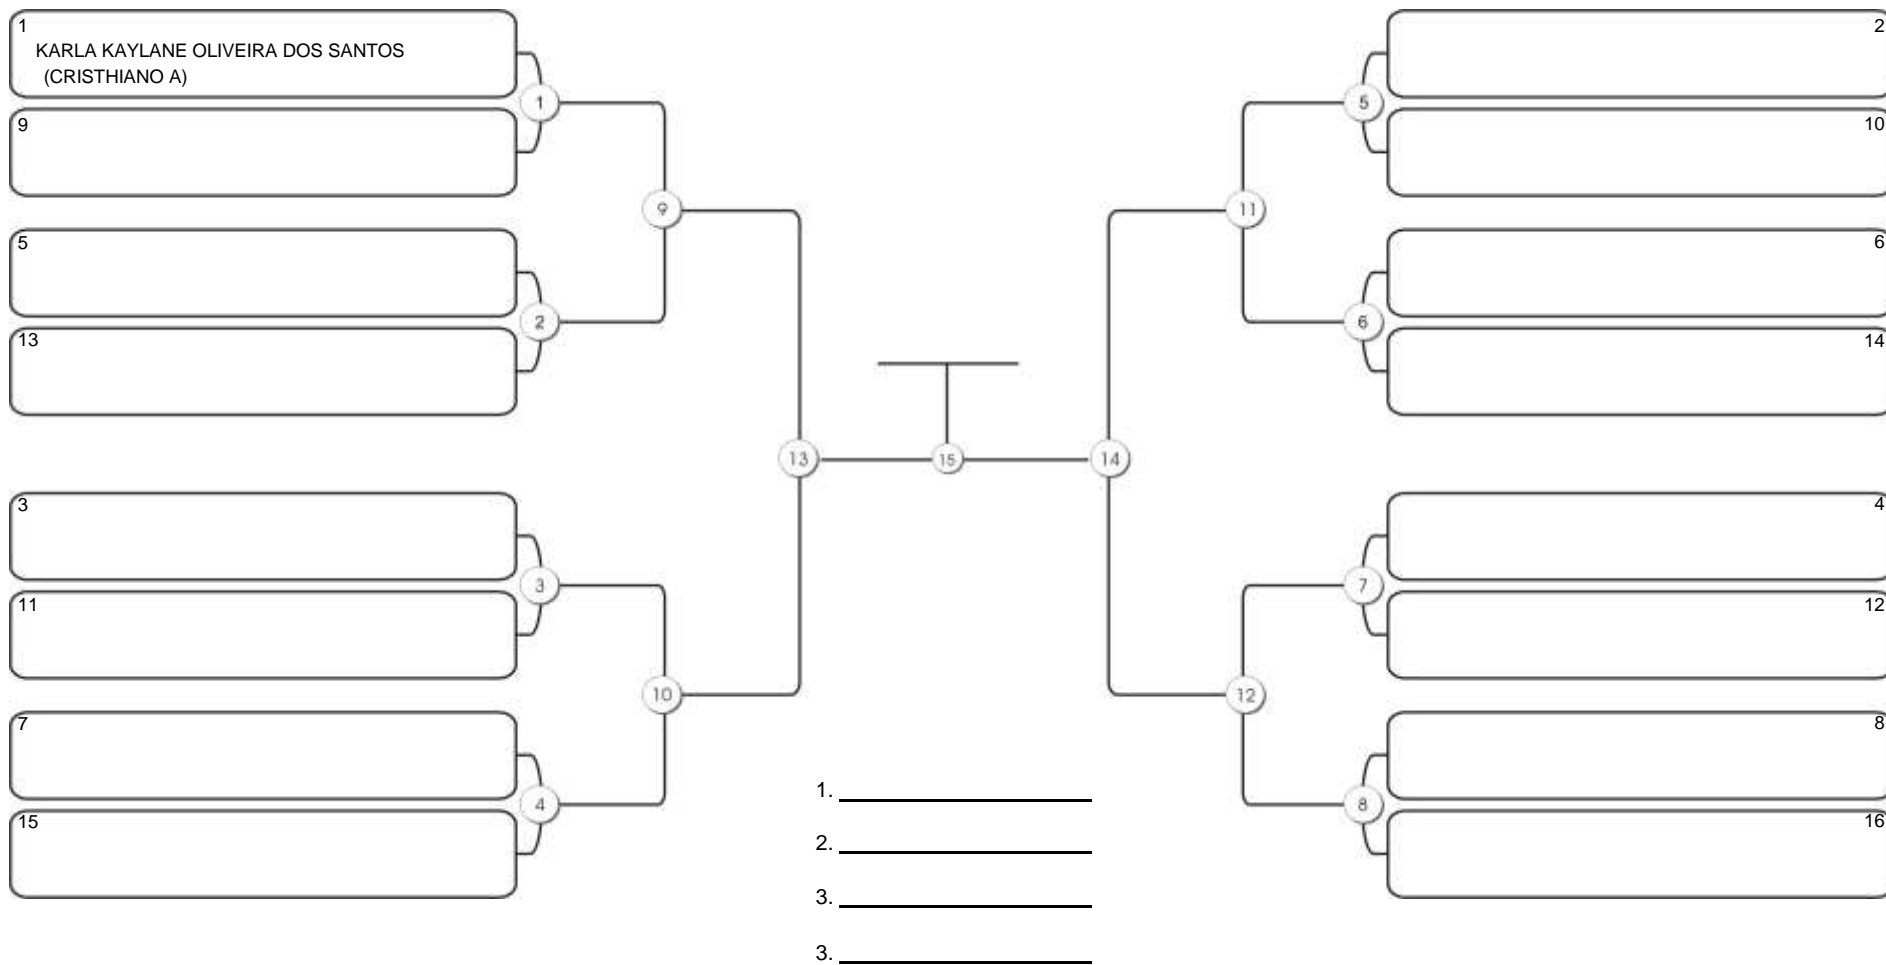

Taça Fortaleza 2024

Colégio Gustavo Braga, Fortaleza, Ceará, 09 jun 2024

#1 Competidores

INFANTO B 2009-2010 FEM AMAREL-LARANJA-VERDE ABSOLUTO EXTRAPESADO

Responsável: _____
Nome: _____
Assinatura: _____