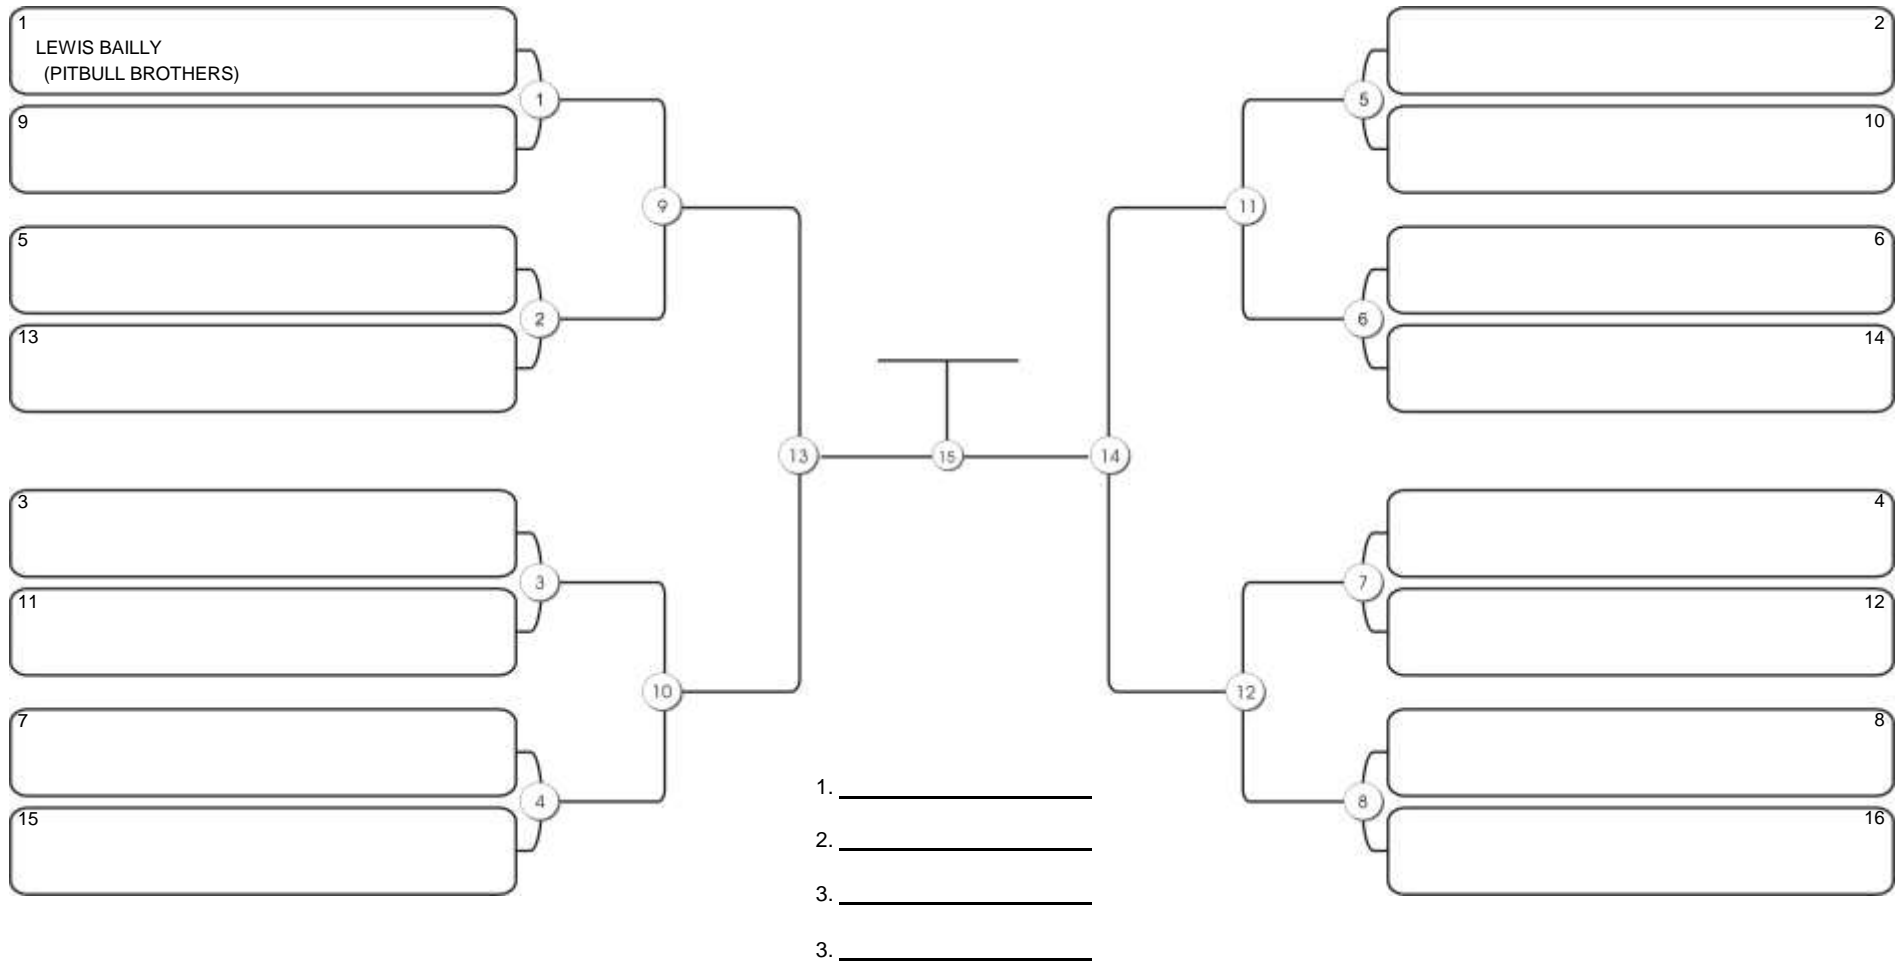

Taça Fortaleza 2024

Colégio Gustavo Braga, Fortaleza, Ceará, 09 jun 2024

INFANTIL B 2013-2014 MASC BRANCA-CINZA MEIO-PESADO

Responsável: _____
Nome: _____
Assinatura: _____