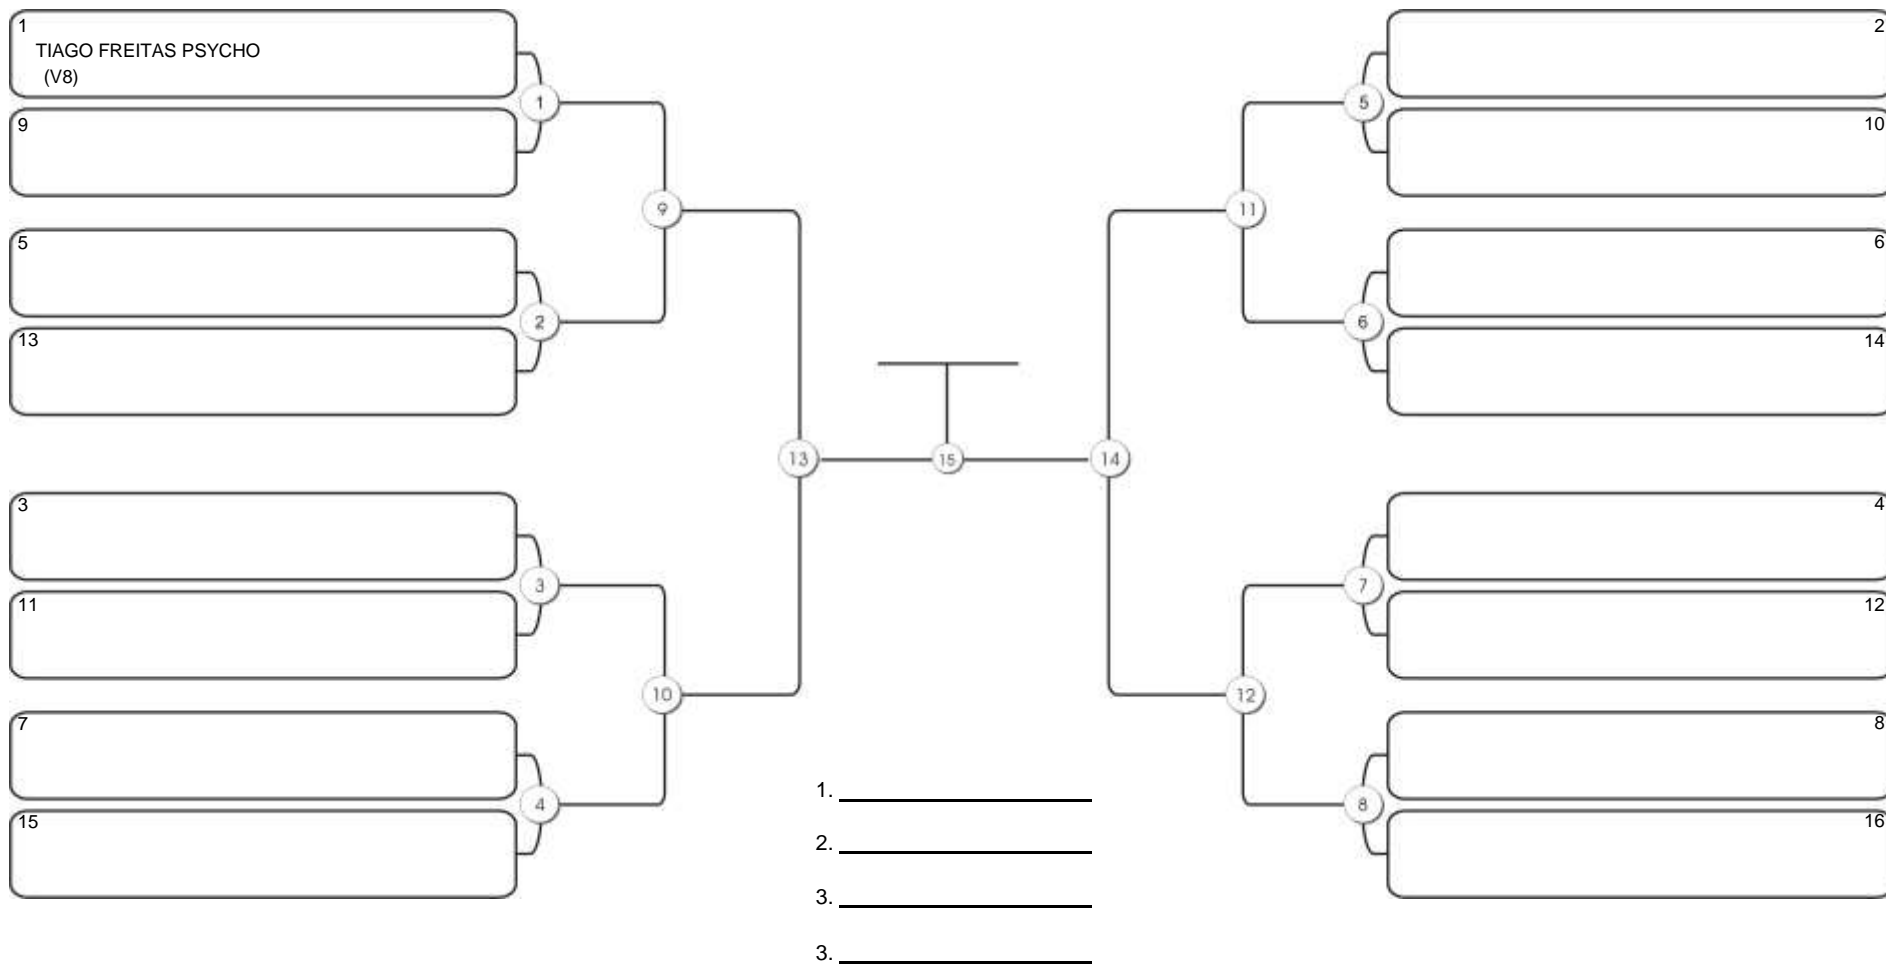

Taça Fortaleza 2024

Colégio Gustavo Braga, Fortaleza, Ceará, 09 jun 2024

NO GI ADULTO MASC ROXA MEIO-PESADO

Responsável: _____
Nome: _____
Assinatura: _____