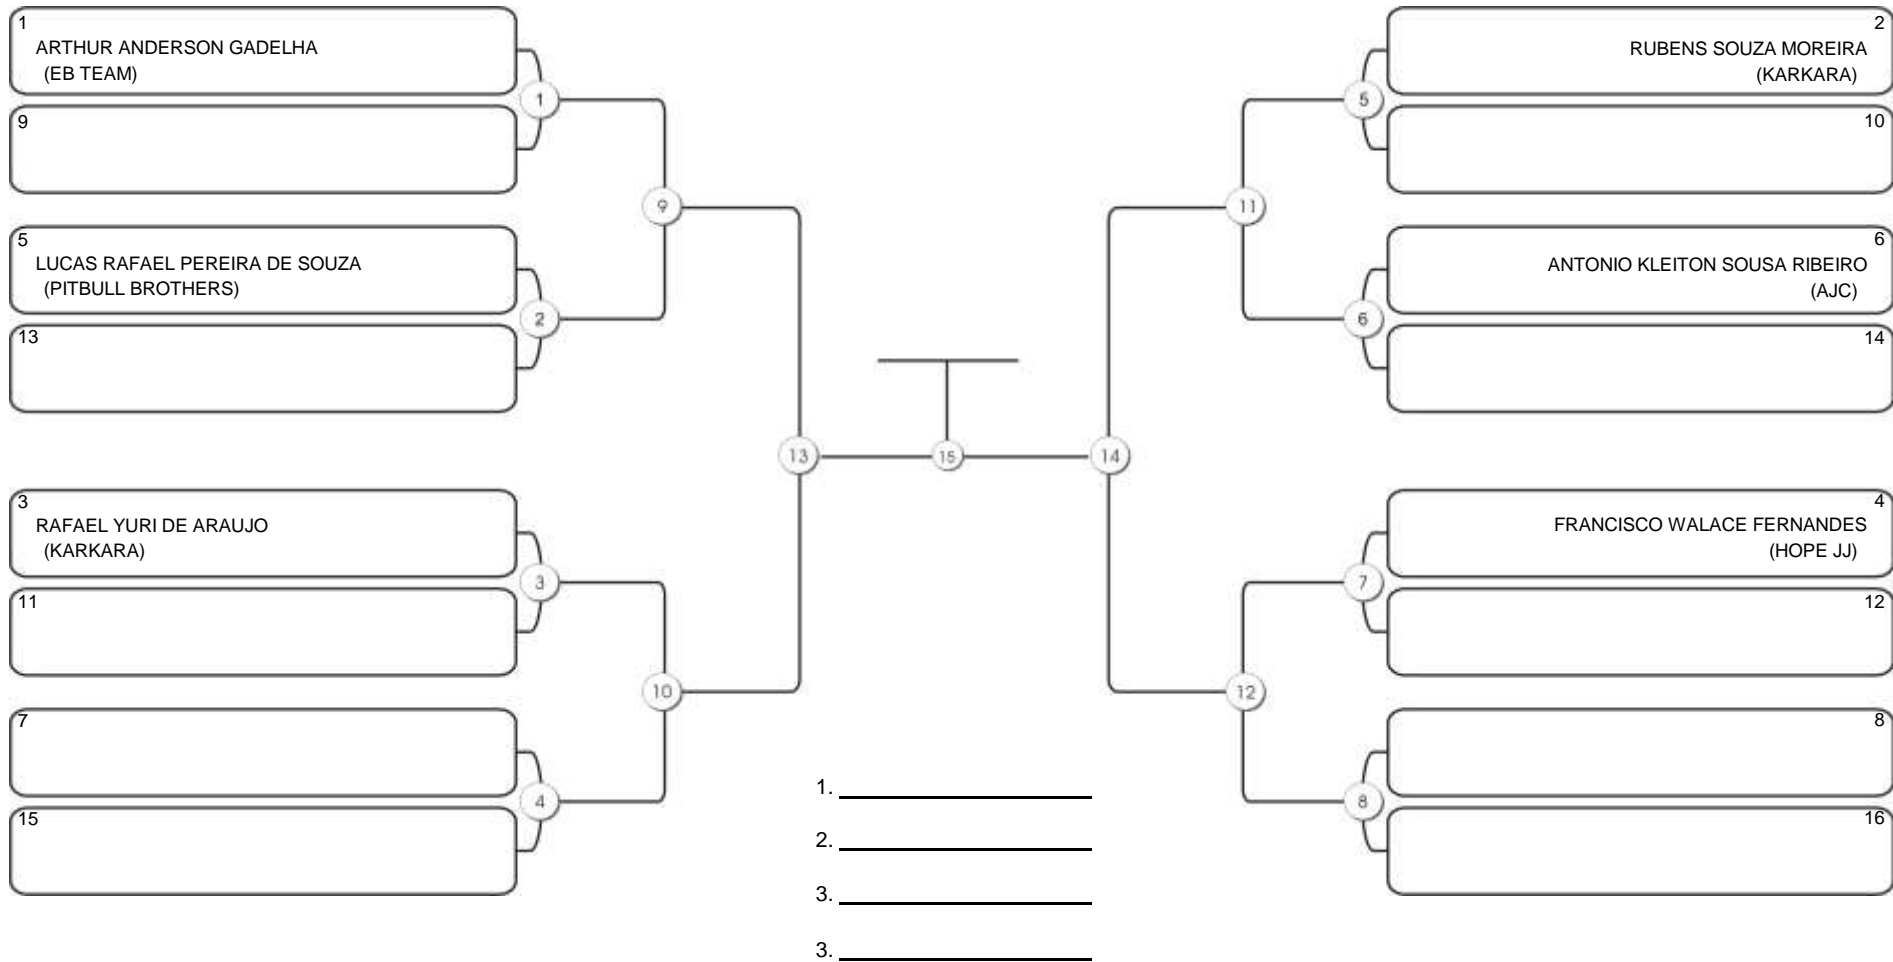

Taça Fortaleza 2024

Colégio Gustavo Braga, Fortaleza, Ceará, 09 jun 2024

INFANTO A 2011-2012 MASC BRANCA-CINZA PENA

Responsável: _____
Nome: _____
Assinatura: _____