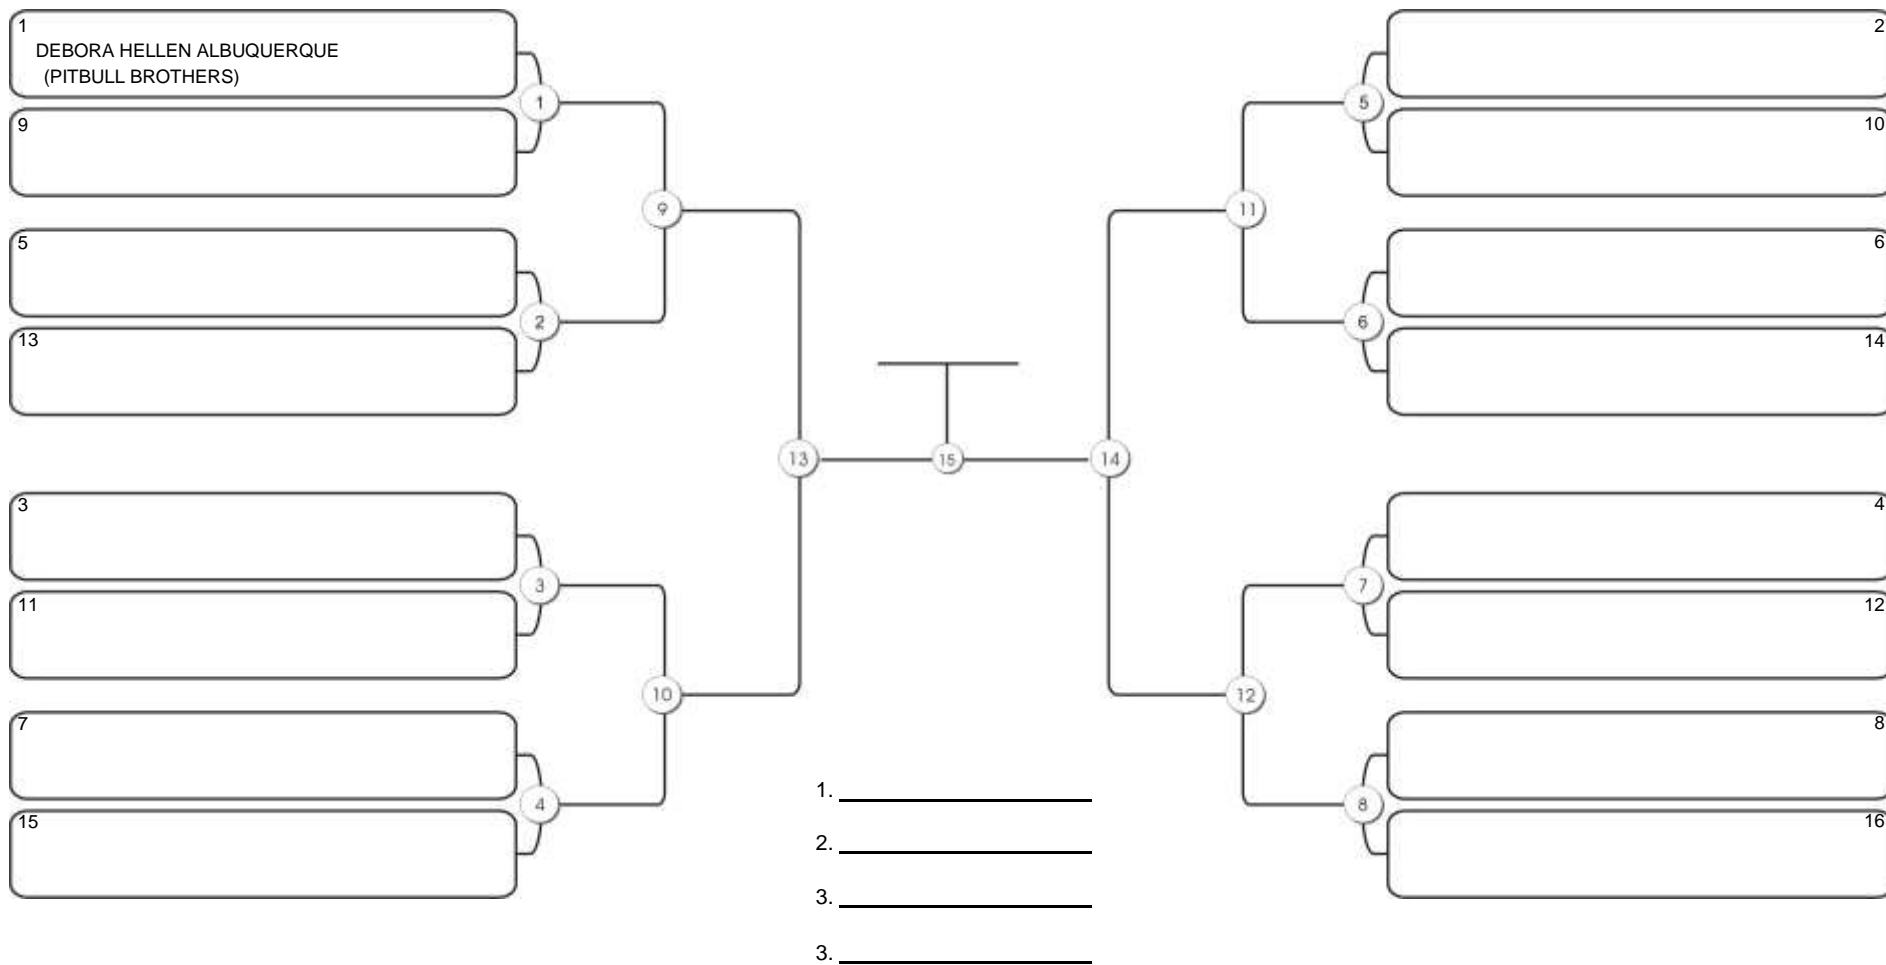

Taça Fortaleza 2024

Colégio Gustavo Braga, Fortaleza, Ceará, 09 jun 2024

NO GI JUVENIL FEM AZUL MEIO-PESADO

Responsável: _____
Nome: _____
Assinatura: _____