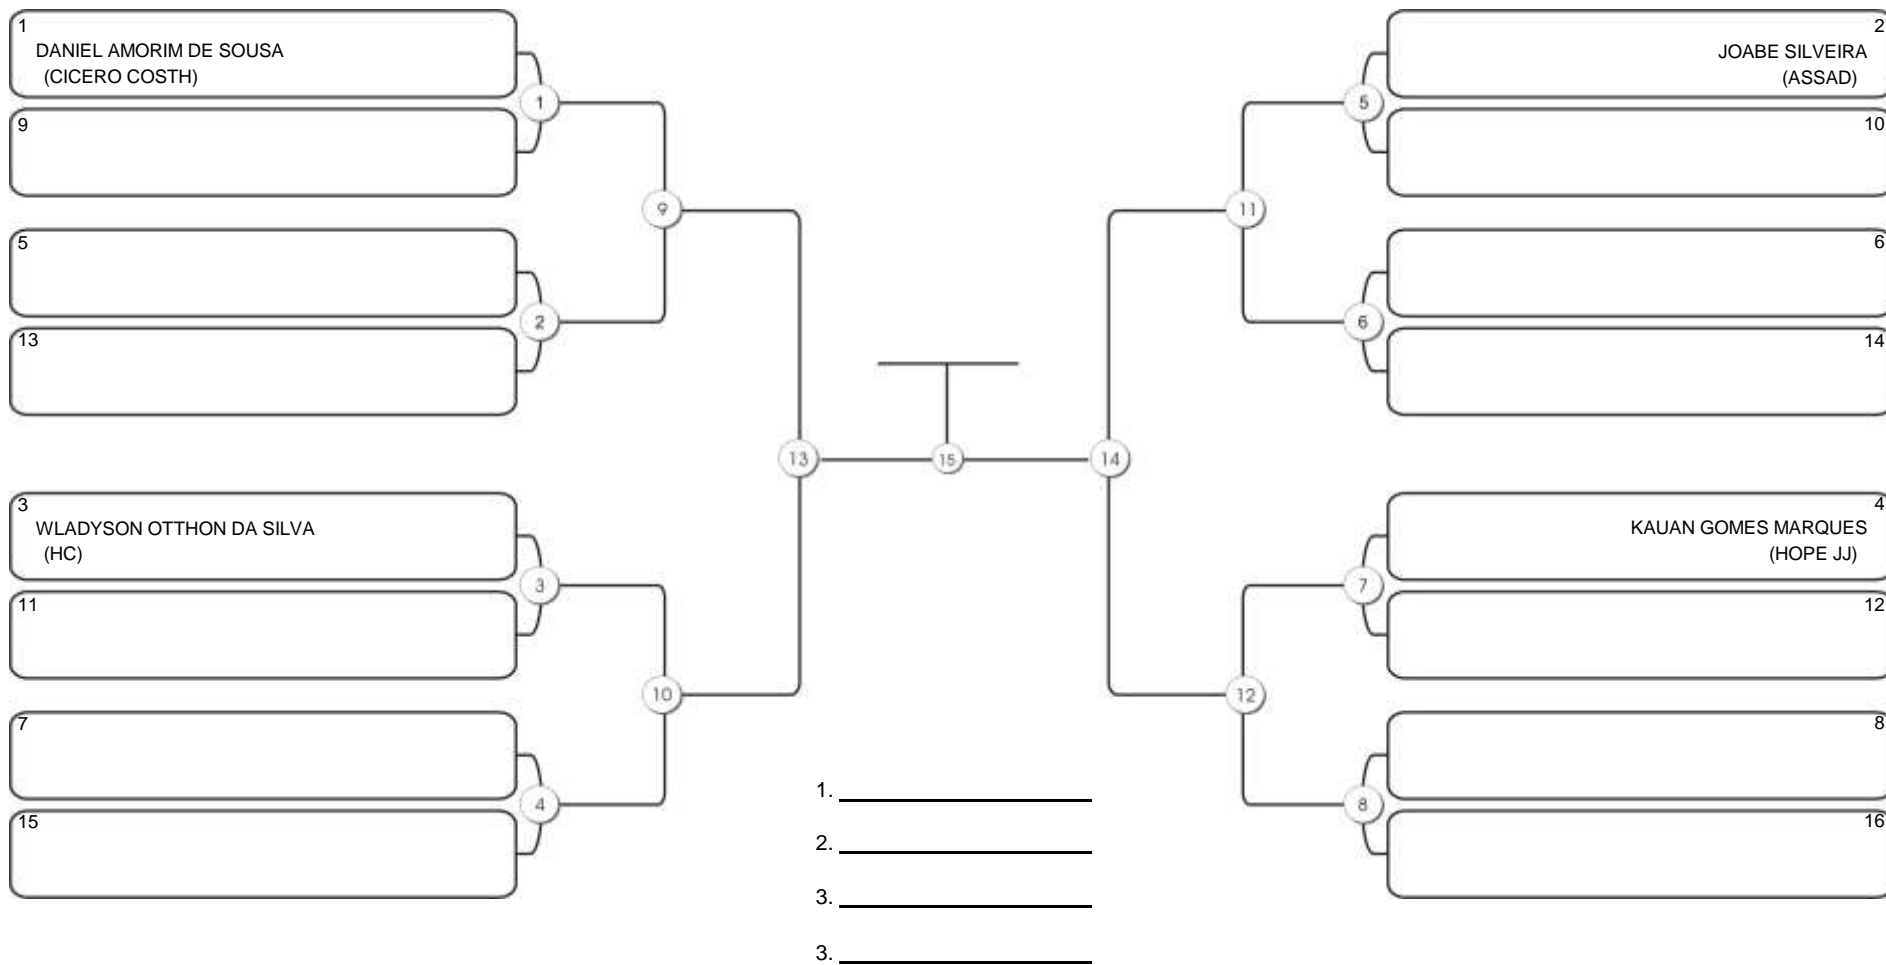

Taça Fortaleza 2024

Colégio Gustavo Braga, Fortaleza, Ceará, 09 jun 2024

ADULTO MASC ROXA PLUMA

Responsável: _____

Nome: _____

Assinatura: _____