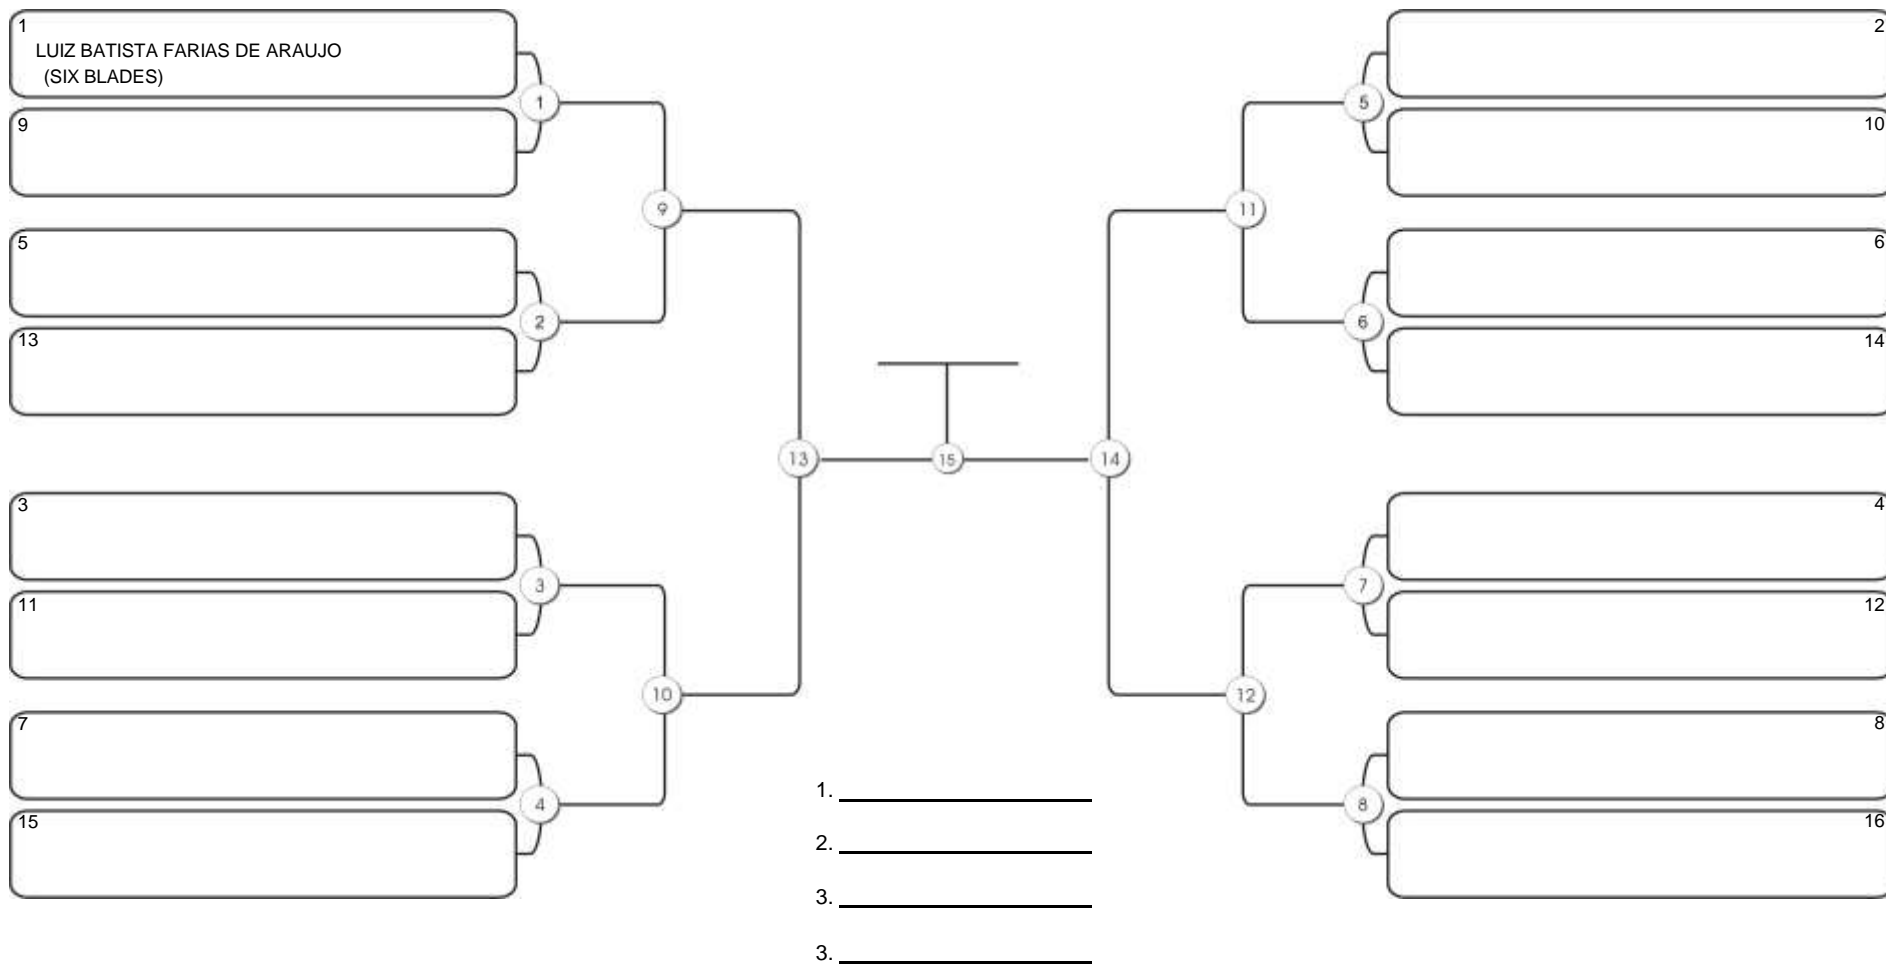

Taça Fortaleza 2024

Colégio Gustavo Braga, Fortaleza, Ceará, 09 jun 2024

INFANTO B 2009-2010 MASC BRANCA-CINZA ABSOLUTO PESADO

Responsável: _____
Nome: _____
Assinatura: _____