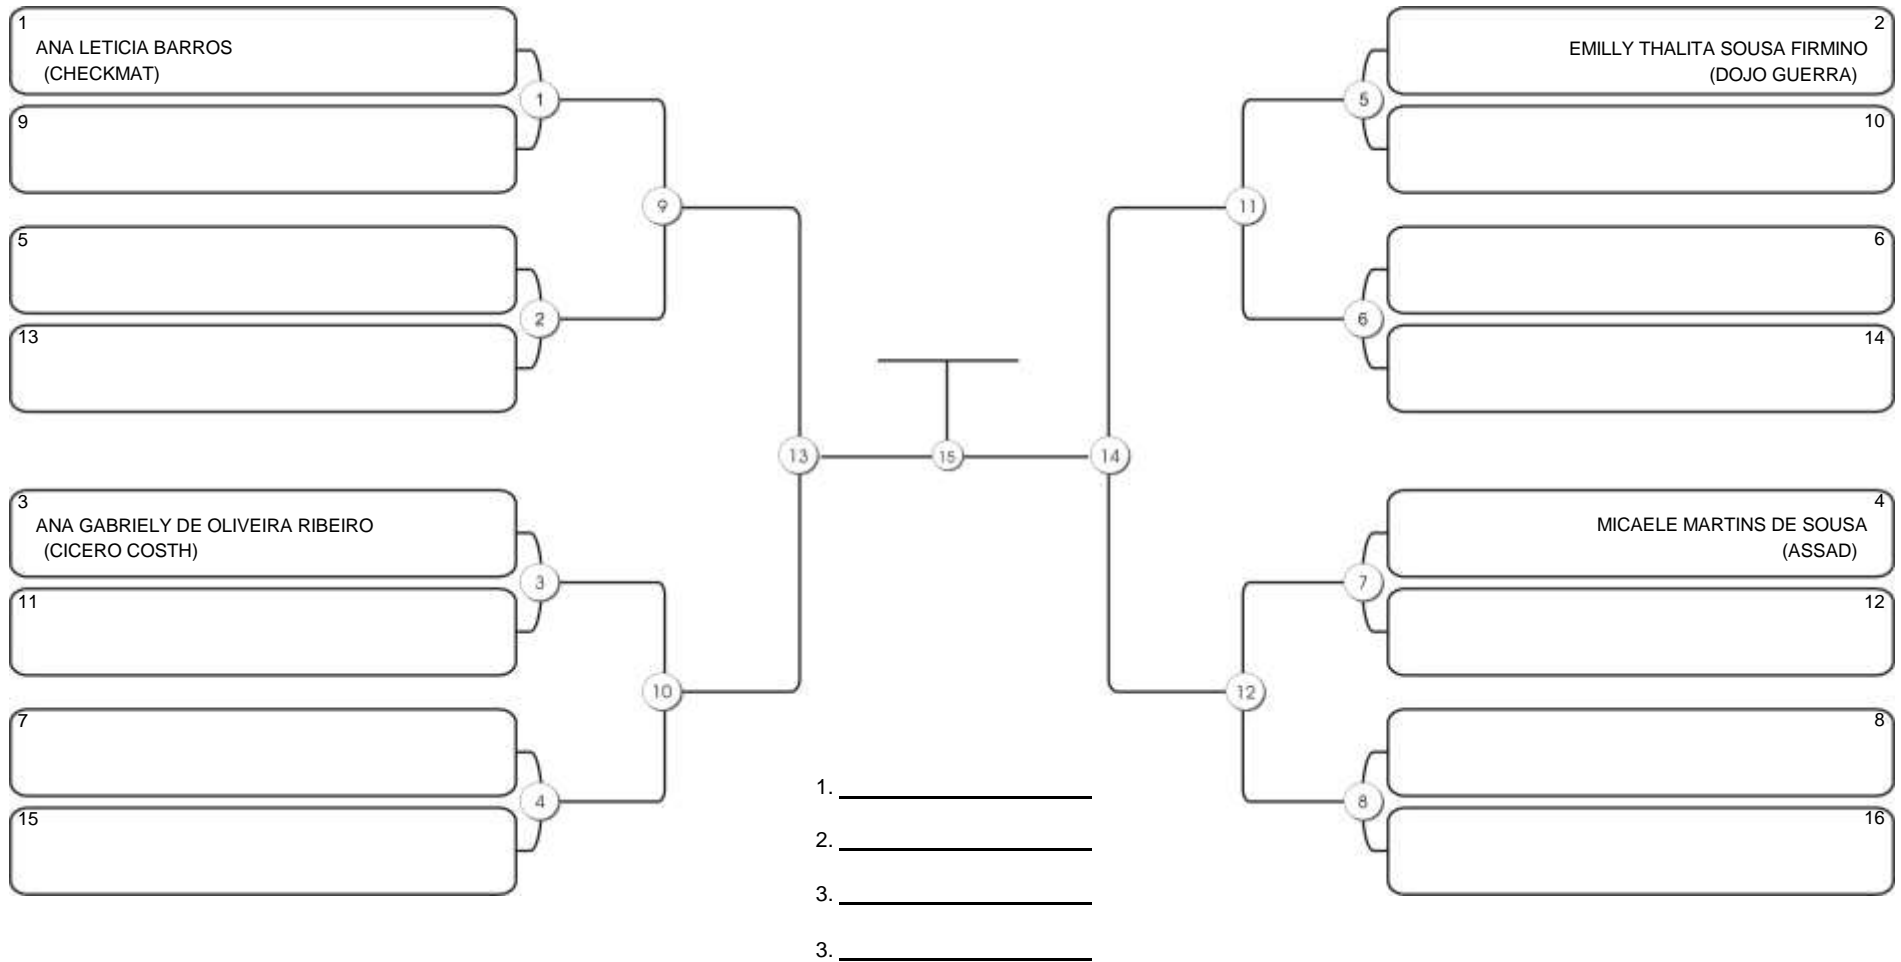

Taça Fortaleza 2024

Colégio Gustavo Braga, Fortaleza, Ceará, 09 jun 2024

INFANTO B 2009-2010 FEM BRANCA-CINZA PESADO

Responsável: _____
Nome: _____
Assinatura: _____