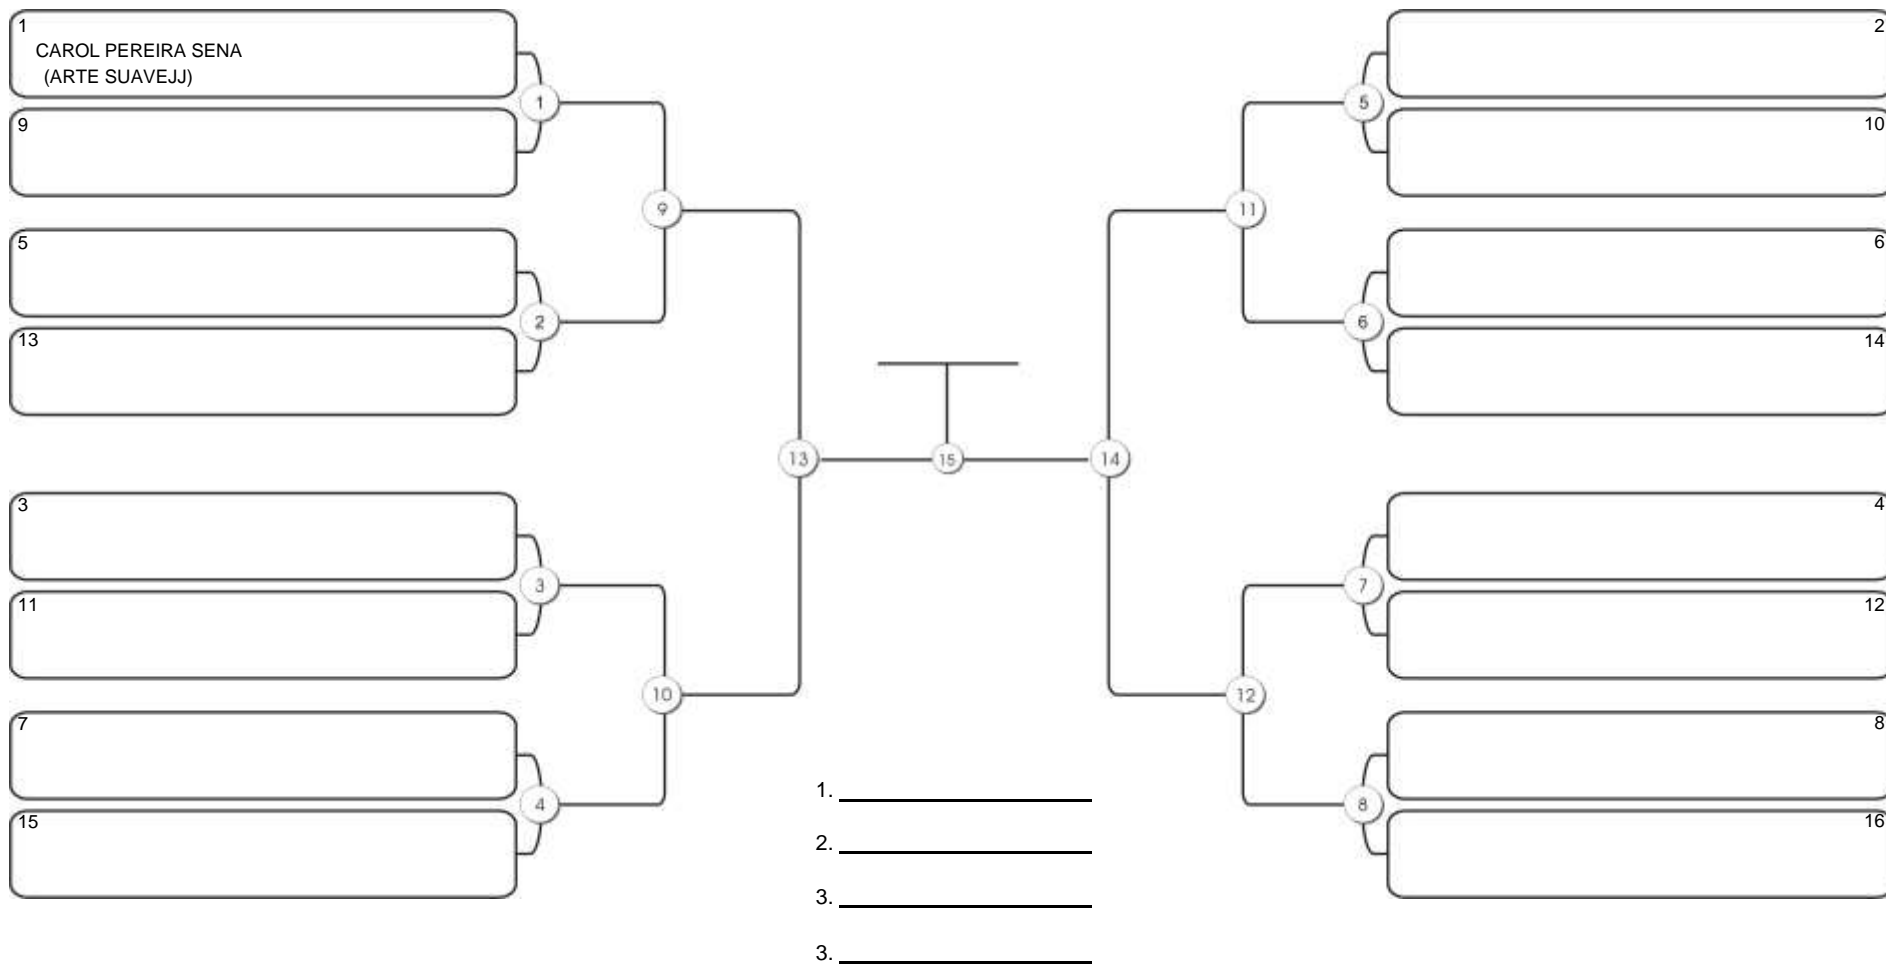

Taça Fortaleza 2024

Colégio Gustavo Braga, Fortaleza, Ceará, 09 jun 2024

#1 Competidores

INFANTO A 2011-2012 FEM BRANCA-CINZA PESADISSIMO ADITIVO

Responsável: _____
Nome: _____
Assinatura: _____