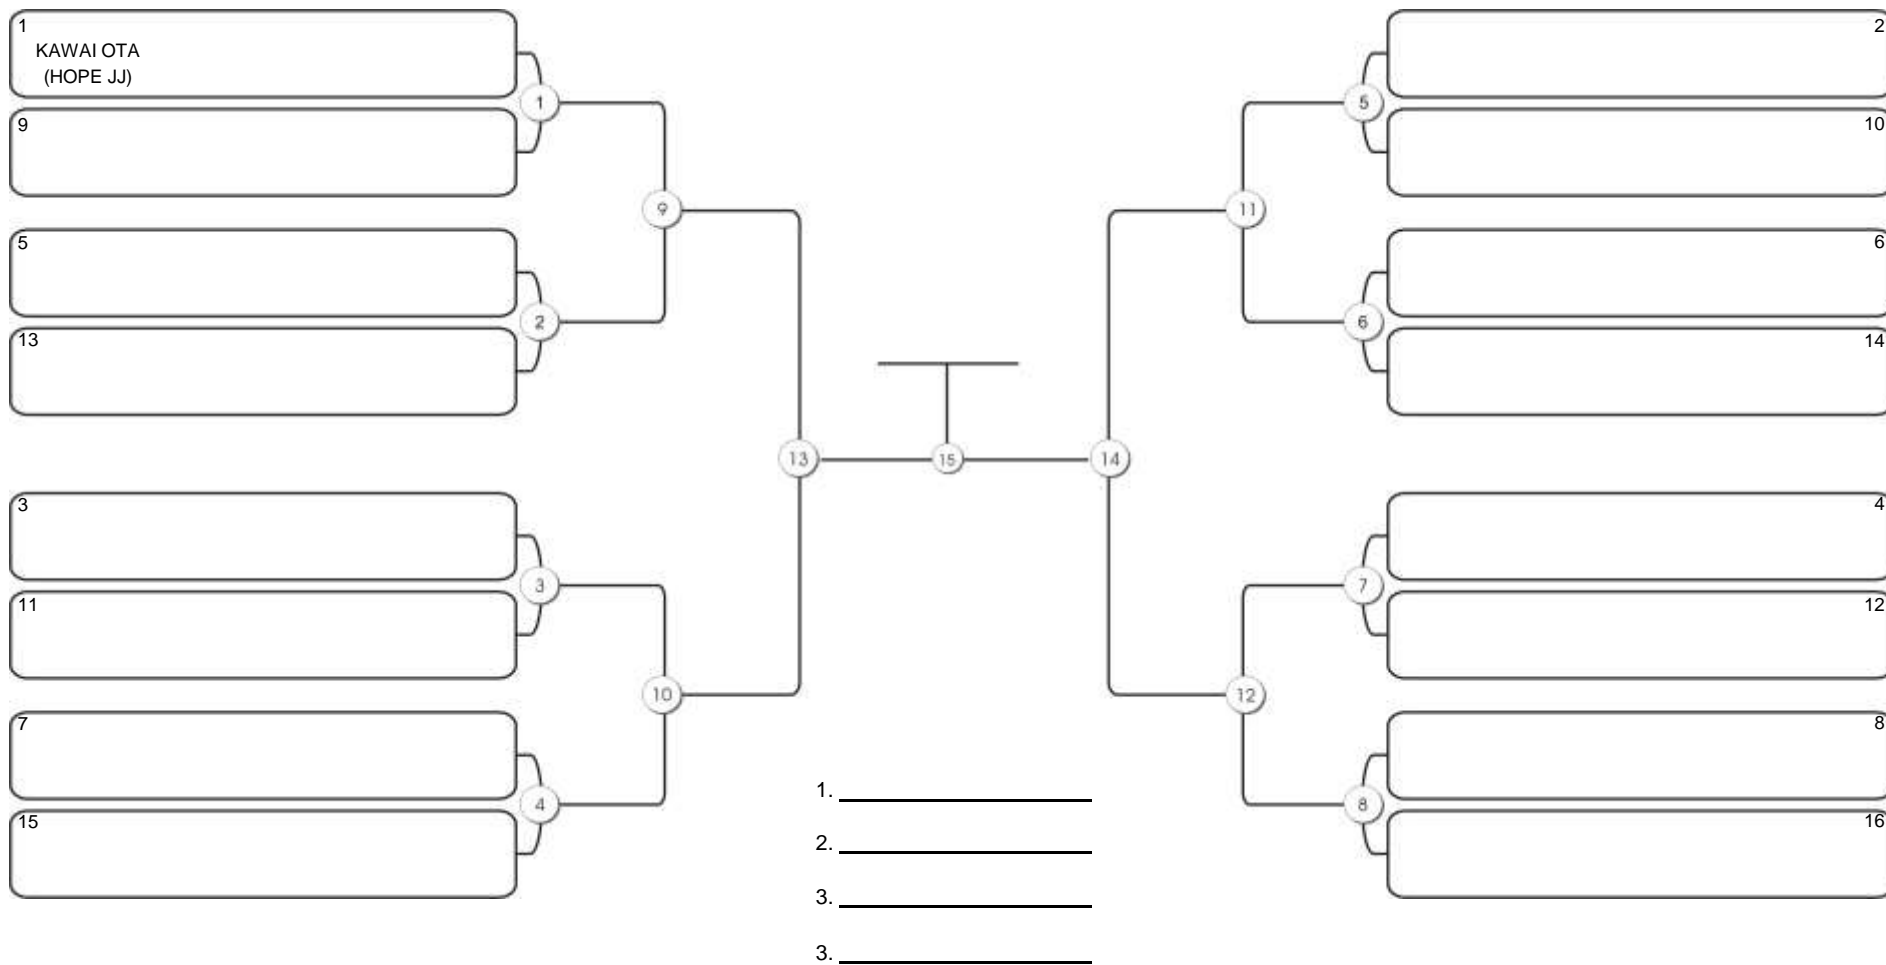

Taça Fortaleza 2024

Colégio Gustavo Braga, Fortaleza, Ceará, 09 jun 2024

SÊNIOR 1 MASC PRETA LEVE

Responsável: _____
Nome: _____
Assinatura: _____