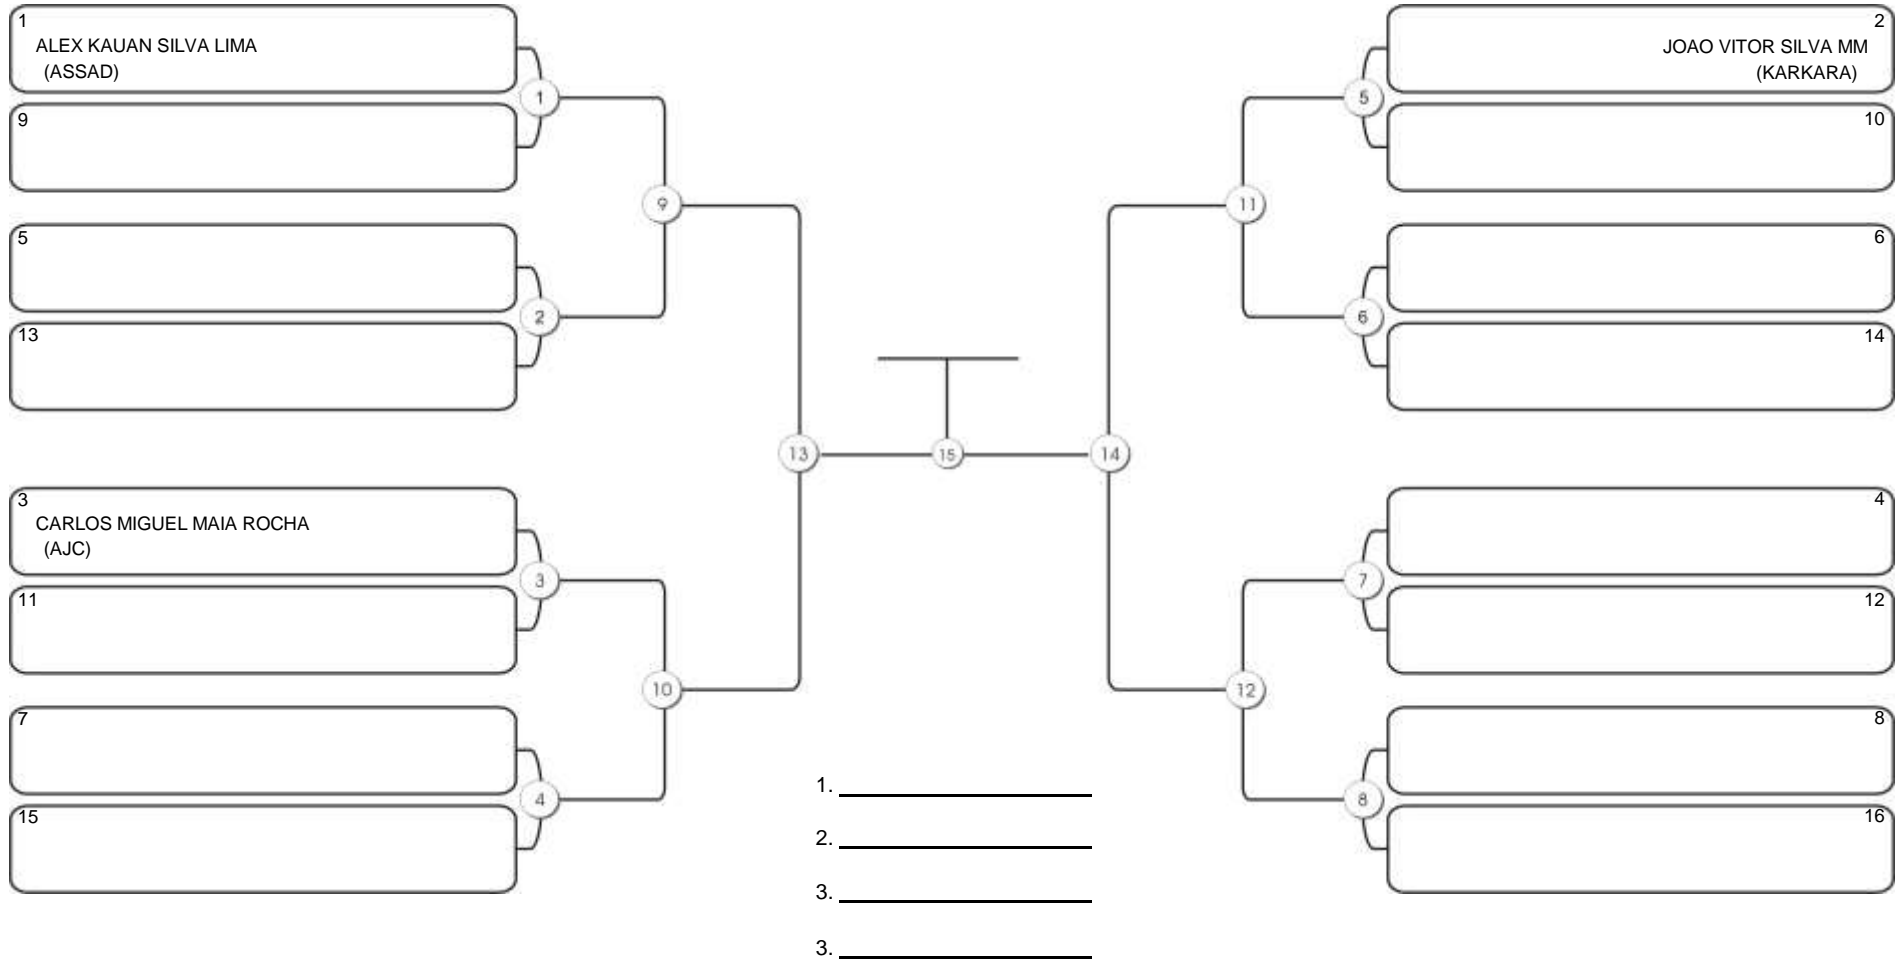

Taça Fortaleza 2024

Colégio Gustavo Braga, Fortaleza, Ceará, 09 jun 2024

JUVENIL 2007-2008 MASC BRANCA GALO

1
ALEX KAUAN SILVA LIMA
(ASSAD)

9

5

13

3
CARLOS MIGUEL MAIA ROCHA
(AJC)

11

7

15

2
JOAO VITOR SILVA MM
(KARKARA)

10

6

14

4

12

8

16

Responsável: _____
Nome: _____
Assinatura: _____