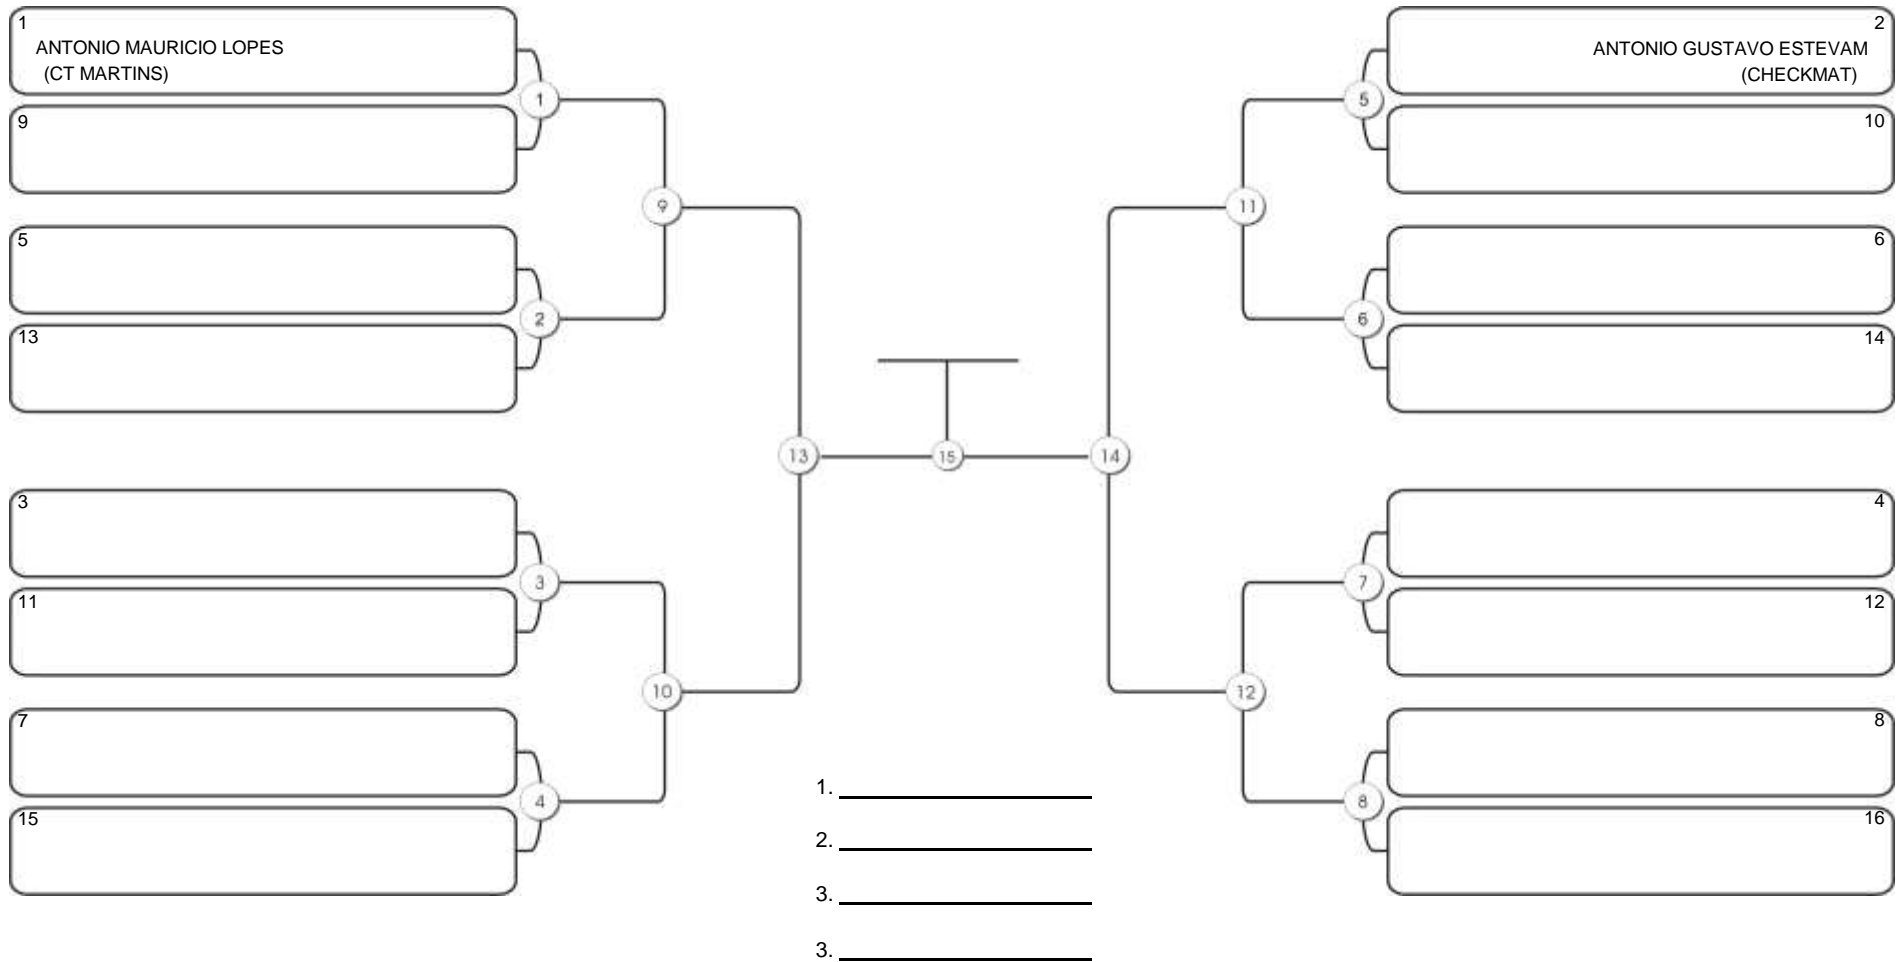

Taça Fortaleza 2024

Colégio Gustavo Braga, Fortaleza, Ceará, 09 jun 2024

INFANTO A 2011-2012 MASC AMAREL-LARANJA-VERDE LEVE

Responsável: _____
Nome: _____
Assinatura: _____