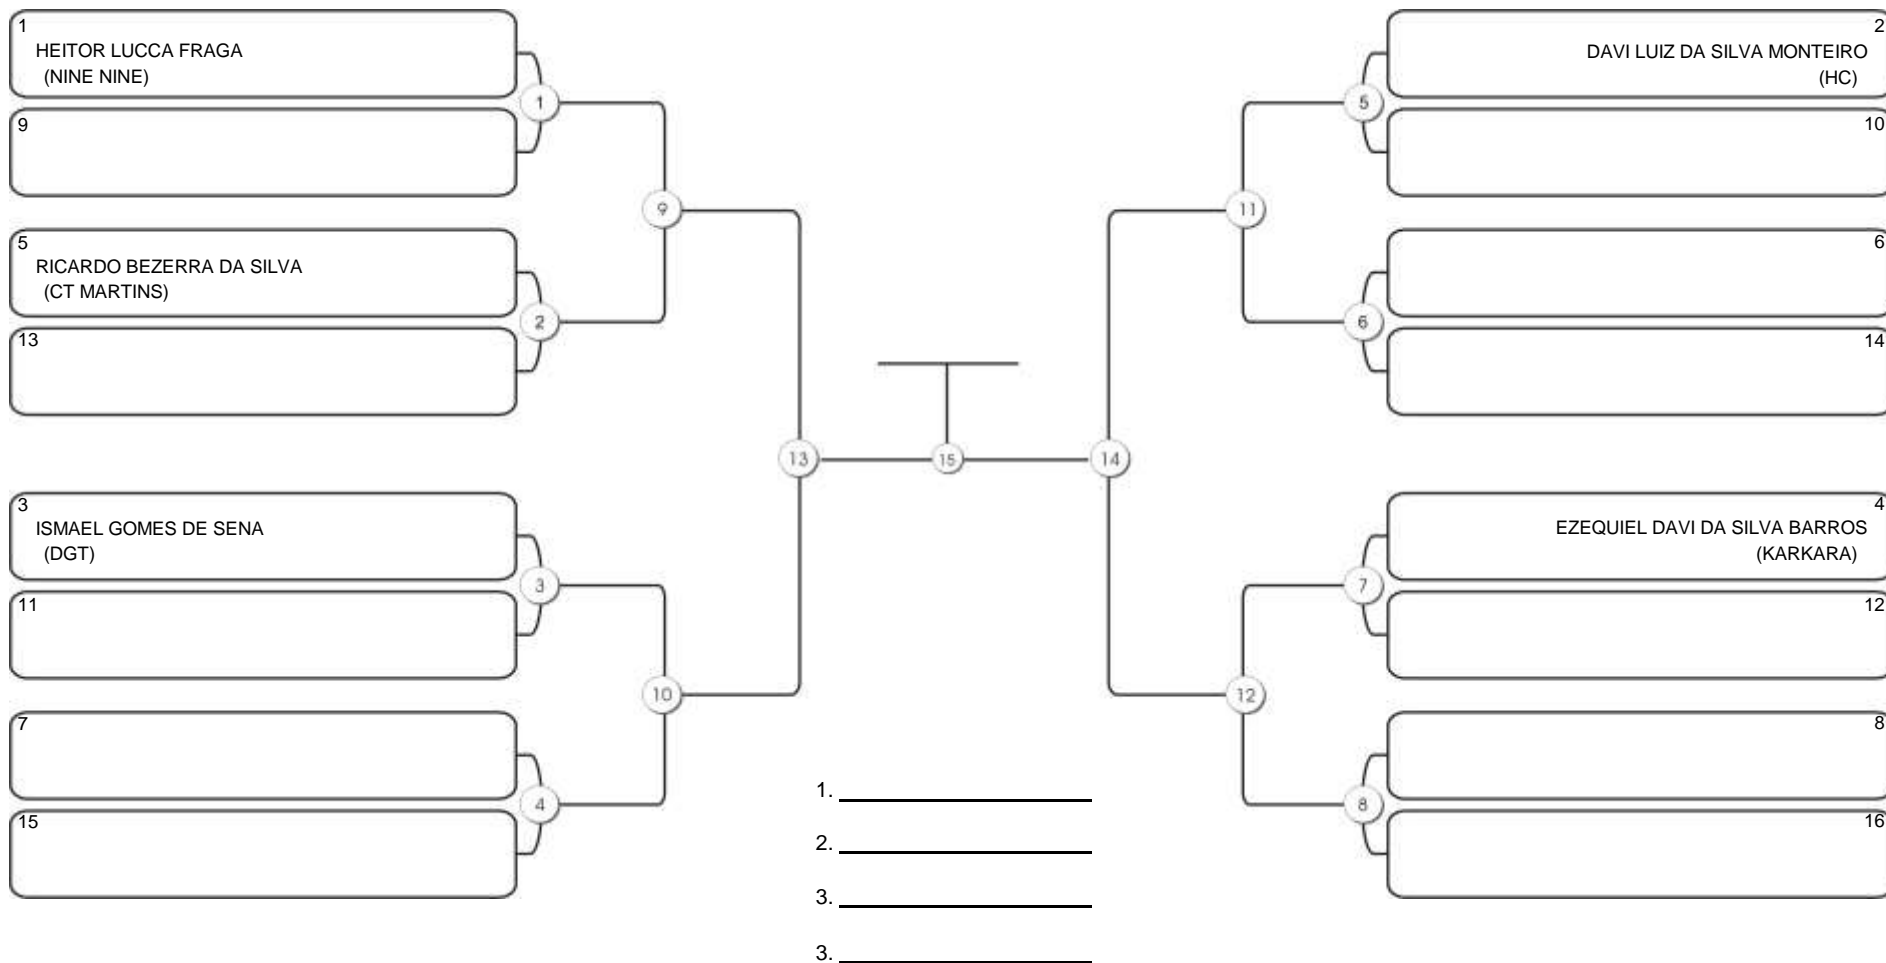

Taça Fortaleza 2024

Colégio Gustavo Braga, Fortaleza, Ceará, 09 jun 2024

INFANTIL A 2015-2016 MASC BRANCA-CINZA PENA

Responsável: _____
Nome: _____
Assinatura: _____