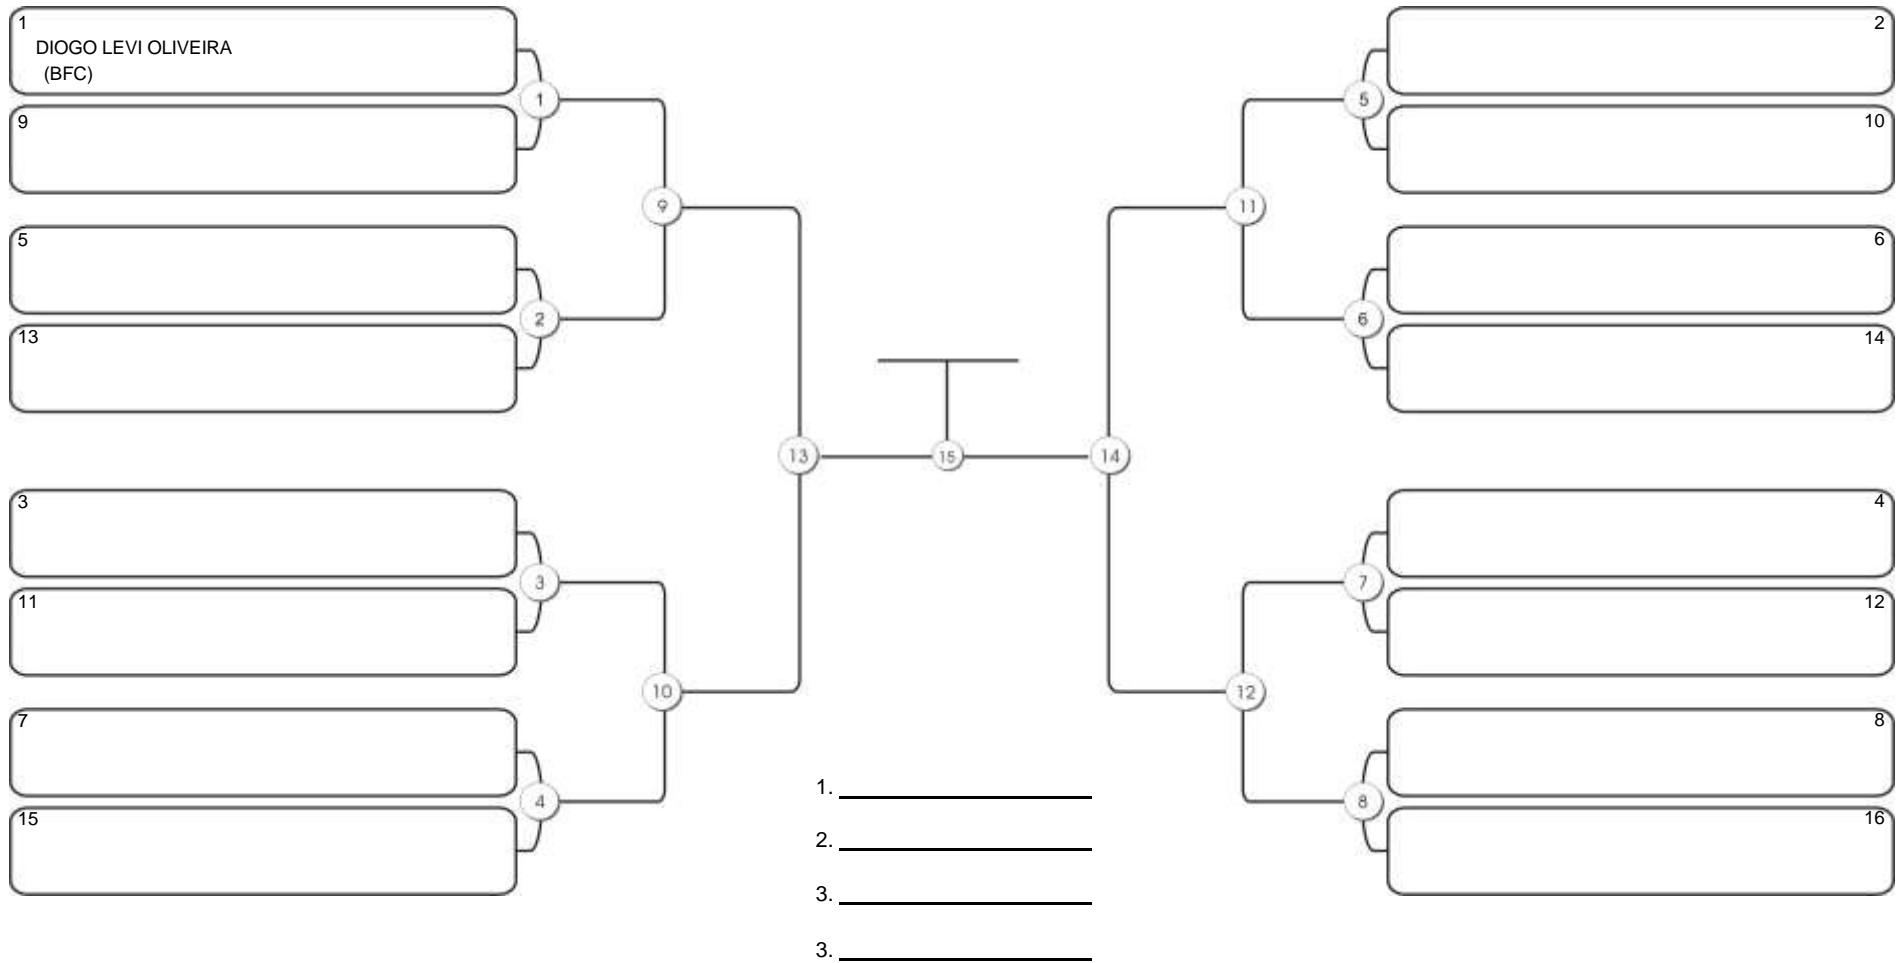

Taça Fortaleza 2024

Colégio Gustavo Braga, Fortaleza, Ceará, 09 jun 2024

#1 Competidores

INFANTIL B 2013-2014 MASC AMARELA-LARANJA PESADISSIMO EXTRA

Responsável: _____
Nome: _____
Assinatura: _____