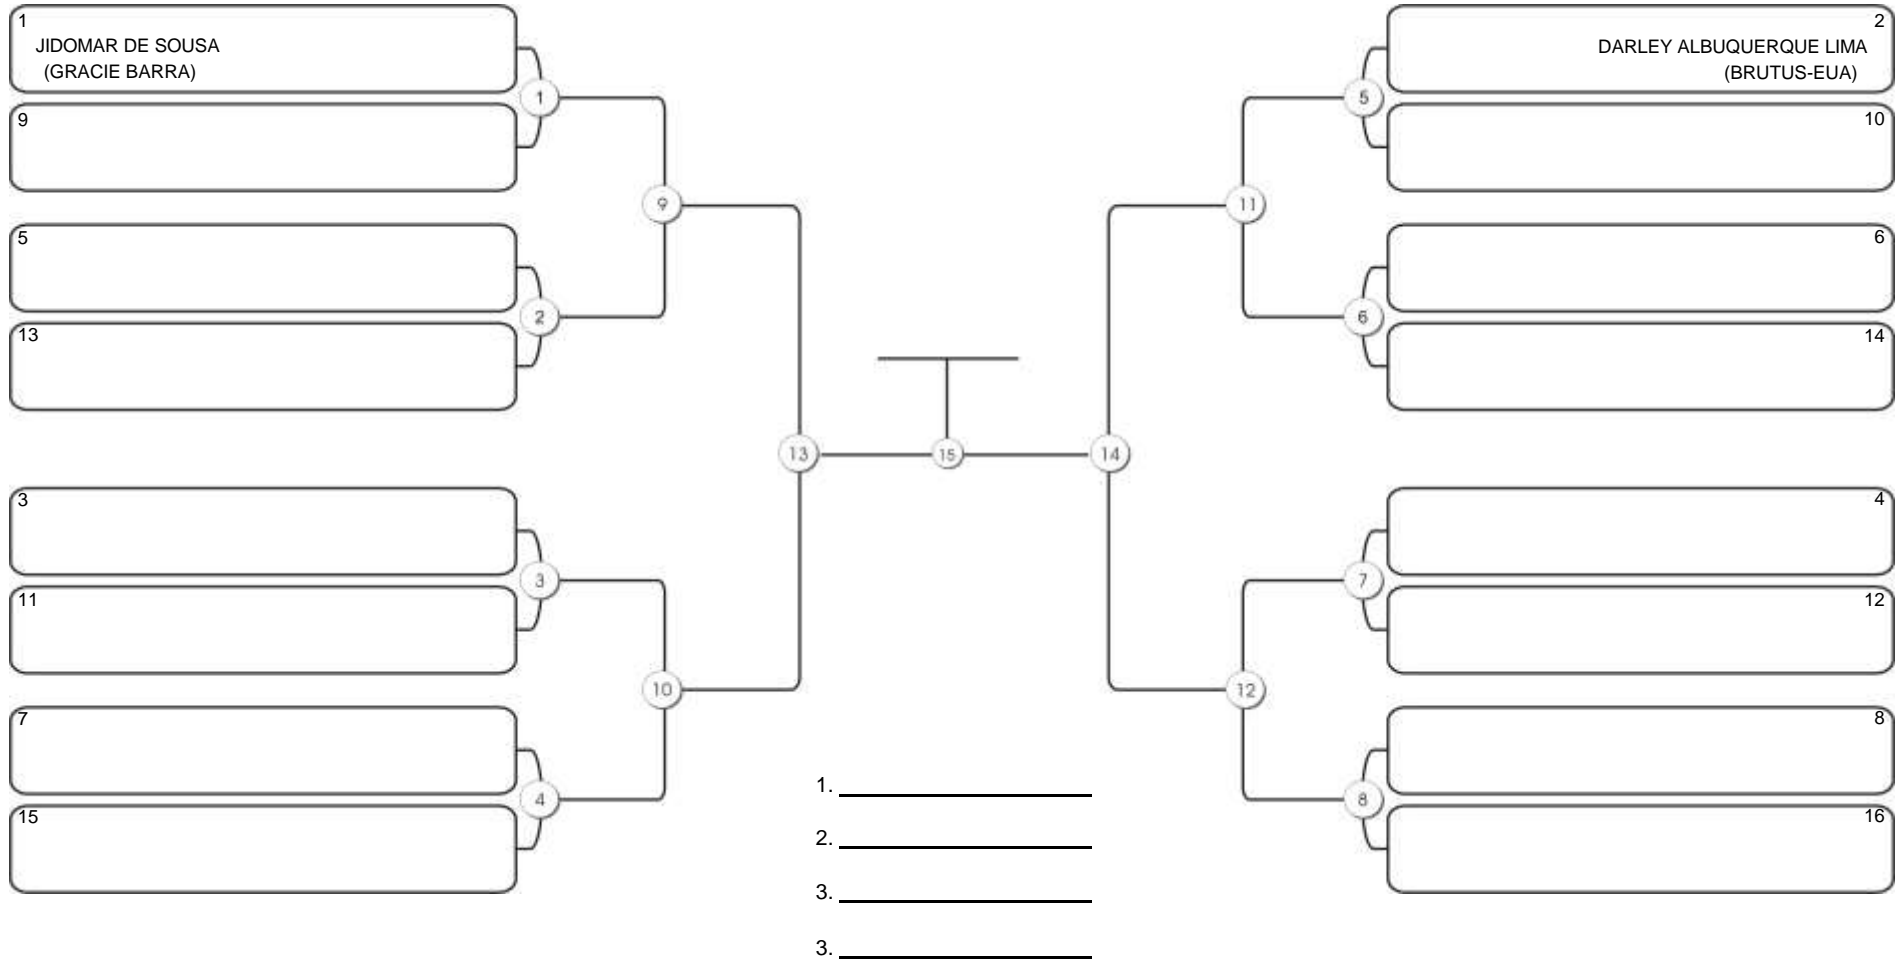

Taça Fortaleza 2024

Colégio Gustavo Braga, Fortaleza, Ceará, 09 jun 2024

SÊNIOR 2 MASC ROXA LEVE

Responsável: _____
Nome: _____
Assinatura: _____