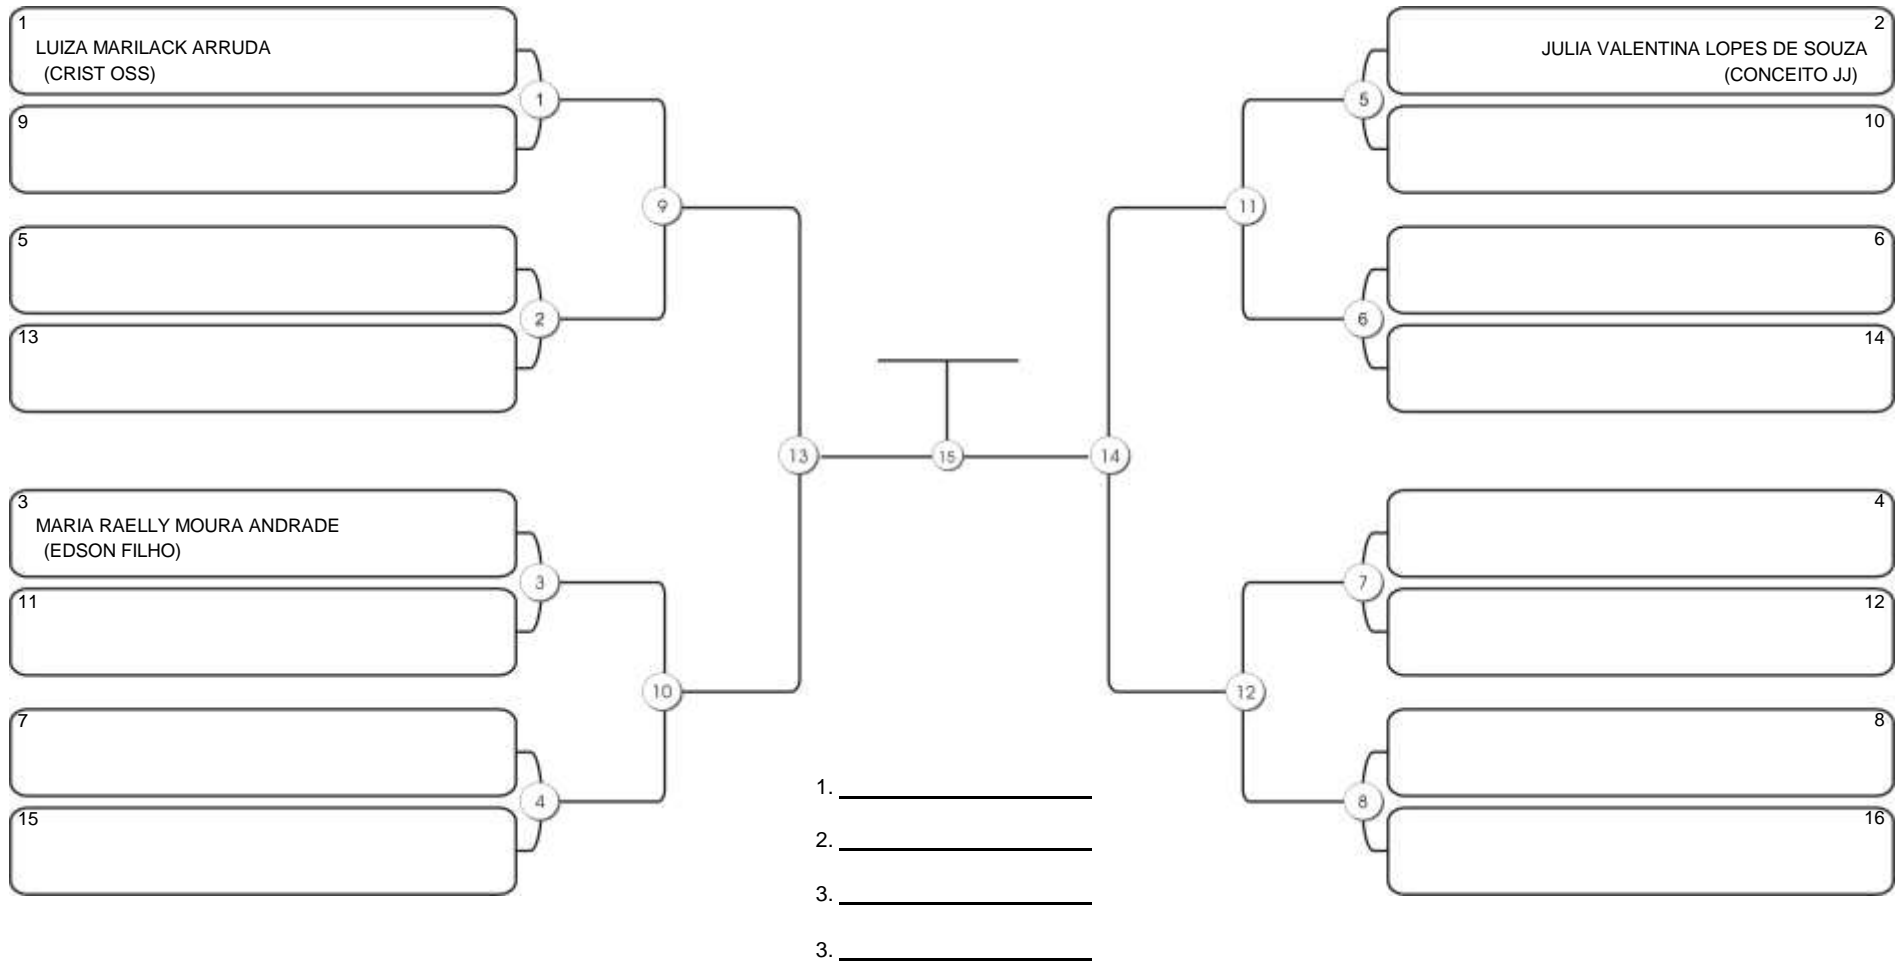

Taça Fortaleza 2024

Colégio Gustavo Braga, Fortaleza, Ceará, 09 jun 2024

MIRIM 2017-2018 FEM BRANCA-CINZA PESADÍSSIMO

Responsável: _____
Nome: _____
Assinatura: _____