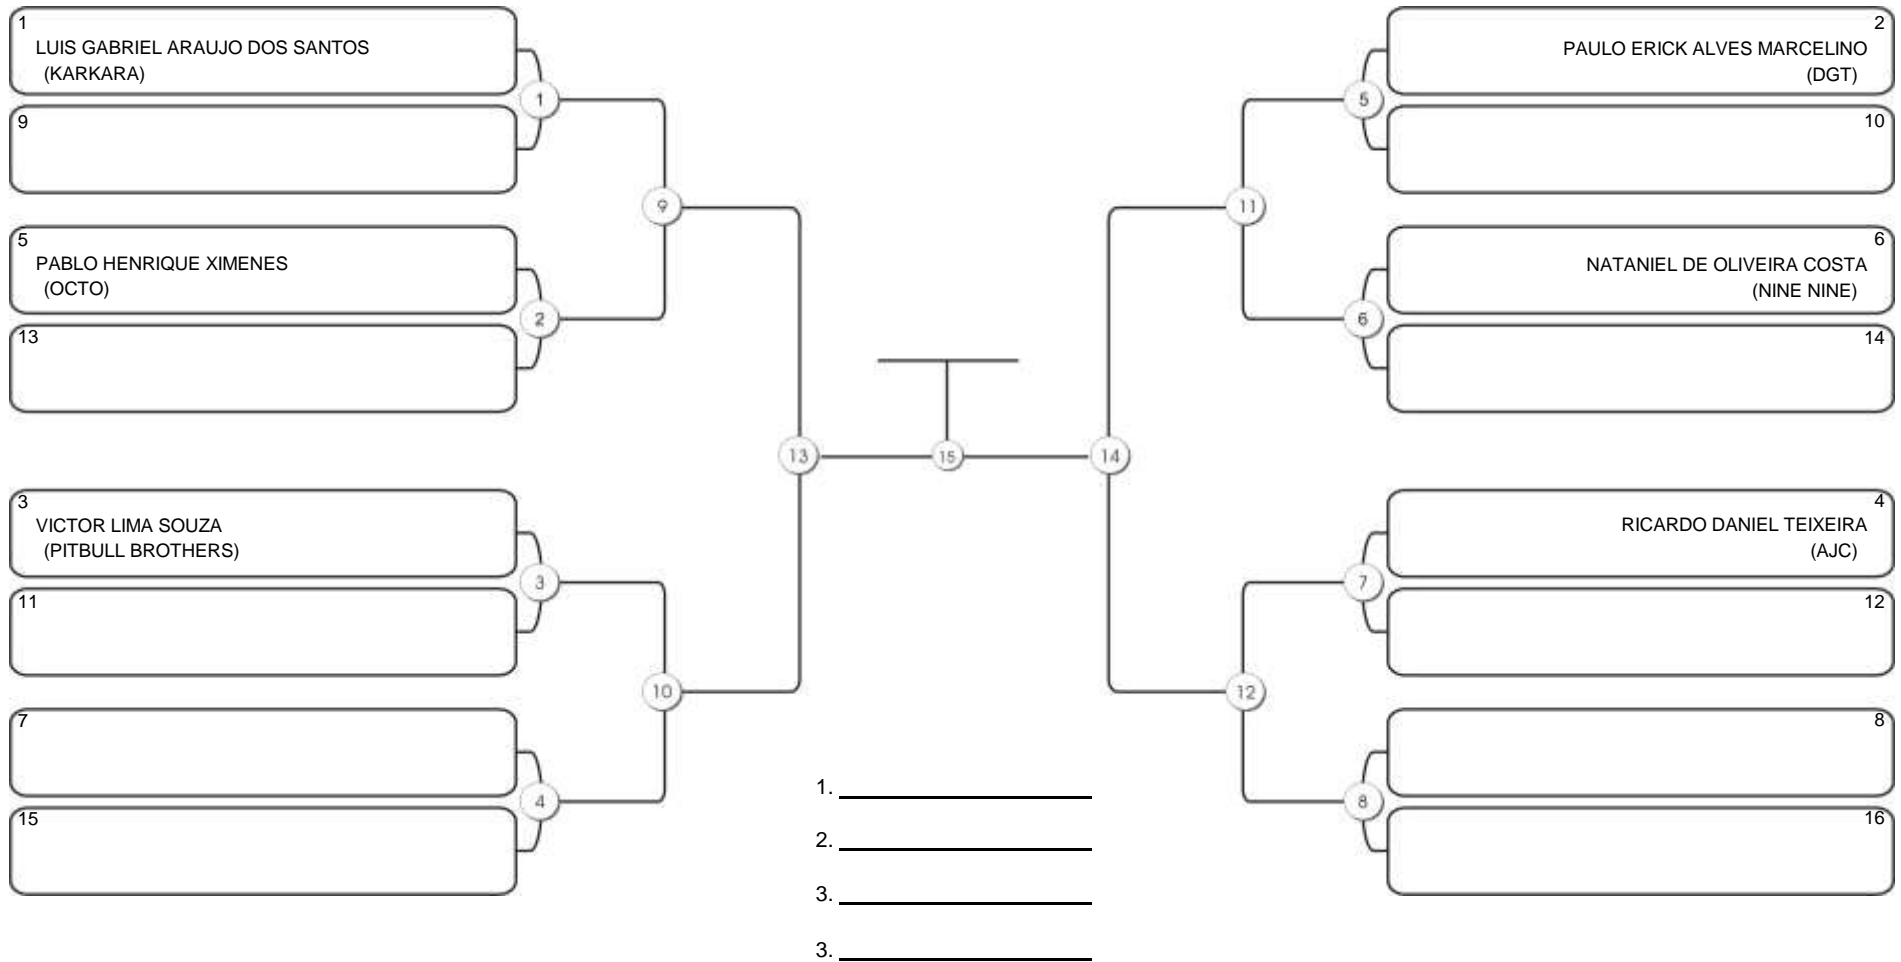

Taça Fortaleza 2024

Colégio Gustavo Braga, Fortaleza, Ceará, 09 jun 2024

INFANTO B 2009-2010 MASC BRANCA-CINZA LEVE

Responsável: _____
Nome: _____
Assinatura: _____