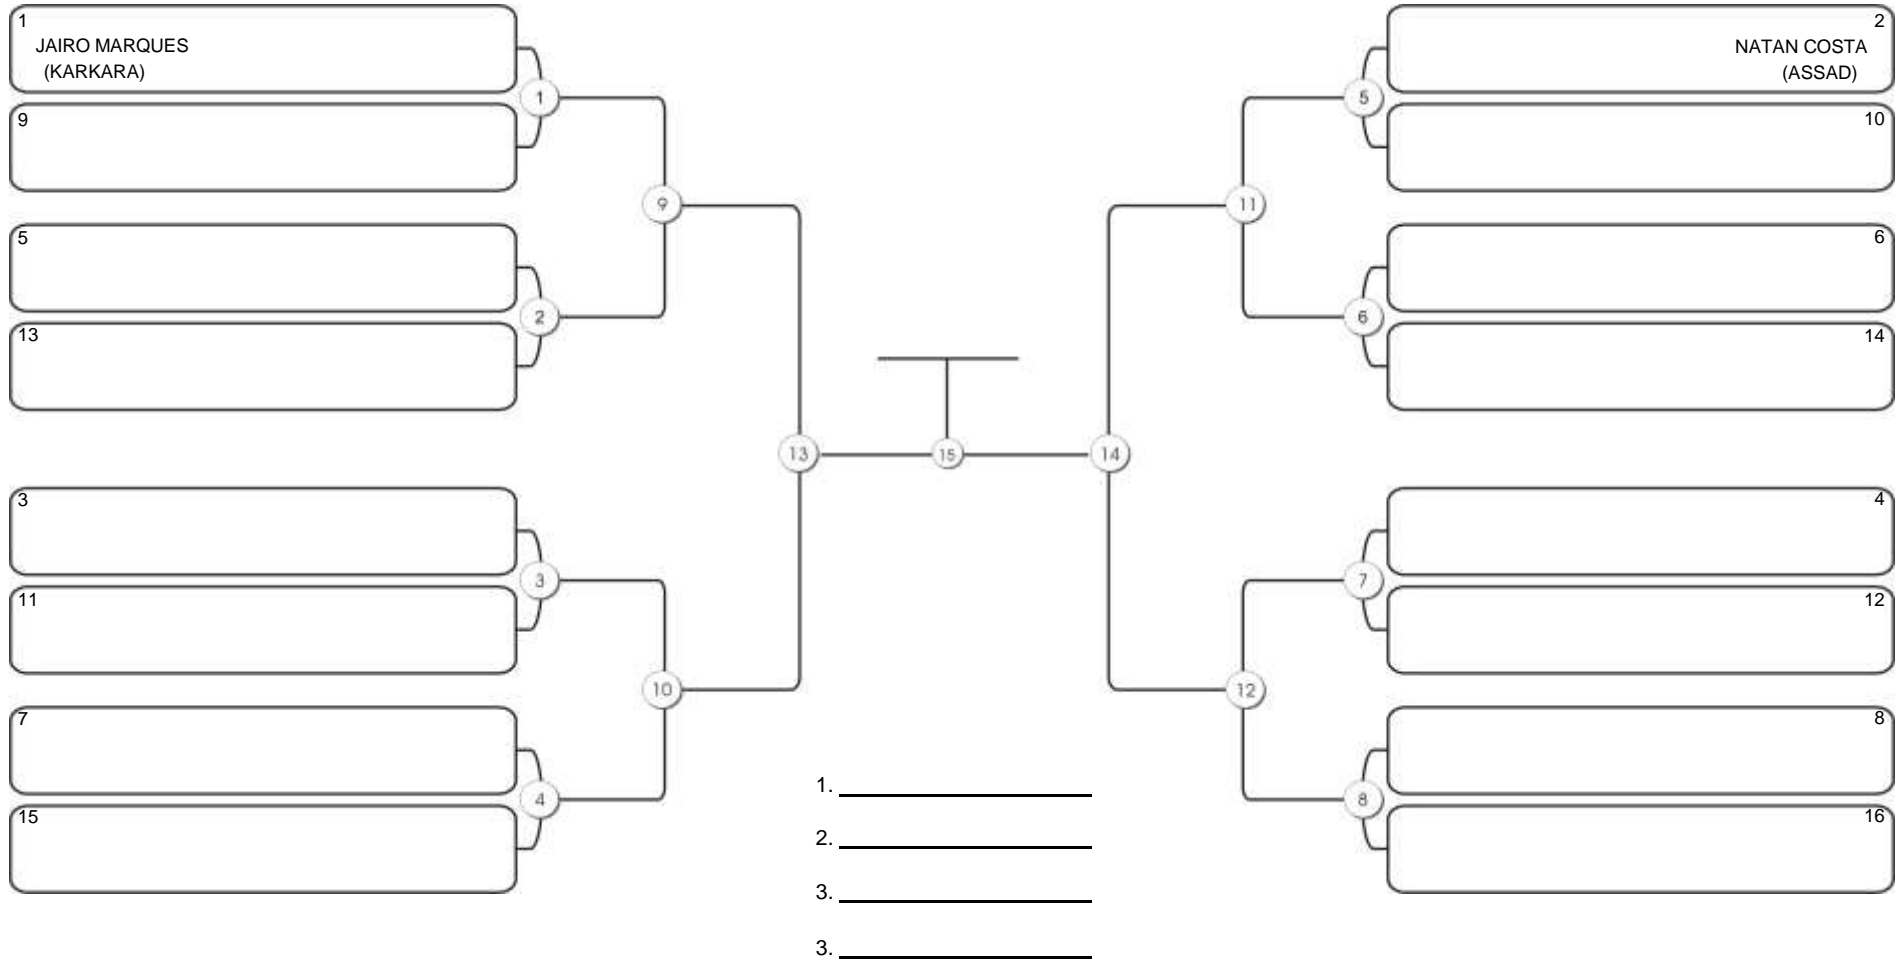

Taça Fortaleza 2024

Colégio Gustavo Braga, Fortaleza, Ceará, 09 jun 2024

ADULTO MASC MARROM LEVE

Responsável: _____
Nome: _____
Assinatura: _____