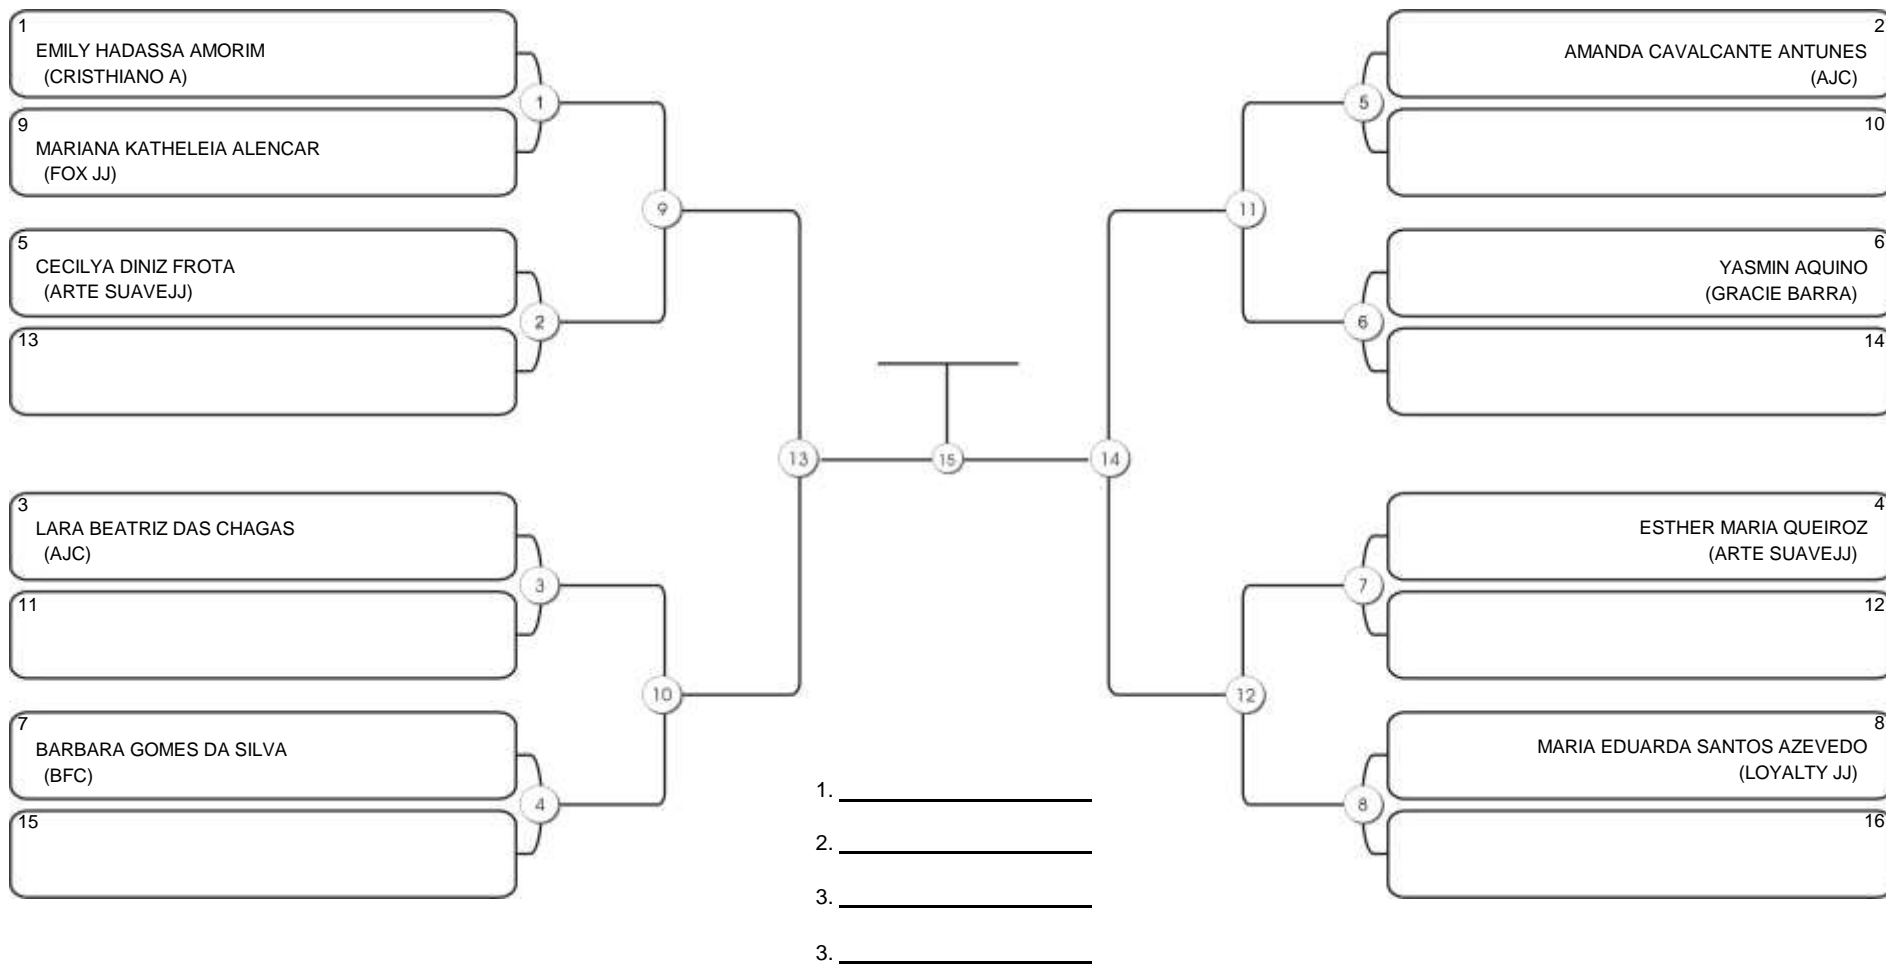

Taça Fortaleza 2024

Colégio Gustavo Braga, Fortaleza, Ceará, 09 jun 2024

INFANTO A 2011-2012 FEM AMAREL-LARANJA-VERDE PESADÍSSIMO

Responsável: _____
Nome: _____
Assinatura: _____