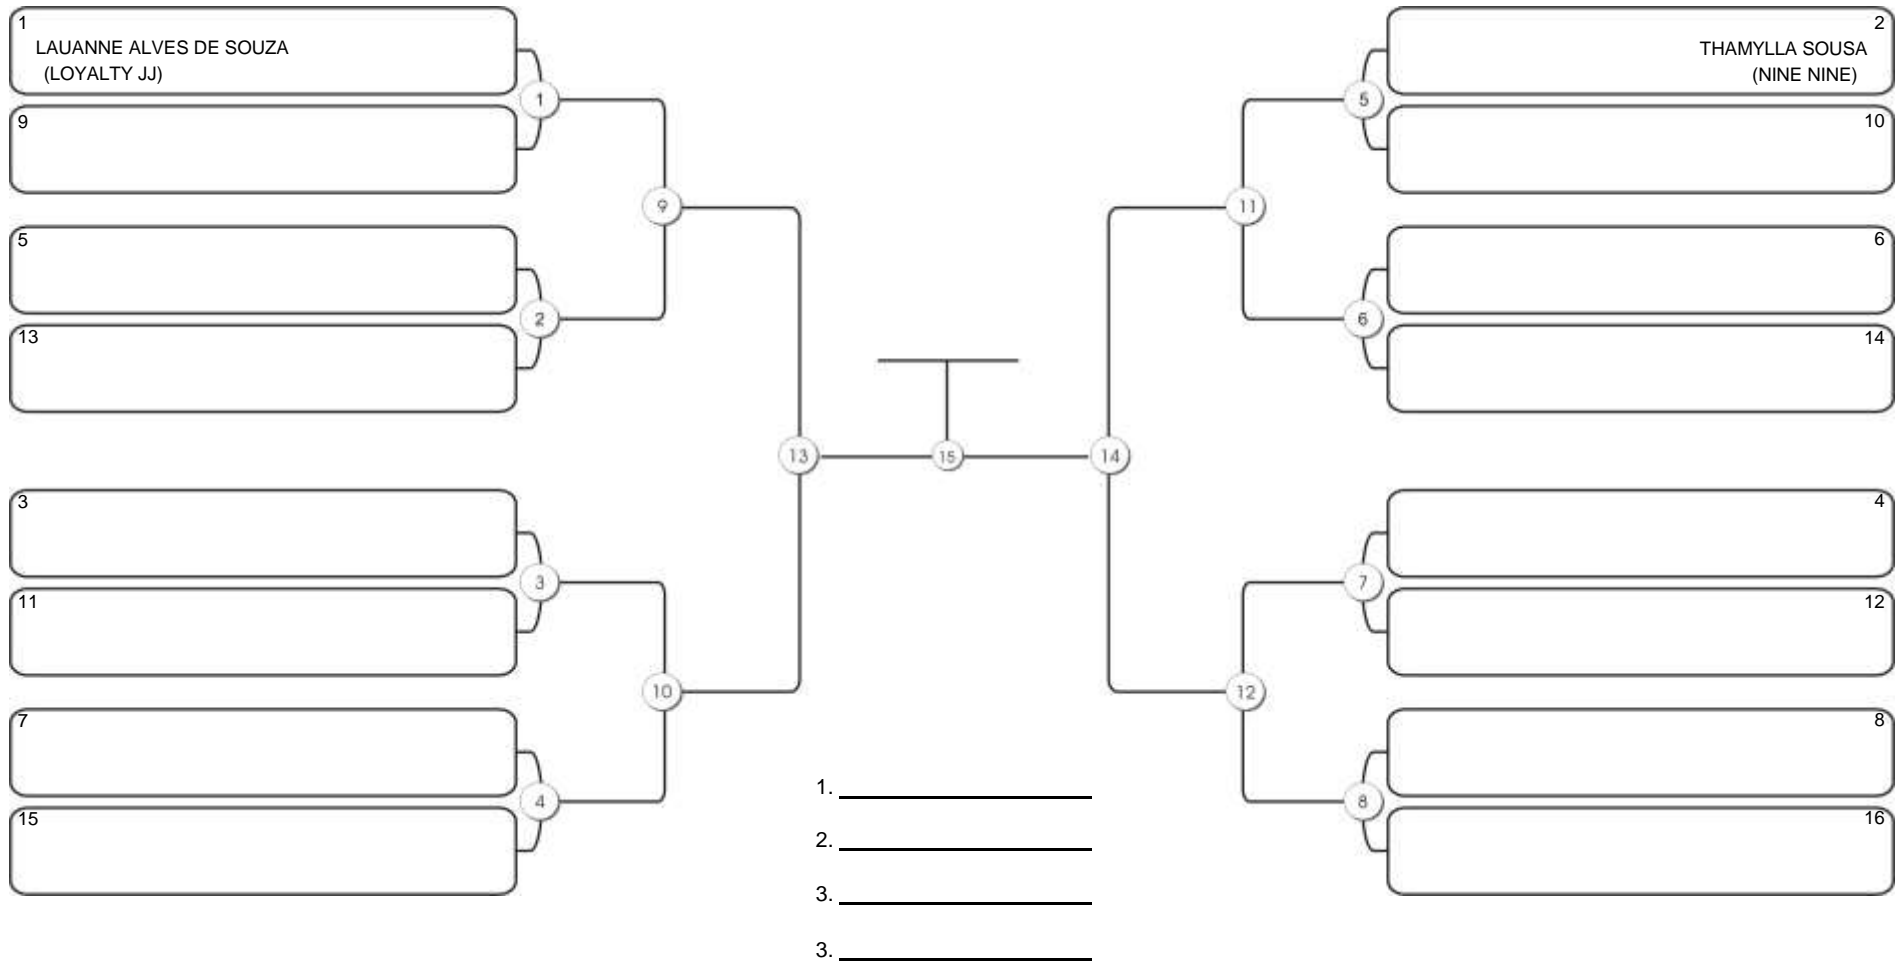

Taça Fortaleza 2024

Colégio Gustavo Braga, Fortaleza, Ceará, 09 jun 2024

INFANTO A 2011-2012 FEM AMAREL-LARANJA-VERDE LEVE

Responsável: _____
Nome: _____
Assinatura: _____