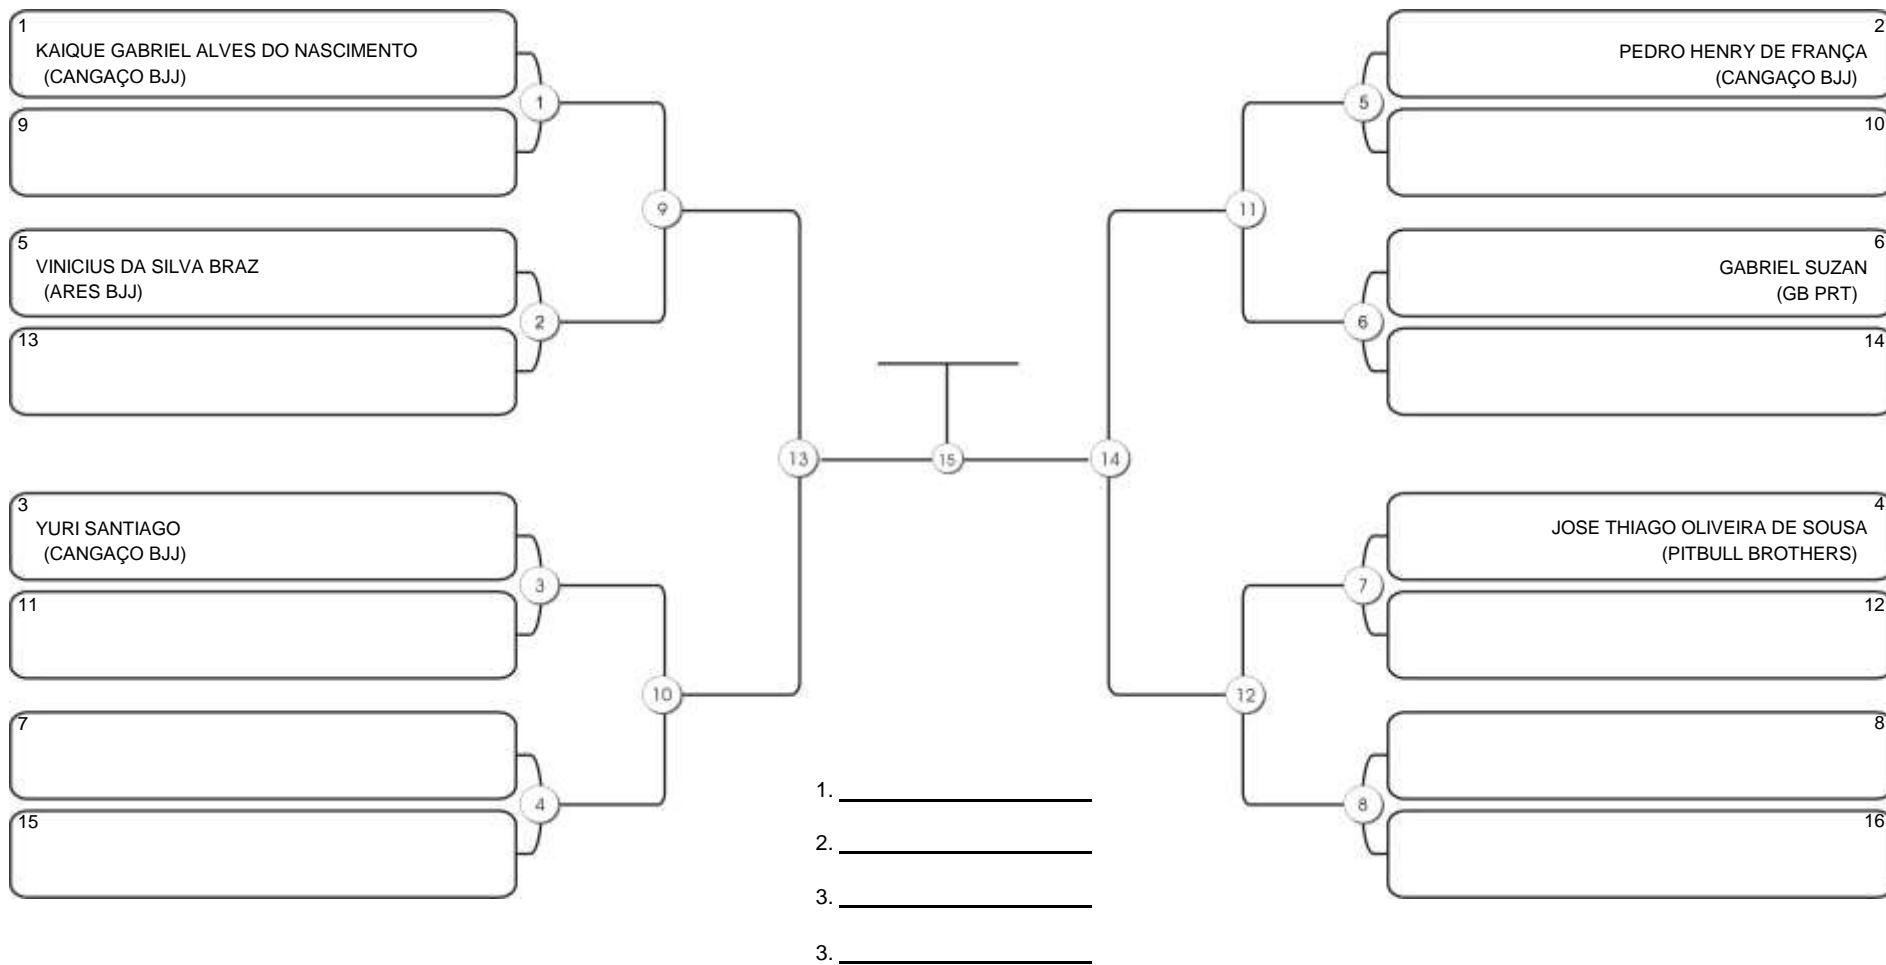

Taça Fortaleza 2024

Colégio Gustavo Braga, Fortaleza, Ceará, 09 jun 2024

NO GI JUVENIL MASC BRANCA MÉDIO

Responsável: _____

Nome: _____

Assinatura: _____