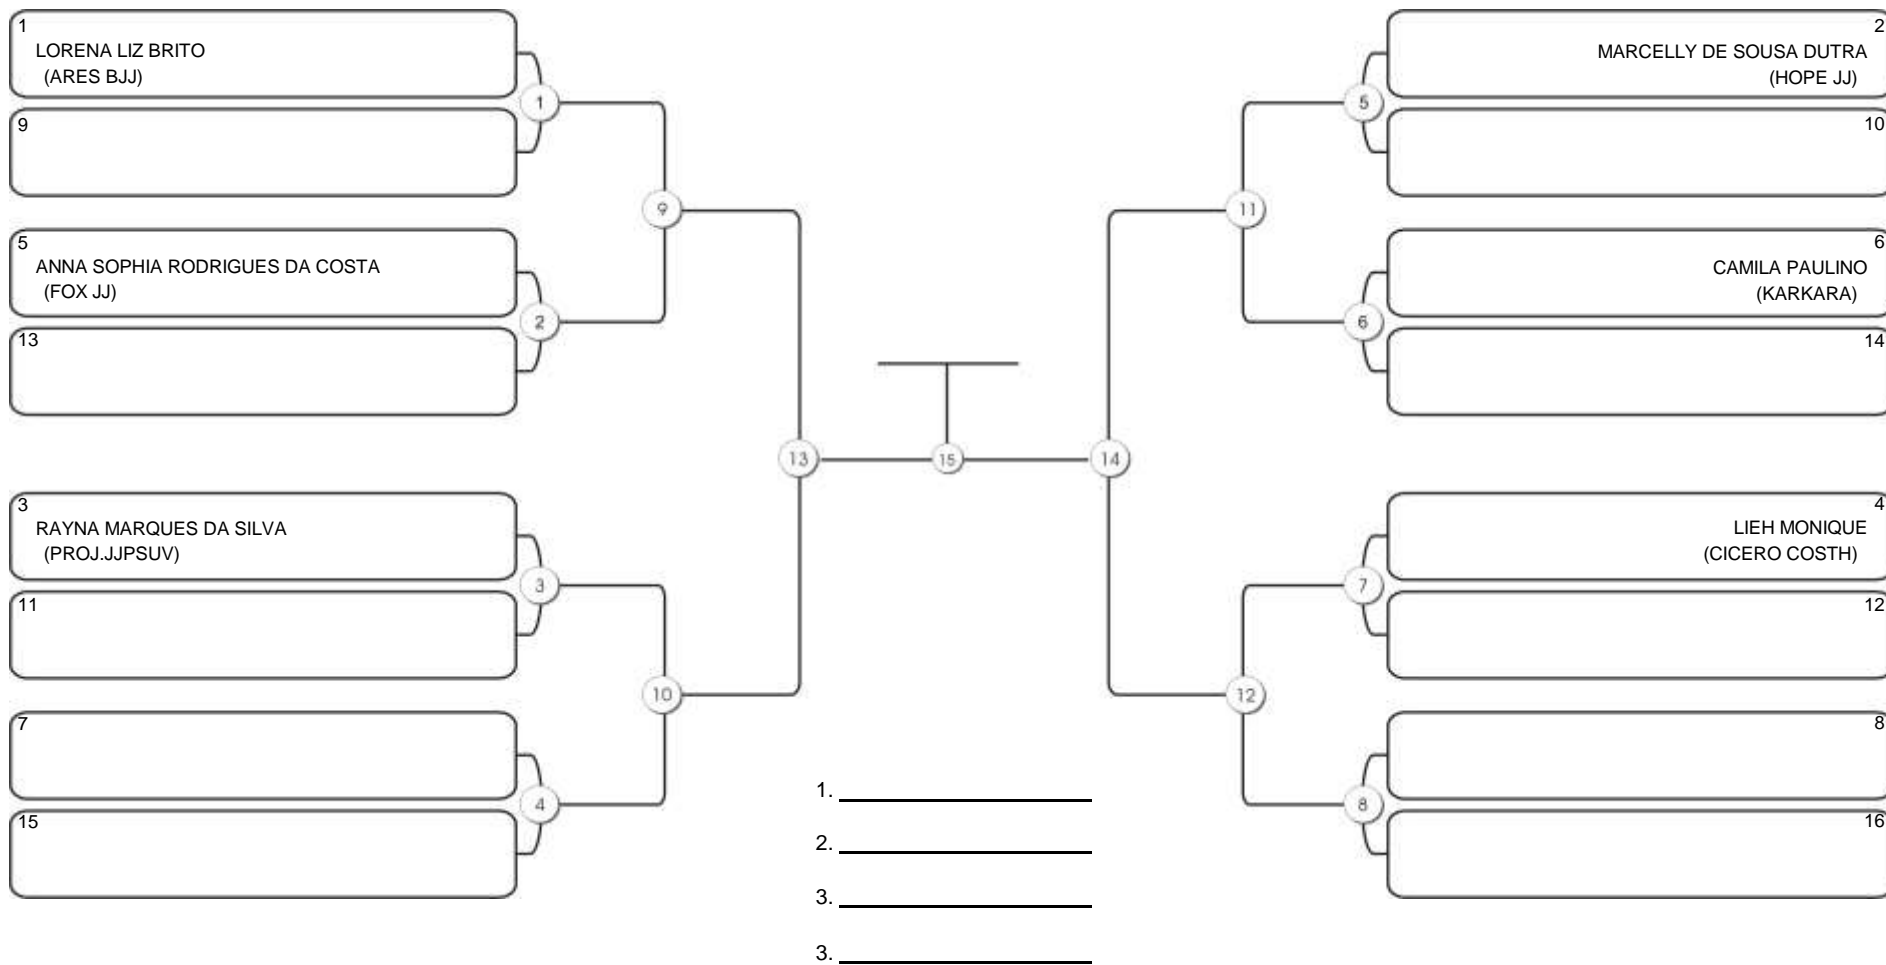

Taça Fortaleza 2024

Colégio Gustavo Braga, Fortaleza, Ceará, 09 jun 2024

INFANTIL B 2013-2014 FEM BRANCA-CINZA SUPER-PESADO

Responsável: _____
Nome: _____
Assinatura: _____