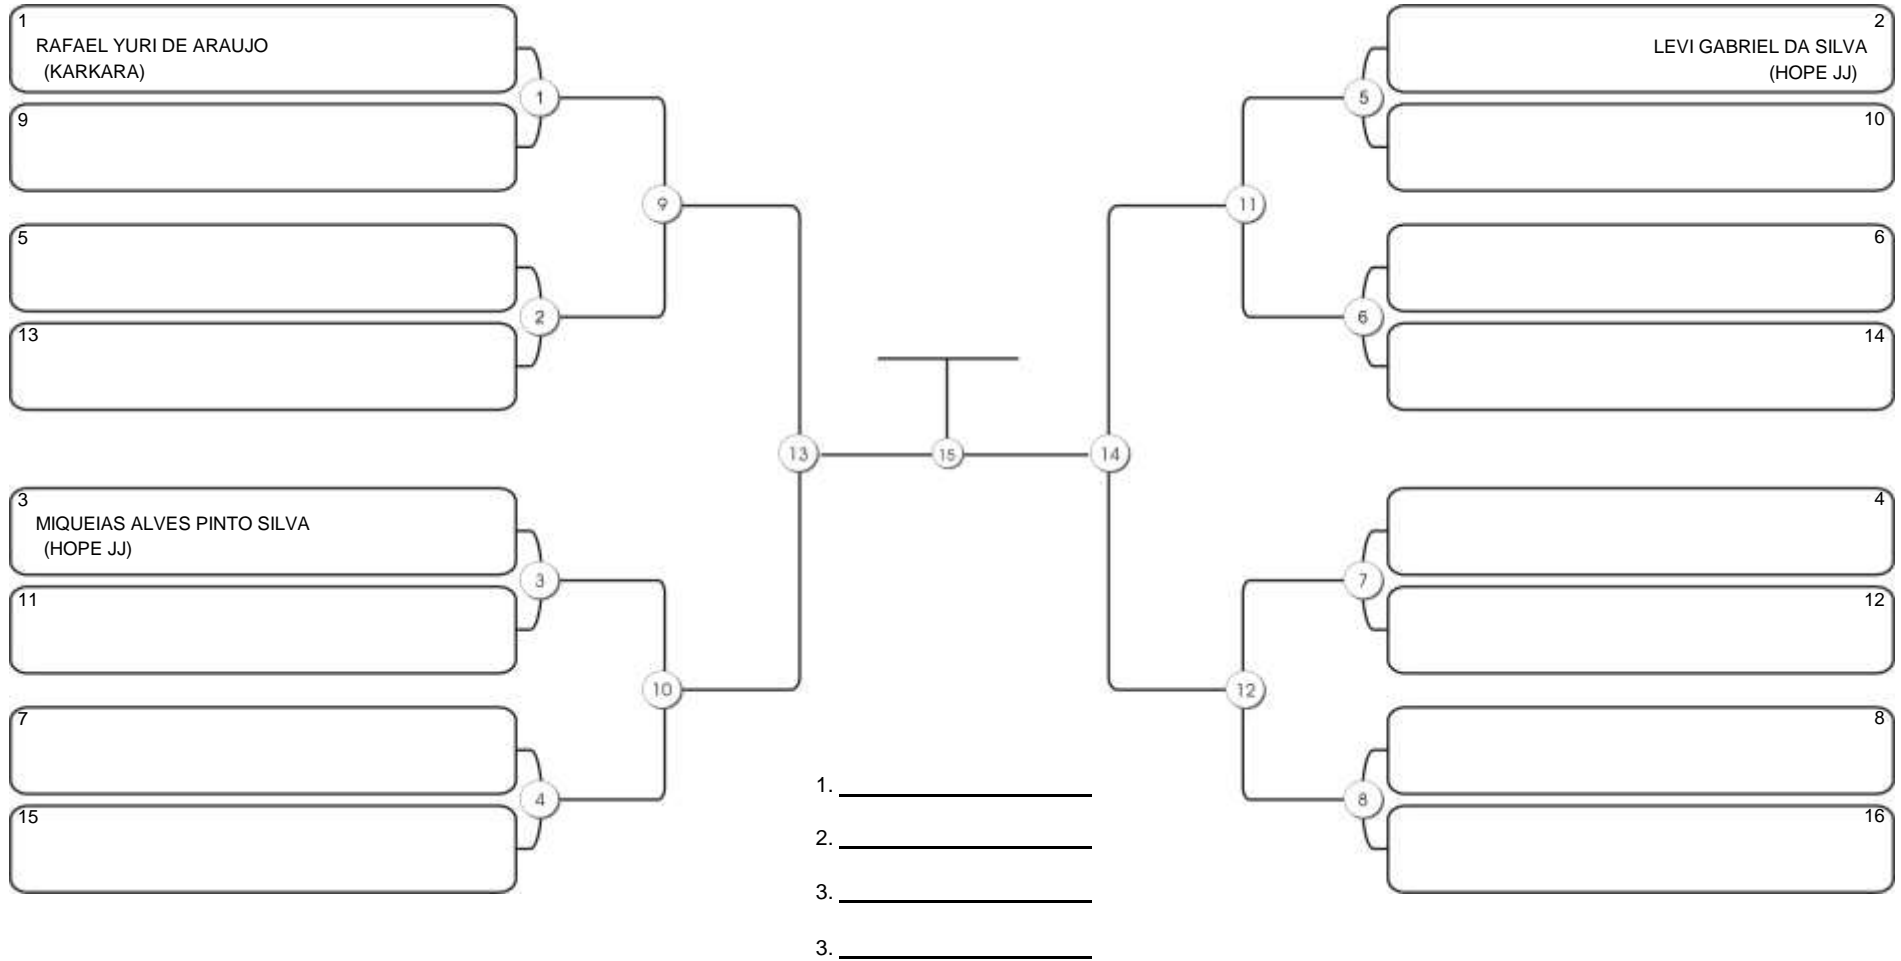

Taça Fortaleza 2024

Colégio Gustavo Braga, Fortaleza, Ceará, 09 jun 2024

INFANTO A 2011-2012 MASC BRANCA-CINZA PLUMA

Responsável: _____
Nome: _____
Assinatura: _____