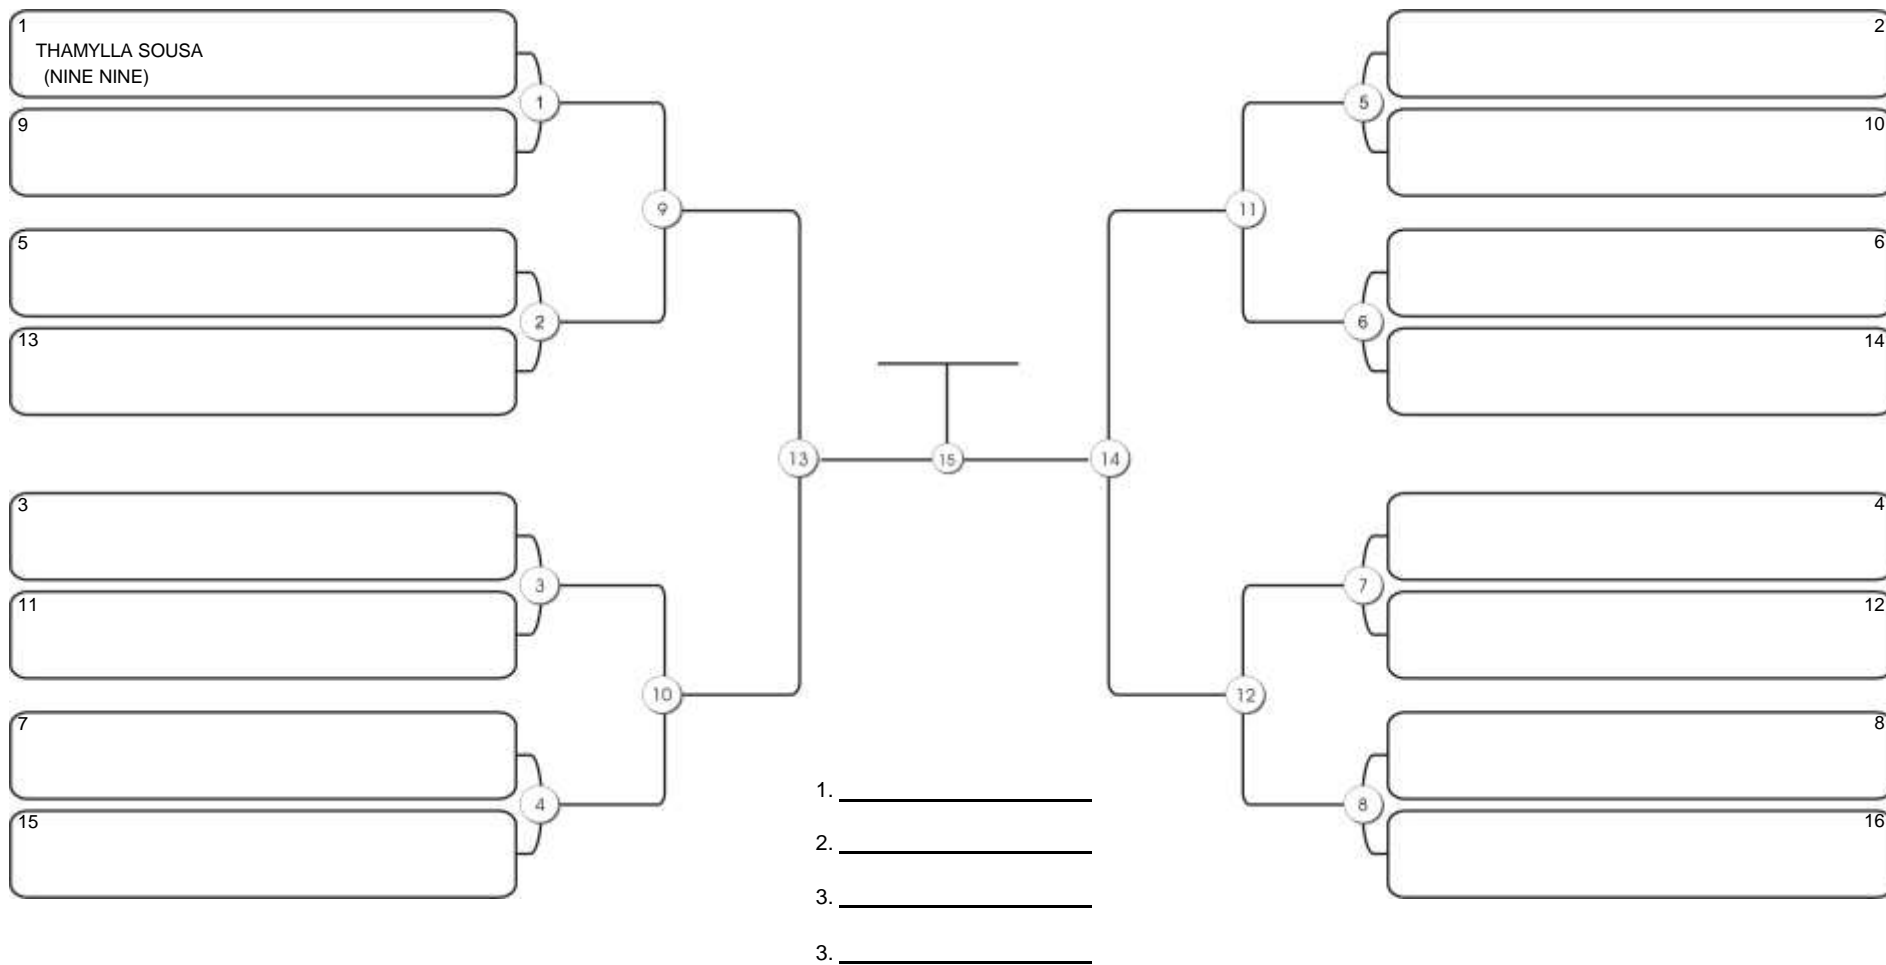

Taça Fortaleza 2024

Colégio Gustavo Braga, Fortaleza, Ceará, 09 jun 2024

INFANTO A 2011-2012 FEM AMAREL-LARANJA-VERDE PENA

Responsável: _____
Nome: _____
Assinatura: _____