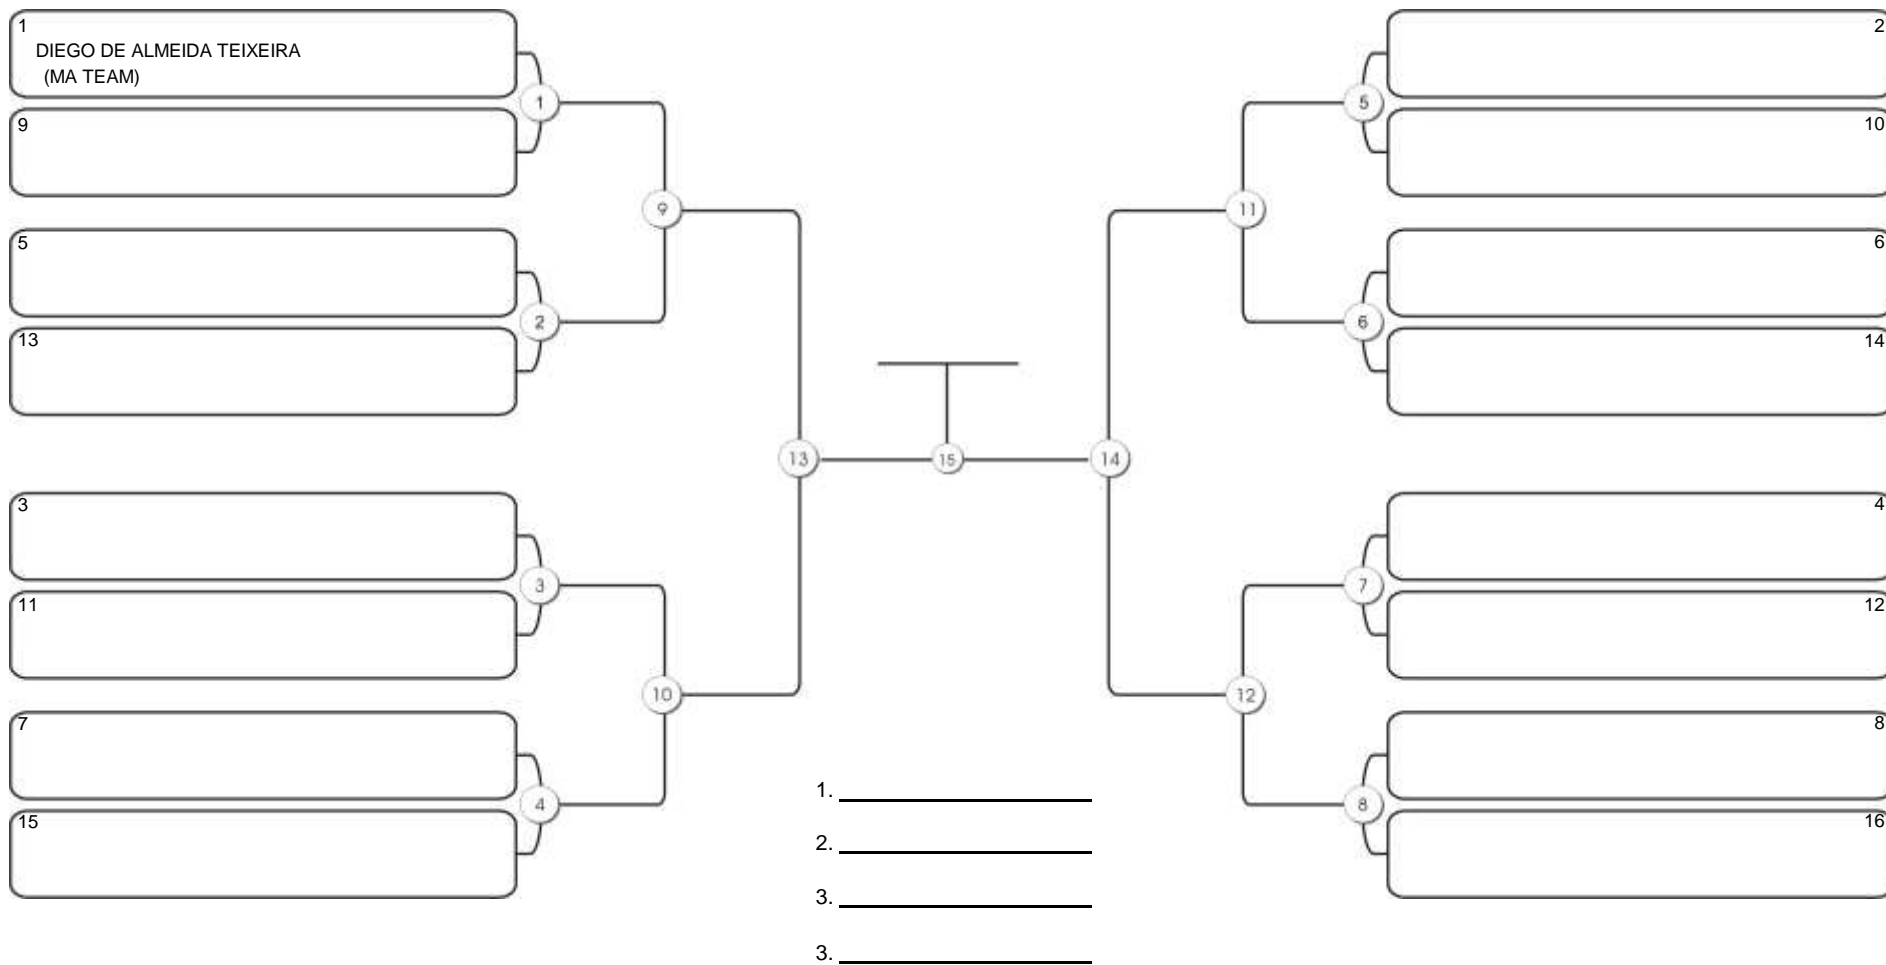

Taça Fortaleza 2024

Colégio Gustavo Braga, Fortaleza, Ceará, 09 jun 2024

MASTER MASC BRANCA PESADÍSSIMO

Responsável: _____
Nome: _____
Assinatura: _____