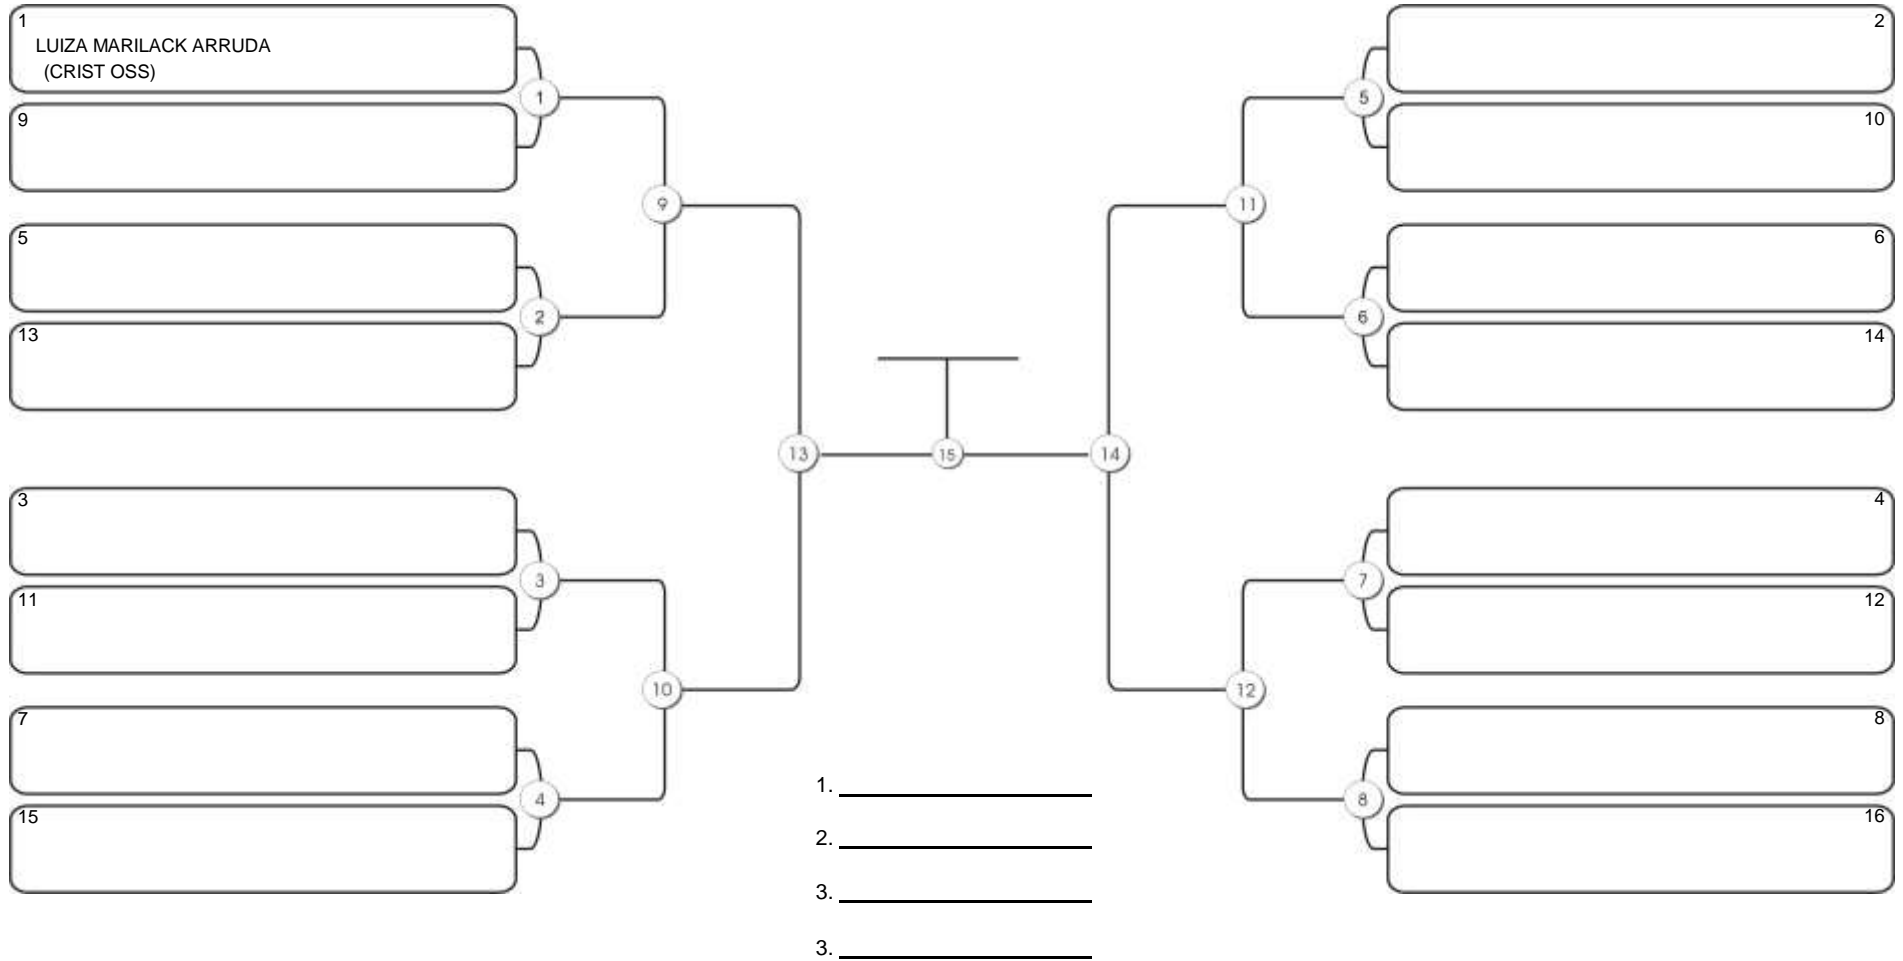

Taça Fortaleza 2024

Colégio Gustavo Braga, Fortaleza, Ceará, 09 jun 2024

NO GI INFANTIL A FEM BRANCA-CINZA GALO

Responsável: _____
Nome: _____
Assinatura: _____