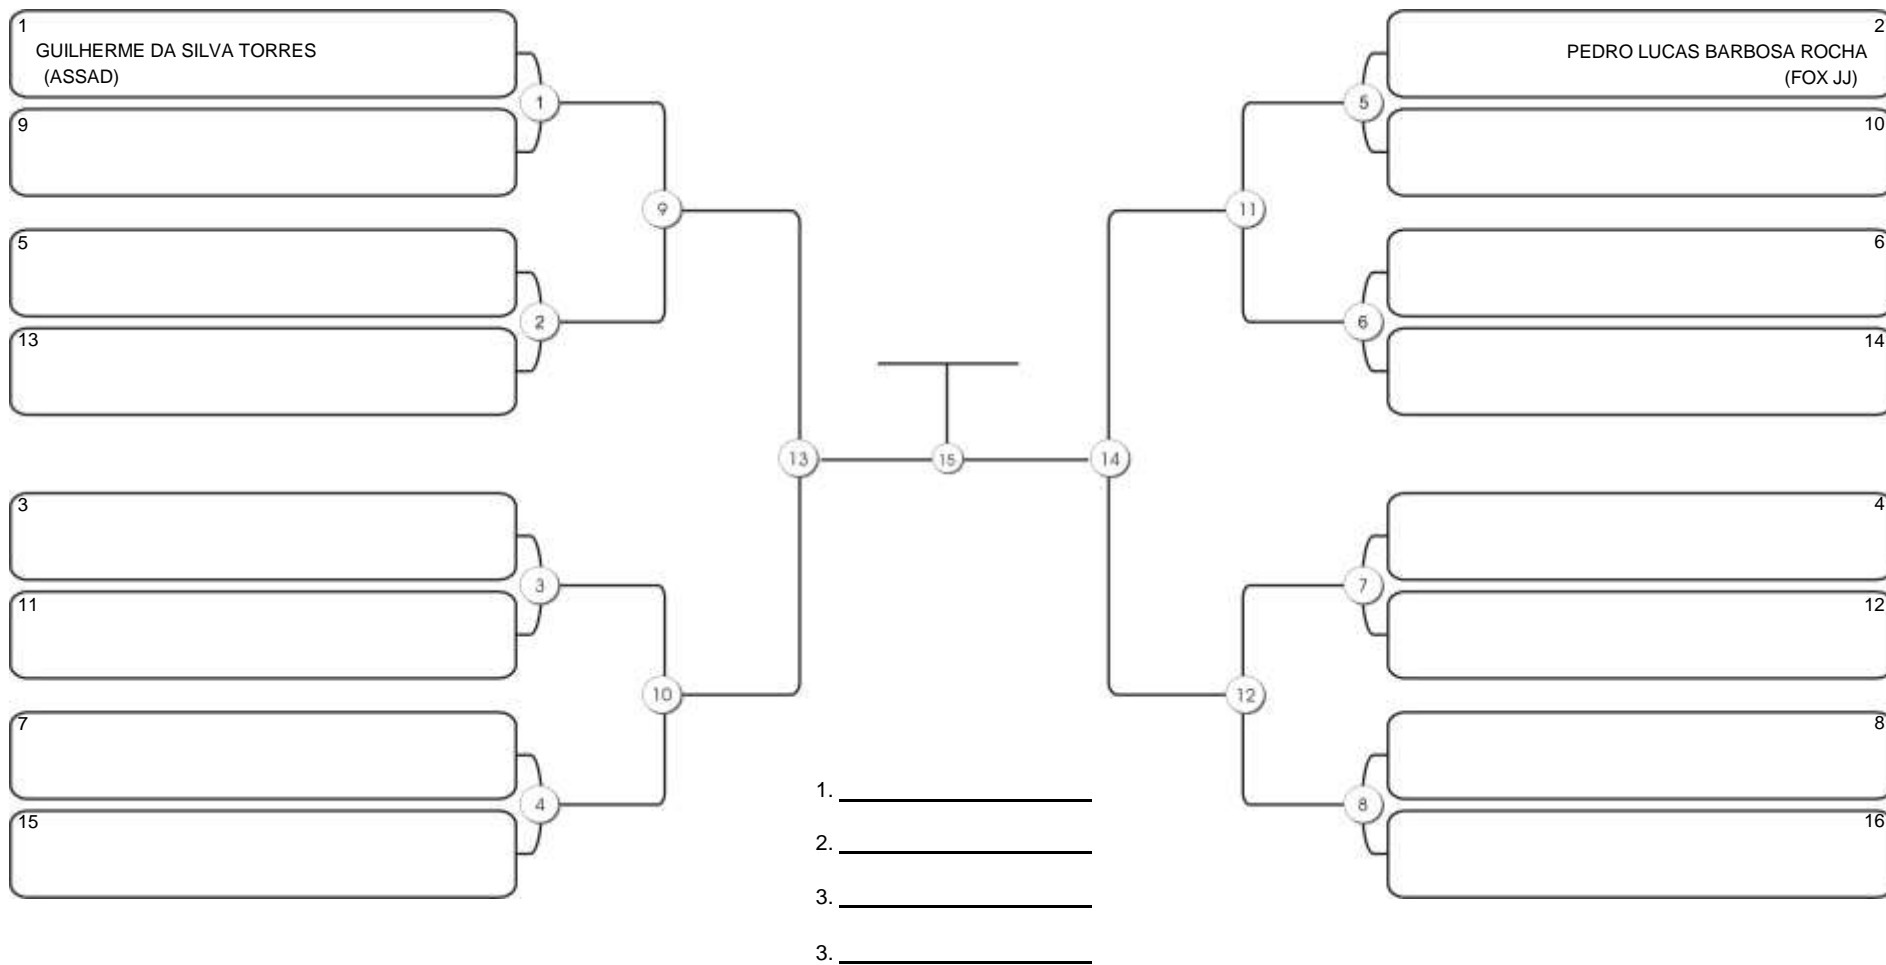

Taça Fortaleza 2024

Colégio Gustavo Braga, Fortaleza, Ceará, 09 jun 2024

NO GI ADULTO MASC BRANCA MEIO-PESADO

Responsável: _____
Nome: _____
Assinatura: _____