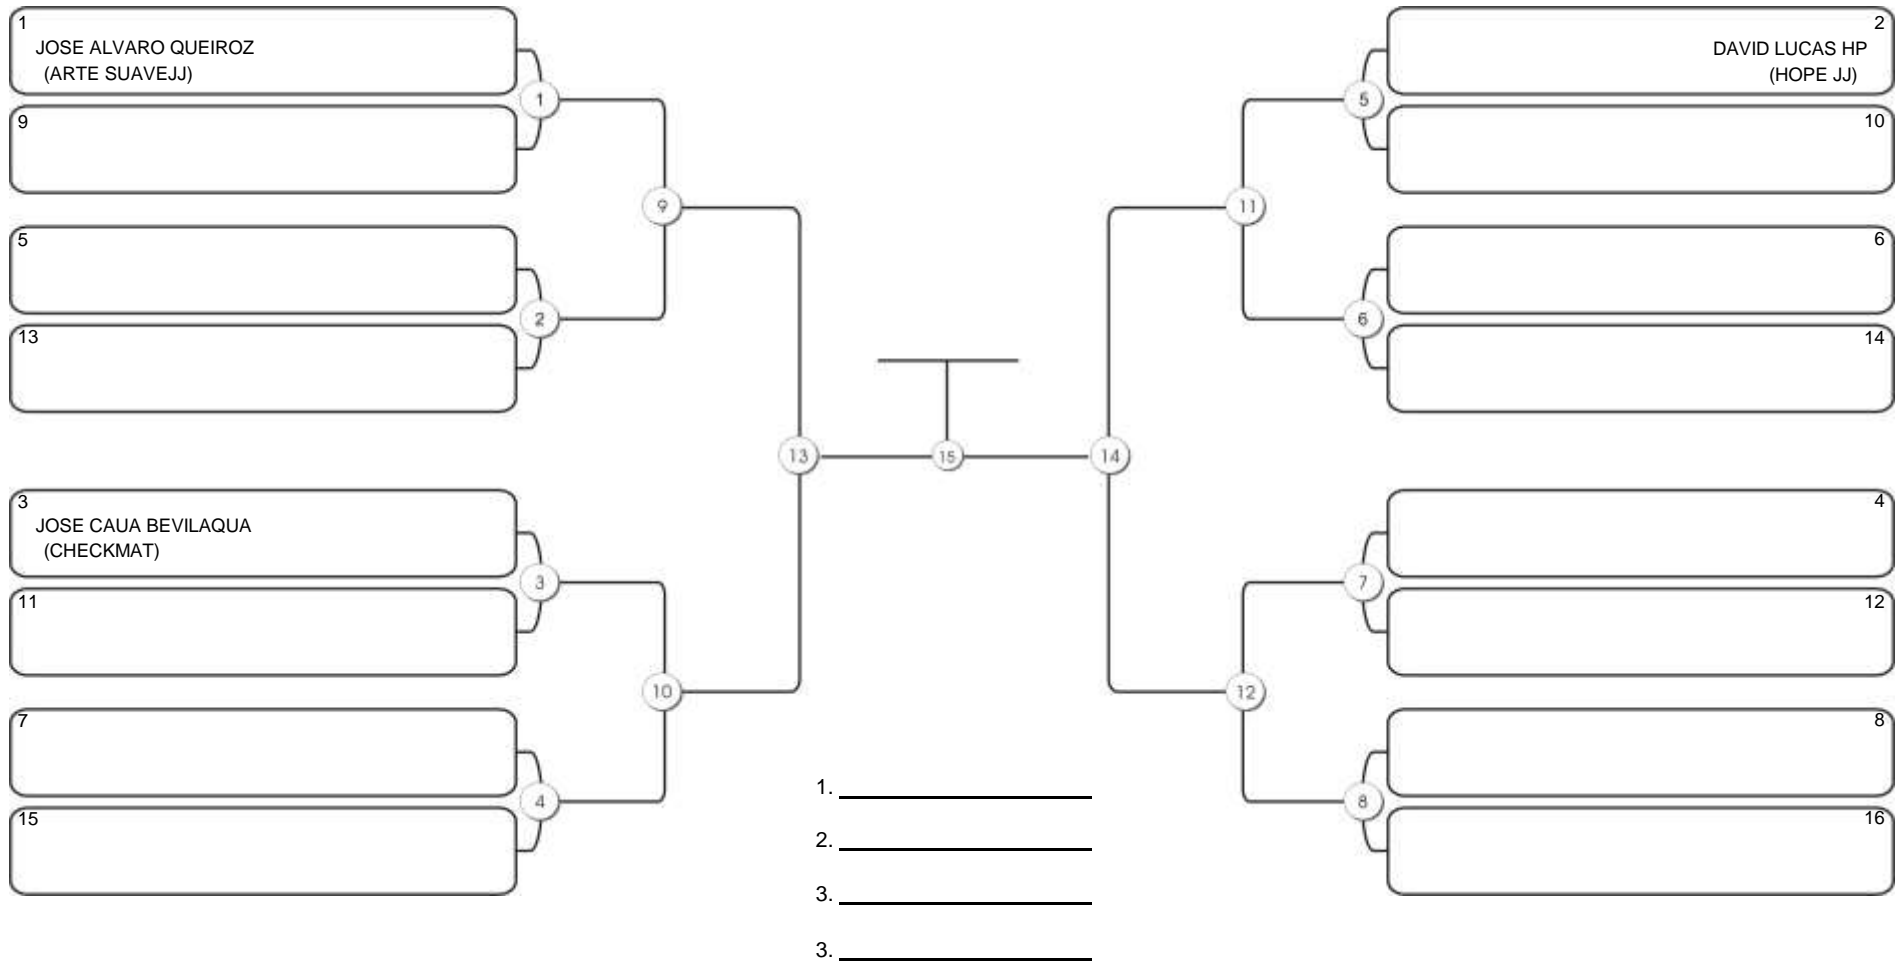

Taça Fortaleza 2024

Colégio Gustavo Braga, Fortaleza, Ceará, 09 jun 2024

INFANTIL B 2013-2014 MASC BRANCA-CINZA LEVE

Responsável: _____

Nome: _____

Assinatura: _____