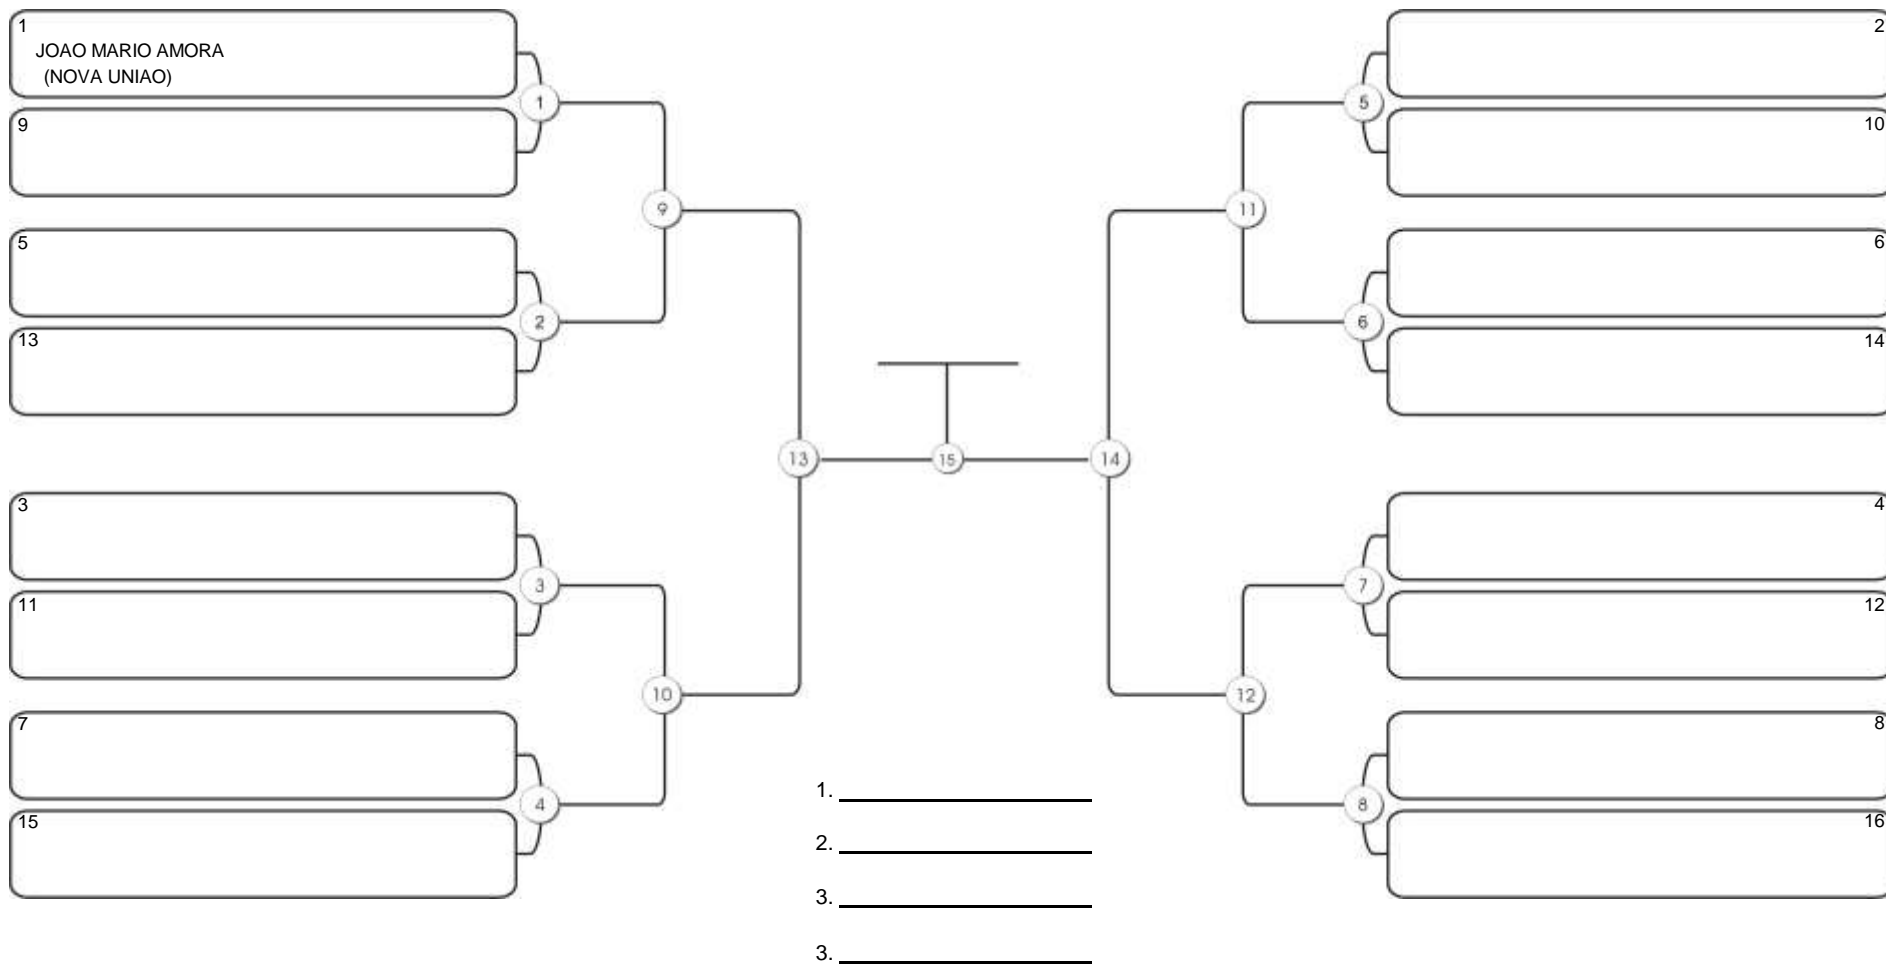

Taça Fortaleza 2024

Colégio Gustavo Braga, Fortaleza, Ceará, 09 jun 2024

NO GI MASTER MASC PRETA PENA

Responsável: _____
Nome: _____
Assinatura: _____