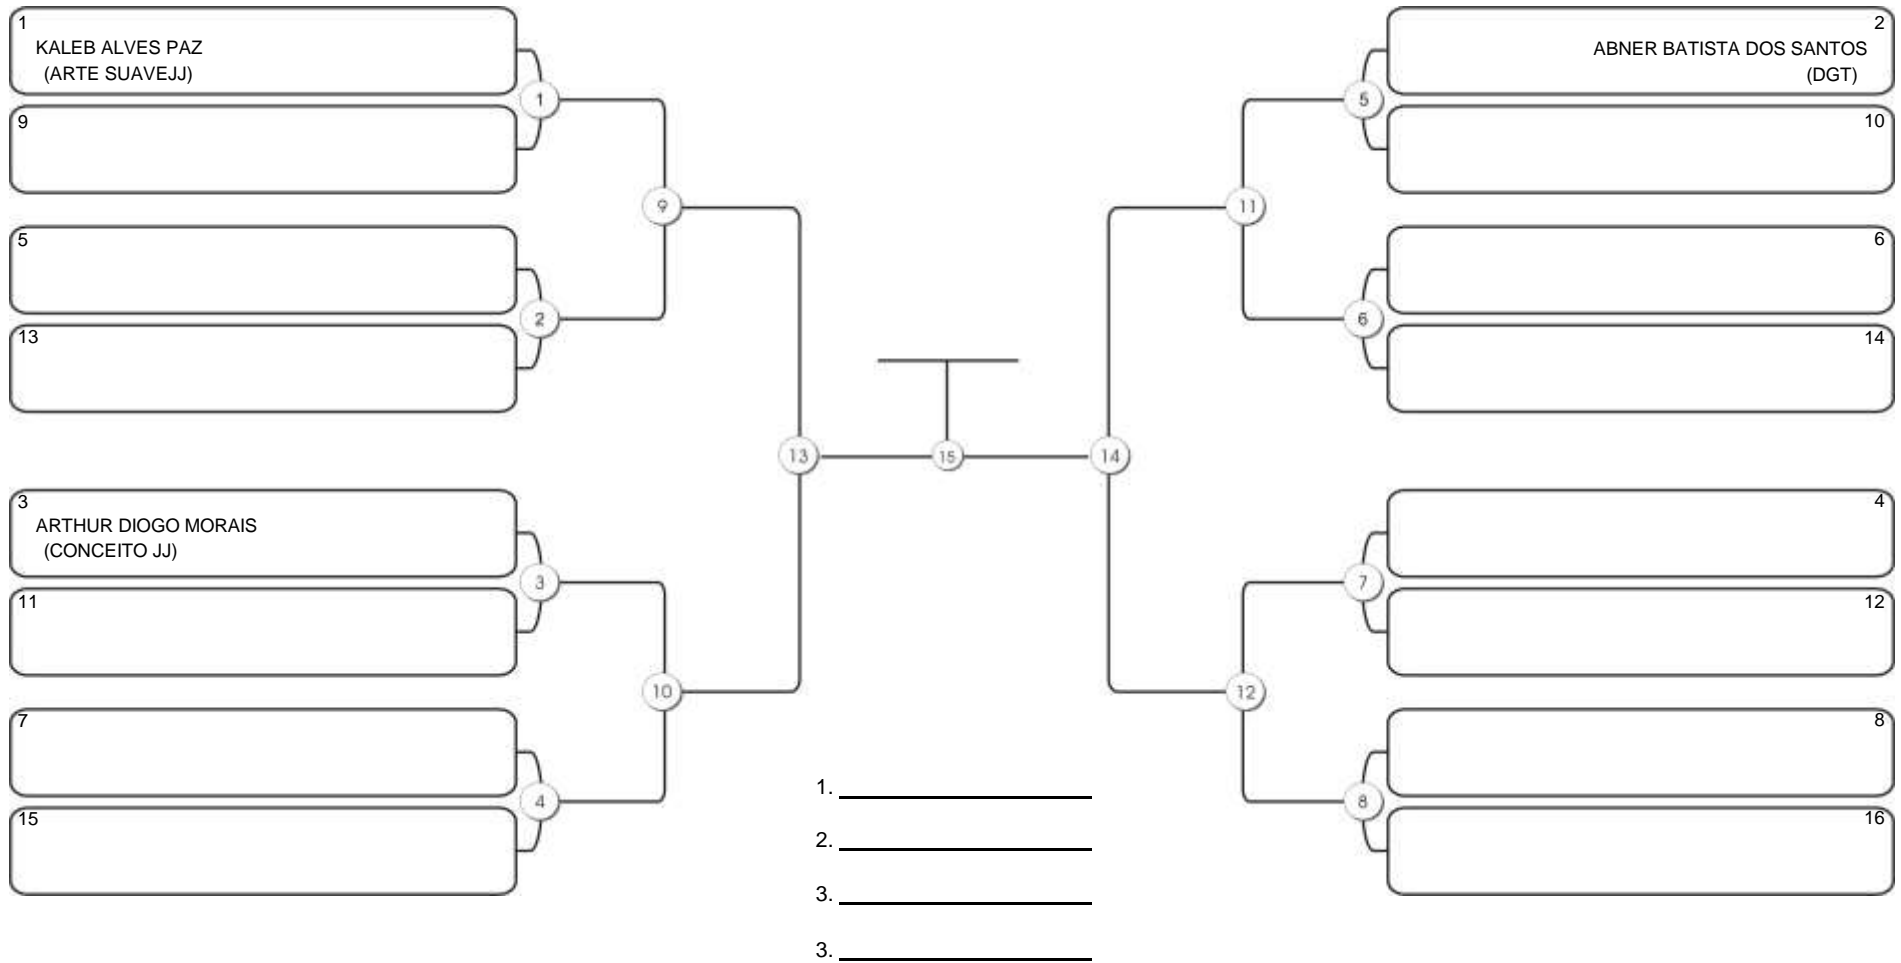

Taça Fortaleza 2024

Colégio Gustavo Braga, Fortaleza, Ceará, 09 jun 2024

MIRIM 2017-2018 MASC BRANCA-CINZA PENA

Responsável: _____
Nome: _____
Assinatura: _____