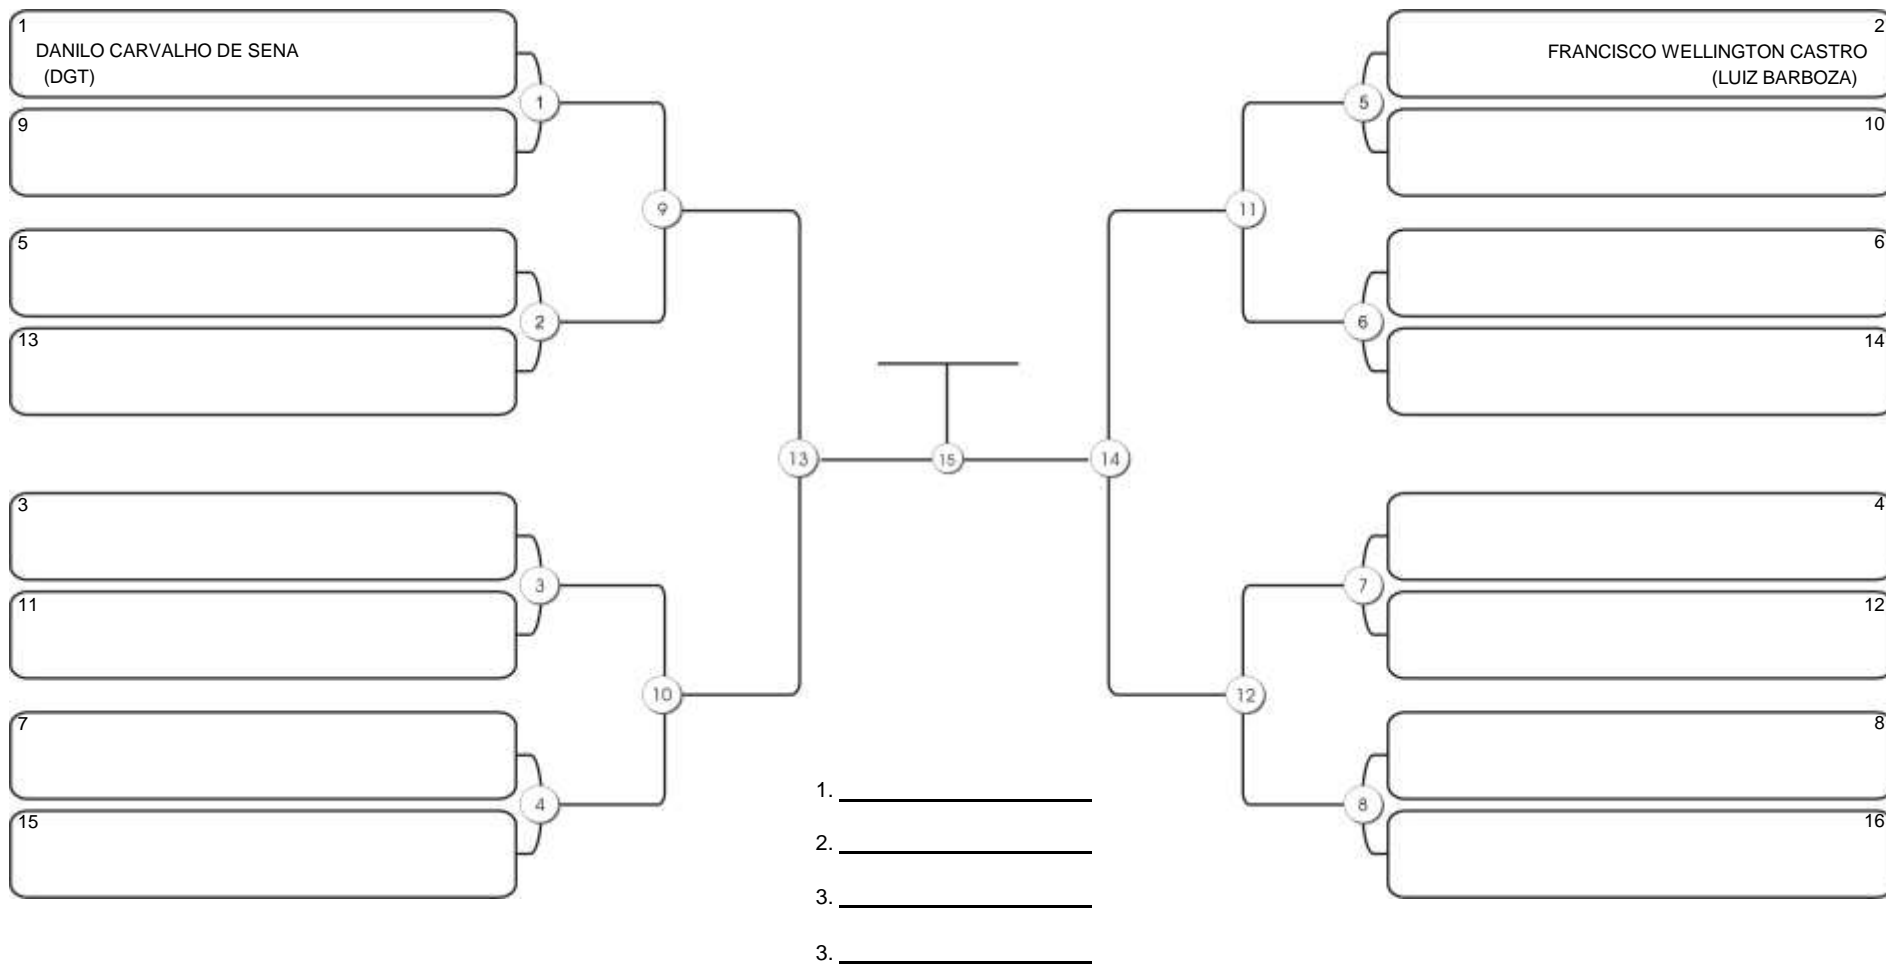

Taça Fortaleza 2024

Colégio Gustavo Braga, Fortaleza, Ceará, 09 jun 2024

NO GI SÊNIOR MASC BRANCA MÉDIO

Responsável: _____
Nome: _____
Assinatura: _____