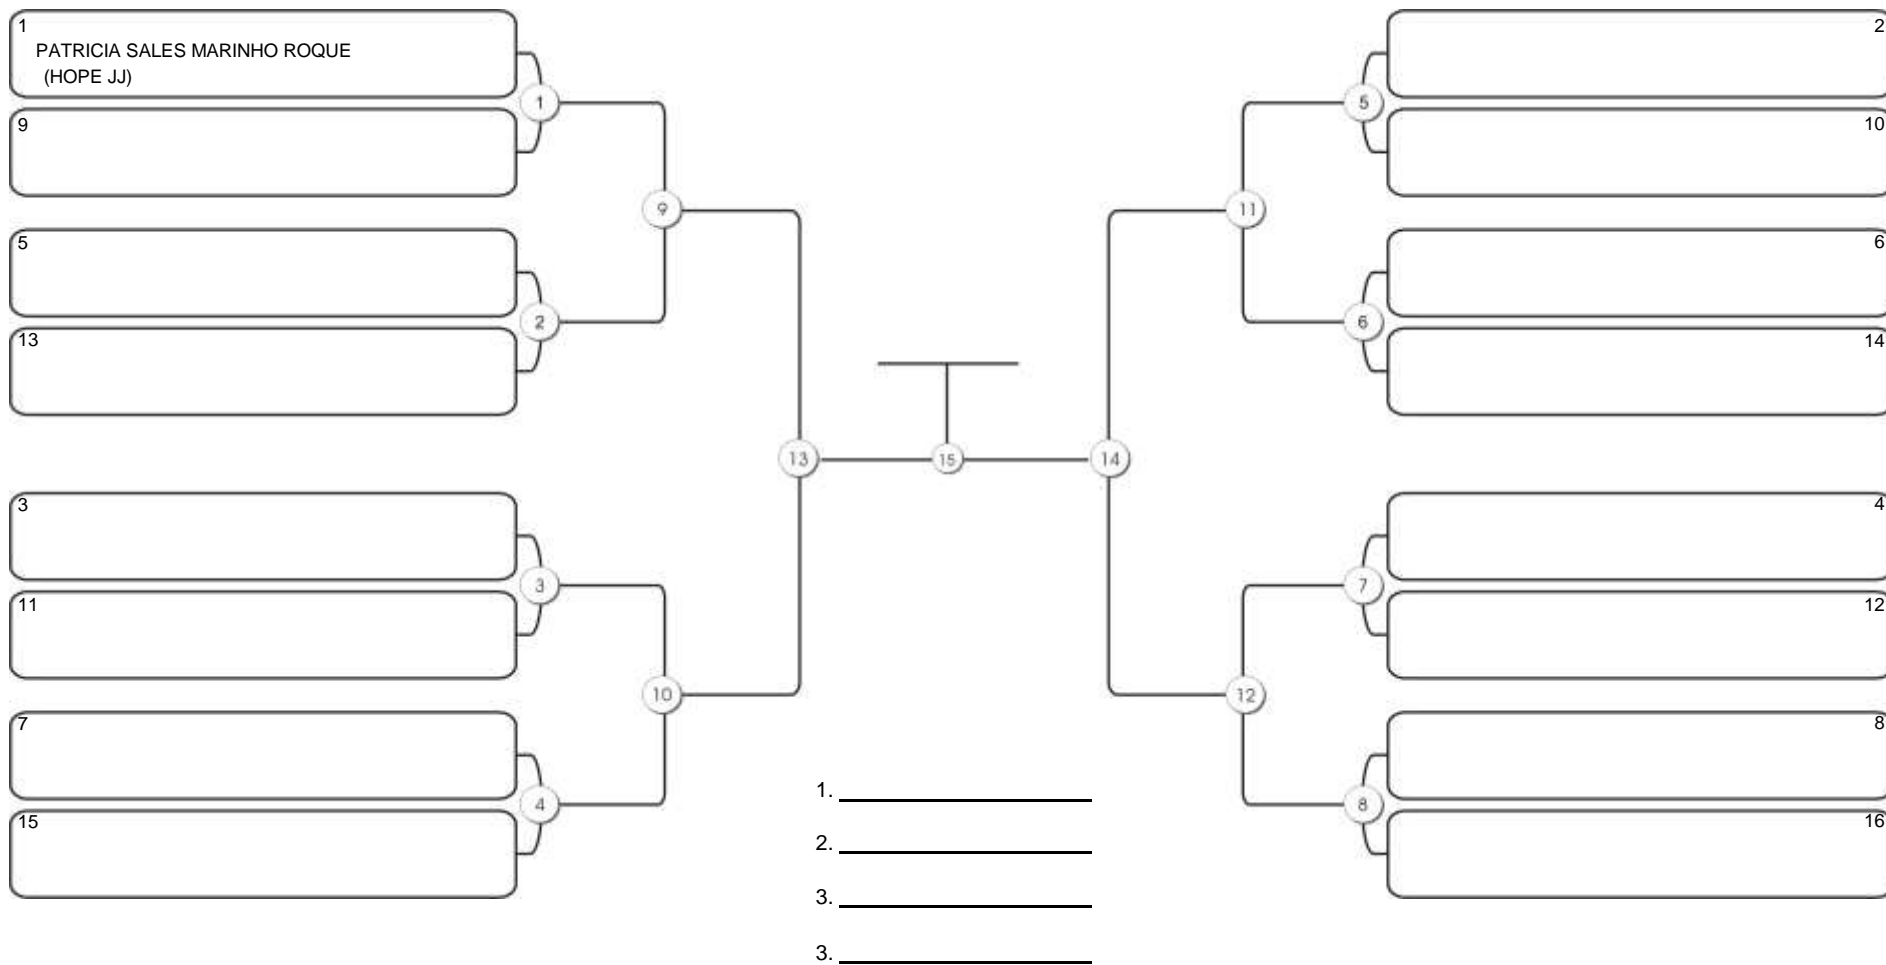

Taça Fortaleza 2024

Colégio Gustavo Braga, Fortaleza, Ceará, 09 jun 2024

ADULTO FEM BRANCA PESADO

Responsável: _____
Nome: _____
Assinatura: _____