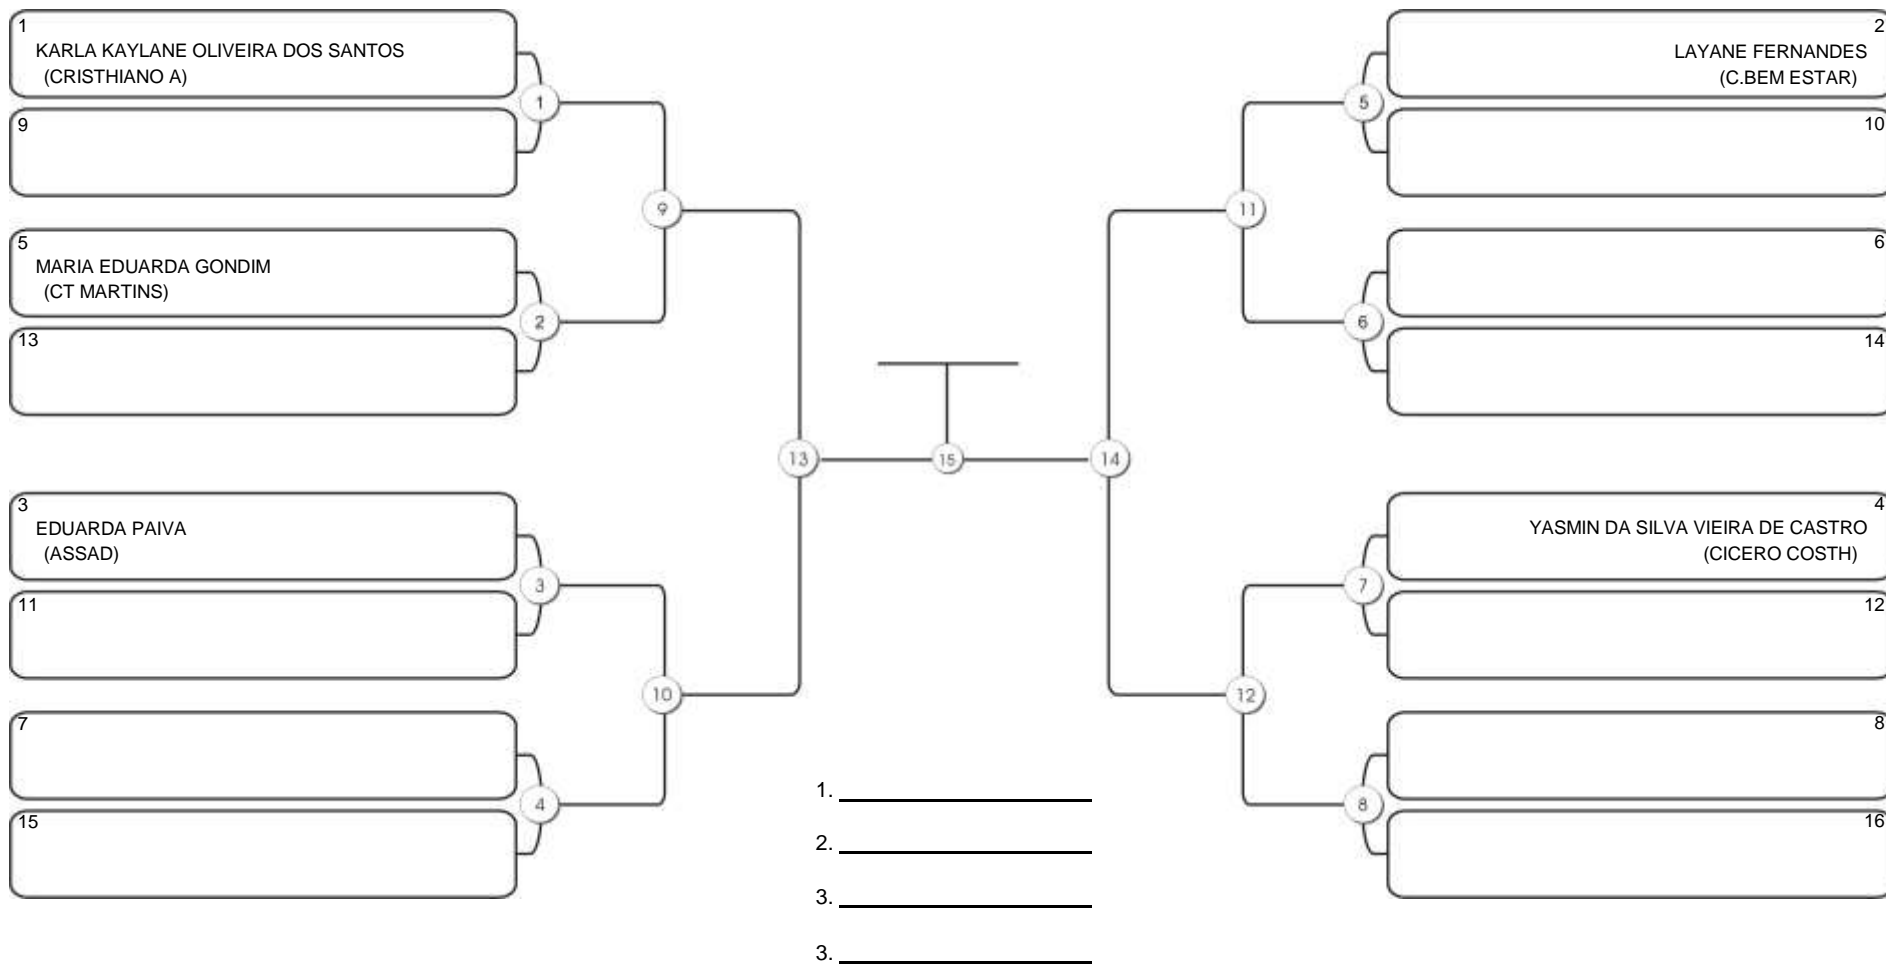

Taça Fortaleza 2024

Colégio Gustavo Braga, Fortaleza, Ceará, 09 jun 2024

INFANTO B 2009-2010 FEM AMAREL-LARANJA-VERDE PESADÍSSIMO

Responsável: _____
Nome: _____
Assinatura: _____