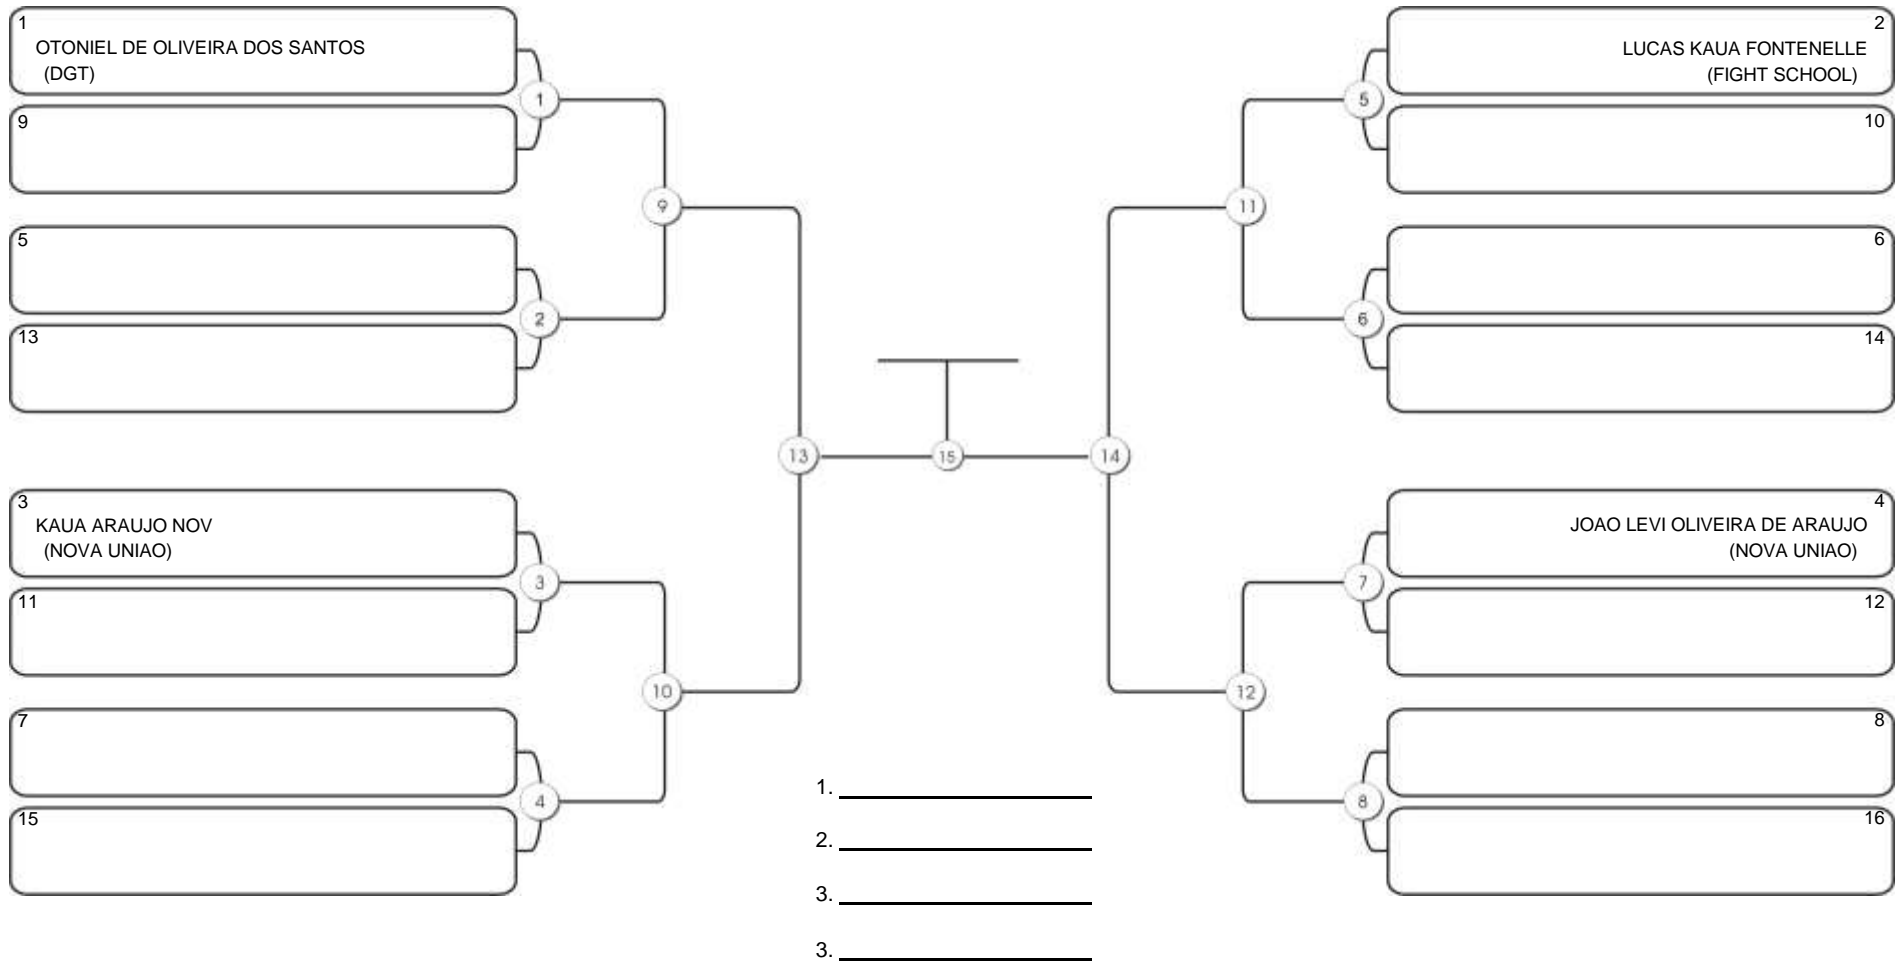

Taça Fortaleza 2024

Colégio Gustavo Braga, Fortaleza, Ceará, 09 jun 2024

ADULTO MASC BRANCA PLUMA

Responsável: _____
Nome: _____
Assinatura: _____