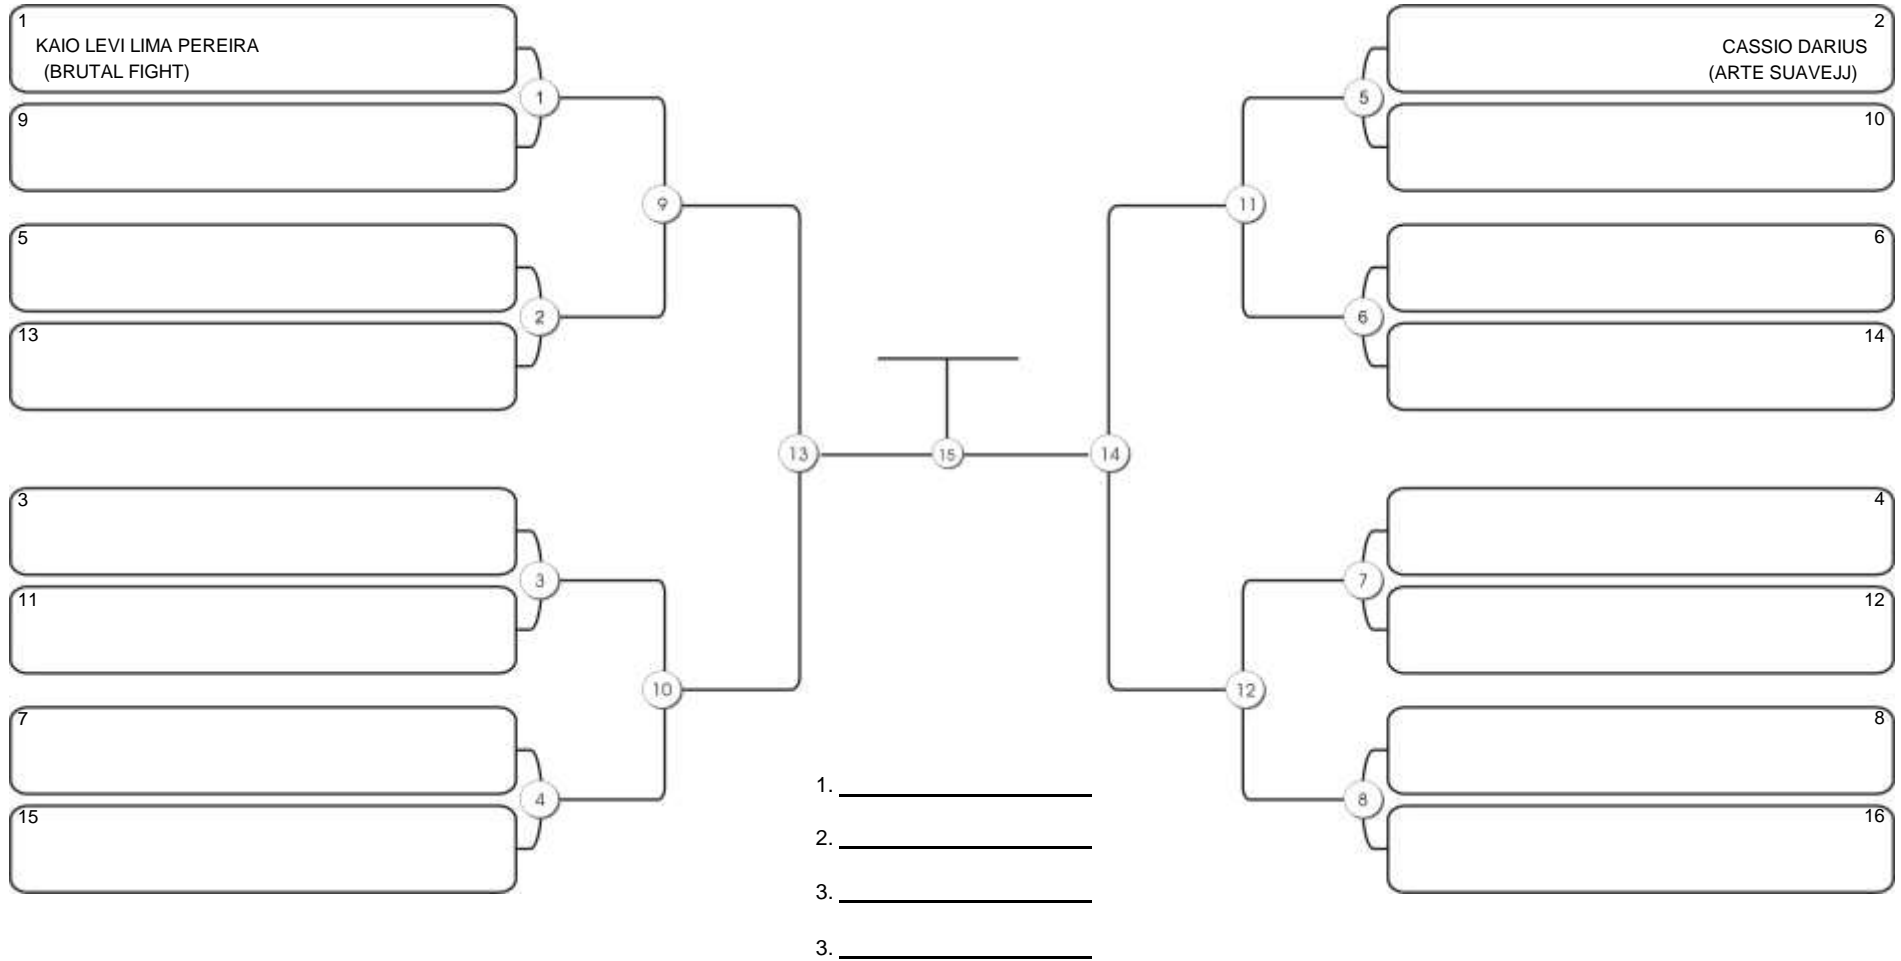

Taça Fortaleza 2024

Colégio Gustavo Braga, Fortaleza, Ceará, 09 jun 2024

NO GI INF JUV B MASC AMAREL-LARANJA-VERDE MÉDIO

Responsável: _____
Nome: _____
Assinatura: _____