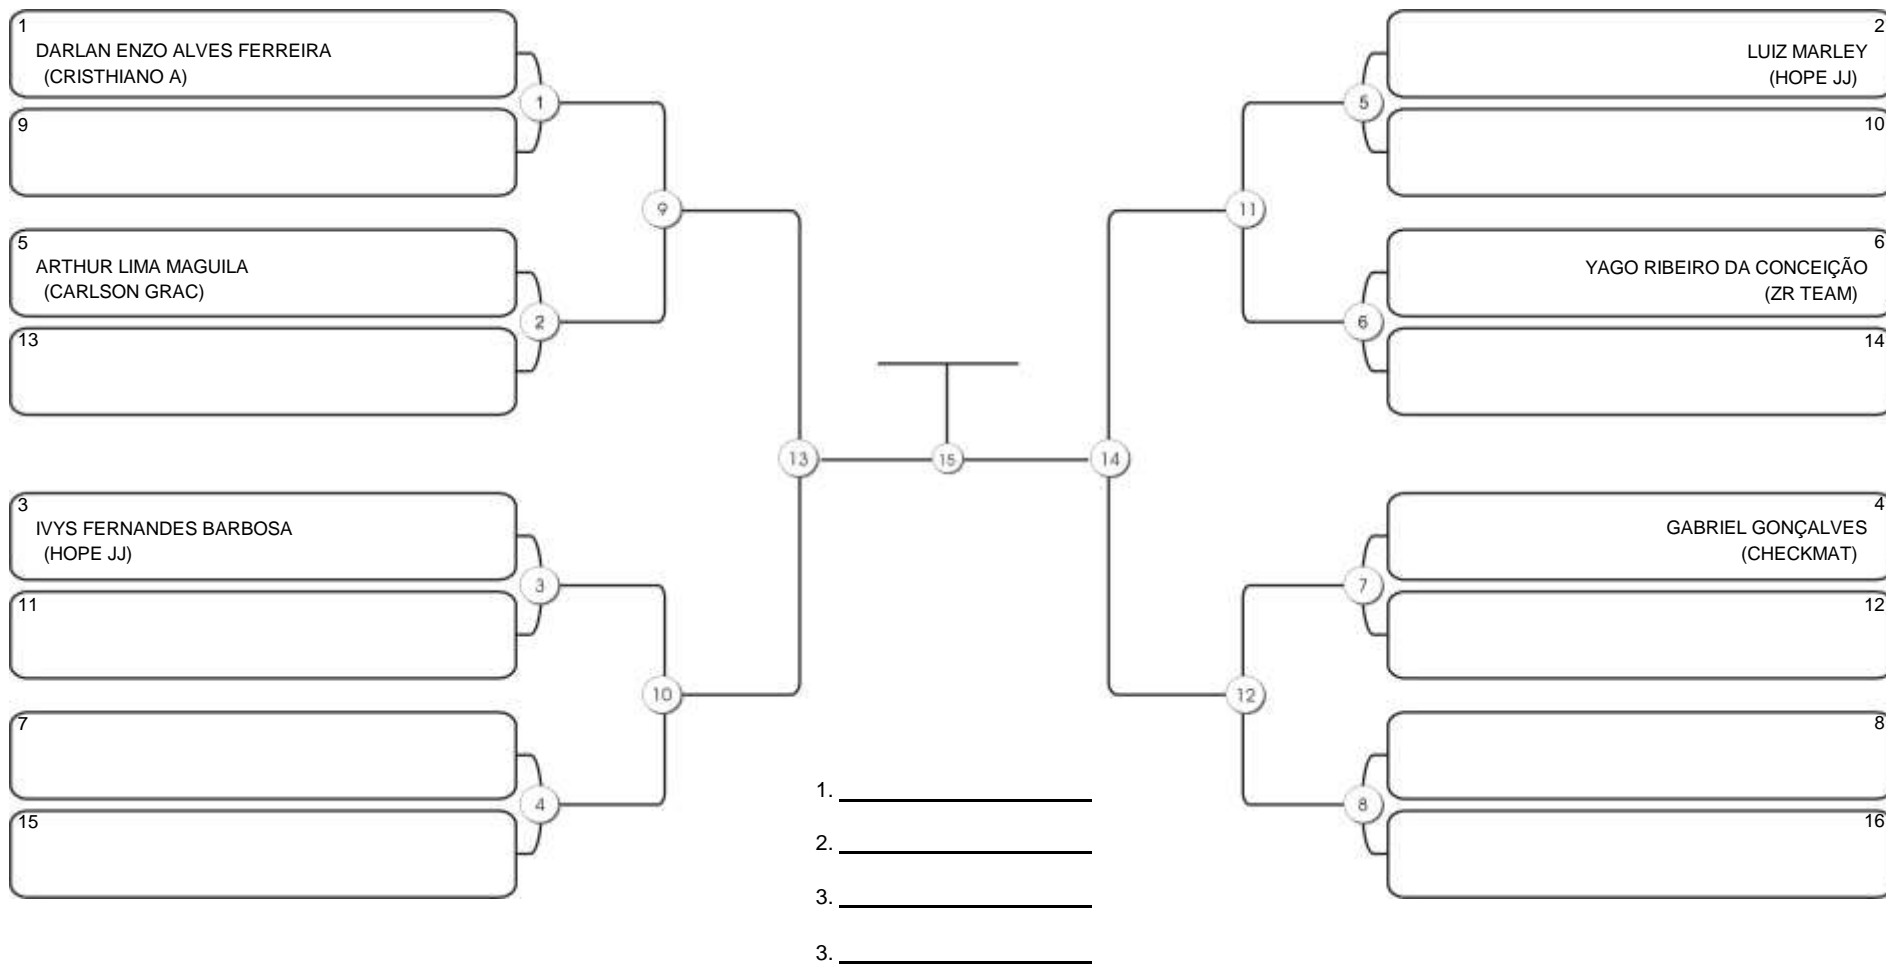

Taça Fortaleza 2024

Colégio Gustavo Braga, Fortaleza, Ceará, 09 jun 2024

INFANTO B 2009-2010 MASC AMAREL-LARANJA-VERDE SUPER-PESADO

Responsável: _____
Nome: _____
Assinatura: _____