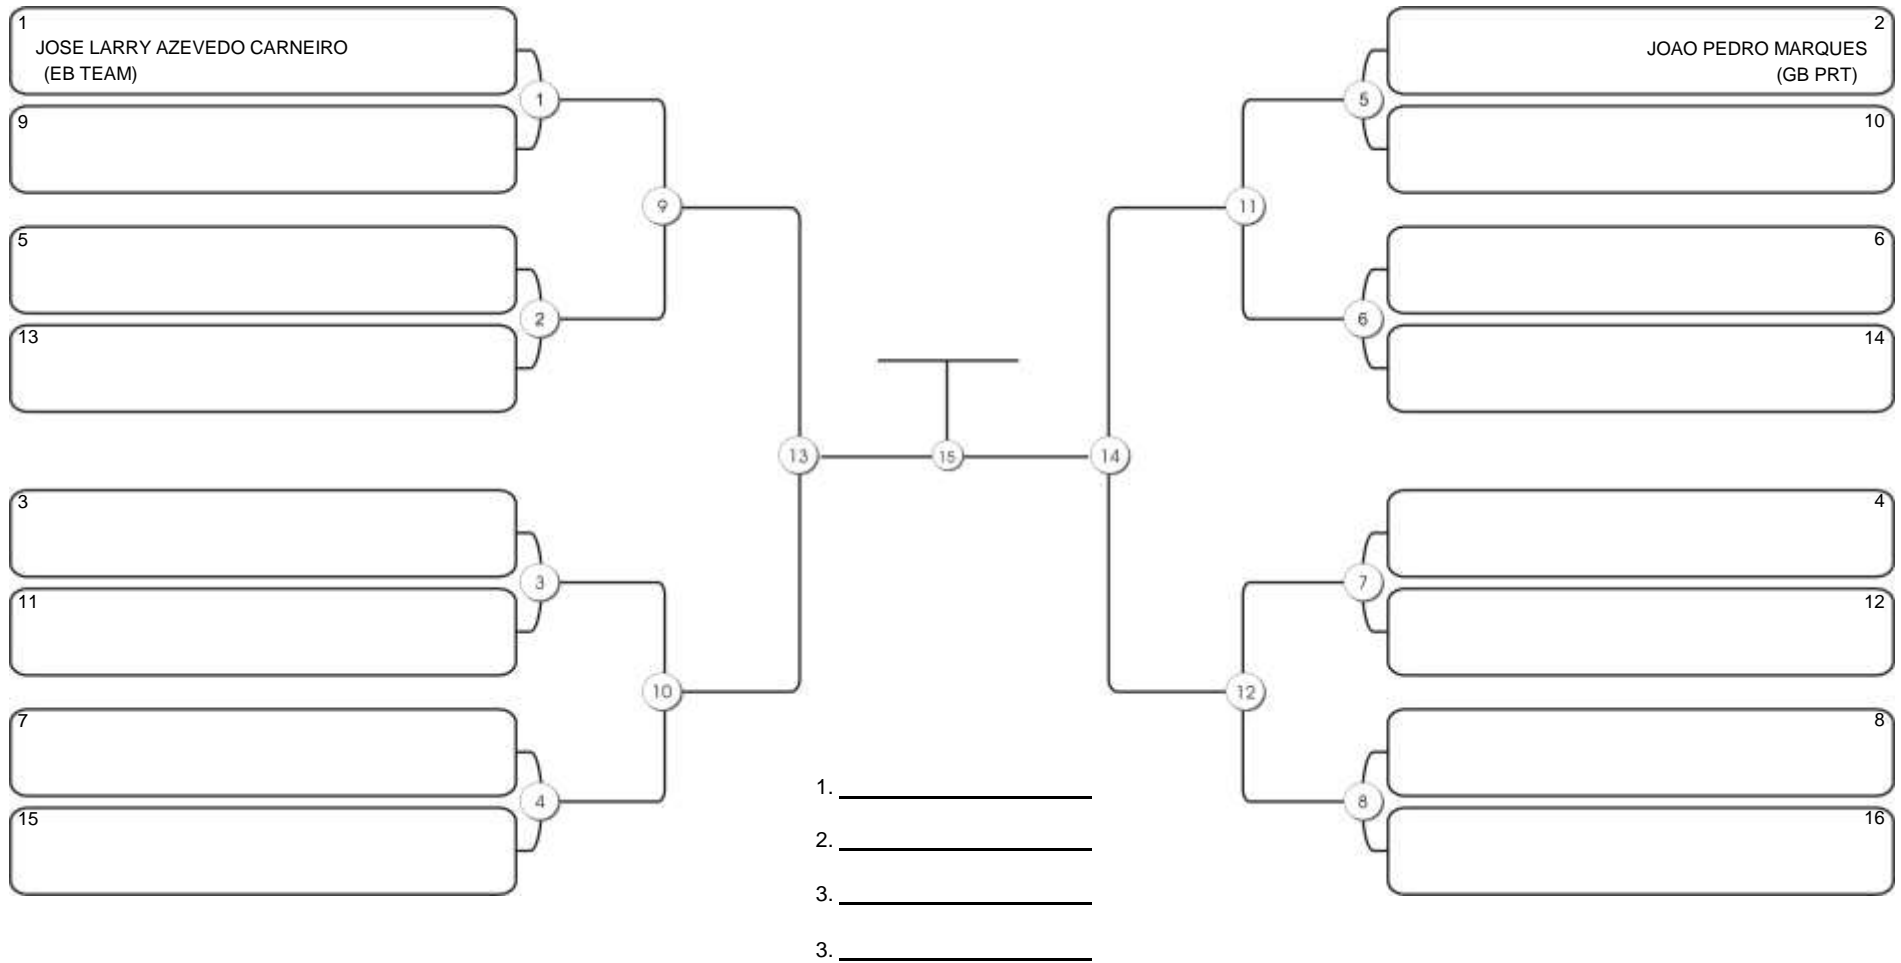

Taça Fortaleza 2024

Colégio Gustavo Braga, Fortaleza, Ceará, 09 jun 2024

NO GI INFANTIL A MASC BRANCA-CINZA LEVE

Responsável: _____
Nome: _____
Assinatura: _____