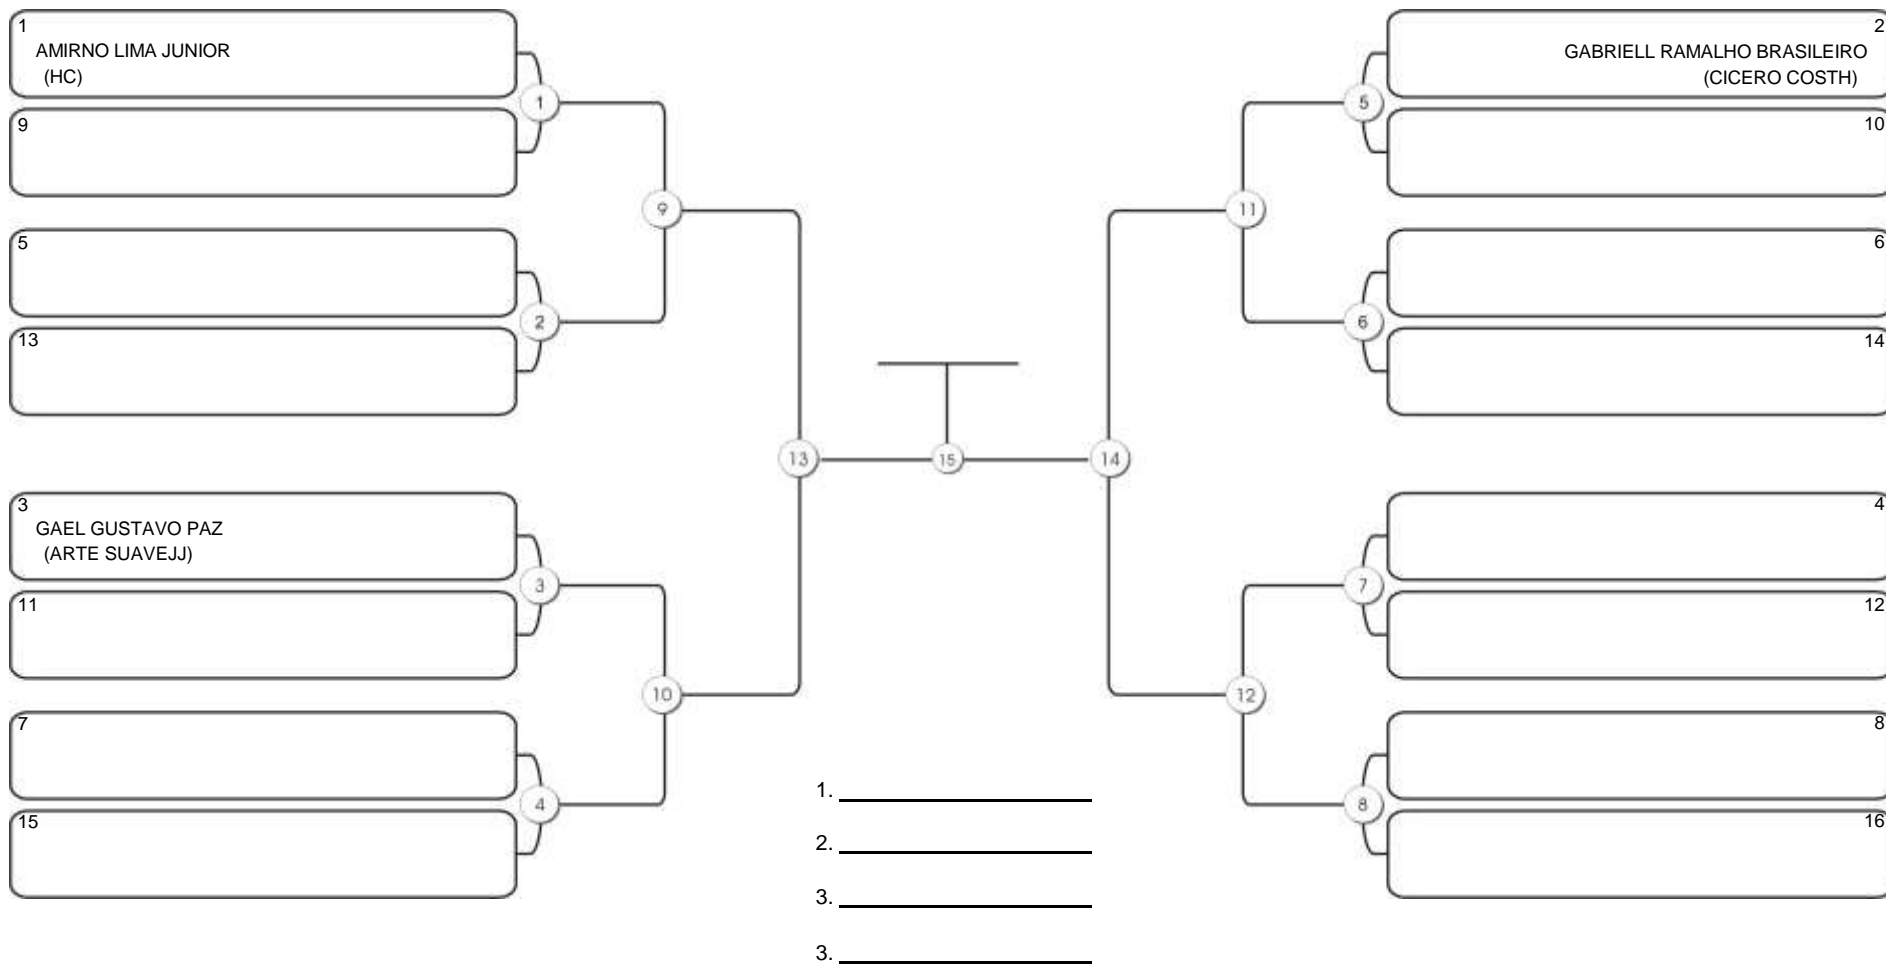

Taça Fortaleza 2024

Colégio Gustavo Braga, Fortaleza, Ceará, 09 jun 2024

MIRIM 2017-2018 MASC BRANCA-CINZA MÉDIO

Responsável: _____
Nome: _____
Assinatura: _____