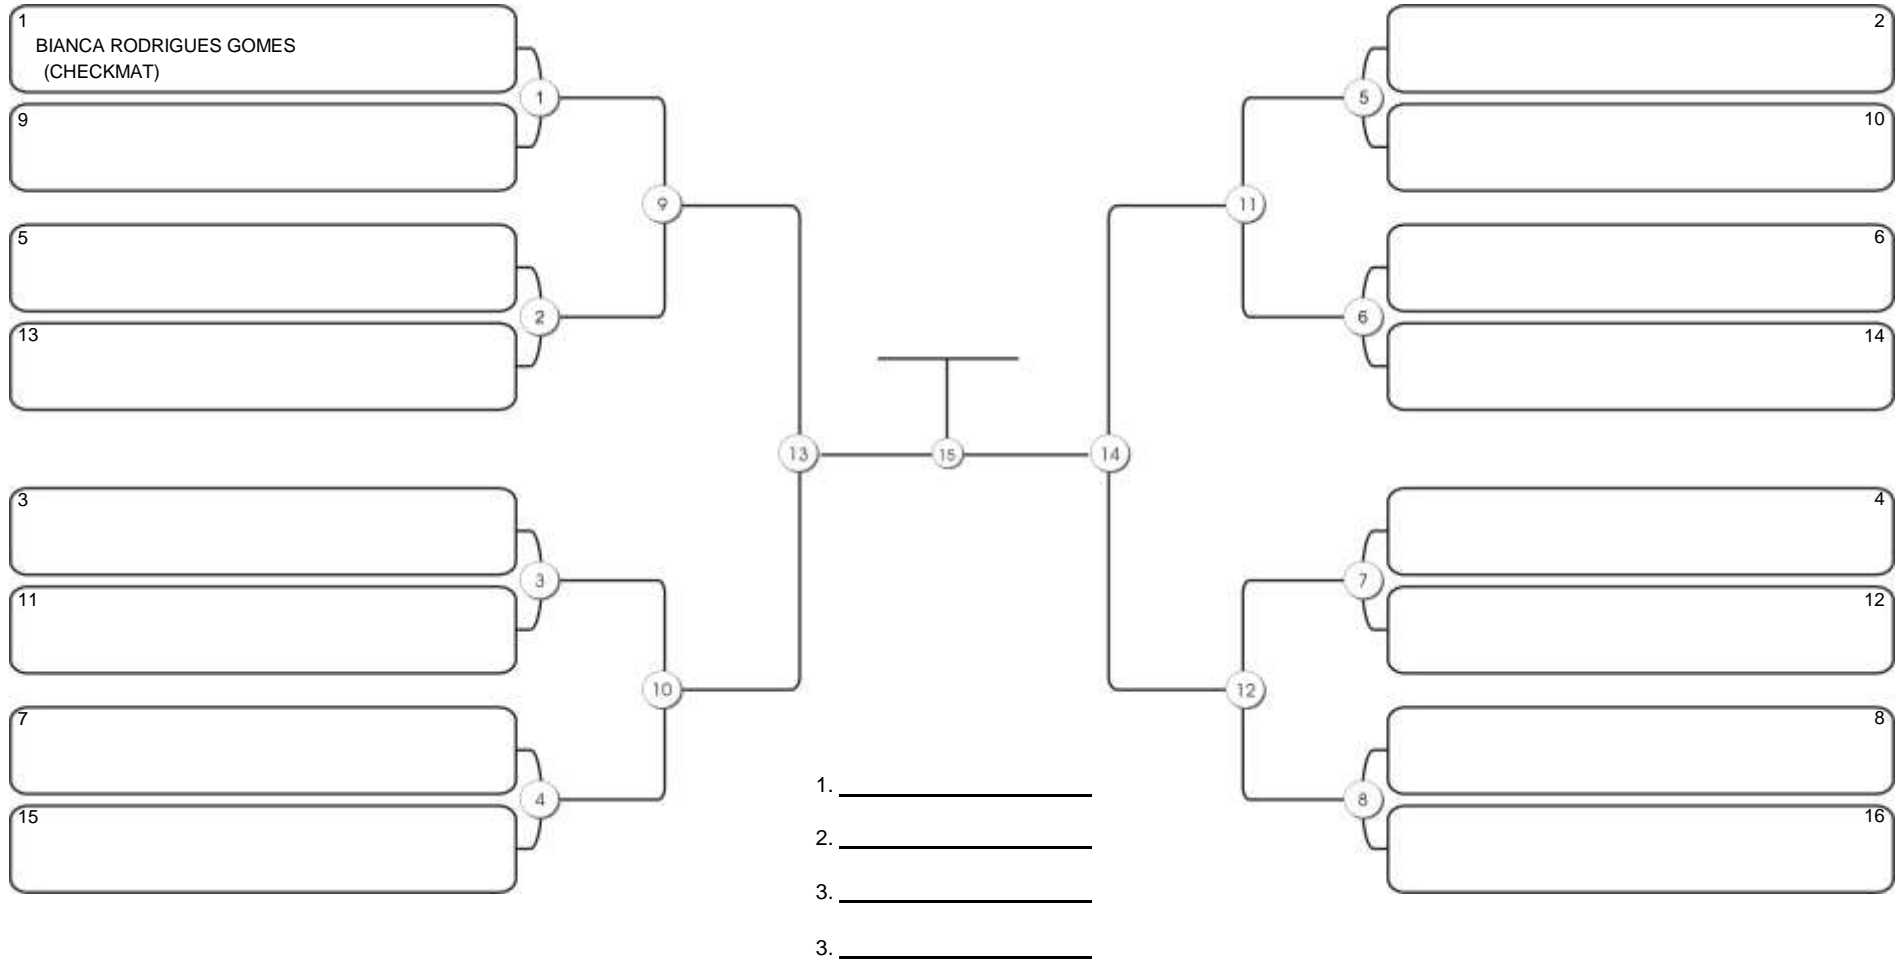

Taça Fortaleza 2024

Colégio Gustavo Braga, Fortaleza, Ceará, 09 jun 2024

JUVENIL 2007-2008 FEM AZUL PESADÍSSIMO

Responsável: _____
Nome: _____
Assinatura: _____