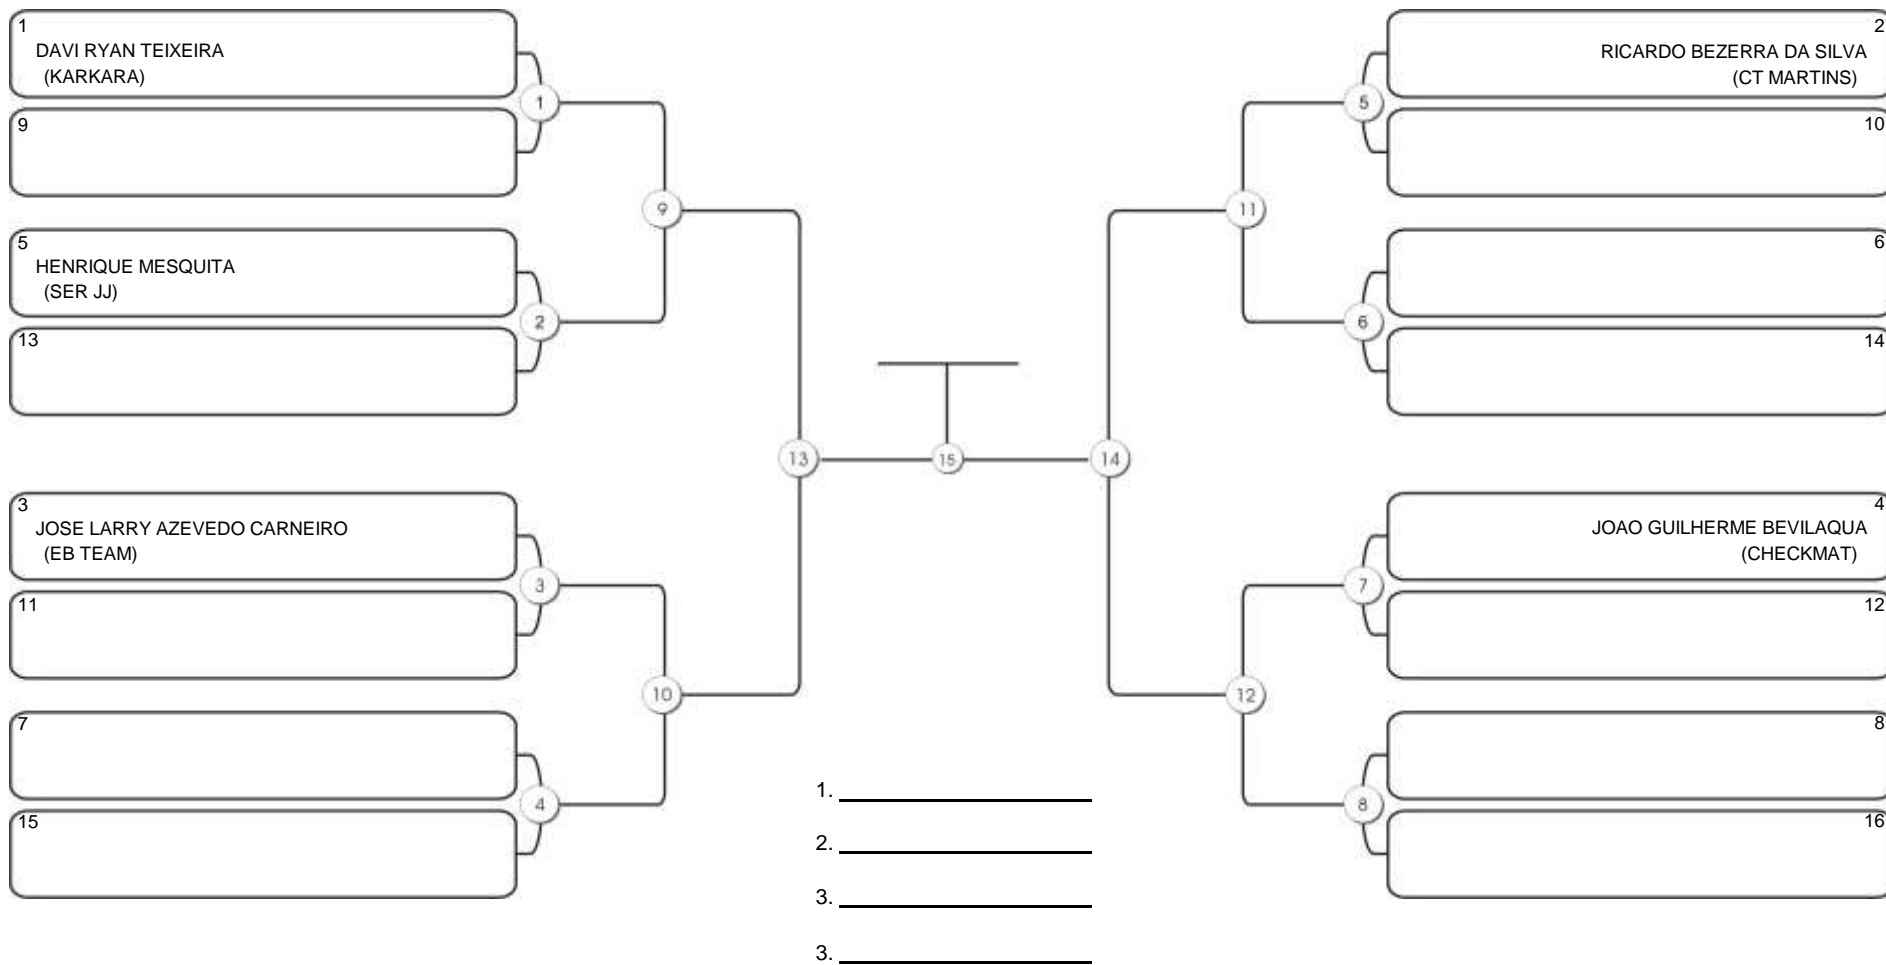

Taça Fortaleza 2024

Colégio Gustavo Braga, Fortaleza, Ceará, 09 jun 2024

INFANTIL A 2015-2016 MASC BRANCA-CINZA LEVE

Responsável: _____

Nome: _____

Assinatura: _____