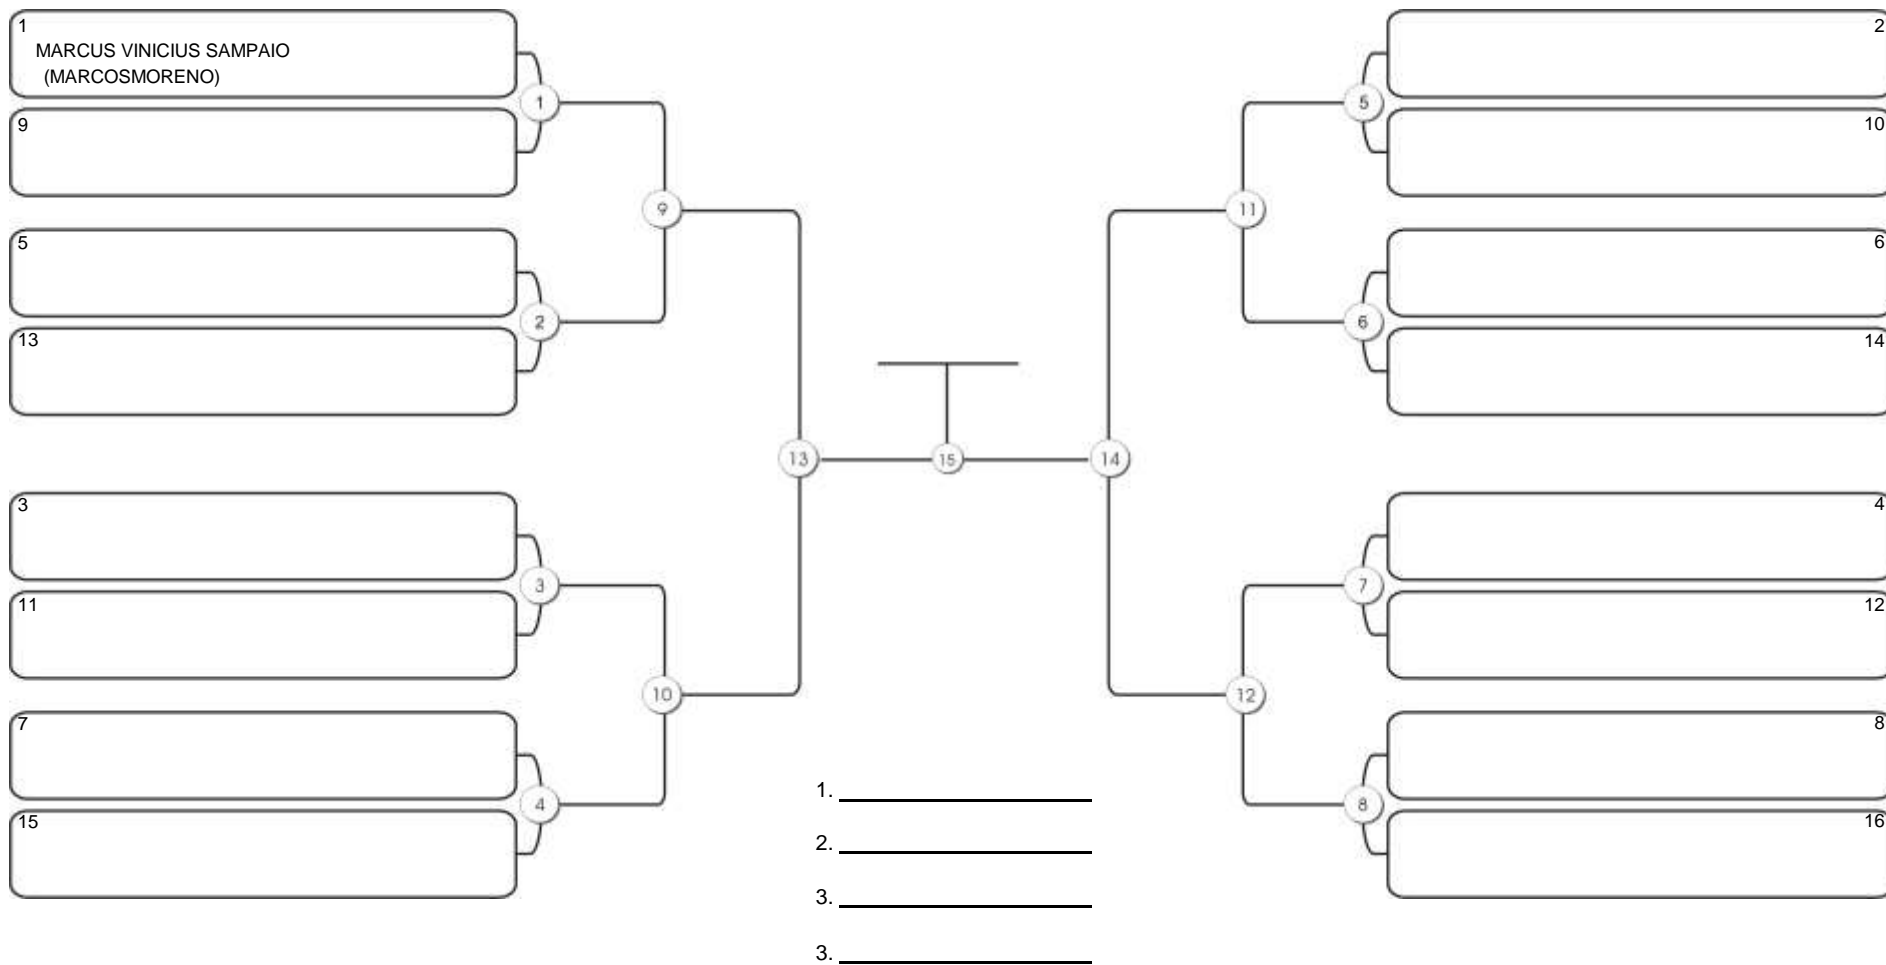

Taça Fortaleza 2024

Colégio Gustavo Braga, Fortaleza, Ceará, 09 jun 2024

NO GI JUVENIL MASC AZUL SUPER-PESADO

Responsável: _____
Nome: _____
Assinatura: _____