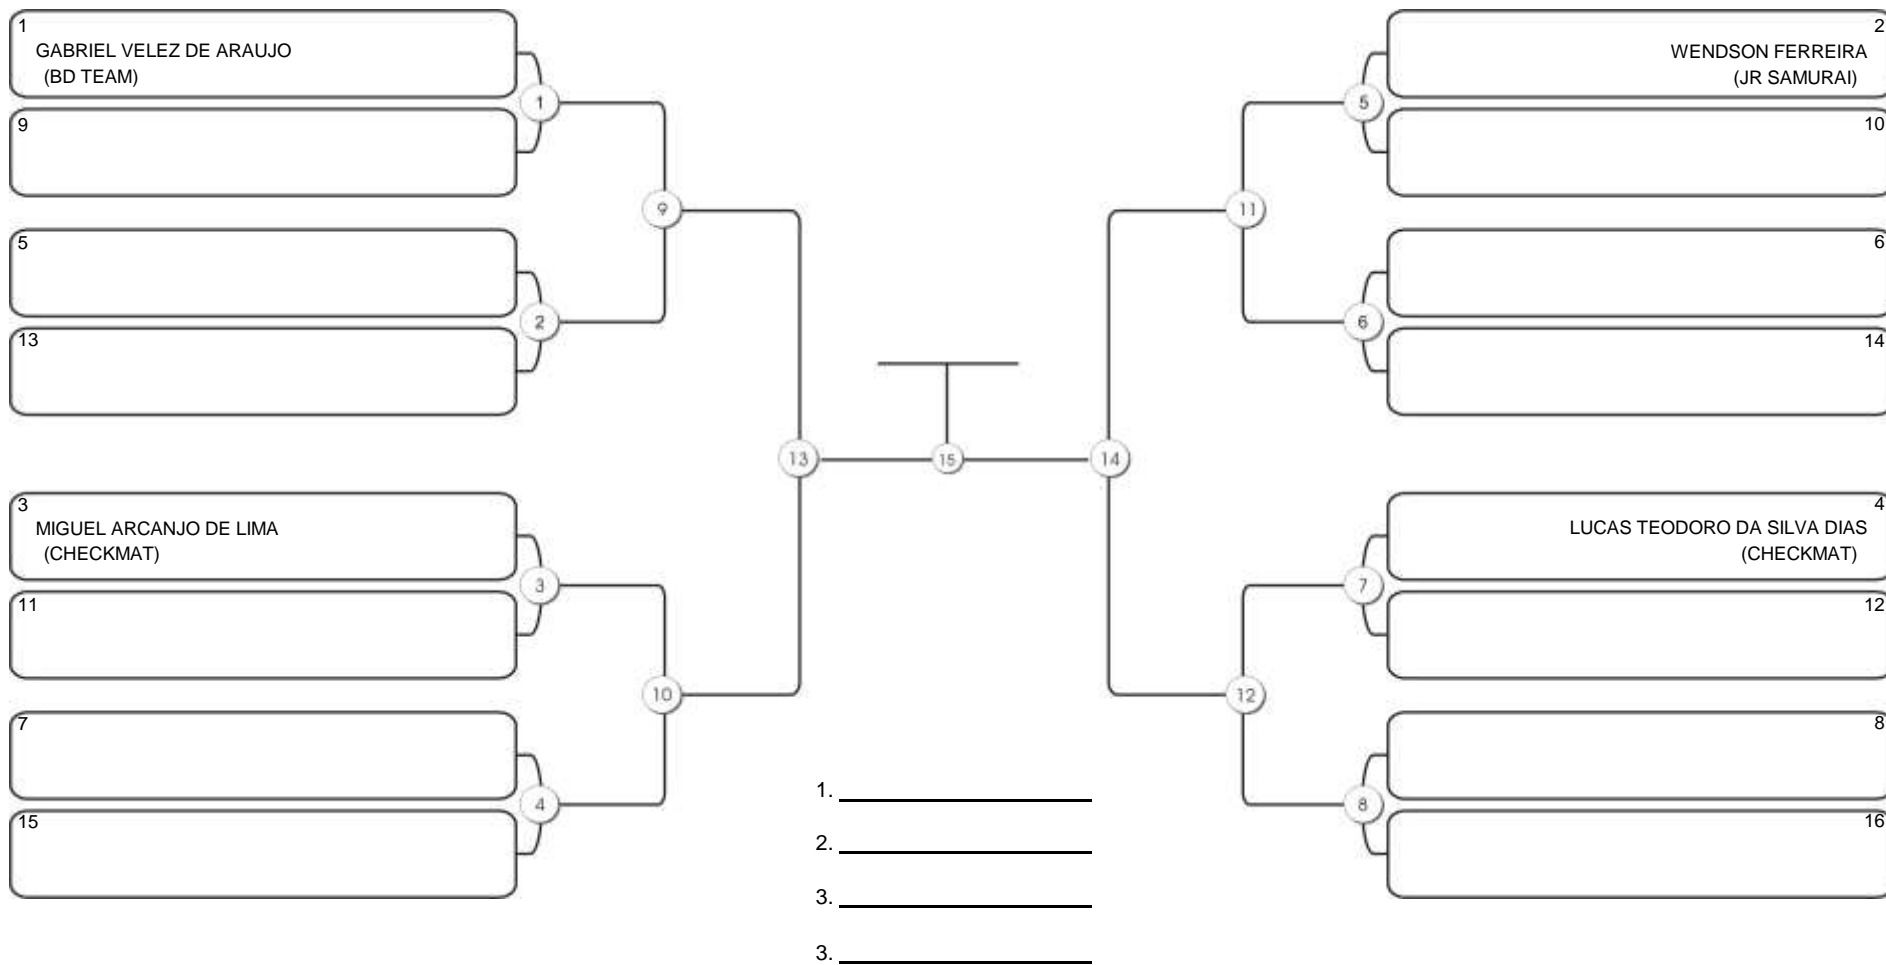

Taça Fortaleza 2024

Colégio Gustavo Braga, Fortaleza, Ceará, 09 jun 2024

ADULTO MASC BRANCA SUPER-PESADO

Responsável: _____
Nome: _____
Assinatura: _____