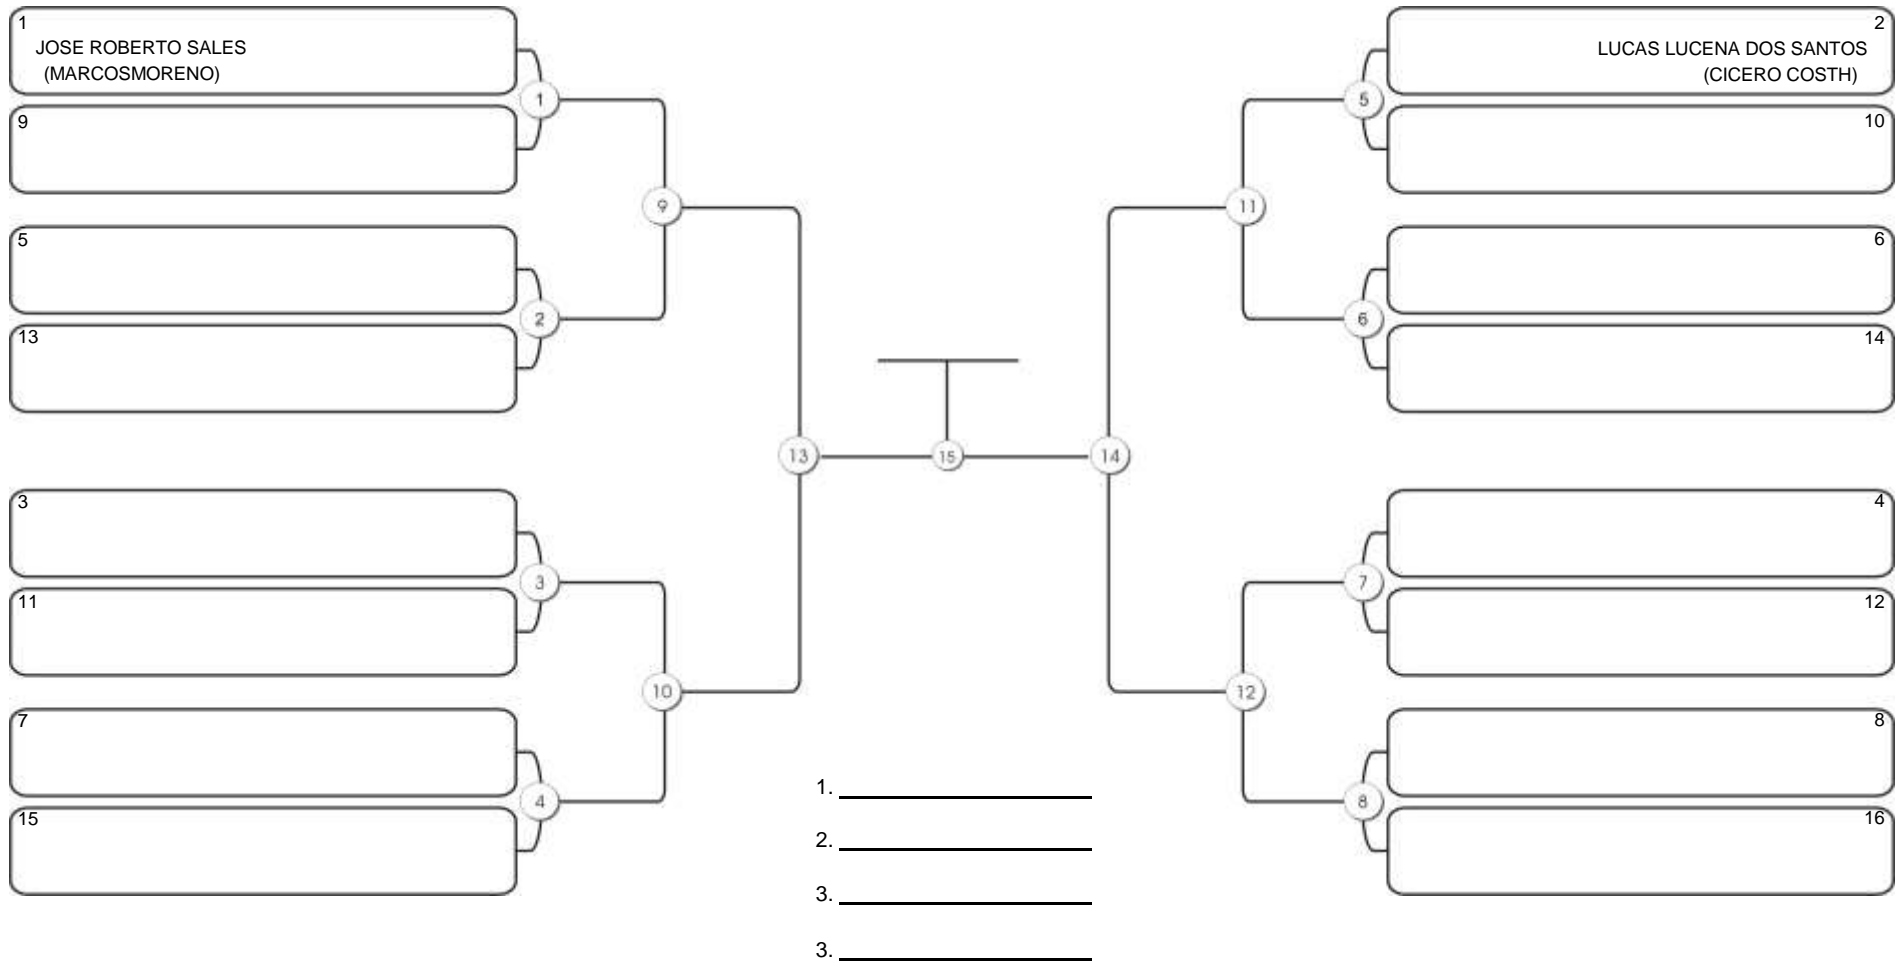

Taça Fortaleza 2024

Colégio Gustavo Braga, Fortaleza, Ceará, 09 jun 2024

MASTER MASC PRETA SUPER-PESADO

Responsável: _____
Nome: _____
Assinatura: _____