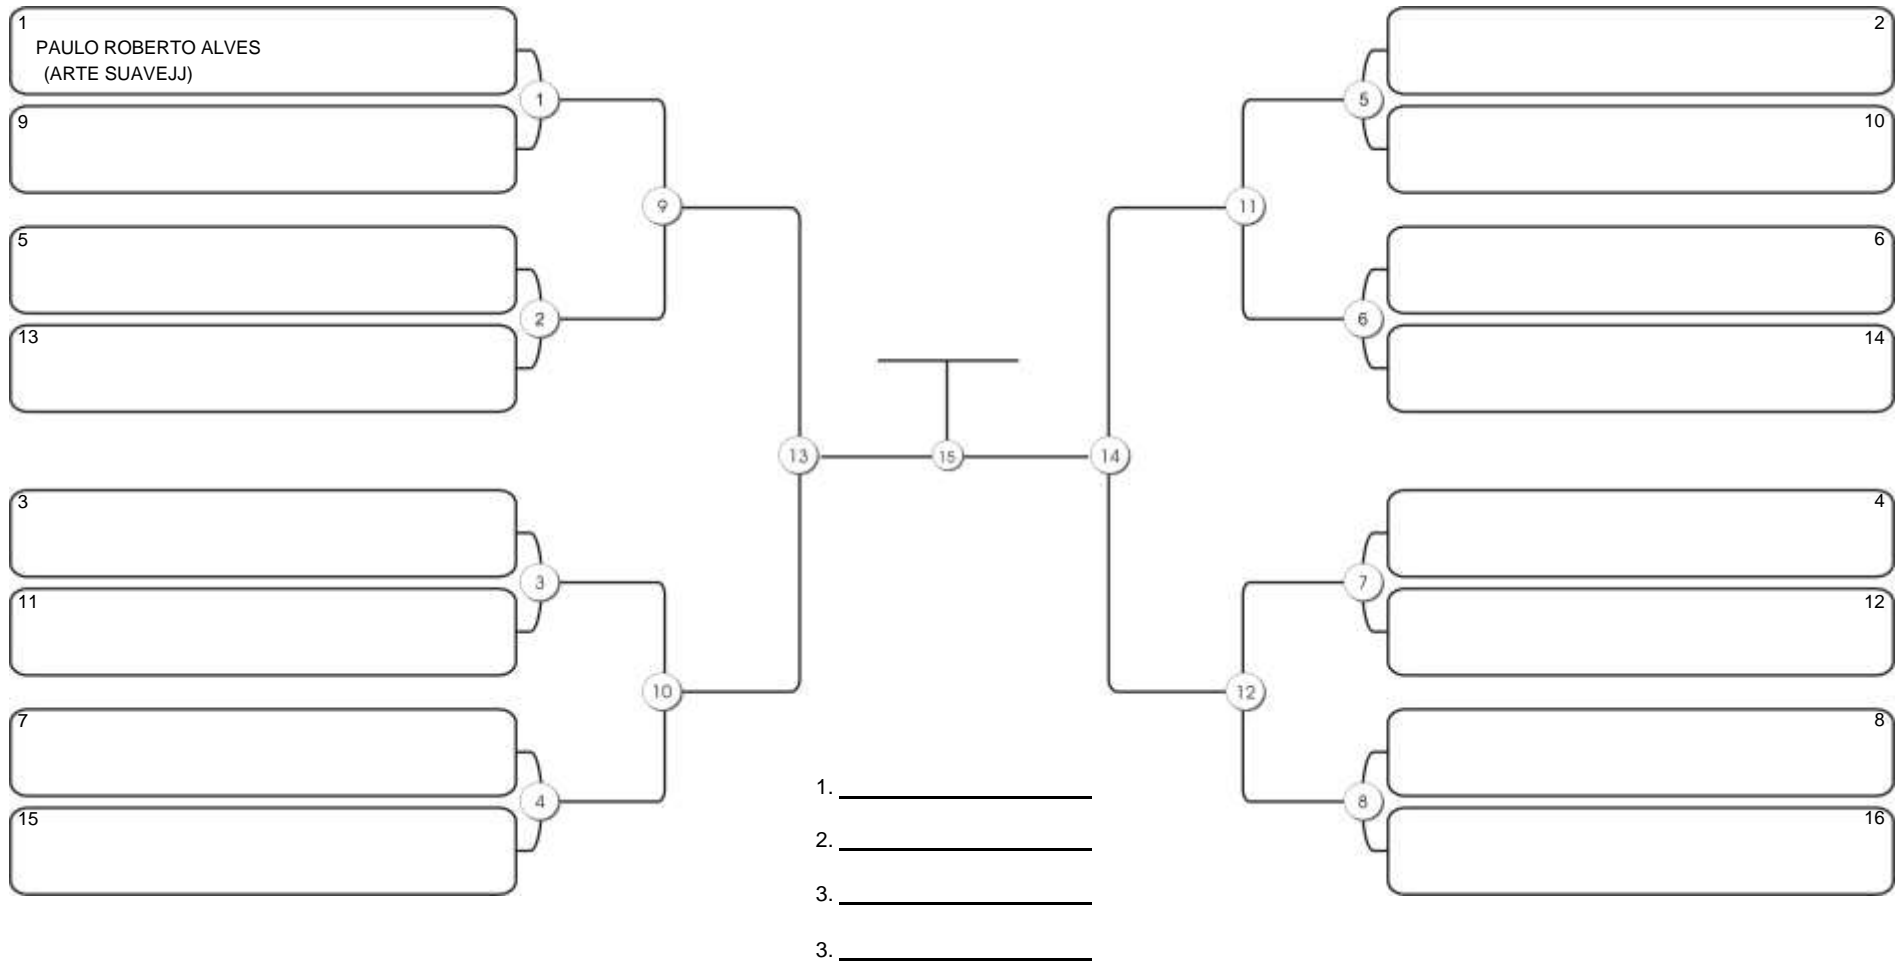

Taça Fortaleza 2024

Colégio Gustavo Braga, Fortaleza, Ceará, 09 jun 2024

INFANTO A 2011-2012 MASC AMAREL-LARANJA-VERDE PLUMA

Responsável: _____
Nome: _____
Assinatura: _____