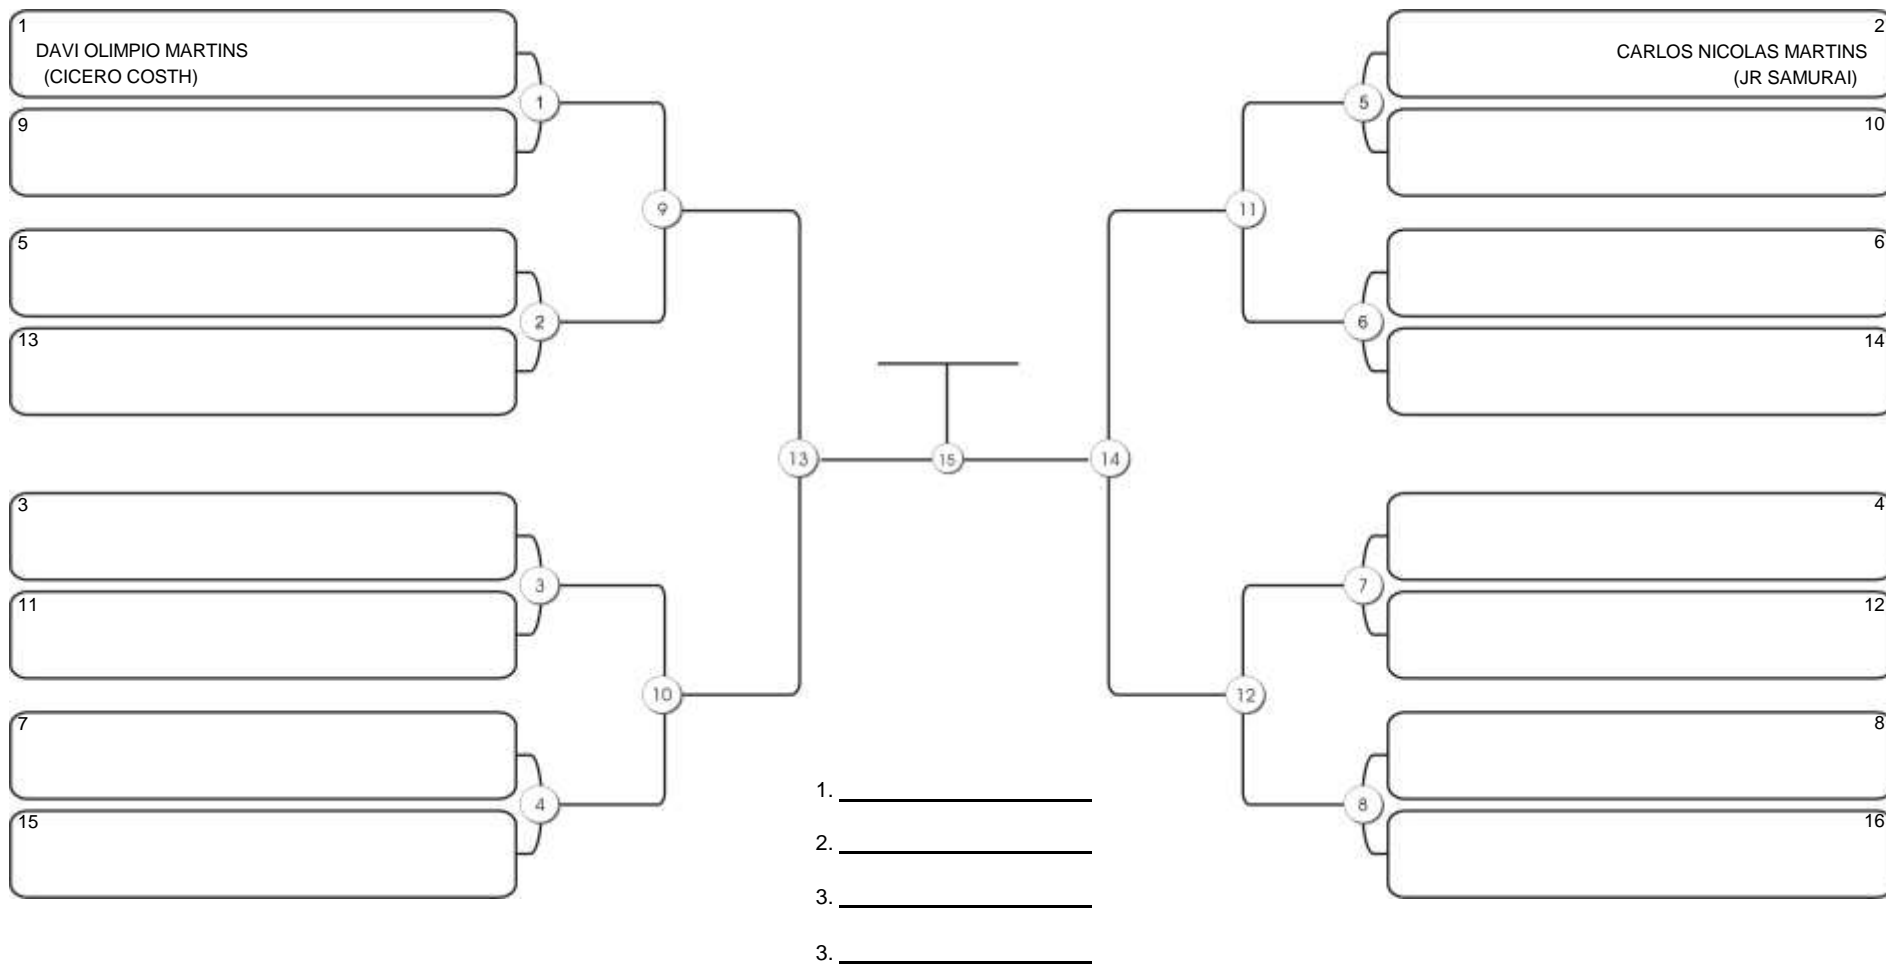

Taça Fortaleza 2024

Colégio Gustavo Braga, Fortaleza, Ceará, 09 jun 2024

NO GI INFANTIL B MASC BRANCA-CINZA GALO

Responsável: _____
Nome: _____
Assinatura: _____