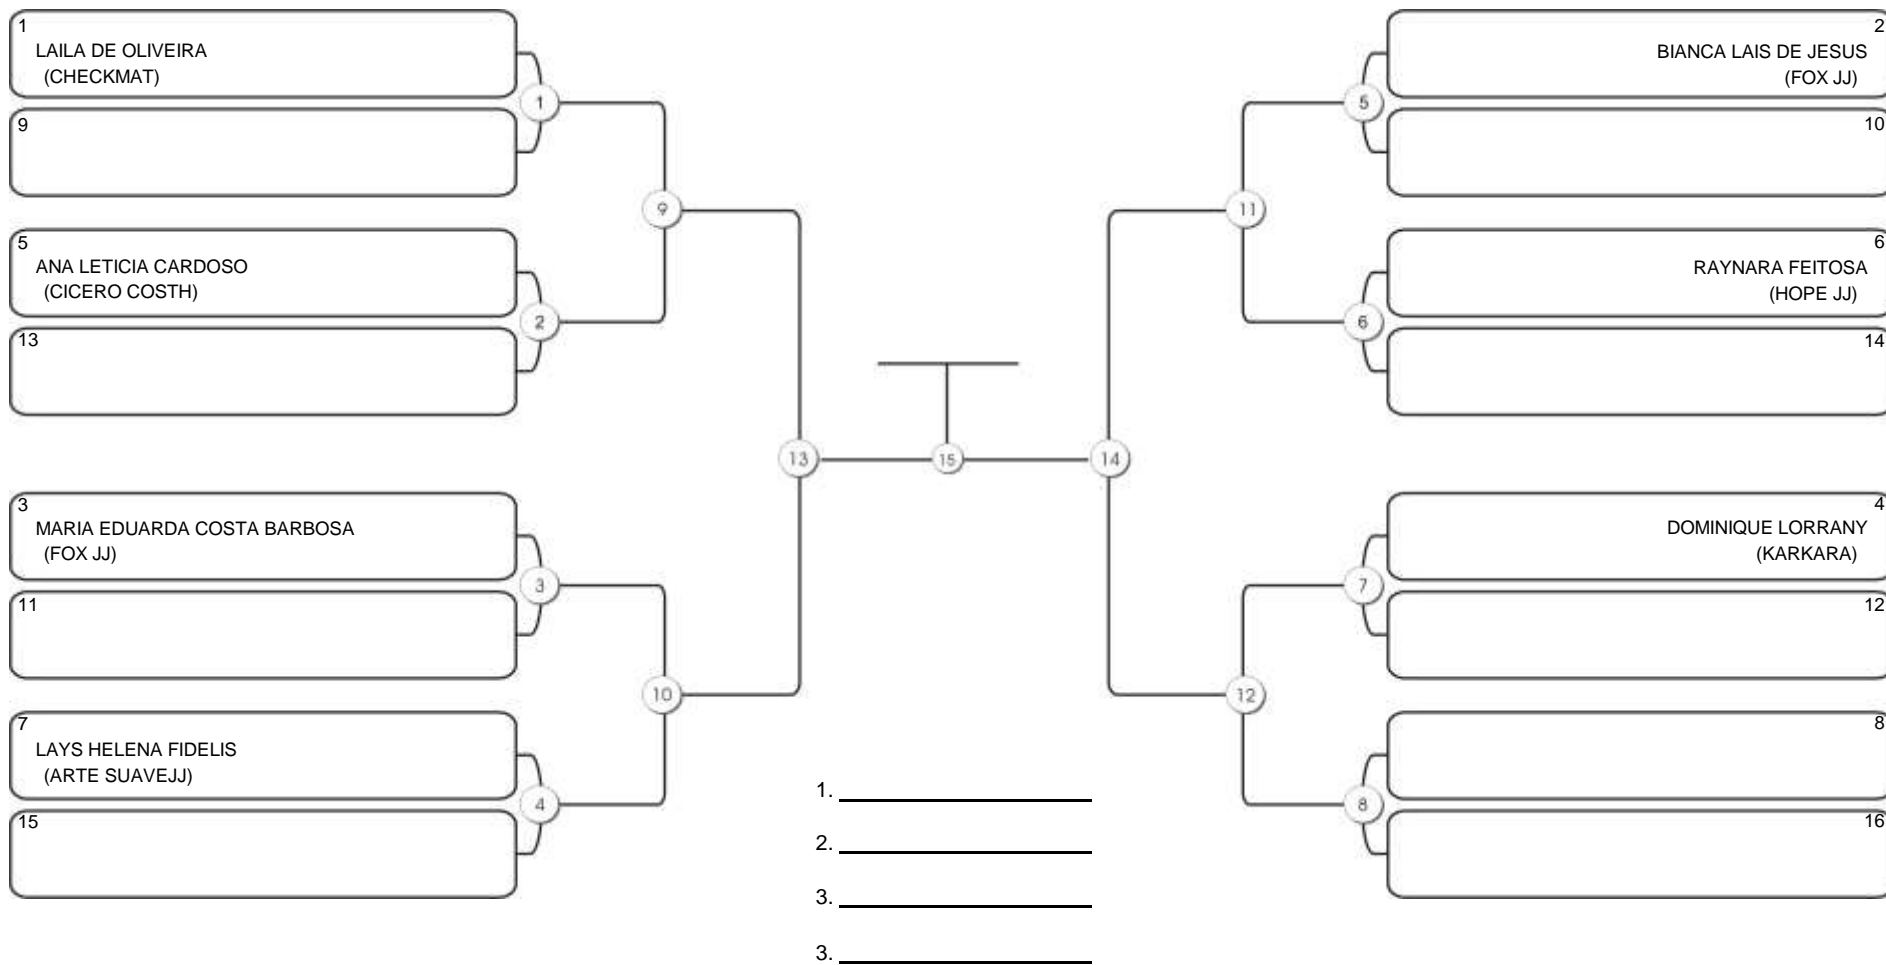

Taça Fortaleza 2024

Colégio Gustavo Braga, Fortaleza, Ceará, 09 jun 2024

INFANTIL B 2013-2014 FEM BRANCA-CINZA LEVE

Responsável: _____
Nome: _____
Assinatura: _____