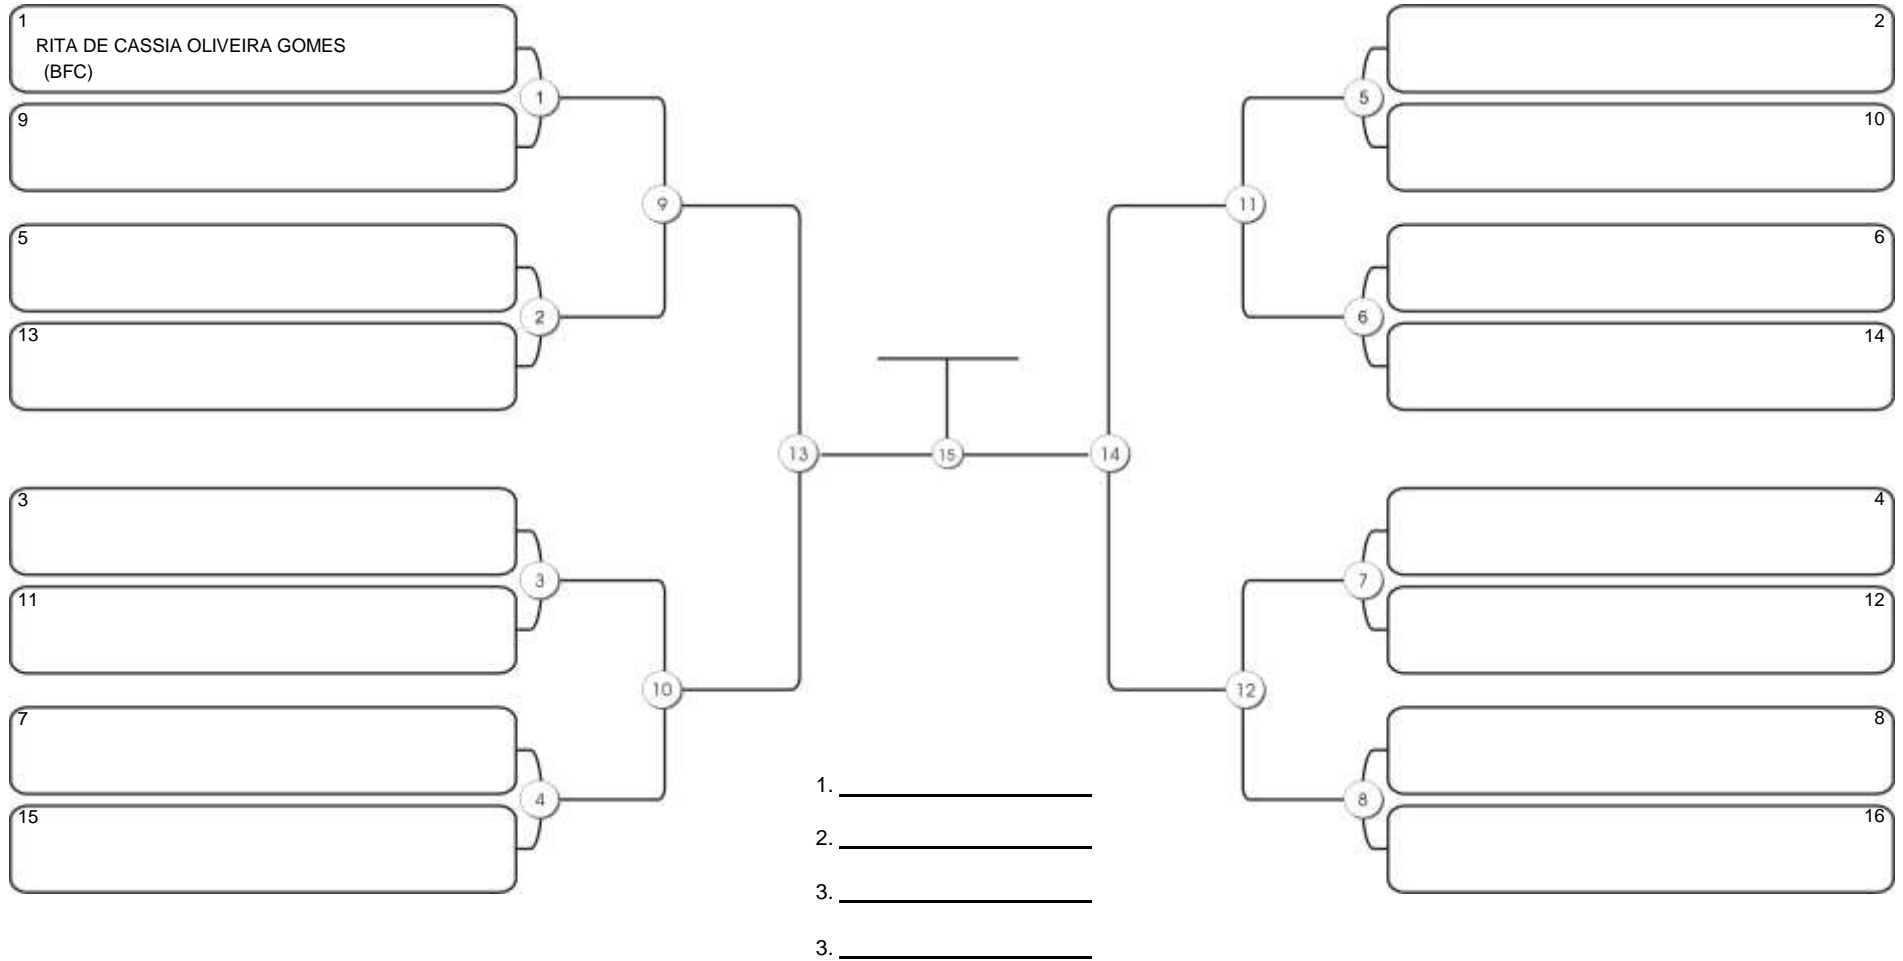

Taça Fortaleza 2024

Colégio Gustavo Braga, Fortaleza, Ceará, 09 jun 2024

#1 Competidores

NO GI SÊNIOR FEM AZUL PESADÍSSIMO

Responsável: _____
Nome: _____
Assinatura: _____