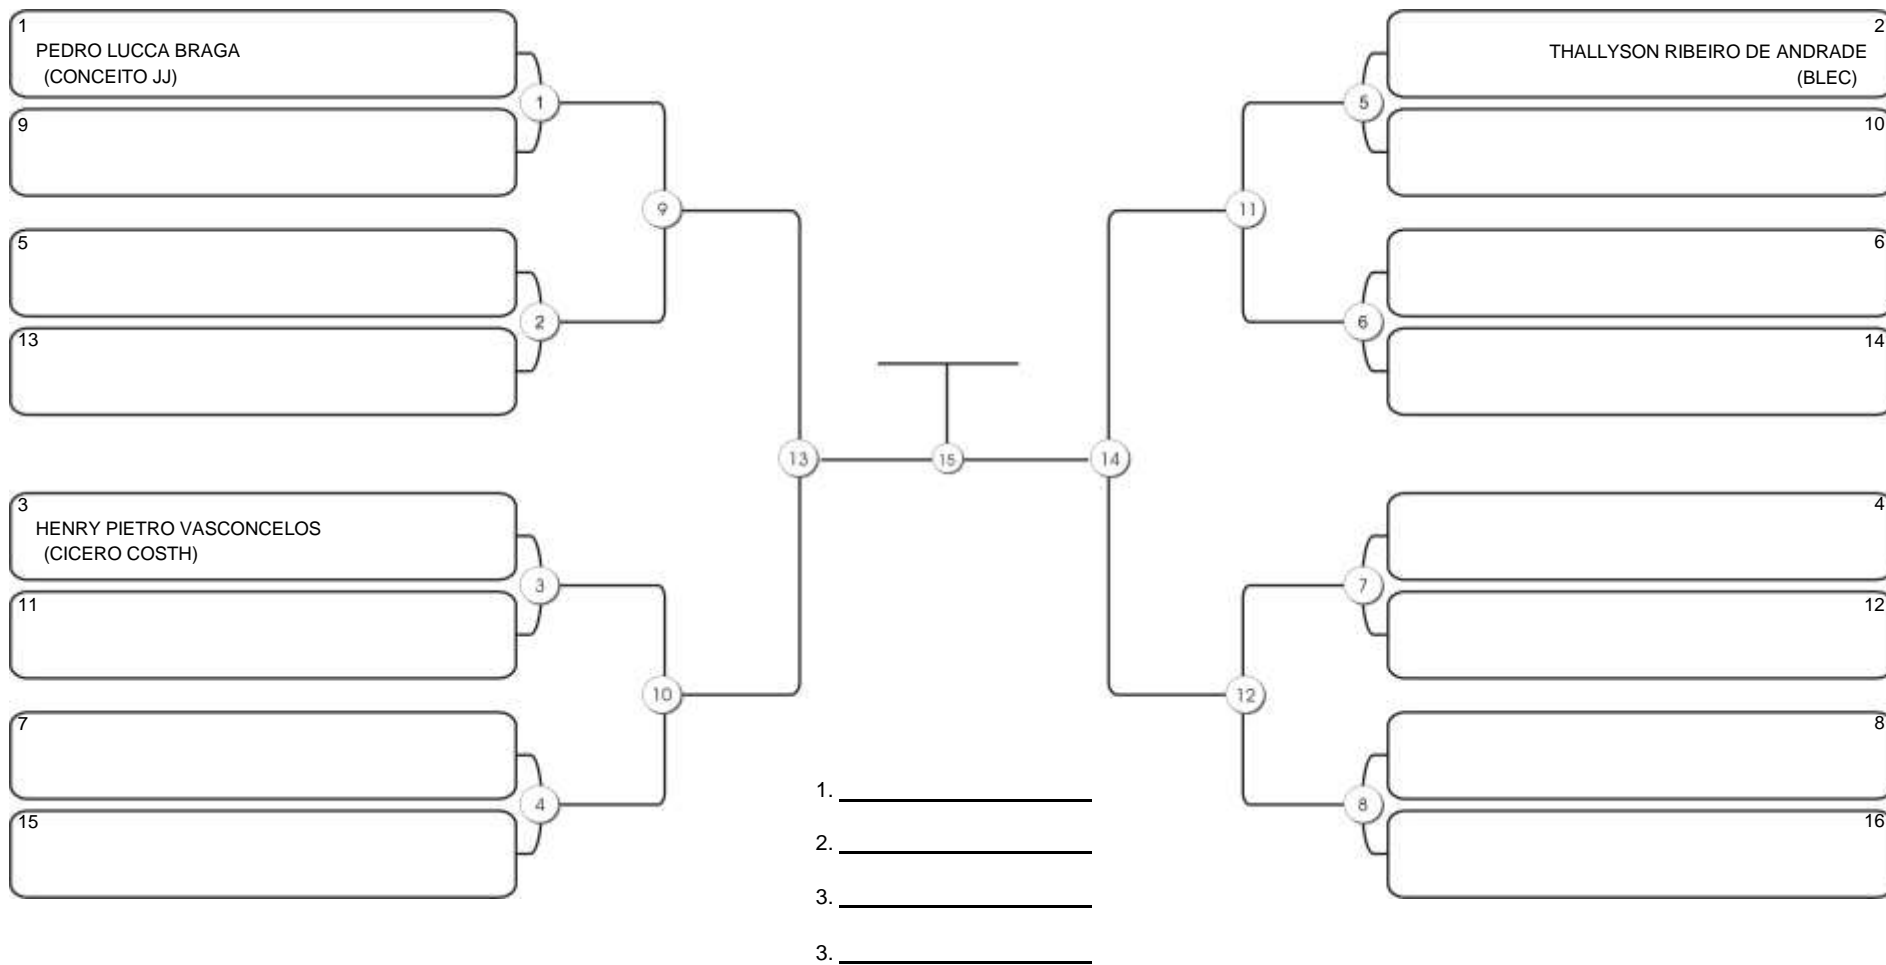

Taça Fortaleza 2024

Colégio Gustavo Braga, Fortaleza, Ceará, 09 jun 2024

INFANTIL A 2015-2016 MASC BRANCA-CINZA PESADO

Responsável: _____
Nome: _____
Assinatura: _____