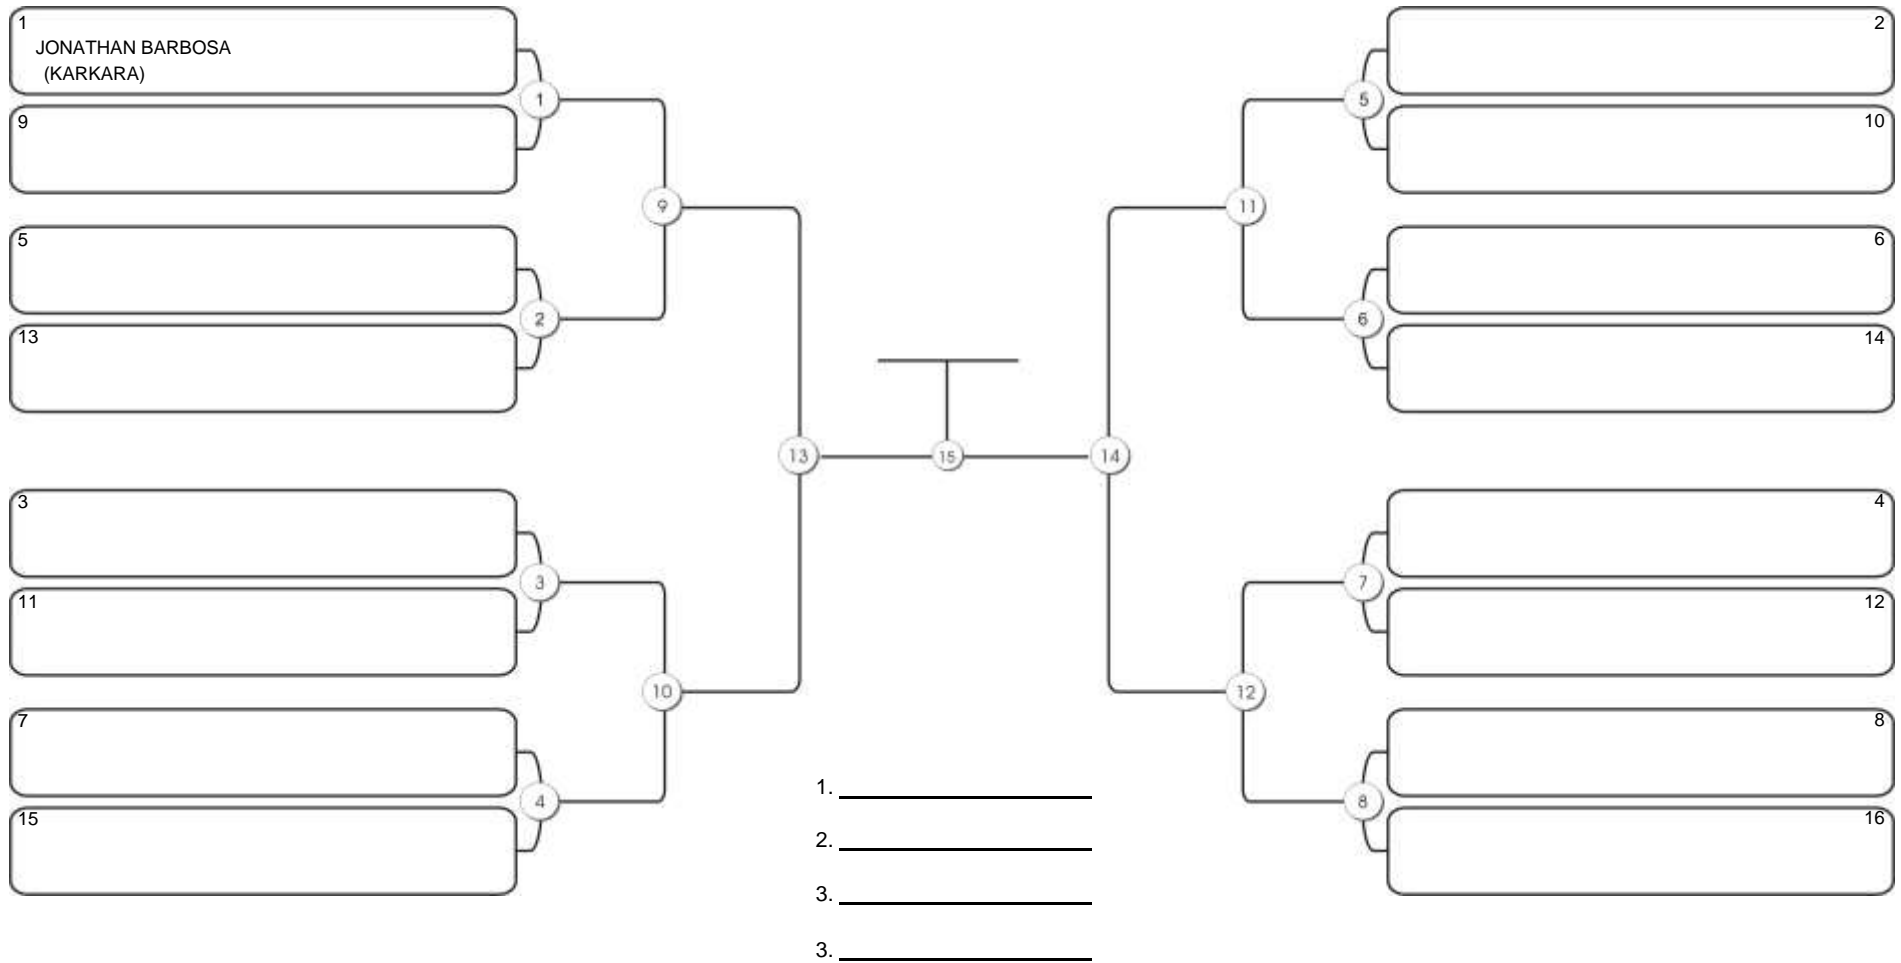

Taça Fortaleza 2024

Colégio Gustavo Braga, Fortaleza, Ceará, 09 jun 2024

NO GI JUVENIL MASC AZUL PLUMA

Responsável: _____
Nome: _____
Assinatura: _____