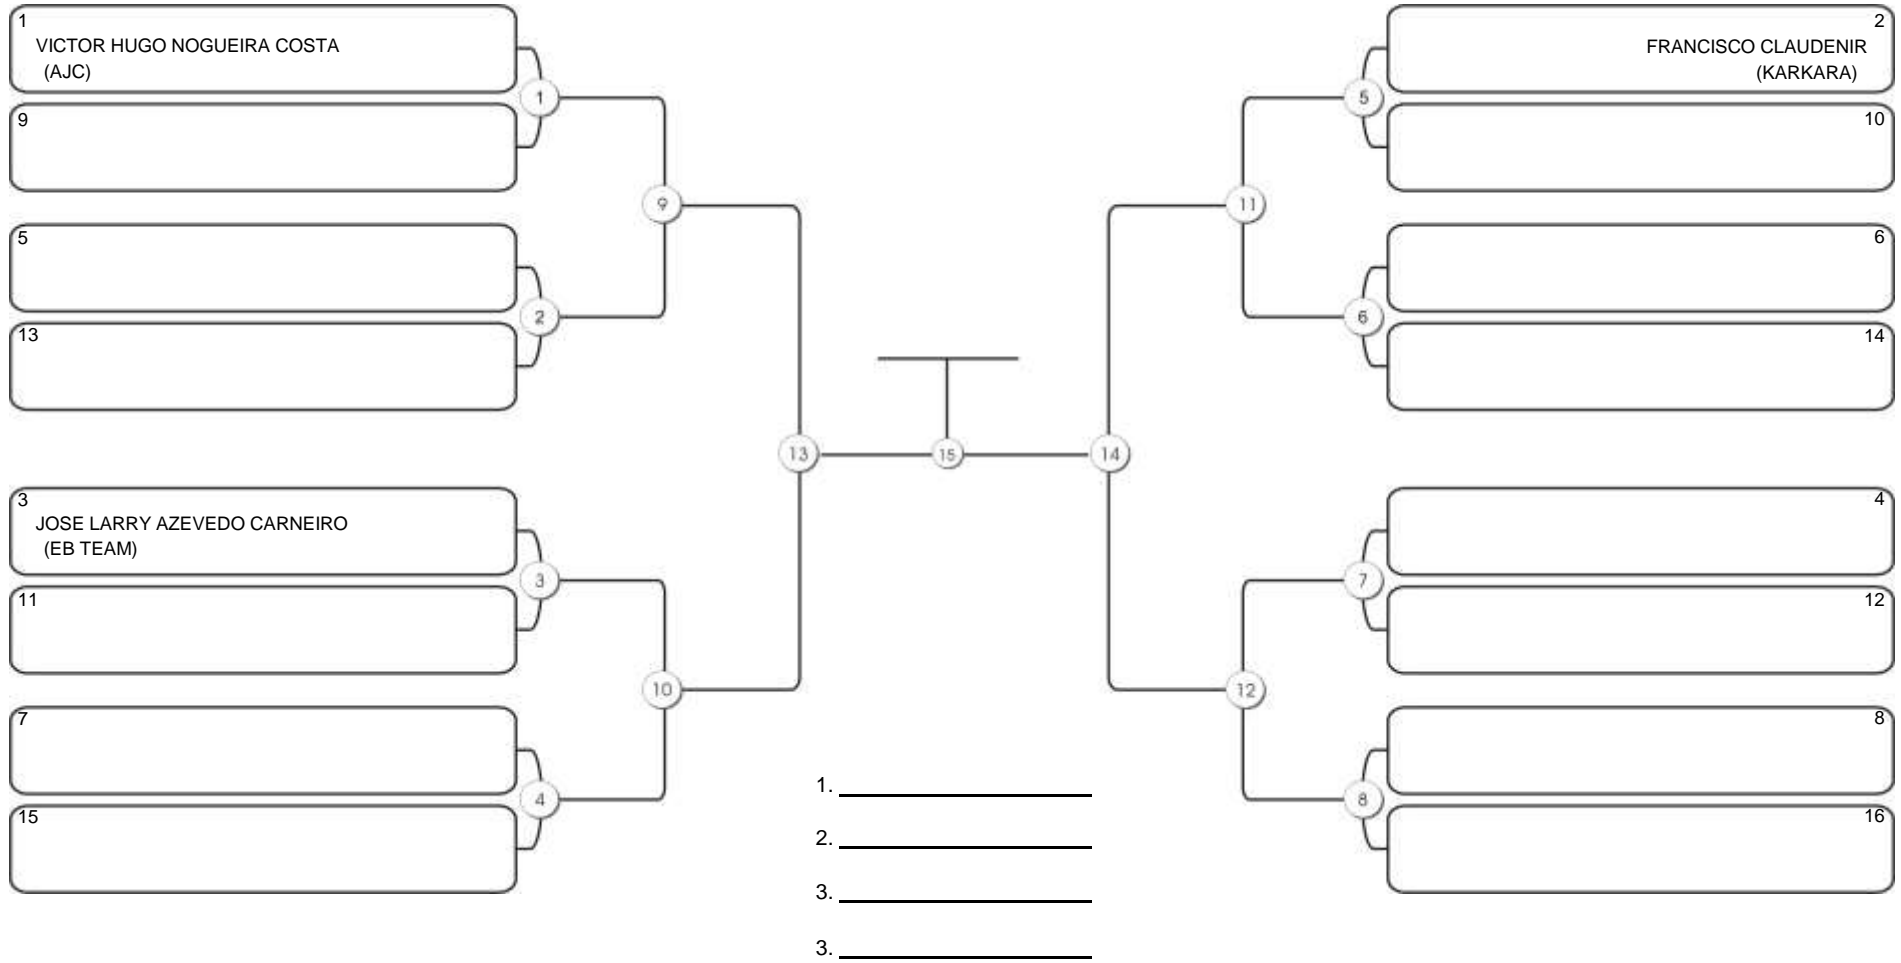

Taça Fortaleza 2024

Colégio Gustavo Braga, Fortaleza, Ceará, 09 jun 2024

NO GI INFANTIL A MASC BRANCA-CINZA MÉDIO

Responsável: _____
Nome: _____
Assinatura: _____