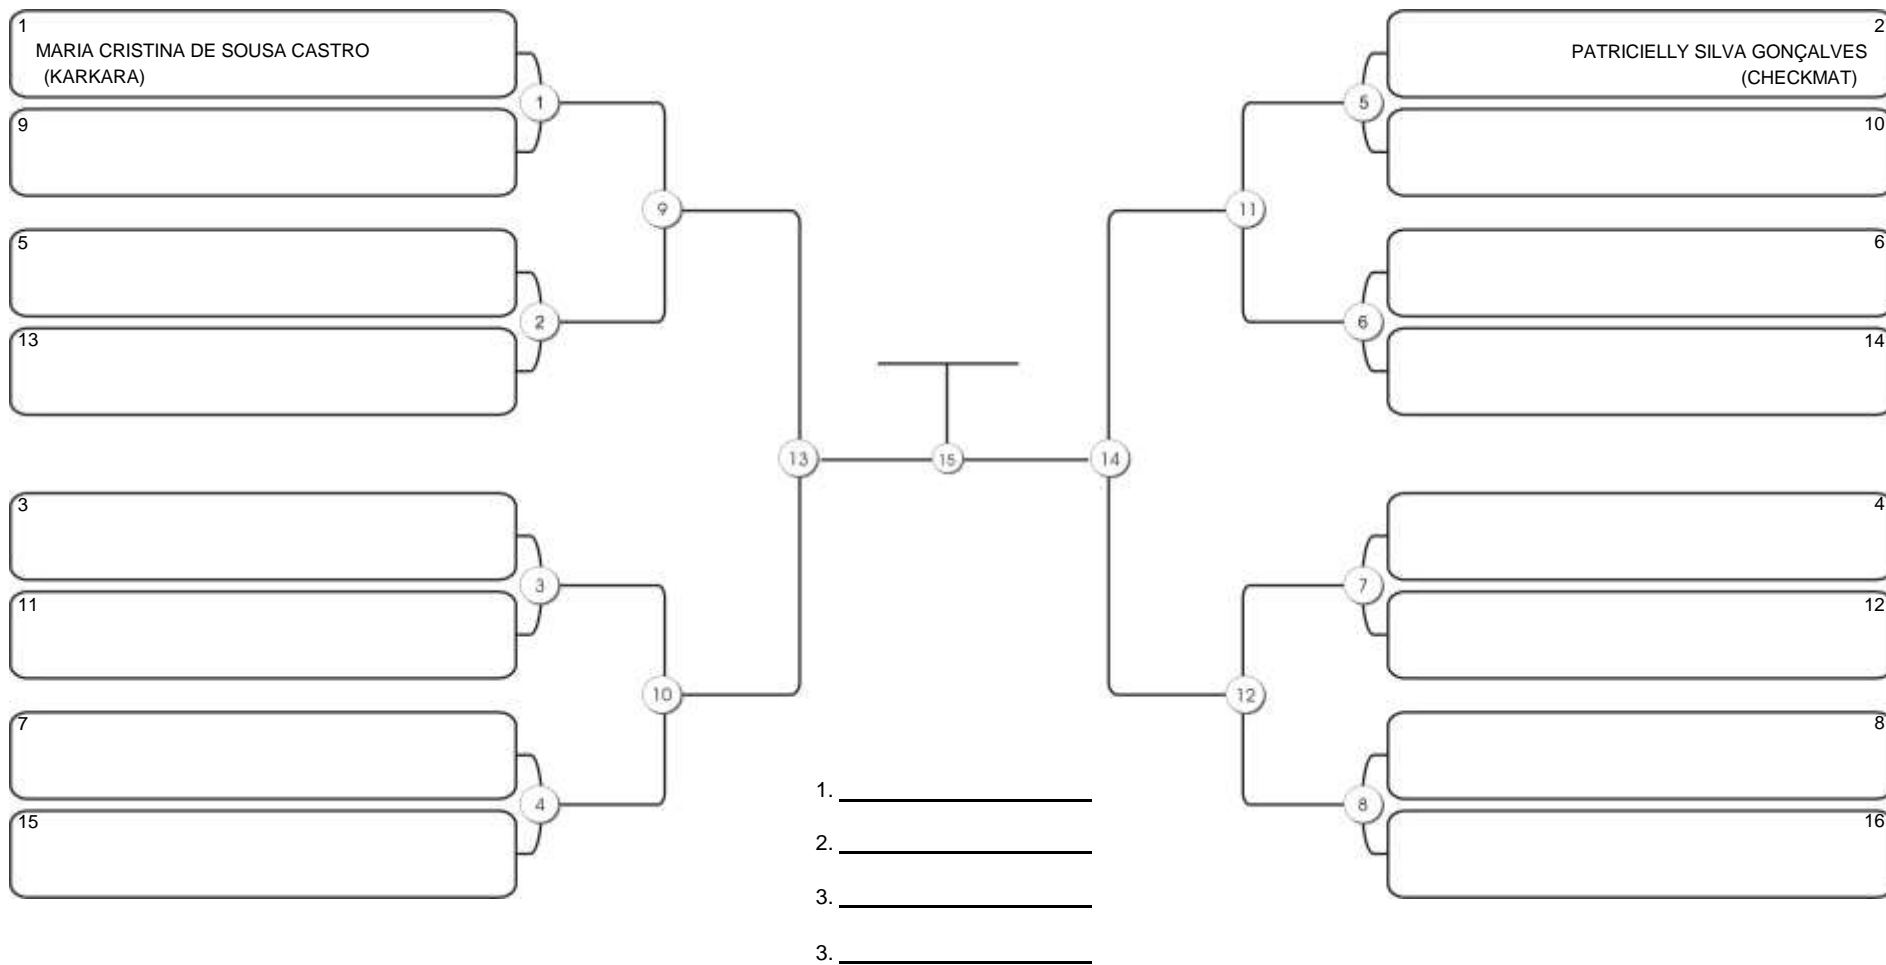

Taça Fortaleza 2024

Colégio Gustavo Braga, Fortaleza, Ceará, 09 jun 2024

MASTER FEM BRANCA PENA

Responsável: _____
Nome: _____
Assinatura: _____