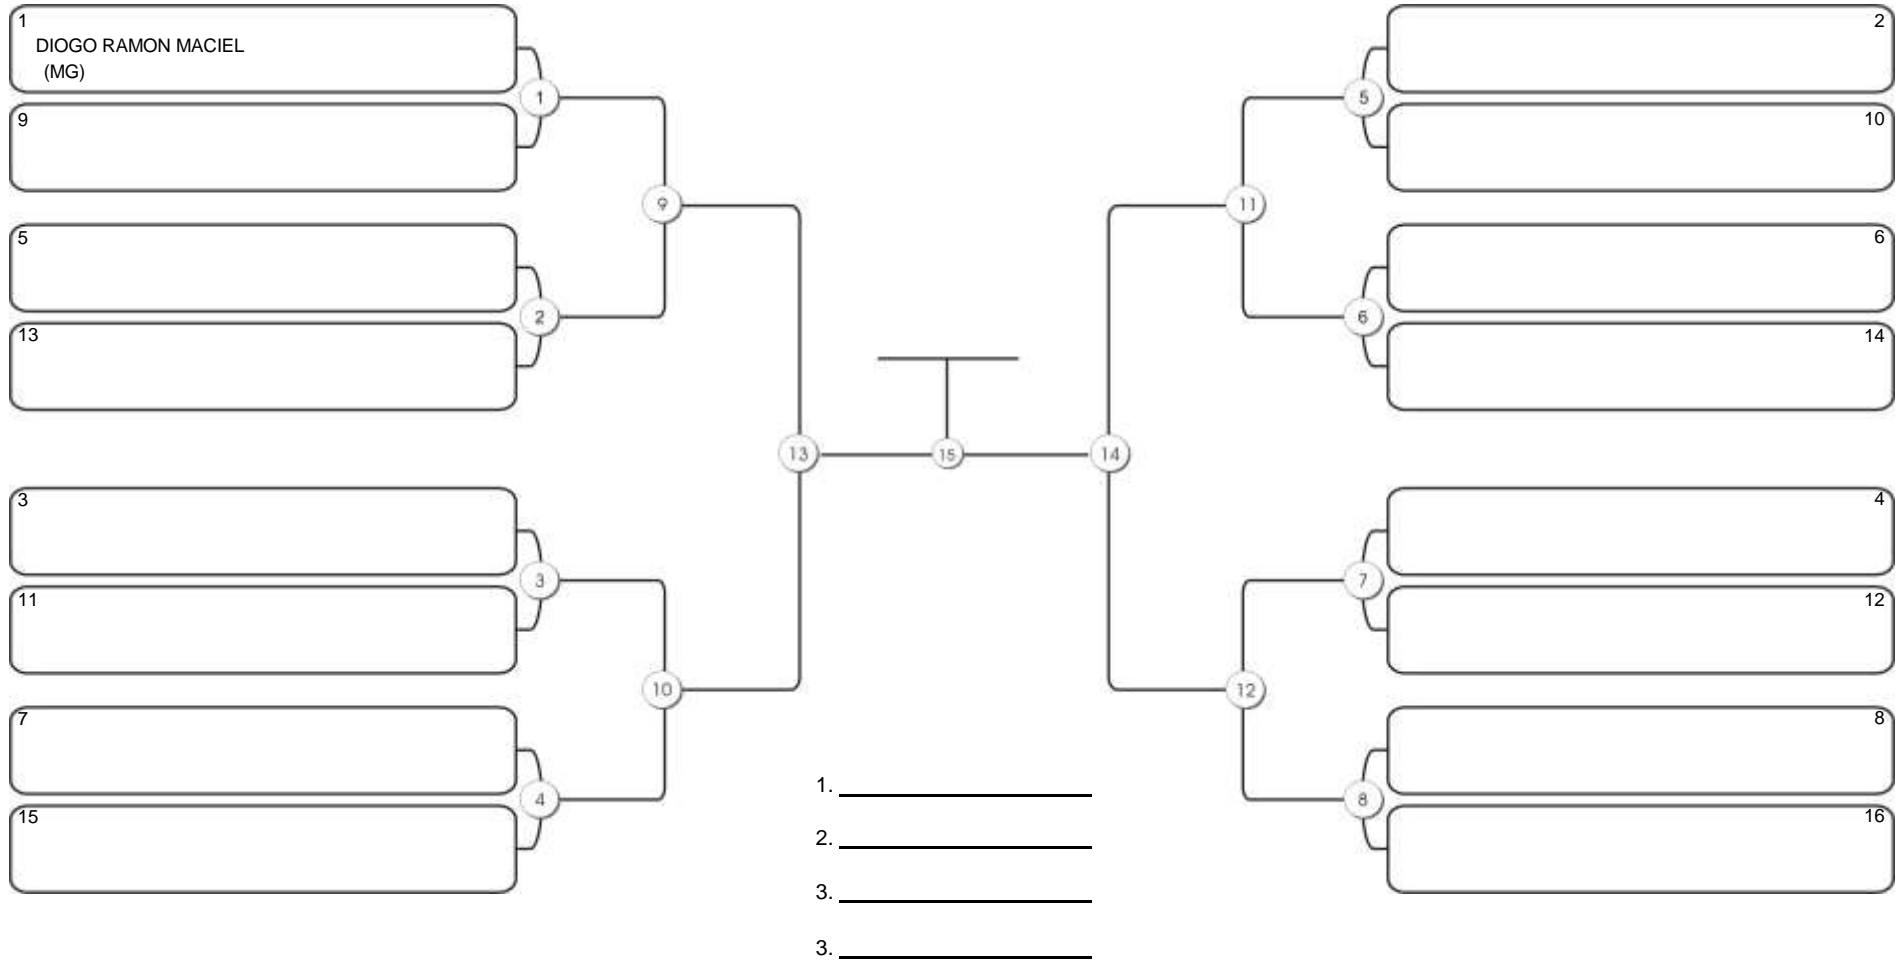

Taça Fortaleza 2024

Colégio Gustavo Braga, Fortaleza, Ceará, 09 jun 2024

ADULTO MASC ROXA MEIO-PESADO

Responsável: _____
Nome: _____
Assinatura: _____