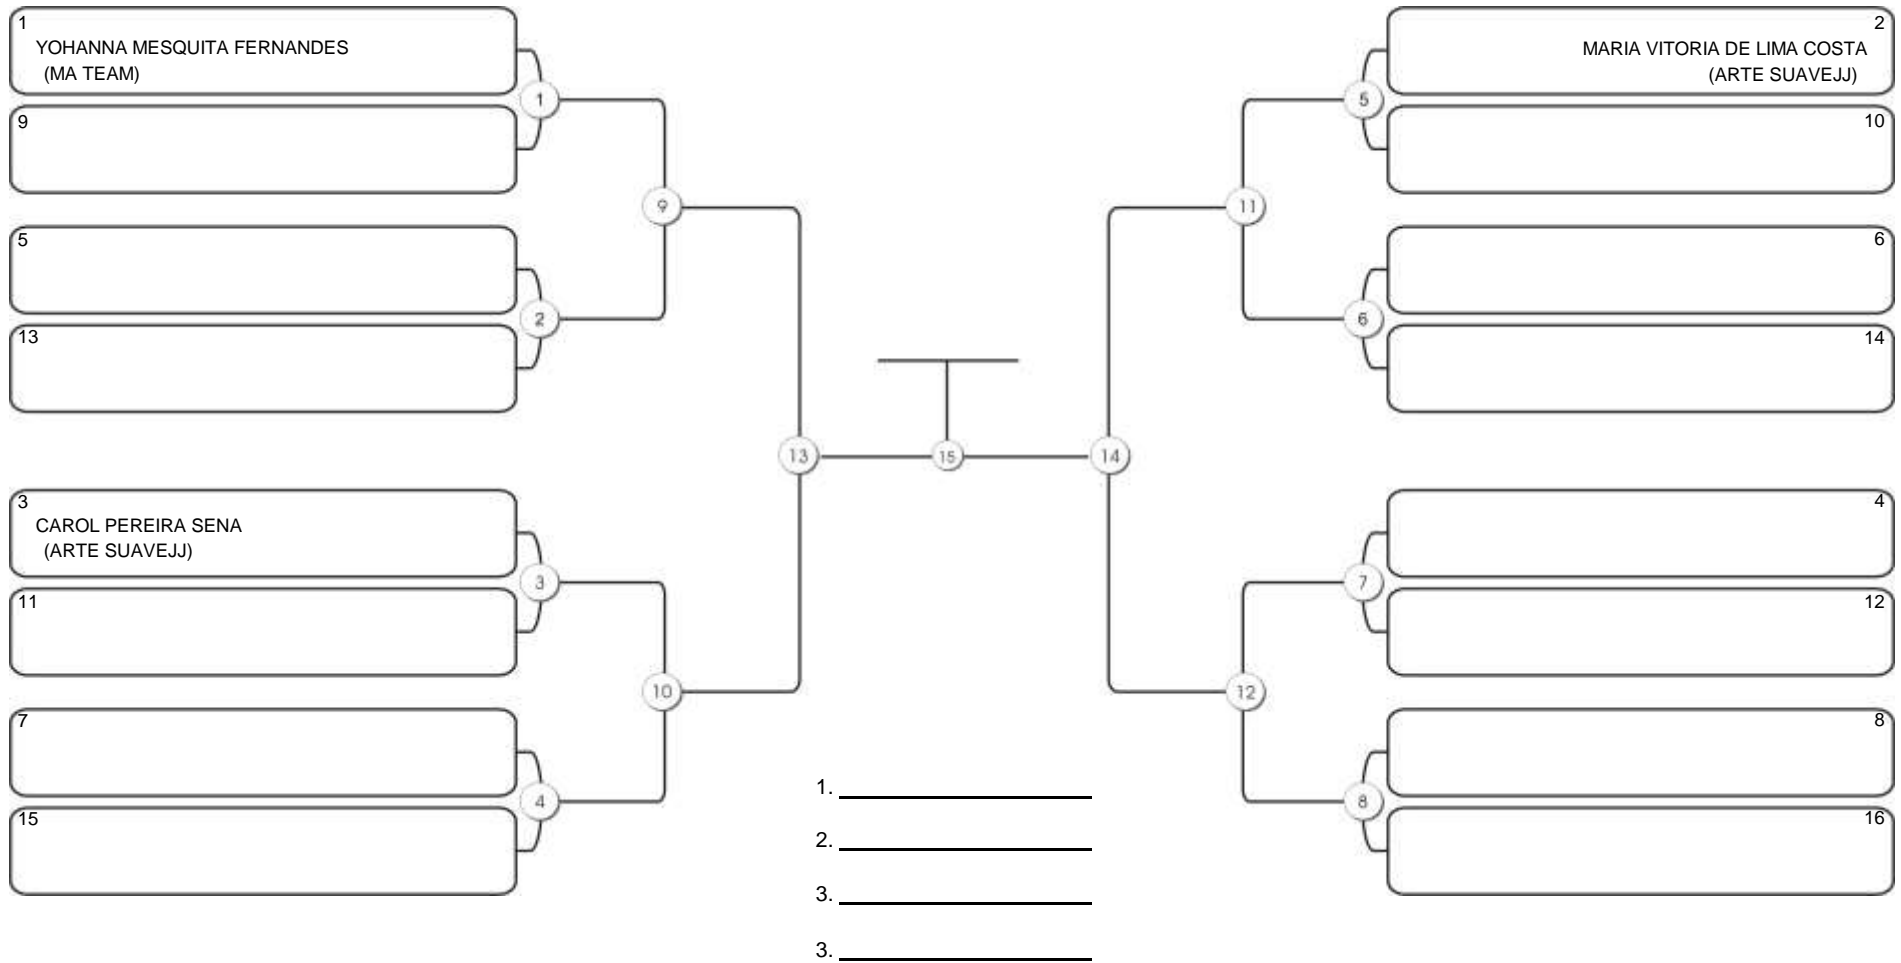

Taça Fortaleza 2024

Colégio Gustavo Braga, Fortaleza, Ceará, 09 jun 2024

#3 Competidores

INFANTO A 2011-2012 FEM BRANCA-CINZA PESADISSIMO EXTRA

Responsável: _____
Nome: _____
Assinatura: _____