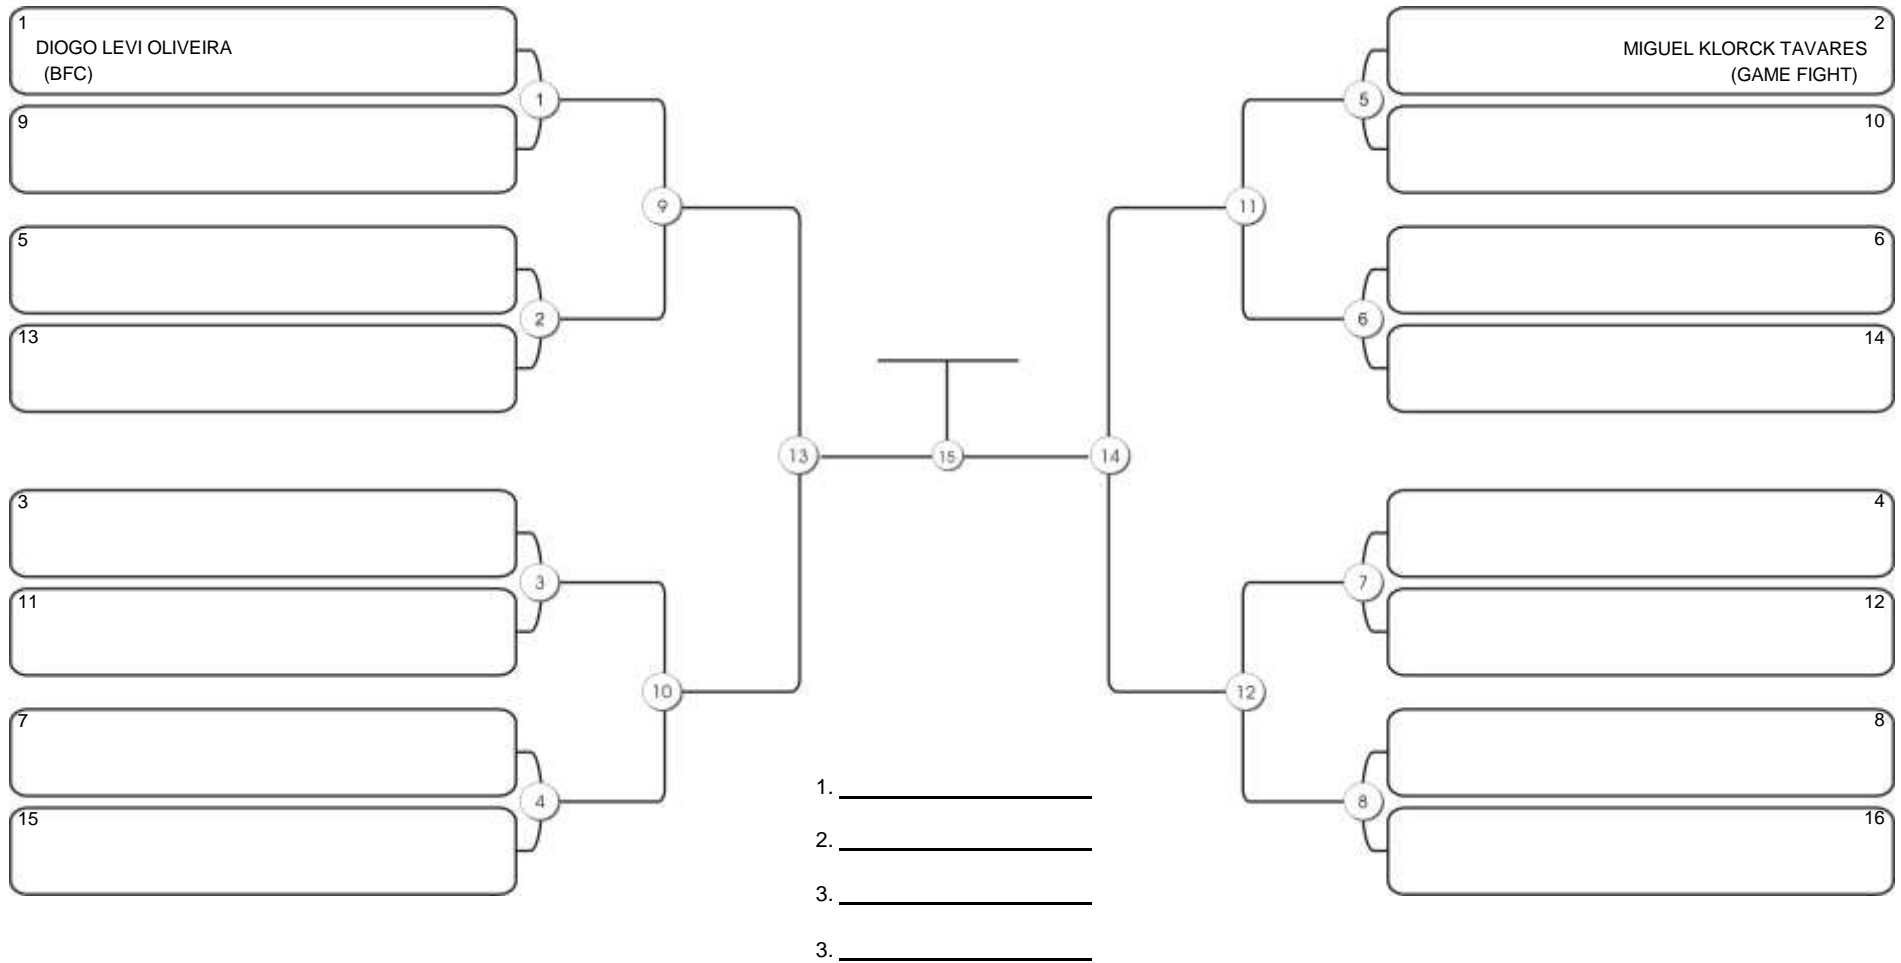

Taça Fortaleza 2024

Colégio Gustavo Braga, Fortaleza, Ceará, 09 jun 2024

INFANTIL B 2013-2014 MASC AMARELA-LARANJA PESADÍSSIMO

Responsável: _____
Nome: _____
Assinatura: _____