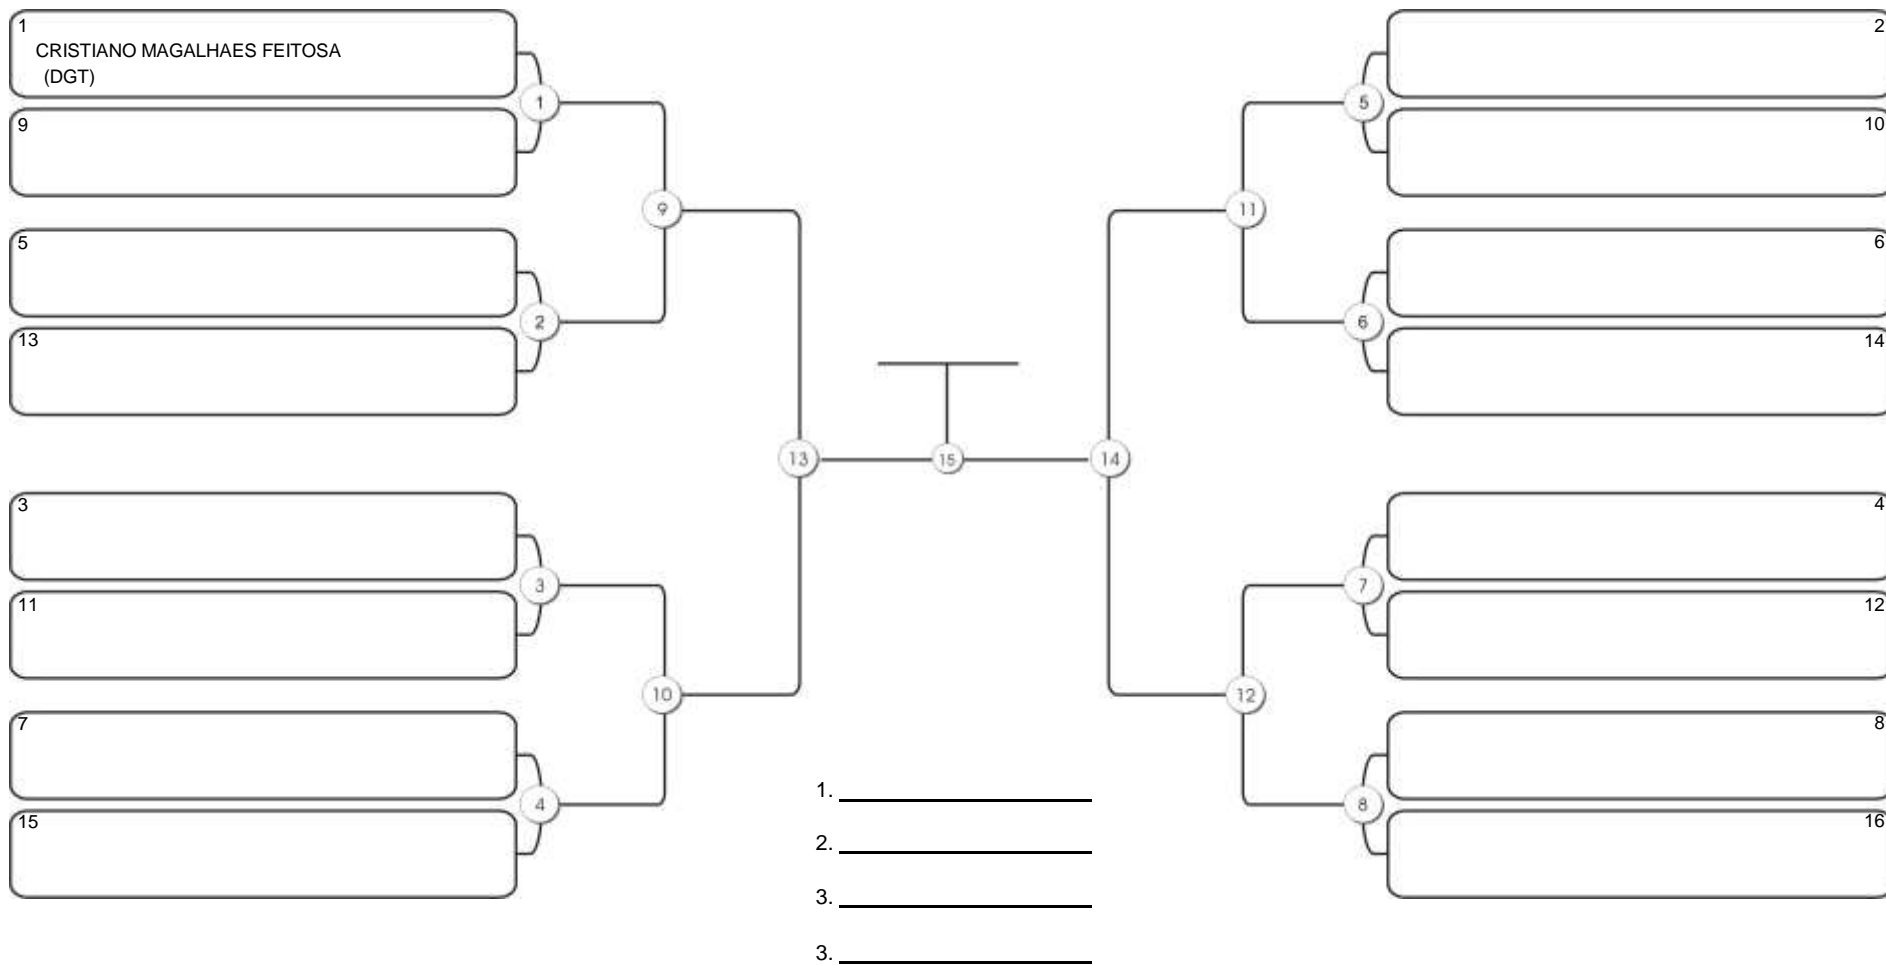

Taça Fortaleza 2024

Colégio Gustavo Braga, Fortaleza, Ceará, 09 jun 2024

SÊNIOR 3 MASC AZUL PESADÍSSIMO

Responsável: _____
Nome: _____
Assinatura: _____