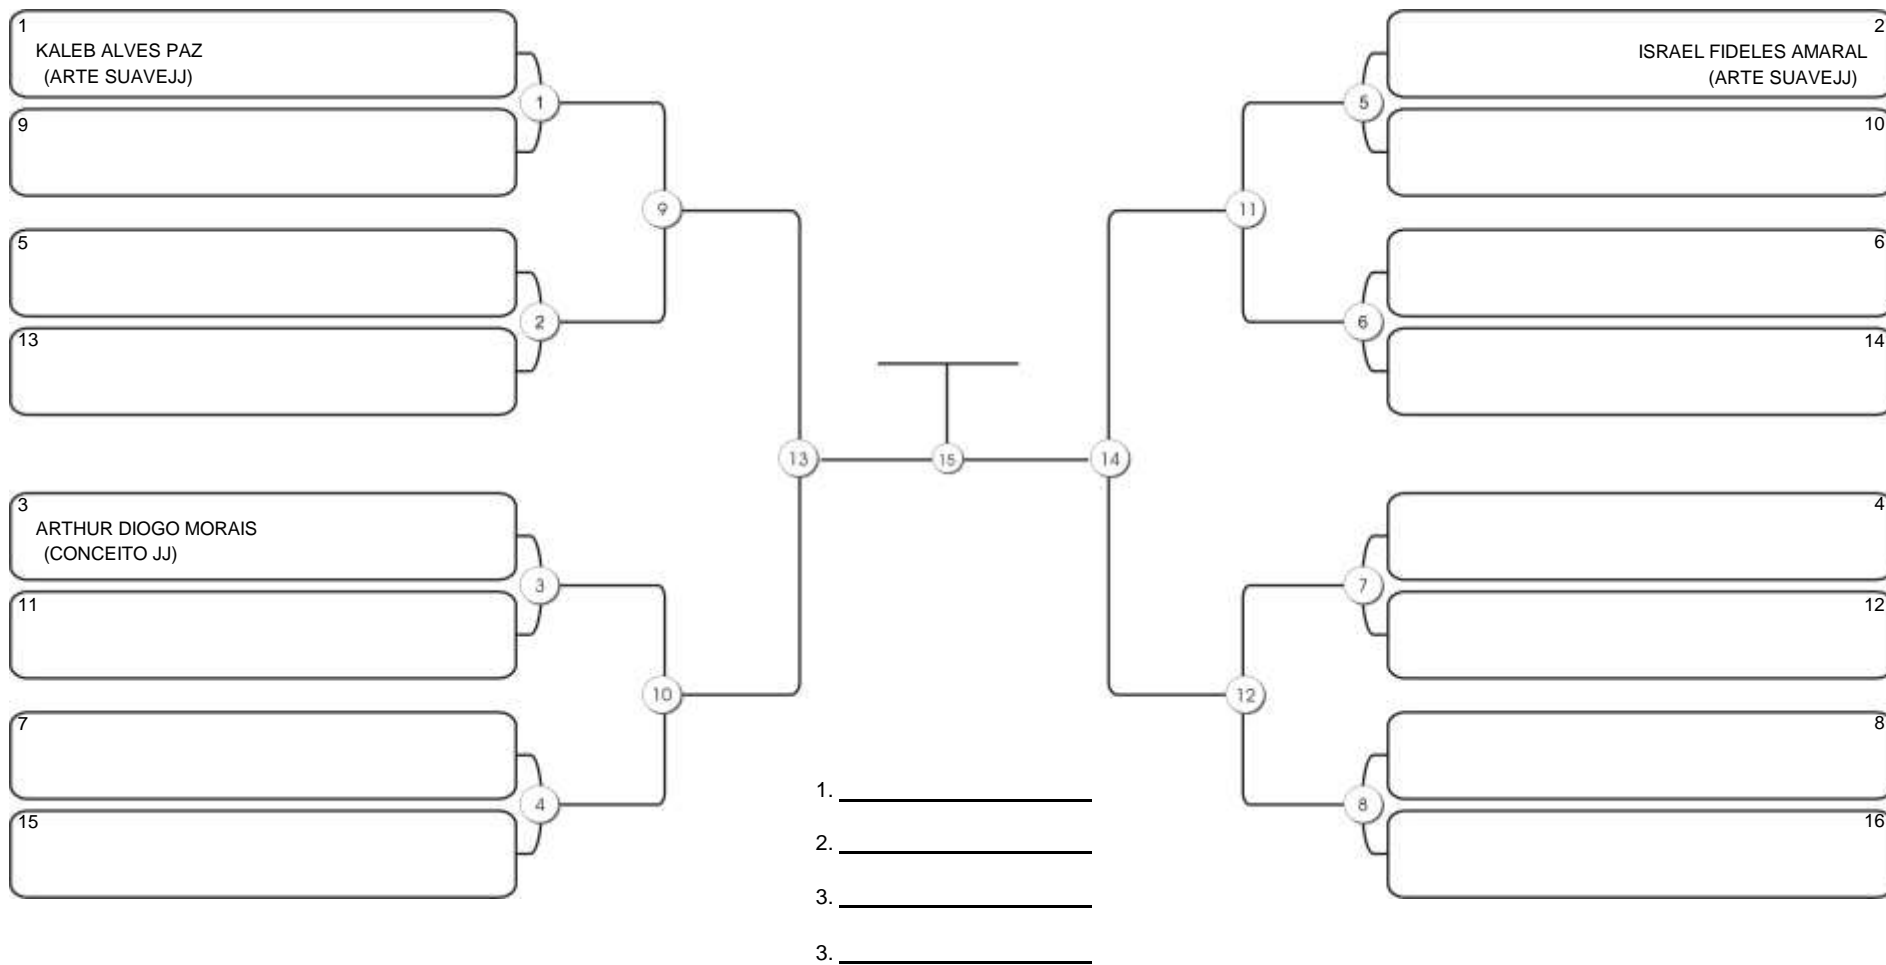

Taça Fortaleza 2024

Colégio Gustavo Braga, Fortaleza, Ceará, 09 jun 2024

#3 Competidores

MIRIM 2017-2018 MASC BRANCA-CINZA PESADISSIMO ADITIVO

Responsável: _____
Nome: _____
Assinatura: _____