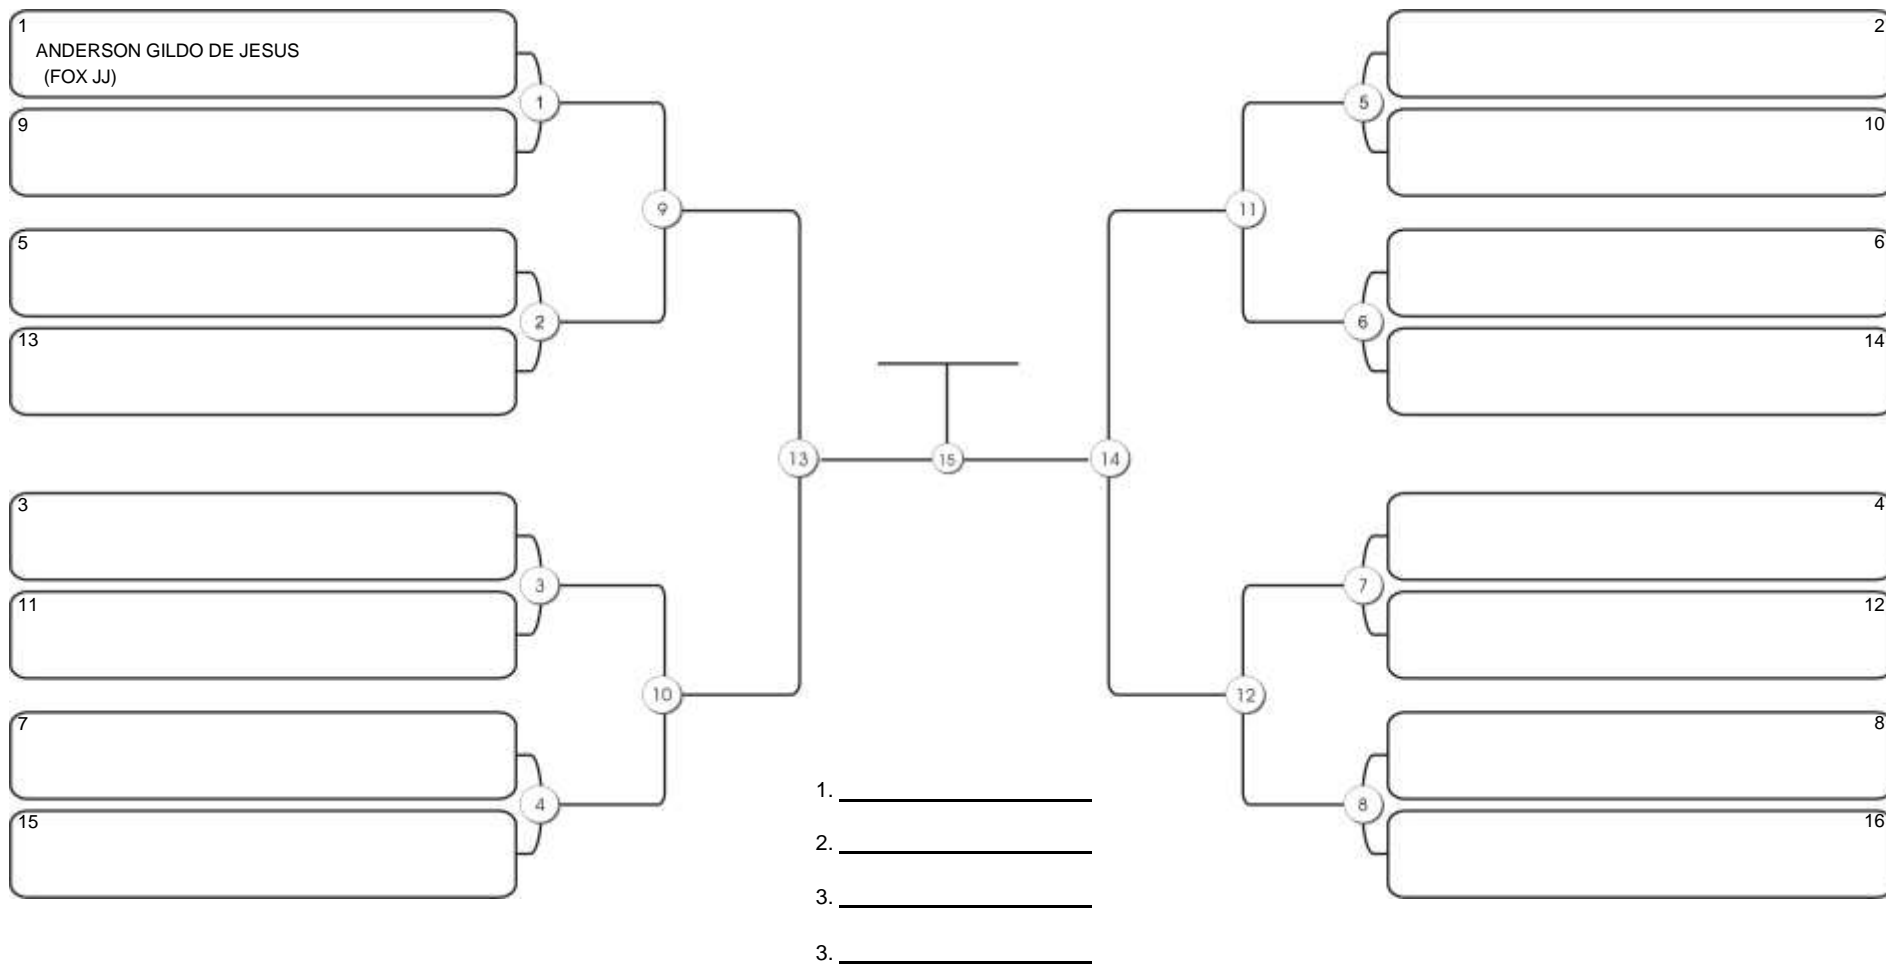

Taça Fortaleza 2024

Colégio Gustavo Braga, Fortaleza, Ceará, 09 jun 2024

NO GI SÊNIOR MASC BRANCA PESADO

Responsável: _____
Nome: _____
Assinatura: _____