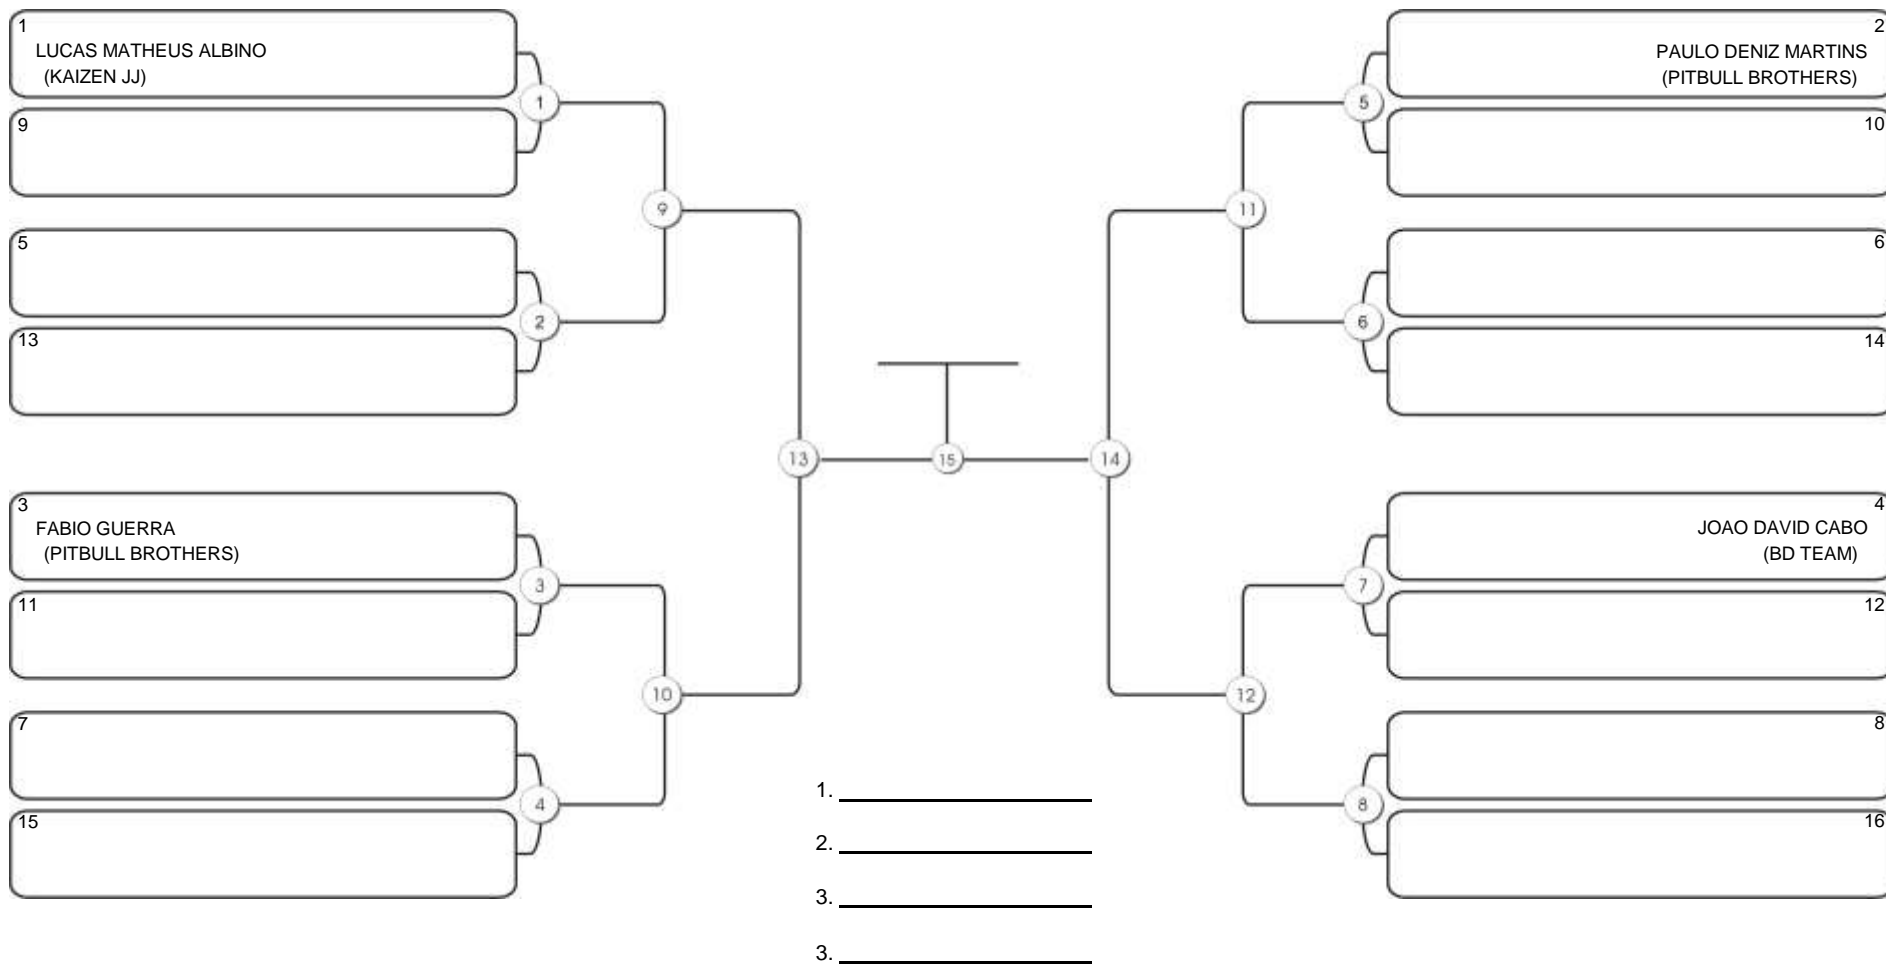

Taça Fortaleza 2024

Colégio Gustavo Braga, Fortaleza, Ceará, 09 jun 2024

NO GI ADULTO MASC AZUL ABSOLUTO

Responsável: _____
Nome: _____
Assinatura: _____