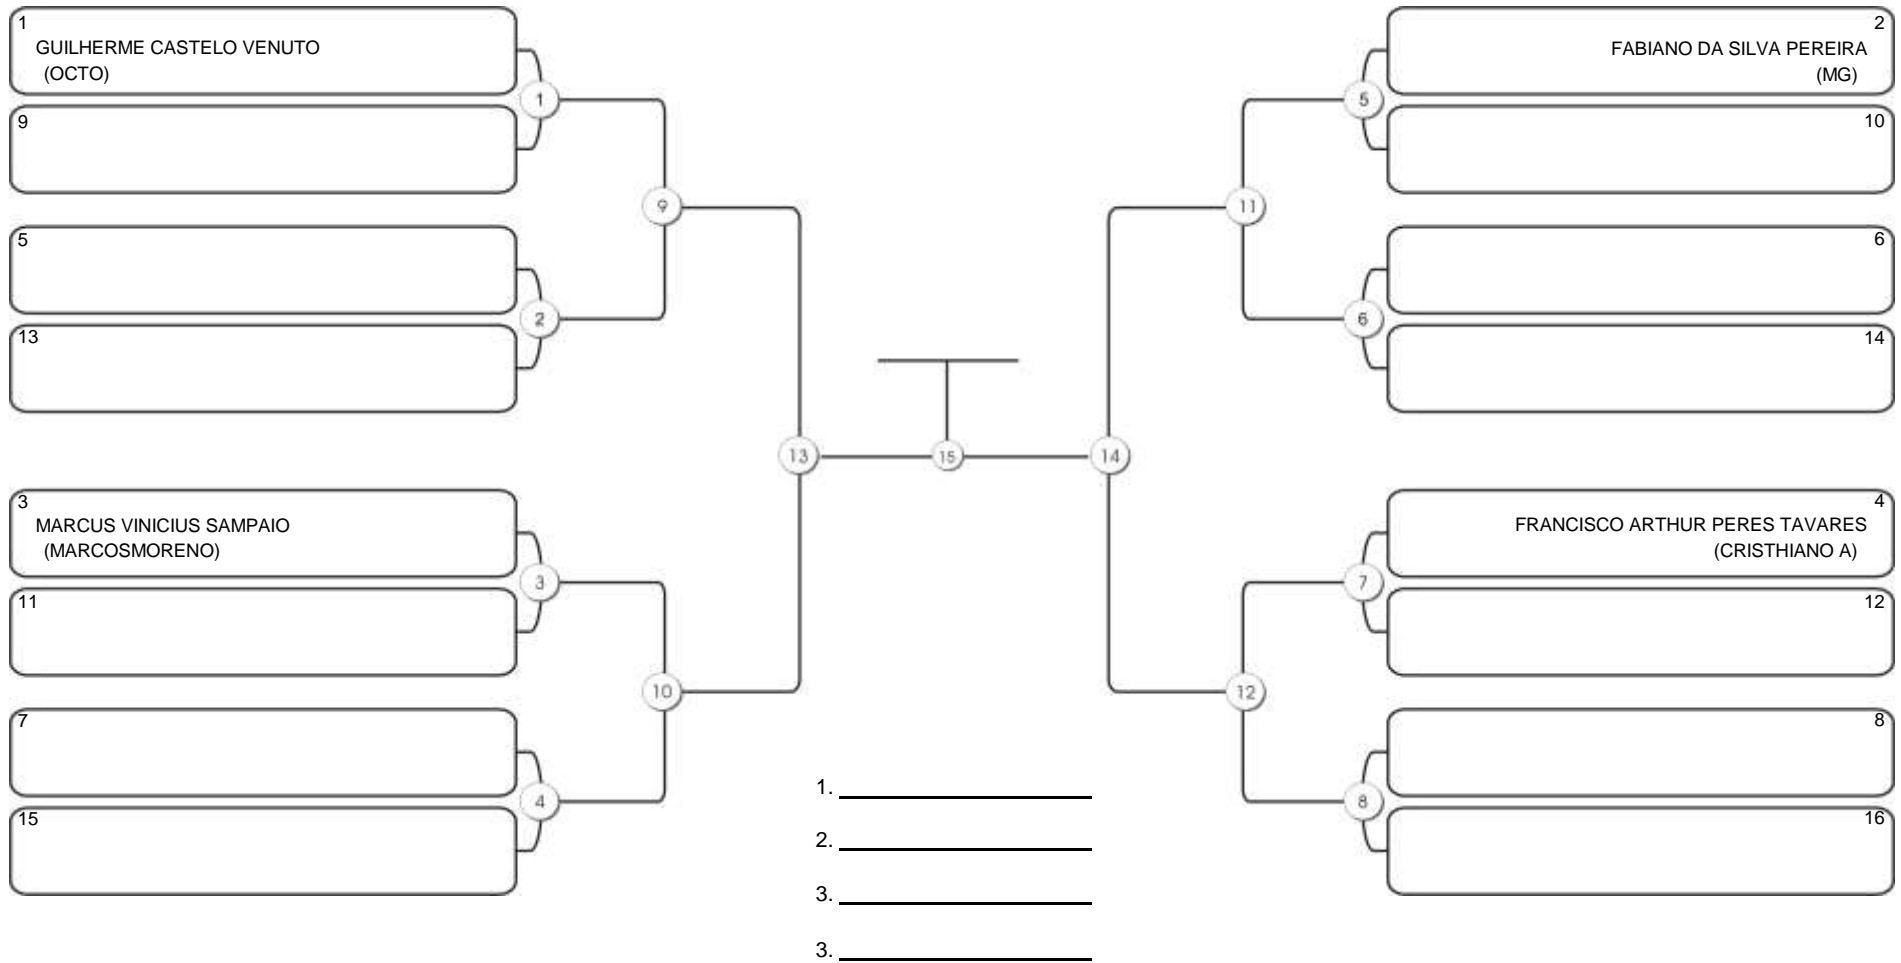

Taça Fortaleza 2024

Colégio Gustavo Braga, Fortaleza, Ceará, 09 jun 2024

JUVENIL 2007-2008 MASC AZUL SUPER-PESADO

Responsável: _____
Nome: _____
Assinatura: _____