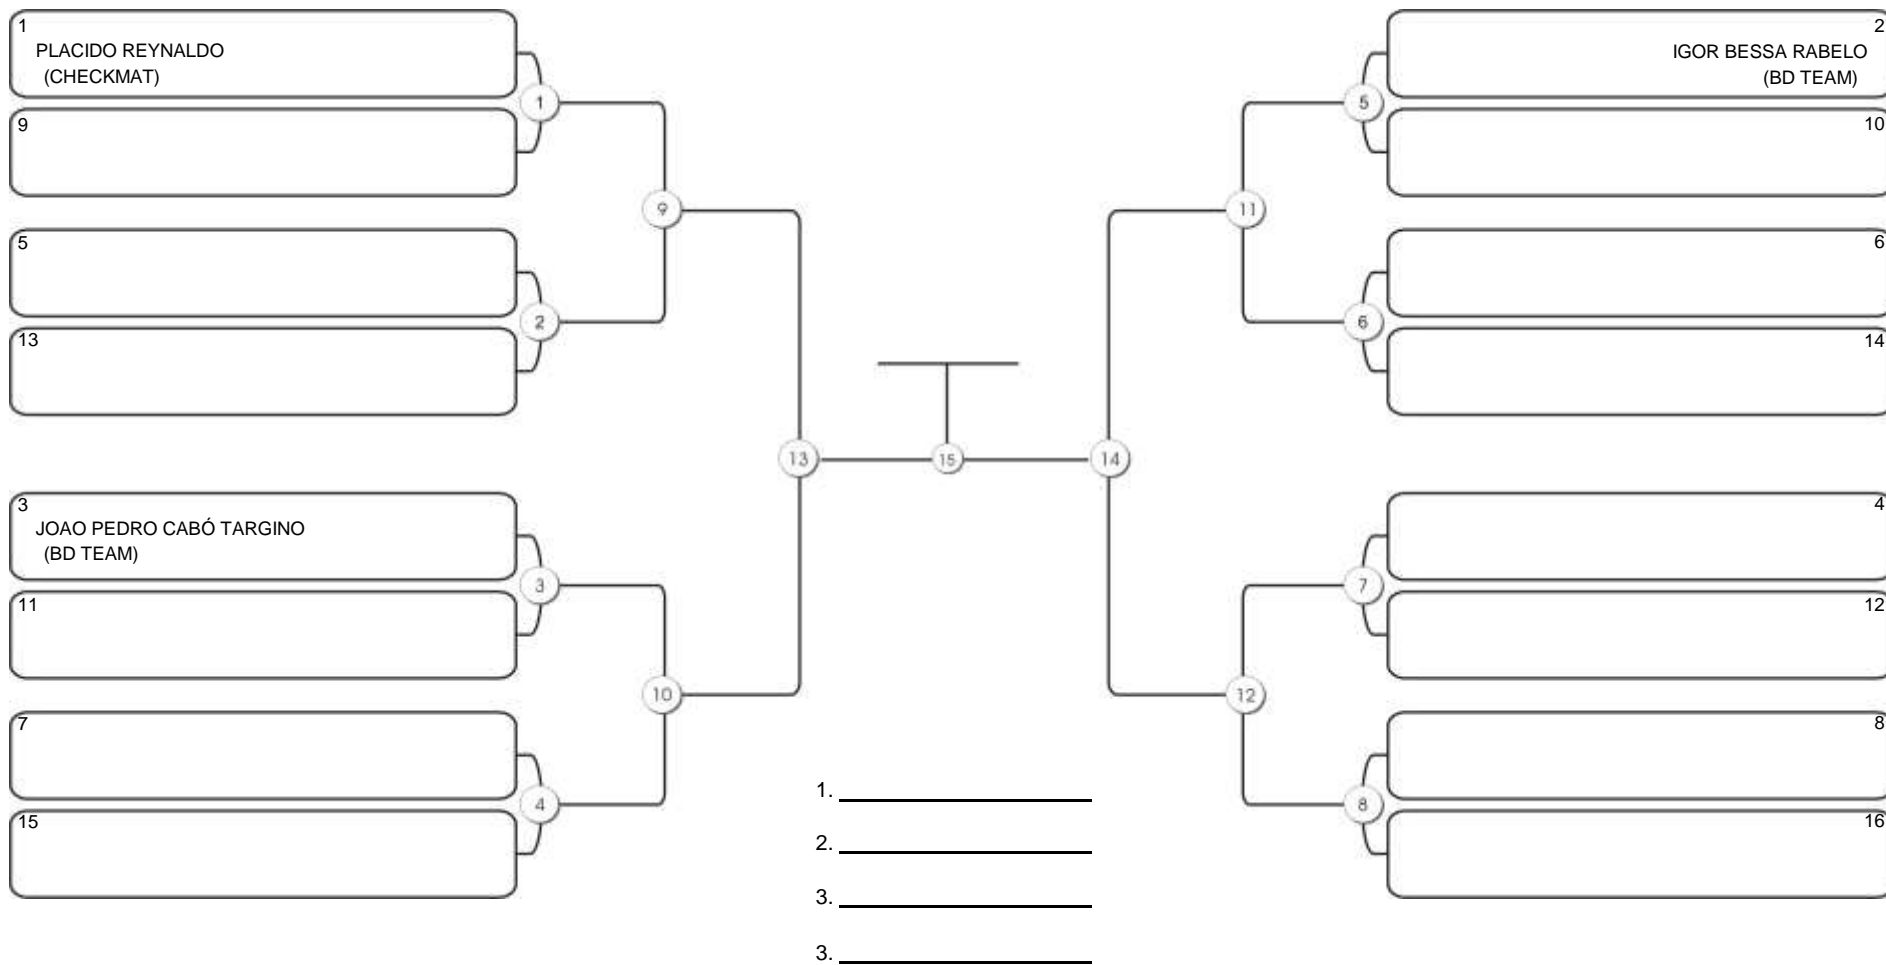

Taça Fortaleza 2024

Colégio Gustavo Braga, Fortaleza, Ceará, 09 jun 2024

NO GI JUVENIL MASC BRANCA SUPER-PESADO

Responsável: _____

Nome: _____

Assinatura: _____