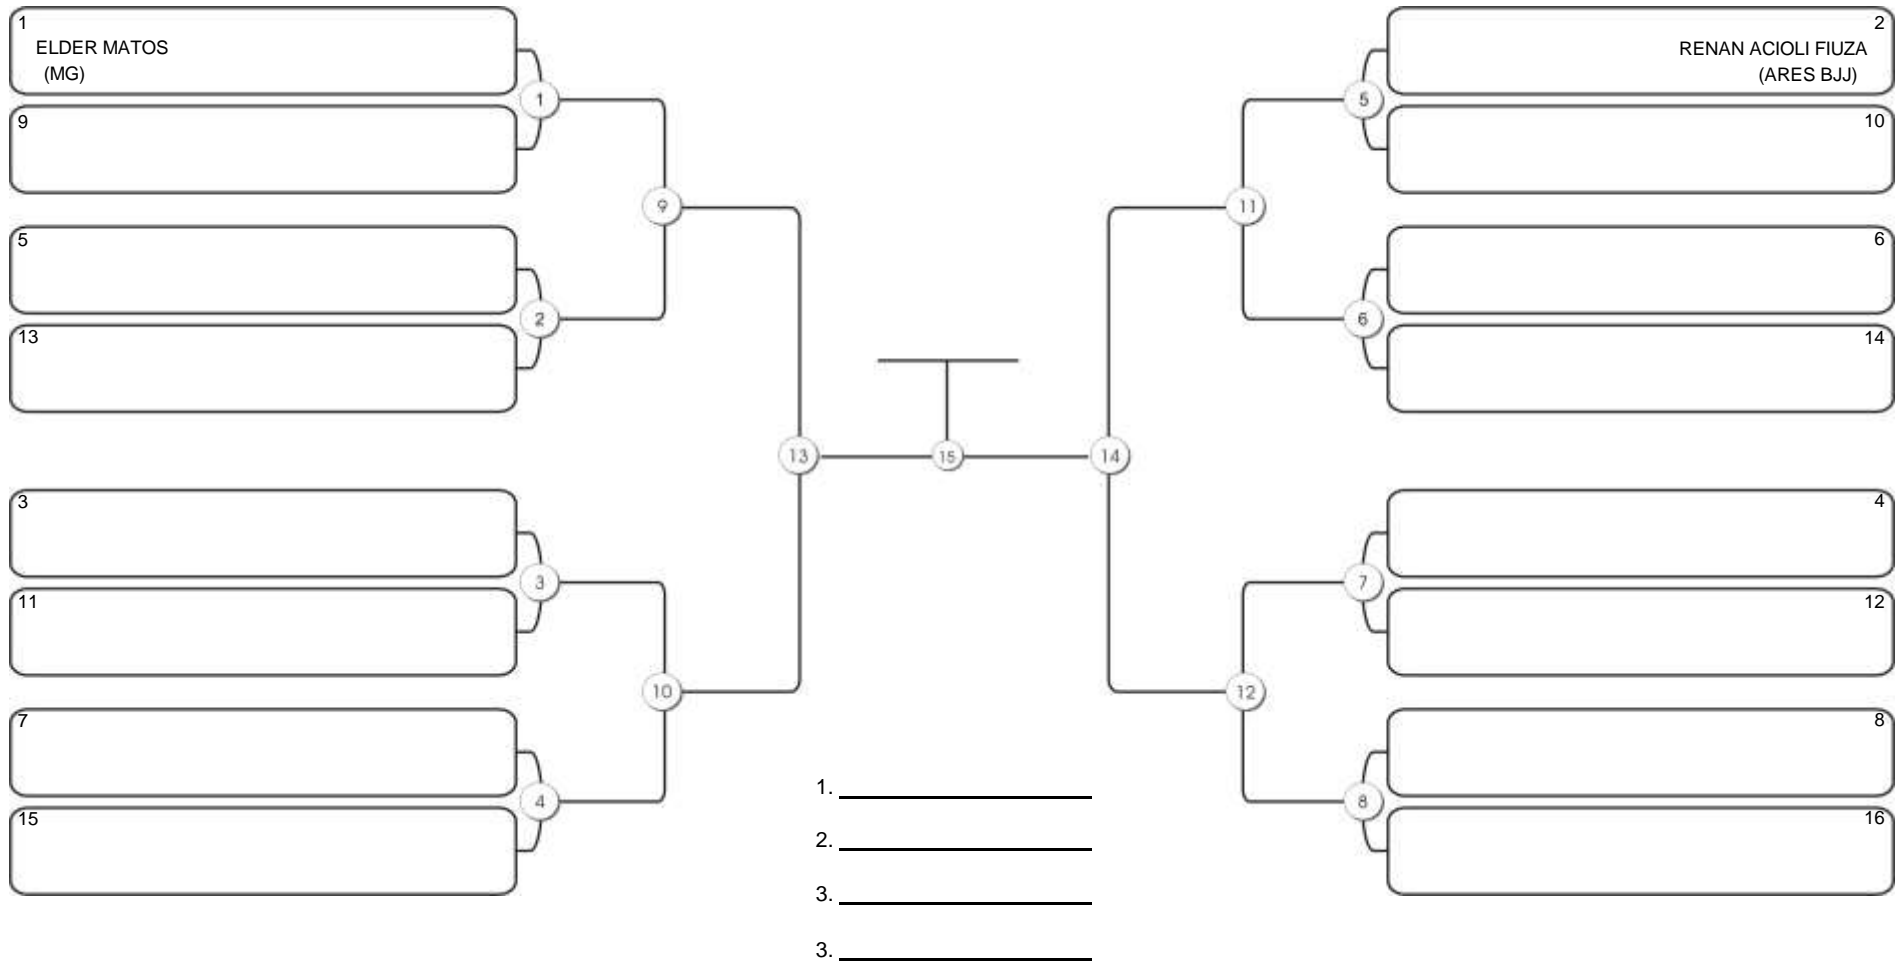

Taça Fortaleza 2024

Colégio Gustavo Braga, Fortaleza, Ceará, 09 jun 2024

MASTER MASC MARROM PENA

Responsável: _____

Nome: _____

Assinatura: _____