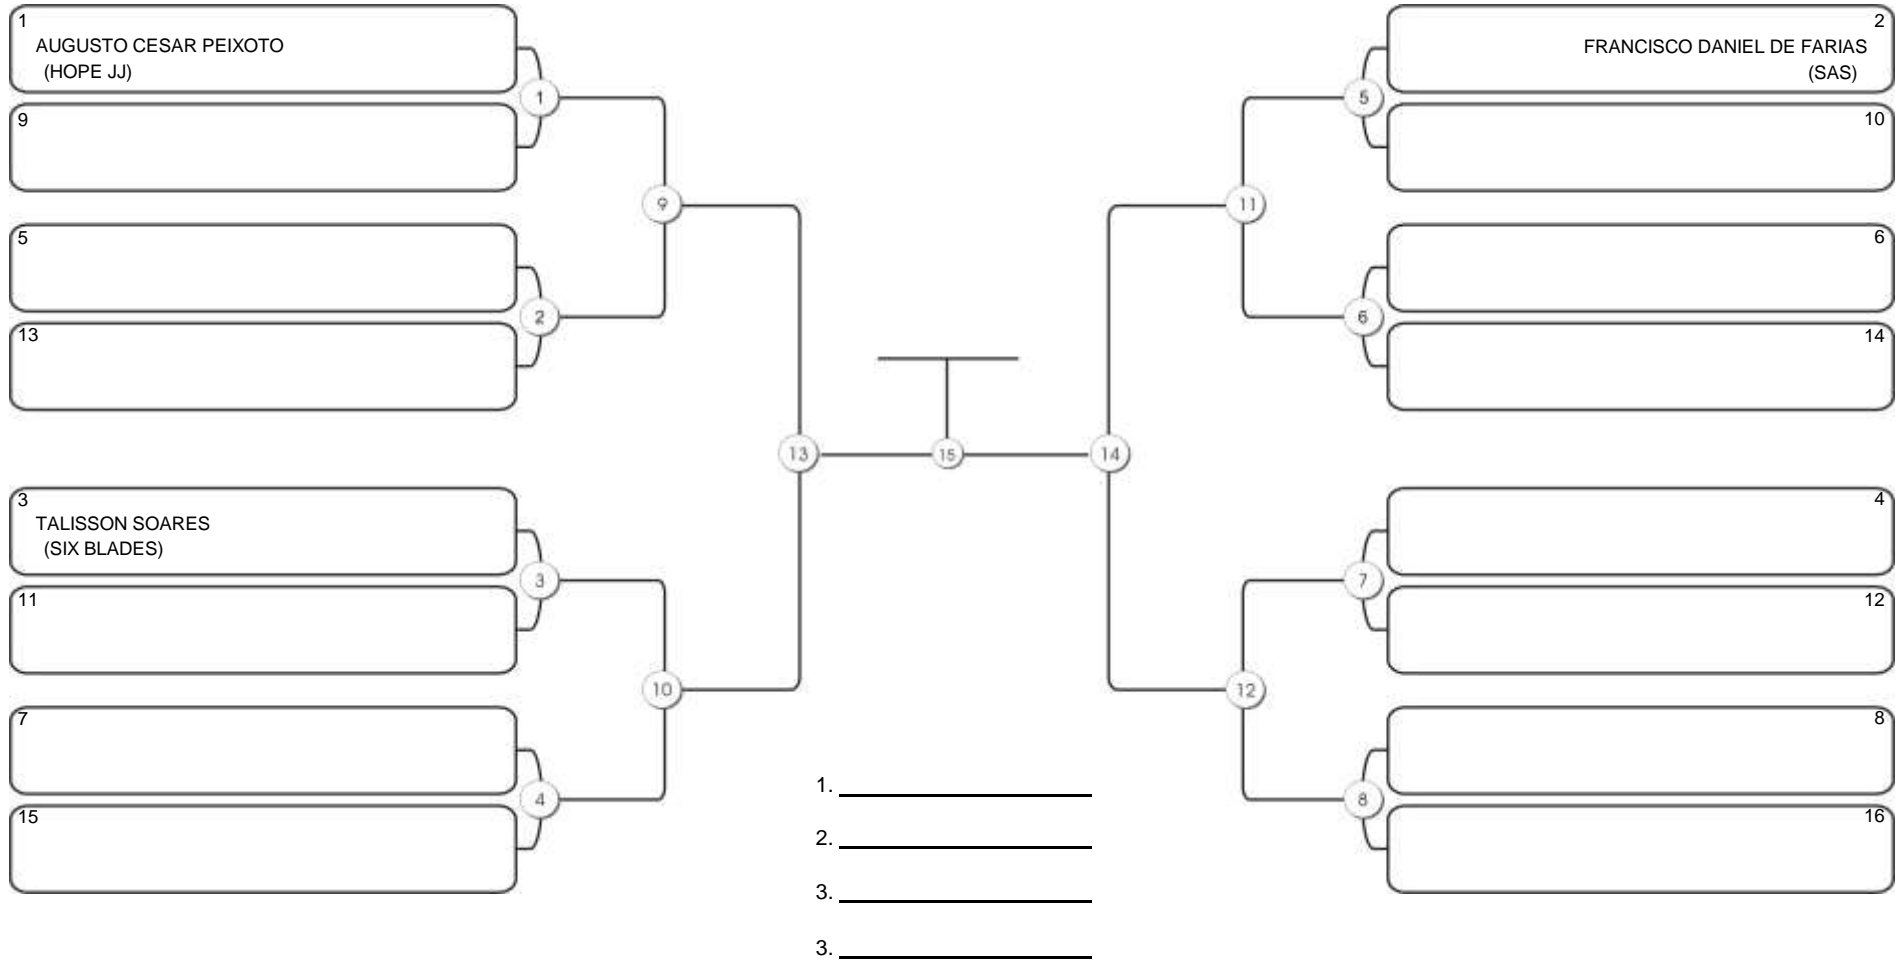

Taça Fortaleza 2024

Colégio Gustavo Braga, Fortaleza, Ceará, 09 jun 2024

ADULTO MASC AZUL ABSOLUTO LEVE

Responsável: _____

Nome: _____

Assinatura: _____