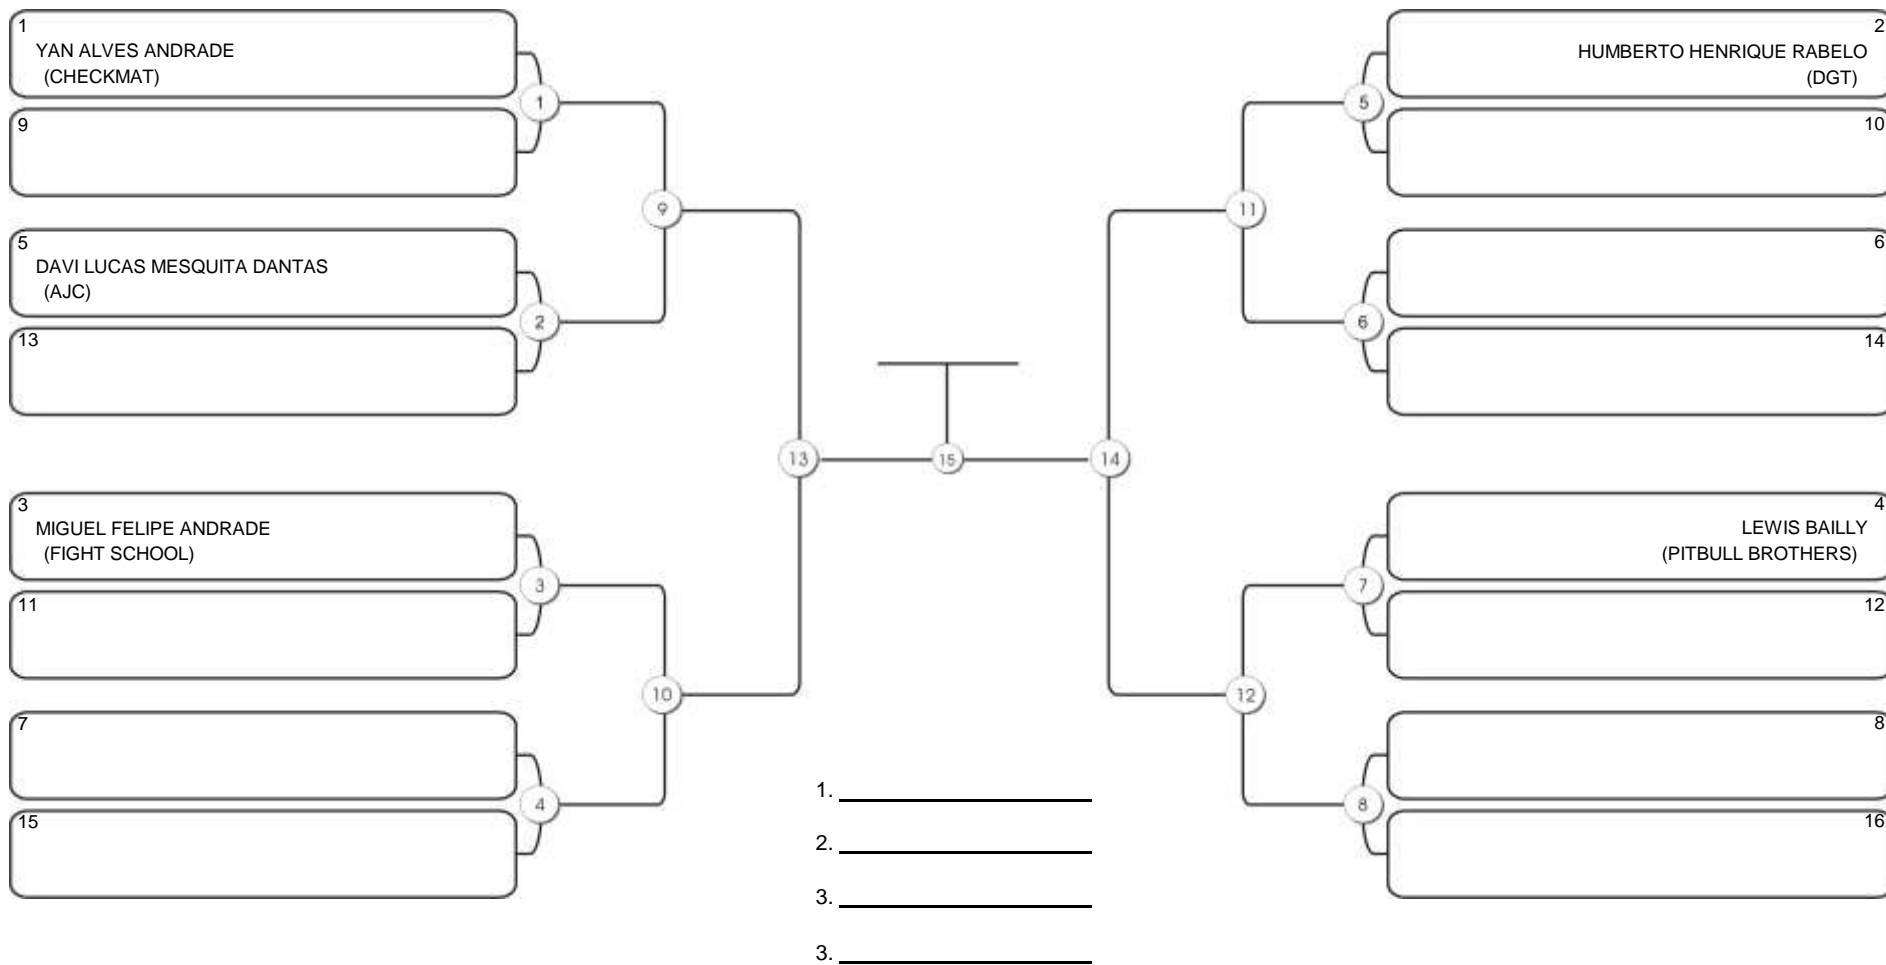

Taça Fortaleza 2024

Colégio Gustavo Braga, Fortaleza, Ceará, 09 jun 2024

INFANTIL B 2013-2014 MASC BRANCA-CINZA PESADO

Responsável: _____
Nome: _____
Assinatura: _____