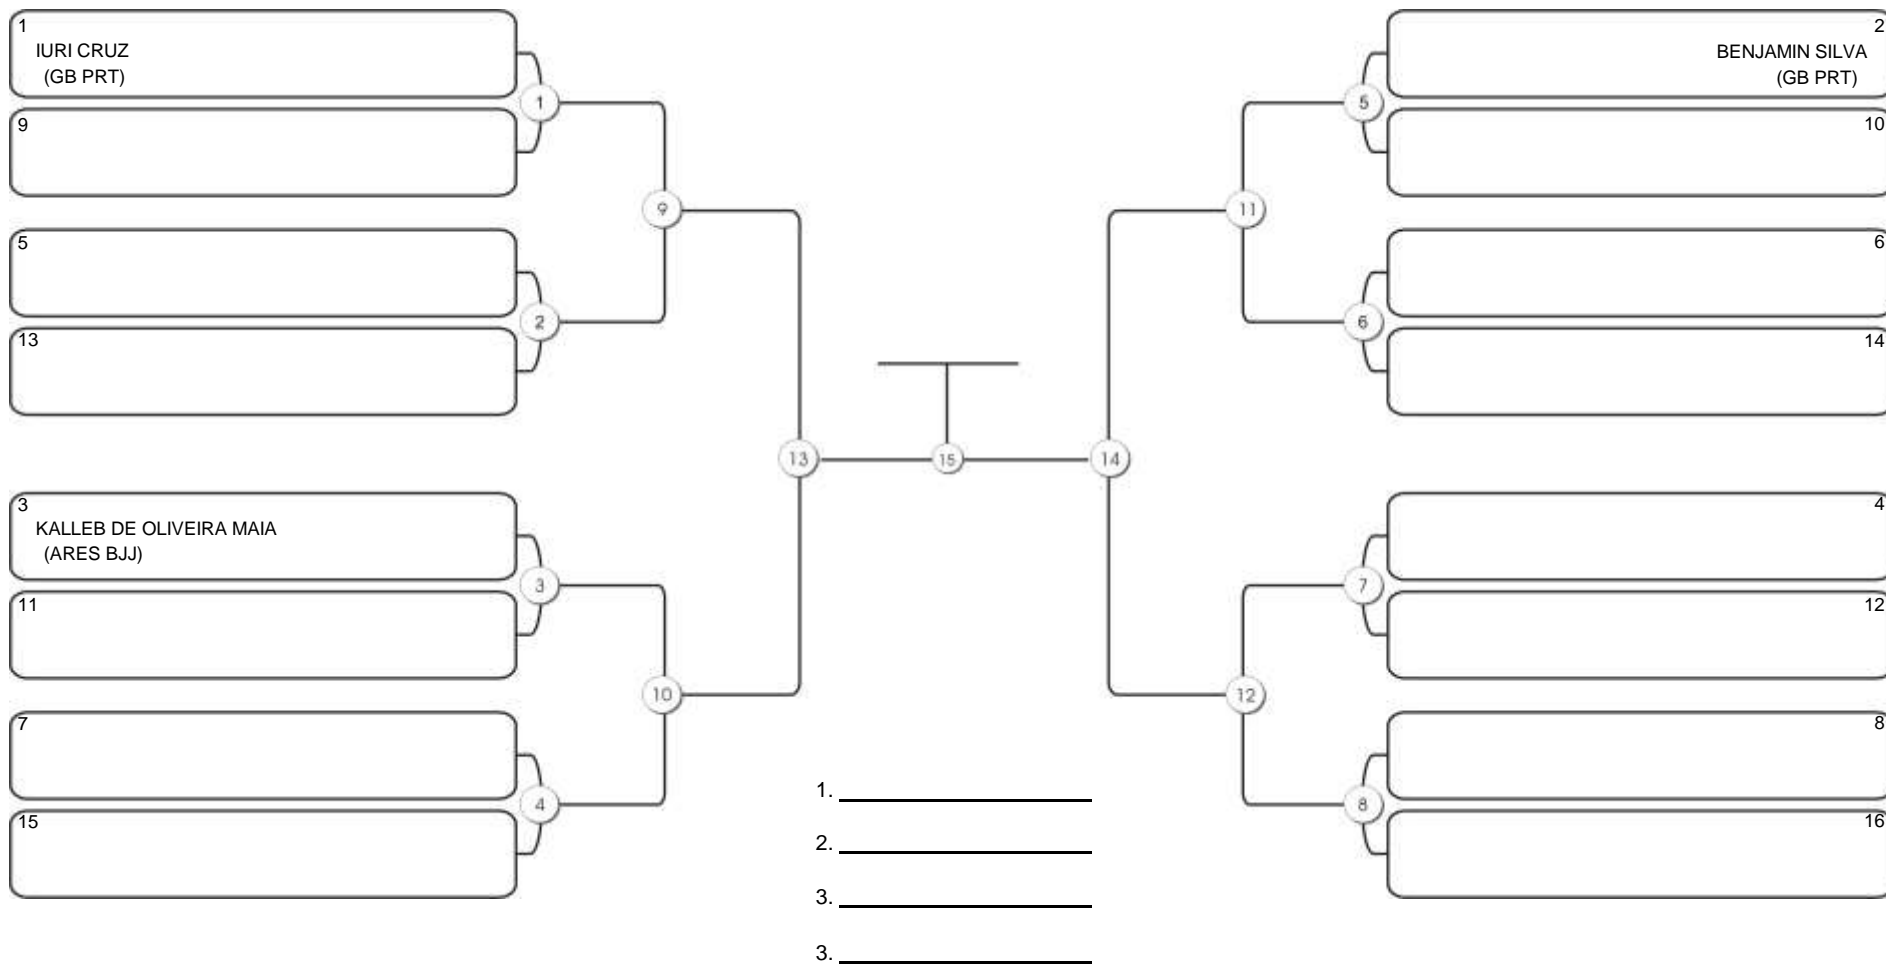

Taça Fortaleza 2024

Colégio Gustavo Braga, Fortaleza, Ceará, 09 jun 2024

NO GI INF JUV A MASC BRANCA-CINZA MEIO-PESADO

Responsável: _____
Nome: _____
Assinatura: _____