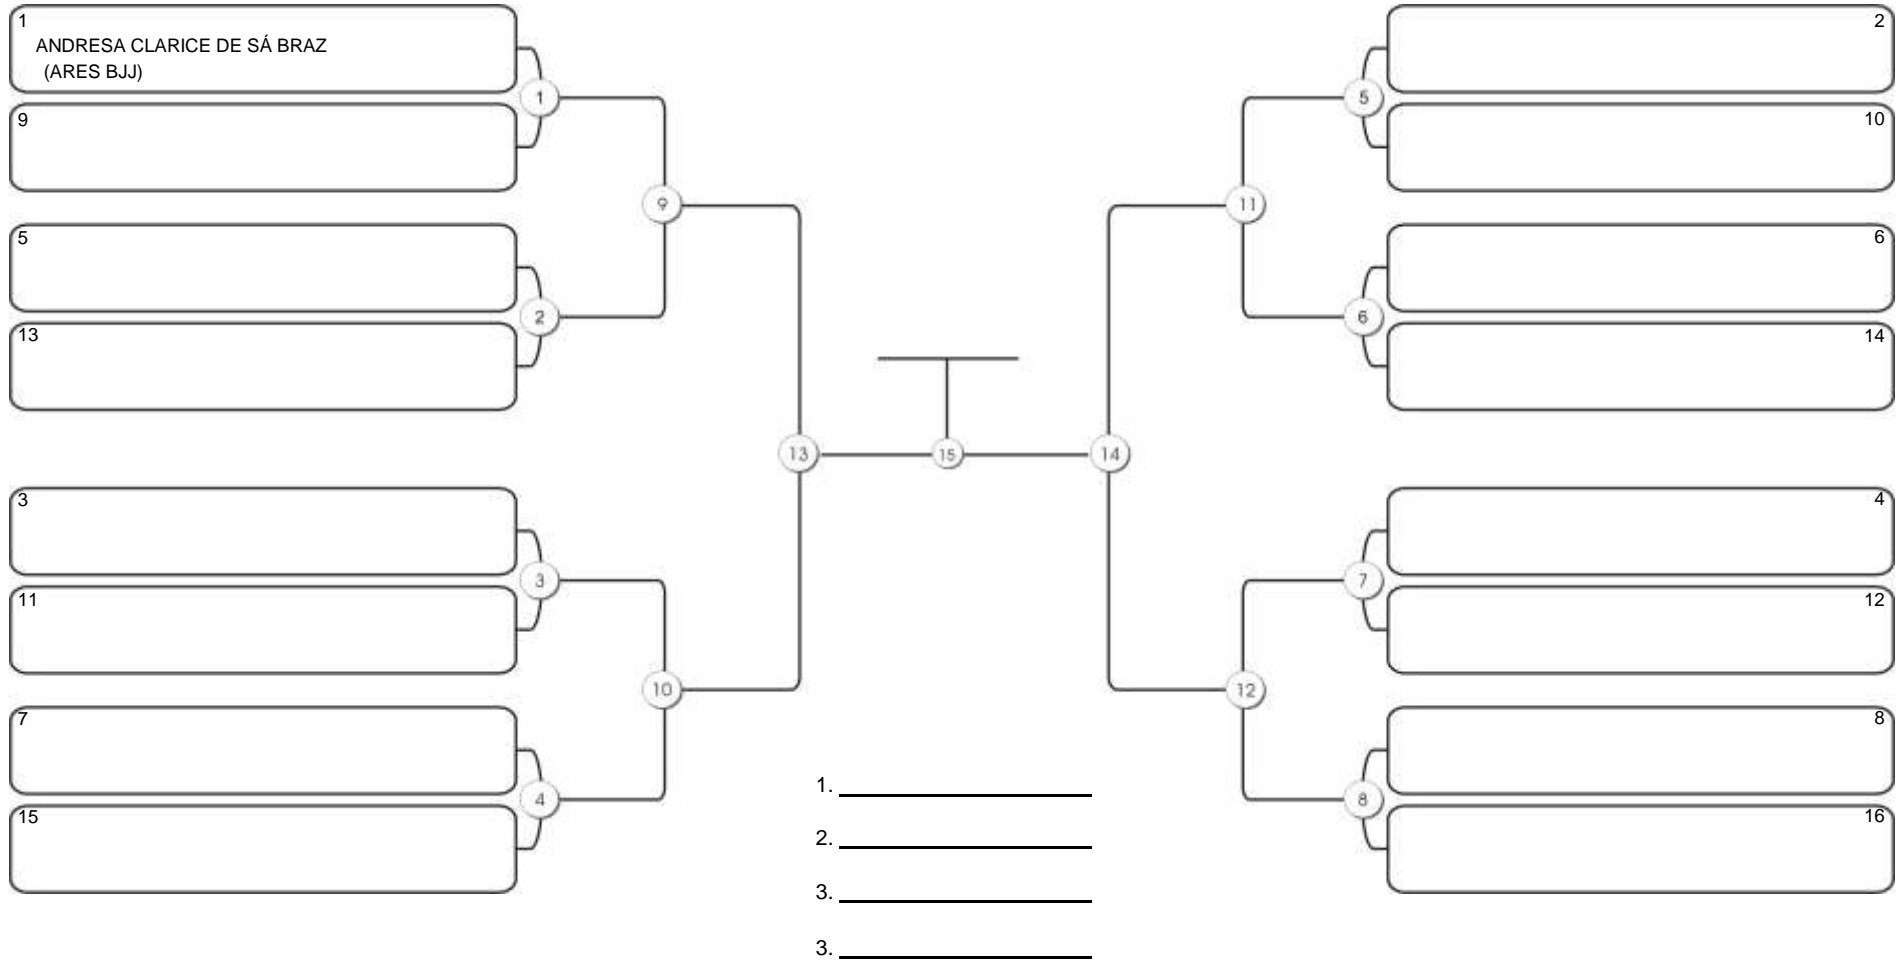

Taça Fortaleza 2024

Colégio Gustavo Braga, Fortaleza, Ceará, 09 jun 2024

#1 Competidores

NO GI ADULTO FEM BRANCA ABSOLUTO

Responsável: _____
Nome: _____
Assinatura: _____