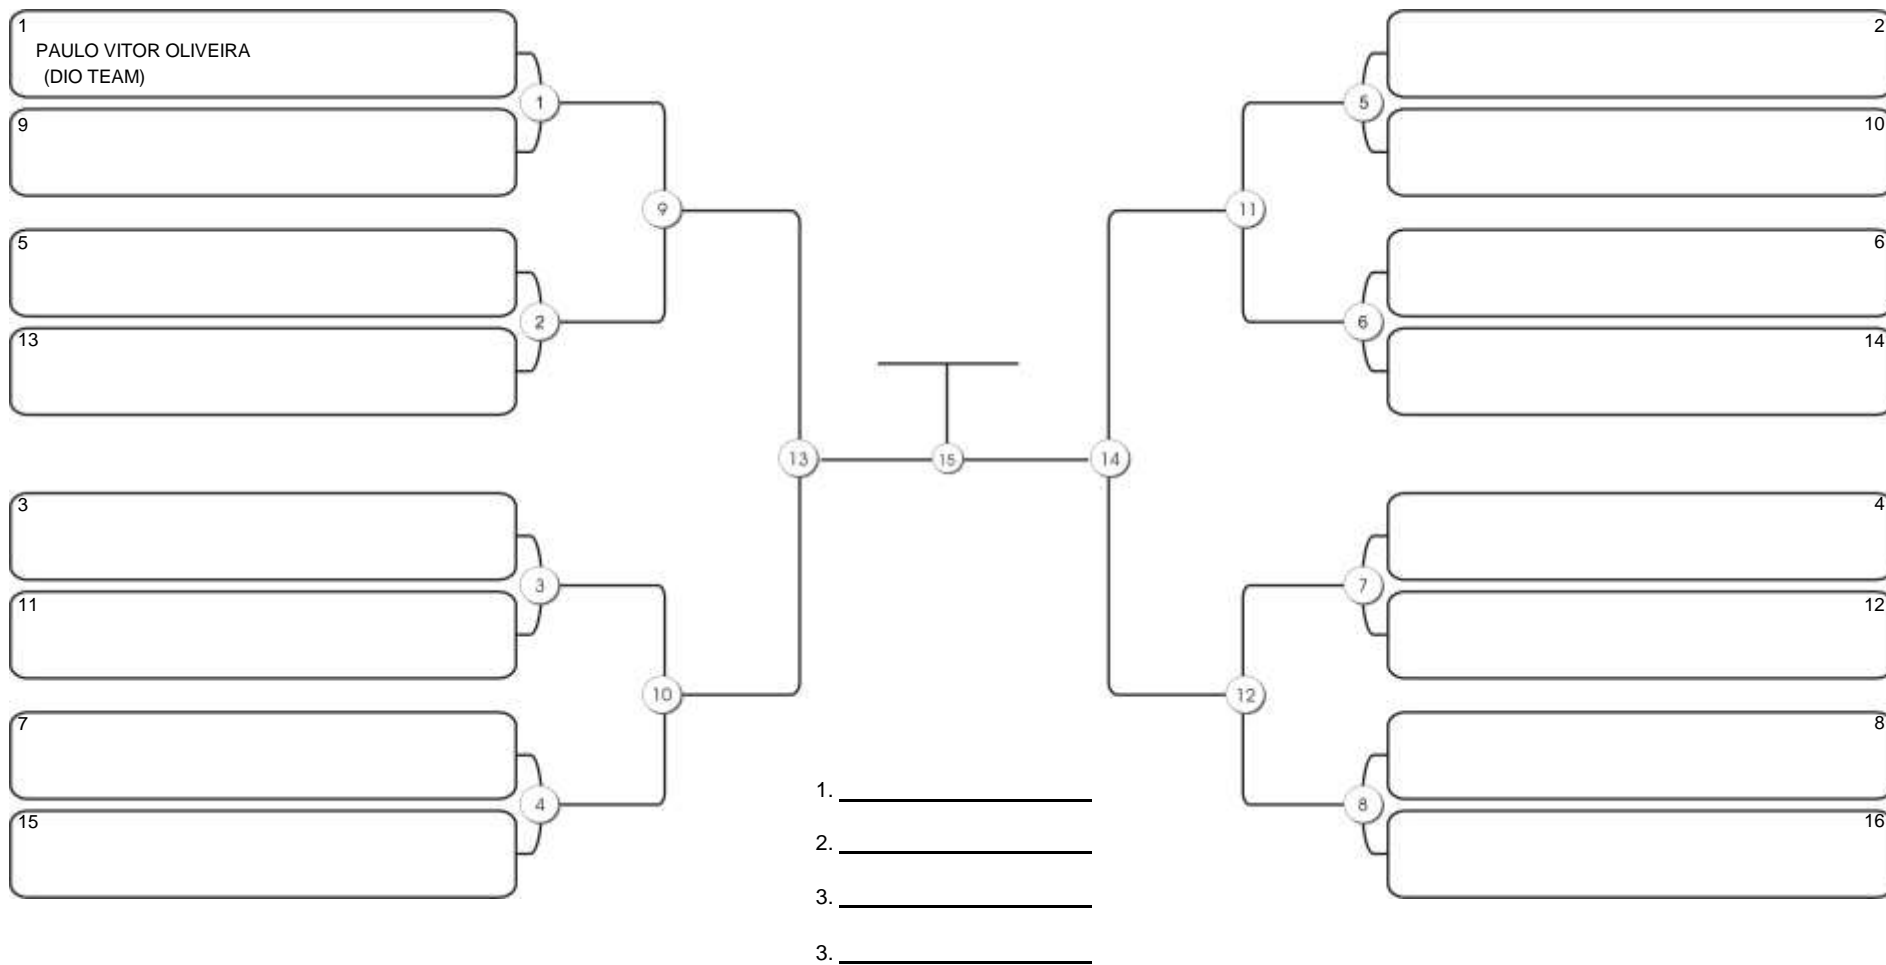

Taça Fortaleza 2024

Colégio Gustavo Braga, Fortaleza, Ceará, 09 jun 2024

NO GI ADULTO MASC AZUL PENA

Responsável: _____
Nome: _____
Assinatura: _____