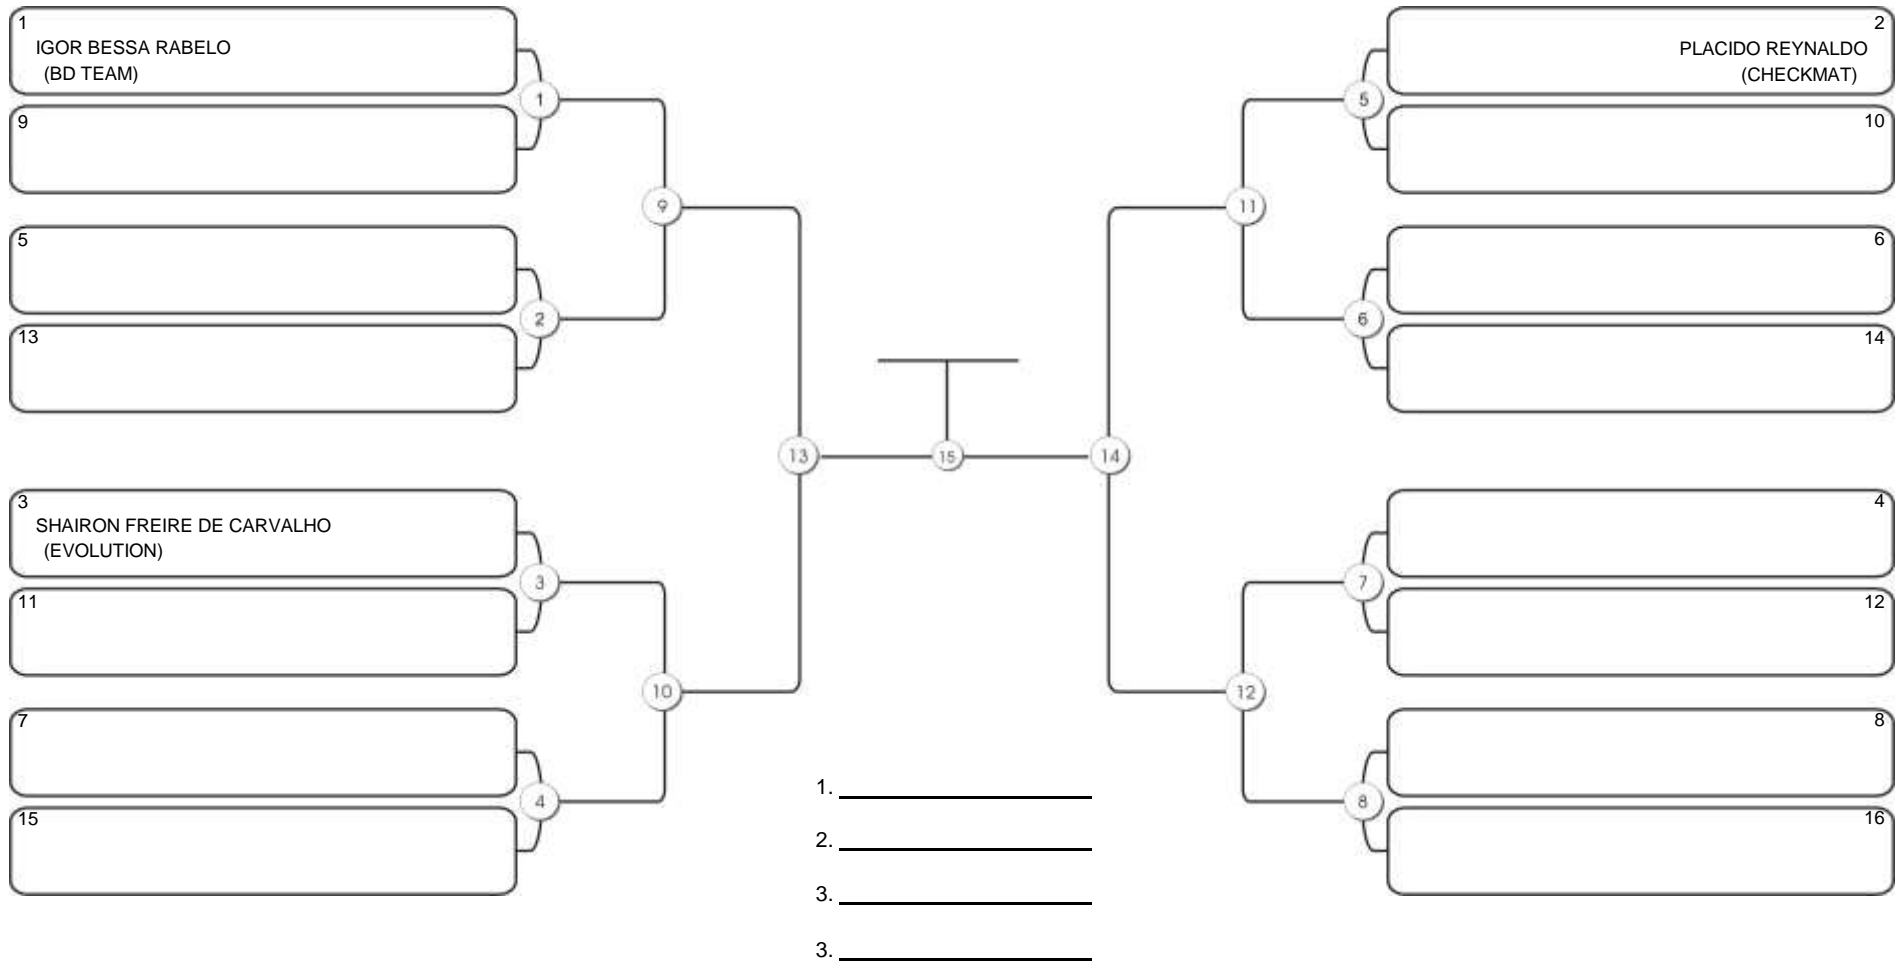

Taça Fortaleza 2024

Colégio Gustavo Braga, Fortaleza, Ceará, 09 jun 2024

JUVENIL 2007-2008 MASC BRANCA SUPER-PESADO

Responsável: _____
Nome: _____
Assinatura: _____