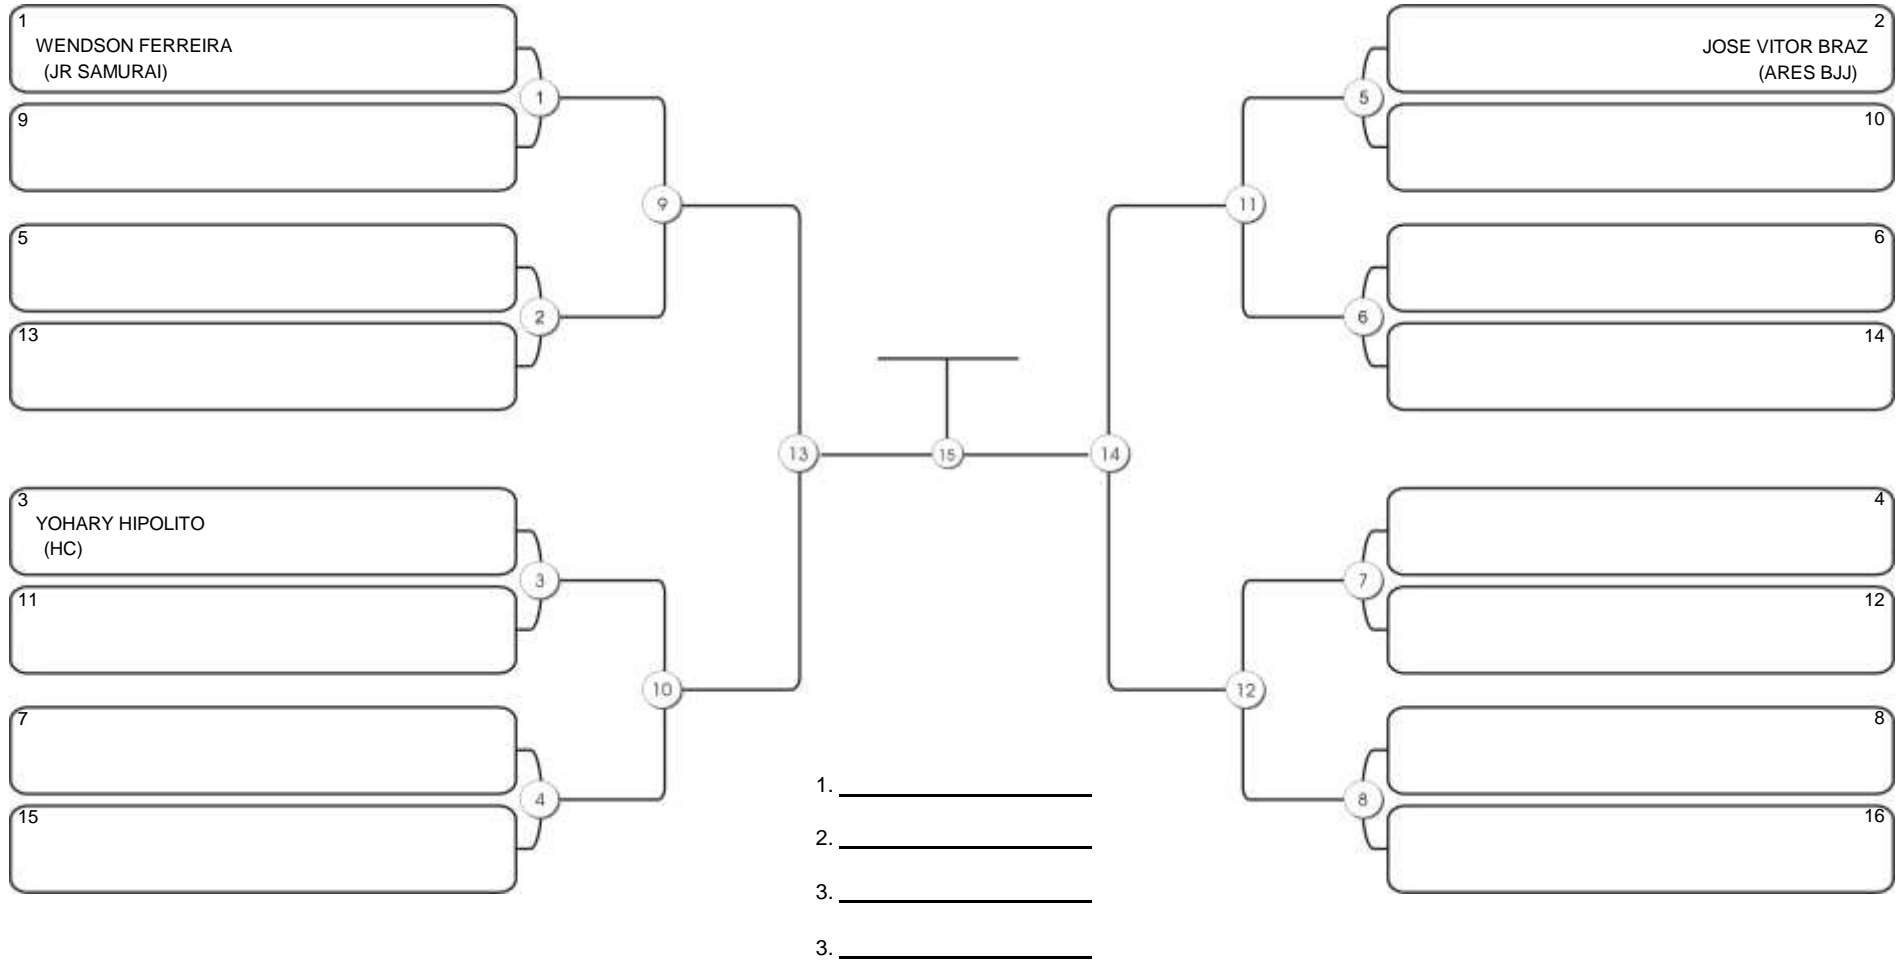

Taça Fortaleza 2024

Colégio Gustavo Braga, Fortaleza, Ceará, 09 jun 2024

NO GI ADULTO MASC BRANCA ABSOLUTO

Responsável: _____
Nome: _____
Assinatura: _____