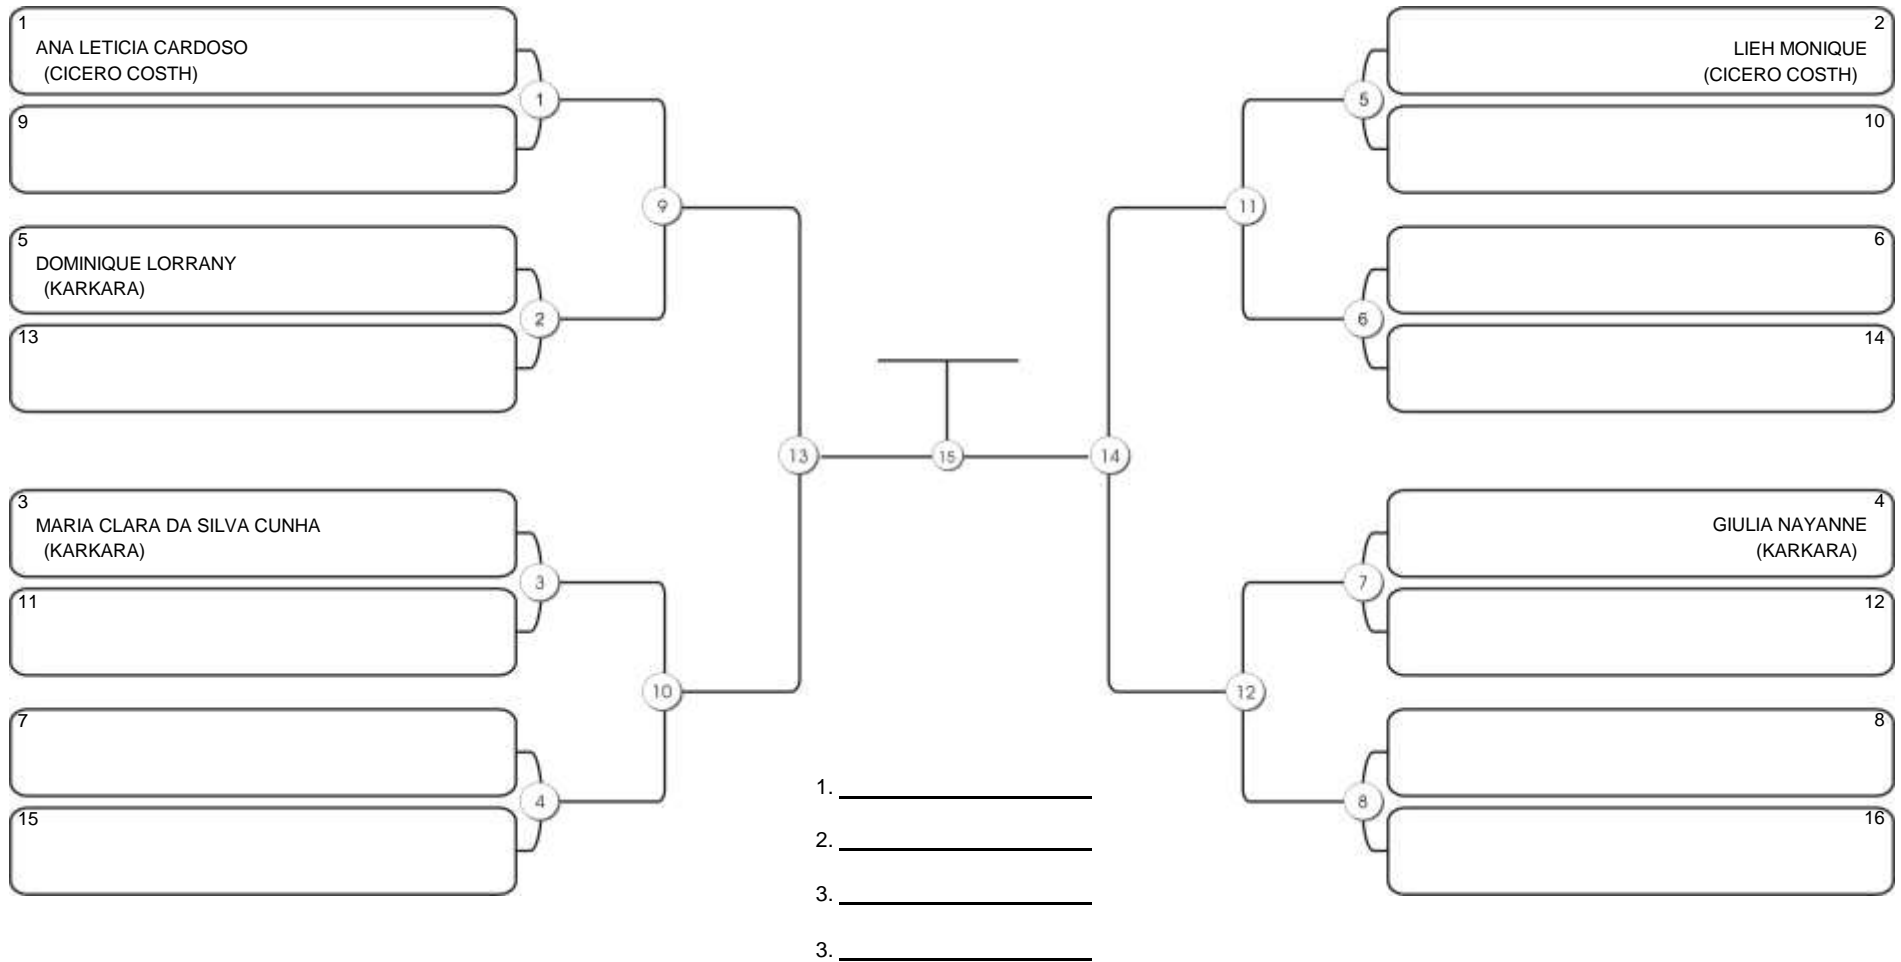

Taça Fortaleza 2024

Colégio Gustavo Braga, Fortaleza, Ceará, 09 jun 2024

INFANTIL B 2013-2014 FEM BRANCA-CINZA MÉDIO

Responsável: _____

Nome: _____

Assinatura: _____