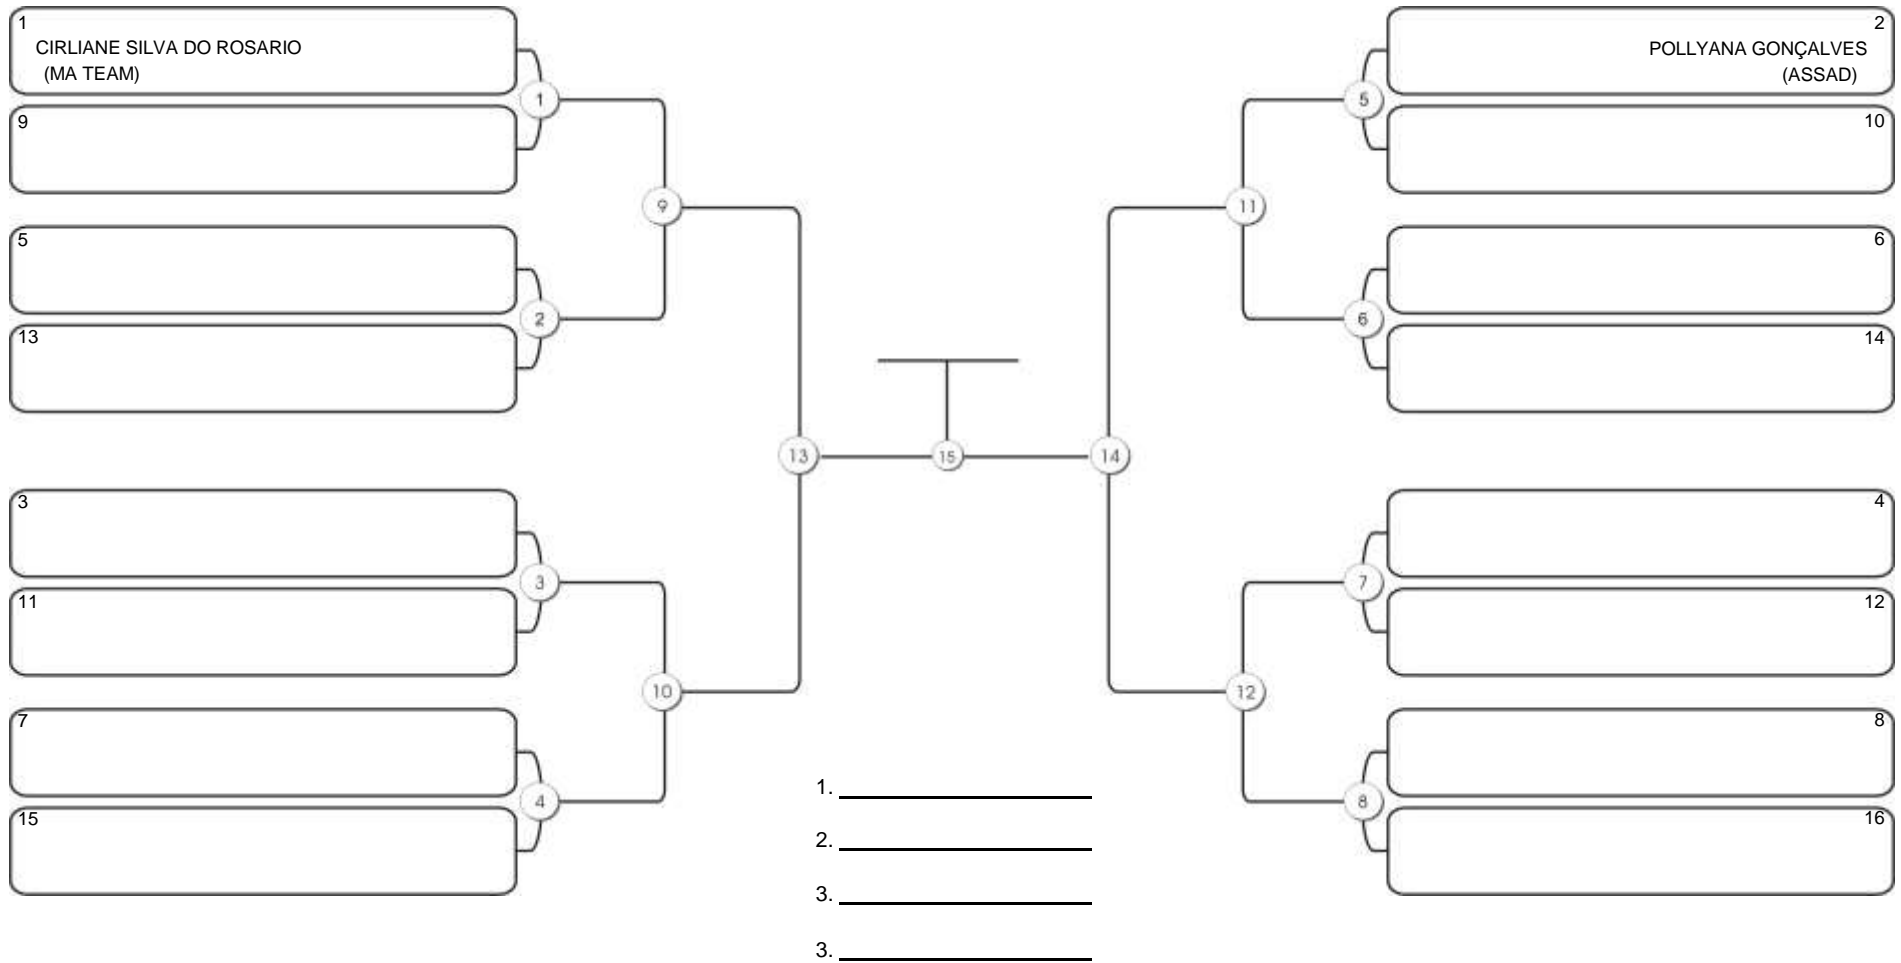

Taça Fortaleza 2024

Colégio Gustavo Braga, Fortaleza, Ceará, 09 jun 2024

JUVENIL 2007-2008 FEM BRANCA LEVE

Responsável: _____
Nome: _____
Assinatura: _____