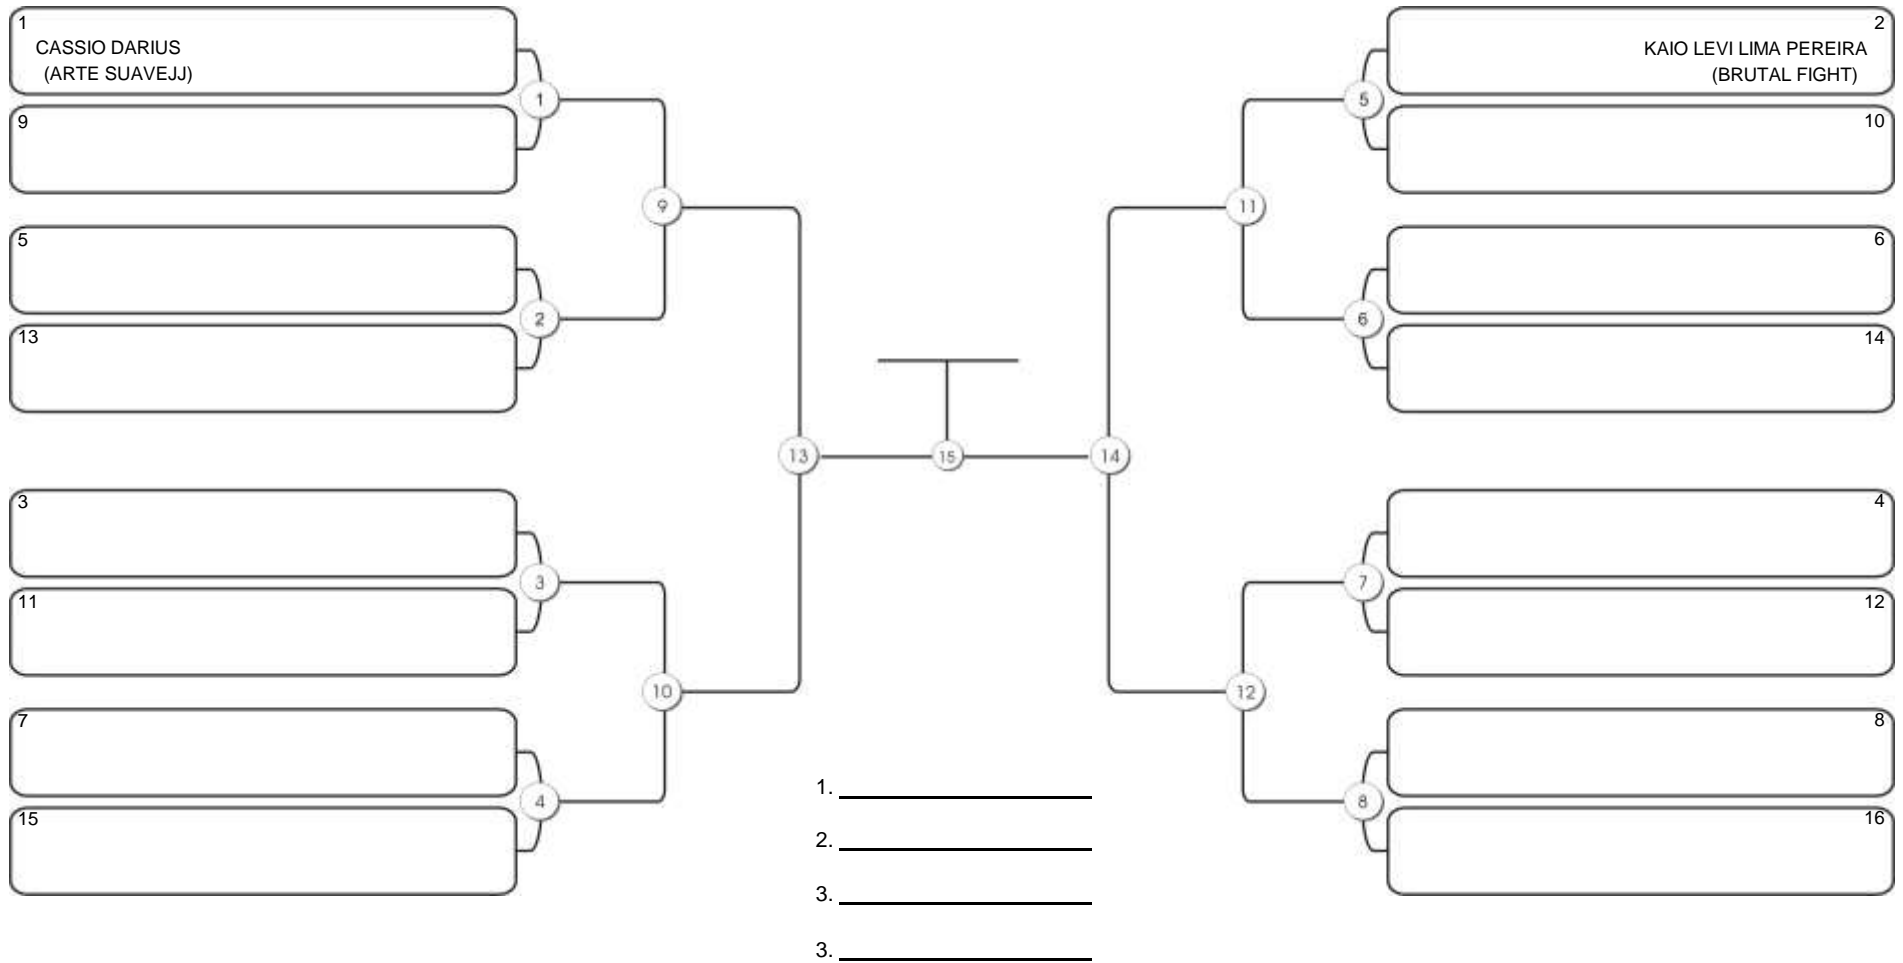

Taça Fortaleza 2024

Colégio Gustavo Braga, Fortaleza, Ceará, 09 jun 2024

NO GI INF JUV B MASC AMAREL-LARANJA-VERDE MEIO-PESADO

Responsável: _____
Nome: _____
Assinatura: _____