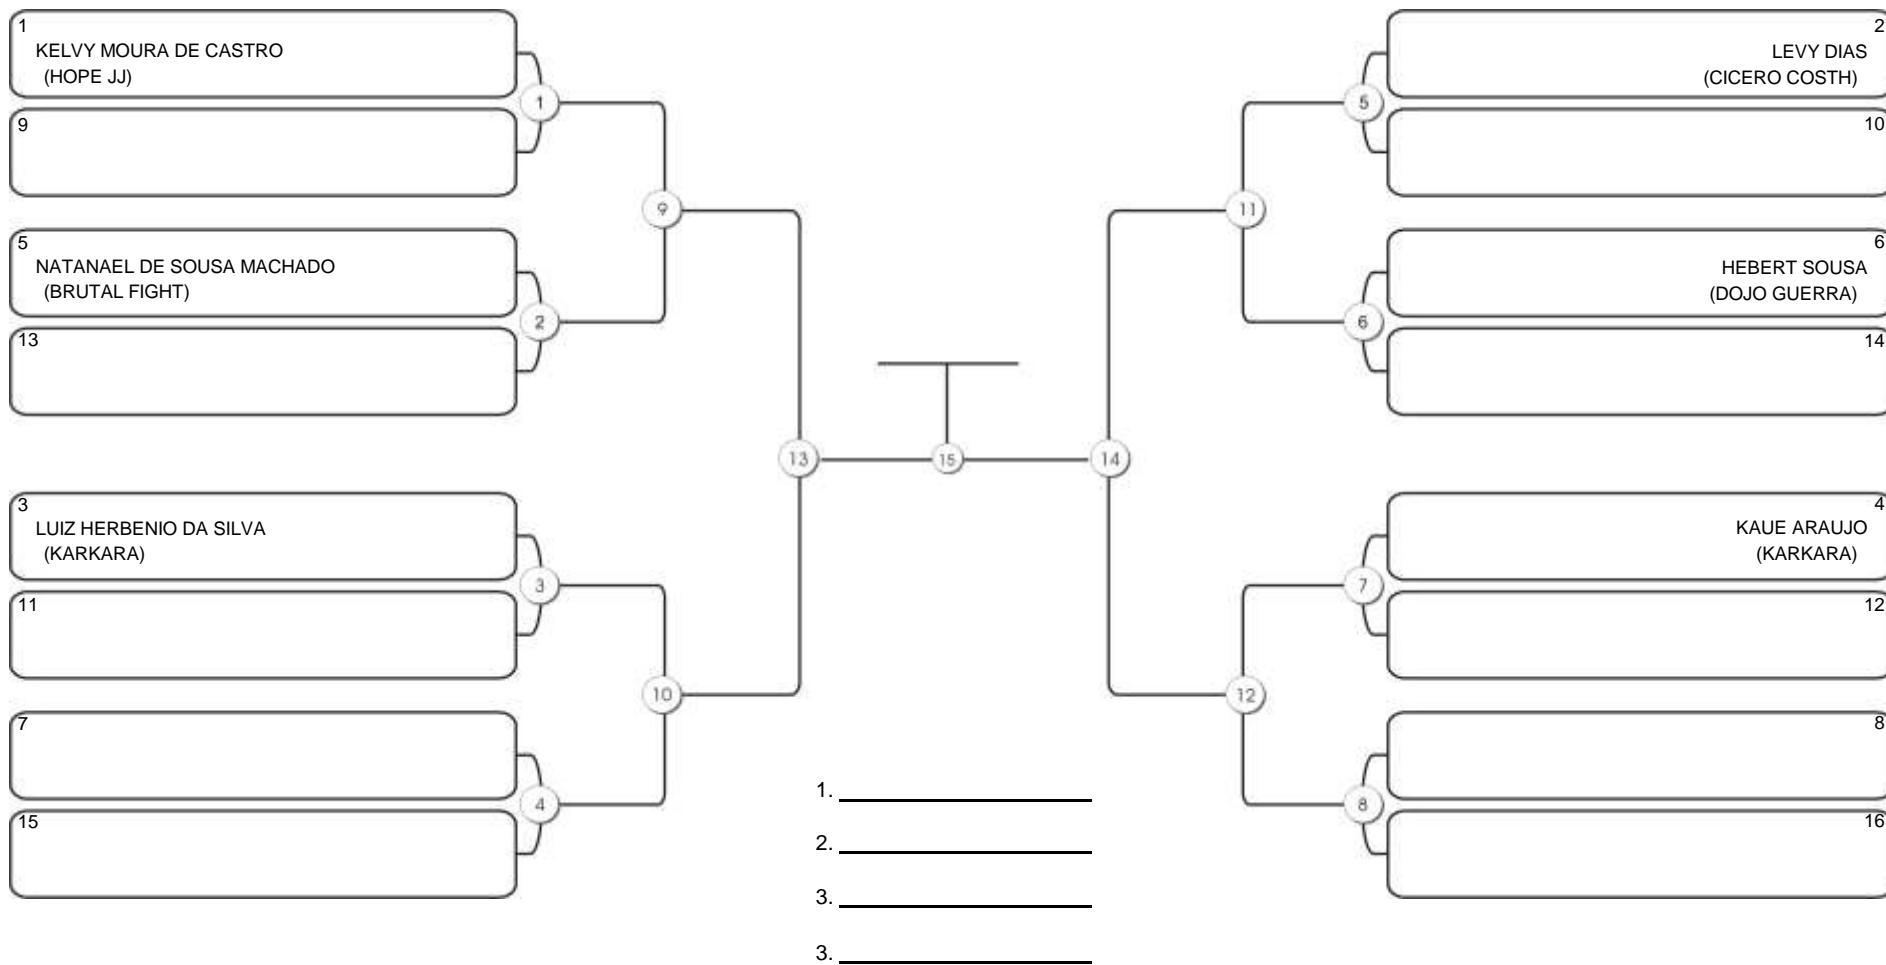

Taça Fortaleza 2024

Colégio Gustavo Braga, Fortaleza, Ceará, 09 jun 2024

JUVENIL 2007-2008 MASC BRANCA PLUMA

Responsável: _____
Nome: _____
Assinatura: _____