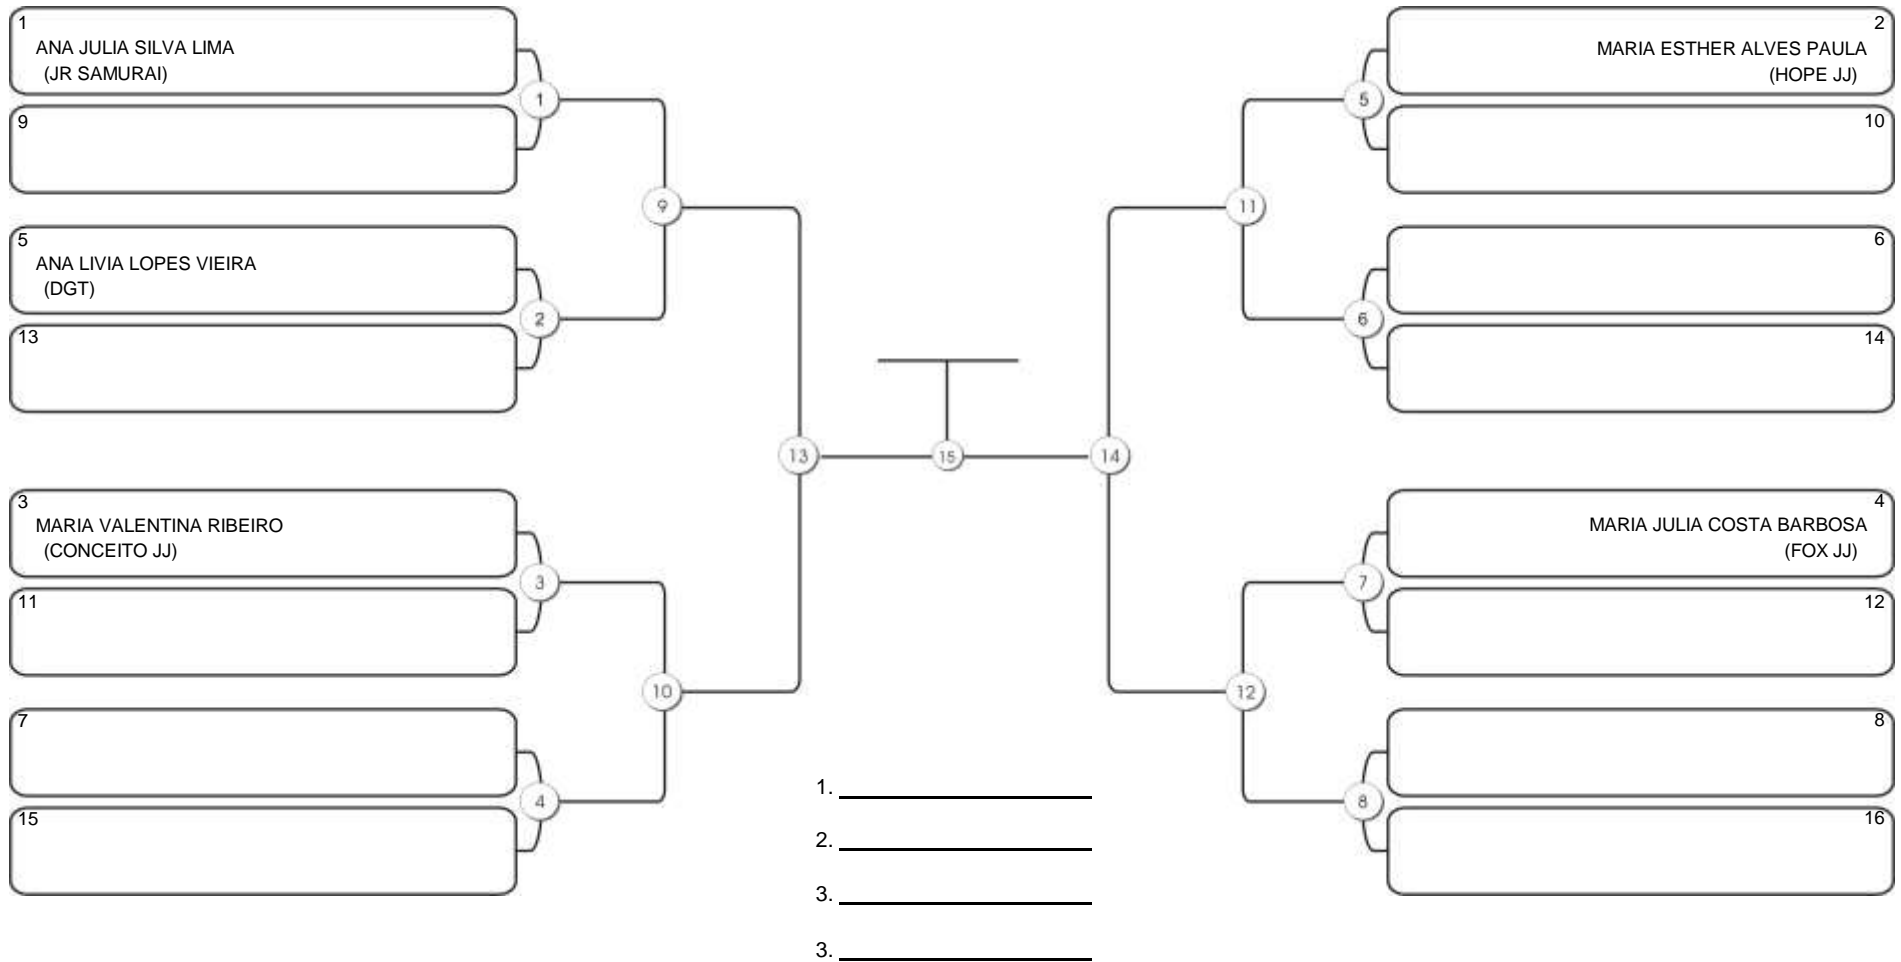

Taça Fortaleza 2024

Colégio Gustavo Braga, Fortaleza, Ceará, 09 jun 2024

INFANTIL A 2015-2016 FEM BRANCA-CINZA MEIO-PESADO

Responsável: _____
Nome: _____
Assinatura: _____