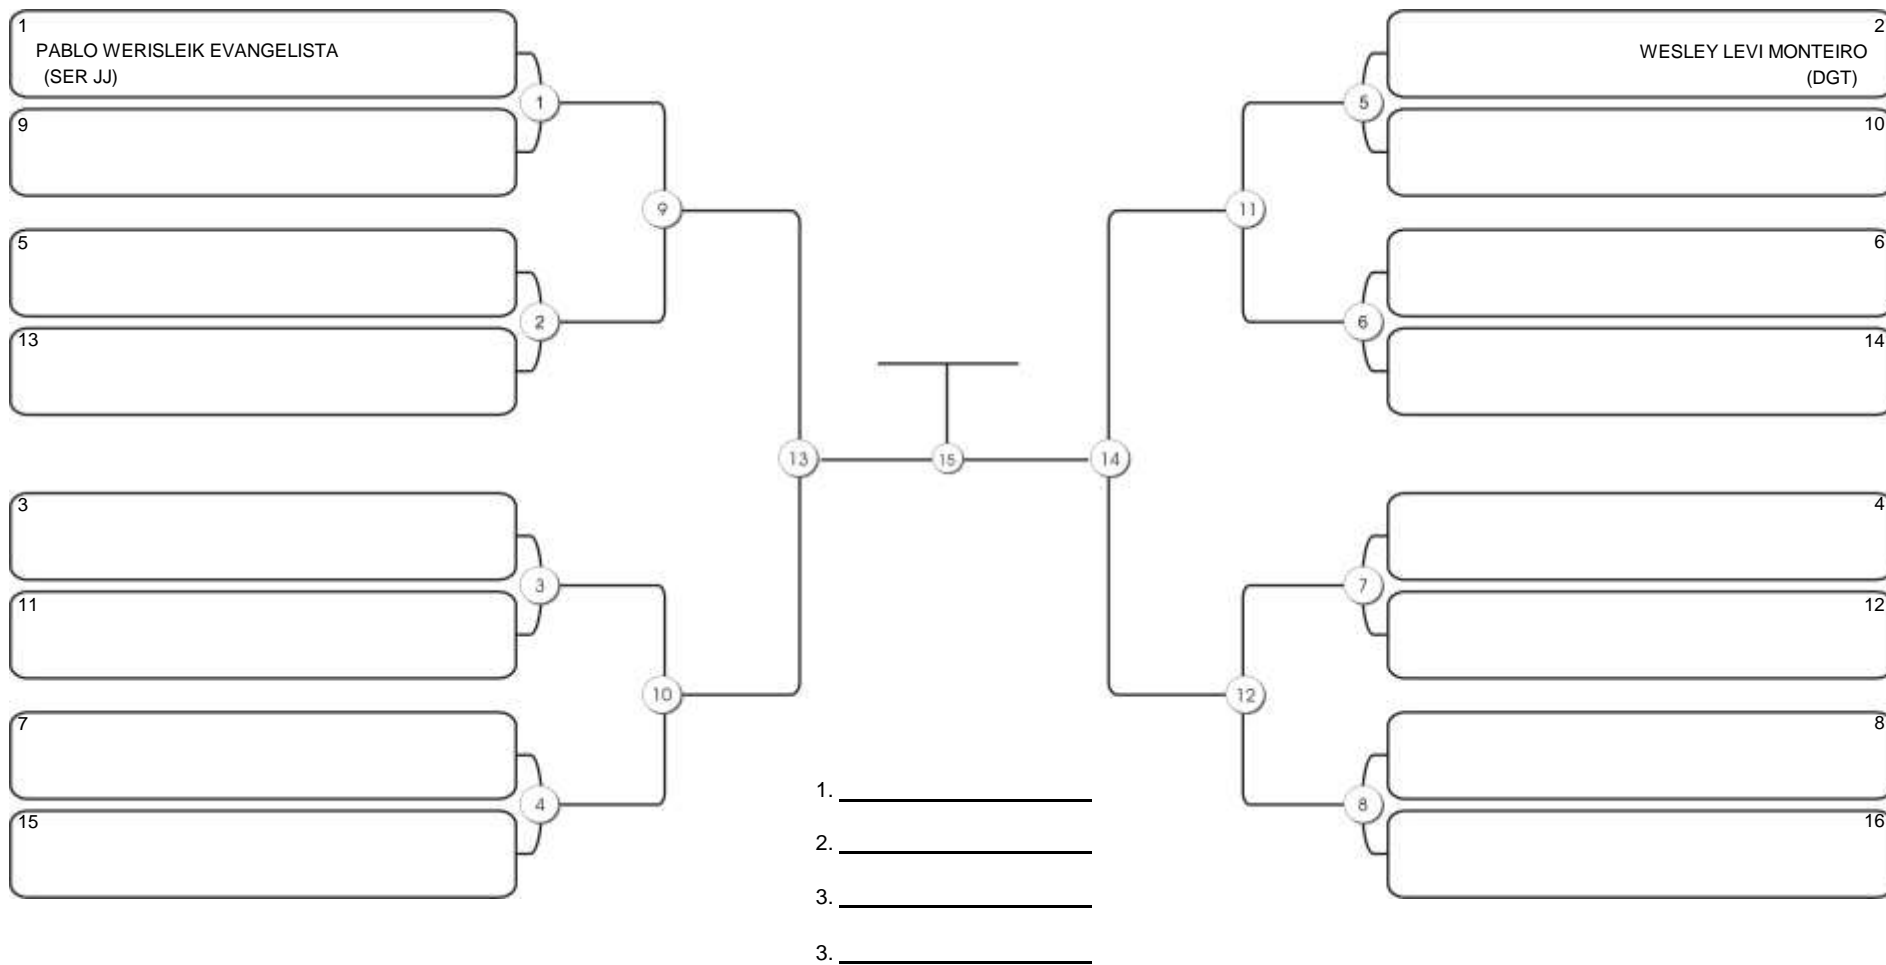

Taça Fortaleza 2024

Colégio Gustavo Braga, Fortaleza, Ceará, 09 jun 2024

NO GI INF JUV A MASC AMAREL-LARANJA-VERDE PESADO

Responsável: _____
Nome: _____
Assinatura: _____