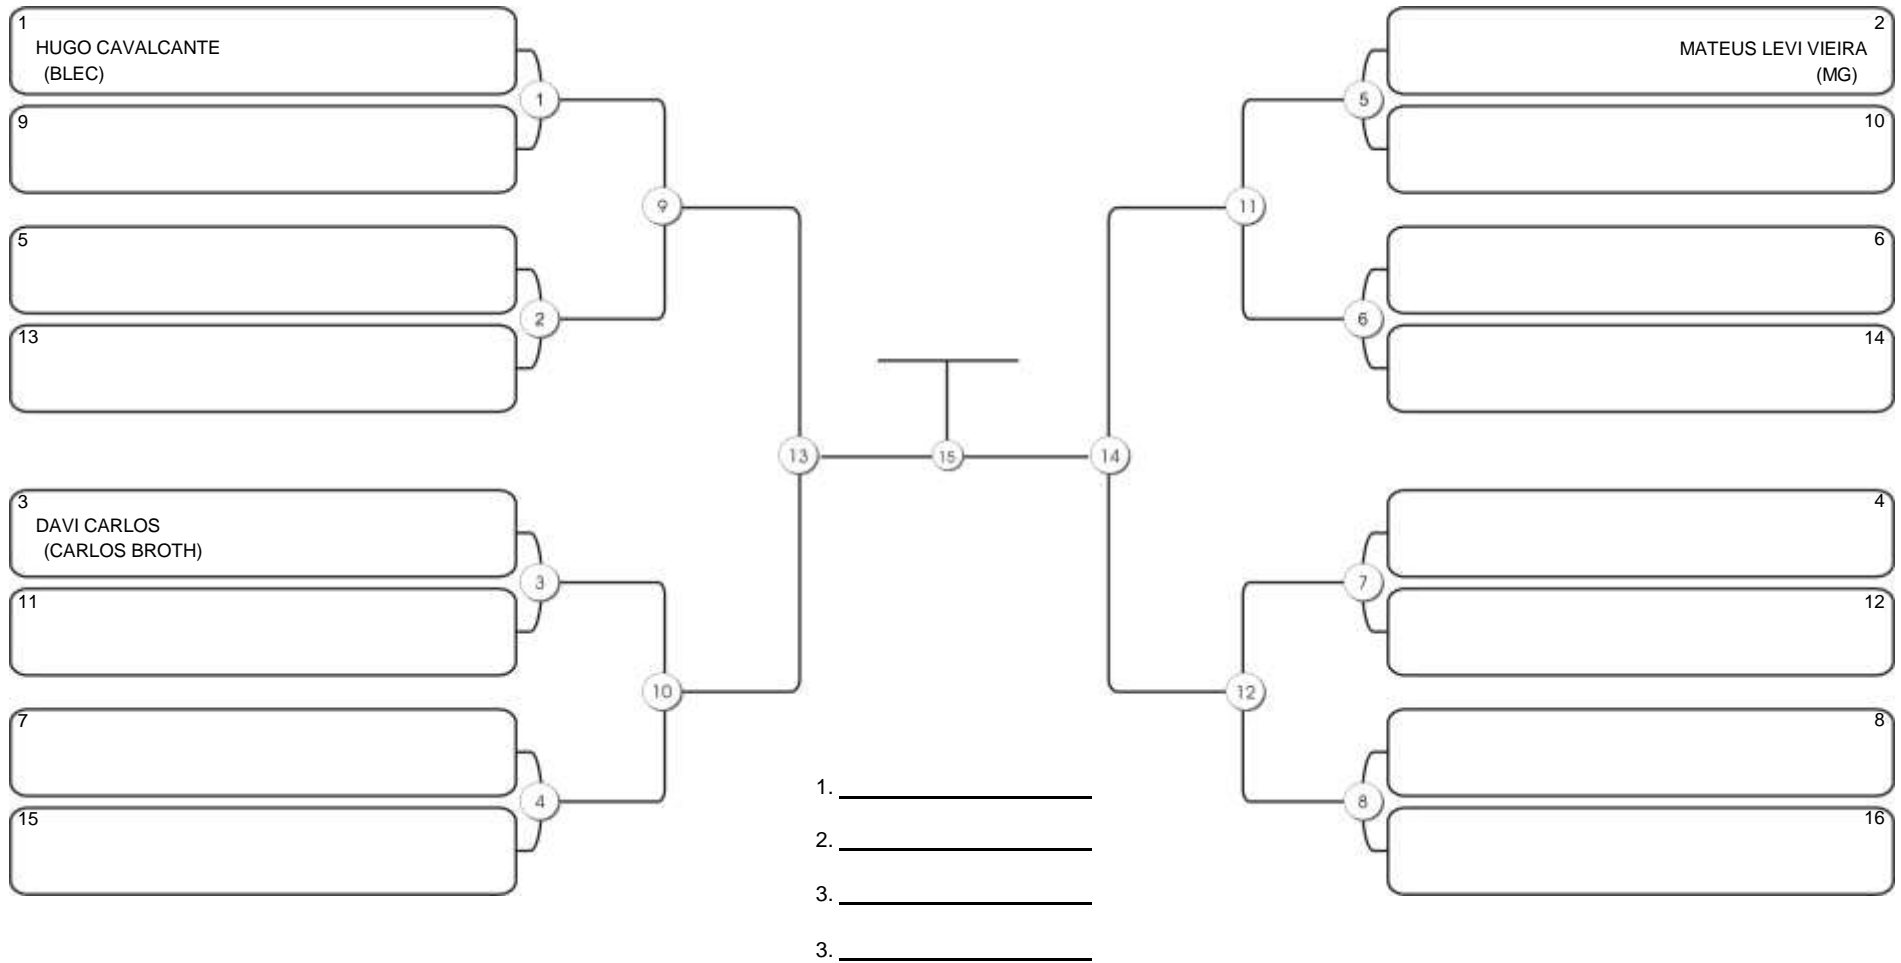

Taça Fortaleza 2024

Colégio Gustavo Braga, Fortaleza, Ceará, 09 jun 2024

ADULTO MASC PRETA MÉDIO

Responsável: _____
Nome: _____
Assinatura: _____