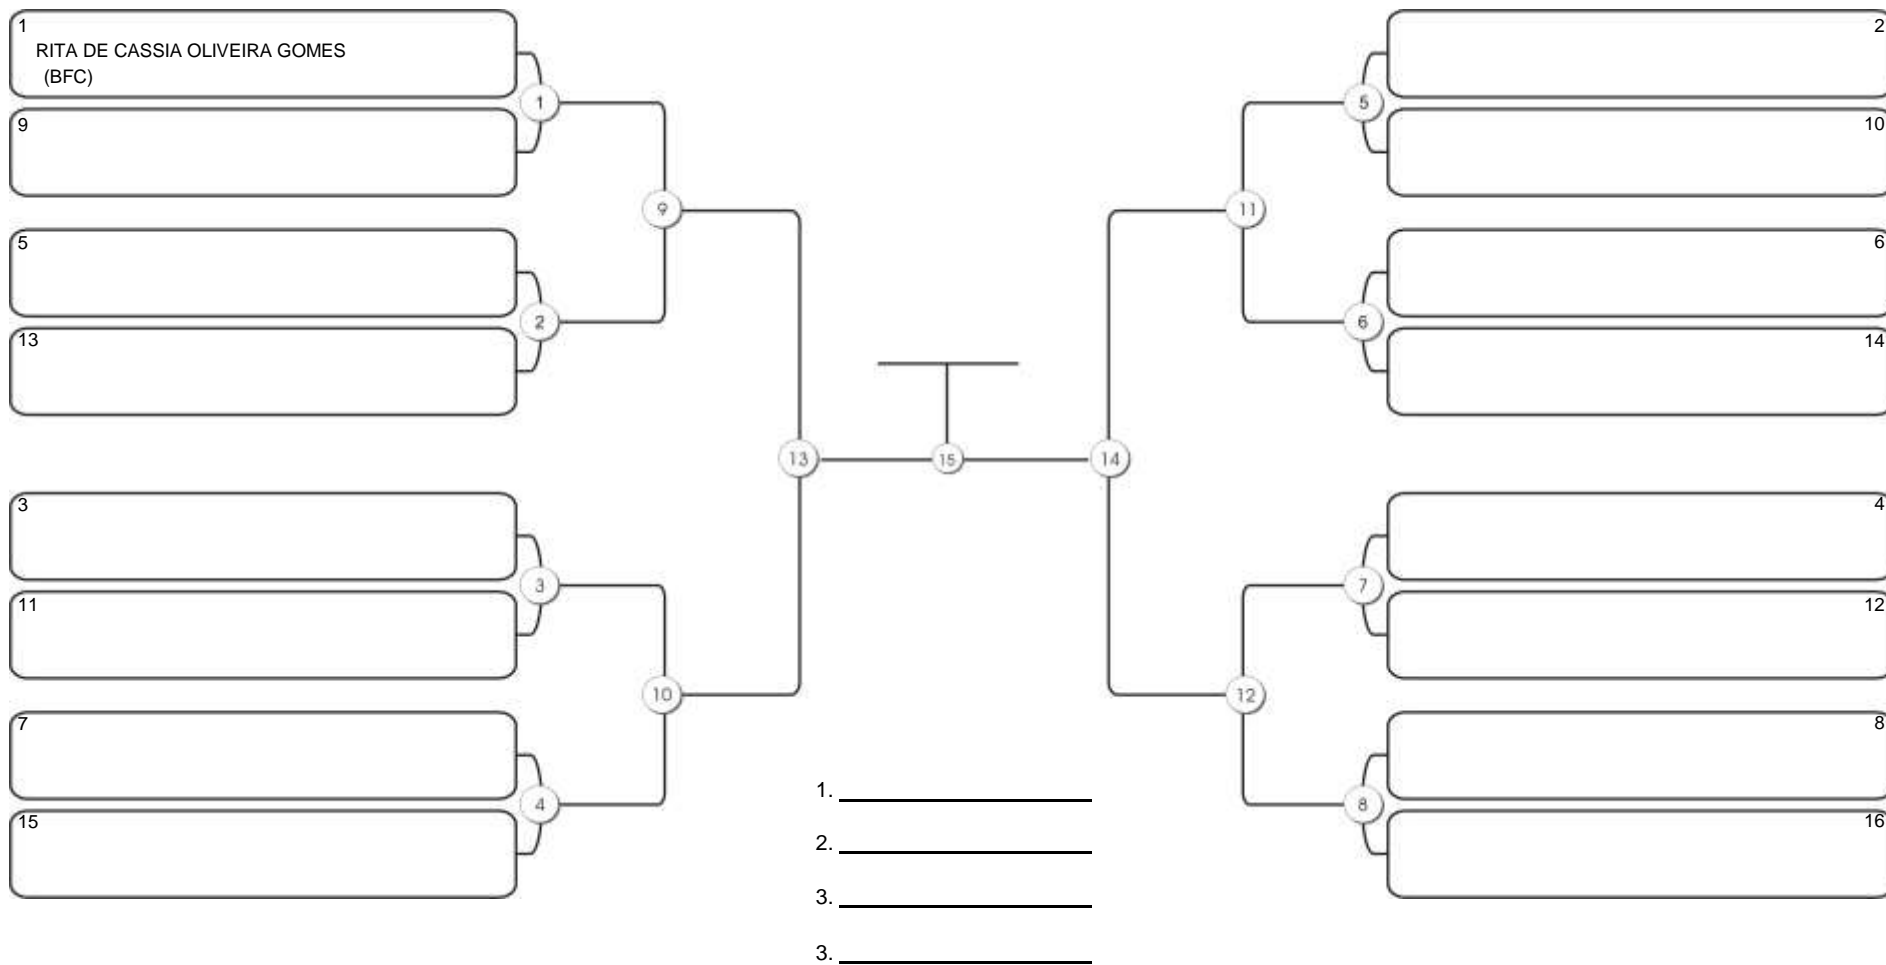

Taça Fortaleza 2024

Colégio Gustavo Braga, Fortaleza, Ceará, 09 jun 2024

#1 Competidores

SÊNIOR 1 FEM AZUL ABSOLUTO

Responsável: _____
Nome: _____
Assinatura: _____