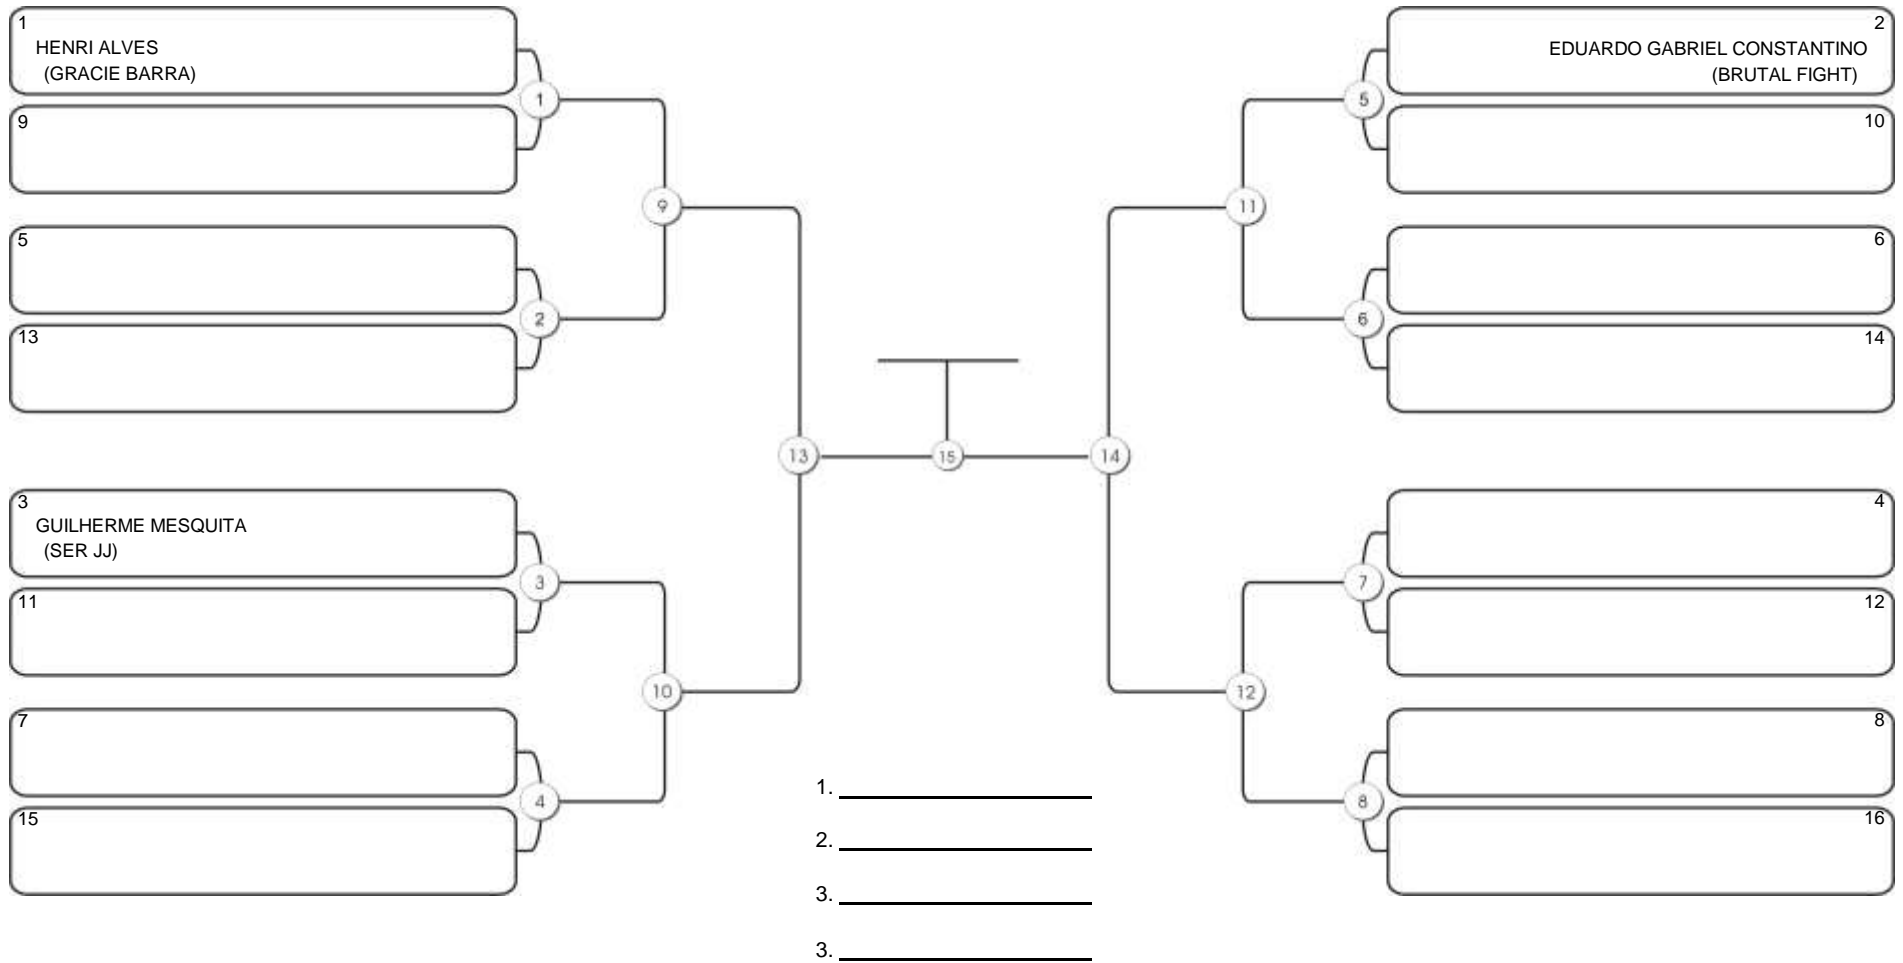

Taça Fortaleza 2024

Colégio Gustavo Braga, Fortaleza, Ceará, 09 jun 2024

INFANTO A 2011-2012 MASC AMAREL-LARANJA-VERDE MÉDIO

Responsável: _____
Nome: _____
Assinatura: _____