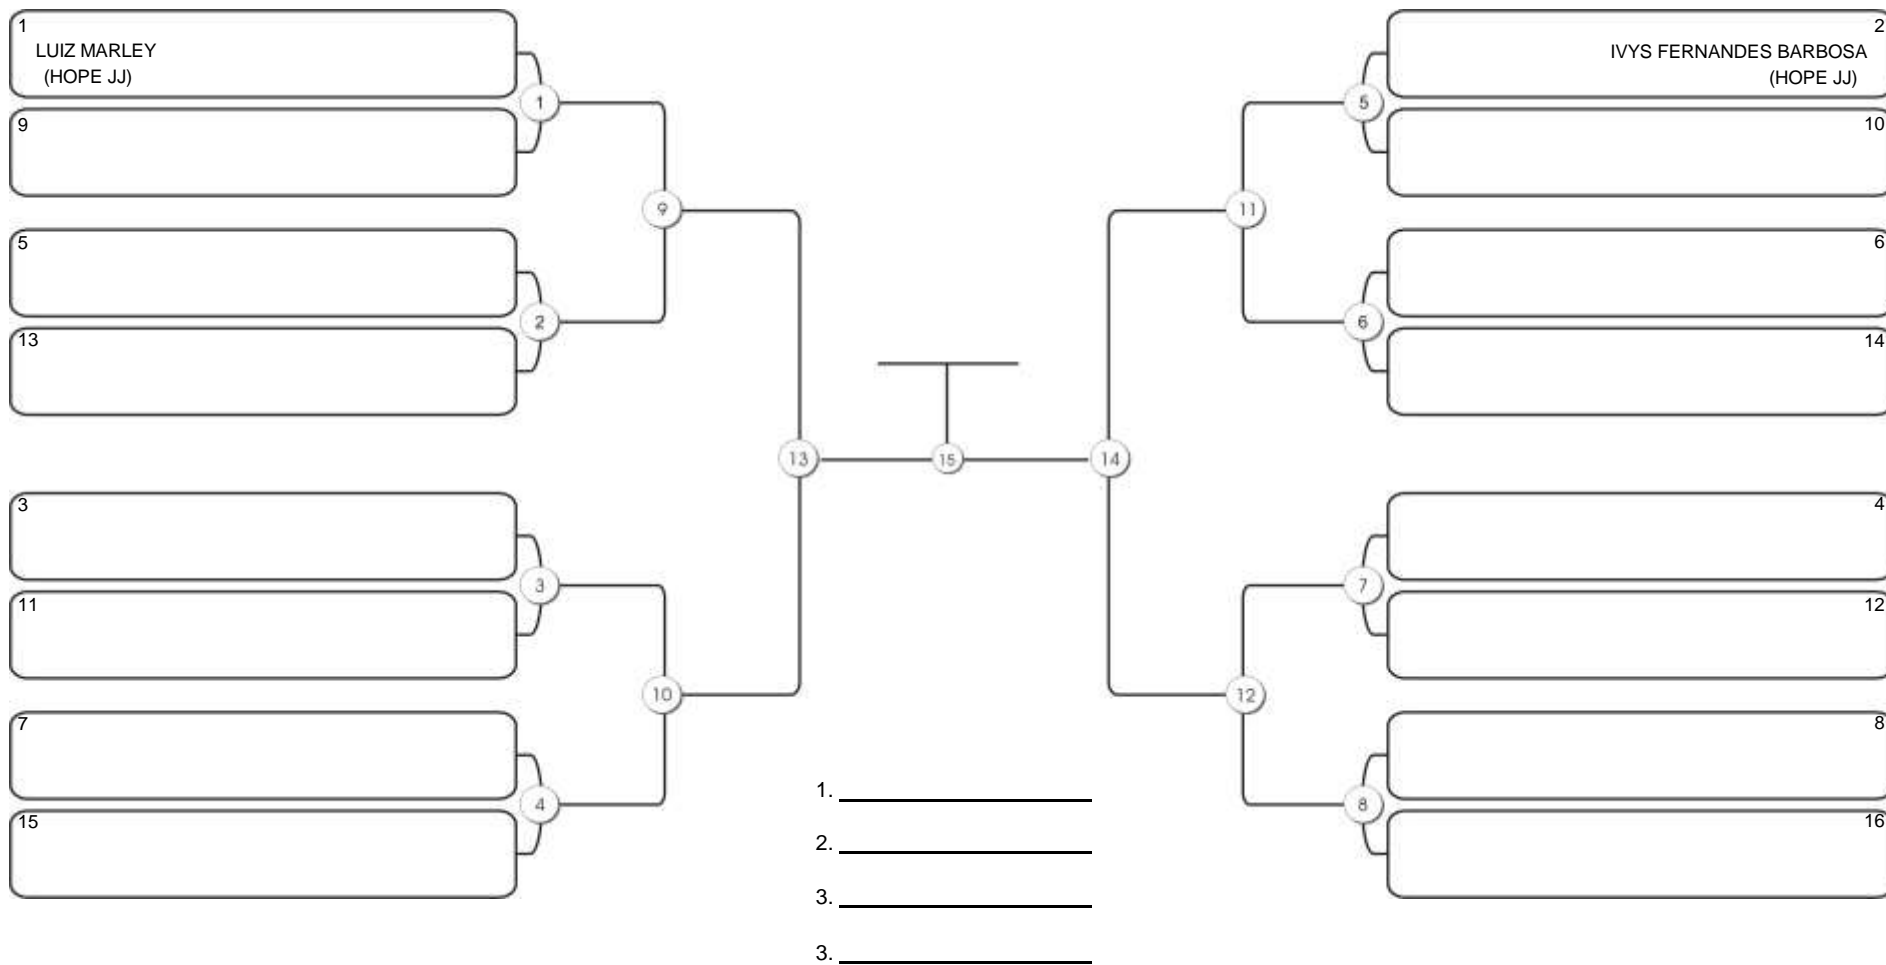

Taça Fortaleza 2024

Colégio Gustavo Braga, Fortaleza, Ceará, 09 jun 2024

NO GI INF JUV B MASC AMAREL-LARANJA-VERDE SUPER-PESADO

Responsável: _____
Nome: _____
Assinatura: _____