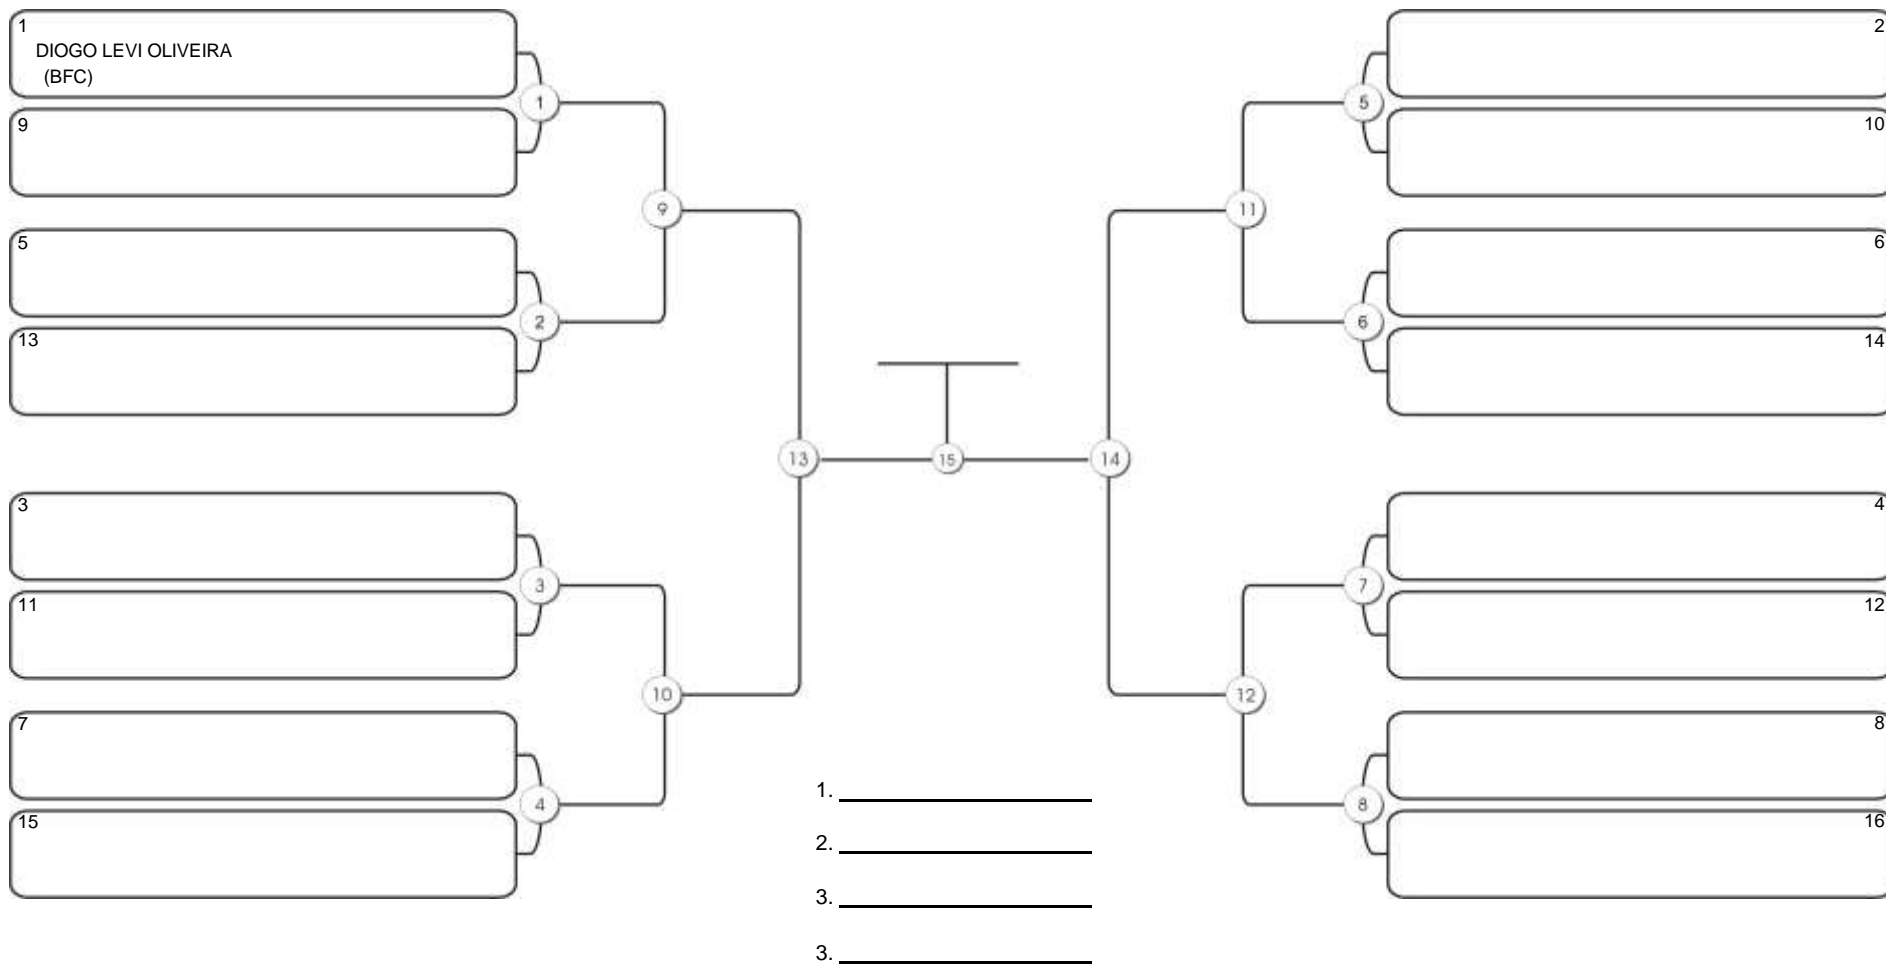

Taça Fortaleza 2024

Colégio Gustavo Braga, Fortaleza, Ceará, 09 jun 2024

#1 Competidores

NO GI INFANTIL B MASC AMARELA-LARANJA PESADISSIMO EXTRA

Responsável: _____
Nome: _____
Assinatura: _____