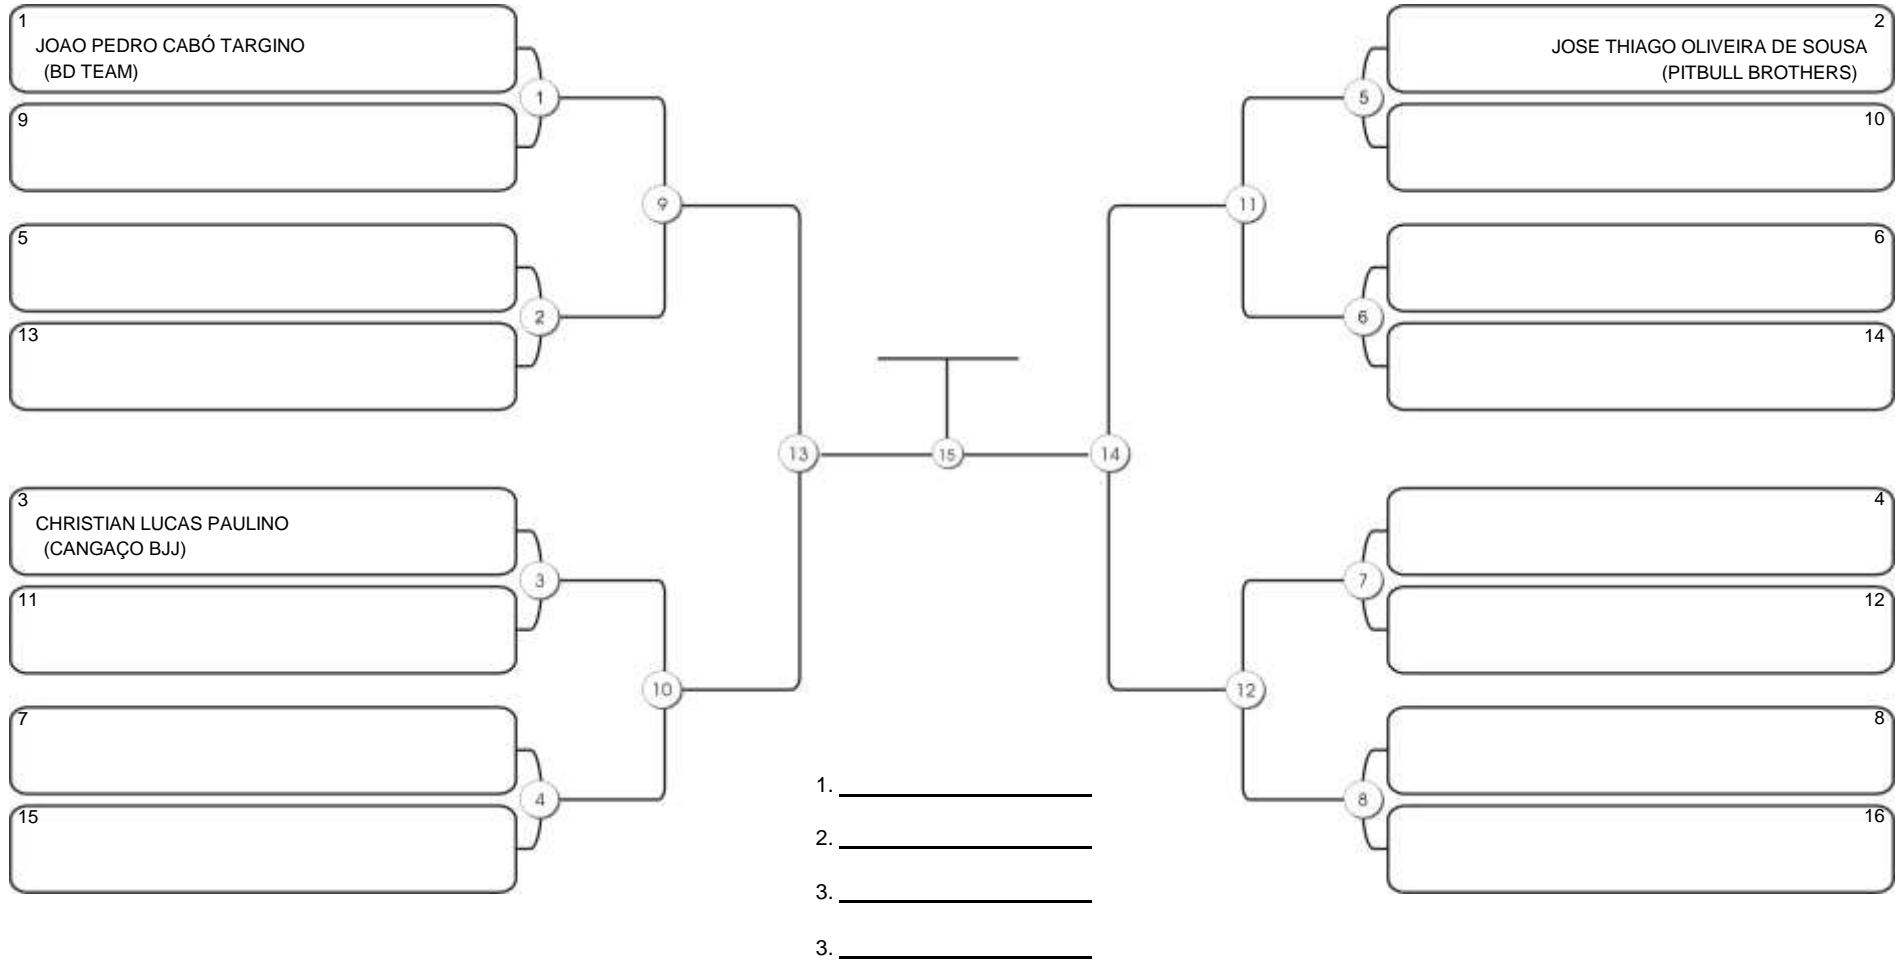

Taça Fortaleza 2024

Colégio Gustavo Braga, Fortaleza, Ceará, 09 jun 2024

NO GI JUVENIL MASC BRANCA ABSOLUTO

Responsável: _____
Nome: _____
Assinatura: _____