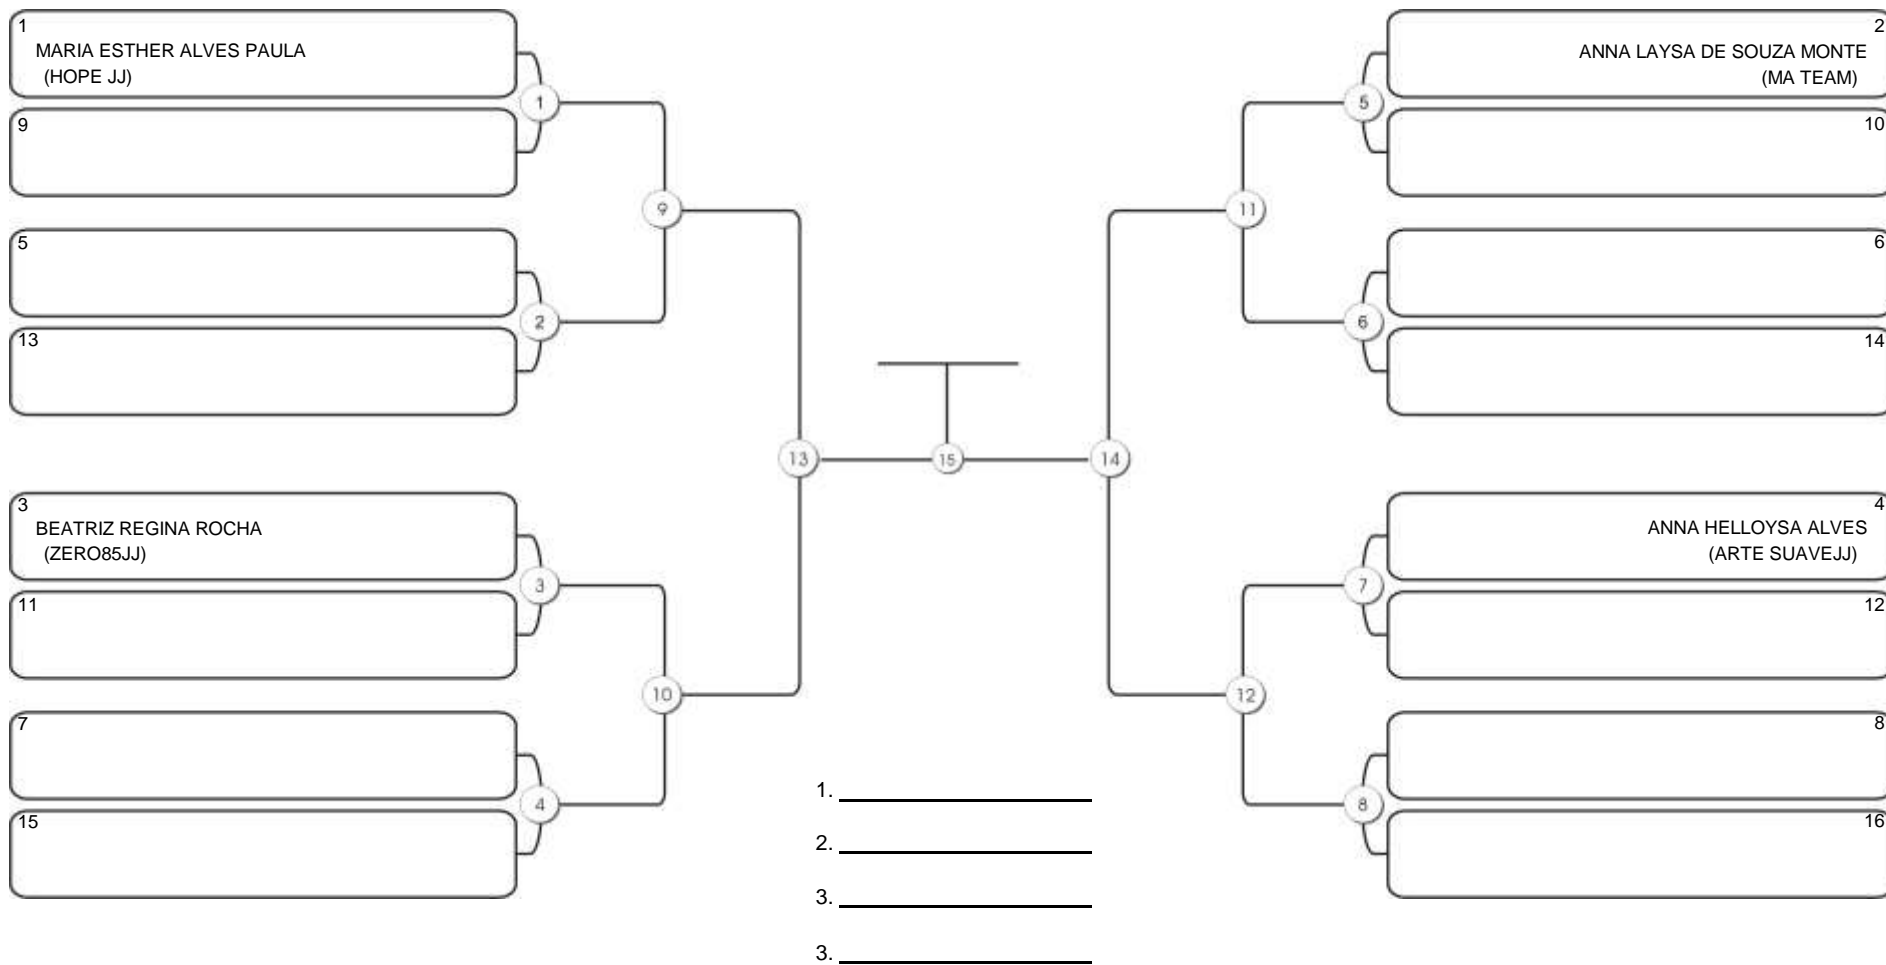

Taça Fortaleza 2024

Colégio Gustavo Braga, Fortaleza, Ceará, 09 jun 2024

INFANTIL A 2015-2016 FEM BRANCA-CINZA MÉDIO

Responsável: _____

Nome: _____

Assinatura: _____