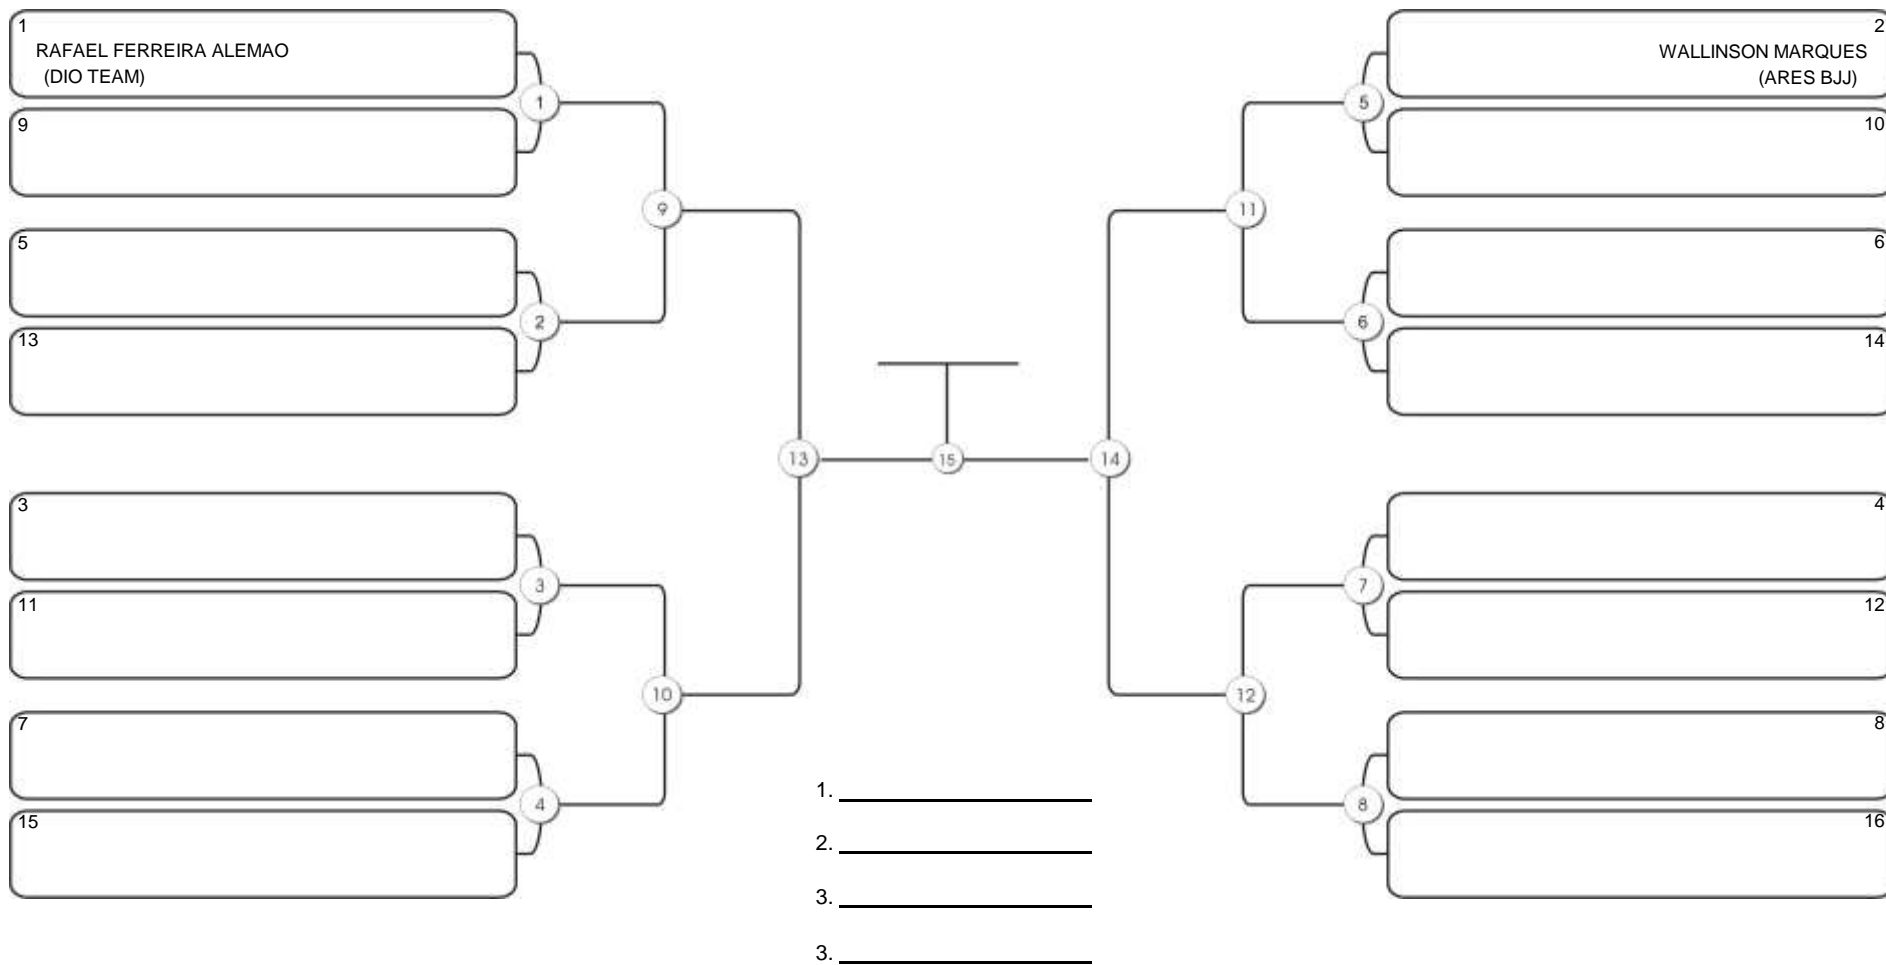

Taça Fortaleza 2024

Colégio Gustavo Braga, Fortaleza, Ceará, 09 jun 2024

MASTER MASC MARROM MÉDIO

Responsável: _____

Nome: _____

Assinatura: _____