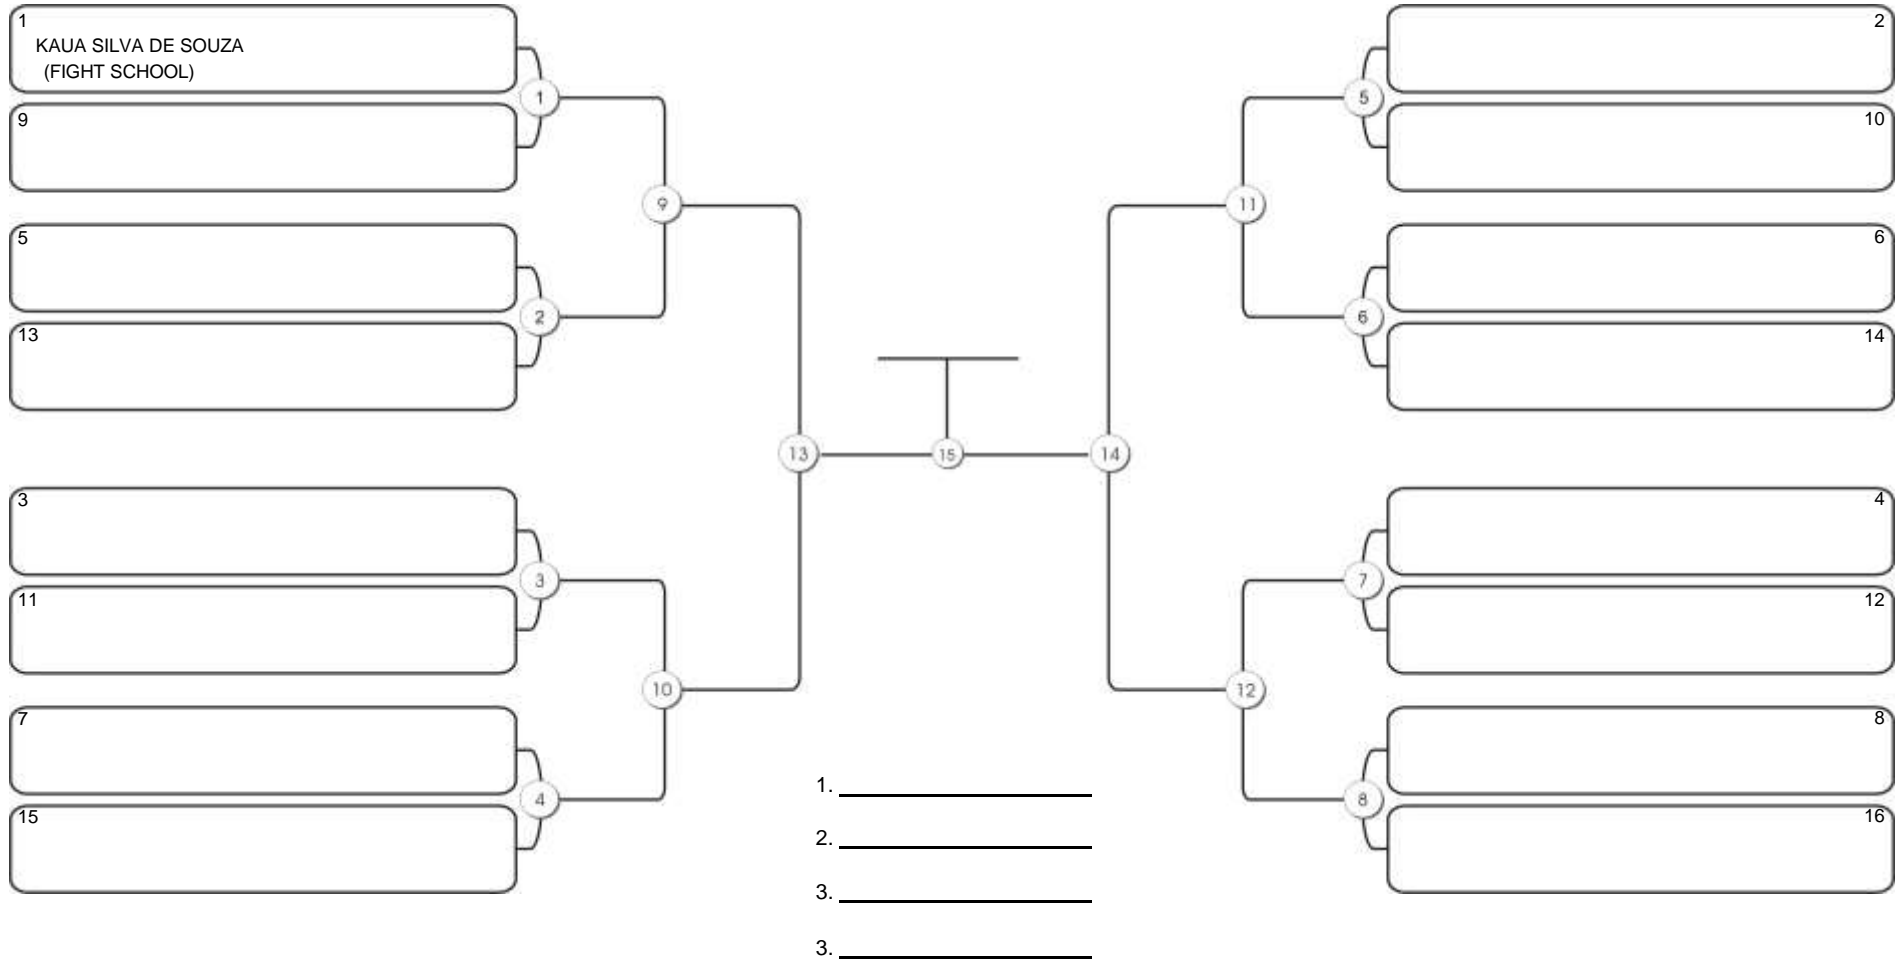

Taça Fortaleza 2024

Colégio Gustavo Braga, Fortaleza, Ceará, 09 jun 2024

NO GI JUVENIL MASC BRANCA PESADÍSSIMO

Responsável: _____
Nome: _____
Assinatura: _____