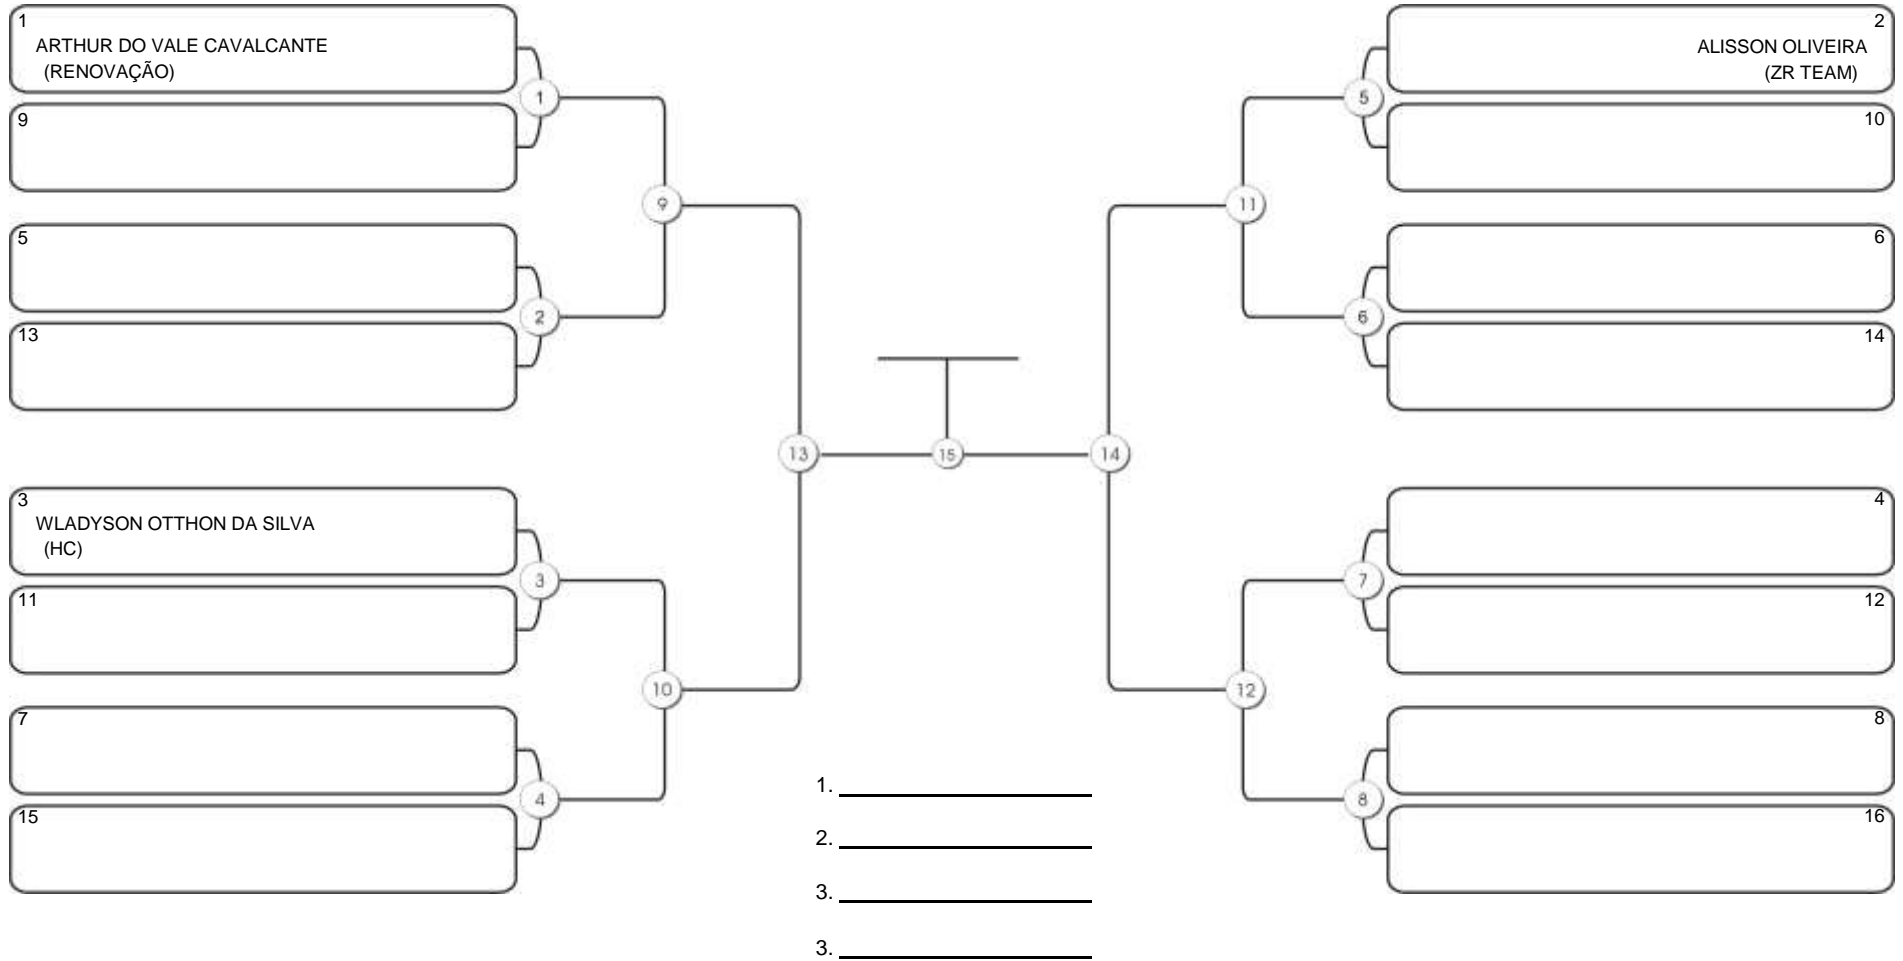

Taça Fortaleza 2024

Colégio Gustavo Braga, Fortaleza, Ceará, 09 jun 2024

ADULTO MASC ROXA PENNA

Responsável: _____
Nome: _____
Assinatura: _____