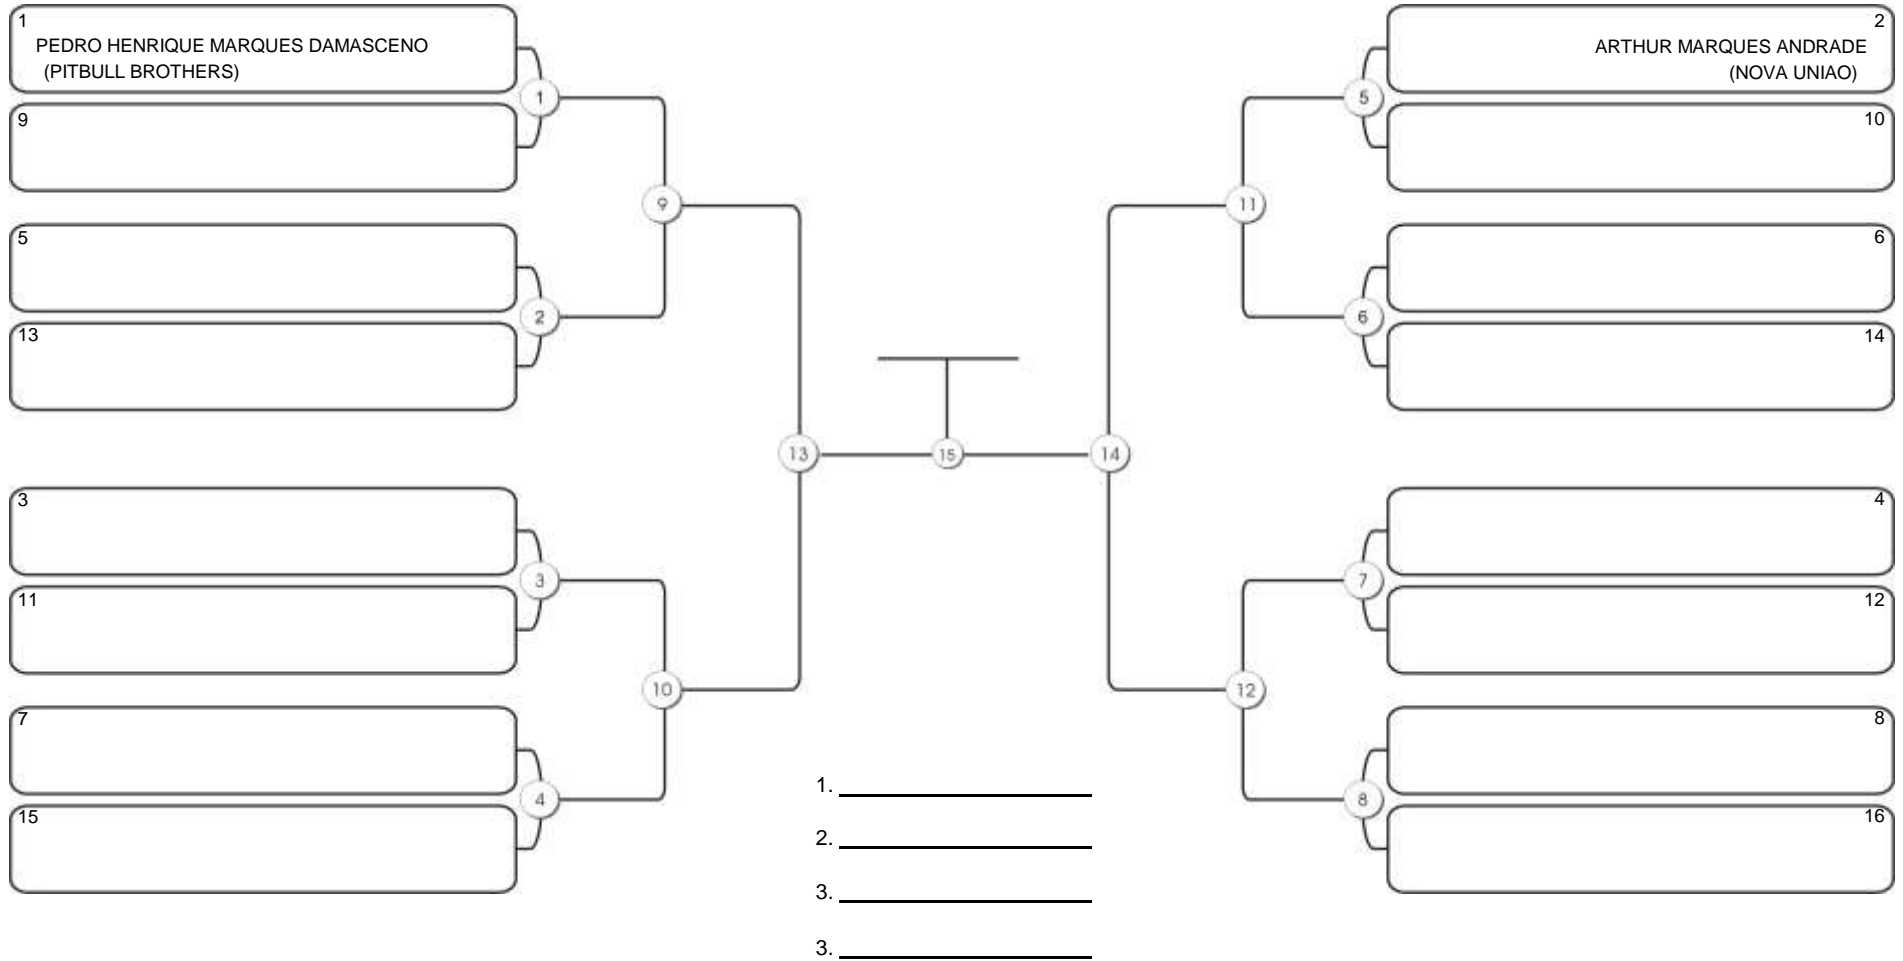

Taça Fortaleza 2024

Colégio Gustavo Braga, Fortaleza, Ceará, 09 jun 2024

INFANTIL A 2015-2016 MASC BRANCA-CINZA GALO

Responsável: _____
Nome: _____
Assinatura: _____