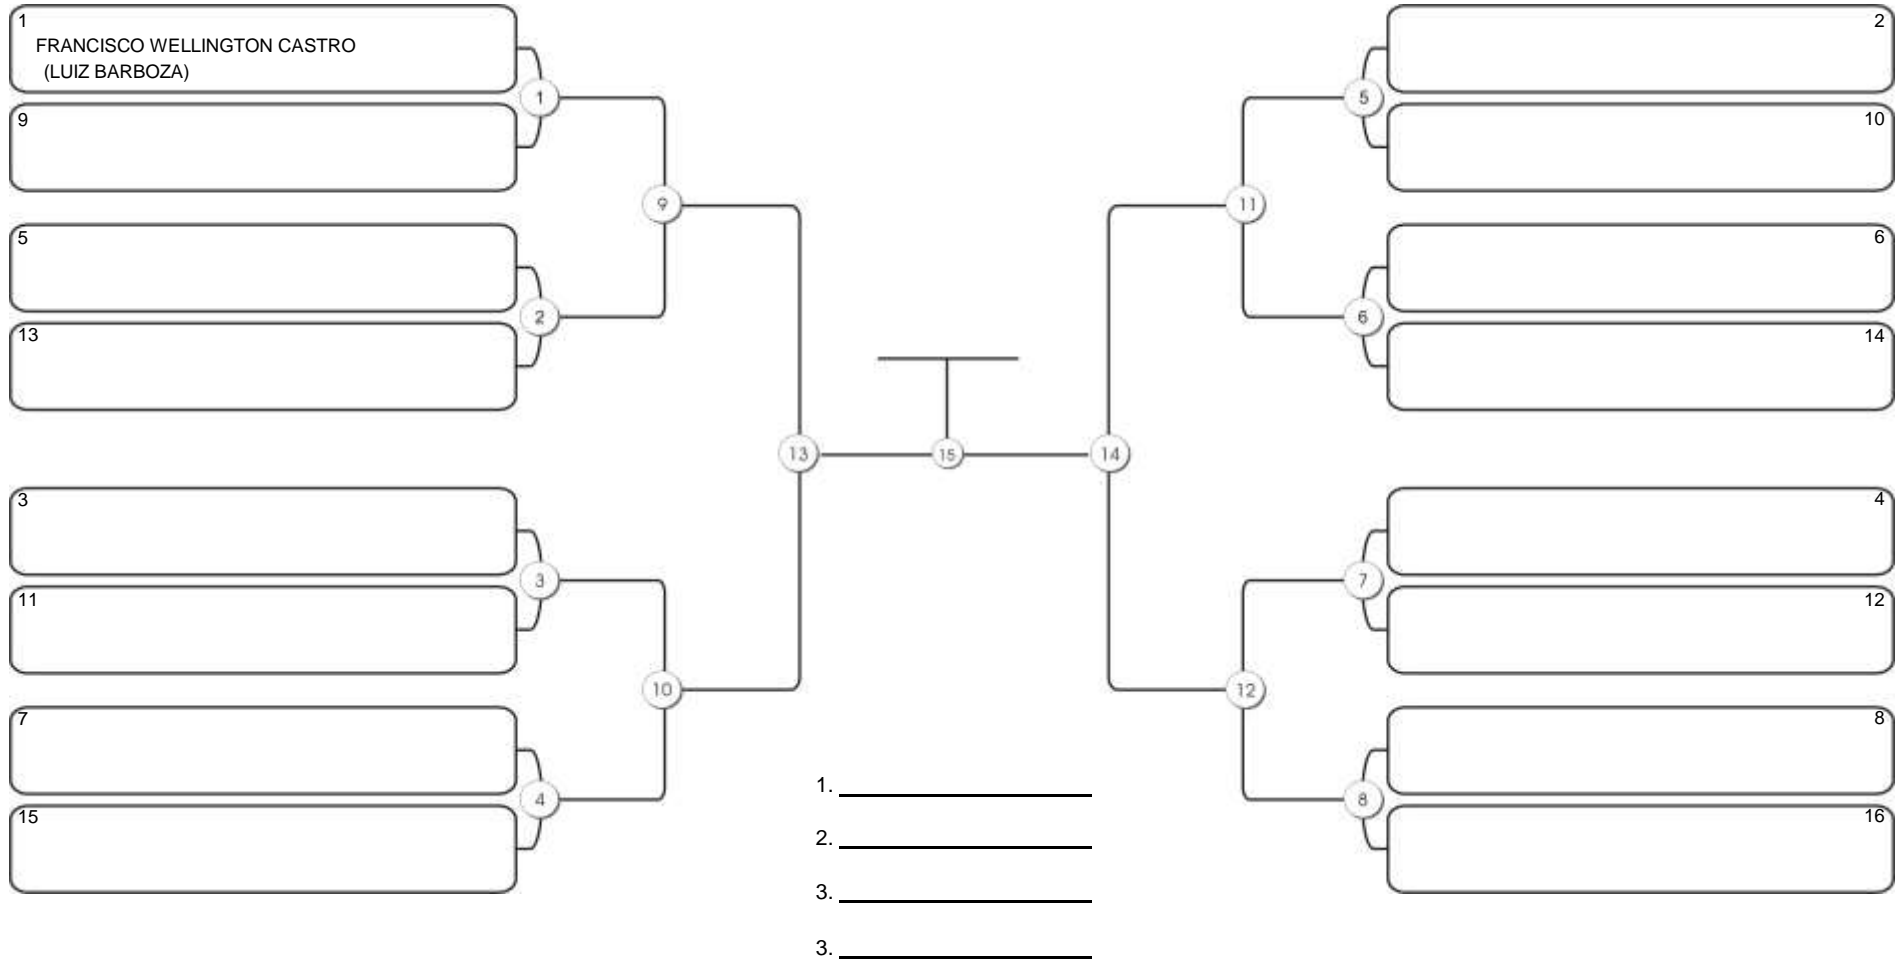

Taça Fortaleza 2024

Colégio Gustavo Braga, Fortaleza, Ceará, 09 jun 2024

#1 Competidores

NO GI SÊNIOR MASC BRANCA ABSOLUTO

Responsável: _____
Nome: _____
Assinatura: _____