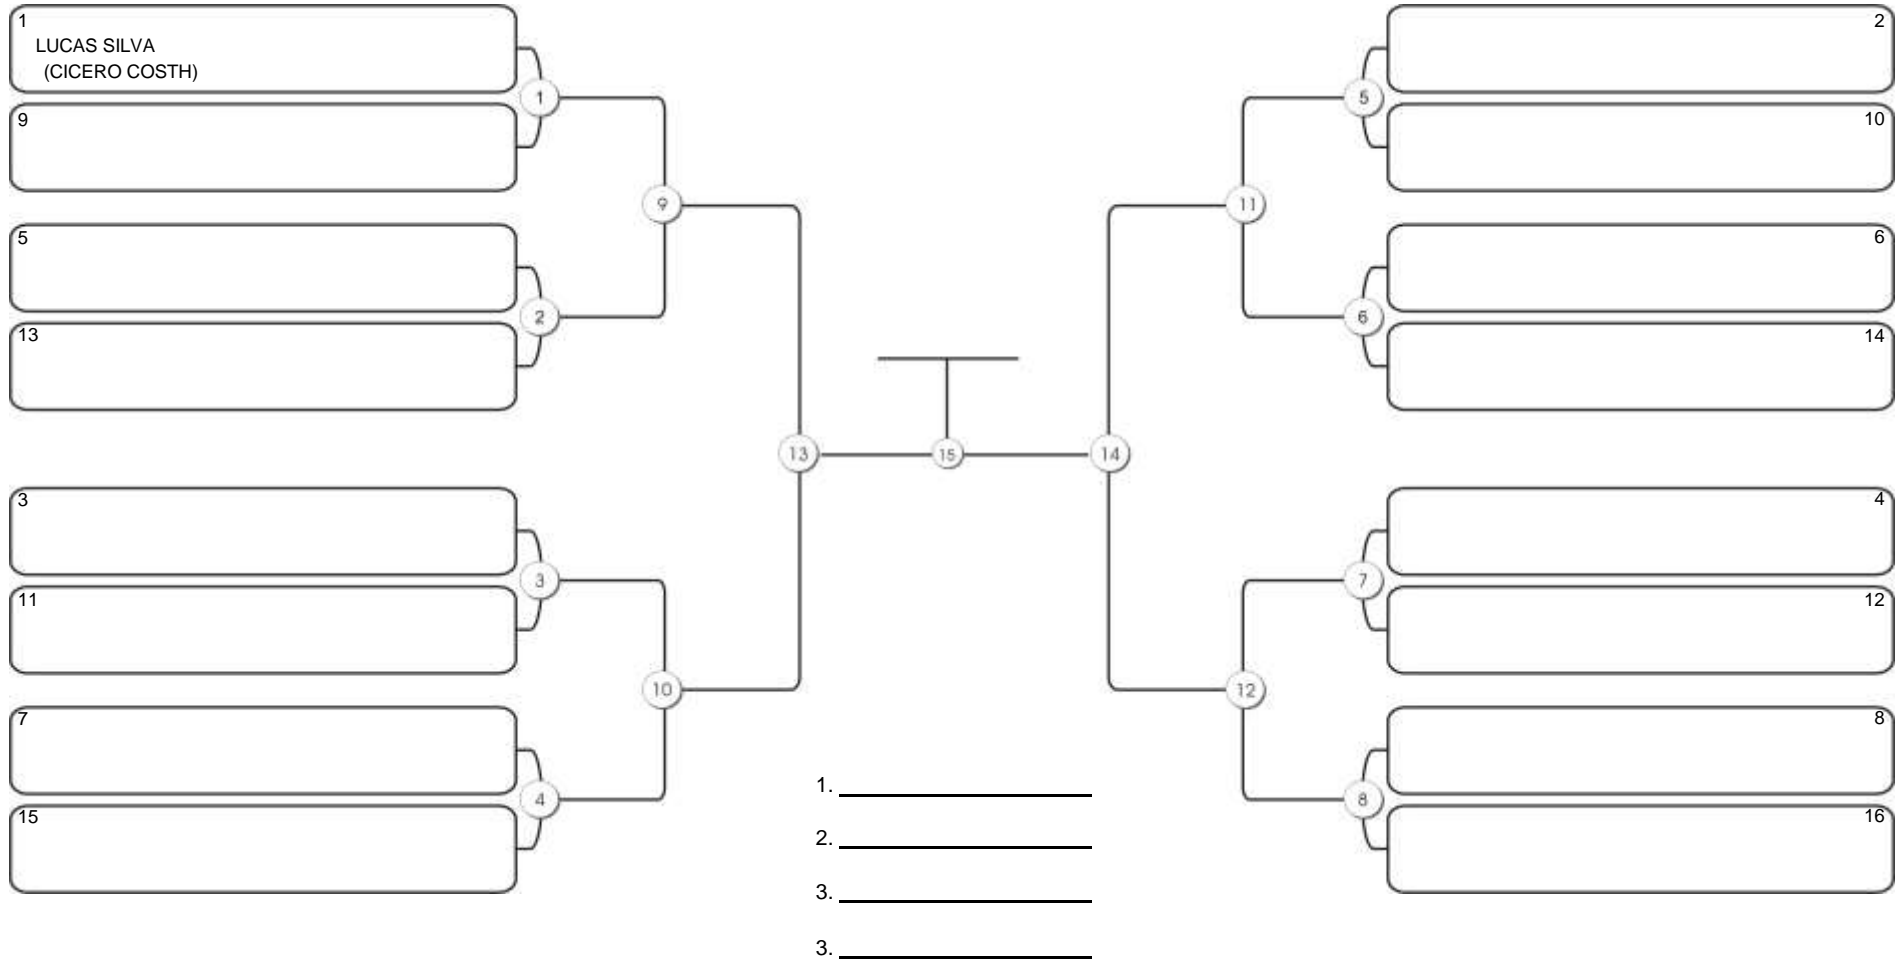

Taça Fortaleza 2024

Colégio Gustavo Braga, Fortaleza, Ceará, 09 jun 2024

ADULTO MASC PRETA PLUMA

Responsável: _____
Nome: _____
Assinatura: _____