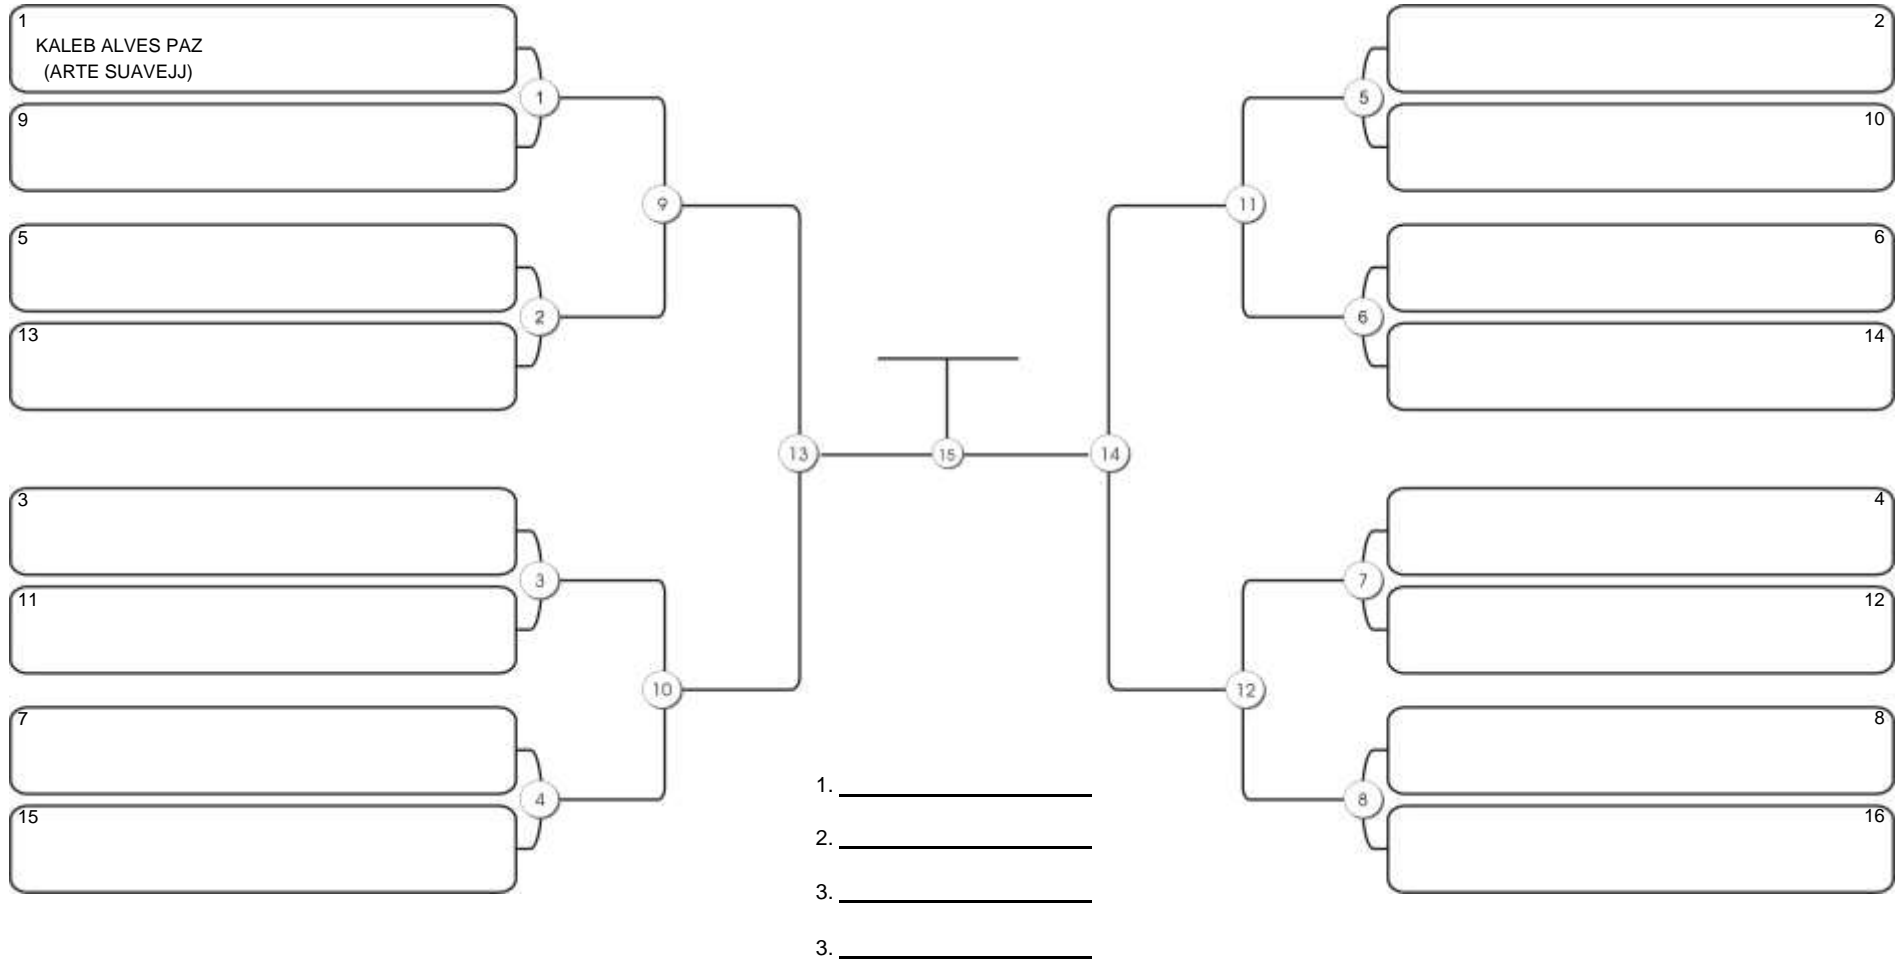

Taça Fortaleza 2024

Colégio Gustavo Braga, Fortaleza, Ceará, 09 jun 2024

MIRIM 2017-2018 MASC BRANCA-CINZA PESADISSIMO EXTRA

Responsável: _____
Nome: _____
Assinatura: _____