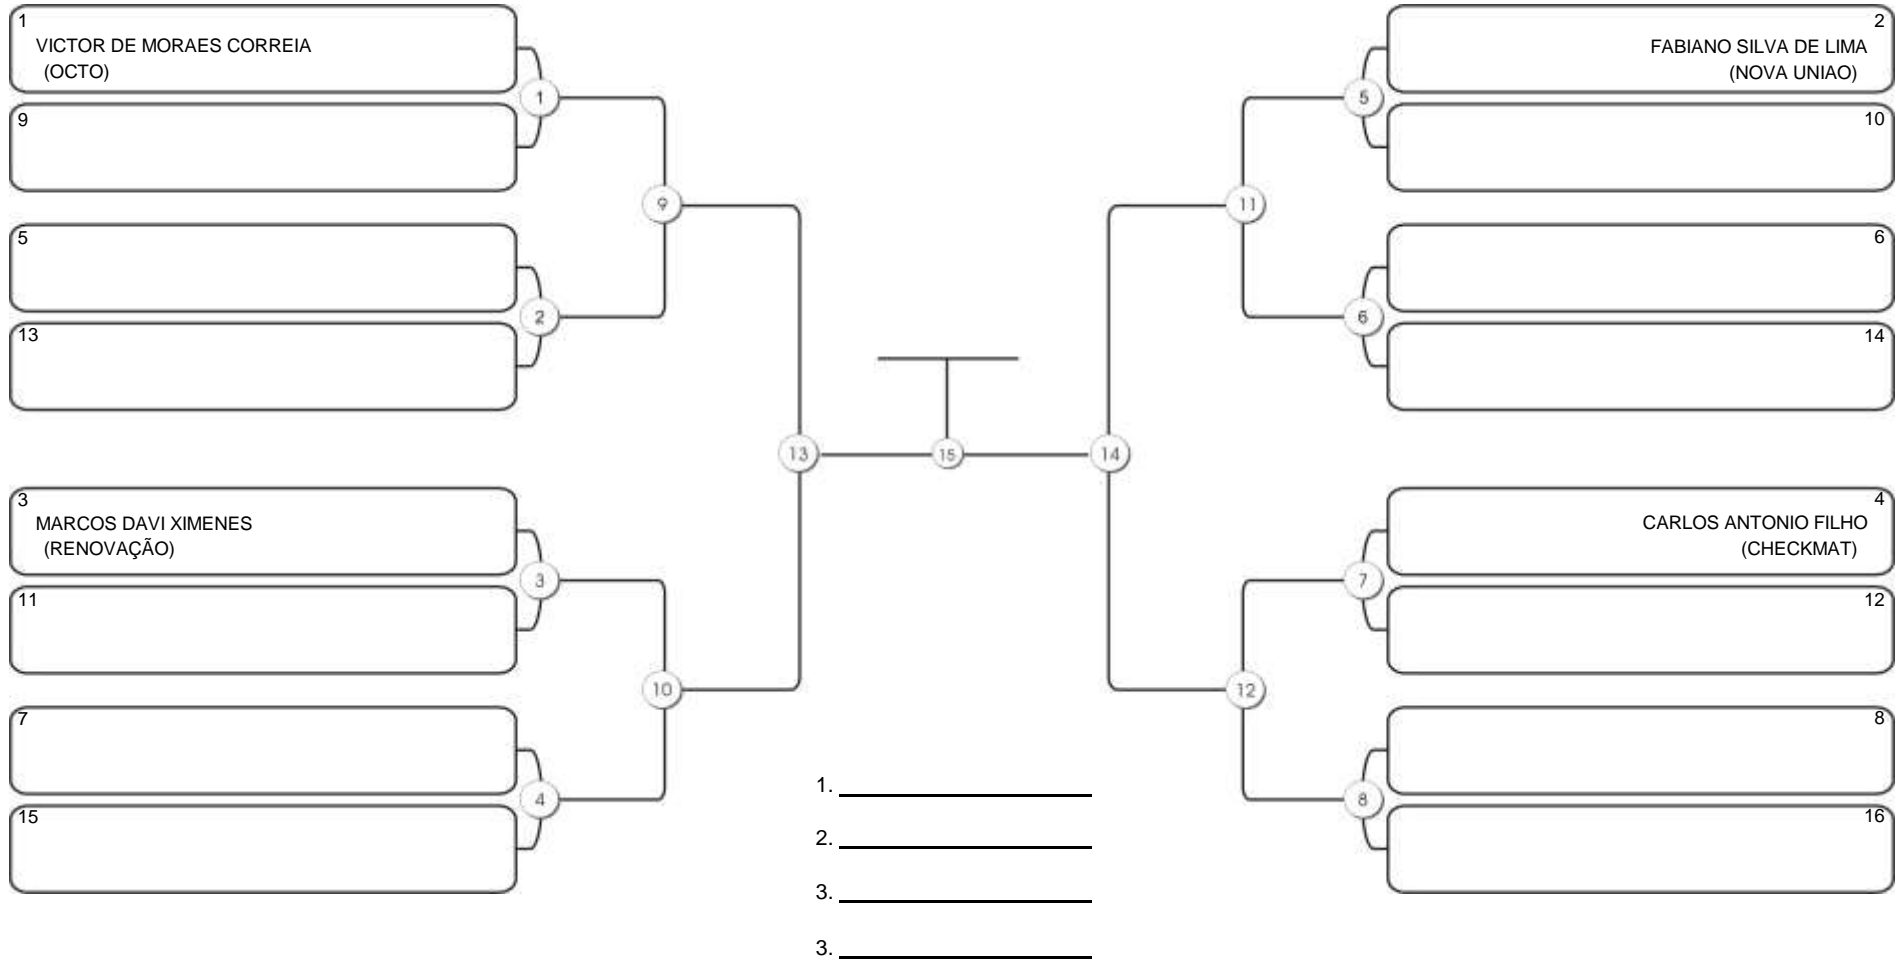

Taça Fortaleza 2024

Colégio Gustavo Braga, Fortaleza, Ceará, 09 jun 2024

ADULTO MASC BRANCA MÉDIO

Responsável: _____
Nome: _____
Assinatura: _____