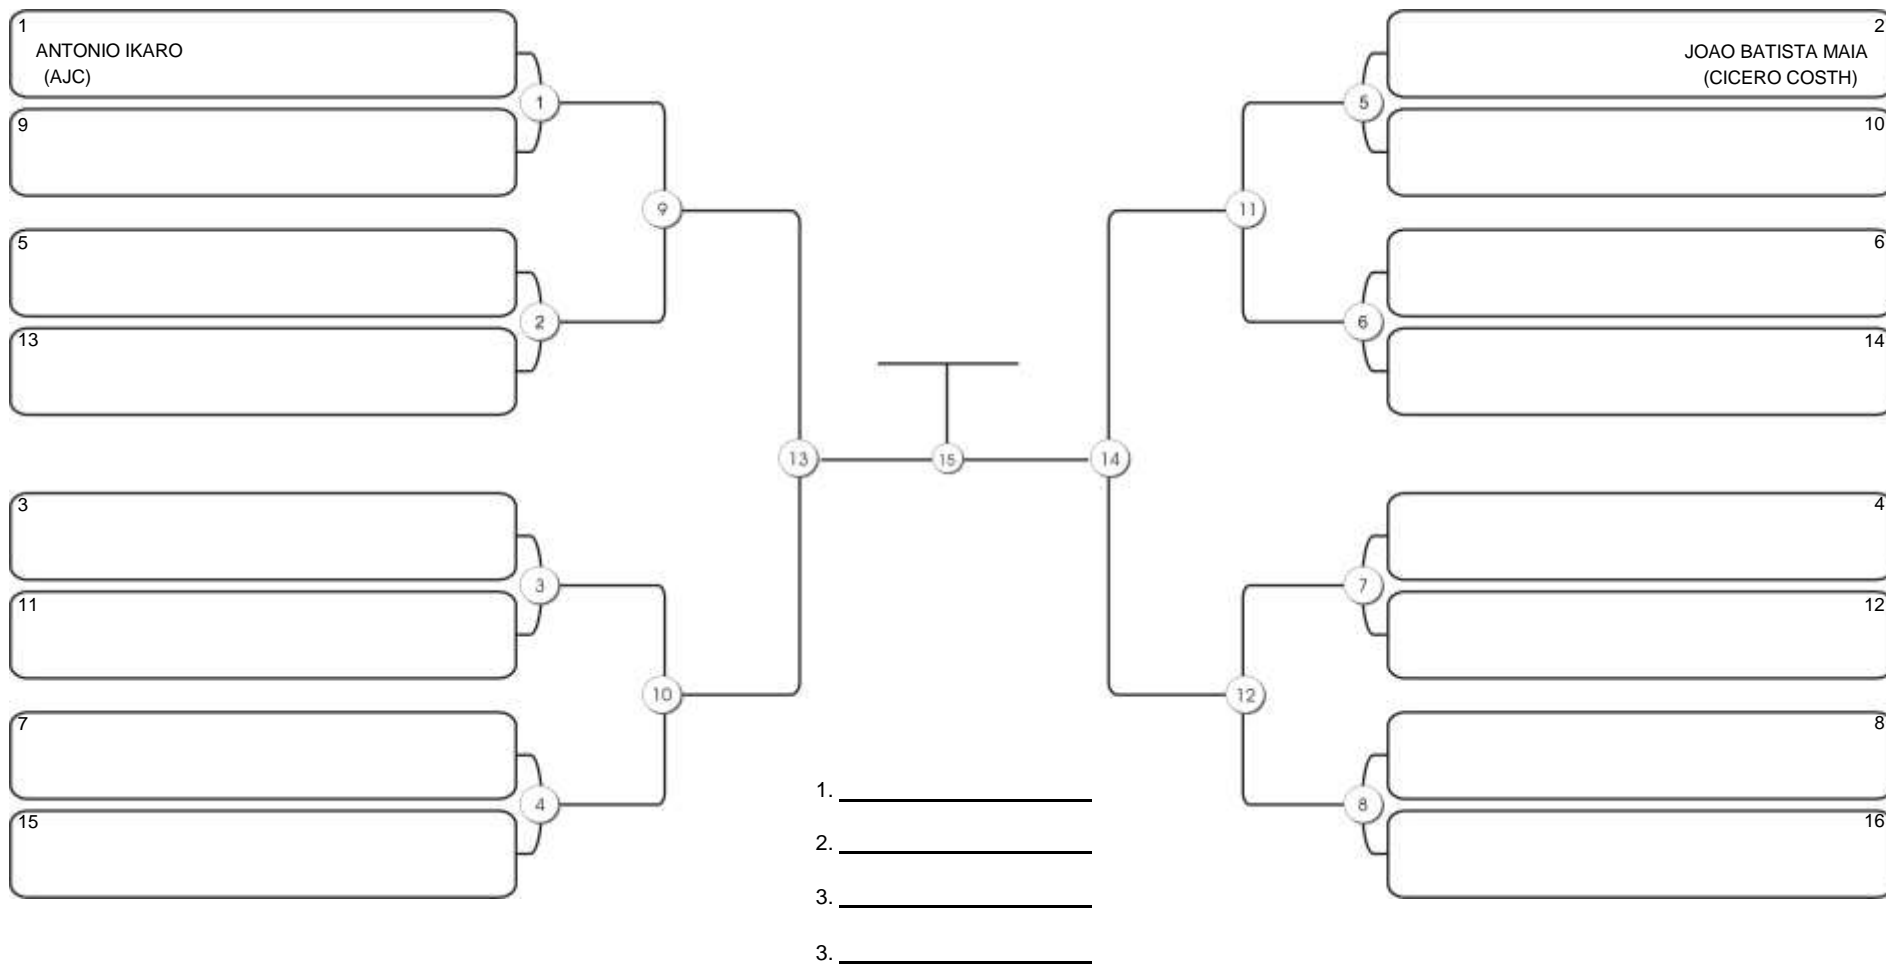

Taça Fortaleza 2024

Colégio Gustavo Braga, Fortaleza, Ceará, 09 jun 2024

JUVENIL 2007-2008 MASC AZUL PESADÍSSIMO

Responsável: _____
Nome: _____
Assinatura: _____