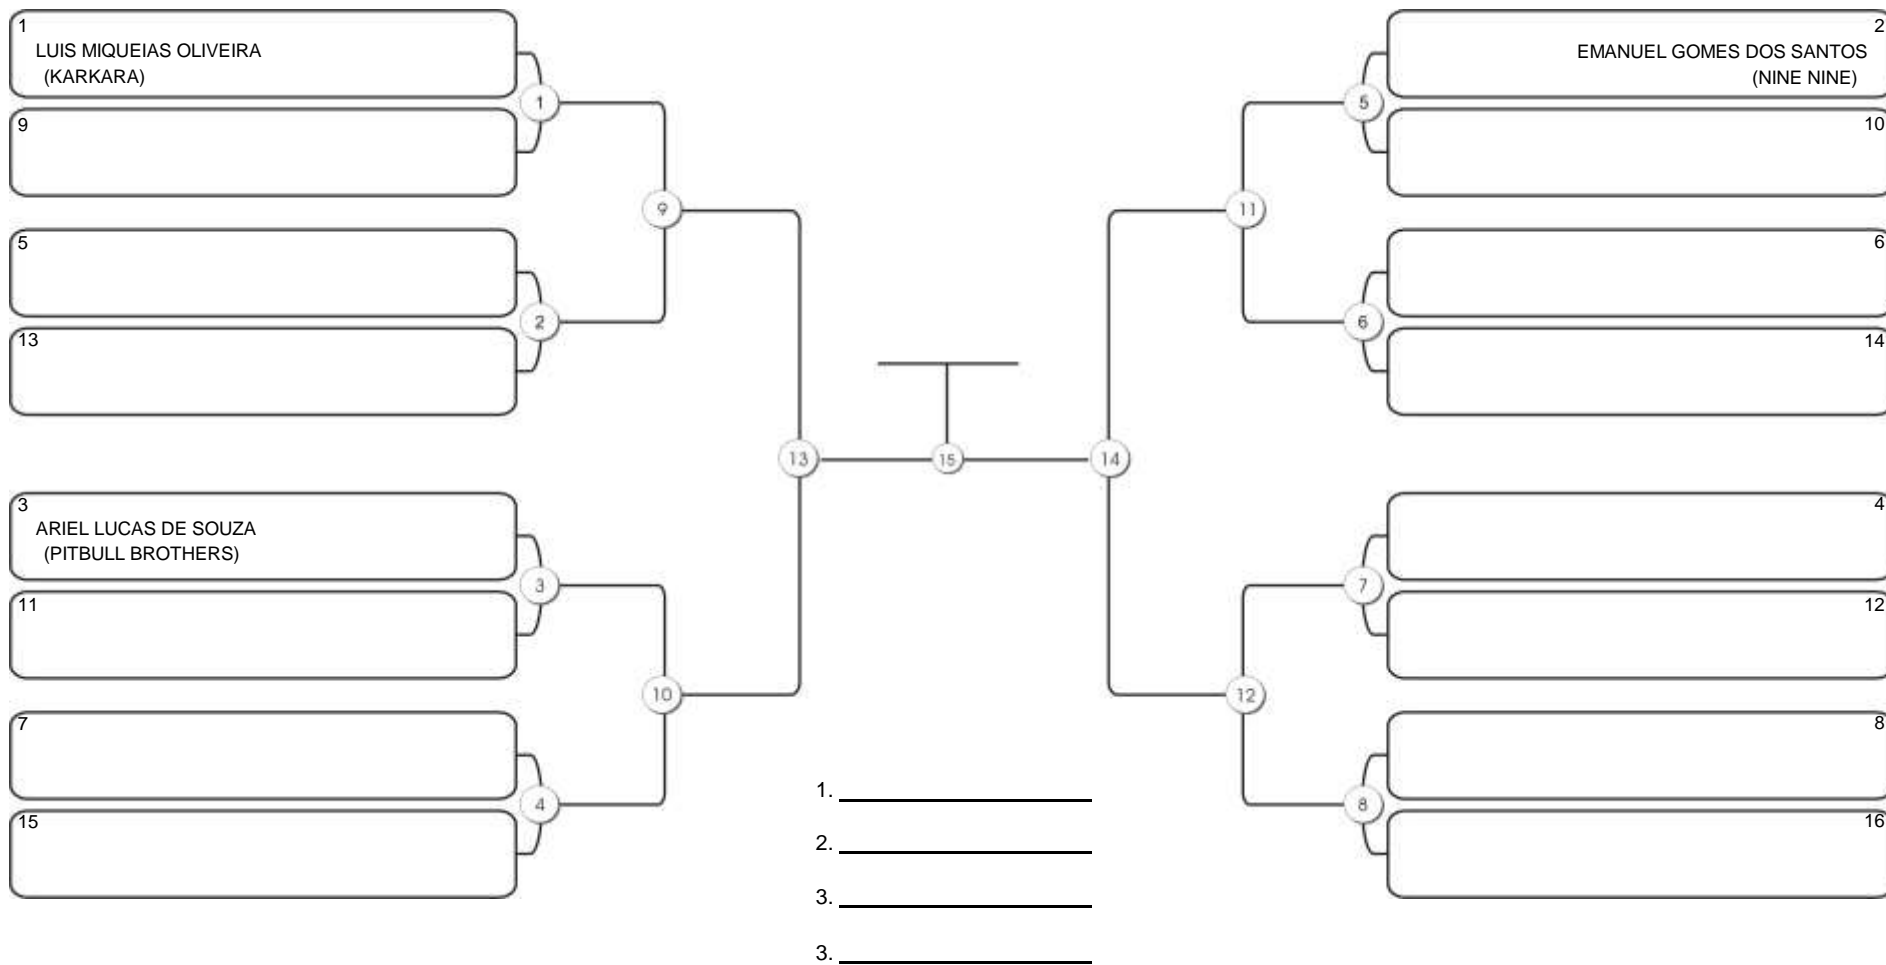

Taça Fortaleza 2024

Colégio Gustavo Braga, Fortaleza, Ceará, 09 jun 2024

INFANTO B 2009-2010 MASC BRANCA-CINZA PLUMA

Responsável: _____

Nome: _____

Assinatura: _____