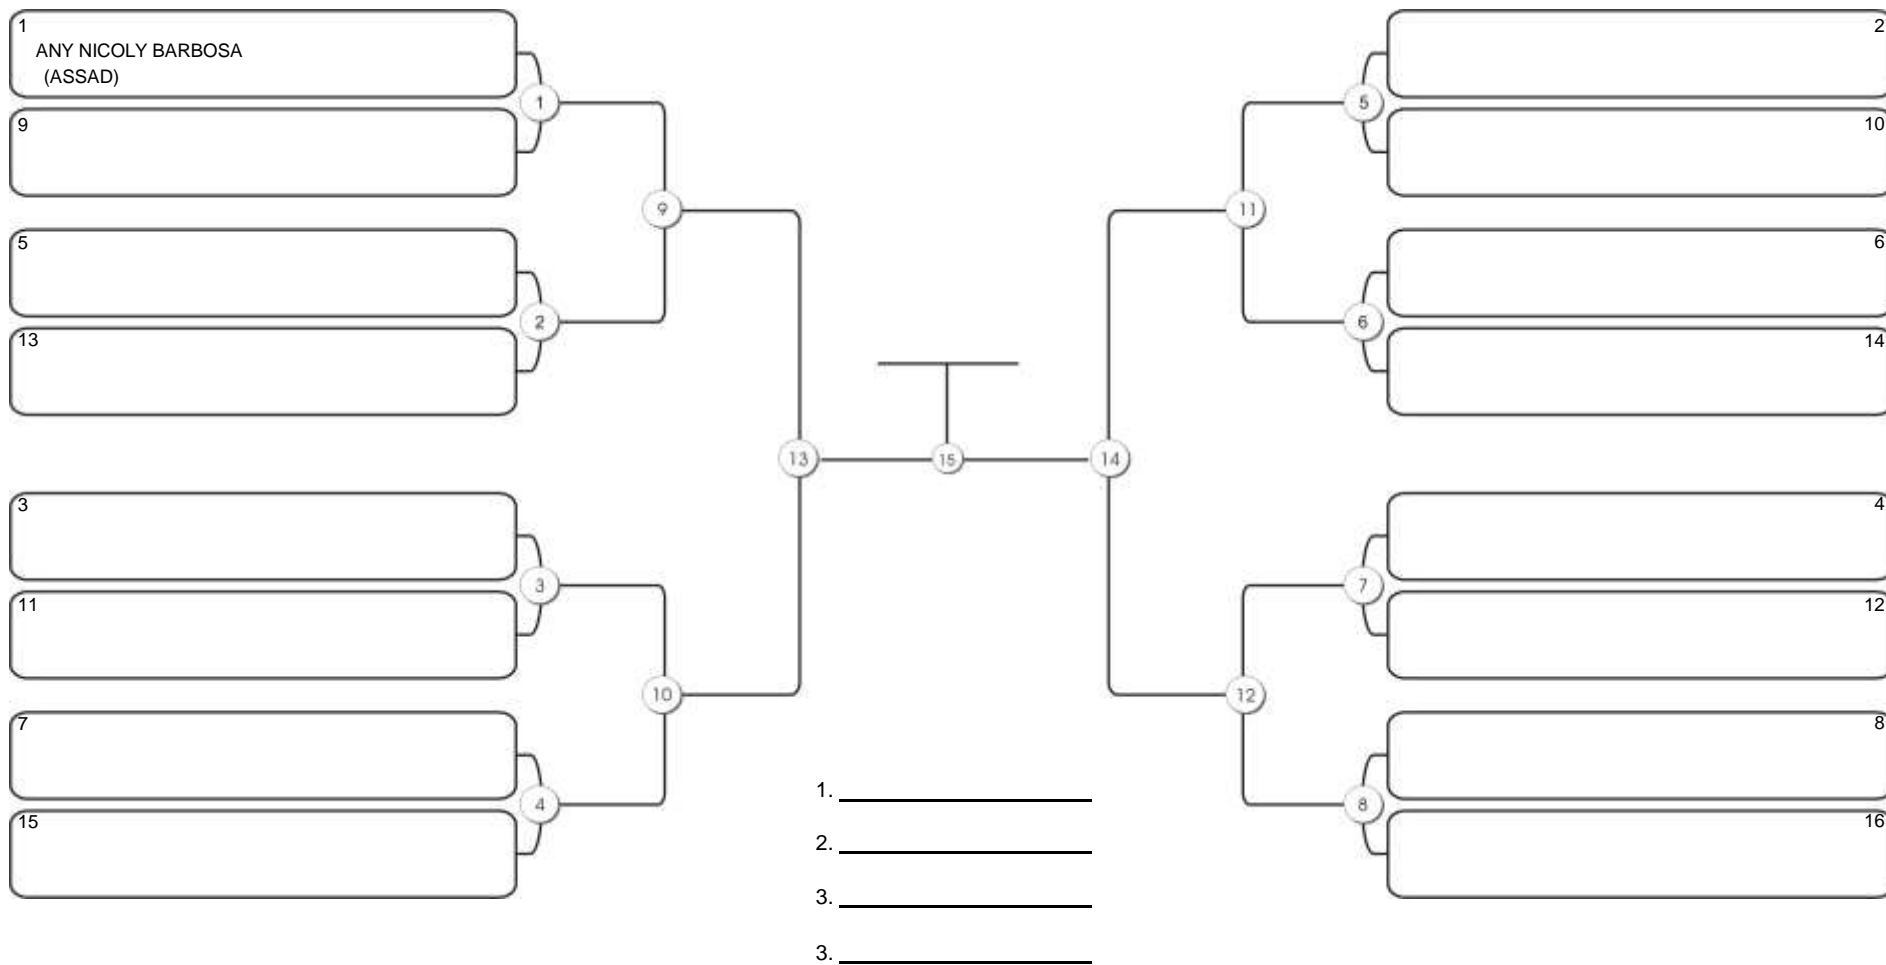

Taça Fortaleza 2024

Colégio Gustavo Braga, Fortaleza, Ceará, 09 jun 2024

INFANTIL B 2013-2014 FEM AMARELA-LARANJA SUPER-PESADO

Responsável: _____
Nome: _____
Assinatura: _____