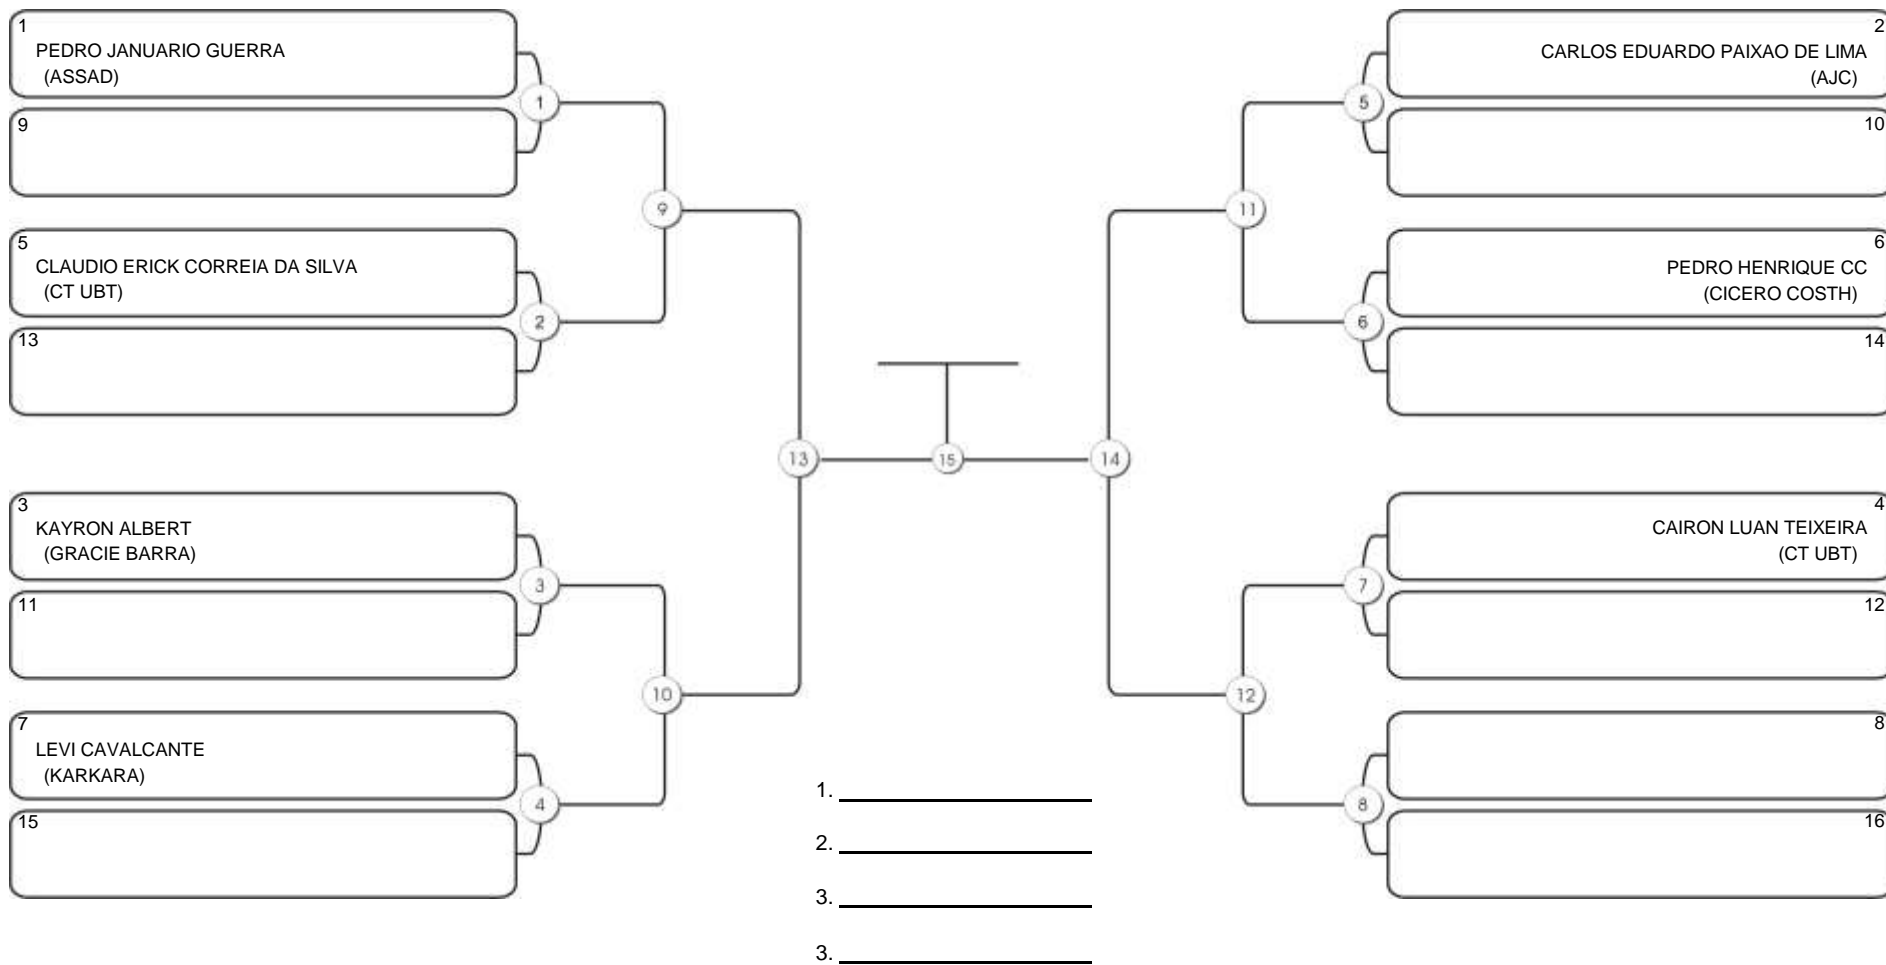

Taça Fortaleza 2024

Colégio Gustavo Braga, Fortaleza, Ceará, 09 jun 2024

INFANTO B 2009-2010 MASC AMAREL-LARANJA-VERDE PESADO

Responsável: _____
Nome: _____
Assinatura: _____