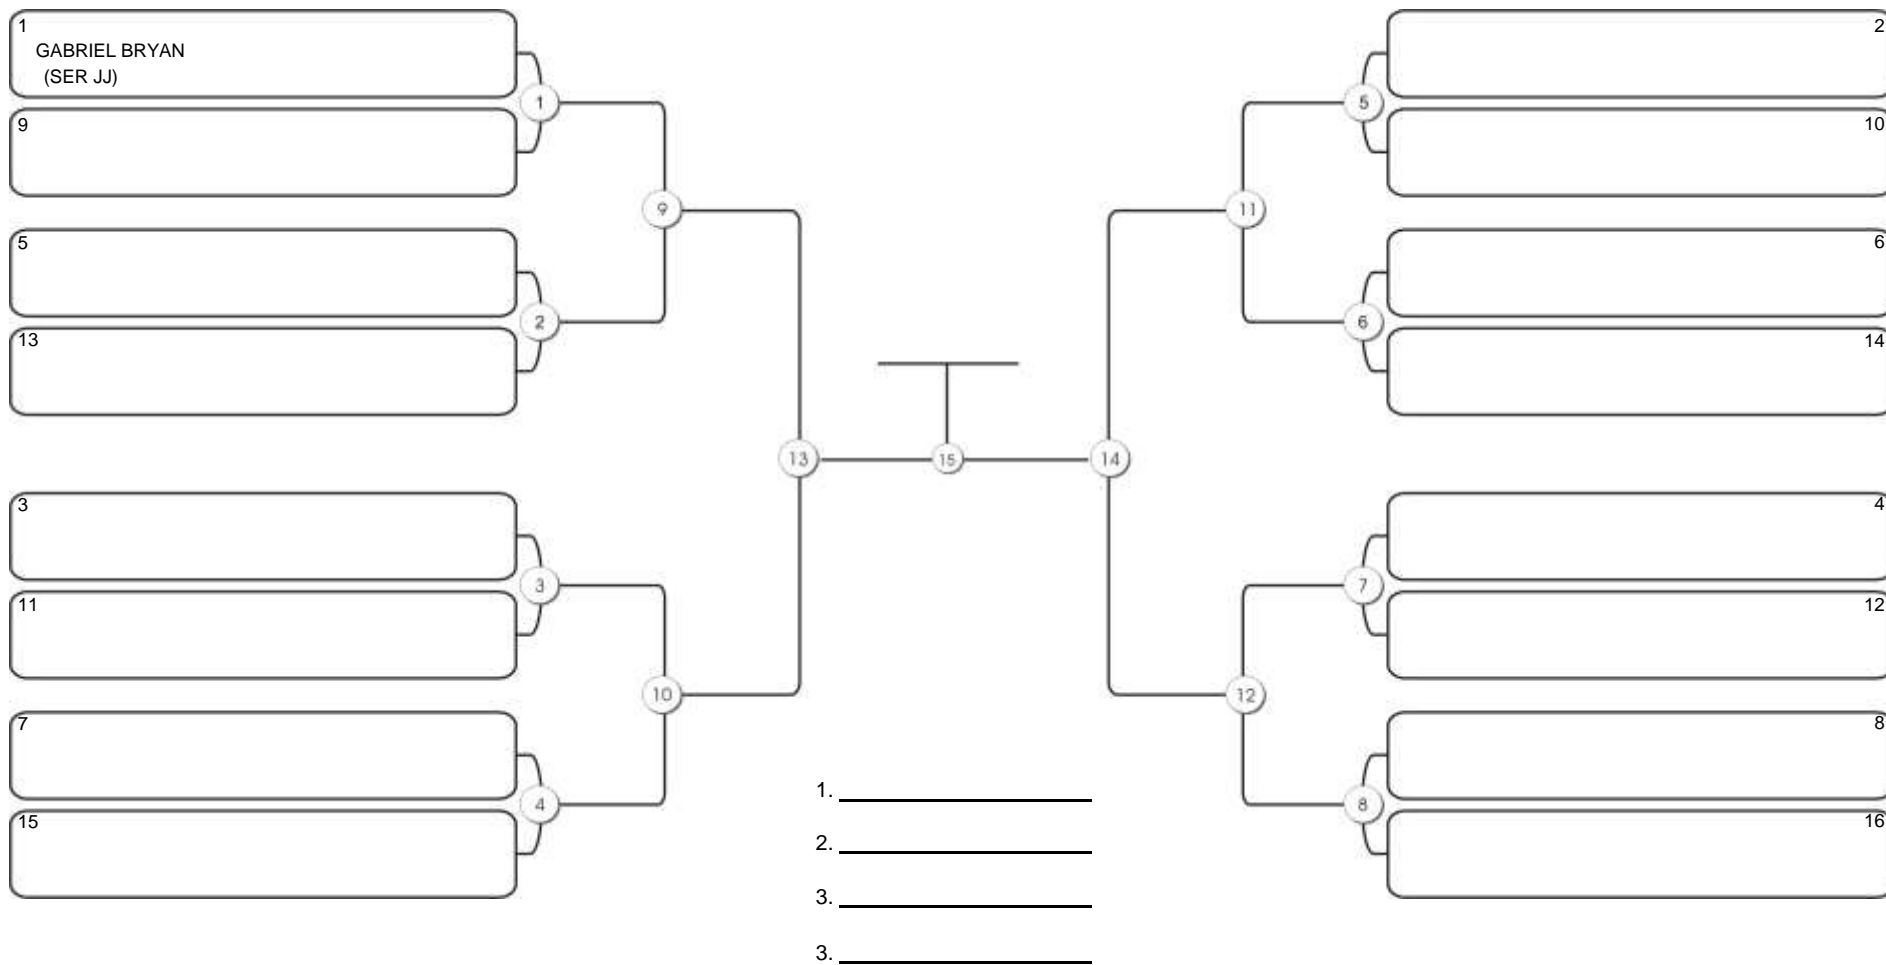

Taça Fortaleza 2024

Colégio Gustavo Braga, Fortaleza, Ceará, 09 jun 2024

INFANTO B 2009-2010 MASC BRANCA-CINZA ABSOLUTO EXTRAPESADO

Responsável: _____
Nome: _____
Assinatura: _____