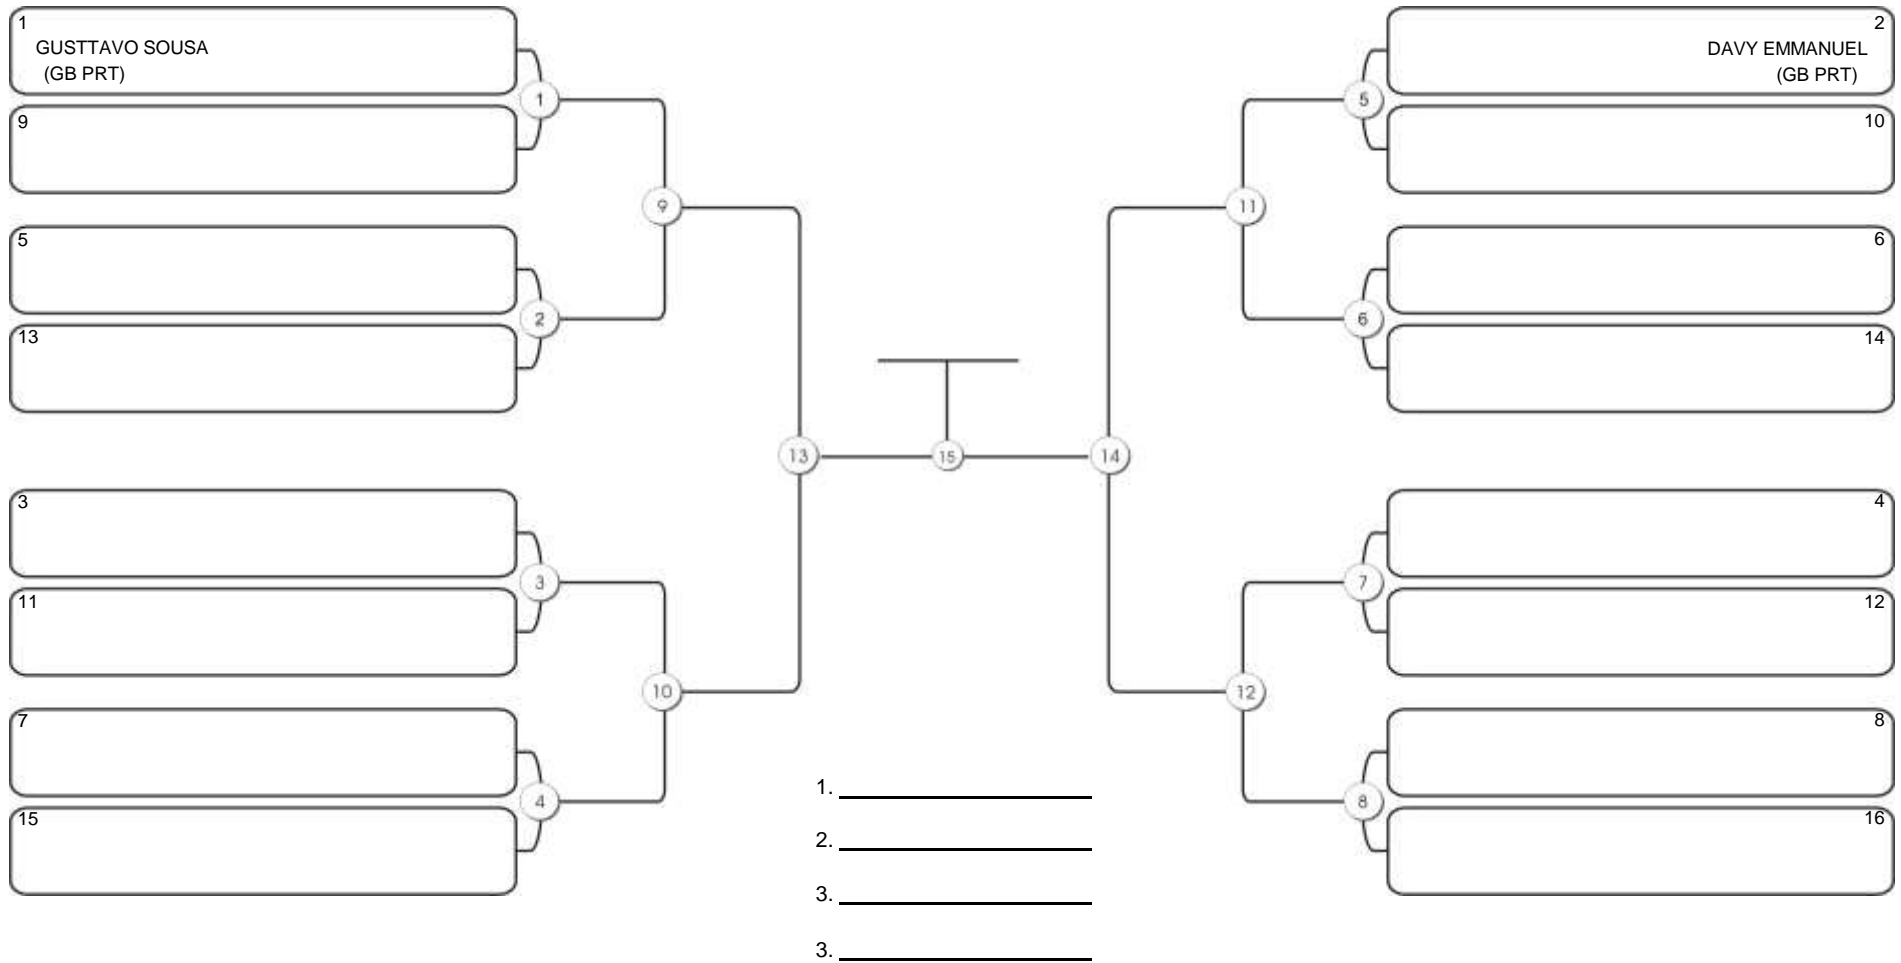

Taça Fortaleza 2024

Colégio Gustavo Braga, Fortaleza, Ceará, 09 jun 2024

NO GI INFANTIL B MASC BRANCA-CINZA SUPER-PESADO

Responsável: _____
Nome: _____
Assinatura: _____