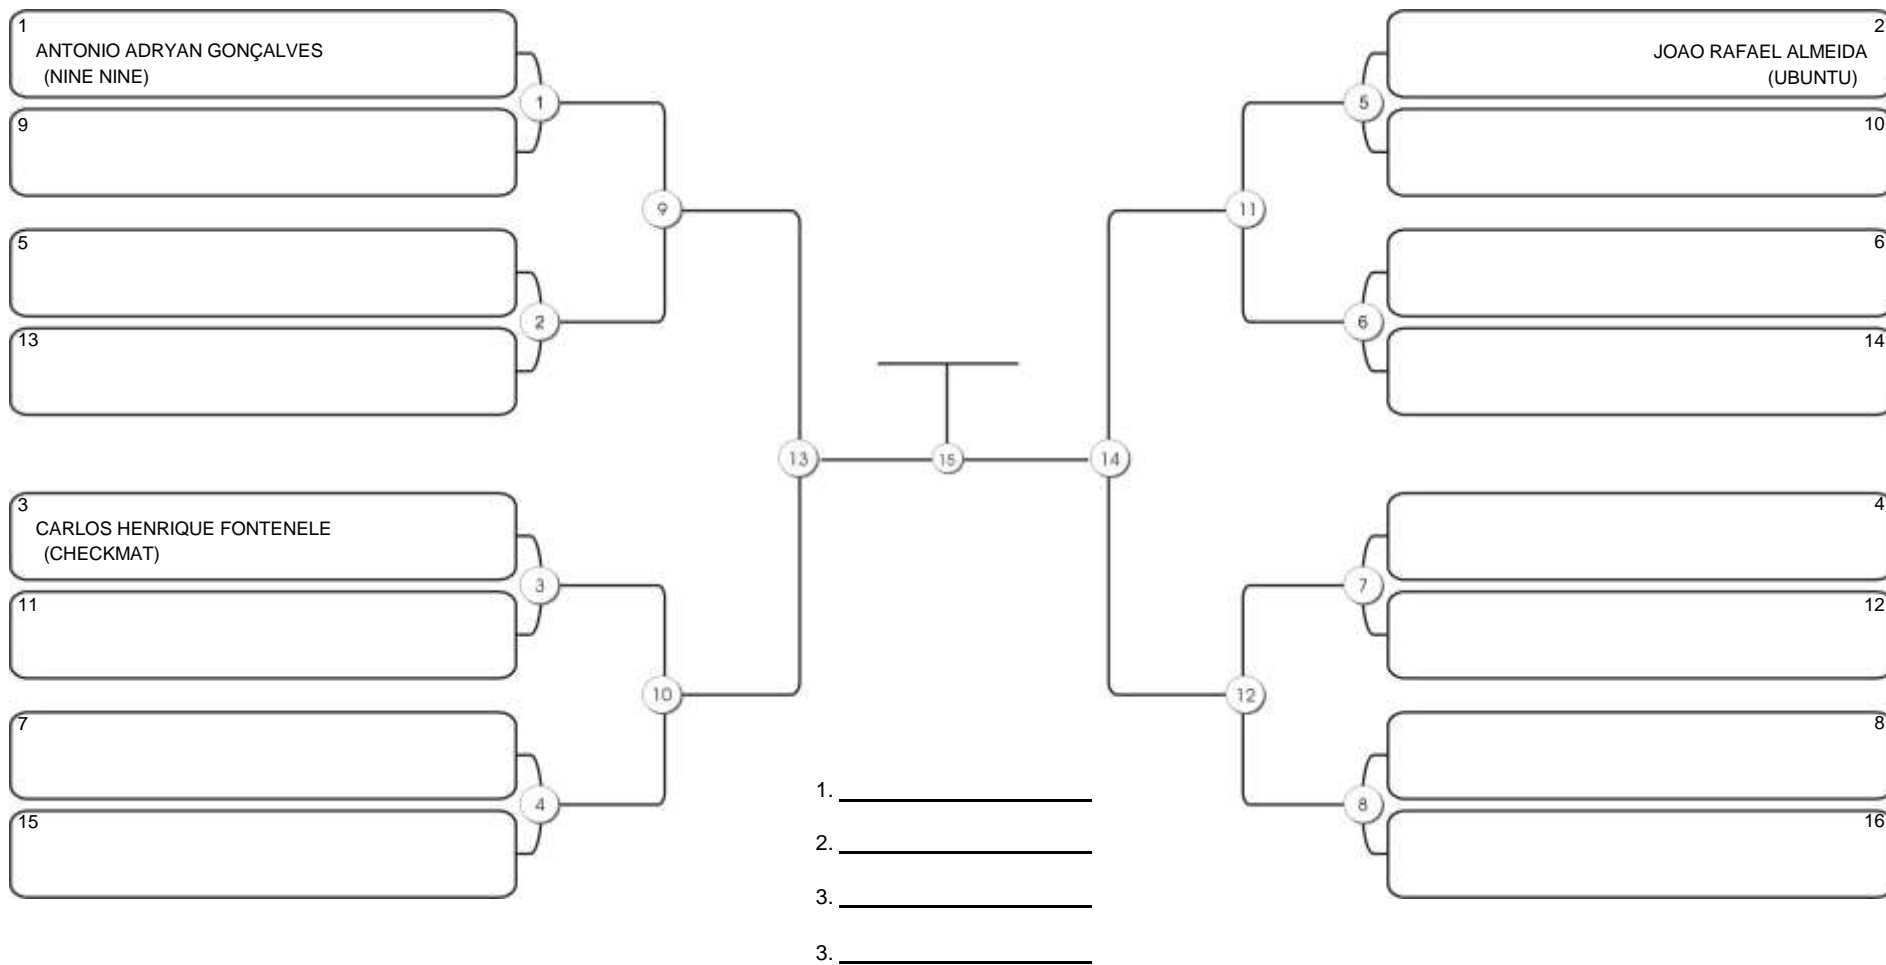

Taça Fortaleza 2024

Colégio Gustavo Braga, Fortaleza, Ceará, 09 jun 2024

INFANTO A 2011-2012 MASC BRANCA-CINZA ABSOLUTO MÉDIO

Responsável: _____
Nome: _____
Assinatura: _____