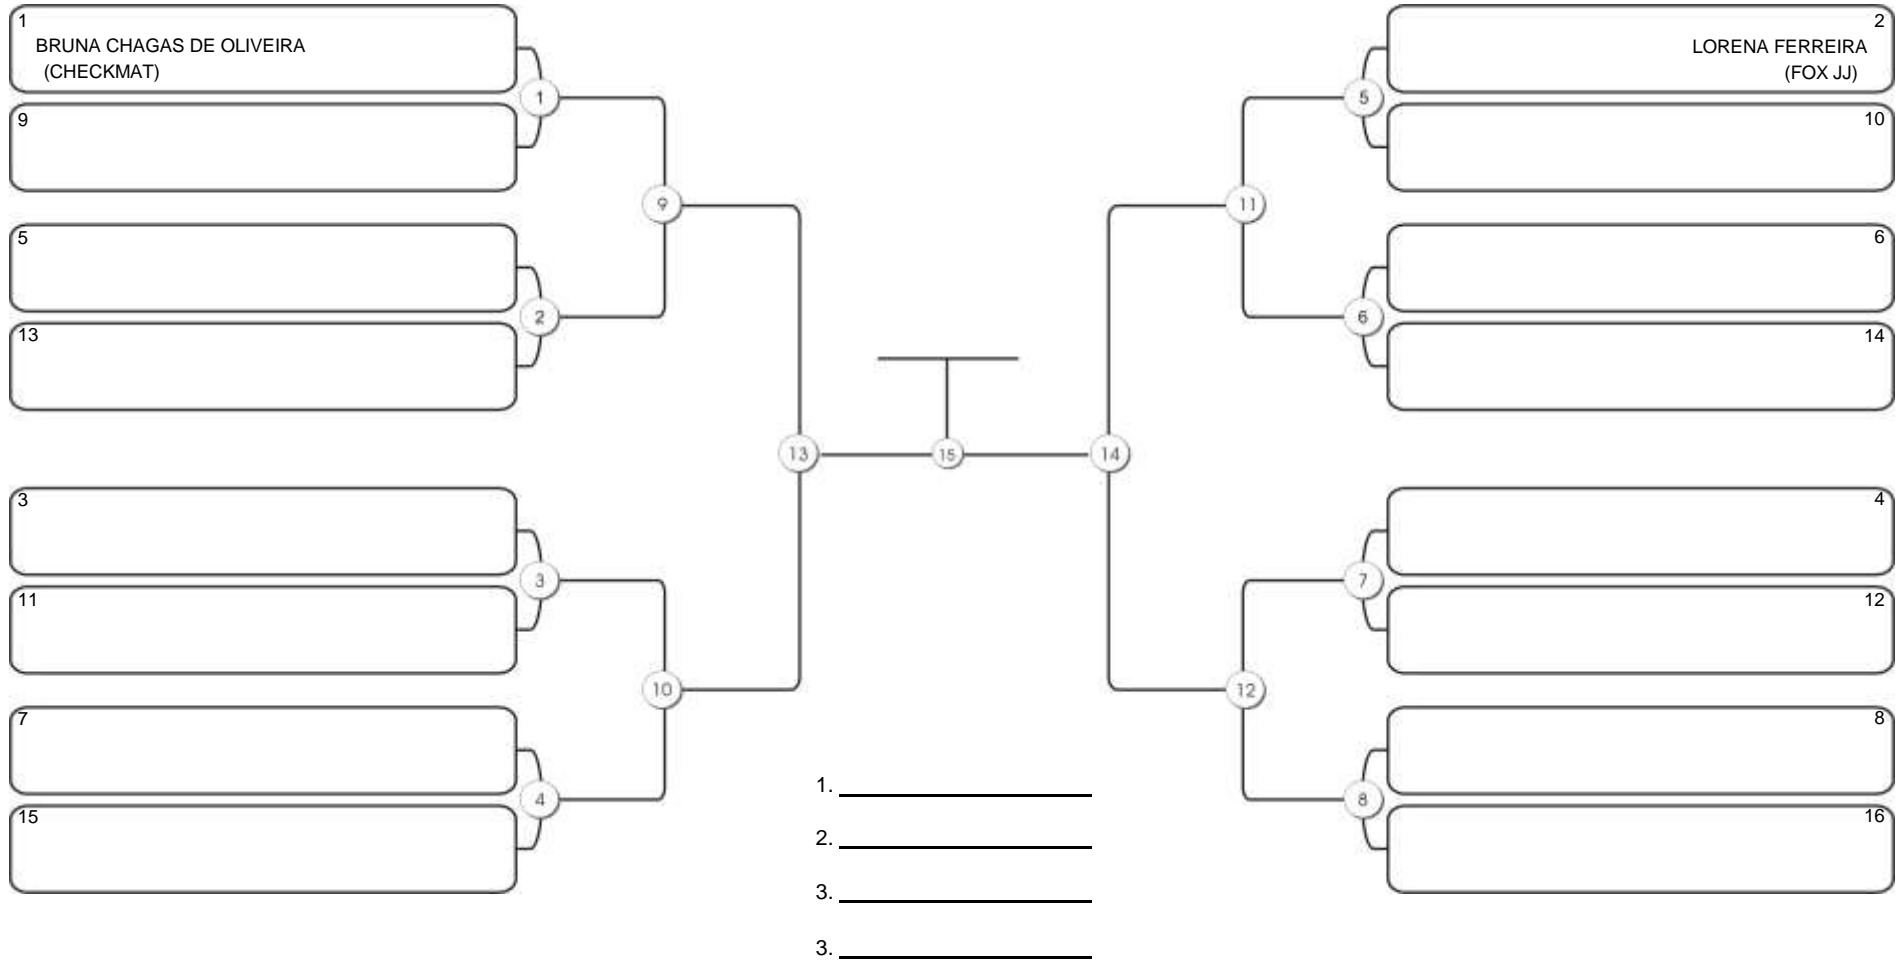

Taça Fortaleza 2024

Colégio Gustavo Braga, Fortaleza, Ceará, 09 jun 2024

ADULTO FEM AZUL PESADO

Responsável: _____
Nome: _____
Assinatura: _____