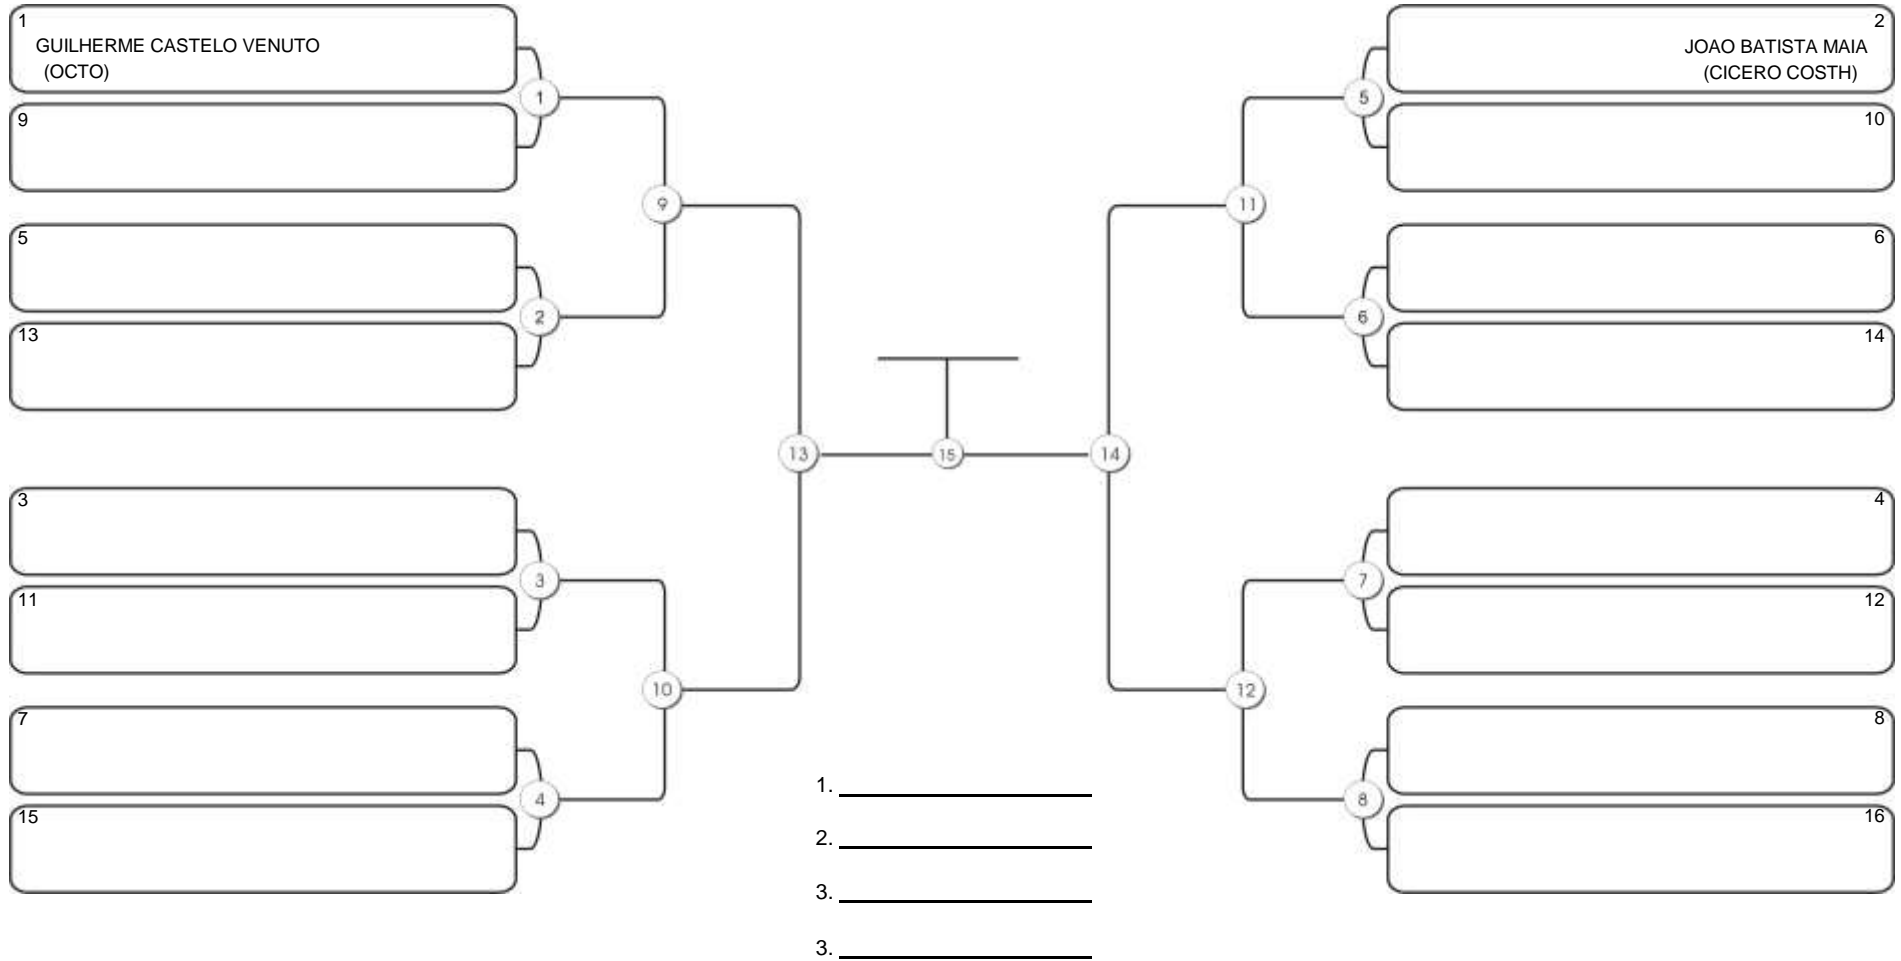

Taça Fortaleza 2024

Colégio Gustavo Braga, Fortaleza, Ceará, 09 jun 2024

#2 Competidores

JUVENIL 2007-2008 MASC AZUL ABSOLUTO

Responsável: _____
Nome: _____
Assinatura: _____