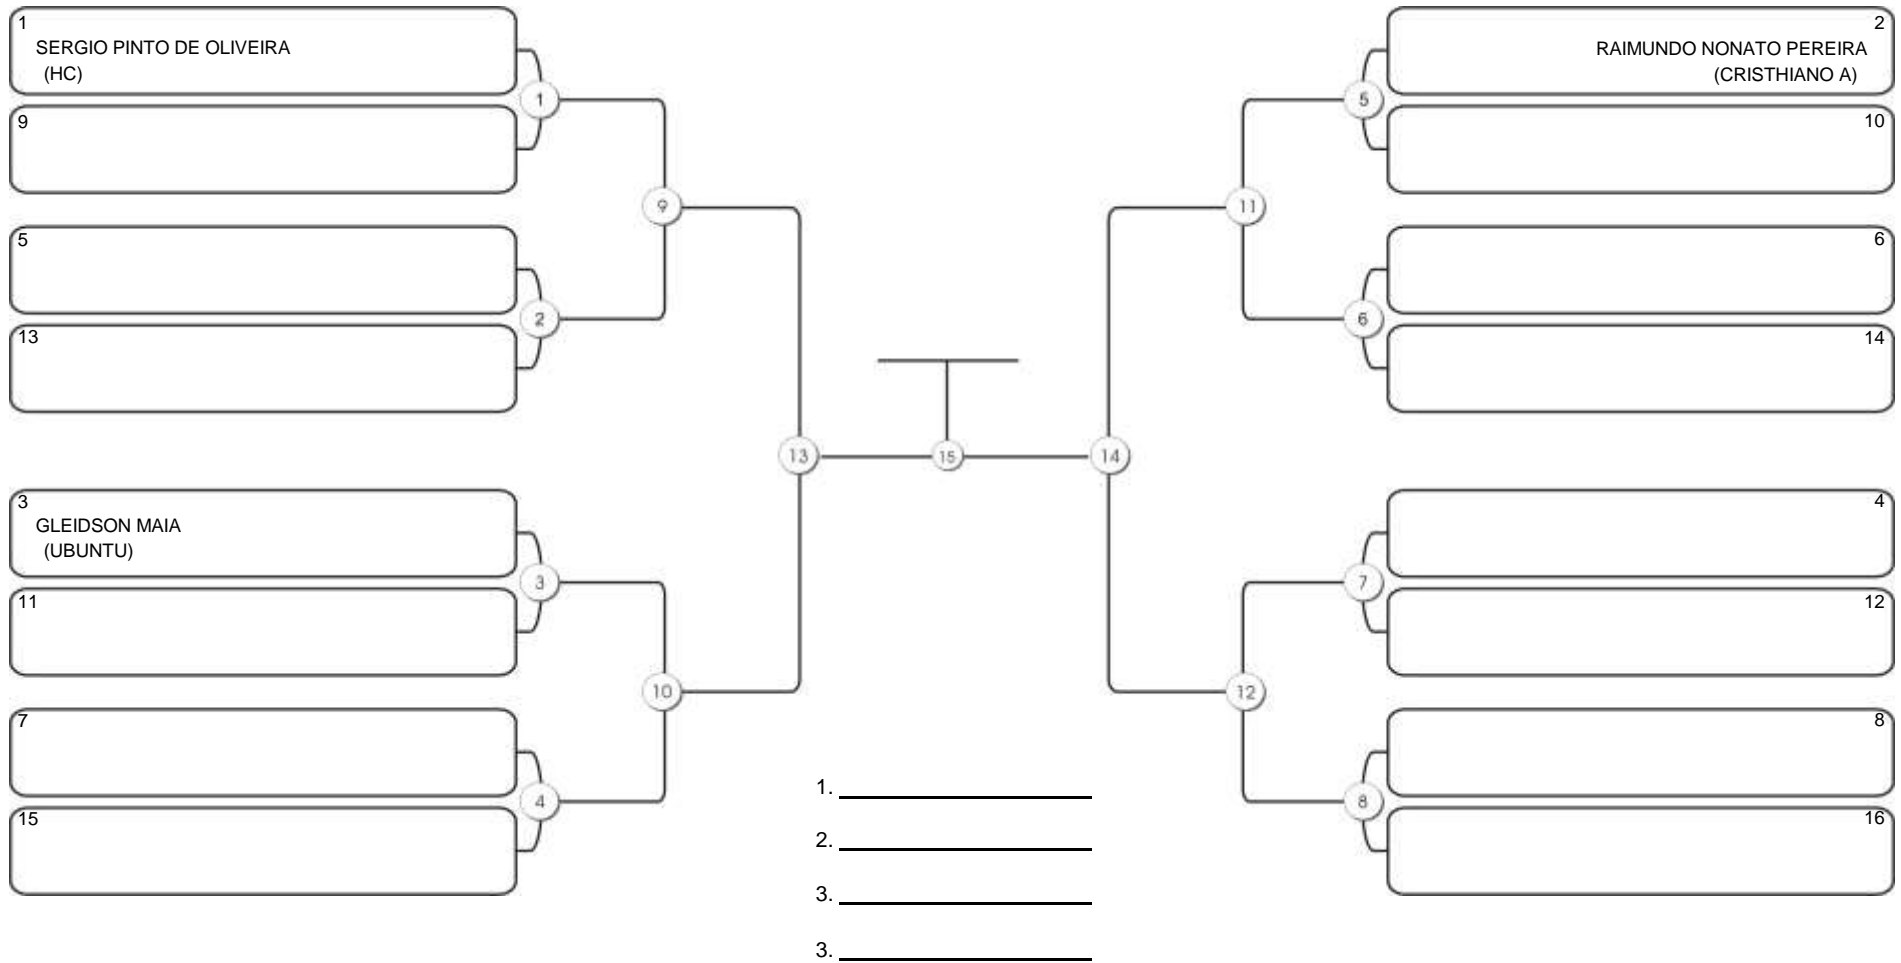

Taça Fortaleza 2024

Colégio Gustavo Braga, Fortaleza, Ceará, 09 jun 2024

#3 Competidores

MASTER MASC AZUL ABSOLUTO

Responsável: _____
Nome: _____
Assinatura: _____