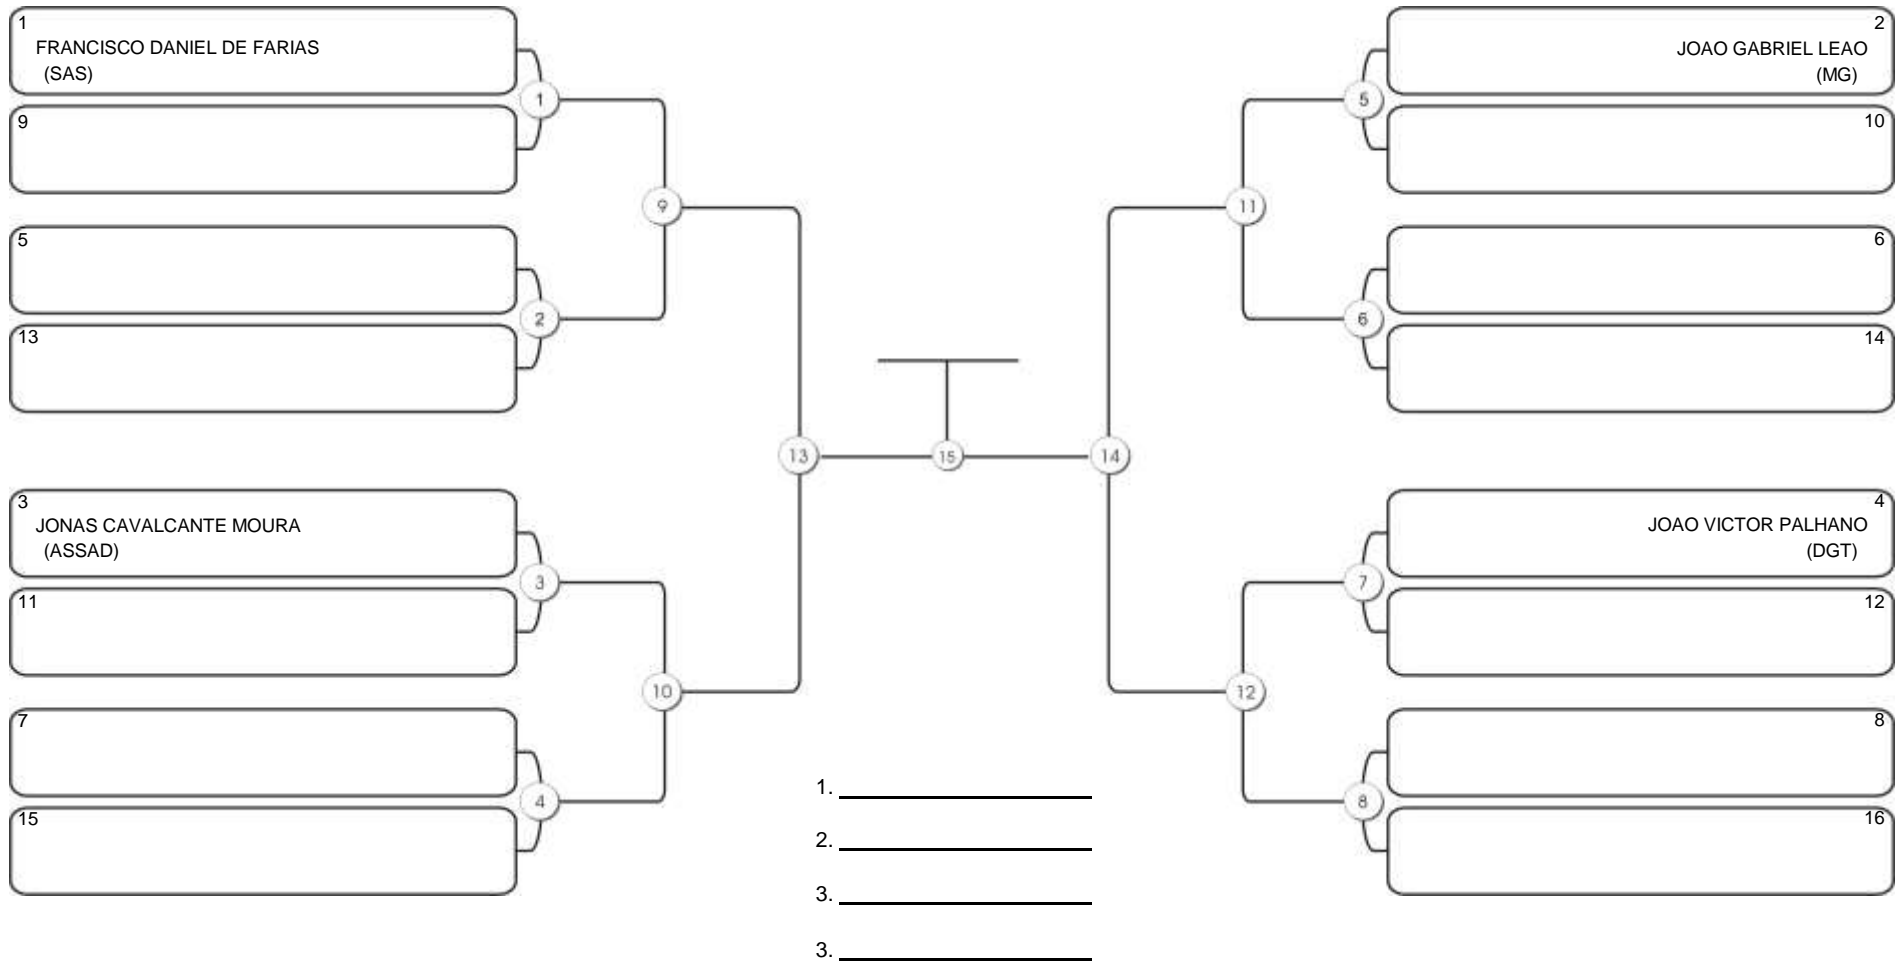

Taça Fortaleza 2024

Colégio Gustavo Braga, Fortaleza, Ceará, 09 jun 2024

ADULTO MASC AZUL LEVE

Responsável: _____

Nome: _____

Assinatura: _____