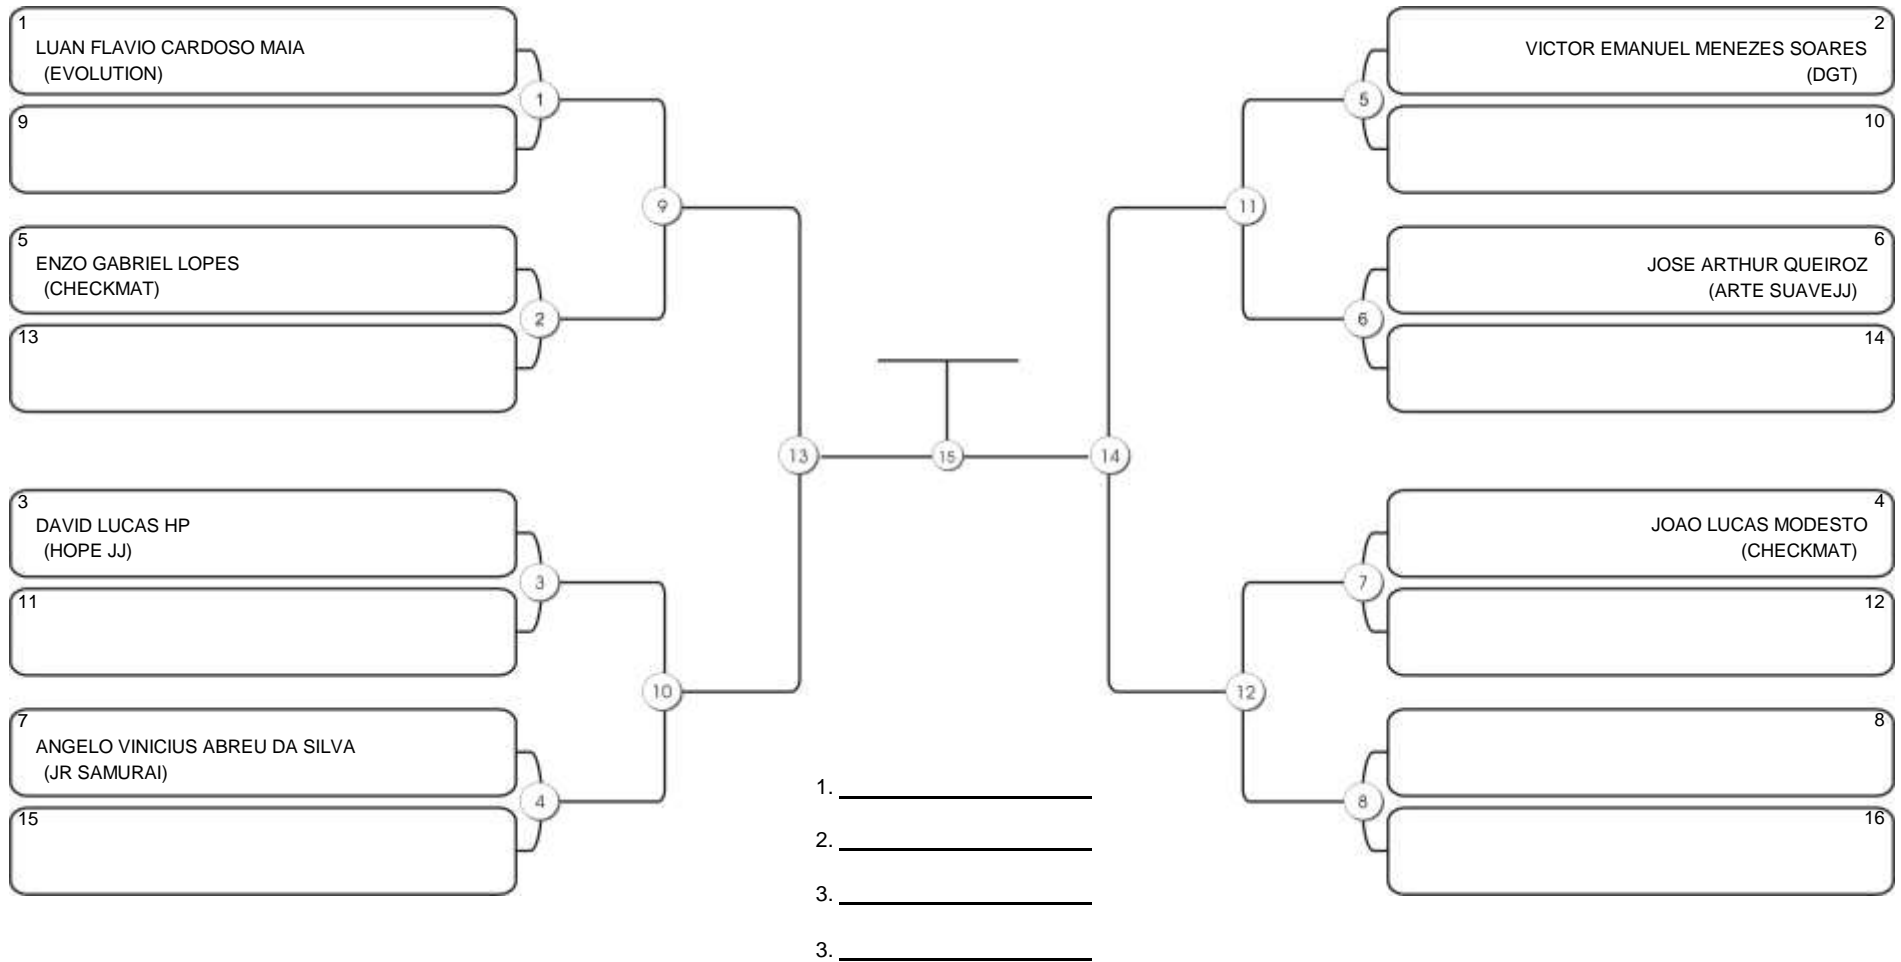

Taça Fortaleza 2024

Colégio Gustavo Braga, Fortaleza, Ceará, 09 jun 2024

INFANTIL B 2013-2014 MASC BRANCA-CINZA PLUMA

Responsável: _____

Nome: _____

Assinatura: _____