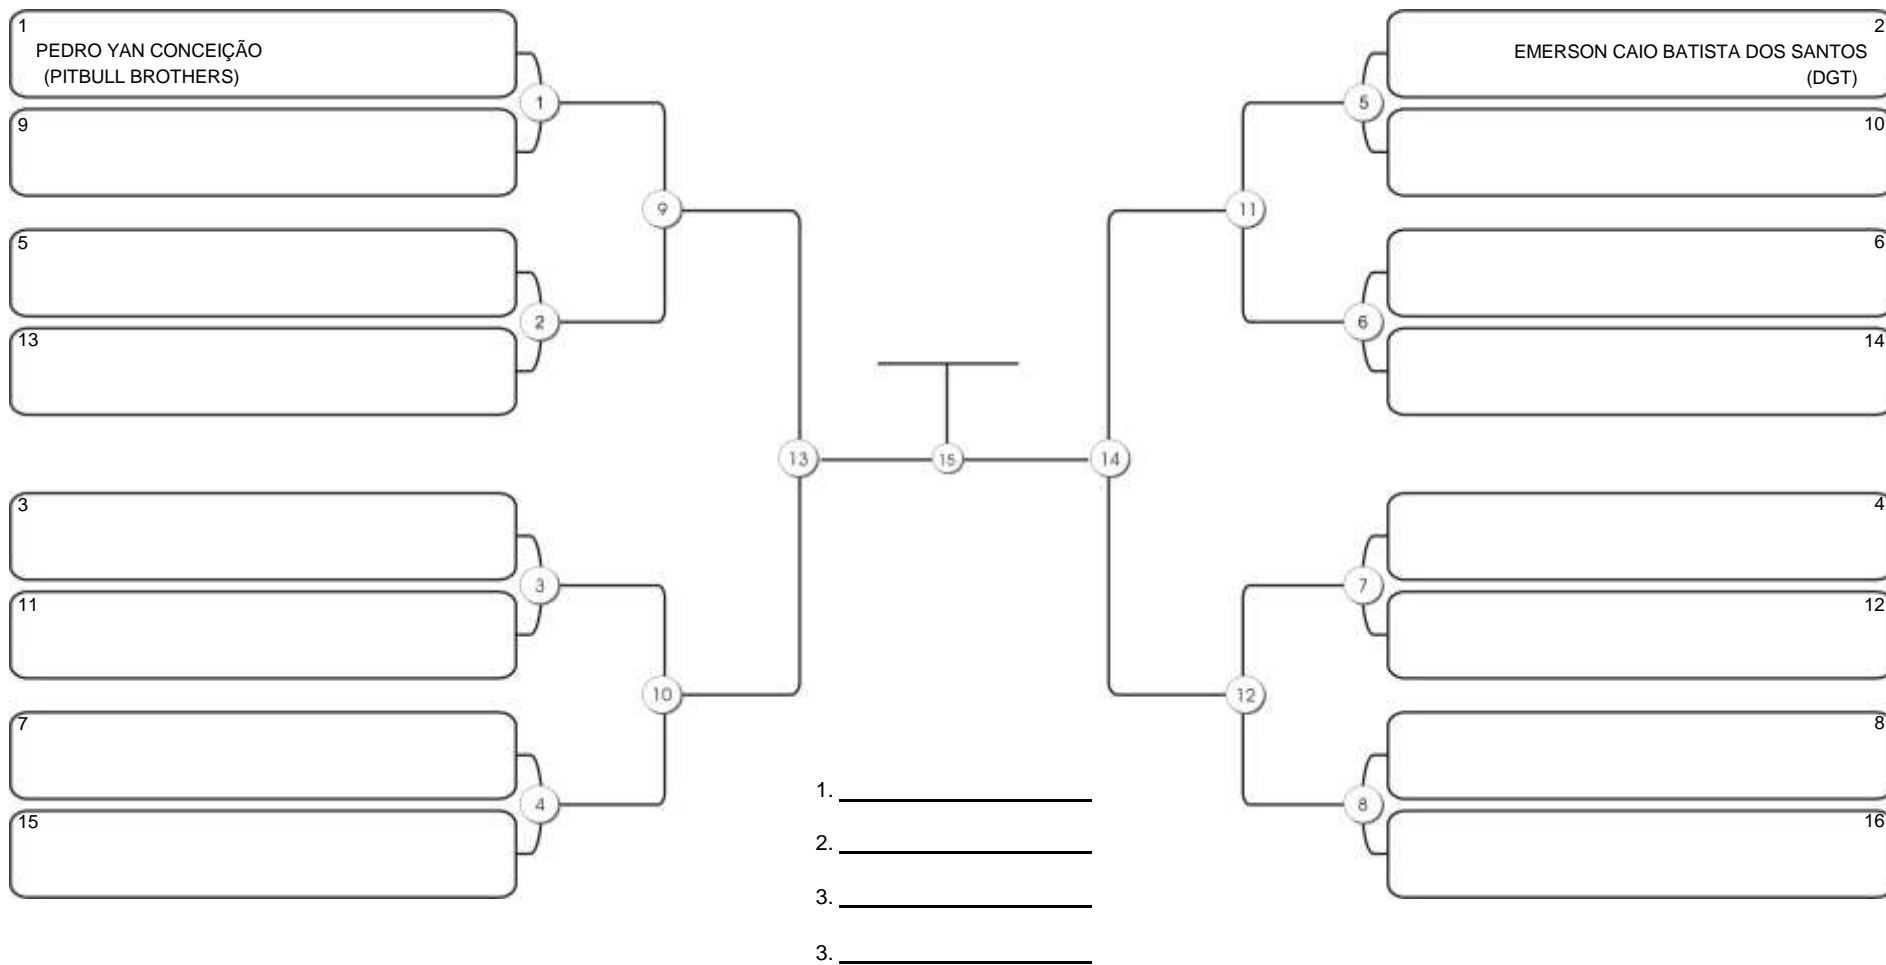

Taça Fortaleza 2024

Colégio Gustavo Braga, Fortaleza, Ceará, 09 jun 2024

MIRIM 2017-2018 MASC BRANCA-CINZA PESADÍSSIMO

Responsável: _____
Nome: _____
Assinatura: _____