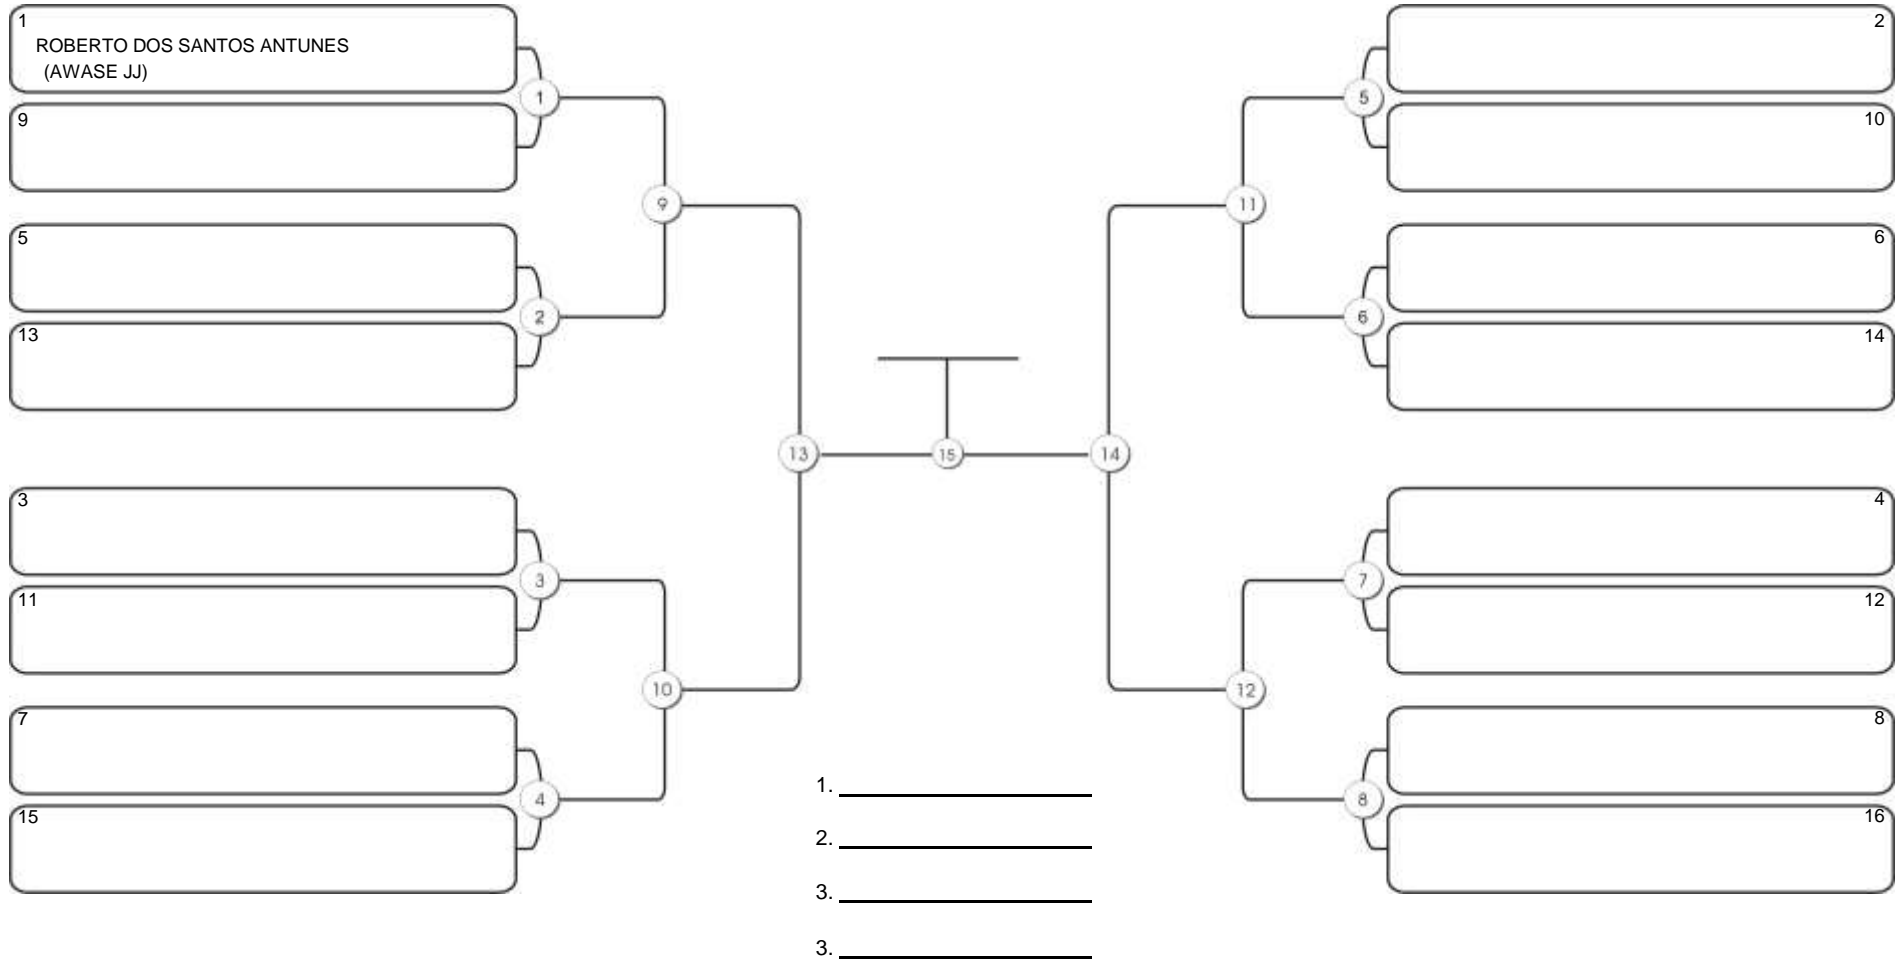

Taça Fortaleza 2024

Colégio Gustavo Braga, Fortaleza, Ceará, 09 jun 2024

SÊNIOR 3 MASC PRETA MEIO-PESADO

Responsável: _____
Nome: _____
Assinatura: _____