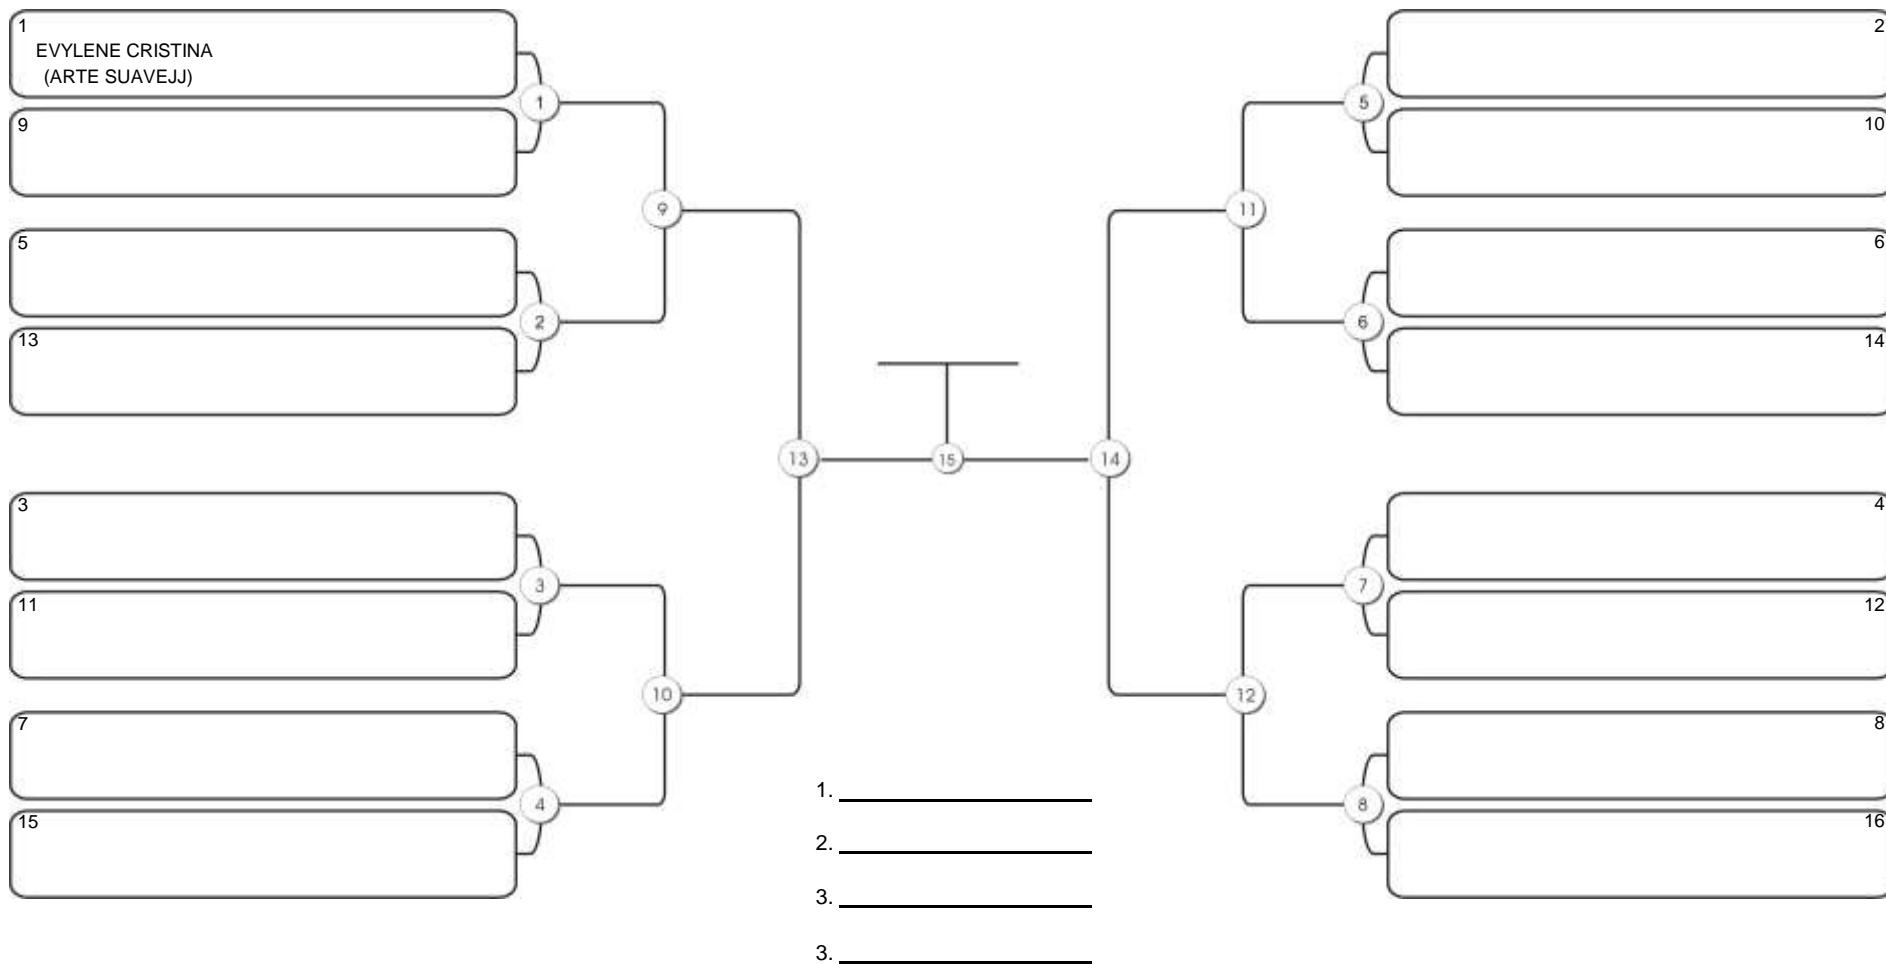

Taça Fortaleza 2024

Colégio Gustavo Braga, Fortaleza, Ceará, 09 jun 2024

#1 Competidores

JUVENIL 2007-2008 FEM AZUL ABSOLUTO LEVE

Responsável: _____
Nome: _____
Assinatura: _____