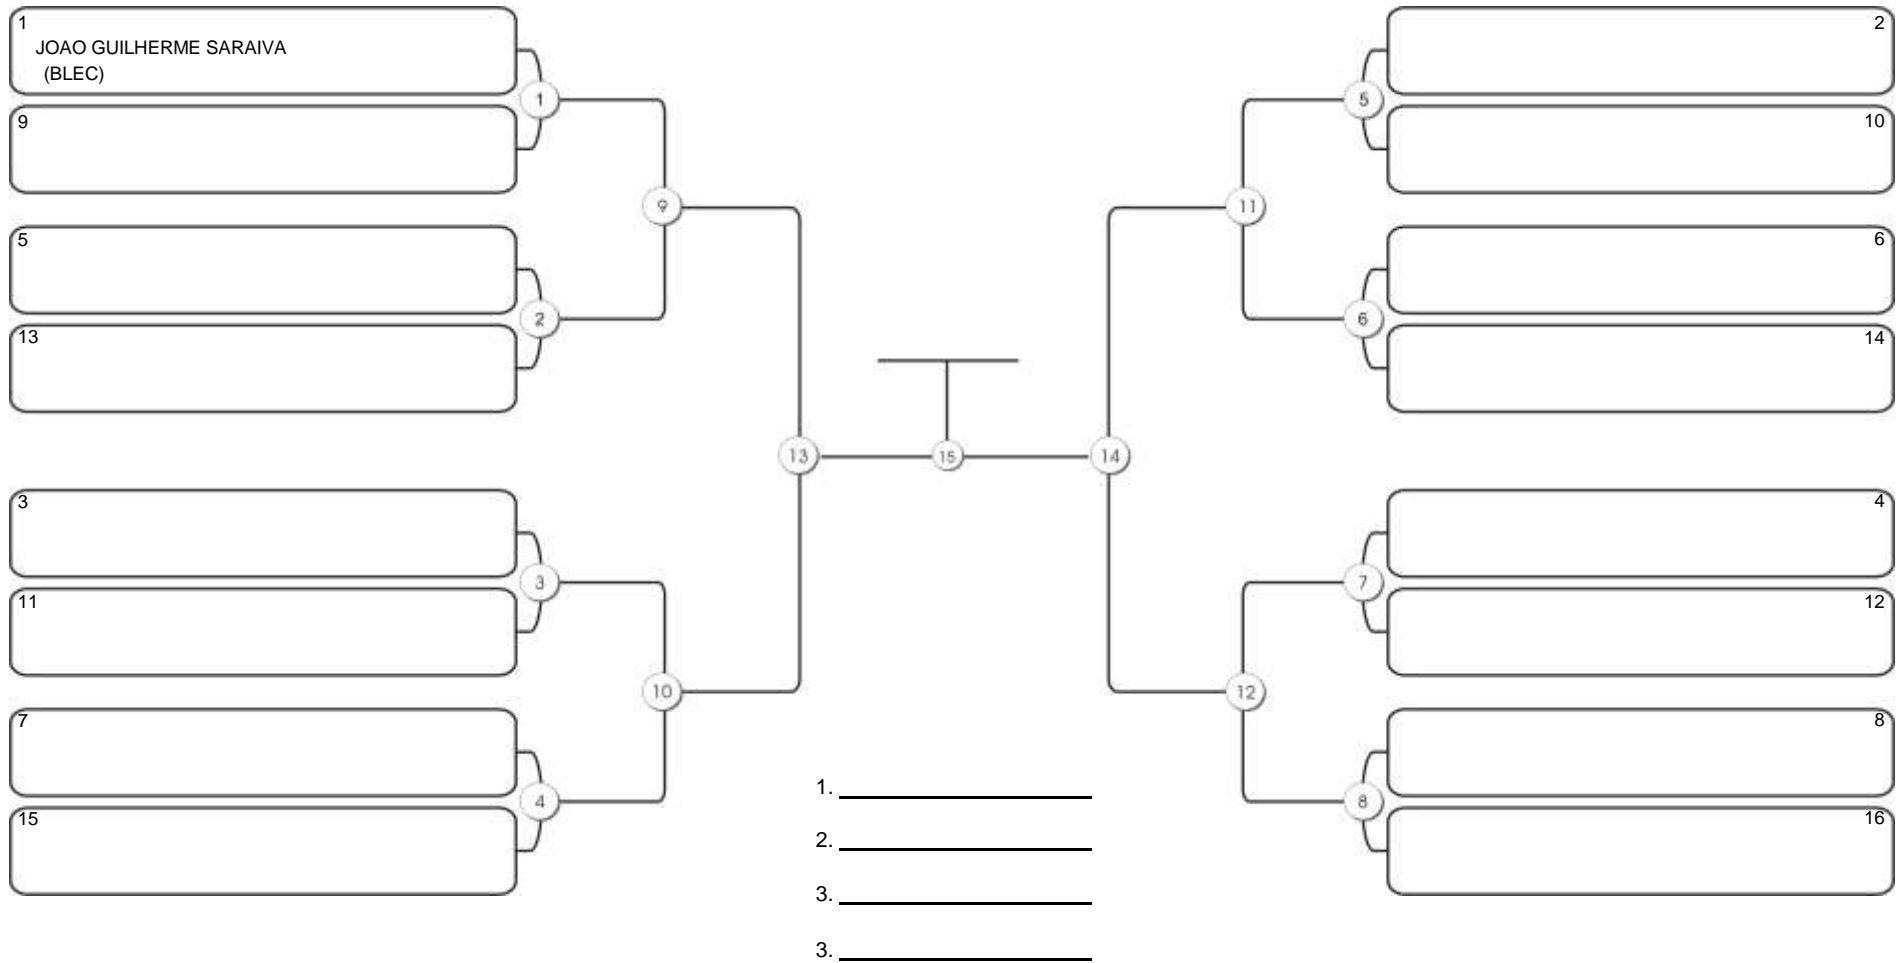

Taça Fortaleza 2024

Colégio Gustavo Braga, Fortaleza, Ceará, 09 jun 2024

#1 Competidores

INFANTO B 2009-2010 MASC AMAREL-LARANJA-VERDE ABSOLUTO EXTRAPESADO

Responsável: _____
Nome: _____
Assinatura: _____