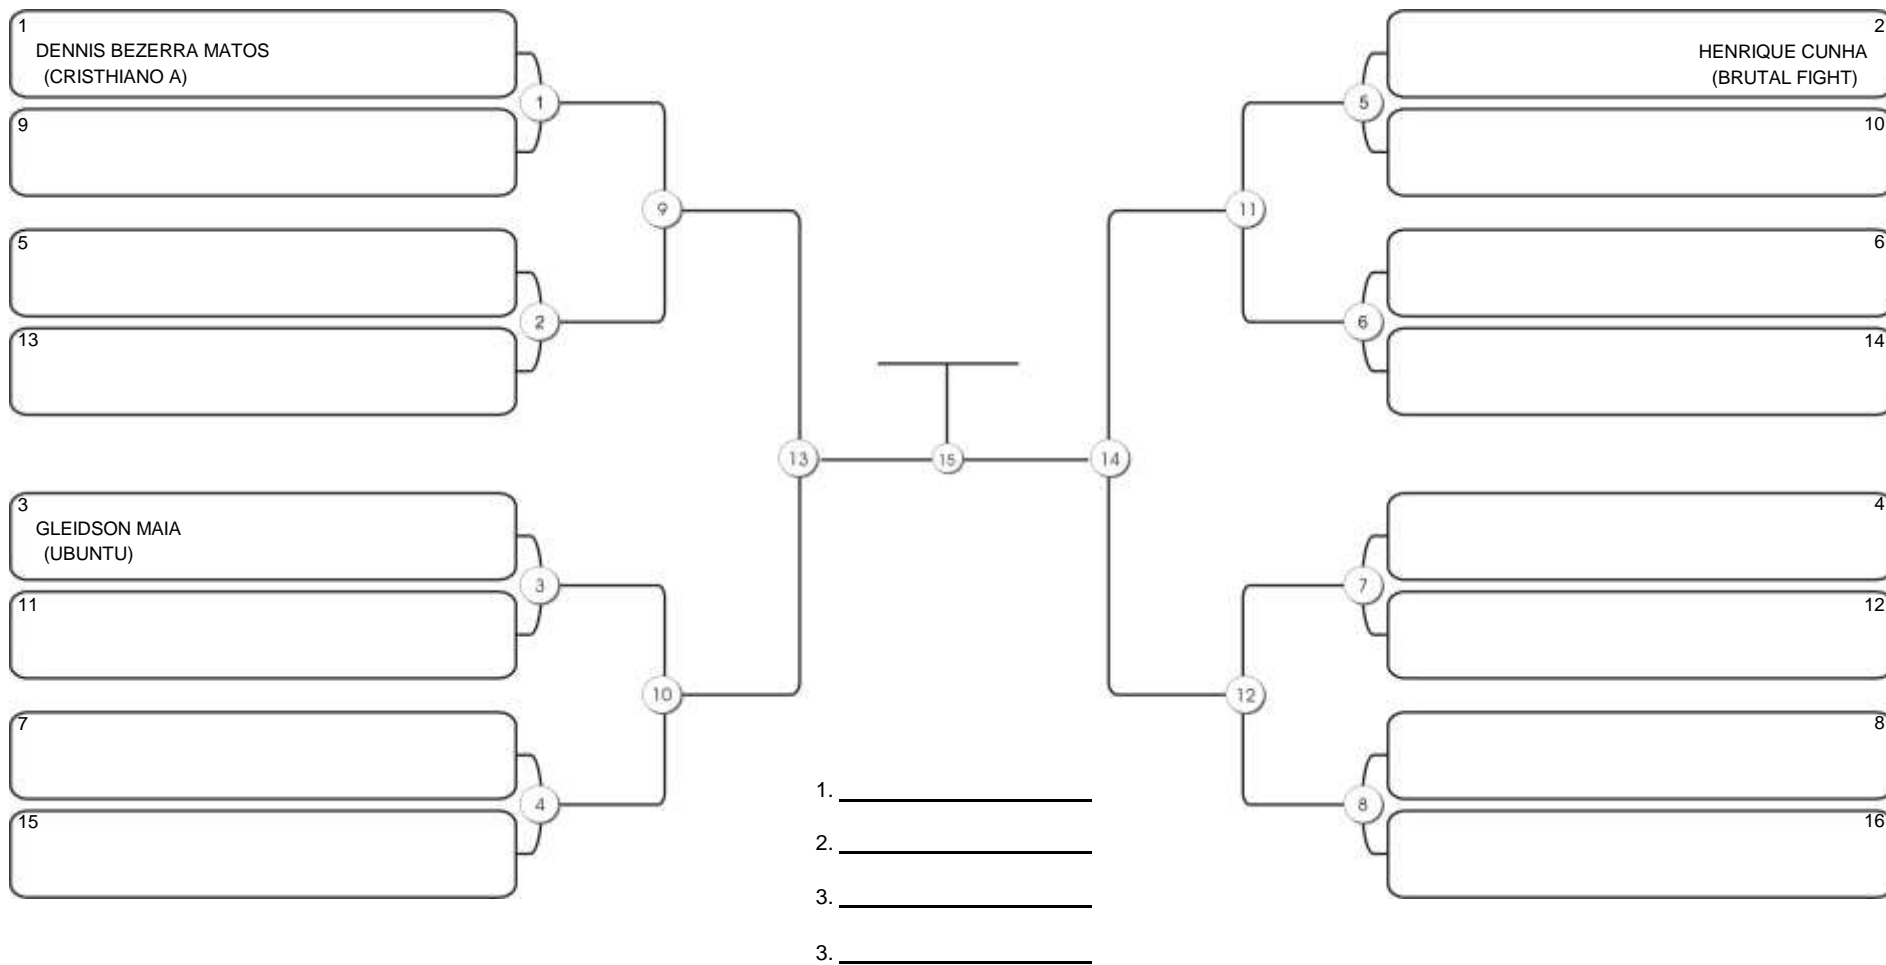

Taça Fortaleza 2024

Colégio Gustavo Braga, Fortaleza, Ceará, 09 jun 2024

MASTER MASC AZUL PESADÍSSIMO

Responsável: _____
Nome: _____
Assinatura: _____