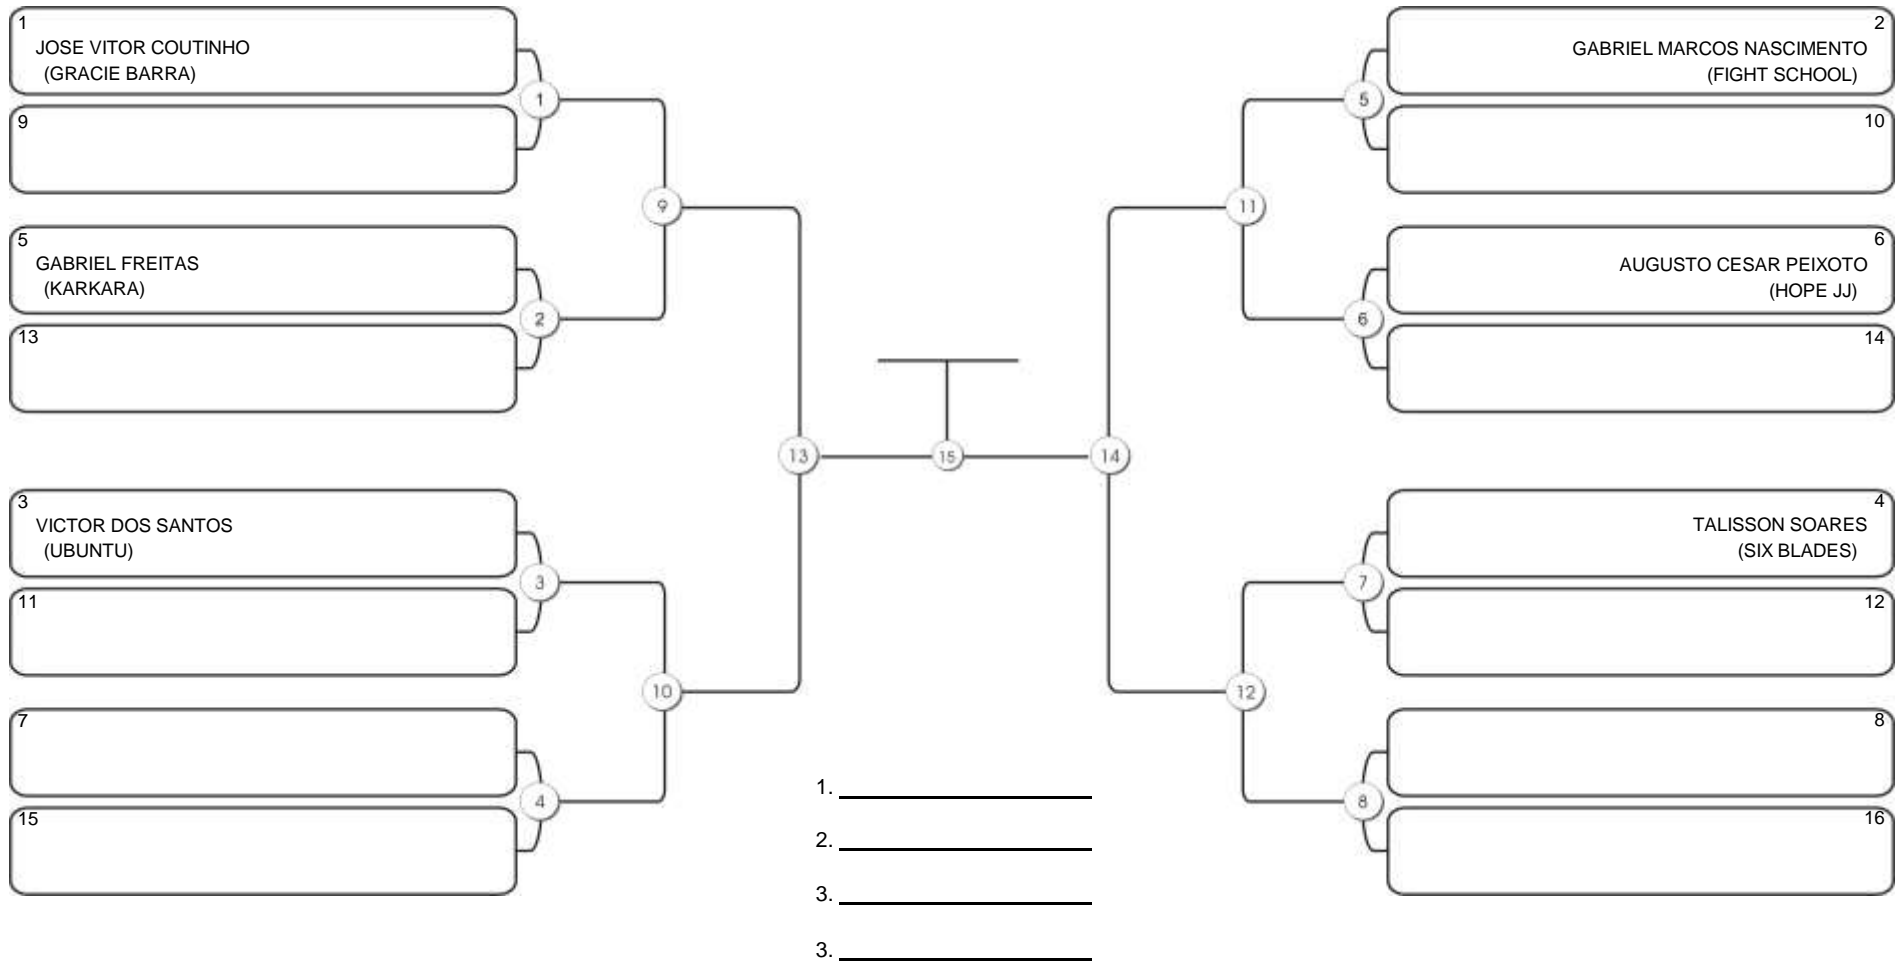

Taça Fortaleza 2024

Colégio Gustavo Braga, Fortaleza, Ceará, 09 jun 2024

ADULTO MASC AZUL PLUMA

Responsável: _____

Nome: _____

Assinatura: _____