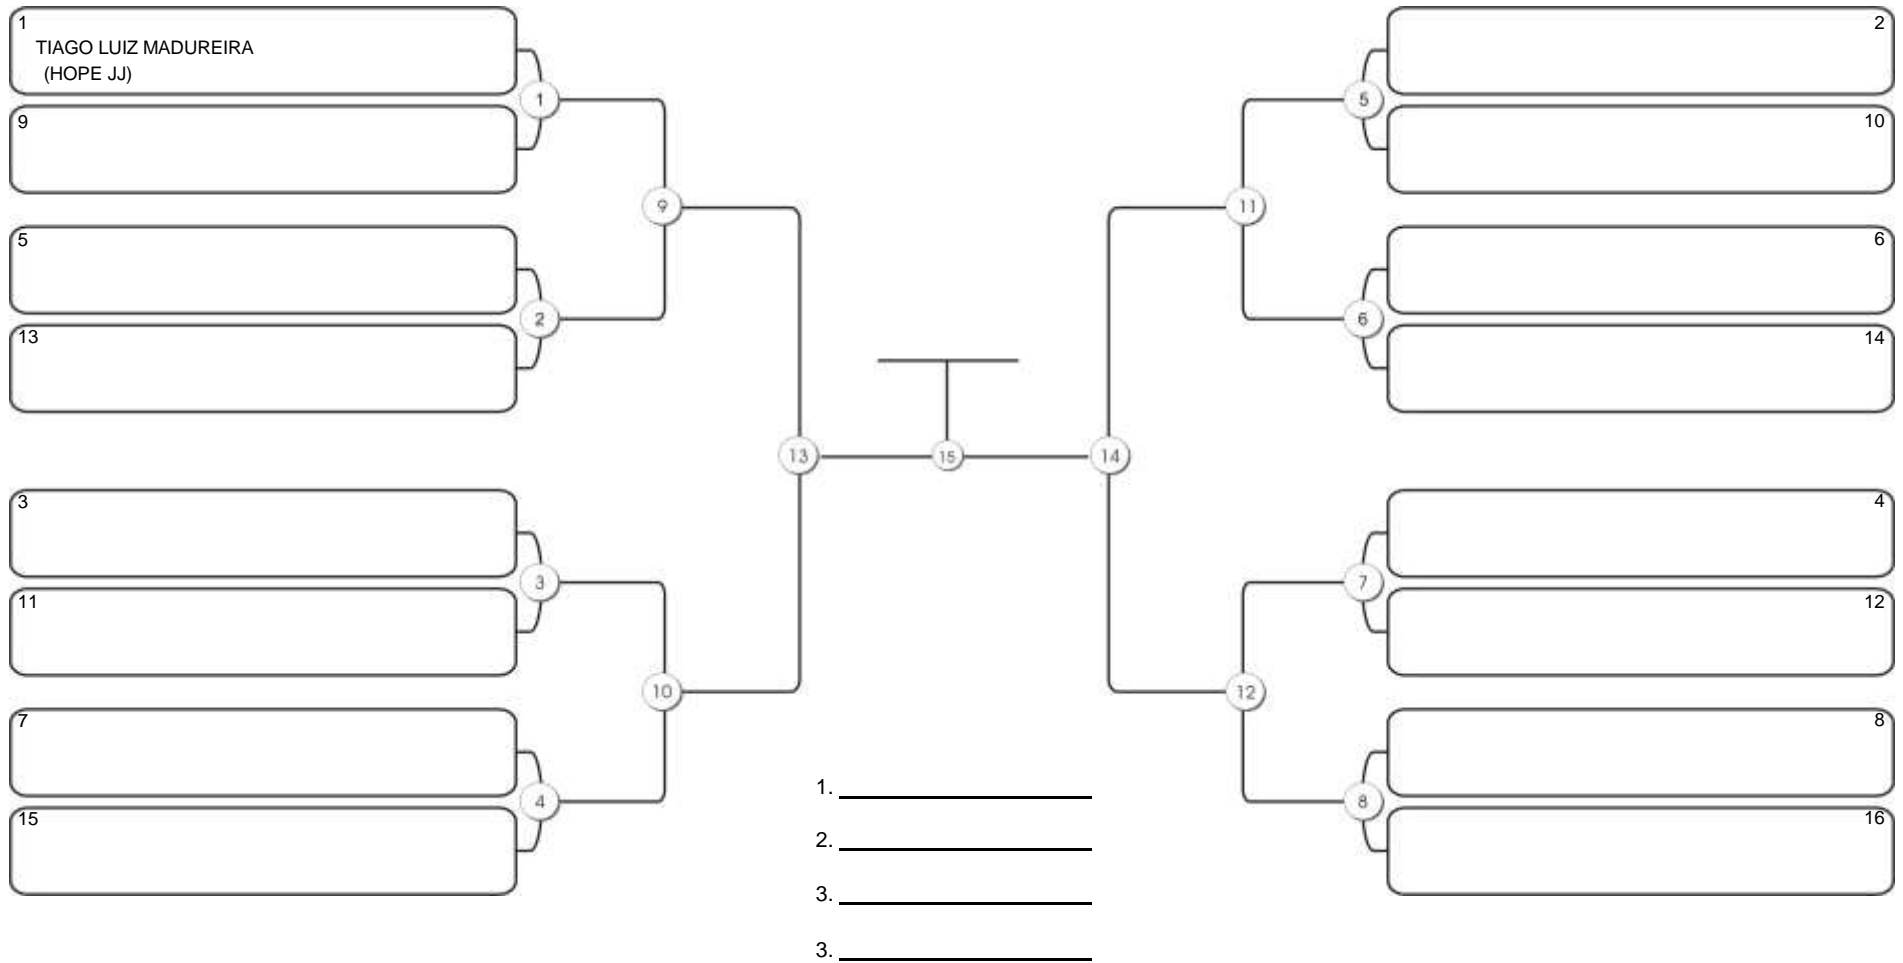

Taça Fortaleza 2024

Colégio Gustavo Braga, Fortaleza, Ceará, 09 jun 2024

MASTER MASC ROXA PESADÍSSIMO

Responsável: _____
Nome: _____
Assinatura: _____