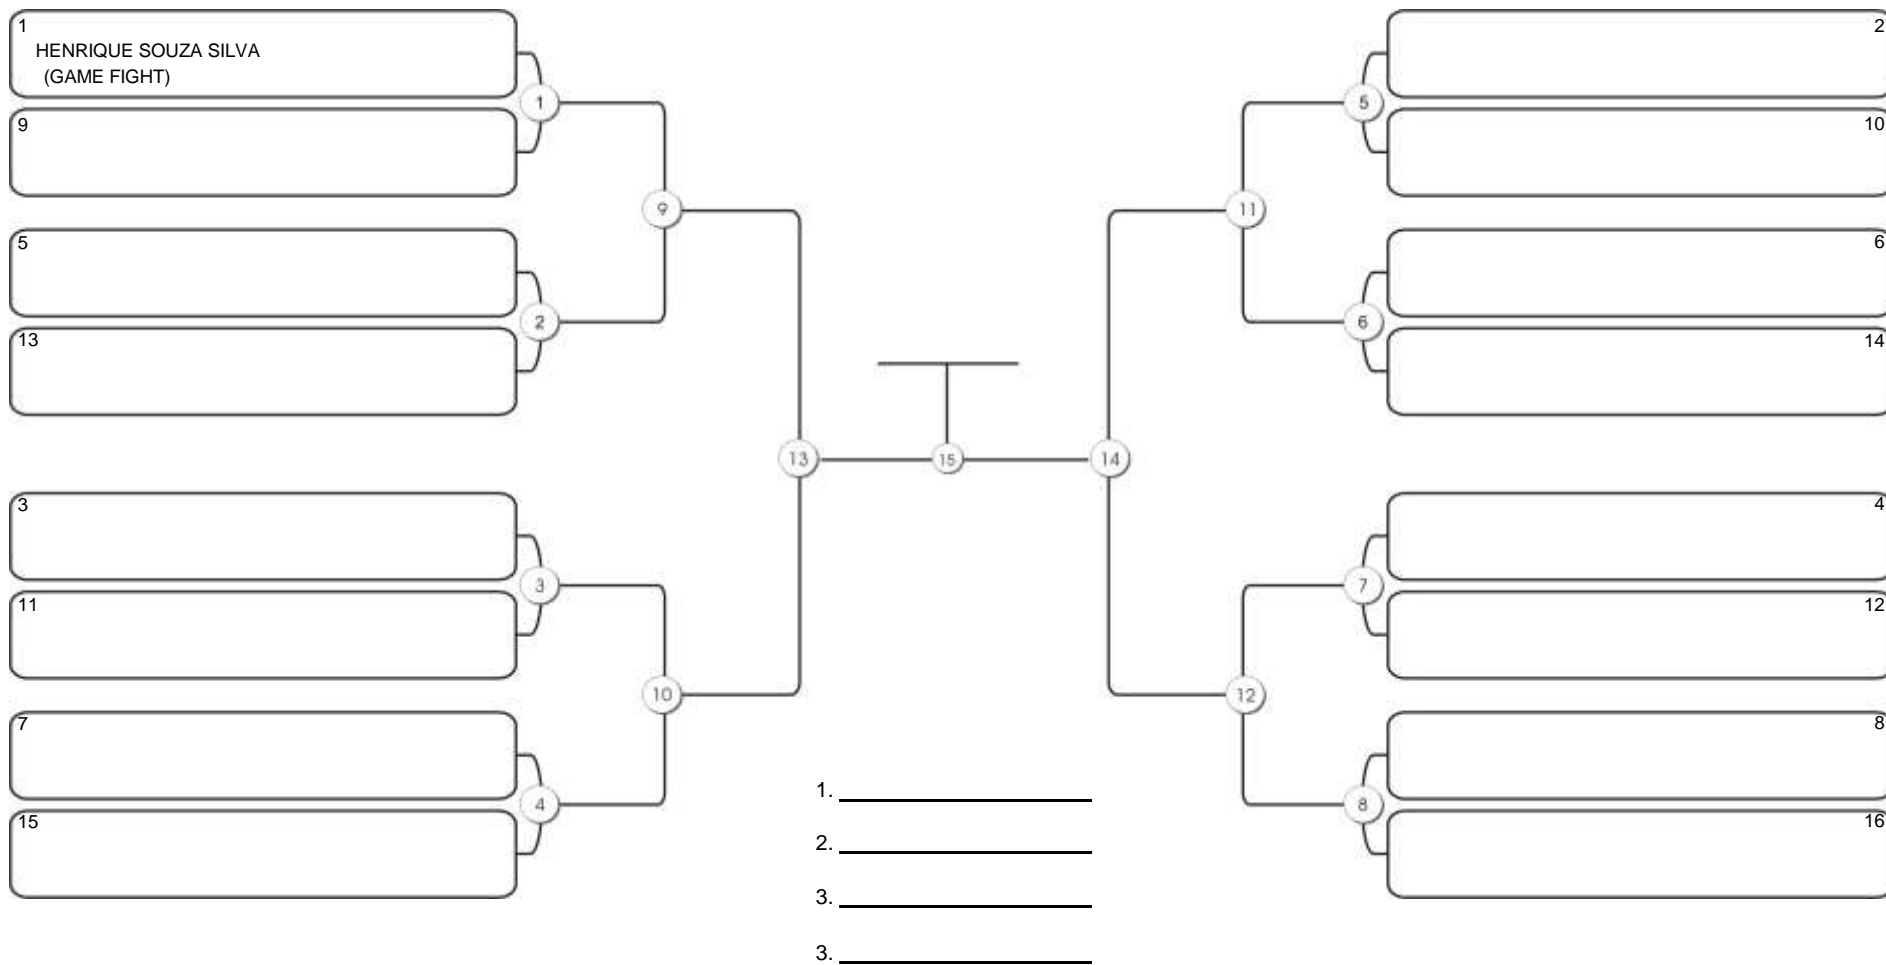

Taça Fortaleza 2024

Colégio Gustavo Braga, Fortaleza, Ceará, 09 jun 2024

SÊNIOR 3 MASC BRANCA PESADÍSSIMO

Responsável: _____
Nome: _____
Assinatura: _____