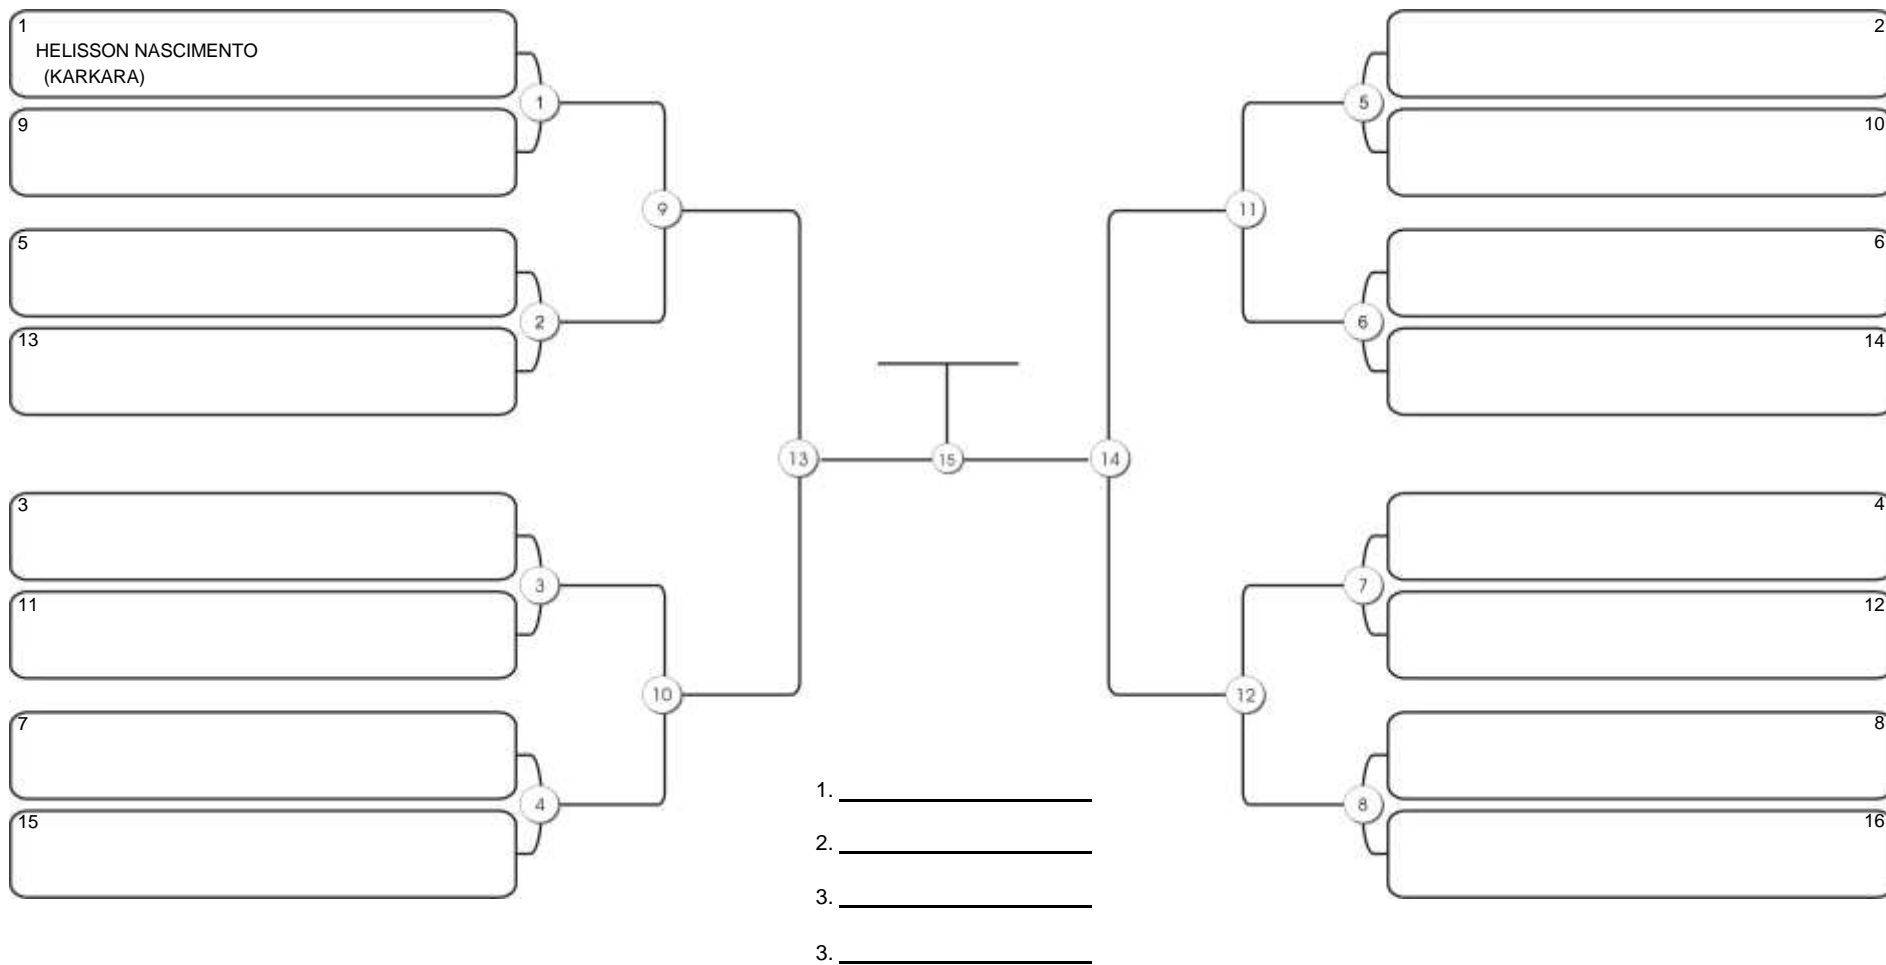

Taça Fortaleza 2024

Colégio Gustavo Braga, Fortaleza, Ceará, 09 jun 2024

NO GI INFANTIL A MASC BRANCA-CINZA MEIO-PESADO

Responsável: _____
Nome: _____
Assinatura: _____