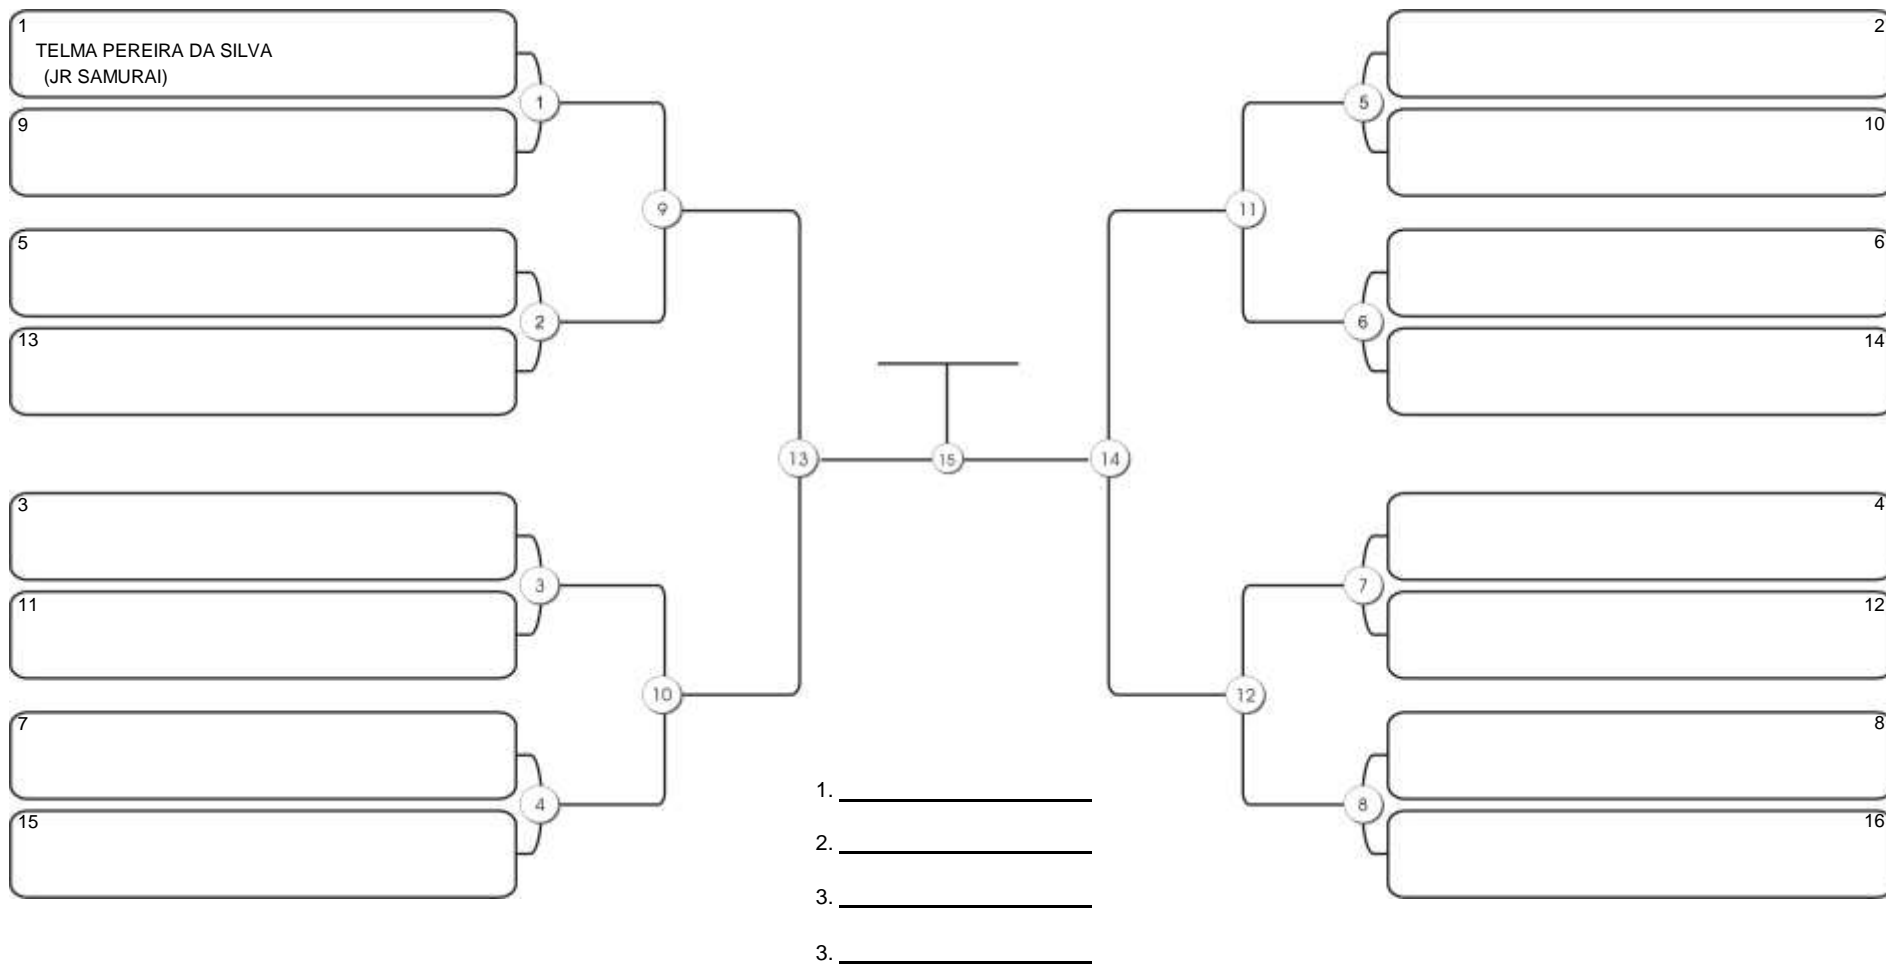

Taça Fortaleza 2024

Colégio Gustavo Braga, Fortaleza, Ceará, 09 jun 2024

#1 Competidores

SÊNIOR 3 FEM BRANCA MÉDIO

Responsável: _____
Nome: _____
Assinatura: _____