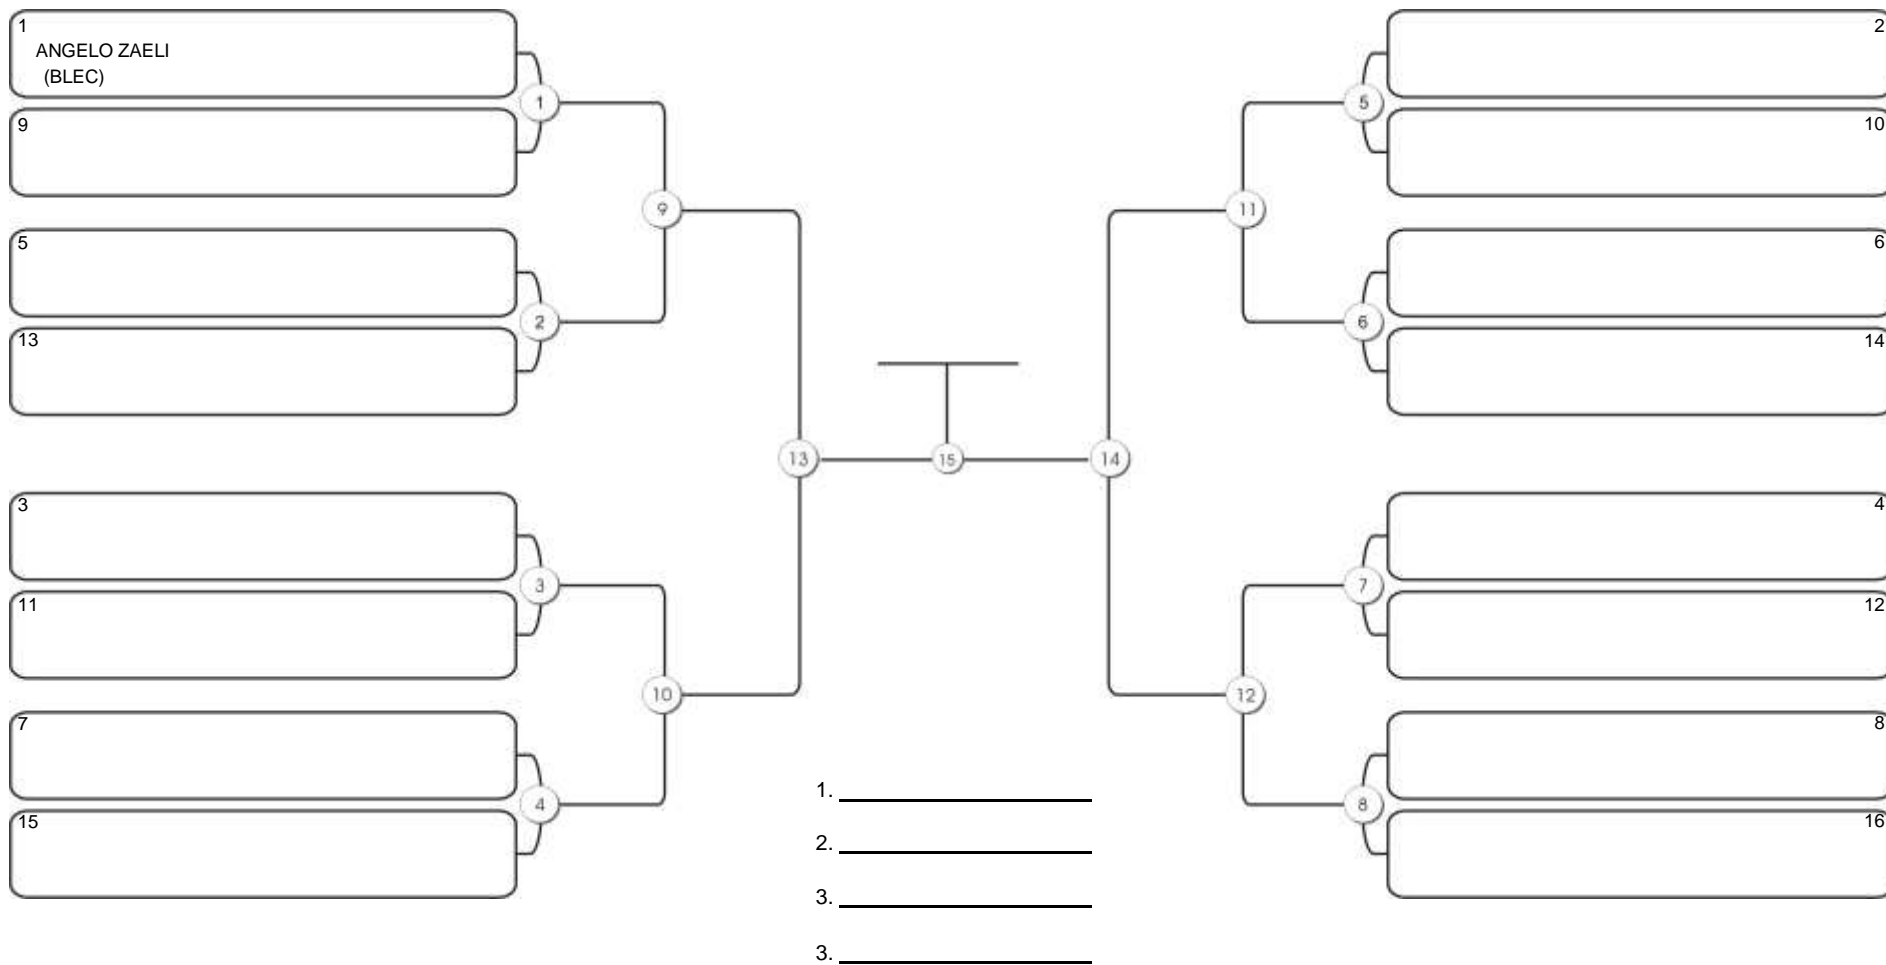

Taça Fortaleza 2024

Colégio Gustavo Braga, Fortaleza, Ceará, 09 jun 2024

NO GI ADULTO MASC BRANCA PESADO

Responsável: _____
Nome: _____
Assinatura: _____