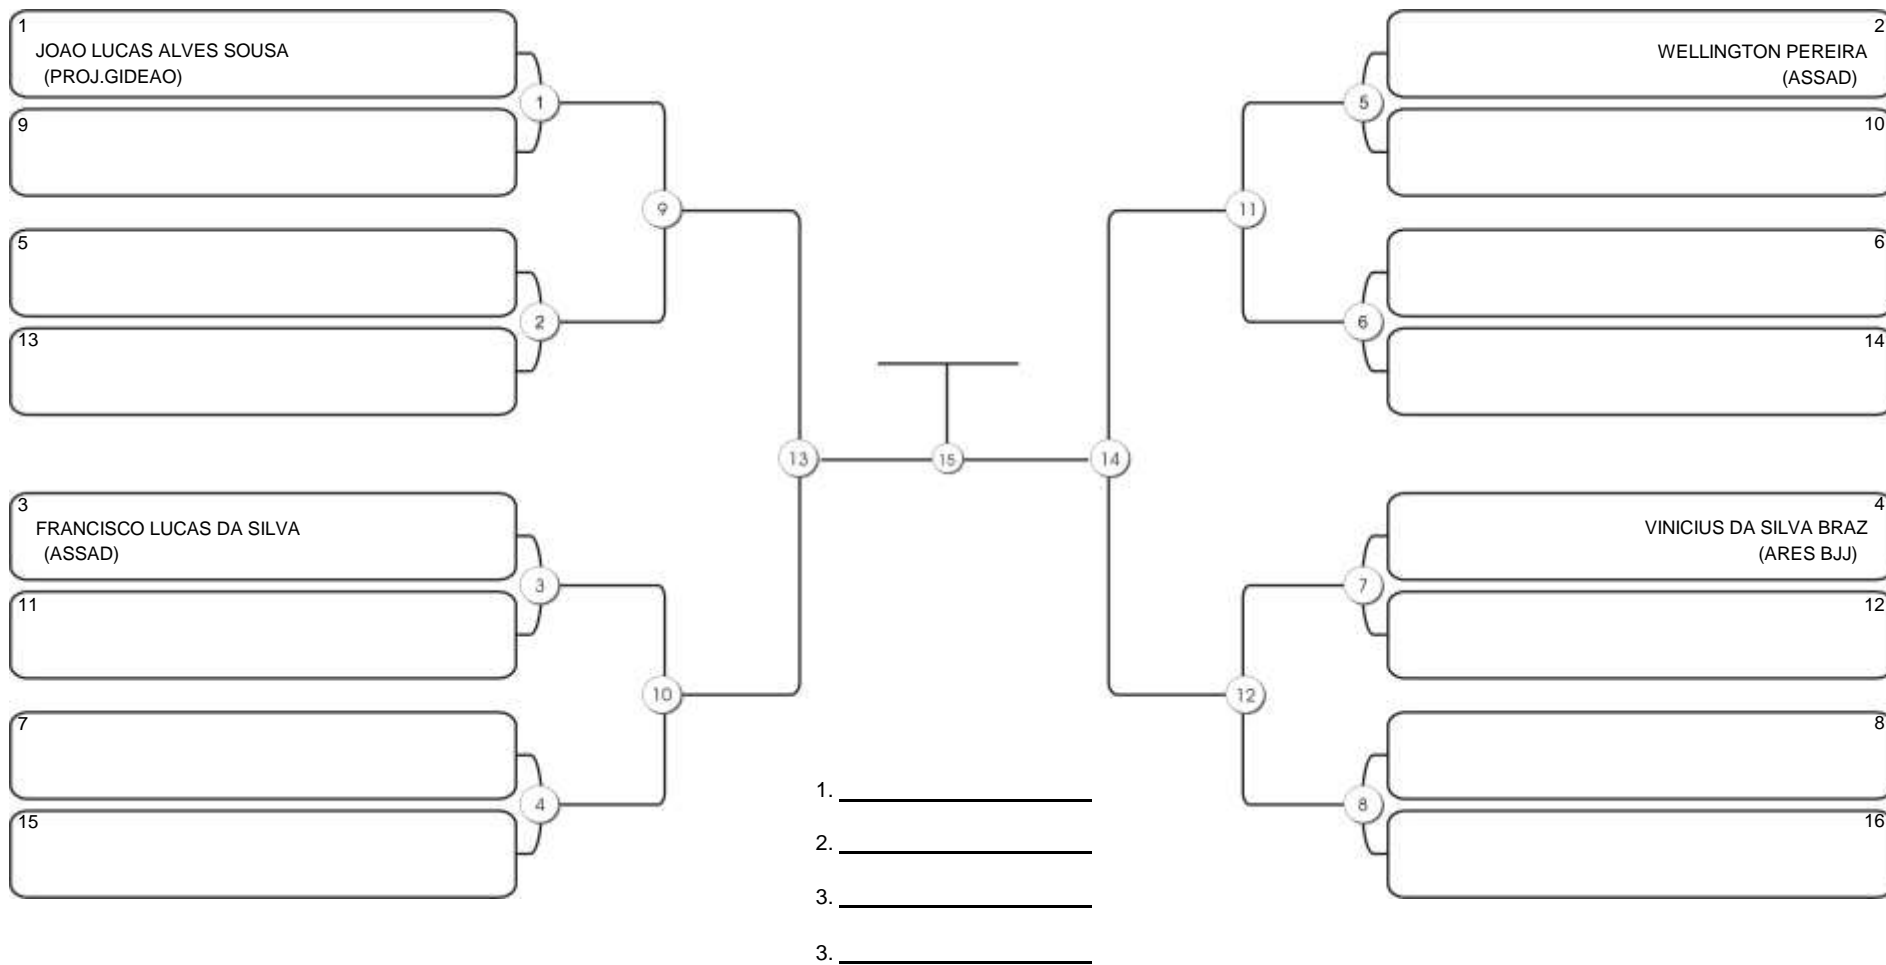

Taça Fortaleza 2024

Colégio Gustavo Braga, Fortaleza, Ceará, 09 jun 2024

JUVENIL 2007-2008 MASC BRANCA MÉDIO

Responsável: _____

Nome: _____

Assinatura: _____