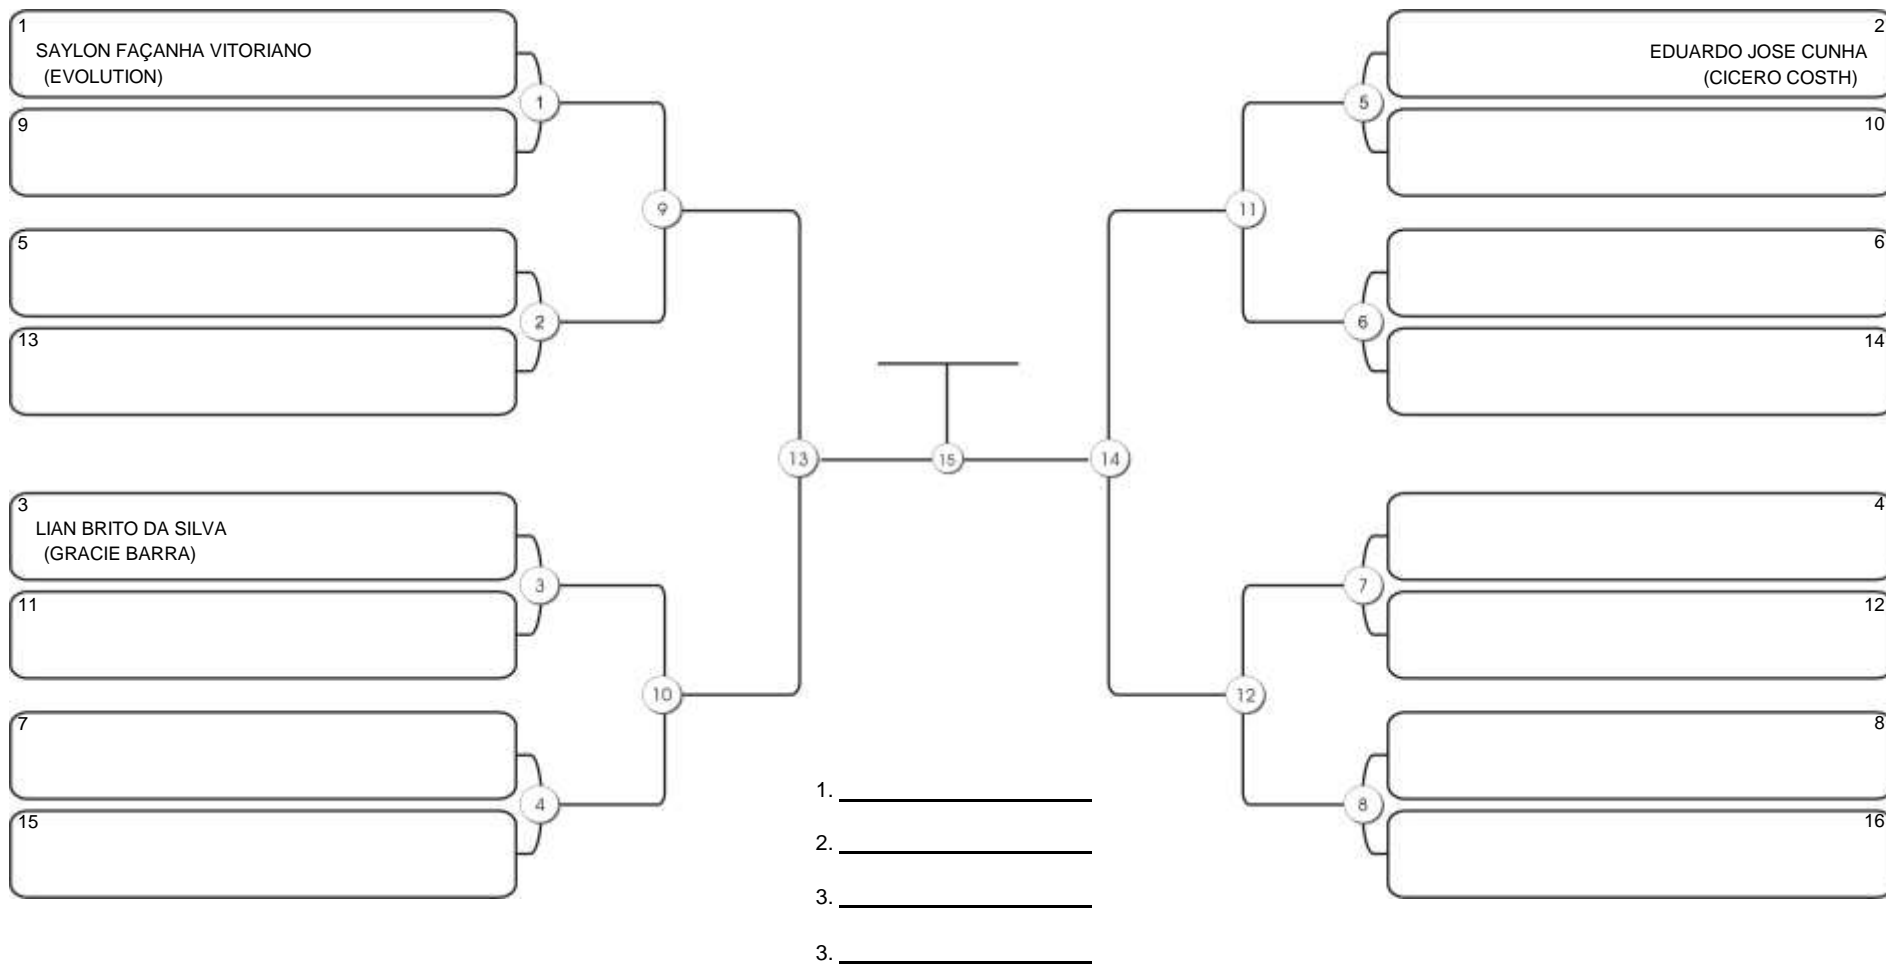

Taça Fortaleza 2024

Colégio Gustavo Braga, Fortaleza, Ceará, 09 jun 2024

JUVENIL 2007-2008 MASC AZUL MEIO-PESADO

Responsável: _____

Nome: _____

Assinatura: _____