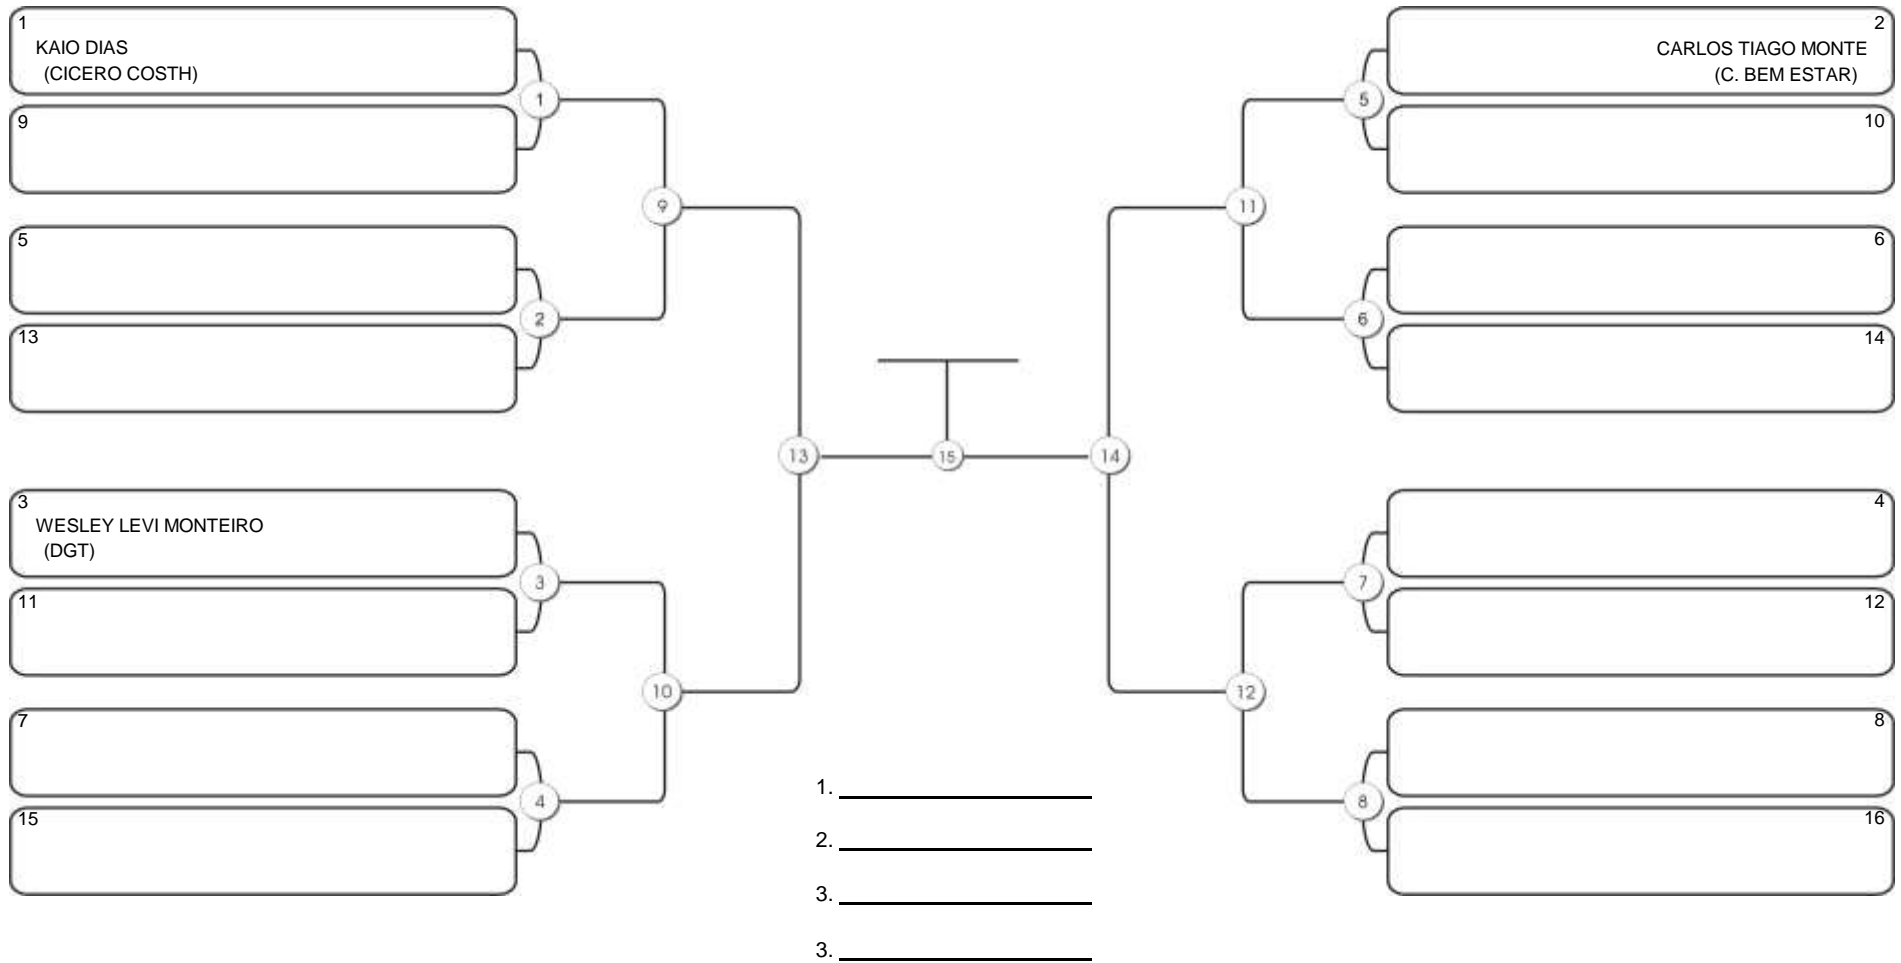

Fortal Cup GI e NO GI

Ginásio da UFC (QUADRA DO CEU), Benfica, 22 set 2024

INFANTO A 2011-2012 MASC AMAREL-LARANJA-VERDE ABSOLUTO PESADO

Responsável: _____
Nome: _____
Assinatura: _____