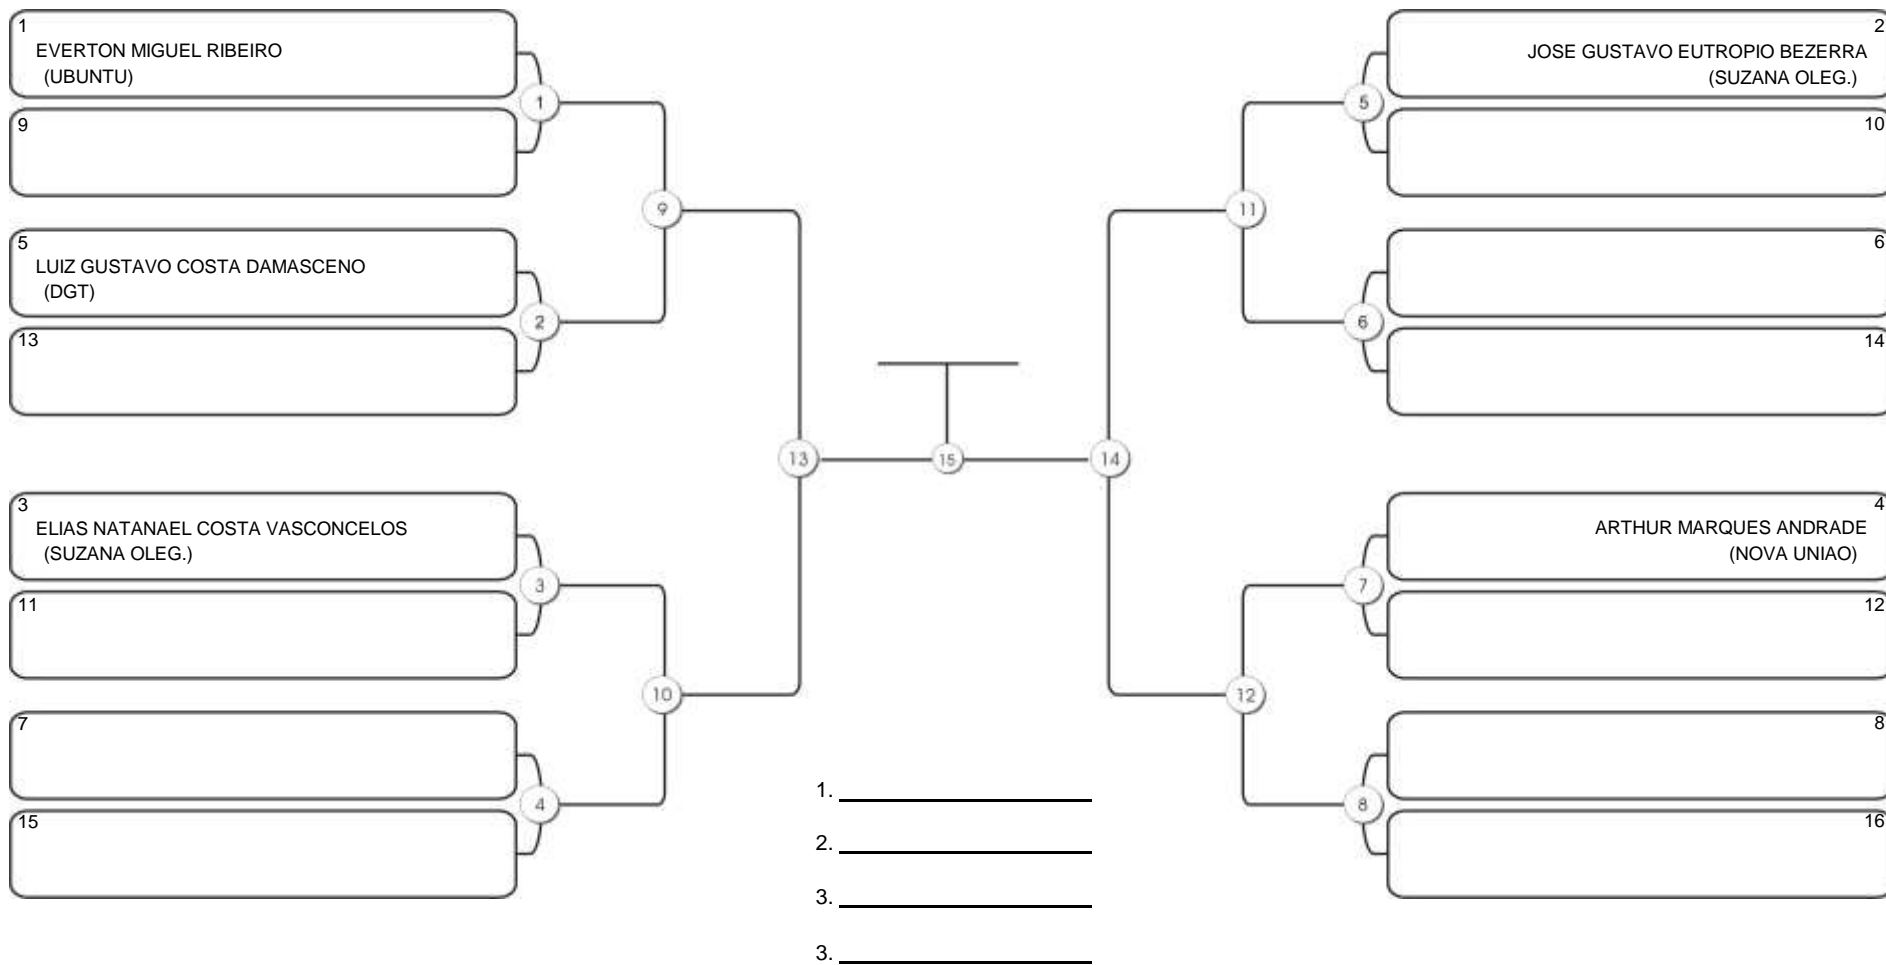

Fortal Cup GI e NO GI
Ginásio da UFC (QUADRA DO CEU), Benfica, 22 set 2024

INFANTIL A 2015-2016 MASC BRANCA-CINZA PLUMA

Responsável: _____
Nome: _____
Assinatura: _____