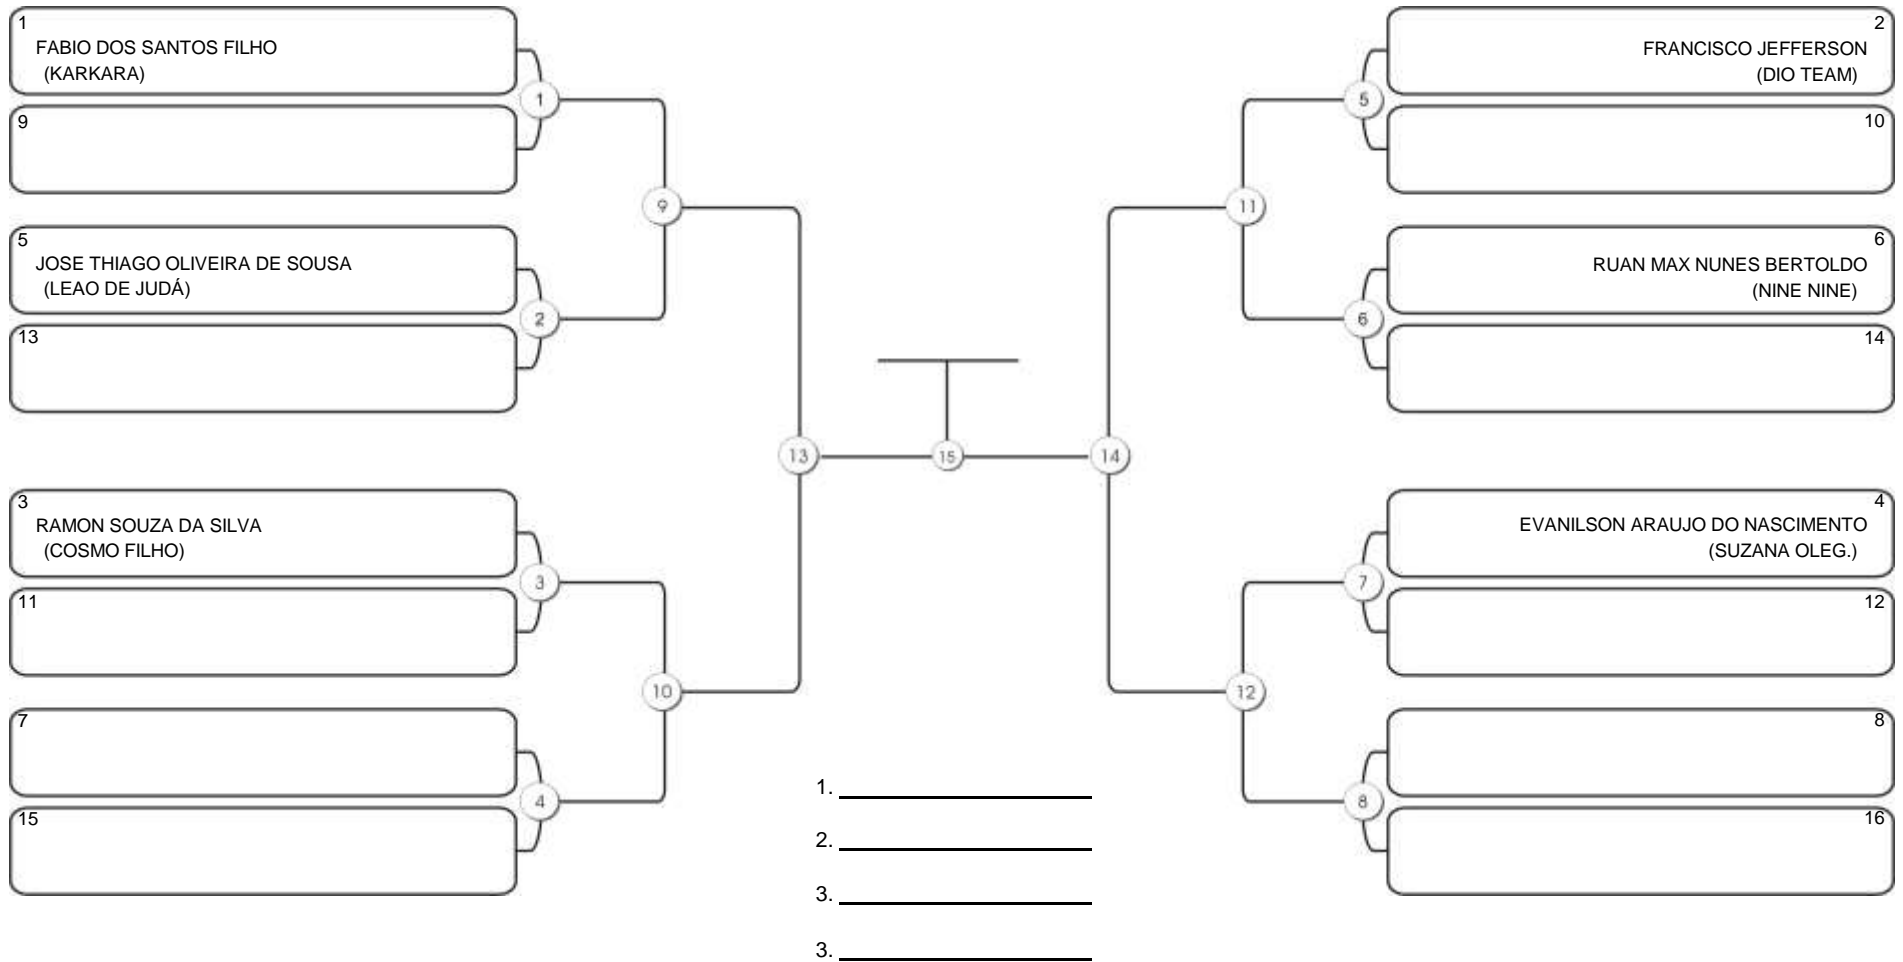

Fortal Cup GI e NO GI

Ginásio da UFC (QUADRA DO CEU), Benfica, 22 set 2024

NO GI JUVENIL MASC BRANCA MEIO-PESADO

Responsável: _____

Nome: _____

Assinatura: _____