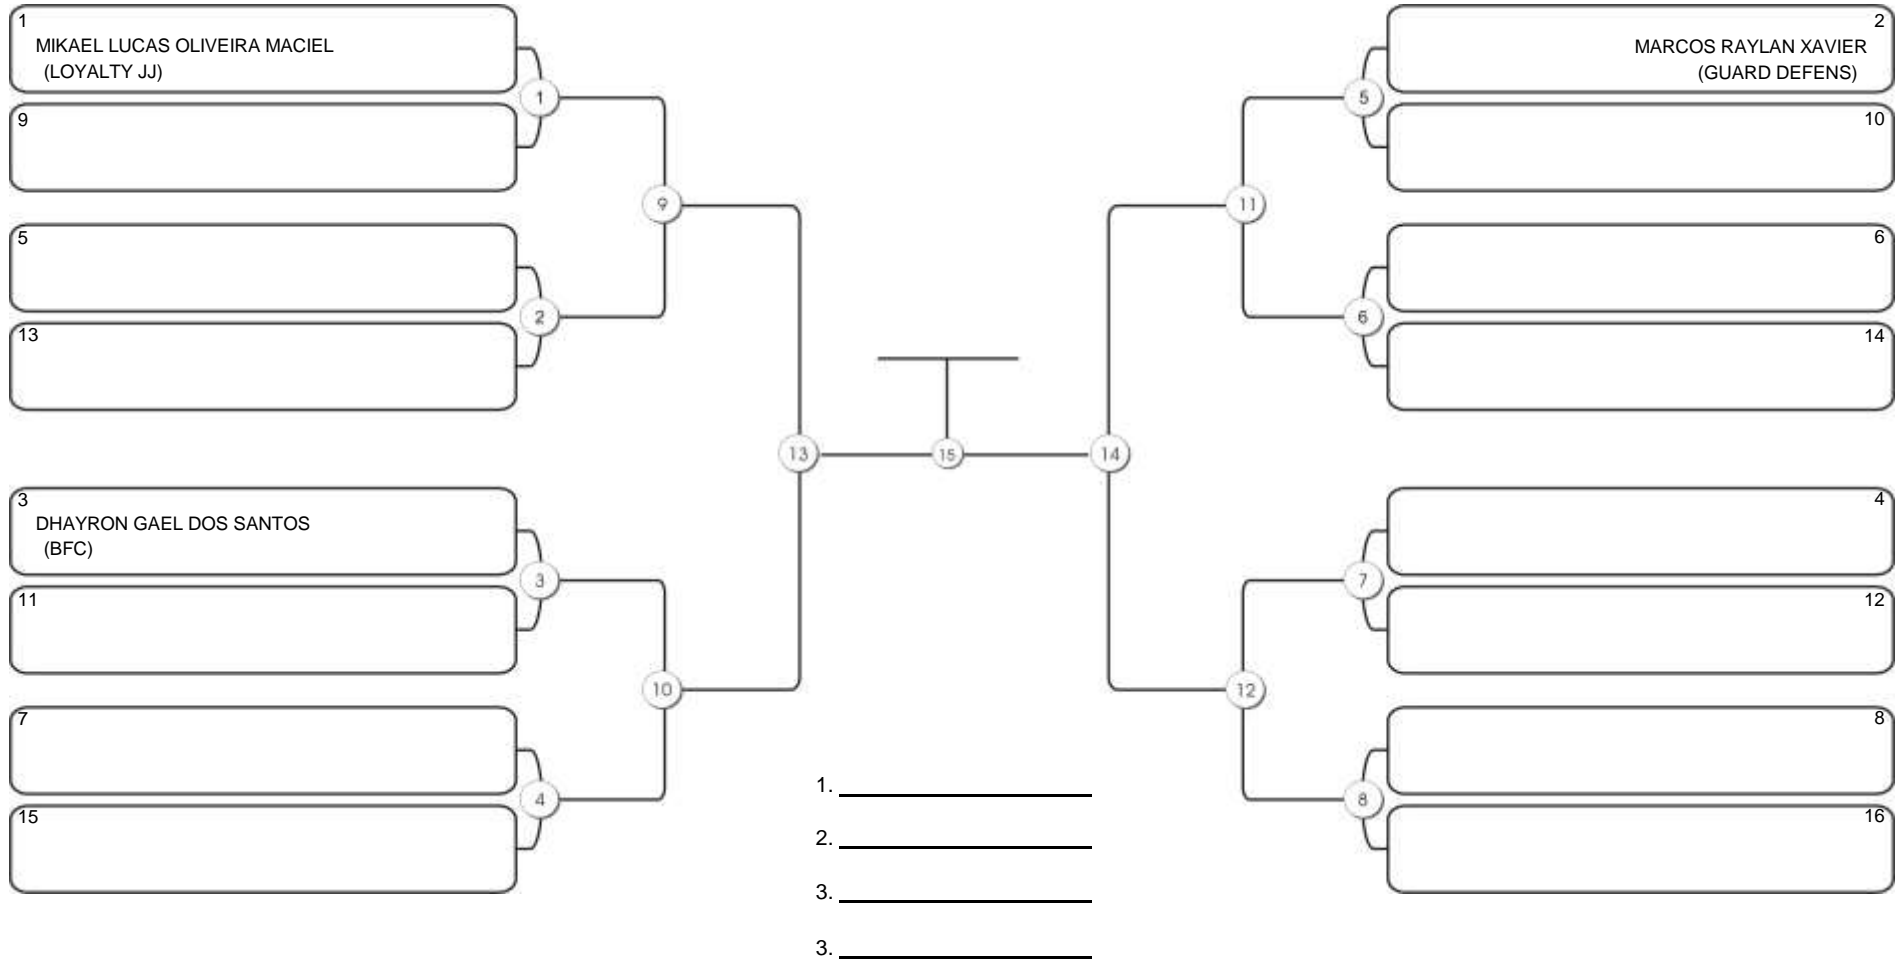

Fortal Cup GI e NO GI

Ginásio da UFC (QUADRA DO CEU), Benfica, 22 set 2024

MIRIM 2017-2018 MASC BRANCA-CINZA PESADO

Responsável: _____
Nome: _____
Assinatura: _____