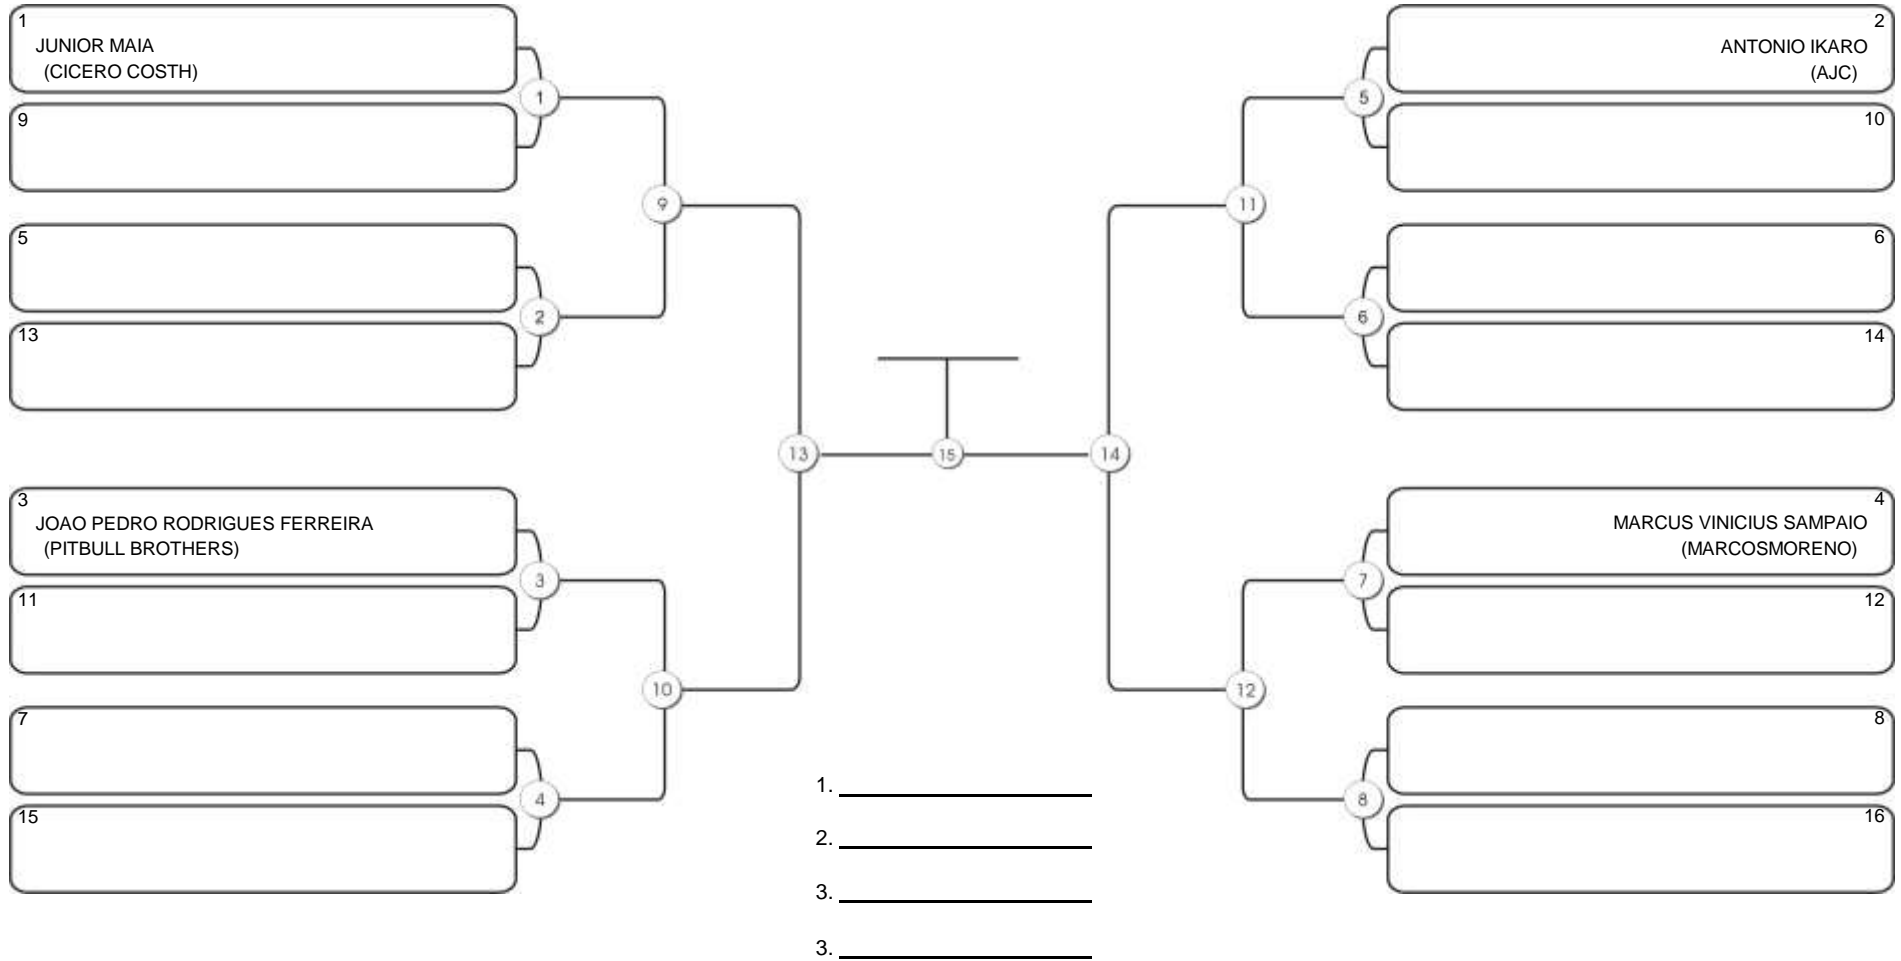

Fortal Cup GI e NO GI

Ginásio da UFC (QUADRA DO CEU), Benfica, 22 set 2024

NO GI JUVENIL MASC AZUL PESADÍSSIMO

Responsável: _____

Nome: _____

Assinatura: _____