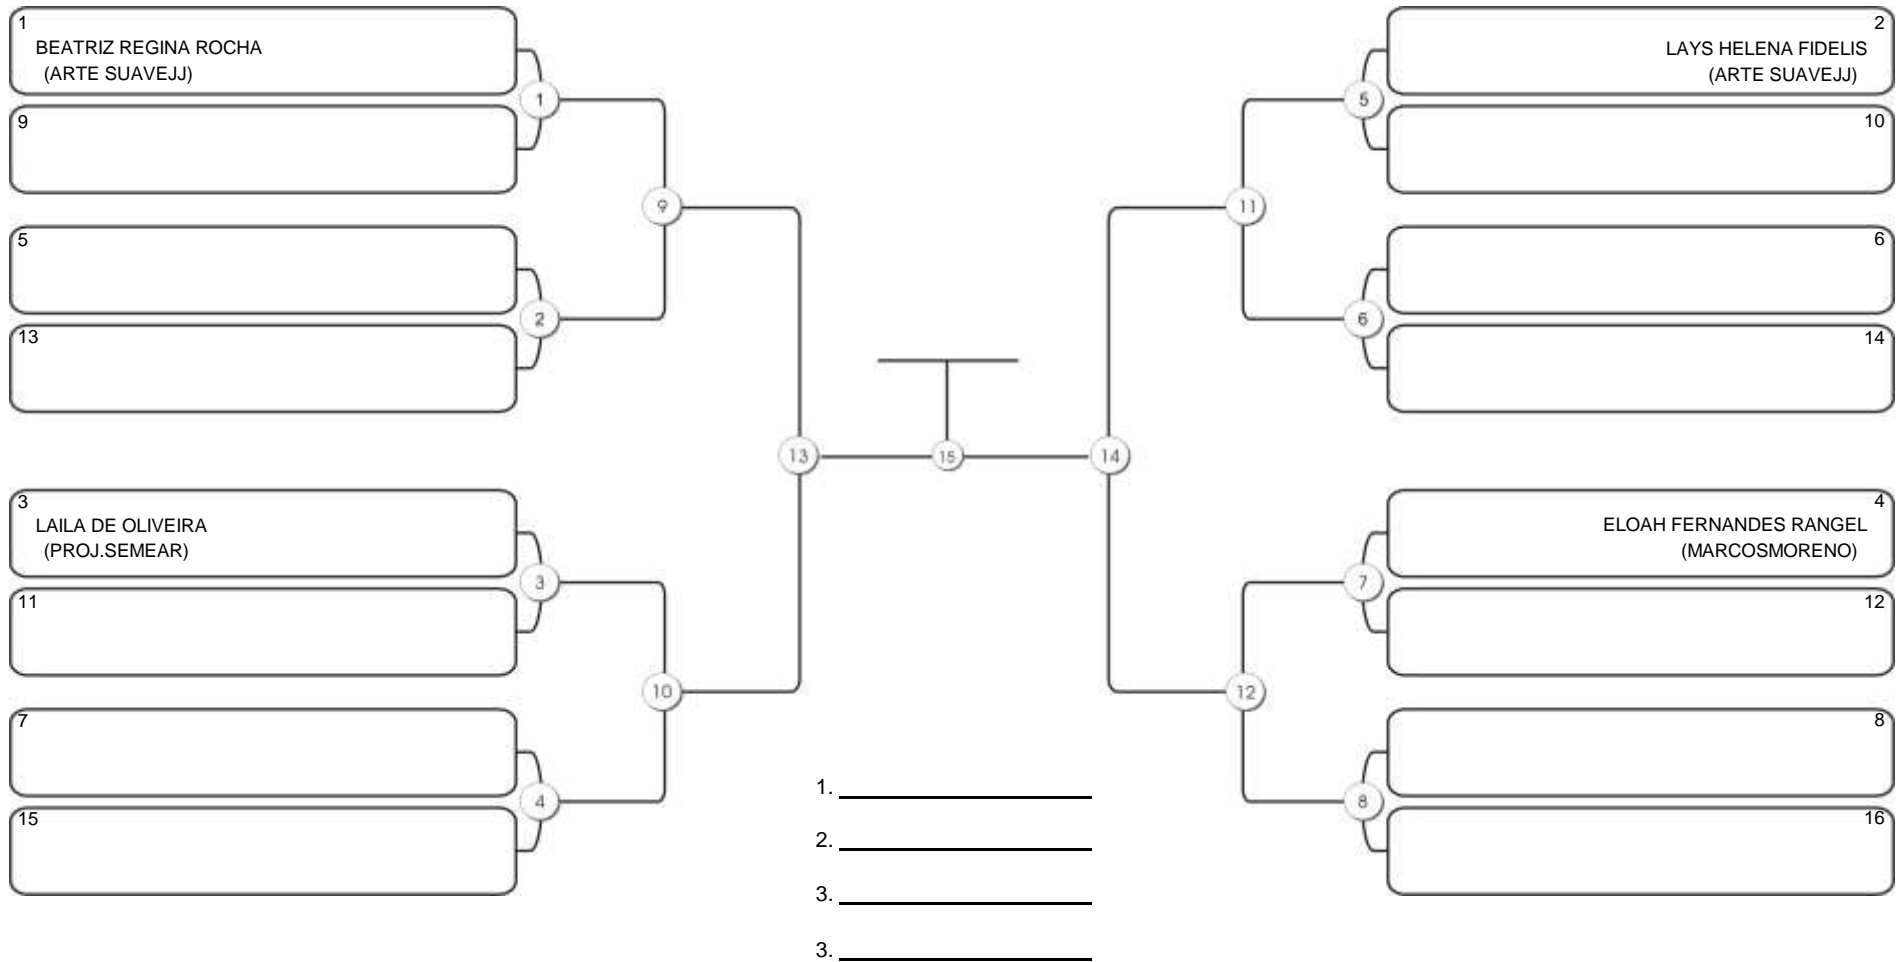

Fortal Cup GI e NO GI

Ginásio da UFC (QUADRA DO CEU), Benfica, 22 set 2024

INFANTIL B 2013-2014 FEM BRANCA-CINZA PENA

Responsável: _____
Nome: _____
Assinatura: _____