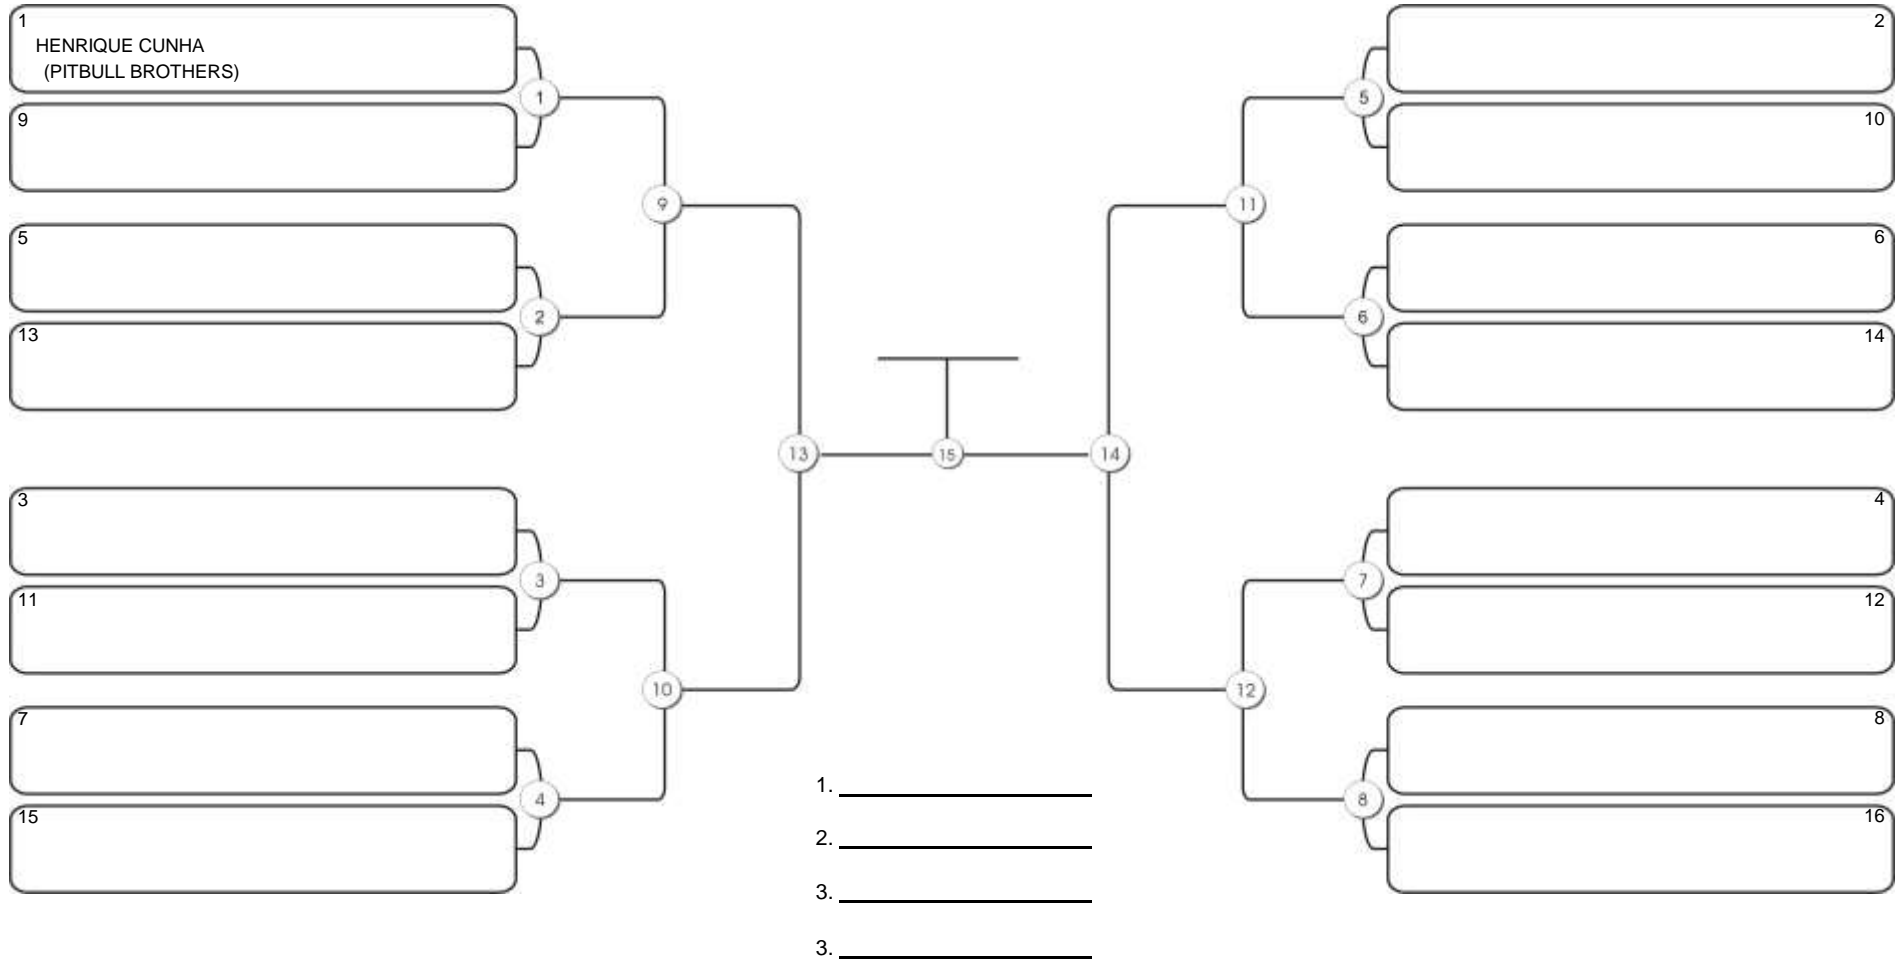

Fortal Cup GI e NO GI

Ginásio da UFC (QUADRA DO CEU), Benfica, 22 set 2024

NO GI SÊNIOR MASC AZUL PESADÍSSIMO

Responsável: _____

Nome: _____

Assinatura: _____