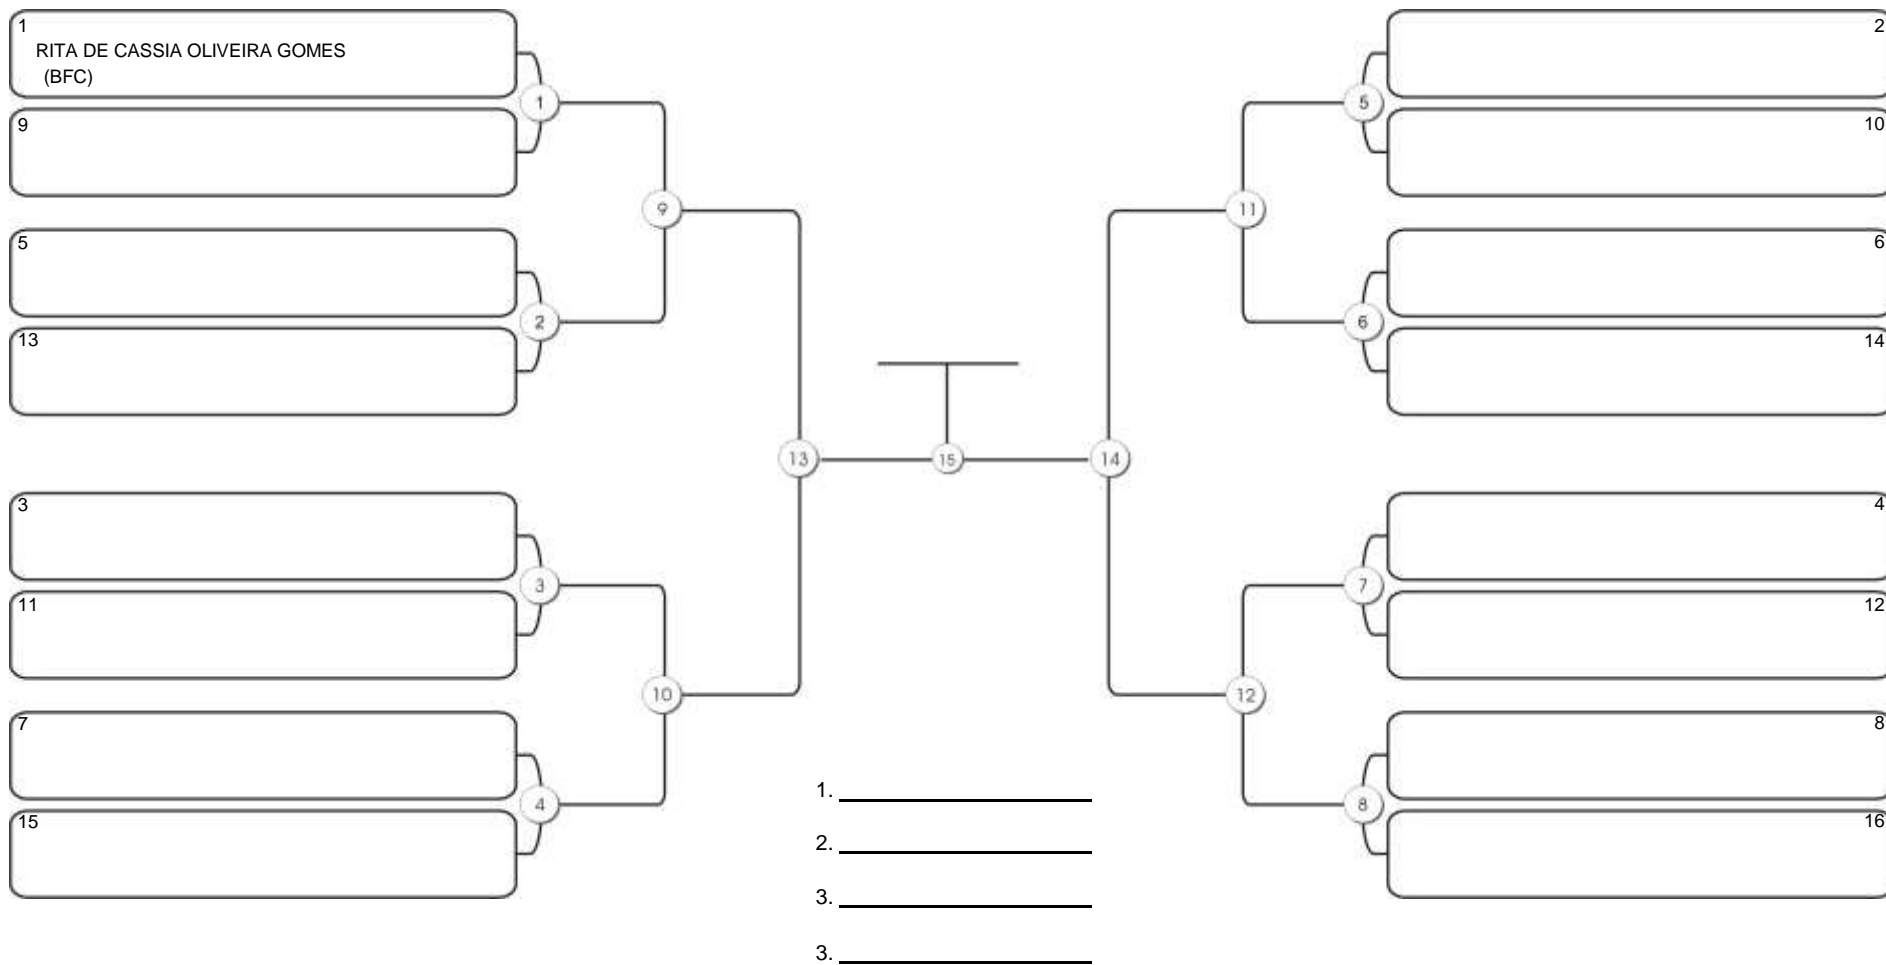

## NO GI MASTER MASC AZUL ABSOLUTO

Responsável: \_\_\_\_\_  
Nome: \_\_\_\_\_  
Assinatura: \_\_\_\_\_

**Fortal Cup GI e NO GI**  
Ginásio da UFC (QUADRA DO CEU), Benfica, 22 set 2024

***NO GI SÊNIOR FEM AZUL PESADÍSSIMO***