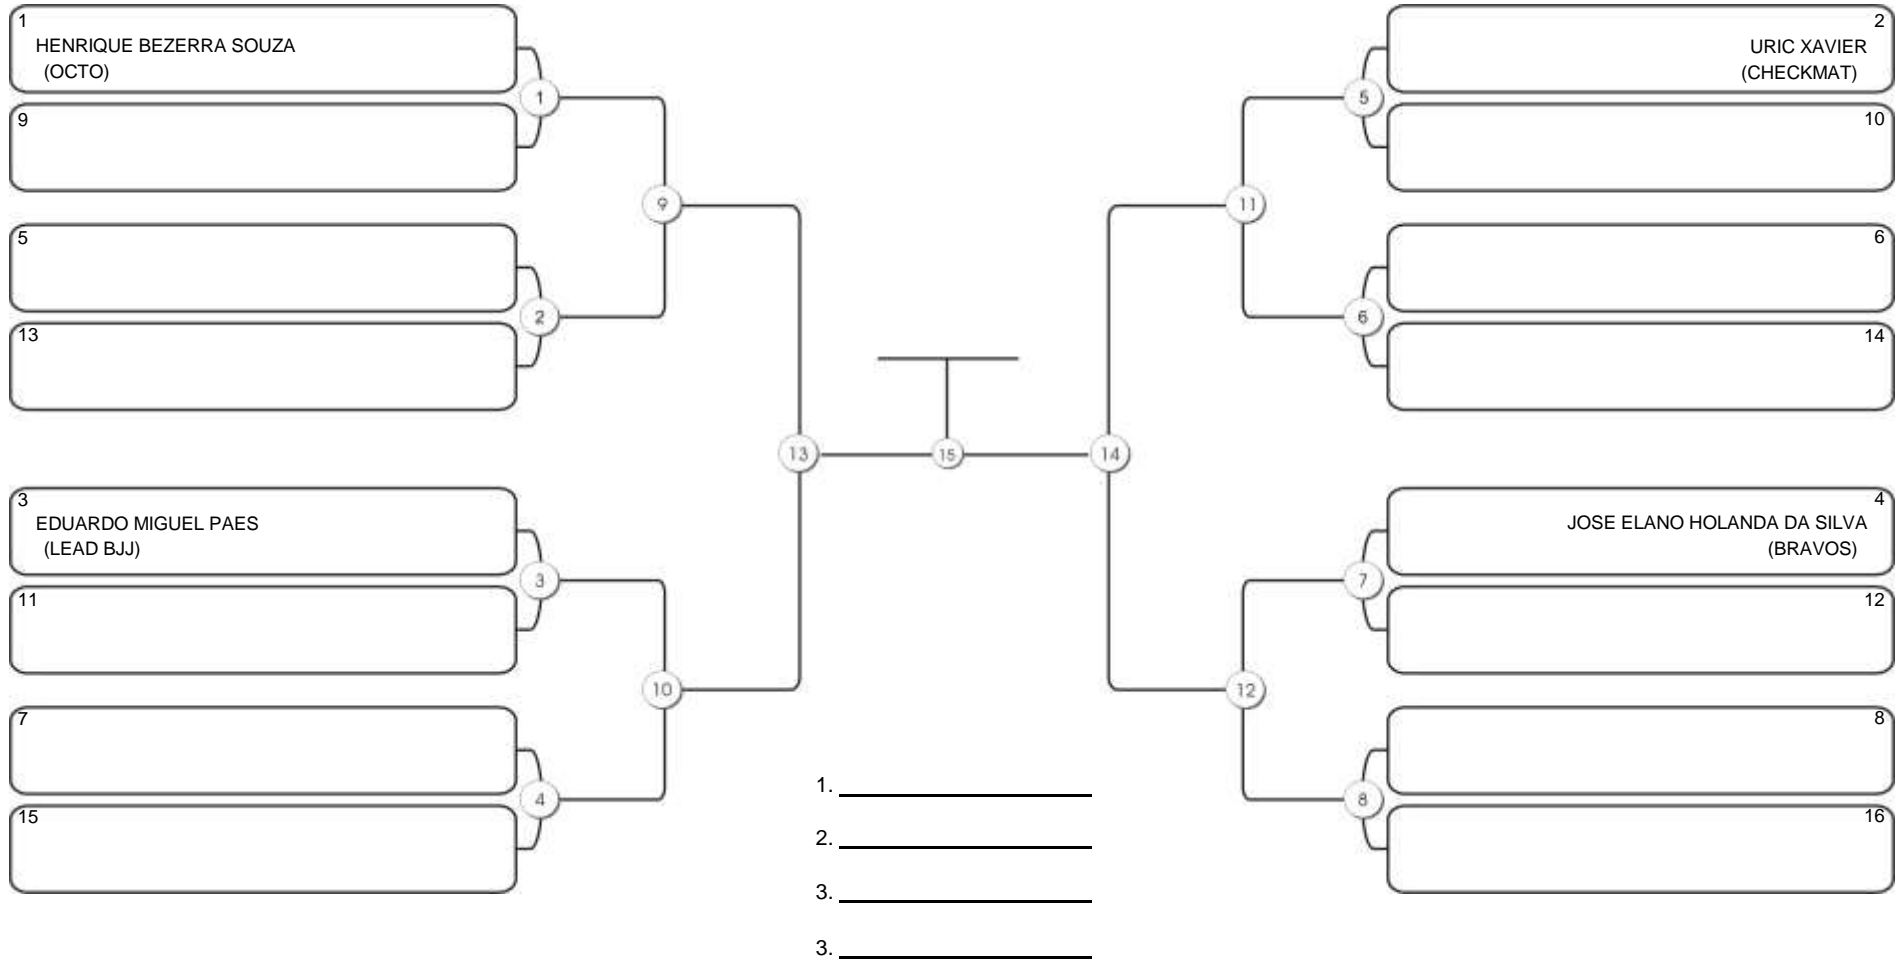

Fortal Cup GI e NO GI

Ginásio da UFC (QUADRA DO CEU), Benfica, 22 set 2024

ADULTO MASC AZUL PESADÍSSIMO

Responsável: _____

Nome: _____

Assinatura: _____