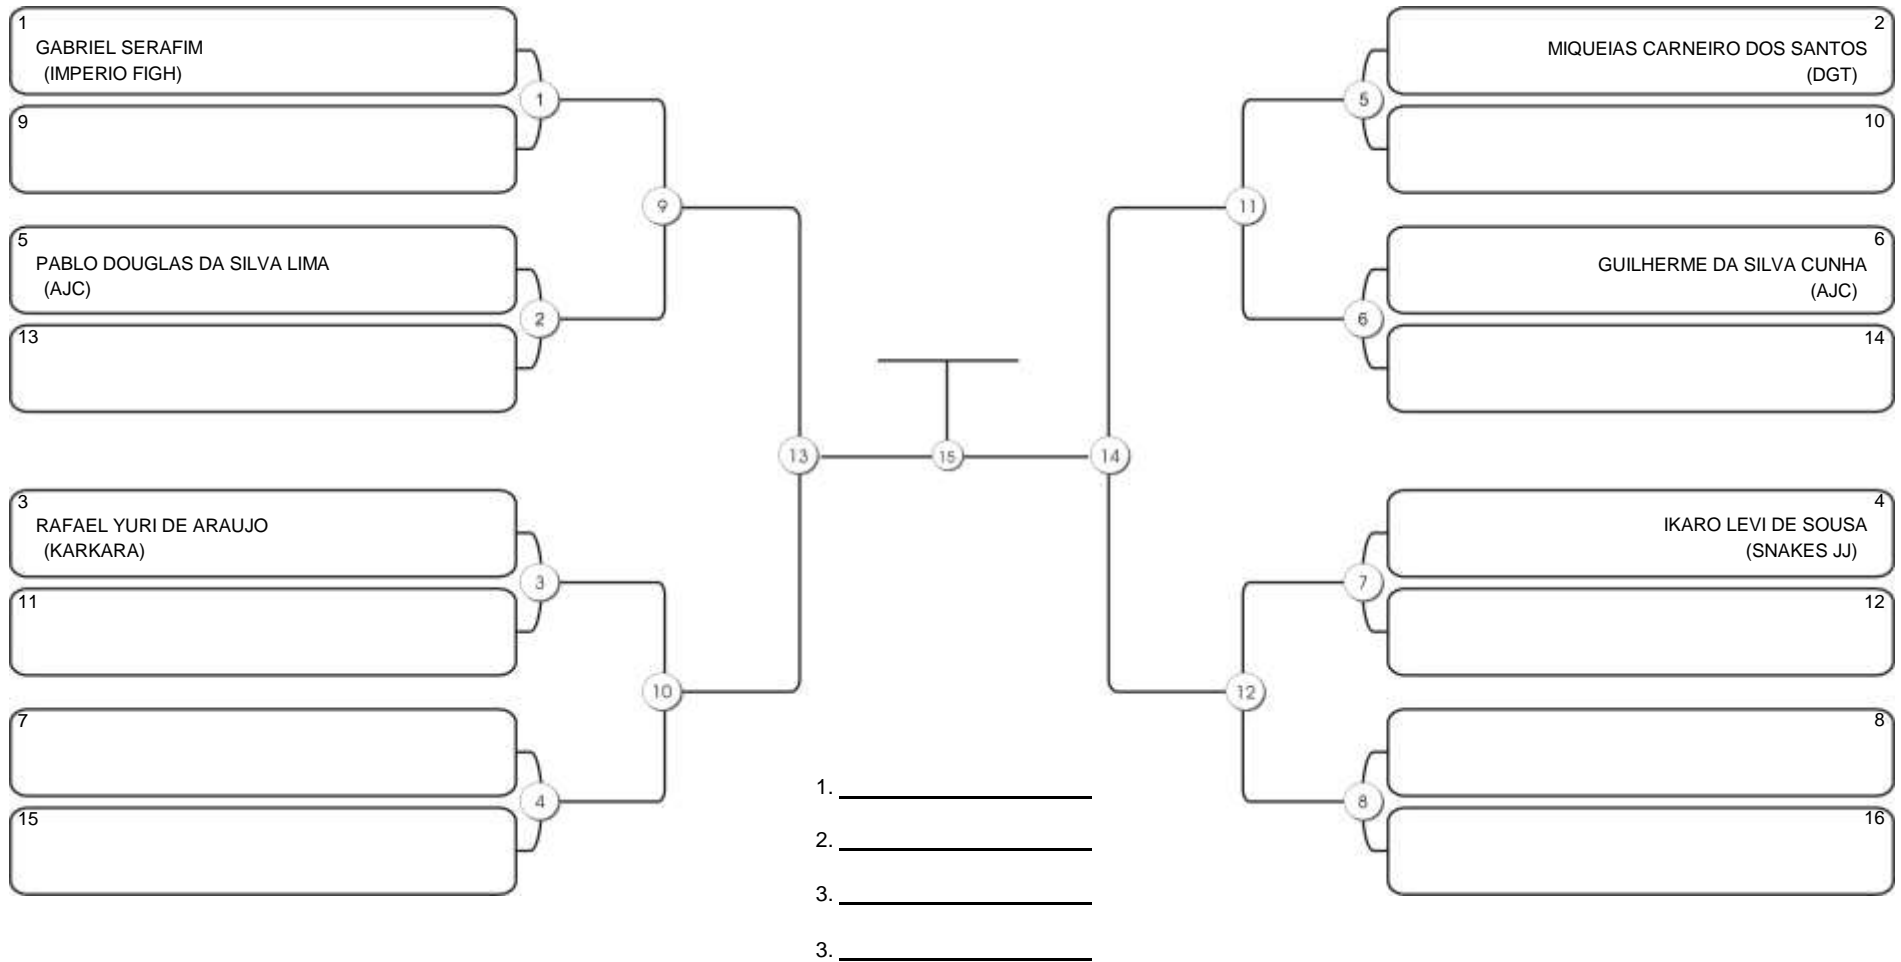

Fortal Cup GI e NO GI

Ginásio da UFC (QUADRA DO CEU), Benfica, 22 set 2024

INFANTO A 2011-2012 MASC BRANCA-CINZA PENA

Responsável: _____
Nome: _____
Assinatura: _____