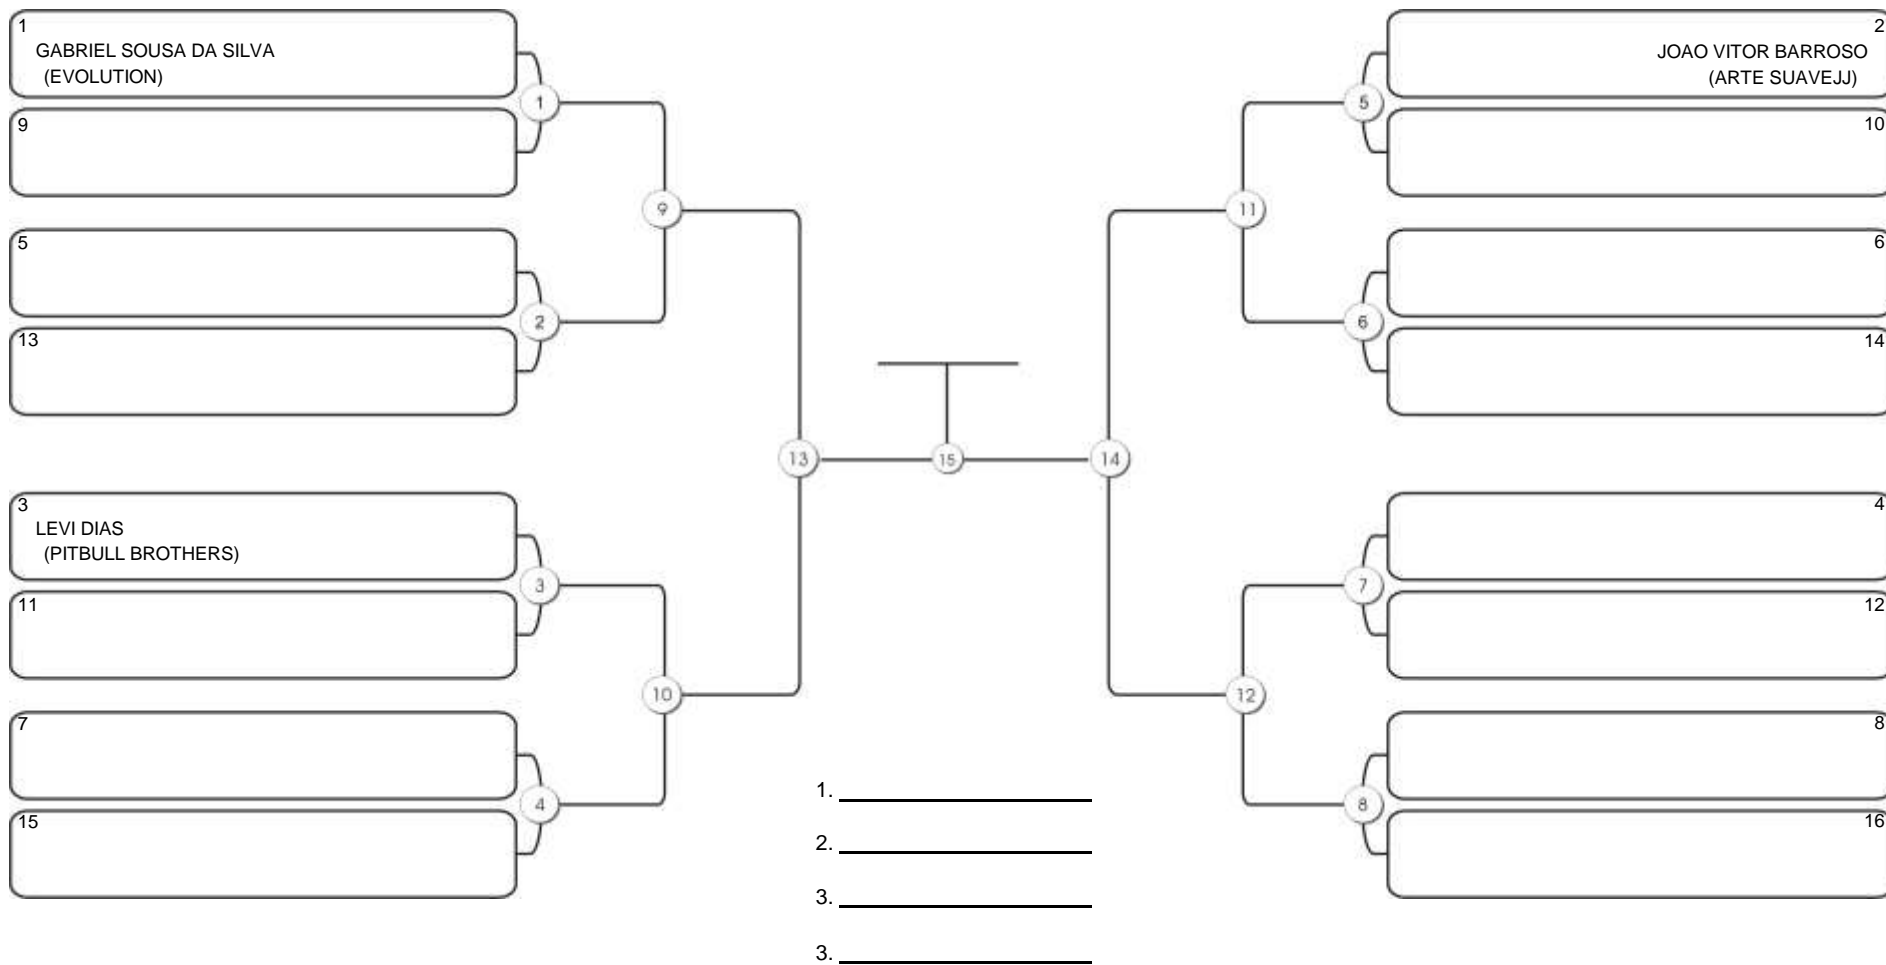

Fortal Cup GI e NO GI

Ginásio da UFC (QUADRA DO CEU), Benfica, 22 set 2024

NO GI JUVENIL MASC AZUL PENA

Responsável: _____
Nome: _____
Assinatura: _____