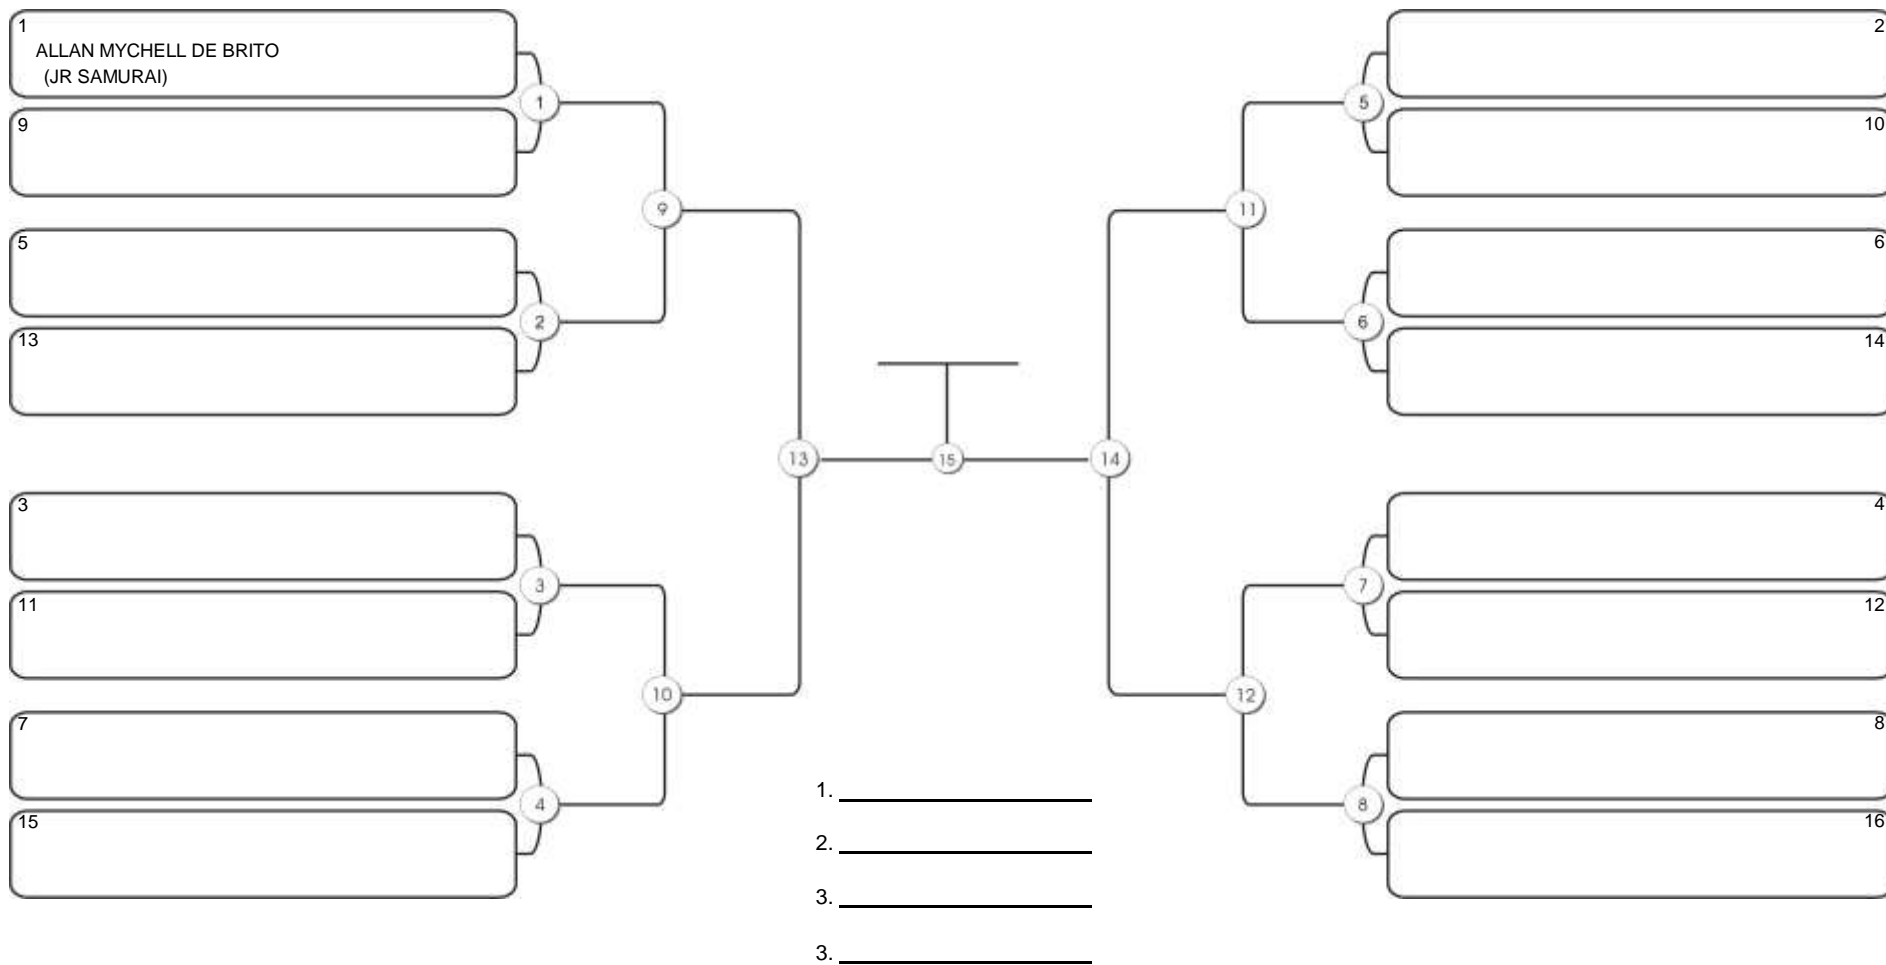

Fortal Cup GI e NO GI
Ginásio da UFC (QUADRA DO CEU), Benfica, 22 set 2024

MASTER MASC ROXA PESADO

Responsável: _____
Nome: _____
Assinatura: _____