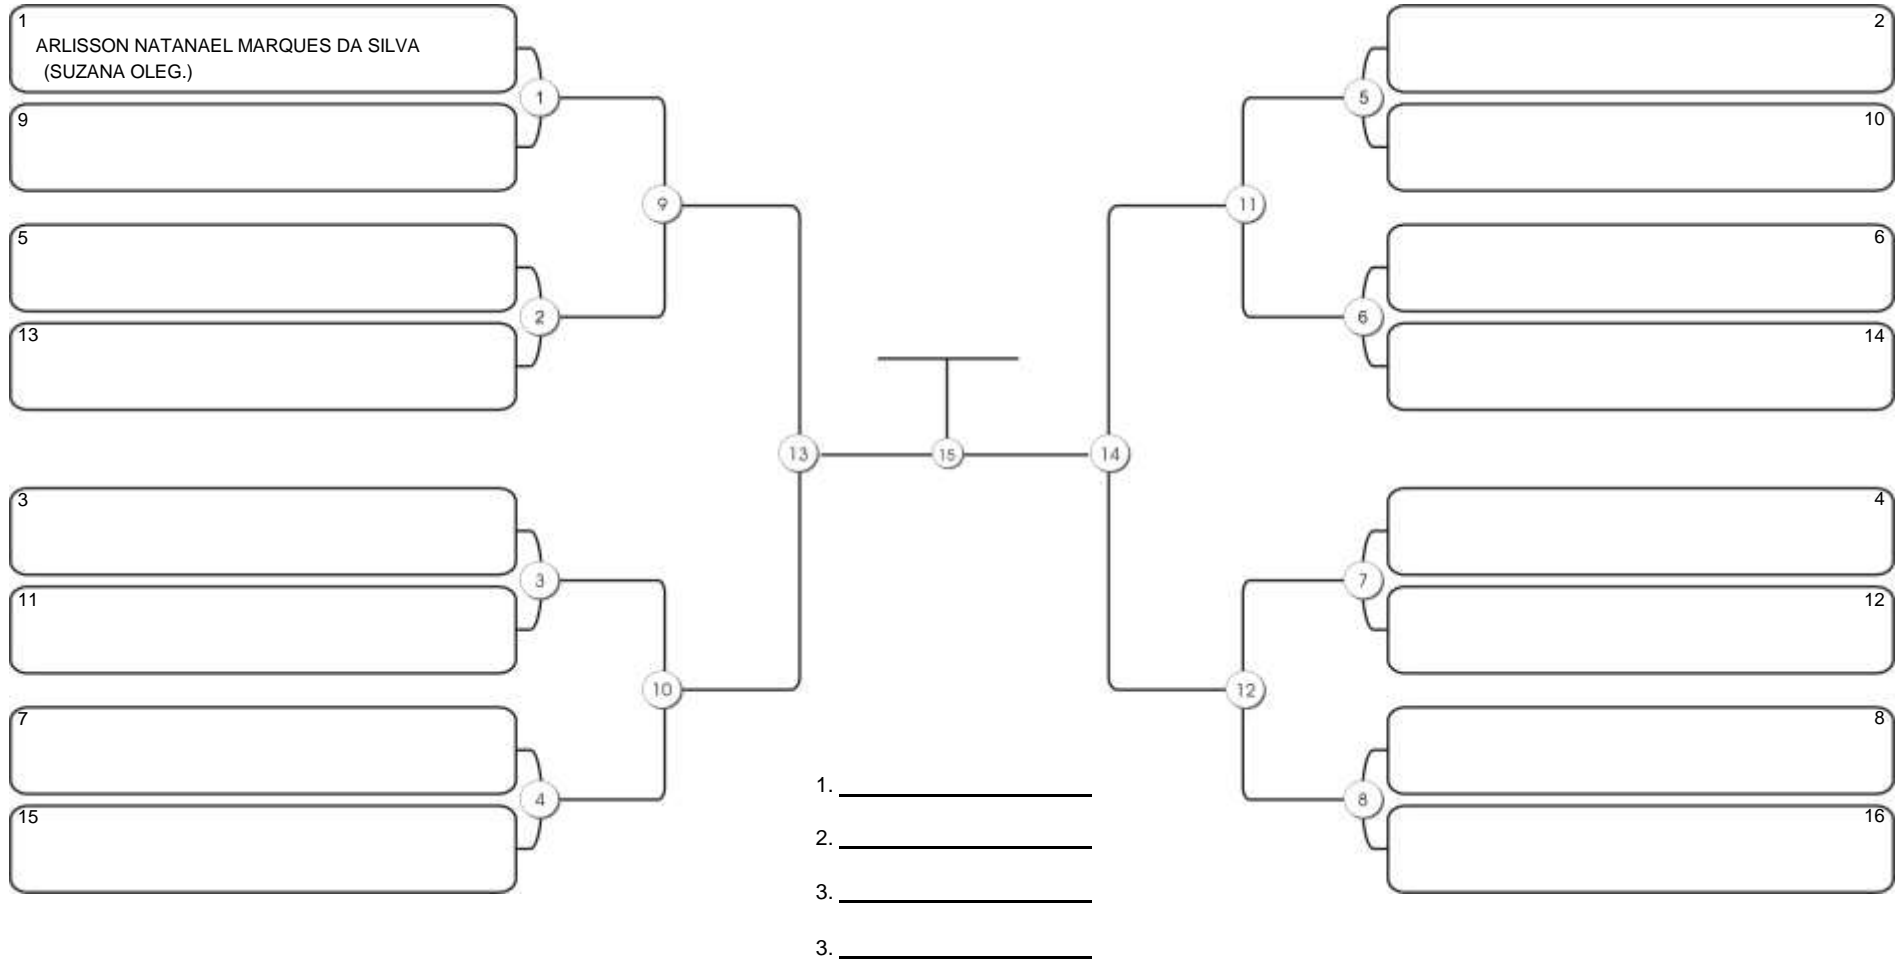

Fortal Cup GI e NO GI
Ginásio da UFC (QUADRA DO CEU), Benfica, 22 set 2024

#1 Competidores

NO GI INF JUV A MASC BRANCA-CINZA PESADISSIMO EXTRA

Responsável: _____
Nome: _____
Assinatura: _____