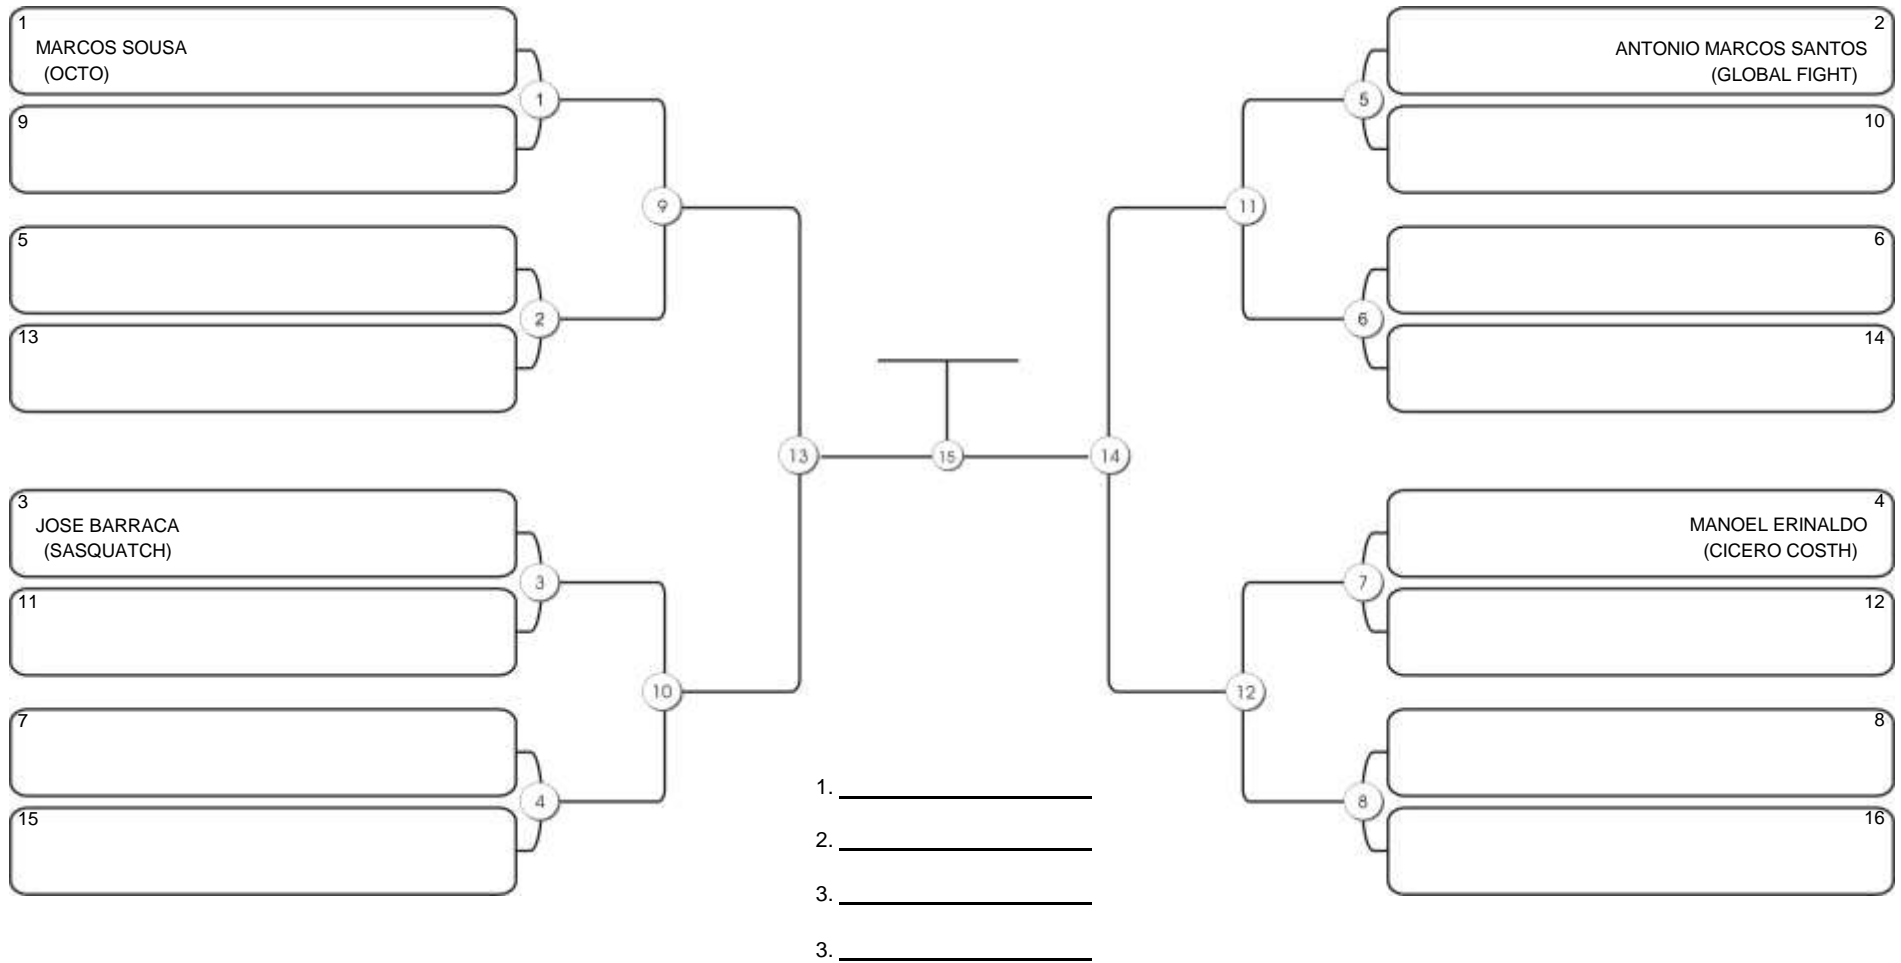

Fortal Cup GI e NO GI
Ginásio da UFC (QUADRA DO CEU), Benfica, 22 set 2024

SÊNIOR 2 MASC PRETA ABSOLUTO

Responsável: _____
Nome: _____
Assinatura: _____