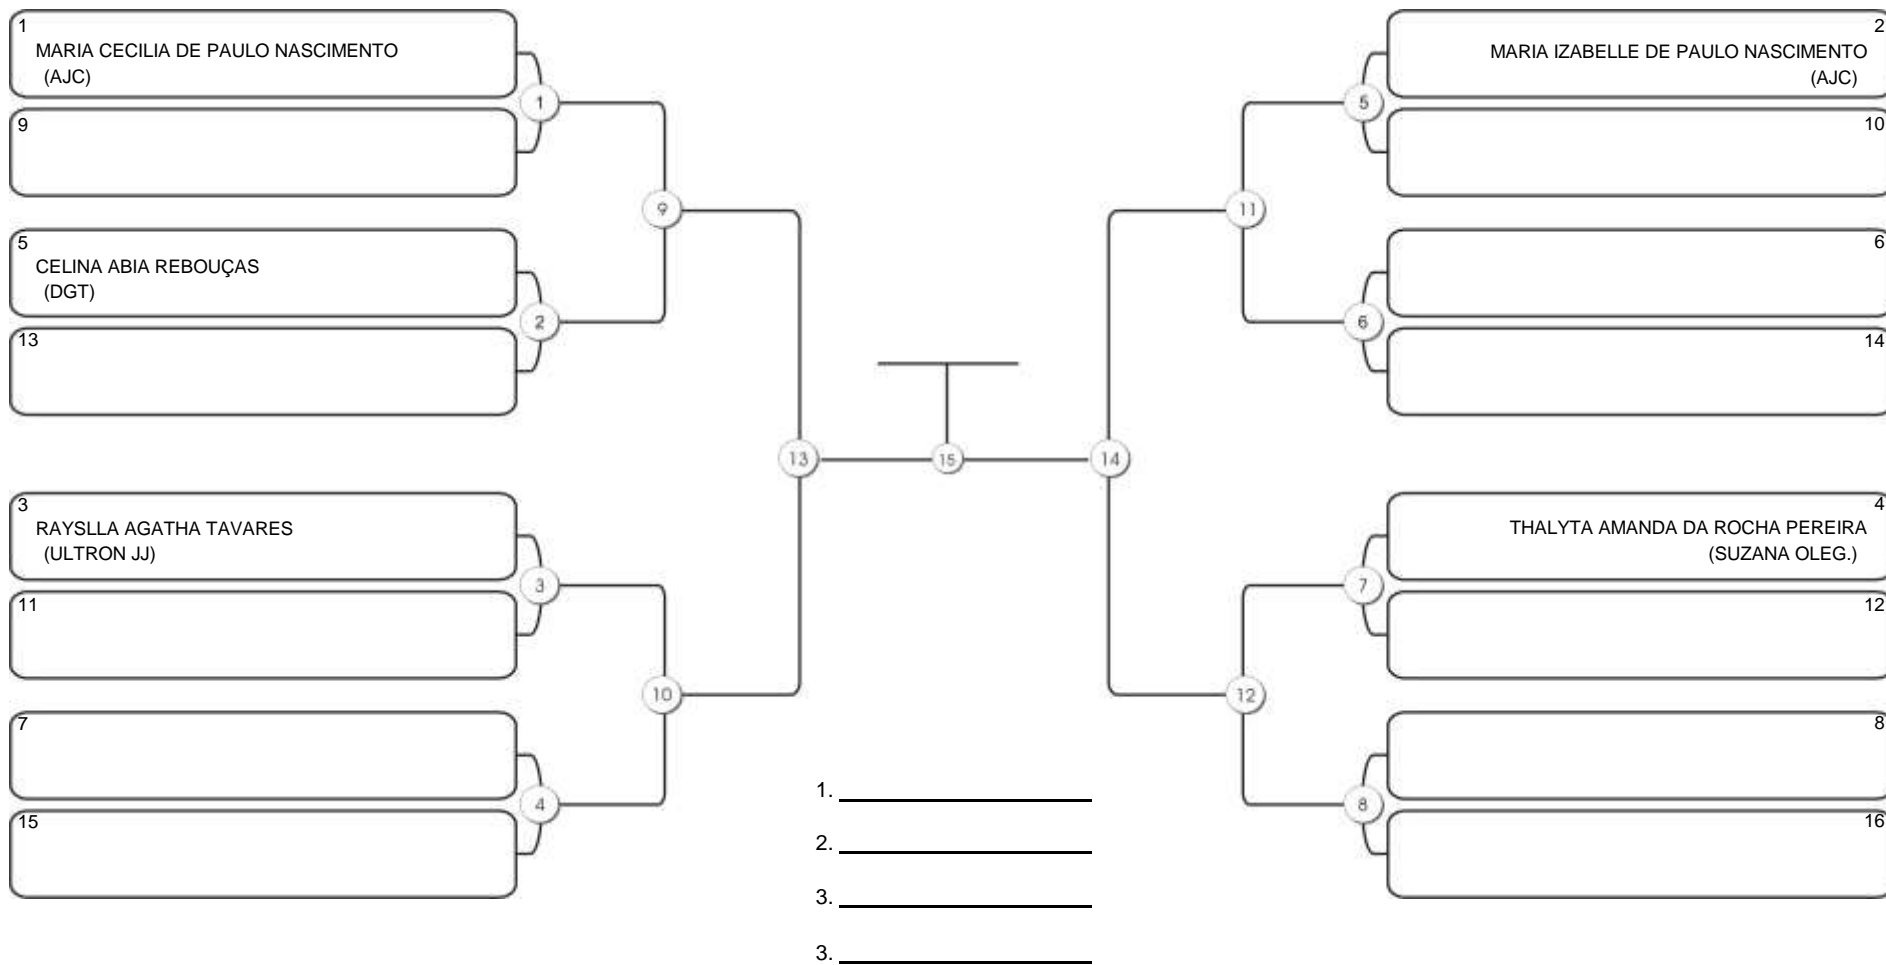

Fortal Cup GI e NO GI
Ginásio da UFC (QUADRA DO CEU), Benfica, 22 set 2024

INFANTIL A 2015-2016 FEM BRANCA-CINZA PENA

Responsável: _____
Nome: _____
Assinatura: _____