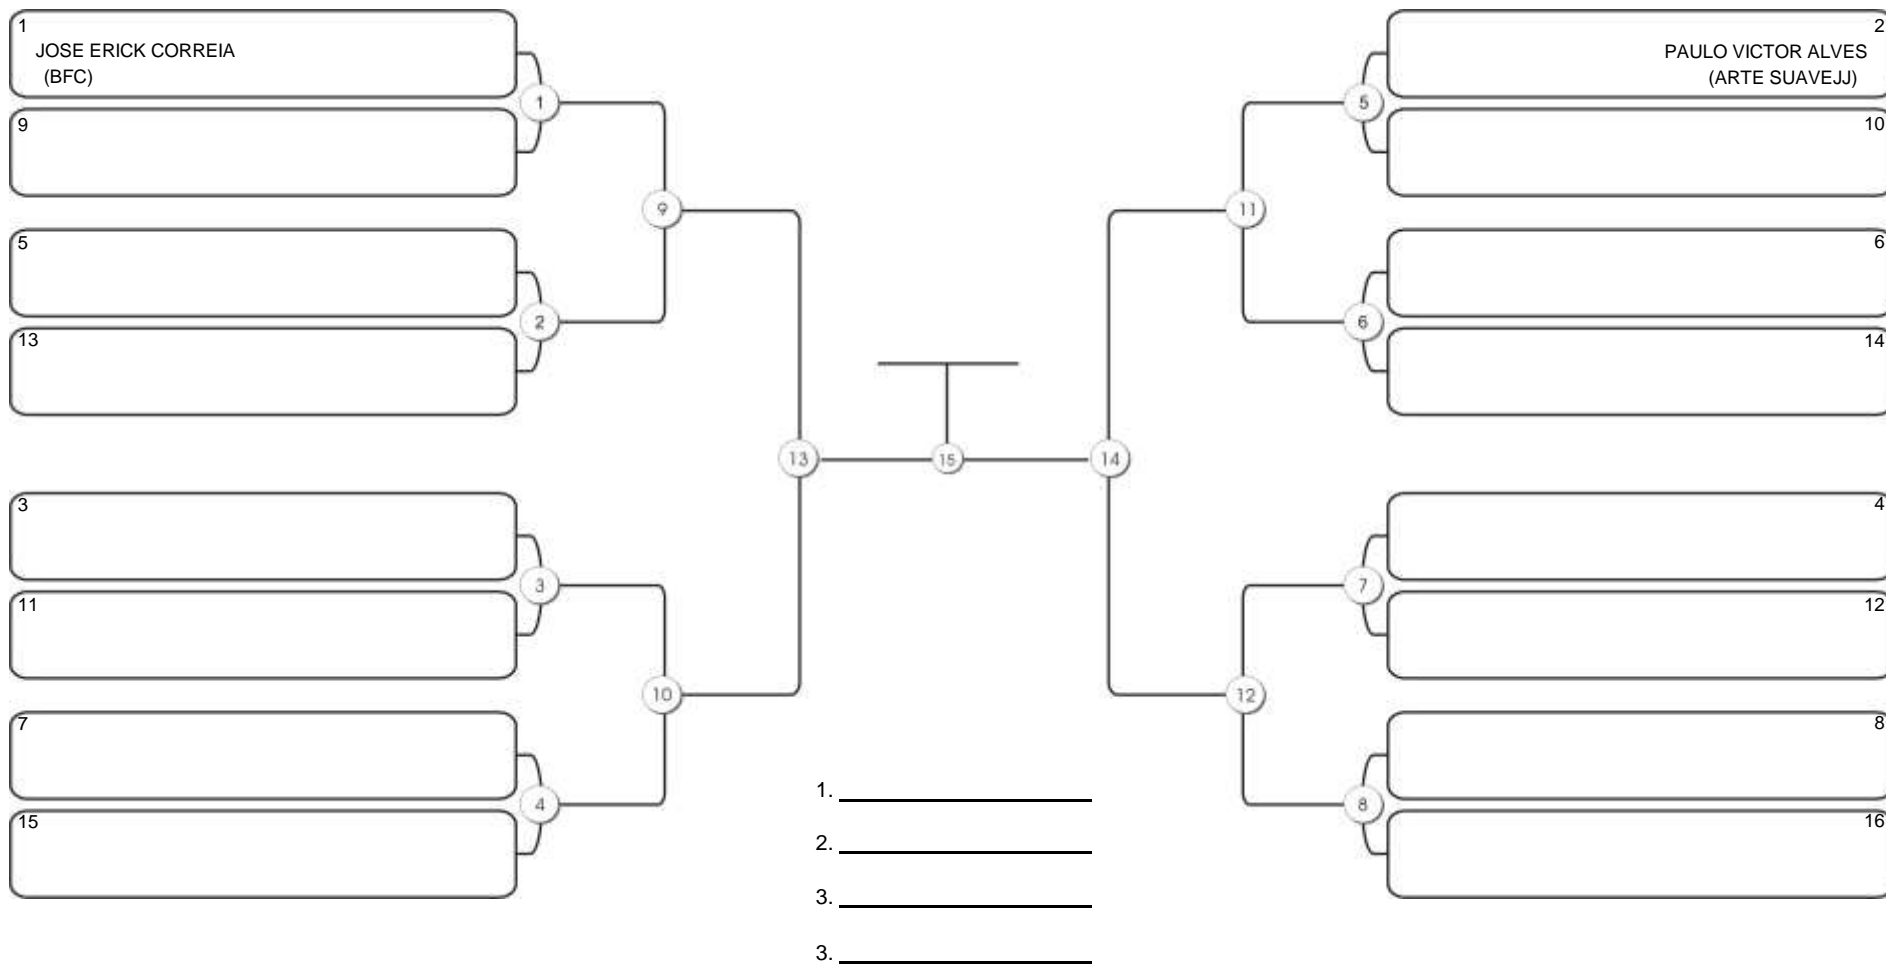

## NO GI INFANTIL B MASC AMARELA-LARANJA PENA

Responsável: \_\_\_\_\_

Nome: \_\_\_\_\_

Assinatura: \_\_\_\_\_

**Fortal Cup GI e NO GI**  
Ginásio da UFC (QUADRA DO CEU), Benfica, 22 set 2024

**NO GI INFANTIL B MASC AMARELA-LARANJA LEVE**