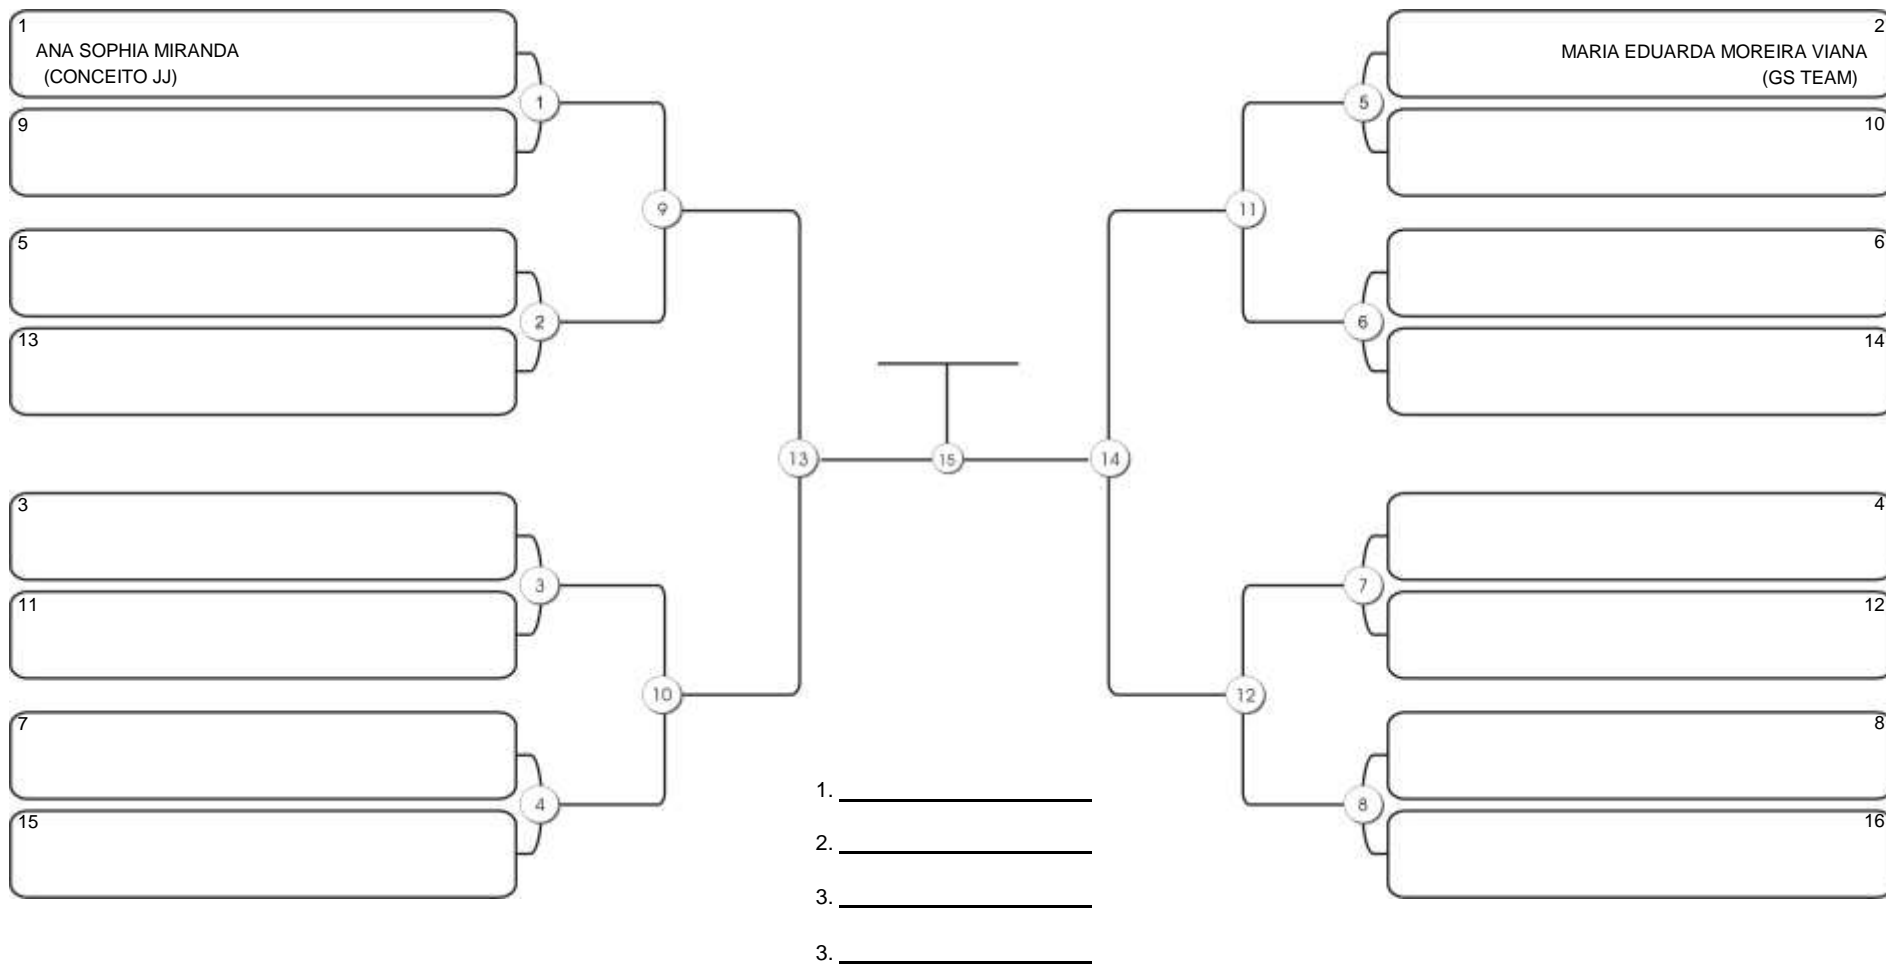

Fortal Cup GI e NO GI
Ginásio da UFC (QUADRA DO CEU), Benfica, 22 set 2024

PRÉ-MIRIM F 2019-2020 FEM BRANCA-CINZA PESADÍSSIMO

Responsável: _____
Nome: _____
Assinatura: _____