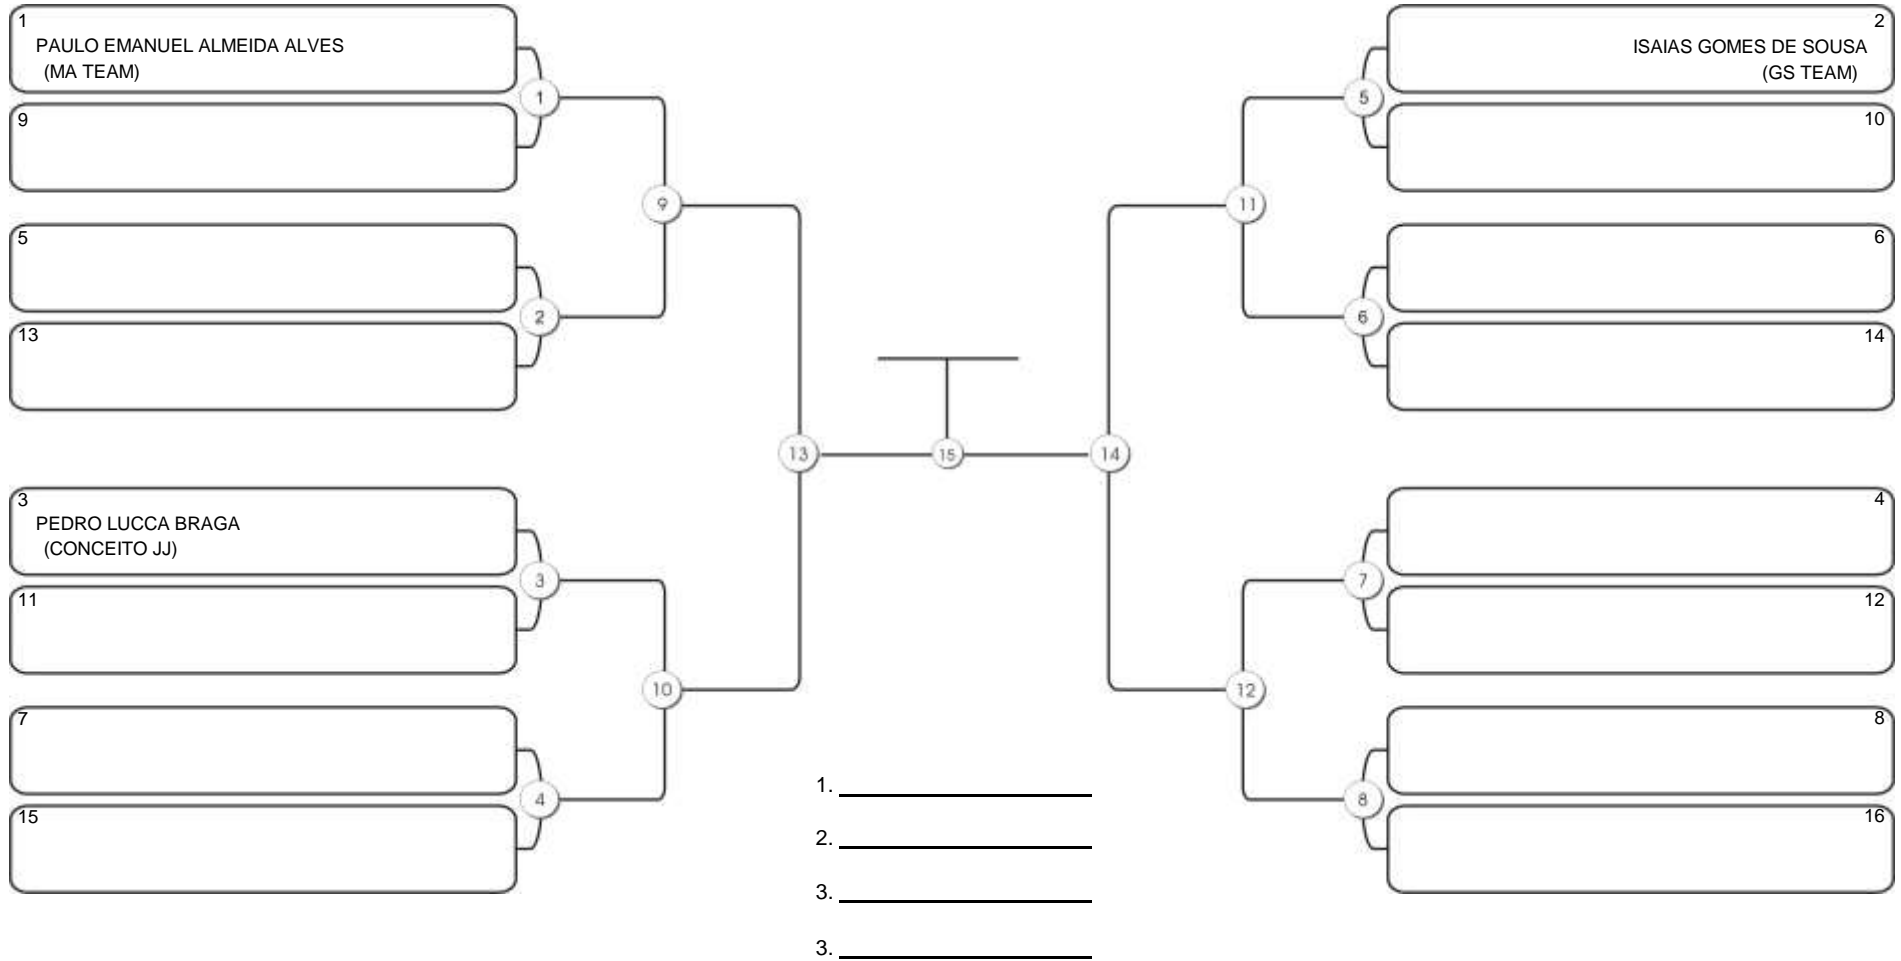

Fortal Cup GI e NO GI

Ginásio da UFC (QUADRA DO CEU), Benfica, 22 set 2024

INFANTIL A 2015-2016 MASC BRANCA-CINZA SUPER-PESADO

Responsável: _____
Nome: _____
Assinatura: _____