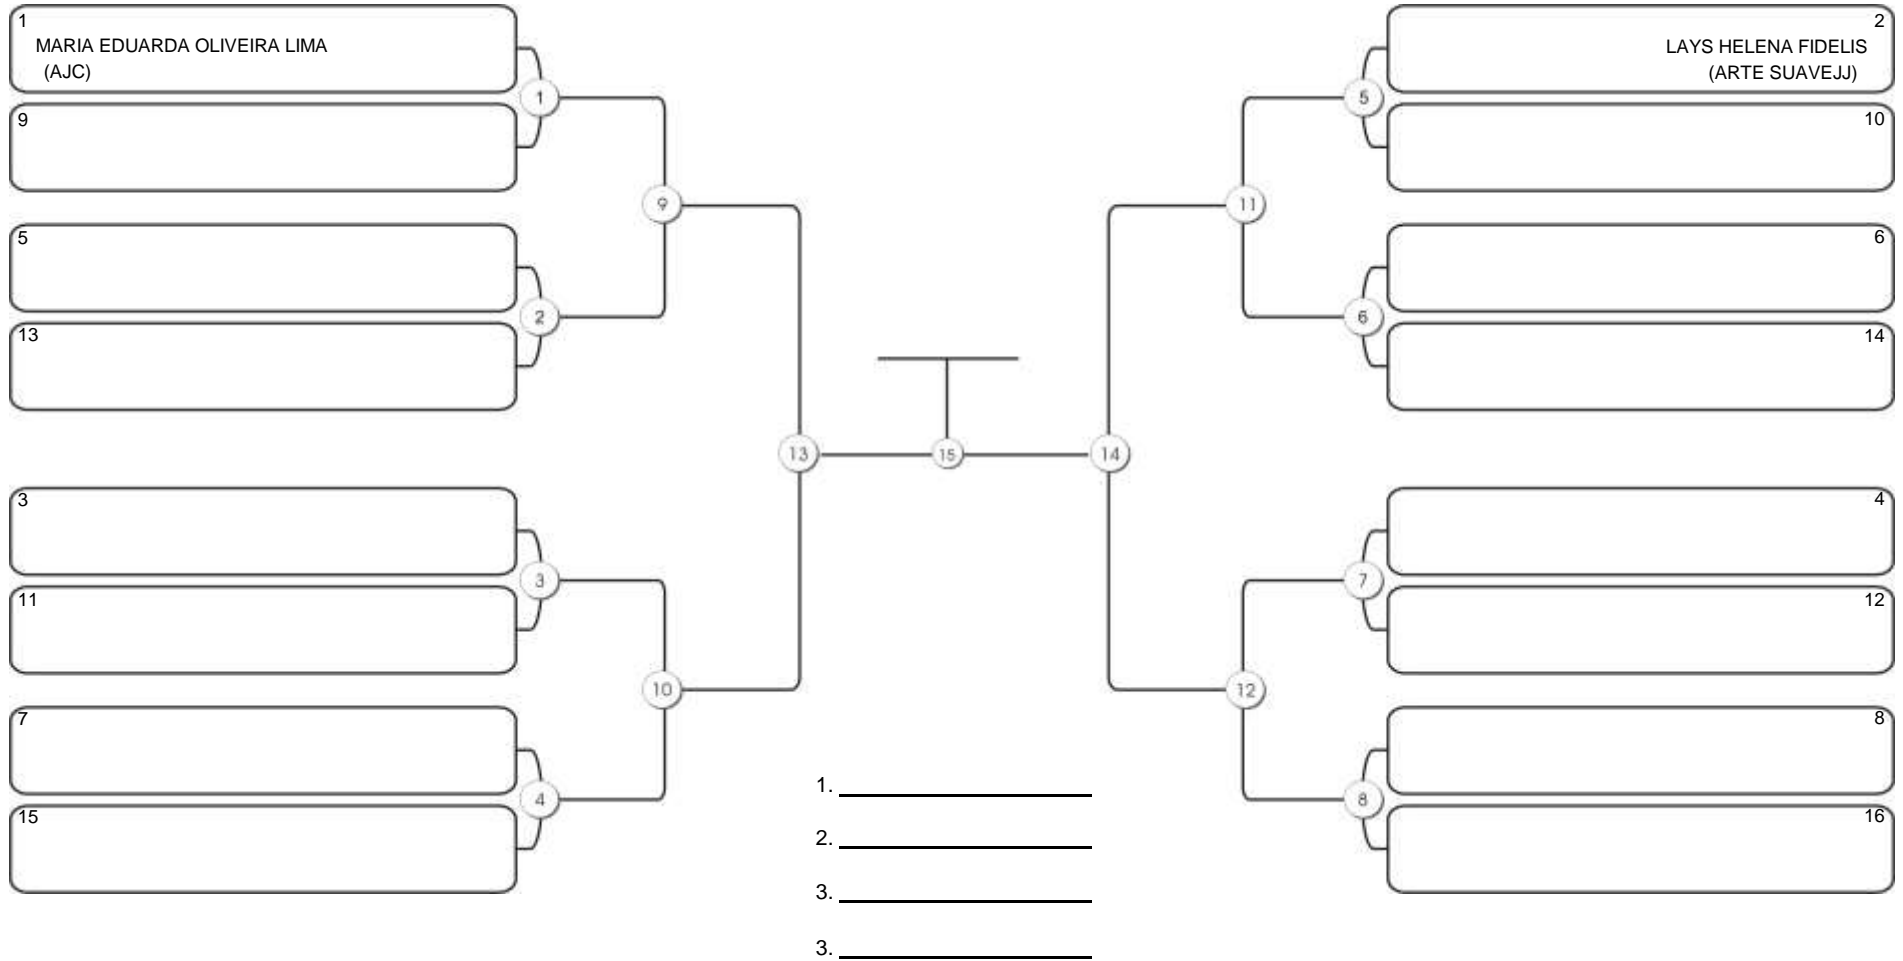

Fortal Cup GI e NO GI

Ginásio da UFC (QUADRA DO CEU), Benfica, 22 set 2024

NO GI INFANTIL B FEM BRANCA-CINZA MÉDIO

Responsável: _____
Nome: _____
Assinatura: _____