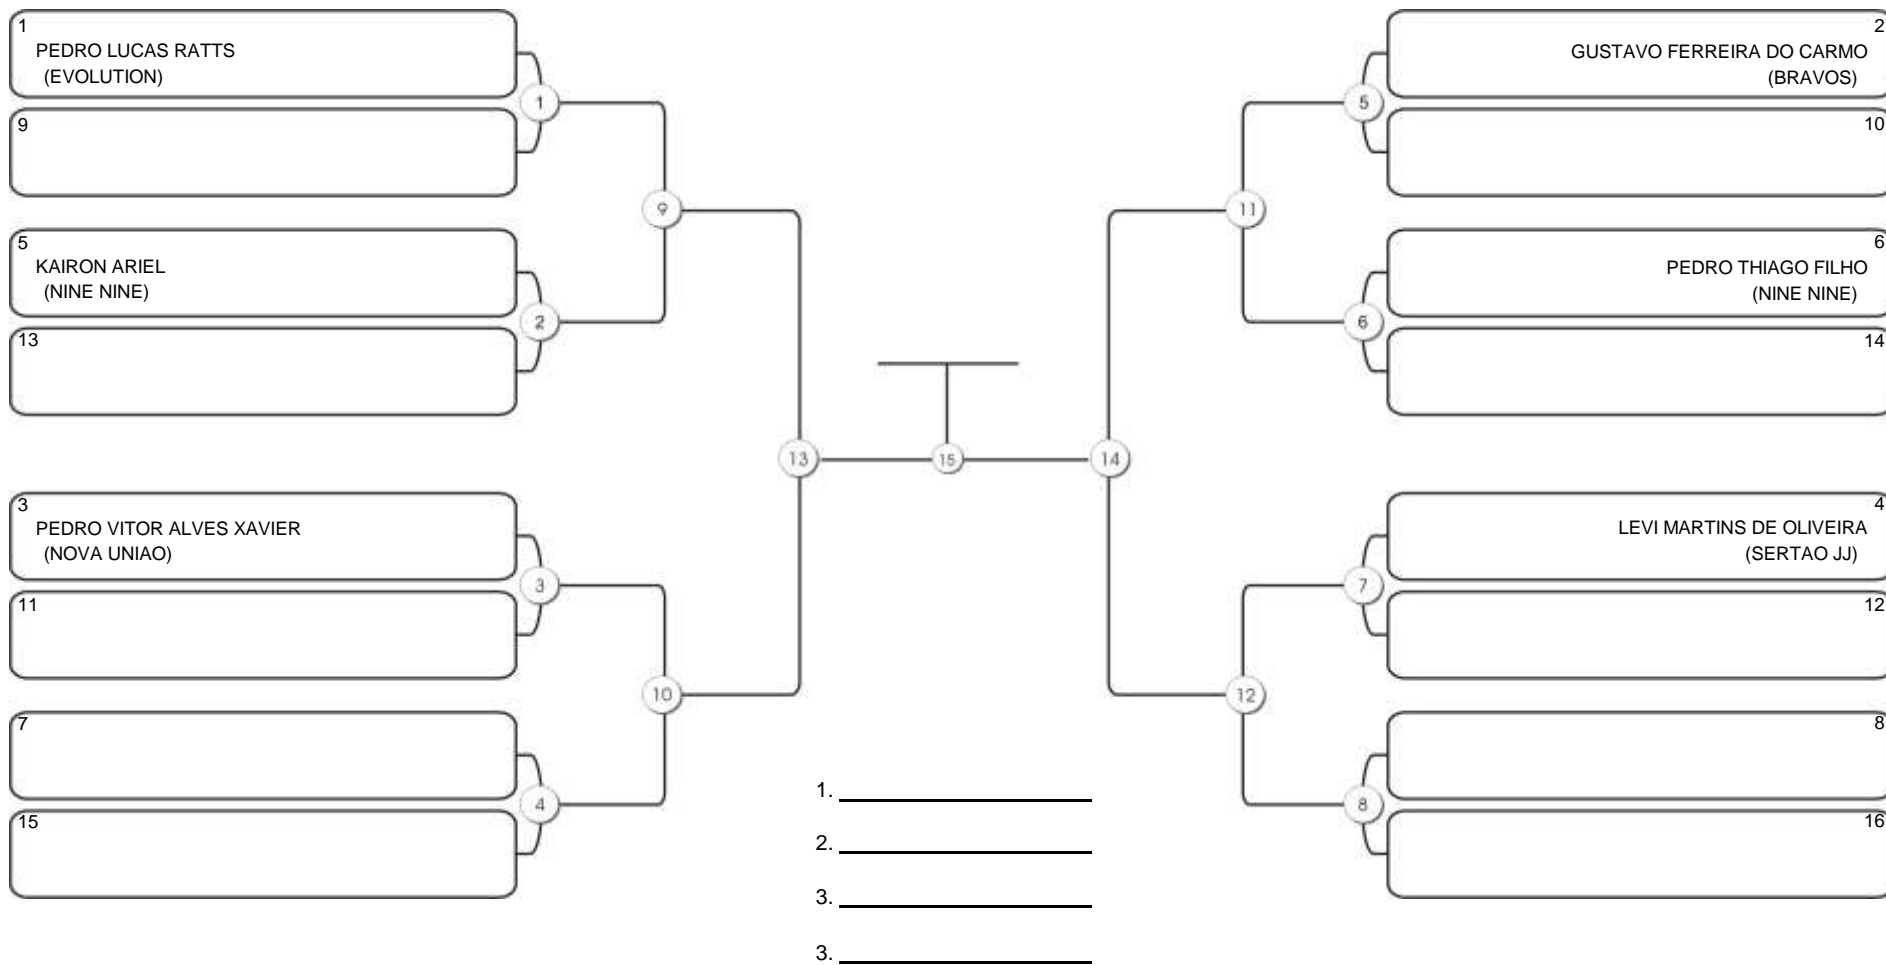

Fortal Cup GI e NO GI
Ginásio da UFC (QUADRA DO CEU), Benfica, 22 set 2024

INFANTO B 2009-2010 MASC AMAREL-LARANJA-VERDE LEVE

Responsável: _____

Nome: _____

Assinatura: _____