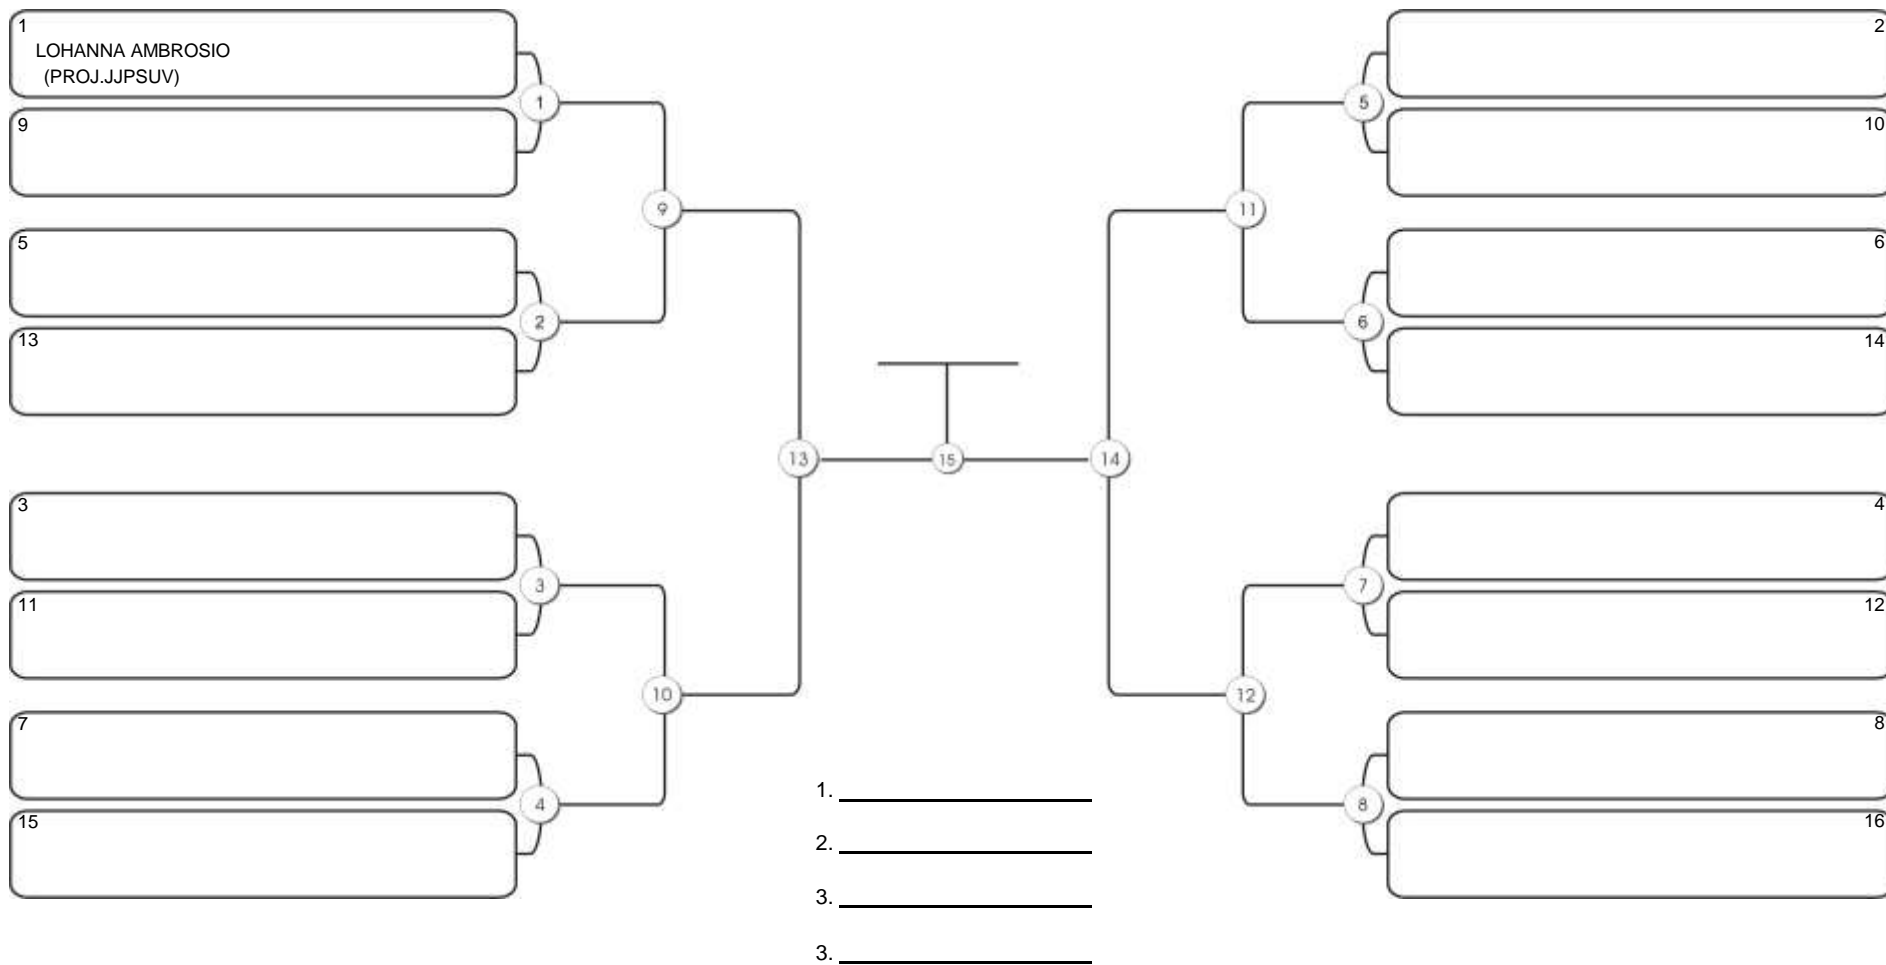

Fortal Cup GI e NO GI
Ginásio da UFC (QUADRA DO CEU), Benfica, 22 set 2024

INFANTO A 2011-2012 FEM BRANCA-CINZA LEVE

Responsável: _____
Nome: _____
Assinatura: _____