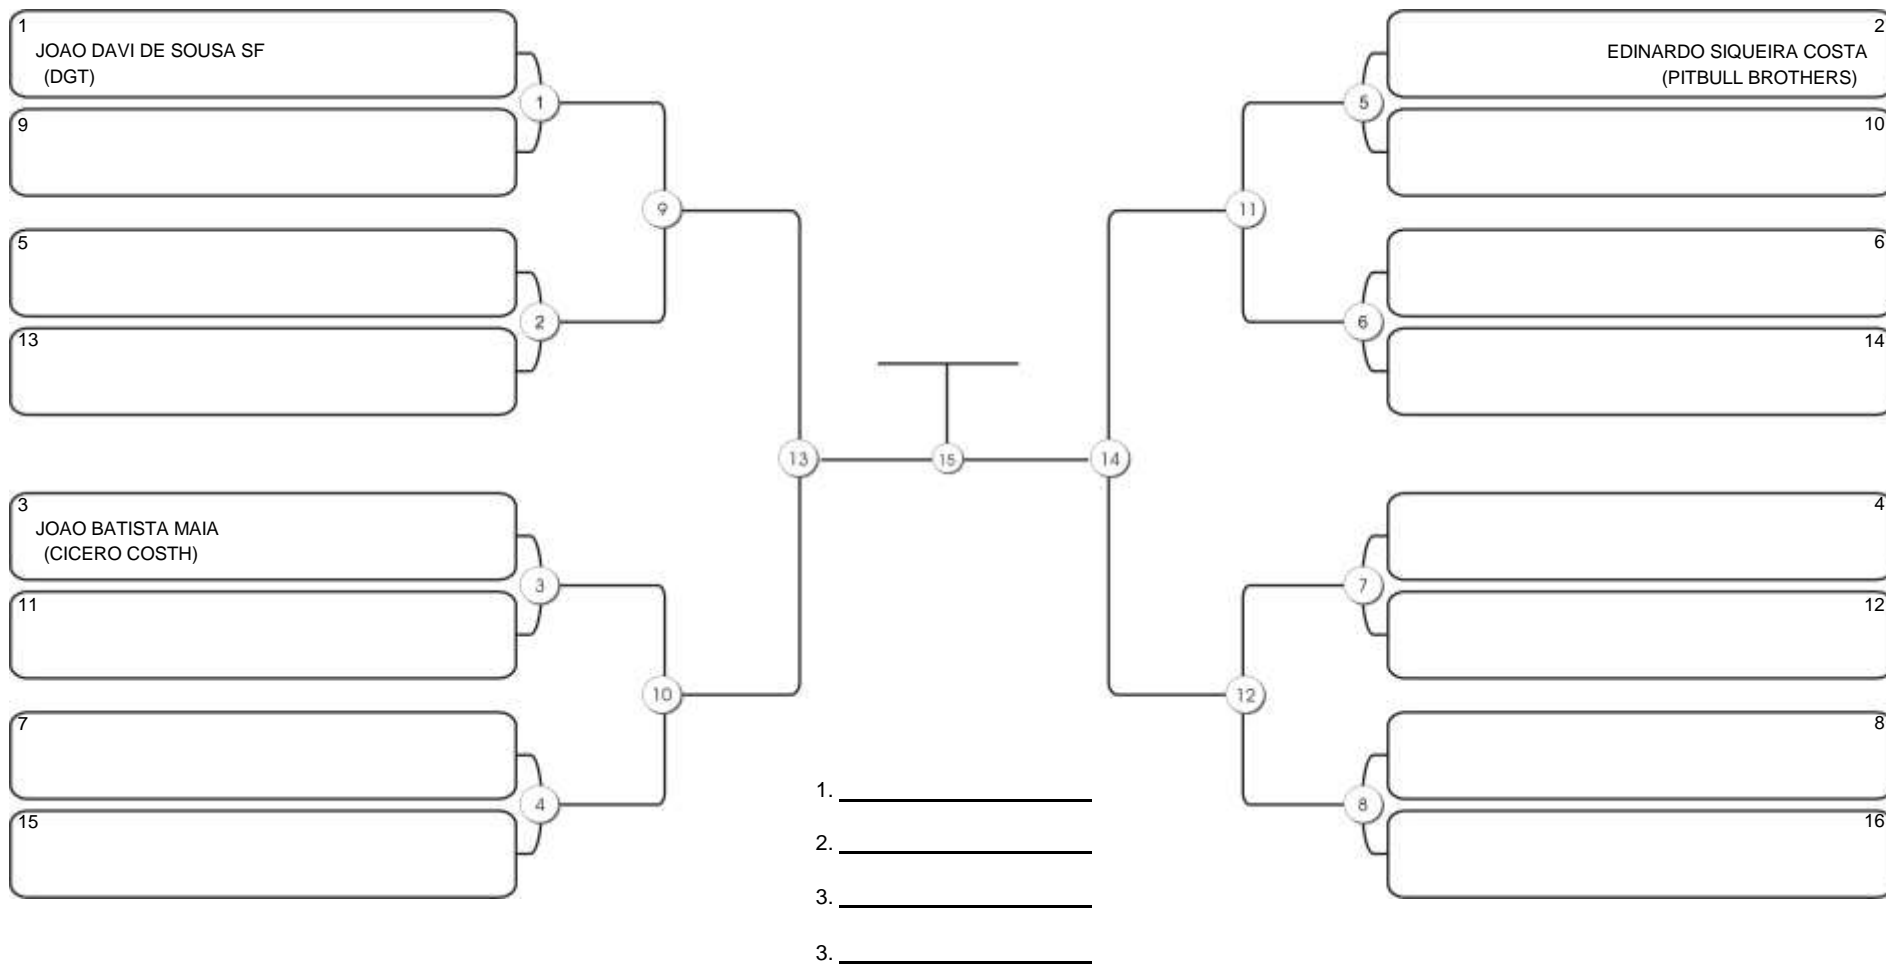

Fortal Cup GI e NO GI
Ginásio da UFC (QUADRA DO CEU), Benfica, 22 set 2024

JUVENIL 2007-2008 MASC AZUL ABSOLUTO

Responsável: _____
Nome: _____
Assinatura: _____