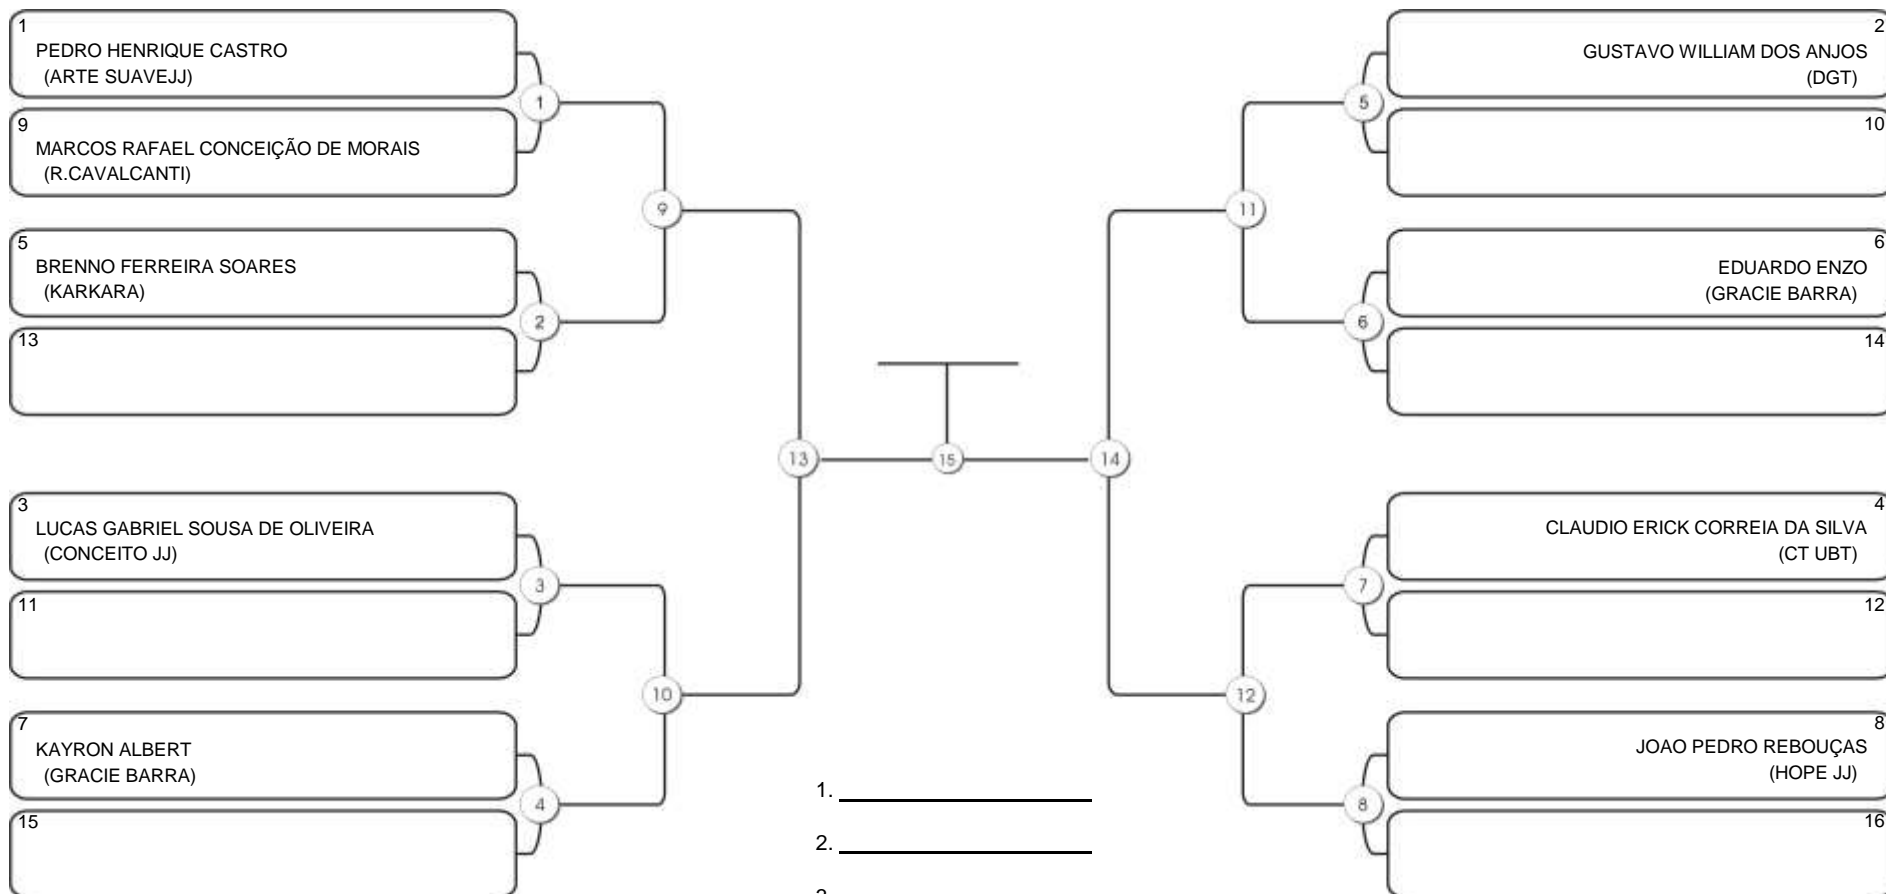

Fortal Cup GI e NO GI
Ginásio da UFC (QUADRA DO CEU), Benfica, 22 set 2024

INFANTO B 2009-2010 MASC AMAREL-LARANJA-VERDE PESADO

1. _____
2. _____
3. _____
3. _____

Responsável: _____

Nome: _____

Assinatura: _____