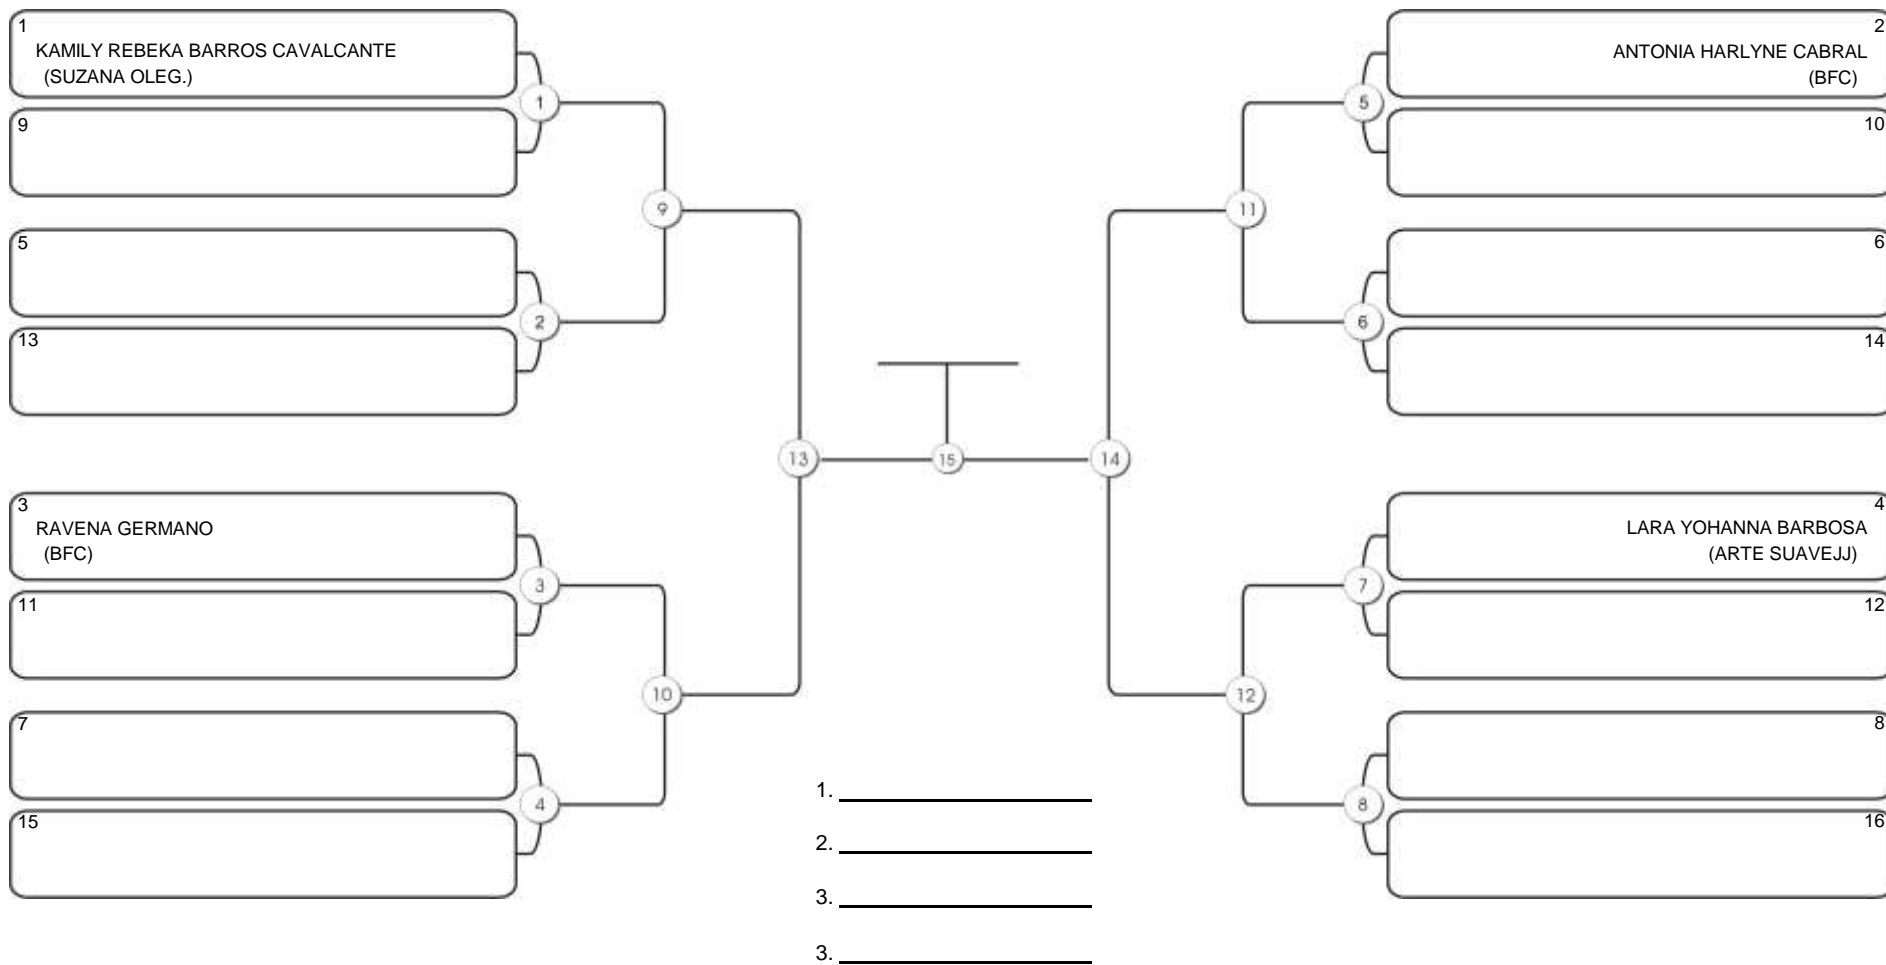

Responsável: \_\_\_\_\_  
Nome: \_\_\_\_\_  
Assinatura: \_\_\_\_\_

**Fortal Cup GI e NO GI**  
Ginásio da UFC (QUADRA DO CEU), Benfica, 22 set 2024

#4 Competidores

**INFANTIL B 2013-2014 FEM BRANCA-CINZA PESADISSIMO ADITIVO**