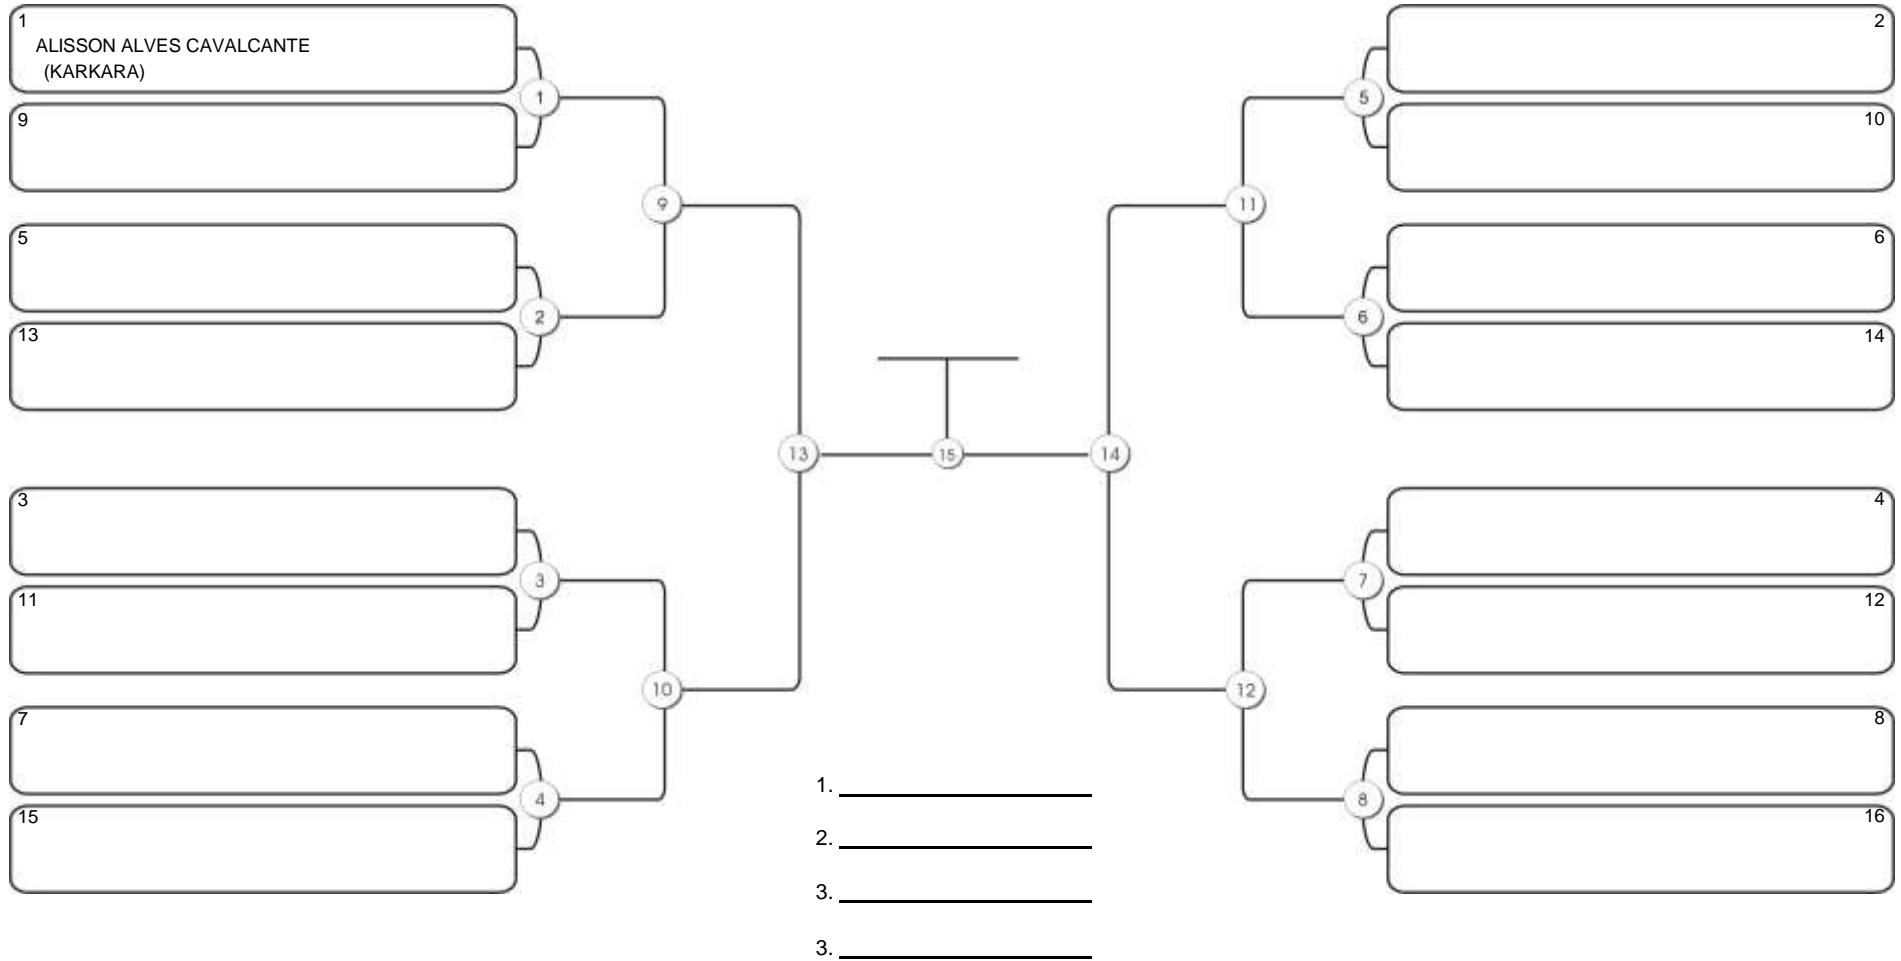

Fortal Cup GI e NO GI

Ginásio da UFC (QUADRA DO CEU), Benfica, 22 set 2024

NO GI JUVENIL MASC AZUL PLUMA

Responsável: _____

Nome: _____

Assinatura: _____