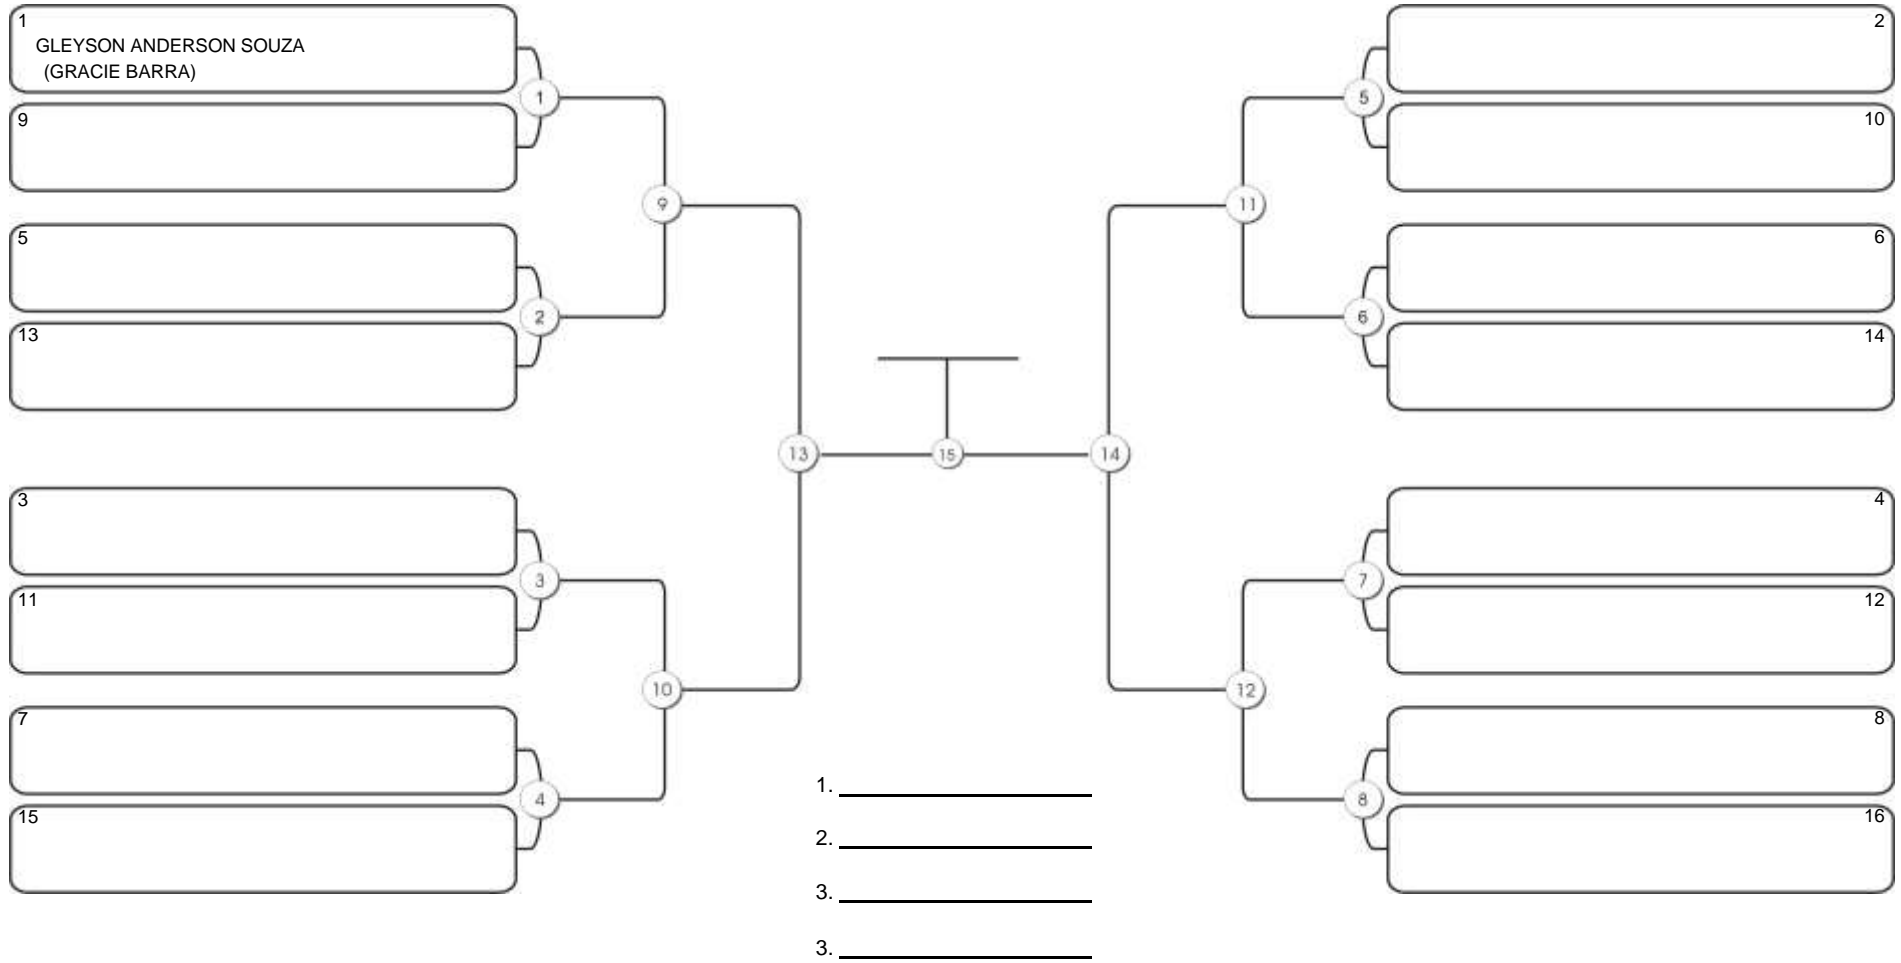

Fortal Cup GI e NO GI

Ginásio da UFC (QUADRA DO CEU), Benfica, 22 set 2024

NO GI SÊNIOR MASC PRETA ABSOLUTO

Responsável: _____
Nome: _____
Assinatura: _____