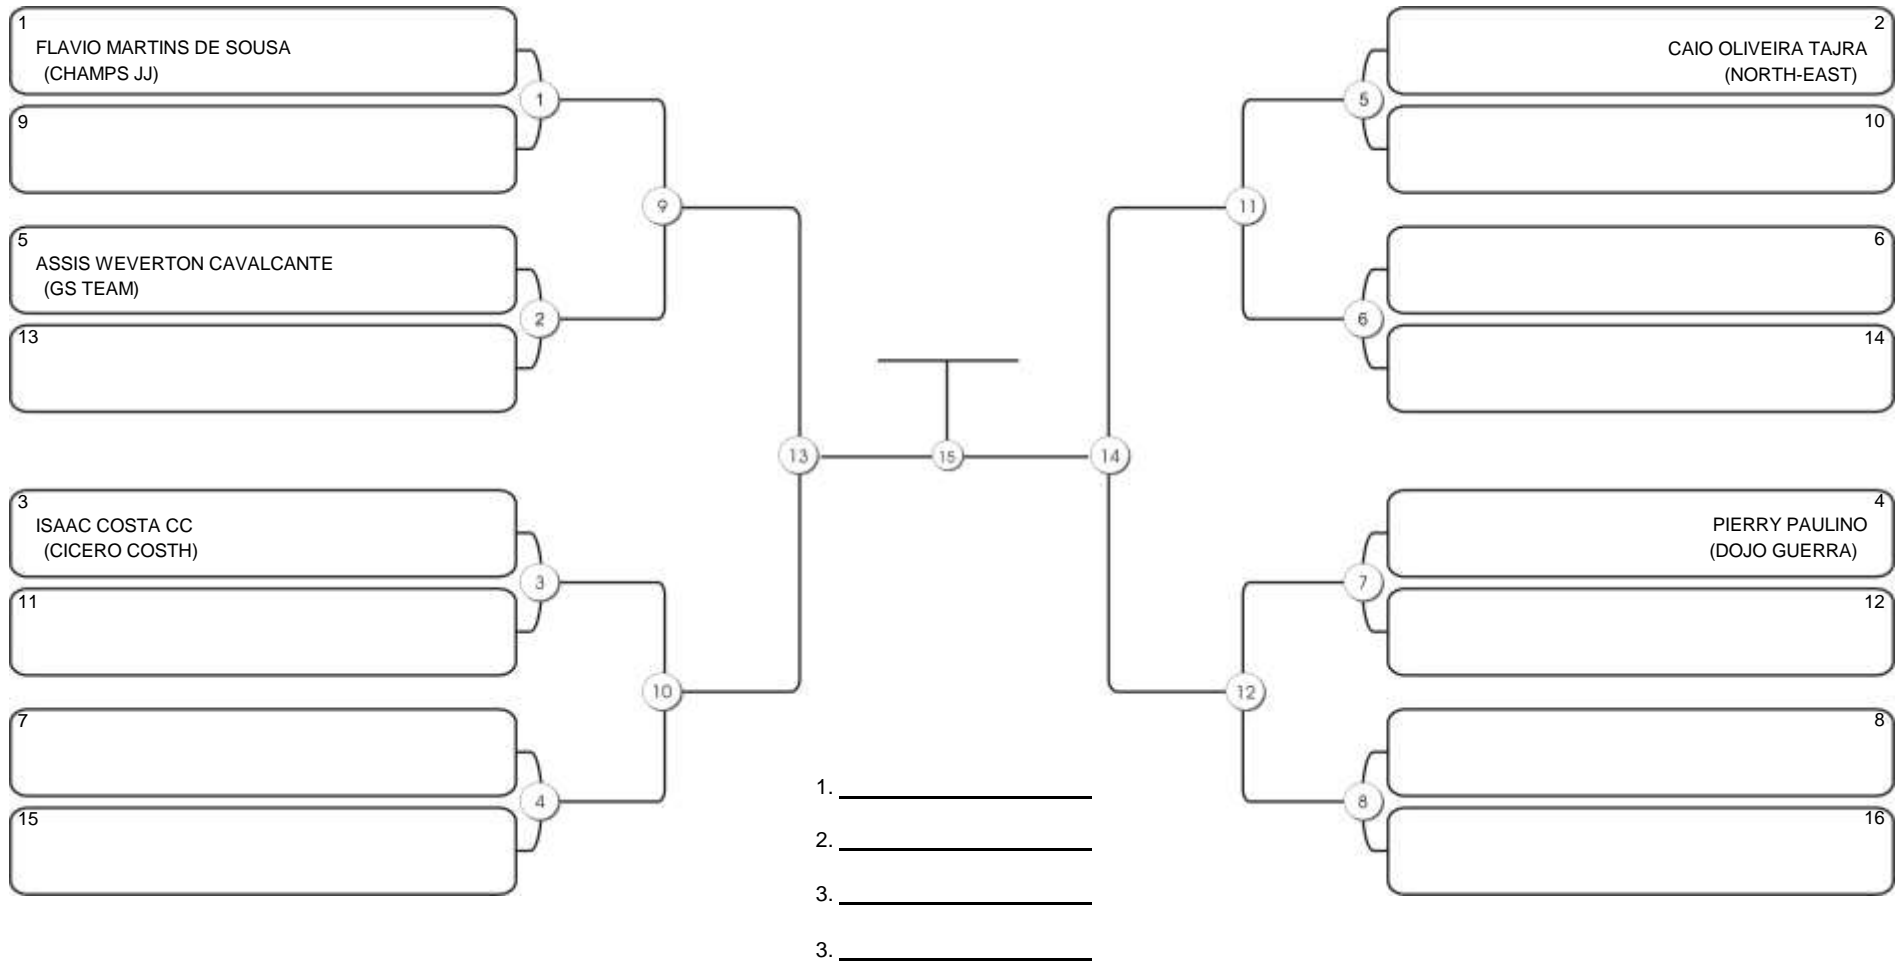

## ADULTO MASC BRANCA PESADO

Responsável: \_\_\_\_\_

Nome: \_\_\_\_\_

Assinatura: \_\_\_\_\_

**Fortal Cup GI e NO GI**  
Ginásio da UFC (QUADRA DO CEU), Benfica, 22 set 2024

**ADULTO MASC BRANCA SUPER-PESADO**