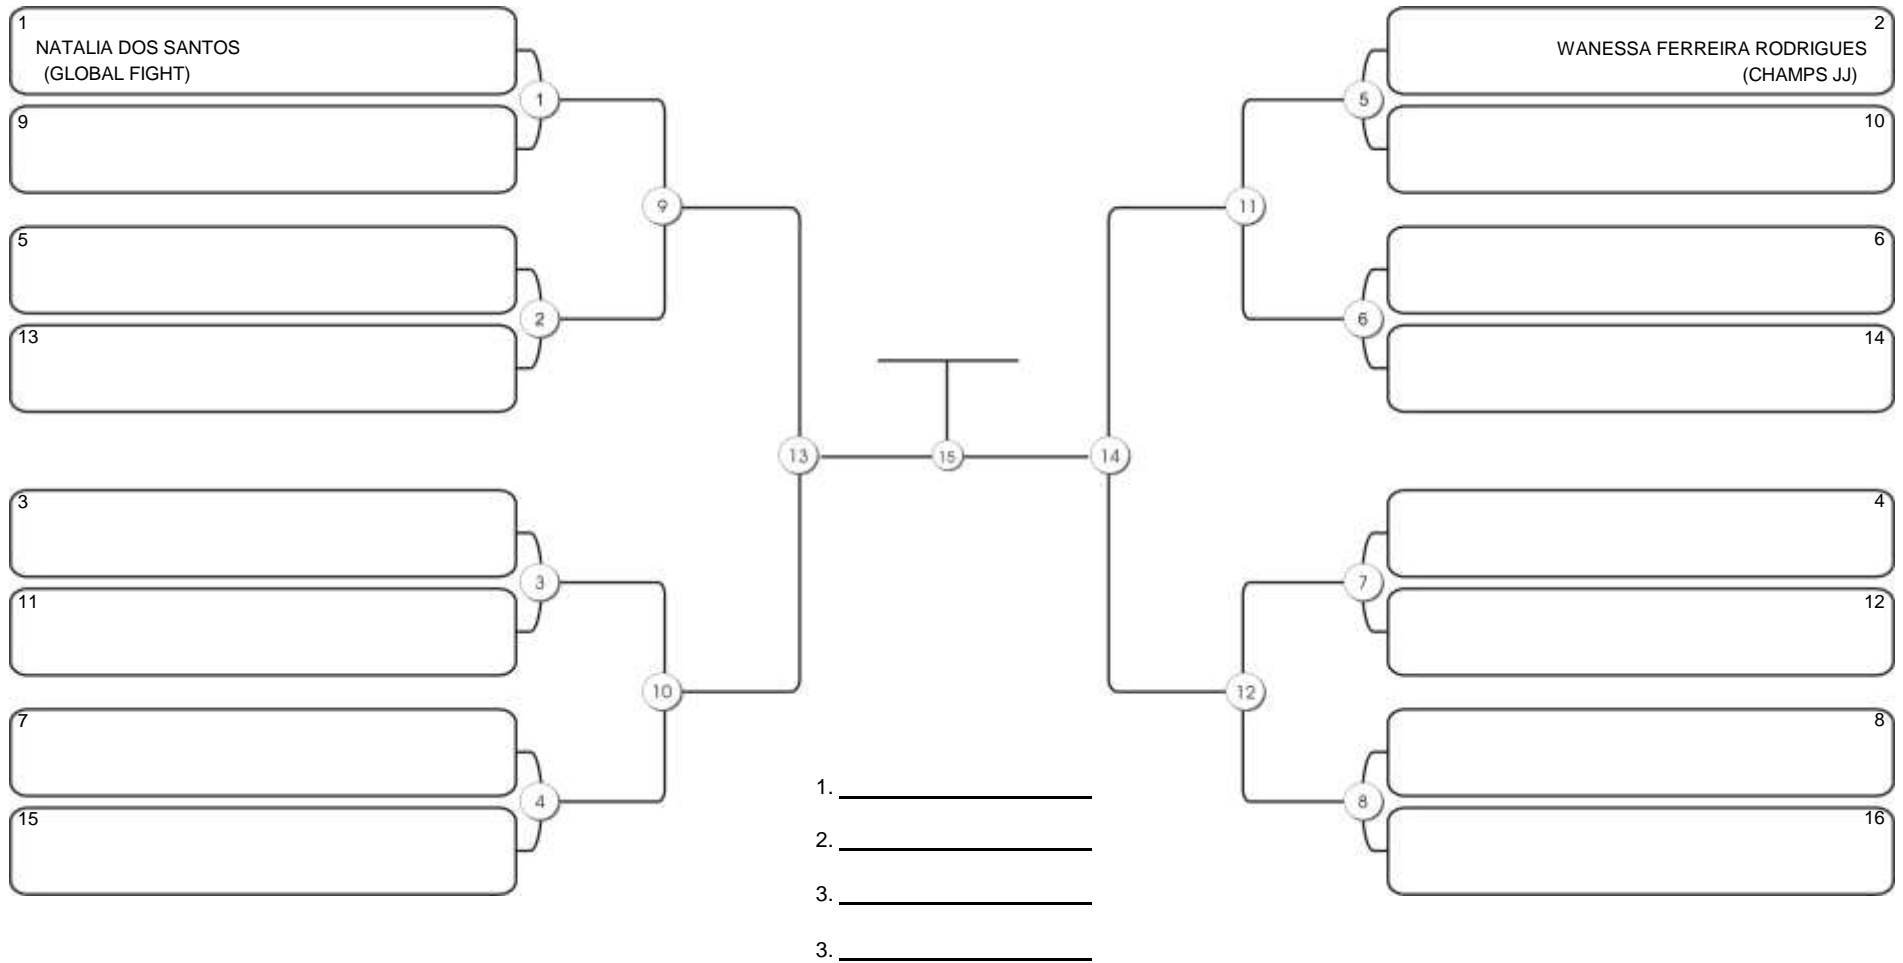

Fortal Cup GI e NO GI

Ginásio da UFC (QUADRA DO CEU), Benfica, 22 set 2024

ADULTO FEM BRANCA SUPER-PESADO

Responsável: _____
Nome: _____
Assinatura: _____