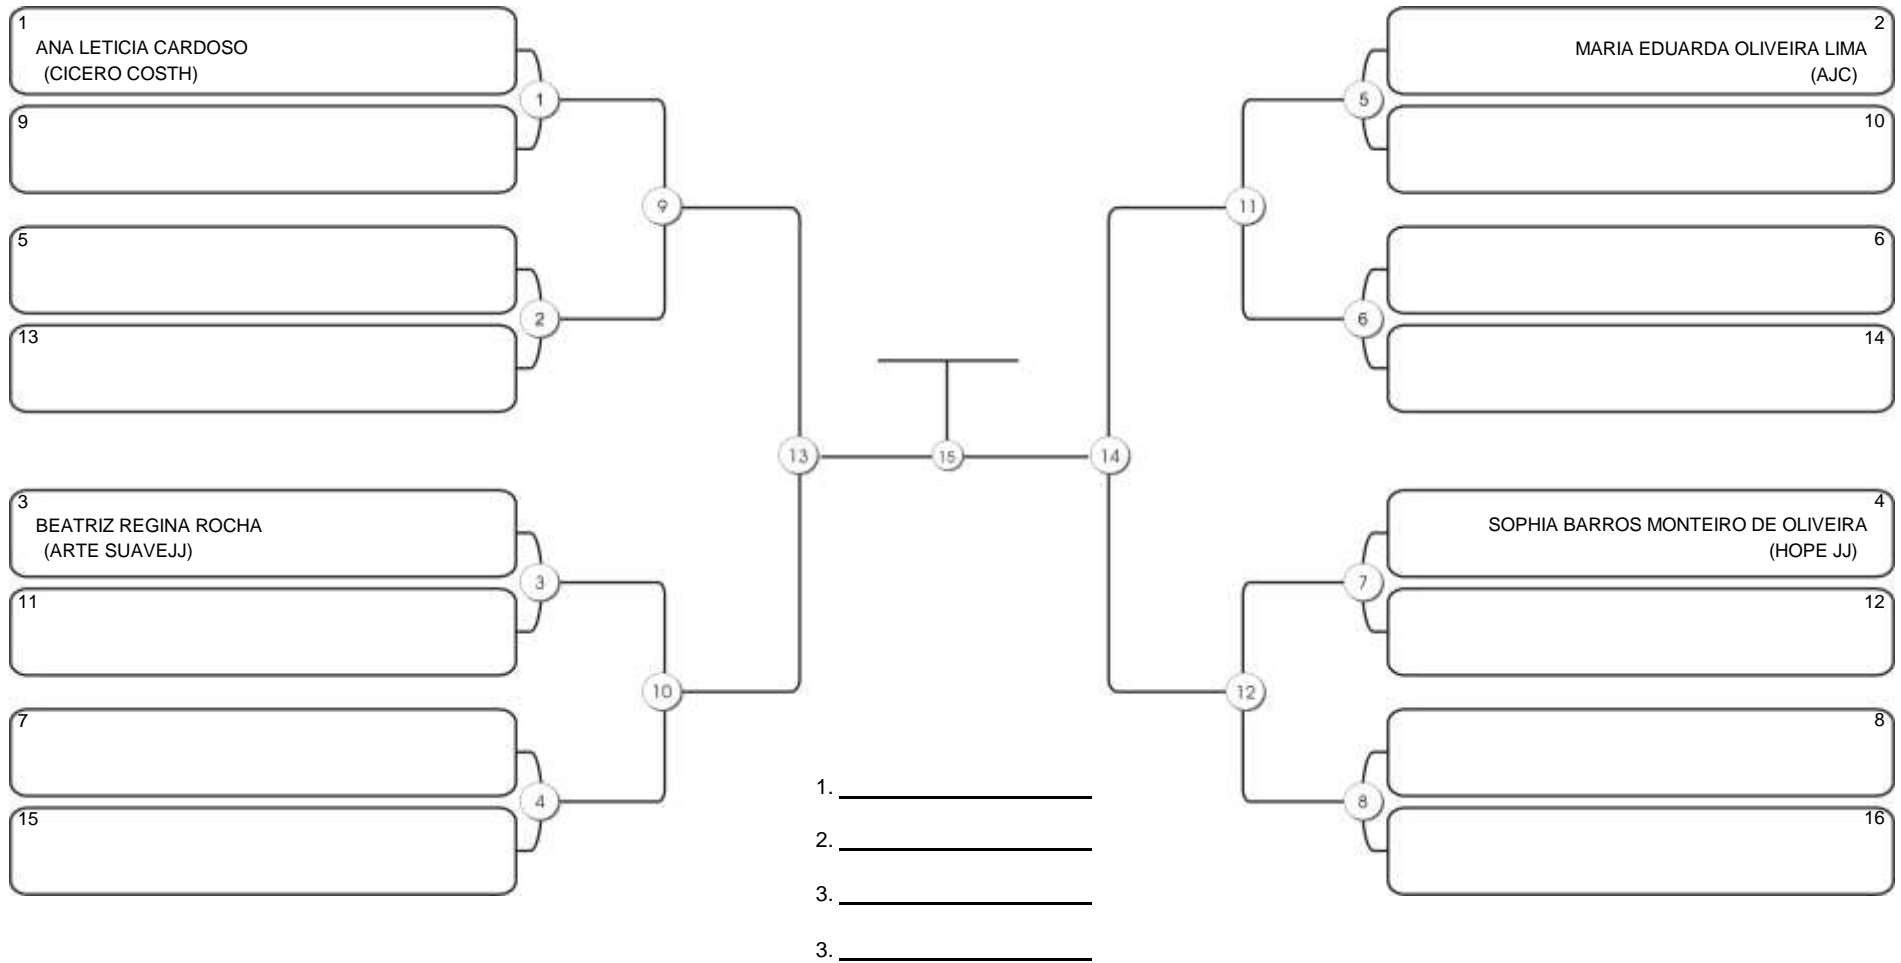

Fortal Cup GI e NO GI

Ginásio da UFC (QUADRA DO CEU), Benfica, 22 set 2024

INFANTIL B 2013-2014 FEM BRANCA-CINZA MÉDIO

Responsável: _____

Nome: _____

Assinatura: _____