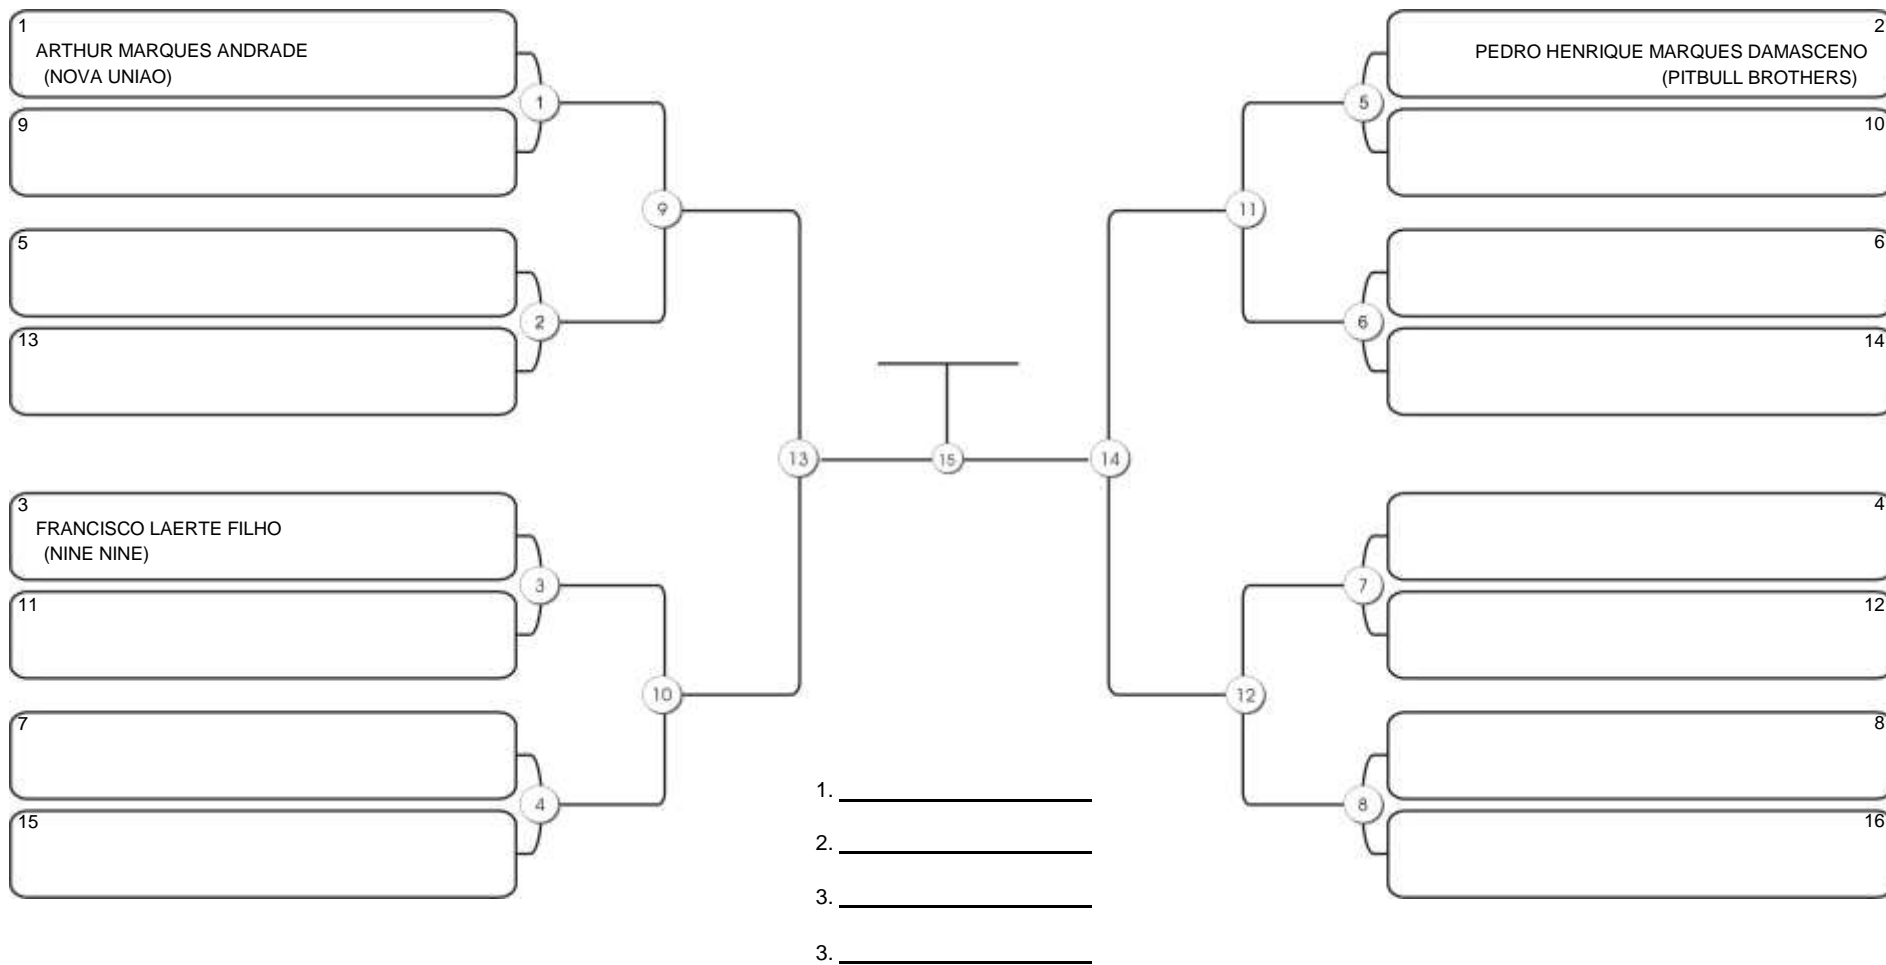

Fortal Cup GI e NO GI
Ginásio da UFC (QUADRA DO CEU), Benfica, 22 set 2024

INFANTIL A 2015-2016 MASC BRANCA-CINZA GALO

Responsável: _____
Nome: _____
Assinatura: _____