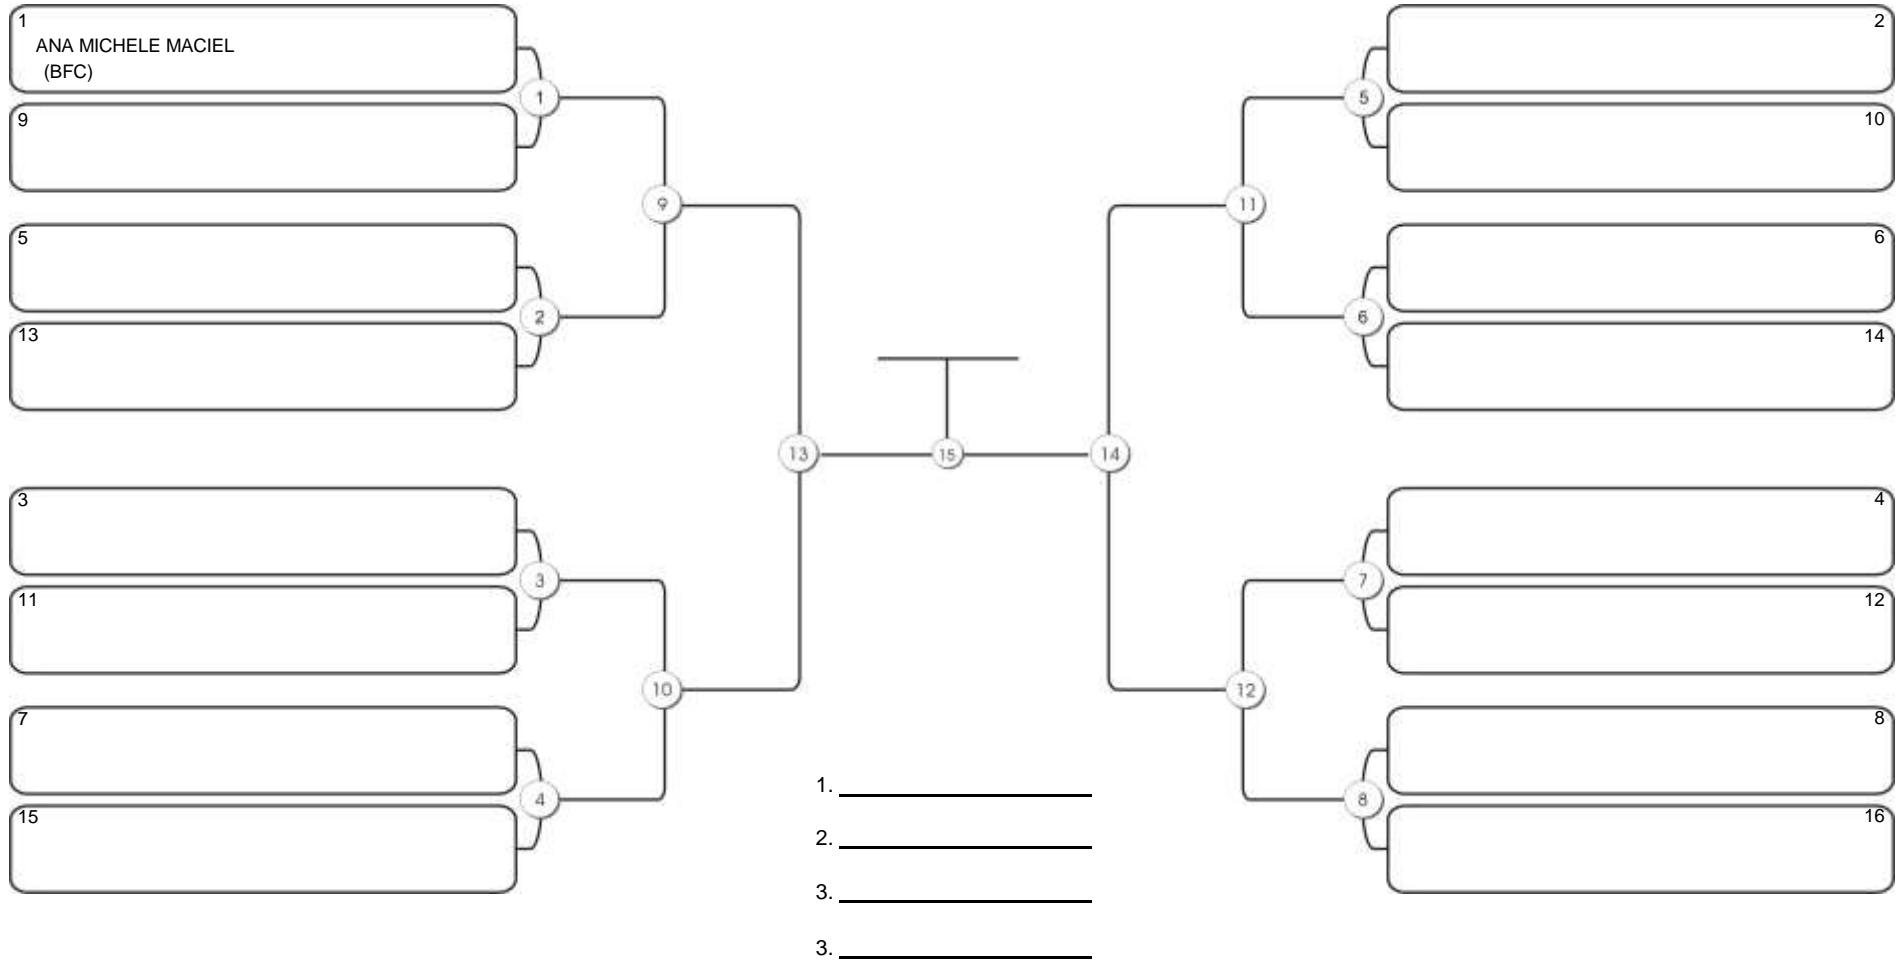

Fortal Cup GI e NO GI

Ginásio da UFC (QUADRA DO CEU), Benfica, 22 set 2024

ADULTO FEM AZUL PESADÍSSIMO

Responsável: _____
Nome: _____
Assinatura: _____