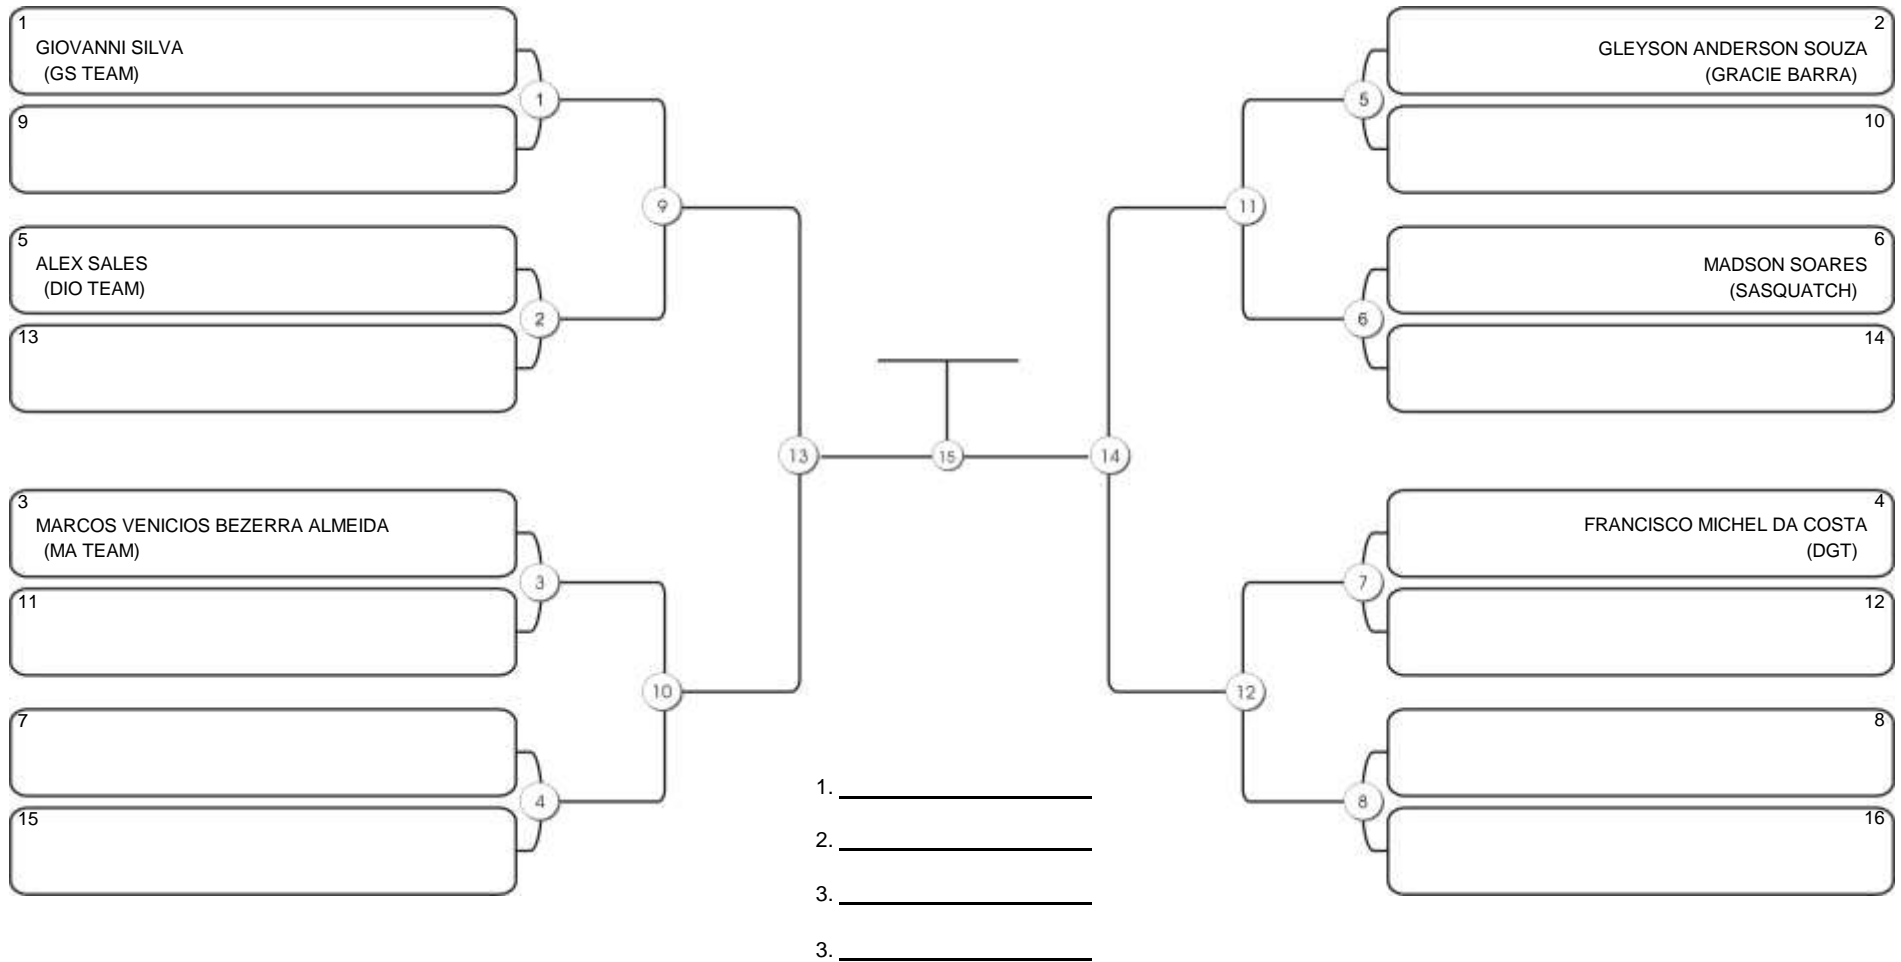

Fortal Cup GI e NO GI
Ginásio da UFC (QUADRA DO CEU), Benfica, 22 set 2024

SÊNIOR 1 MASC PRETA ABSOLUTO

Responsável: _____
Nome: _____
Assinatura: _____