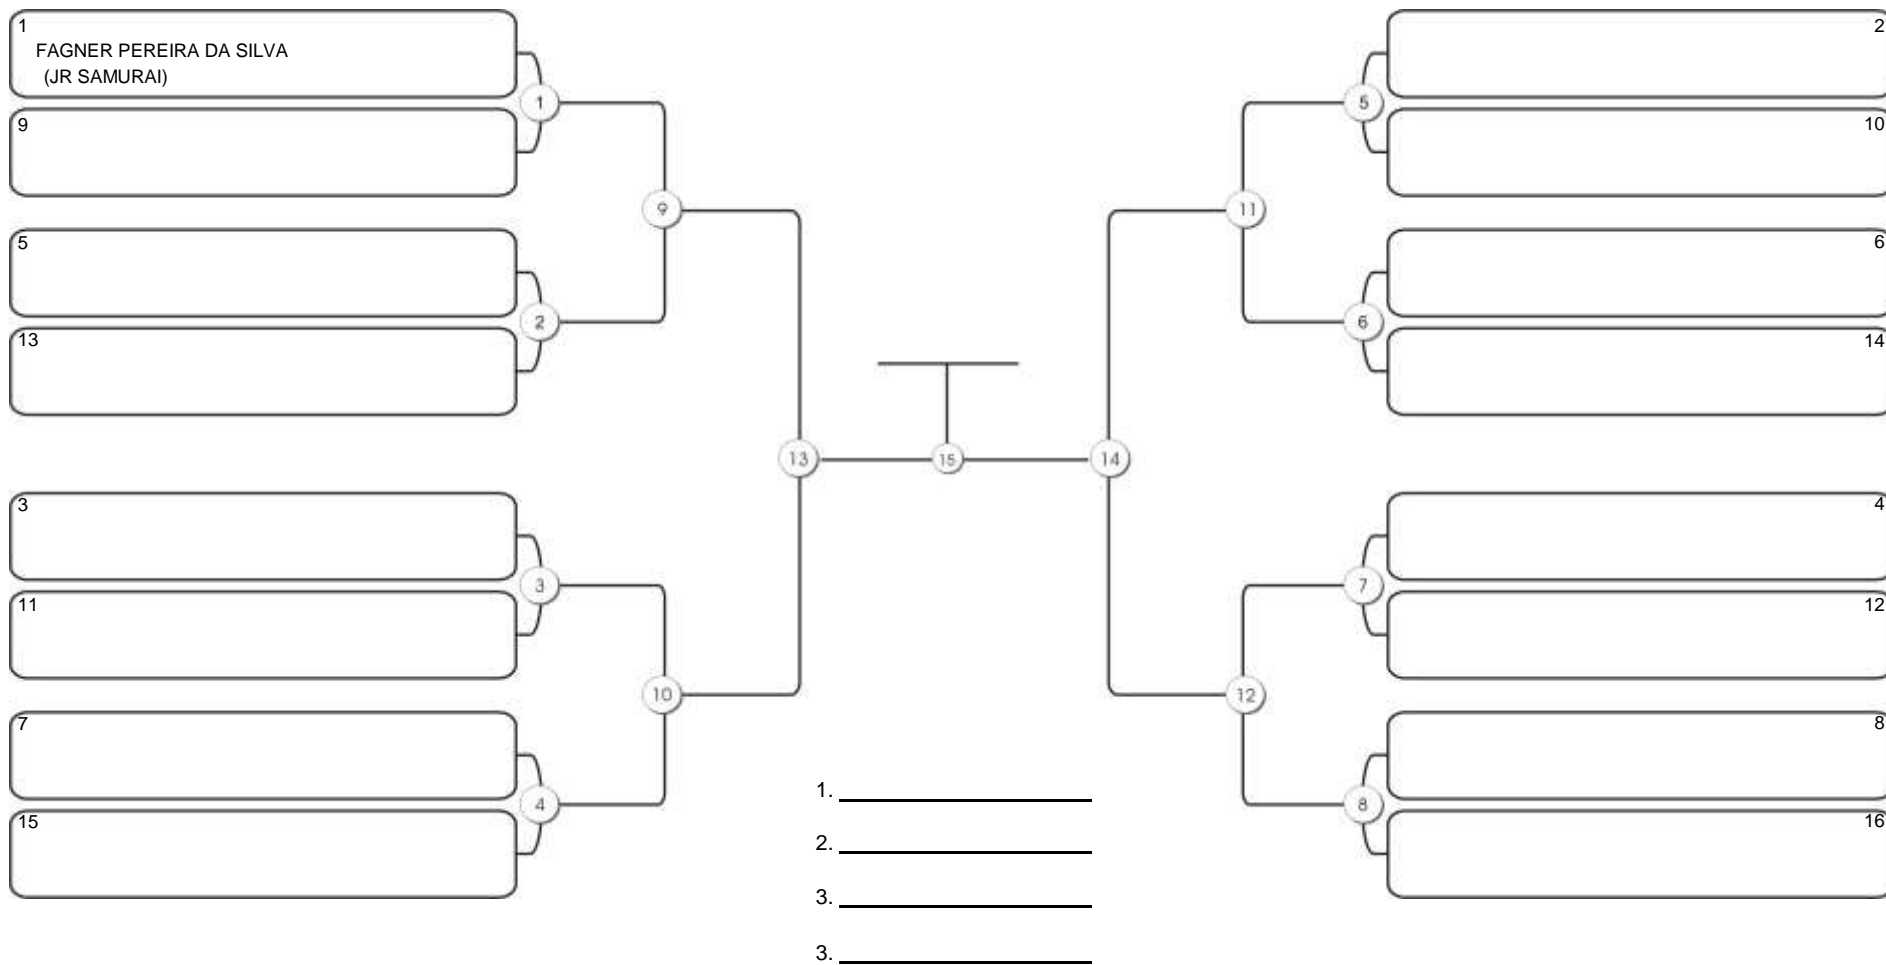

Fortal Cup GI e NO GI

Ginásio da UFC (QUADRA DO CEU), Benfica, 22 set 2024

NO GI SÊNIOR MASC MARROM ABSOLUTO

Responsável: _____
Nome: _____
Assinatura: _____