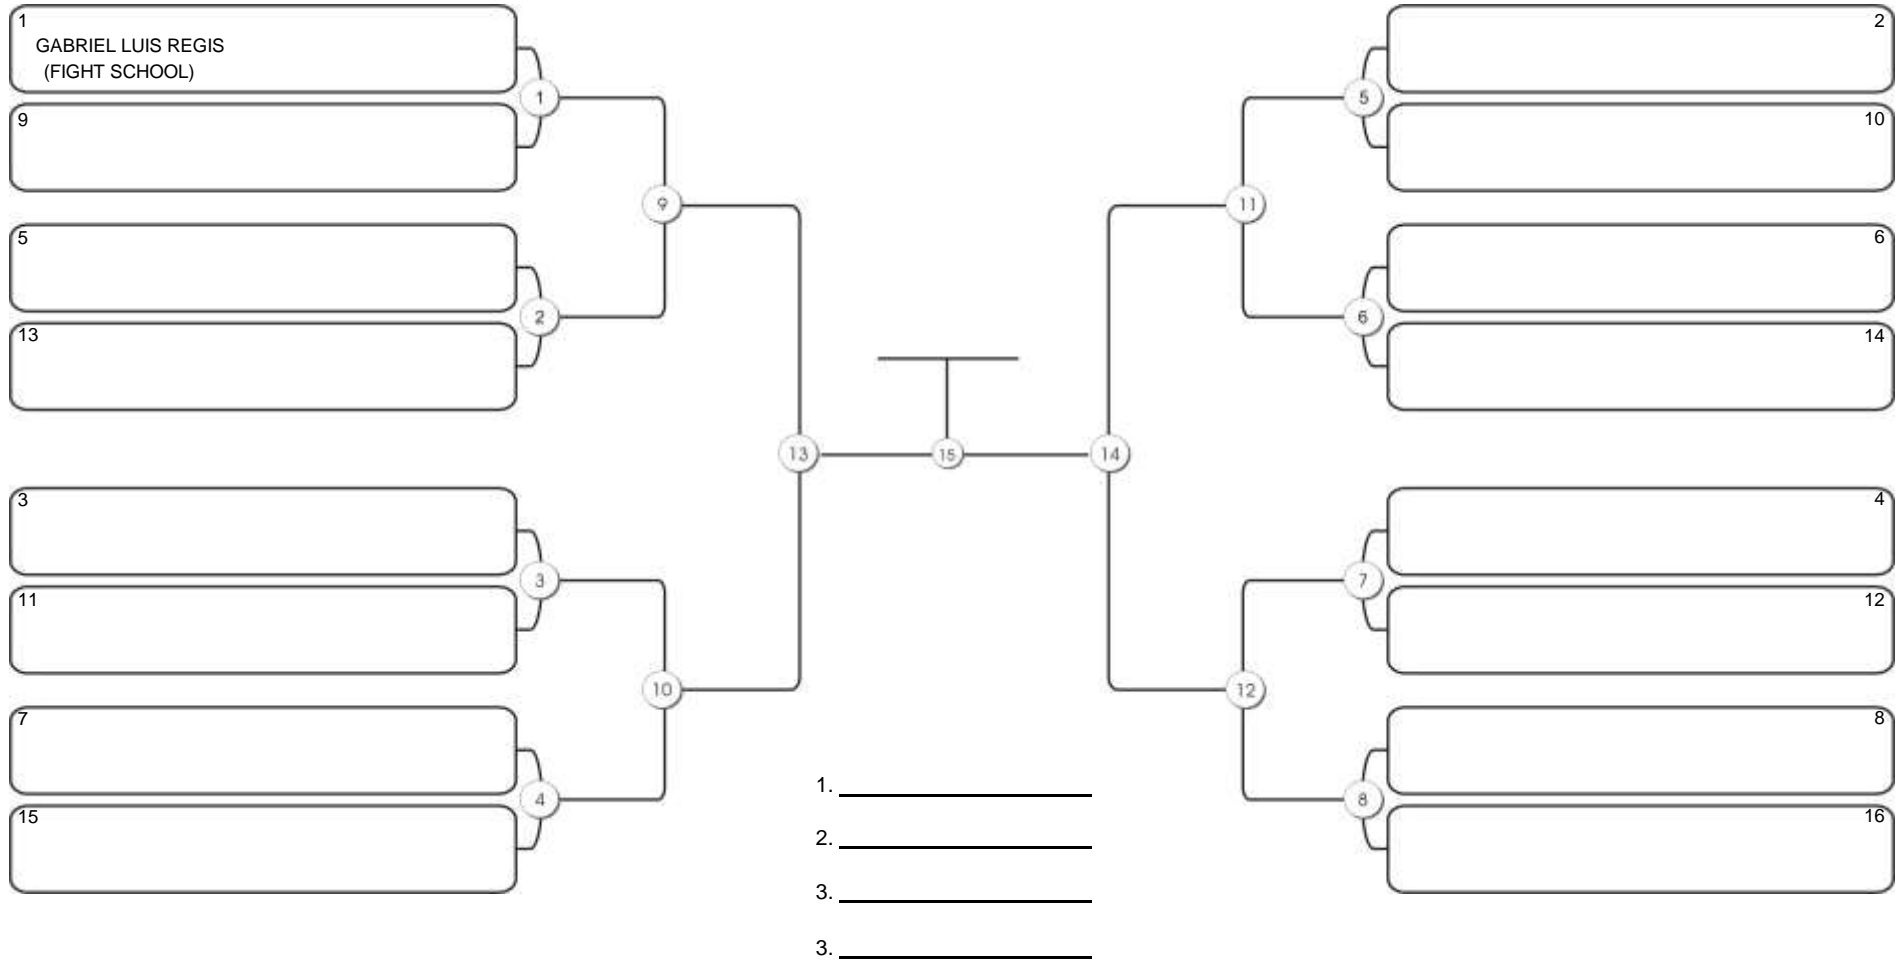

Fortal Cup GI e NO GI
Ginásio da UFC (QUADRA DO CEU), Benfica, 22 set 2024

#1 Competidores

SÊNIOR 1 MASC AZUL ABSOLUTO

Responsável: _____
Nome: _____
Assinatura: _____