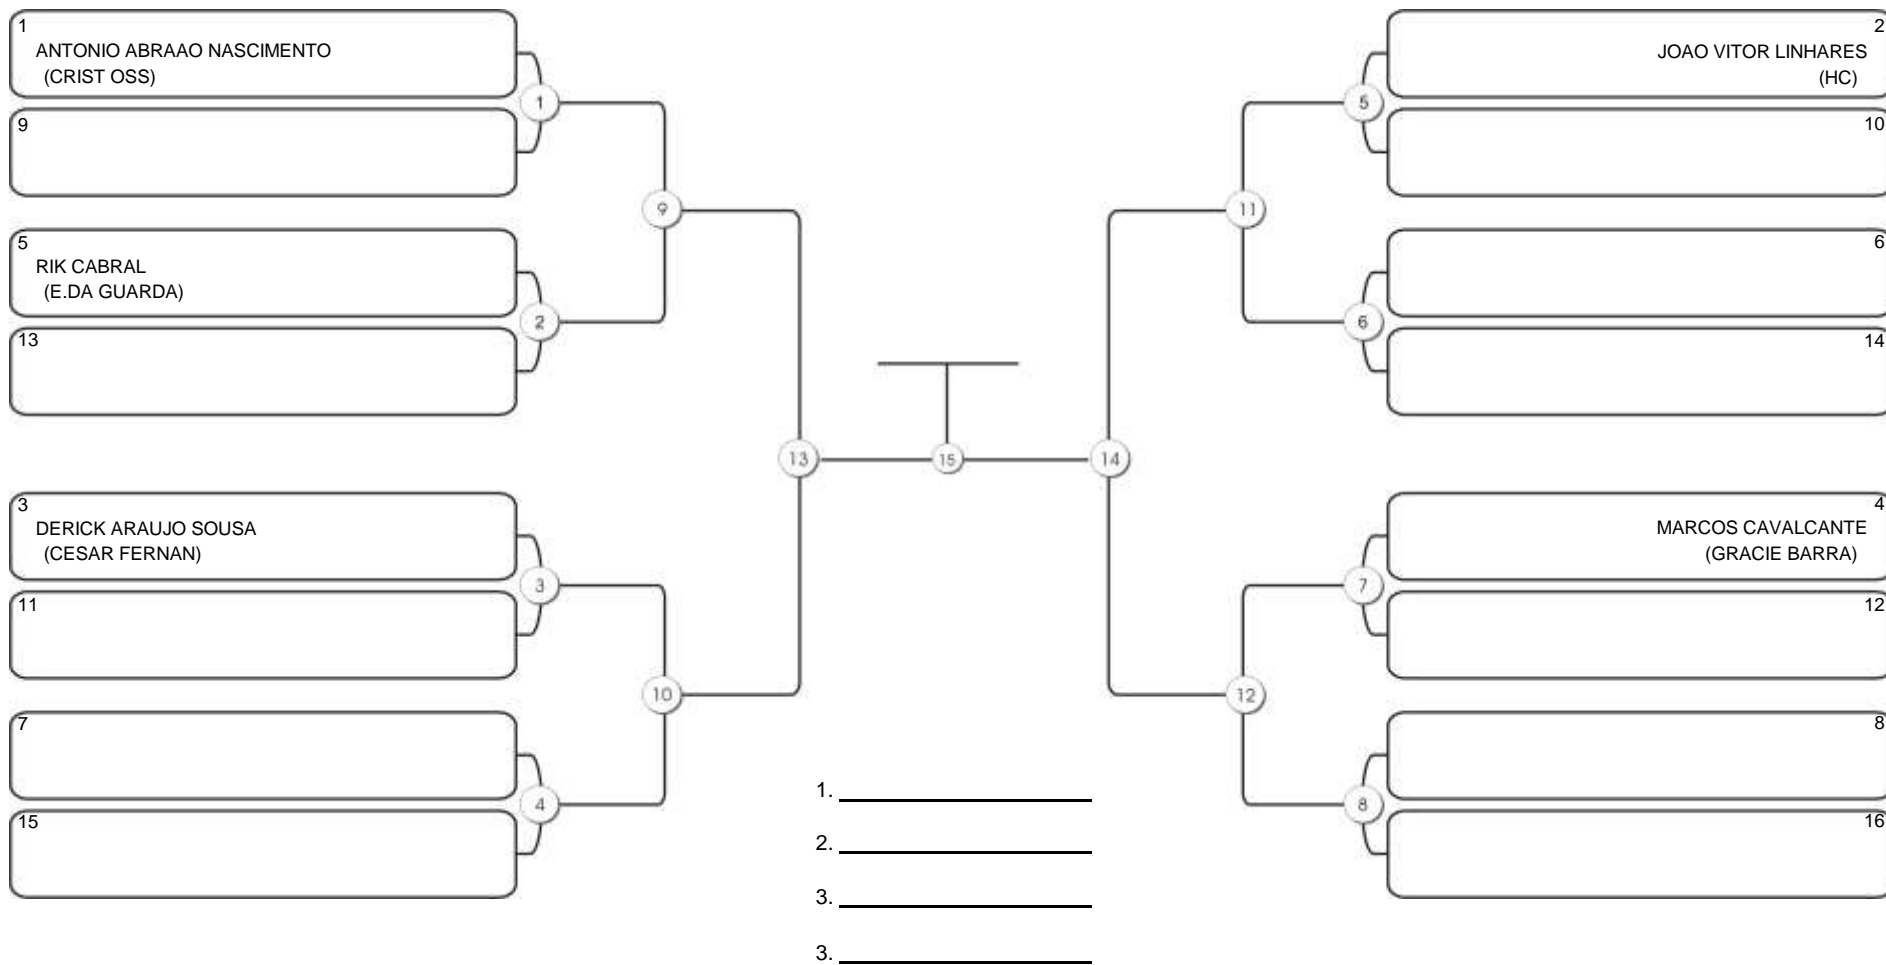

## ADULTO MASC AZUL LEVE

Responsável: \_\_\_\_\_

Nome: \_\_\_\_\_

Assinatura: \_\_\_\_\_

**Fortal Cup GI e NO GI**  
Ginásio da UFC (QUADRA DO CEU), Benfica, 22 set 2024

**ADULTO MASC AZUL MÉDIO**

Responsável: \_\_\_\_\_  
 Nome: \_\_\_\_\_  
 Assinatura: \_\_\_\_\_