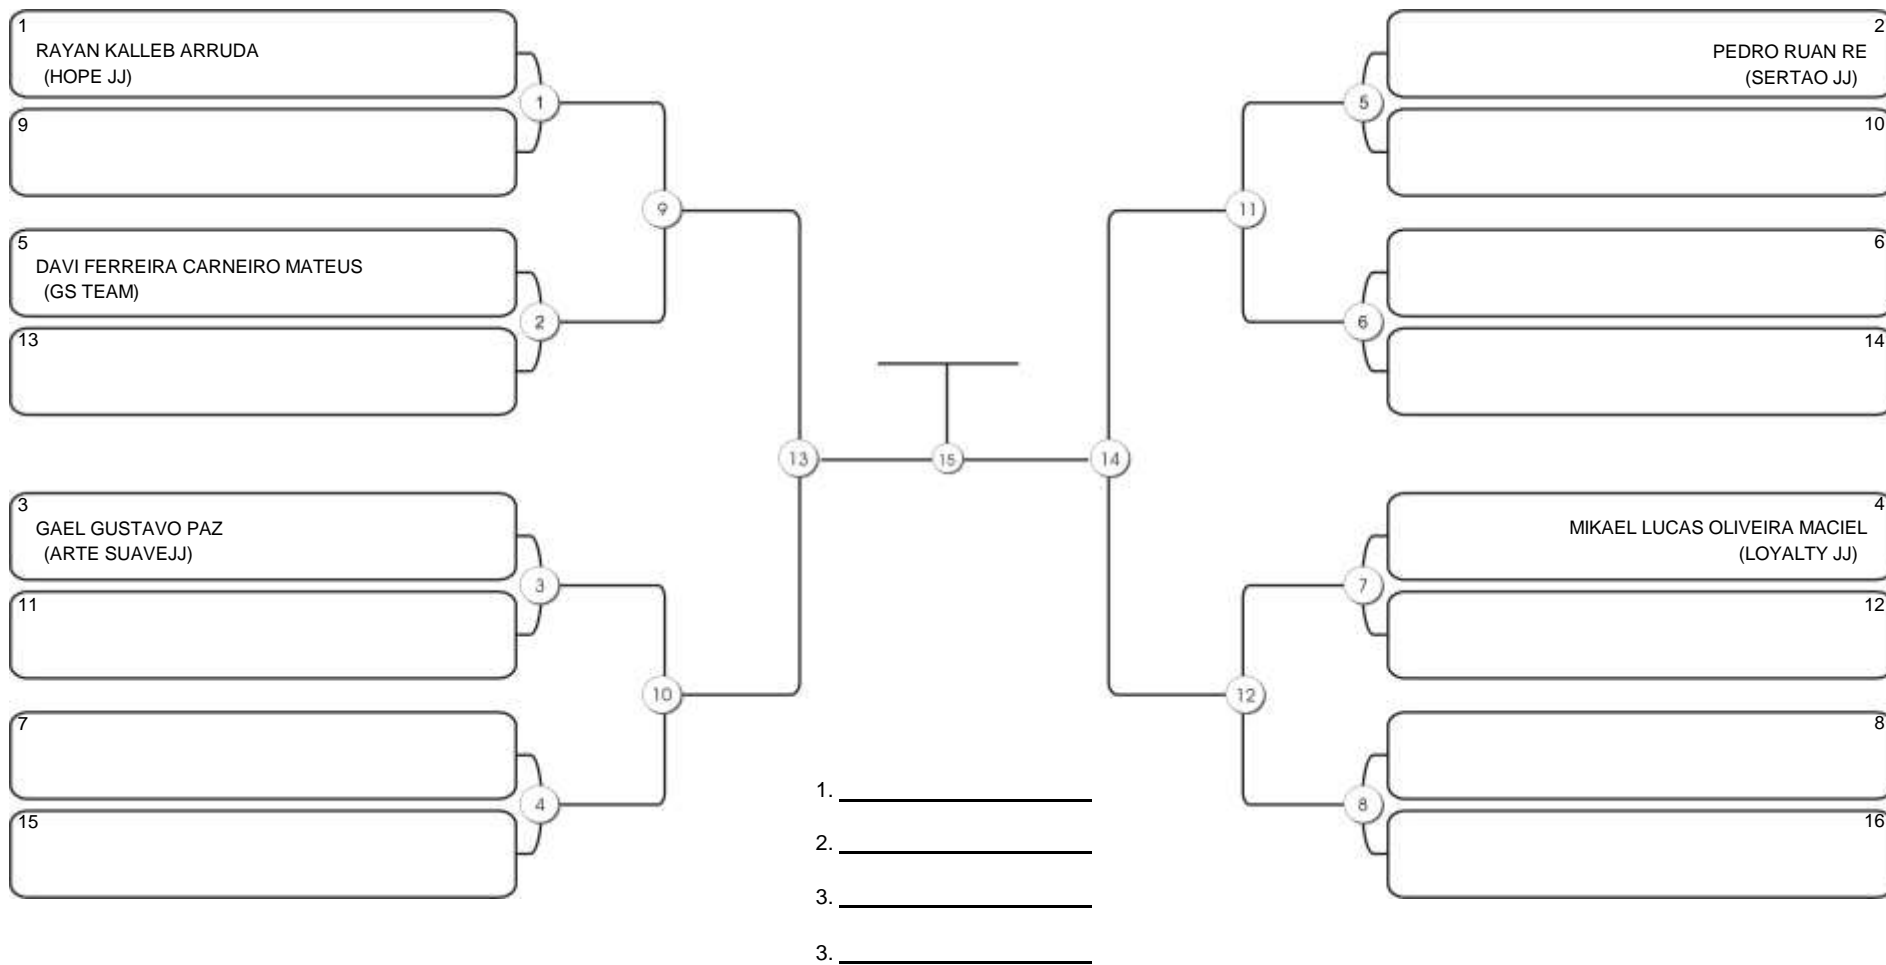

Fortal Cup GI e NO GI
Ginásio da UFC (QUADRA DO CEU), Benfica, 22 set 2024

MIRIM 2017-2018 MASC BRANCA-CINZA MÉDIO

Responsável: _____
Nome: _____
Assinatura: _____