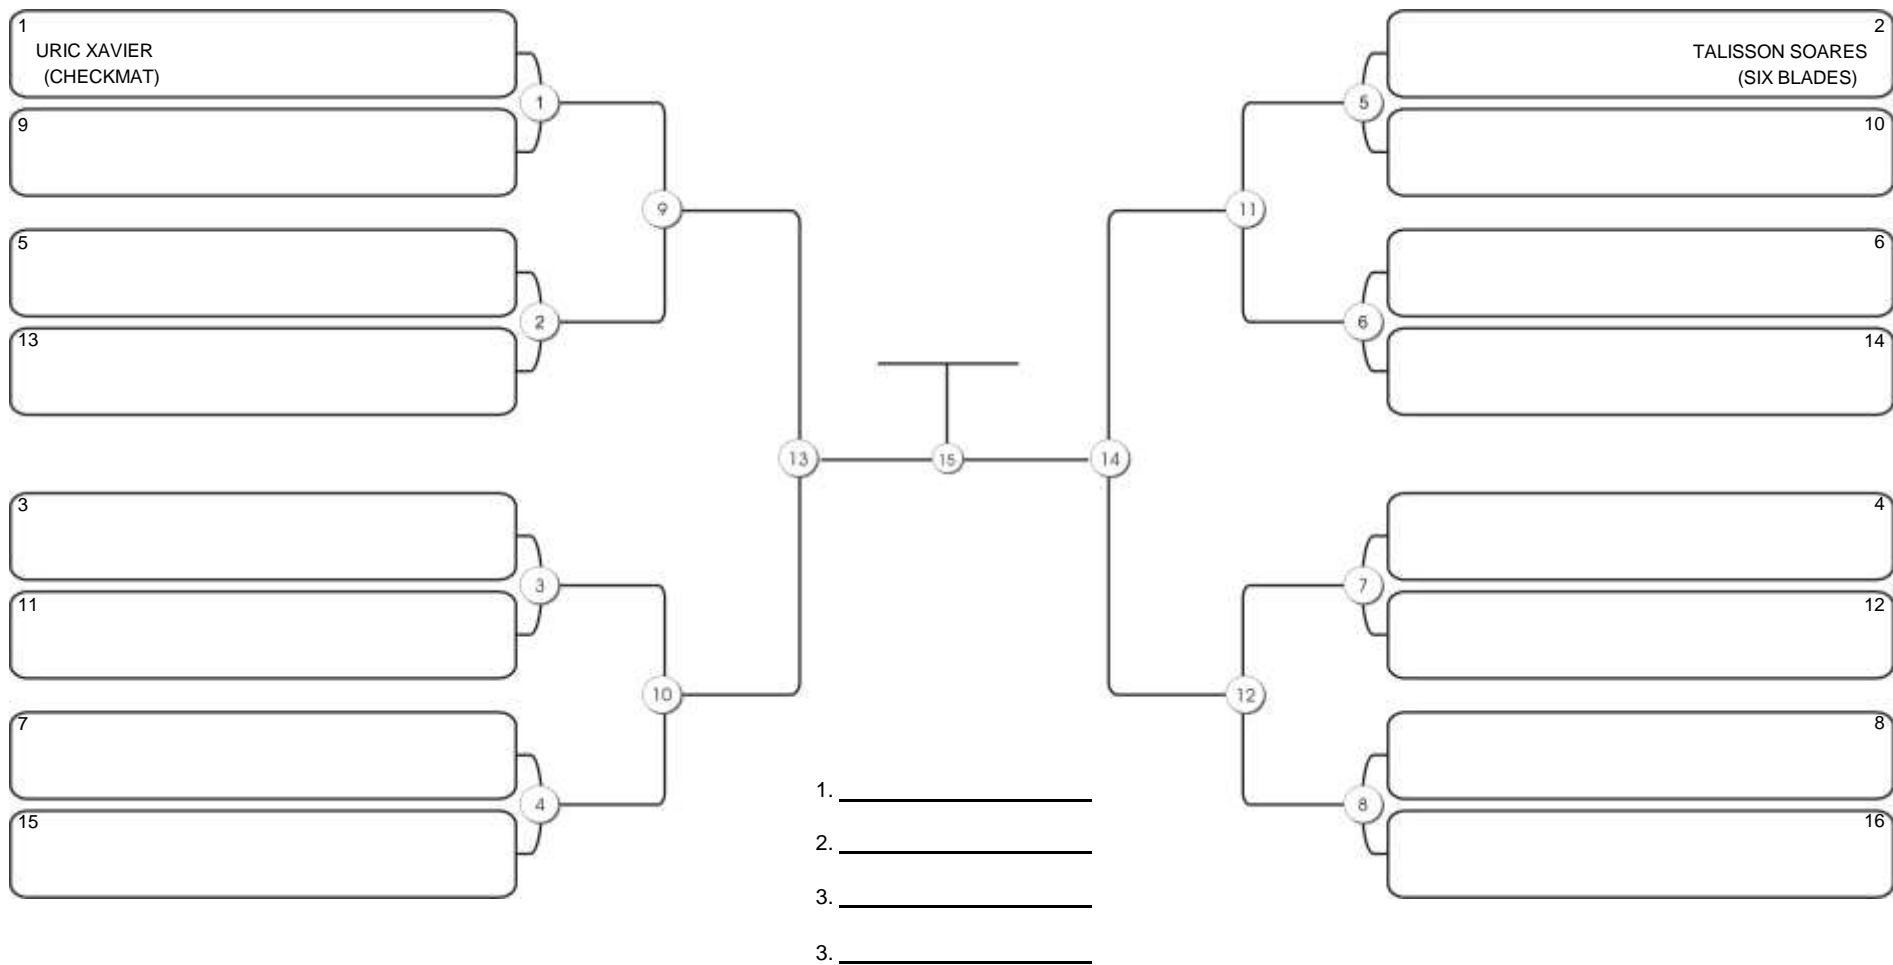

Fortal Cup GI e NO GI
Ginásio da UFC (QUADRA DO CEU), Benfica, 22 set 2024

ADULTO MASC AZUL ABSOLUTO PESADO

Responsável: _____
Nome: _____
Assinatura: _____