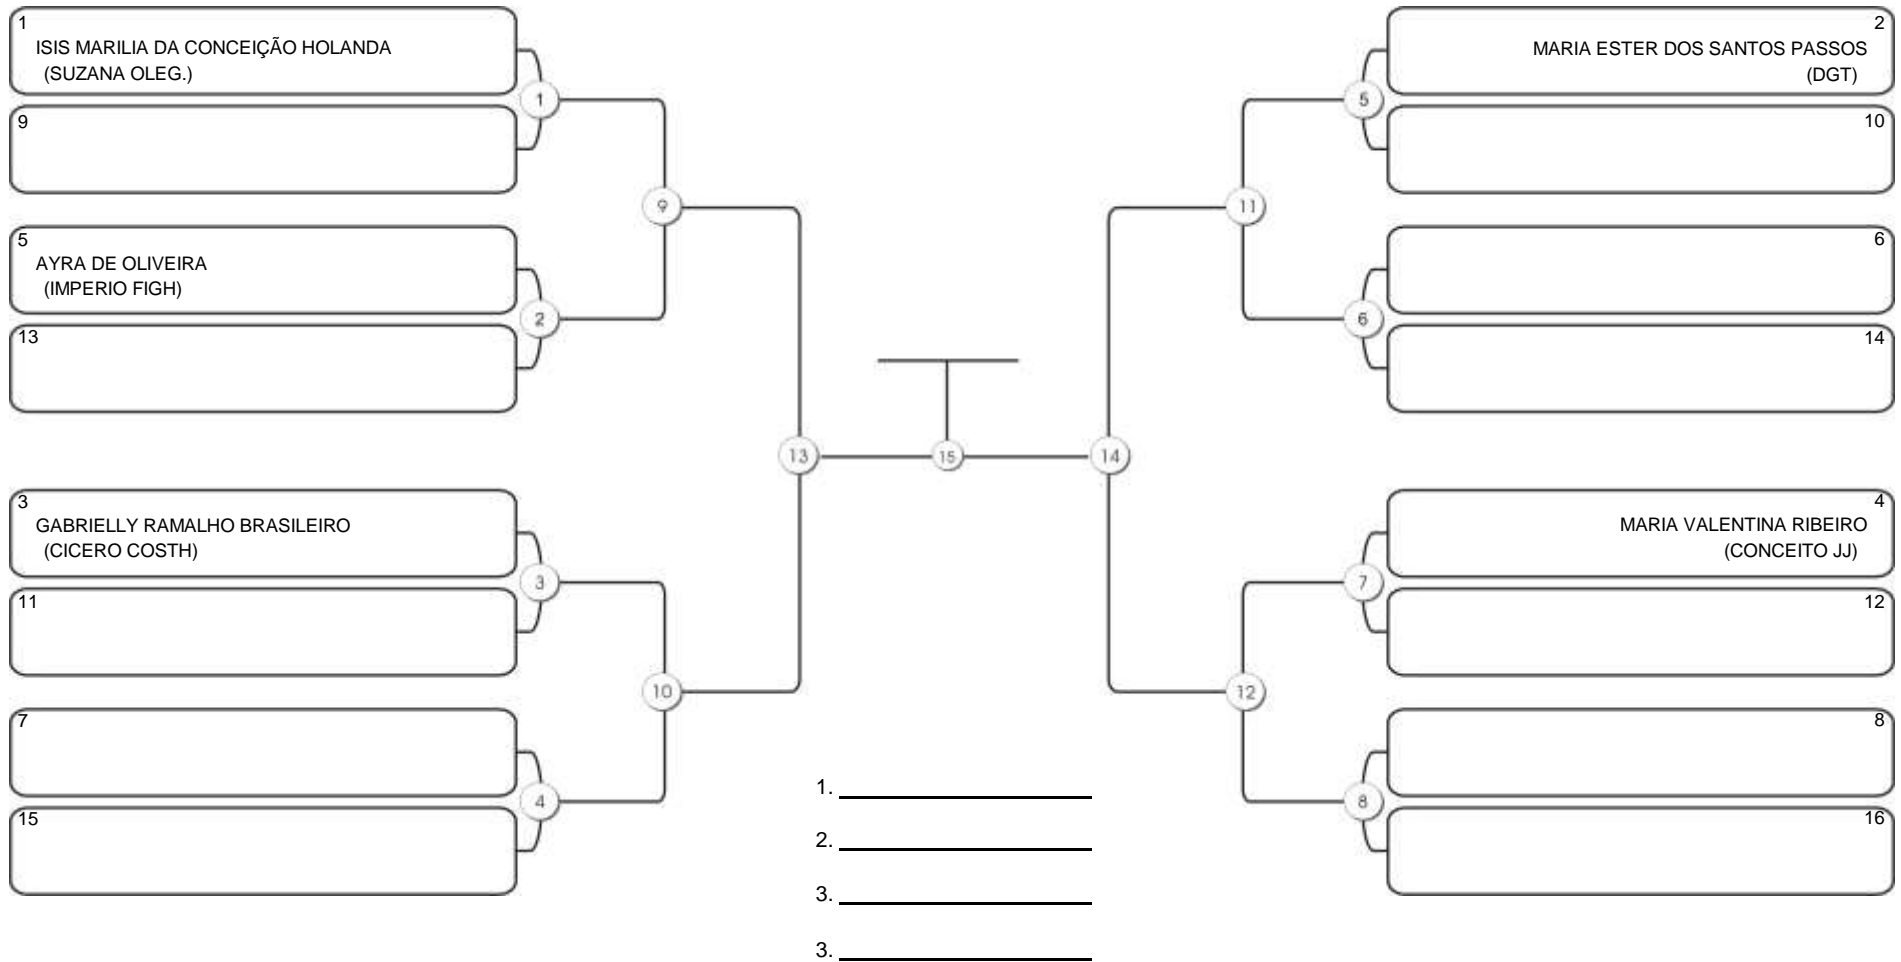

Fortal Cup GI e NO GI

Ginásio da UFC (QUADRA DO CEU), Benfica, 22 set 2024

INFANTIL A 2015-2016 FEM BRANCA-CINZA SUPER-PESADO

Responsável: _____
Nome: _____
Assinatura: _____