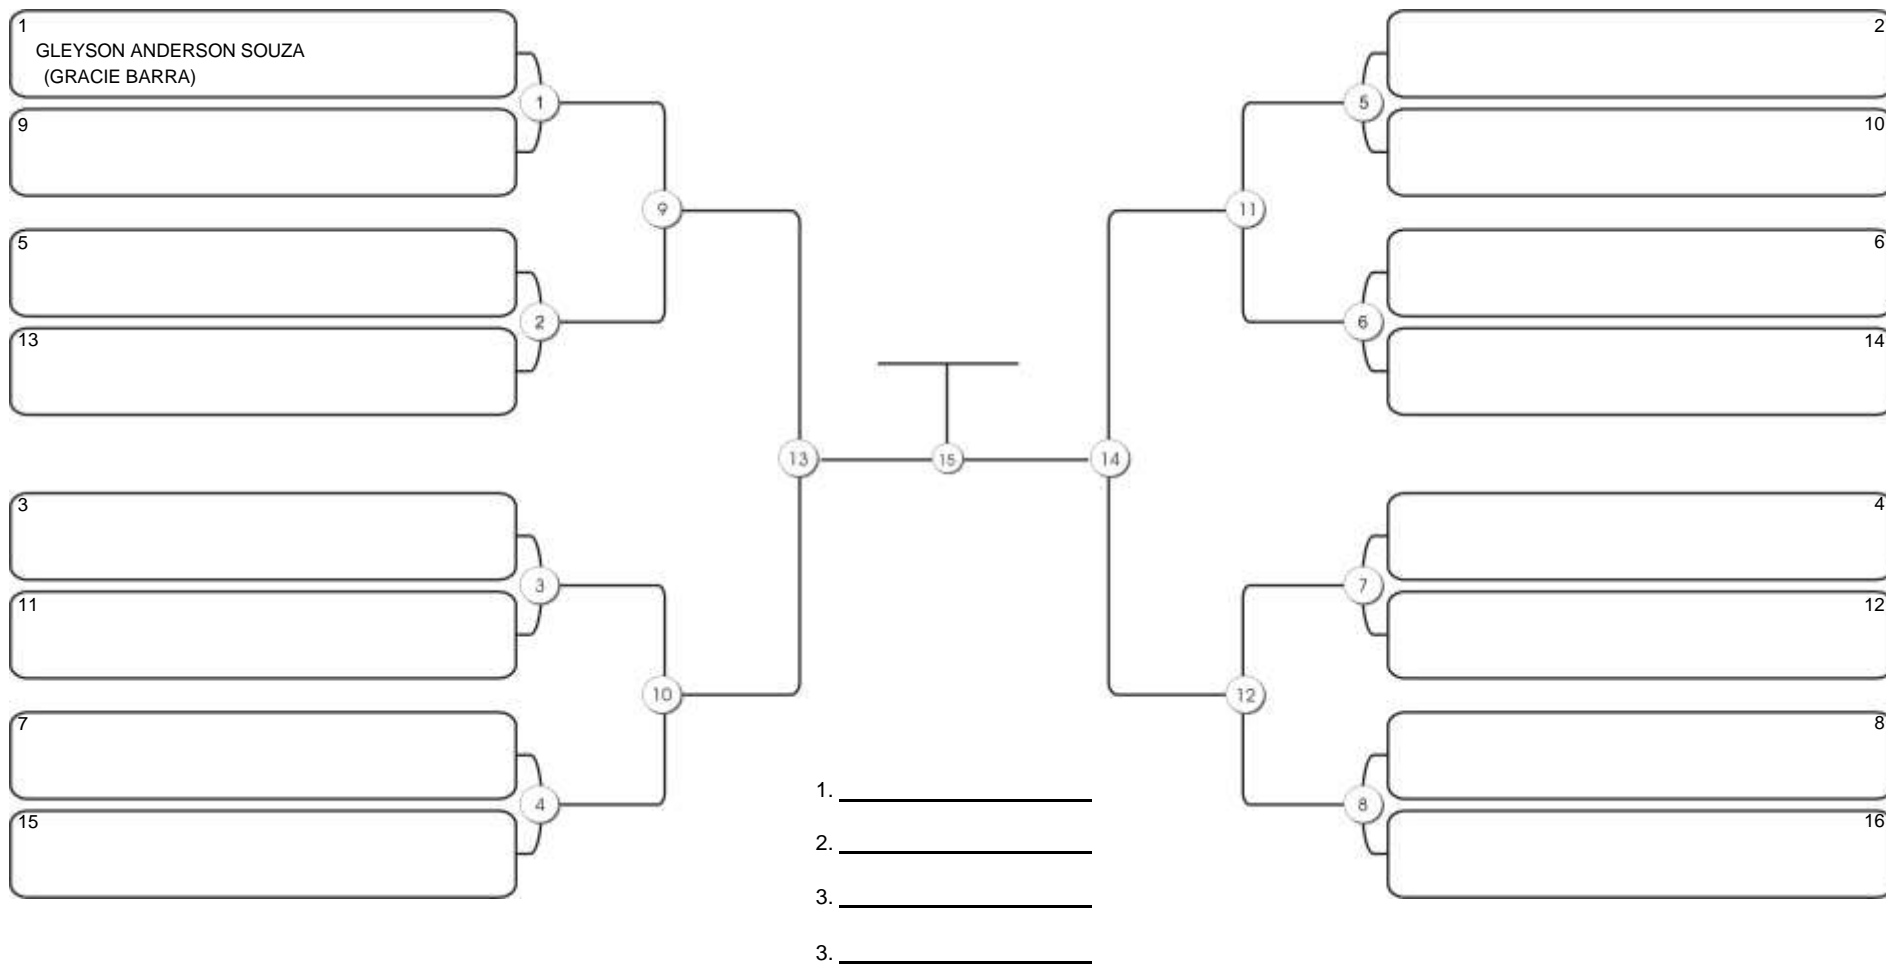

Fortal Cup GI e NO GI
Ginásio da UFC (QUADRA DO CEU), Benfica, 22 set 2024

NO GI SÊNIOR MASC PRETA MEIO-PESADO

Responsável: _____
Nome: _____
Assinatura: _____