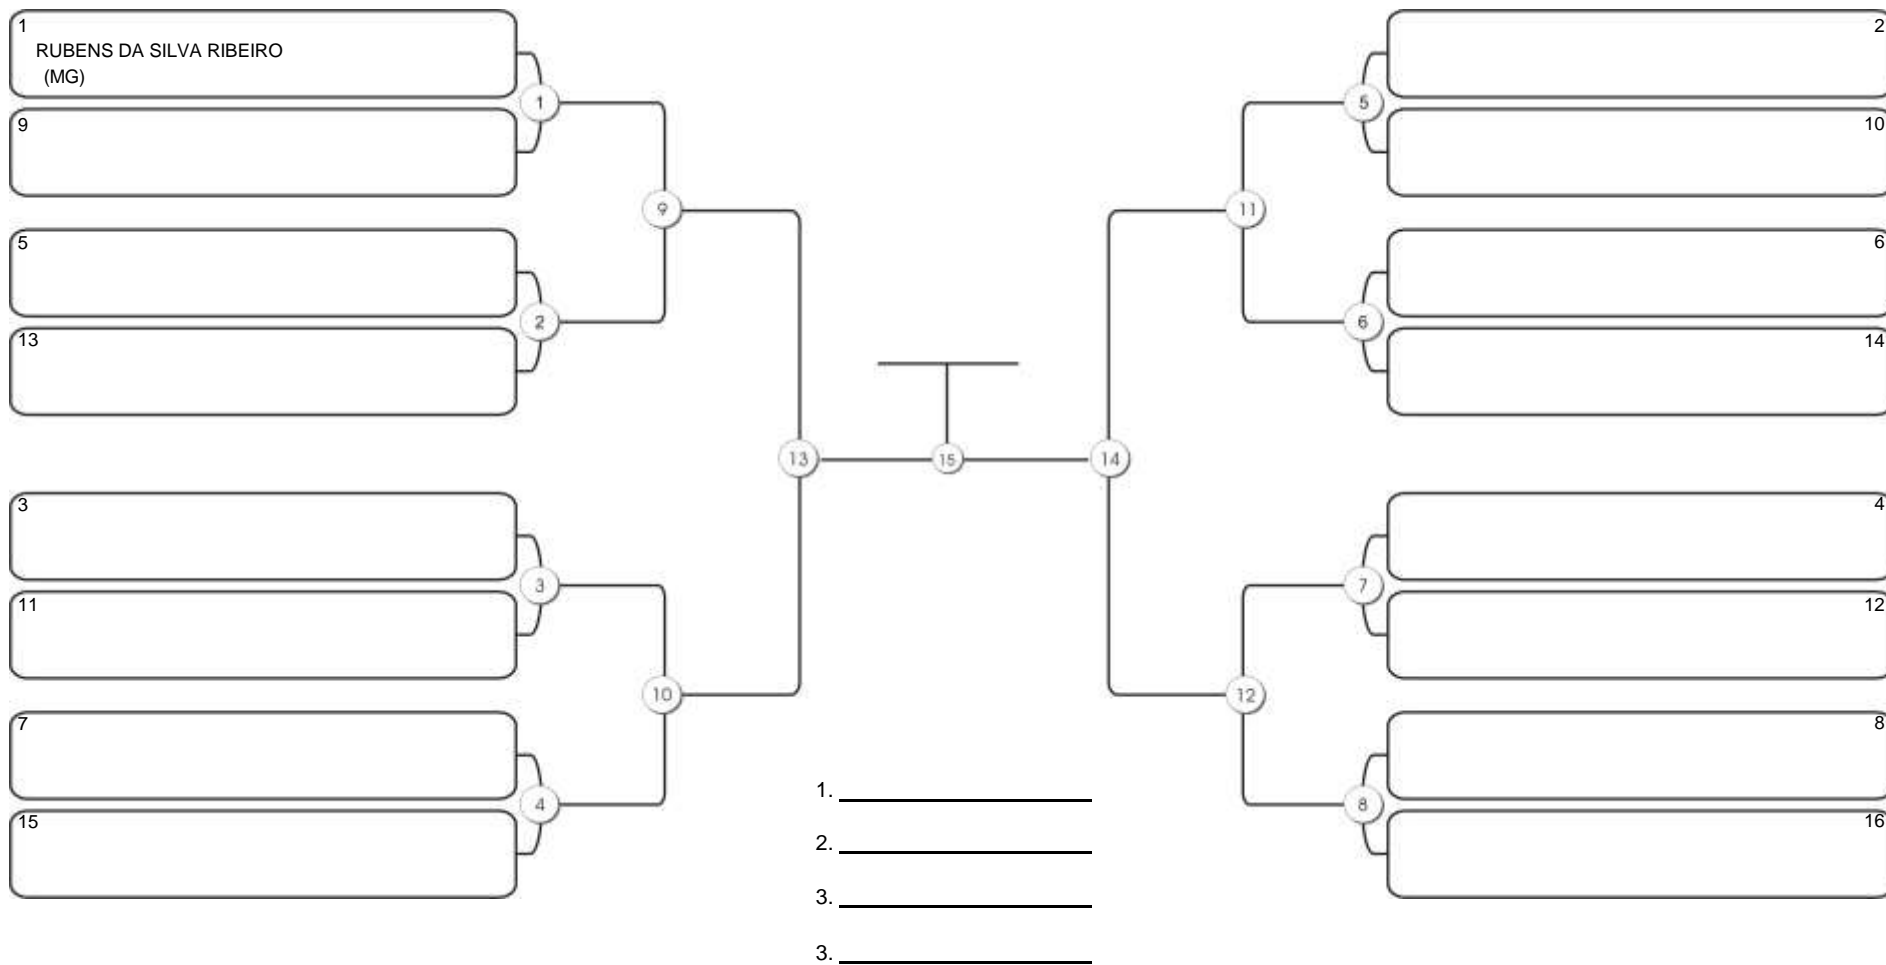

Fortal Cup GI e NO GI
Ginásio da UFC (QUADRA DO CEU), Benfica, 22 set 2024

INFANTIL B 2013-2014 MASC AMARELA-LARANJA SUPER-PESADO

Responsável: _____
Nome: _____
Assinatura: _____