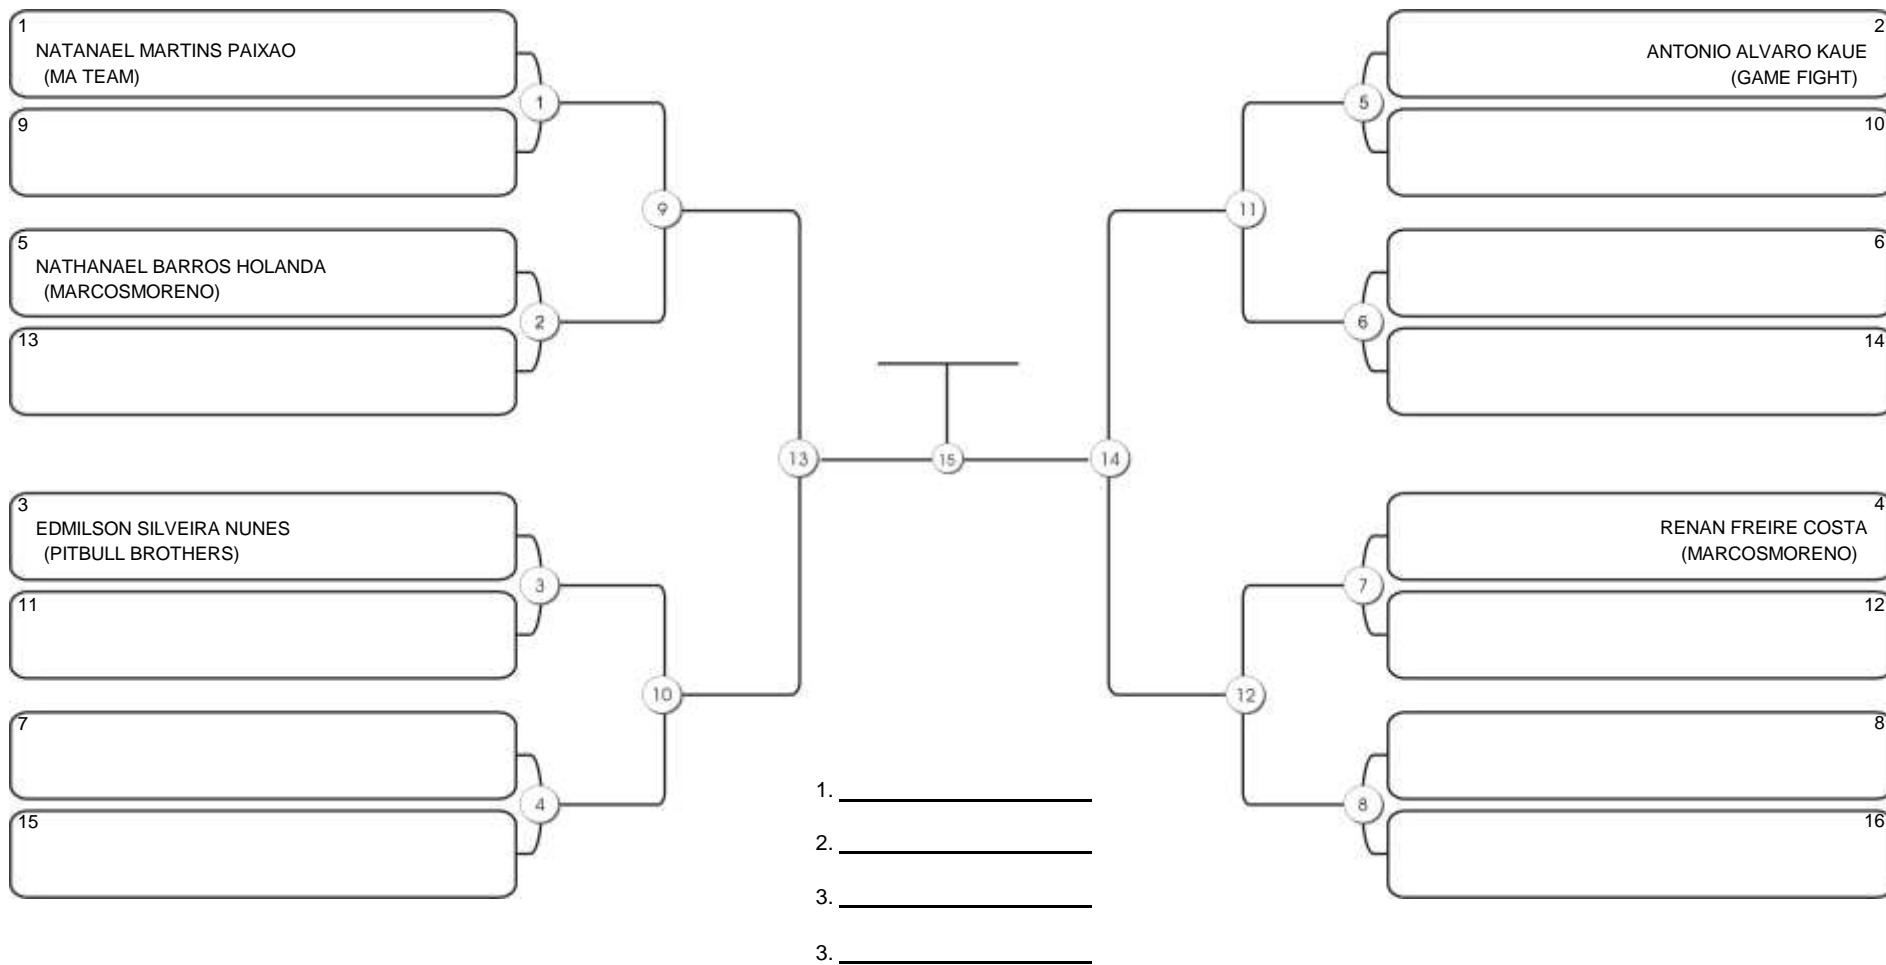

Fortal Cup GI e NO GI

Ginásio da UFC (QUADRA DO CEU), Benfica, 22 set 2024

NO GI JUVENIL MASC BRANCA PESADÍSSIMO

Responsável: _____
Nome: _____
Assinatura: _____