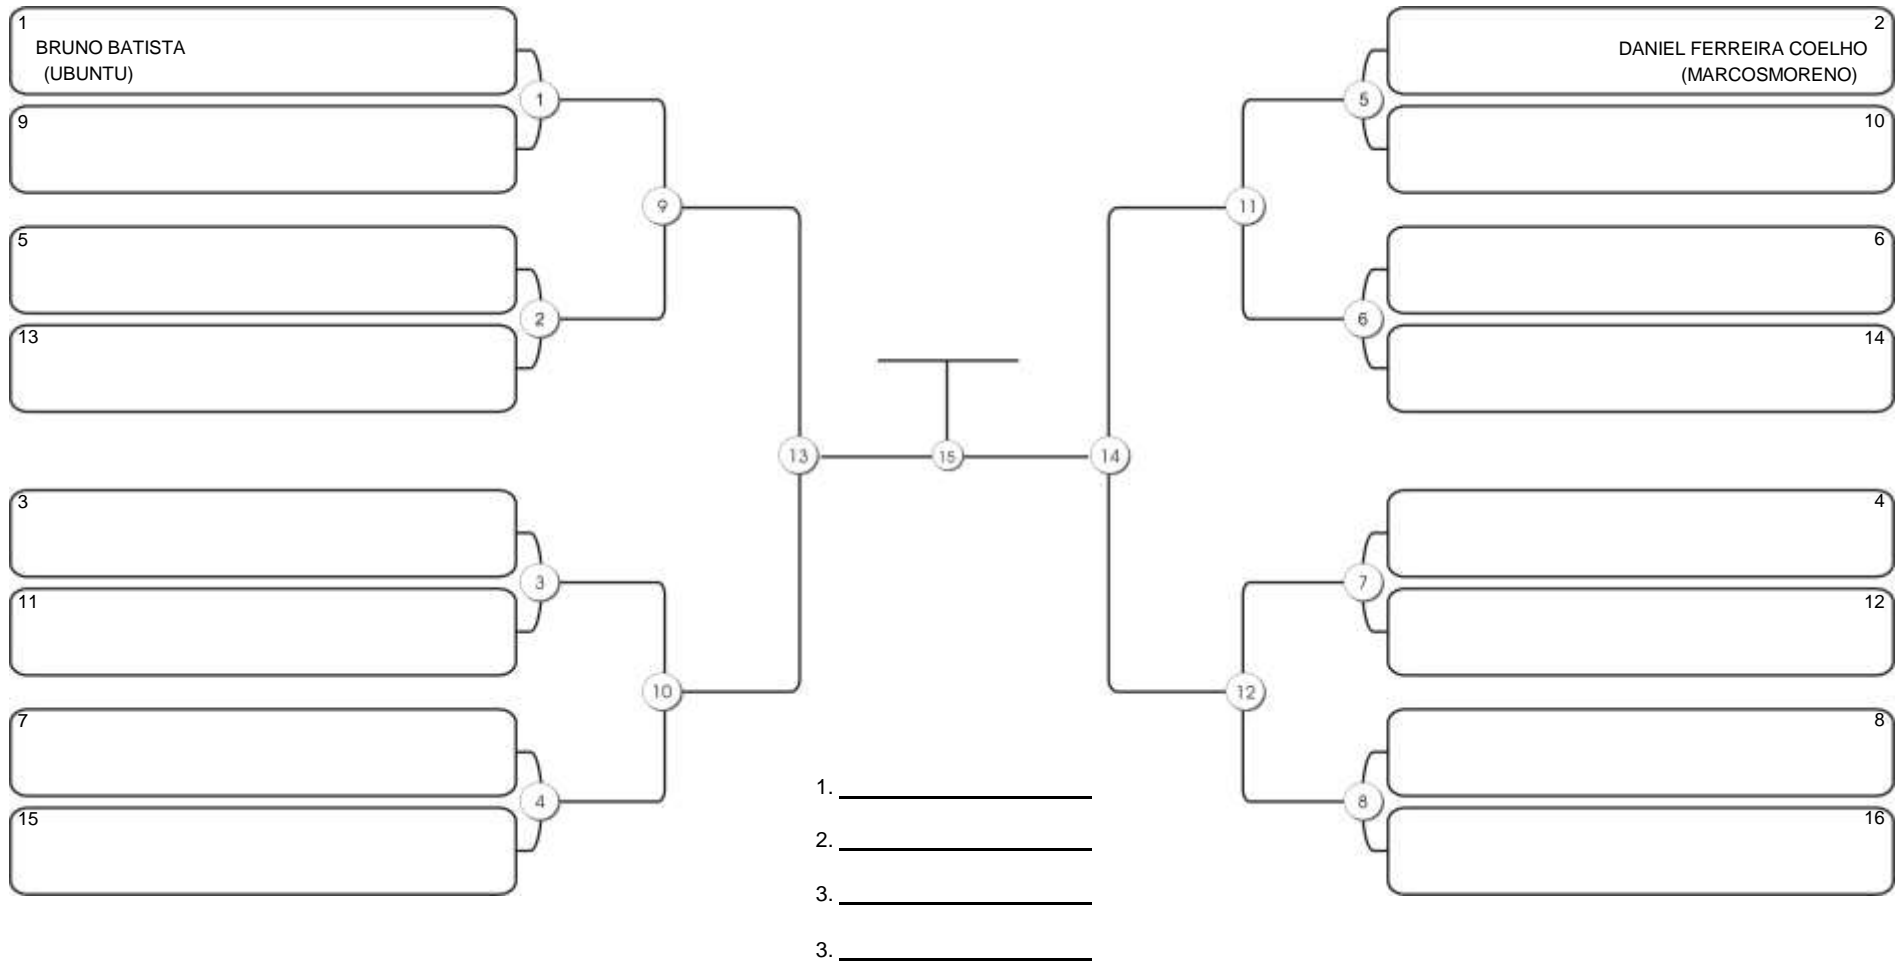

Fortal Cup GI e NO GI

Ginásio da UFC (QUADRA DO CEU), Benfica, 22 set 2024

MASTER MASC AZUL PENNA

Responsável: _____
Nome: _____
Assinatura: _____