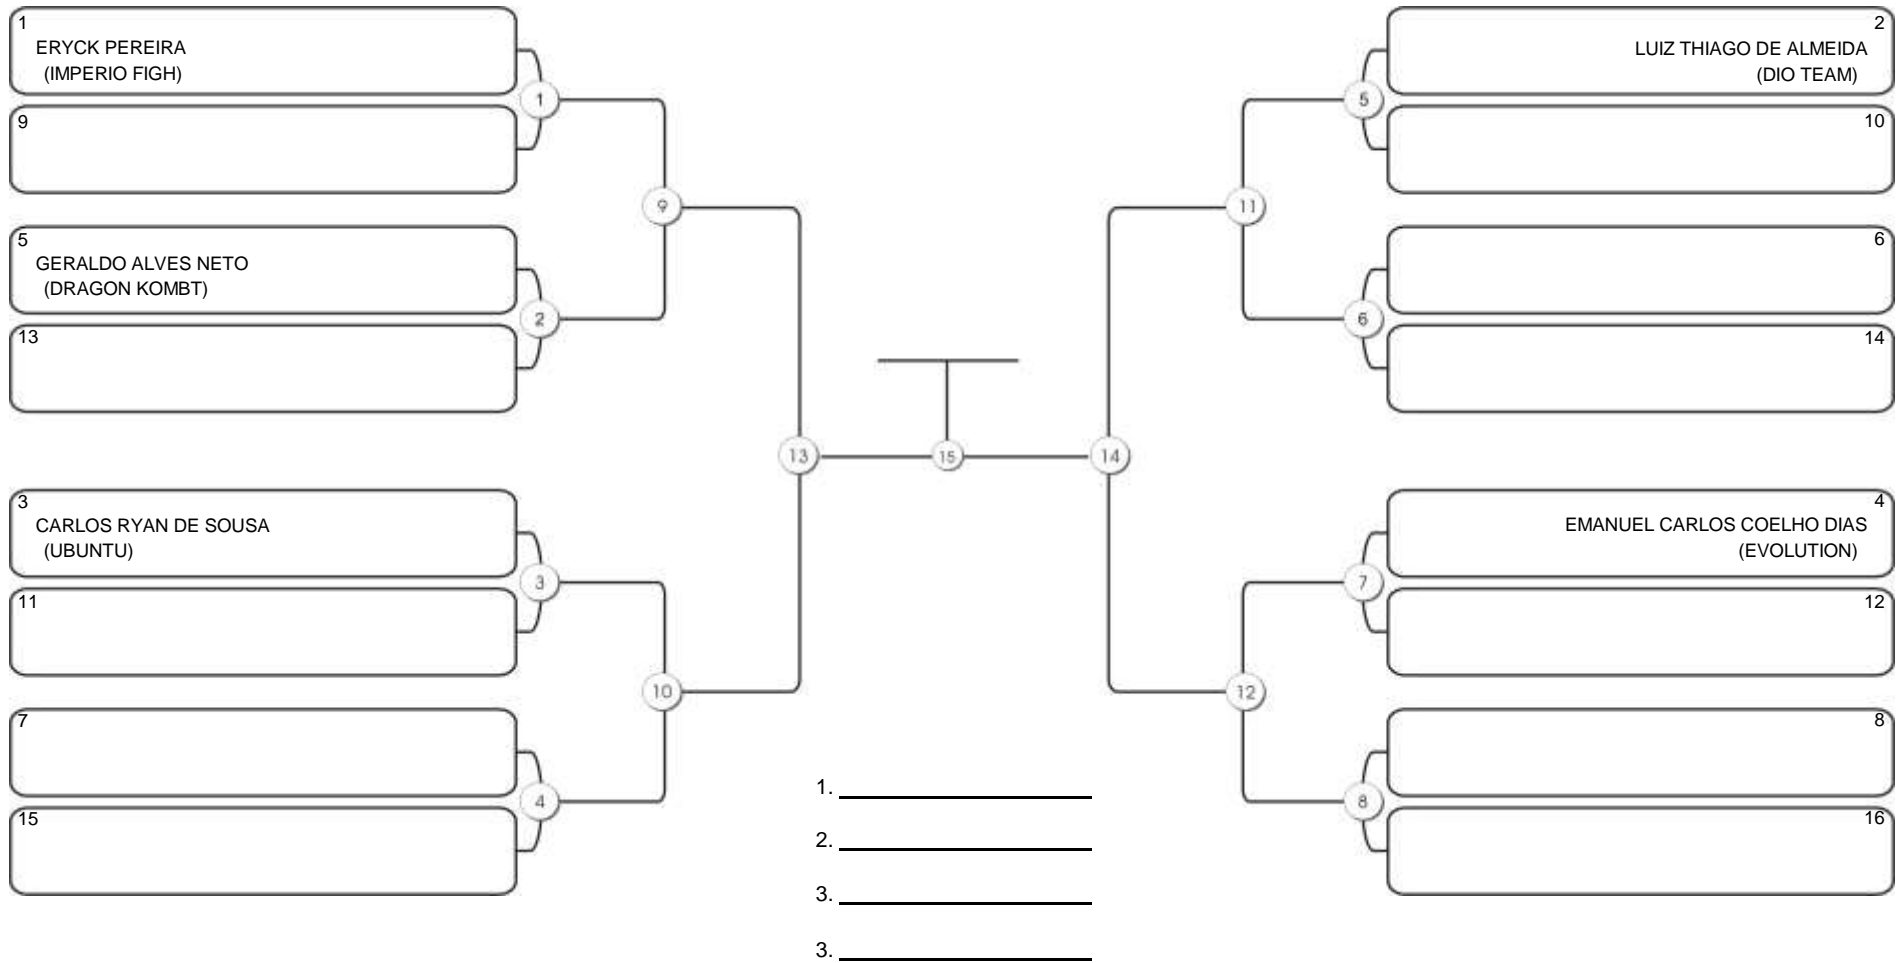

Fortal Cup GI e NO GI

Ginásio da UFC (QUADRA DO CEU), Benfica, 22 set 2024

NO GI ADULTO MASC BRANCA MÉDIO

Responsável: _____
Nome: _____
Assinatura: _____