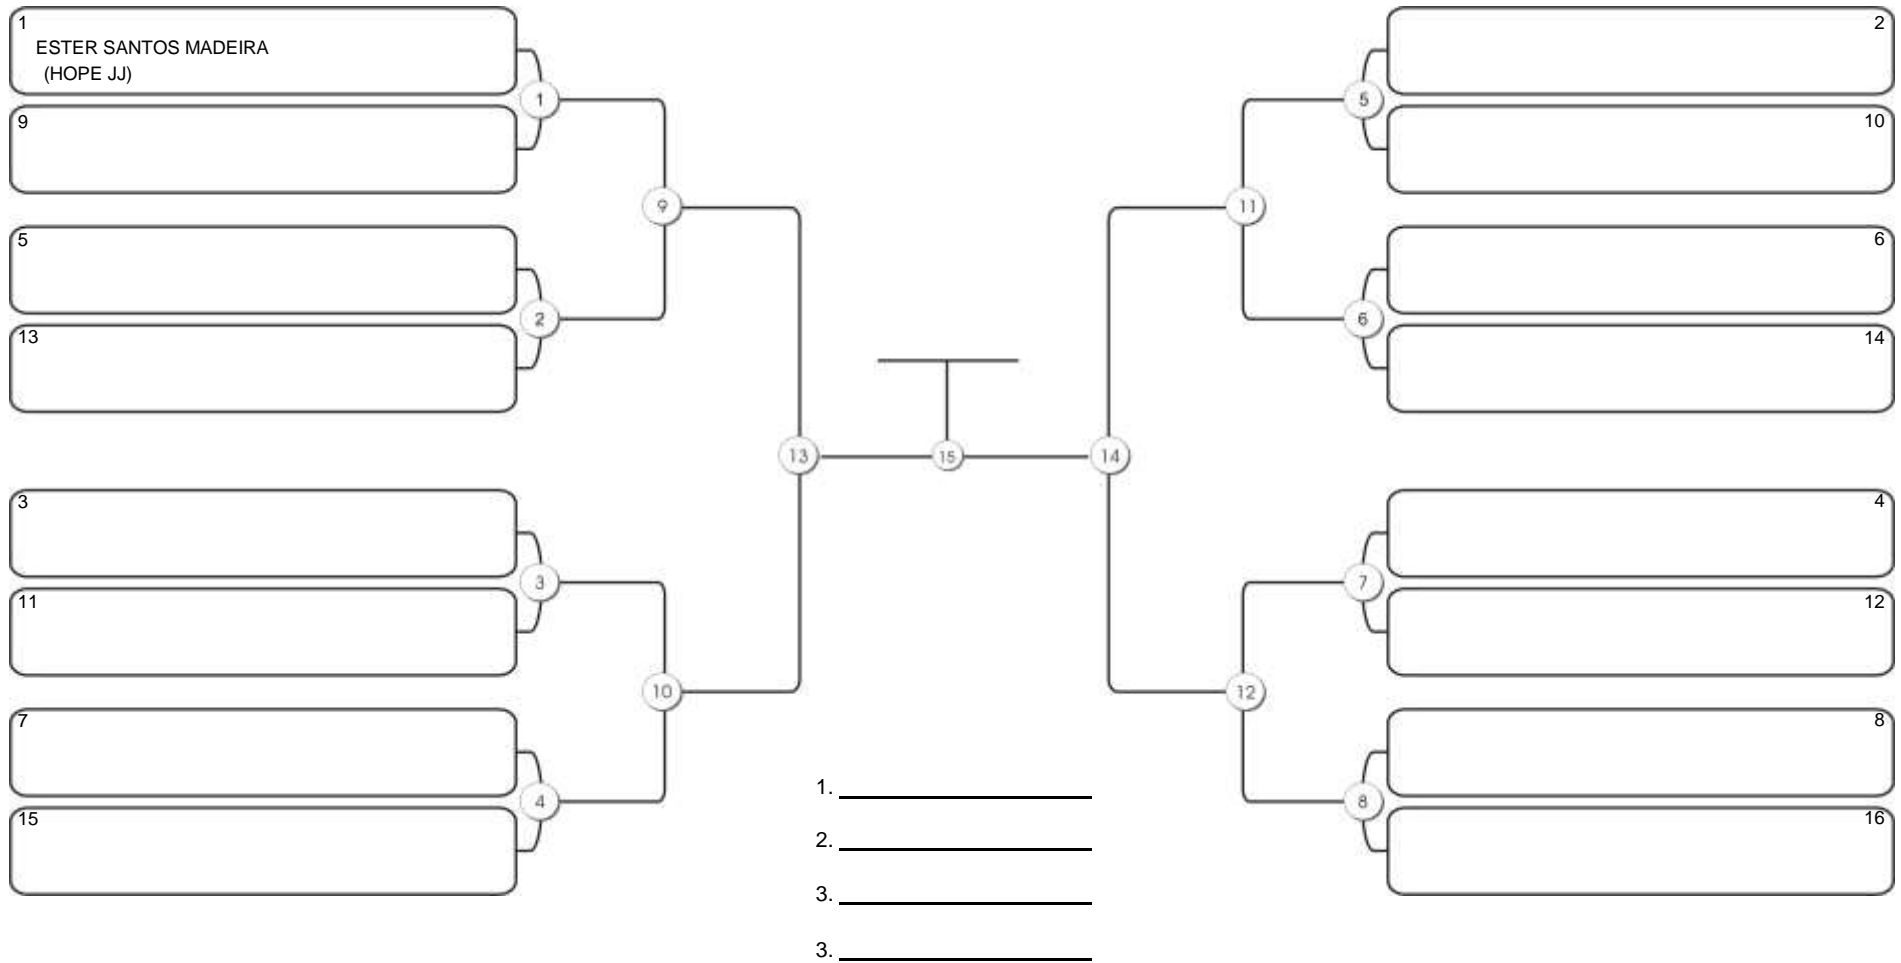

Fortal Cup GI e NO GI

Ginásio da UFC (QUADRA DO CEU), Benfica, 22 set 2024

INFANTO A 2011-2012 FEM AMAREL-LARANJA-VERDE ABSOLUTO PESADO

Responsável: _____
Nome: _____
Assinatura: _____