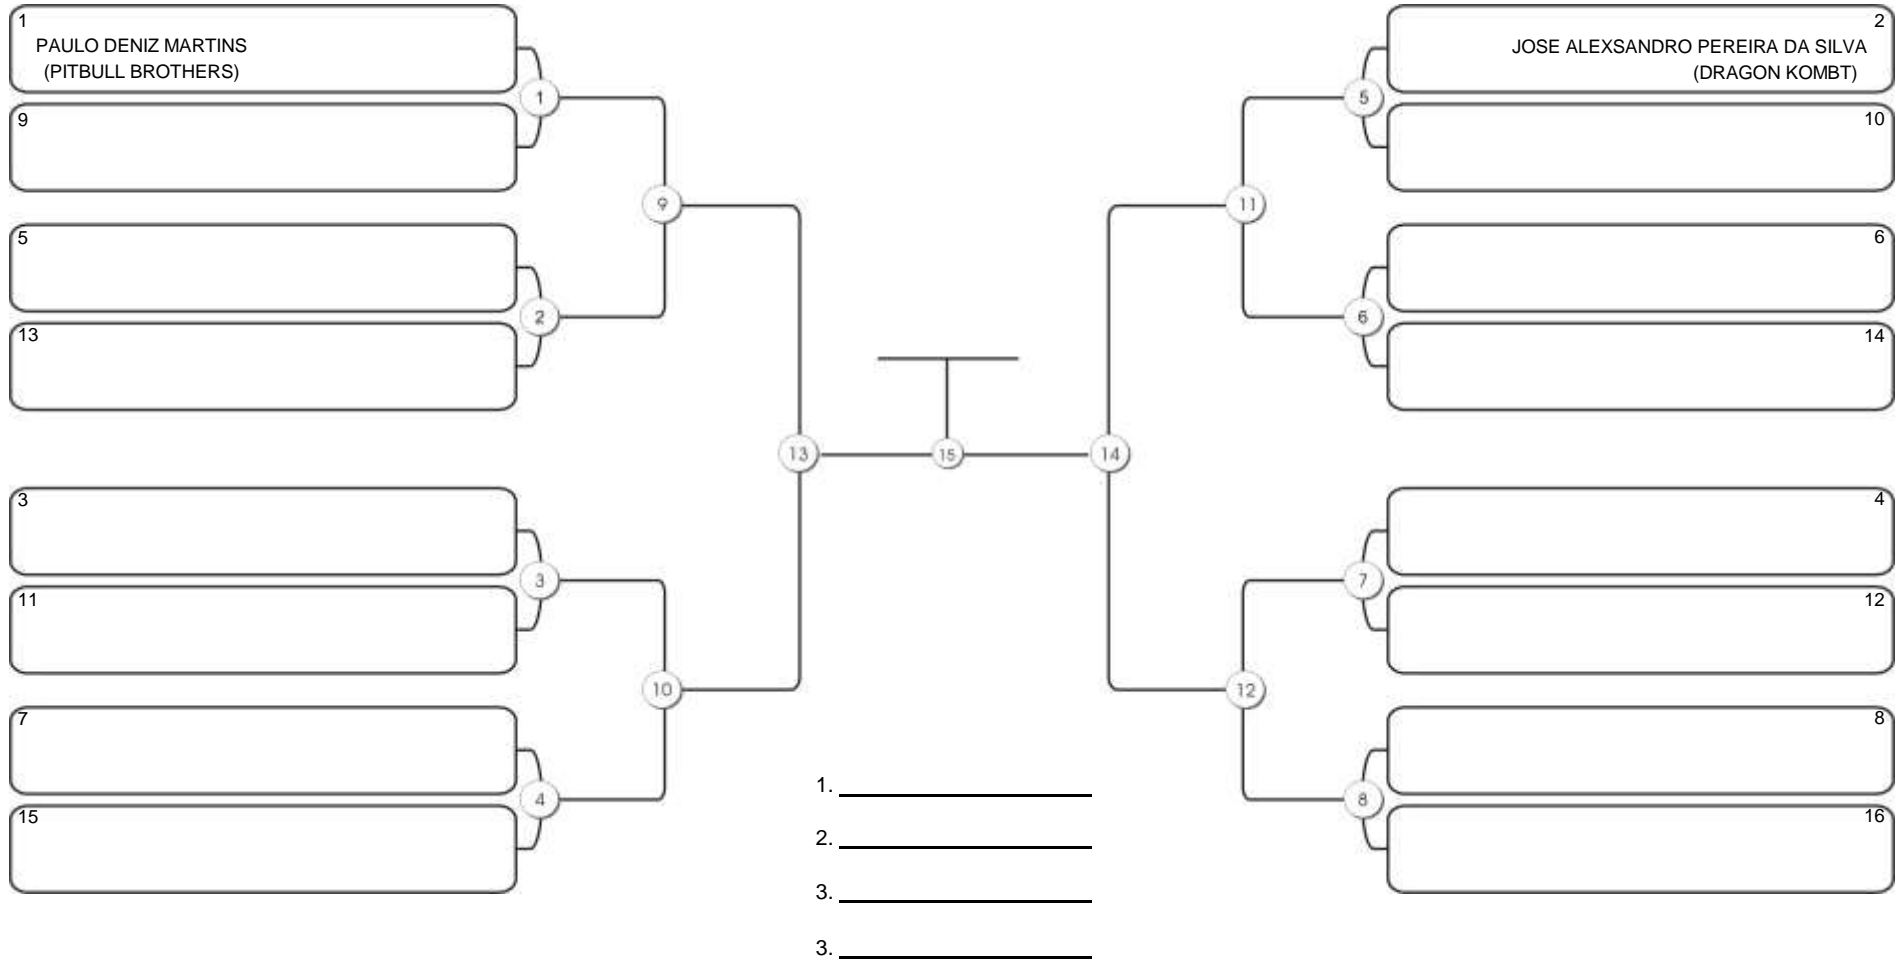

## NO GI ADULTO MASC ROXA MEIO-PESADO

Responsável: \_\_\_\_\_  
Nome: \_\_\_\_\_  
Assinatura: \_\_\_\_\_

**Fortal Cup GI e NO GI**  
Ginásio da UFC (QUADRA DO CEU), Benfica, 22 set 2024

#2 Competidores

**NO GI ADULTO MASC ROXA ABSOLUTO**