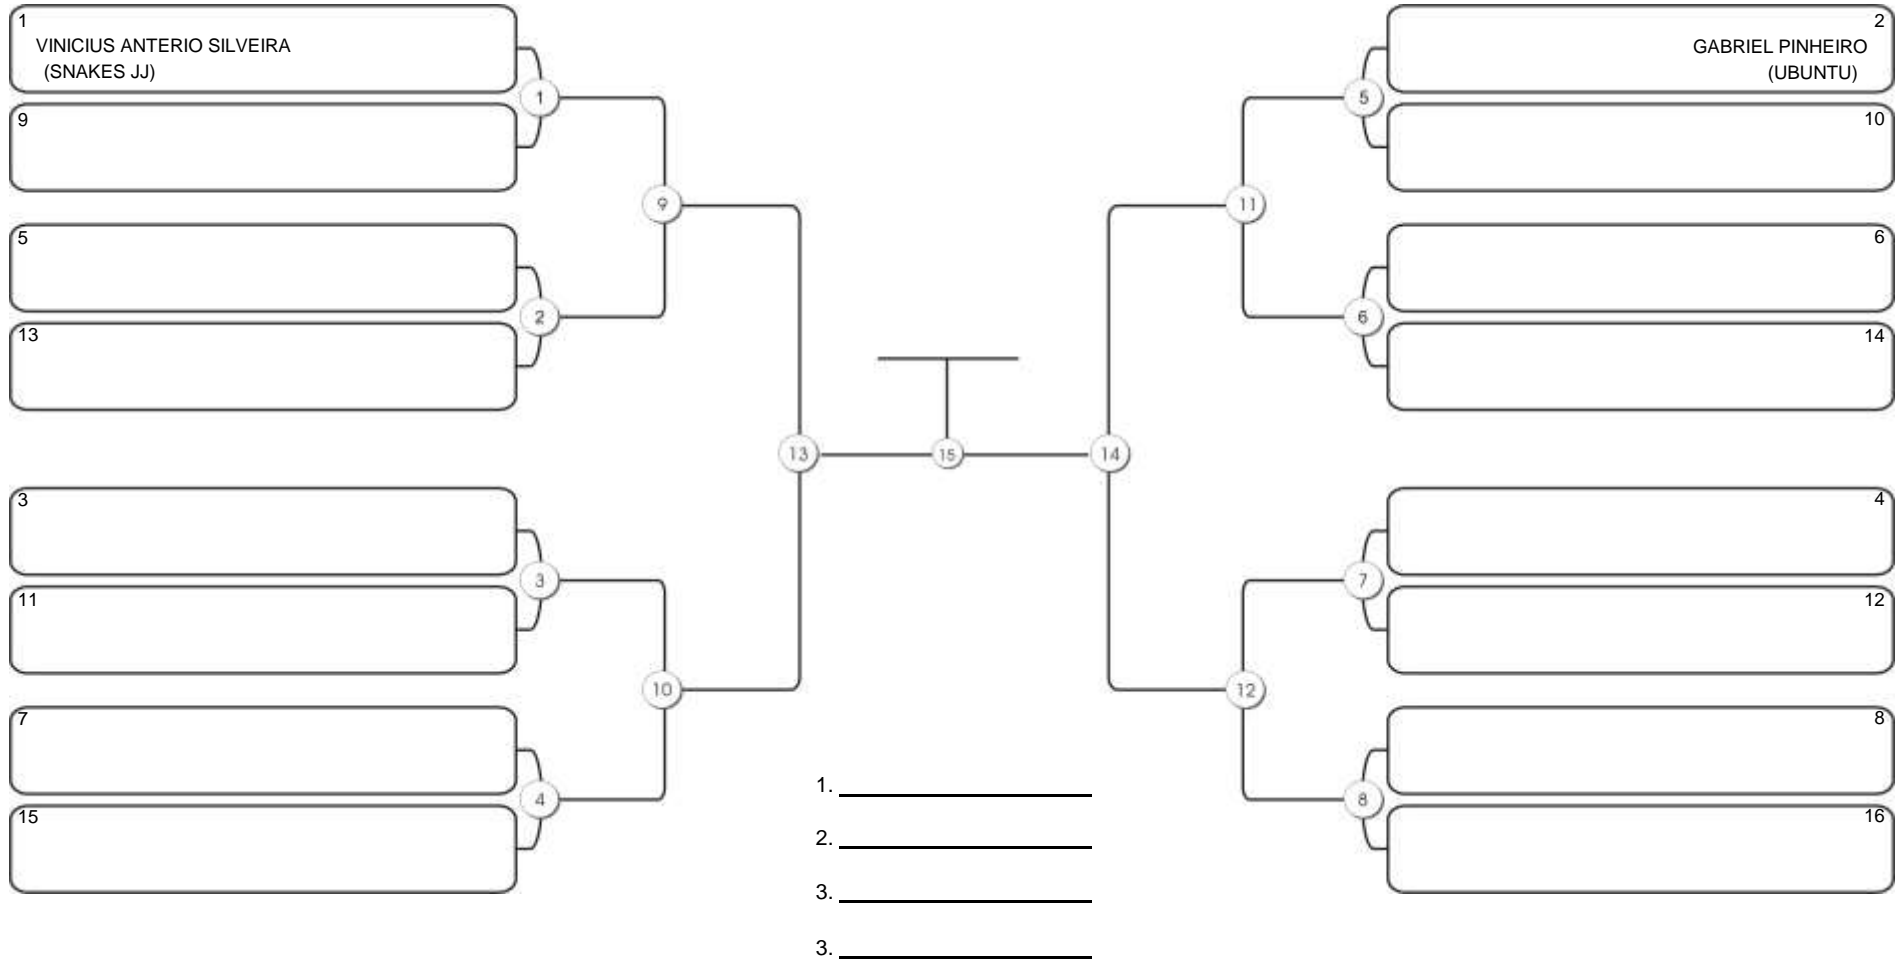

Fortal Cup GI e NO GI

Ginásio da UFC (QUADRA DO CEU), Benfica, 22 set 2024

NO GI ADULTO MASC BRANCA MEIO-PESADO

Responsável: _____

Nome: _____

Assinatura: _____