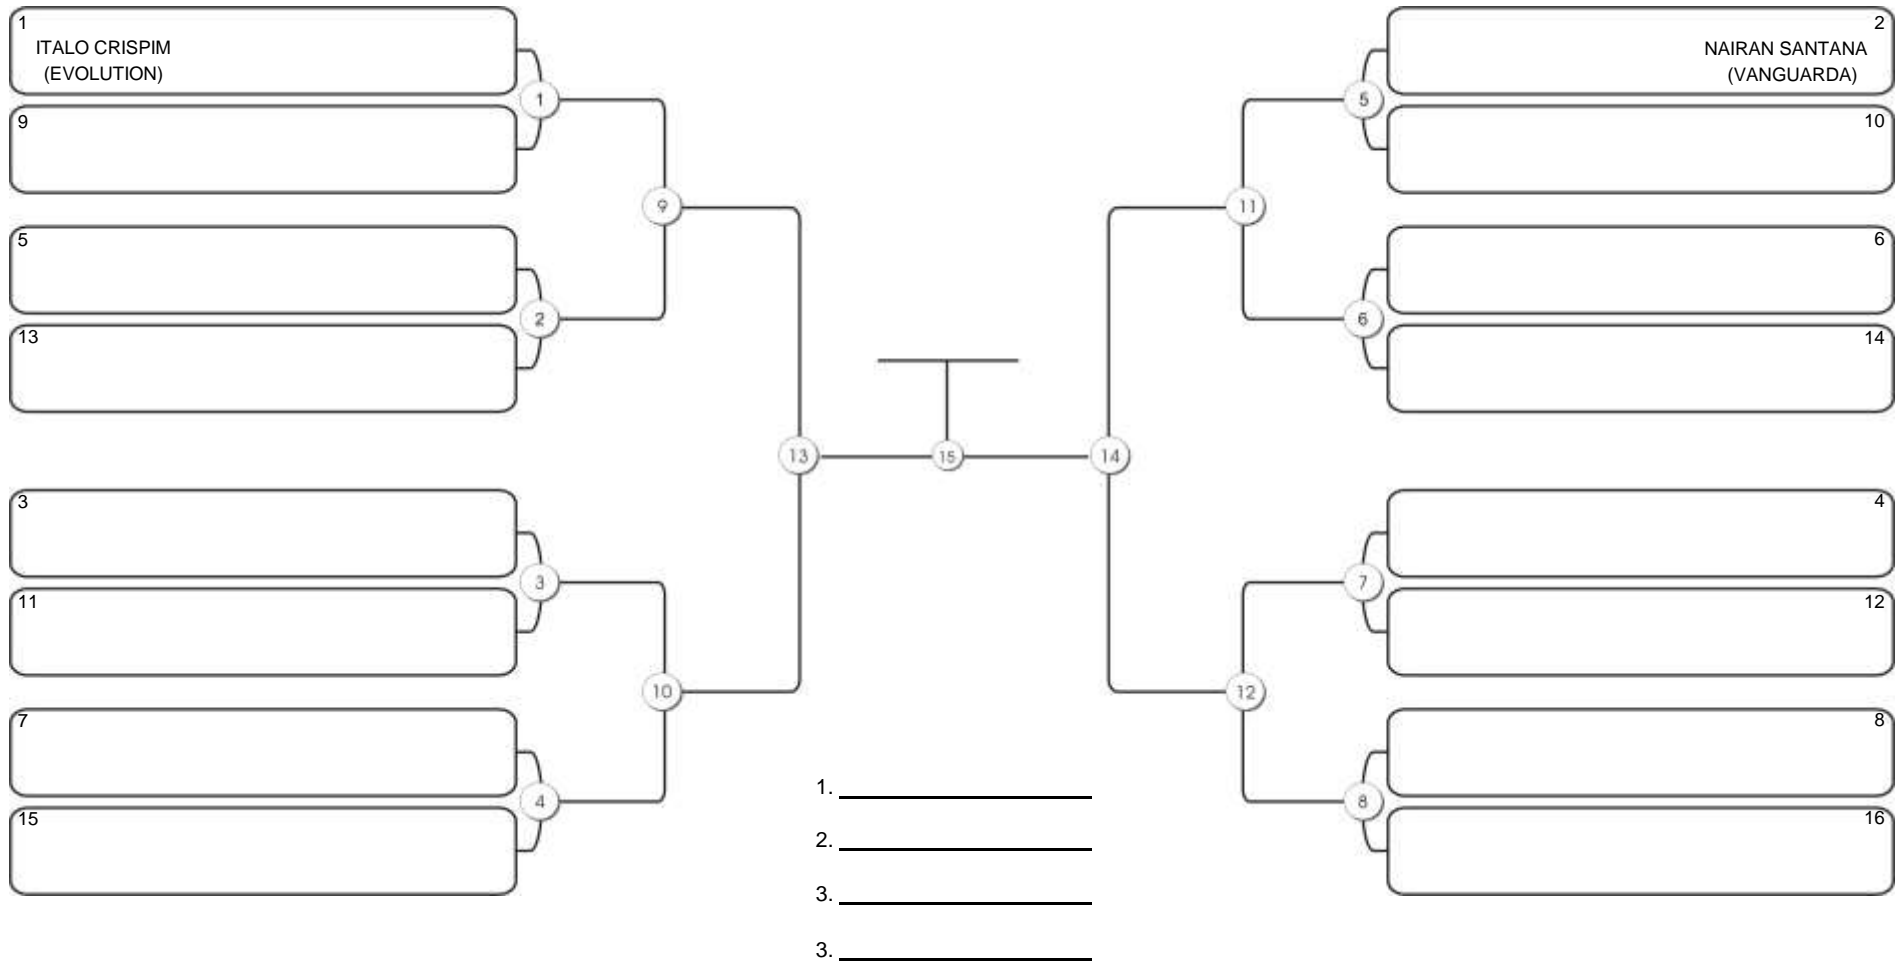

Fortal Cup GI e NO GI

Ginásio da UFC (QUADRA DO CEU), Benfica, 22 set 2024

ADULTO MASC ROXA LEVE

Responsável: _____
Nome: _____
Assinatura: _____