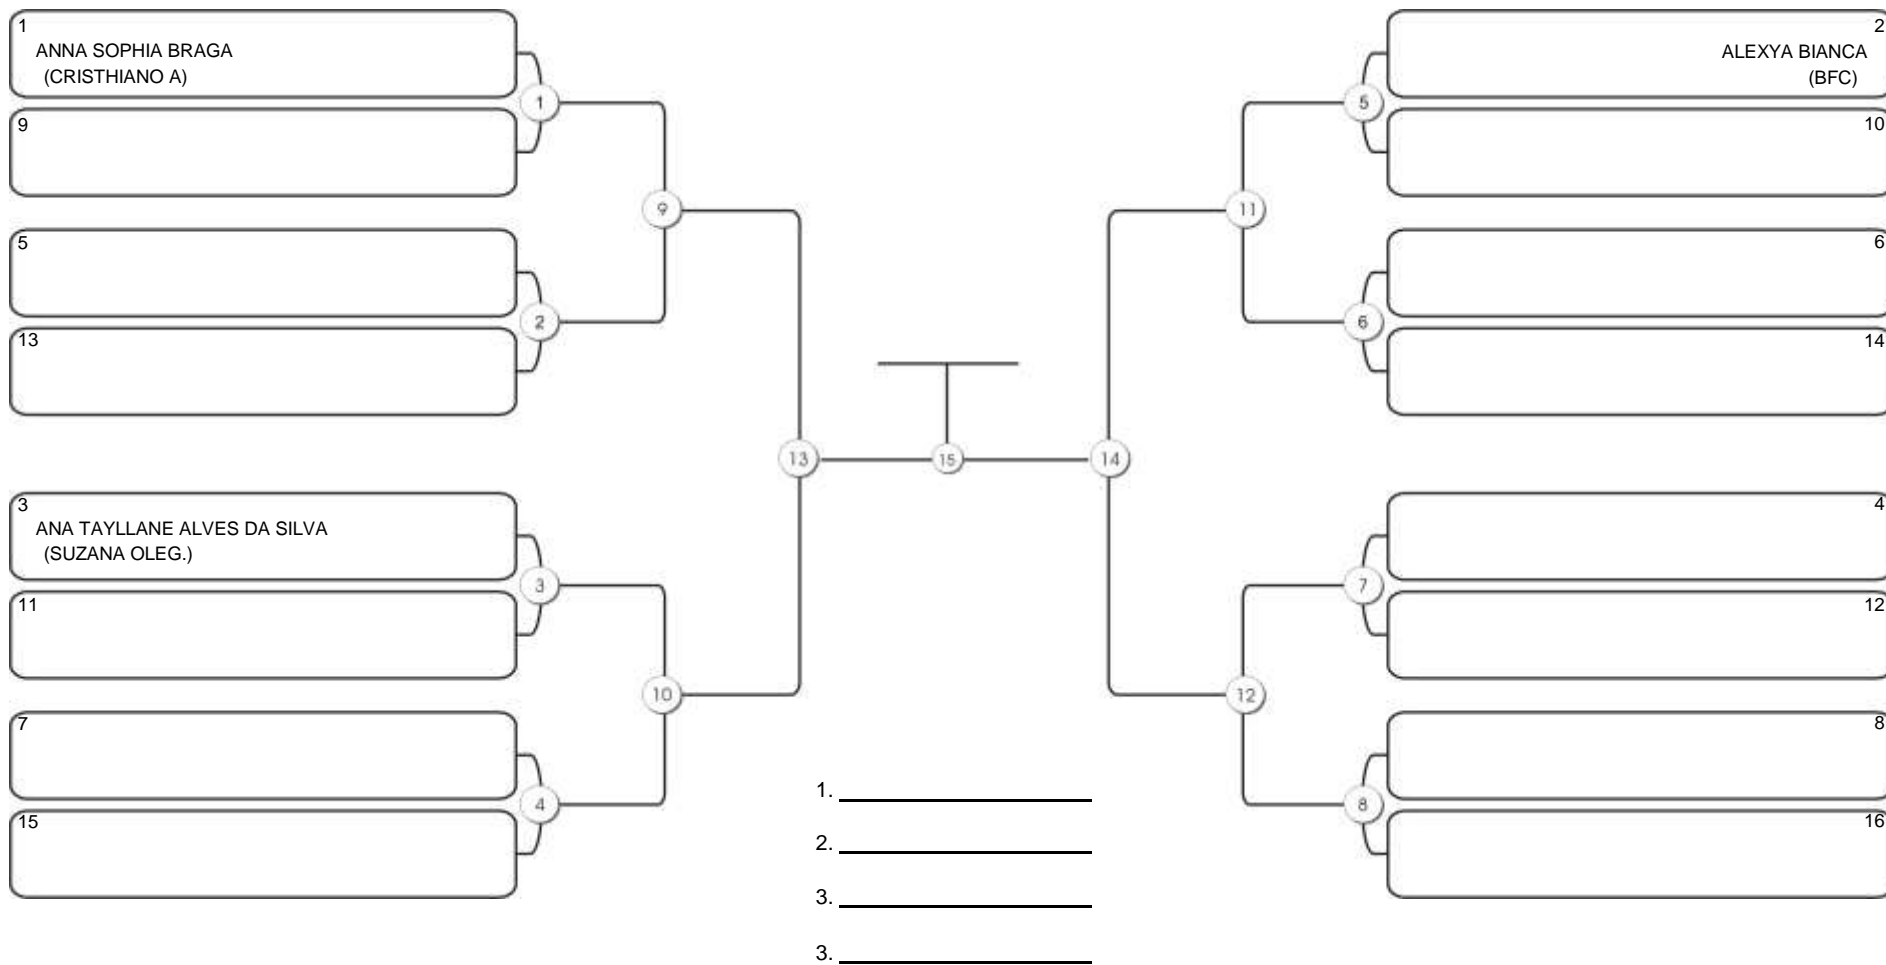

Fortal Cup GI e NO GI

Ginásio da UFC (QUADRA DO CEU), Benfica, 22 set 2024

#3 Competidores

INFANTIL B 2013-2014 FEM AMARELA-LARANJA PESADISSIMO EXTRA

Responsável: _____
Nome: _____
Assinatura: _____