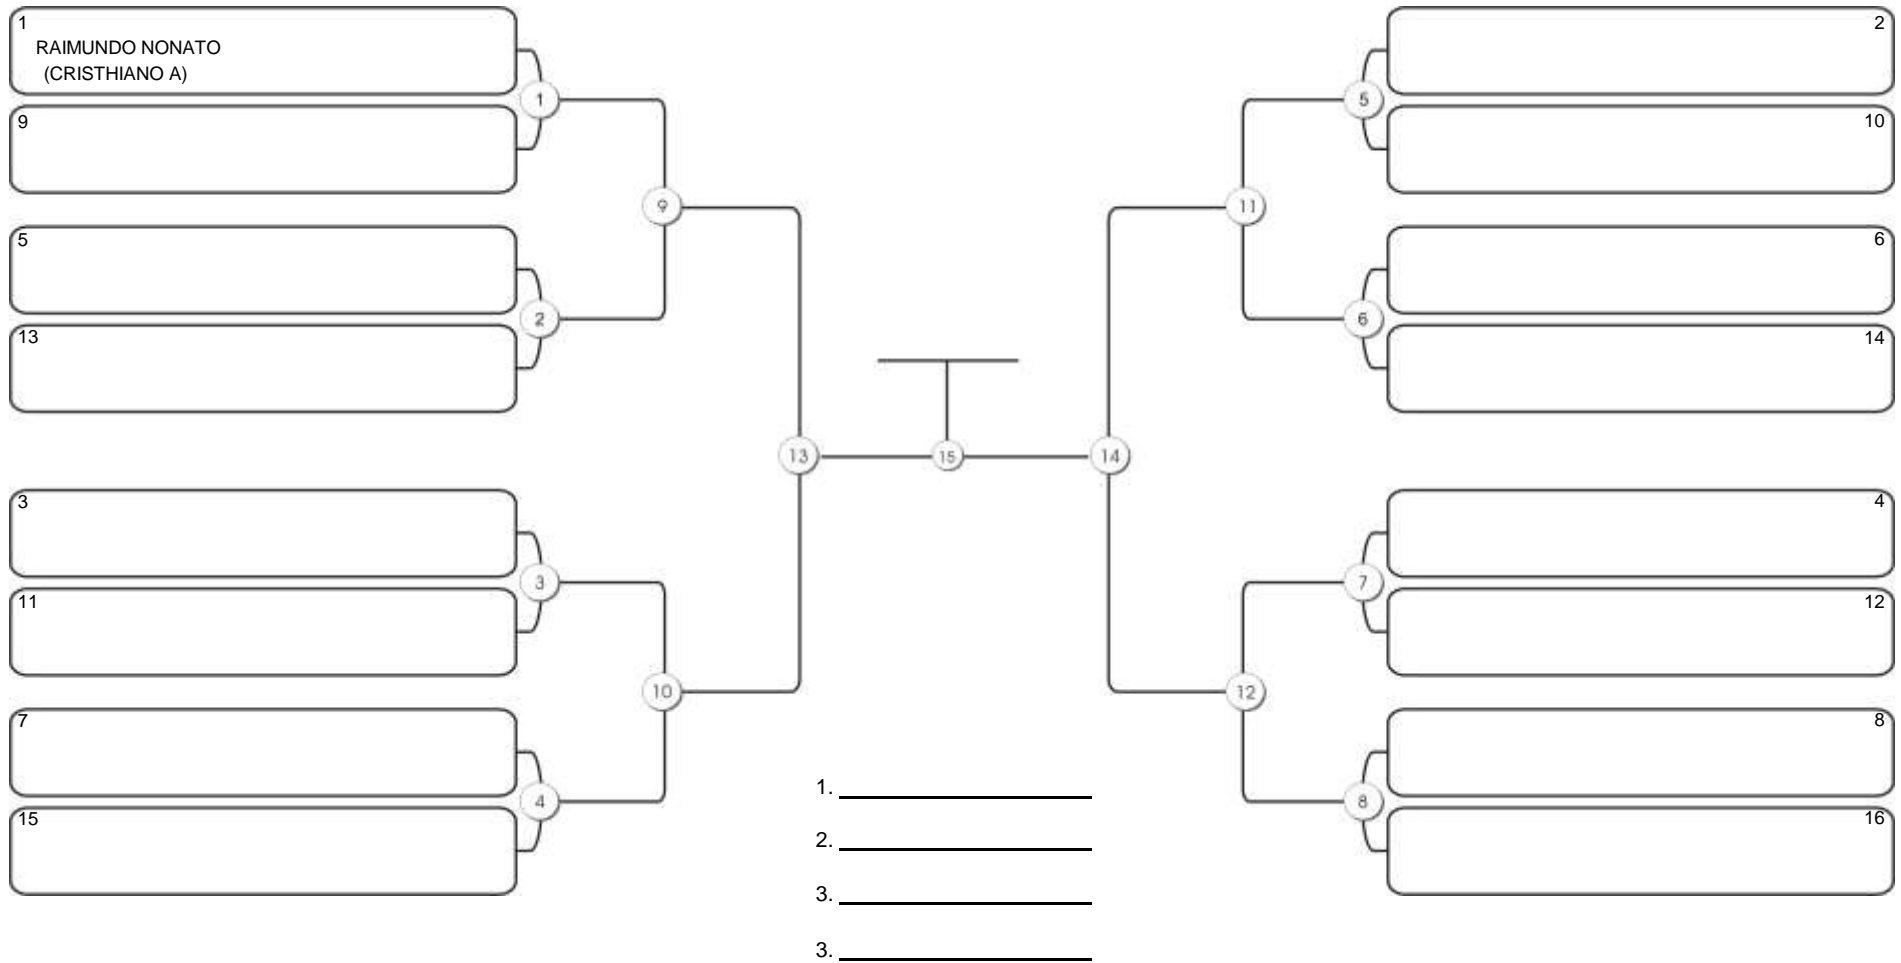

Fortal Cup GI e NO GI

Ginásio da UFC (QUADRA DO CEU), Benfica, 22 set 2024

NO GI MASTER MASC AZUL ABSOLUTO

Responsável: _____
Nome: _____
Assinatura: _____