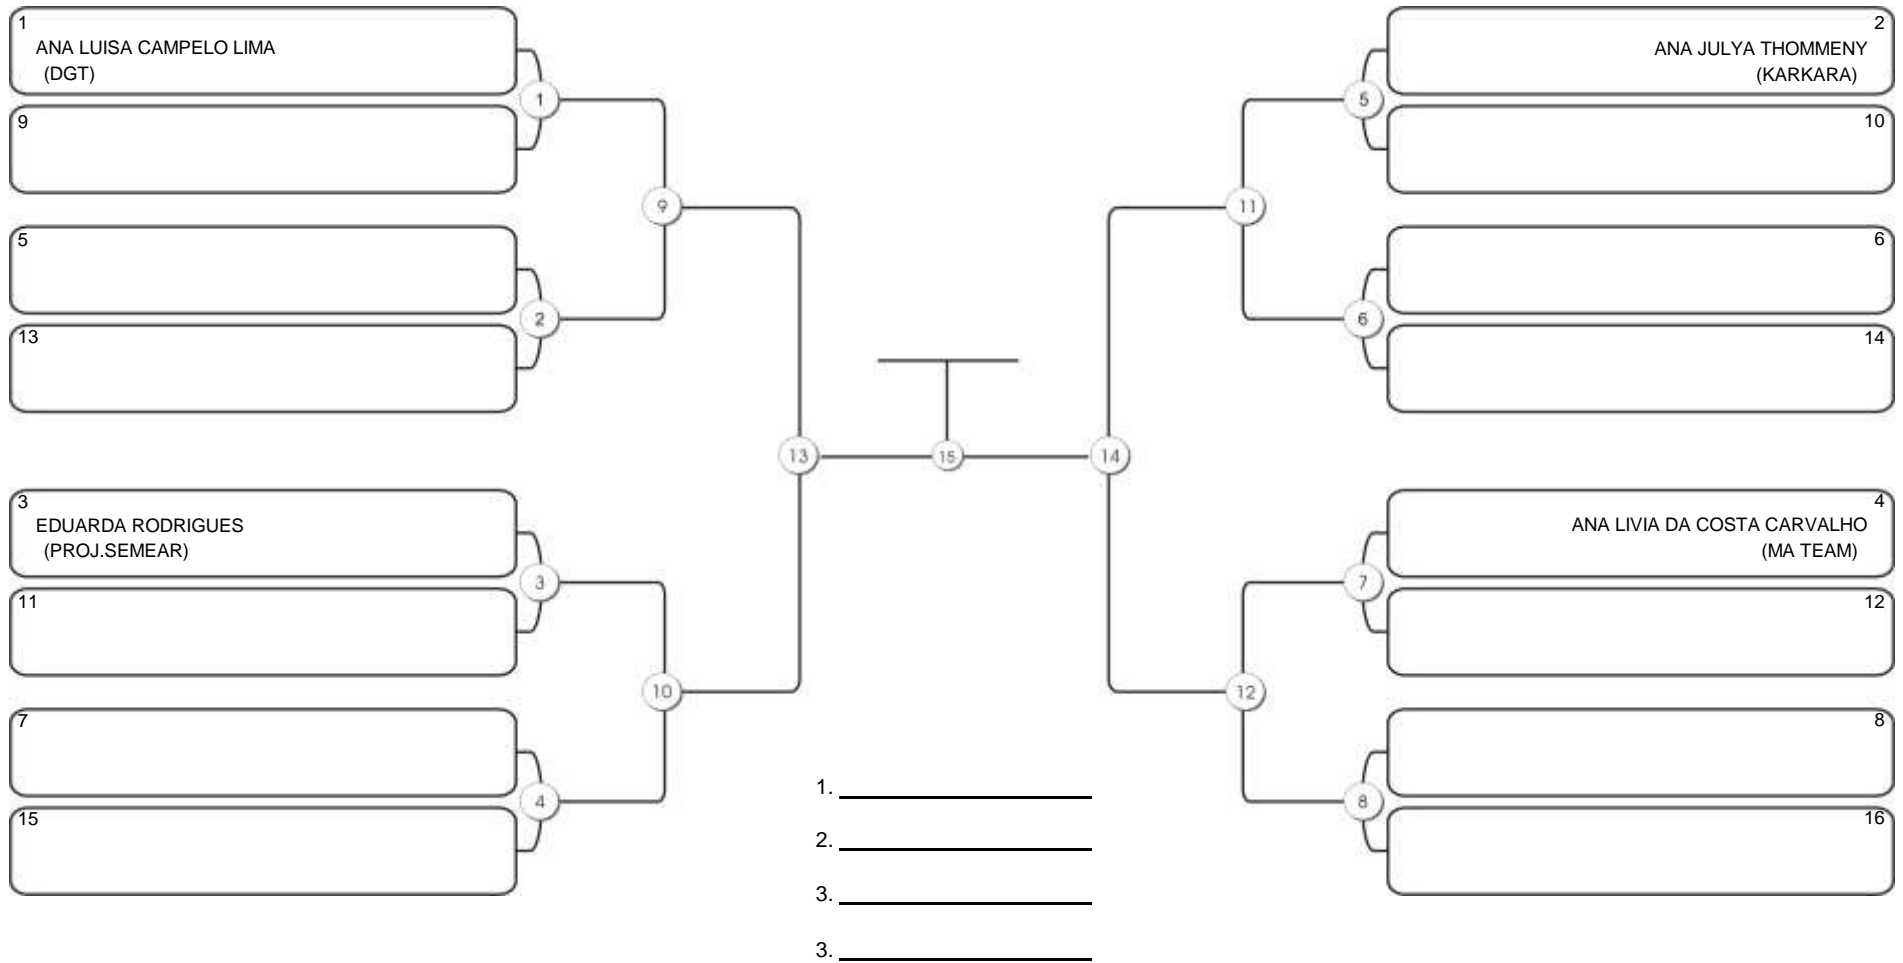

Fortal Cup GI e NO GI

Ginásio da UFC (QUADRA DO CEU), Benfica, 22 set 2024

JUVENIL 2007-2008 FEM BRANCA LEVE

Responsável: _____
Nome: _____
Assinatura: _____