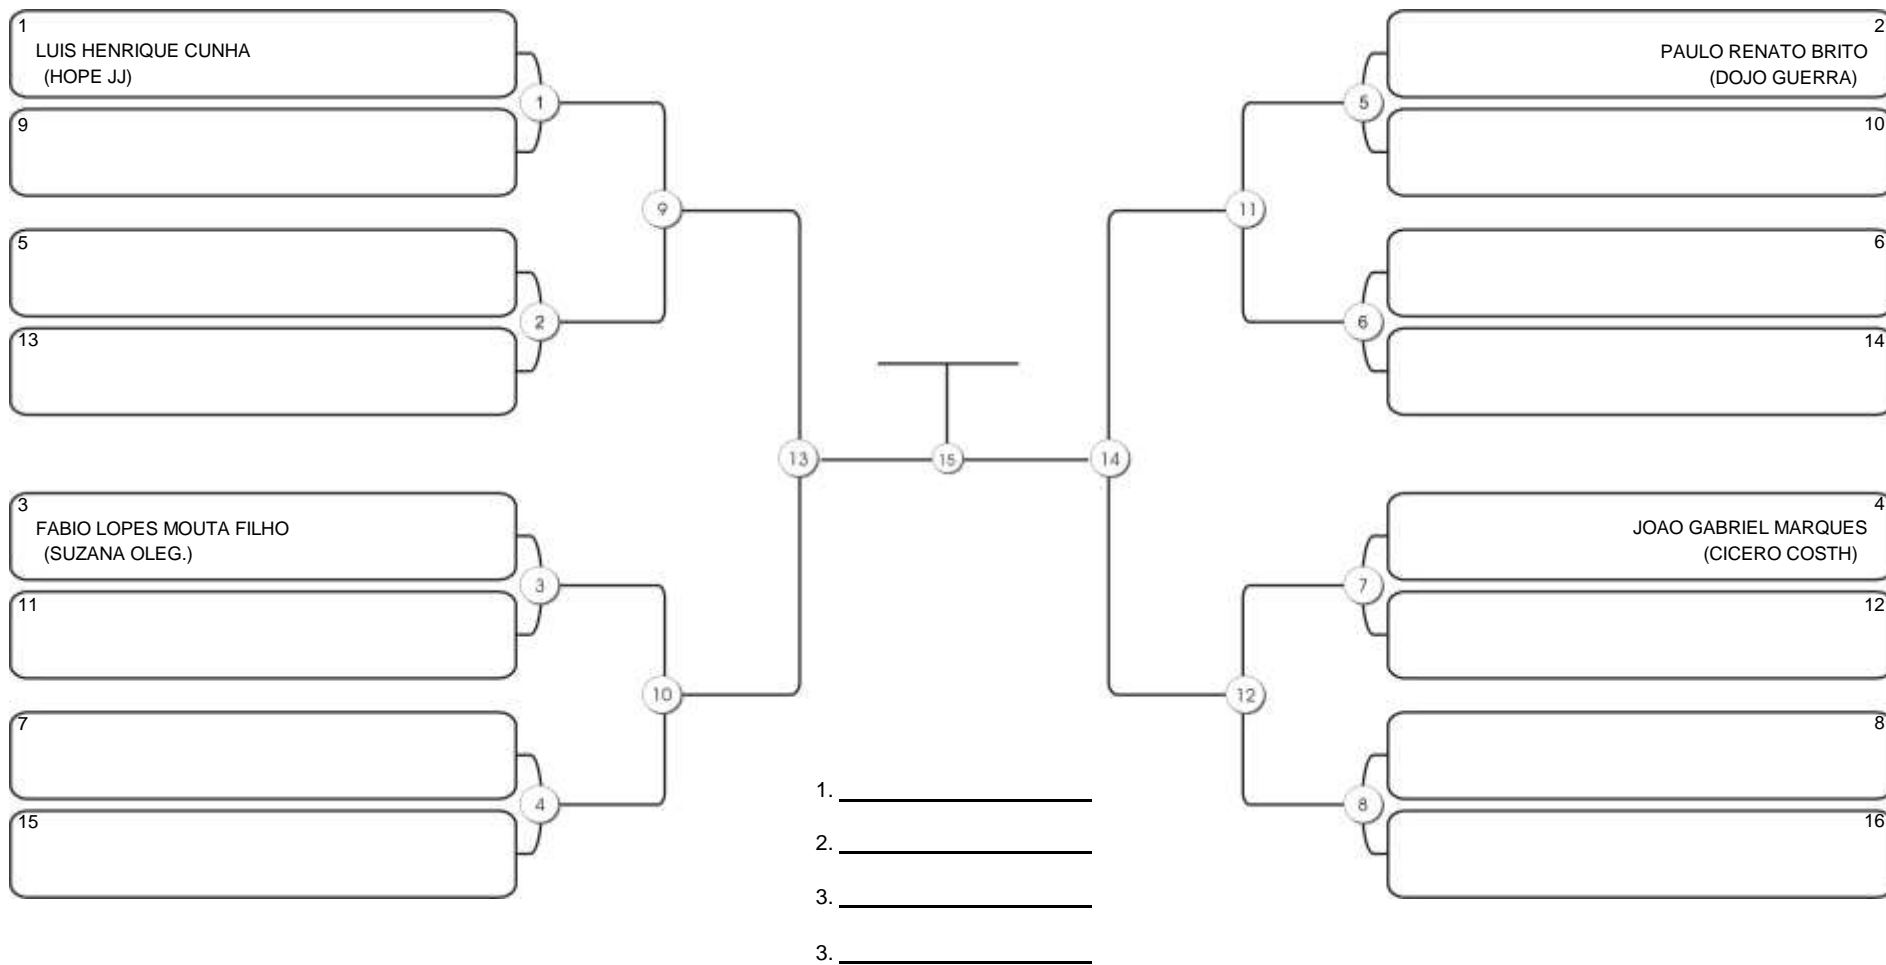

Fortal Cup GI e NO GI
Ginásio da UFC (QUADRA DO CEU), Benfica, 22 set 2024

JUVENIL 2007-2008 MASC AZUL MÉDIO

Responsável: _____
Nome: _____
Assinatura: _____