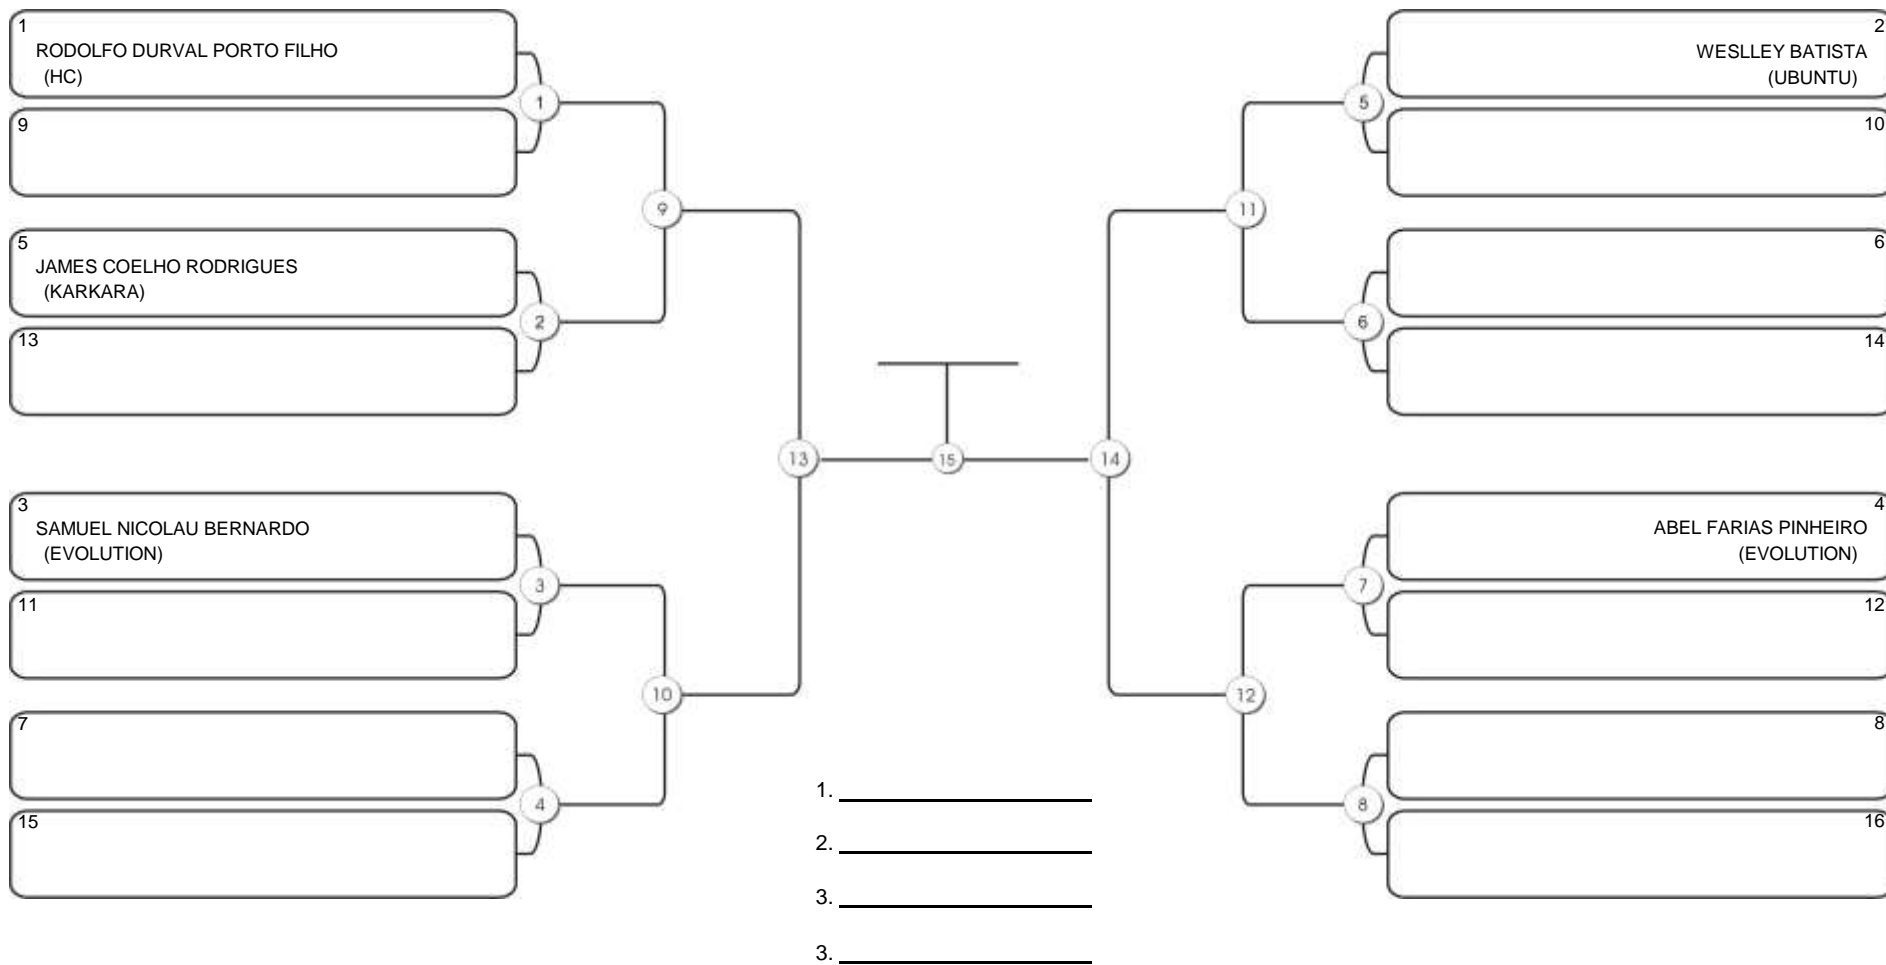

Fortal Cup GI e NO GI
Ginásio da UFC (QUADRA DO CEU), Benfica, 22 set 2024

ADULTO MASC BRANCA PESADÍSSIMO

Responsável: _____
Nome: _____
Assinatura: _____