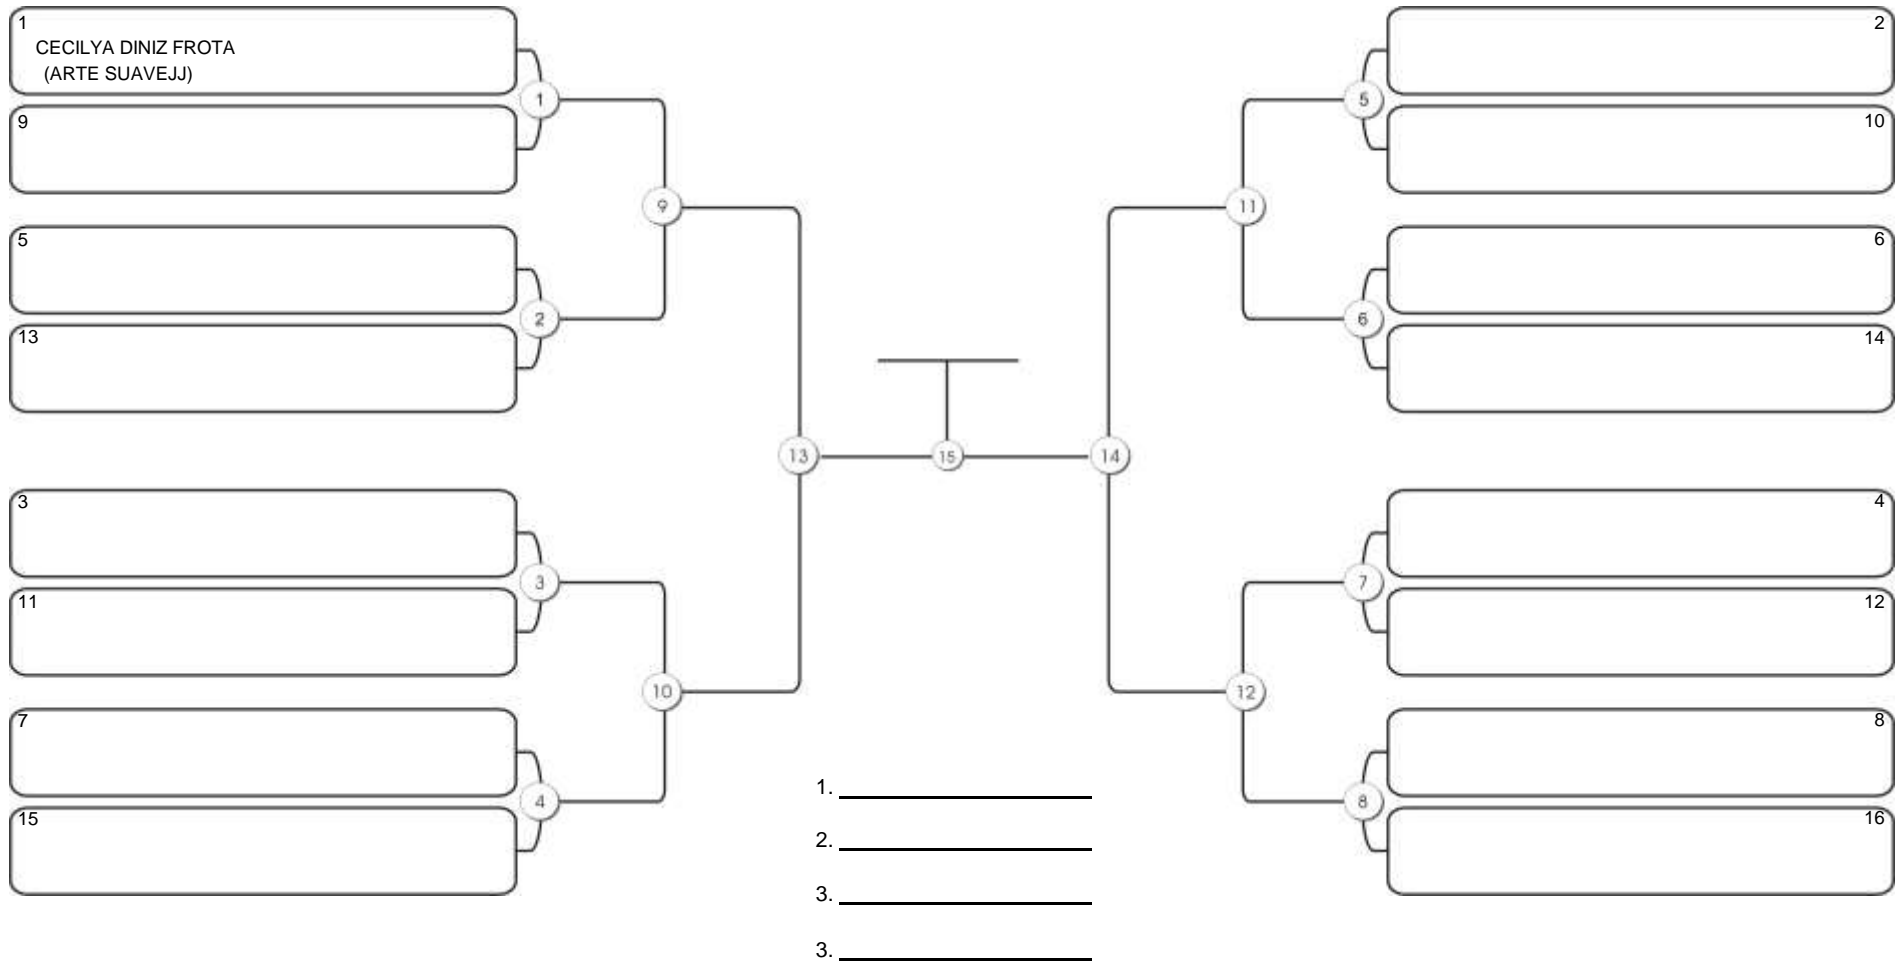

Fortal Cup GI e NO GI

Ginásio da UFC (QUADRA DO CEU), Benfica, 22 set 2024

#1 Competidores

NO GI INF JUV A FEM AMAREL-LARANJA-VERDE PESADISSIMO EXTRA

Responsável: _____
Nome: _____
Assinatura: _____