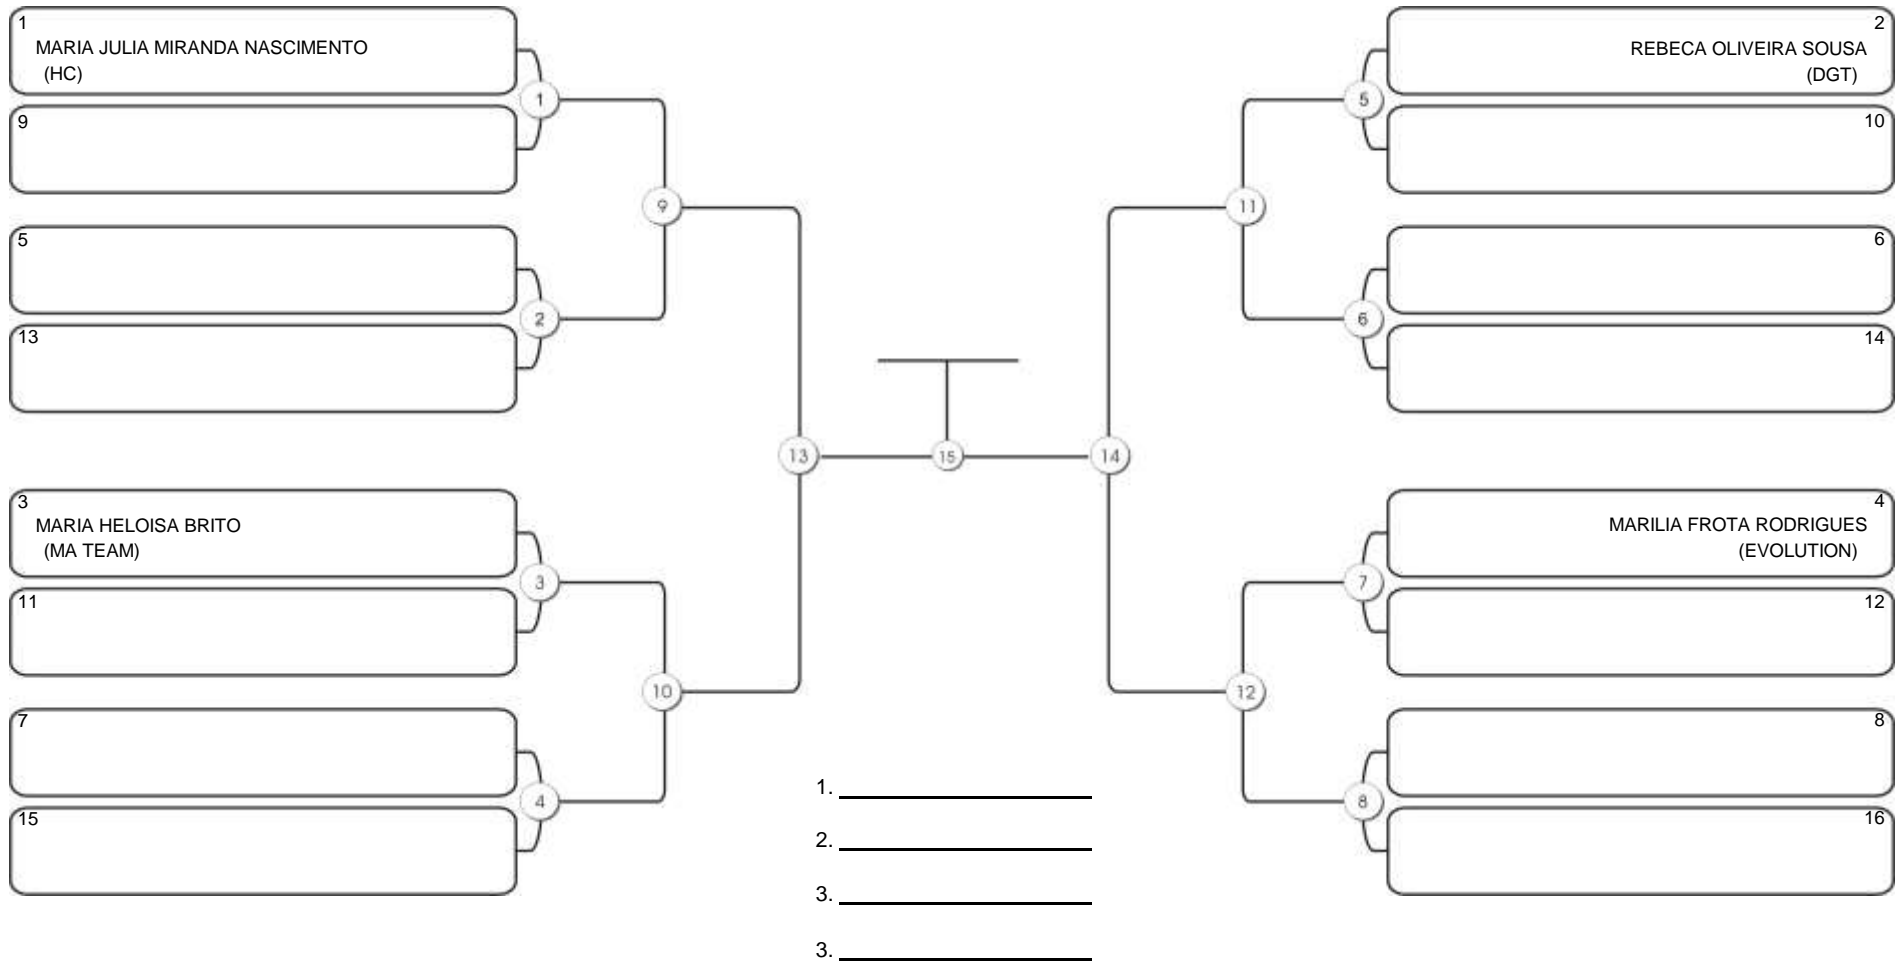

Fortal Cup GI e NO GI

Ginásio da UFC (QUADRA DO CEU), Benfica, 22 set 2024

JUVENIL 2007-2008 FEM BRANCA PESADÍSSIMO

Responsável: _____
Nome: _____
Assinatura: _____