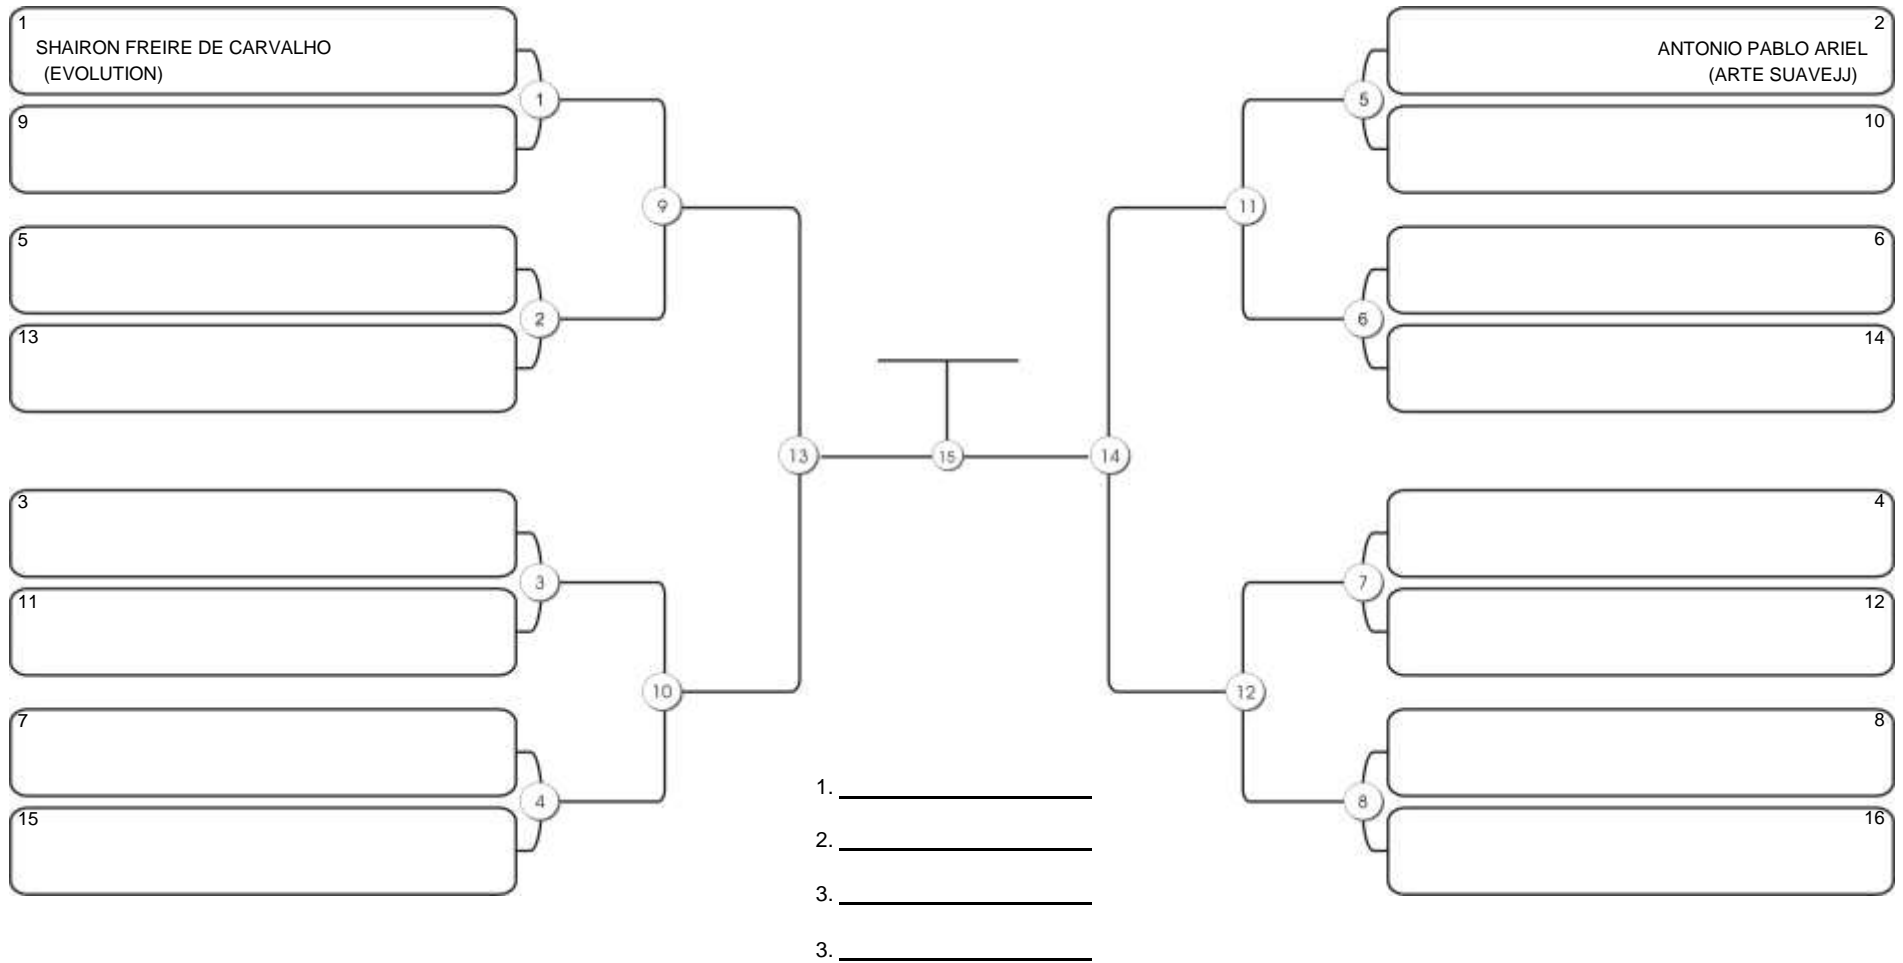

Fortal Cup GI e NO GI

Ginásio da UFC (QUADRA DO CEU), Benfica, 22 set 2024

JUVENIL 2007-2008 MASC BRANCA PESADISSIMO EXTRA

Responsável: _____
Nome: _____
Assinatura: _____