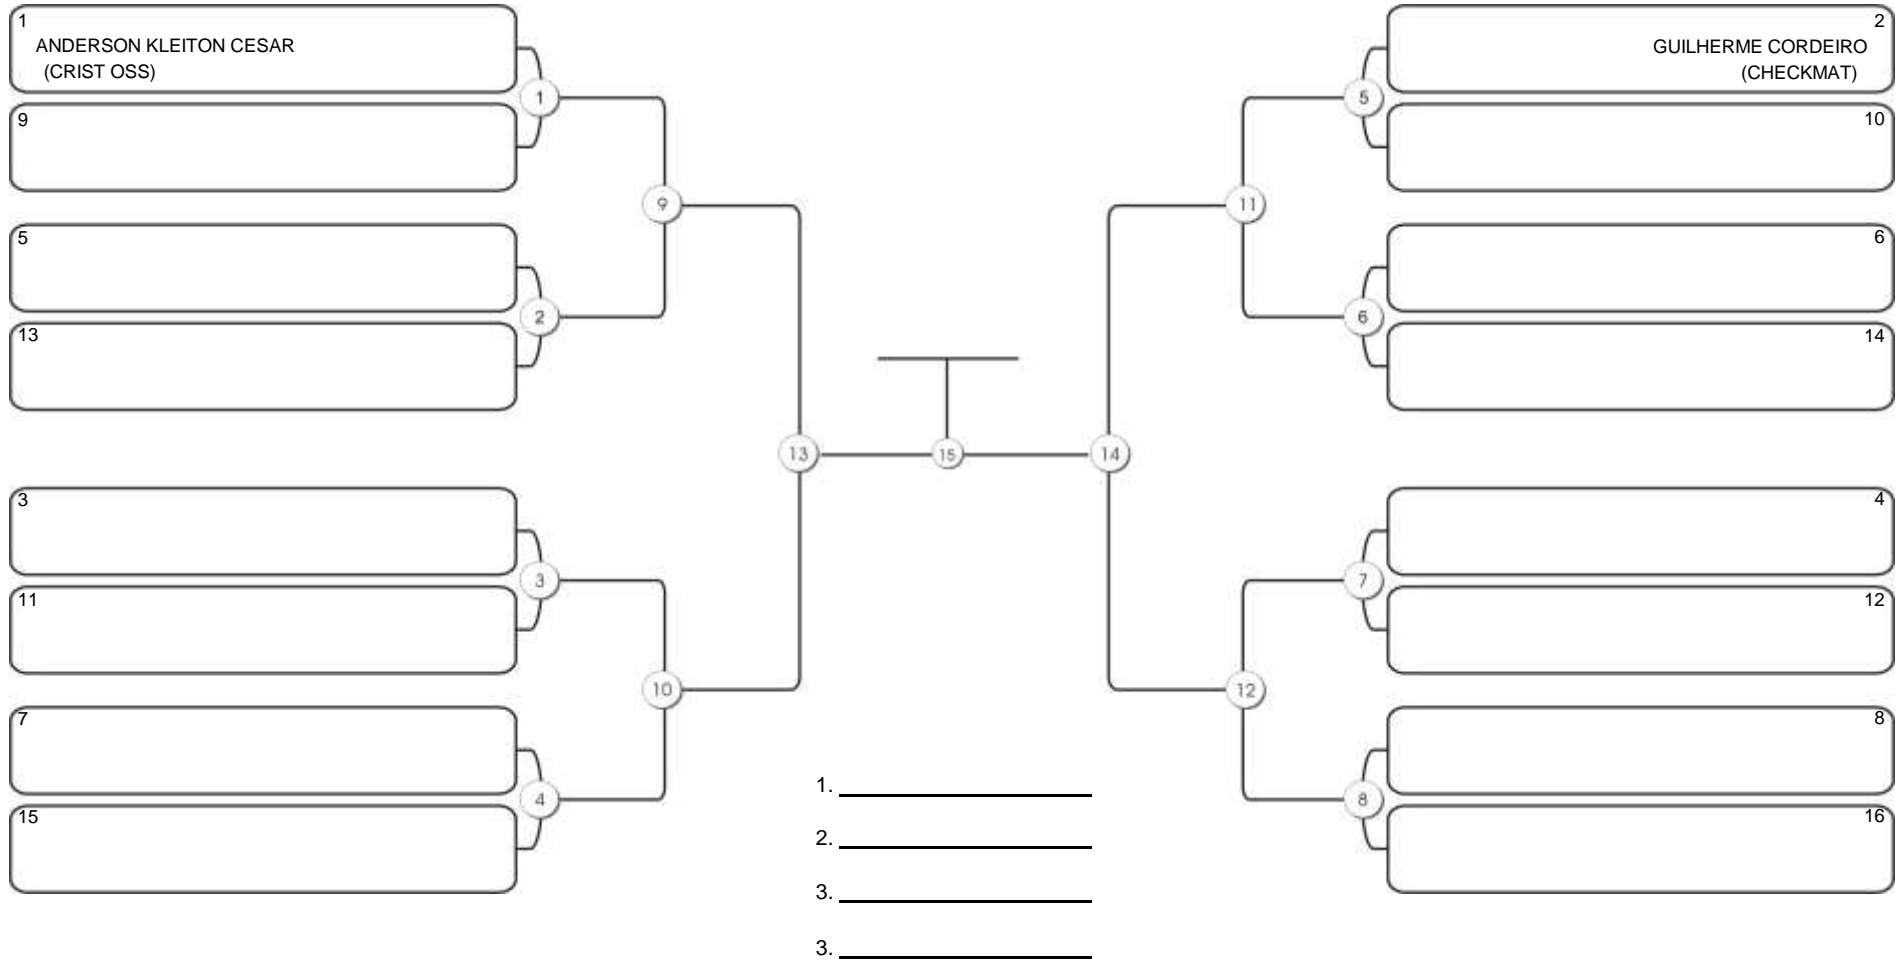

Fortal Cup GI e NO GI

Ginásio da UFC (QUADRA DO CEU), Benfica, 22 set 2024

ADULTO MASC PRETA PLUMA

Responsável: _____
Nome: _____
Assinatura: _____