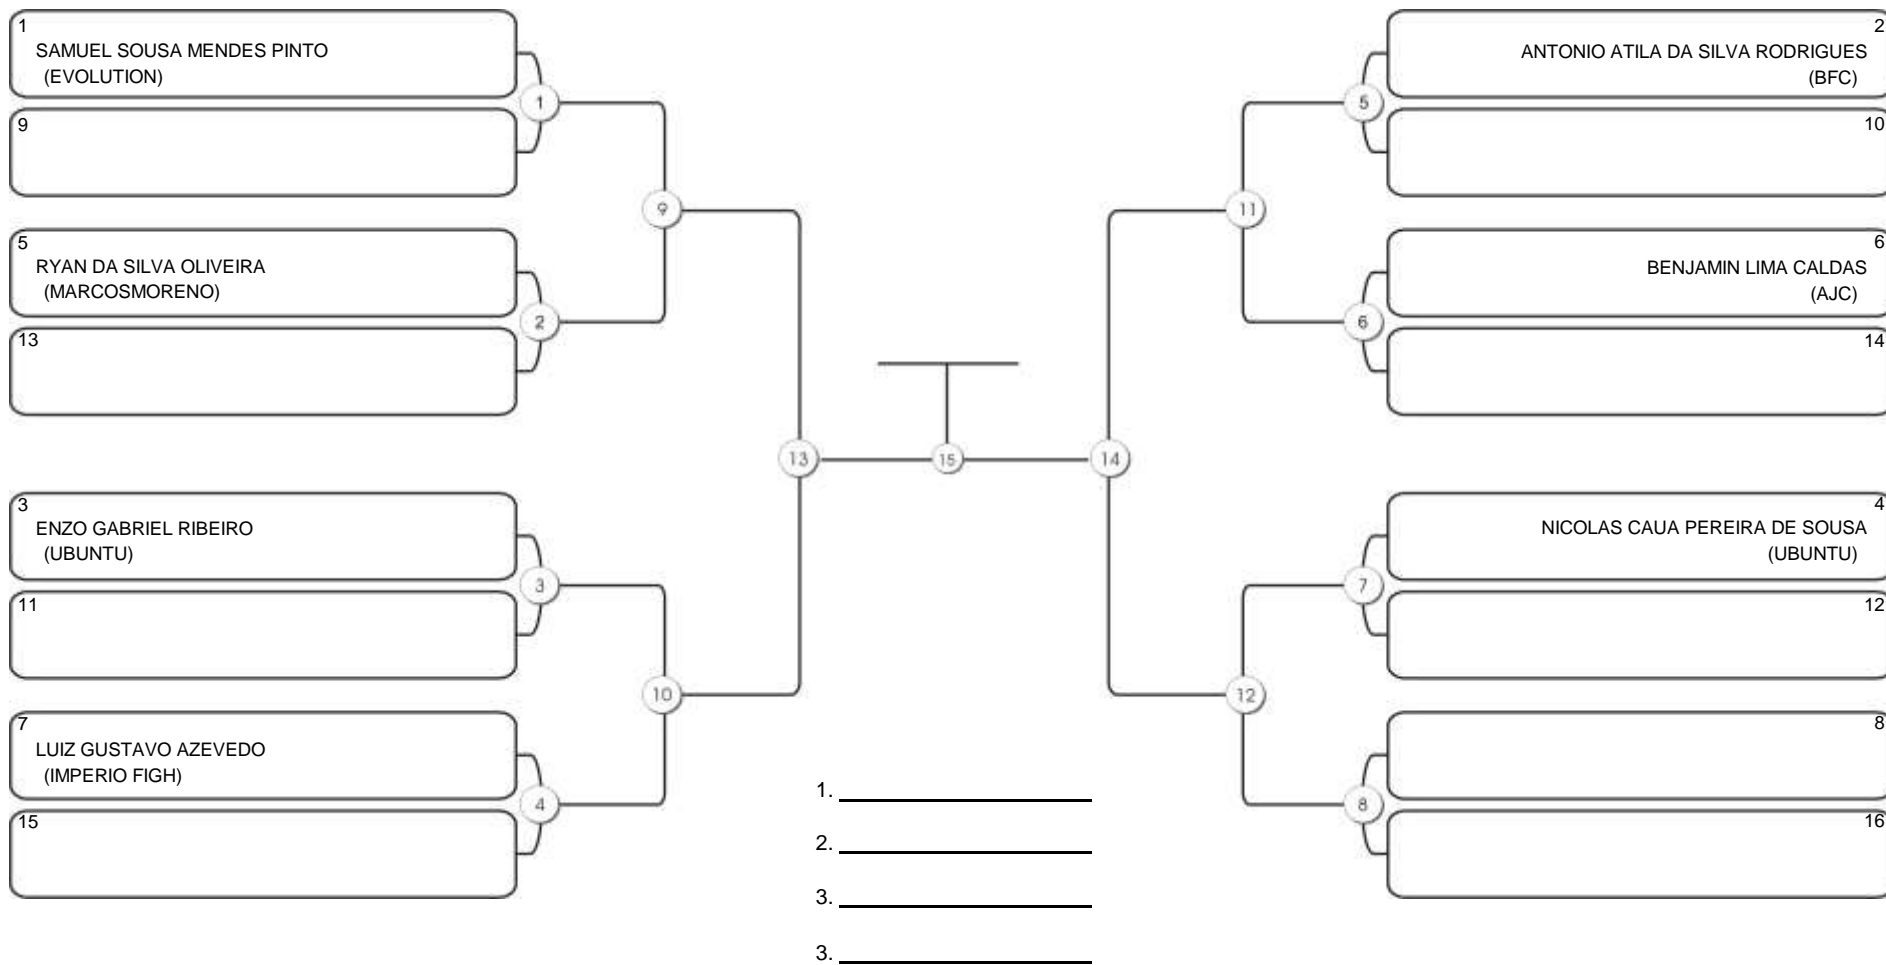

Fortal Cup GI e NO GI

Ginásio da UFC (QUADRA DO CEU), Benfica, 22 set 2024

INFANTIL B 2013-2014 MASC BRANCA-CINZA GALO

Responsável: _____

Nome: _____

Assinatura: _____