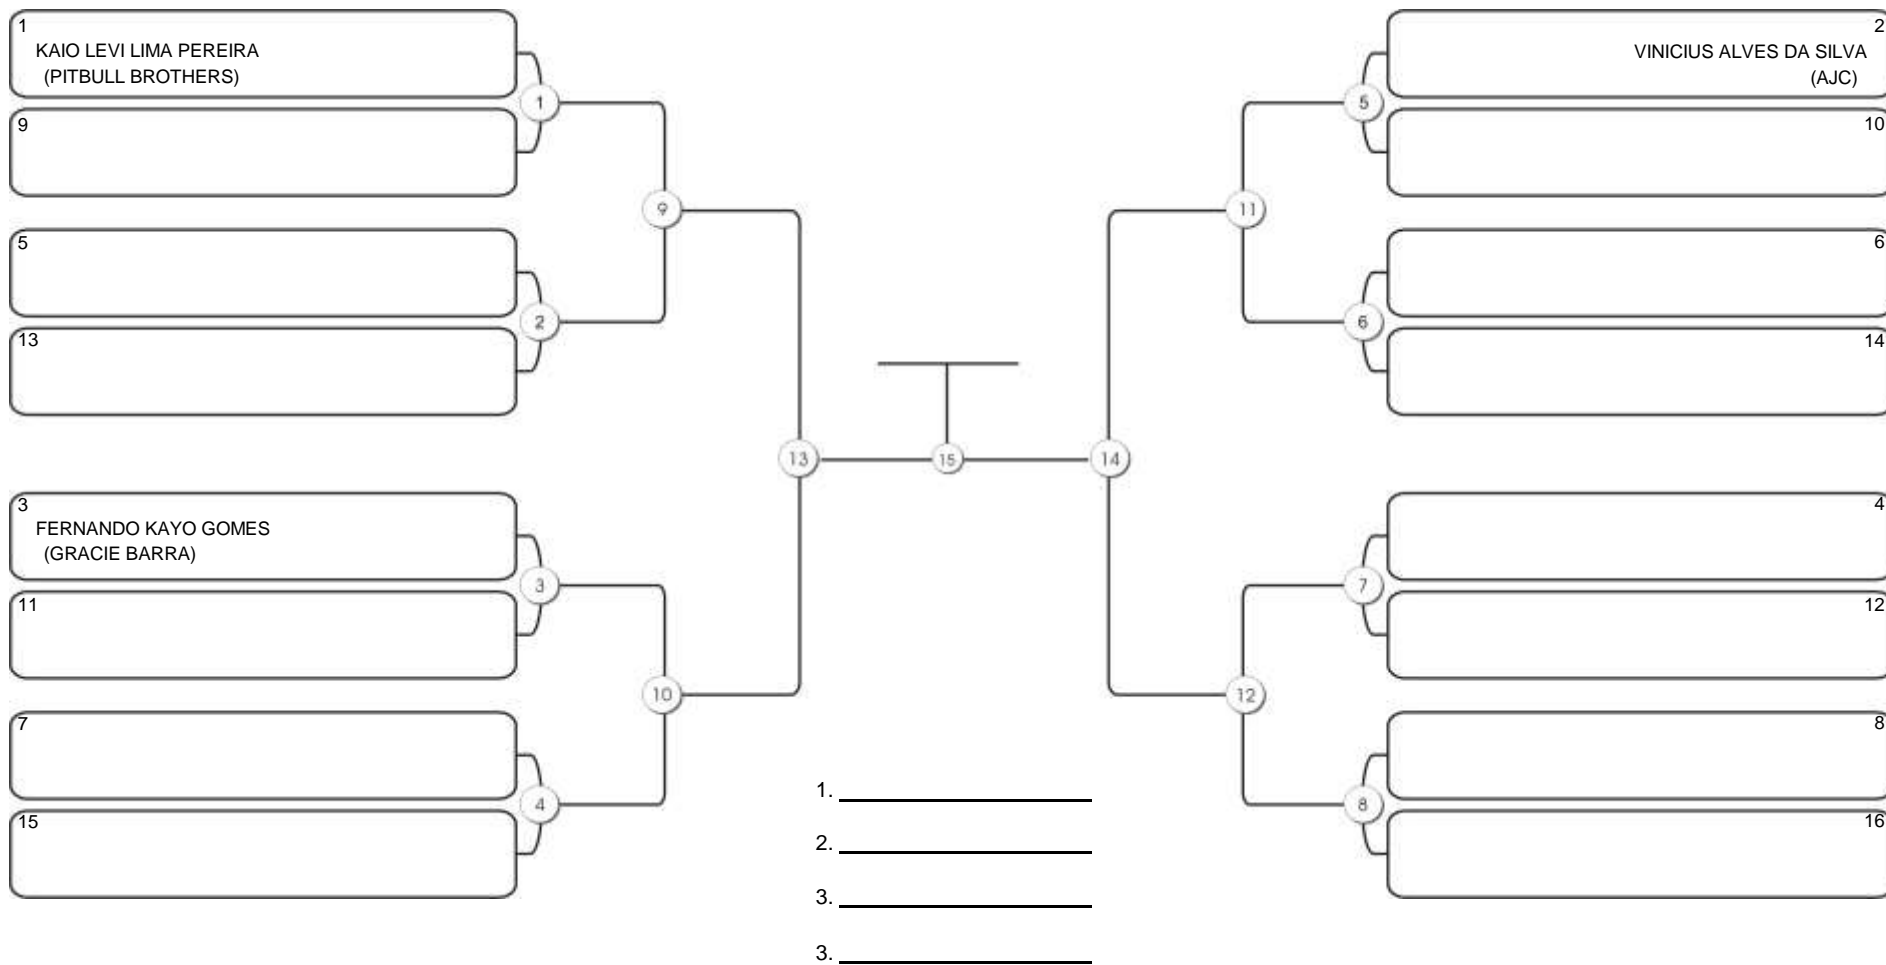

Fortal Cup GI e NO GI

Ginásio da UFC (QUADRA DO CEU), Benfica, 22 set 2024

NO GI INF JUV B MASC AMAREL-LARANJA-VERDE PESADO

Responsável: _____
Nome: _____
Assinatura: _____