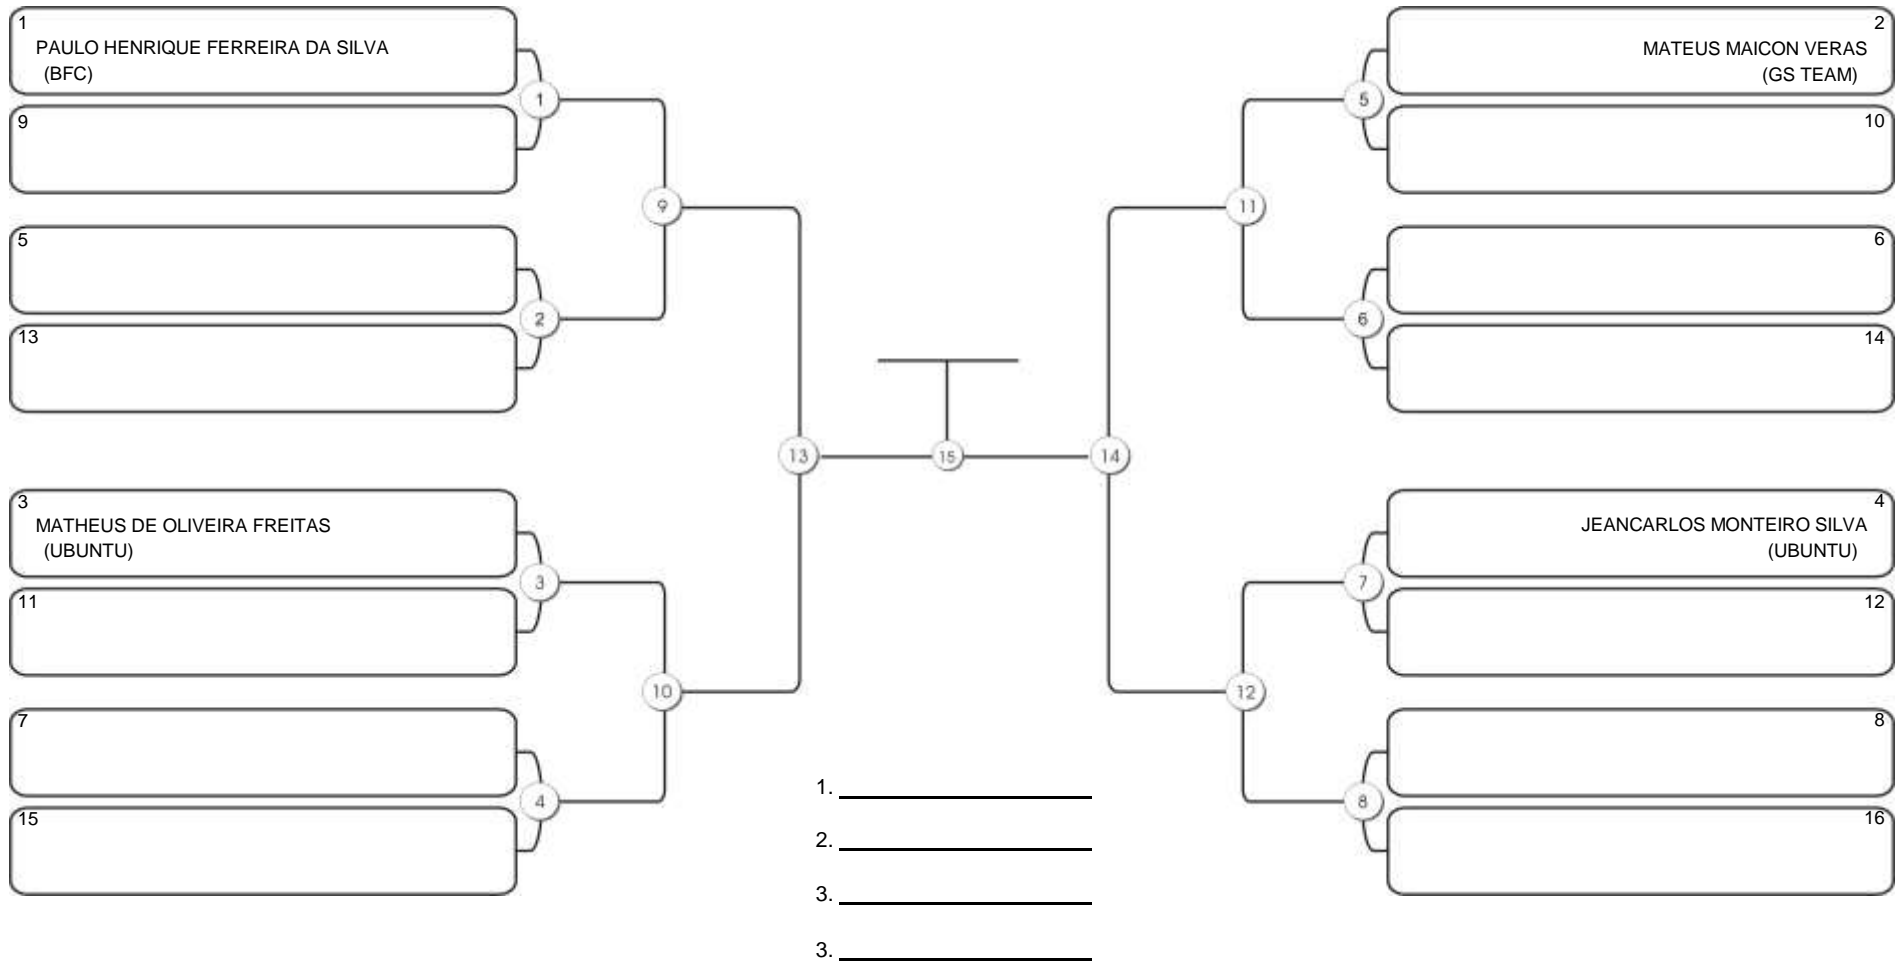

Fortal Cup GI e NO GI

Ginásio da UFC (QUADRA DO CEU), Benfica, 22 set 2024

ADULTO MASC AZUL MEIO-PESADO

Responsável: _____
Nome: _____
Assinatura: _____