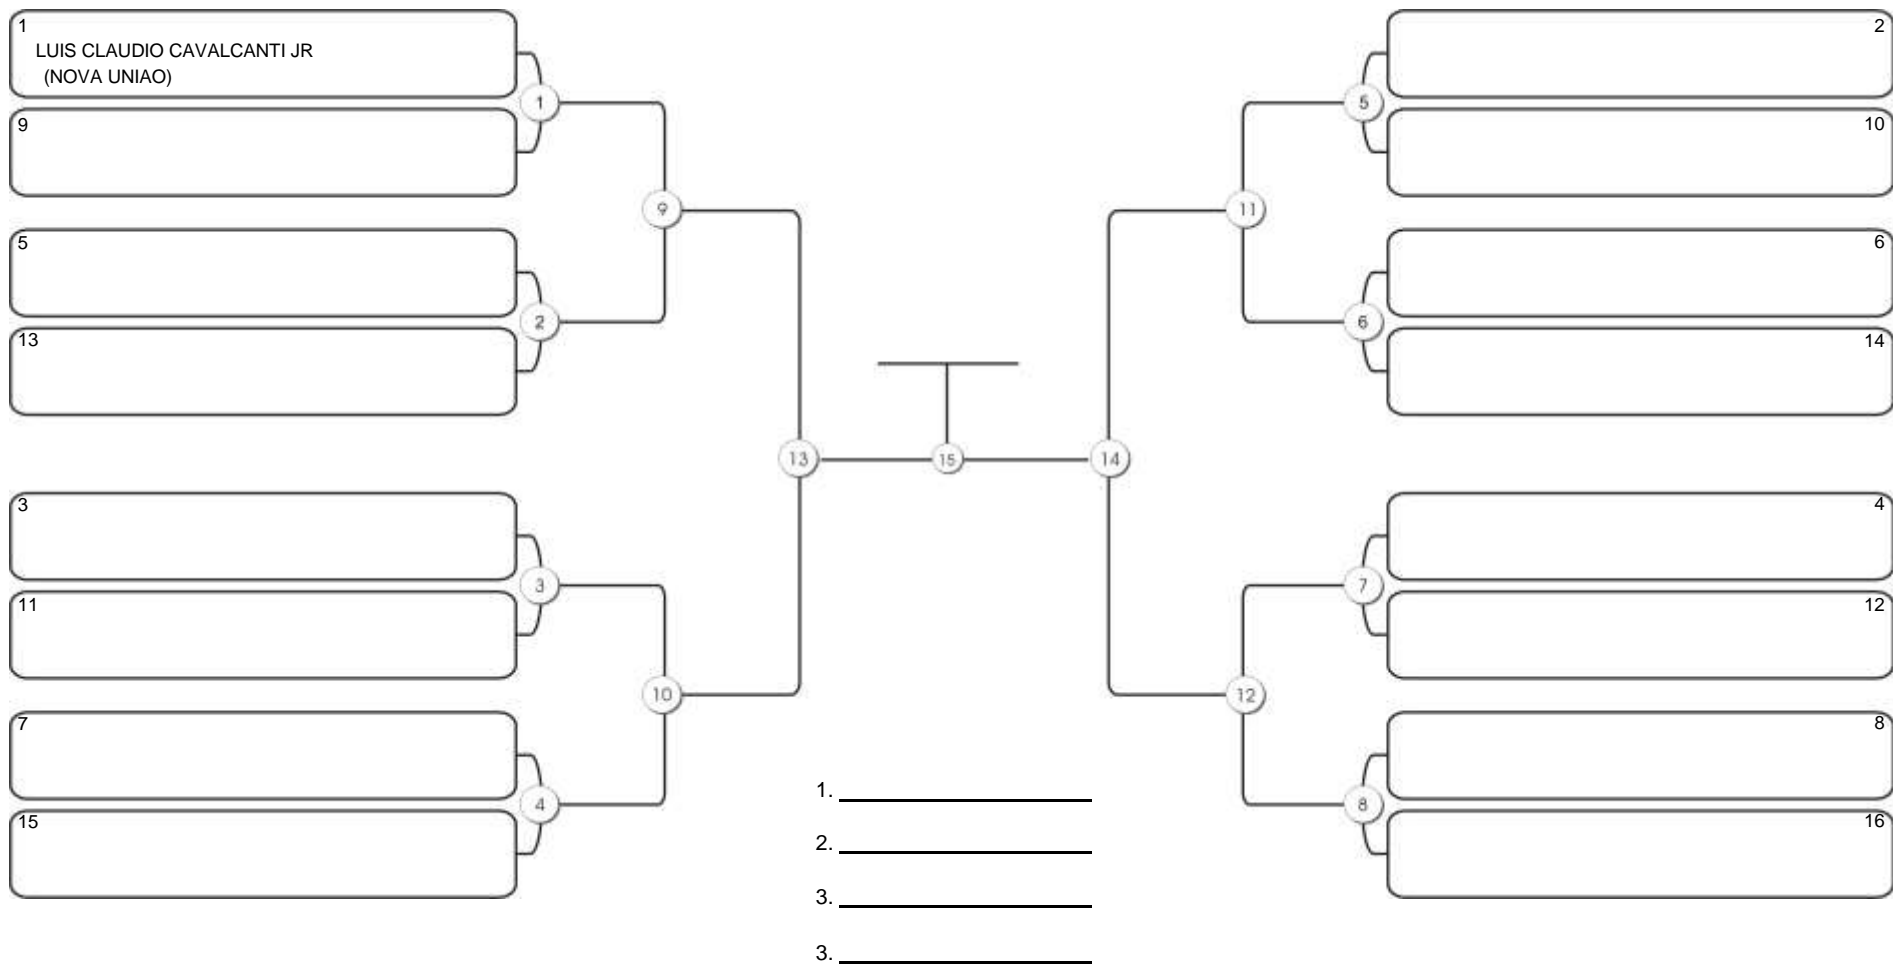

Fortal Cup GI e NO GI
Ginásio da UFC (QUADRA DO CEU), Benfica, 22 set 2024

MASTER MASC ROXA LEVE

Responsável: _____
Nome: _____
Assinatura: _____