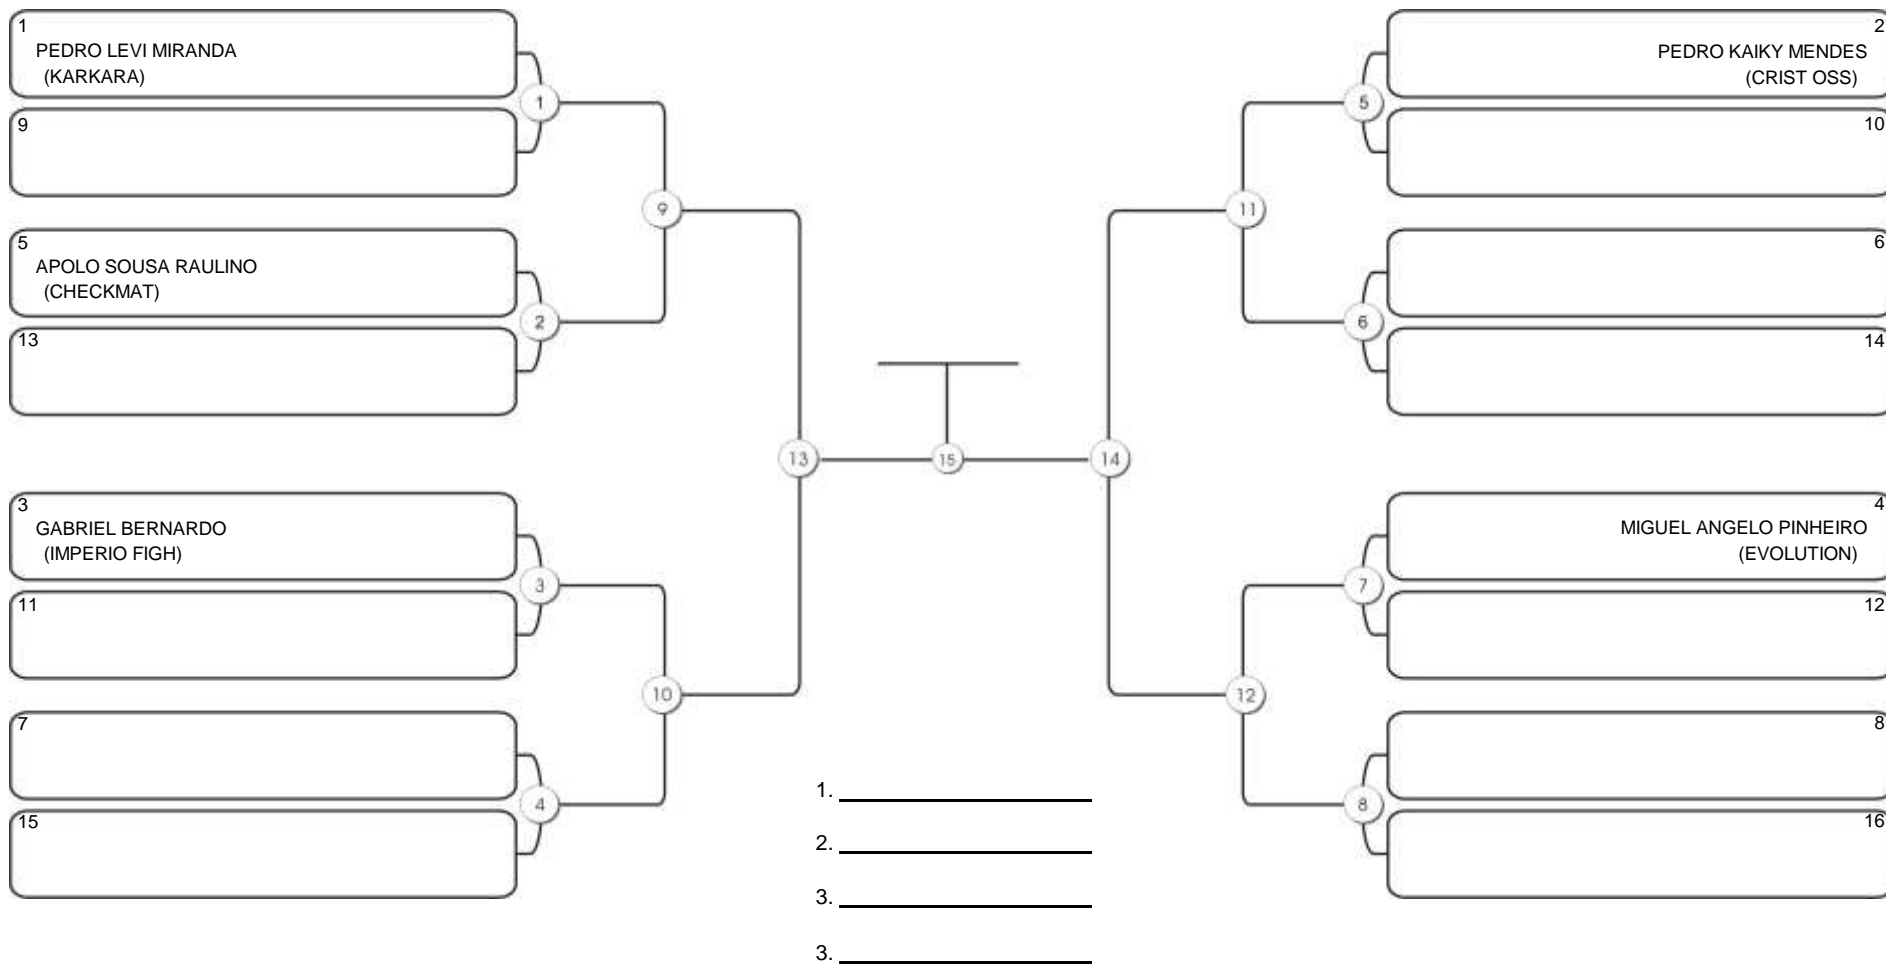

Fortal Cup GI e NO GI

Ginásio da UFC (QUADRA DO CEU), Benfica, 22 set 2024

INFANTO A 2011-2012 MASC AMAREL-LARANJA-VERDE MEIO-PESADO

Responsável: _____

Nome: _____

Assinatura: _____