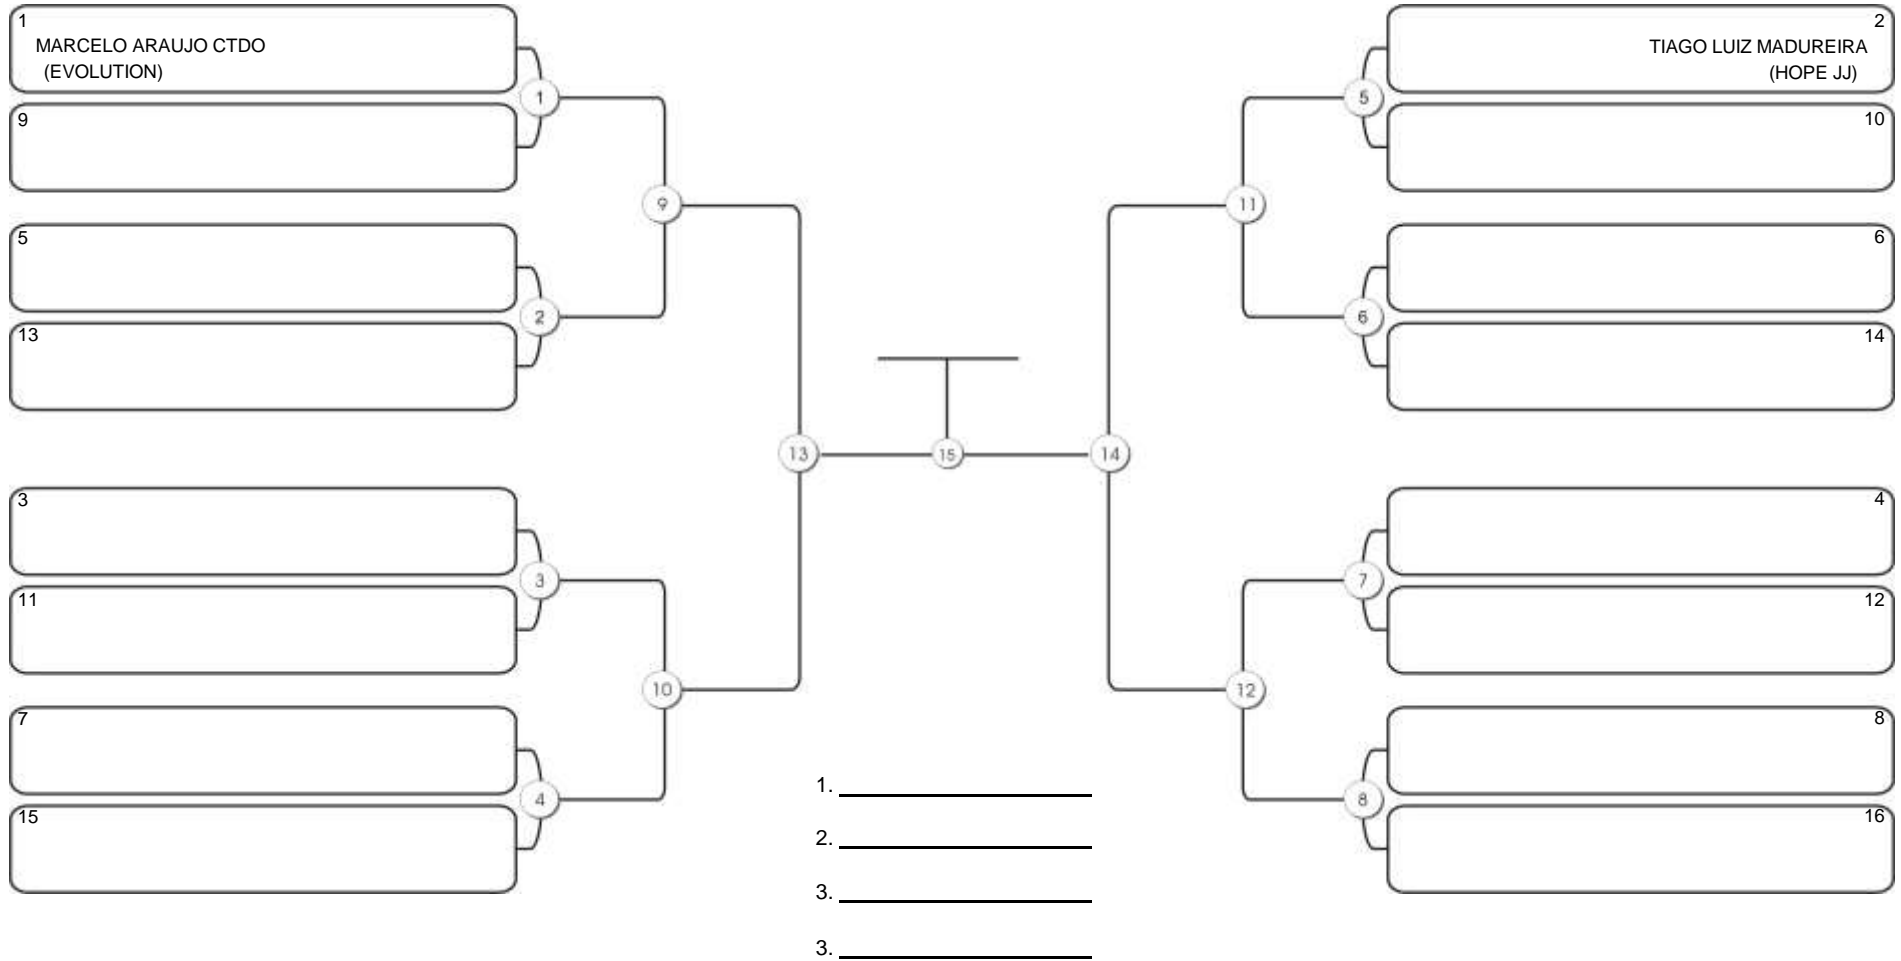

Fortal Cup GI e NO GI

Ginásio da UFC (QUADRA DO CEU), Benfica, 22 set 2024

MASTER MASC ROXA ABSOLUTO

Responsável: _____
Nome: _____
Assinatura: _____