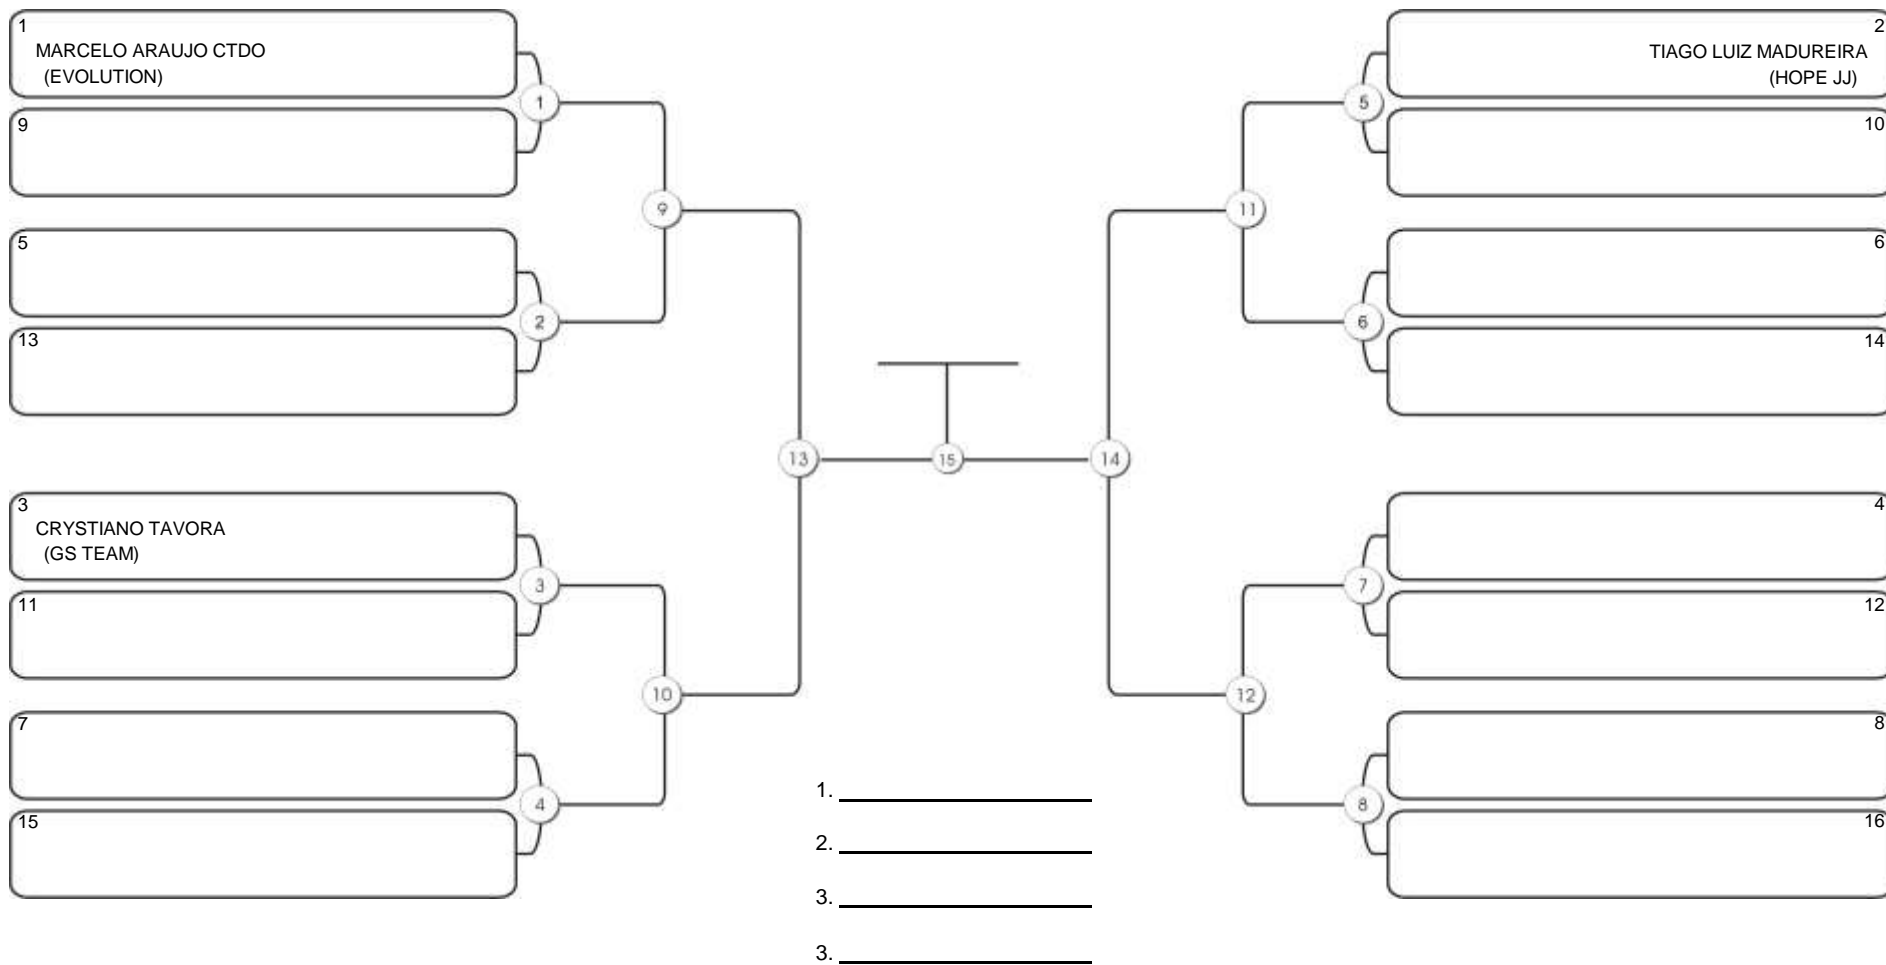

Fortal Cup GI e NO GI
Ginásio da UFC (QUADRA DO CEU), Benfica, 22 set 2024

MASTER MASC ROXA PESADÍSSIMO

Responsável: _____
Nome: _____
Assinatura: _____