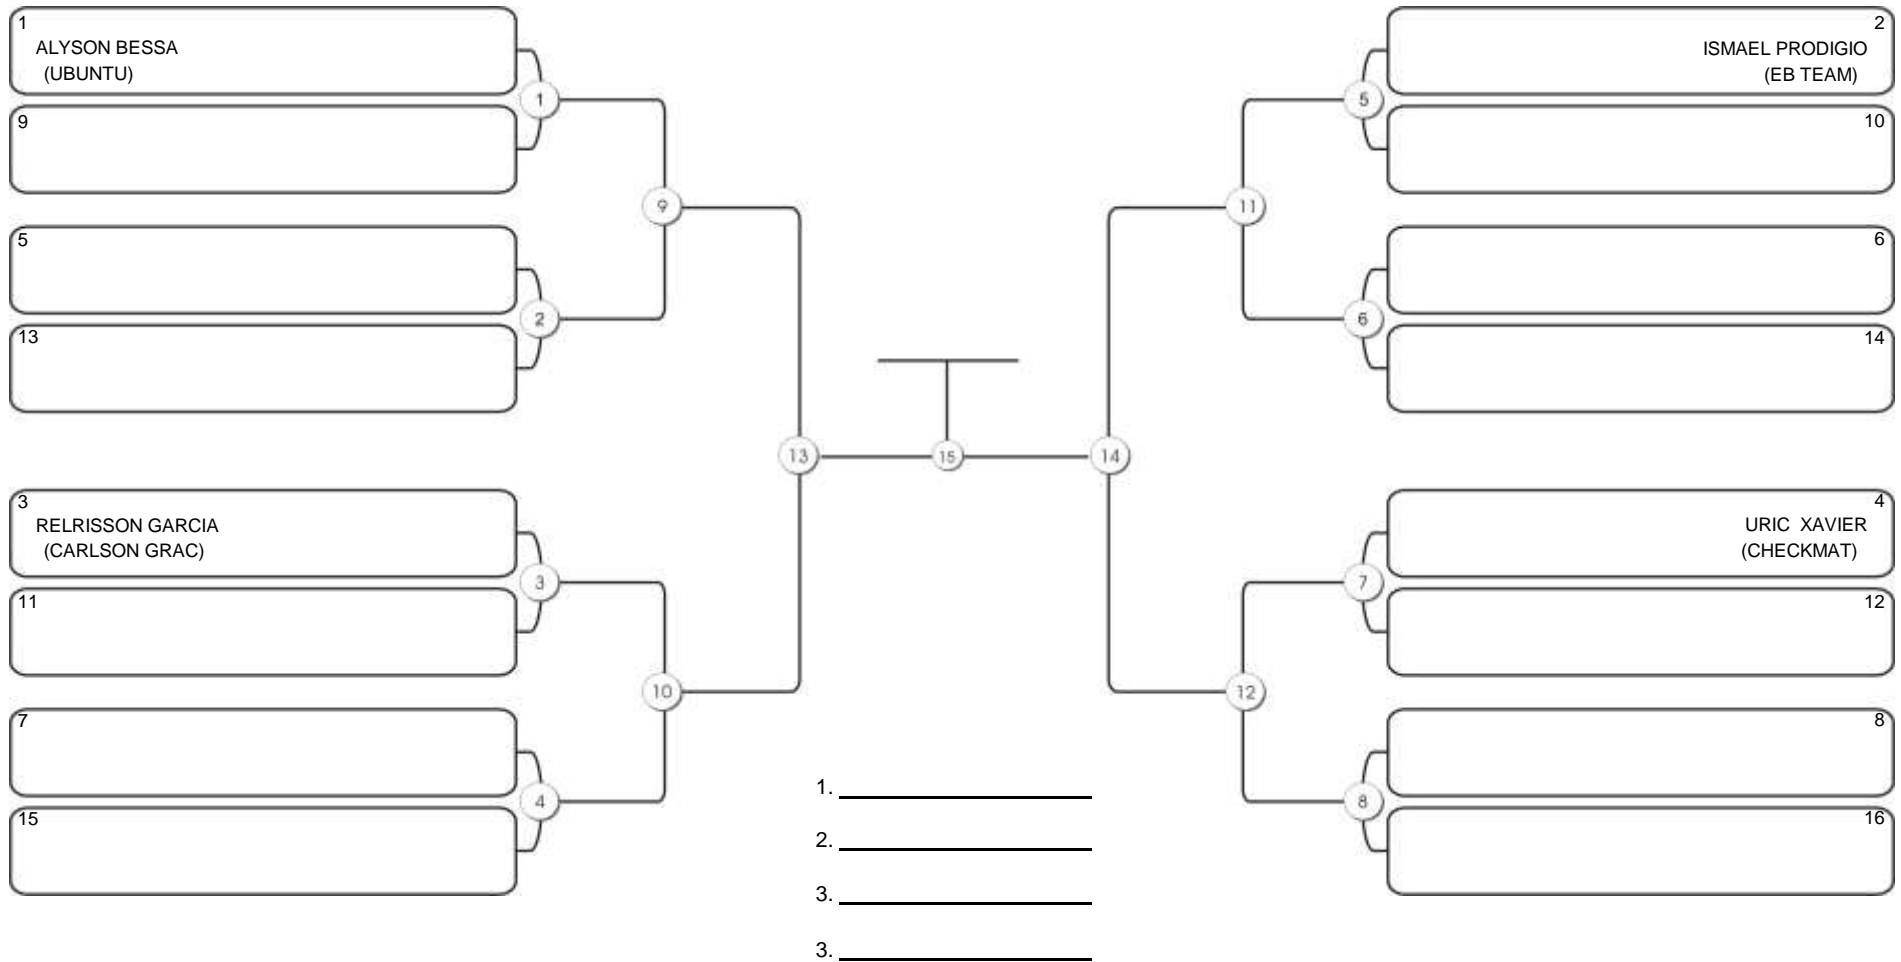

Fortal Cup GI e NO GI

Ginásio da UFC (QUADRA DO CEU), Benfica, 22 set 2024

ADULTO MASC AZUL SUPER-PESADO

Responsável: _____
Nome: _____
Assinatura: _____