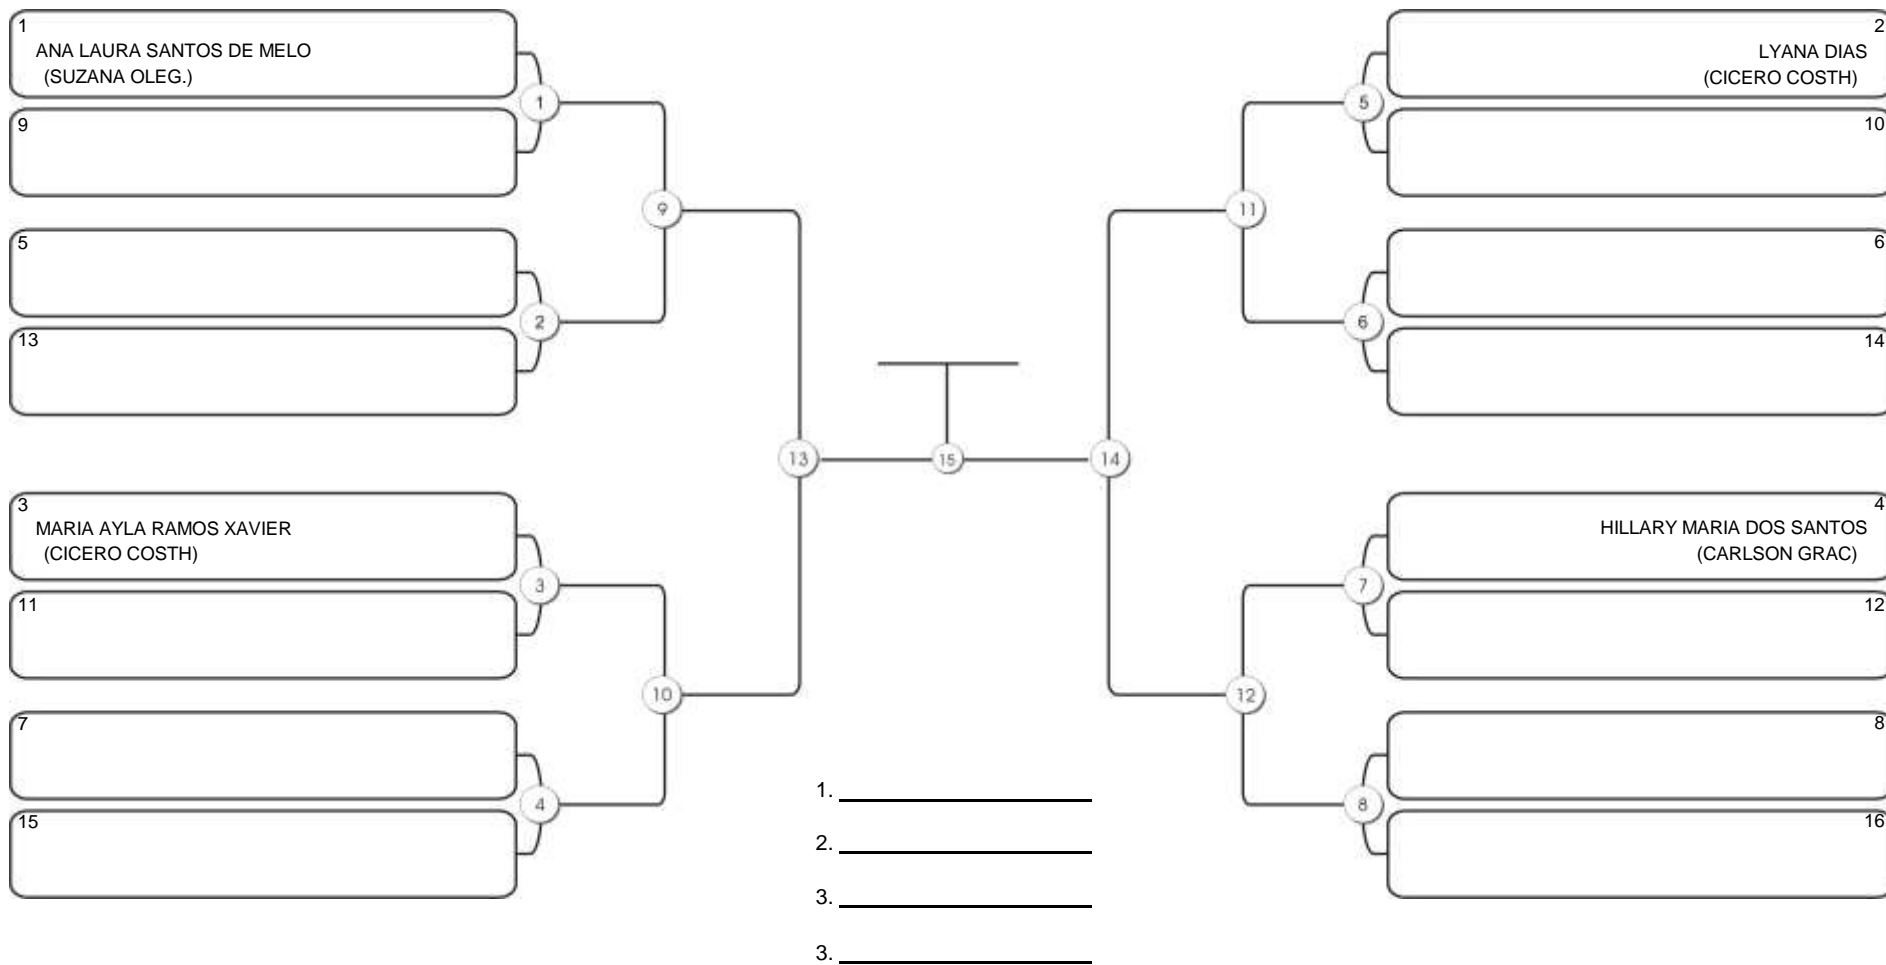

## MIRIM 2017-2018 FEM BRANCA-CINZA MEIO-PESADO

Responsável: \_\_\_\_\_

Nome: \_\_\_\_\_

Assinatura: \_\_\_\_\_

**Fortal Cup GI e NO GI**  
Ginásio da UFC (QUADRA DO CEU), Benfica, 22 set 2024

**MIRIM 2017-2018 FEM BRANCA-CINZA PESADO**