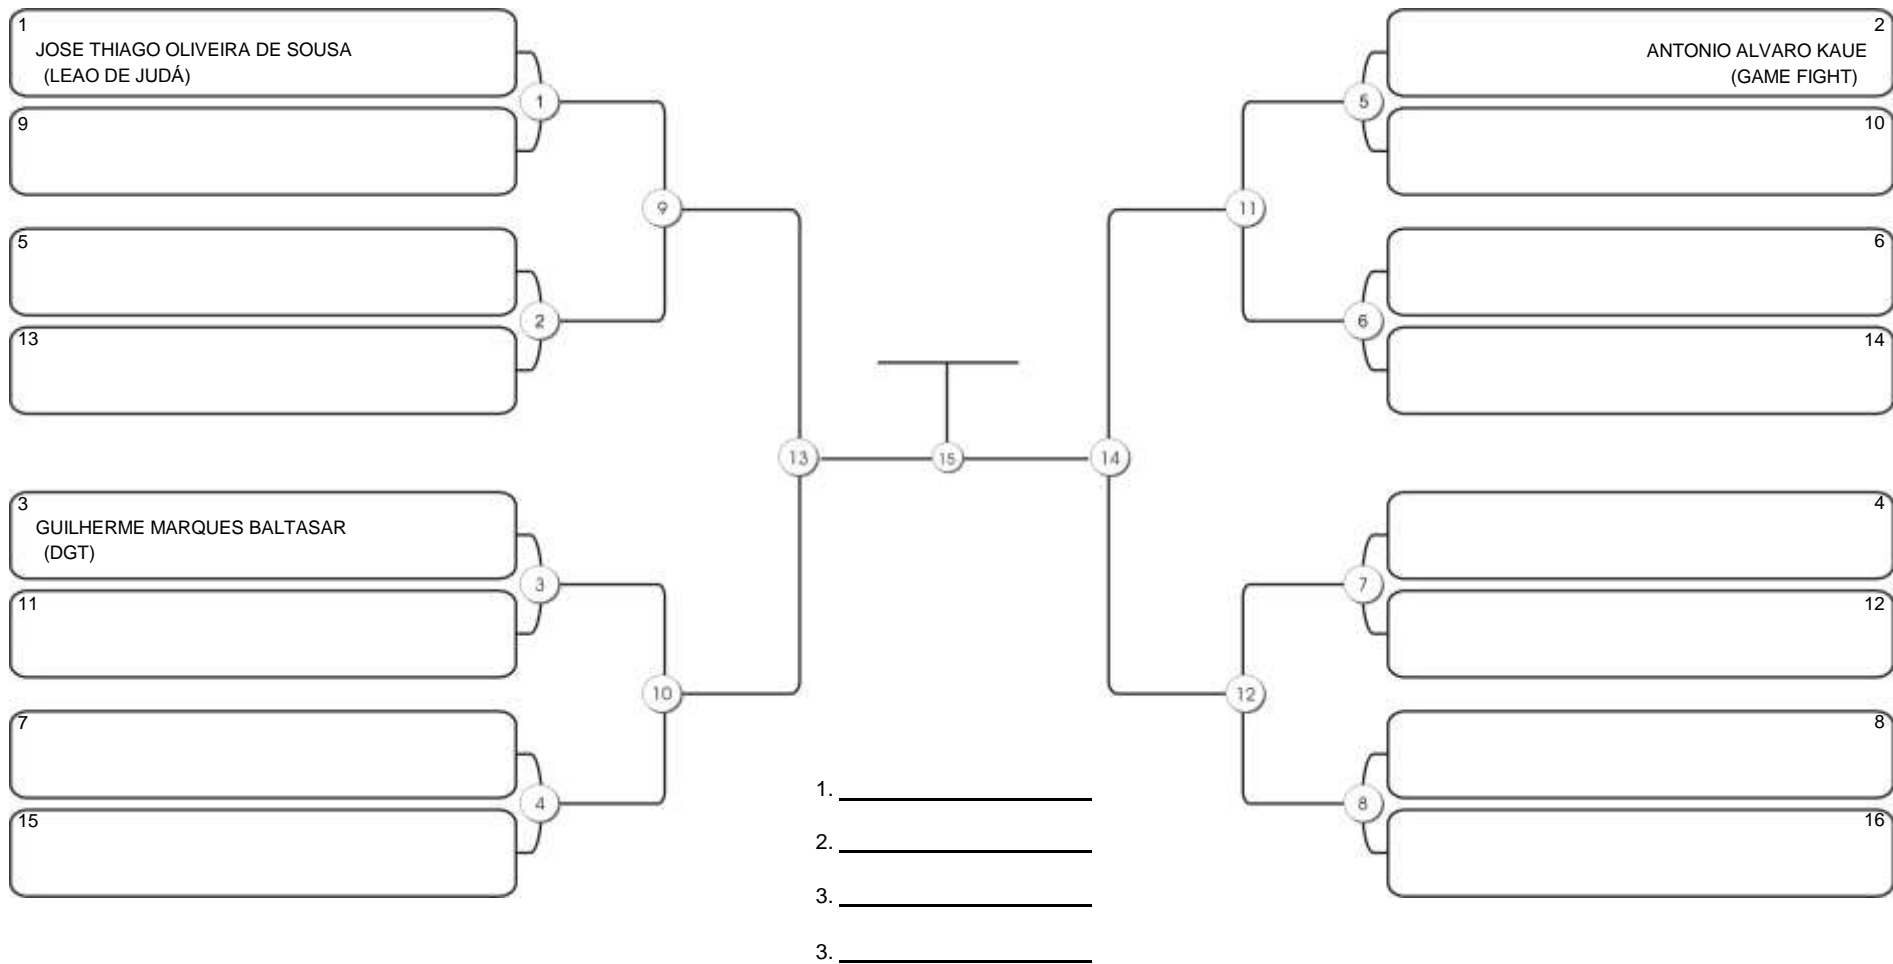

Fortal Cup GI e NO GI

Ginásio da UFC (QUADRA DO CEU), Benfica, 22 set 2024

NO GI JUVENIL MASC BRANCA ABSOLUTO

Responsável: _____
Nome: _____
Assinatura: _____