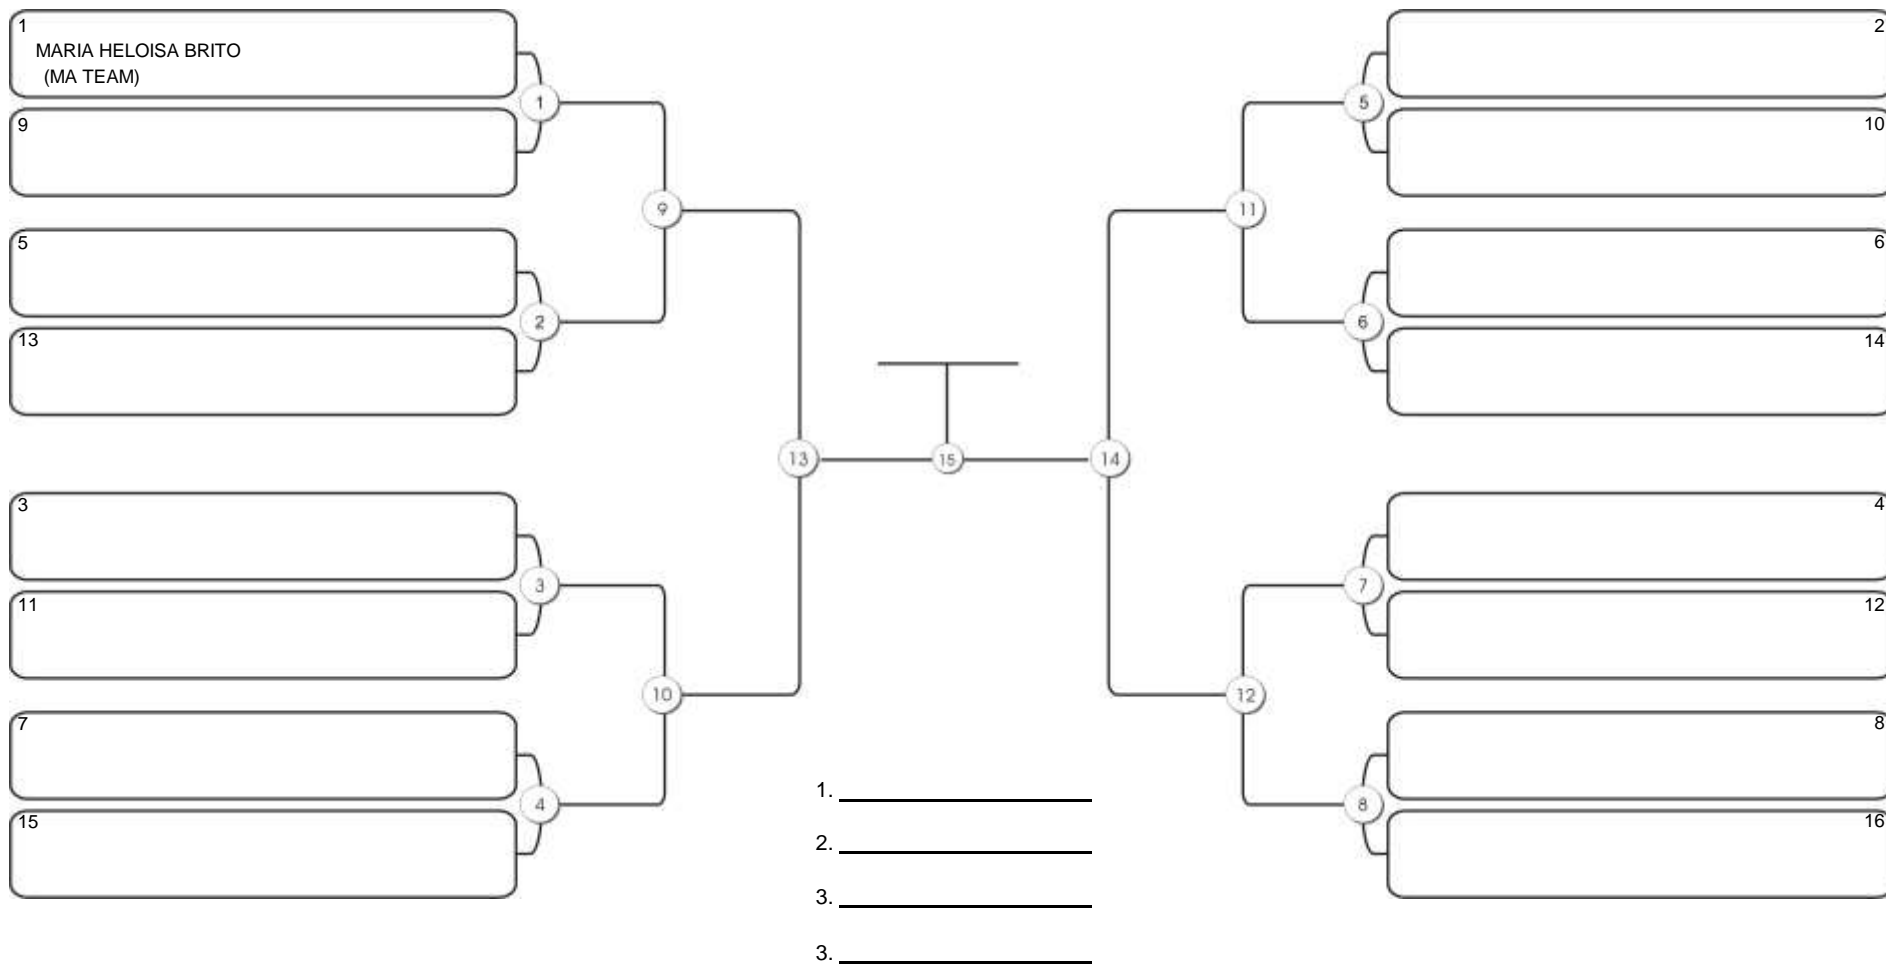

Fortal Cup GI e NO GI
Ginásio da UFC (QUADRA DO CEU), Benfica, 22 set 2024

#1 Competidores

NO GI JUVENIL FEM BRANCA PESADISSIMO EXTRA

Responsável: _____
Nome: _____
Assinatura: _____