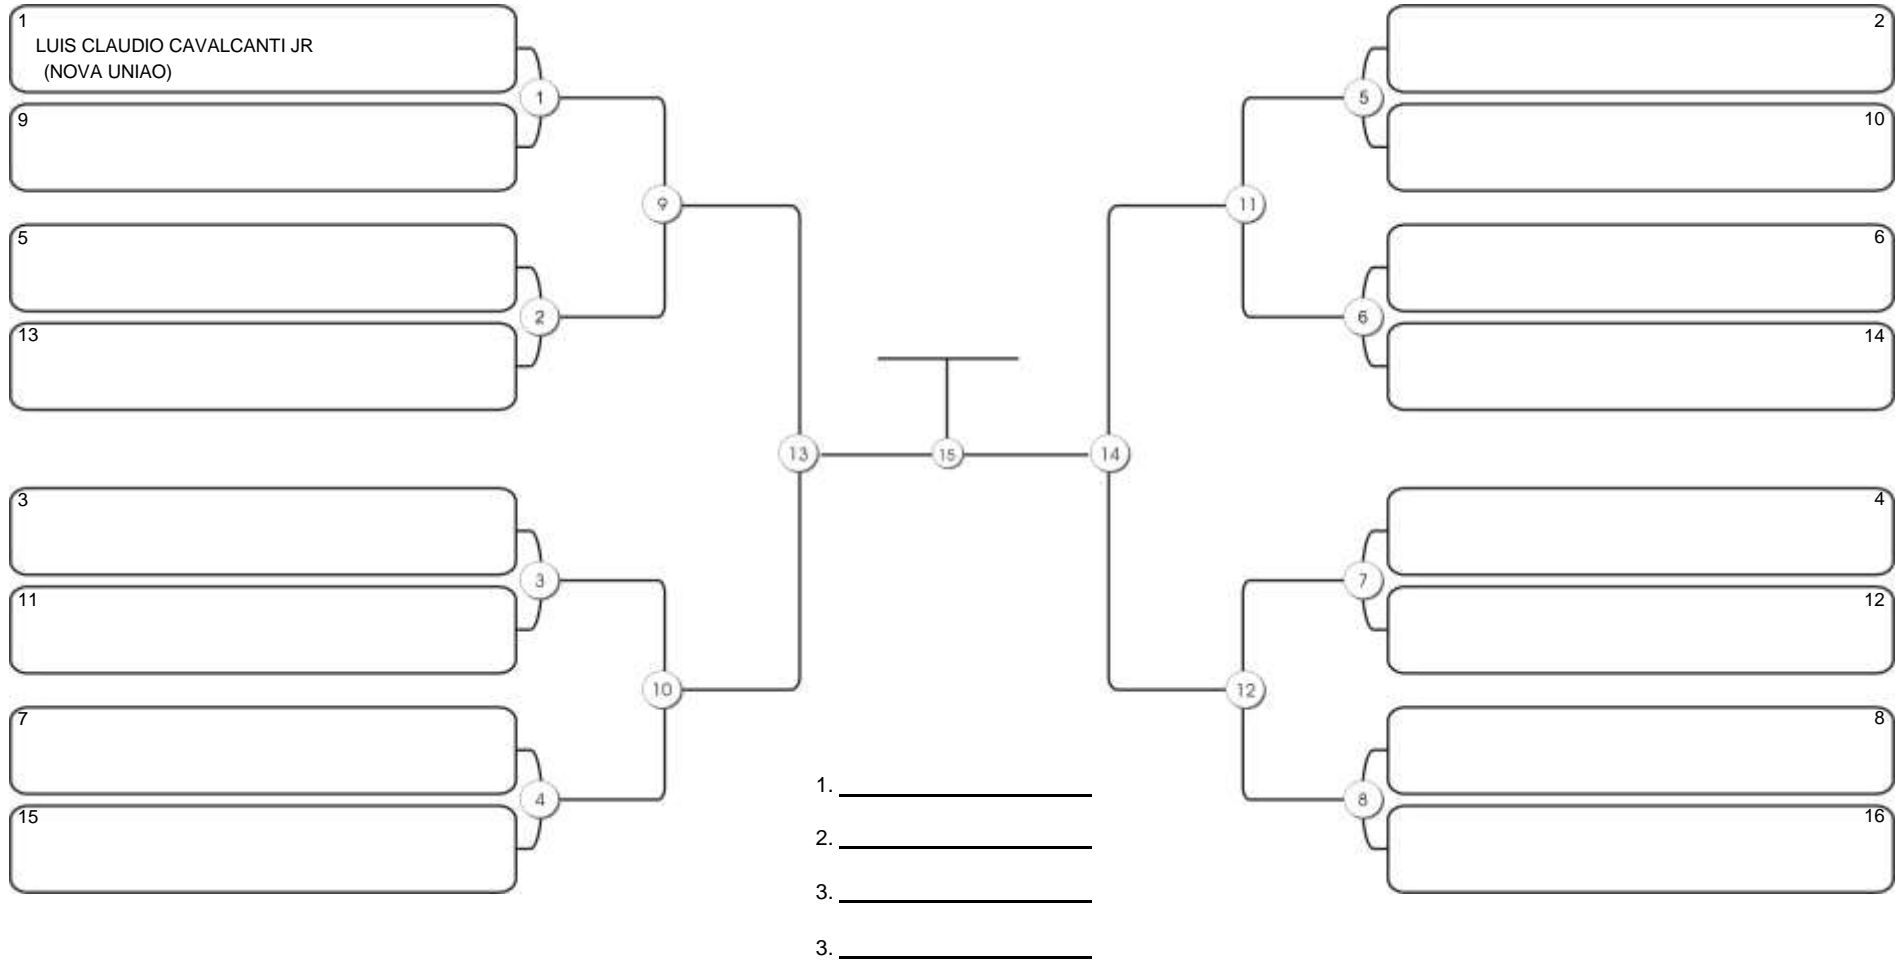

Fortal Cup GI e NO GI

Ginásio da UFC (QUADRA DO CEU), Benfica, 22 set 2024

MASTER MASC ROXA ABSOLUTO LEVE

Responsável: _____
Nome: _____
Assinatura: _____