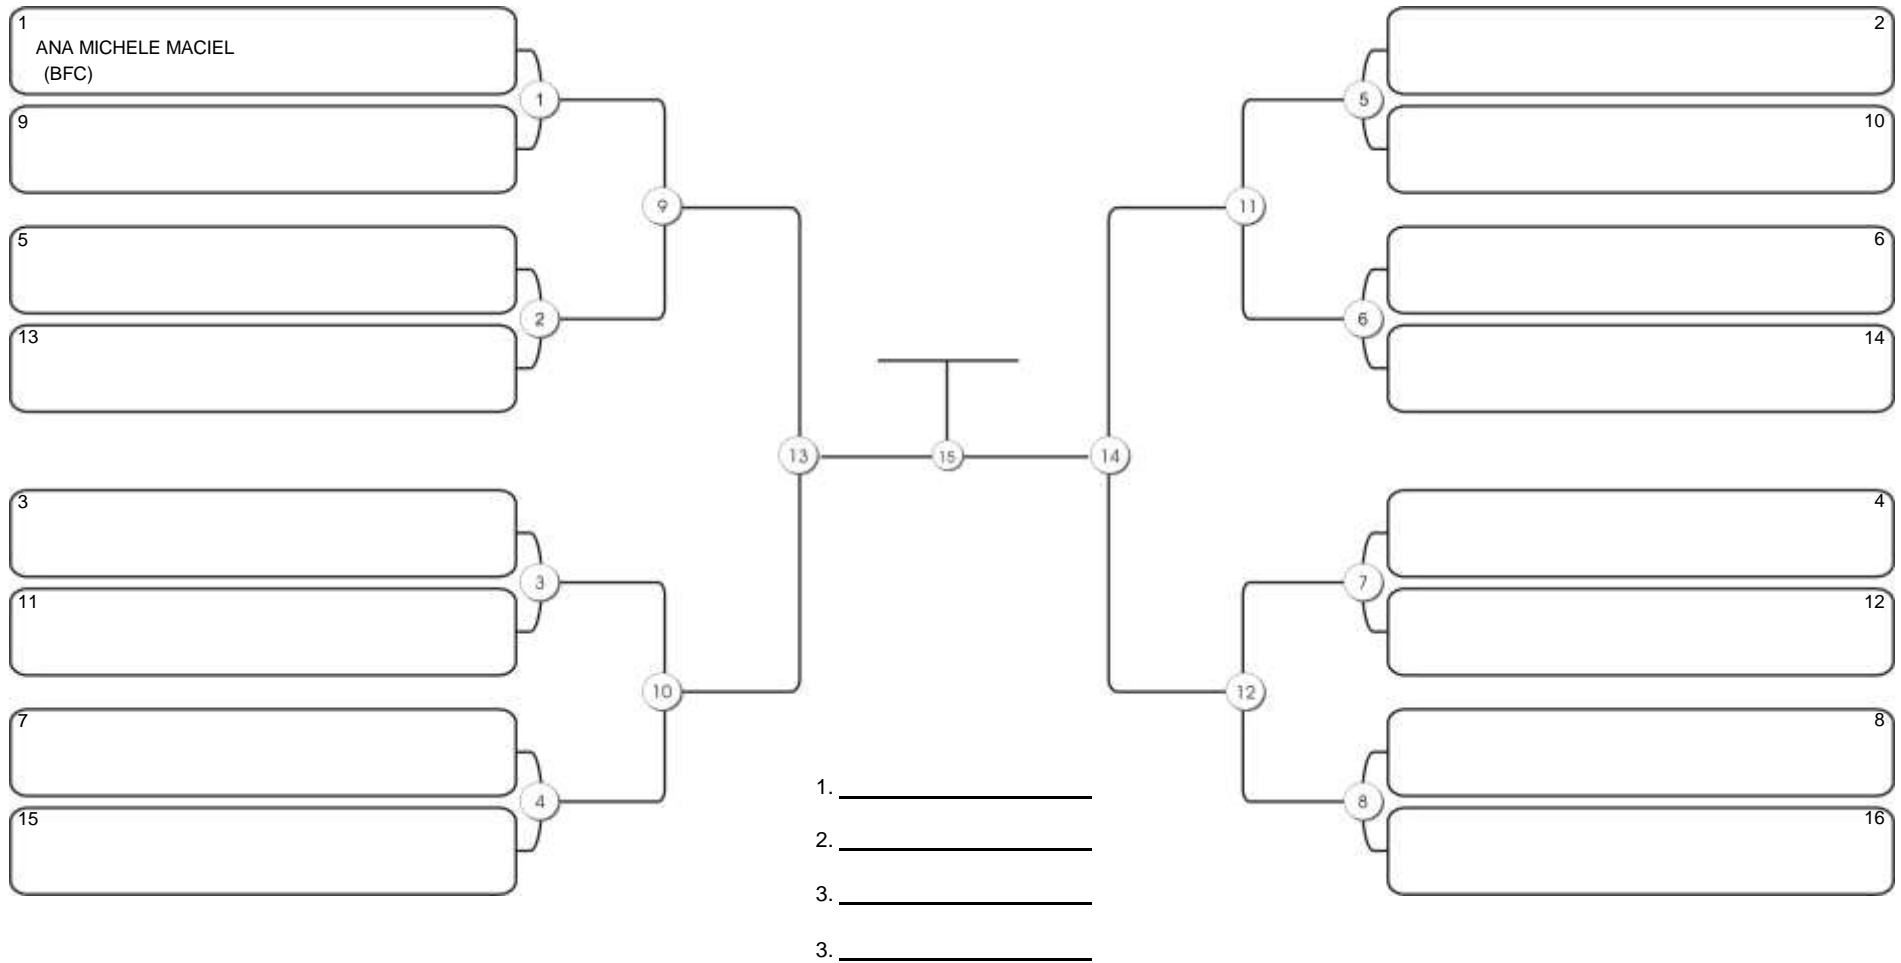

Fortal Cup GI e NO GI
Ginásio da UFC (QUADRA DO CEU), Benfica, 22 set 2024

#1 Competidores

ADULTO FEM AZUL PESADISSIMO EXTRA

Responsável: _____
Nome: _____
Assinatura: _____