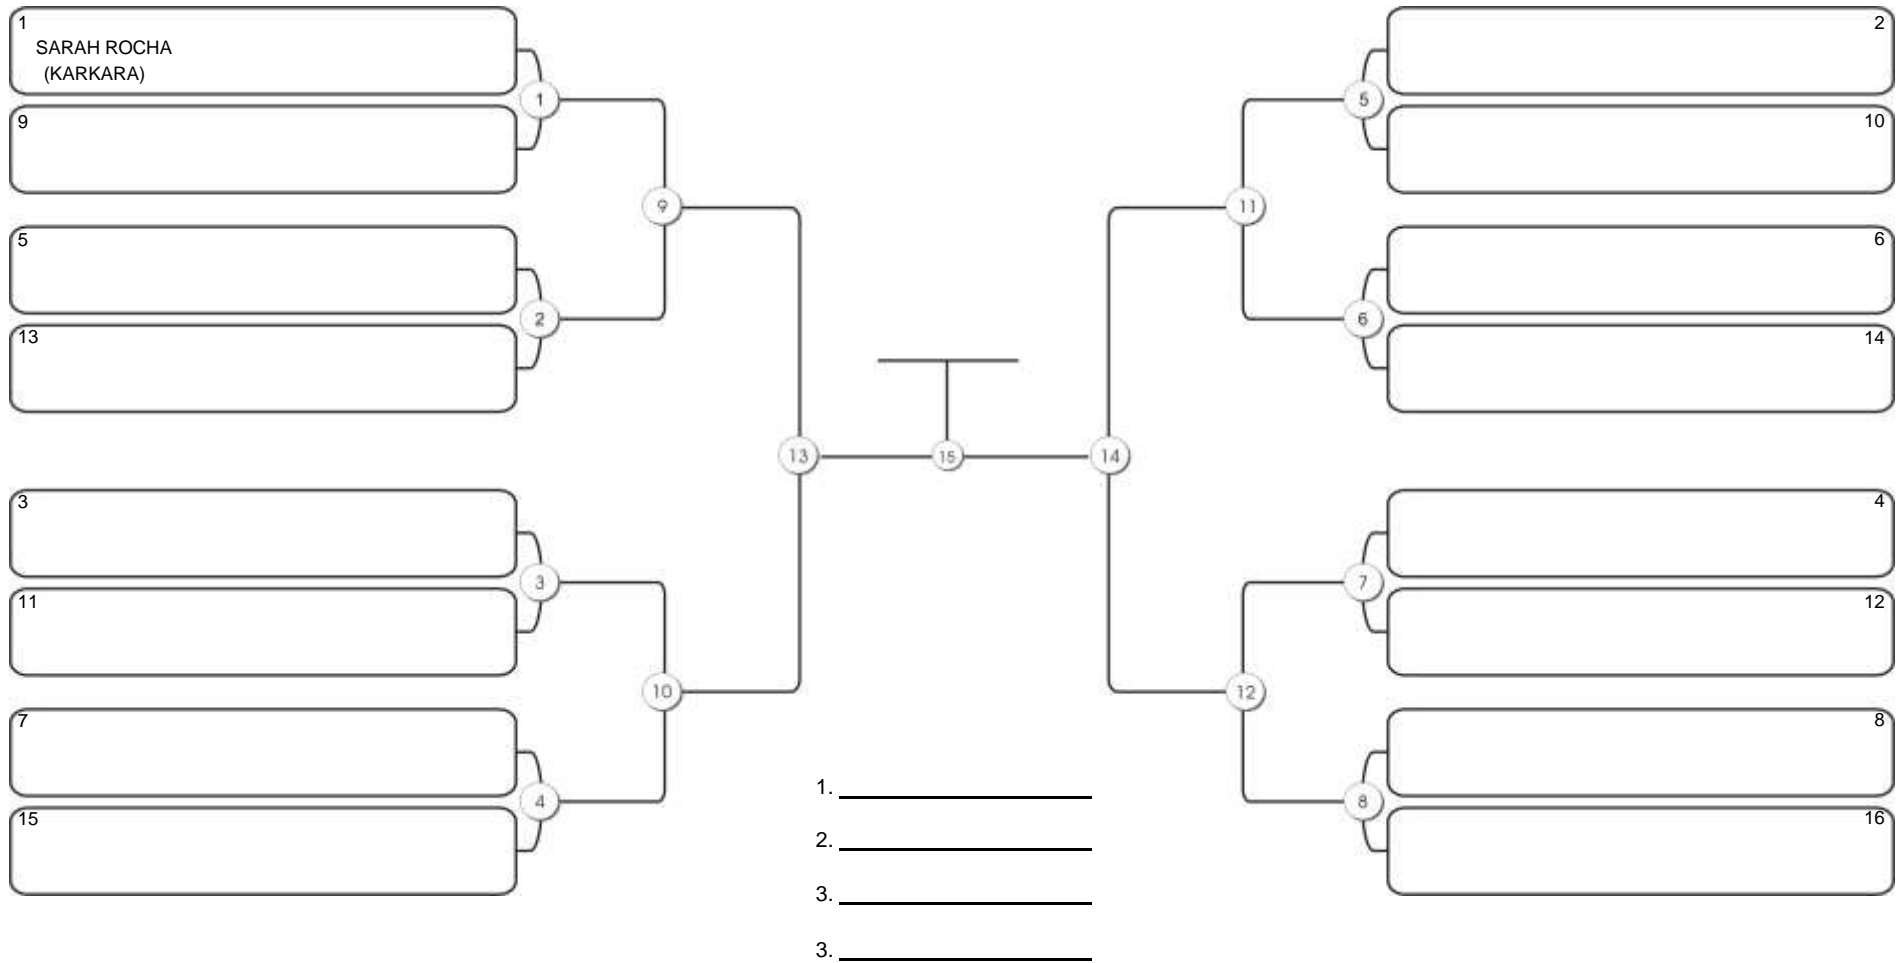

Fortal Cup GI e NO GI

Ginásio da UFC (QUADRA DO CEU), Benfica, 22 set 2024

ADULTO FEM AZUL SUPER-PESADO

Responsável: _____
Nome: _____
Assinatura: _____