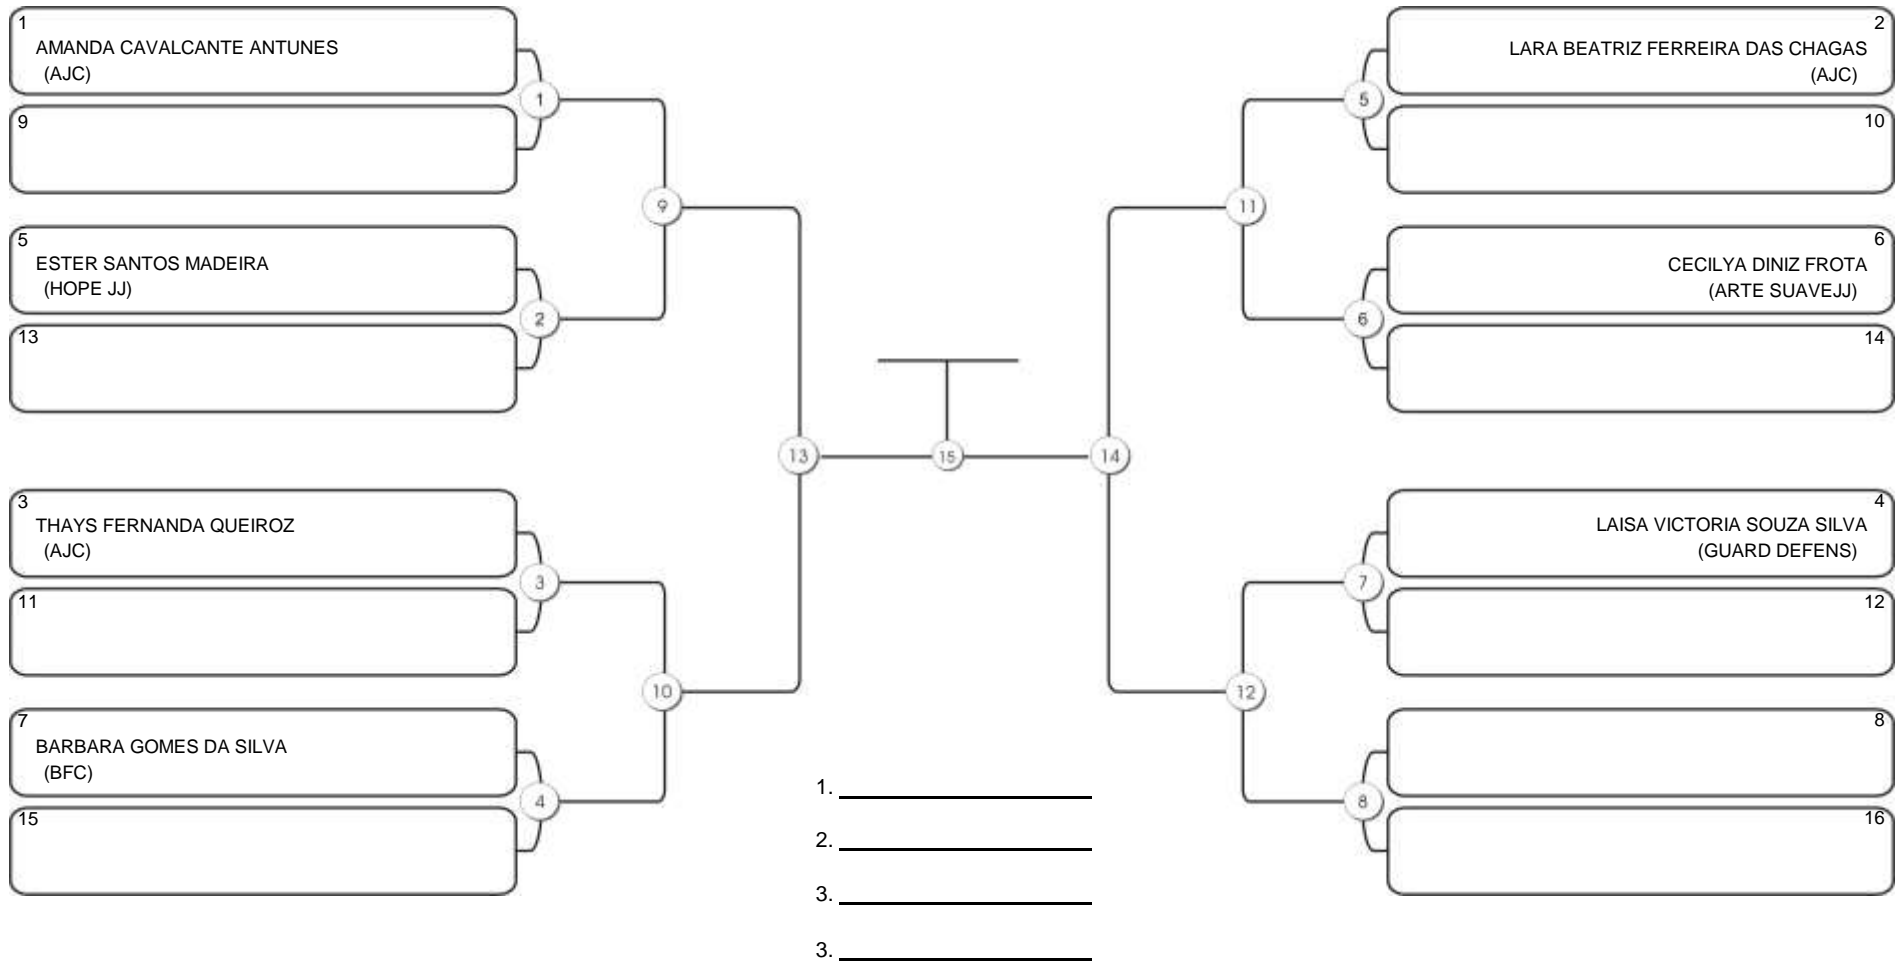

Fortal Cup GI e NO GI

Ginásio da UFC (QUADRA DO CEU), Benfica, 22 set 2024

INFANTO A 2011-2012 FEM AMAREL-LARANJA-VERDE PESADÍSSIMO

Responsável: _____

Nome: _____

Assinatura: _____