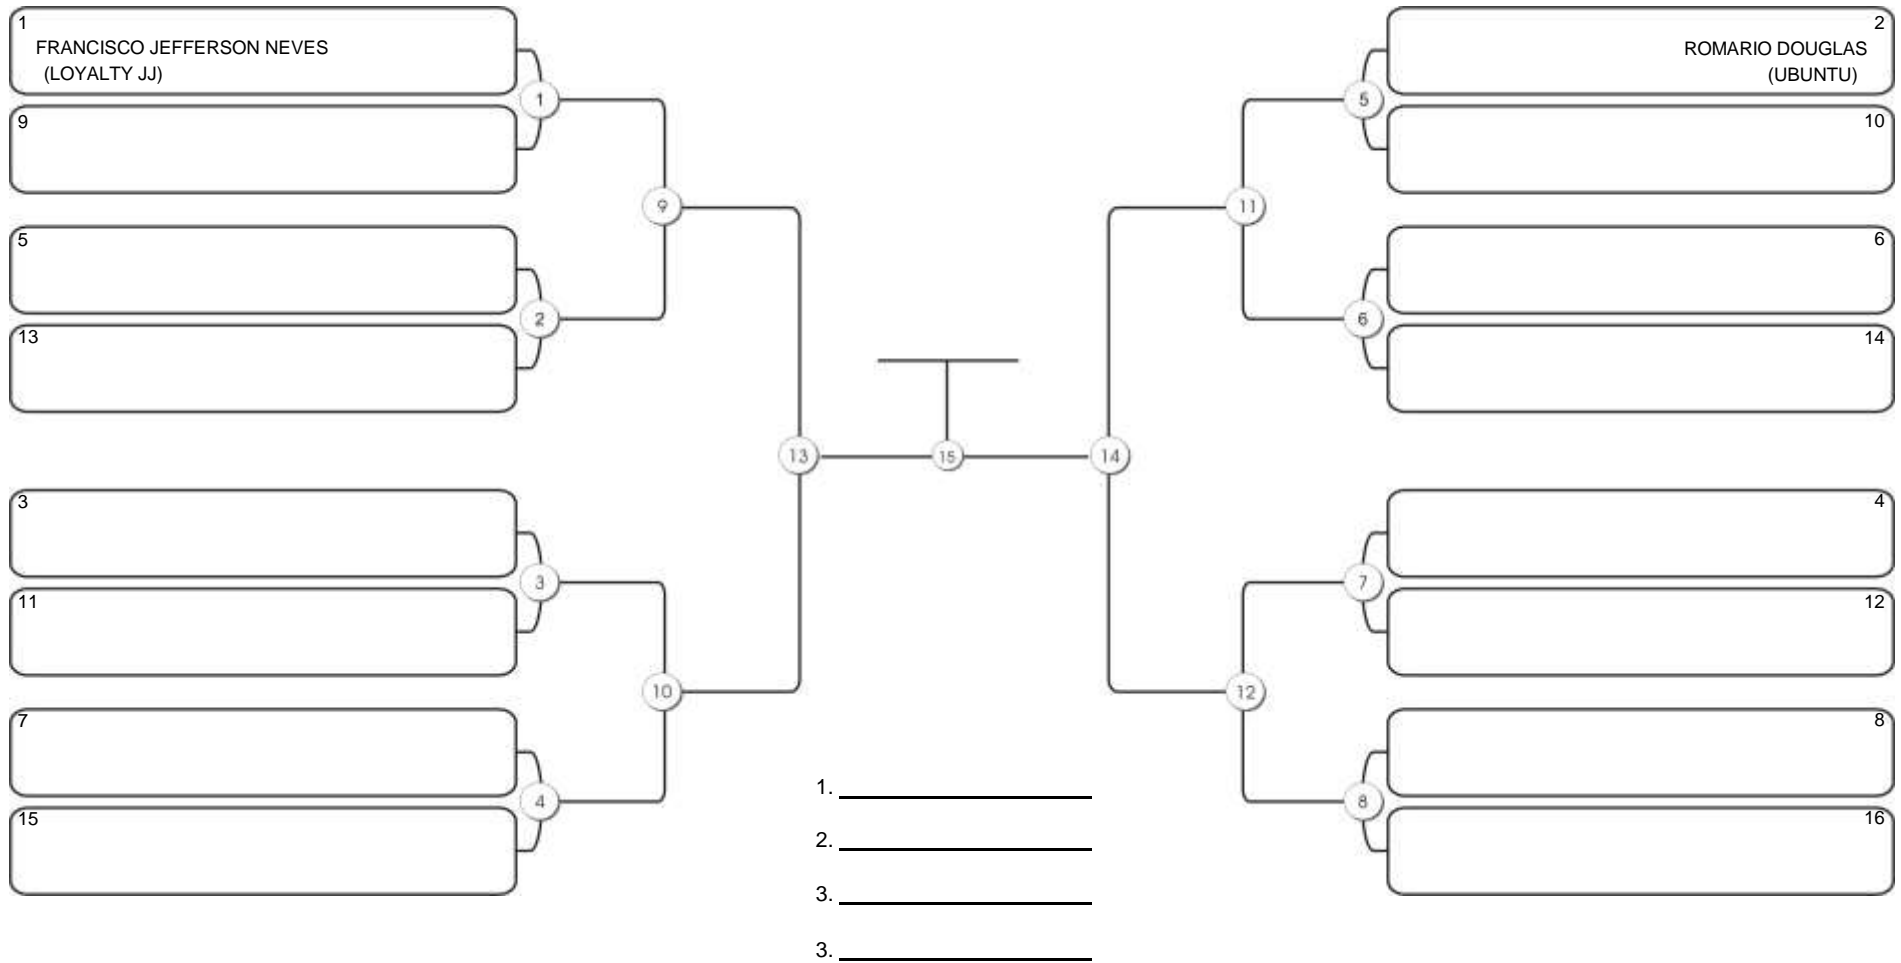

Fortal Cup GI e NO GI

Ginásio da UFC (QUADRA DO CEU), Benfica, 22 set 2024

NO GI ADULTO MASC AZUL PESADO

Responsável: _____

Nome: _____

Assinatura: _____