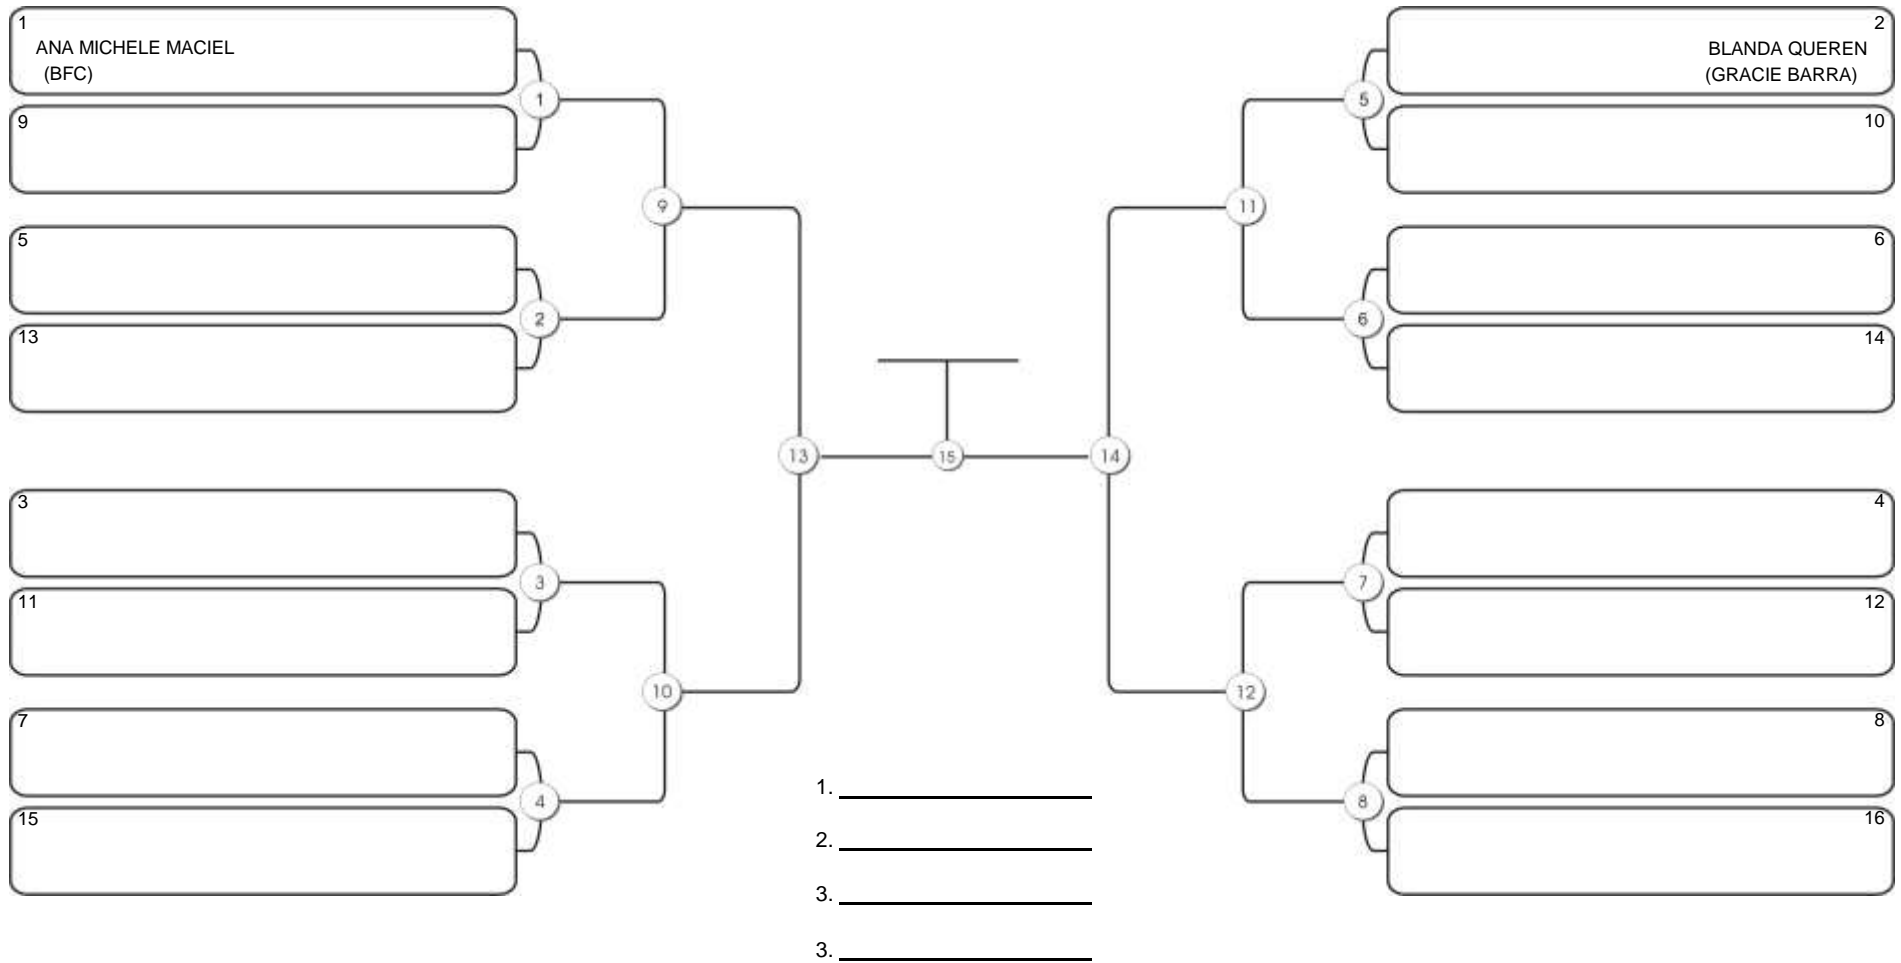

## ADULTO FEM AZUL PESADÍSSIMO

Responsável: \_\_\_\_\_  
Nome: \_\_\_\_\_  
Assinatura: \_\_\_\_\_

**Fortal Cup GI e NO GI**  
Ginásio da UFC (QUADRA DO CEU), Benfica, 22 set 2024

#2 Competidores

**ADULTO FEM AZUL ABSOLUTO**