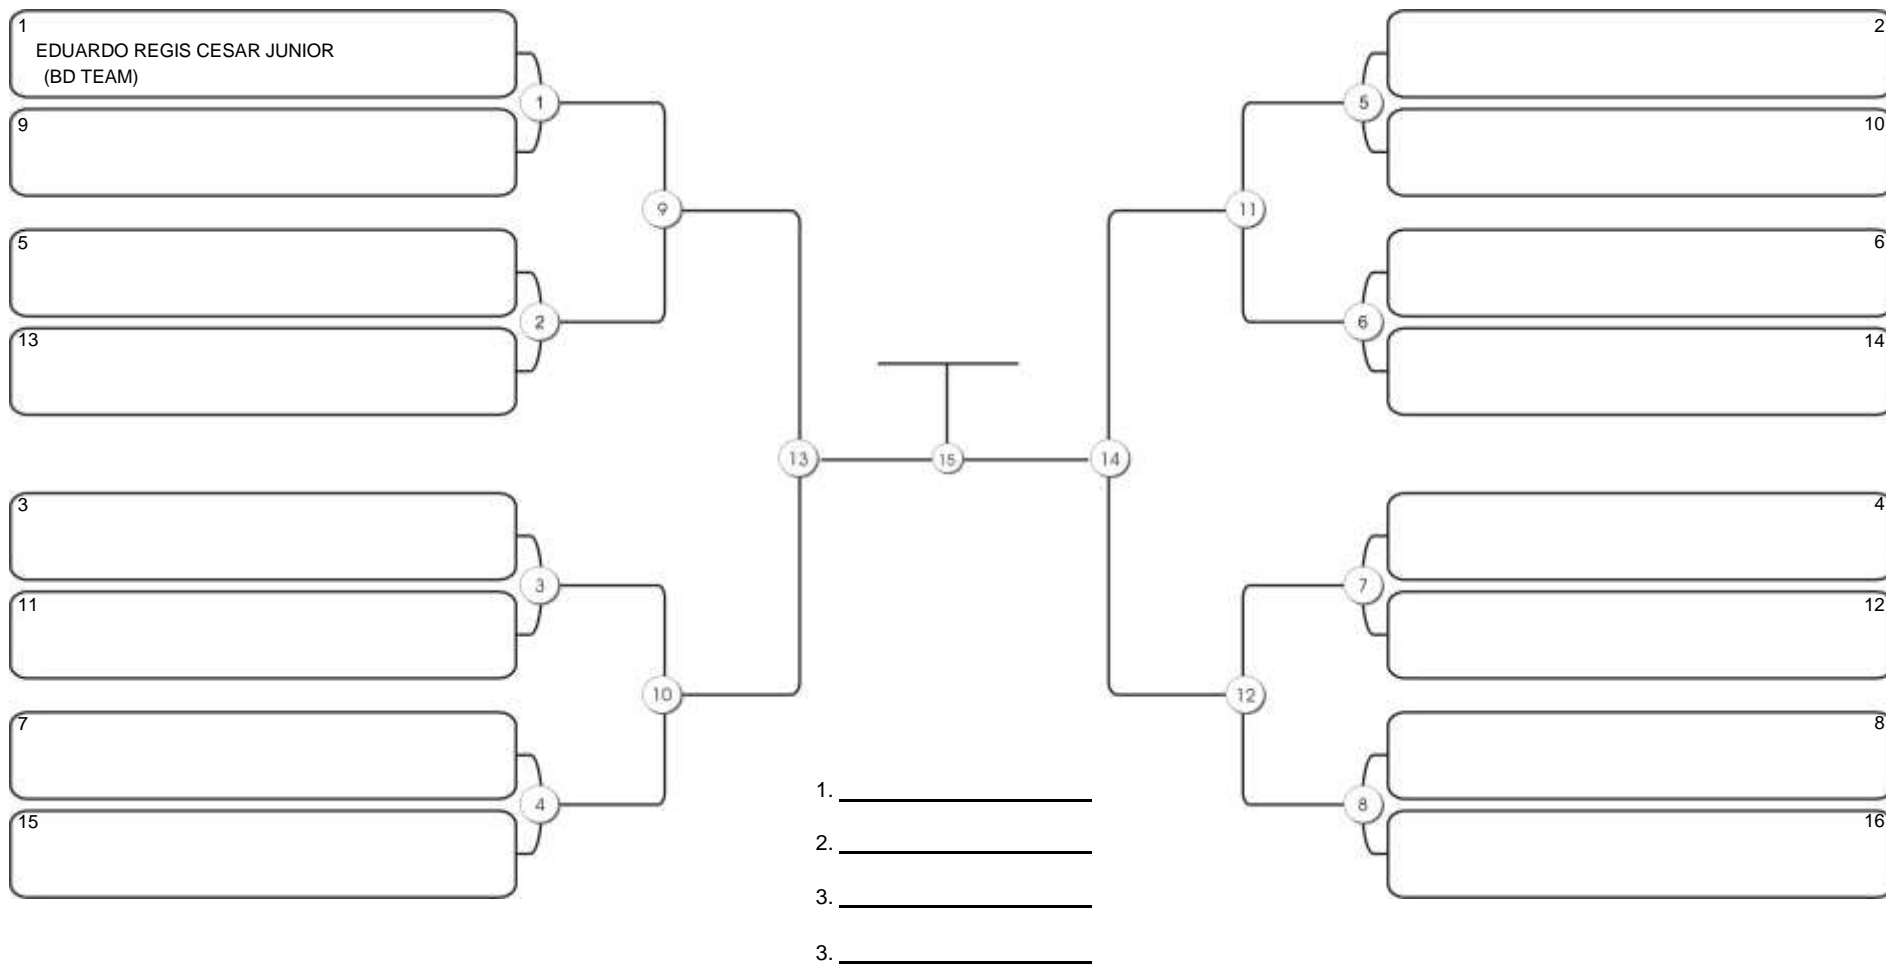

Fortal Cup GI e NO GI

Ginásio da UFC (QUADRA DO CEU), Benfica, 22 set 2024

#1 Competidores

NO GI INF JUV B MASC BRANCA PESADÍSSIMO

Responsável: _____
Nome: _____
Assinatura: _____