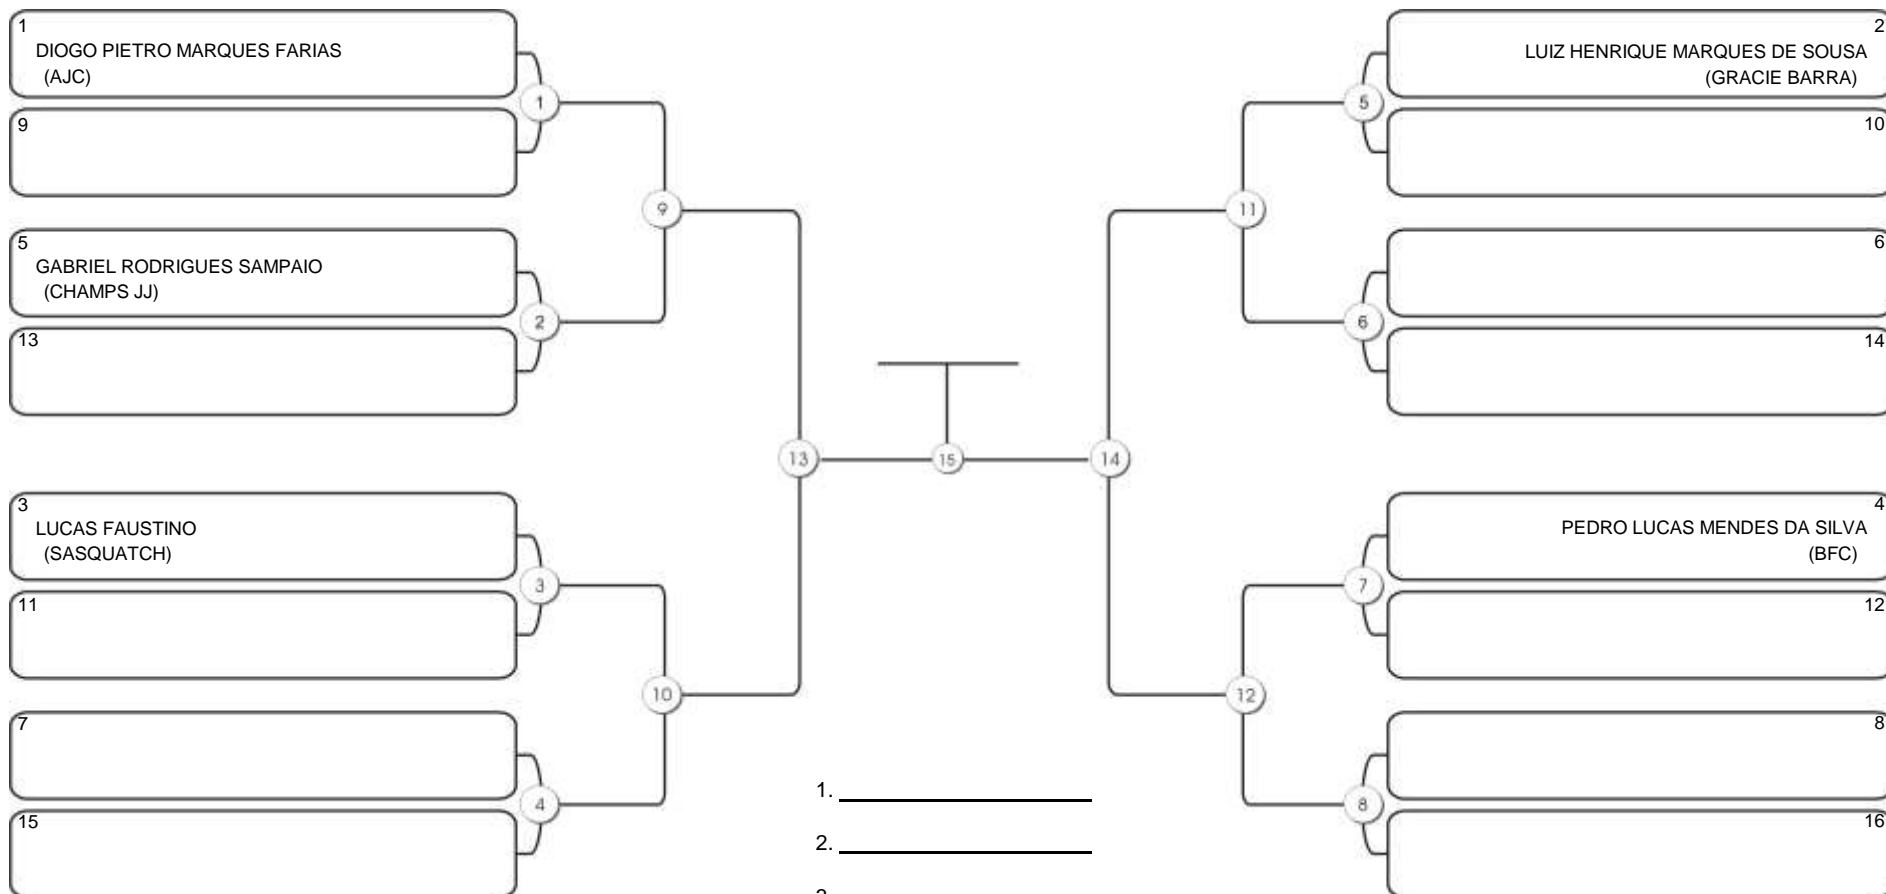

Fortal Cup GI e NO GI
Ginásio da UFC (QUADRA DO CEU), Benfica, 22 set 2024

INFANTIL B 2013-2014 MASC BRANCA-CINZA MÉDIO

Responsável: _____
Nome: _____
Assinatura: _____