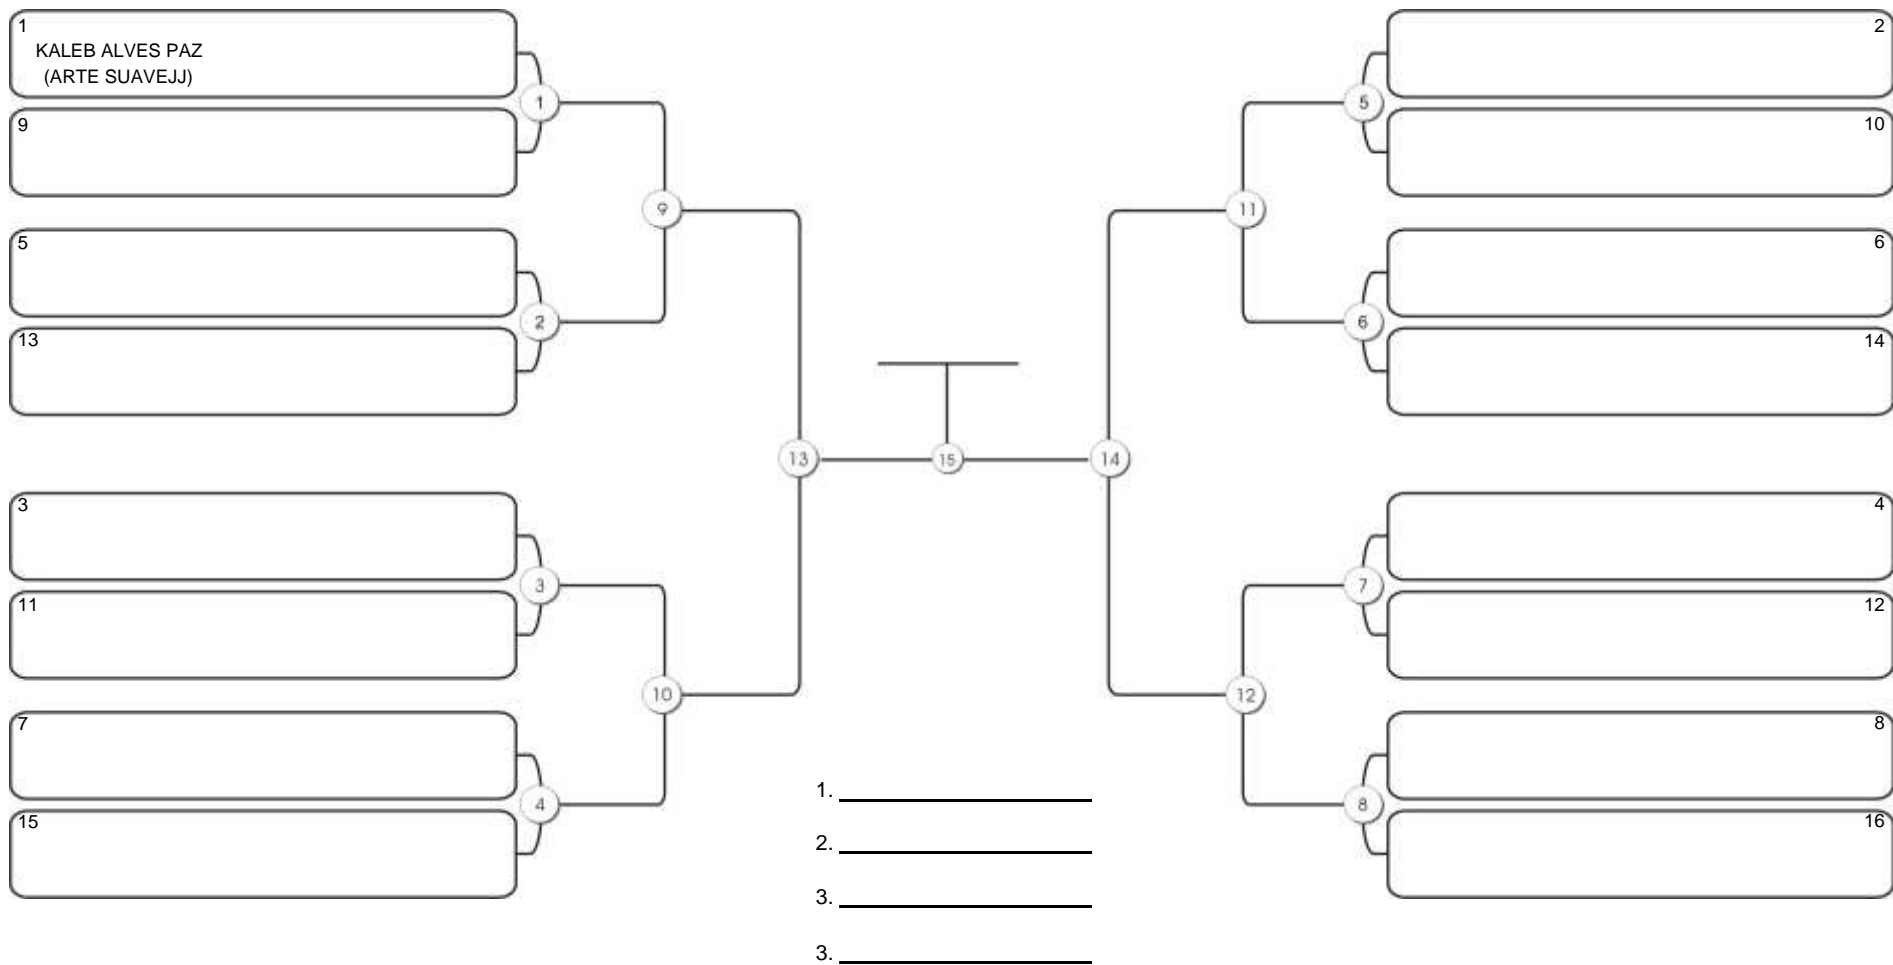

Fortal Cup GI e NO GI

Ginásio da UFC (QUADRA DO CEU), Benfica, 22 set 2024

#1 Competidores

MIRIM 2017-2018 MASC BRANCA-CINZA PESADISSIMO ADITIVO

Responsável: _____
Nome: _____
Assinatura: _____