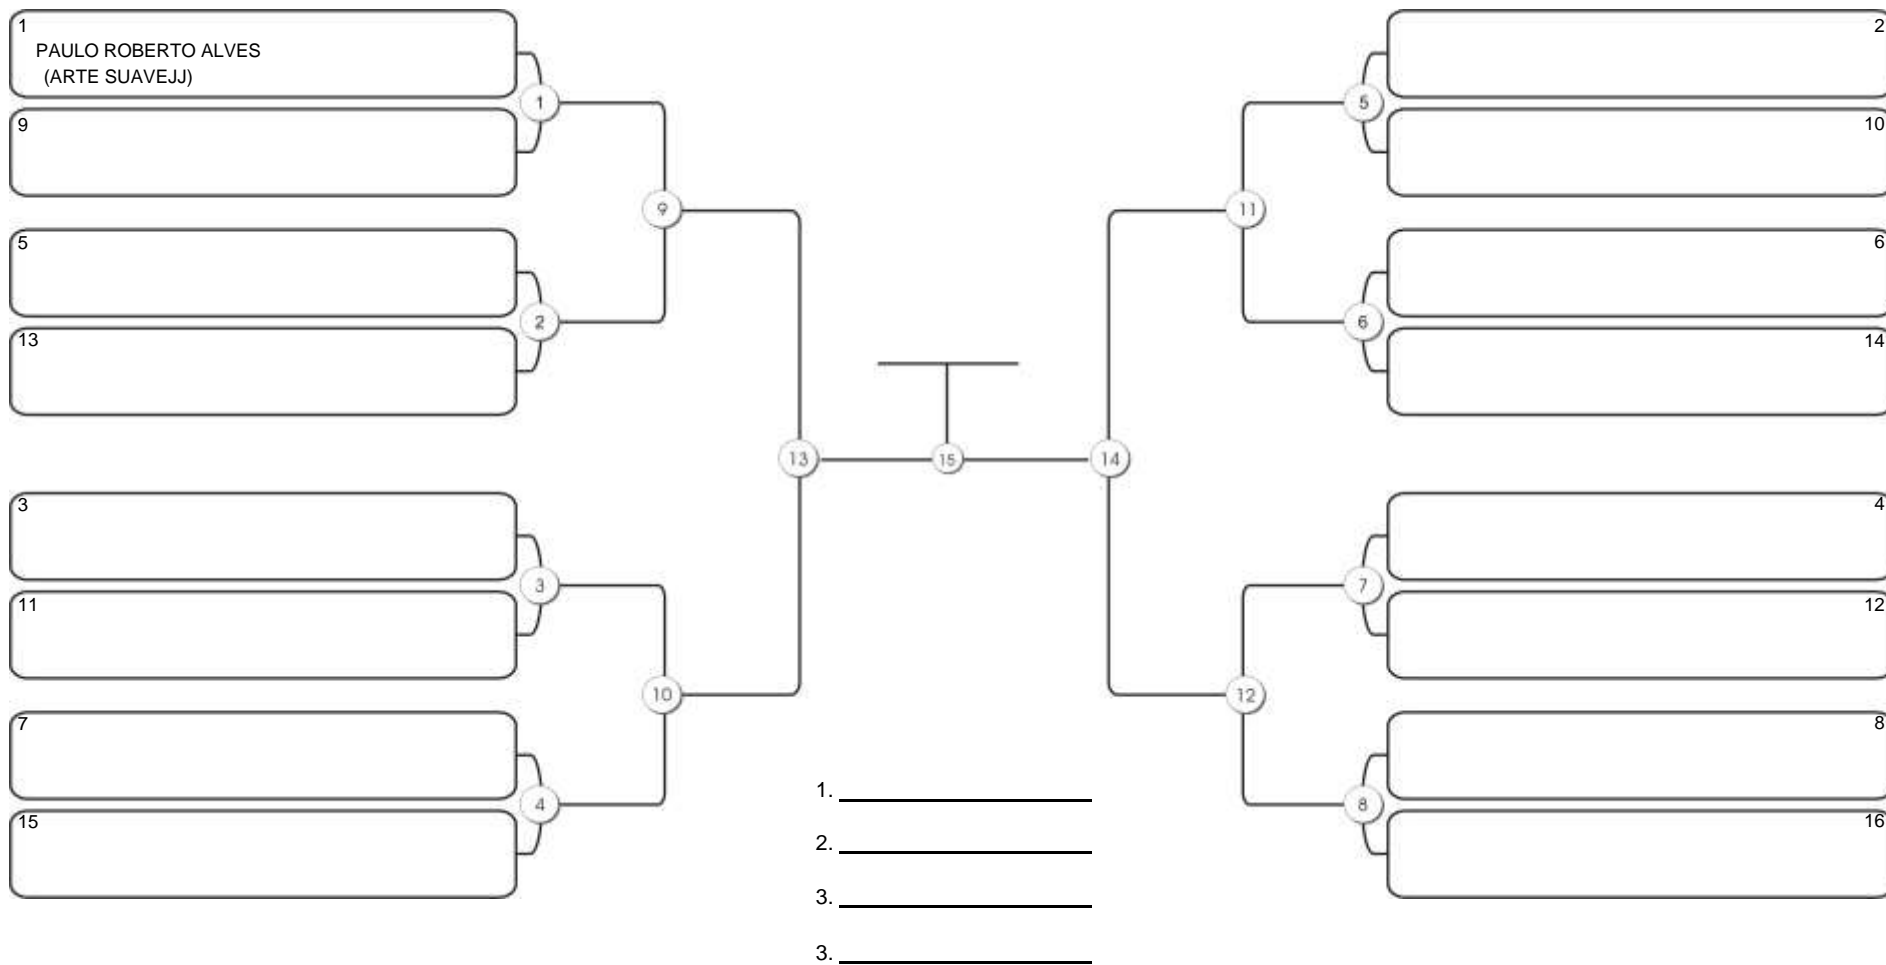

Fortal Cup GI e NO GI
Ginásio da UFC (QUADRA DO CEU), Benfica, 22 set 2024

INFANTO A 2011-2012 MASC AMAREL-LARANJA-VERDE ABSOLUTO LEVE

Responsável: _____
Nome: _____
Assinatura: _____