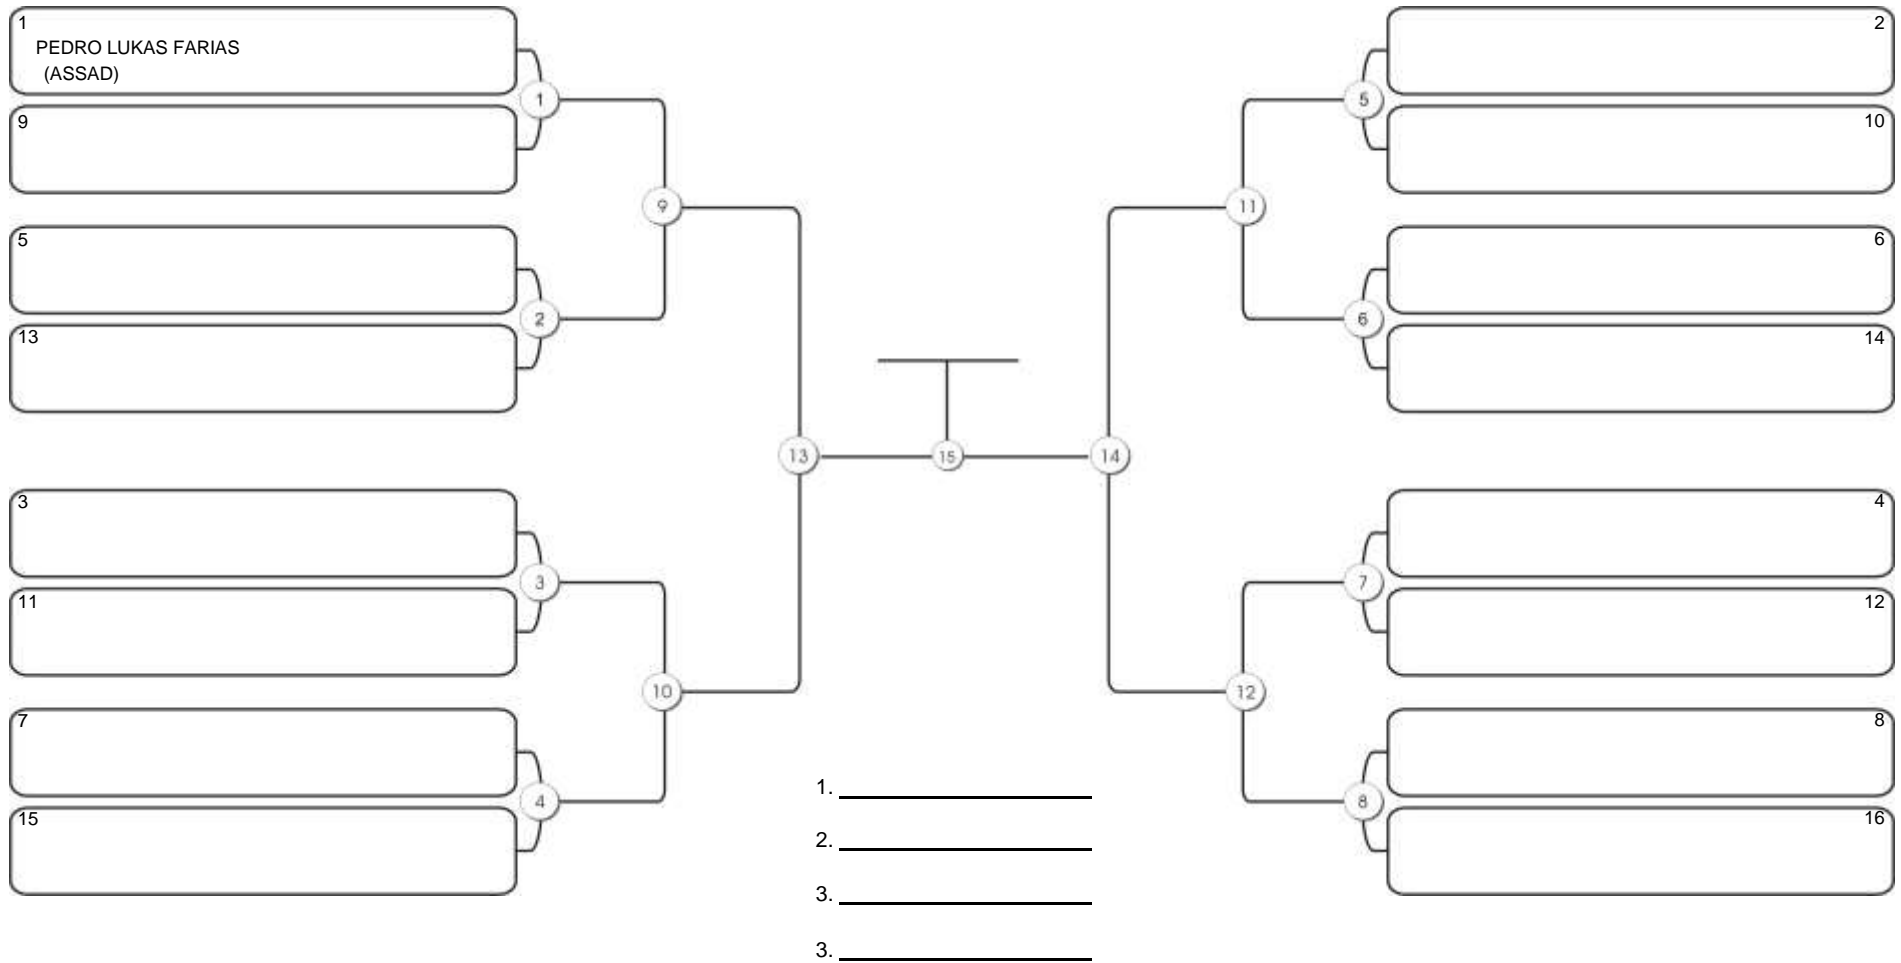

## NO GI ADULTO MASC BRANCA MEIO-PESADO

Responsável: \_\_\_\_\_

Nome: \_\_\_\_\_

Assinatura: \_\_\_\_\_

**Fortal Cup GI e NO GI**  
Ginásio da UFC (QUADRA DO CEU), Benfica, 22 set 2024

**NO GI ADULTO MASC BRANCA PESADO**