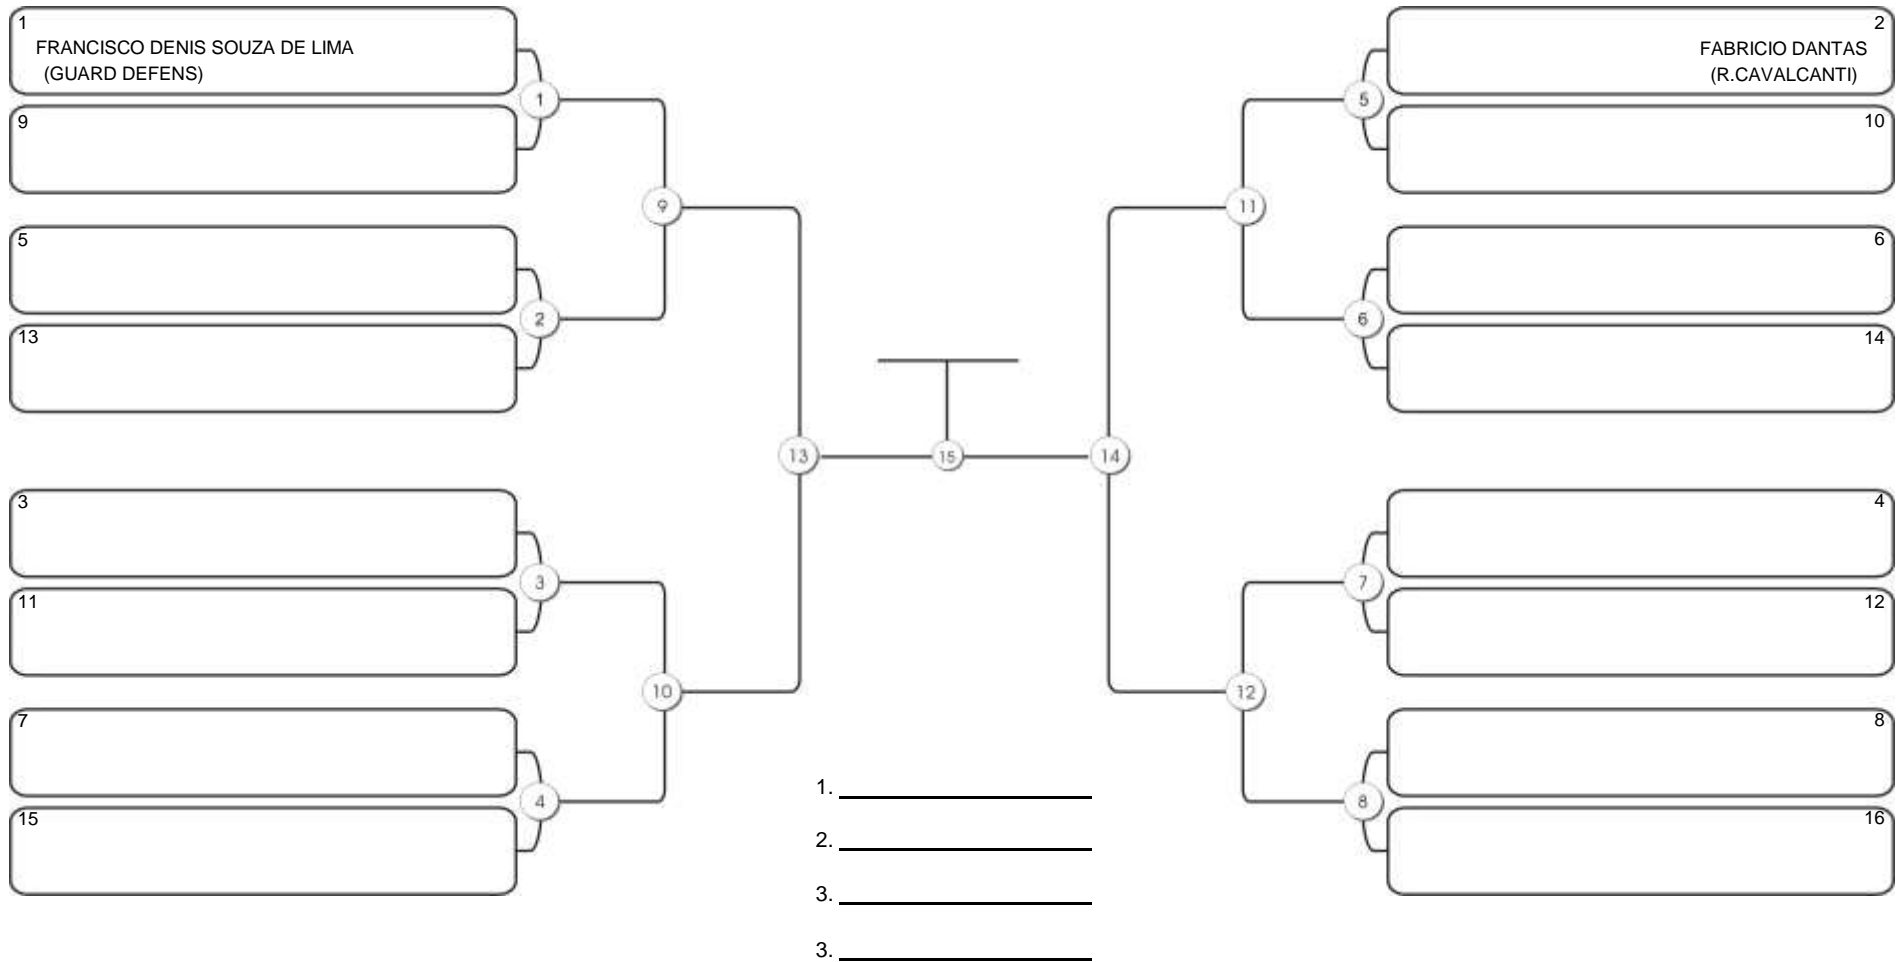

Fortal Cup GI e NO GI

Ginásio da UFC (QUADRA DO CEU), Benfica, 22 set 2024

SÊNIOR 2 MASC AZUL MÉDIO

Responsável: _____
Nome: _____
Assinatura: _____