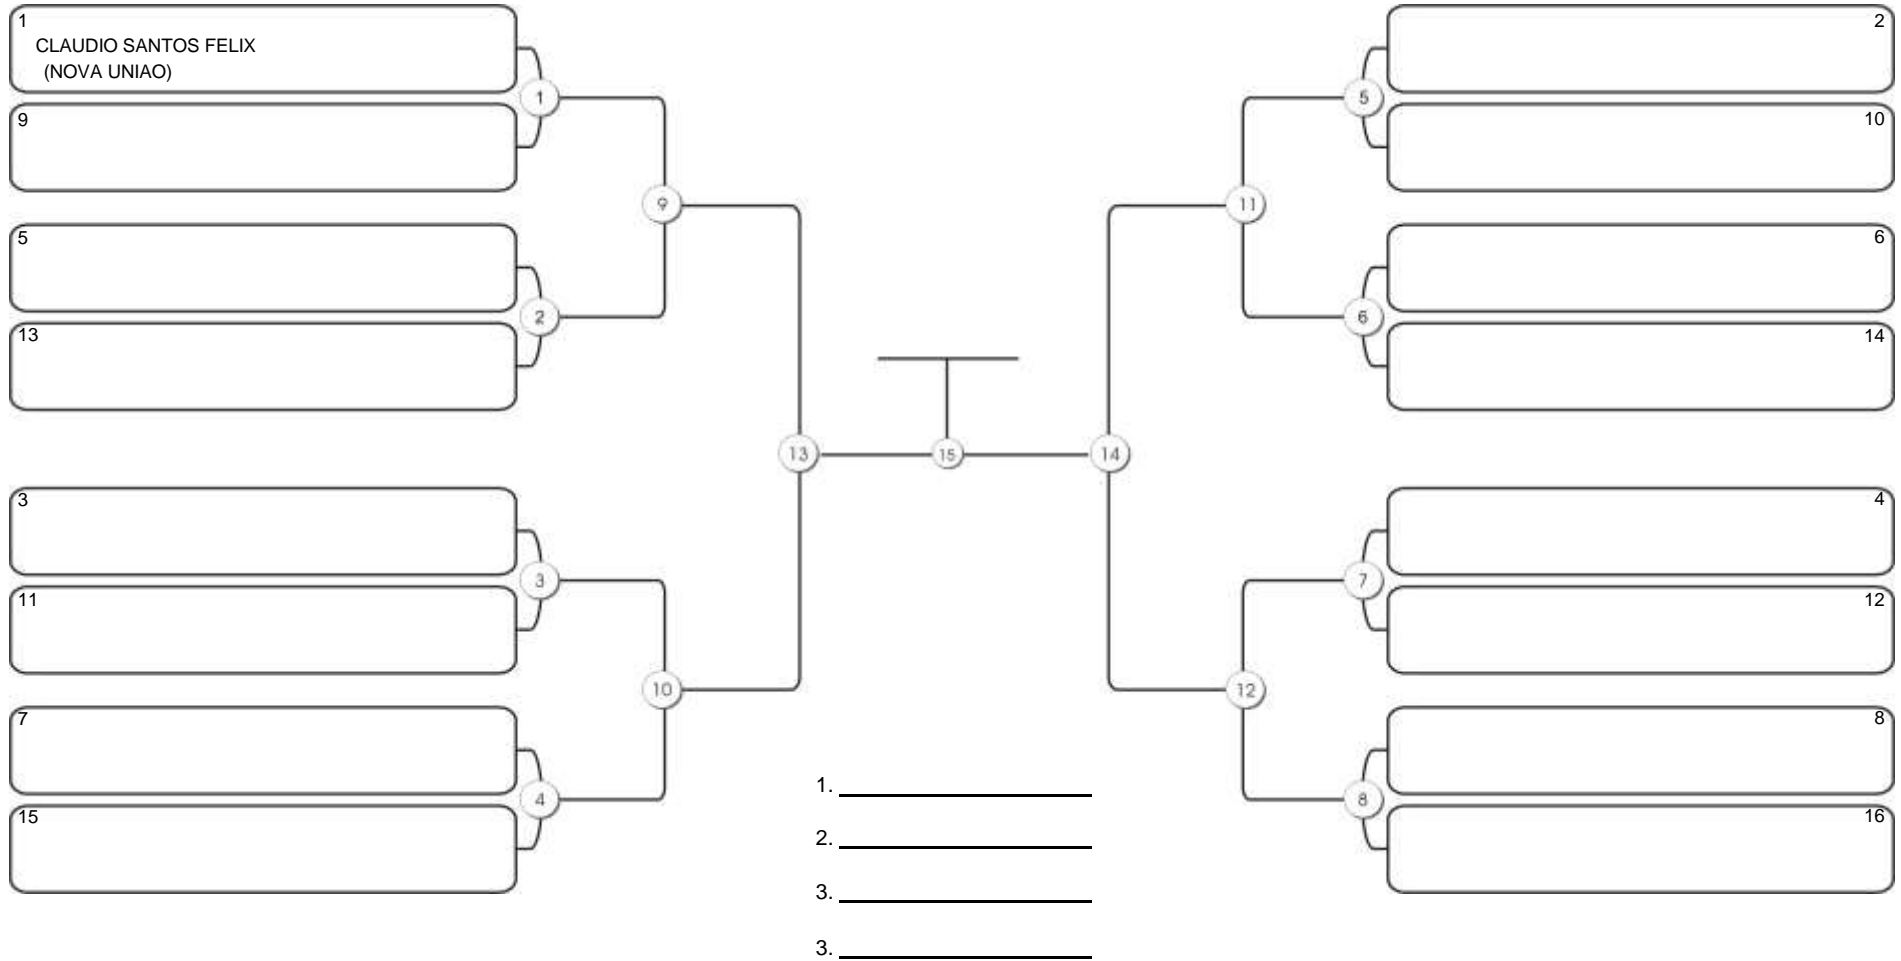

Fortal Cup GI e NO GI
Ginásio da UFC (QUADRA DO CEU), Benfica, 22 set 2024

SÊNIOR 2 MASC ROXA MEIO-PESADO

Responsável: _____
Nome: _____
Assinatura: _____