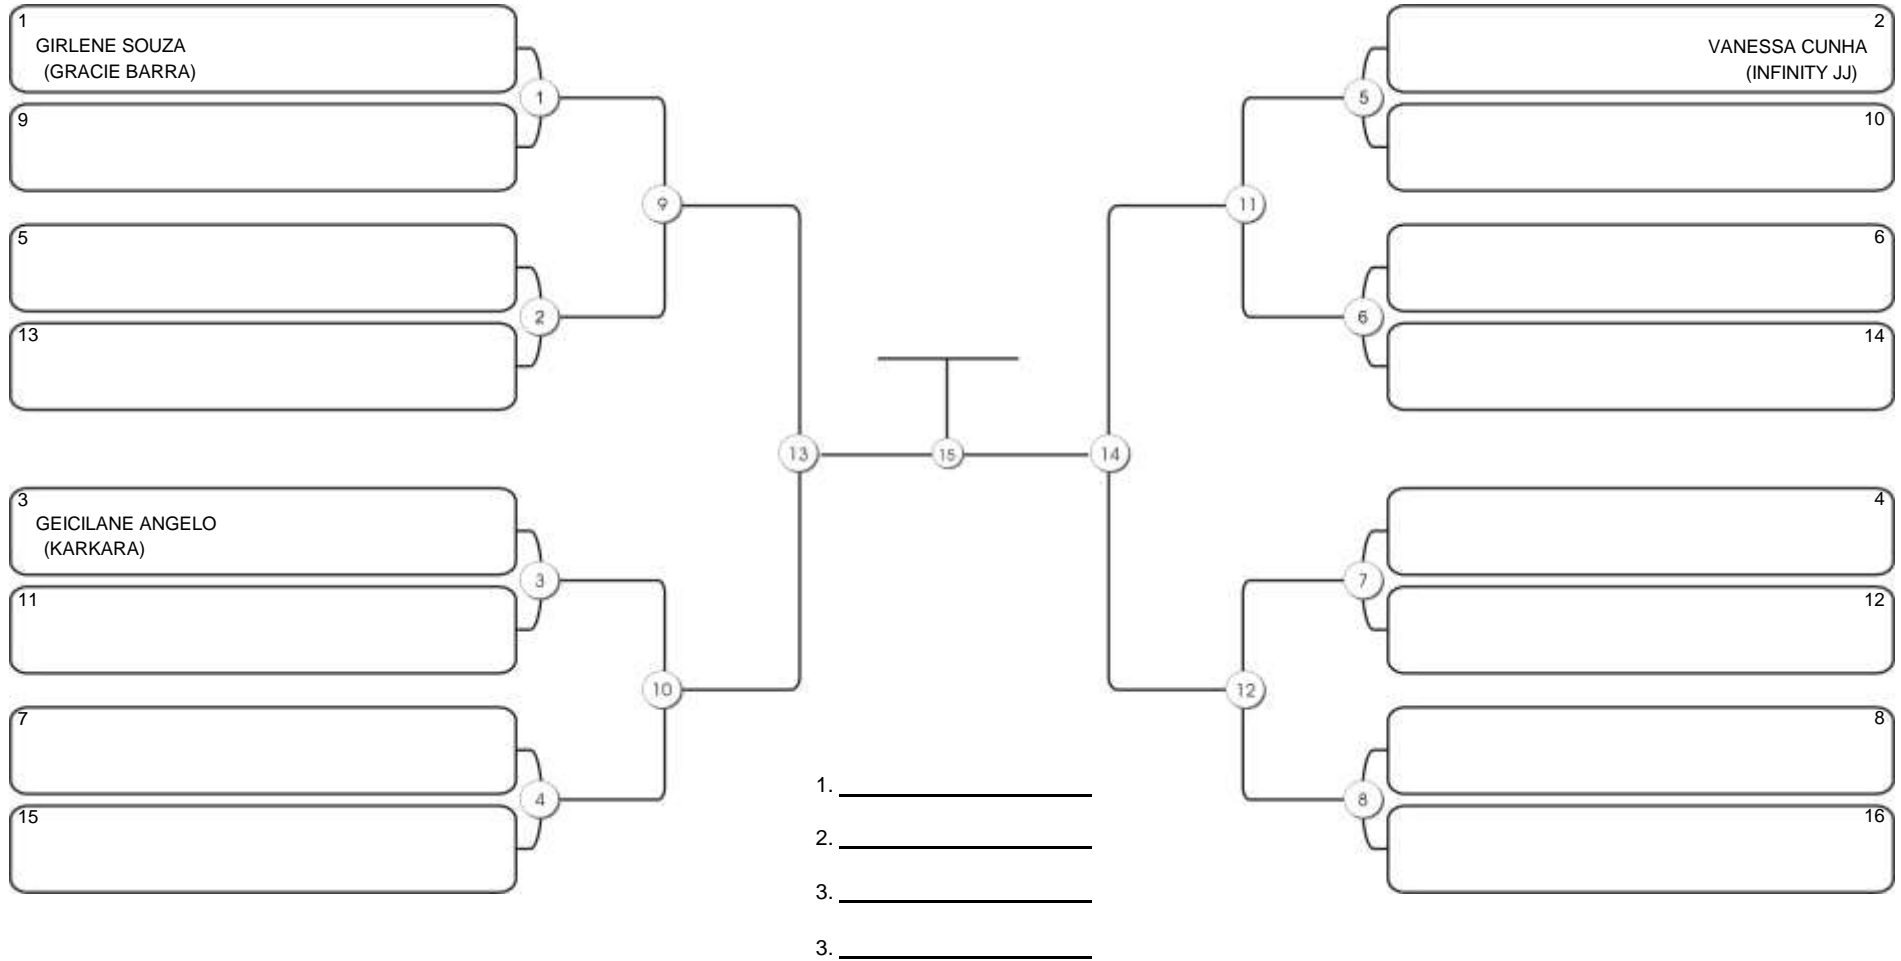

Fortal Cup GI e NO GI

Ginásio da UFC (QUADRA DO CEU), Benfica, 22 set 2024

ADULTO FEM BRANCA PESADÍSSIMO

Responsável: _____
Nome: _____
Assinatura: _____