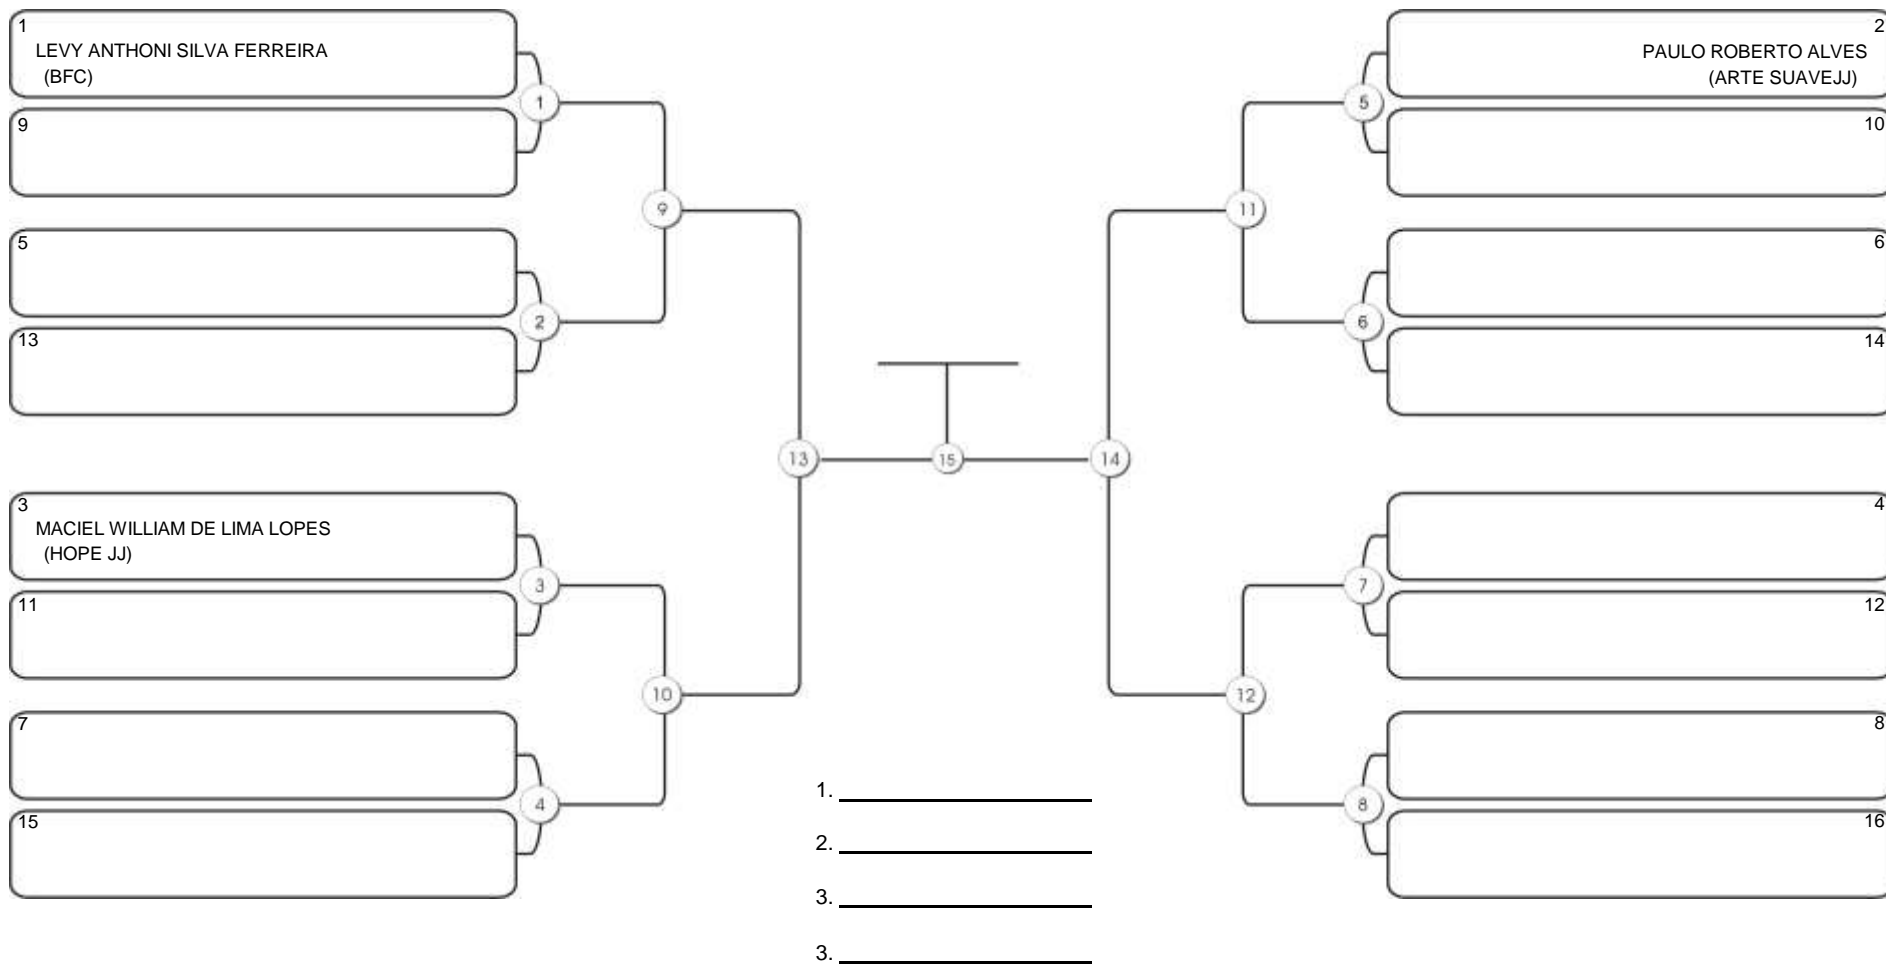

Fortal Cup GI e NO GI
Ginásio da UFC (QUADRA DO CEU), Benfica, 22 set 2024

INFANTO A 2011-2012 MASC AMAREL-LARANJA-VERDE PENA

Responsável: _____

Nome: _____

Assinatura: _____