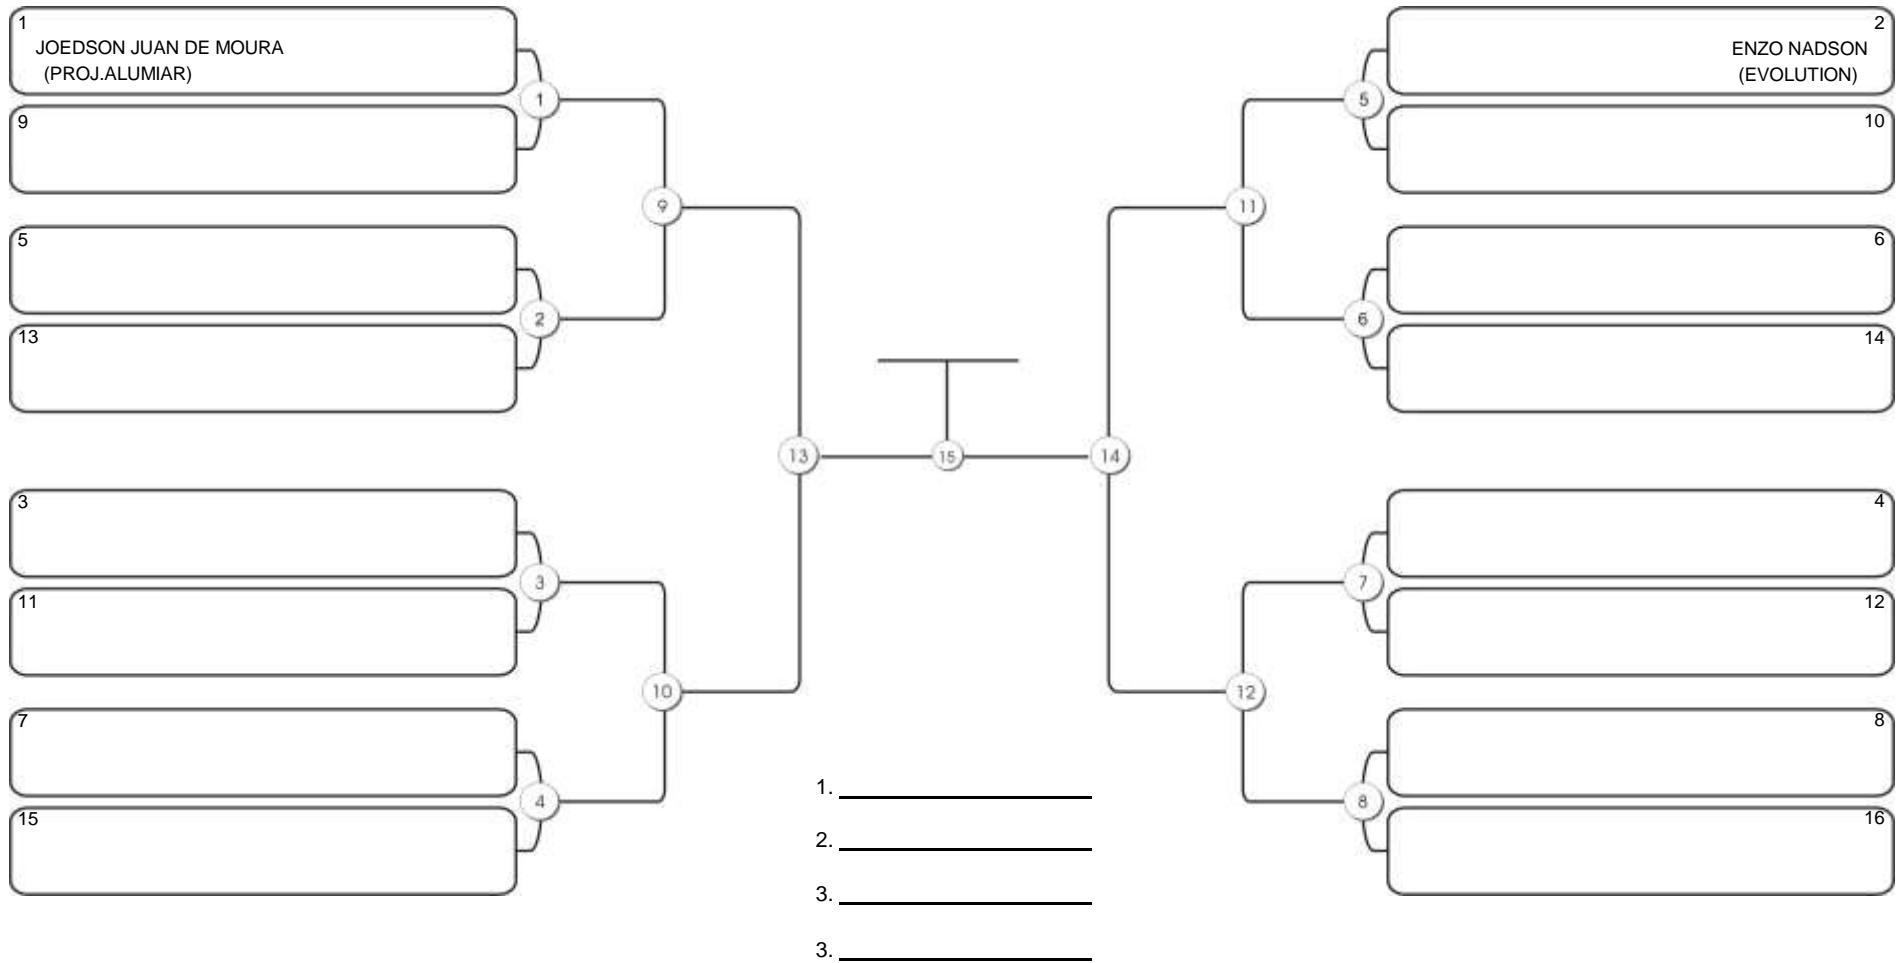

Fortal Cup GI e NO GI

Ginásio da UFC (QUADRA DO CEU), Benfica, 22 set 2024

NO GI INF JUV B MASC AMAREL-LARANJA-VERDE PENA

Responsável: _____
Nome: _____
Assinatura: _____