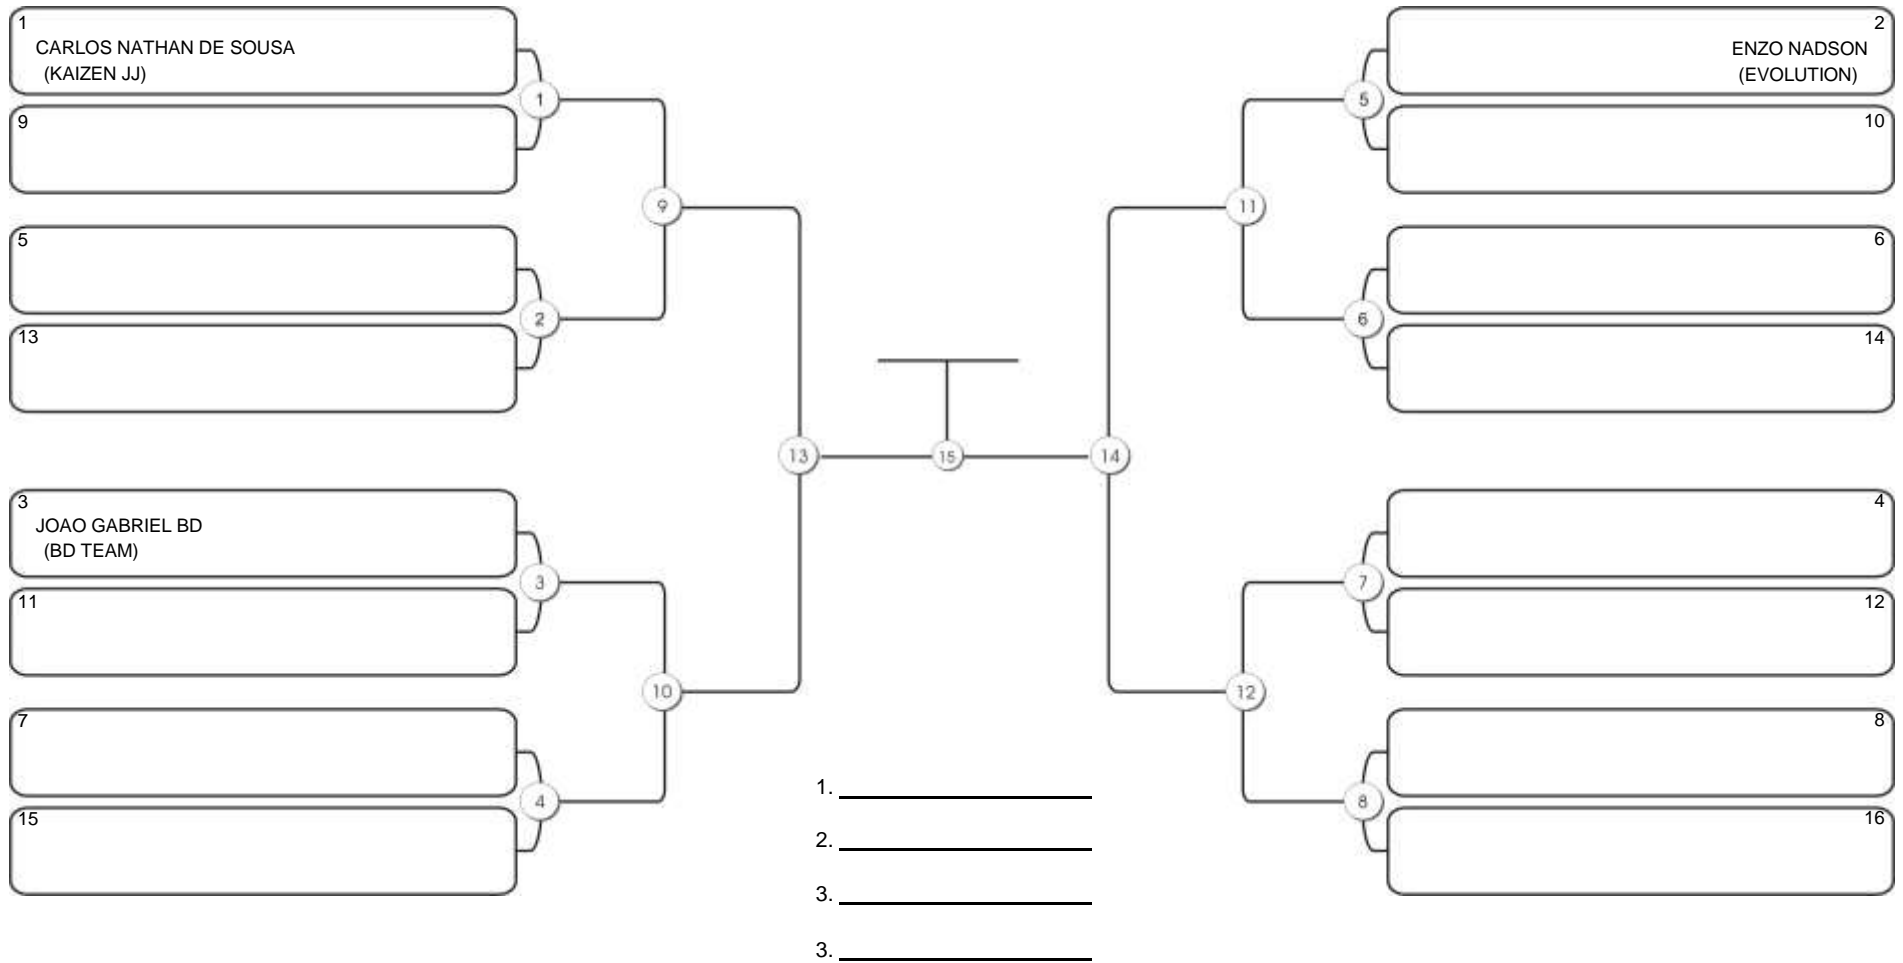

Fortal Cup GI e NO GI

Ginásio da UFC (QUADRA DO CEU), Benfica, 22 set 2024

INFANTO B 2009-2010 MASC AMAREL-LARANJA-VERDE PLUMA

Responsável: _____
Nome: _____
Assinatura: _____