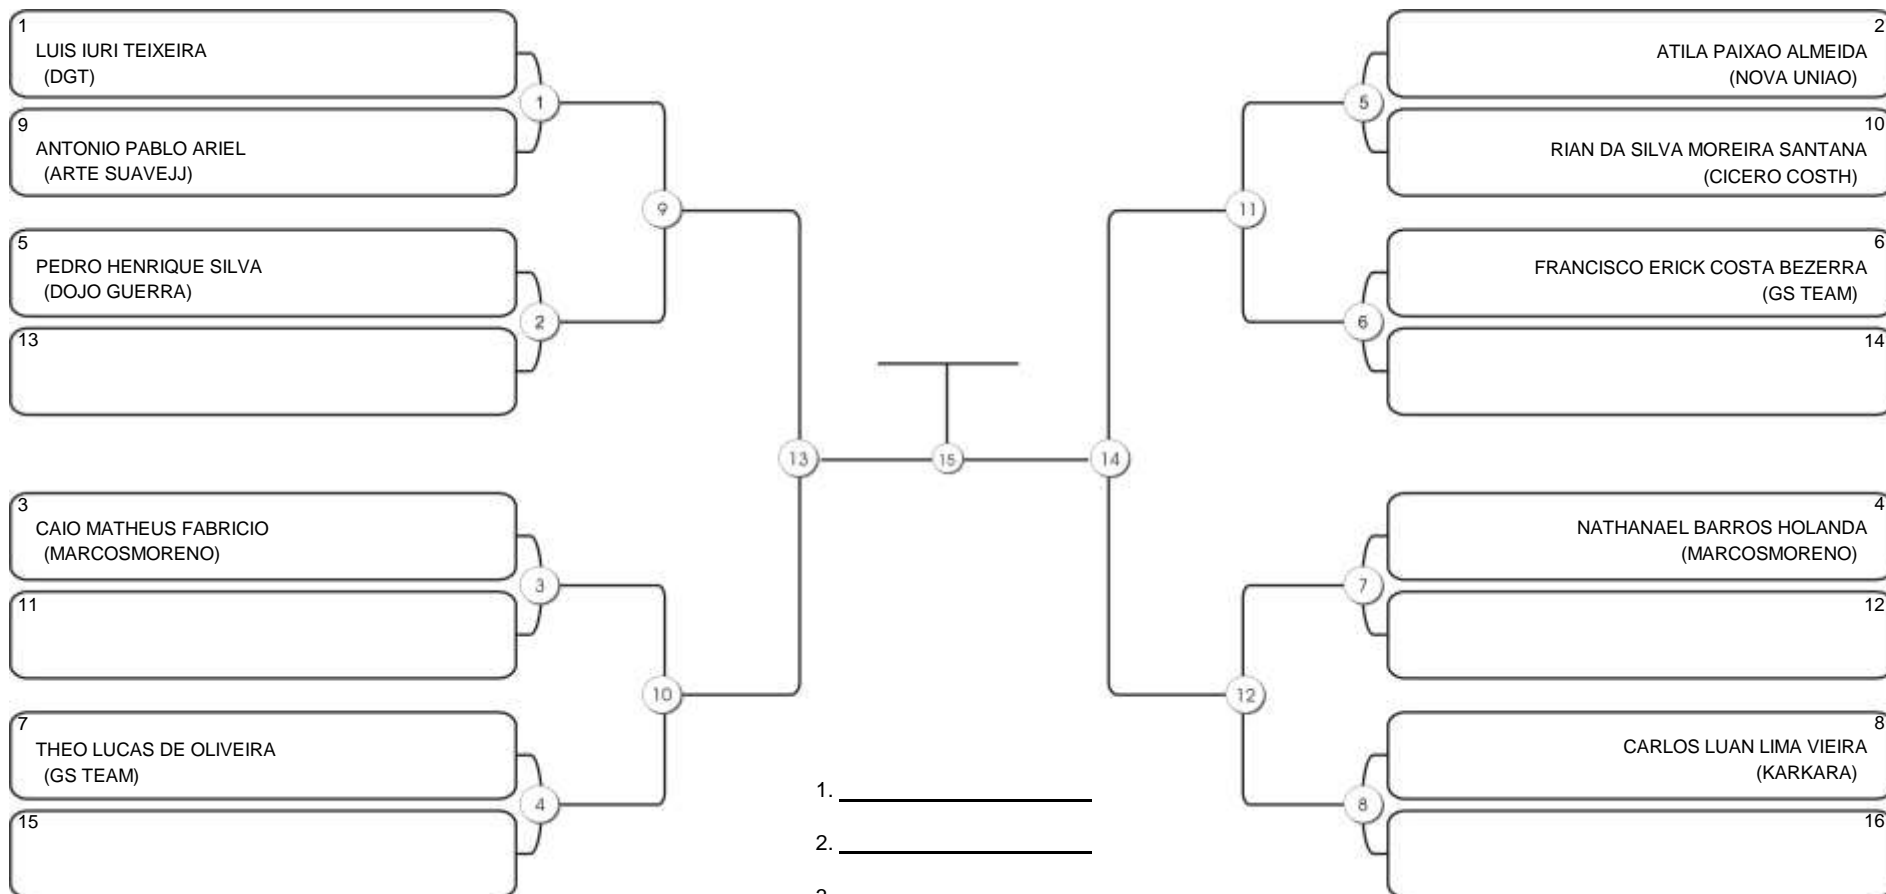

Fortal Cup GI e NO GI
Ginásio da UFC (QUADRA DO CEU), Benfica, 22 set 2024

JUVENIL 2007-2008 MASC BRANCA PESADÍSSIMO

1. _____
2. _____
3. _____
3. _____

Responsável: _____
Nome: _____
Assinatura: _____