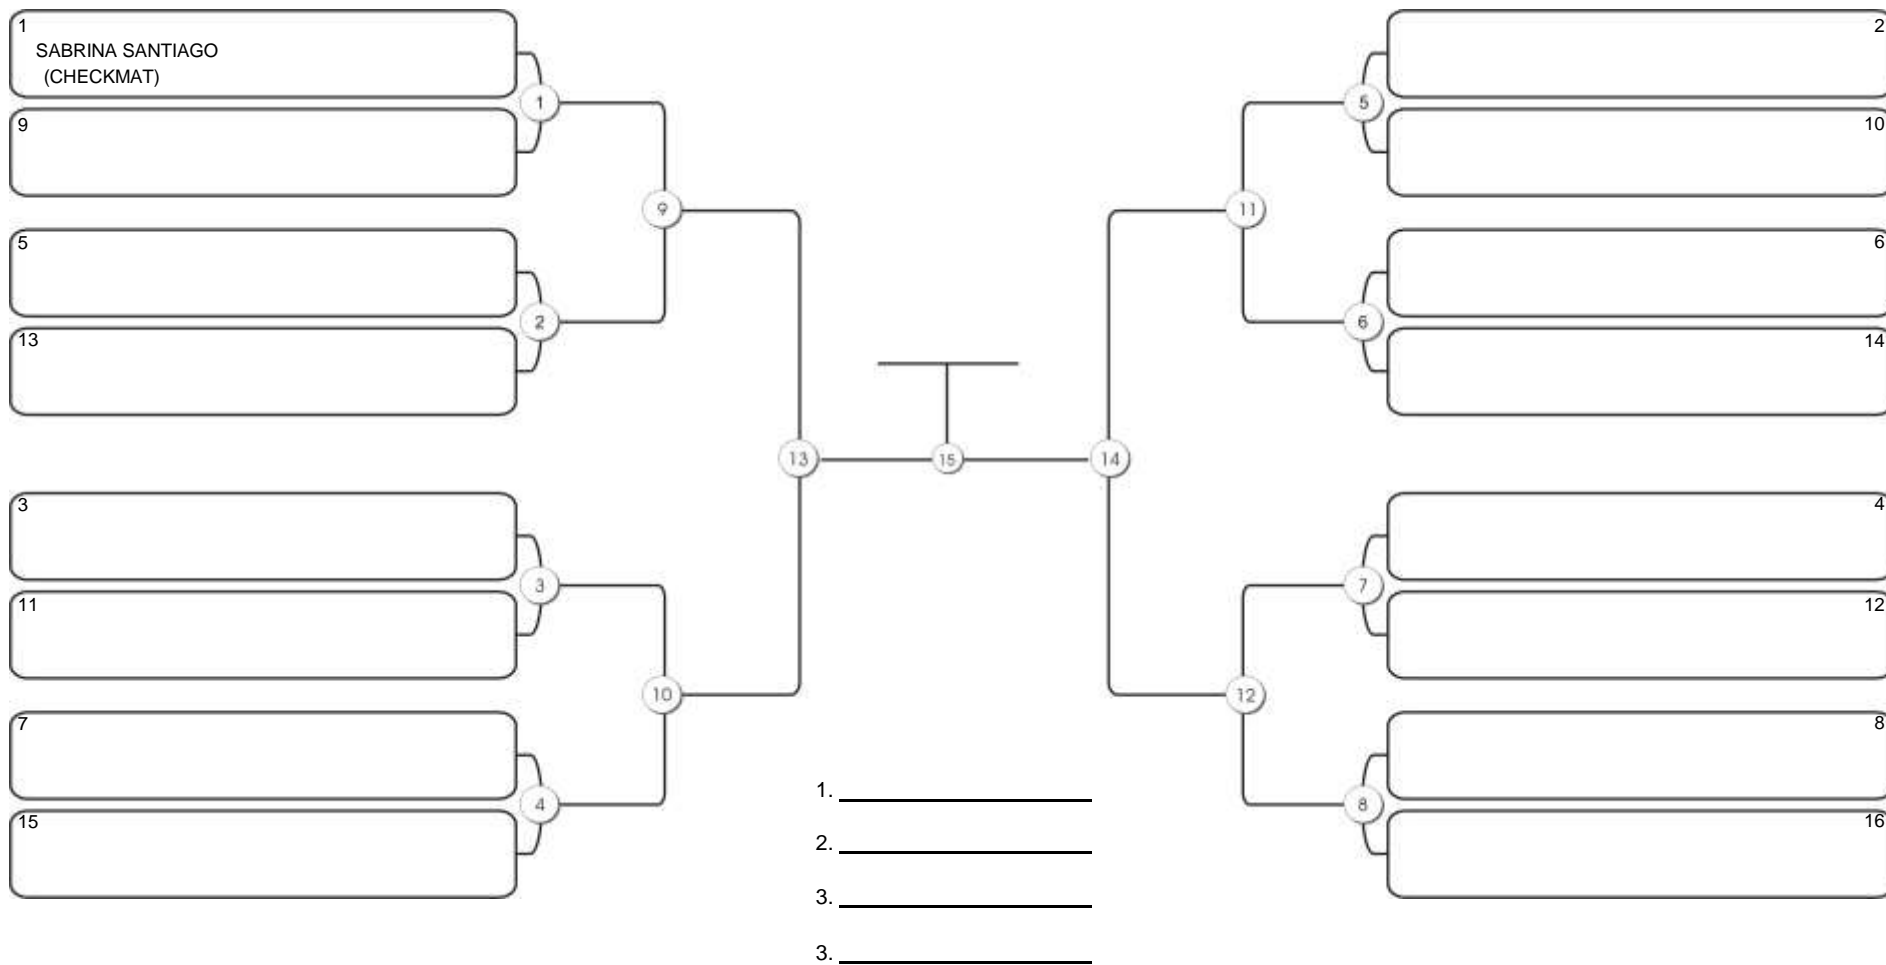

Fortal Cup GI e NO GI

Ginásio da UFC (QUADRA DO CEU), Benfica, 22 set 2024

NO GI ADULTO FEM AZUL PENA

Responsável: _____
Nome: _____
Assinatura: _____