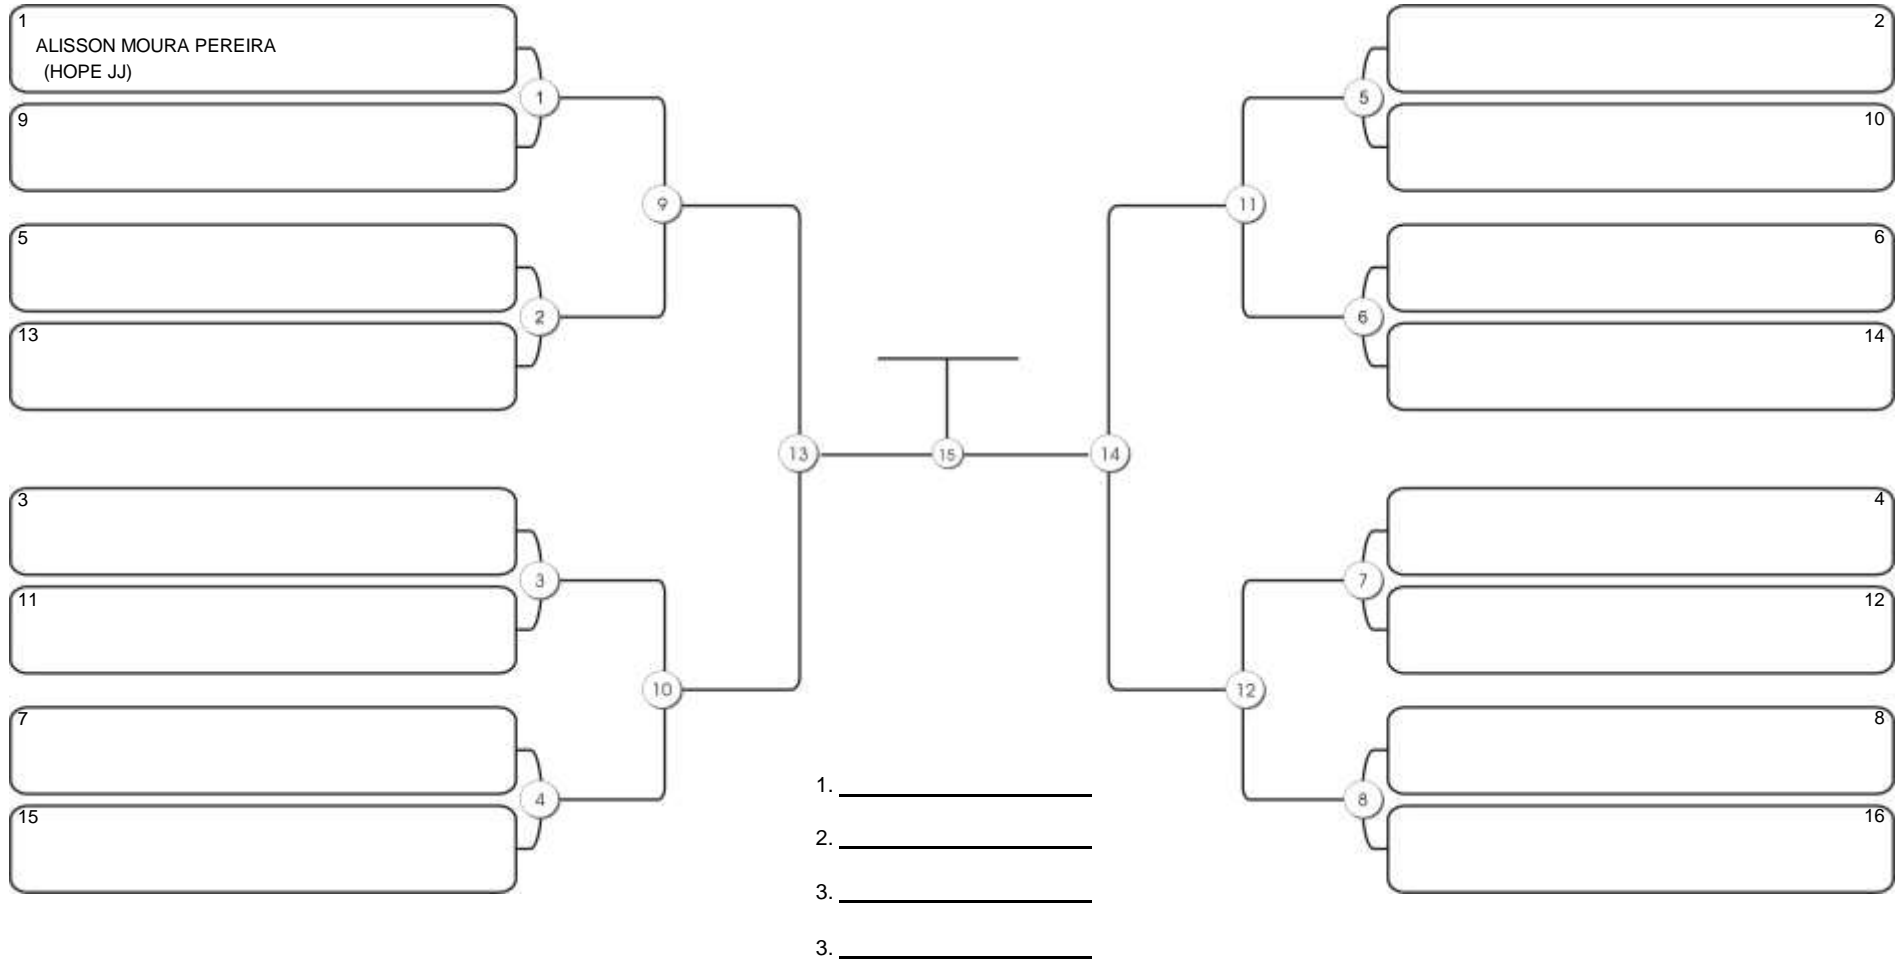

Fortal Cup GI e NO GI

Ginásio da UFC (QUADRA DO CEU), Benfica, 22 set 2024

NO GI ADULTO MASC MARRON PESADÍSSIMO

Responsável: _____
Nome: _____
Assinatura: _____