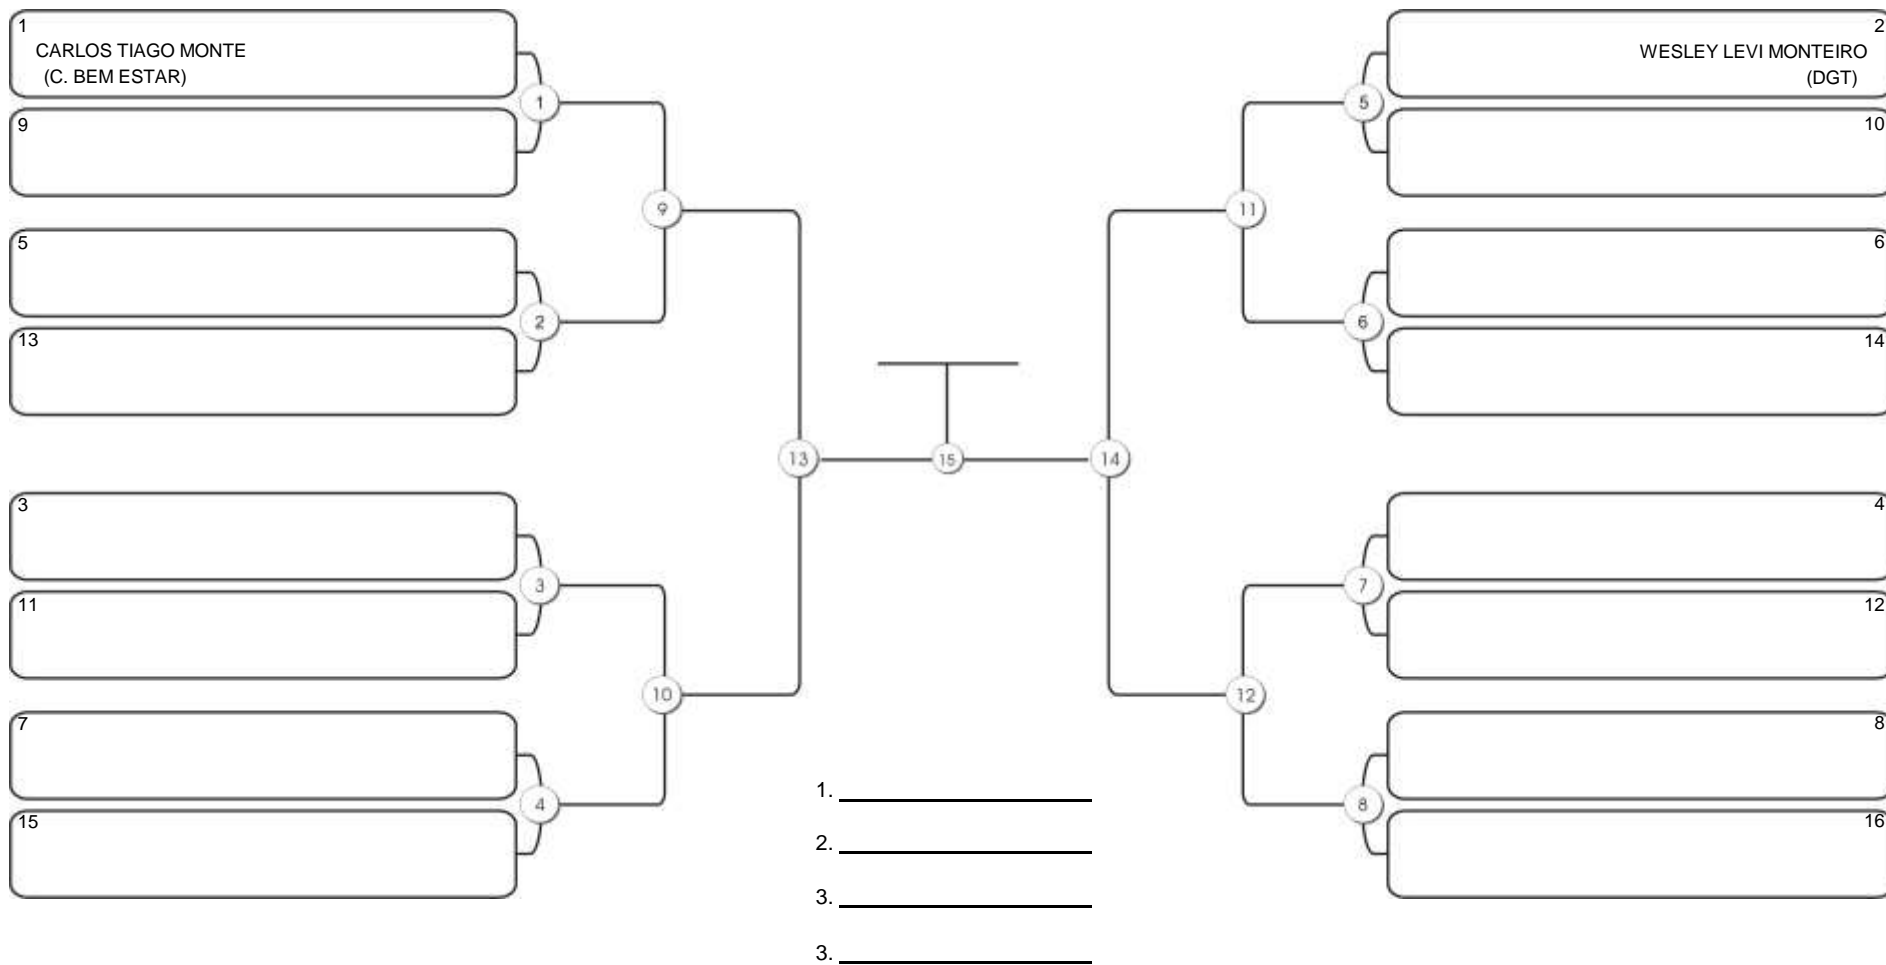

Fortal Cup GI e NO GI
Ginásio da UFC (QUADRA DO CEU), Benfica, 22 set 2024

INFANTO A 2011-2012 MASC AMAREL-LARANJA-VERDE PESADO

Responsável: _____
Nome: _____
Assinatura: _____