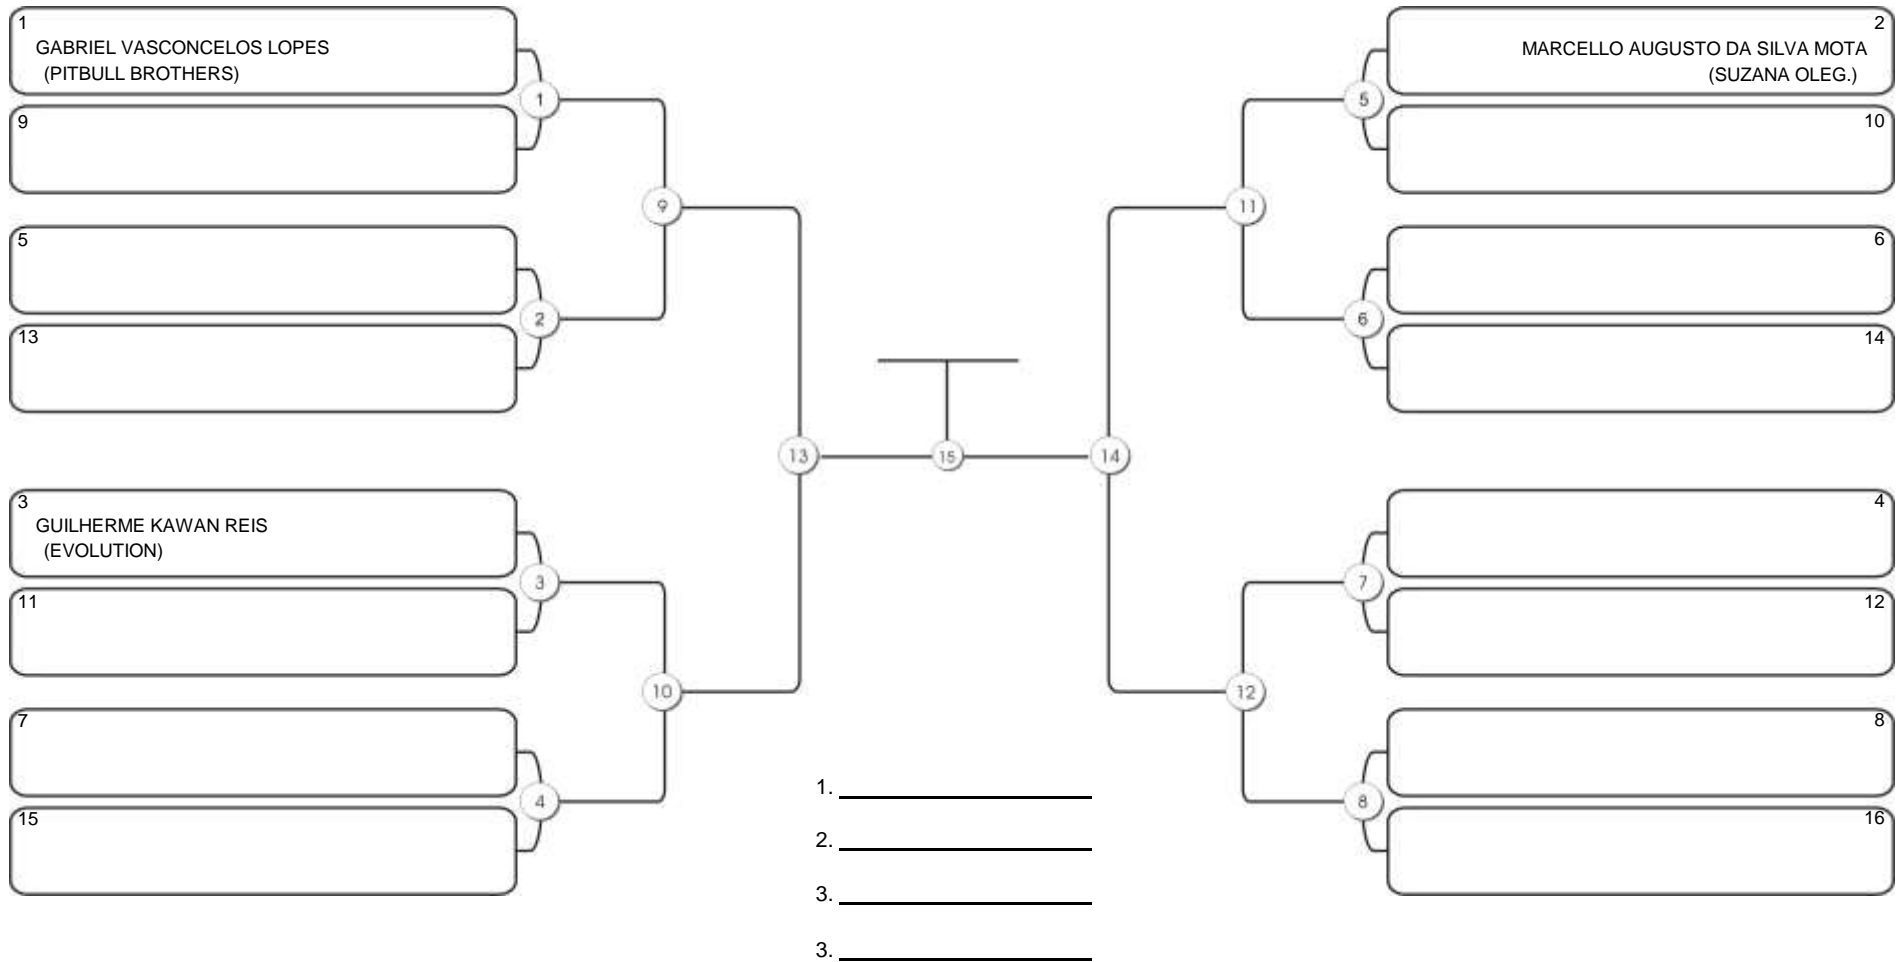

Fortal Cup GI e NO GI
Ginásio da UFC (QUADRA DO CEU), Benfica, 22 set 2024

NO GI INF JUV B MASC BRANCA-CINZA PESADO

Responsável: _____
Nome: _____
Assinatura: _____