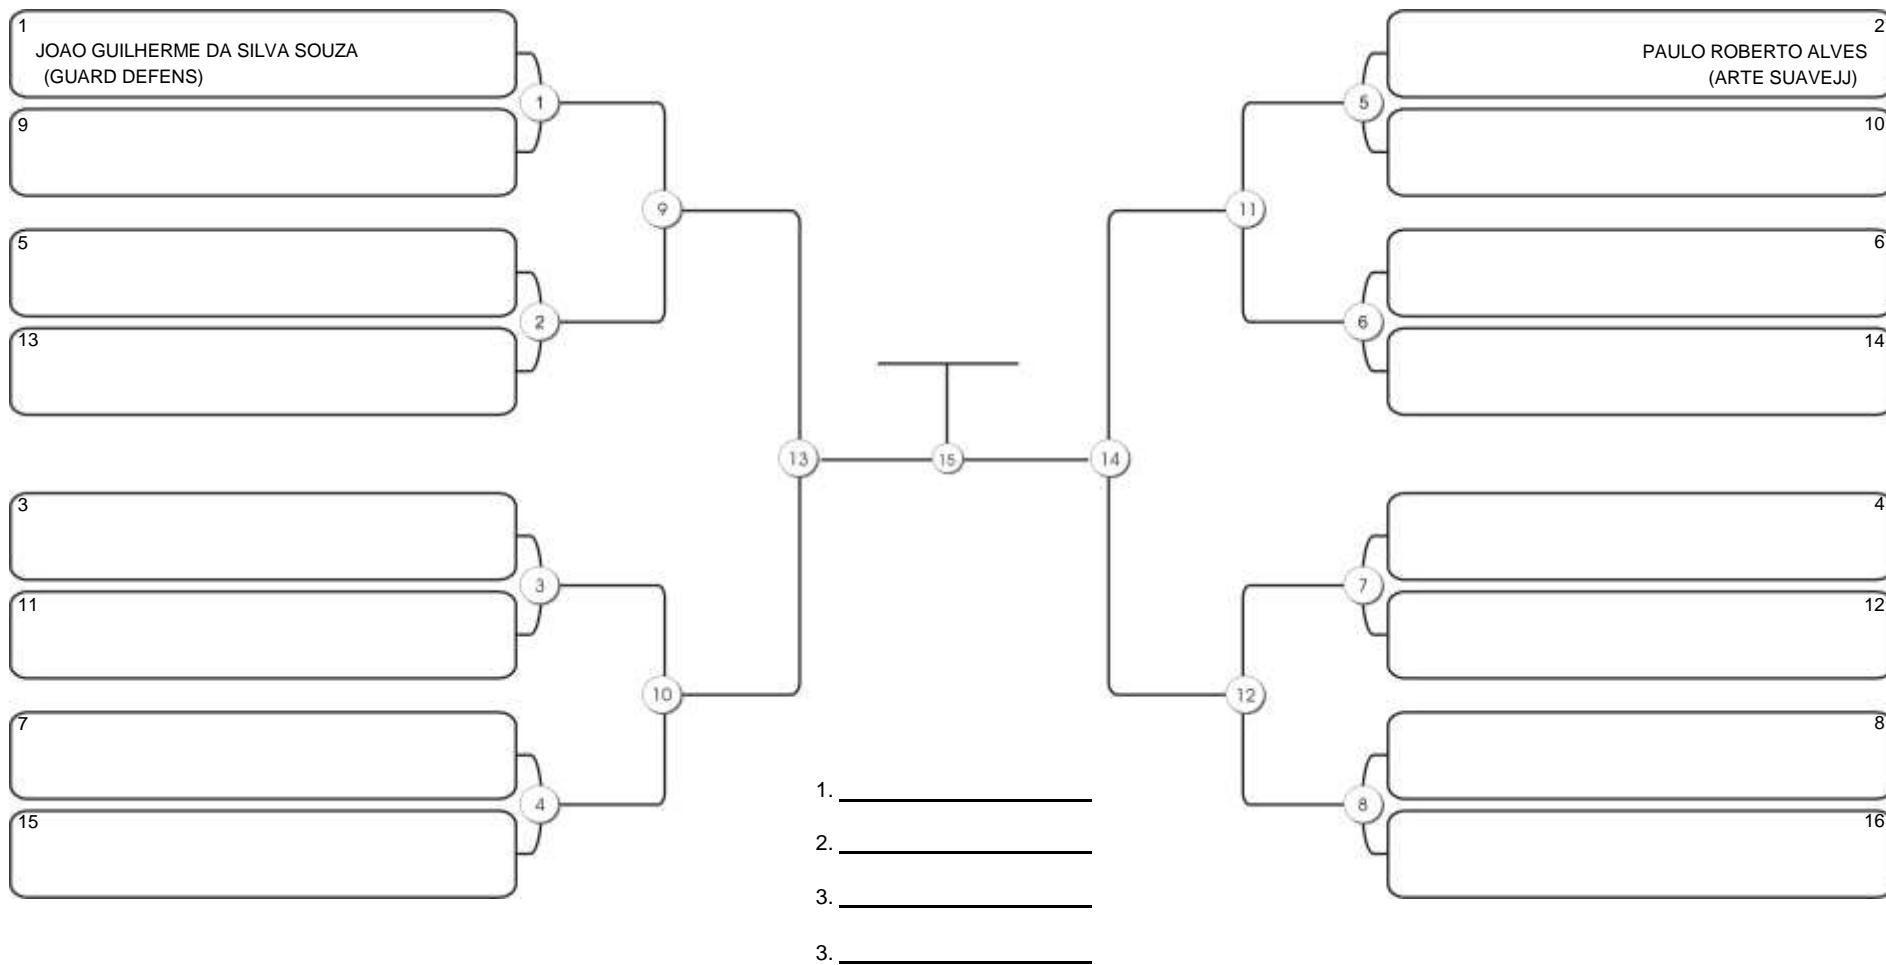

Fortal Cup GI e NO GI

Ginásio da UFC (QUADRA DO CEU), Benfica, 22 set 2024

INFANTO A 2011-2012 MASC AMAREL-LARANJA-VERDE GALO

Responsável: _____
Nome: _____
Assinatura: _____