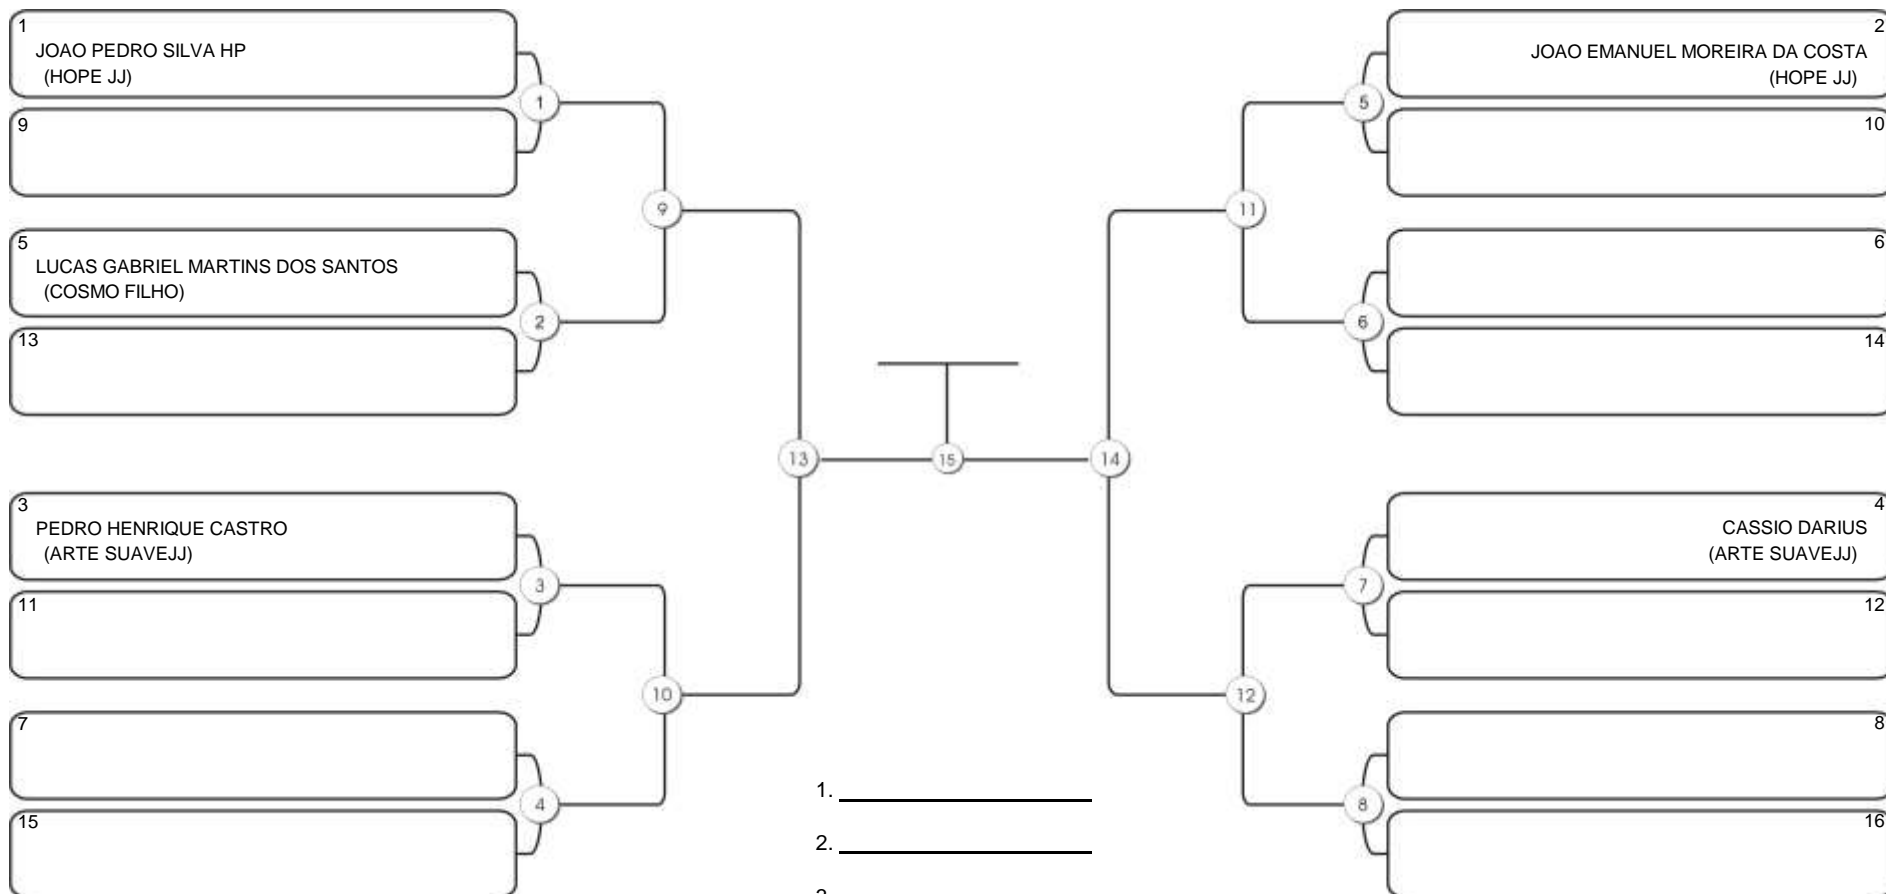

Fortal Cup GI e NO GI

Ginásio da UFC (QUADRA DO CEU), Benfica, 22 set 2024

INFANTO B 2009-2010 MASC AMAREL-LARANJA-VERDE PESADÍSSIMO

1. _____
2. _____
3. _____
3. _____

Responsável: _____

Nome: _____

Assinatura: _____