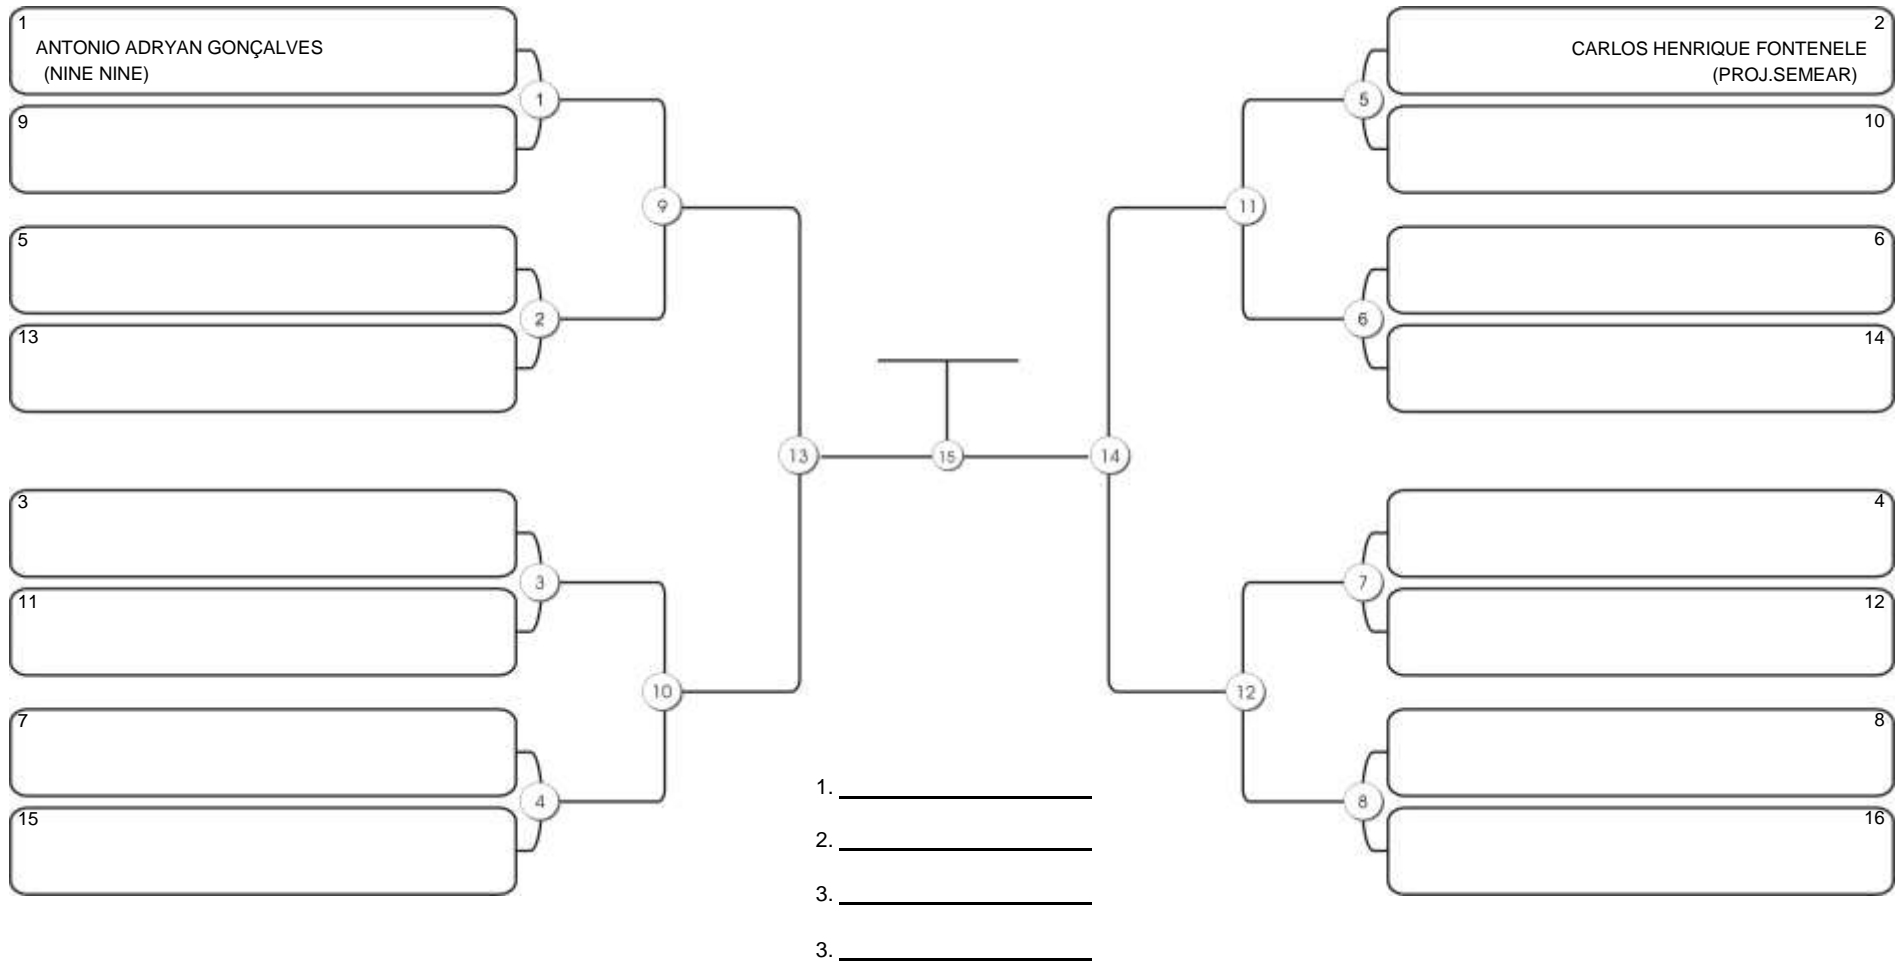

Fortal Cup GI e NO GI

Ginásio da UFC (QUADRA DO CEU), Benfica, 22 set 2024

INFANTO A 2011-2012 MASC BRANCA-CINZA ABSOLUTO MÉDIO

Responsável: _____
Nome: _____
Assinatura: _____