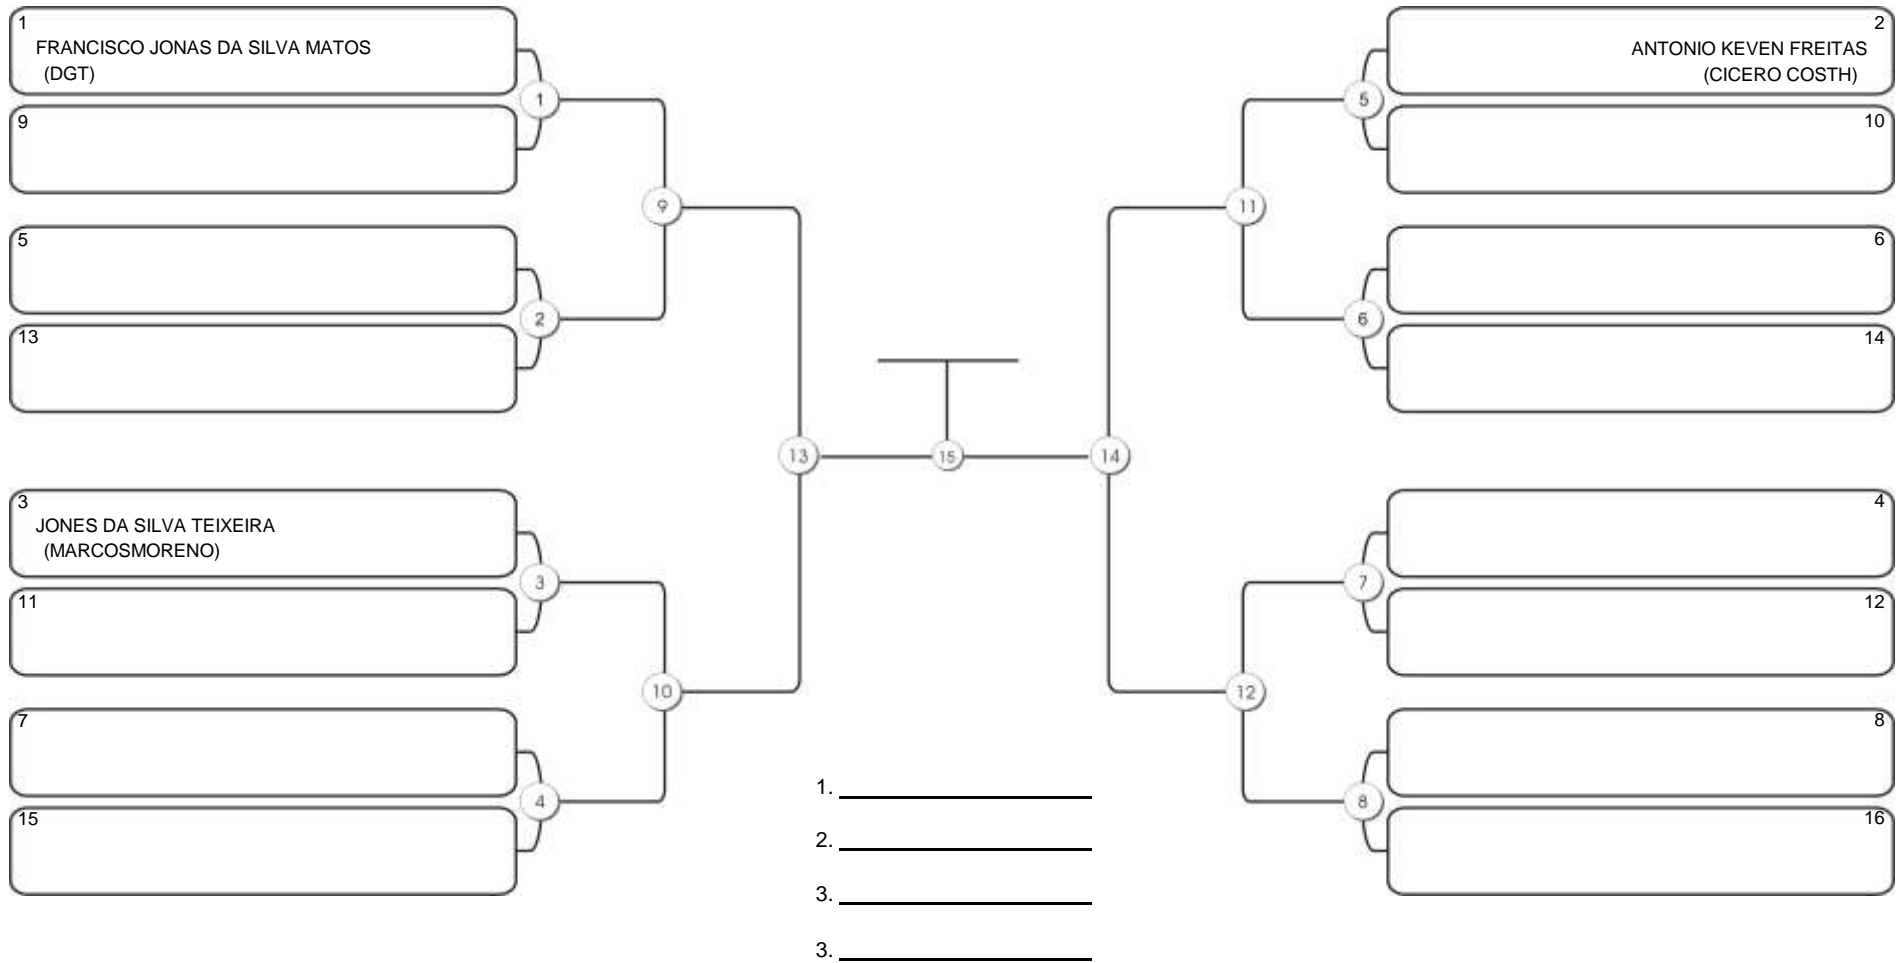

Fortal Cup GI e NO GI

Ginásio da UFC (QUADRA DO CEU), Benfica, 22 set 2024

ADULTO MASC ROXA MÉDIO

Responsável: _____

Nome: _____

Assinatura: _____