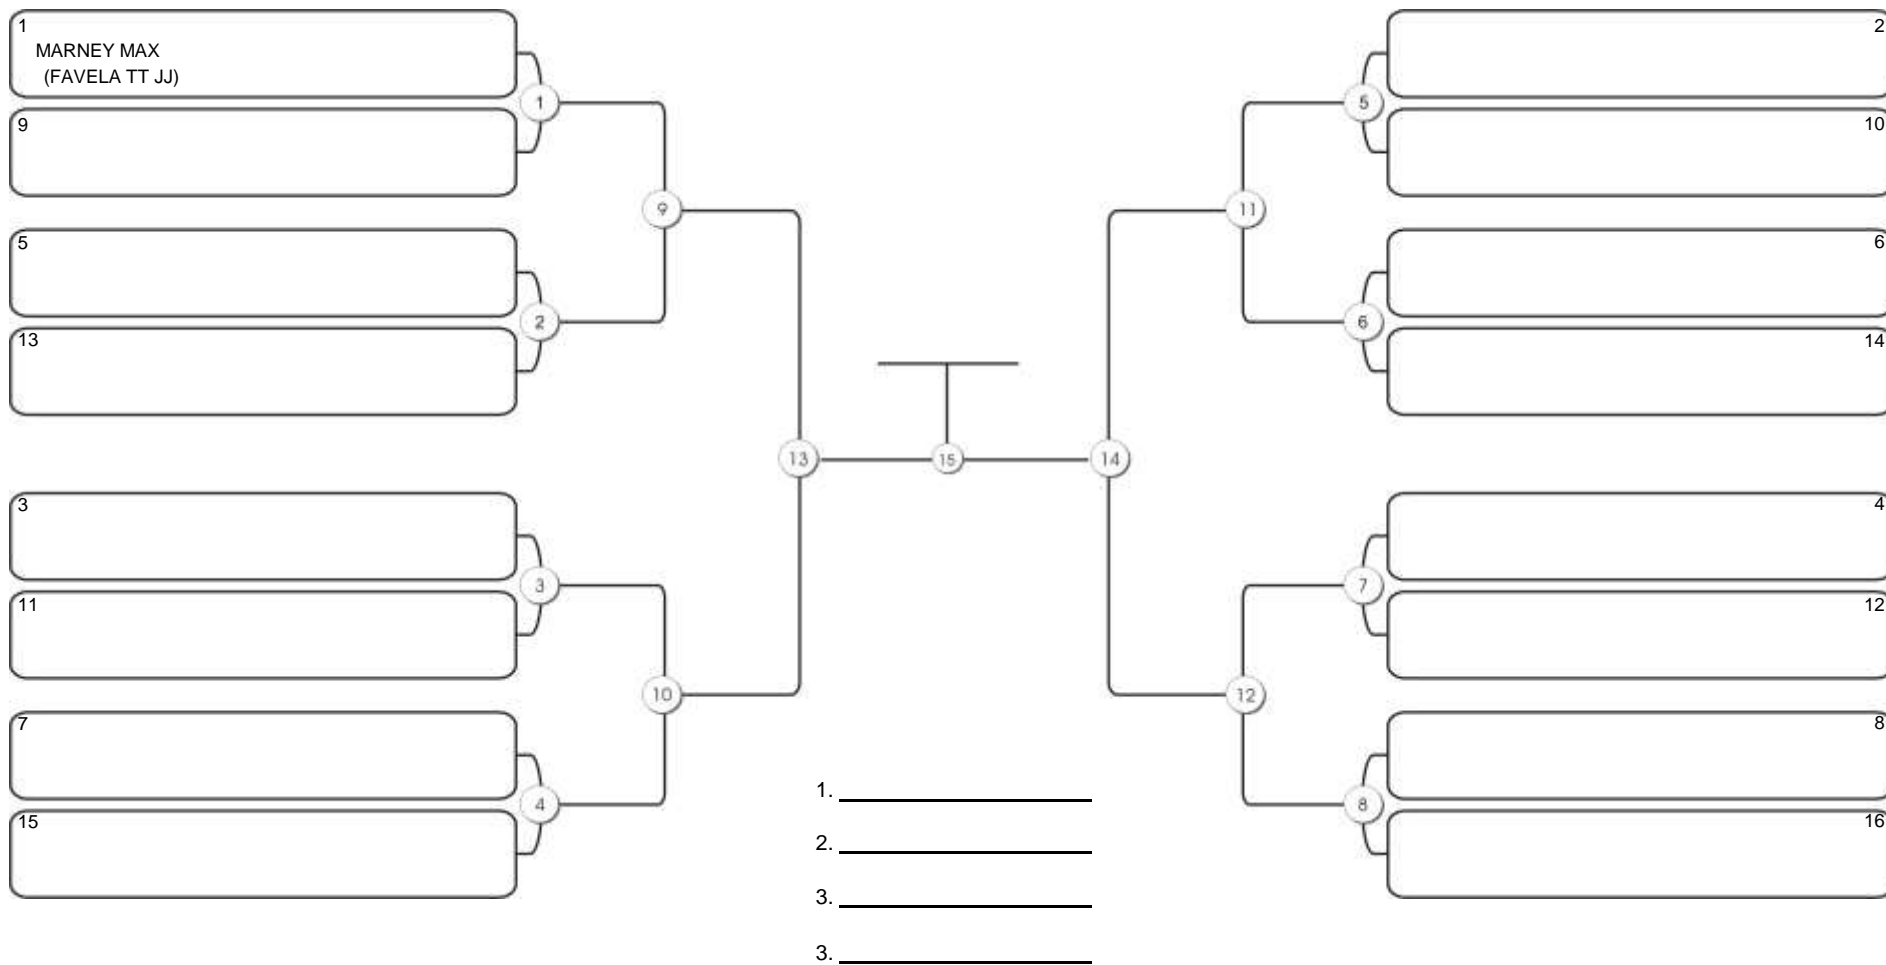

## NO GI SÊNIOR MASC PRETA LEVE

Responsável: \_\_\_\_\_

Nome: \_\_\_\_\_

Assinatura: \_\_\_\_\_

**Fortal Cup GI e NO GI**  
Ginásio da UFC (QUADRA DO CEU), Benfica, 22 set 2024

**NO GI SÊNIOR MASC PRETA MÉDIO**