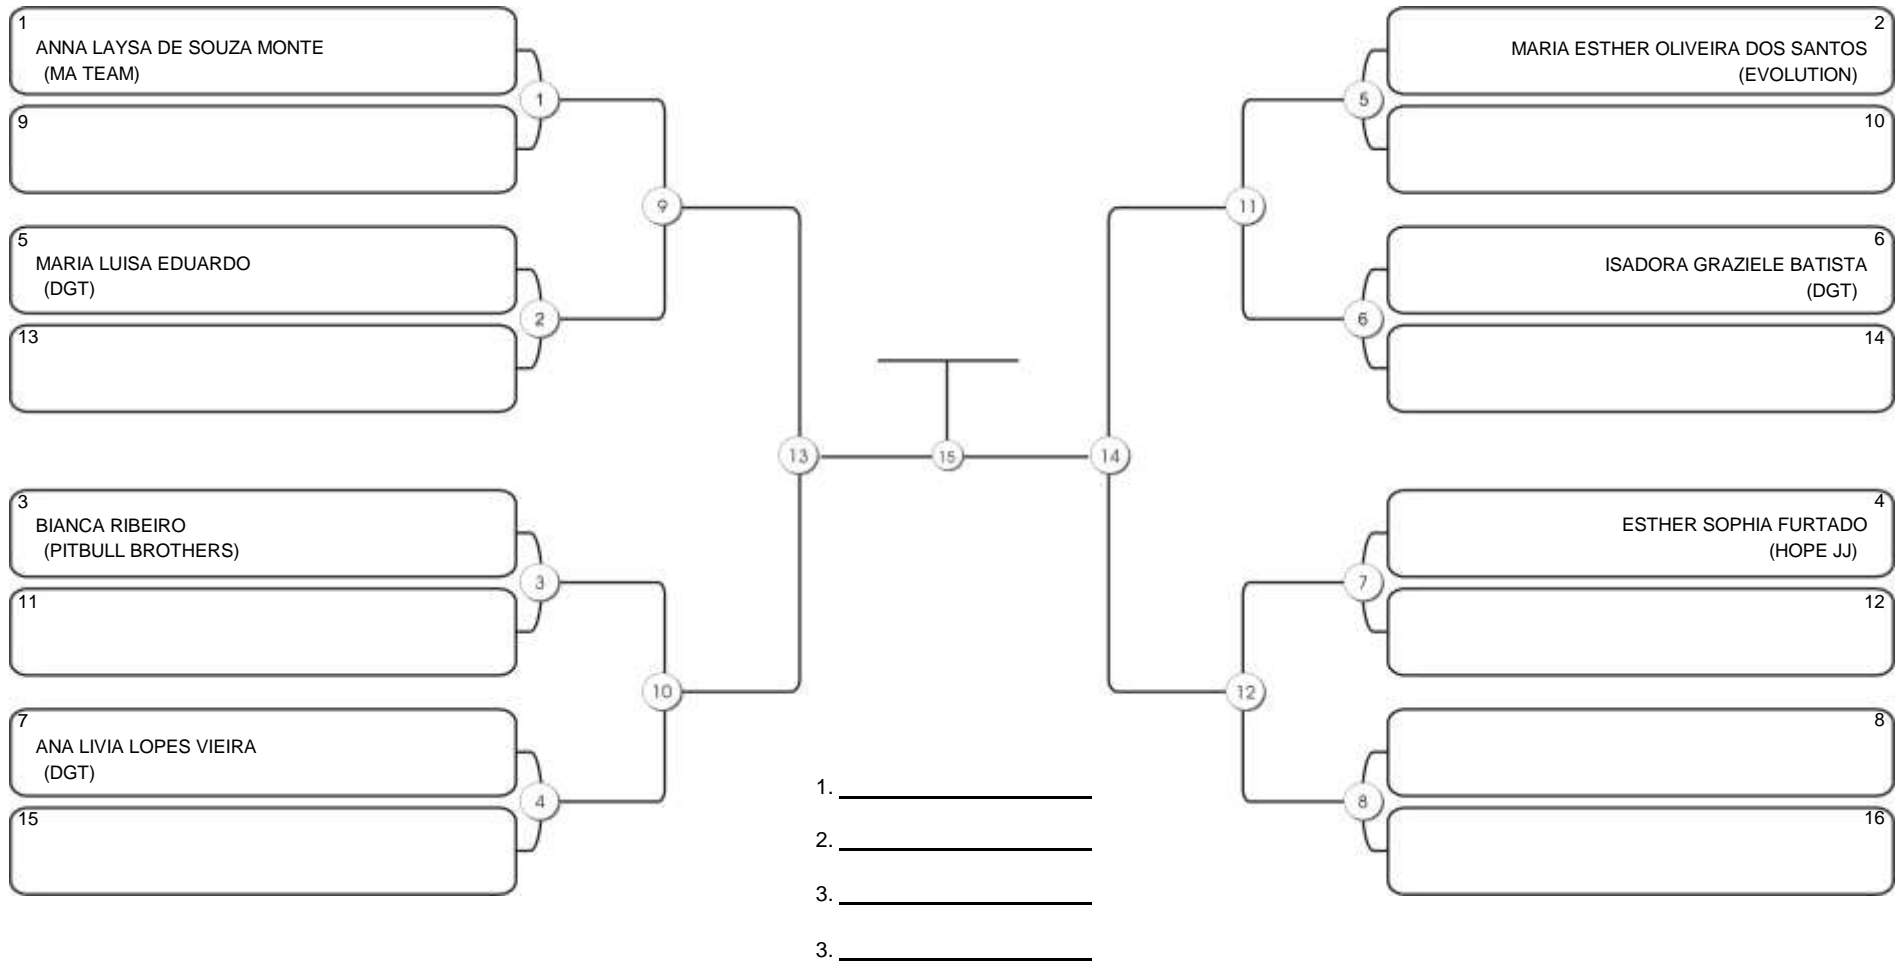

Fortal Cup GI e NO GI

Ginásio da UFC (QUADRA DO CEU), Benfica, 22 set 2024

INFANTIL A 2015-2016 FEM BRANCA-CINZA MEIO-PESADO

Responsável: _____

Nome: _____

Assinatura: _____