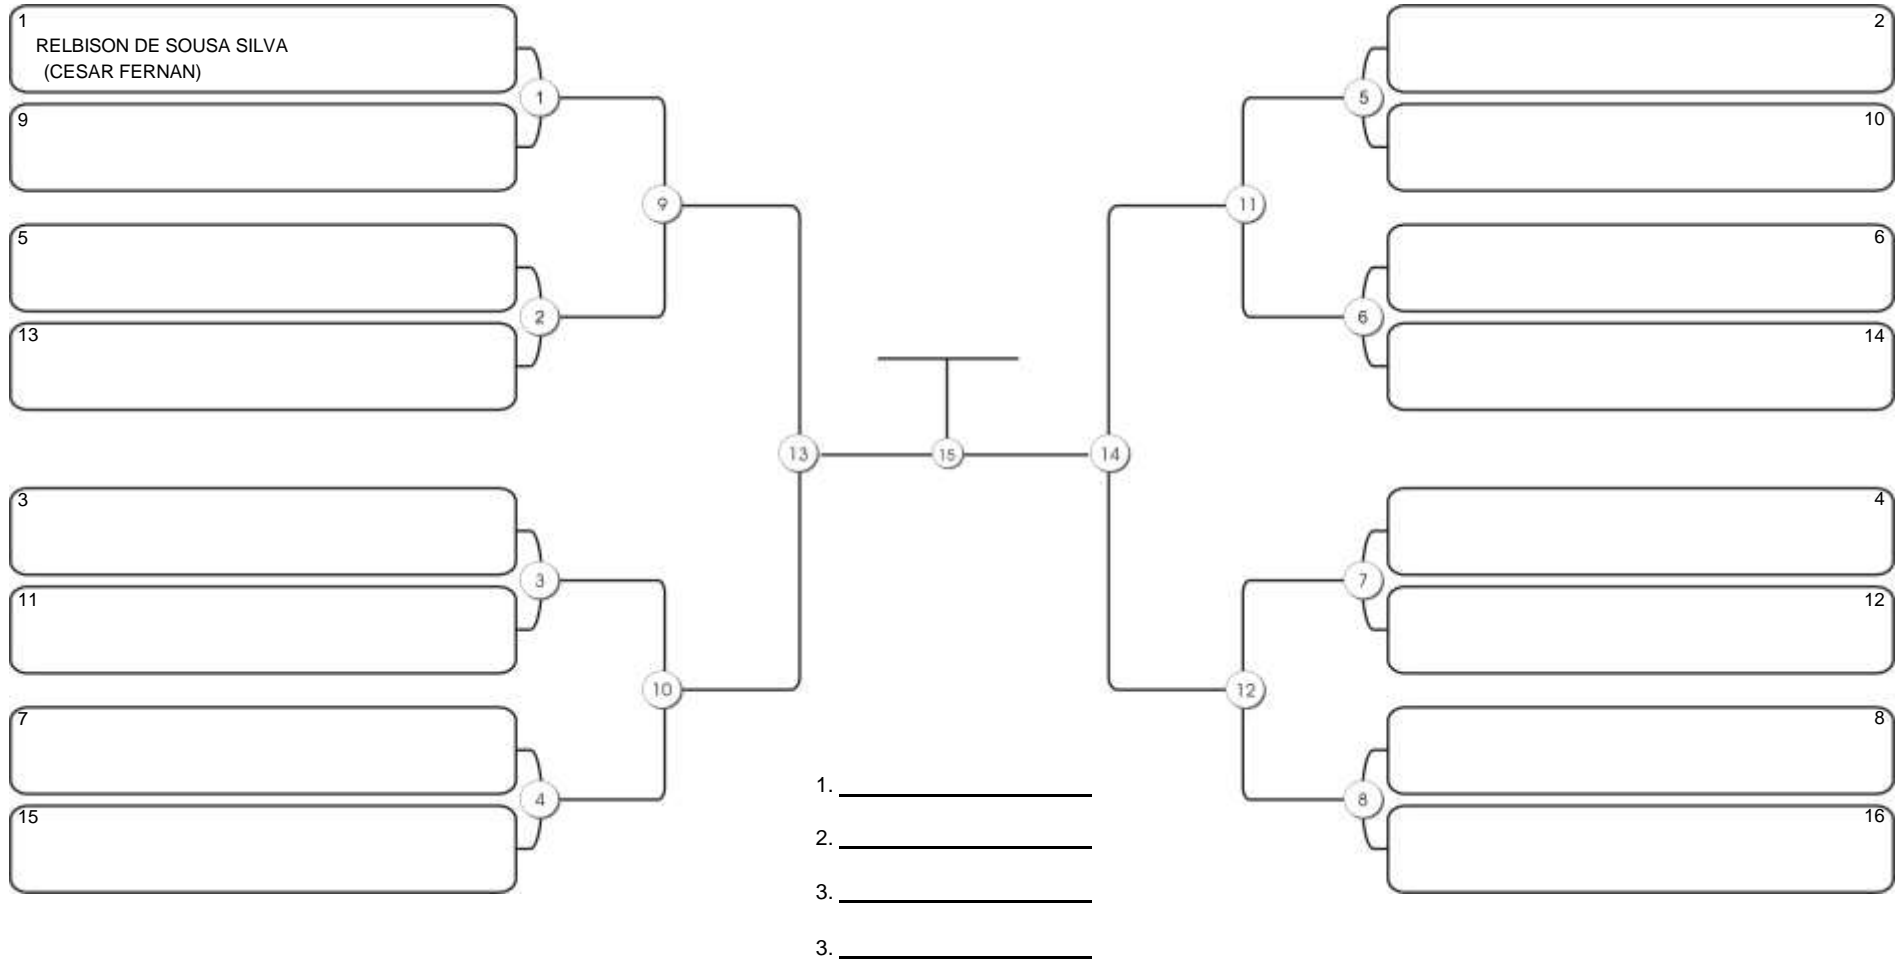

Fortal Cup GI e NO GI

Ginásio da UFC (QUADRA DO CEU), Benfica, 22 set 2024

MASTER MASC MARROM LEVE

Responsável: _____
Nome: _____
Assinatura: _____