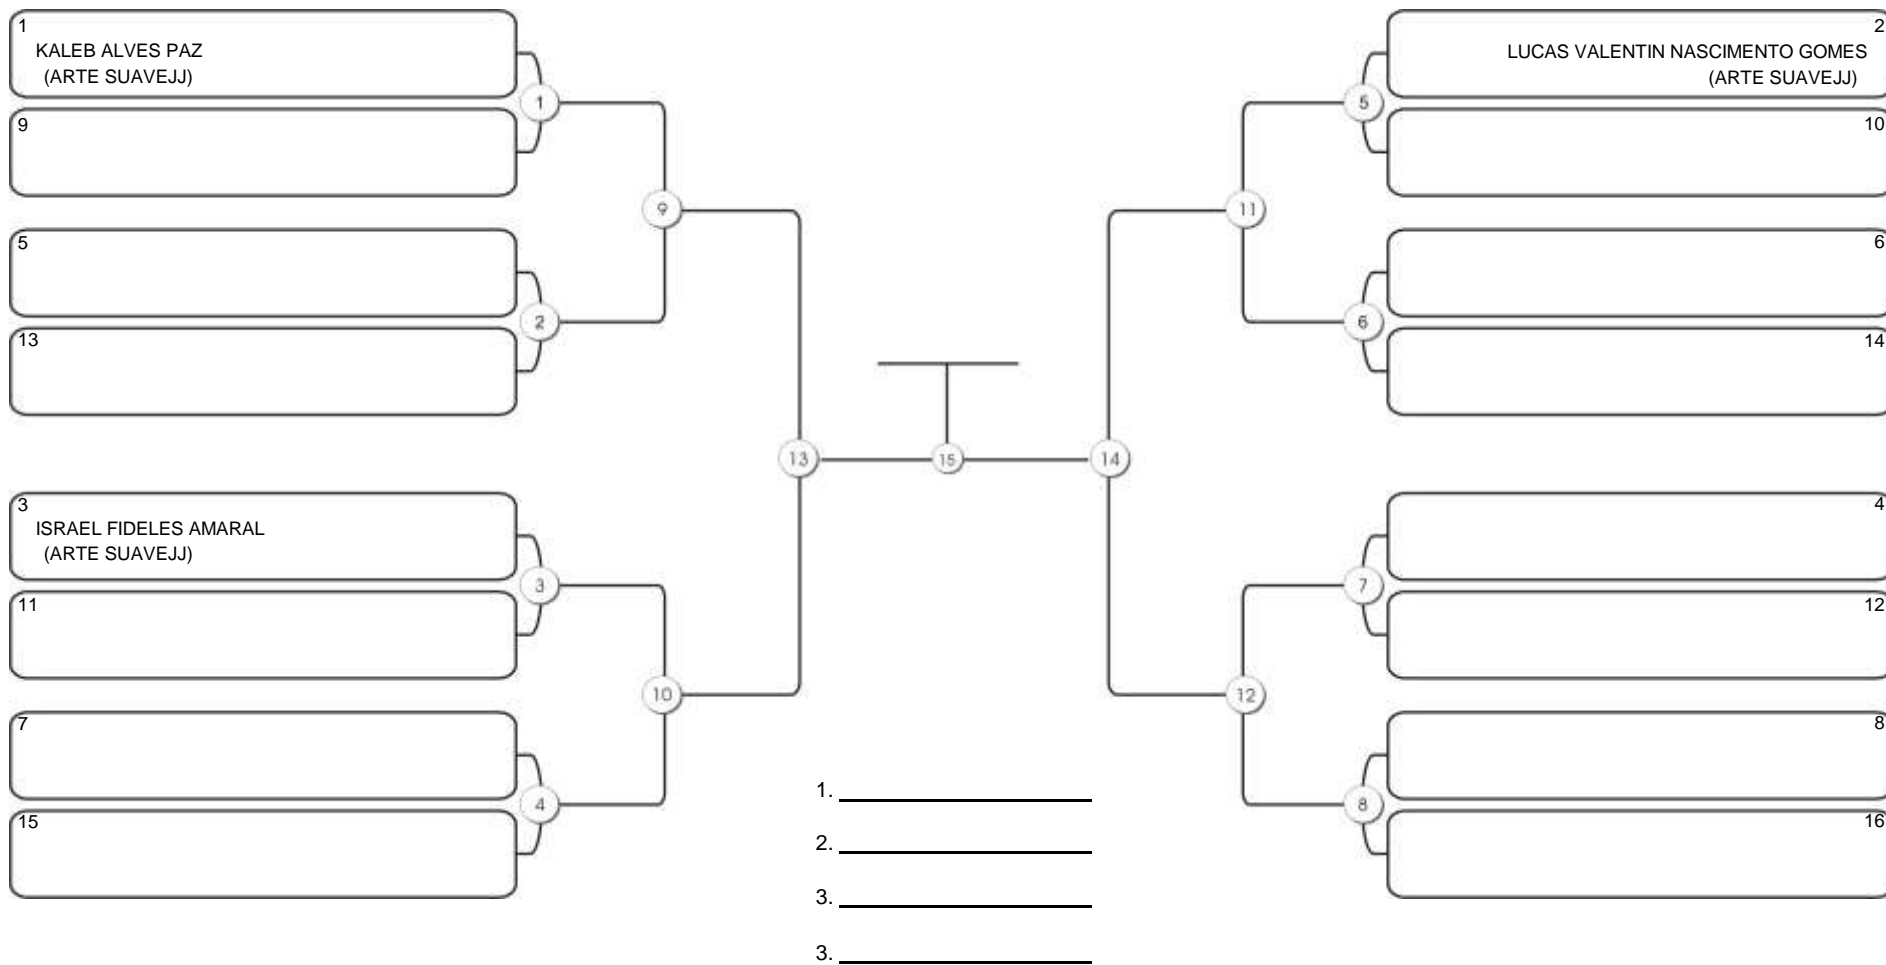

## MIRIM 2017-2018 MASC BRANCA-CINZA PESADÍSSIMO

Responsável: \_\_\_\_\_  
 Nome: \_\_\_\_\_  
 Assinatura: \_\_\_\_\_

Fortal Cup GI e NO GI  
Ginásio da UFC (QUADRA DO CEU), Benfica, 22 set 2024

MIRIM 2017-2018 MASC BRANCA-CINZA PESADISSIMO EXTRA