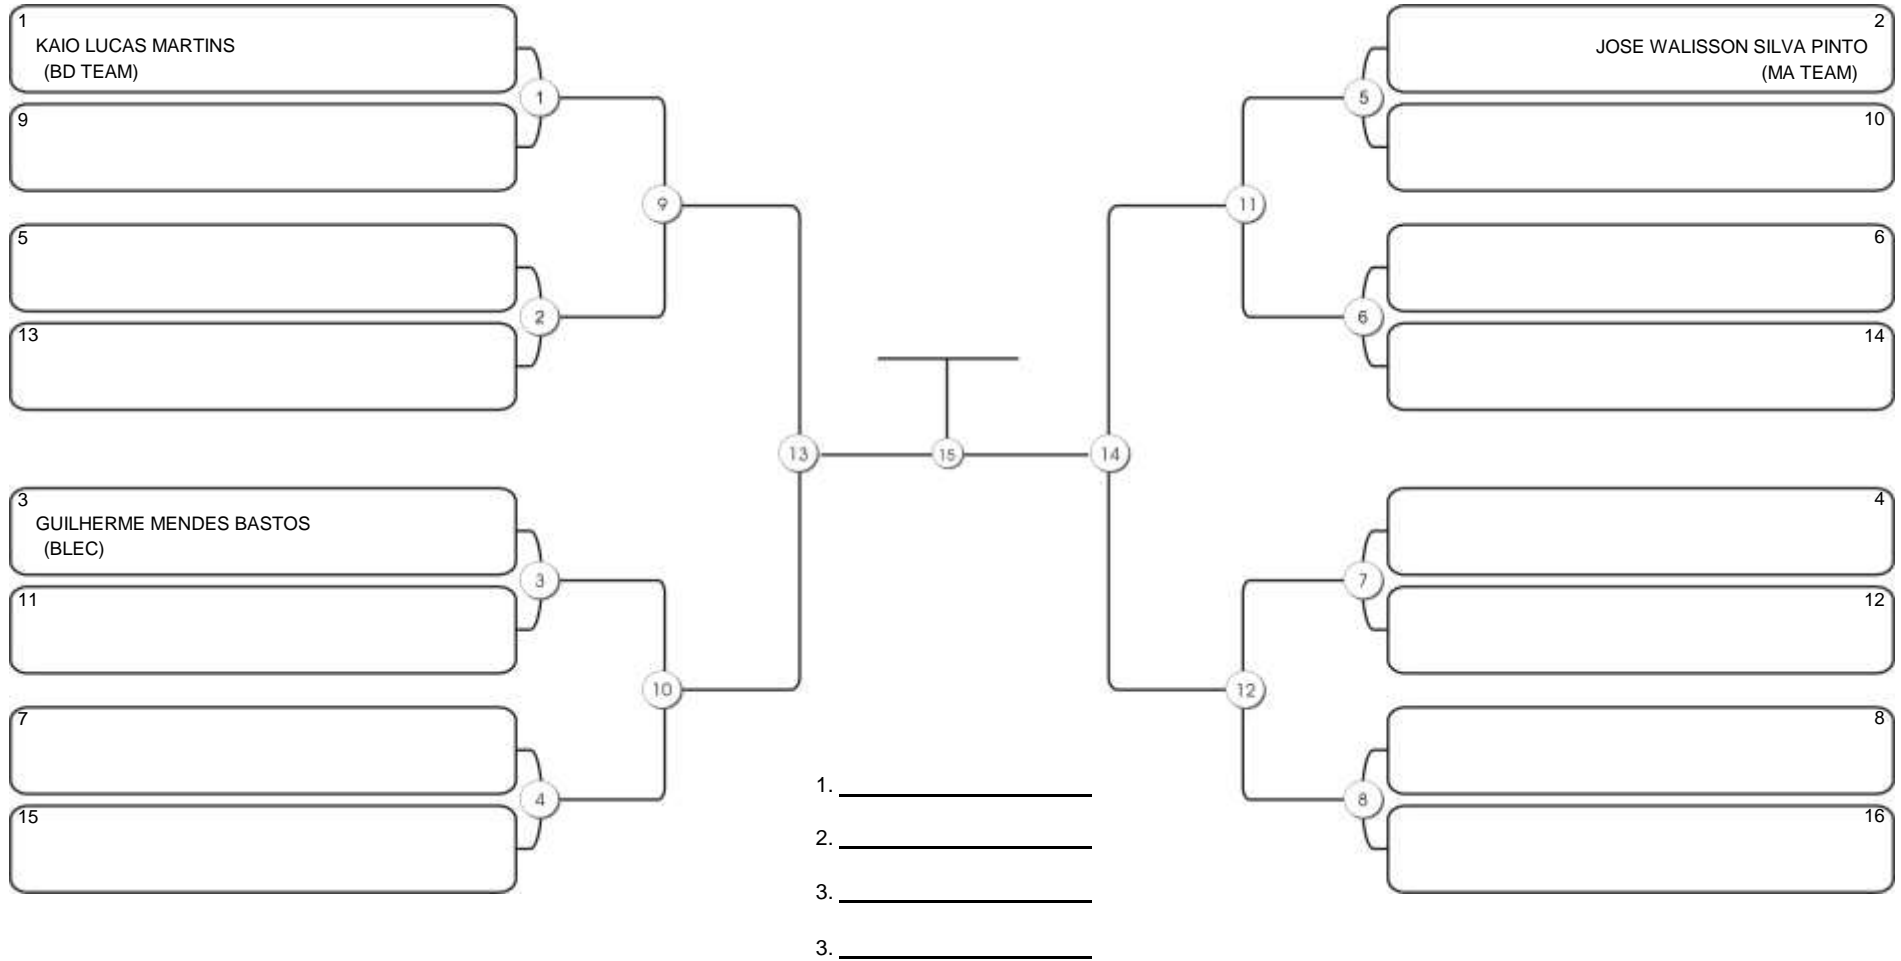

Fortal Cup GI e NO GI

Ginásio da UFC (QUADRA DO CEU), Benfica, 22 set 2024

ADULTO MASC AZUL PESADO

Responsável: _____
Nome: _____
Assinatura: _____