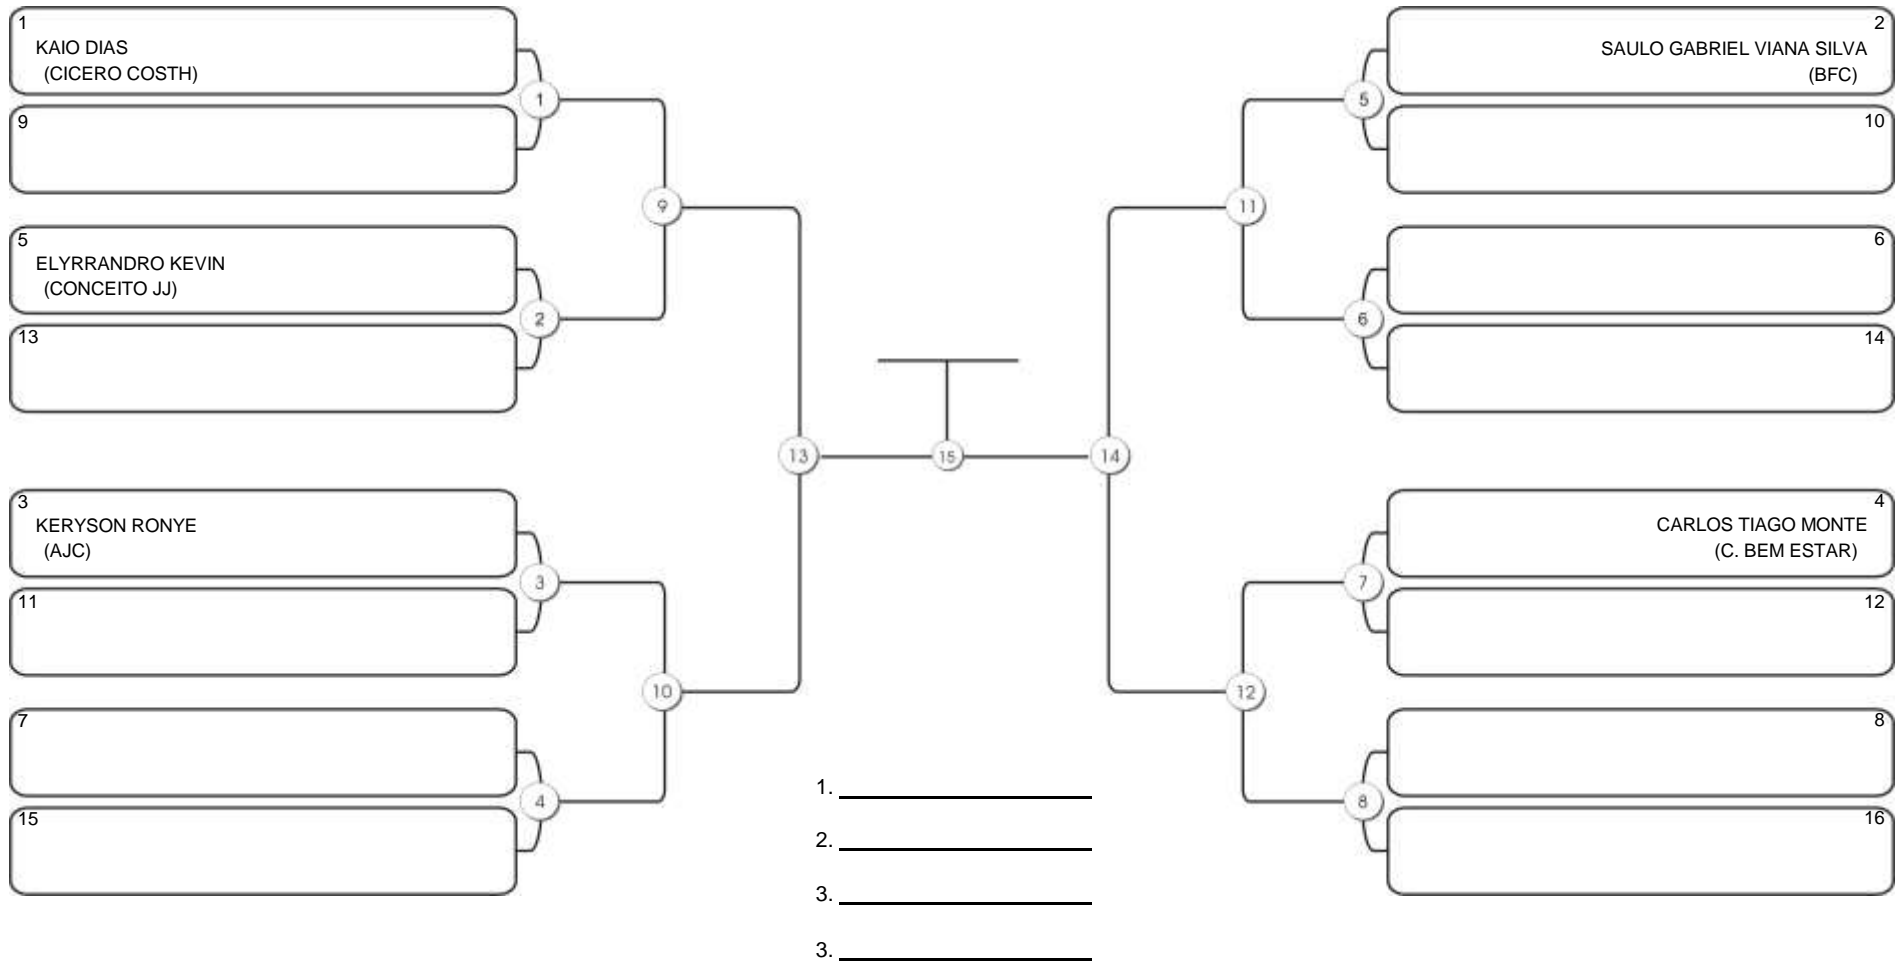

Fortal Cup GI e NO GI

Ginásio da UFC (QUADRA DO CEU), Benfica, 22 set 2024

INFANTO A 2011-2012 MASC AMAREL-LARANJA-VERDE SUPER-PESADO

Responsável: _____
Nome: _____
Assinatura: _____