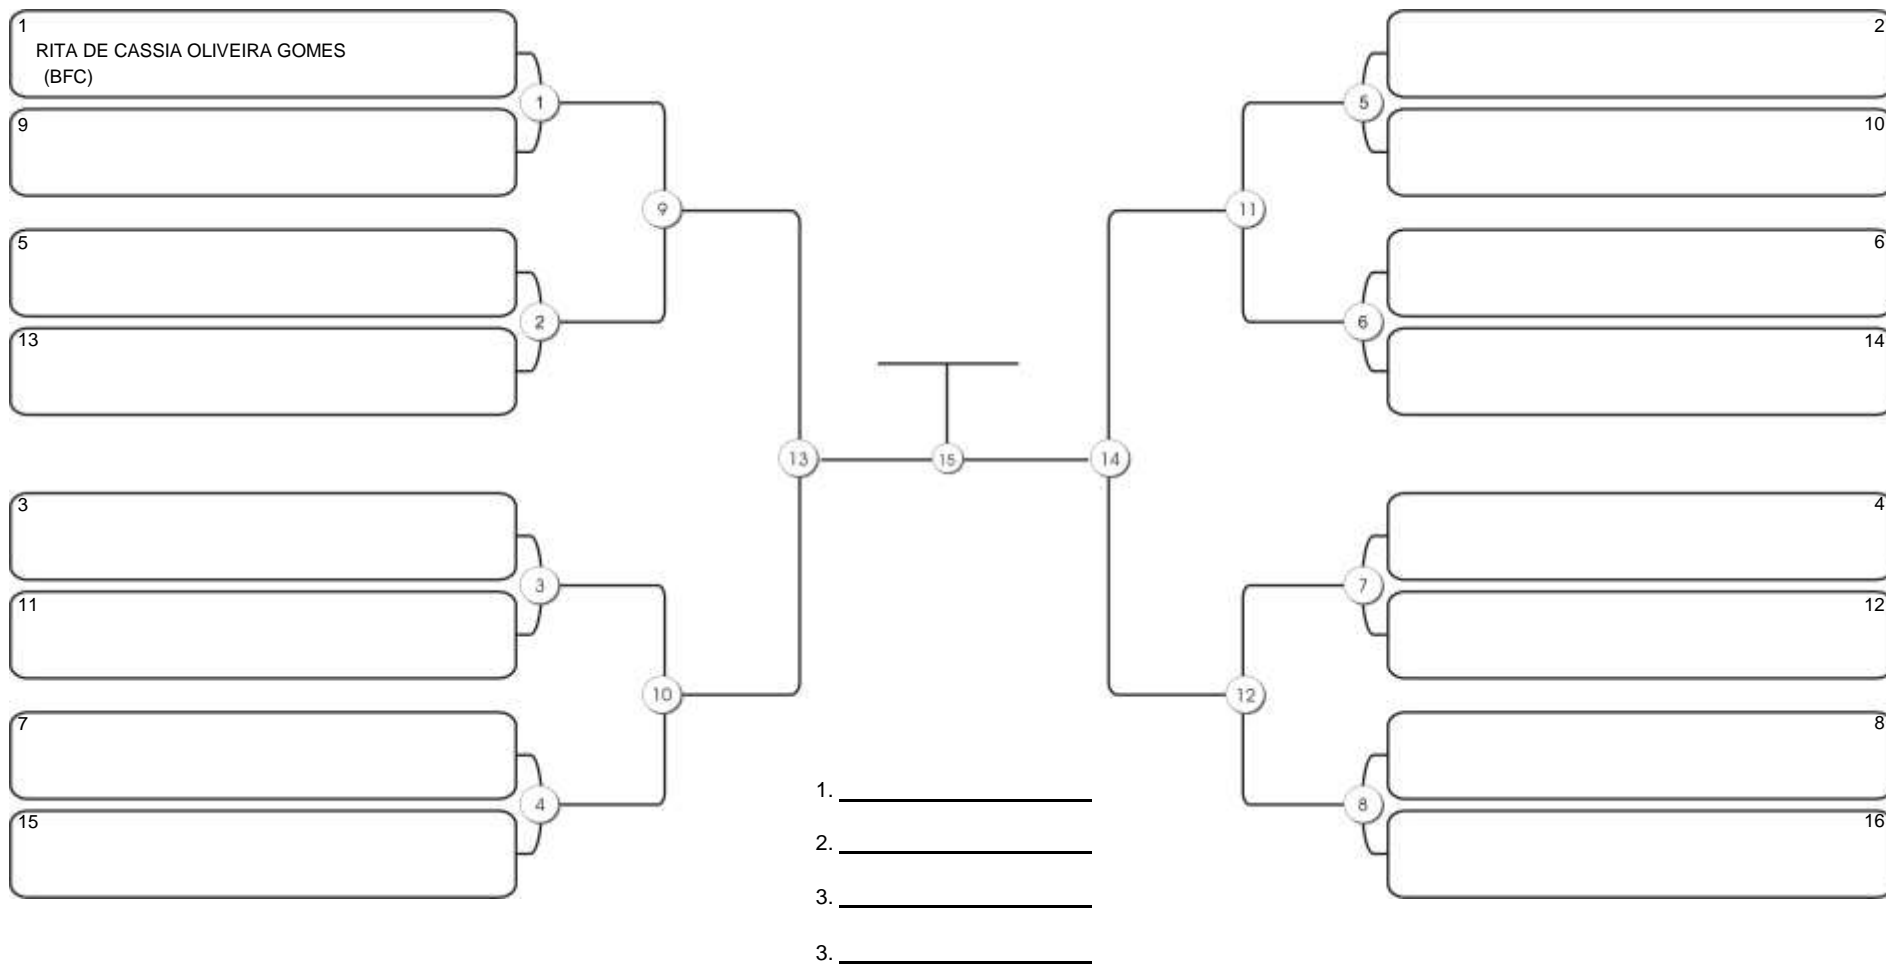

Fortal Cup GI e NO GI

Ginásio da UFC (QUADRA DO CEU), Benfica, 22 set 2024

SÊNIOR 1 FEM AZUL PESADÍSSIMO

Responsável: _____
Nome: _____
Assinatura: _____