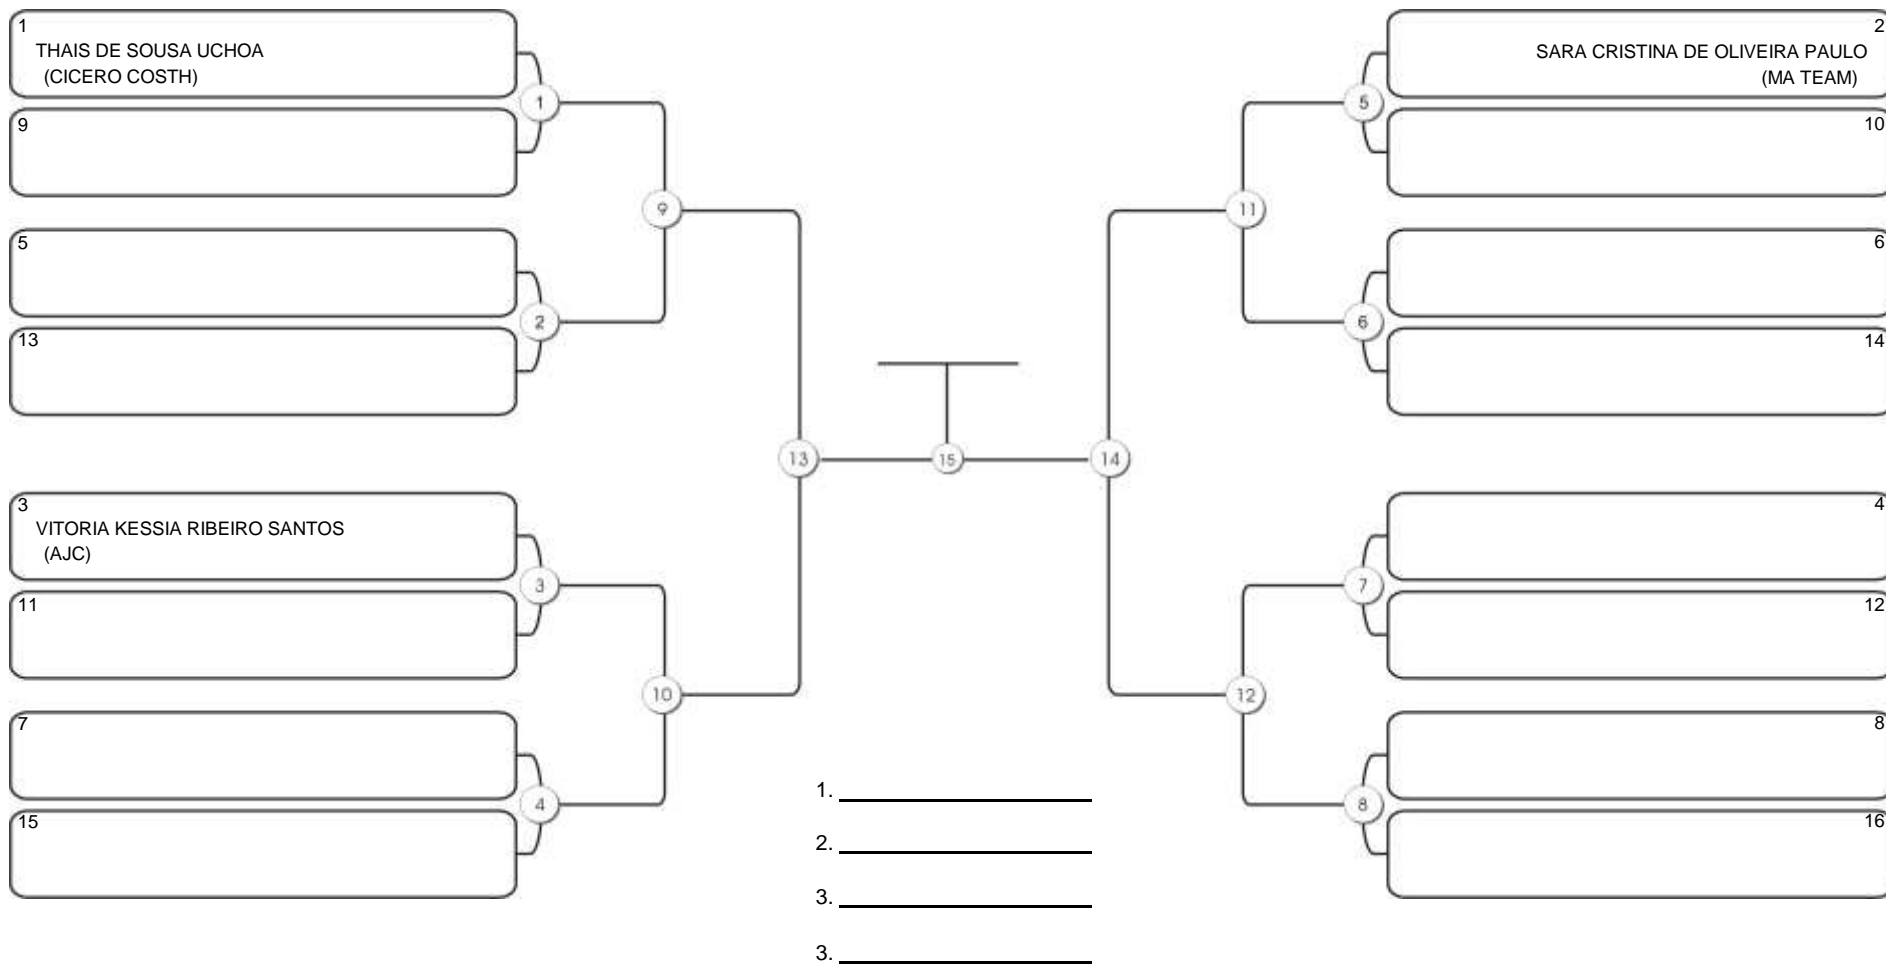

Fortal Cup GI e NO GI
Ginásio da UFC (QUADRA DO CEU), Benfica, 22 set 2024

ADULTO FEM BRANCA PLUMA

Responsável: _____
Nome: _____
Assinatura: _____