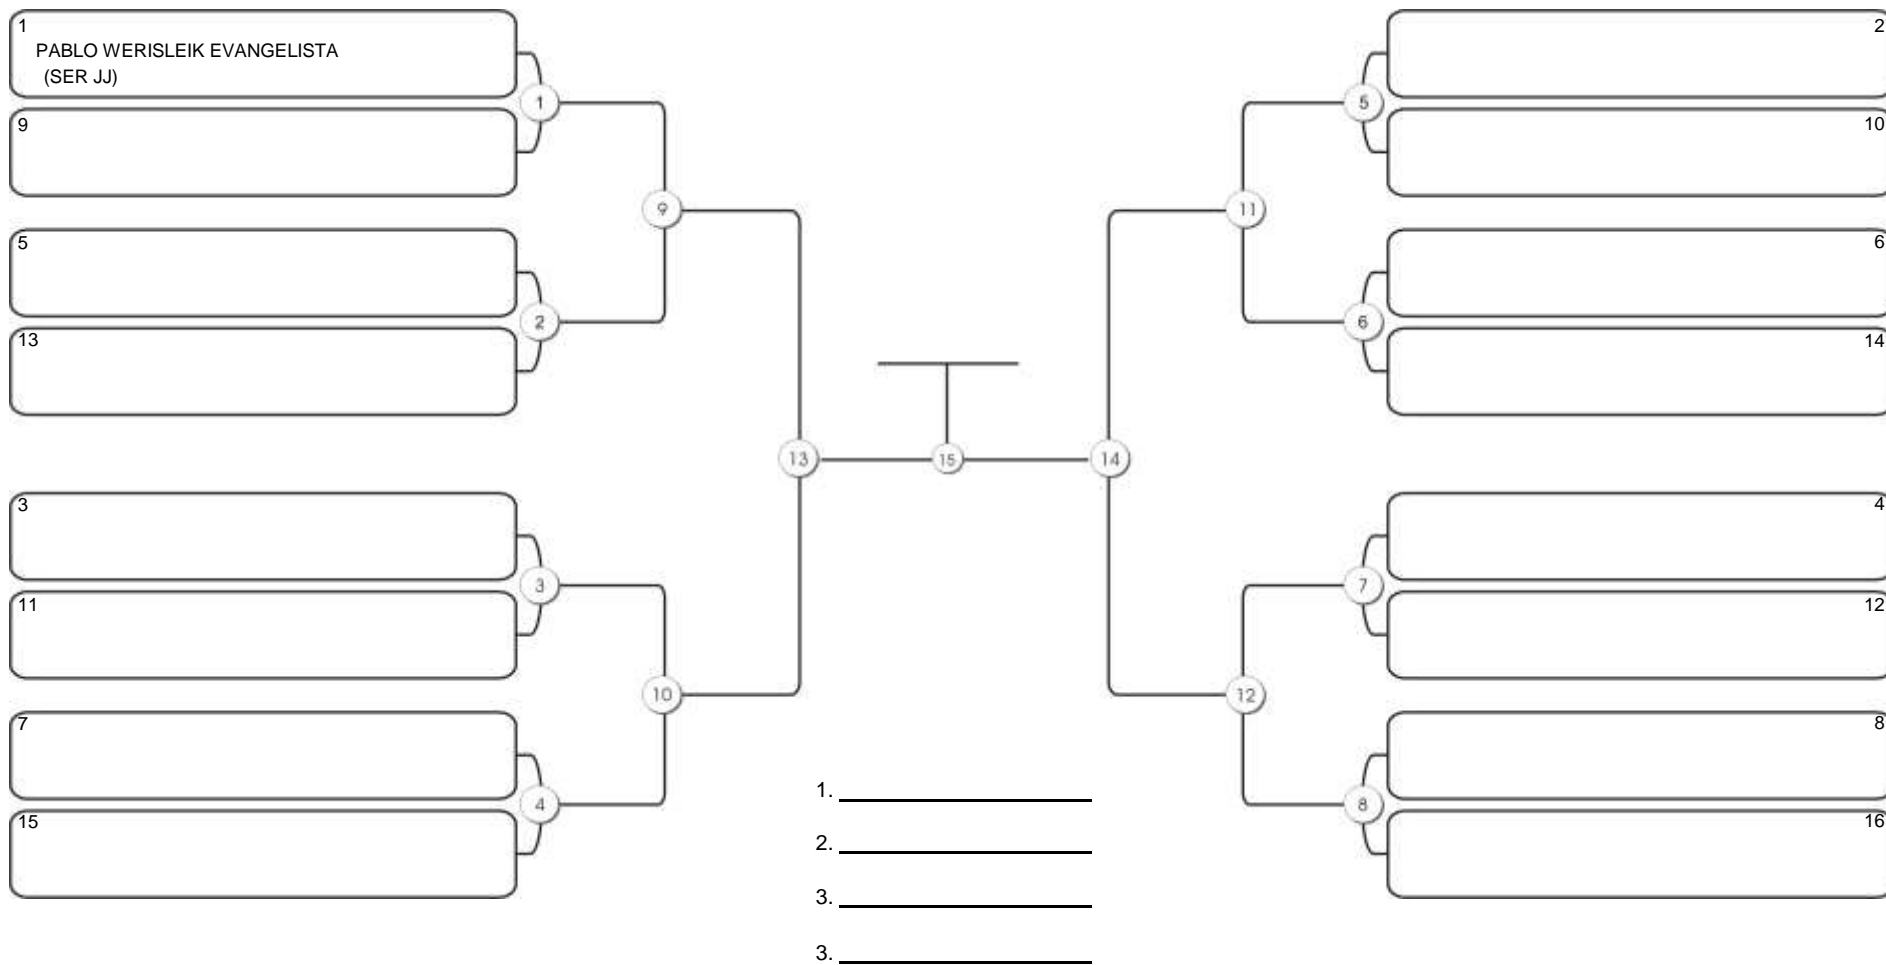

Fortal Cup GI e NO GI

Ginásio da UFC (QUADRA DO CEU), Benfica, 22 set 2024

NO GI INF JUV A MASC AMAREL-LARANJA-VERDE PESADO

Responsável: _____

Nome: _____

Assinatura: _____