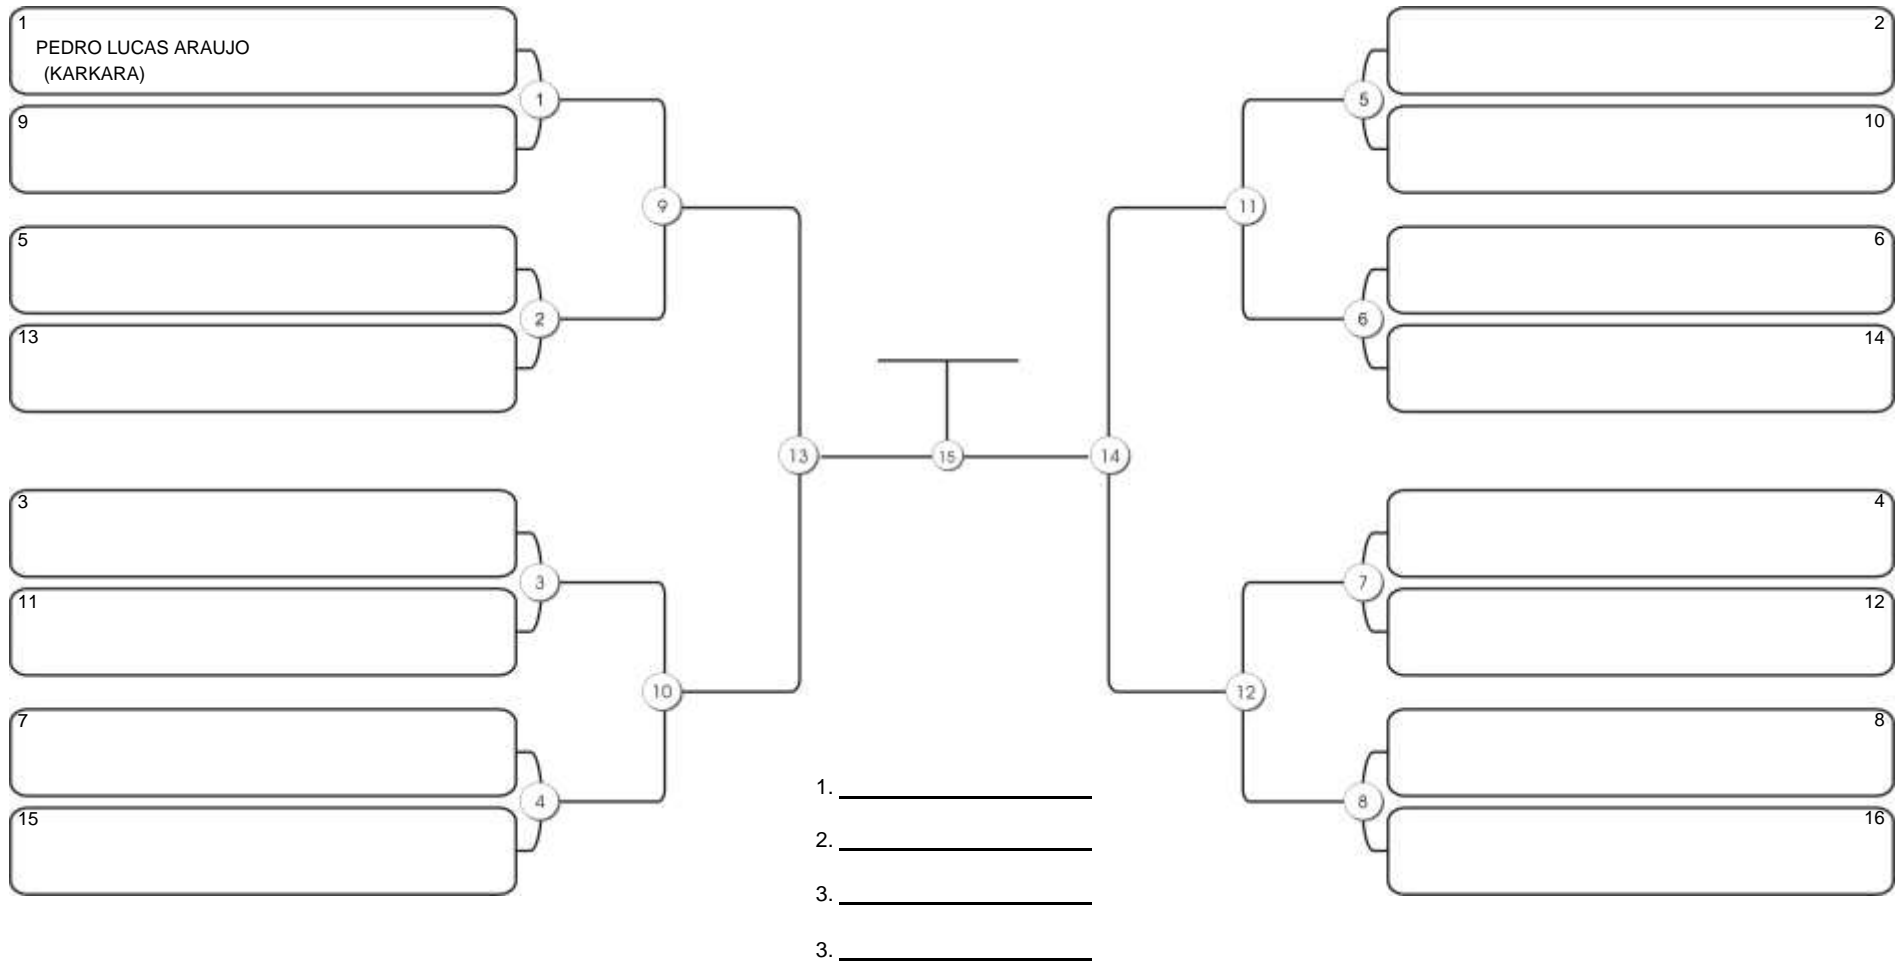

Fortal Cup GI e NO GI
Ginásio da UFC (QUADRA DO CEU), Benfica, 22 set 2024

INFANTO B 2009-2010 MASC BRANCA-CINZA ABSOLUTO MÉDIO

Responsável: _____
Nome: _____
Assinatura: _____