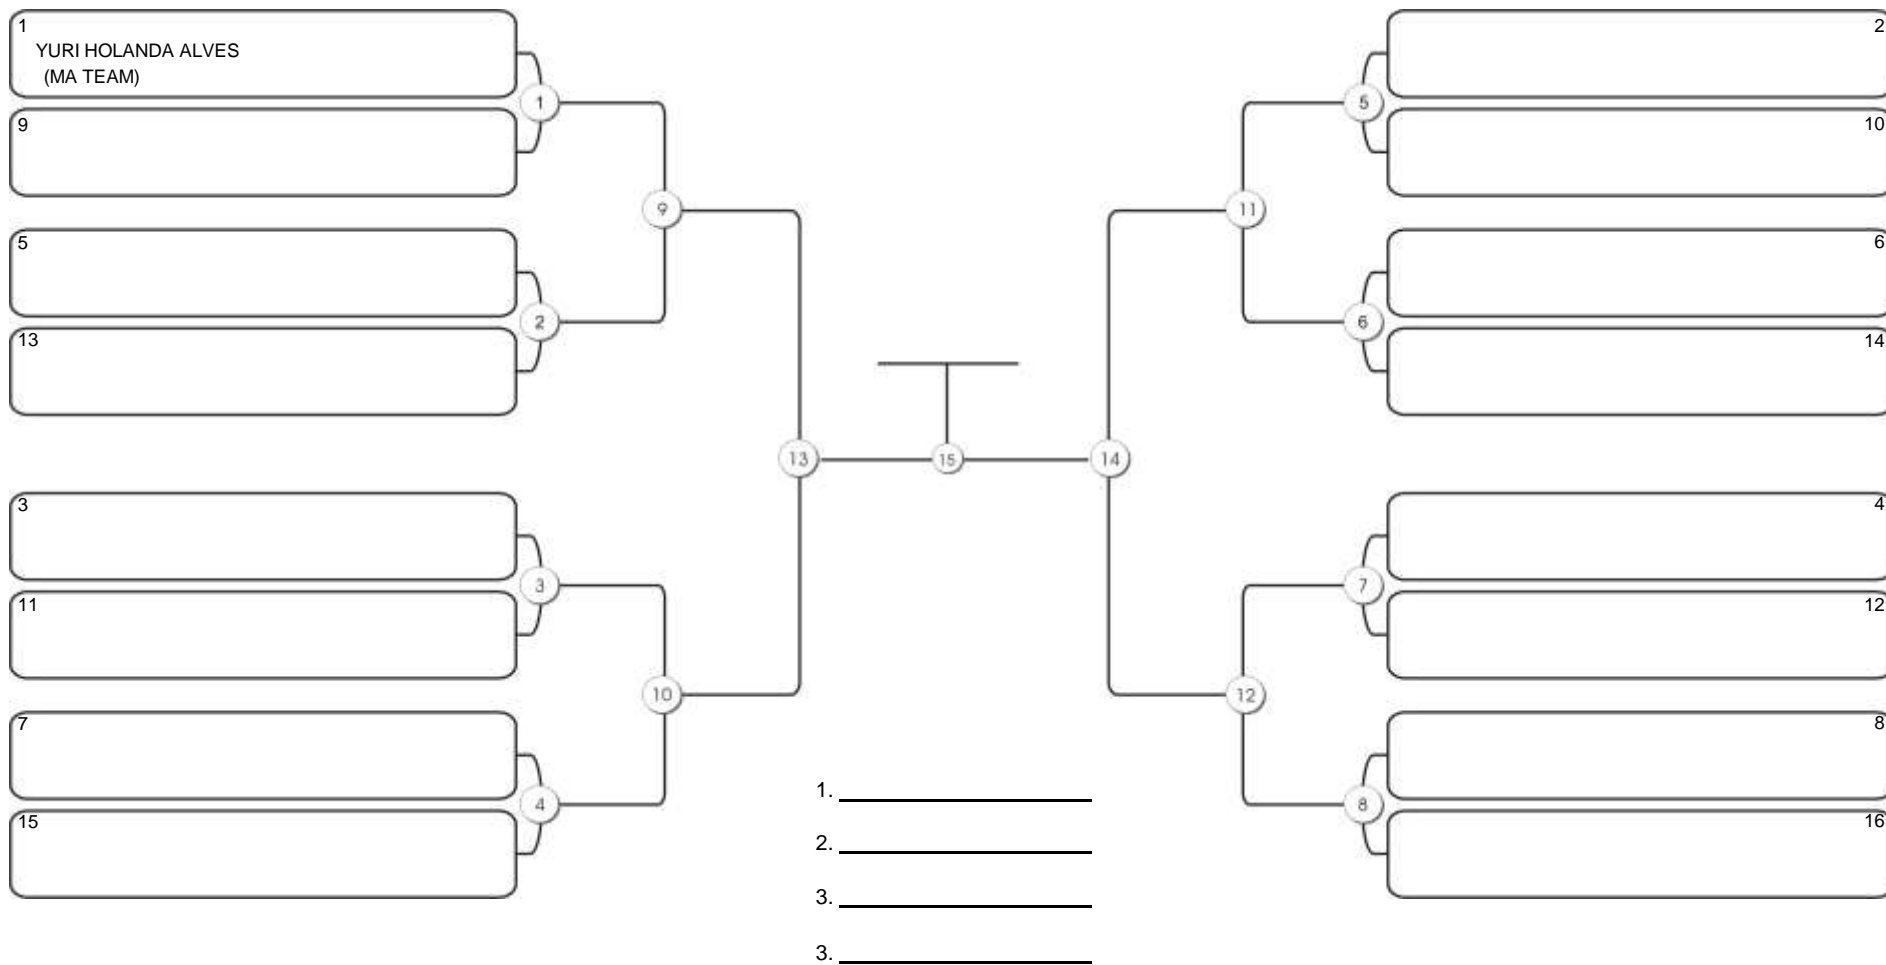

Fortal Cup GI e NO GI
Ginásio da UFC (QUADRA DO CEU), Benfica, 22 set 2024

MIRIM 2017-2018 MASC BRANCA-CINZA GALO

Responsável: _____
Nome: _____
Assinatura: _____