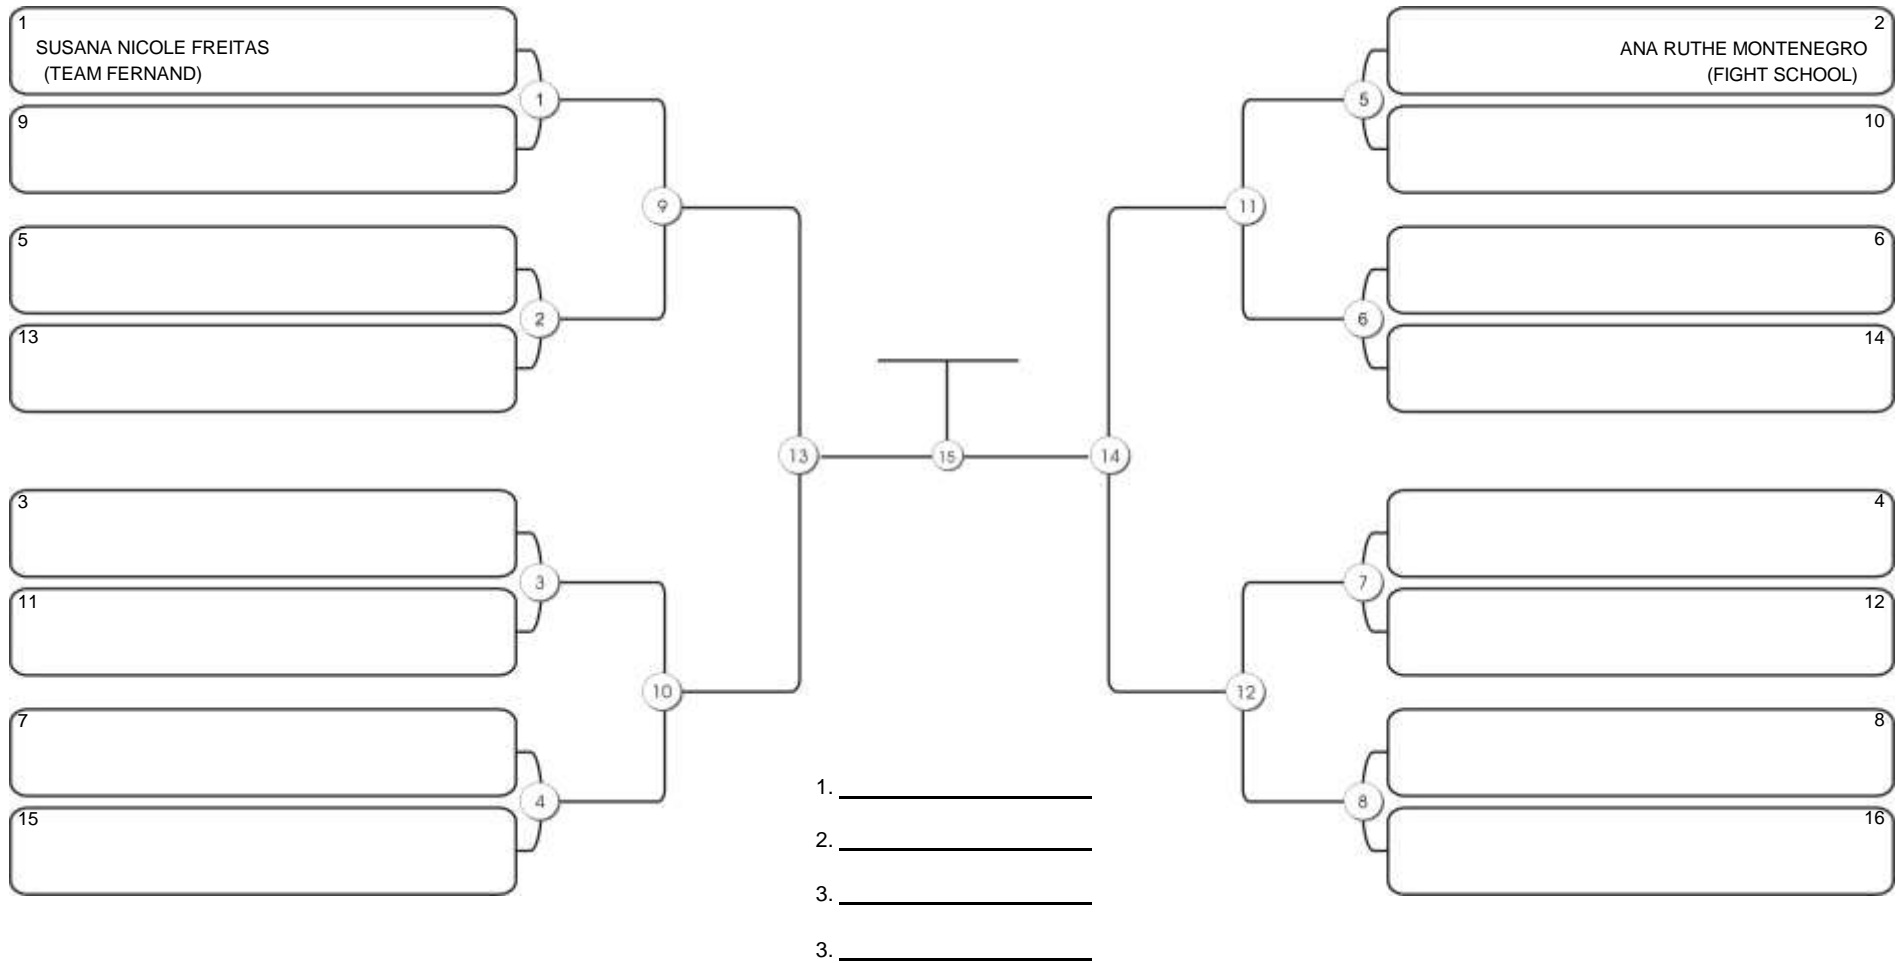

Fortal Cup GI e NO GI

Ginásio da UFC (QUADRA DO CEU), Benfica, 22 set 2024

INFANTO A 2011-2012 FEM BRANCA-CINZA ABSOLUTO EXTRAPESADO

Responsável: _____
Nome: _____
Assinatura: _____