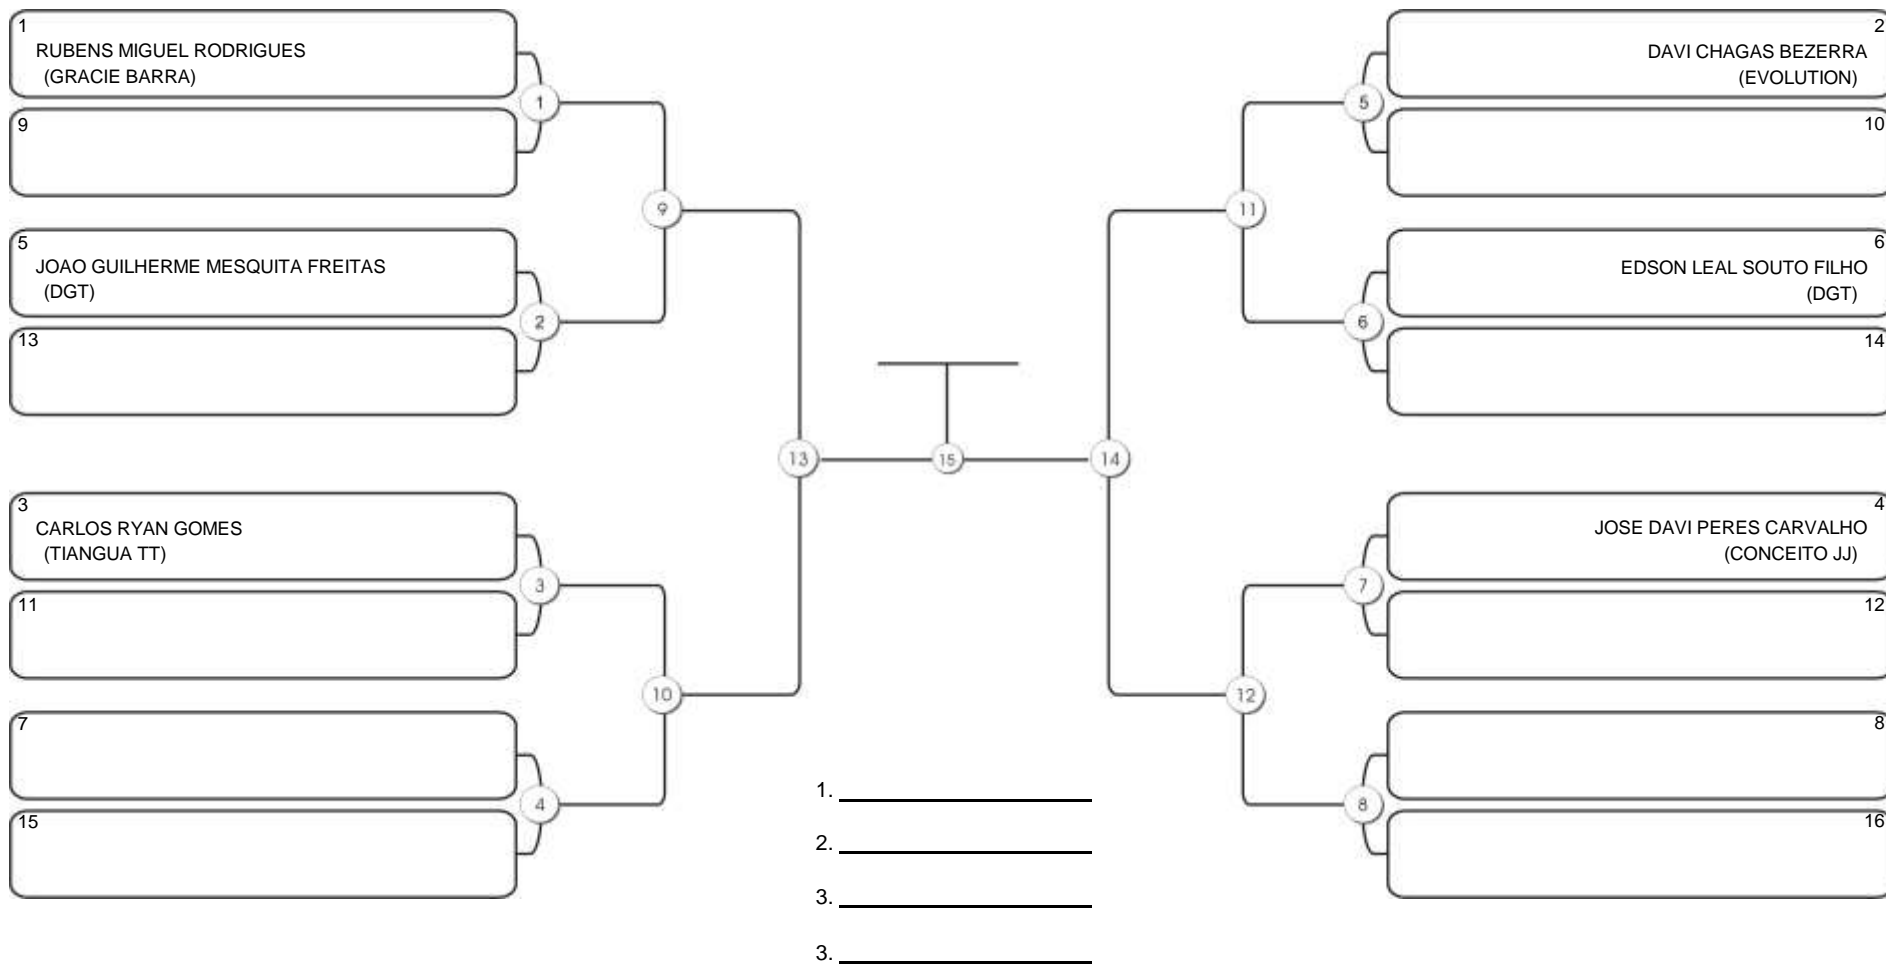

Fortal Cup GI e NO GI

Ginásio da UFC (QUADRA DO CEU), Benfica, 22 set 2024

INFANTIL A 2015-2016 MASC BRANCA-CINZA MÉDIO

Responsável: _____
Nome: _____
Assinatura: _____