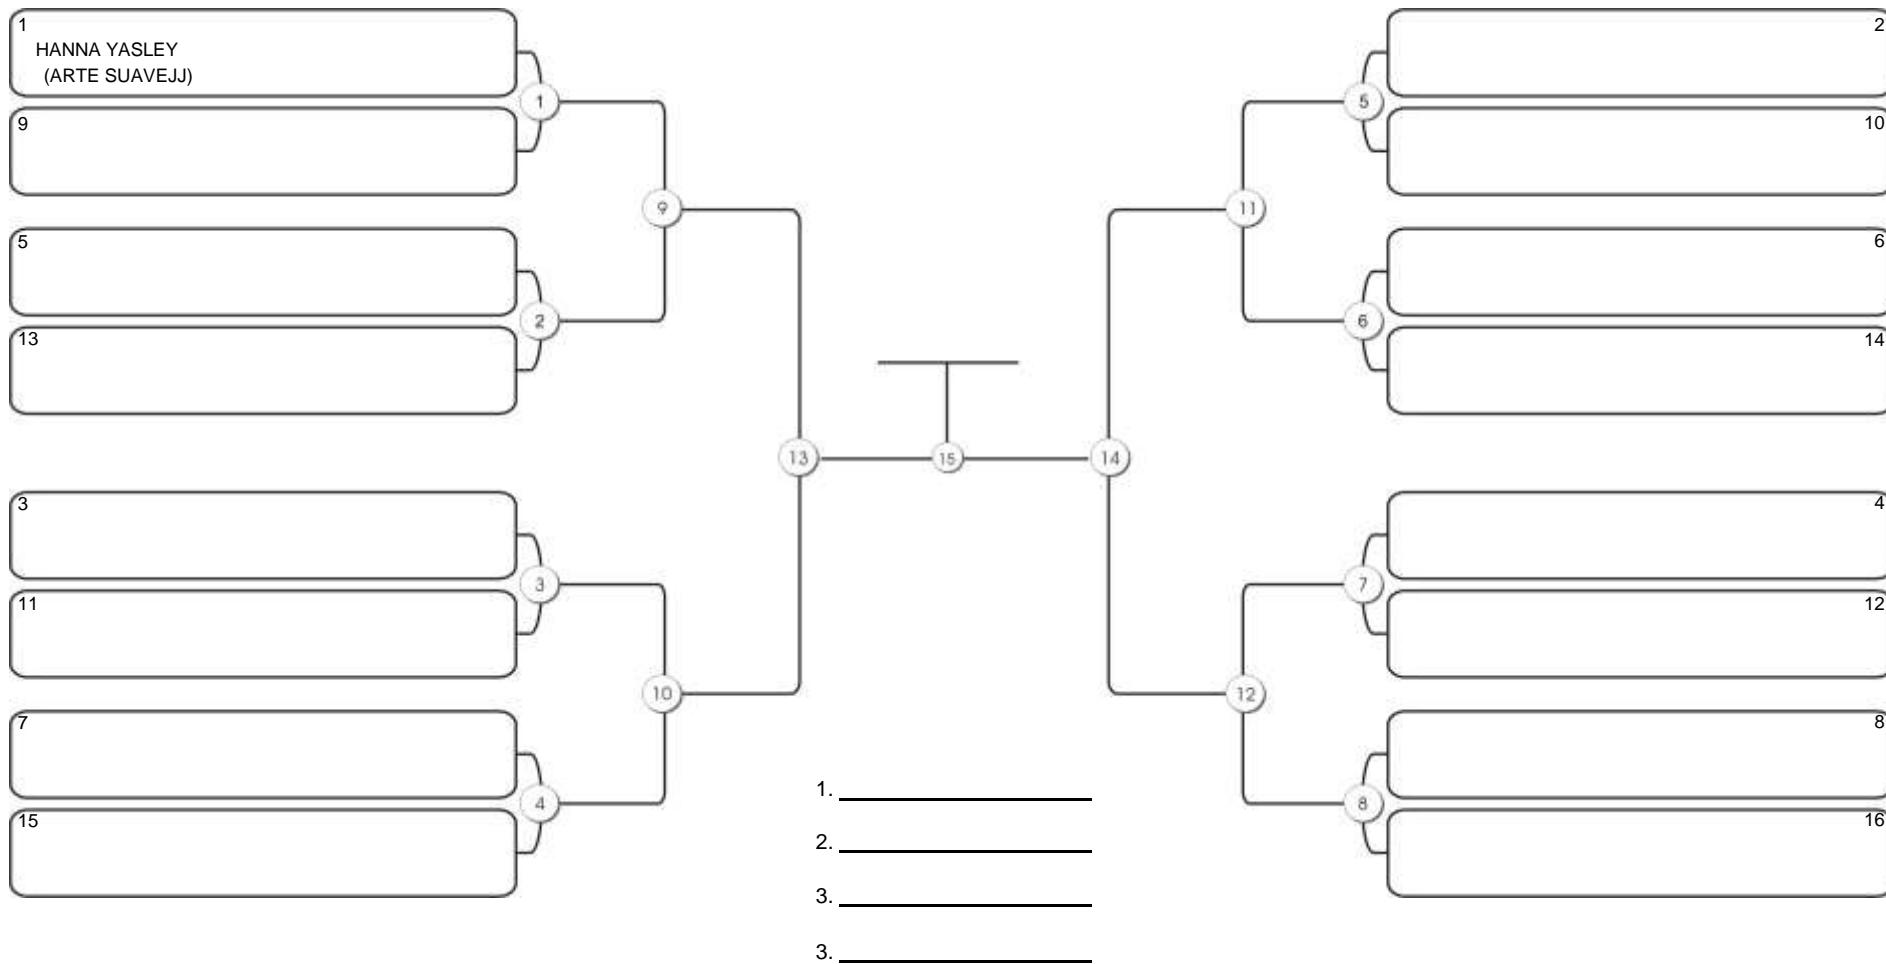

Fortal Cup GI e NO GI
Ginásio da UFC (QUADRA DO CEU), Benfica, 22 set 2024

INFANTO B 2009-2010 FEM BRANCA-CINZA ABSOLUTO PESADO

Responsável: _____
Nome: _____
Assinatura: _____