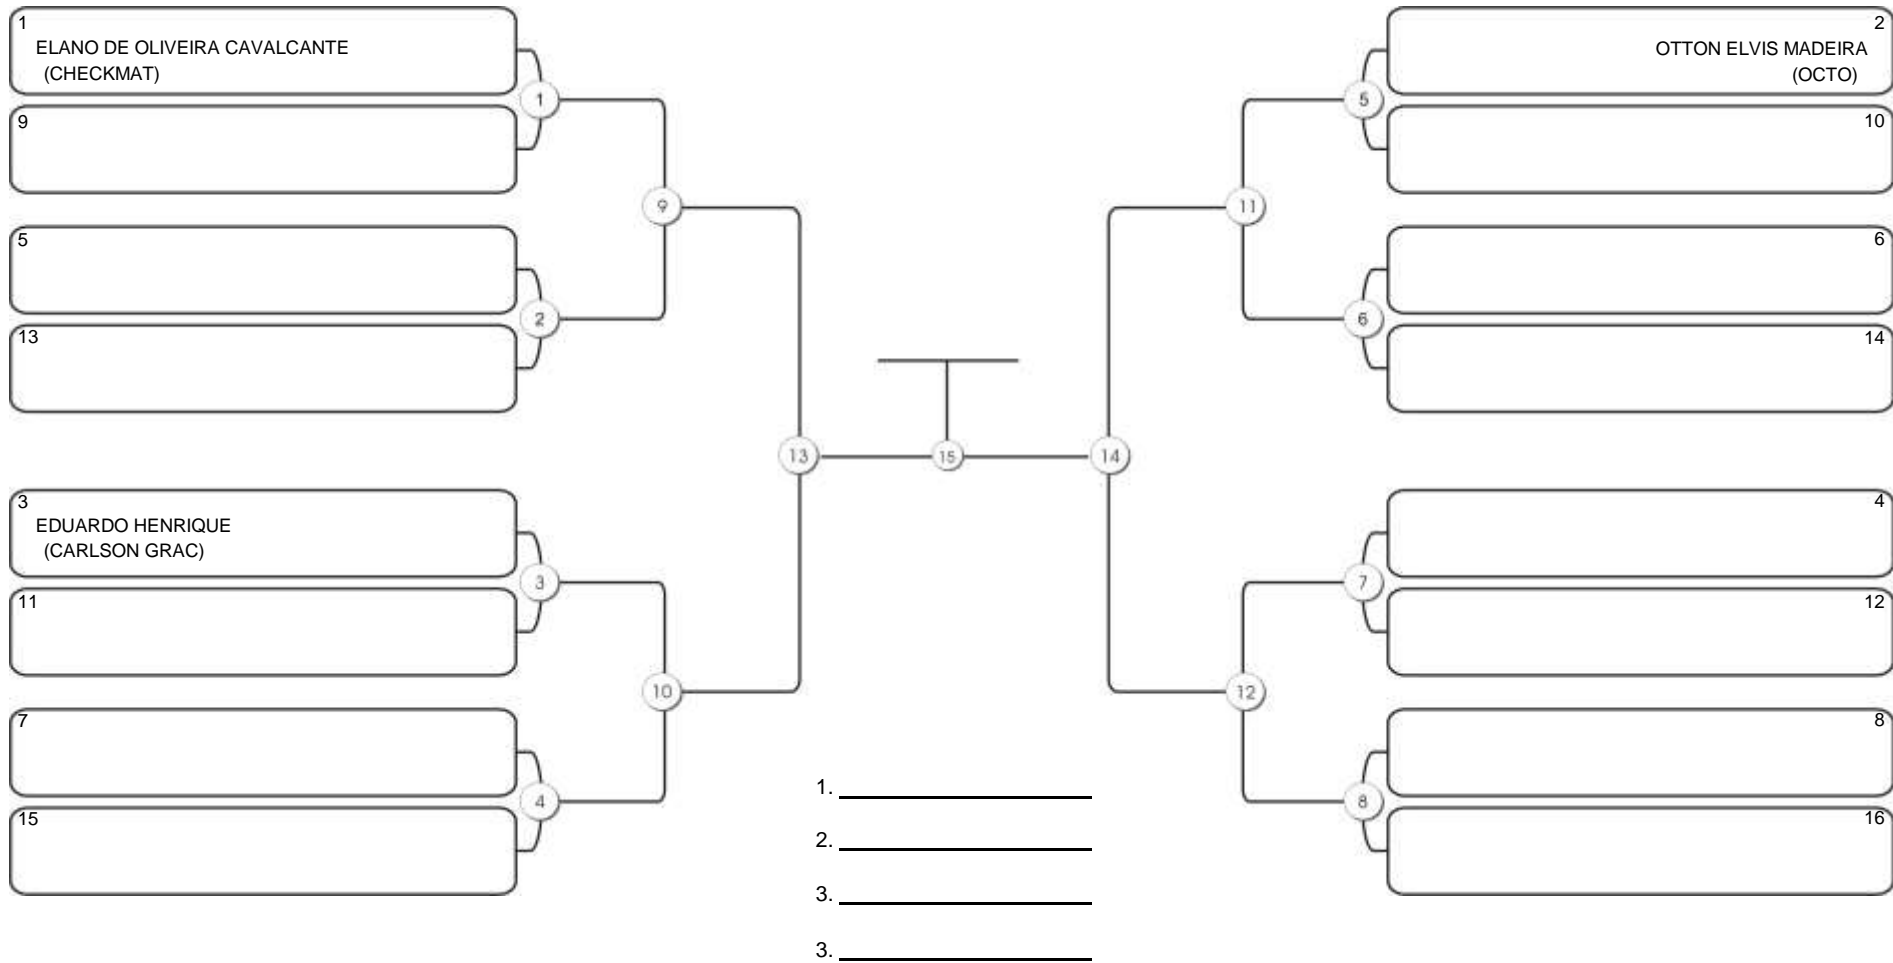

Fortal Cup GI e NO GI

Ginásio da UFC (QUADRA DO CEU), Benfica, 22 set 2024

ADULTO MASC MARROM PESADO

Responsável: _____
Nome: _____
Assinatura: _____