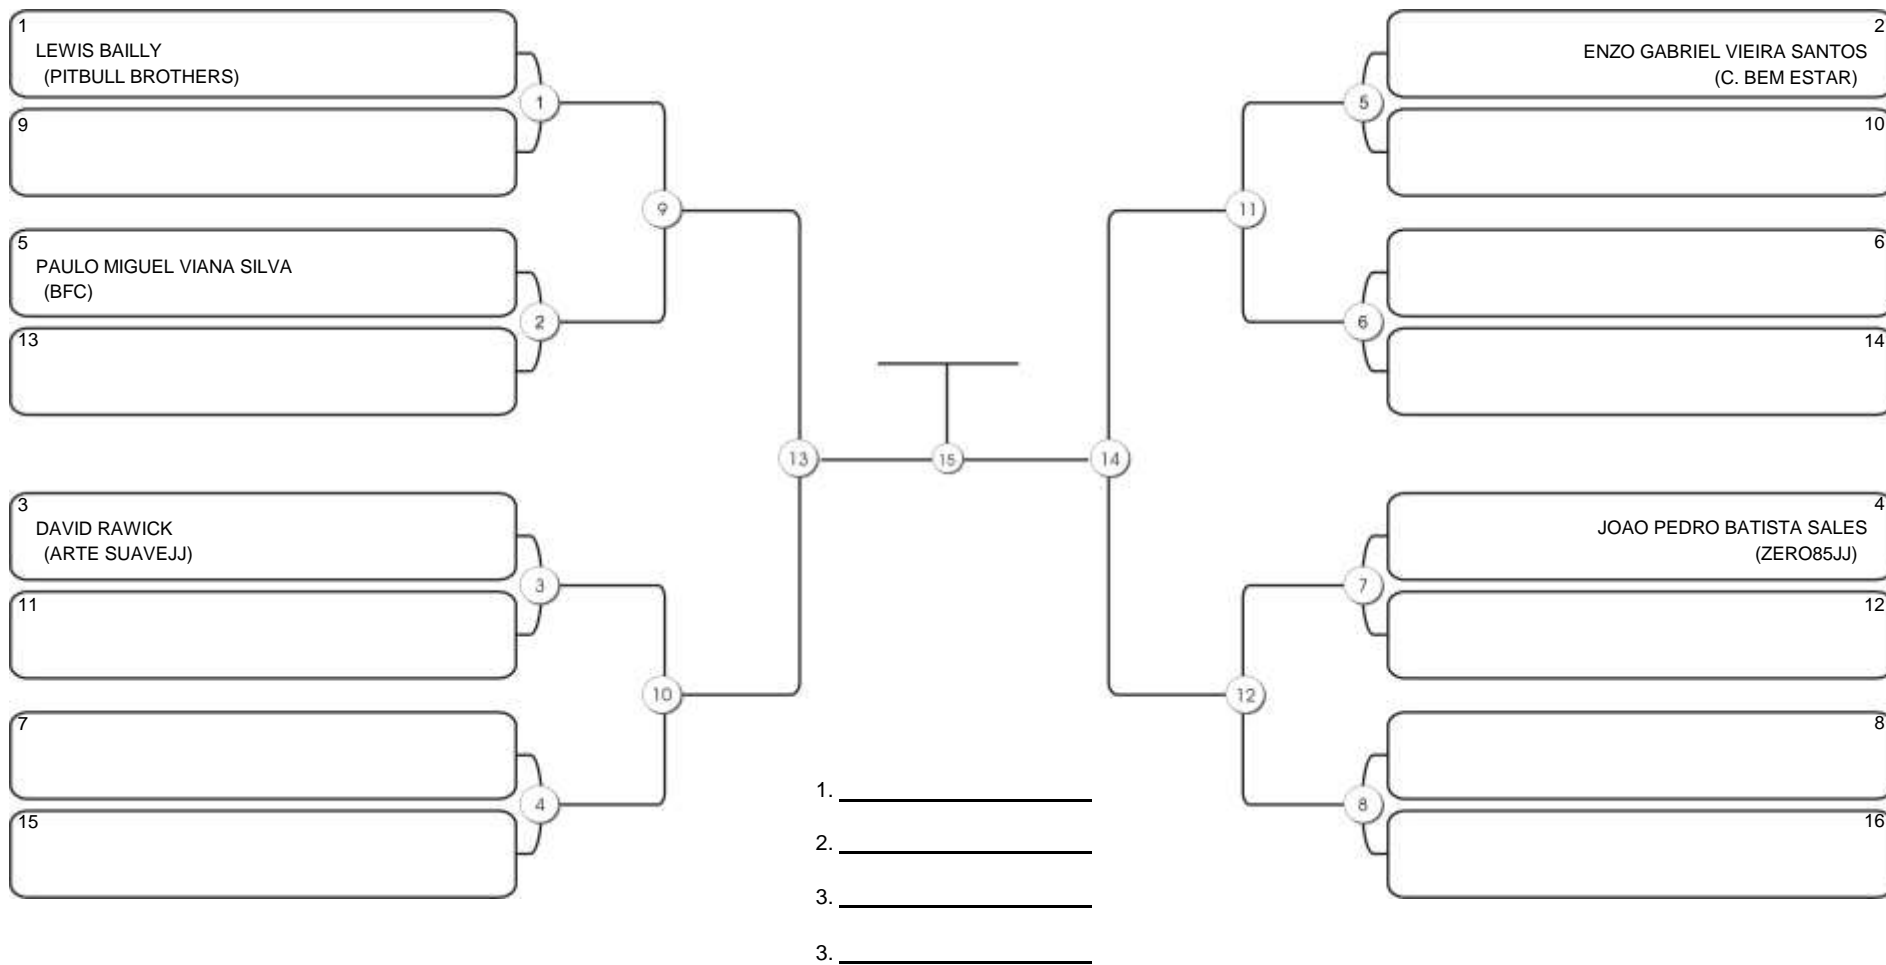

Fortal Cup GI e NO GI
Ginásio da UFC (QUADRA DO CEU), Benfica, 22 set 2024

INFANTIL B 2013-2014 MASC BRANCA-CINZA PESADO

Responsável: _____
Nome: _____
Assinatura: _____