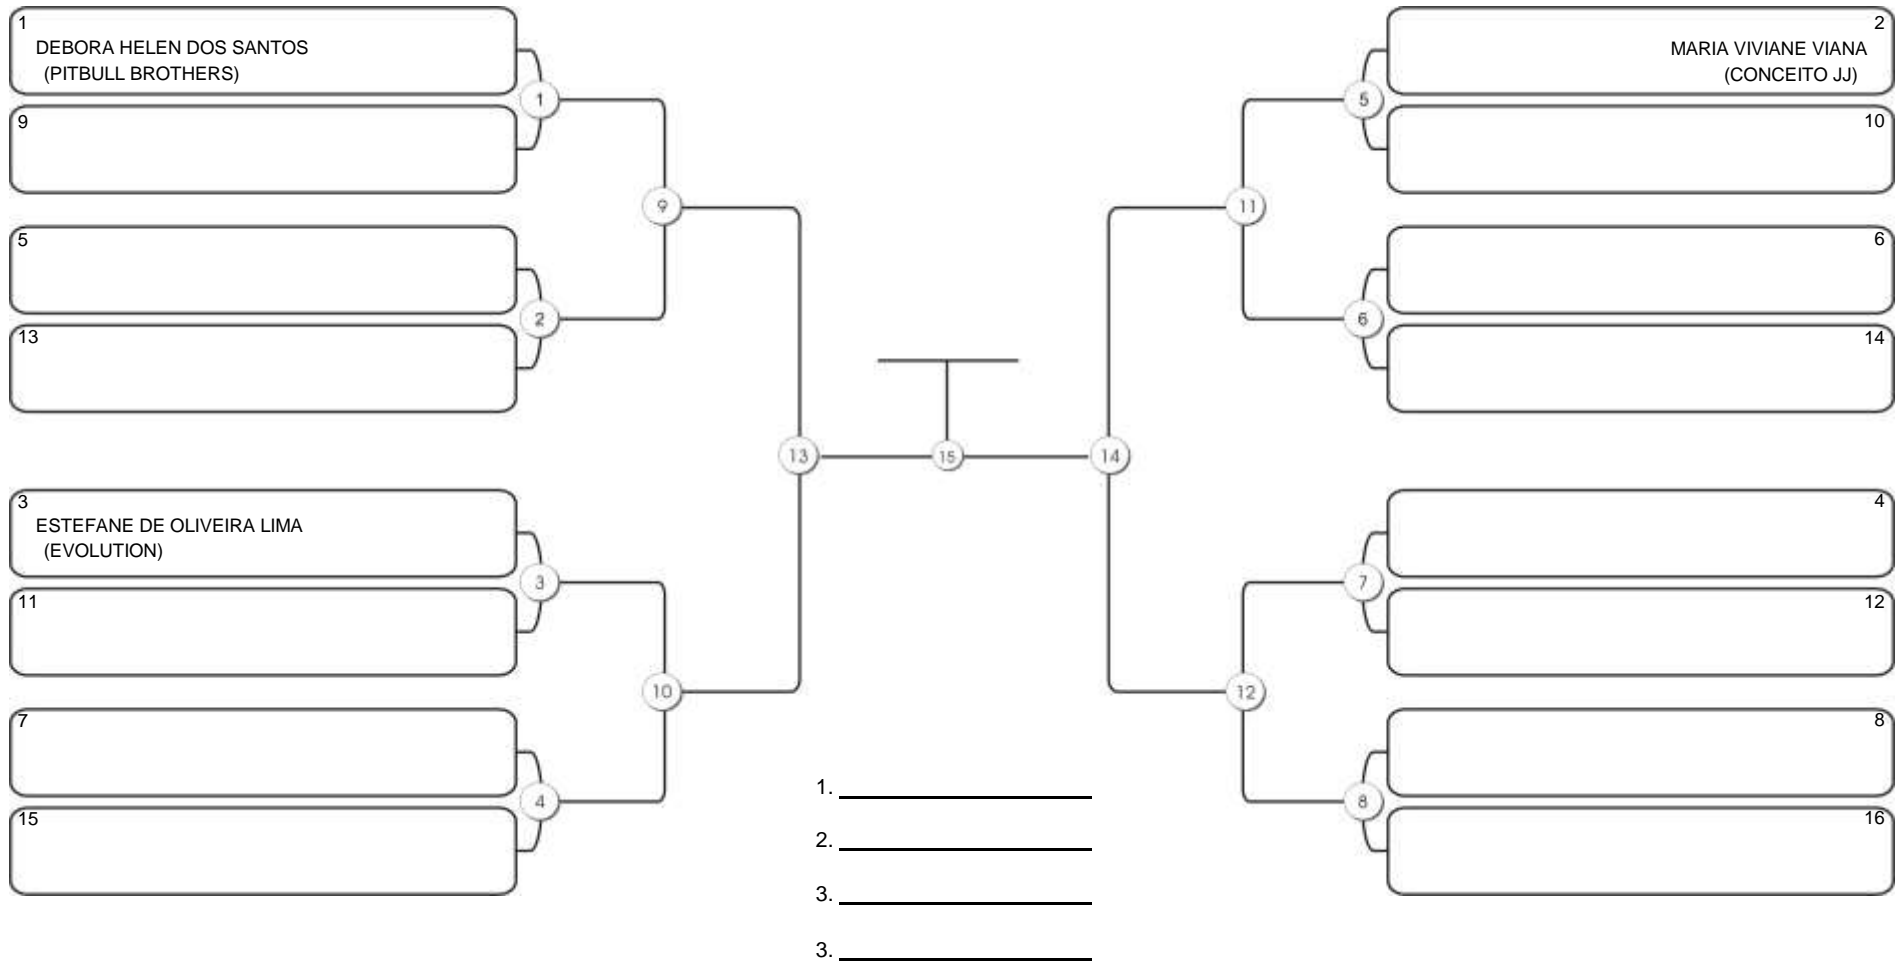

Fortal Cup GI e NO GI

Ginásio da UFC (QUADRA DO CEU), Benfica, 22 set 2024

JUVENIL 2007-2008 FEM AZUL MEIO-PESADO

Responsável: _____
Nome: _____
Assinatura: _____