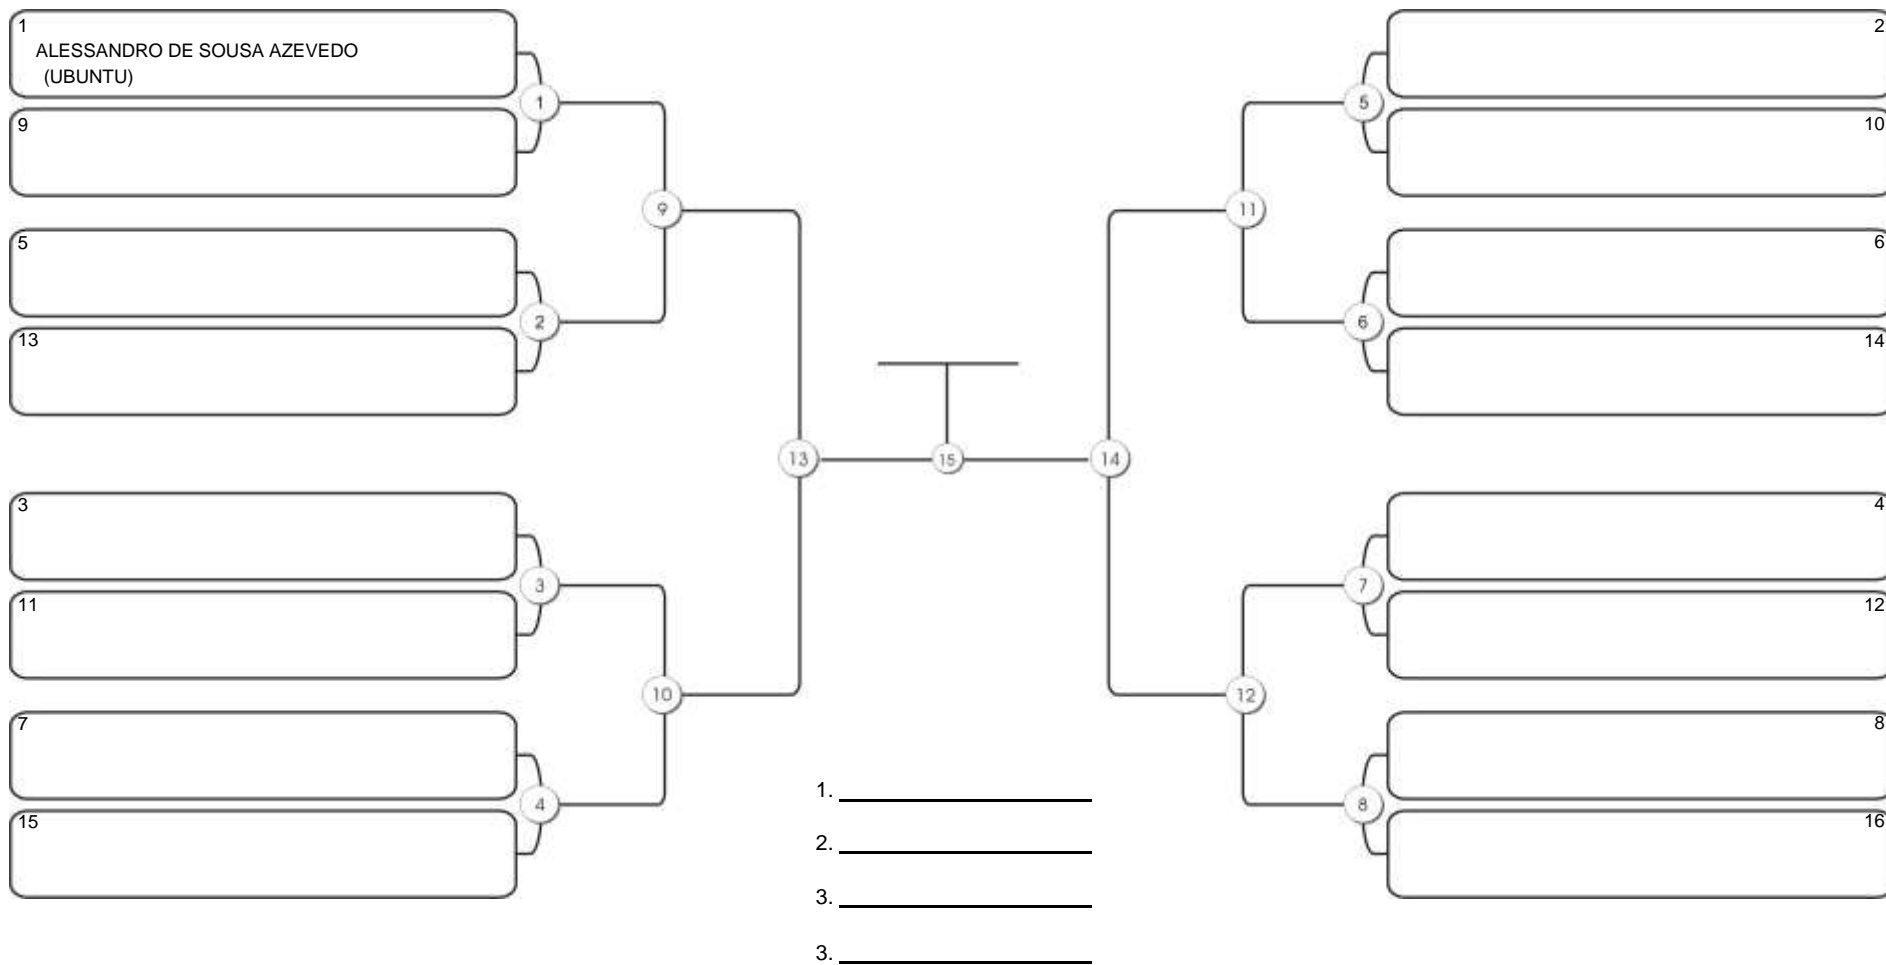

Responsável: \_\_\_\_\_  
 Nome: \_\_\_\_\_  
 Assinatura: \_\_\_\_\_

**Fortal Cup GI e NO GI**  
Ginásio da UFC (QUADRA DO CEU), Benfica, 22 set 2024

***NO GI INFANTIL A FEM BRANCA-CINZA PESADÍSSIMO***