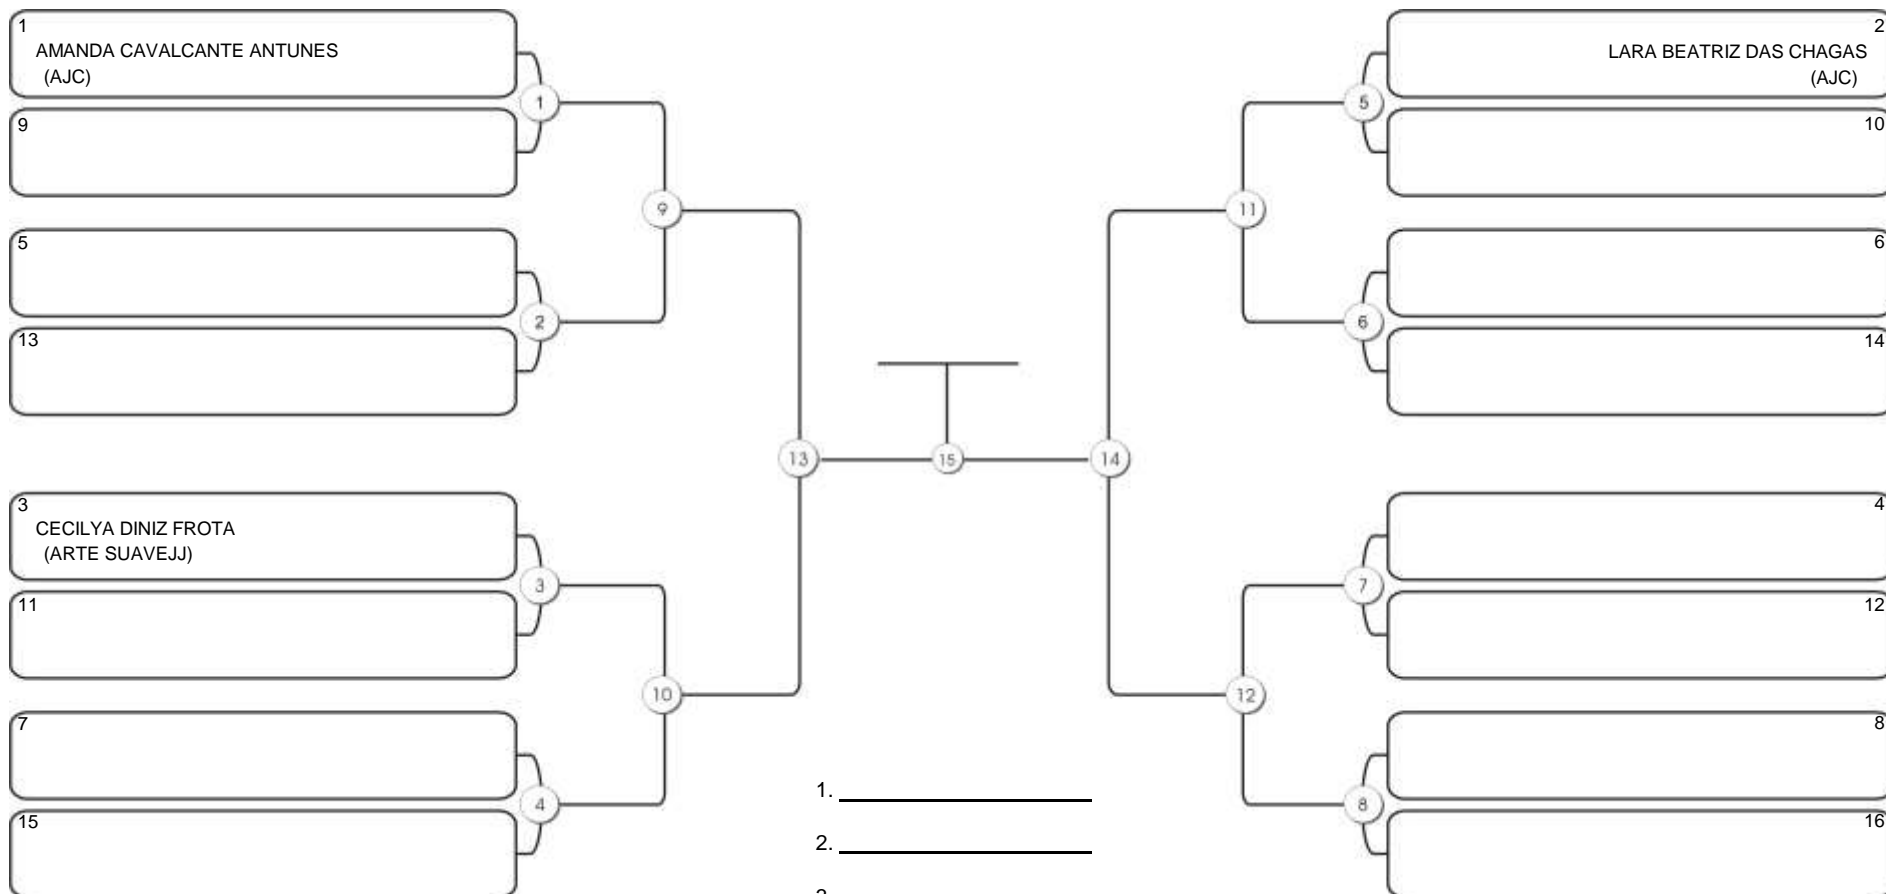

Fortal Cup GI e NO GI

Ginásio da UFC (QUADRA DO CEU), Benfica, 22 set 2024

NO GI INF JUV A FEM AMAREL-LARANJA-VERDE PESADÍSSIMO

Responsável: _____

Nome: _____

Assinatura: _____