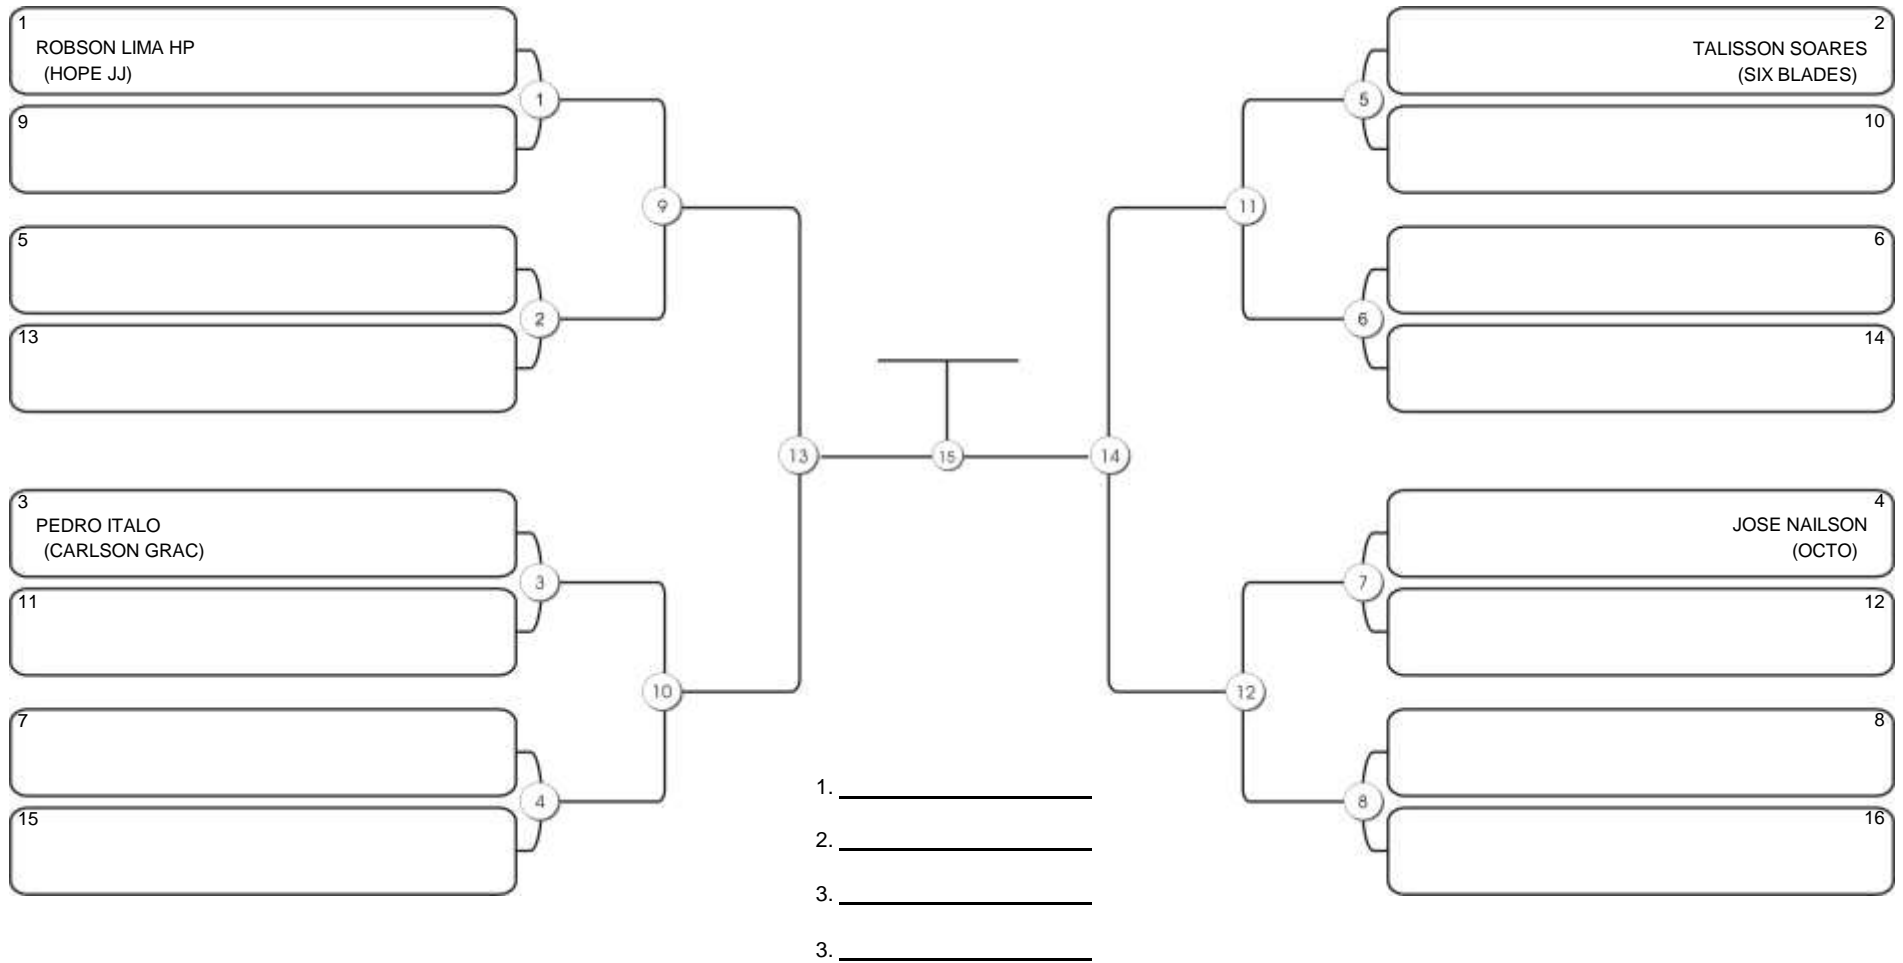

Fortal Cup GI e NO GI

Ginásio da UFC (QUADRA DO CEU), Benfica, 22 set 2024

ADULTO MASC AZUL PLUMA

Responsável: _____
Nome: _____
Assinatura: _____