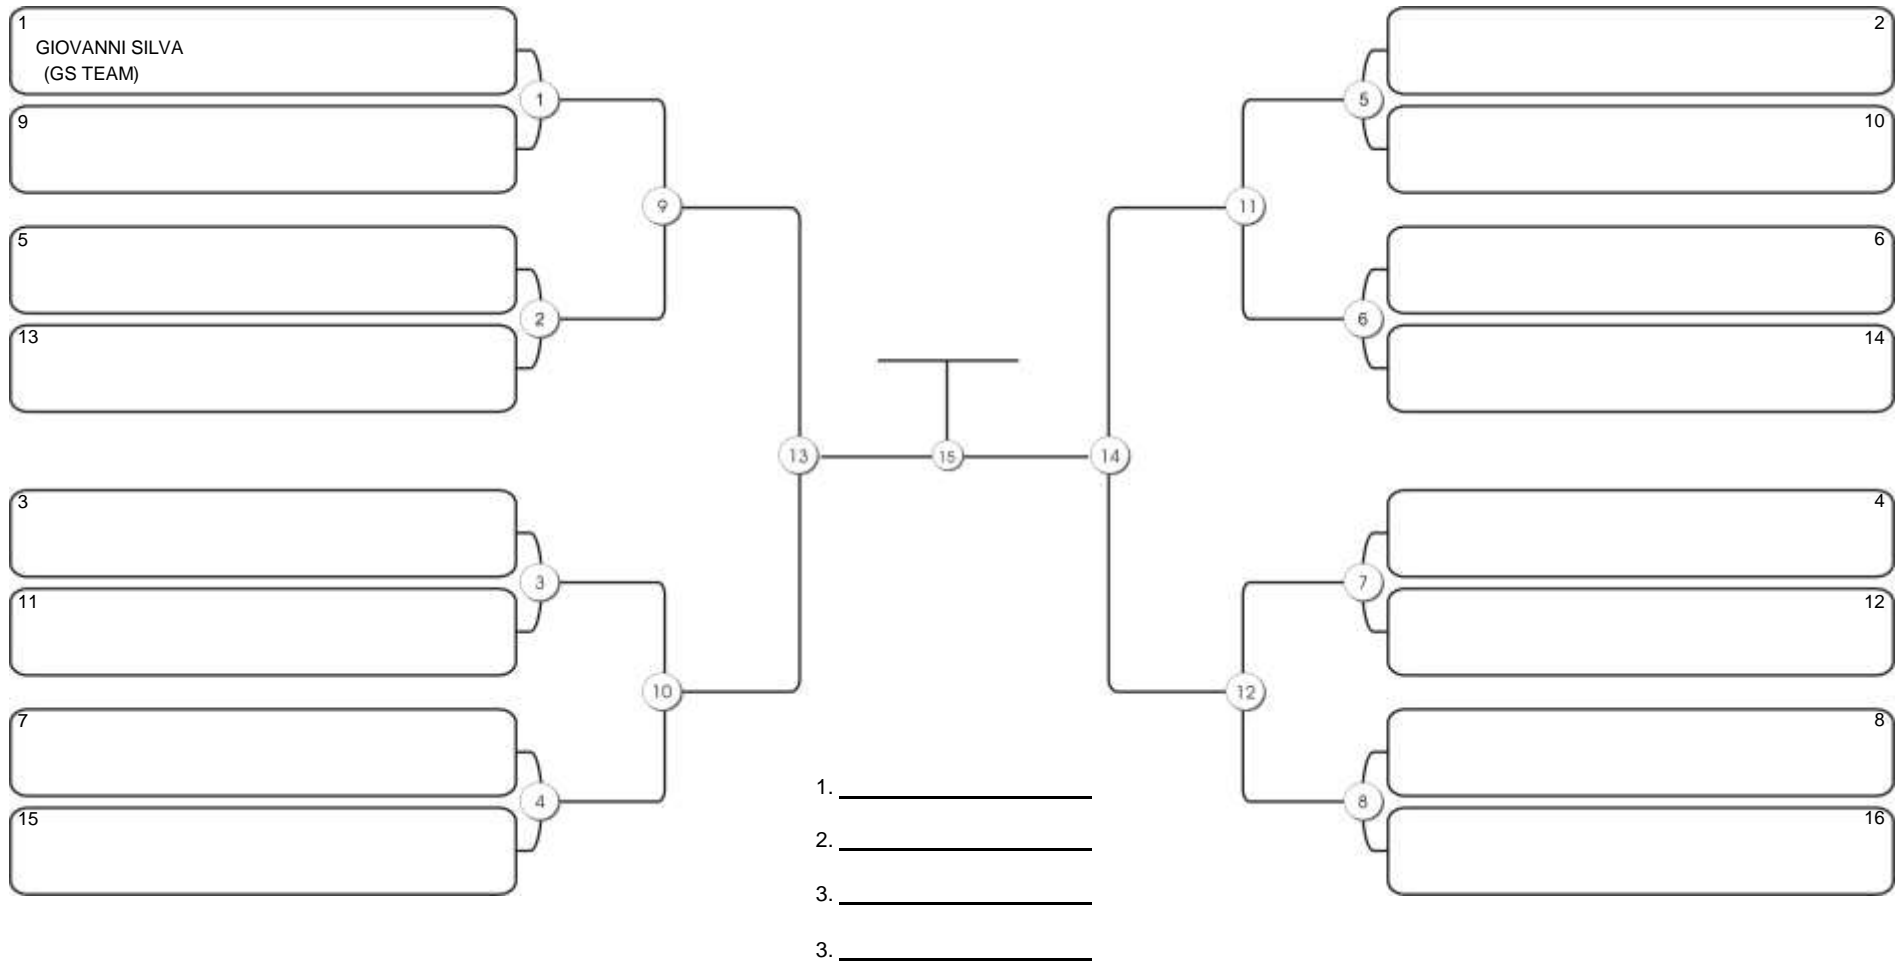

Fortal Cup GI e NO GI
Ginásio da UFC (QUADRA DO CEU), Benfica, 22 set 2024

SÊNIOR 1 MASC PRETA PESADÍSSIMO

Responsável: _____
Nome: _____
Assinatura: _____