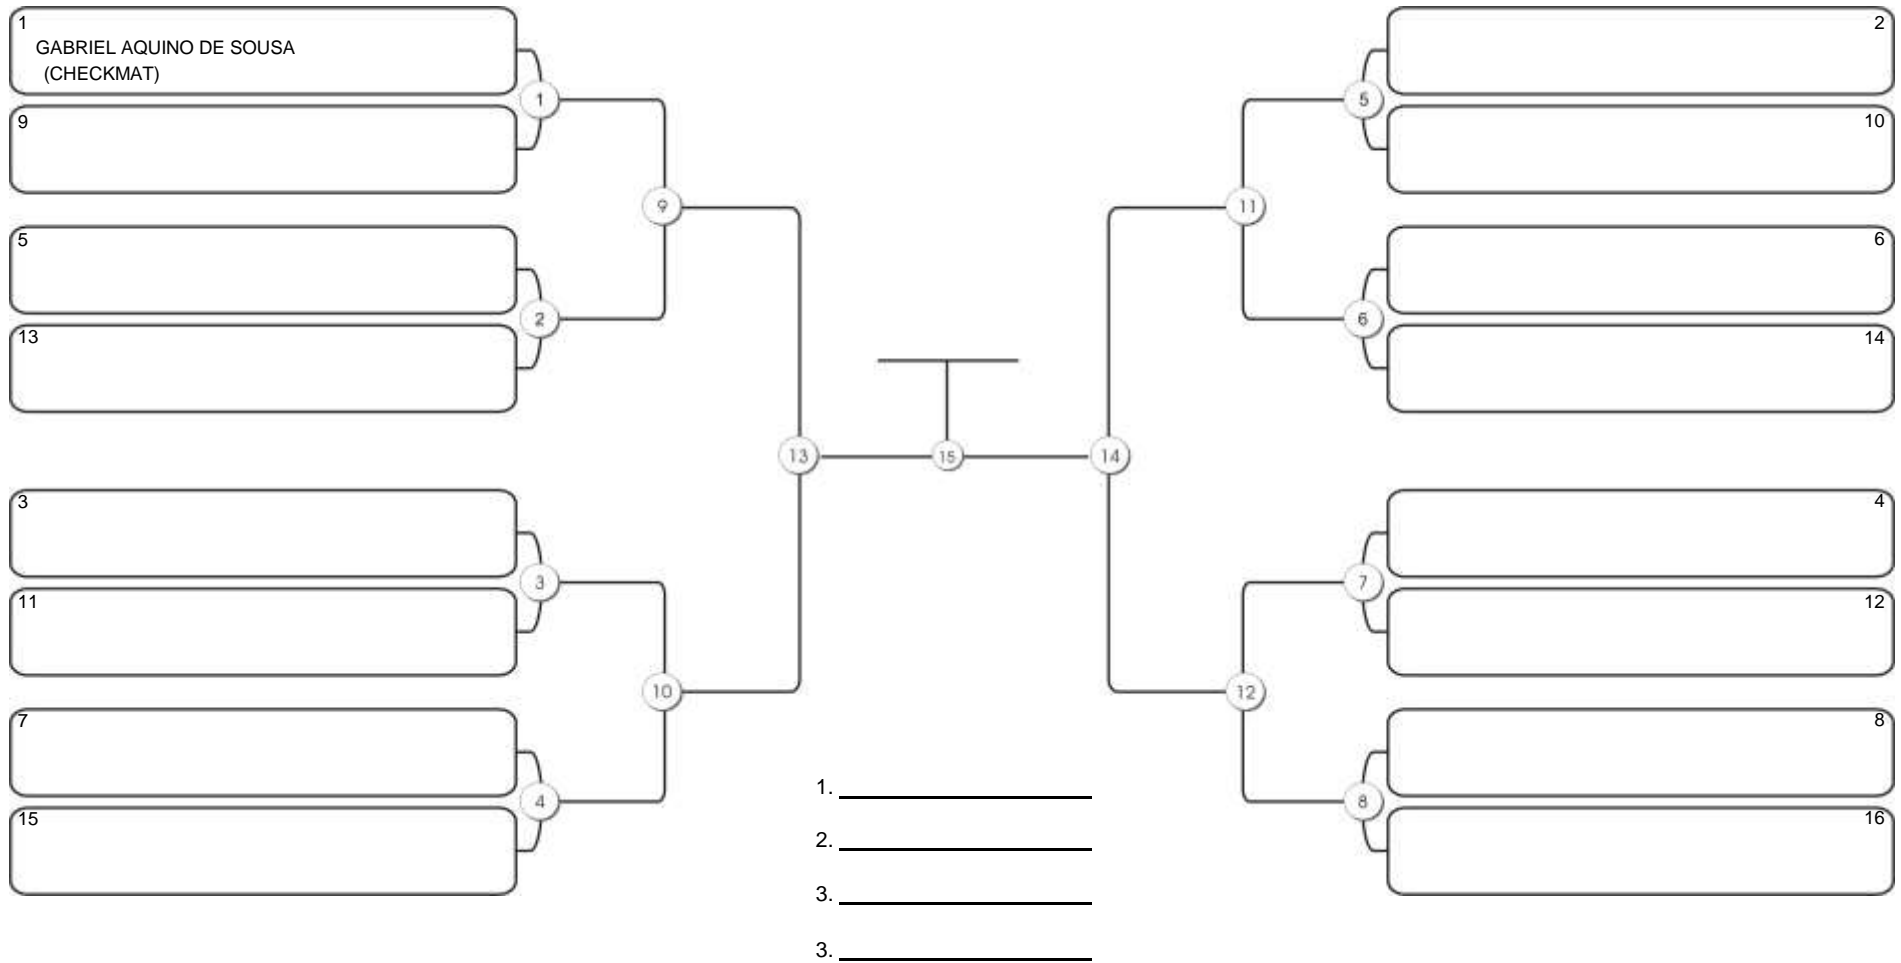

Fortal Cup GI e NO GI

Ginásio da UFC (QUADRA DO CEU), Benfica, 22 set 2024

INFANTO A 2011-2012 MASC AMAREL-LARANJA-VERDE ABSOLUTO EXTRAPESADO

Responsável: _____
Nome: _____
Assinatura: _____