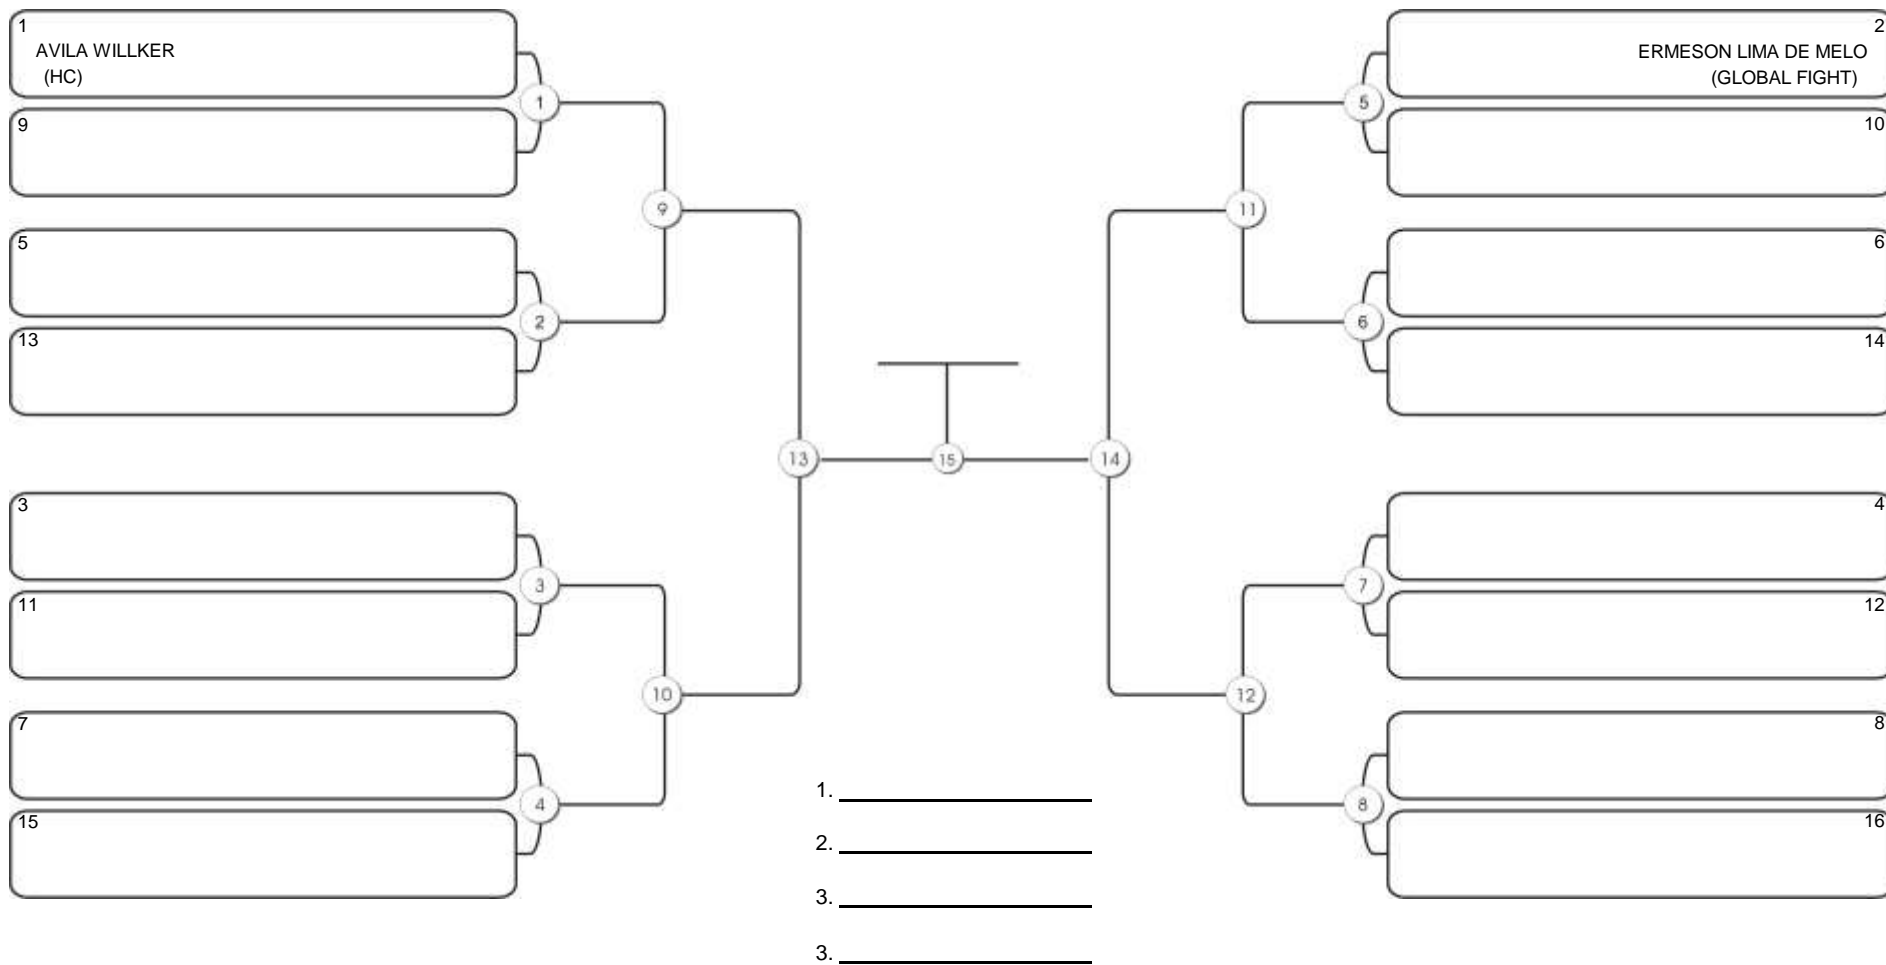

Fortal Cup GI e NO GI
Ginásio da UFC (QUADRA DO CEU), Benfica, 22 set 2024

#2 Competidores

SÊNIOR 1 MASC BRANCA ABSOLUTO

Responsável: _____
Nome: _____
Assinatura: _____