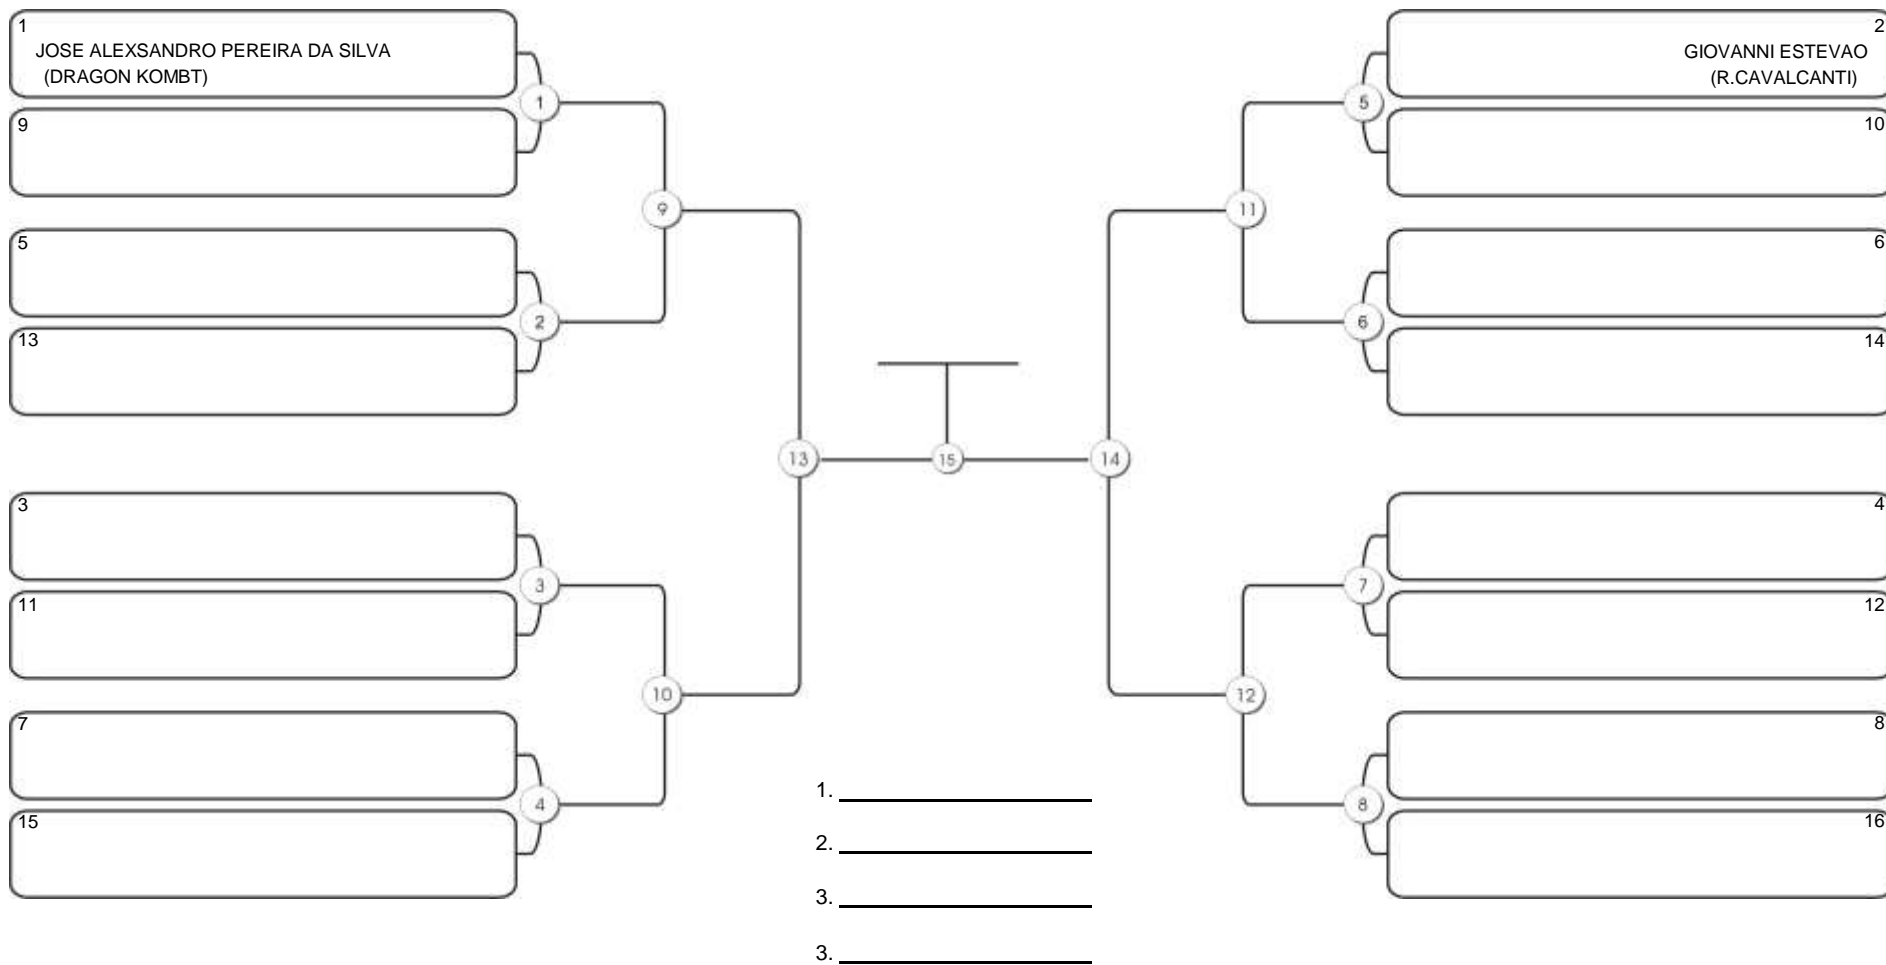

## NO GI ADULTO MASC AZUL ABSOLUTO

Responsável: \_\_\_\_\_  
Nome: \_\_\_\_\_  
Assinatura: \_\_\_\_\_

**Fortal Cup GI e NO GI**  
Ginásio da UFC (QUADRA DO CEU), Benfica, 22 set 2024

**NO GI ADULTO MASC ROXA PLUMA**