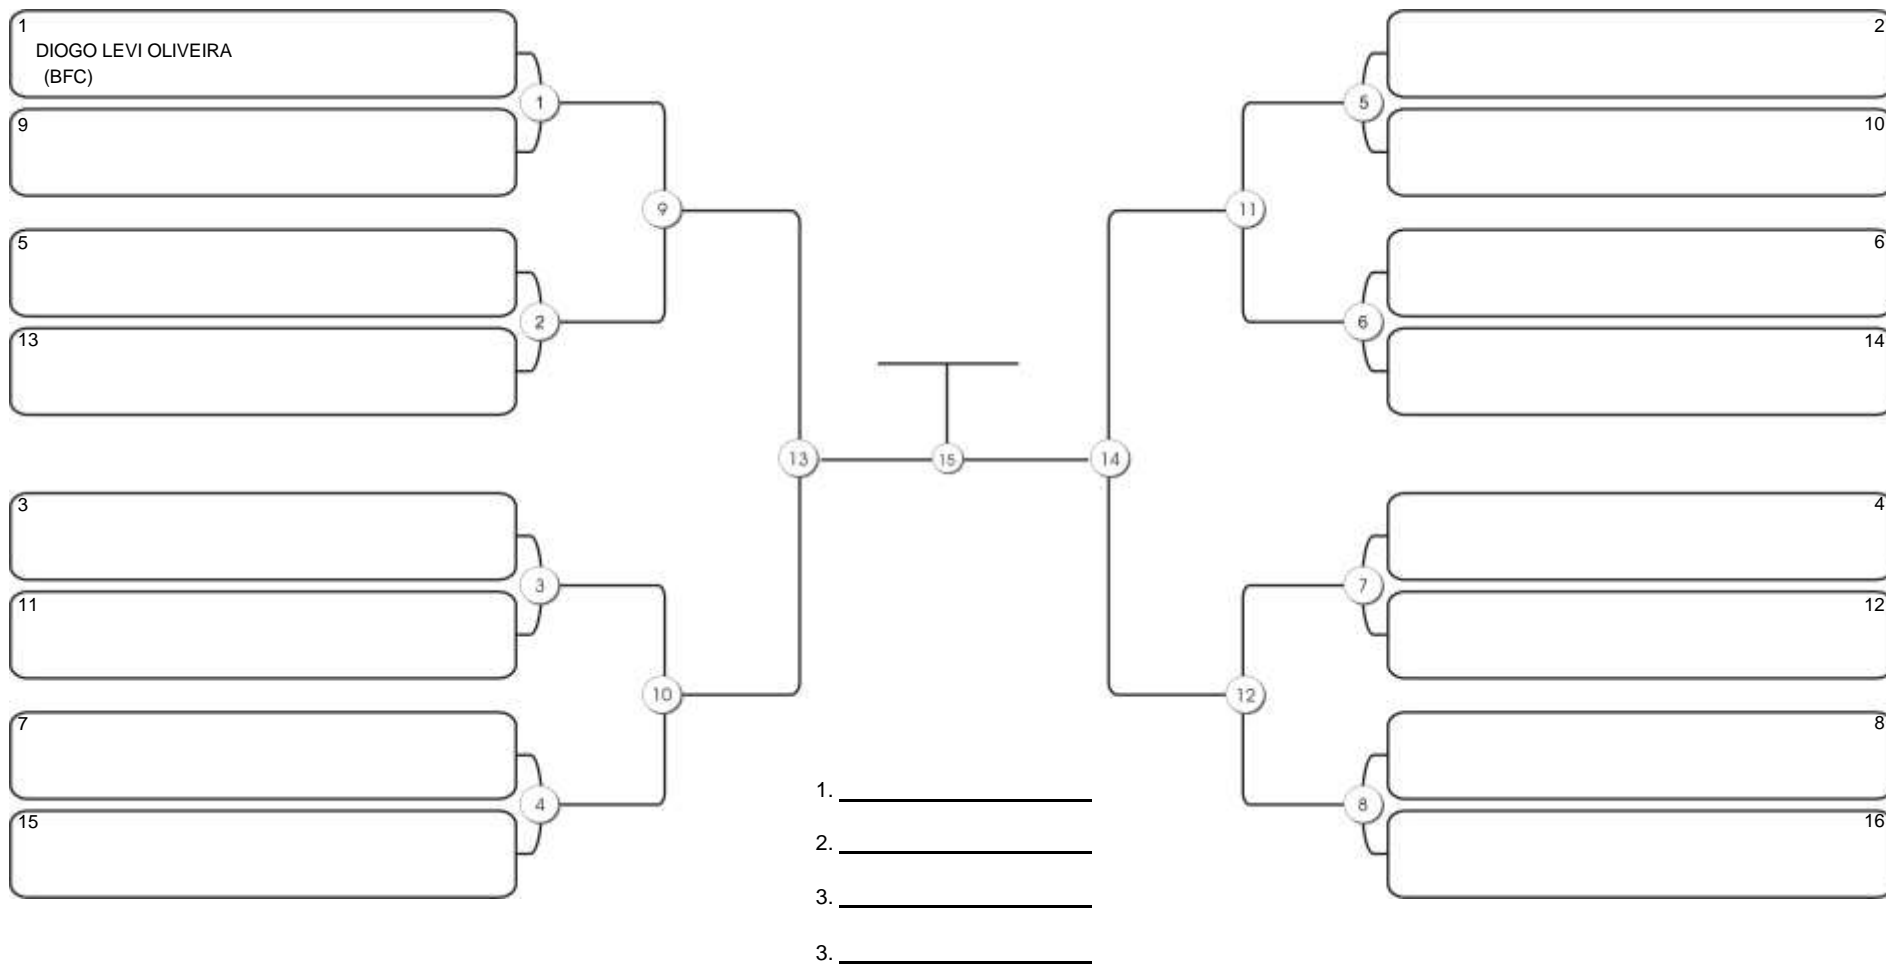

Fortal Cup GI e NO GI

Ginásio da UFC (QUADRA DO CEU), Benfica, 22 set 2024

#1 Competidores

INFANTIL B 2013-2014 MASC AMARELA-LARANJA PESADISSIMO ADITIVO

Responsável: _____
Nome: _____
Assinatura: _____