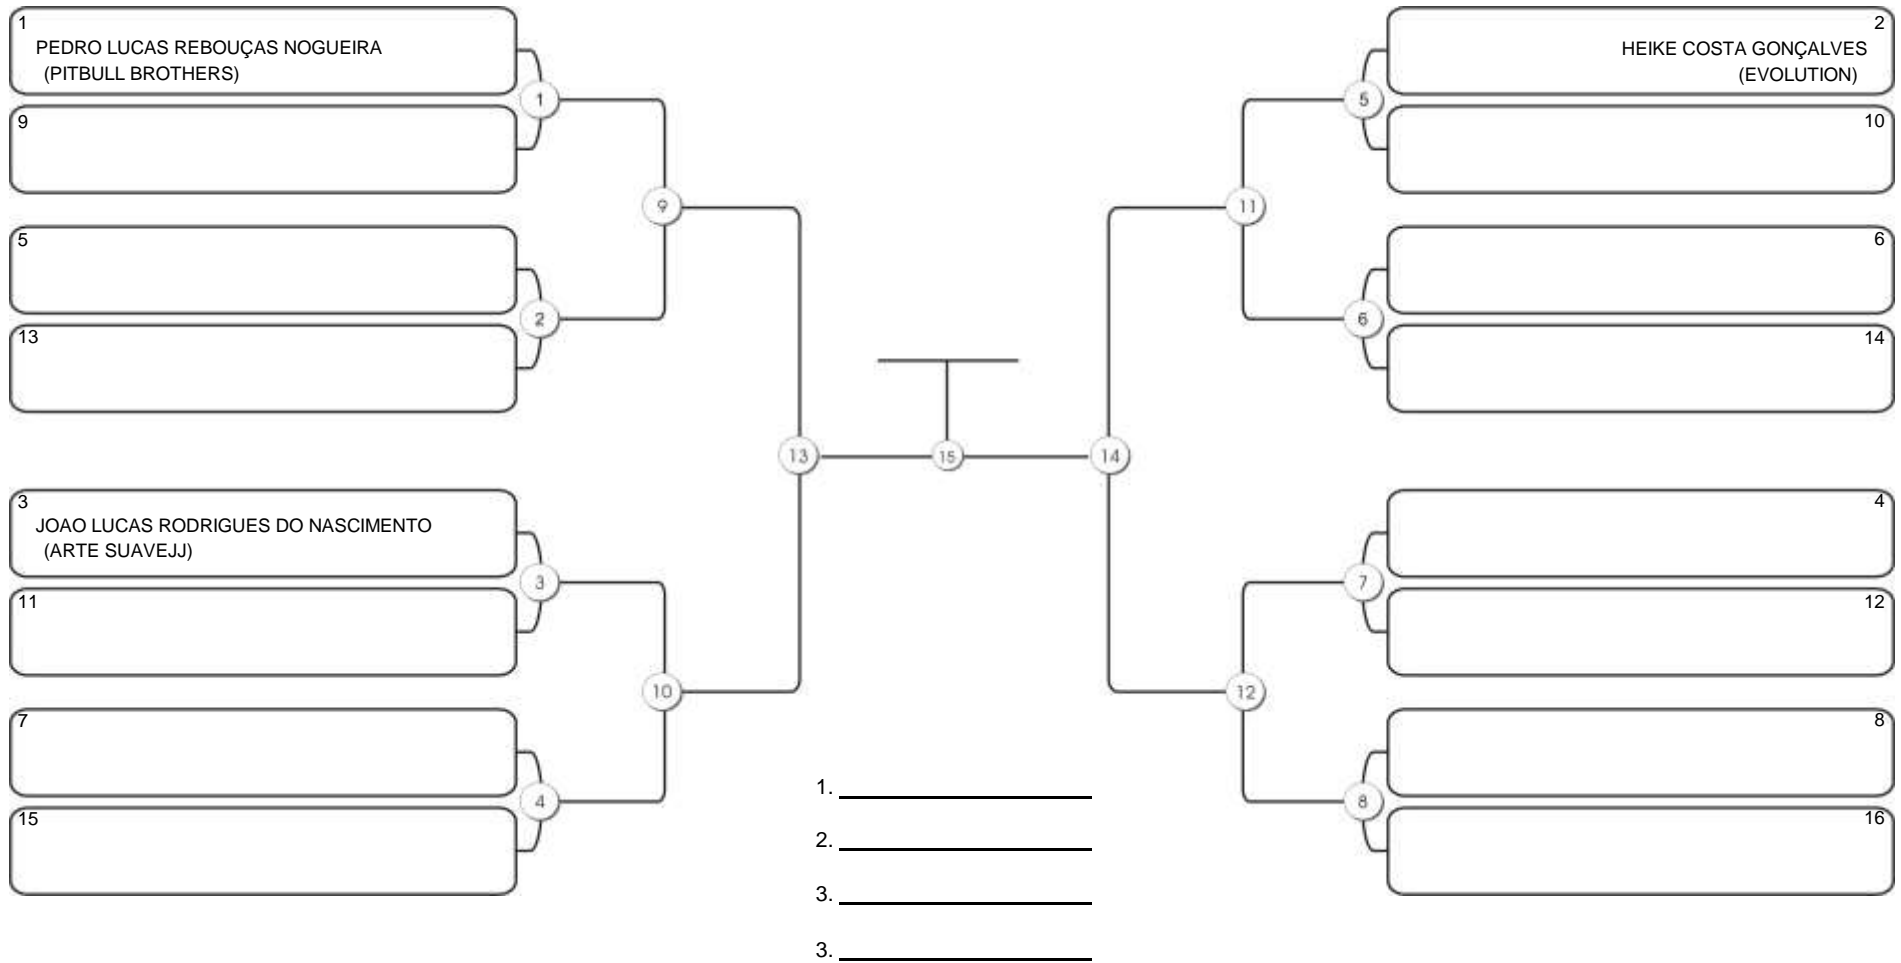

Fortal Cup GI e NO GI

Ginásio da UFC (QUADRA DO CEU), Benfica, 22 set 2024

NO GI INF JUV B MASC BRANCA-CINZA MEIO-PESADO

Responsável: _____
Nome: _____
Assinatura: _____