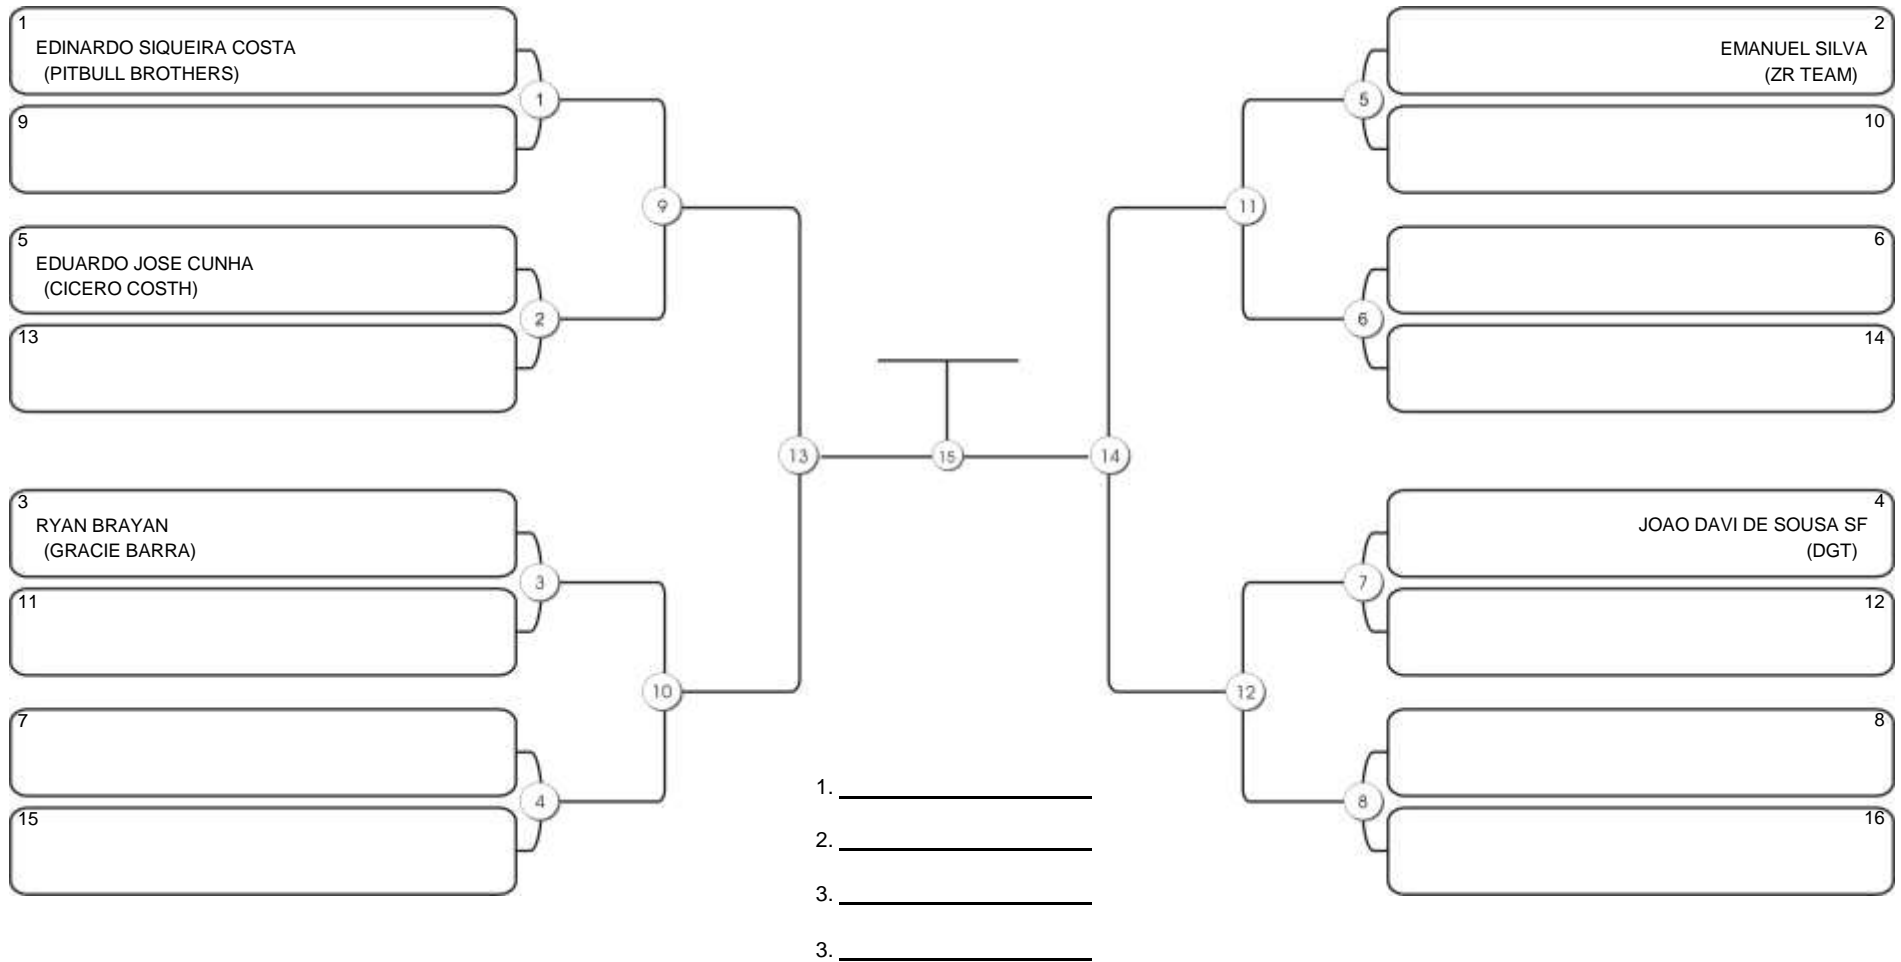

Fortal Cup GI e NO GI

Ginásio da UFC (QUADRA DO CEU), Benfica, 22 set 2024

JUVENIL 2007-2008 MASC AZUL MEIO-PESADO

Responsável: _____
Nome: _____
Assinatura: _____