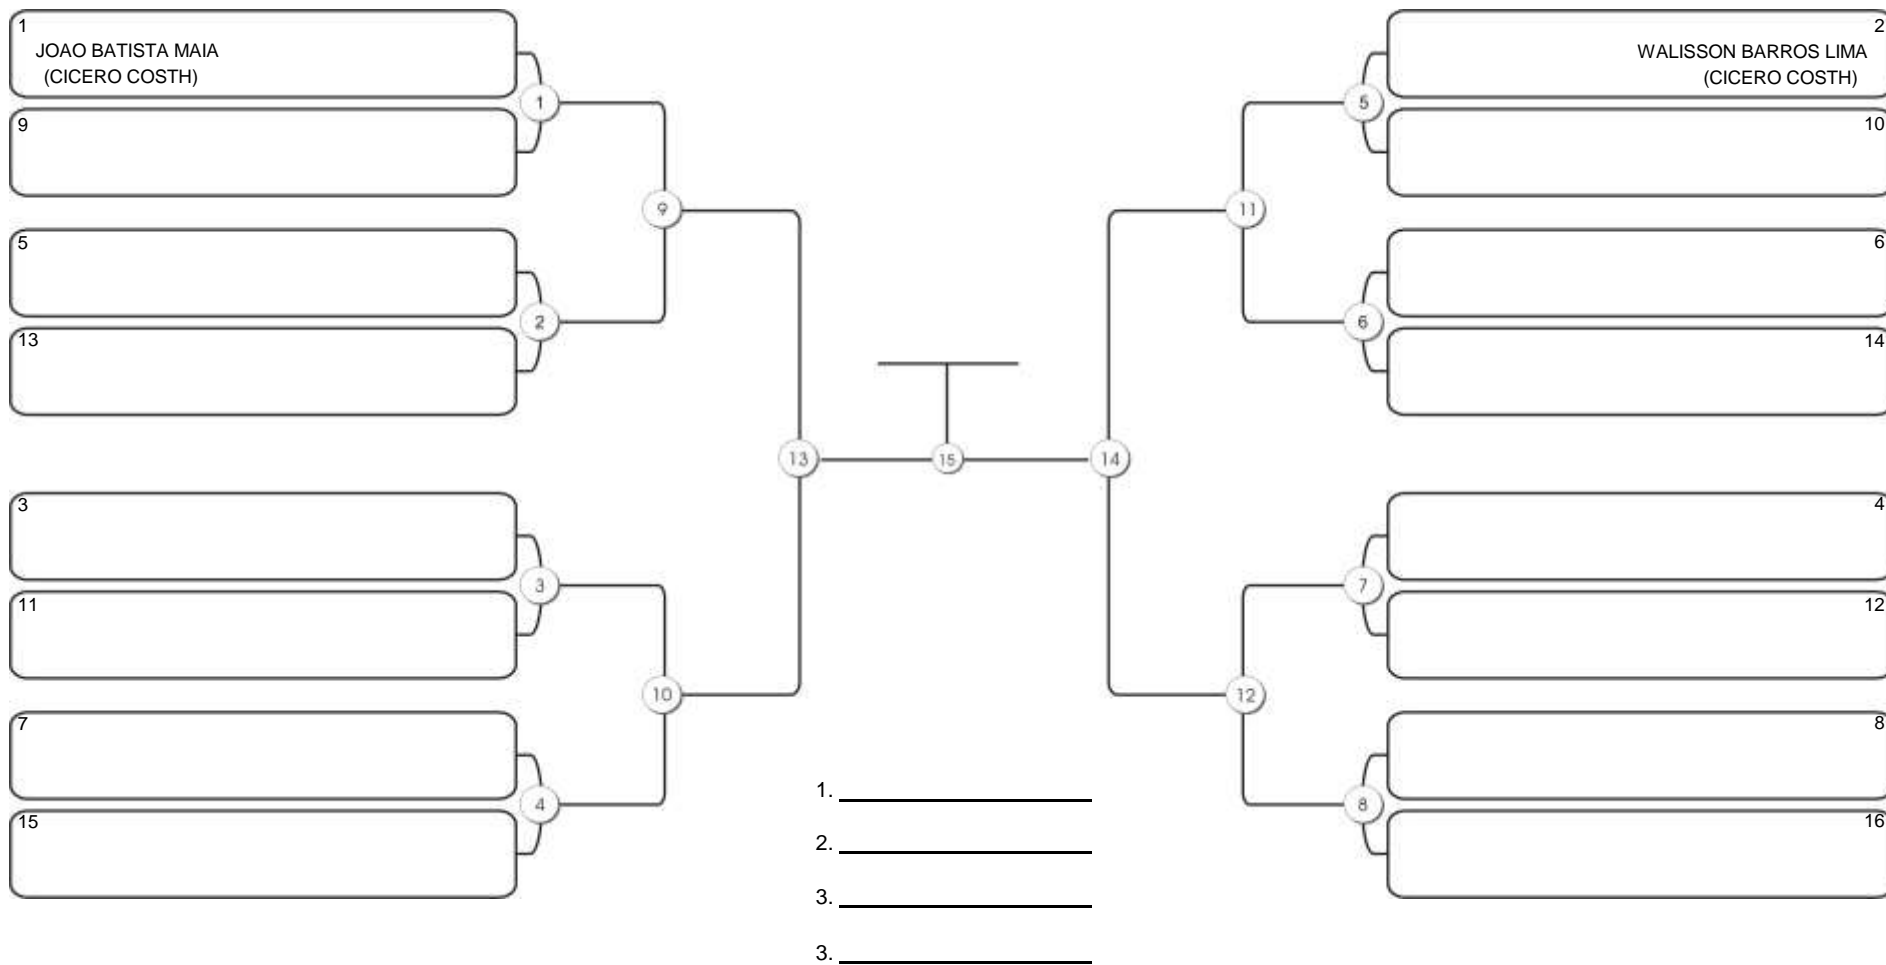

Fortal Cup GI e NO GI

Ginásio da UFC (QUADRA DO CEU), Benfica, 22 set 2024

JUVENIL 2007-2008 MASC AZUL PESADISSIMO ADITIVO

Responsável: _____
Nome: _____
Assinatura: _____