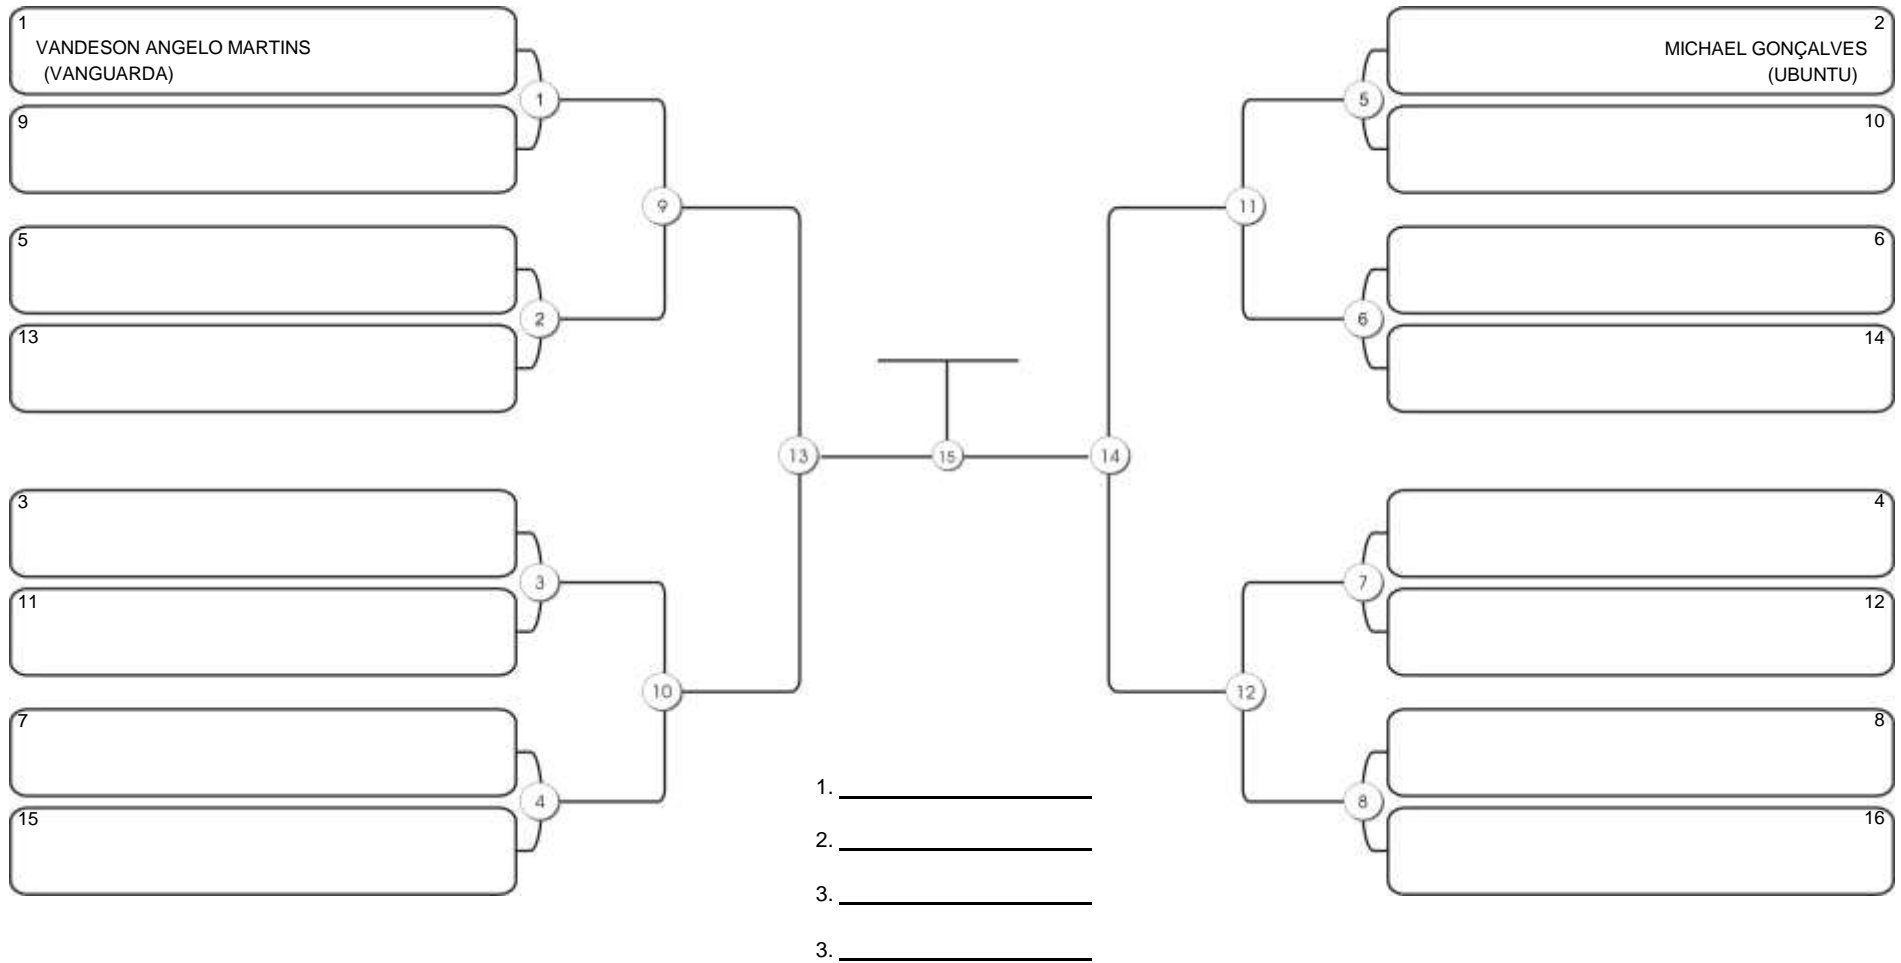

SÊNIOR 2 MASC MARROM SUPER-PESADO

Responsável: _____
Nome: _____
Assinatura: _____