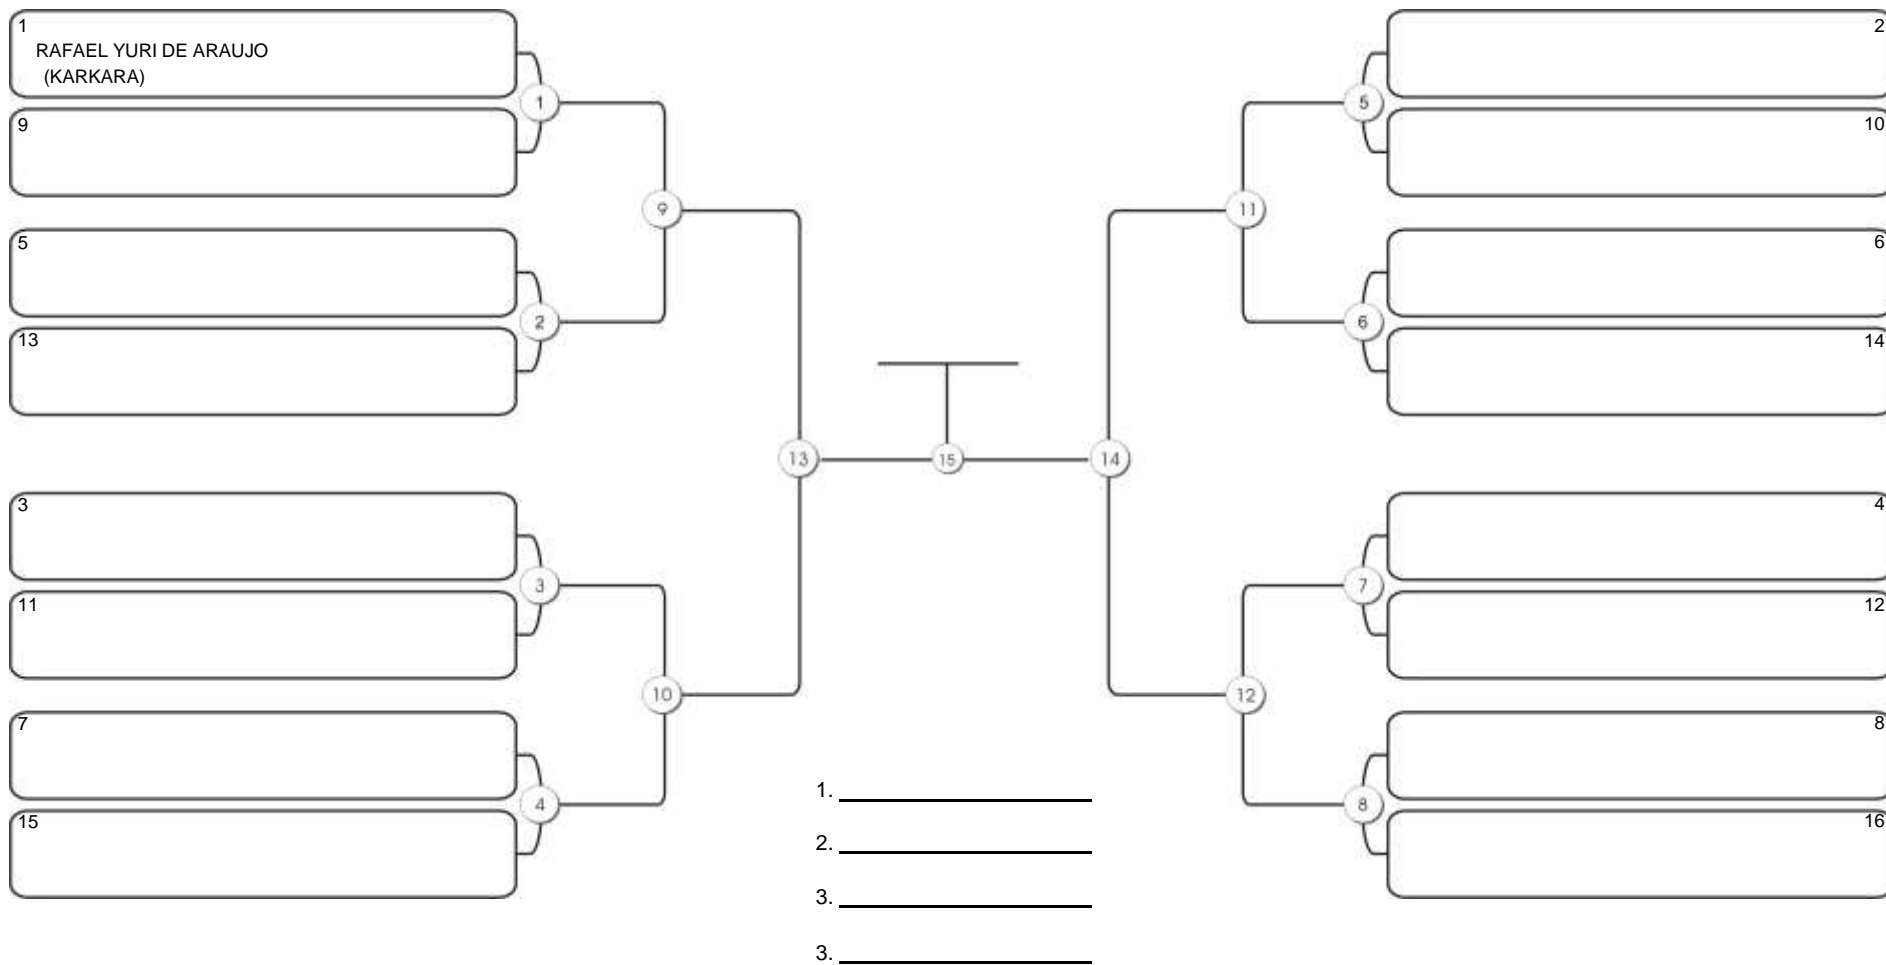

Fortal Cup GI e NO GI
Ginásio da UFC (QUADRA DO CEU), Benfica, 22 set 2024

INFANTO A 2011-2012 MASC BRANCA-CINZA ABSOLUTO LEVE

Responsável: _____
Nome: _____
Assinatura: _____