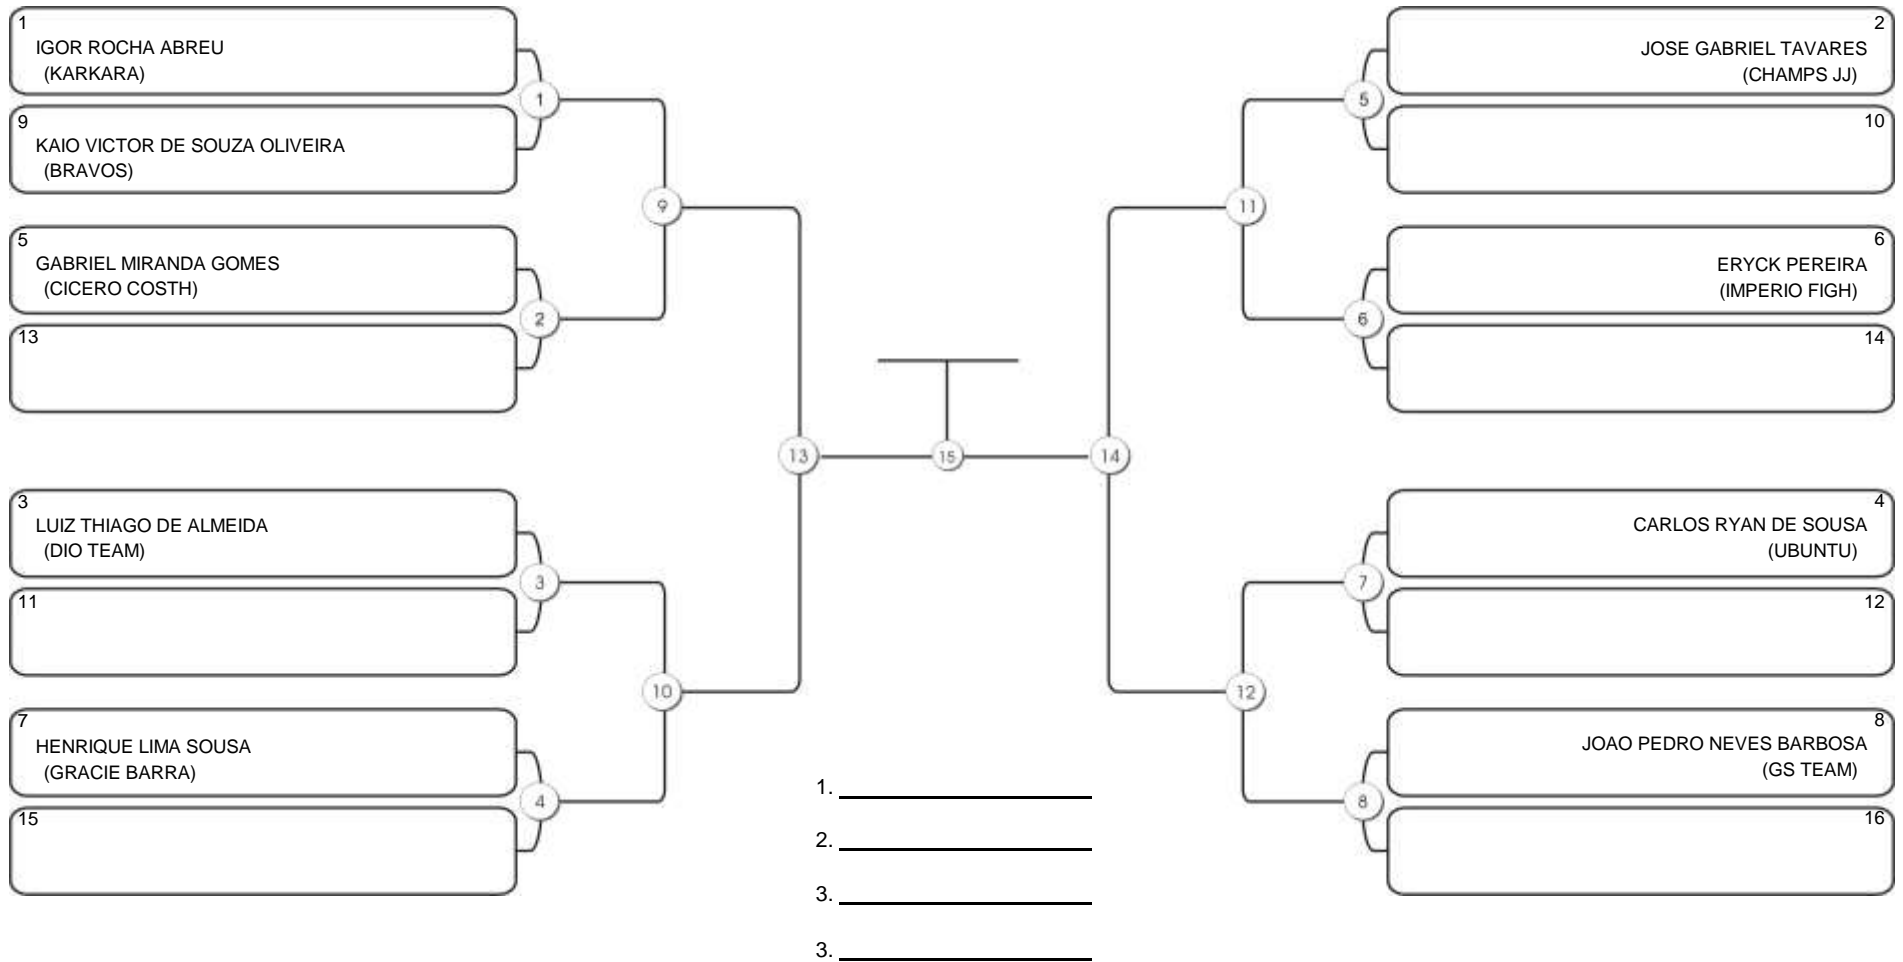

Fortal Cup GI e NO GI

Ginásio da UFC (QUADRA DO CEU), Benfica, 22 set 2024

ADULTO MASC BRANCA LEVE

Responsável: _____
Nome: _____
Assinatura: _____