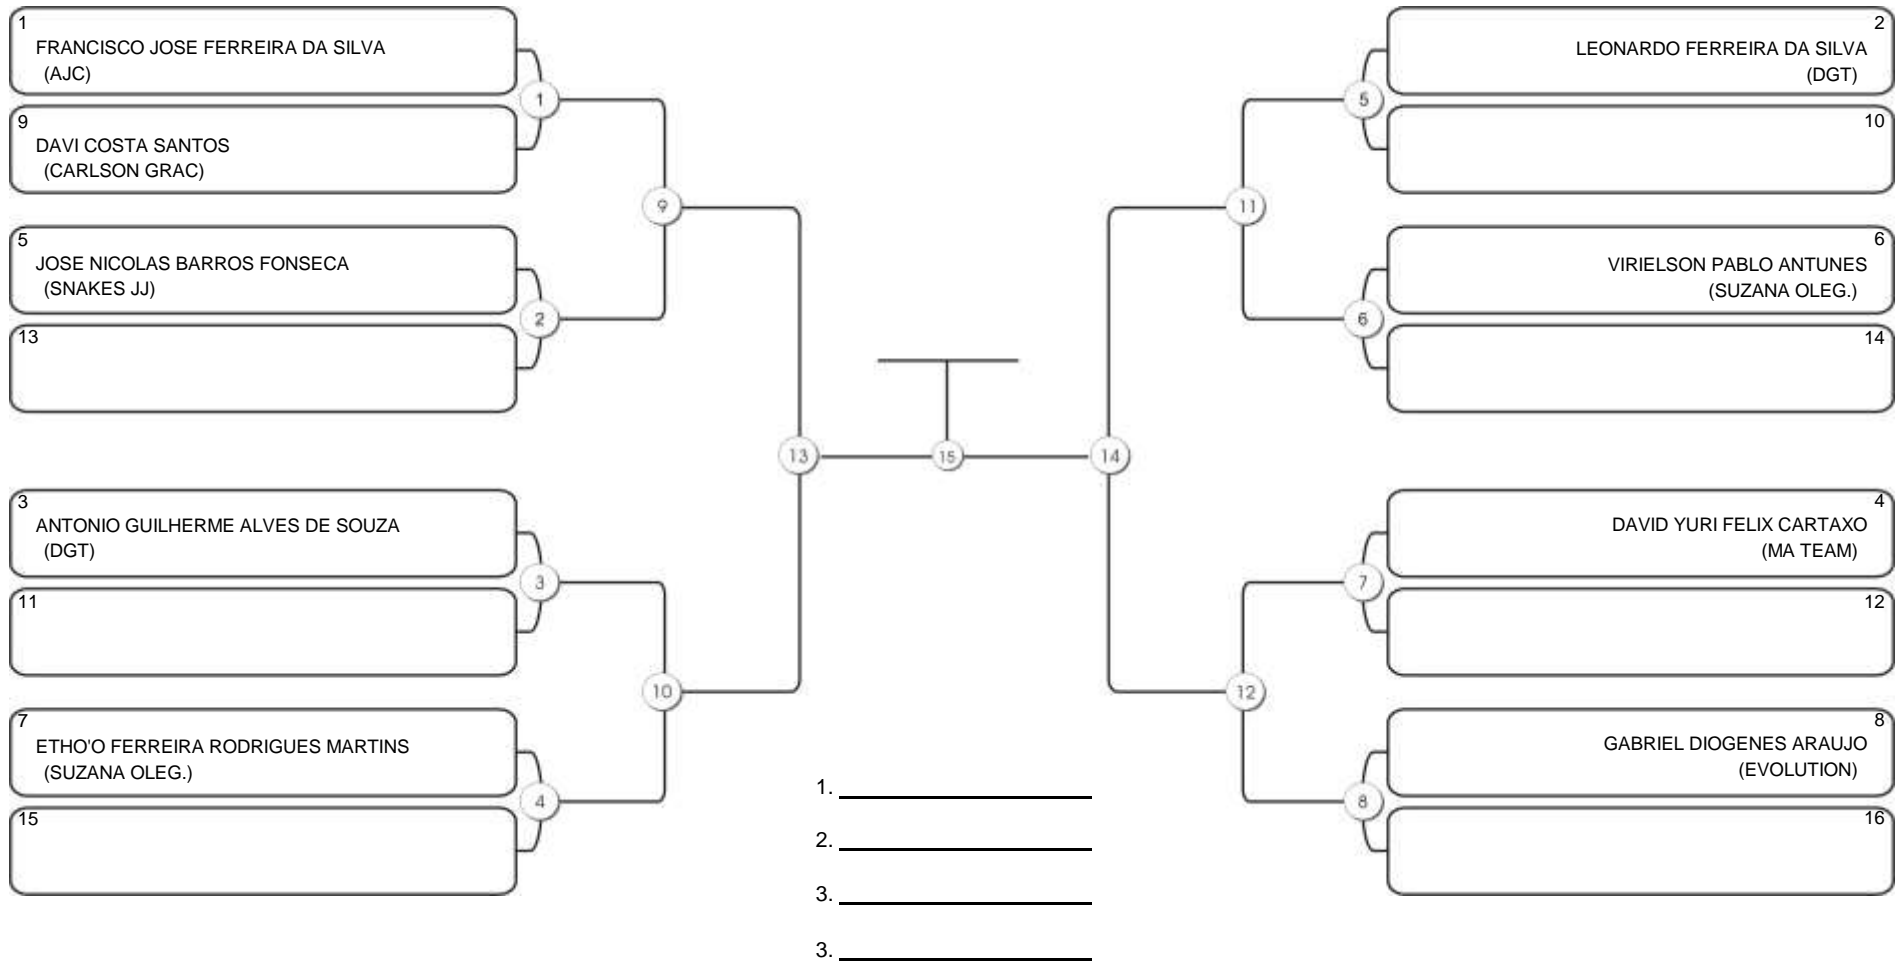

Fortal Cup GI e NO GI

Ginásio da UFC (QUADRA DO CEU), Benfica, 22 set 2024

INFANTO A 2011-2012 MASC BRANCA-CINZA LEVE

Responsável: _____
Nome: _____
Assinatura: _____