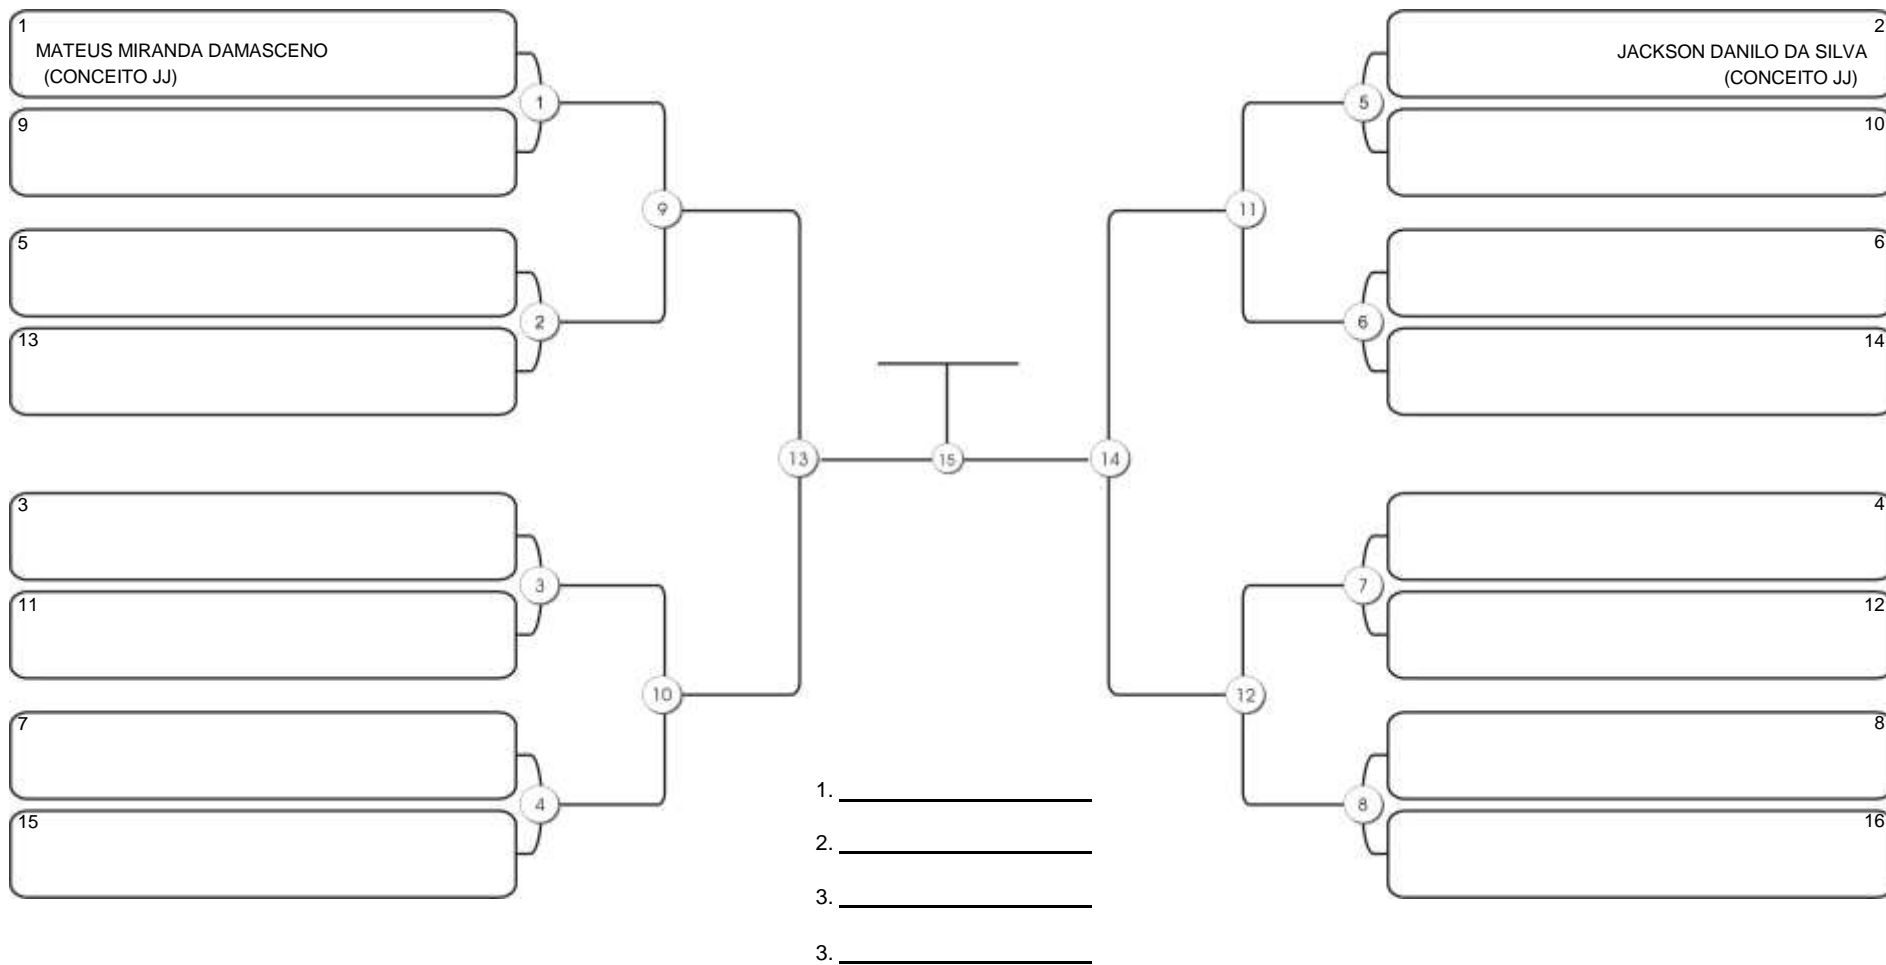

Fortal Cup GI e NO GI
Ginásio da UFC (QUADRA DO CEU), Benfica, 22 set 2024

INFANTIL B 2013-2014 MASC AMARELA-LARANJA MEIO-PESADO

Responsável: _____
Nome: _____
Assinatura: _____