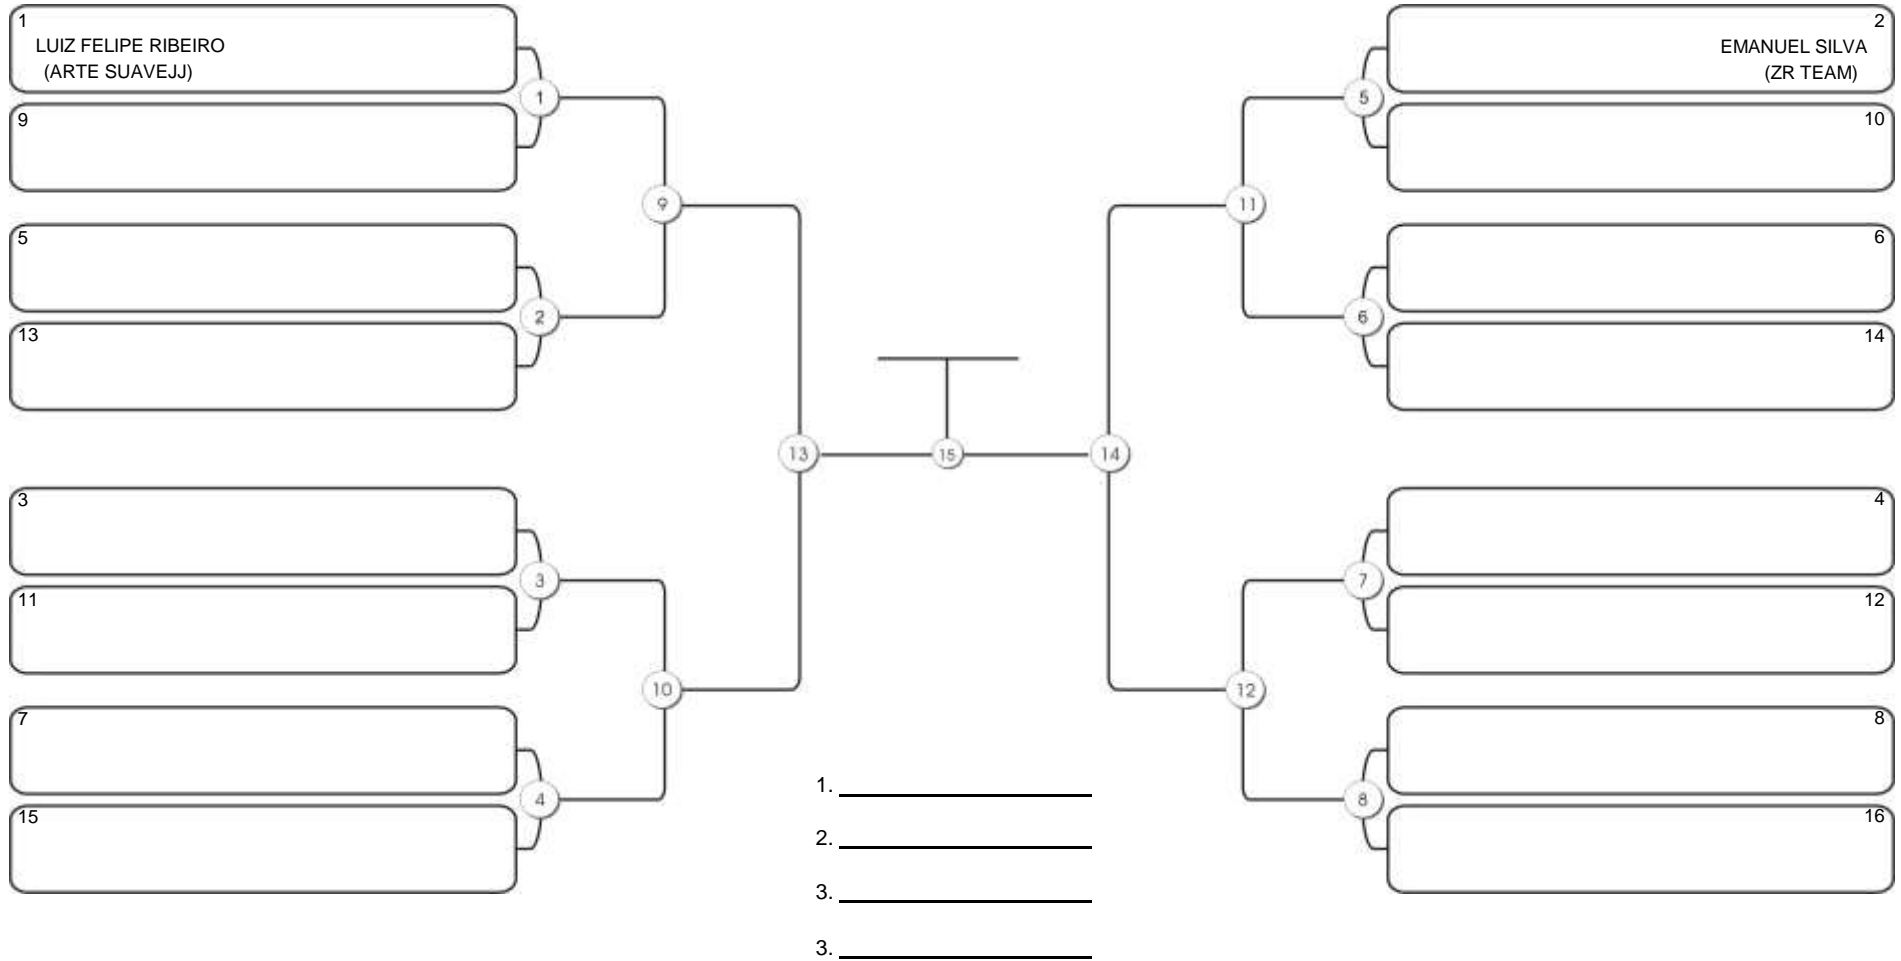

Fortal Cup GI e NO GI

Ginásio da UFC (QUADRA DO CEU), Benfica, 22 set 2024

NO GI JUVENIL MASC AZUL SUPER-PESADO

Responsável: _____
Nome: _____
Assinatura: _____