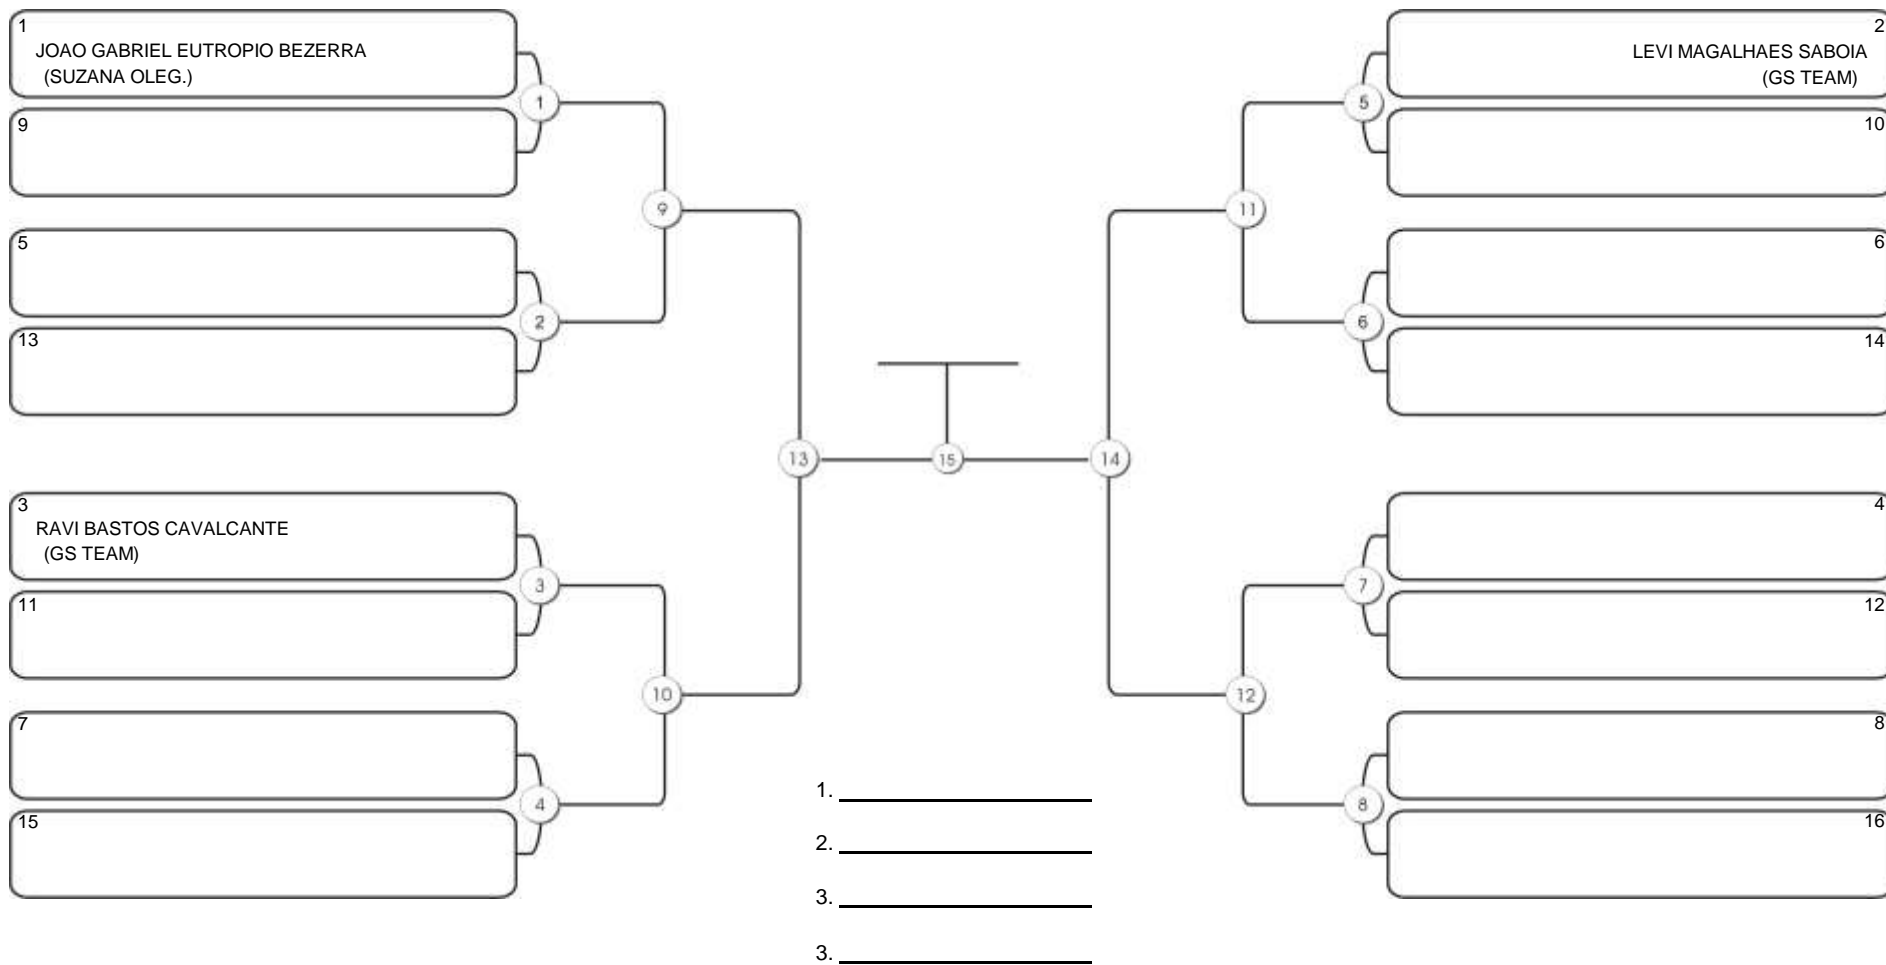

**Fortal Cup GI e NO GI**  
Ginásio da UFC (QUADRA DO CEU), Benfica, 22 set 2024

**PRÉ-MIRIM 2019-2020 MASC BRANCA-CINZA PESADO**

Responsável: \_\_\_\_\_  
 Nome: \_\_\_\_\_  
 Assinatura: \_\_\_\_\_

**Fortal Cup GI e NO GI**  
Ginásio da UFC (QUADRA DO CEU), Benfica, 22 set 2024