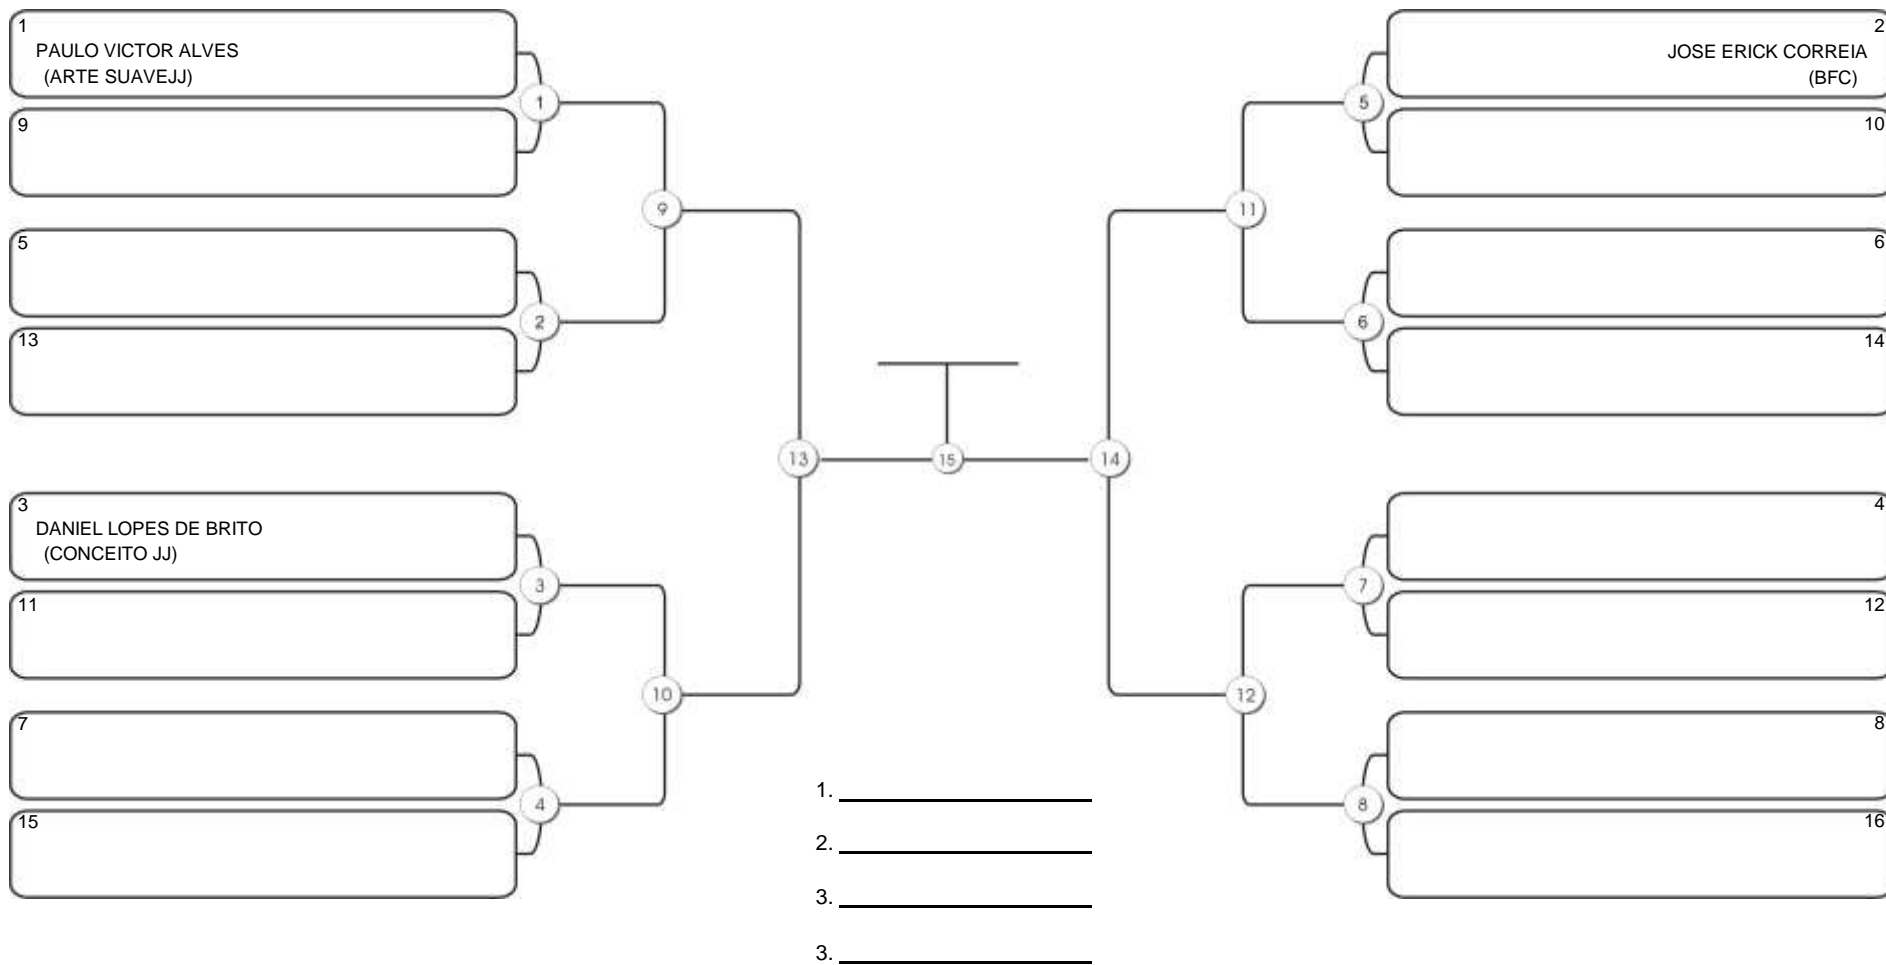

Fortal Cup GI e NO GI
Ginásio da UFC (QUADRA DO CEU), Benfica, 22 set 2024

INFANTIL B 2013-2014 MASC AMARELA-LARANJA LEVE

Responsável: _____
Nome: _____
Assinatura: _____