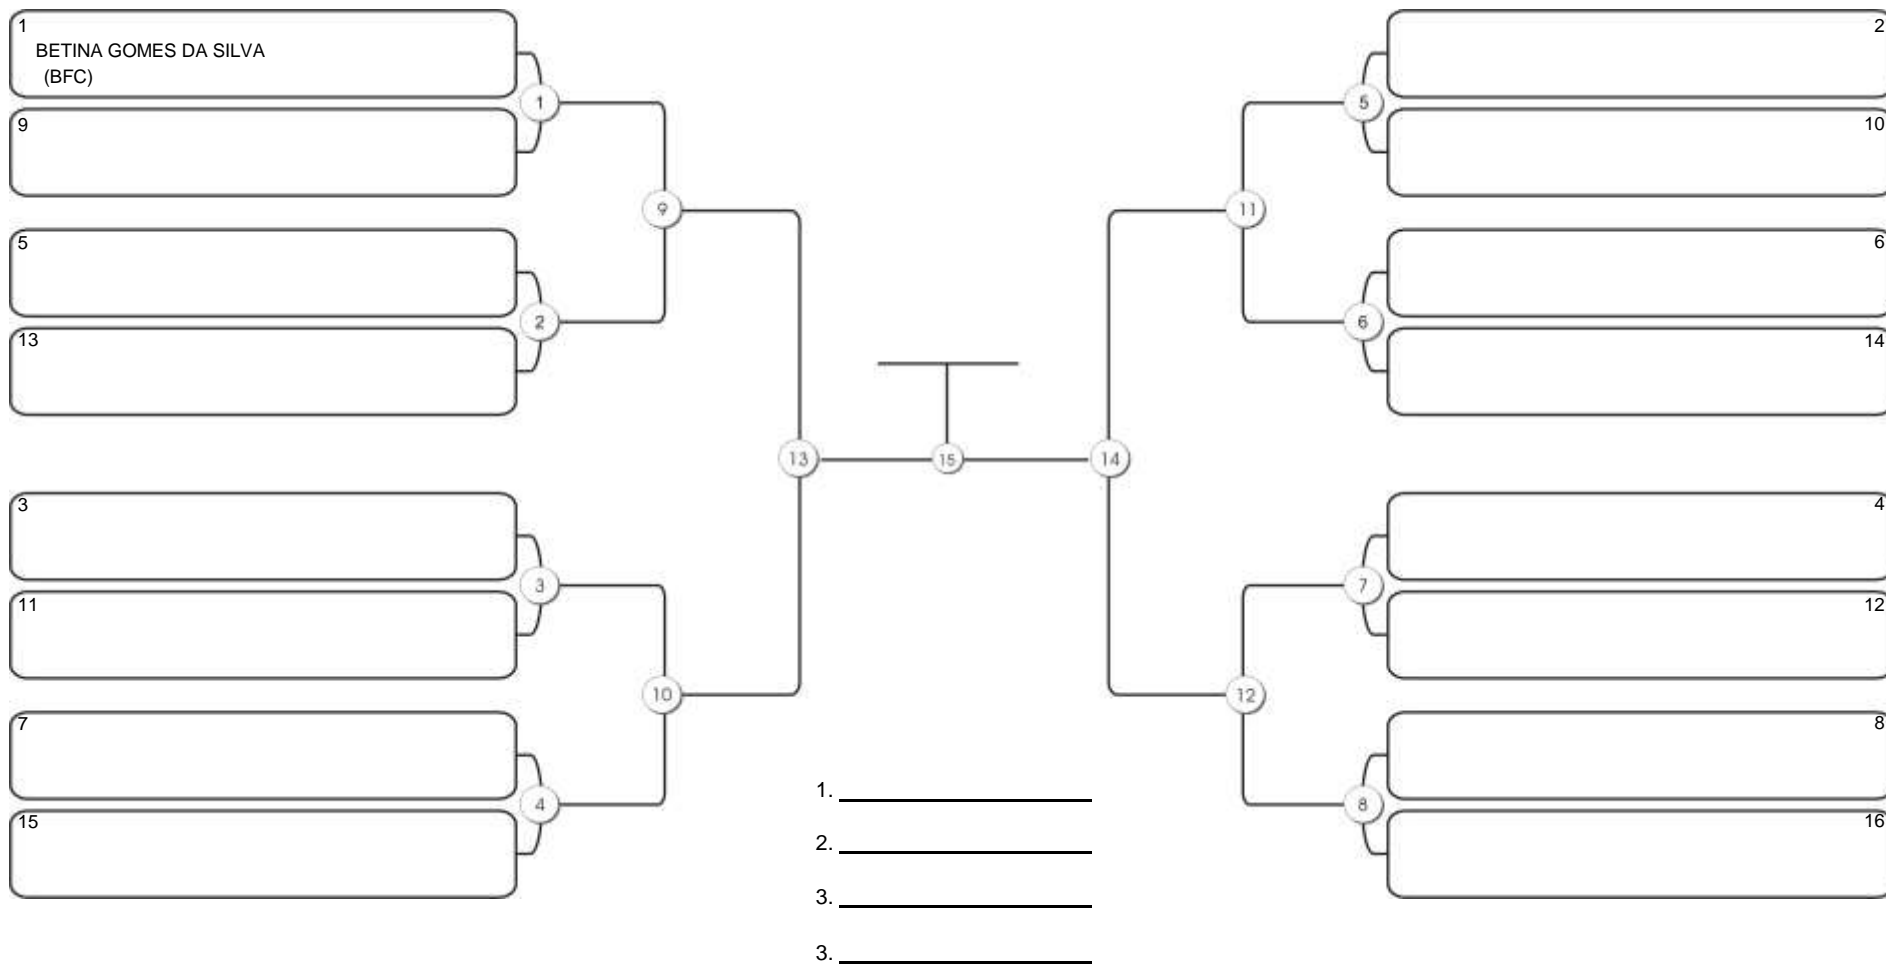

## NO GI ADULTO FEM ROXA PESADO

Responsável: \_\_\_\_\_  
 Nome: \_\_\_\_\_  
 Assinatura: \_\_\_\_\_

**Fortal Cup GI e NO GI**  
Ginásio da UFC (QUADRA DO CEU), Benfica, 22 set 2024

#1 Competidores

***NO GI ADULTO FEM ROXA ABSOLUTO***