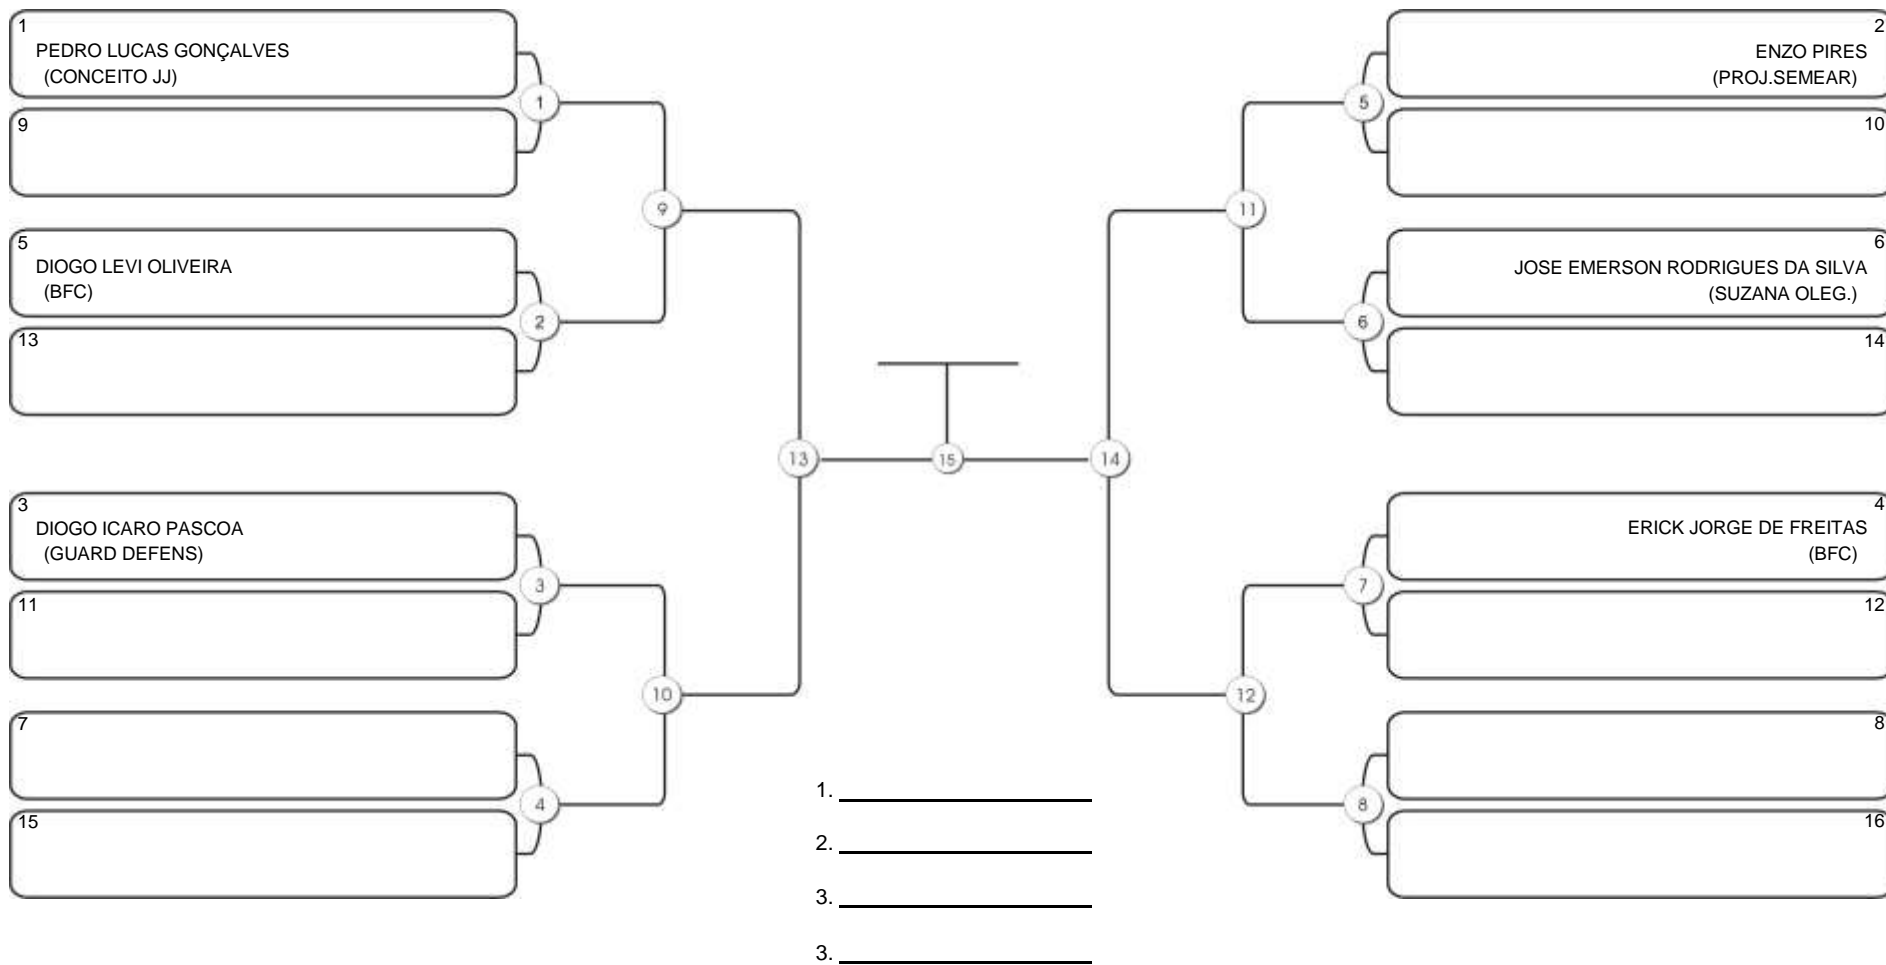

Fortal Cup GI e NO GI
Ginásio da UFC (QUADRA DO CEU), Benfica, 22 set 2024

INFANTIL B 2013-2014 MASC AMARELA-LARANJA PESADÍSSIMO

Responsável: _____
Nome: _____
Assinatura: _____