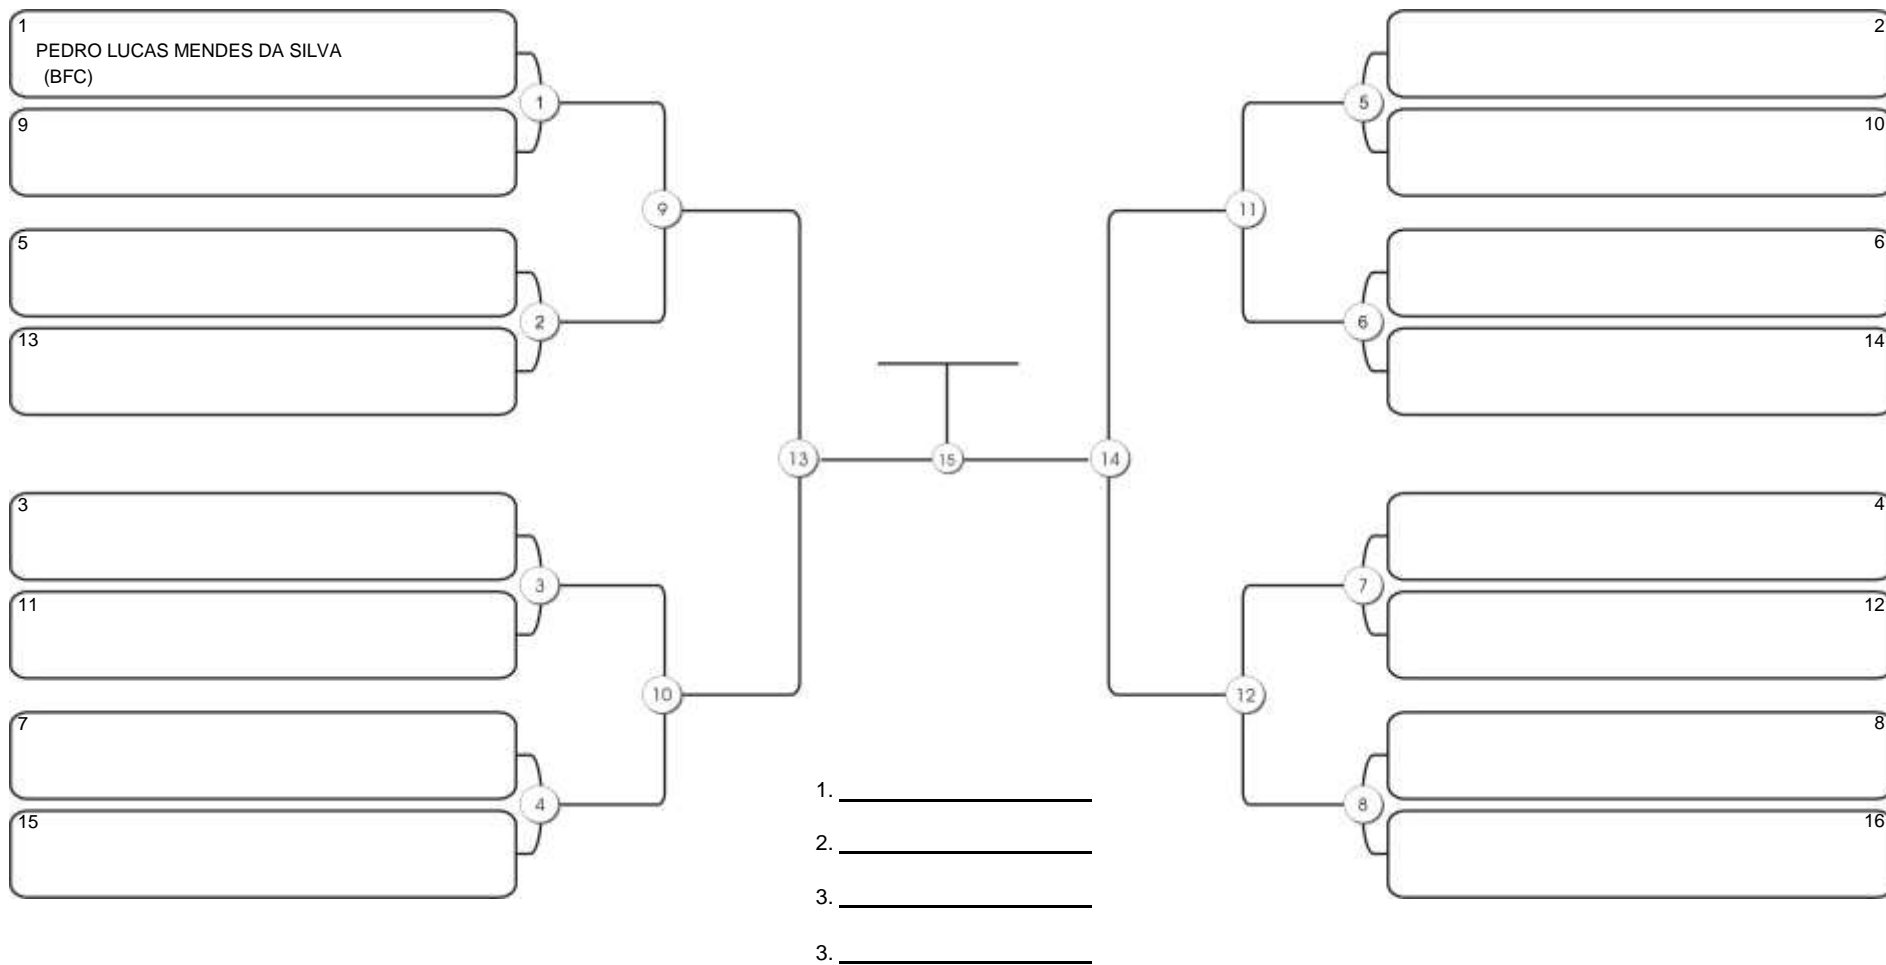

Fortal Cup GI e NO GI
Ginásio da UFC (QUADRA DO CEU), Benfica, 22 set 2024

NO GI INFANTIL B MASC BRANCA-CINZA MEIO-PESADO

Responsável: _____
Nome: _____
Assinatura: _____