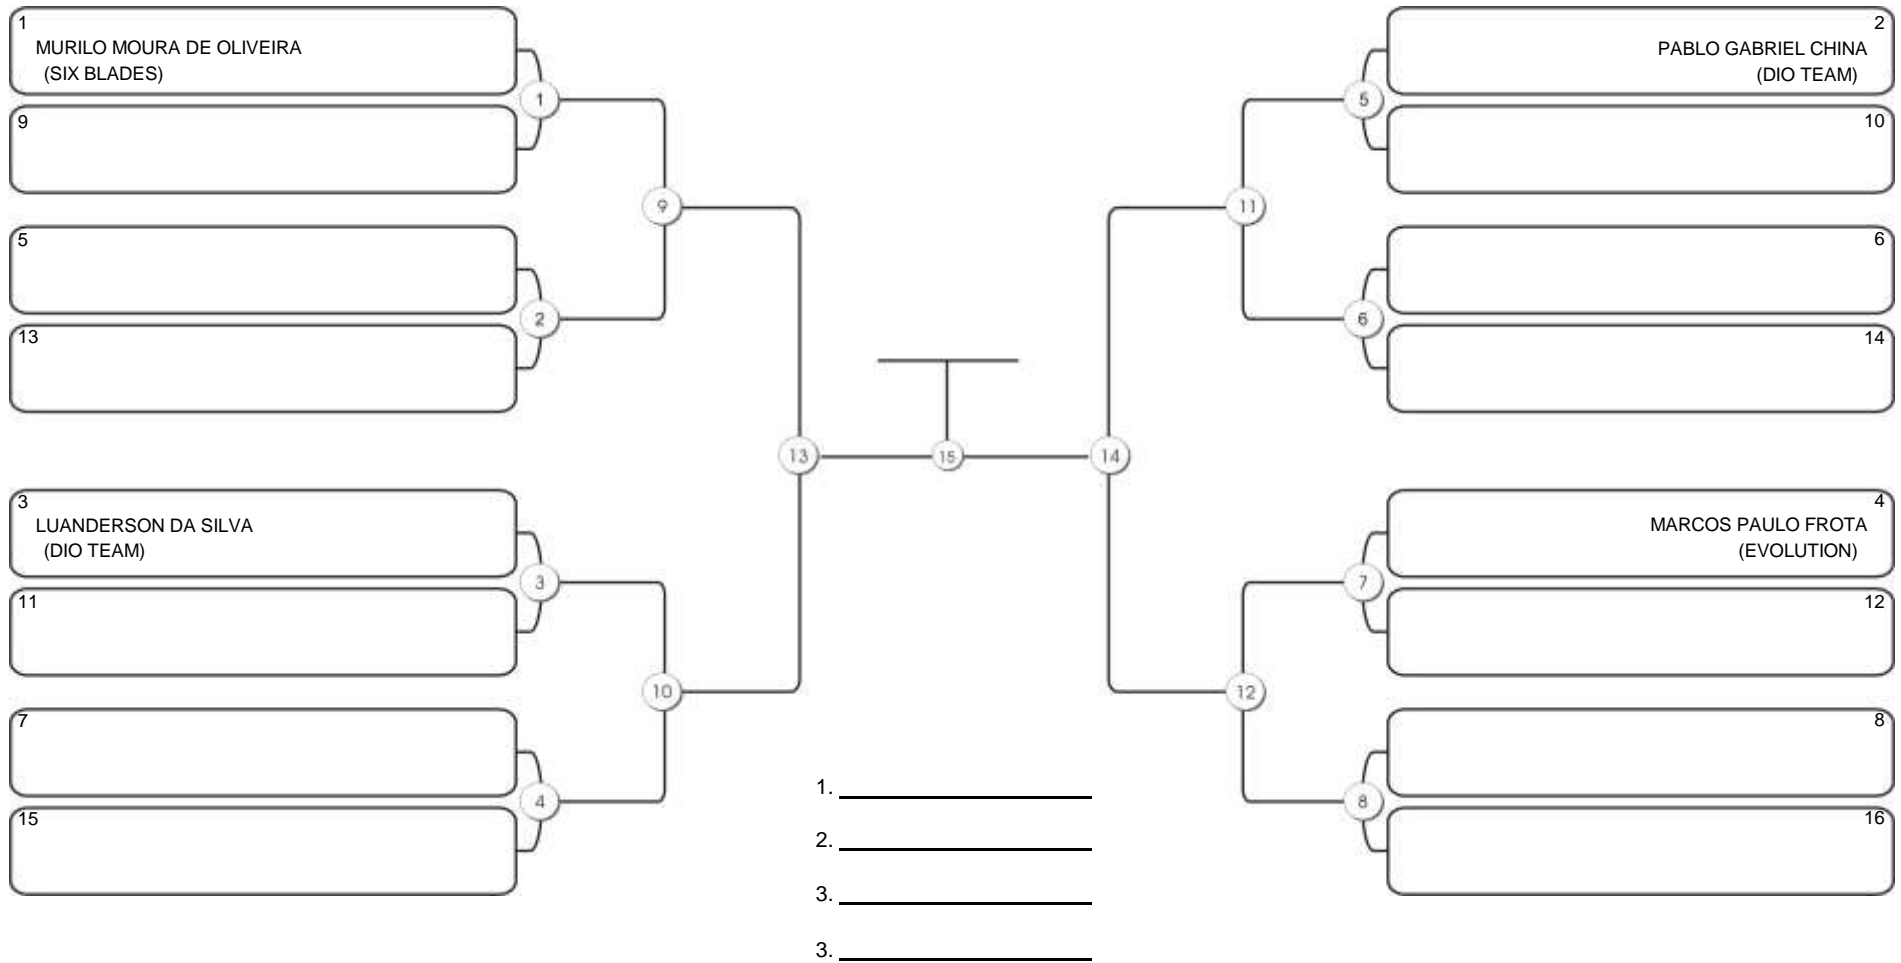

Fortal Cup GI e NO GI
Ginásio da UFC (QUADRA DO CEU), Benfica, 22 set 2024

NO GI ADULTO MASC BRANCA PENA

Responsável: _____
Nome: _____
Assinatura: _____