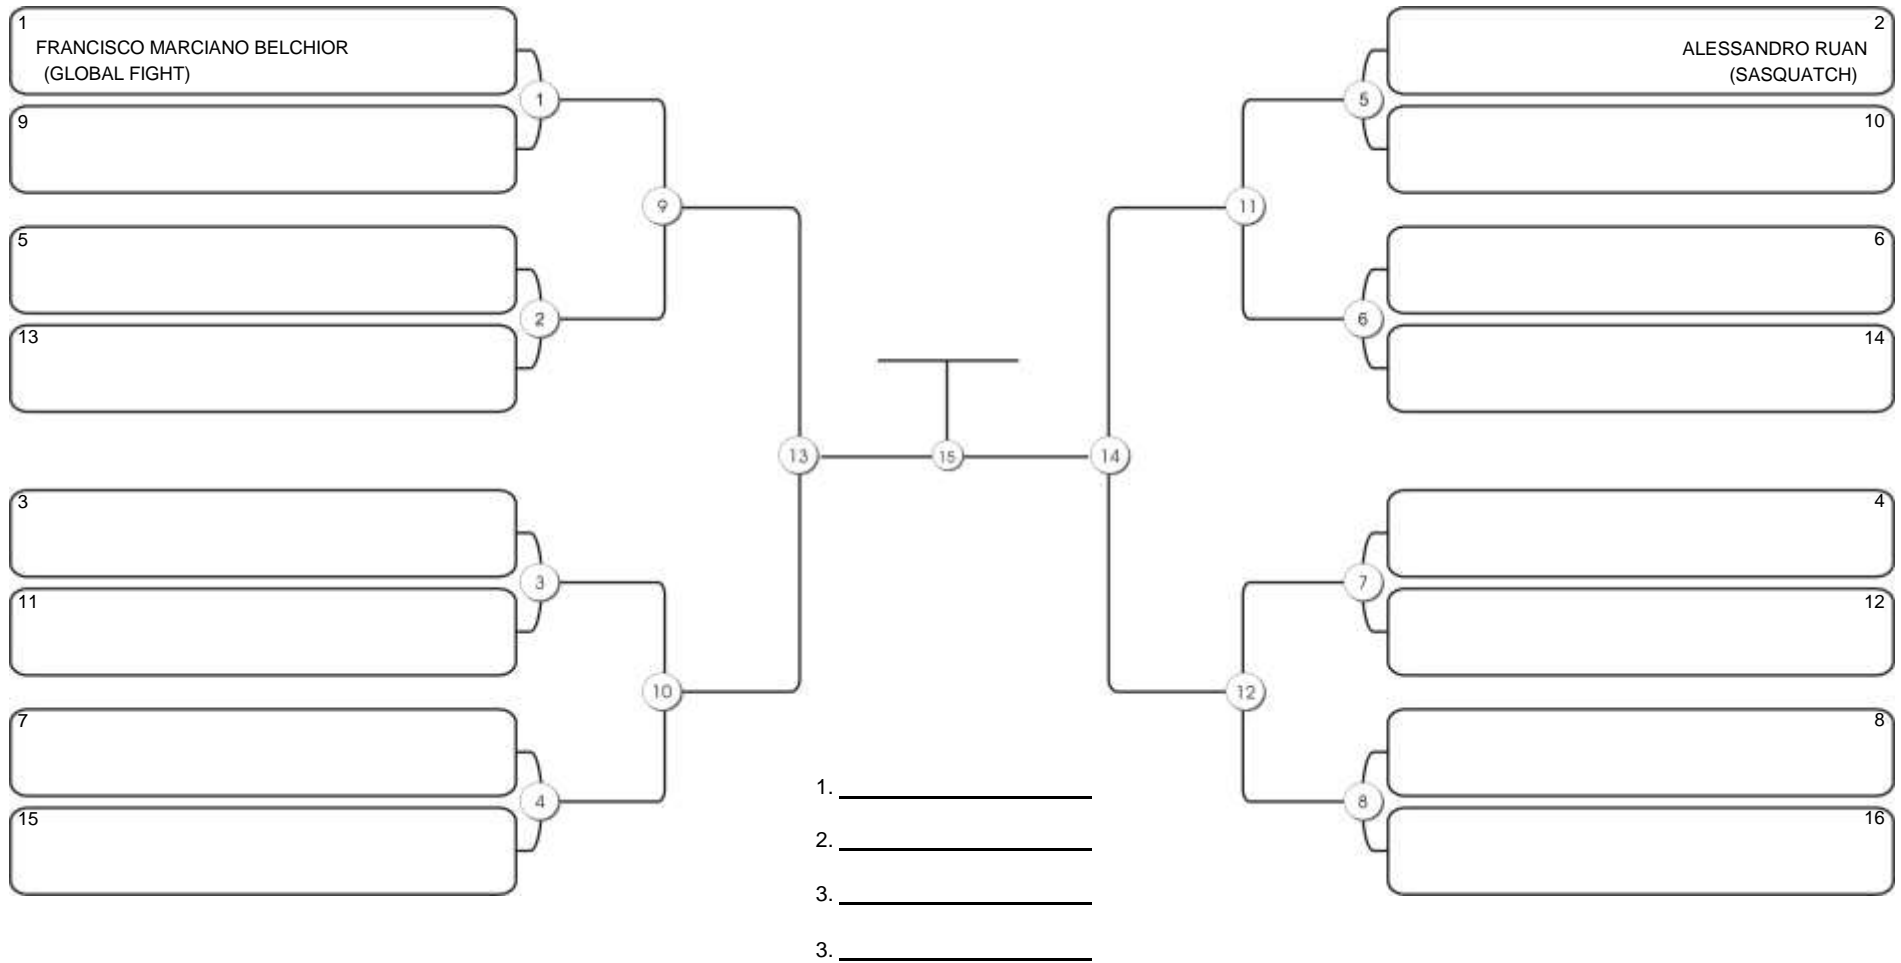

Fortal Cup GI e NO GI

Ginásio da UFC (QUADRA DO CEU), Benfica, 22 set 2024

ADULTO MASC MARRON SUPER-PESADO

Responsável: _____
Nome: _____
Assinatura: _____