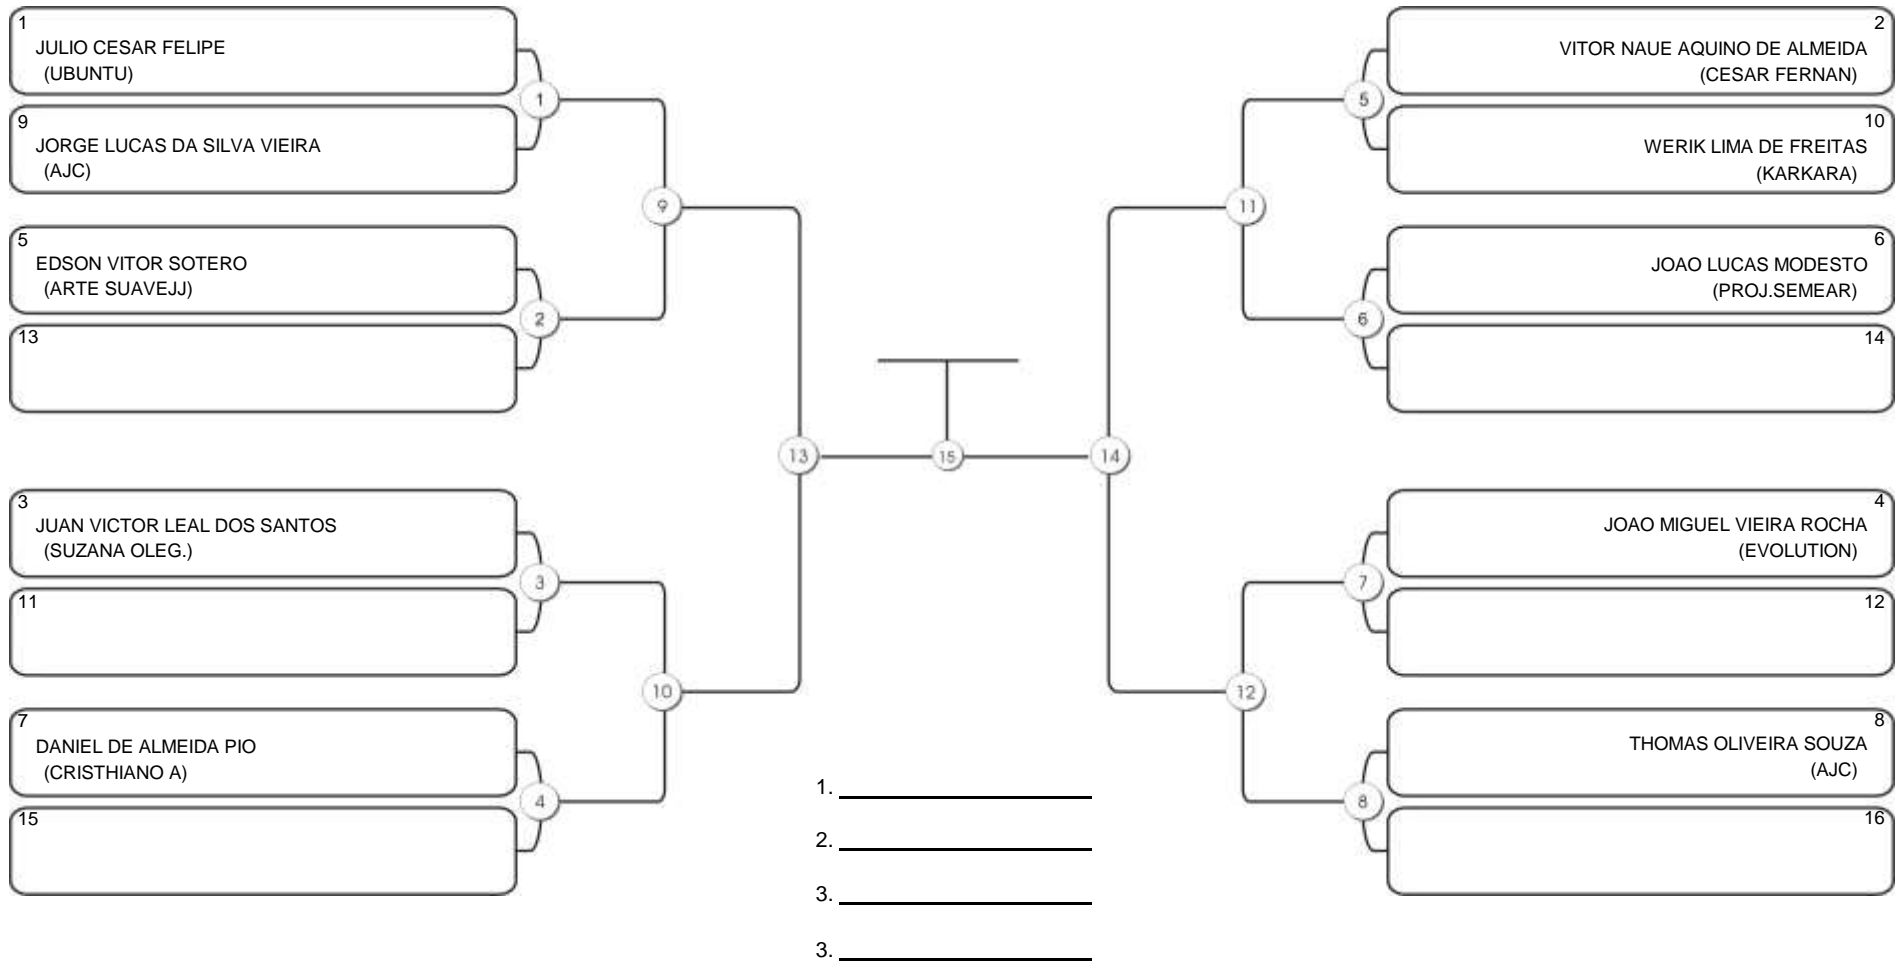

Fortal Cup GI e NO GI

Ginásio da UFC (QUADRA DO CEU), Benfica, 22 set 2024

INFANTIL B 2013-2014 MASC BRANCA-CINZA PLUMA

Responsável: _____

Nome: _____

Assinatura: _____