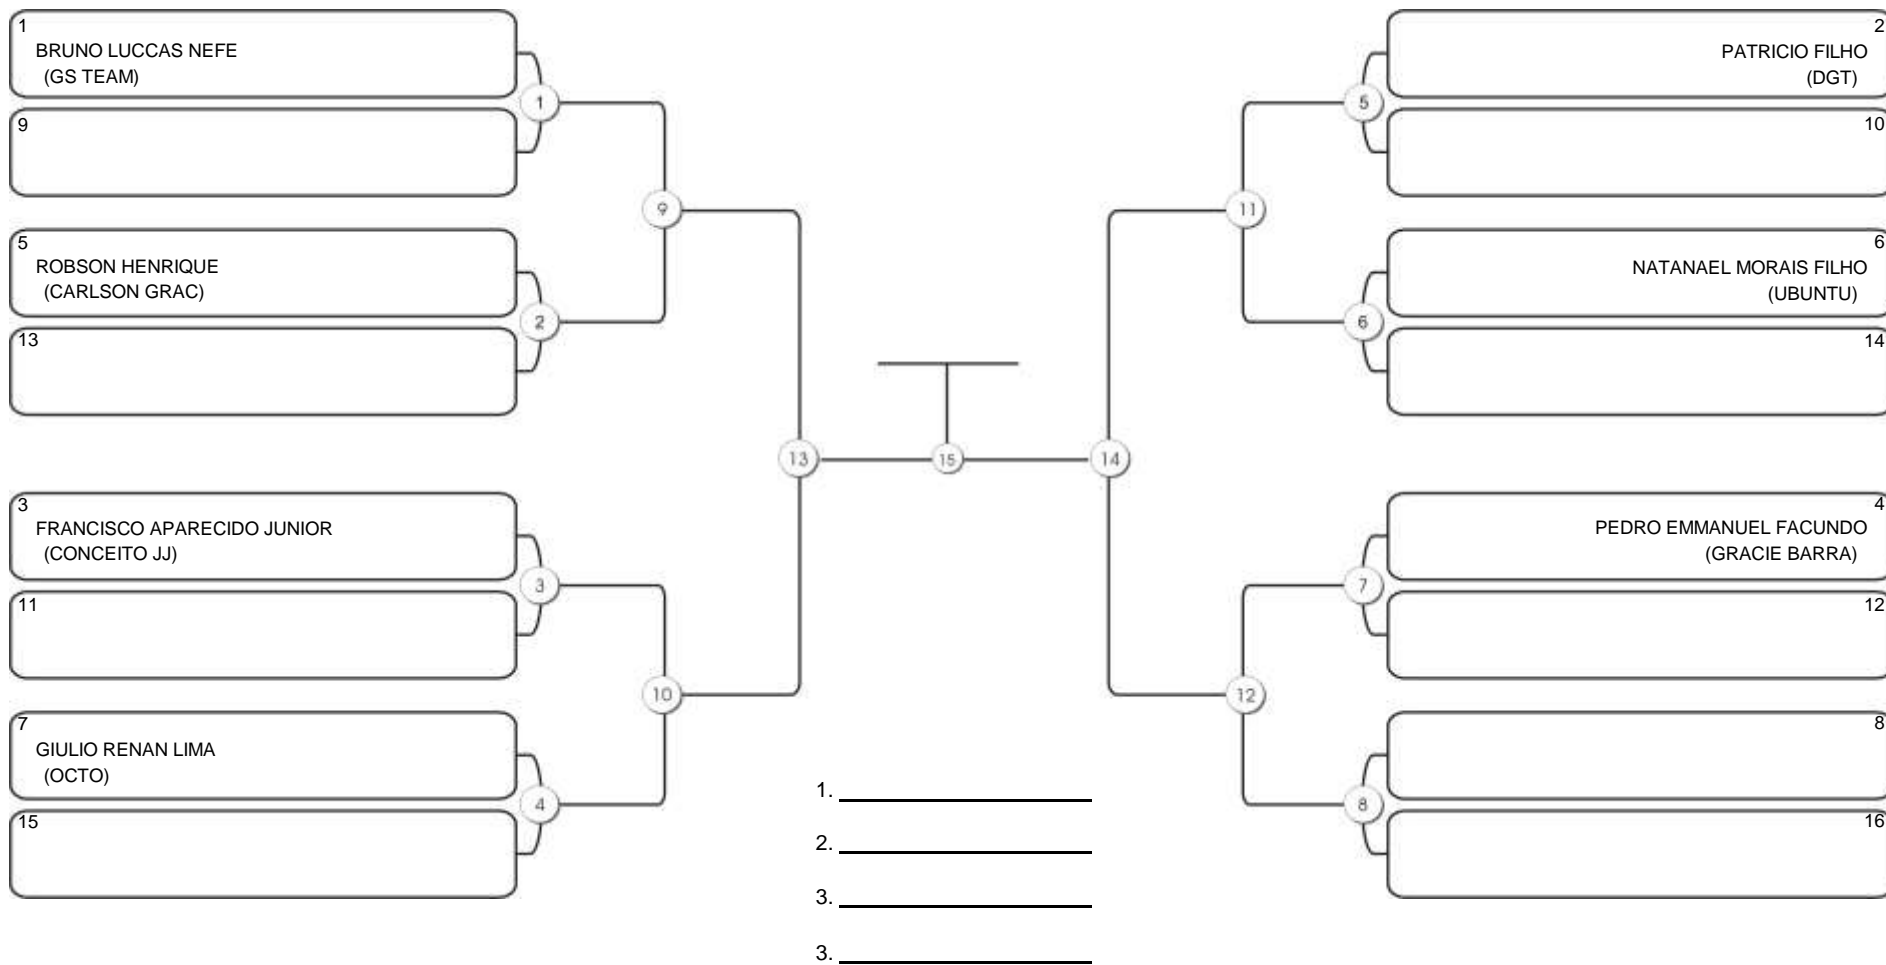

Fortal Cup GI e NO GI
Ginásio da UFC (QUADRA DO CEU), Benfica, 22 set 2024

ADULTO MASC BRANCA MEIO-PESADO

Responsável: _____
Nome: _____
Assinatura: _____