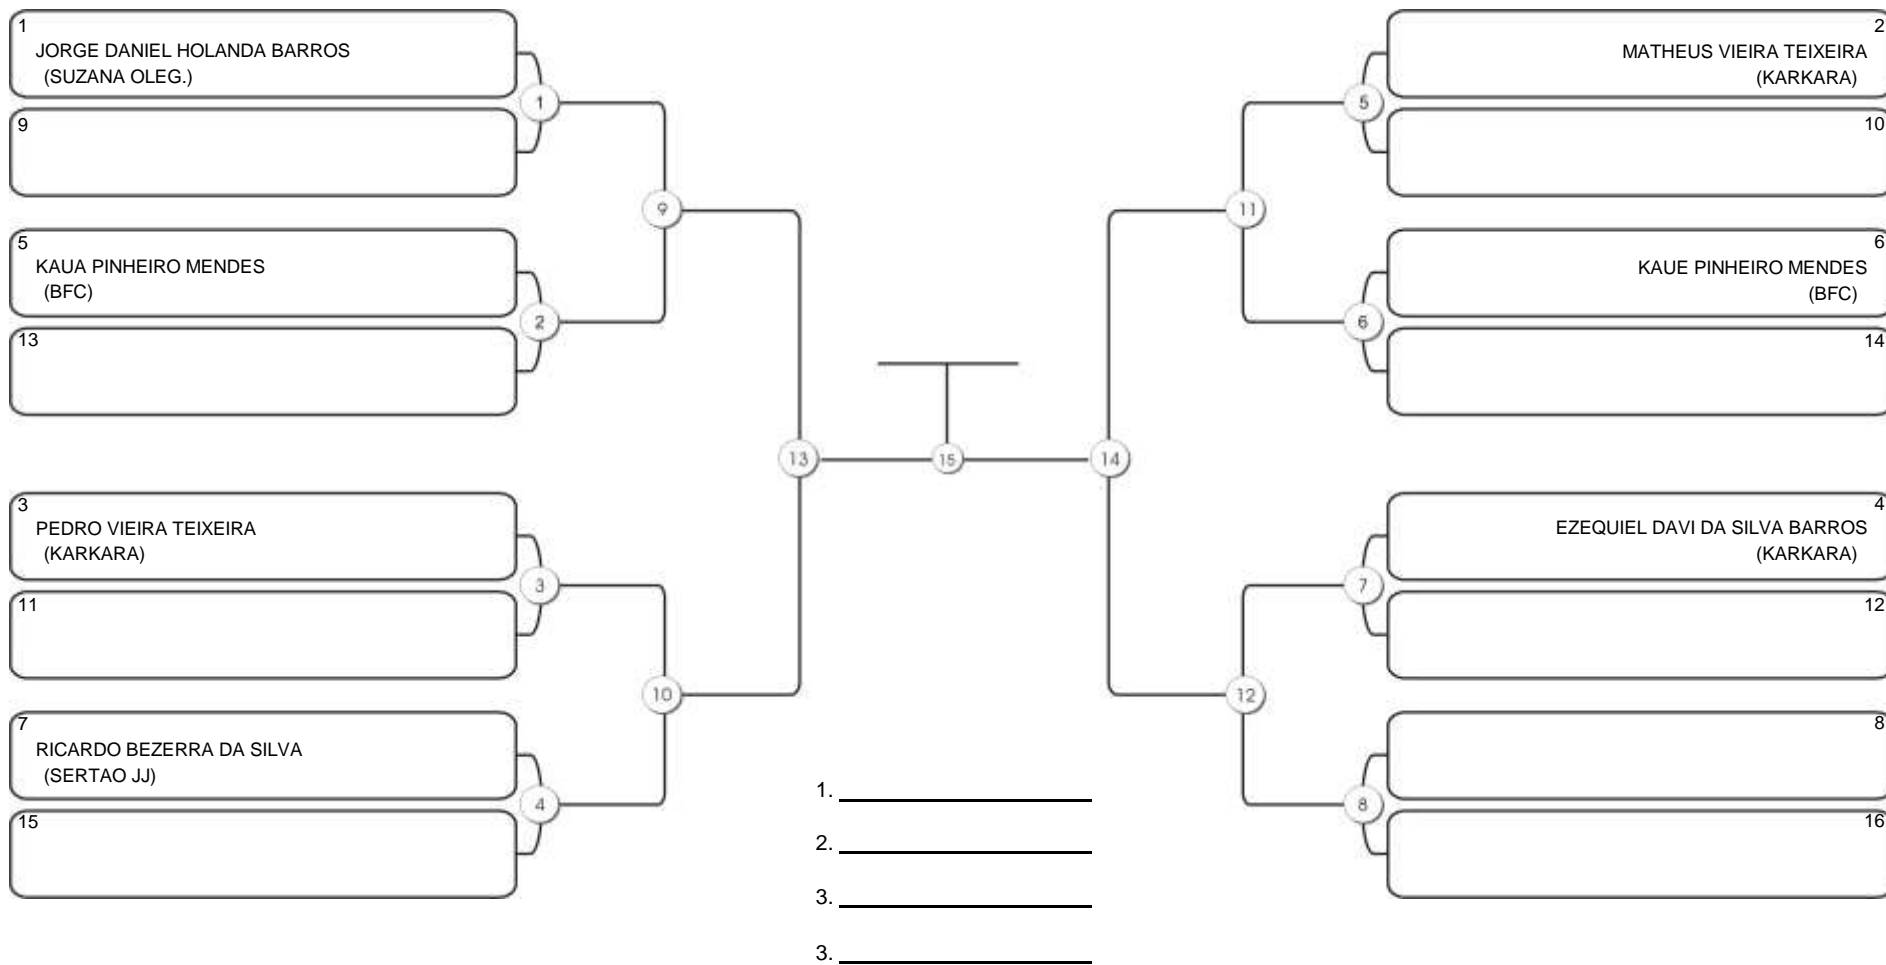

Fortal Cup GI e NO GI
Ginásio da UFC (QUADRA DO CEU), Benfica, 22 set 2024

INFANTIL A 2015-2016 MASC BRANCA-CINZA PENA

Responsável: _____
Nome: _____
Assinatura: _____