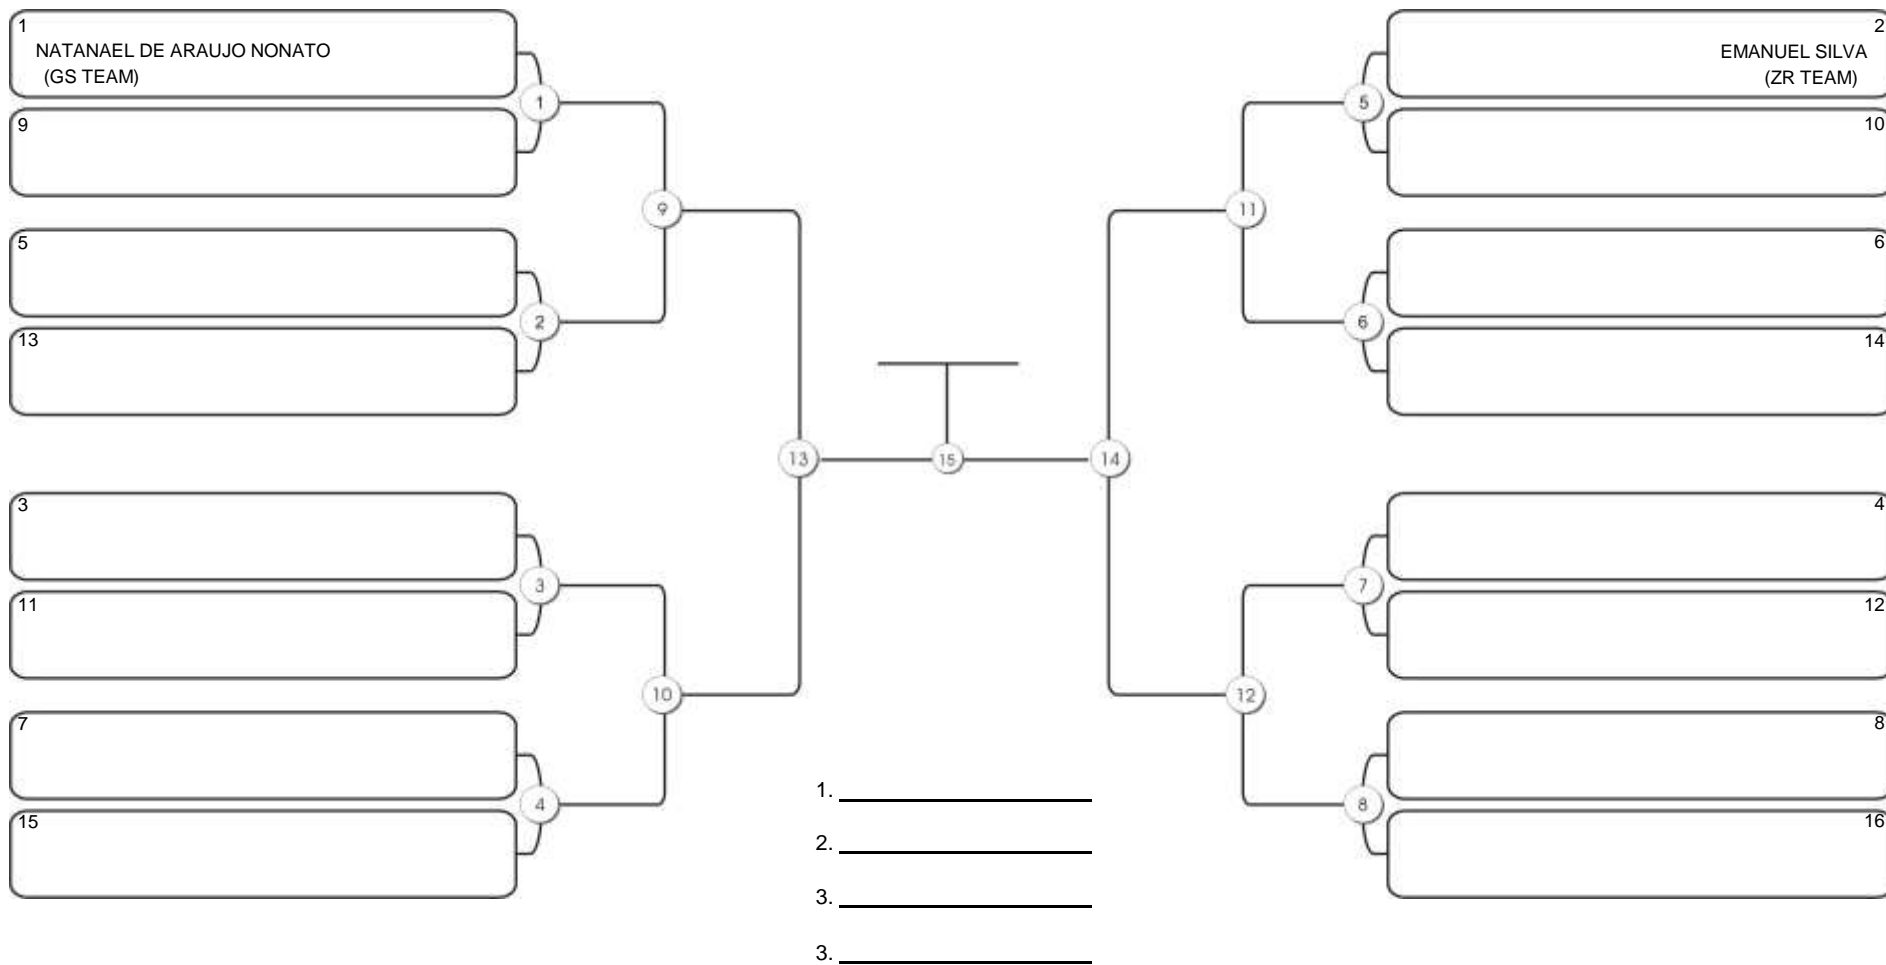

## NO GI JUVENIL MASC AZUL MEIO-PESADO

Responsável: \_\_\_\_\_

Nome: \_\_\_\_\_

Assinatura: \_\_\_\_\_

**Fortal Cup GI e NO GI**  
Ginásio da UFC (QUADRA DO CEU), Benfica, 22 set 2024

**NO GI JUVENIL MASC AZUL PESADO**