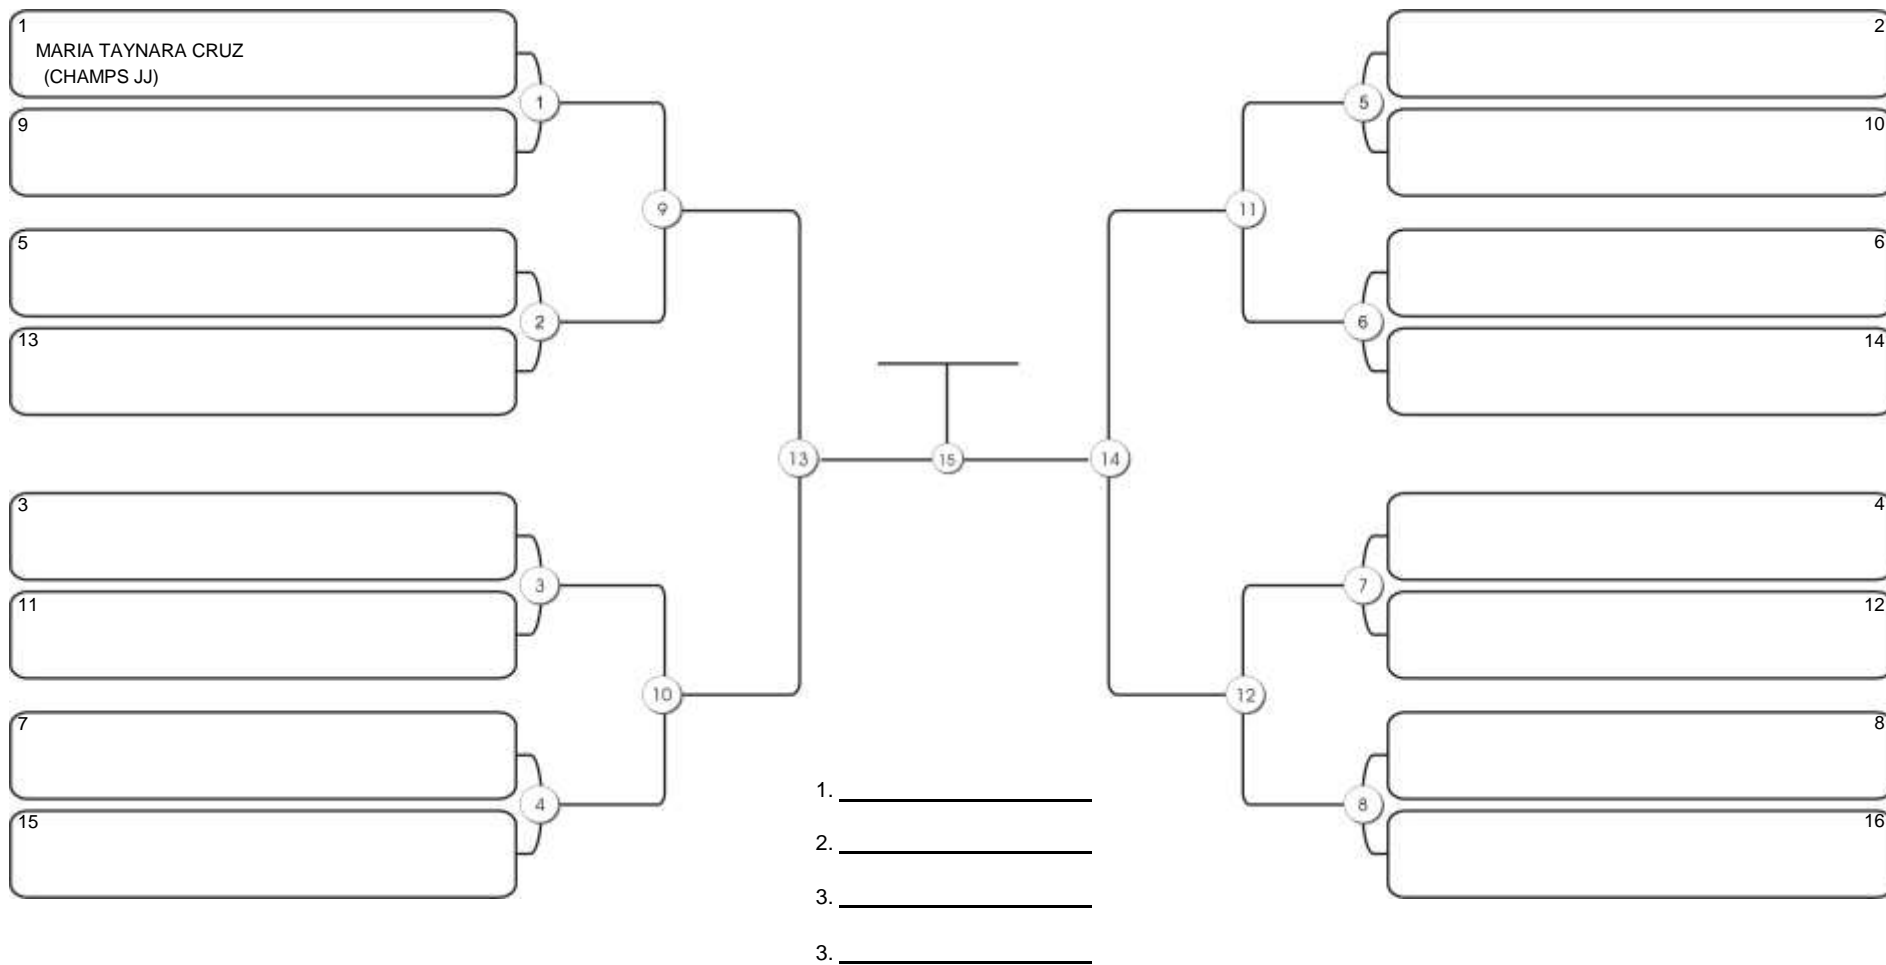

Fortal Cup GI e NO GI
Ginásio da UFC (QUADRA DO CEU), Benfica, 22 set 2024

ADULTO FEM BRANCA GALO

Responsável: _____
Nome: _____
Assinatura: _____