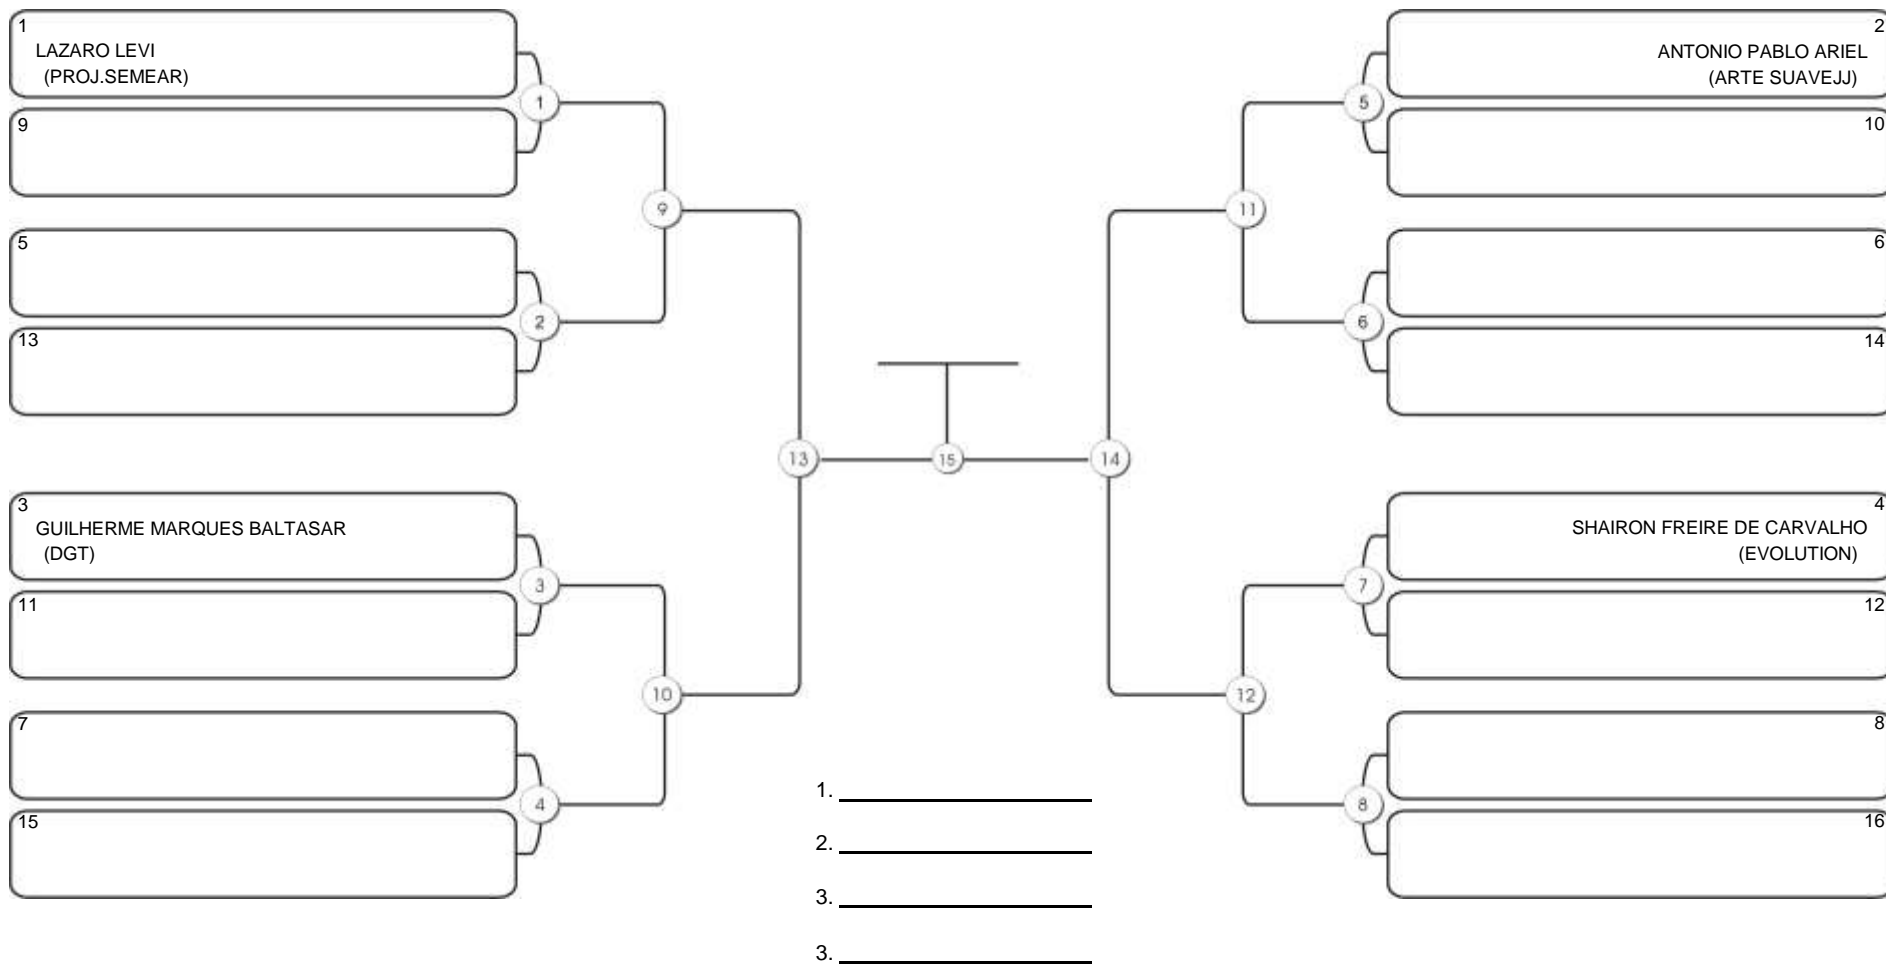

Fortal Cup GI e NO GI
Ginásio da UFC (QUADRA DO CEU), Benfica, 22 set 2024

JUVENIL 2007-2008 MASC BRANCA ABSOLUTO

Responsável: _____
Nome: _____
Assinatura: _____