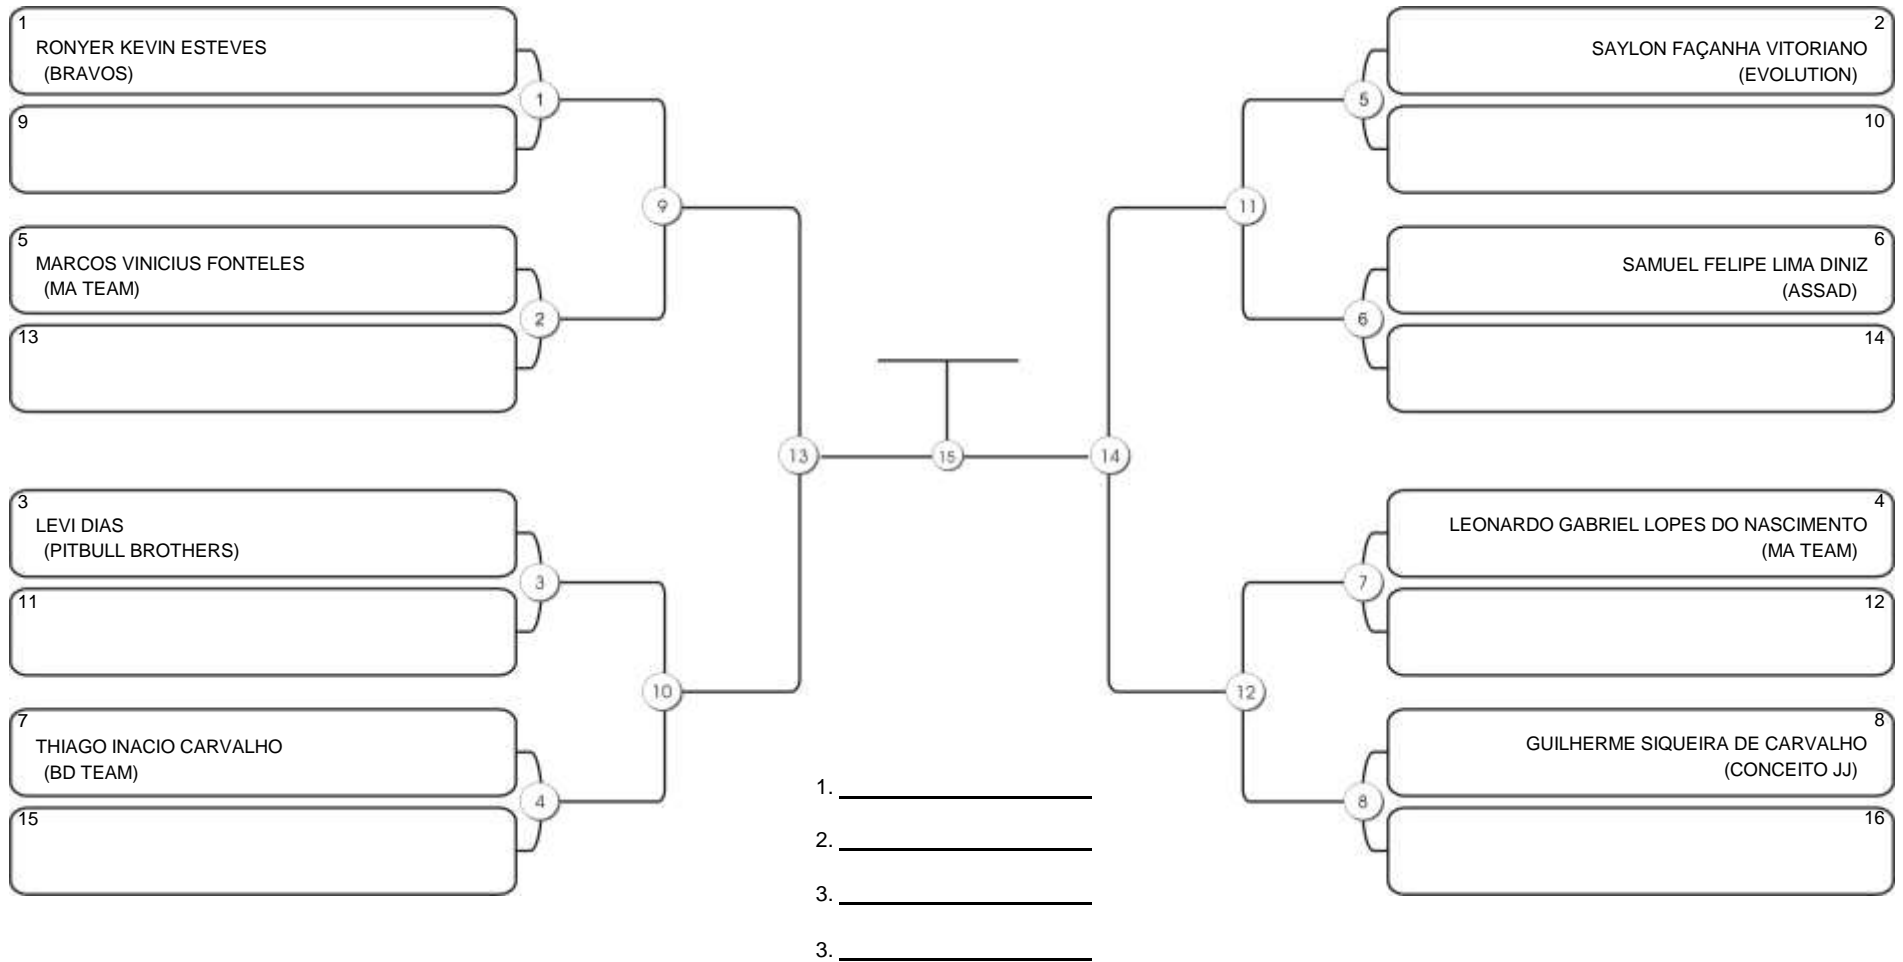

Fortal Cup GI e NO GI
Ginásio da UFC (QUADRA DO CEU), Benfica, 22 set 2024

JUVENIL 2007-2008 MASC AZUL PENA

Responsável: _____
Nome: _____
Assinatura: _____