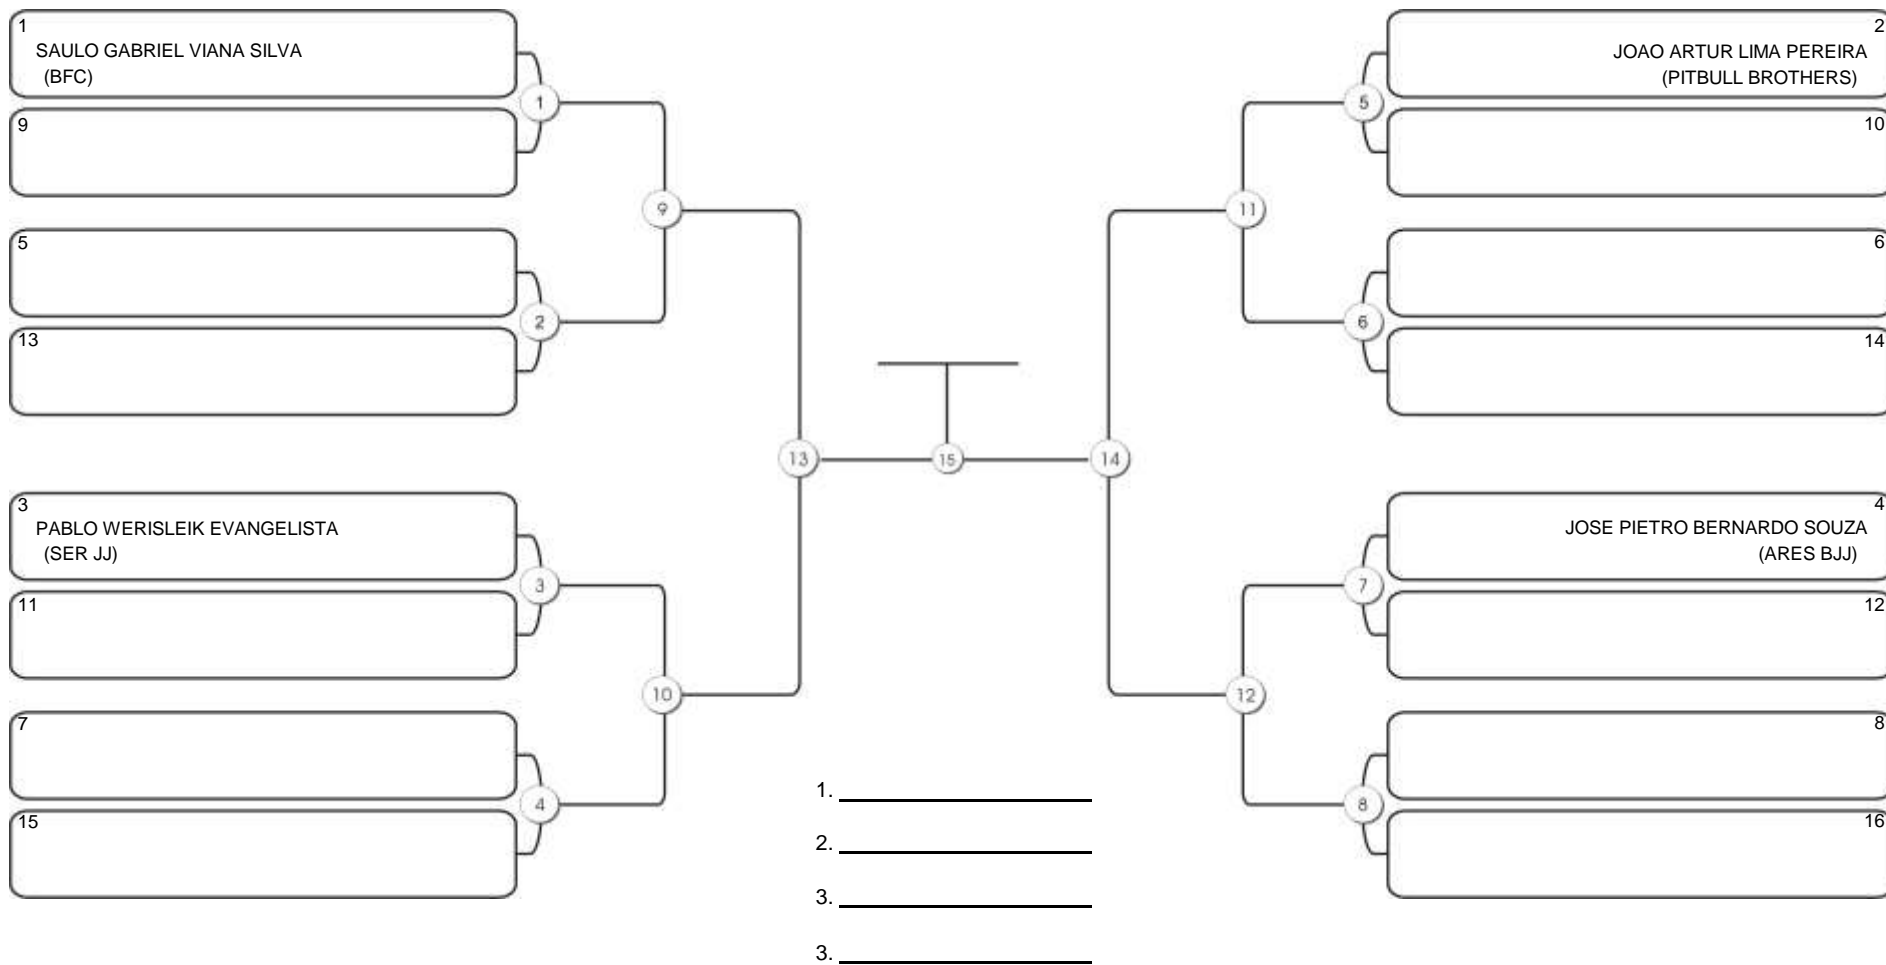

Fortal Cup GI e NO GI

Ginásio da UFC (QUADRA DO CEU), Benfica, 22 set 2024

NO GI INF JUV A MASC AMAREL-LARANJA-VERDE PESADÍSSIMO

Responsável: _____

Nome: _____

Assinatura: _____