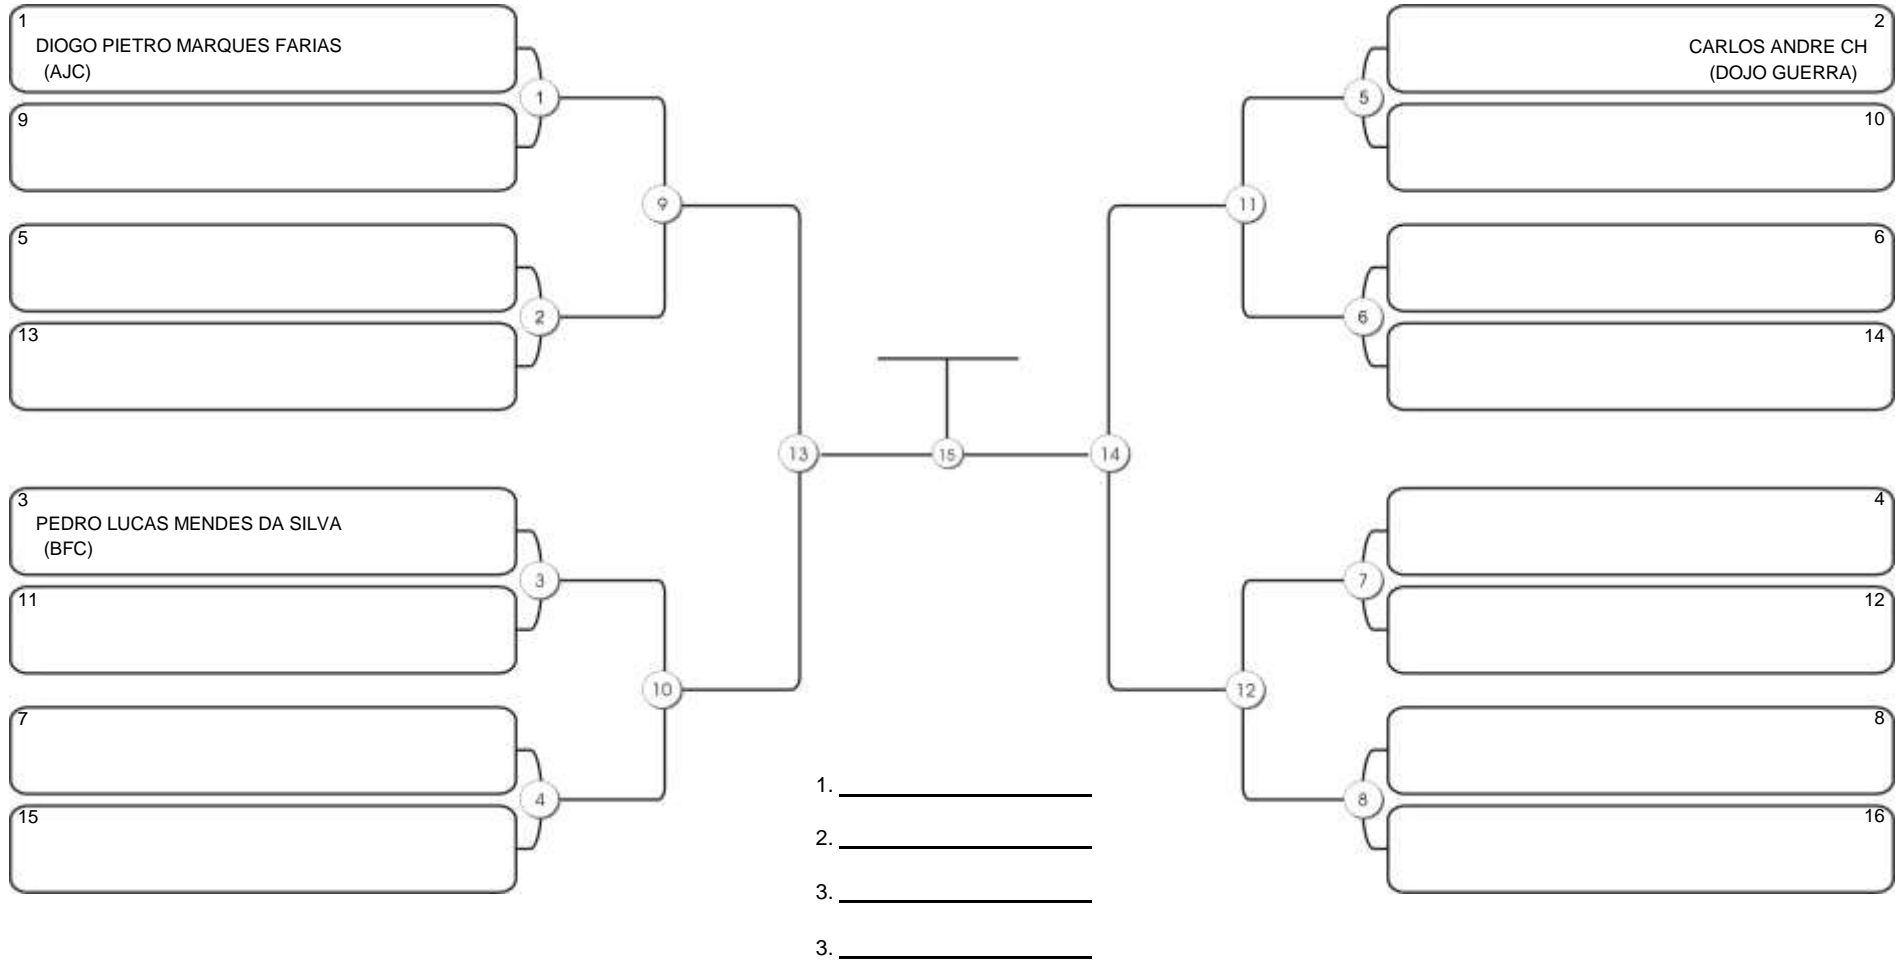

## NO GI INFANTIL B MASC BRANCA-CINZA PENA

Responsável: \_\_\_\_\_

Nome: \_\_\_\_\_

Assinatura: \_\_\_\_\_

**Fortal Cup GI e NO GI**  
 Ginásio da UFC (QUADRA DO CEU), Benfica, 22 set 2024

**NO GI INFANTIL B MASC BRANCA-CINZA MÉDIO**