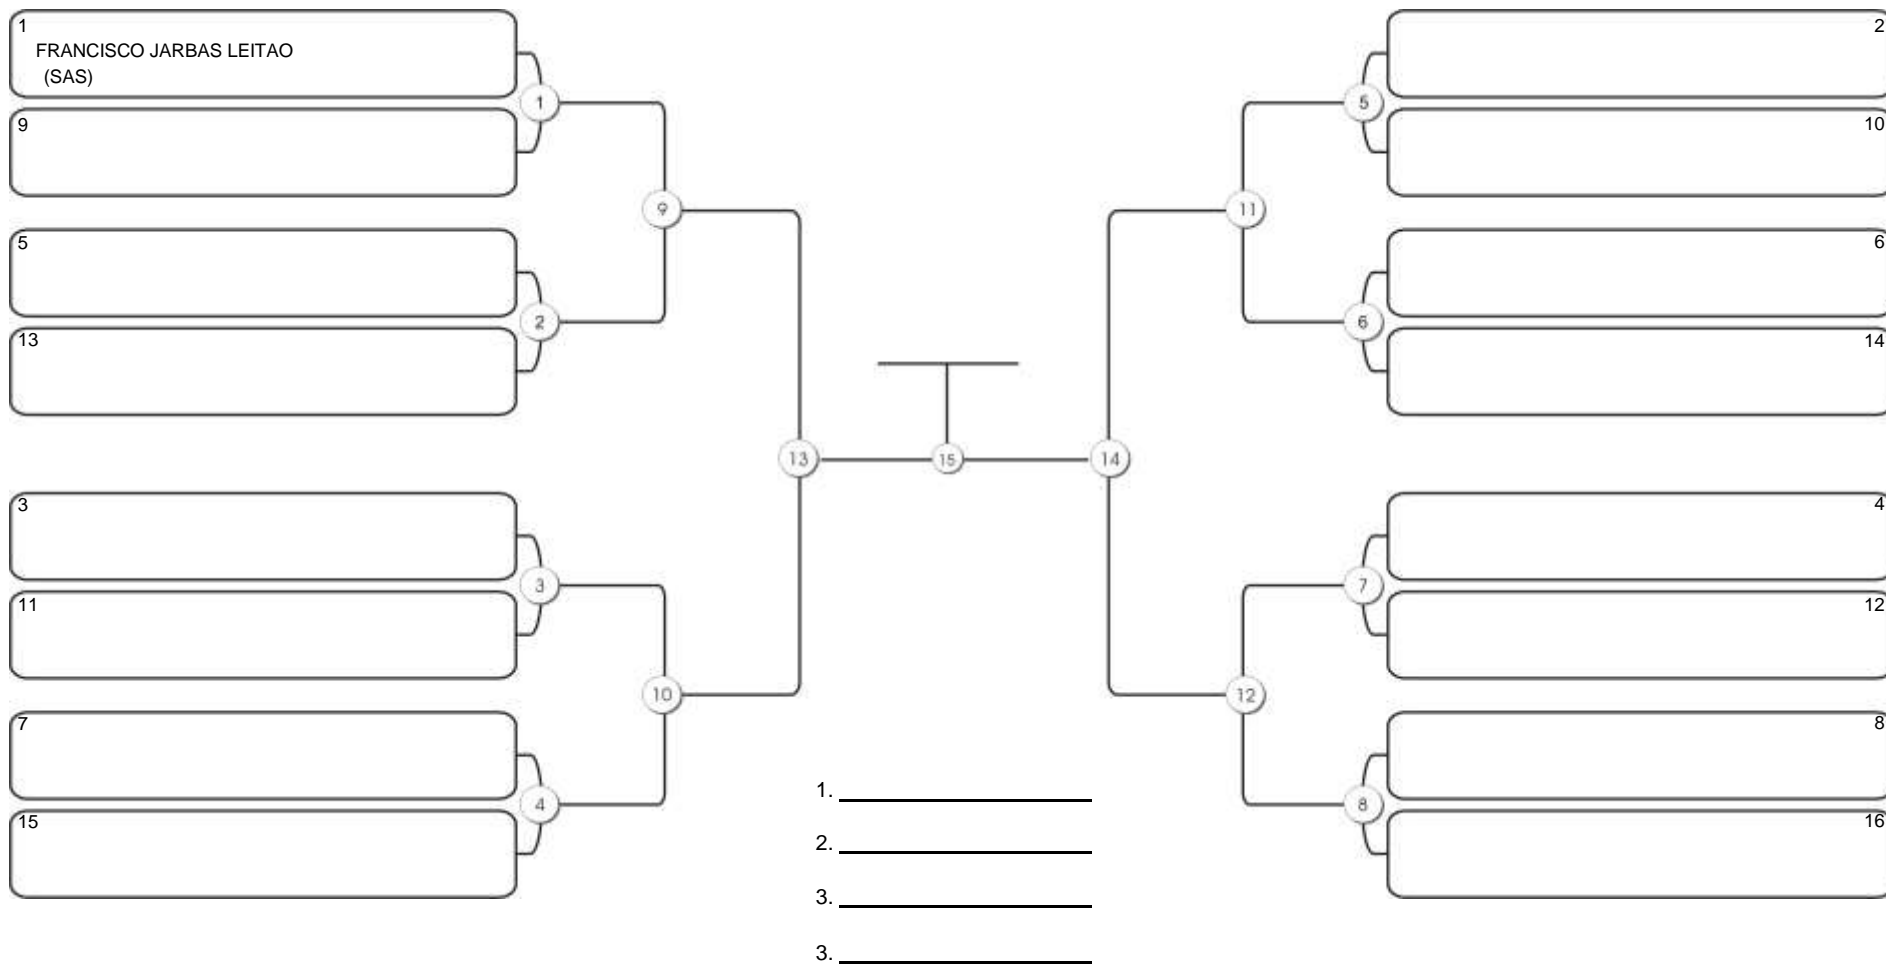

Fortal Cup GI e NO GI
Ginásio da UFC (QUADRA DO CEU), Benfica, 22 set 2024

SÊNIOR 1 MASC ROXA PESADÍSSIMO

Responsável: _____

Nome: _____

Assinatura: _____