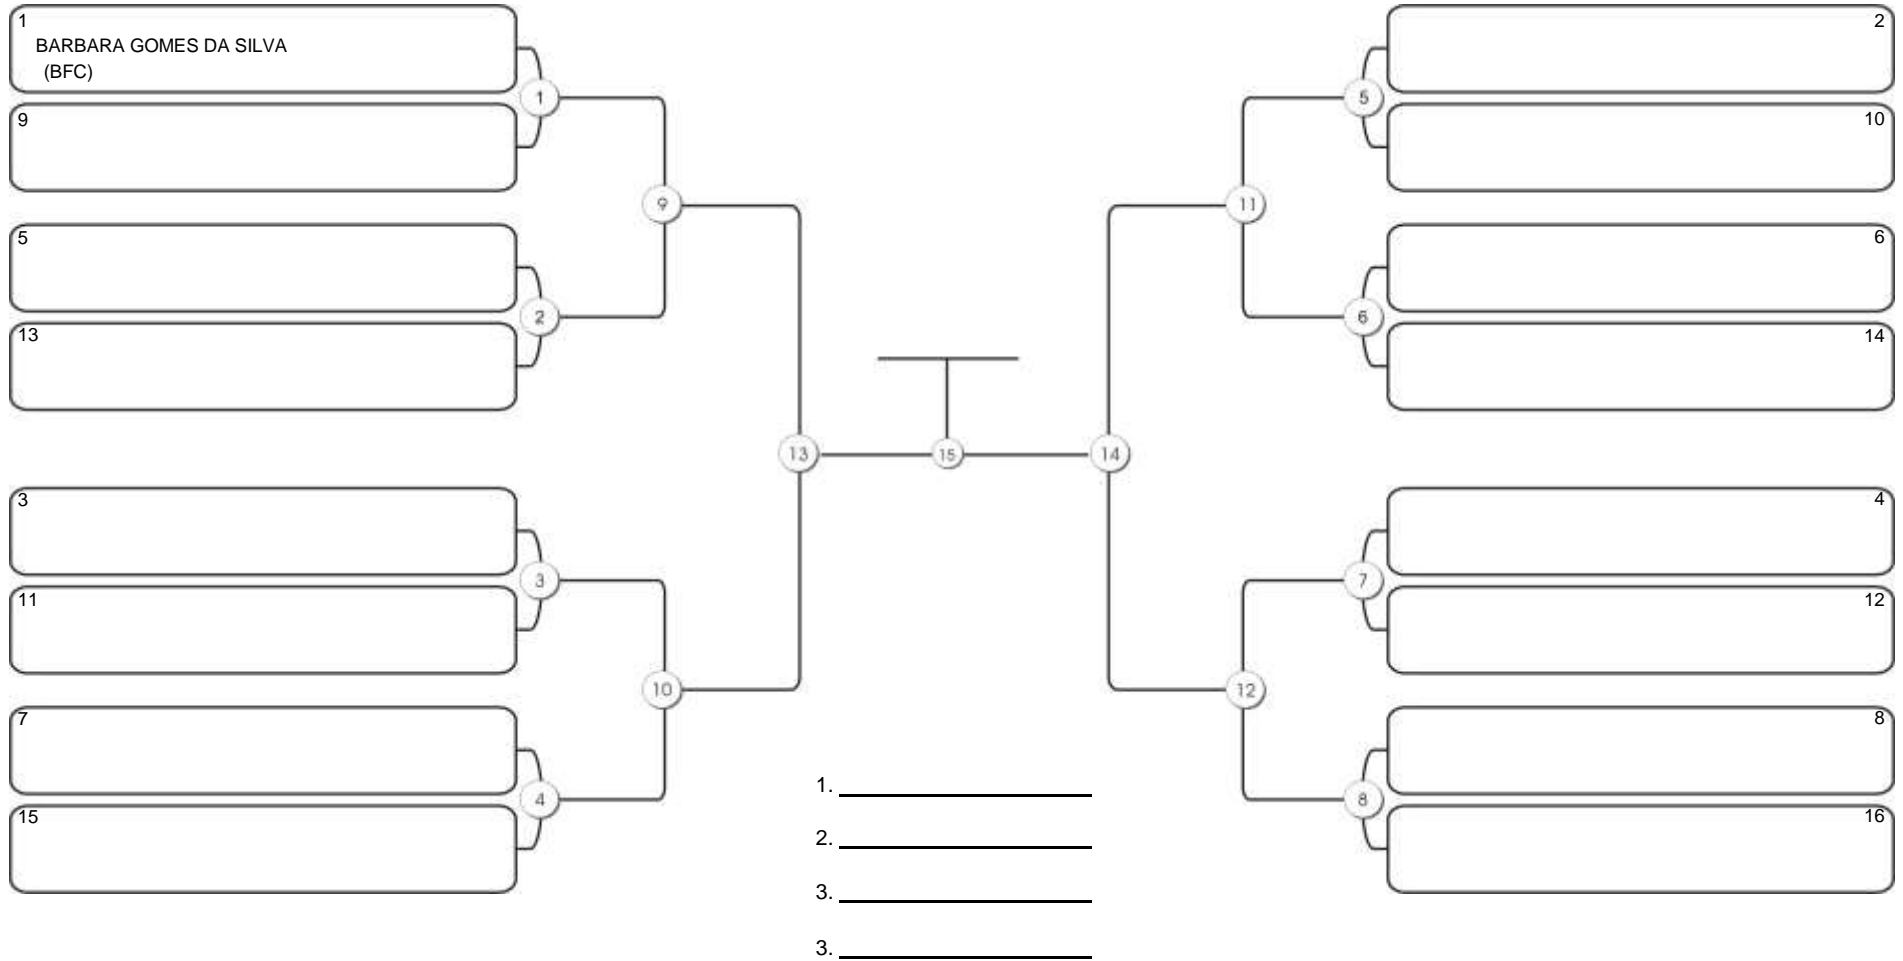

Fortal Cup GI e NO GI

Ginásio da UFC (QUADRA DO CEU), Benfica, 22 set 2024

INFANTO A 2011-2012 FEM AMAREL-LARANJA-VERDE ABSOLUTO EXTRAPESADO

Responsável: _____
Nome: _____
Assinatura: _____