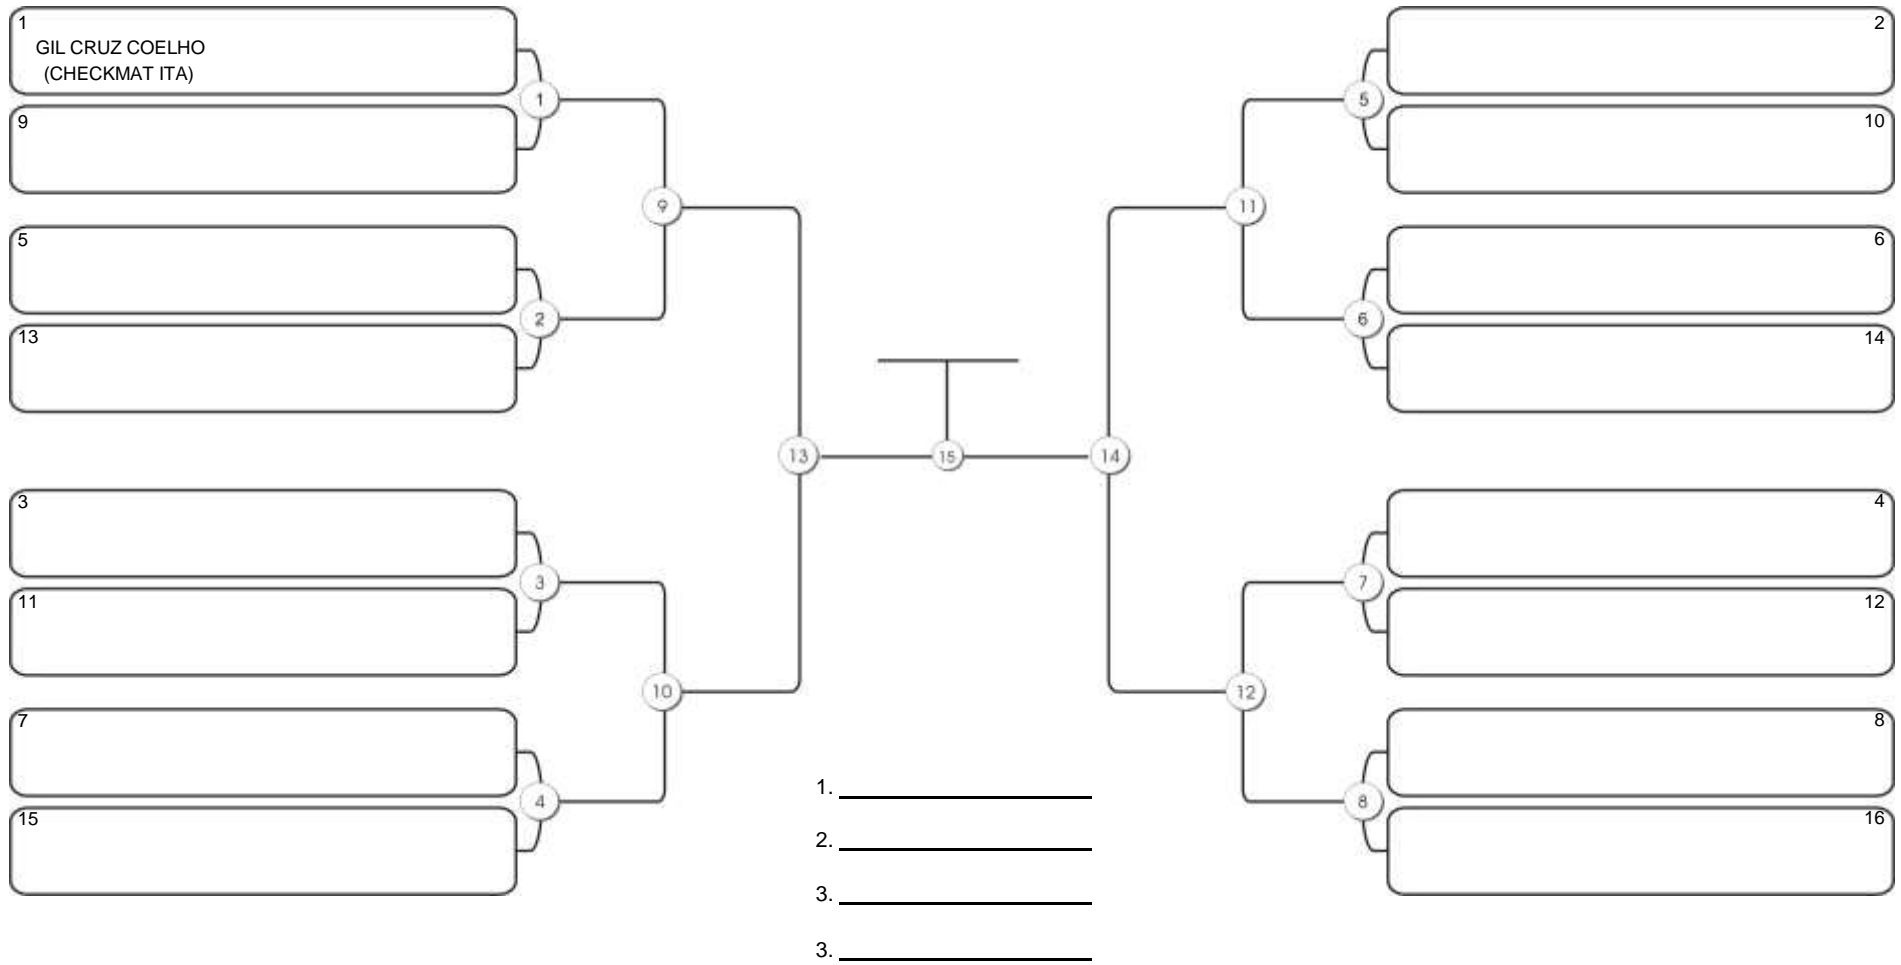

Fortal Cup GI e NO GI
Ginásio da UFC (QUADRA DO CEU), Benfica, 22 set 2024

MASTER MASC MARROM PESADO

Responsável: _____
Nome: _____
Assinatura: _____