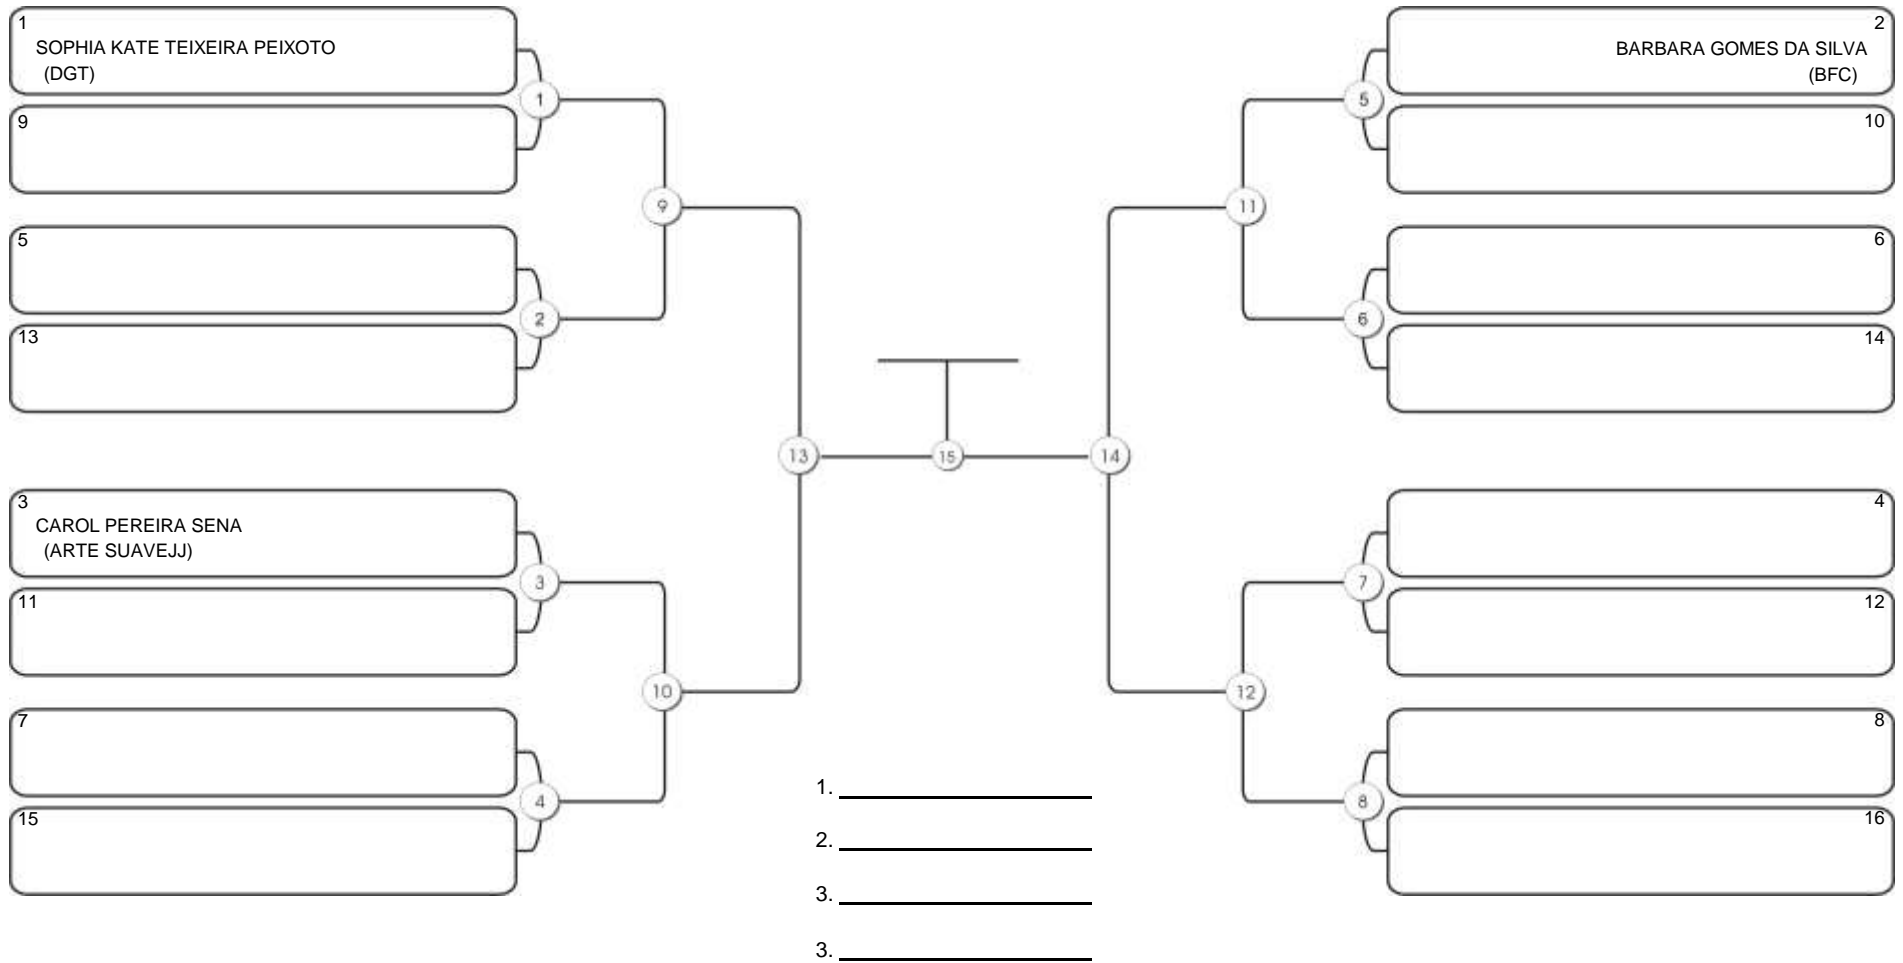

Fortal Cup GI e NO GI

Ginásio da UFC (QUADRA DO CEU), Benfica, 22 set 2024

#3 Competidores

INFANTO A 2011-2012 FEM AMAREL-LARANJA-VERDE PESADISSIMO ADITIVO

Responsável: _____
Nome: _____
Assinatura: _____