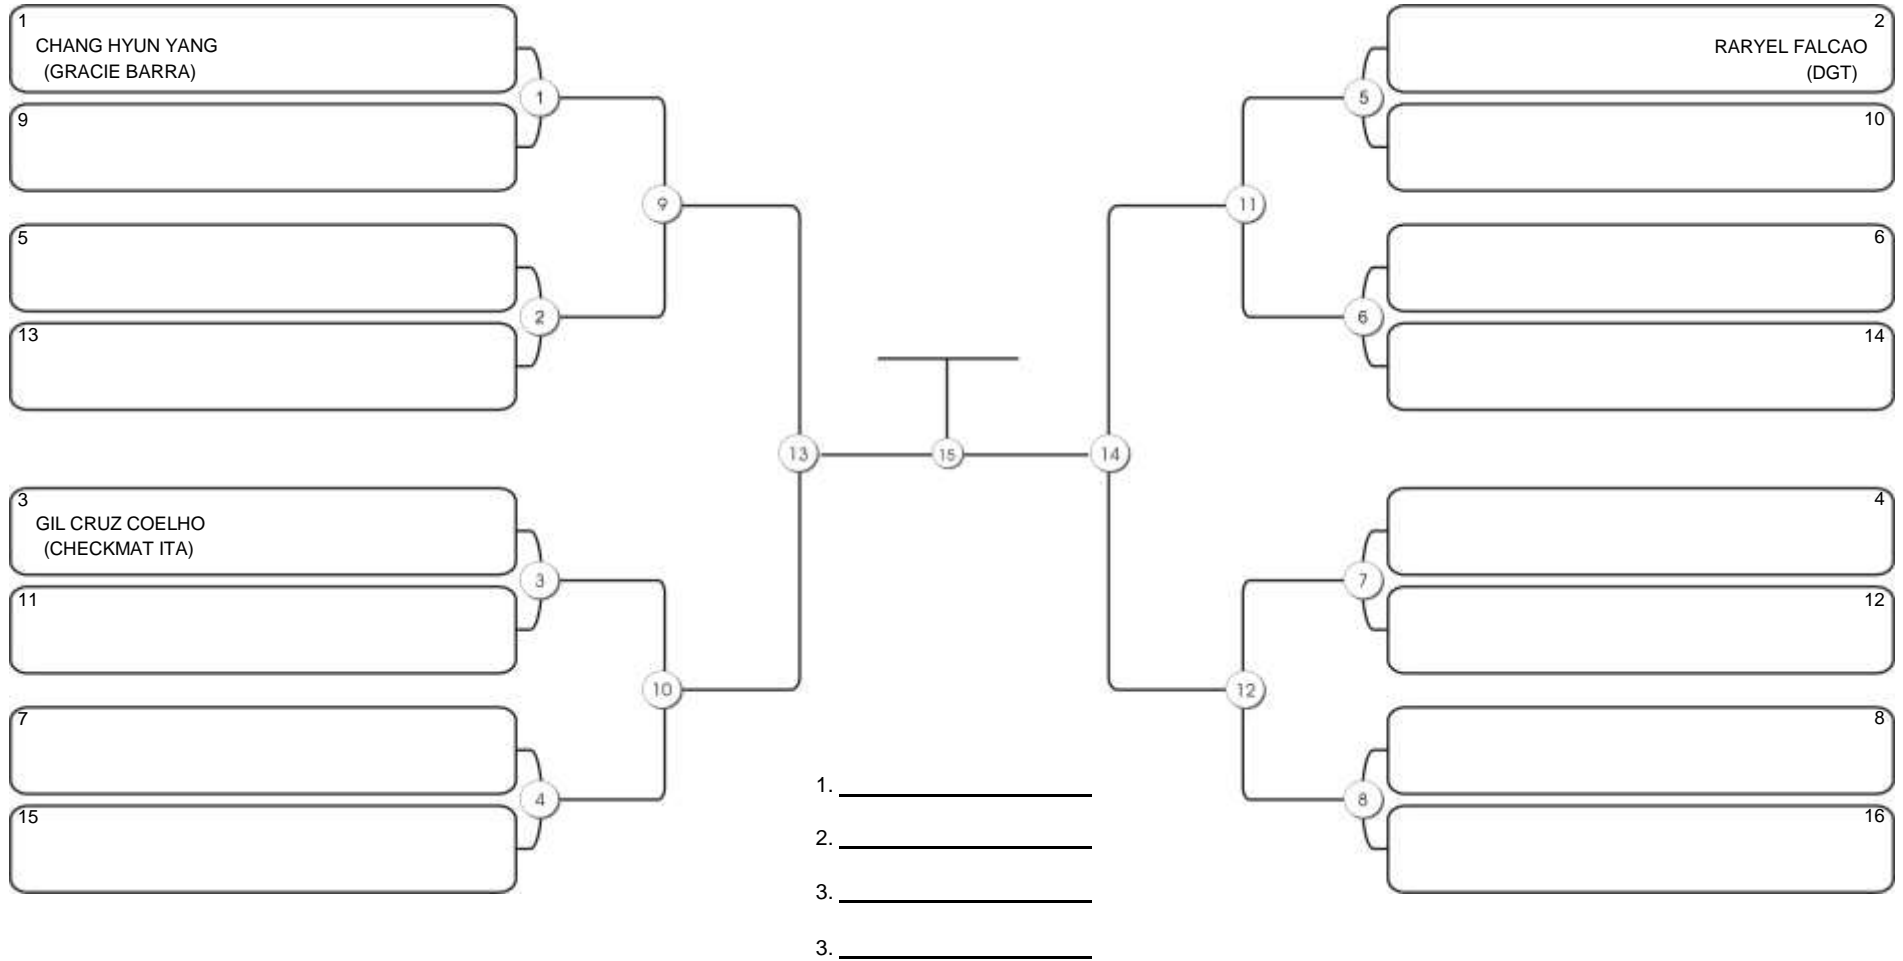

Fortal Cup GI e NO GI
Ginásio da UFC (QUADRA DO CEU), Benfica, 22 set 2024

MASTER MASC MARROM ABSOLUTO

Responsável: _____

Nome: _____

Assinatura: _____