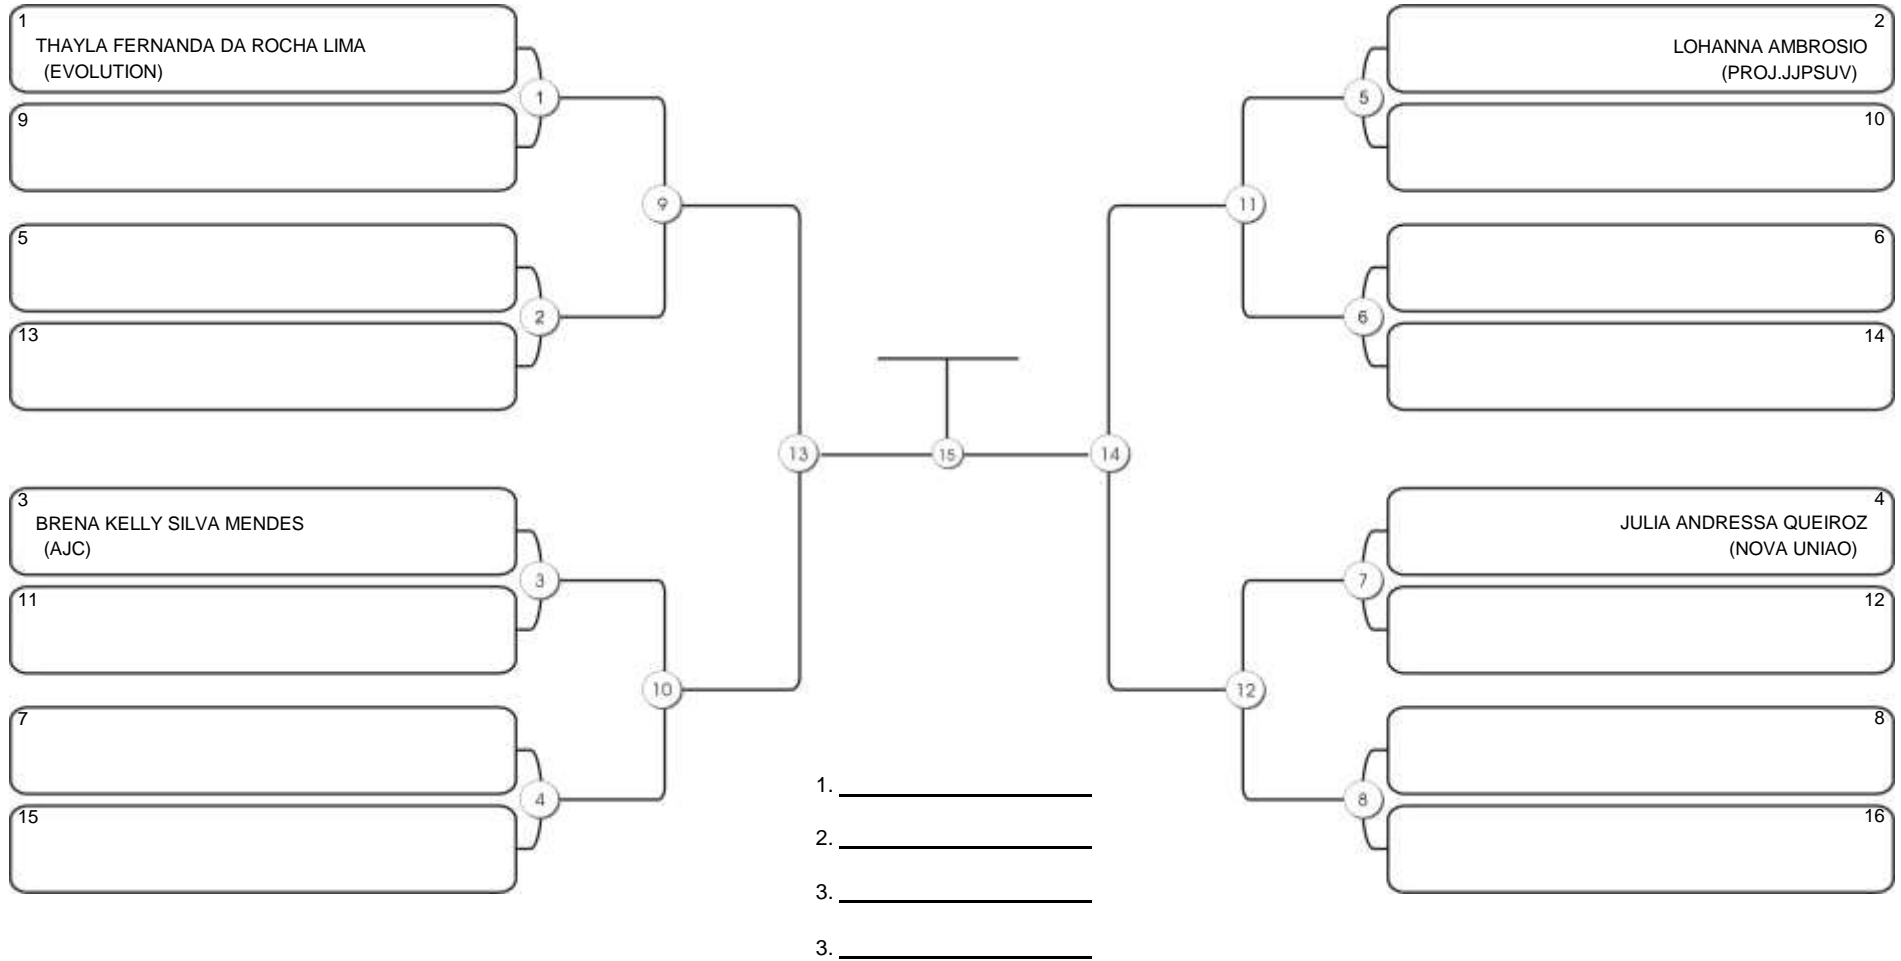

Fortal Cup GI e NO GI

Ginásio da UFC (QUADRA DO CEU), Benfica, 22 set 2024

INFANTO A 2011-2012 FEM BRANCA-CINZA MÉDIO

Responsável: _____
Nome: _____
Assinatura: _____