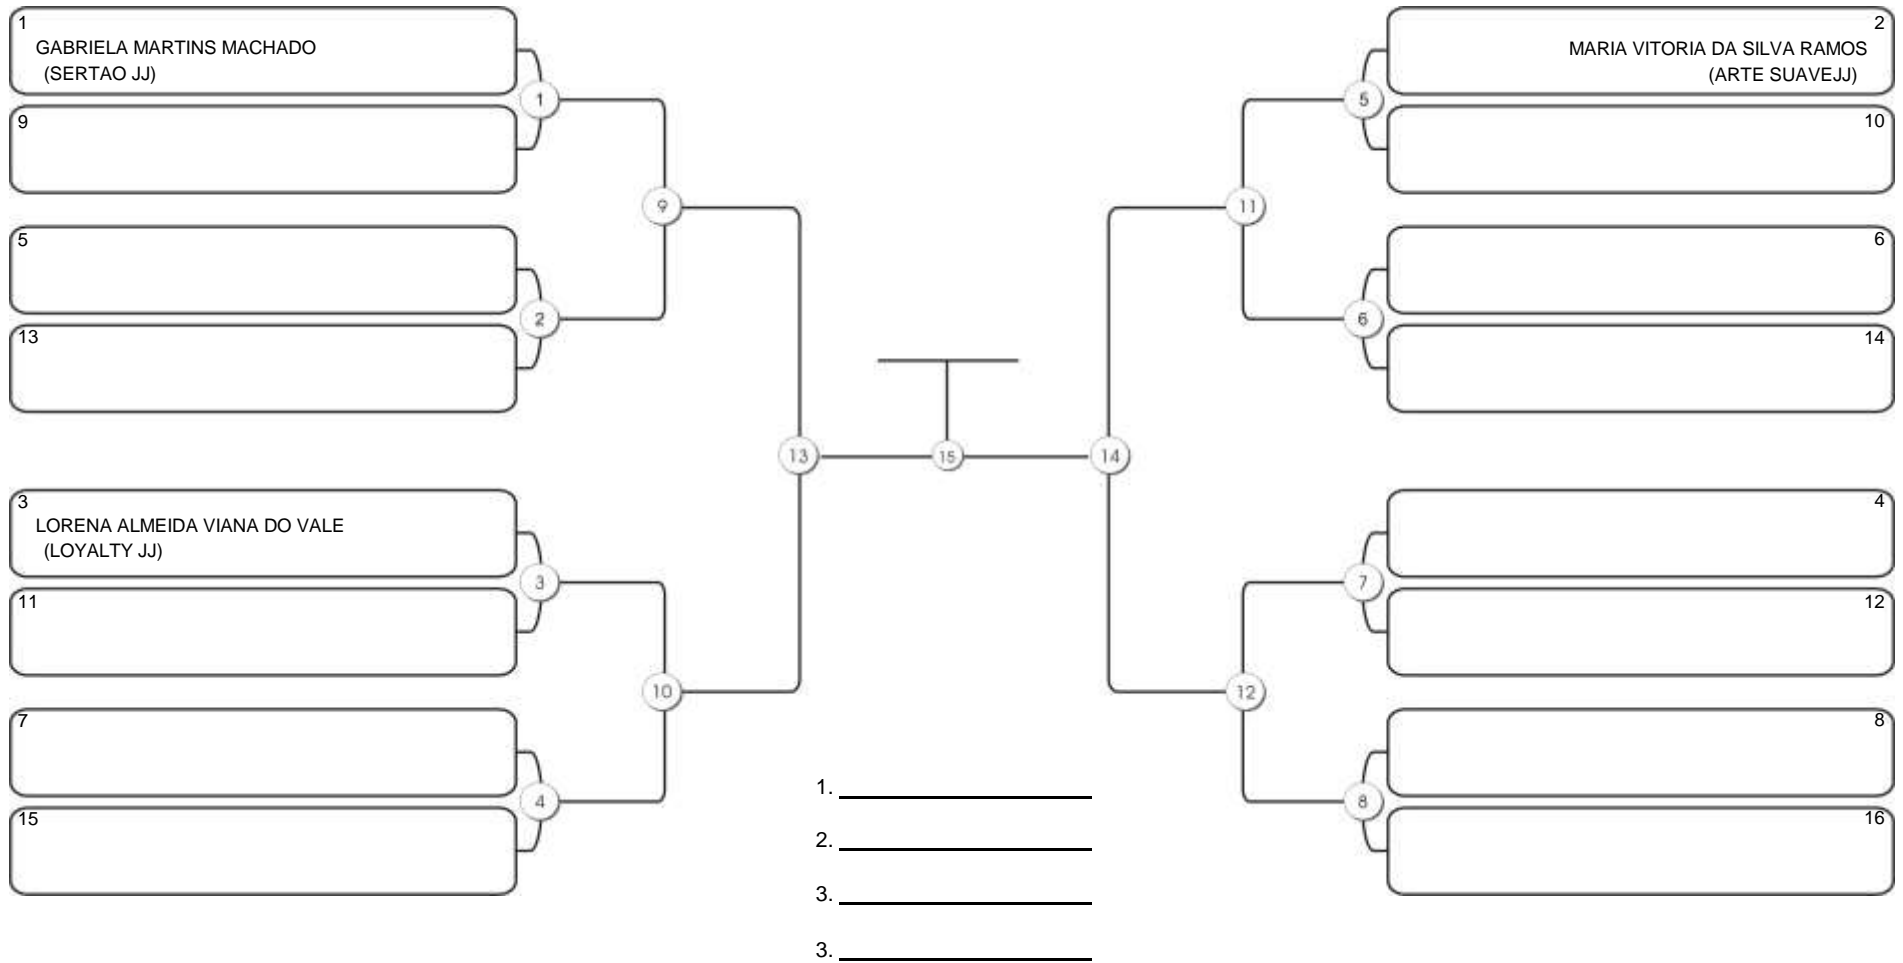

Fortal Cup GI e NO GI

Ginásio da UFC (QUADRA DO CEU), Benfica, 22 set 2024

INFANTO A 2011-2012 FEM AMAREL-LARANJA-VERDE MEIO-PESADO

Responsável: _____
Nome: _____
Assinatura: _____