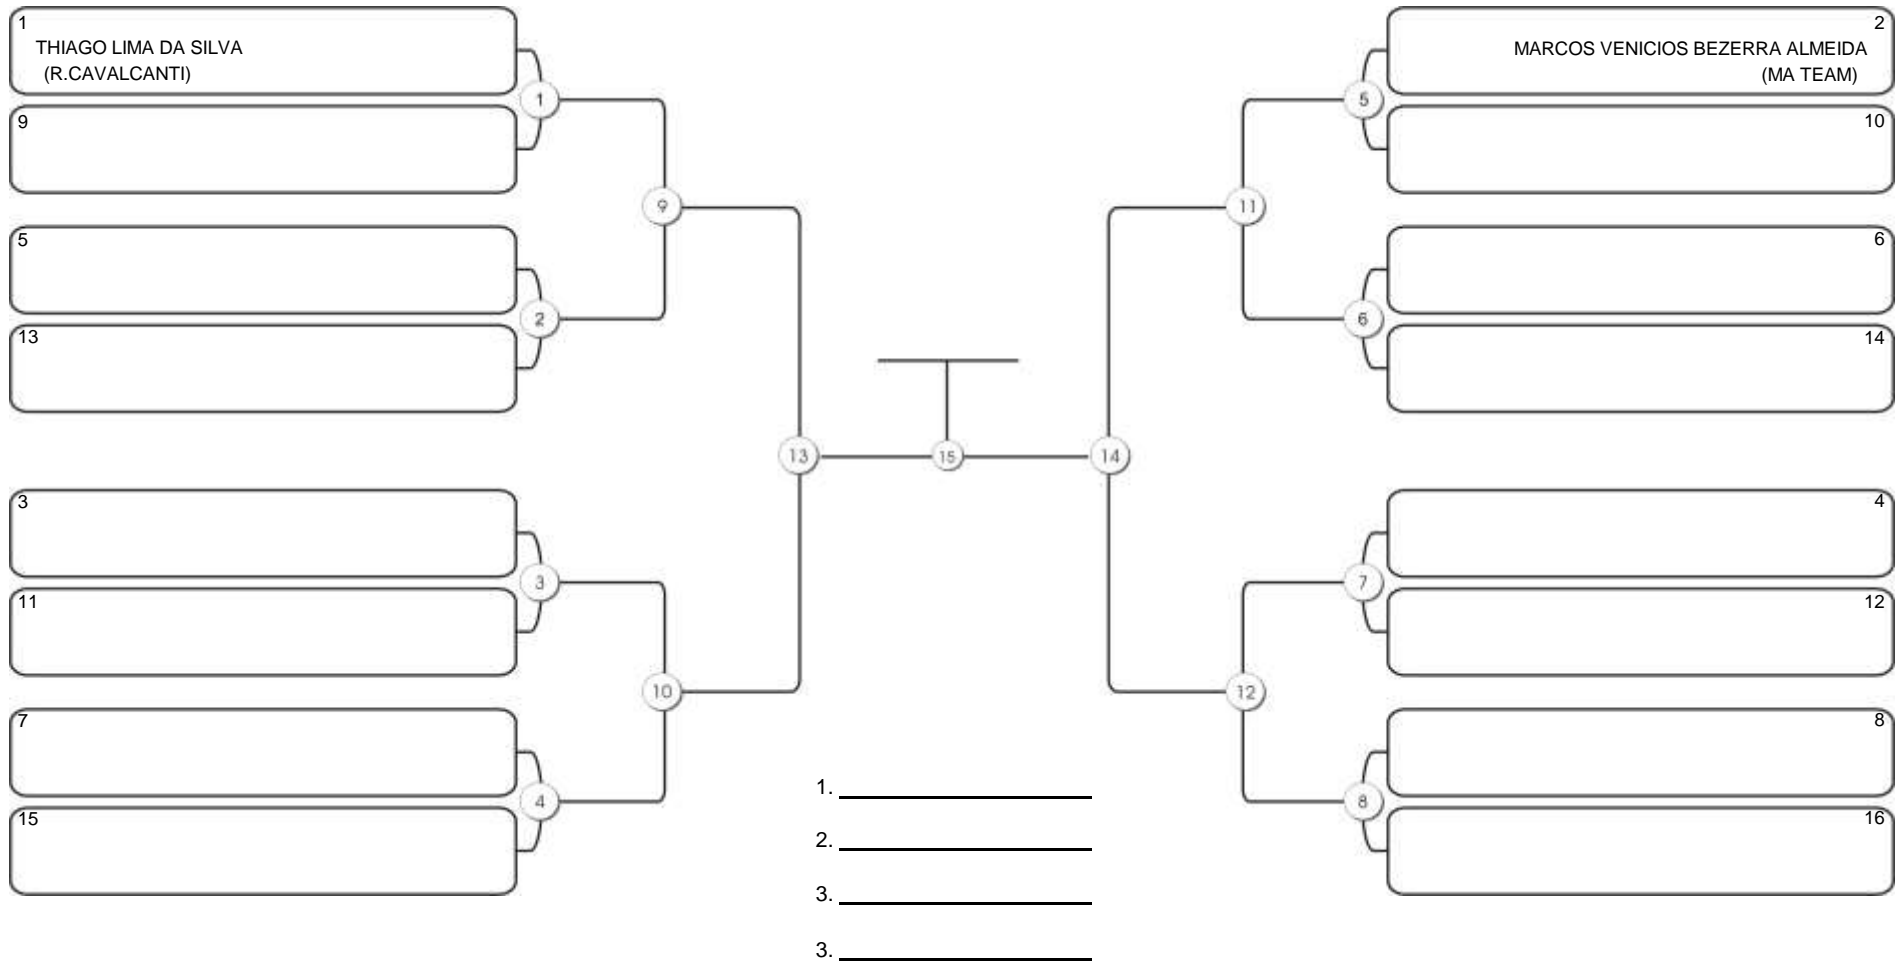

Fortal Cup GI e NO GI

Ginásio da UFC (QUADRA DO CEU), Benfica, 22 set 2024

SÊNIOR 1 MASC PRETA PESADO

Responsável: _____
Nome: _____
Assinatura: _____