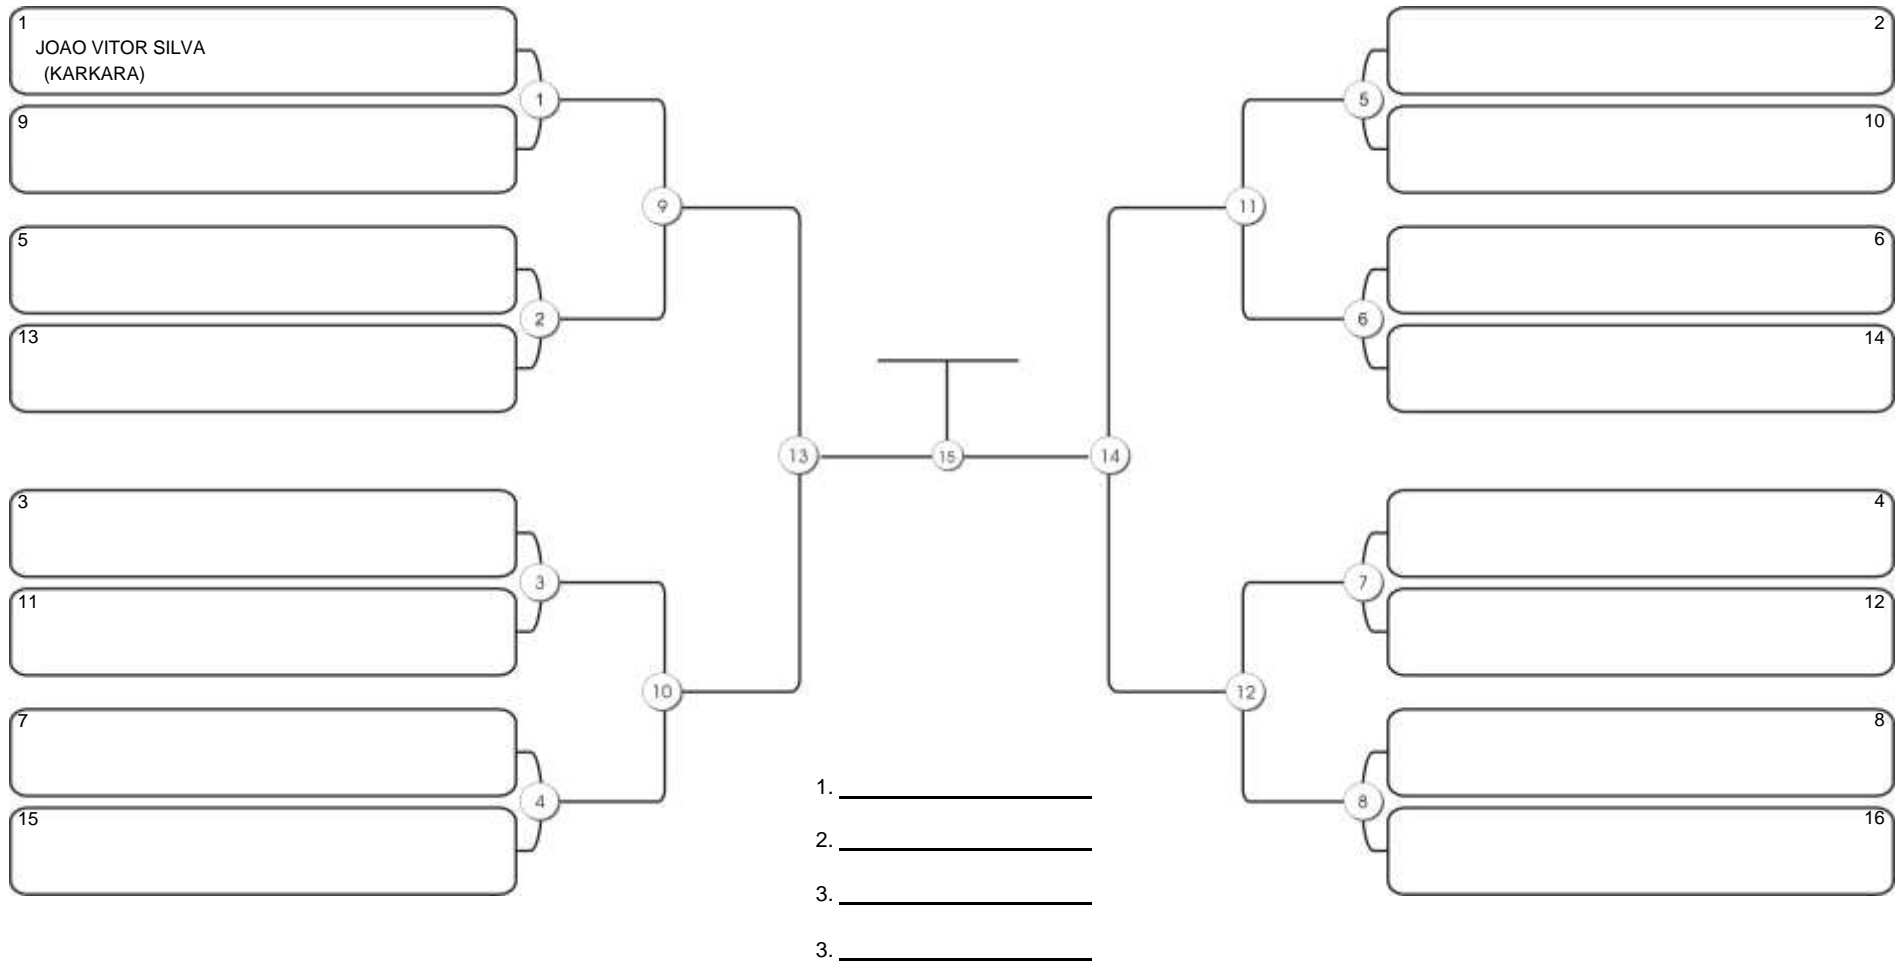

Fortal Cup GI e NO GI
Ginásio da UFC (QUADRA DO CEU), Benfica, 22 set 2024

JUVENIL 2007-2008 MASC BRANCA ABSOLUTO LEVE

Responsável: _____
Nome: _____
Assinatura: _____