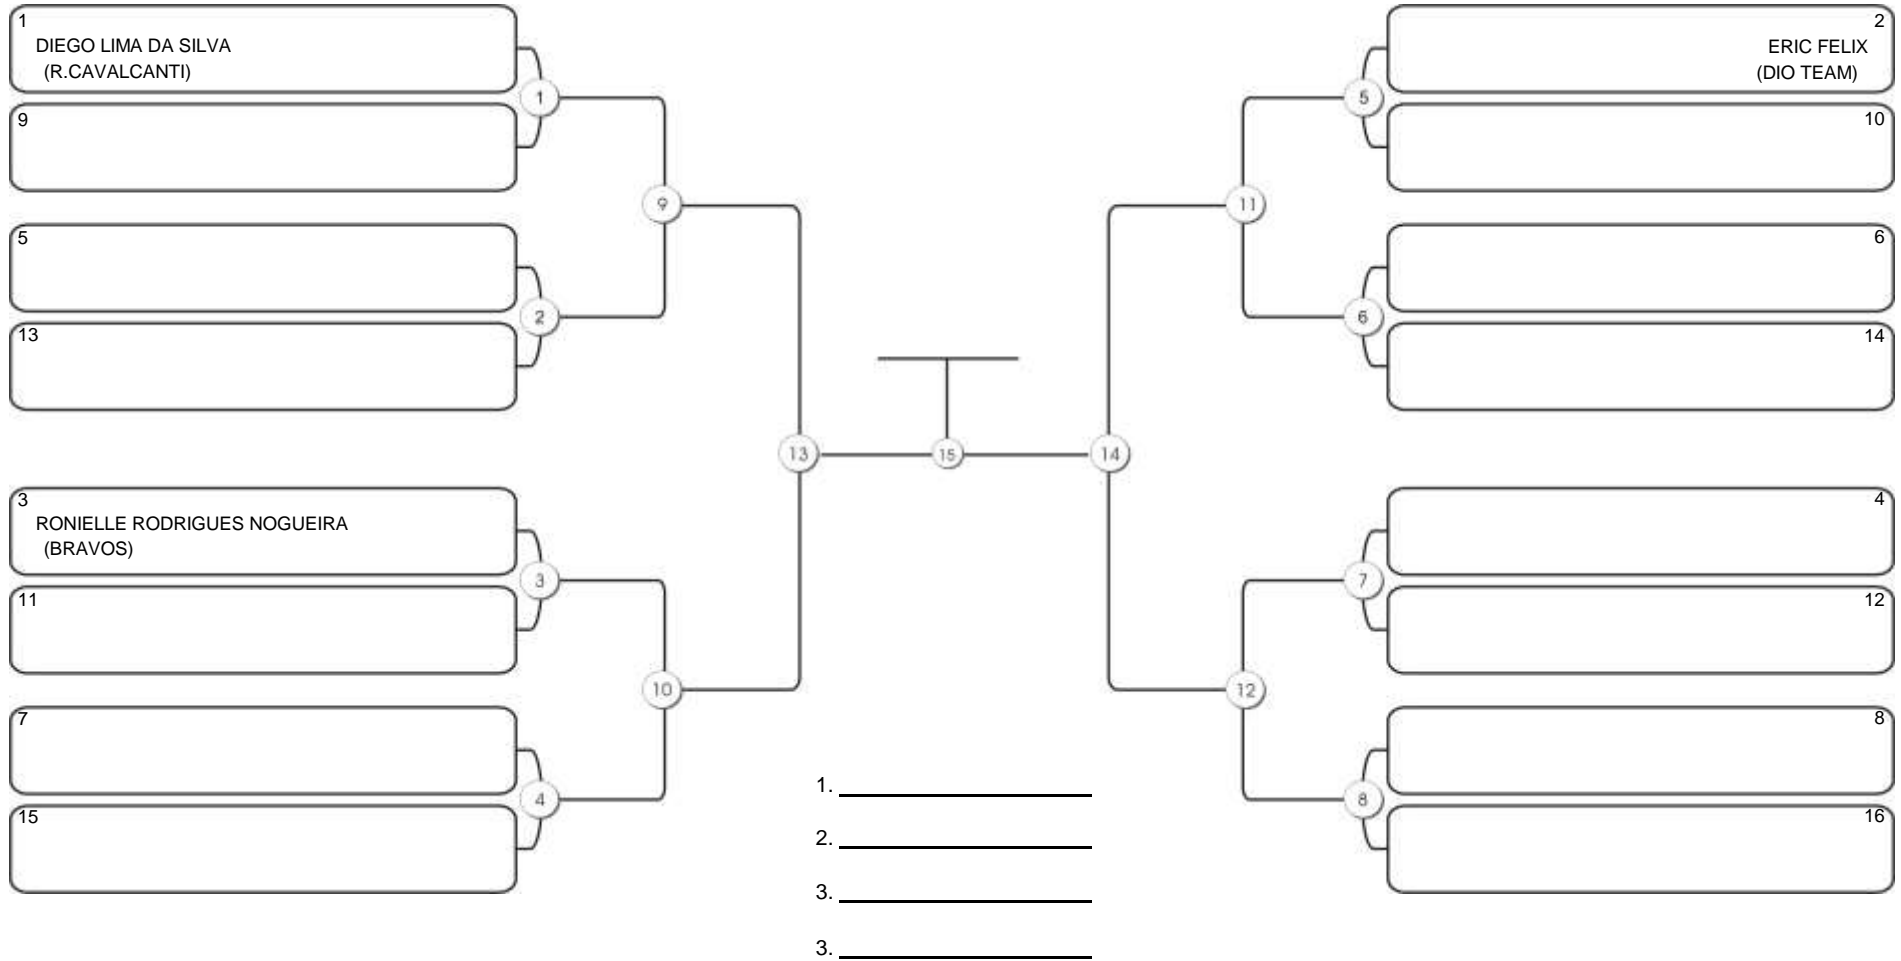

Fortal Cup GI e NO GI

Ginásio da UFC (QUADRA DO CEU), Benfica, 22 set 2024

MASTER MASC AZUL MEIO-PESADO

Responsável: _____

Nome: _____

Assinatura: _____