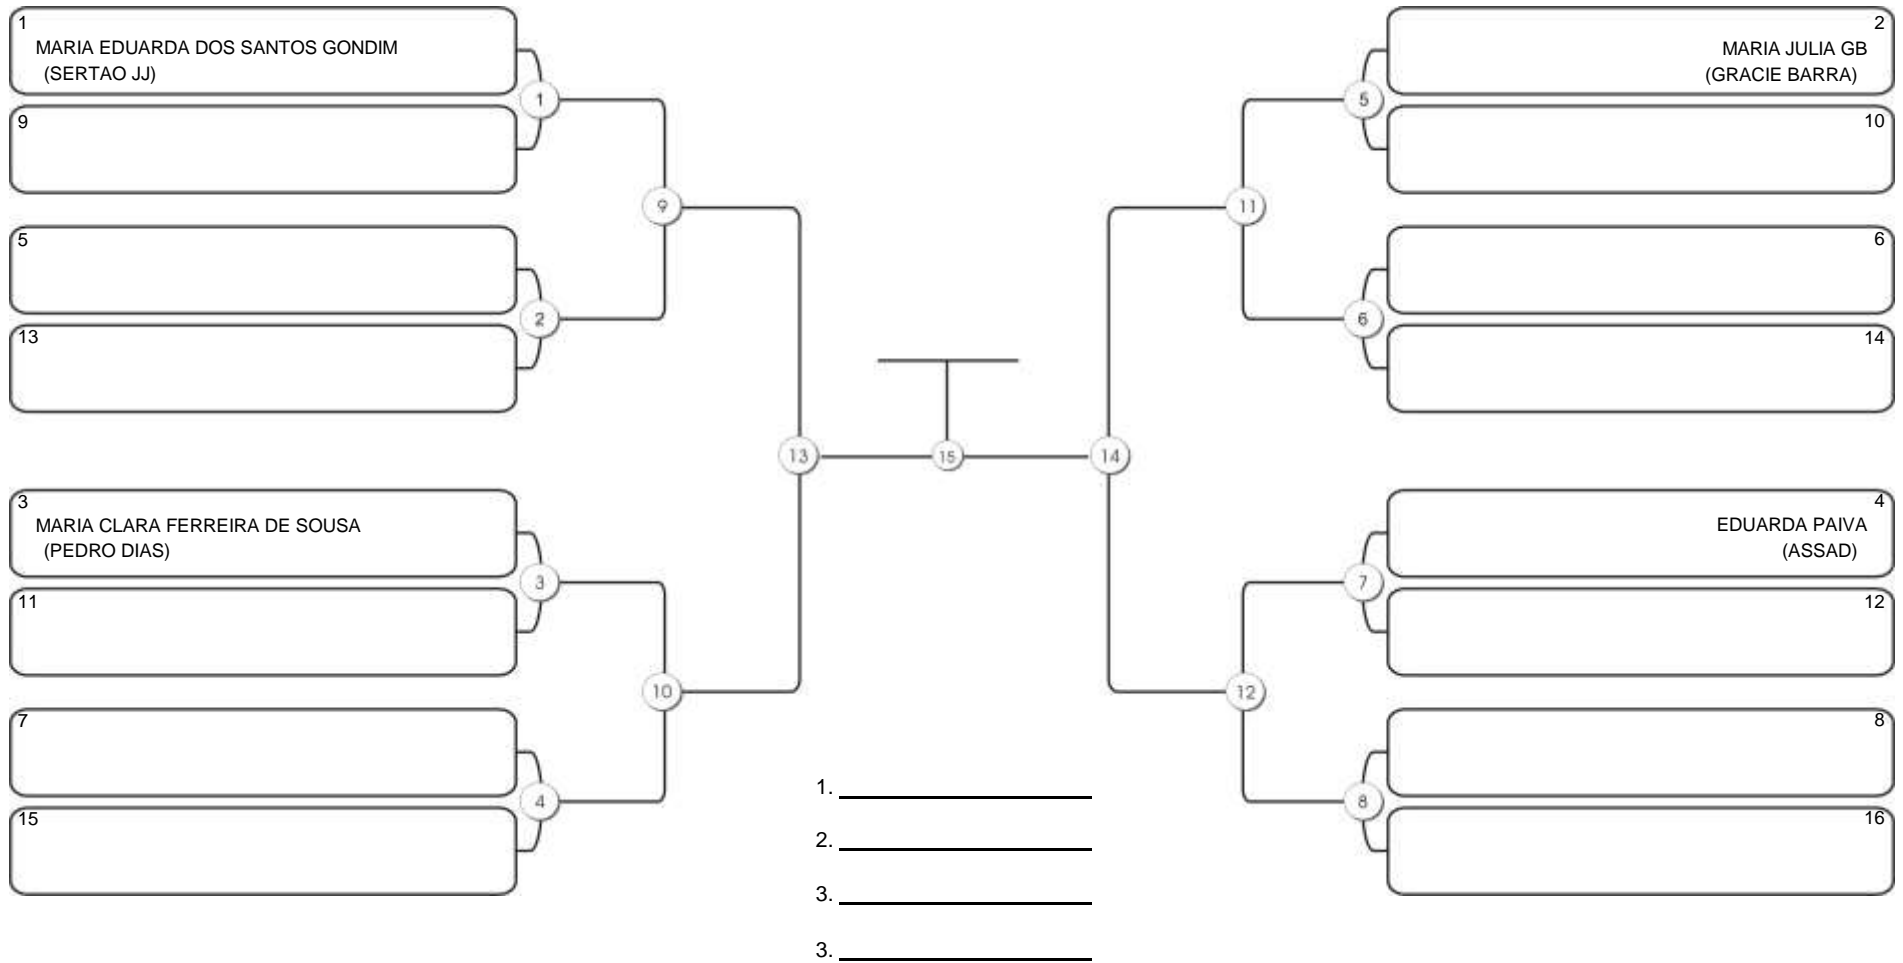

Fortal Cup GI e NO GI

Ginásio da UFC (QUADRA DO CEU), Benfica, 22 set 2024

INFANTO B 2009-2010 FEM AMAREL-LARANJA-VERDE PESADÍSSIMO

Responsável: _____
Nome: _____
Assinatura: _____