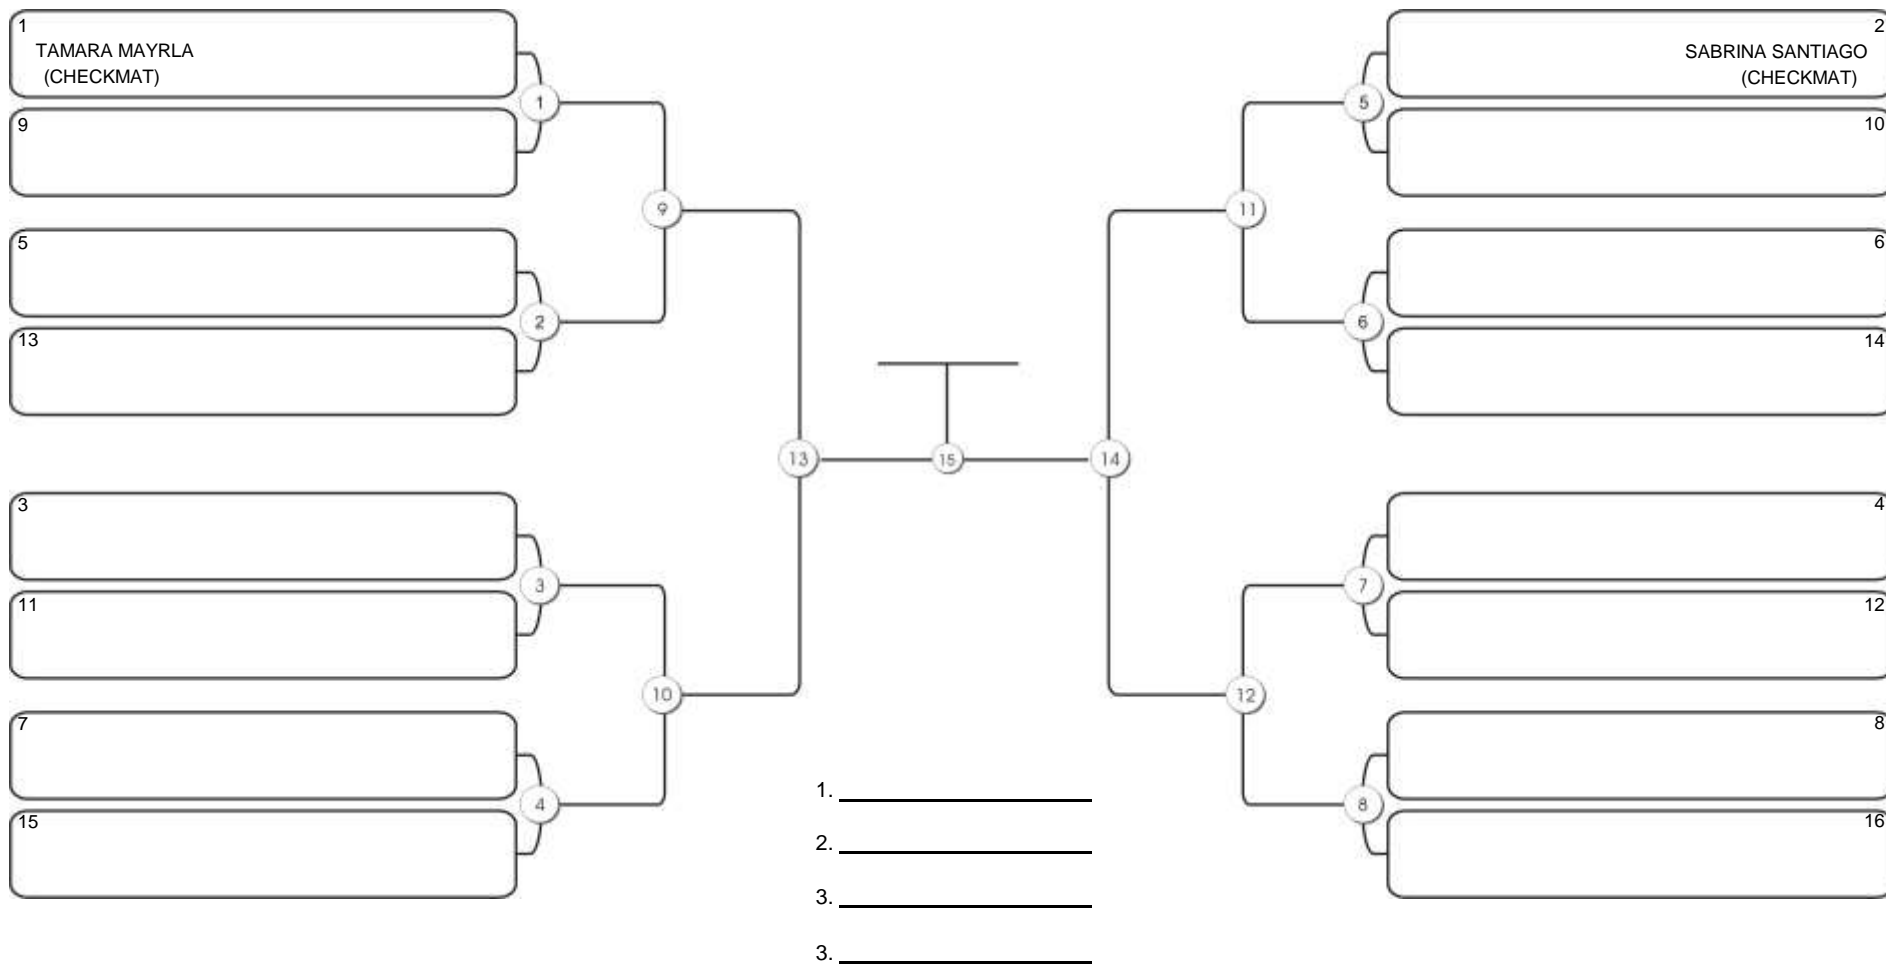

Fortal Cup GI e NO GI
Ginásio da UFC (QUADRA DO CEU), Benfica, 22 set 2024

NO GI ADULTO FEM AZUL MÉDIO

Responsável: _____
Nome: _____
Assinatura: _____