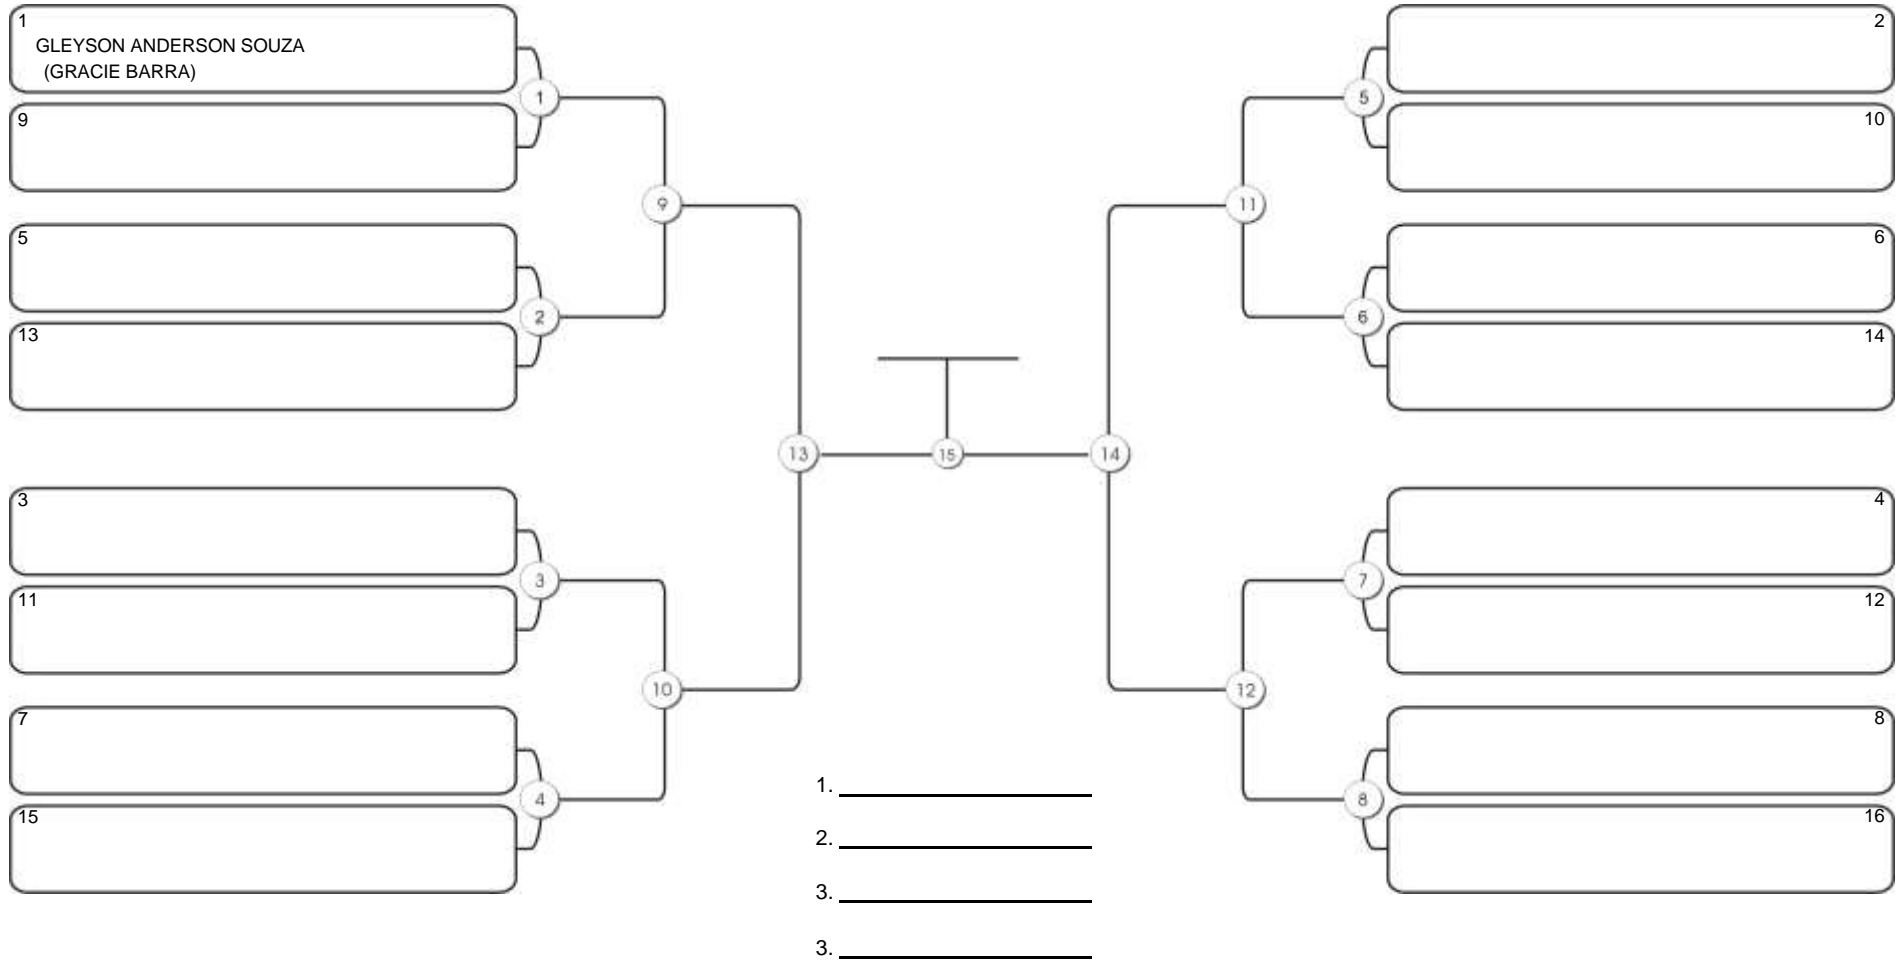

## SÊNIOR 1 MASC PRETA MÉDIO

Responsável: \_\_\_\_\_  
Nome: \_\_\_\_\_  
Assinatura: \_\_\_\_\_

**Fortal Cup GI e NO GI**  
Ginásio da UFC (QUADRA DO CEU), Benfica, 22 set 2024

**SÊNIOR 1 MASC PRETA MEIO-PESADO**