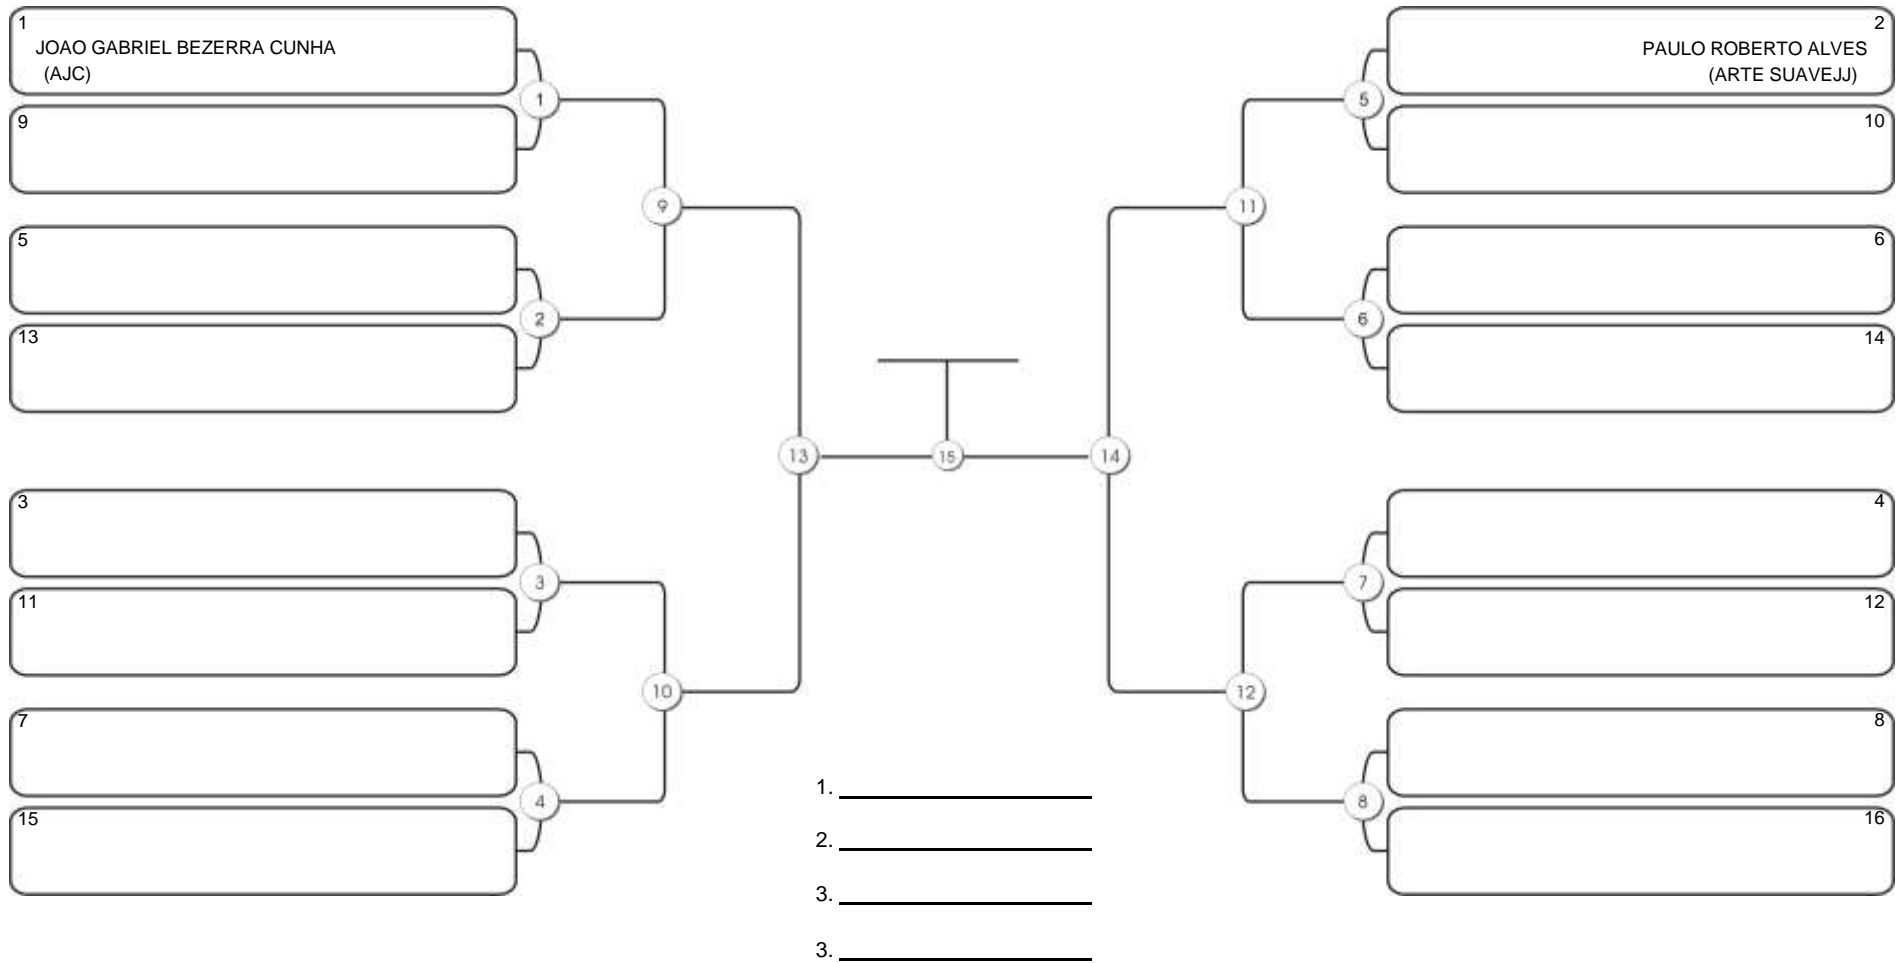

Fortal Cup GI e NO GI

Ginásio da UFC (QUADRA DO CEU), Benfica, 22 set 2024

INFANTO A 2011-2012 MASC AMAREL-LARANJA-VERDE PLUMA

Responsável: _____
Nome: _____
Assinatura: _____