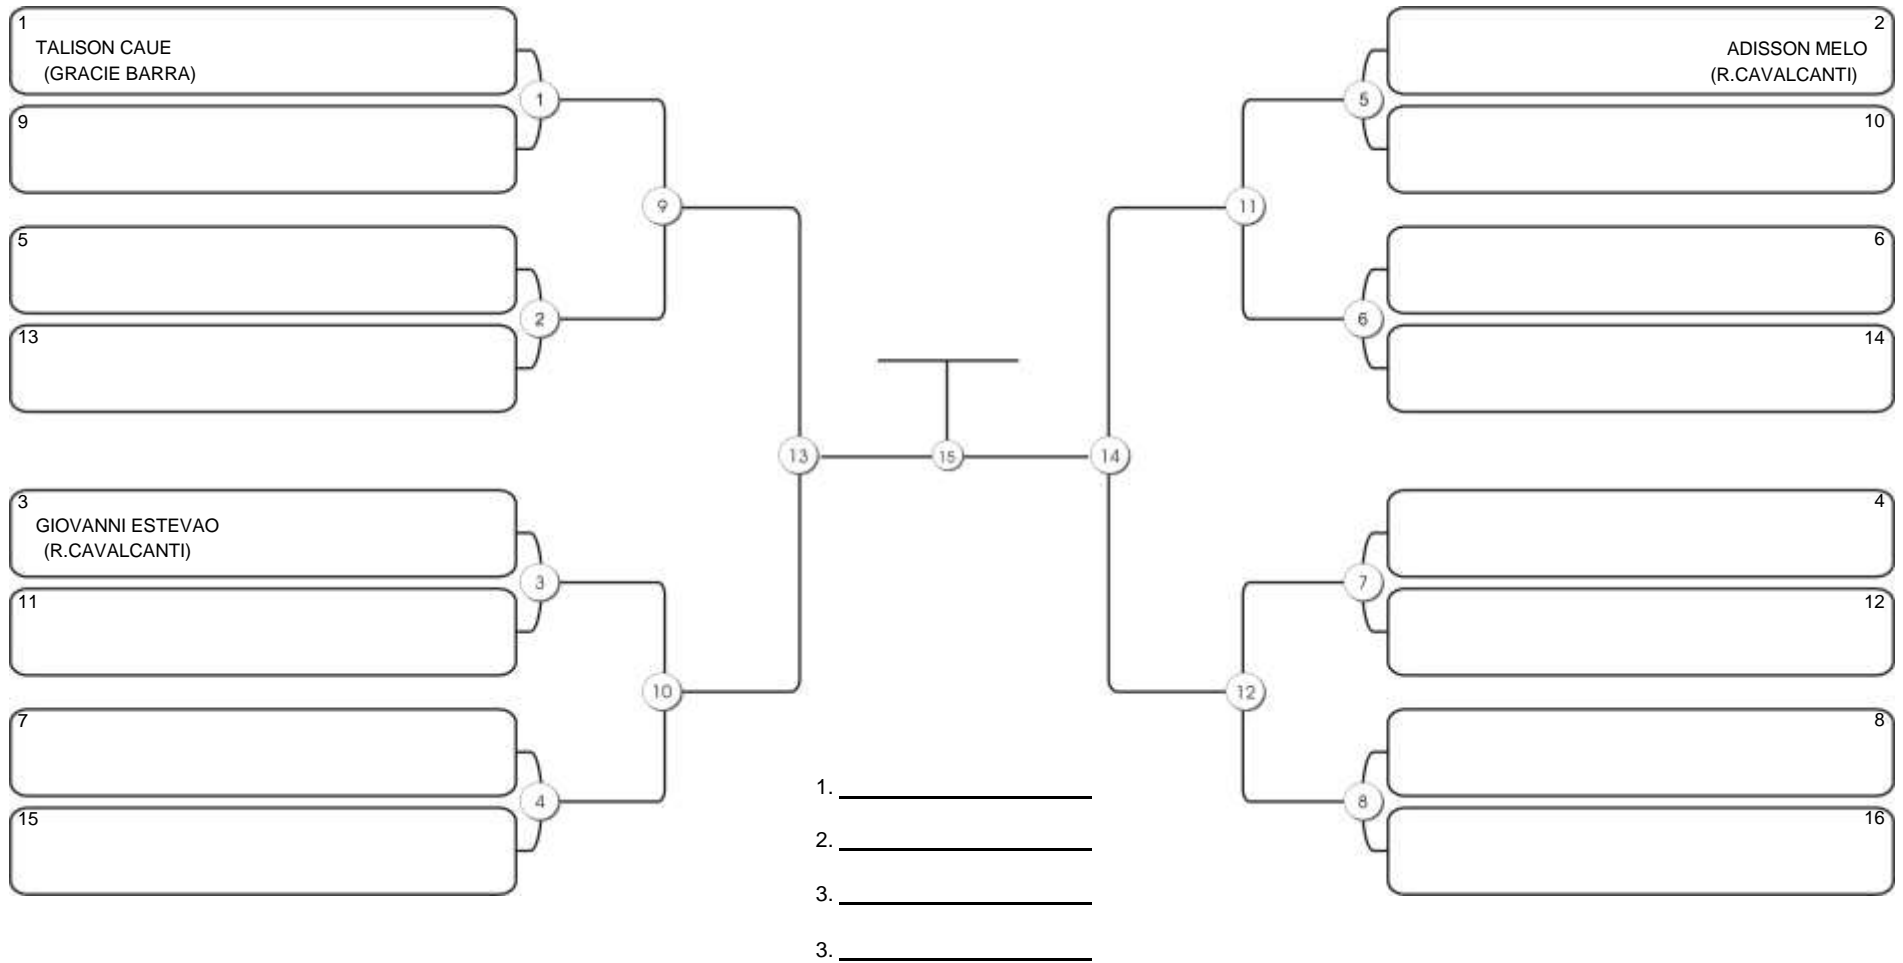

Fortal Cup GI e NO GI

Ginásio da UFC (QUADRA DO CEU), Benfica, 22 set 2024

ADULTO MASC ROXA PLUMA

Responsável: _____
Nome: _____
Assinatura: _____