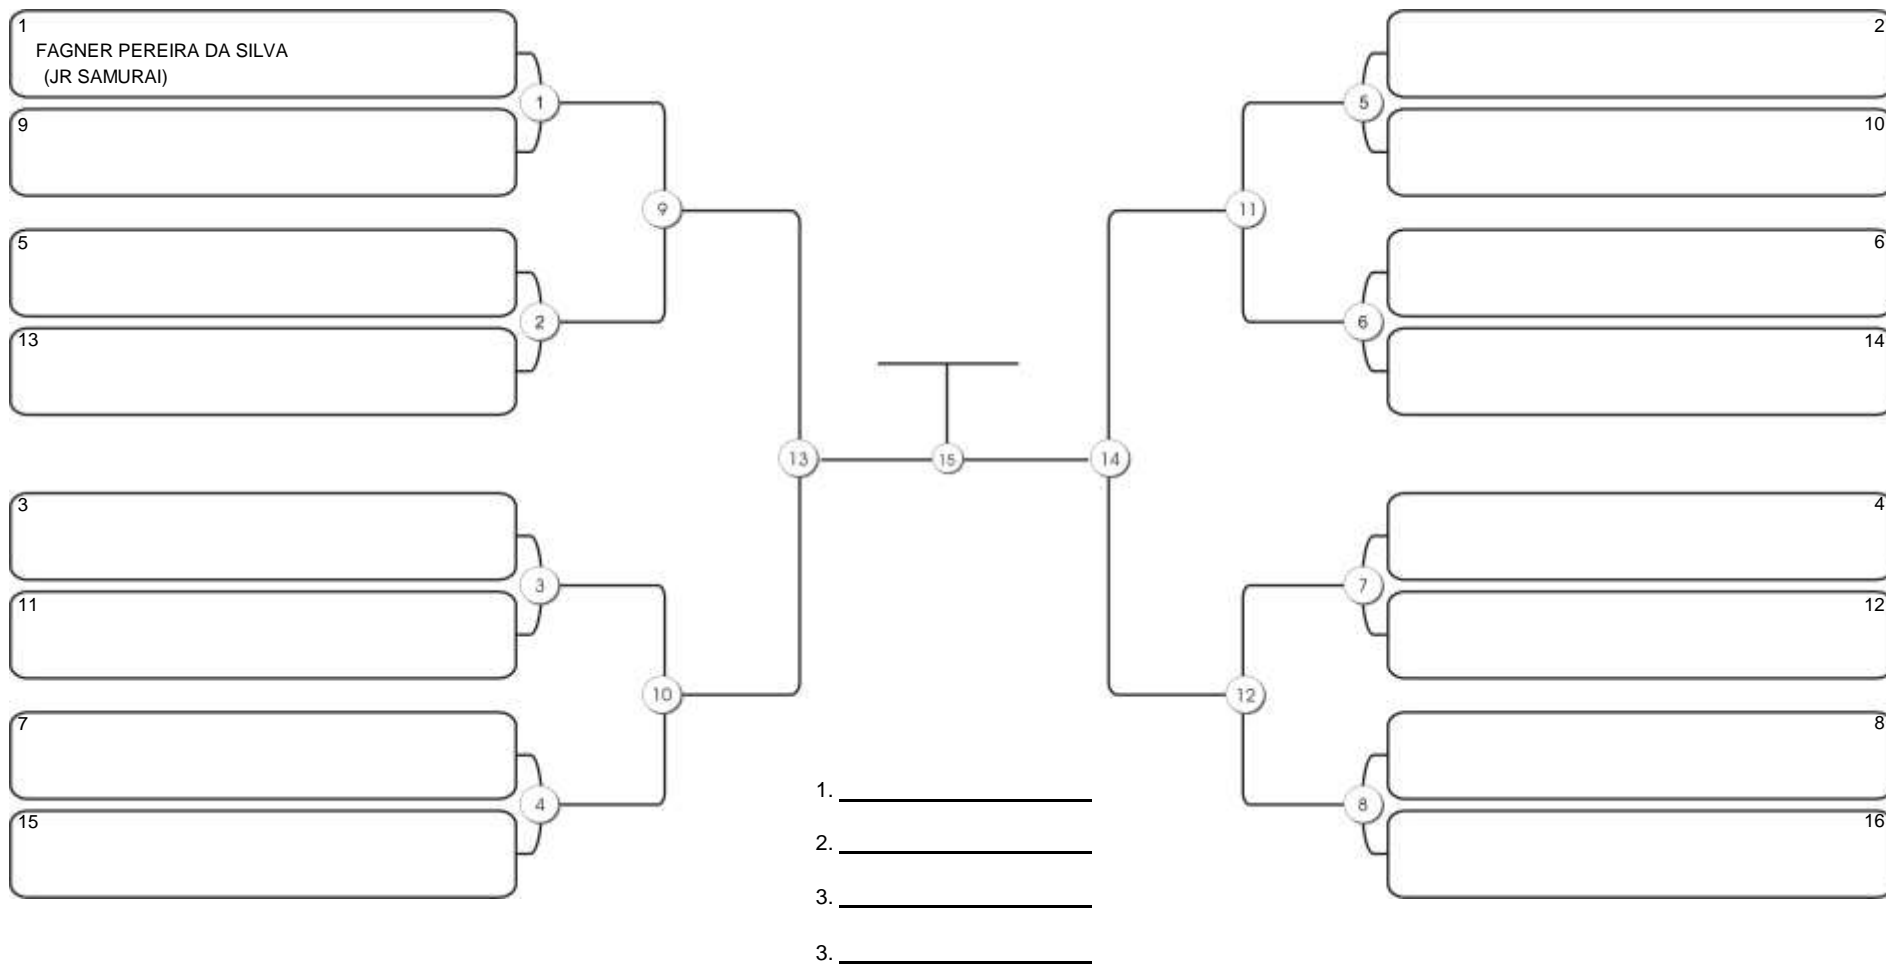

Fortal Cup GI e NO GI
Ginásio da UFC (QUADRA DO CEU), Benfica, 22 set 2024

SÊNIOR 1 MASC MARROM PESADO

Responsável: _____
Nome: _____
Assinatura: _____