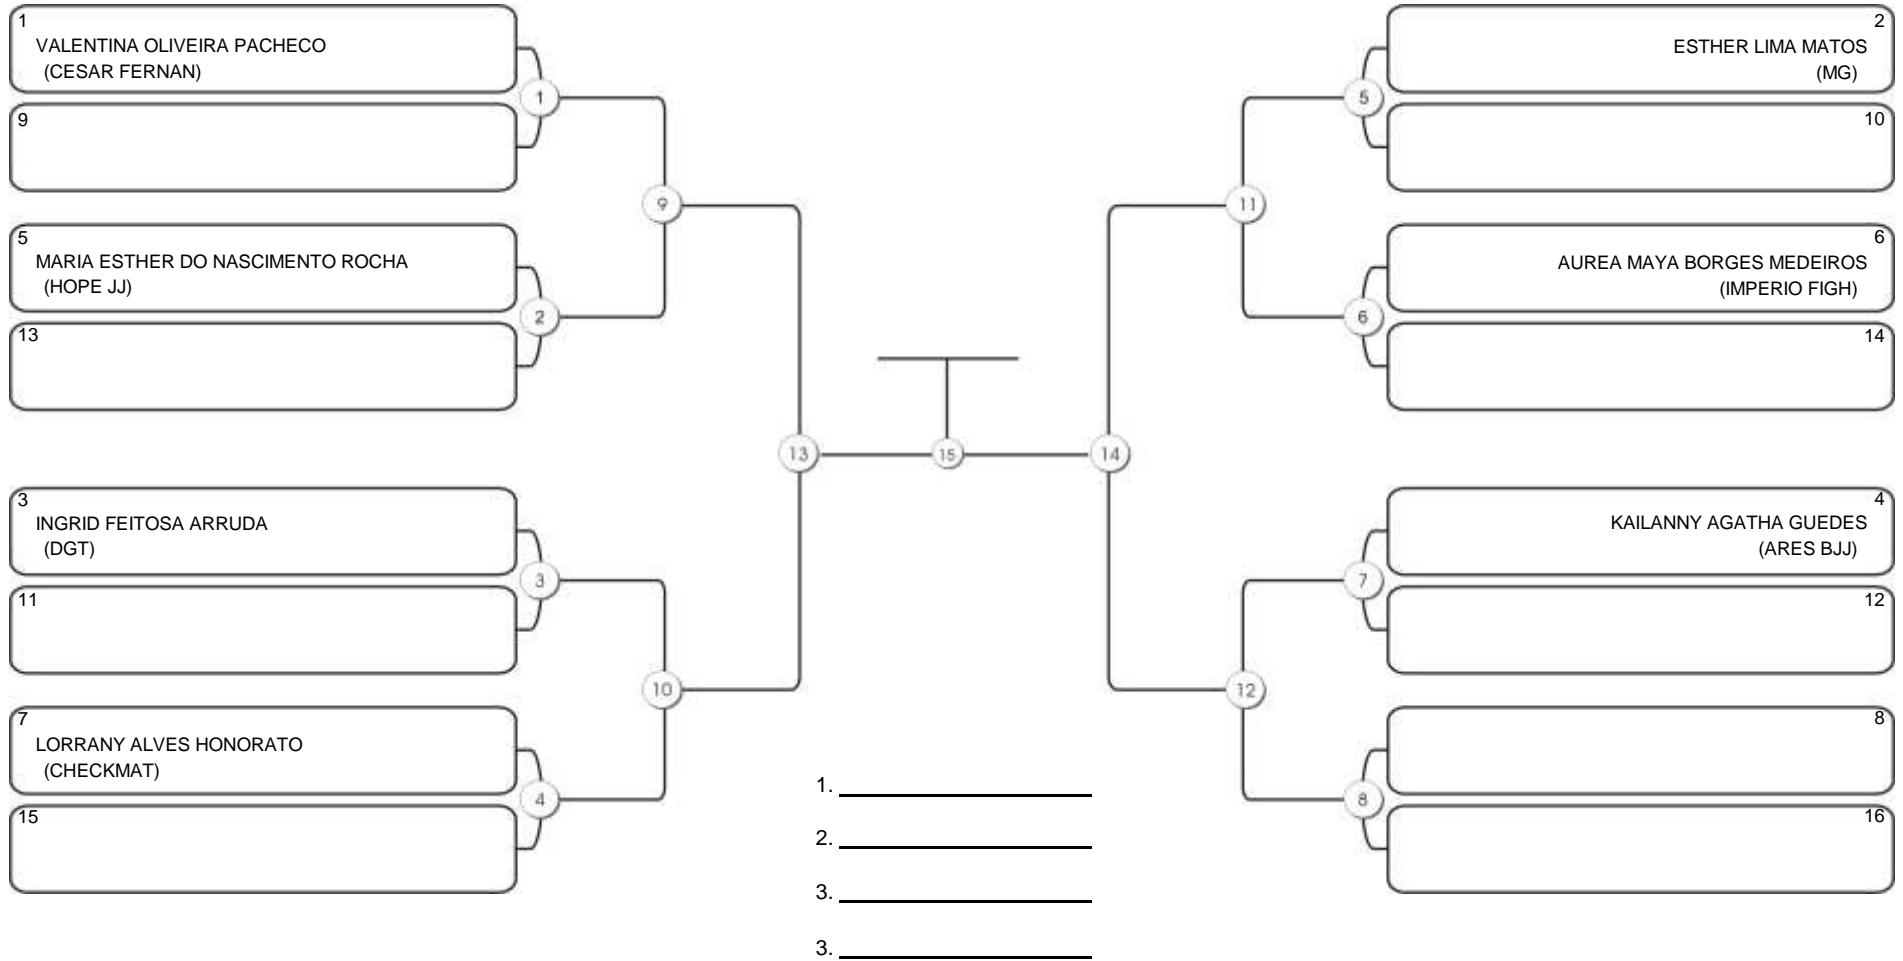

Fortal Cup GI e NO GI

Ginásio da UFC (QUADRA DO CEU), Benfica, 22 set 2024

INFANTIL A 2015-2016 FEM BRANCA-CINZA PESADÍSSIMO

Responsável: _____
Nome: _____
Assinatura: _____