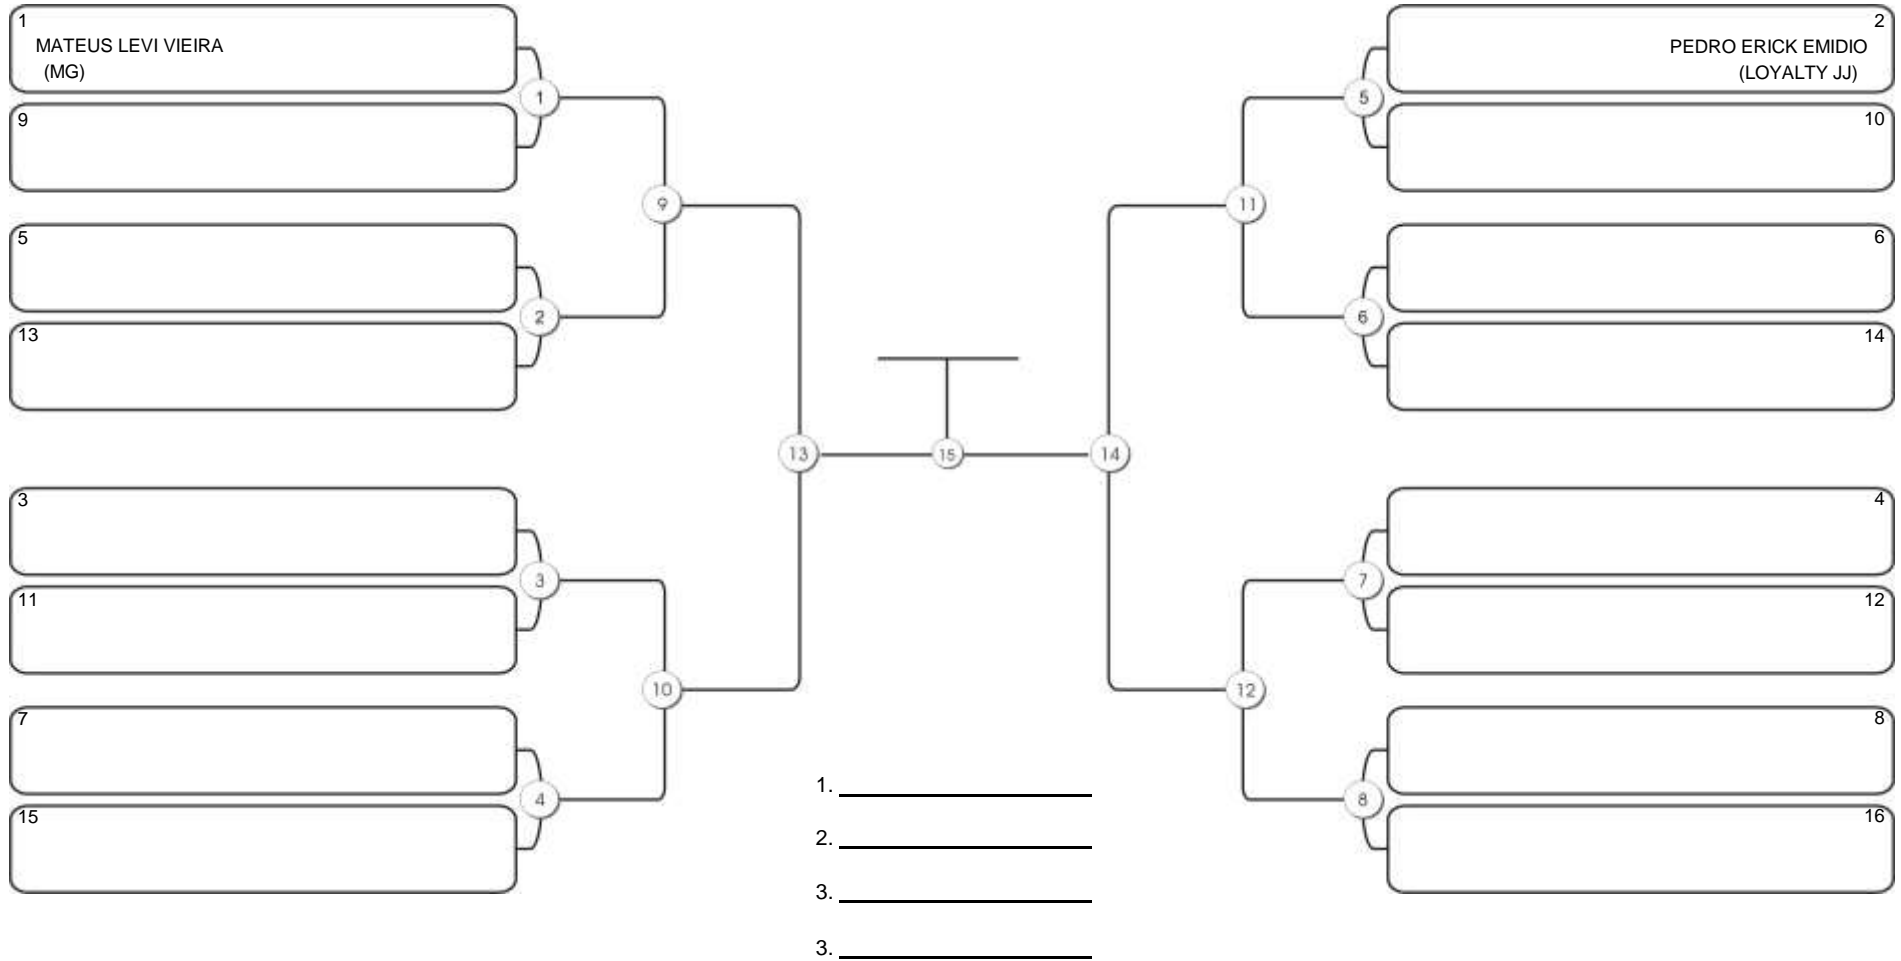

Fortal Cup GI e NO GI

Ginásio da UFC (QUADRA DO CEU), Benfica, 22 set 2024

ADULTO MASC PRETA MEIO-PESADO

Responsável: _____
Nome: _____
Assinatura: _____