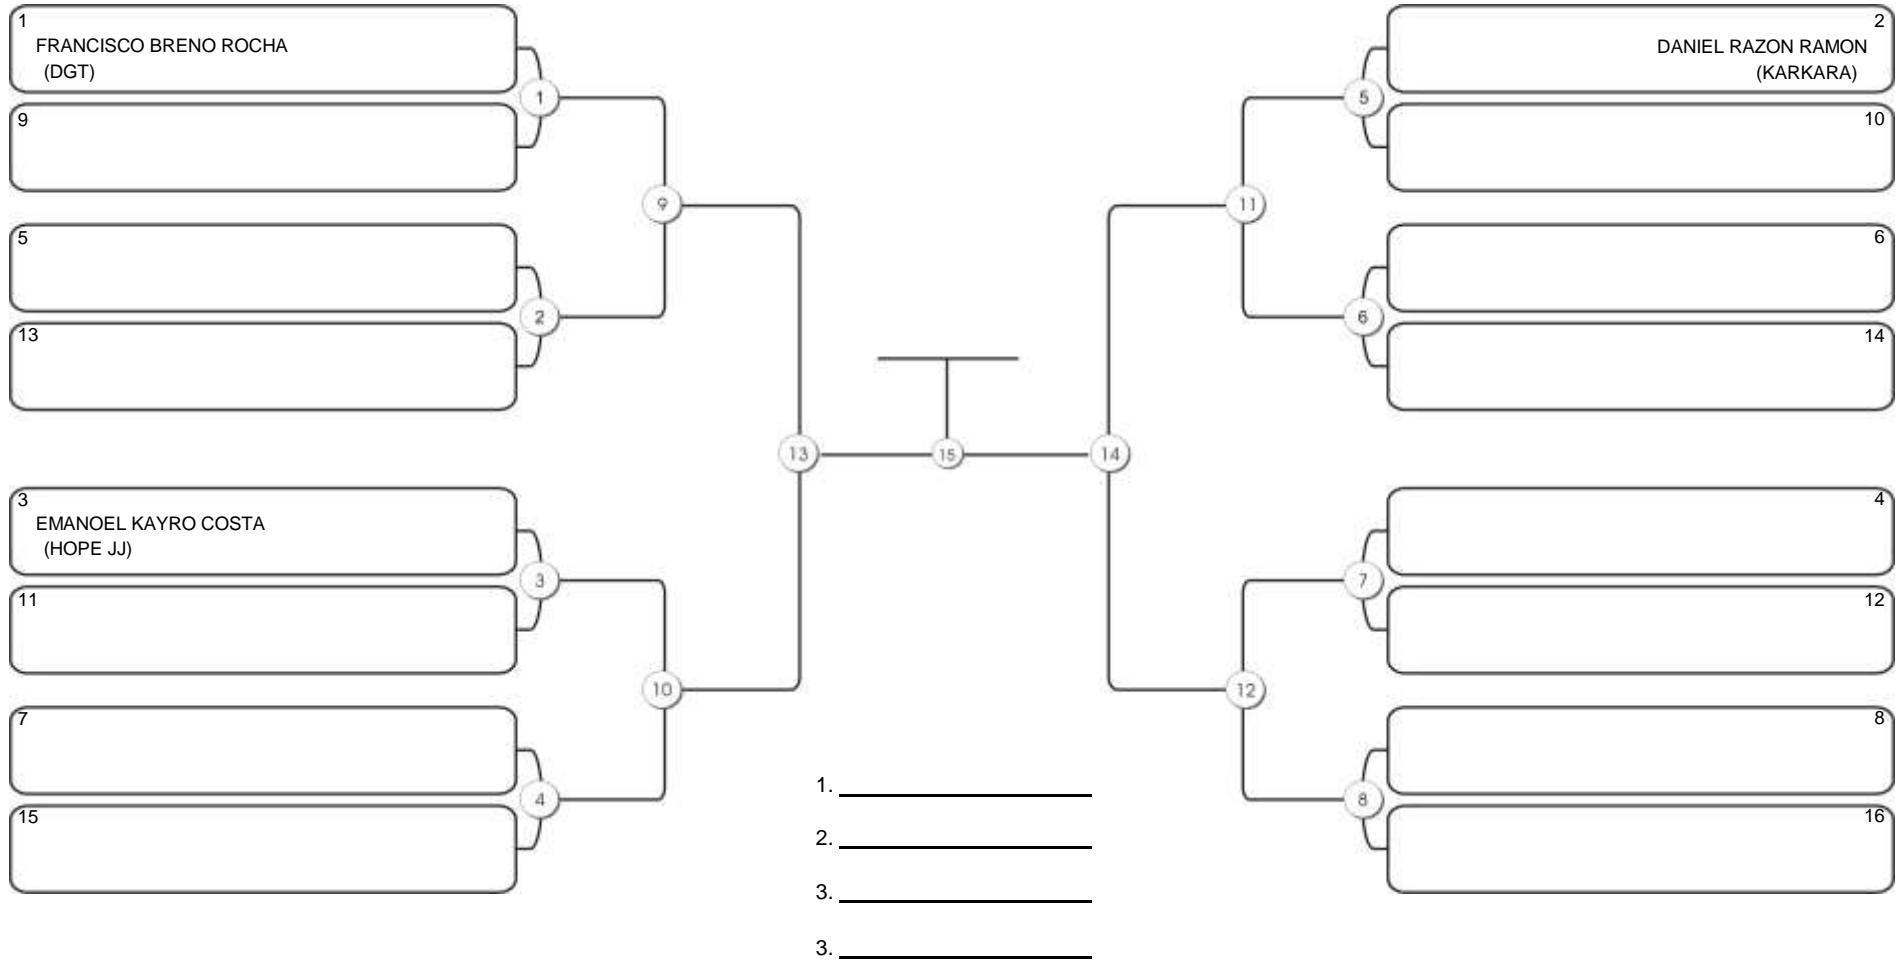

Fortal Cup GI e NO GI

Ginásio da UFC (QUADRA DO CEU), Benfica, 22 set 2024

ADULTO MASC AZUL LEVE

Responsável: _____

Nome: _____

Assinatura: _____