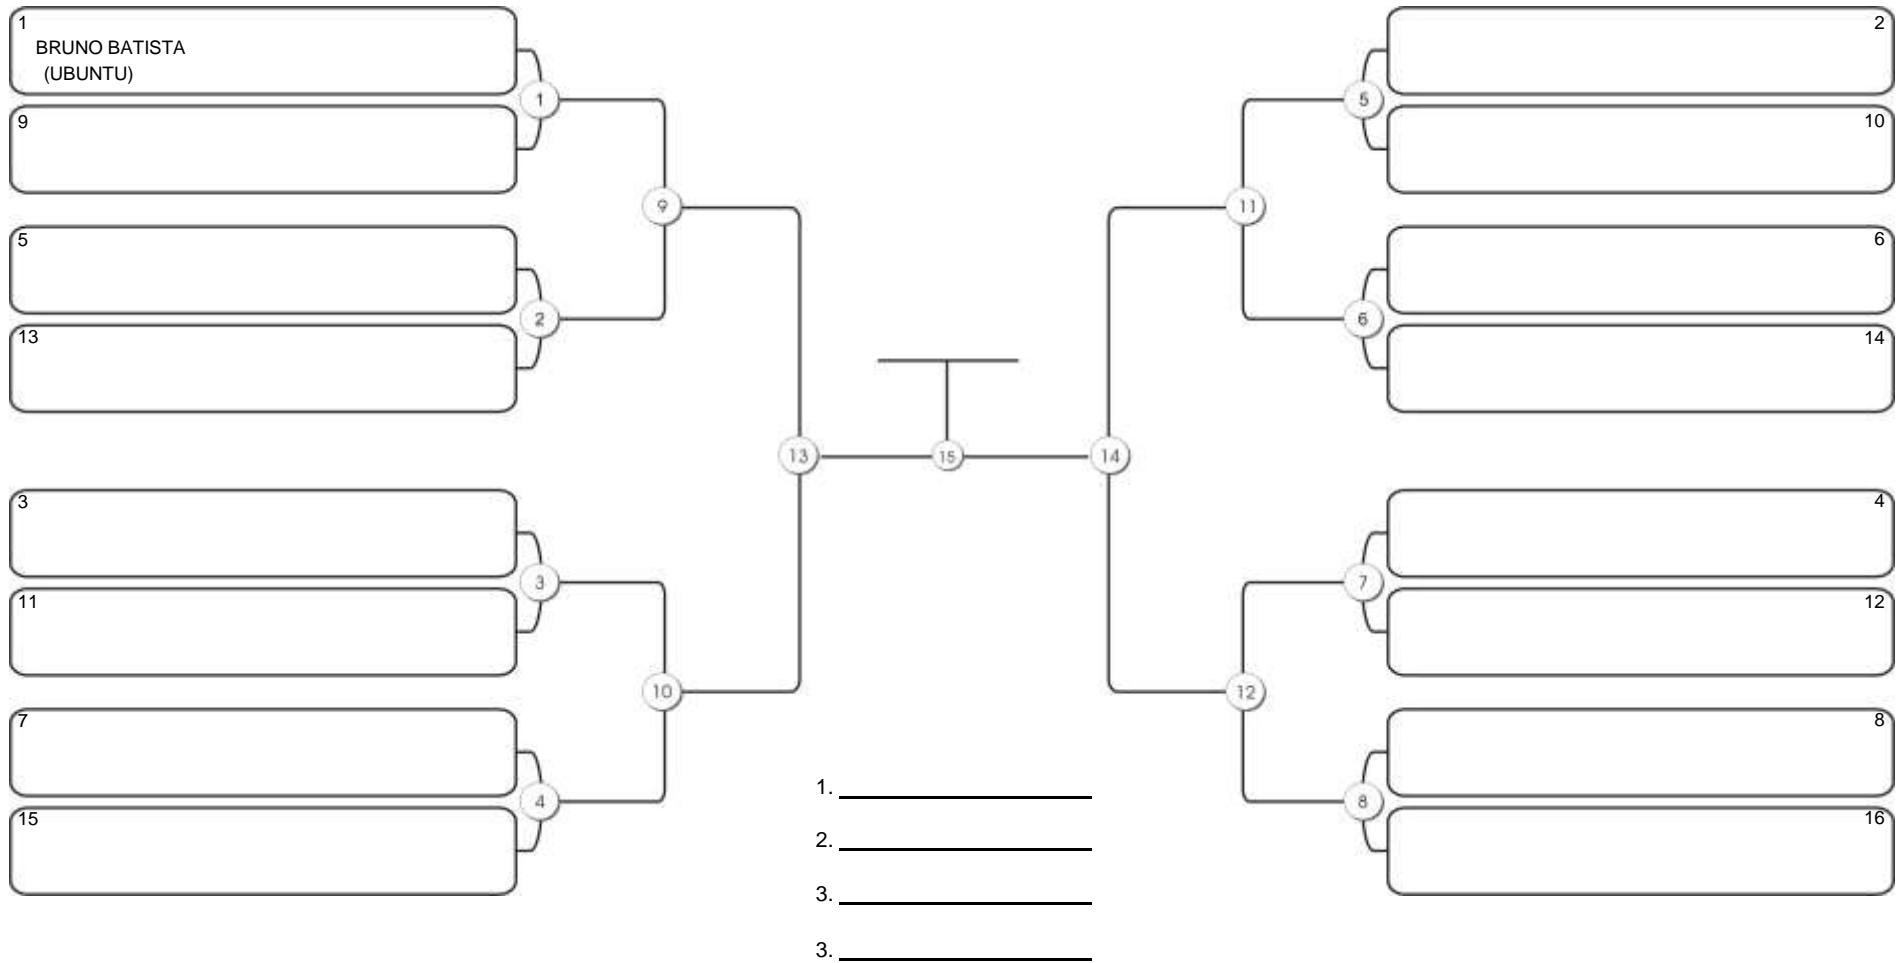

Fortal Cup GI e NO GI

Ginásio da UFC (QUADRA DO CEU), Benfica, 22 set 2024

MASTER MASC AZUL ABSOLUTO LEVE

Responsável: _____
Nome: _____
Assinatura: _____