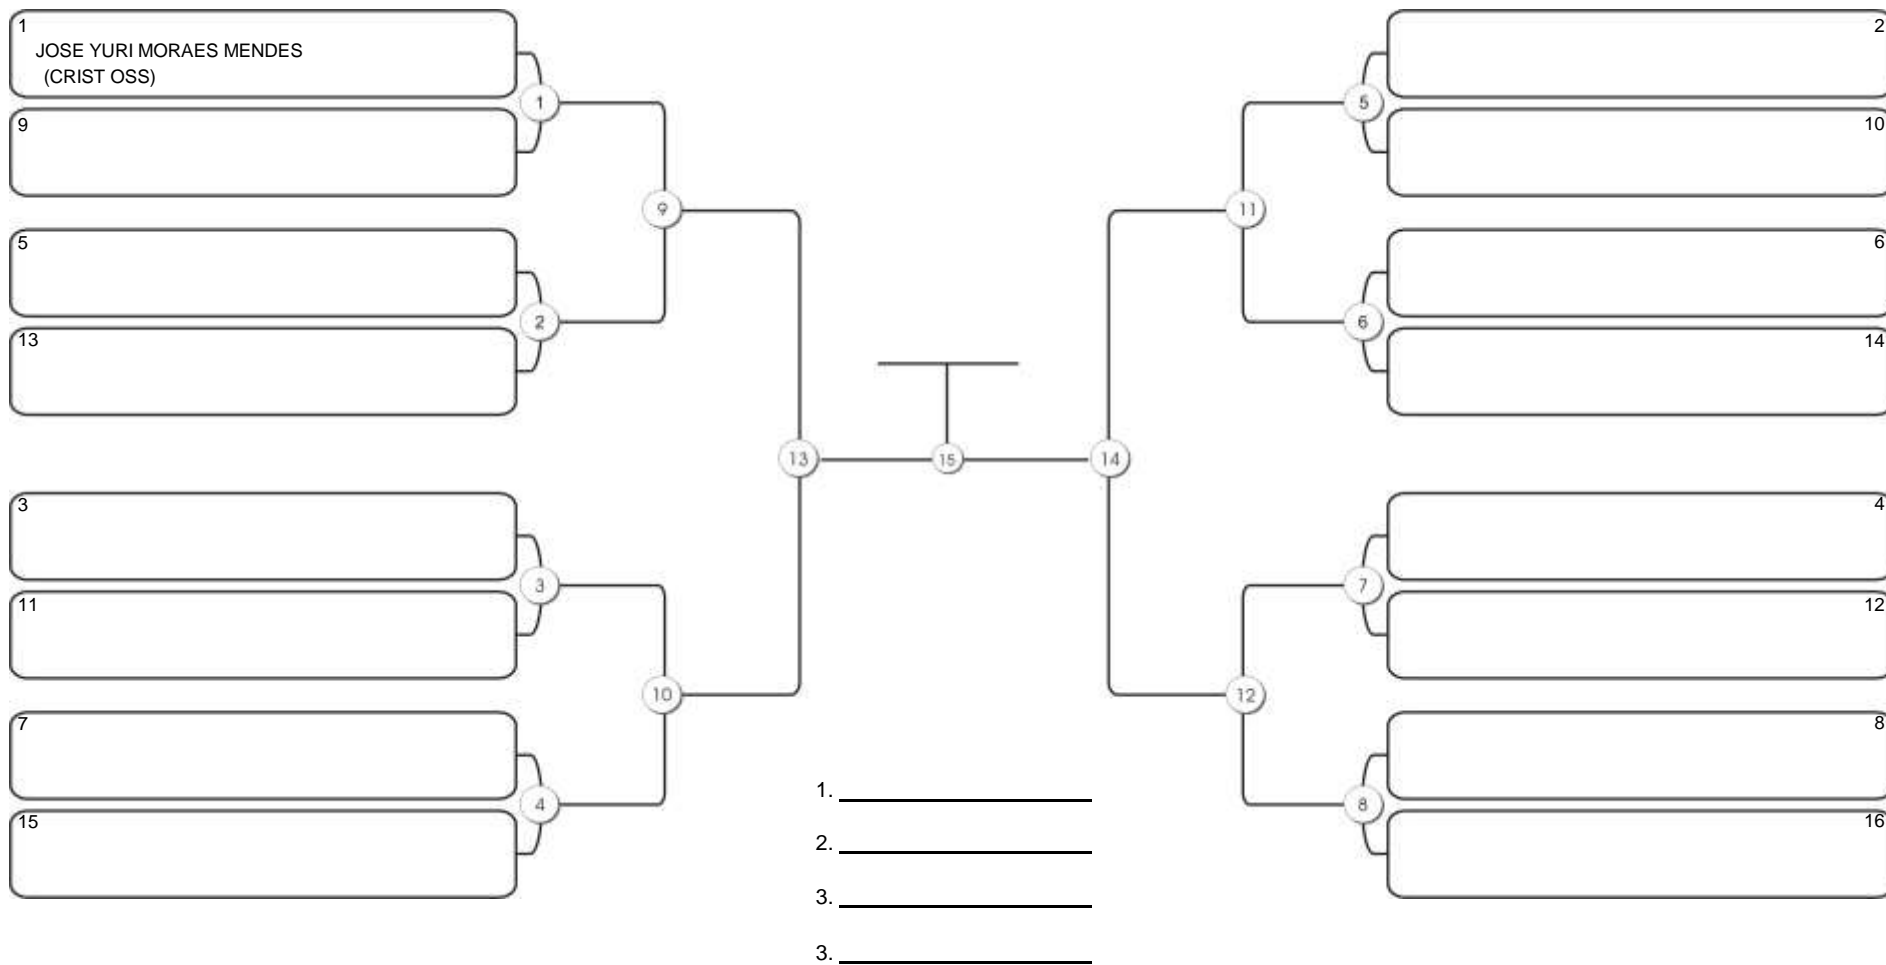

Fortal Cup GI e NO GI

Ginásio da UFC (QUADRA DO CEU), Benfica, 22 set 2024

#1 Competidores

NO GI INFANTIL A MASC BRANCA-CINZA -23

Responsável: _____
Nome: _____
Assinatura: _____