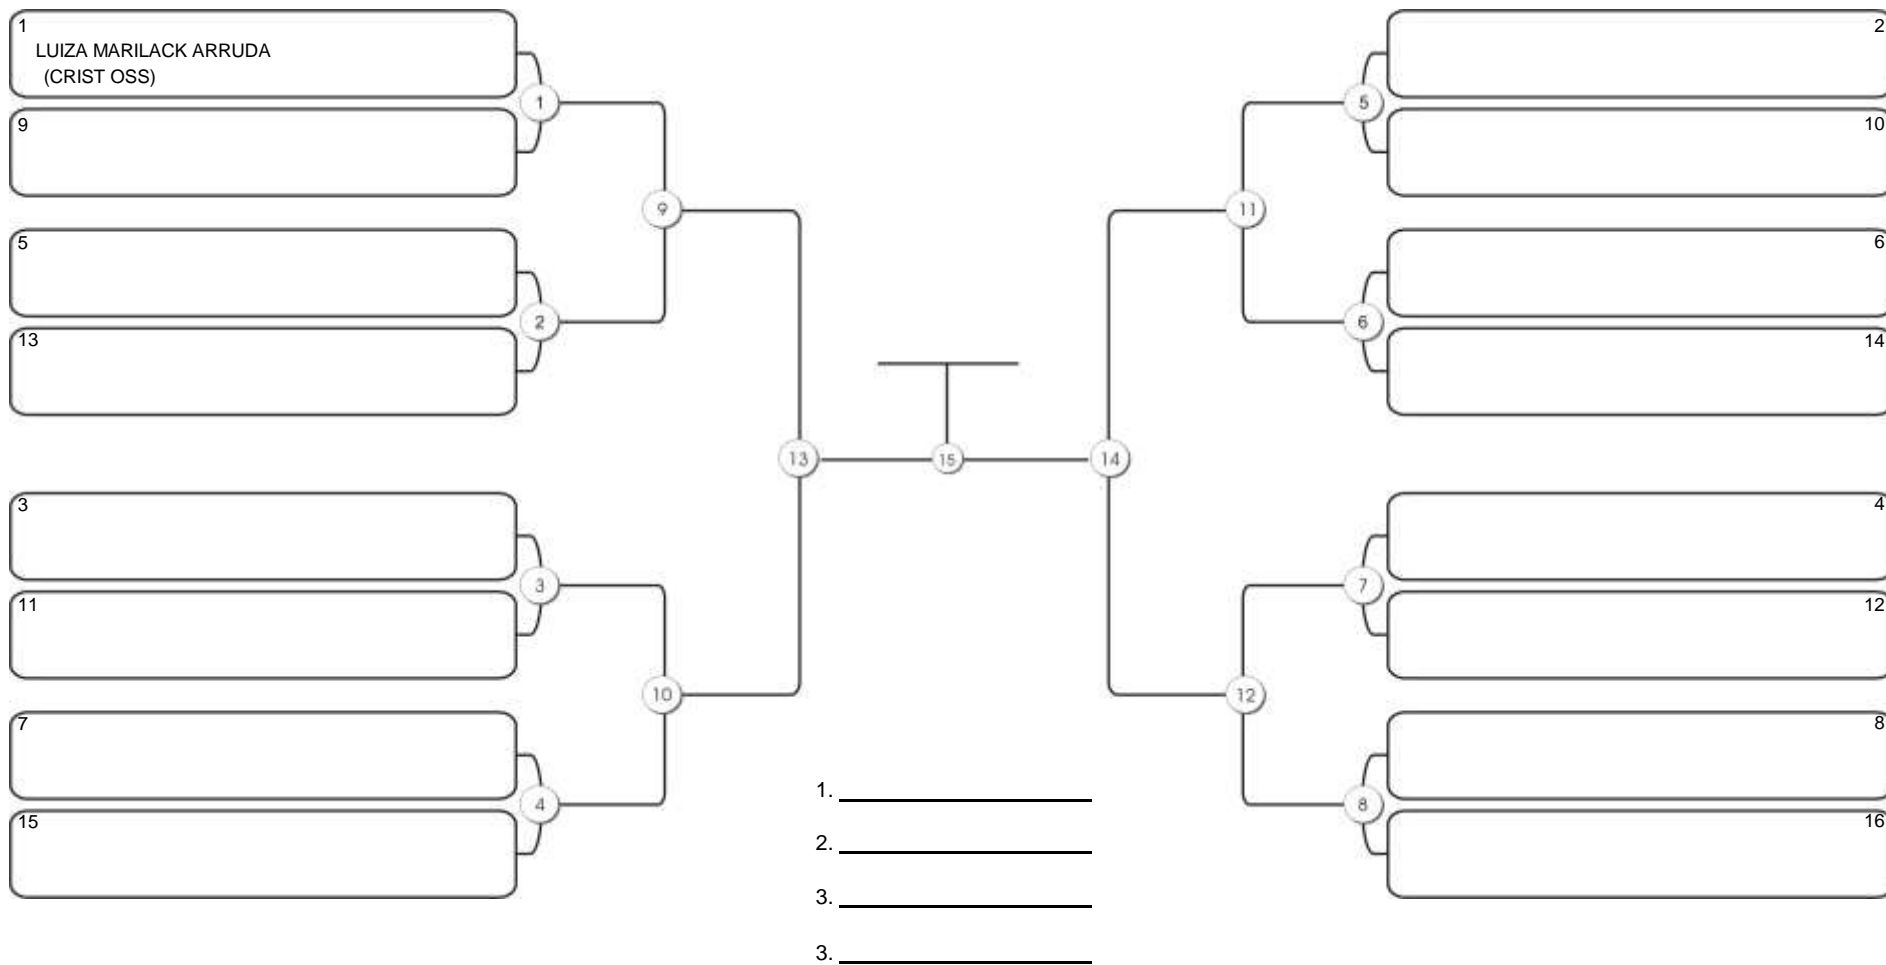

Fortal Cup GI e NO GI

Ginásio da UFC (QUADRA DO CEU), Benfica, 22 set 2024

#1 Competidores

NO GI INFANTIL A FEM BRANCA-CINZA -23

Responsável: _____
Nome: _____
Assinatura: _____