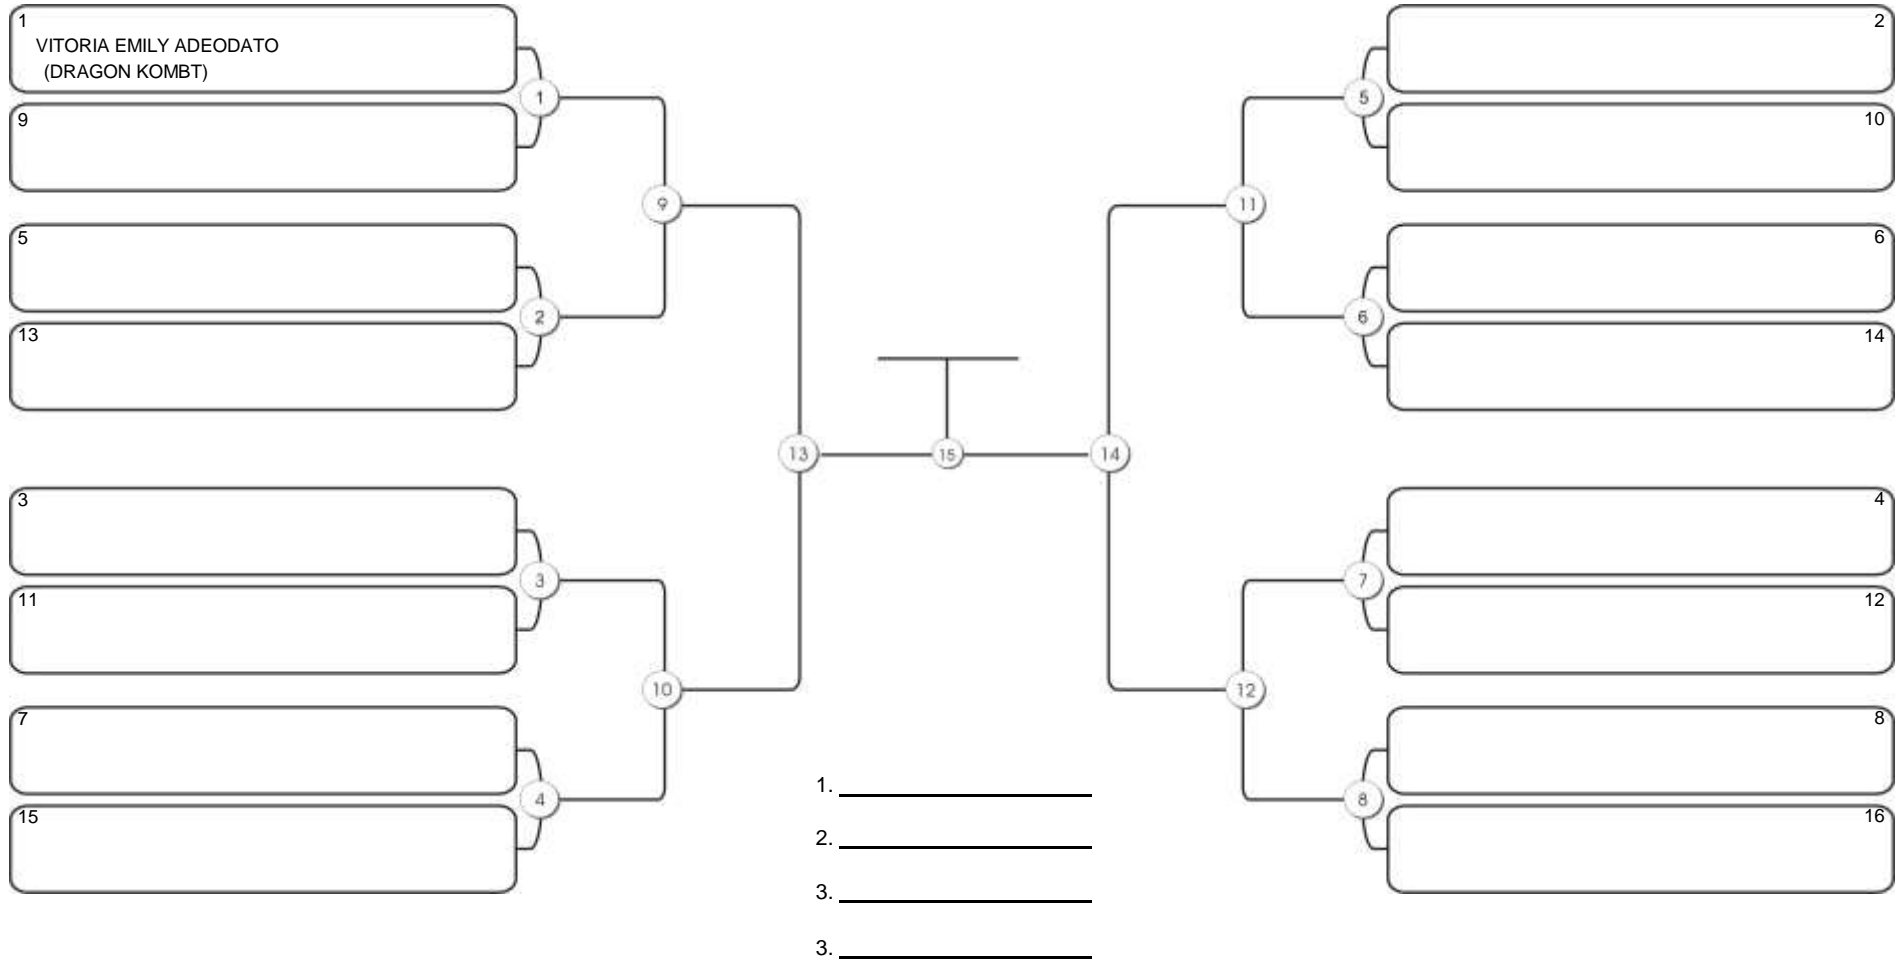

Fortal Cup GI e NO GI

Ginásio da UFC (QUADRA DO CEU), Benfica, 22 set 2024

NO GI ADULTO FEM BRANCA PENA

Responsável: _____
Nome: _____
Assinatura: _____