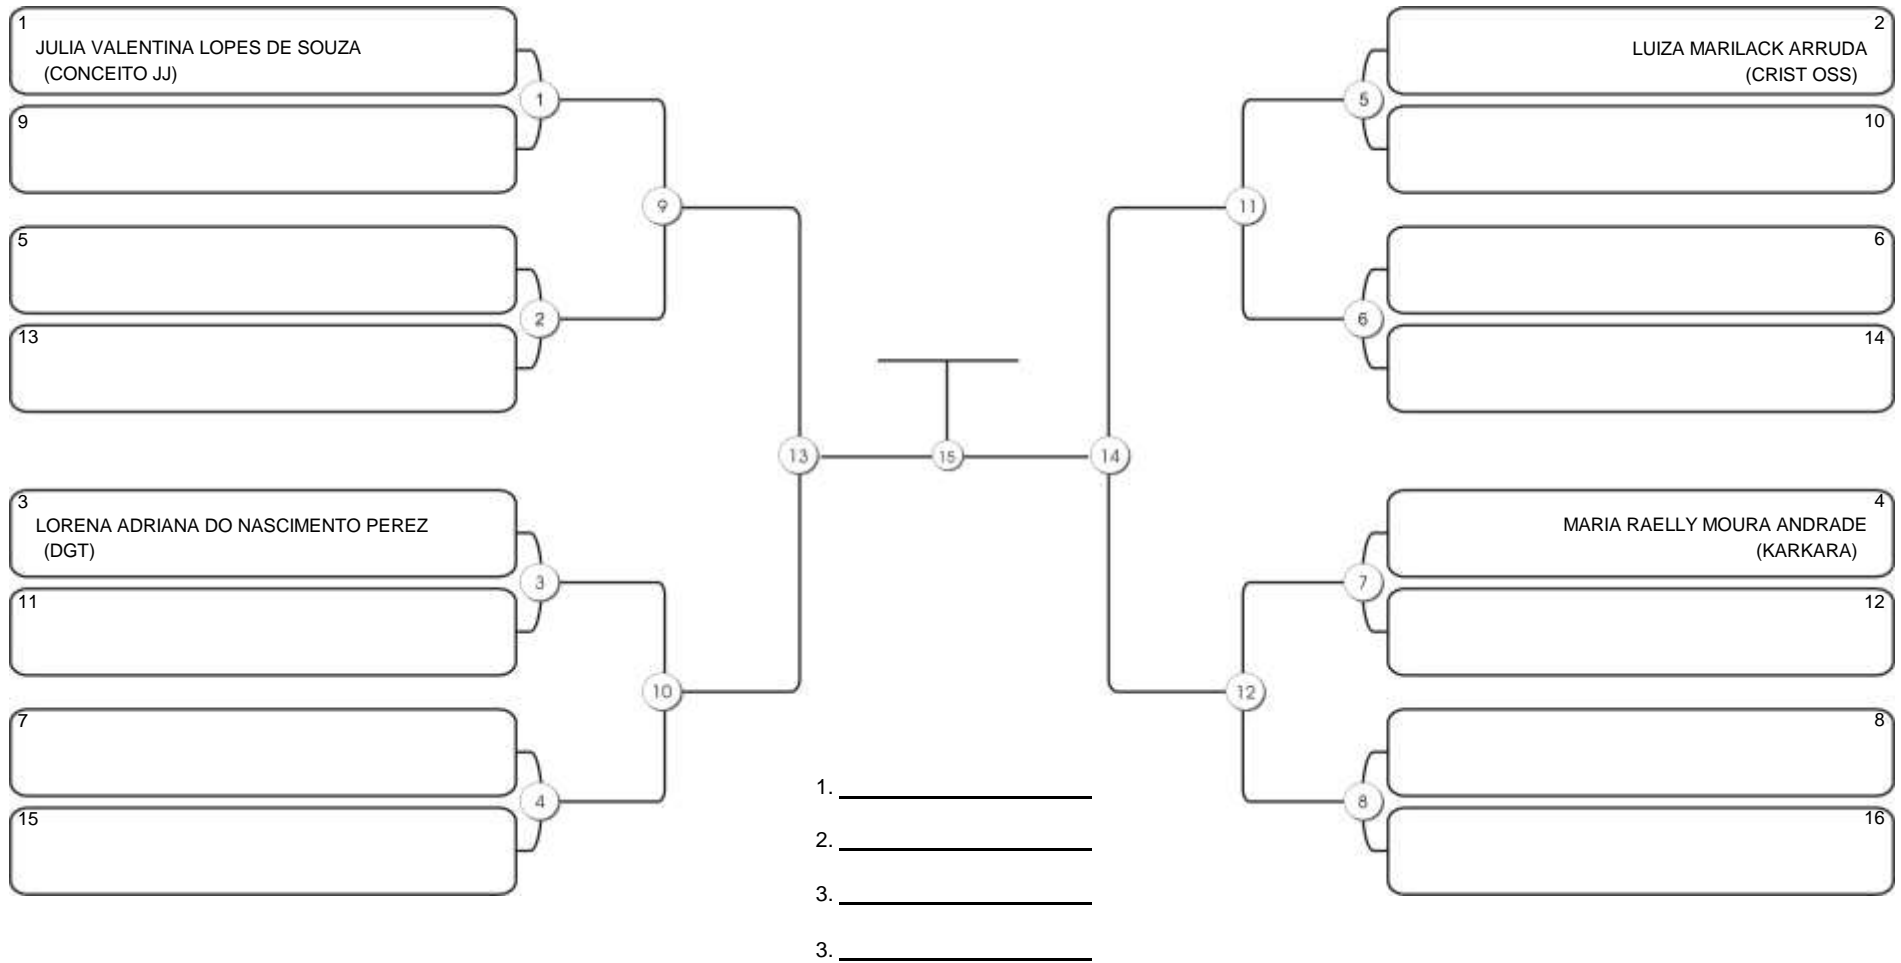

Fortal Cup GI e NO GI

Ginásio da UFC (QUADRA DO CEU), Benfica, 22 set 2024

MIRIM 2017-2018 FEM BRANCA-CINZA PESADISSIMO ADITIVO

Responsável: _____
Nome: _____
Assinatura: _____