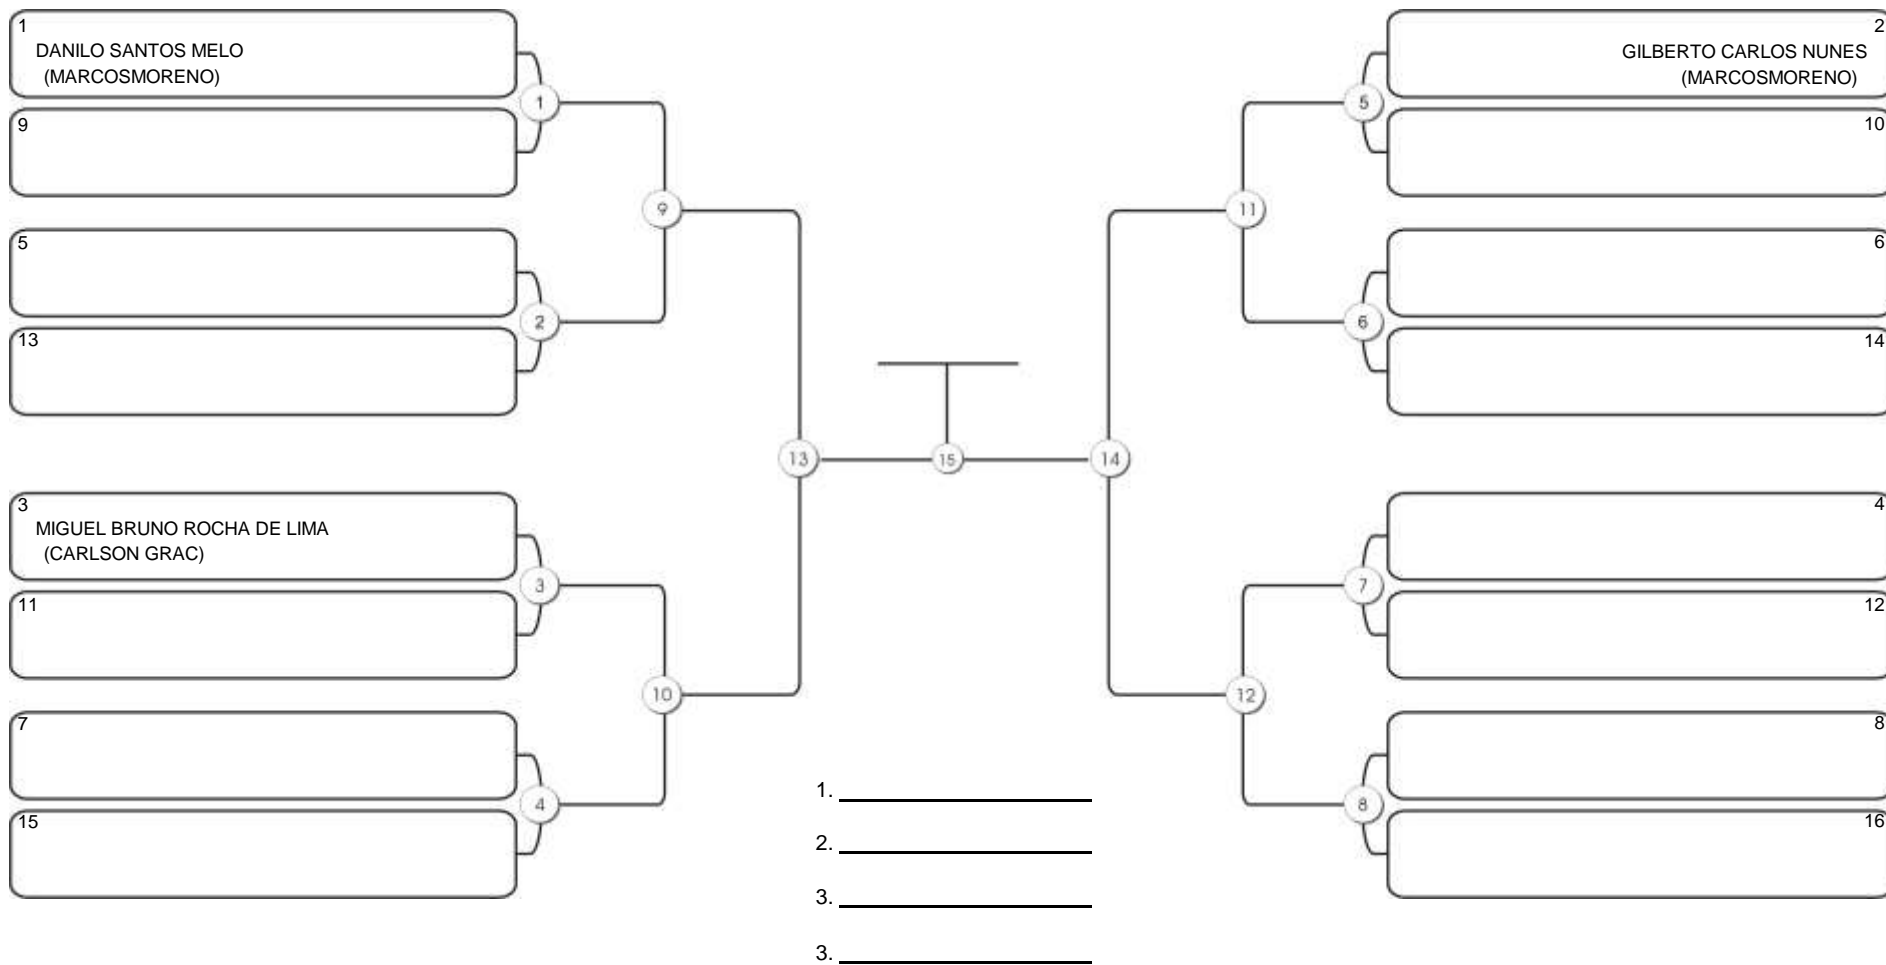

**INFANTO A 2011-2012 MASC AMAREL-LARANJA-VERDE PENA**

Responsável: \_\_\_\_\_

Nome: \_\_\_\_\_

Assinatura: \_\_\_\_\_

**Fortal Cup GI e NO GI**  
Ginásio da UFC (QUADRA DO CEU), Benfica, 22 set 2024

**INFANTO A 2011-2012 MASC AMAREL-LARANJA-VERDE LEVE**