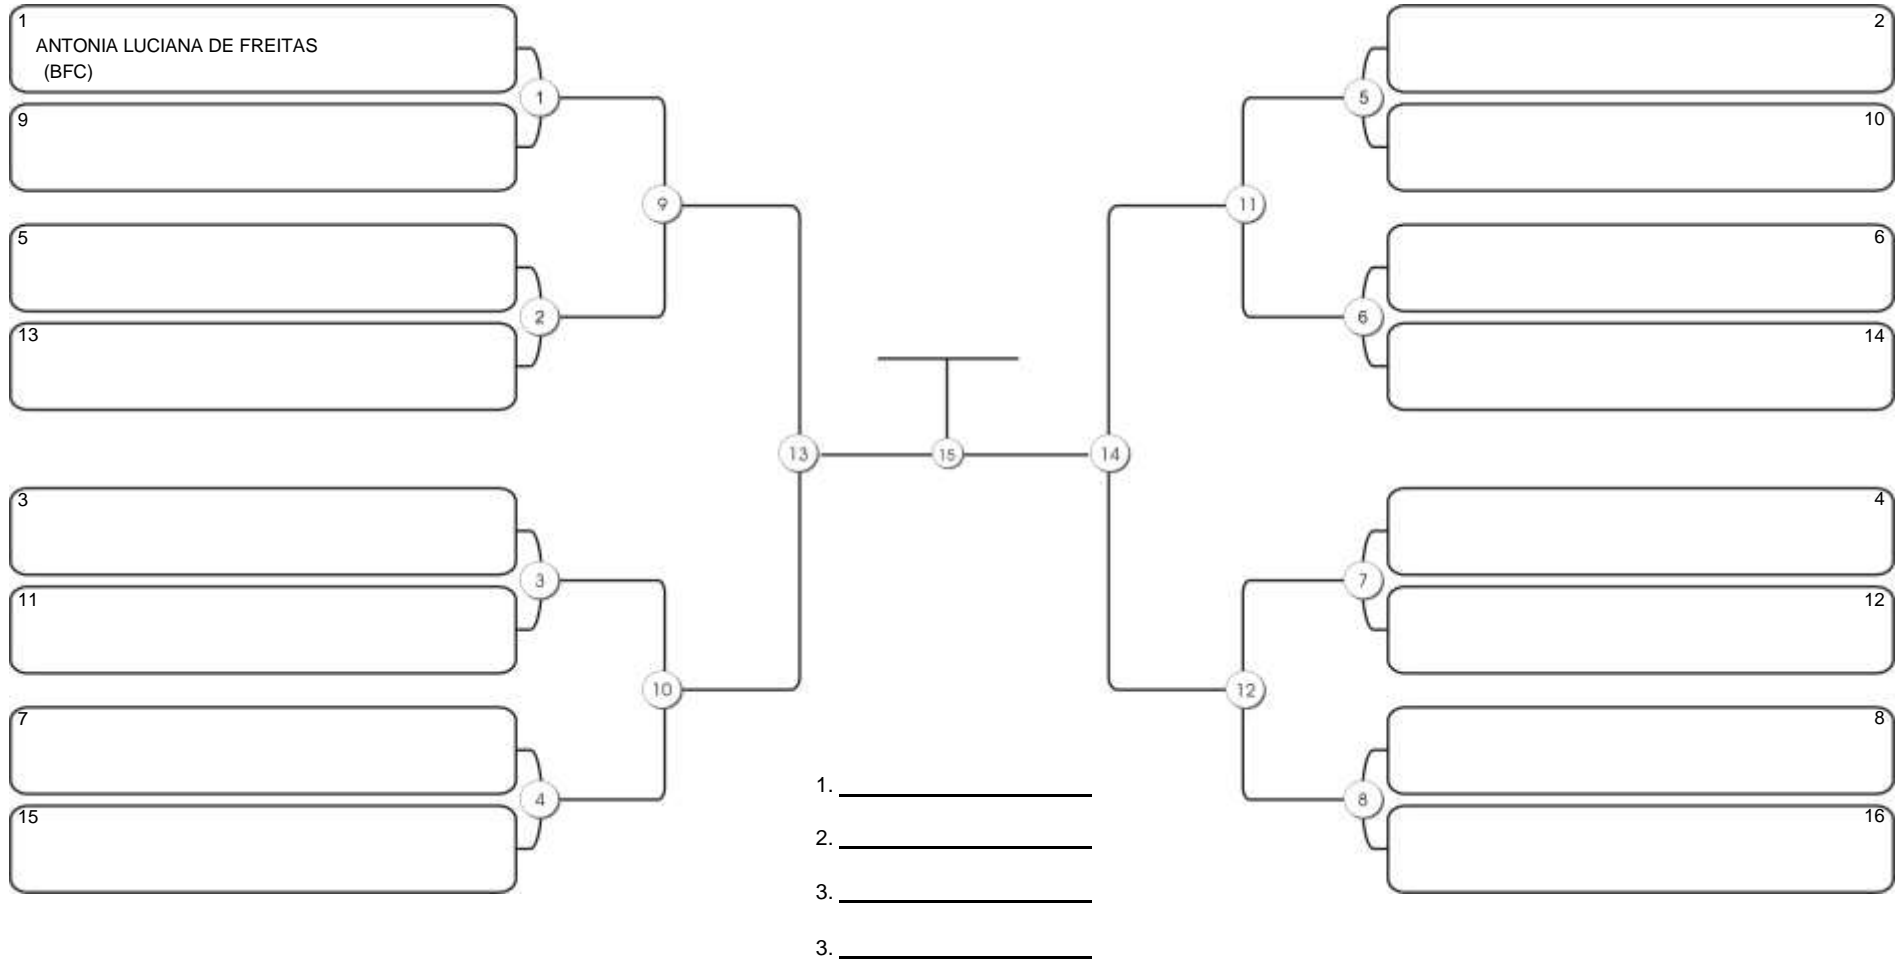

Fortal Cup GI e NO GI

Ginásio da UFC (QUADRA DO CEU), Benfica, 22 set 2024

NO GI INF JUV A FEM AMAREL-LARANJA-VERDE LEVE

Responsável: _____
Nome: _____
Assinatura: _____