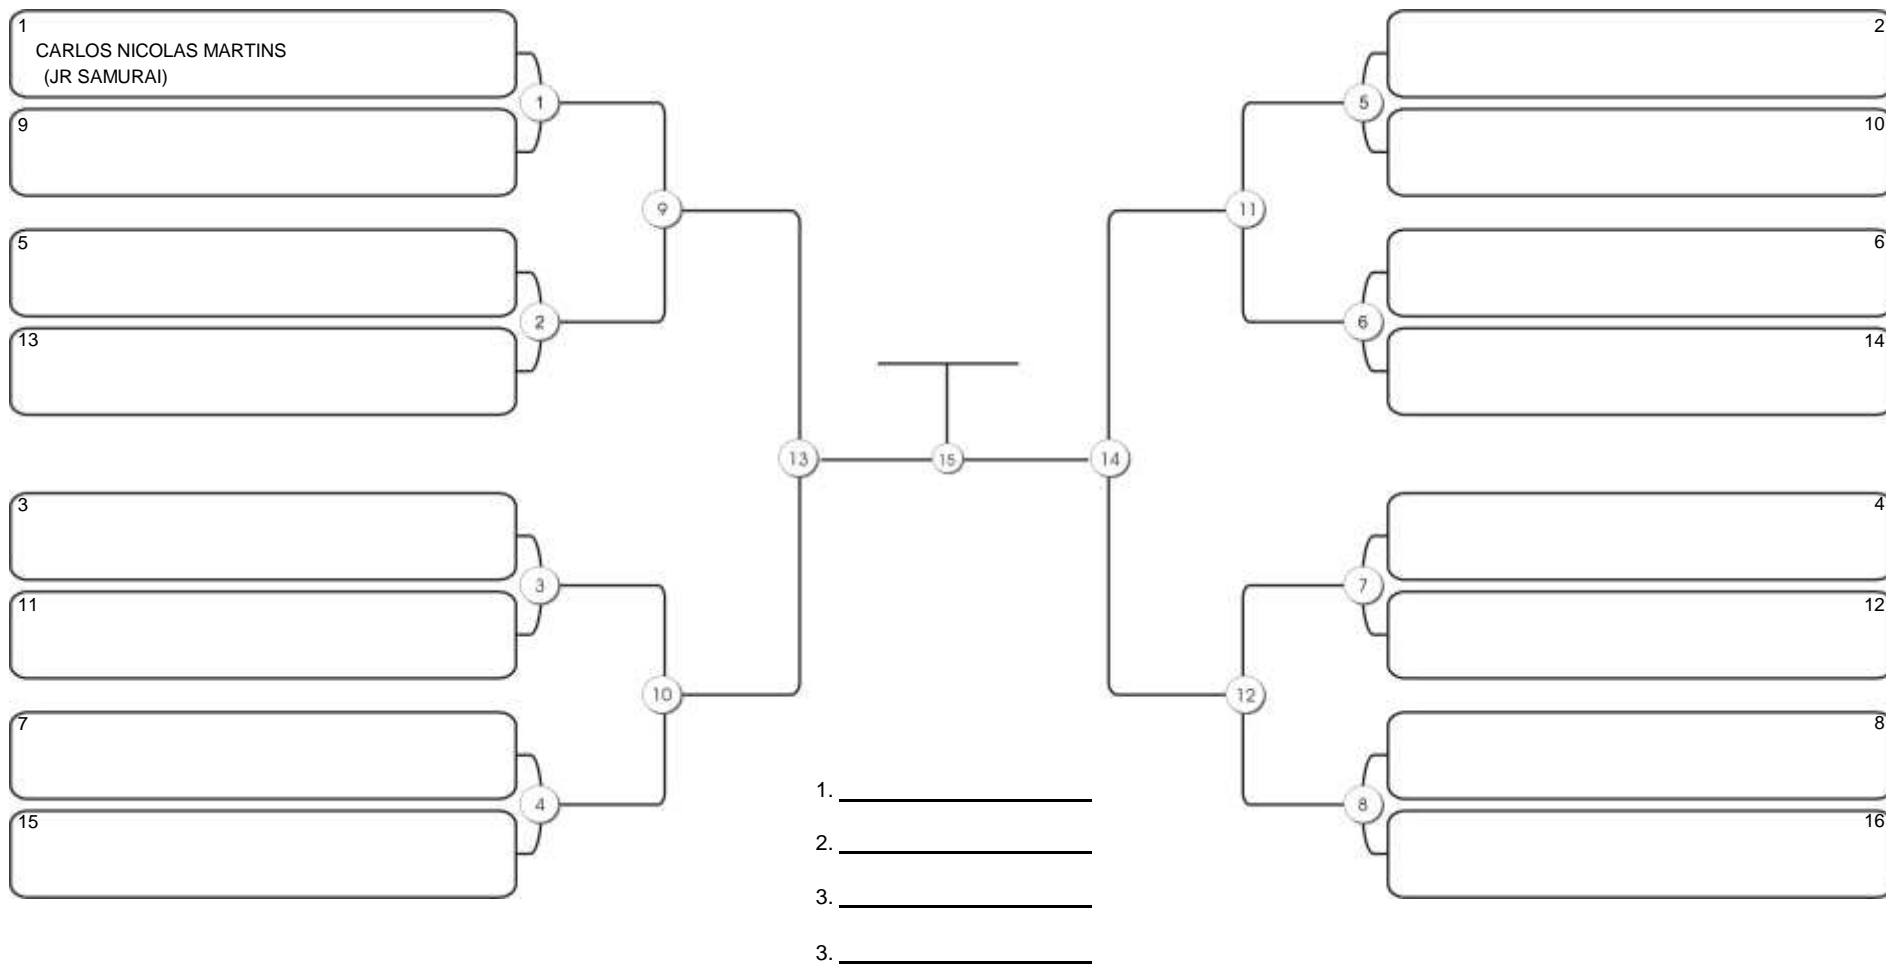

Fortal Cup GI e NO GI
Ginásio da UFC (QUADRA DO CEU), Benfica, 22 set 2024

NO GI INFANTIL B MASC BRANCA-CINZA PLUMA

Responsável: _____
Nome: _____
Assinatura: _____