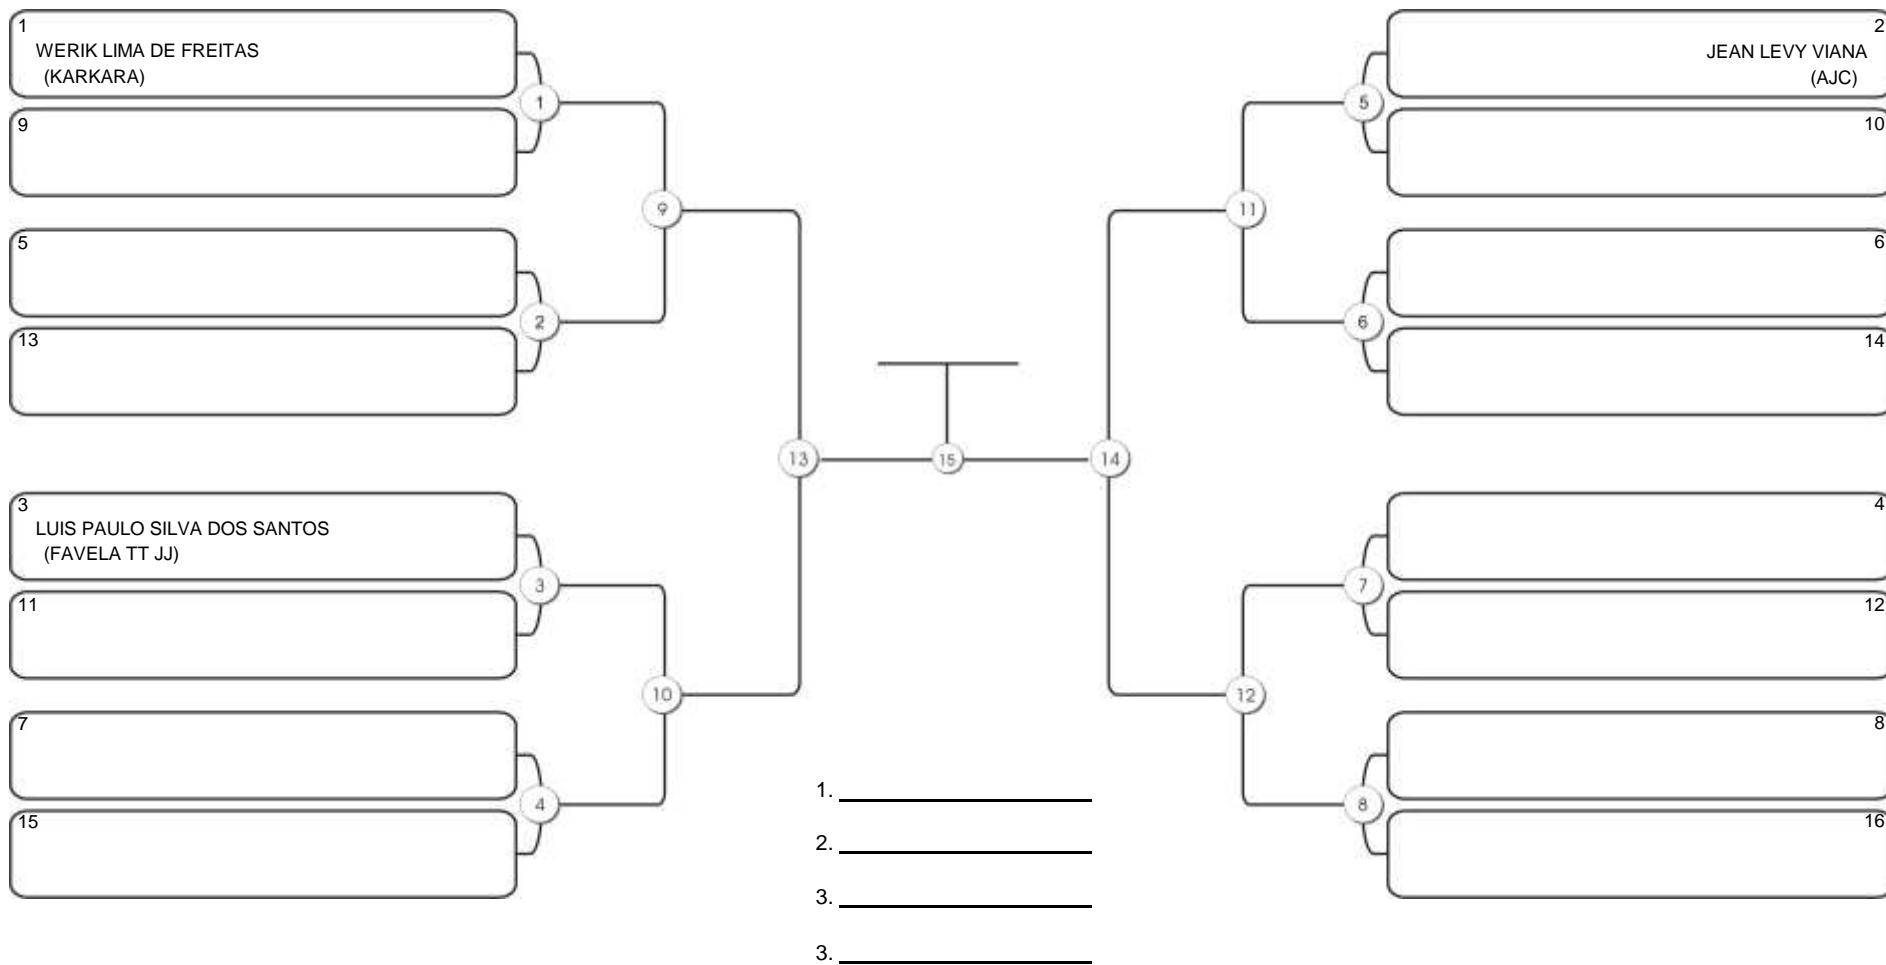

Fortal Cup GI e NO GI

Ginásio da UFC (QUADRA DO CEU), Benfica, 22 set 2024

NO GI INFANTIL B MASC BRANCA-CINZA PENA

Responsável: _____

Nome: _____

Assinatura: _____