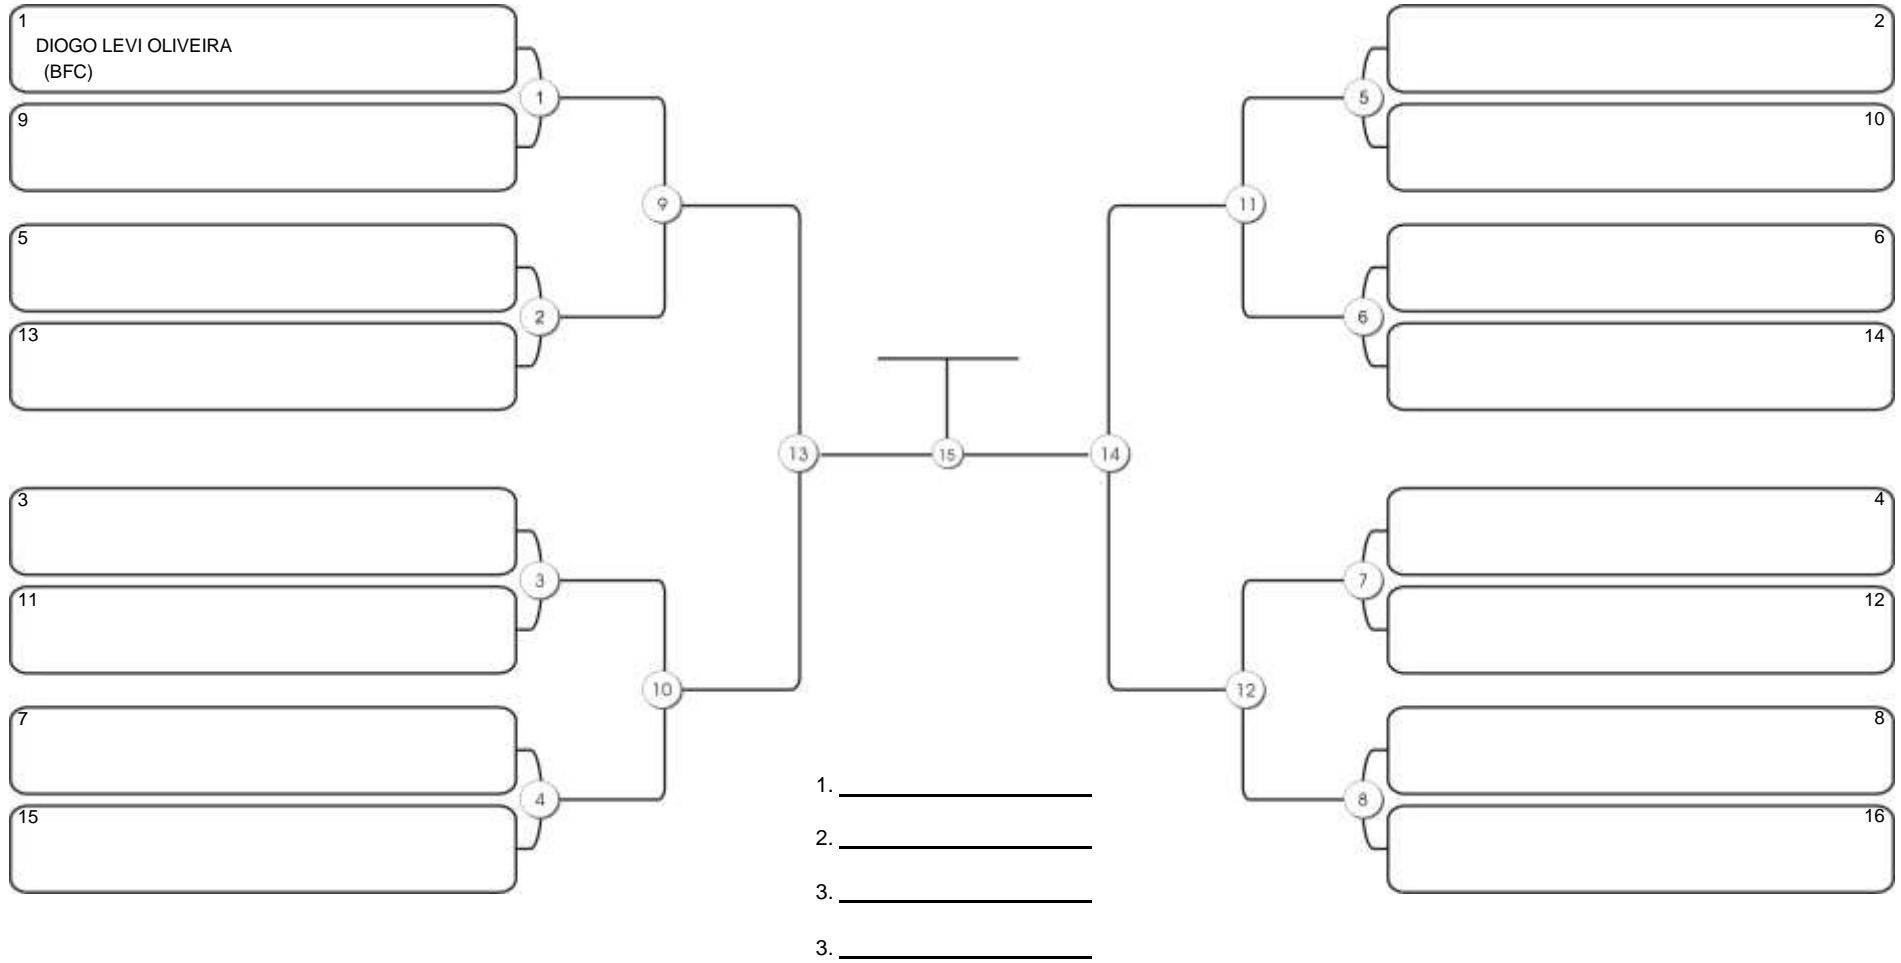

Fortal Cup GI e NO GI

Ginásio da UFC (QUADRA DO CEU), Benfica, 22 set 2024

INFANTIL B 2013-2014 MASC AMARELA-LARANJA PESADISSIMO EXTRA

Responsável: _____

Nome: _____

Assinatura: _____