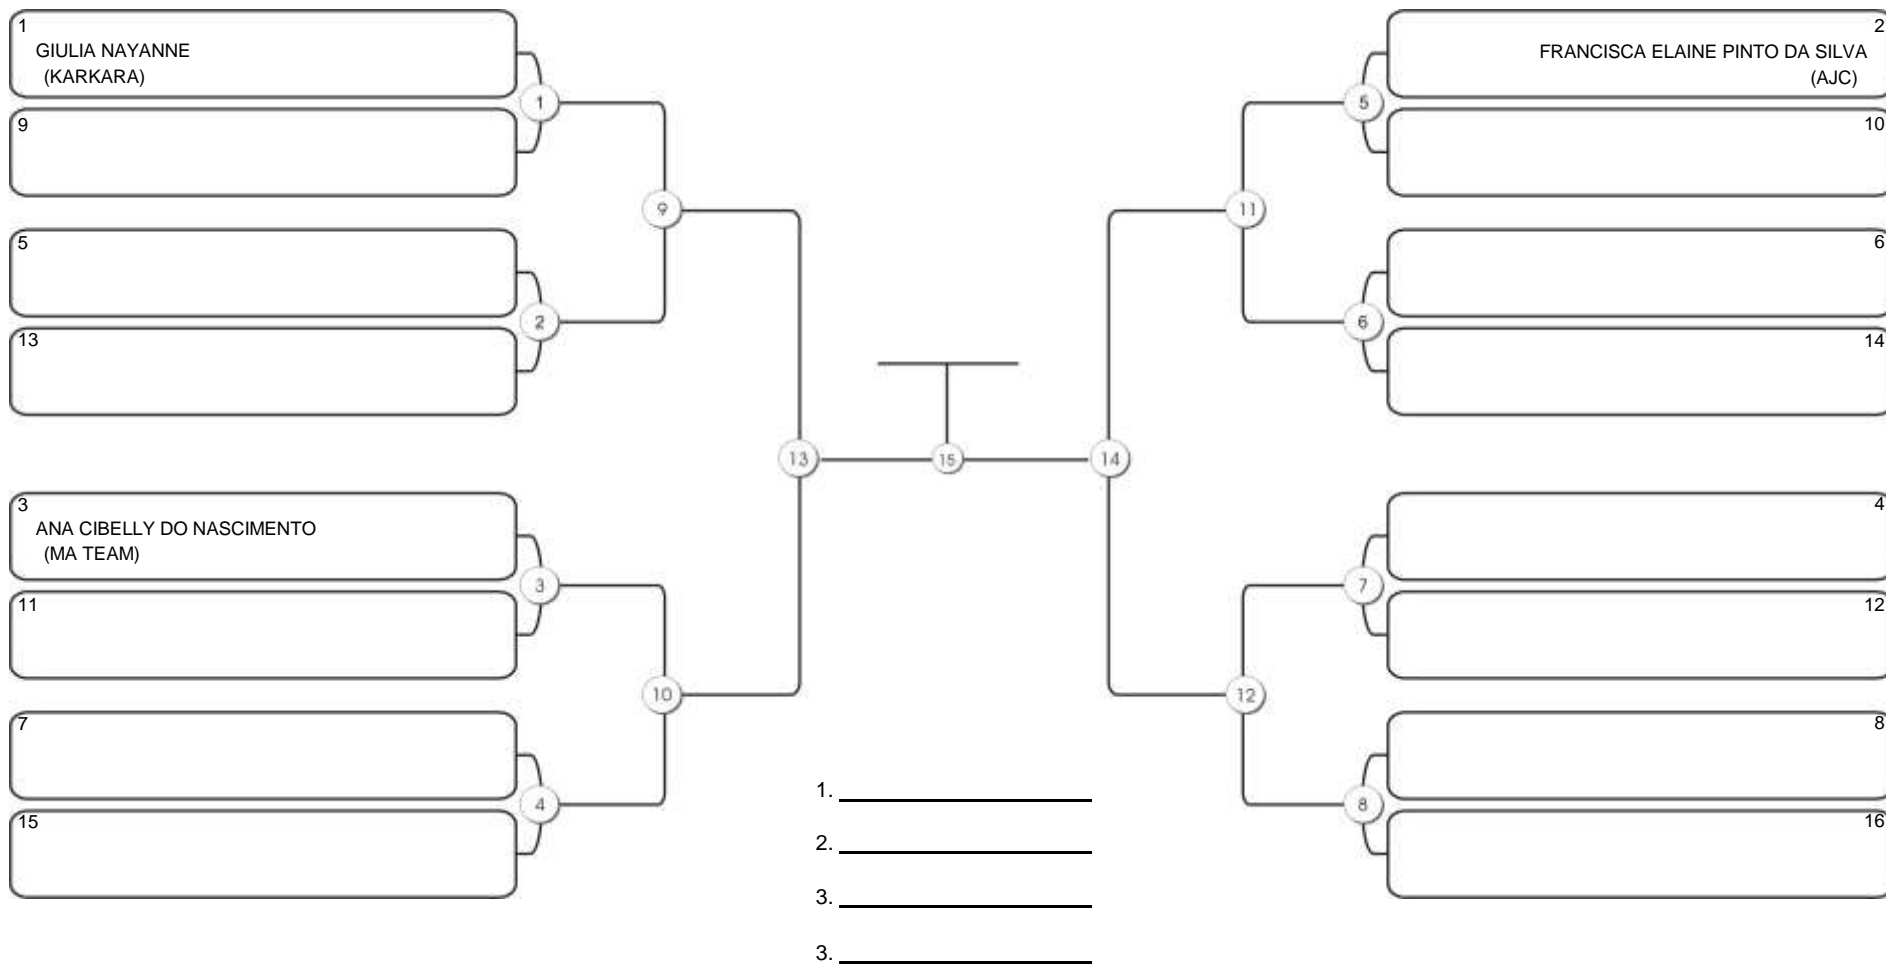

Fortal Cup GI e NO GI

Ginásio da UFC (QUADRA DO CEU), Benfica, 22 set 2024

INFANTIL B 2013-2014 FEM BRANCA-CINZA MEIO-PESADO

Responsável: _____
Nome: _____
Assinatura: _____