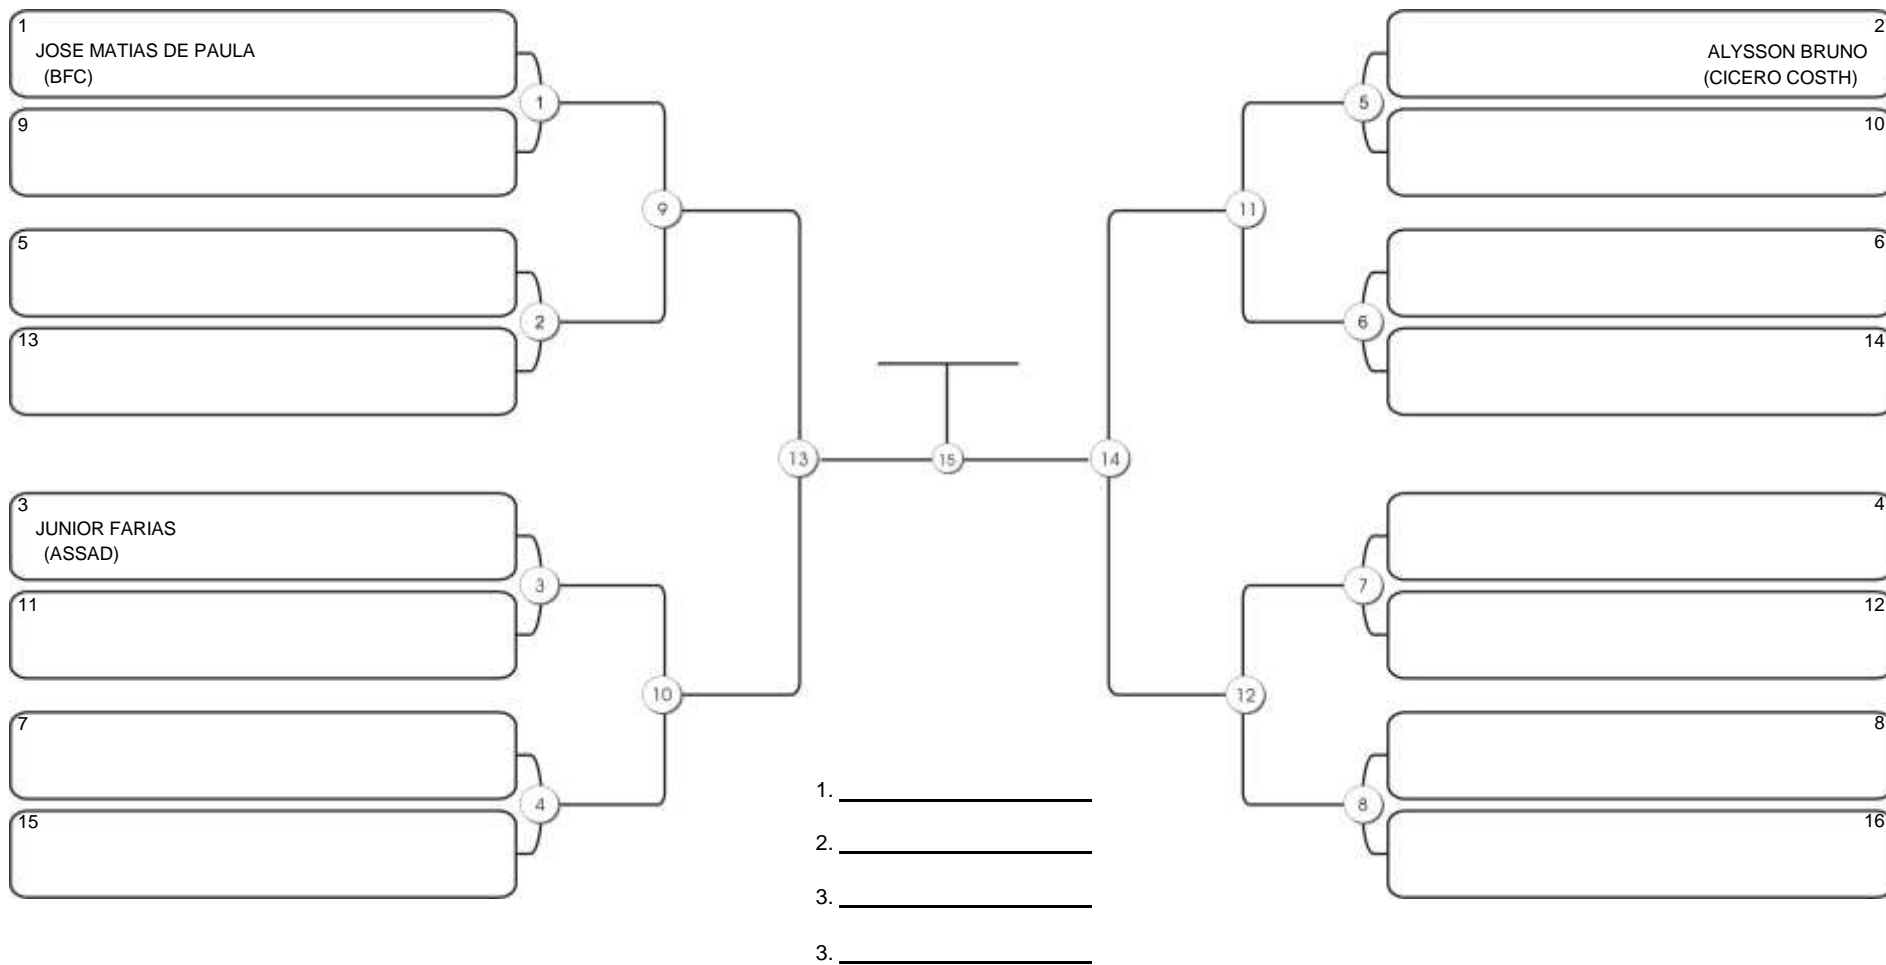

Fortal Cup GI e NO GI
Ginásio da UFC (QUADRA DO CEU), Benfica, 22 set 2024

ADULTO MASC PRETA PESADÍSSIMO

Responsável: _____
Nome: _____
Assinatura: _____