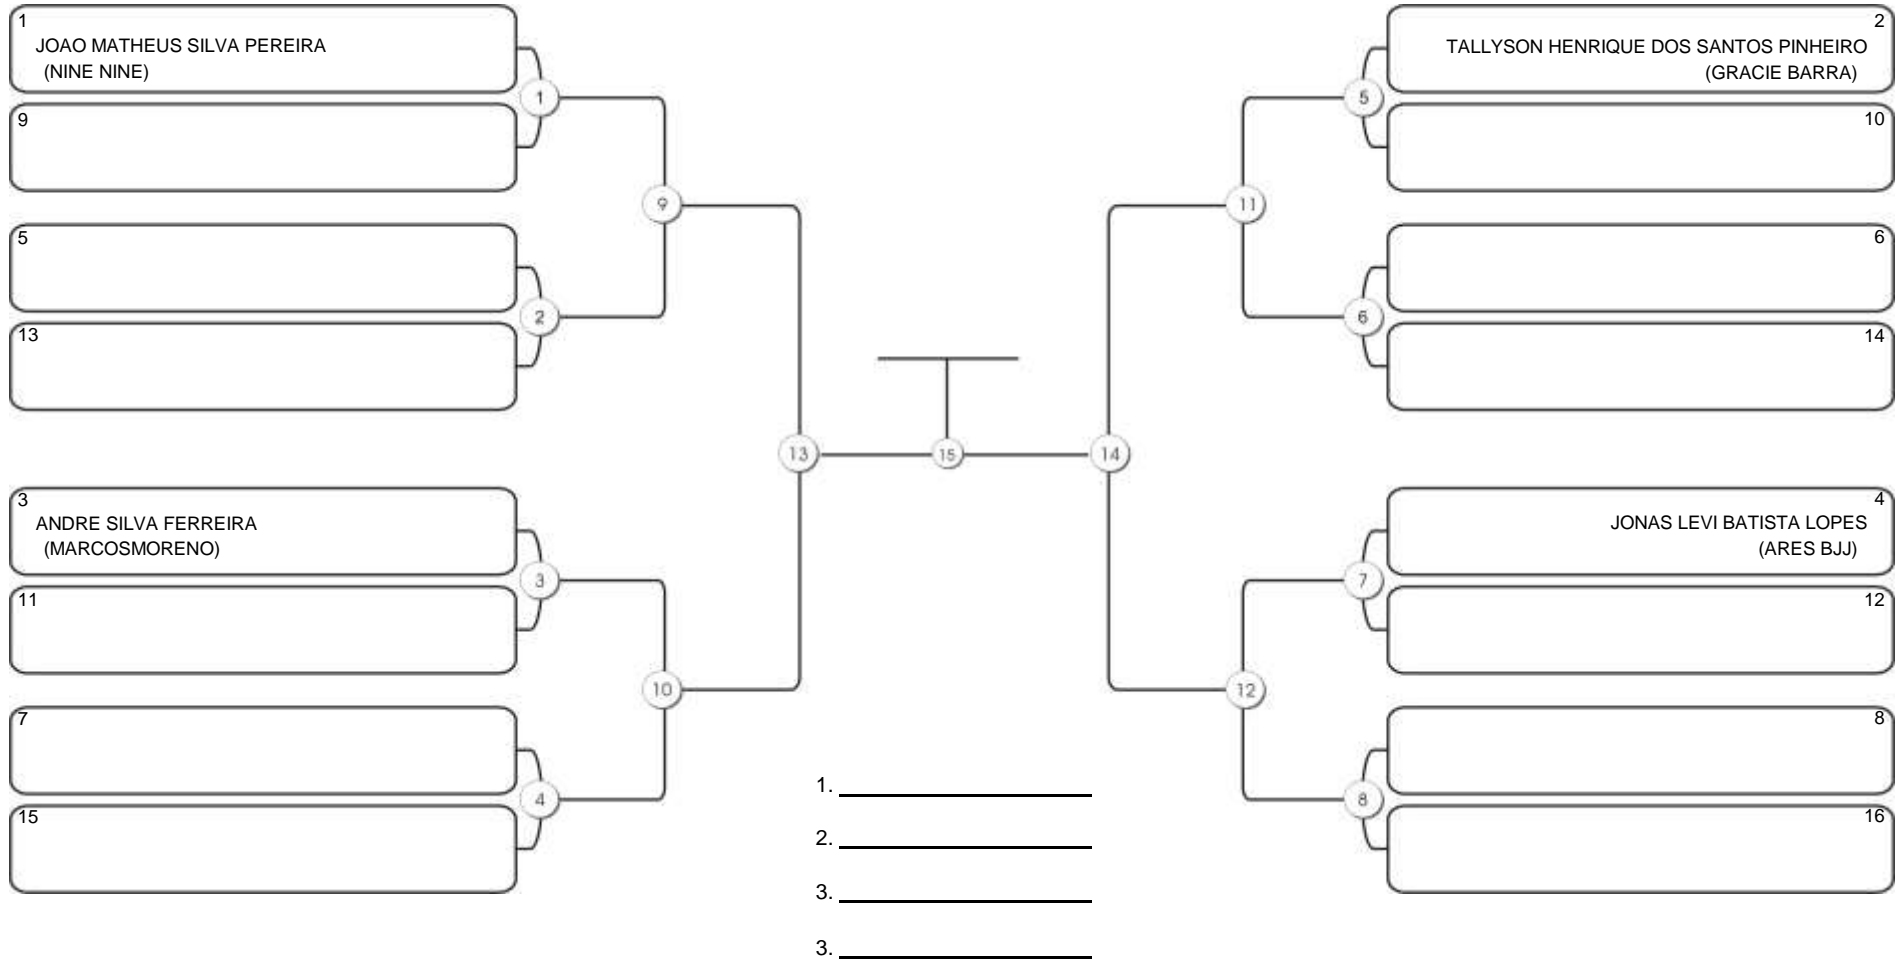

Fortal Cup GI e NO GI

Ginásio da UFC (QUADRA DO CEU), Benfica, 22 set 2024

INFANTO A 2011-2012 MASC BRANCA-CINZA SUPER-PESADO

Responsável: _____
Nome: _____
Assinatura: _____