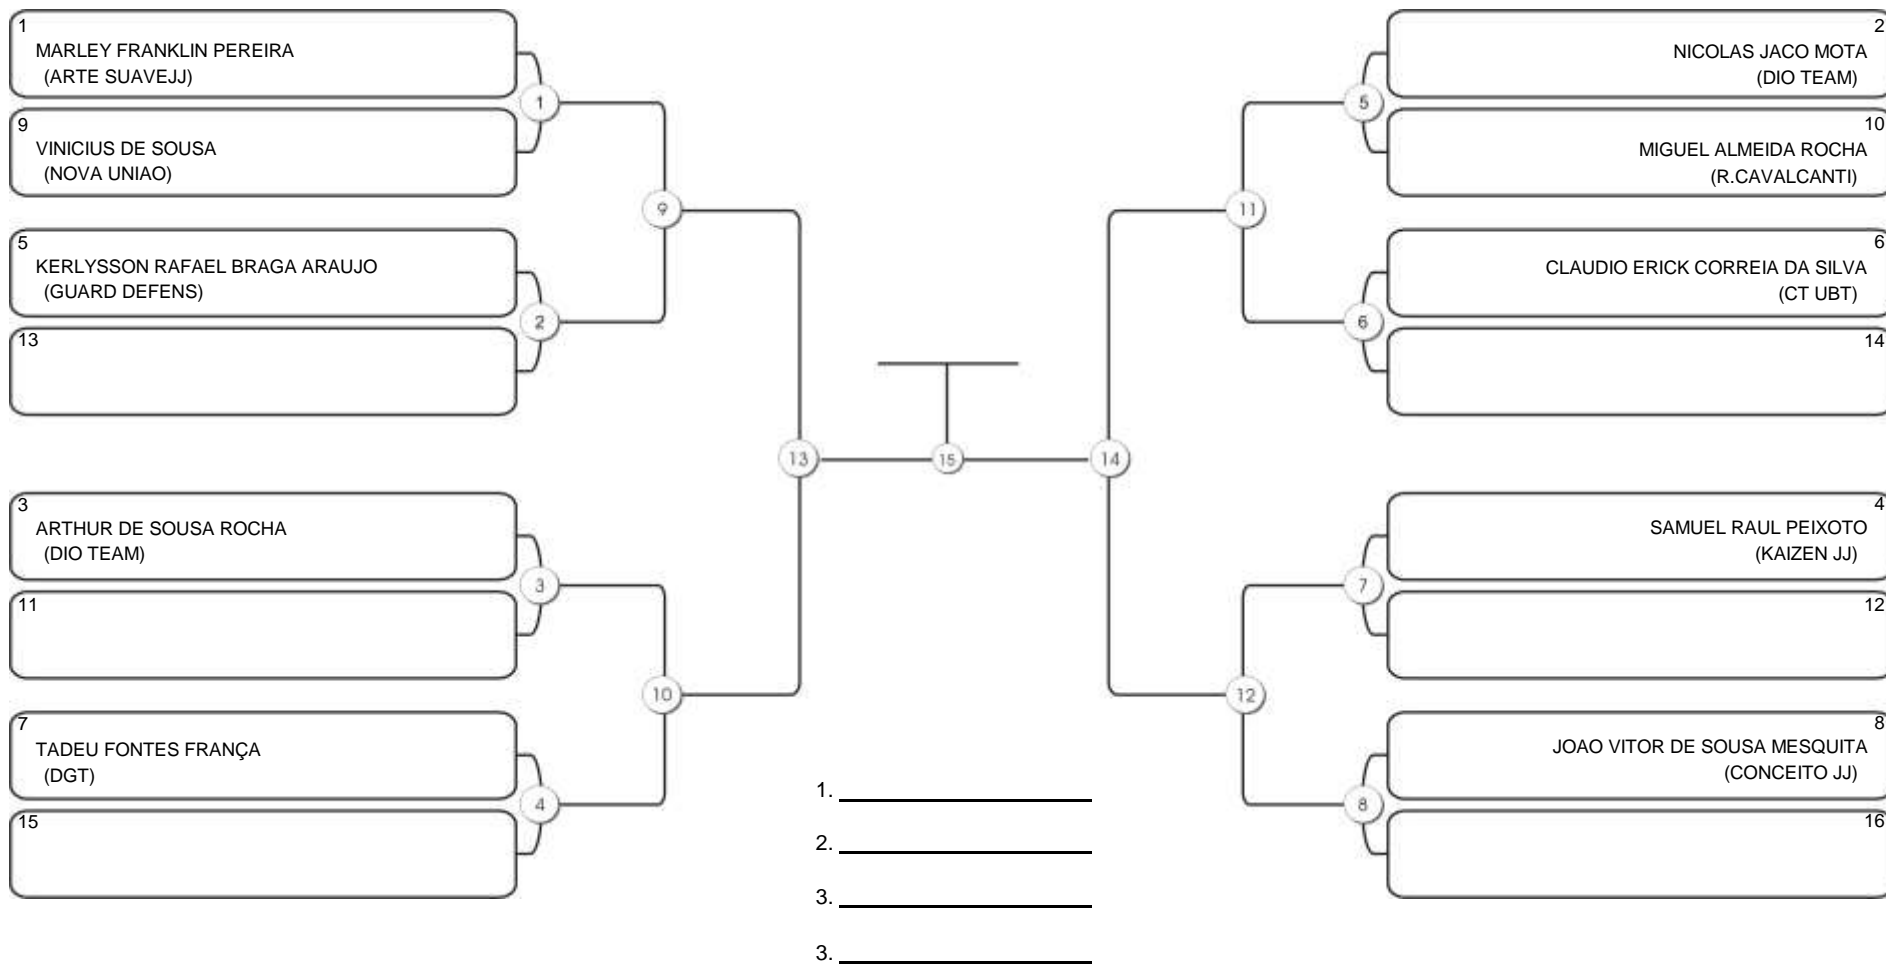

Fortal Cup GI e NO GI
Ginásio da UFC (QUADRA DO CEU), Benfica, 22 set 2024

INFANTO B 2009-2010 MASC AMAREL-LARANJA-VERDE MEIO-PESADO

Responsável: _____

Nome: _____

Assinatura: _____