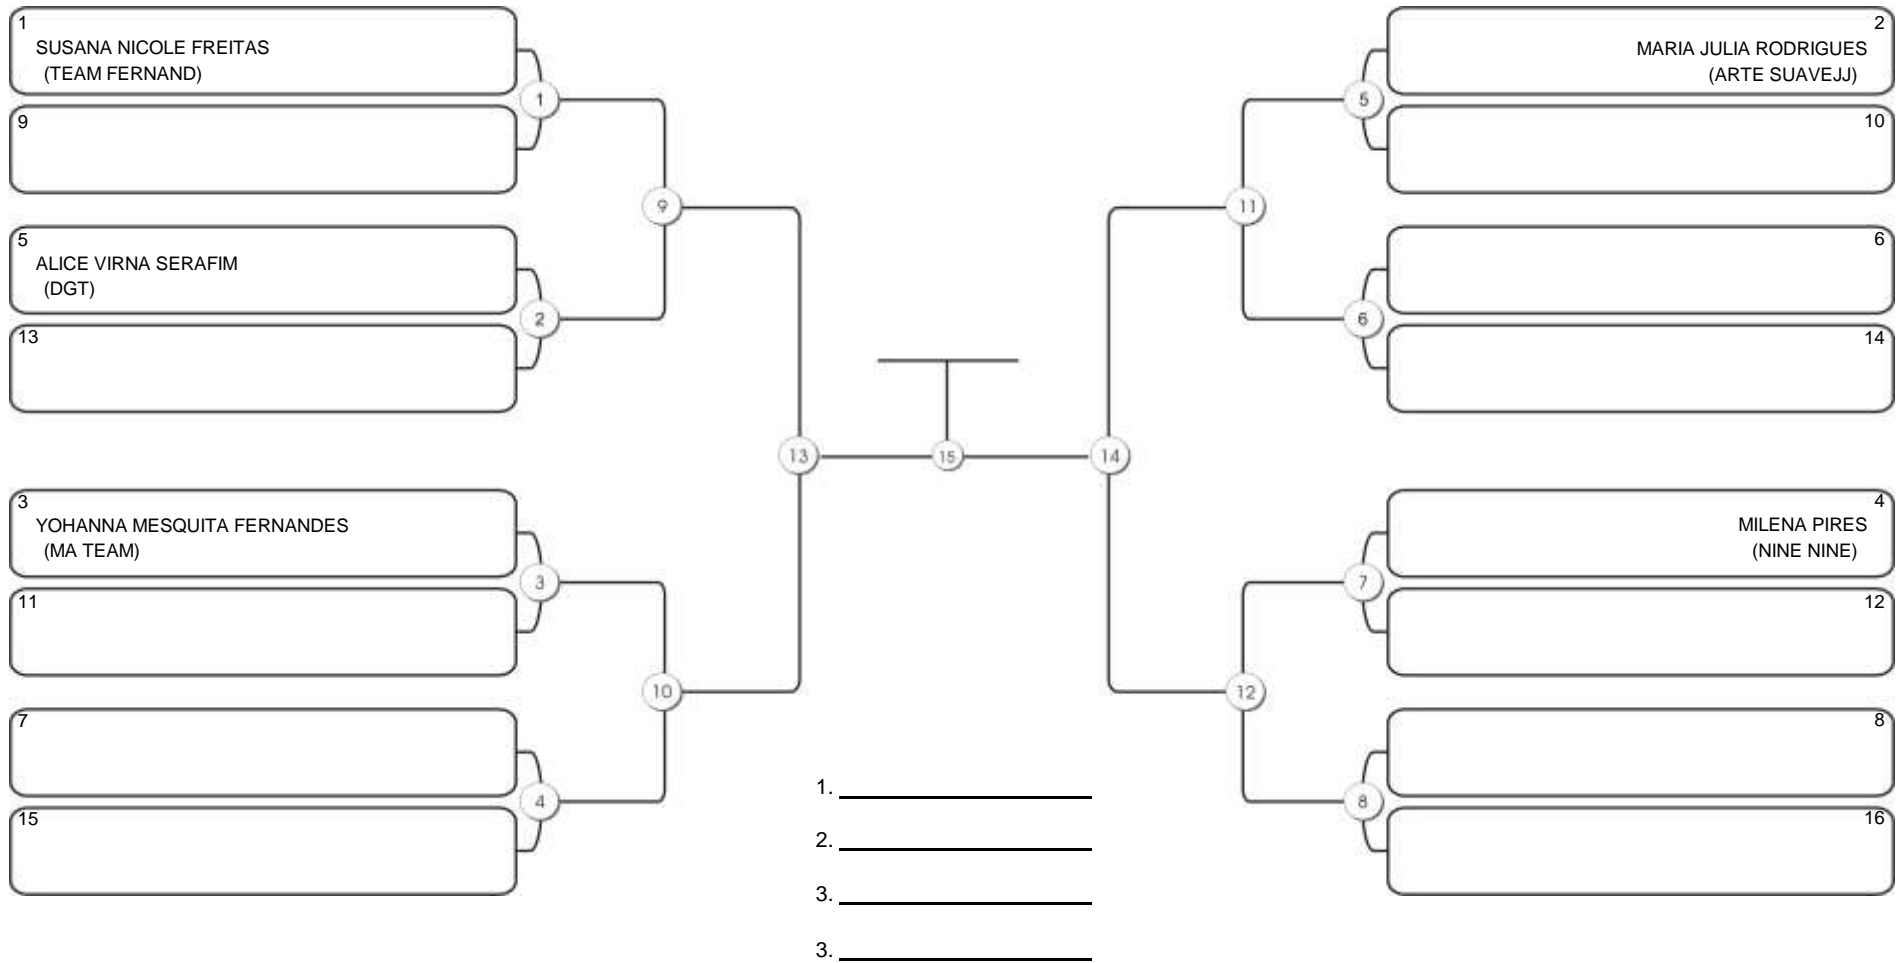

Fortal Cup GI e NO GI
Ginásio da UFC (QUADRA DO CEU), Benfica, 22 set 2024

#5 Competidores

INFANTO A 2011-2012 FEM BRANCA-CINZA PESADISSIMO EXTRA

Responsável: _____
Nome: _____
Assinatura: _____