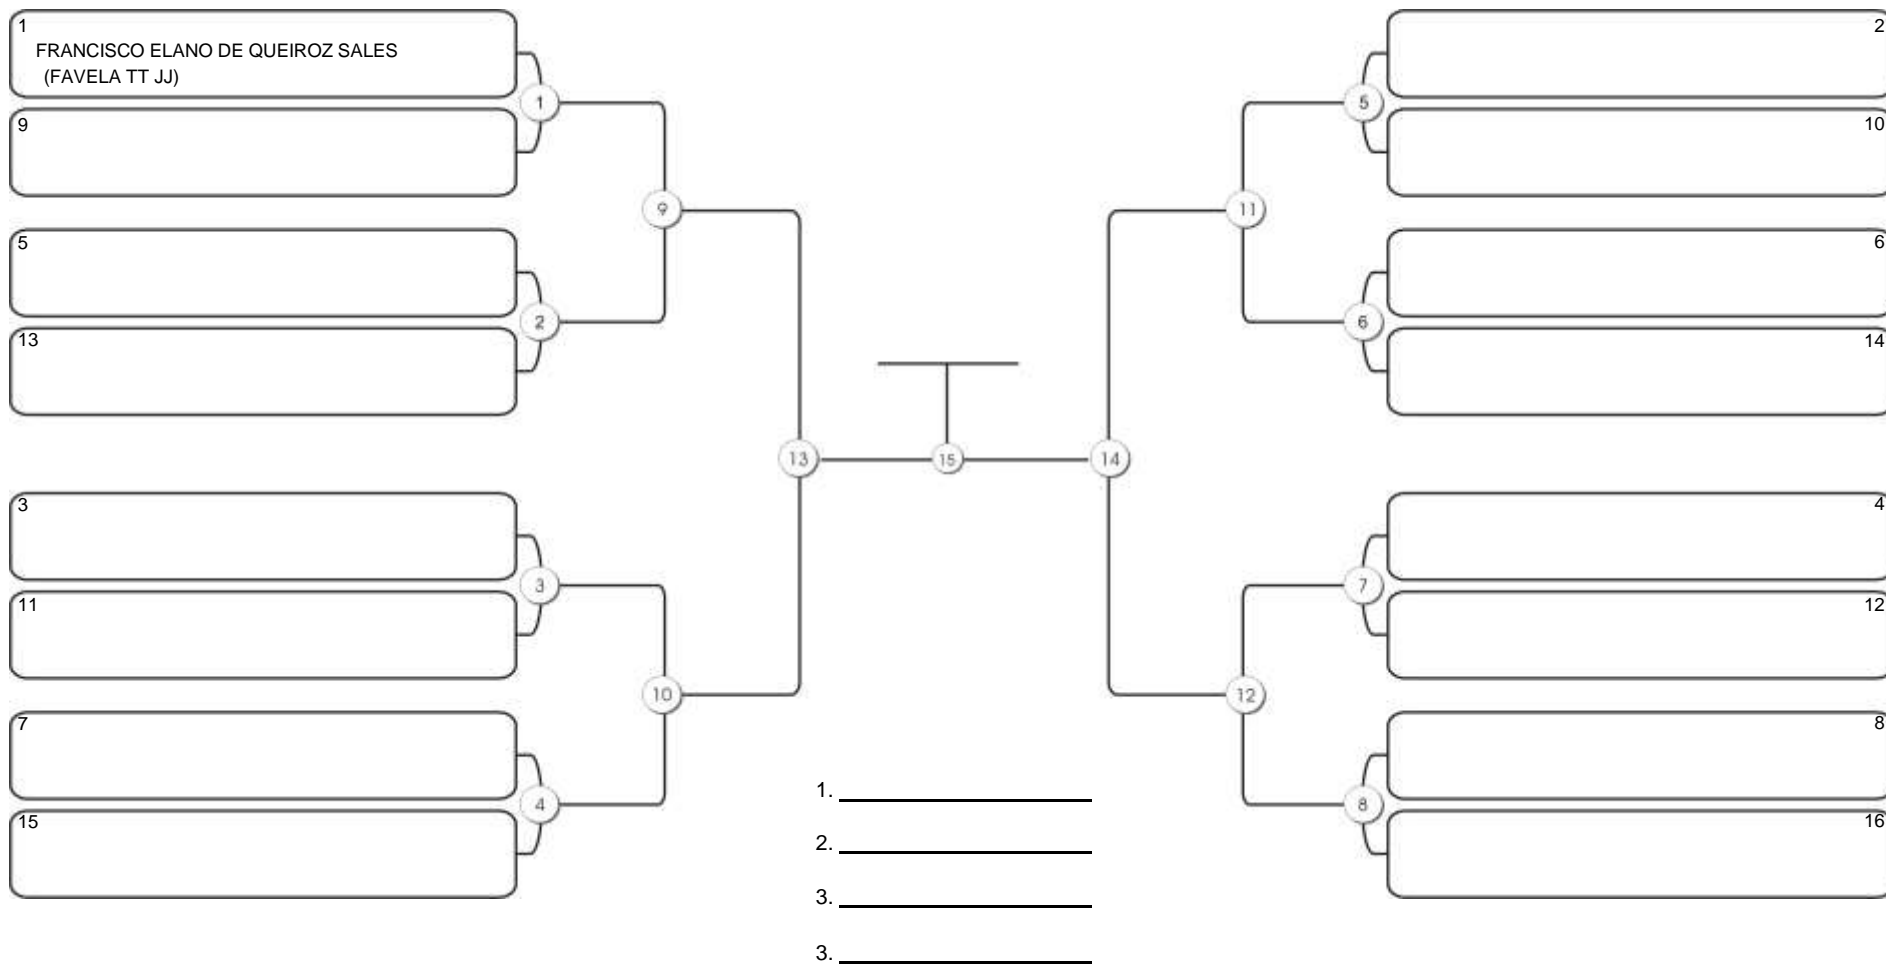

Fortal Cup GI e NO GI

Ginásio da UFC (QUADRA DO CEU), Benfica, 22 set 2024

NO GI INF JUV A MASC BRANCA-CINZA GALO

Responsável: _____
Nome: _____
Assinatura: _____