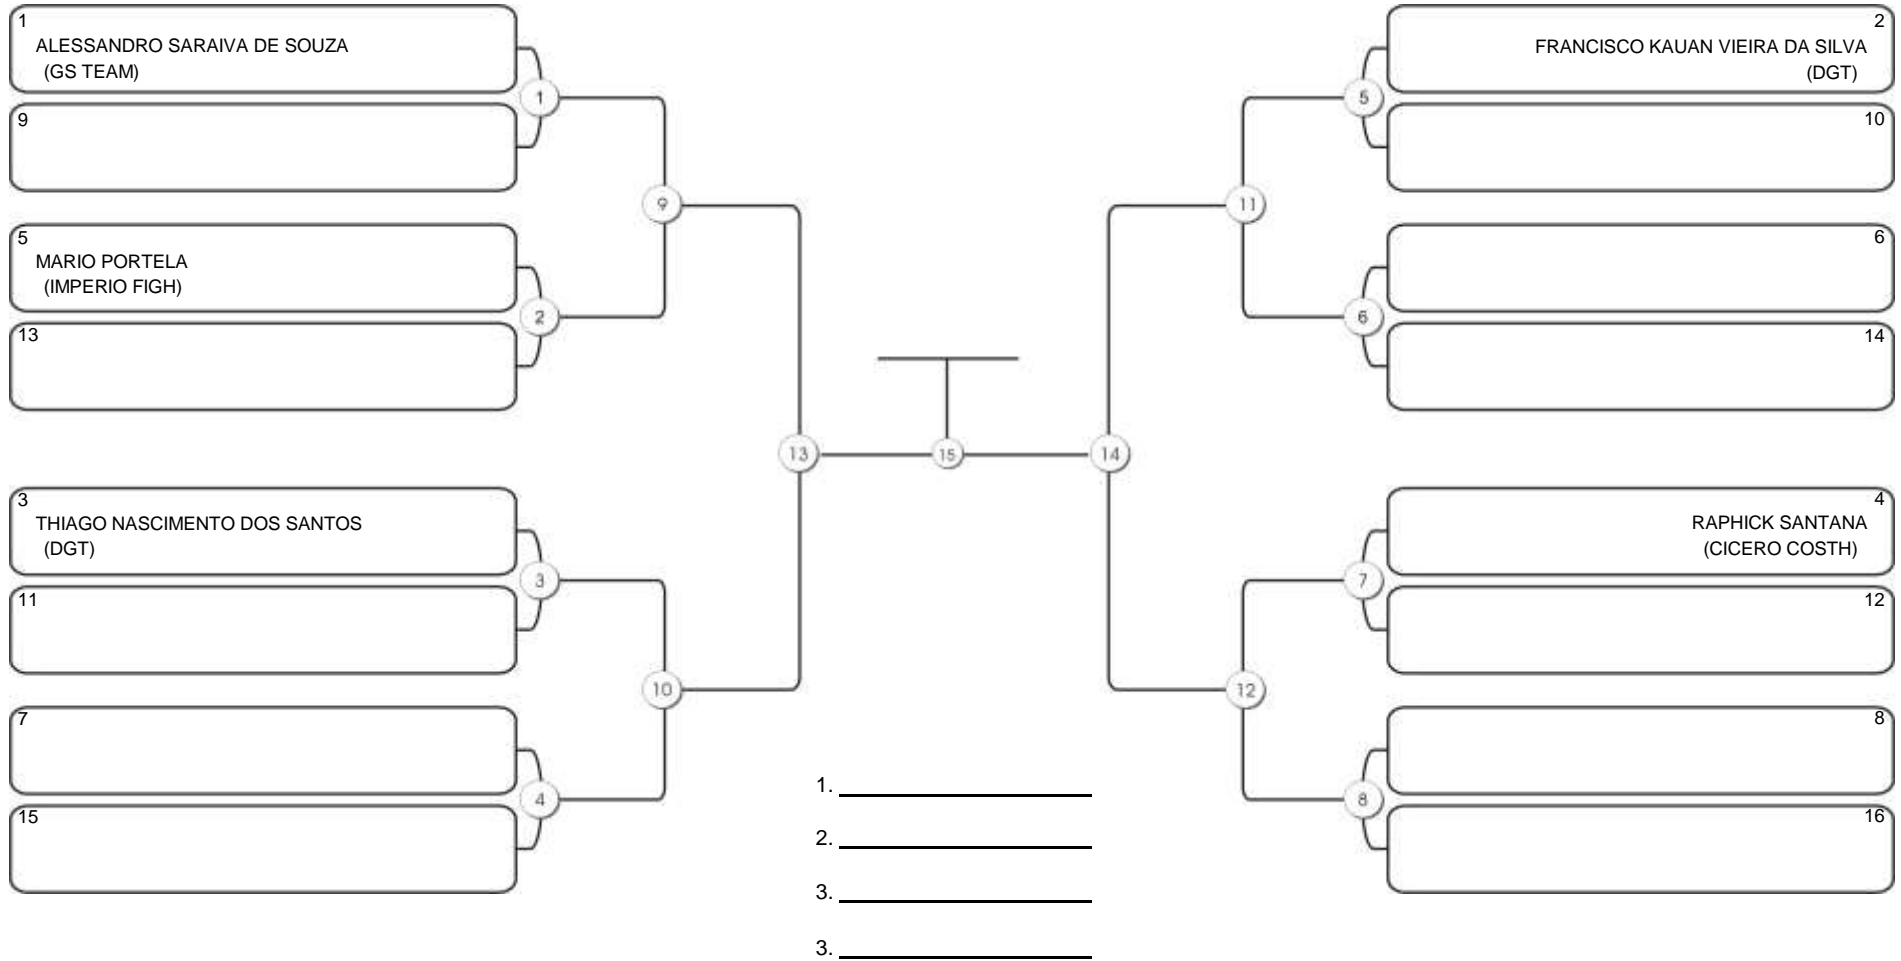

Fortal Cup GI e NO GI

Ginásio da UFC (QUADRA DO CEU), Benfica, 22 set 2024

ADULTO MASC BRANCA MÉDIO

Responsável: _____
Nome: _____
Assinatura: _____