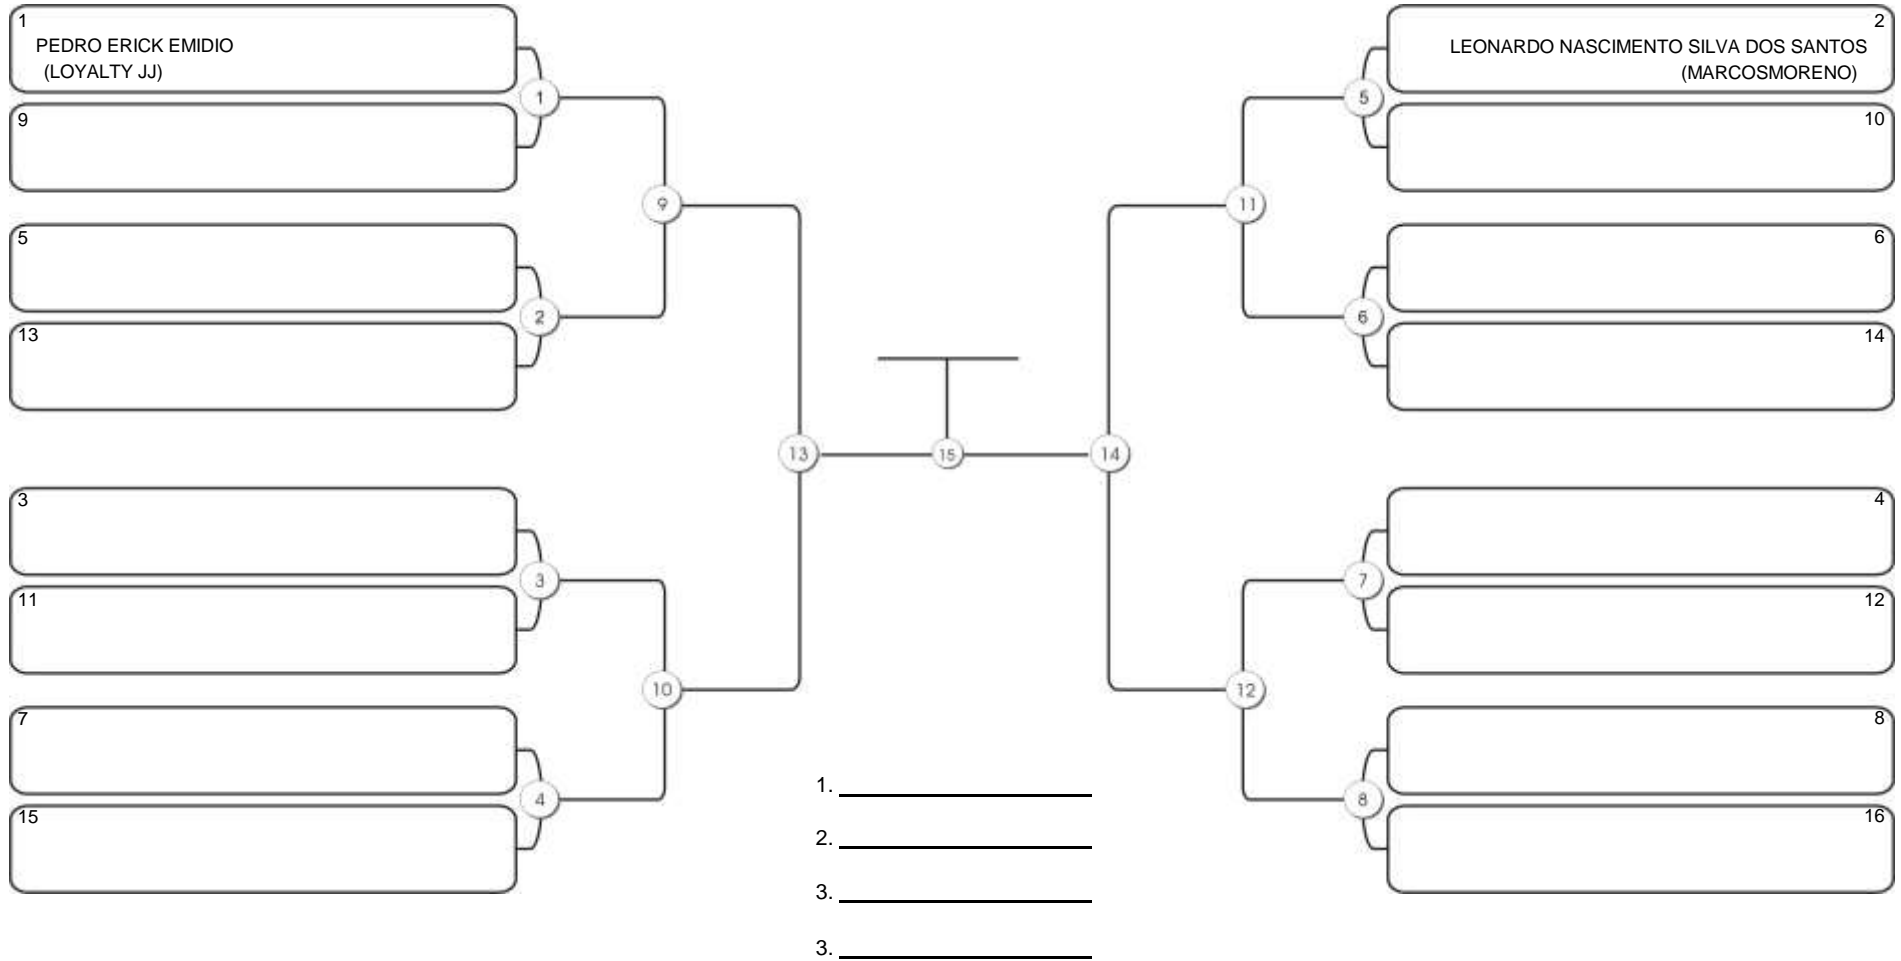

Fortal Cup GI e NO GI
Ginásio da UFC (QUADRA DO CEU), Benfica, 22 set 2024

ADULTO MASC PRETA MÉDIO

Responsável: _____
Nome: _____
Assinatura: _____