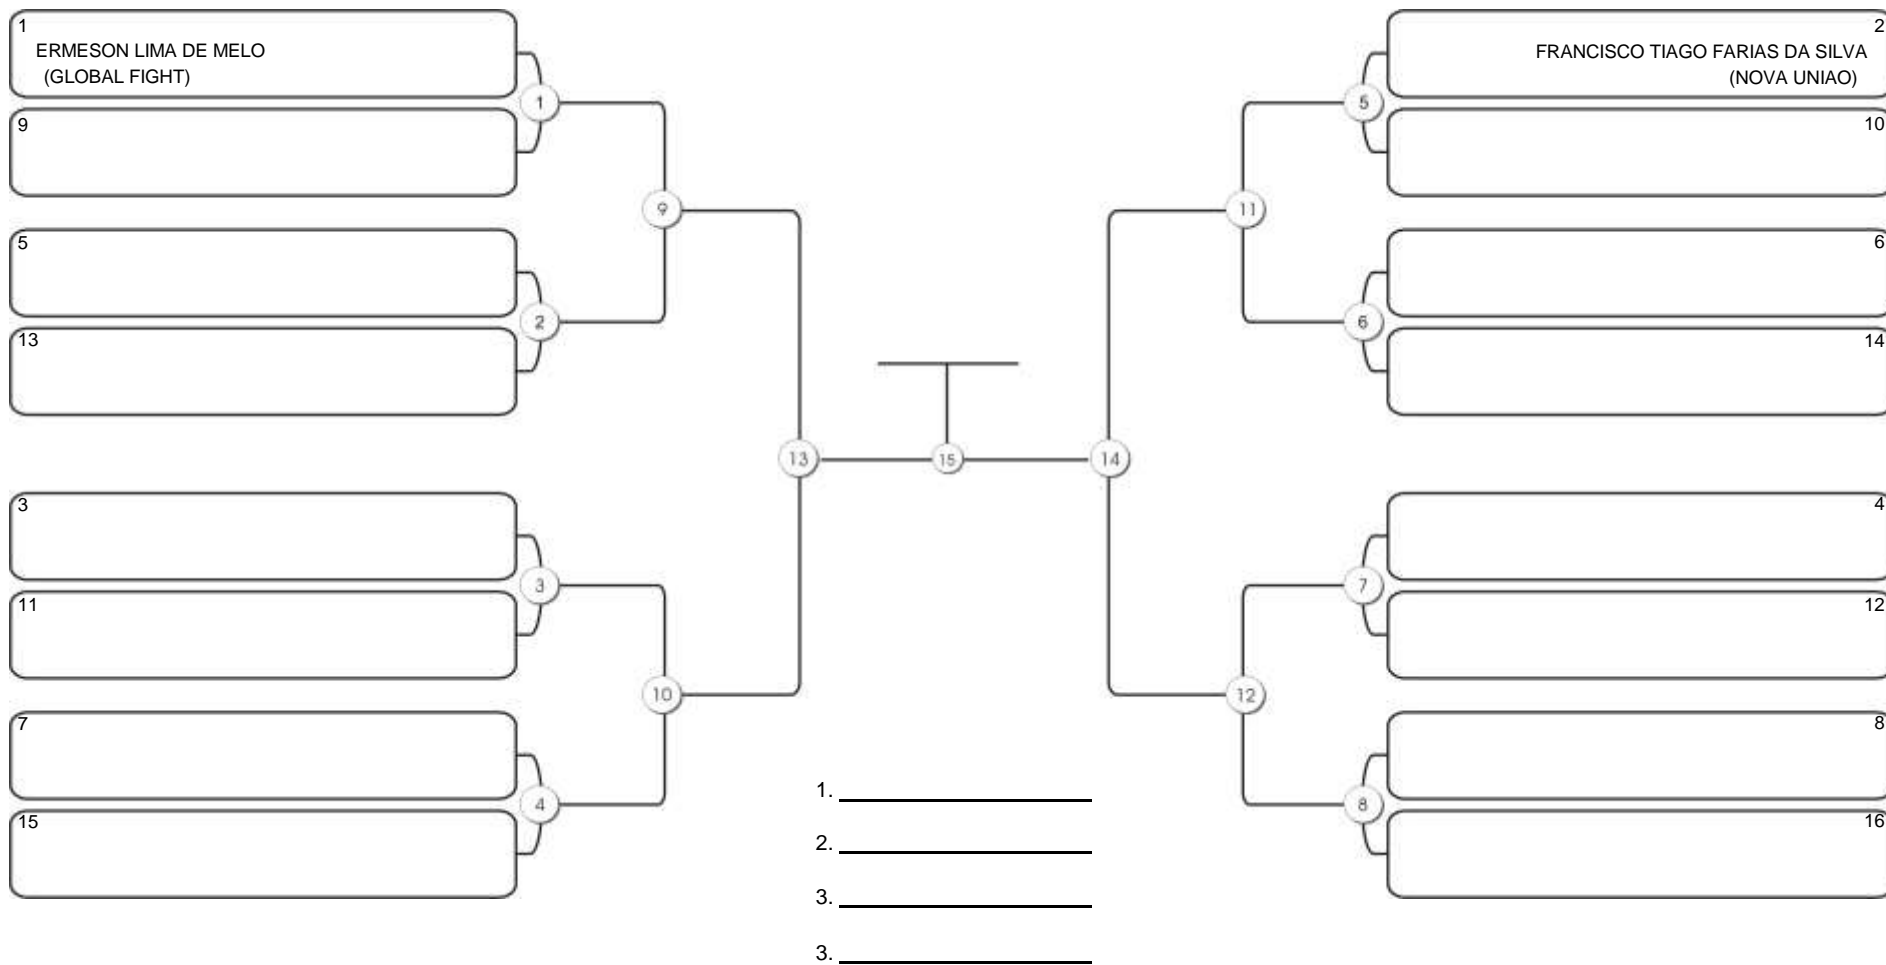

Fortal Cup GI e NO GI
Ginásio da UFC (QUADRA DO CEU), Benfica, 22 set 2024

SÊNIOR 1 MASC BRANCA LEVE

Responsável: _____
Nome: _____
Assinatura: _____