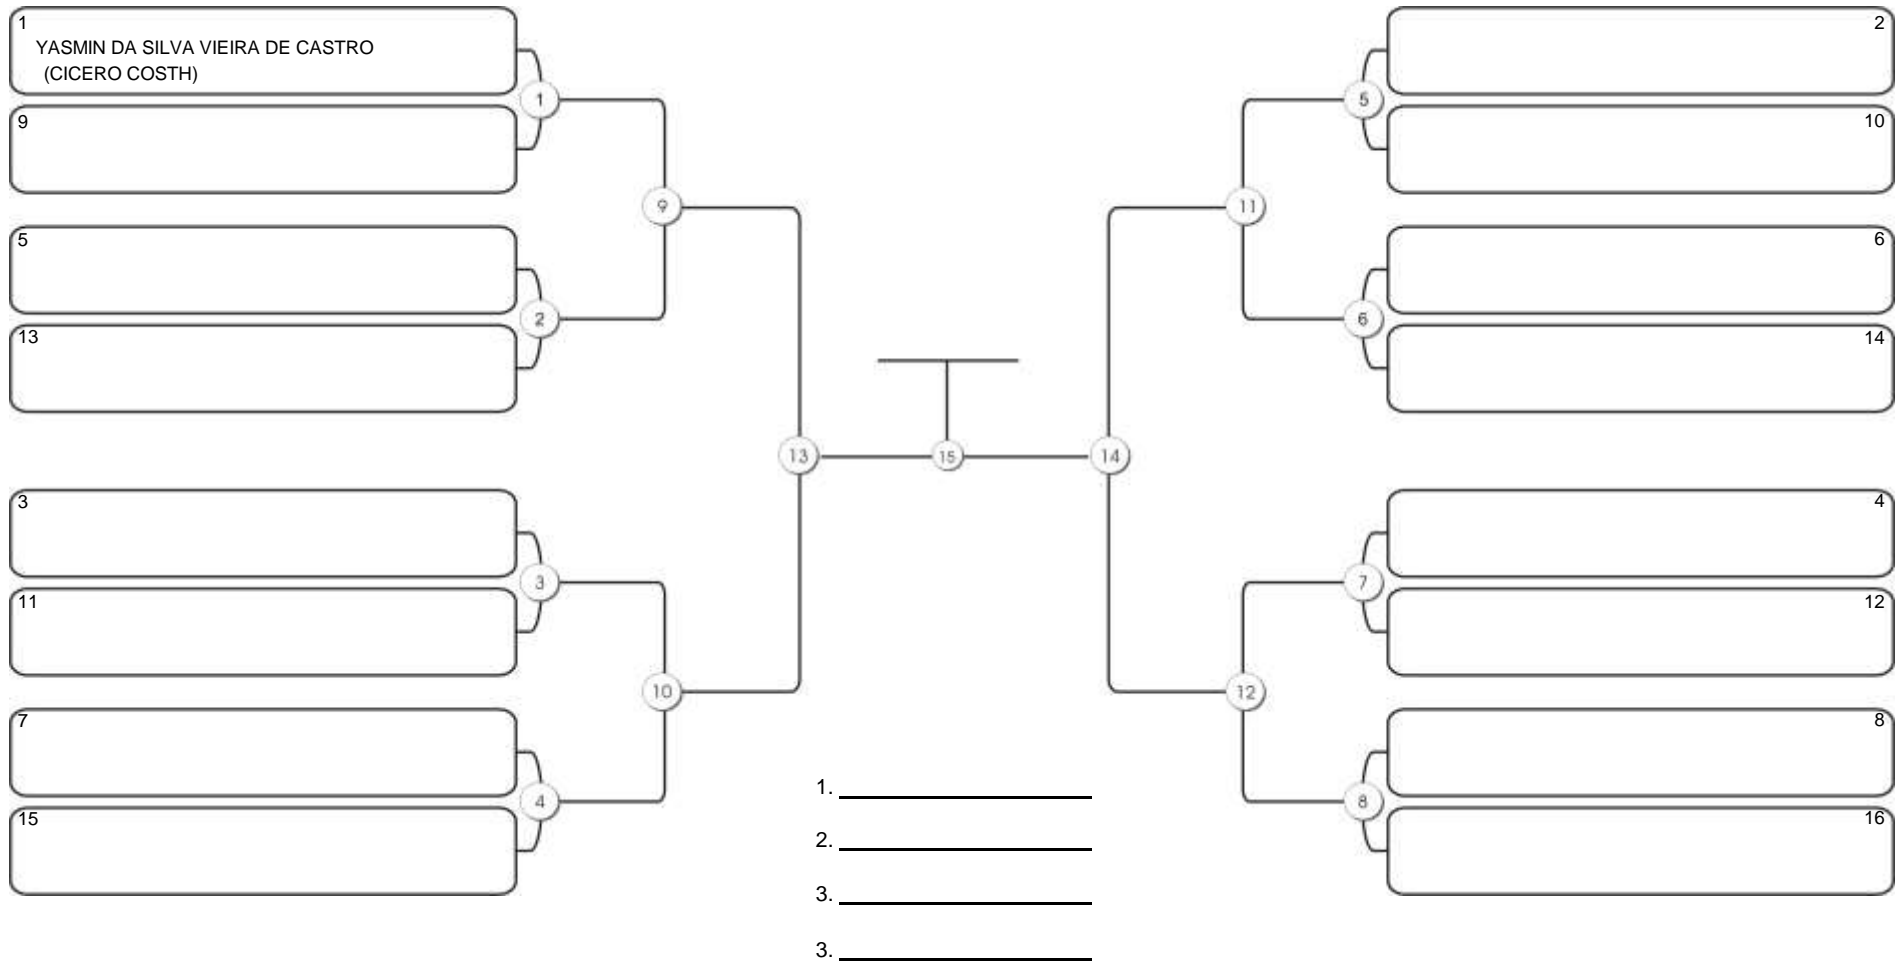

Fortal Cup GI e NO GI

Ginásio da UFC (QUADRA DO CEU), Benfica, 22 set 2024

NO GI INF JUV B FEM BRANCA-CINZA PESADÍSSIMO

Responsável: _____
Nome: _____
Assinatura: _____