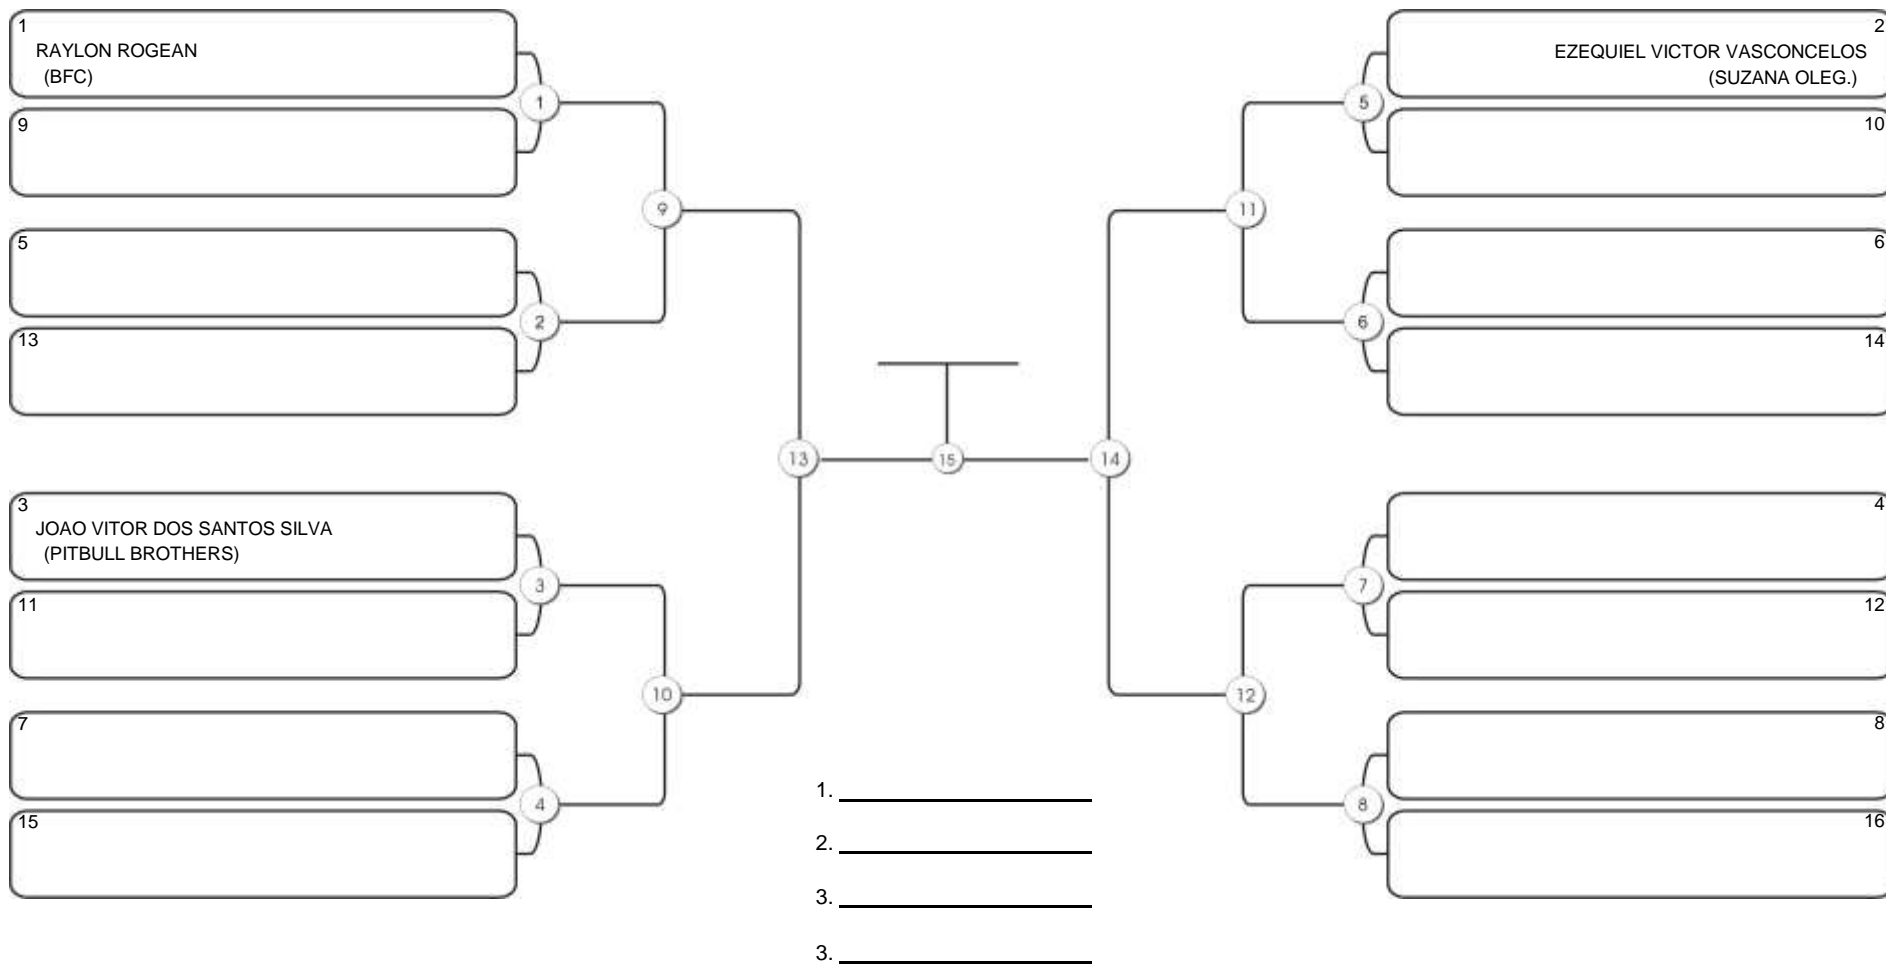

Fortal Cup GI e NO GI
Ginásio da UFC (QUADRA DO CEU), Benfica, 22 set 2024

JUVENIL 2007-2008 MASC AZUL GALO

Responsável: _____
Nome: _____
Assinatura: _____