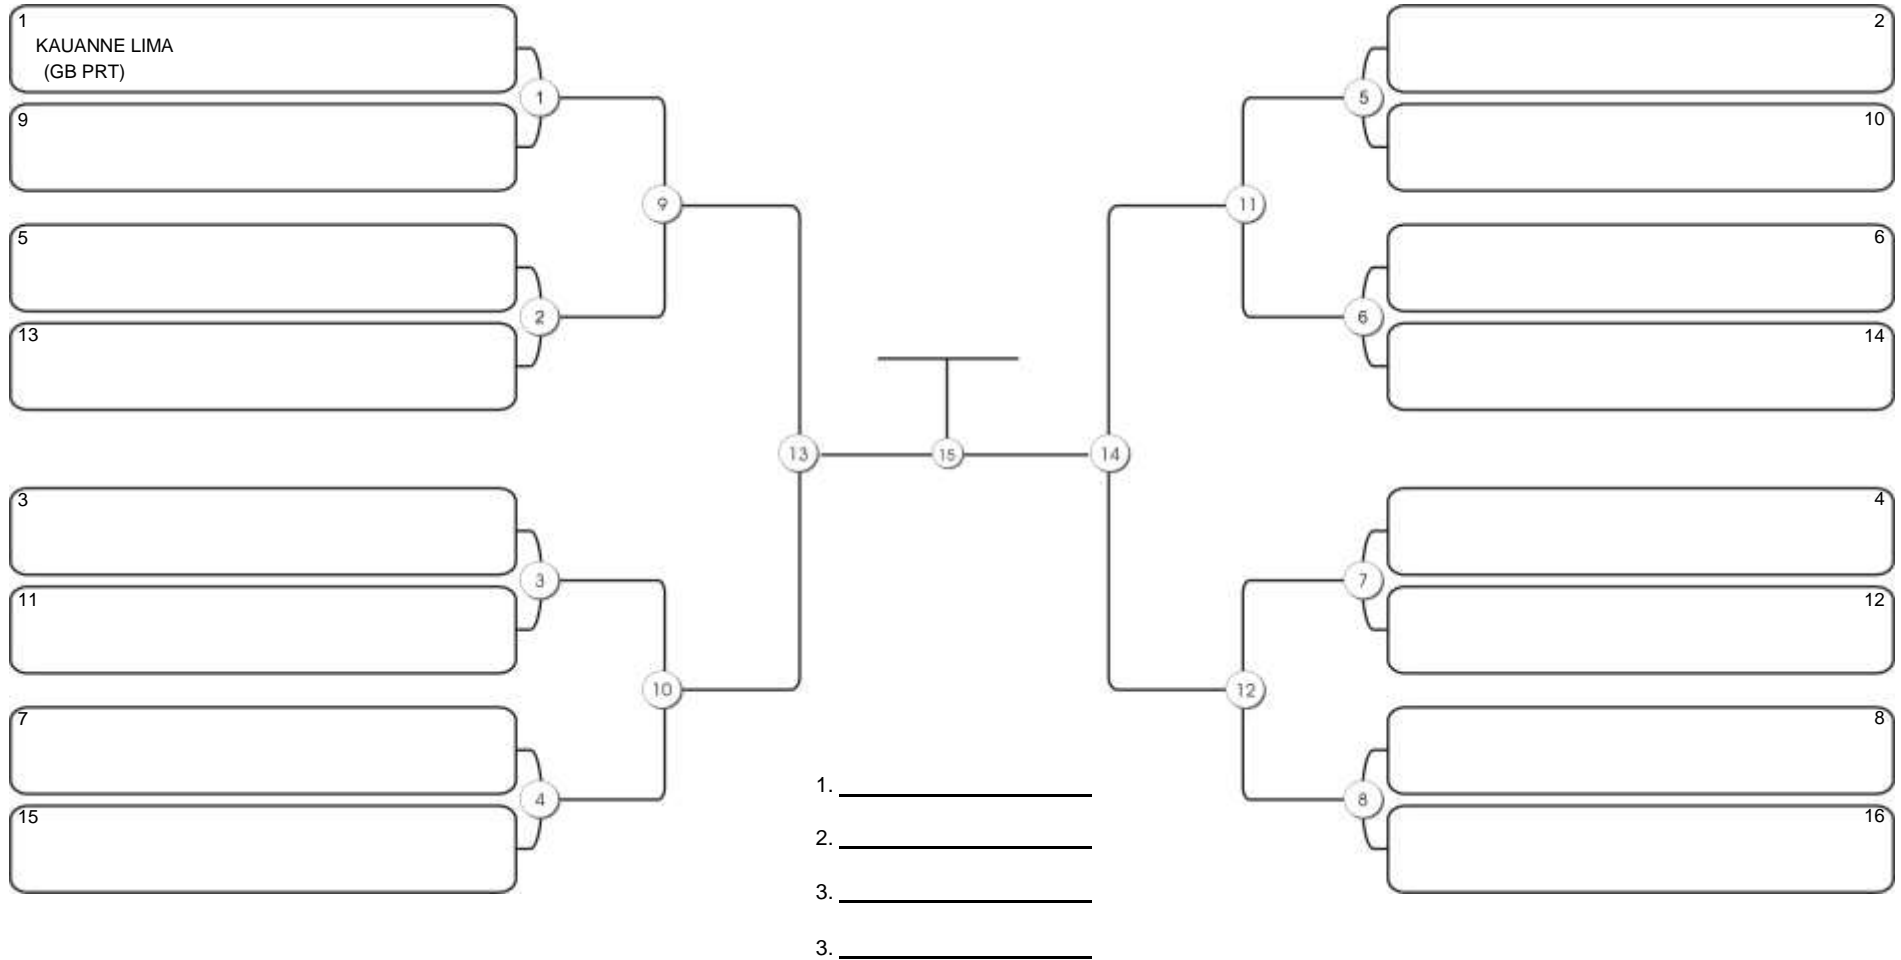

Fortal Cup GI e NO GI
Ginásio da UFC (QUADRA DO CEU), Benfica, 22 set 2024

INFANTO B 2009-2010 FEM BRANCA-CINZA ABSOLUTO MÉDIO

Responsável: _____
Nome: _____
Assinatura: _____