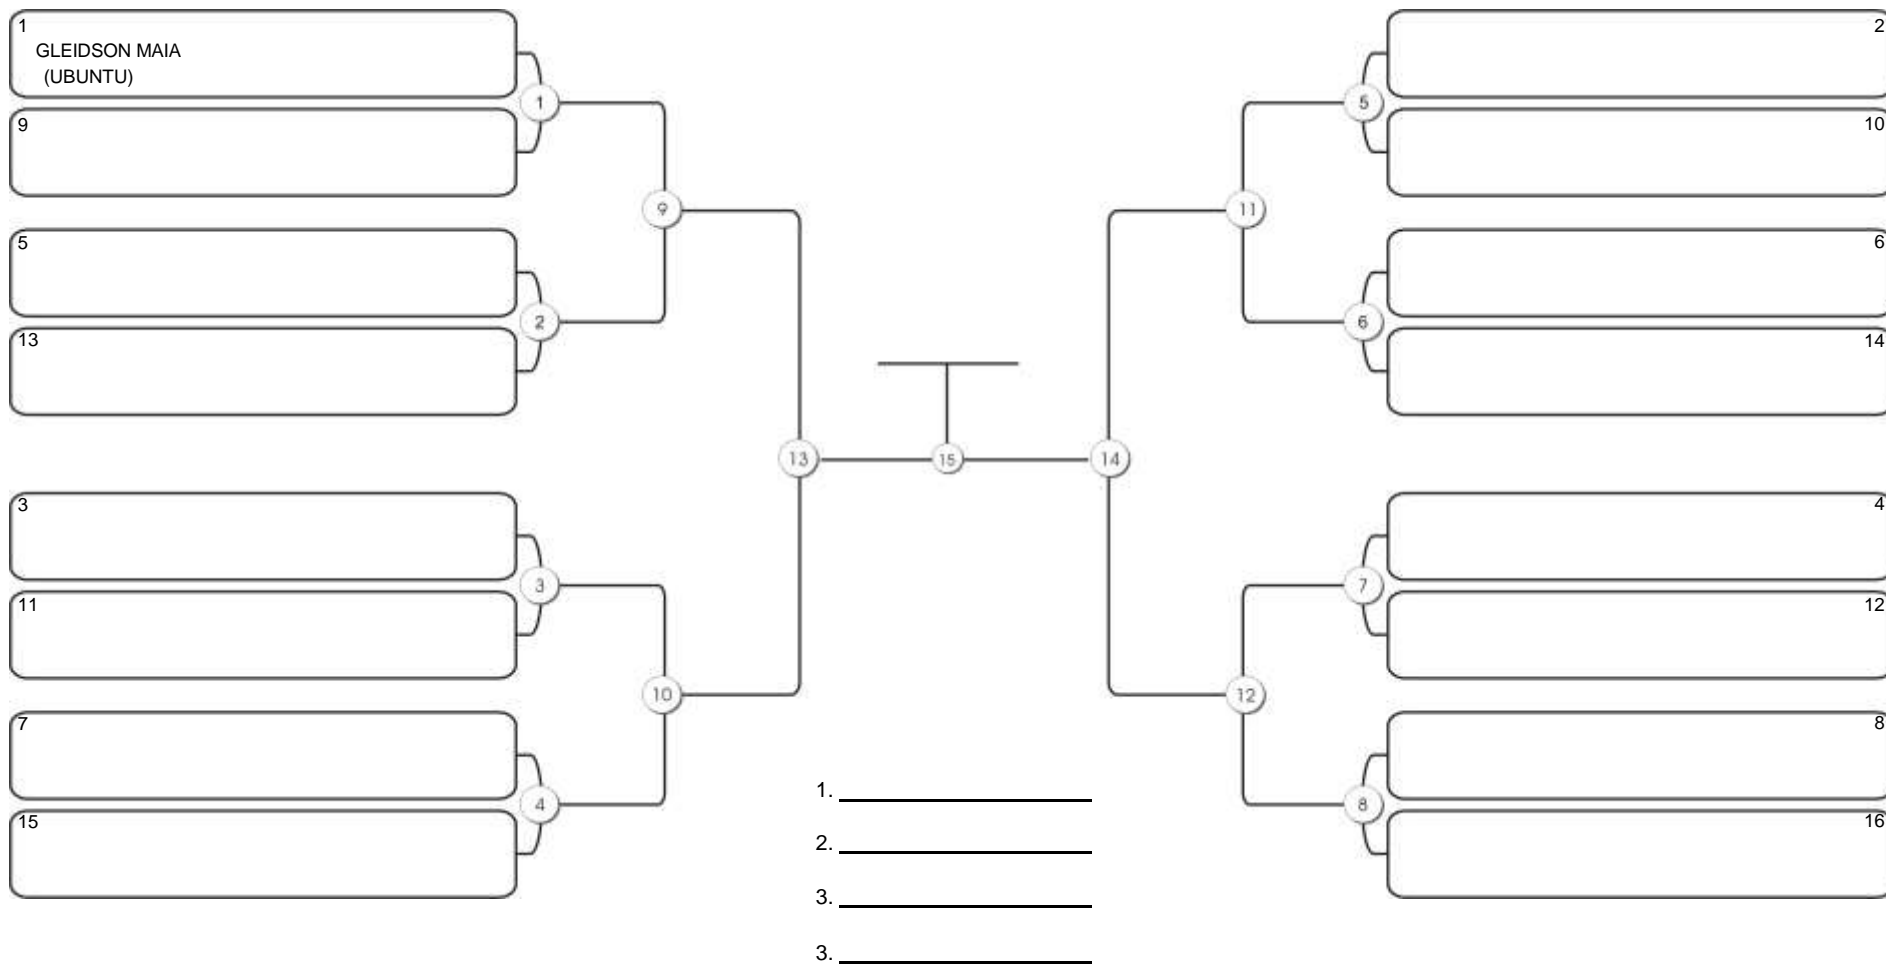

Fortal Cup GI e NO GI
Ginásio da UFC (QUADRA DO CEU), Benfica, 22 set 2024

MASTER MASC AZUL ABSOLUTO

Responsável: _____
Nome: _____
Assinatura: _____