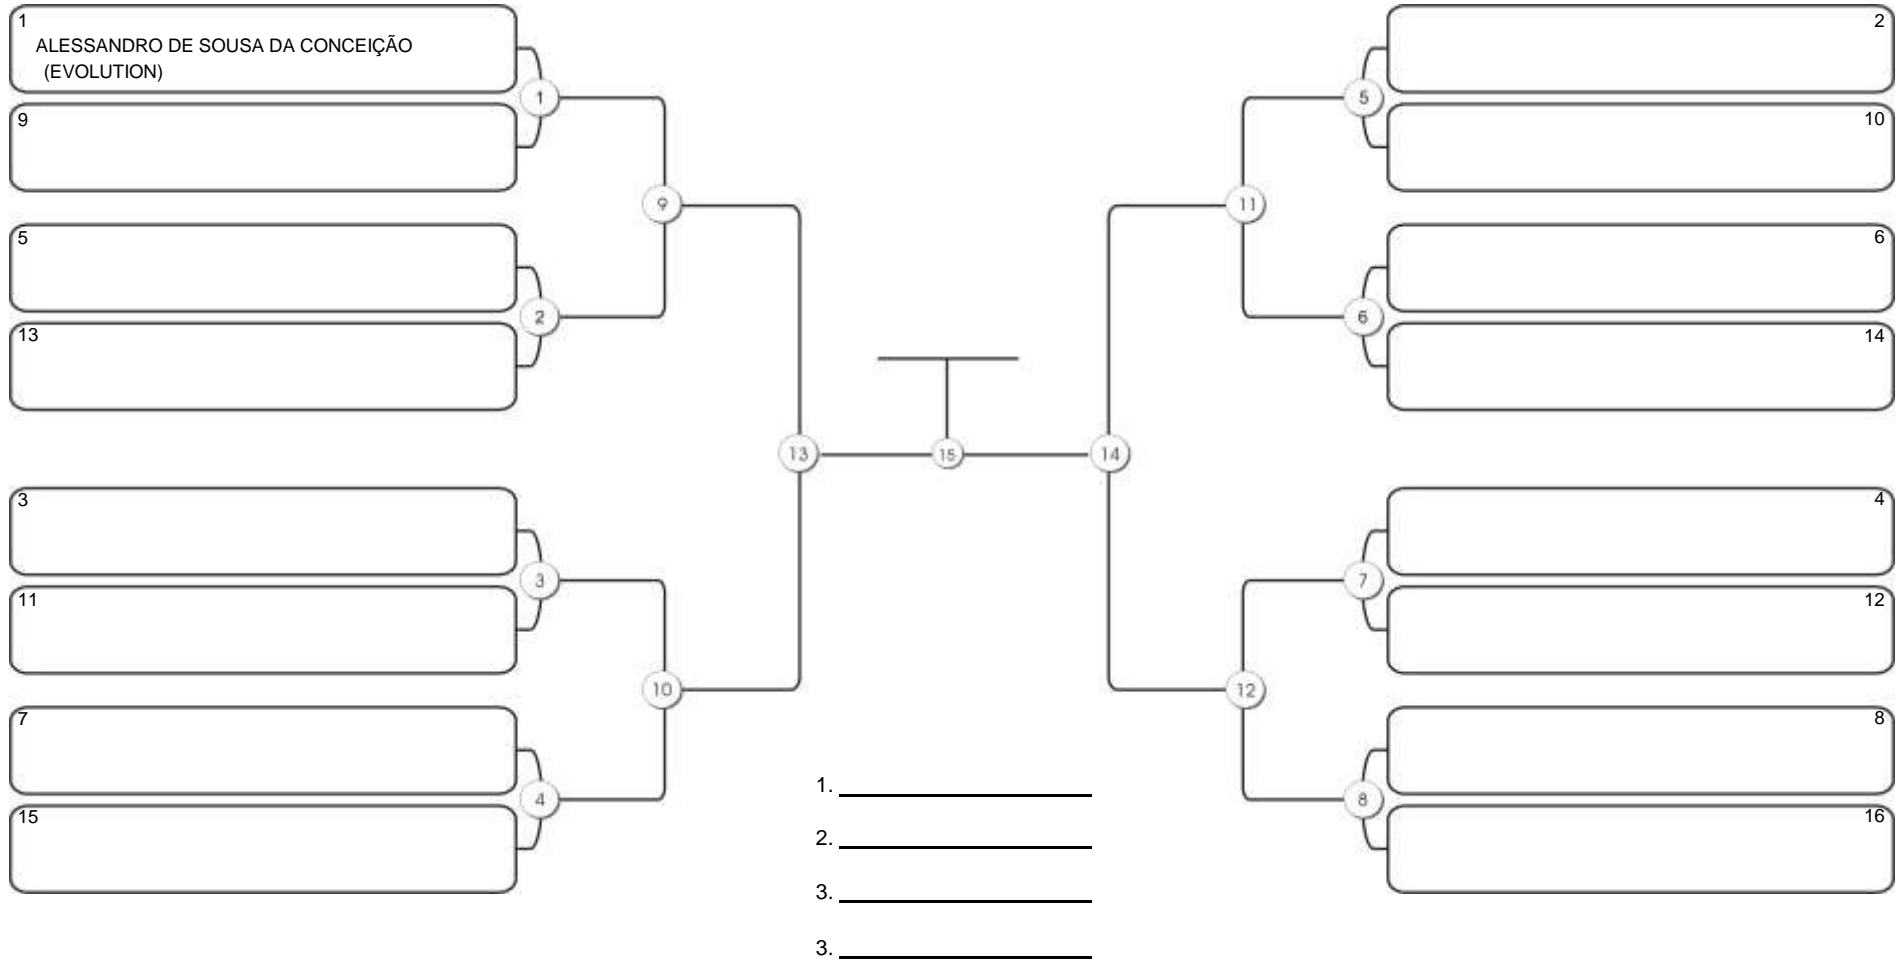

Fortal Cup GI e NO GI

Ginásio da UFC (QUADRA DO CEU), Benfica, 22 set 2024

ADULTO MASC AZUL -68

Responsável: _____
Nome: _____
Assinatura: _____