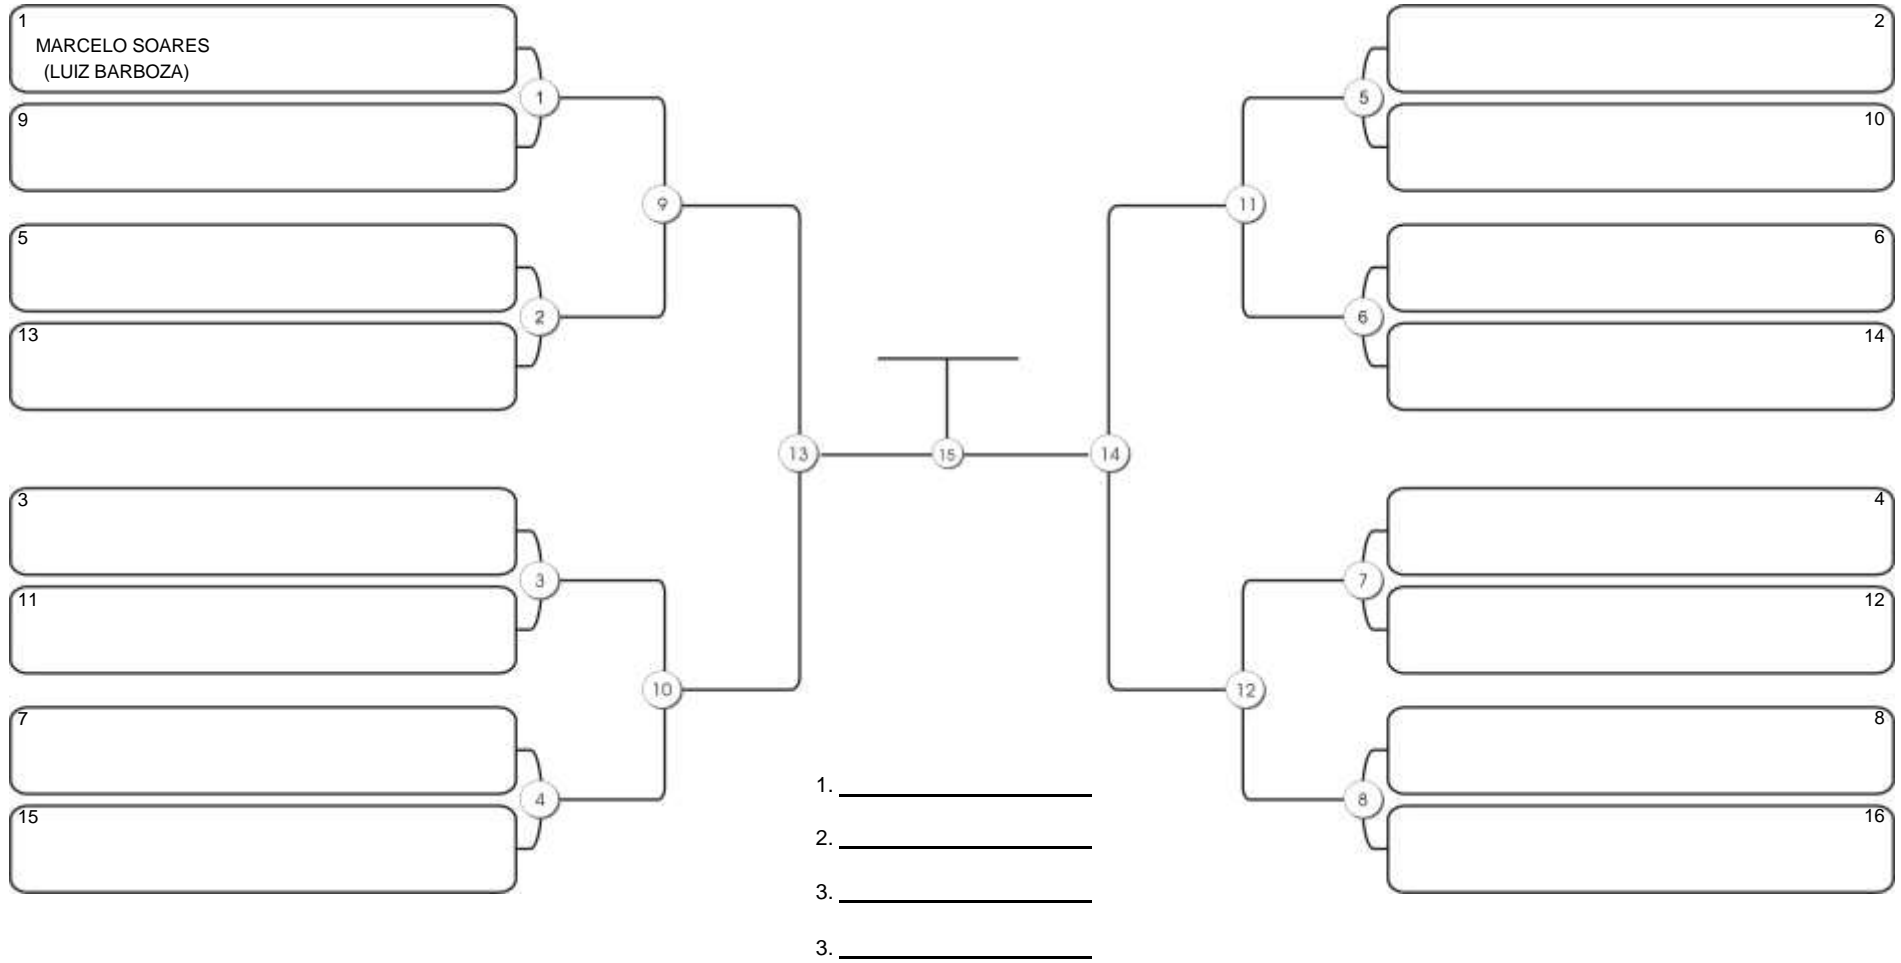

Fortal Cup GI e NO GI
Ginásio da UFC (QUADRA DO CEU), Benfica, 22 set 2024

NO GI ADULTO MASC MARROM MÉDIO

Responsável: _____
Nome: _____
Assinatura: _____