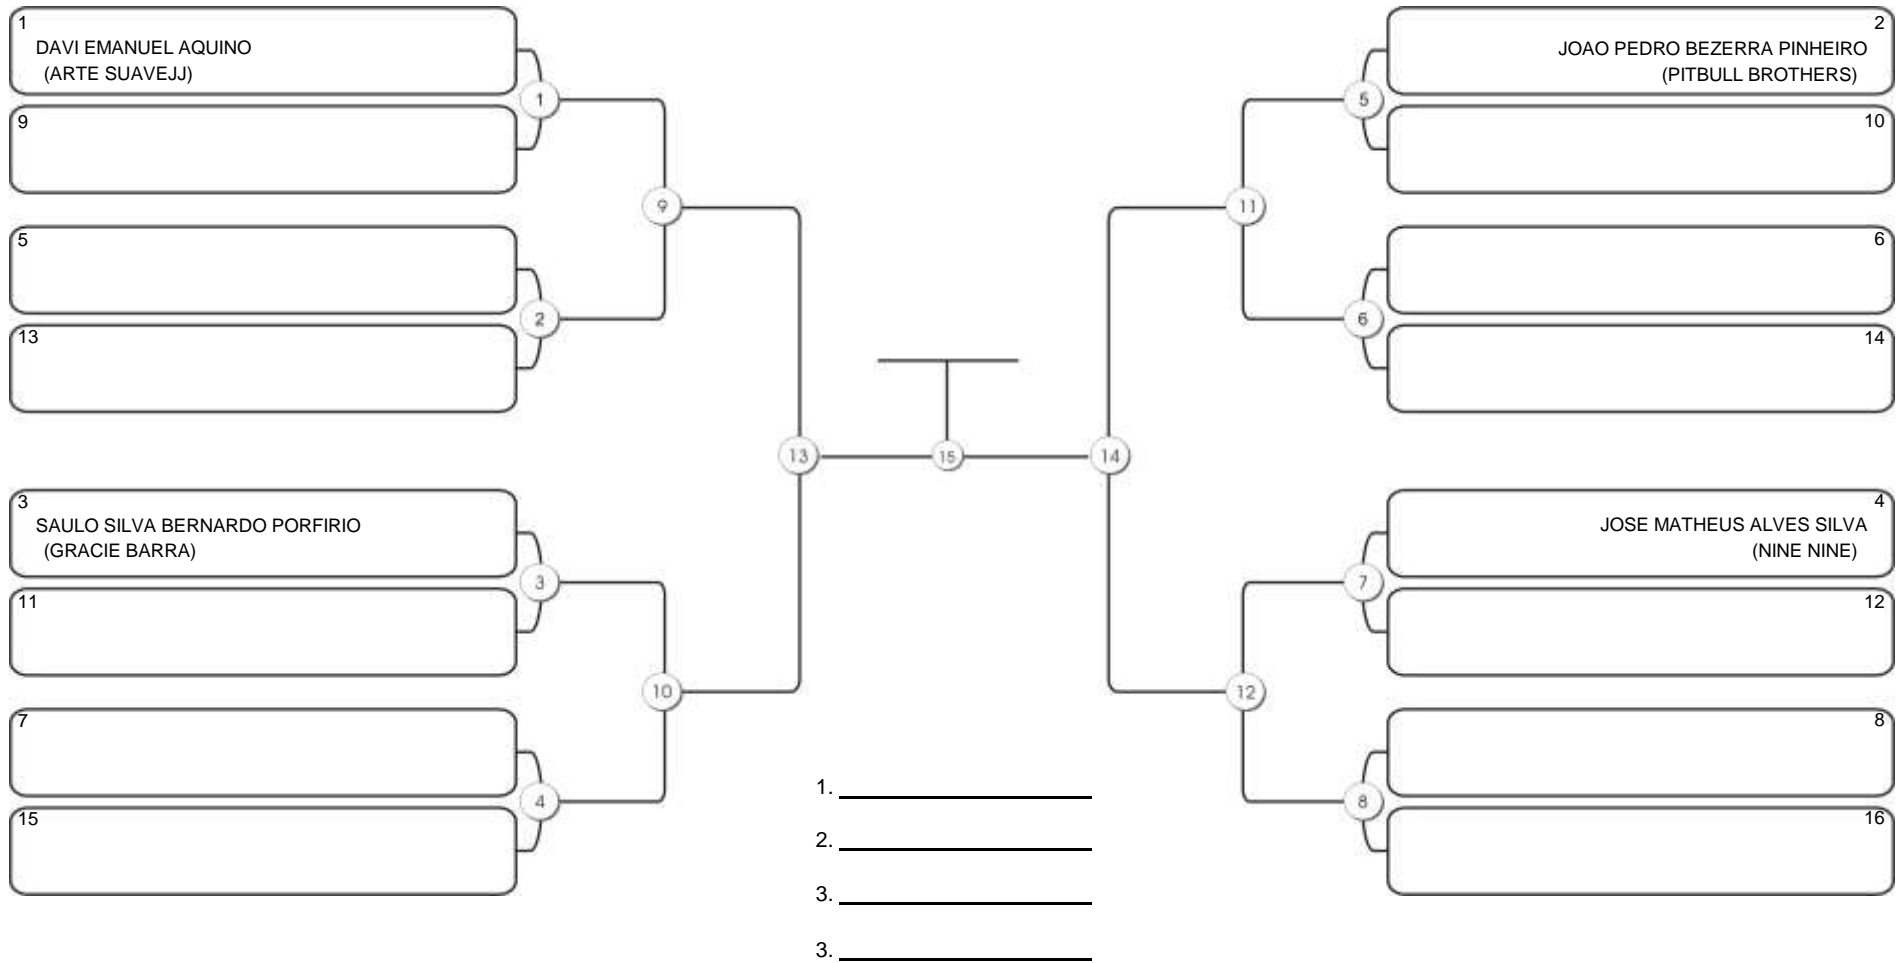

Fortal Cup GI e NO GI
Ginásio da UFC (QUADRA DO CEU), Benfica, 22 set 2024

#4 Competidores

INFANTO B 2009-2010 MASC BRANCA-CINZA PESADISSIMO EXTRA

Responsável: _____
Nome: _____
Assinatura: _____