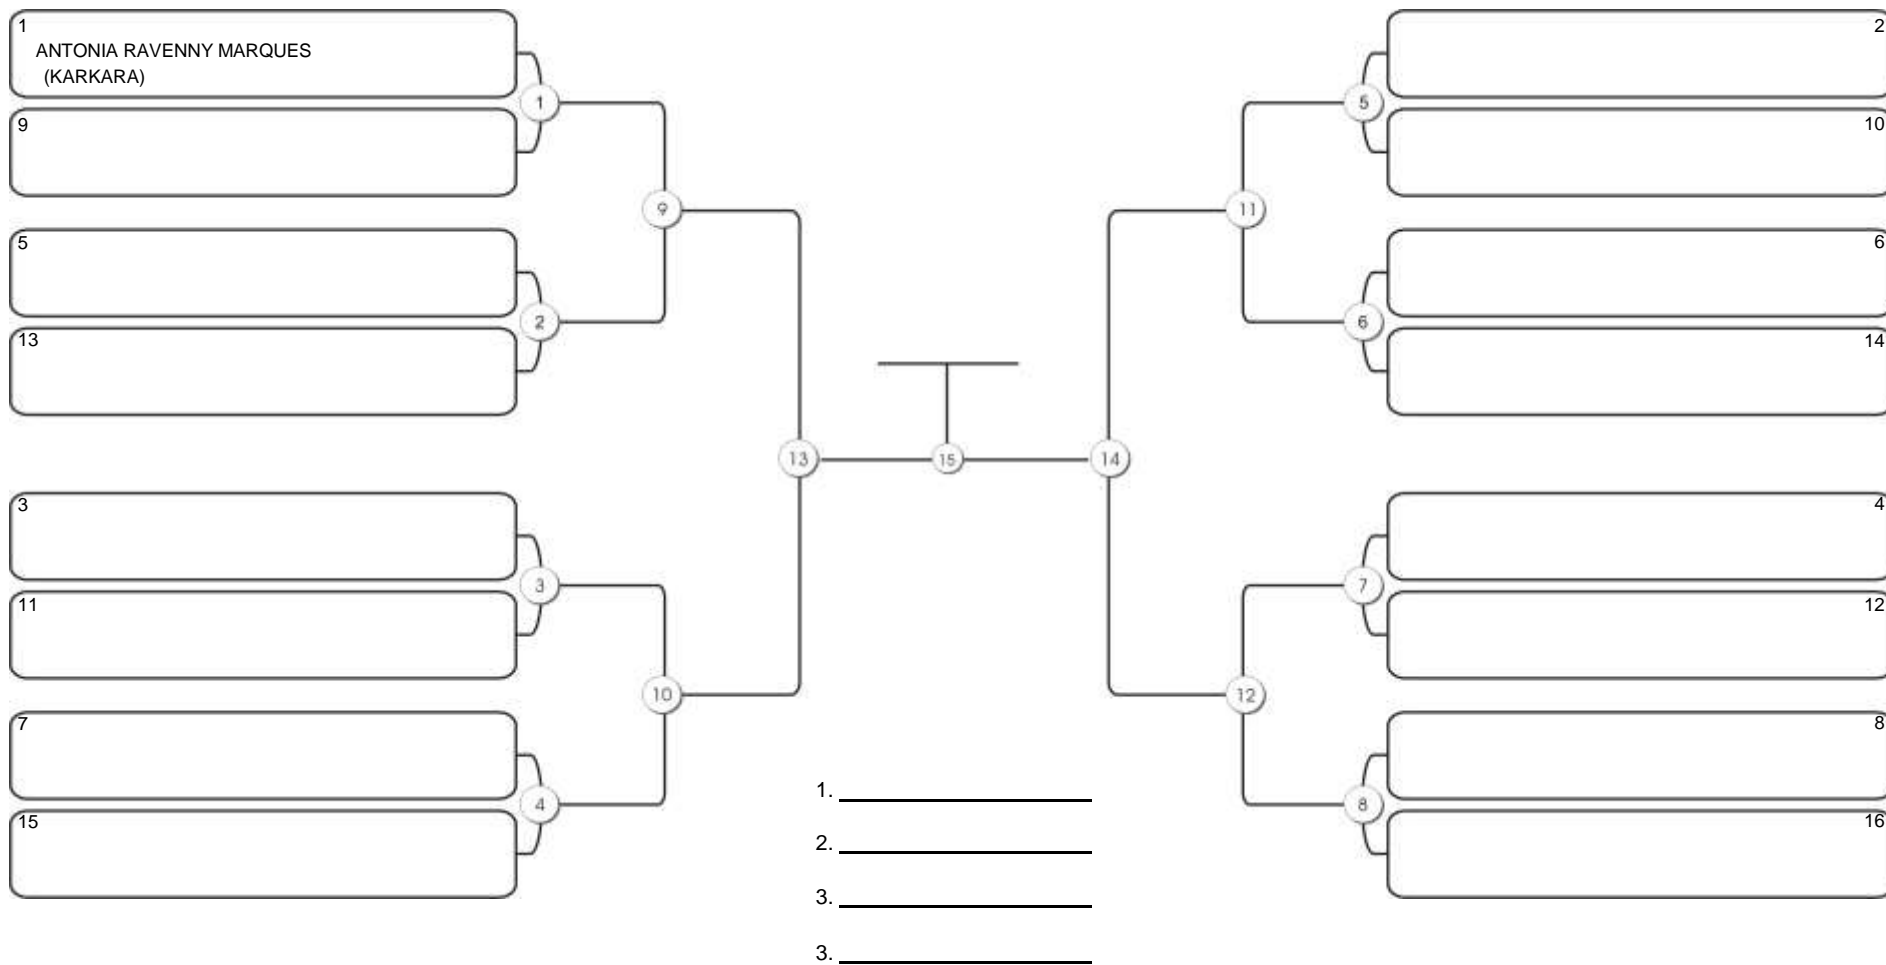

Fortal Cup GI e NO GI

Ginásio da UFC (QUADRA DO CEU), Benfica, 22 set 2024

NO GI JUVENIL FEM AZUL PESADÍSSIMO

Responsável: _____
Nome: _____
Assinatura: _____