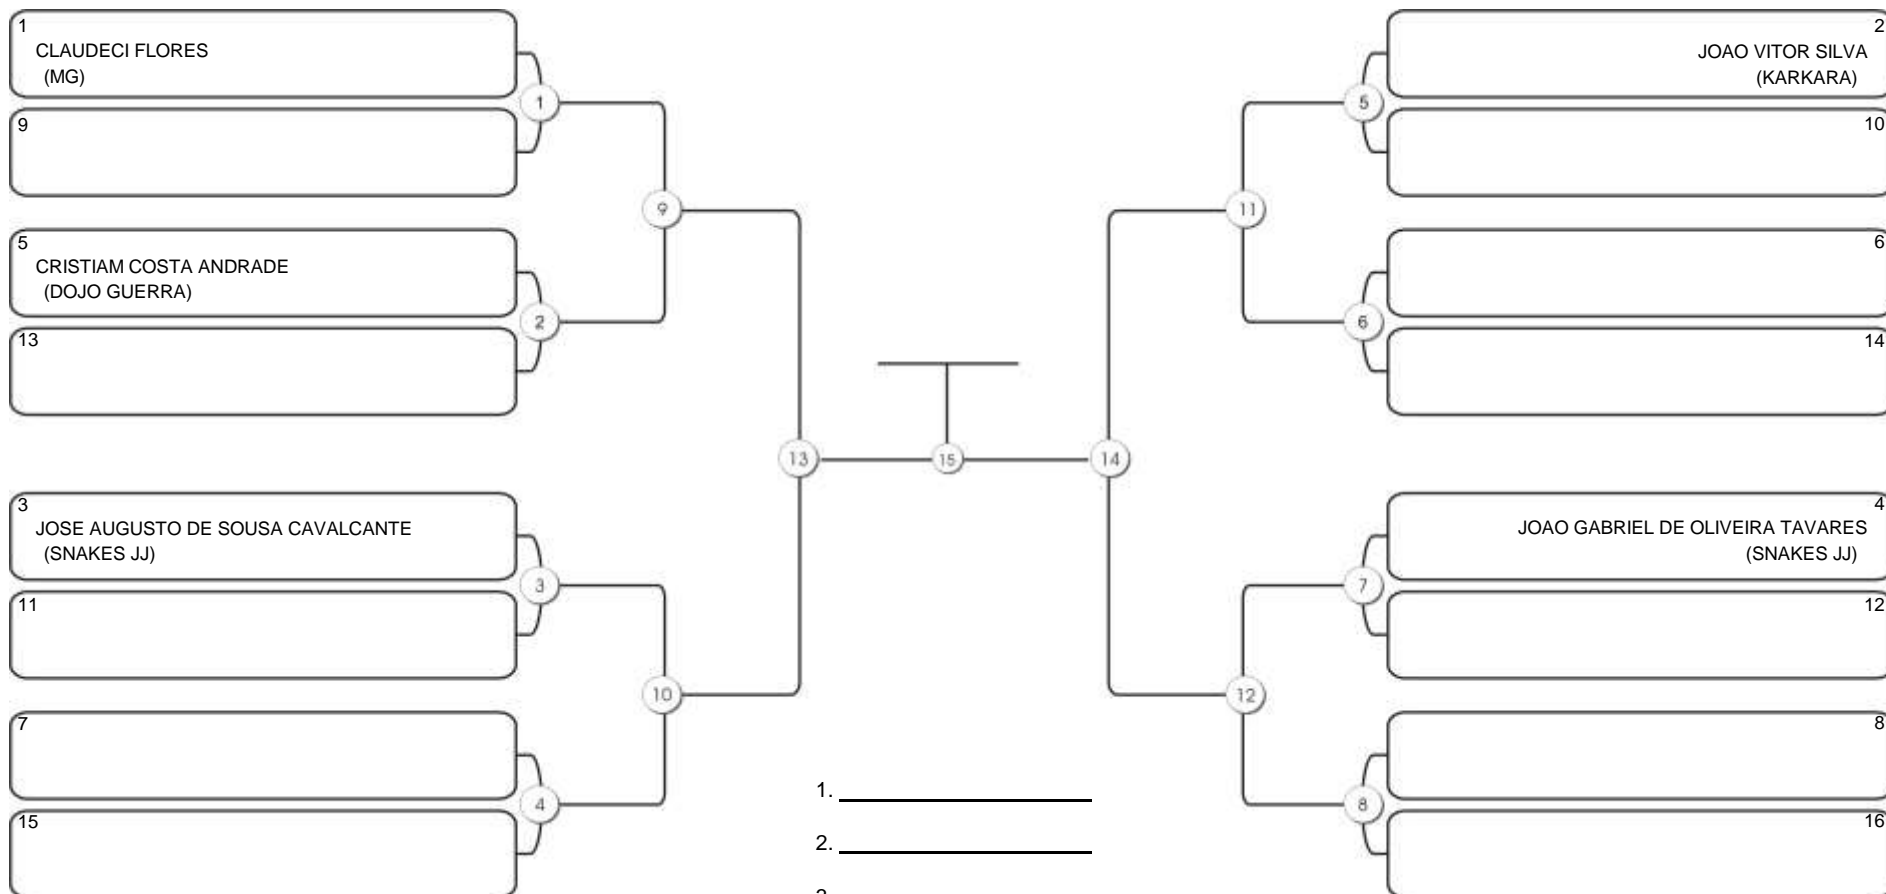

Fortal Cup GI e NO GI
Ginásio da UFC (QUADRA DO CEU), Benfica, 22 set 2024

JUVENIL 2007-2008 MASC BRANCA GALO

1. _____
2. _____
3. _____
3. _____

Responsável: _____

Nome: _____

Assinatura: _____