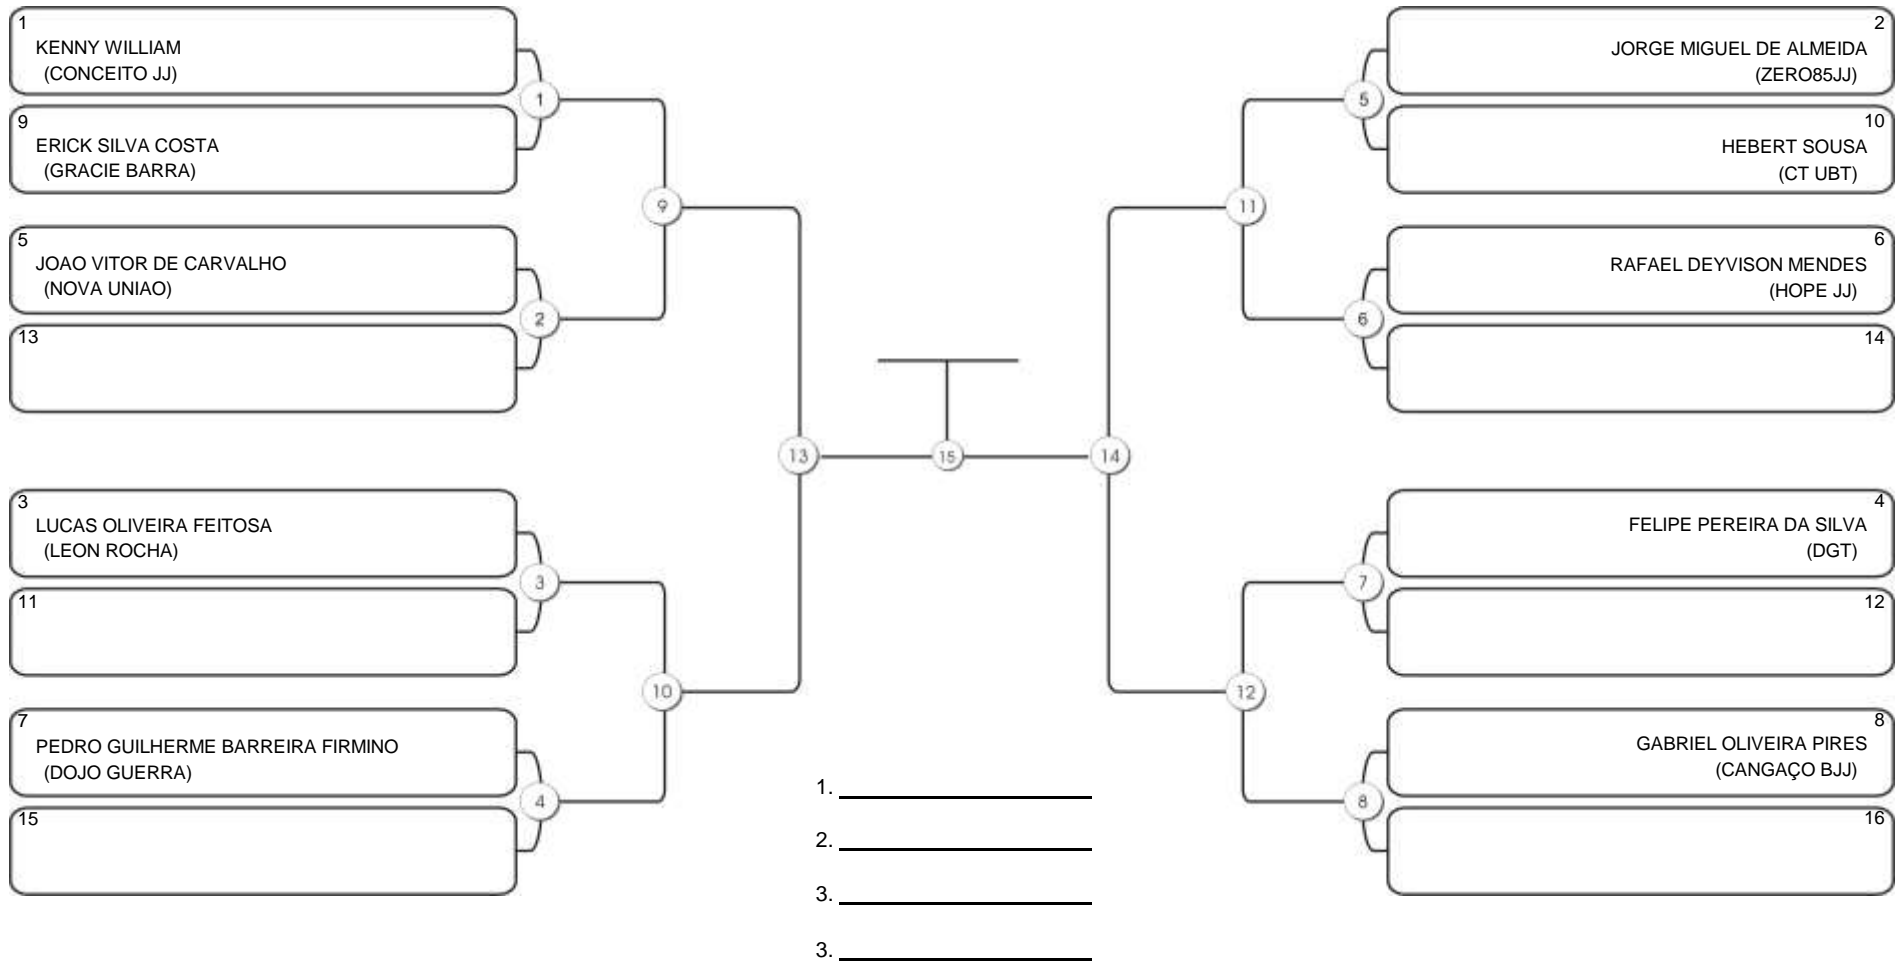

Fortal Cup GI e NO GI

Ginásio da UFC (QUADRA DO CEU), Benfica, 22 set 2024

INFANTO B 2009-2010 MASC BRANCA-CINZA MÉDIO

Responsável: _____
Nome: _____
Assinatura: _____