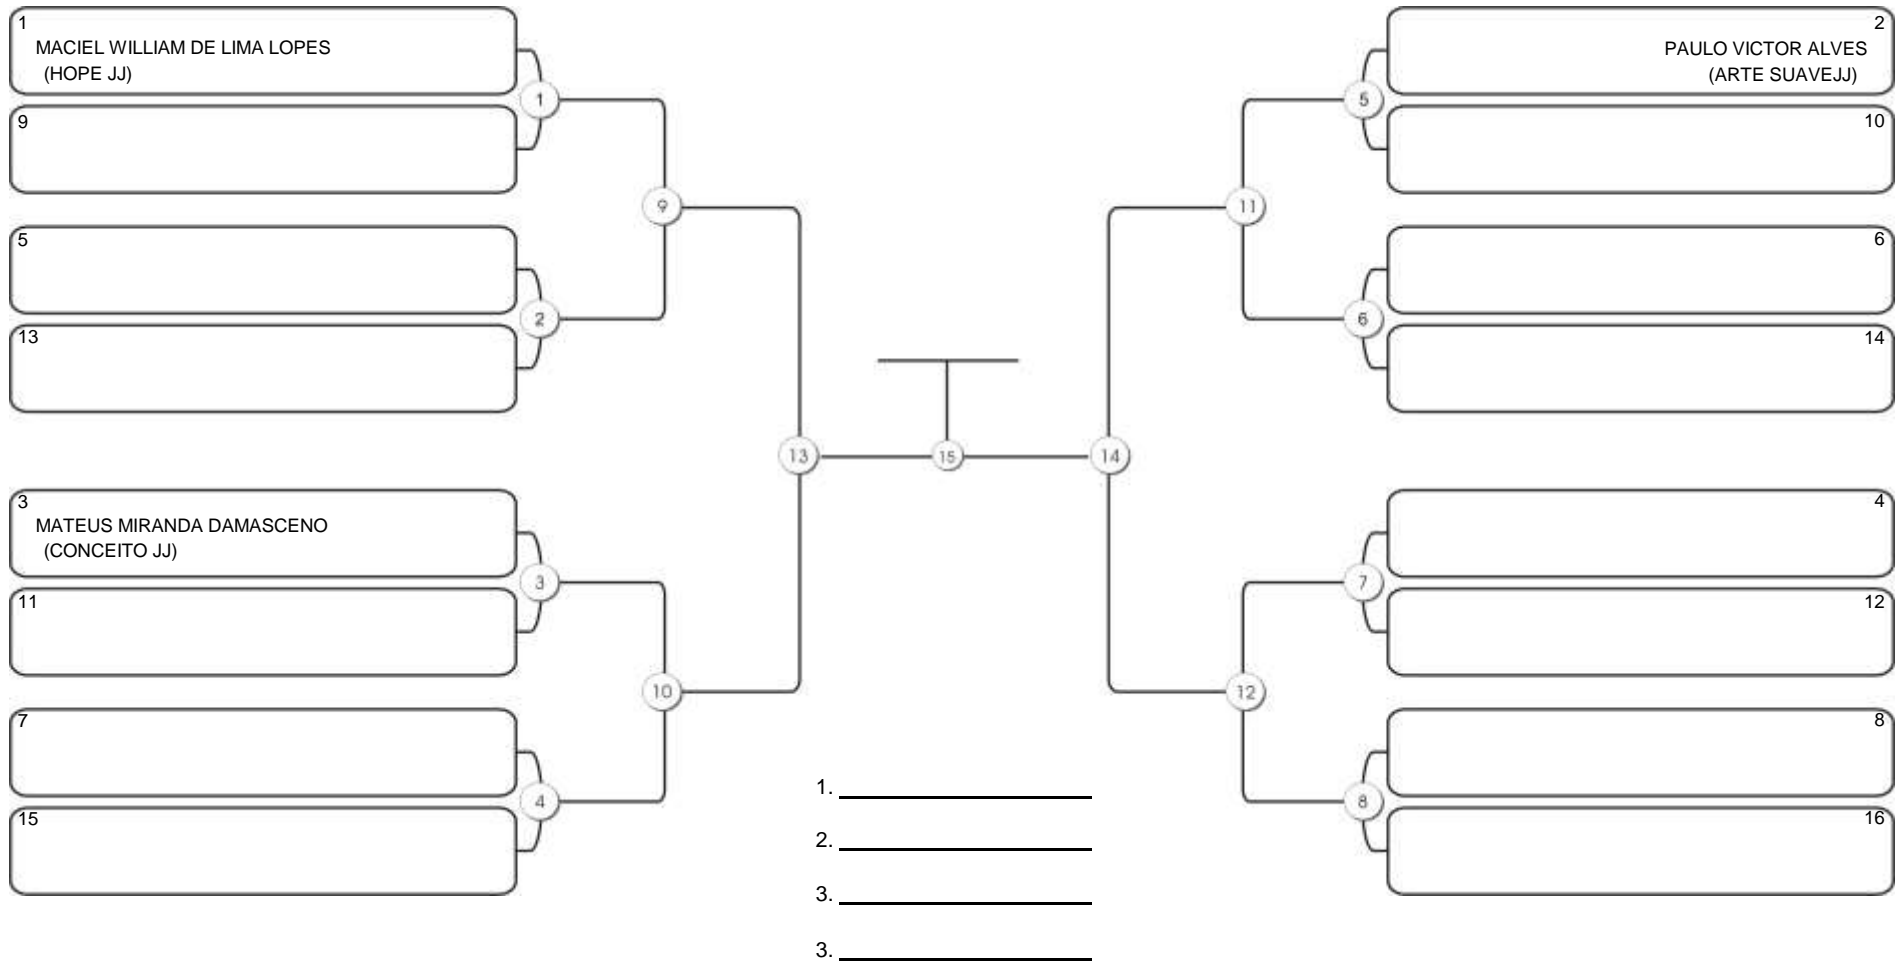

Fortal Cup GI e NO GI

Ginásio da UFC (QUADRA DO CEU), Benfica, 22 set 2024

INFANTIL B 2013-2014 MASC AMARELA-LARANJA MÉDIO

Responsável: _____
Nome: _____
Assinatura: _____