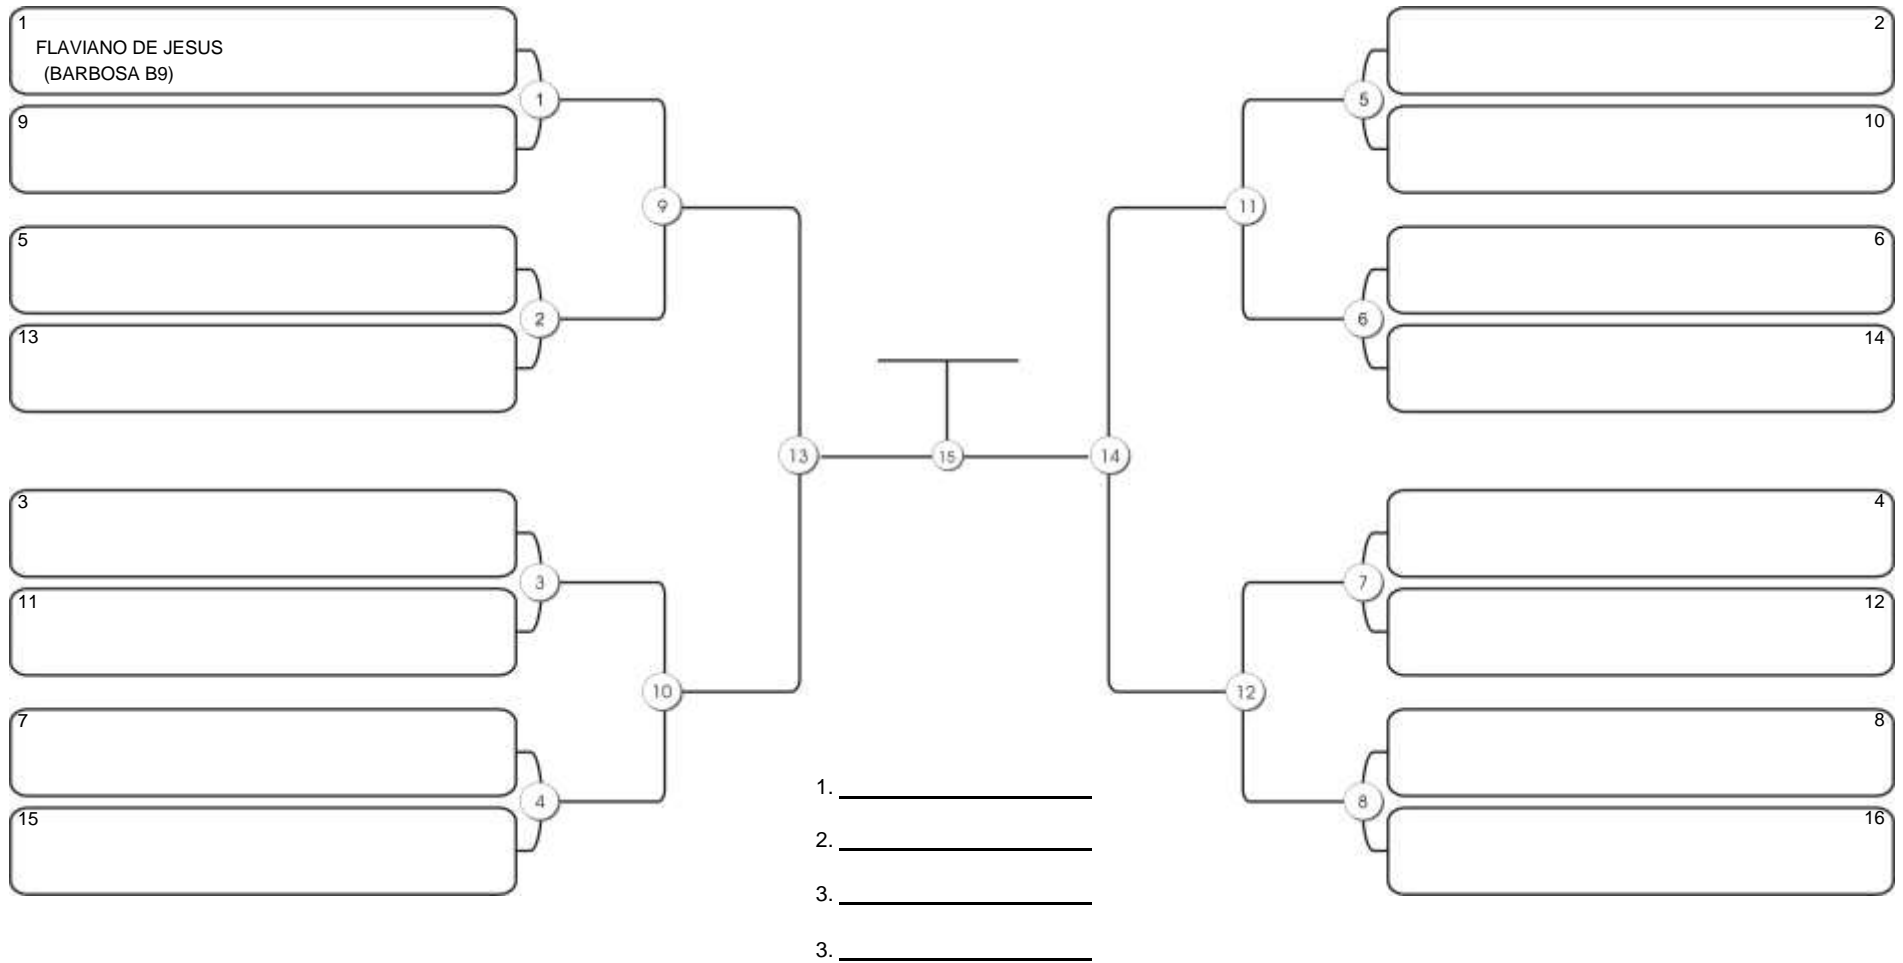

Fortal Cup GI e NO GI
Ginásio da UFC (QUADRA DO CEU), Benfica, 22 set 2024

MASTER MASC ROXA MEIO-PESADO

Responsável: _____
Nome: _____
Assinatura: _____