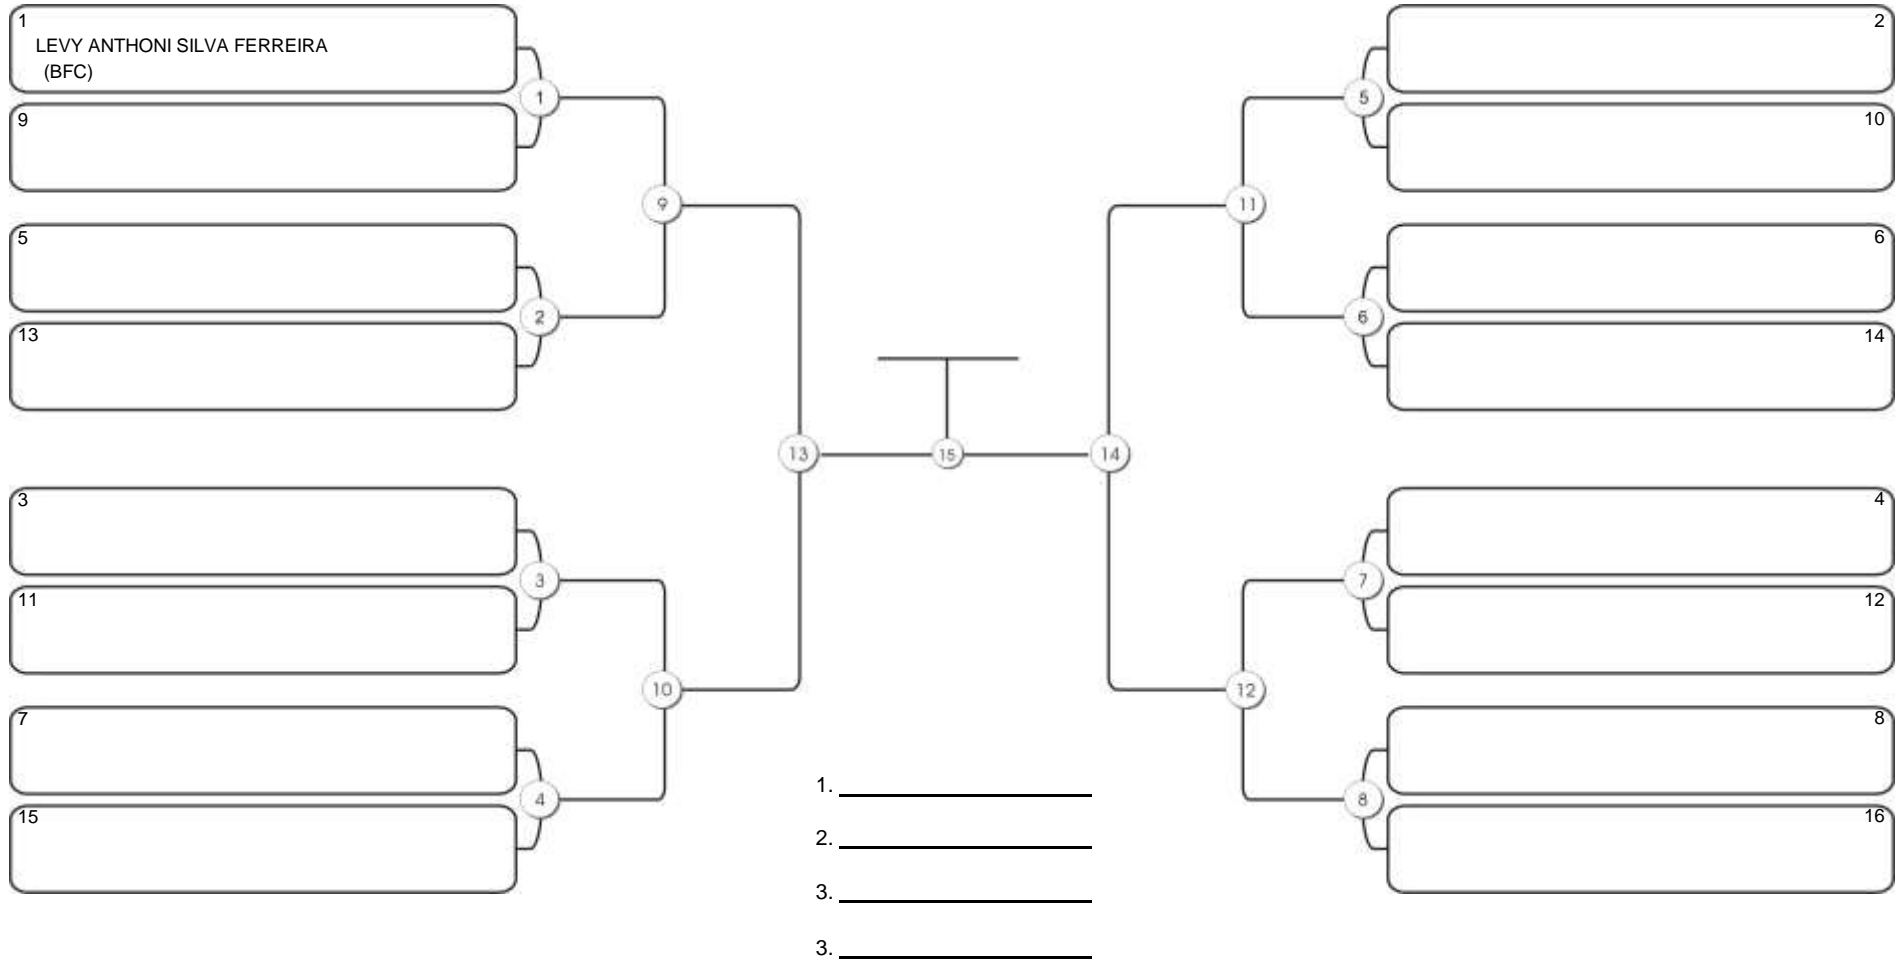

Fortal Cup GI e NO GI

Ginásio da UFC (QUADRA DO CEU), Benfica, 22 set 2024

NO GI INF JUV A MASC AMAREL-LARANJA-VERDE PENA

Responsável: _____
Nome: _____
Assinatura: _____