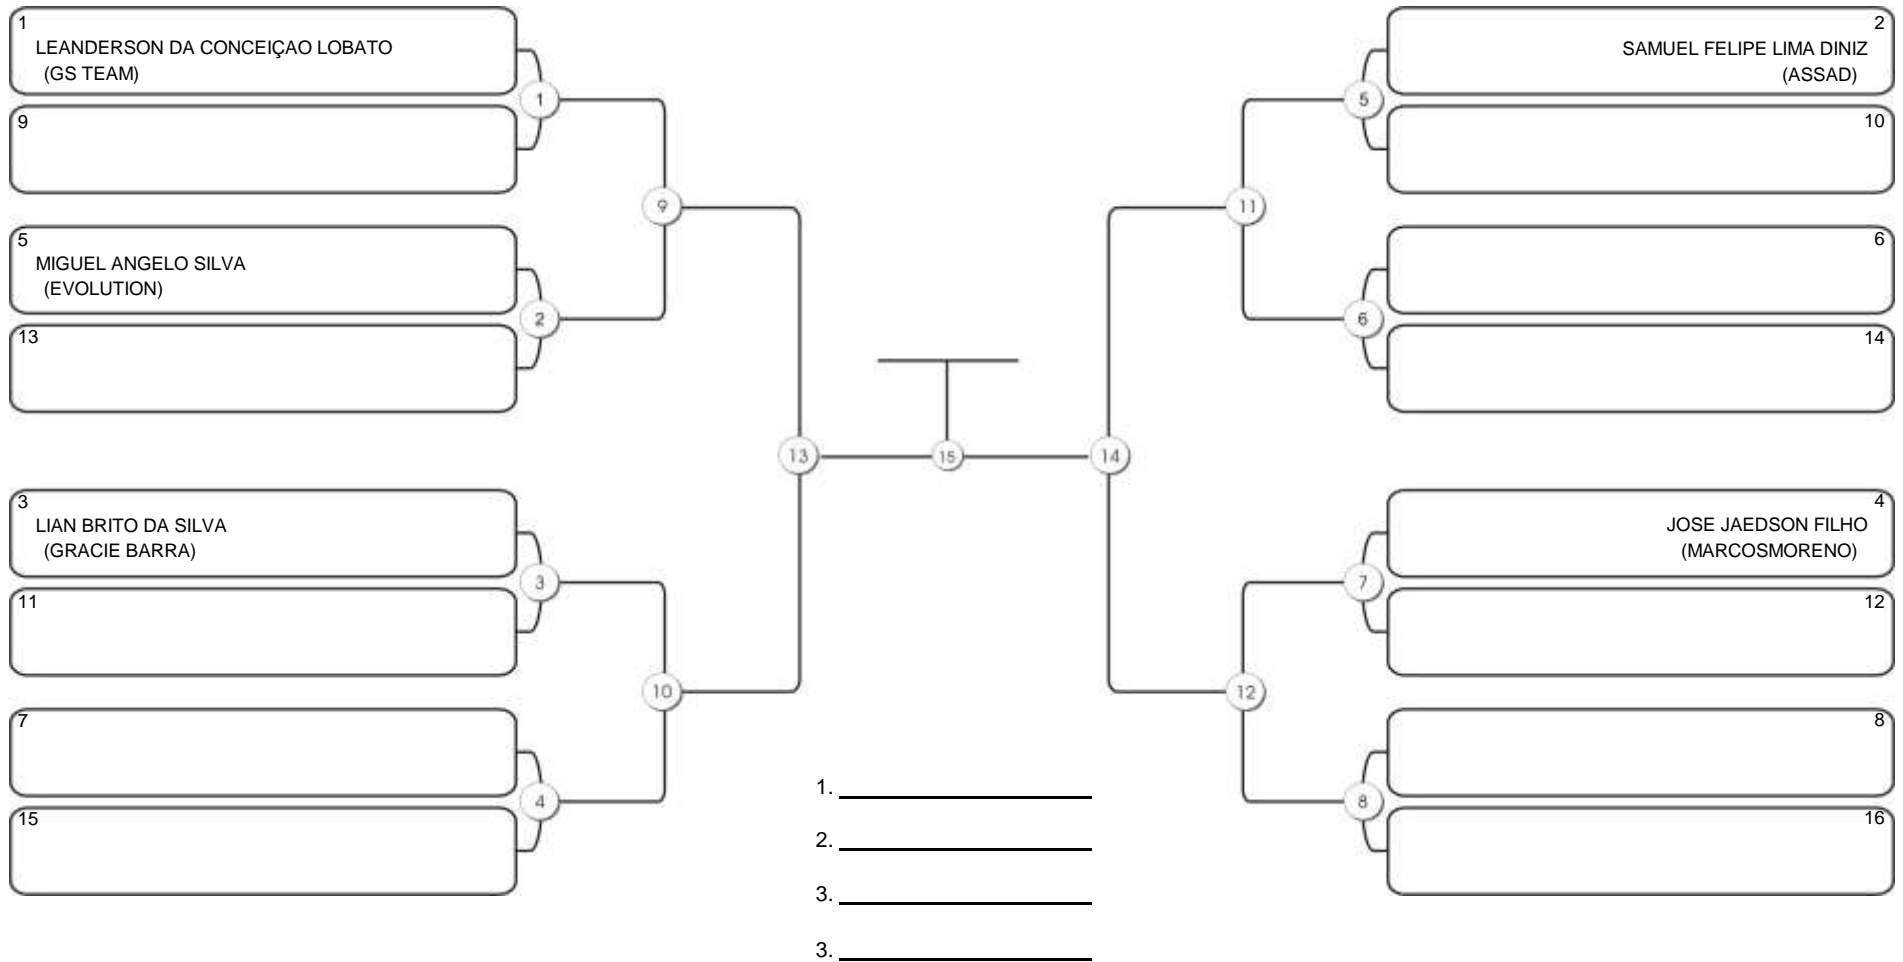

Fortal Cup GI e NO GI

Ginásio da UFC (QUADRA DO CEU), Benfica, 22 set 2024

NO GI JUVENIL MASC AZUL MEIO-PESADO

Responsável: _____

Nome: _____

Assinatura: _____