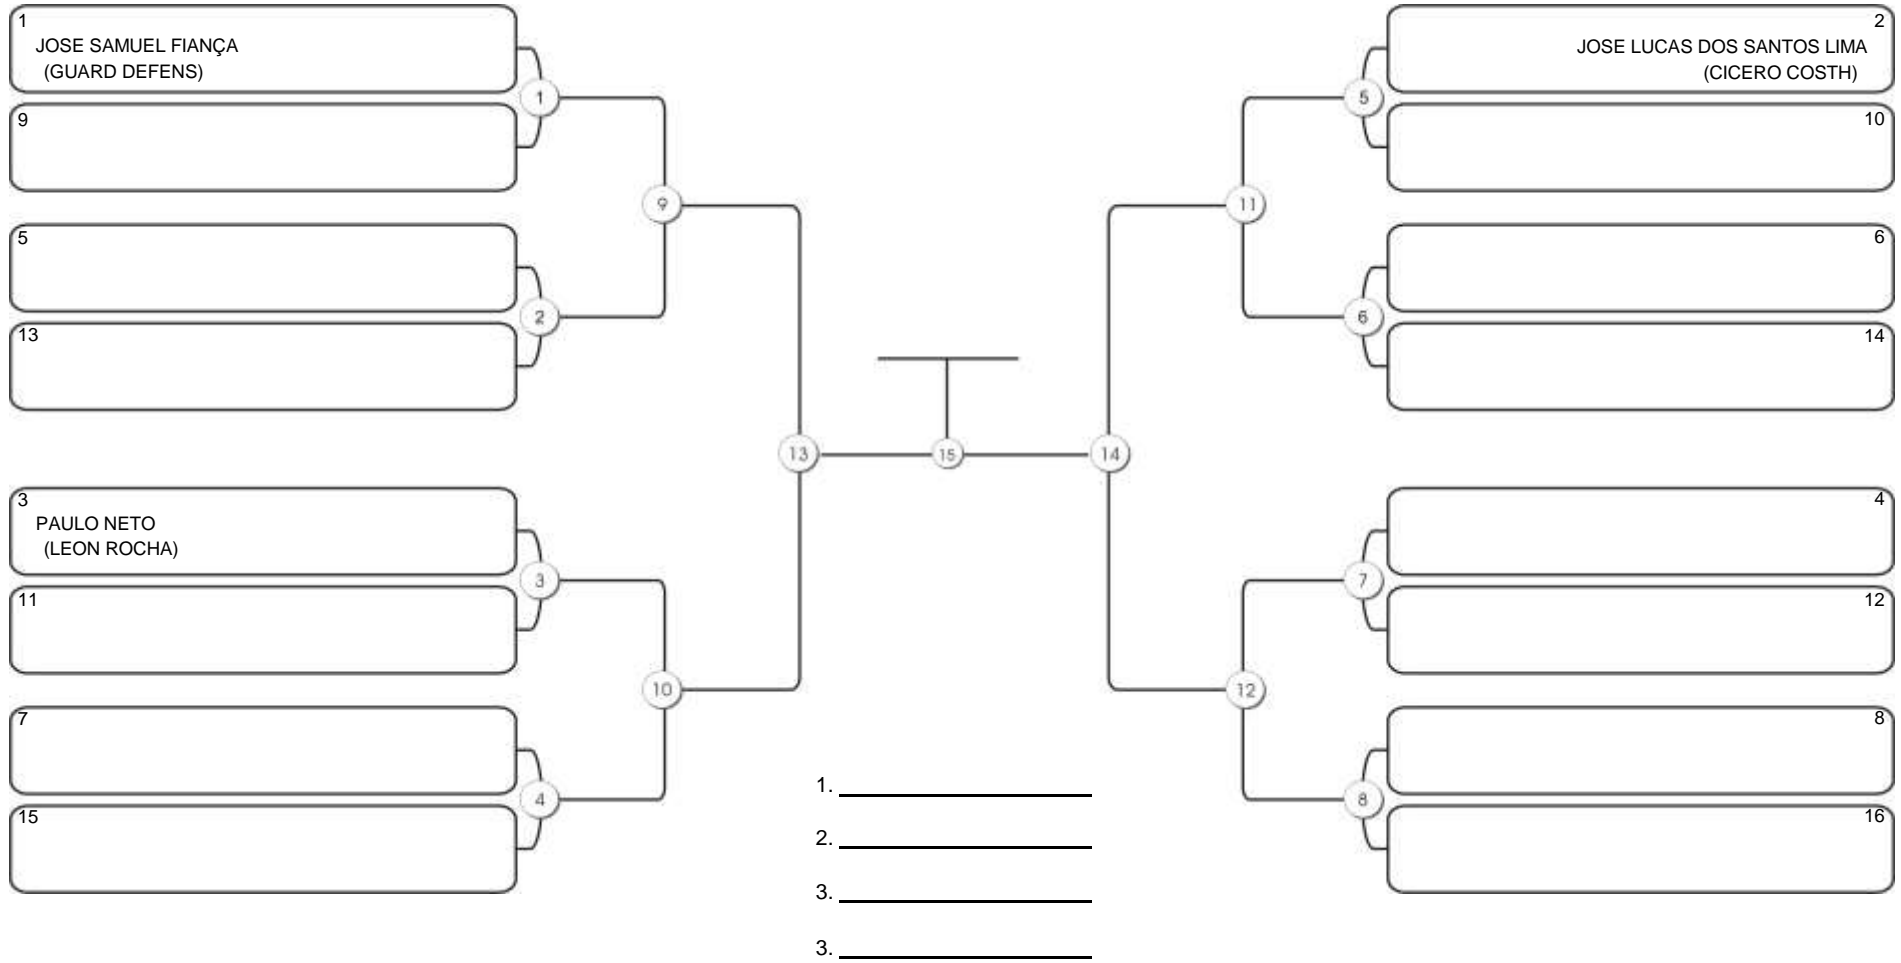

Fortal Cup GI e NO GI

Ginásio da UFC (QUADRA DO CEU), Benfica, 22 set 2024

ADULTO MASC BRANCA PESADO

Responsável: _____

Nome: _____

Assinatura: _____