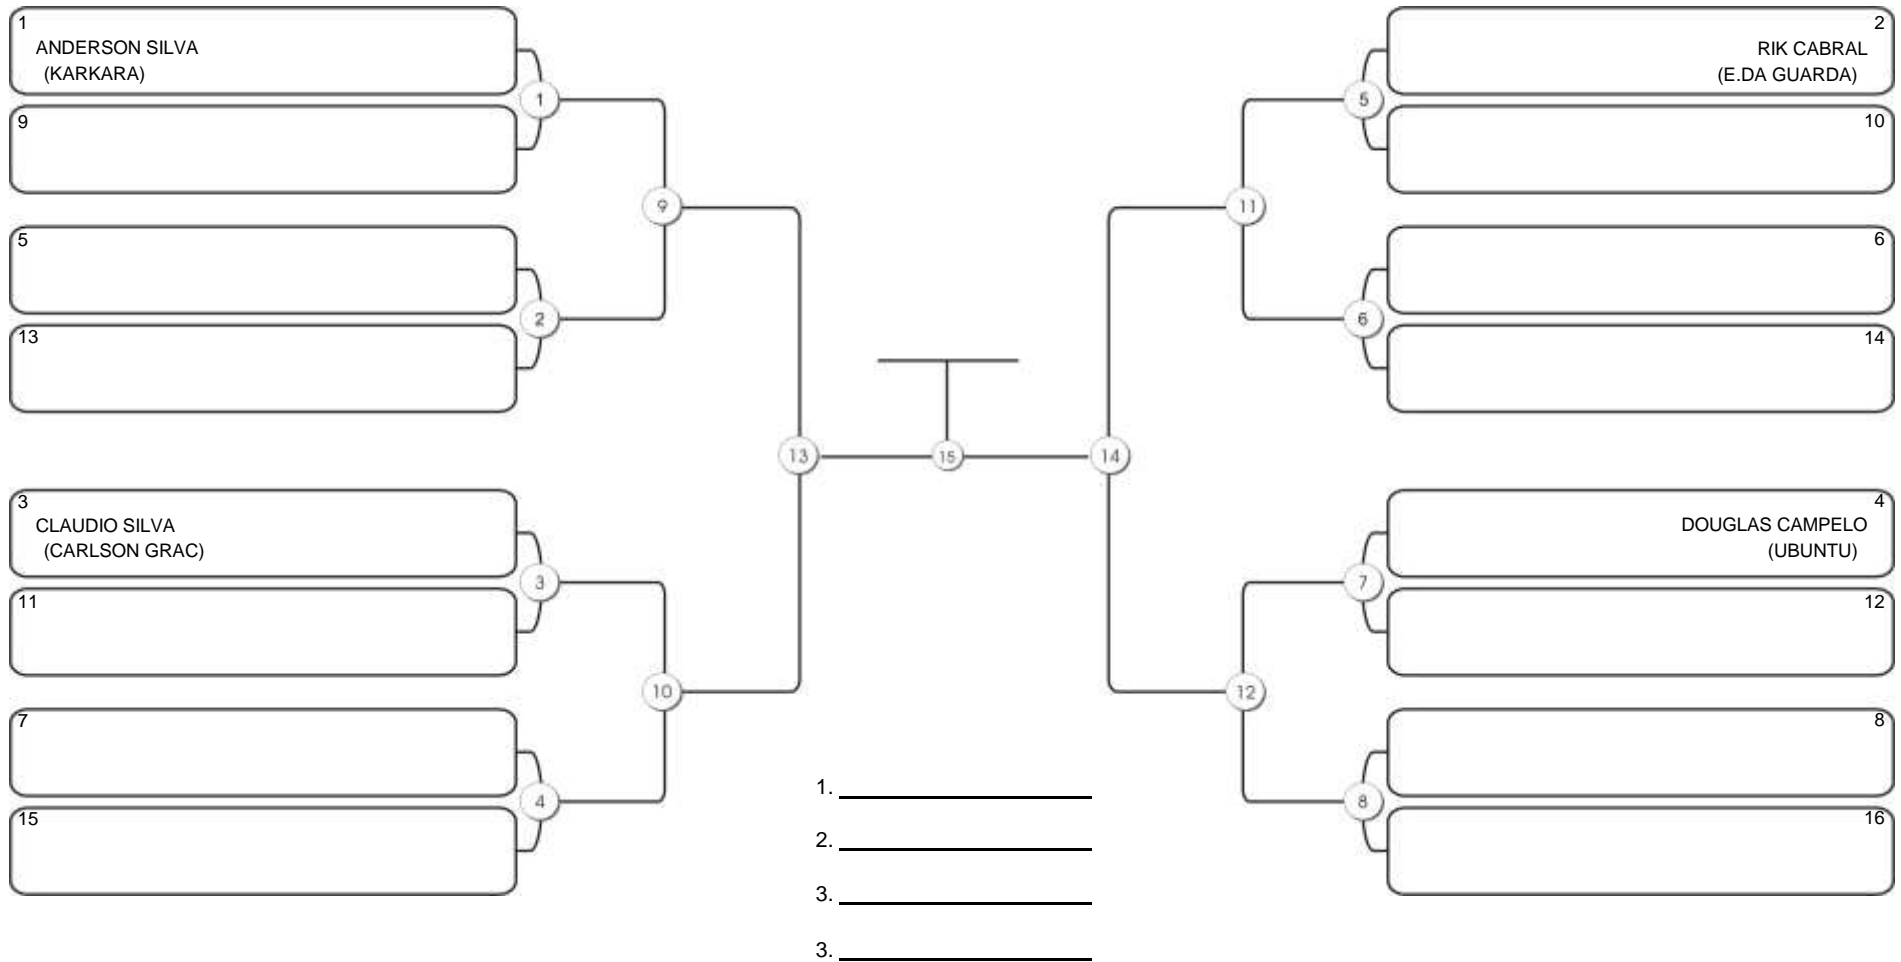

Fortal Cup GI e NO GI

Ginásio da UFC (QUADRA DO CEU), Benfica, 22 set 2024

NO GI ADULTO MASC AZUL MÉDIO

Responsável: _____
Nome: _____
Assinatura: _____