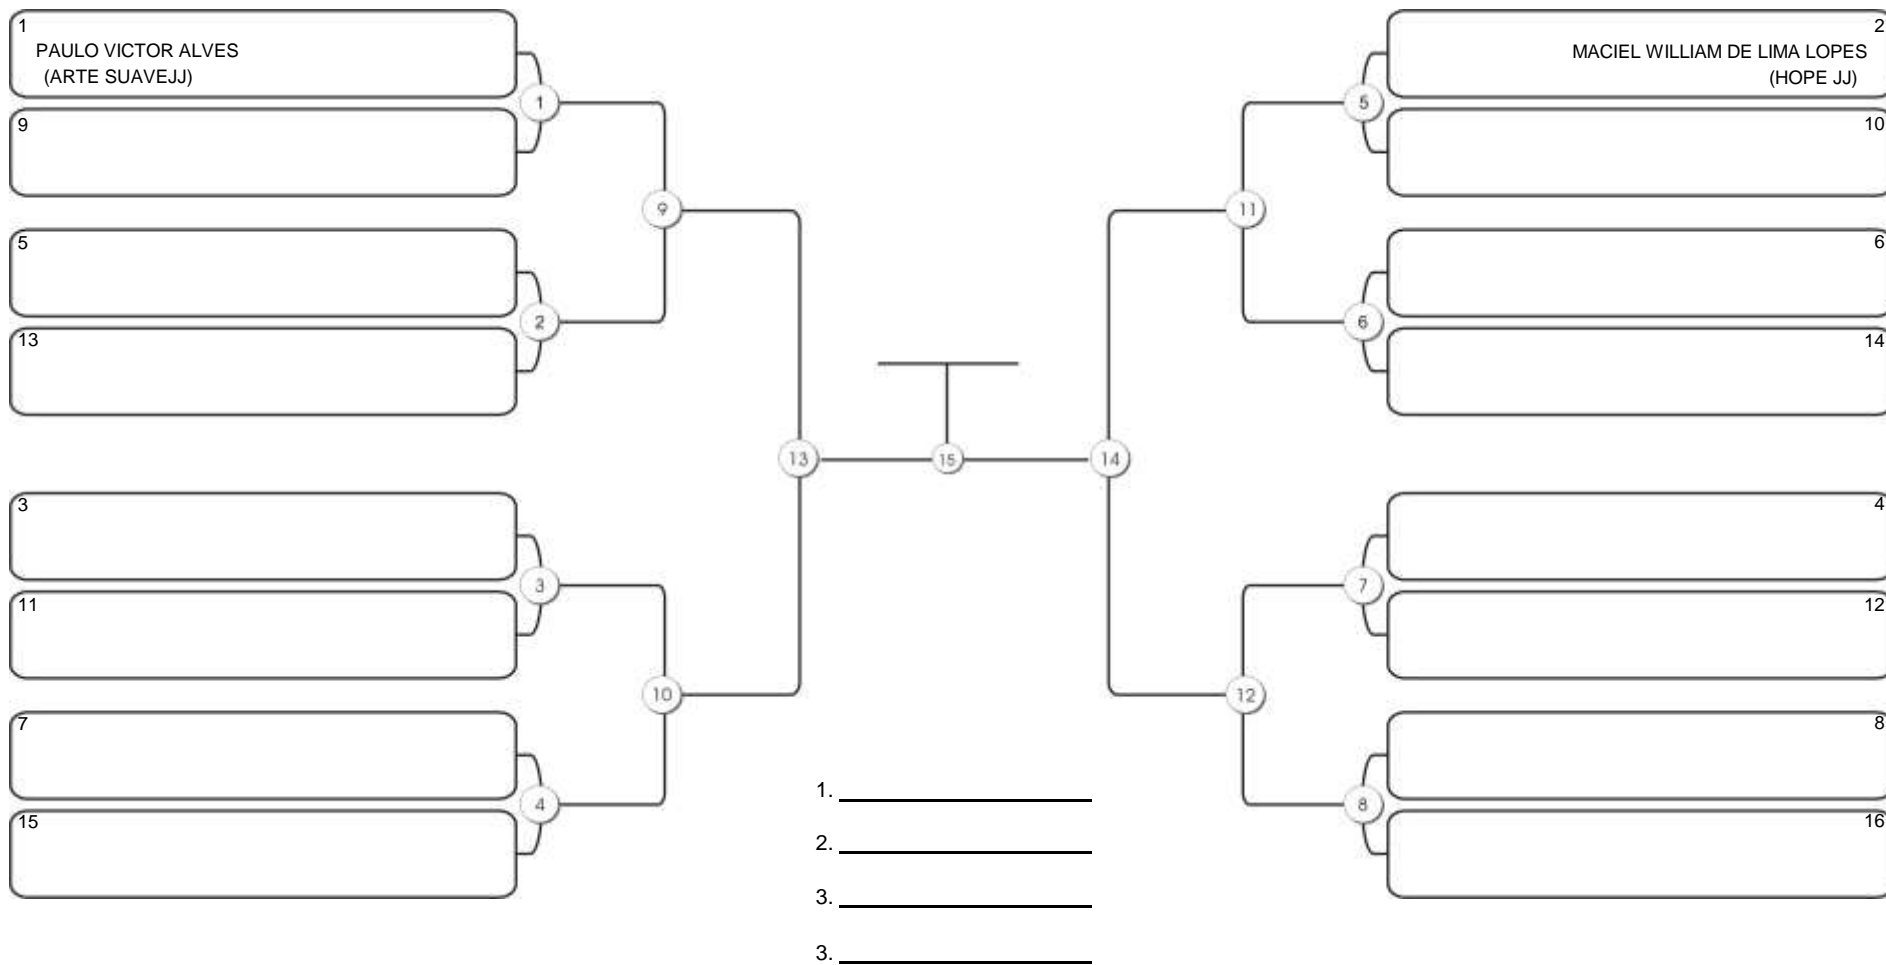

Fortal Cup GI e NO GI
Ginásio da UFC (QUADRA DO CEU), Benfica, 22 set 2024

NO GI INFANTIL B MASC AMARELA-LARANJA MÉDIO

Responsável: _____
Nome: _____
Assinatura: _____