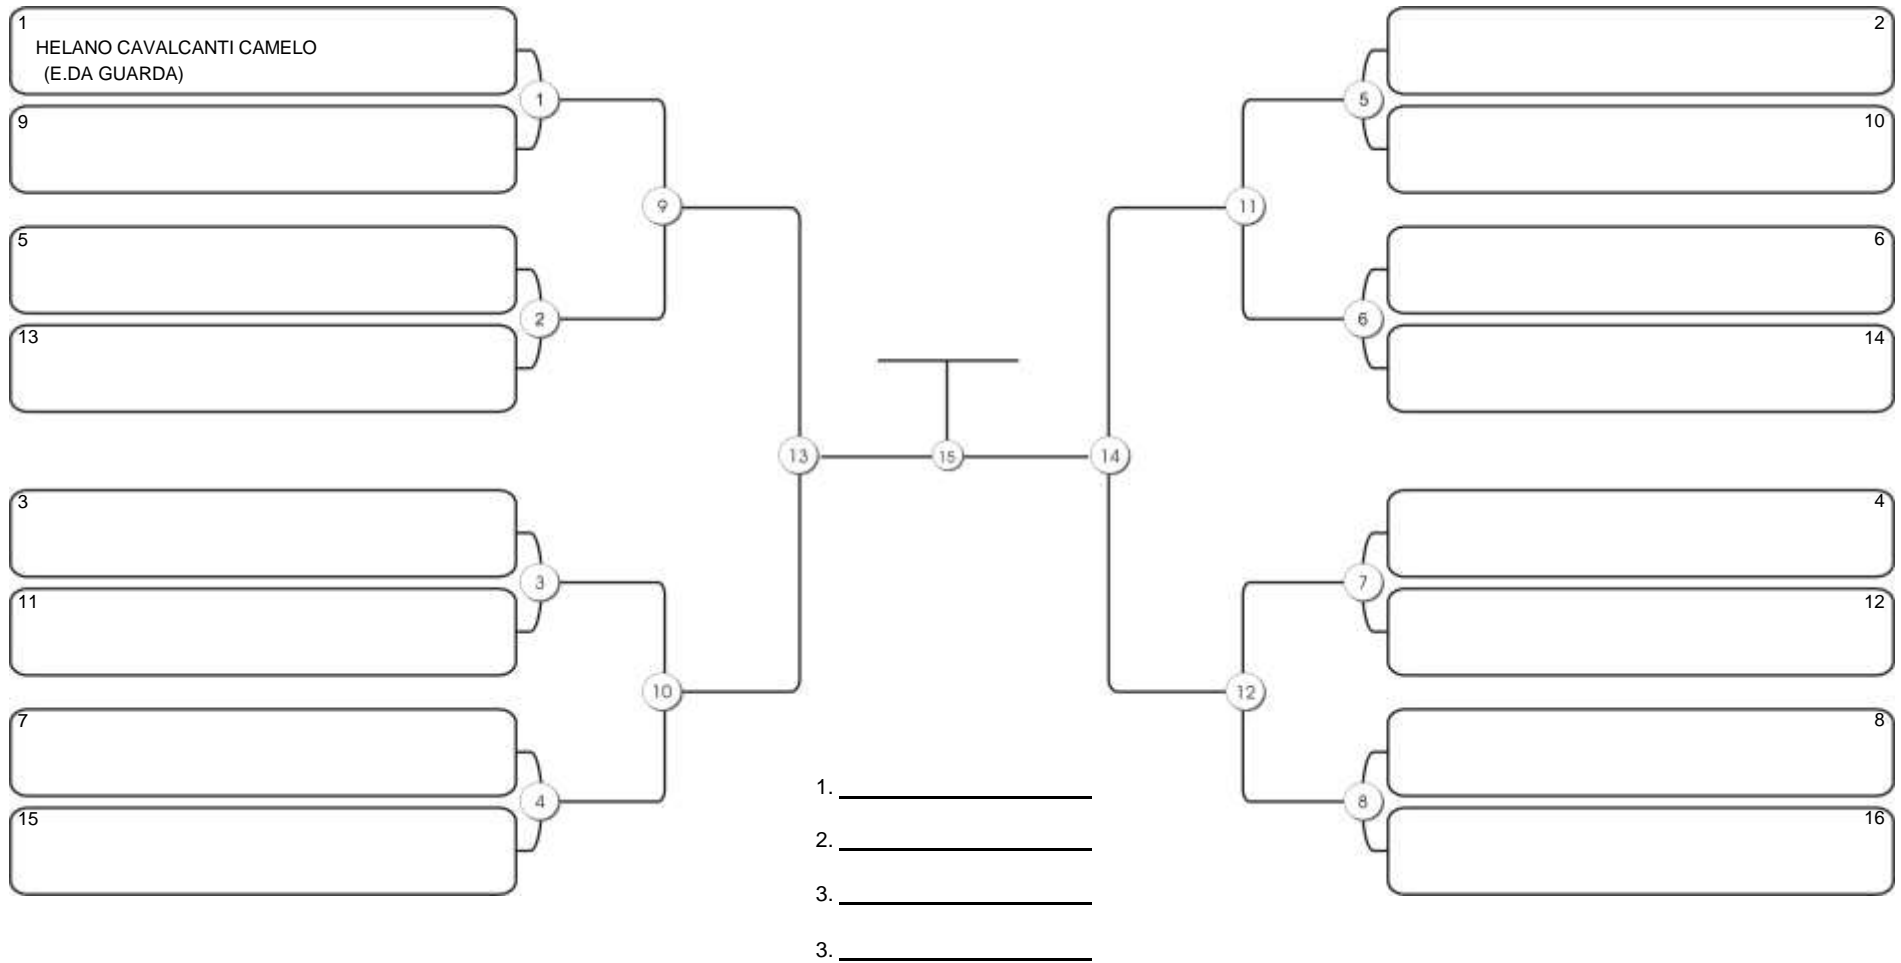

Fortal Cup GI e NO GI
Ginásio da UFC (QUADRA DO CEU), Benfica, 22 set 2024

SÊNIOR 2 MASC AZUL ABSOLUTO

Responsável: _____
Nome: _____
Assinatura: _____