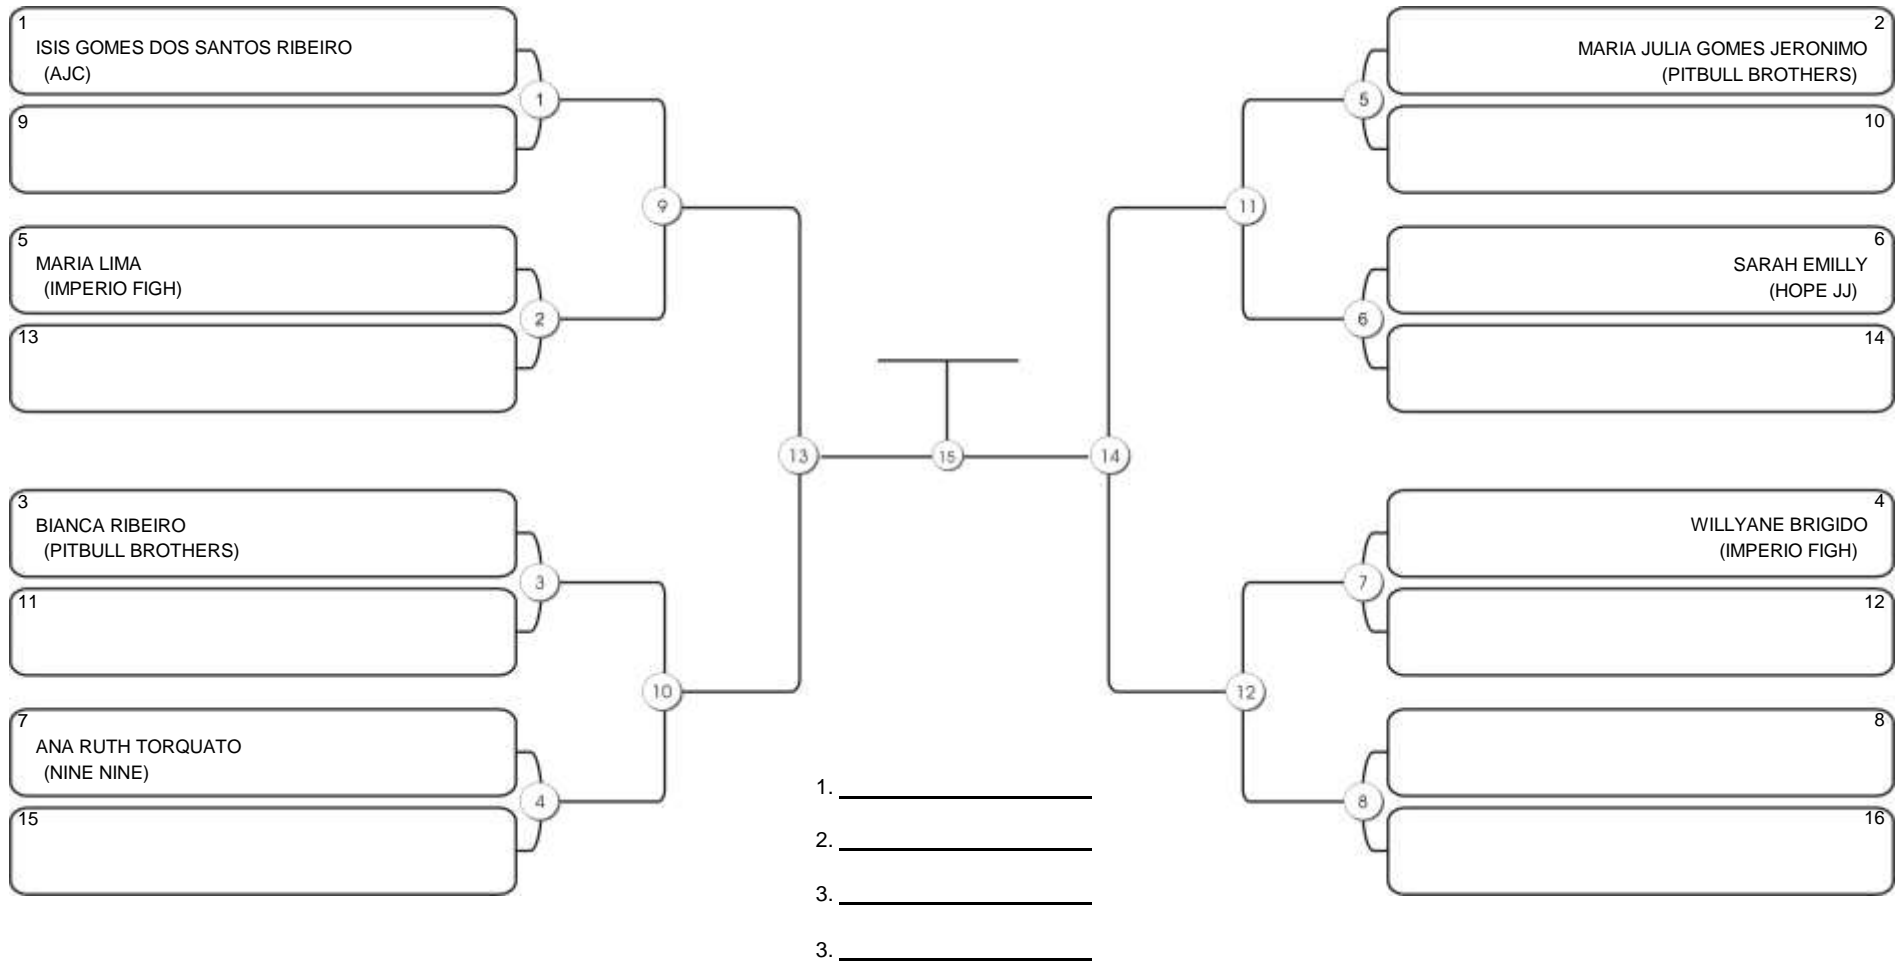

Fortal Cup GI e NO GI

Ginásio da UFC (QUADRA DO CEU), Benfica, 22 set 2024

INFANTIL A 2015-2016 FEM BRANCA-CINZA MÉDIO

Responsável: _____
Nome: _____
Assinatura: _____