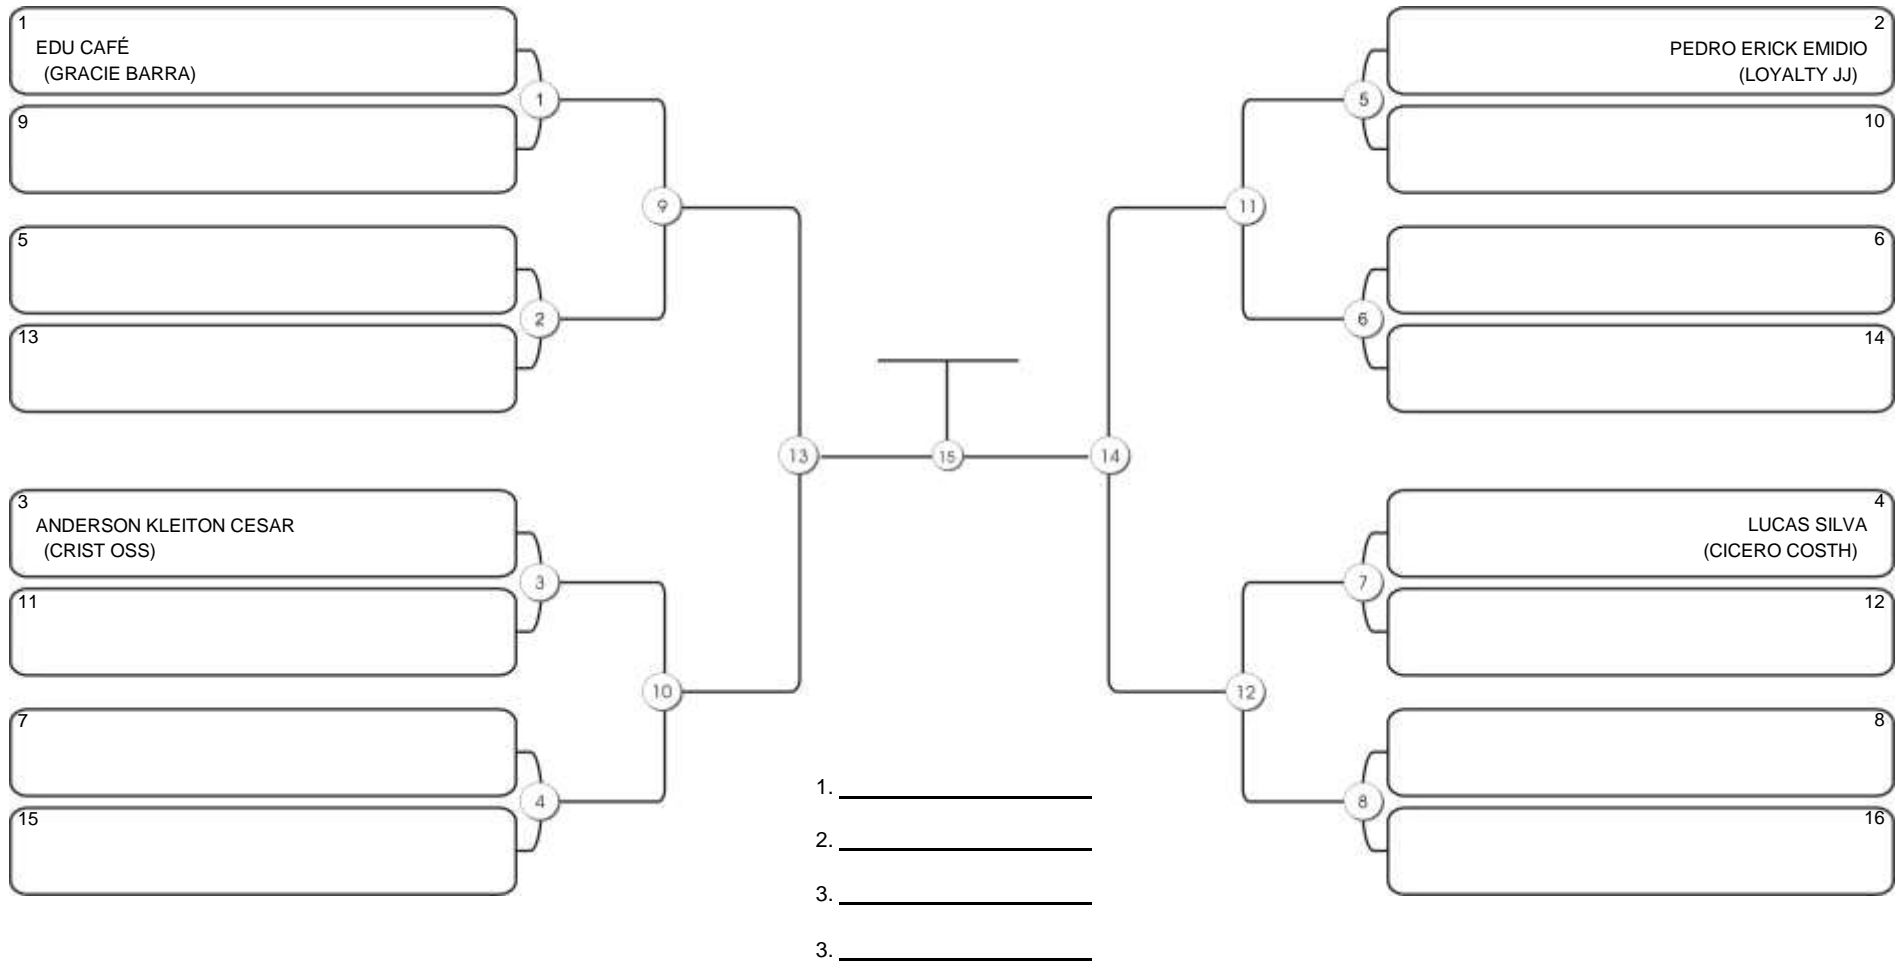

Fortal Cup GI e NO GI

Ginásio da UFC (QUADRA DO CEU), Benfica, 22 set 2024

ADULTO MASC PRETA ABSOLUTO LEVE

Responsável: _____
Nome: _____
Assinatura: _____