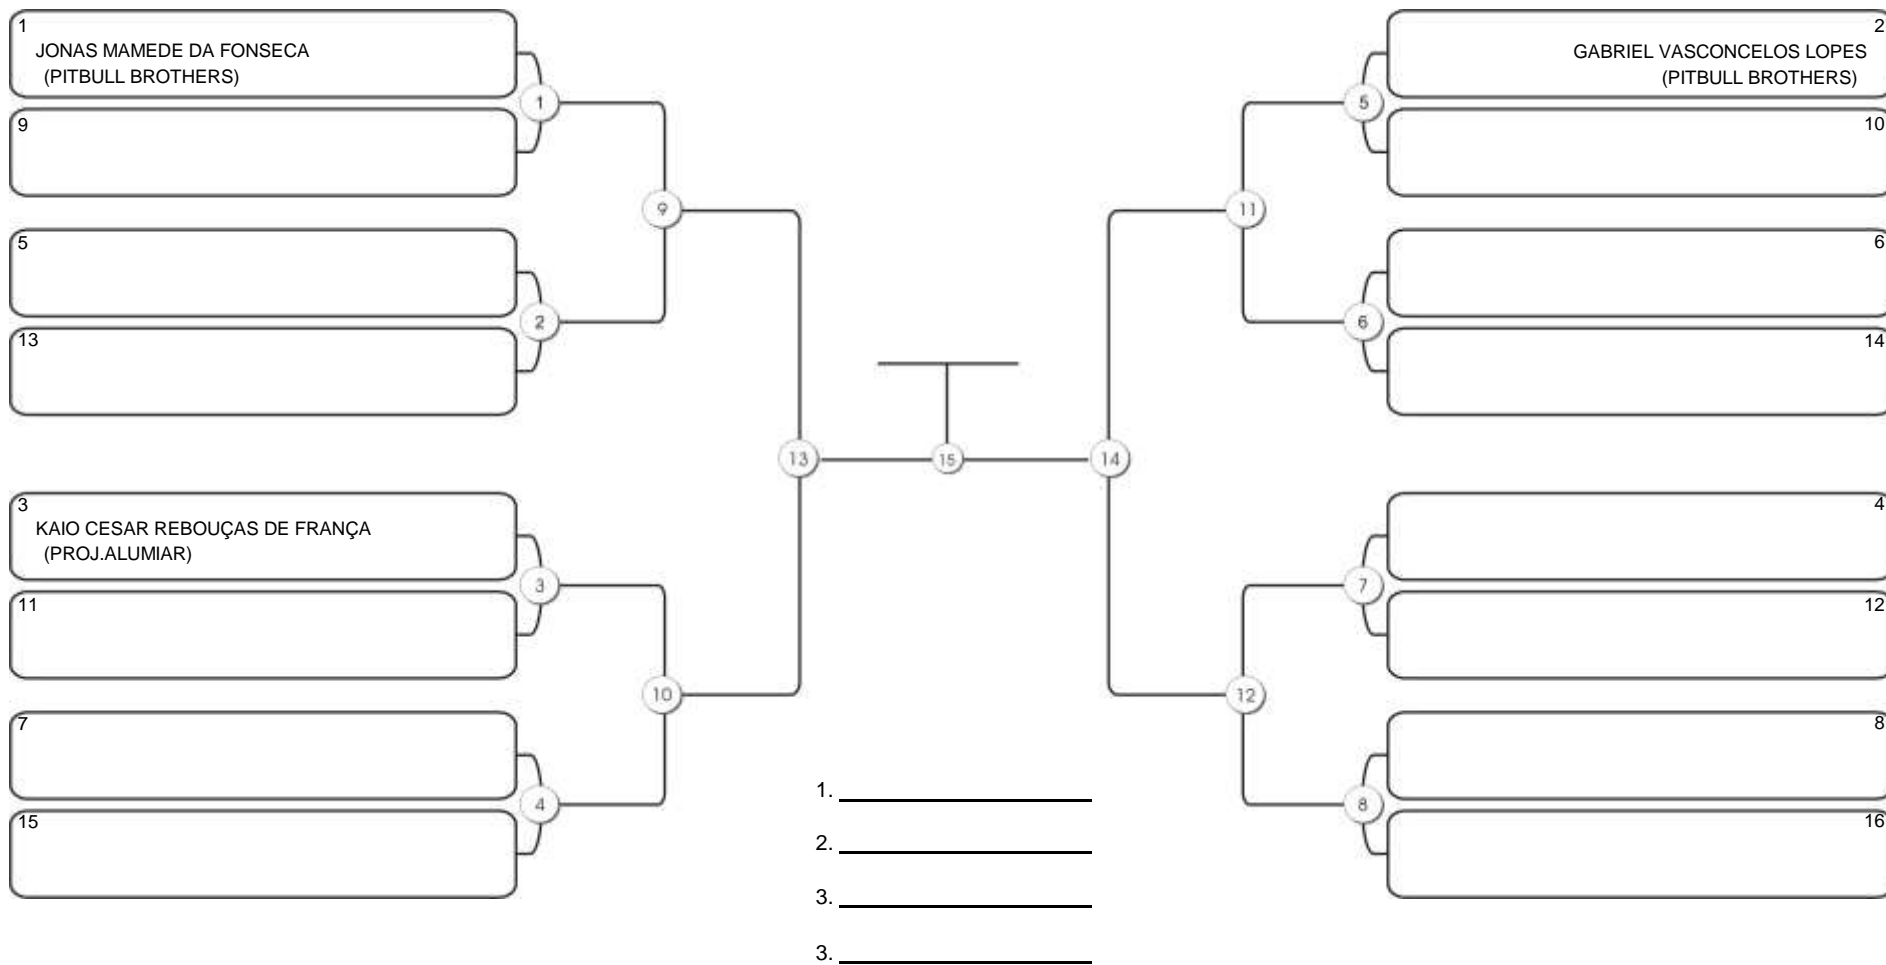

Fortal Cup GI e NO GI
Ginásio da UFC (QUADRA DO CEU), Benfica, 22 set 2024

NO GI INF JUV B MASC BRANCA-CINZA PESADÍSSIMO

Responsável: _____
Nome: _____
Assinatura: _____