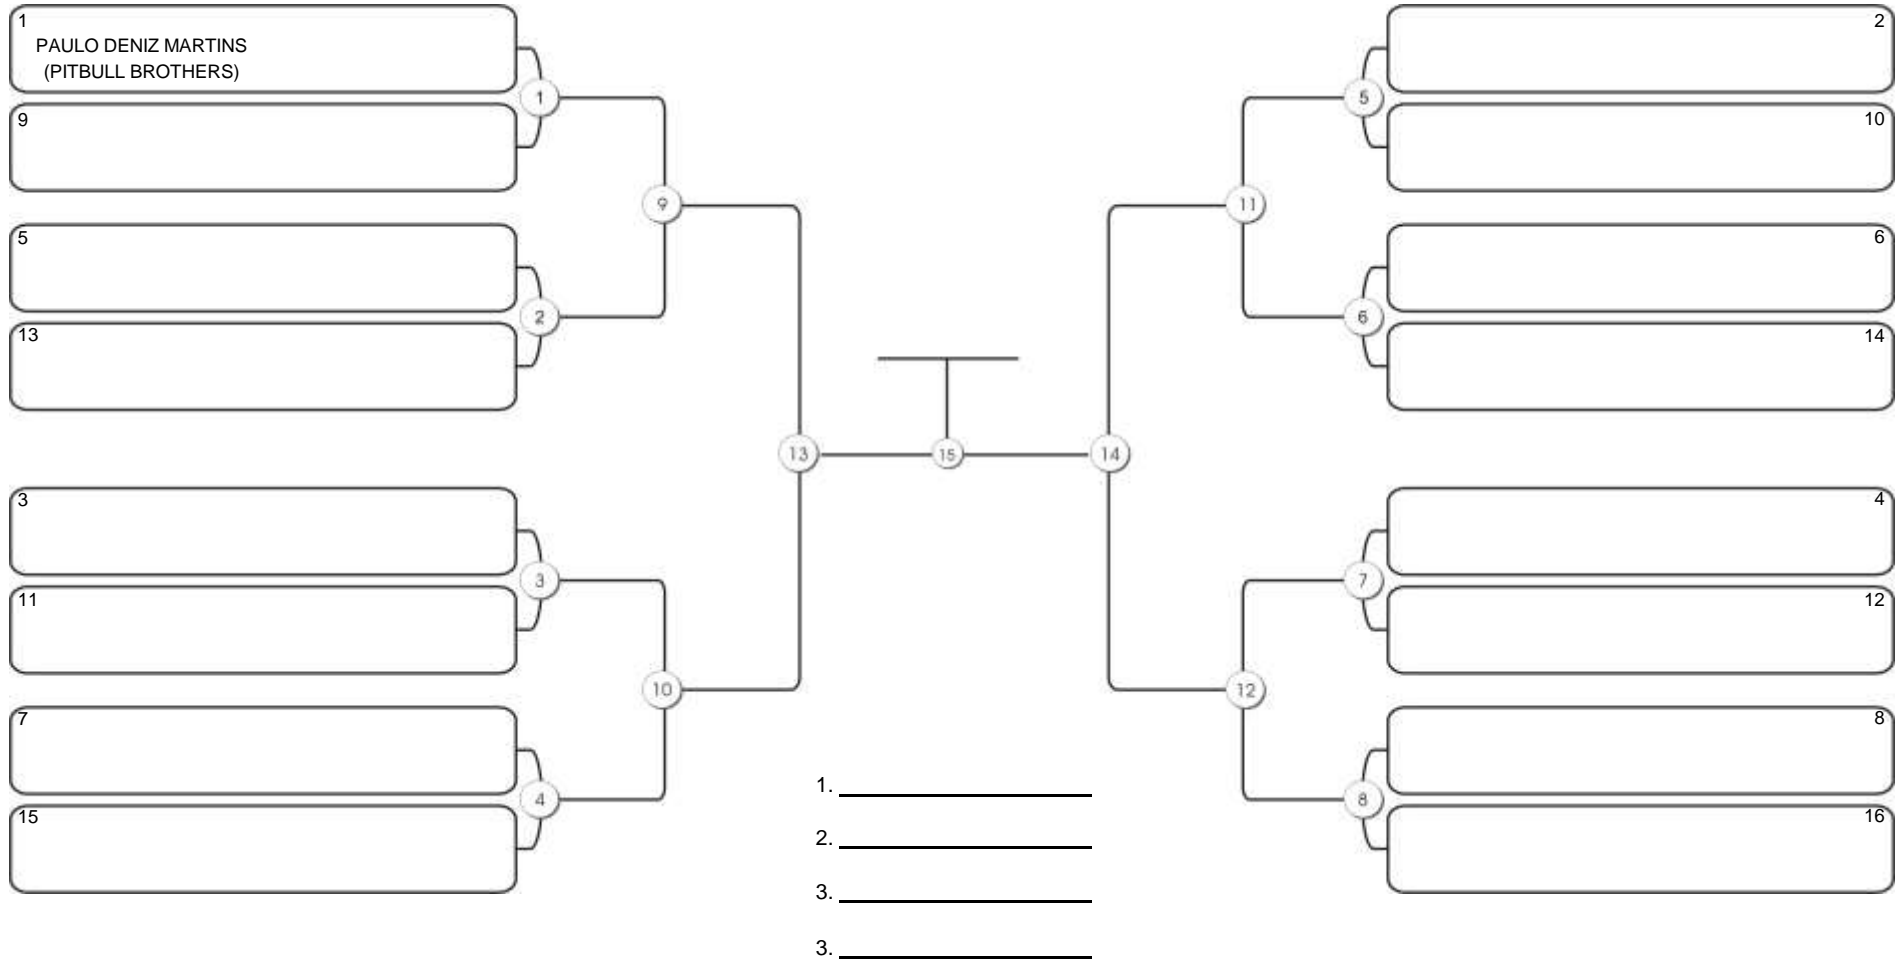

Fortal Cup GI e NO GI

Ginásio da UFC (QUADRA DO CEU), Benfica, 22 set 2024

NO GI ADULTO MASC ROXA MEIO-PESADO

Responsável: _____
Nome: _____
Assinatura: _____