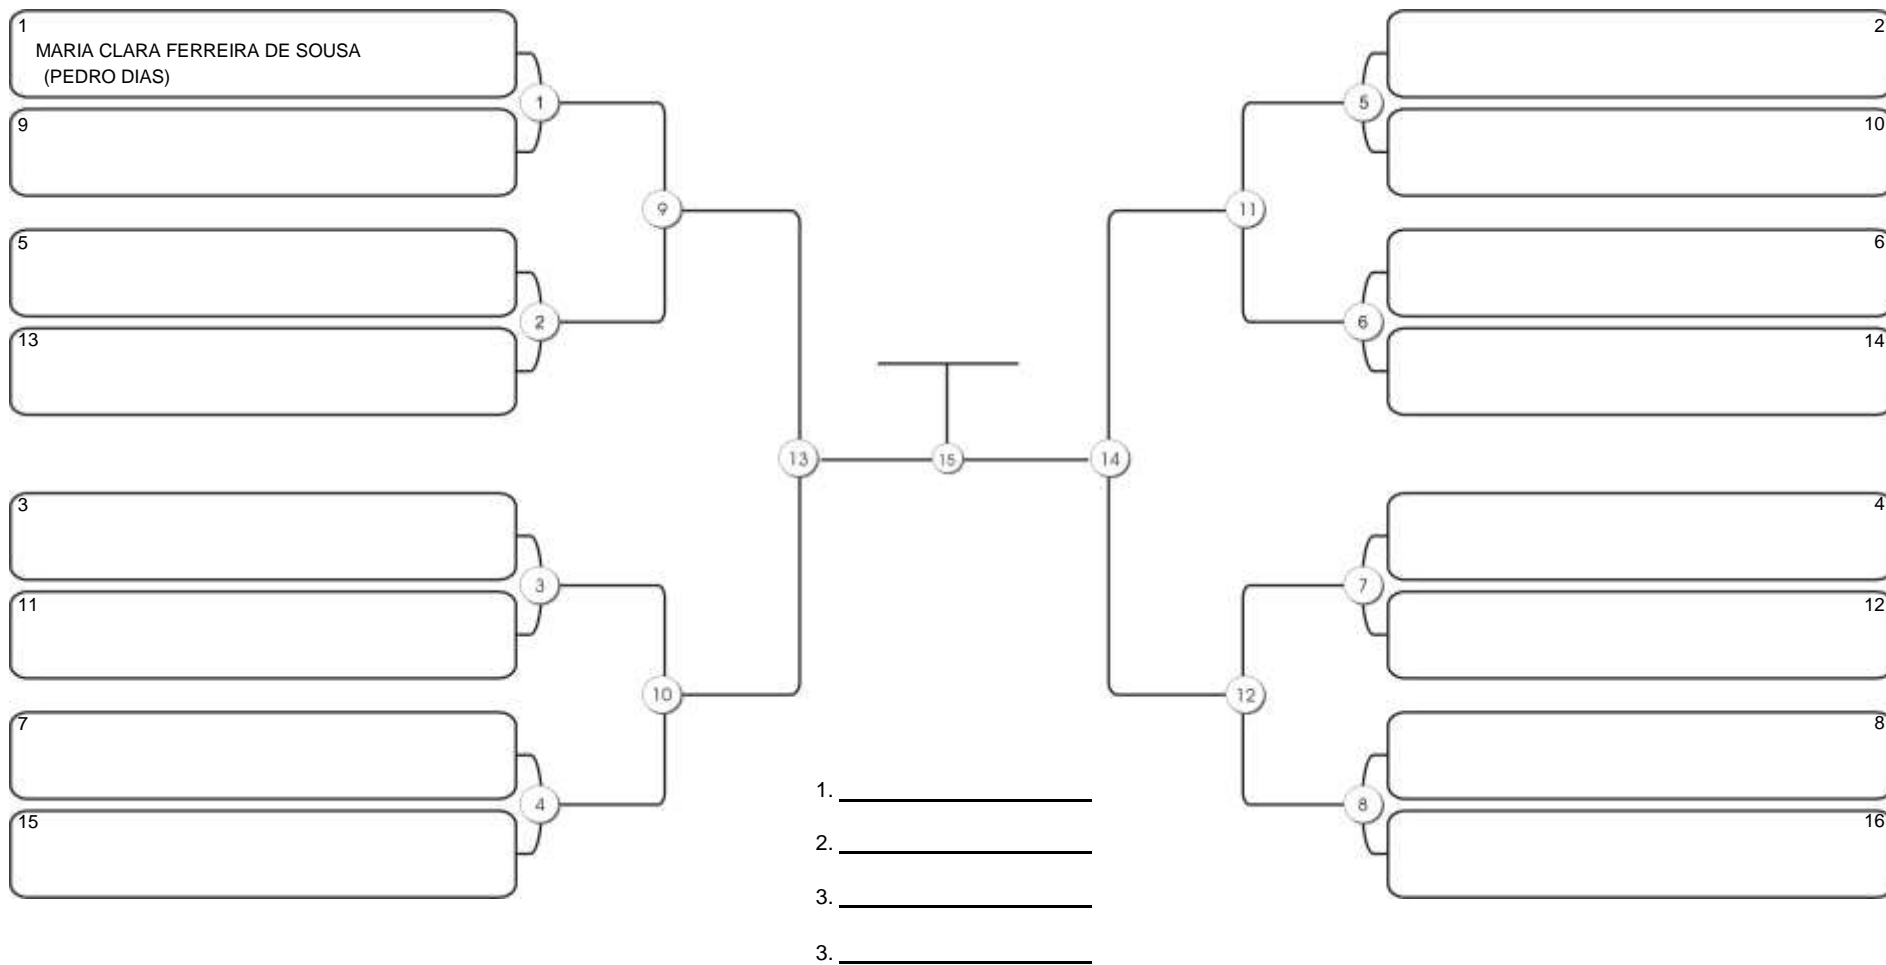

Fortal Cup GI e NO GI
Ginásio da UFC (QUADRA DO CEU), Benfica, 22 set 2024

#1 Competidores

INFANTO B 2009-2010 FEM AMAREL-LARANJA-VERDE ABSOLUTO EXTRAPESADO

Responsável: _____
Nome: _____
Assinatura: _____