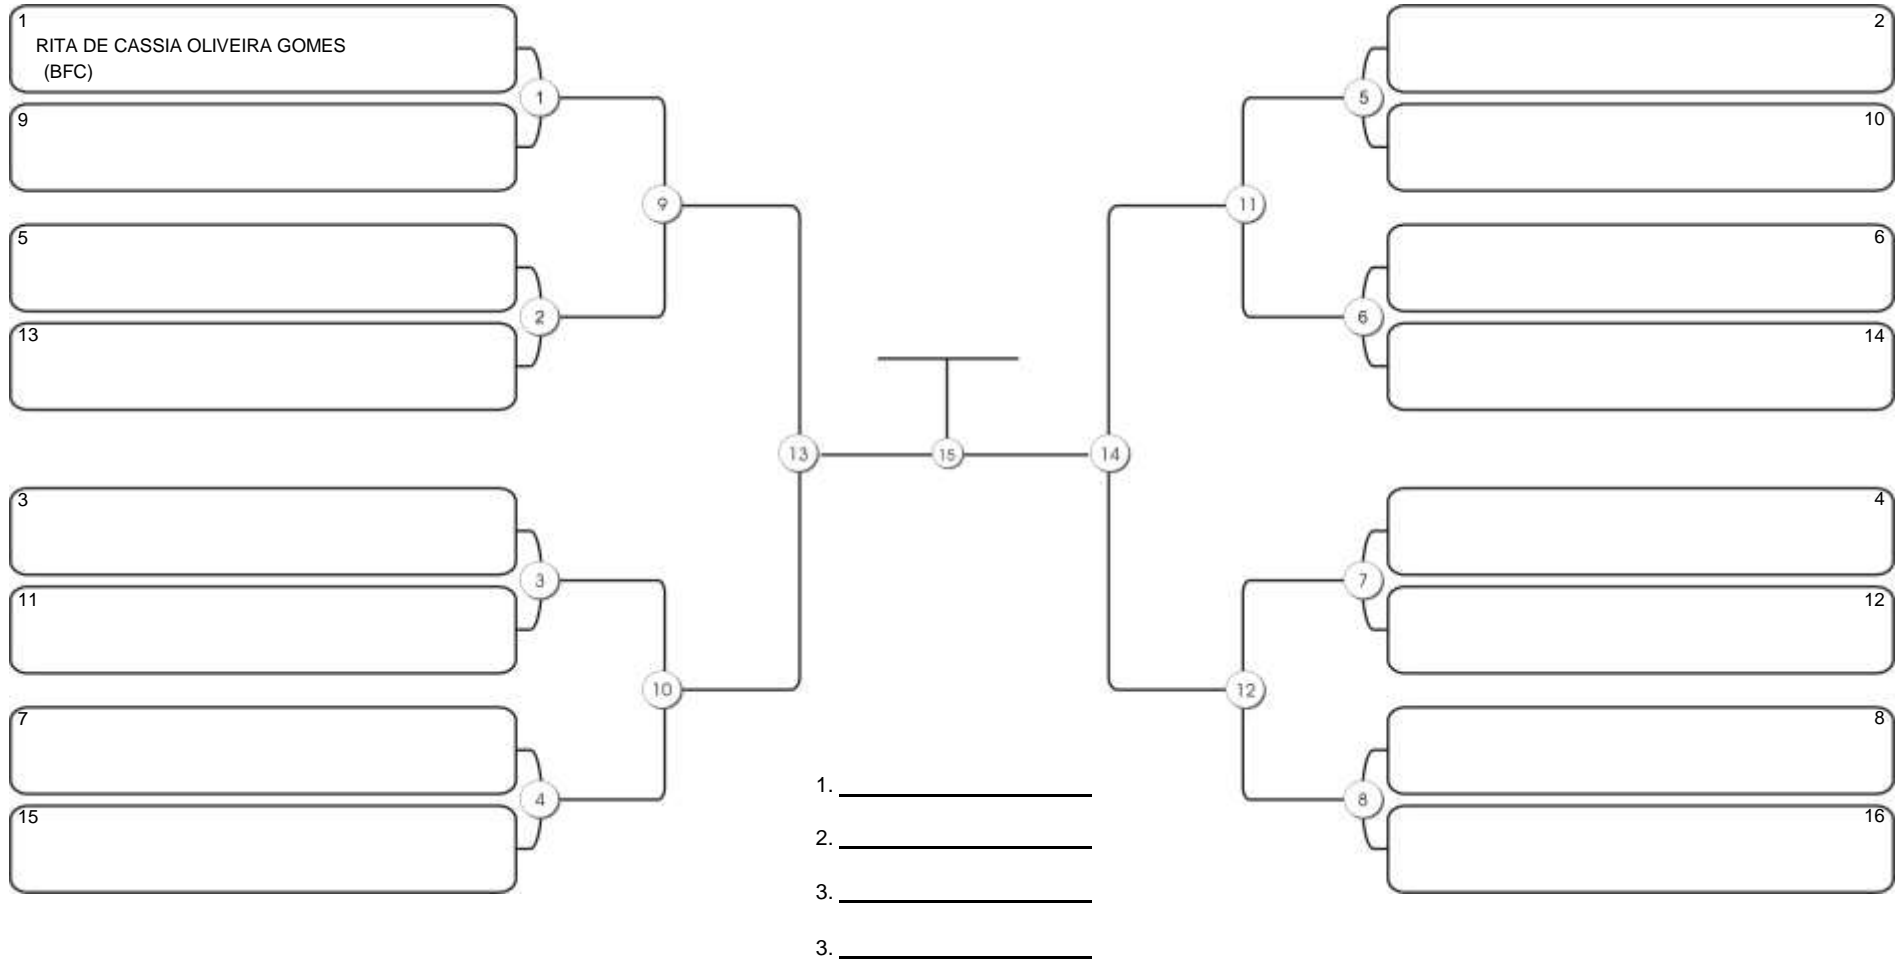

## SÊNIOR 1 FEM AZUL PESADÍSSIMO

Responsável: \_\_\_\_\_  
 Nome: \_\_\_\_\_  
 Assinatura: \_\_\_\_\_

Fortal Cup GI e NO GI  
Ginásio da UFC (QUADRA DO CEU), Benfica, 22 set 2024

SÊNIOR 1 FEM AZUL ABSOLUTO