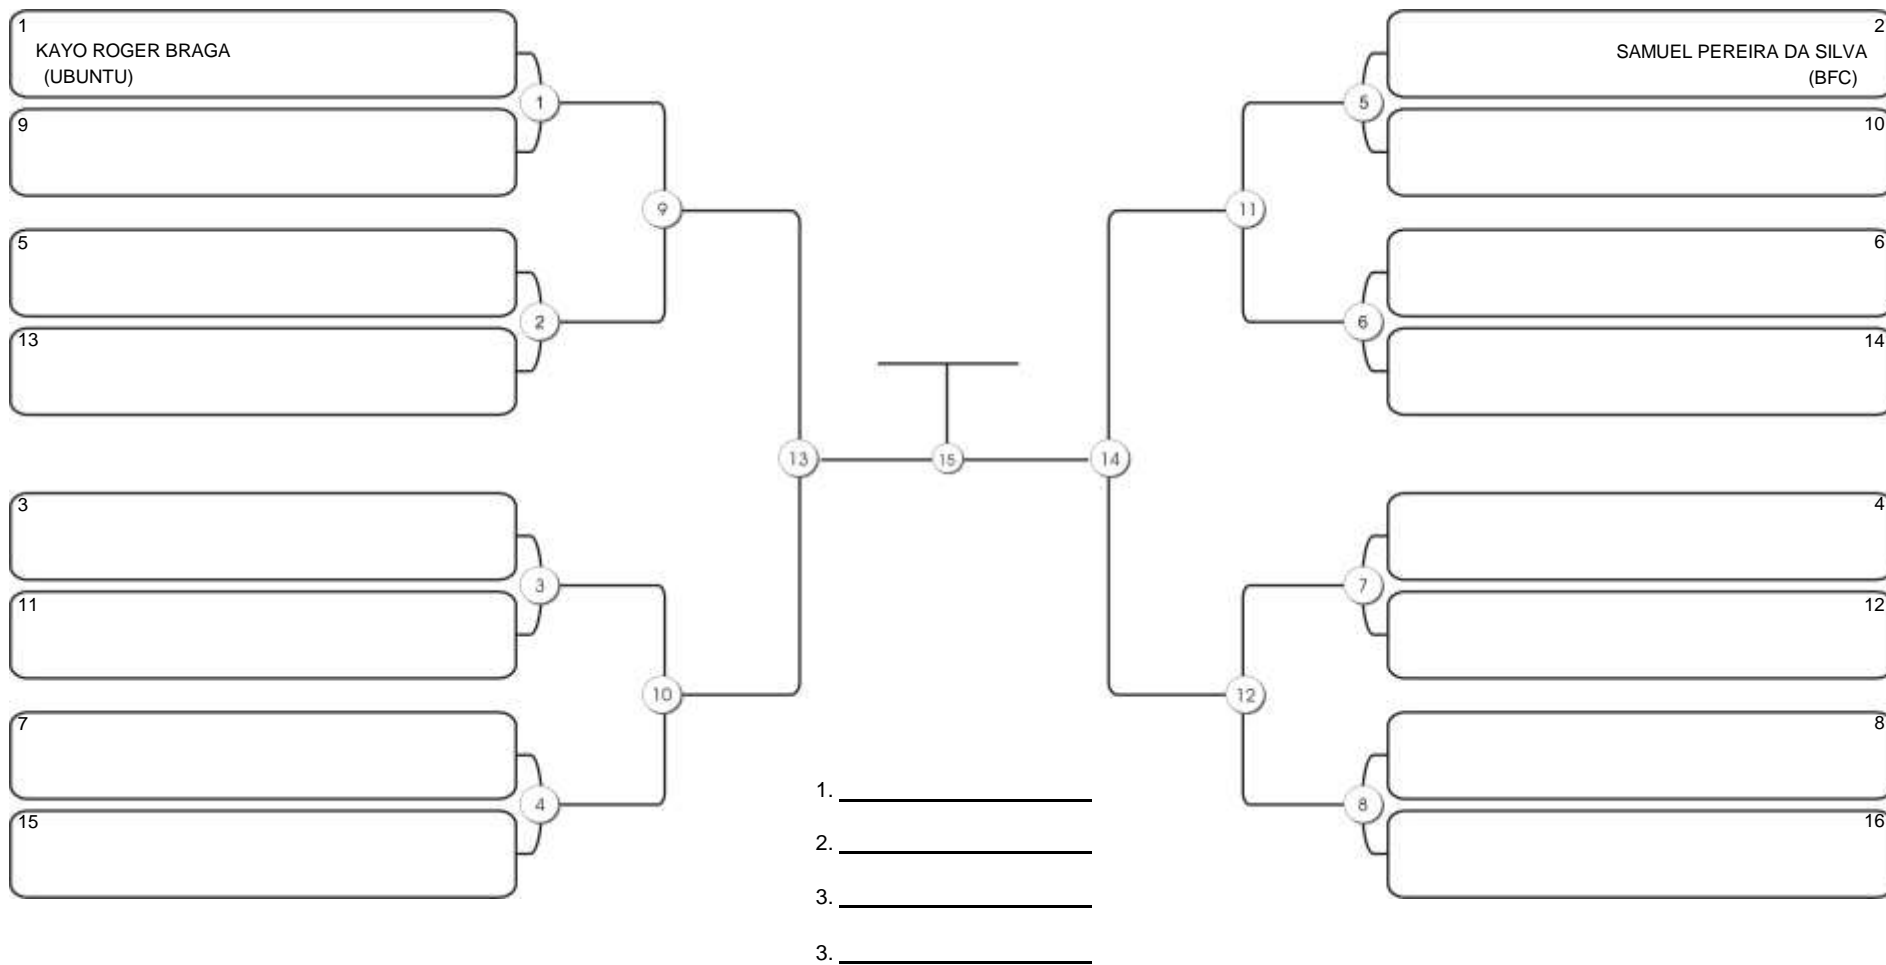

Fortal Cup GI e NO GI
Ginásio da UFC (QUADRA DO CEU), Benfica, 22 set 2024

INFANTIL B 2013-2014 MASC AMARELA-LARANJA GALO

Responsável: _____
Nome: _____
Assinatura: _____