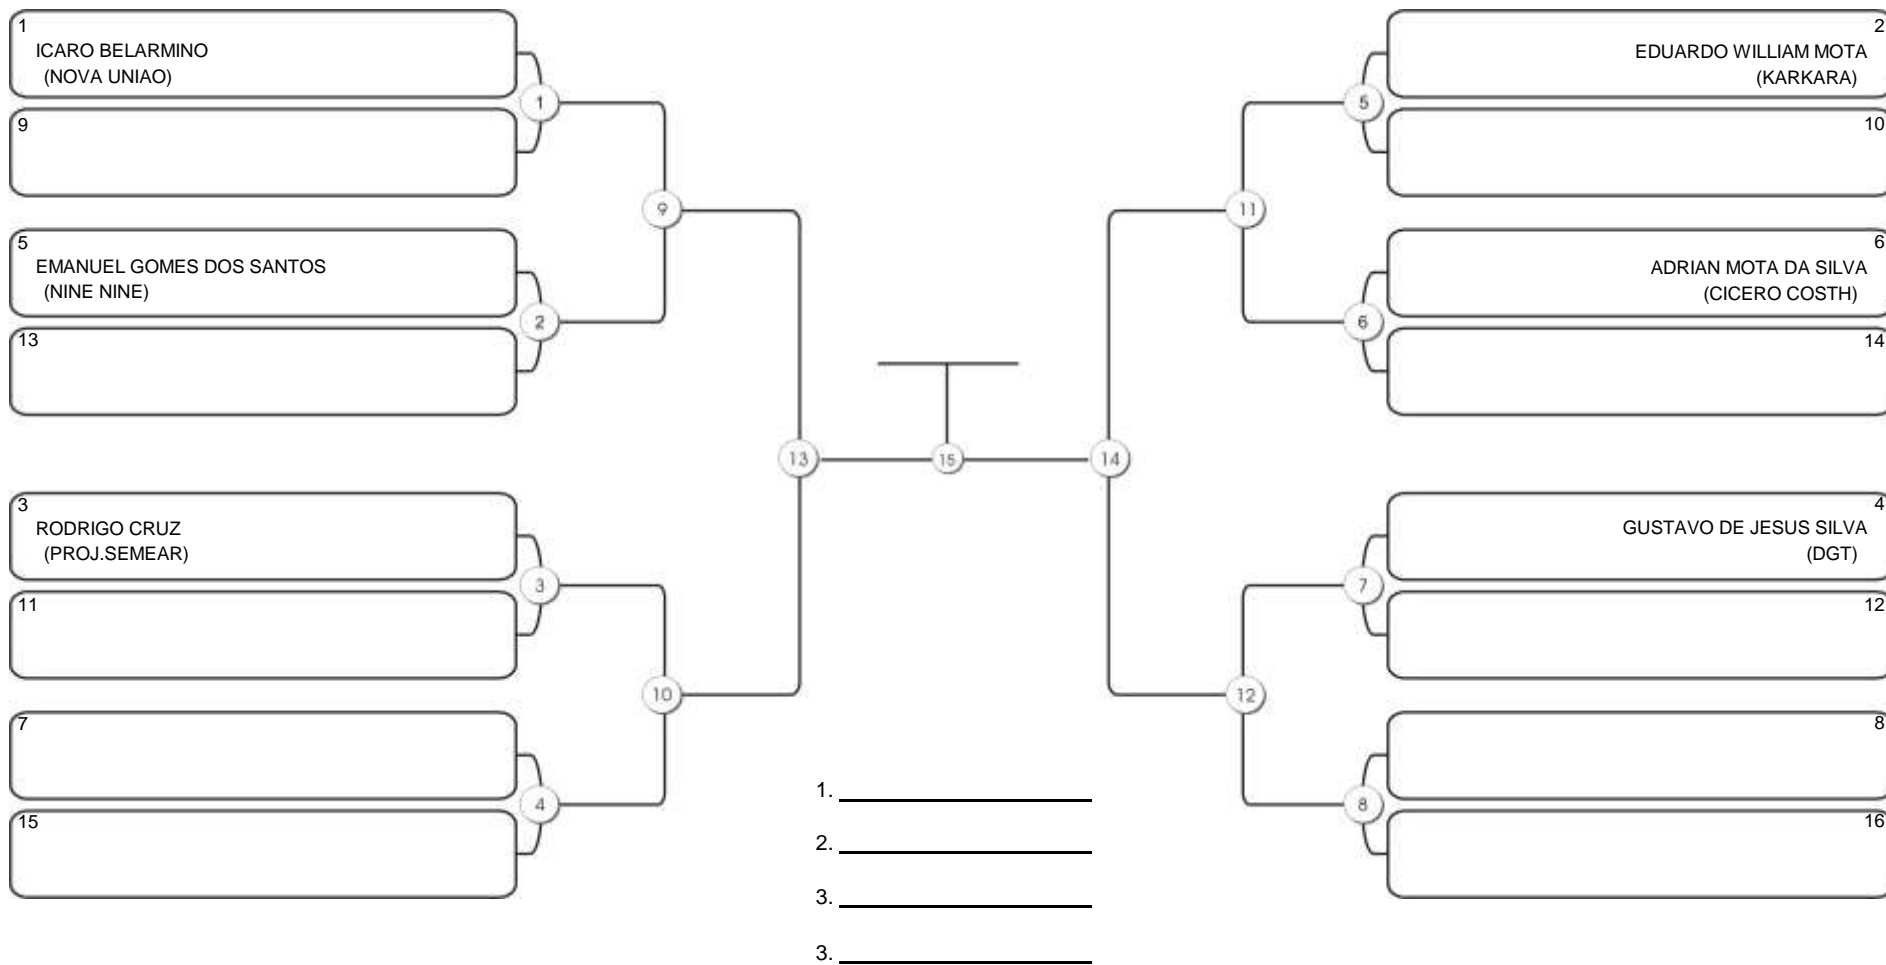

Fortal Cup GI e NO GI
Ginásio da UFC (QUADRA DO CEU), Benfica, 22 set 2024

INFANTO B 2009-2010 MASC BRANCA-CINZA PLUMA

Responsável: _____

Nome: _____

Assinatura: _____