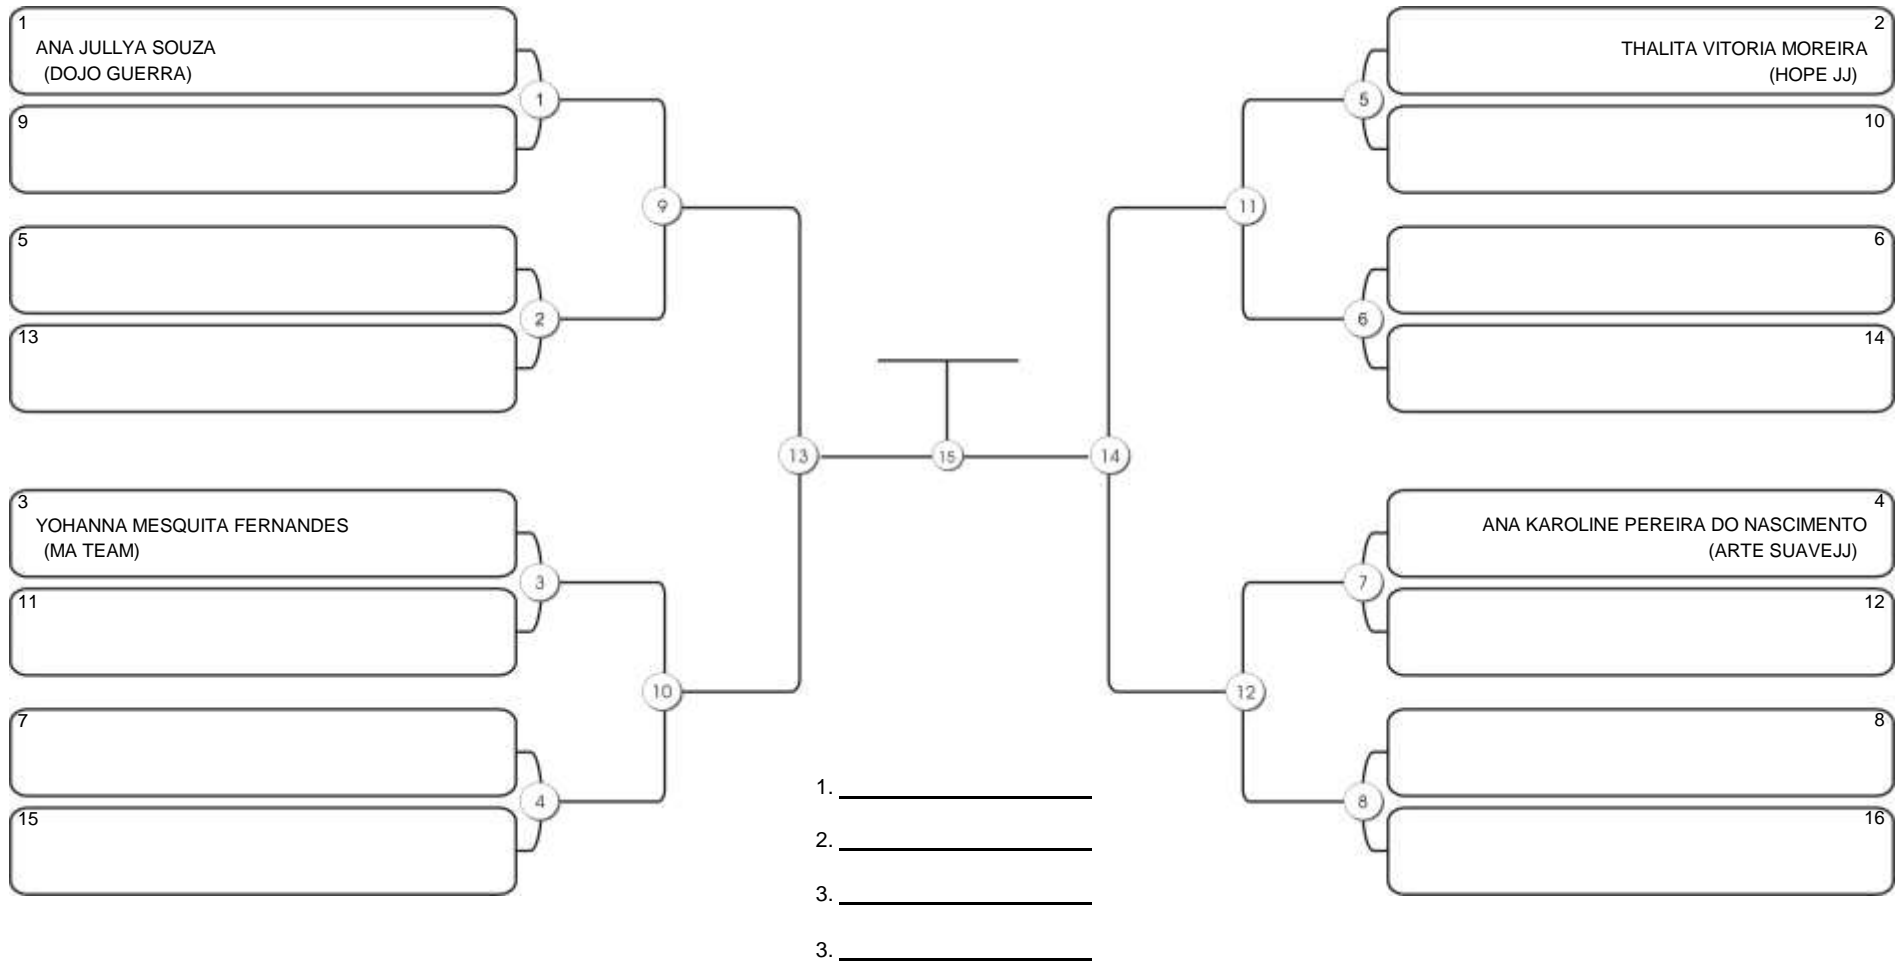

Fortal Cup GI e NO GI

Ginásio da UFC (QUADRA DO CEU), Benfica, 22 set 2024

NO GI INF JUV A FEM BRANCA-CINZA PESADÍSSIMO

Responsável: _____
Nome: _____
Assinatura: _____