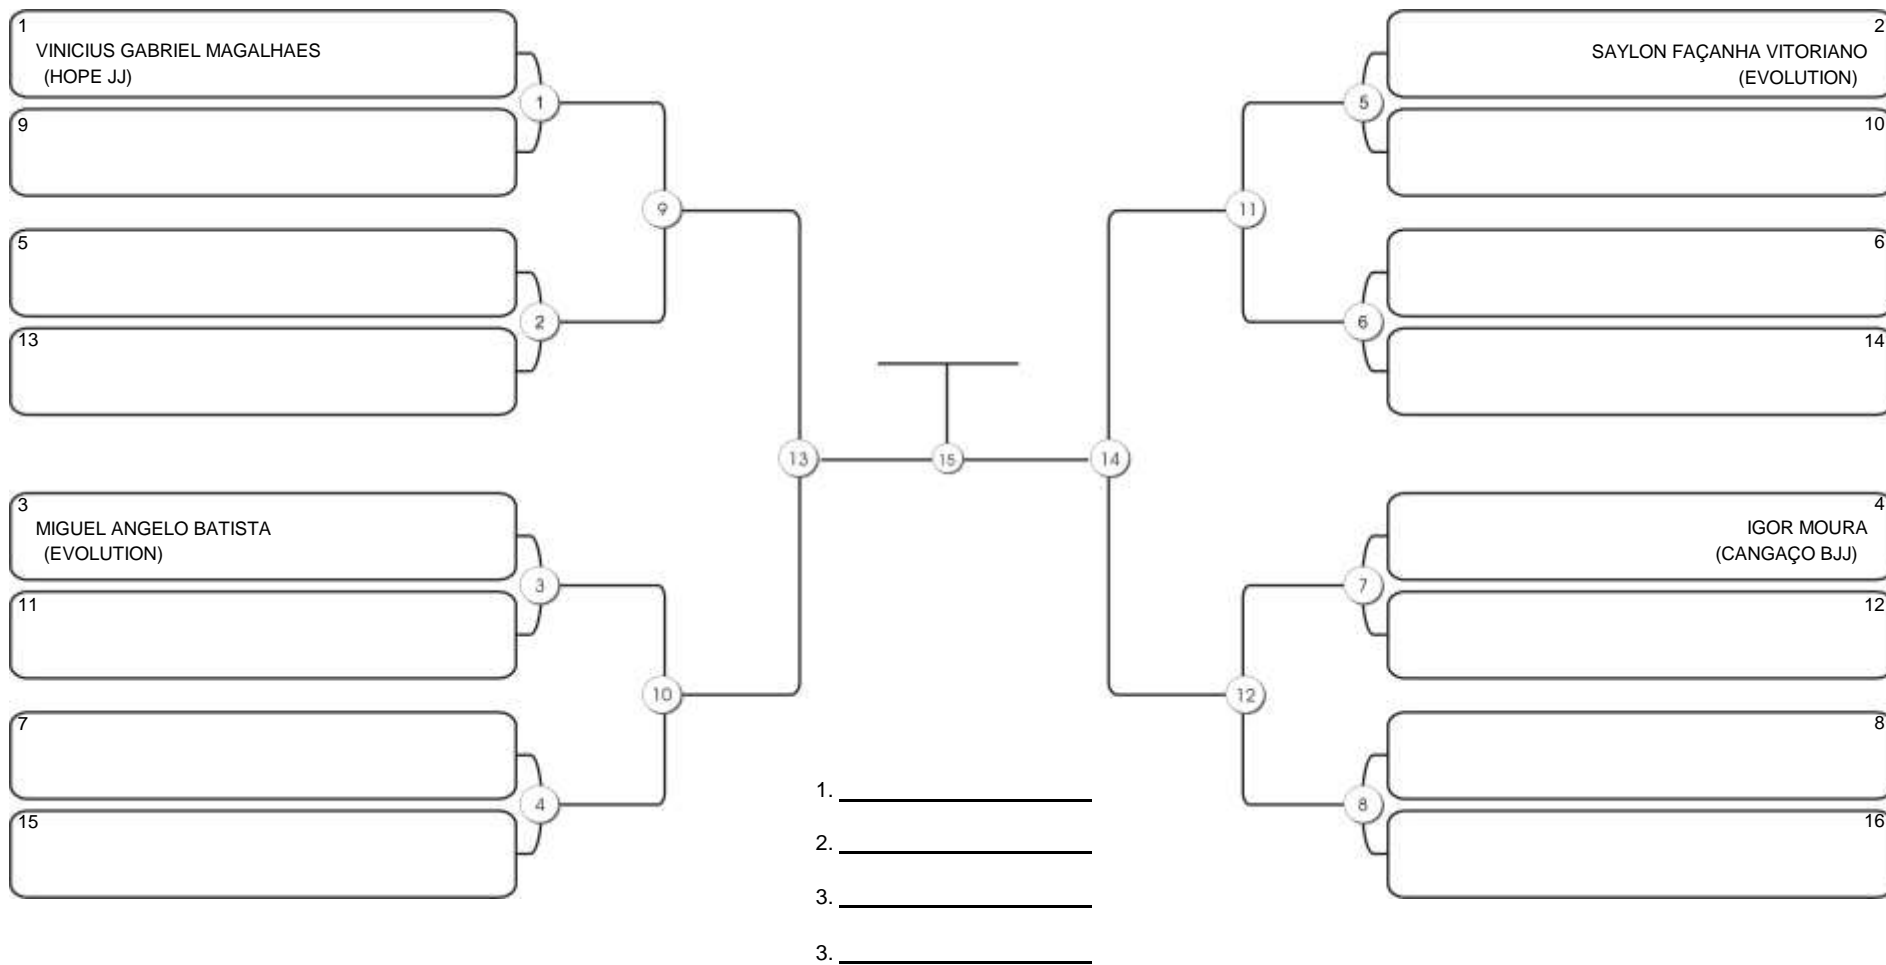

Fortal Cup GI e NO GI
Ginásio da UFC (QUADRA DO CEU), Benfica, 22 set 2024

JUVENIL 2007-2008 MASC AZUL LEVE

Responsável: _____
Nome: _____
Assinatura: _____