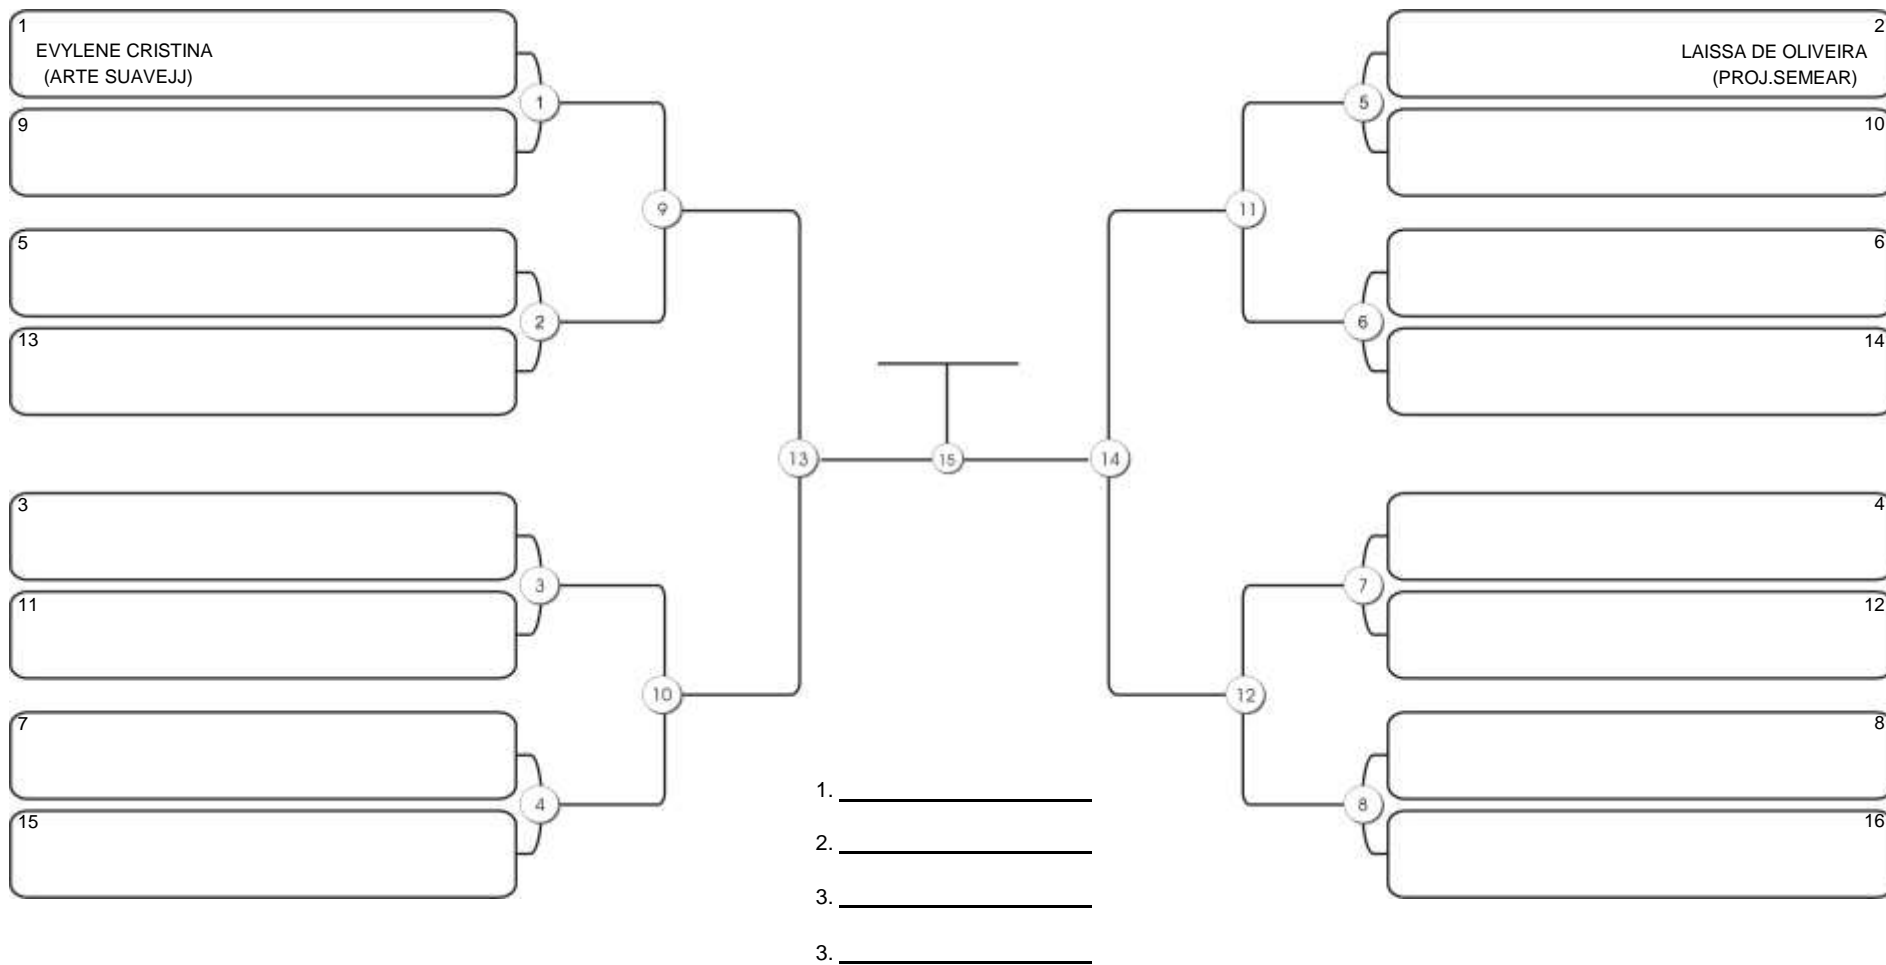

Fortal Cup GI e NO GI
Ginásio da UFC (QUADRA DO CEU), Benfica, 22 set 2024

JUVENIL 2007-2008 FEM AZUL PENA

Responsável: _____
Nome: _____
Assinatura: _____