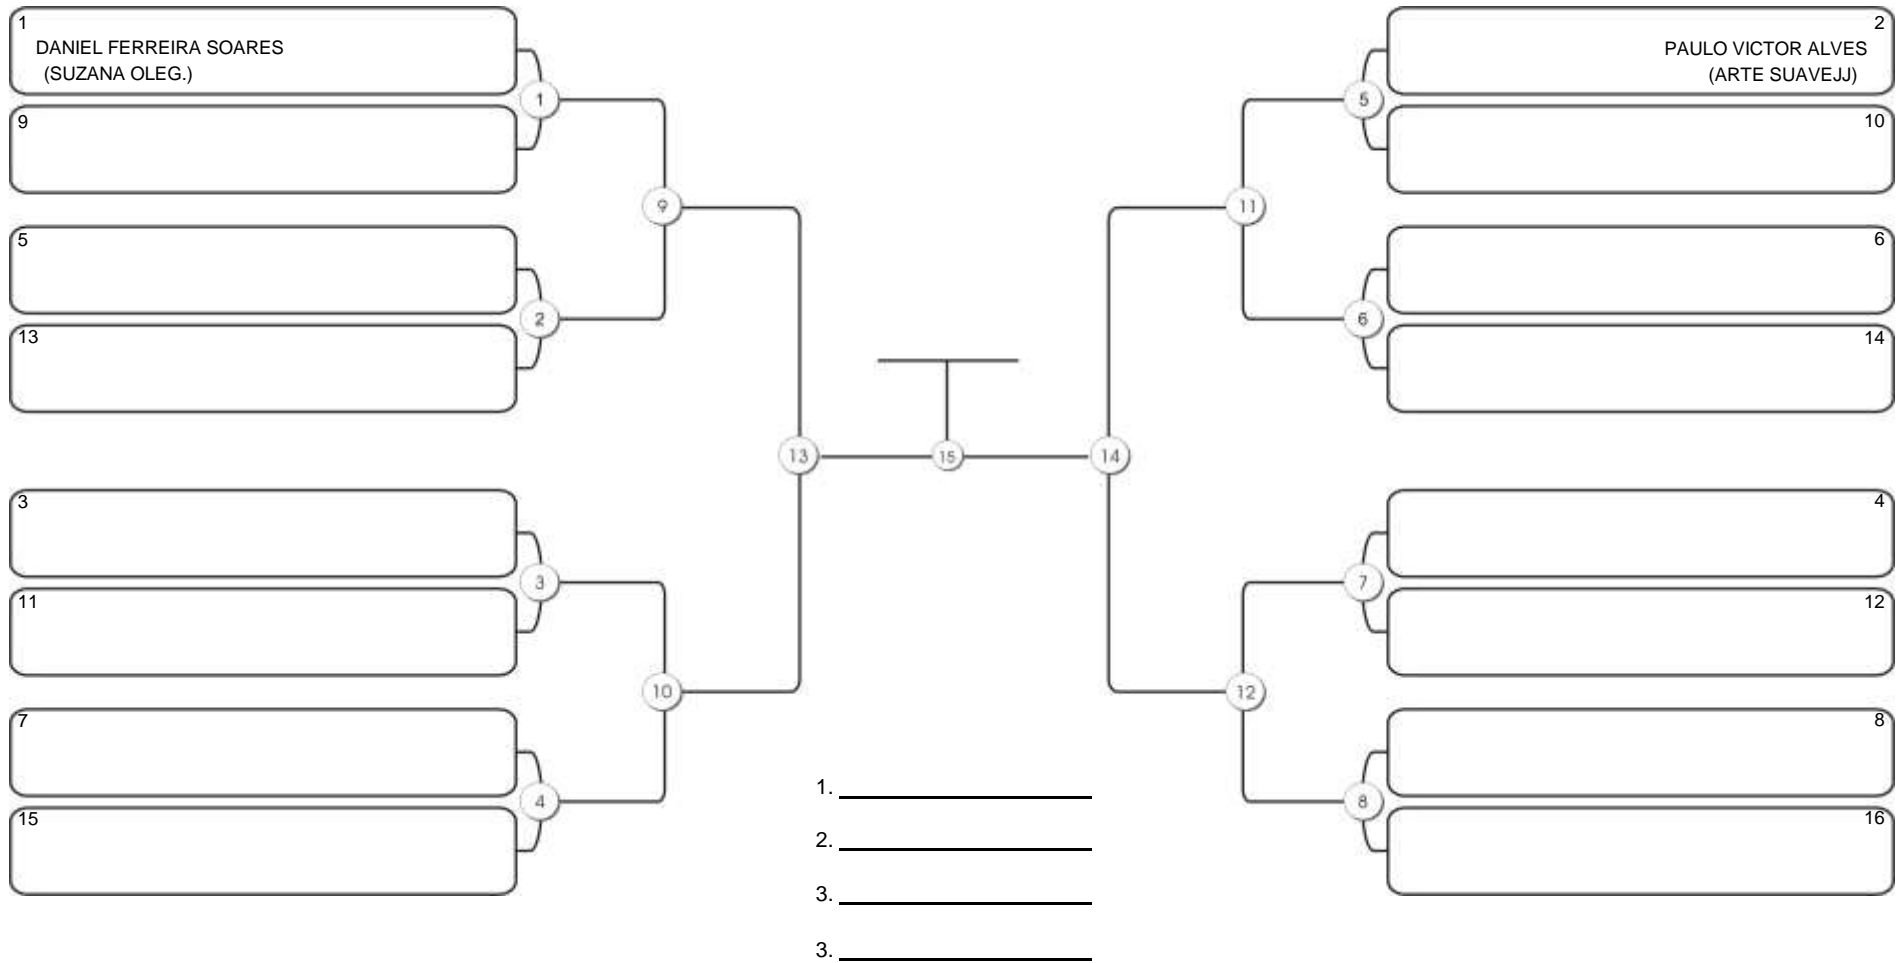

Fortal Cup GI e NO GI

Ginásio da UFC (QUADRA DO CEU), Benfica, 22 set 2024

NO GI INFANTIL B MASC AMARELA-LARANJA PENA

Responsável: _____

Nome: _____

Assinatura: _____