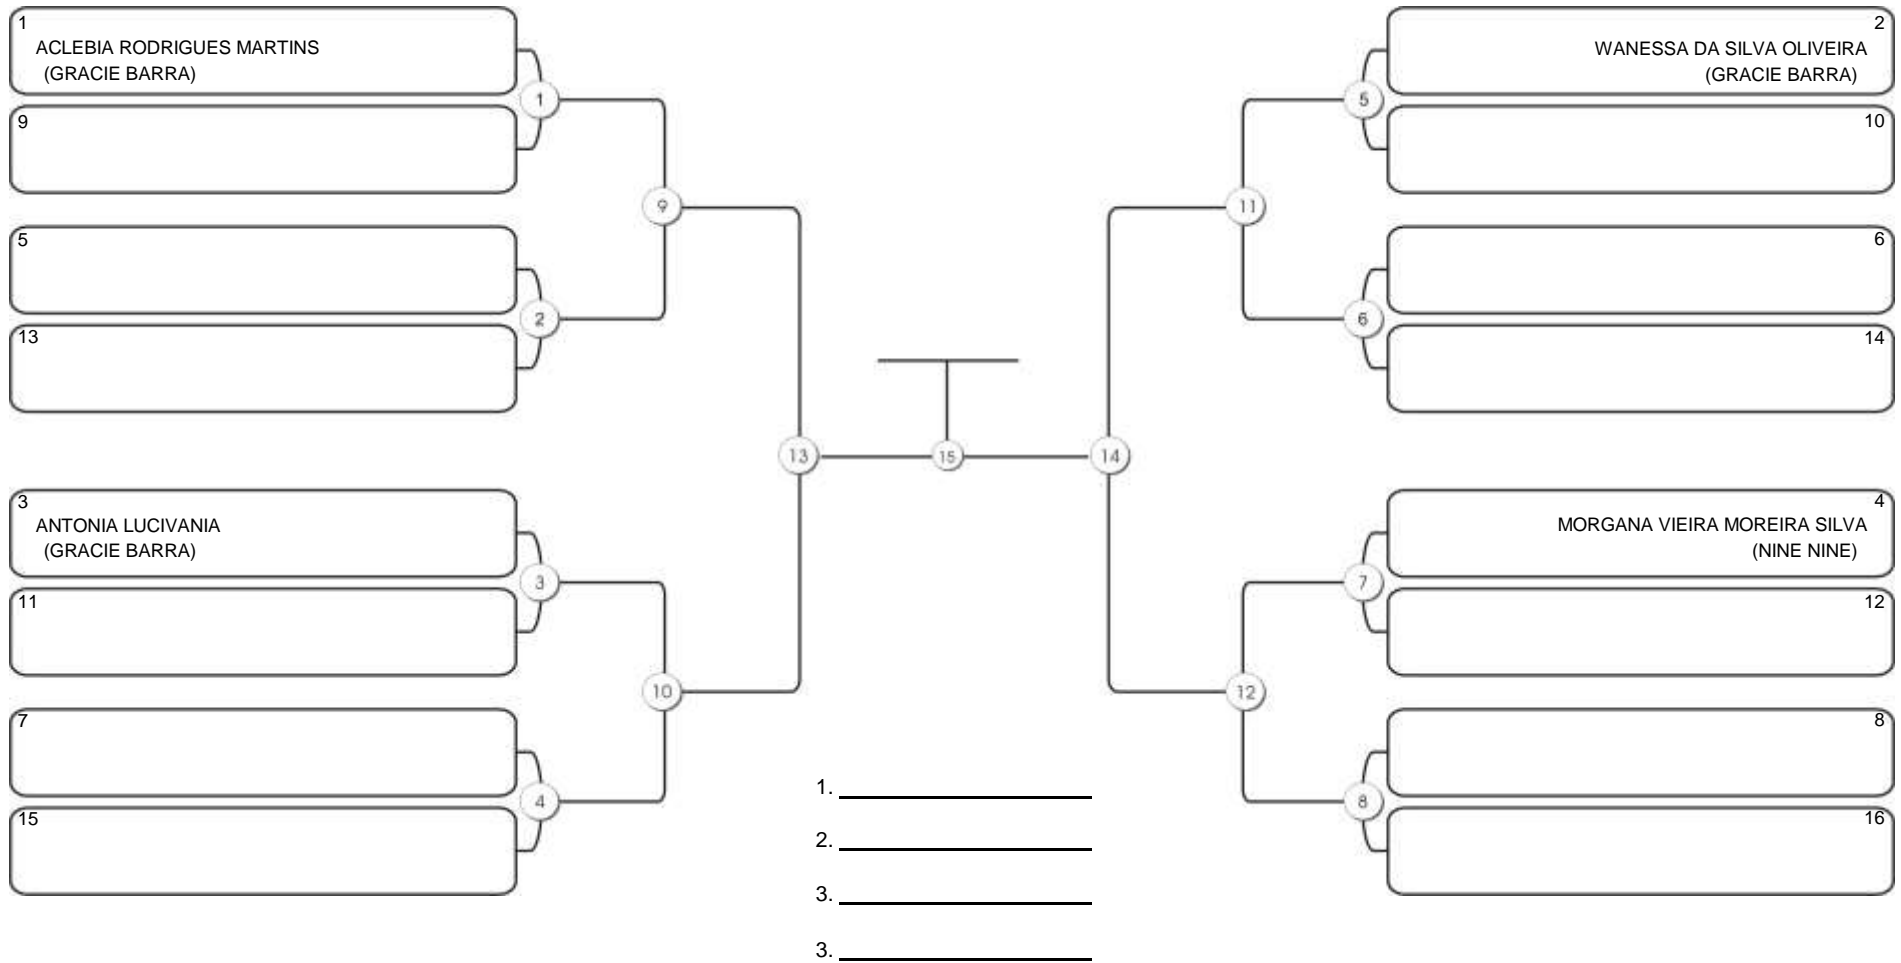

Fortal Cup GI e NO GI

Ginásio da UFC (QUADRA DO CEU), Benfica, 22 set 2024

ADULTO FEM BRANCA LEVE

Responsável: _____

Nome: _____

Assinatura: _____