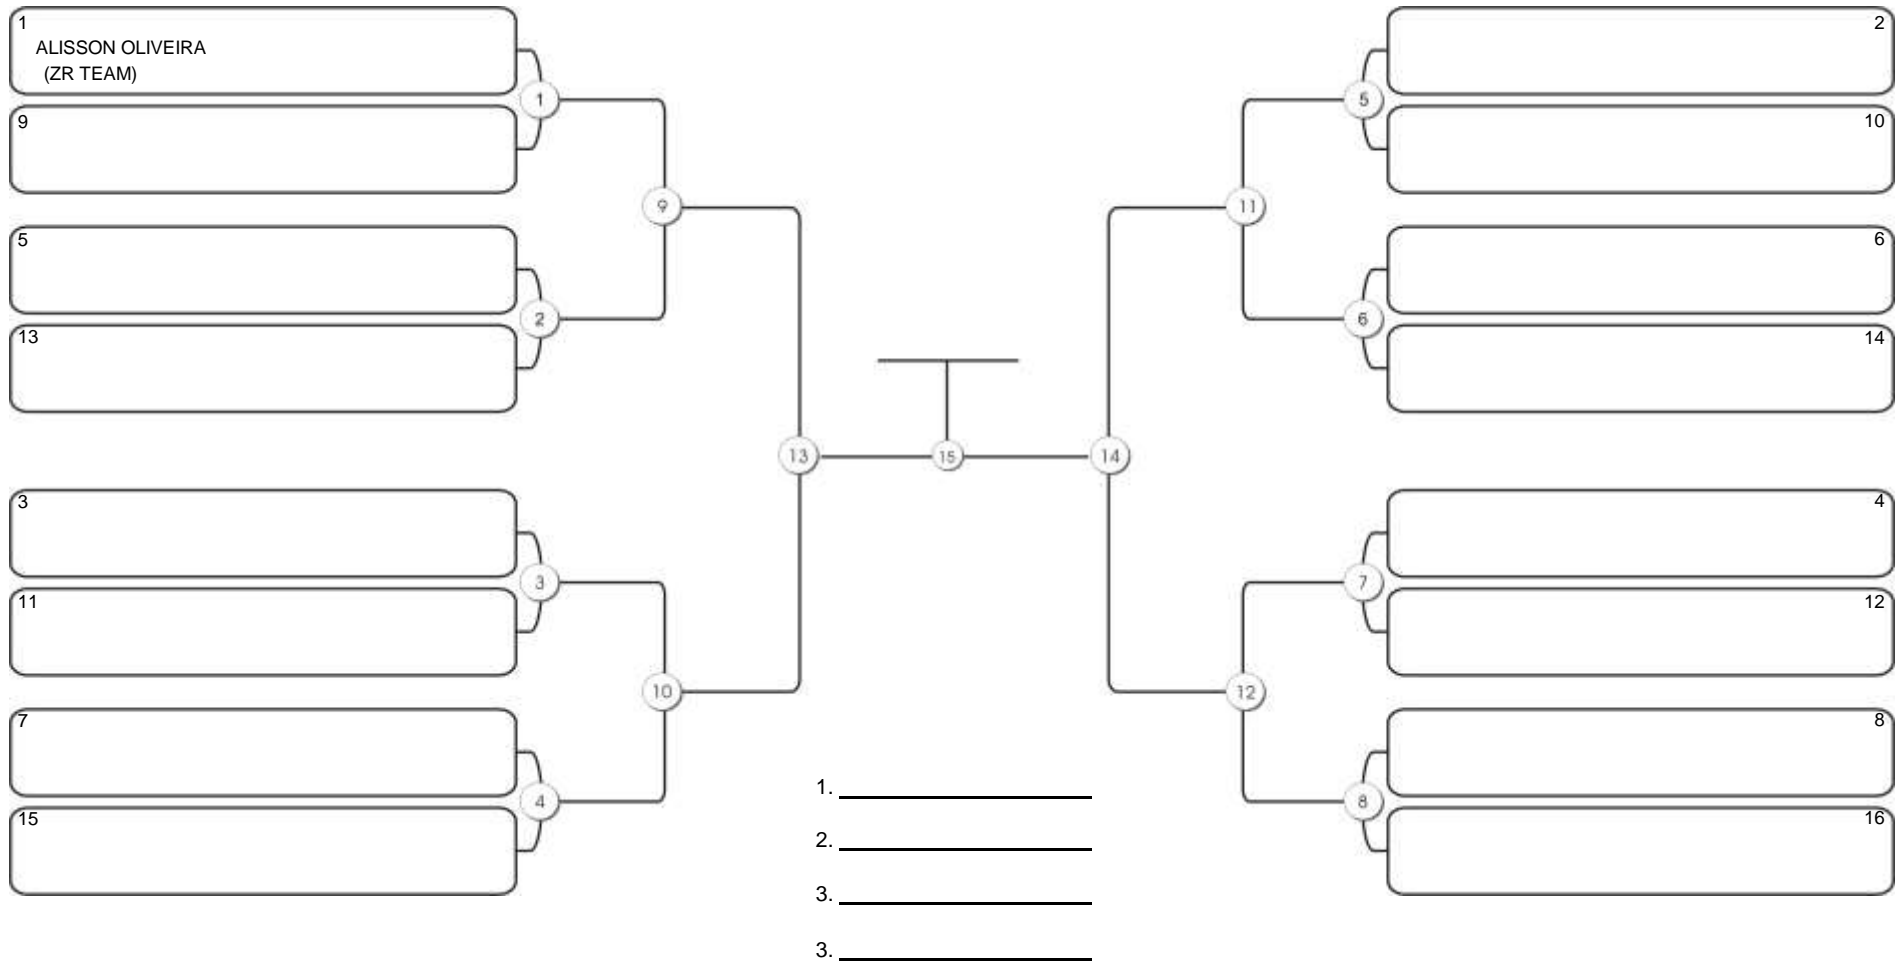

Fortal Cup GI e NO GI

Ginásio da UFC (QUADRA DO CEU), Benfica, 22 set 2024

ADULTO MASC ROXA PENNA

Responsável: _____
Nome: _____
Assinatura: _____