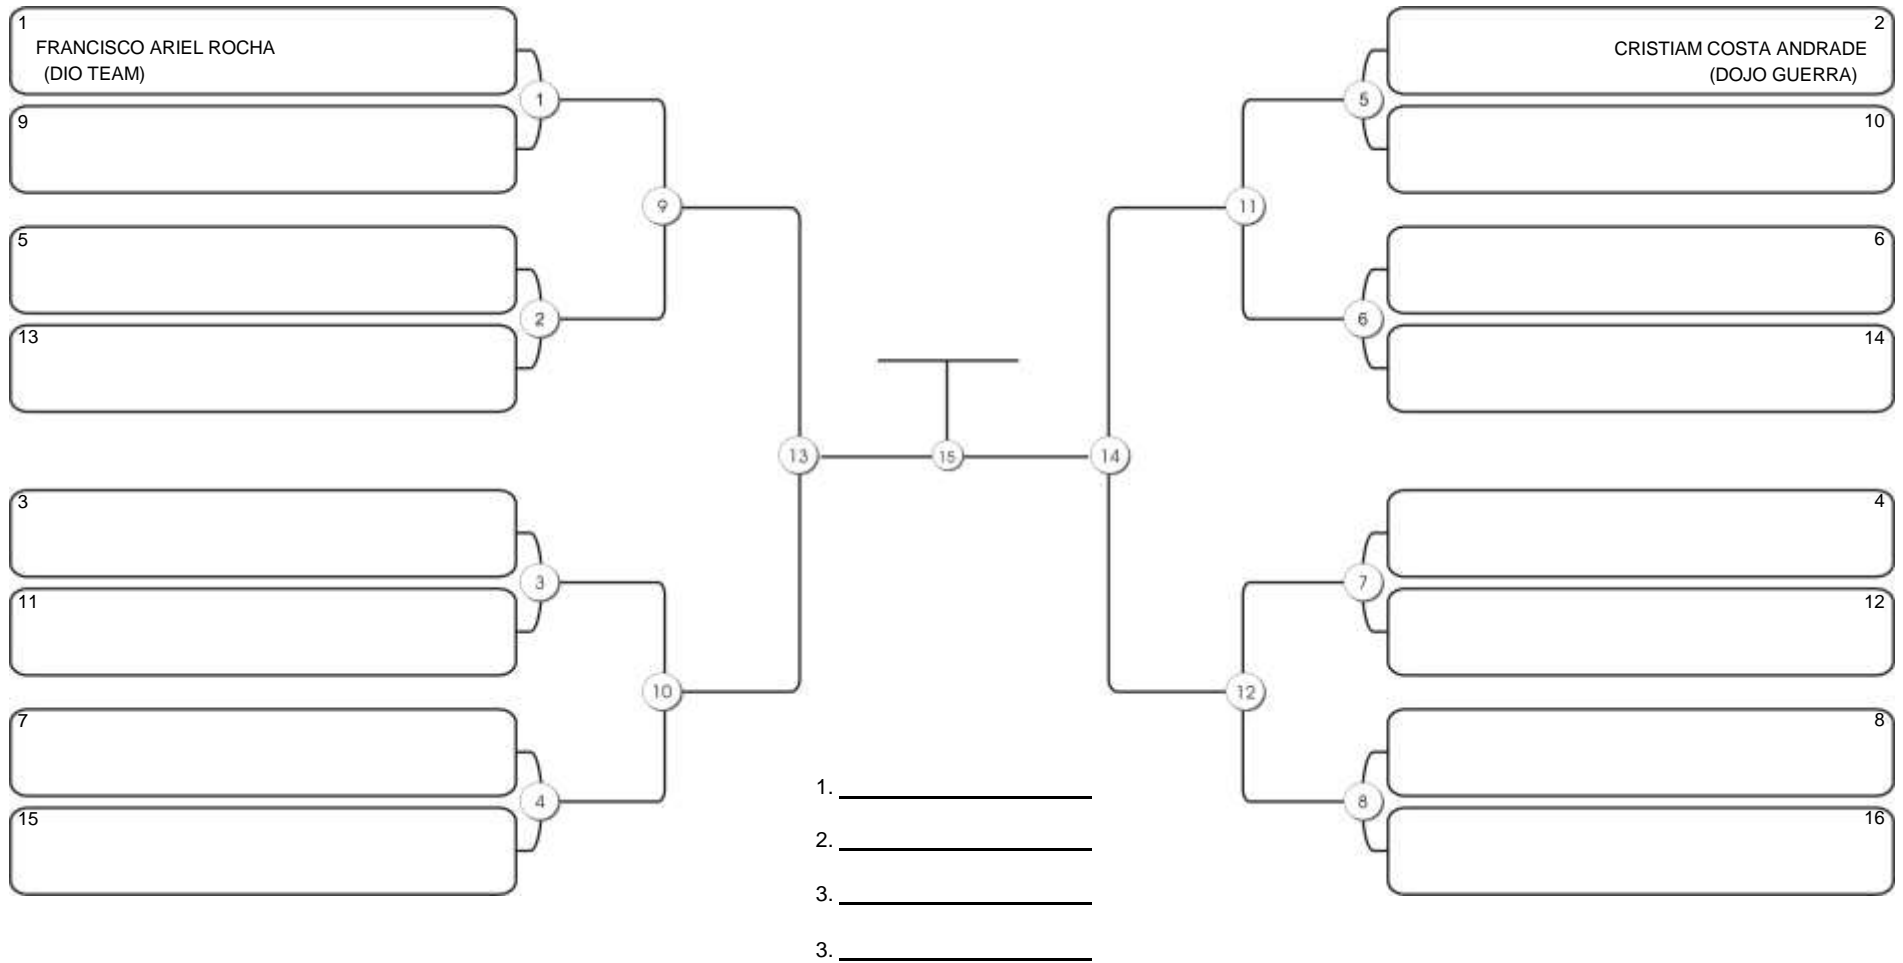

NO GI JUVENIL MASC BRANCA PLUMA

Responsável: _____
Nome: _____
Assinatura: _____