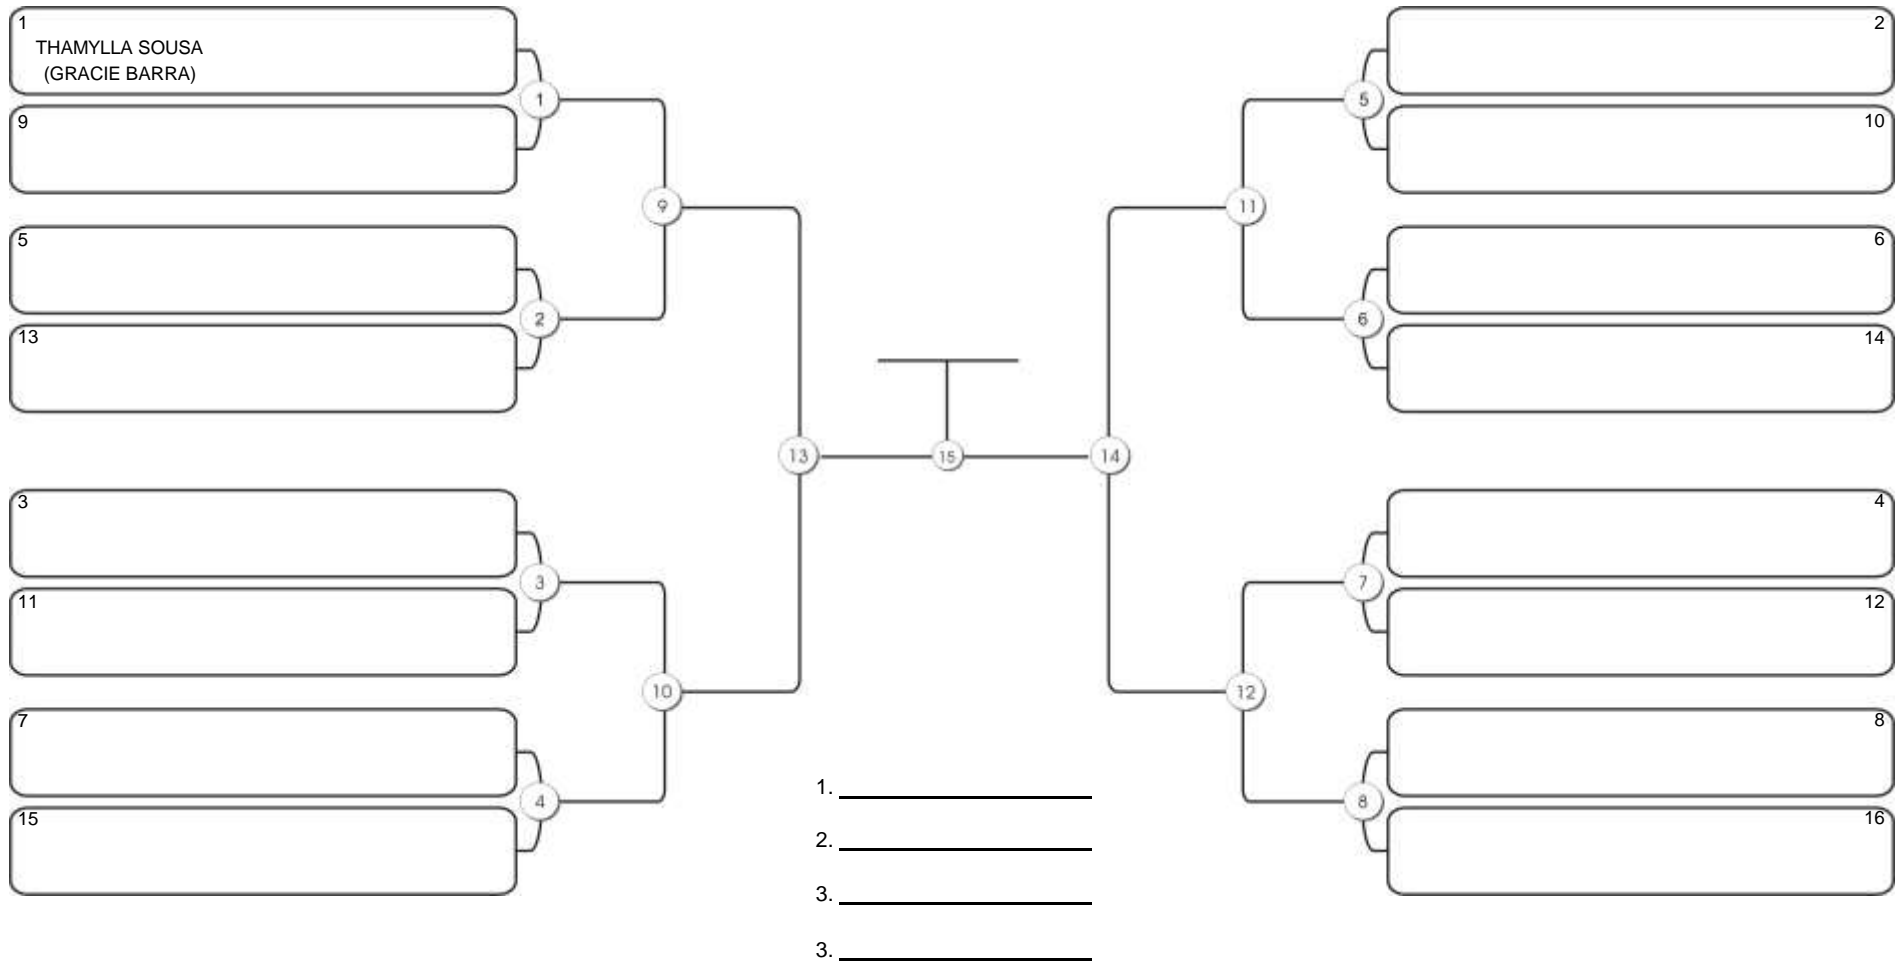

Fortal Cup GI e NO GI

Ginásio da UFC (QUADRA DO CEU), Benfica, 22 set 2024

INFANTO A 2011-2012 FEM AMAREL-LARANJA-VERDE LEVE

Responsável: _____
Nome: _____
Assinatura: _____