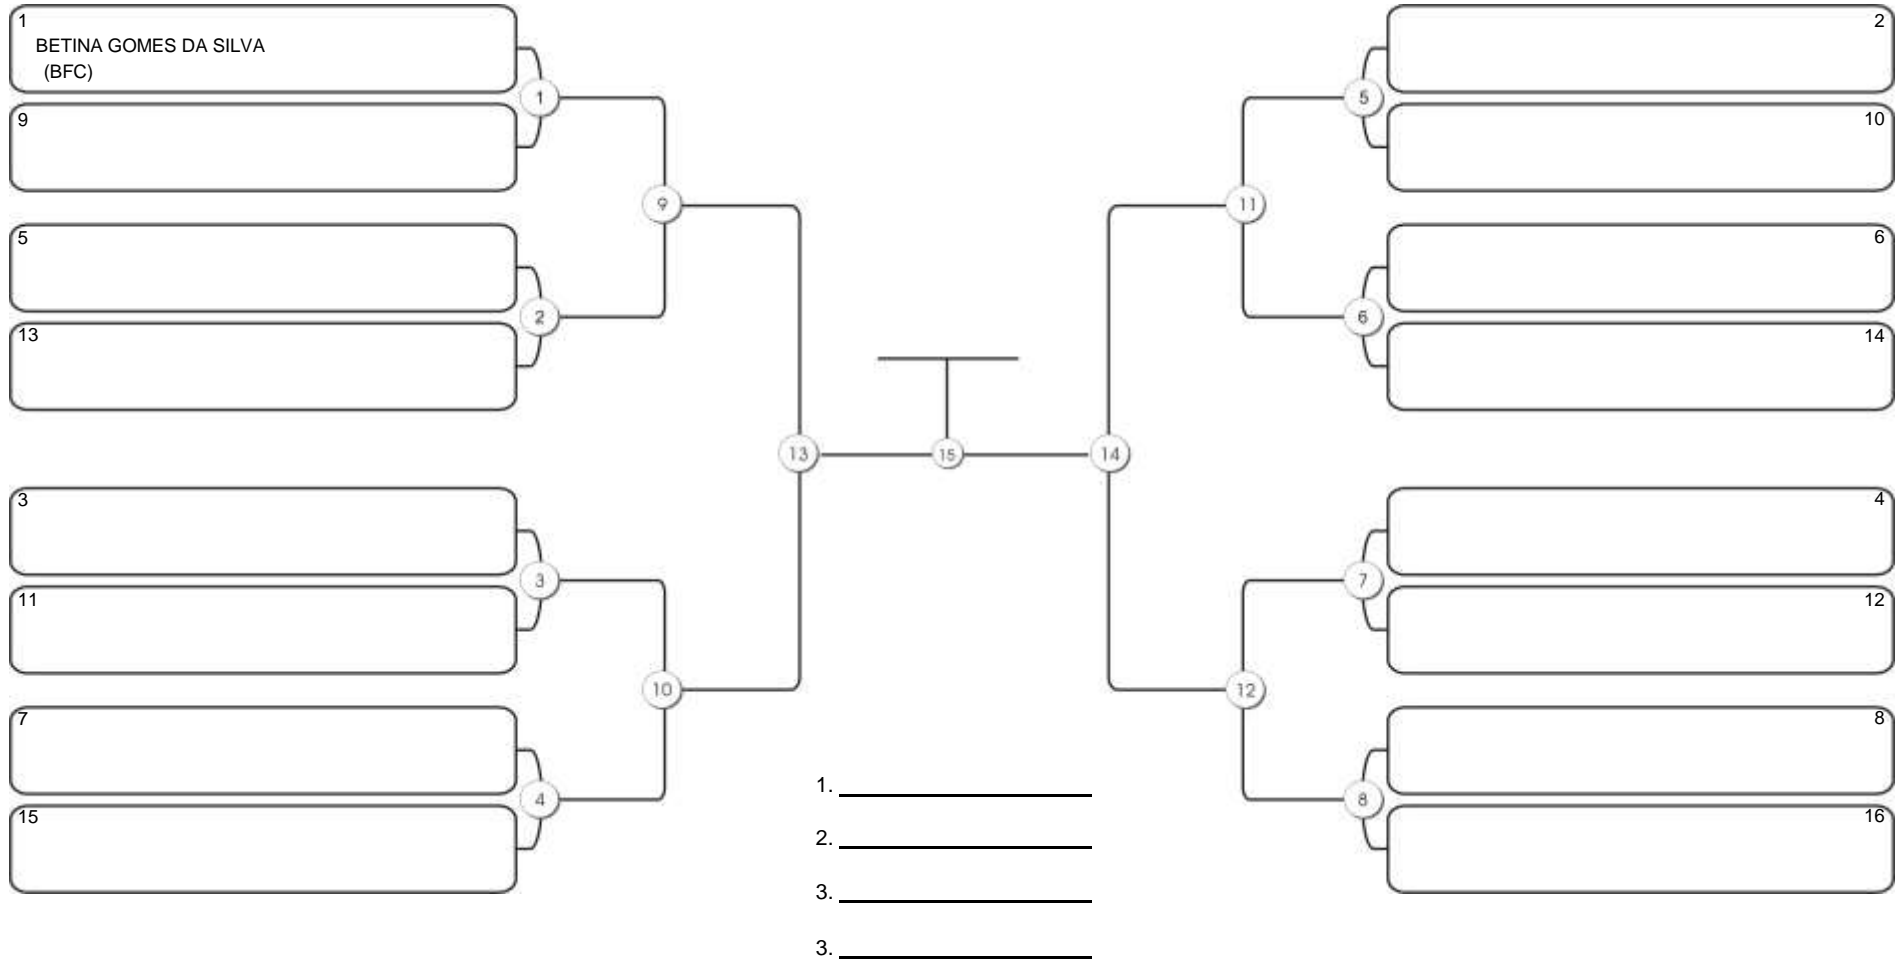

Fortal Cup GI e NO GI

Ginásio da UFC (QUADRA DO CEU), Benfica, 22 set 2024

ADULTO FEM ROXA PESADO

Responsável: _____
Nome: _____
Assinatura: _____