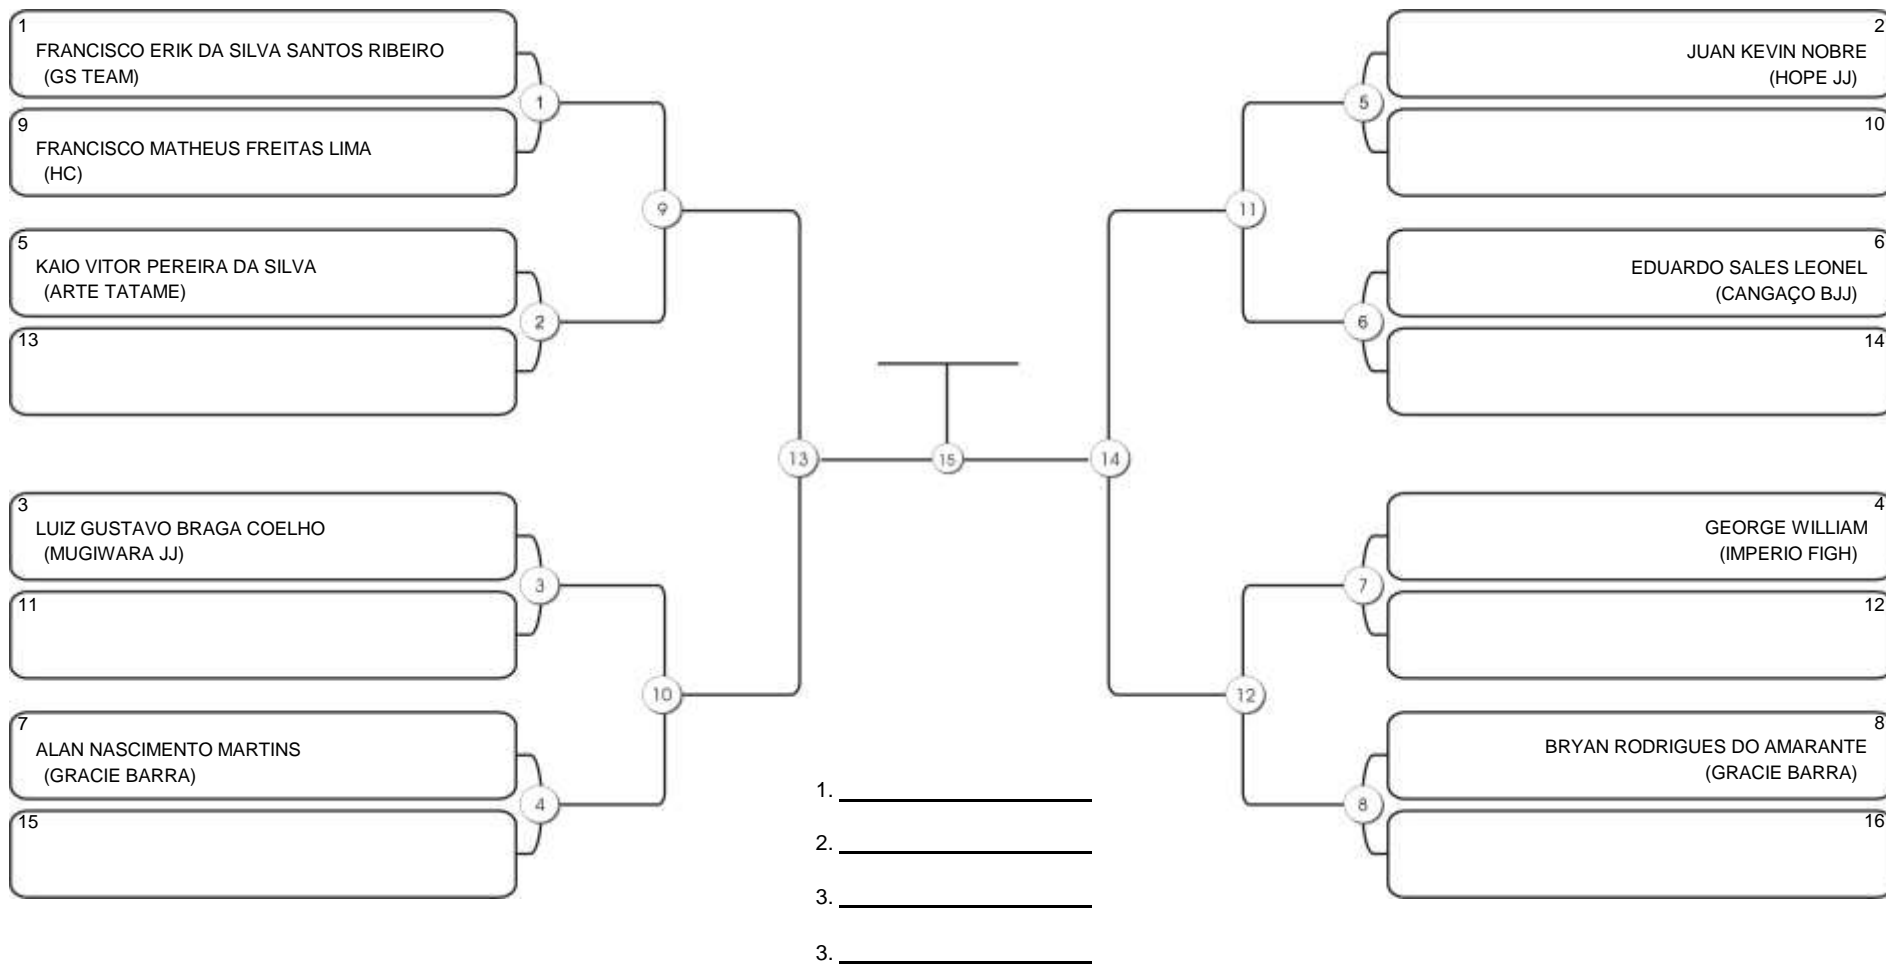

Fortal Cup GI e NO GI
Ginásio da UFC (QUADRA DO CEU), Benfica, 22 set 2024

JUVENIL 2007-2008 MASC BRANCA LEVE

Responsável: _____

Nome: _____

Assinatura: _____