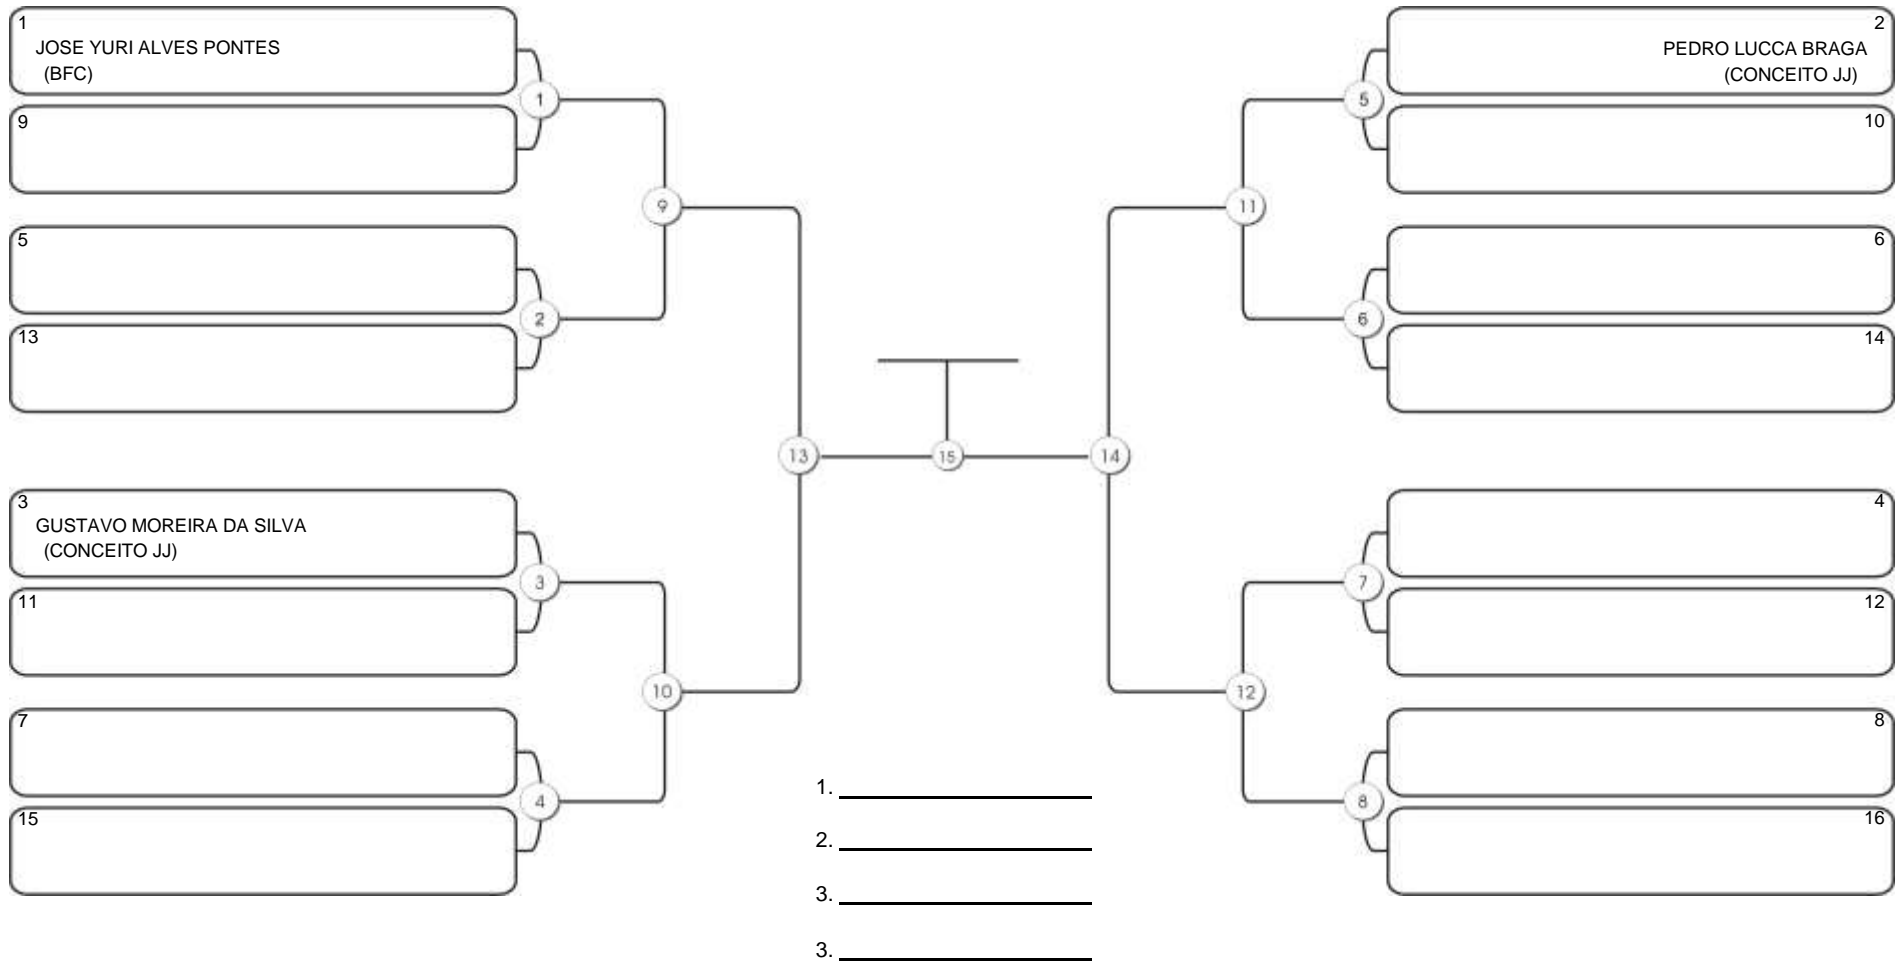

Fortal Cup GI e NO GI

Ginásio da UFC (QUADRA DO CEU), Benfica, 22 set 2024

#3 Competidores

INFANTIL A 2015-2016 MASC BRANCA-CINZA PESADISSIMO ADITIVO

Responsável: _____
Nome: _____
Assinatura: _____