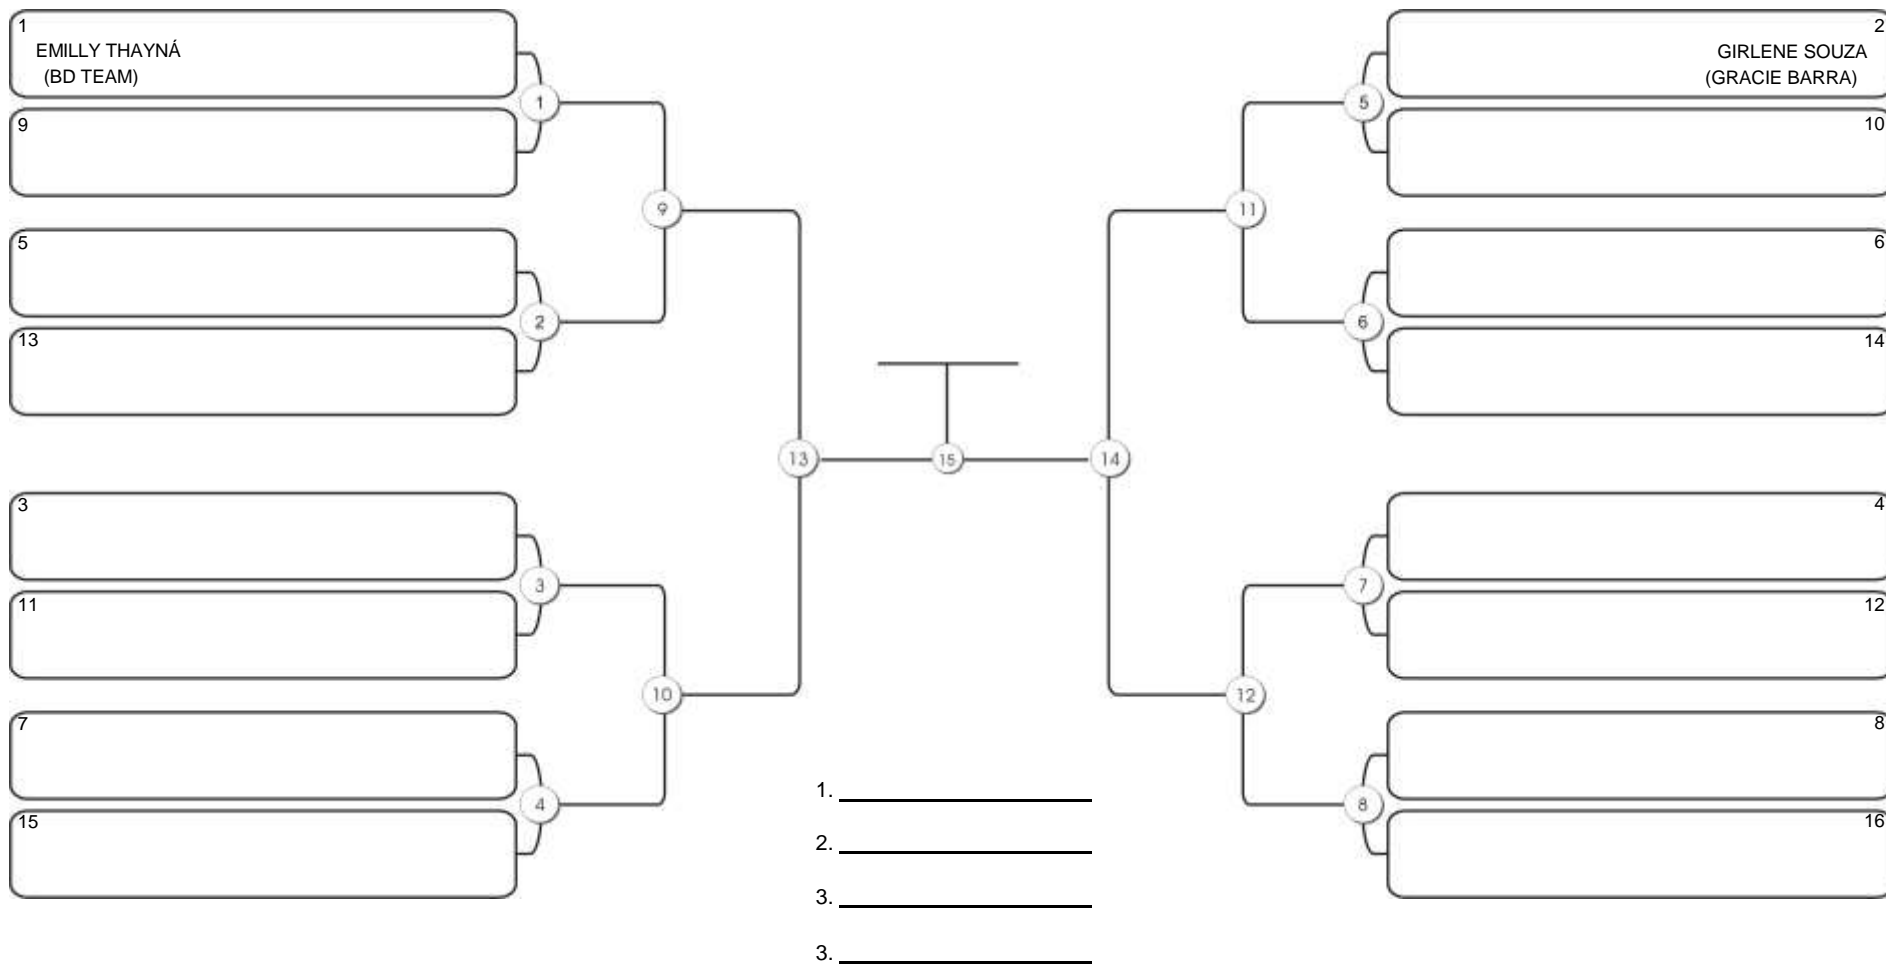

## ADULTO FEM BRANCA PESADÍSSIMO

Responsável: \_\_\_\_\_  
 Nome: \_\_\_\_\_  
 Assinatura: \_\_\_\_\_

Fortal Cup GI e NO GI  
Ginásio da UFC (QUADRA DO CEU), Benfica, 22 set 2024

ADULTO FEM BRANCA ABSOLUTO