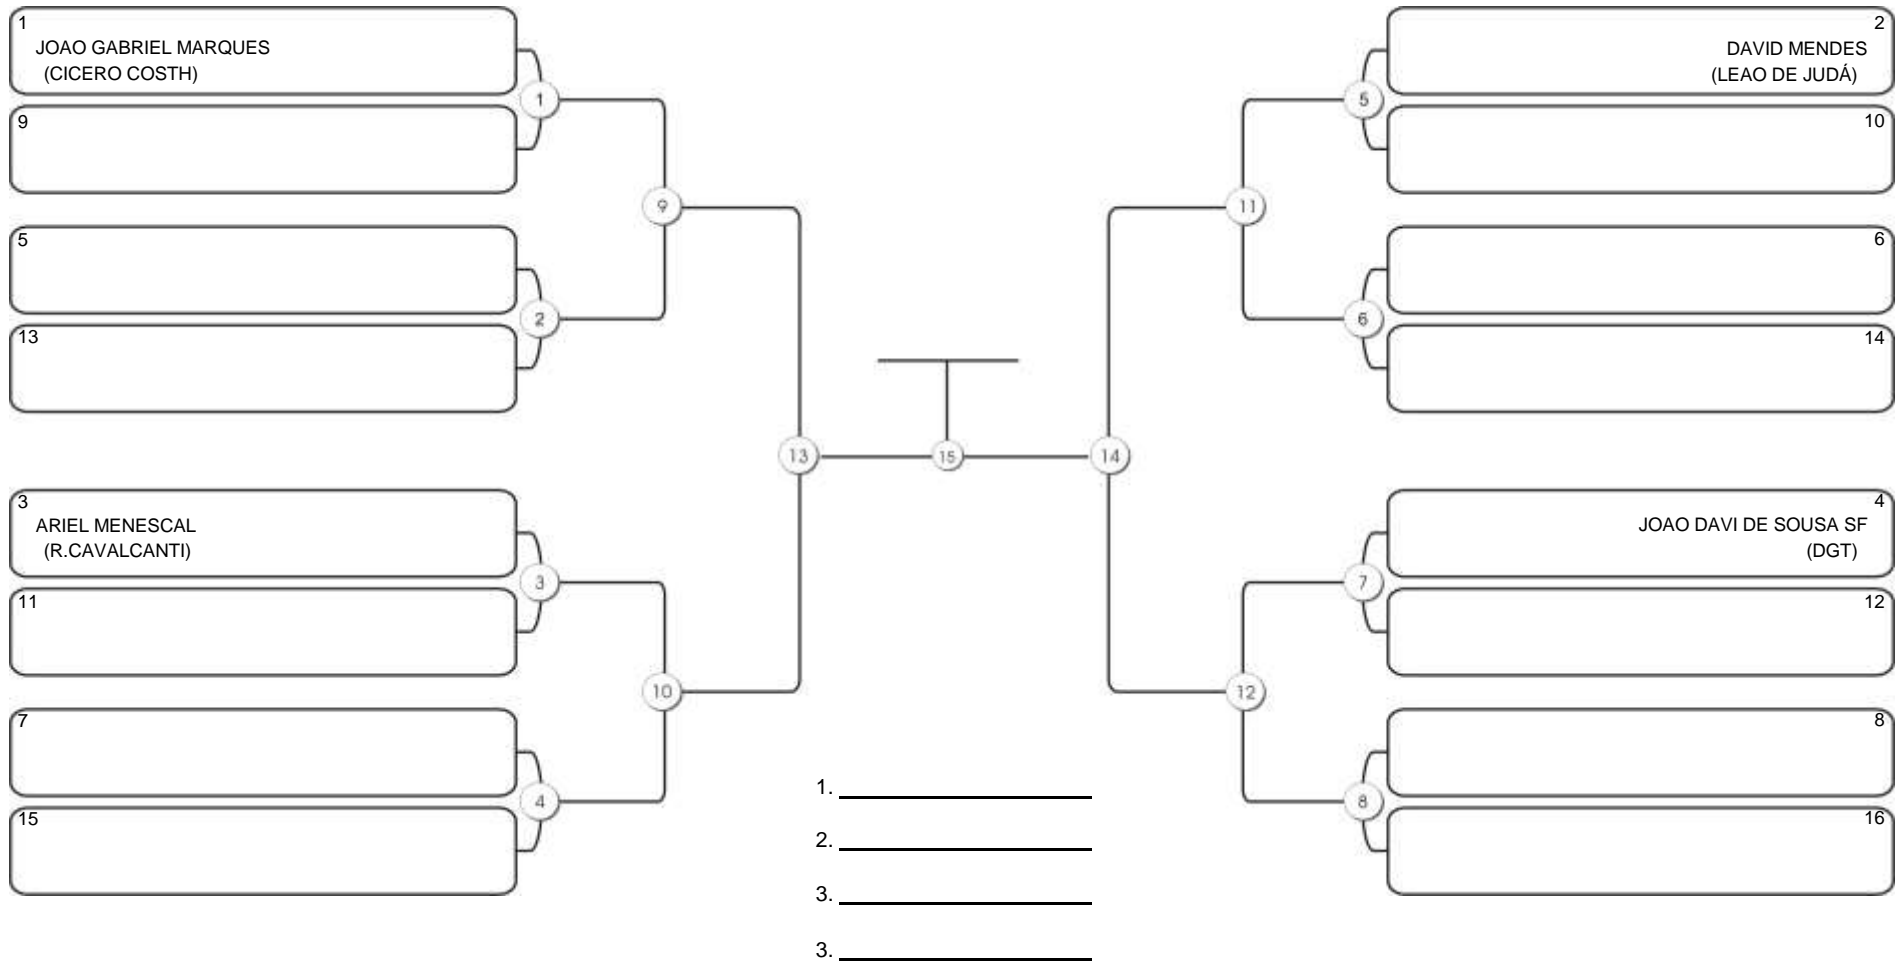

Fortal Cup GI e NO GI

Ginásio da UFC (QUADRA DO CEU), Benfica, 22 set 2024

JUVENIL 2007-2008 MASC AZUL PESADO

Responsável: _____
Nome: _____
Assinatura: _____