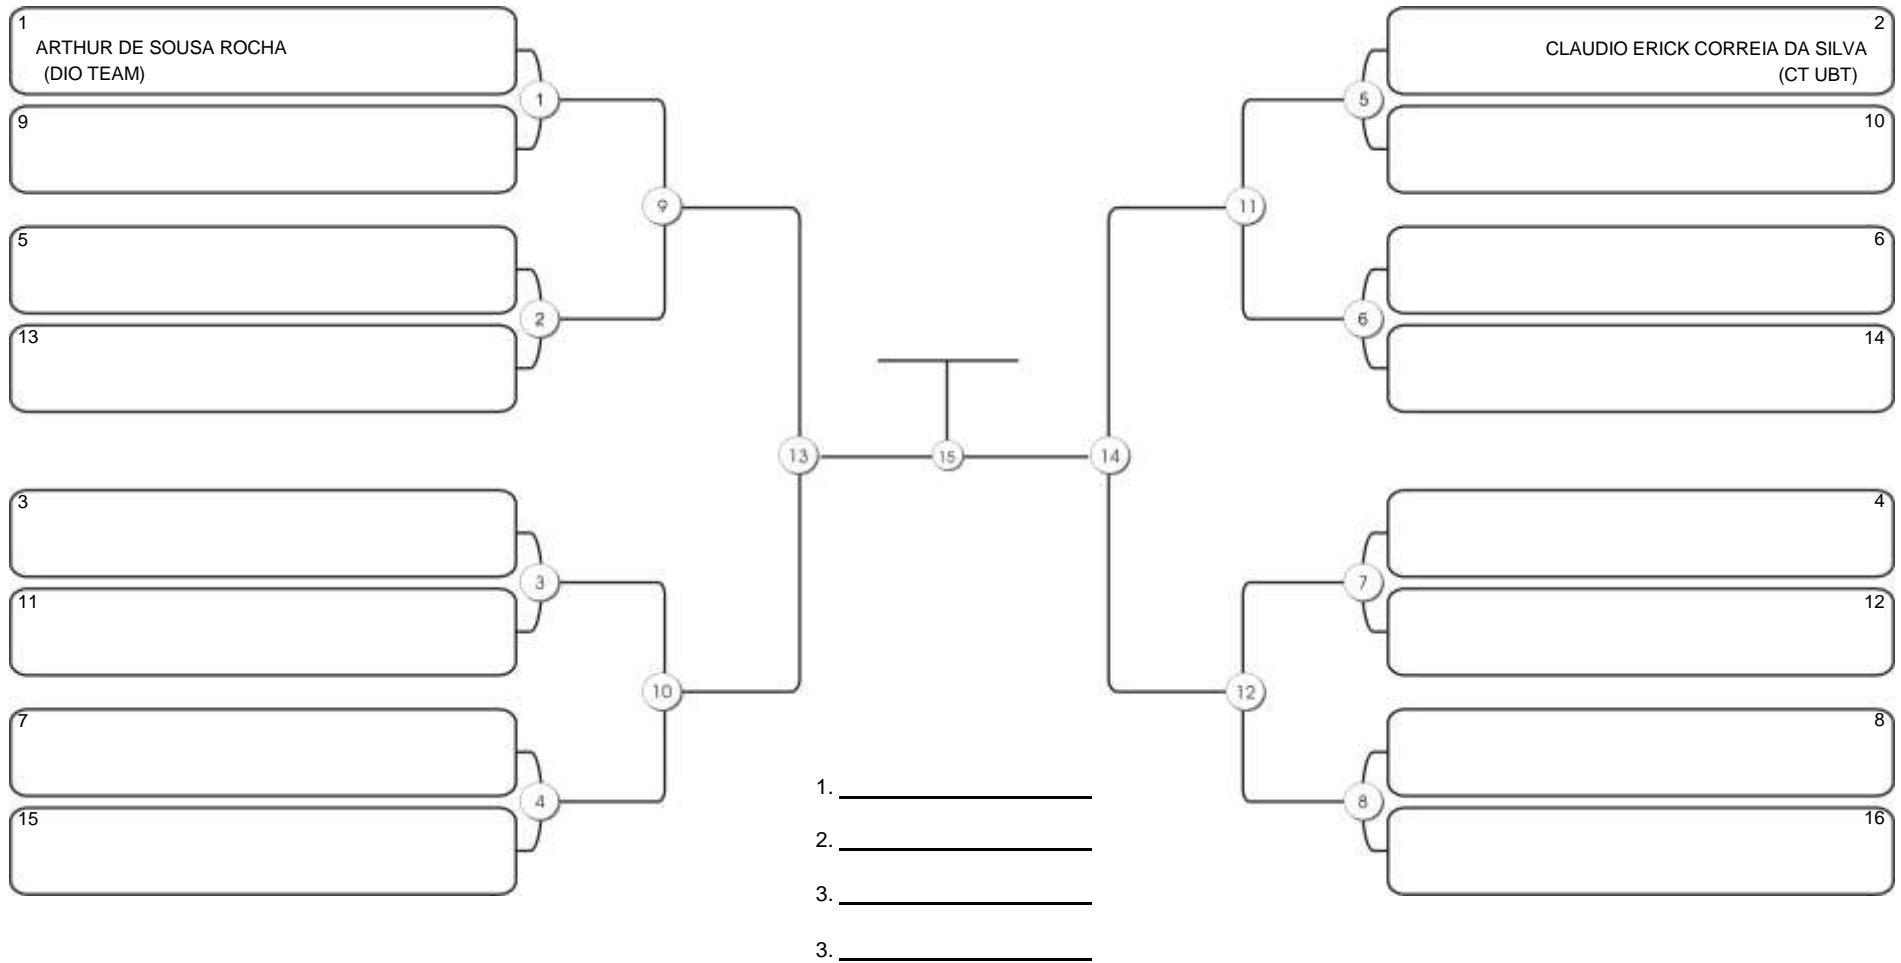

Fortal Cup GI e NO GI

Ginásio da UFC (QUADRA DO CEU), Benfica, 22 set 2024

INFANTO B 2009-2010 MASC AMAREL-LARANJA-VERDE ABSOLUTO MÉDIO

Responsável: _____
Nome: _____
Assinatura: _____