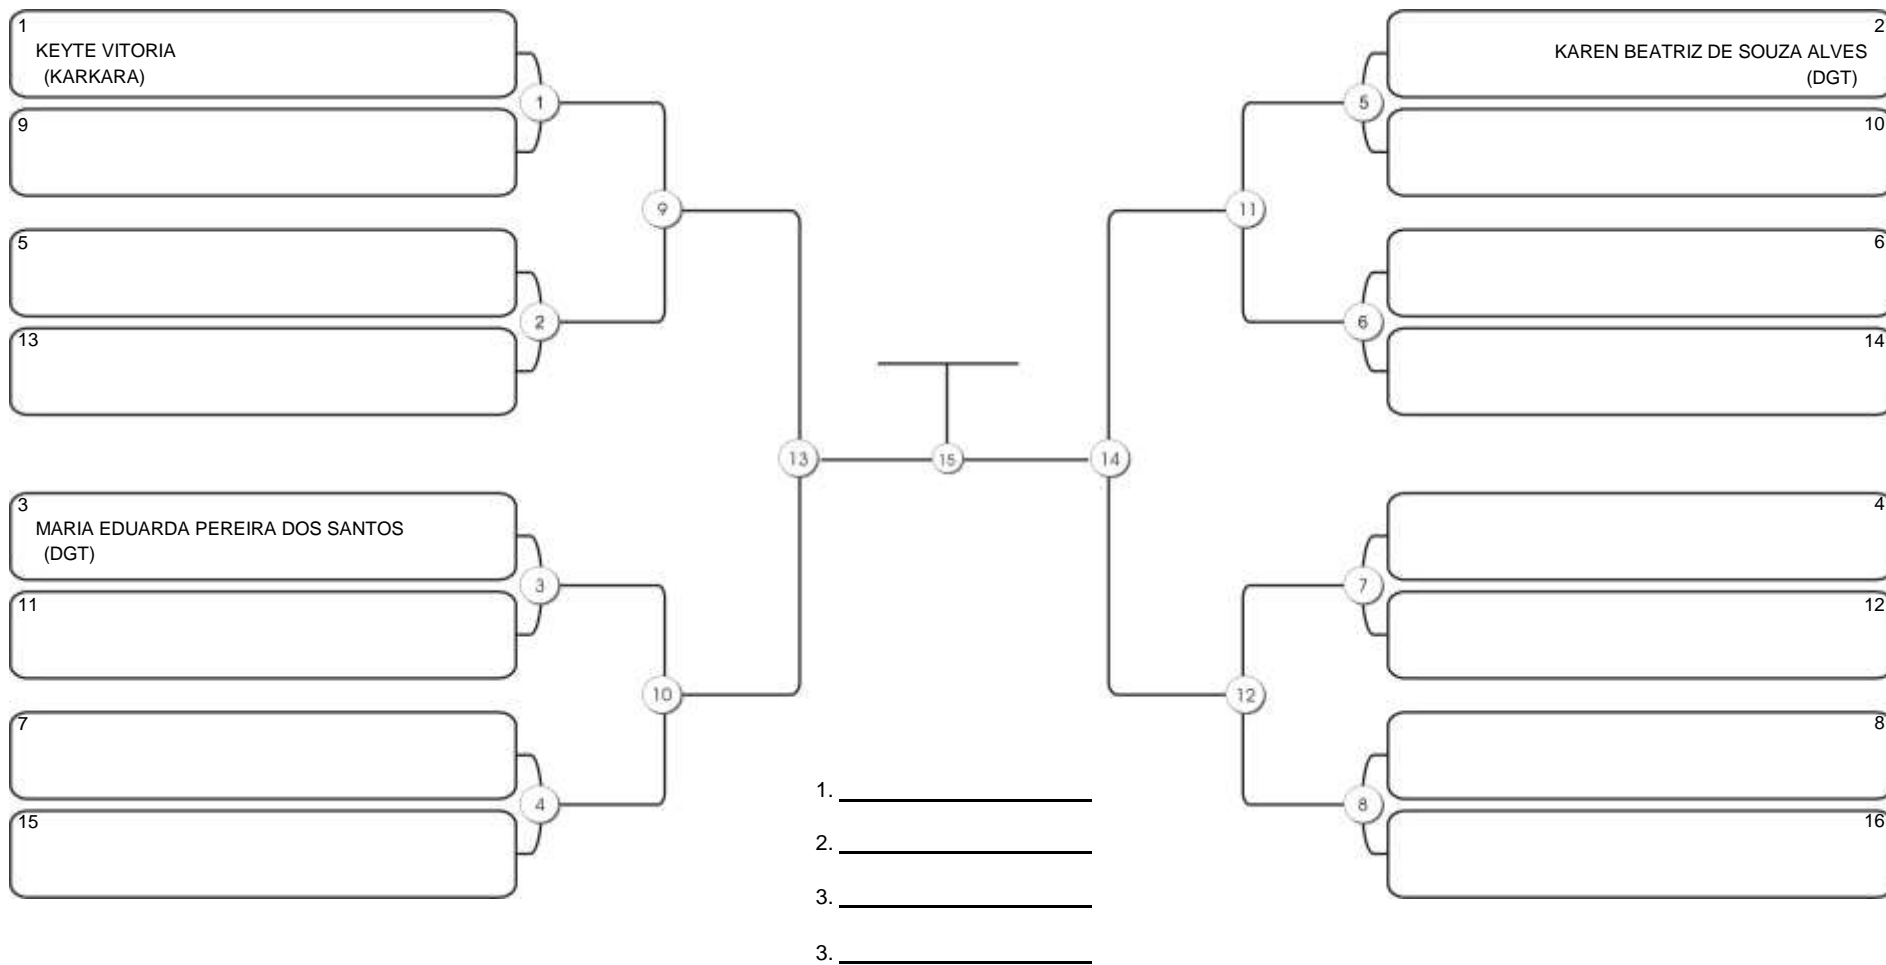

Fortal Cup GI e NO GI
Ginásio da UFC (QUADRA DO CEU), Benfica, 22 set 2024

INFANTO B 2009-2010 FEM AMAREL-LARANJA-VERDE MÉDIO

Responsável: _____
Nome: _____
Assinatura: _____