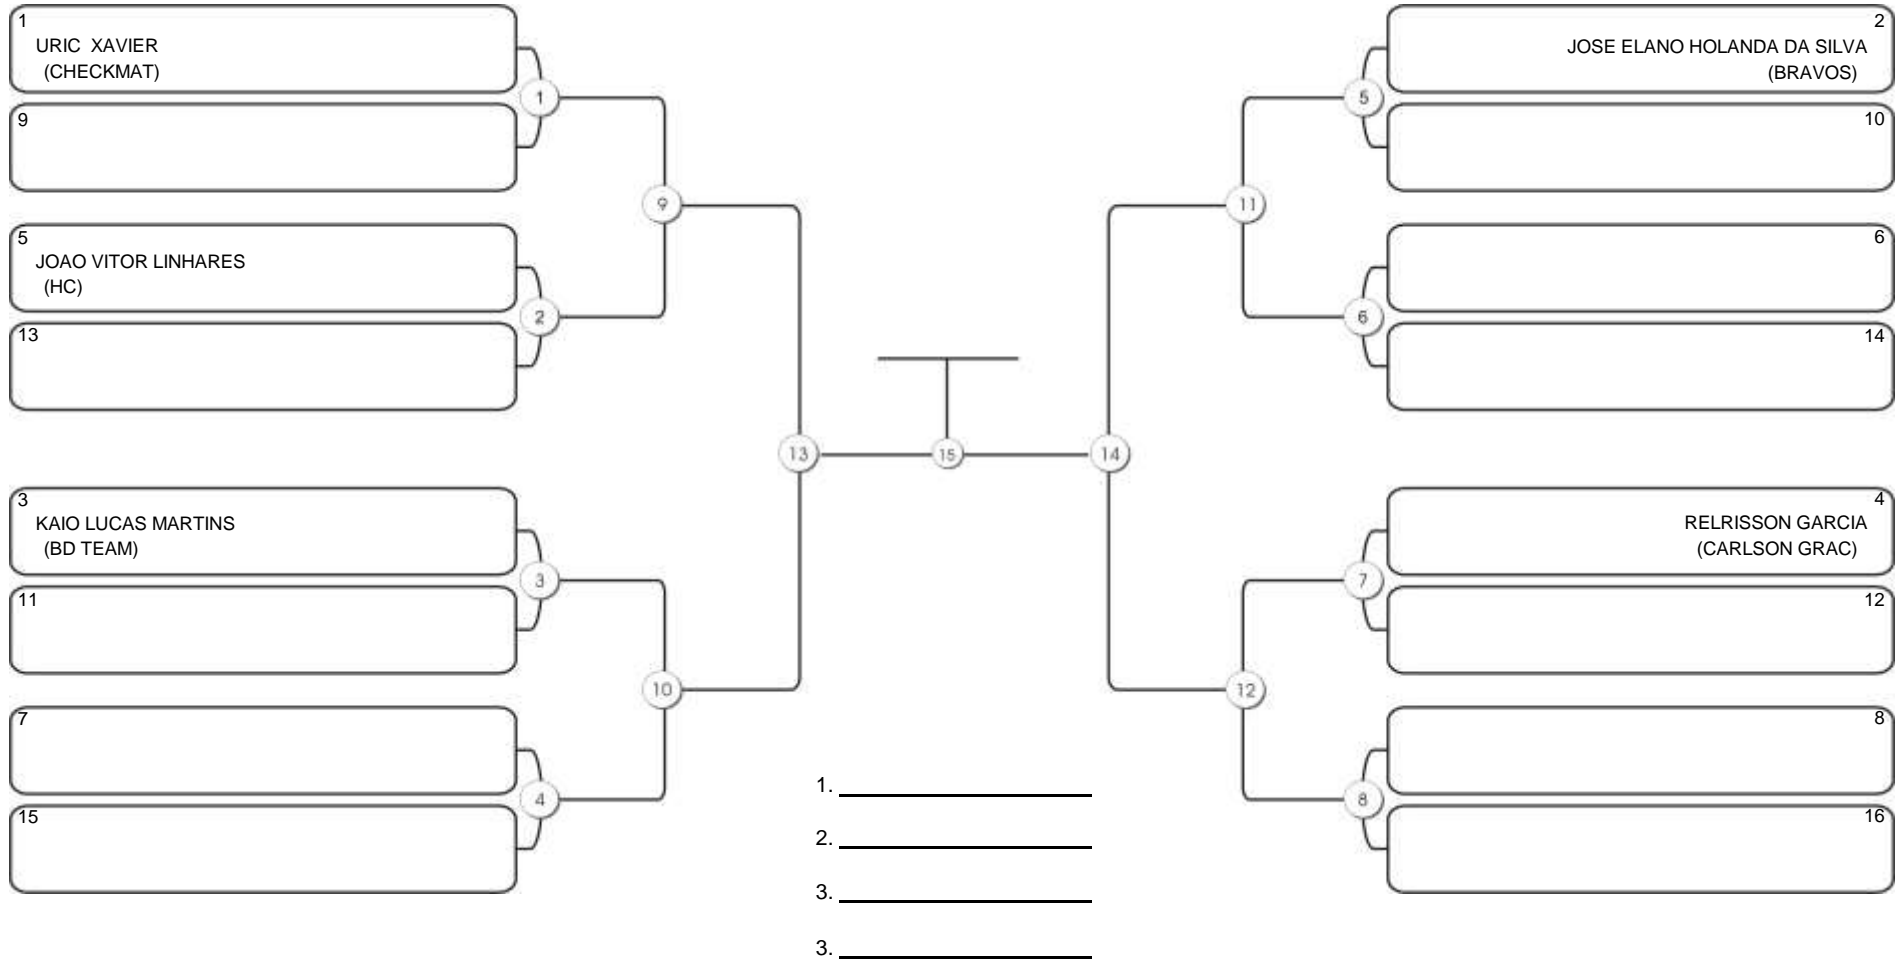

Fortal Cup GI e NO GI
Ginásio da UFC (QUADRA DO CEU), Benfica, 22 set 2024

ADULTO MASC AZUL ABSOLUTO

Responsável: _____
Nome: _____
Assinatura: _____