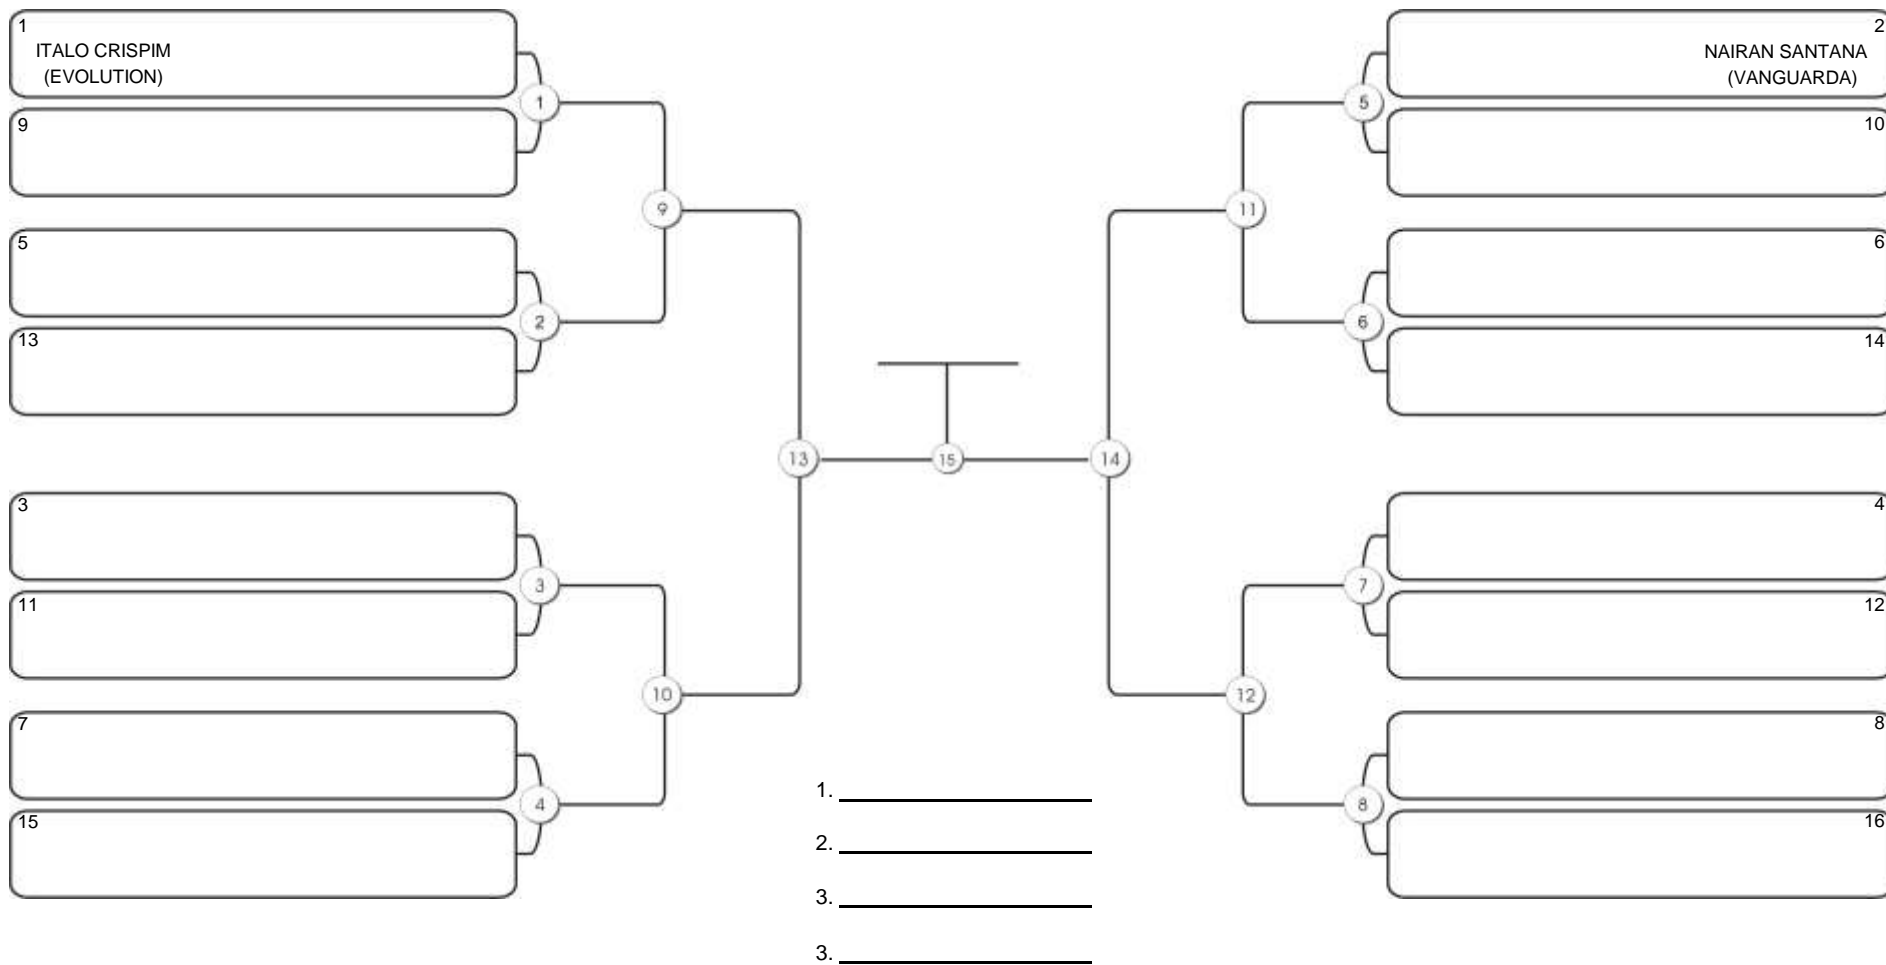

Fortal Cup GI e NO GI

Ginásio da UFC (QUADRA DO CEU), Benfica, 22 set 2024

ADULTO MASC ROXA ABSOLUTO LEVE

Responsável: _____
Nome: _____
Assinatura: _____