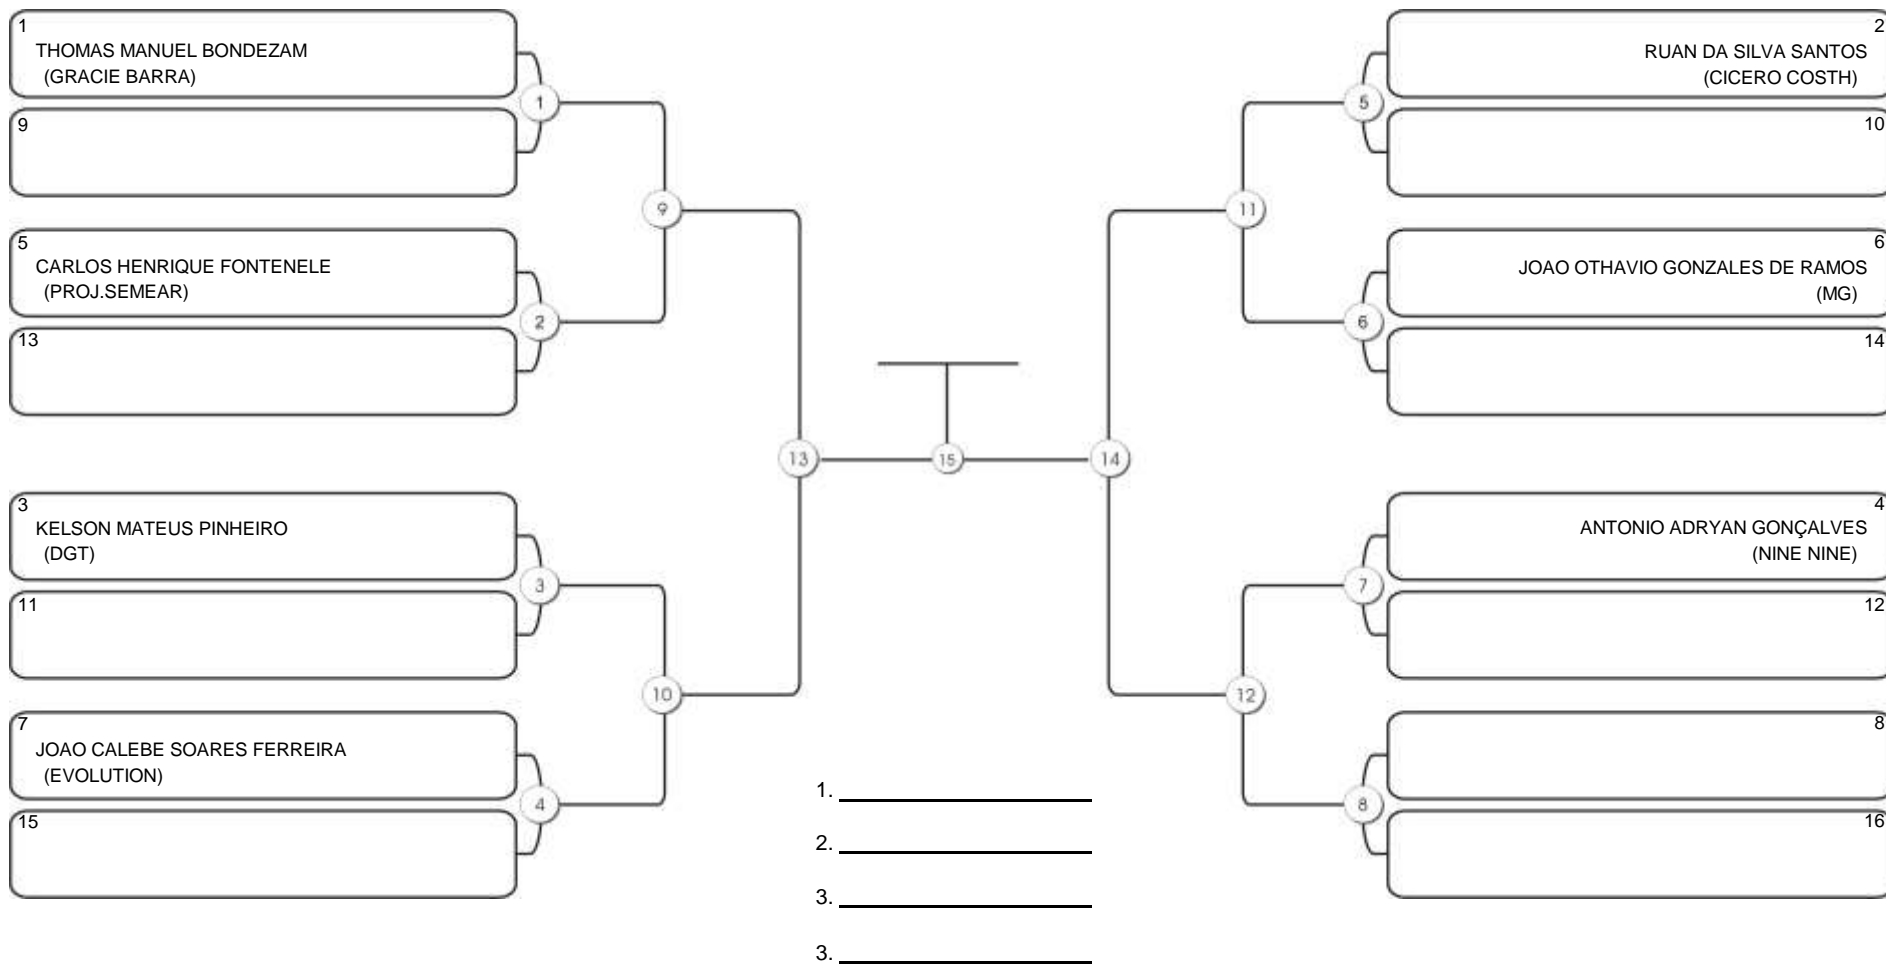

Fortal Cup GI e NO GI
Ginásio da UFC (QUADRA DO CEU), Benfica, 22 set 2024

INFANTO A 2011-2012 MASC BRANCA-CINZA MEIO-PESADO

Responsável: _____

Nome: _____

Assinatura: _____