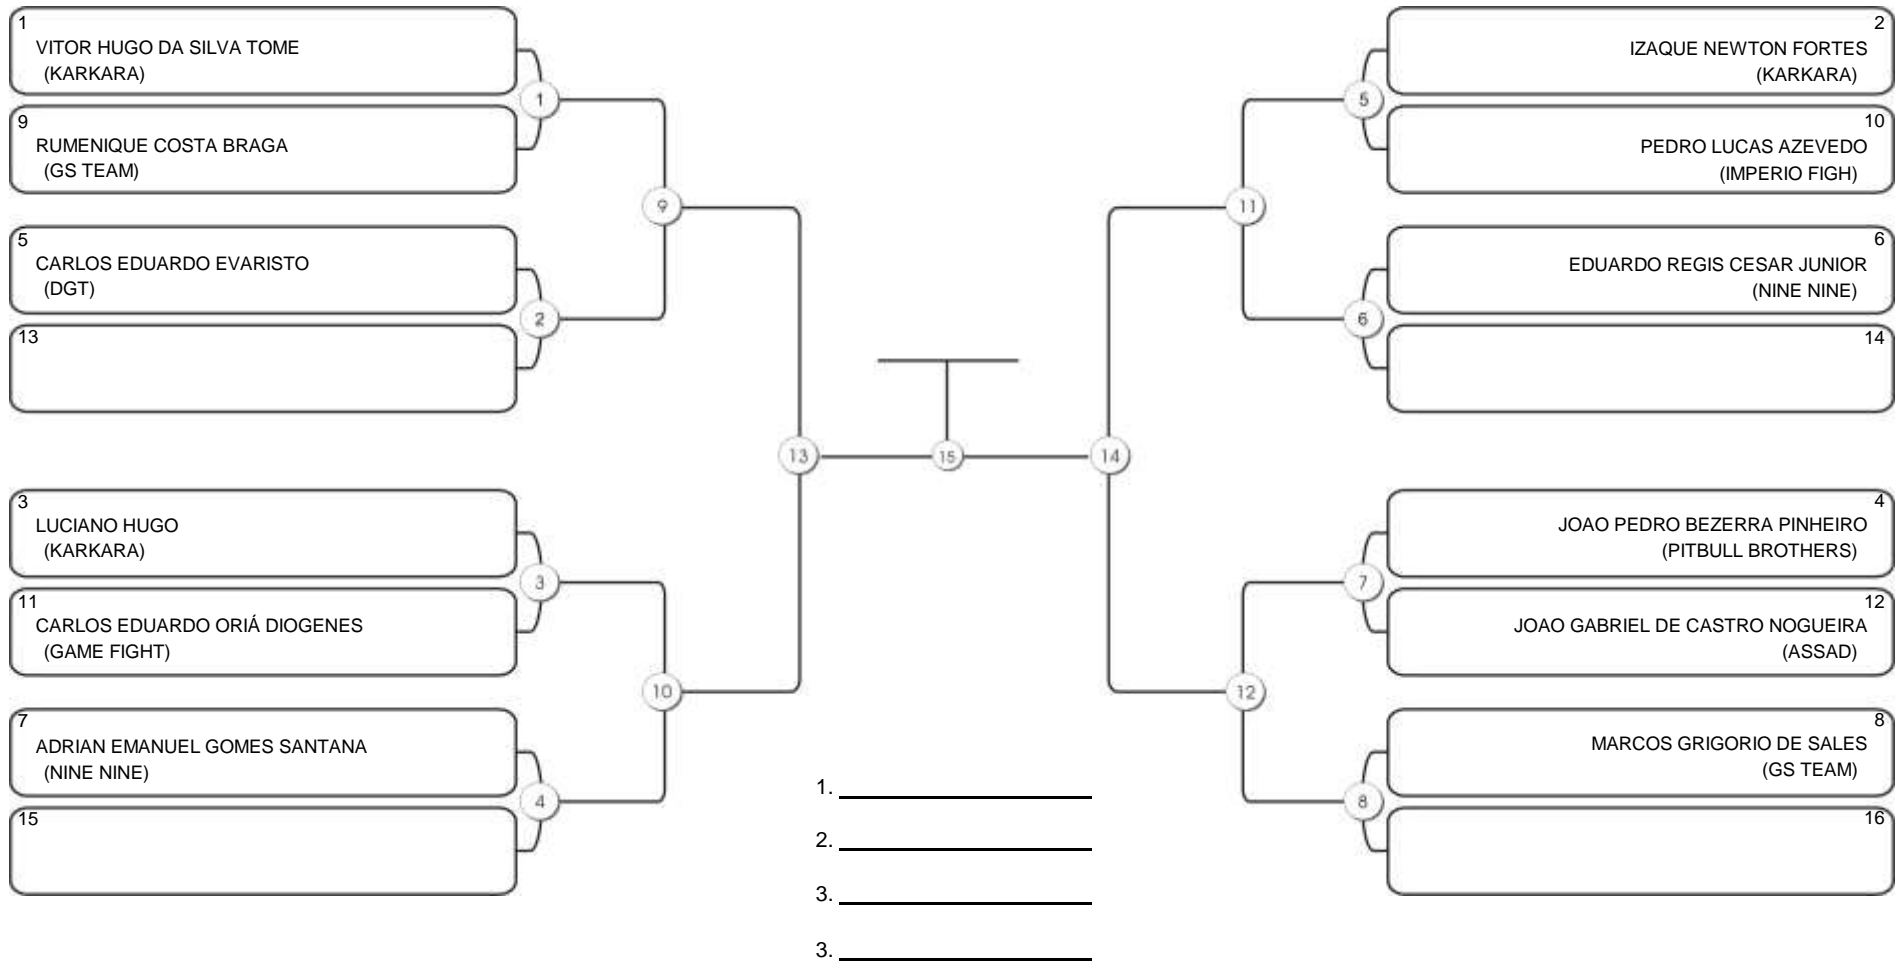

Fortal Cup GI e NO GI
Ginásio da UFC (QUADRA DO CEU), Benfica, 22 set 2024

INFANTO B 2009-2010 MASC BRANCA-CINZA PESADÍSSIMO

Responsável: _____
Nome: _____
Assinatura: _____