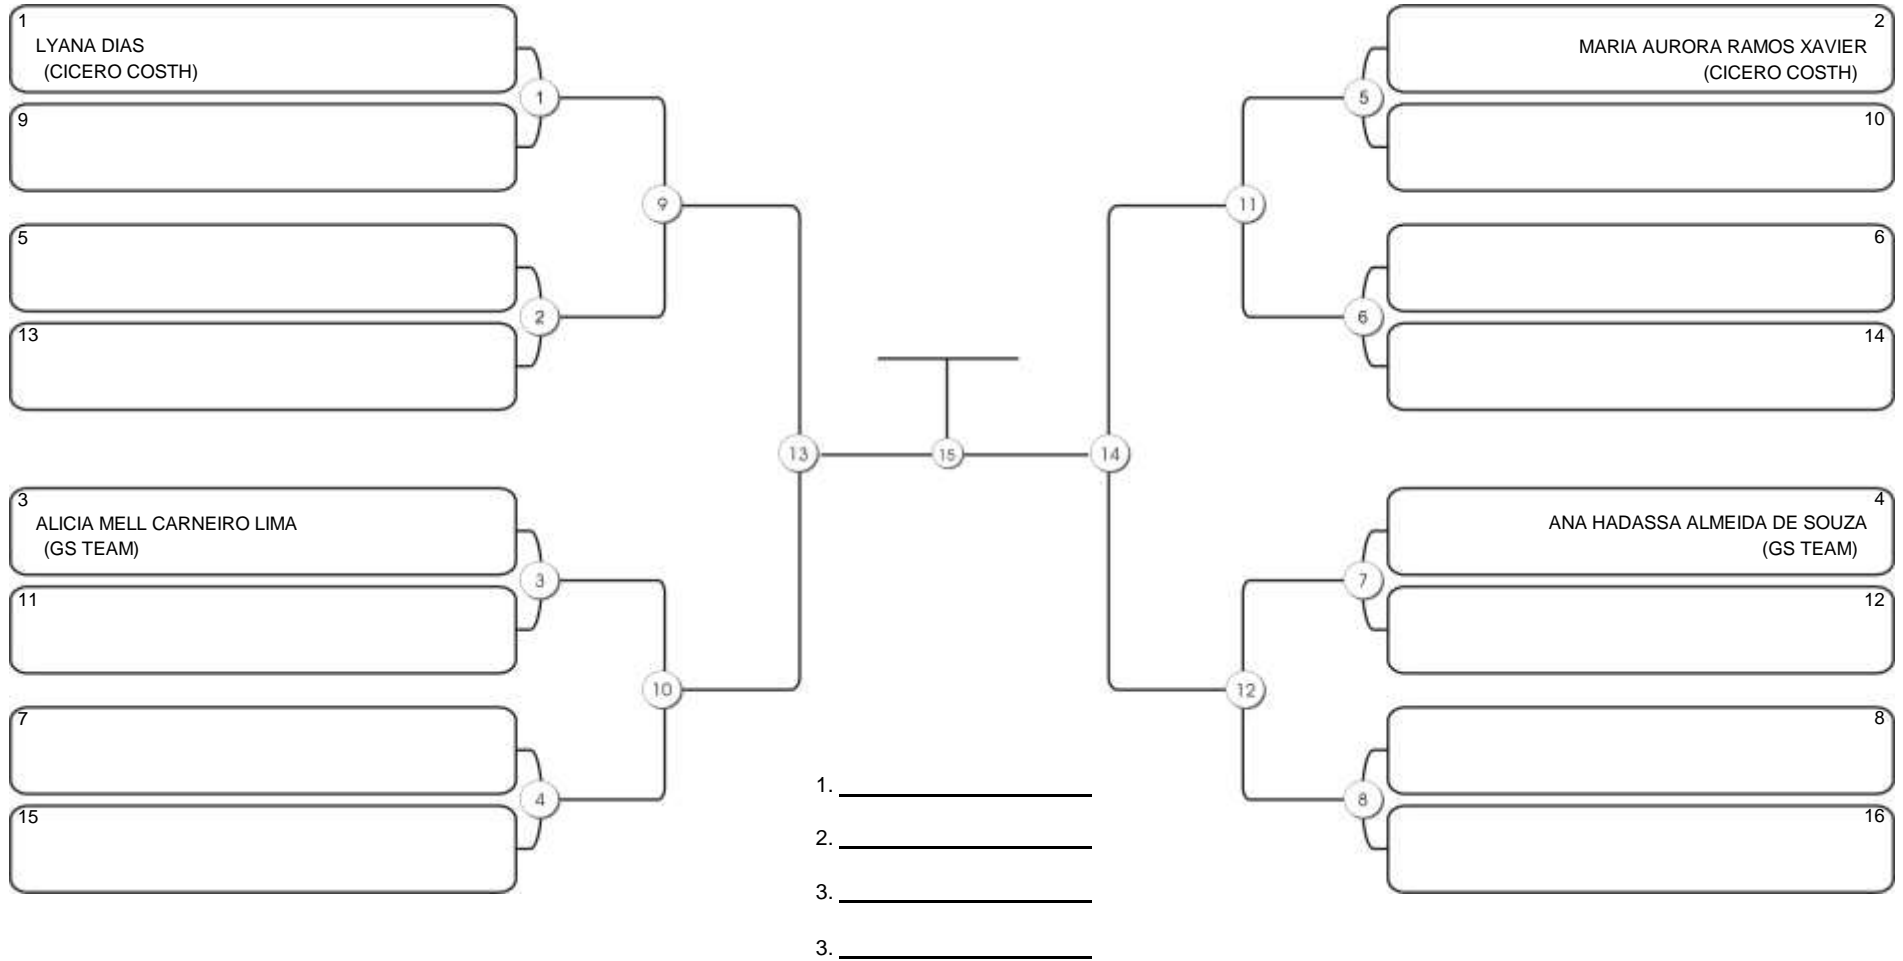

Fortal Cup GI e NO GI

Ginásio da UFC (QUADRA DO CEU), Benfica, 22 set 2024

MIRIM 2017-2018 FEM BRANCA-CINZA MEIO-PESADO

Responsável: _____

Nome: _____

Assinatura: _____