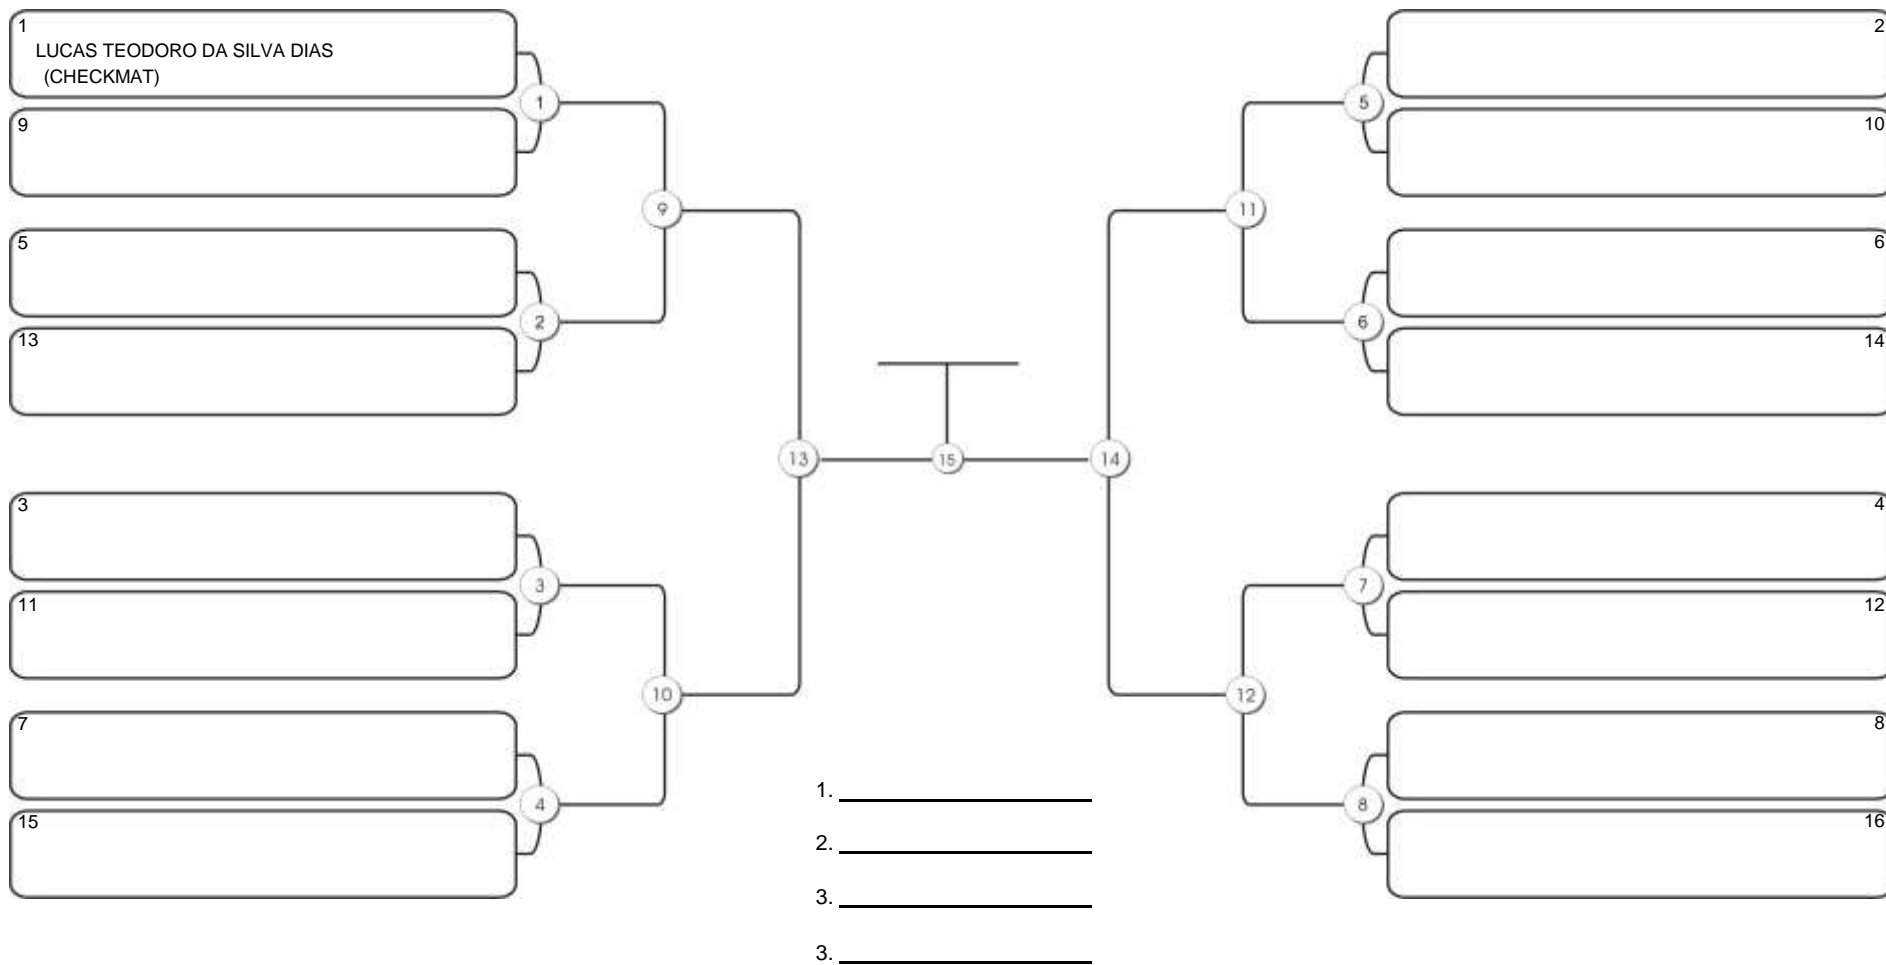

Fortal Cup GI e NO GI
Ginásio da UFC (QUADRA DO CEU), Benfica, 22 set 2024

NO GI ADULTO MASC AZUL SUPER-PESADO

Responsável: _____
Nome: _____
Assinatura: _____