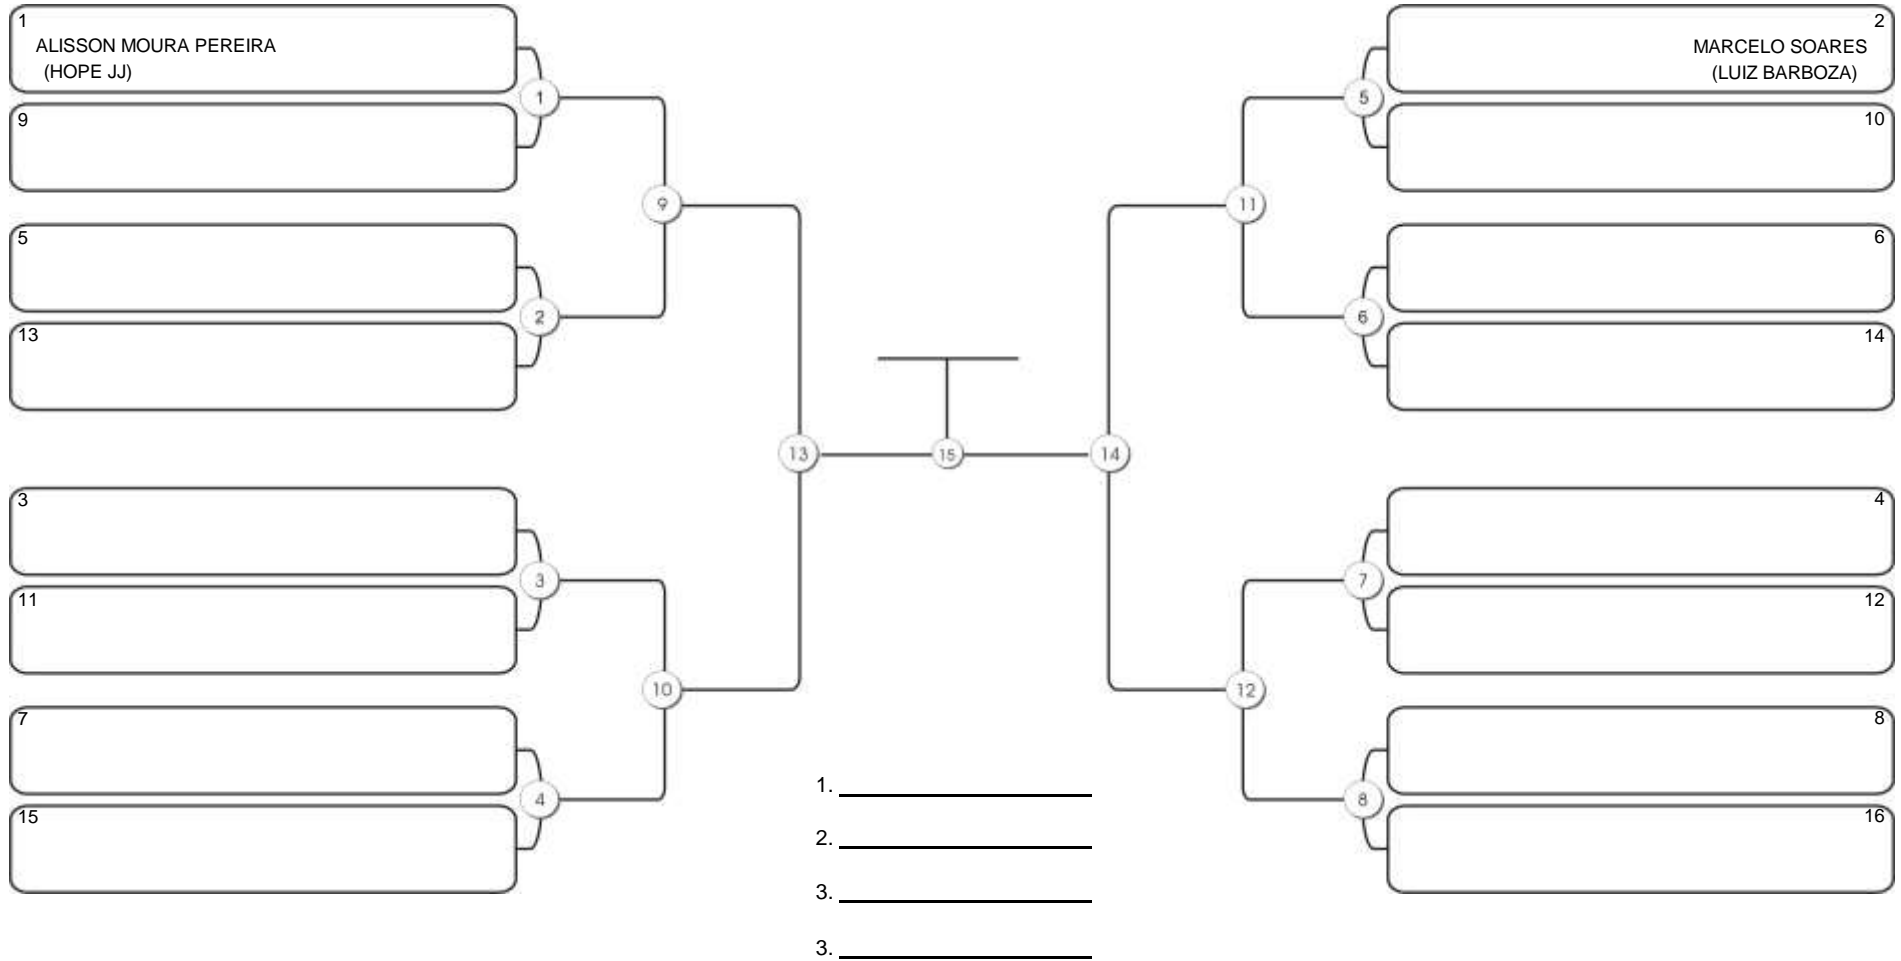

Fortal Cup GI e NO GI

Ginásio da UFC (QUADRA DO CEU), Benfica, 22 set 2024

NO GI ADULTO MASC MARROM ABSOLUTO

Responsável: _____
Nome: _____
Assinatura: _____