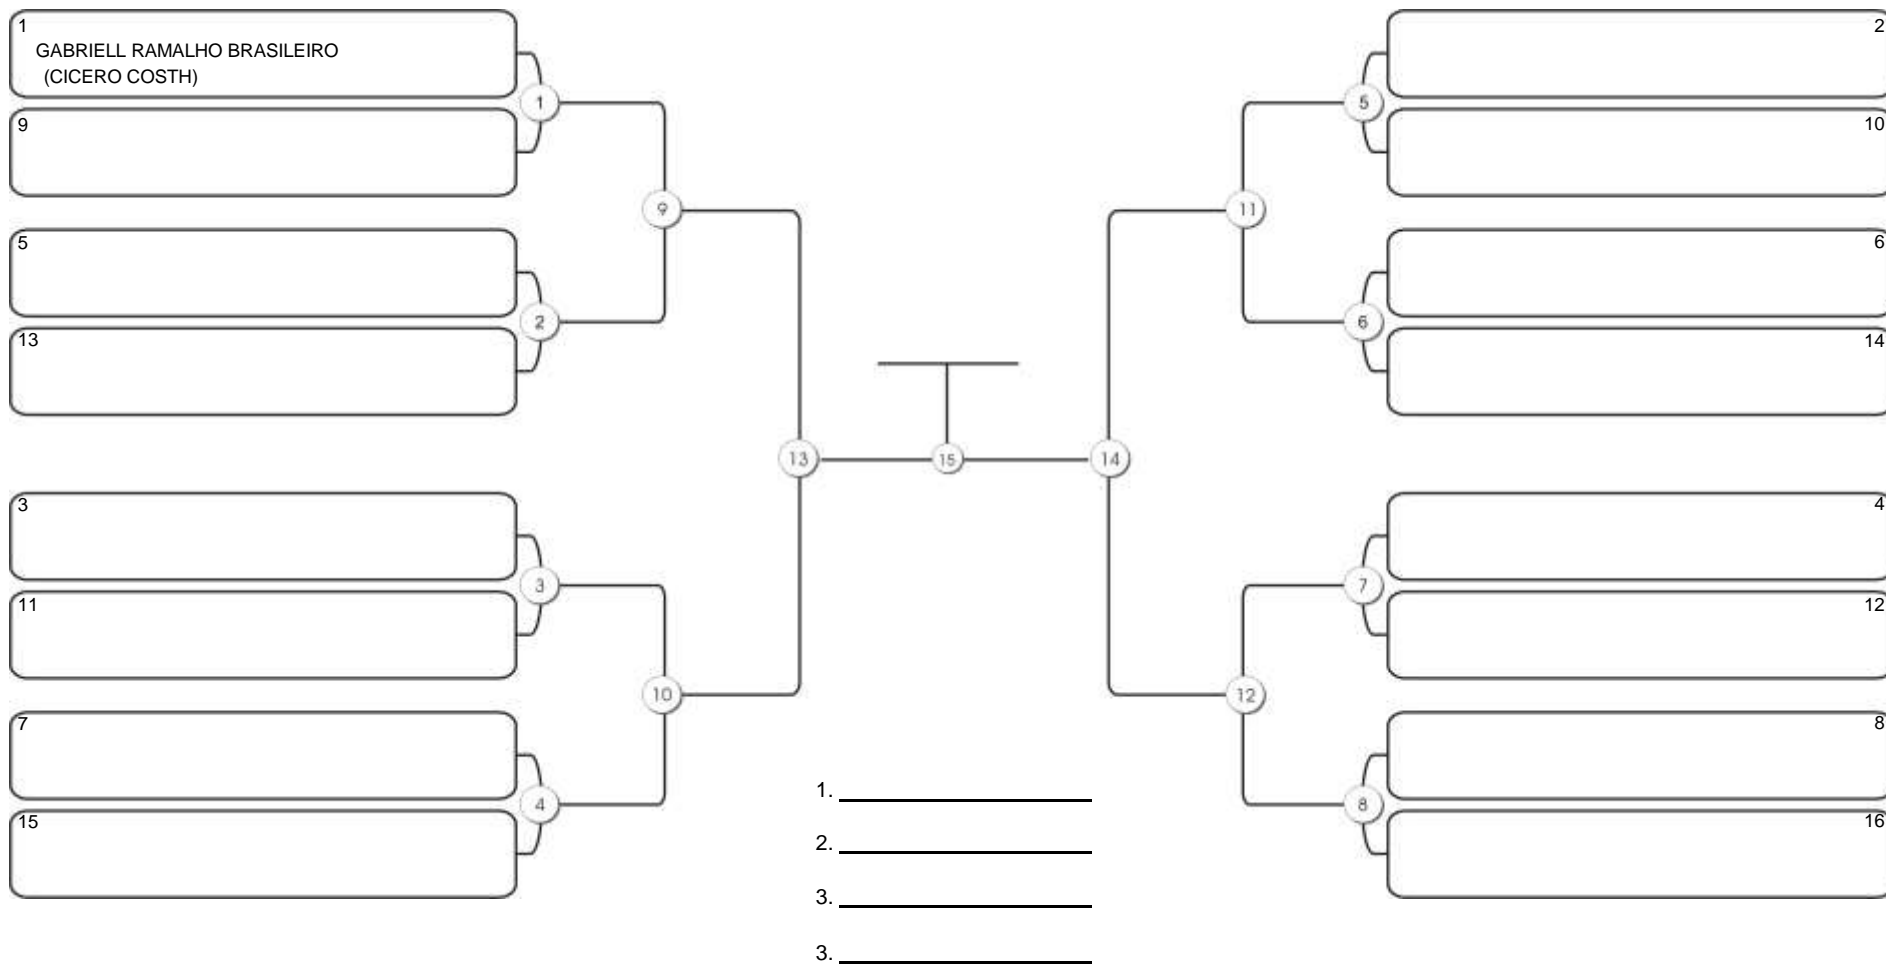

Fortal Cup GI e NO GI

Ginásio da UFC (QUADRA DO CEU), Benfica, 22 set 2024

#1 Competidores

MIRIM 2017-2018 MASC BRANCA-CINZA -29

Responsável: _____
Nome: _____
Assinatura: _____