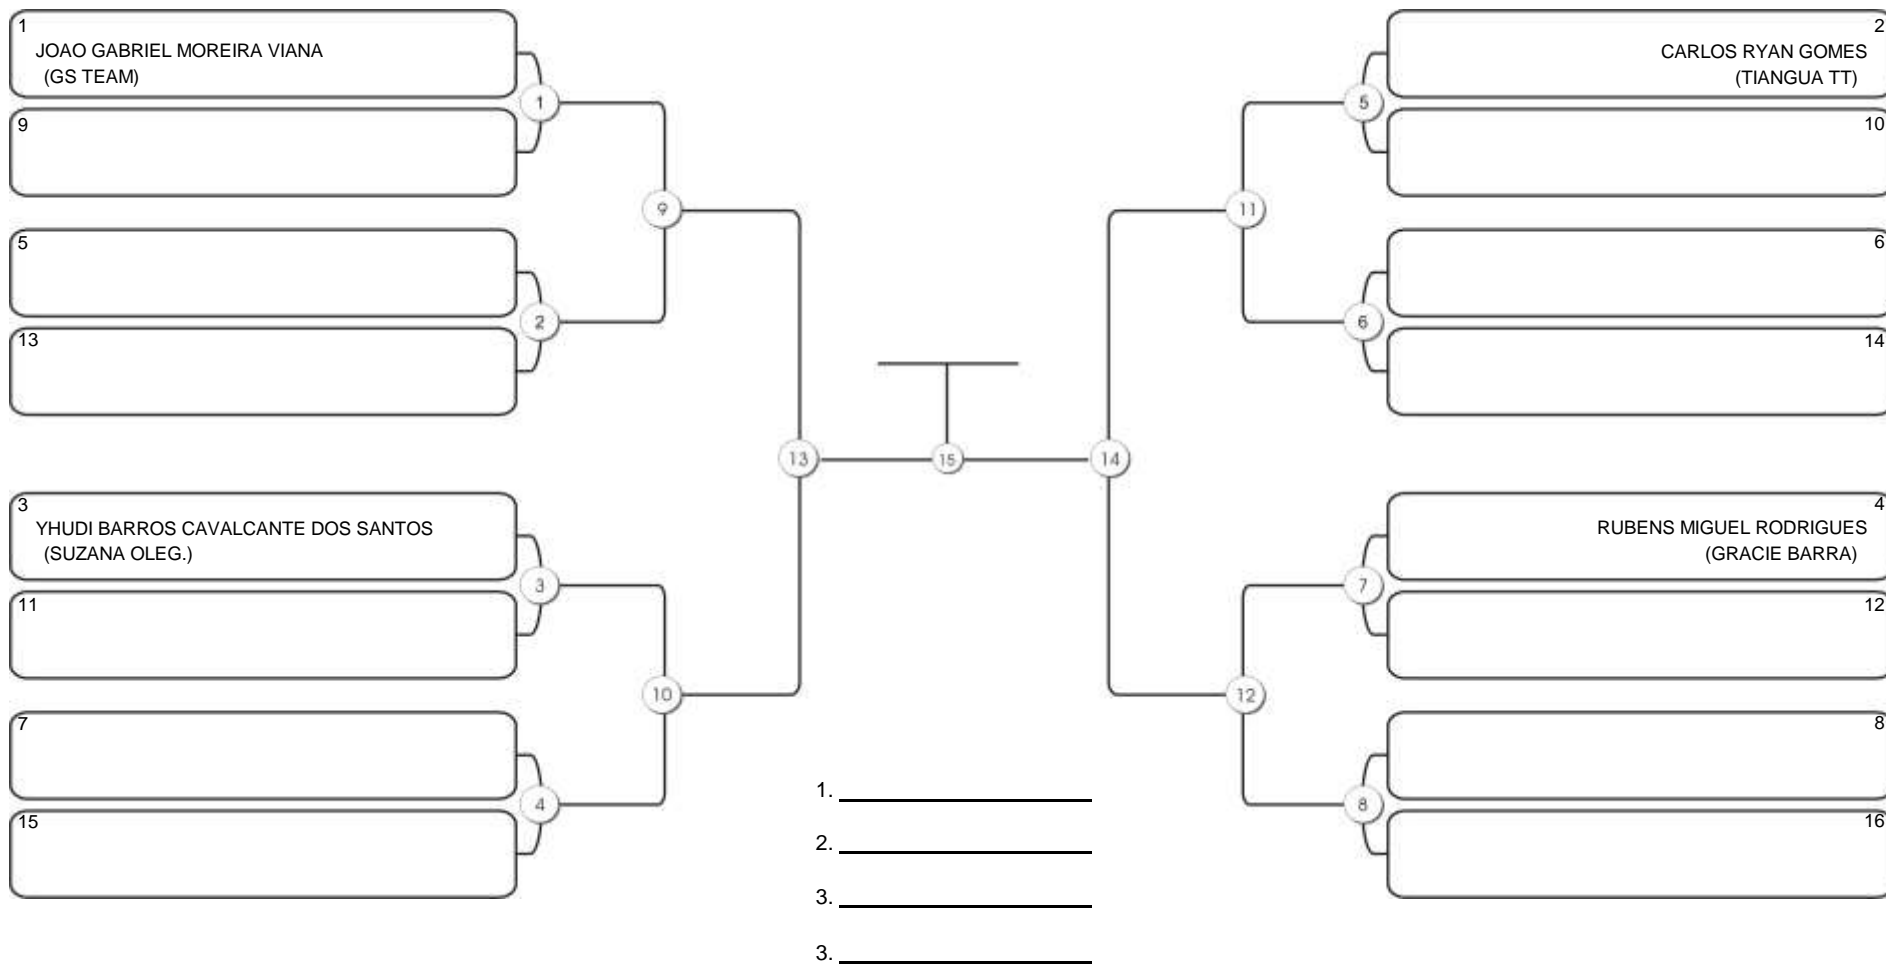

Fortal Cup GI e NO GI
Ginásio da UFC (QUADRA DO CEU), Benfica, 22 set 2024

INFANTIL A 2015-2016 MASC BRANCA-CINZA MEIO-PESADO

Responsável: _____
Nome: _____
Assinatura: _____