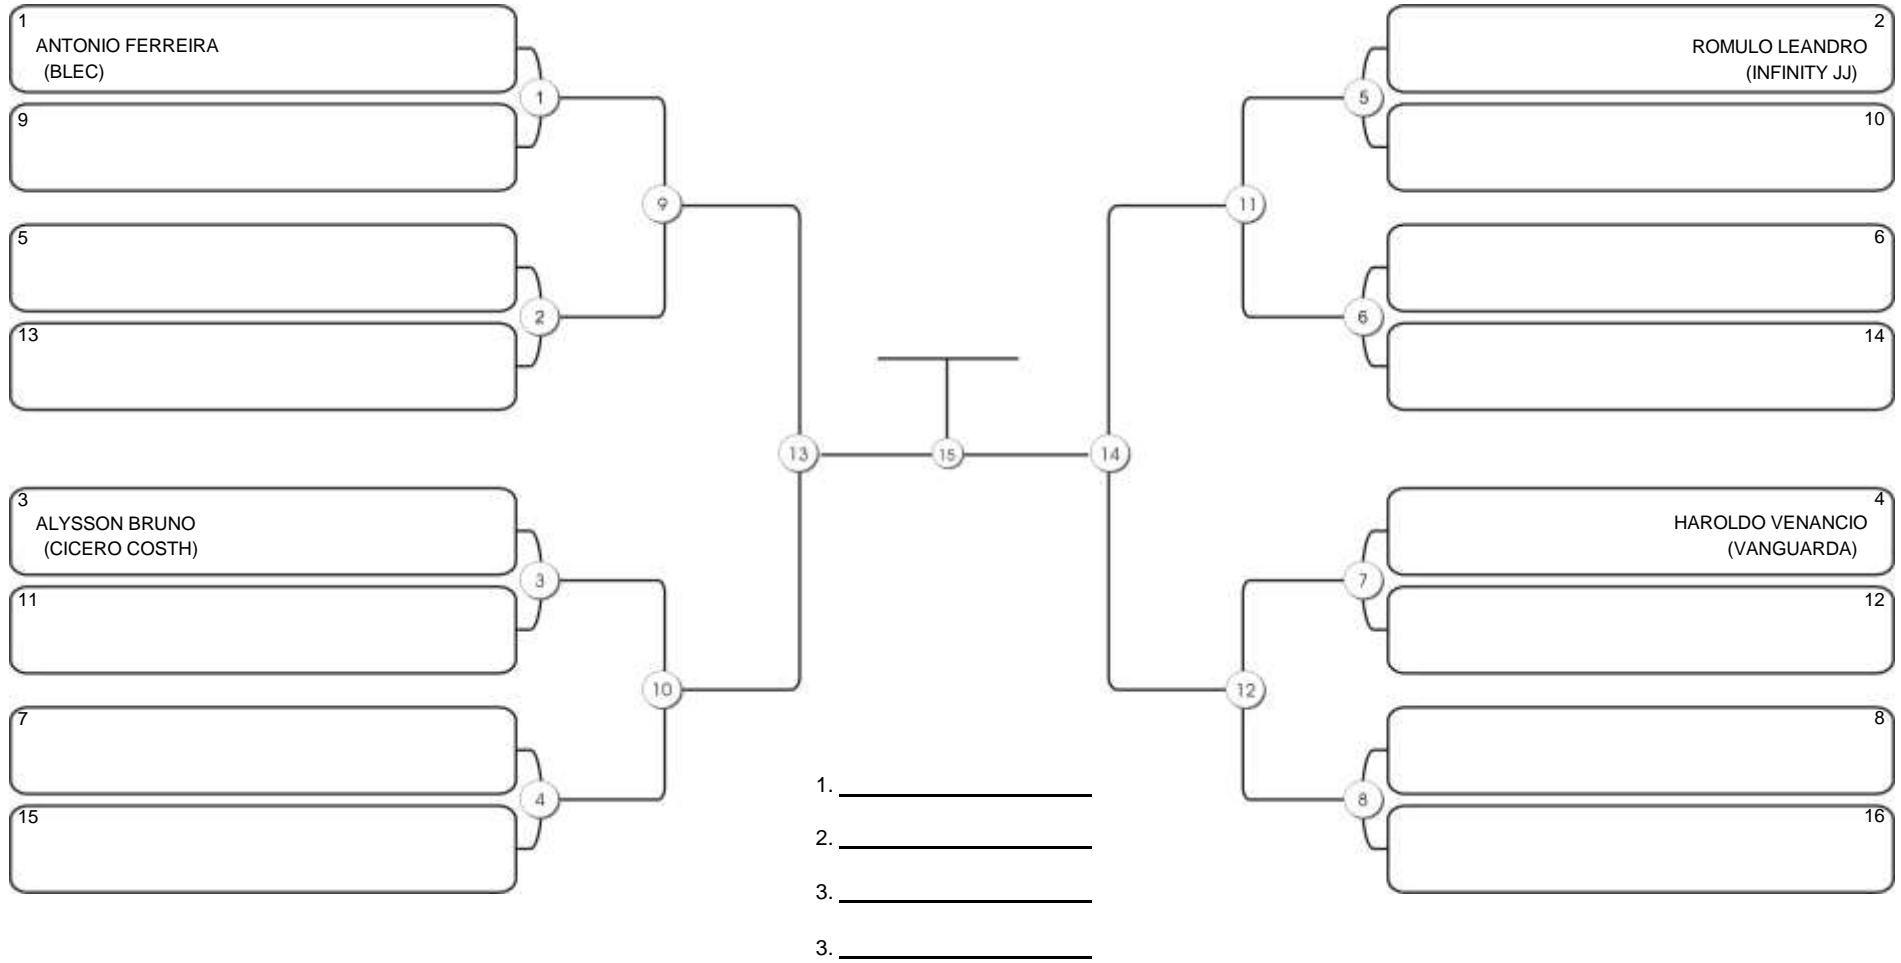

# MASTER MASC PRETA PESADÍSSIMO

Responsável: \_\_\_\_\_  
Nome: \_\_\_\_\_  
Assinatura: \_\_\_\_\_

**Fortal Cup GI e NO GI**  
Ginásio da UFC (QUADRA DO CEU), Benfica, 22 set 2024

#4 Competidores

**MASTER MASC PRETA ABSOLUTO**