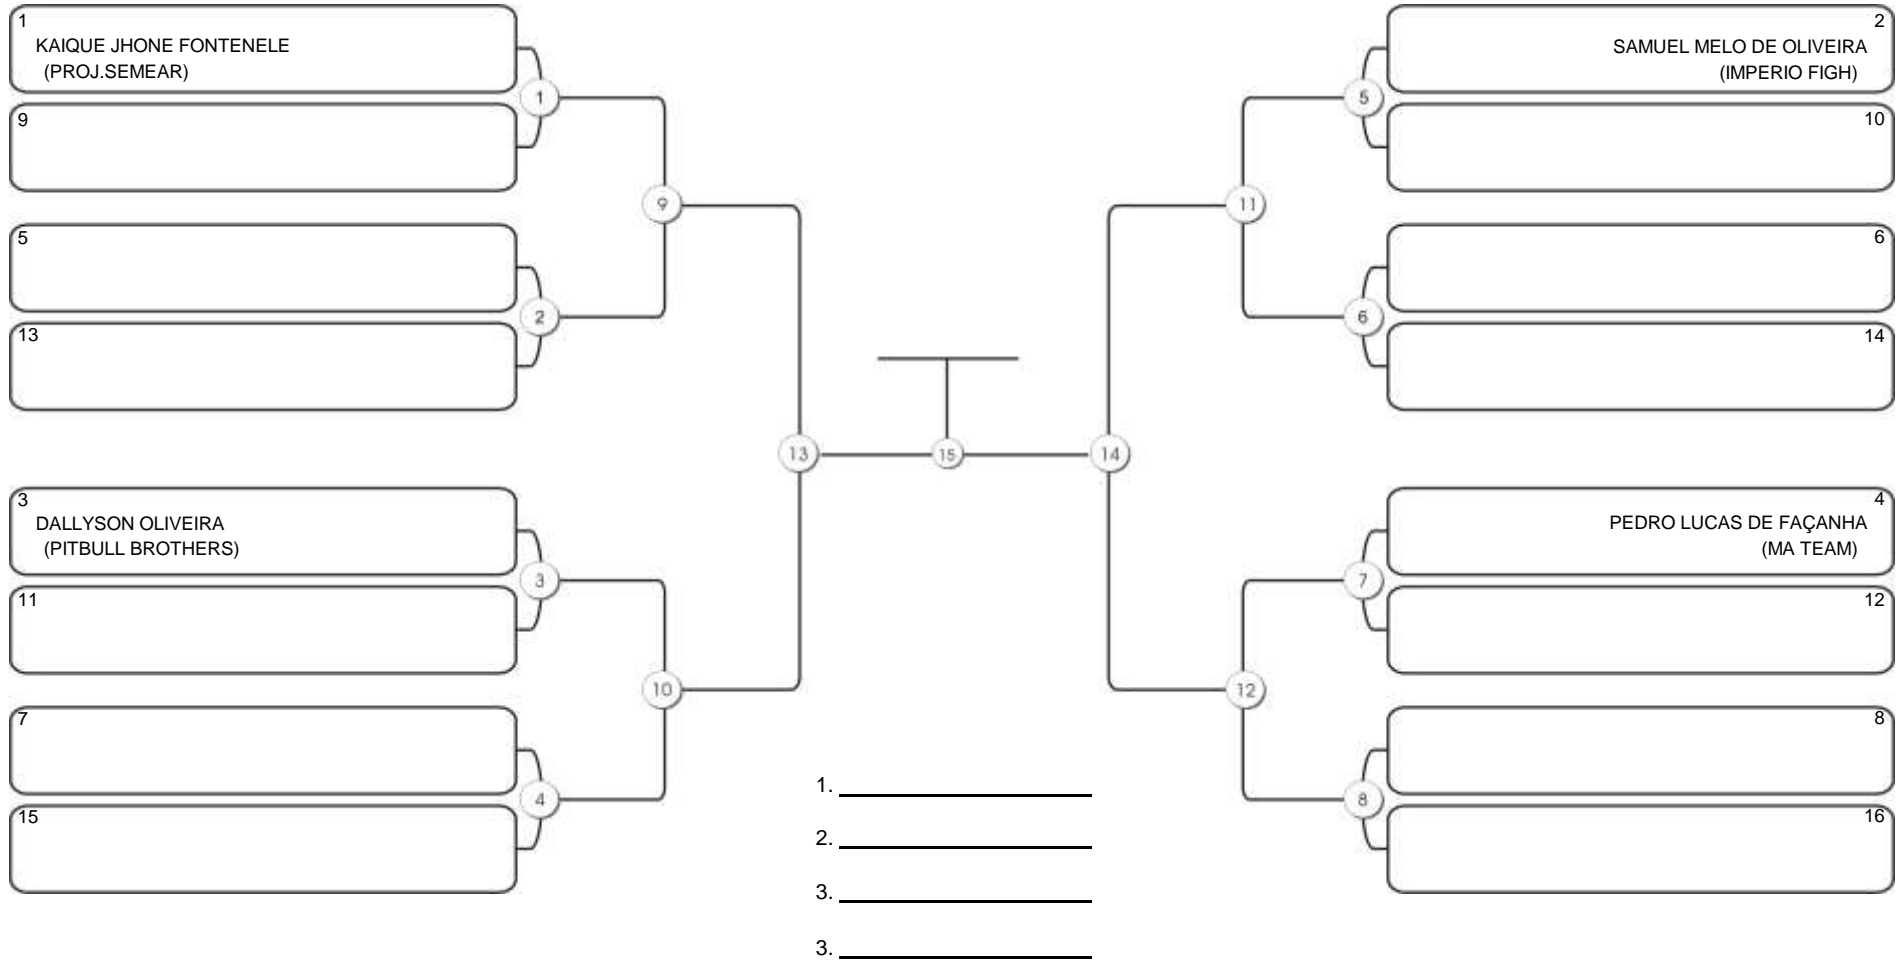

Fortal Cup GI e NO GI

Ginásio da UFC (QUADRA DO CEU), Benfica, 22 set 2024

NO GI INF JUV B MASC BRANCA-CINZA MÉDIO

Responsável: _____
Nome: _____
Assinatura: _____