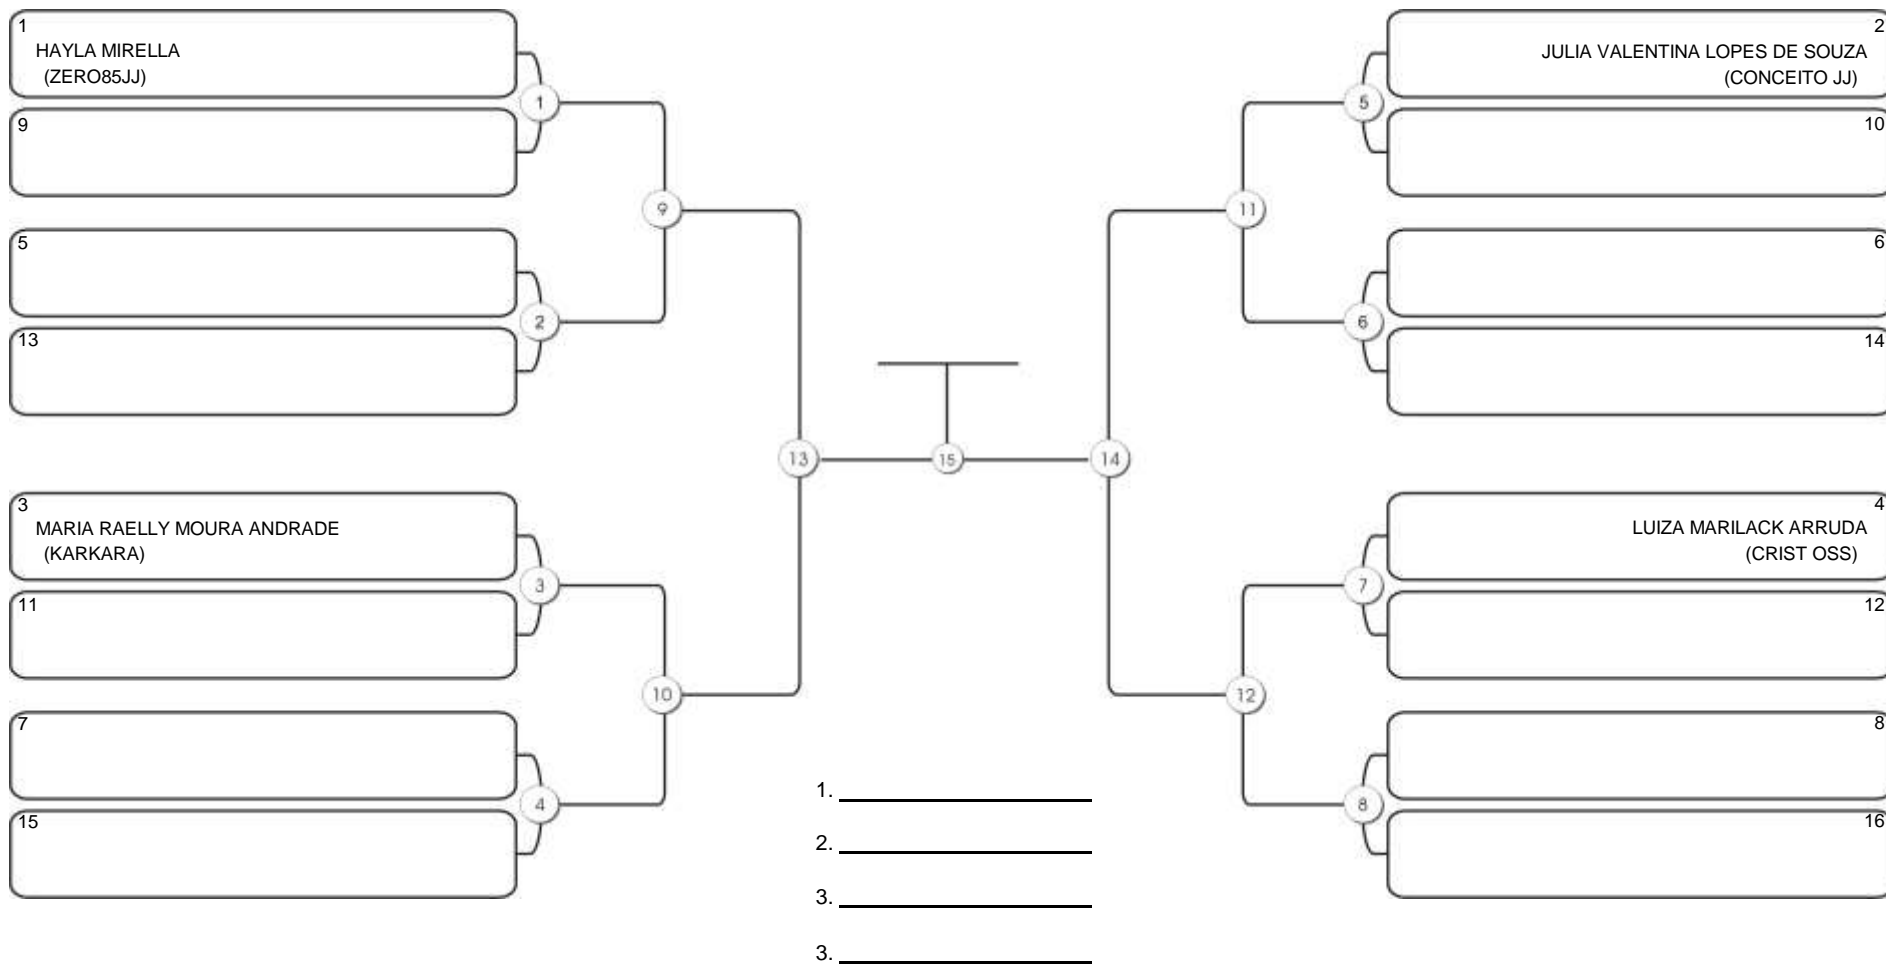

Fortal Cup GI e NO GI
Ginásio da UFC (QUADRA DO CEU), Benfica, 22 set 2024

#4 Competidores

MIRIM 2017-2018 FEM BRANCA-CINZA PESADISSIMO EXTRA

Responsável: _____
Nome: _____
Assinatura: _____