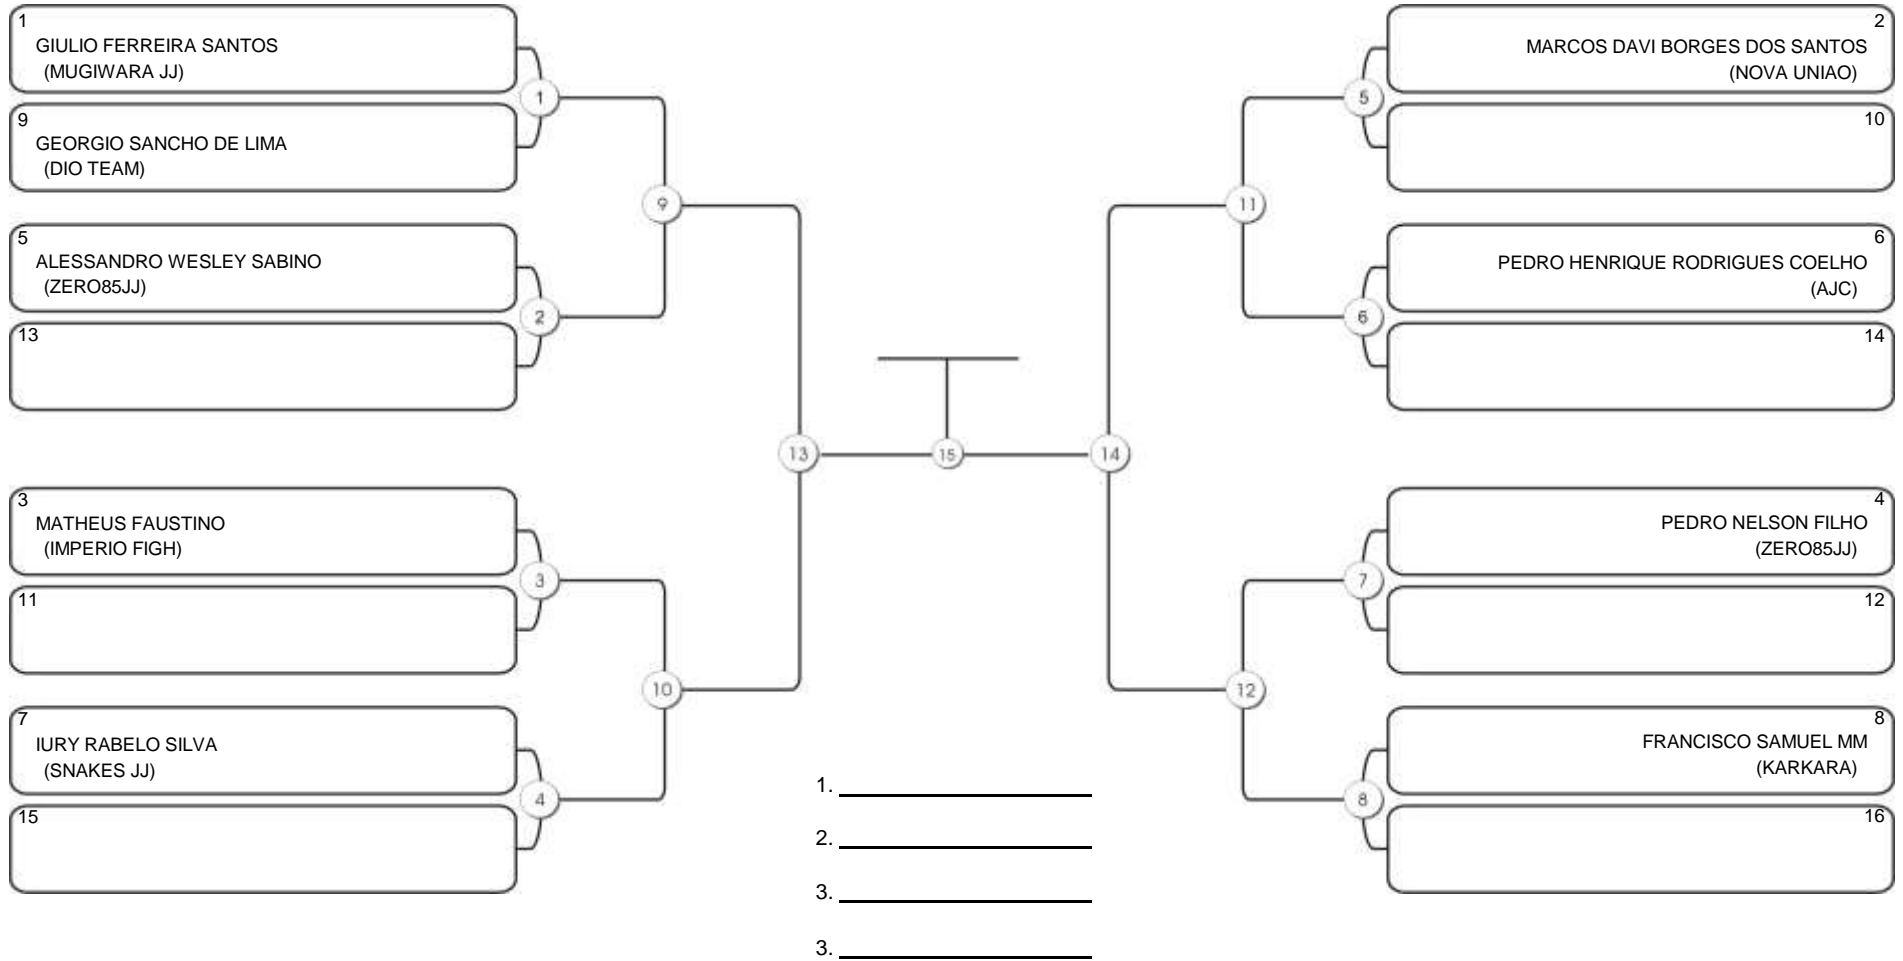

Fortal Cup GI e NO GI

Ginásio da UFC (QUADRA DO CEU), Benfica, 22 set 2024

INFANTO A 2011-2012 MASC BRANCA-CINZA PESADÍSSIMO

Responsável: _____
Nome: _____
Assinatura: _____