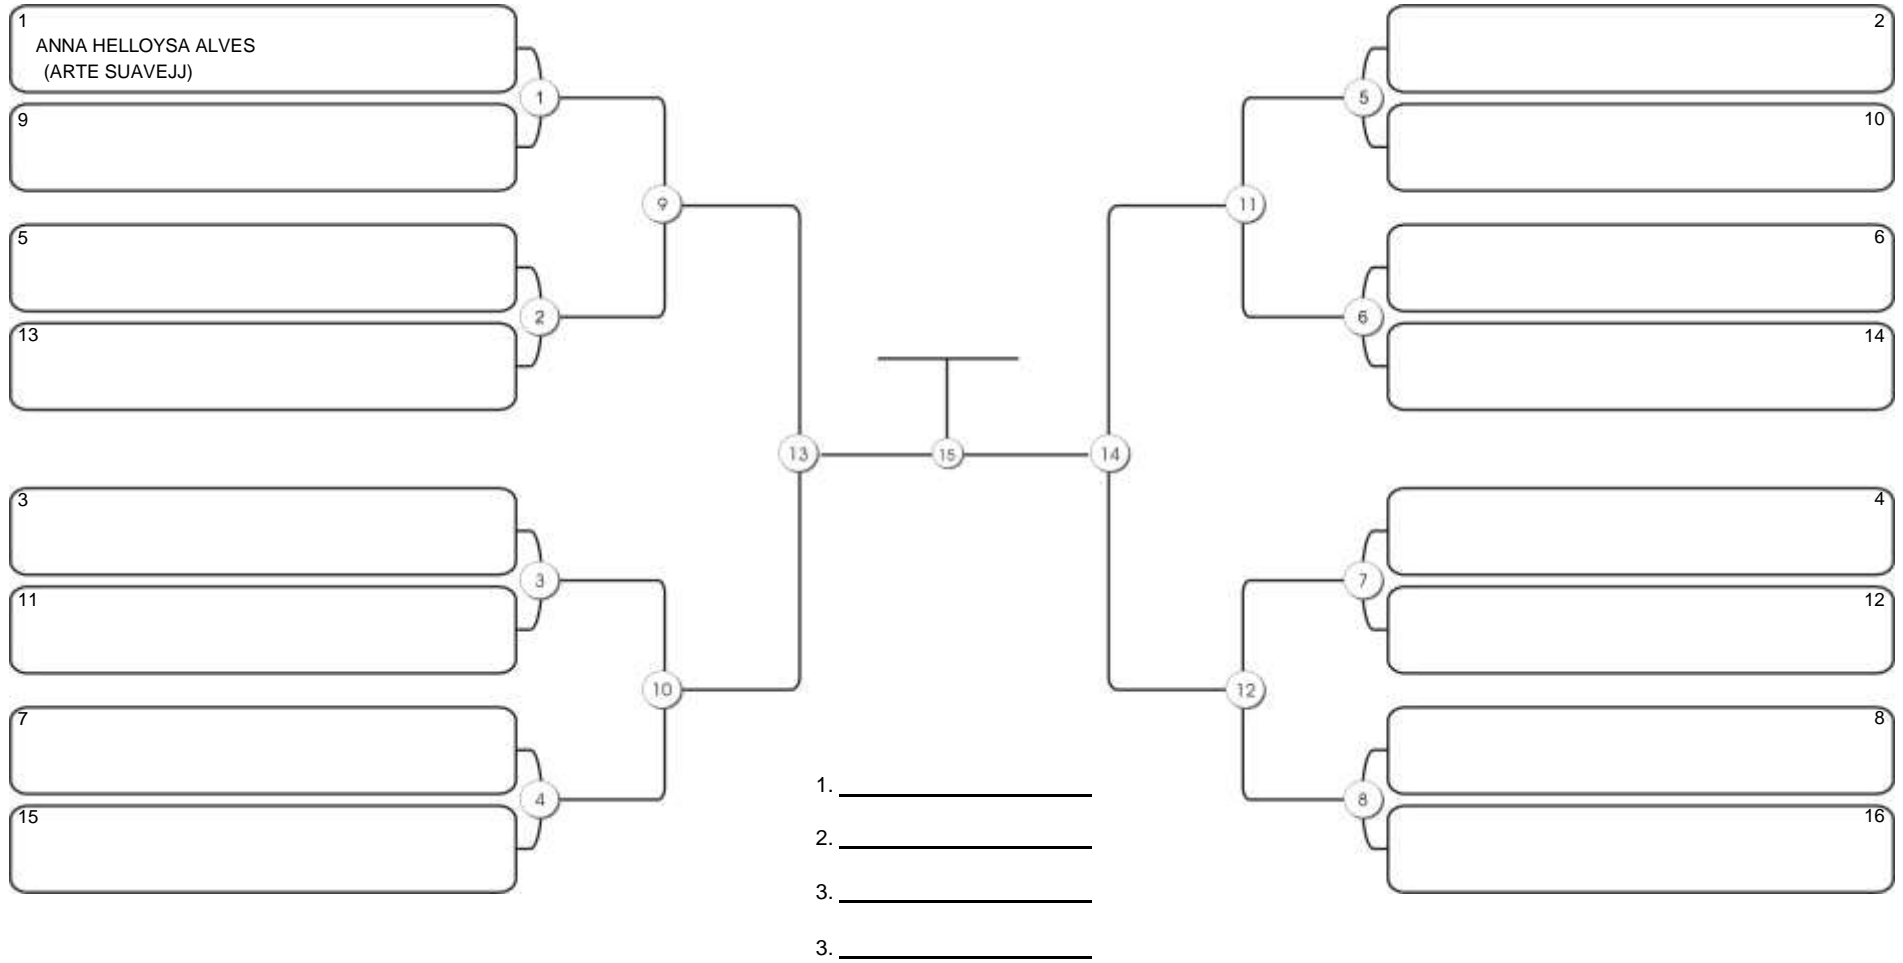

Fortal Cup GI e NO GI
Ginásio da UFC (QUADRA DO CEU), Benfica, 22 set 2024

#1 Competidores

INFANTIL A 2015-2016 FEM BRANCA-CINZA PESADISSIMO EXTRA

Responsável: _____
Nome: _____
Assinatura: _____