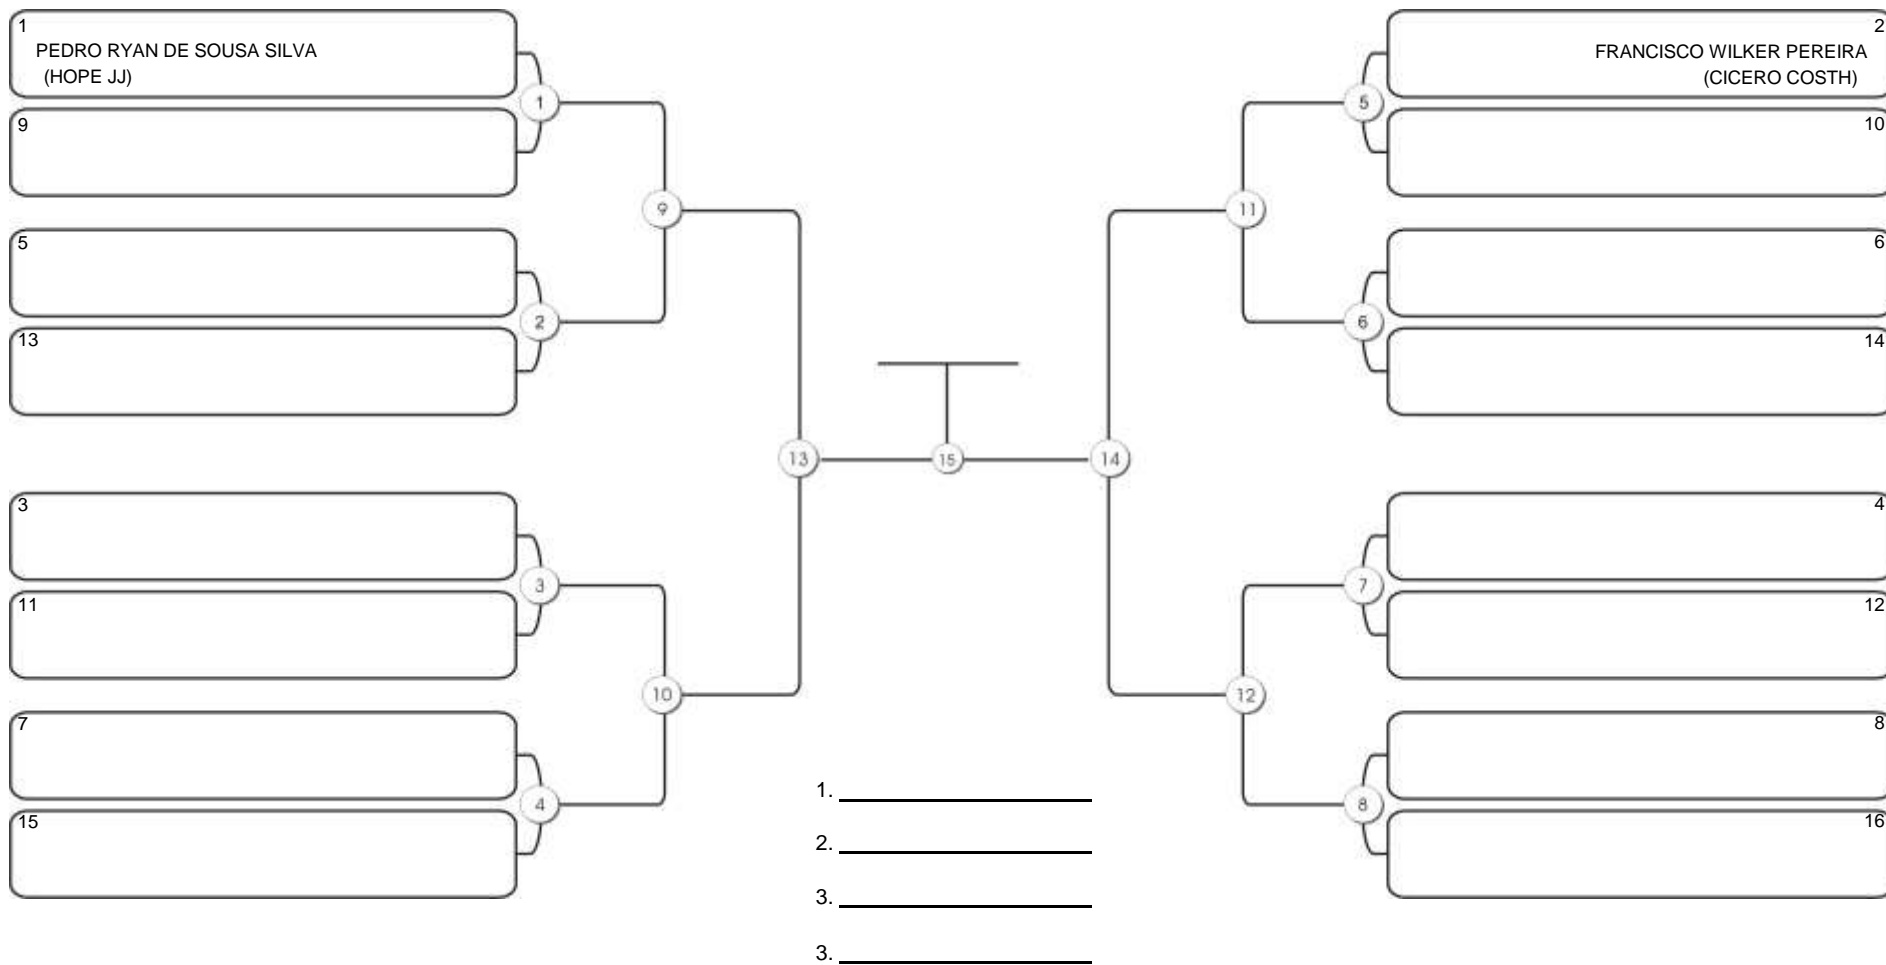

Fortal Cup GI e NO GI
Ginásio da UFC (QUADRA DO CEU), Benfica, 22 set 2024

NO GI INF JUV A MASC BRANCA-CINZA PLUMA

Responsável: _____
Nome: _____
Assinatura: _____