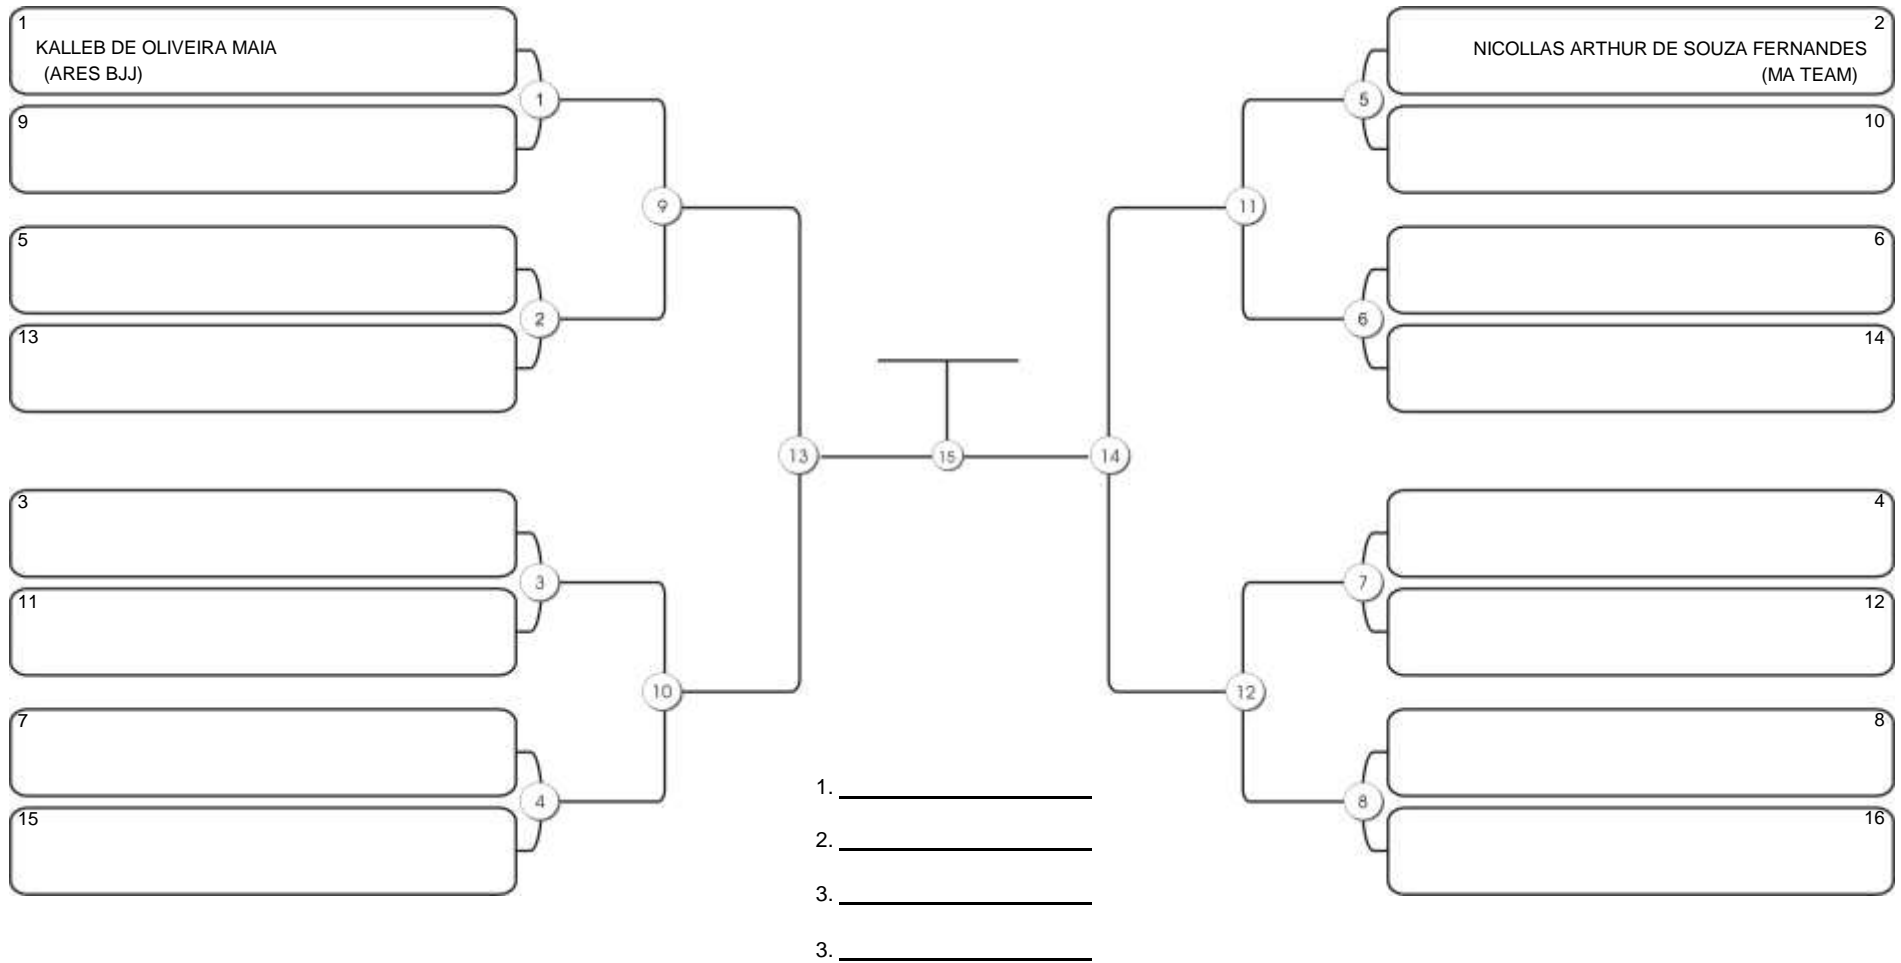

Fortal Cup GI e NO GI

Ginásio da UFC (QUADRA DO CEU), Benfica, 22 set 2024

NO GI INF JUV A MASC BRANCA-CINZA LEVE

Responsável: _____
Nome: _____
Assinatura: _____