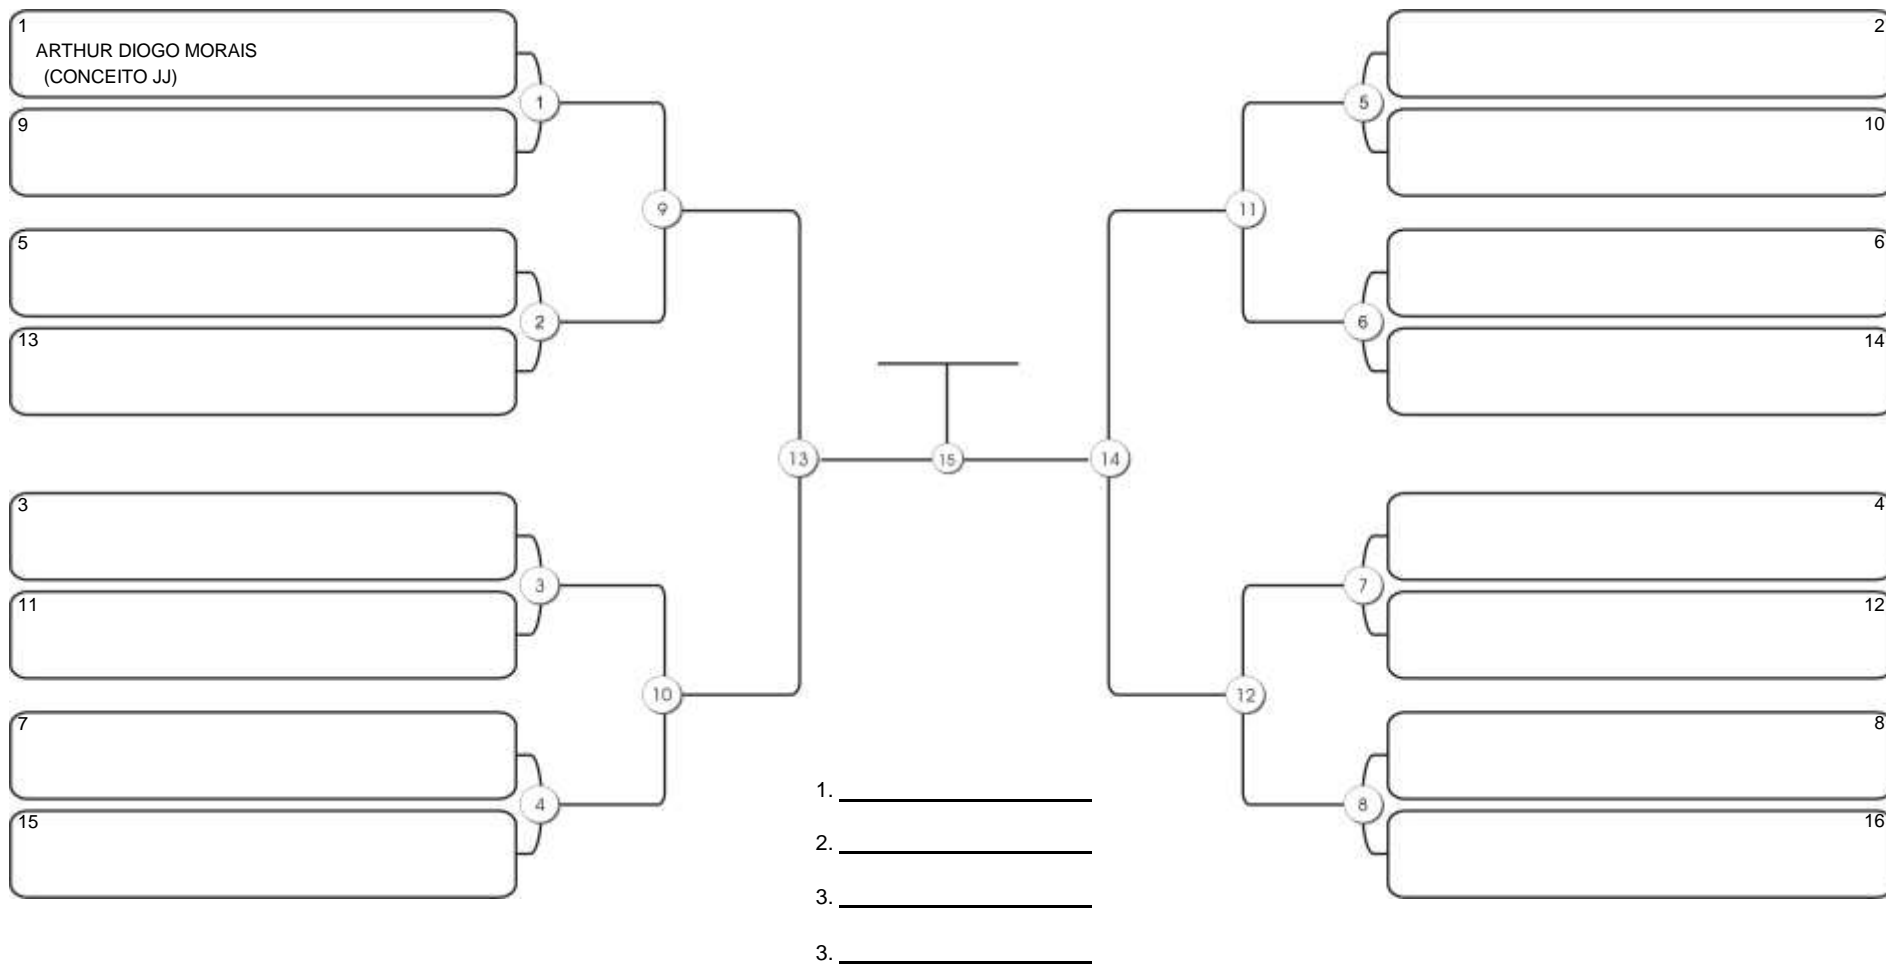

## MIRIM 2017-2018 MASC BRANCA-CINZA PESADO

Responsável: \_\_\_\_\_  
Nome: \_\_\_\_\_  
Assinatura: \_\_\_\_\_

**Fortal Cup GI e NO GI**  
Ginásio da UFC (QUADRA DO CEU), Benfica, 22 set 2024

**MIRIM 2017-2018 MASC BRANCA-CINZA SUPER-PESADO**