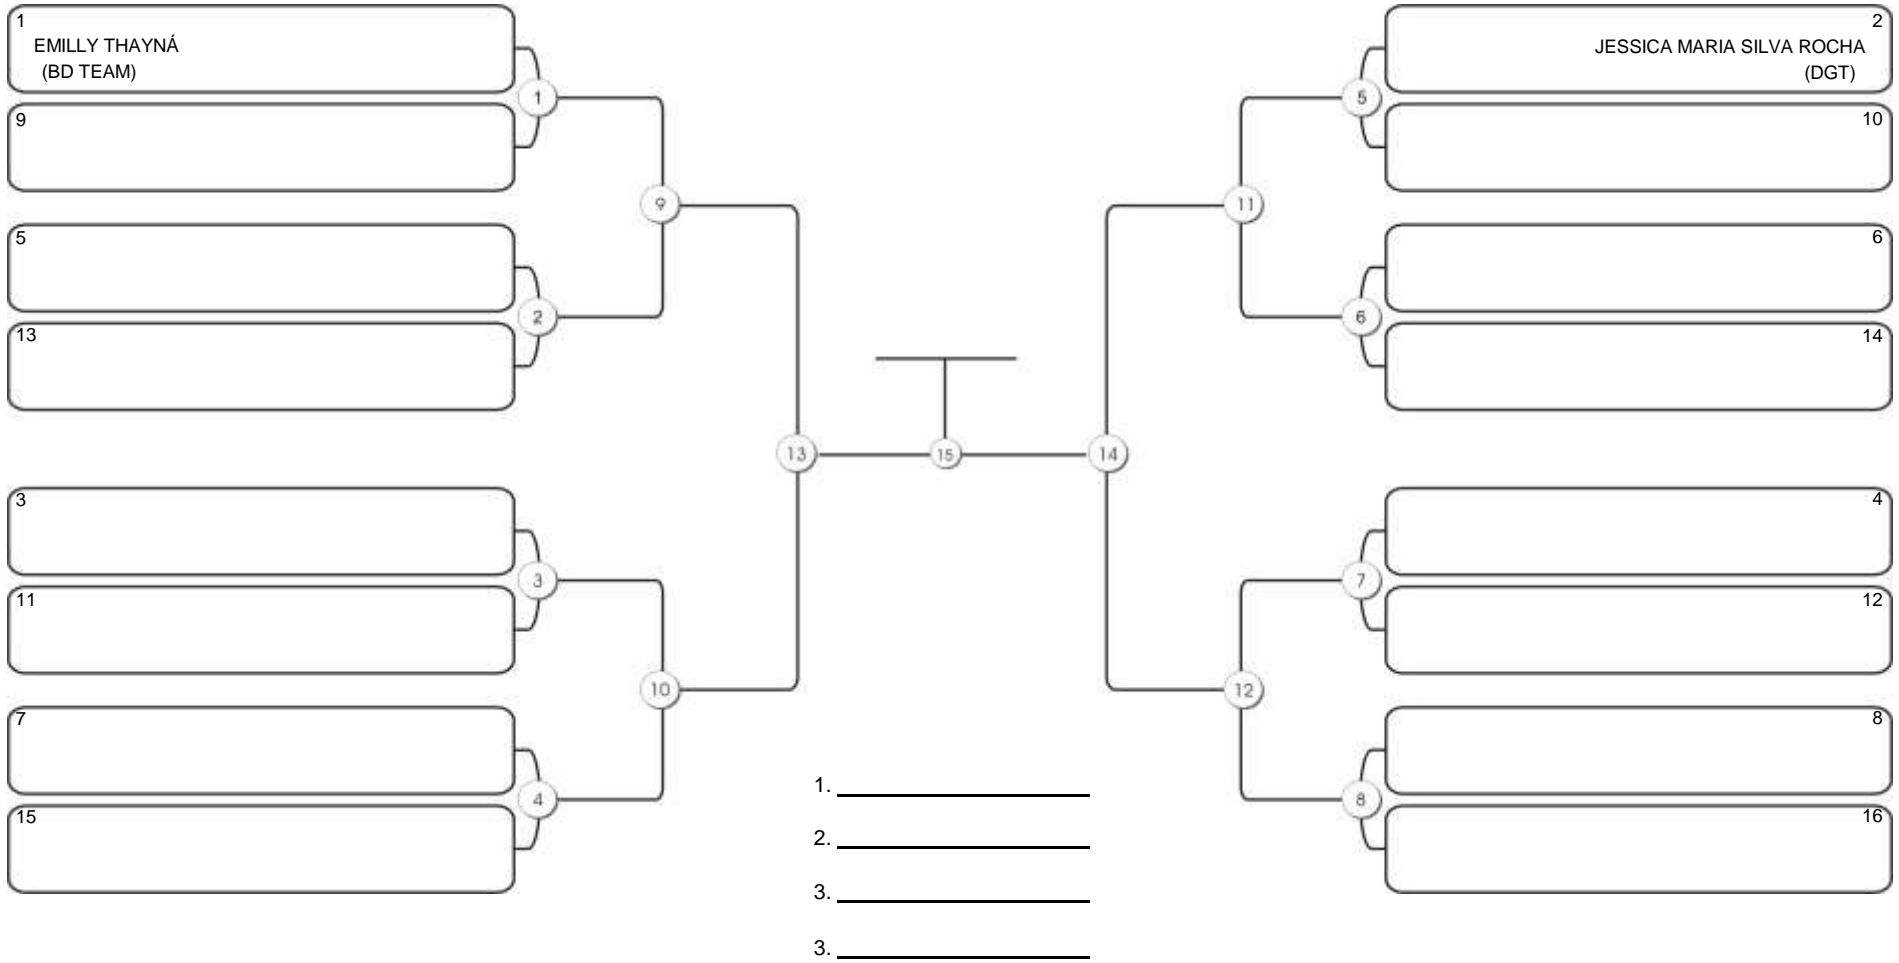

## ADULTO FEM BRANCA LEVE

Responsável: \_\_\_\_\_

Nome: \_\_\_\_\_

Assinatura: \_\_\_\_\_

**Fortal Cup GI e NO GI**  
Ginásio da UFC (QUADRA DO CEU), Benfica, 22 set 2024

**ADULTO FEM BRANCA MEIO-PESADO**

Responsável: \_\_\_\_\_  
 Nome: \_\_\_\_\_  
 Assinatura: \_\_\_\_\_