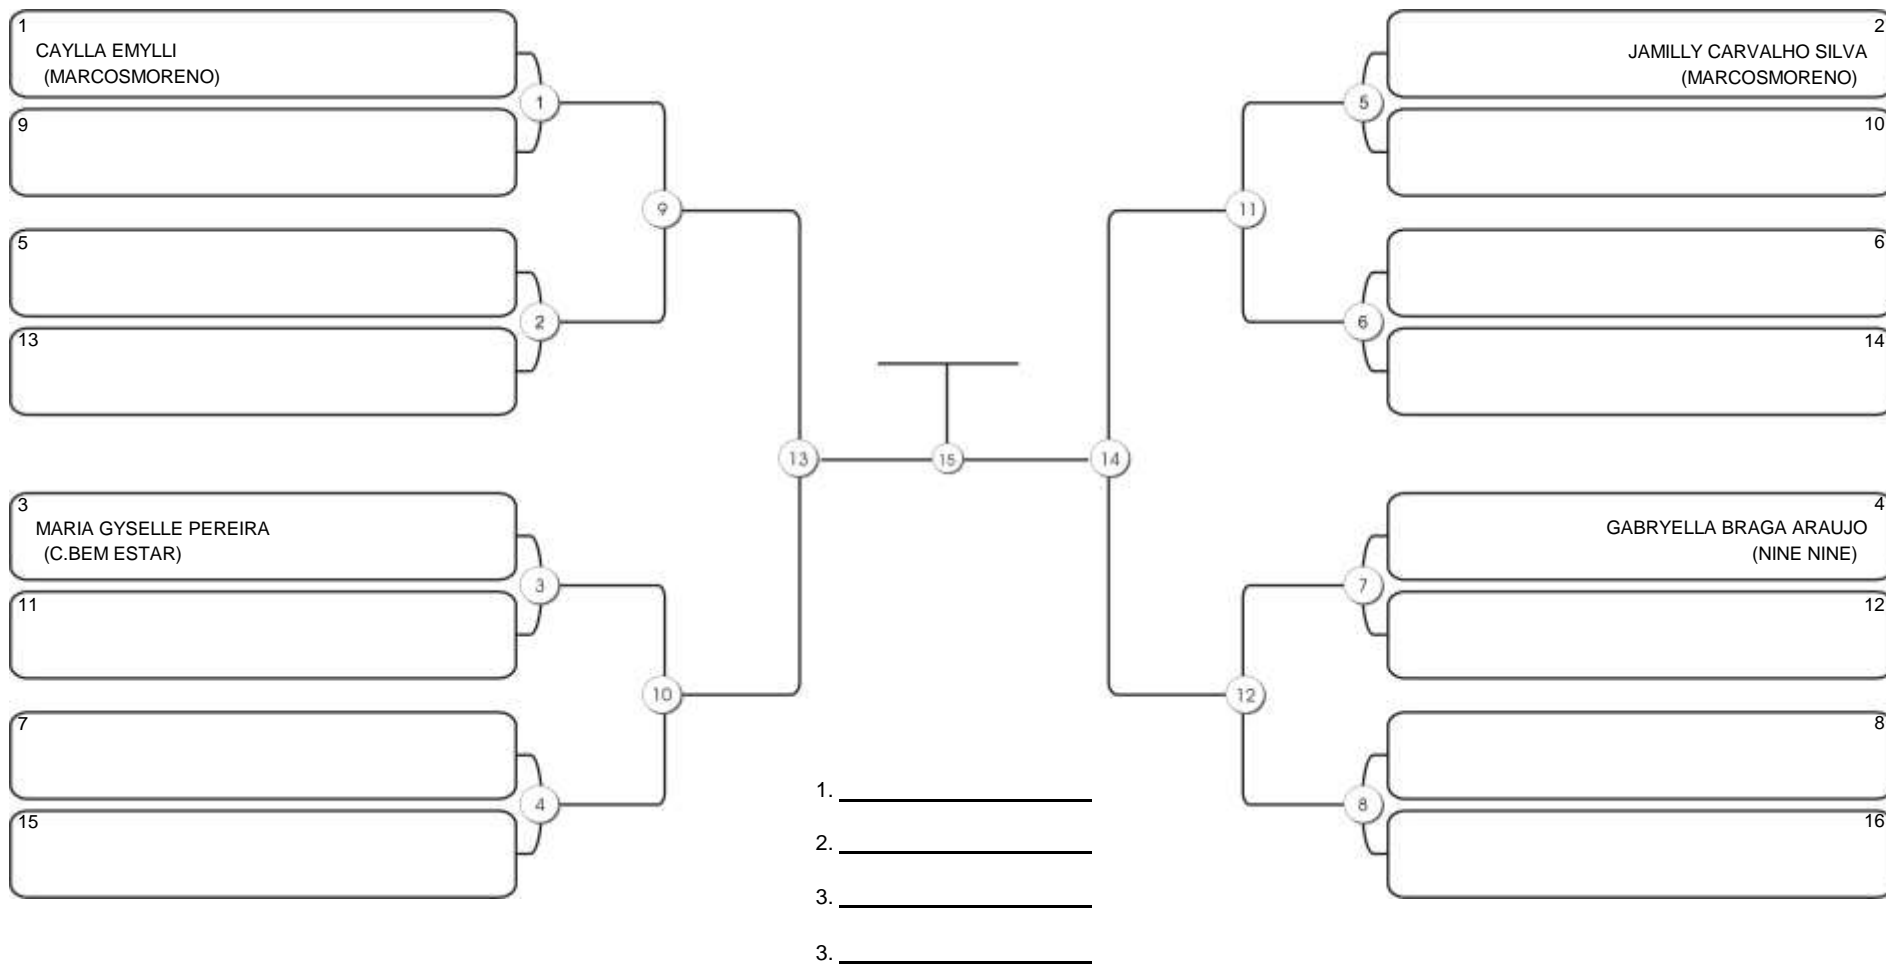

Fortal Cup GI e NO GI
Ginásio da UFC (QUADRA DO CEU), Benfica, 22 set 2024

INFANTO B 2009-2010 FEM AMAREL-LARANJA-VERDE PESADO

Responsável: _____
Nome: _____
Assinatura: _____