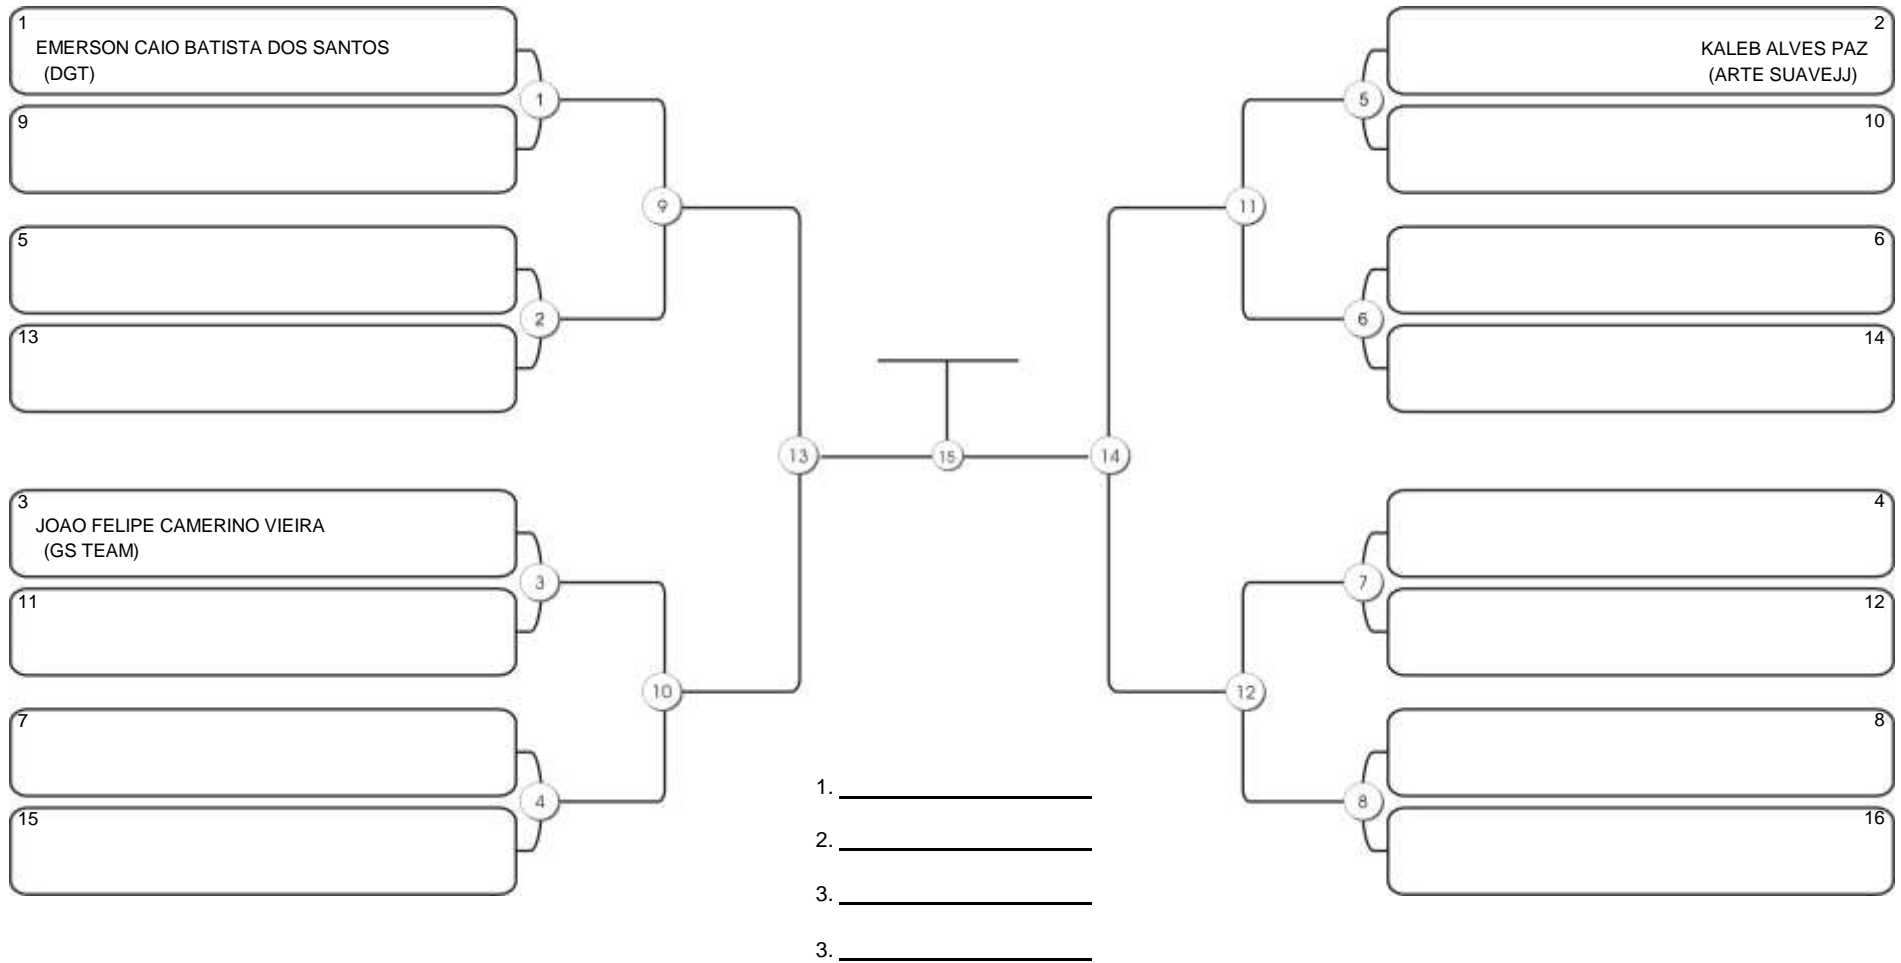

Fortal Cup GI e NO GI

Ginásio da UFC (QUADRA DO CEU), Benfica, 22 set 2024

MIRIM 2017-2018 MASC BRANCA-CINZA PESADÍSSIMO

Responsável: _____
Nome: _____
Assinatura: _____