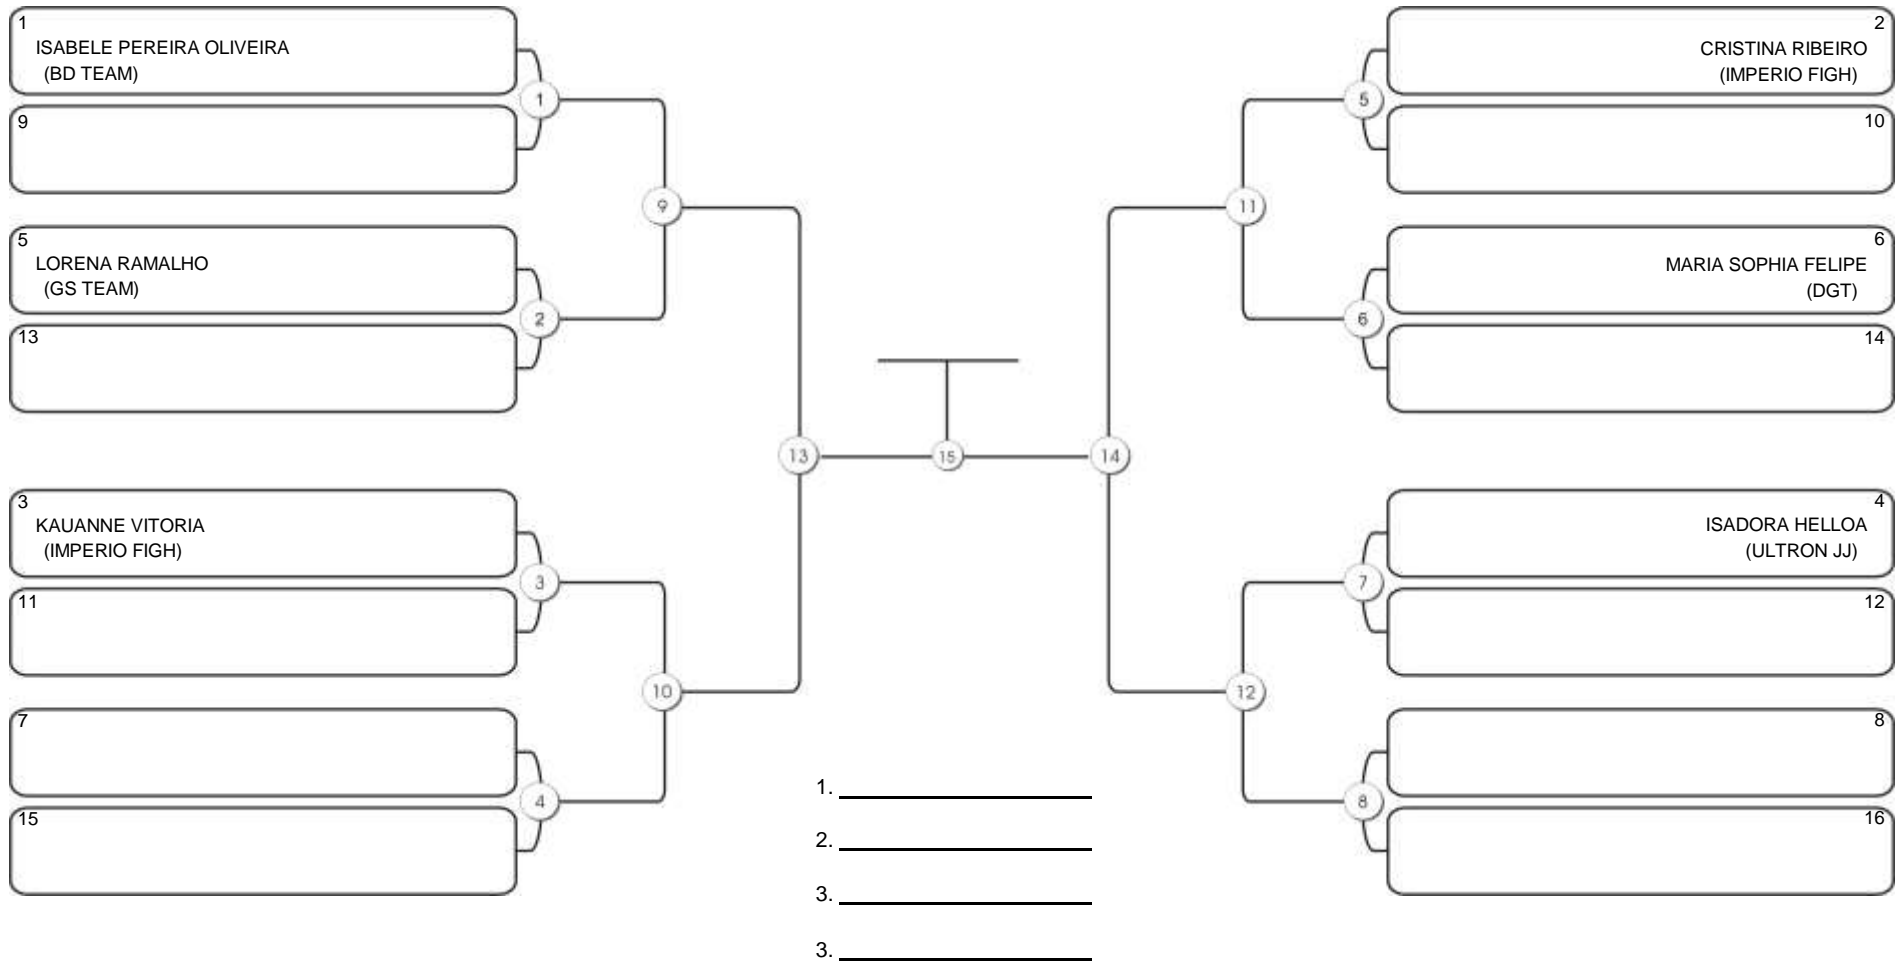

Fortal Cup GI e NO GI

Ginásio da UFC (QUADRA DO CEU), Benfica, 22 set 2024

INFANTO A 2011-2012 FEM BRANCA-CINZA SUPER-PESADO

Responsável: _____

Nome: _____

Assinatura: _____