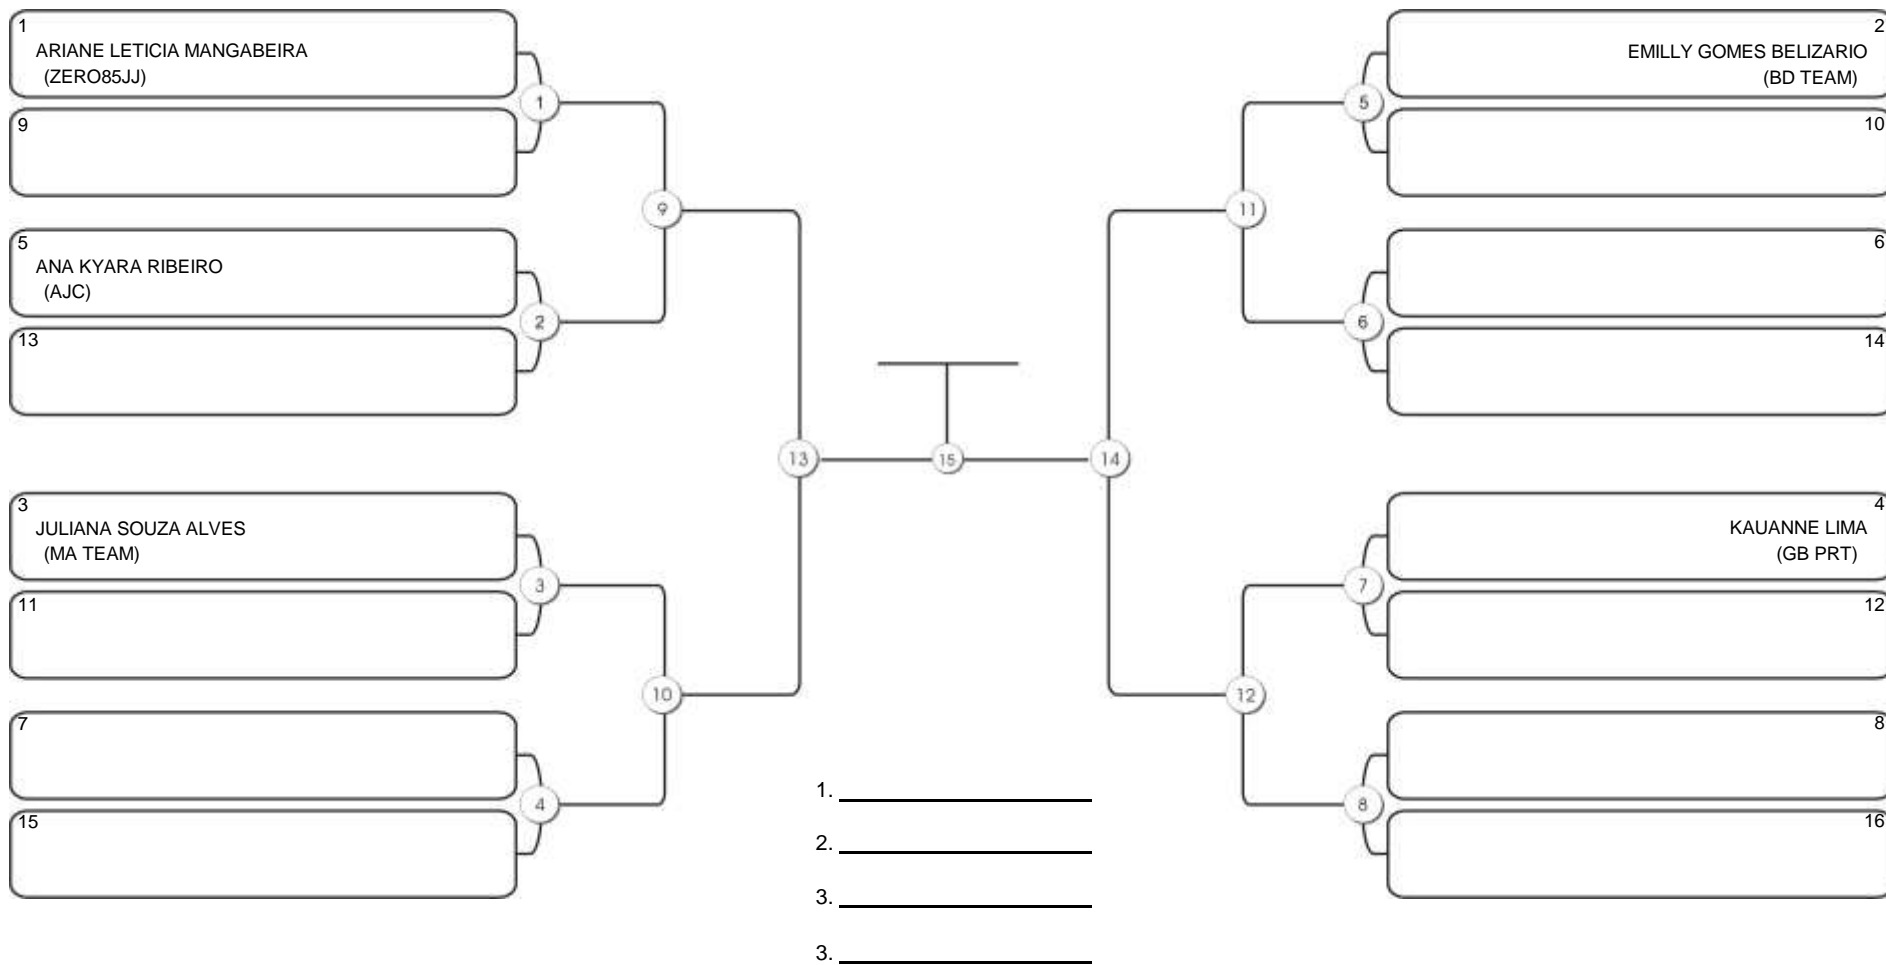

Fortal Cup GI e NO GI

Ginásio da UFC (QUADRA DO CEU), Benfica, 22 set 2024

INFANTO B 2009-2010 FEM BRANCA-CINZA MEIO-PESADO

Responsável: _____
Nome: _____
Assinatura: _____