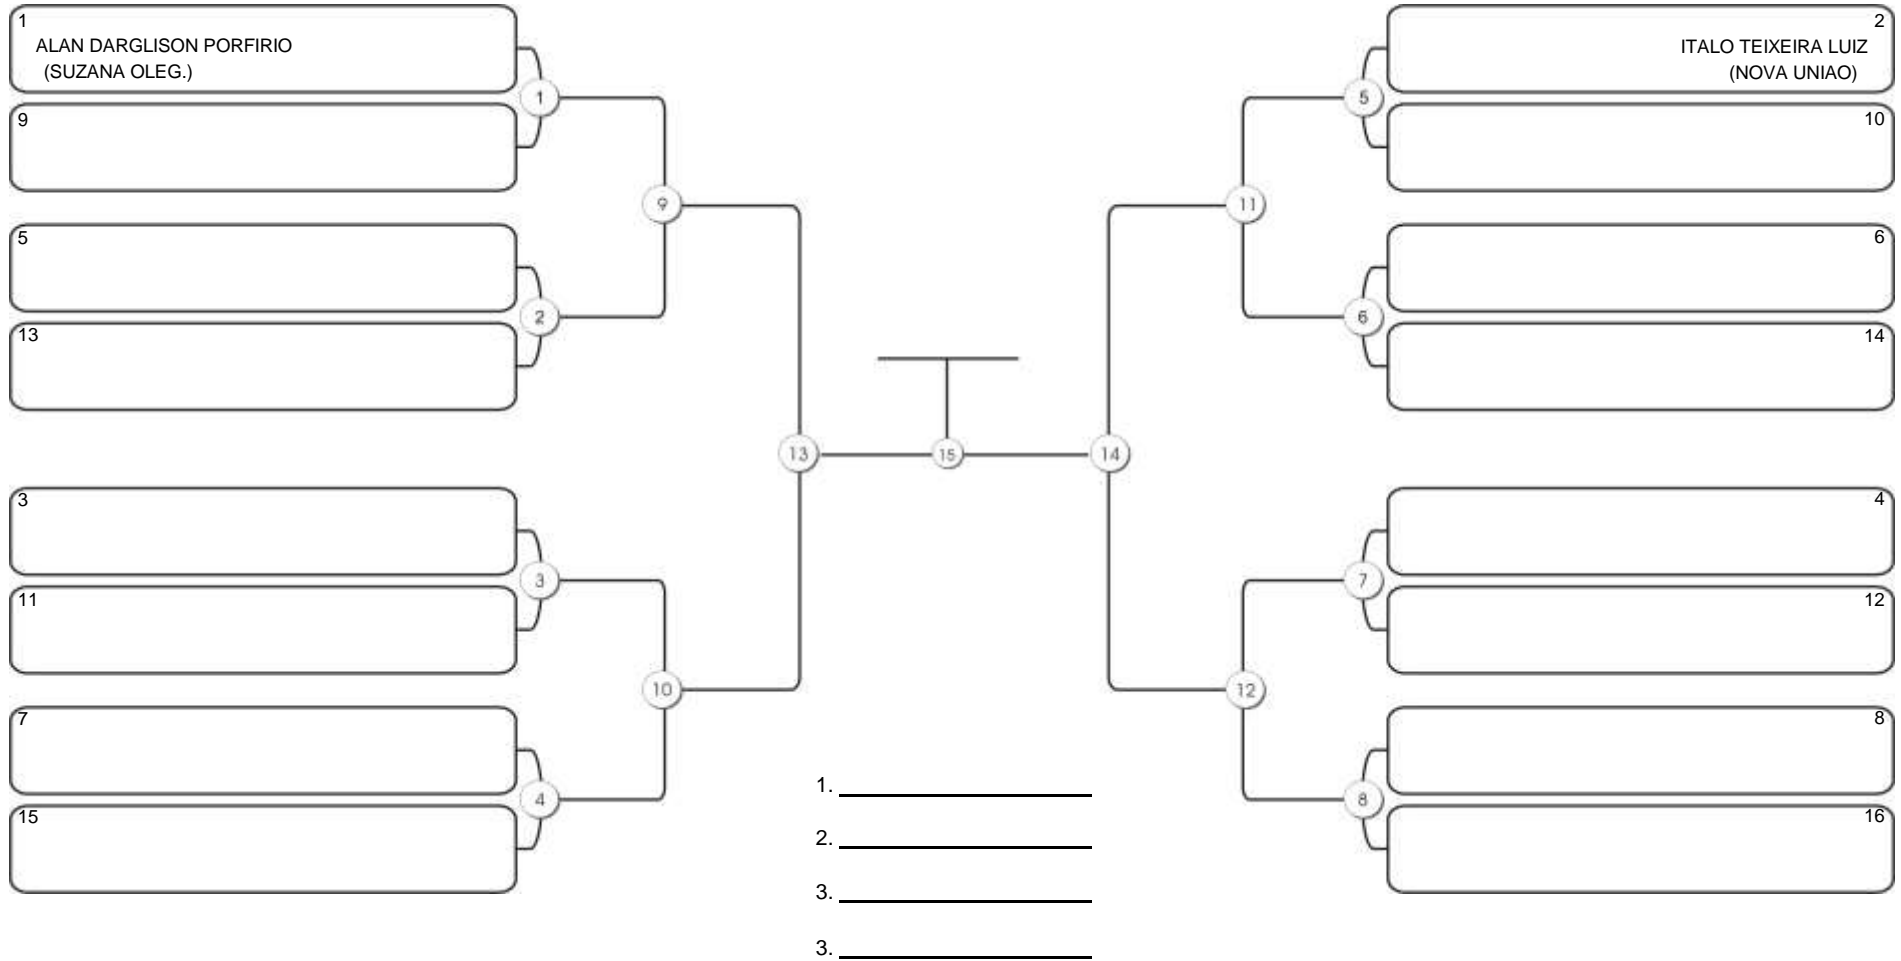

Fortal Cup GI e NO GI

Ginásio da UFC (QUADRA DO CEU), Benfica, 22 set 2024

NO GI ADULTO MASC BRANCA PLUMA

Responsável: _____
Nome: _____
Assinatura: _____