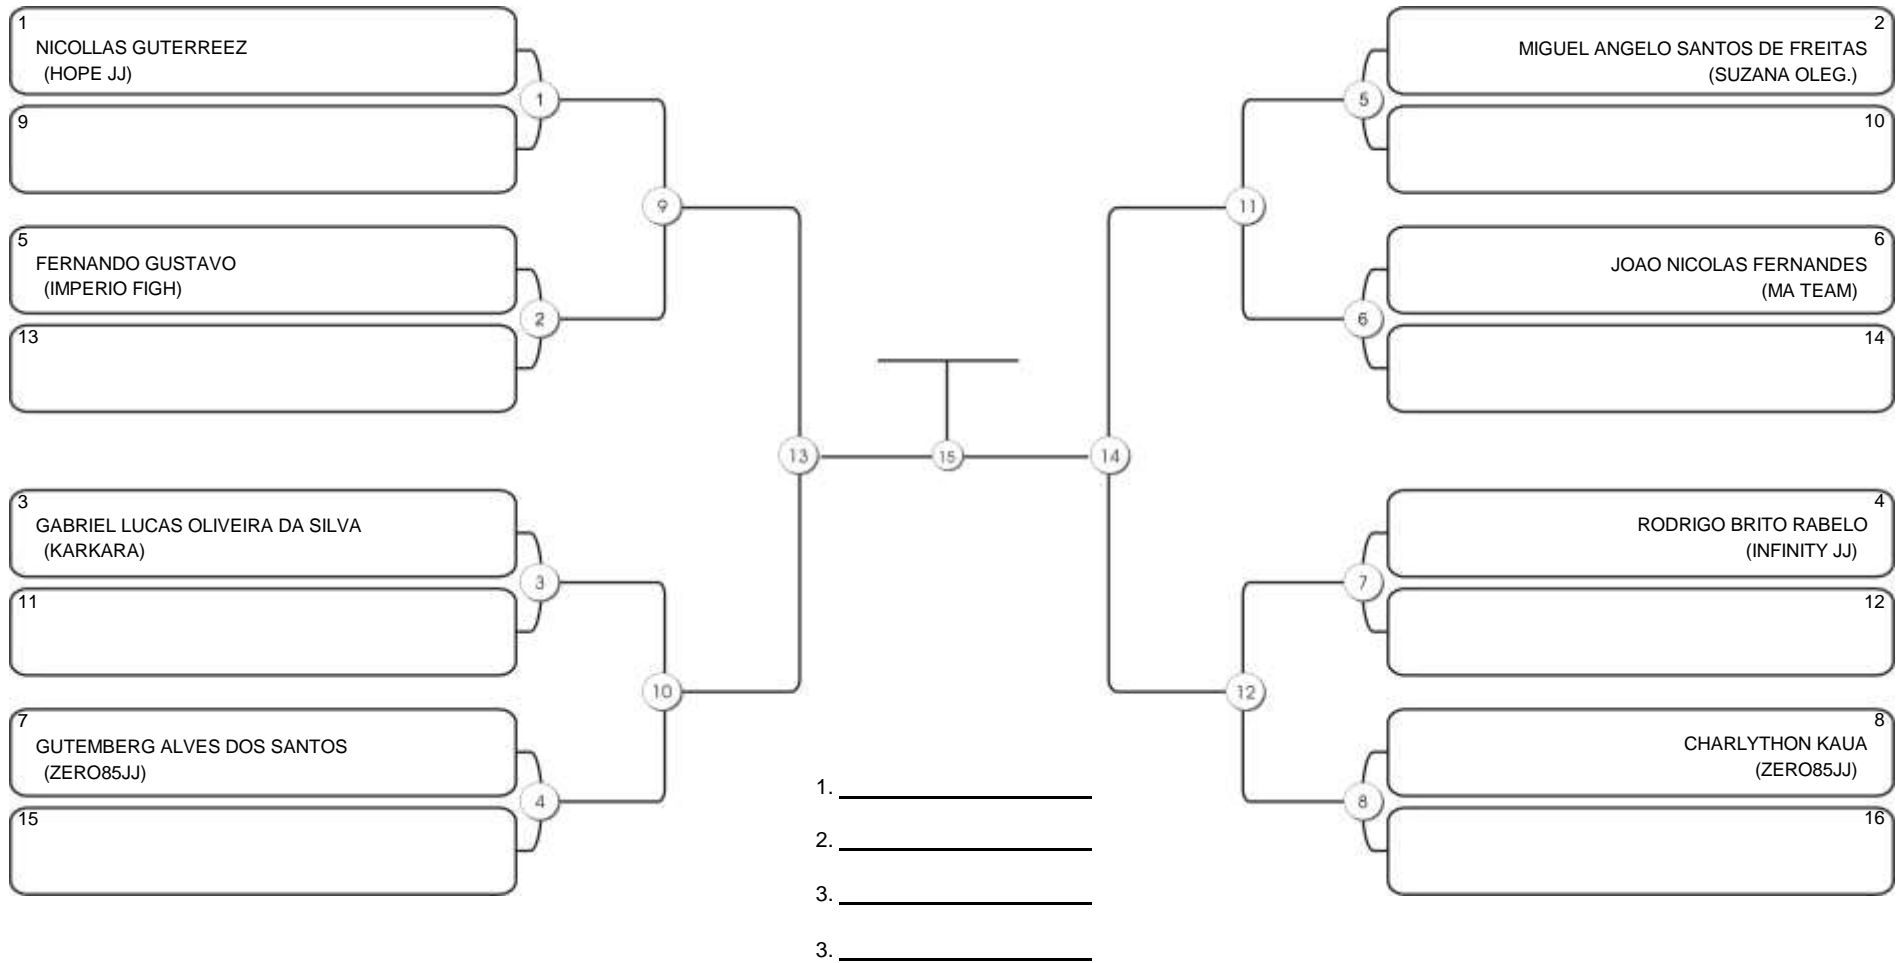

Fortal Cup GI e NO GI

Ginásio da UFC (QUADRA DO CEU), Benfica, 22 set 2024

INFANTO B 2009-2010 MASC BRANCA-CINZA PESADO

Responsável: _____
Nome: _____
Assinatura: _____