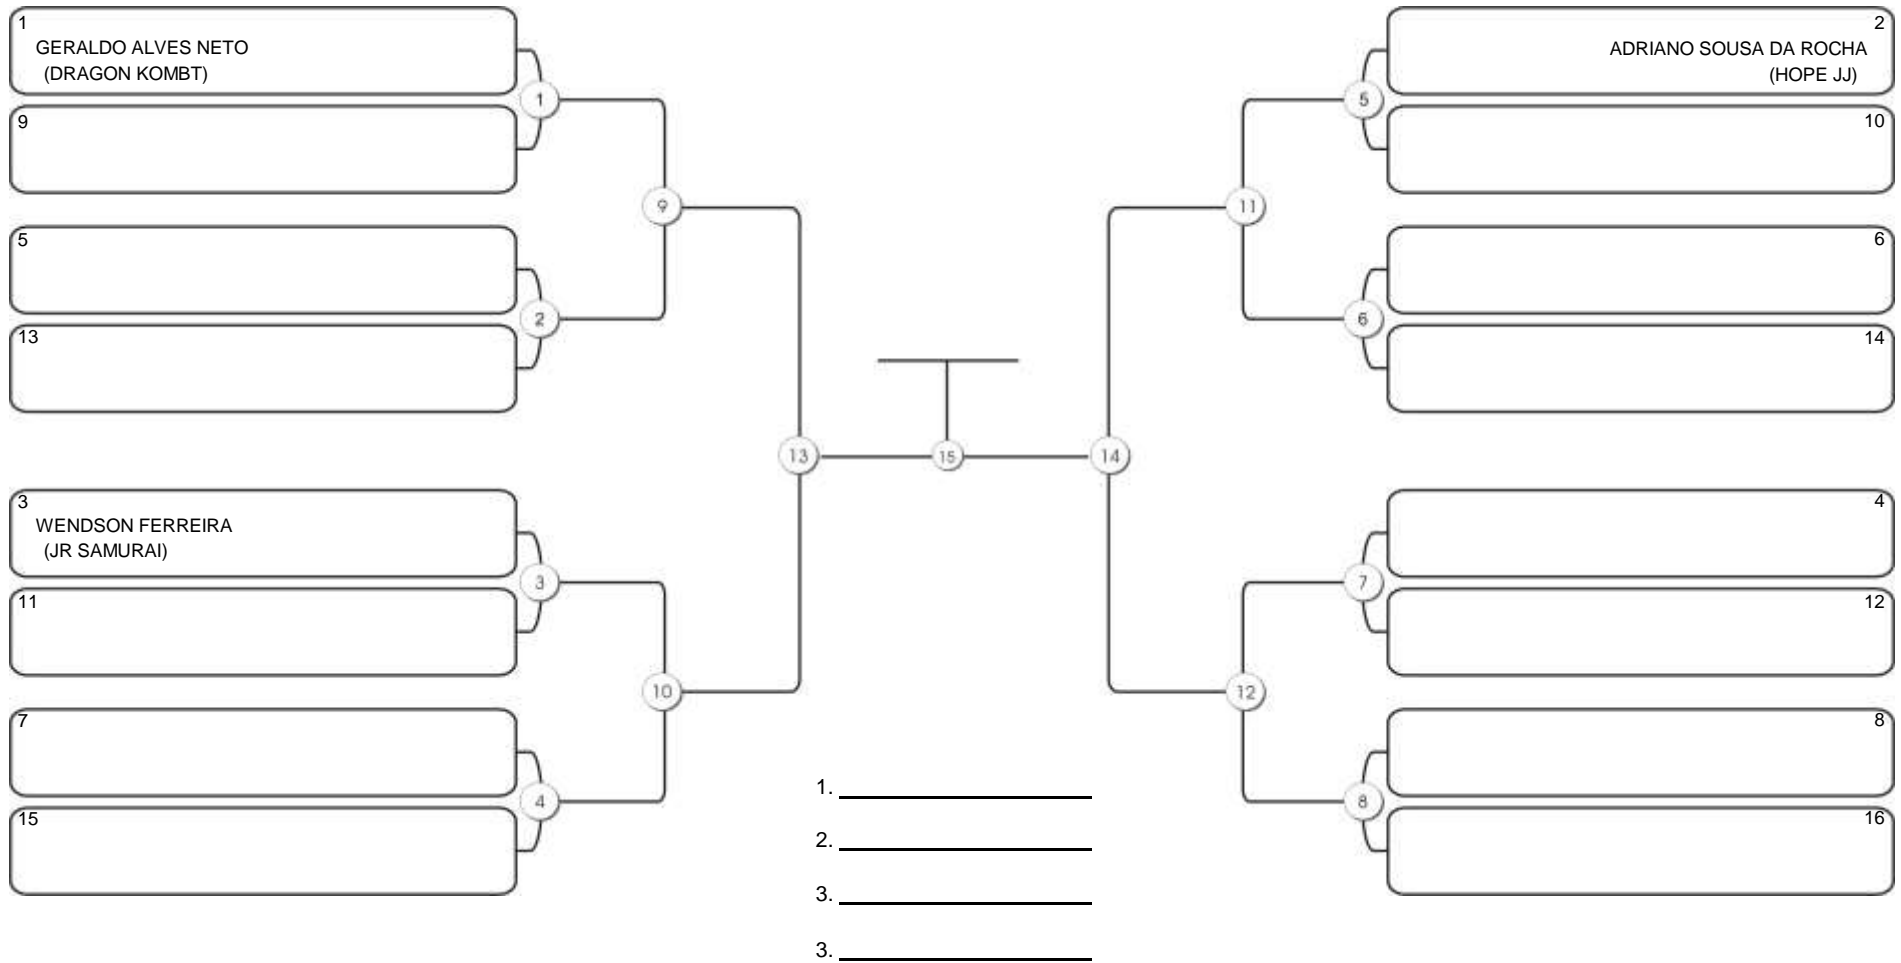

Fortal Cup GI e NO GI

Ginásio da UFC (QUADRA DO CEU), Benfica, 22 set 2024

NO GI ADULTO MASC BRANCA ABSOLUTO

Responsável: _____
Nome: _____
Assinatura: _____