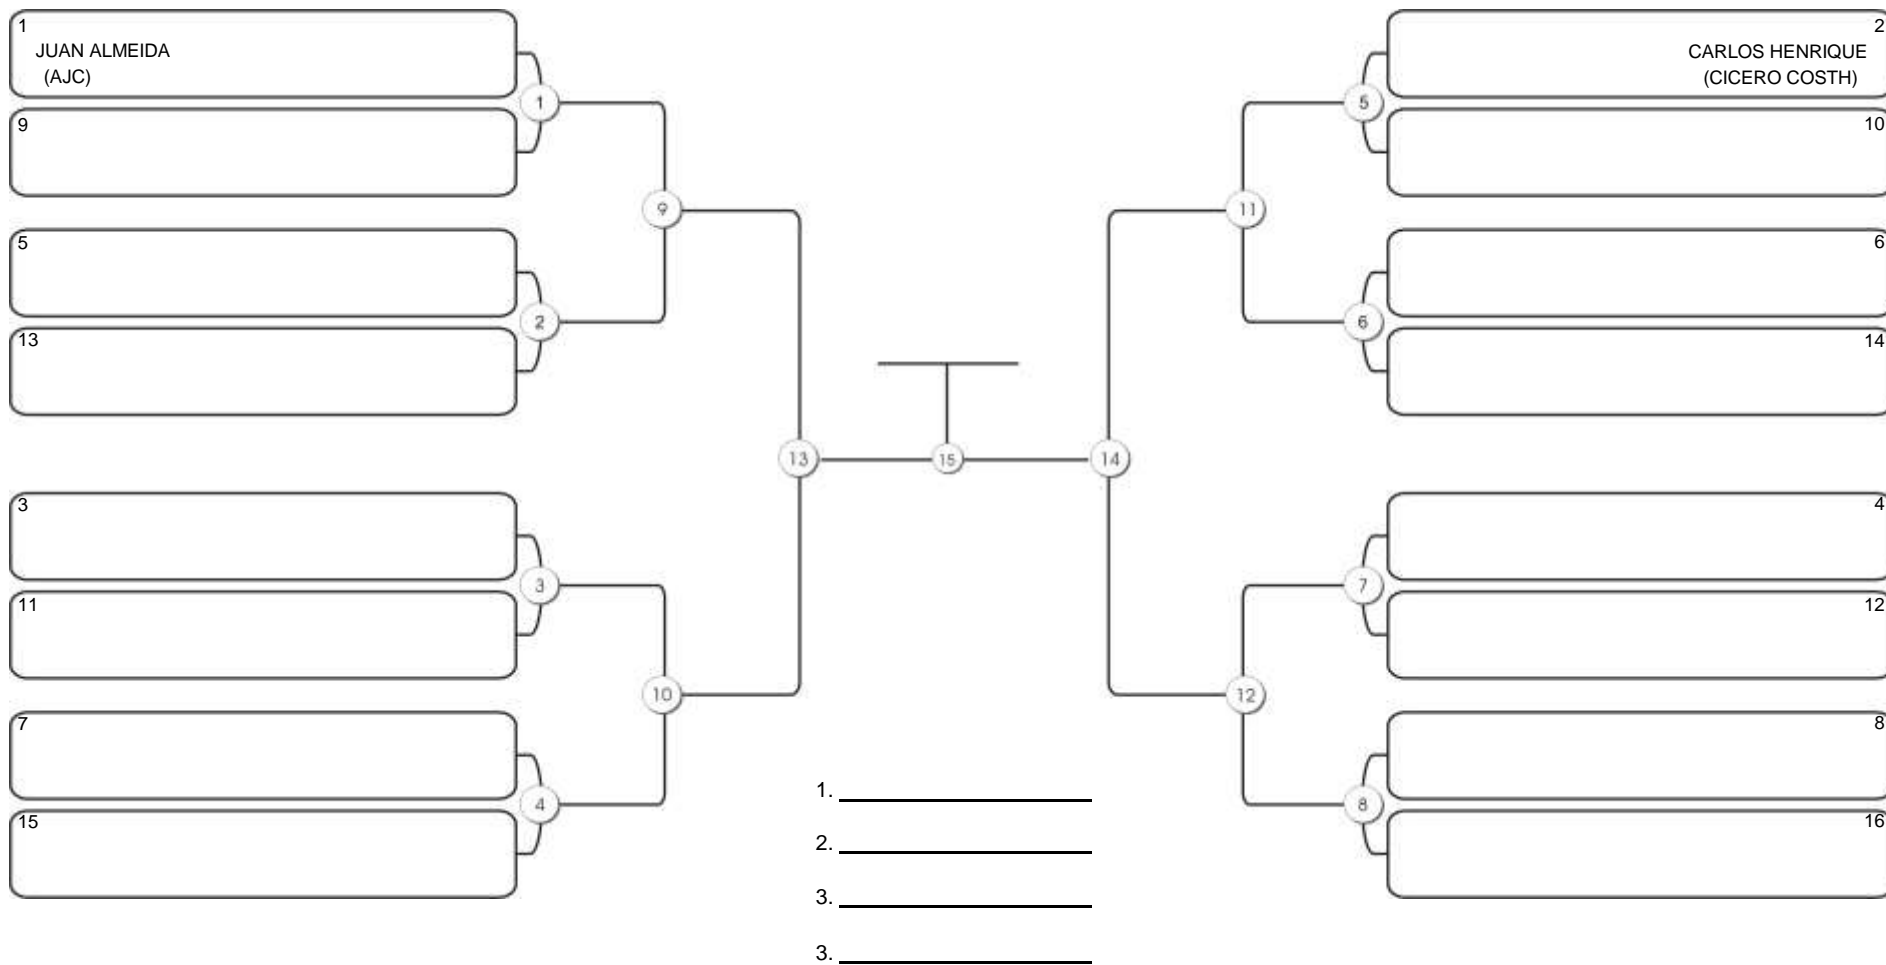

Fortal Cup GI e NO GI
Ginásio da UFC (QUADRA DO CEU), Benfica, 22 set 2024

ADULTO MASC MARROM MEIO-PESADO

Responsável: _____

Nome: _____

Assinatura: _____