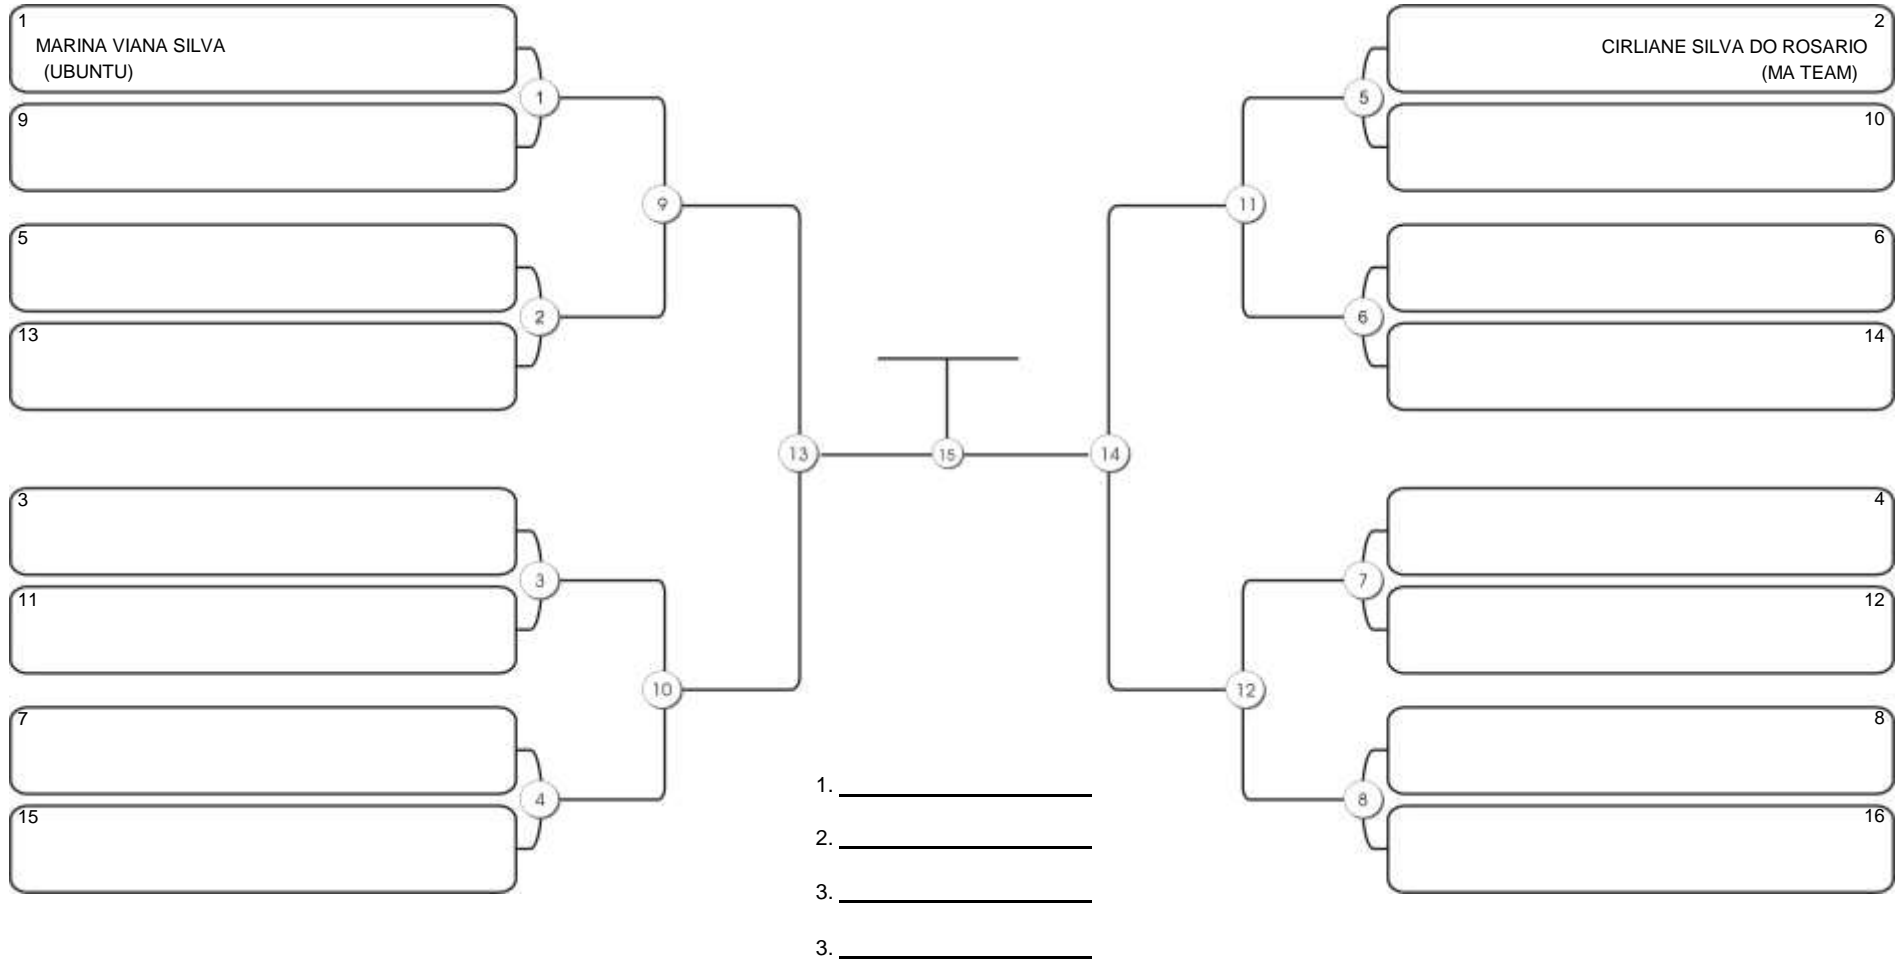

Fortal Cup GI e NO GI

Ginásio da UFC (QUADRA DO CEU), Benfica, 22 set 2024

JUVENIL 2007-2008 FEM BRANCA PENA

Responsável: _____

Nome: _____

Assinatura: _____