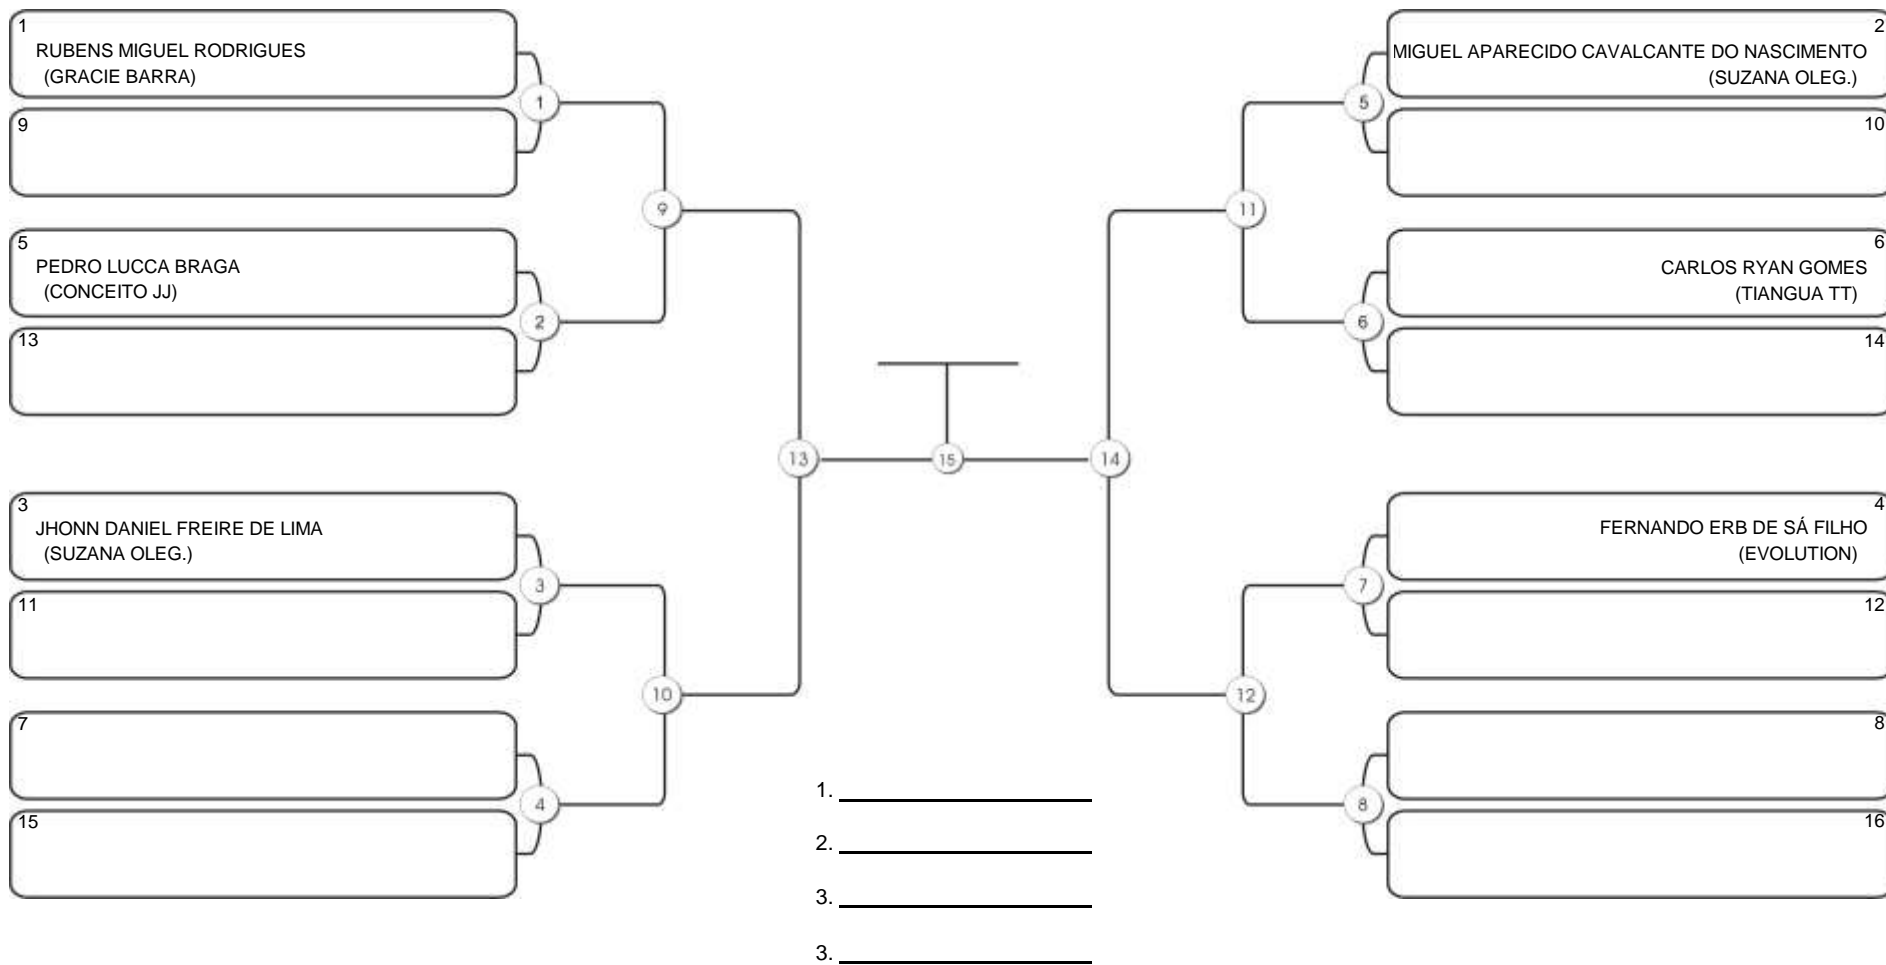

Fortal Cup GI e NO GI
Ginásio da UFC (QUADRA DO CEU), Benfica, 22 set 2024

INFANTIL A 2015-2016 MASC BRANCA-CINZA PESADO

Responsável: _____
Nome: _____
Assinatura: _____