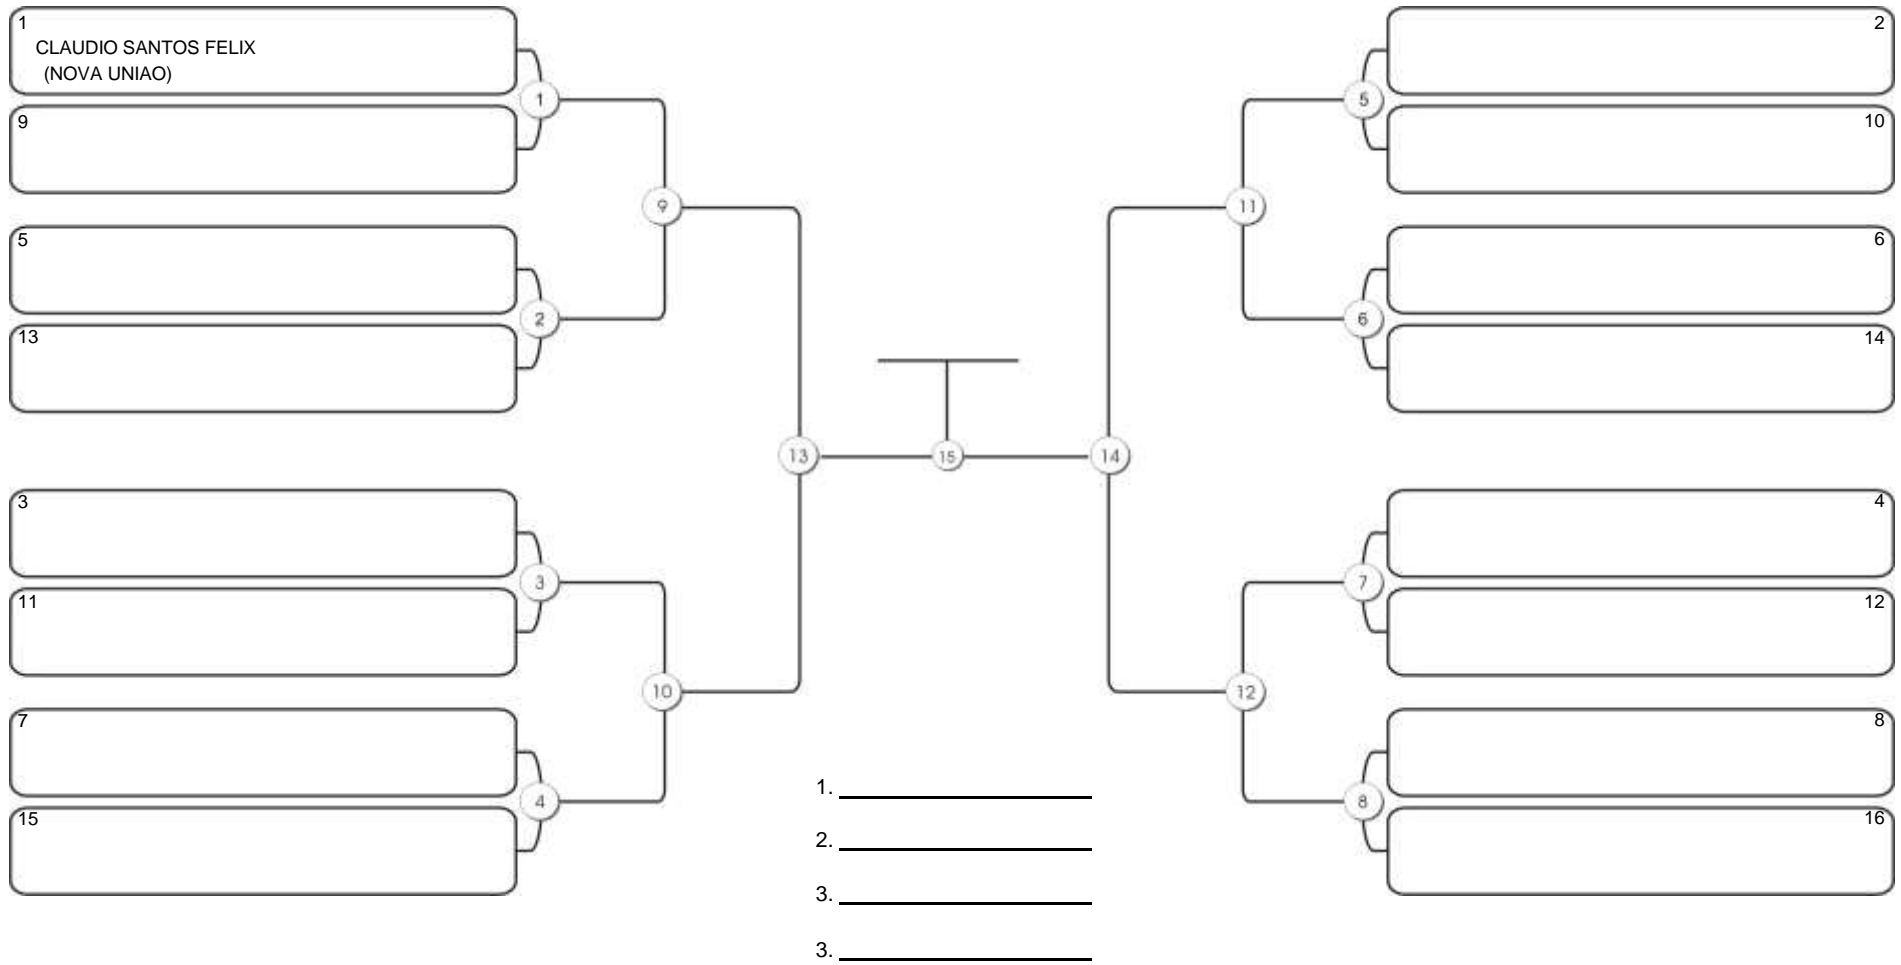

Fortal Cup GI e NO GI
Ginásio da UFC (QUADRA DO CEU), Benfica, 22 set 2024

SÊNIOR 1 MASC ROXA MEIO-PESADO

Responsável: _____
Nome: _____
Assinatura: _____