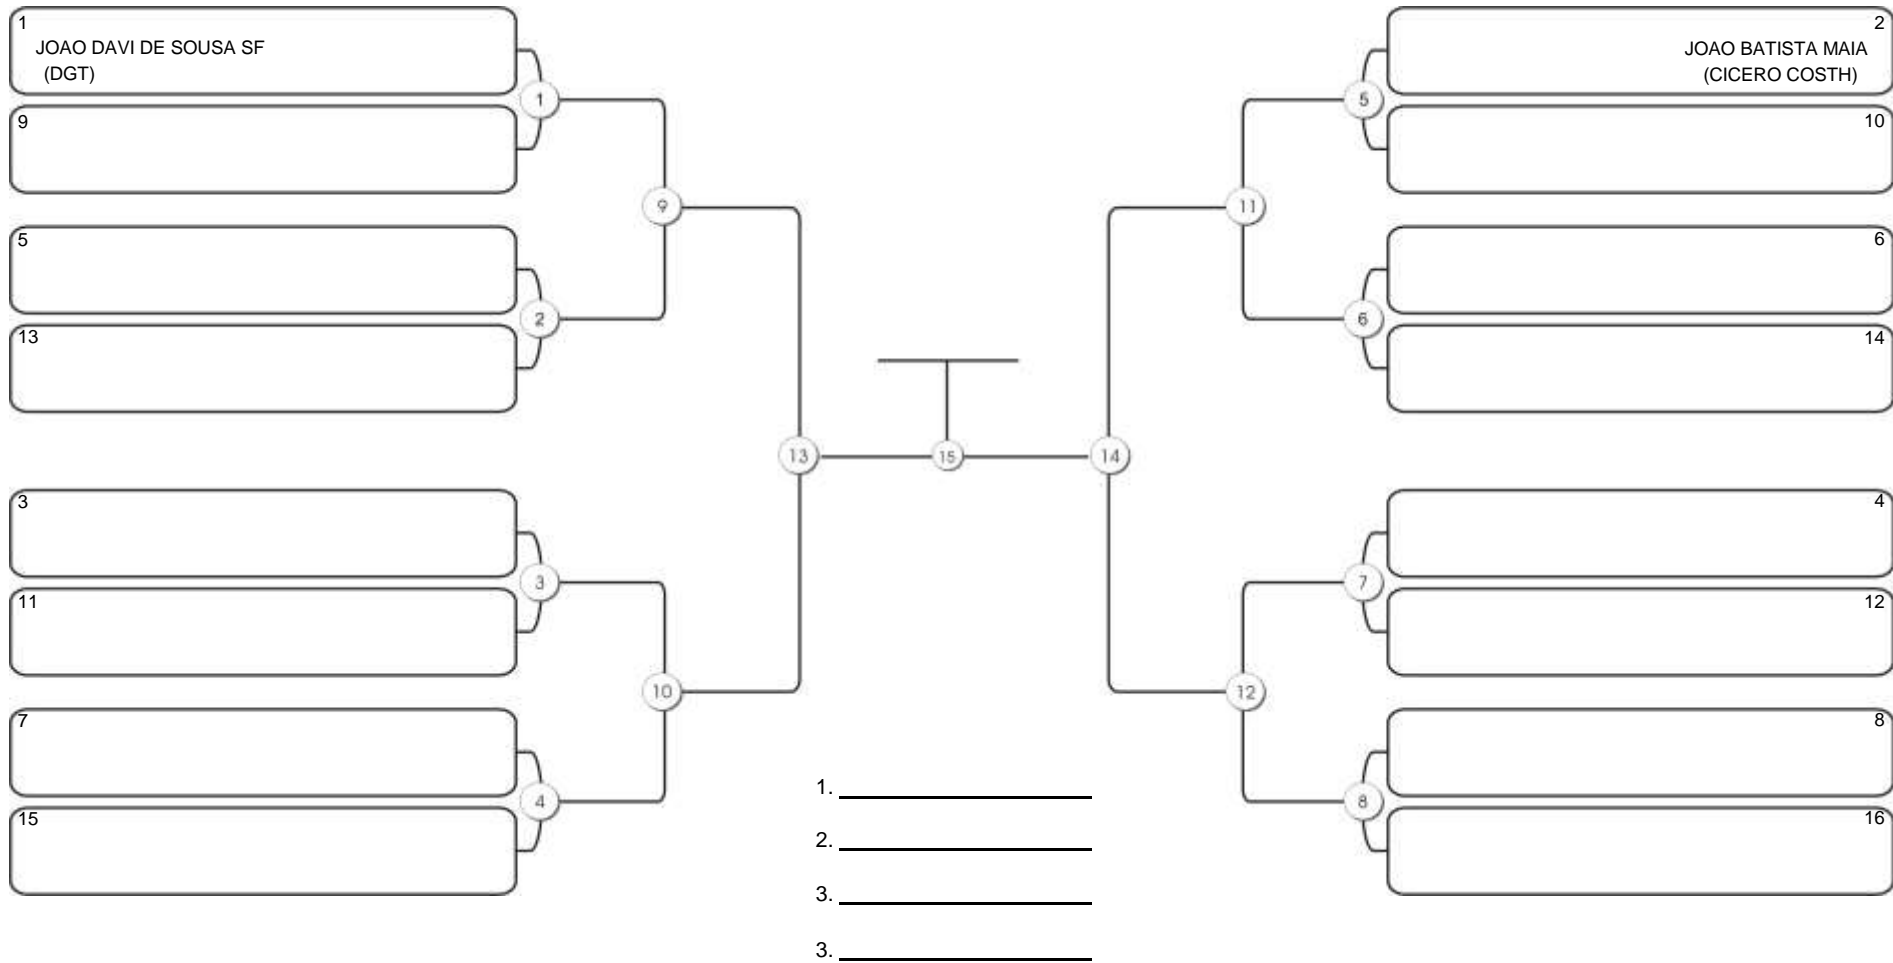

Fortal Cup GI e NO GI

Ginásio da UFC (QUADRA DO CEU), Benfica, 22 set 2024

JUVENIL 2007-2008 MASC AZUL ABSOLUTO PESADO

Responsável: _____
Nome: _____
Assinatura: _____