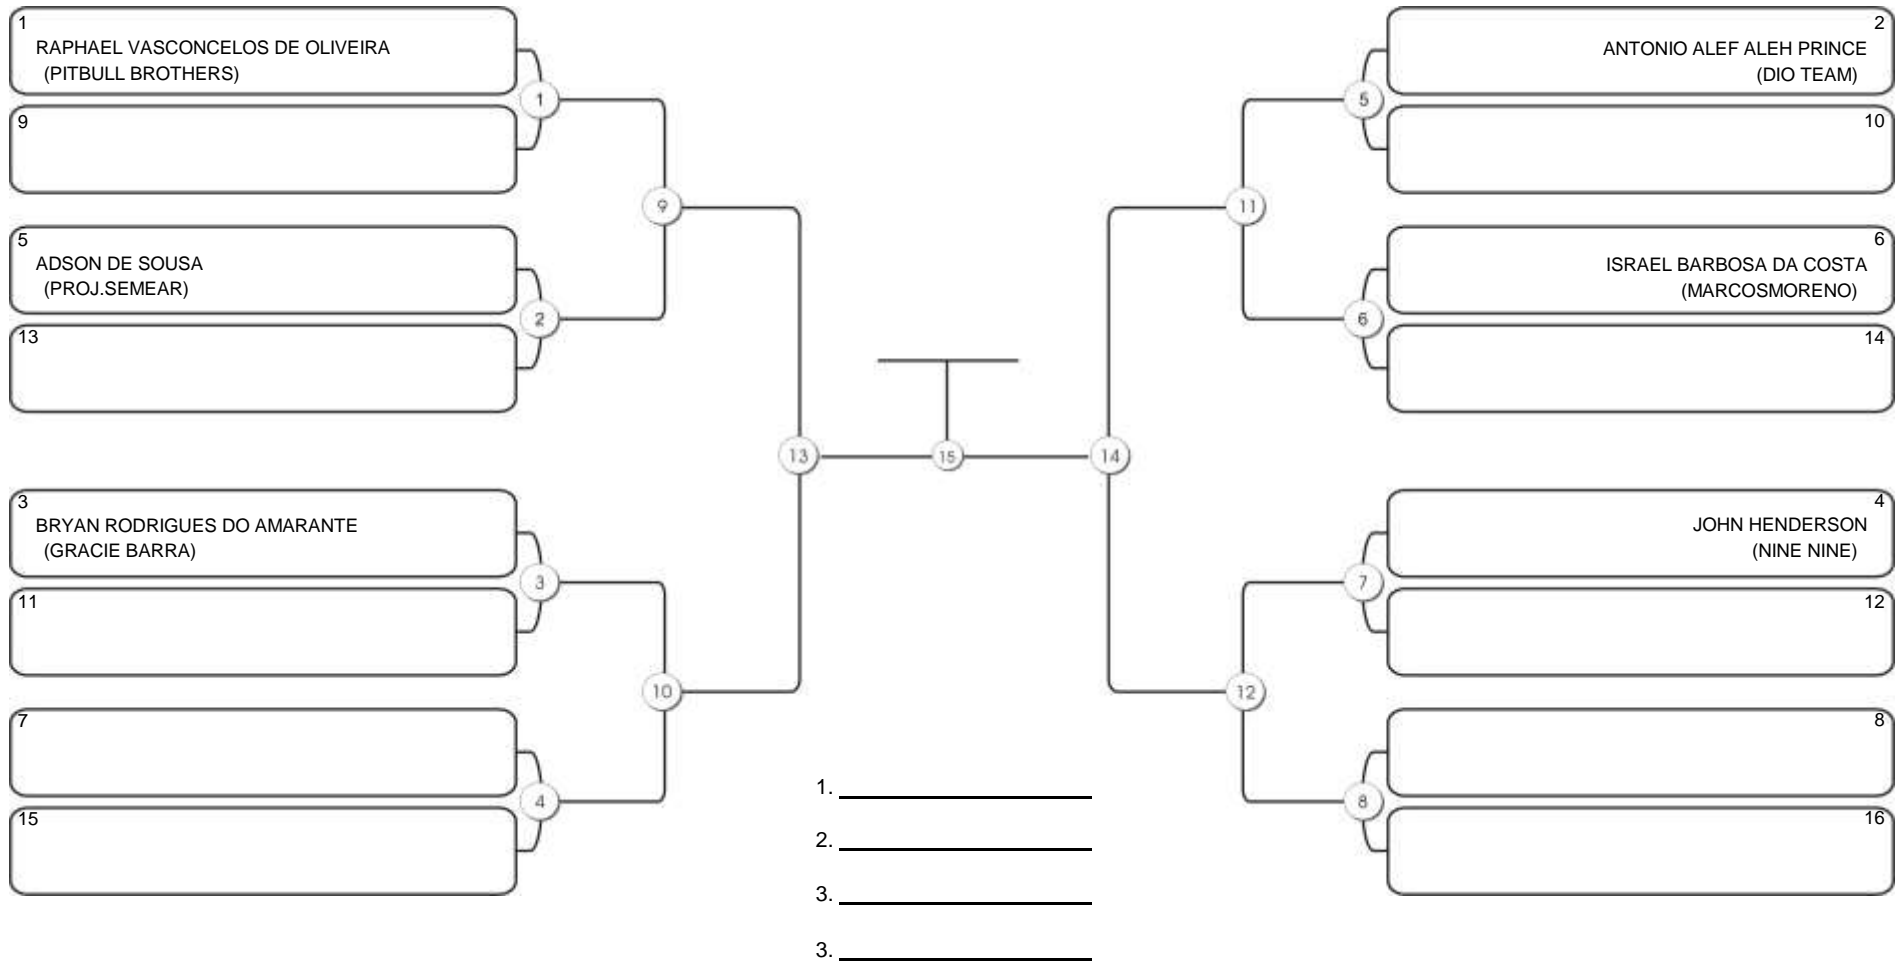

Fortal Cup GI e NO GI

Ginásio da UFC (QUADRA DO CEU), Benfica, 22 set 2024

NO GI JUVENIL MASC BRANCA PENA

Responsável: _____
Nome: _____
Assinatura: _____