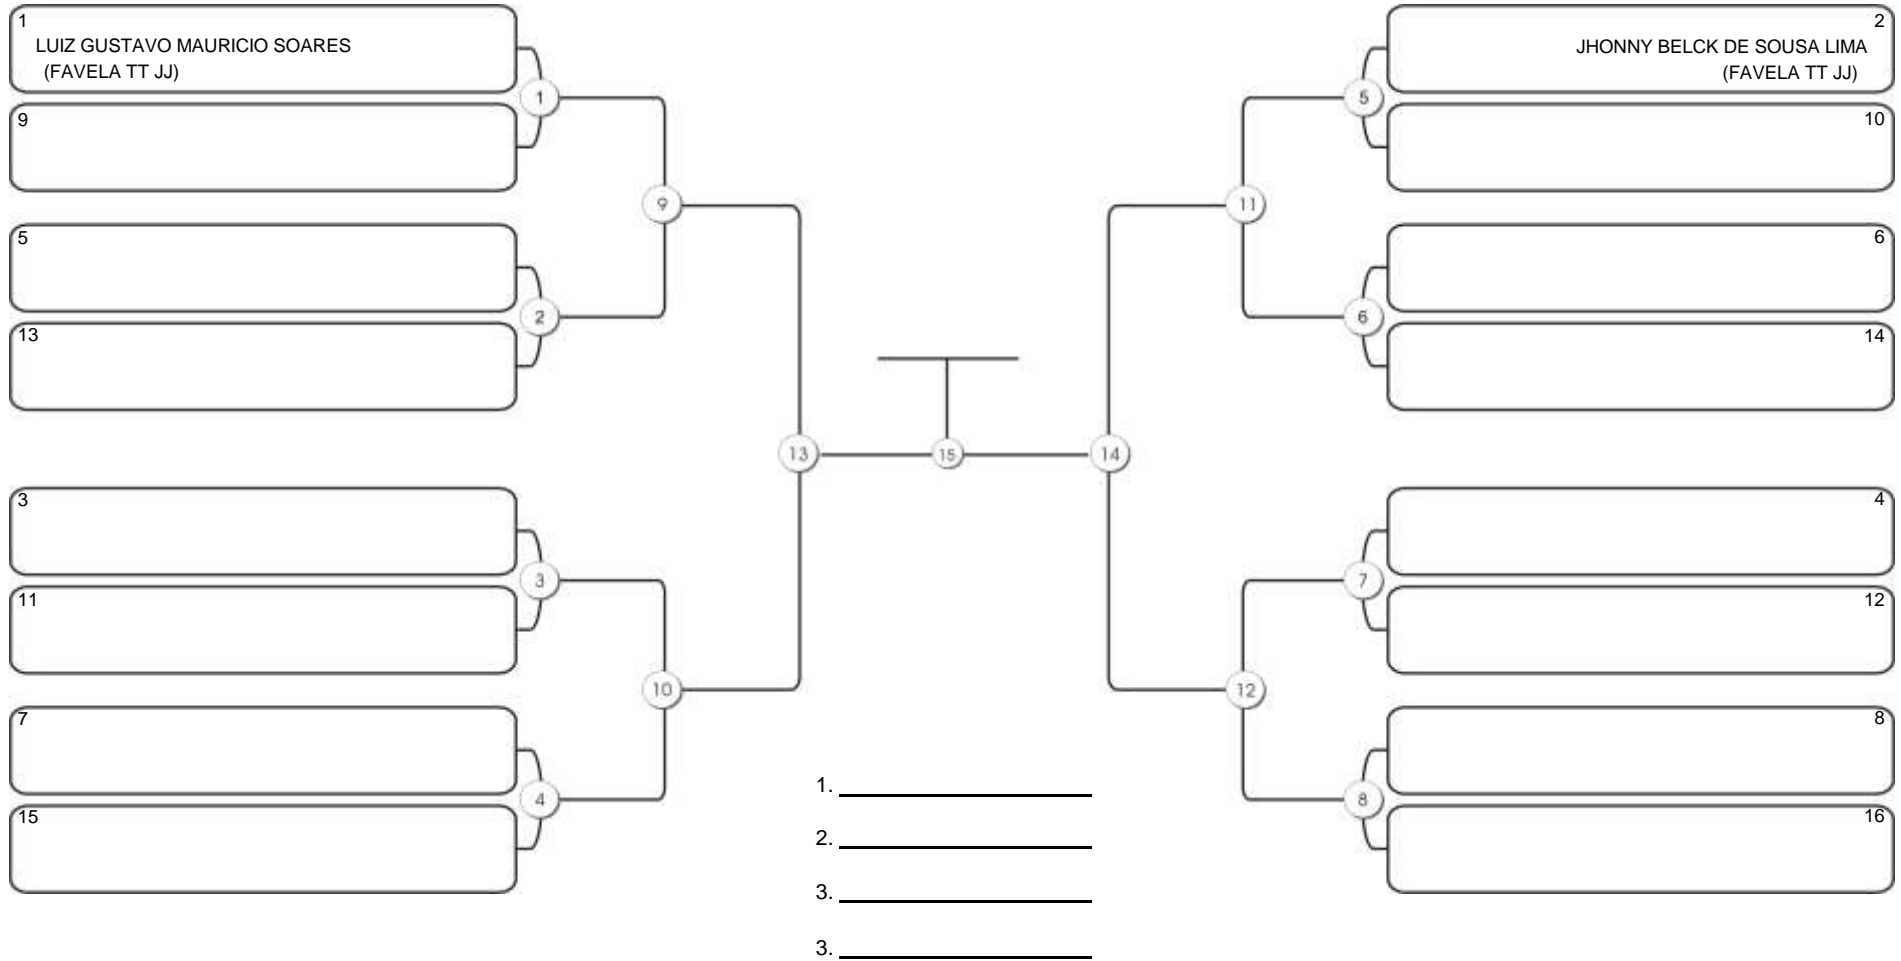

Fortal Cup GI e NO GI

Ginásio da UFC (QUADRA DO CEU), Benfica, 22 set 2024

NO GI INF JUV A MASC BRANCA-CINZA PENA

Responsável: _____
Nome: _____
Assinatura: _____