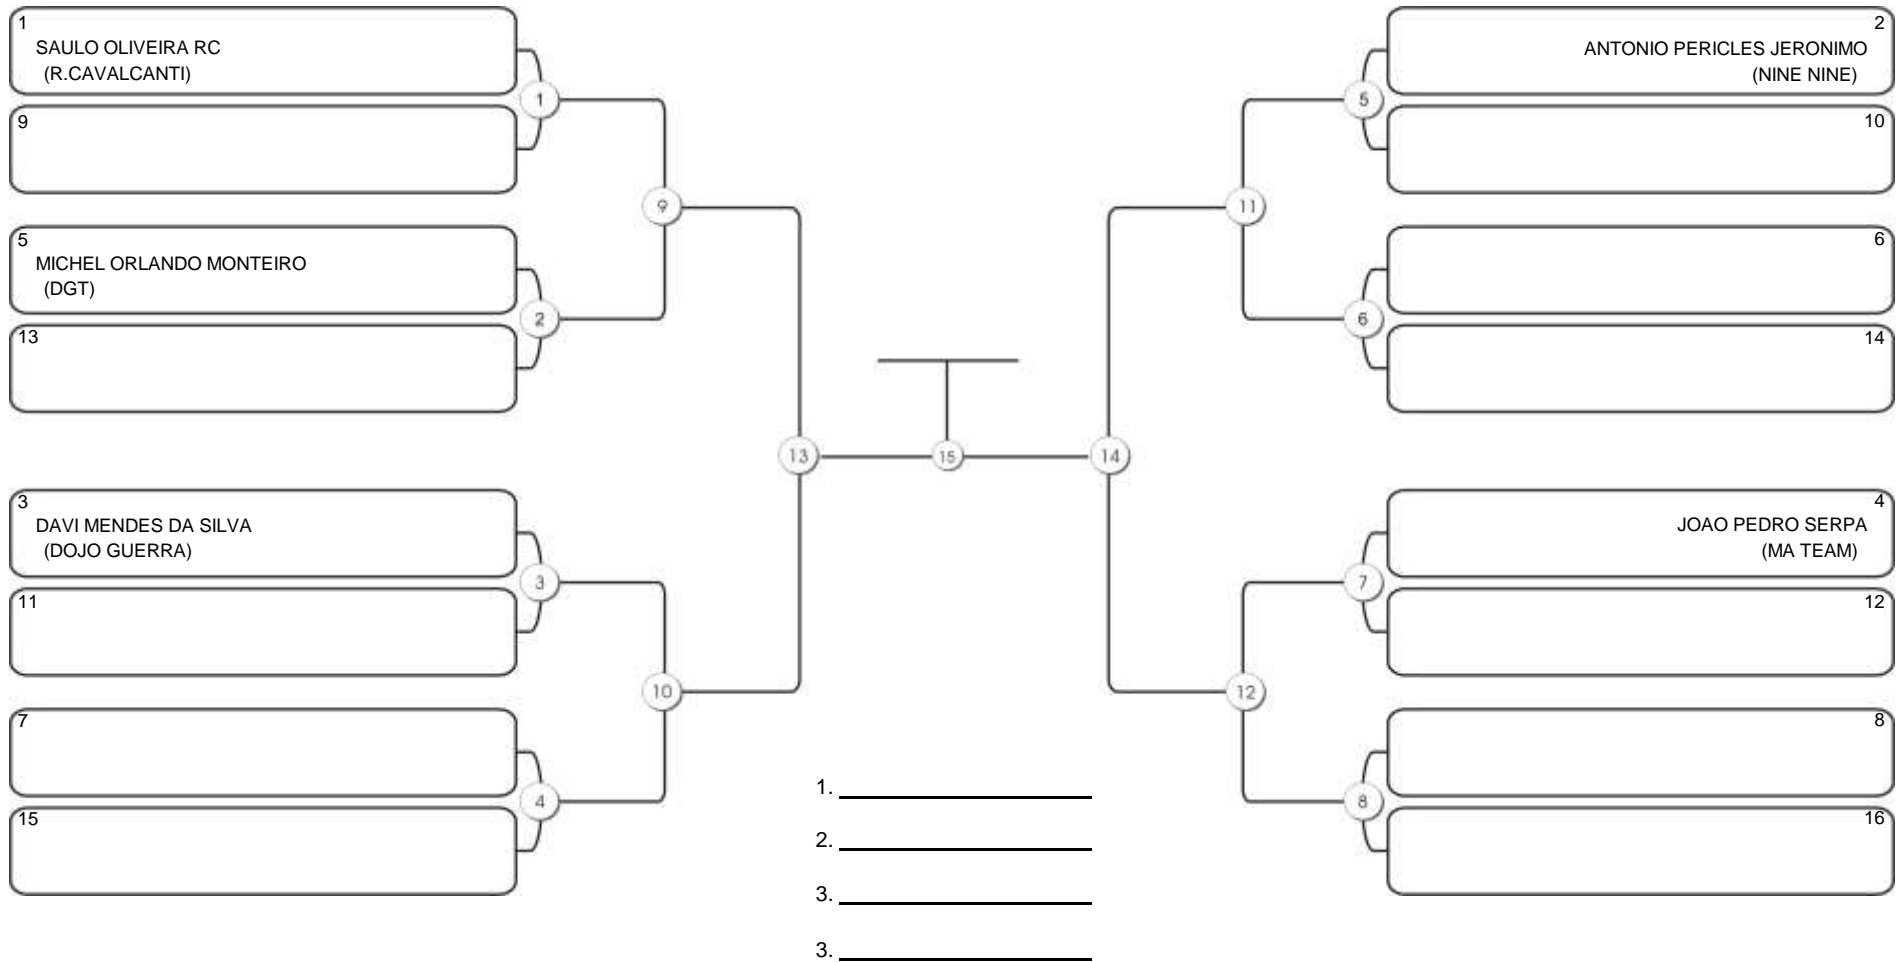

Fortal Cup GI e NO GI

Ginásio da UFC (QUADRA DO CEU), Benfica, 22 set 2024

NO GI JUVENIL MASC BRANCA LEVE

Responsável: _____
Nome: _____
Assinatura: _____