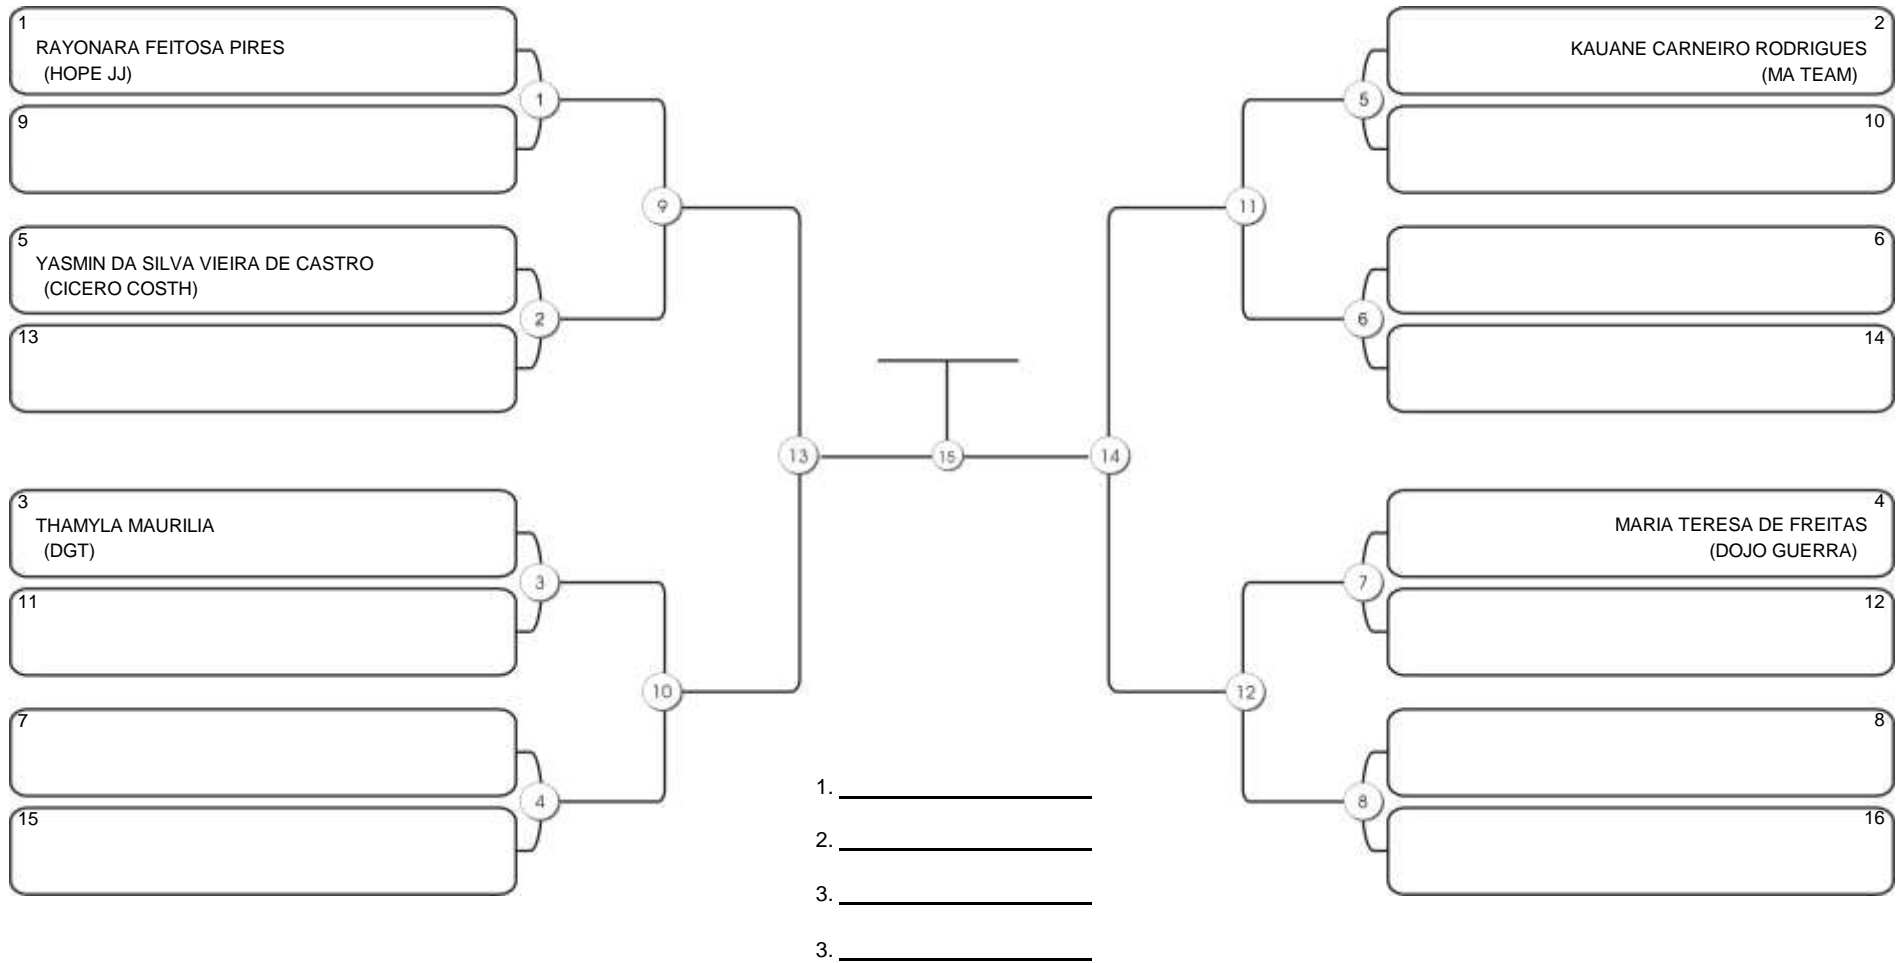

Fortal Cup GI e NO GI

Ginásio da UFC (QUADRA DO CEU), Benfica, 22 set 2024

INFANTO B 2009-2010 FEM BRANCA-CINZA PESADÍSSIMO

Responsável: _____

Nome: _____

Assinatura: _____