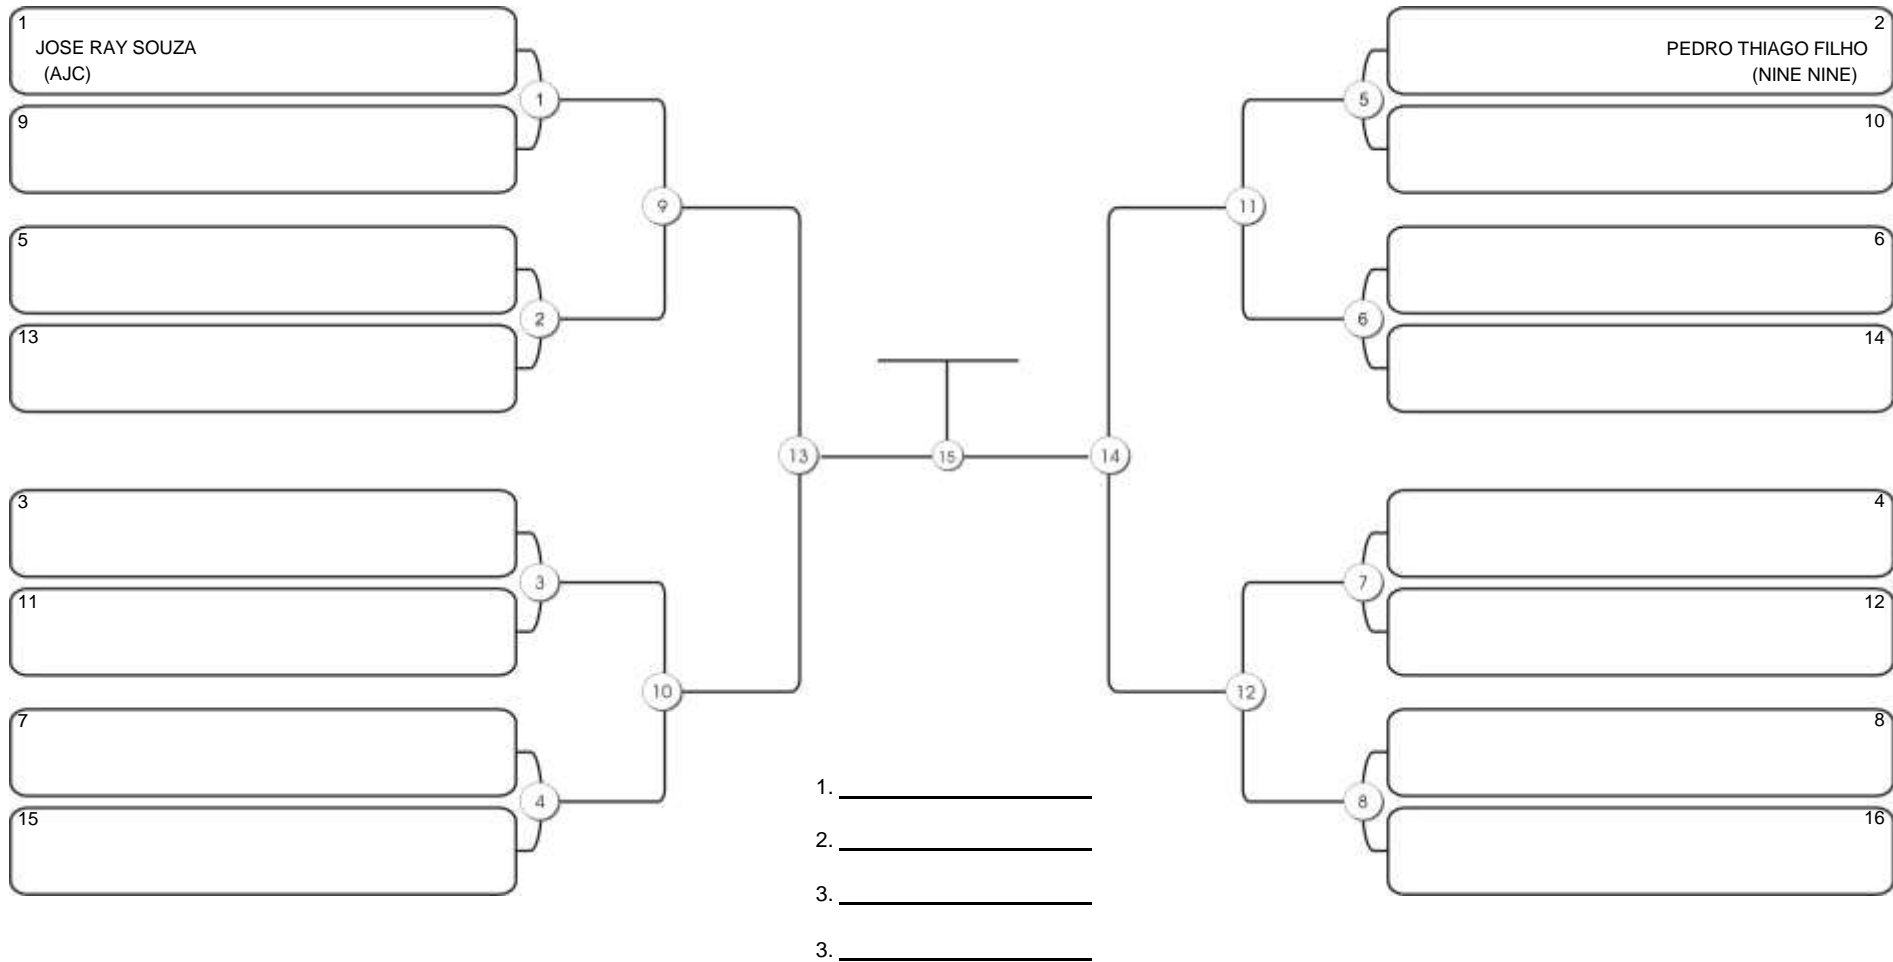

Fortal Cup GI e NO GI

Ginásio da UFC (QUADRA DO CEU), Benfica, 22 set 2024

NO GI INF JUV B MASC AMAREL-LARANJA-VERDE LEVE

Responsável: _____
Nome: _____
Assinatura: _____