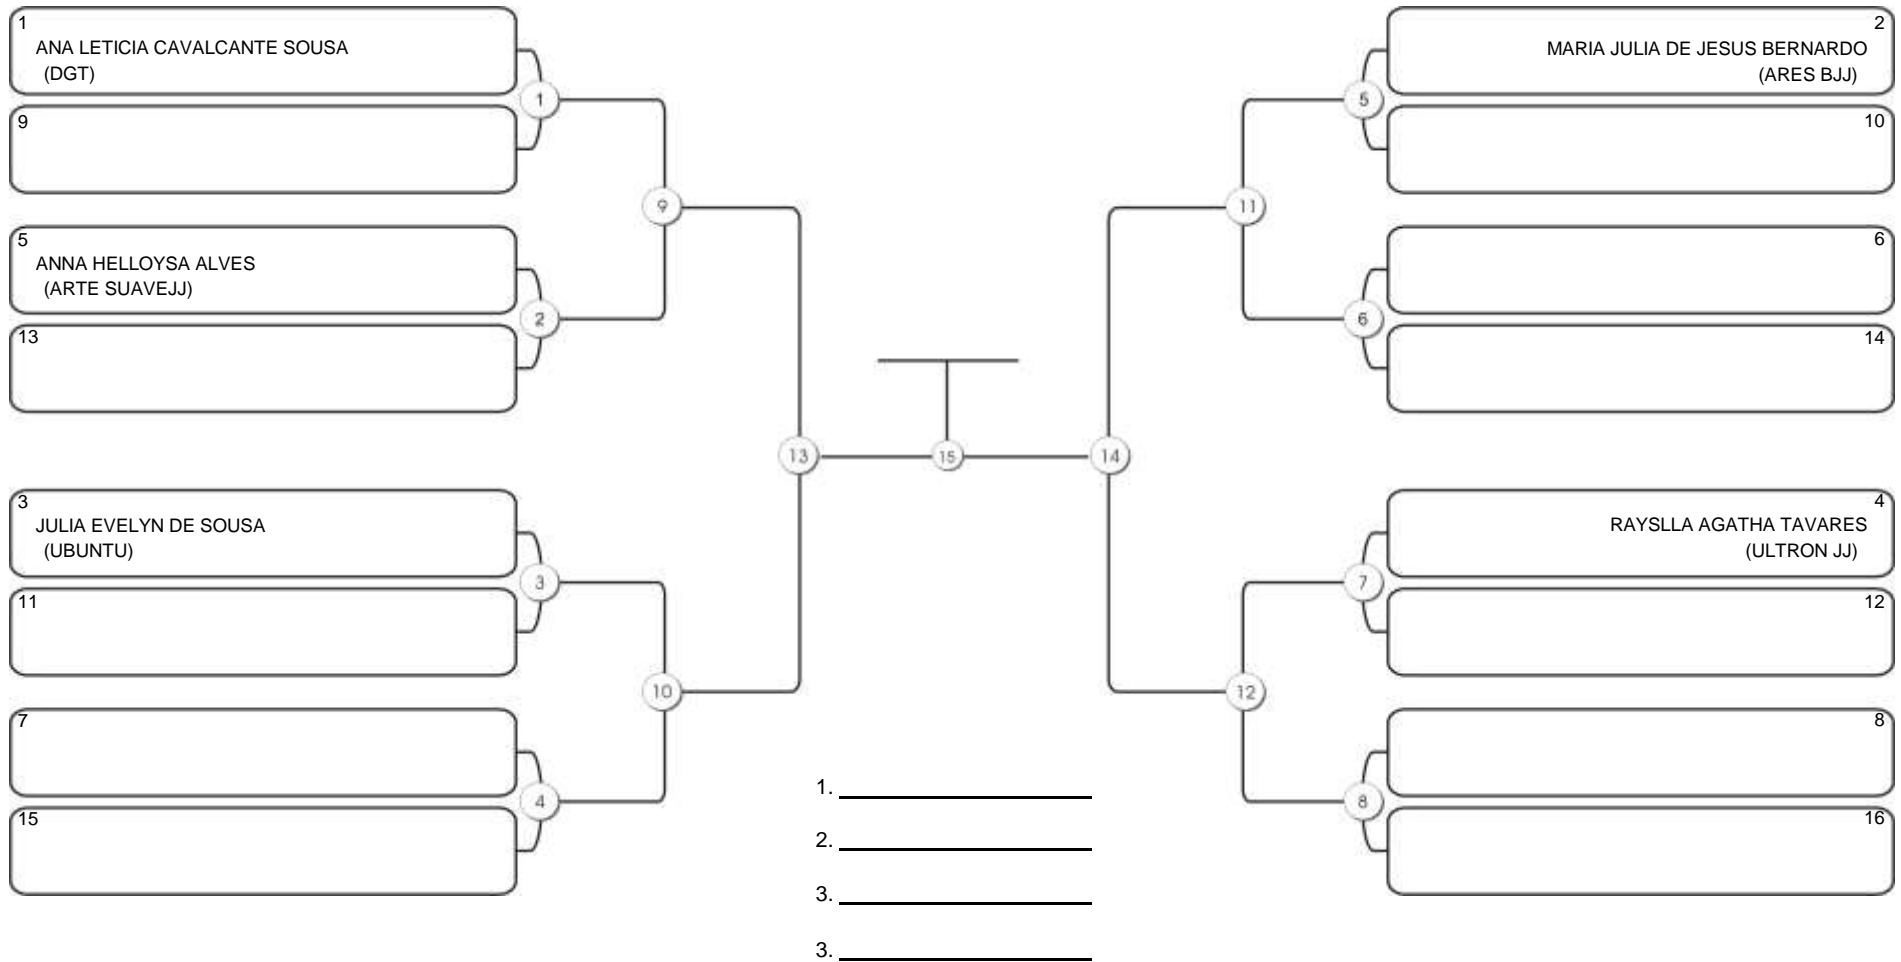

Fortal Cup GI e NO GI

Ginásio da UFC (QUADRA DO CEU), Benfica, 22 set 2024

INFANTIL A 2015-2016 FEM BRANCA-CINZA LEVE

Responsável: _____
Nome: _____
Assinatura: _____