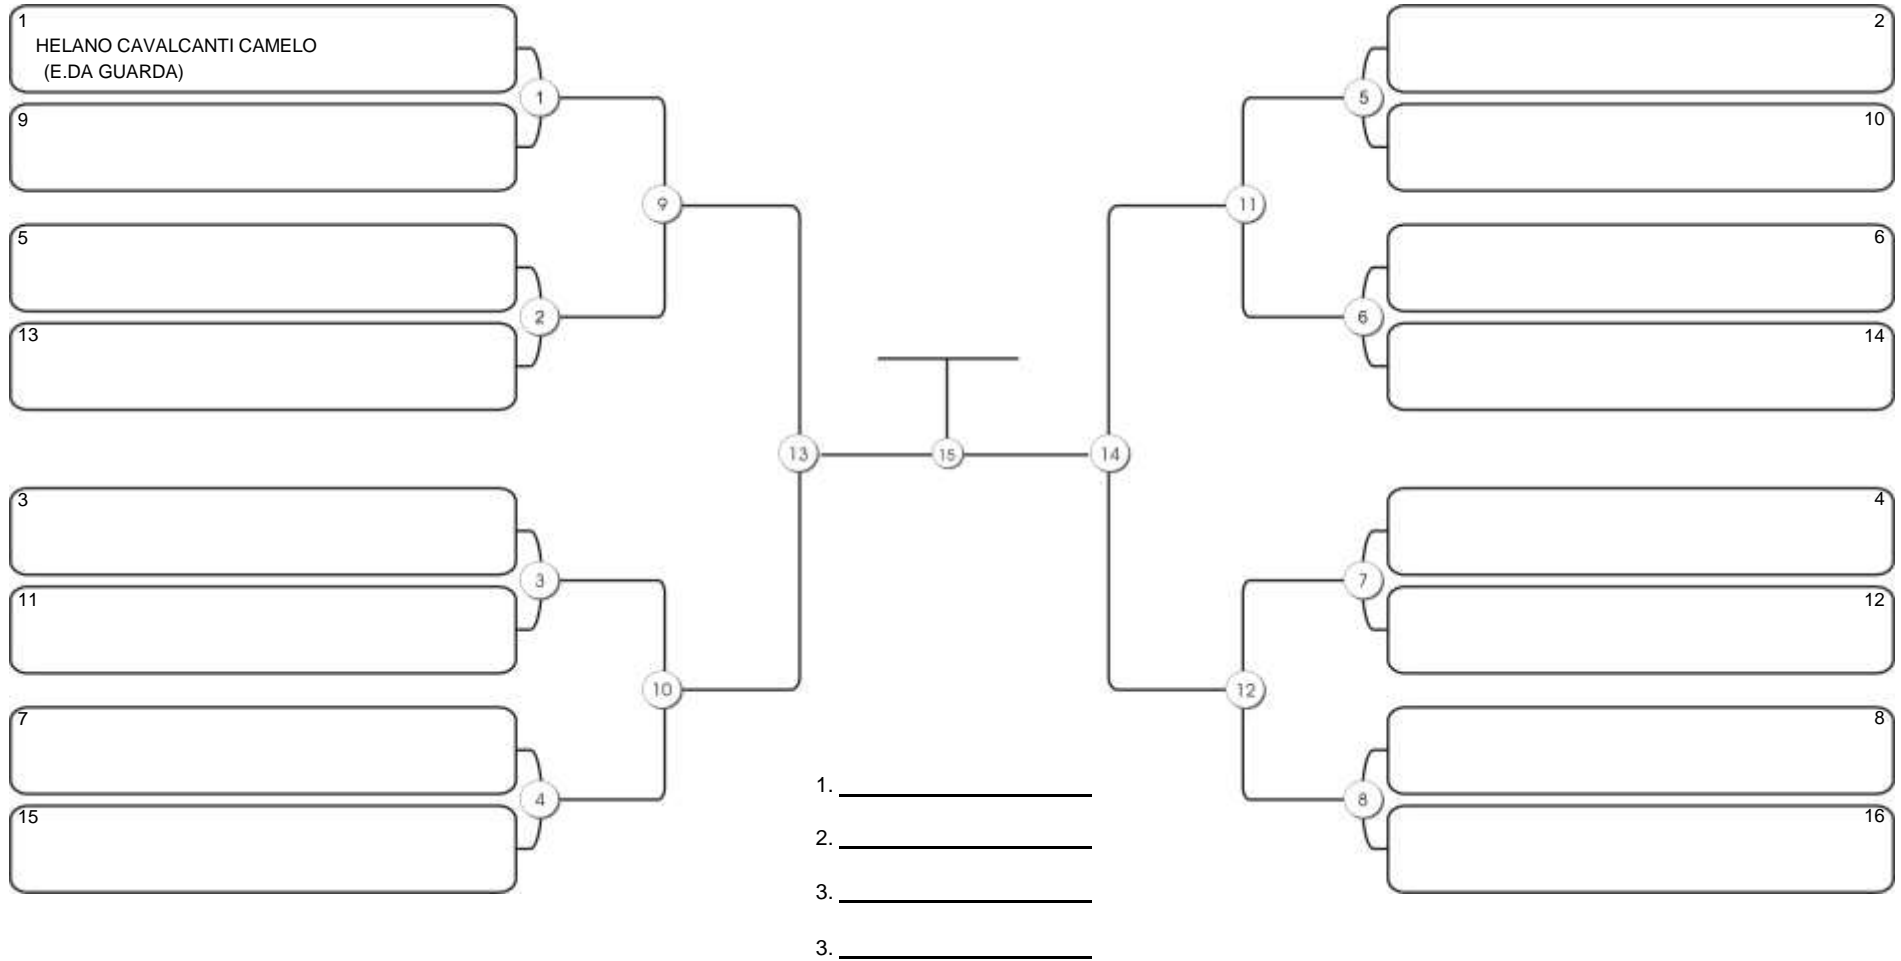

Fortal Cup GI e NO GI
Ginásio da UFC (QUADRA DO CEU), Benfica, 22 set 2024

SÊNIOR 2 MASC AZUL MEIO-PESADO

Responsável: _____
Nome: _____
Assinatura: _____