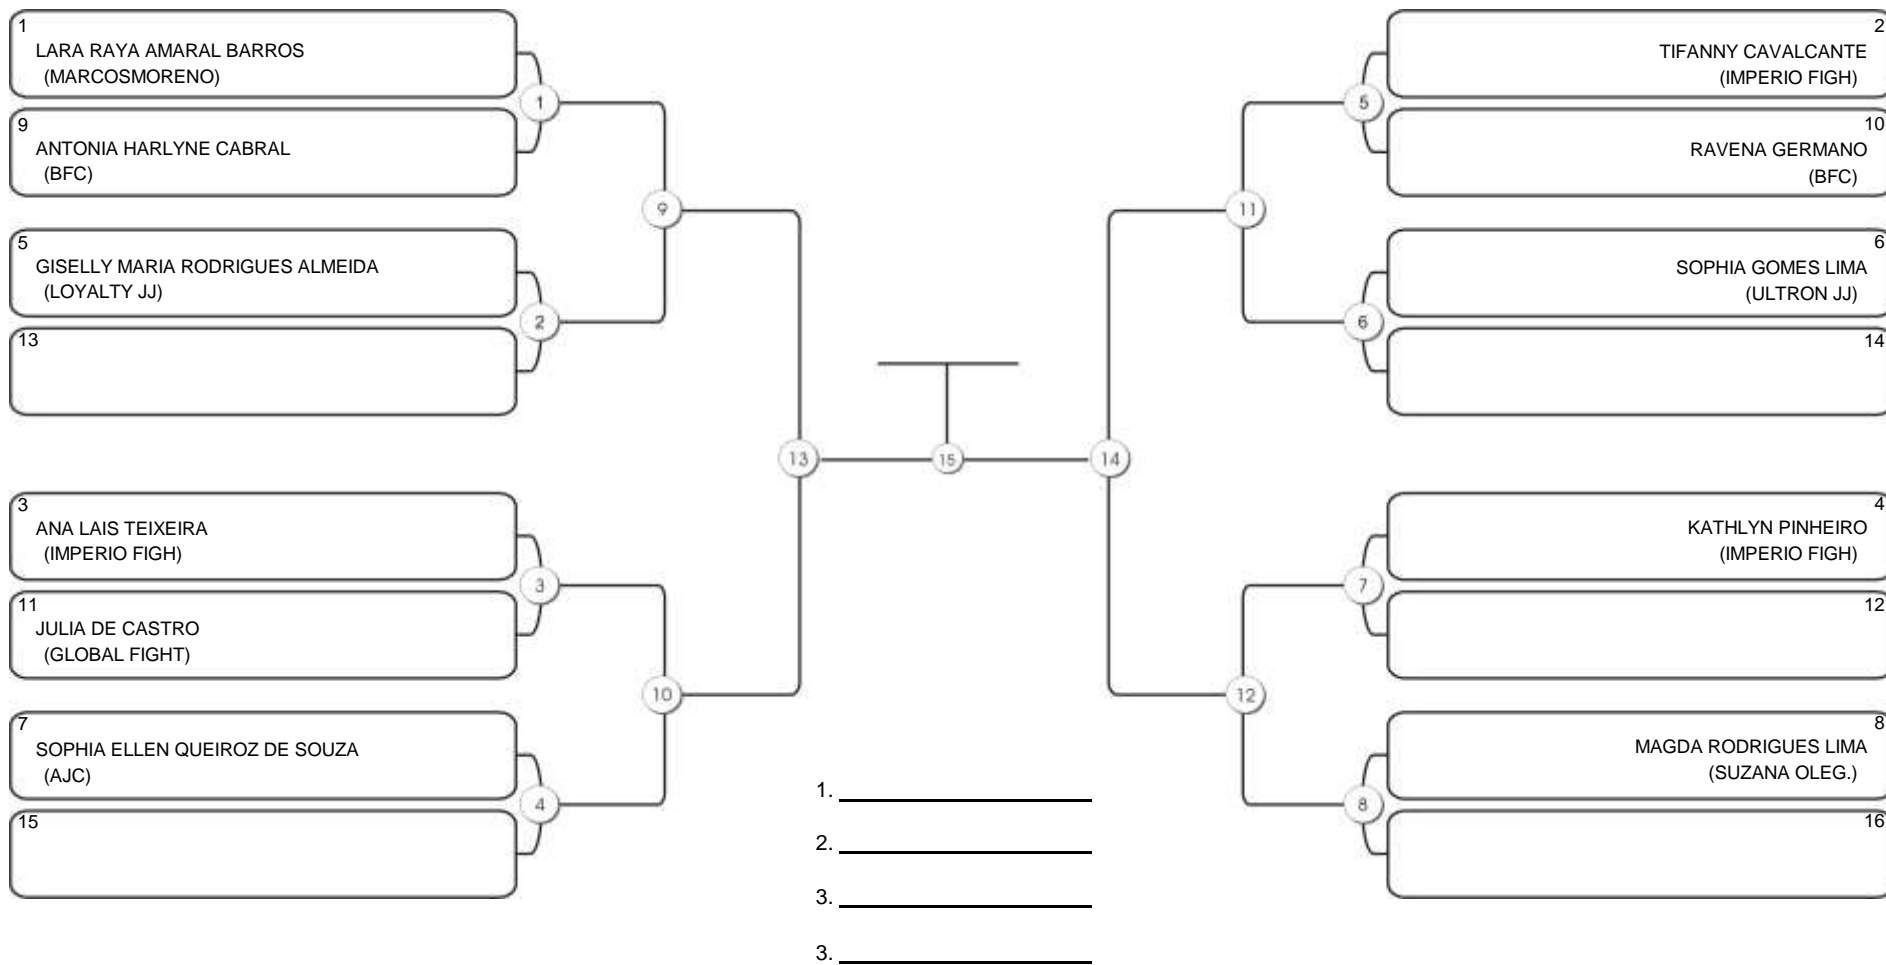

Fortal Cup GI e NO GI
Ginásio da UFC (QUADRA DO CEU), Benfica, 22 set 2024

INFANTIL B 2013-2014 FEM BRANCA-CINZA PESADÍSSIMO

Responsável: _____

Nome: _____

Assinatura: _____