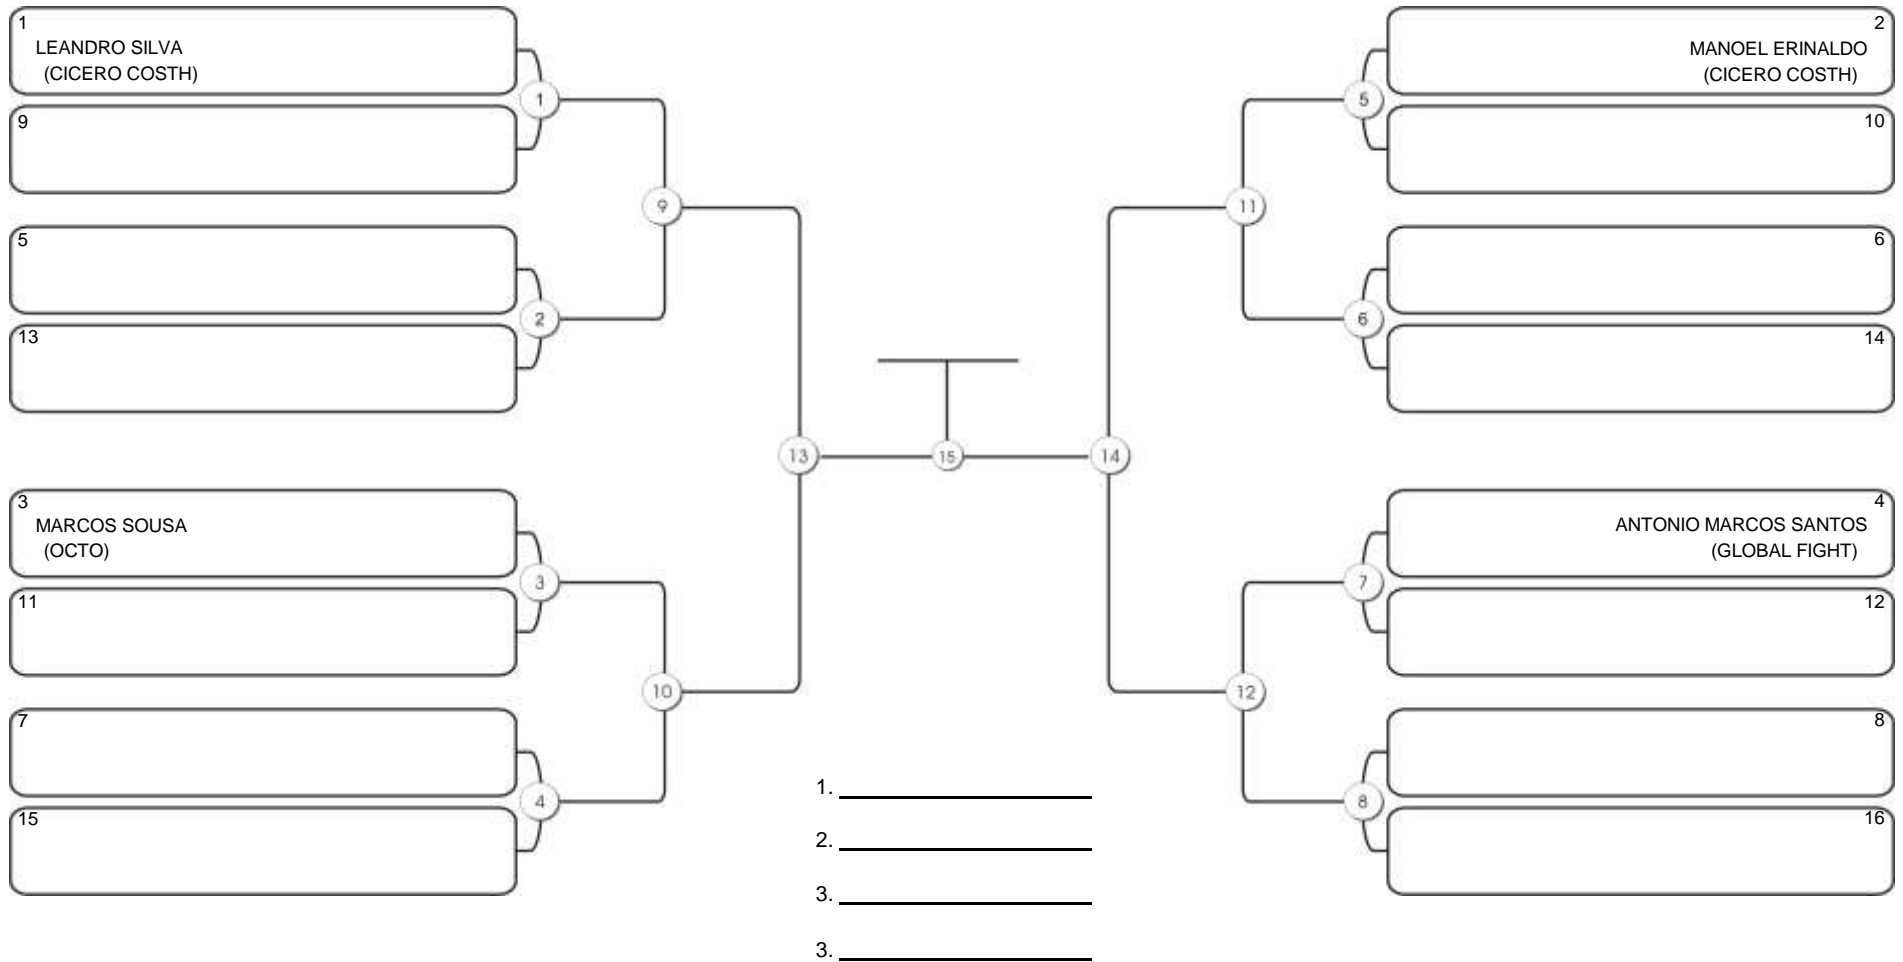

Fortal Cup GI e NO GI

Ginásio da UFC (QUADRA DO CEU), Benfica, 22 set 2024

SÊNIOR 2 MASC PRETA MÉDIO

Responsável: _____

Nome: _____

Assinatura: _____