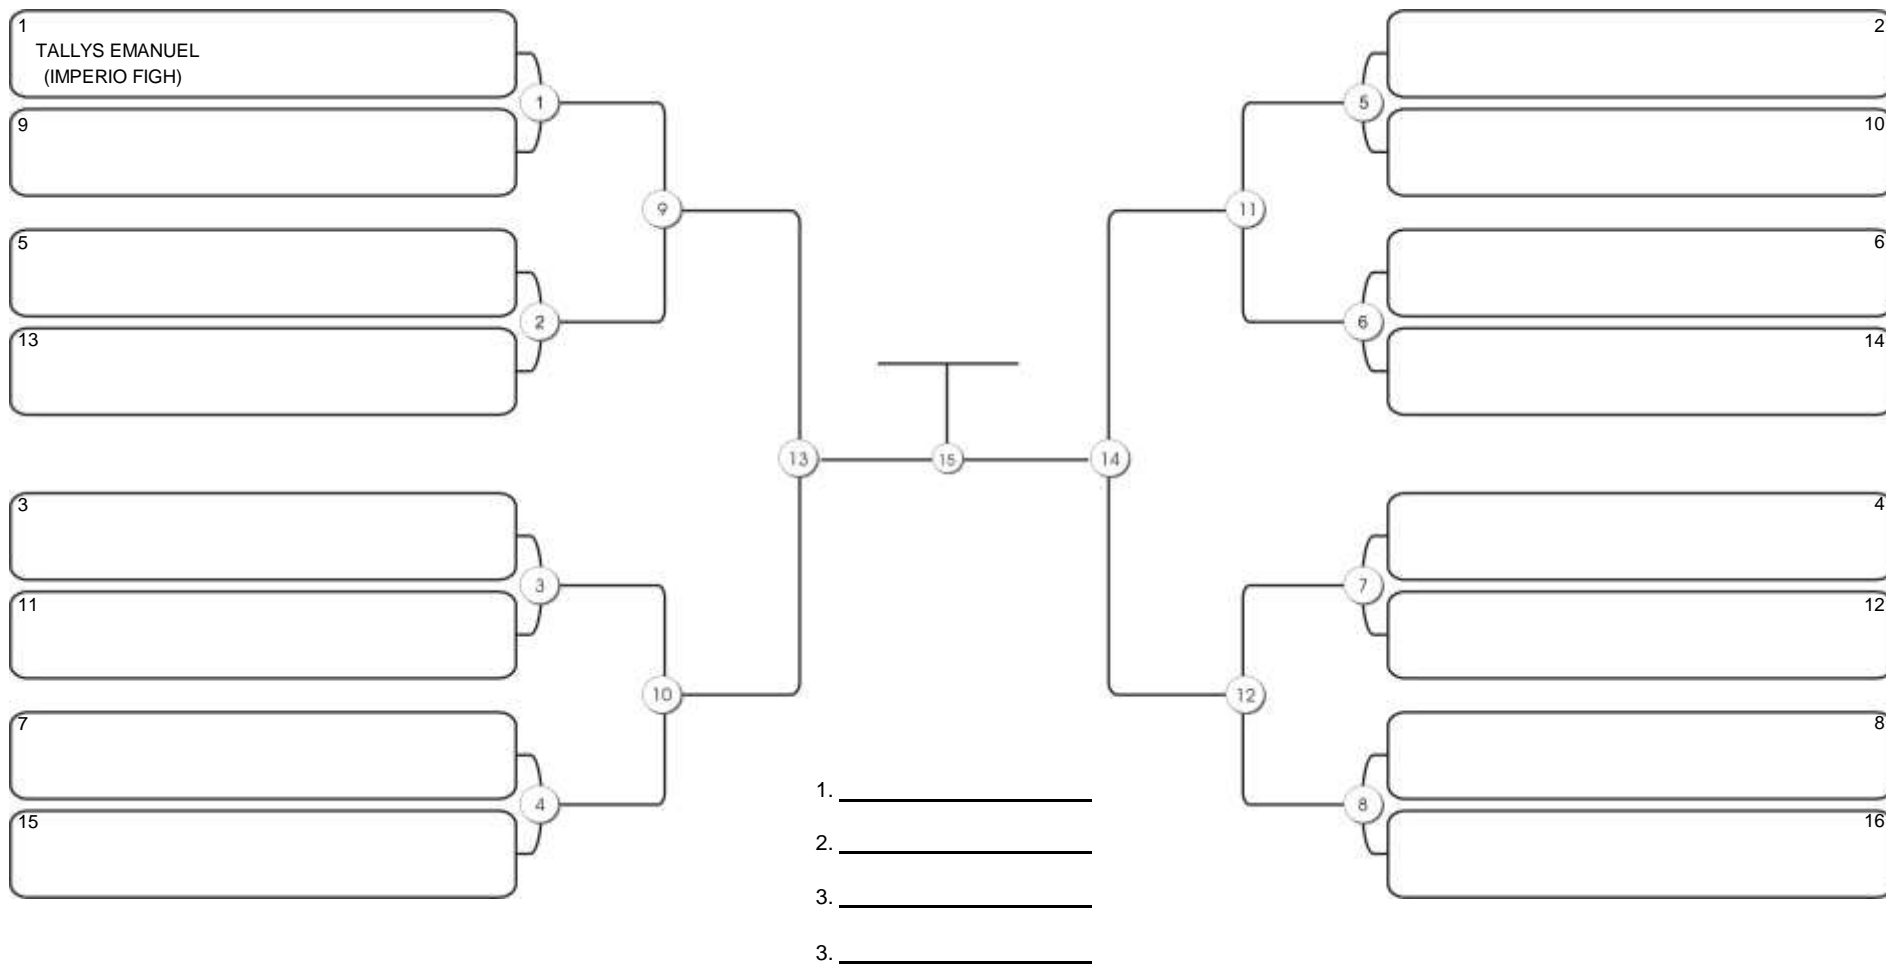

Fortal Cup GI e NO GI
Ginásio da UFC (QUADRA DO CEU), Benfica, 22 set 2024

INFANTIL B 2013-2014 MASC BRANCA-CINZA -36

Responsável: _____
Nome: _____
Assinatura: _____