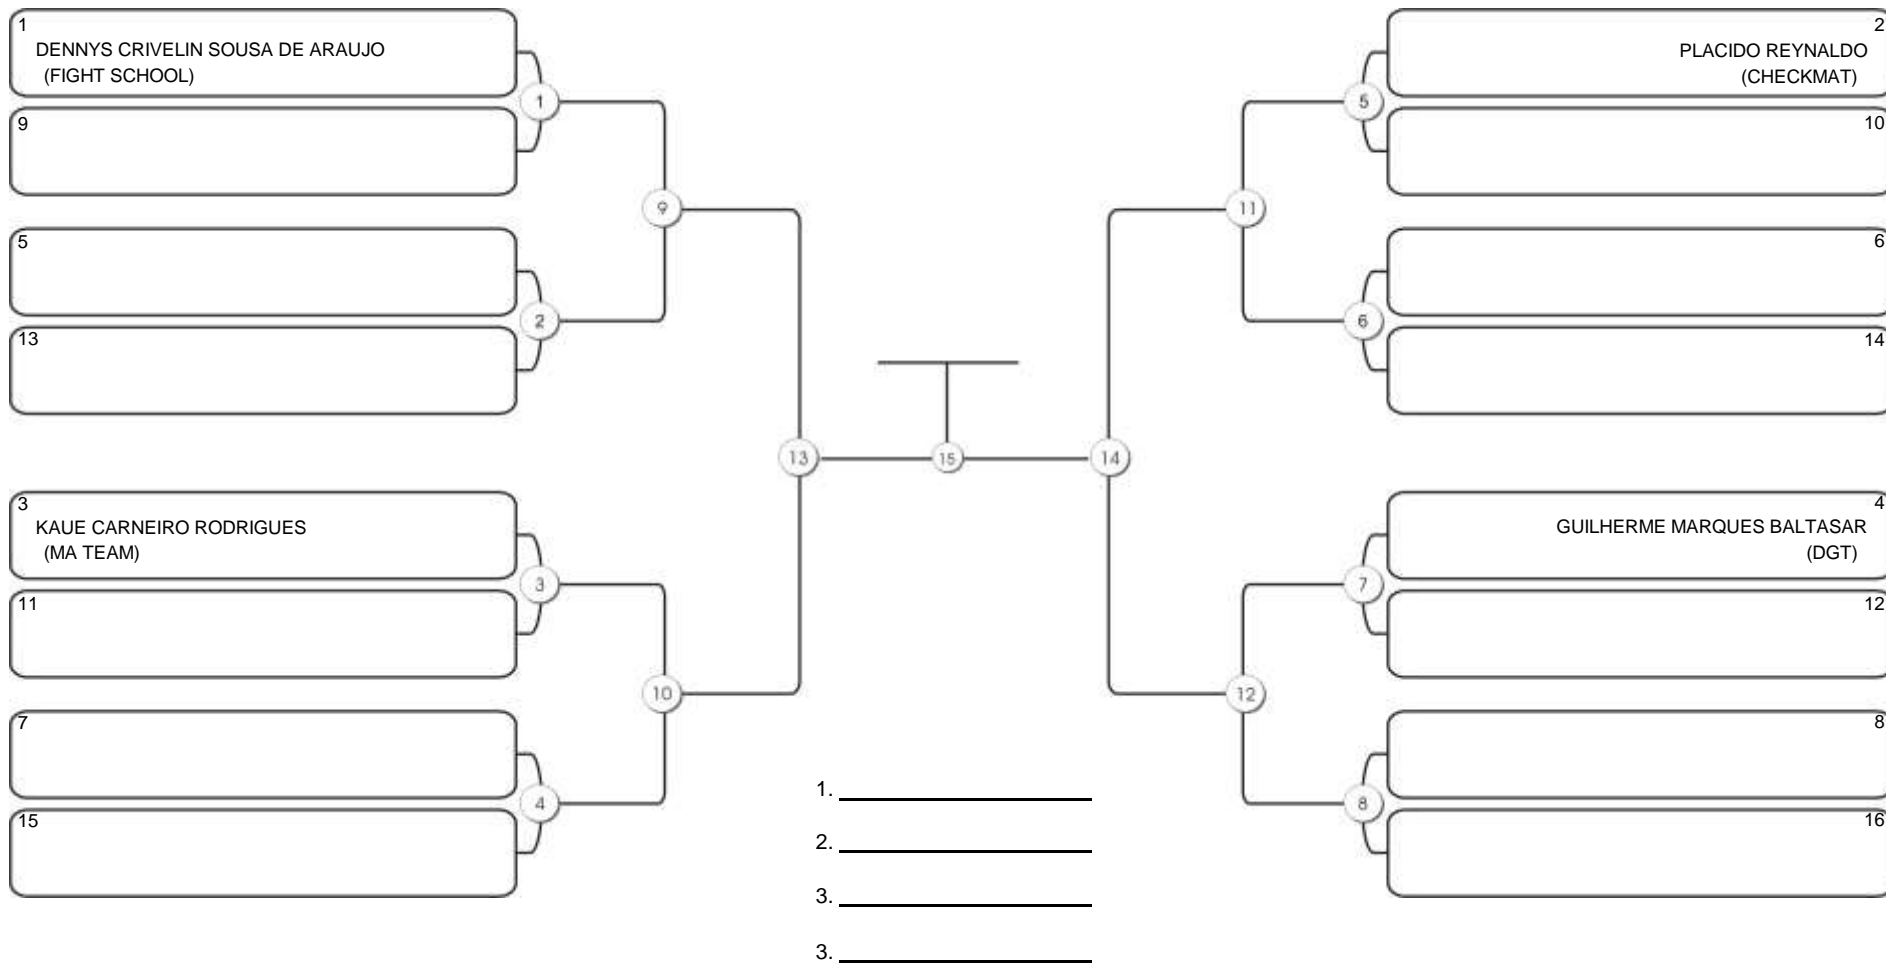

Fortal Cup GI e NO GI

Ginásio da UFC (QUADRA DO CEU), Benfica, 22 set 2024

NO GI JUVENIL MASC BRANCA SUPER-PESADO

Responsável: _____

Nome: _____

Assinatura: _____