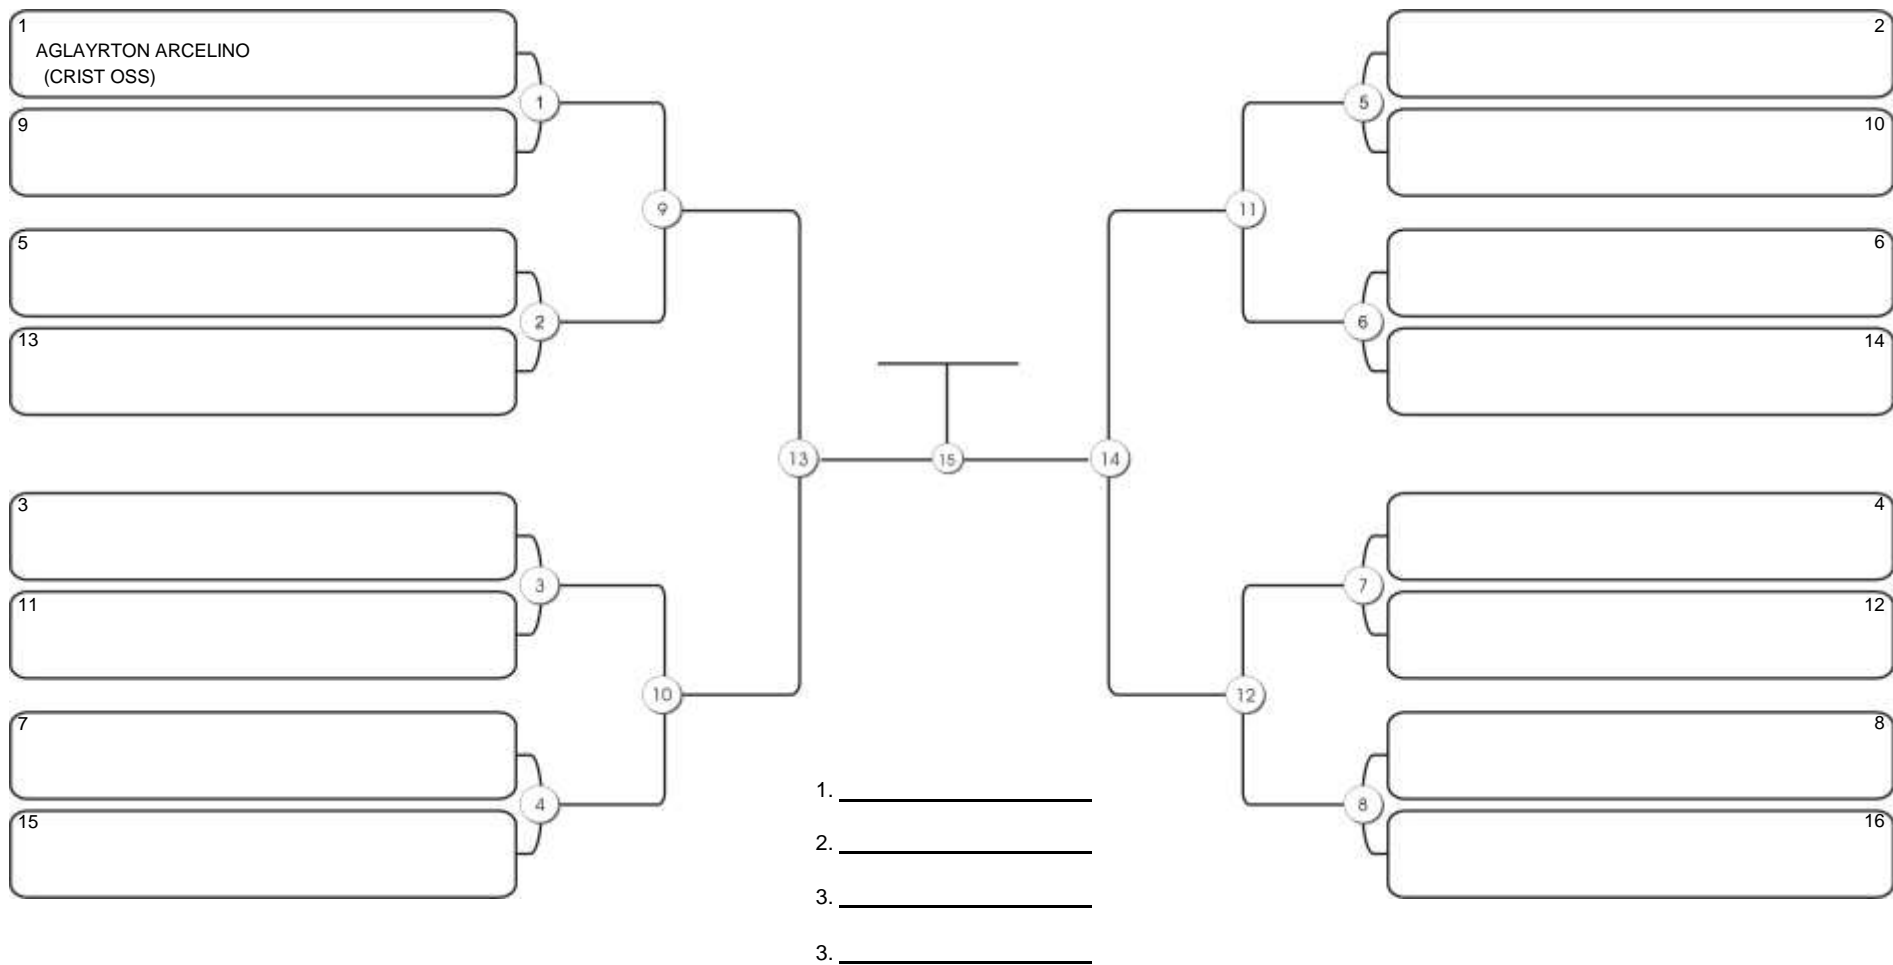

## ADULTO MASC ROXA ABSOLUTO LEVE

Responsável: \_\_\_\_\_  
 Nome: \_\_\_\_\_  
 Assinatura: \_\_\_\_\_

**Fortal Cup GI e NO GI**  
Ginásio da UFC (QUADRA DO CEU), Benfica, 22 set 2024

**ADULTO MASC MARROM LEVE**