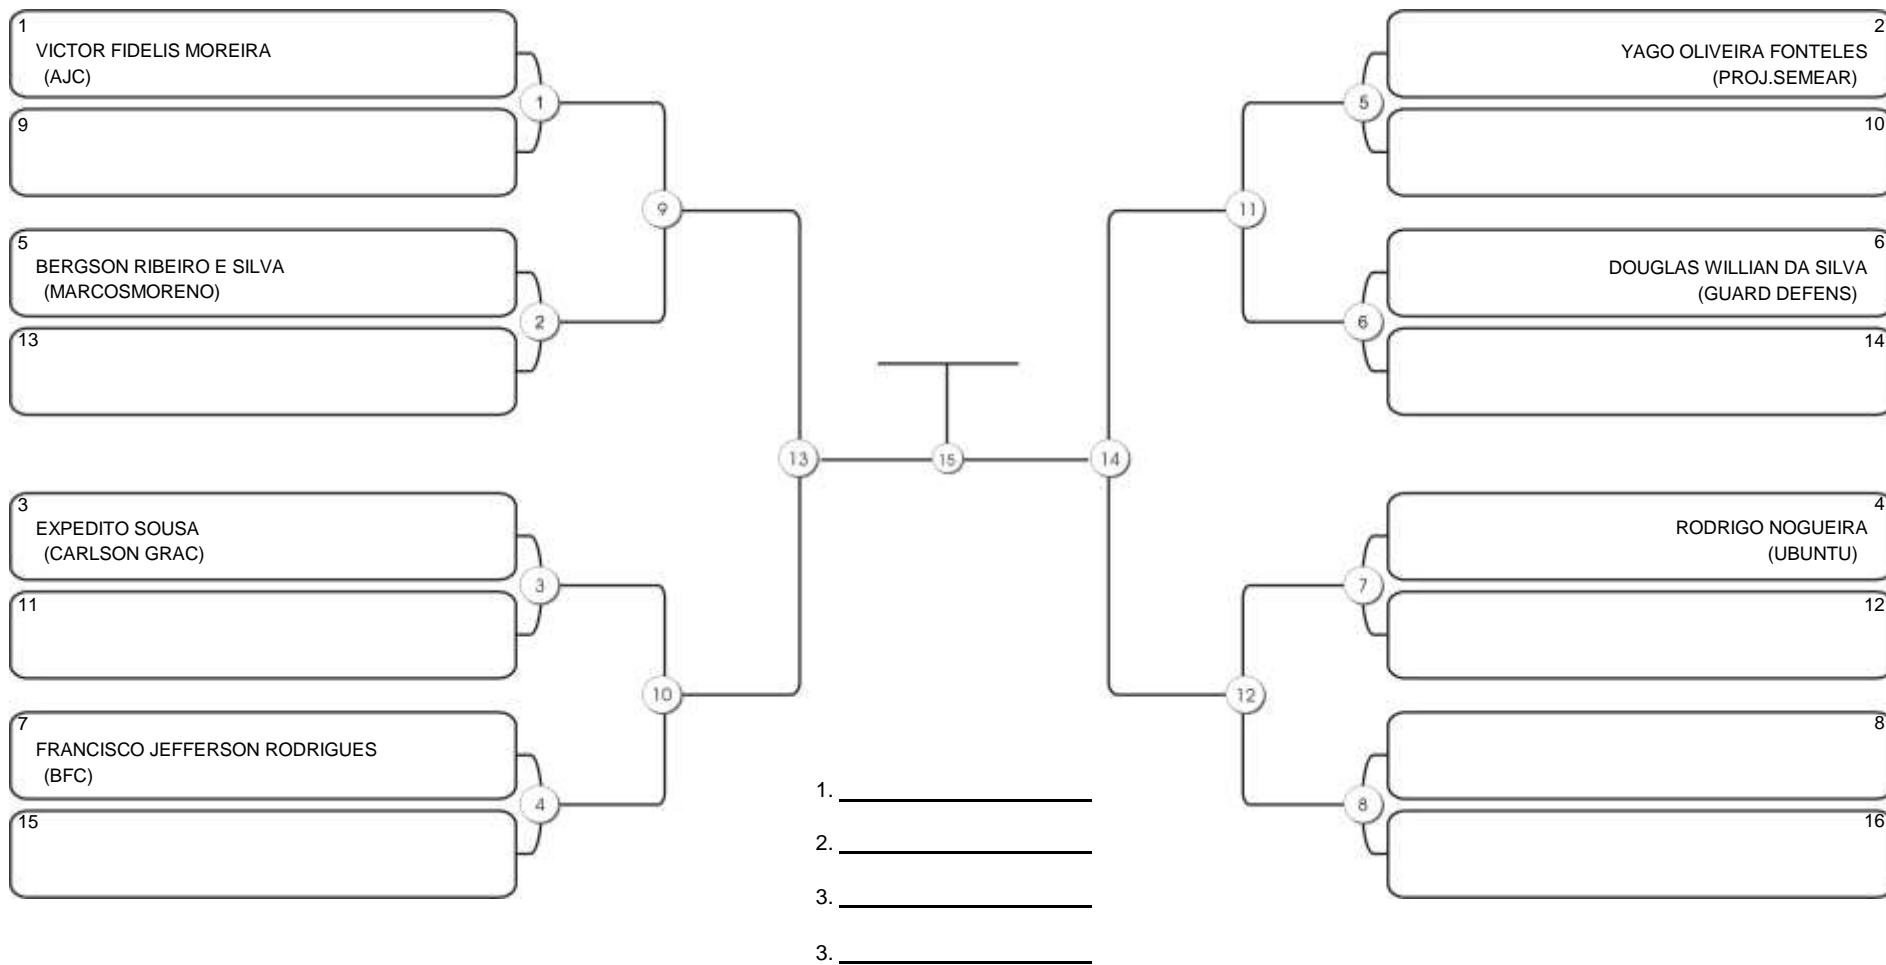

## ADULTO MASC BRANCA PLUMA

Responsável: \_\_\_\_\_  
 Nome: \_\_\_\_\_  
 Assinatura: \_\_\_\_\_

**Fortal Cup GI e NO GI**  
Ginásio da UFC (QUADRA DO CEU), Benfica, 22 set 2024

**ADULTO MASC BRANCA PENNA**