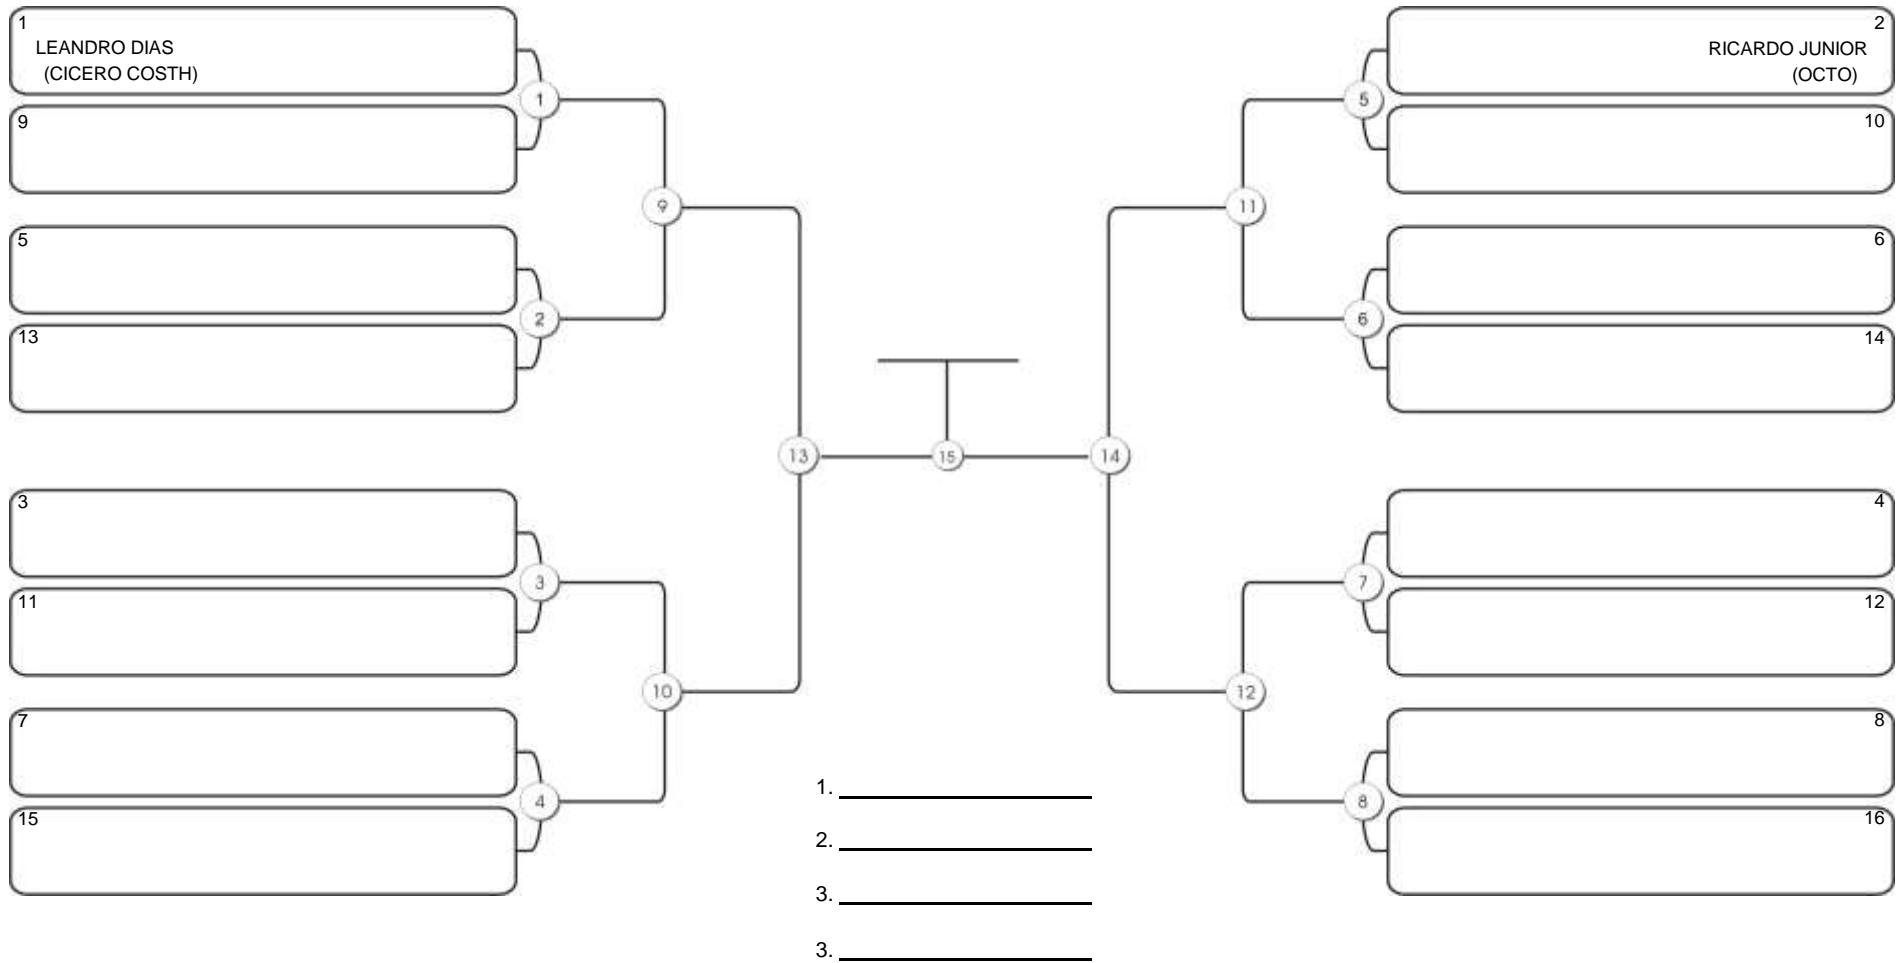

Fortal Cup GI e NO GI

Ginásio da UFC (QUADRA DO CEU), Benfica, 22 set 2024

MASTER MASC PRETA MÉDIO

Responsável: _____
Nome: _____
Assinatura: _____