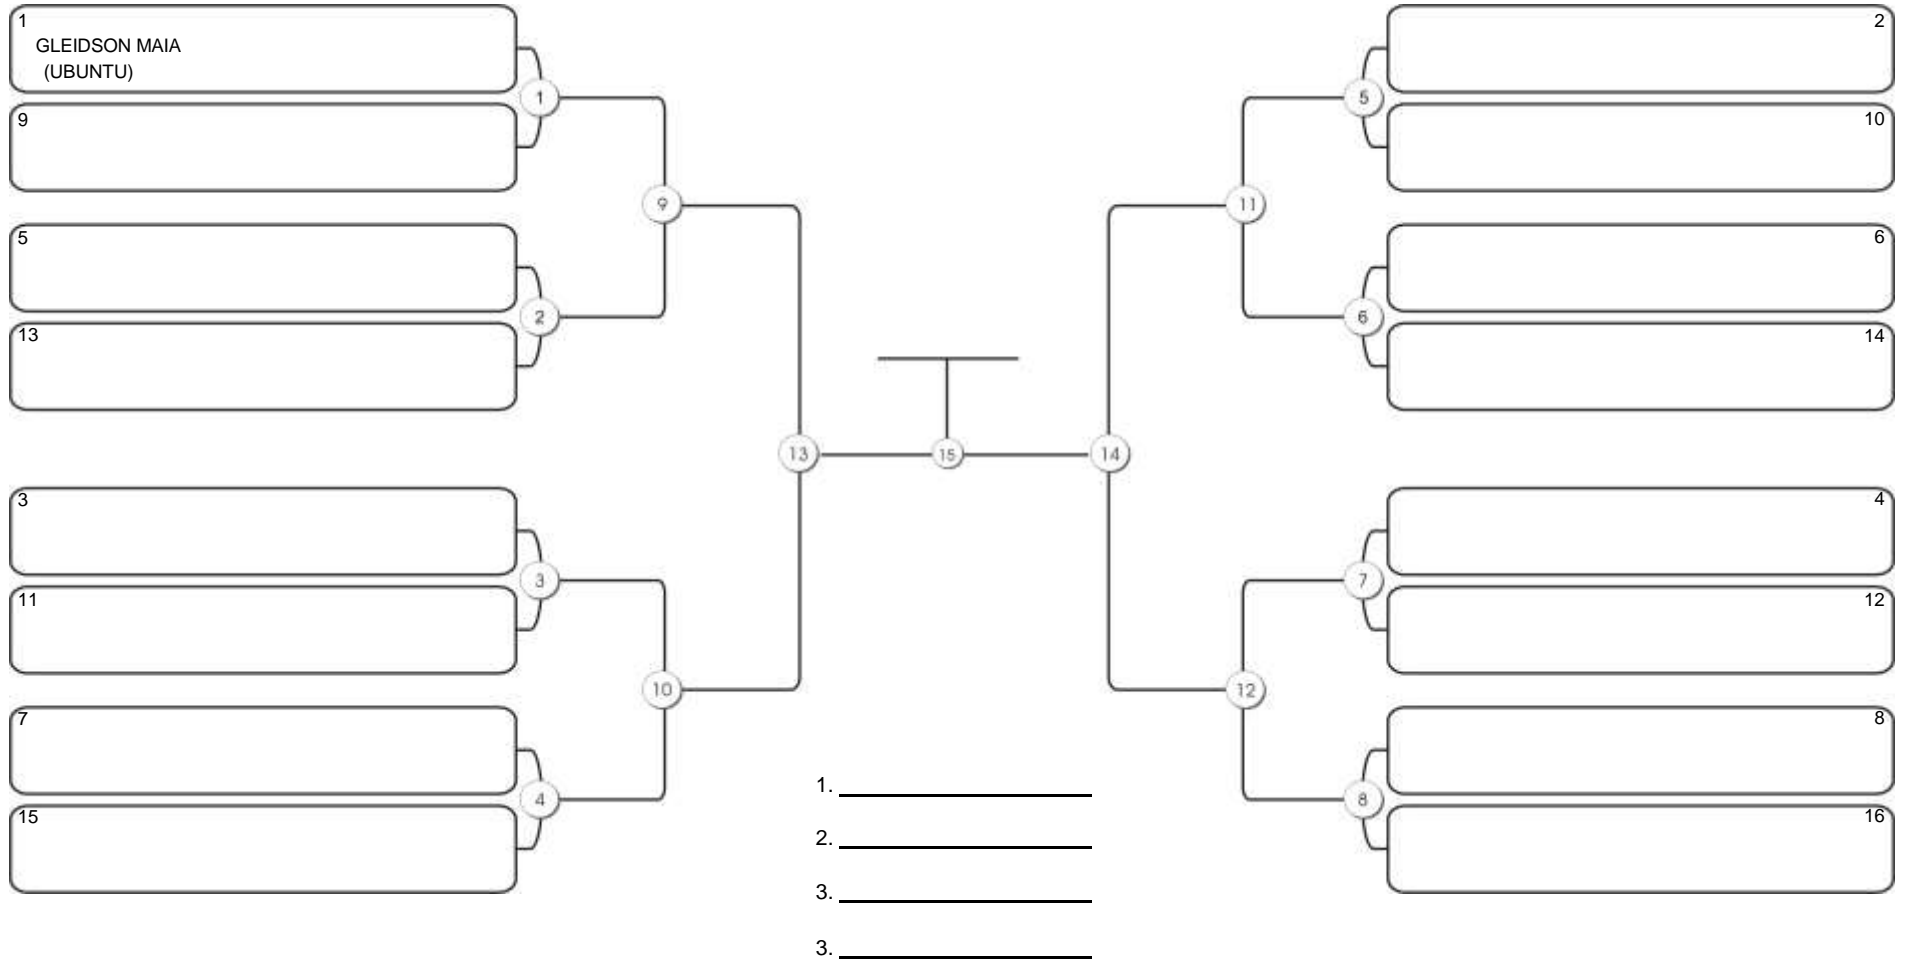

Fortal Cup GI e NO GI
Ginásio da UFC (QUADRA DO CEU), Benfica, 22 set 2024

MASTER MASC AZUL PESADÍSSIMO

Responsável: _____
Nome: _____
Assinatura: _____