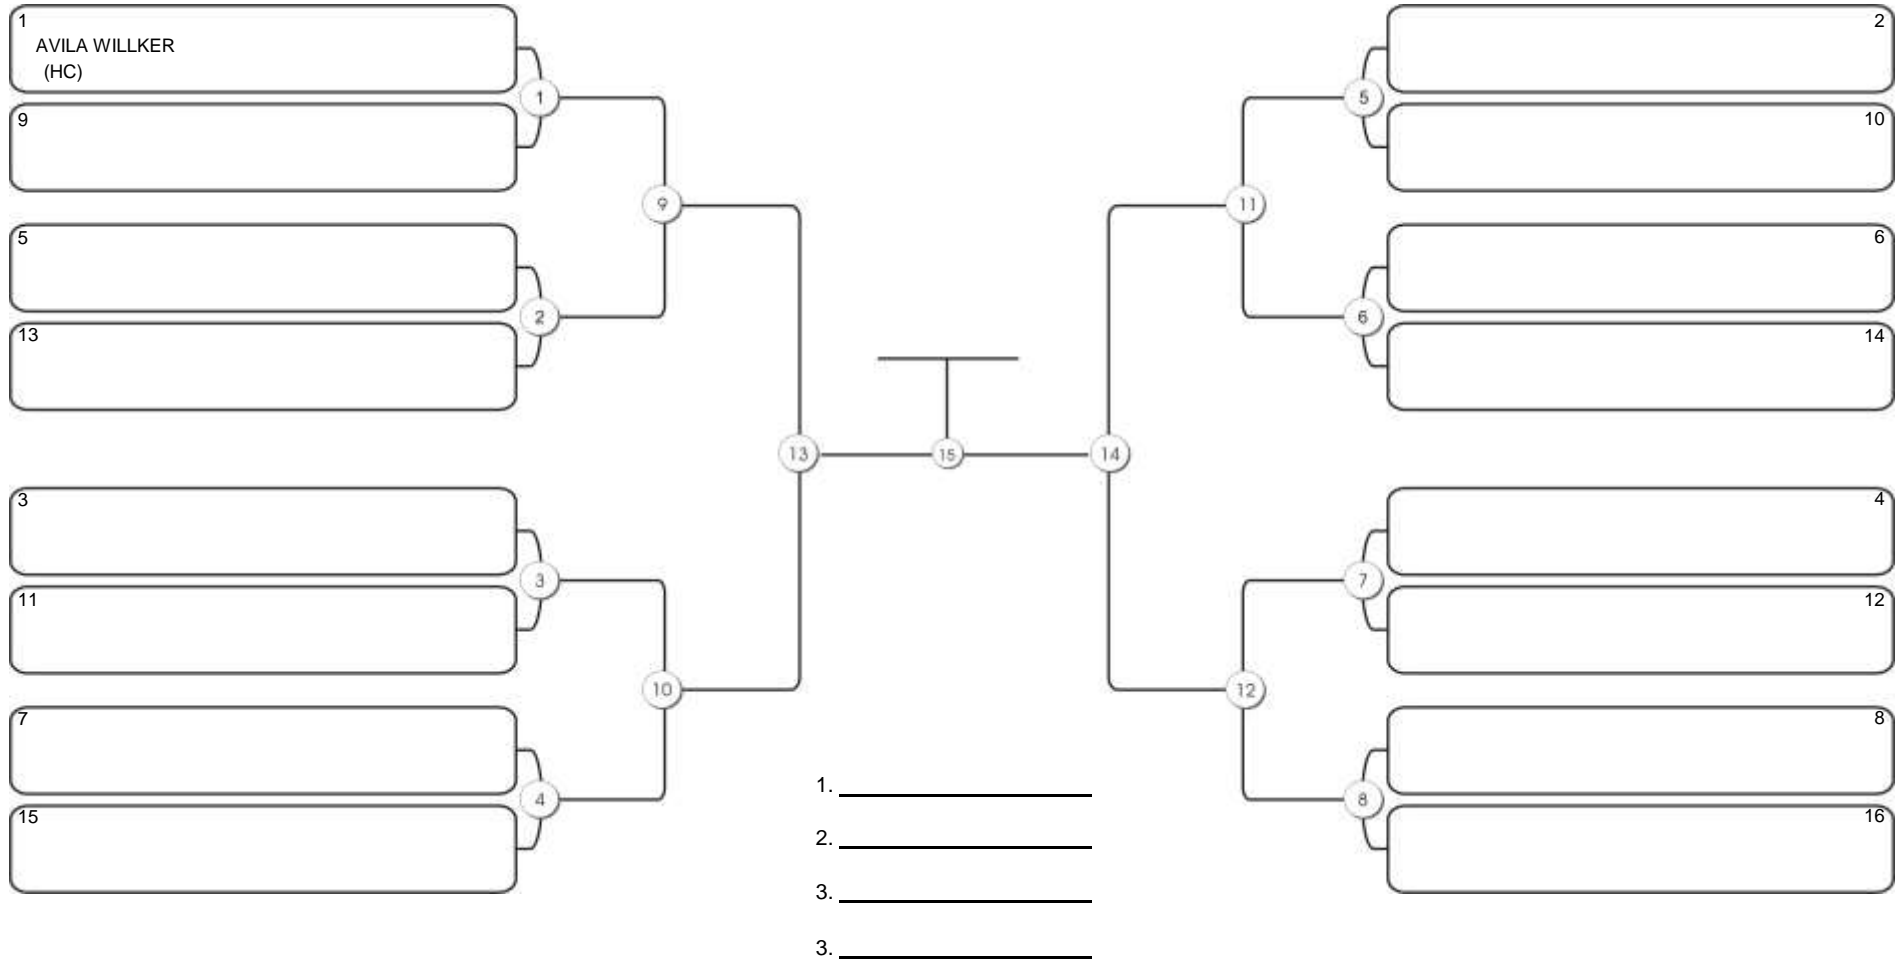

**Fortal Cup GI e NO GI**  
Ginásio da UFC (QUADRA DO CEU), Benfica, 22 set 2024

**SÊNIOR 1 MASC BRANCA MÉDIO**

Responsável: \_\_\_\_\_  
Nome: \_\_\_\_\_  
Assinatura: \_\_\_\_\_

**Fortal Cup GI e NO GI**  
Ginásio da UFC (QUADRA DO CEU), Benfica, 22 set 2024