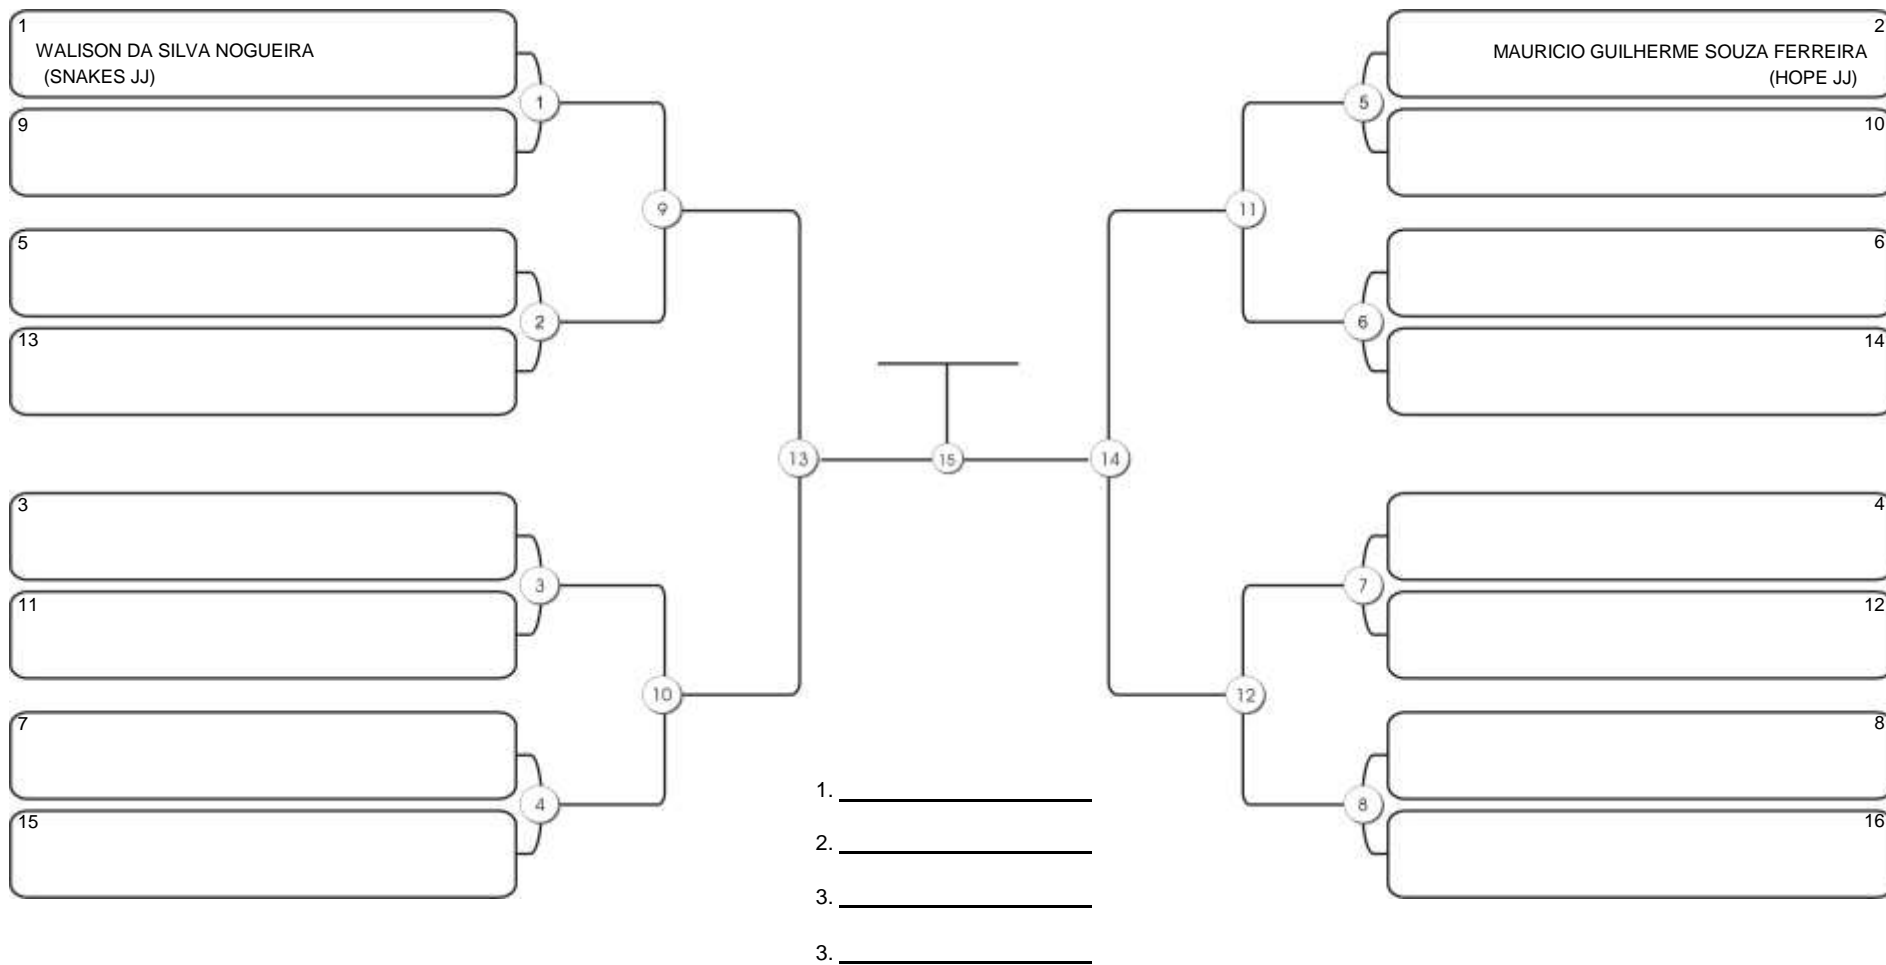

Fortal Cup GI e NO GI

Ginásio da UFC (QUADRA DO CEU), Benfica, 22 set 2024

NO GI INF JUV B MASC BRANCA-CINZA SUPER-PESADO

Responsável: _____
Nome: _____
Assinatura: _____