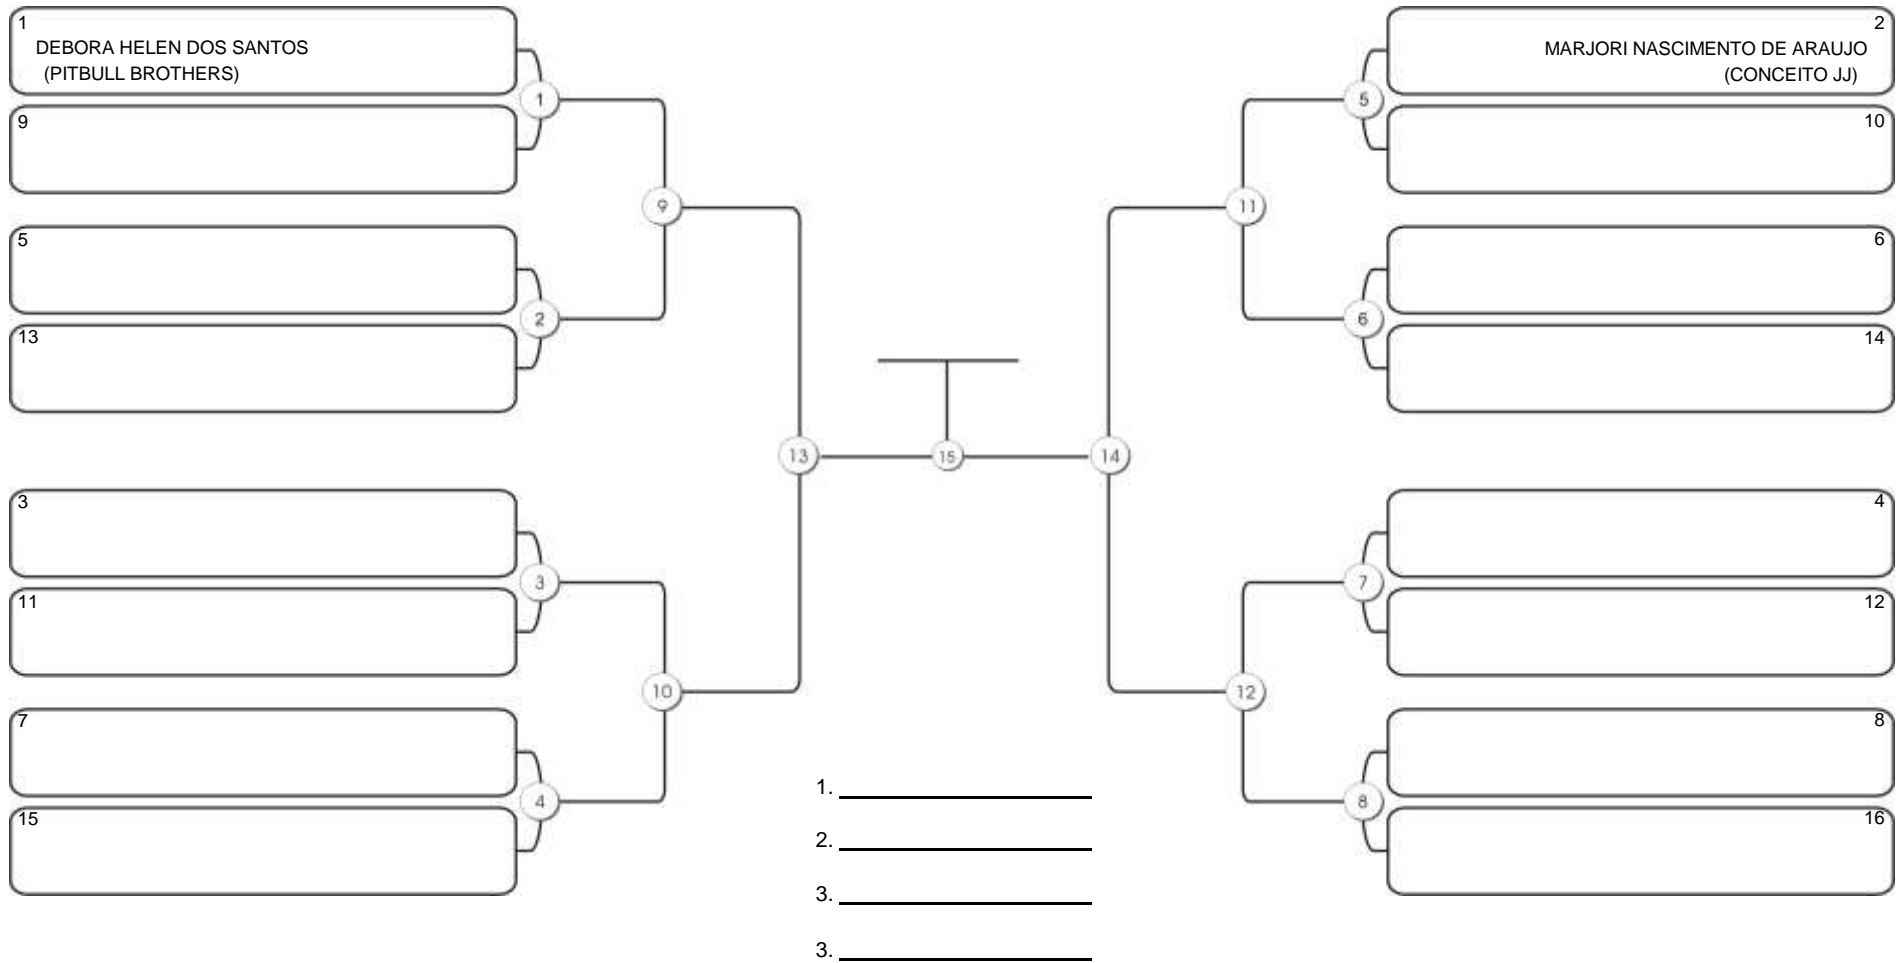

Fortal Cup GI e NO GI
Ginásio da UFC (QUADRA DO CEU), Benfica, 22 set 2024

JUVENIL 2007-2008 FEM AZUL MÉDIO

Responsável: _____
Nome: _____
Assinatura: _____