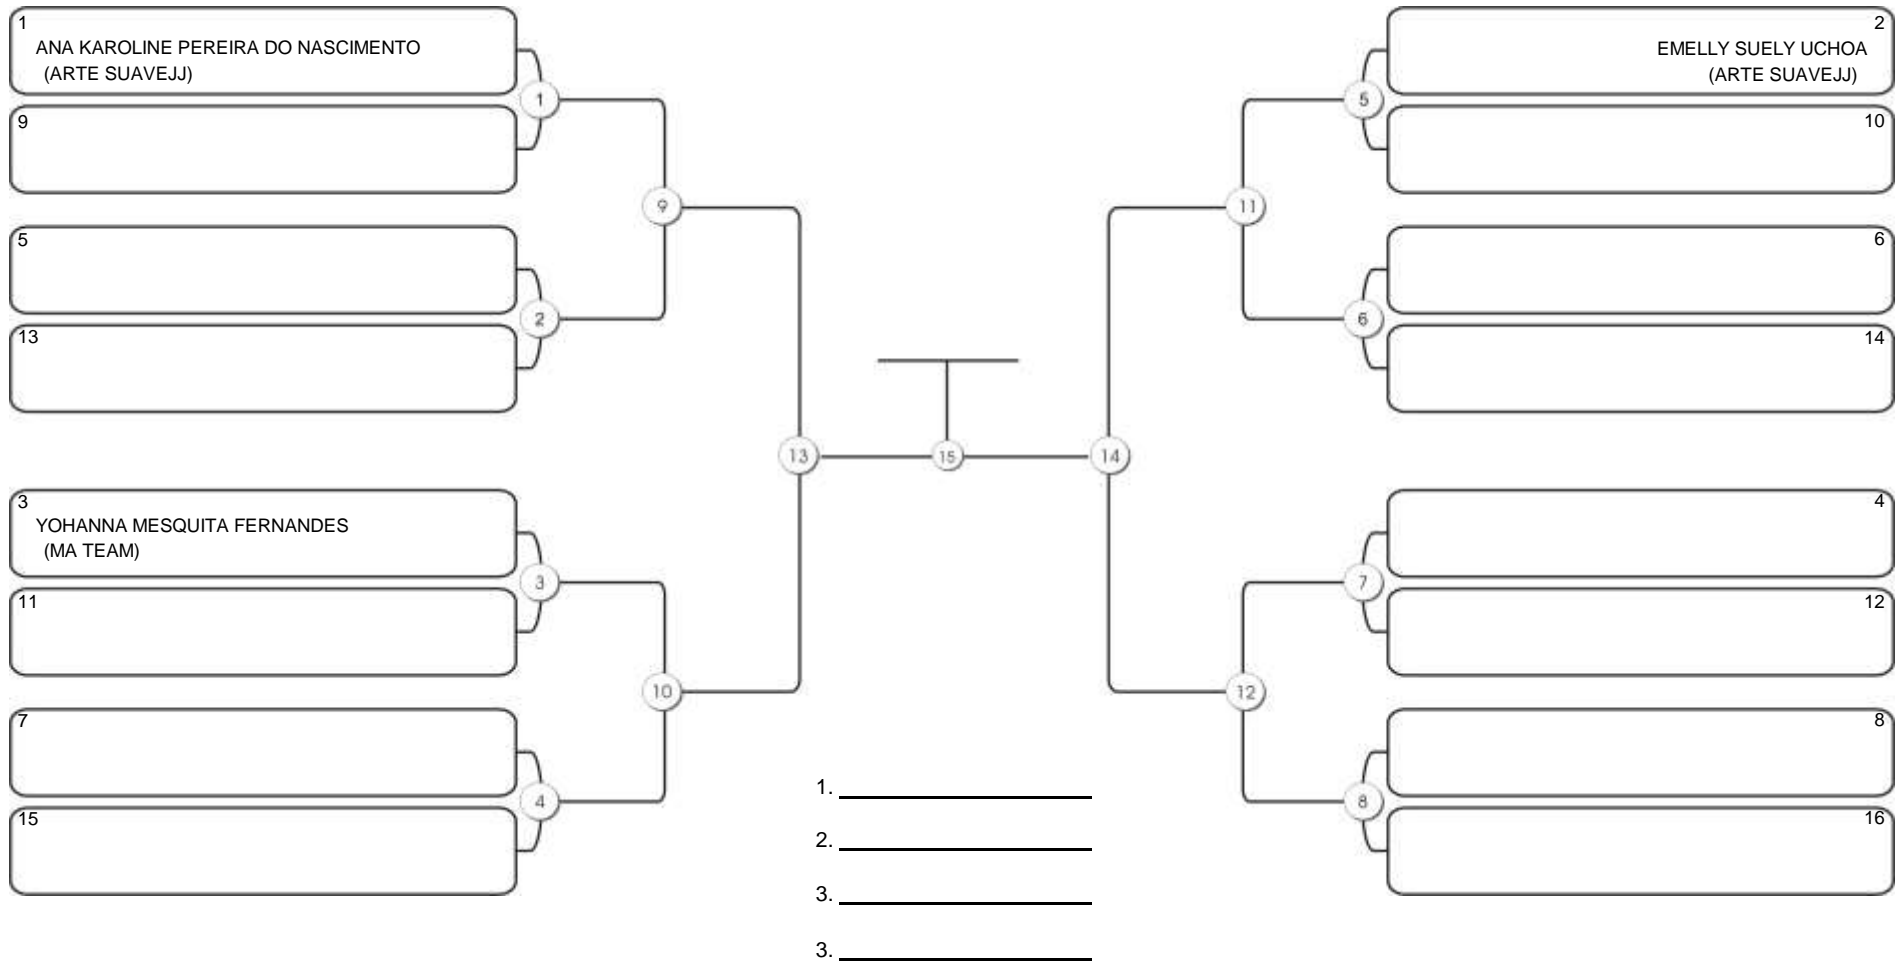

Fortal Cup GI e NO GI

Ginásio da UFC (QUADRA DO CEU), Benfica, 22 set 2024

NO GI INF JUV A FEM BRANCA-CINZA PESADISSIMO EXTRA

Responsável: _____

Nome: _____

Assinatura: _____