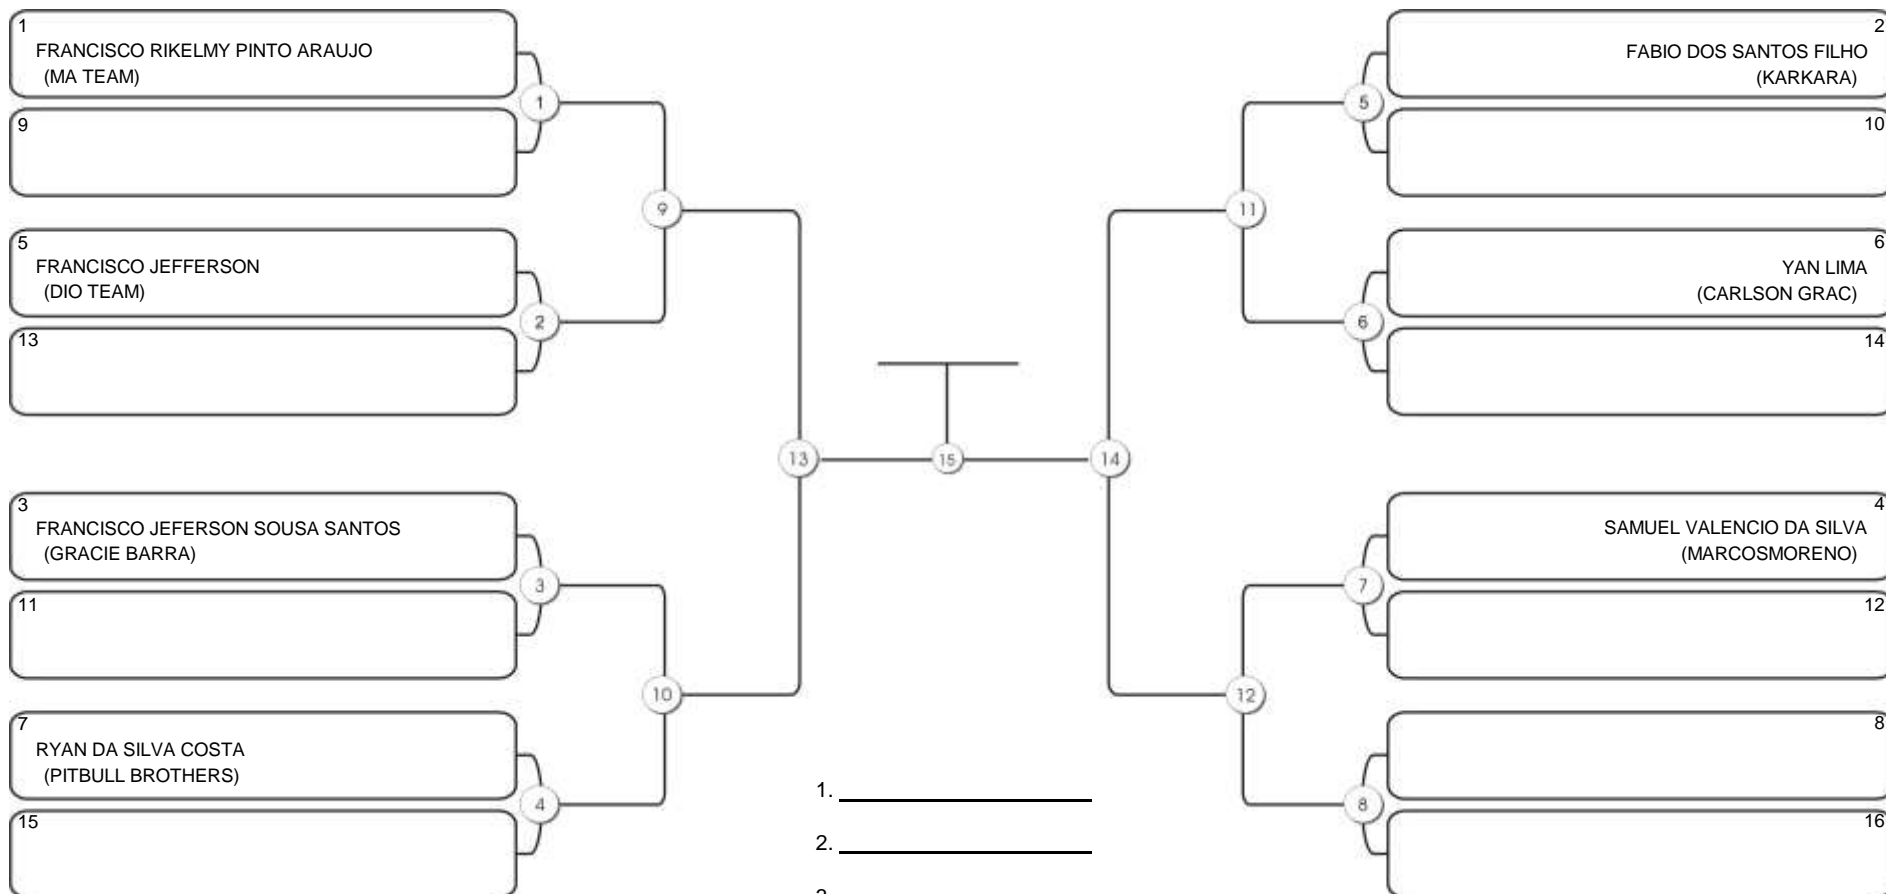

Fortal Cup GI e NO GI
Ginásio da UFC (QUADRA DO CEU), Benfica, 22 set 2024

JUVENIL 2007-2008 MASC BRANCA MEIO-PESADO

1. _____
2. _____
3. _____
3. _____

Responsável: _____

Nome: _____

Assinatura: _____