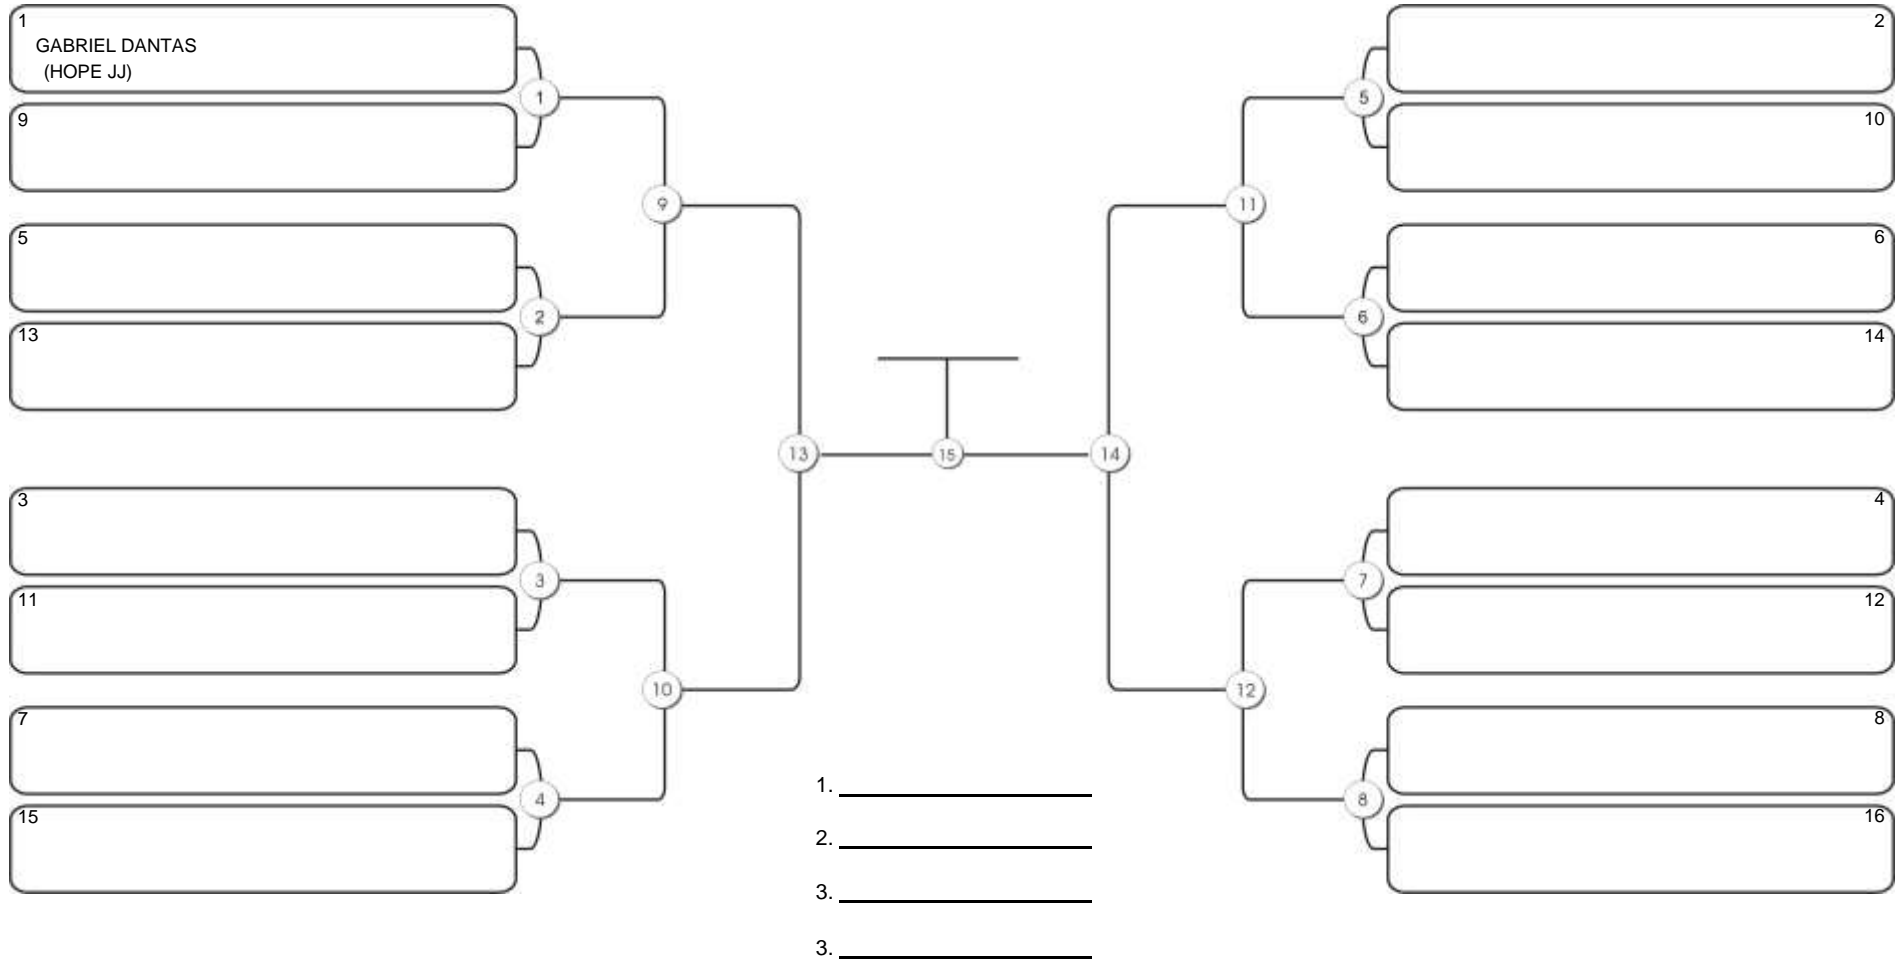

## ADULTO MASC ROXA MÉDIO

Responsável: \_\_\_\_\_

Nome: \_\_\_\_\_

Assinatura: \_\_\_\_\_

**Fortal Cup GI e NO GI**  
Ginásio da UFC (QUADRA DO CEU), Benfica, 22 set 2024

**ADULTO MASC ROXA MEIO-PESADO**

Responsável: \_\_\_\_\_  
Nome: \_\_\_\_\_  
Assinatura: \_\_\_\_\_