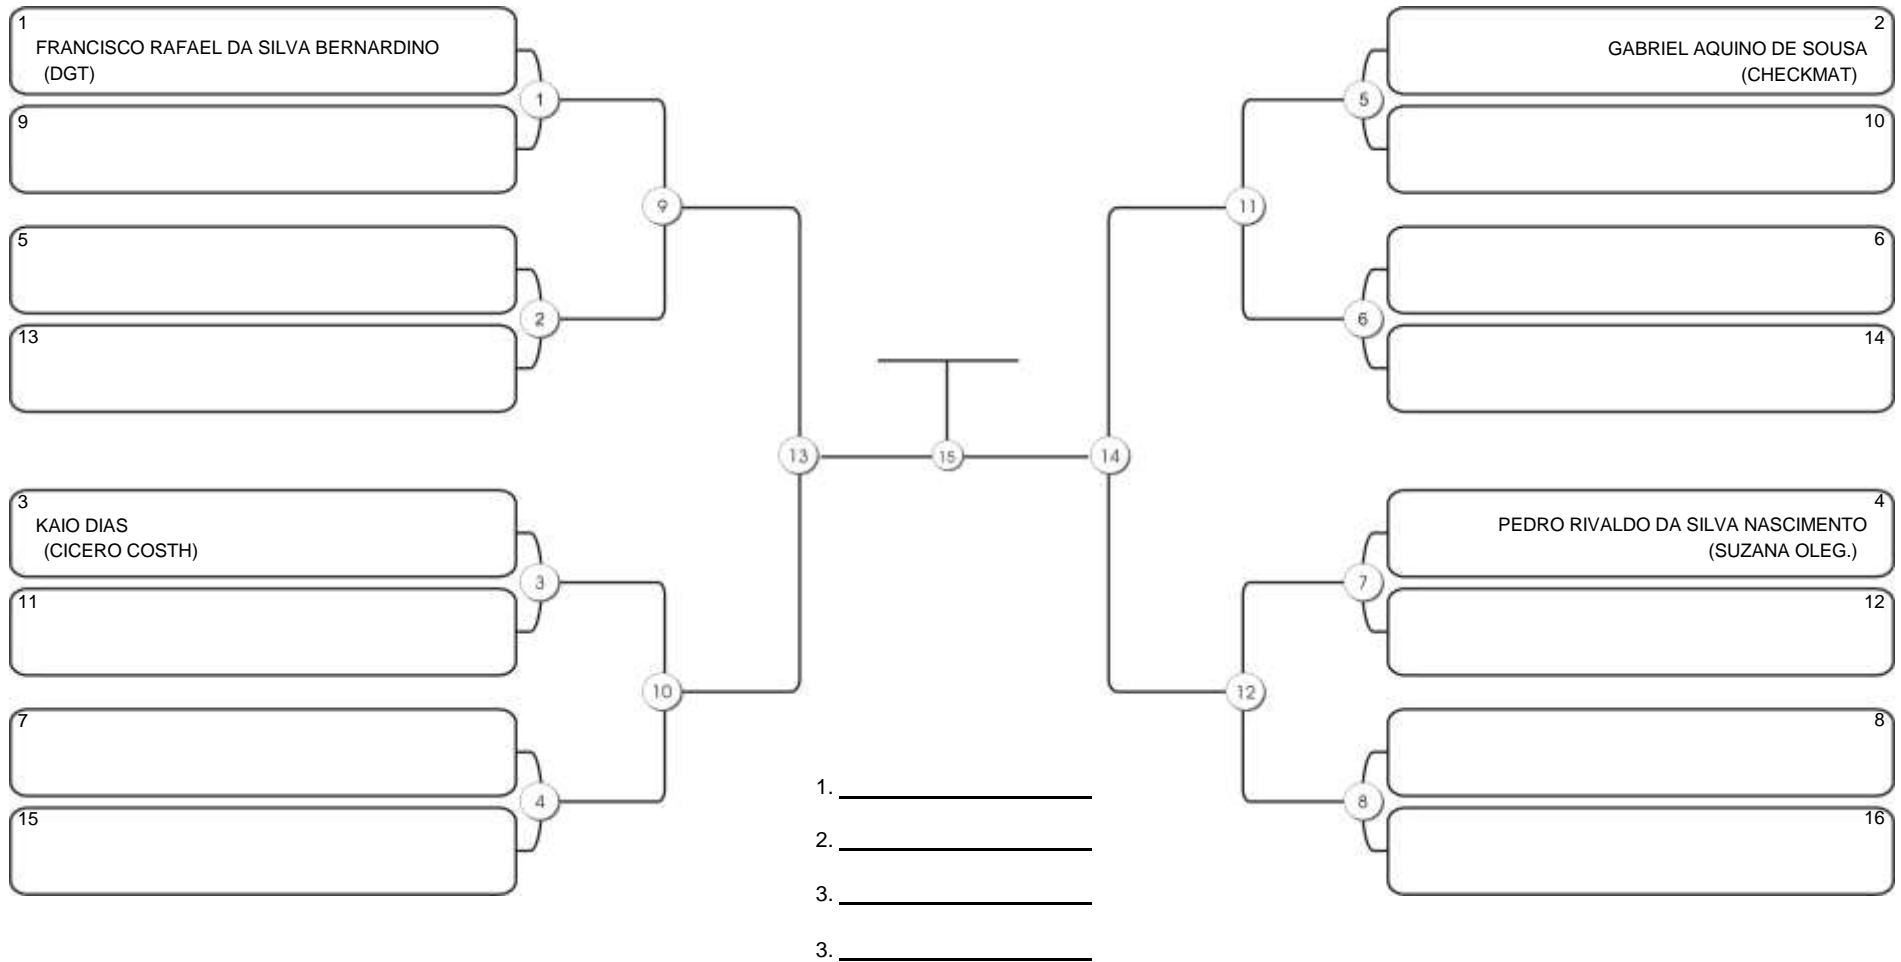

Fortal Cup GI e NO GI

Ginásio da UFC (QUADRA DO CEU), Benfica, 22 set 2024

INFANTO A 2011-2012 MASC AMAREL-LARANJA-VERDE PESADÍSSIMO

Responsável: _____

Nome: _____

Assinatura: _____