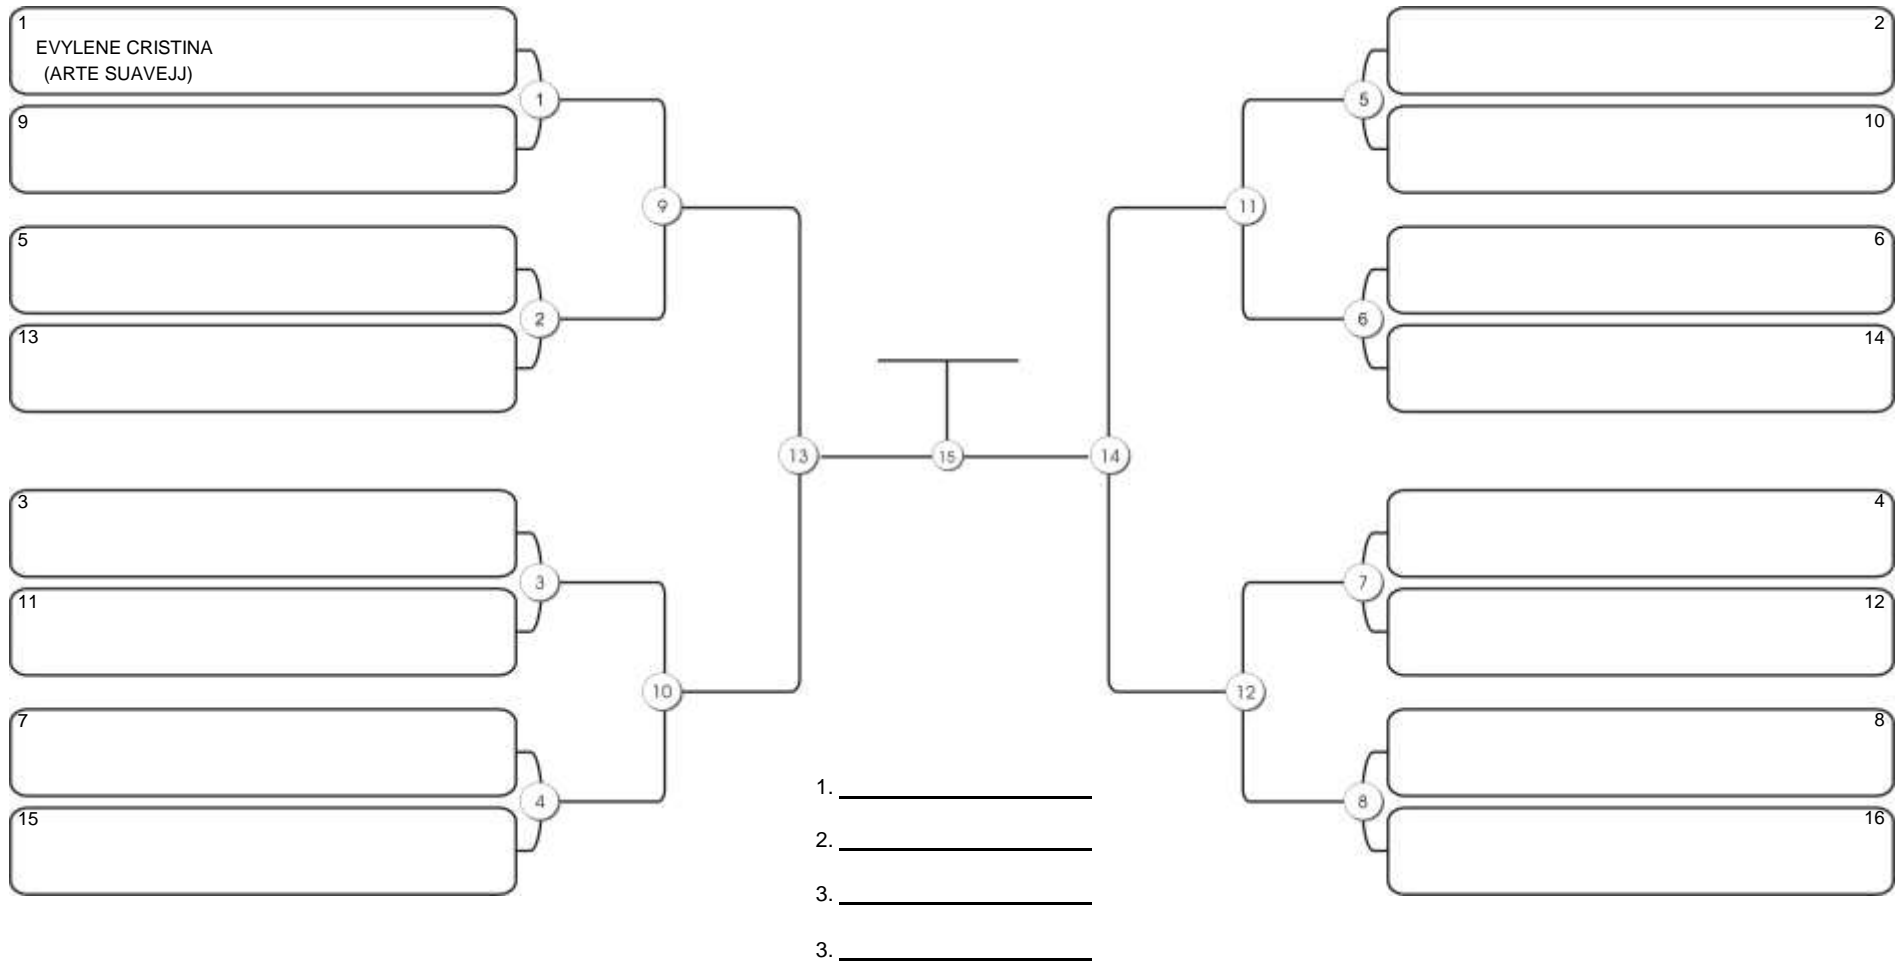

Fortal Cup GI e NO GI
Ginásio da UFC (QUADRA DO CEU), Benfica, 22 set 2024

JUVENIL 2007-2008 FEM AZUL ABSOLUTO LEVE

Responsável: _____
Nome: _____
Assinatura: _____