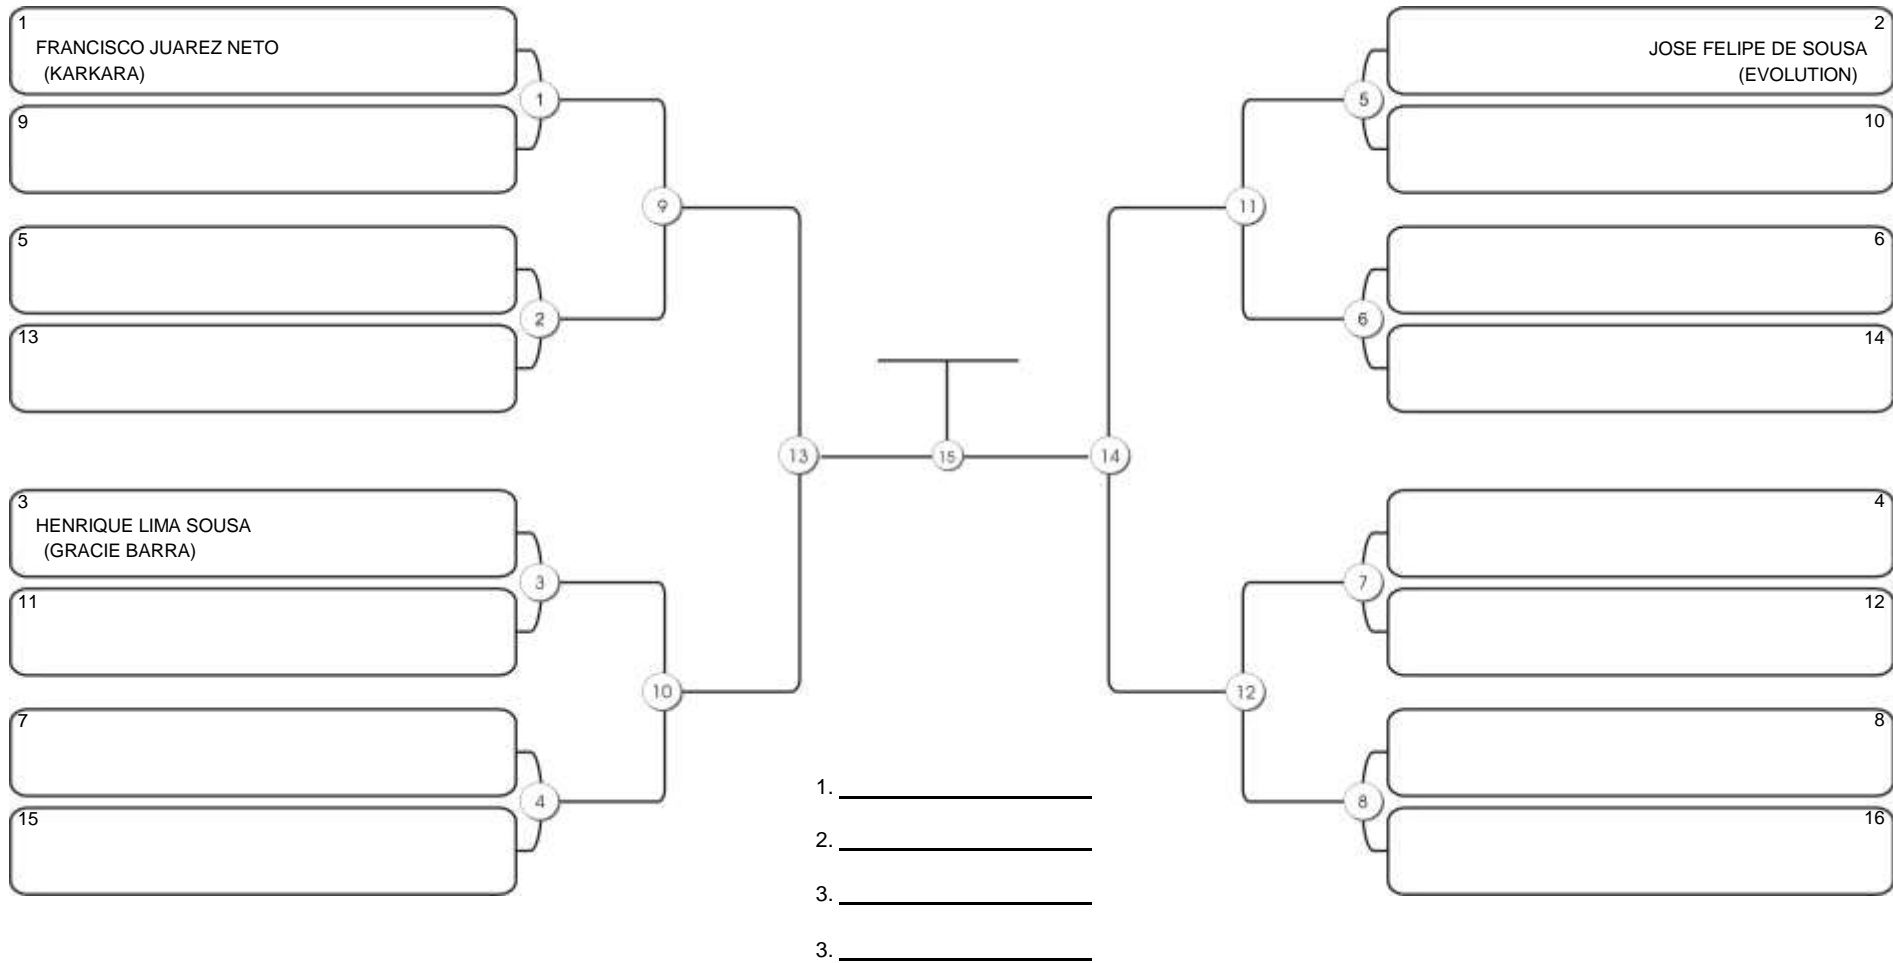

Fortal Cup GI e NO GI
Ginásio da UFC (QUADRA DO CEU), Benfica, 22 set 2024

NO GI ADULTO MASC BRANCA LEVE

Responsável: _____
Nome: _____
Assinatura: _____