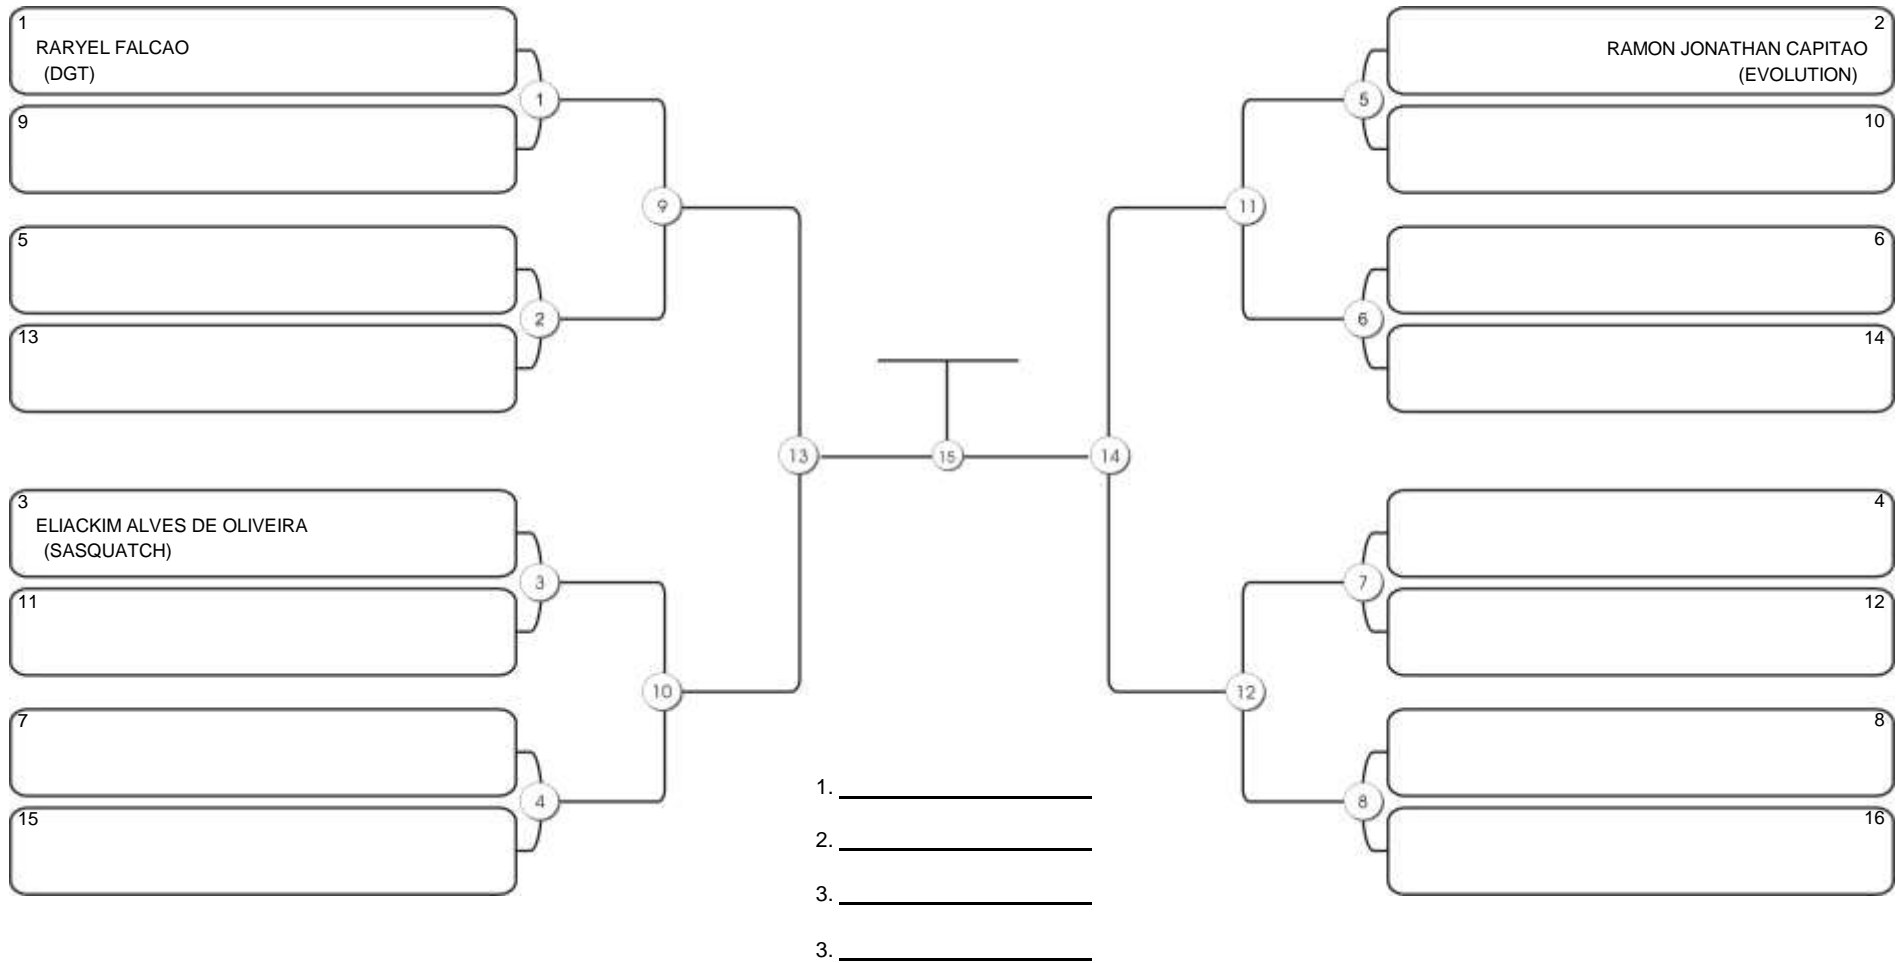

Fortal Cup GI e NO GI

Ginásio da UFC (QUADRA DO CEU), Benfica, 22 set 2024

MASTER MASC MARROM PESADÍSSIMO

Responsável: _____
Nome: _____
Assinatura: _____