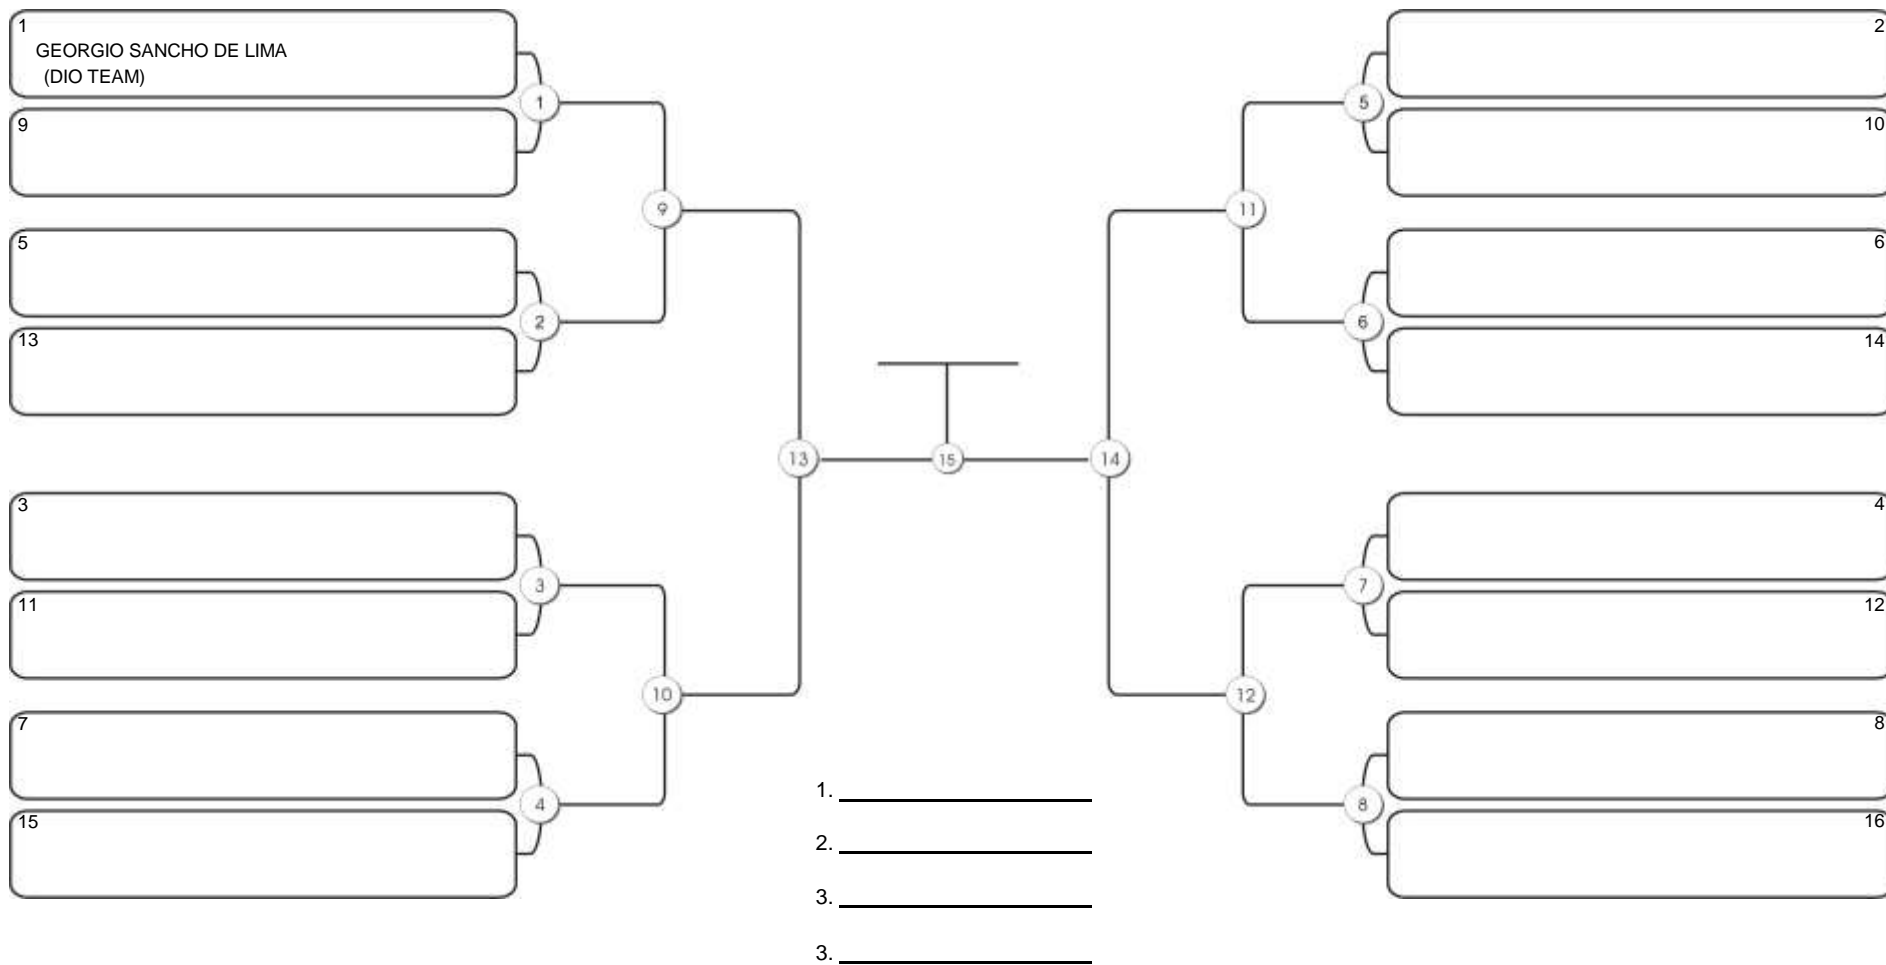

Fortal Cup GI e NO GI

Ginásio da UFC (QUADRA DO CEU), Benfica, 22 set 2024

INFANTO A 2011-2012 MASC BRANCA-CINZA ABSOLUTO EXTRAPESADO

Responsável: _____
Nome: _____
Assinatura: _____