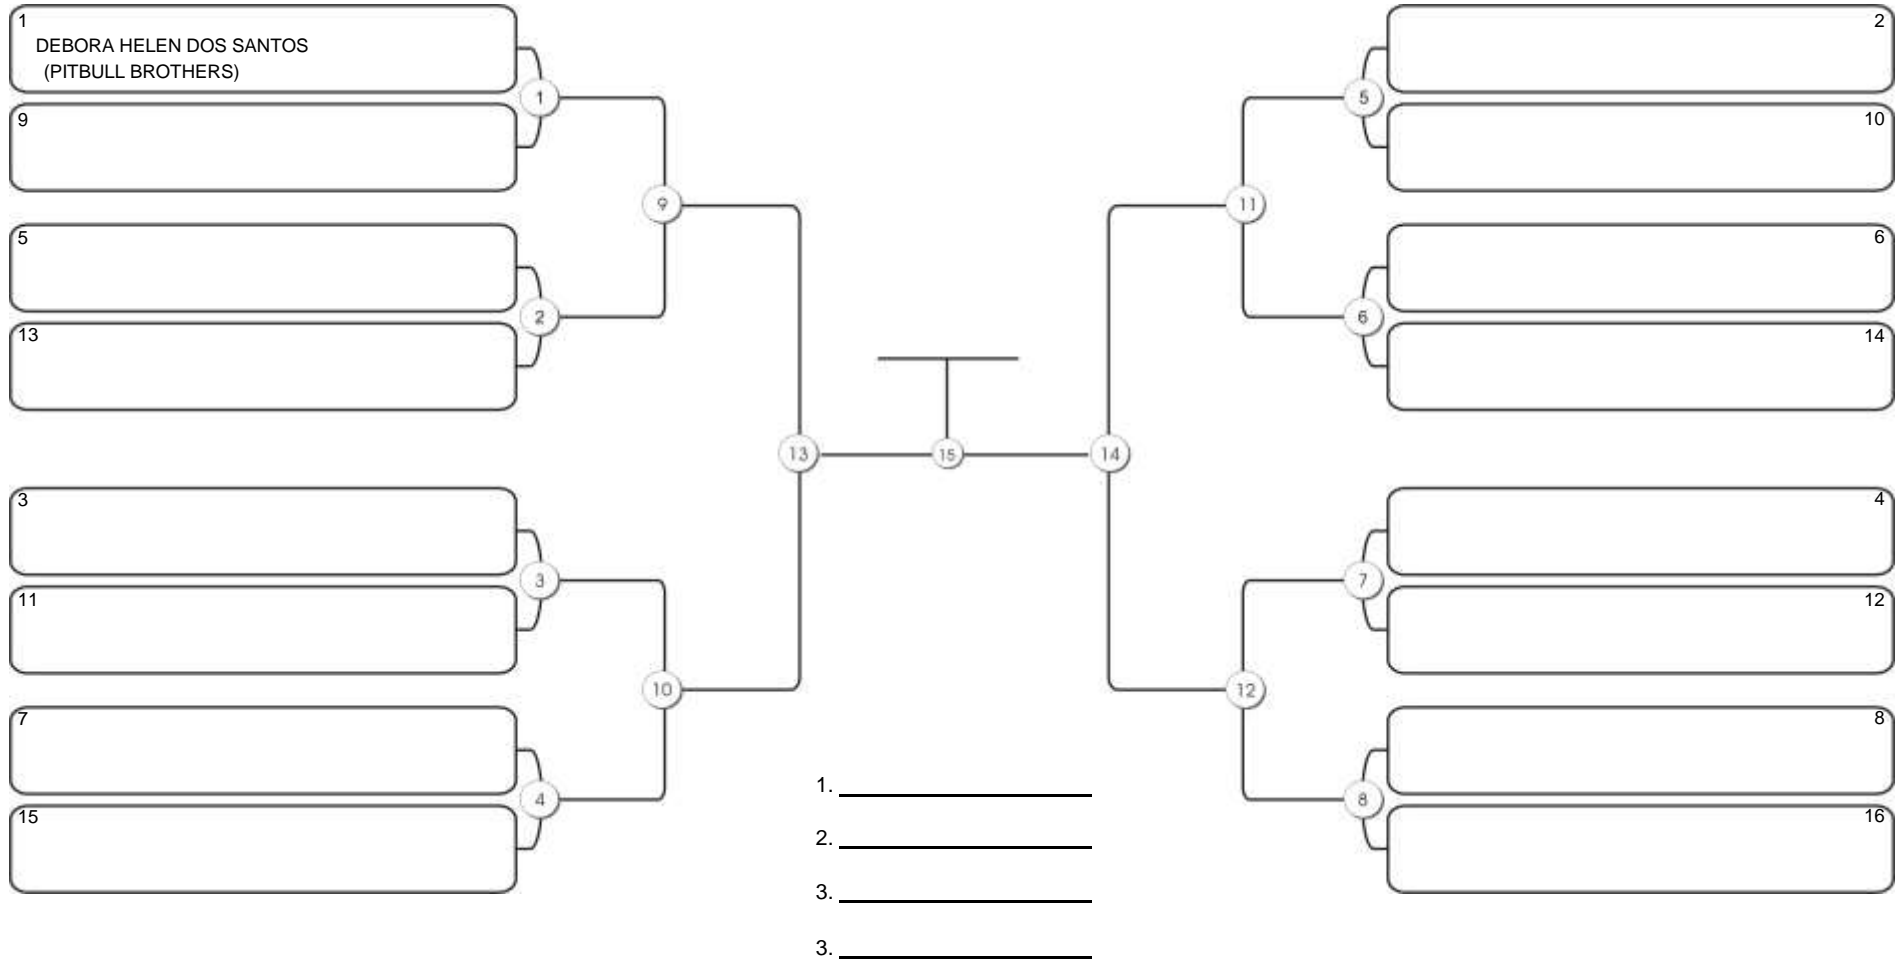

Fortal Cup GI e NO GI

Ginásio da UFC (QUADRA DO CEU), Benfica, 22 set 2024

NO GI JUVENIL FEM AZUL MEIO-PESADO

Responsável: _____
Nome: _____
Assinatura: _____