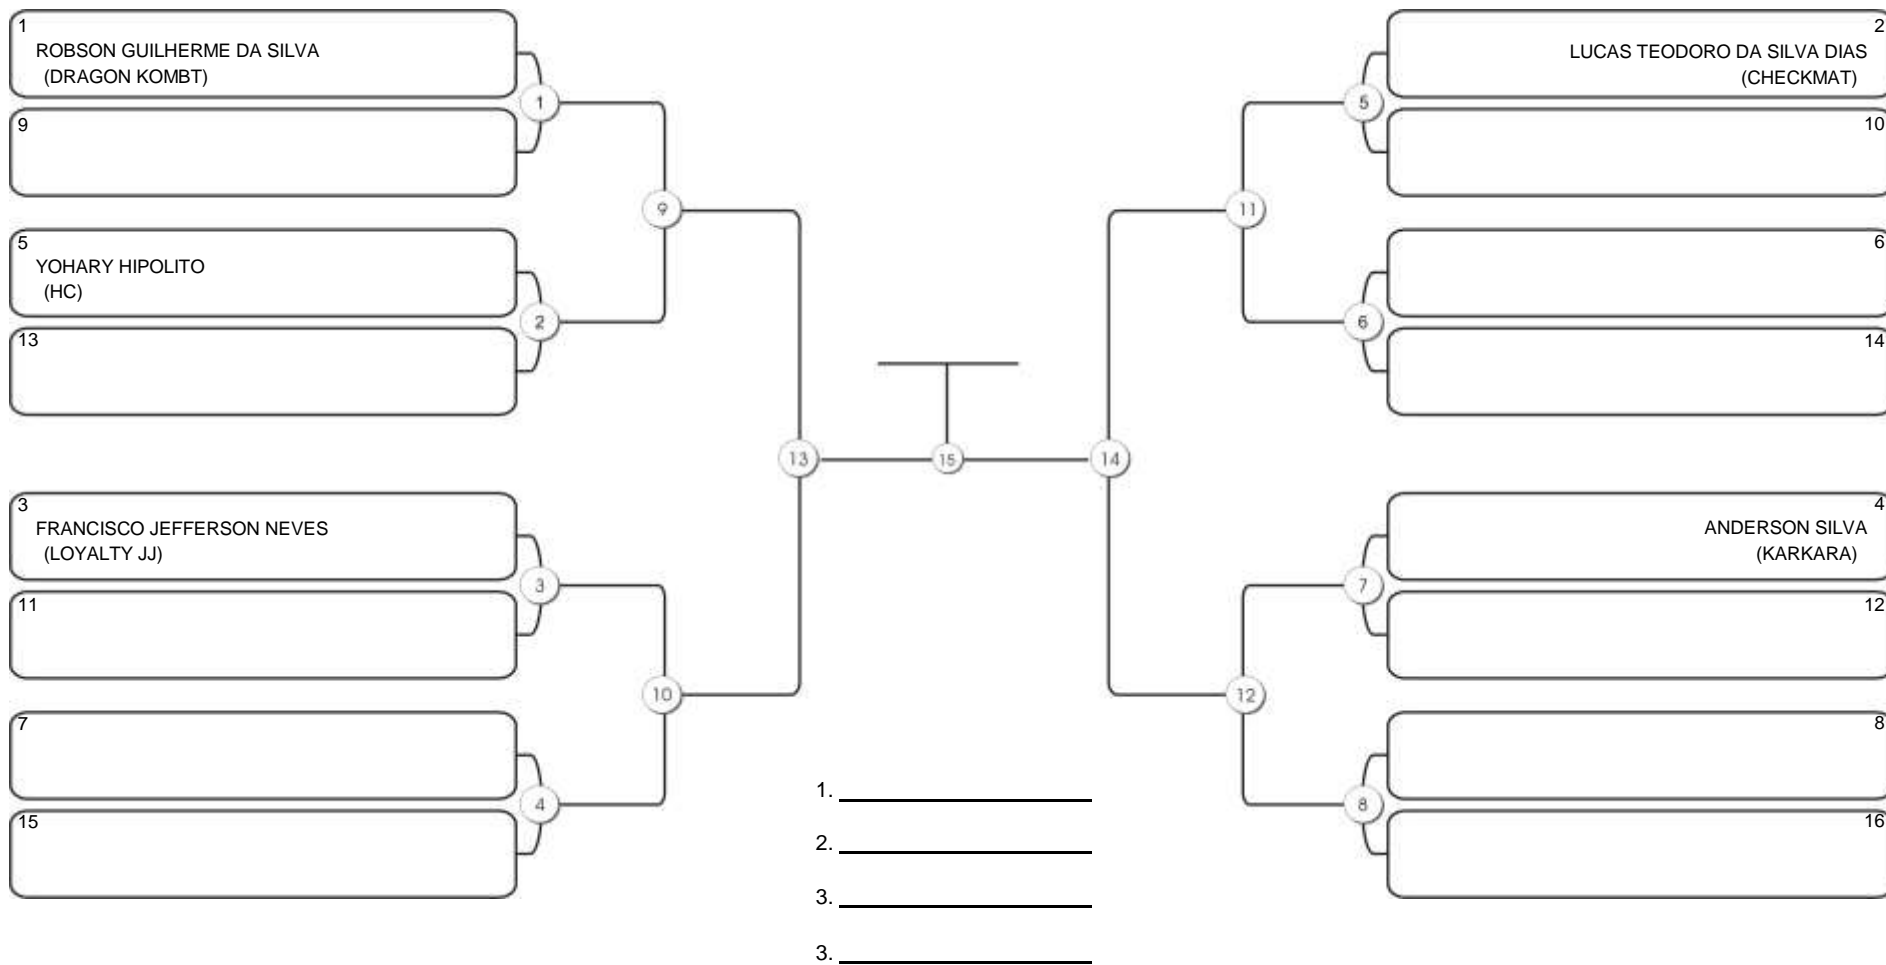

Fortal Cup GI e NO GI

Ginásio da UFC (QUADRA DO CEU), Benfica, 22 set 2024

#5 Competidores

NO GI ADULTO MASC AZUL ABSOLUTO

Responsável: _____
Nome: _____
Assinatura: _____