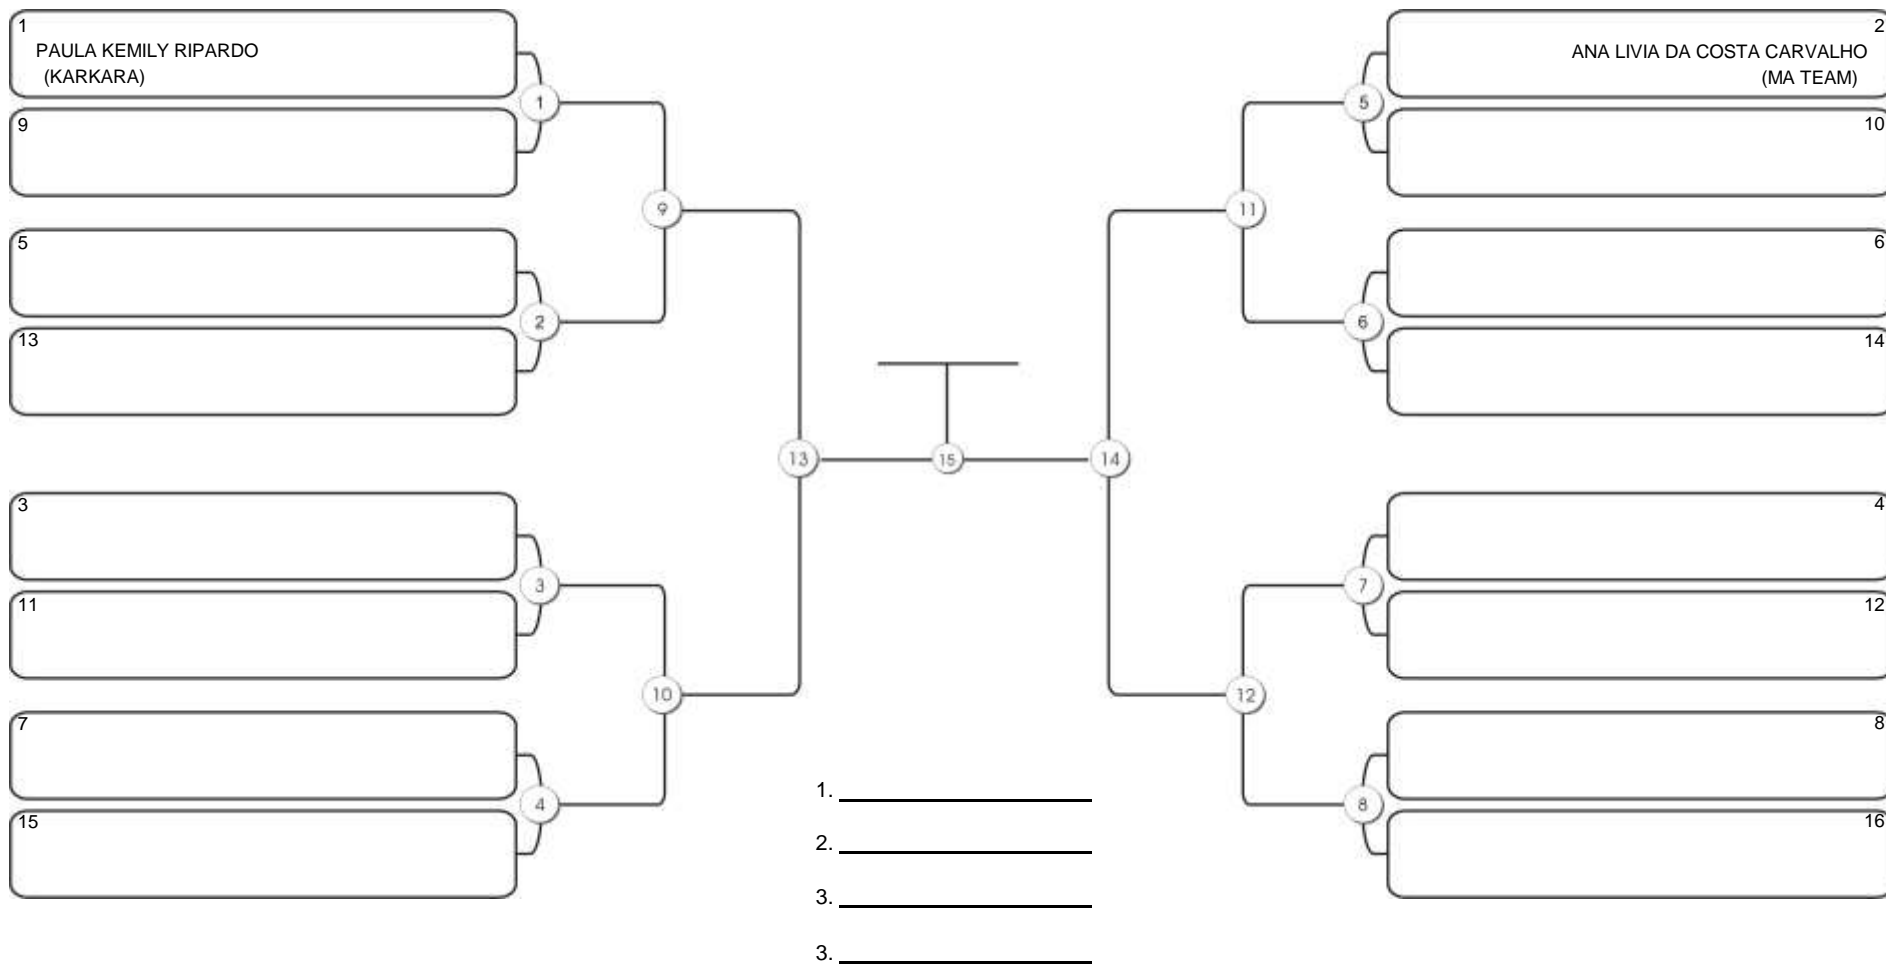

## NO GI INF JUV B MASC AMAREL-LARANJA-VERDE PESADÍSSIMO

Responsável: \_\_\_\_\_

Nome: \_\_\_\_\_

Assinatura: \_\_\_\_\_

**Fortal Cup GI e NO GI**  
Ginásio da UFC (QUADRA DO CEU), Benfica, 22 set 2024

***NO GI JUVENIL FEM BRANCA LEVE***