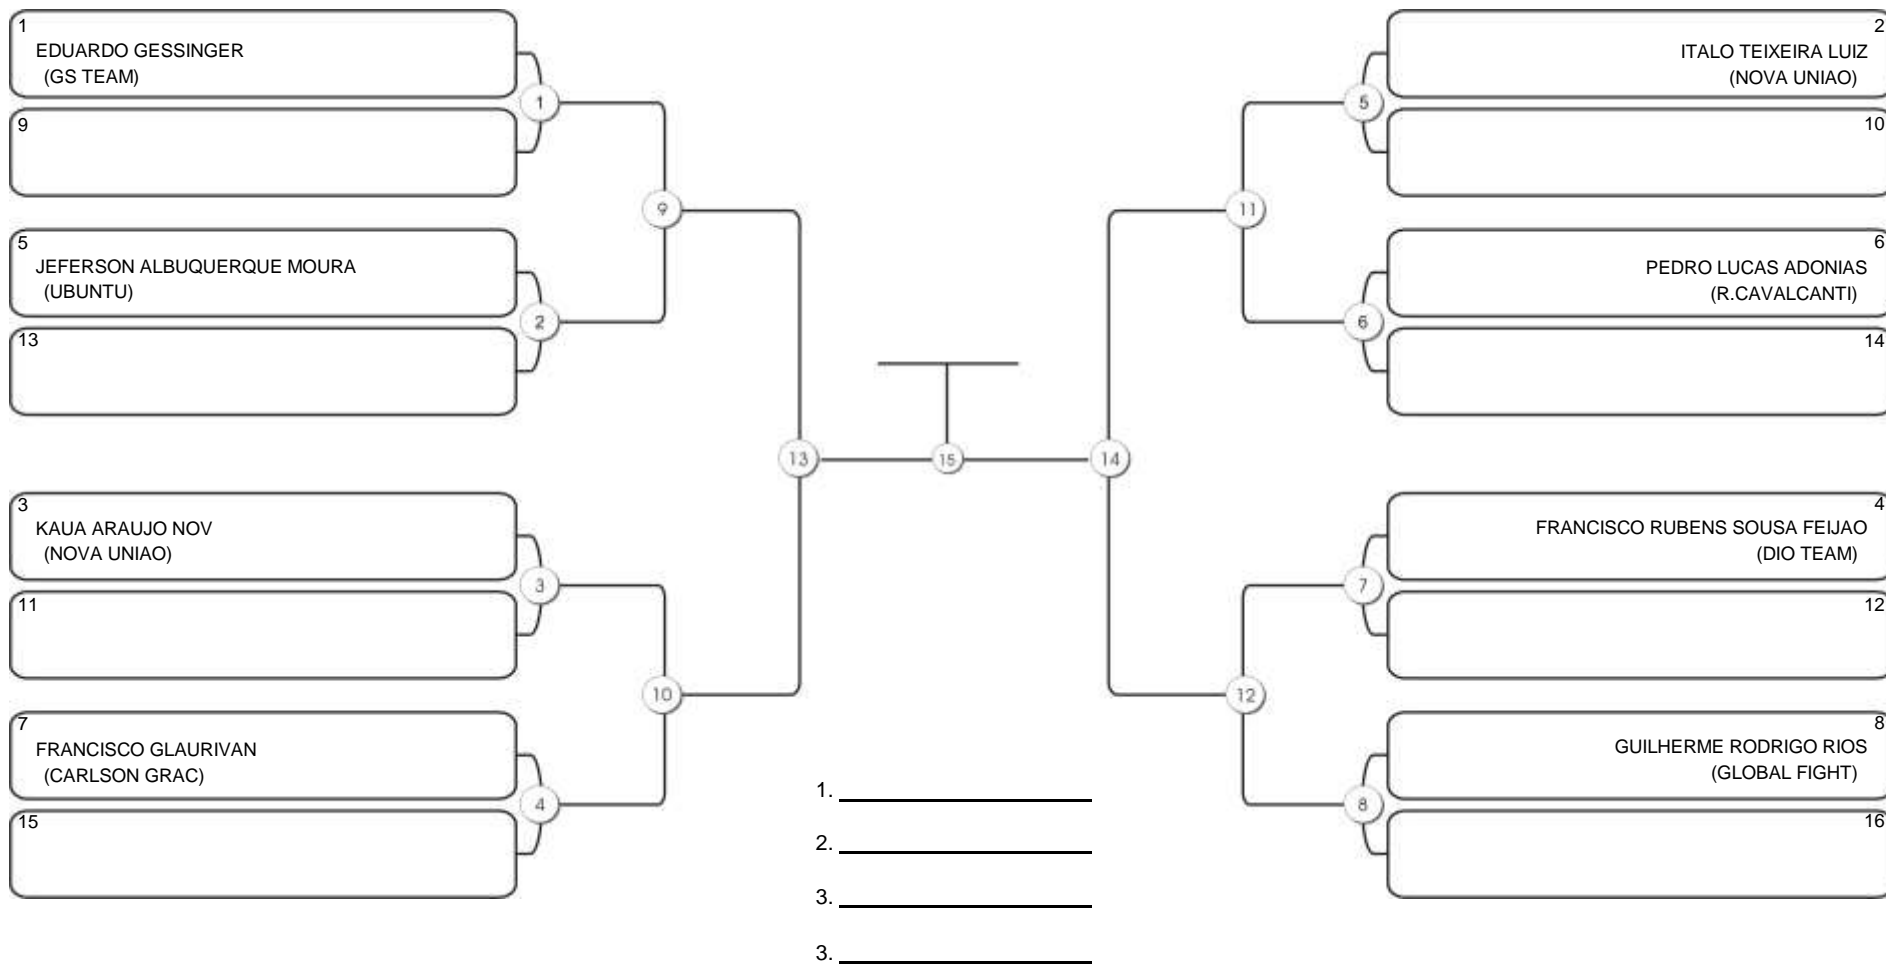

Fortal Cup GI e NO GI

Ginásio da UFC (QUADRA DO CEU), Benfica, 22 set 2024

ADULTO MASC BRANCA PLUMA

Responsável: _____
Nome: _____
Assinatura: _____