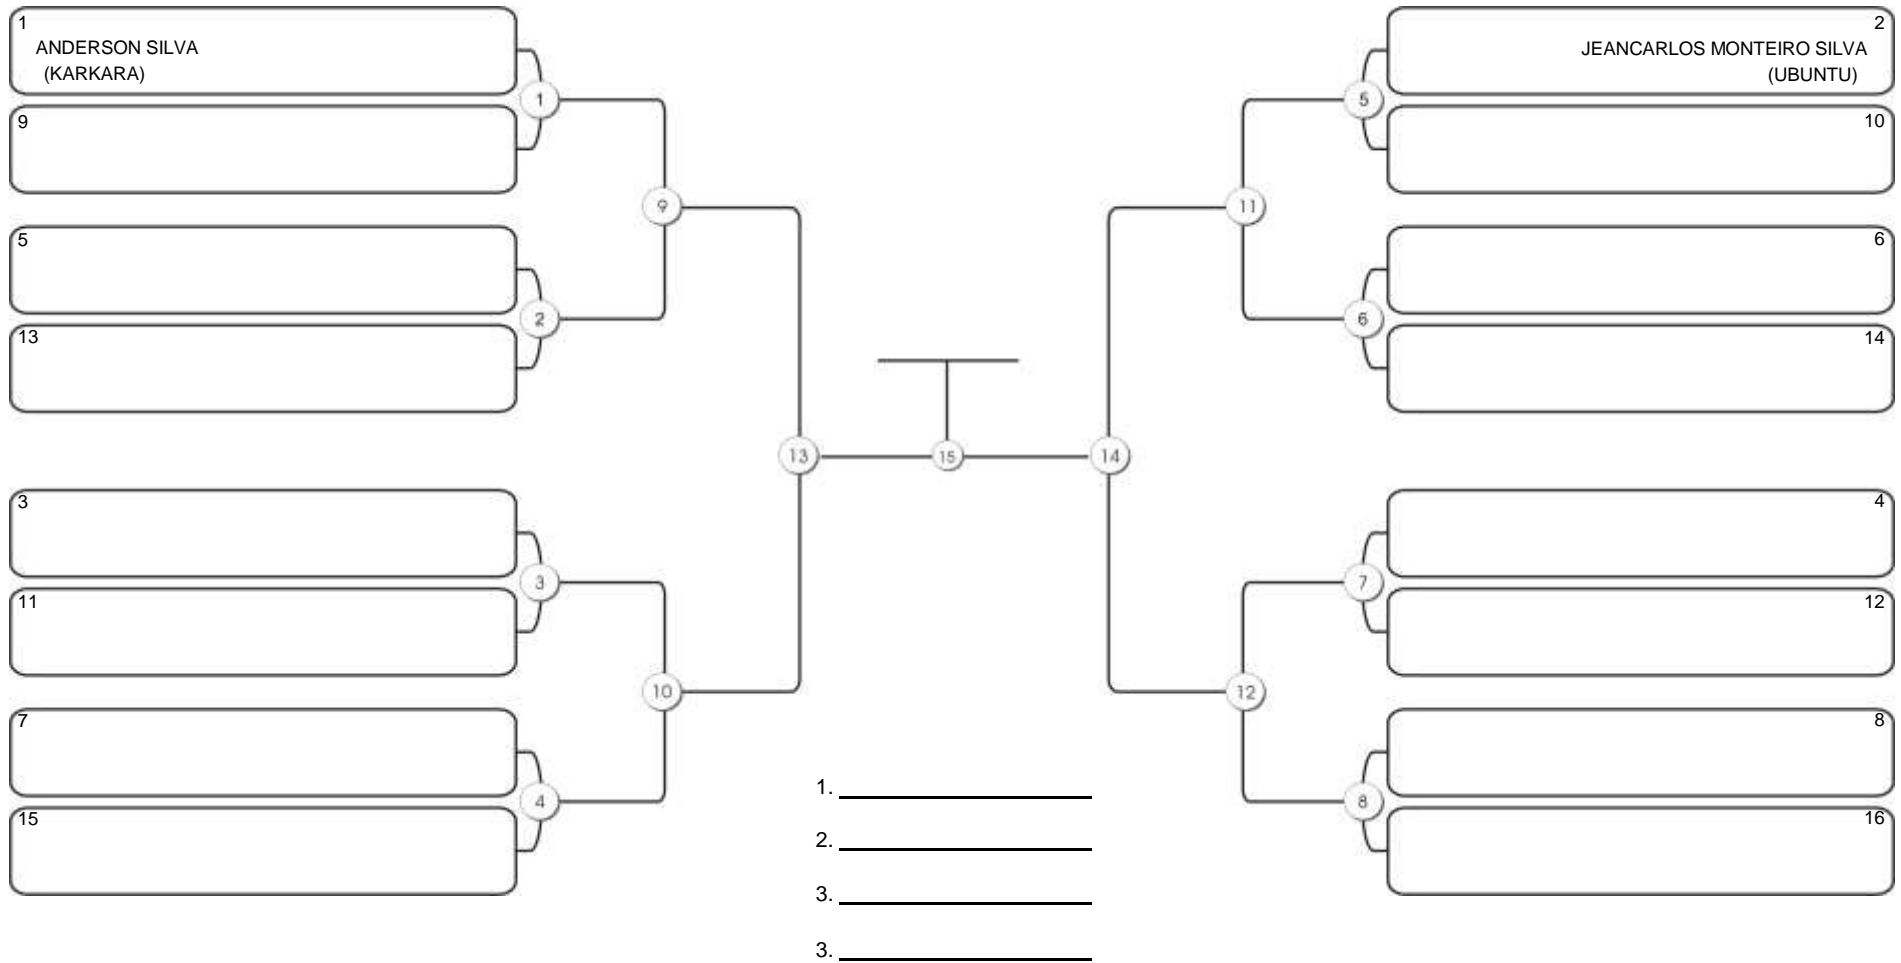

Fortal Cup GI e NO GI

Ginásio da UFC (QUADRA DO CEU), Benfica, 22 set 2024

NO GI ADULTO MASC AZUL MEIO-PESADO

Responsável: _____
Nome: _____
Assinatura: _____