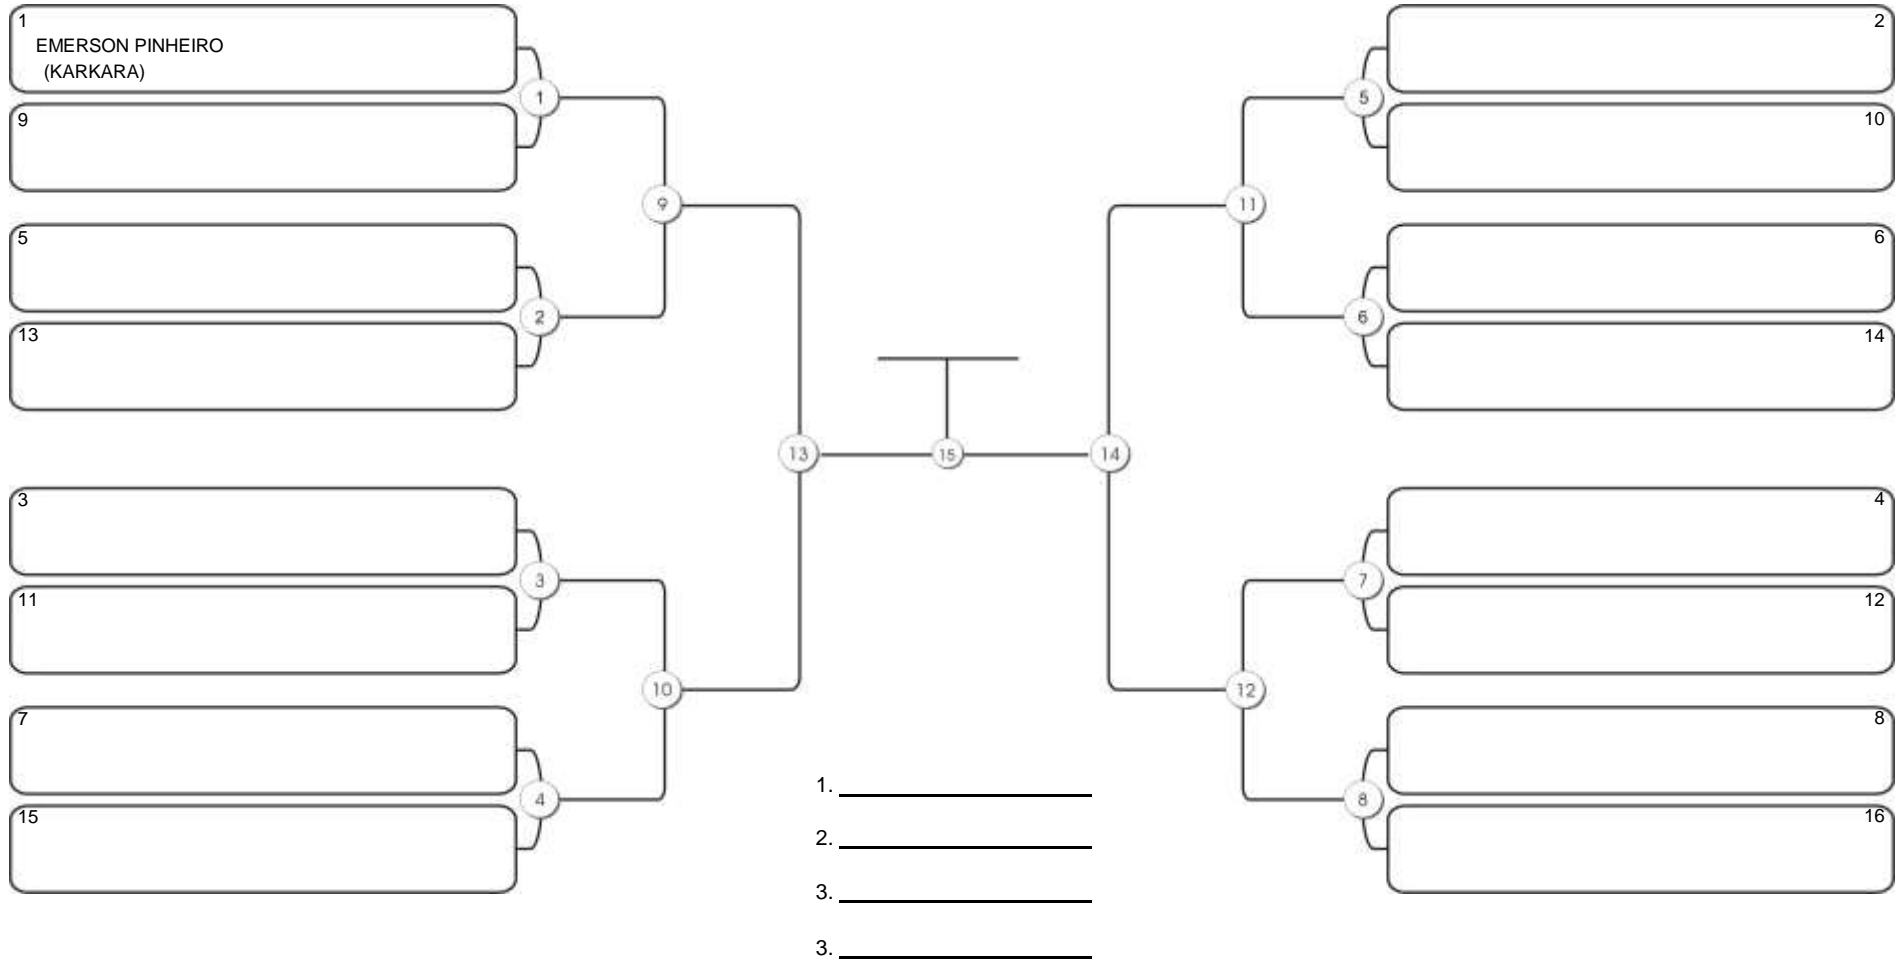

Fortal Cup GI e NO GI

Ginásio da UFC (QUADRA DO CEU), Benfica, 22 set 2024

MASTER MASC PRETA SUPER-PESADO

Responsável: _____
Nome: _____
Assinatura: _____