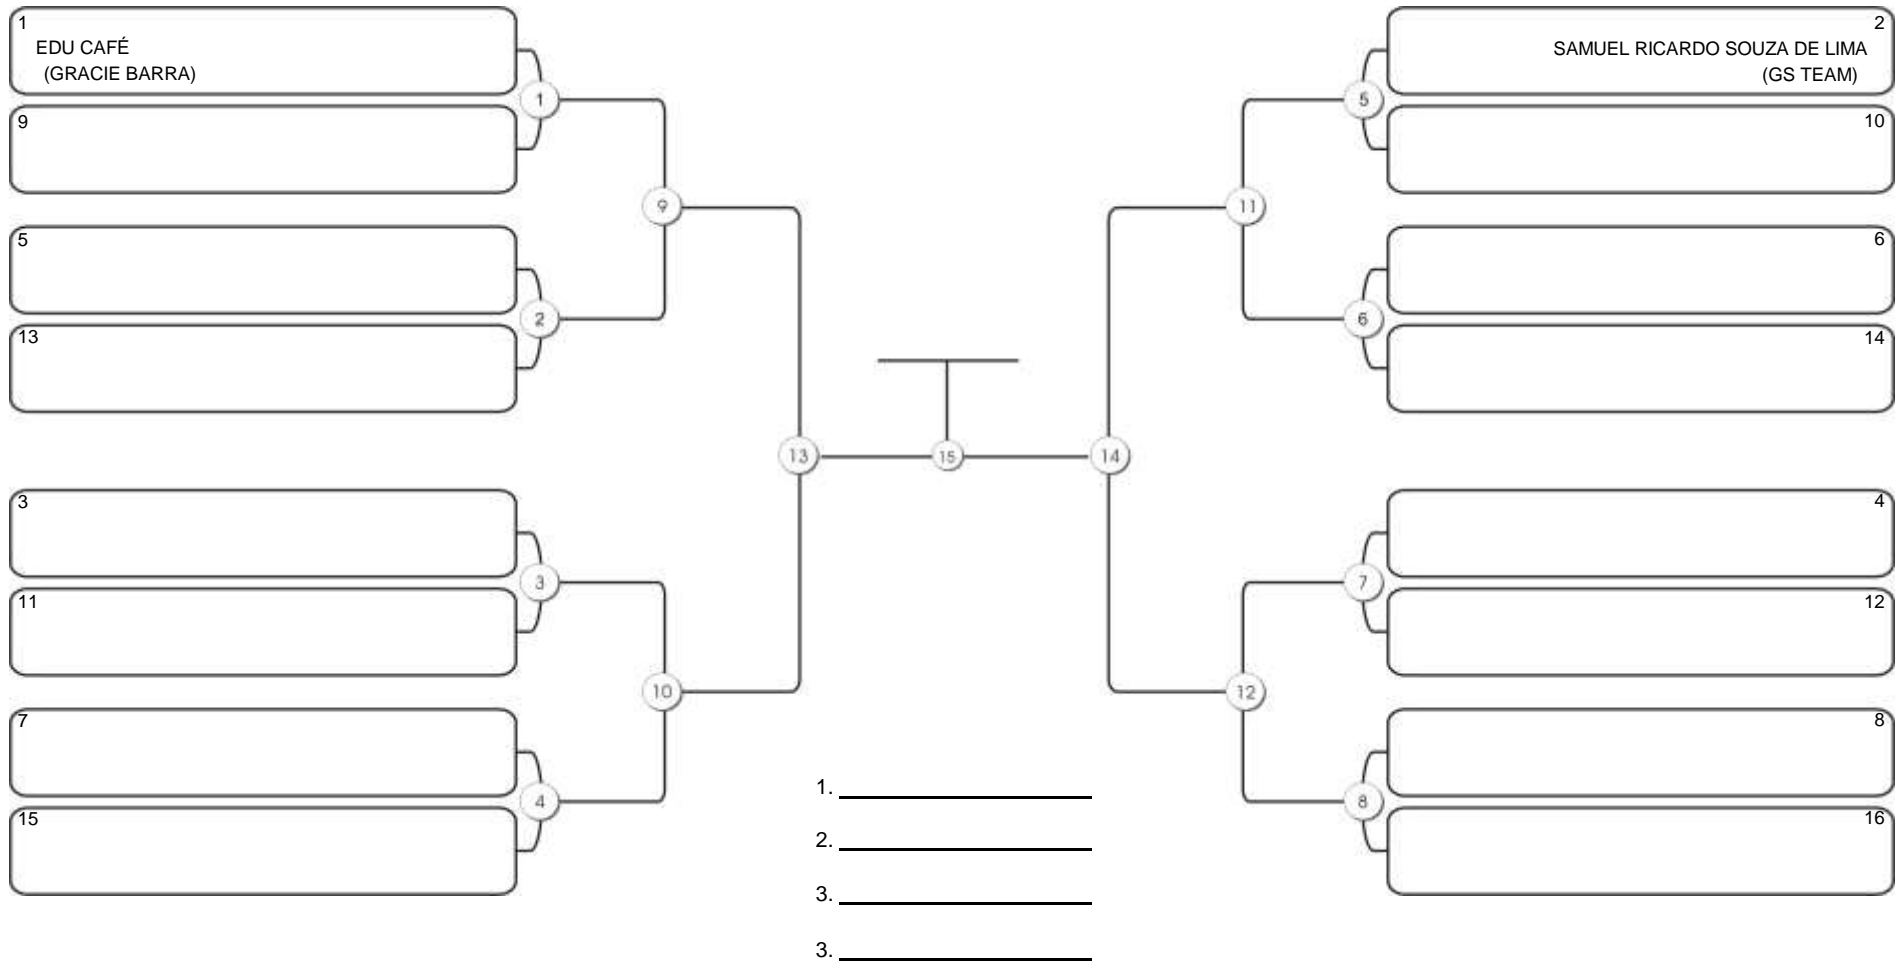

Fortal Cup GI e NO GI

Ginásio da UFC (QUADRA DO CEU), Benfica, 22 set 2024

ADULTO MASC PRETA LEVE

Responsável: _____
Nome: _____
Assinatura: _____