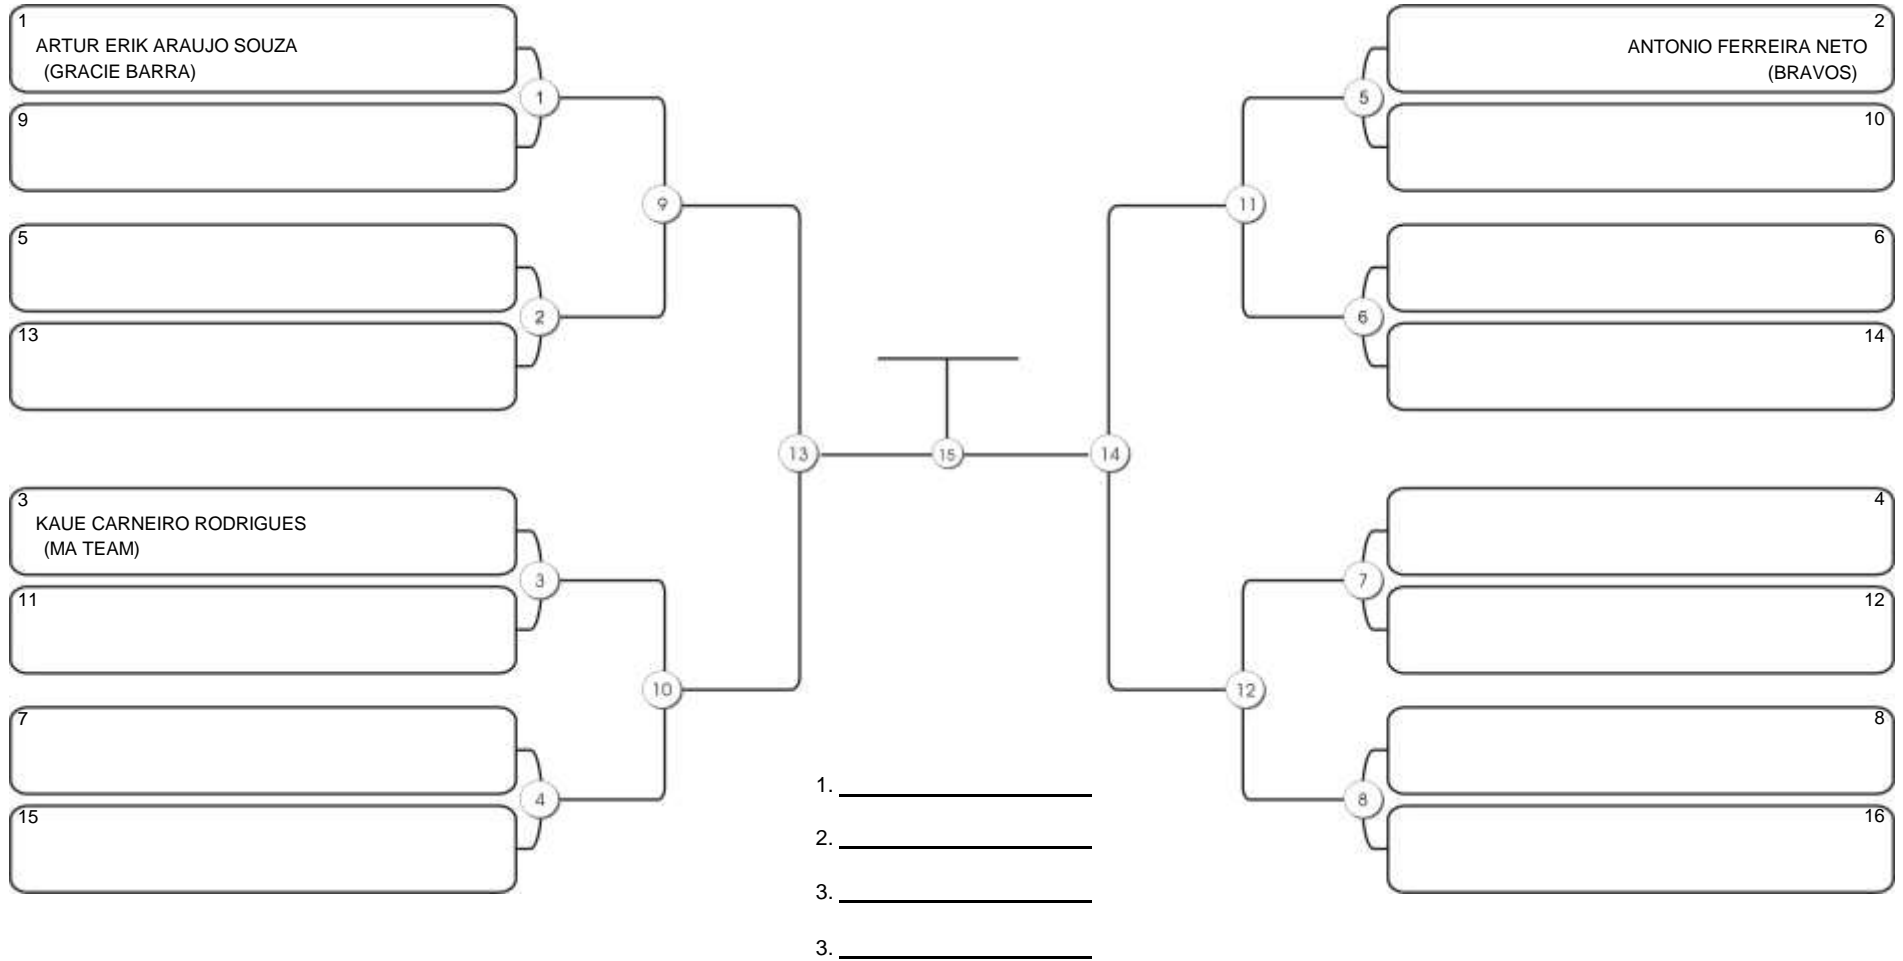

Fortal Cup GI e NO GI

Ginásio da UFC (QUADRA DO CEU), Benfica, 22 set 2024

JUVENIL 2007-2008 MASC BRANCA PESADO

Responsável: _____
Nome: _____
Assinatura: _____