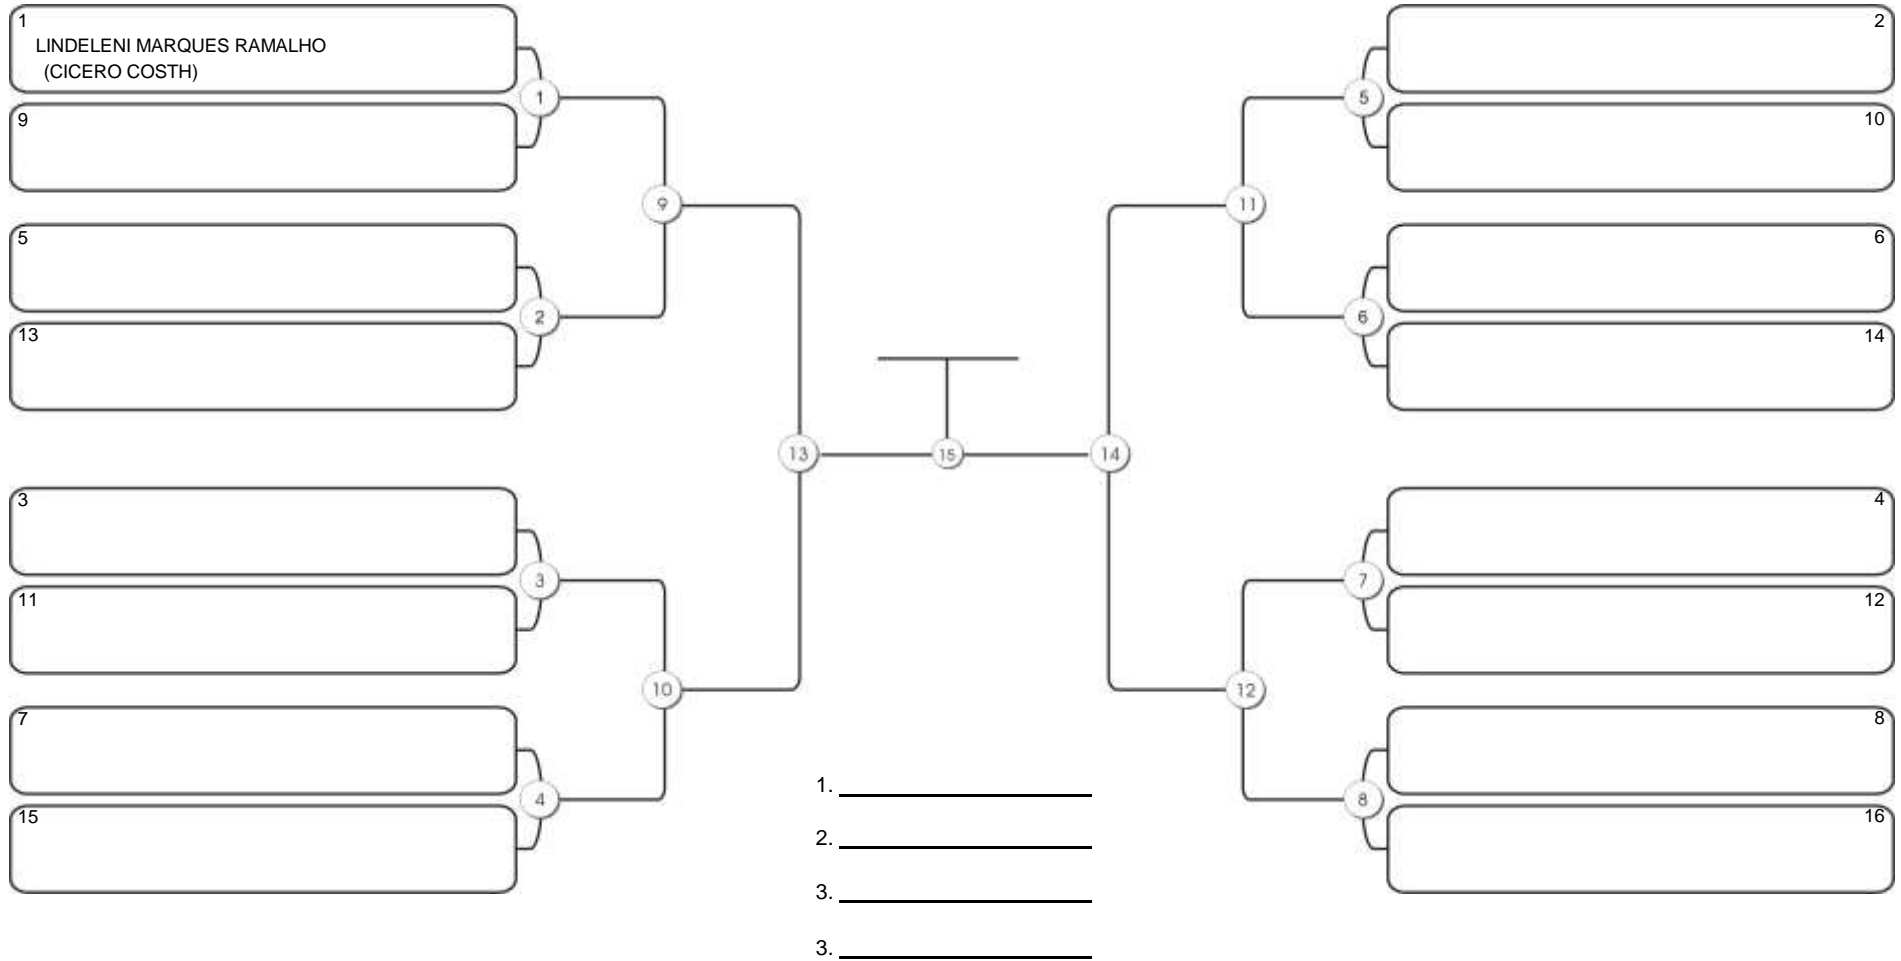

Fortal Cup GI e NO GI

Ginásio da UFC (QUADRA DO CEU), Benfica, 22 set 2024

MASTER FEM ROXA SUPER-PESADO

Responsável: _____
Nome: _____
Assinatura: _____