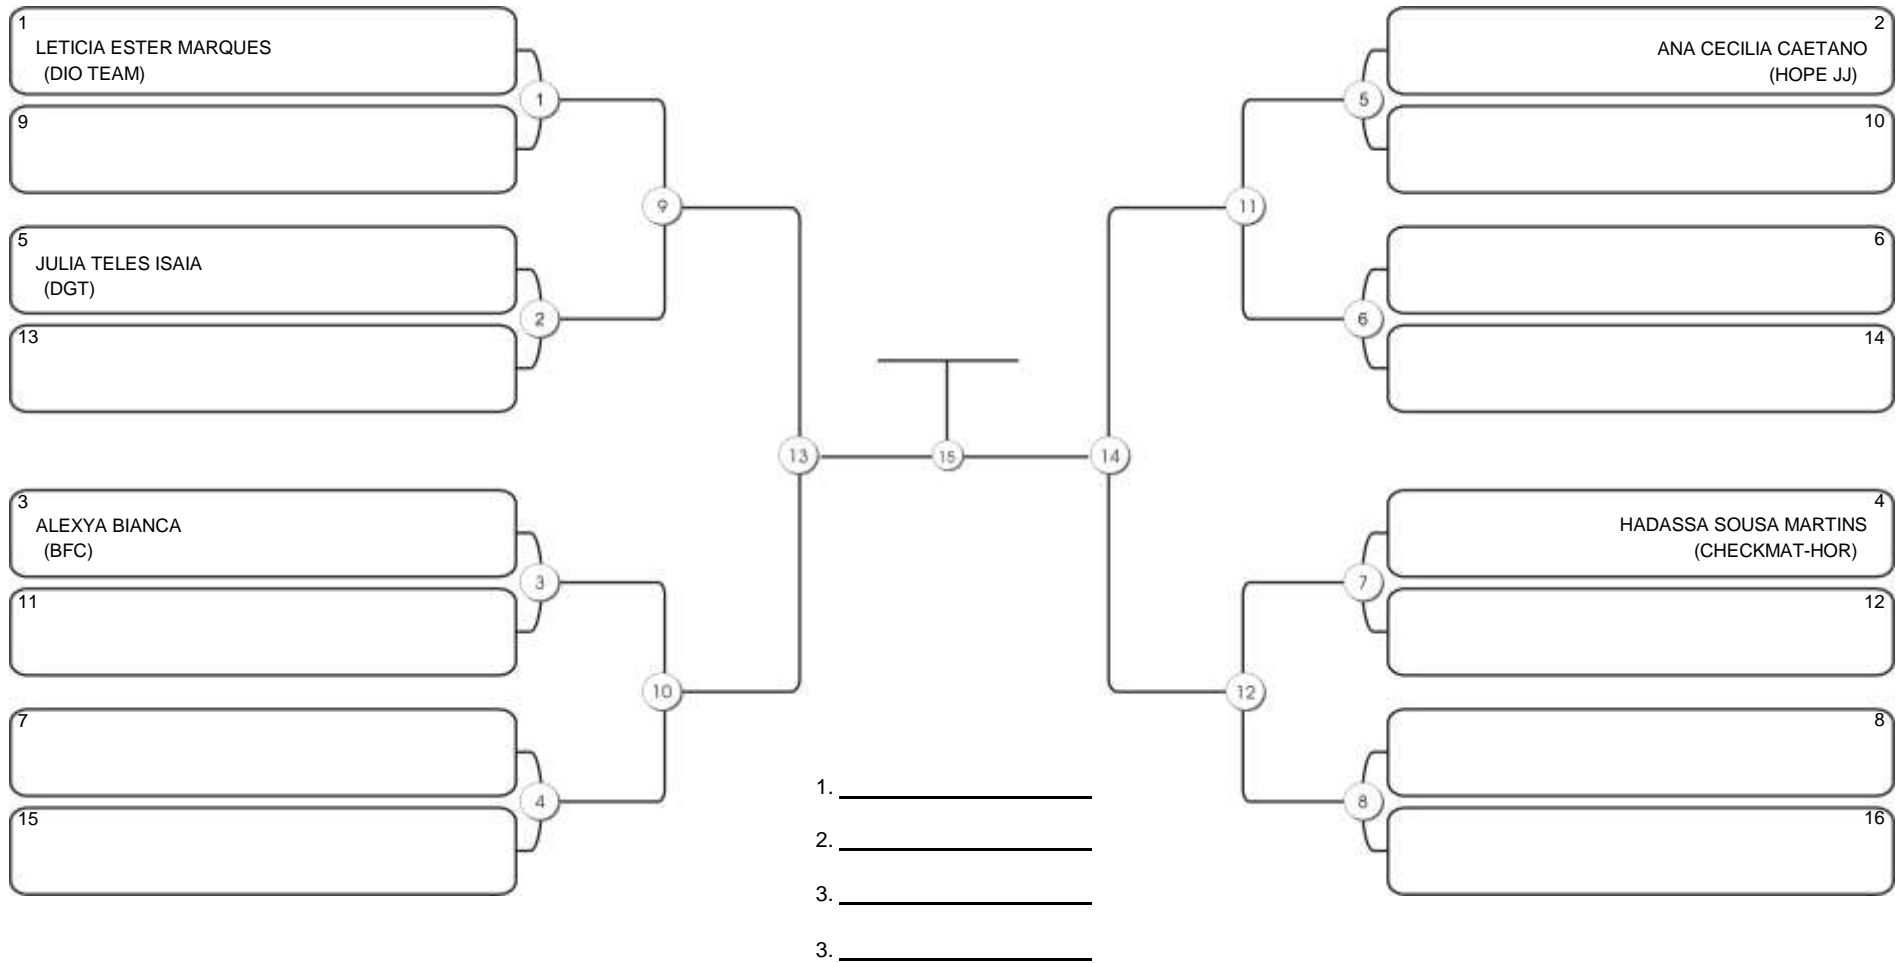

Fortal Cup GI e NO GI

Ginásio da UFC (QUADRA DO CEU), Benfica, 22 set 2024

INFANTIL B 2013-2014 FEM AMARELA-LARANJA PESADÍSSIMO

Responsável: _____
Nome: _____
Assinatura: _____