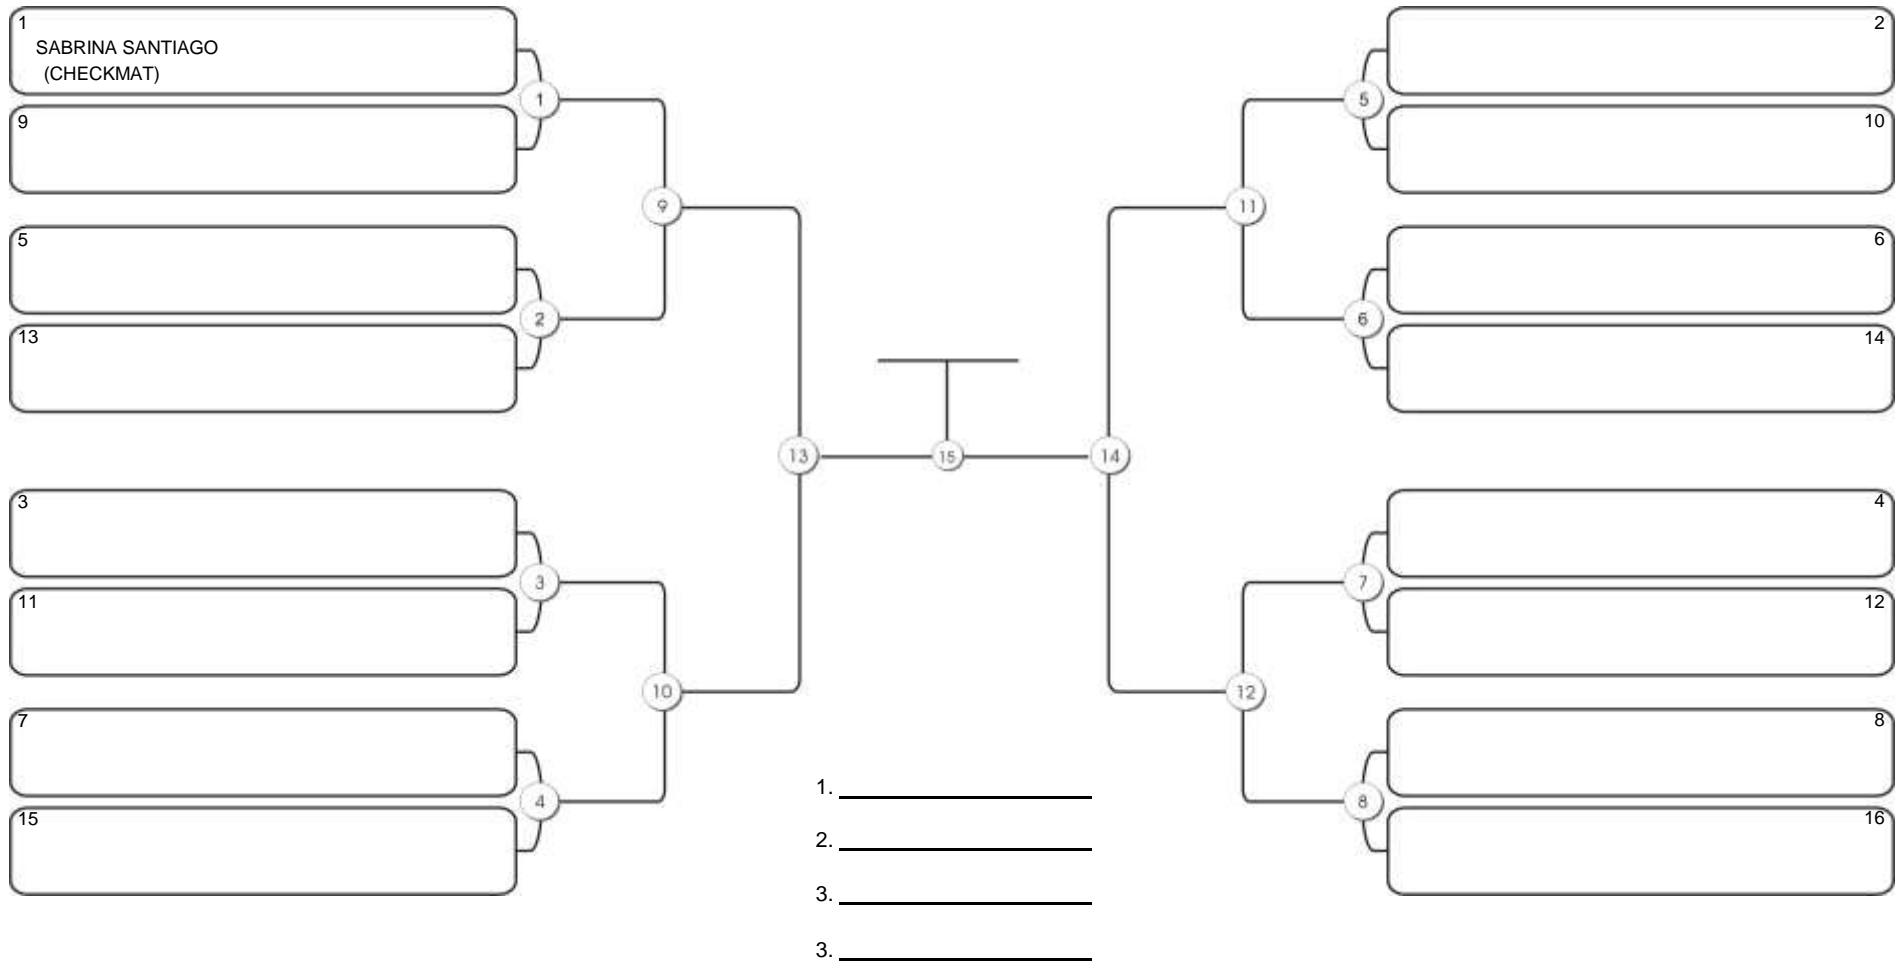

Fortal Cup GI e NO GI

Ginásio da UFC (QUADRA DO CEU), Benfica, 22 set 2024

#1 Competidores

NO GI ADULTO FEM AZUL ABSOLUTO

Responsável: _____
Nome: _____
Assinatura: _____