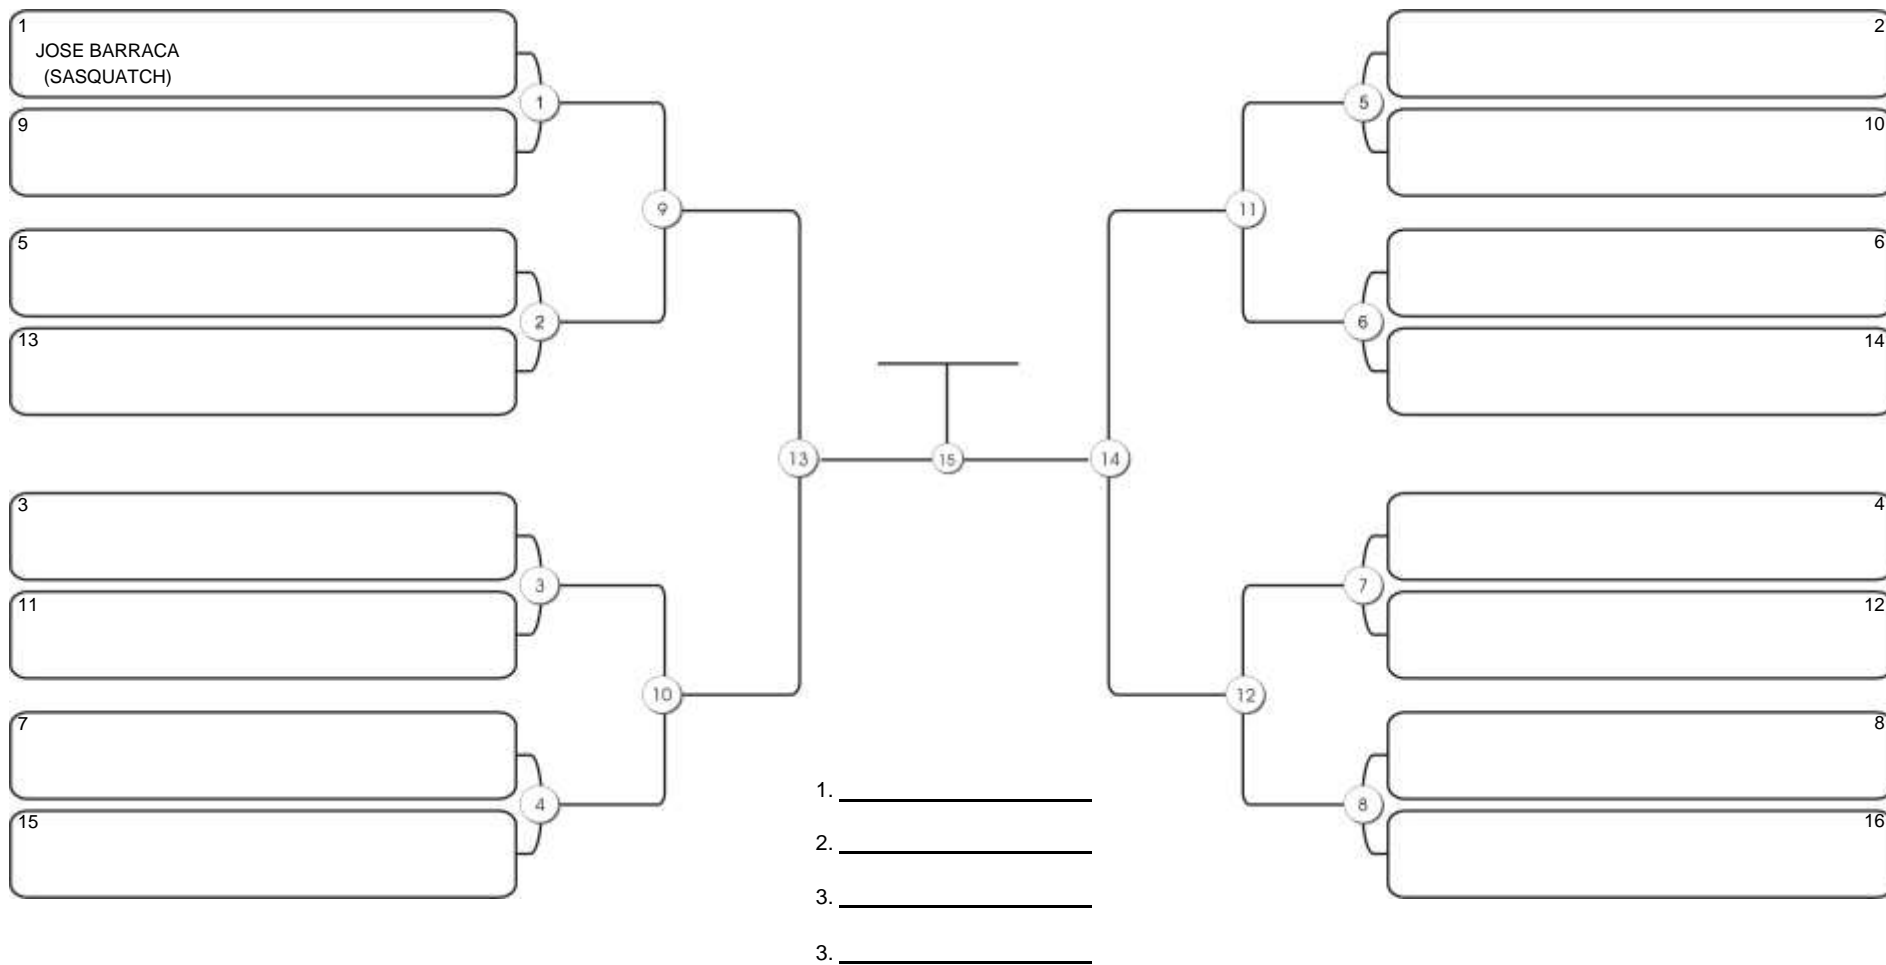

## SÊNIOR 2 MASC PRETA MÉDIO

Responsável: \_\_\_\_\_

Nome: \_\_\_\_\_

Assinatura: \_\_\_\_\_

**Fortal Cup GI e NO GI**  
Ginásio da UFC (QUADRA DO CEU), Benfica, 22 set 2024

**SÊNIOR 2 MASC PRETA PESADÍSSIMO**