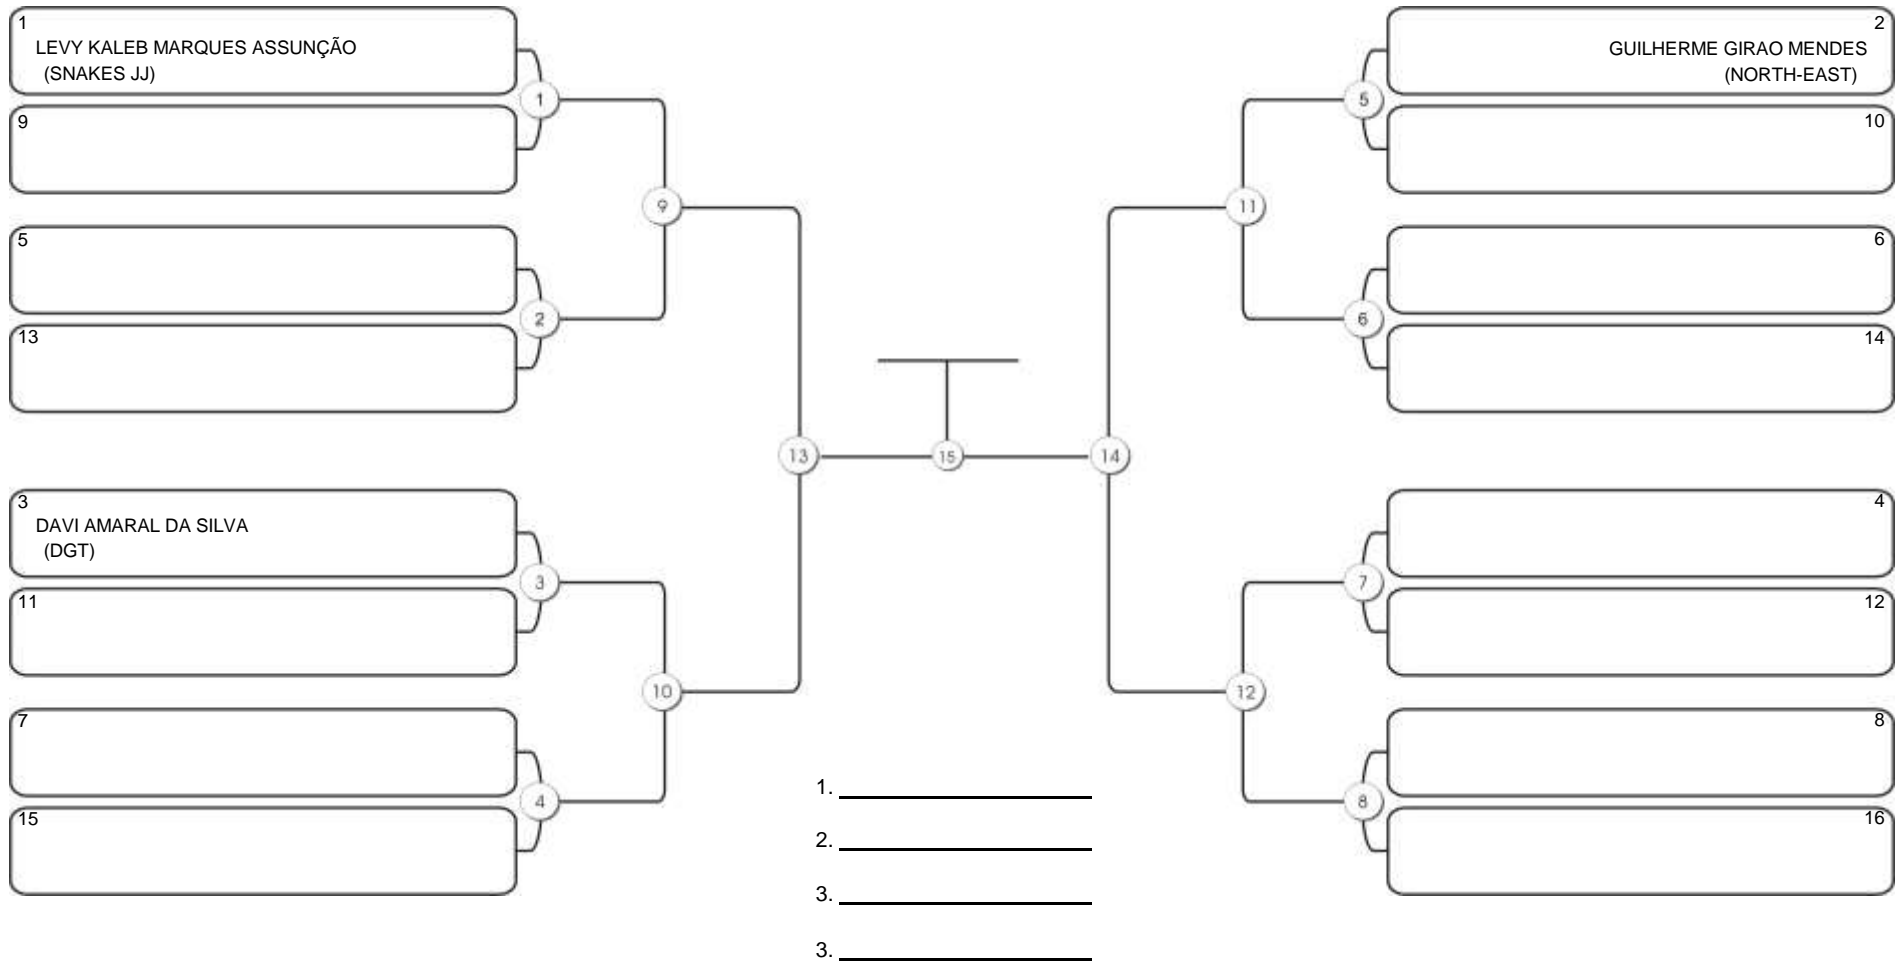

Fortal Cup GI e NO GI

Ginásio da UFC (QUADRA DO CEU), Benfica, 22 set 2024

INFANTO B 2009-2010 MASC BRANCA-CINZA SUPER-PESADO

Responsável: _____
Nome: _____
Assinatura: _____