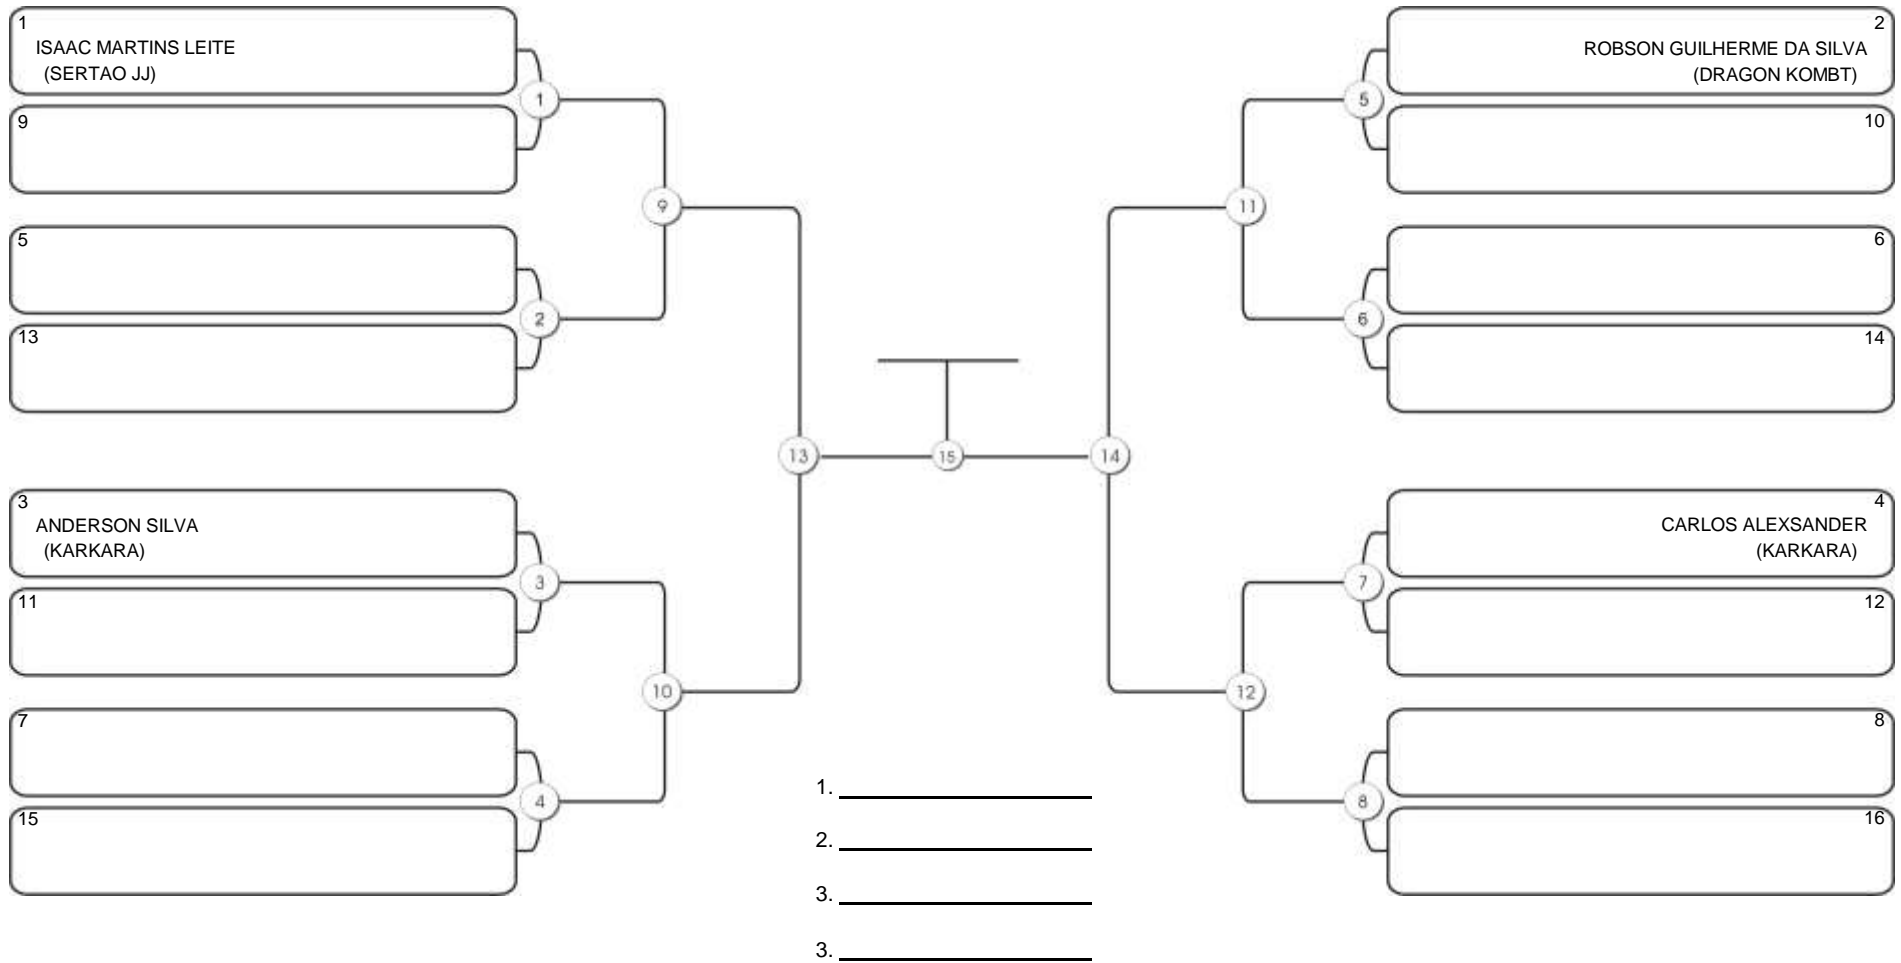

Fortal Cup GI e NO GI

Ginásio da UFC (QUADRA DO CEU), Benfica, 22 set 2024

NO GI ADULTO MASC AZUL LEVE

Responsável: _____

Nome: _____

Assinatura: _____