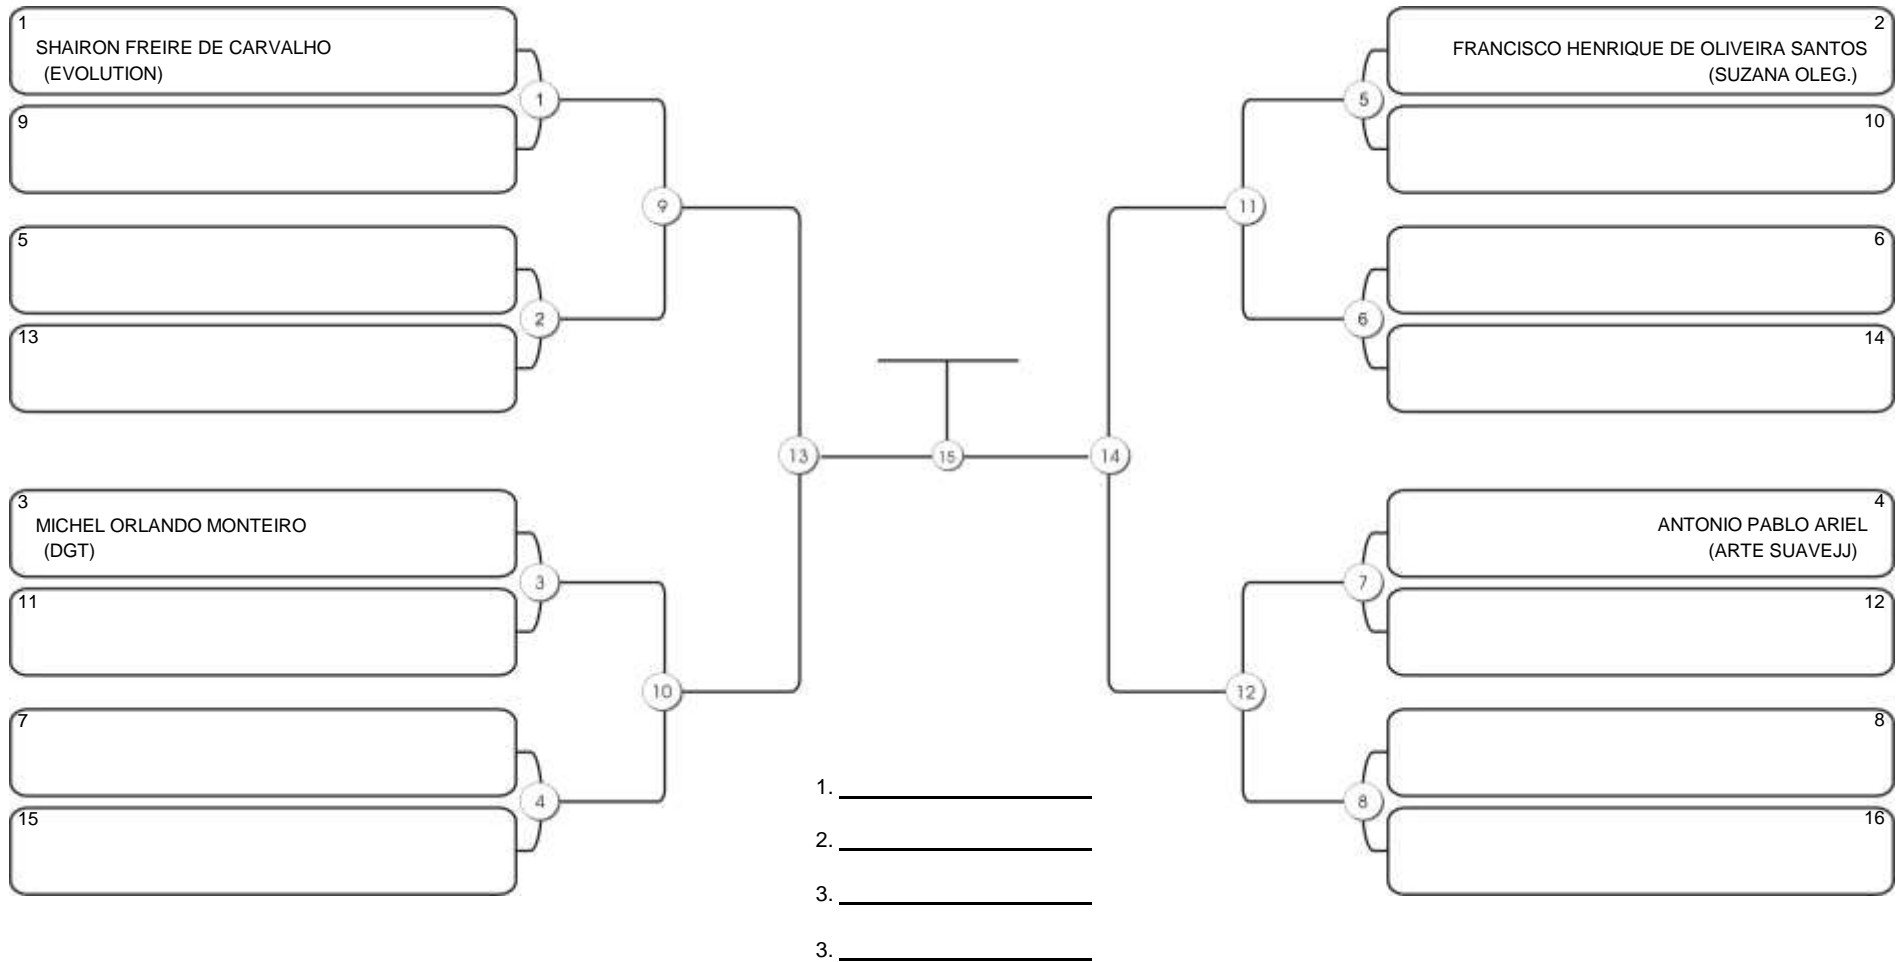

Fortal Cup GI e NO GI

Ginásio da UFC (QUADRA DO CEU), Benfica, 22 set 2024

JUVENIL 2007-2008 MASC BRANCA ABSOLUTO PESADO

Responsável: _____
Nome: _____
Assinatura: _____