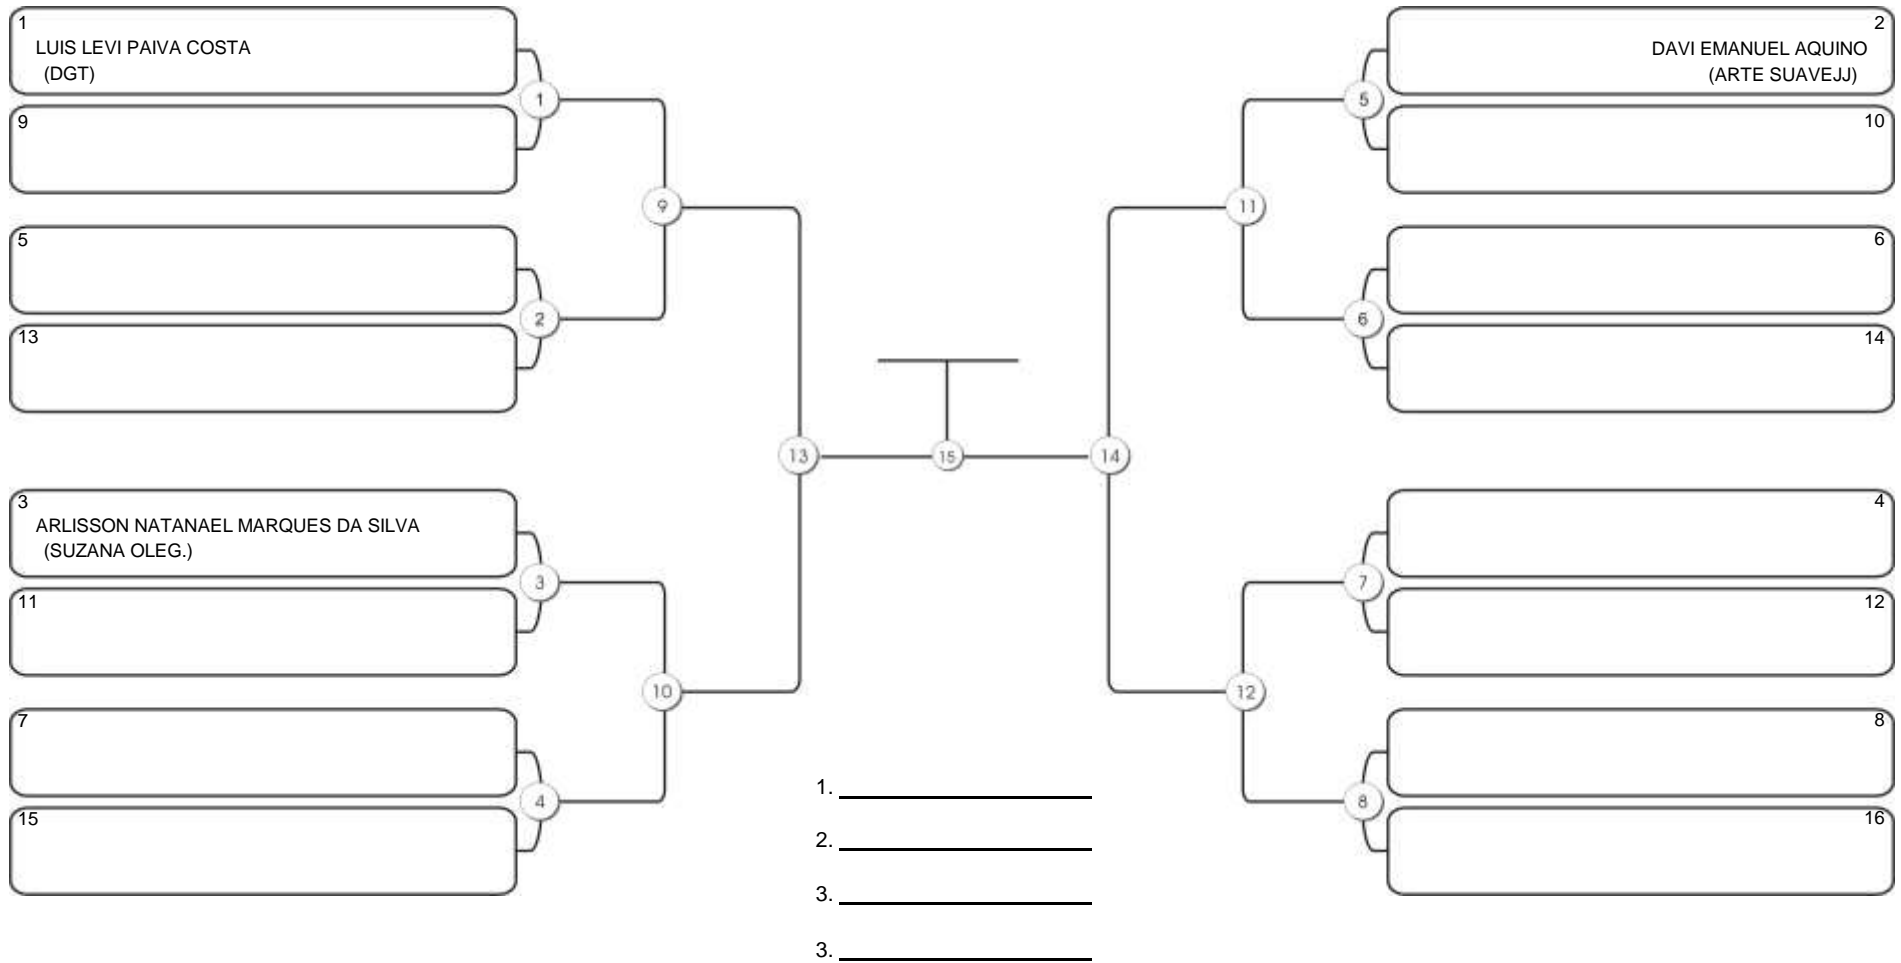

Fortal Cup GI e NO GI
Ginásio da UFC (QUADRA DO CEU), Benfica, 22 set 2024

#3 Competidores

INFANTO A 2011-2012 MASC BRANCA-CINZA PESADISSIMO EXTRA

Responsável: _____
Nome: _____
Assinatura: _____