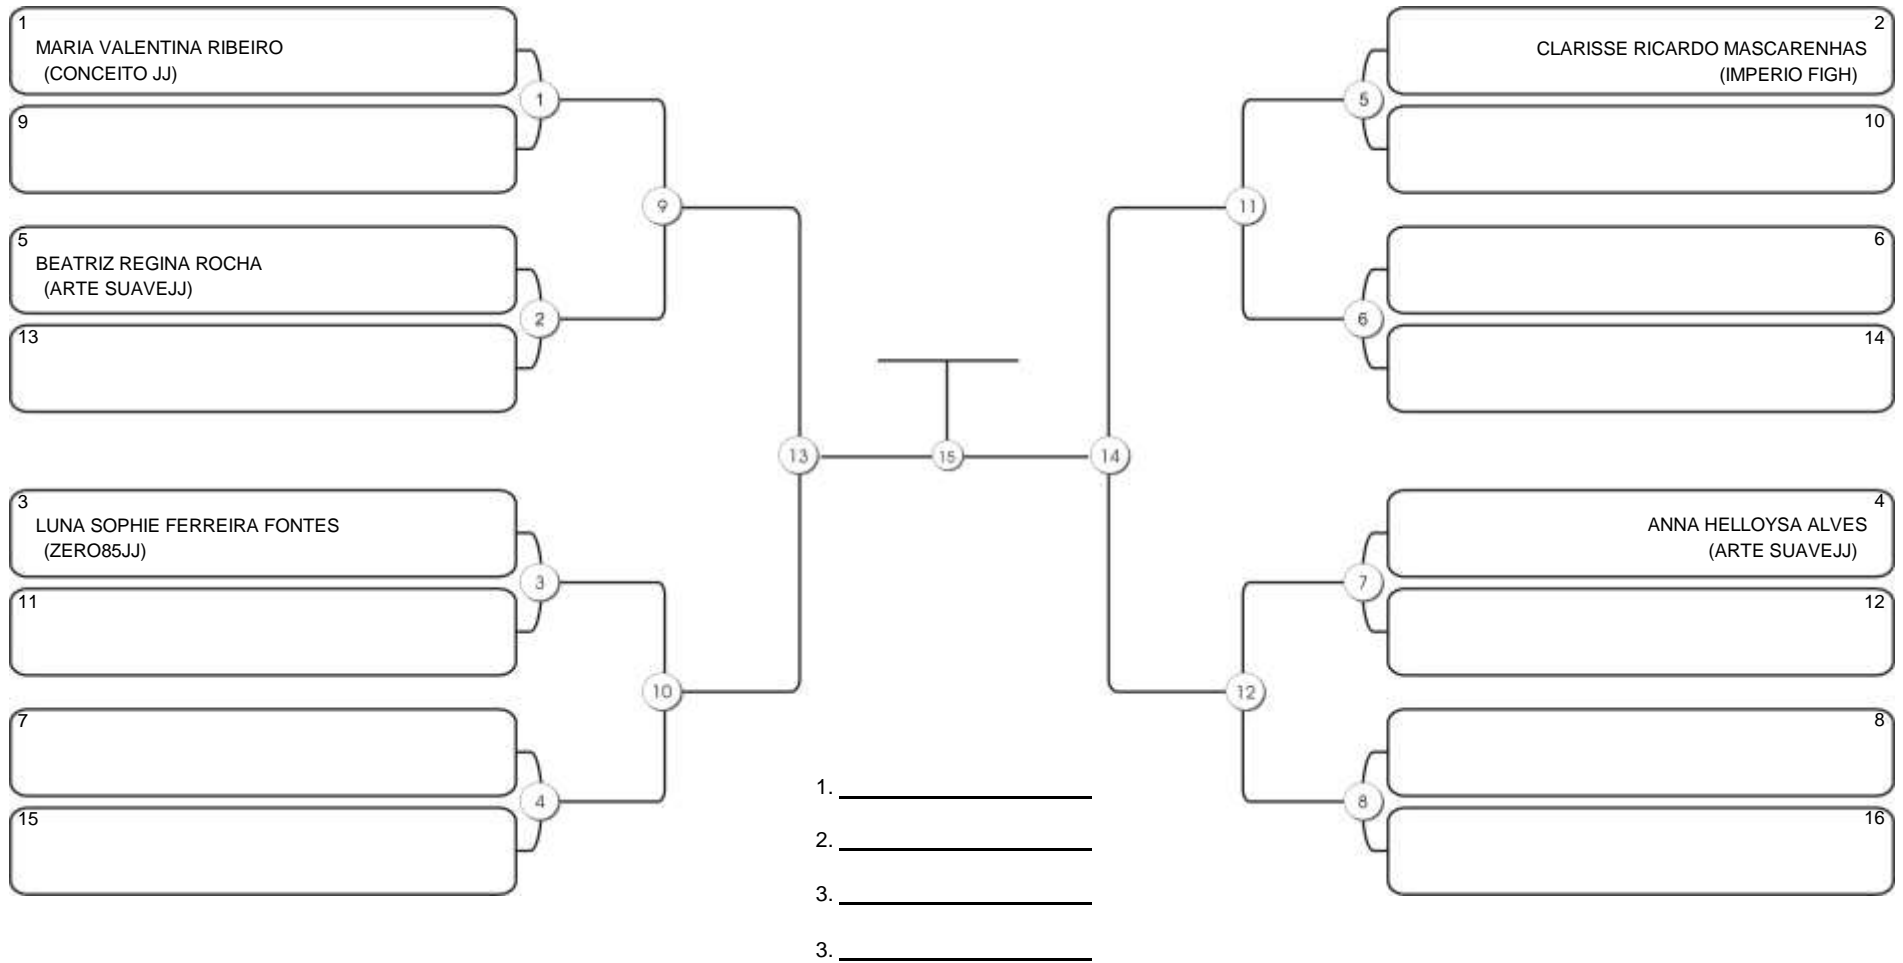

Fortal Cup GI e NO GI

Ginásio da UFC (QUADRA DO CEU), Benfica, 22 set 2024

INFANTIL A 2015-2016 FEM BRANCA-CINZA PESADO

Responsável: _____

Nome: _____

Assinatura: _____