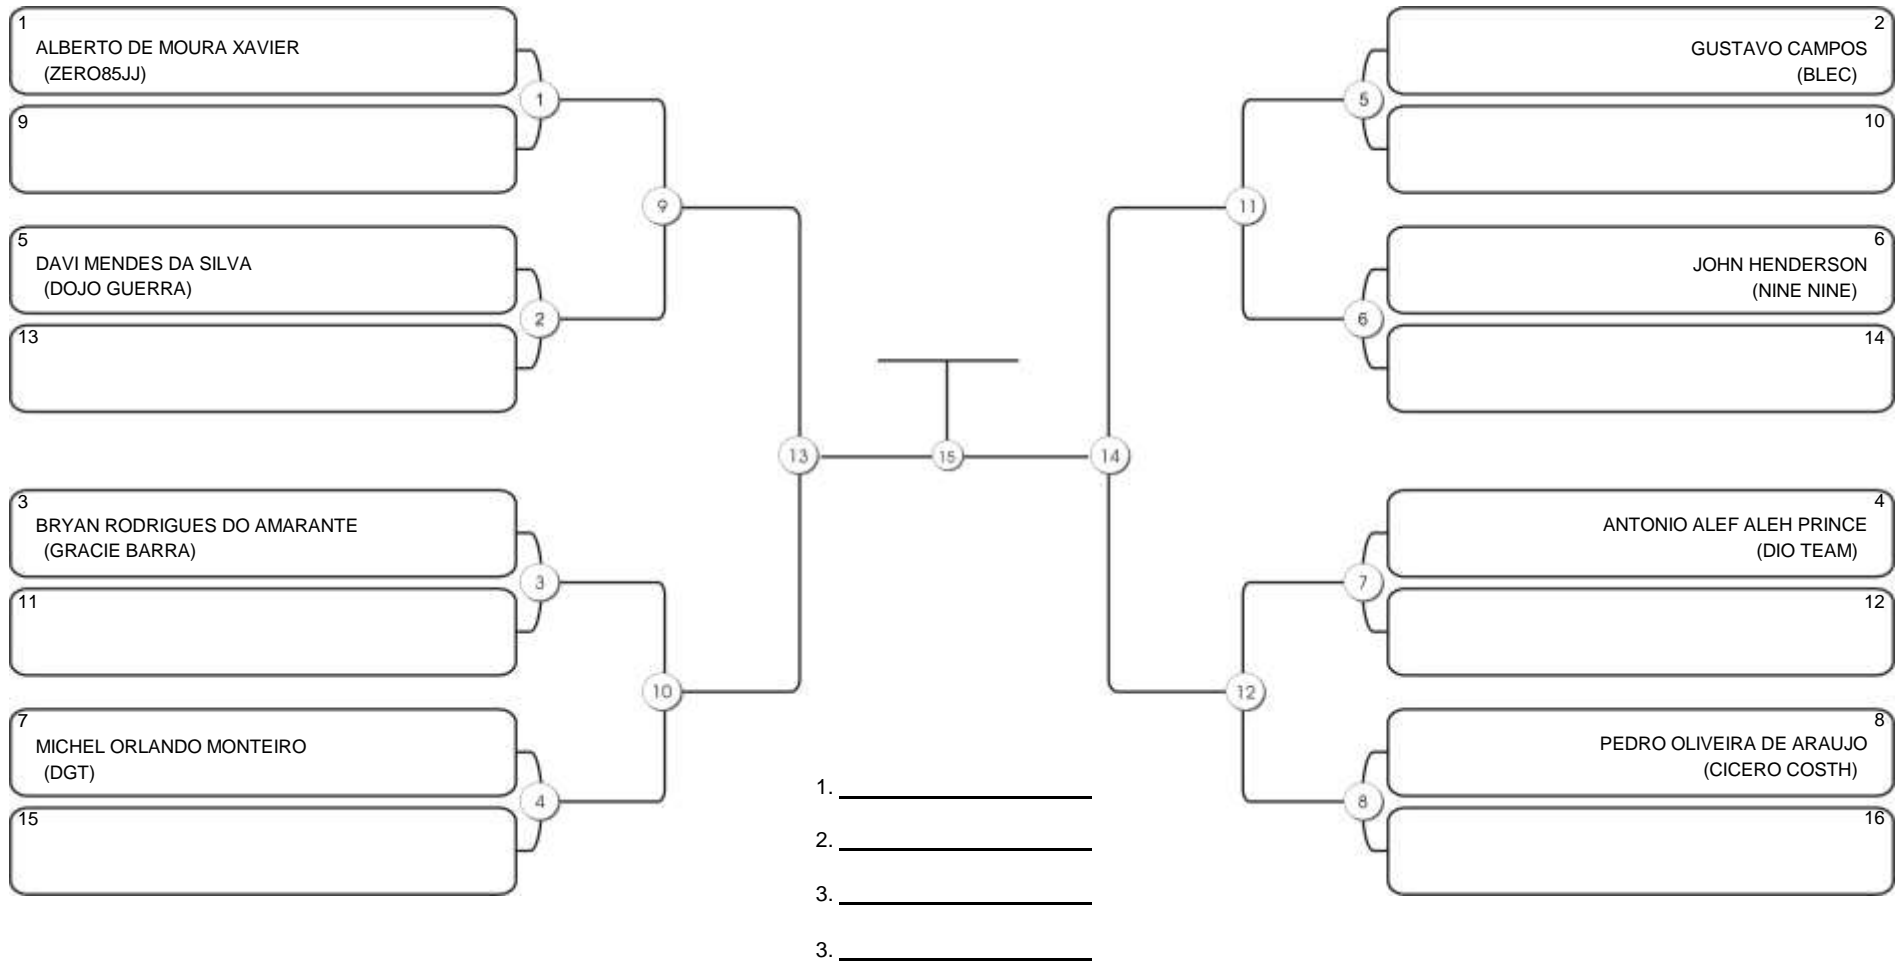

Fortal Cup GI e NO GI

Ginásio da UFC (QUADRA DO CEU), Benfica, 22 set 2024

JUVENIL 2007-2008 MASC BRANCA PENA

Responsável: _____
Nome: _____
Assinatura: _____