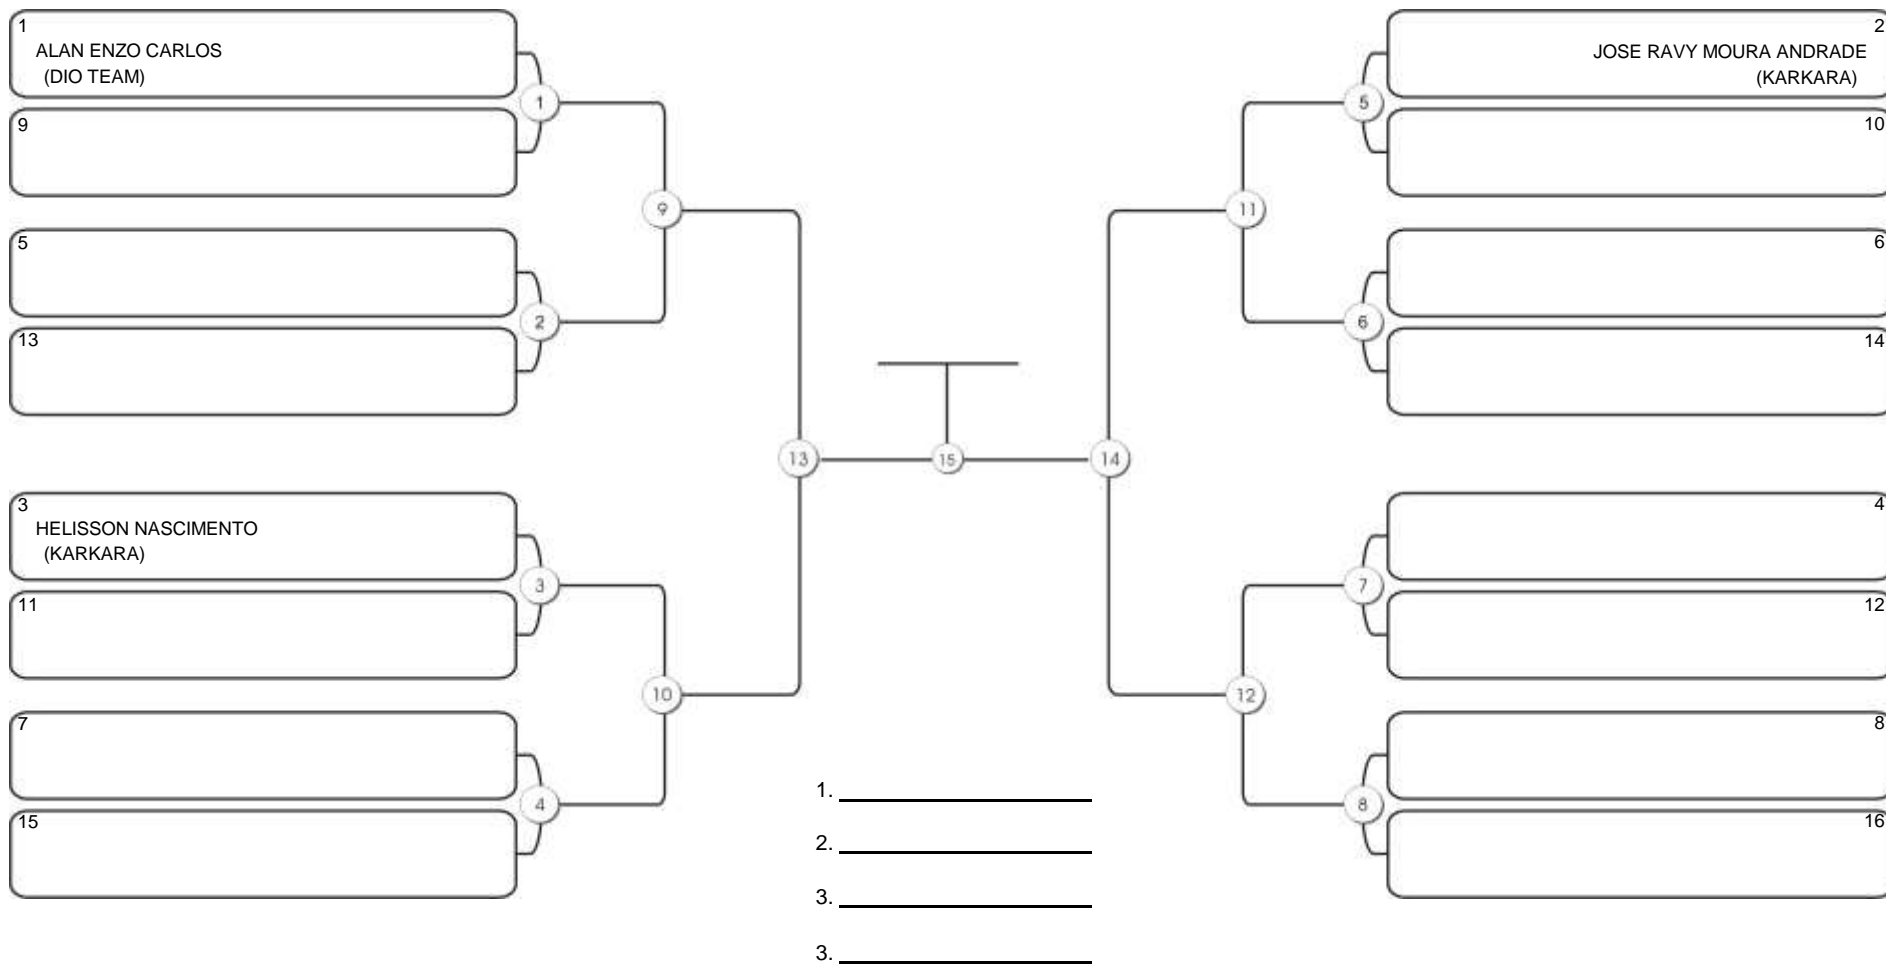

Fortal Cup GI e NO GI
Ginásio da UFC (QUADRA DO CEU), Benfica, 22 set 2024

NO GI INFANTIL A MASC BRANCA-CINZA MÉDIO

Responsável: _____
Nome: _____
Assinatura: _____