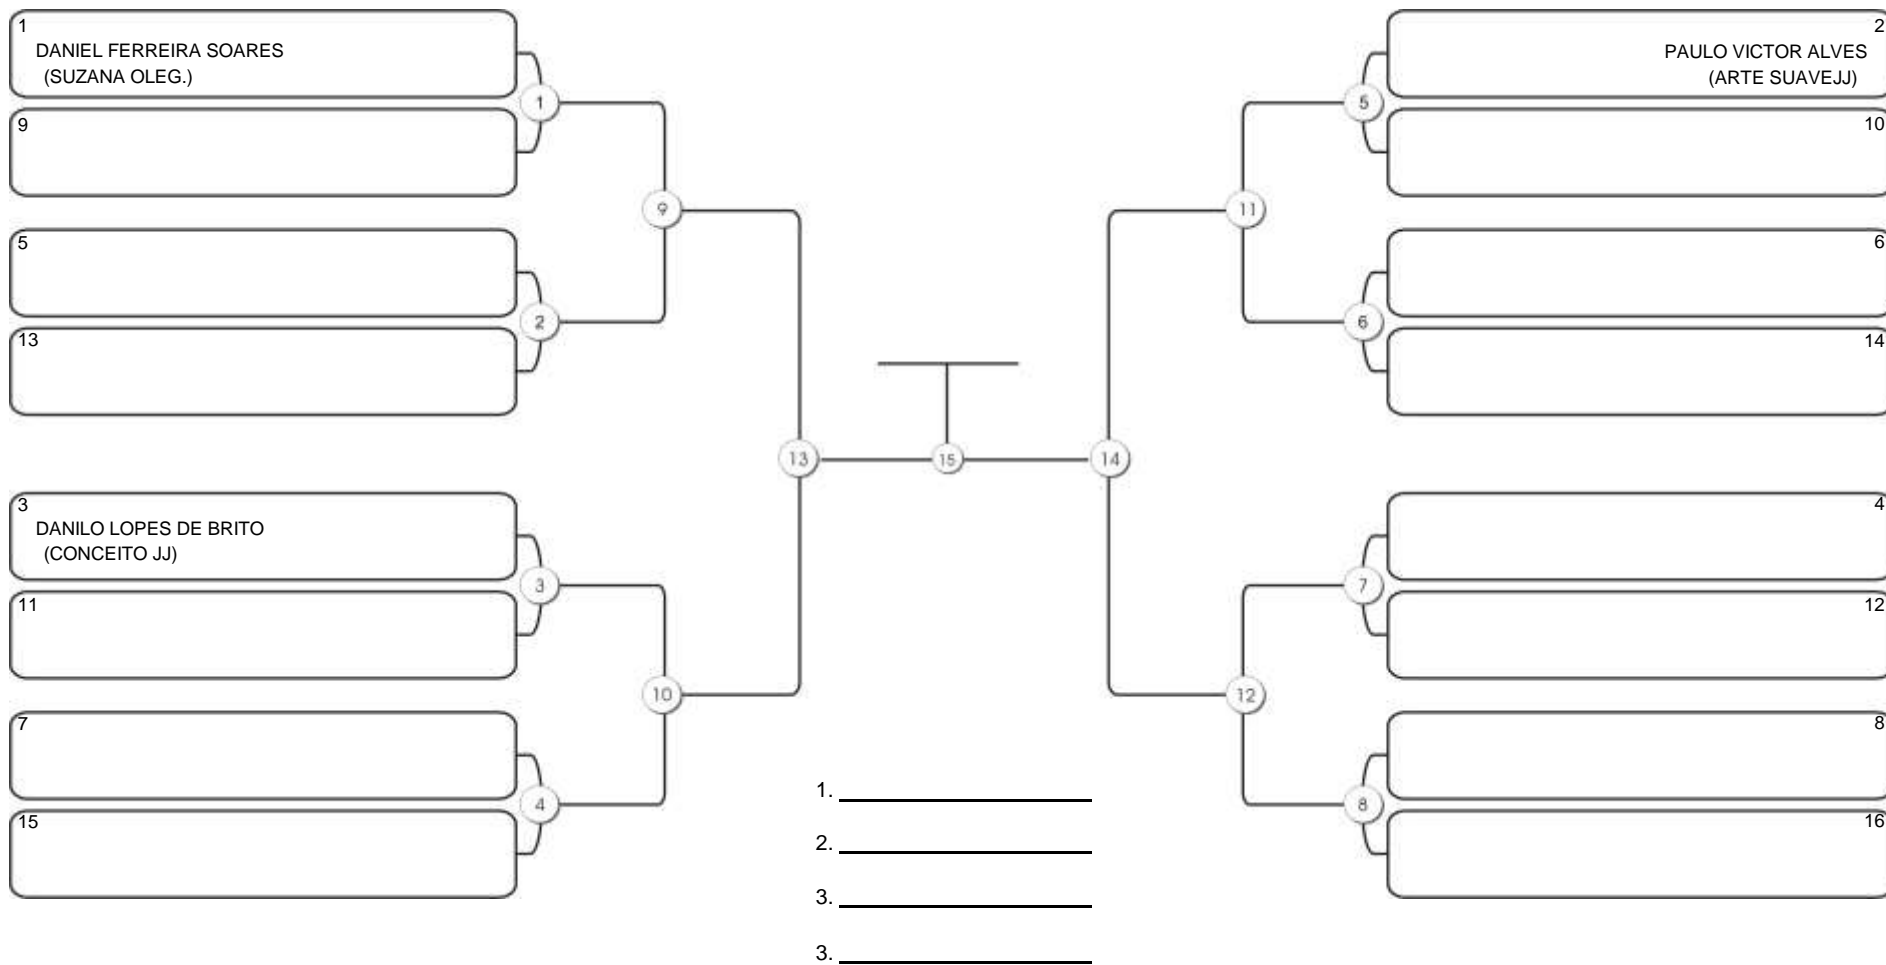

Fortal Cup GI e NO GI
Ginásio da UFC (QUADRA DO CEU), Benfica, 22 set 2024

INFANTIL B 2013-2014 MASC AMARELA-LARANJA PENA

Responsável: _____

Nome: _____

Assinatura: _____