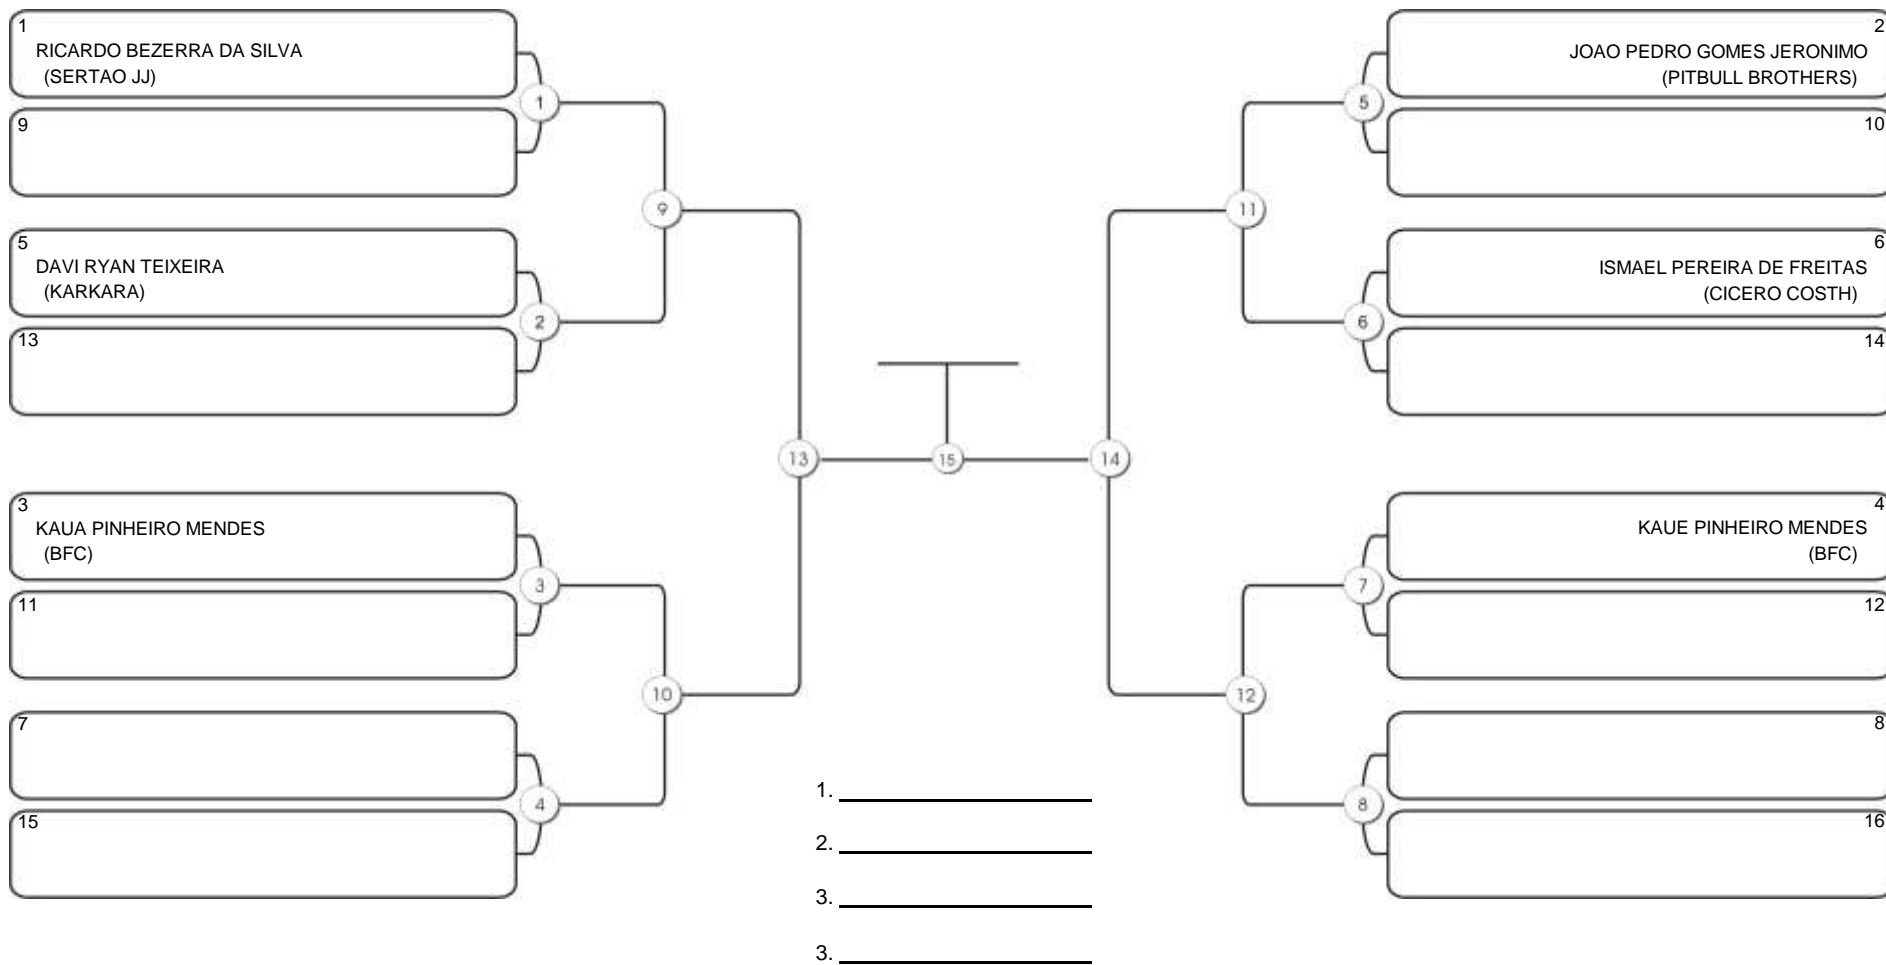

Fortal Cup GI e NO GI
Ginásio da UFC (QUADRA DO CEU), Benfica, 22 set 2024

INFANTIL A 2015-2016 MASC BRANCA-CINZA LEVE

Responsável: _____
Nome: _____
Assinatura: _____