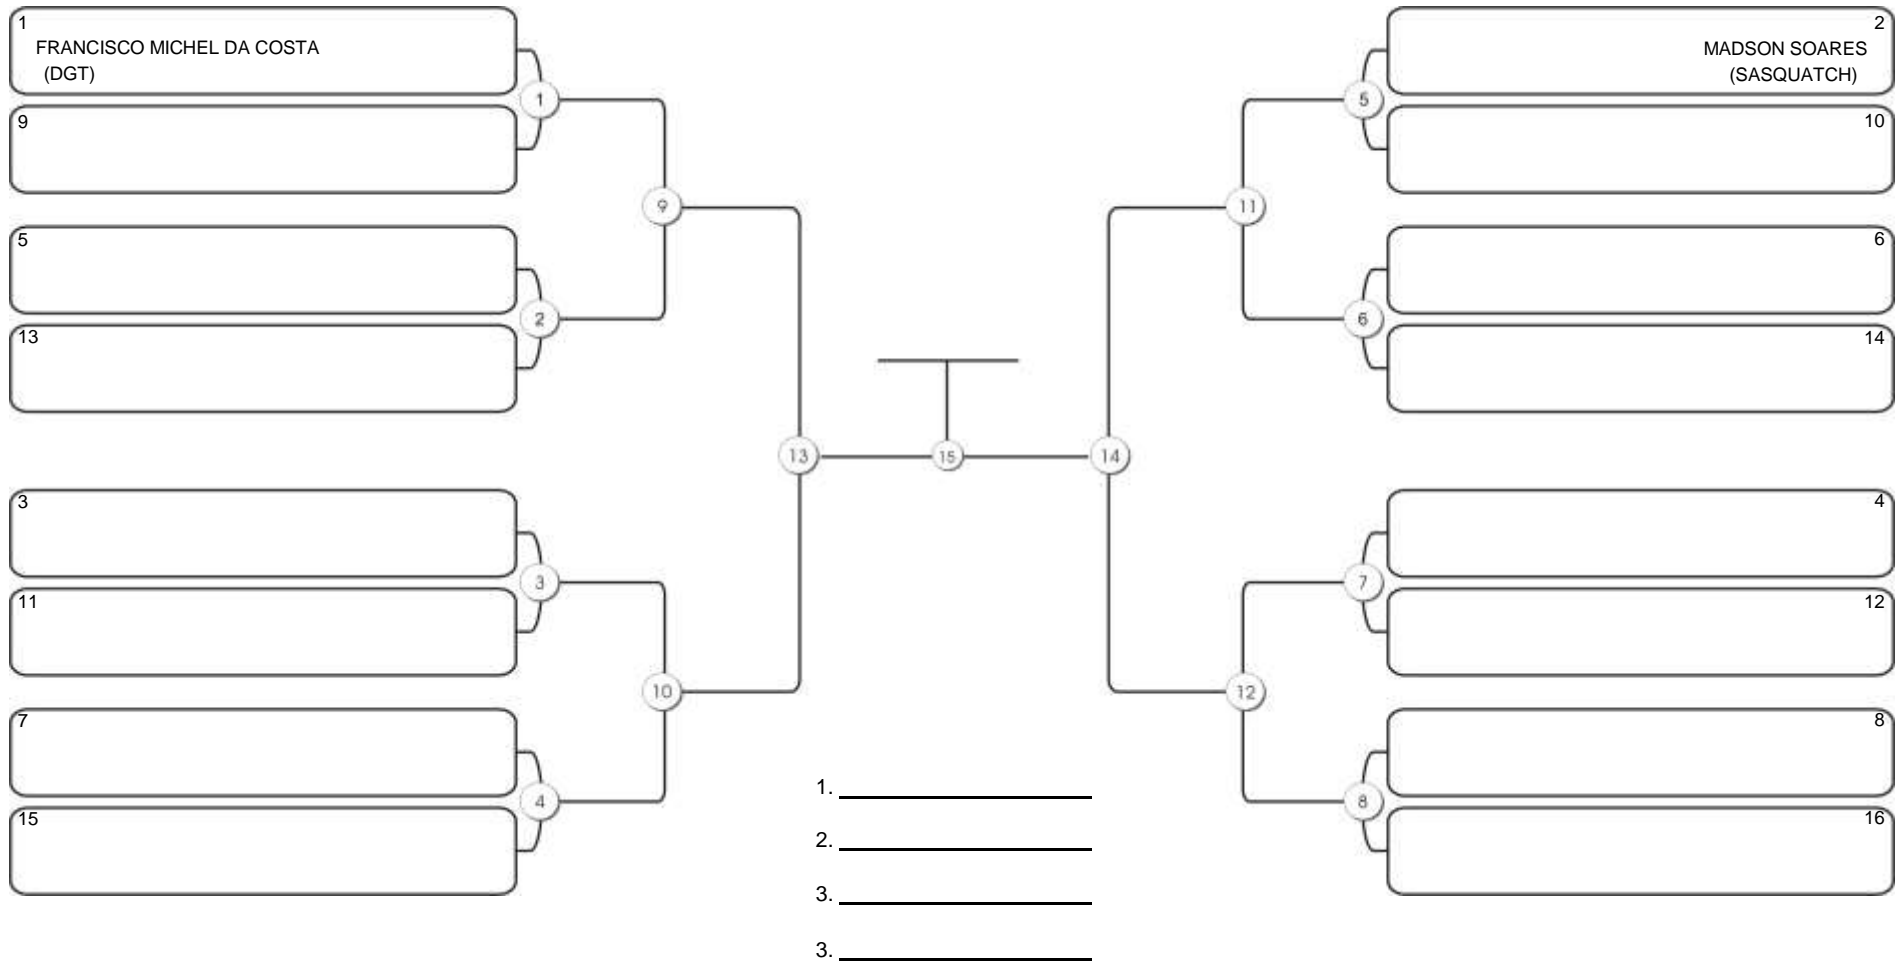

Fortal Cup GI e NO GI

Ginásio da UFC (QUADRA DO CEU), Benfica, 22 set 2024

SÊNIOR 1 MASC PRETA SUPER-PESADO

Responsável: _____
Nome: _____
Assinatura: _____