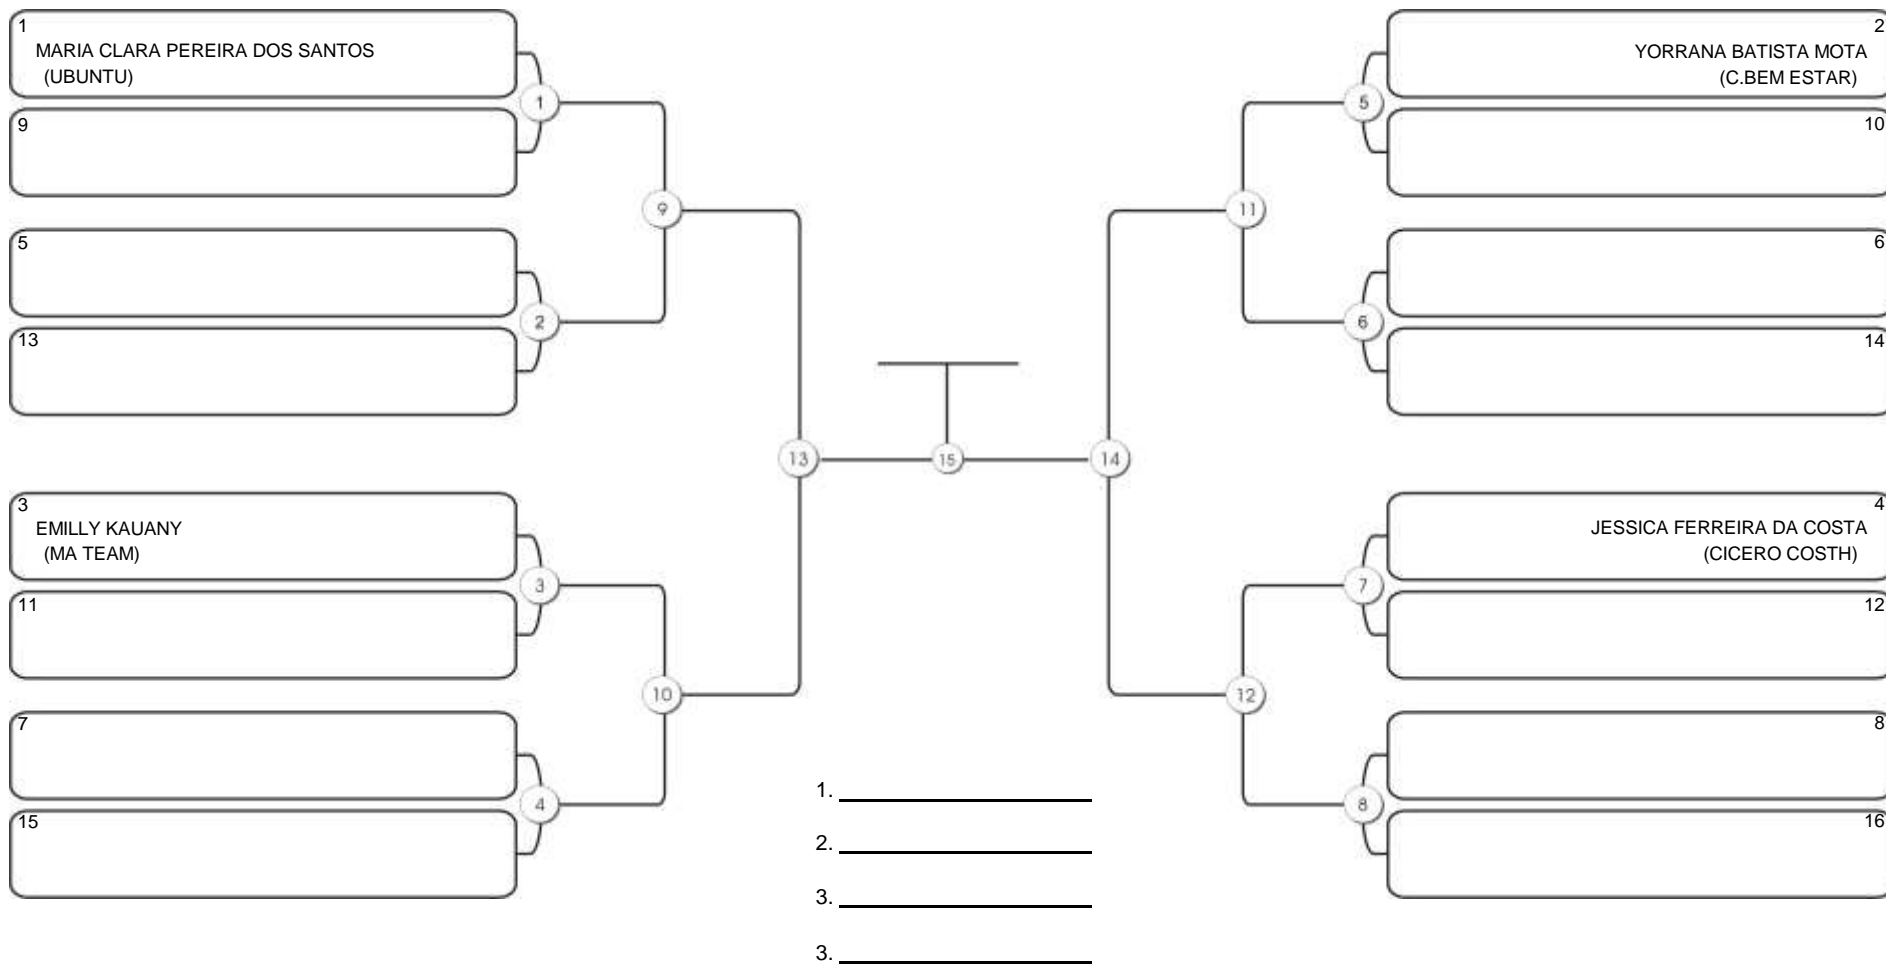

Fortal Cup GI e NO GI
Ginásio da UFC (QUADRA DO CEU), Benfica, 22 set 2024

JUVENIL 2007-2008 FEM BRANCA PESADO

Responsável: _____
Nome: _____
Assinatura: _____