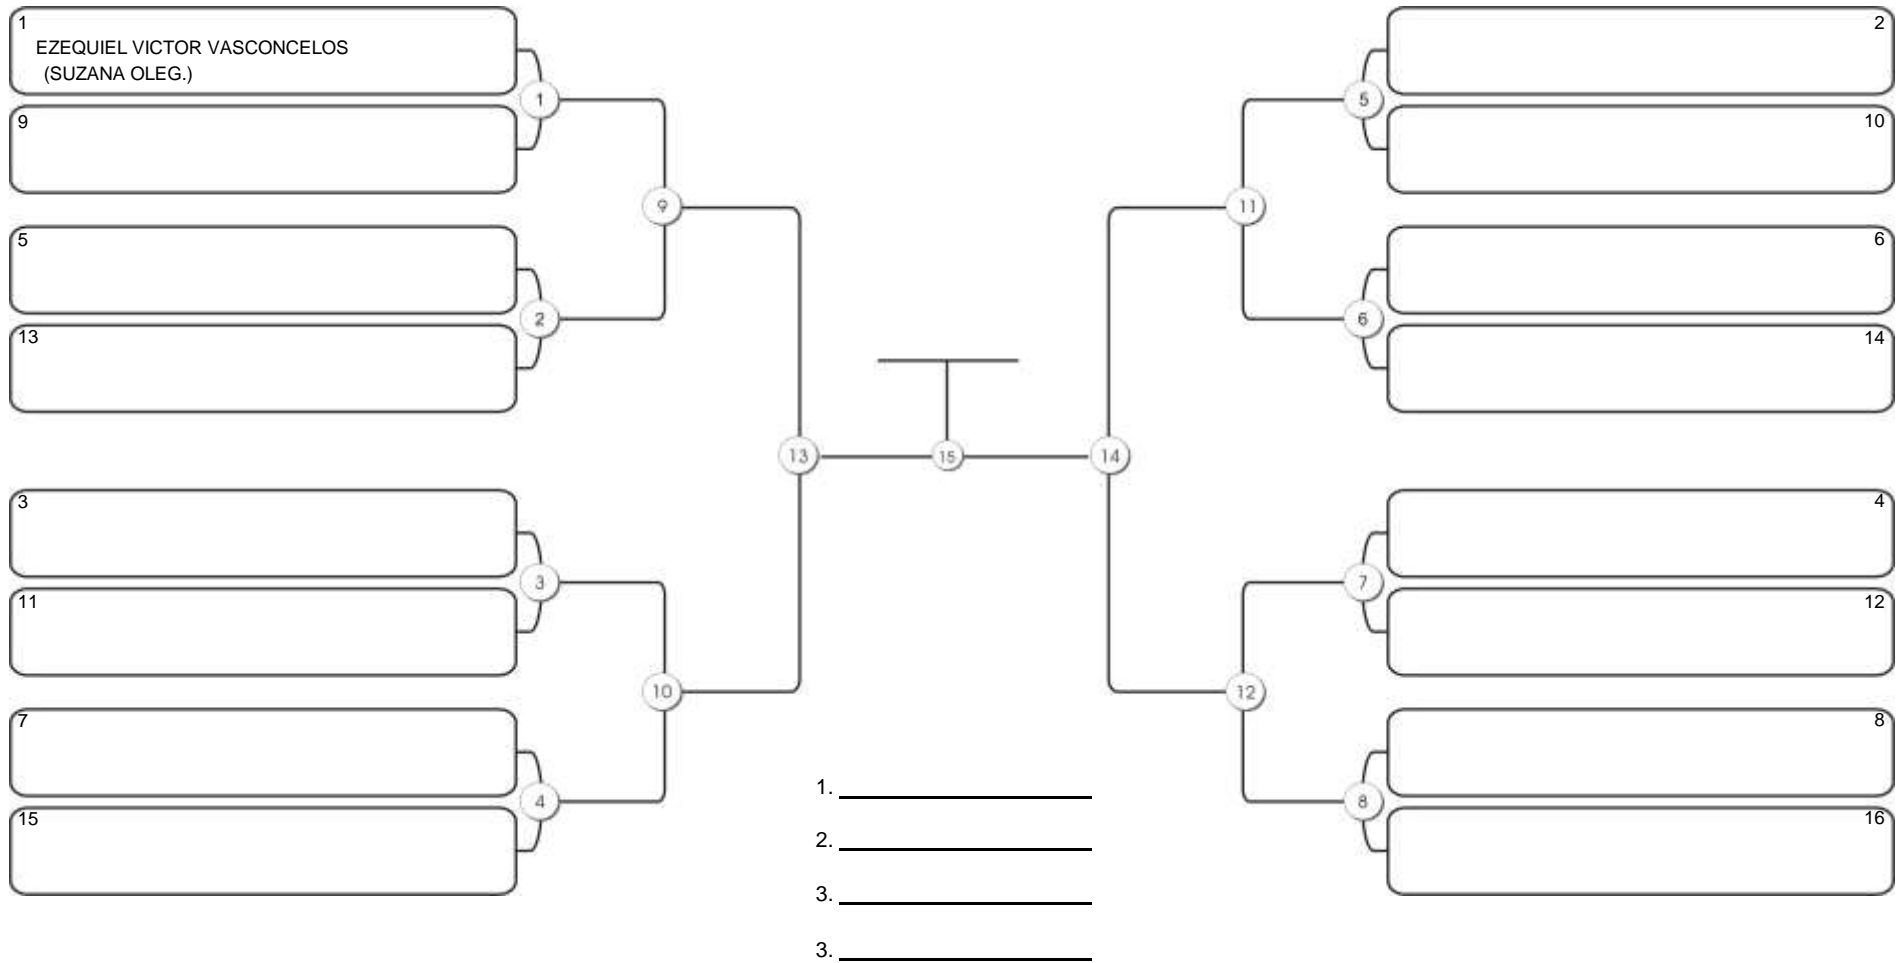

Fortal Cup GI e NO GI

Ginásio da UFC (QUADRA DO CEU), Benfica, 22 set 2024

NO GI JUVENIL MASC AZUL GALO

Responsável: _____
Nome: _____
Assinatura: _____