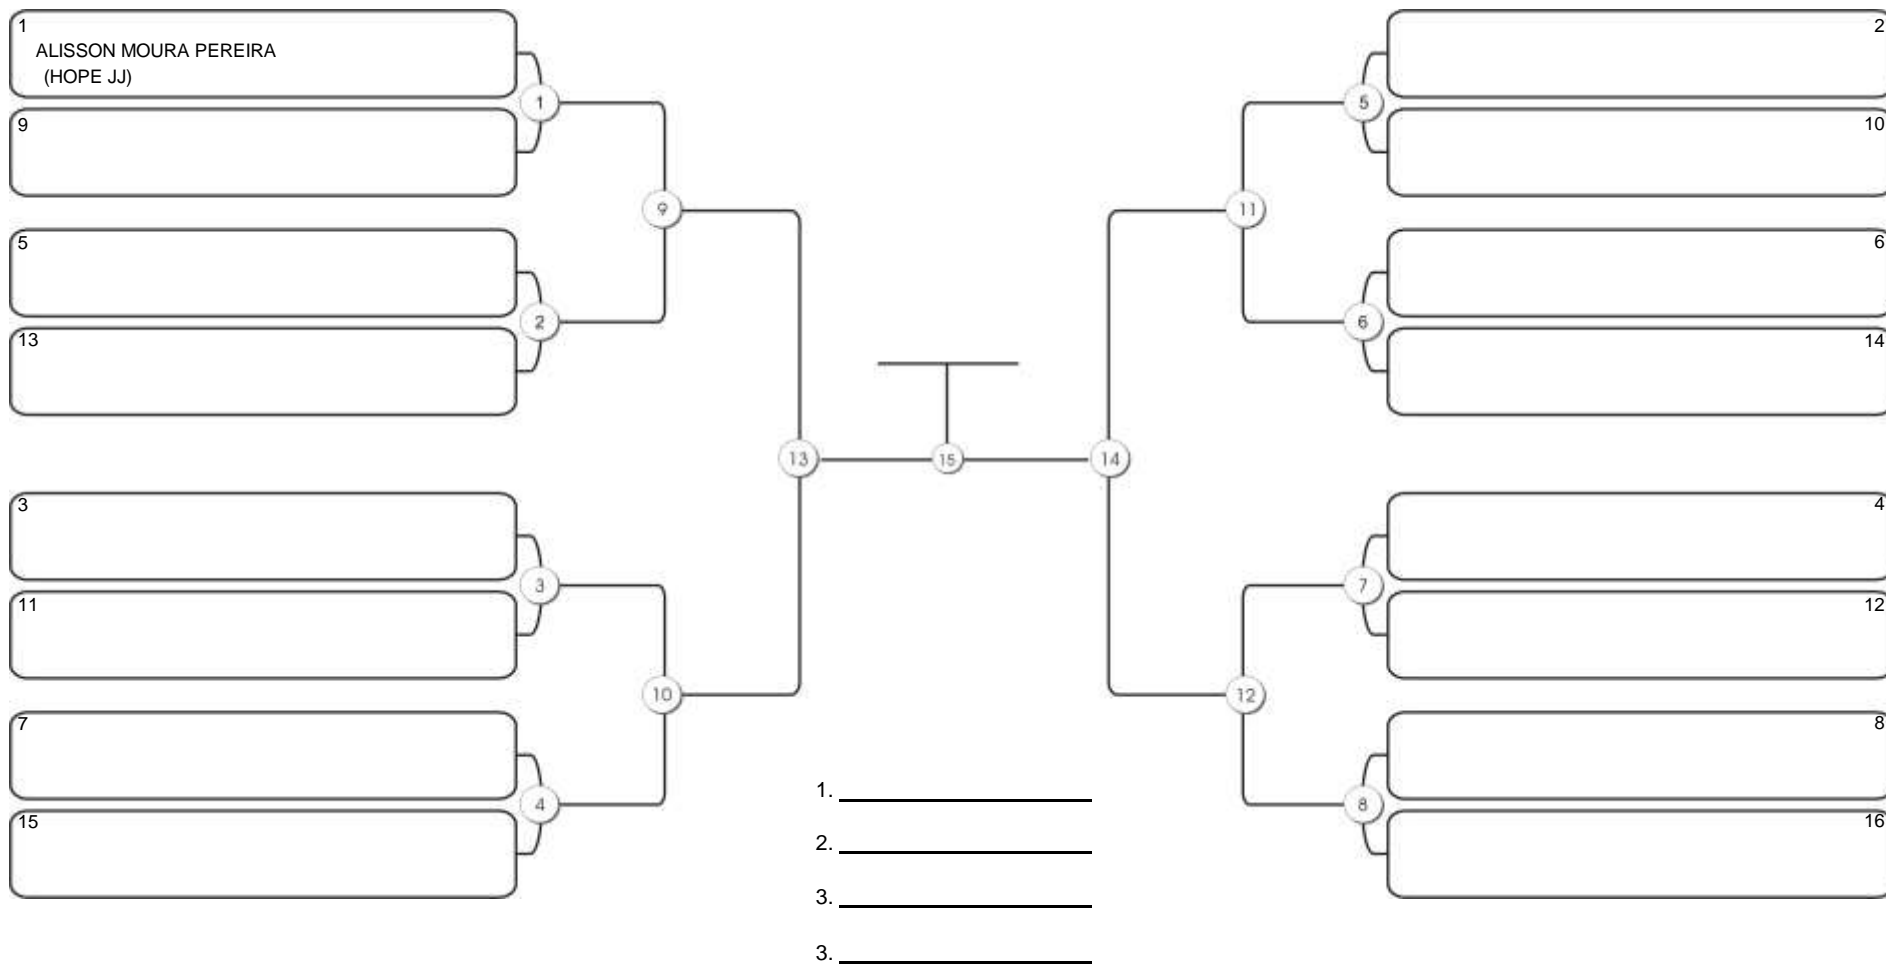

Fortal Cup GI e NO GI
Ginásio da UFC (QUADRA DO CEU), Benfica, 22 set 2024

ADULTO MASC MARROM PESADÍSSIMO

Responsável: _____

Nome: _____

Assinatura: _____