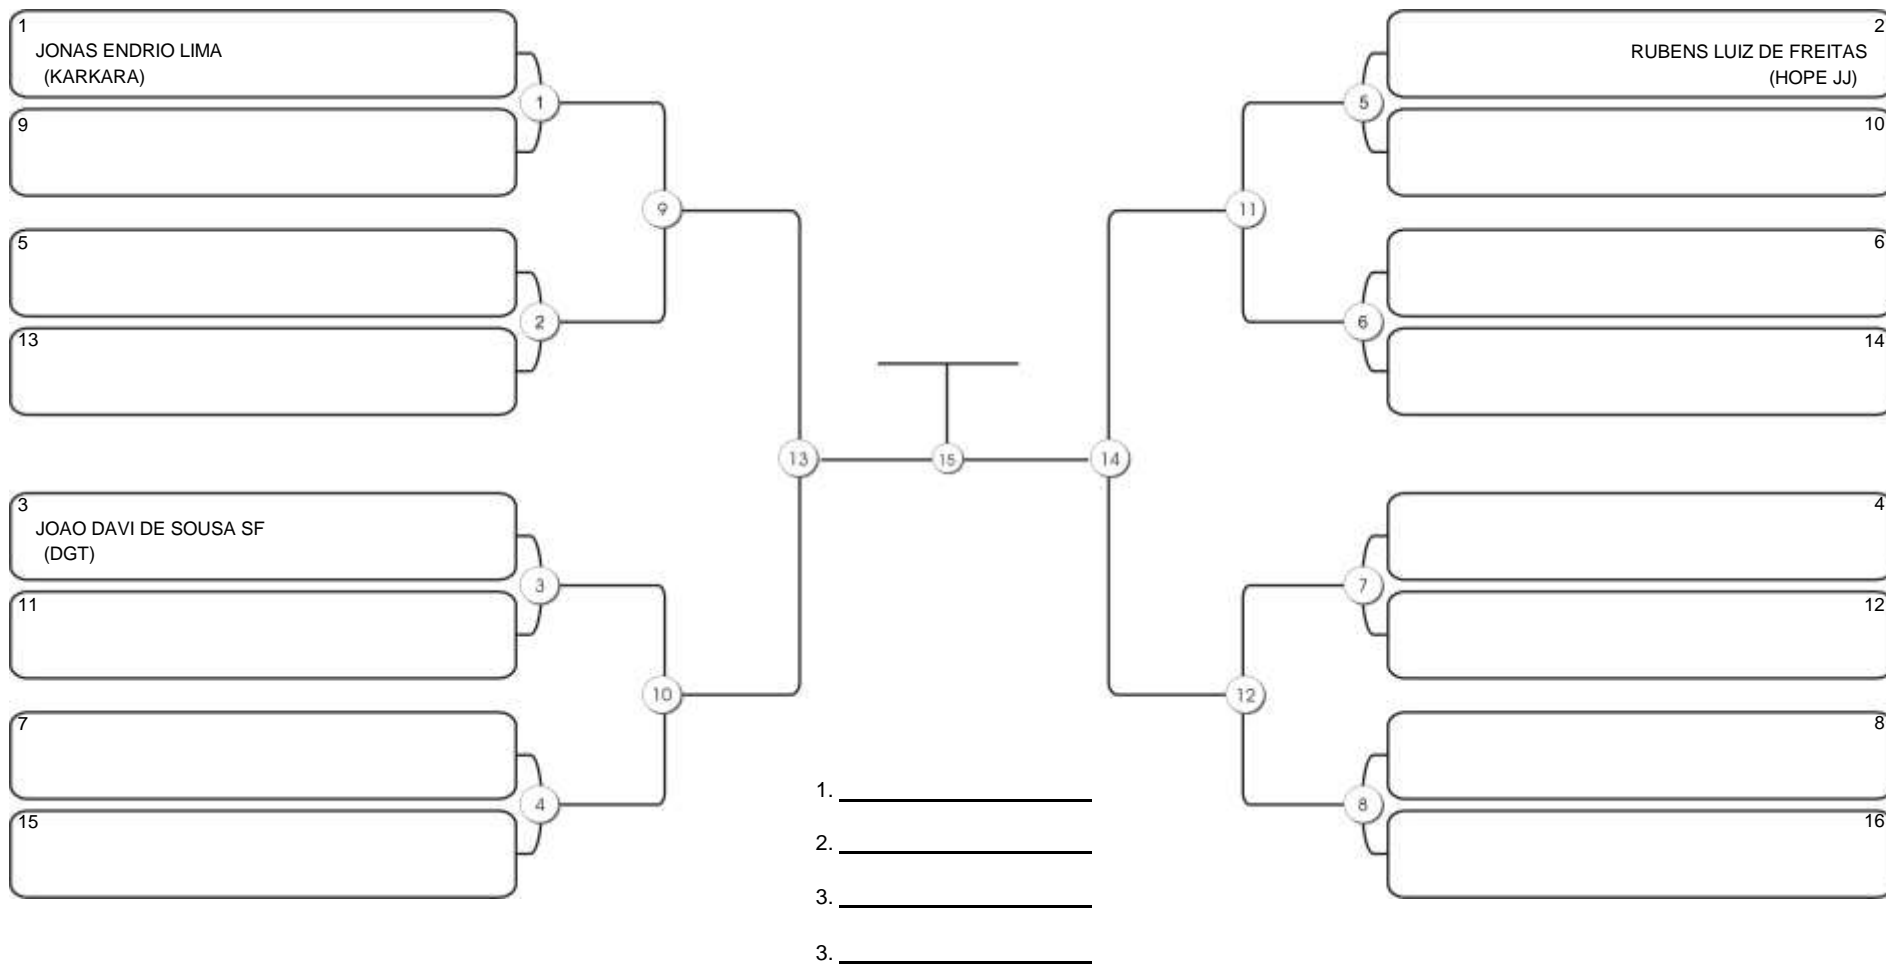

Fortal Cup GI e NO GI
Ginásio da UFC (QUADRA DO CEU), Benfica, 22 set 2024

JUVENIL 2007-2008 MASC AZUL SUPER-PESADO

Responsável: _____
Nome: _____
Assinatura: _____