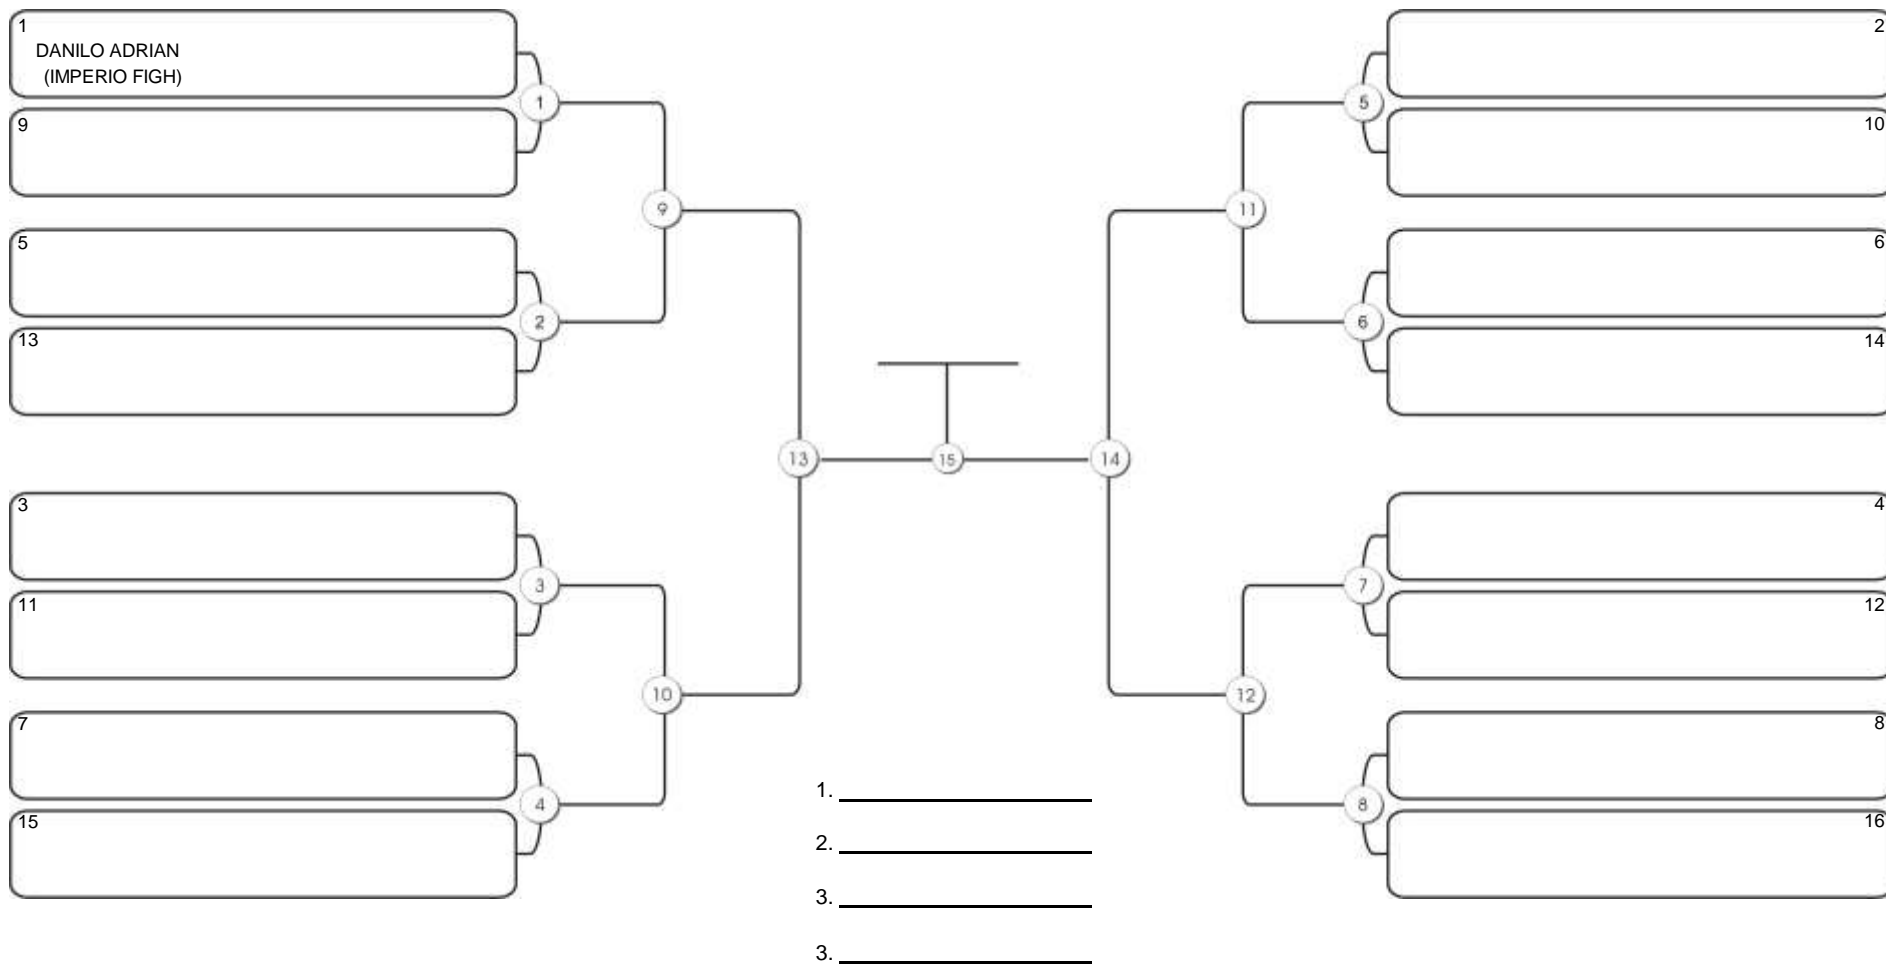

Fortal Cup GI e NO GI

Ginásio da UFC (QUADRA DO CEU), Benfica, 22 set 2024

INFANTIL B 2013-2014 MASC BRANCA-CINZA -44

Responsável: _____
Nome: _____
Assinatura: _____