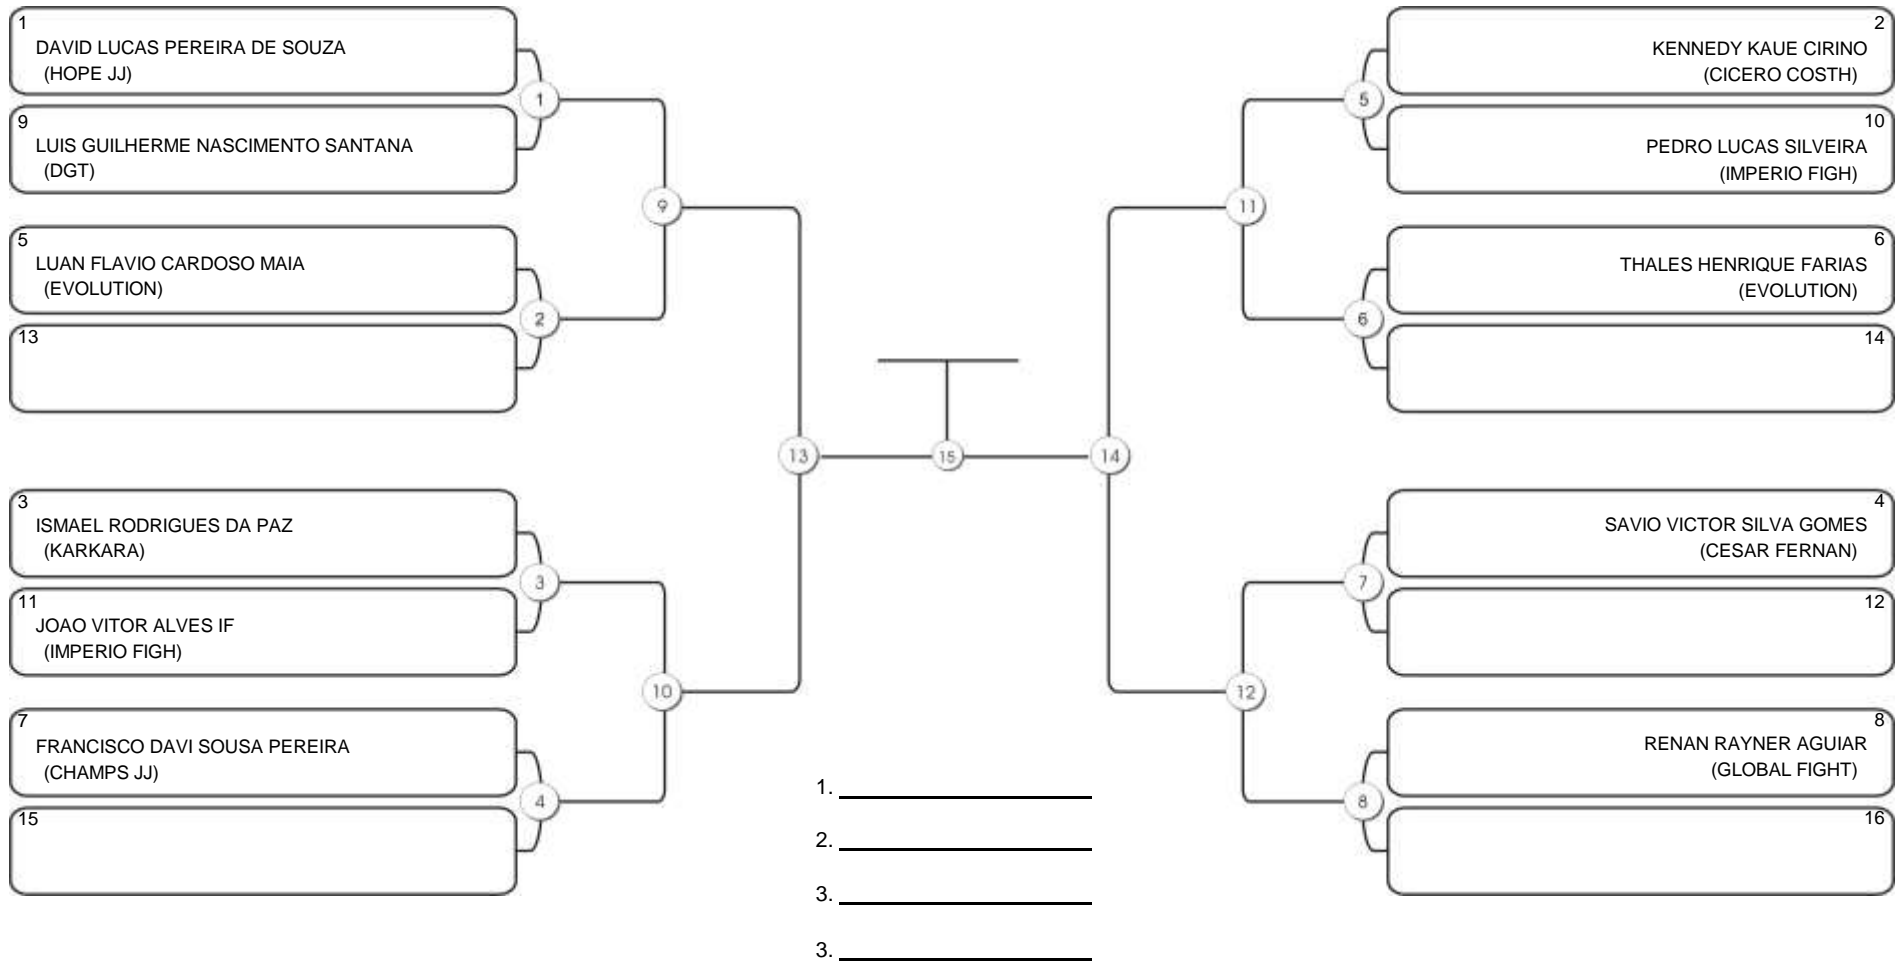

Fortal Cup GI e NO GI

Ginásio da UFC (QUADRA DO CEU), Benfica, 22 set 2024

INFANTIL B 2013-2014 MASC BRANCA-CINZA PENA

Responsável: _____

Nome: _____

Assinatura: _____