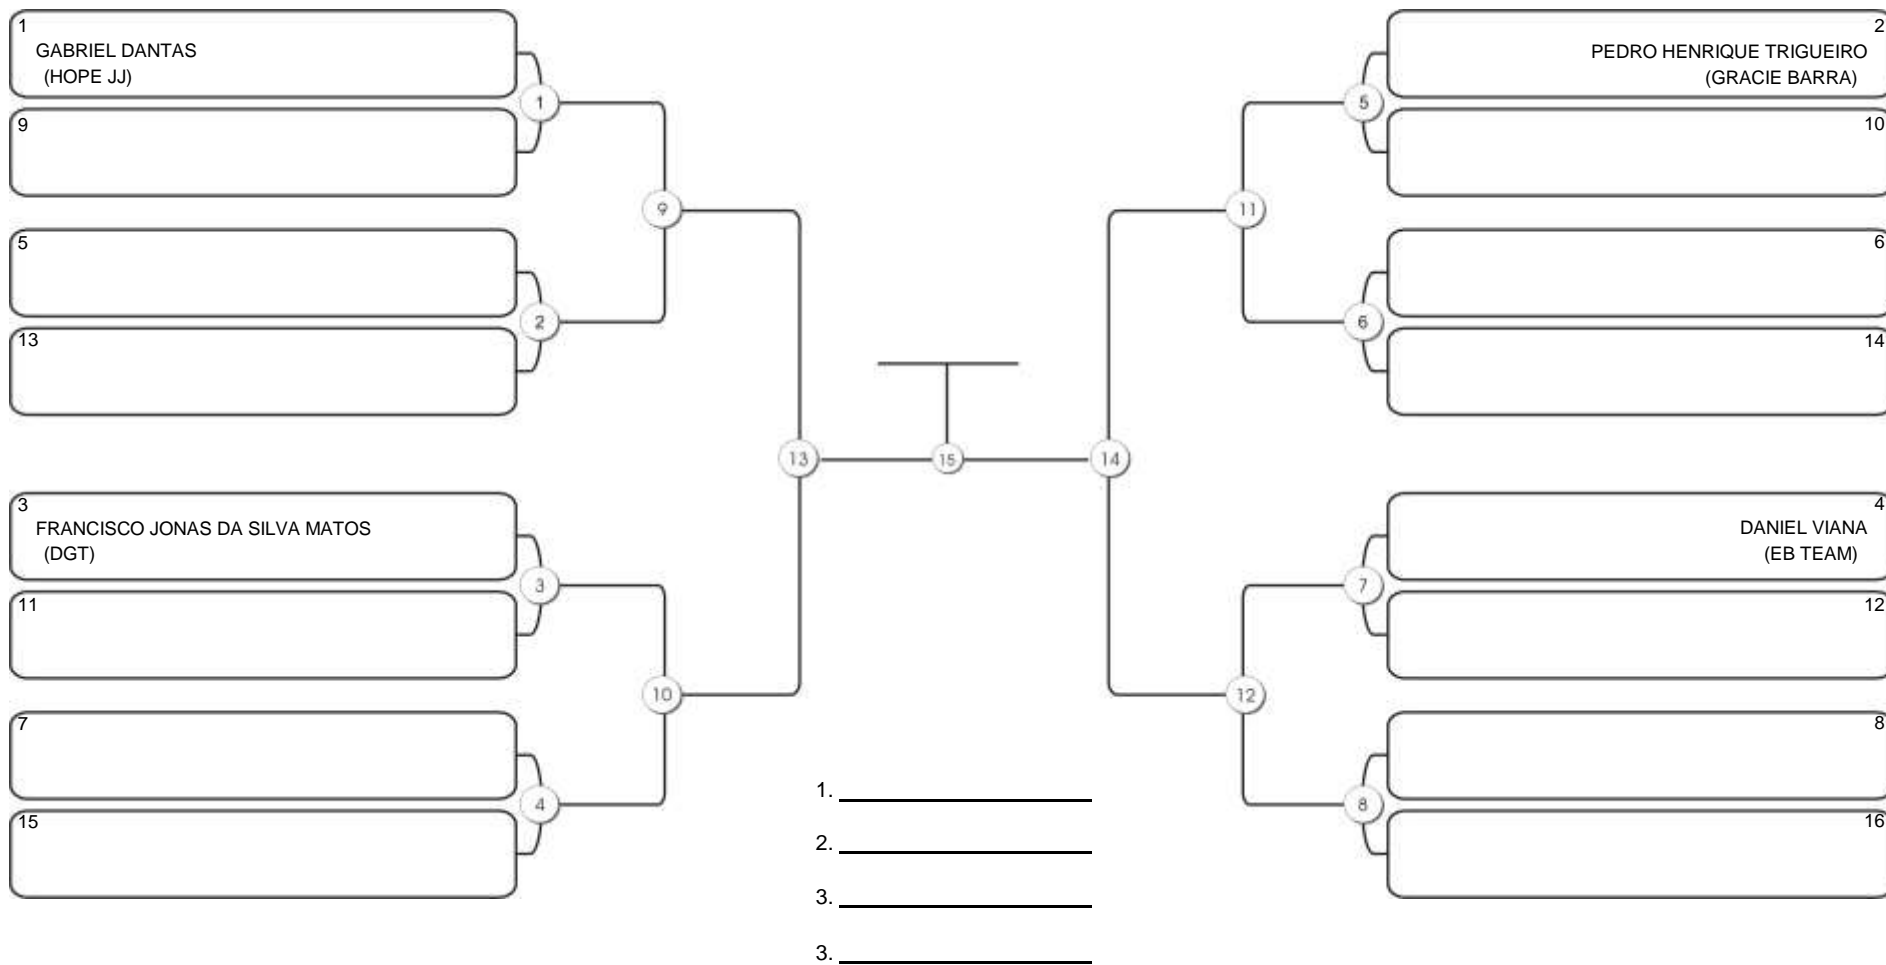

Fortal Cup GI e NO GI

Ginásio da UFC (QUADRA DO CEU), Benfica, 22 set 2024

ADULTO MASC ROXA ABSOLUTO

Responsável: _____
Nome: _____
Assinatura: _____