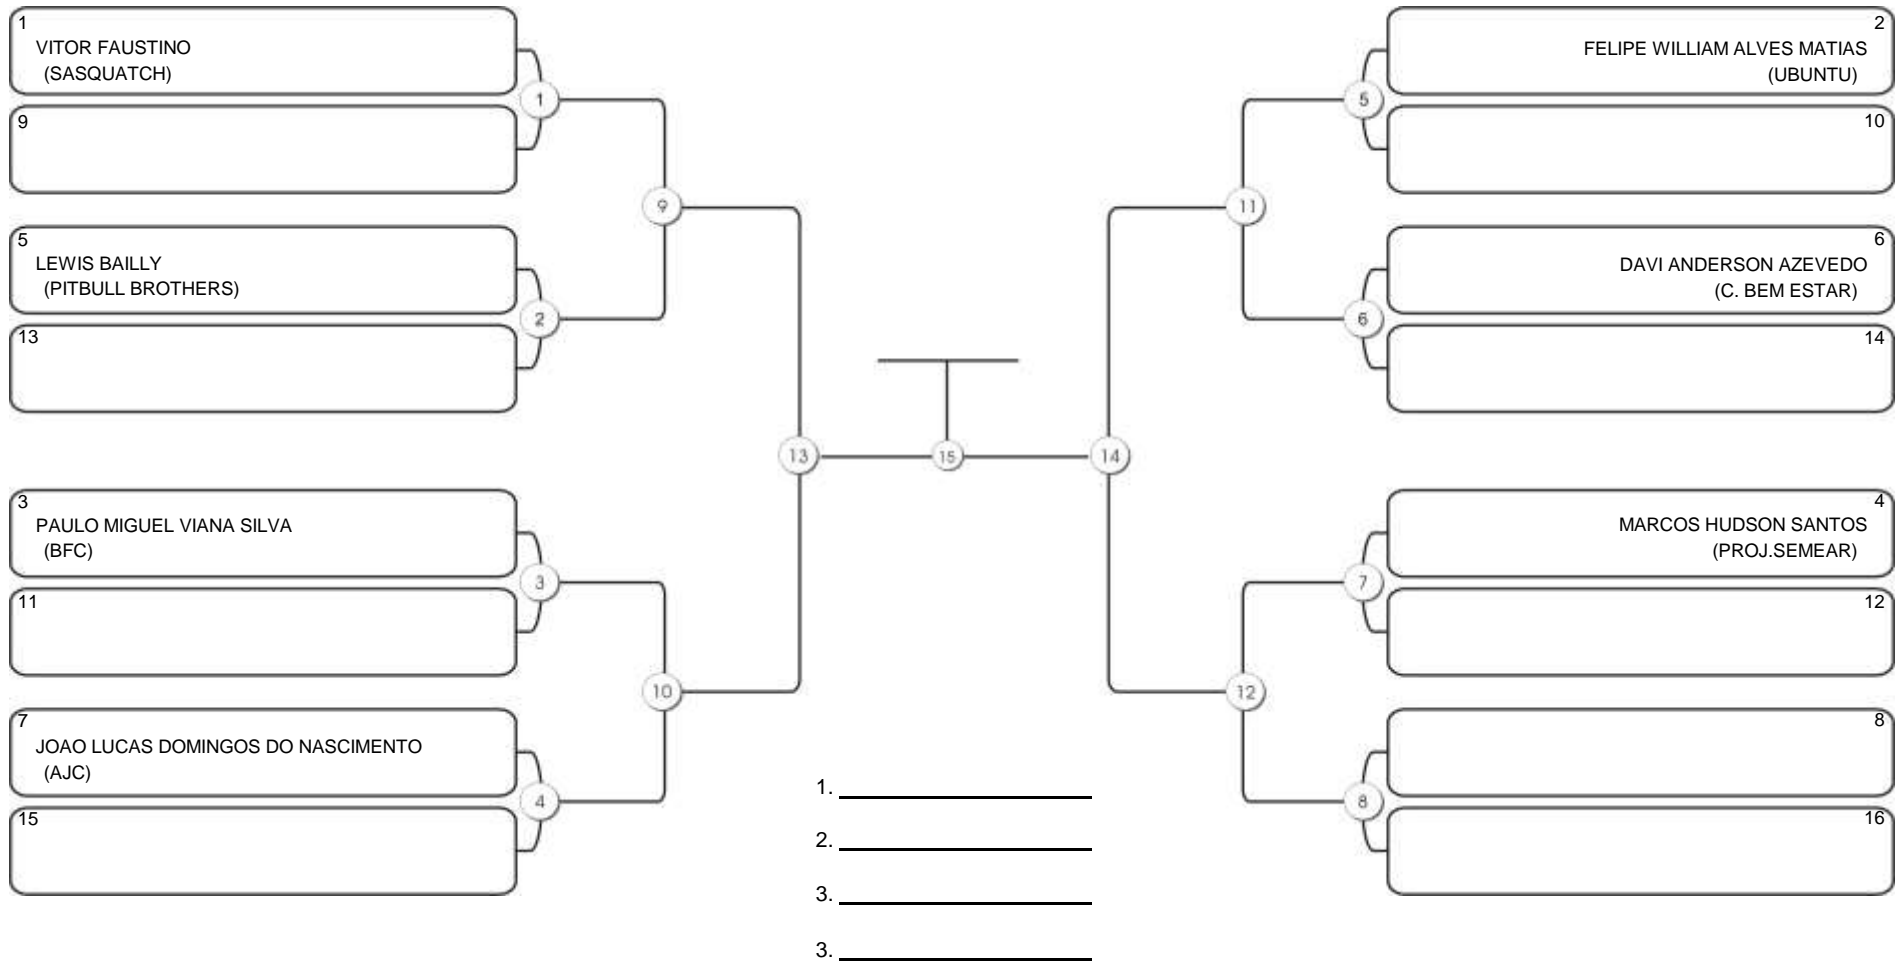

Fortal Cup GI e NO GI

Ginásio da UFC (QUADRA DO CEU), Benfica, 22 set 2024

INFANTIL B 2013-2014 MASC BRANCA-CINZA MEIO-PESADO

Responsável: _____
Nome: _____
Assinatura: _____