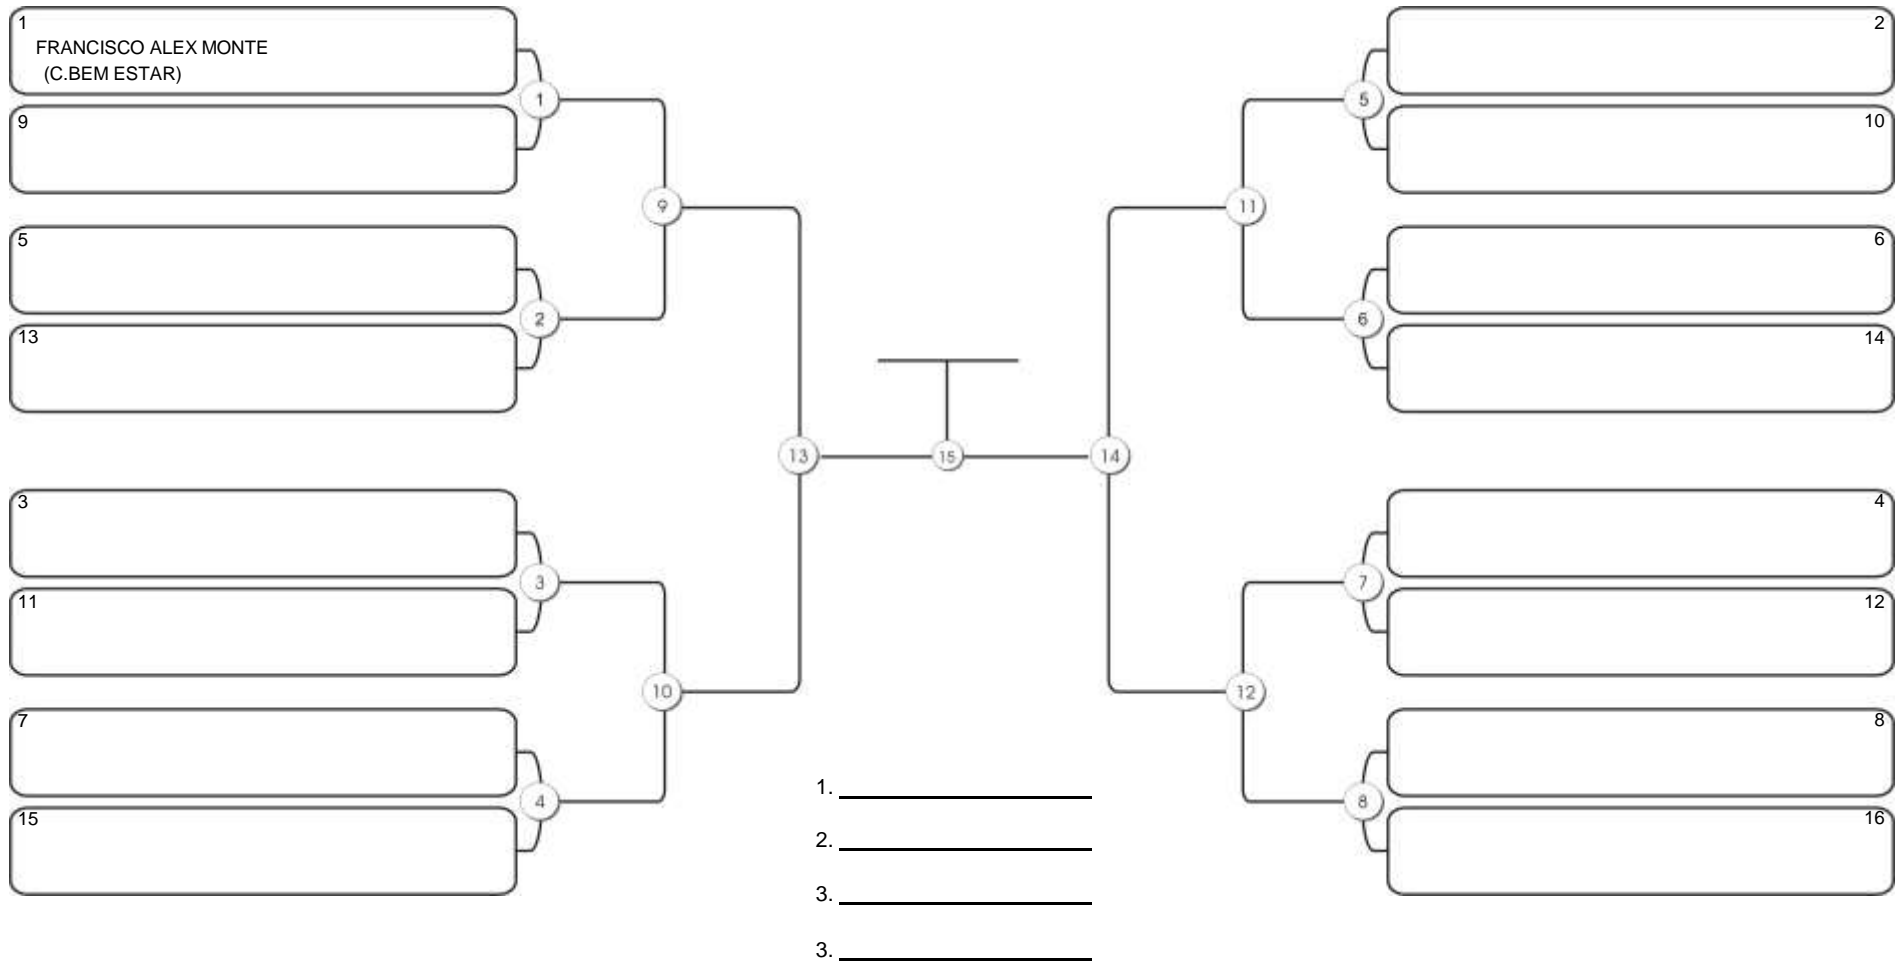

Fortal Cup GI e NO GI
Ginásio da UFC (QUADRA DO CEU), Benfica, 22 set 2024

SÊNIOR 2 MASC AZUL PESADÍSSIMO

Responsável: _____
Nome: _____
Assinatura: _____