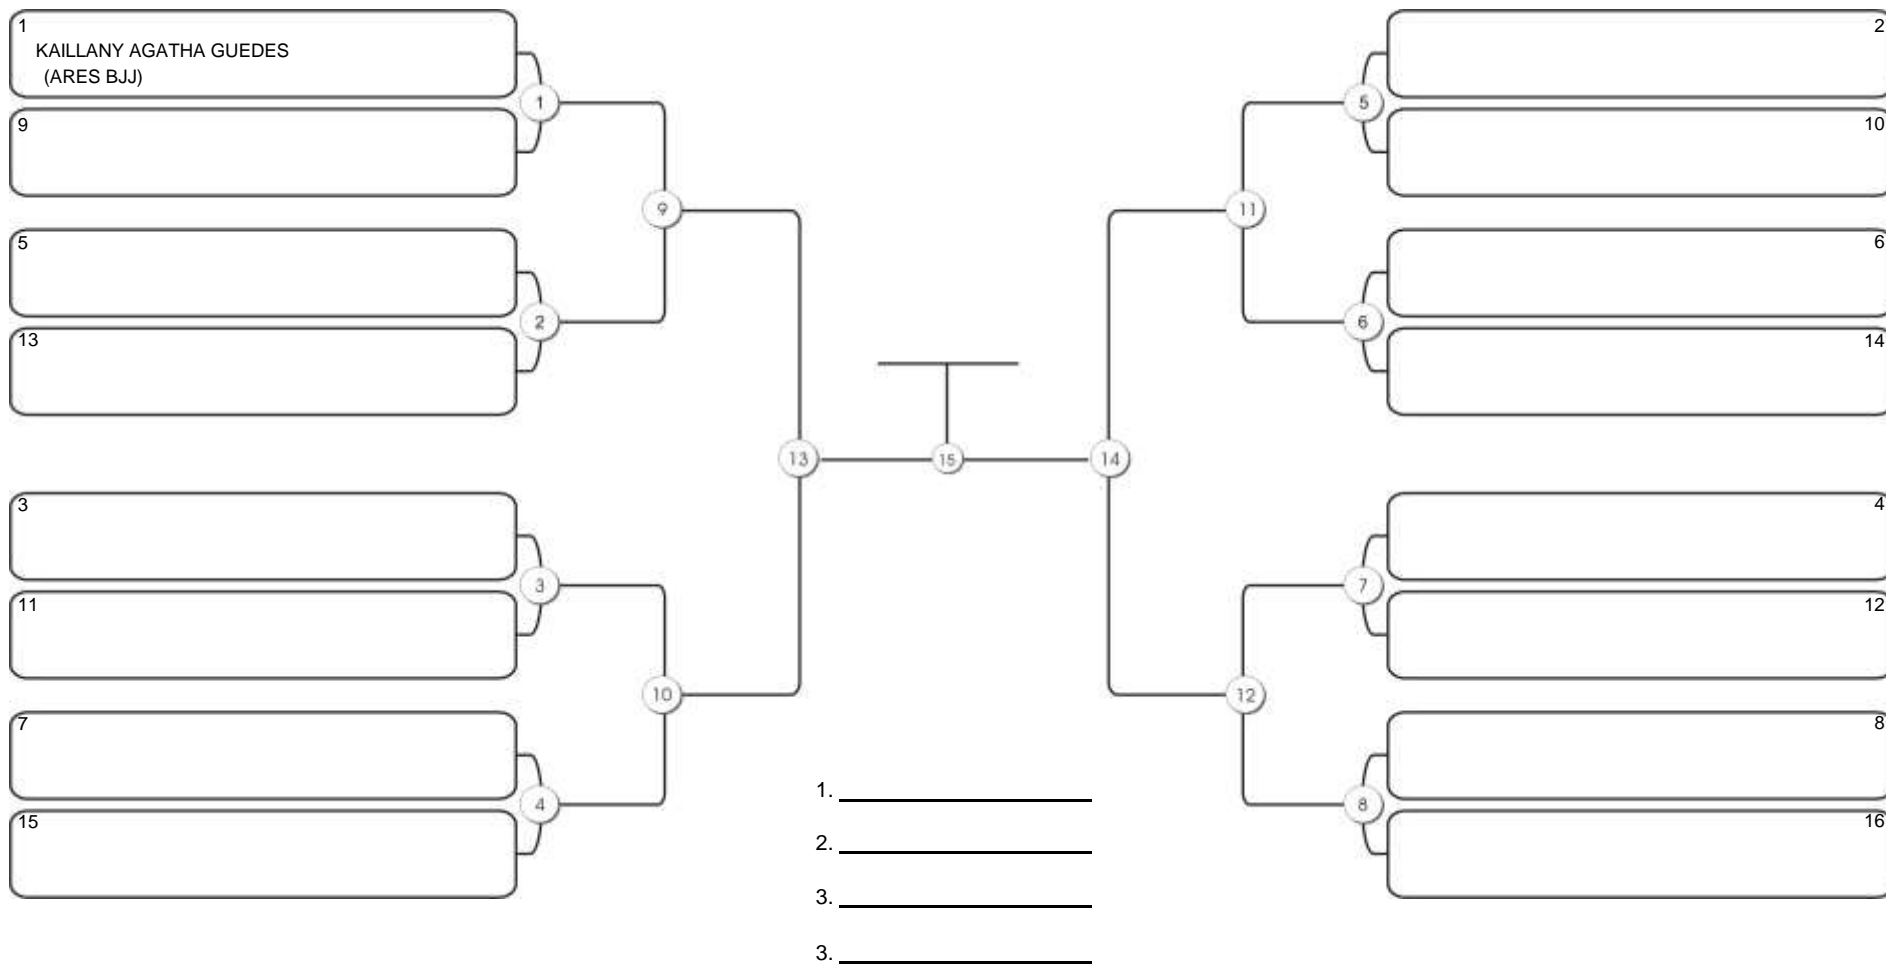

Responsável: \_\_\_\_\_  
 Nome: \_\_\_\_\_  
 Assinatura: \_\_\_\_\_

**Fortal Cup GI e NO GI**  
Ginásio da UFC (QUADRA DO CEU), Benfica, 22 set 2024

***NO GI INFANTIL A FEM BRANCA-CINZA PESADÍSSIMO***