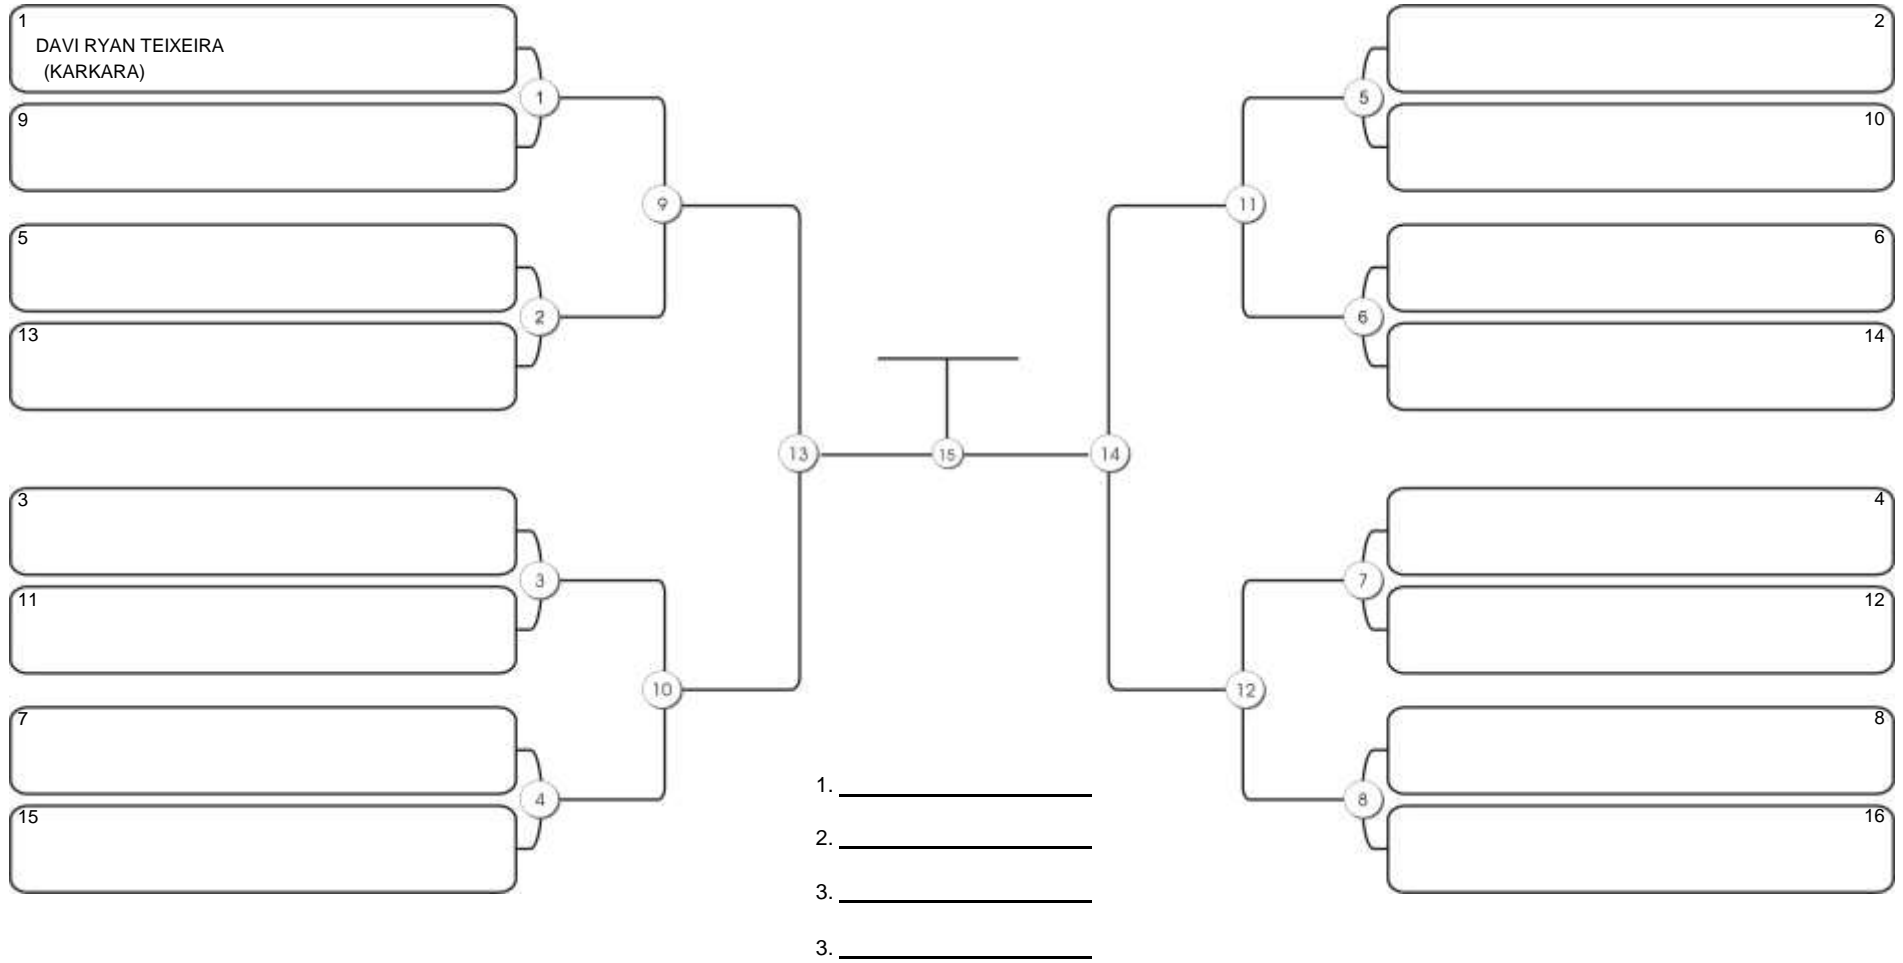

Fortal Cup GI e NO GI

Ginásio da UFC (QUADRA DO CEU), Benfica, 22 set 2024

NO GI INFANTIL A MASC BRANCA-CINZA LEVE

Responsável: _____
Nome: _____
Assinatura: _____