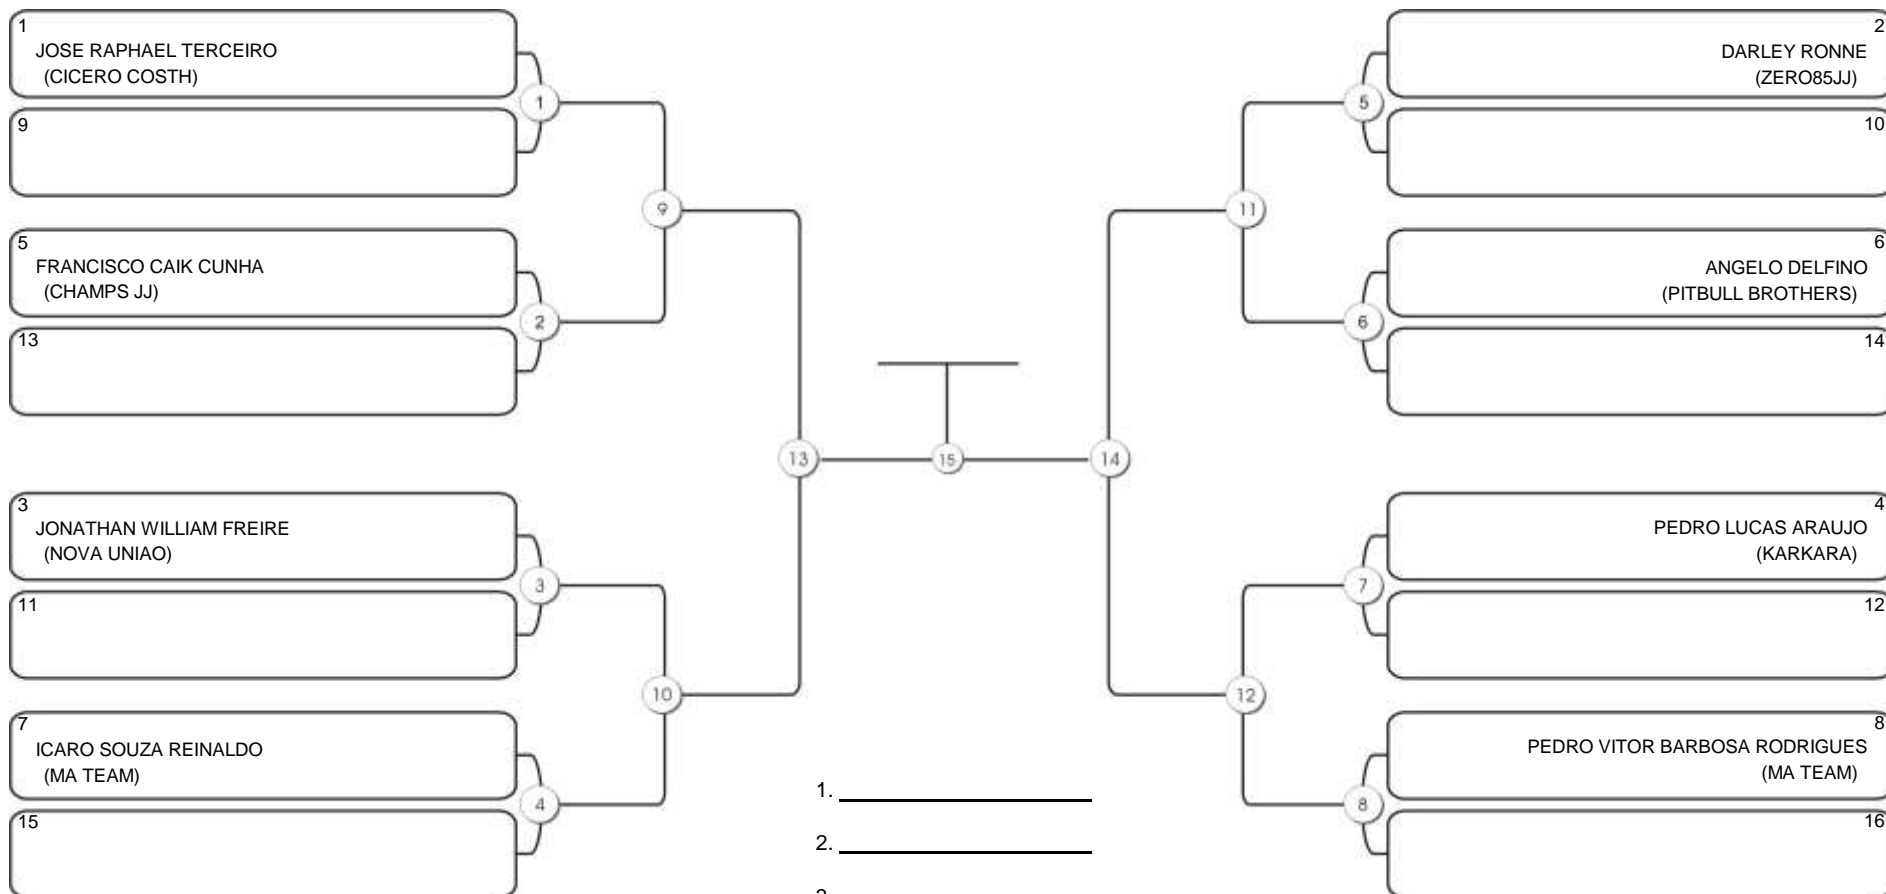

Fortal Cup GI e NO GI
Ginásio da UFC (QUADRA DO CEU), Benfica, 22 set 2024

INFANTO B 2009-2010 MASC BRANCA-CINZA MEIO-PESADO

Responsável: _____

Nome: _____

Assinatura: _____