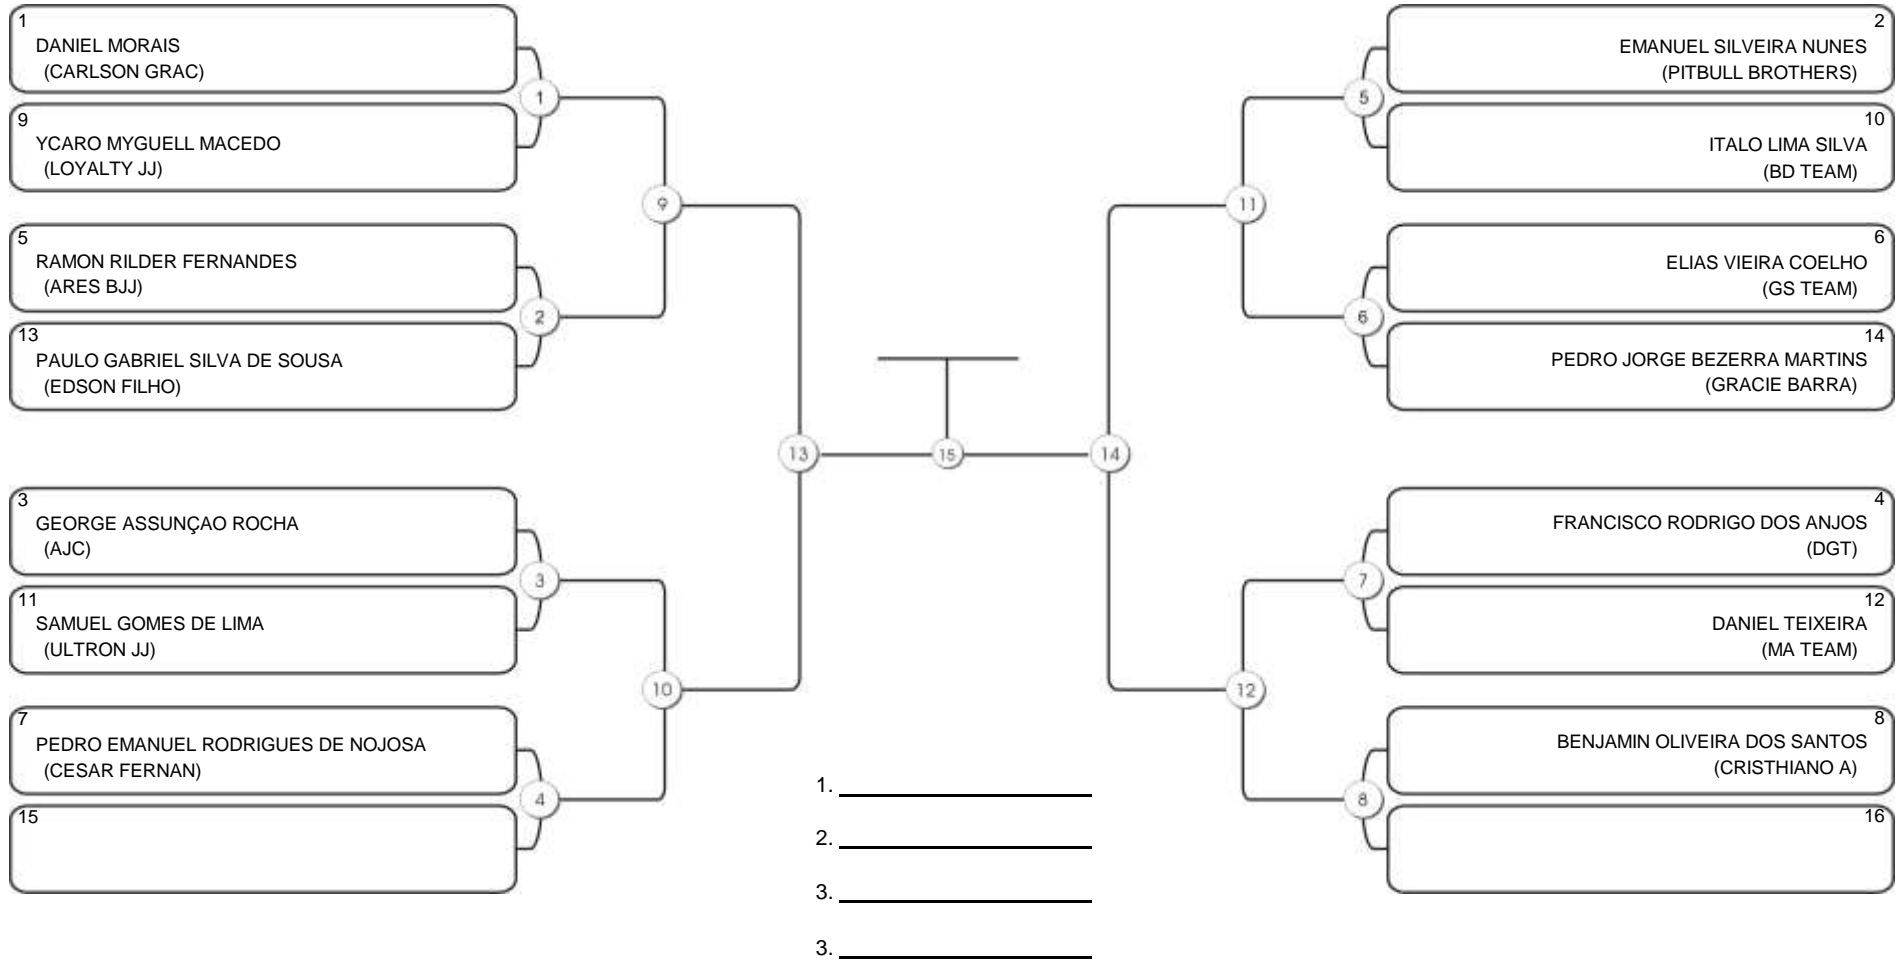

Fortal Cup GI e NO GI

Ginásio da UFC (QUADRA DO CEU), Benfica, 22 set 2024

INFANTIL B 2013-2014 MASC BRANCA-CINZA PESADÍSSIMO

Responsável: _____
Nome: _____
Assinatura: _____