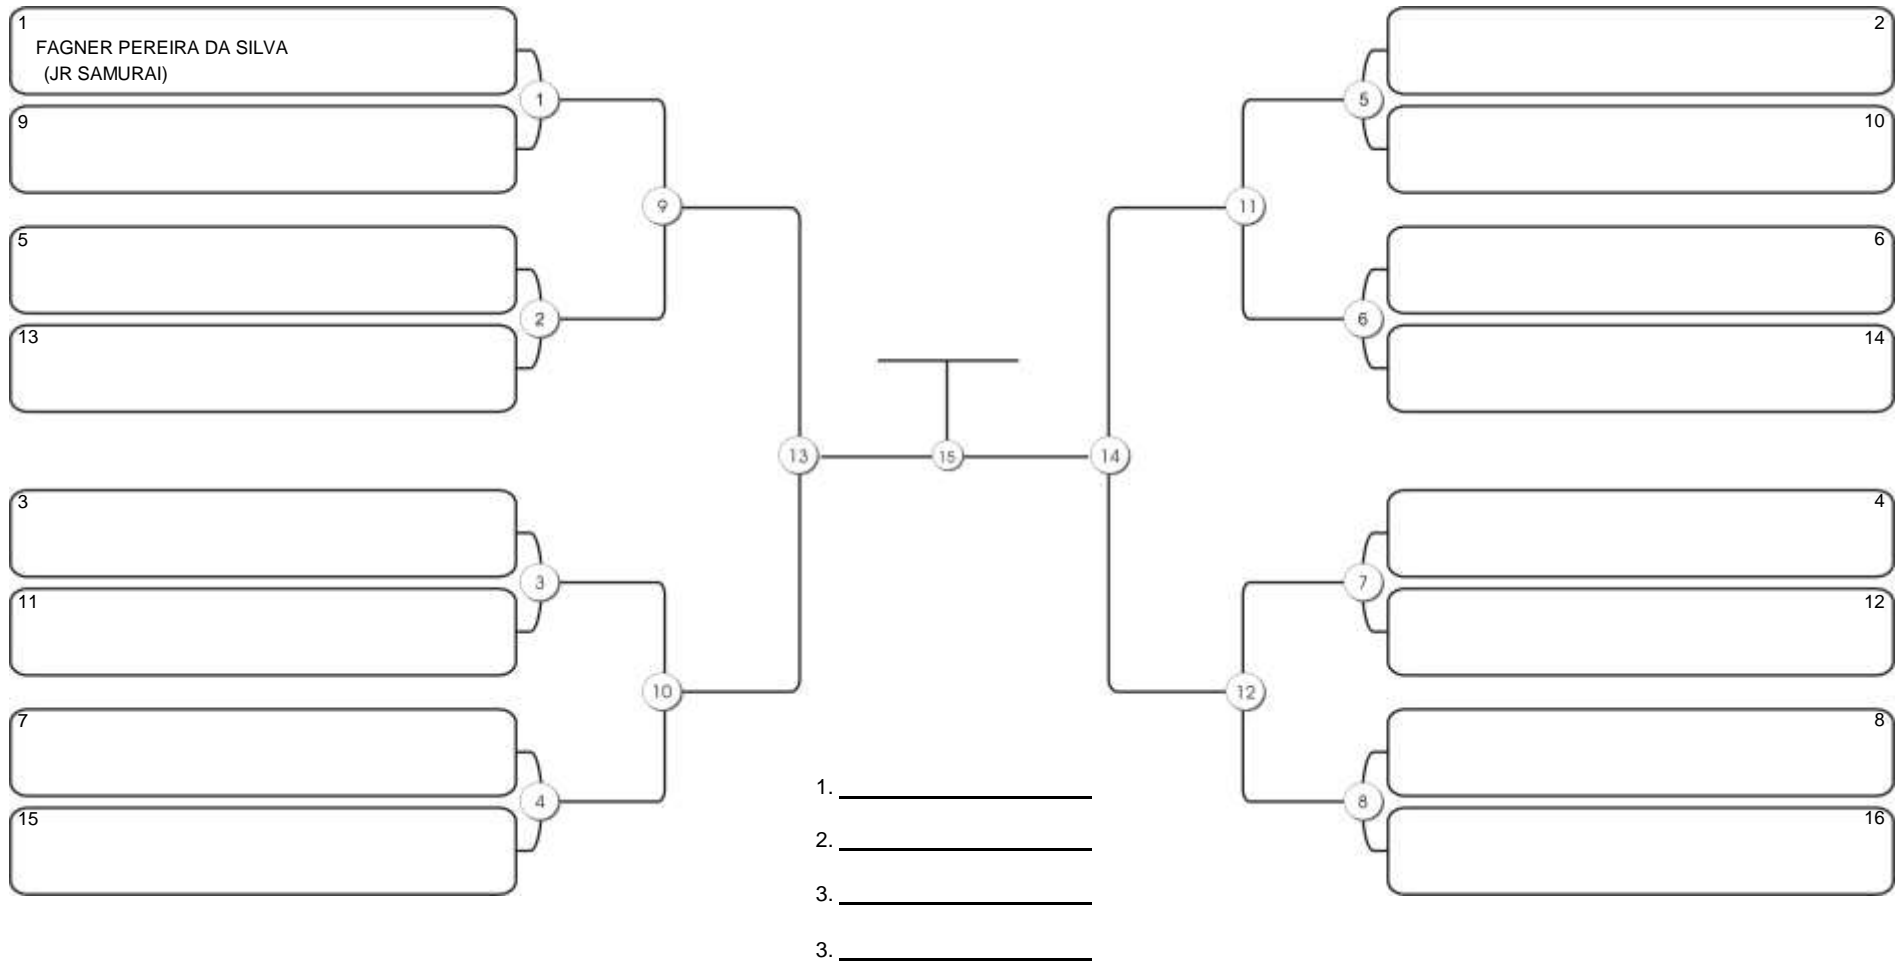

Fortal Cup GI e NO GI
Ginásio da UFC (QUADRA DO CEU), Benfica, 22 set 2024

NO GI SÊNIOR MASC MARROM SUPER-PESADO

Responsável: _____
Nome: _____
Assinatura: _____