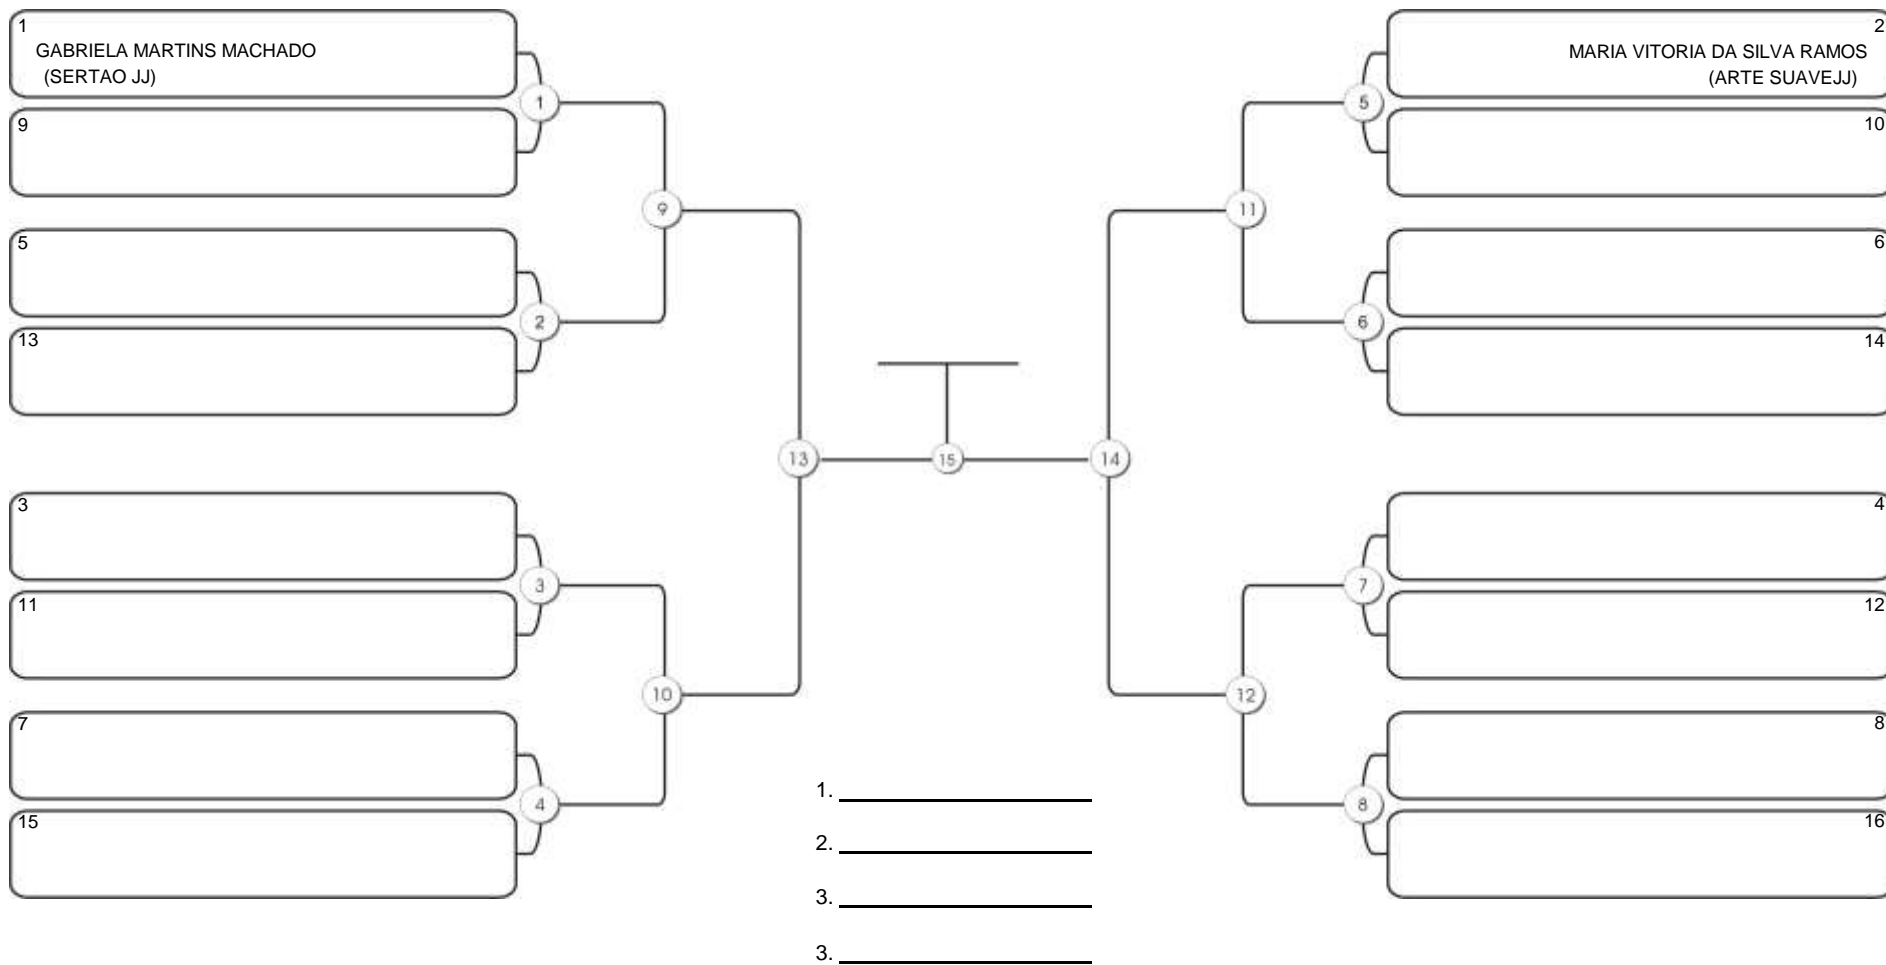

Fortal Cup GI e NO GI

Ginásio da UFC (QUADRA DO CEU), Benfica, 22 set 2024

INFANTO A 2011-2012 FEM AMAREL-LARANJA-VERDE ABSOLUTO MÉDIO

Responsável: _____
Nome: _____
Assinatura: _____