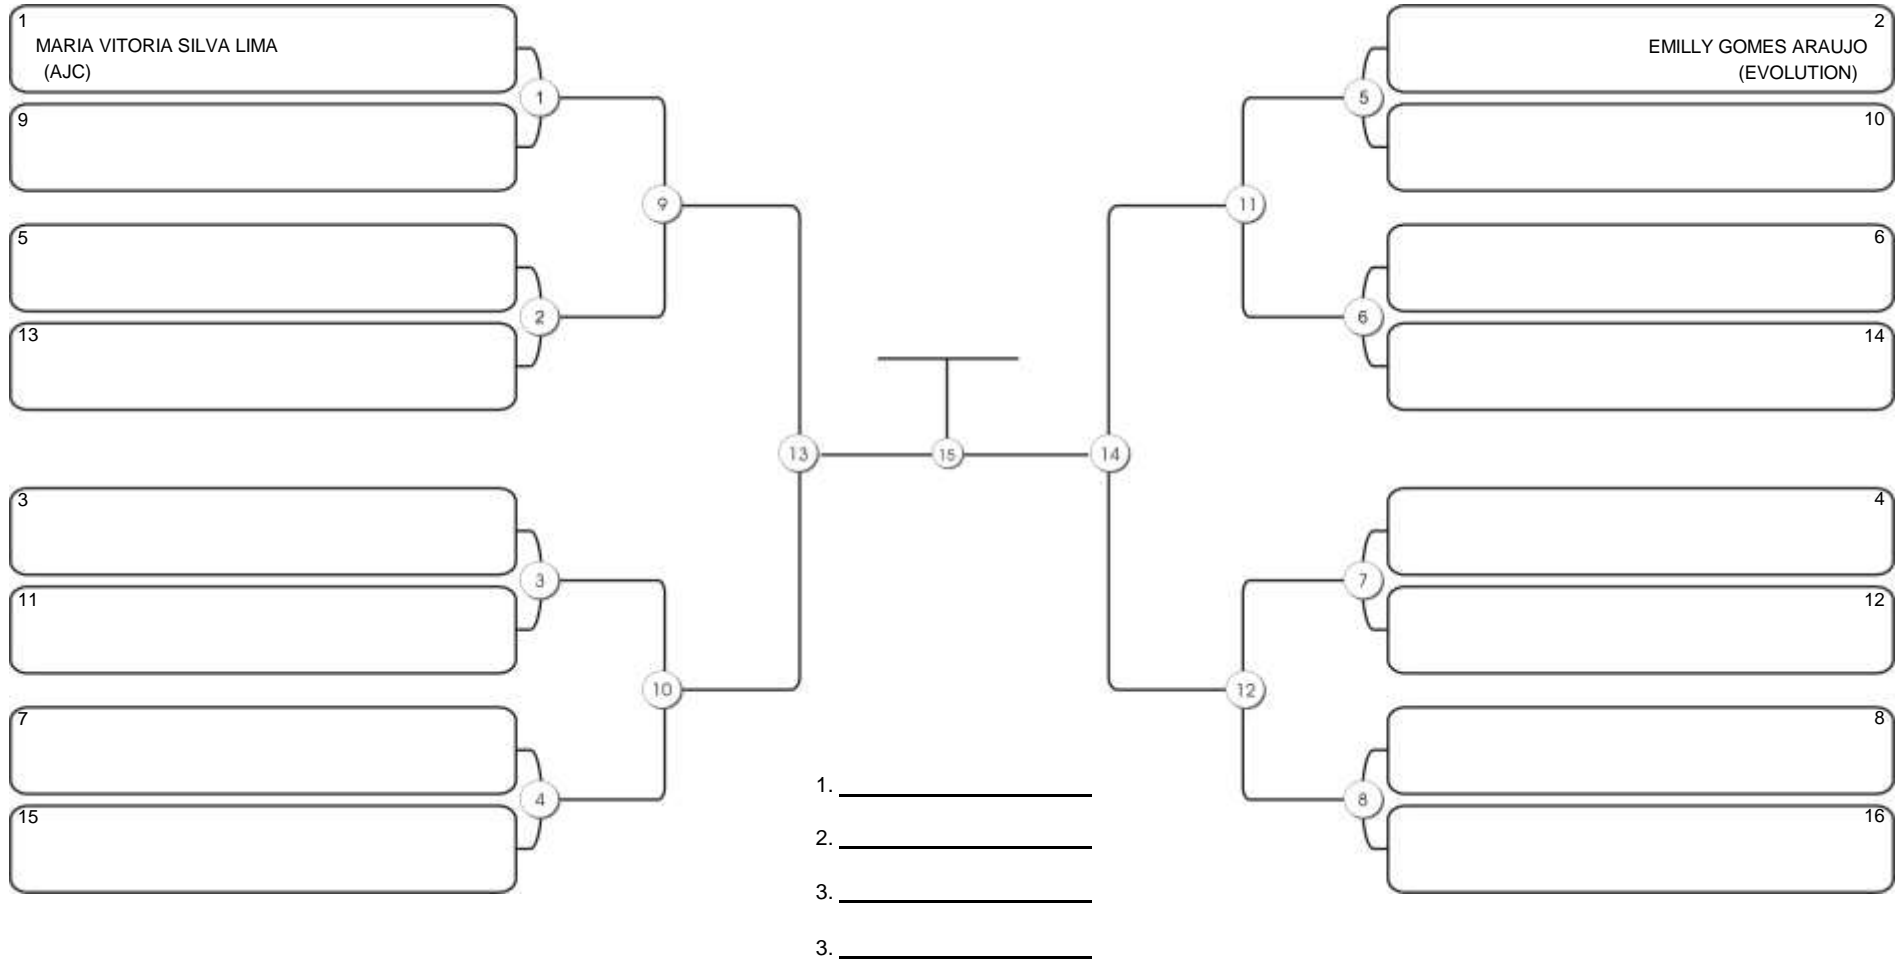

Fortal Cup GI e NO GI

Ginásio da UFC (QUADRA DO CEU), Benfica, 22 set 2024

NO GI INF JUV B FEM BRANCA-CINZA PESADO

Responsável: _____
Nome: _____
Assinatura: _____