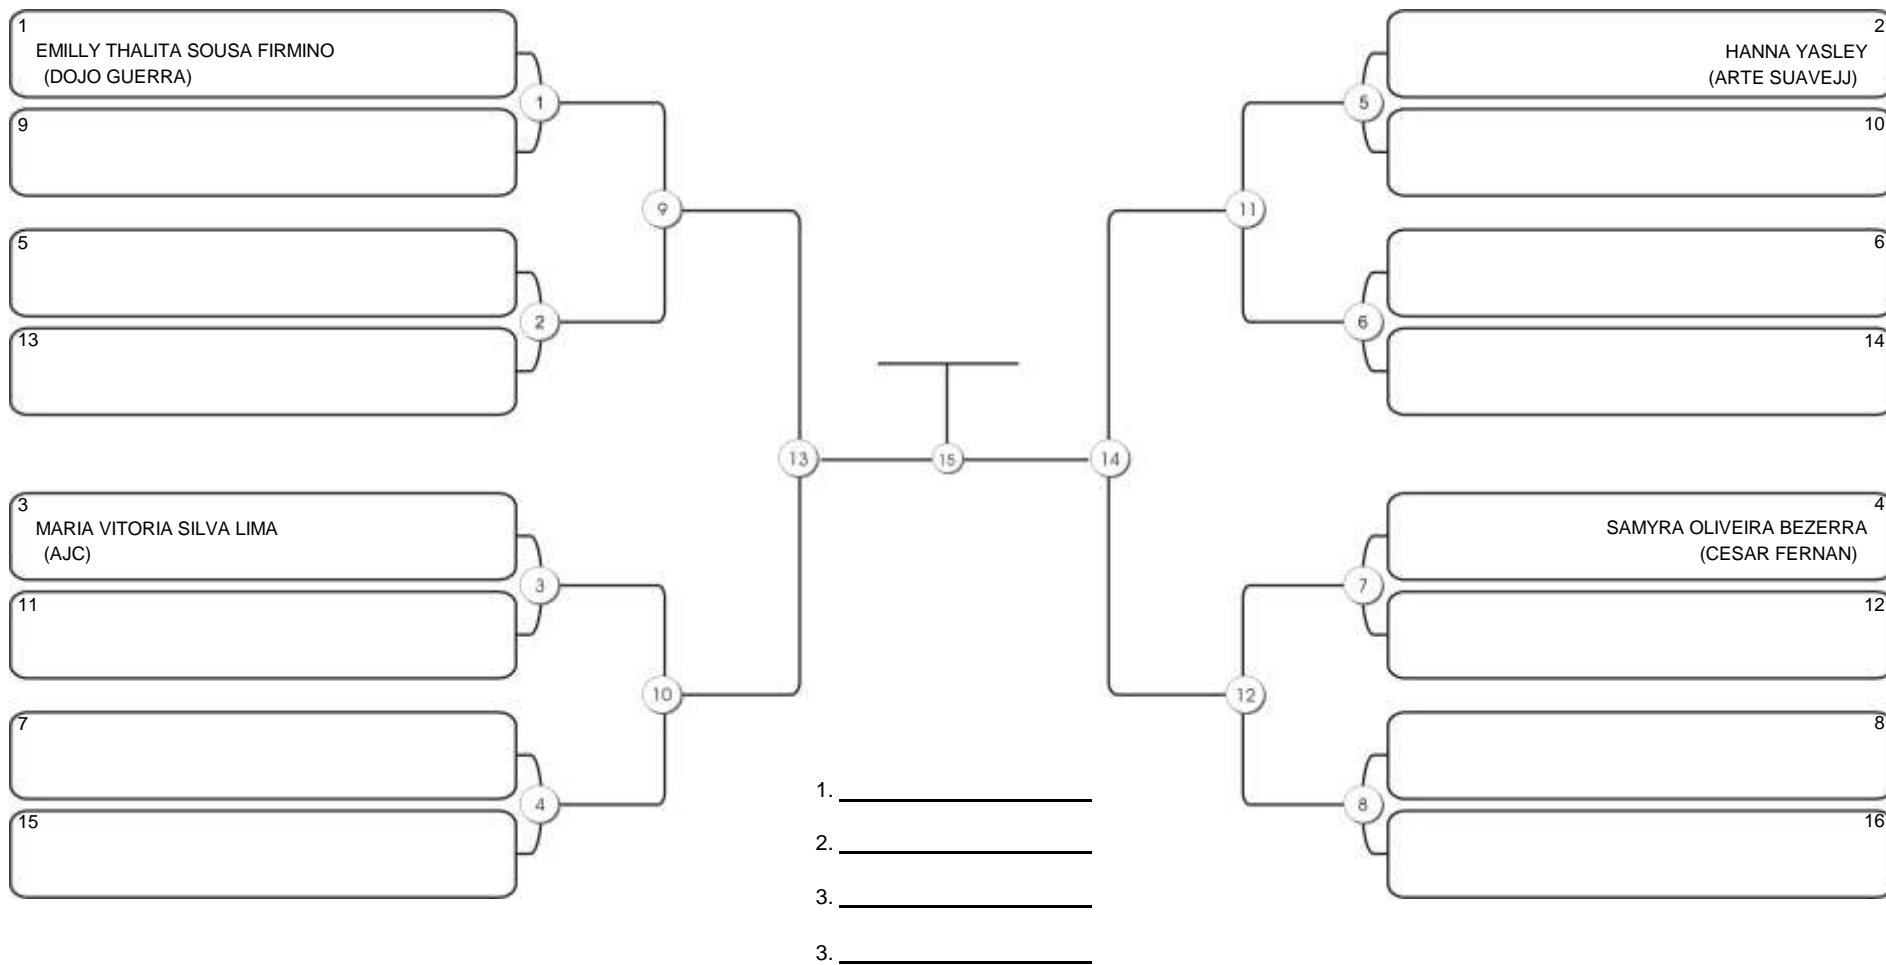

Fortal Cup GI e NO GI
Ginásio da UFC (QUADRA DO CEU), Benfica, 22 set 2024

INFANTO B 2009-2010 FEM BRANCA-CINZA PESADO

1
EMILLY THALITA SOUSA FIRMINO
(DOJO GUERRA)

9

5

13

3
MARIA VITORIA SILVA LIMA
(AJC)

11

7

15

2
HANNA YASLEY
(ARTE SUAVEJJ)

10

6

14

4
SAMYRA OLIVEIRA BEZERRA
(CESAR FERNAN)

12

8

16

Responsável: _____

Nome: _____

Assinatura: _____