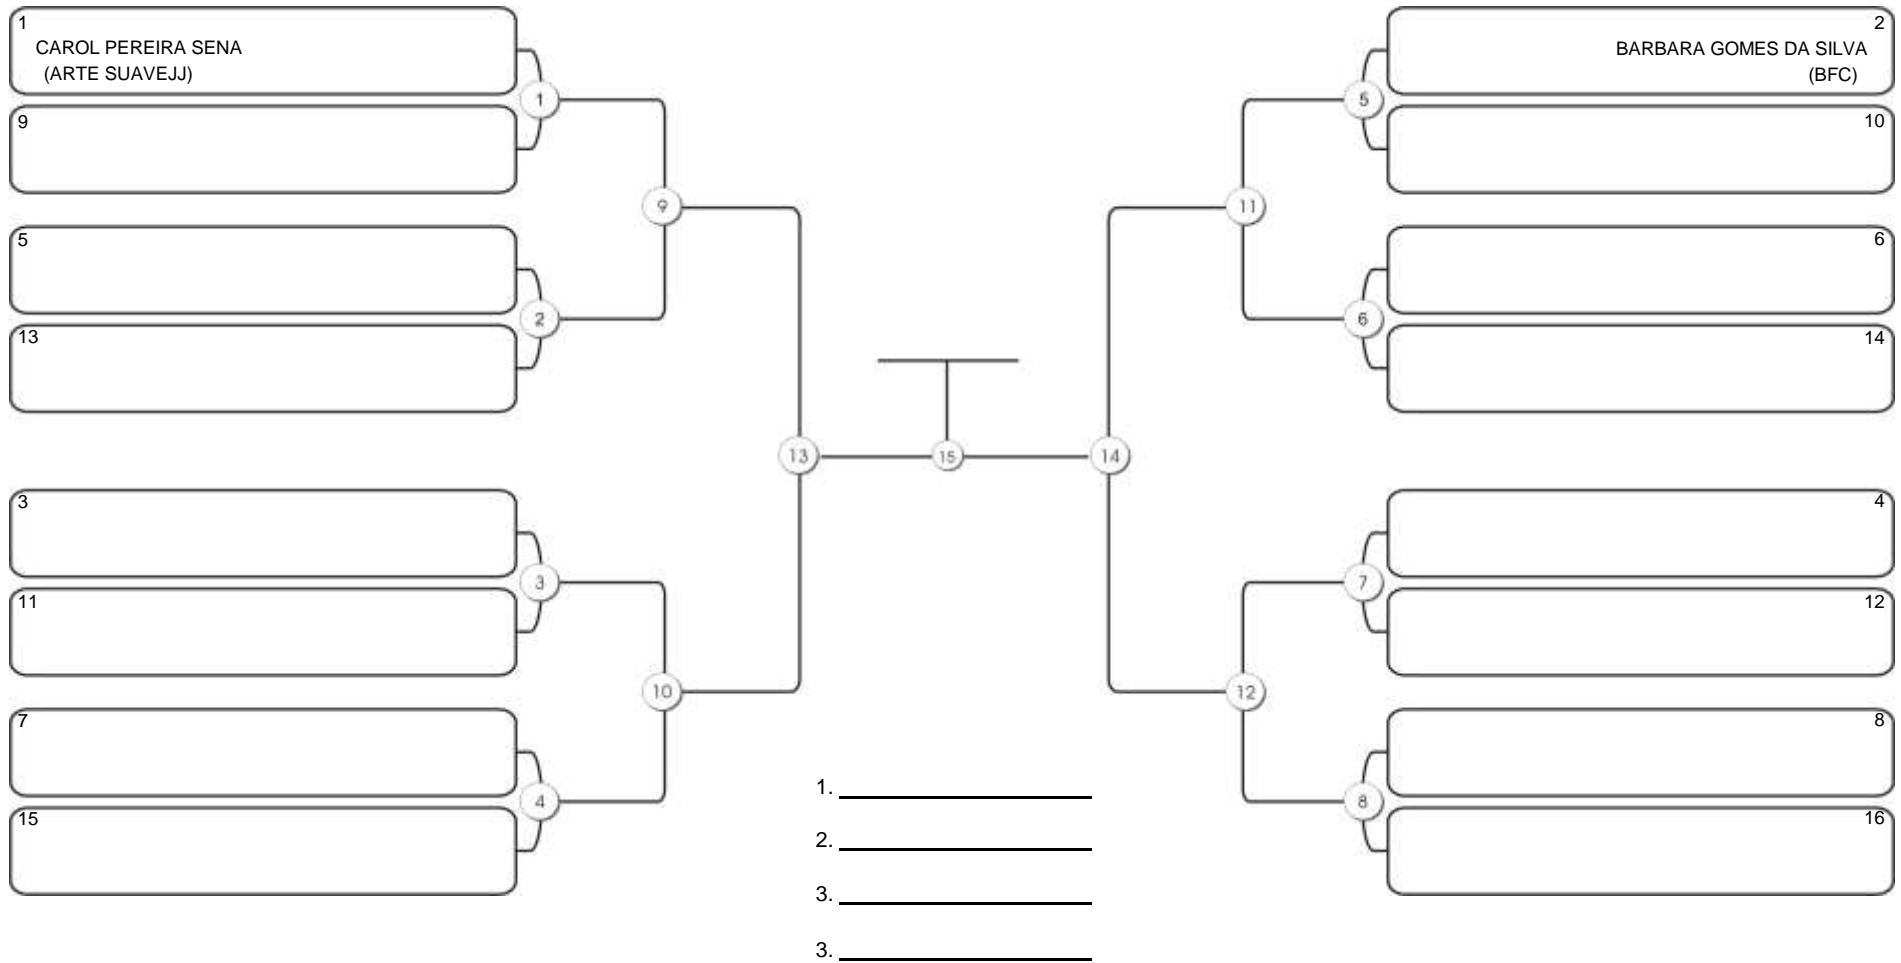

Fortal Cup GI e NO GI
Ginásio da UFC (QUADRA DO CEU), Benfica, 22 set 2024

#2 Competidores

INFANTO A 2011-2012 FEM AMAREL-LARANJA-VERDE PESADISSIMO EXTRA

Responsável: _____
Nome: _____
Assinatura: _____