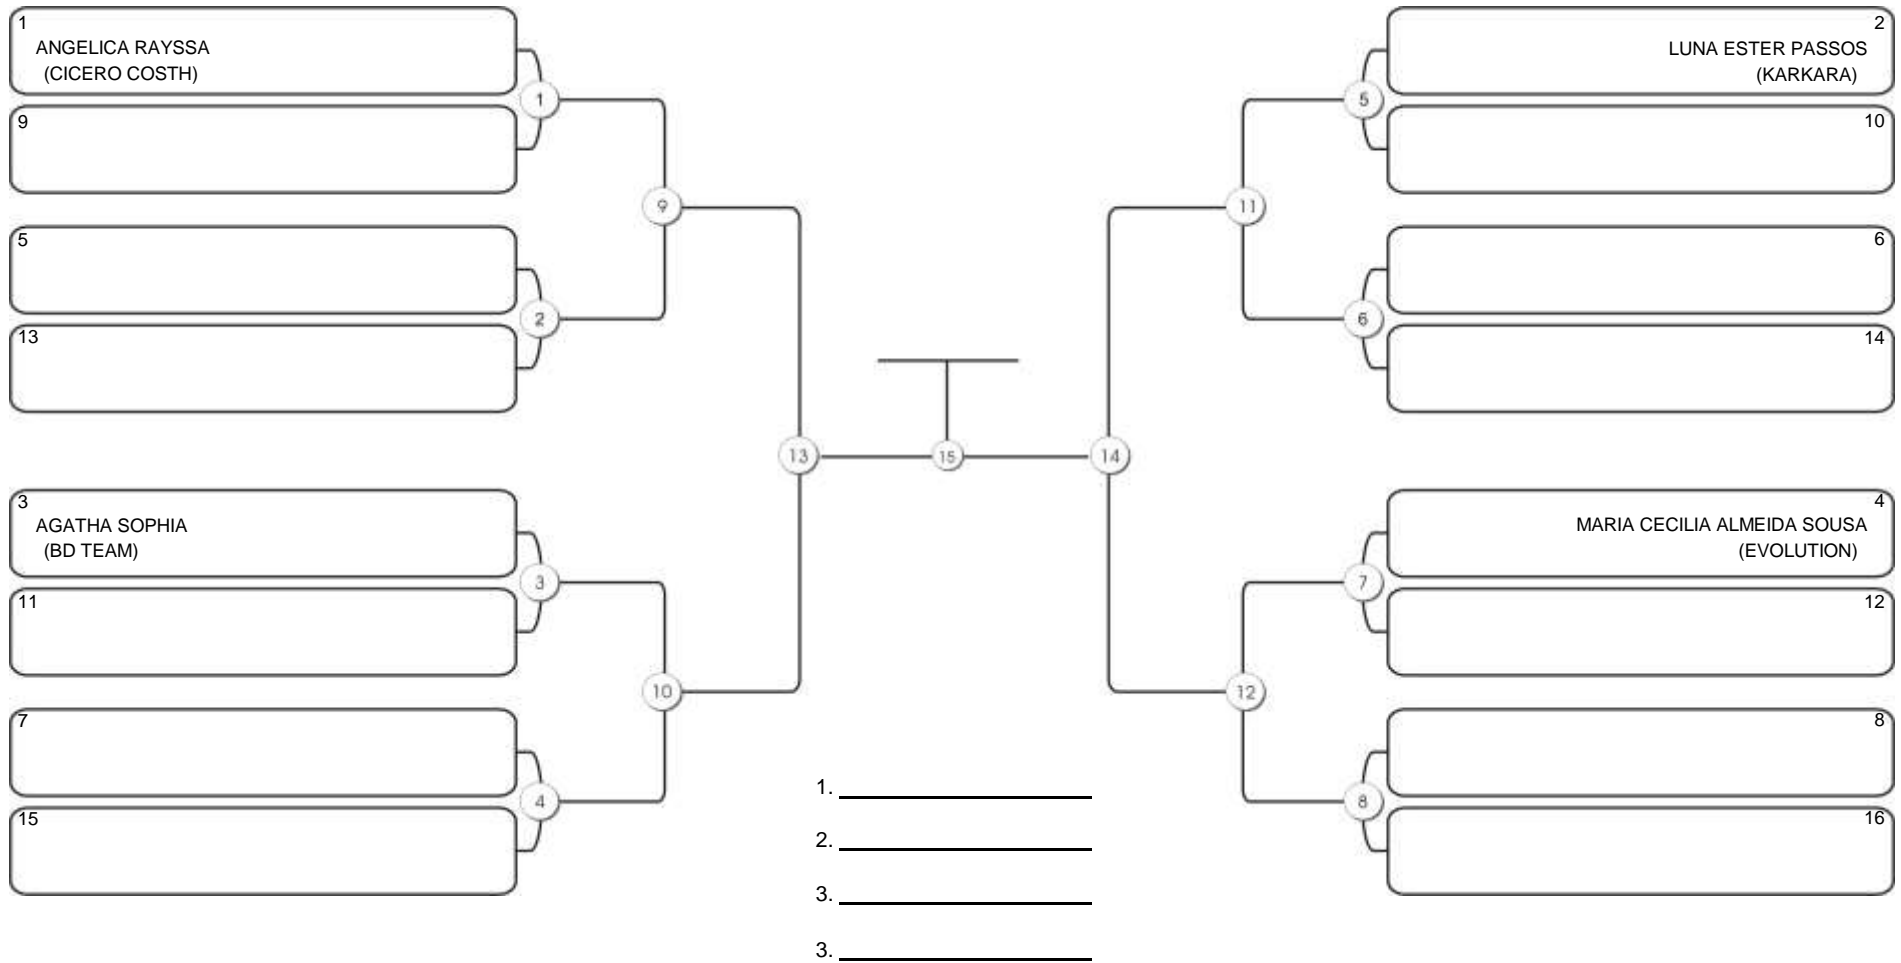

Fortal Cup GI e NO GI

Ginásio da UFC (QUADRA DO CEU), Benfica, 22 set 2024

INFANTIL B 2013-2014 FEM BRANCA-CINZA PESADO

Responsável: _____
Nome: _____
Assinatura: _____