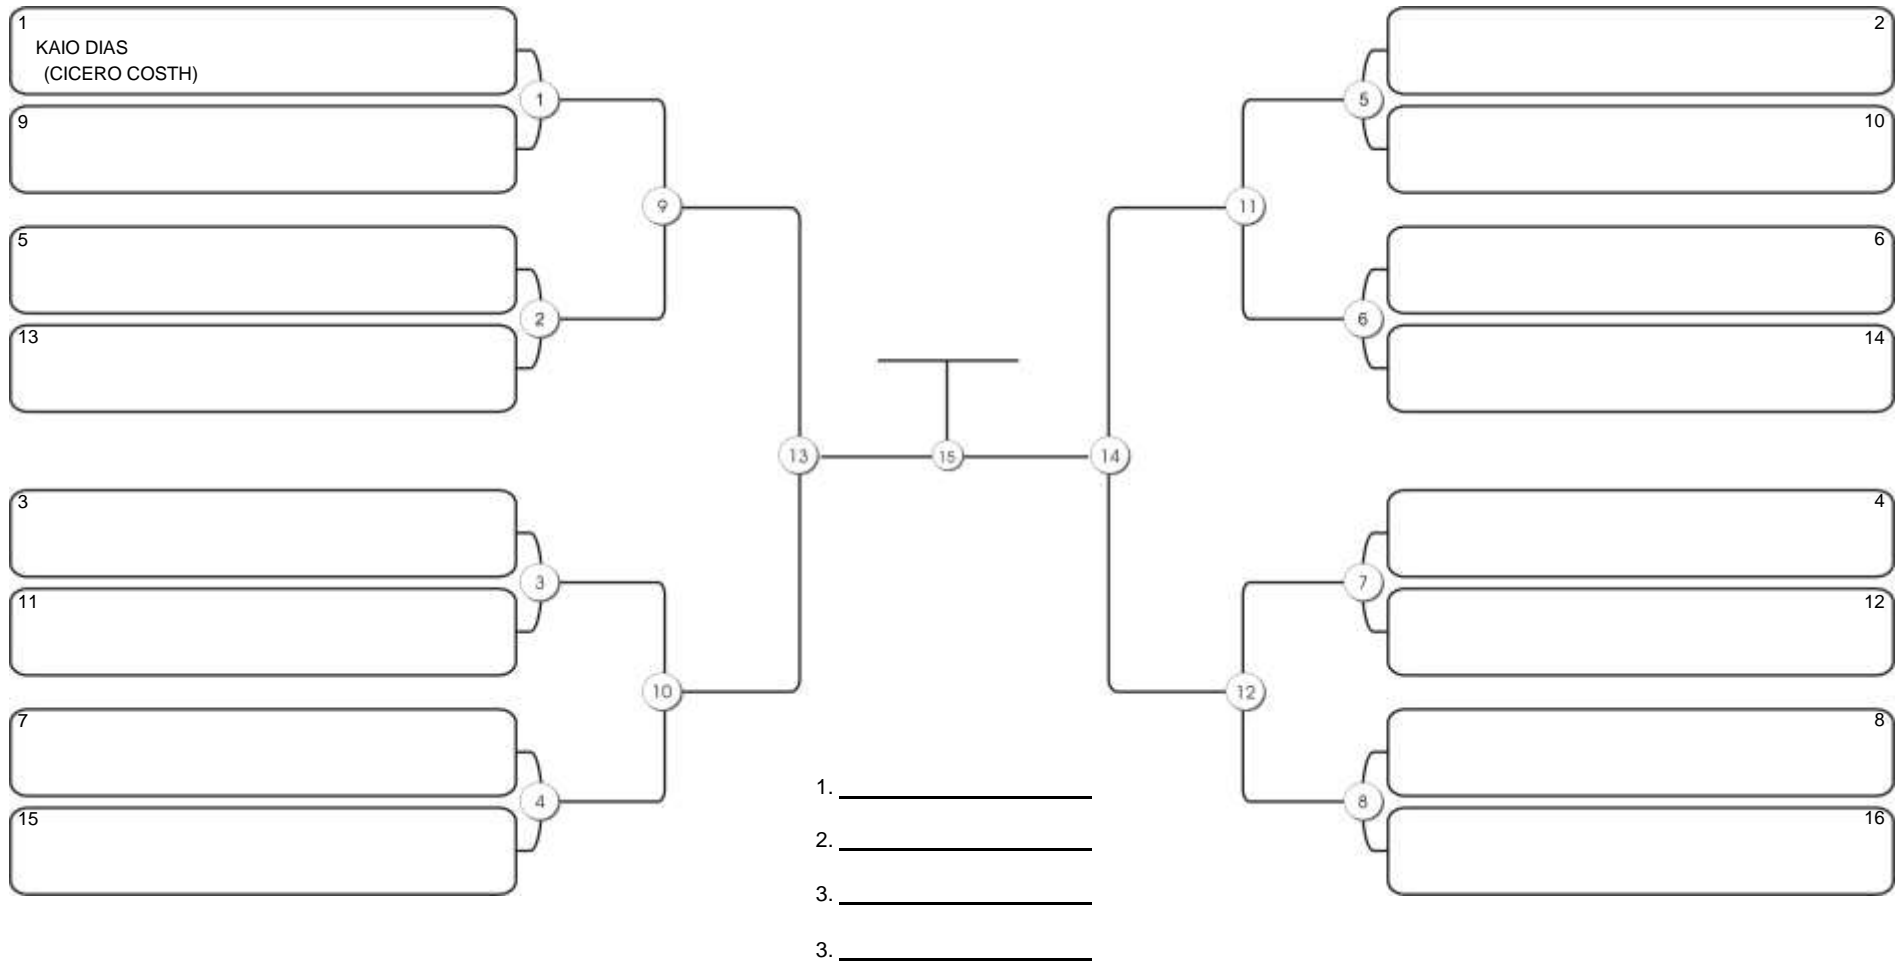

Fortal Cup GI e NO GI

Ginásio da UFC (QUADRA DO CEU), Benfica, 22 set 2024

#1 Competidores

INFANTO A 2011-2012 MASC AMAREL-LARANJA-VERDE PESADISSIMO EXTRA

Responsável: _____
Nome: _____
Assinatura: _____