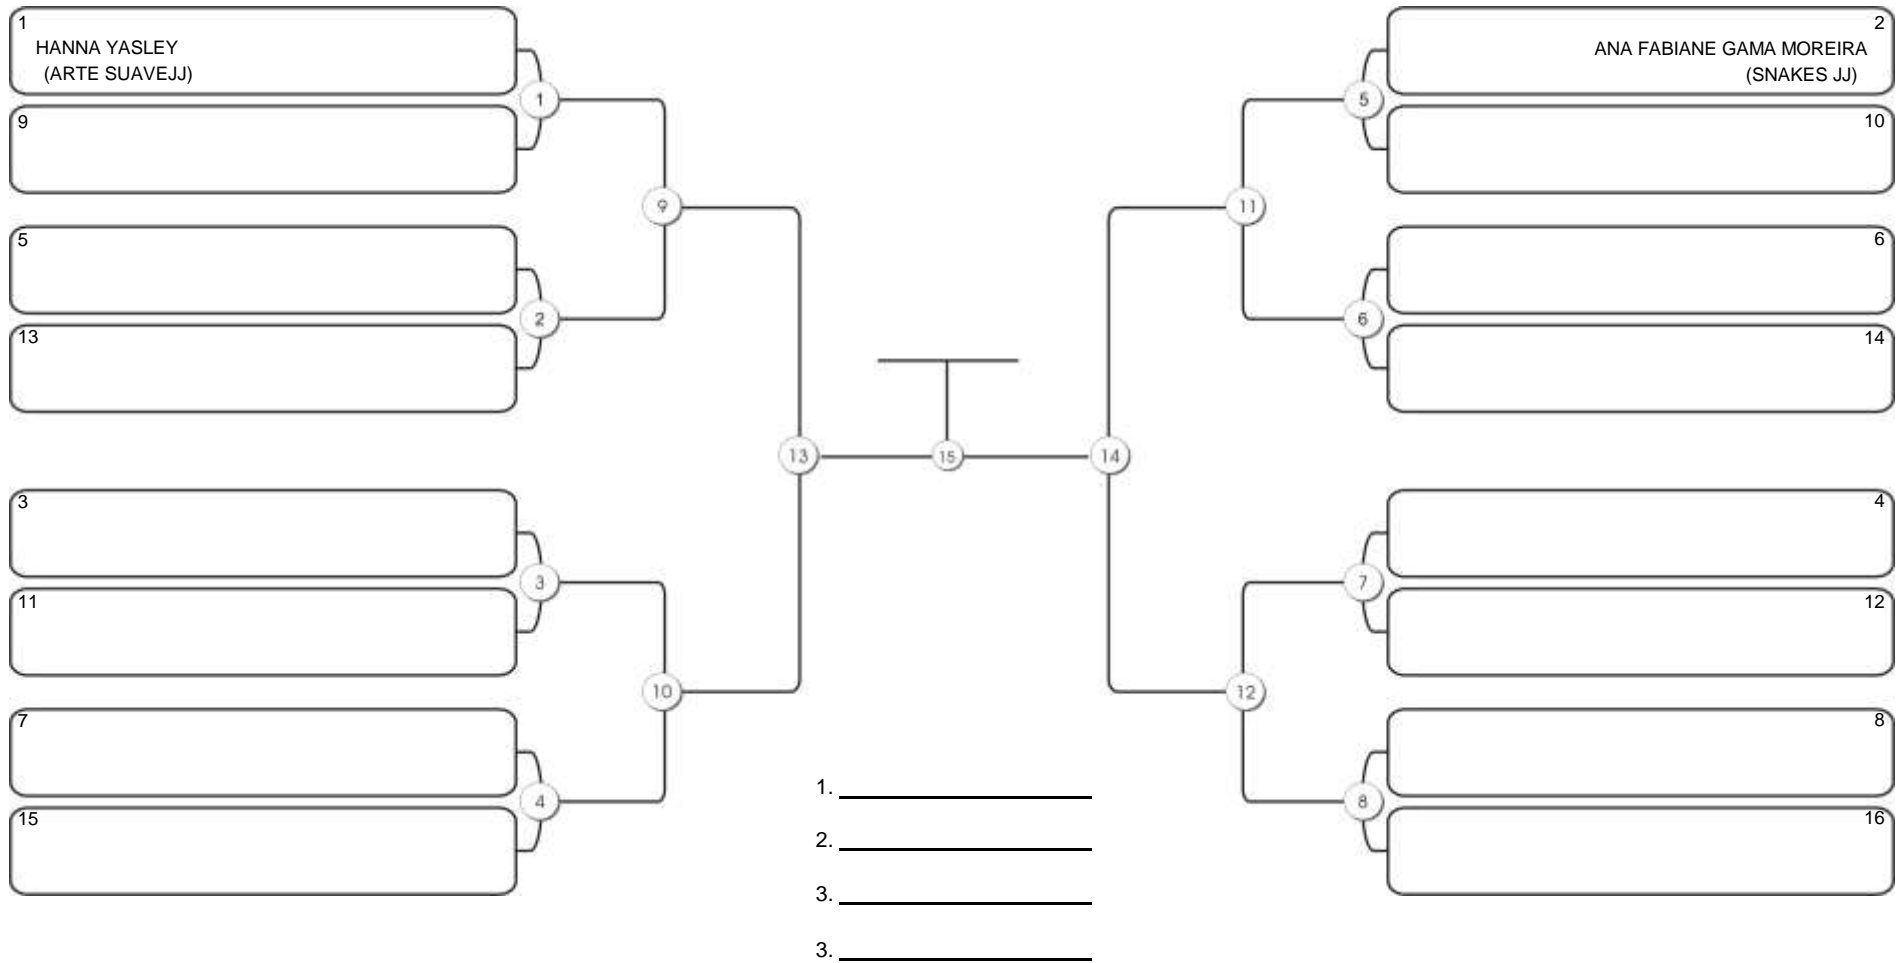

Fortal Cup GI e NO GI

Ginásio da UFC (QUADRA DO CEU), Benfica, 22 set 2024

INFANTO B 2009-2010 FEM BRANCA-CINZA SUPER-PESADO

Responsável: _____
Nome: _____
Assinatura: _____