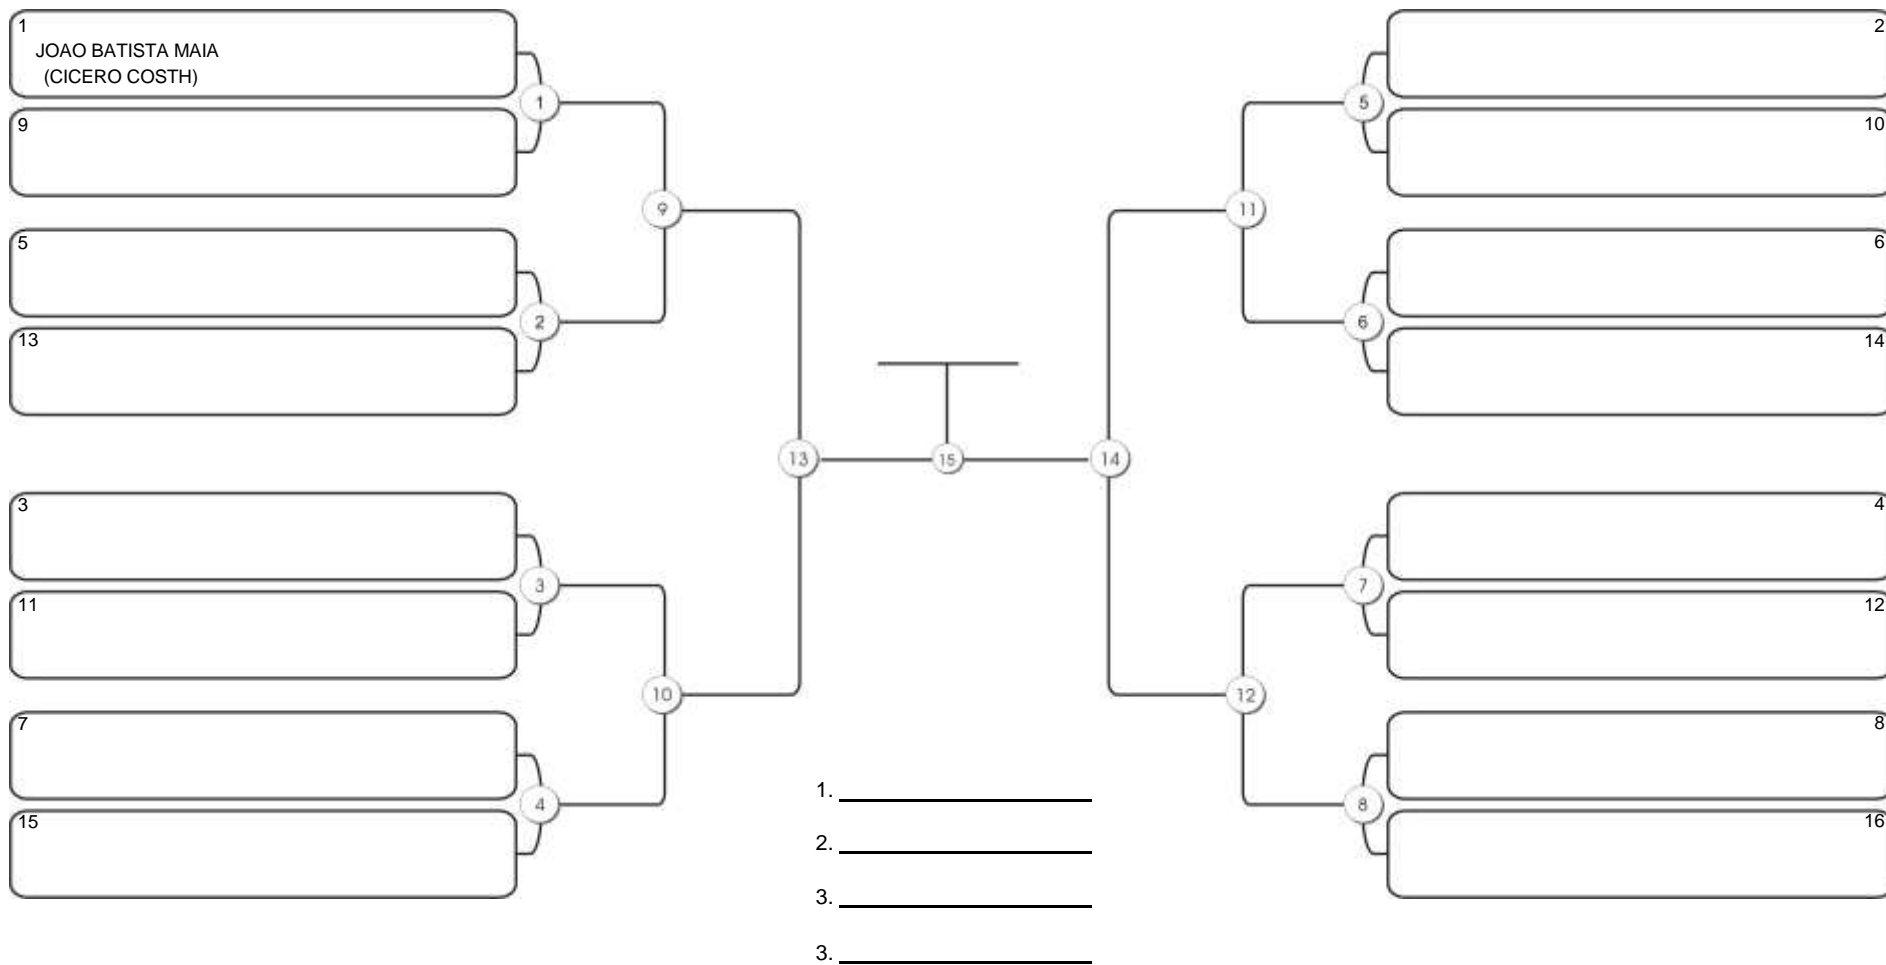

Fortal Cup GI e NO GI
Ginásio da UFC (QUADRA DO CEU), Benfica, 22 set 2024

#1 Competidores

JUVENIL 2007-2008 MASC AZUL PESADISSIMO EXTRA

Responsável: _____
Nome: _____
Assinatura: _____