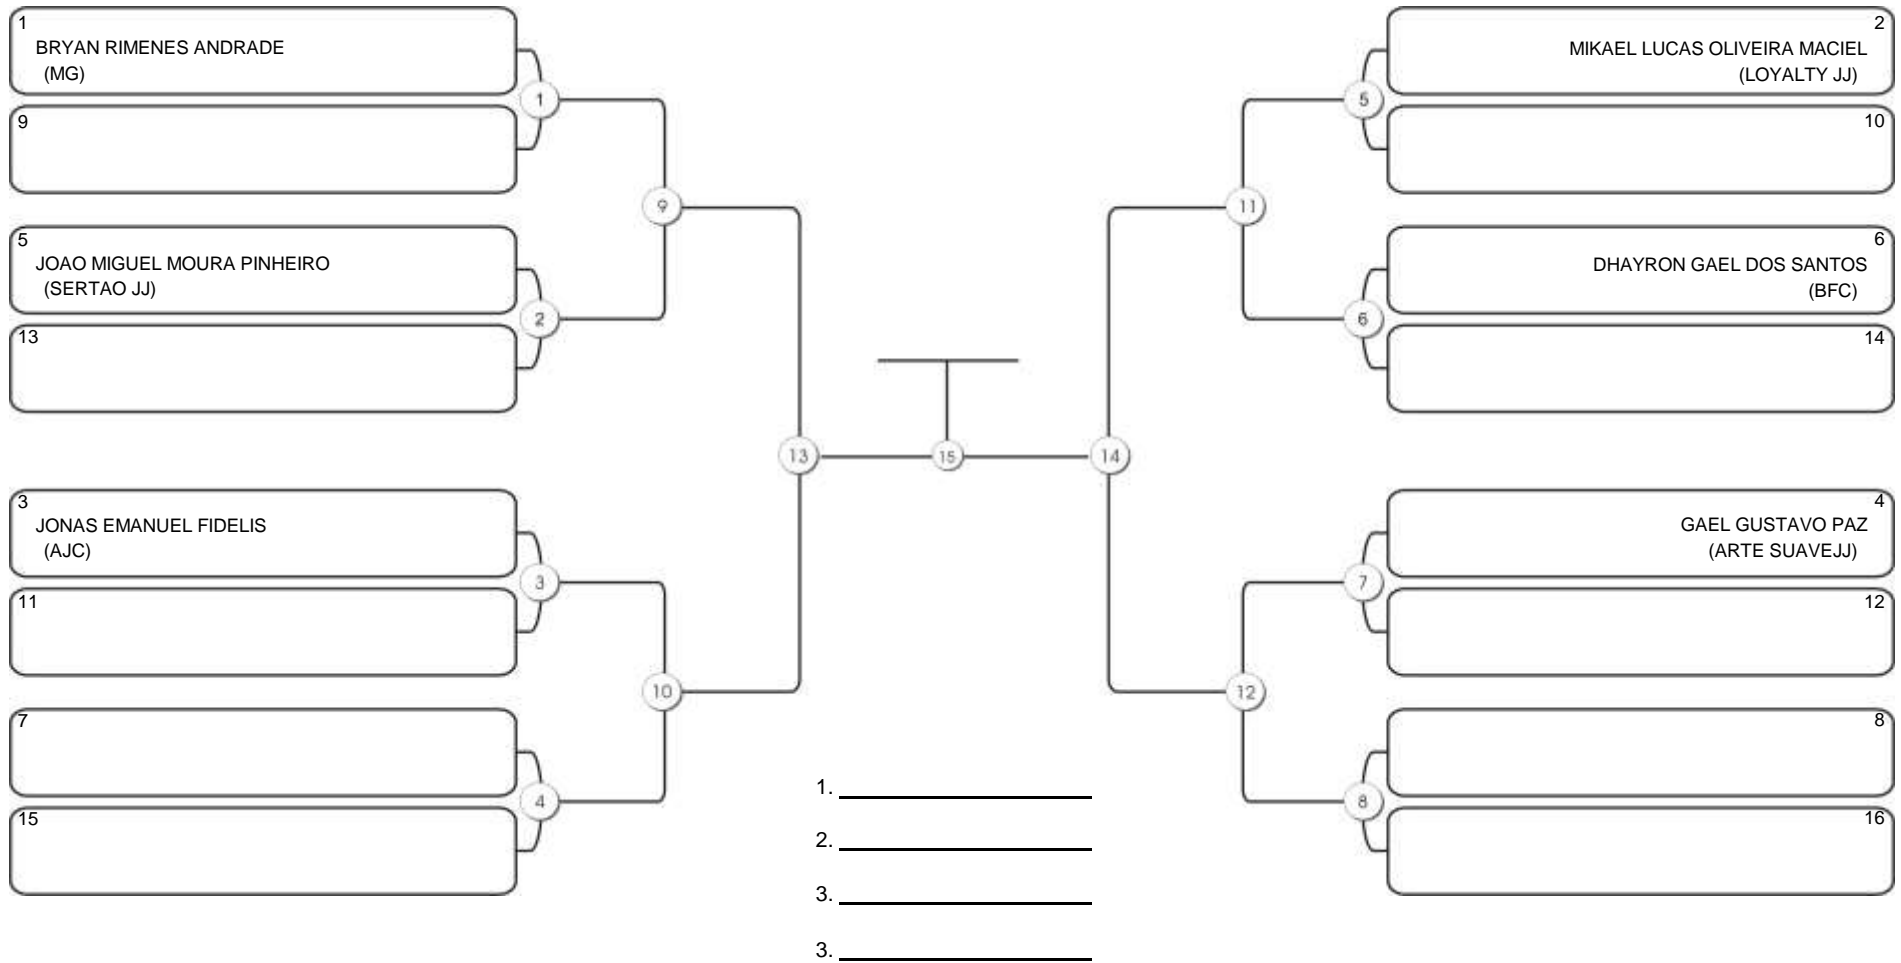

Fortal Cup GI e NO GI
Ginásio da UFC (QUADRA DO CEU), Benfica, 22 set 2024

MIRIM 2017-2018 MASC BRANCA-CINZA MEIO-PESADO

Responsável: _____

Nome: _____

Assinatura: _____