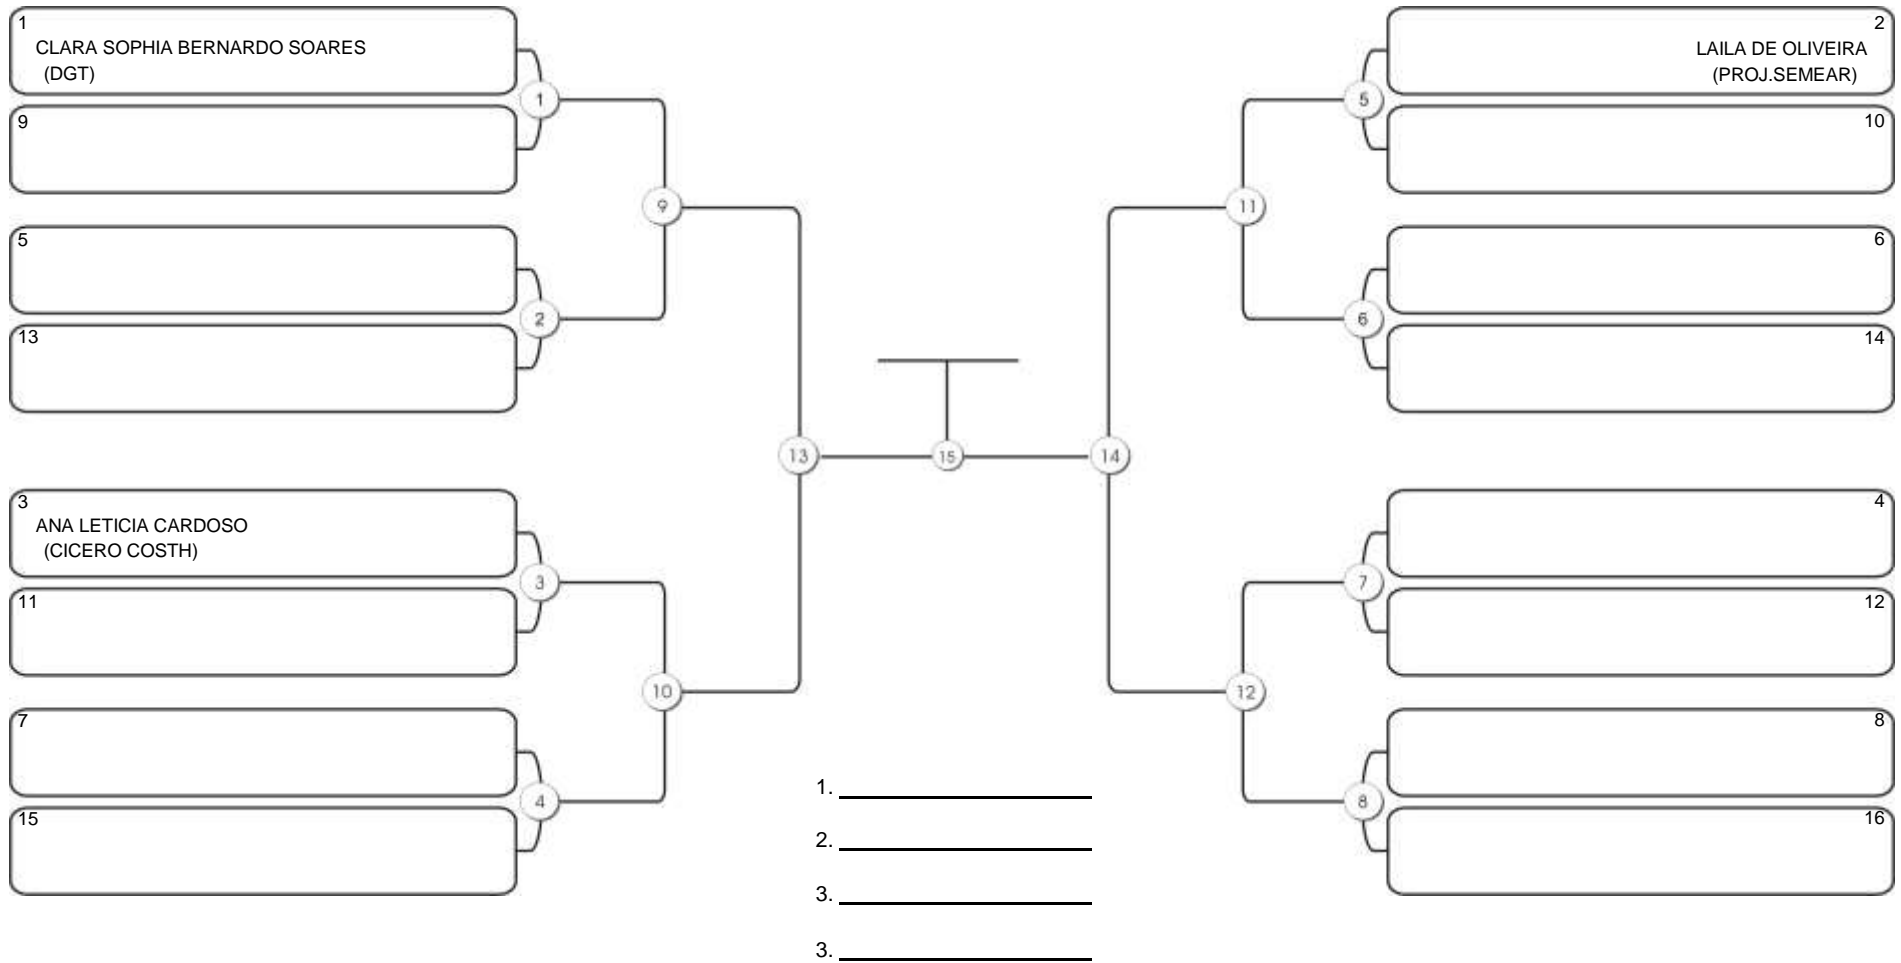

Fortal Cup GI e NO GI

Ginásio da UFC (QUADRA DO CEU), Benfica, 22 set 2024

INFANTIL B 2013-2014 FEM BRANCA-CINZA LEVE

Responsável: _____
Nome: _____
Assinatura: _____