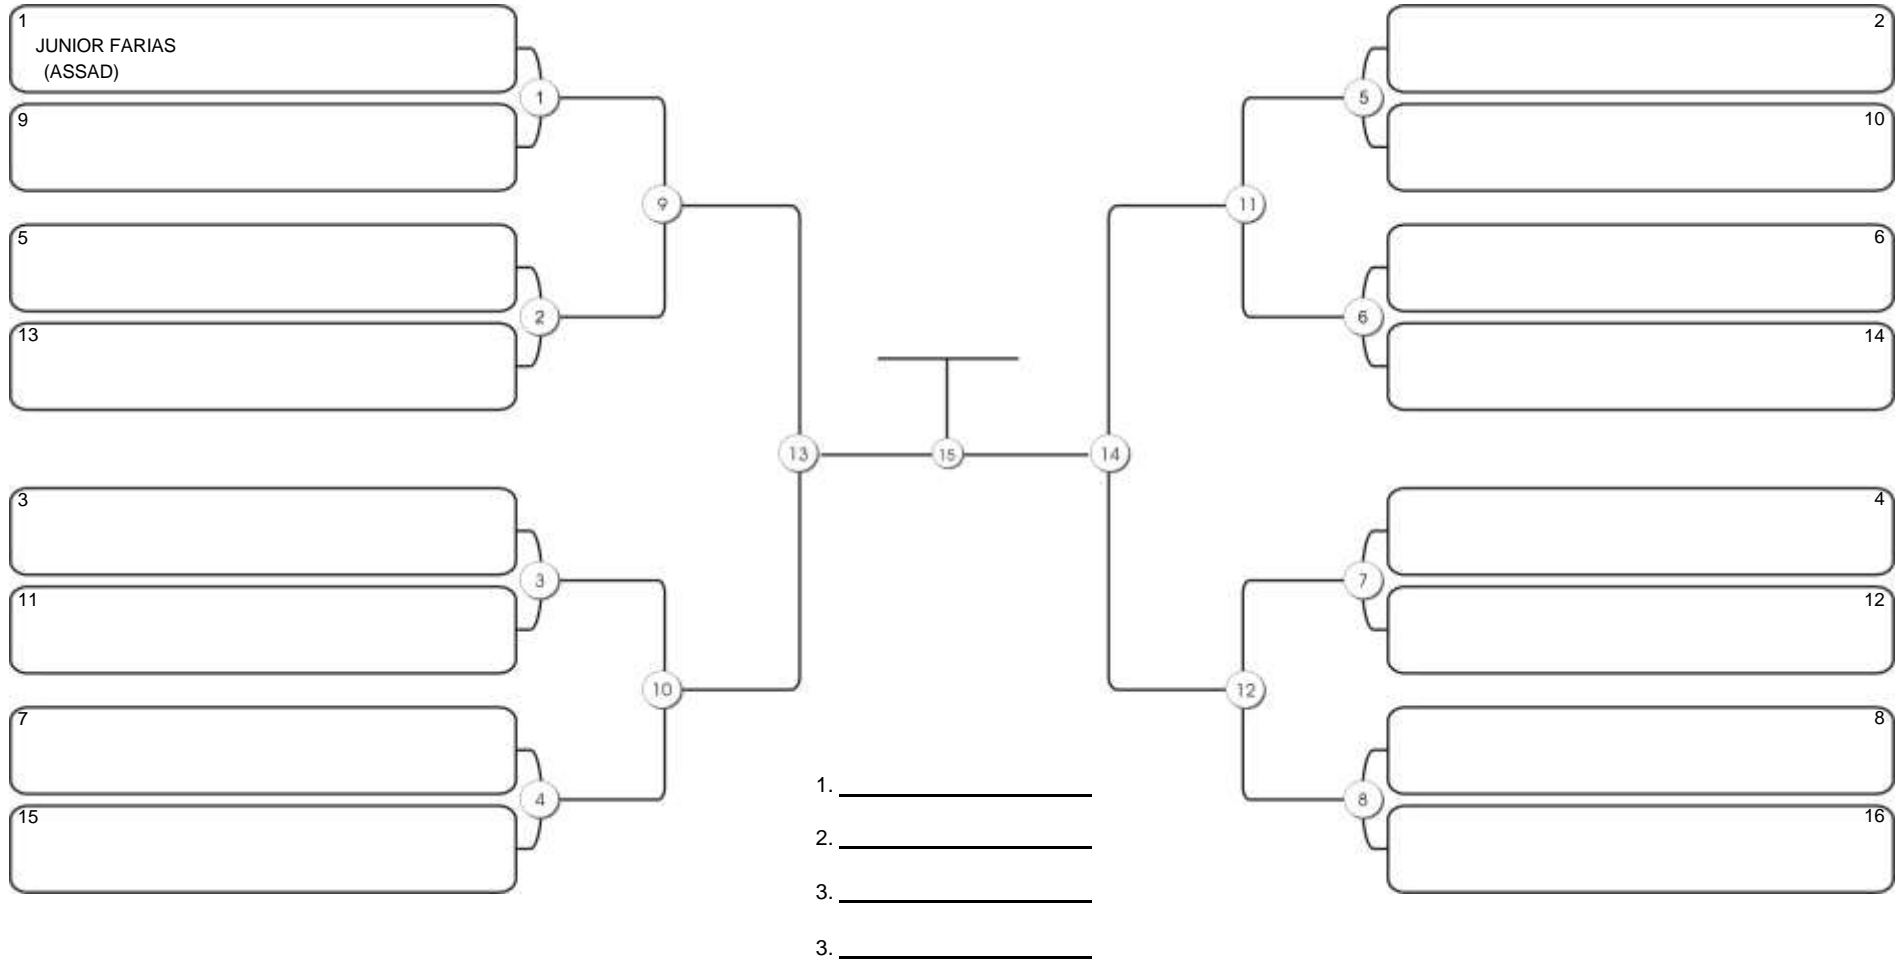

Fortal Cup GI e NO GI

Ginásio da UFC (QUADRA DO CEU), Benfica, 22 set 2024

ADULTO MASC PRETA ABSOLUTO PESADO

Responsável: _____
Nome: _____
Assinatura: _____