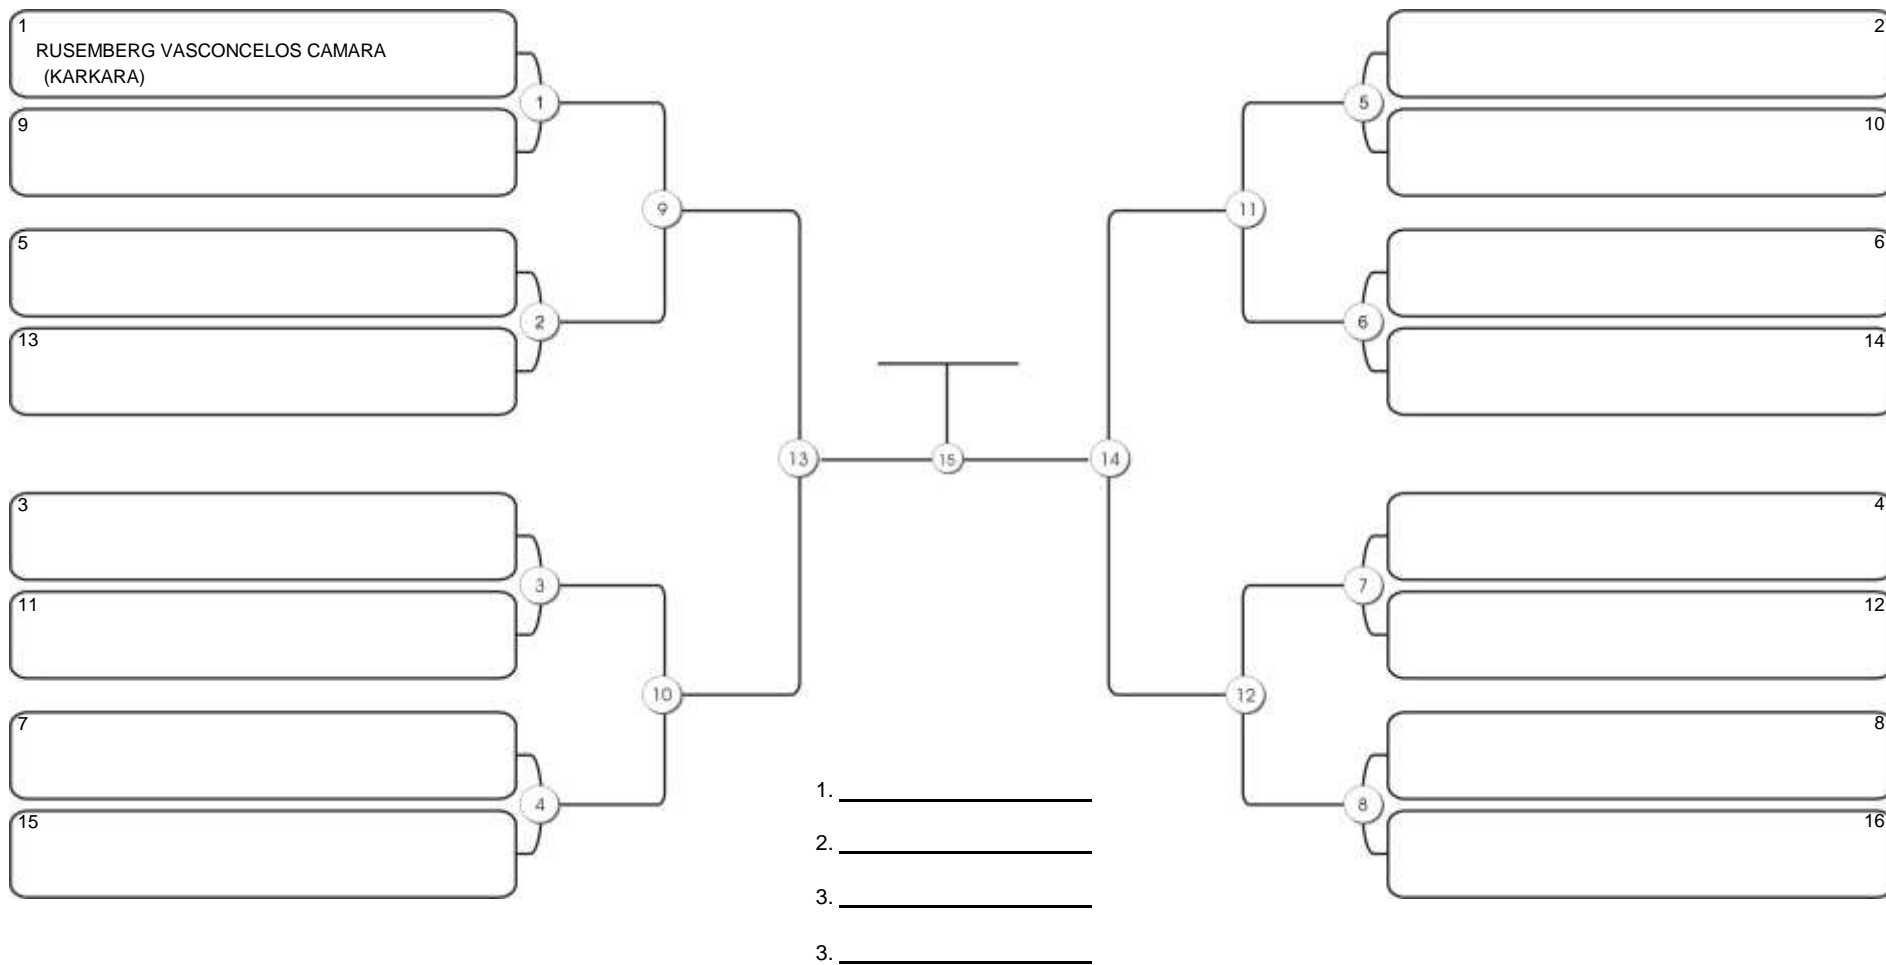

Fortal Cup GI e NO GI

Ginásio da UFC (QUADRA DO CEU), Benfica, 22 set 2024

NO GI MASTER MASC BRANCA ABSOLUTO

Responsável: _____
Nome: _____
Assinatura: _____