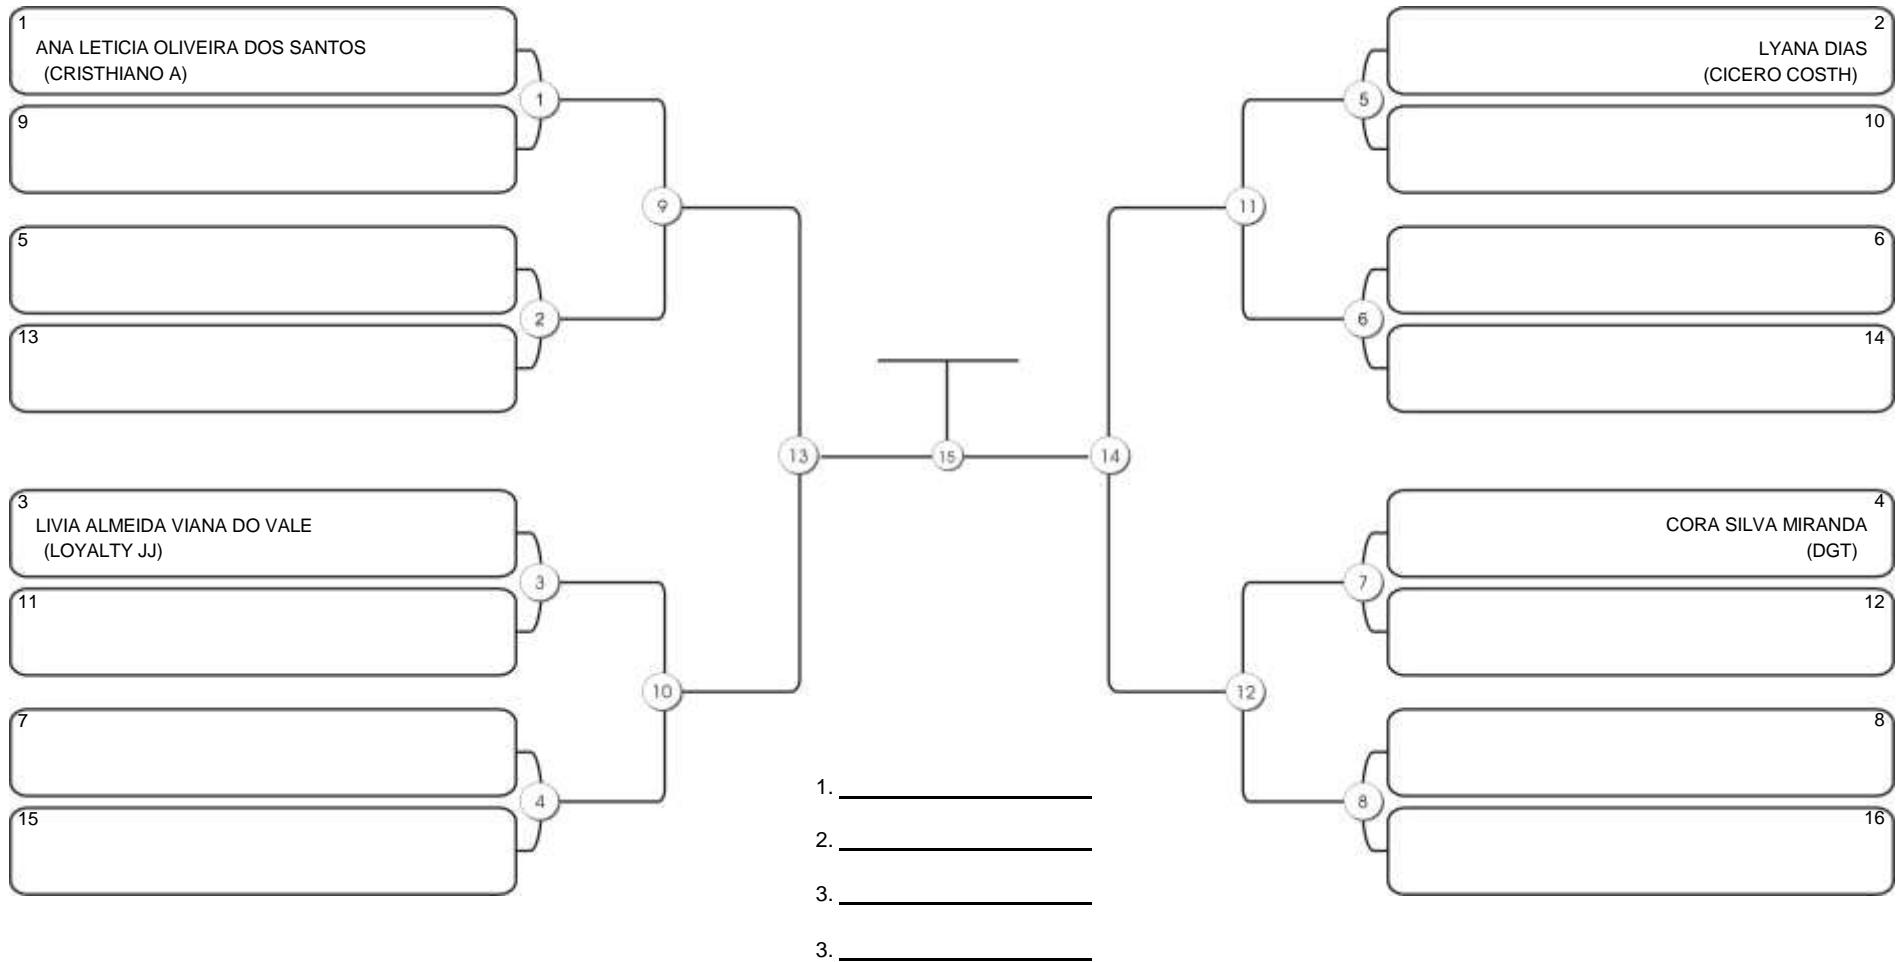

Fortal Cup GI e NO GI

Ginásio da UFC (QUADRA DO CEU), Benfica, 22 set 2024

MIRIM 2017-2018 FEM BRANCA-CINZA SUPER-PESADO

Responsável: _____
Nome: _____
Assinatura: _____