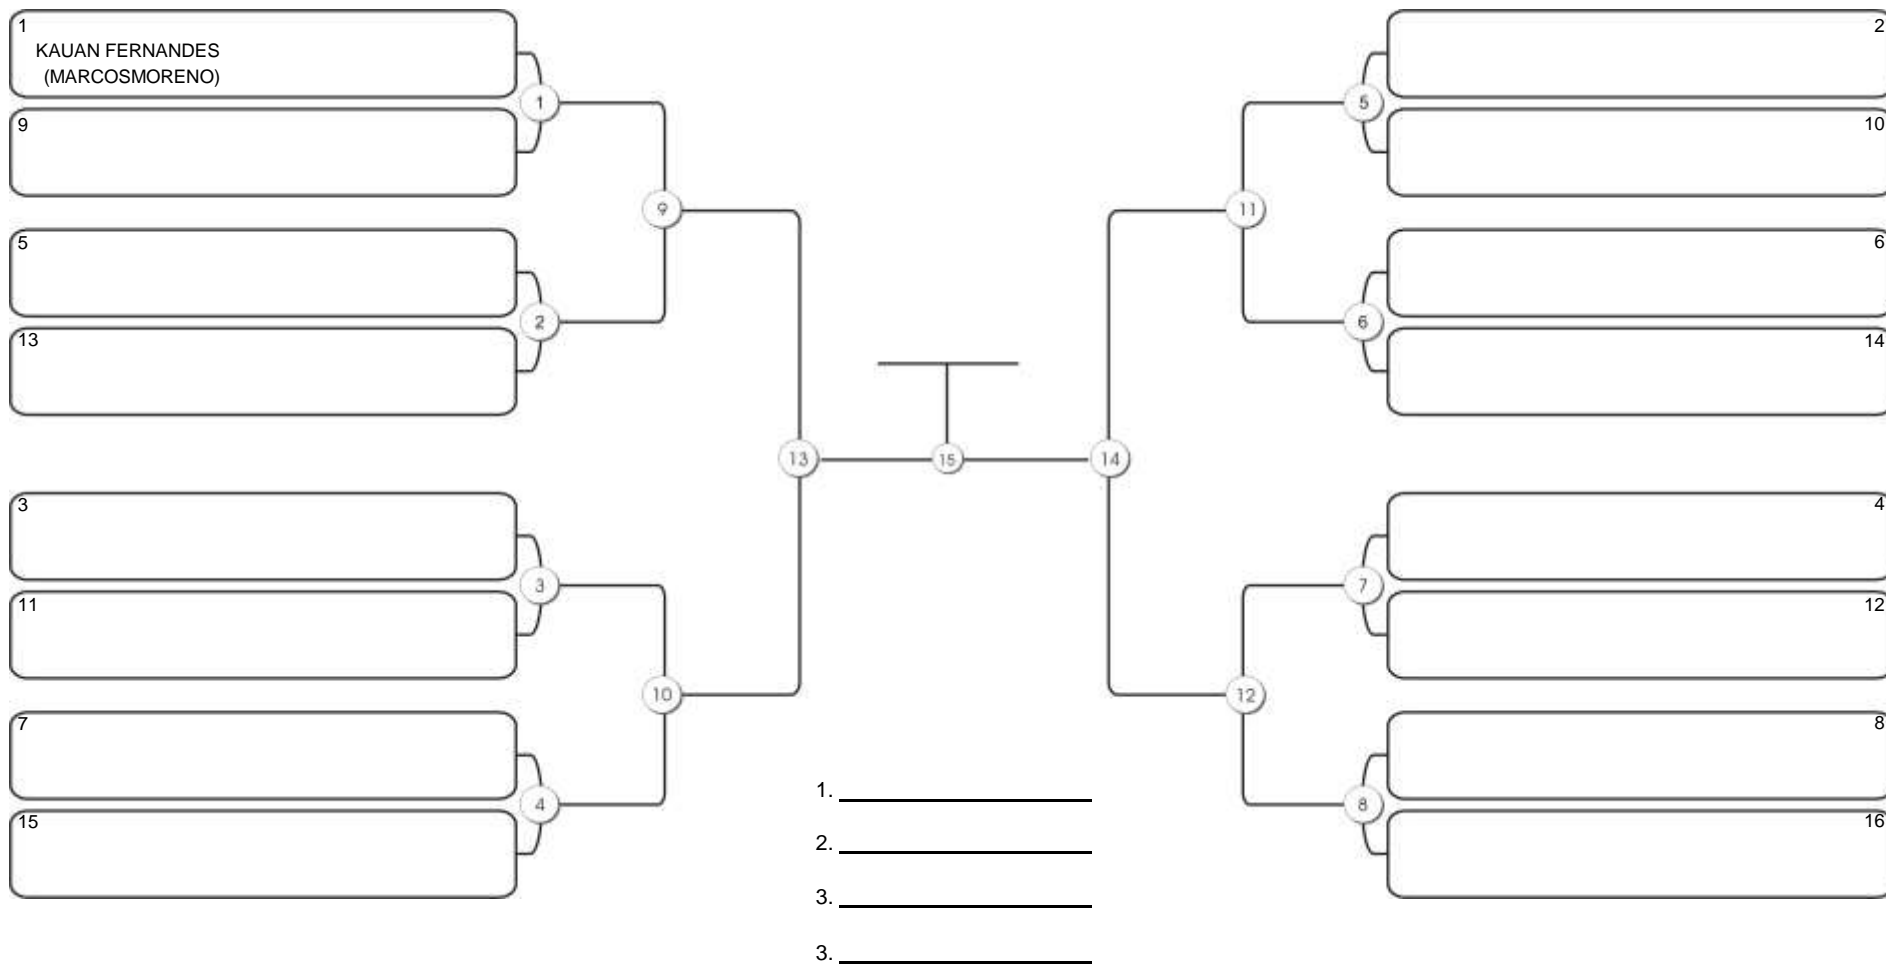

Fortal Cup GI e NO GI
Ginásio da UFC (QUADRA DO CEU), Benfica, 22 set 2024

ADULTO MASC BRANCA GALO

Responsável: _____
Nome: _____
Assinatura: _____