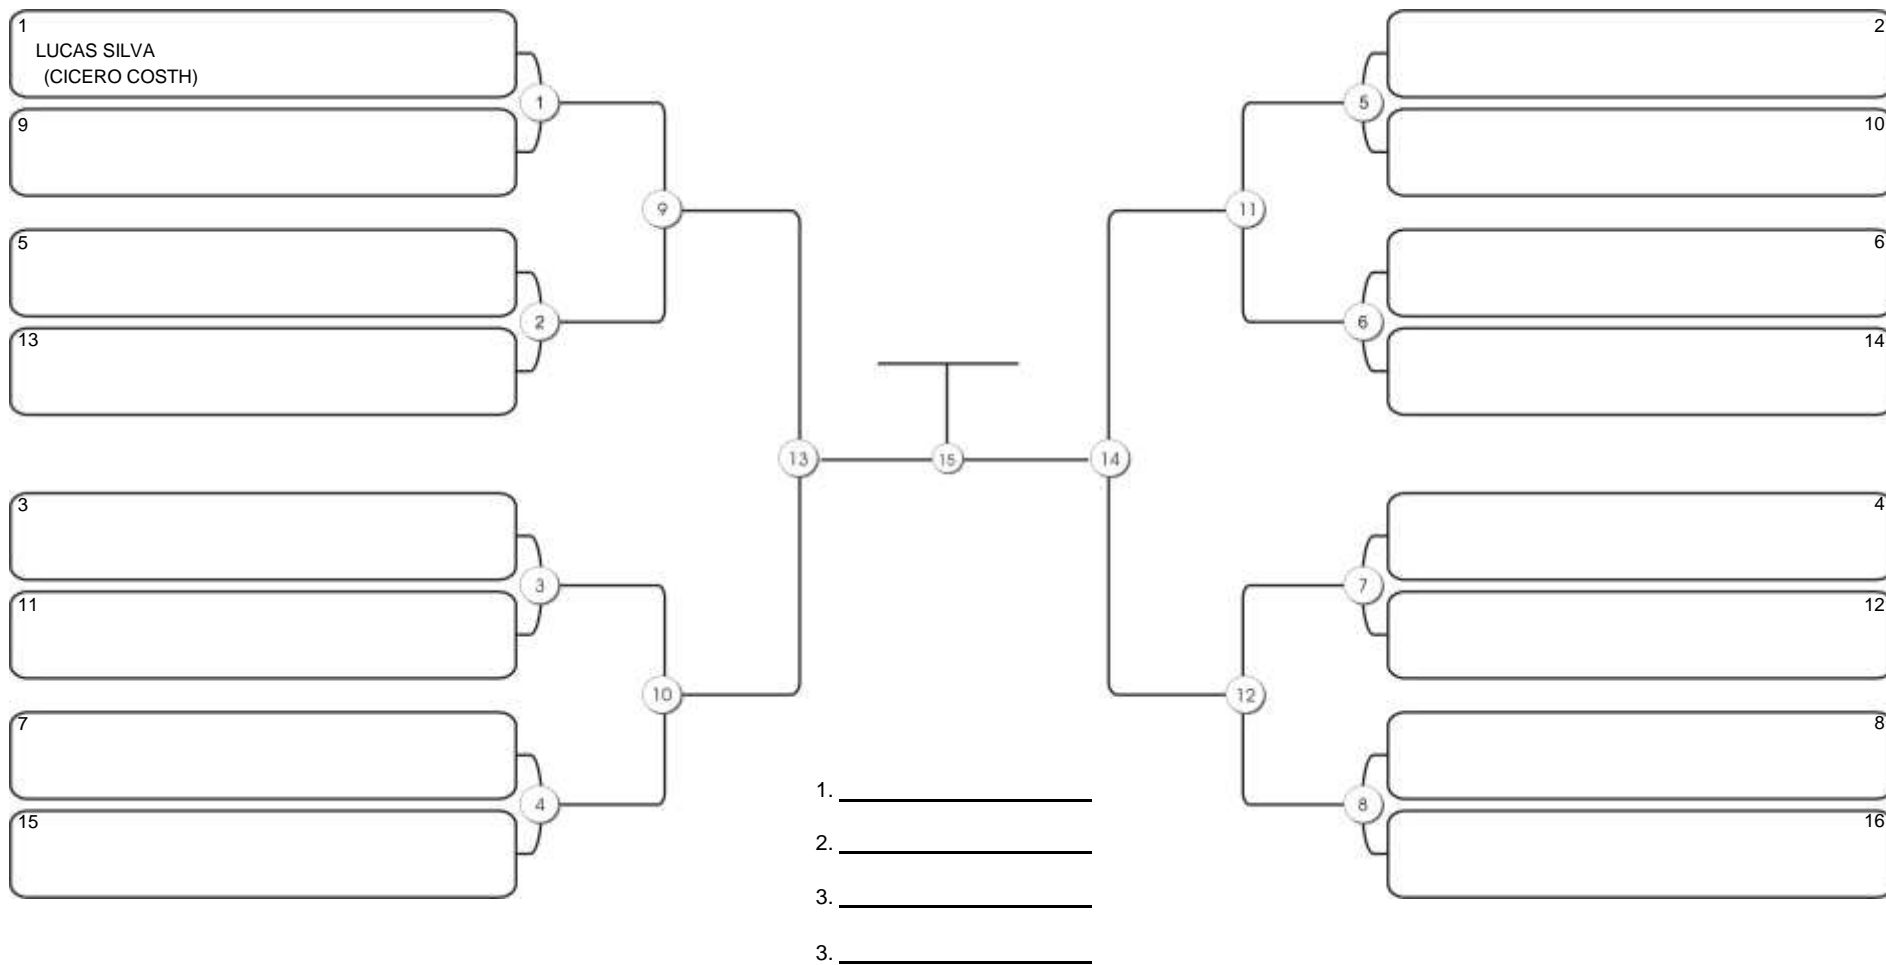

Fortal Cup GI e NO GI

Ginásio da UFC (QUADRA DO CEU), Benfica, 22 set 2024

ADULTO MASC PRETA PENA

Responsável: _____
Nome: _____
Assinatura: _____