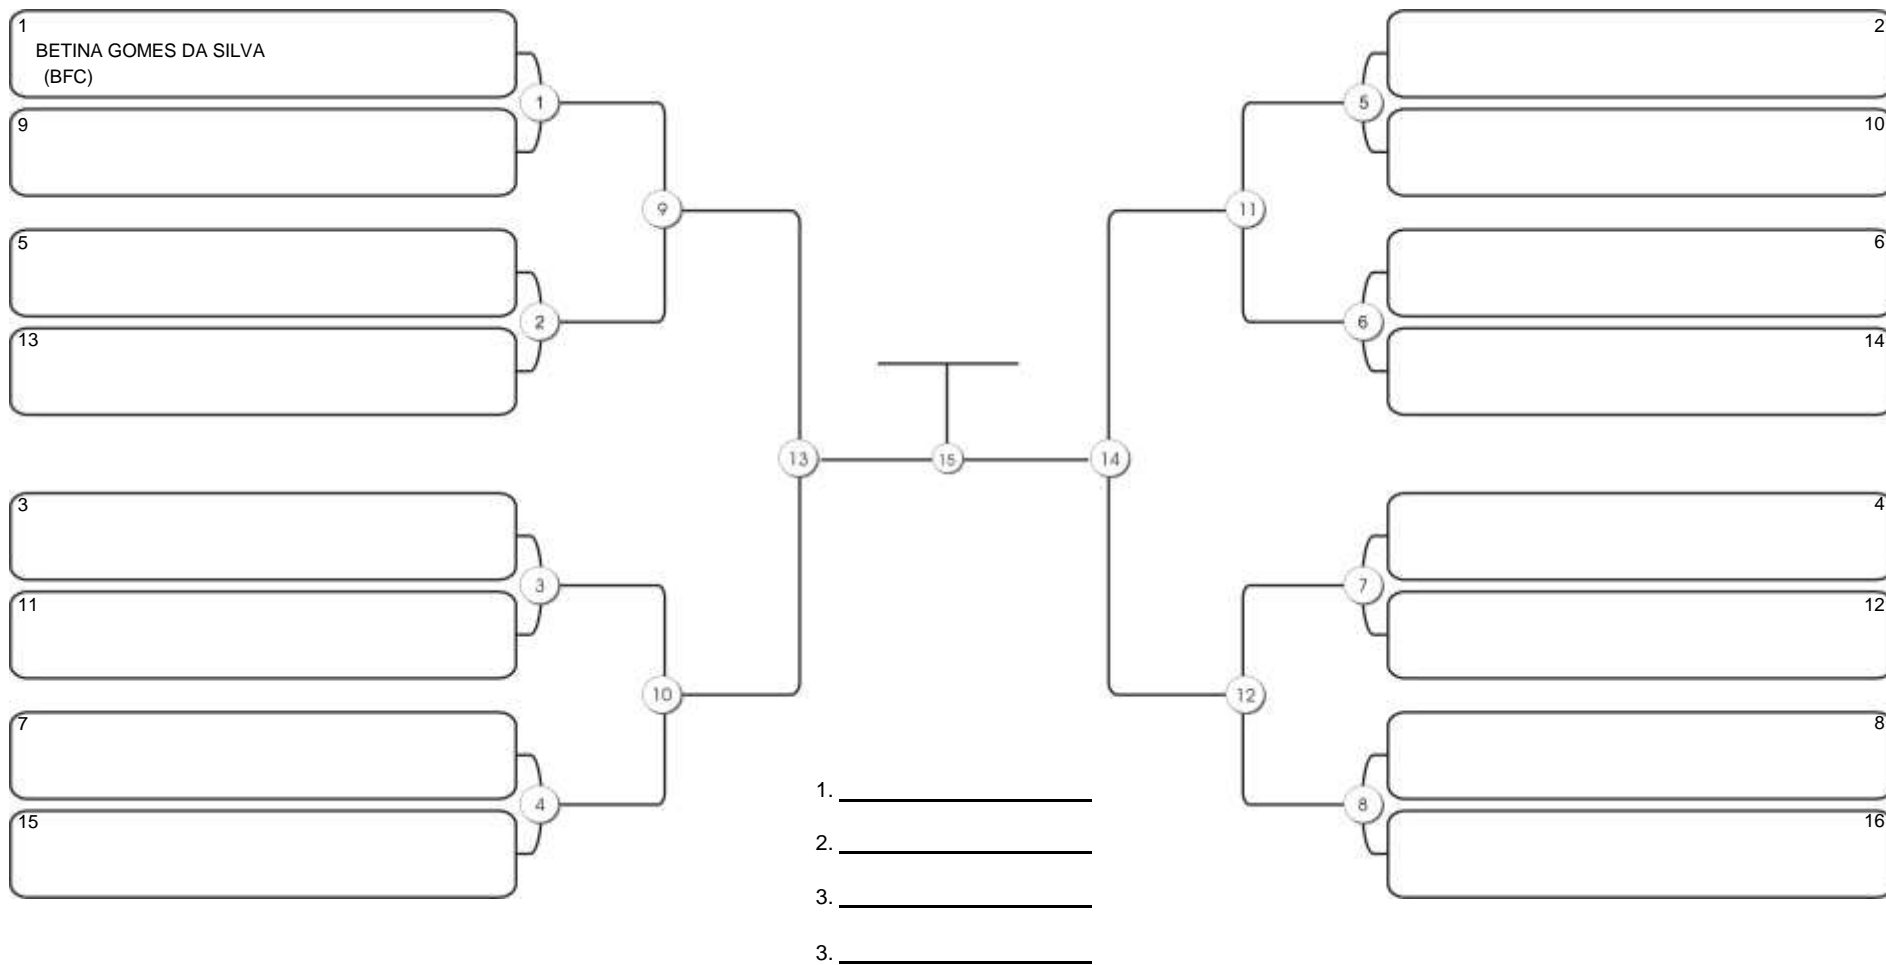

Fortal Cup GI e NO GI

Ginásio da UFC (QUADRA DO CEU), Benfica, 22 set 2024

ADULTO FEM ROXA ABSOLUTO

Responsável: _____
Nome: _____
Assinatura: _____