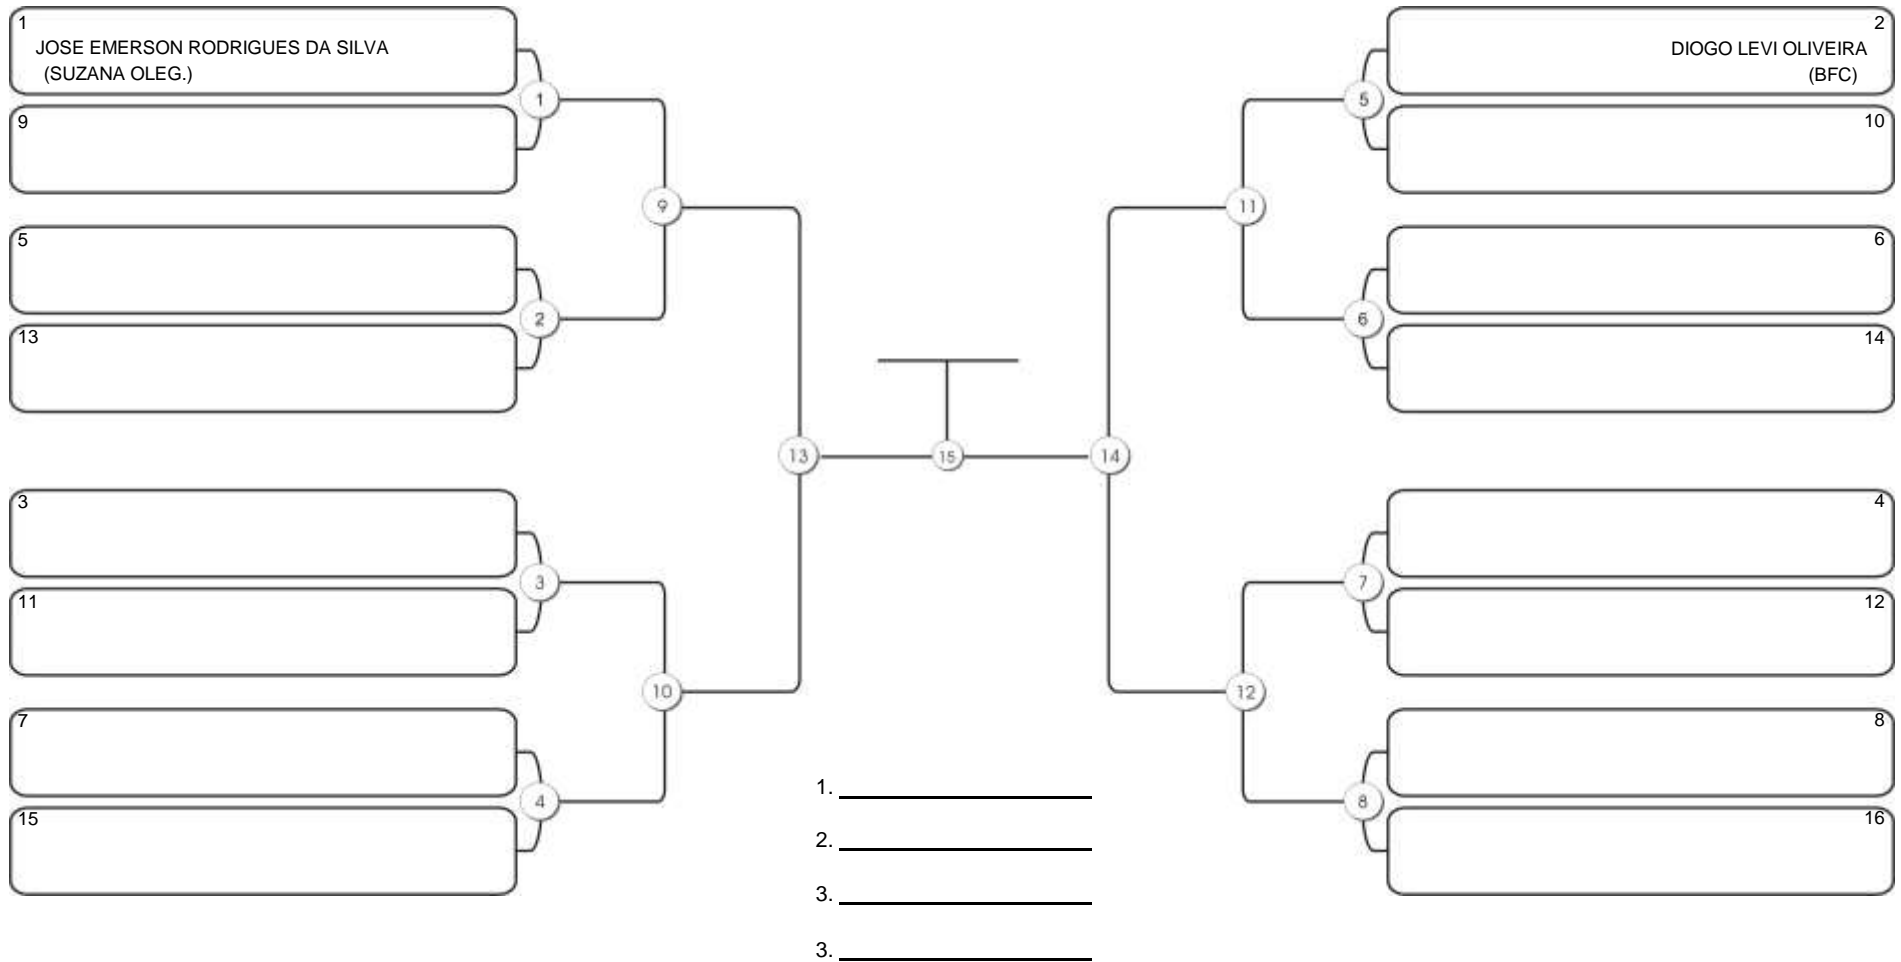

Fortal Cup GI e NO GI

Ginásio da UFC (QUADRA DO CEU), Benfica, 22 set 2024

NO GI INFANTIL B MASC AMARELA-LARANJA PESADÍSSIMO

Responsável: _____
Nome: _____
Assinatura: _____