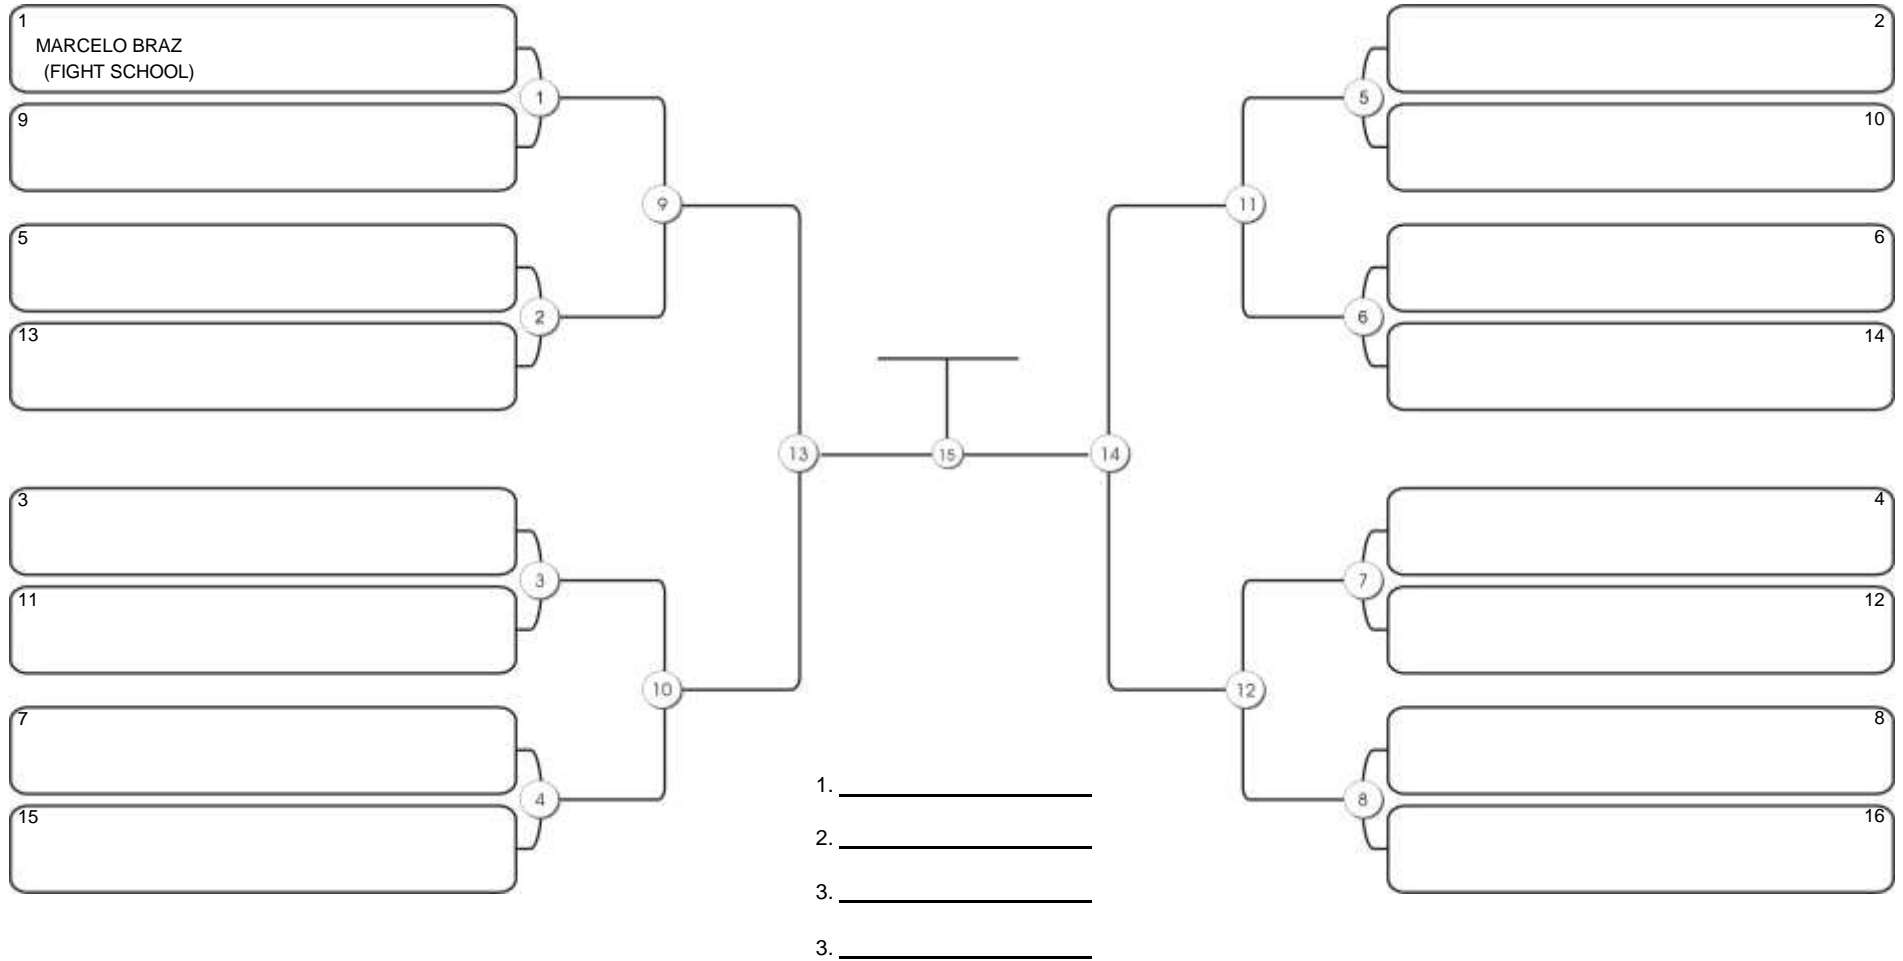

Fortal Cup GI e NO GI

Ginásio da UFC (QUADRA DO CEU), Benfica, 22 set 2024

NO GI SÊNIOR MASC ROXA SUPER-PESADO

Responsável: _____
Nome: _____
Assinatura: _____