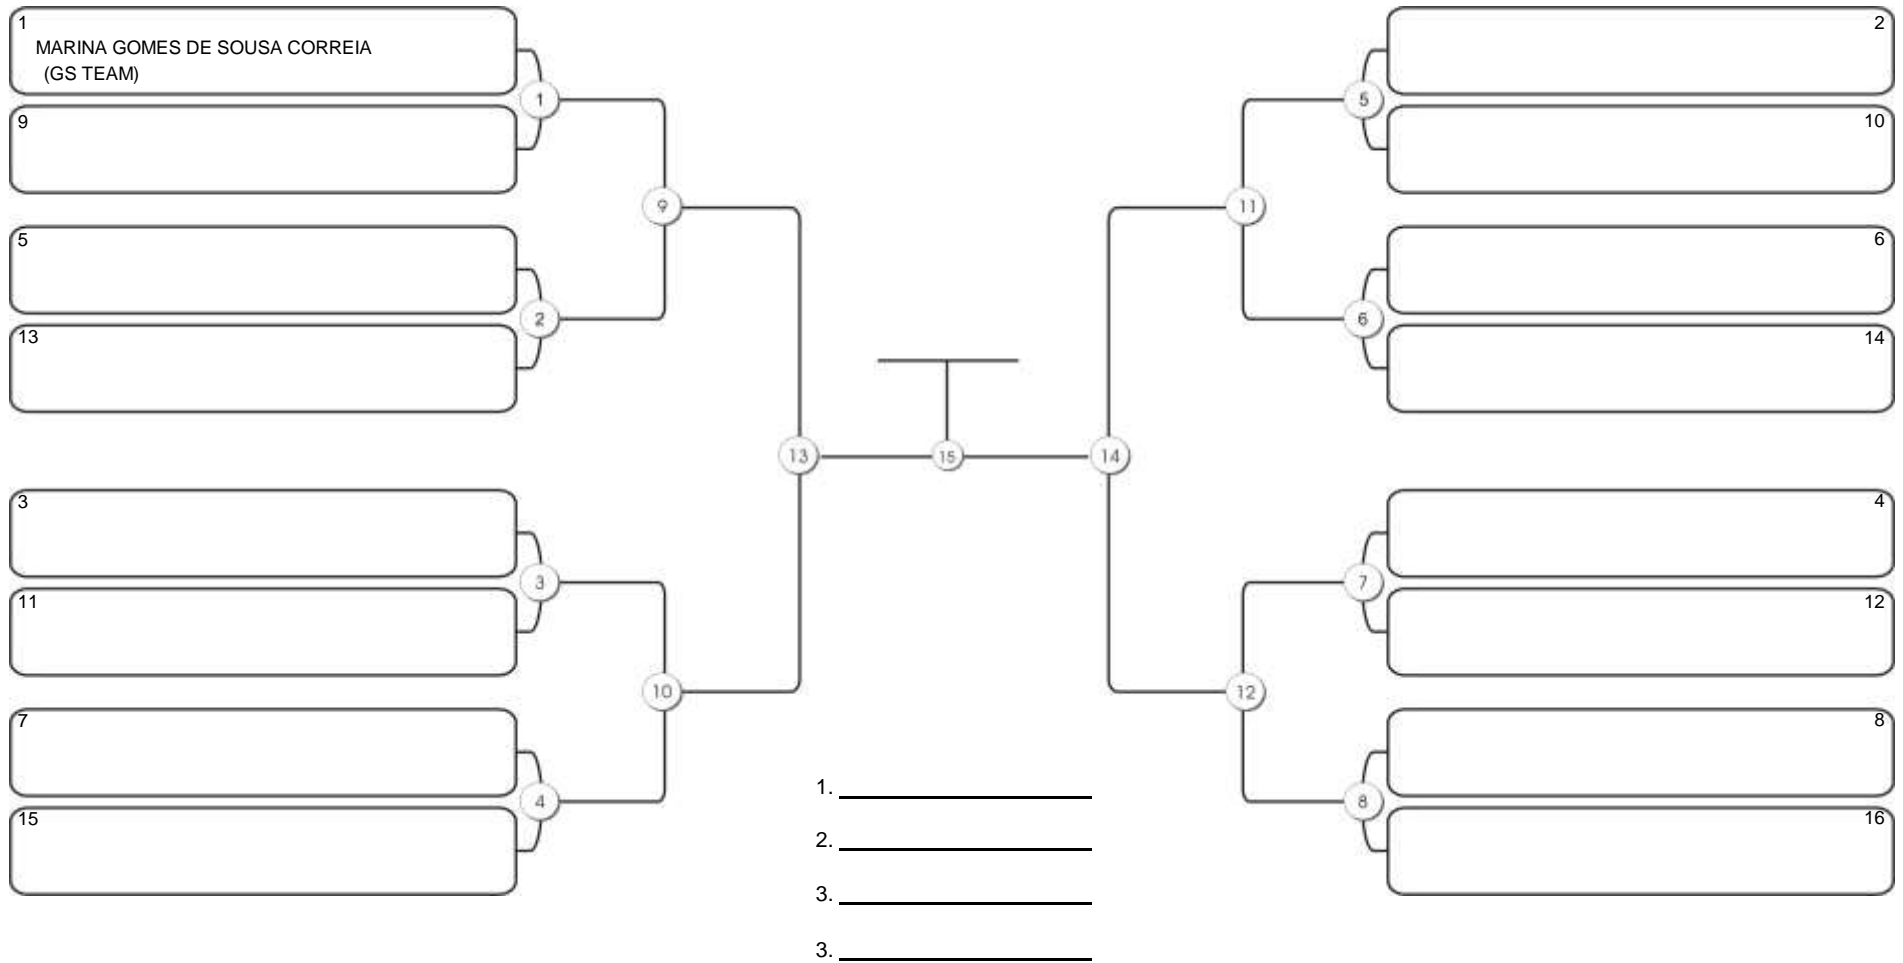

Fortal Cup GI e NO GI
Ginásio da UFC (QUADRA DO CEU), Benfica, 22 set 2024

MIRIM 2017-2018 FEM BRANCA-CINZA MÉDIO

Responsável: _____
Nome: _____
Assinatura: _____