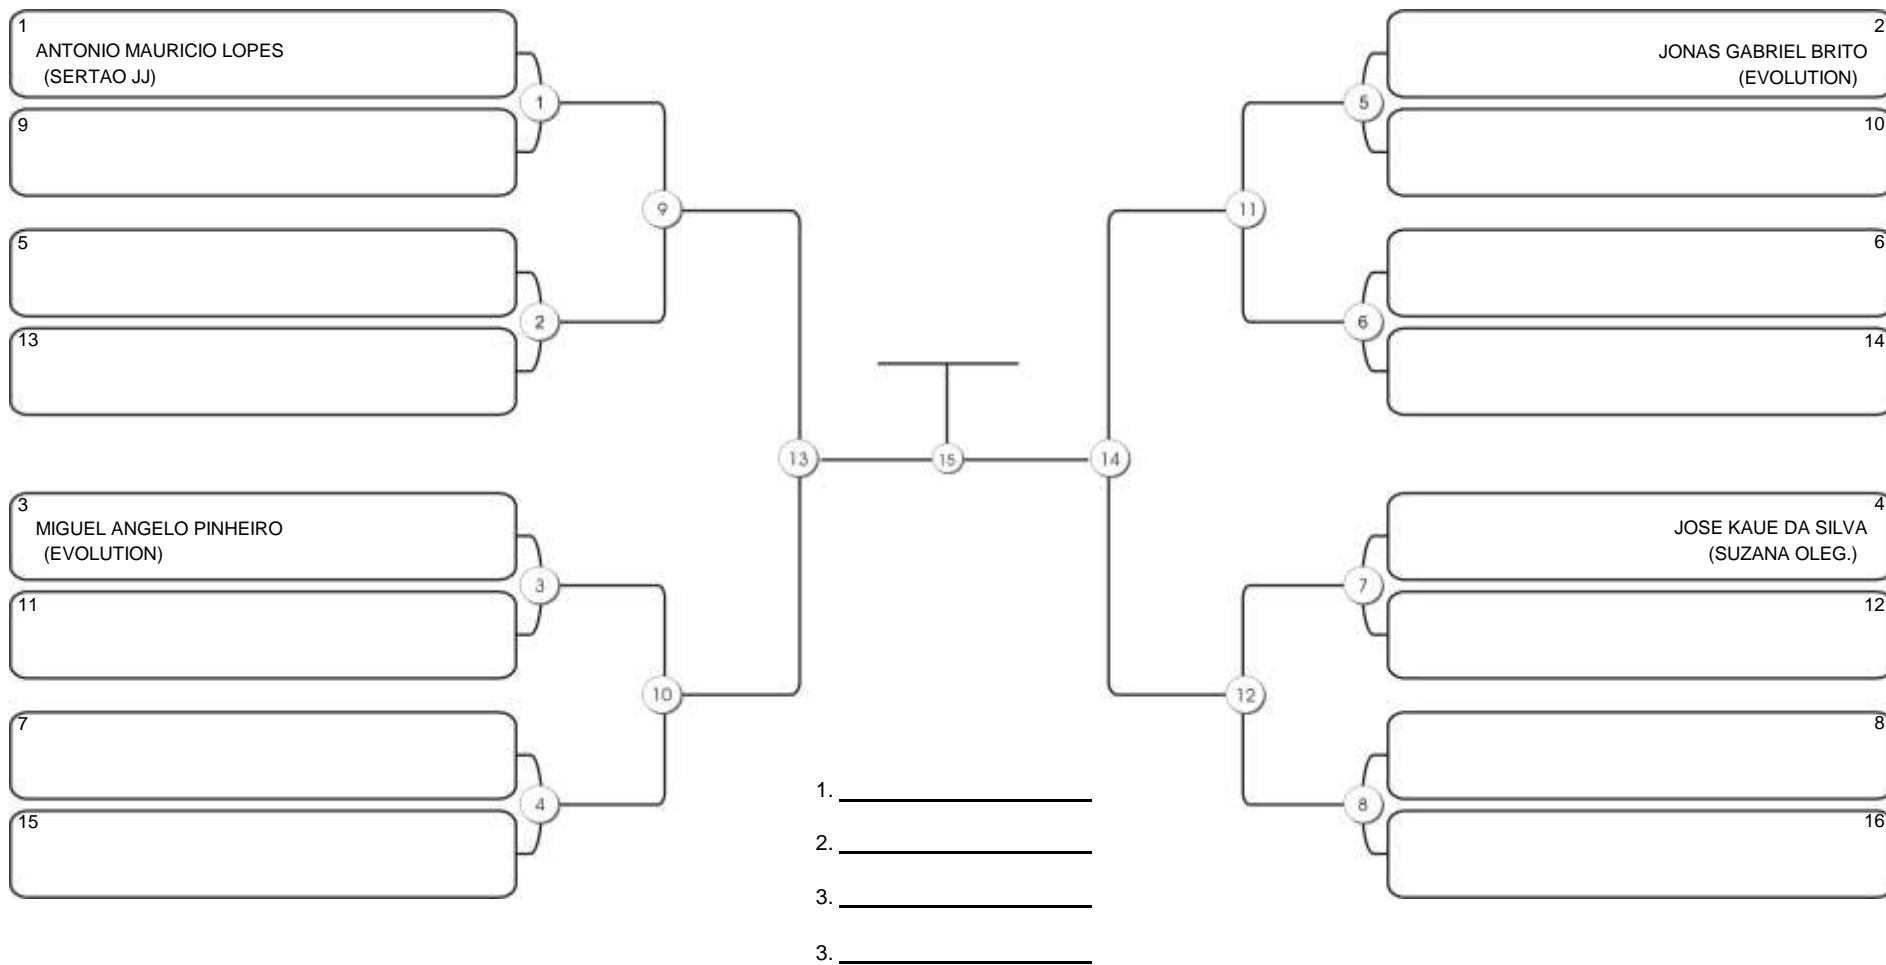

Fortal Cup GI e NO GI
Ginásio da UFC (QUADRA DO CEU), Benfica, 22 set 2024

INFANTO A 2011-2012 MASC AMAREL-LARANJA-VERDE MÉDIO

Responsável: _____
Nome: _____
Assinatura: _____