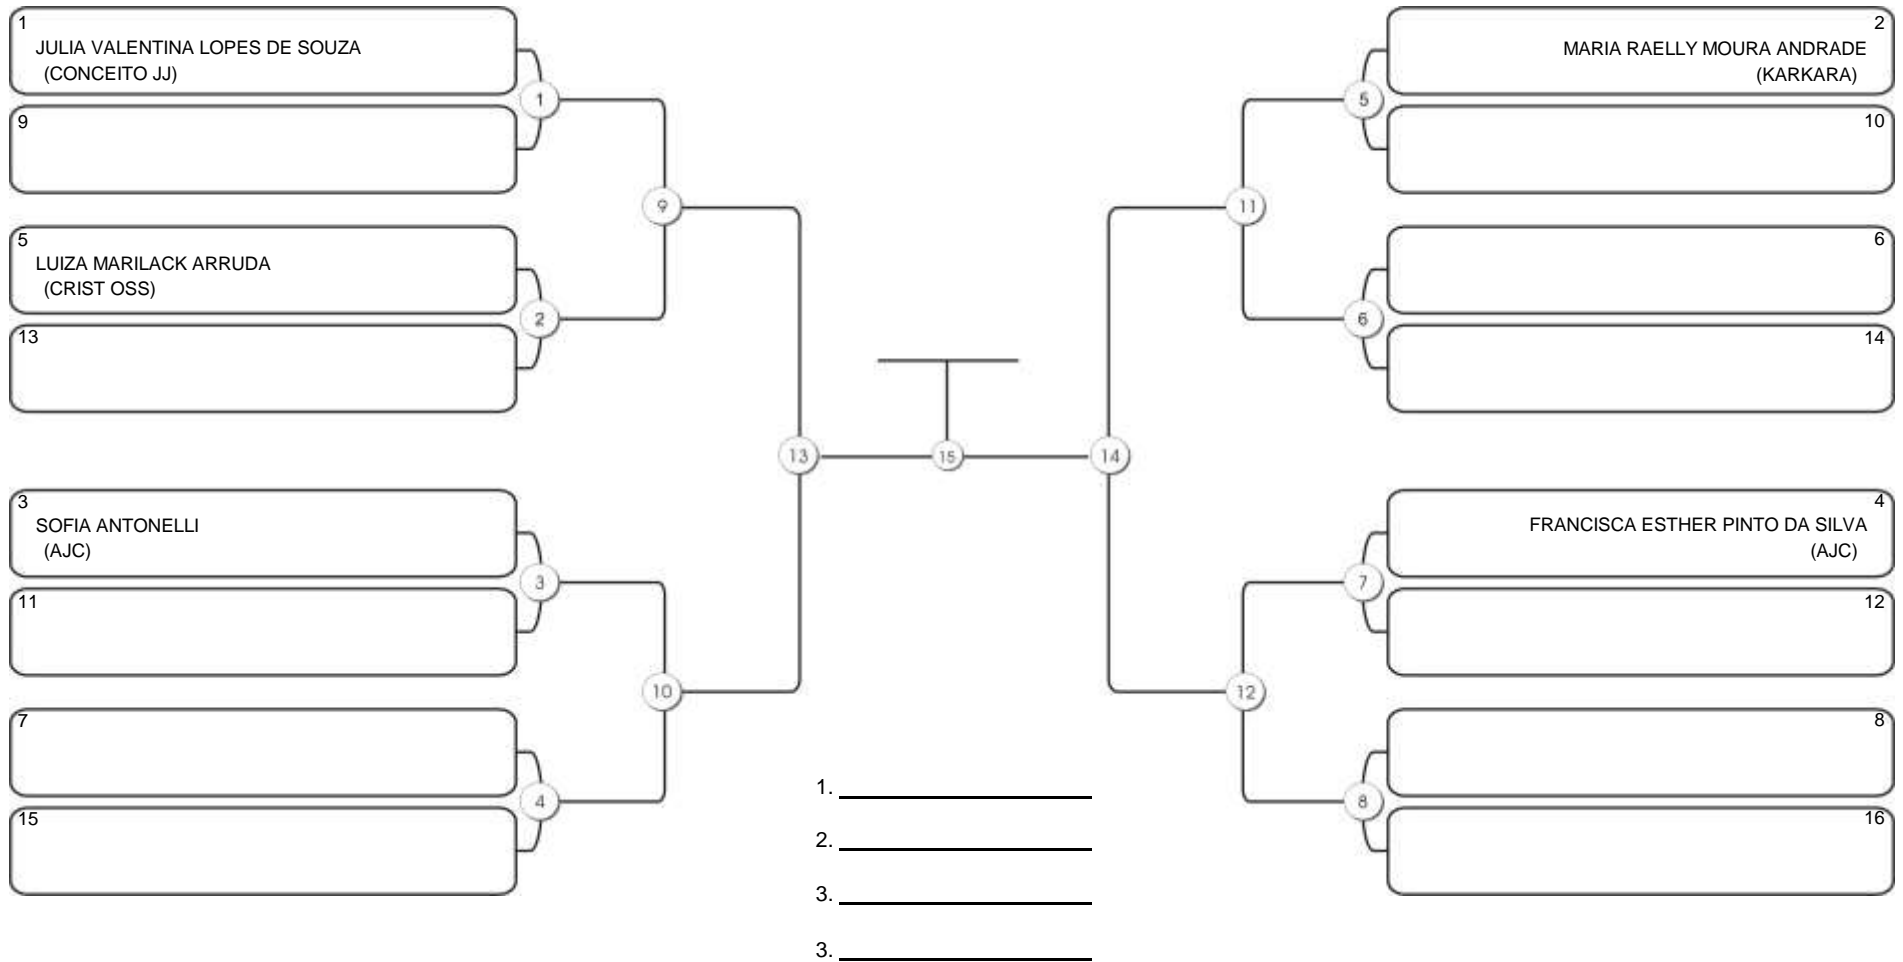

Fortal Cup GI e NO GI

Ginásio da UFC (QUADRA DO CEU), Benfica, 22 set 2024

MIRIM 2017-2018 FEM BRANCA-CINZA PESADÍSSIMO

Responsável: _____
Nome: _____
Assinatura: _____