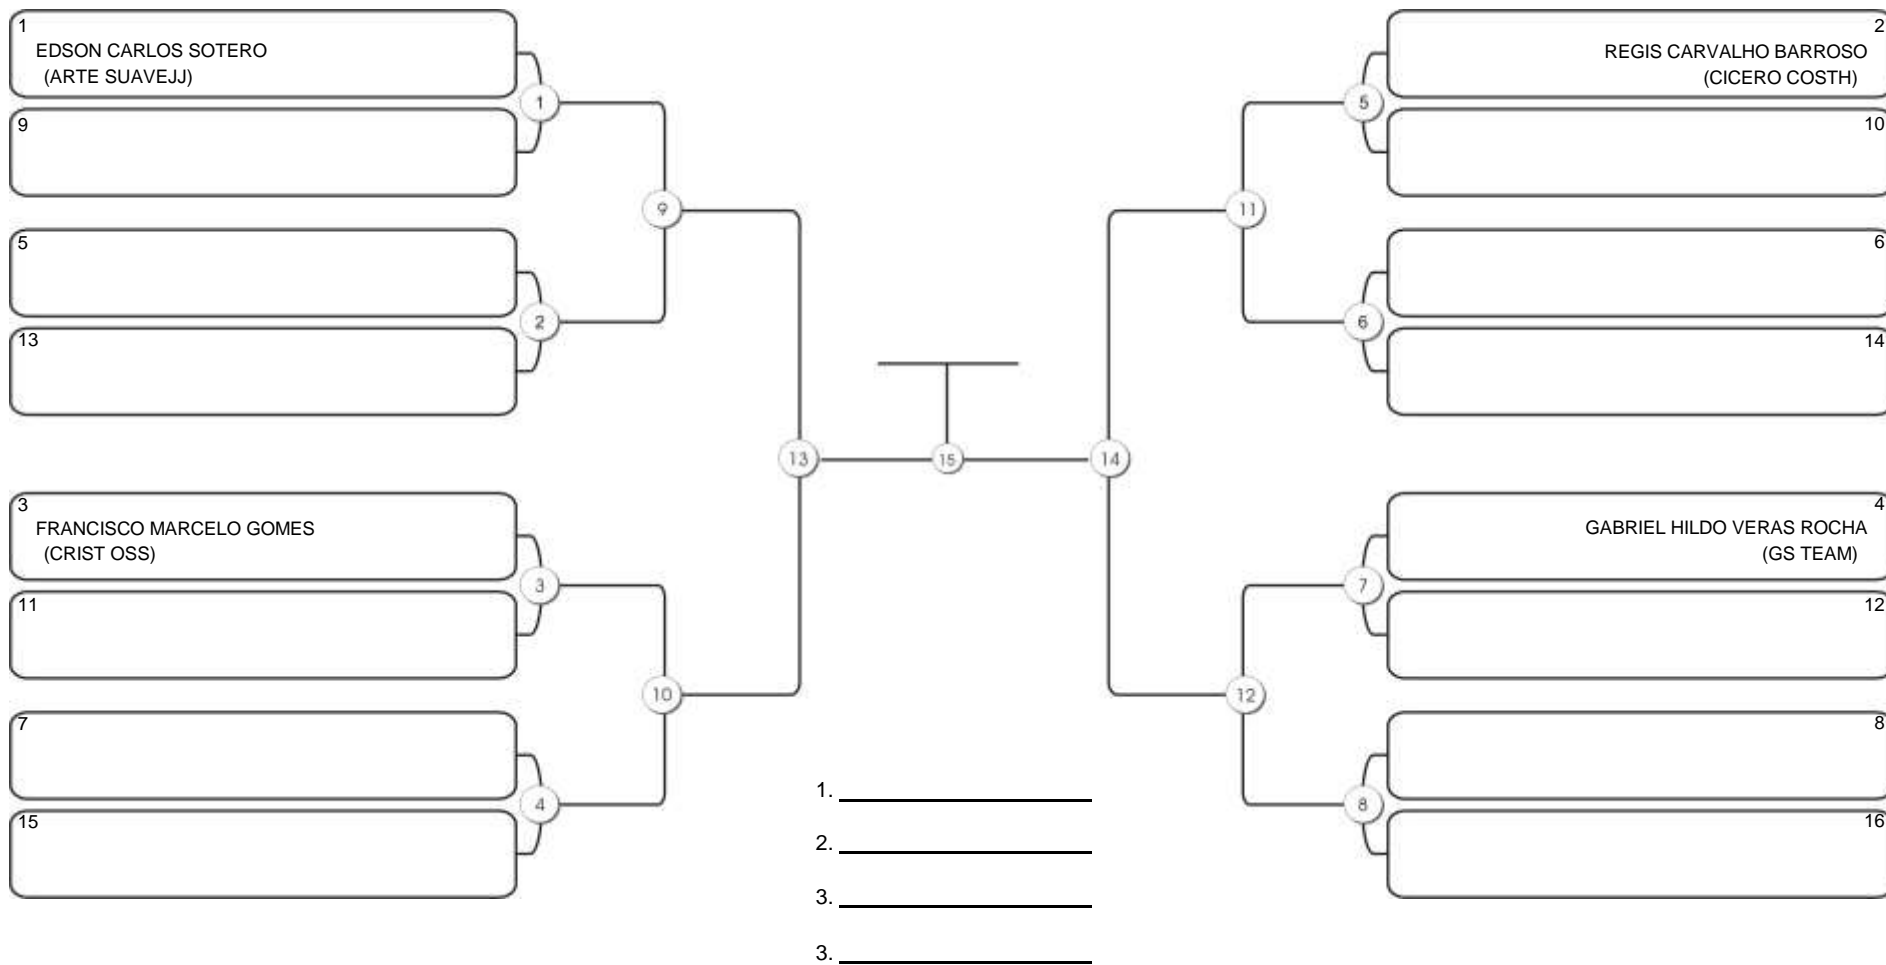

Fortal Cup GI e NO GI
Ginásio da UFC (QUADRA DO CEU), Benfica, 22 set 2024

ADULTO MASC AZUL PENNA

Responsável: _____
Nome: _____
Assinatura: _____