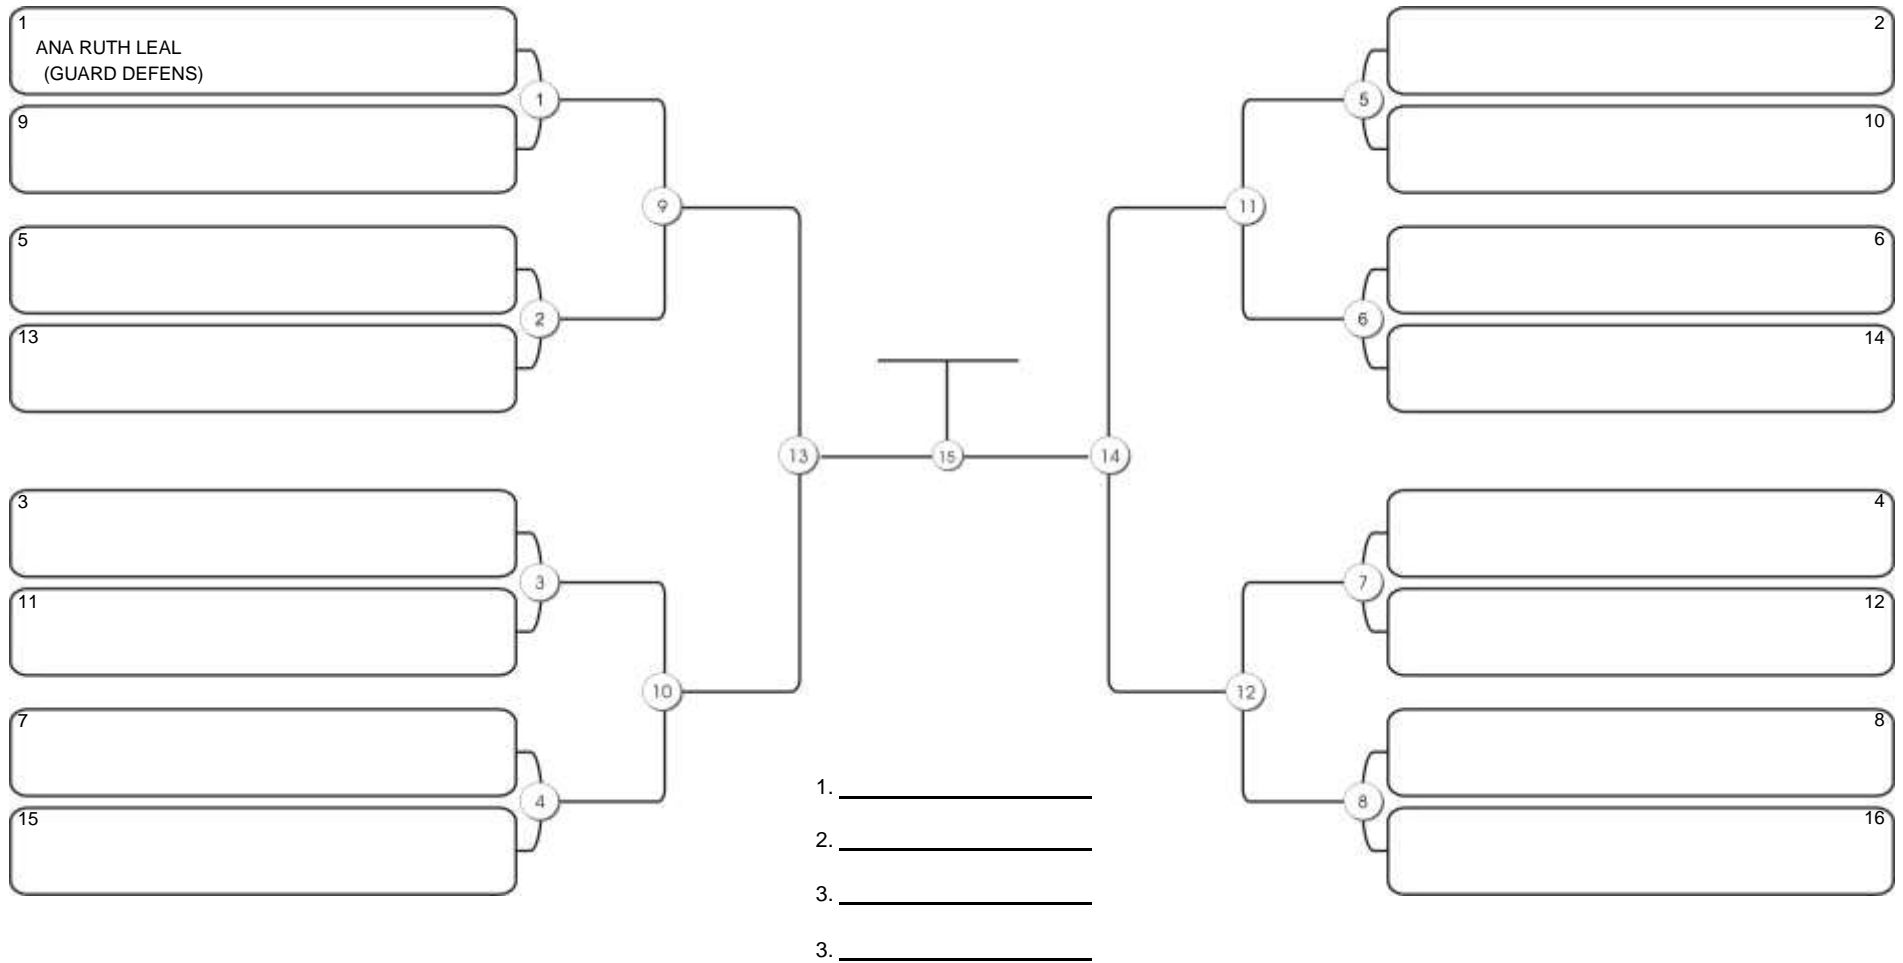

Fortal Cup GI e NO GI
Ginásio da UFC (QUADRA DO CEU), Benfica, 22 set 2024

INFANTIL B 2013-2014 FEM AMARELA-LARANJA MEIO-PESADO

Responsável: _____
Nome: _____
Assinatura: _____