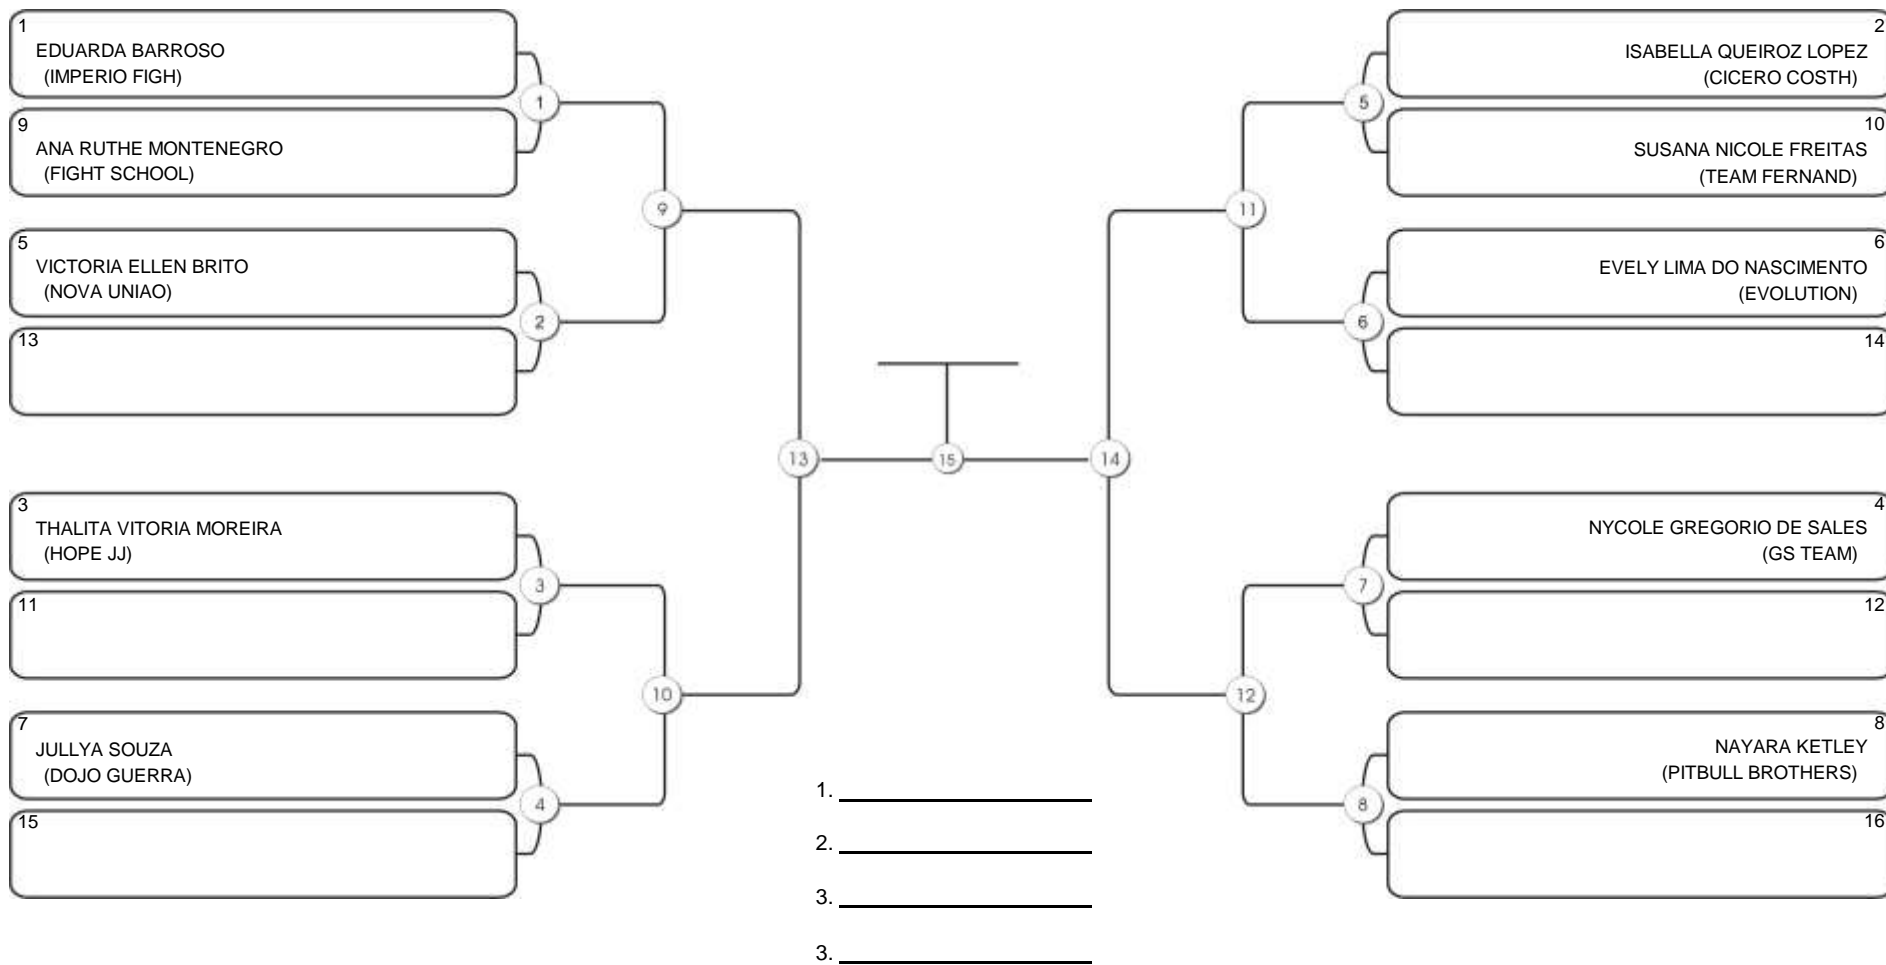

Fortal Cup GI e NO GI
Ginásio da UFC (QUADRA DO CEU), Benfica, 22 set 2024

INFANTO A 2011-2012 FEM BRANCA-CINZA PESADÍSSIMO

Responsável: _____
Nome: _____
Assinatura: _____