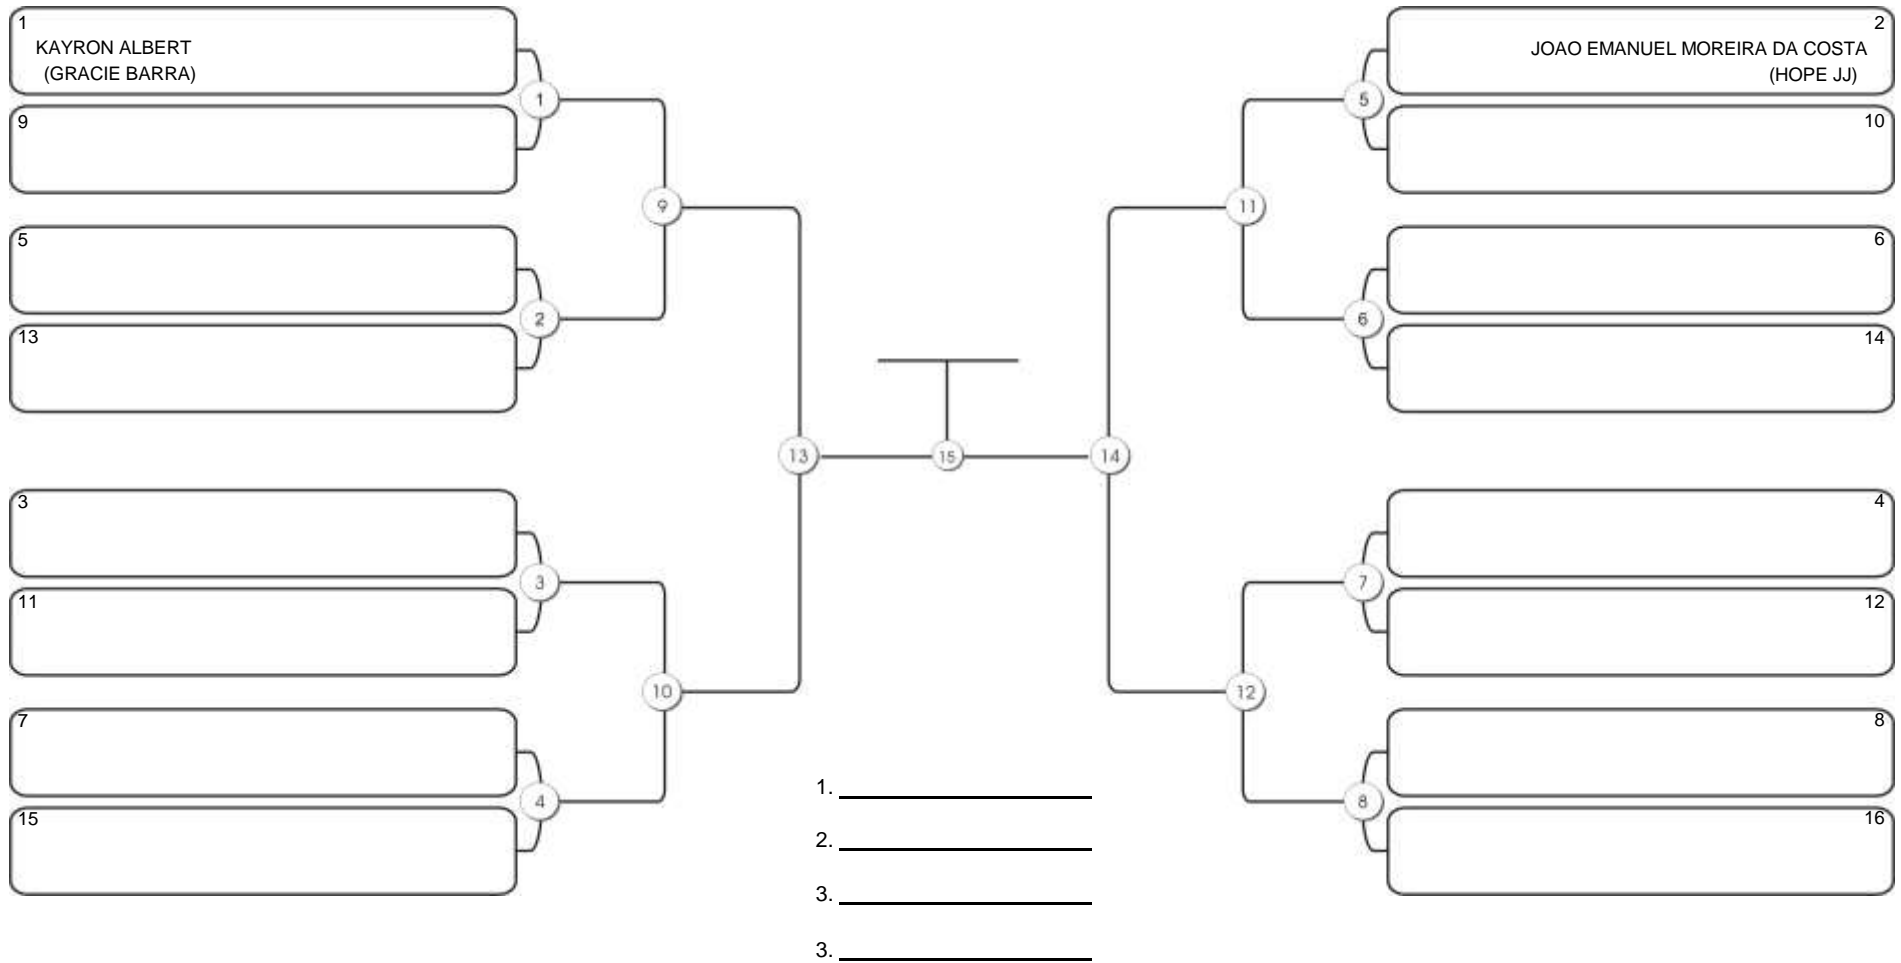

Fortal Cup GI e NO GI

Ginásio da UFC (QUADRA DO CEU), Benfica, 22 set 2024

INFANTO B 2009-2010 MASC AMAREL-LARANJA-VERDE ABSOLUTO PESADO

Responsável: _____
Nome: _____
Assinatura: _____