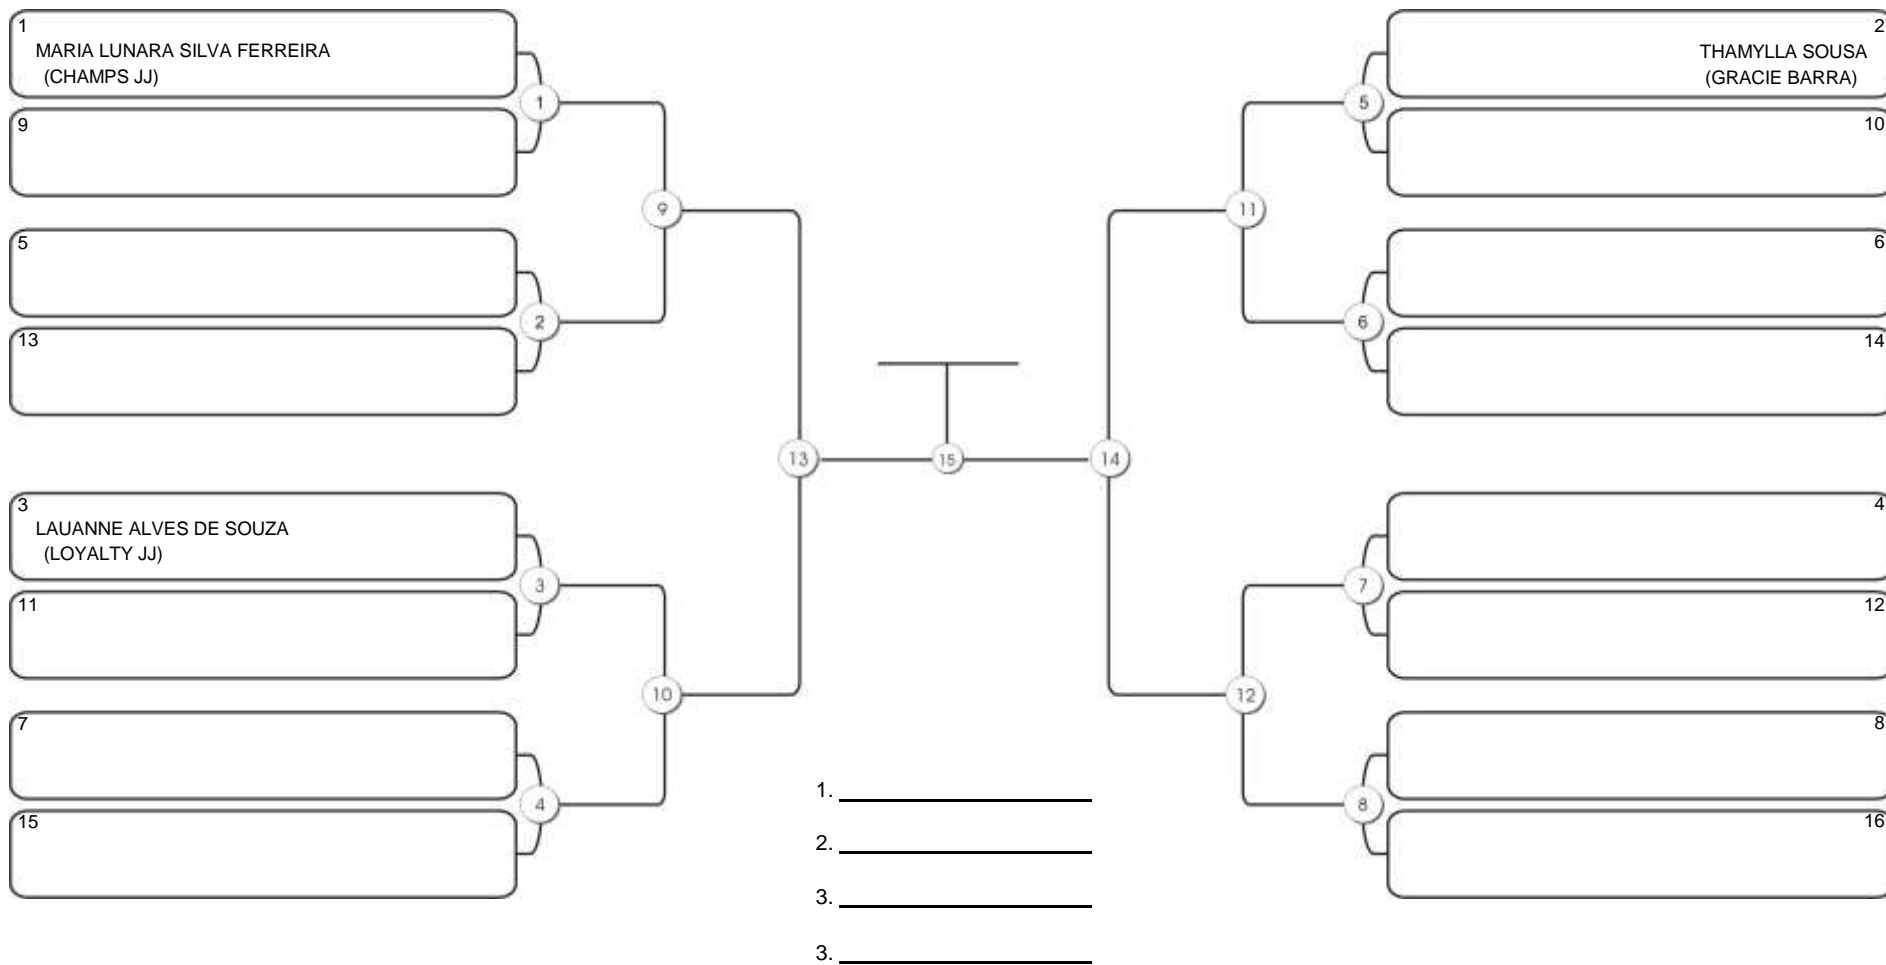

Fortal Cup GI e NO GI
Ginásio da UFC (QUADRA DO CEU), Benfica, 22 set 2024

INFANTO A 2011-2012 FEM AMAREL-LARANJA-VERDE MÉDIO

Responsável: _____
Nome: _____
Assinatura: _____