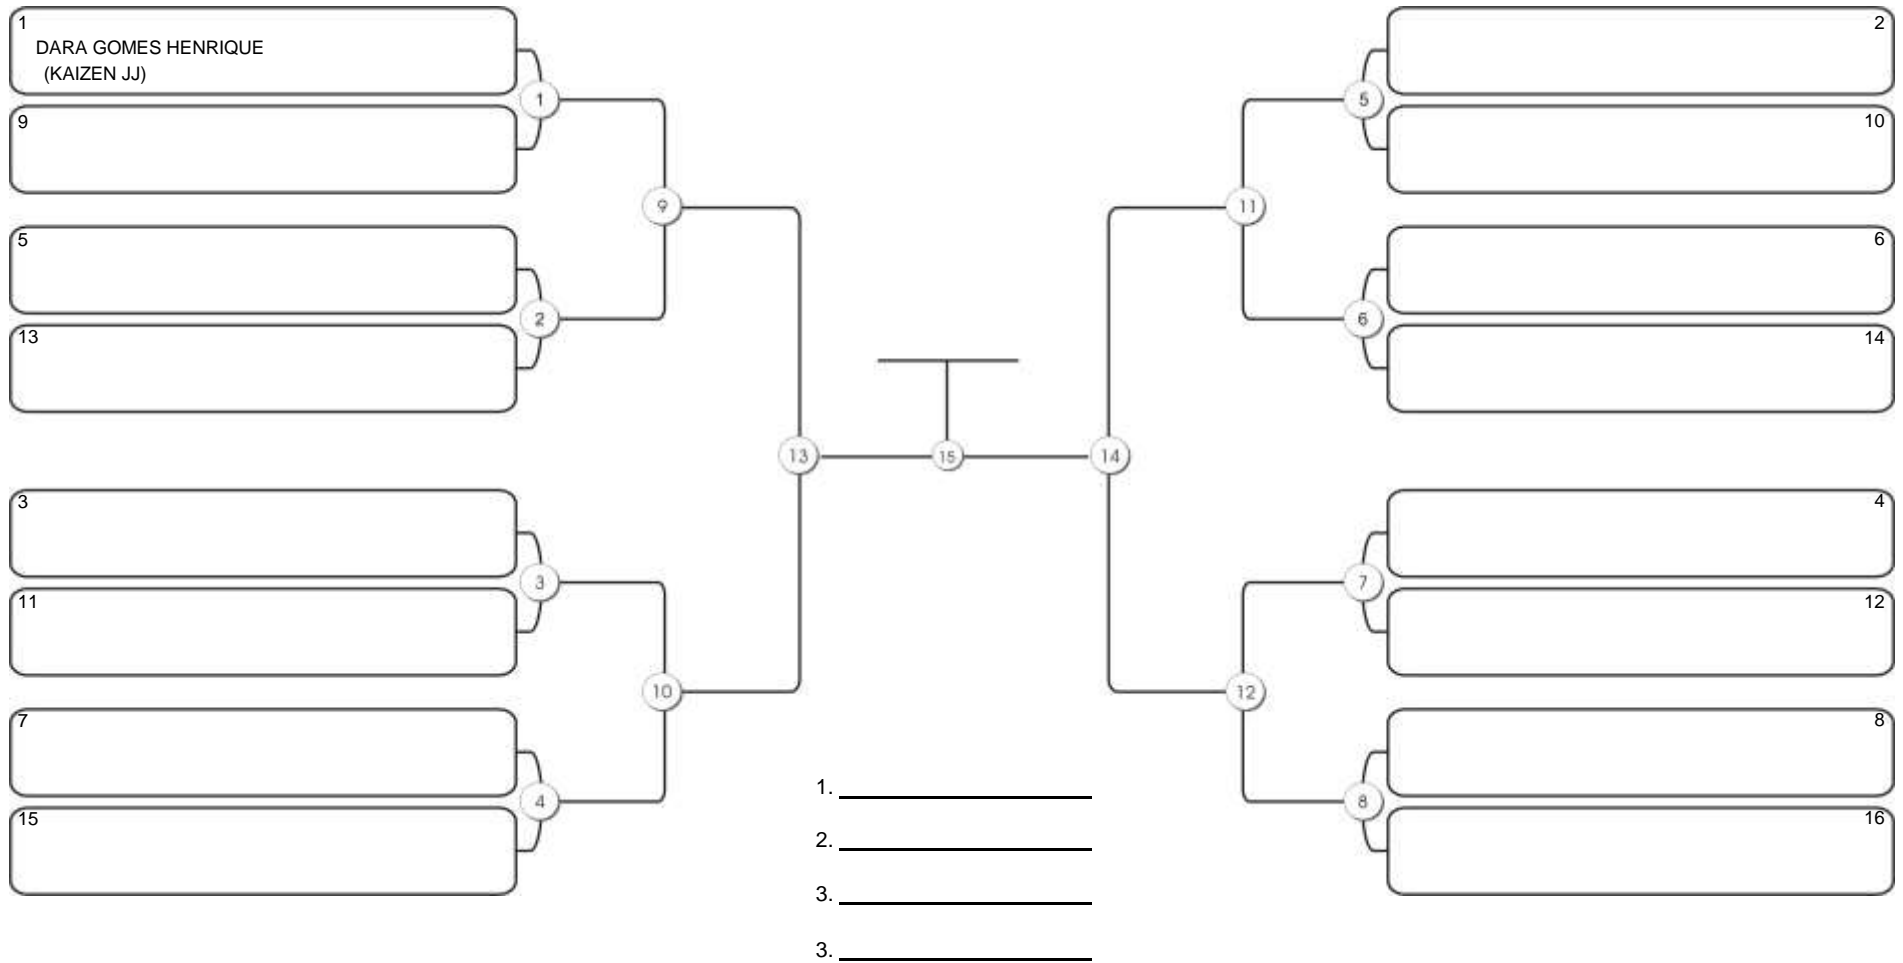

Fortal Cup GI e NO GI

Ginásio da UFC (QUADRA DO CEU), Benfica, 22 set 2024

INFANTO A 2011-2012 FEM BRANCA-CINZA PENA

Responsável: _____

Nome: _____

Assinatura: _____