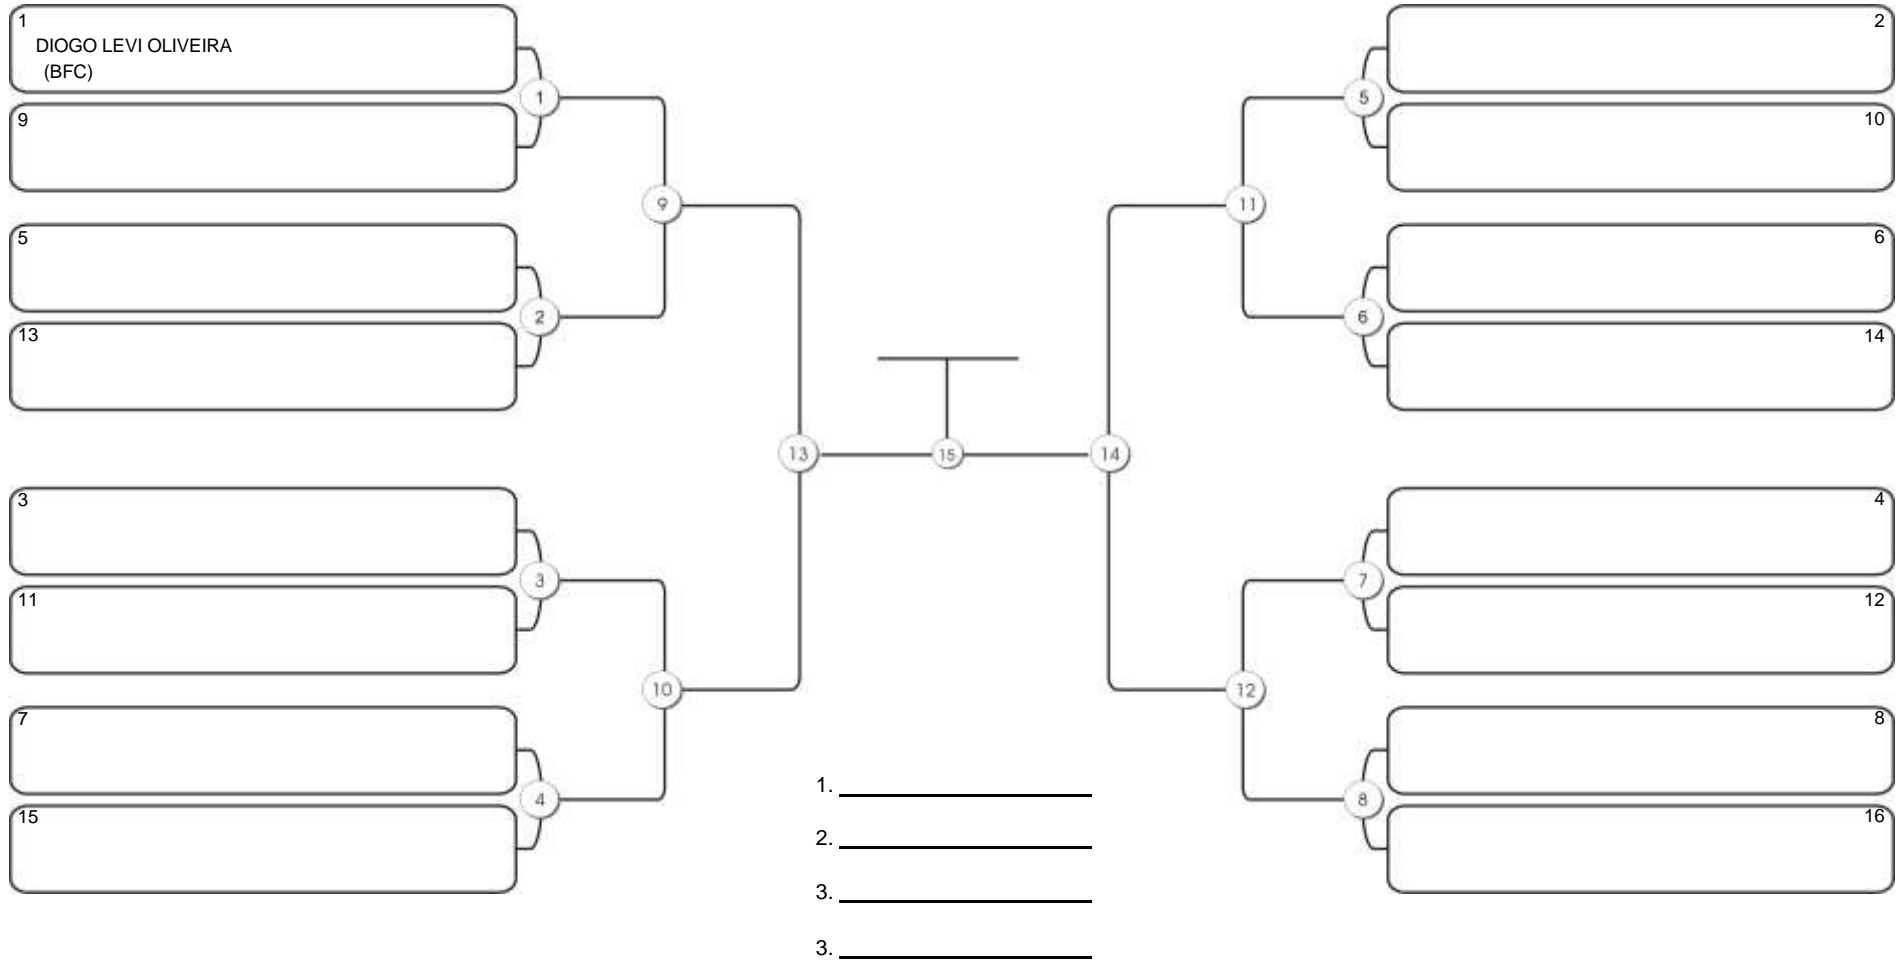

Fortal Cup GI e NO GI
Ginásio da UFC (QUADRA DO CEU), Benfica, 22 set 2024

#1 Competidores

NO GI INFANTIL B MASC AMARELA-LARANJA PESADISSIMO EXTRA

Responsável: _____
Nome: _____
Assinatura: _____