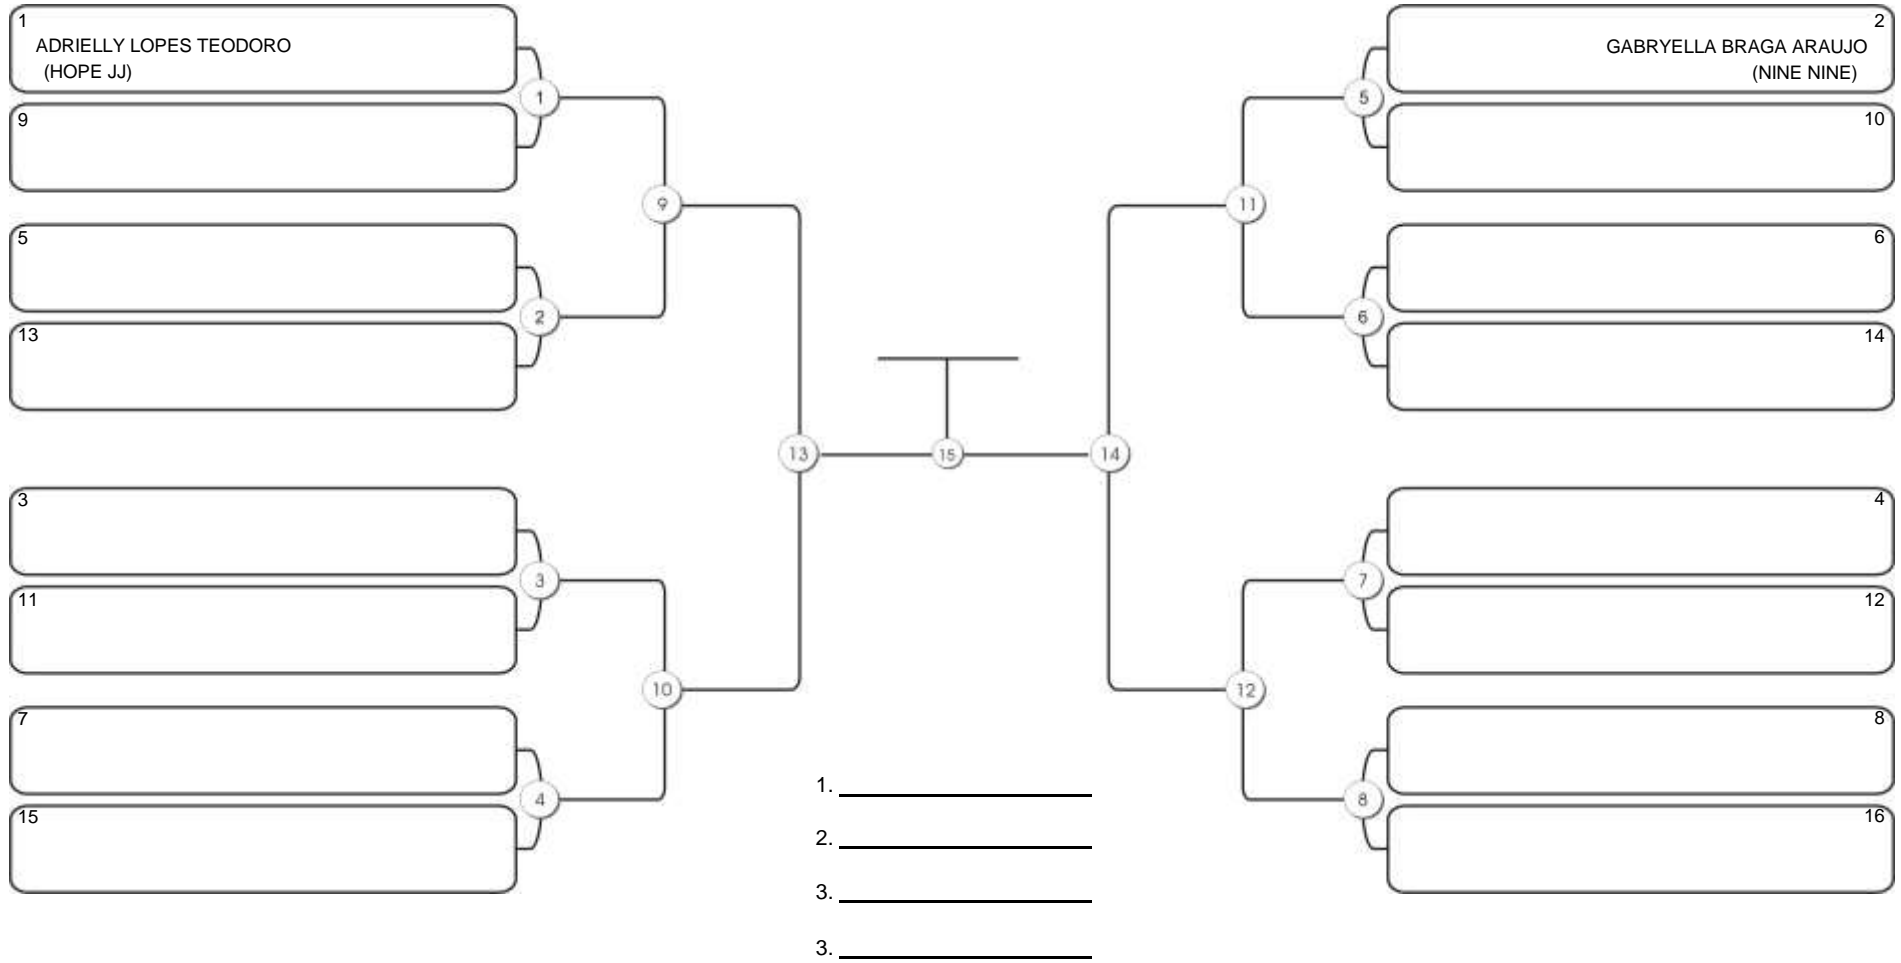

Fortal Cup GI e NO GI

Ginásio da UFC (QUADRA DO CEU), Benfica, 22 set 2024

INFANTO B 2009-2010 FEM AMAREL-LARANJA-VERDE SUPER-PESADO

Responsável: _____

Nome: _____

Assinatura: _____