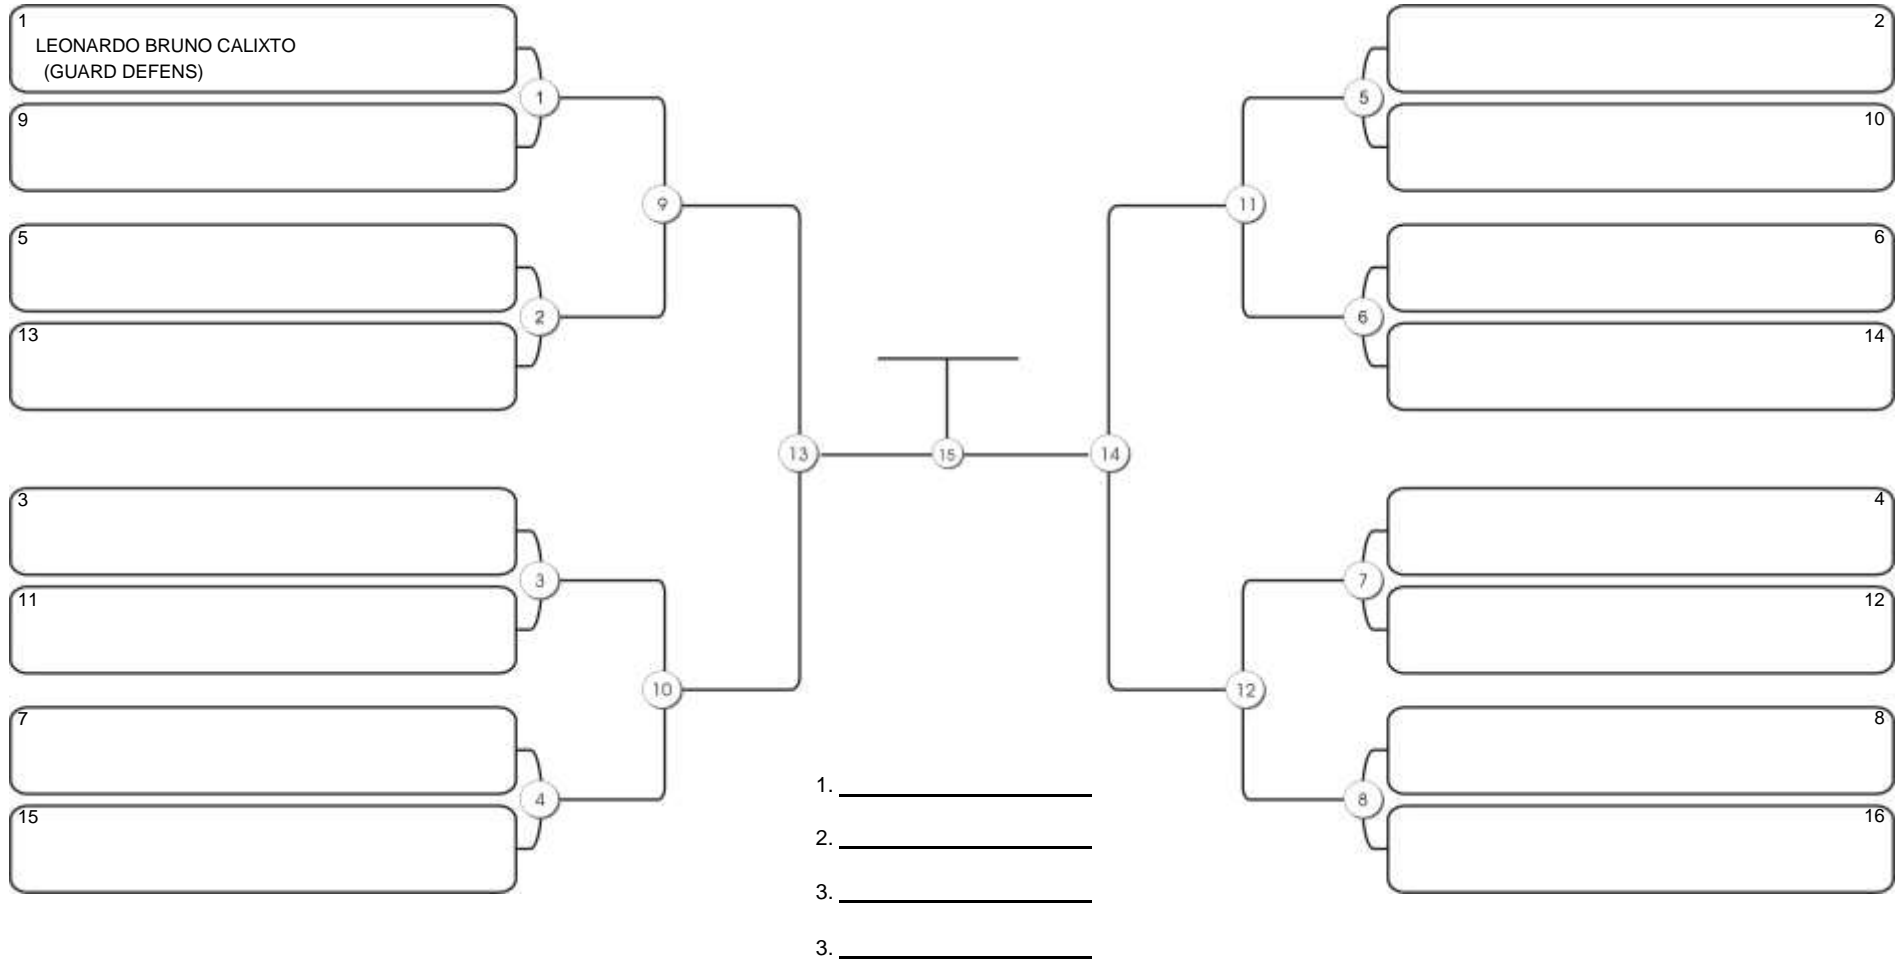

Fortal Cup GI e NO GI

Ginásio da UFC (QUADRA DO CEU), Benfica, 22 set 2024

MASTER MASC BRANCA PESADO

Responsável: _____
Nome: _____
Assinatura: _____