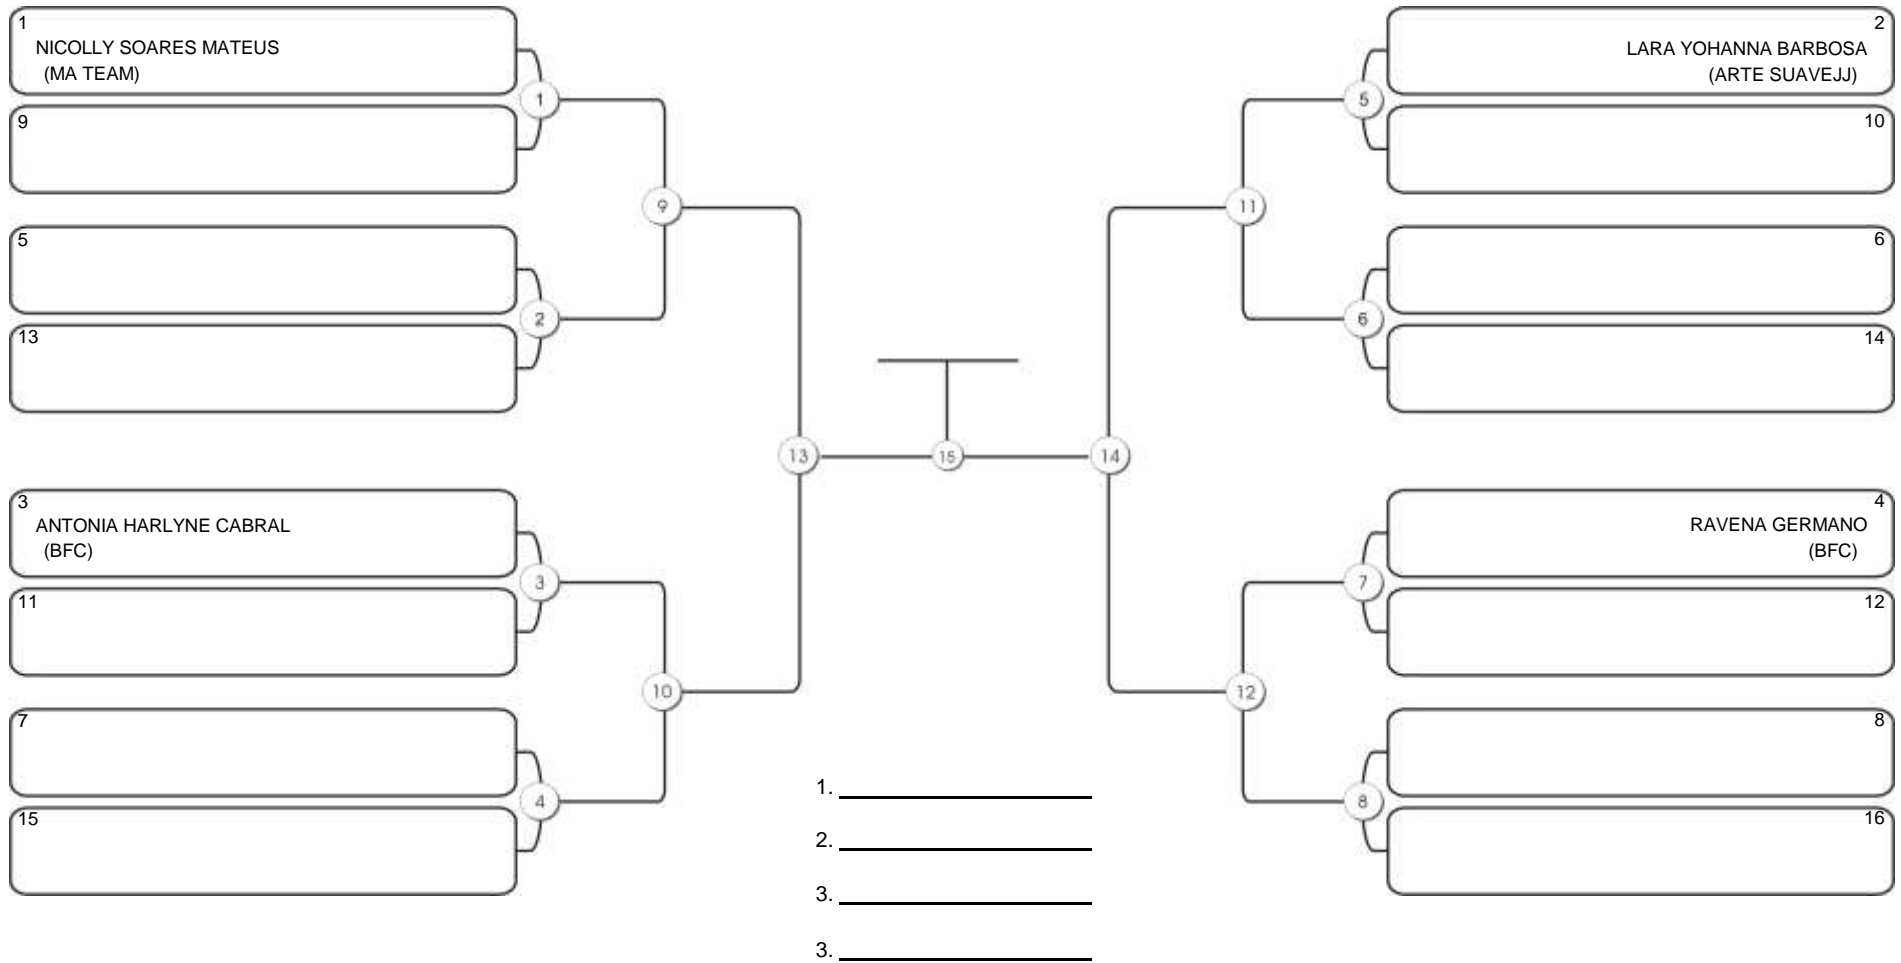

Responsável: \_\_\_\_\_

Nome: \_\_\_\_\_

Assinatura: \_\_\_\_\_

**Fortal Cup GI e NO GI**  
Ginásio da UFC (QUADRA DO CEU), Benfica, 22 set 2024

#4 Competidores

**INFANTIL B 2013-2014 FEM BRANCA-CINZA PESADISSIMO EXTRA**