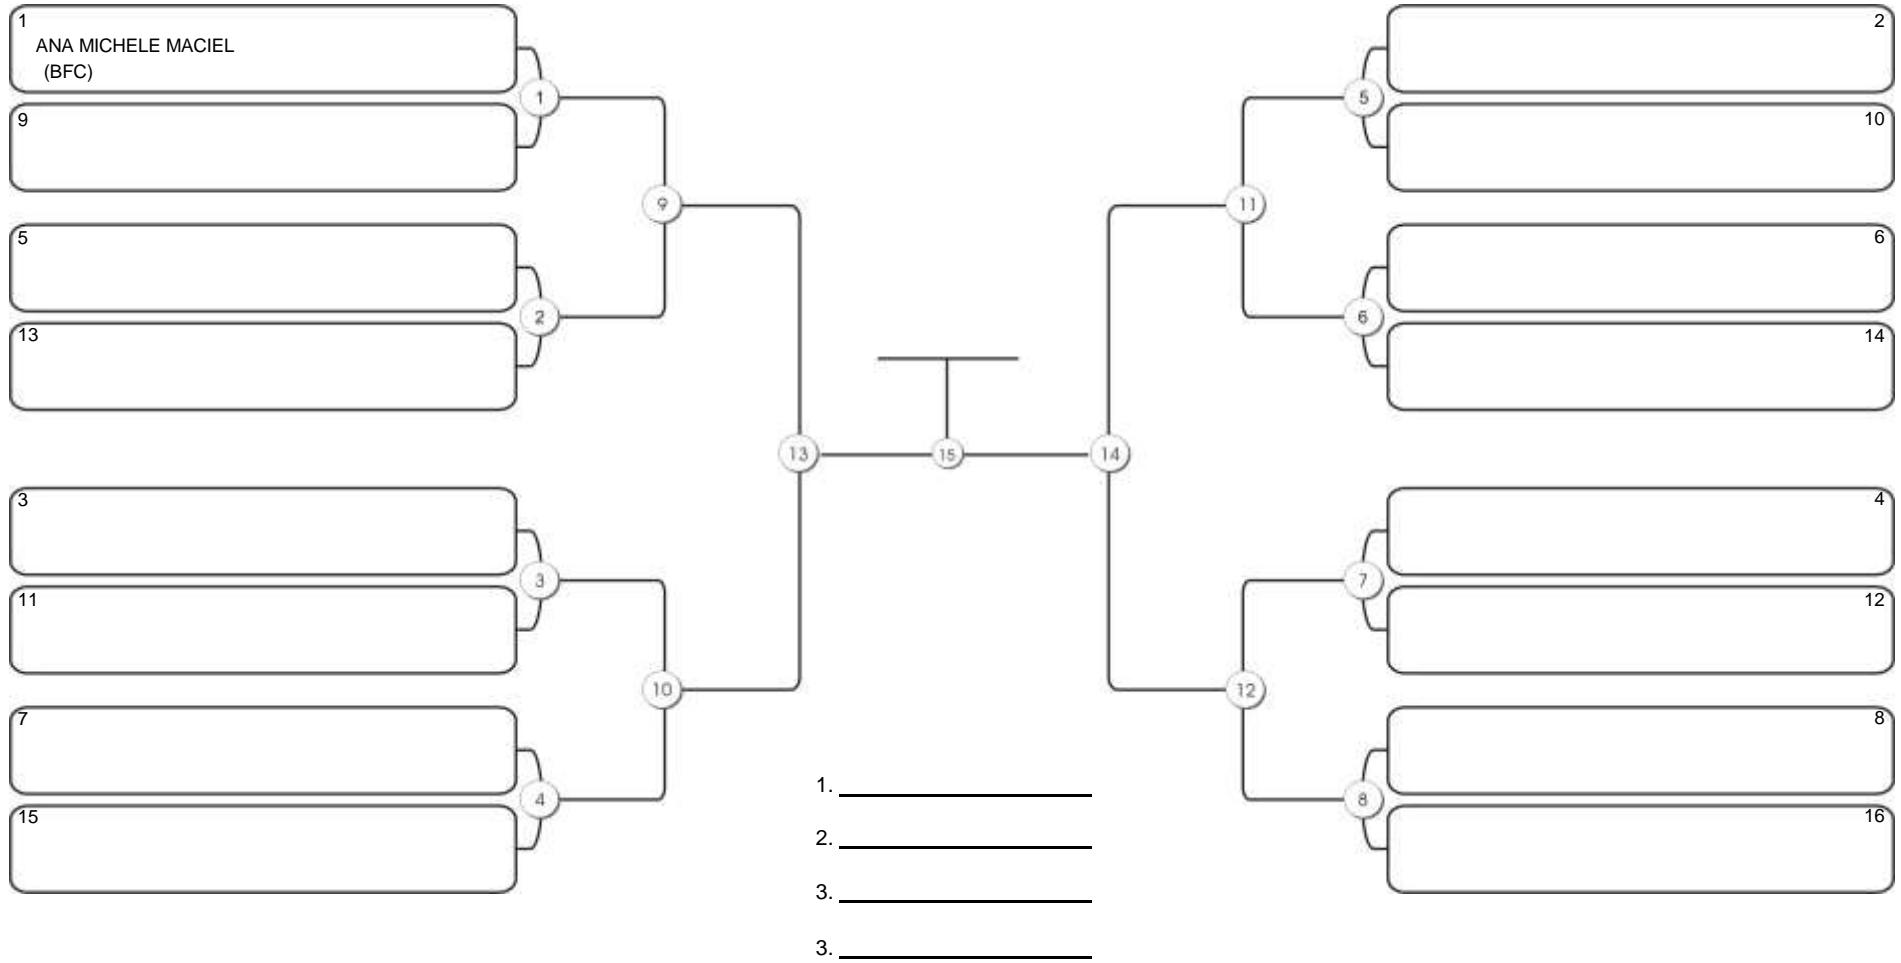

Fortal Cup GI e NO GI
Ginásio da UFC (QUADRA DO CEU), Benfica, 22 set 2024

#1 Competidores

ADULTO FEM AZUL ABSOLUTO PESADO

Responsável: _____
Nome: _____
Assinatura: _____