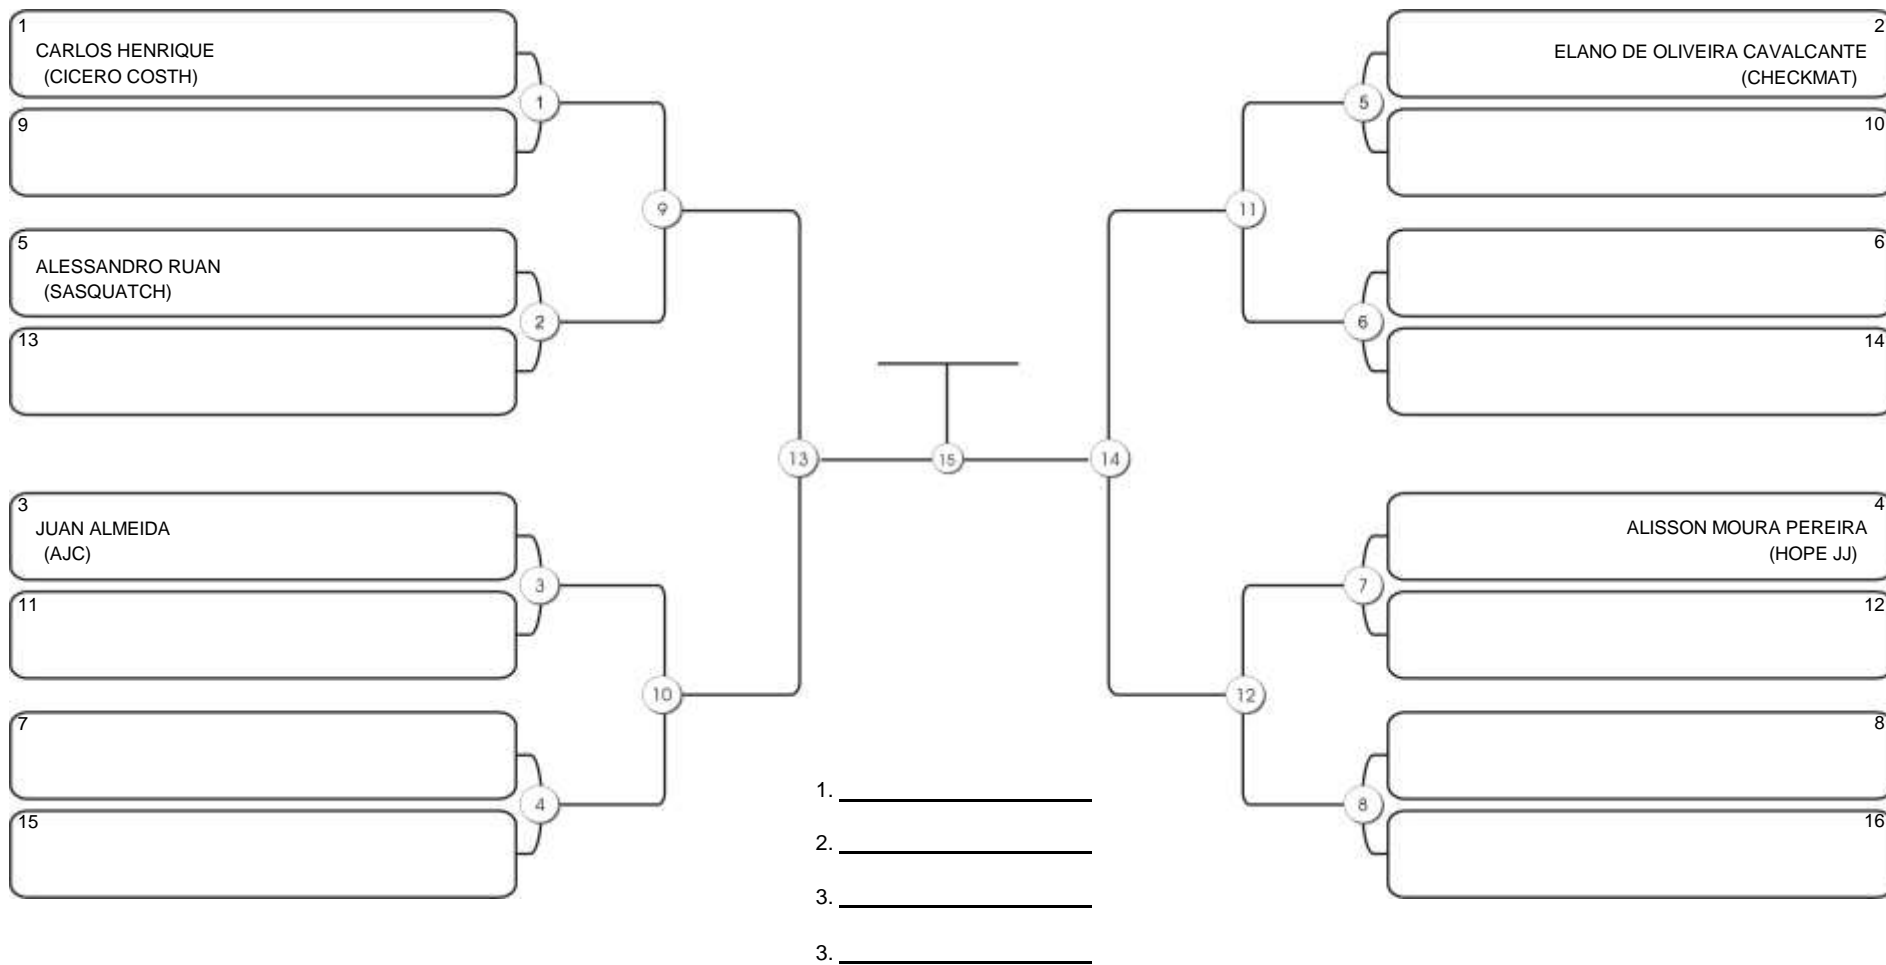

ADULTO MASC MARROM ABSOLUTO

Responsável: _____
Nome: _____
Assinatura: _____