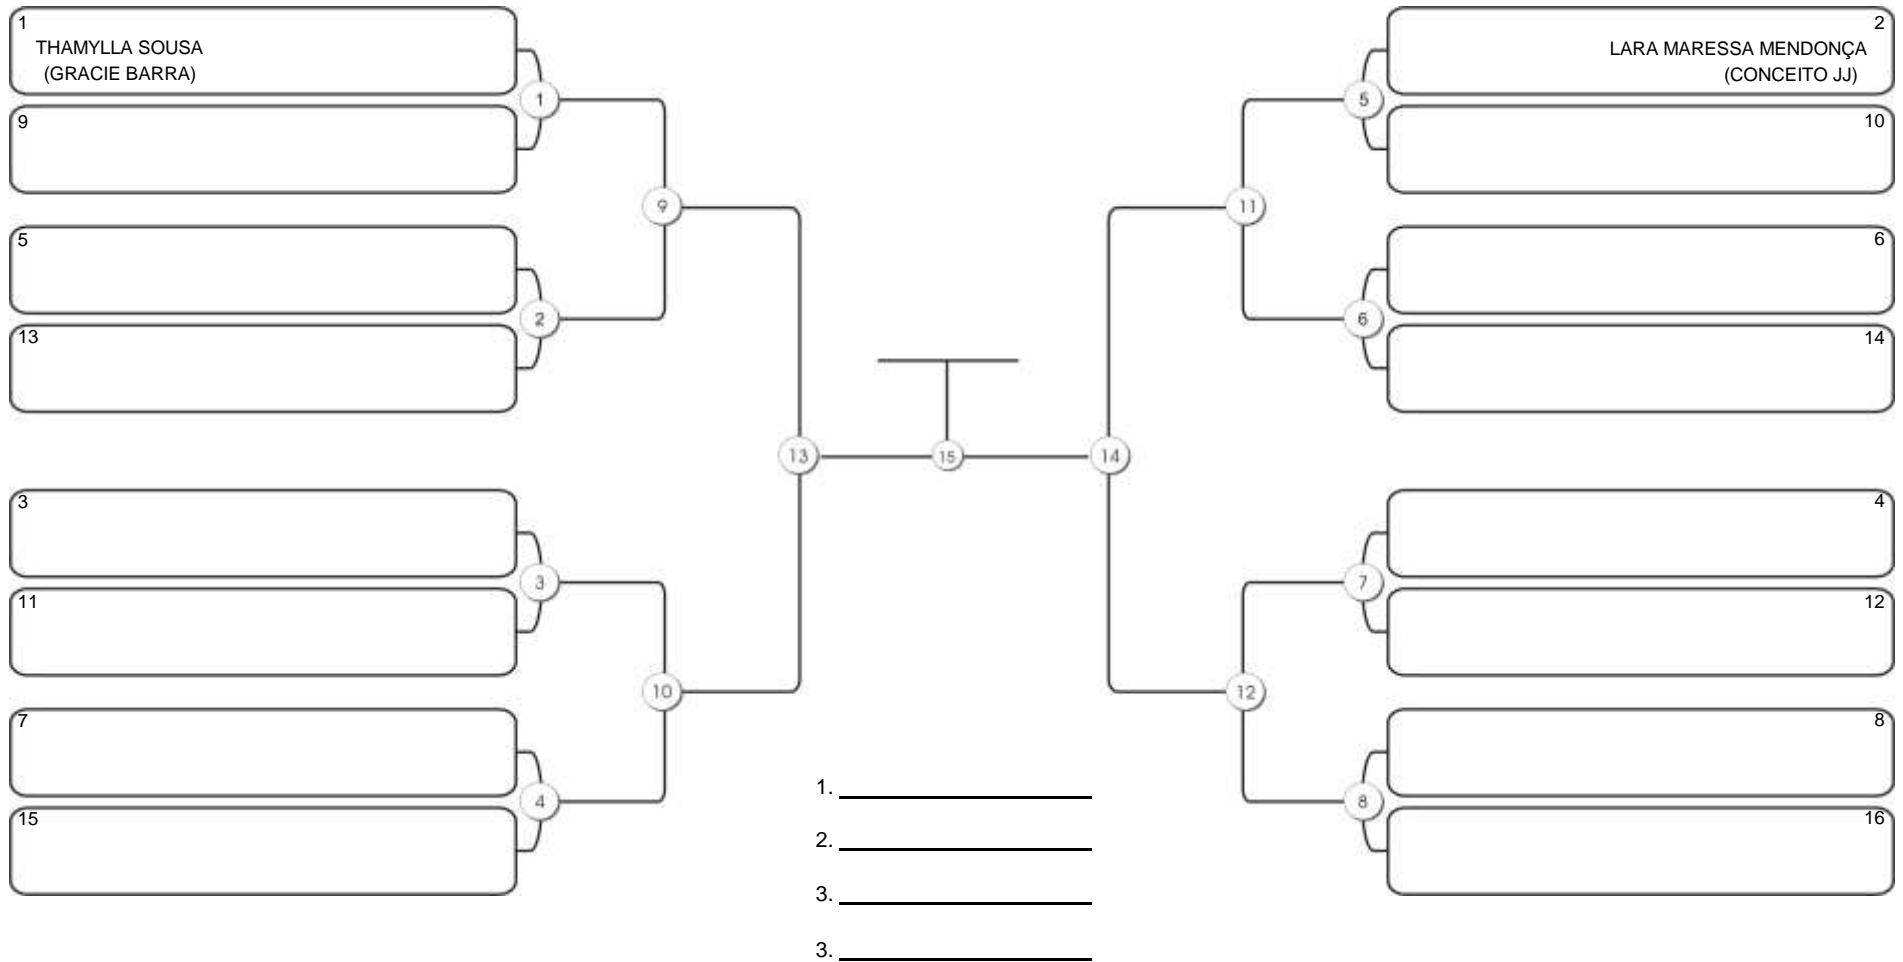

Fortal Cup GI e NO GI

Ginásio da UFC (QUADRA DO CEU), Benfica, 22 set 2024

INFANTO A 2011-2012 FEM AMAREL-LARANJA-VERDE PENA

Responsável: _____
Nome: _____
Assinatura: _____