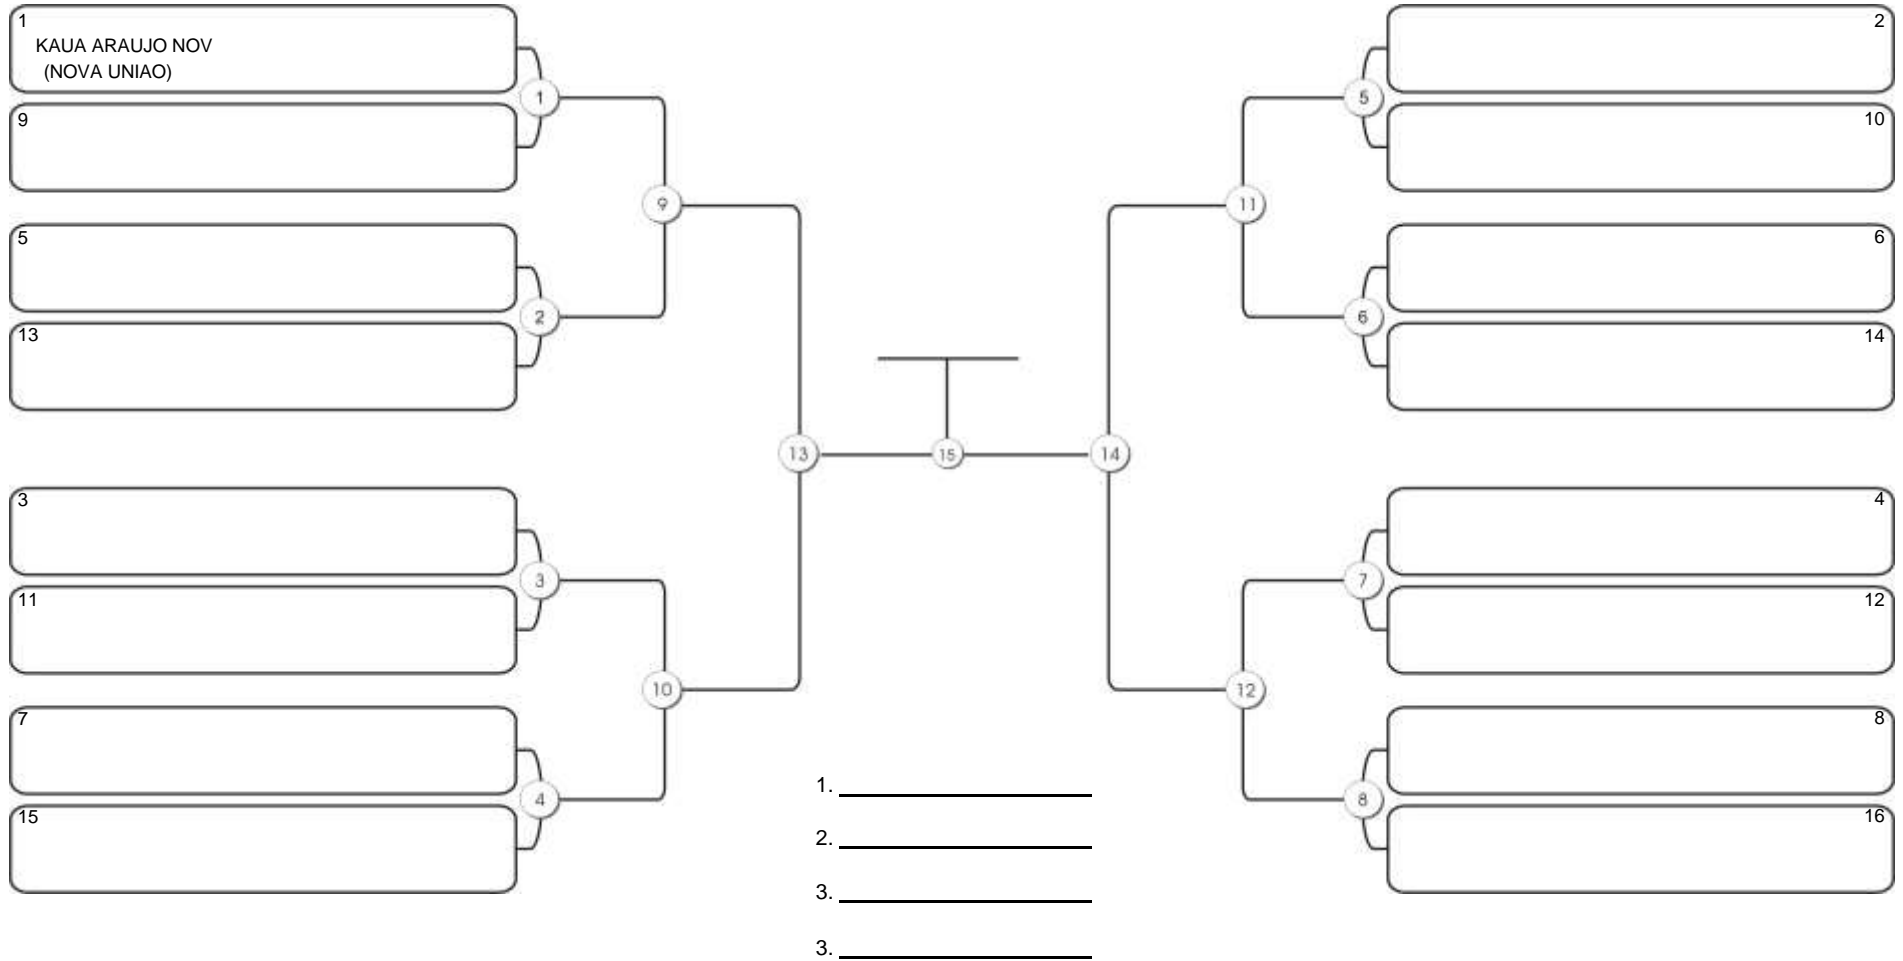

Fortal Cup GI e NO GI

Ginásio da UFC (QUADRA DO CEU), Benfica, 22 set 2024

ADULTO MASC BRANCA ABSOLUTO LEVE

Responsável: _____
Nome: _____
Assinatura: _____