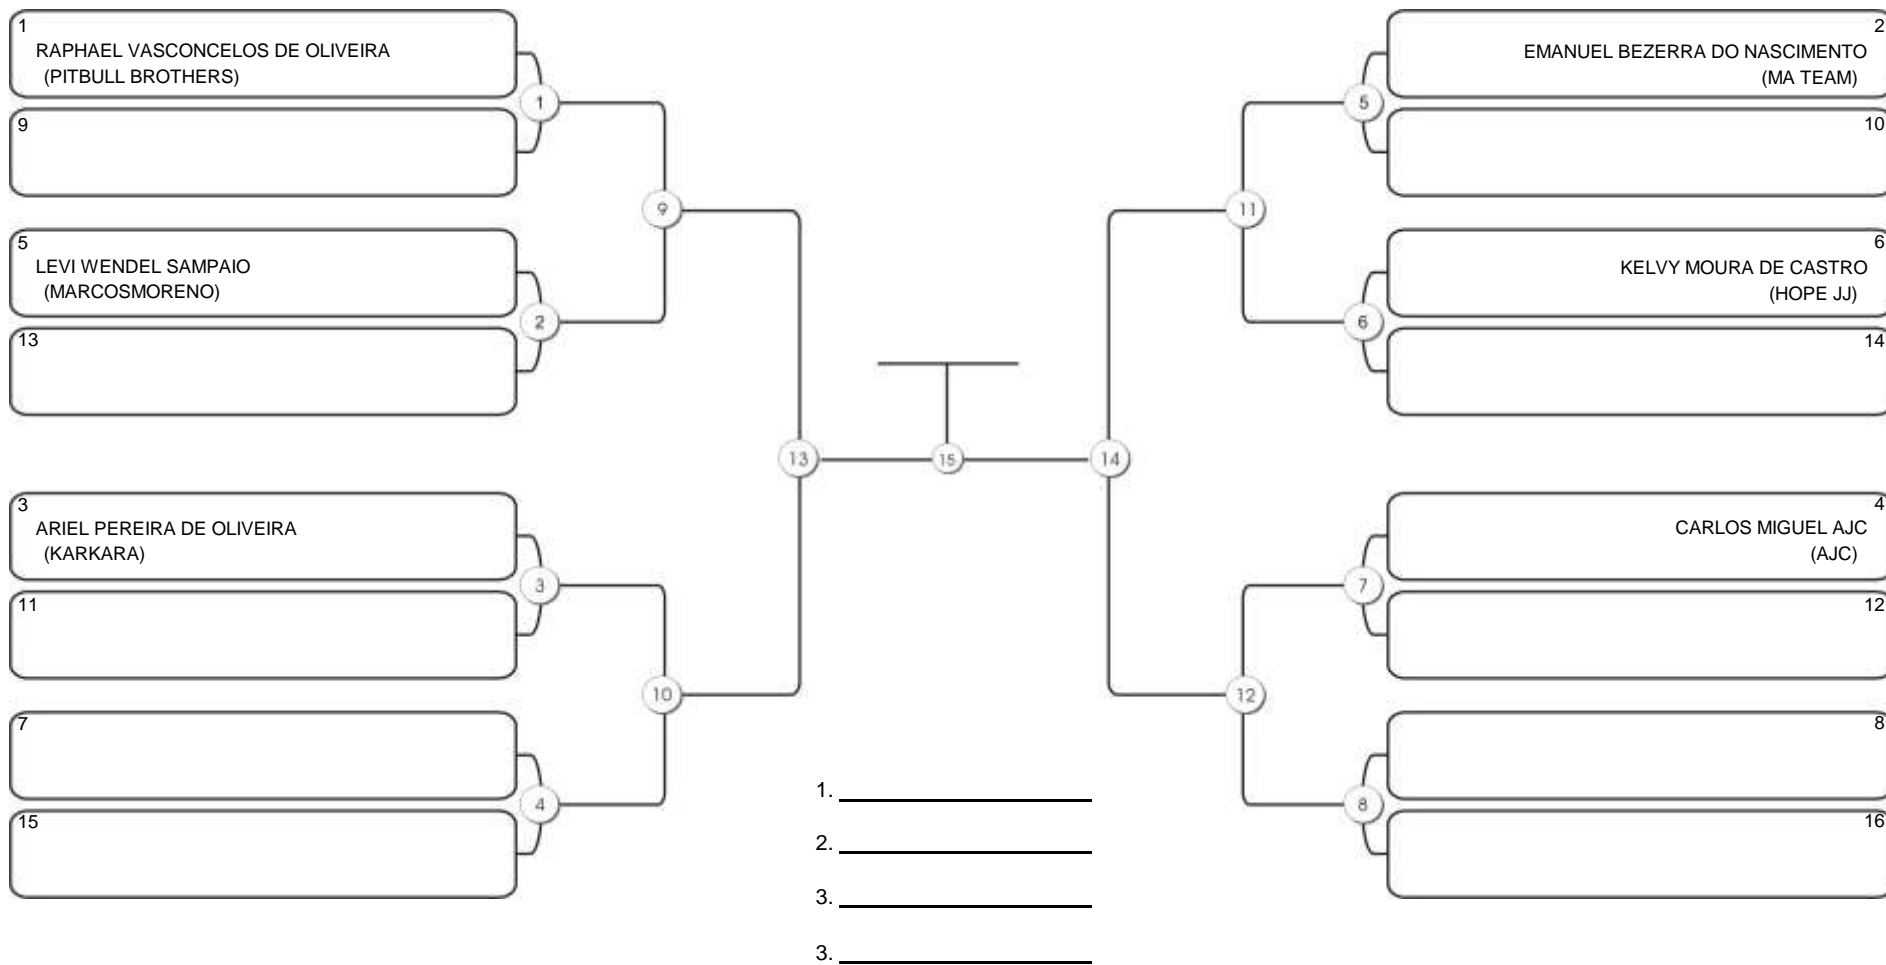

Fortal Cup GI e NO GI
Ginásio da UFC (QUADRA DO CEU), Benfica, 22 set 2024

JUVENIL 2007-2008 MASC BRANCA PLUMA

Responsável: _____
Nome: _____
Assinatura: _____