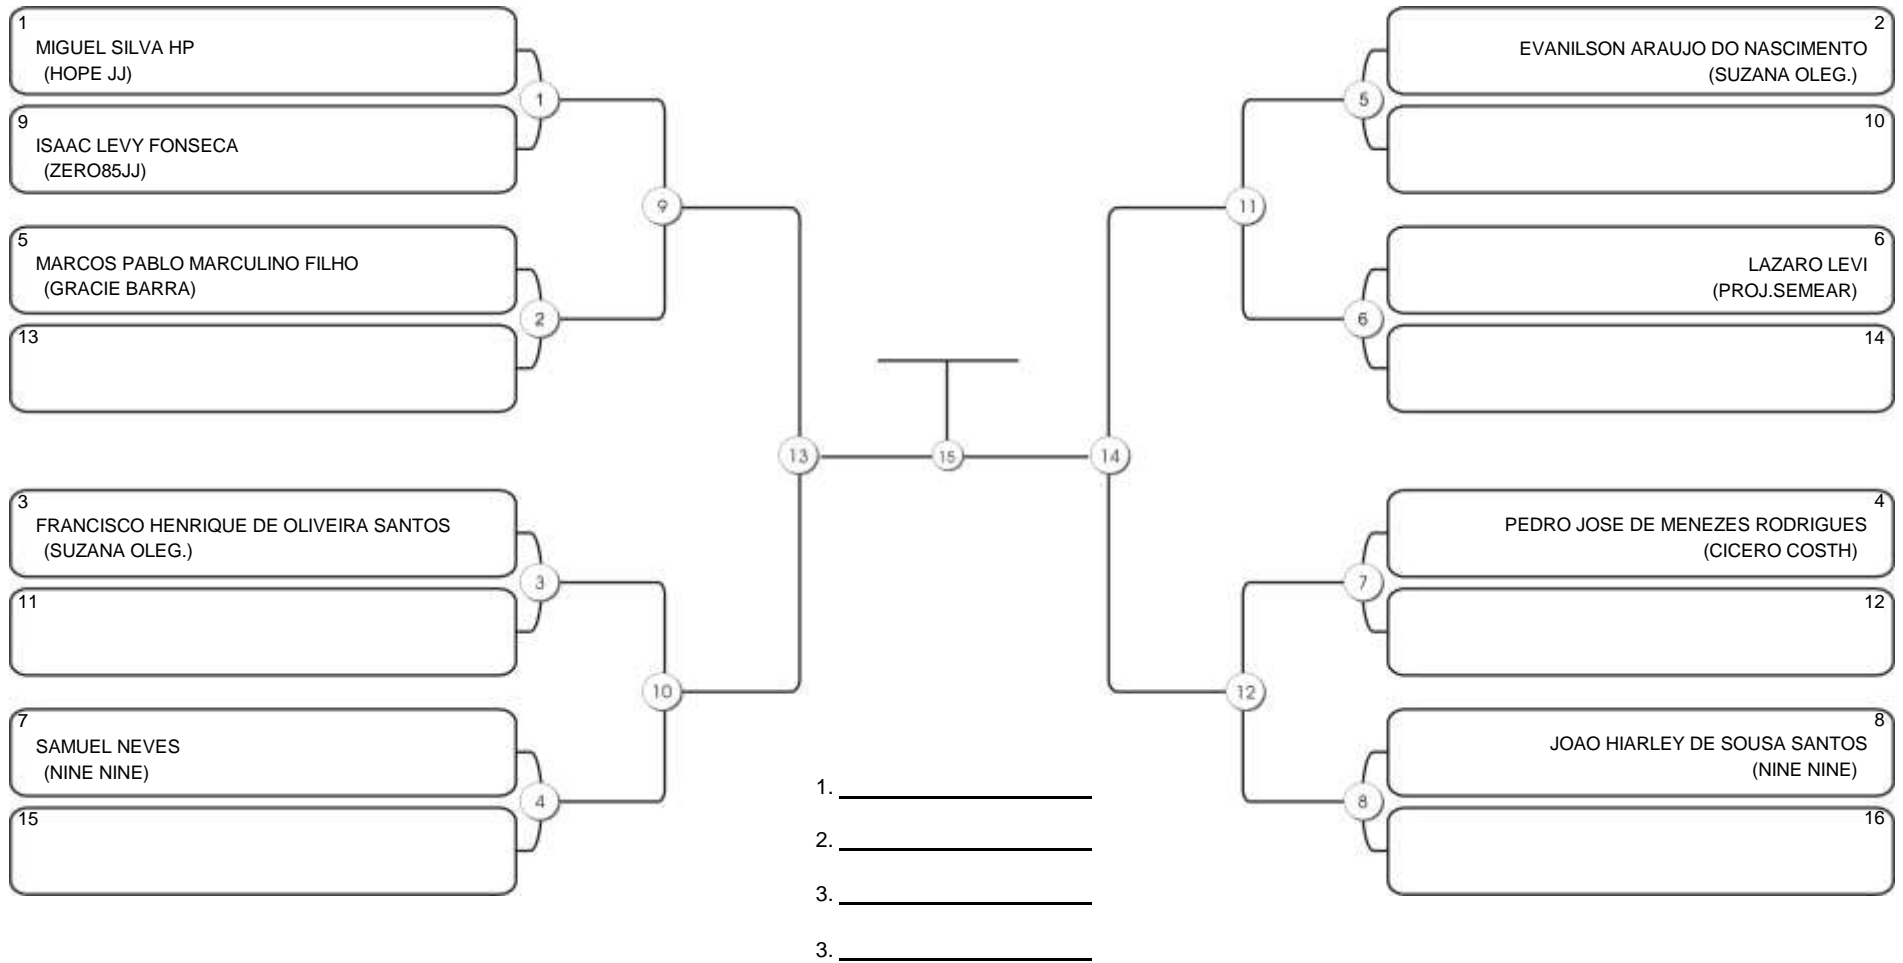

Fortal Cup GI e NO GI

Ginásio da UFC (QUADRA DO CEU), Benfica, 22 set 2024

JUVENIL 2007-2008 MASC BRANCA MÉDIO

Responsável: _____

Nome: _____

Assinatura: _____