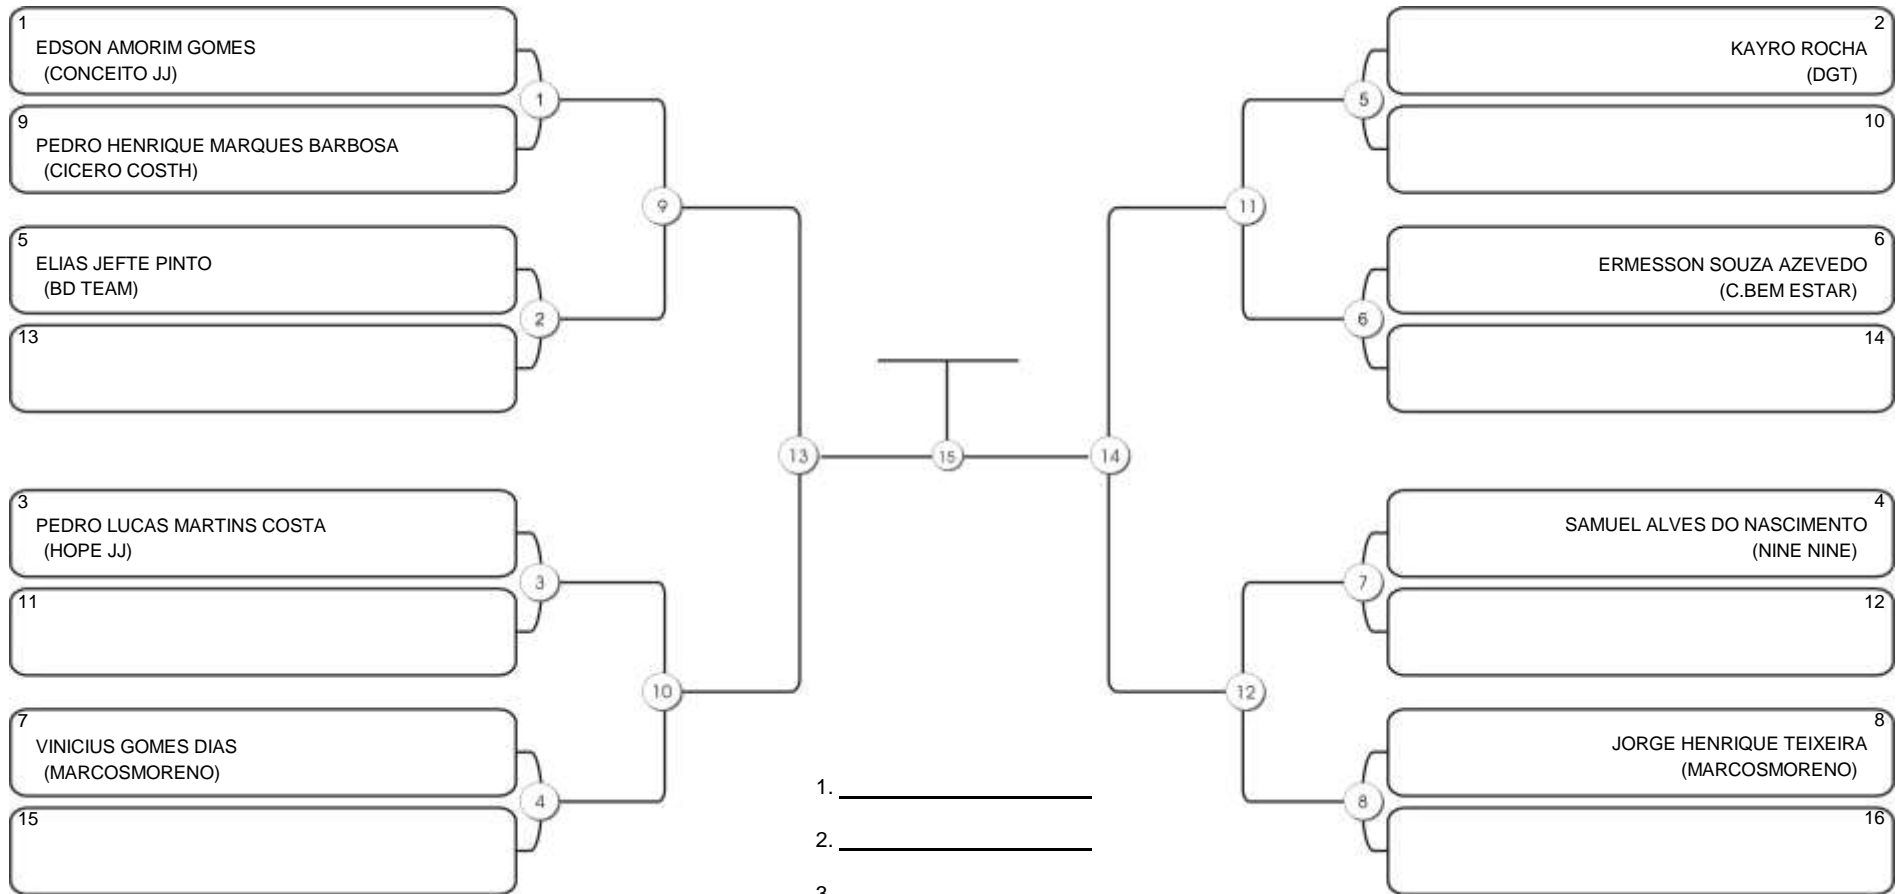

Fortal Cup GI e NO GI

Ginásio da UFC (QUADRA DO CEU), Benfica, 22 set 2024

INFANTO B 2009-2010 MASC AMAREL-LARANJA-VERDE MÉDIO

1. _____
2. _____
3. _____
3. _____

Responsável: _____

Nome: _____

Assinatura: _____