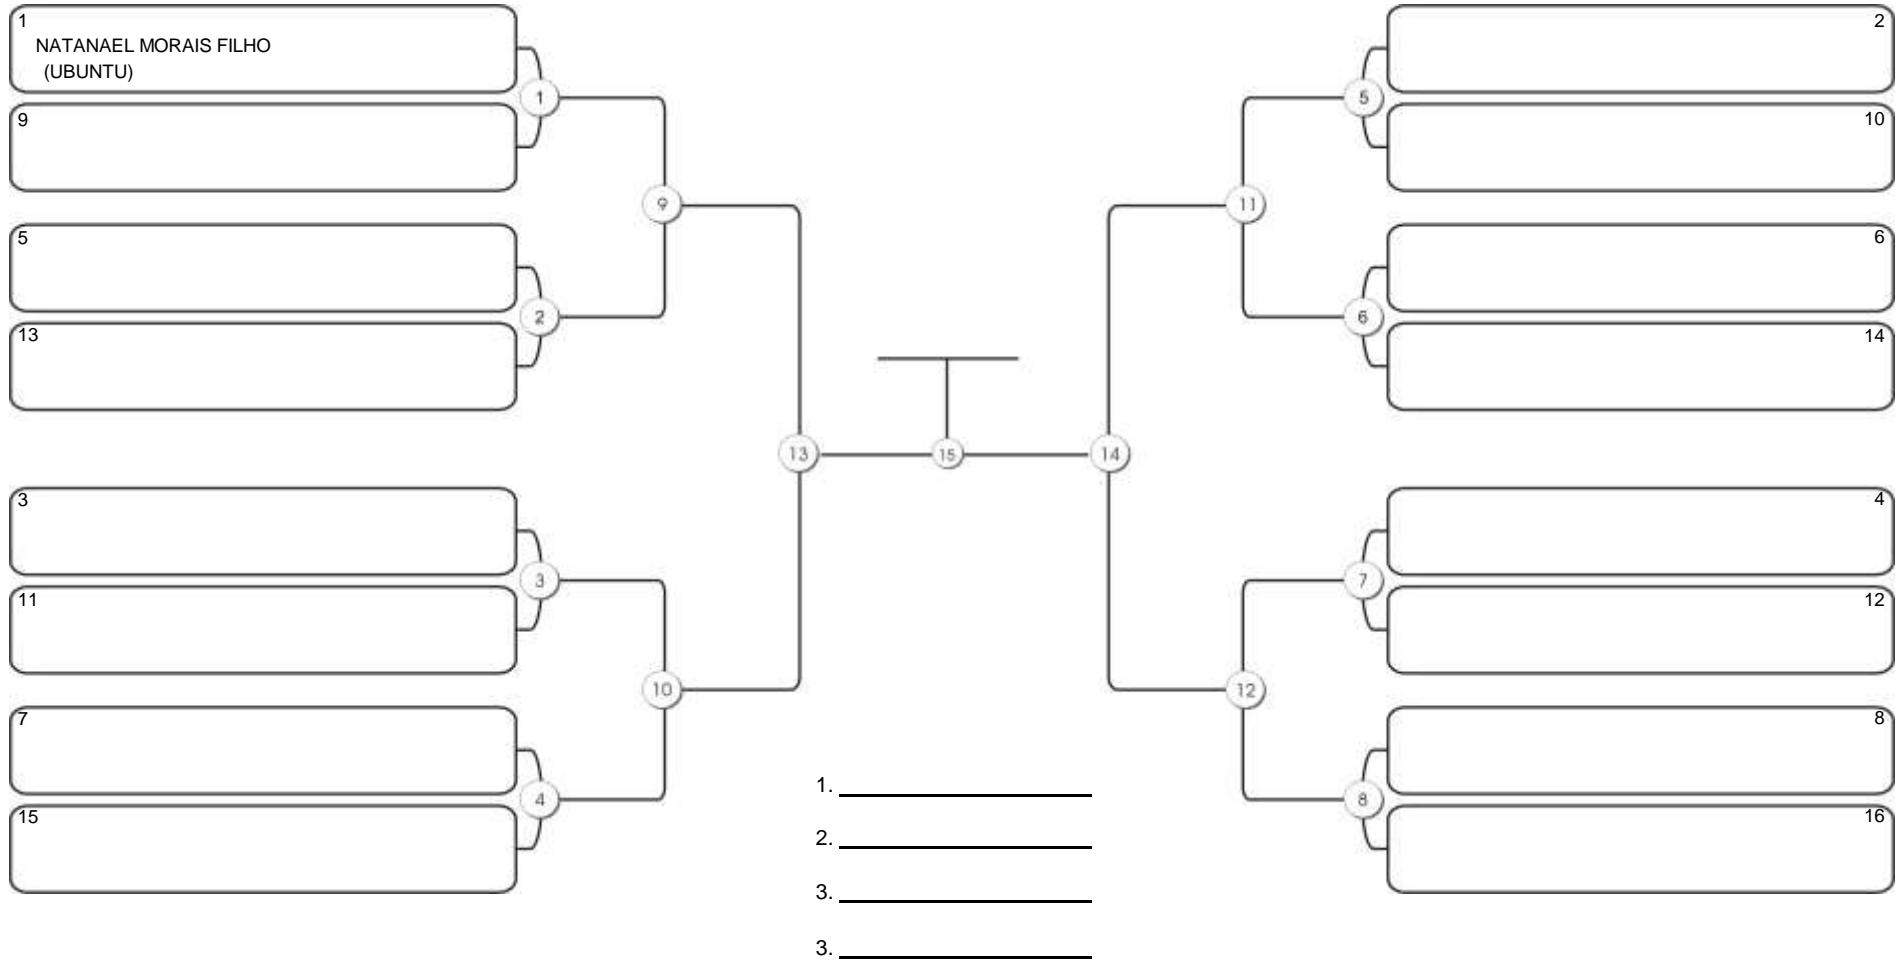

Fortal Cup GI e NO GI

Ginásio da UFC (QUADRA DO CEU), Benfica, 22 set 2024

ADULTO MASC BRANCA ABSOLUTO PESADO

Responsável: _____
Nome: _____
Assinatura: _____