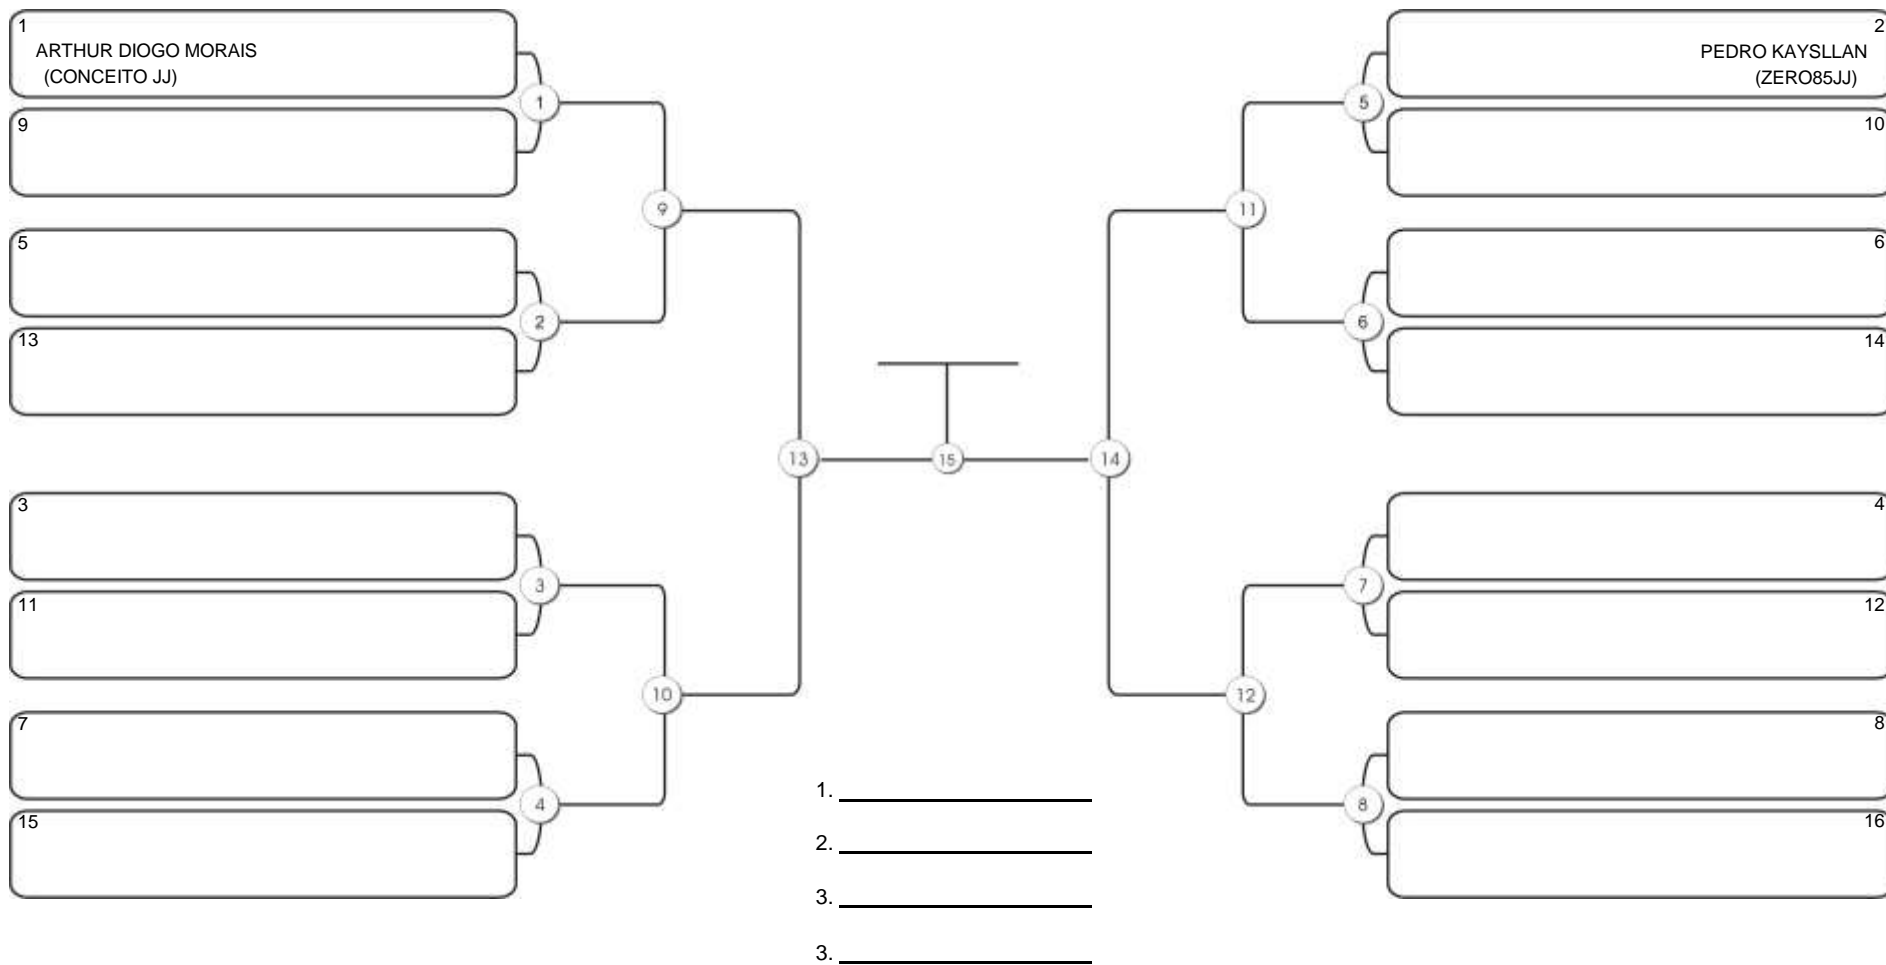

Fortal Cup GI e NO GI
Ginásio da UFC (QUADRA DO CEU), Benfica, 22 set 2024

MIRIM 2017-2018 MASC BRANCA-CINZA PLUMA

Responsável: _____
Nome: _____
Assinatura: _____