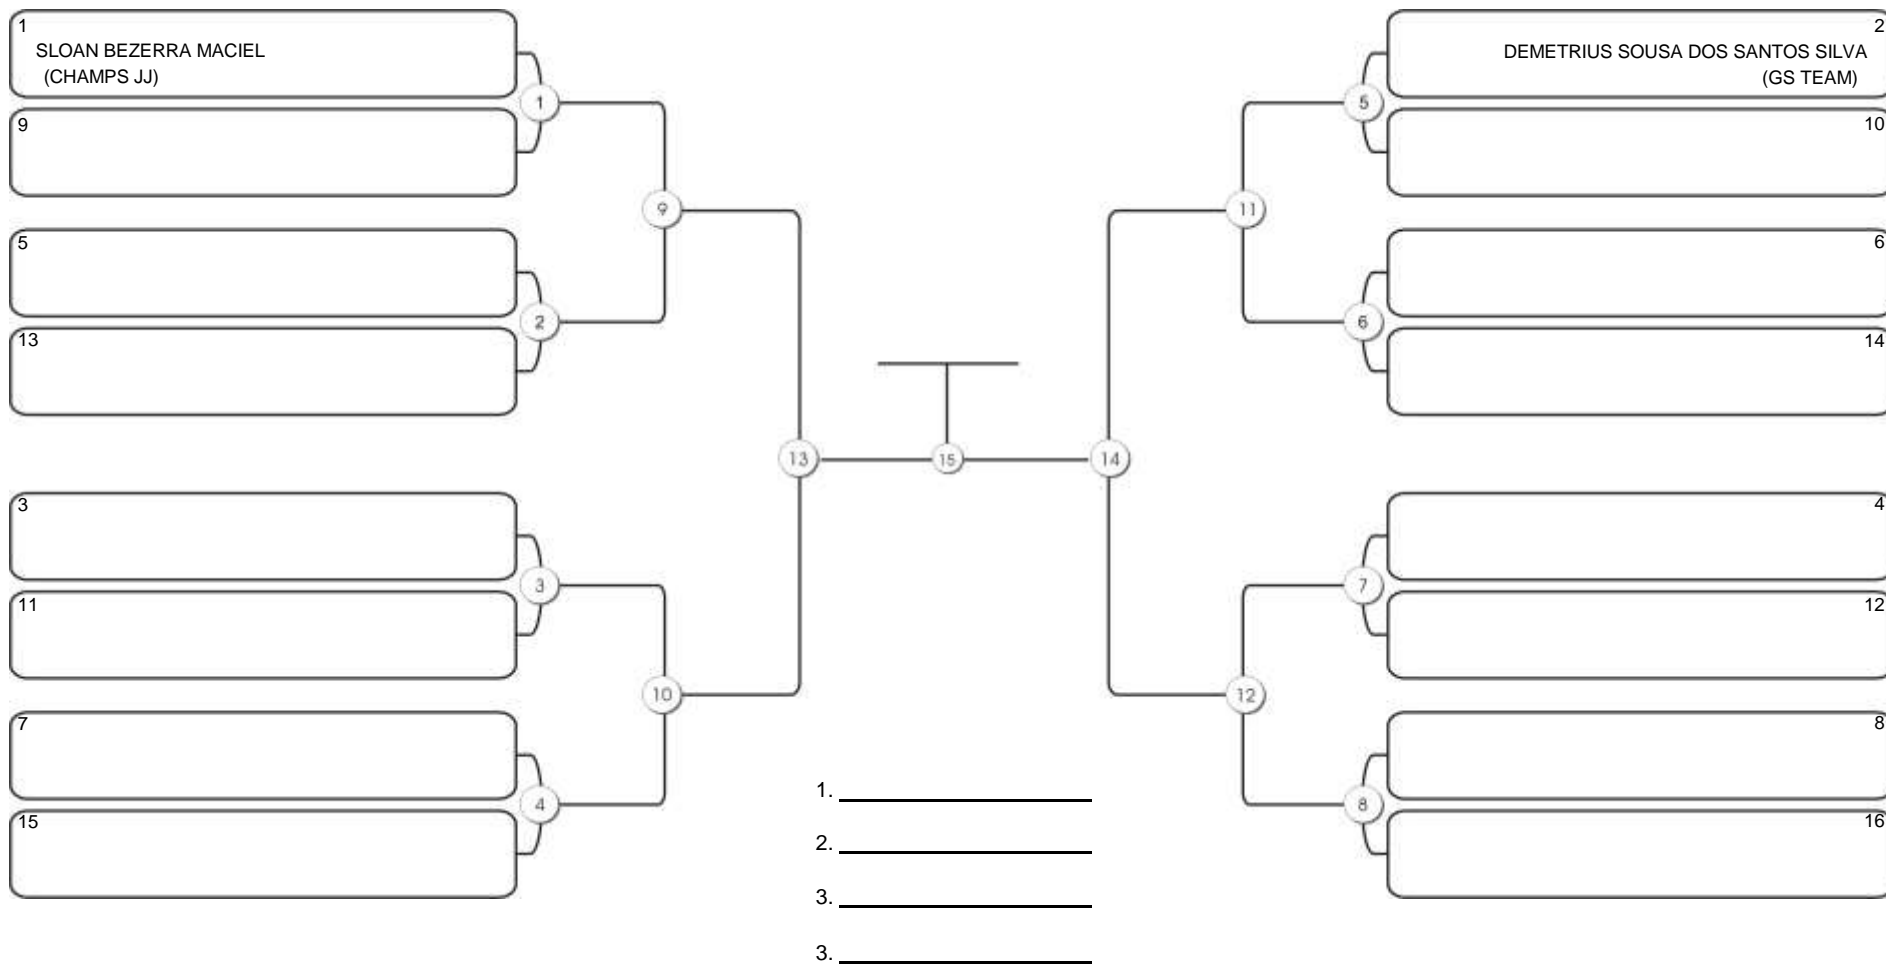

Fortal Cup GI e NO GI
Ginásio da UFC (QUADRA DO CEU), Benfica, 22 set 2024

SÊNIOR 1 MASC BRANCA PESADÍSSIMO

Responsável: _____
Nome: _____
Assinatura: _____