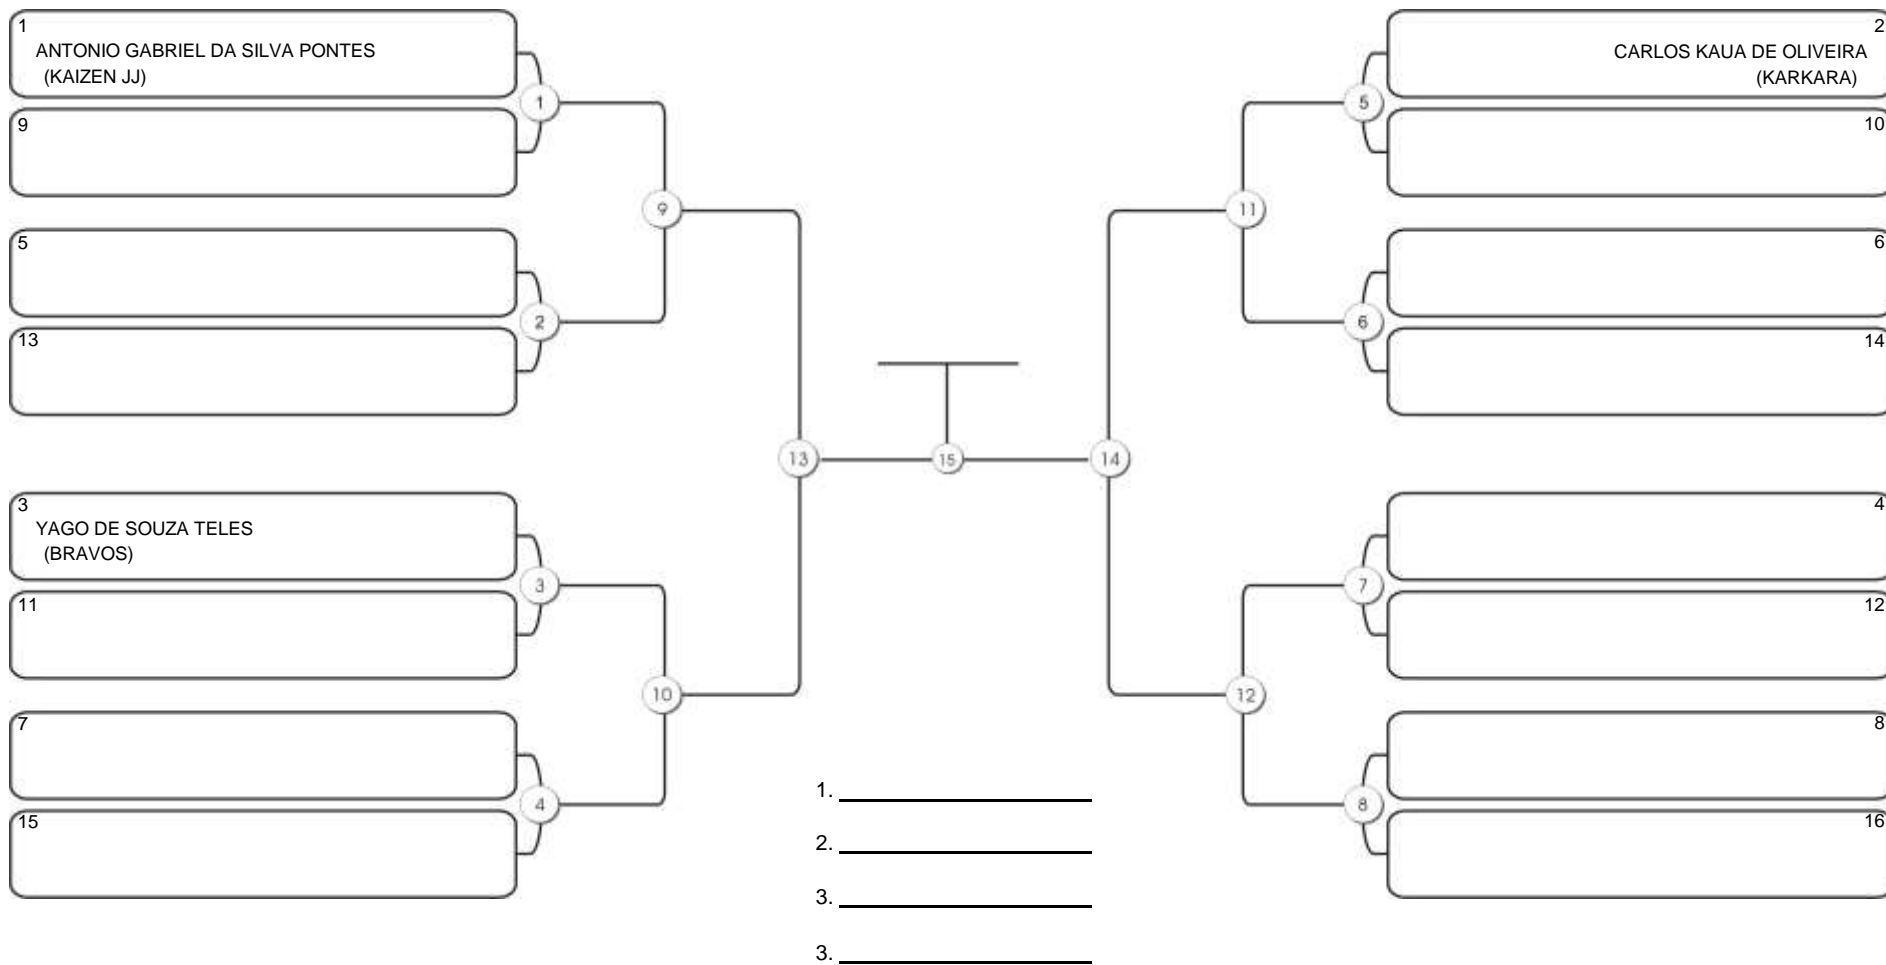

Fortal Cup GI e NO GI

Ginásio da UFC (QUADRA DO CEU), Benfica, 22 set 2024

ADULTO MASC AZUL GALO

Responsável: _____
Nome: _____
Assinatura: _____