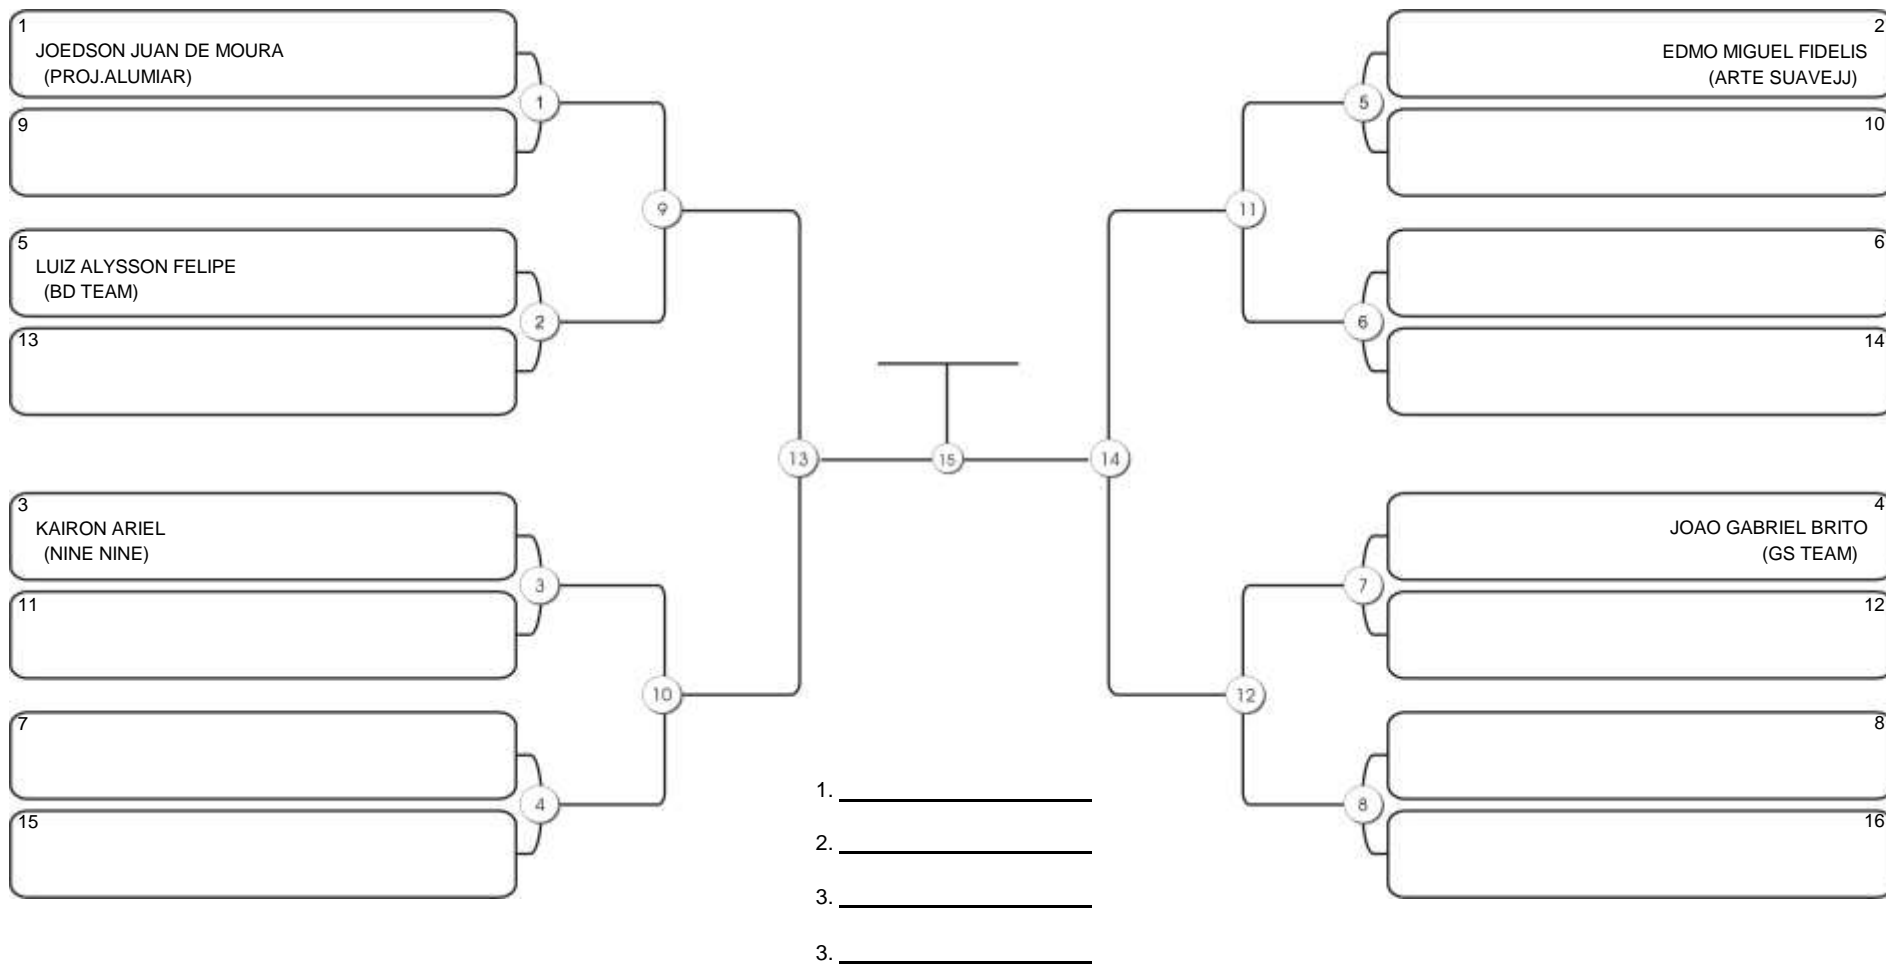

Fortal Cup GI e NO GI
Ginásio da UFC (QUADRA DO CEU), Benfica, 22 set 2024

INFANTO B 2009-2010 MASC AMAREL-LARANJA-VERDE PENA

Responsável: _____
Nome: _____
Assinatura: _____