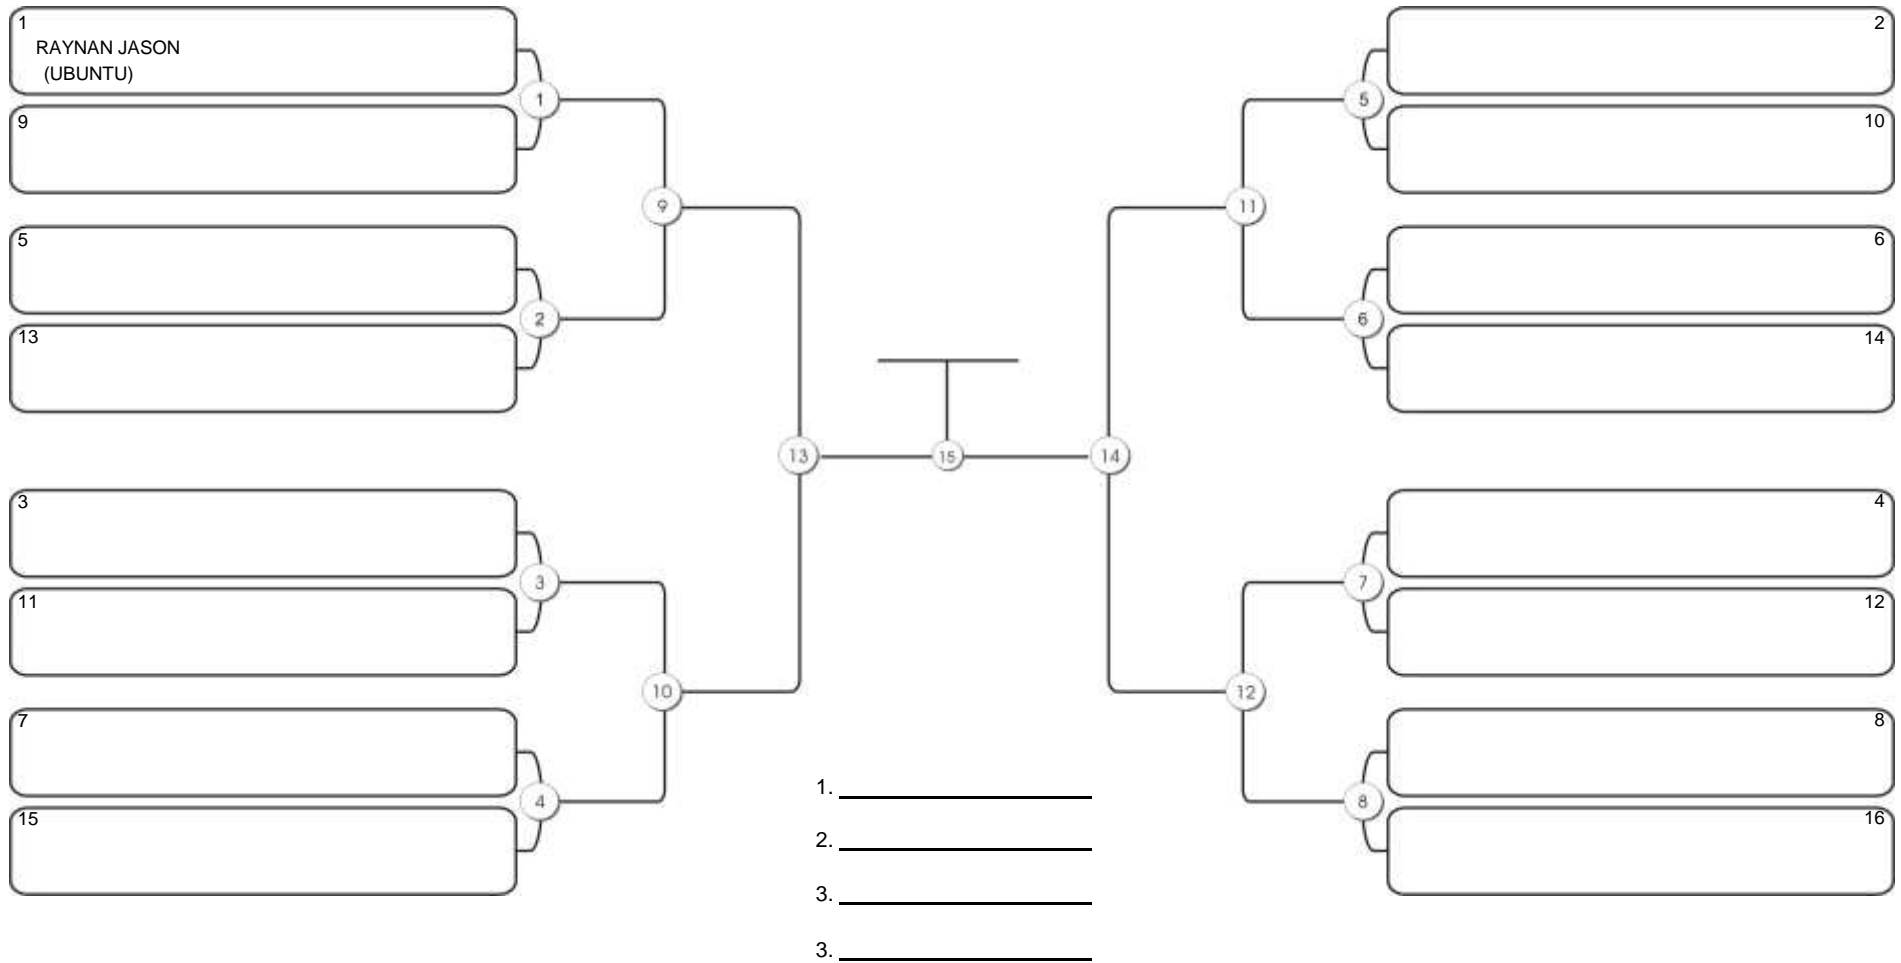

Fortal Cup GI e NO GI

Ginásio da UFC (QUADRA DO CEU), Benfica, 22 set 2024

NO GI ADULTO MASC PRETA SUPER-PESADO

Responsável: _____
Nome: _____
Assinatura: _____