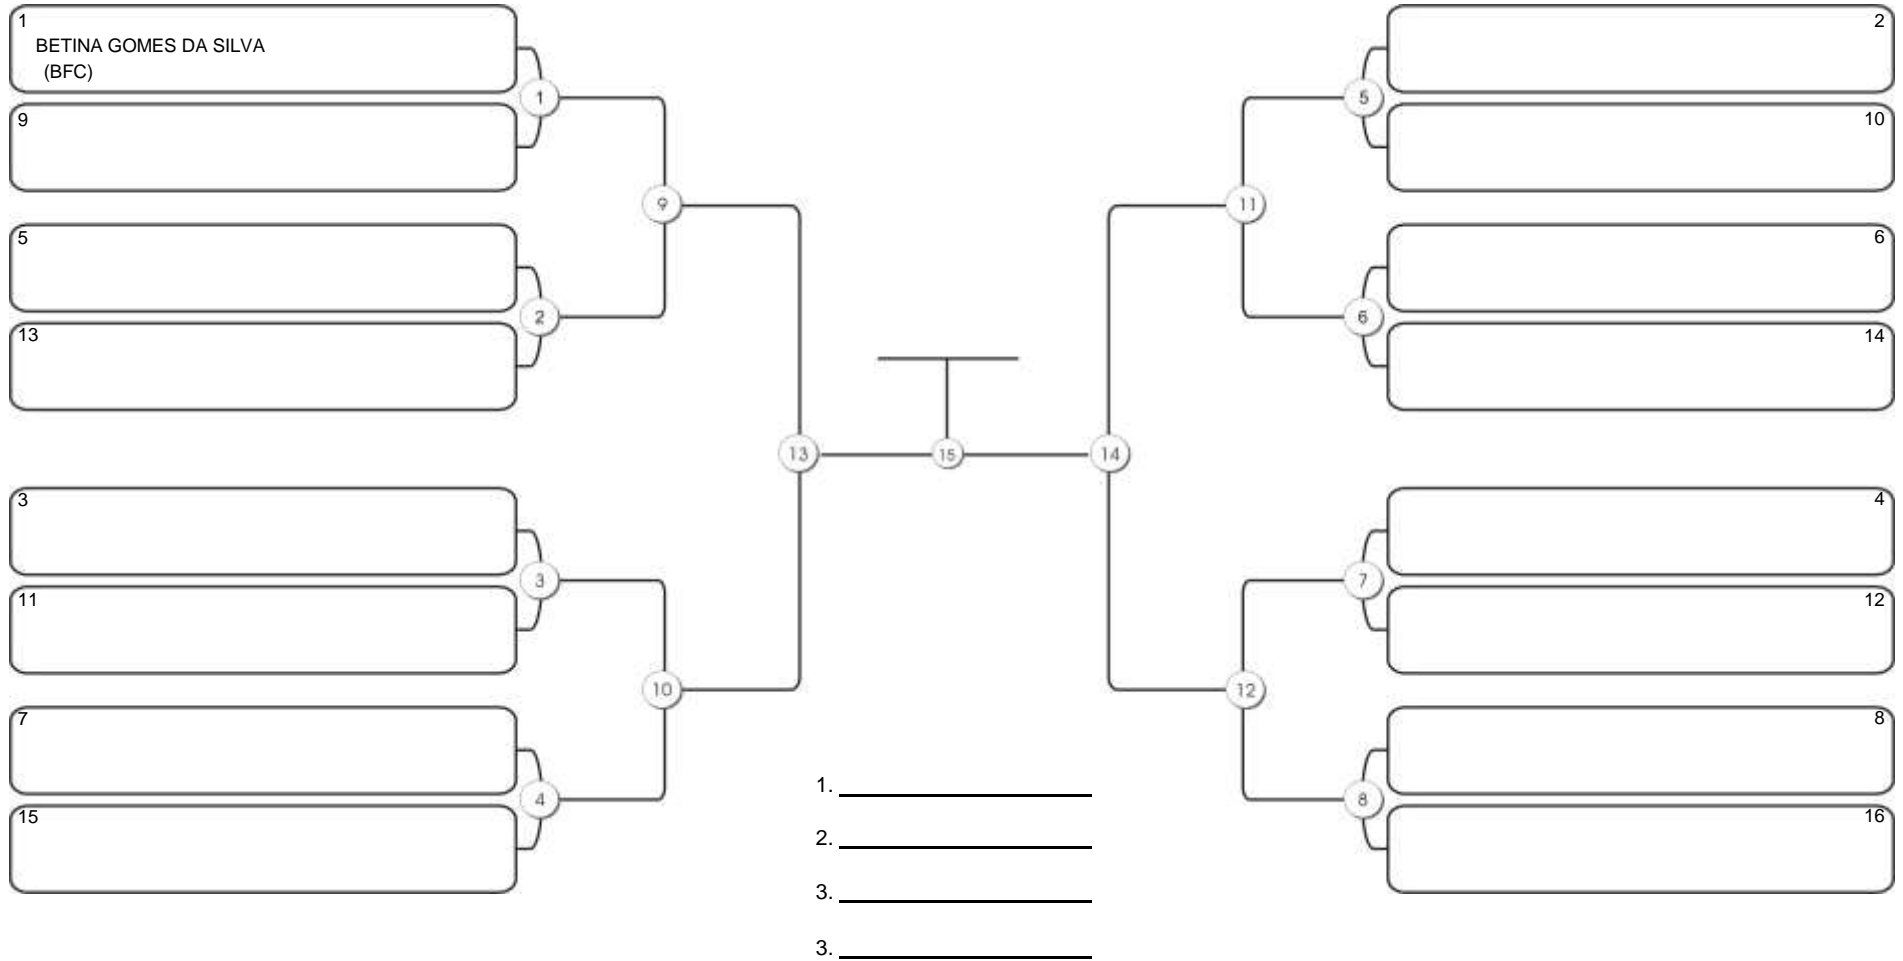

Fortal Cup GI e NO GI

Ginásio da UFC (QUADRA DO CEU), Benfica, 22 set 2024

NO GI ADULTO FEM ROXA PESADO

Responsável: _____
Nome: _____
Assinatura: _____