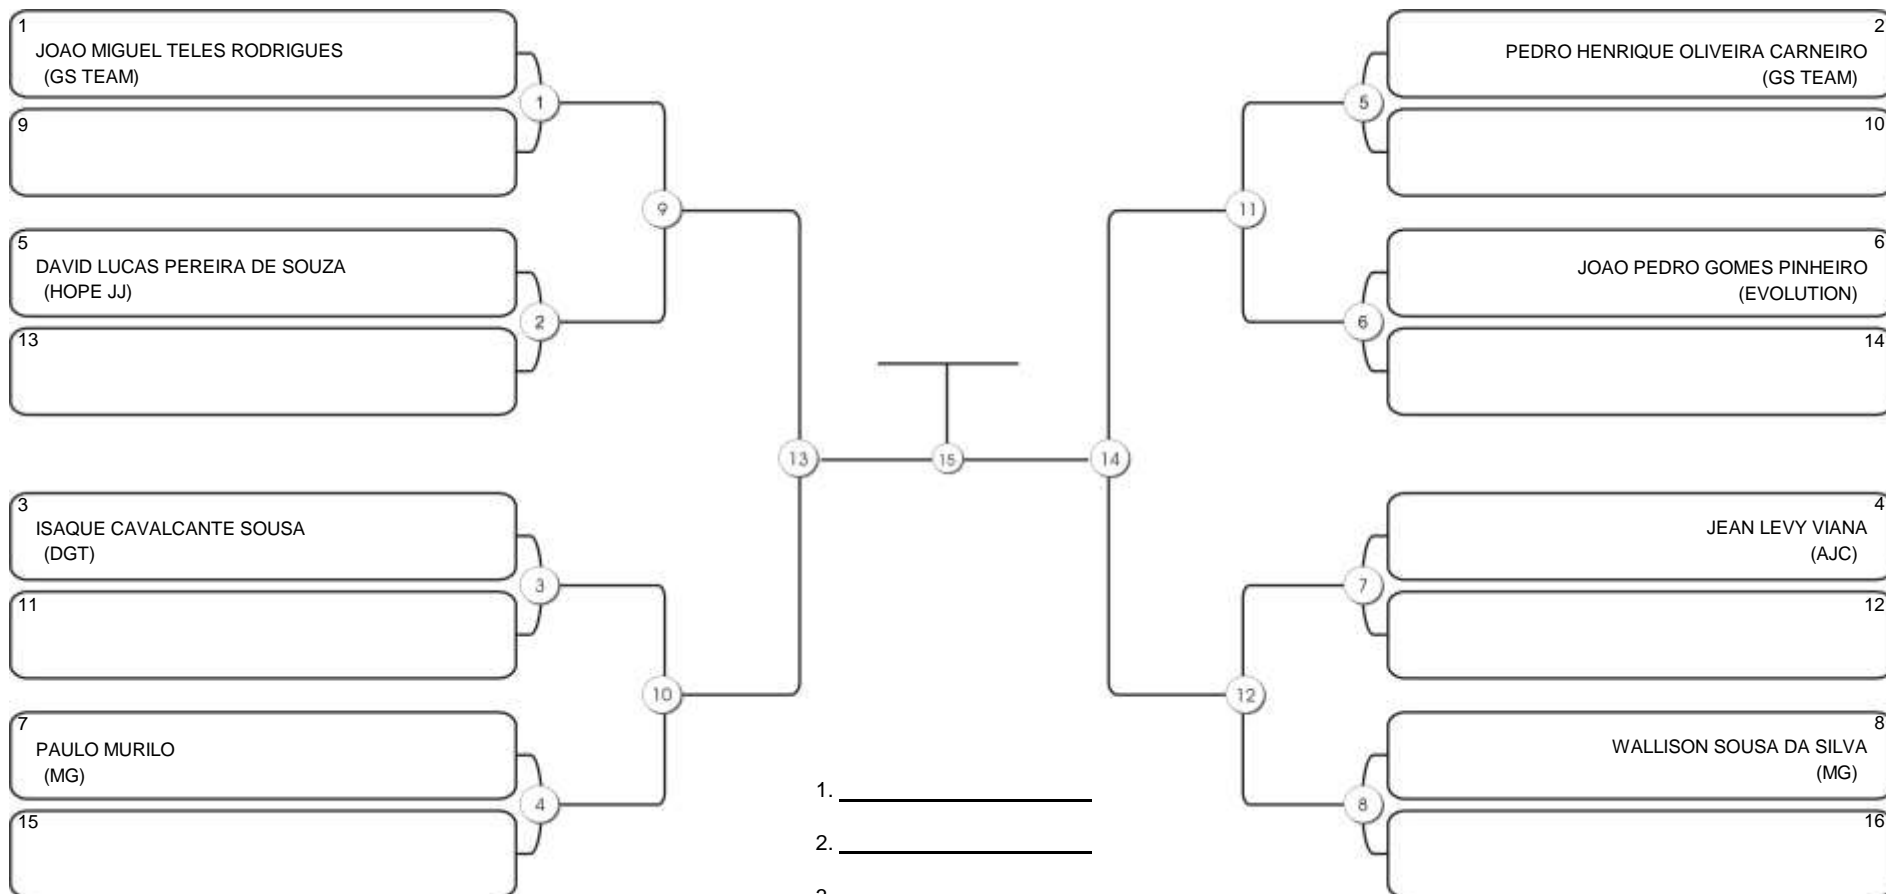

## INFANTIL B 2013-2014 MASC BRANCA-CINZA PENA

Responsável: \_\_\_\_\_

Nome: \_\_\_\_\_

Assinatura: \_\_\_\_\_

**Fortal Cup GI e NO GI**  
Ginásio da UFC (QUADRA DO CEU), Benfica, 22 set 2024

**INFANTIL B 2013-2014 MASC BRANCA-CINZA LEVE**