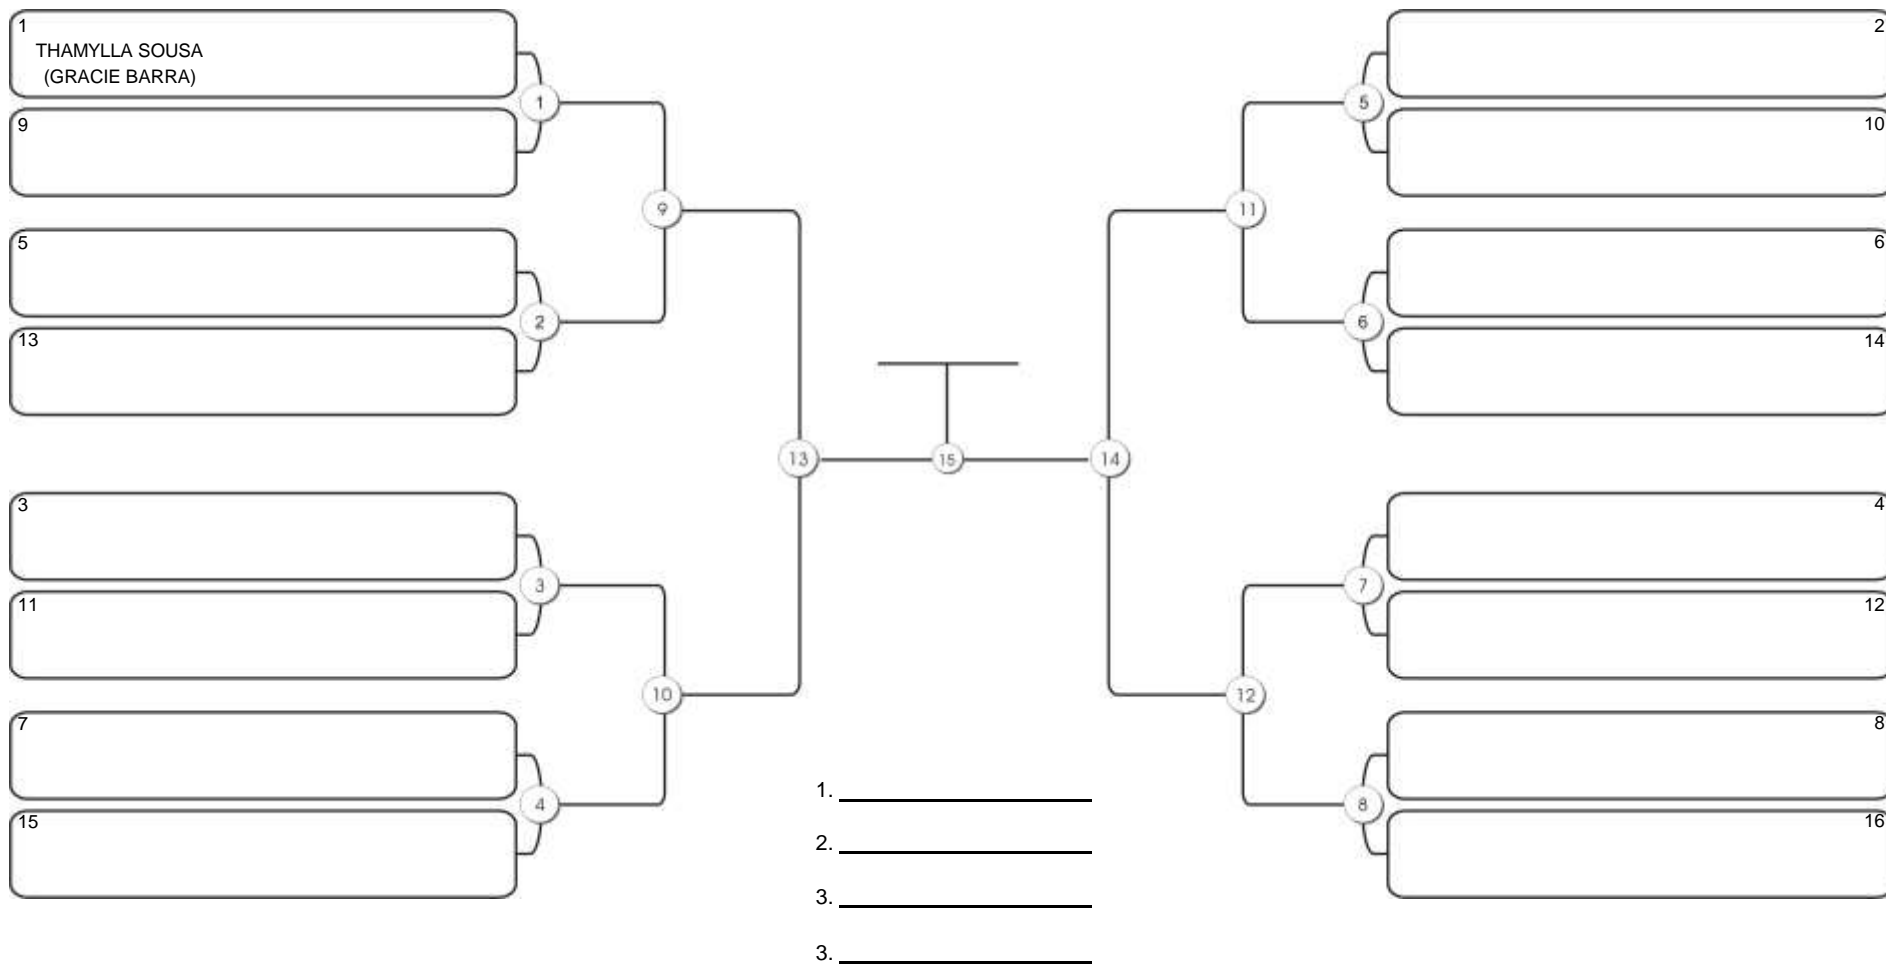

Fortal Cup GI e NO GI

Ginásio da UFC (QUADRA DO CEU), Benfica, 22 set 2024

INFANTO A 2011-2012 FEM AMAREL-LARANJA-VERDE ABSOLUTO LEVE

Responsável: _____
Nome: _____
Assinatura: _____