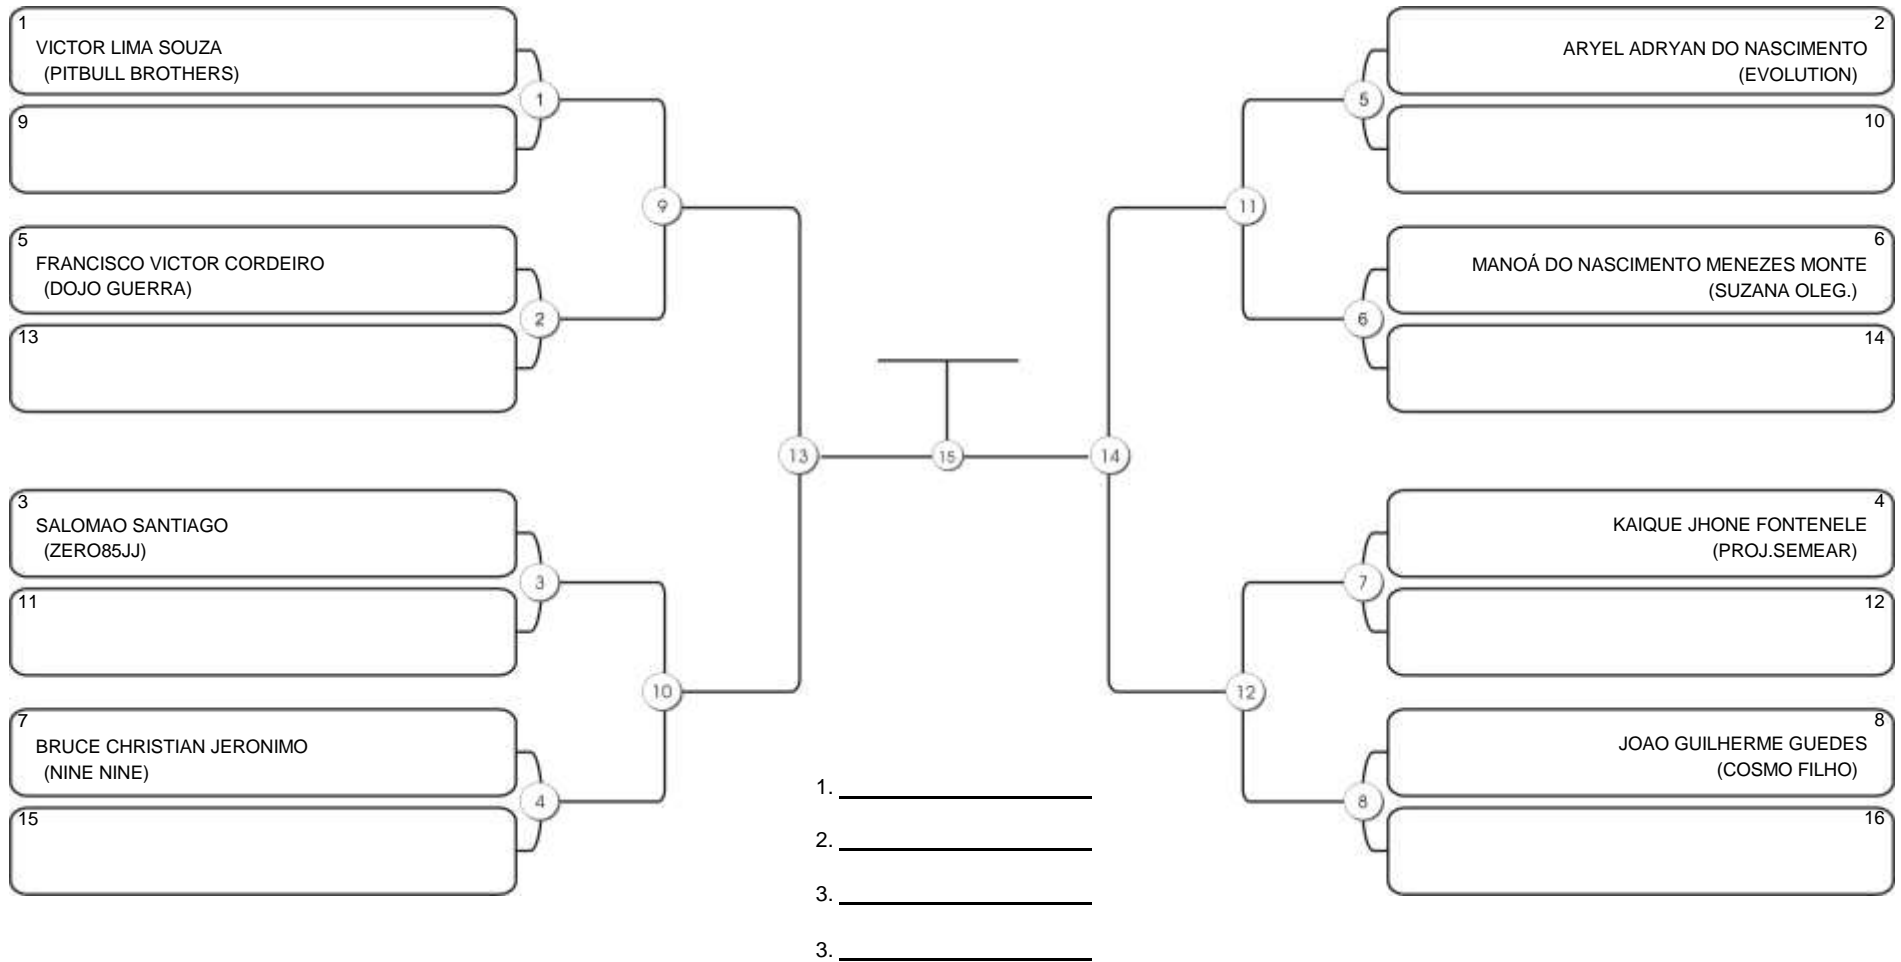

Fortal Cup GI e NO GI

Ginásio da UFC (QUADRA DO CEU), Benfica, 22 set 2024

INFANTO B 2009-2010 MASC BRANCA-CINZA LEVE

Responsável: _____

Nome: _____

Assinatura: _____