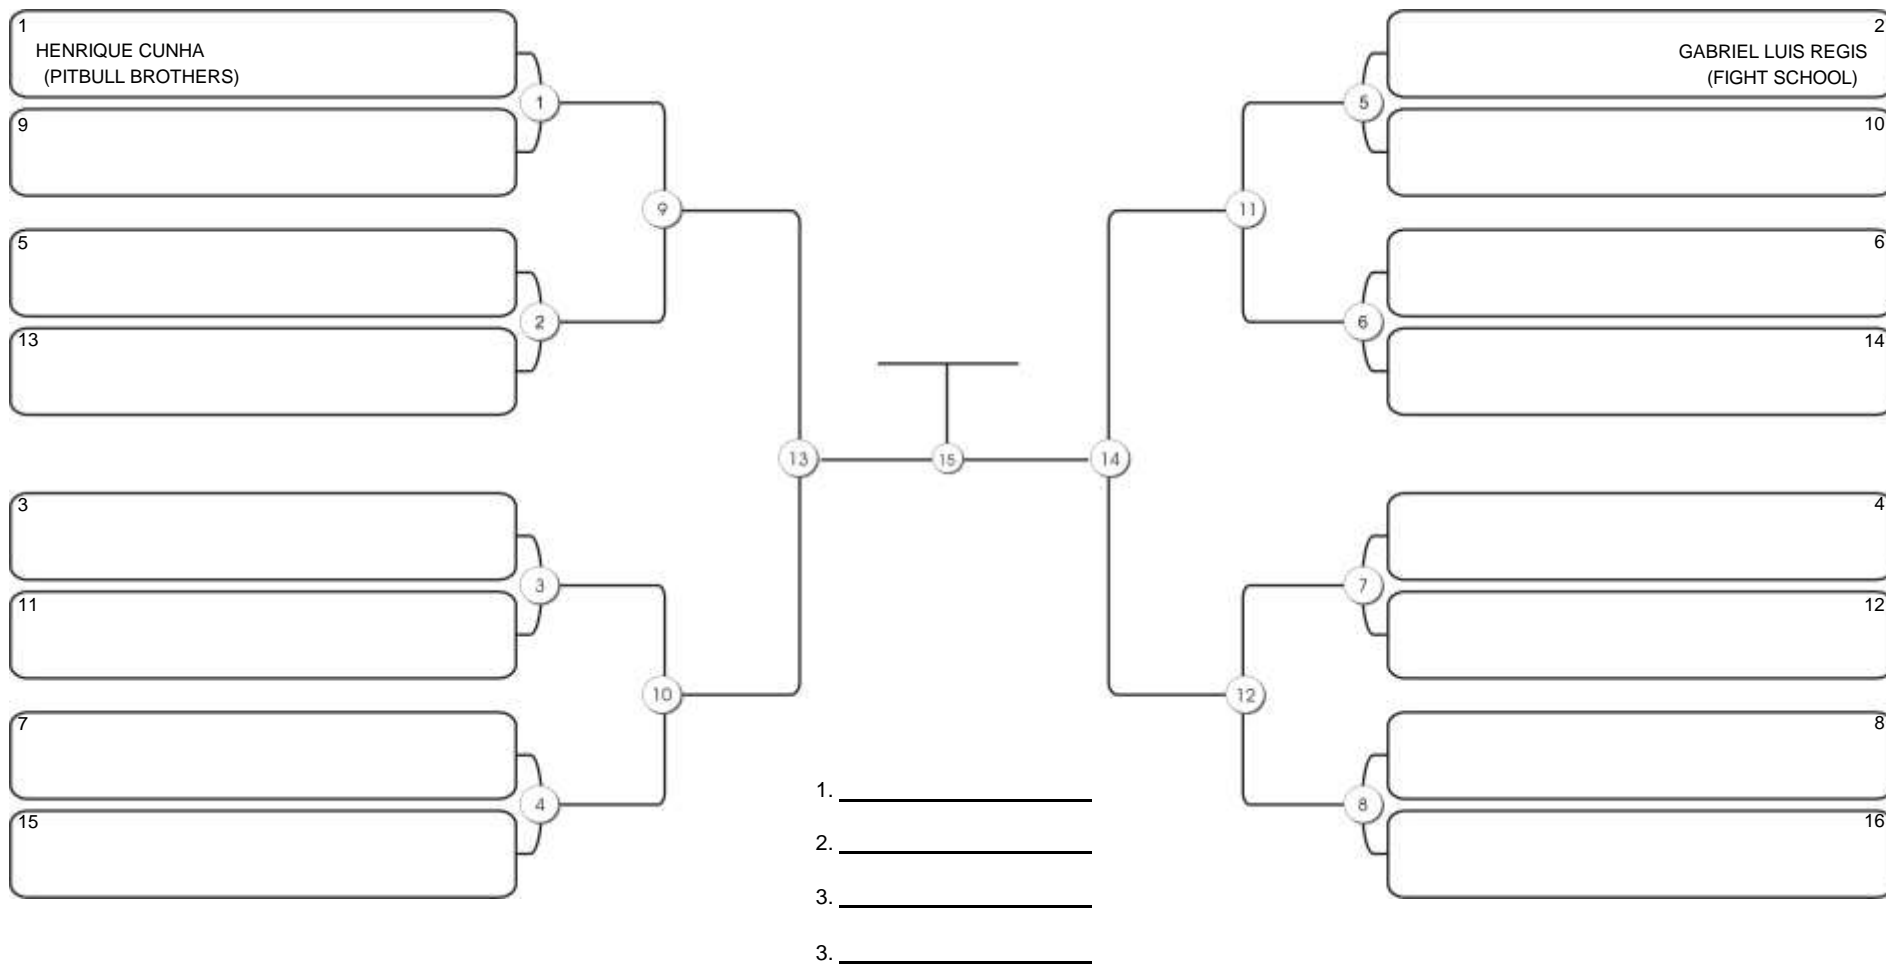

**SÊNIOR 1 MASC BRANCA ABSOLUTO**

Responsável: \_\_\_\_\_  
Nome: \_\_\_\_\_  
Assinatura: \_\_\_\_\_

**Fortal Cup GI e NO GI**  
Ginásio da UFC (QUADRA DO CEU), Benfica, 22 set 2024

**SÊNIOR 1 MASC AZUL PESADÍSSIMO**