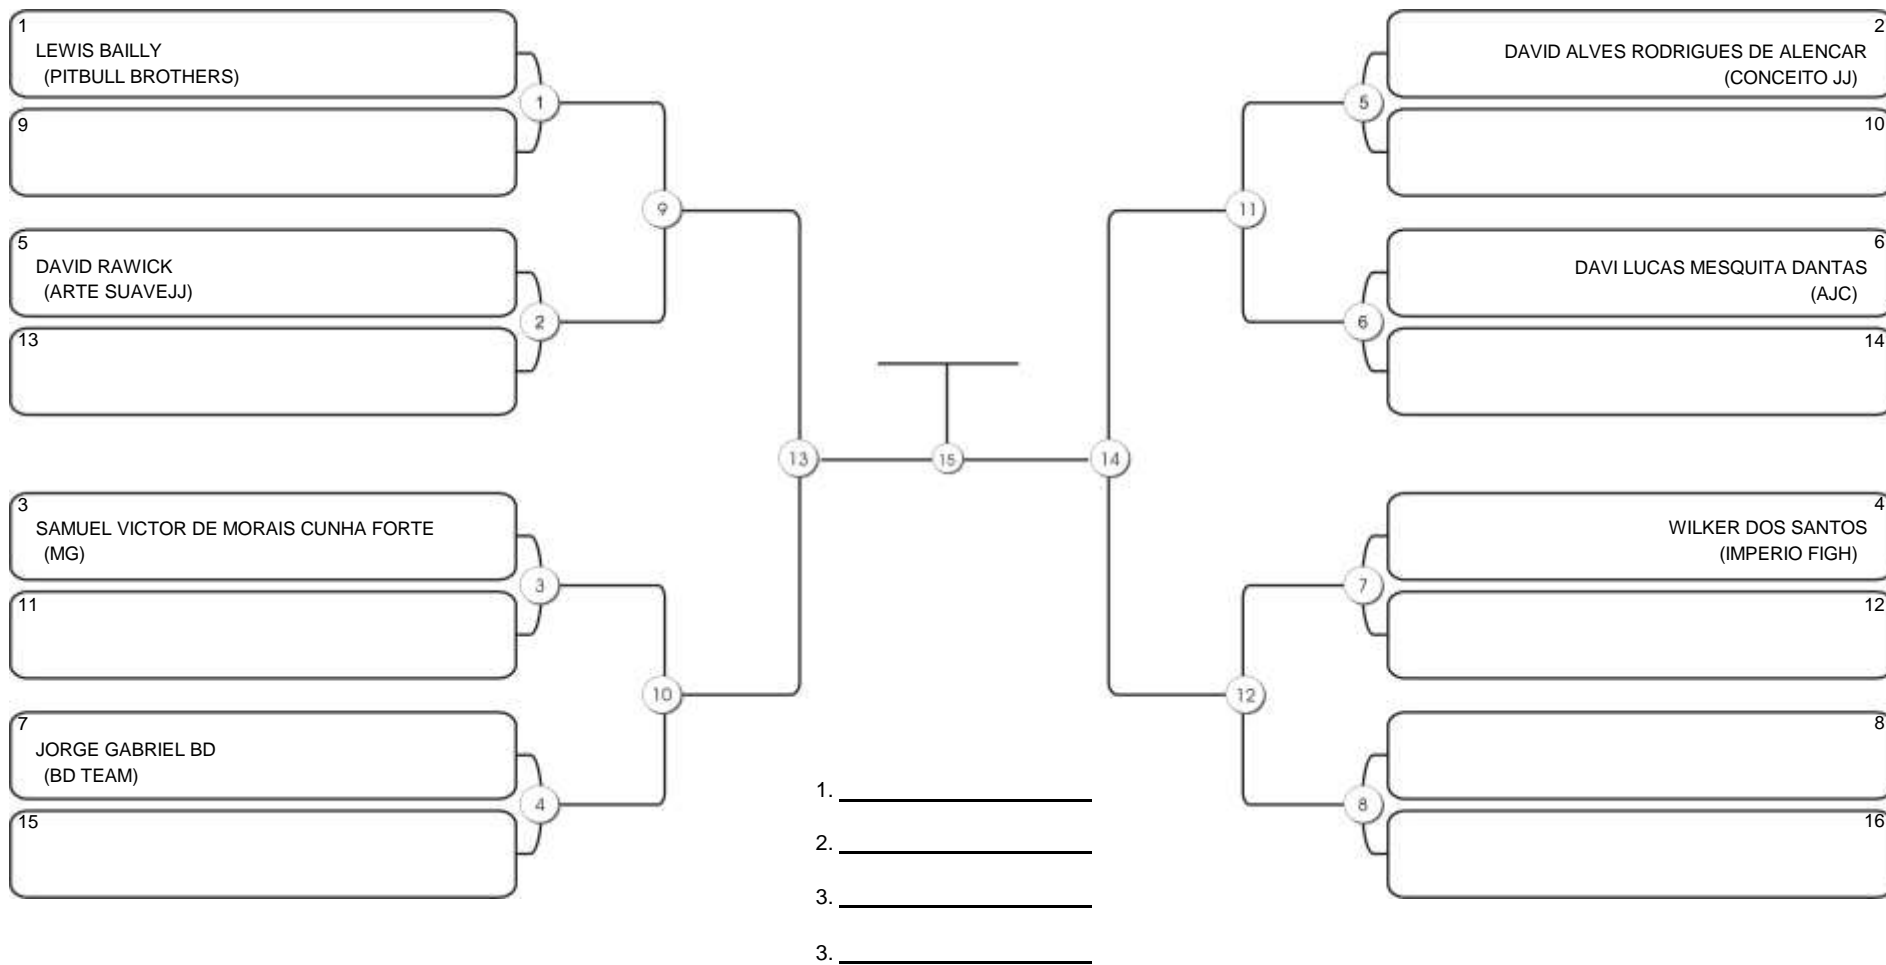

Fortal Cup GI e NO GI
Ginásio da UFC (QUADRA DO CEU), Benfica, 22 set 2024

INFANTIL B 2013-2014 MASC BRANCA-CINZA SUPER-PESADO

Responsável: _____

Nome: _____

Assinatura: _____