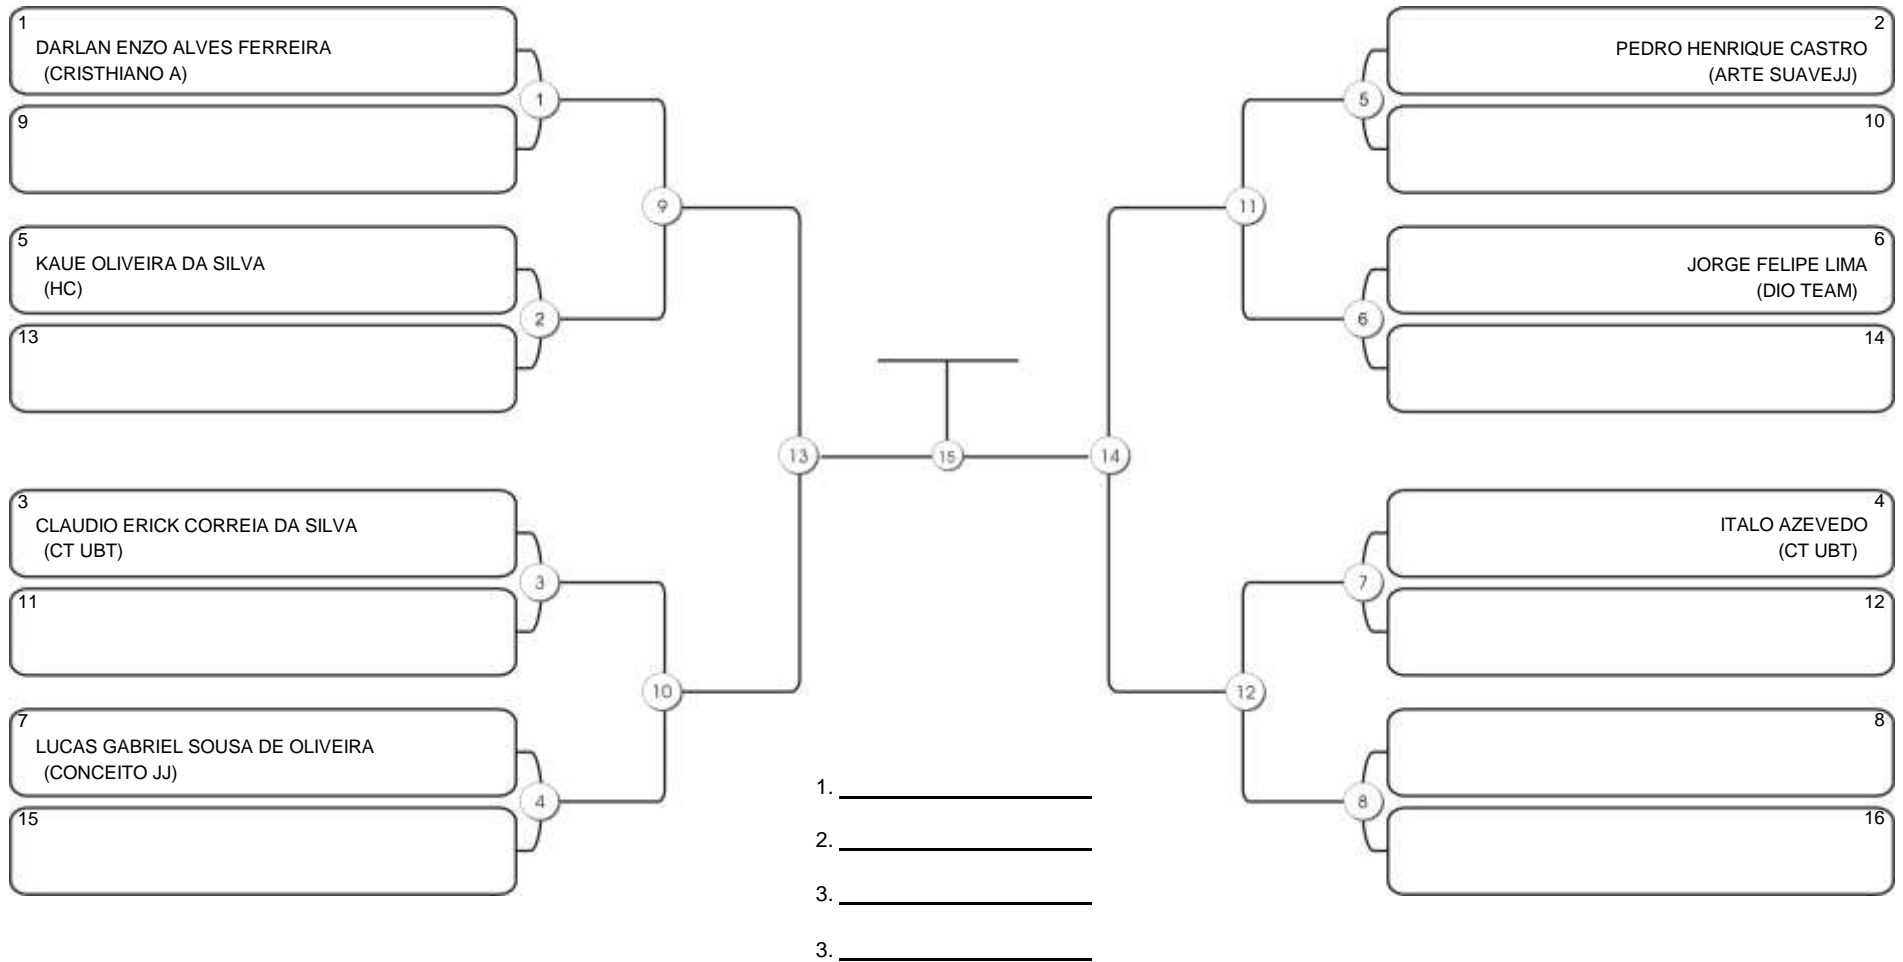

Fortal Cup GI e NO GI

Ginásio da UFC (QUADRA DO CEU), Benfica, 22 set 2024

INFANTO B 2009-2010 MASC AMAREL-LARANJA-VERDE SUPER-PESADO

Responsável: _____
Nome: _____
Assinatura: _____