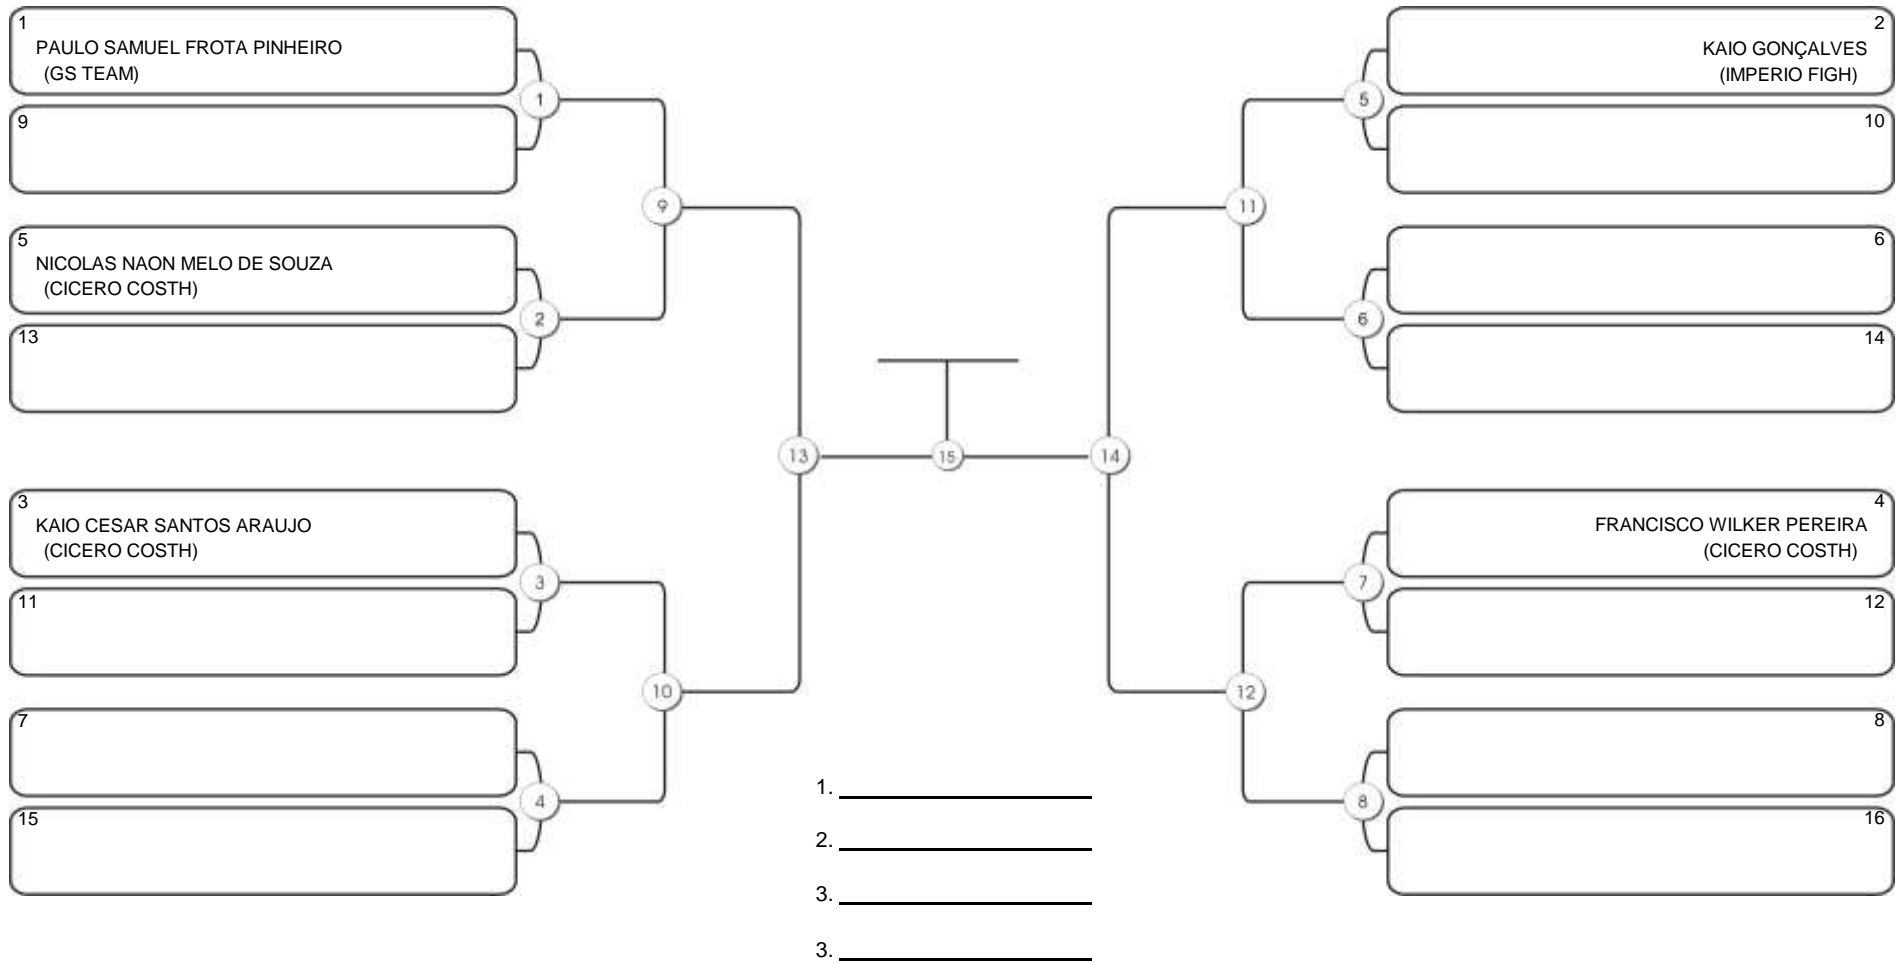

Fortal Cup GI e NO GI

Ginásio da UFC (QUADRA DO CEU), Benfica, 22 set 2024

INFANTO A 2011-2012 MASC BRANCA-CINZA GALO

Responsável: _____

Nome: _____

Assinatura: _____