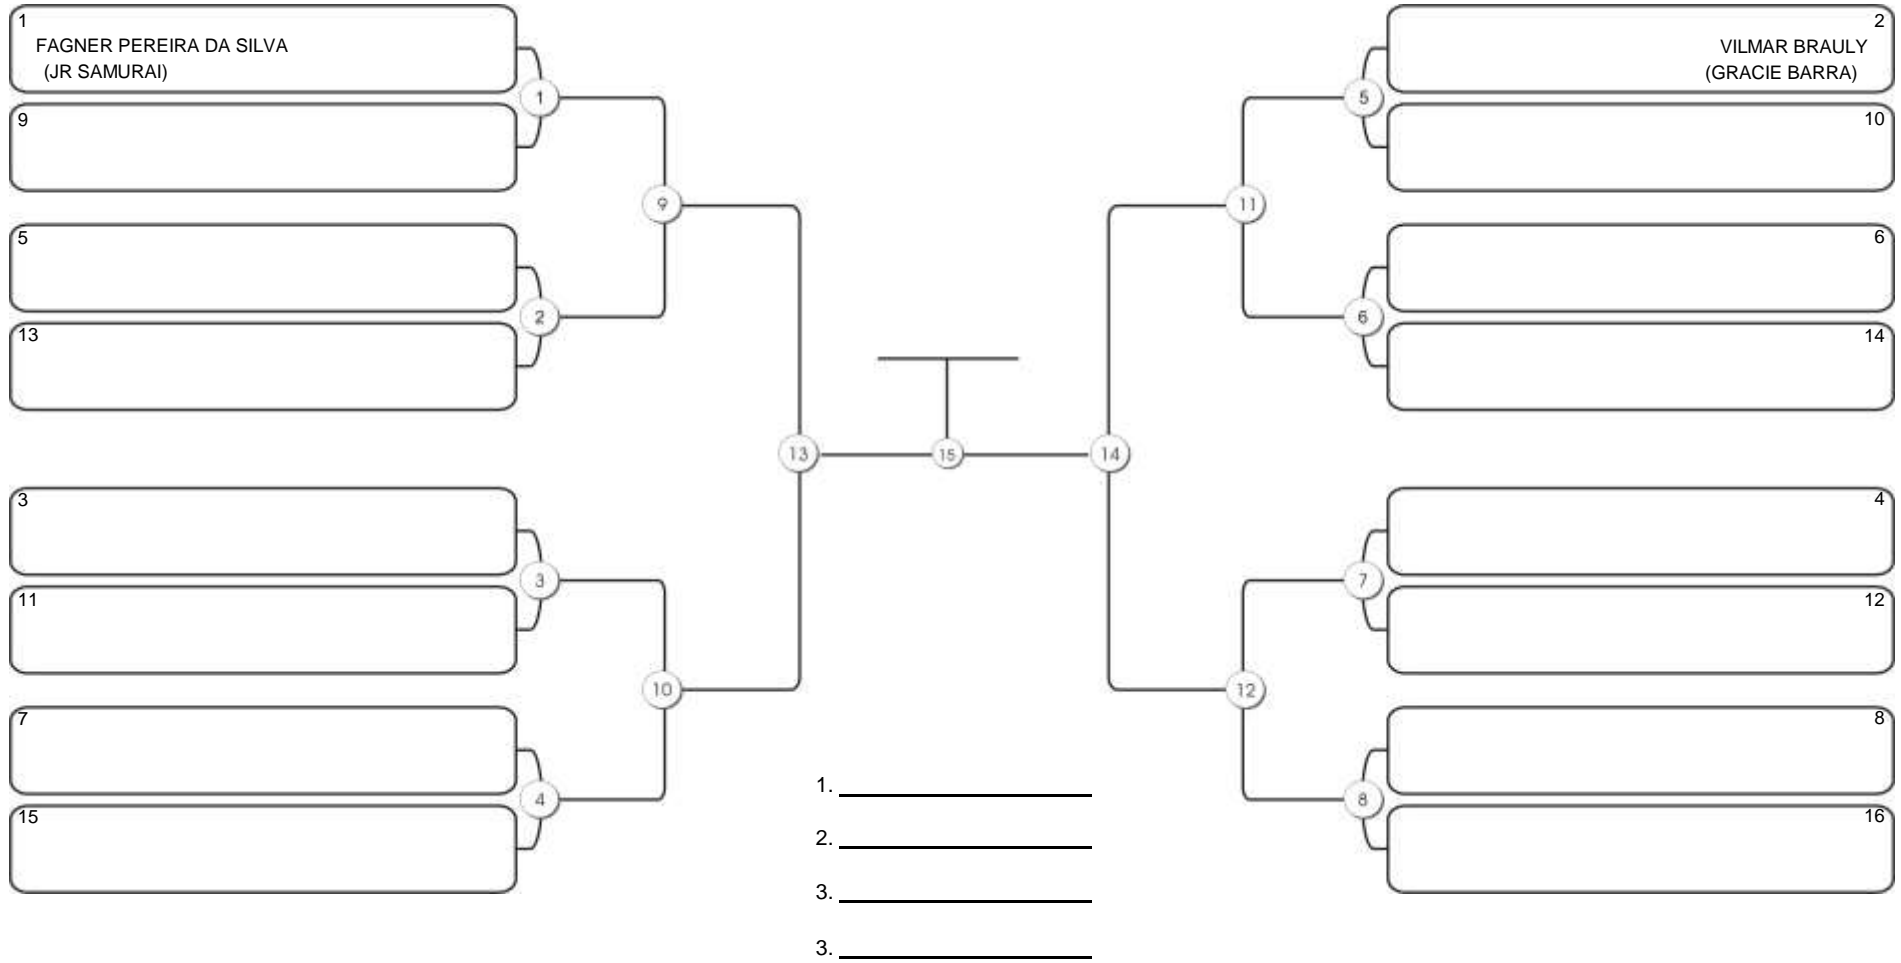

Fortal Cup GI e NO GI  
Ginásio da UFC (QUADRA DO CEU), Benfica, 22 set 2024

SÊNIOR 1 MASC MARROM ABSOLUTO

Responsável: \_\_\_\_\_  
 Nome: \_\_\_\_\_  
 Assinatura: \_\_\_\_\_