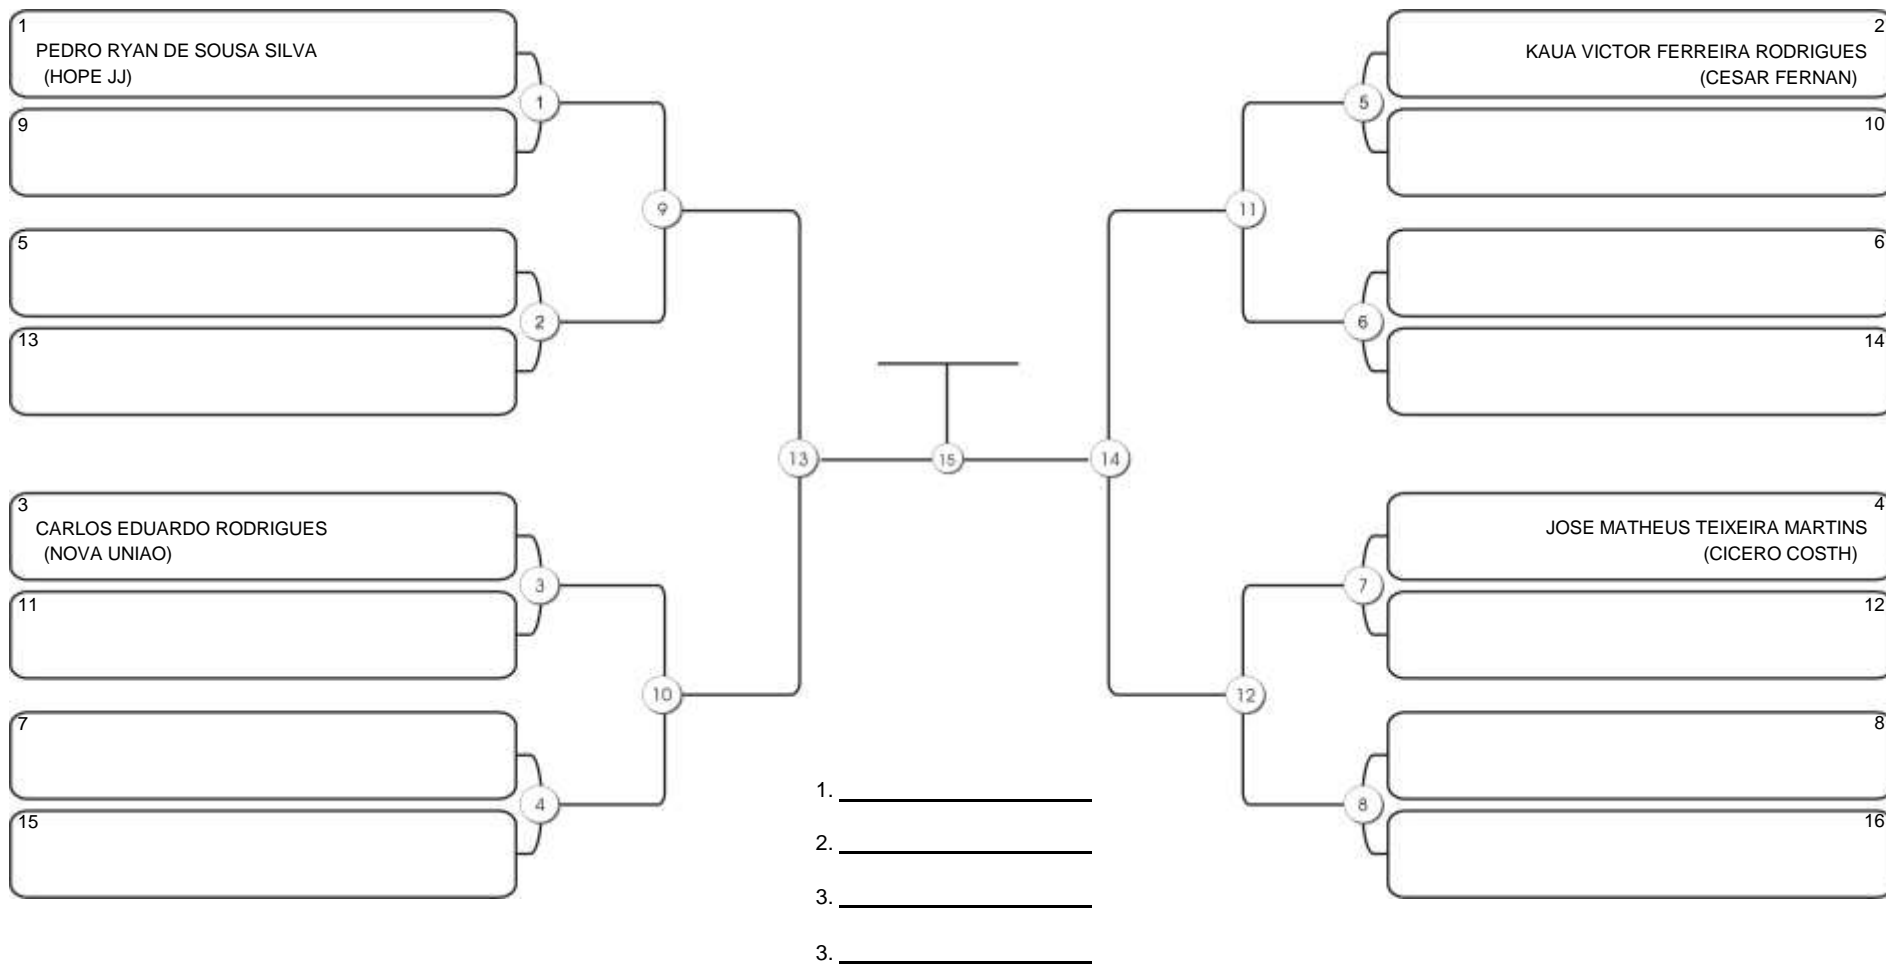

## INFANTO A 2011-2012 MASC BRANCA-CINZA GALO

Responsável: \_\_\_\_\_

Nome: \_\_\_\_\_

Assinatura: \_\_\_\_\_

**Fortal Cup GI e NO GI**  
Ginásio da UFC (QUADRA DO CEU), Benfica, 22 set 2024

**INFANTO A 2011-2012 MASC BRANCA-CINZA PLUMA**