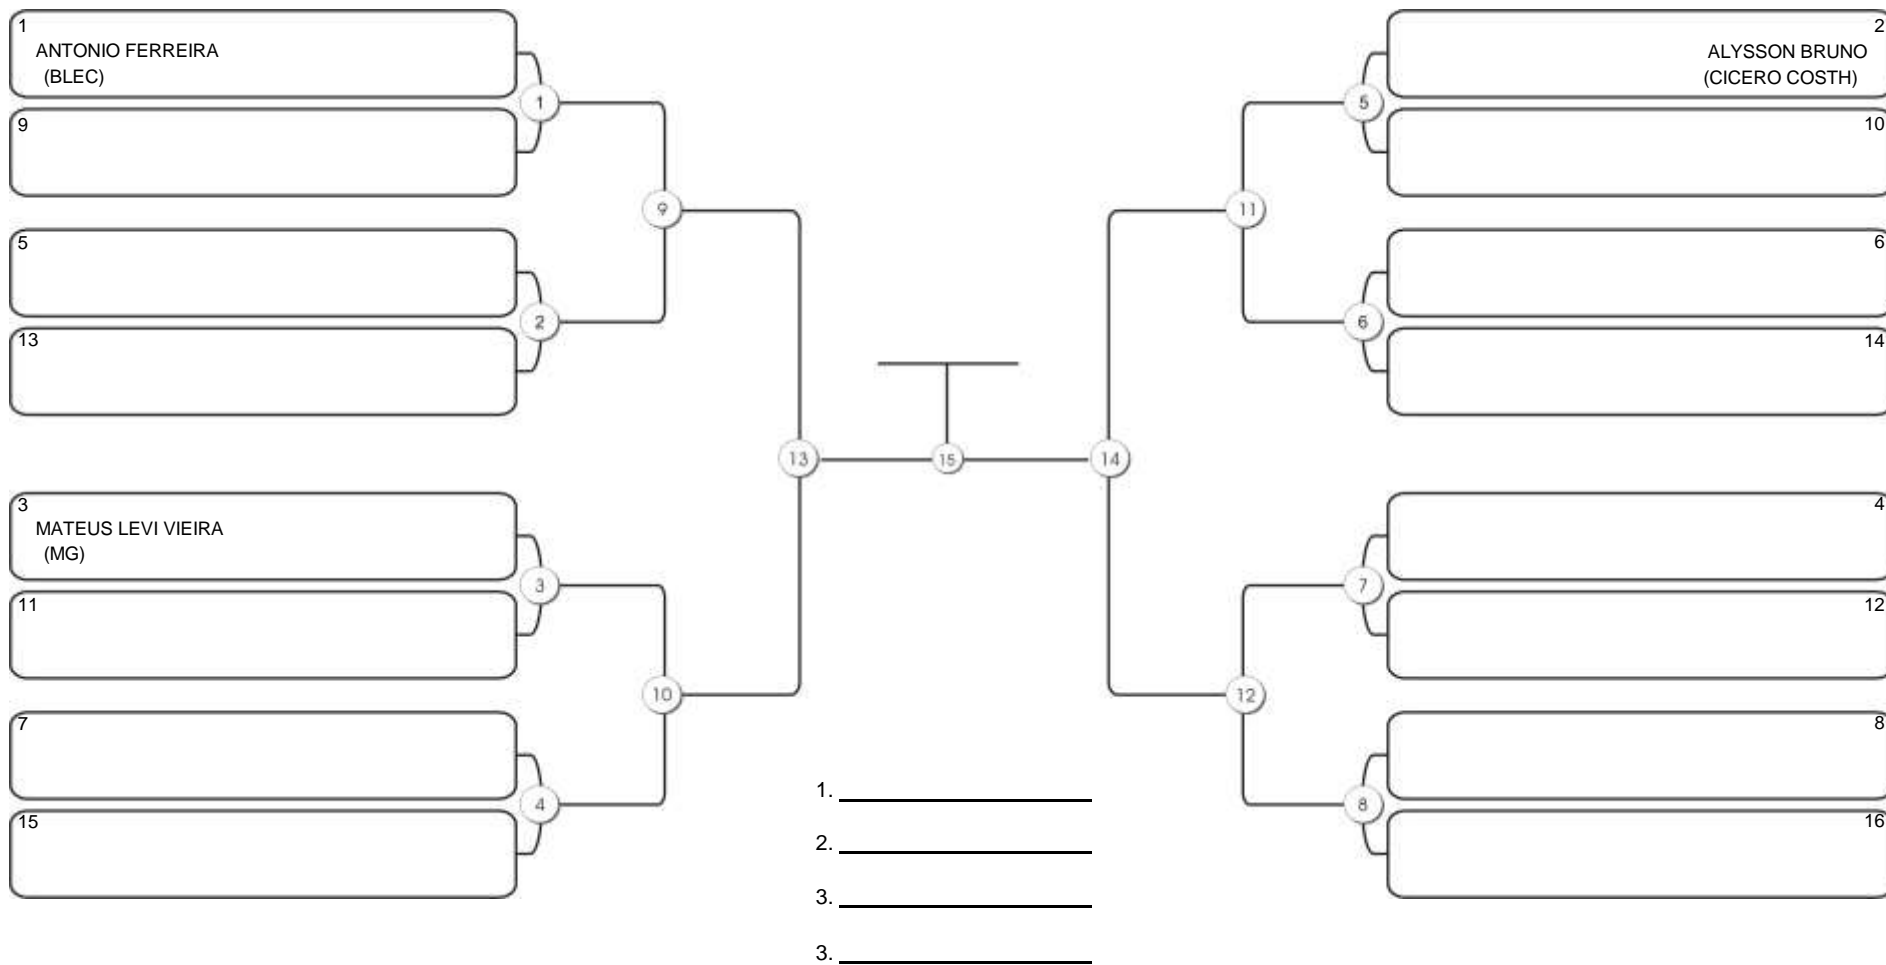

Fortal Cup GI e NO GI
Ginásio da UFC (QUADRA DO CEU), Benfica, 22 set 2024

ADULTO MASC PRETA ABSOLUTO

Responsável: _____
Nome: _____
Assinatura: _____