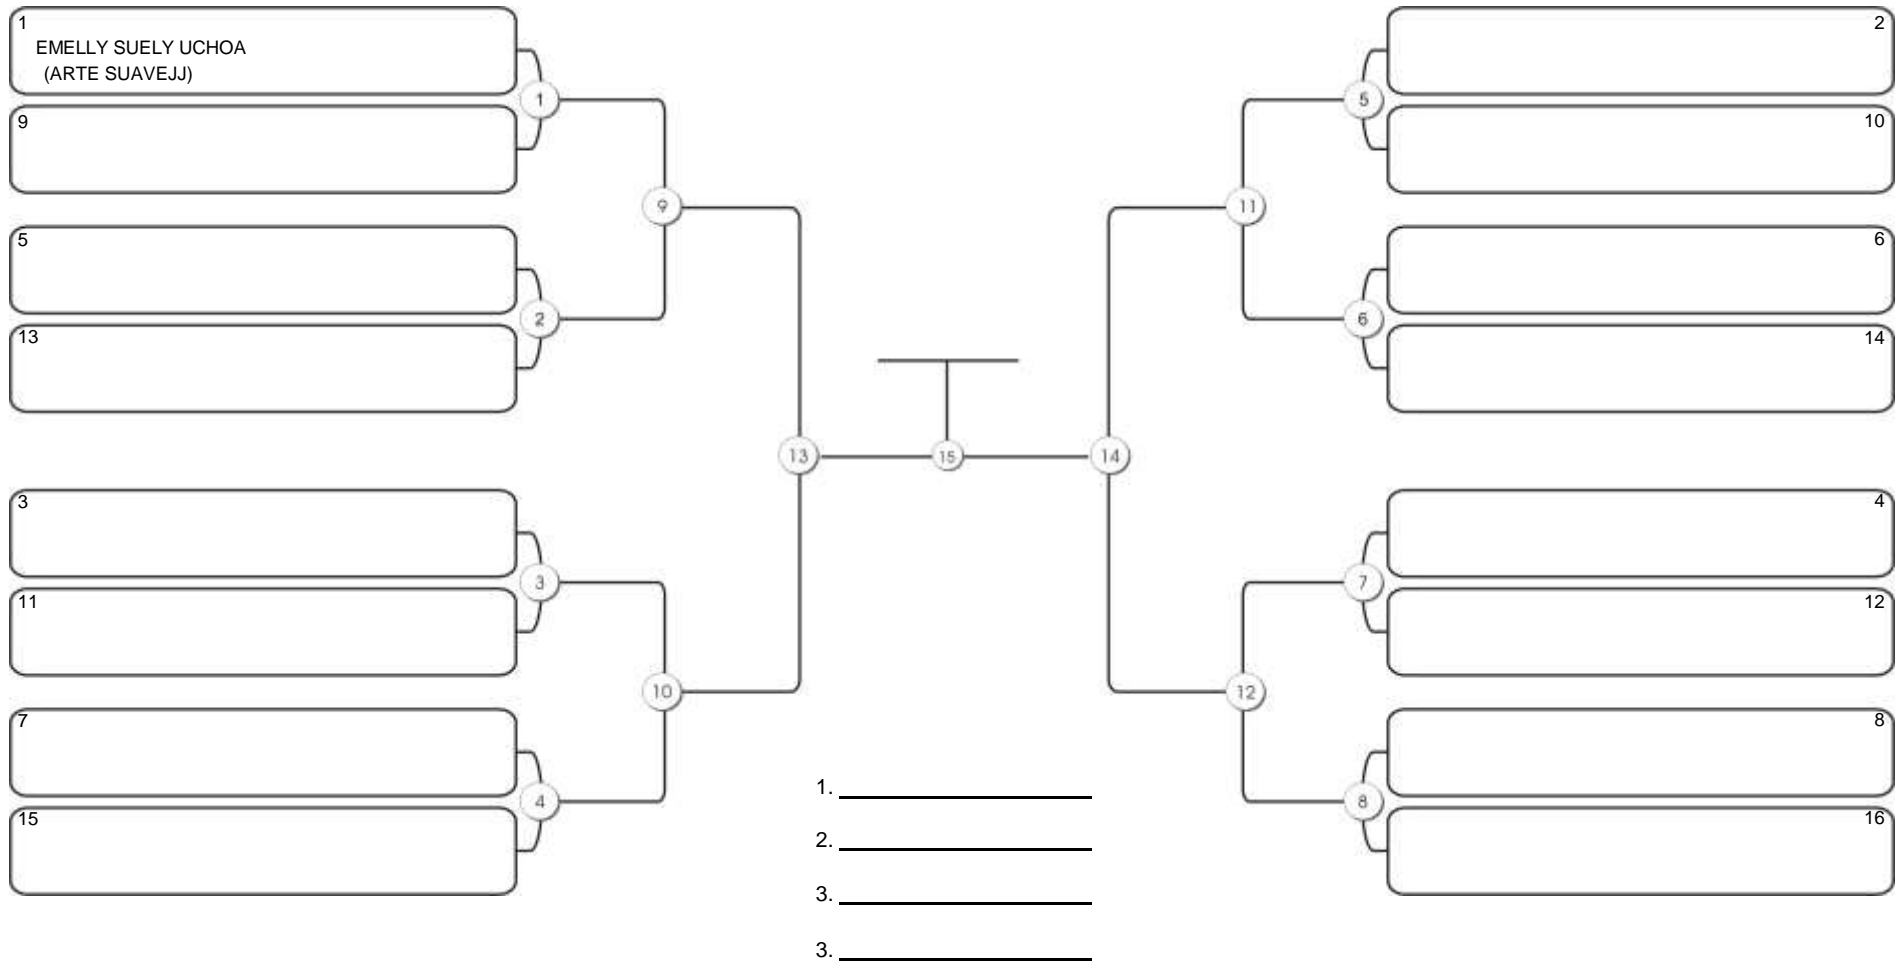

Fortal Cup GI e NO GI
Ginásio da UFC (QUADRA DO CEU), Benfica, 22 set 2024

#1 Competidores

NO GI INFANTIL B FEM BRANCA-CINZA PESADÍSSIMO

Responsável: _____
Nome: _____
Assinatura: _____