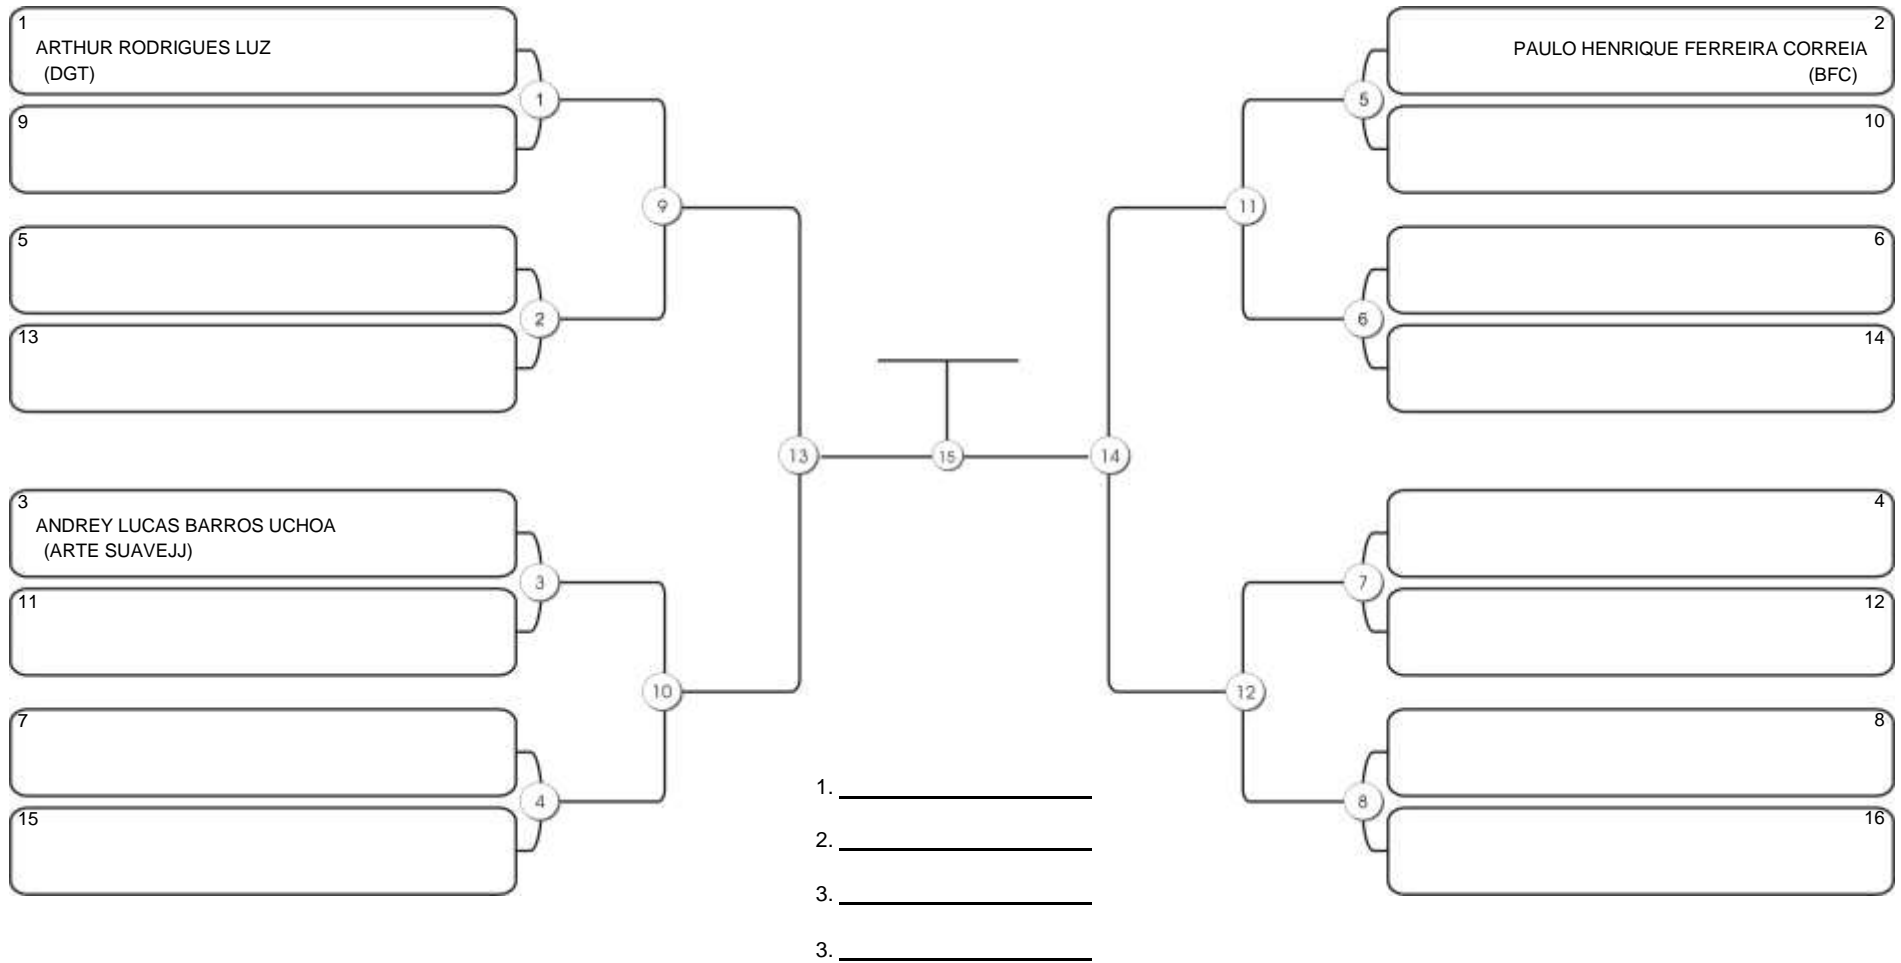

Fortal Cup GI e NO GI
Ginásio da UFC (QUADRA DO CEU), Benfica, 22 set 2024

#3 Competidores

INFANTIL B 2013-2014 MASC BRANCA-CINZA PESADISSIMO EXTRA

Responsável: _____
Nome: _____
Assinatura: _____