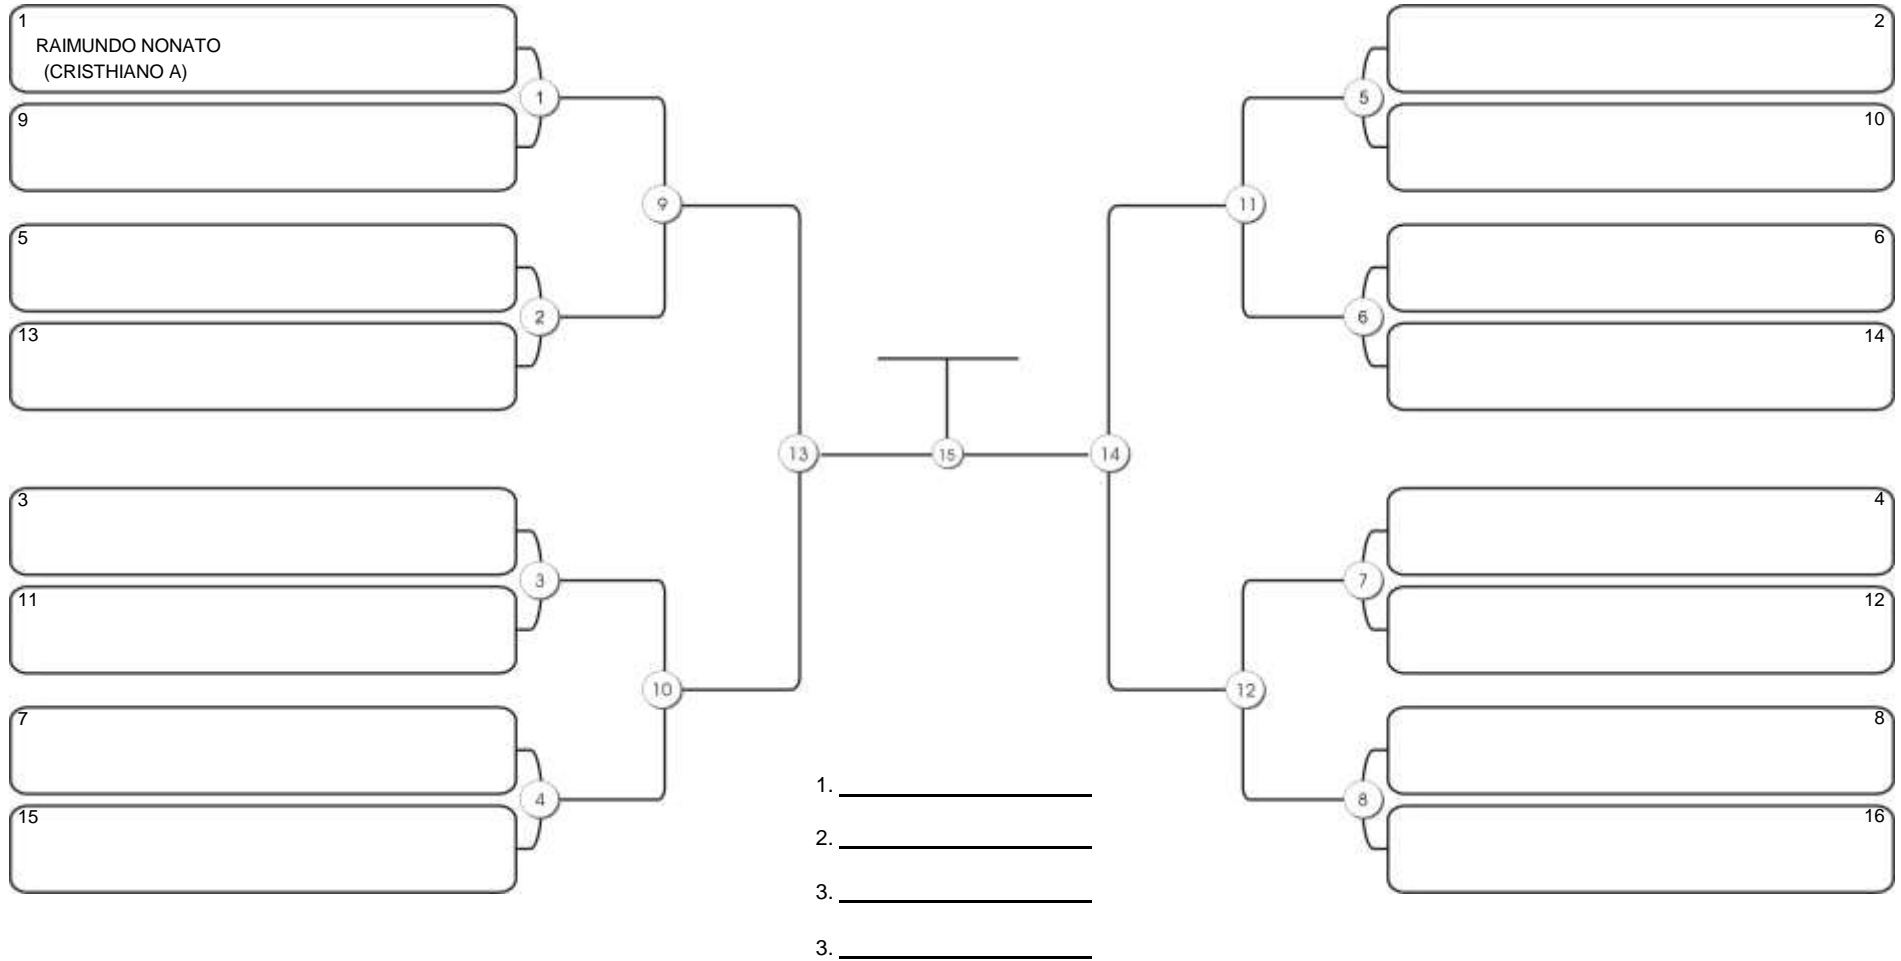

Fortal Cup GI e NO GI

Ginásio da UFC (QUADRA DO CEU), Benfica, 22 set 2024

NO GI MASTER MASC AZUL MEIO-PESADO

Responsável: _____
Nome: _____
Assinatura: _____