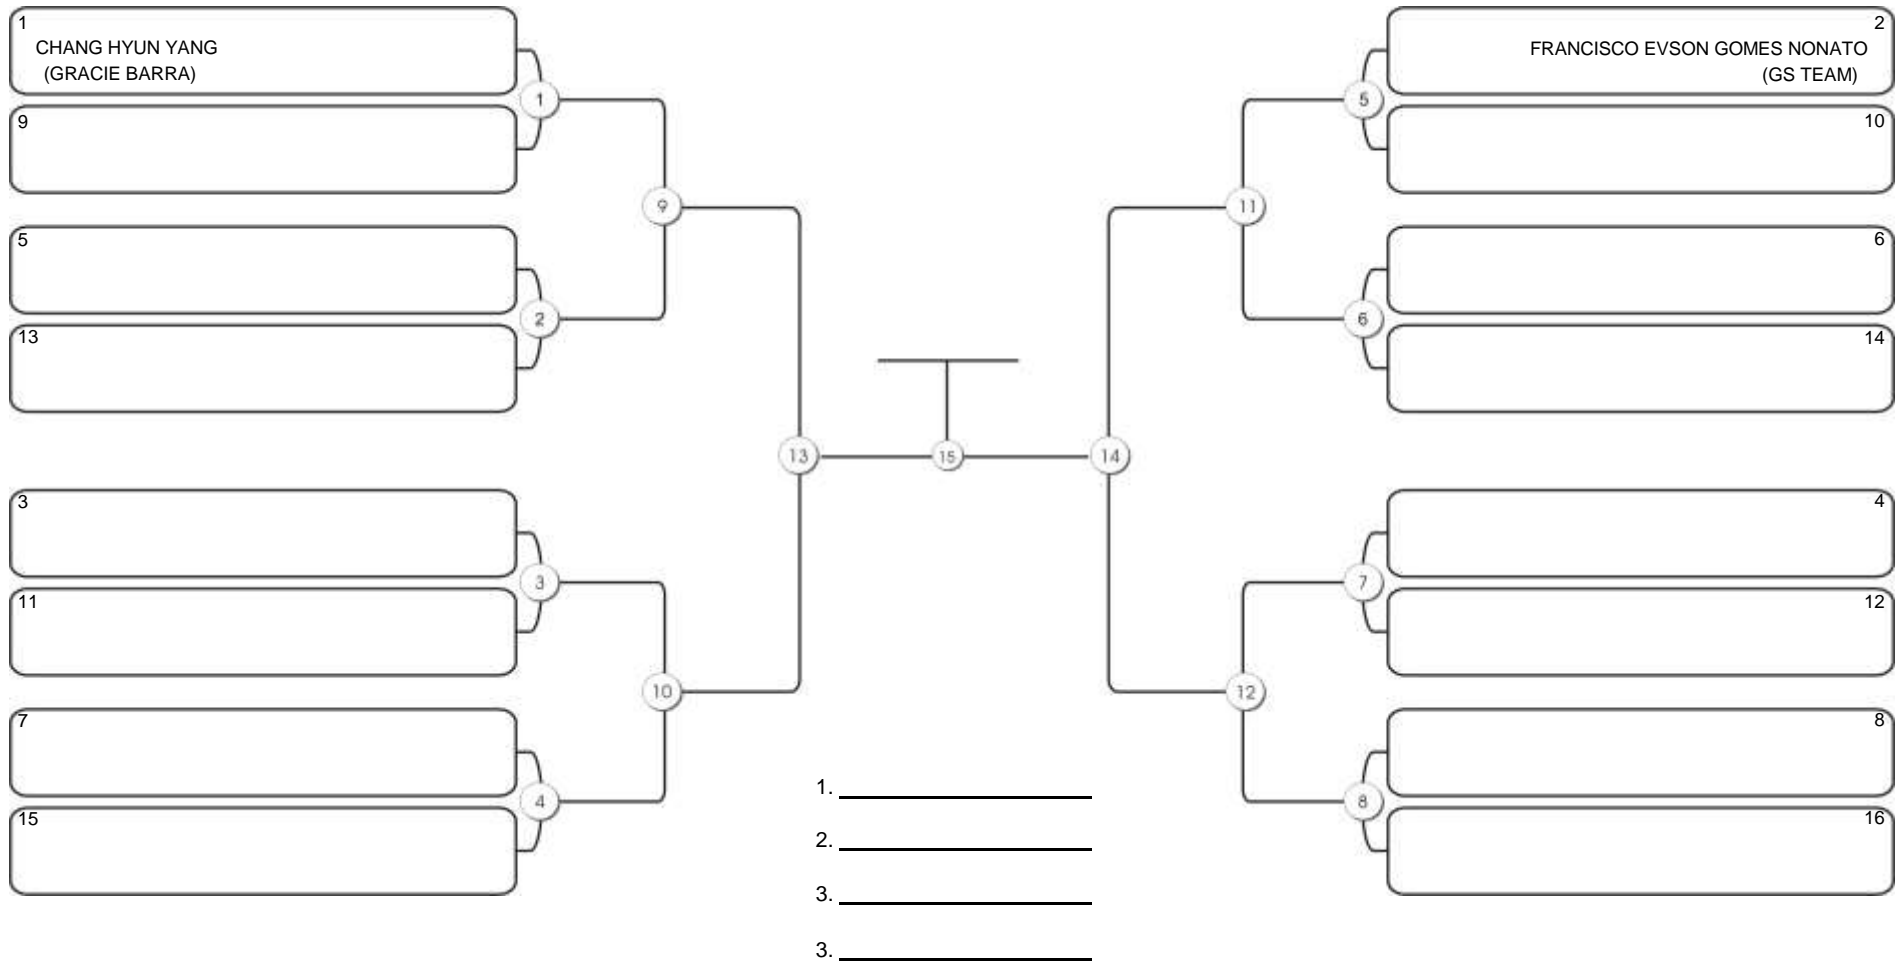

Fortal Cup GI e NO GI
Ginásio da UFC (QUADRA DO CEU), Benfica, 22 set 2024

MASTER MASC MARROM MEIO-PESADO

Responsável: _____
Nome: _____
Assinatura: _____