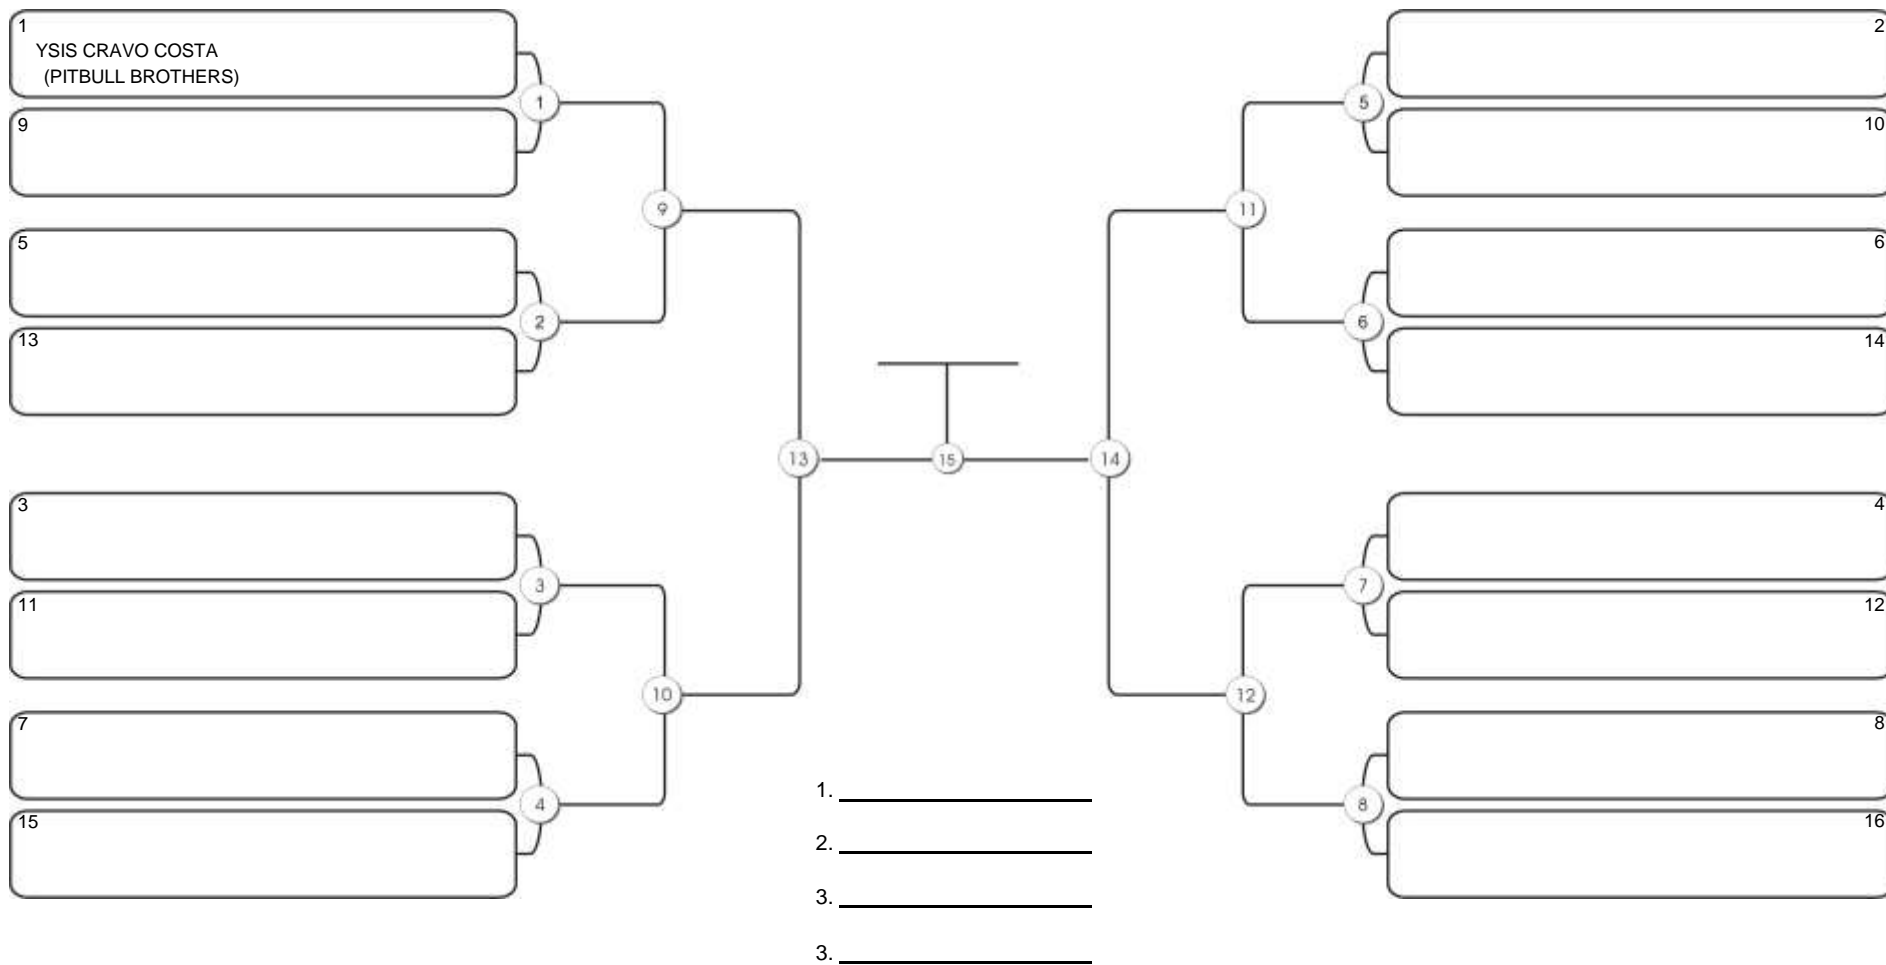

Fortal Cup GI e NO GI
Ginásio da UFC (QUADRA DO CEU), Benfica, 22 set 2024

INFANTIL A 2015-2016 FEM AMARELA PESADO

Responsável: _____
Nome: _____
Assinatura: _____