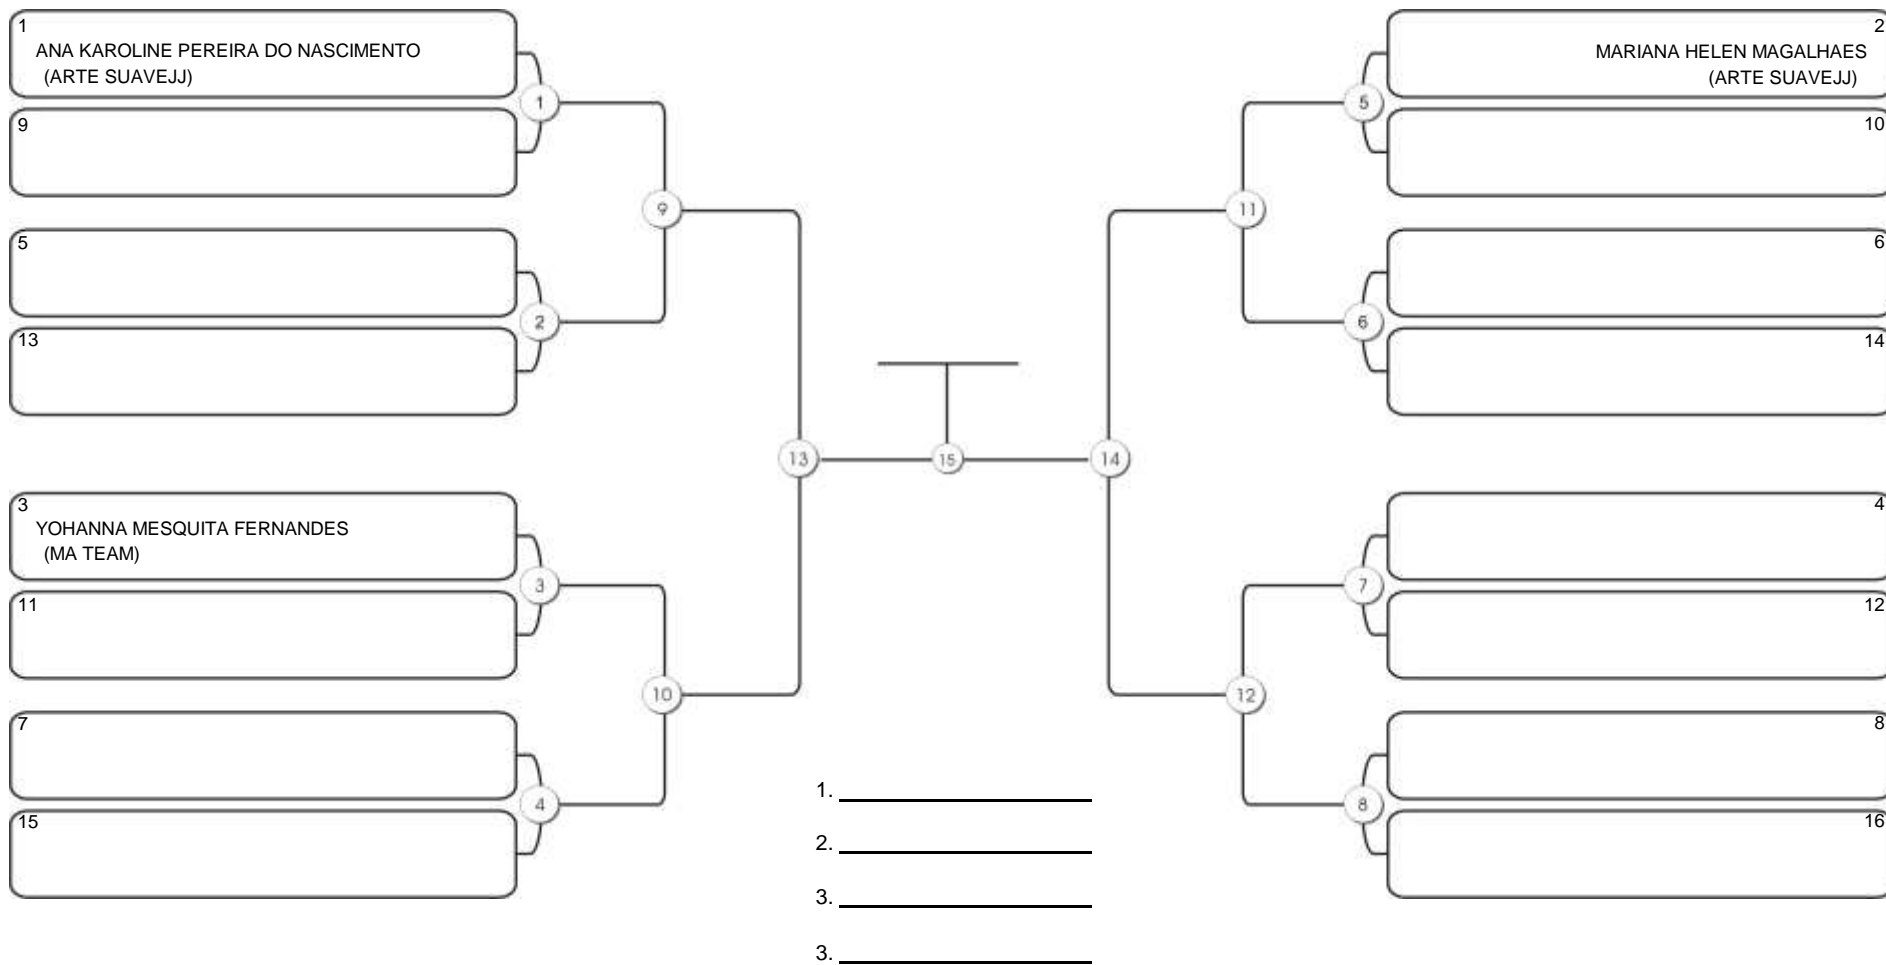

Fortal Cup GI e NO GI

Ginásio da UFC (QUADRA DO CEU), Benfica, 22 set 2024

#3 Competidores

NO GI INF JUV A FEM BRANCA-CINZA PESADISSIMO ADITIVO

Responsável: _____

Nome: _____

Assinatura: _____