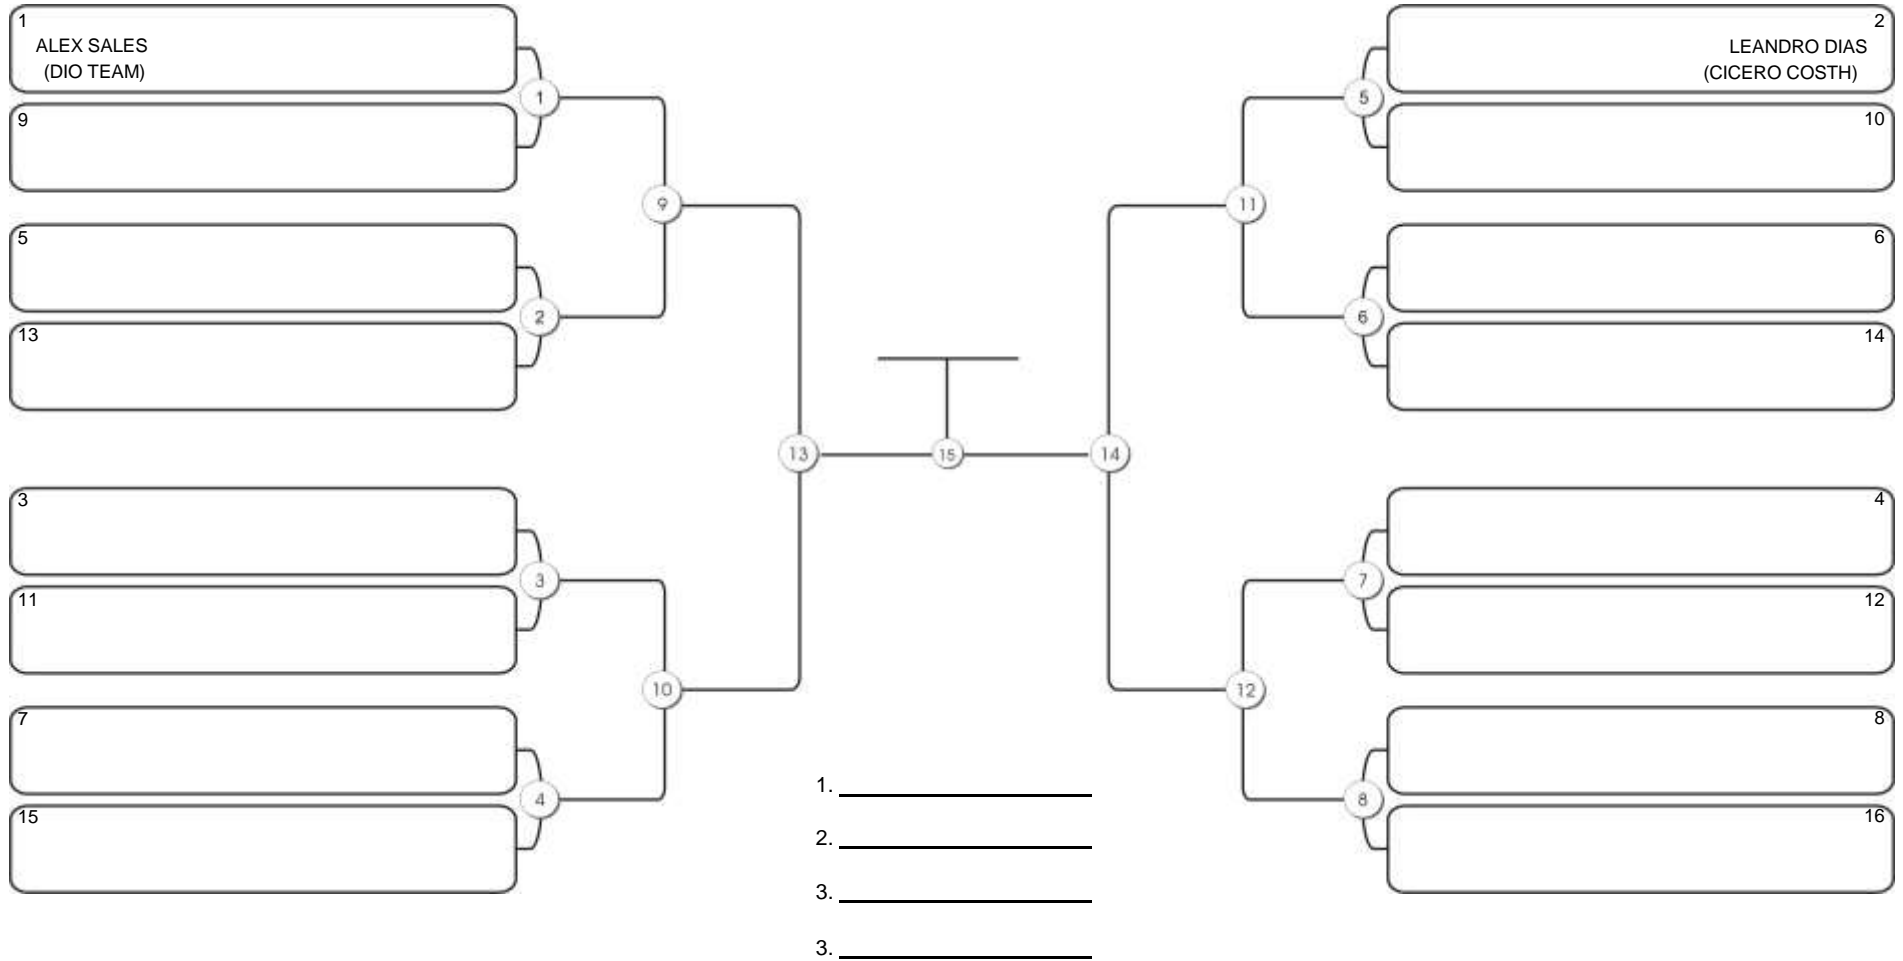

Fortal Cup GI e NO GI

Ginásio da UFC (QUADRA DO CEU), Benfica, 22 set 2024

SÊNIOR 1 MASC PRETA MÉDIO

Responsável: _____
Nome: _____
Assinatura: _____