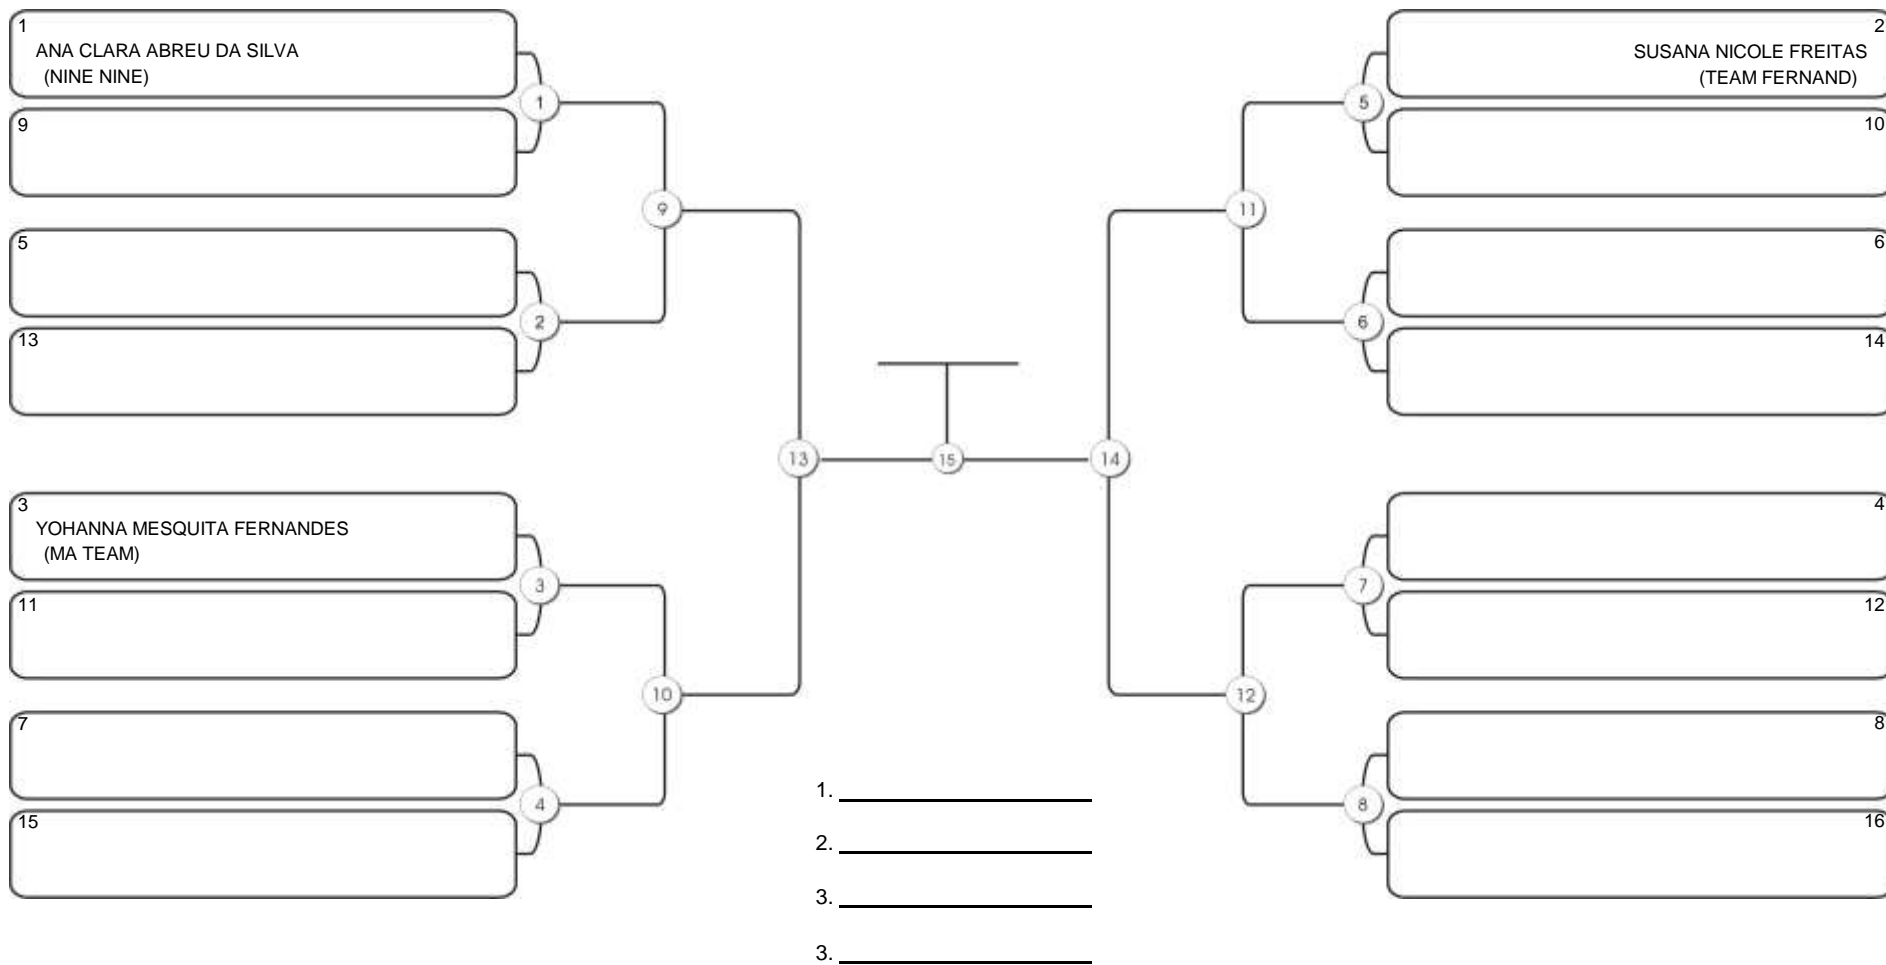

Fortal Cup GI e NO GI Ginásio da UFC (QUADRA DO CEU), Benfica, 22 set 2024

#3 Competidores

INFANTO A 2011-2012 FEM BRANCA-CINZA PESADISSIMO ADITIVO

Responsável: _____
Nome: _____
Assinatura: _____