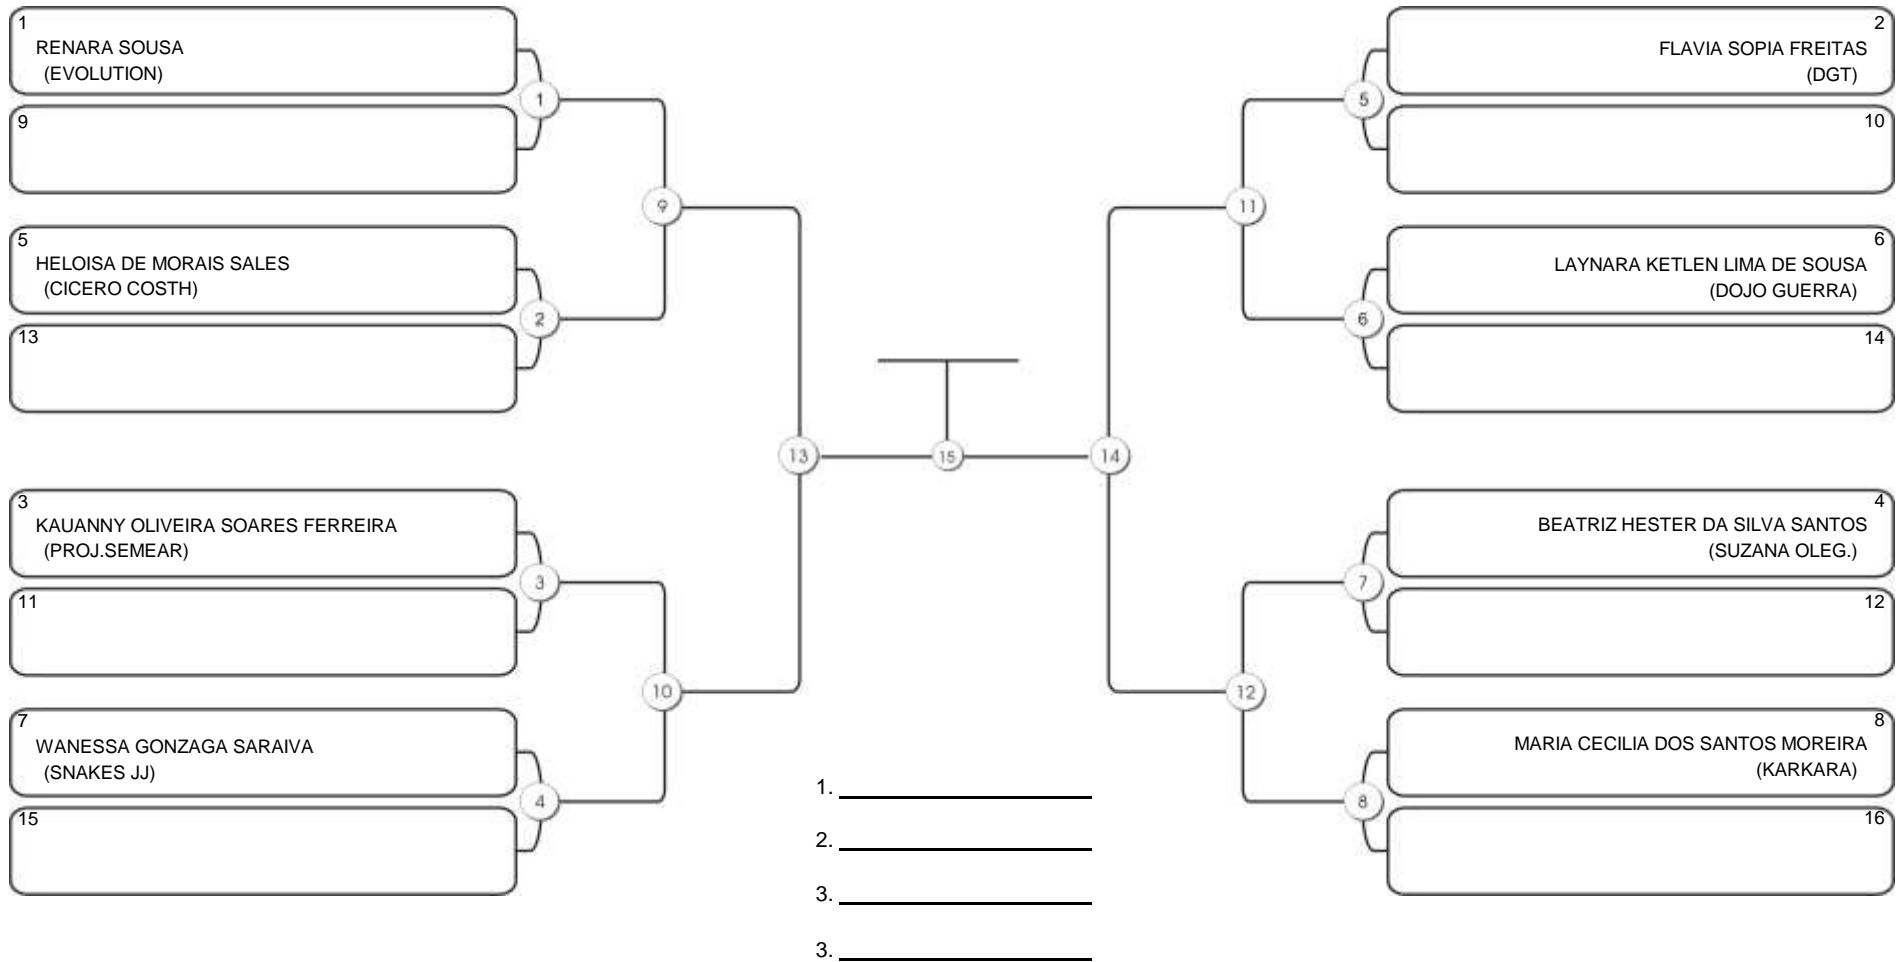

Fortal Cup GI e NO GI

Ginásio da UFC (QUADRA DO CEU), Benfica, 22 set 2024

INFANTO A 2011-2012 FEM BRANCA-CINZA PESADO

Responsável: _____
Nome: _____
Assinatura: _____