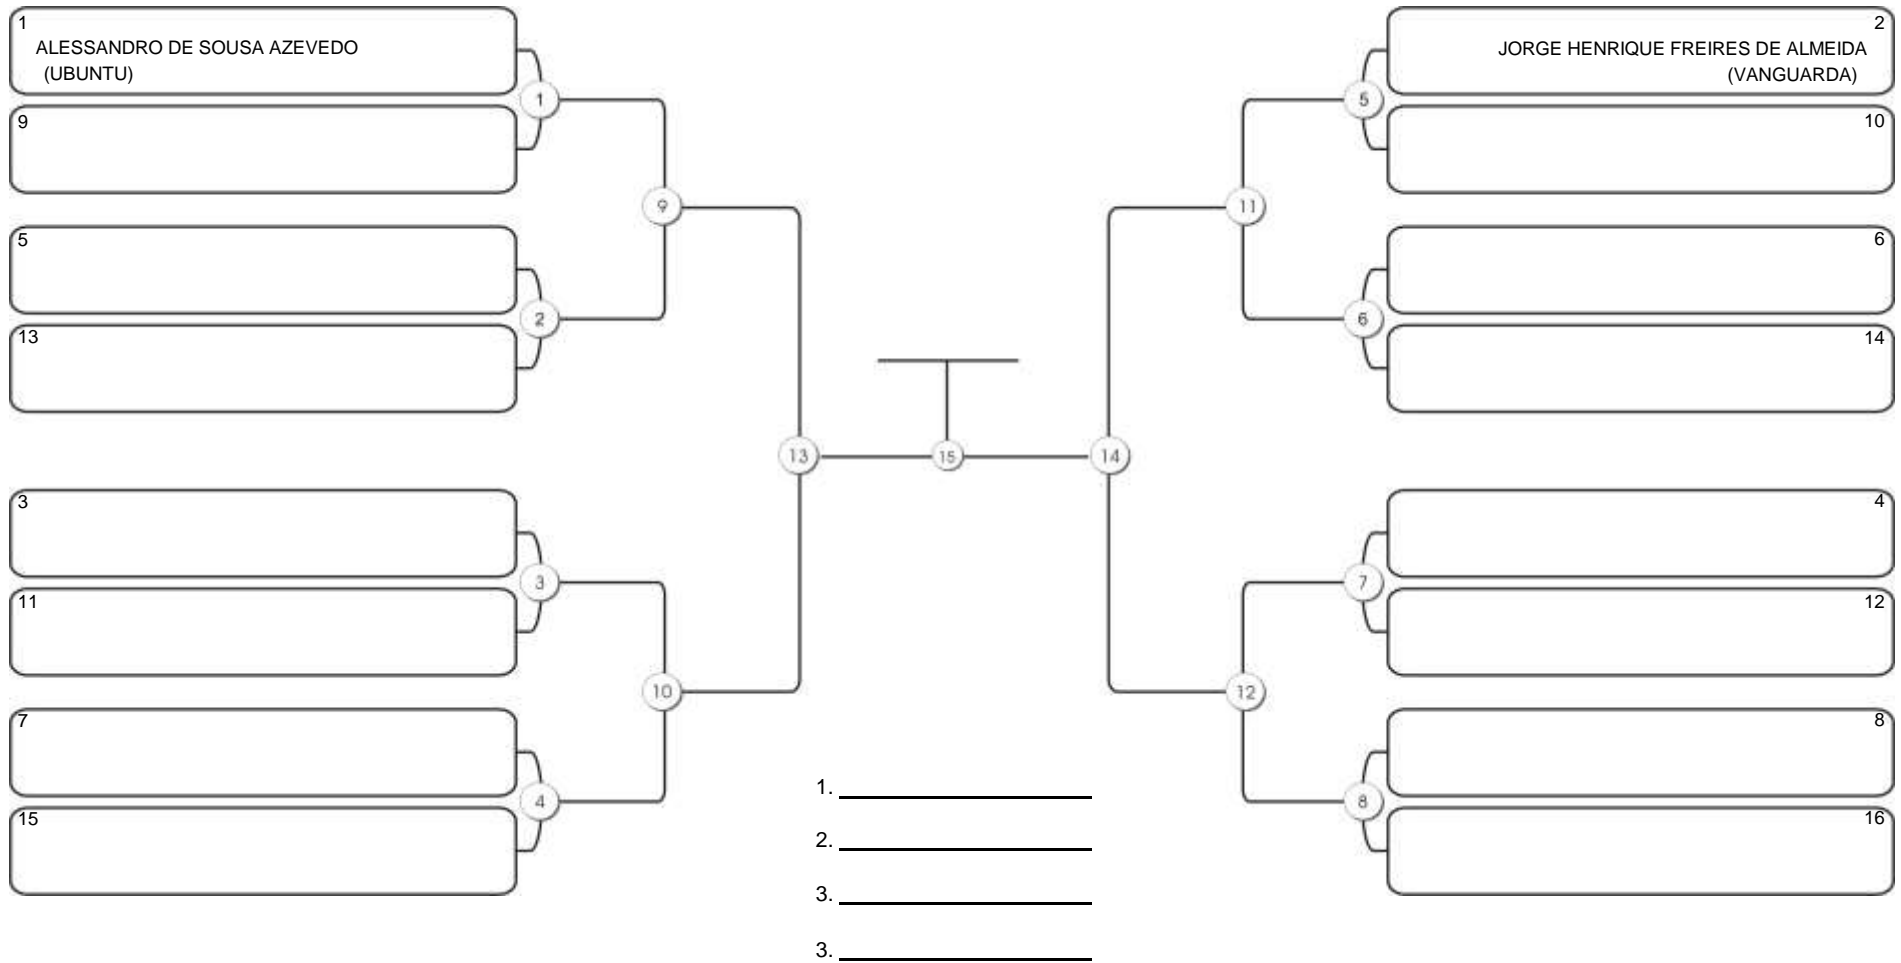

SÊNIOR 3 MASC MARROM SUPER-PESADO

Responsável: _____
Nome: _____
Assinatura: _____