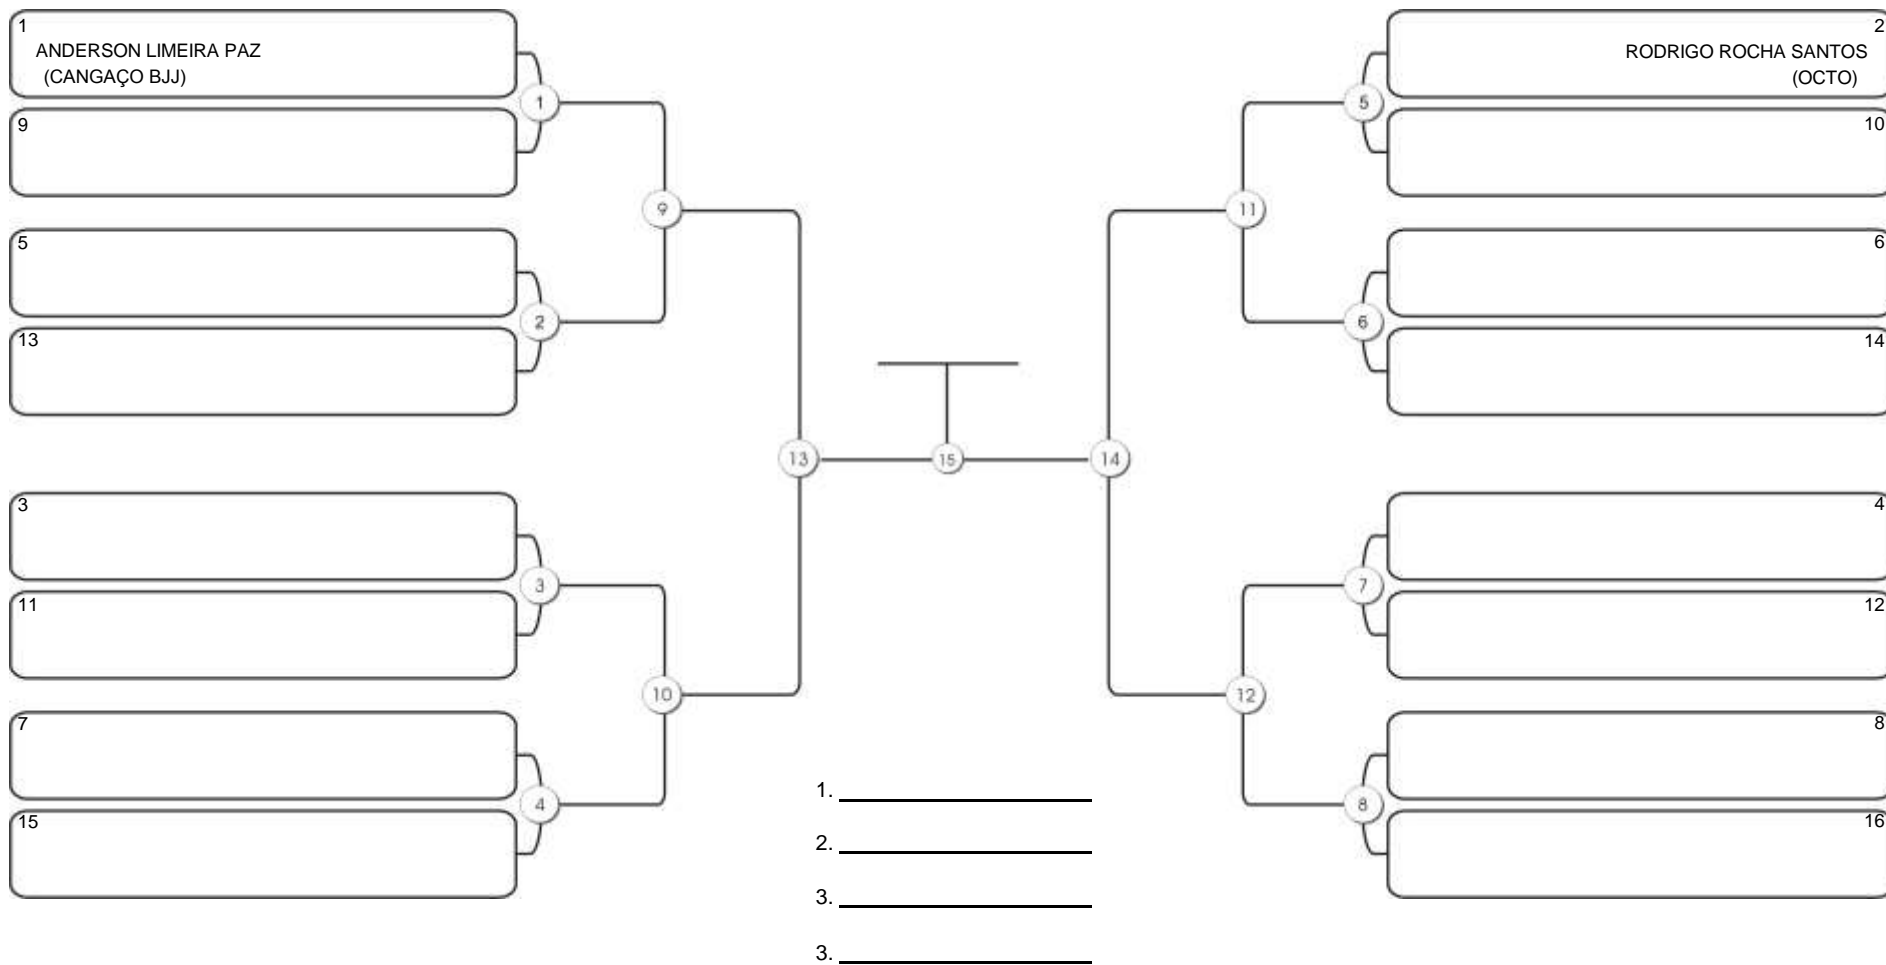

Fortal Cup GI e NO GI
Ginásio da UFC (QUADRA DO CEU), Benfica, 22 set 2024

MASTER MASC AZUL LEVE

Responsável: _____
Nome: _____
Assinatura: _____