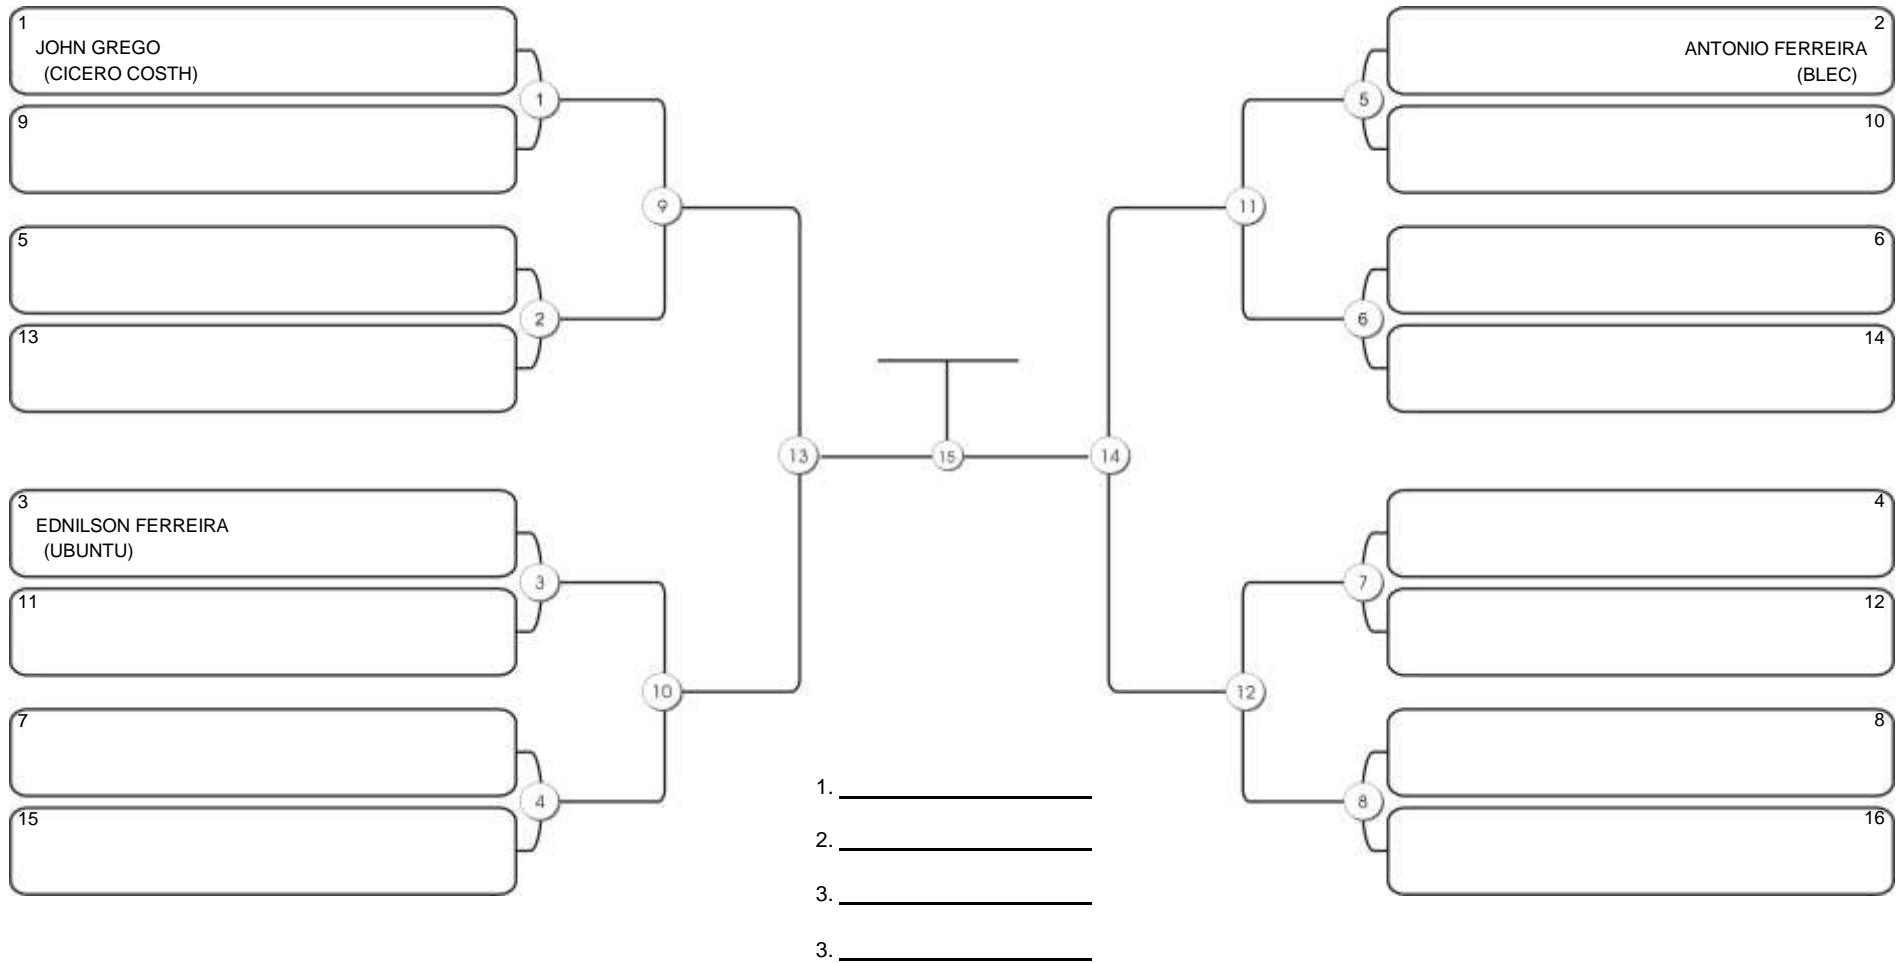

Fortal Cup GI e NO GI

Ginásio da UFC (QUADRA DO CEU), Benfica, 22 set 2024

ADULTO MASC PRETA PESADO

Responsável: _____
Nome: _____
Assinatura: _____