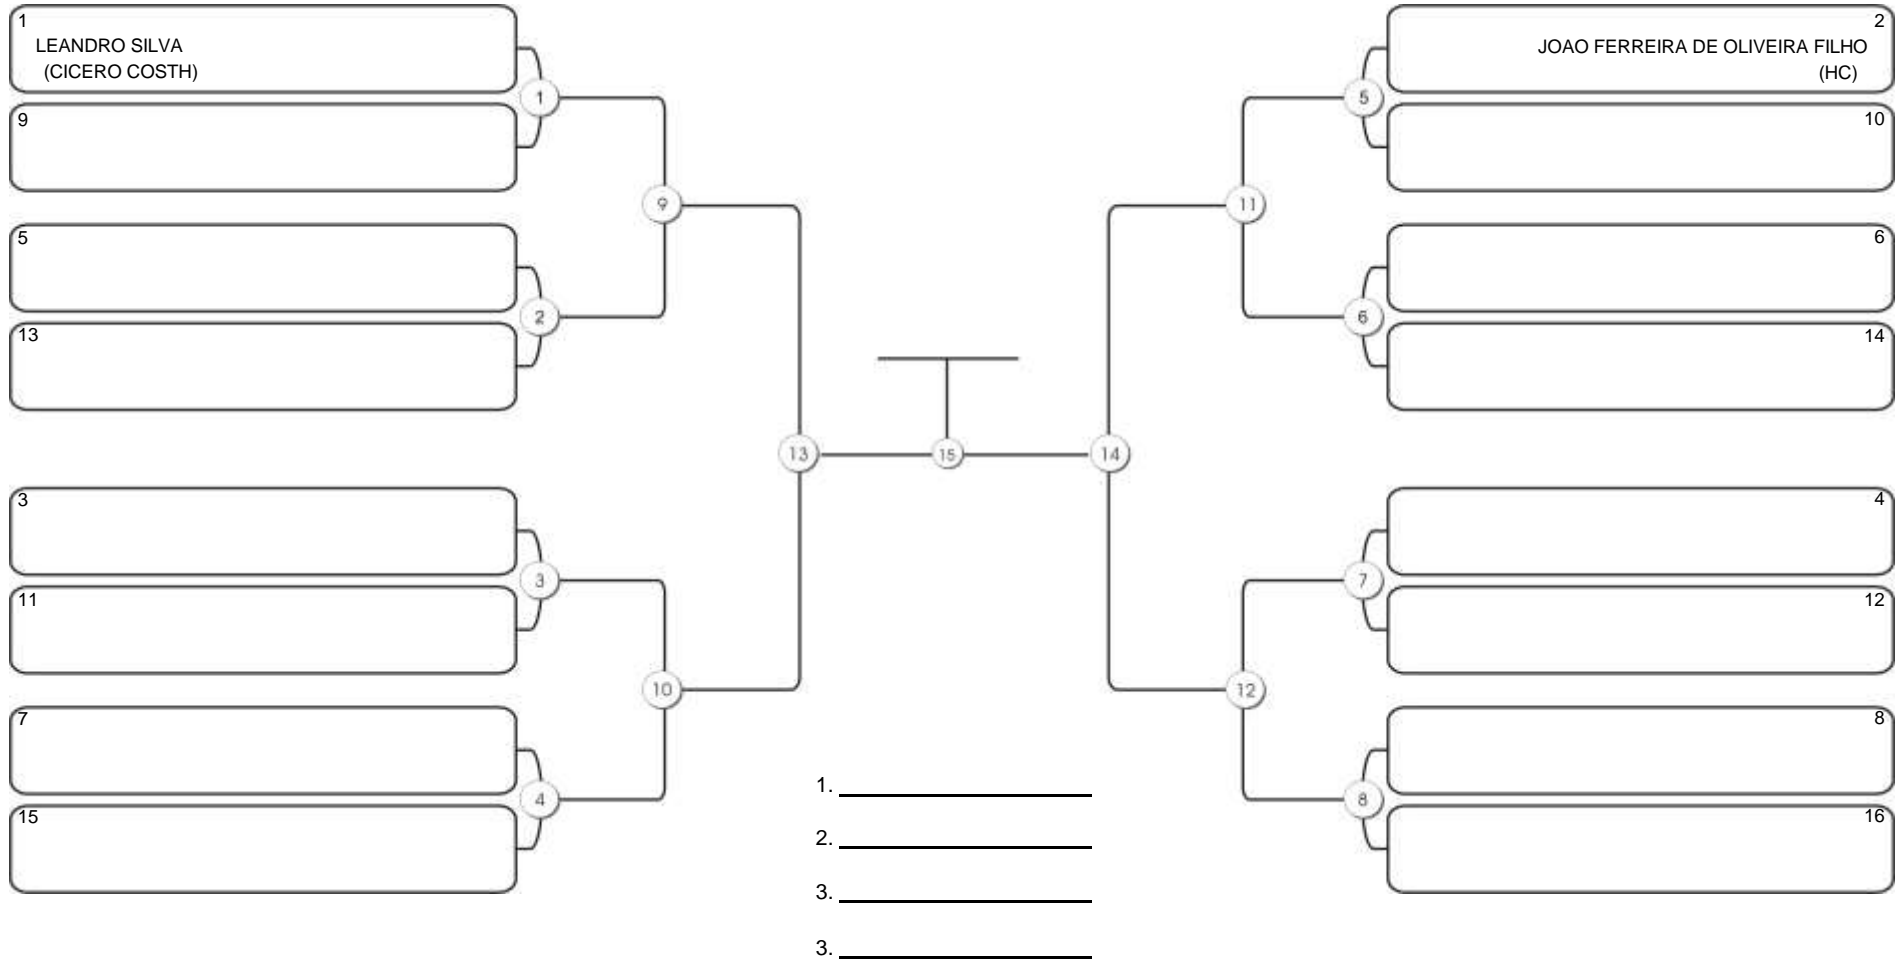

Fortal Cup GI e NO GI

Ginásio da UFC (QUADRA DO CEU), Benfica, 22 set 2024

NO GI SÊNIOR MASC PRETA LEVE

Responsável: _____

Nome: _____

Assinatura: _____