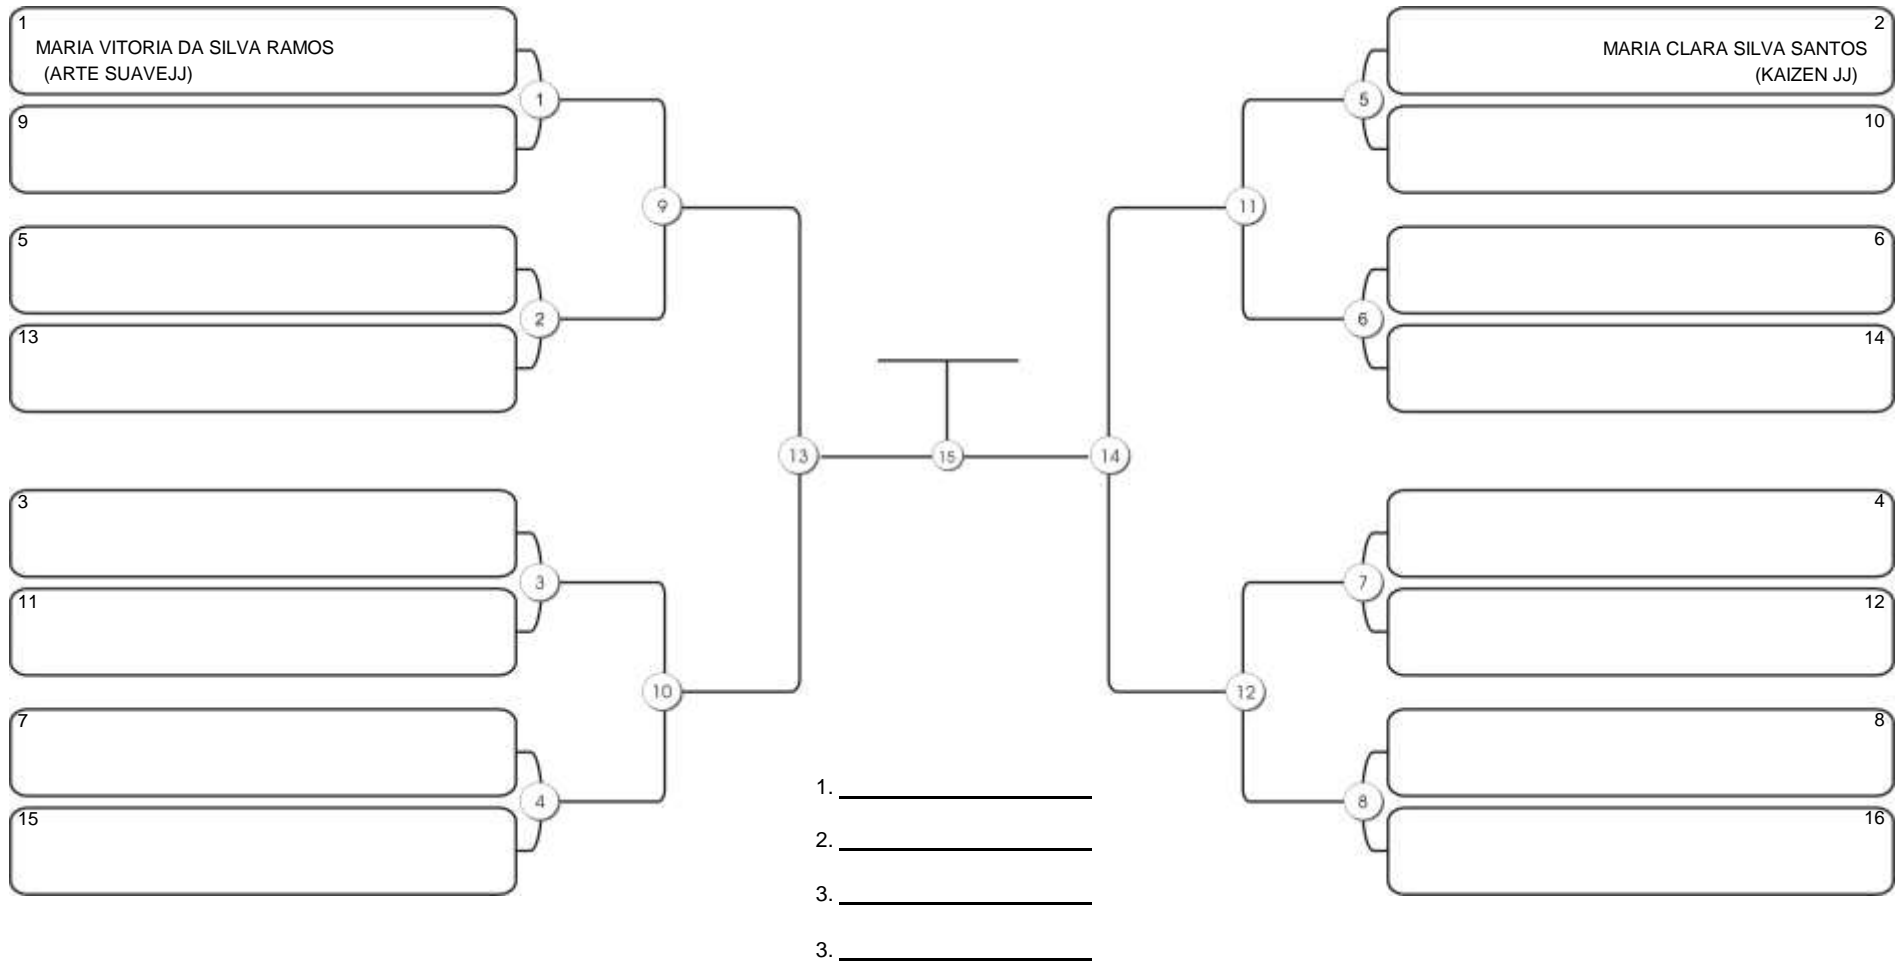

Fortal Cup GI e NO GI

Ginásio da UFC (QUADRA DO CEU), Benfica, 22 set 2024

INFANTO A 2011-2012 FEM AMAREL-LARANJA-VERDE PESADO

Responsável: _____
Nome: _____
Assinatura: _____