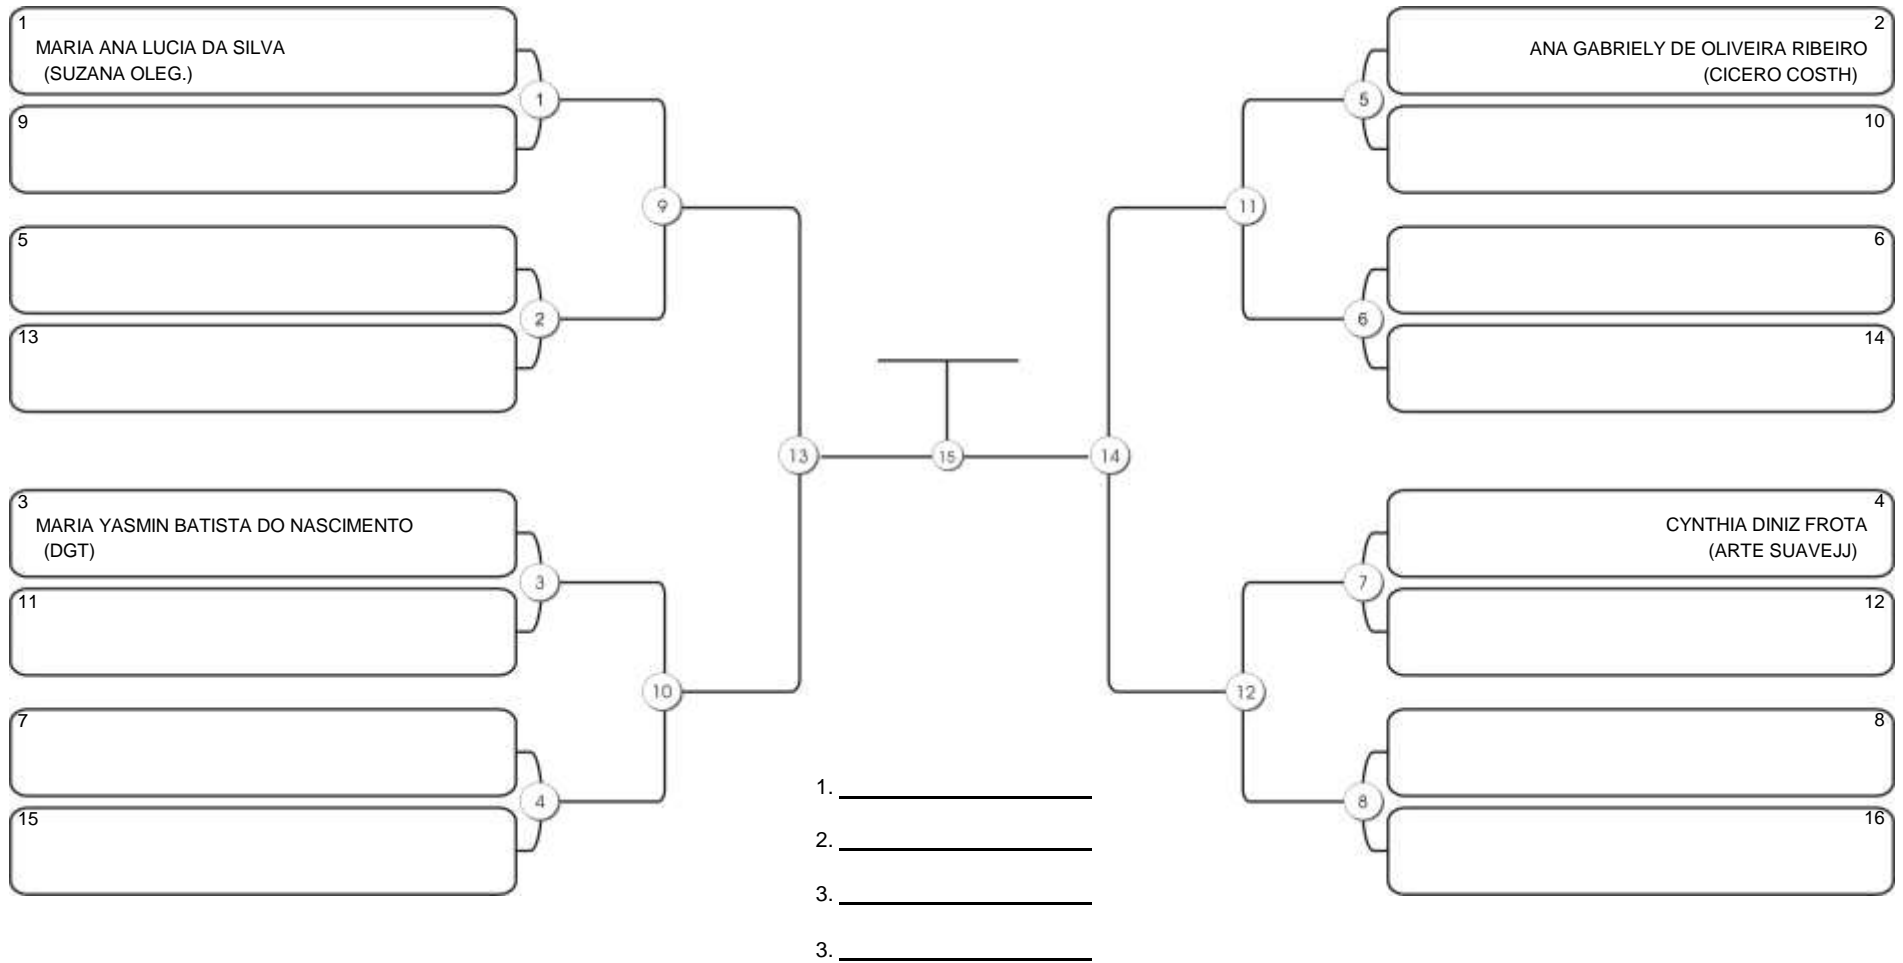

Fortal Cup GI e NO GI

Ginásio da UFC (QUADRA DO CEU), Benfica, 22 set 2024

INFANTO B 2009-2010 FEM BRANCA-CINZA MÉDIO

Responsável: _____
Nome: _____
Assinatura: _____