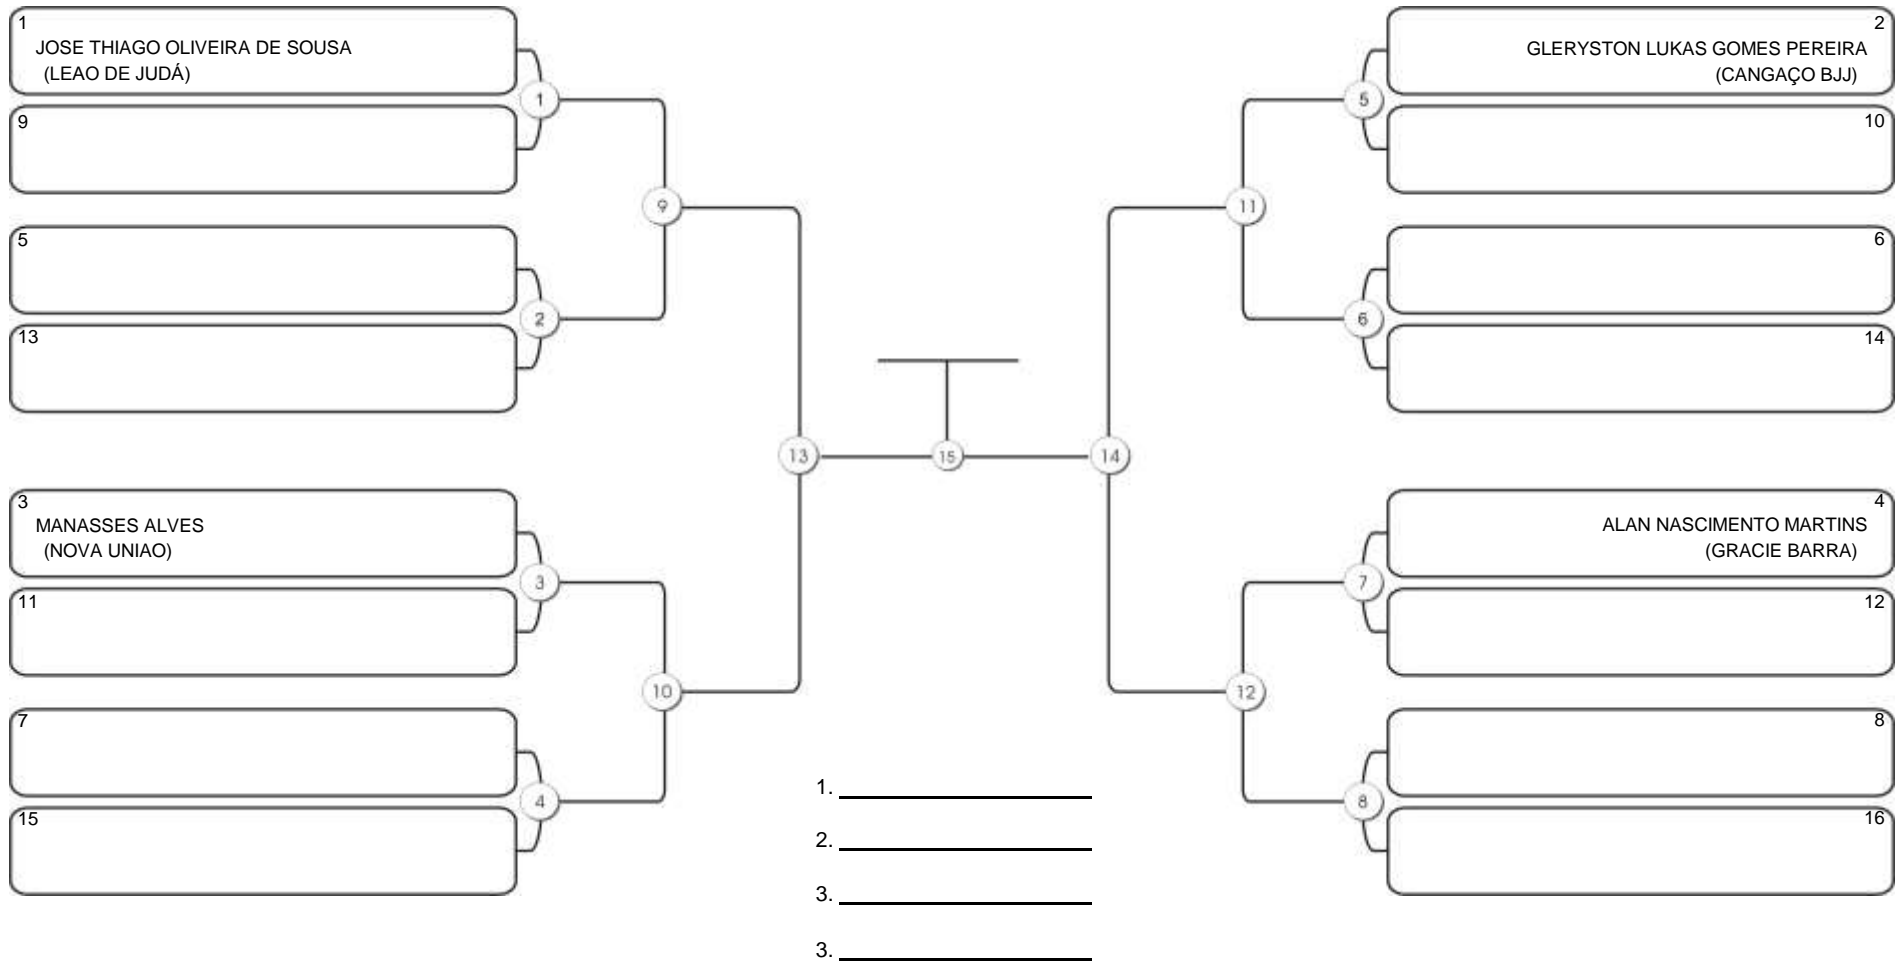

Fortal Cup GI e NO GI

Ginásio da UFC (QUADRA DO CEU), Benfica, 22 set 2024

NO GI JUVENIL MASC BRANCA MÉDIO

Responsável: _____

Nome: _____

Assinatura: _____