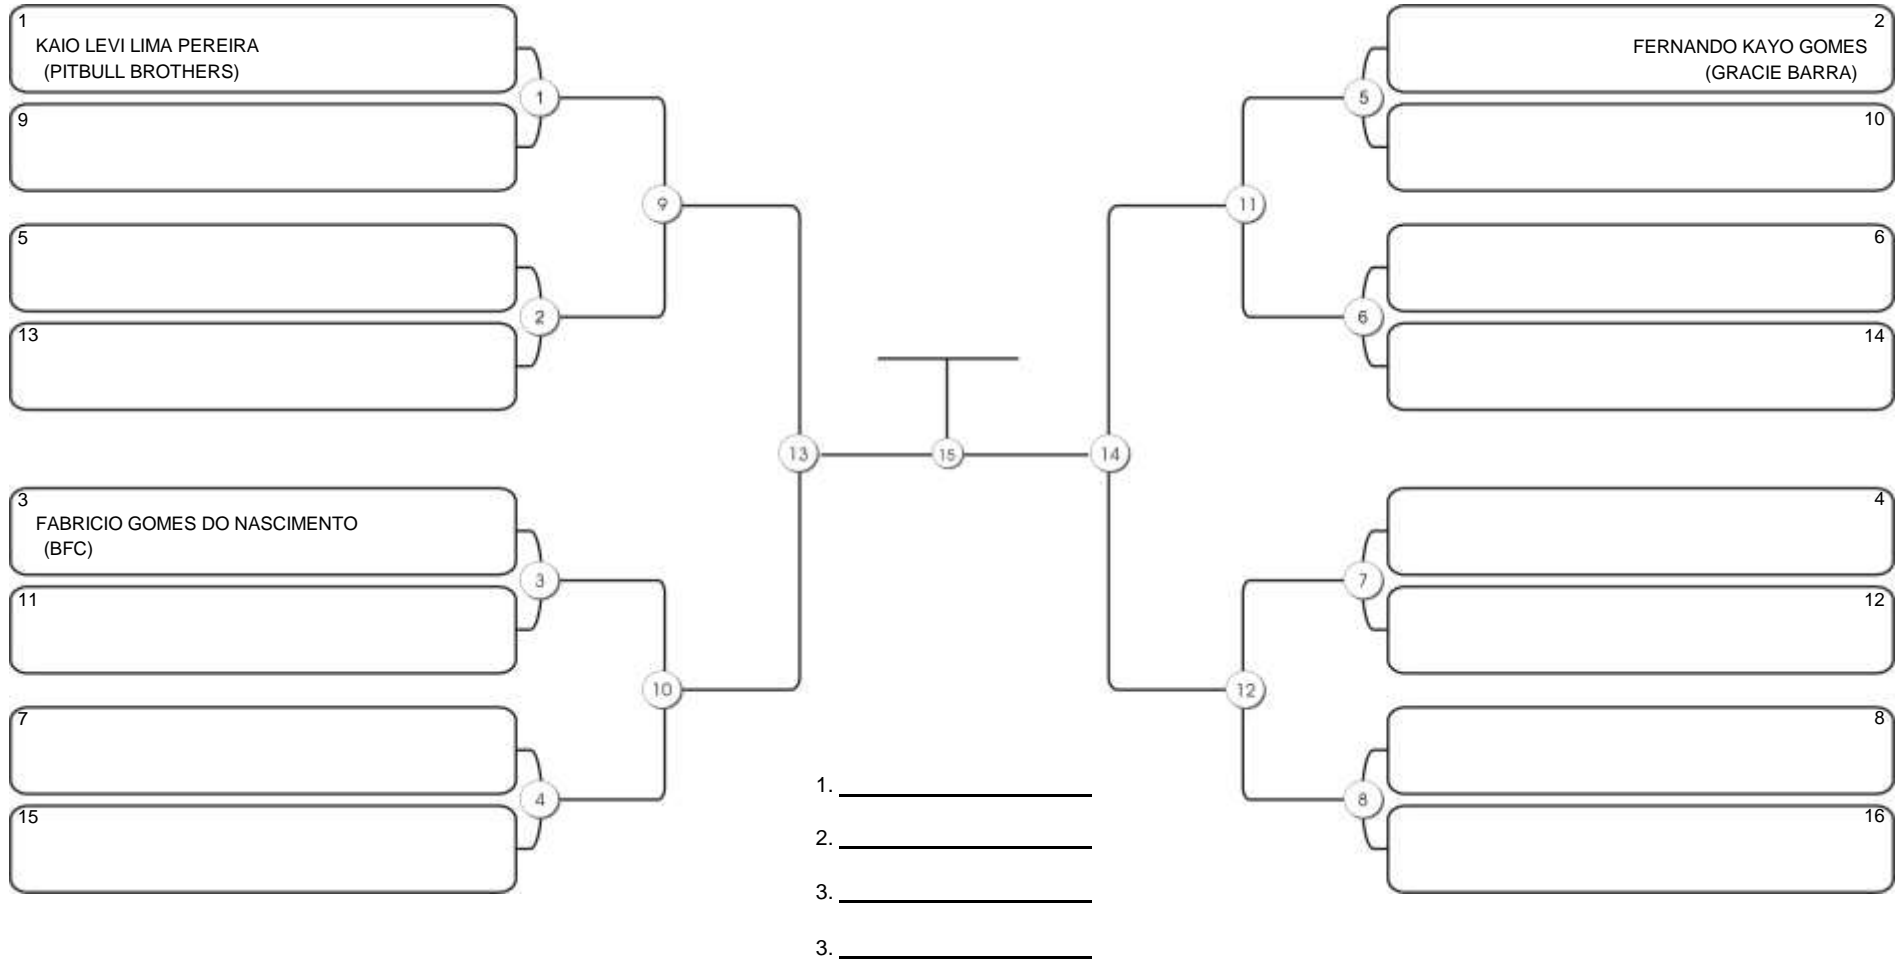

Fortal Cup GI e NO GI

Ginásio da UFC (QUADRA DO CEU), Benfica, 22 set 2024

NO GI INF JUV B MASC AMAREL-LARANJA-VERDE MEIO-PESADO

Responsável: _____
Nome: _____
Assinatura: _____