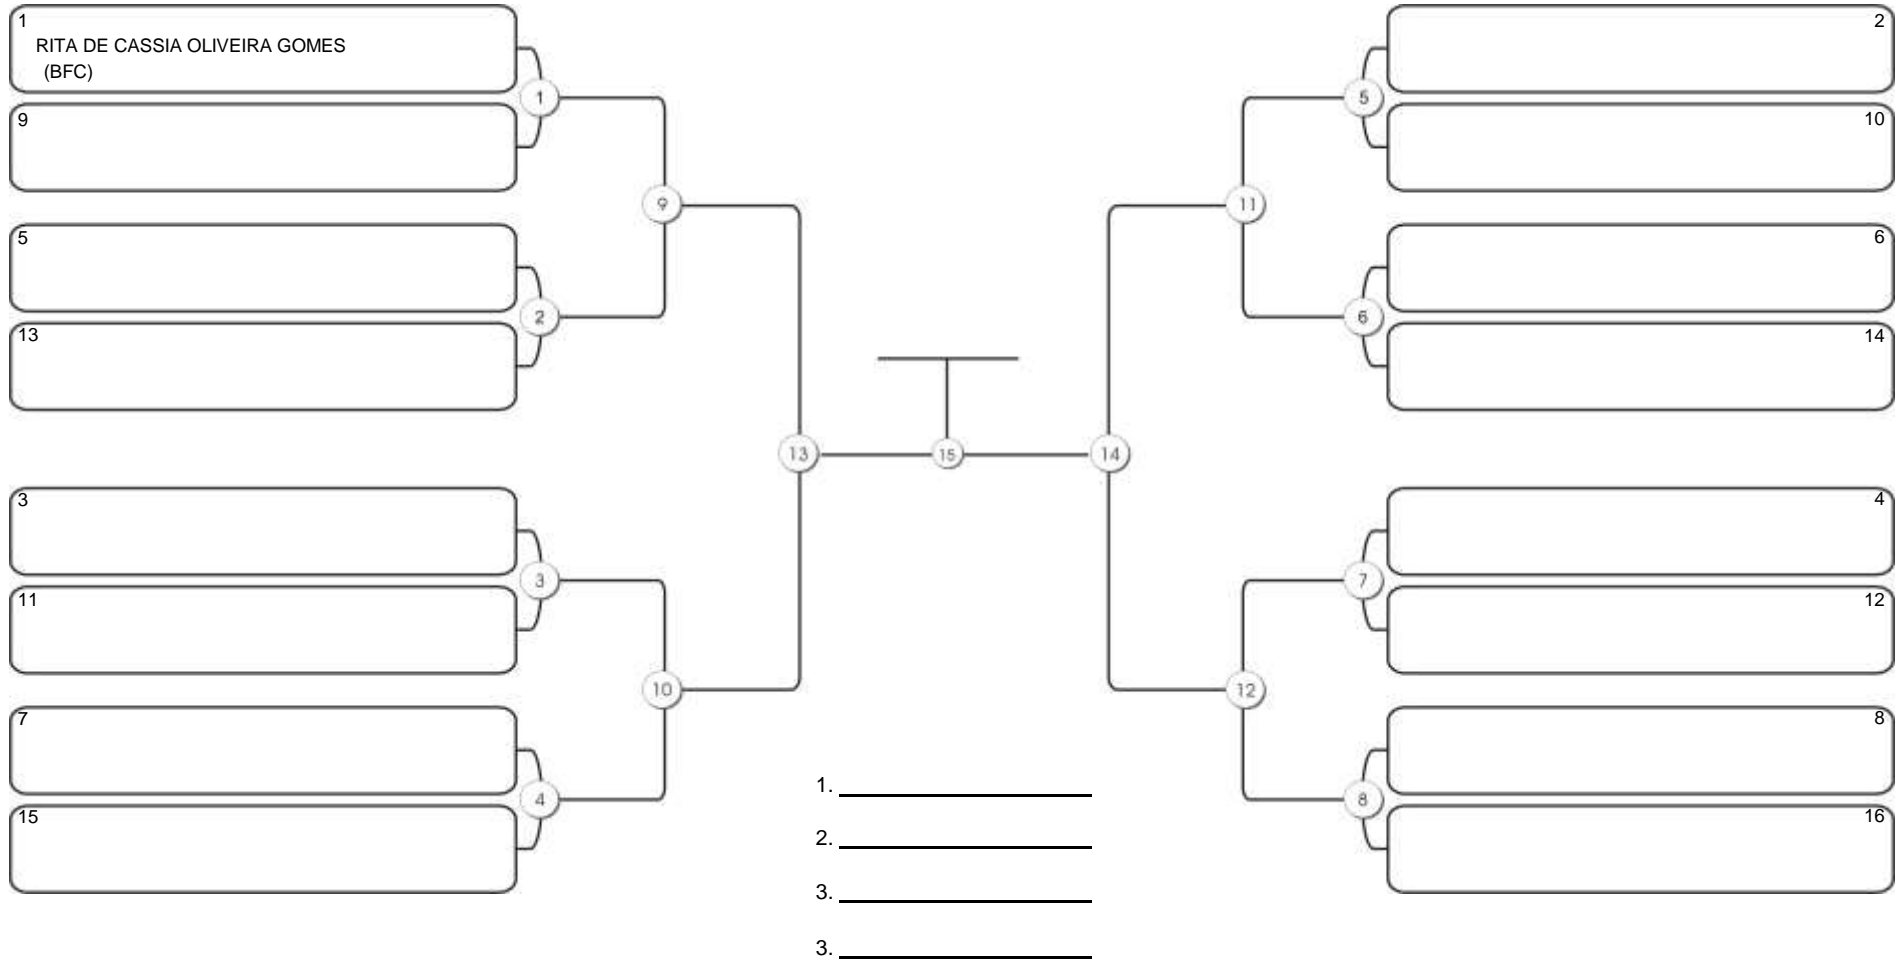

Fortal Cup GI e NO GI
Ginásio da UFC (QUADRA DO CEU), Benfica, 22 set 2024

#1 Competidores

NO GI SÊNIOR FEM AZUL ABSOLUTO

Responsável: _____
Nome: _____
Assinatura: _____