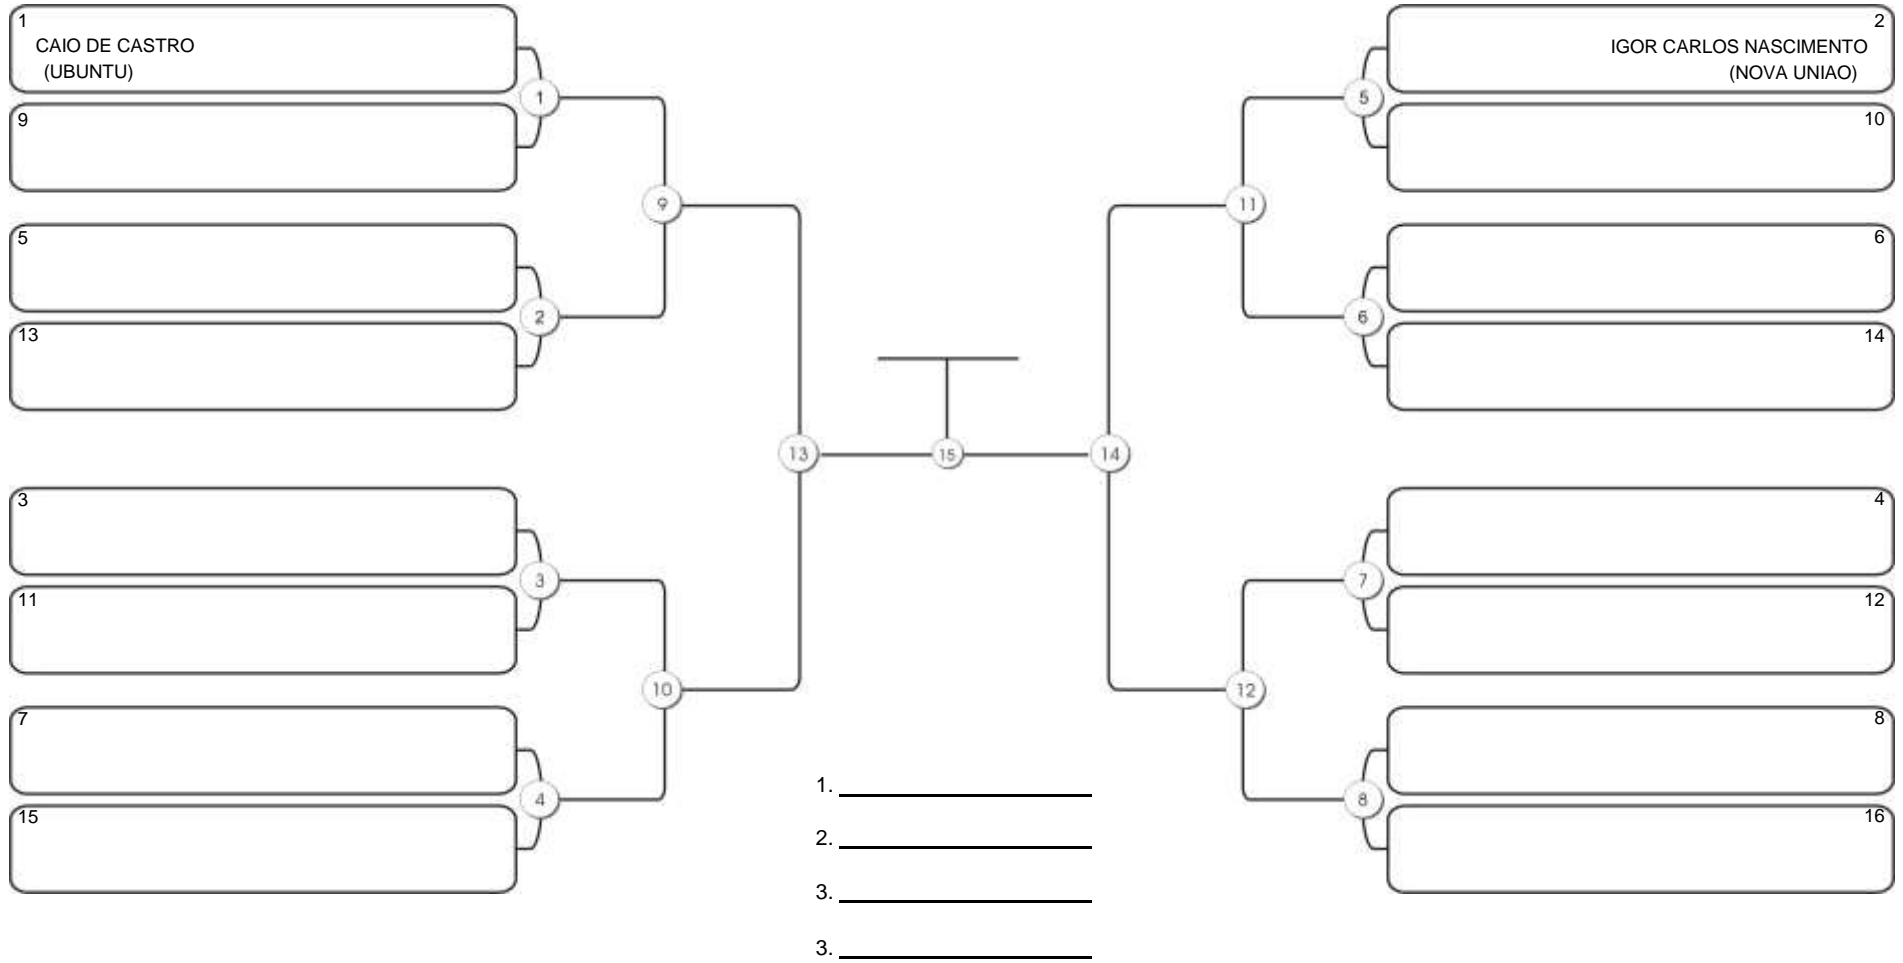

Fortal Cup GI e NO GI

Ginásio da UFC (QUADRA DO CEU), Benfica, 22 set 2024

ADULTO MASC ROXA PESADÍSSIMO

Responsável: _____
Nome: _____
Assinatura: _____