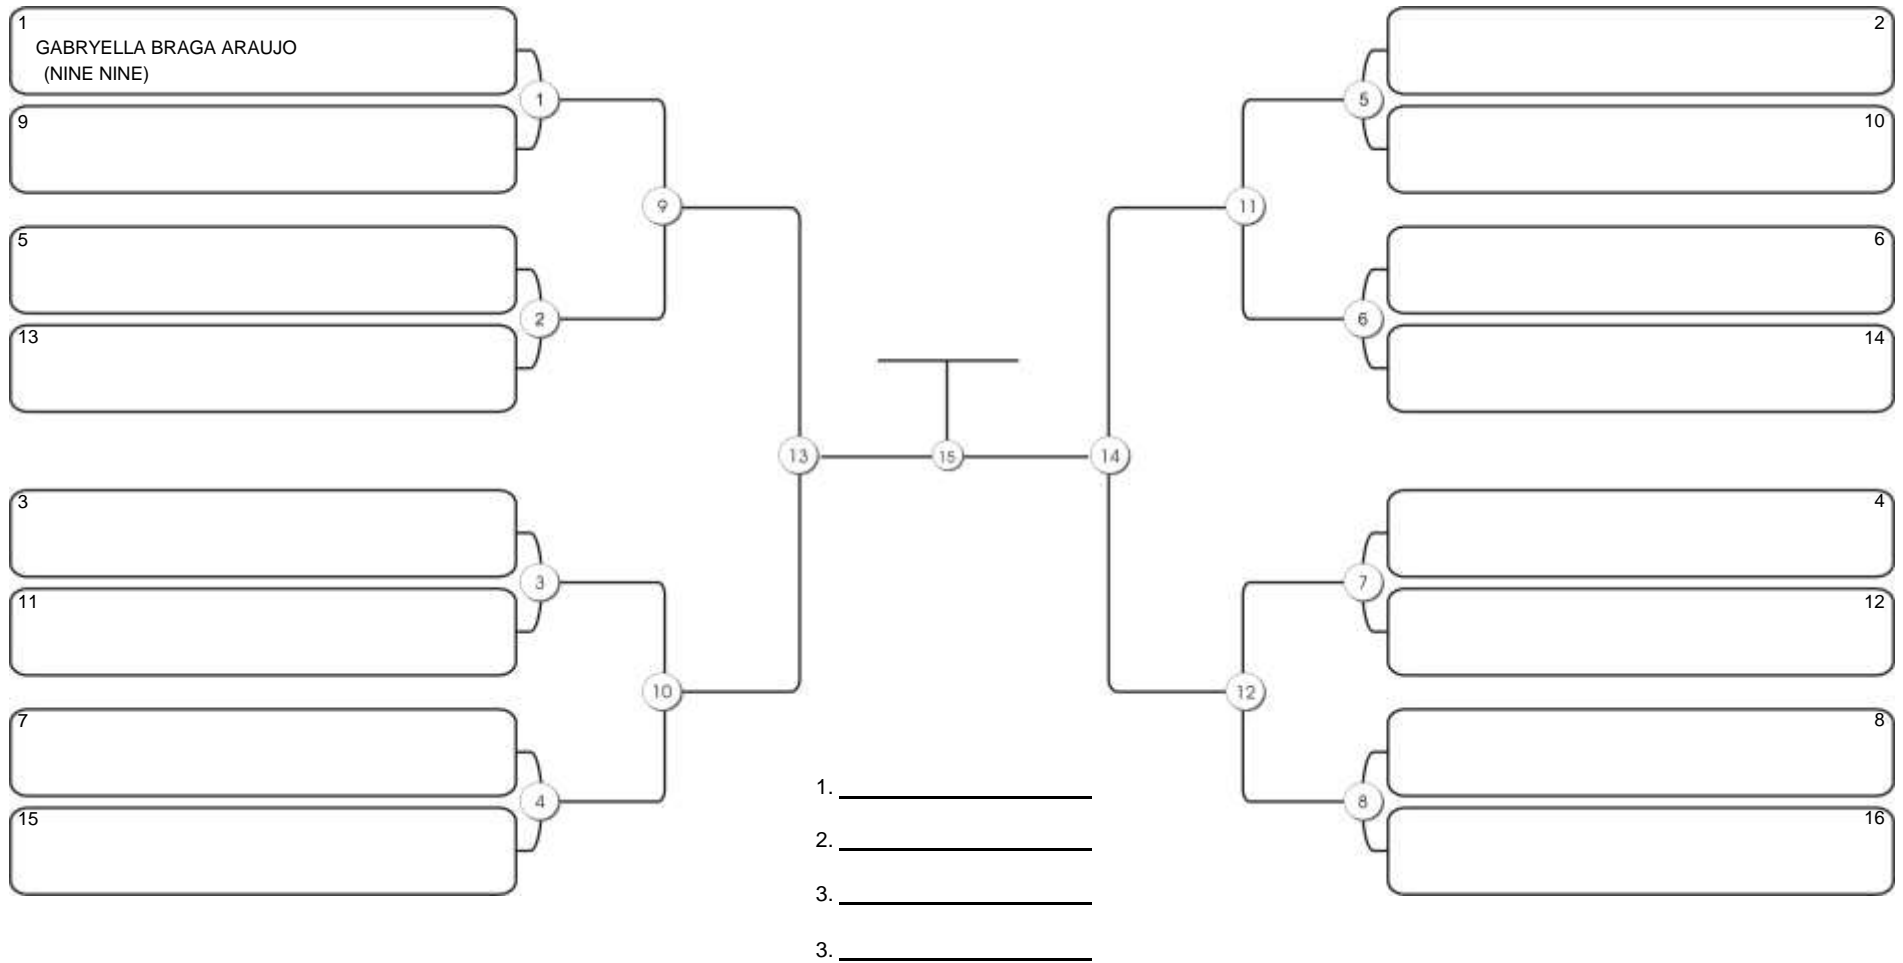

Fortal Cup GI e NO GI

Ginásio da UFC (QUADRA DO CEU), Benfica, 22 set 2024

INFANTO B 2009-2010 FEM AMAREL-LARANJA-VERDE ABSOLUTO PESADO

Responsável: _____
Nome: _____
Assinatura: _____