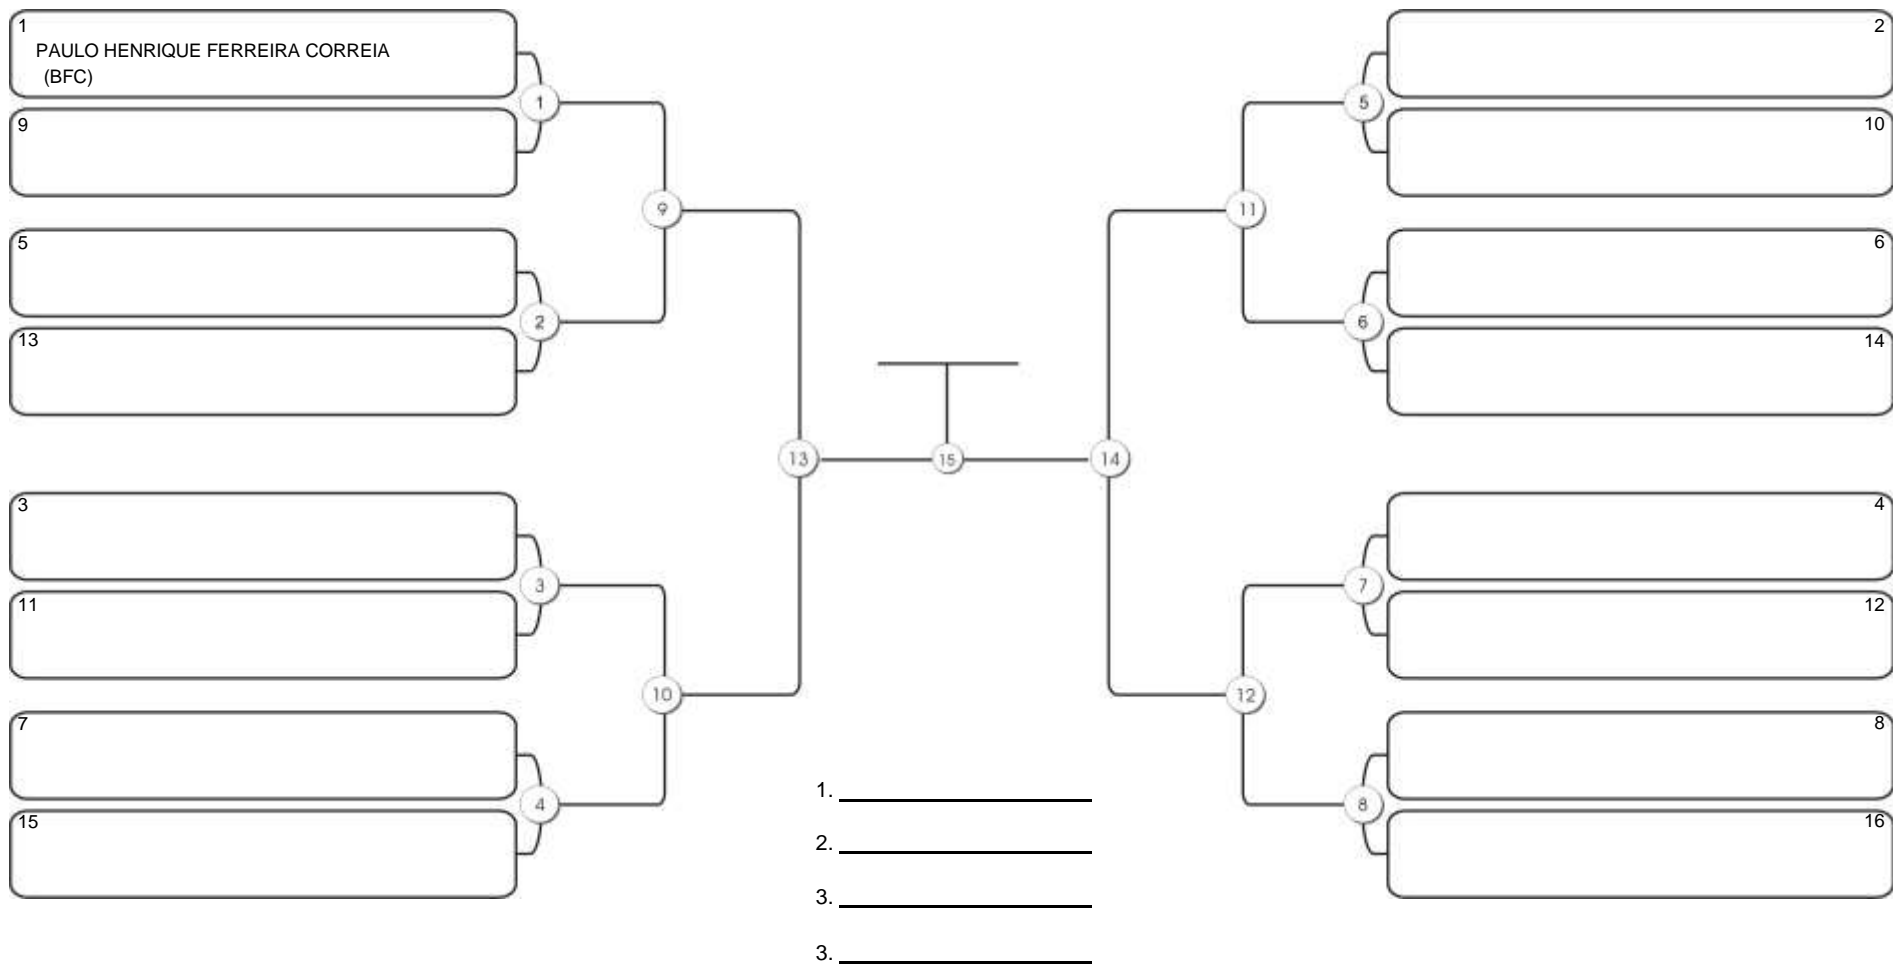

Fortal Cup GI e NO GI

Ginásio da UFC (QUADRA DO CEU), Benfica, 22 set 2024

#1 Competidores

INFANTIL B 2013-2014 MASC BRANCA-CINZA PESADISSIMO ADITIVO

Responsável: _____
Nome: _____
Assinatura: _____