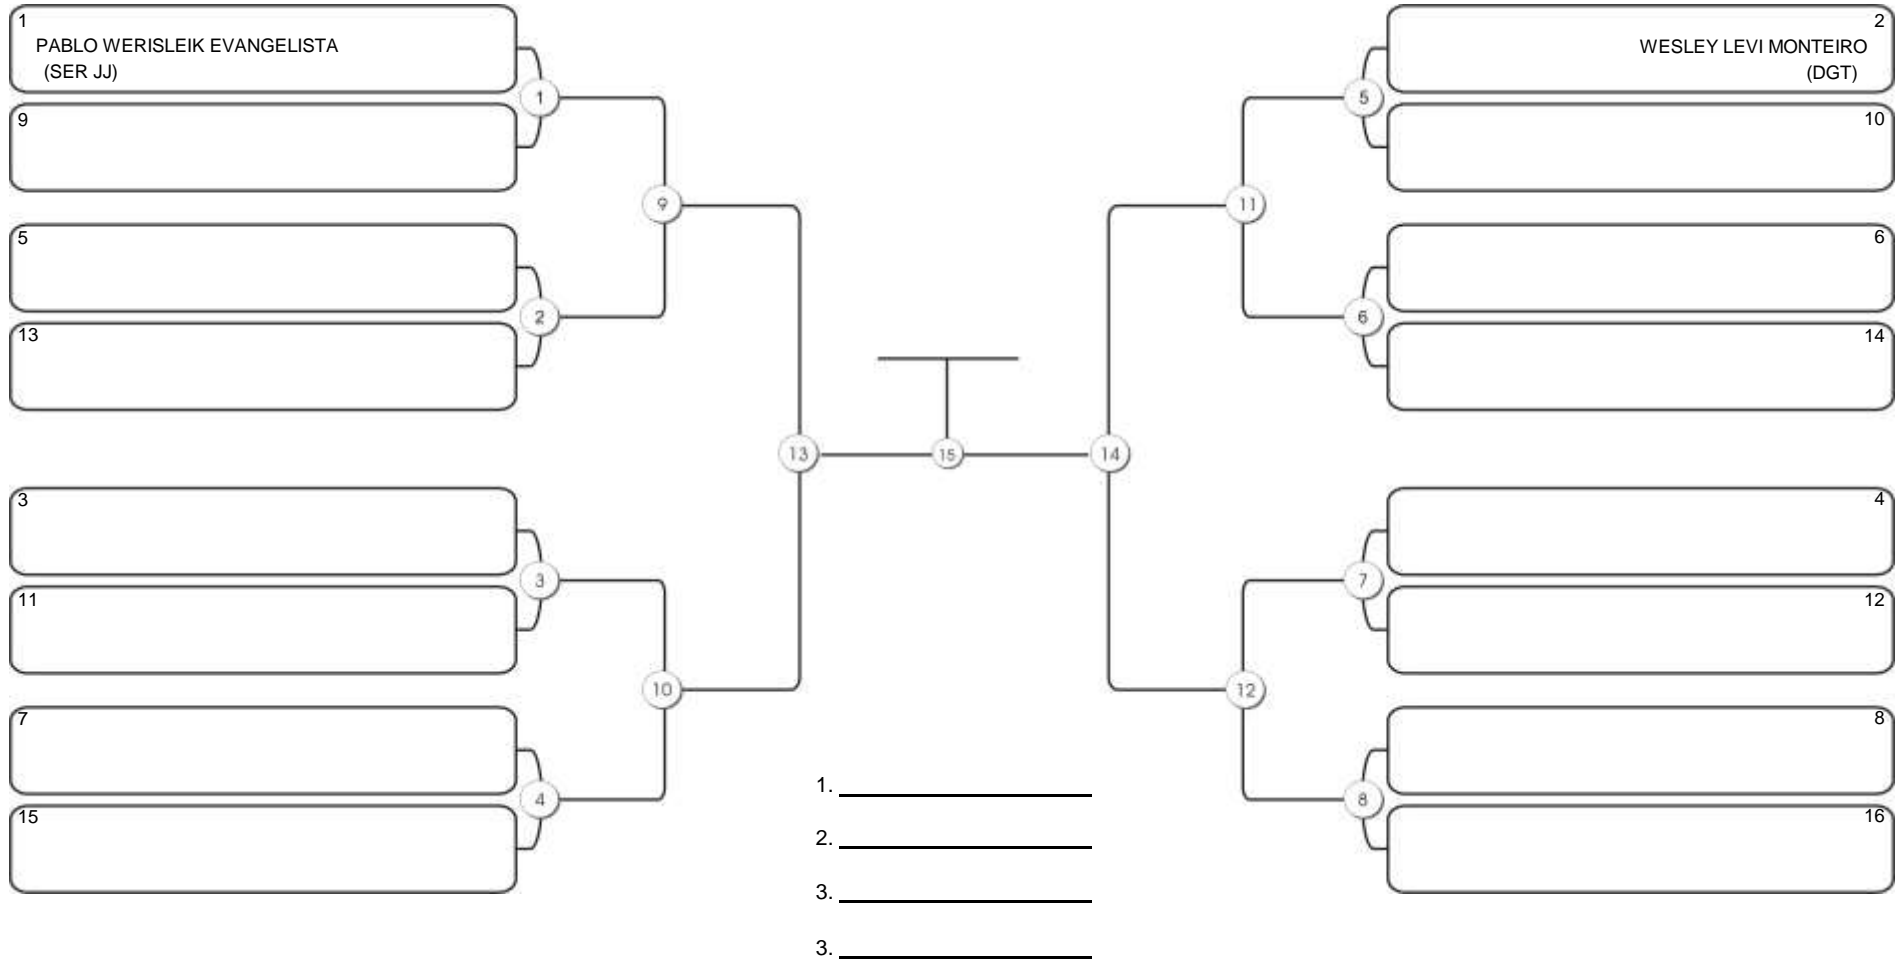

Fortal Cup GI e NO GI

Ginásio da UFC (QUADRA DO CEU), Benfica, 22 set 2024

NO GI INF JUV A MASC AMAREL-LARANJA-VERDE SUPER-PESADO

Responsável: _____
Nome: _____
Assinatura: _____