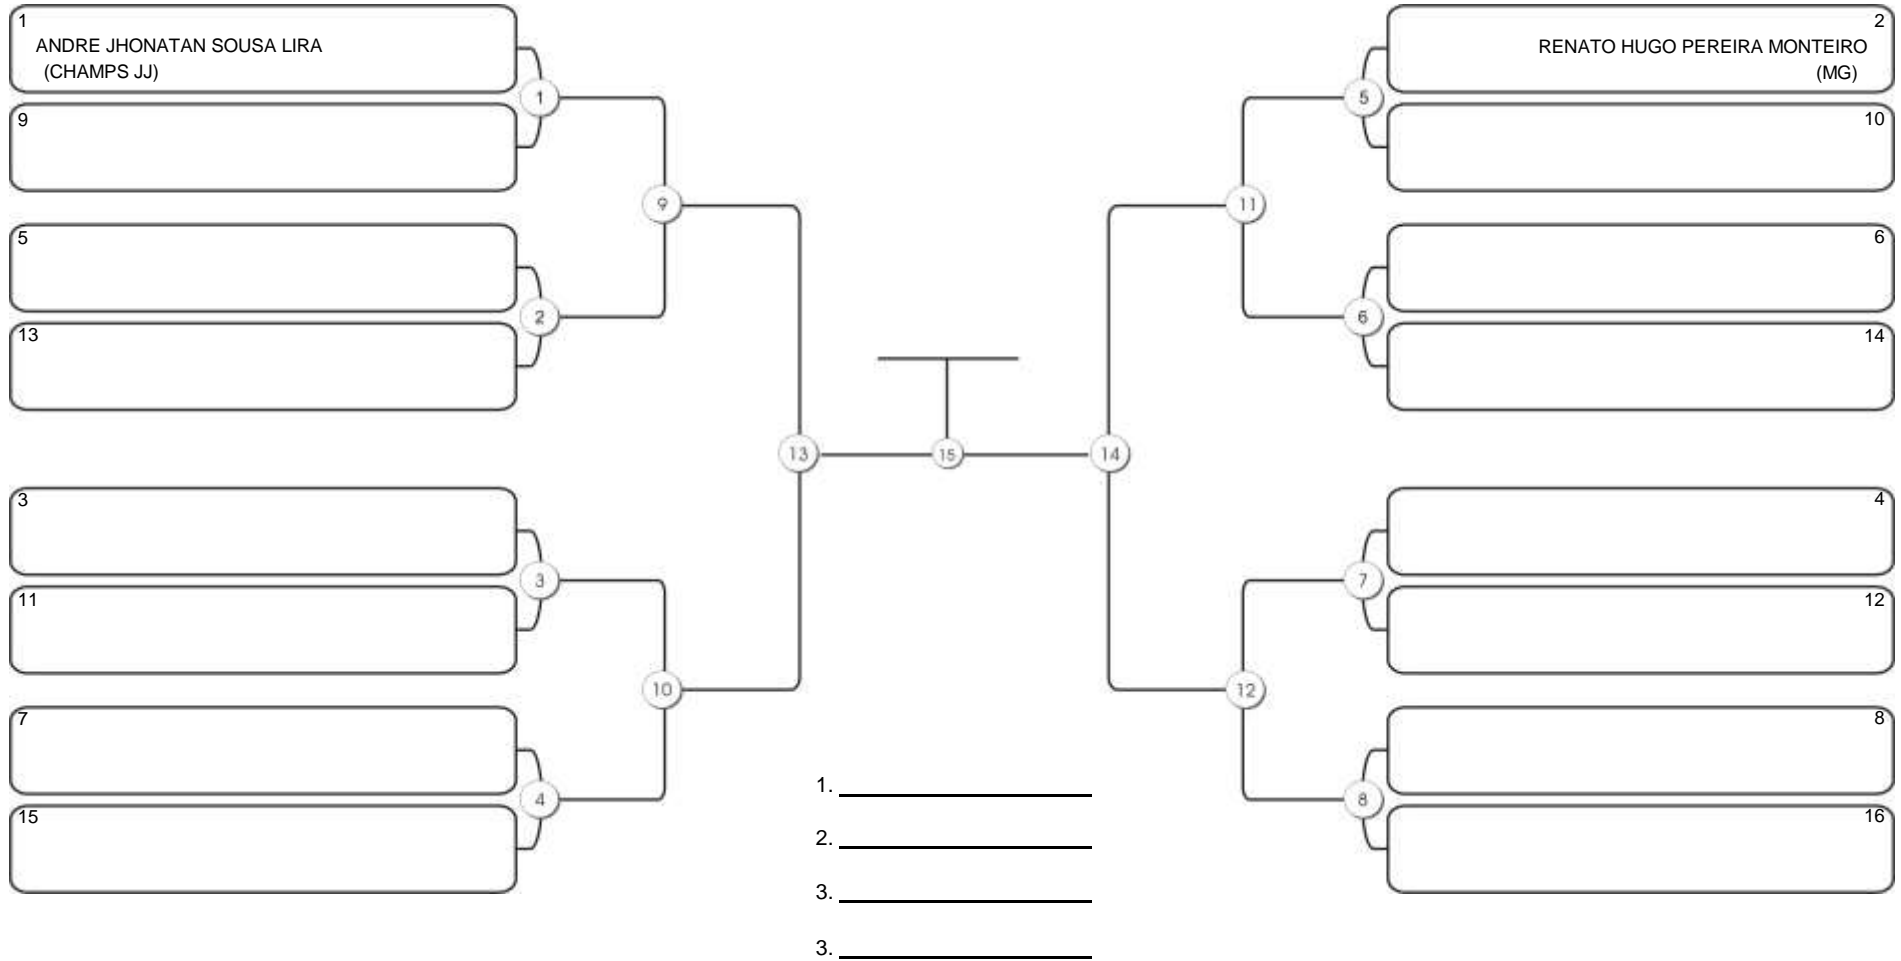

Fortal Cup GI e NO GI

Ginásio da UFC (QUADRA DO CEU), Benfica, 22 set 2024

ADULTO MASC ROXA PESADO

Responsável: _____
Nome: _____
Assinatura: _____