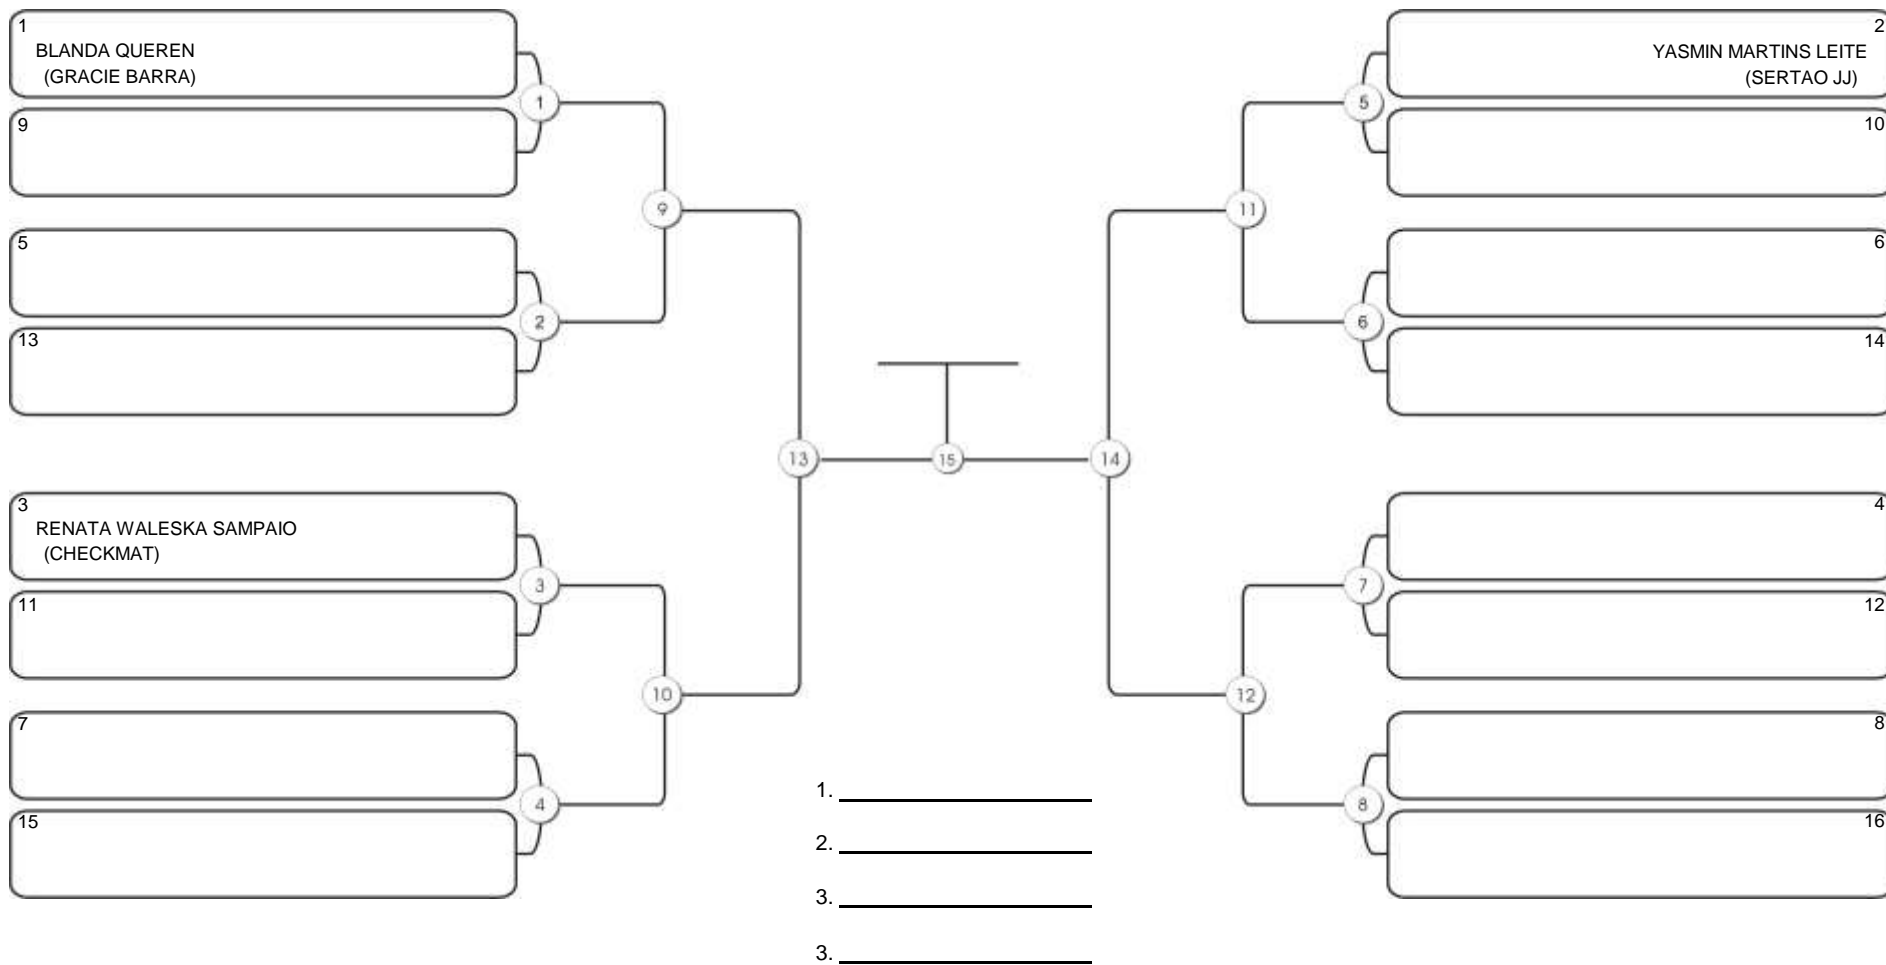

Fortal Cup GI e NO GI

Ginásio da UFC (QUADRA DO CEU), Benfica, 22 set 2024

ADULTO FEM AZUL MEIO-PESADO

Responsável: _____
Nome: _____
Assinatura: _____