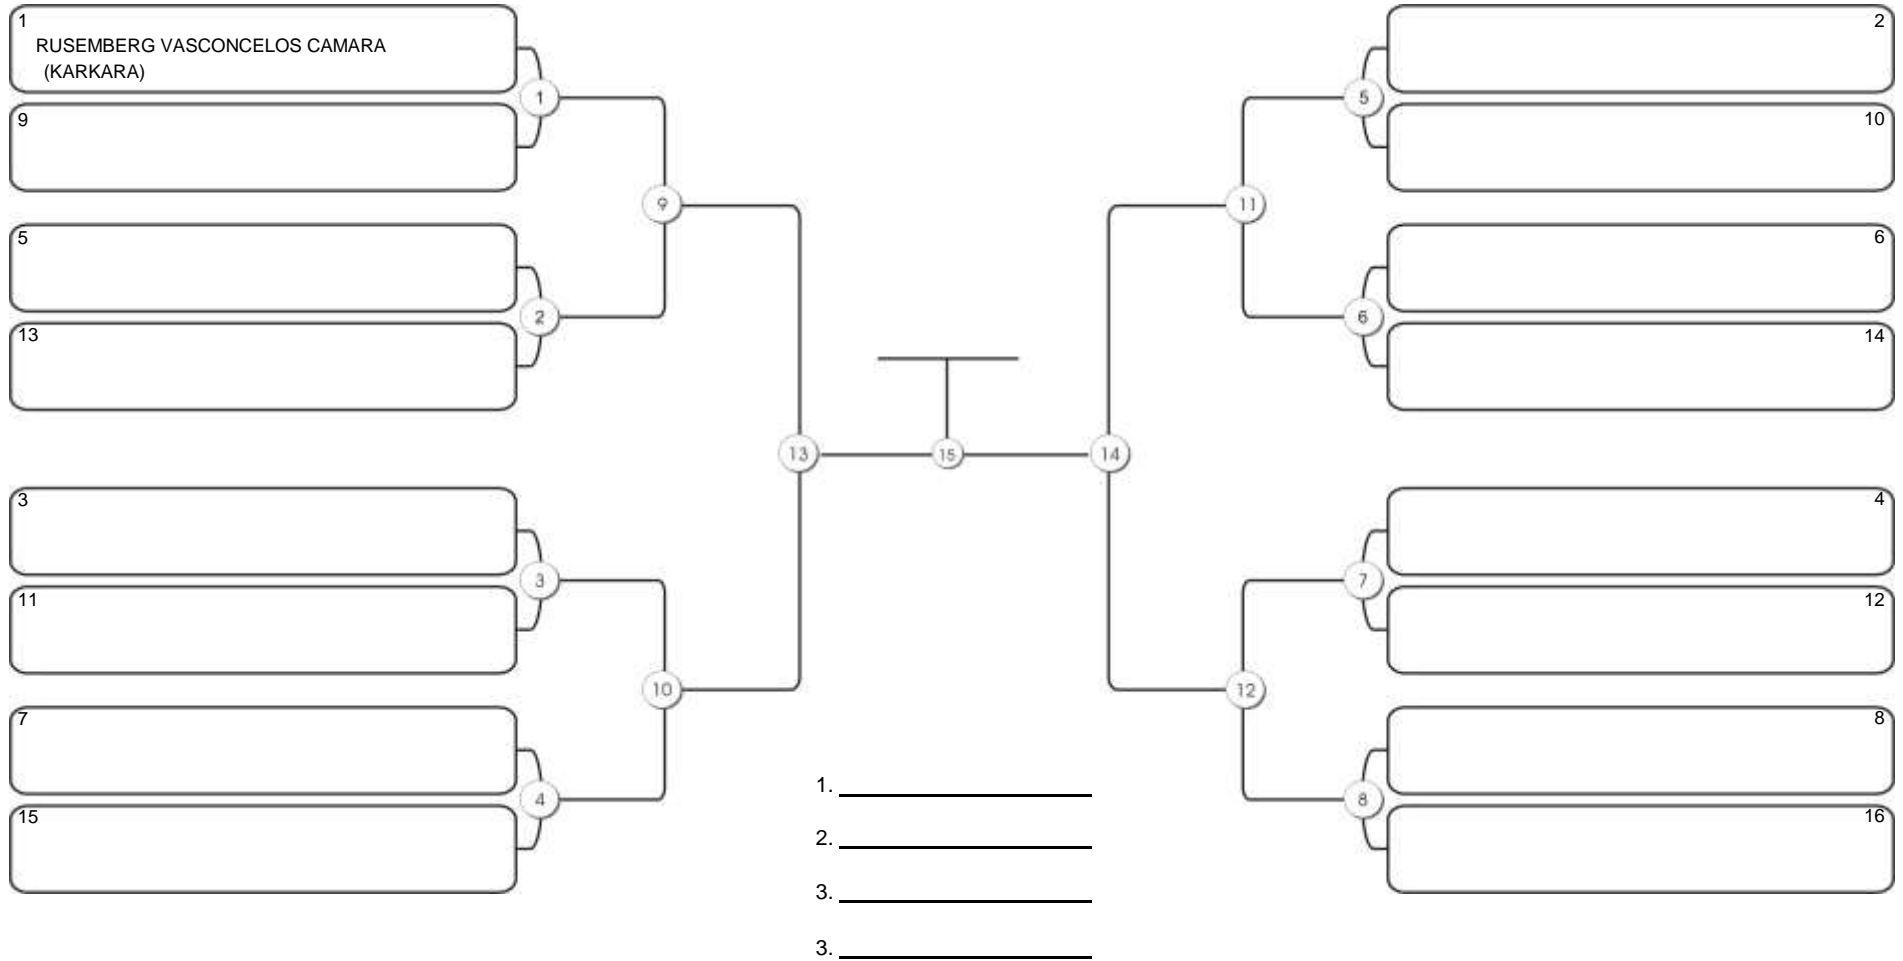

Fortal Cup GI e NO GI

Ginásio da UFC (QUADRA DO CEU), Benfica, 22 set 2024

NO GI MASTER MASC BRANCA PESADO

Responsável: _____
Nome: _____
Assinatura: _____