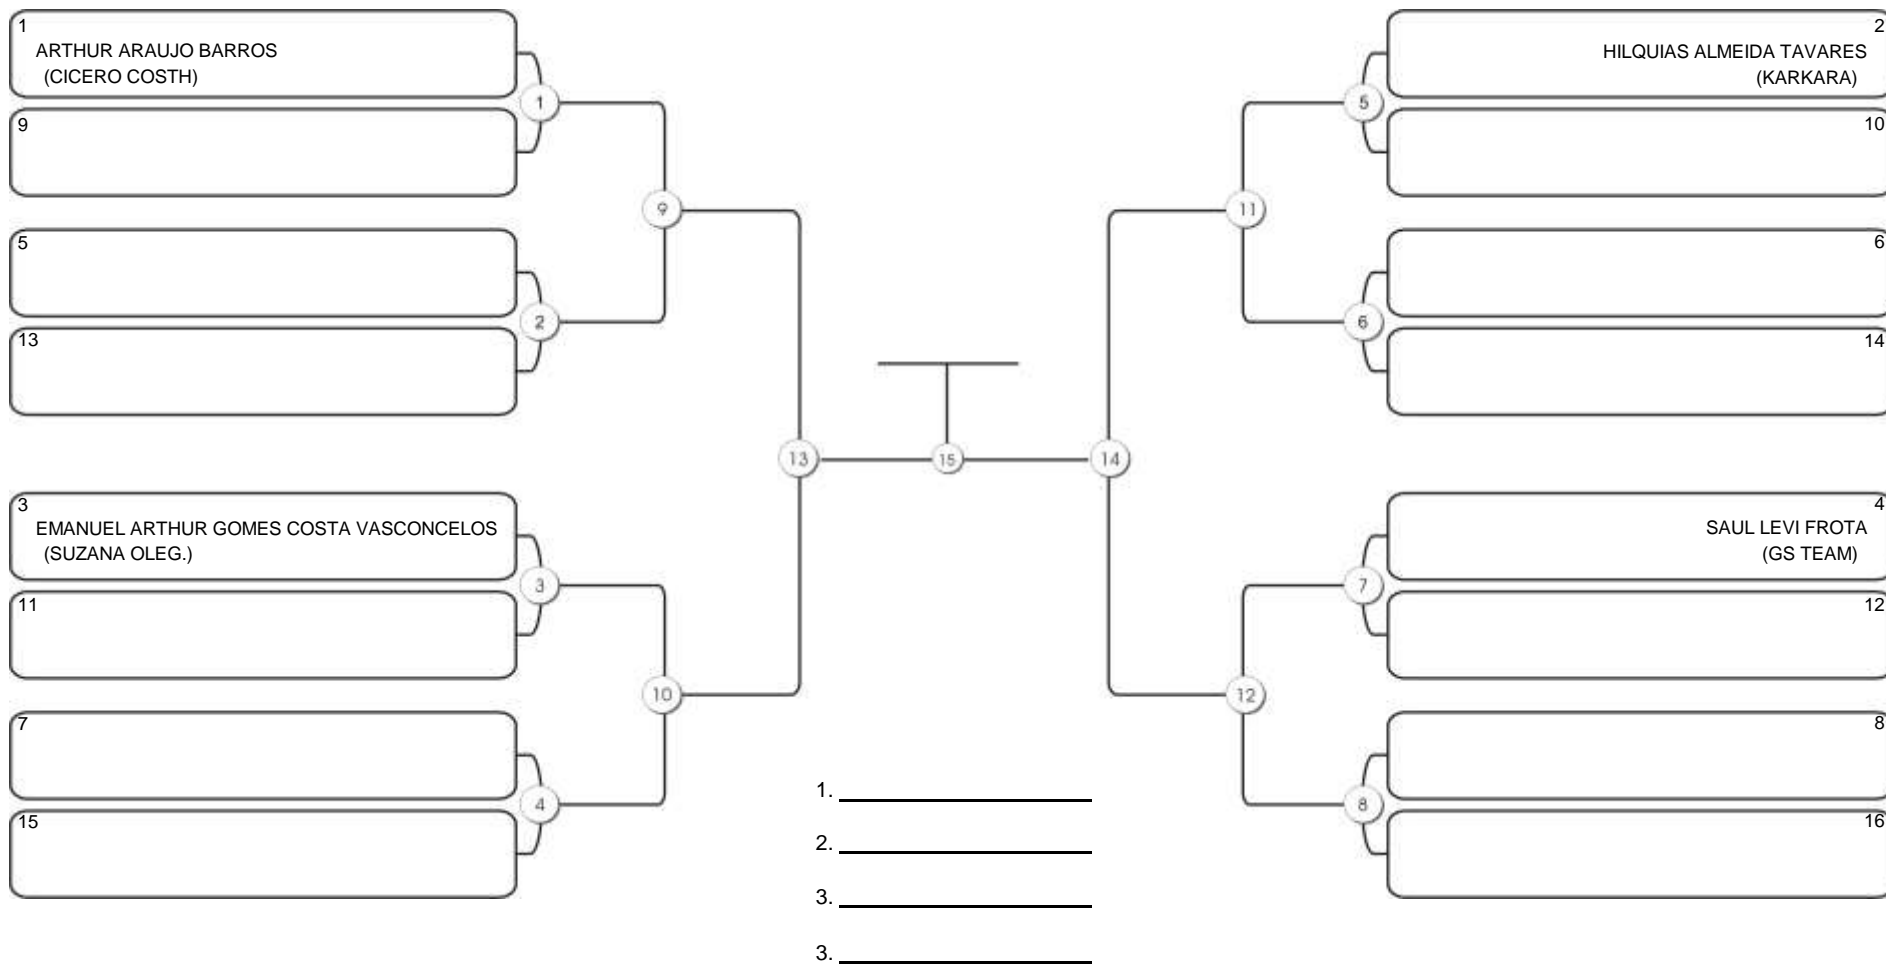

**INFANTO A 2011-2012 MASC BRANCA-CINZA MEIO-PESADO**

Responsável: \_\_\_\_\_

Nome: \_\_\_\_\_

Assinatura: \_\_\_\_\_

**Fortal Cup GI e NO GI**  
Ginásio da UFC (QUADRA DO CEU), Benfica, 22 set 2024

**INFANTO A 2011-2012 MASC BRANCA-CINZA PESADO**