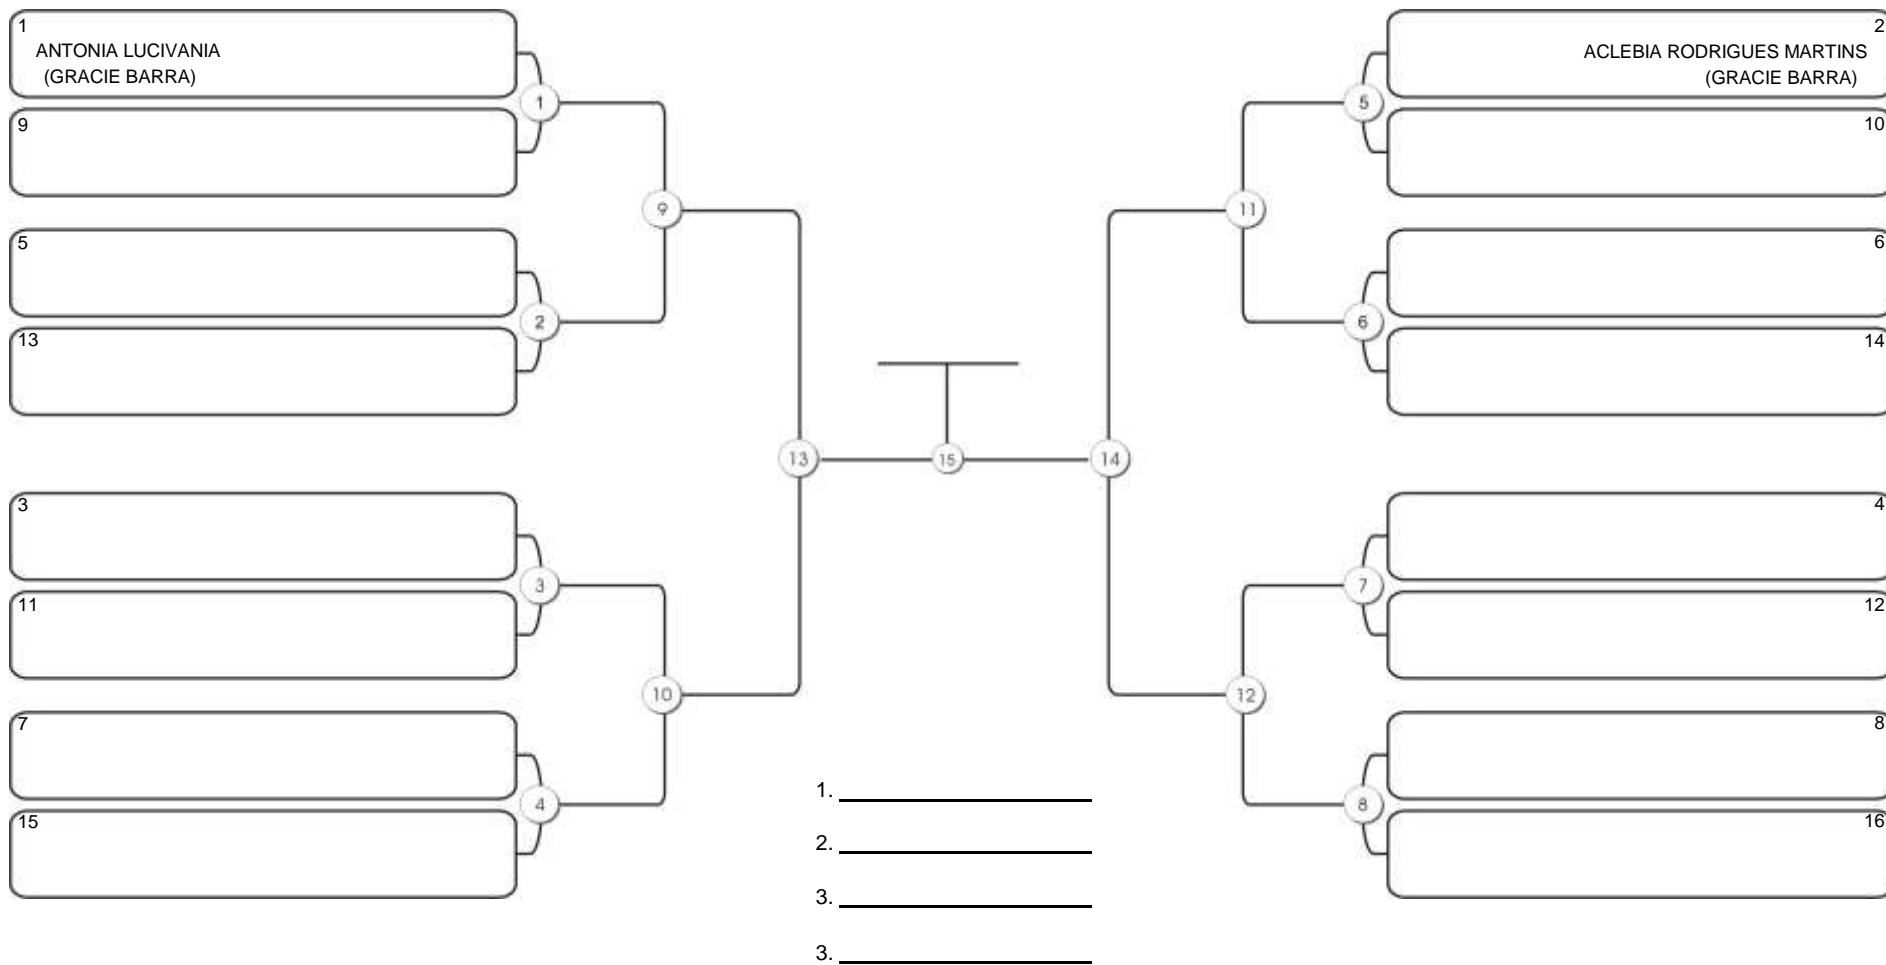

Fortal Cup GI e NO GI

Ginásio da UFC (QUADRA DO CEU), Benfica, 22 set 2024

MASTER FEM BRANCA LEVE

Responsável: _____
Nome: _____
Assinatura: _____