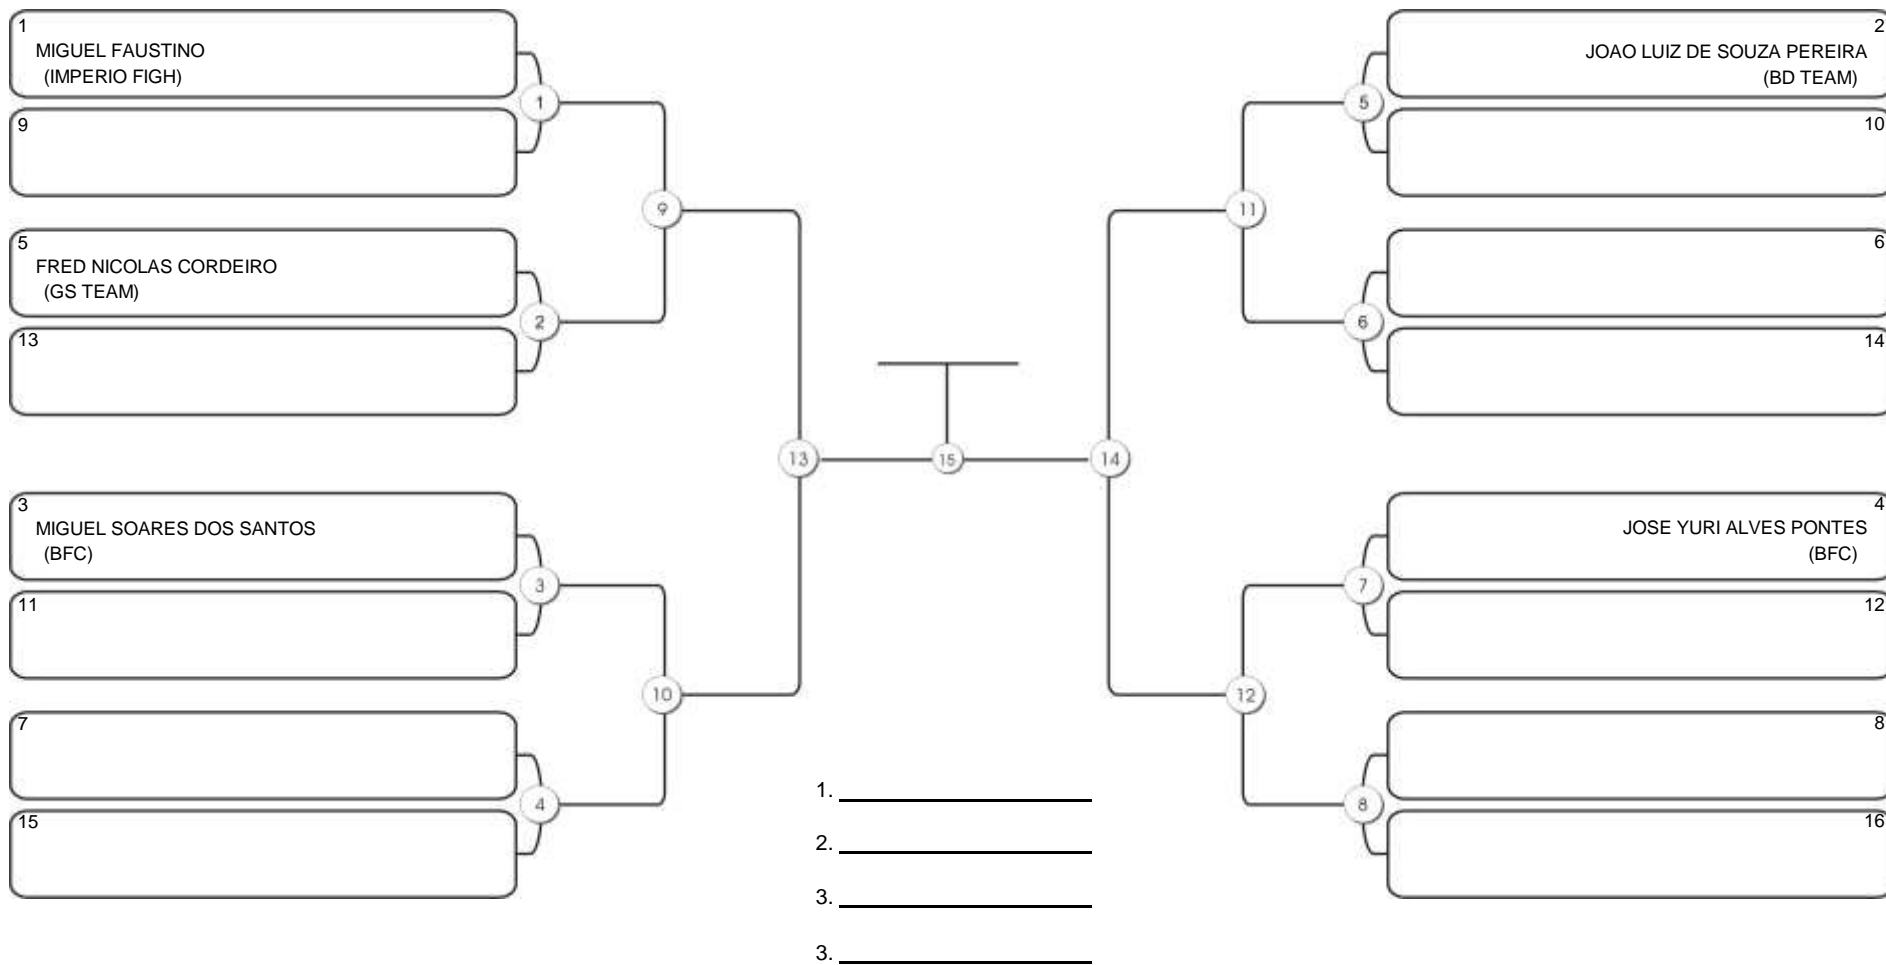

Fortal Cup GI e NO GI
Ginásio da UFC (QUADRA DO CEU), Benfica, 22 set 2024

INFANTIL A 2015-2016 MASC BRANCA-CINZA PESADÍSSIMO

Responsável: _____
Nome: _____
Assinatura: _____