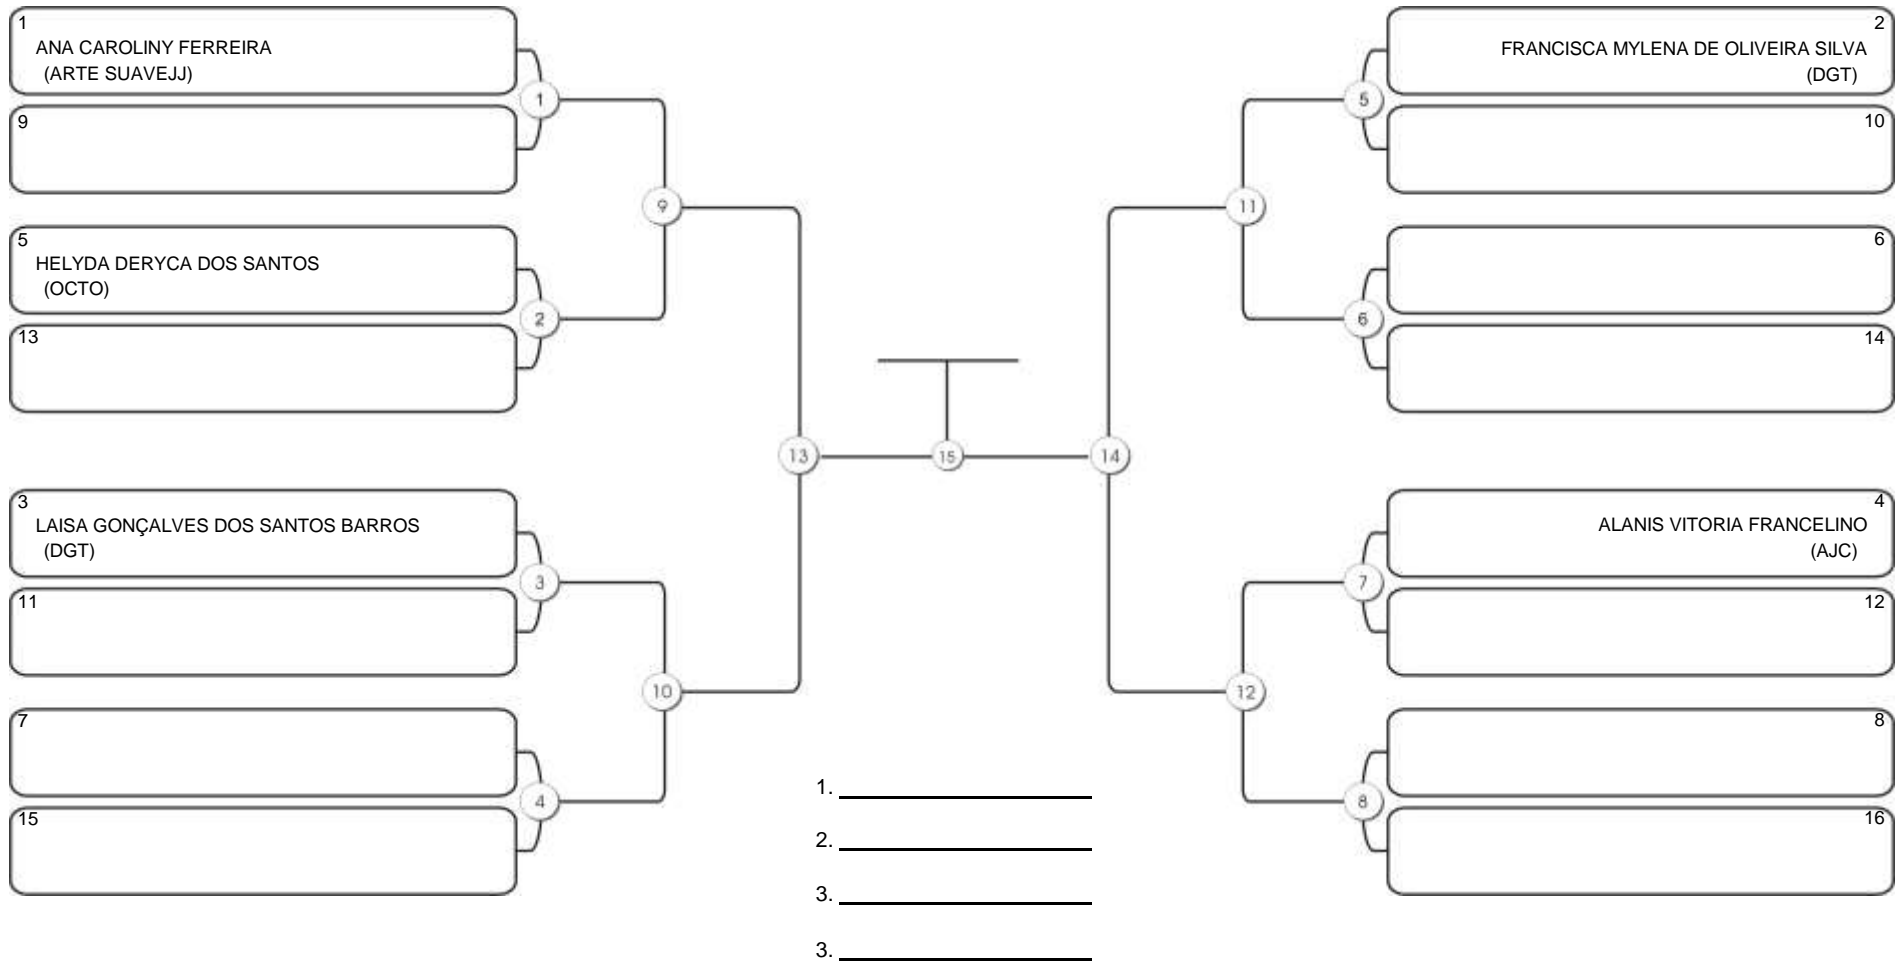

Fortal Cup GI e NO GI

Ginásio da UFC (QUADRA DO CEU), Benfica, 22 set 2024

INFANTO A 2011-2012 FEM BRANCA-CINZA MEIO-PESADO

Responsável: _____

Nome: _____

Assinatura: _____