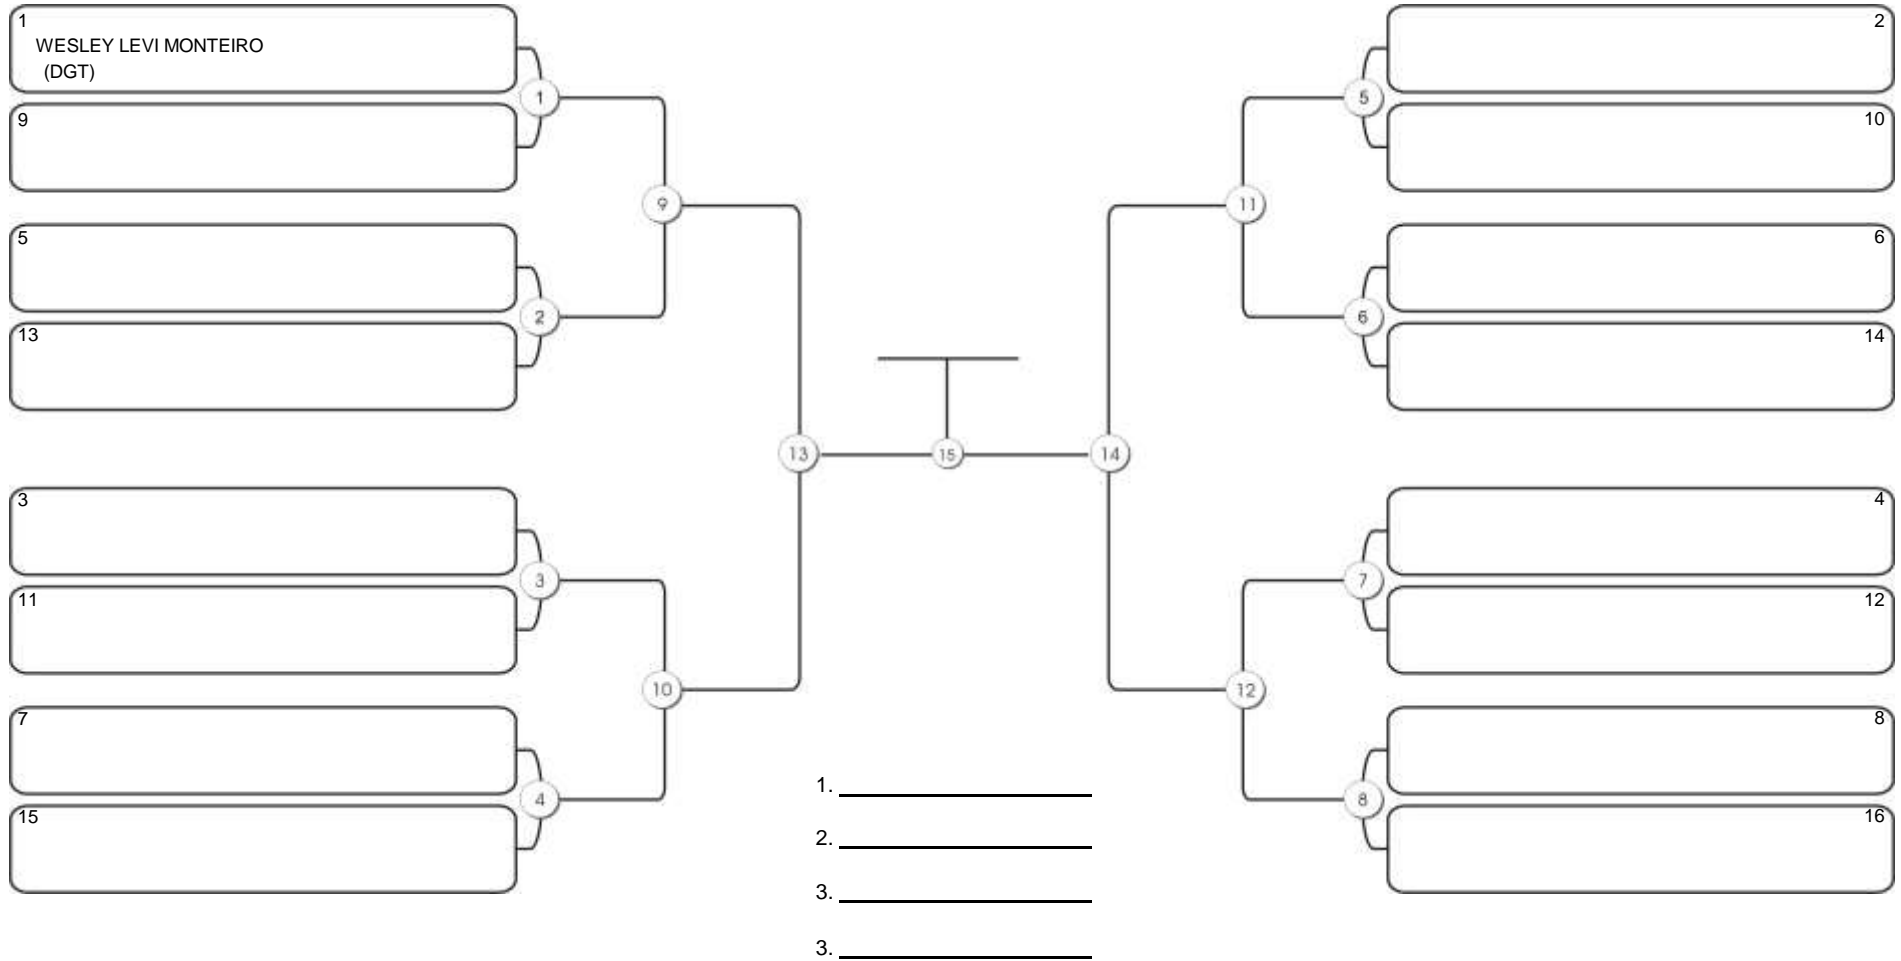

Fortal Cup GI e NO GI

Ginásio da UFC (QUADRA DO CEU), Benfica, 22 set 2024

NO GI INF JUV B MASC AMAREL-LARANJA-VERDE MÉDIO

Responsável: _____
Nome: _____
Assinatura: _____