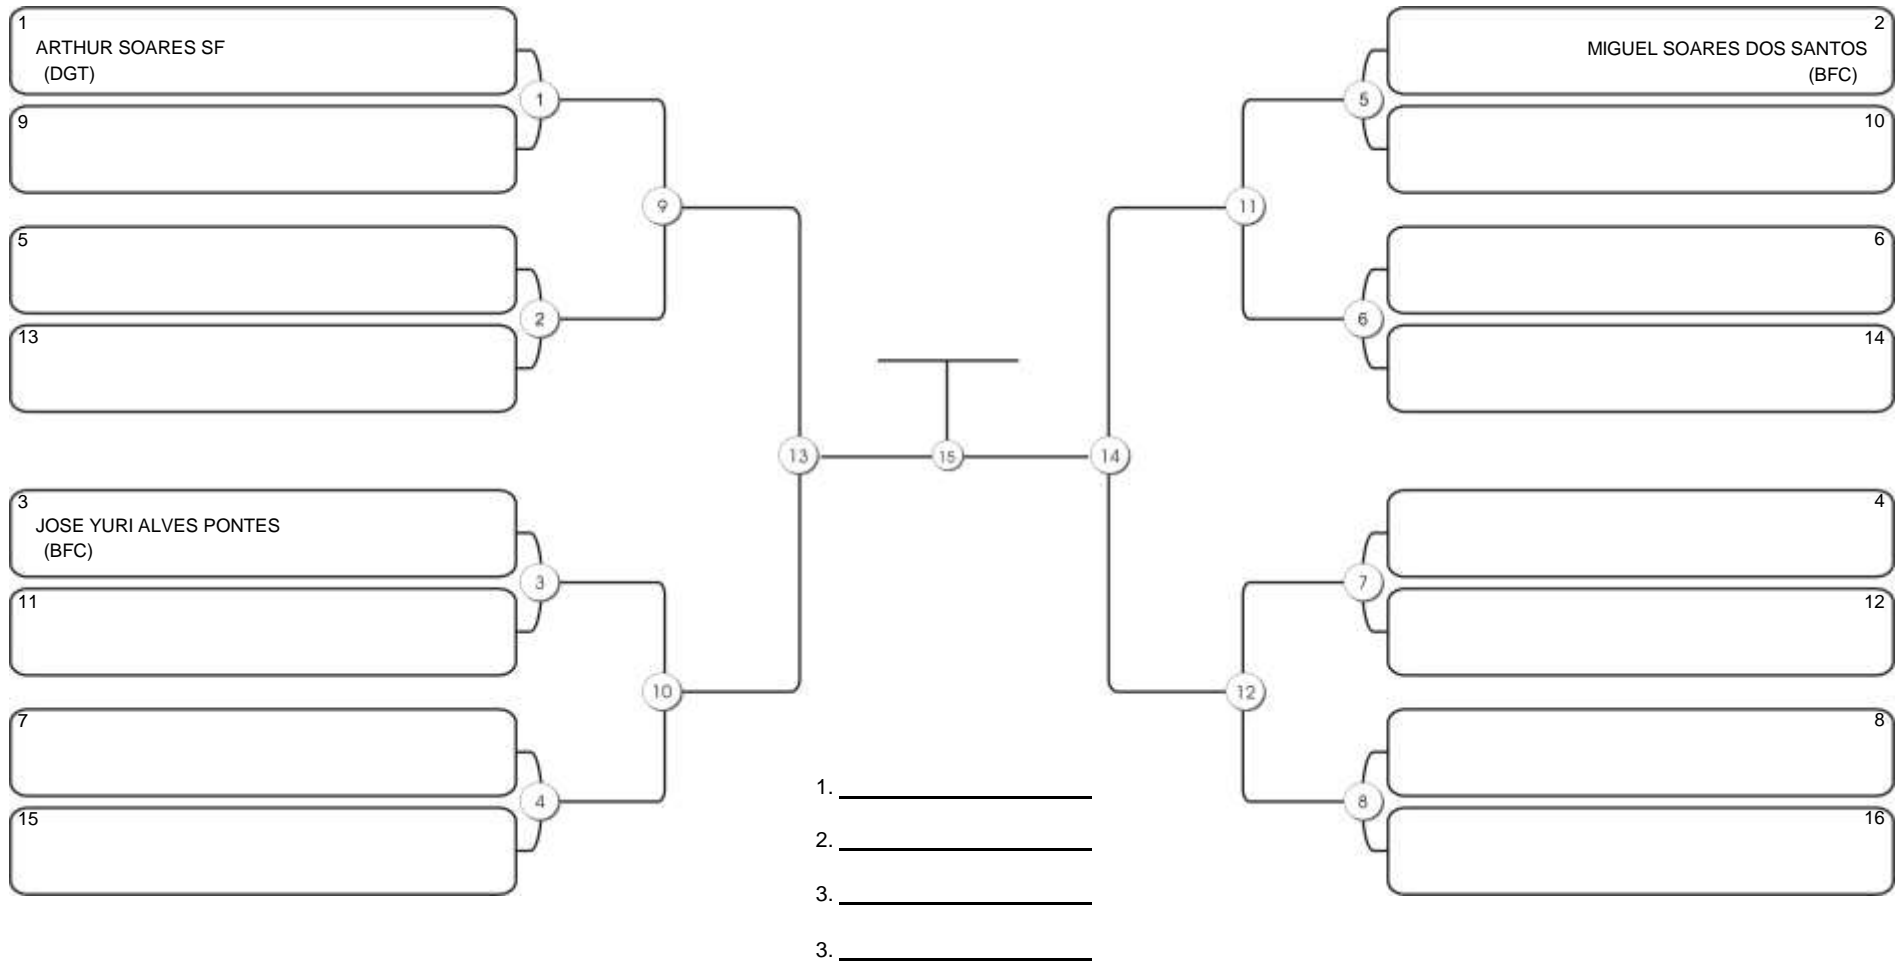

Fortal Cup GI e NO GI
Ginásio da UFC (QUADRA DO CEU), Benfica, 22 set 2024

#3 Competidores

INFANTIL A 2015-2016 MASC BRANCA-CINZA PESADISSIMO EXTRA

Responsável: _____
Nome: _____
Assinatura: _____