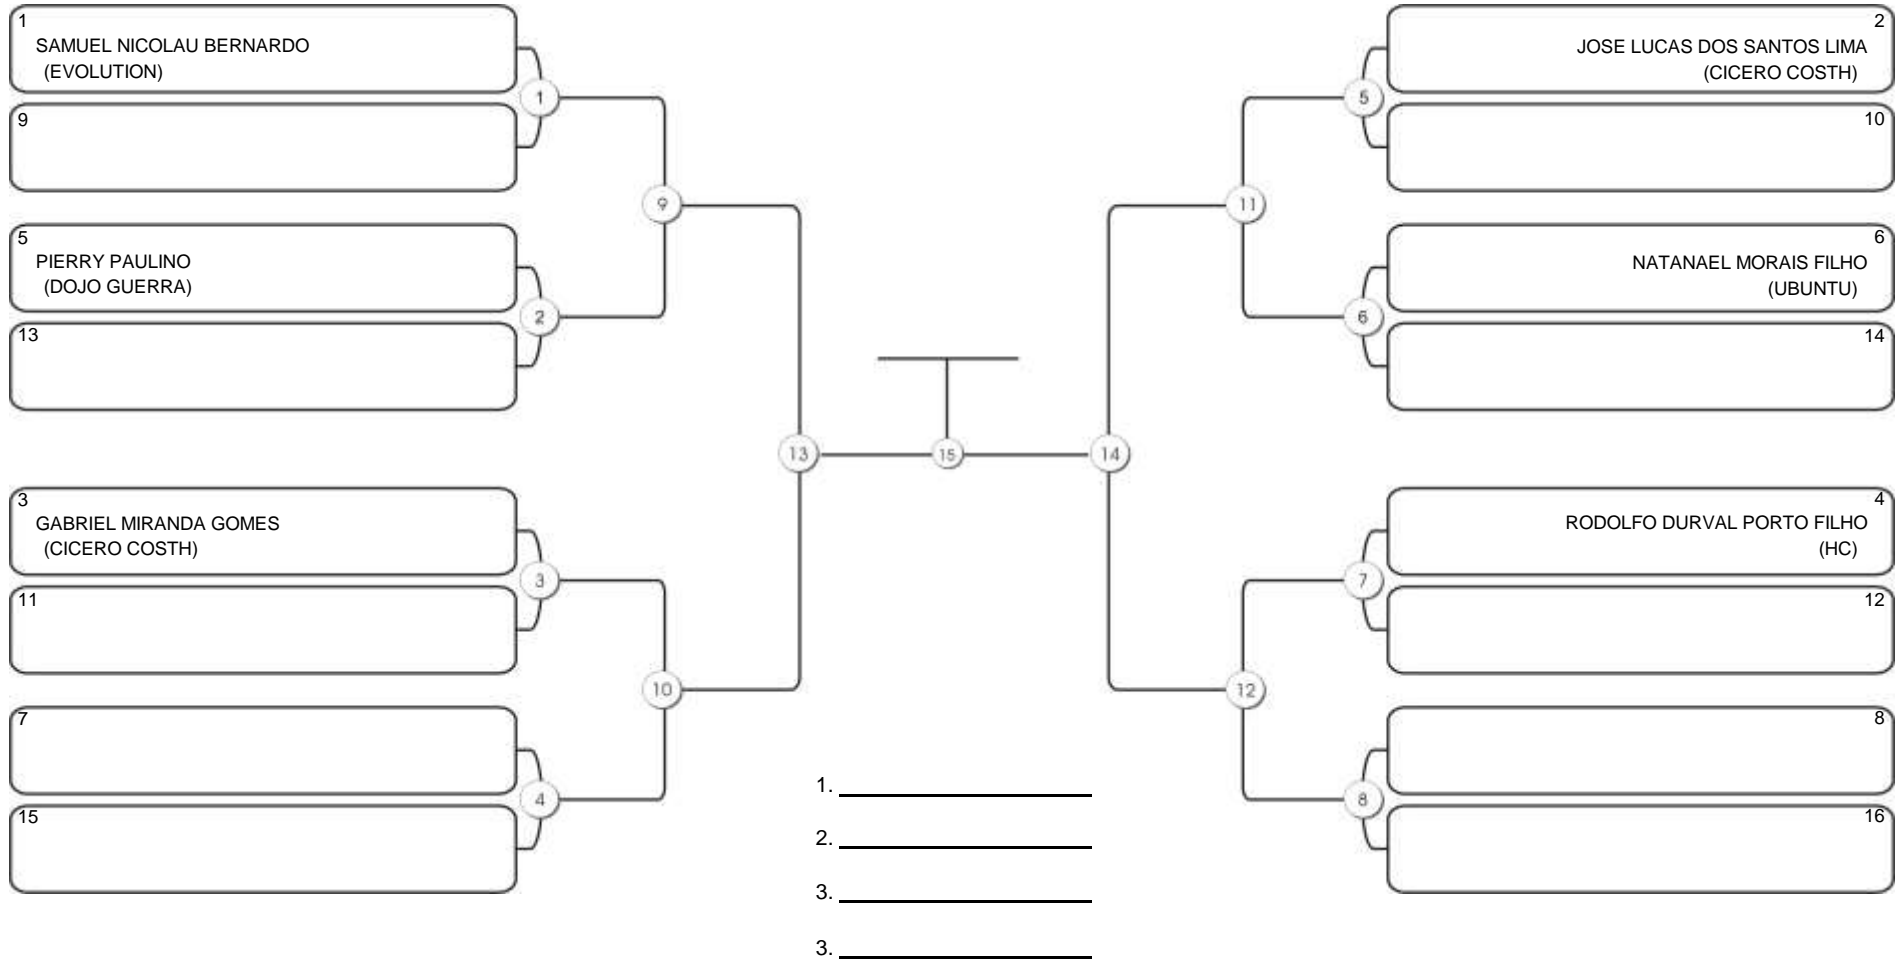

Fortal Cup GI e NO GI
Ginásio da UFC (QUADRA DO CEU), Benfica, 22 set 2024

ADULTO MASC BRANCA ABSOLUTO

Responsável: _____
Nome: _____
Assinatura: _____