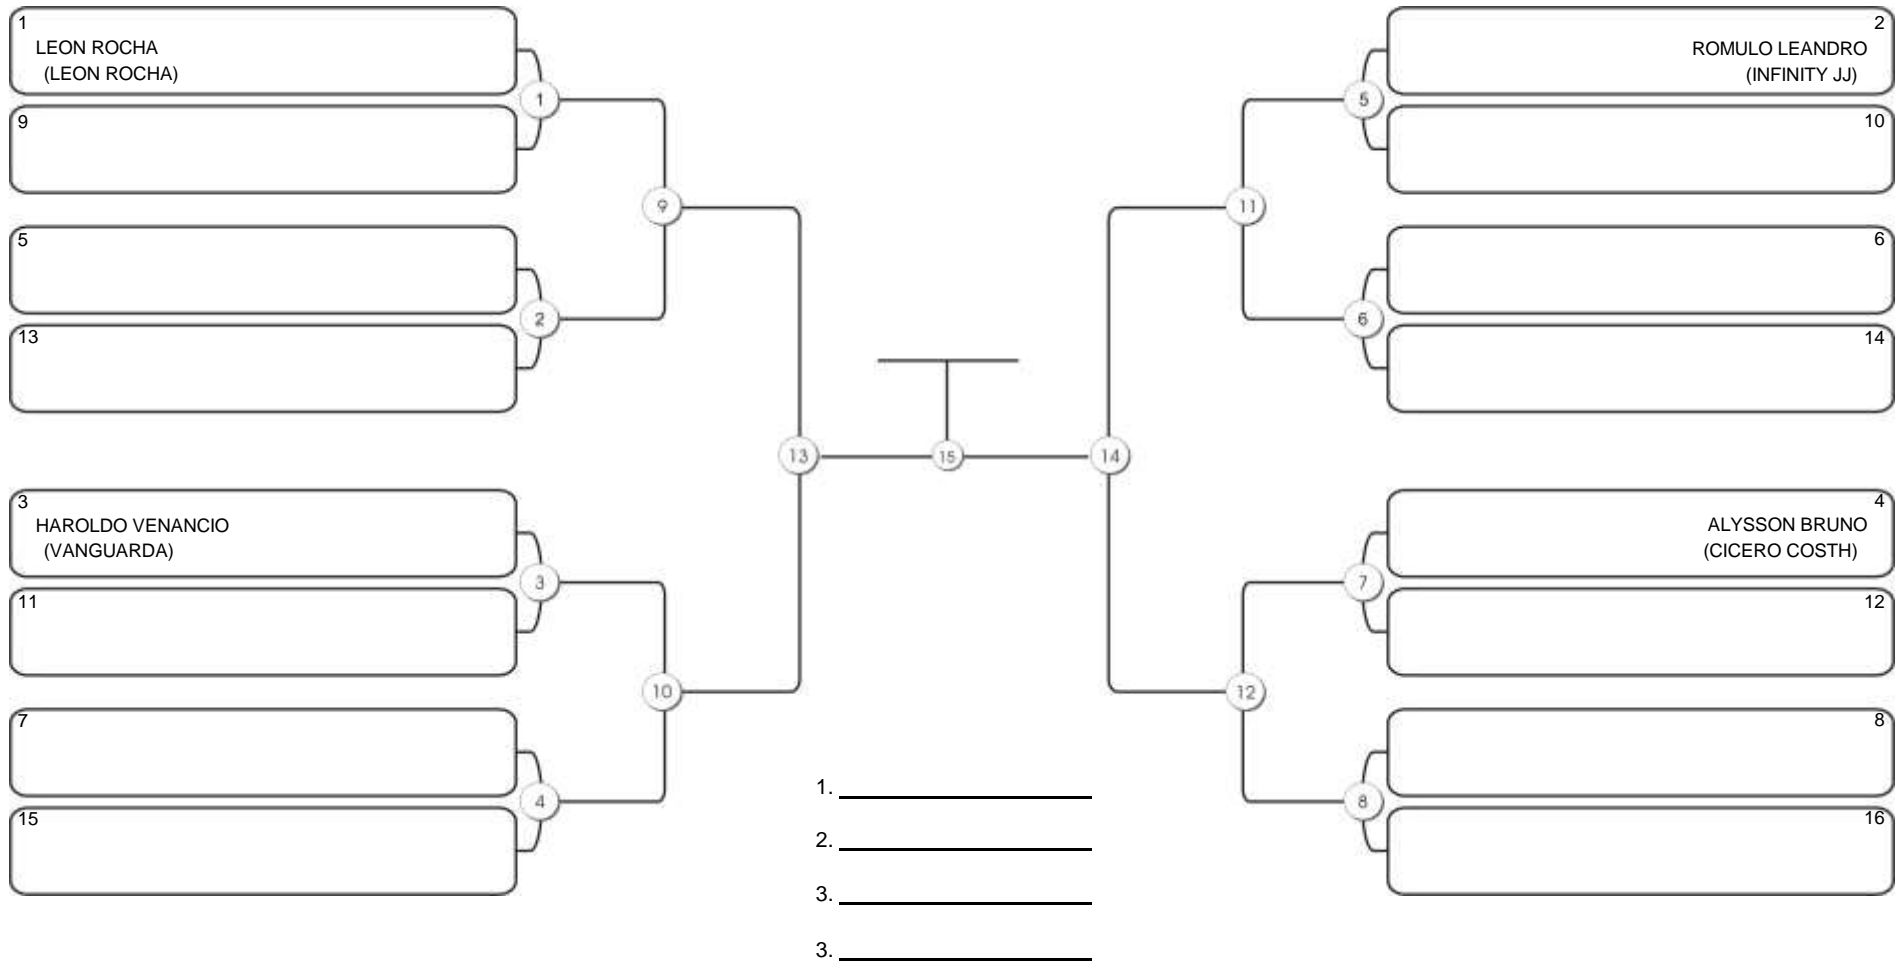

MASTER MASC PRETA PESADÍSSIMO

Responsável: _____
Nome: _____
Assinatura: _____