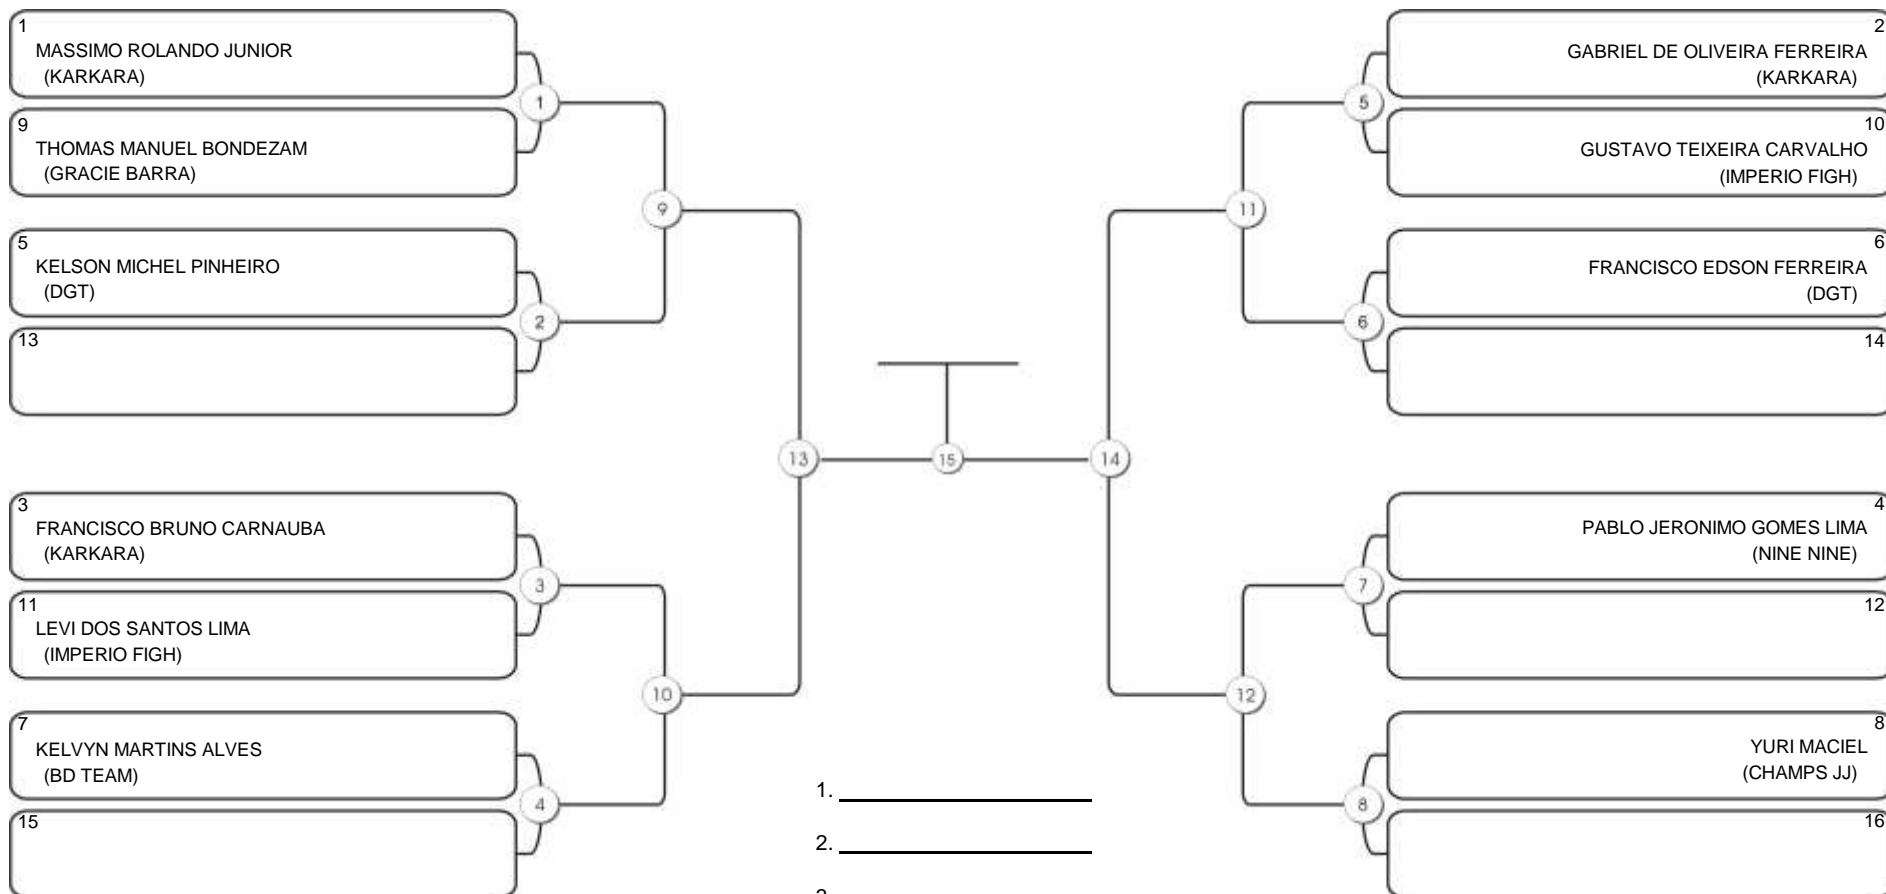

Fortal Cup GI e NO GI
Ginásio da UFC (QUADRA DO CEU), Benfica, 22 set 2024

INFANTO A 2011-2012 MASC BRANCA-CINZA MÉDIO

1. _____
2. _____
3. _____
3. _____

Responsável: _____

Nome: _____

Assinatura: _____