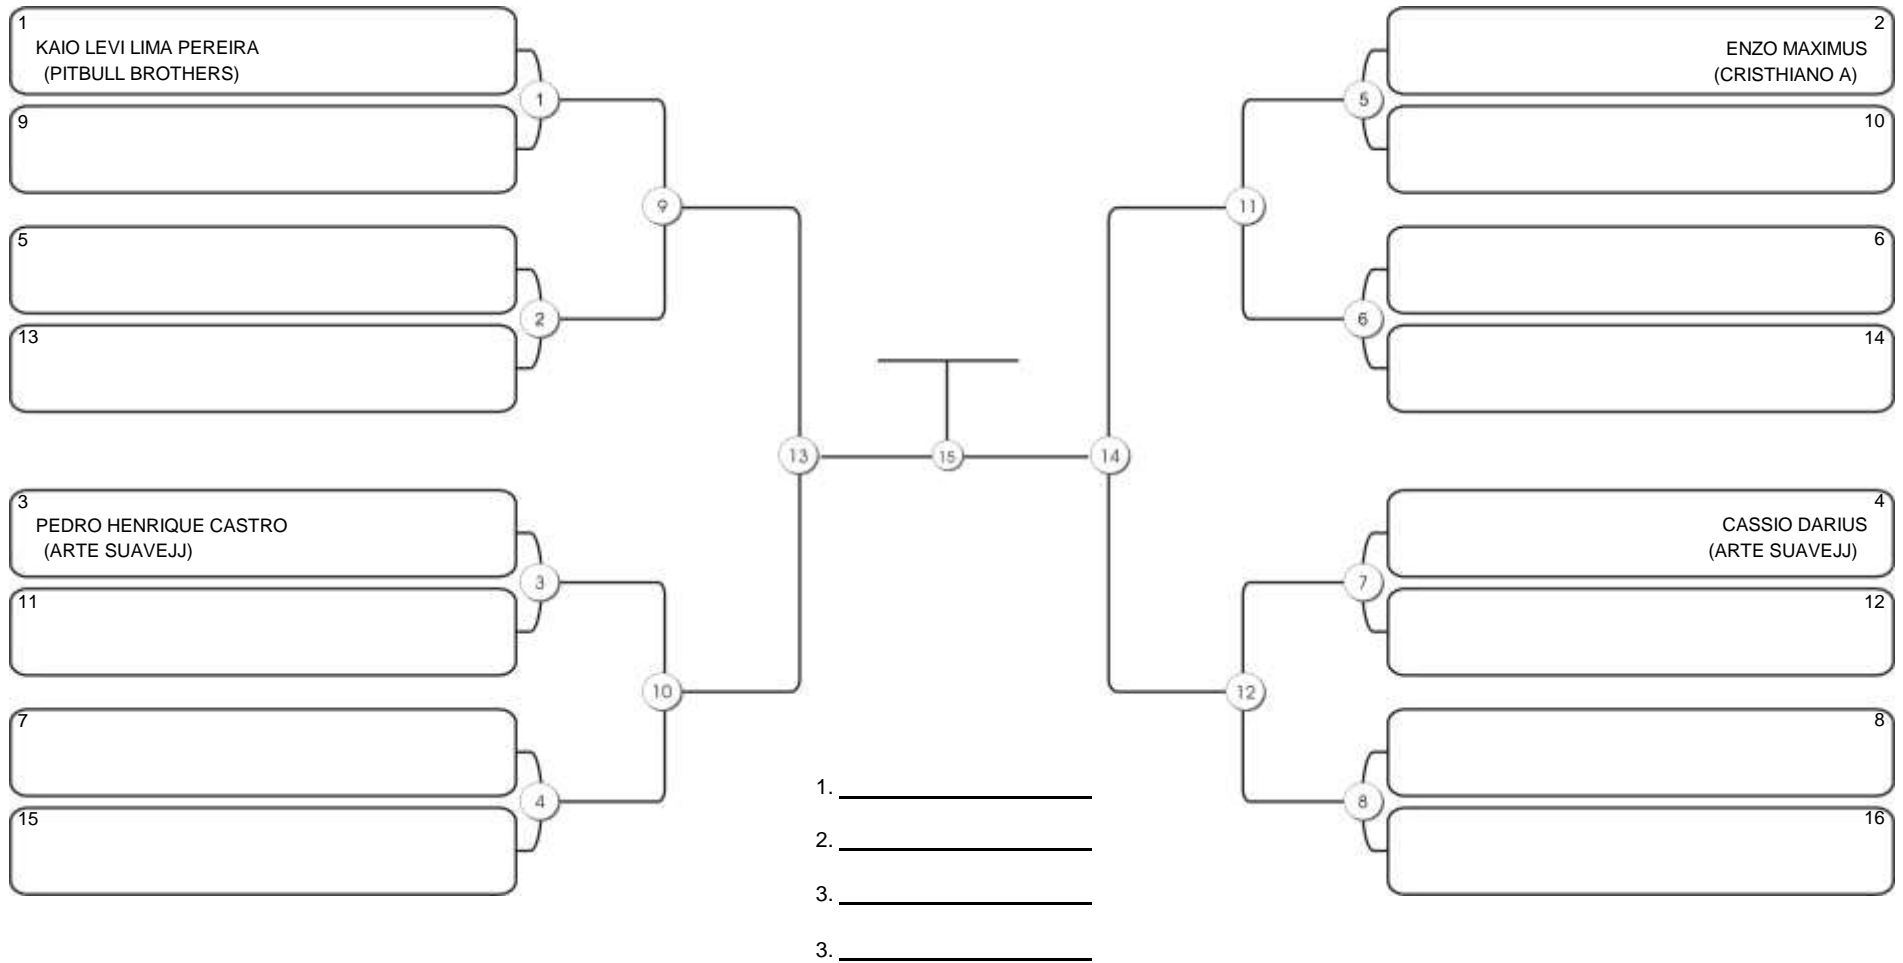

Fortal Cup GI e NO GI

Ginásio da UFC (QUADRA DO CEU), Benfica, 22 set 2024

NO GI INF JUV B MASC AMAREL-LARANJA-VERDE PESADÍSSIMO

Responsável: _____

Nome: _____

Assinatura: _____