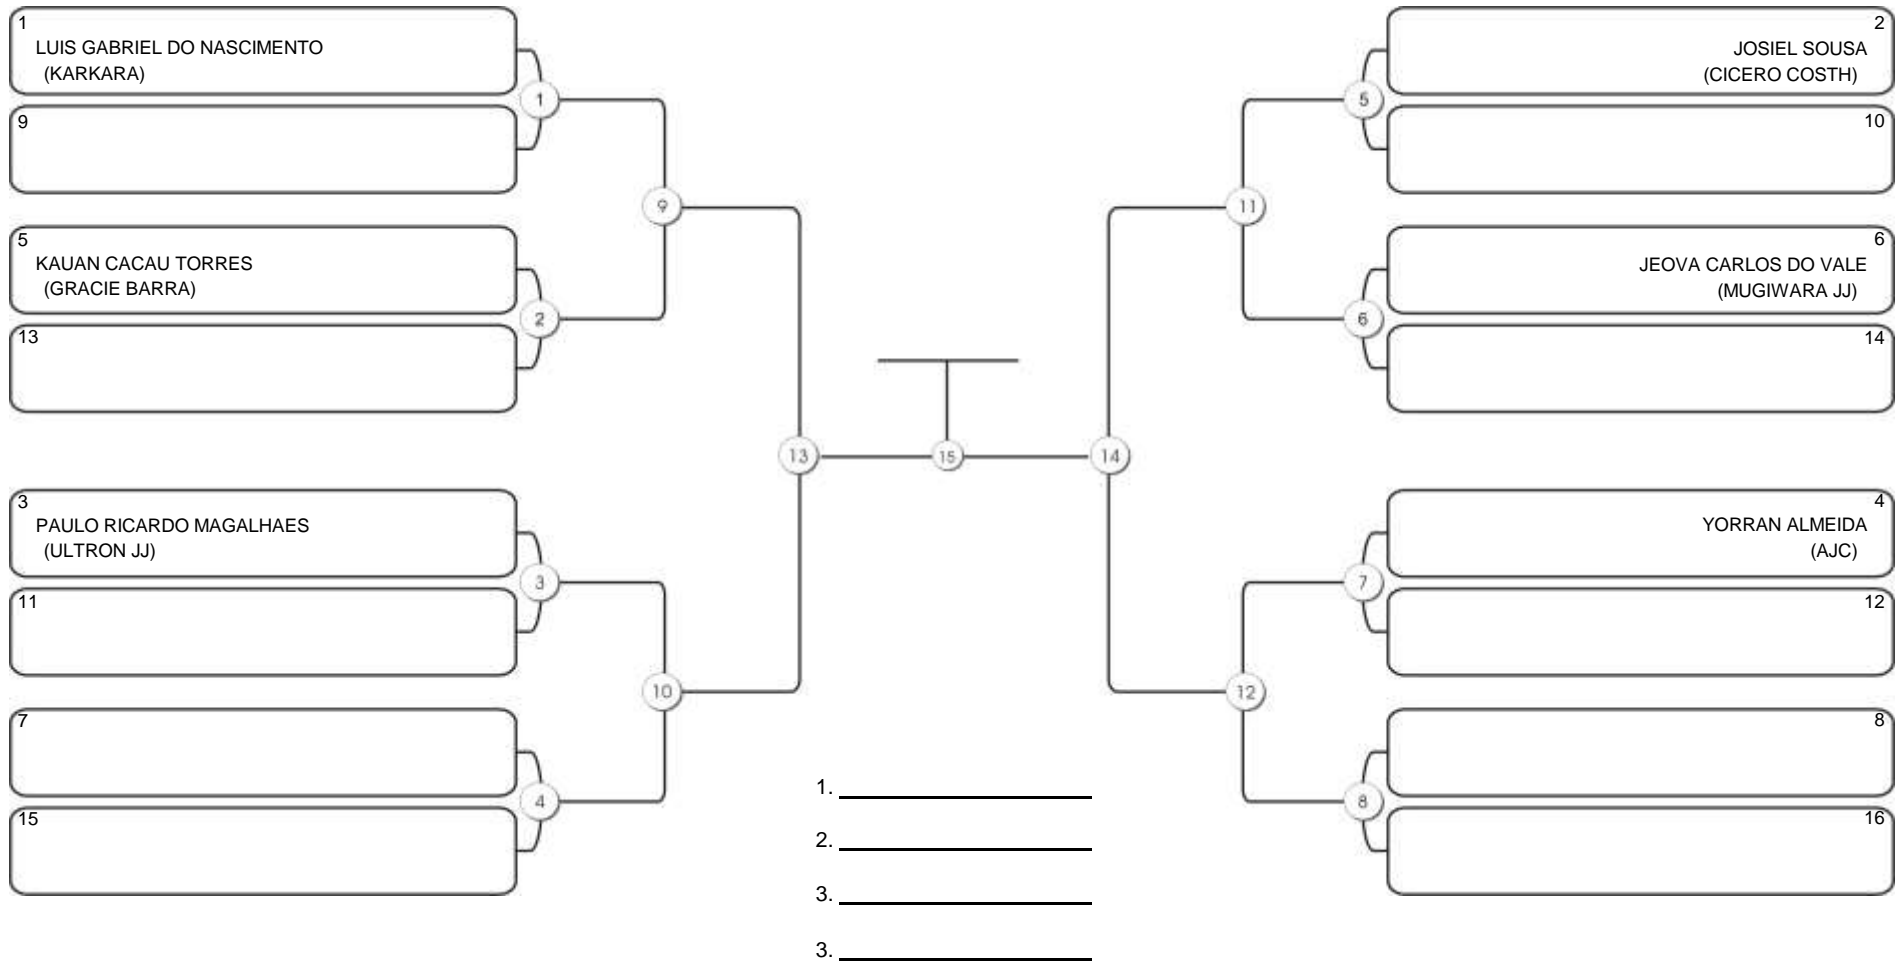

Fortal Cup GI e NO GI

Ginásio da UFC (QUADRA DO CEU), Benfica, 22 set 2024

JUVENIL 2007-2008 MASC AZUL PLUMA

Responsável: _____
Nome: _____
Assinatura: _____