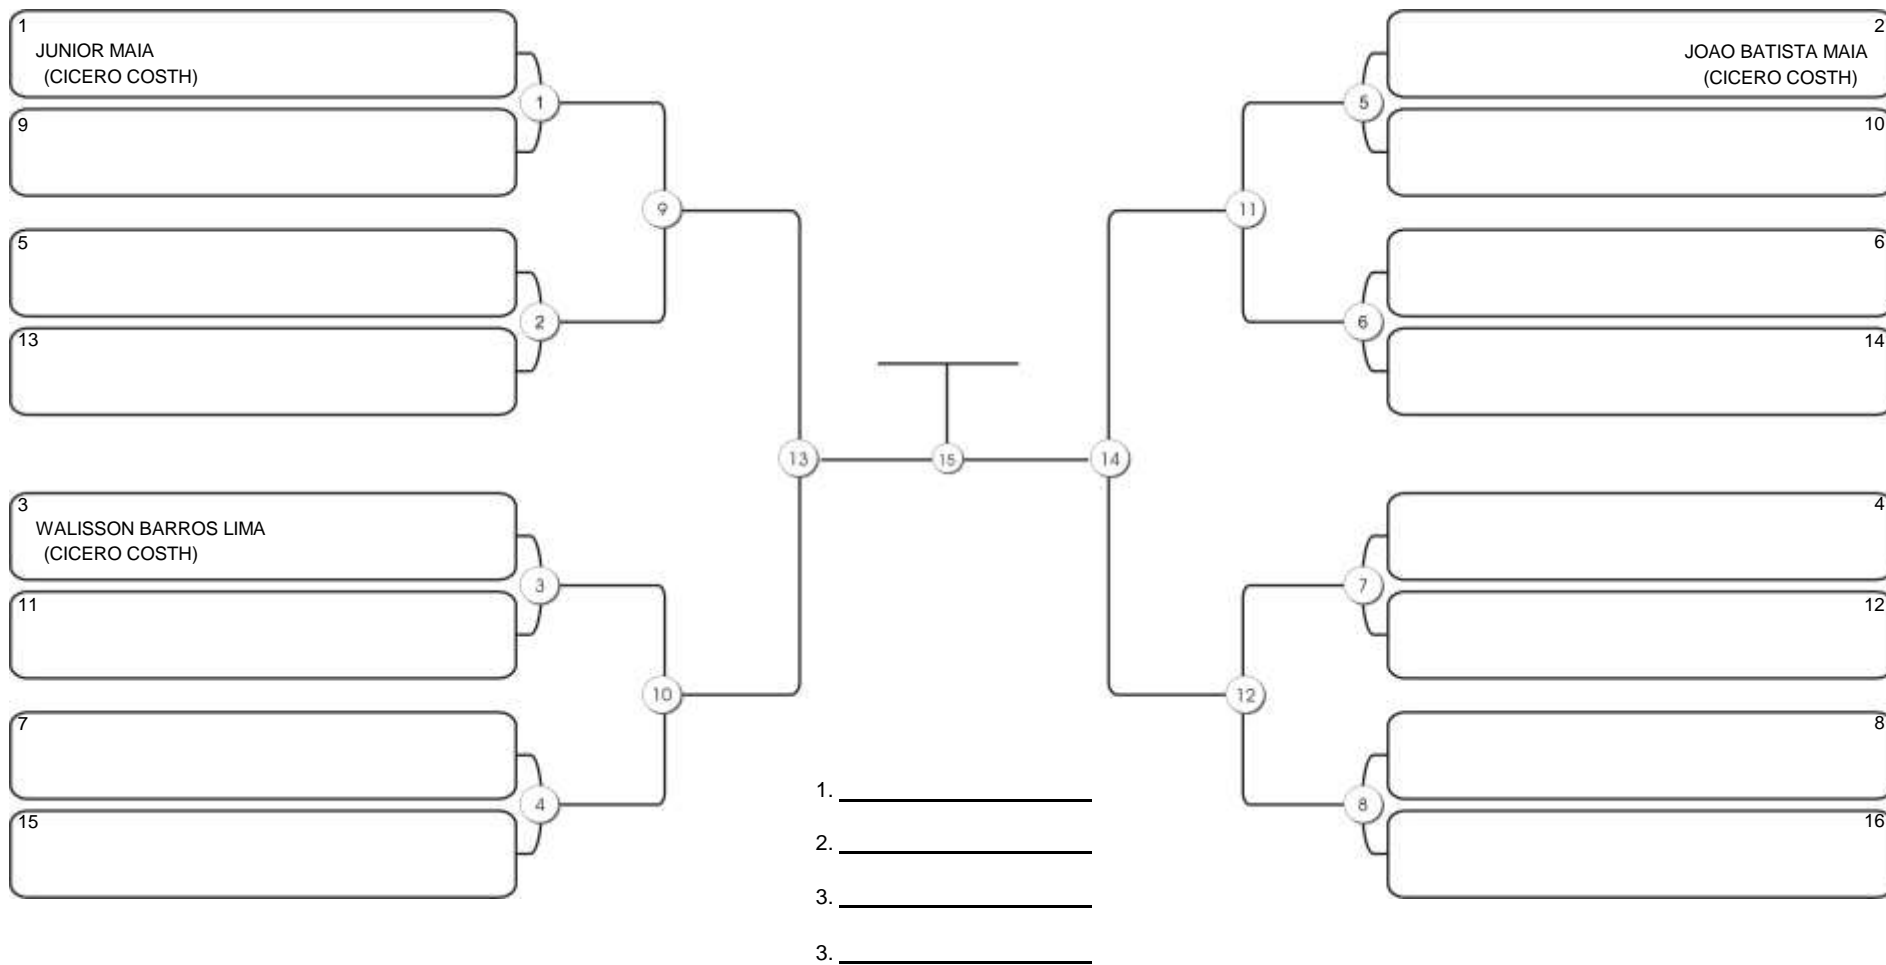

Fortal Cup GI e NO GI
Ginásio da UFC (QUADRA DO CEU), Benfica, 22 set 2024

JUVENIL 2007-2008 MASC AZUL PESADÍSSIMO

Responsável: _____
Nome: _____
Assinatura: _____