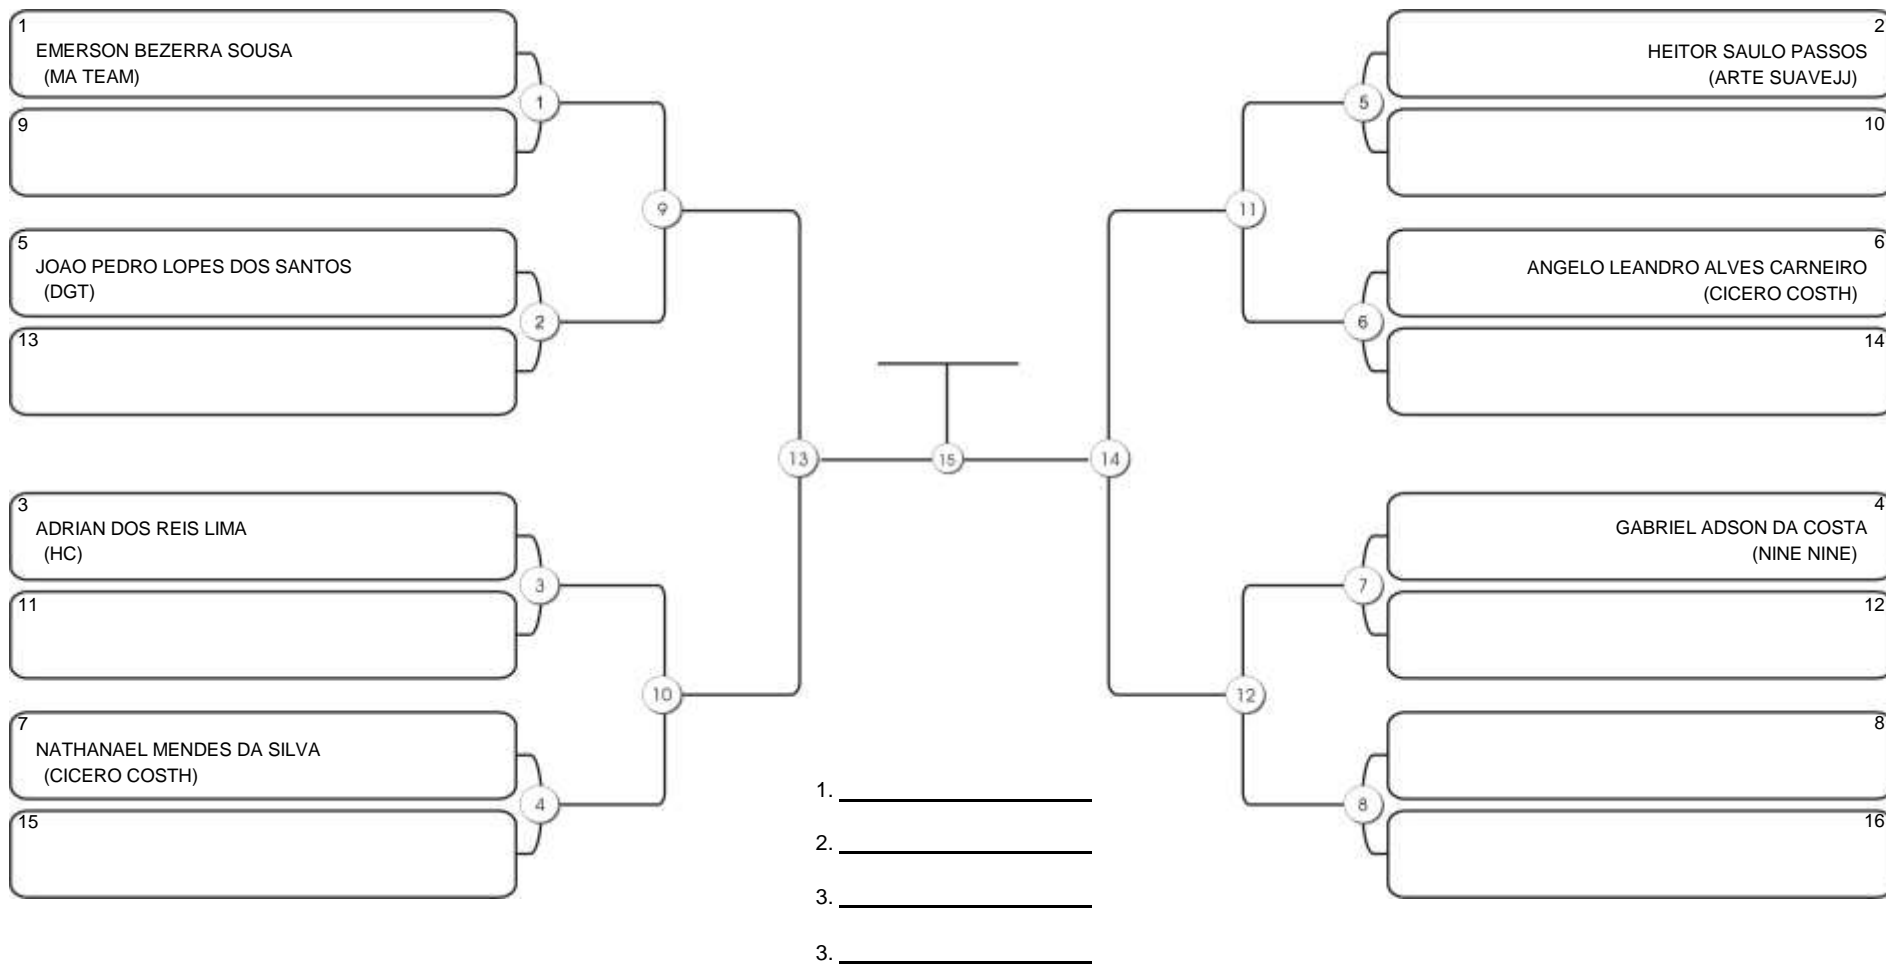

Fortal Cup GI e NO GI

Ginásio da UFC (QUADRA DO CEU), Benfica, 22 set 2024

INFANTO B 2009-2010 MASC BRANCA-CINZA PENA

Responsável: _____
Nome: _____
Assinatura: _____