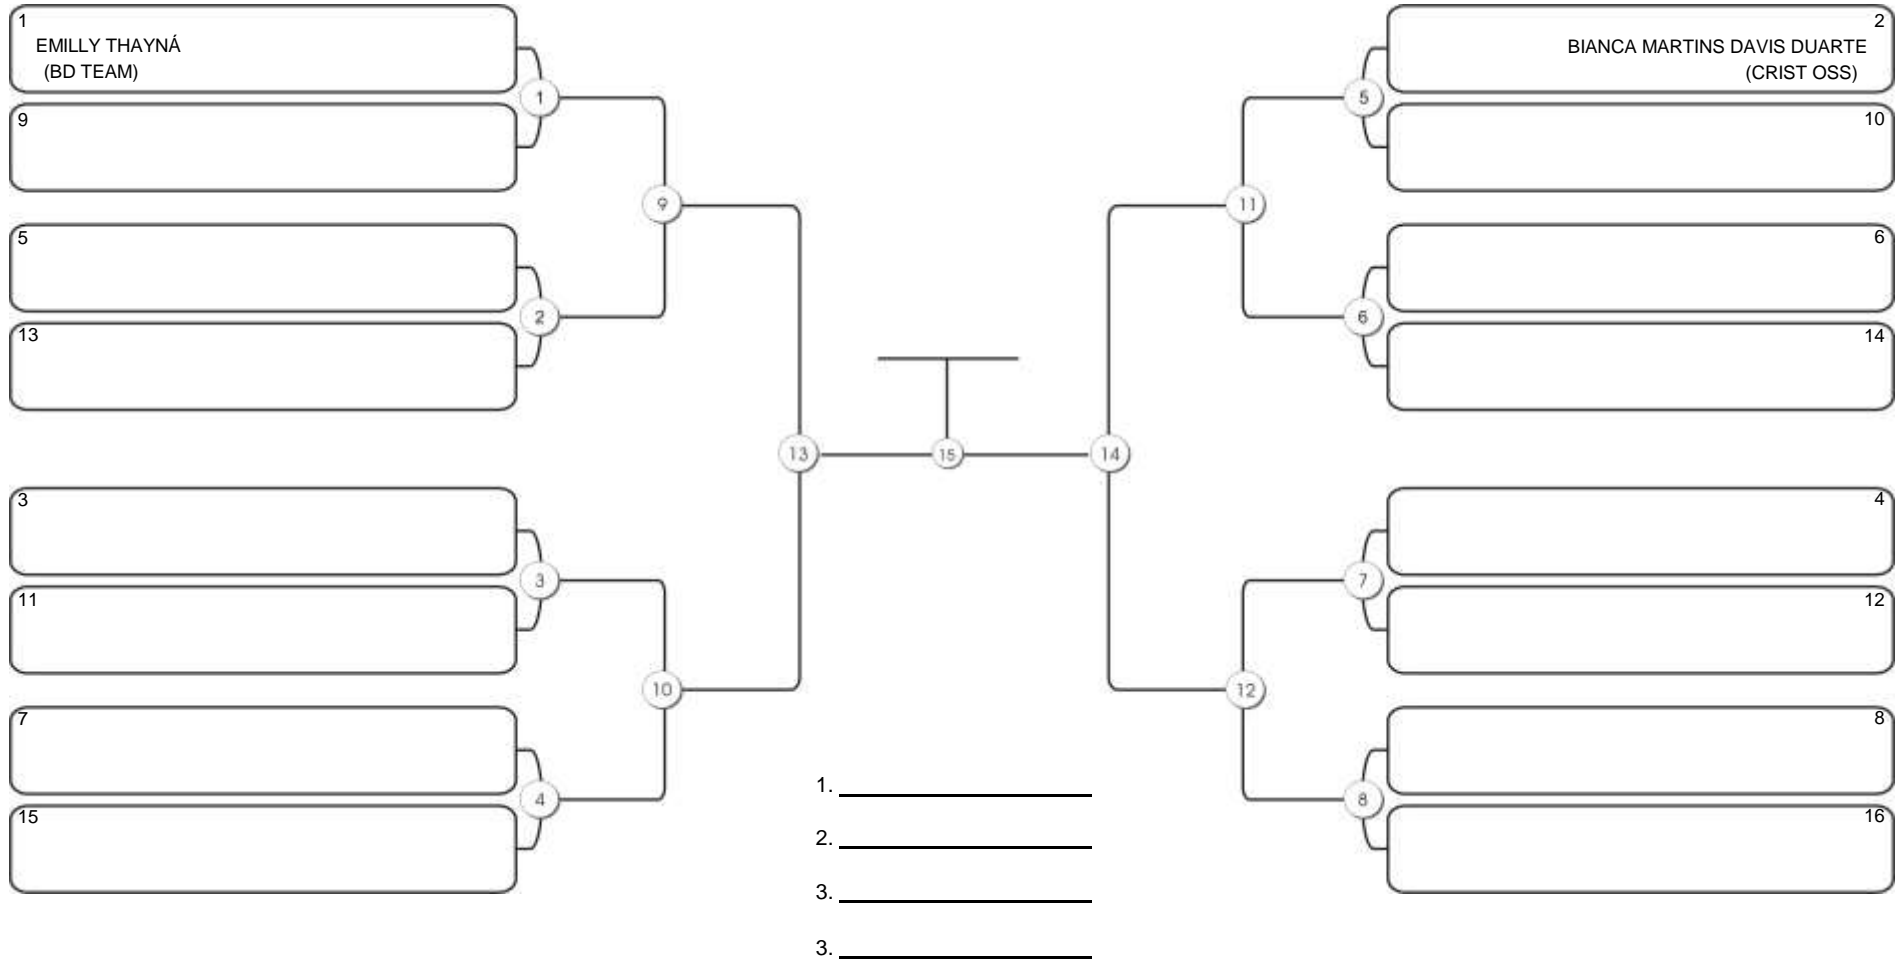

Fortal Cup GI e NO GI

Ginásio da UFC (QUADRA DO CEU), Benfica, 22 set 2024

ADULTO FEM BRANCA PESADO

Responsável: _____
Nome: _____
Assinatura: _____