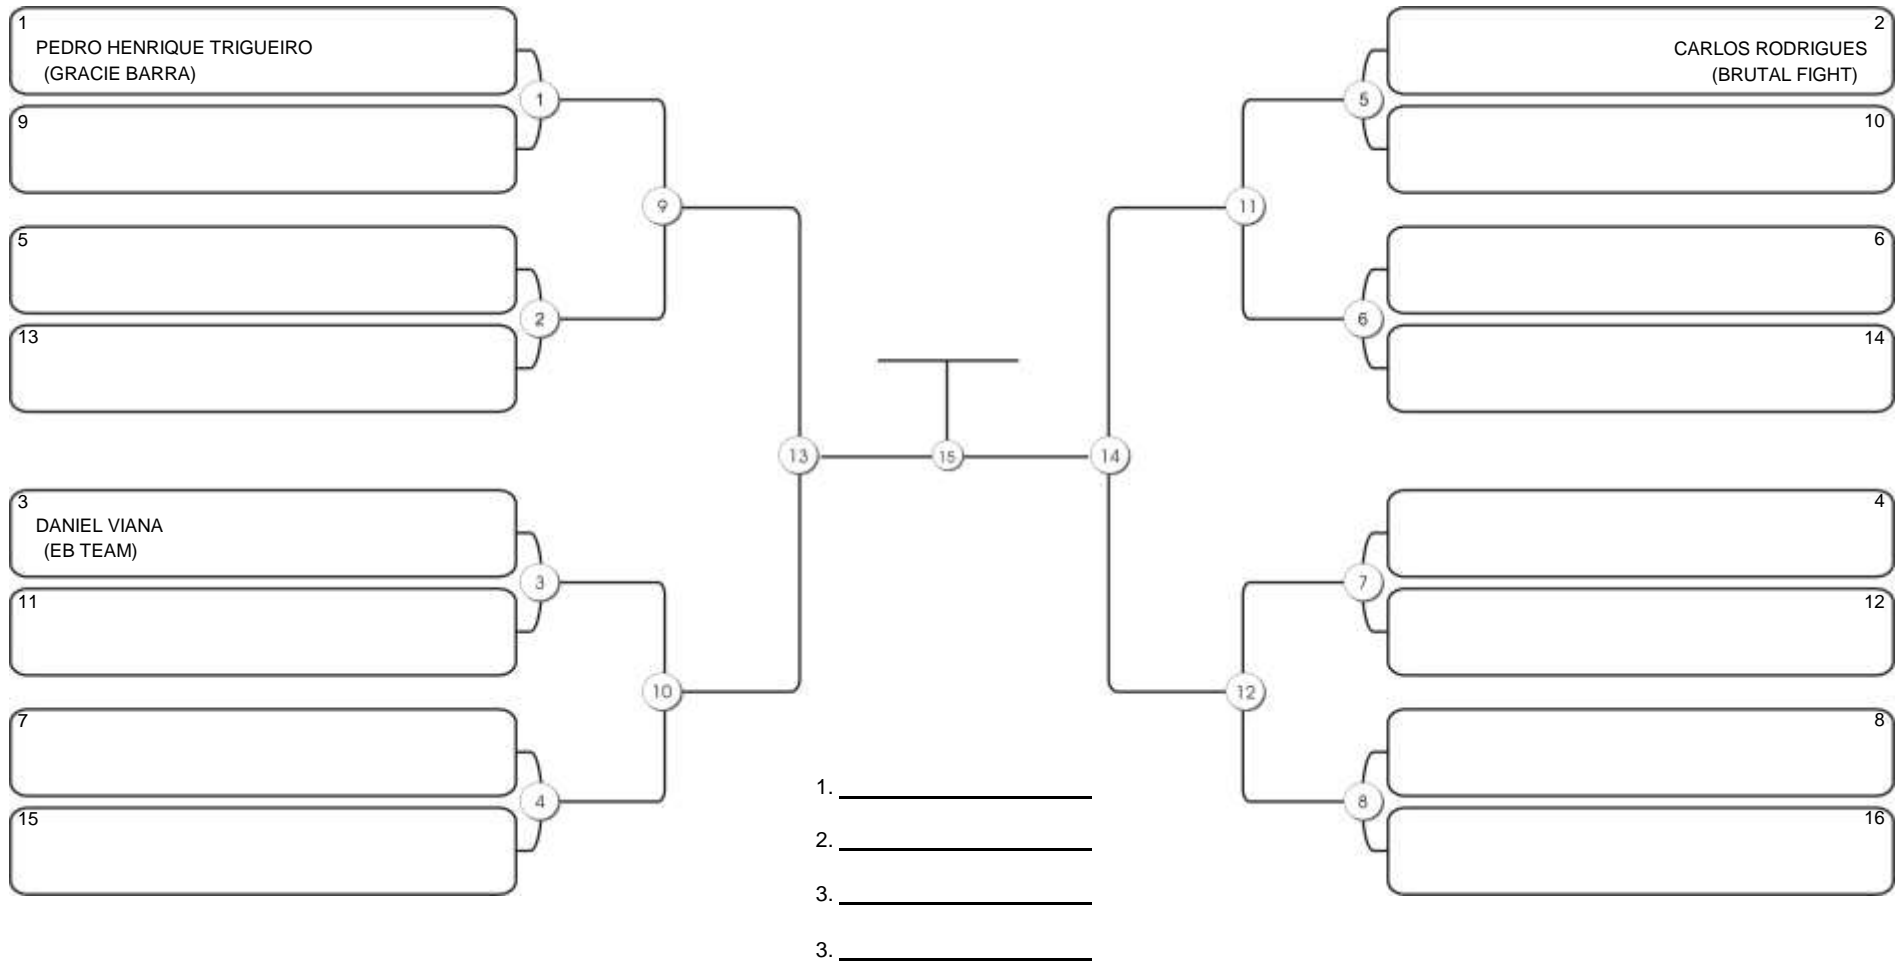

Fortal Cup GI e NO GI
Ginásio da UFC (QUADRA DO CEU), Benfica, 22 set 2024

ADULTO MASC ROXA SUPER-PESADO

Responsável: _____

Nome: _____

Assinatura: _____