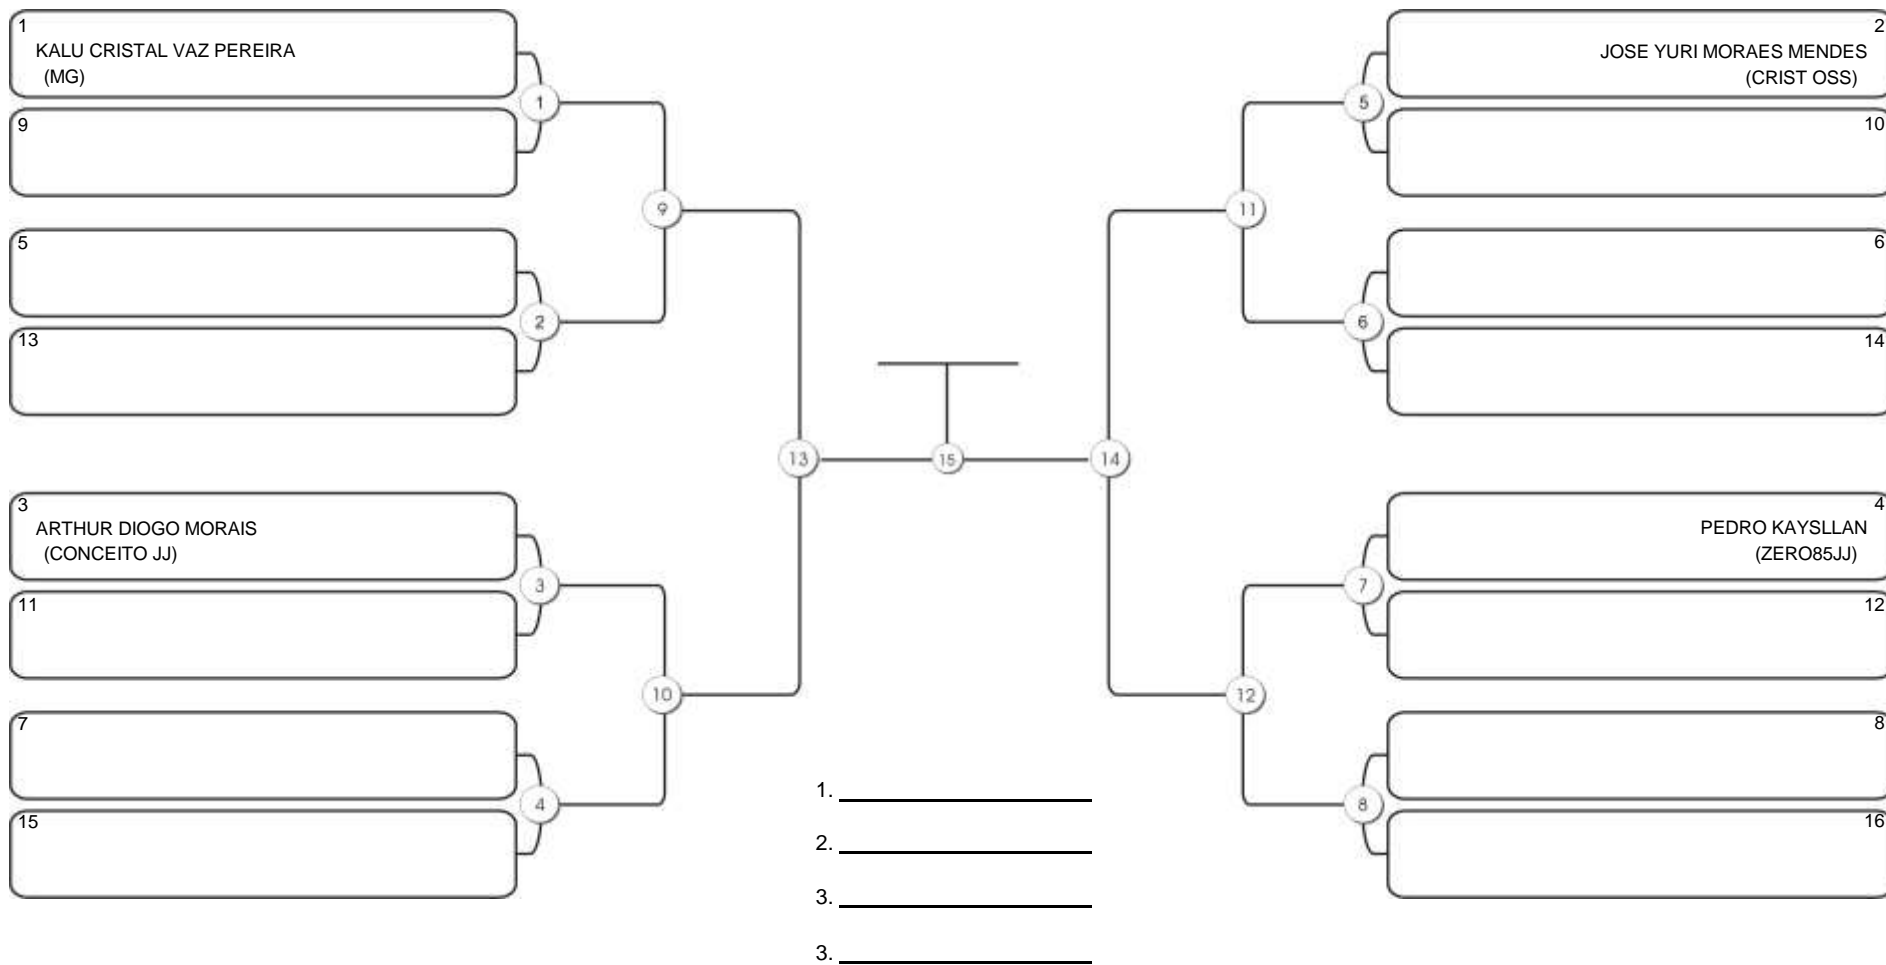

Fortal Cup GI e NO GI

Ginásio da UFC (QUADRA DO CEU), Benfica, 22 set 2024

MIRIM 2017-2018 MASC BRANCA-CINZA PENA

Responsável: _____

Nome: _____

Assinatura: _____