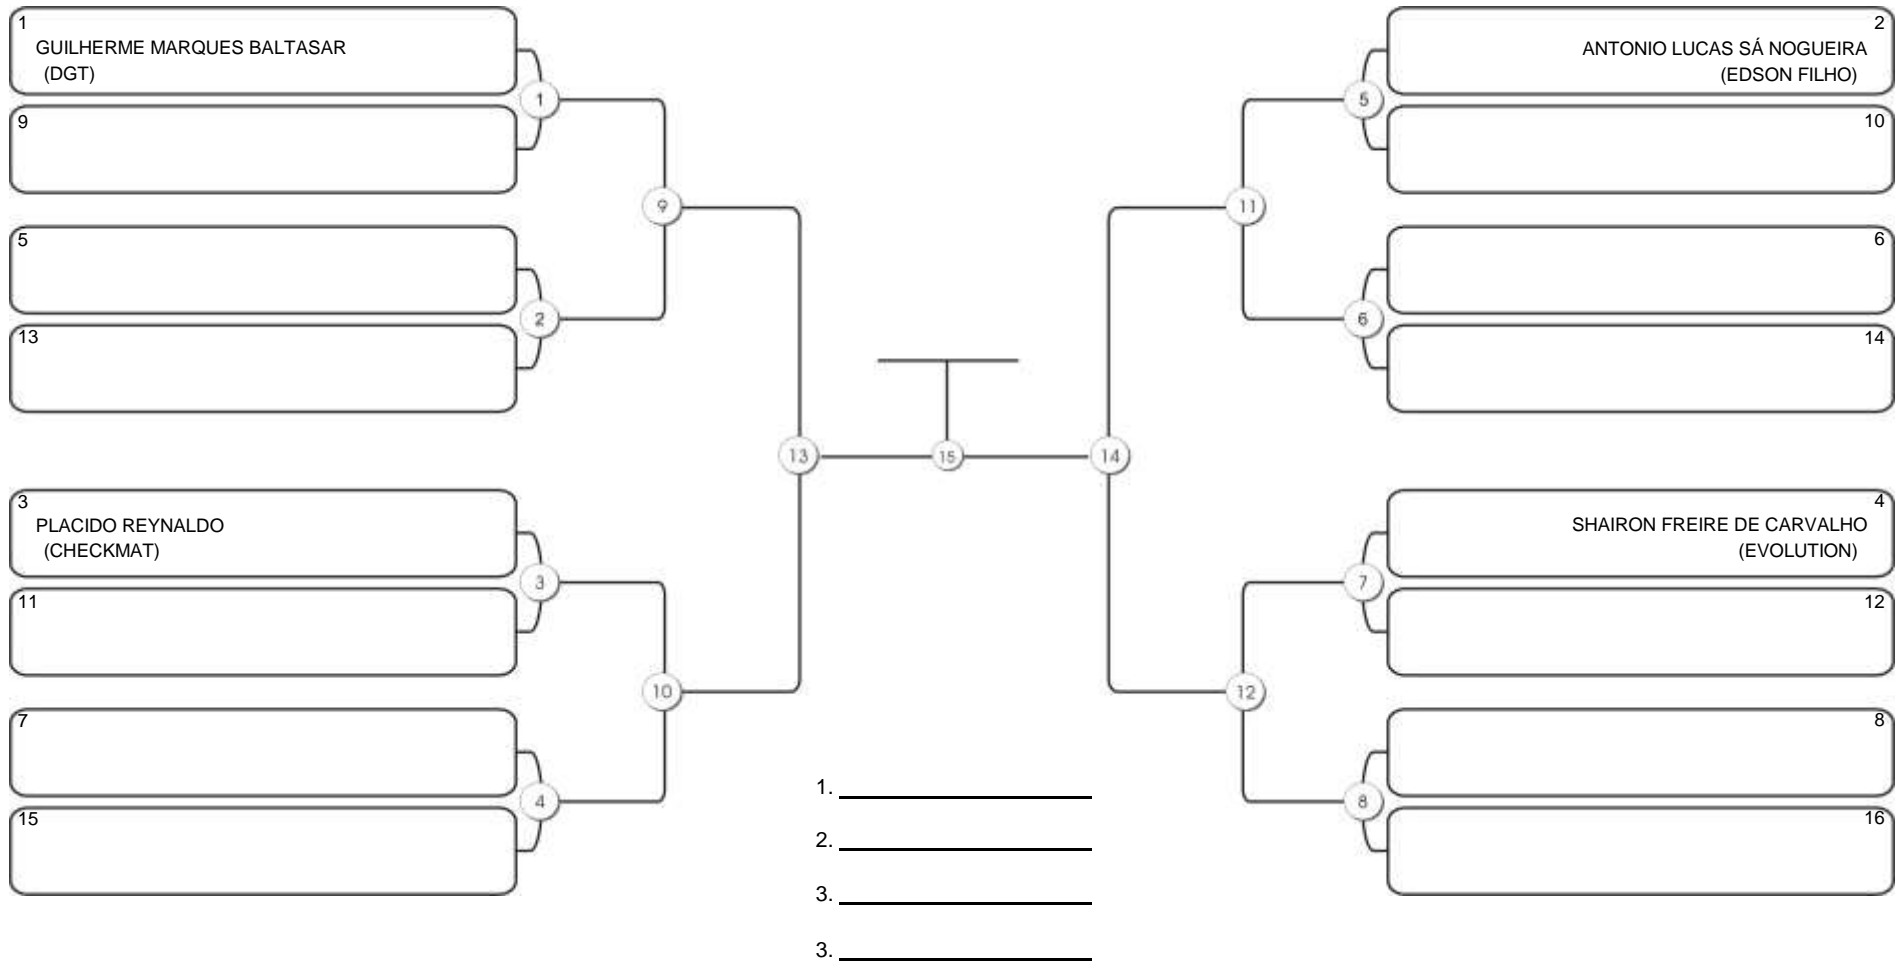

Fortal Cup GI e NO GI
Ginásio da UFC (QUADRA DO CEU), Benfica, 22 set 2024

JUVENIL 2007-2008 MASC BRANCA SUPER-PESADO

Responsável: _____
Nome: _____
Assinatura: _____