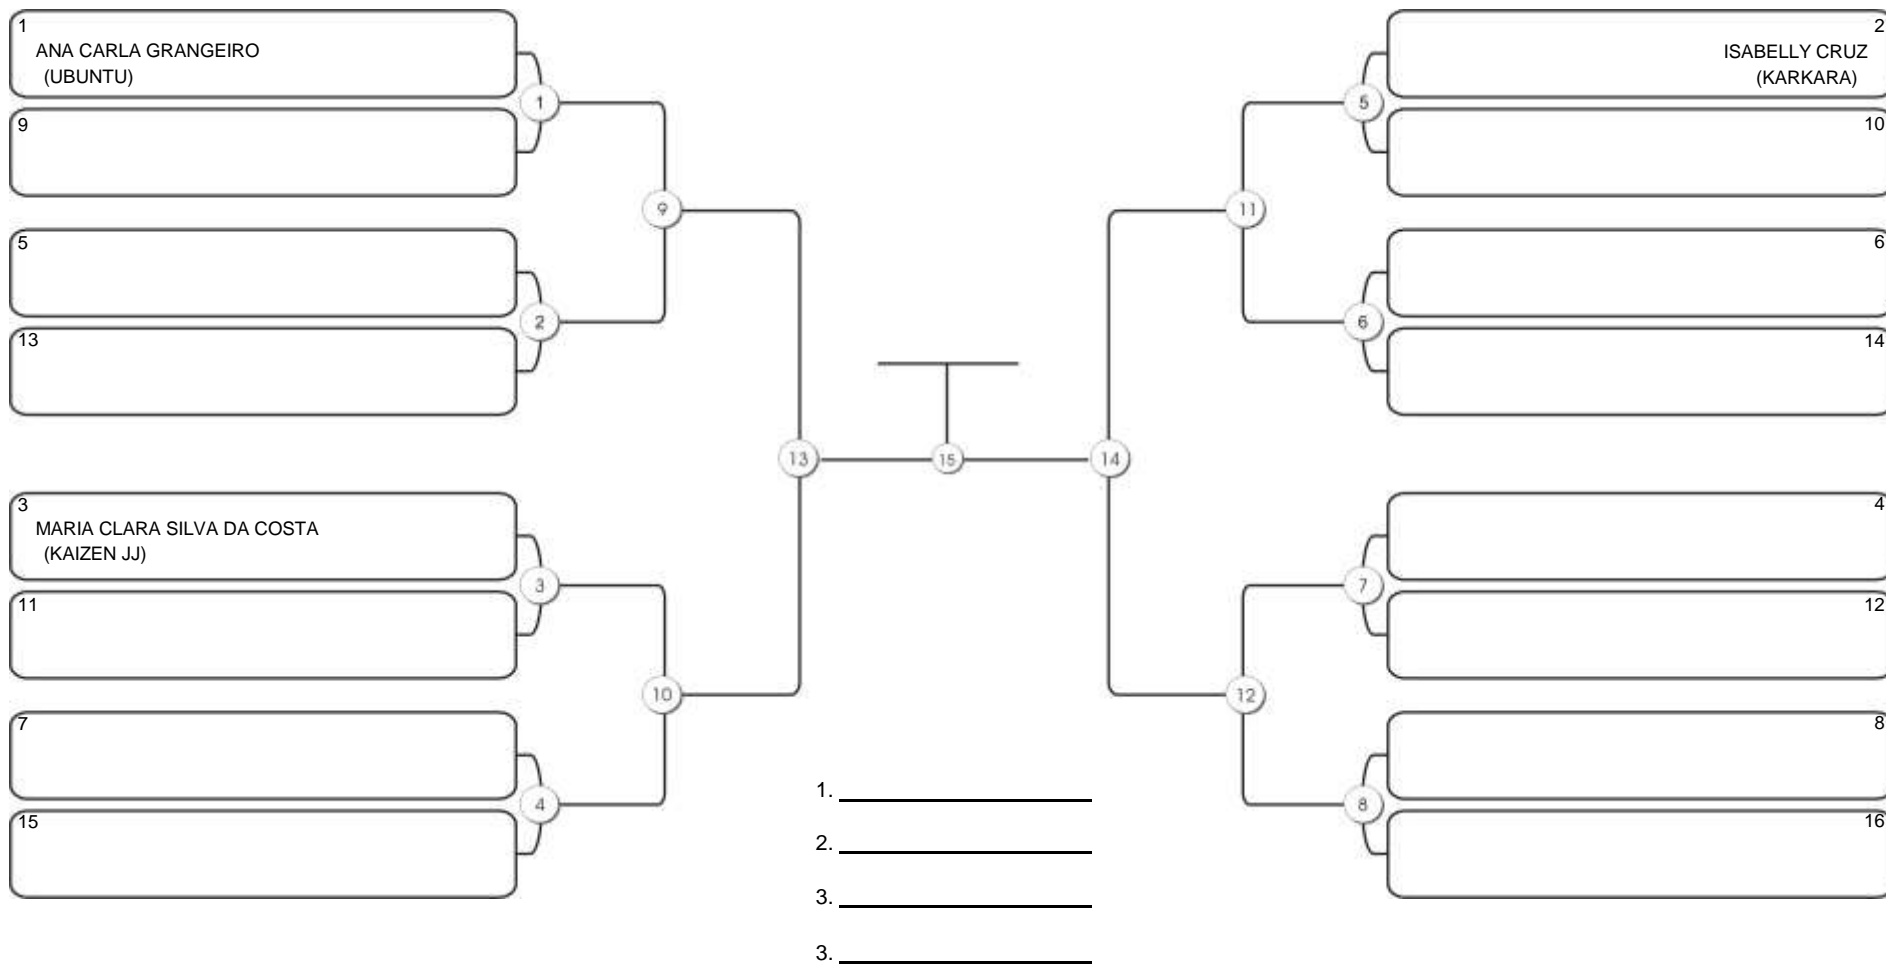

Fortal Cup GI e NO GI
Ginásio da UFC (QUADRA DO CEU), Benfica, 22 set 2024

INFANTO B 2009-2010 FEM AMAREL-LARANJA-VERDE MEIO-PESADO

Responsável: _____

Nome: _____

Assinatura: _____