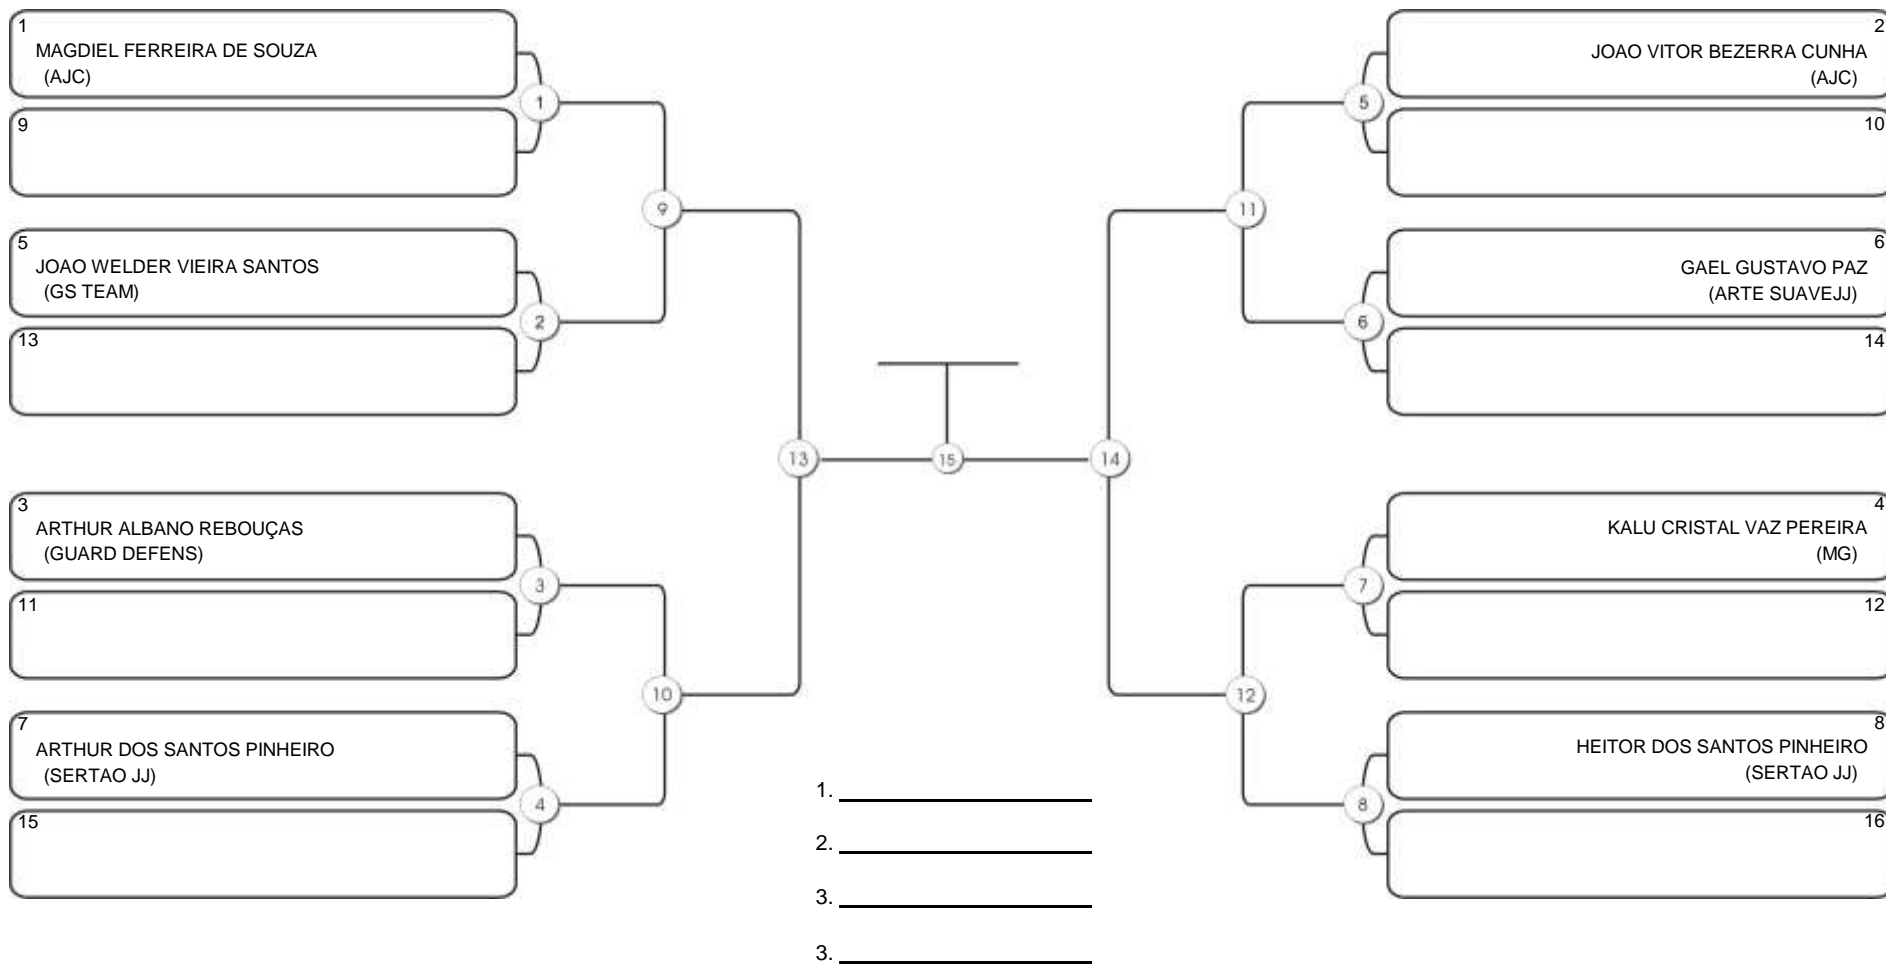

## MIRIM 2017-2018 MASC BRANCA-CINZA PENA

Responsável: \_\_\_\_\_

Nome: \_\_\_\_\_

Assinatura: \_\_\_\_\_

**Fortal Cup GI e NO GI**  
Ginásio da UFC (QUADRA DO CEU), Benfica, 22 set 2024

**MIRIM 2017-2018 MASC BRANCA-CINZA LEVE**