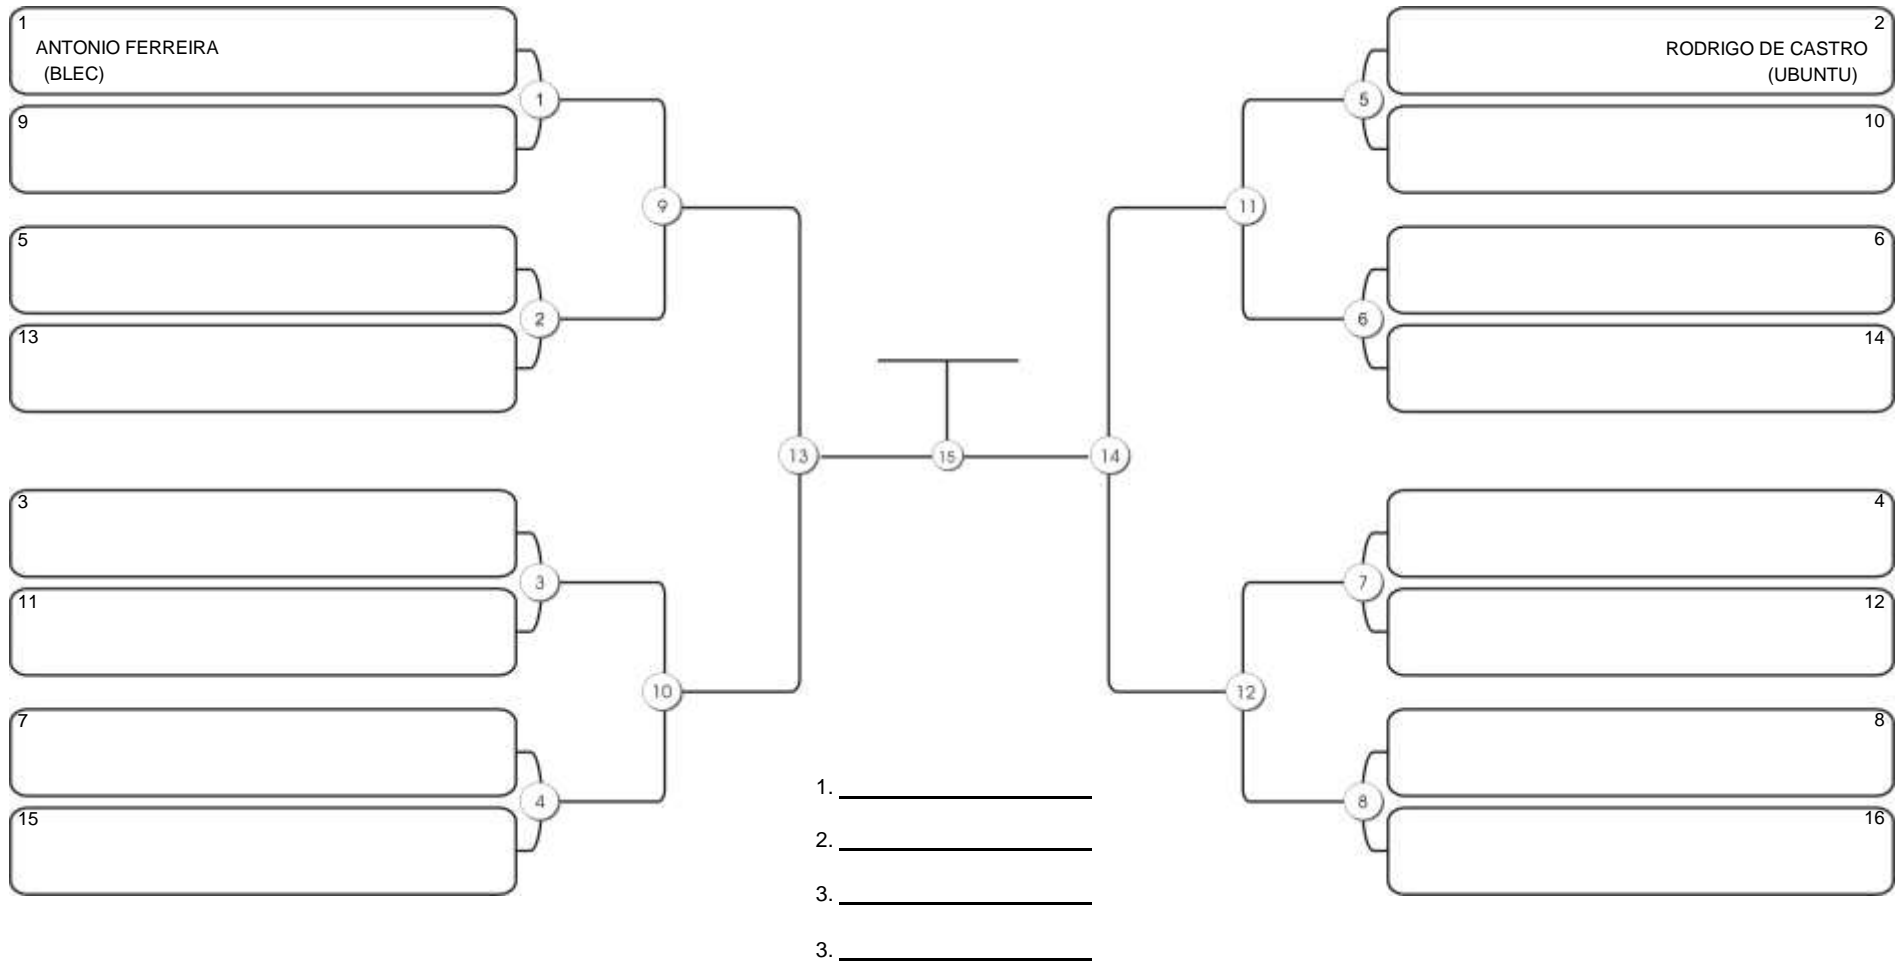

Fortal Cup GI e NO GI

Ginásio da UFC (QUADRA DO CEU), Benfica, 22 set 2024

MASTER MASC PRETA PESADO

Responsável: _____
Nome: _____
Assinatura: _____