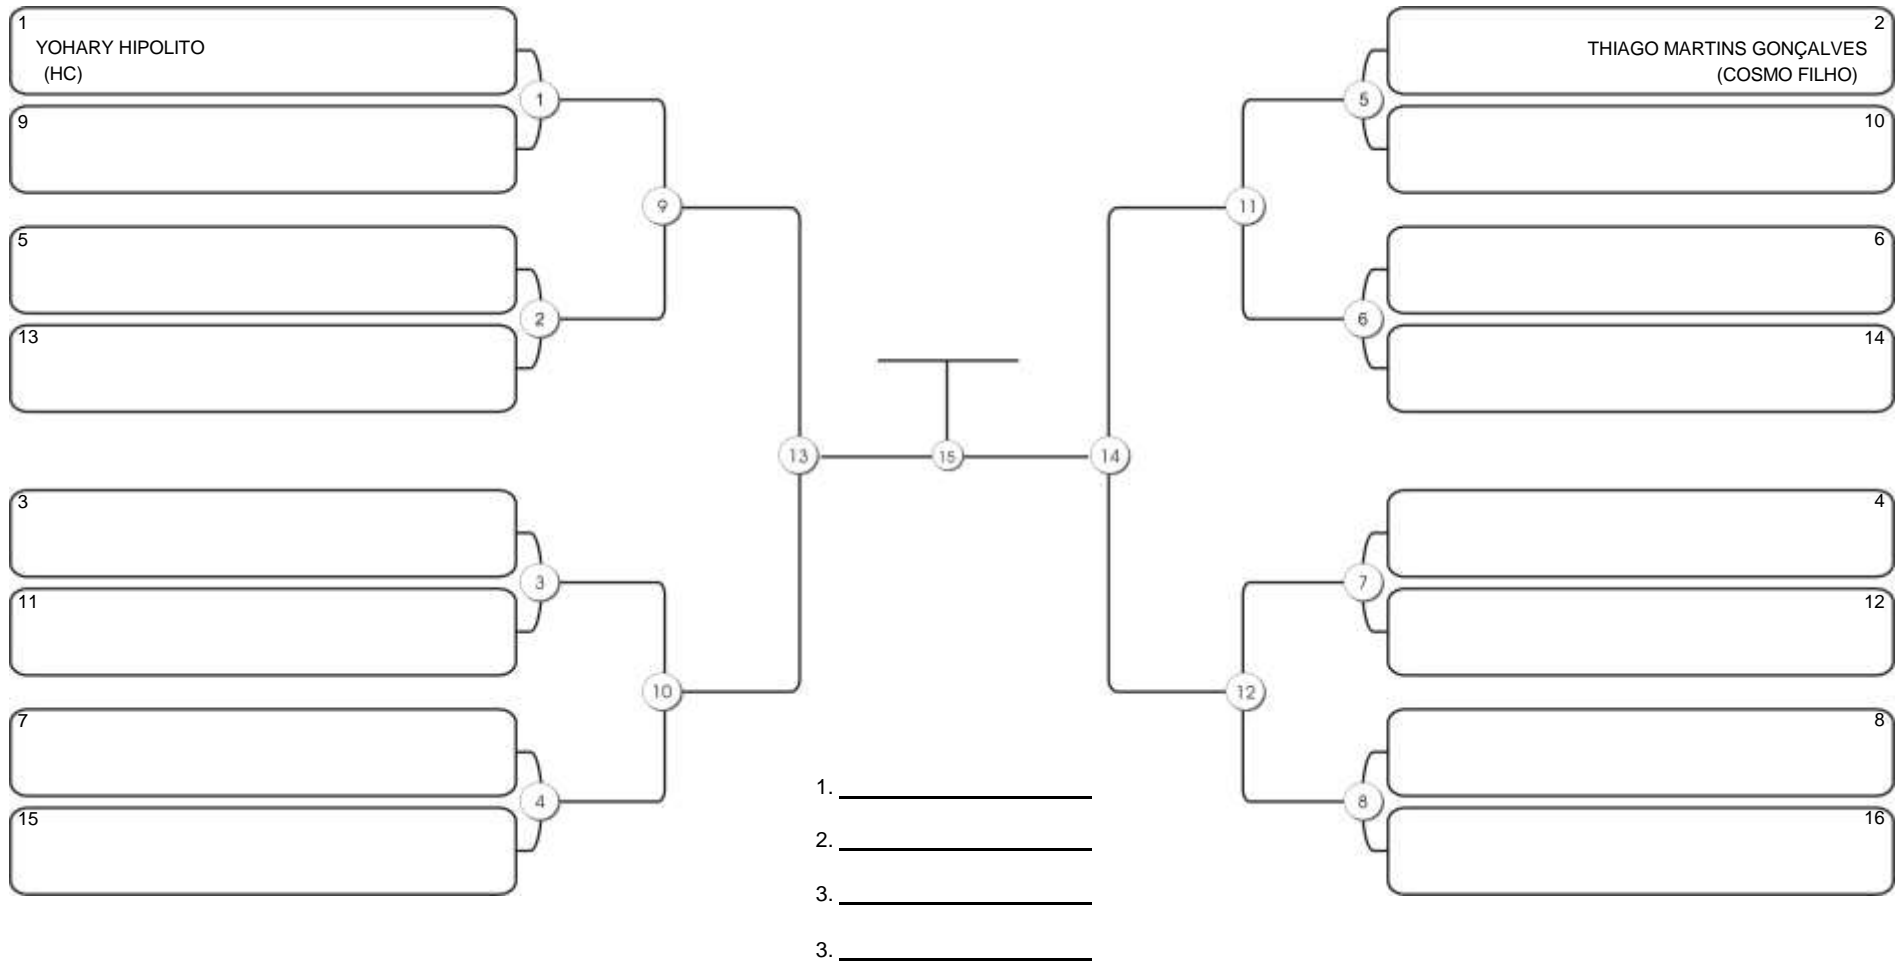

Fortal Cup GI e NO GI

Ginásio da UFC (QUADRA DO CEU), Benfica, 22 set 2024

NO GI ADULTO MASC AZUL PLUMA

Responsável: _____
Nome: _____
Assinatura: _____