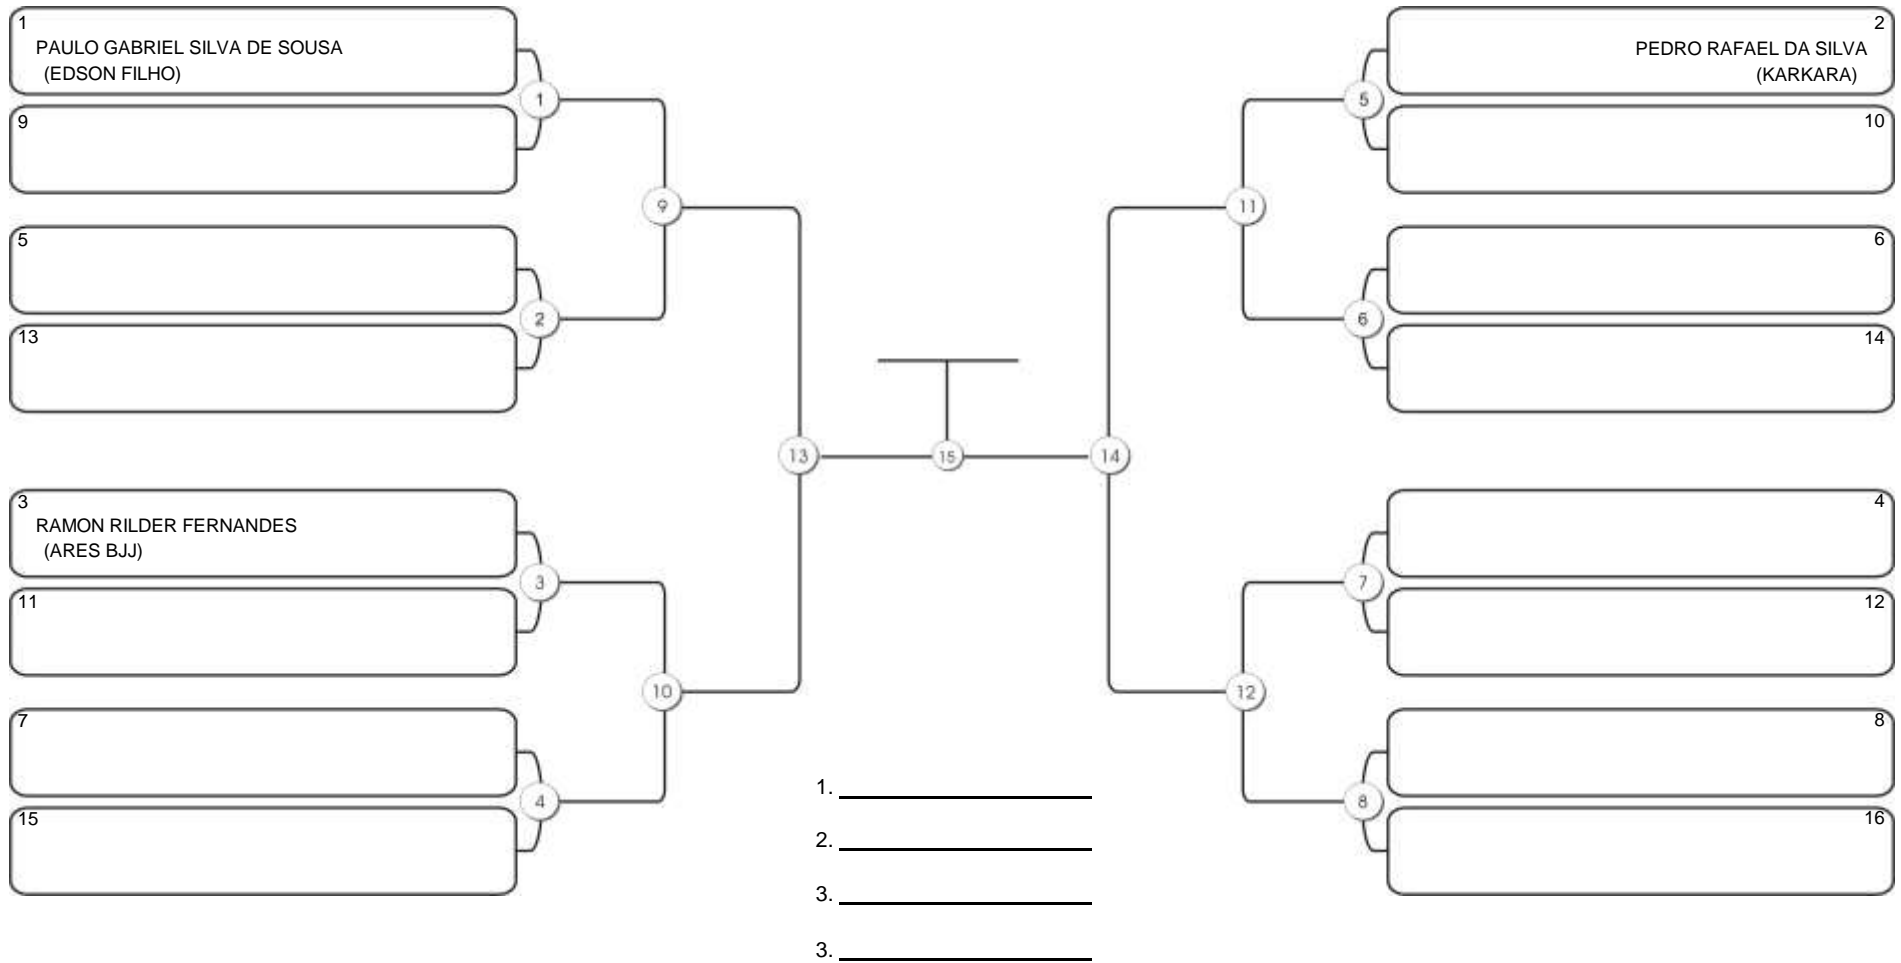

Fortal Cup GI e NO GI

Ginásio da UFC (QUADRA DO CEU), Benfica, 22 set 2024

NO GI INFANTIL B MASC BRANCA-CINZA PESADÍSSIMO

Responsável: _____

Nome: _____

Assinatura: _____