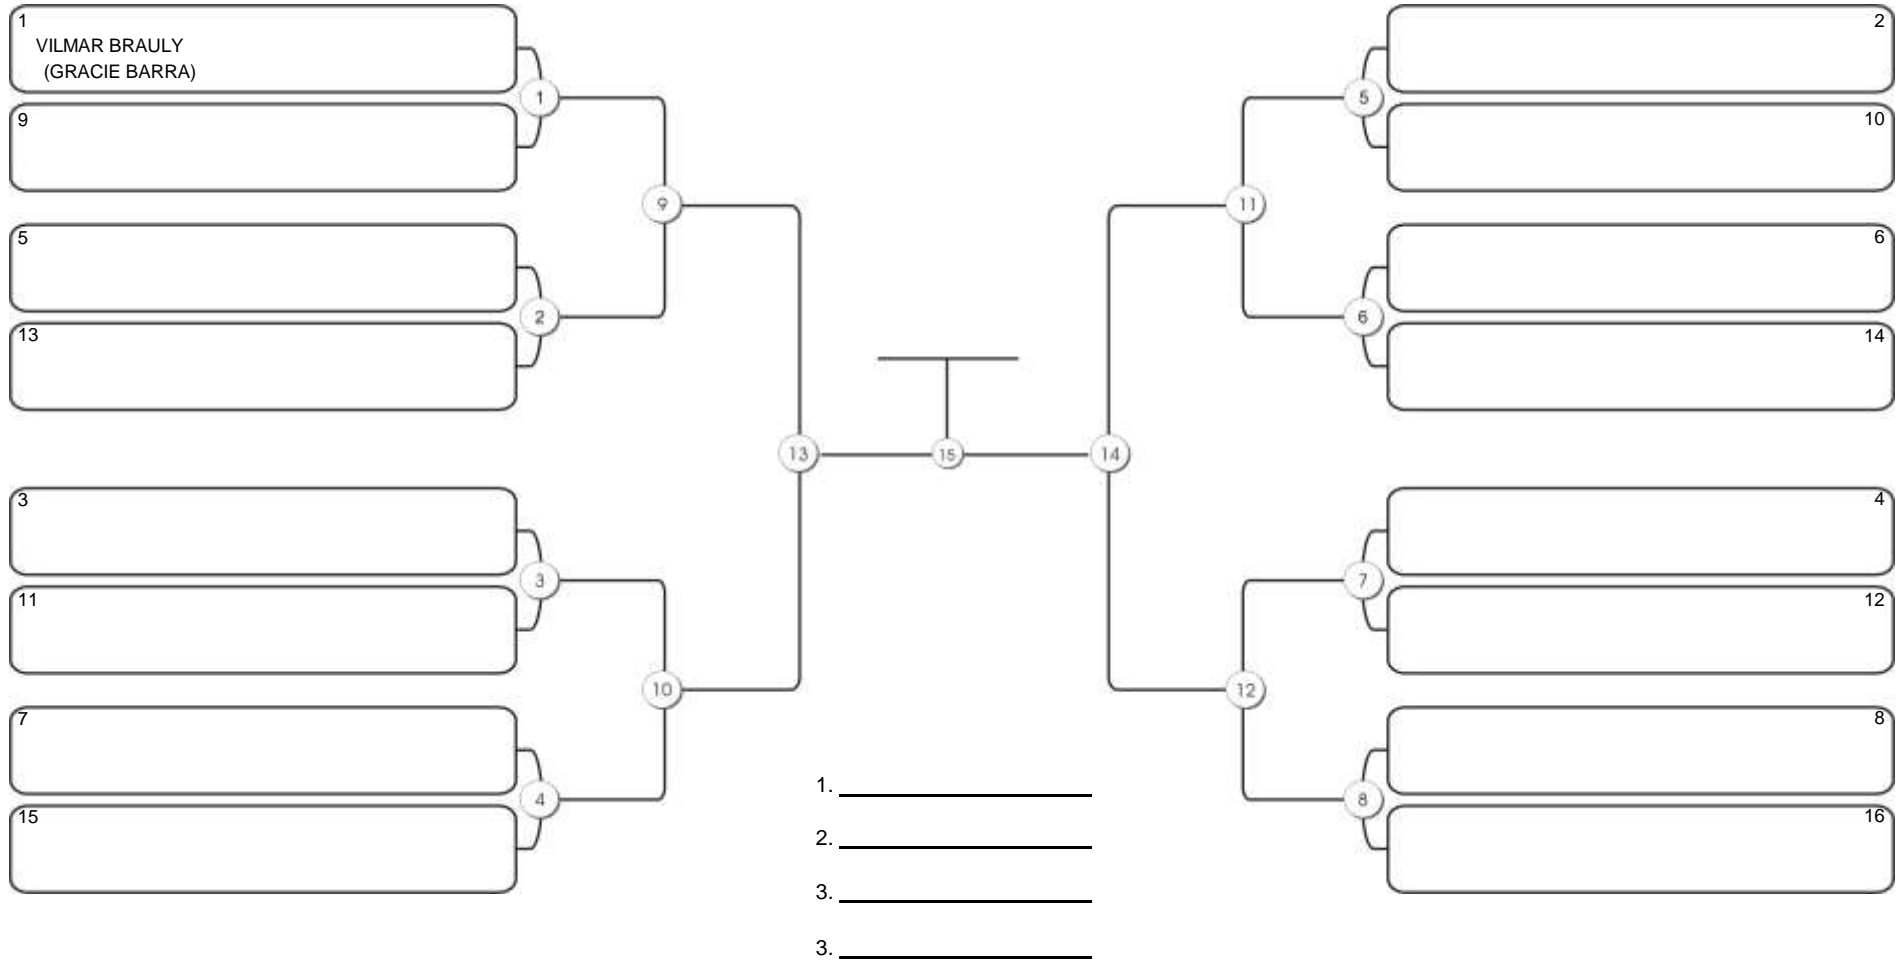

Fortal Cup GI e NO GI
Ginásio da UFC (QUADRA DO CEU), Benfica, 22 set 2024

SÊNIOR 1 MASC MARROM SUPER-PESADO

Responsável: _____
Nome: _____
Assinatura: _____