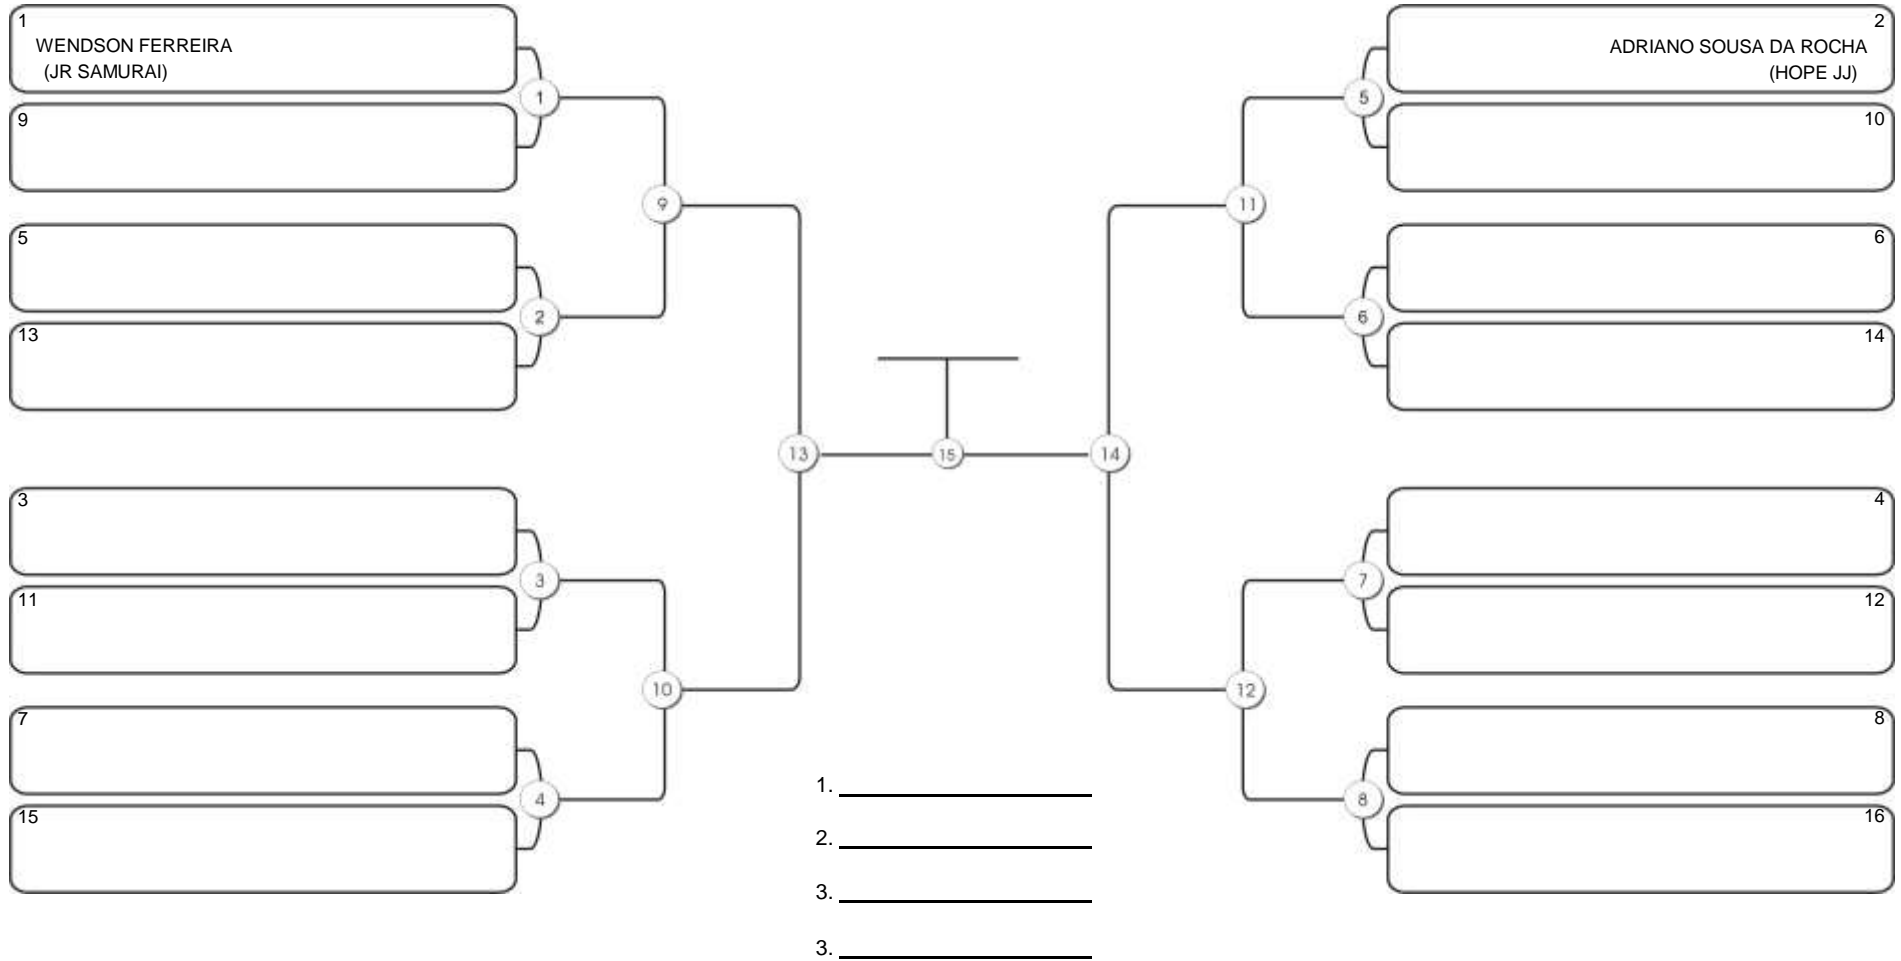

Fortal Cup GI e NO GI

Ginásio da UFC (QUADRA DO CEU), Benfica, 22 set 2024

NO GI ADULTO MASC BRANCA PESADÍSSIMO

Responsável: _____
Nome: _____
Assinatura: _____