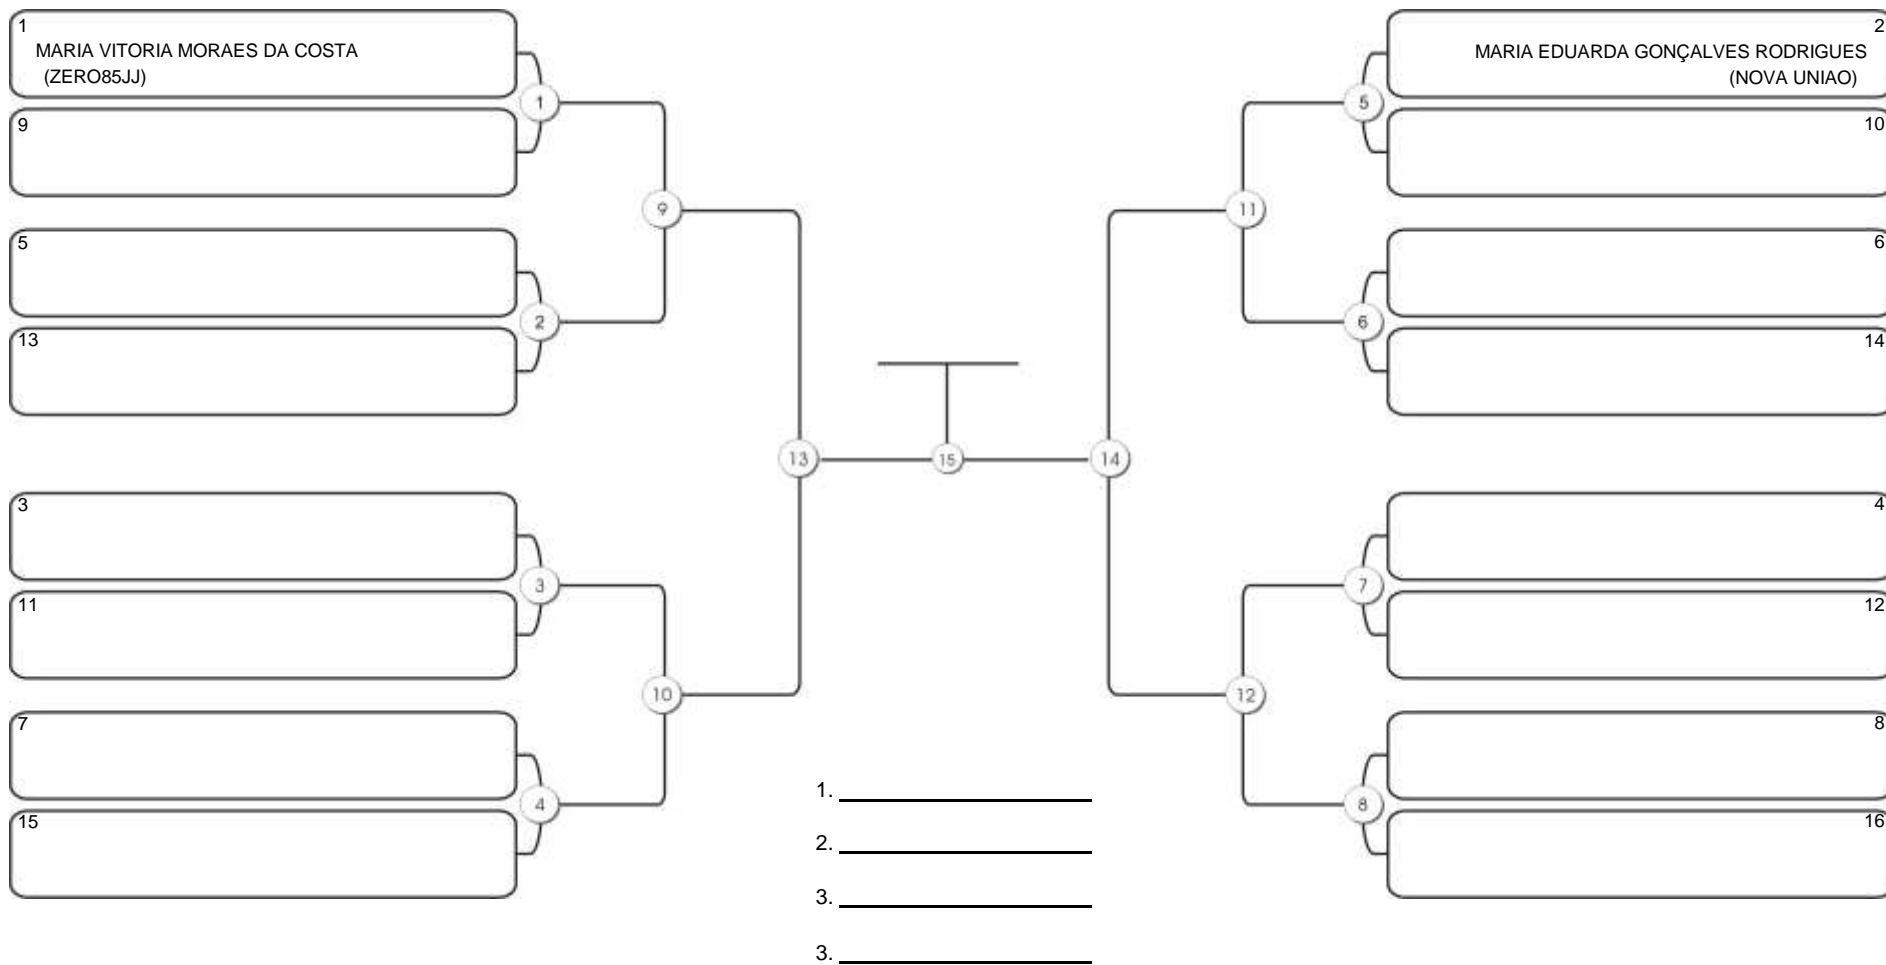

Nordeste Belt GI e NO GI 2025

Nautico A.C. - Meireles, 19 jan 2025

JUVENIL 2008-2009 FEM BRANCA PLUMA

Responsável: _____

Nome: _____

Assinatura: _____