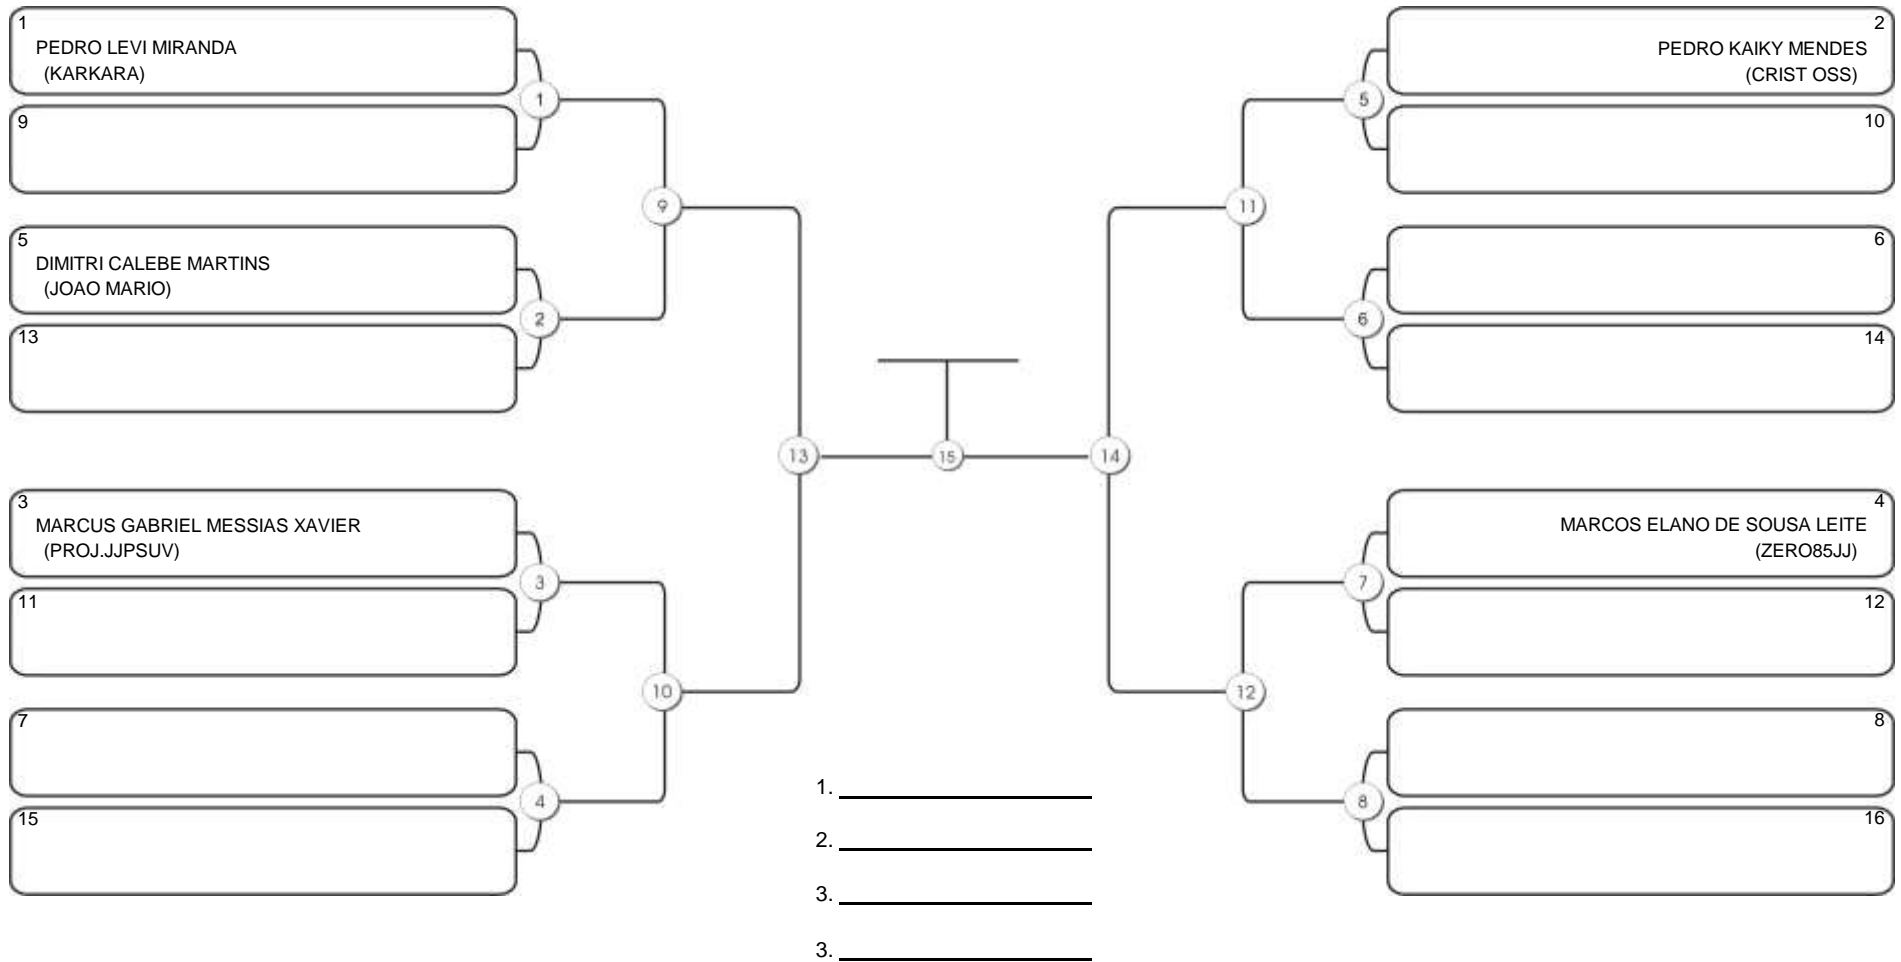

Nordeste Belt GI e NO GI 2025

Nautico A.C. - Meireles, 19 jan 2025

INFANTO B 2010-2011 MASC AMAREL-LARANJA-VERDE LEVE

Responsável: _____

Nome: _____

Assinatura: _____