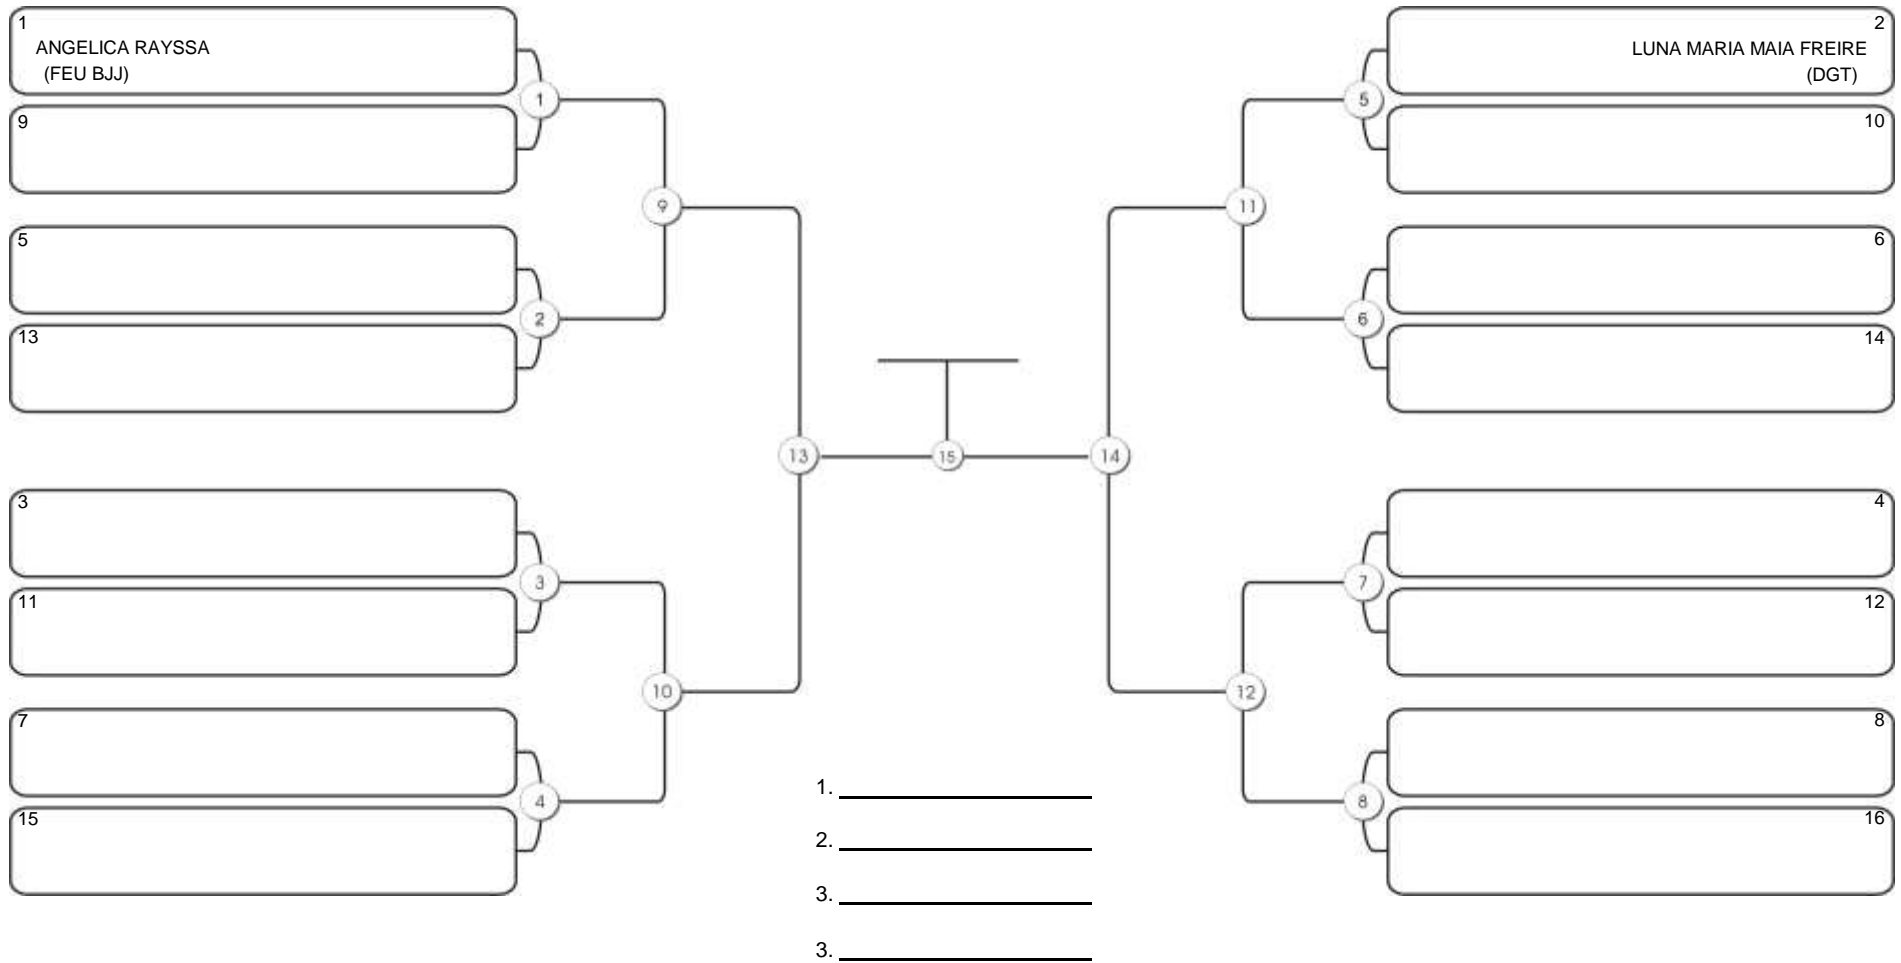

Nordeste Belt GI e NO GI 2025

Nautico A.C. - Meireles, 19 jan 2025

INFANTO A 2012-2013 FEM BRANCA-CINZA MÉDIO

Responsável: _____
Nome: _____
Assinatura: _____