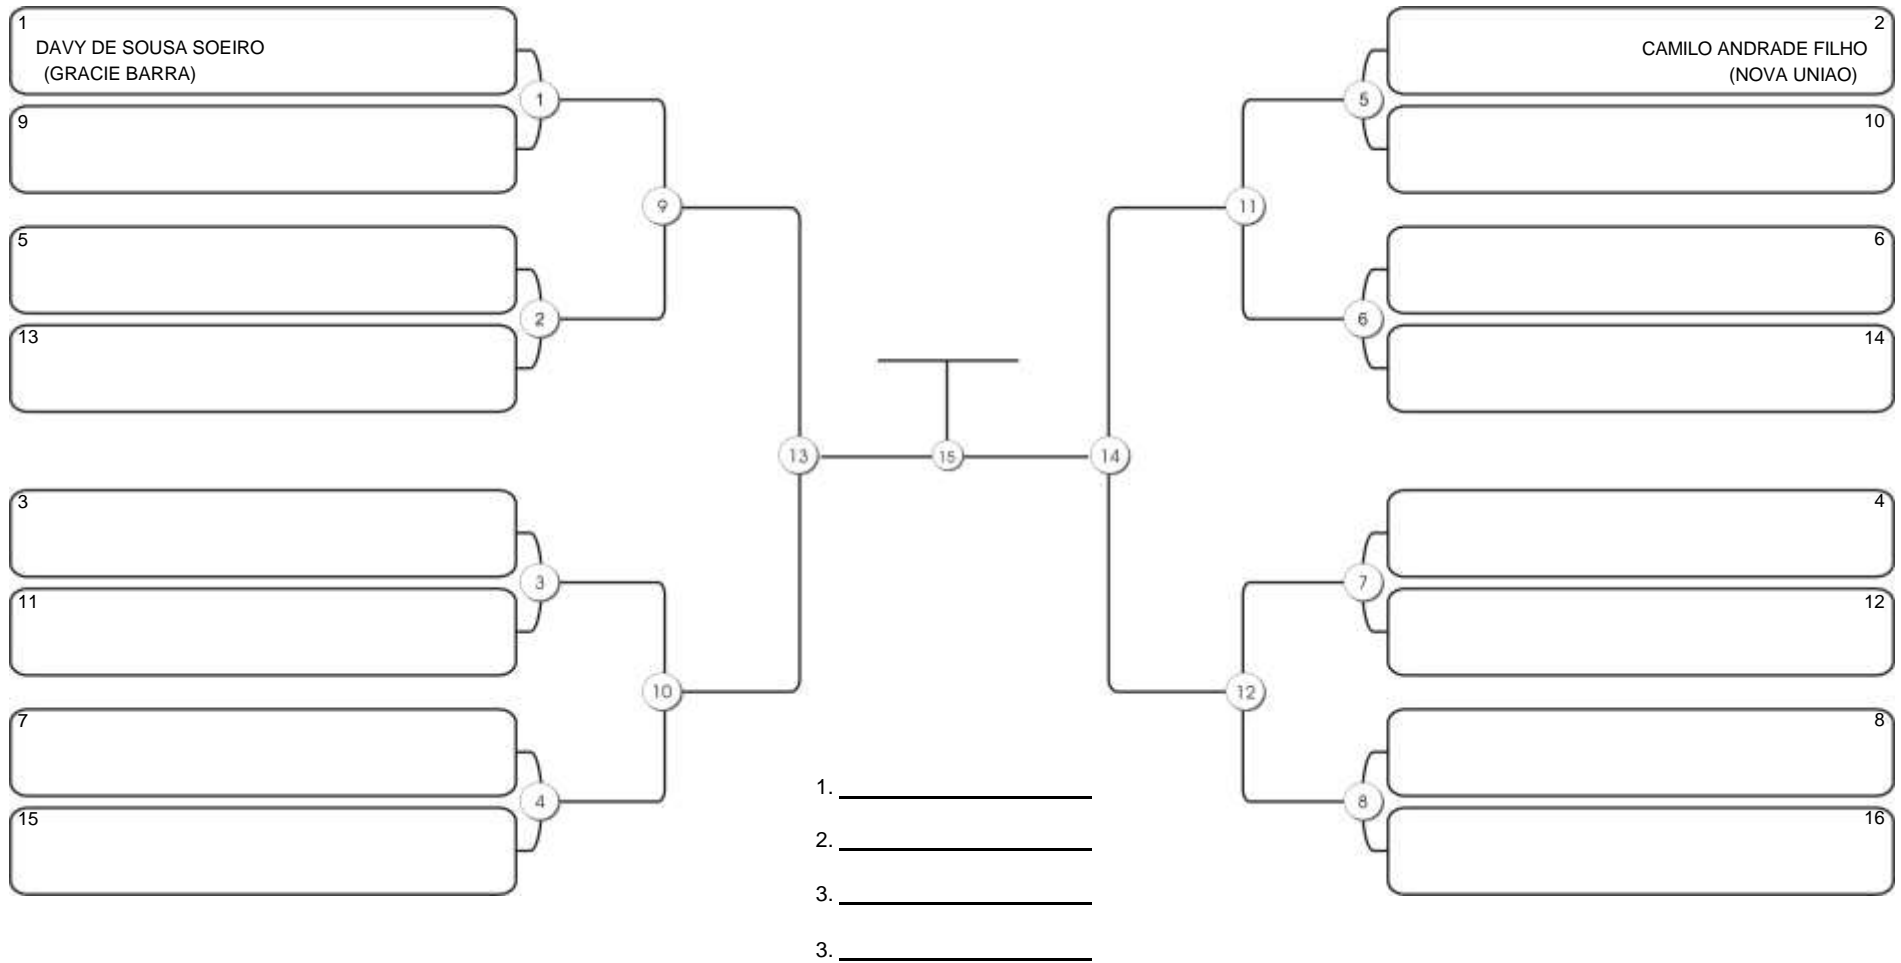

## ADULTO MASC BRANCA MEIO-PESADO

Responsável: \_\_\_\_\_  
 Nome: \_\_\_\_\_  
 Assinatura: \_\_\_\_\_

**Nordeste Belt GI e NO GI 2025**

Nautico A.C. - Meireles, 19 jan 2025

**ADULTO MASC BRANCA PESADO**