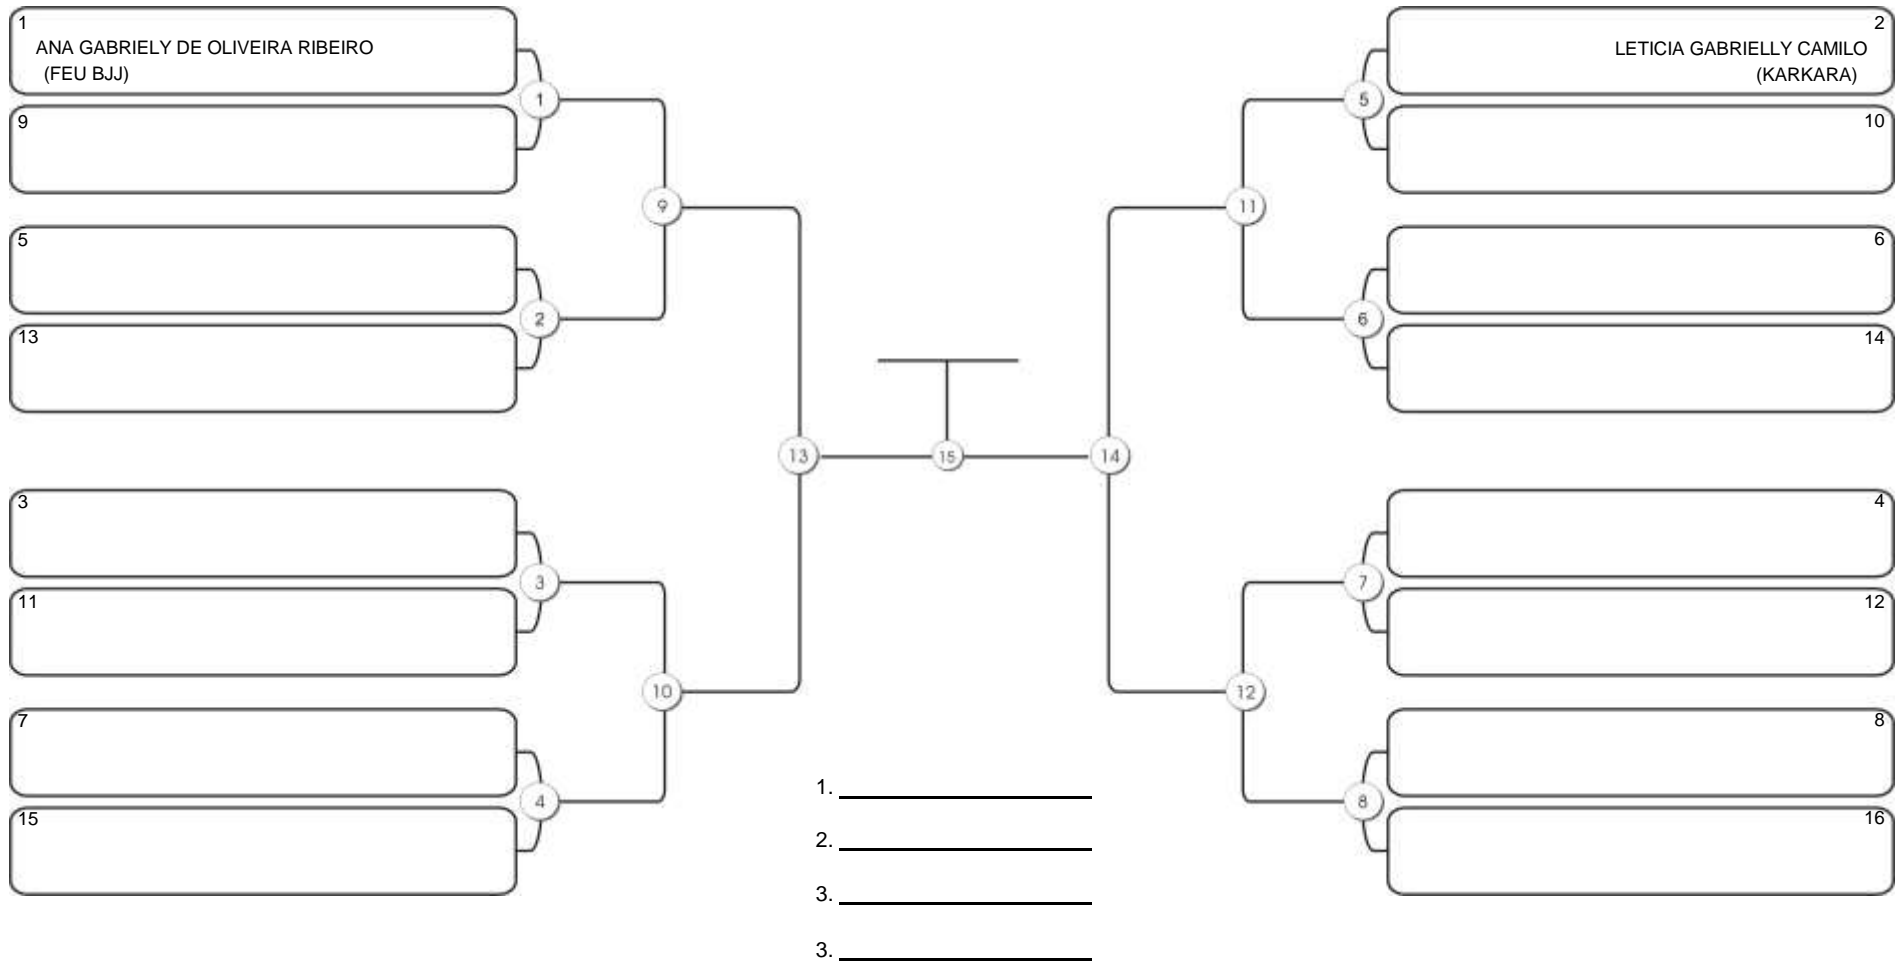

## INFANTO B 2010-2011 FEM AMAREL-LARANJA-VERDE LEVE

Responsável: \_\_\_\_\_  
 Nome: \_\_\_\_\_  
 Assinatura: \_\_\_\_\_

**Nordeste Belt GI e NO GI 2025**

Nautico A.C. - Meireles, 19 jan 2025

**INFANTO B 2010-2011 FEM AMAREL-LARANJA-VERDE MÉDIO**