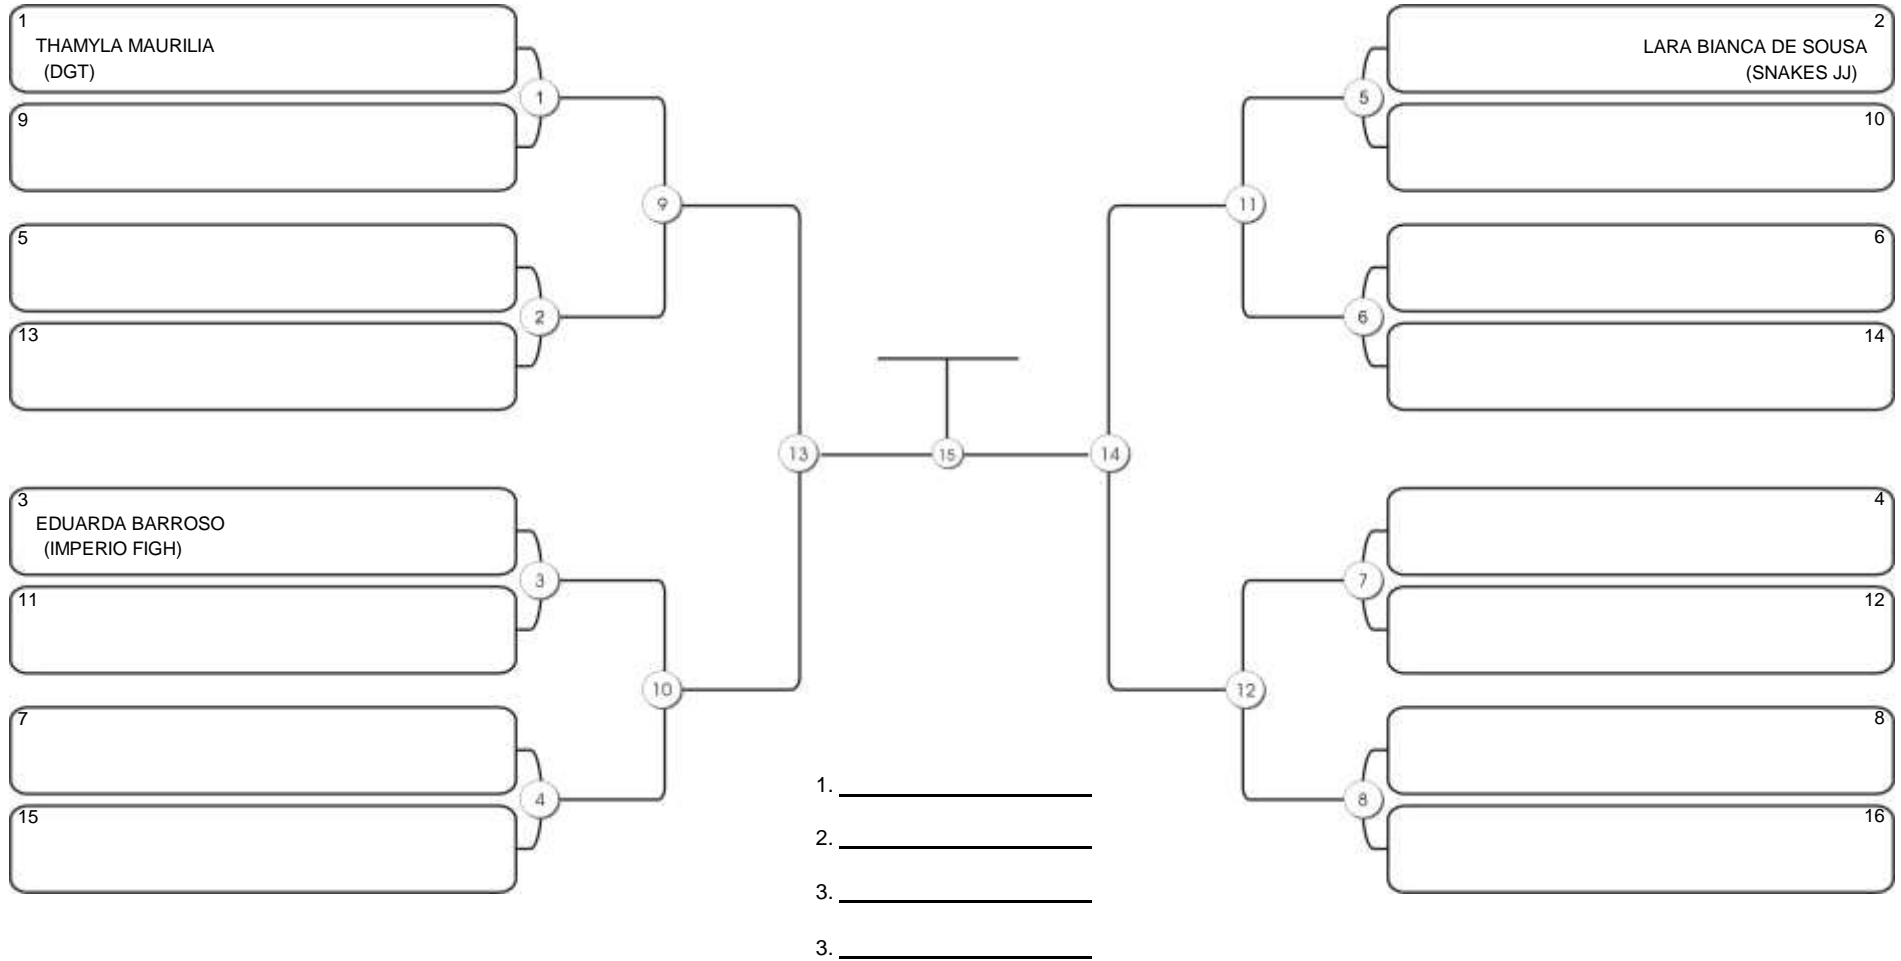

Nordeste Belt GI e NO GI 2025

Nautico A.C. - Meireles, 19 jan 2025

#3 Competidores

INFANTO B 2010-2011 FEM BRANCA-CINZA PESADÍSSIMO

Responsável: _____
Nome: _____
Assinatura: _____