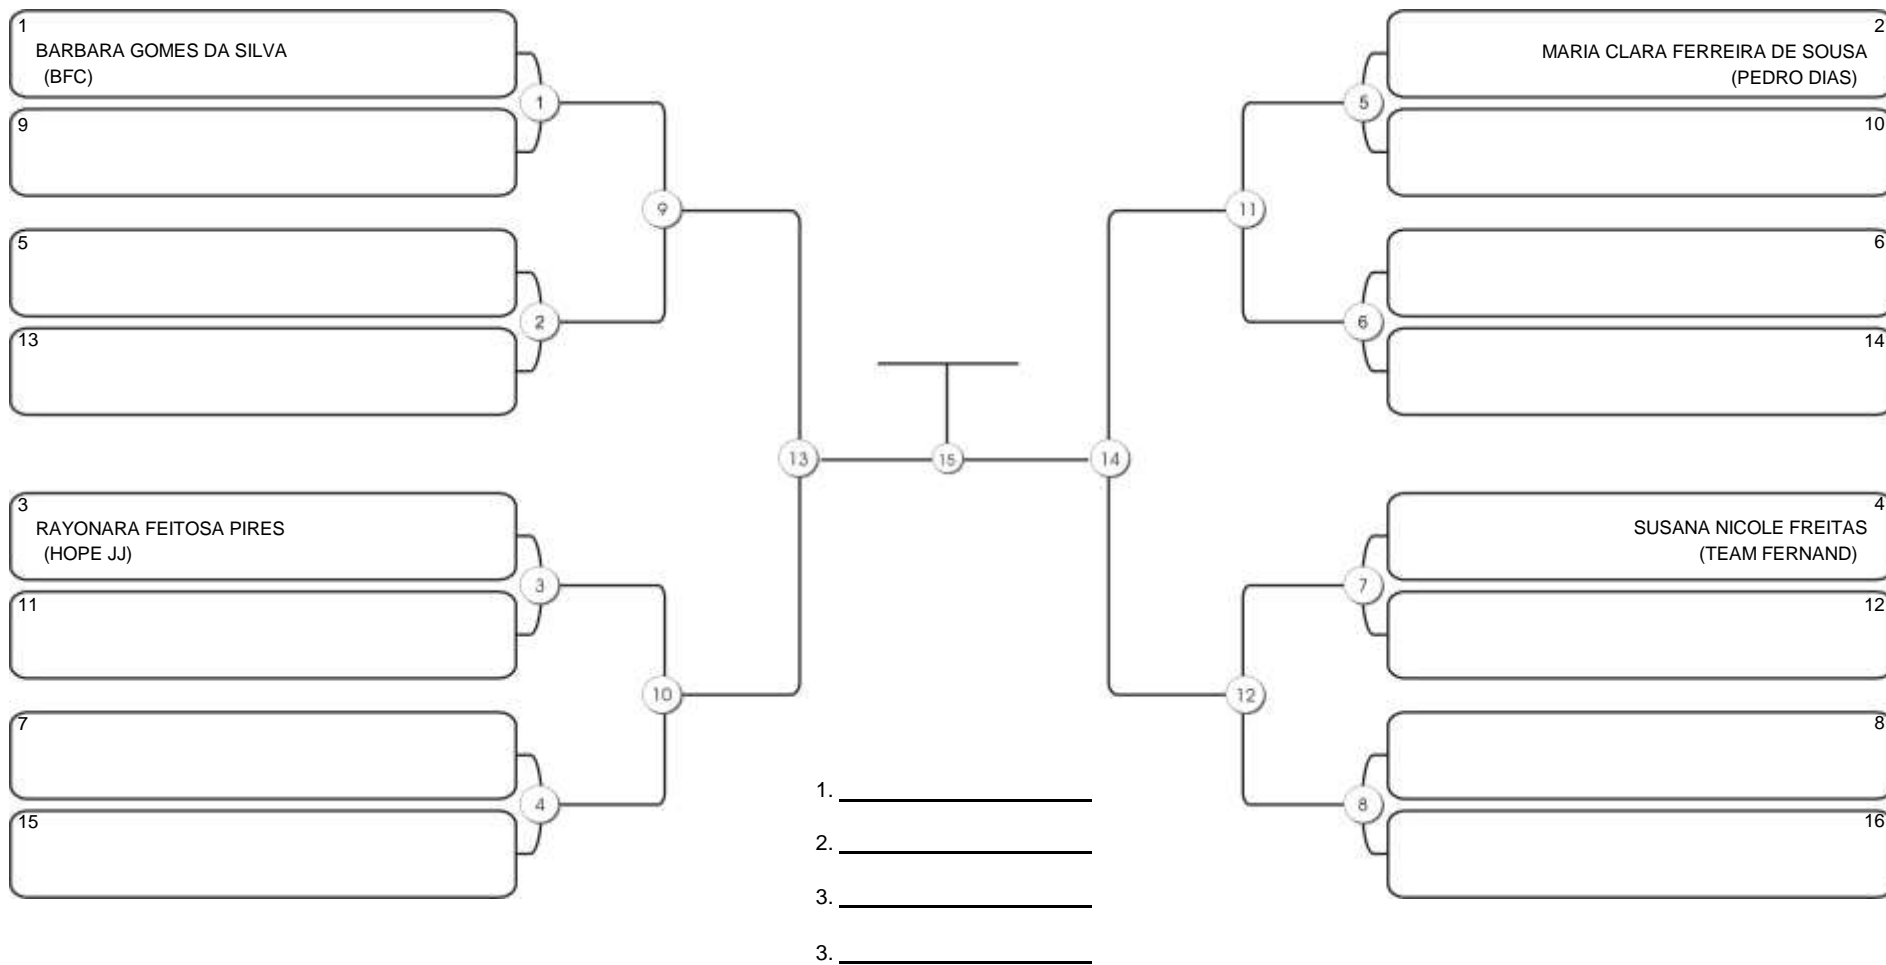

Nordeste Belt GI e NO GI 2025

Nautico A.C. - Meireles, 19 jan 2025

INFANTO B 2010-2011 FEM AMAREL-LARANJA-VERDE PESADÍSSIMO

Responsável: _____

Nome: _____

Assinatura: _____