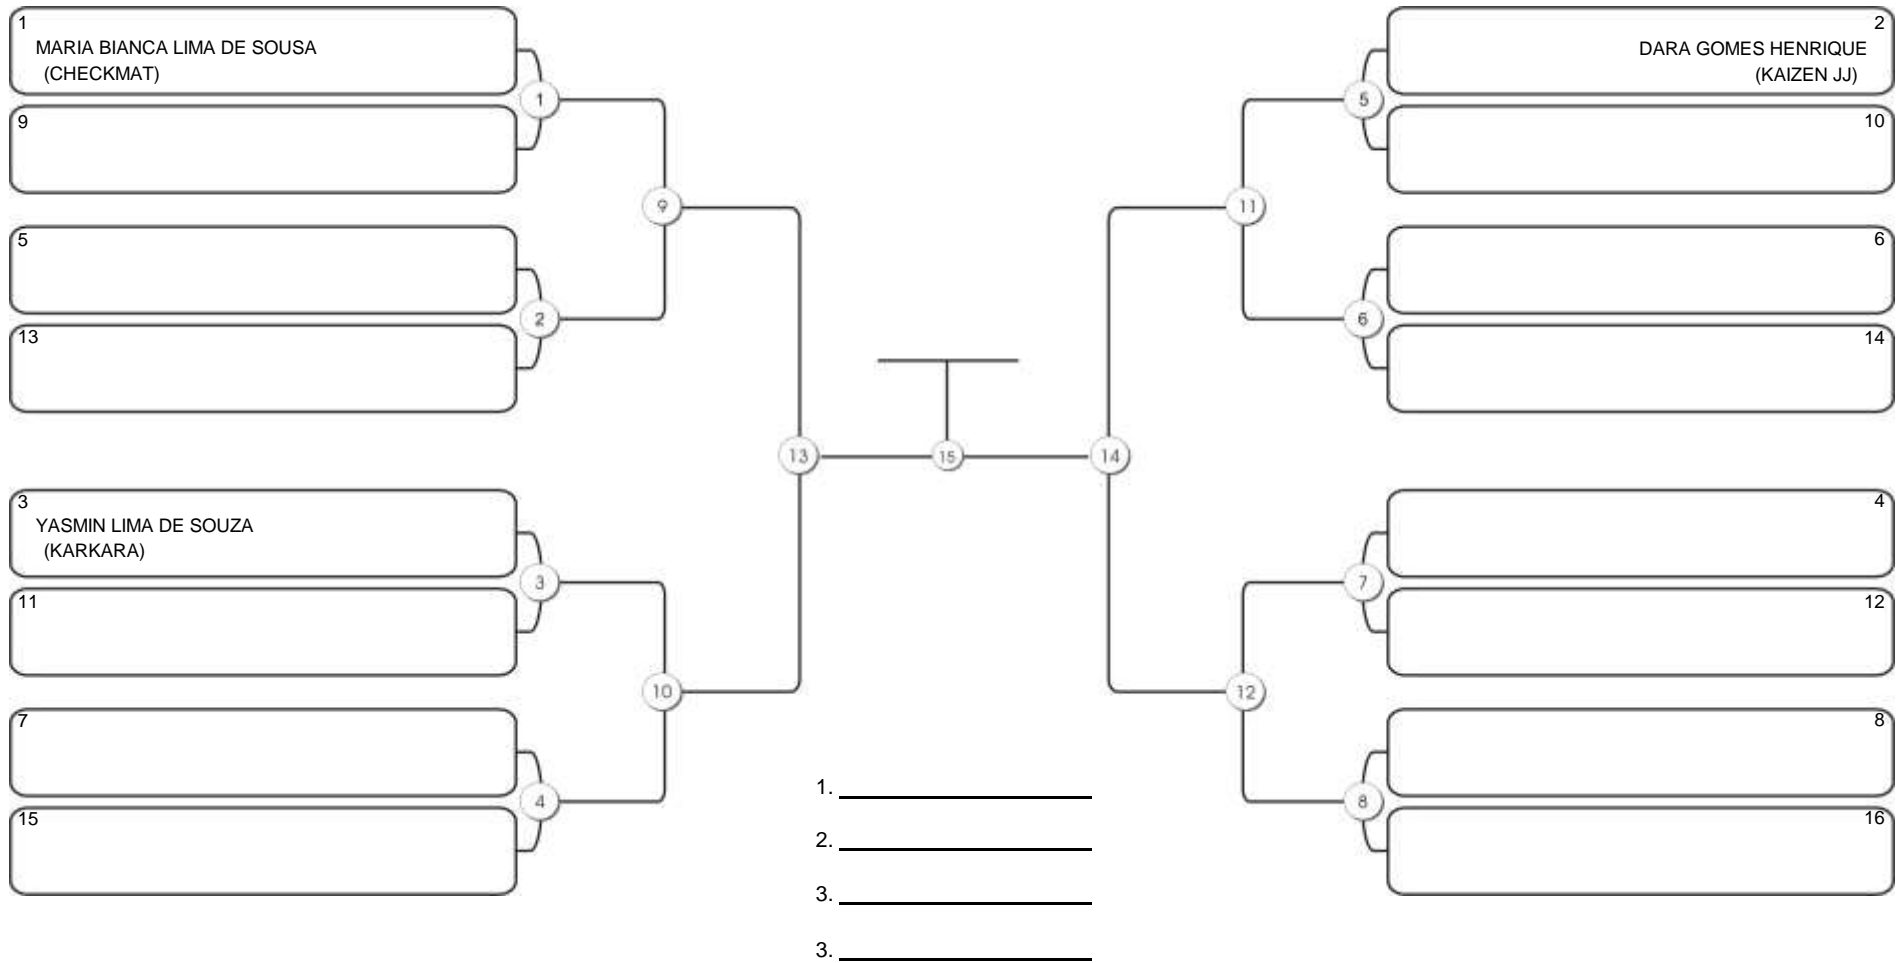

## INFANTO A 2012-2013 FEM BRANCA-CINZA PENA

Responsável: \_\_\_\_\_

Nome: \_\_\_\_\_

Assinatura: \_\_\_\_\_

Nordeste Belt GI e NO GI 2025

Nautico A.C. - Meireles, 19 jan 2025

INFANTO A 2012-2013 FEM BRANCA-CINZA LEVE