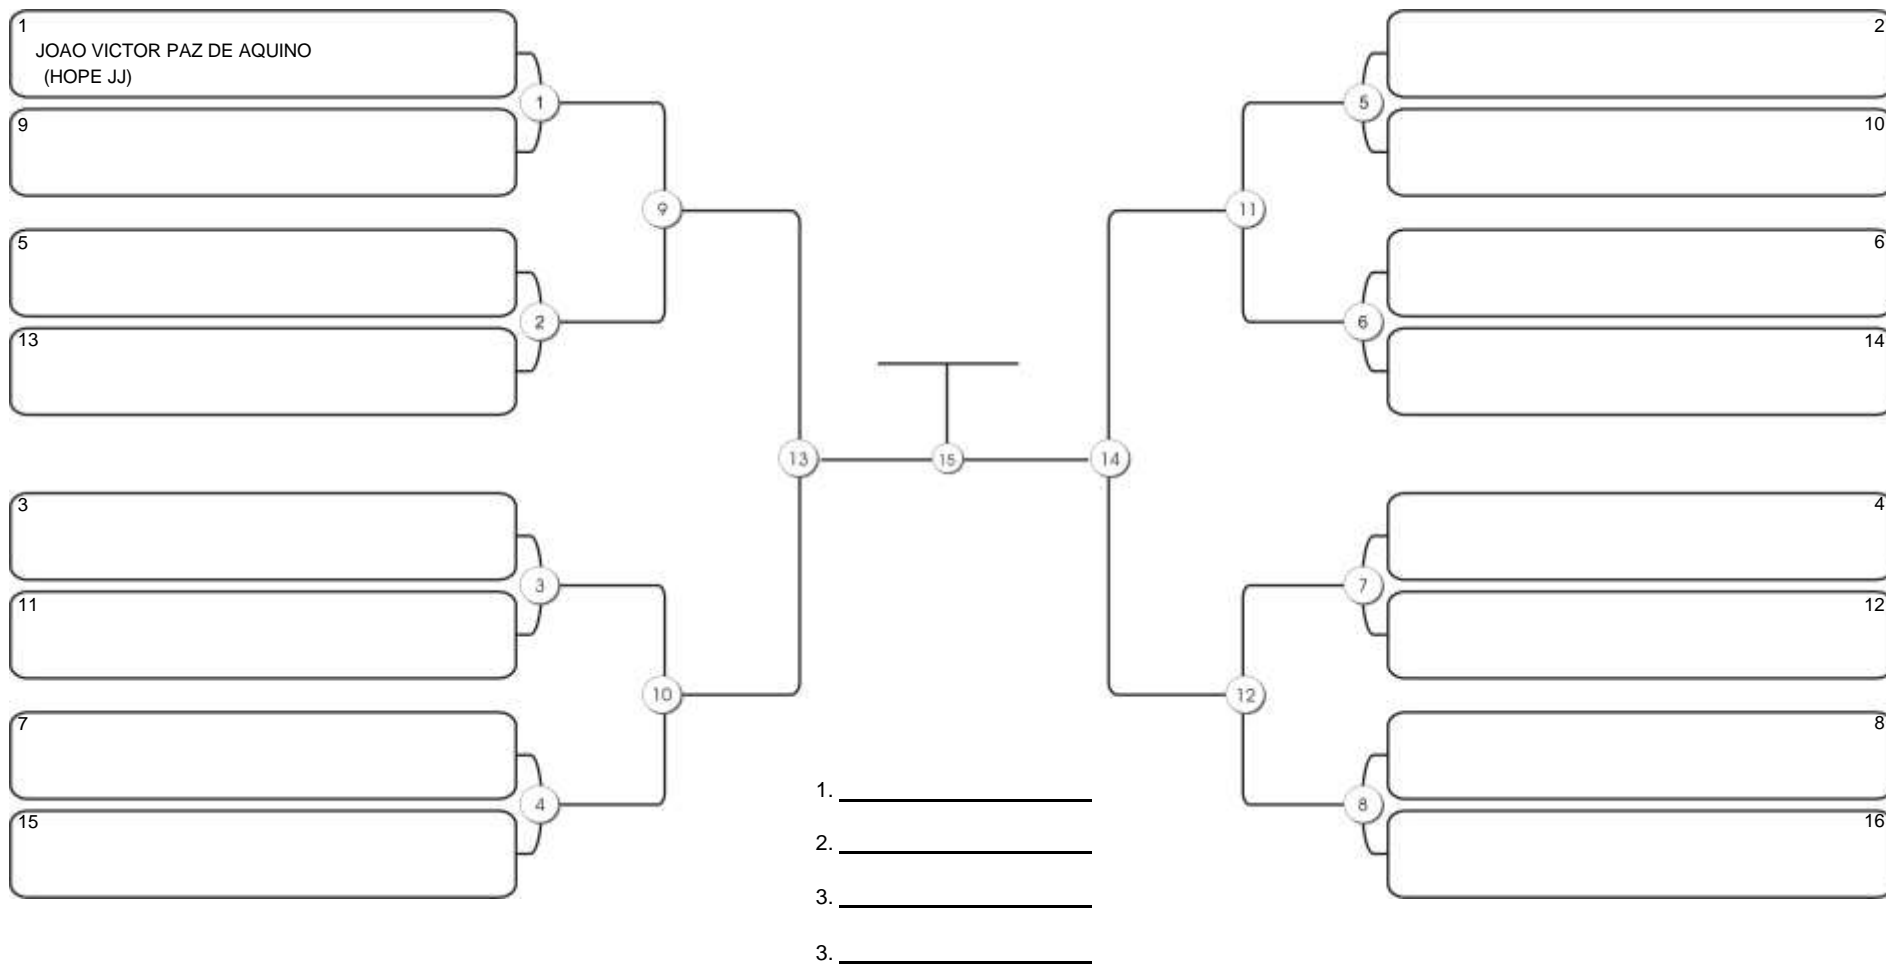

Nordeste Belt GI e NO GI 2025

Nautico A.C. - Meireles, 19 jan 2025

NO GI ADULTO MASC AZUL PLUMA

Responsável: _____
Nome: _____
Assinatura: _____