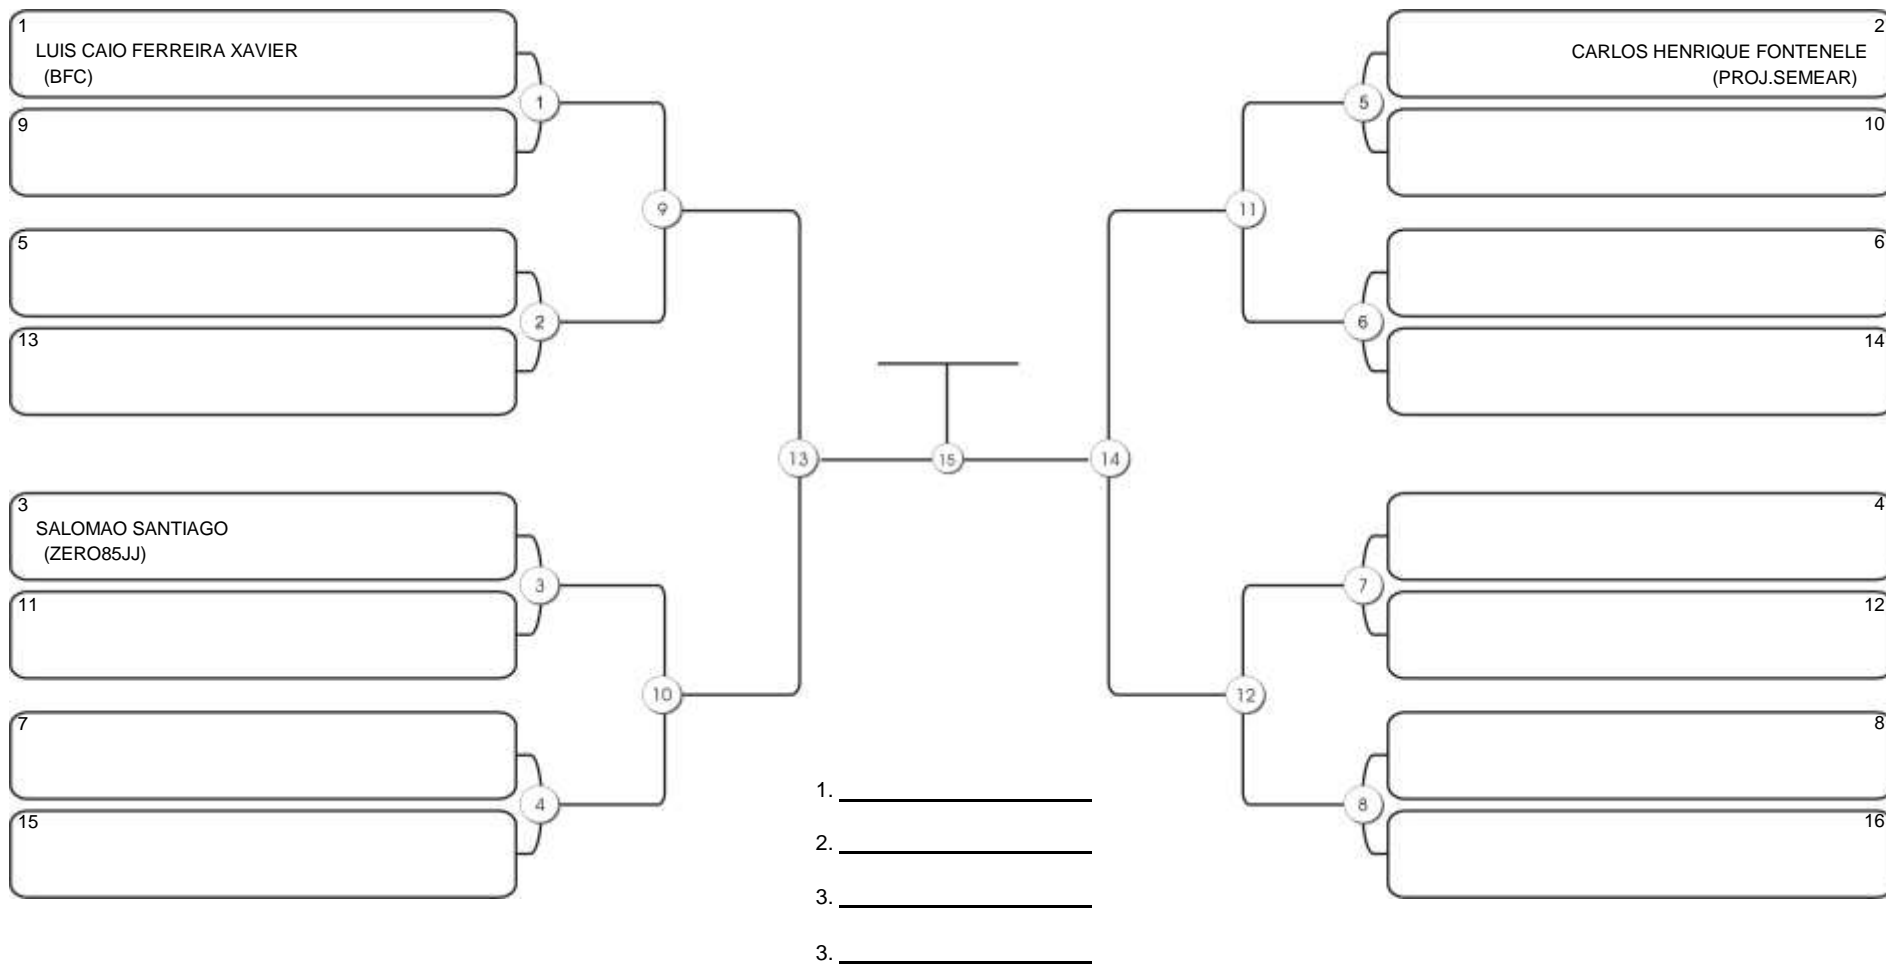

Nordeste Belt GI e NO GI 2025

Nautico A.C. - Meireles, 19 jan 2025

INFANTO B 2010-2011 MASC BRANCA-CINZA LEVE

Responsável: _____
Nome: _____
Assinatura: _____